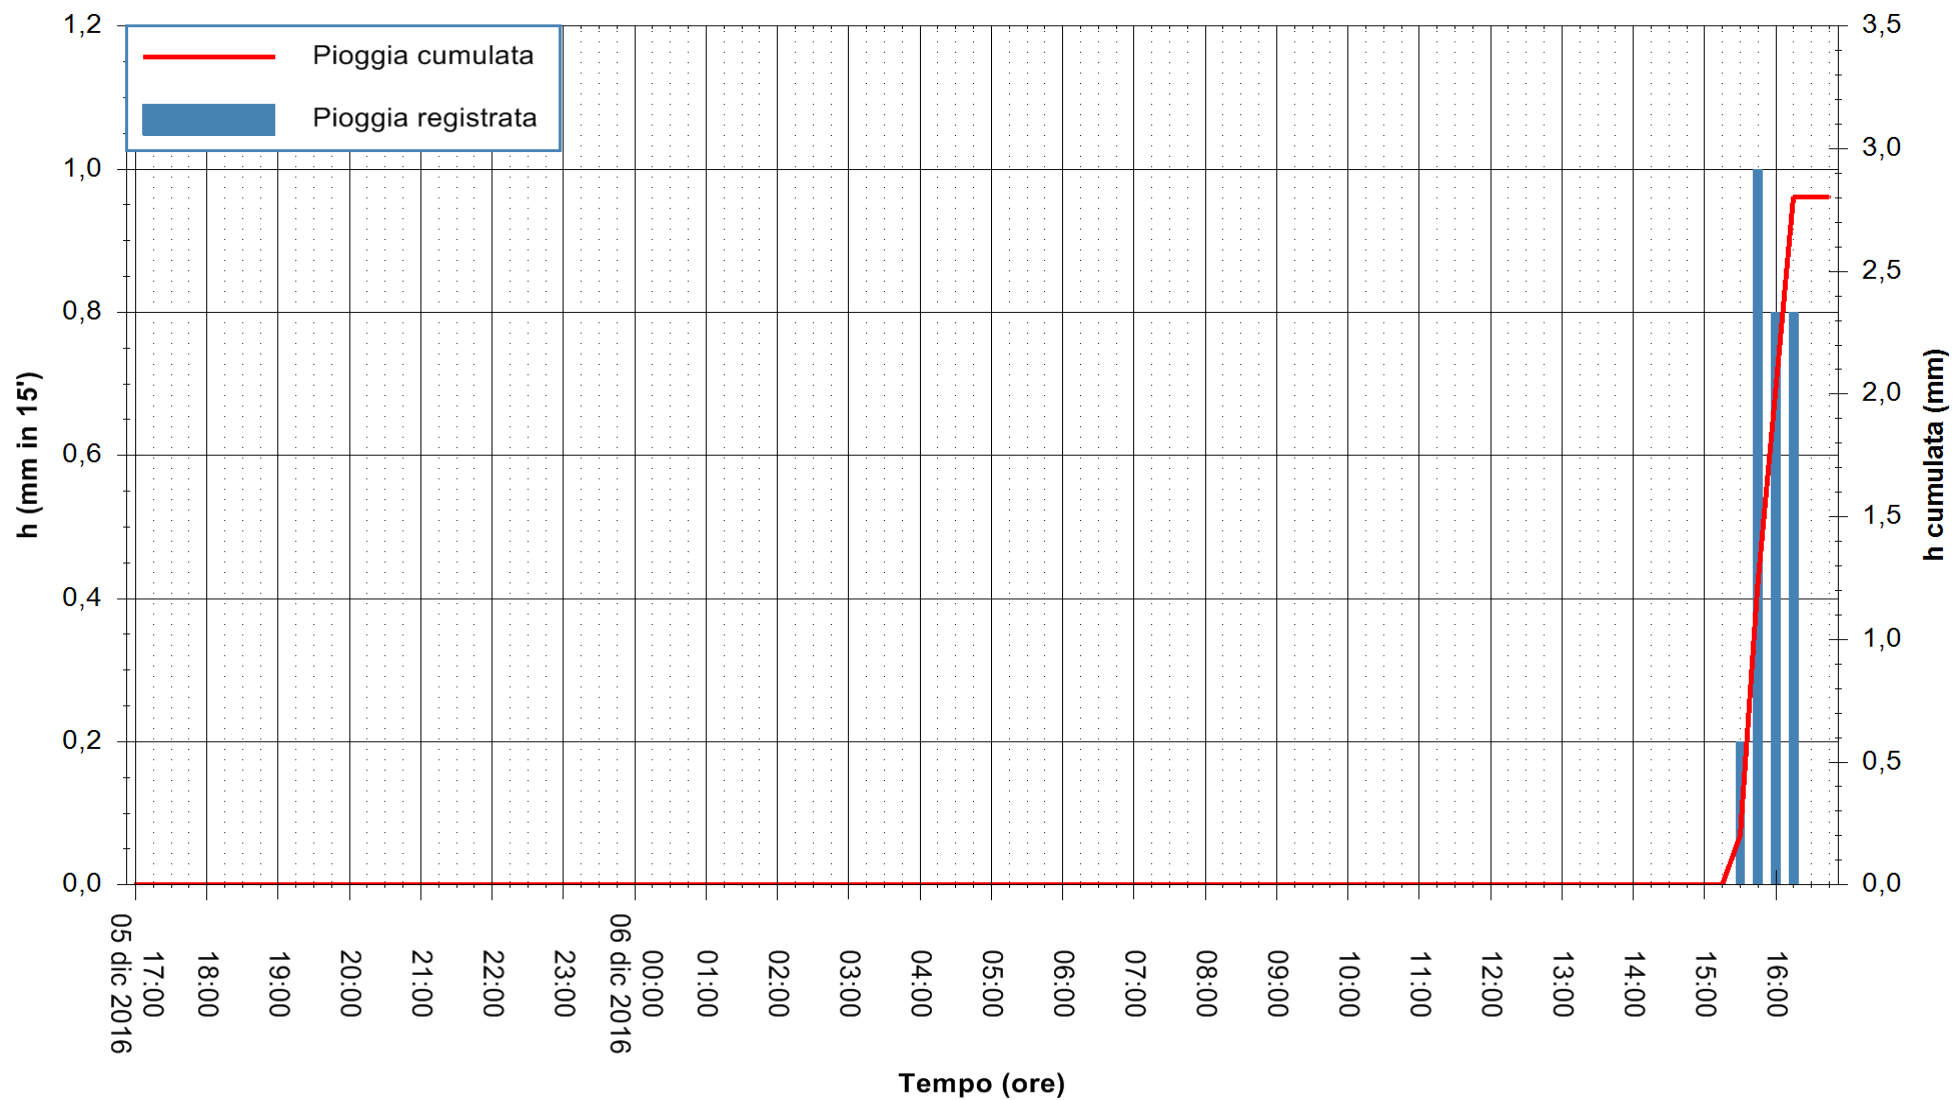

Stazione pluviometrica Fluminimannu a Decimomannu  
 Area DECIMOMANNU  
 Pioggia registrata nelle ultime 24 ore  
 Consultazione alle ore 17:02 del 06/12/2016

ARPAS  
 F.to il Dirigente Responsabile  
 Dott. Giuseppe Bianco

REGIONE AUTÒNOMA DE SARDIGNA  
 REGIONE AUTONOMA DELLA SARDEGNA

Stazione pluviometrica Santa Lucia di Capoterra  
Area S.LUCIA  
Pioggia registrata nelle ultime 24 ore  
Consultazione alle ore 17:02 del 06/12/2016