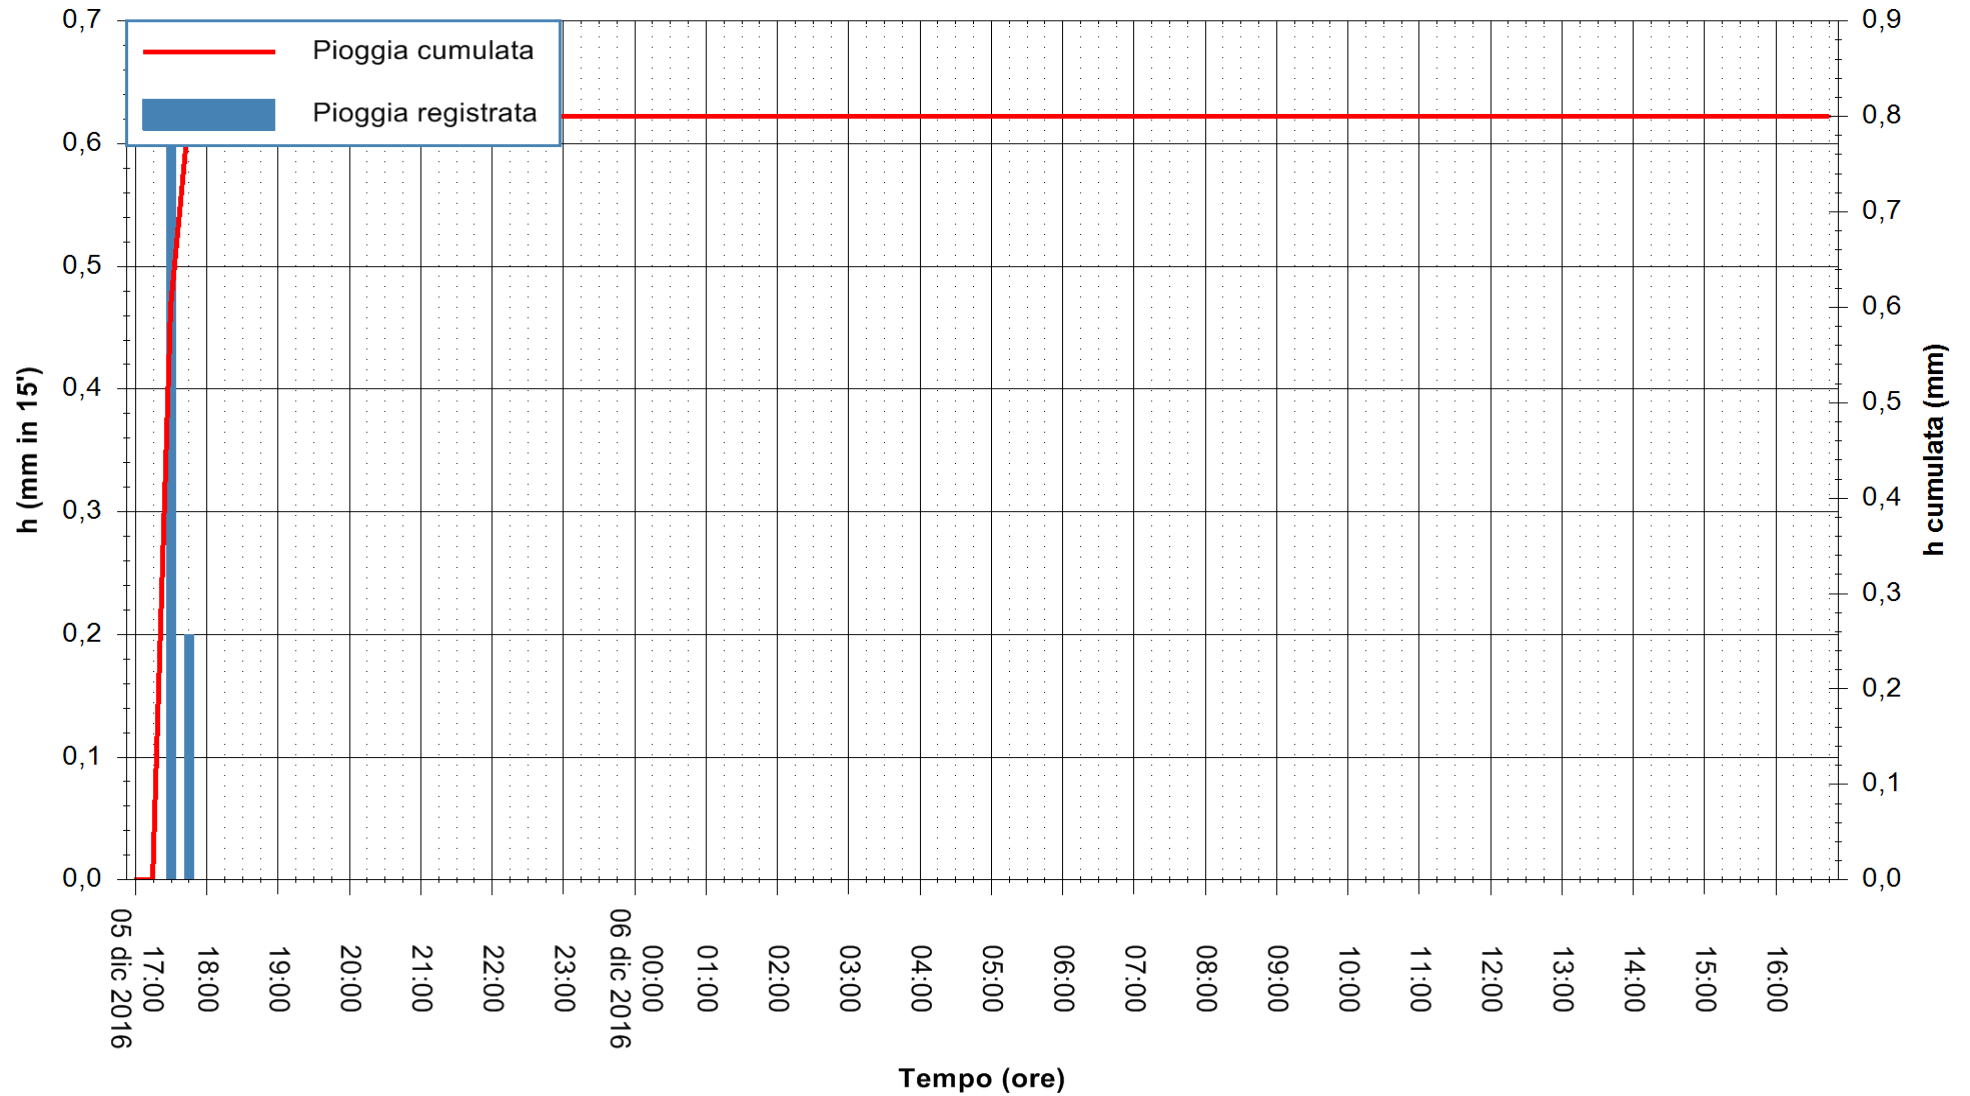

Stazione pluviometrica Fluminimannu a Decimomannu  
 Area DECIMOMANNU  
 Pioggia registrata nelle ultime 24 ore  
 Consultazione alle ore 17:02 del 06/12/2016

ARPAS  
 F.to il Dirigente Responsabile  
 Dott. Giuseppe Bianco

REGIONE AUTÒNOMA DE SARDIGNA  
 REGIONE AUTONOMA DELLA SARDEGNA

Stazione pluviometrica Santa Lucia di Capoterra  
Area S.LUCIA  
Pioggia registrata nelle ultime 24 ore  
Consultazione alle ore 17:02 del 06/12/2016