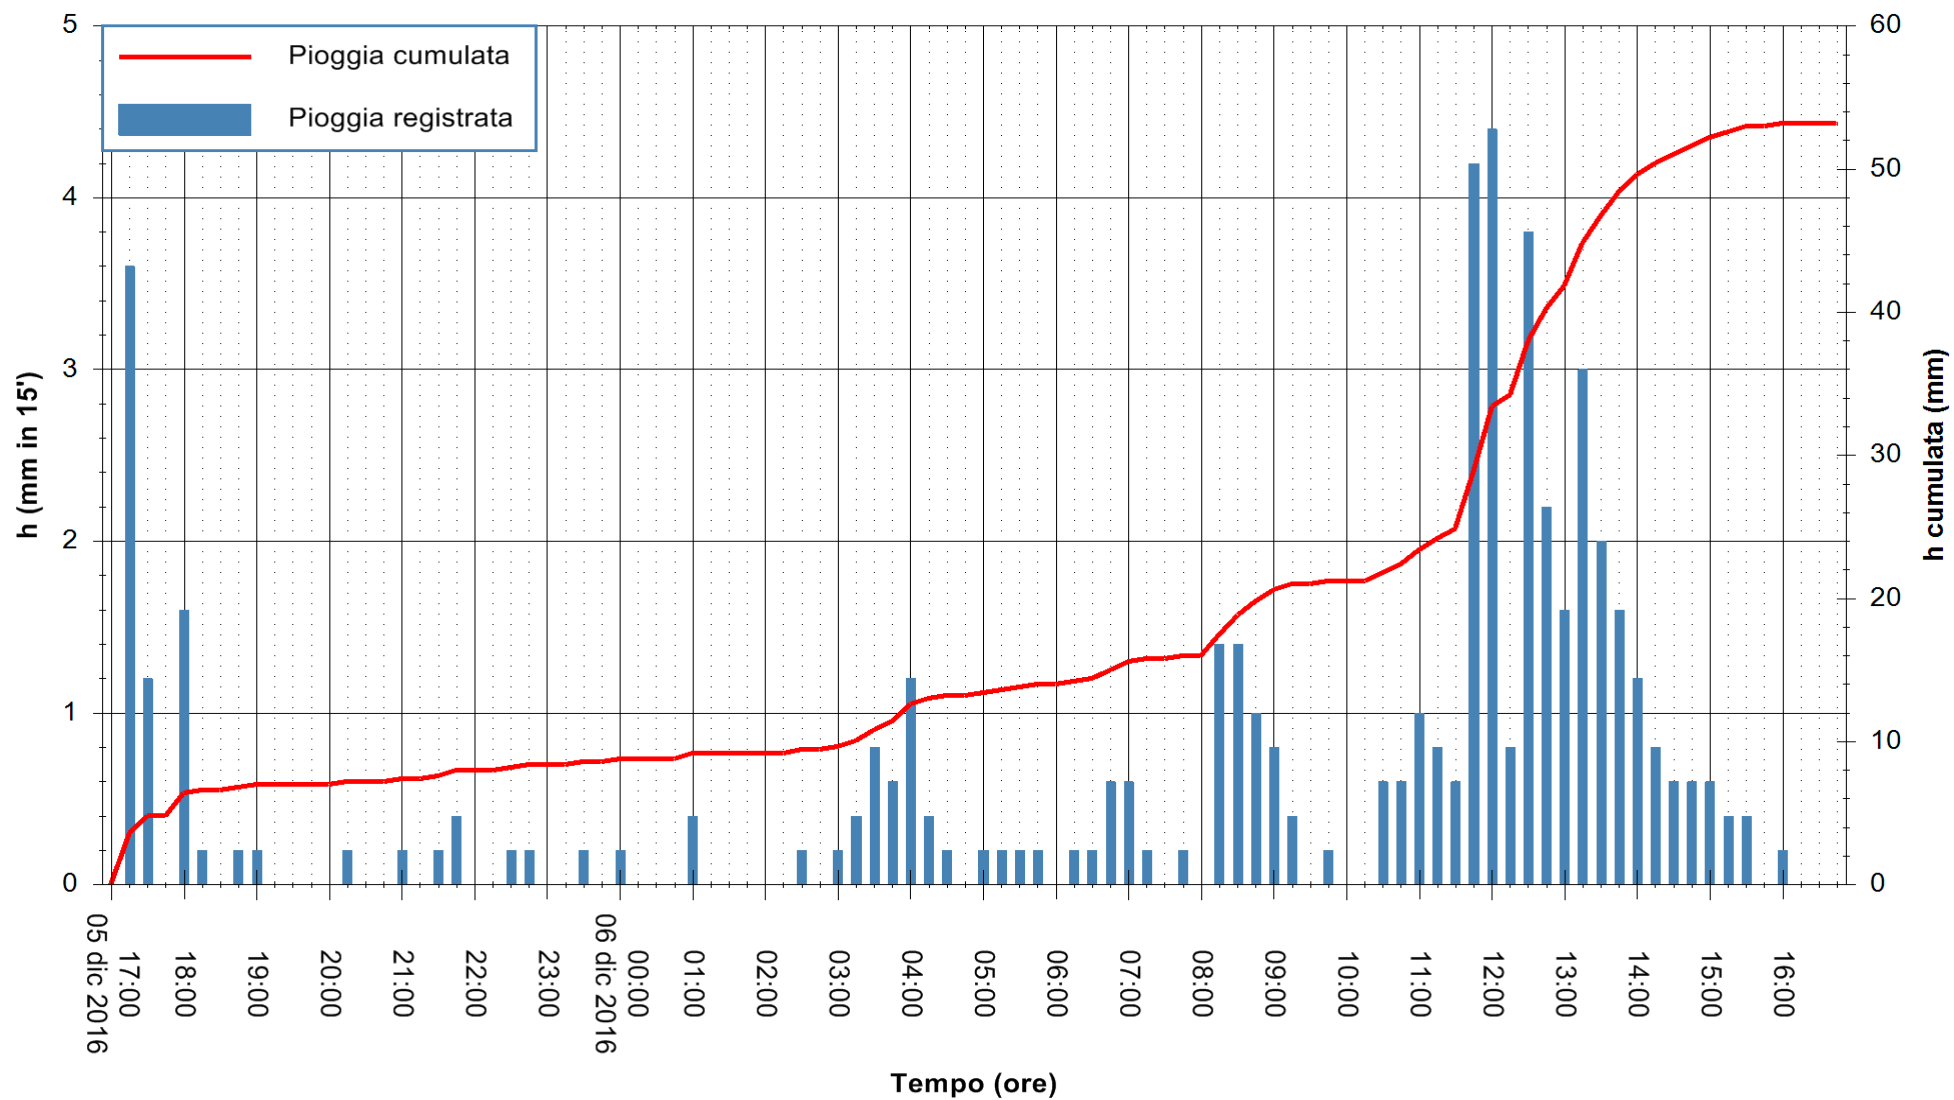

ARPAS  
F.to il Dirigente Responsabile  
Dott. Giuseppe Bianco

REGIONE AUTÒNOMA DE SARDIGNA  
REGIONE AUTONOMA DELLA SARDEGNA

Stazione pluviometrica Mamone  
Area MAMONE  
Pioggia registrata nelle ultime 24 ore  
Consultazione alle ore 17:02 del 06/12/2016