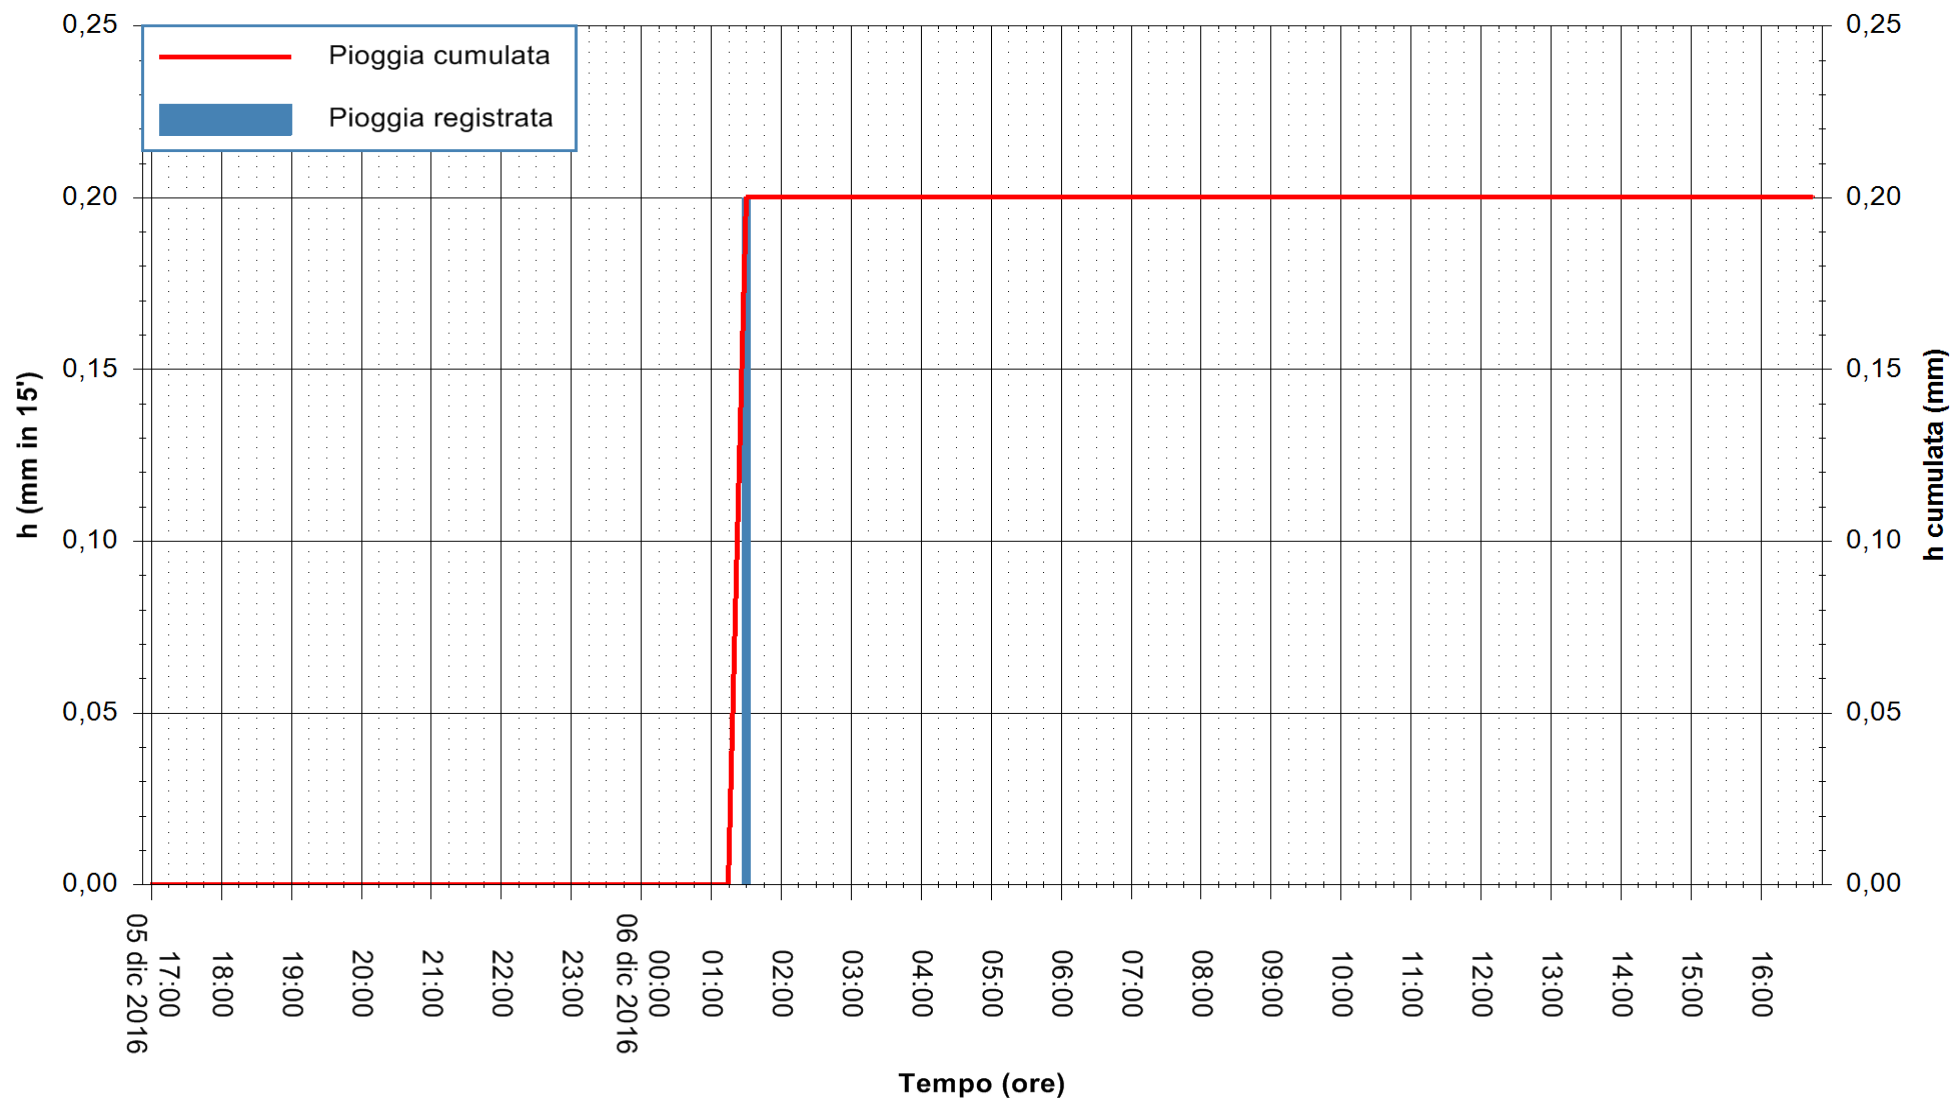

REGIONE AUTÒNOMA DE SARDIGNA  
 REGIONE AUTONOMA DELLA SARDEGNA

Stazione pluviometrica Santa Lucia di Capoterra  
Area S.LUCIA  
Pioggia registrata nelle ultime 24 ore  
Consultazione alle ore 17:02 del 06/12/2016