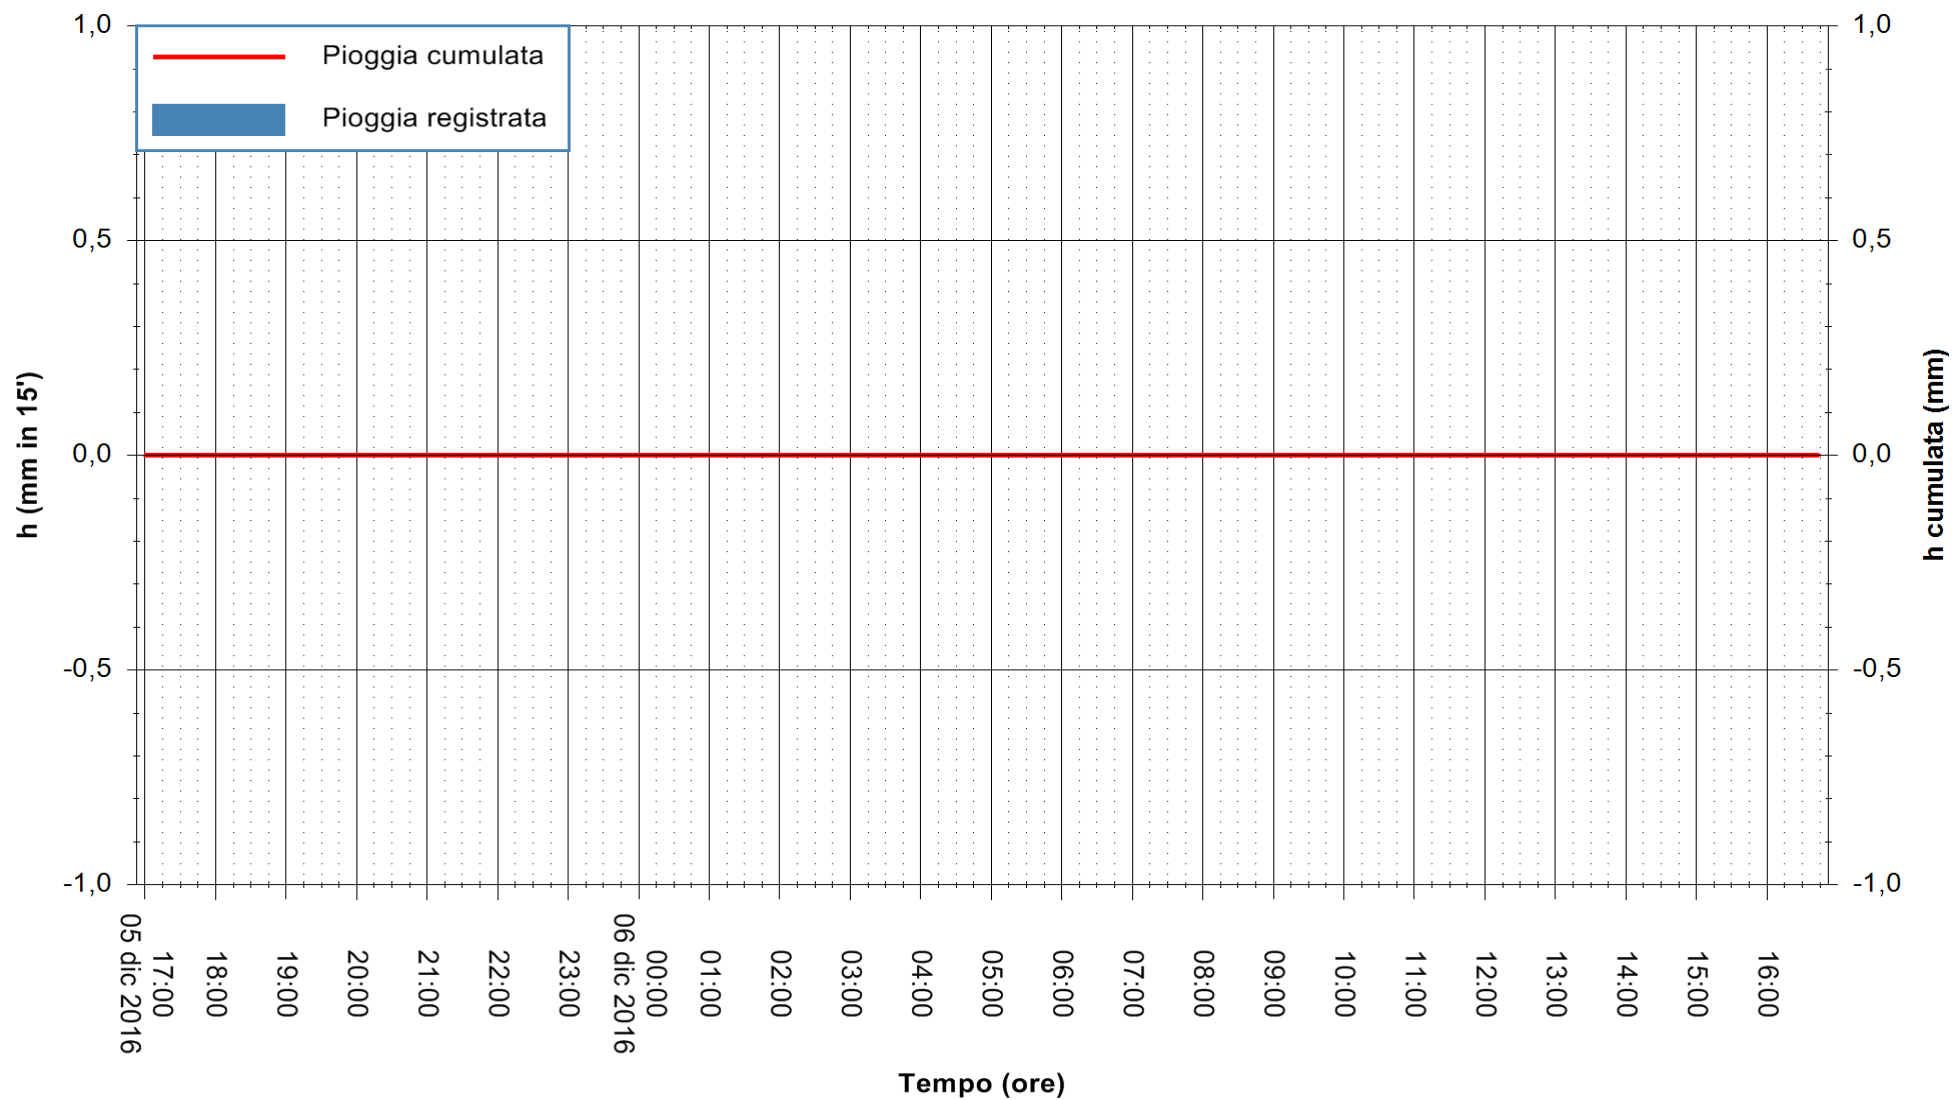

Stazione pluviometrica Fluminimannu a Decimomannu  
 Area DECIMOMANNU  
 Pioggia registrata nelle ultime 24 ore  
 Consultazione alle ore 17:02 del 06/12/2016

ARPAS  
 F.to il Dirigente Responsabile  
 Dott. Giuseppe Bianco

REGIONE AUTÒNOMA DE SARDIGNA  
 REGIONE AUTONOMA DELLA SARDEGNA

Stazione pluviometrica Santa Lucia di Capoterra  
Area S.LUCIA  
Pioggia registrata nelle ultime 24 ore  
Consultazione alle ore 17:02 del 06/12/2016