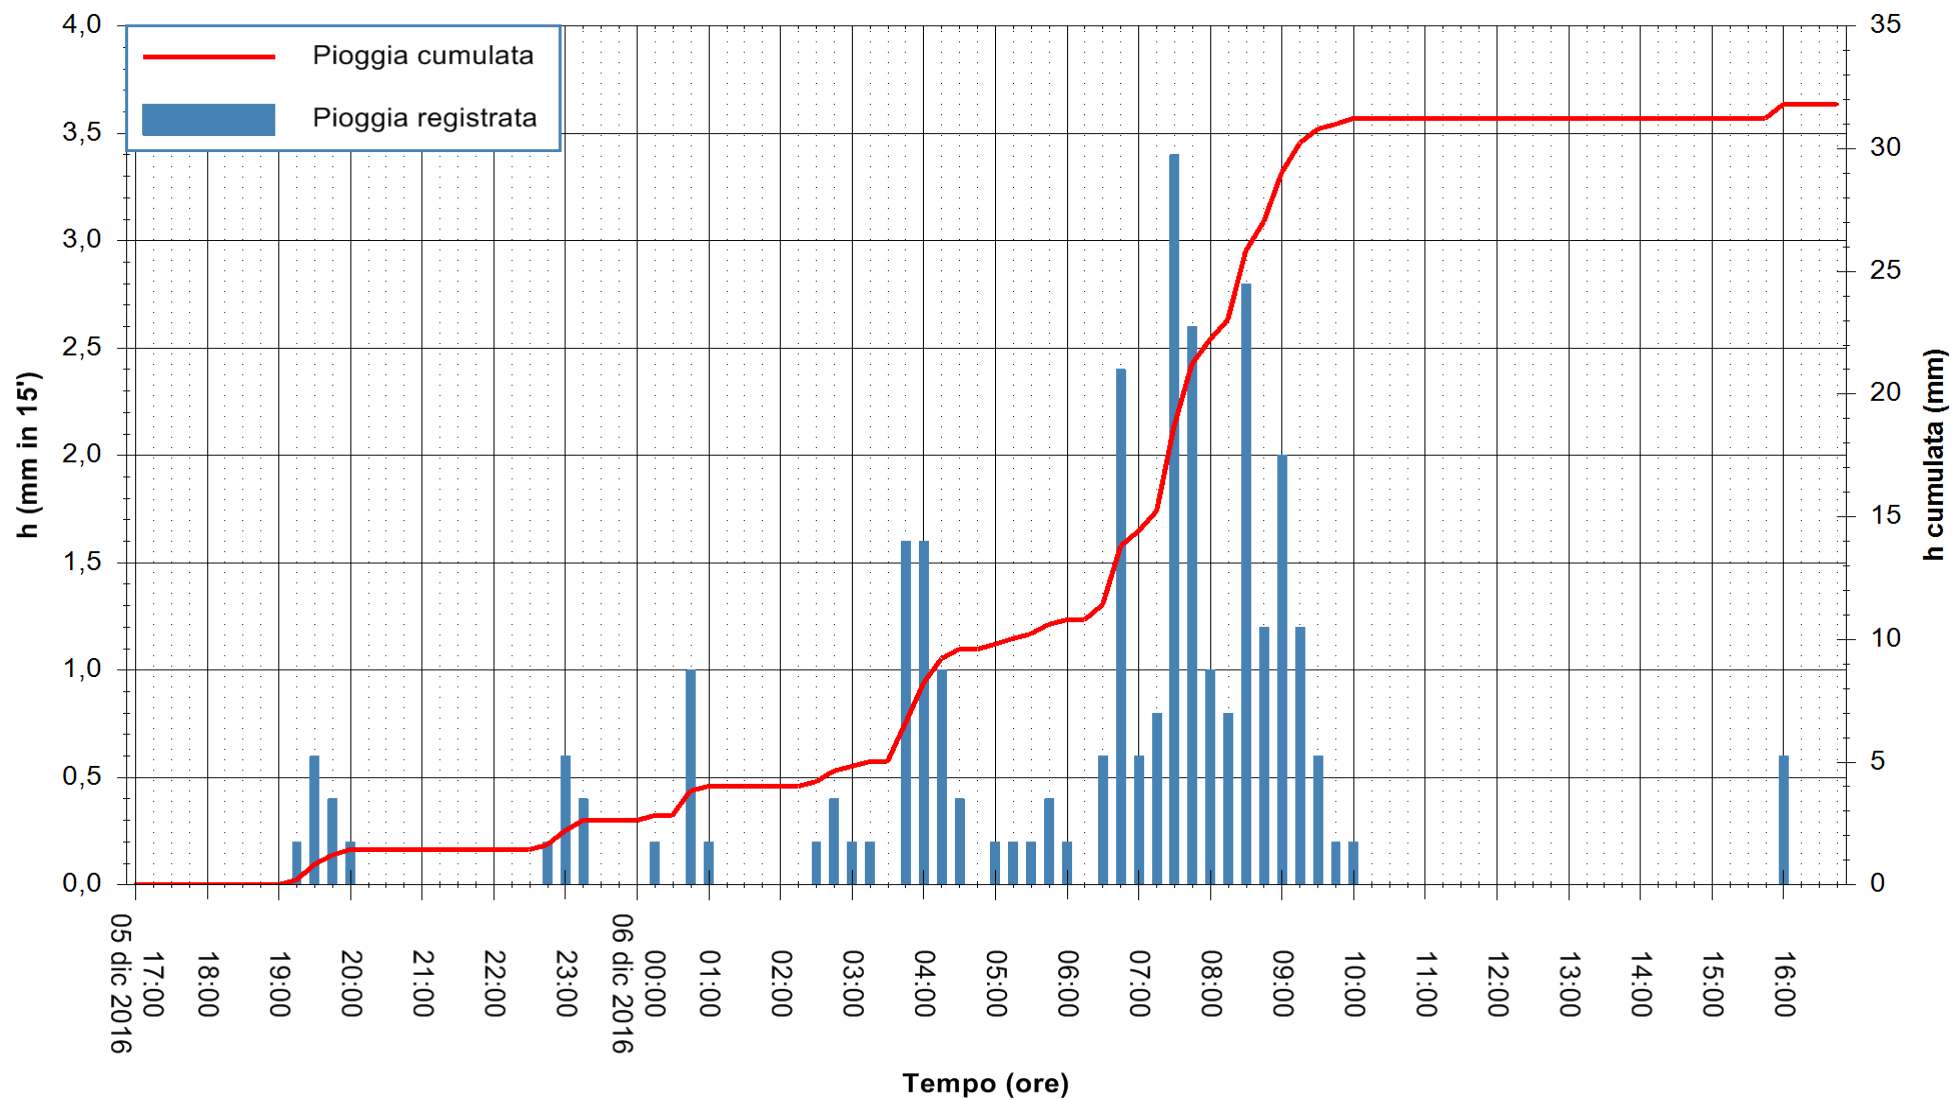

ARPAS  
F.to il Dirigente Responsabile  
Dott. Giuseppe Bianco

REGIONE AUTÒNOMA DE SARDIGNA  
REGIONE AUTONOMA DELLA SARDEGNA

Stazione pluviometrica Mamone  
Area MAMONE  
Pioggia registrata nelle ultime 24 ore  
Consultazione alle ore 17:02 del 06/12/2016