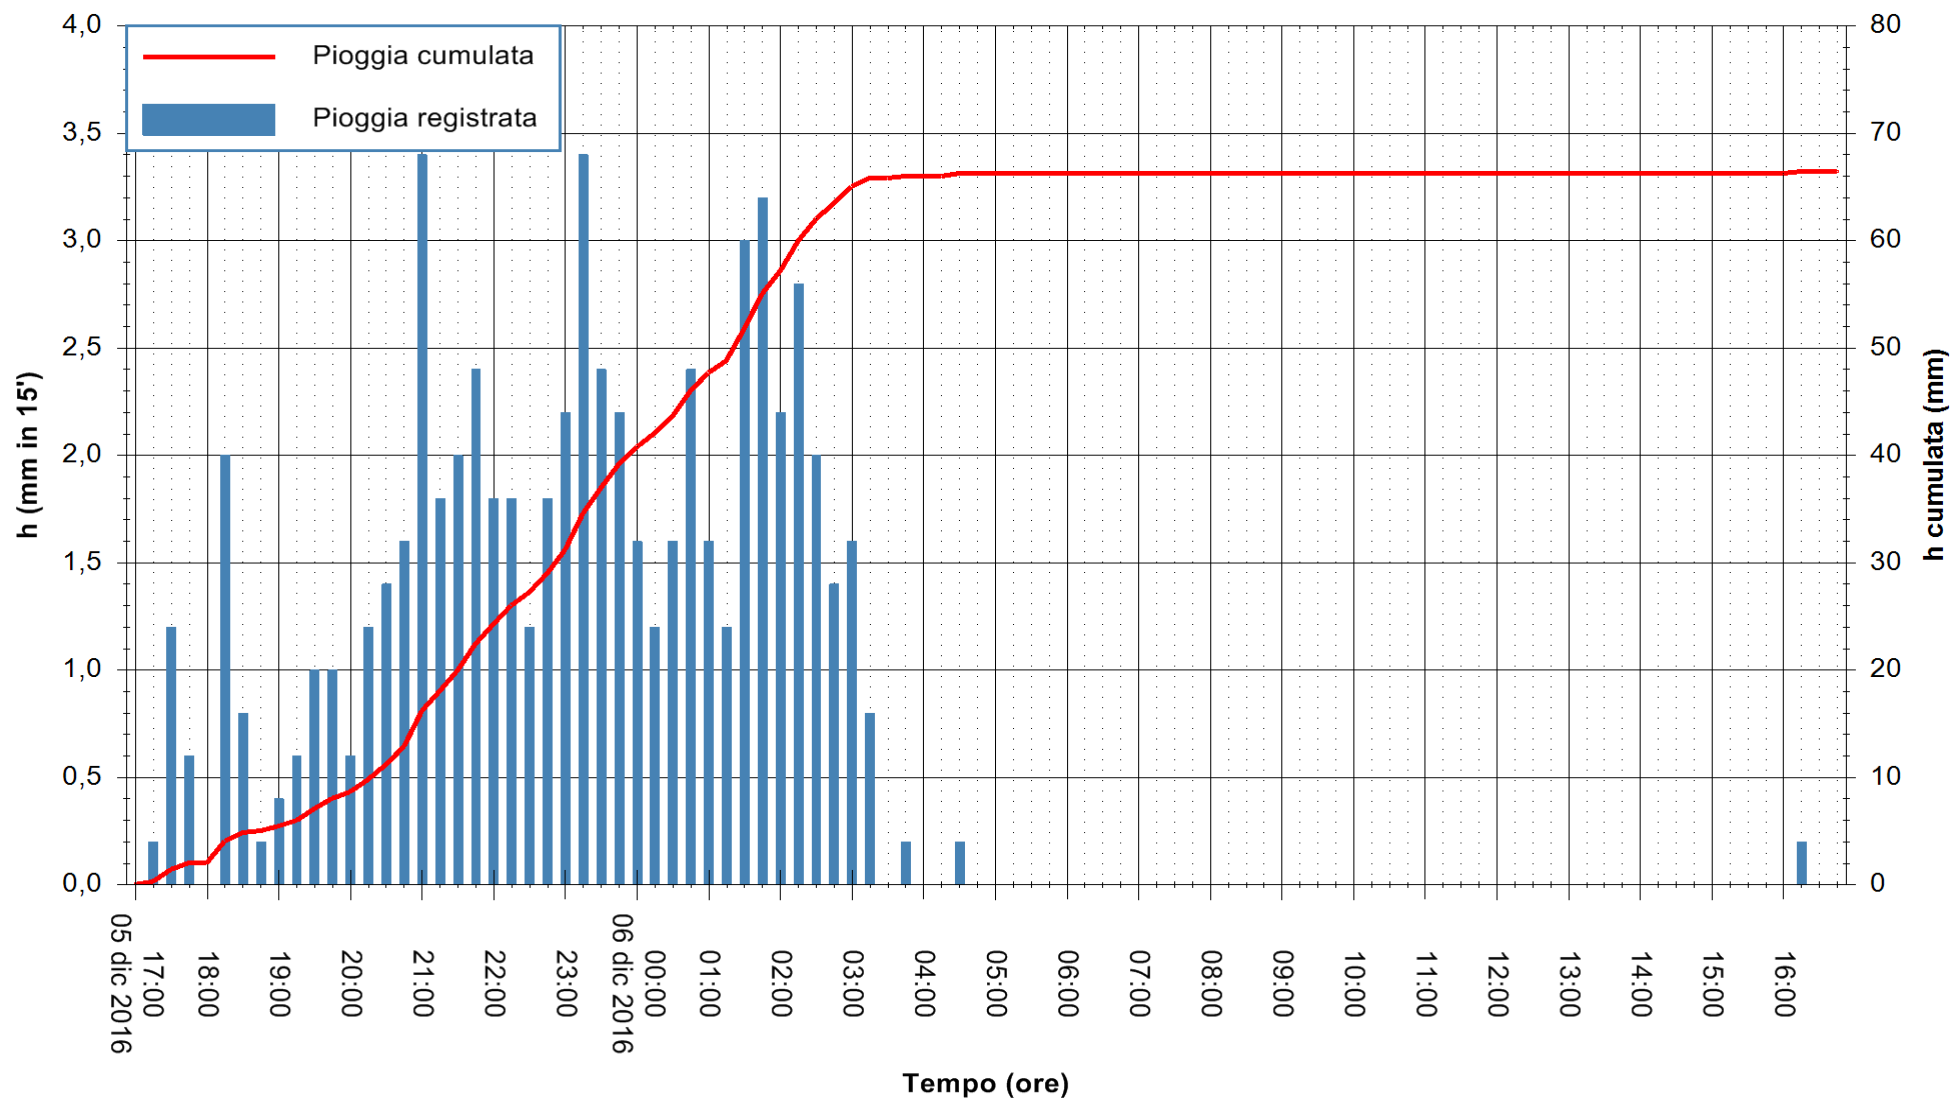

REGIONE AUTÒNOMA DE SARDIGNA  
 REGIONE AUTONOMA DELLA SARDEGNA

Stazione pluviometrica Santa Lucia di Capoterra  
Area S.LUCIA  
Pioggia registrata nelle ultime 24 ore  
Consultazione alle ore 17:02 del 06/12/2016