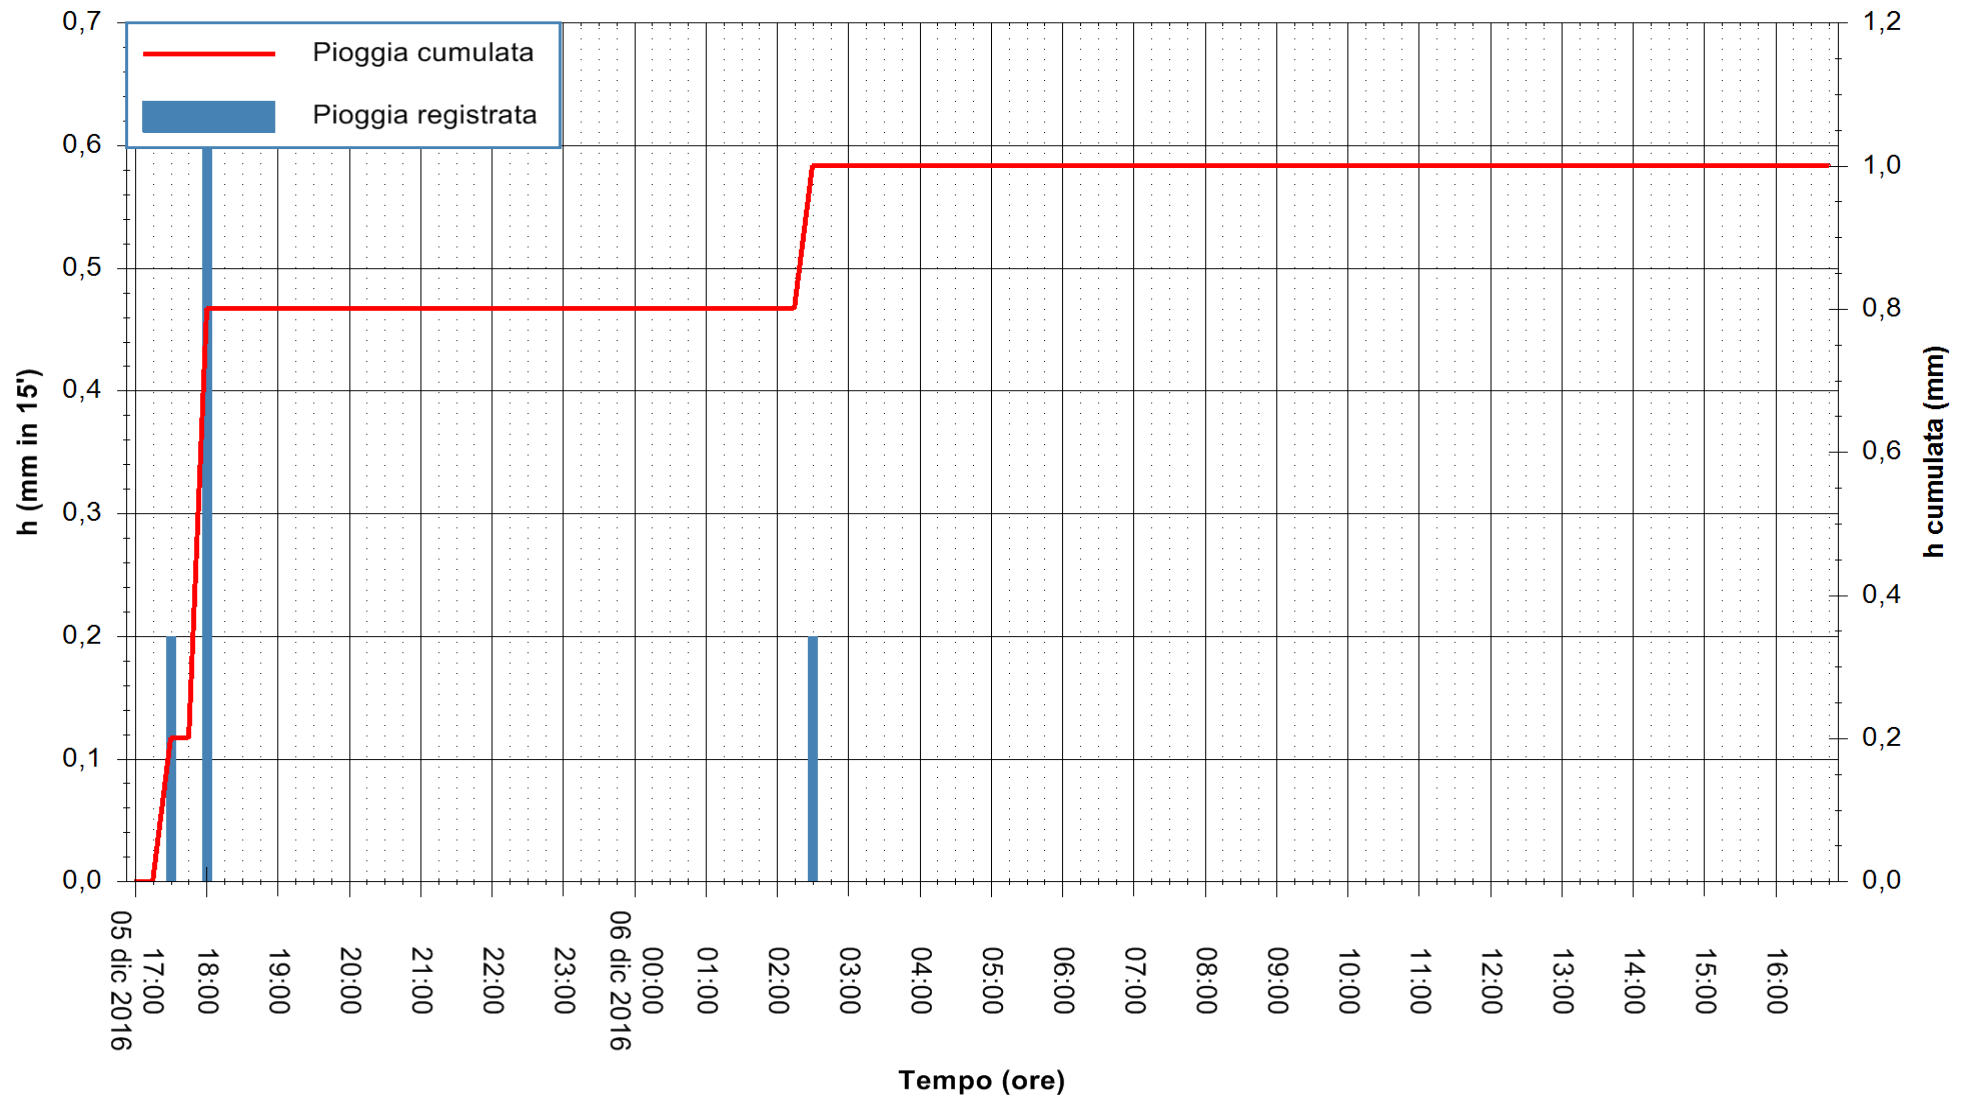

Stazione pluviometrica Fluminimannu a Decimomannu  
 Area DECIMOMANNU  
 Pioggia registrata nelle ultime 24 ore  
 Consultazione alle ore 17:02 del 06/12/2016

ARPAS  
 F.to il Dirigente Responsabile  
 Dott. Giuseppe Bianco

REGIONE AUTÒNOMA DE SARDIGNA  
 REGIONE AUTONOMA DELLA SARDEGNA

Stazione pluviometrica Santa Lucia di Capoterra  
Area S.LUCIA  
Pioggia registrata nelle ultime 24 ore  
Consultazione alle ore 17:02 del 06/12/2016