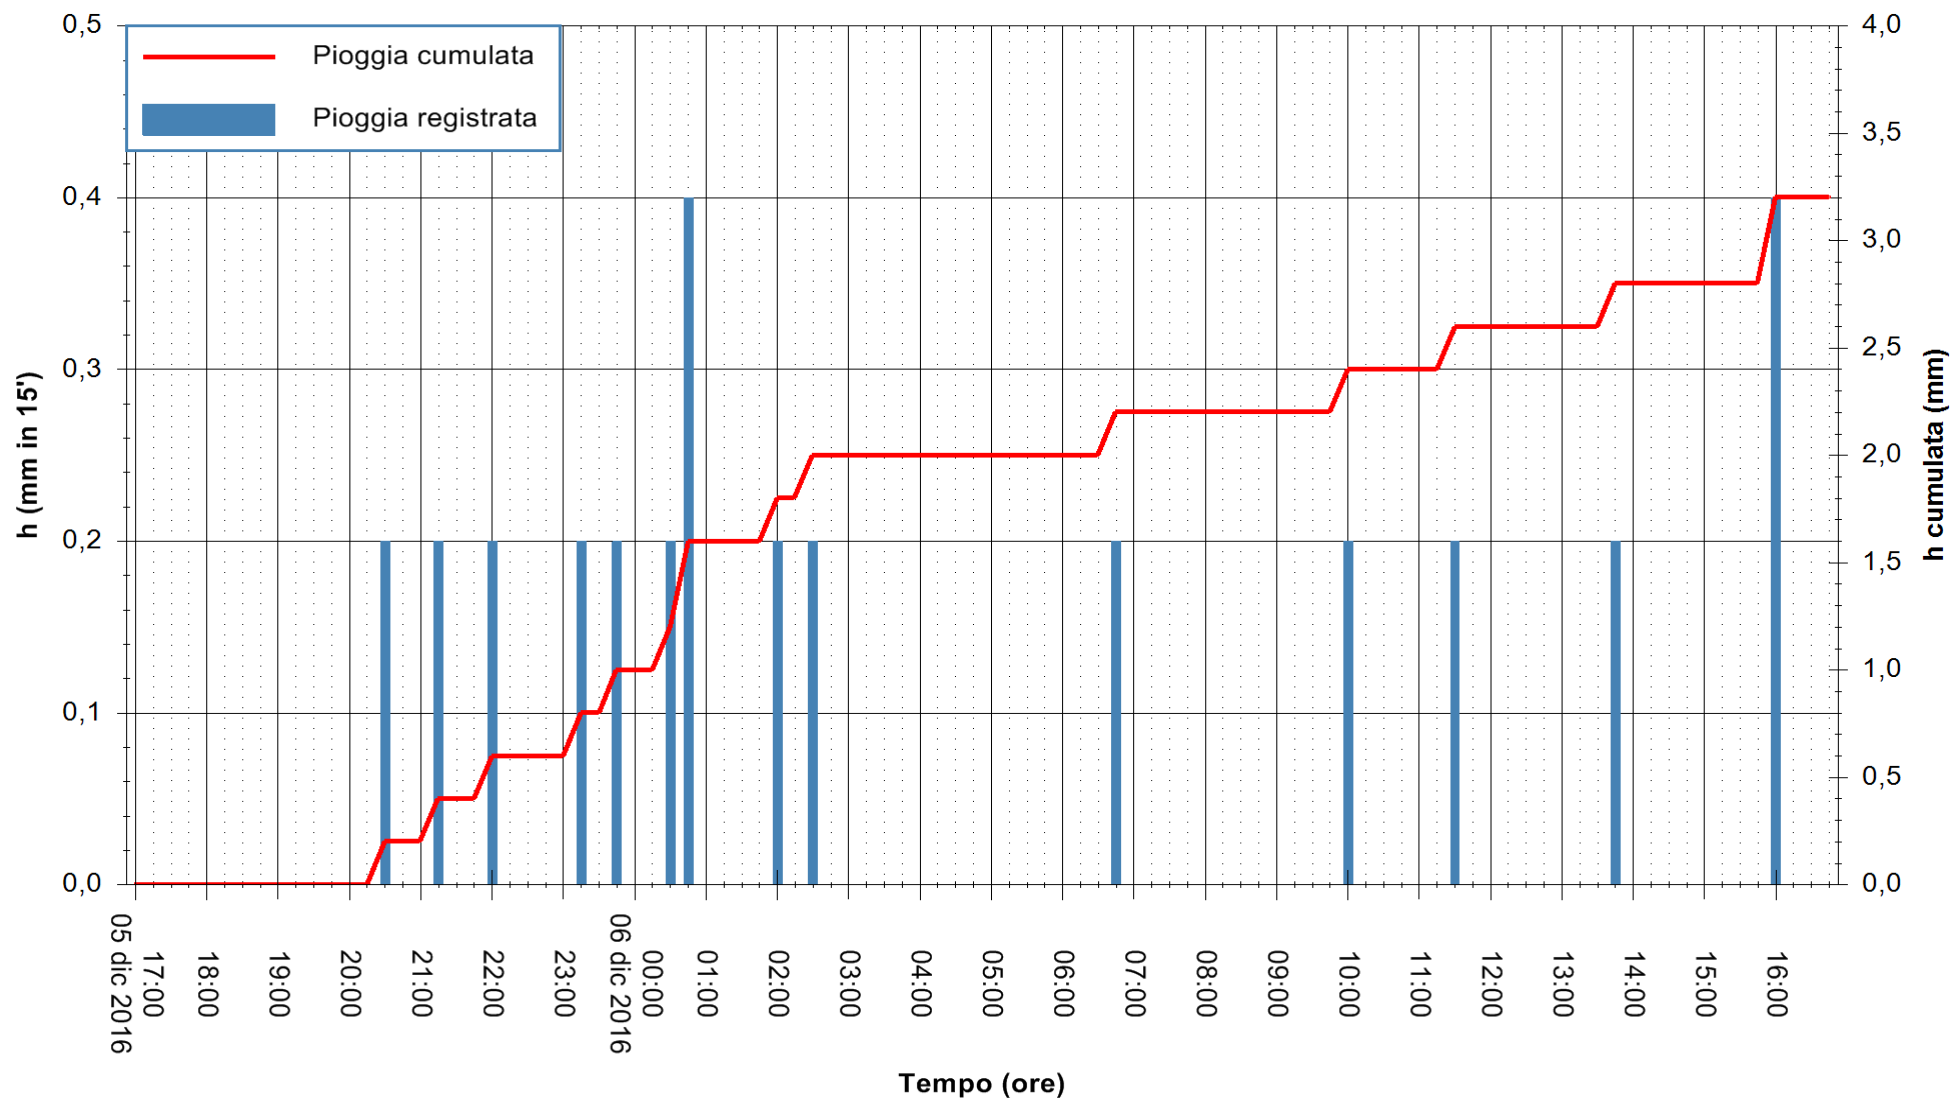

REGIONE AUTÒNOMA DE SARDIGNA  
 REGIONE AUTONOMA DELLA SARDEGNA

Stazione pluviometrica Santa Lucia di Capoterra  
Area S.LUCIA  
Pioggia registrata nelle ultime 24 ore  
Consultazione alle ore 17:02 del 06/12/2016