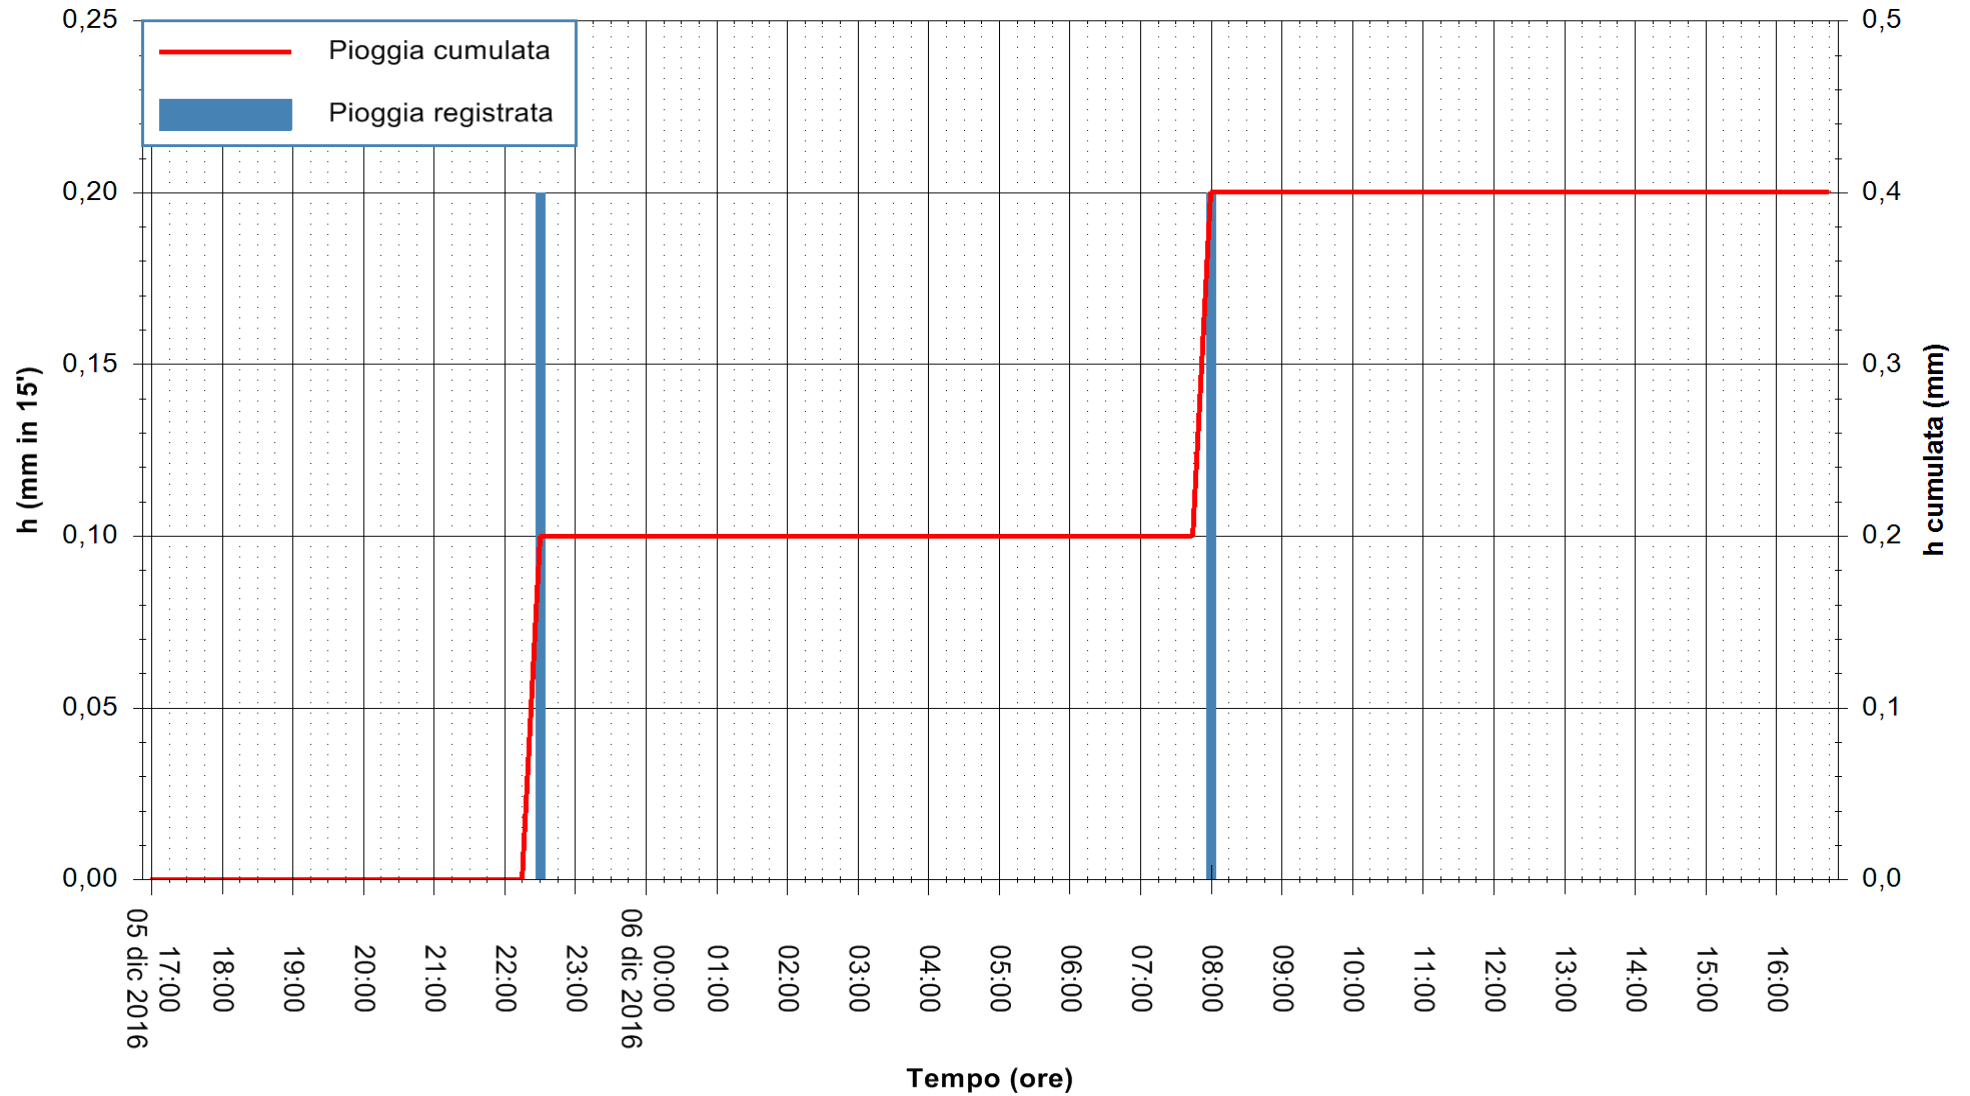

REGIONE AUTÒNOMA DE SARDIGNA  
 REGIONE AUTONOMA DELLA SARDEGNA

Stazione pluviometrica Santa Lucia di Capoterra  
Area S.LUCIA  
Pioggia registrata nelle ultime 24 ore  
Consultazione alle ore 17:02 del 06/12/2016