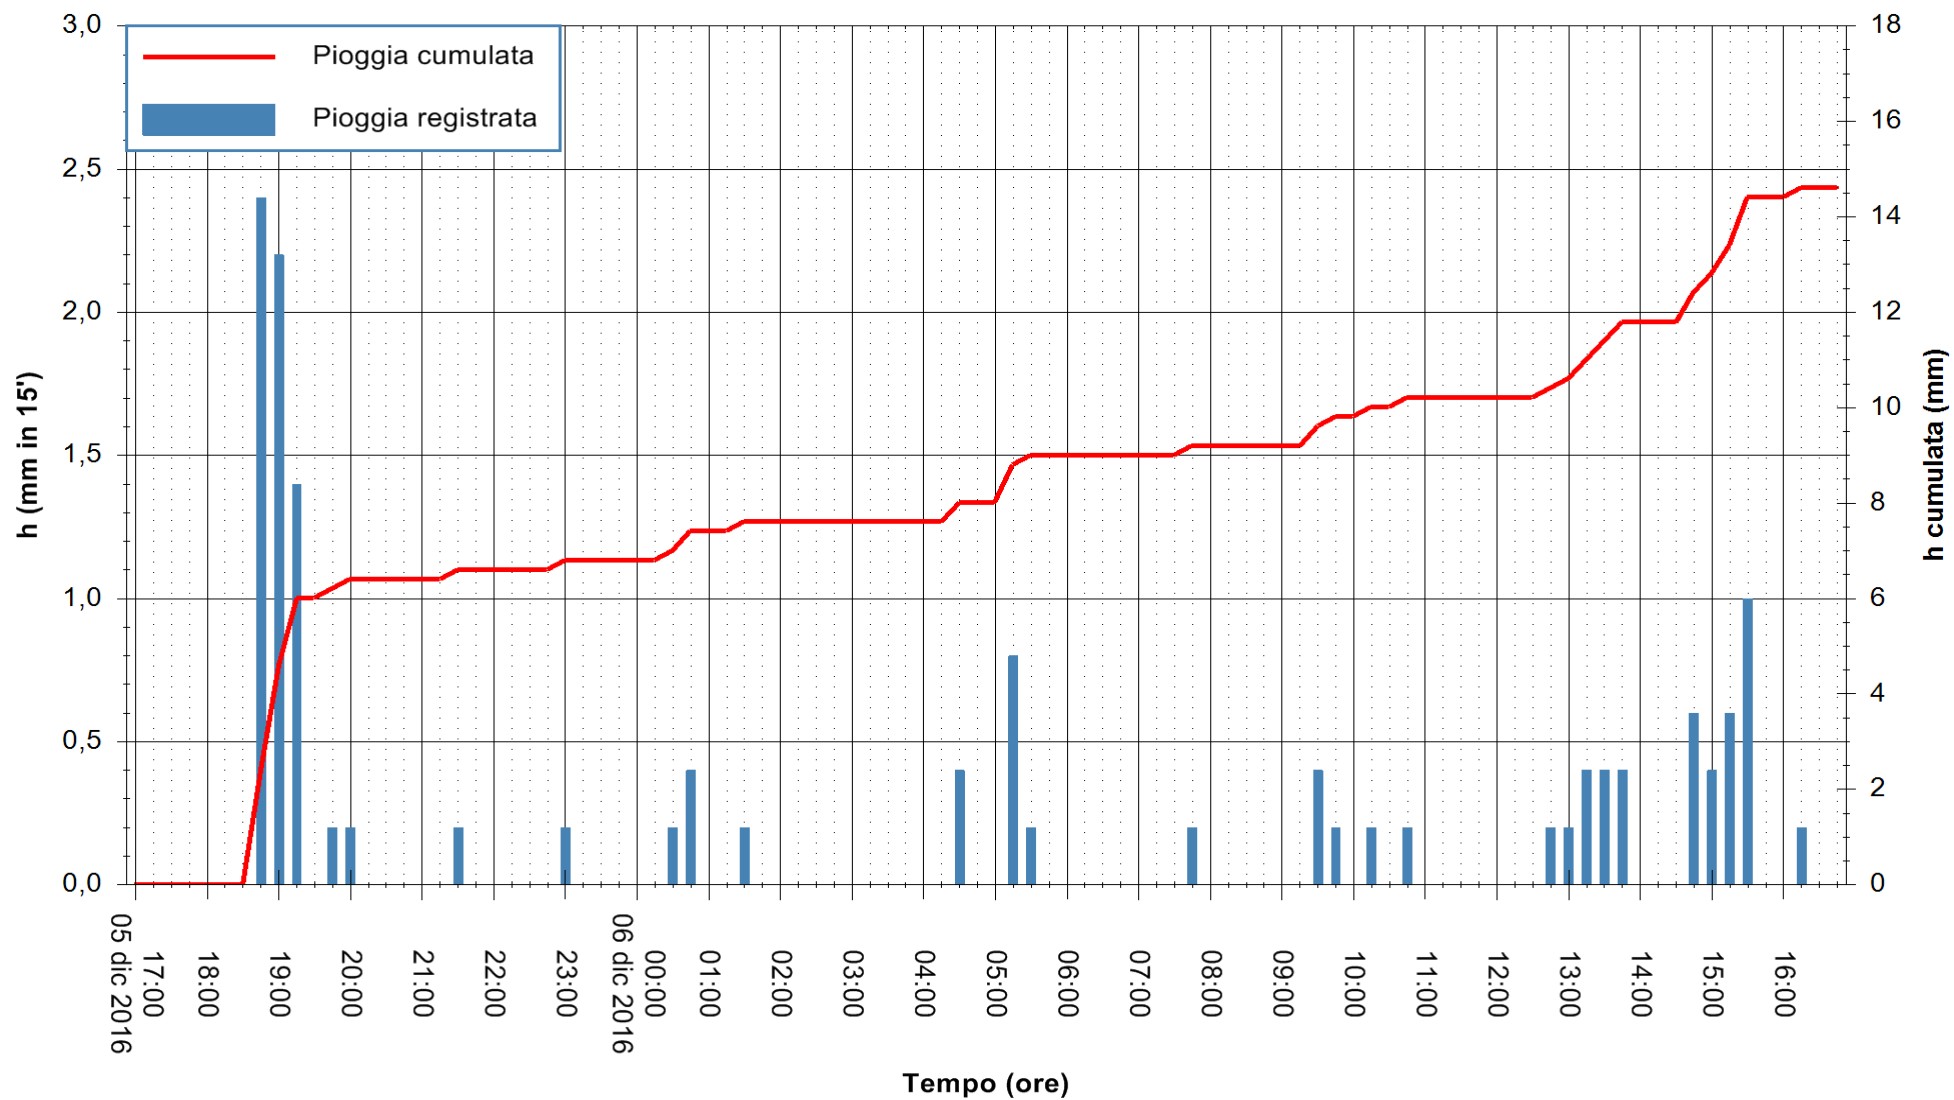

REGIONE AUTÒNOMA DE SARDIGNA  
 REGIONE AUTONOMA DELLA SARDEGNA

Stazione pluviometrica Santa Lucia di Capoterra  
Area S.LUCIA  
Pioggia registrata nelle ultime 24 ore  
Consultazione alle ore 17:02 del 06/12/2016

ARPAS  
F.to il Dirigente Responsabile  
Dott. Giuseppe Bianco

REGIONE AUTÒNOMA DE SARDIGNA  
REGIONE AUTONOMA DELLA SARDEGNA

Stazione pluviometrica San Priamo  
Area SAN PRIAMO  
Pioggia registrata nelle ultime 24 ore  
Consultazione alle ore 17:02 del 06/12/2016

ARPAS  
F.to il Dirigente Responsabile  
Dott. Giuseppe Bianco

REGIONE AUTÒNOMA DE SARDIGNA  
REGIONE AUTONOMA DELLA SARDEGNA

Stazione pluviometrica Mamone  
Area MAMONE  
Pioggia registrata nelle ultime 24 ore  
Consultazione alle ore 17:02 del 06/12/2016