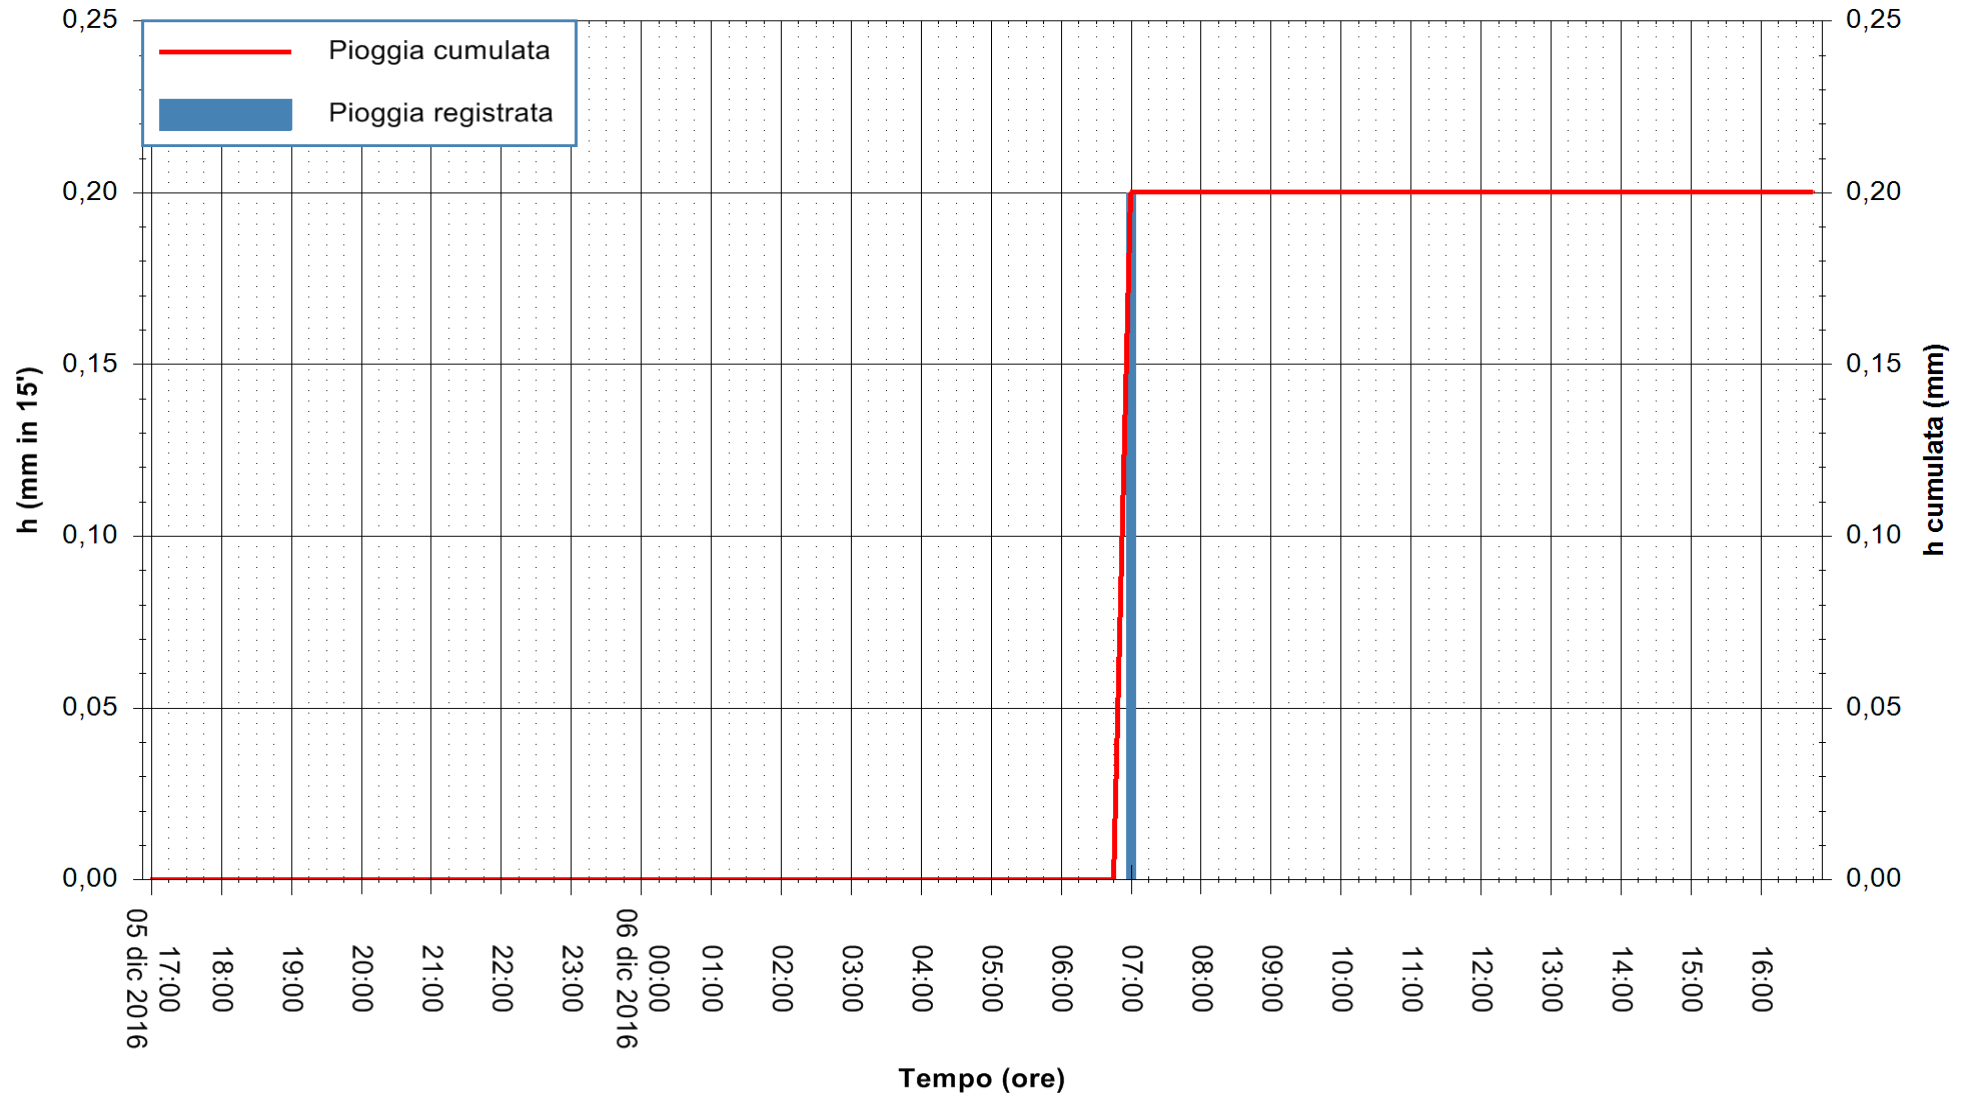

REGIONE AUTÒNOMA DE SARDIGNA  
 REGIONE AUTONOMA DELLA SARDEGNA

Stazione pluviometrica Santa Lucia di Capoterra  
Area S.LUCIA  
Pioggia registrata nelle ultime 24 ore  
Consultazione alle ore 17:02 del 06/12/2016