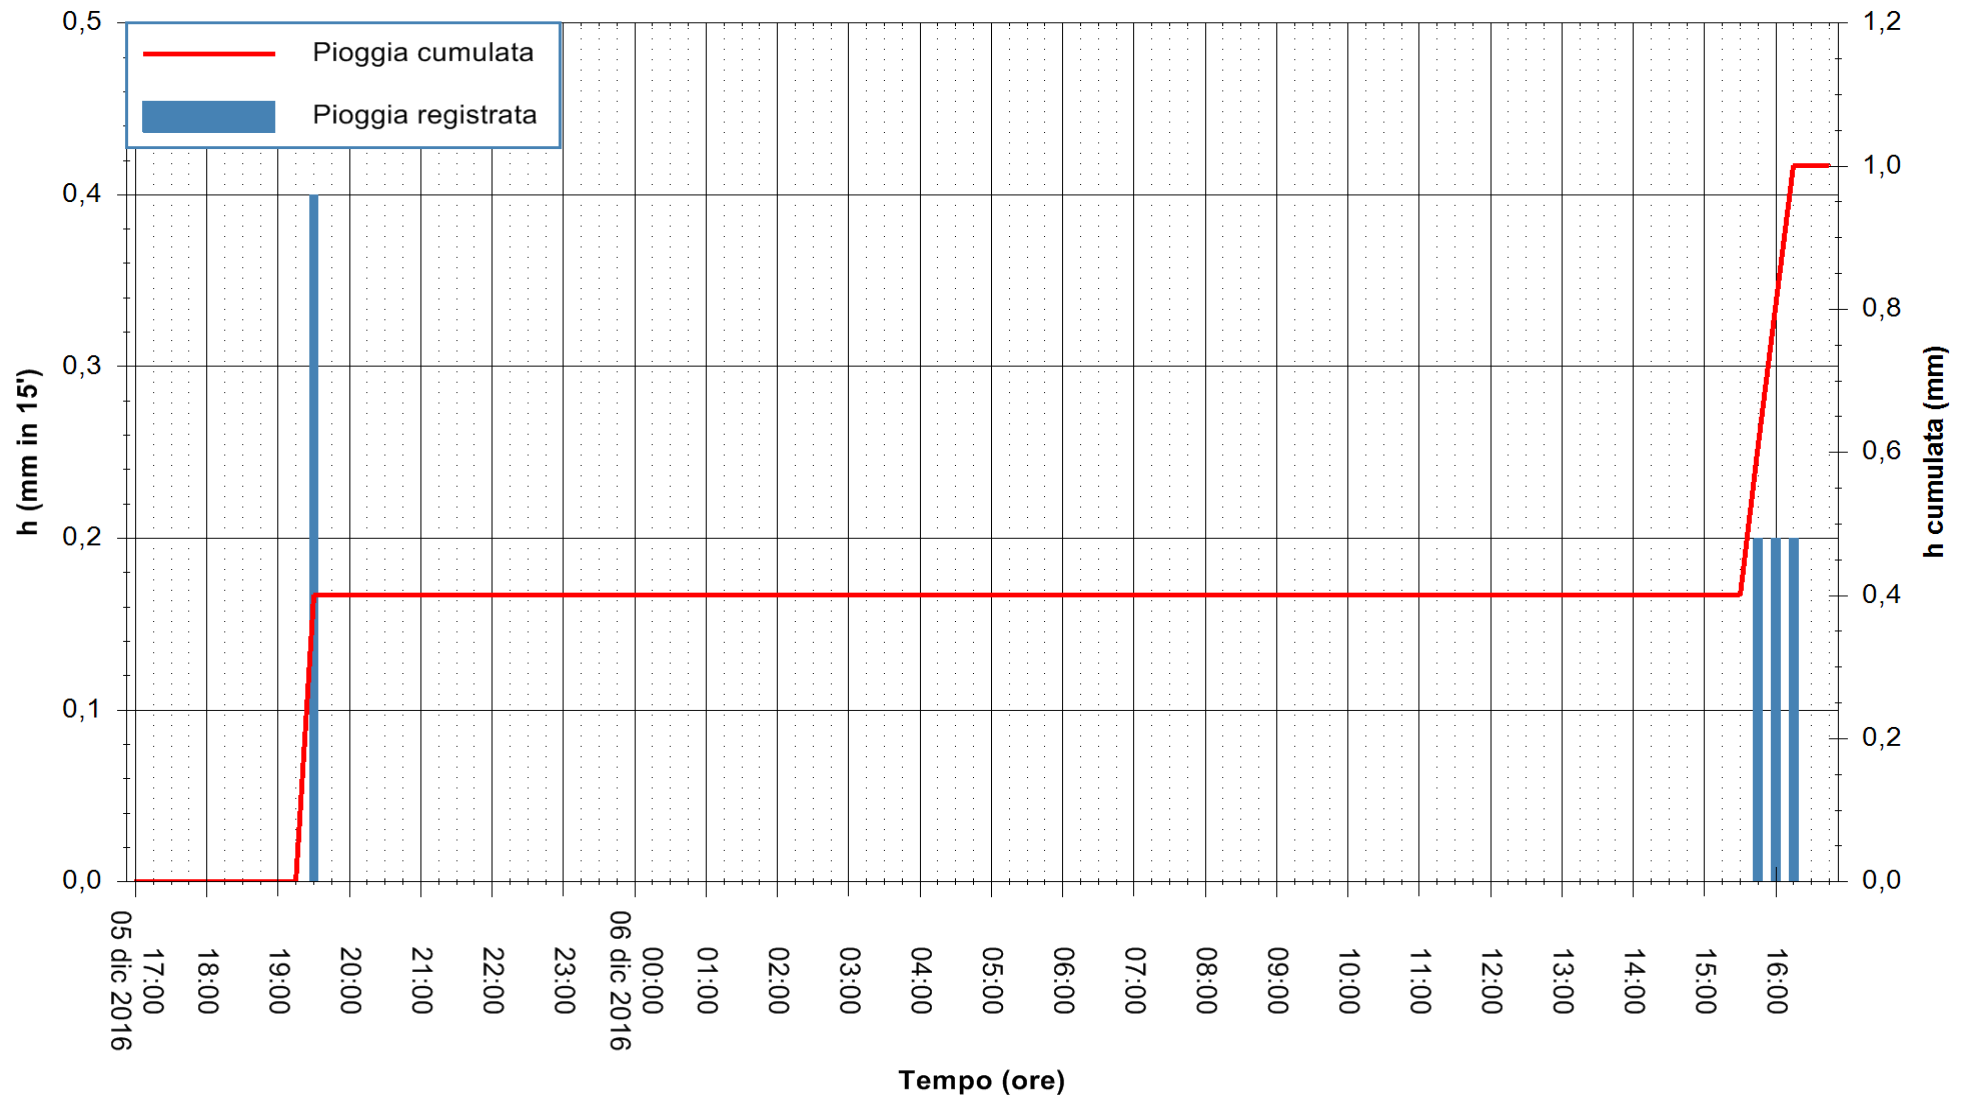

Stazione pluviometrica Fluminimannu a Decimomannu  
 Area DECIMOMANNU  
 Pioggia registrata nelle ultime 24 ore  
 Consultazione alle ore 17:02 del 06/12/2016

ARPAS  
 F.to il Dirigente Responsabile  
 Dott. Giuseppe Bianco

REGIONE AUTÒNOMA DE SARDIGNA  
 REGIONE AUTONOMA DELLA SARDEGNA

Stazione pluviometrica Santa Lucia di Capoterra  
Area S.LUCIA  
Pioggia registrata nelle ultime 24 ore  
Consultazione alle ore 17:02 del 06/12/2016