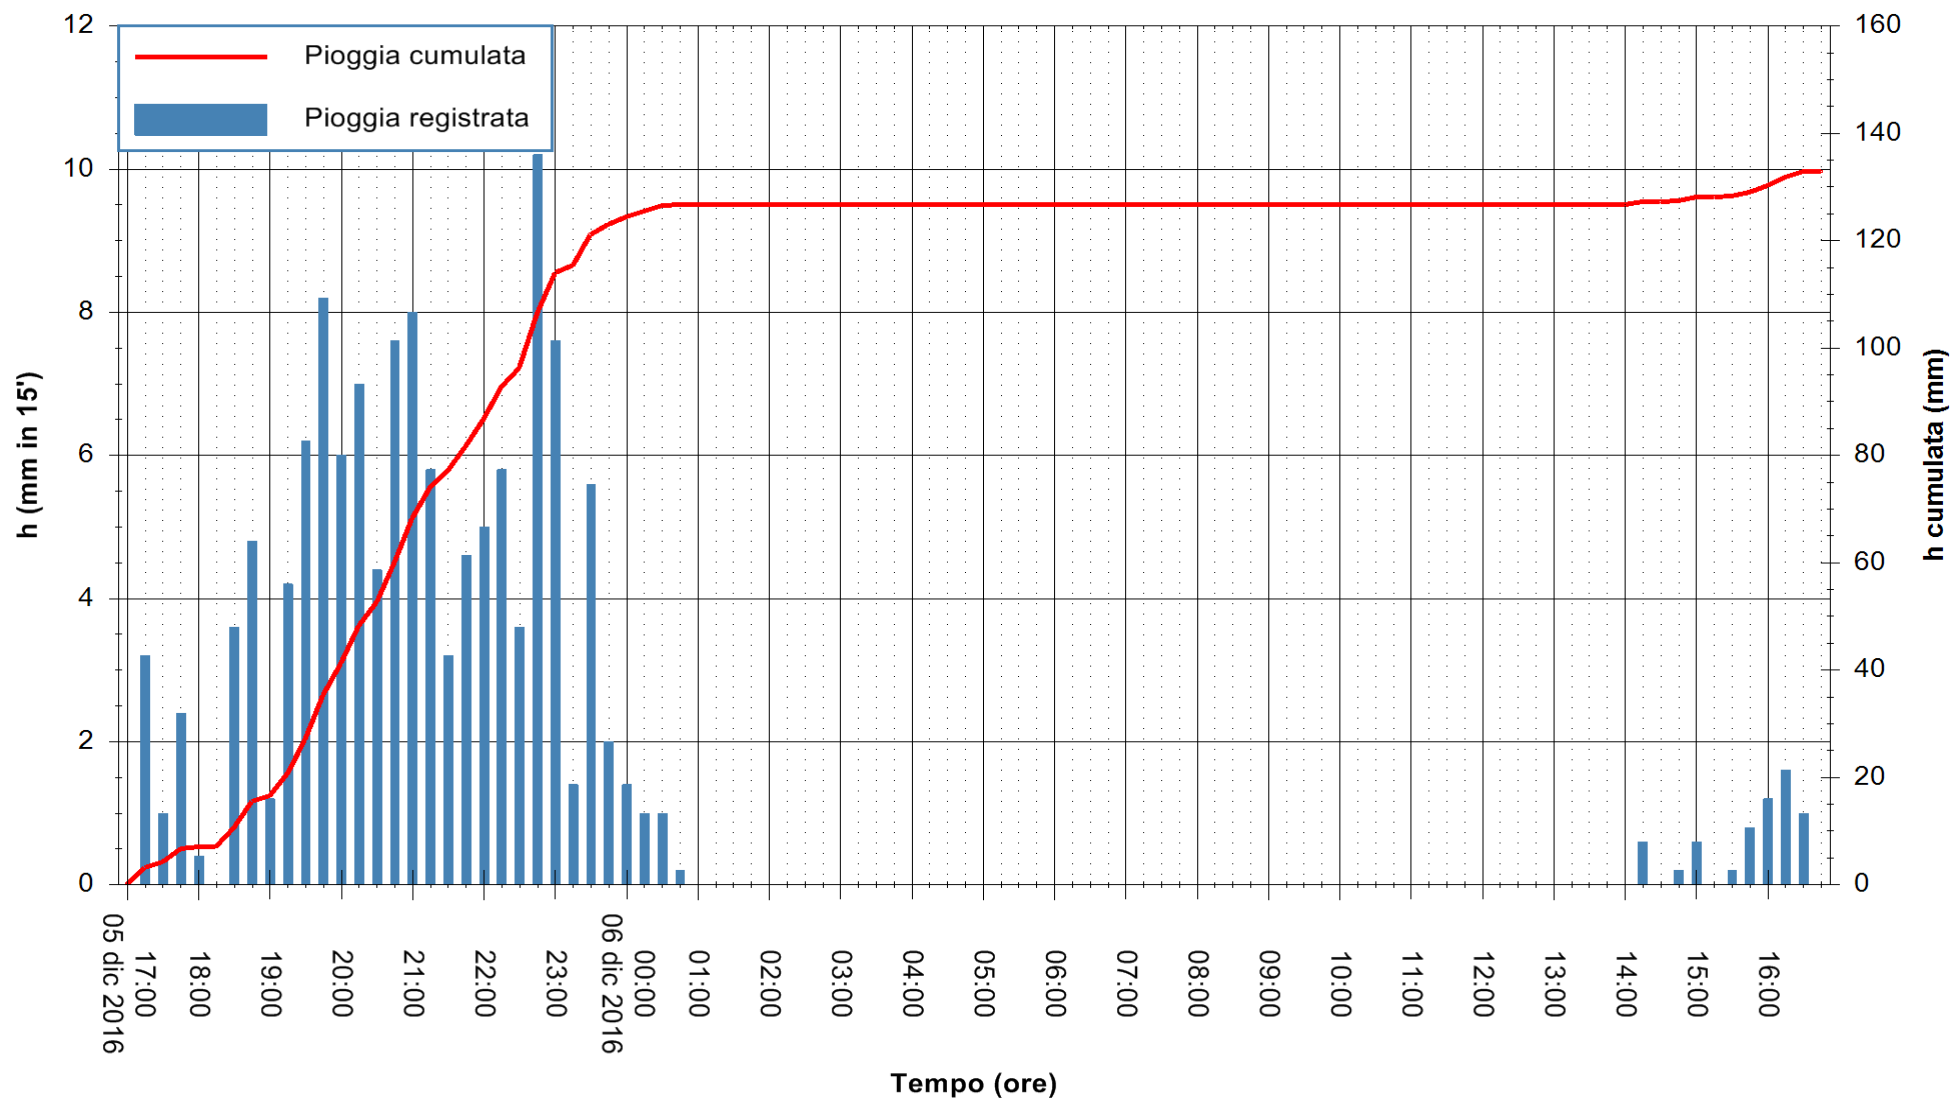

REGIONE AUTÒNOMA DE SARDIGNA  
 REGIONE AUTONOMA DELLA SARDEGNA

Stazione pluviometrica Santa Lucia di Capoterra  
Area S.LUCIA  
Pioggia registrata nelle ultime 24 ore  
Consultazione alle ore 17:02 del 06/12/2016