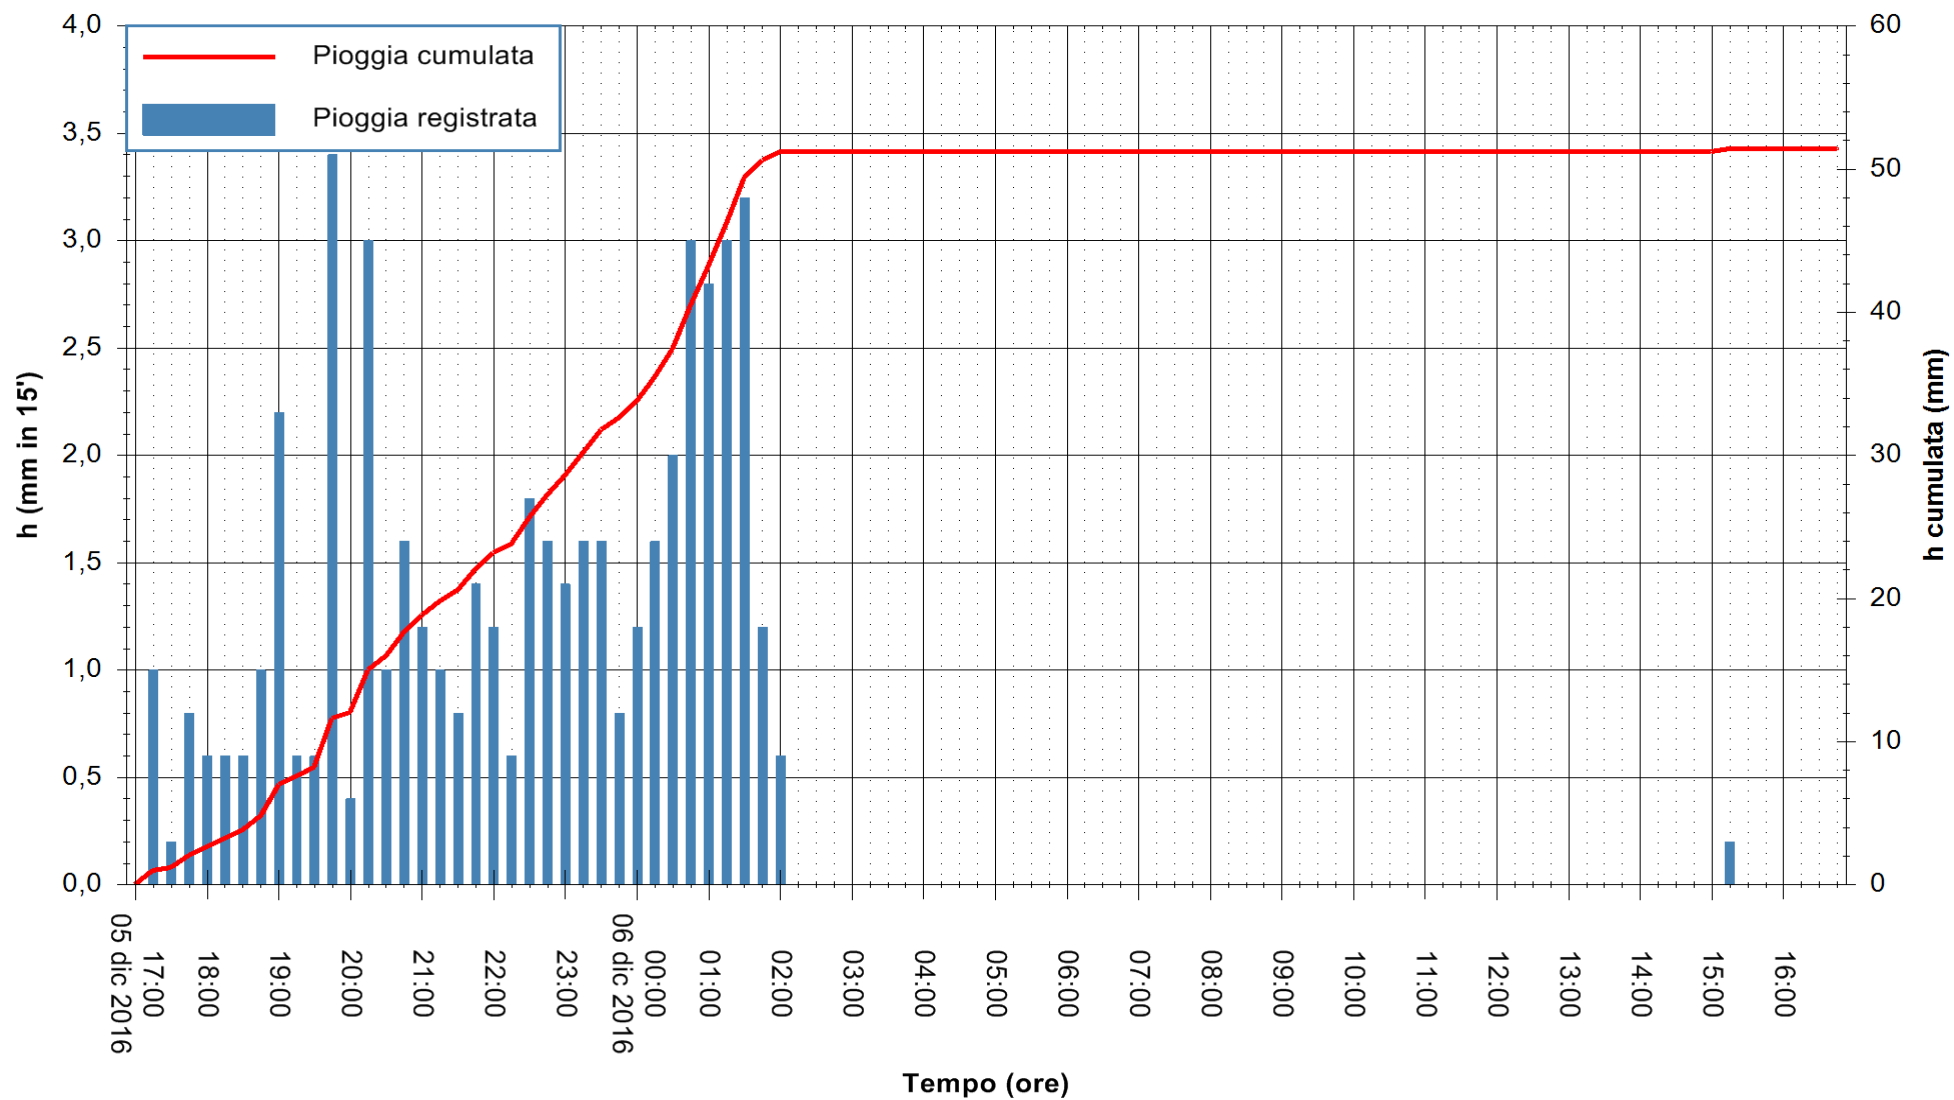

Stazione pluviometrica Fluminimannu a Decimomannu  
 Area DECIMOMANNU  
 Pioggia registrata nelle ultime 24 ore  
 Consultazione alle ore 17:02 del 06/12/2016

ARPAS  
 F.to il Dirigente Responsabile  
 Dott. Giuseppe Bianco

REGIONE AUTÒNOMA DE SARDIGNA  
 REGIONE AUTONOMA DELLA SARDEGNA

Stazione pluviometrica Santa Lucia di Capoterra  
Area S.LUCIA  
Pioggia registrata nelle ultime 24 ore  
Consultazione alle ore 17:02 del 06/12/2016