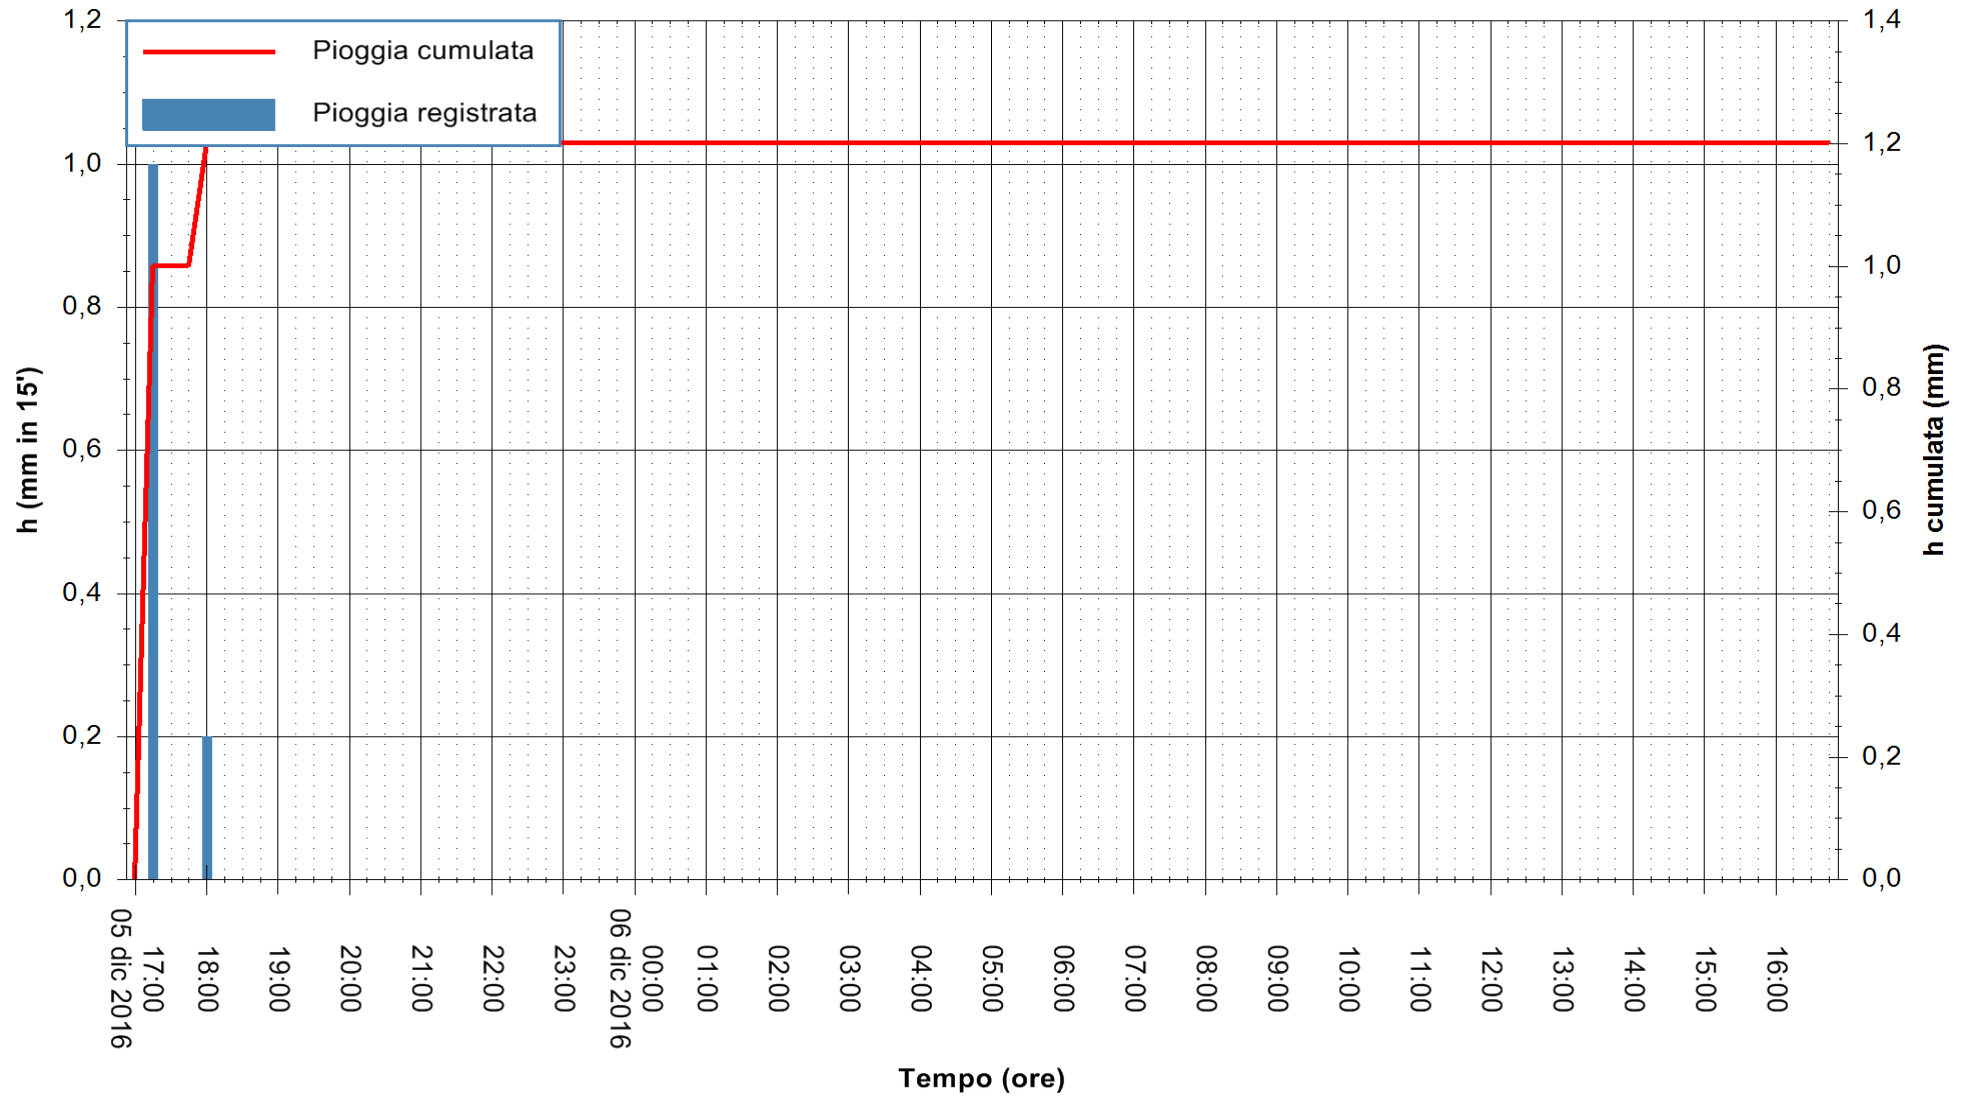

Stazione pluviometrica Fluminimannu a Decimomannu  
 Area DECIMOMANNU  
 Pioggia registrata nelle ultime 24 ore  
 Consultazione alle ore 17:02 del 06/12/2016

ARPAS  
 F.to il Dirigente Responsabile  
 Dott. Giuseppe Bianco

REGIONE AUTÒNOMA DE SARDIGNA  
 REGIONE AUTONOMA DELLA SARDEGNA

Stazione pluviometrica Santa Lucia di Capoterra  
Area S.LUCIA  
Pioggia registrata nelle ultime 24 ore  
Consultazione alle ore 17:02 del 06/12/2016