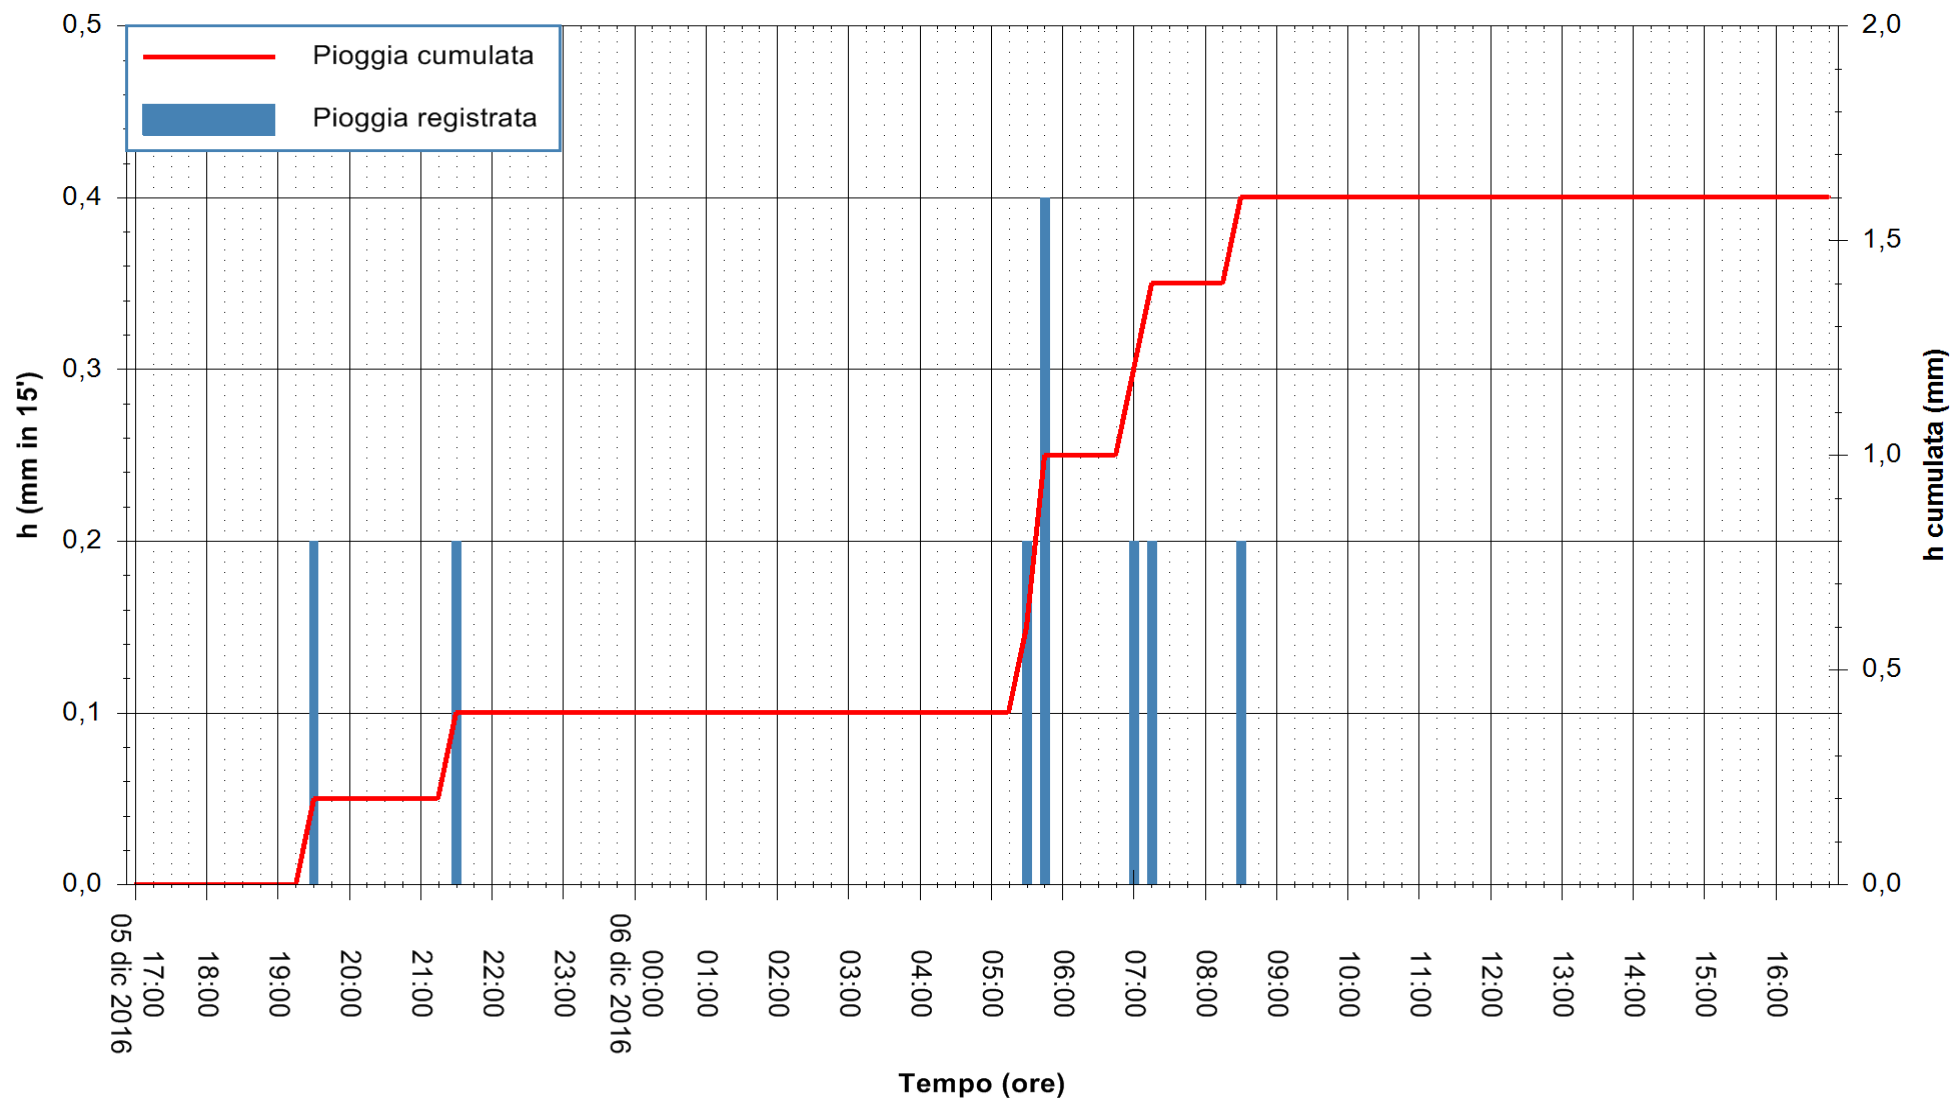

ARPAS  
F.to il Dirigente Responsabile  
Dott. Giuseppe Bianco

REGIONE AUTÒNOMA DE SARDIGNA  
REGIONE AUTONOMA DELLA SARDEGNA

Stazione pluviometrica Flumineddu ad Allai  
Area ALLAI  
Pioggia registrata nelle ultime 24 ore  
Consultazione alle ore 17:02 del 06/12/2016