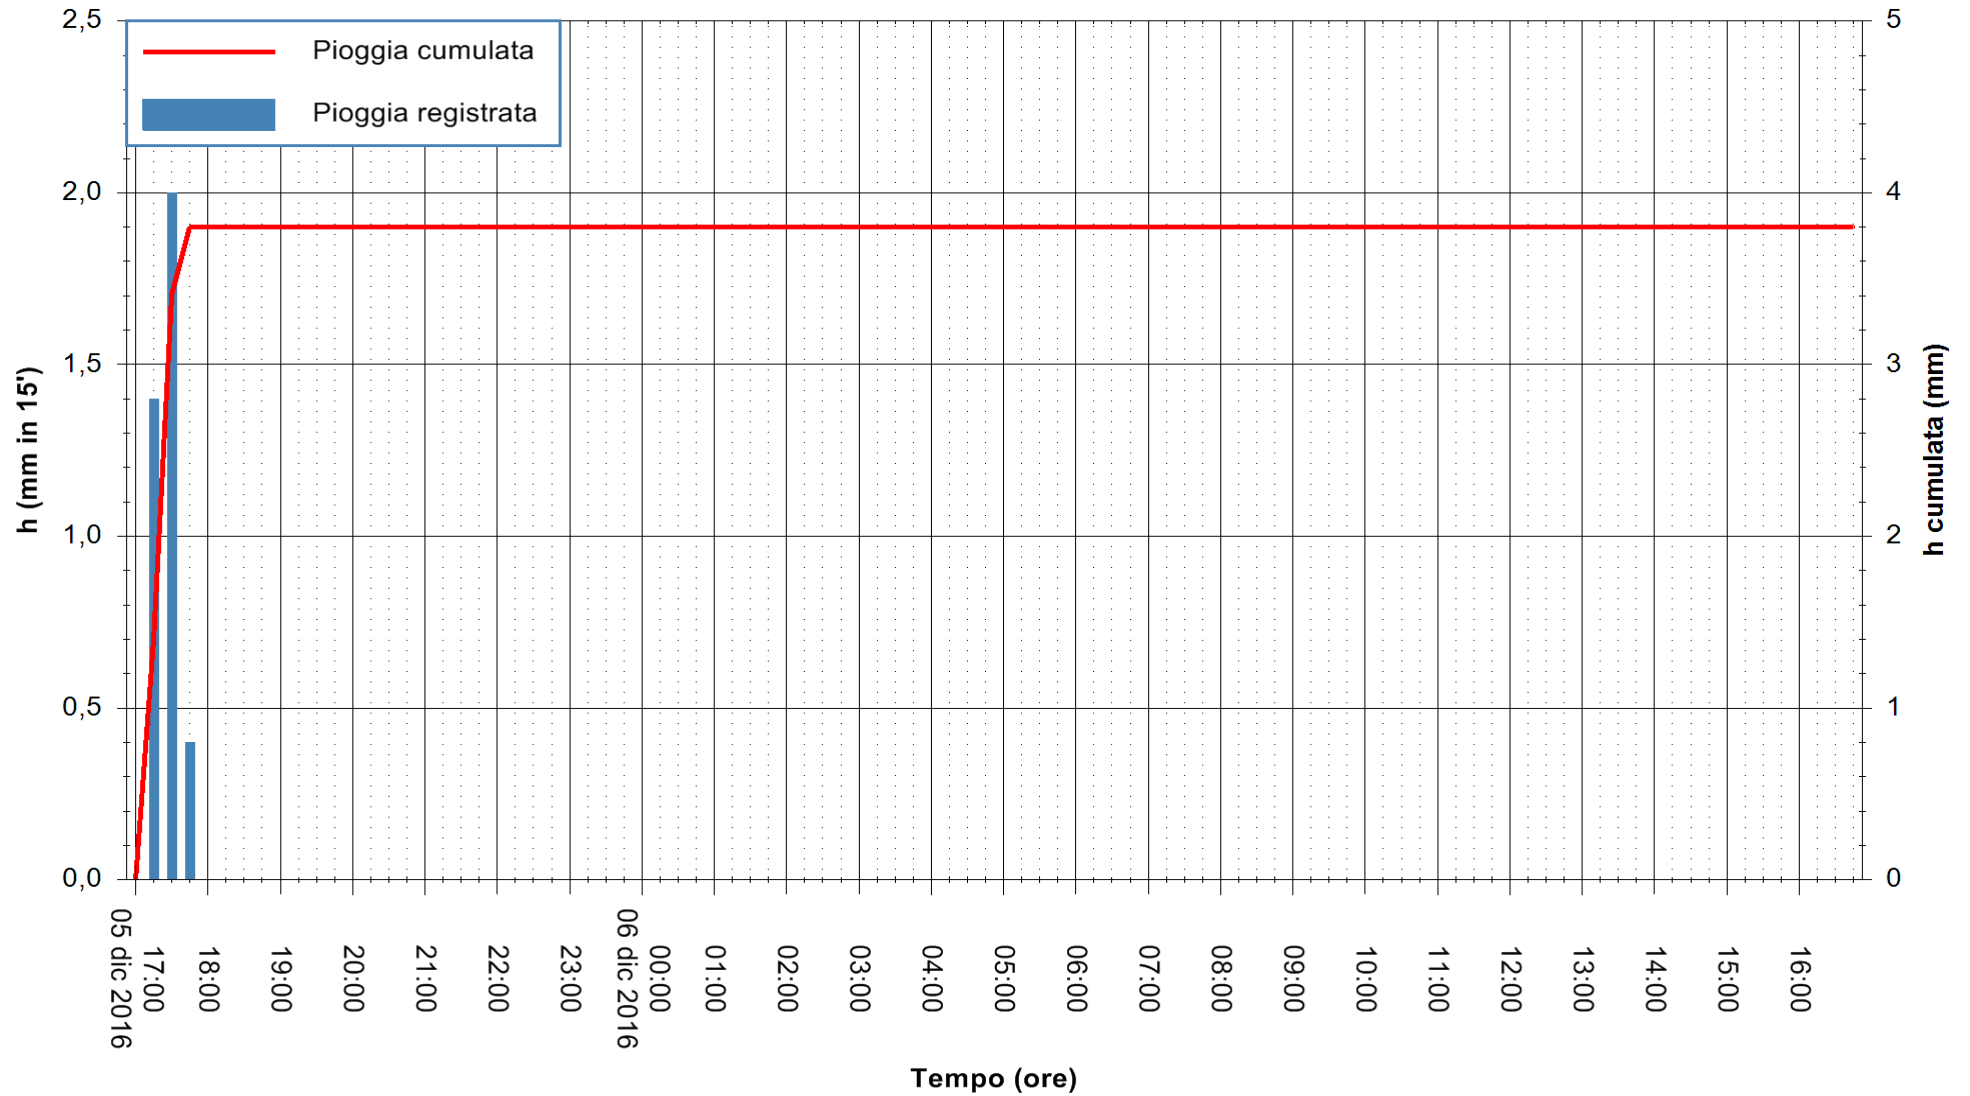

REGIONE AUTÒNOMA DE SARDIGNA  
 REGIONE AUTONOMA DELLA SARDEGNA

Stazione pluviometrica Santa Lucia di Capoterra  
Area S.LUCIA  
Pioggia registrata nelle ultime 24 ore  
Consultazione alle ore 17:02 del 06/12/2016