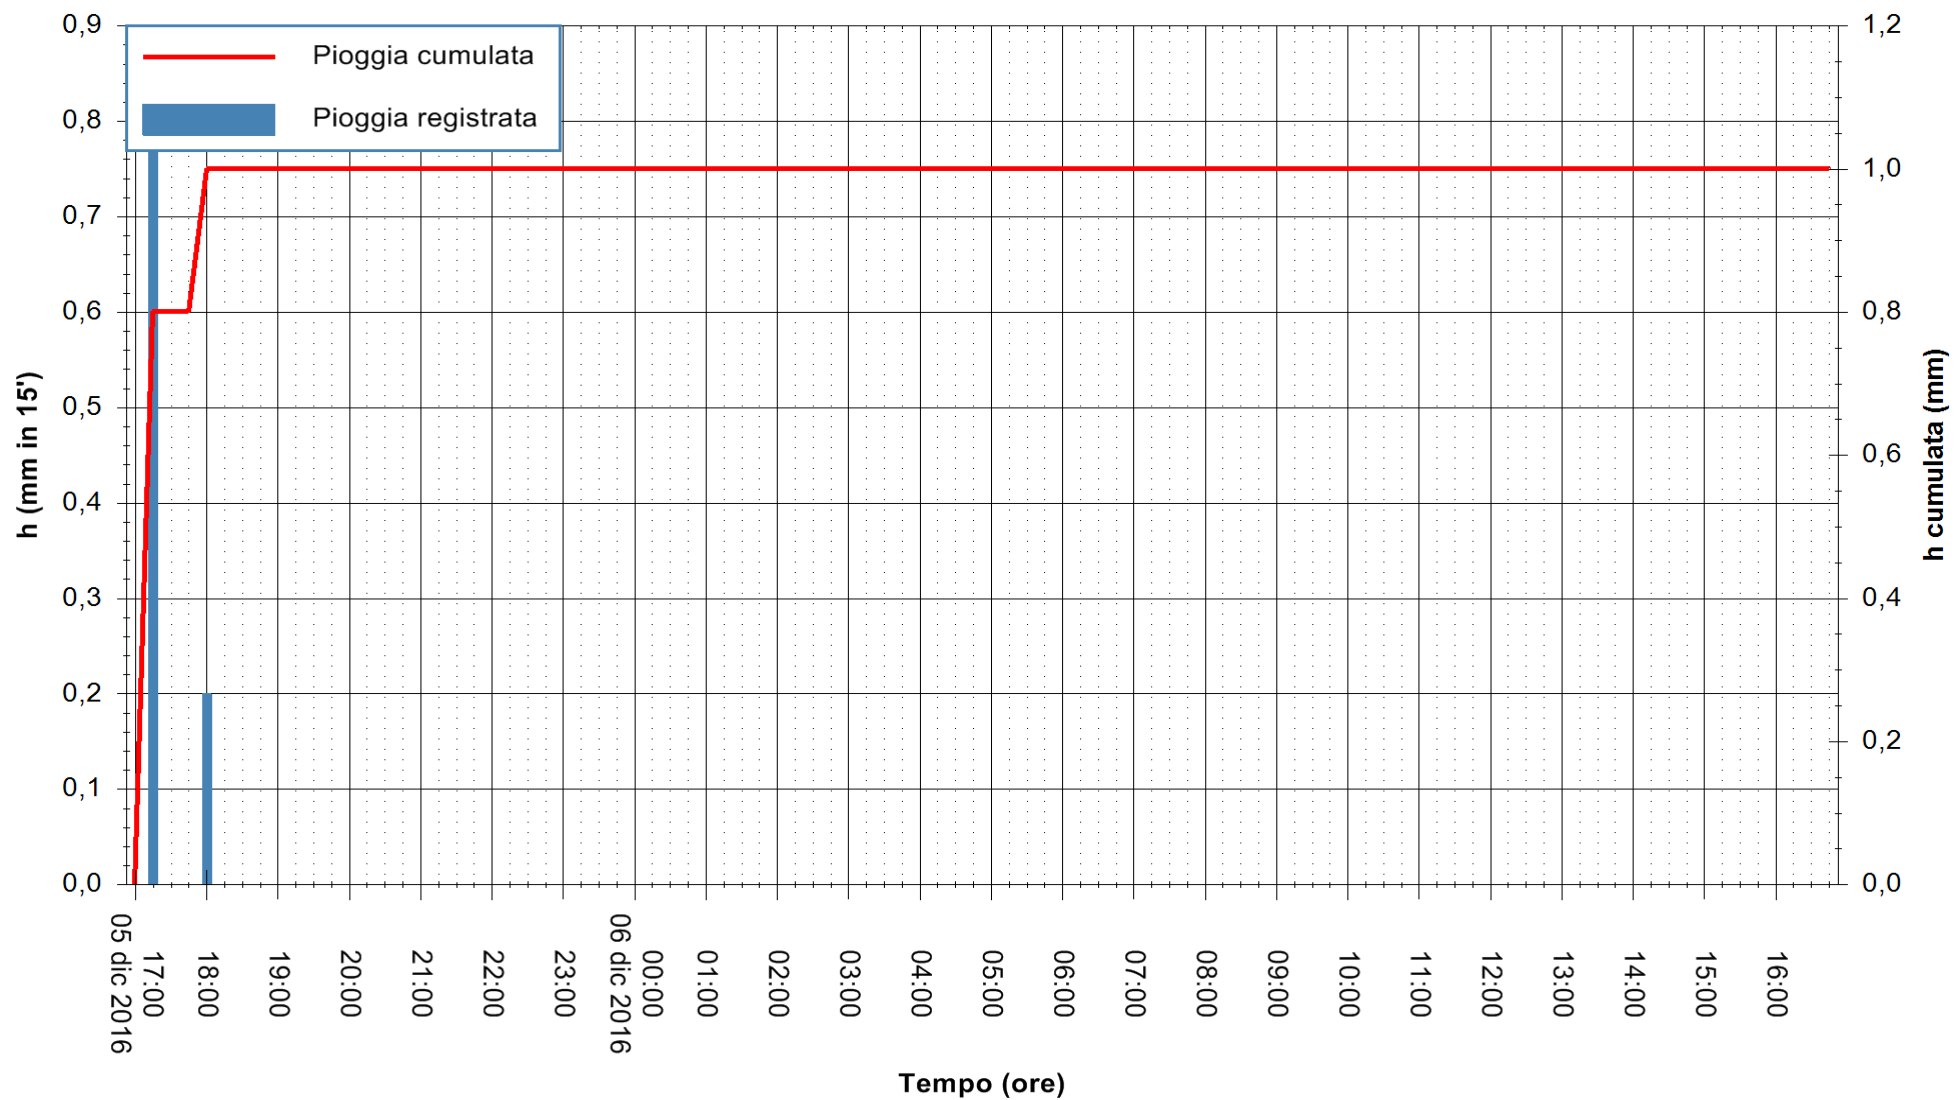

Stazione pluviometrica Santa Lucia di Capoterra
Area S.LUCIA
Pioggia registrata nelle ultime 24 ore
Consultazione alle ore 17:02 del 06/12/2016

ARPAS
F.to il Dirigente Responsabile
Dott. Giuseppe Bianco

REGIONE AUTÒNOMA DE SARDIGNA
REGIONE AUTONOMA DELLA SARDEGNA