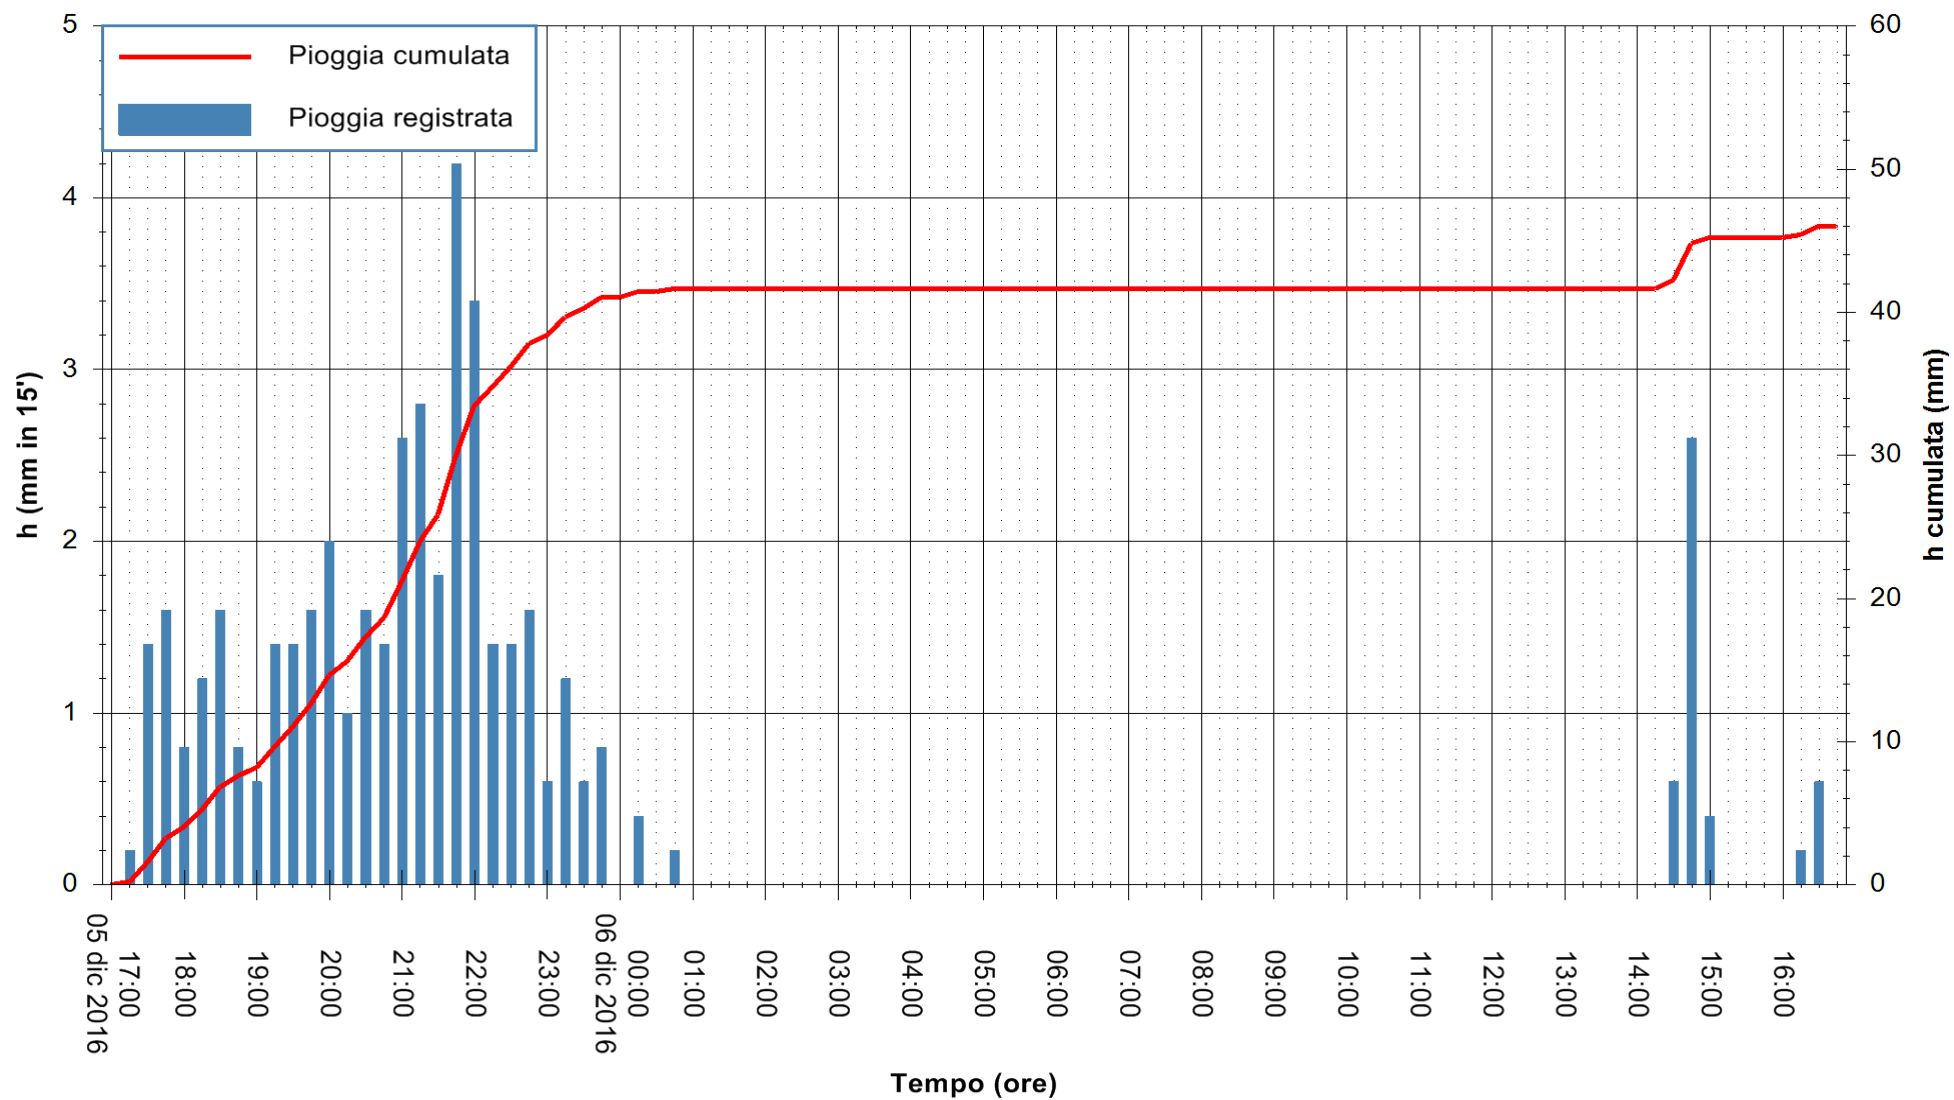

Stazione pluviometrica Fluminimannu a Decimomannu  
 Area DECIMOMANNU  
 Pioggia registrata nelle ultime 24 ore  
 Consultazione alle ore 17:02 del 06/12/2016

ARPAS  
 F.to il Dirigente Responsabile  
 Dott. Giuseppe Bianco

REGIONE AUTÒNOMA DE SARDIGNA  
 REGIONE AUTONOMA DELLA SARDEGNA

Stazione pluviometrica Santa Lucia di Capoterra  
Area S.LUCIA  
Pioggia registrata nelle ultime 24 ore  
Consultazione alle ore 17:02 del 06/12/2016