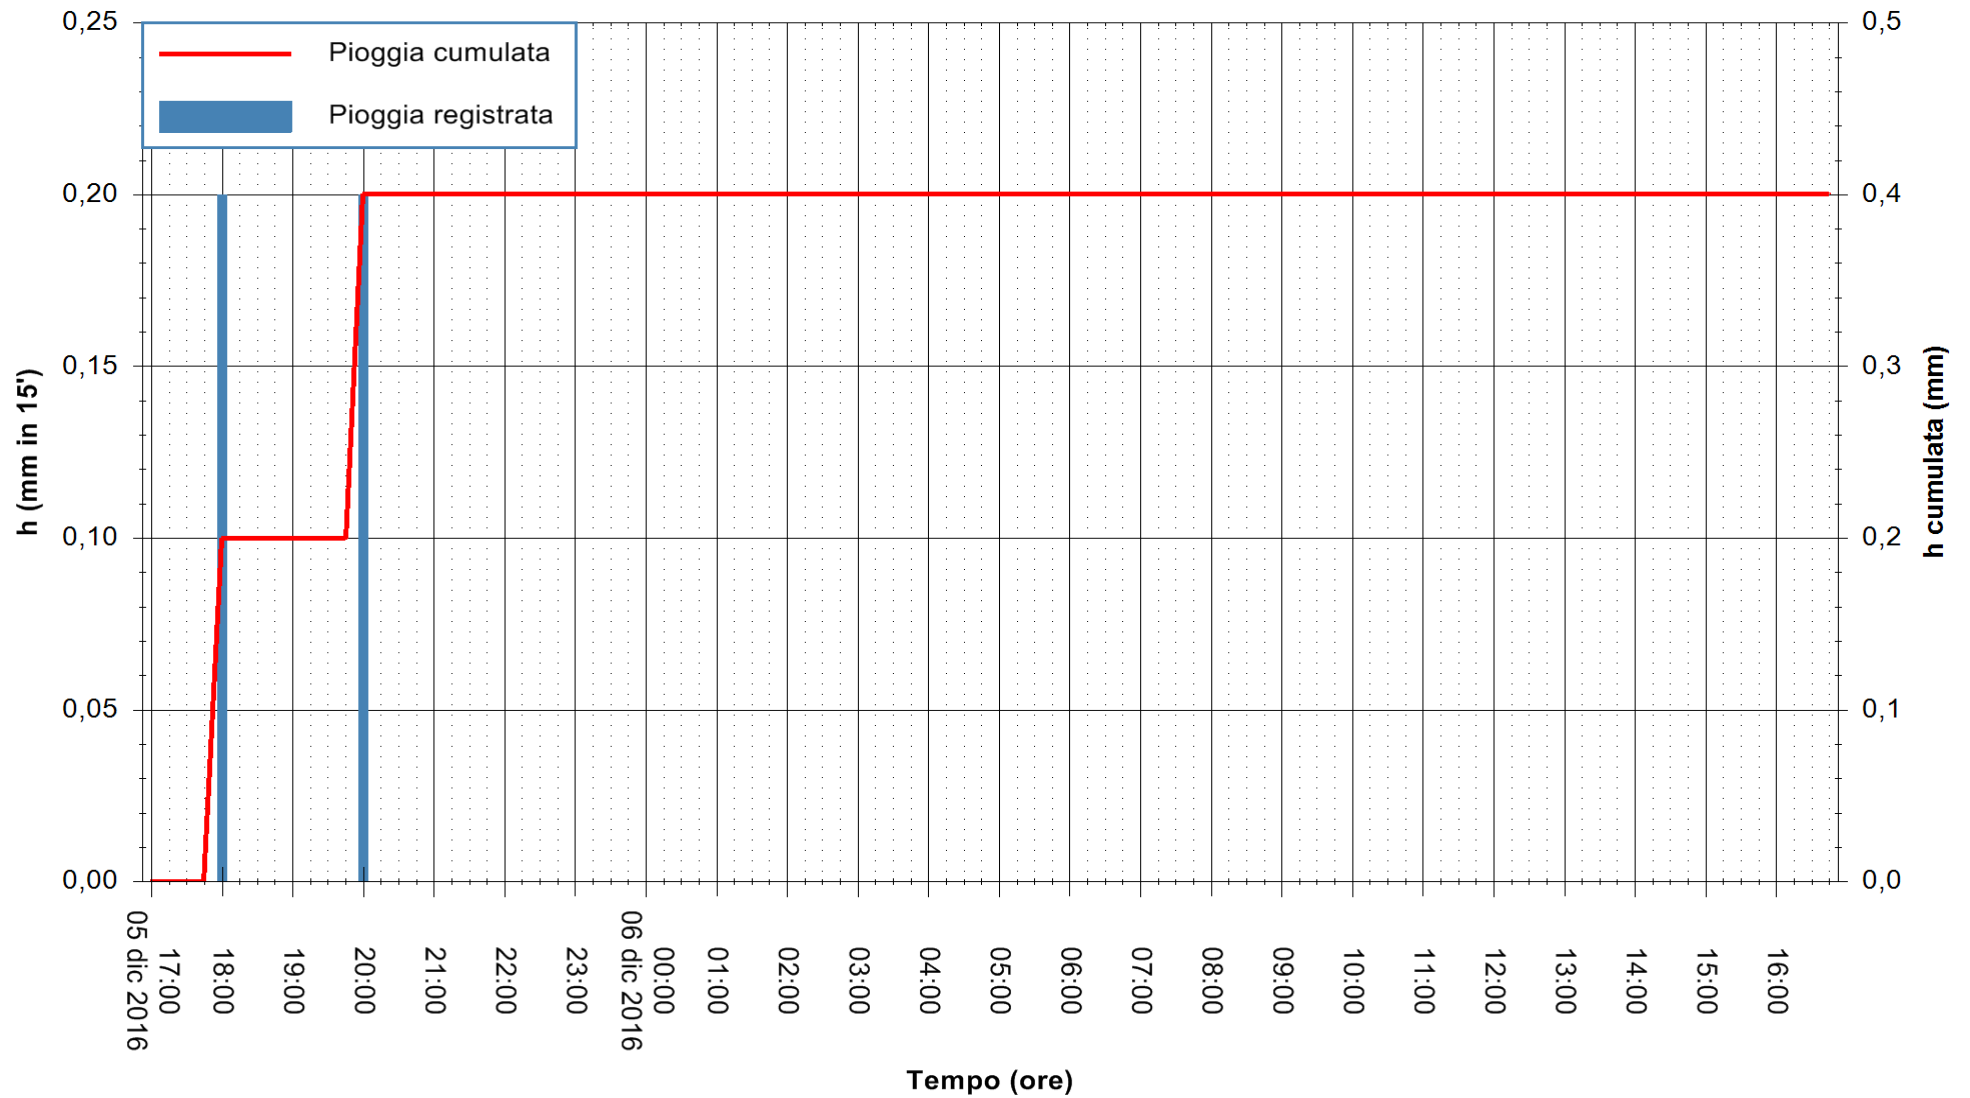

ARPAS  
F.to il Dirigente Responsabile  
Dott. Giuseppe Bianco

REGIONE AUTÒNOMA DE SARDIGNA  
REGIONE AUTONOMA DELLA SARDEGNA

Stazione pluviometrica Flumineddu ad Allai  
Area ALLAI  
Pioggia registrata nelle ultime 24 ore  
Consultazione alle ore 17:02 del 06/12/2016