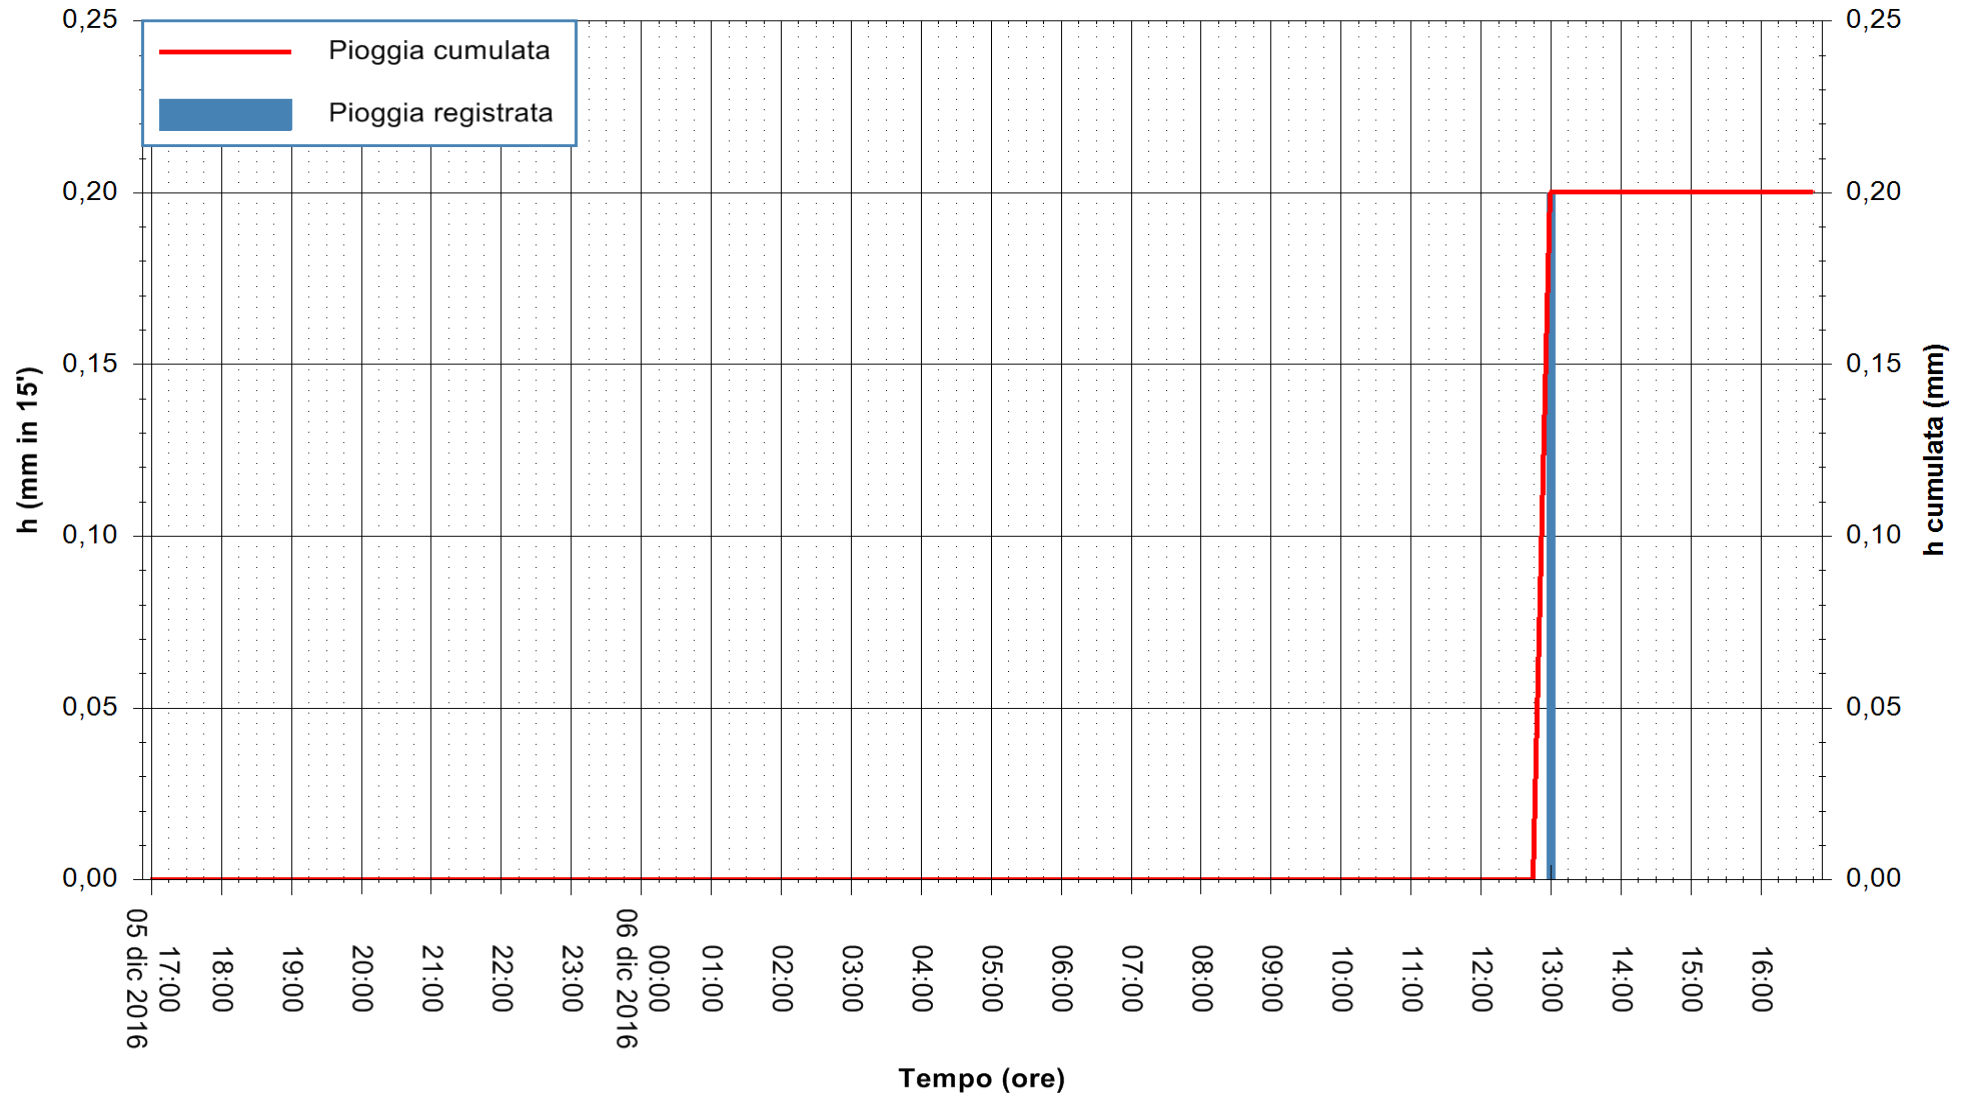

ARPAS  
F.to il Dirigente Responsabile  
Dott. Giuseppe Bianco

REGIONE AUTÒNOMA DE SARDIGNA  
REGIONE AUTONOMA DELLA SARDEGNA

Stazione pluviometrica Mamone  
Area MAMONE  
Pioggia registrata nelle ultime 24 ore  
Consultazione alle ore 17:02 del 06/12/2016