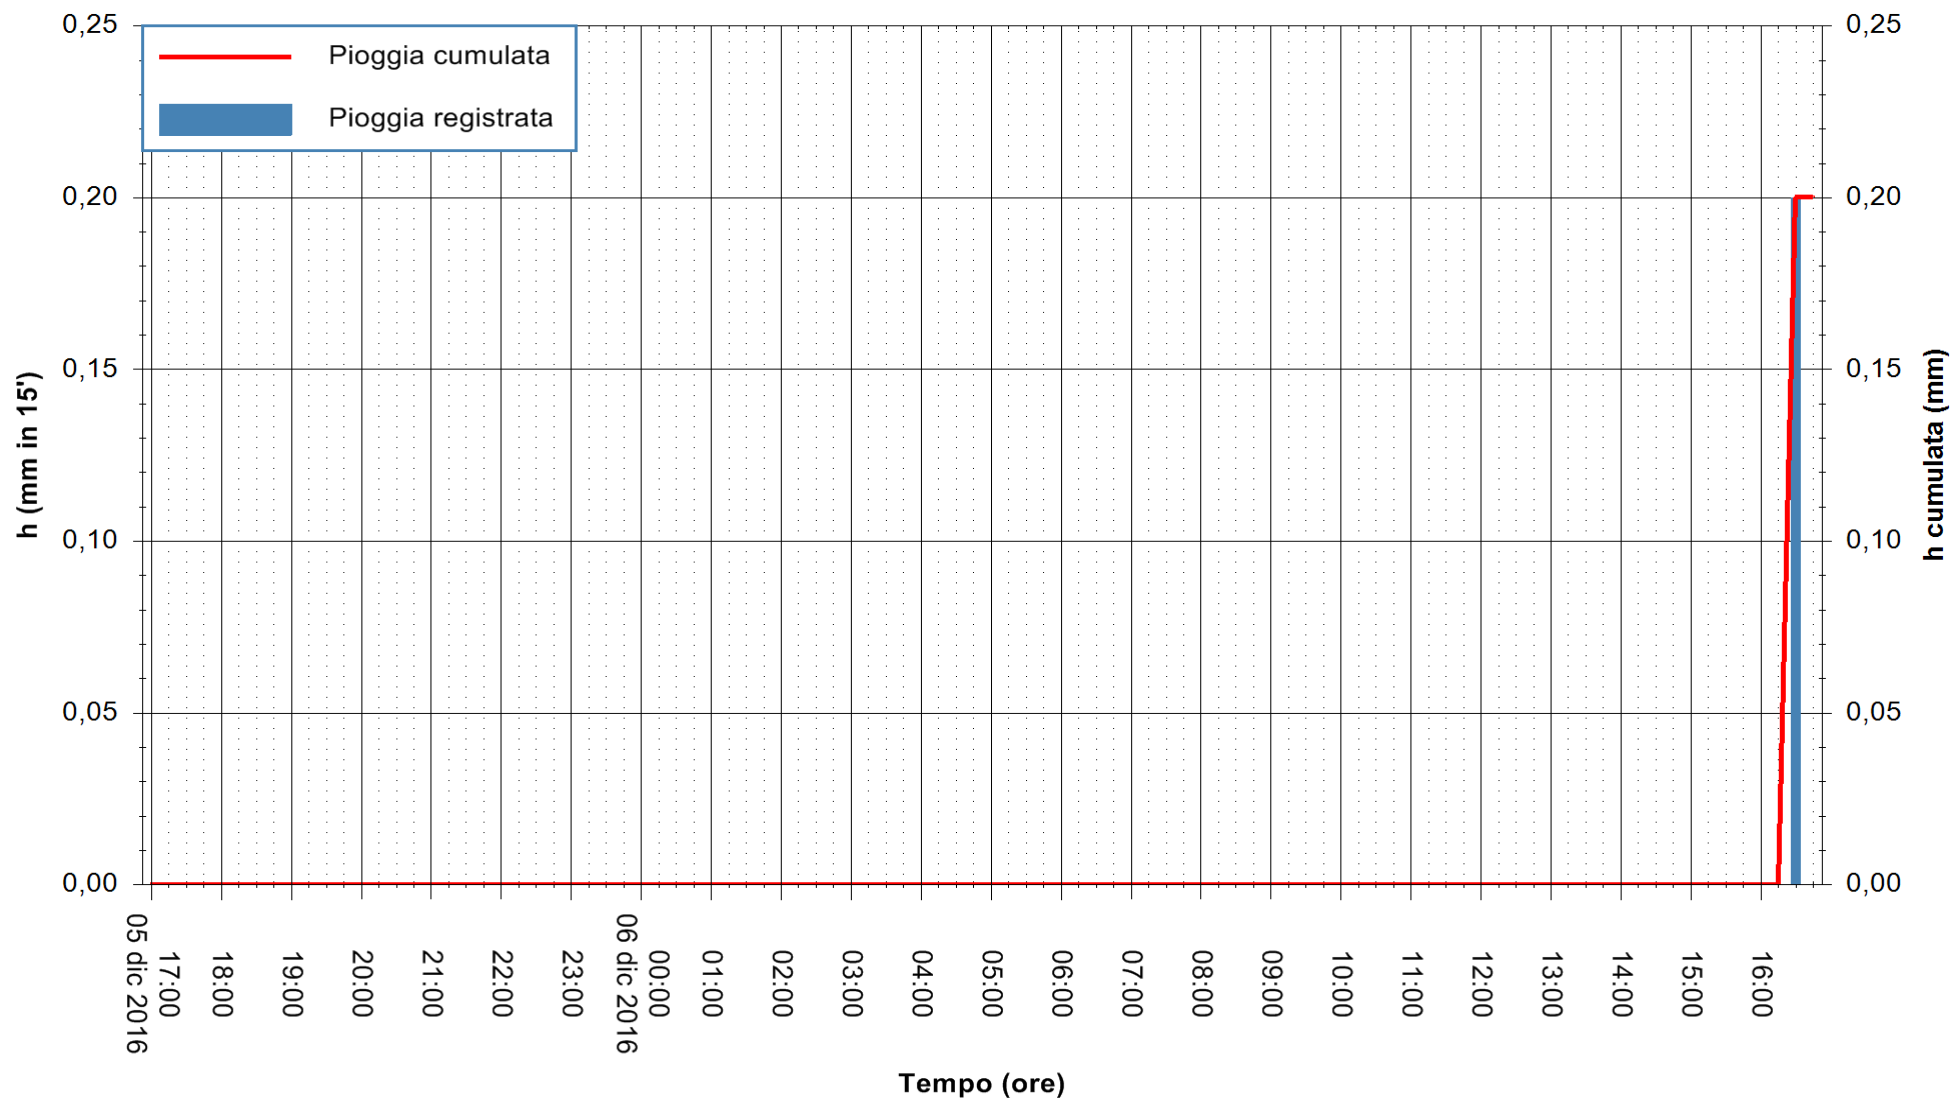

ARPAS  
F.to il Dirigente Responsabile  
Dott. Giuseppe Bianco

REGIONE AUTÒNOMA DE SARDIGNA  
REGIONE AUTONOMA DELLA SARDEGNA

Stazione pluviometrica Mamone  
Area MAMONE  
Pioggia registrata nelle ultime 24 ore  
Consultazione alle ore 17:02 del 06/12/2016