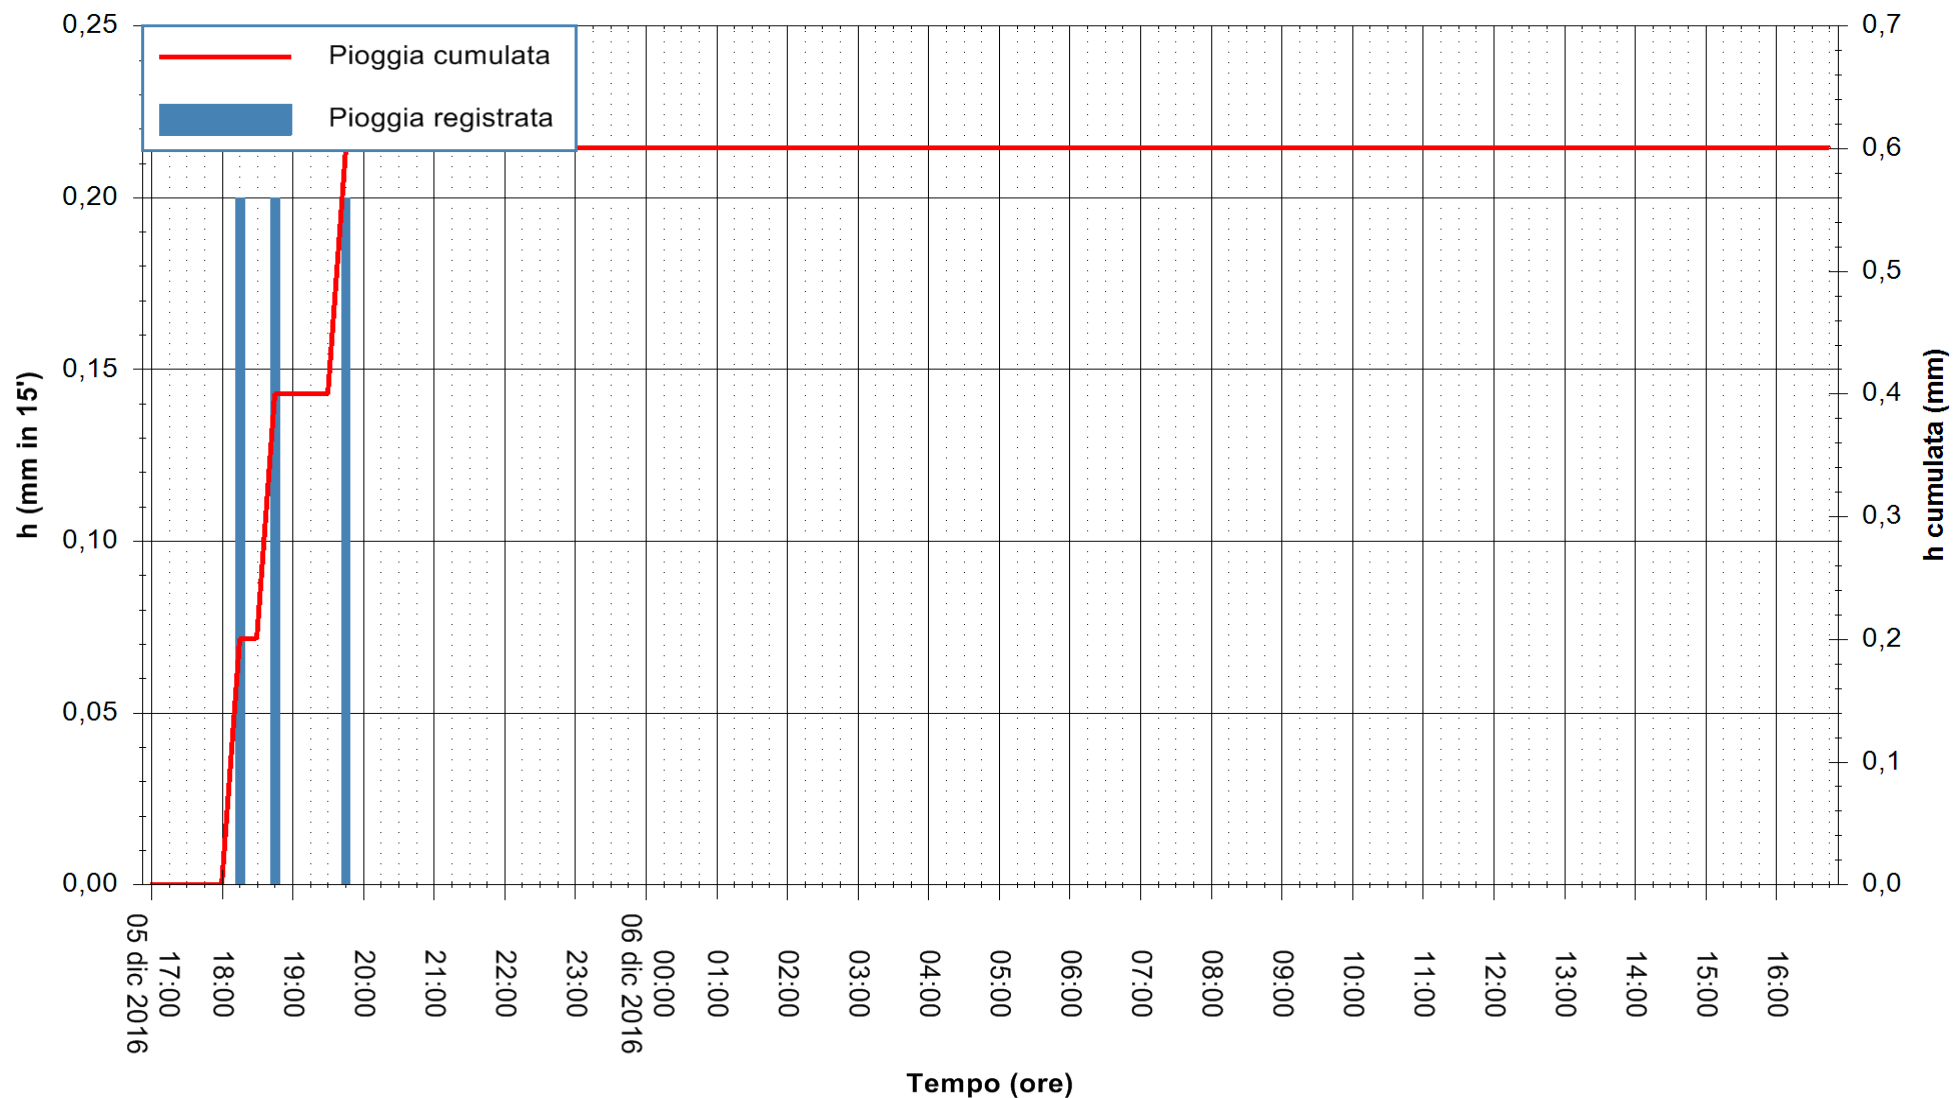

ARPAS  
F.to il Dirigente Responsabile  
Dott. Giuseppe Bianco

REGIONE AUTÒNOMA DE SARDIGNA  
REGIONE AUTONOMA DELLA SARDEGNA

Stazione pluviometrica Mamone  
Area MAMONE  
Pioggia registrata nelle ultime 24 ore  
Consultazione alle ore 17:02 del 06/12/2016