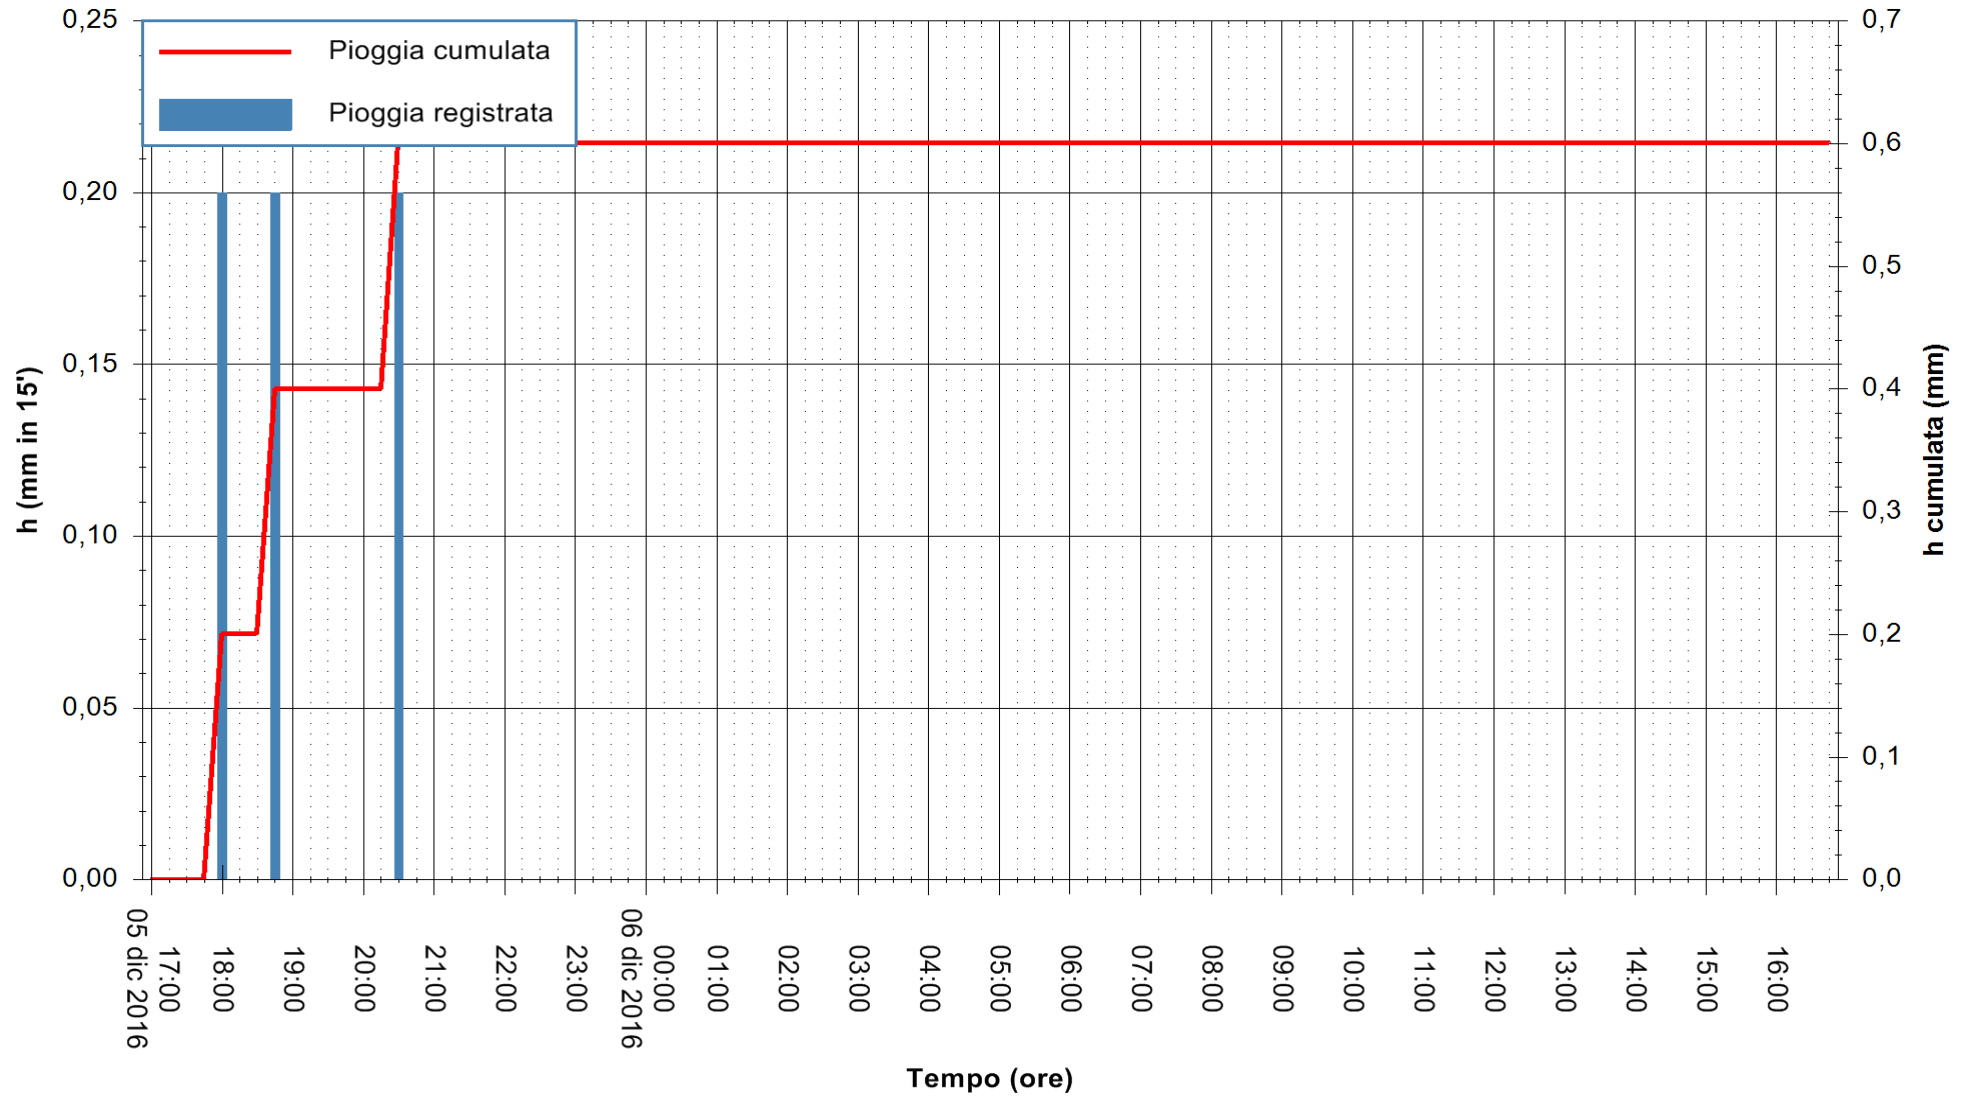

REGIONE AUTÒNOMA DE SARDIGNA  
 REGIONE AUTONOMA DELLA SARDEGNA

Stazione pluviometrica Santa Lucia di Capoterra  
Area S.LUCIA  
Pioggia registrata nelle ultime 24 ore  
Consultazione alle ore 17:02 del 06/12/2016