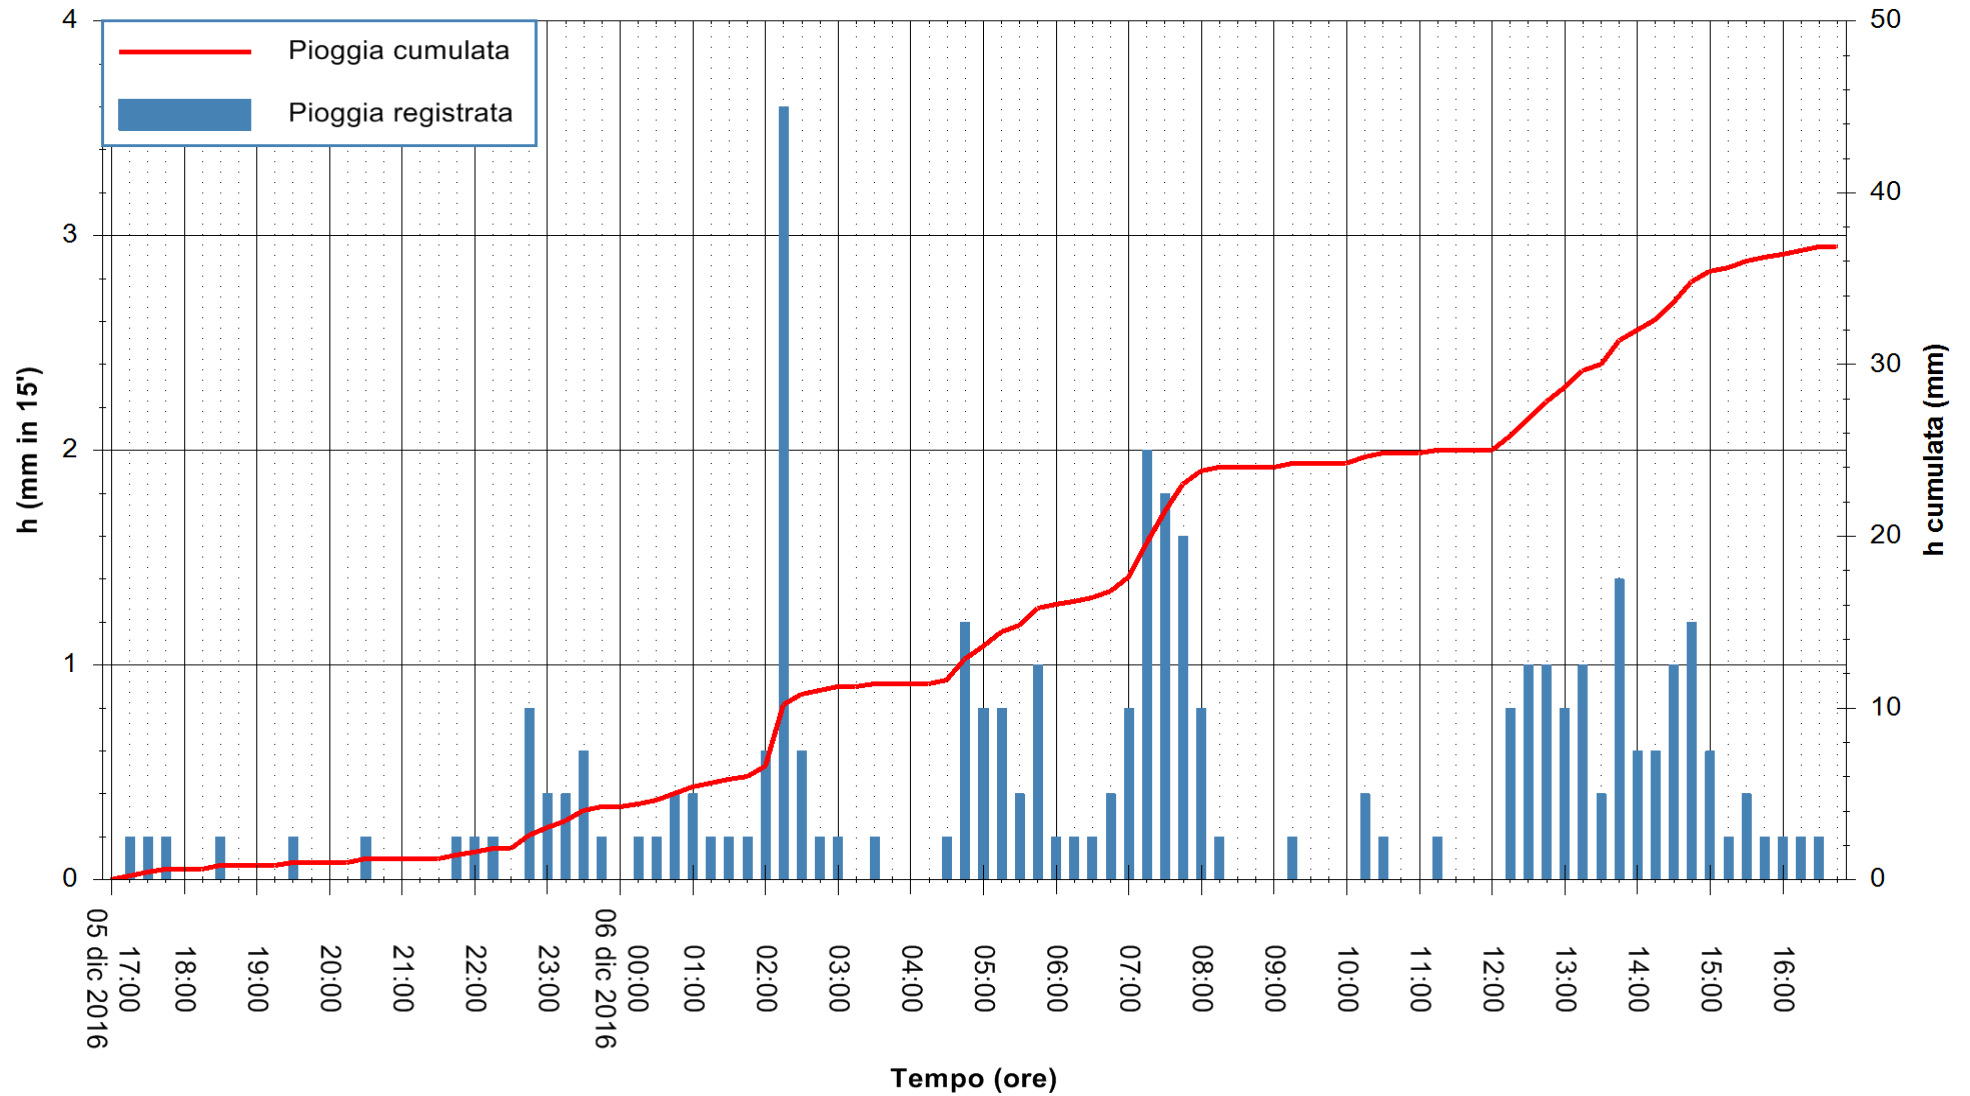

ARPAS  
F.to il Dirigente Responsabile  
Dott. Giuseppe Bianco

REGIONE AUTÒNOMA DE SARDIGNA  
REGIONE AUTONOMA DELLA SARDEGNA

Stazione pluviometrica Mamone  
Area MAMONE  
Pioggia registrata nelle ultime 24 ore  
Consultazione alle ore 17:02 del 06/12/2016