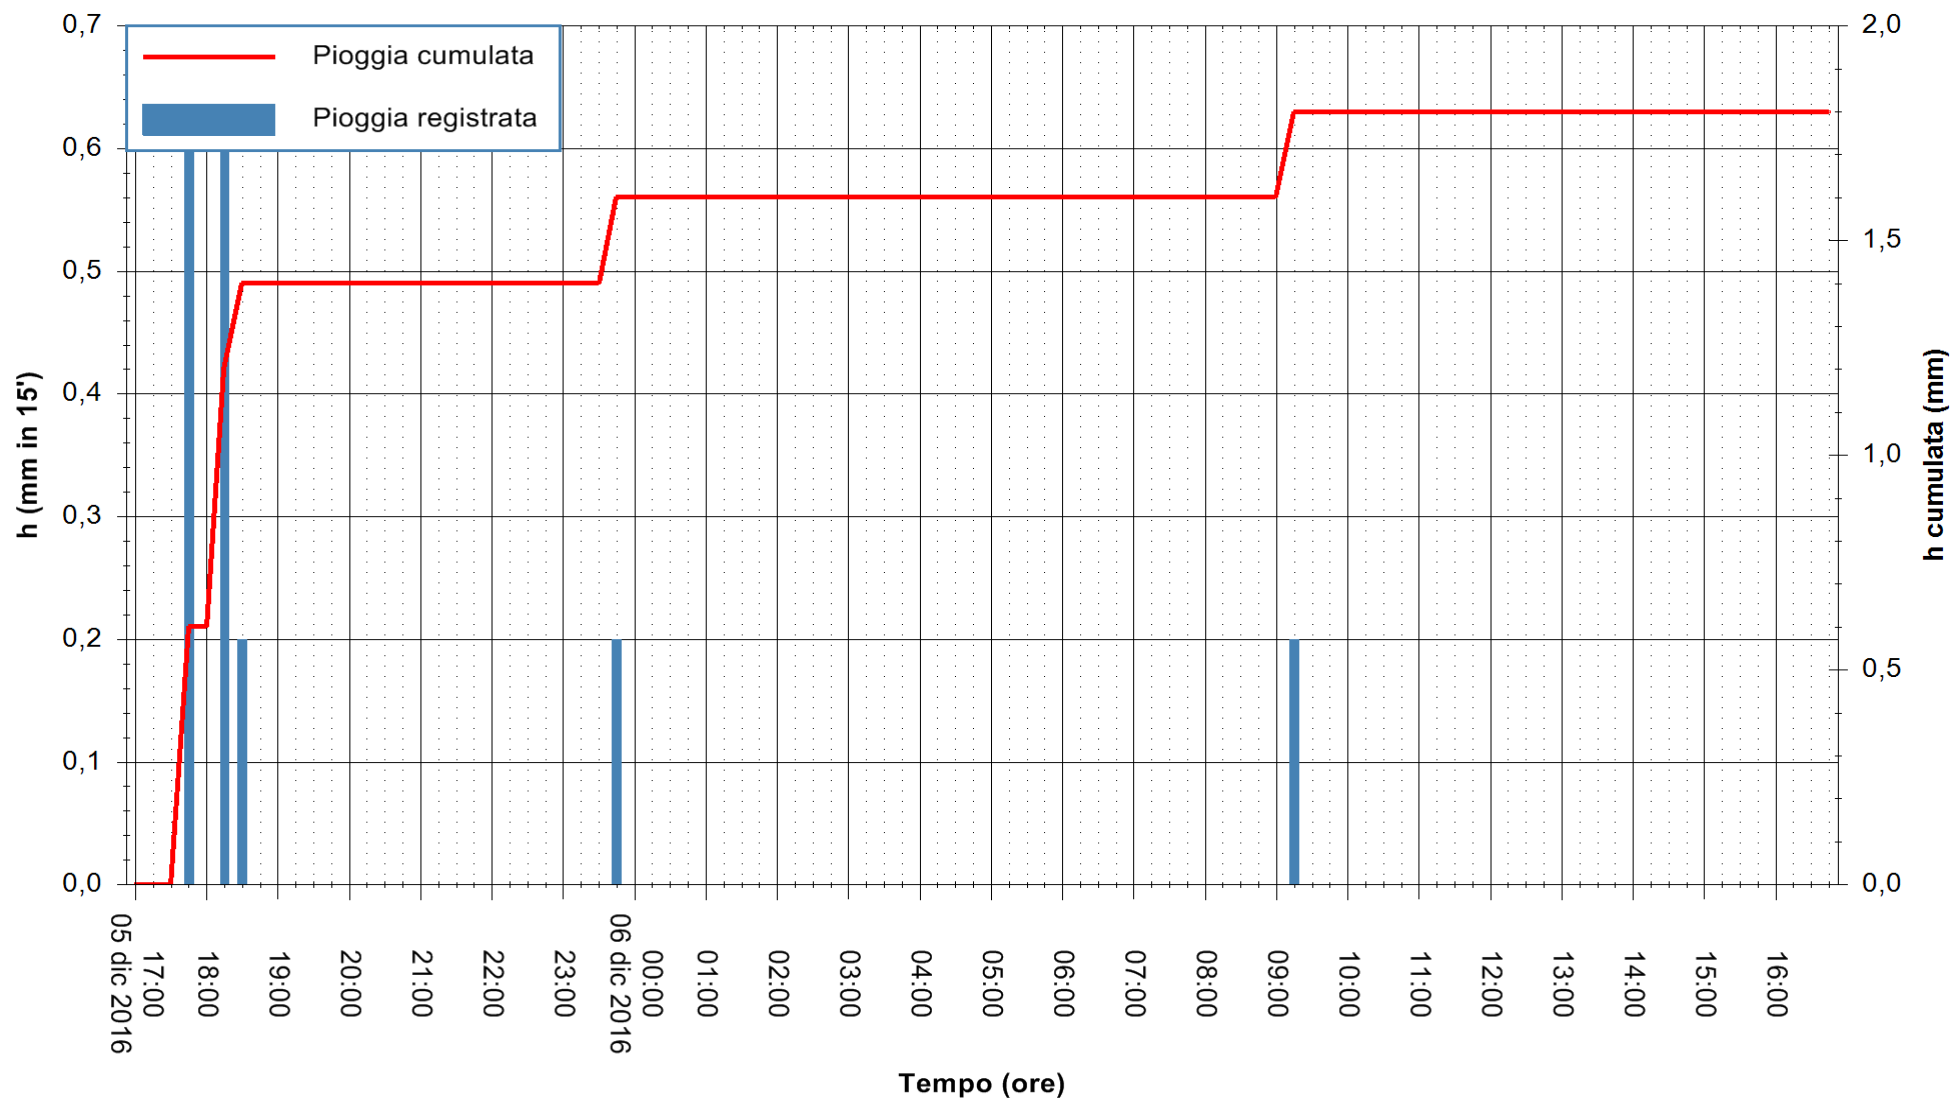

REGIONE AUTÒNOMA DE SARDIGNA  
 REGIONE AUTONOMA DELLA SARDEGNA

Stazione pluviometrica Santa Lucia di Capoterra  
Area S.LUCIA  
Pioggia registrata nelle ultime 24 ore  
Consultazione alle ore 17:02 del 06/12/2016

ARPAS  
F.to il Dirigente Responsabile  
Dott. Giuseppe Bianco

REGIONE AUTÒNOMA DE SARDIGNA  
REGIONE AUTONOMA DELLA SARDEGNA

Stazione pluviometrica San Priamo  
Area SAN PRIAMO  
Pioggia registrata nelle ultime 24 ore  
Consultazione alle ore 17:02 del 06/12/2016

ARPAS  
F.to il Dirigente Responsabile  
Dott. Giuseppe Bianco

REGIONE AUTÒNOMA DE SARDIGNA  
REGIONE AUTONOMA DELLA SARDEGNA

Stazione pluviometrica Mamone  
Area MAMONE  
Pioggia registrata nelle ultime 24 ore  
Consultazione alle ore 17:02 del 06/12/2016