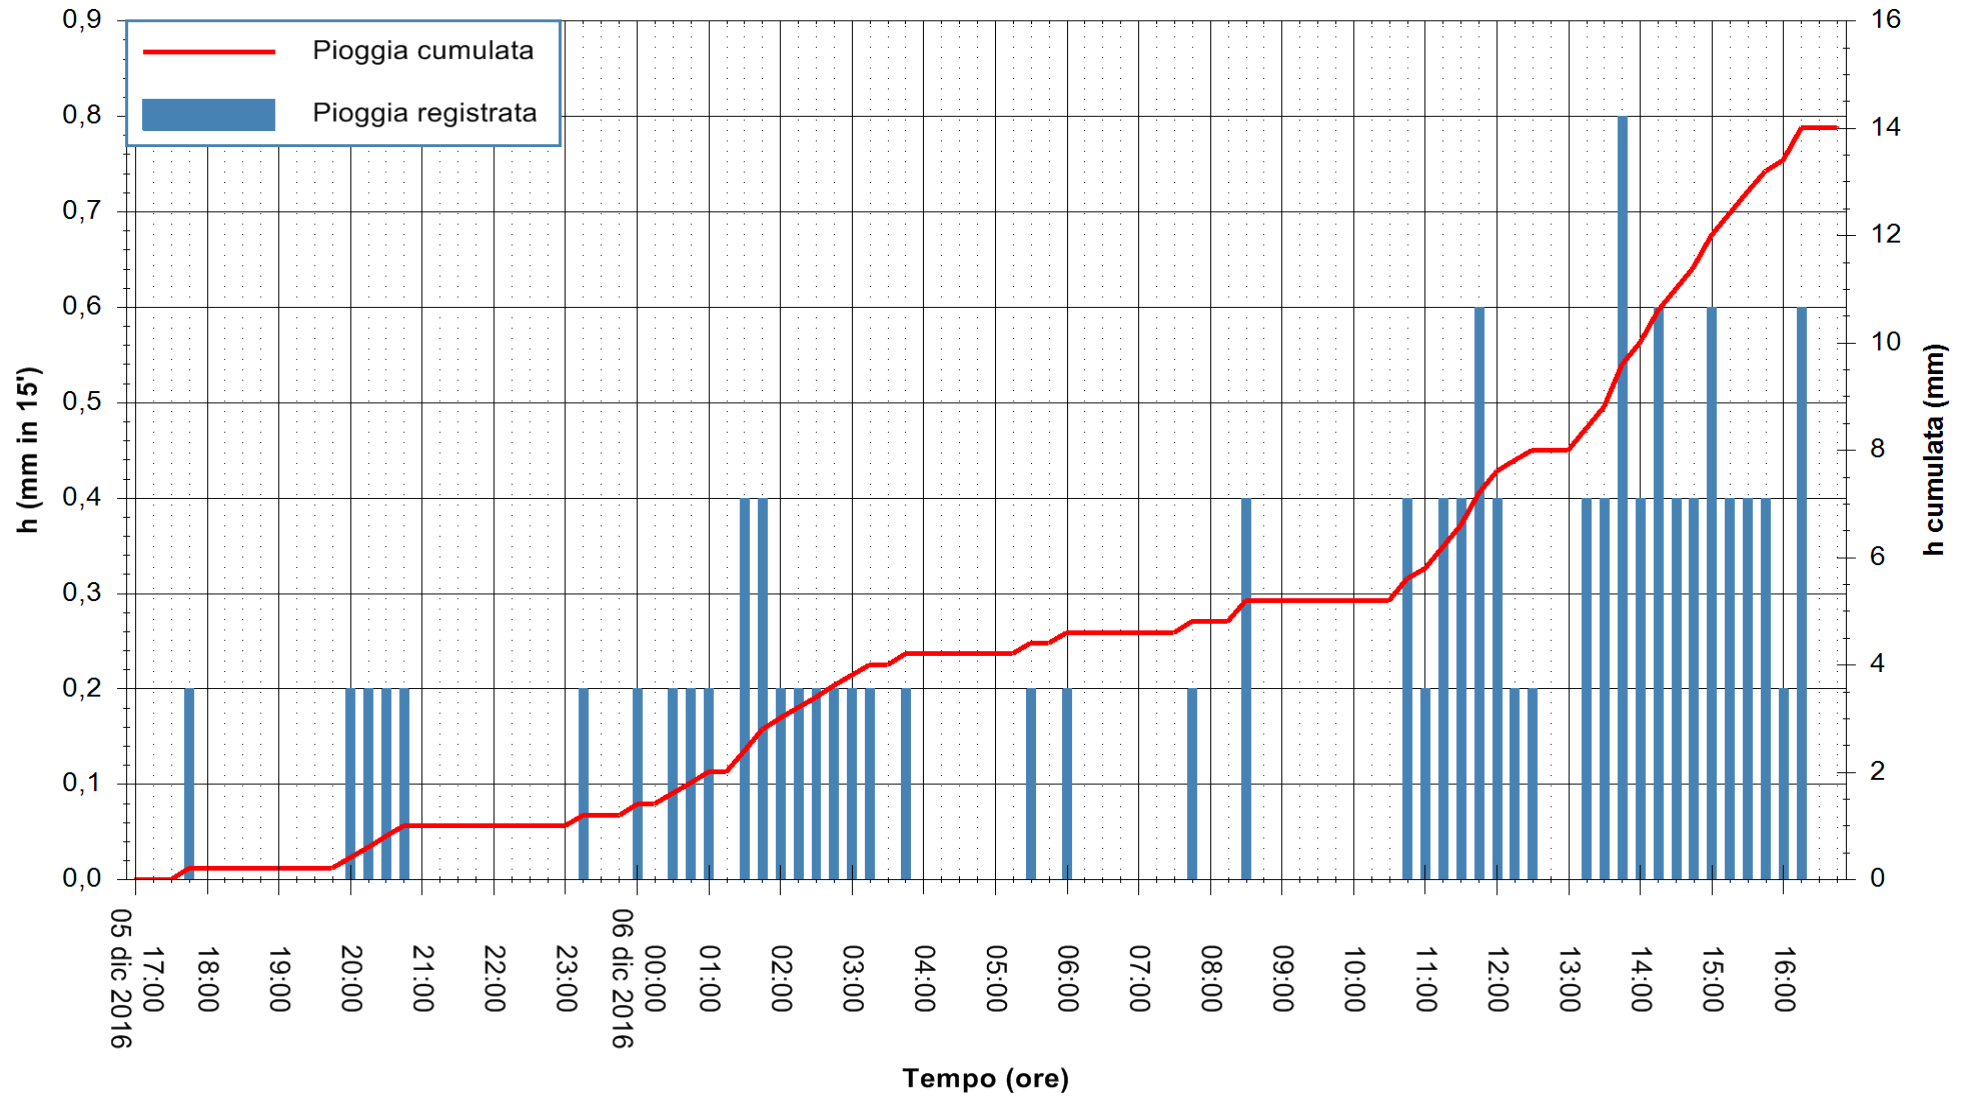

ARPAS  
F.to il Dirigente Responsabile  
Dott. Giuseppe Bianco

REGIONE AUTÒNOMA DE SARDIGNA  
REGIONE AUTONOMA DELLA SARDEGNA

Stazione pluviometrica Mamone  
Area MAMONE  
Pioggia registrata nelle ultime 24 ore  
Consultazione alle ore 17:02 del 06/12/2016