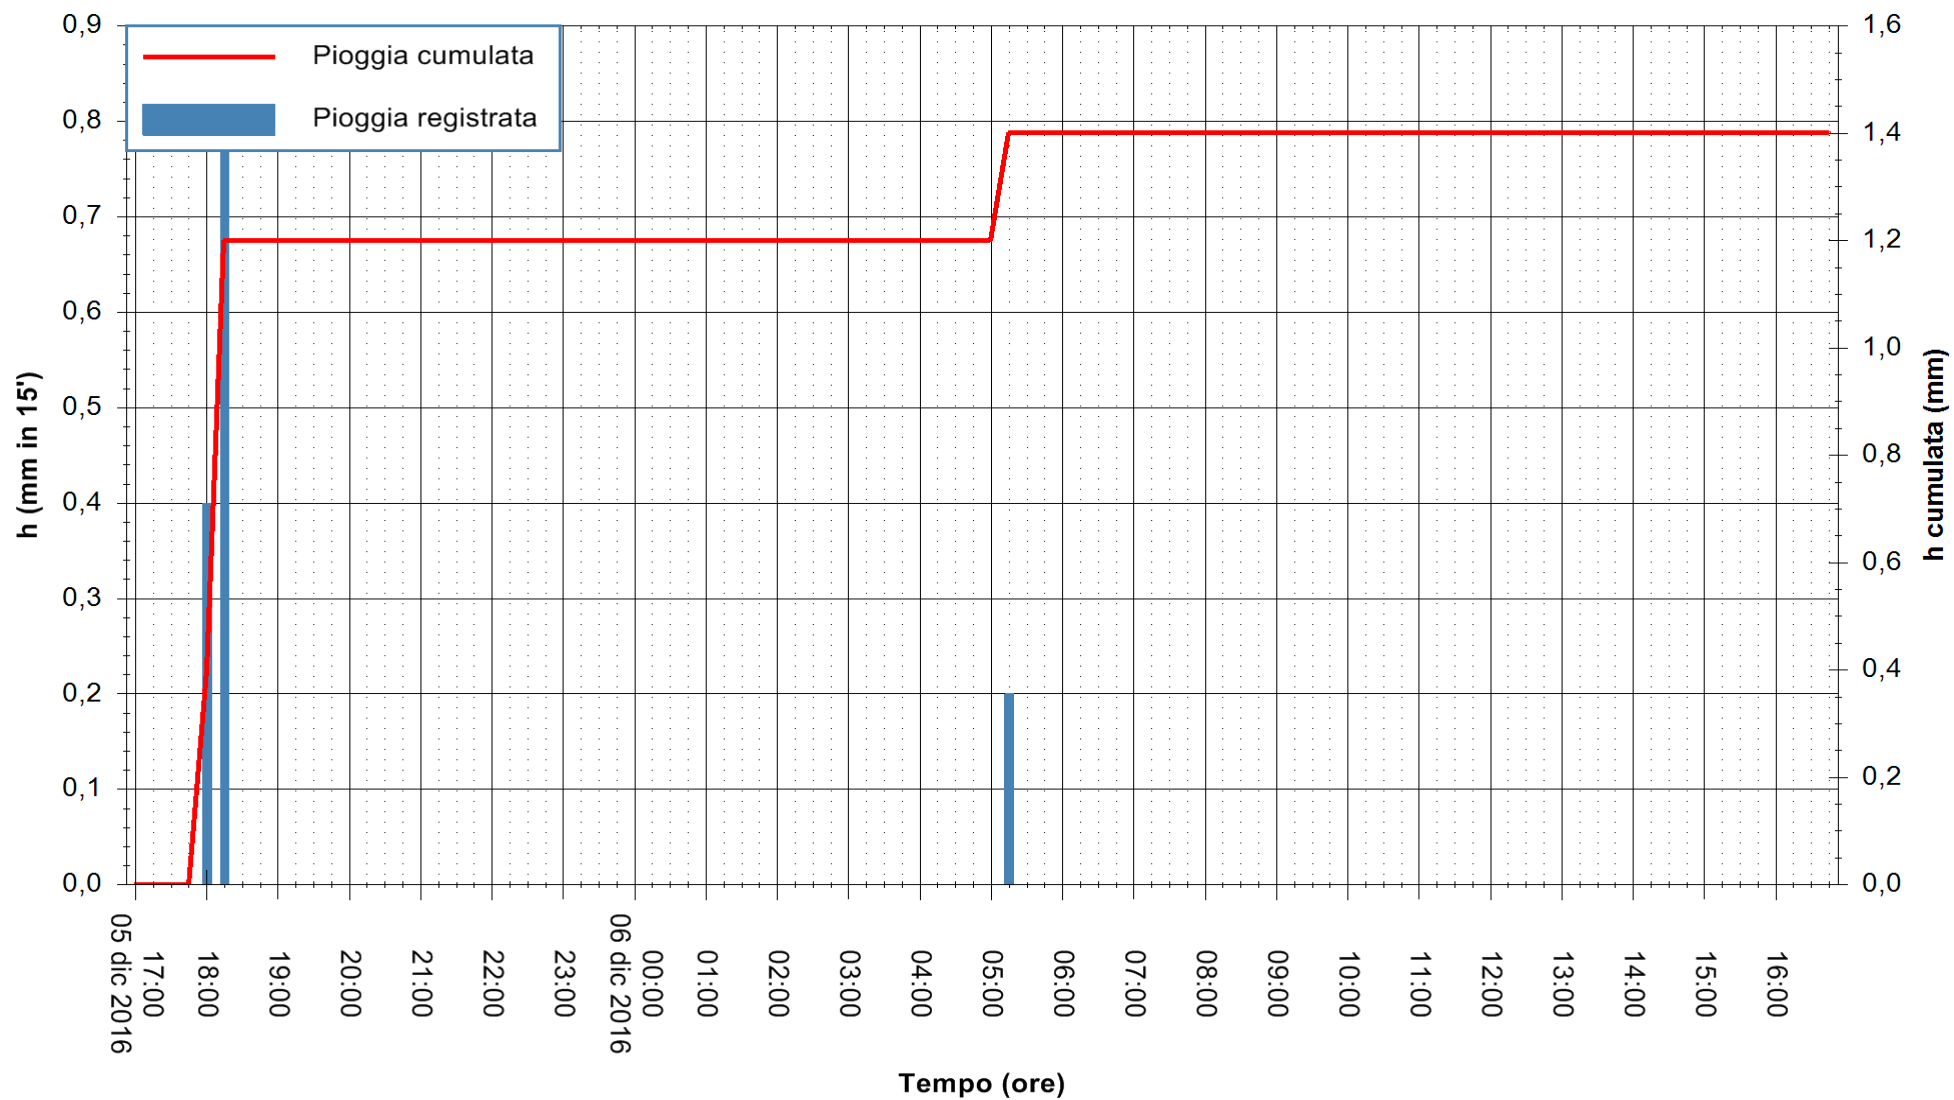

REGIONE AUTÒNOMA DE SARDIGNA  
 REGIONE AUTONOMA DELLA SARDEGNA

Stazione pluviometrica Santa Lucia di Capoterra  
Area S.LUCIA  
Pioggia registrata nelle ultime 24 ore  
Consultazione alle ore 17:02 del 06/12/2016