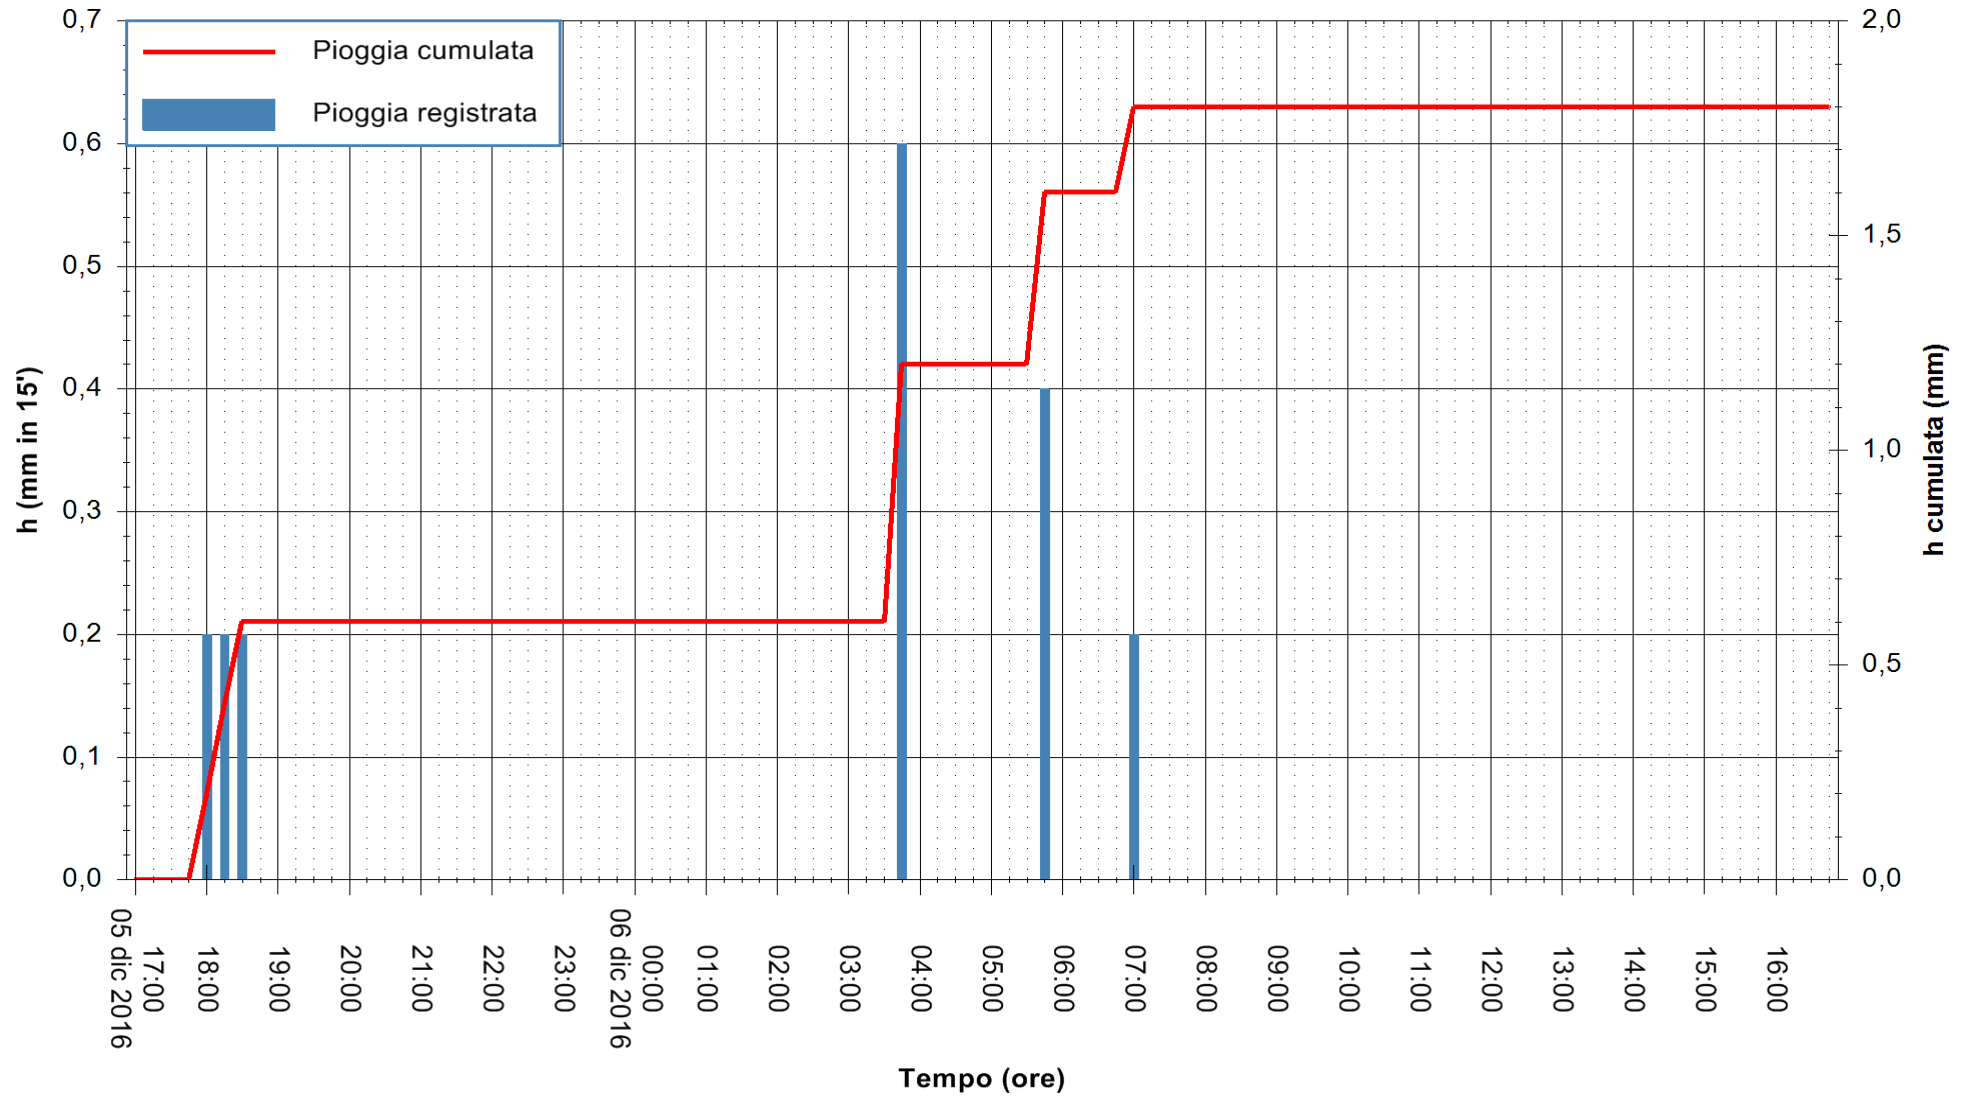

ARPAS  
F.to il Dirigente Responsabile  
Dott. Giuseppe Bianco

REGIONE AUTÒNOMA DE SARDIGNA  
REGIONE AUTONOMA DELLA SARDEGNA

Stazione pluviometrica Mamone  
Area MAMONE  
Pioggia registrata nelle ultime 24 ore  
Consultazione alle ore 17:02 del 06/12/2016