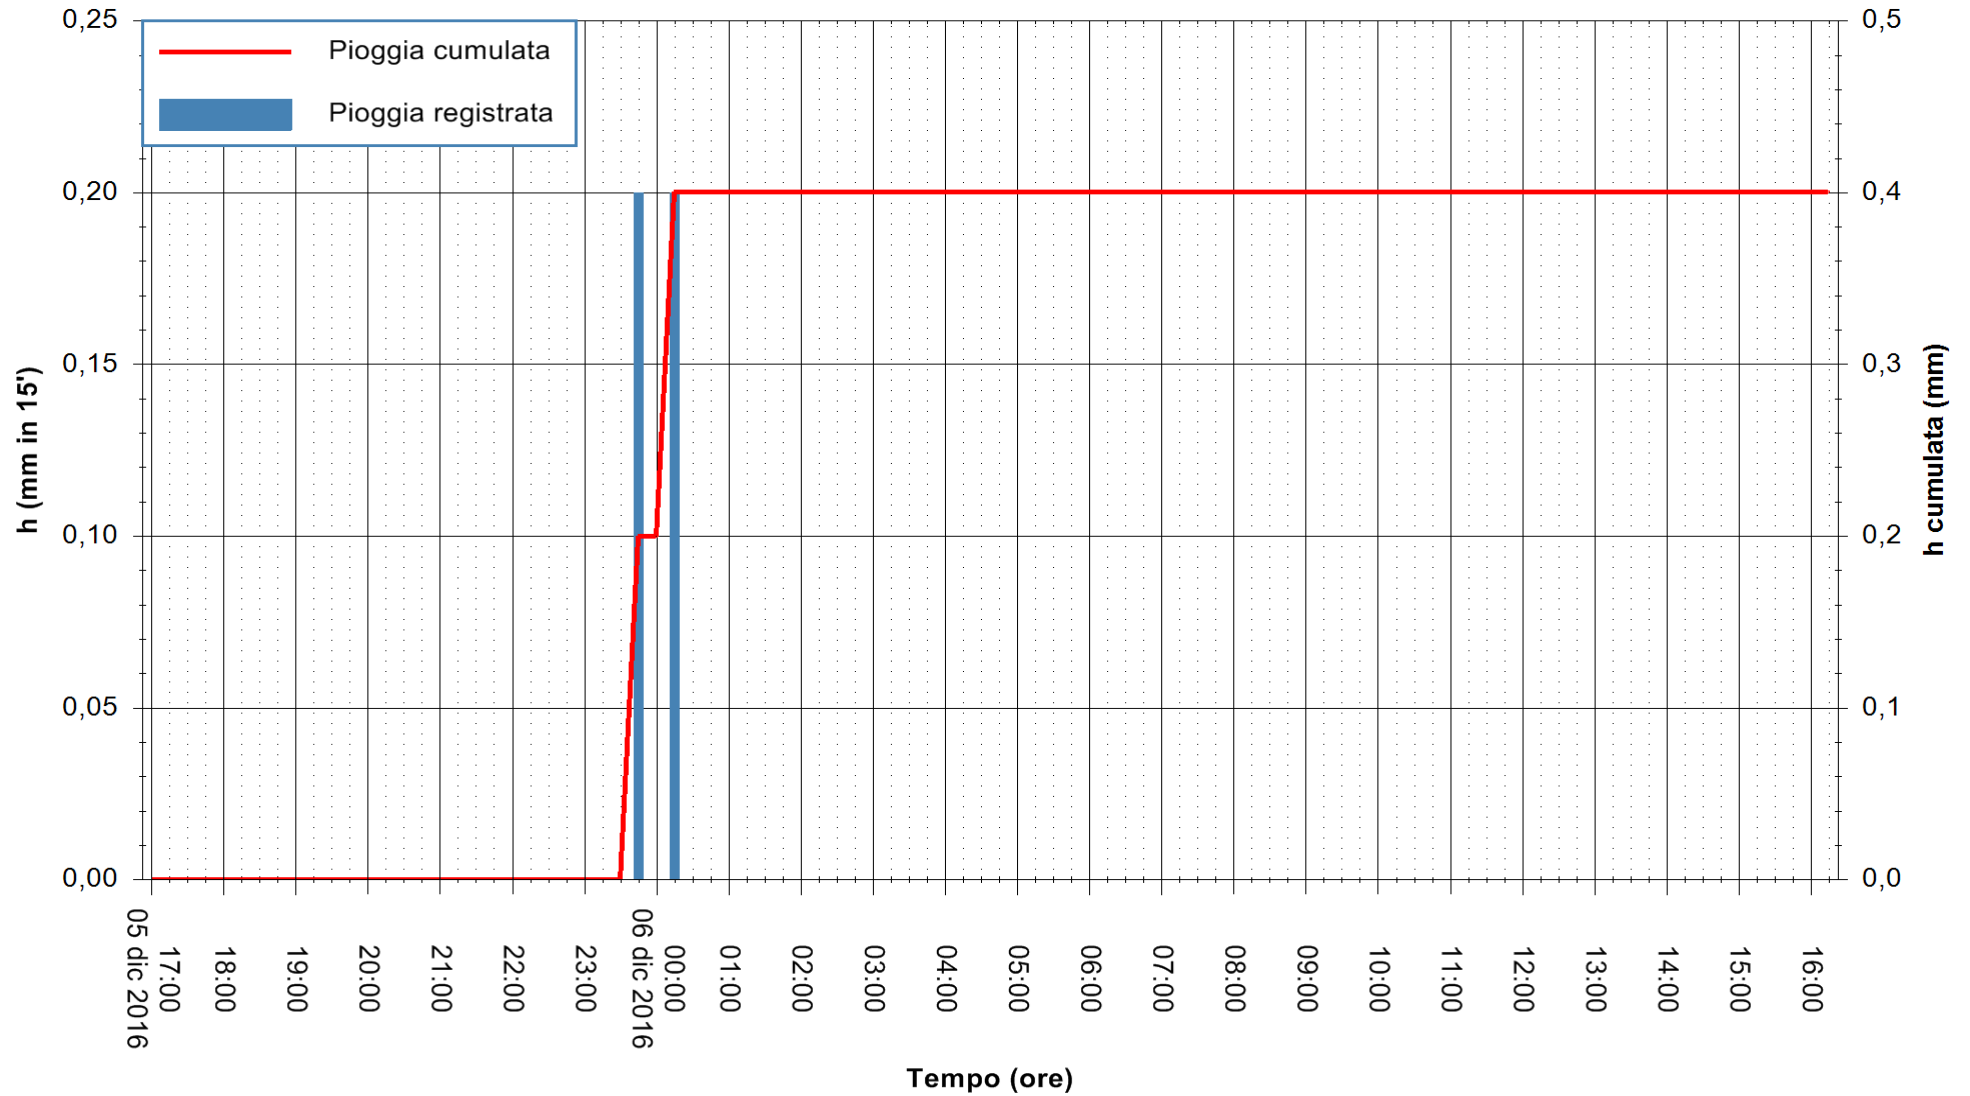

REGIONE AUTÒNOMA DE SARDIGNA  
 REGIONE AUTONOMA DELLA SARDEGNA

Stazione pluviometrica Santa Lucia di Capoterra  
Area S.LUCIA  
Pioggia registrata nelle ultime 24 ore  
Consultazione alle ore 17:02 del 06/12/2016