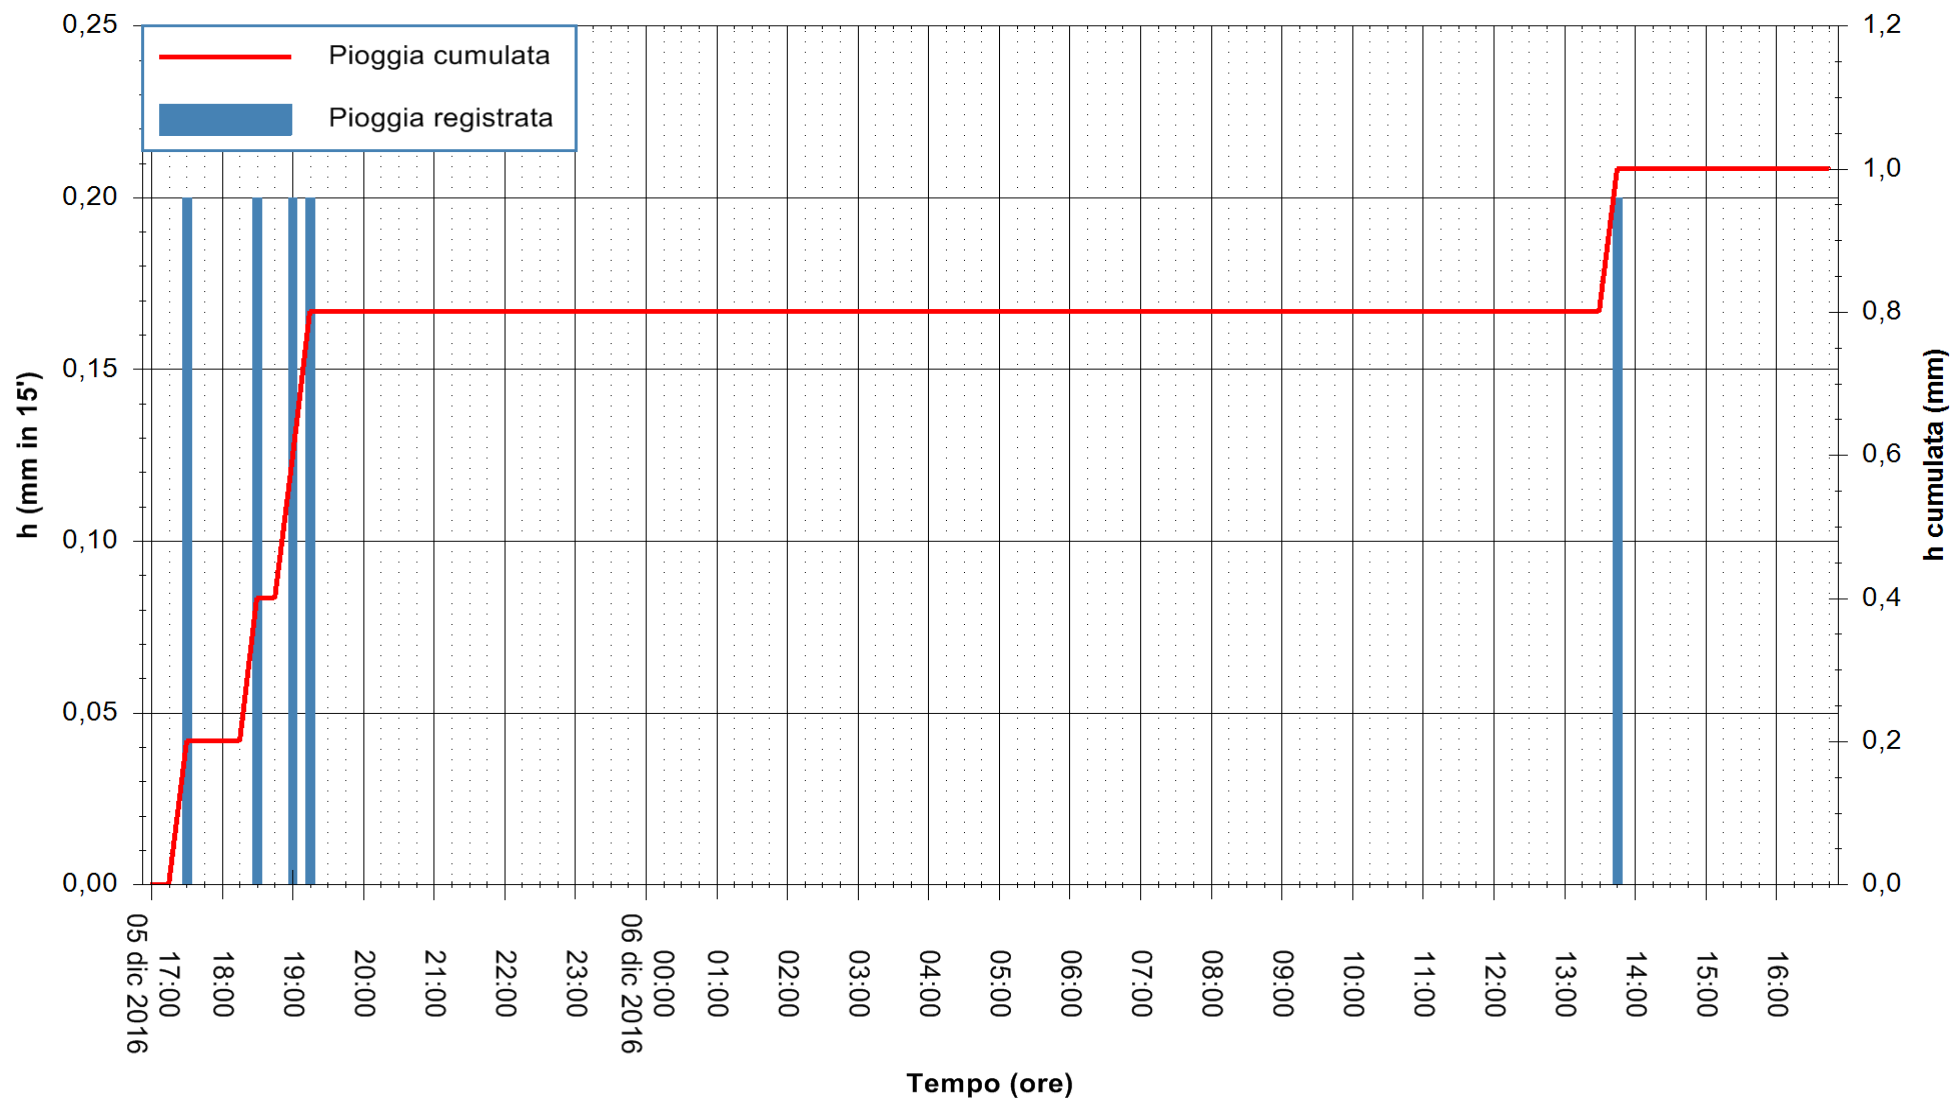

REGIONE AUTÒNOMA DE SARDIGNA  
 REGIONE AUTONOMA DELLA SARDEGNA

Stazione pluviometrica Santa Lucia di Capoterra  
Area S.LUCIA  
Pioggia registrata nelle ultime 24 ore  
Consultazione alle ore 17:02 del 06/12/2016