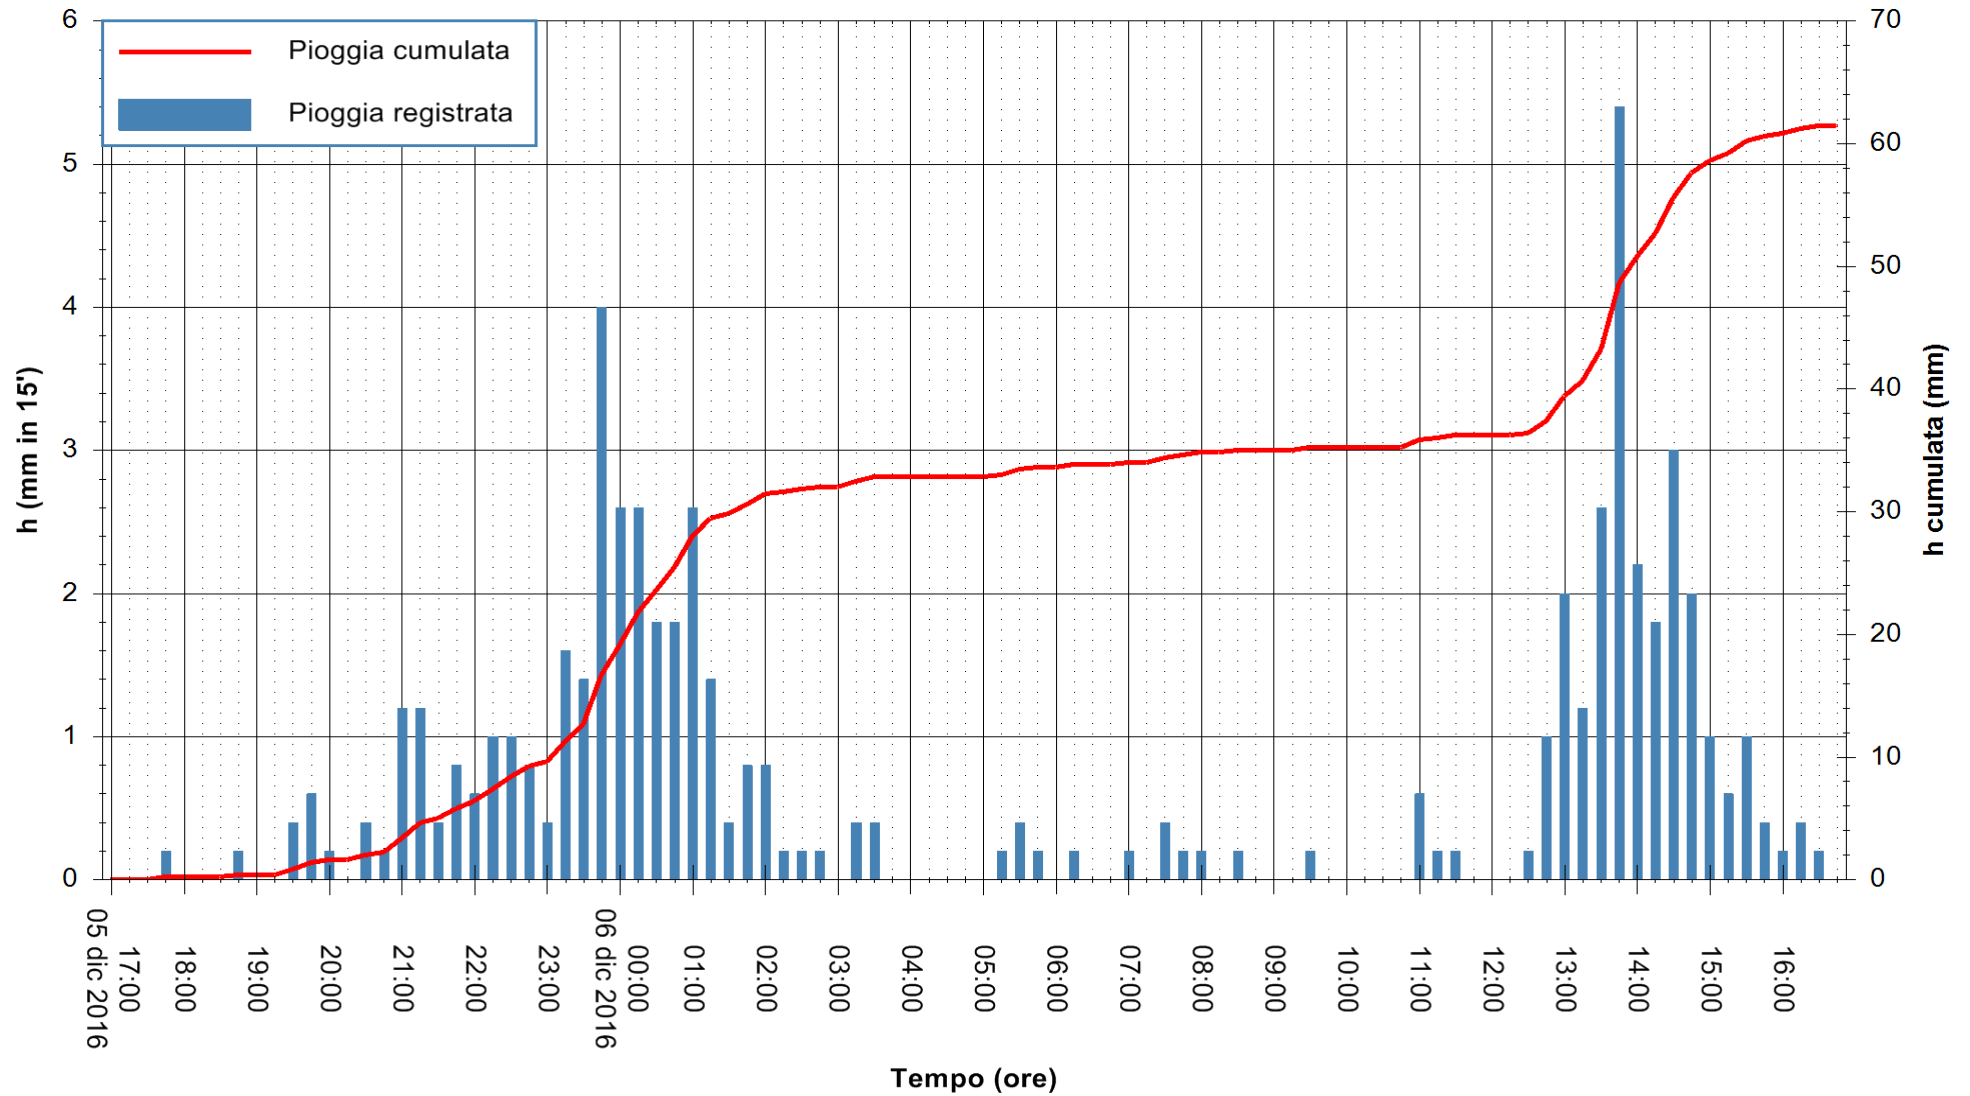

Stazione pluviometrica Mamone
Area MAMONE
Pioggia registrata nelle ultime 24 ore
Consultazione alle ore 17:02 del 06/12/2016

ARPAS
F.to il Dirigente Responsabile
Dott. Giuseppe Bianco

REGIONE AUTÒNOMA DE SARDIGNA
REGIONE AUTONOMA DELLA SARDEGNA