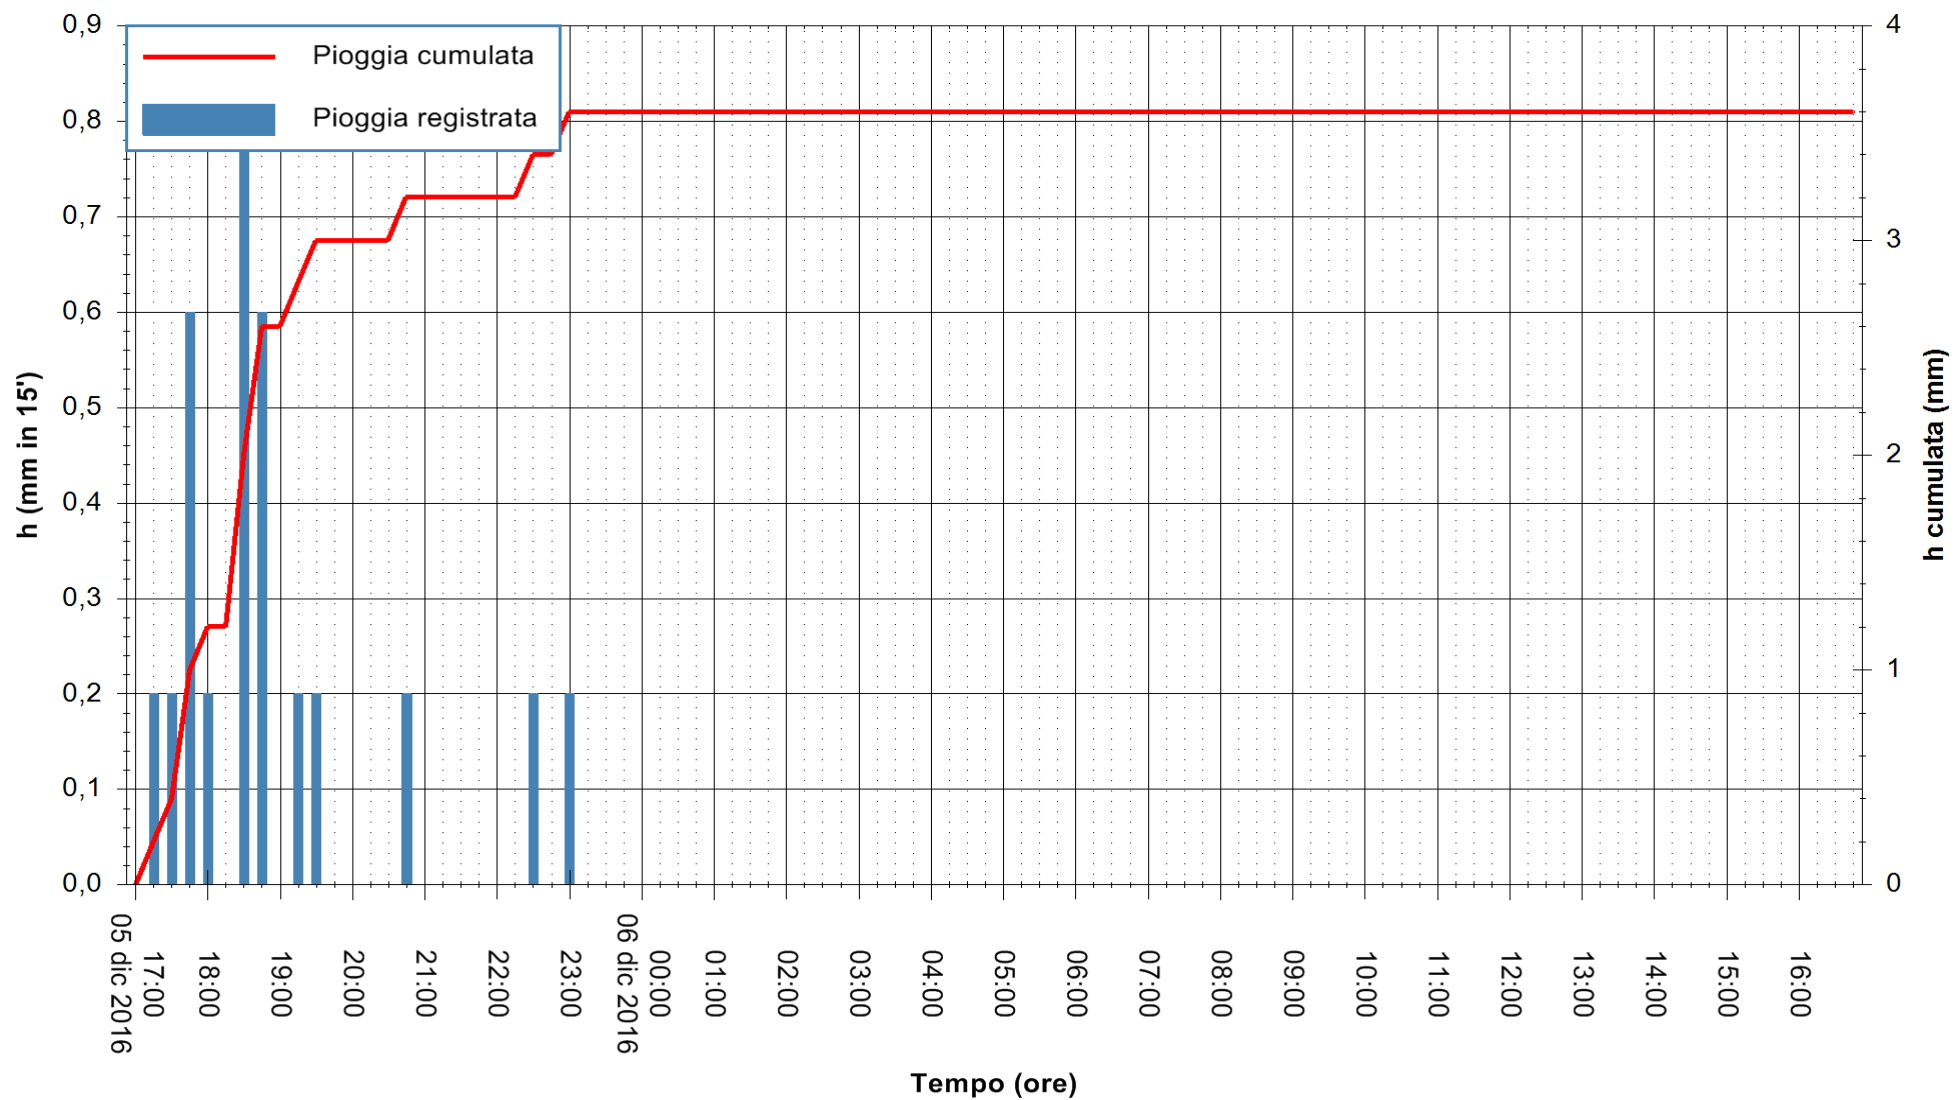

REGIONE AUTÒNOMA DE SARDIGNA  
 REGIONE AUTONOMA DELLA SARDEGNA

Stazione pluviometrica Santa Lucia di Capoterra  
Area S.LUCIA  
Pioggia registrata nelle ultime 24 ore  
Consultazione alle ore 17:02 del 06/12/2016

ARPAS  
F.to il Dirigente Responsabile  
Dott. Giuseppe Bianco

REGIONE AUTÒNOMA DE SARDIGNA  
REGIONE AUTONOMA DELLA SARDEGNA

Stazione pluviometrica San Priamo  
Area SAN PRIAMO  
Pioggia registrata nelle ultime 24 ore  
Consultazione alle ore 17:02 del 06/12/2016

ARPAS  
F.to il Dirigente Responsabile  
Dott. Giuseppe Bianco

REGIONE AUTÒNOMA DE SARDIGNA  
REGIONE AUTONOMA DELLA SARDEGNA

Stazione pluviometrica Mamone  
Area MAMONE  
Pioggia registrata nelle ultime 24 ore  
Consultazione alle ore 17:02 del 06/12/2016