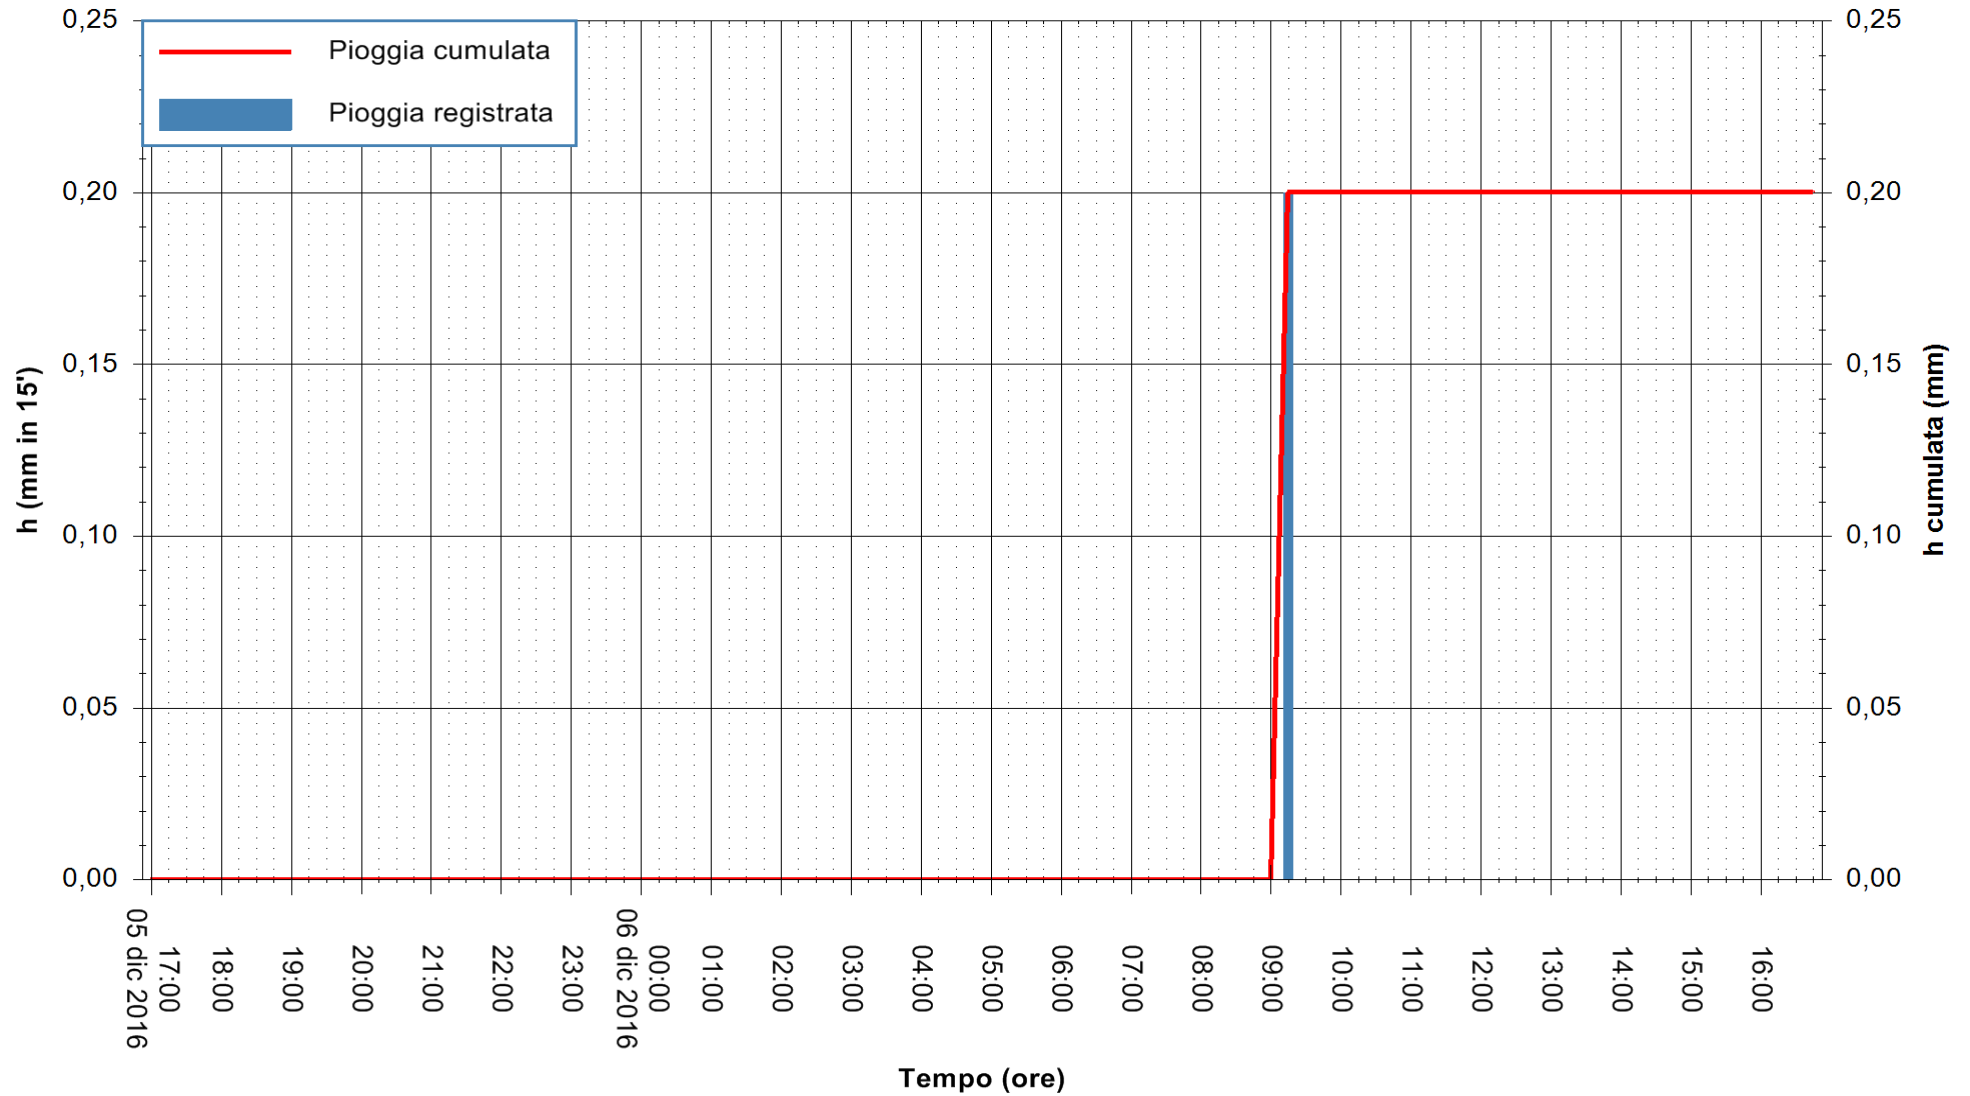

ARPAS  
F.to il Dirigente Responsabile  
Dott. Giuseppe Bianco

REGIONE AUTÒNOMA DE SARDIGNA  
REGIONE AUTONOMA DELLA SARDEGNA

Stazione pluviometrica Flumineddu ad Allai  
Area ALLAI  
Pioggia registrata nelle ultime 24 ore  
Consultazione alle ore 17:02 del 06/12/2016