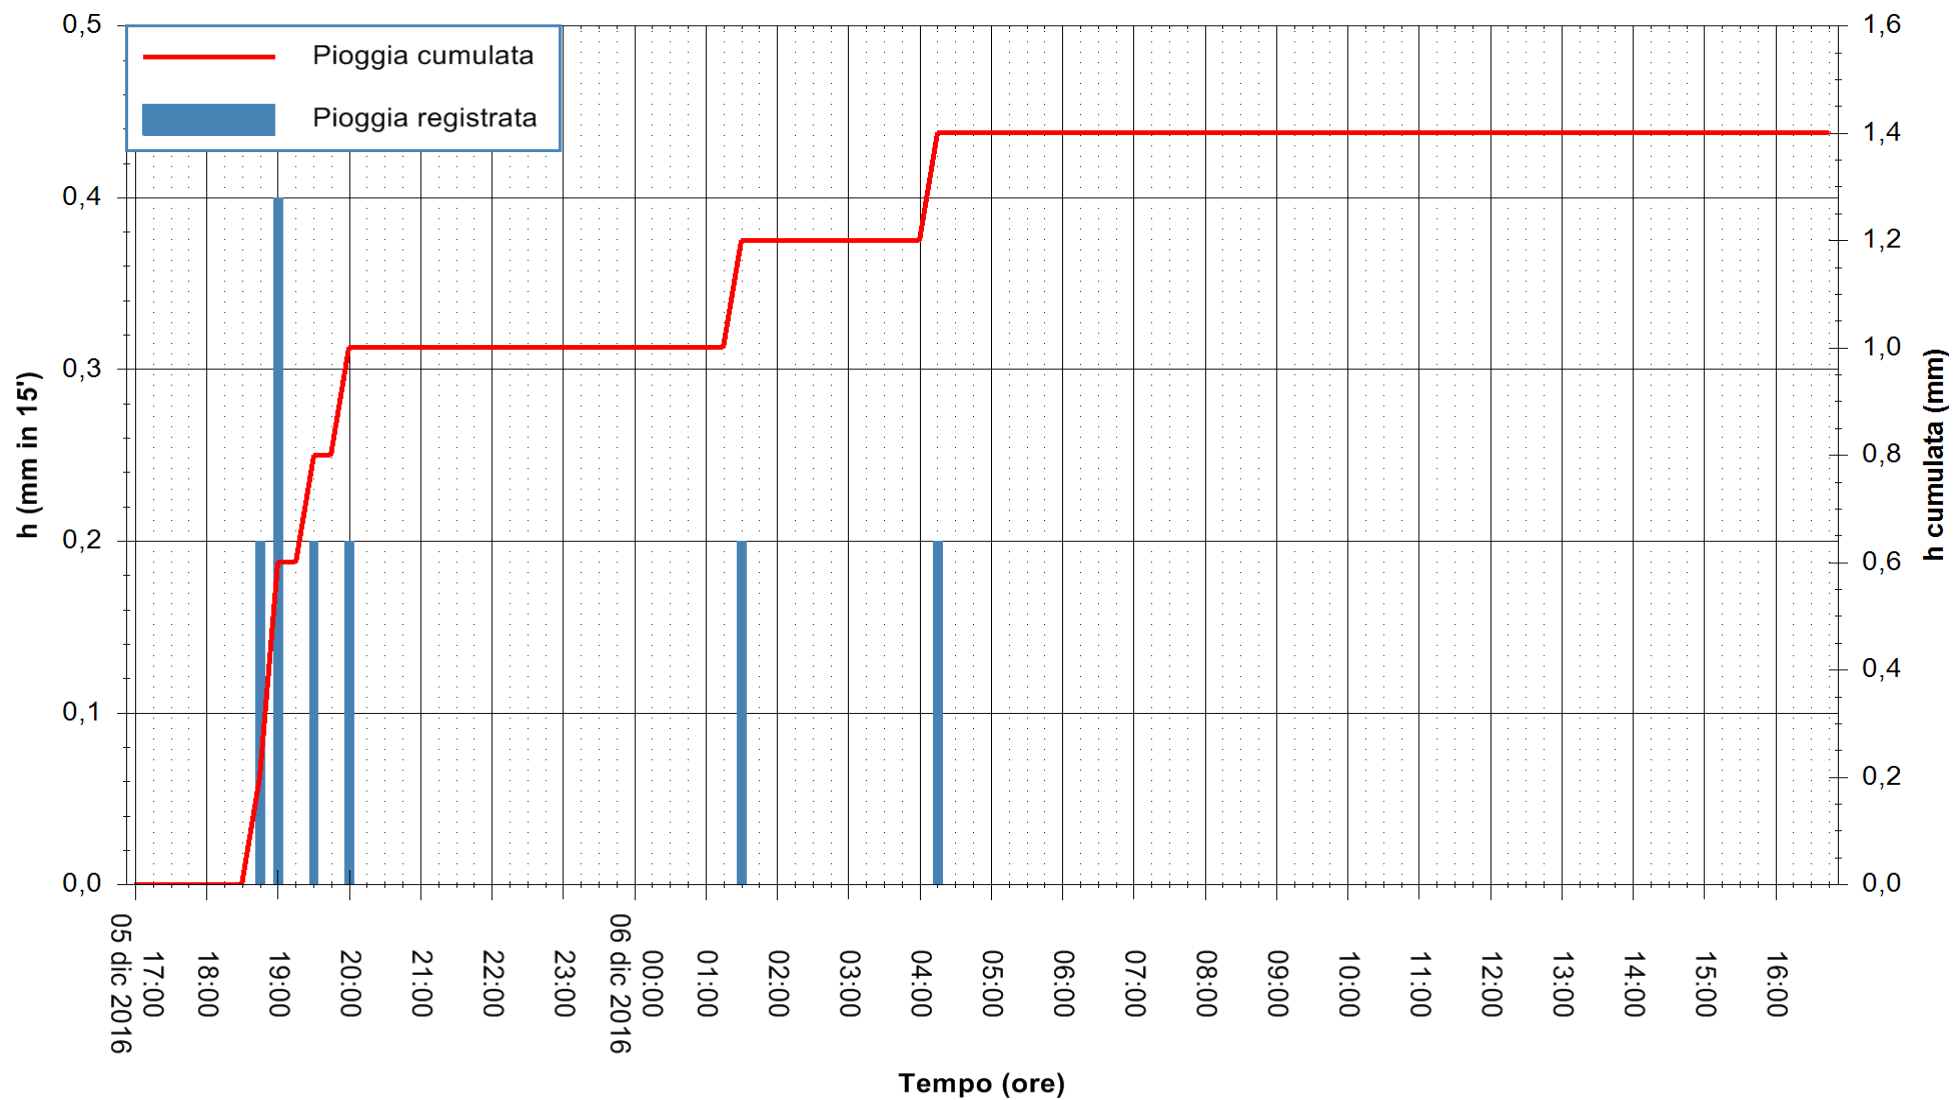

ARPAS  
F.to il Dirigente Responsabile  
Dott. Giuseppe Bianco

REGIONE AUTÒNOMA DE SARDIGNA  
REGIONE AUTONOMA DELLA SARDEGNA

Stazione pluviometrica Mamone  
Area MAMONE  
Pioggia registrata nelle ultime 24 ore  
Consultazione alle ore 17:02 del 06/12/2016