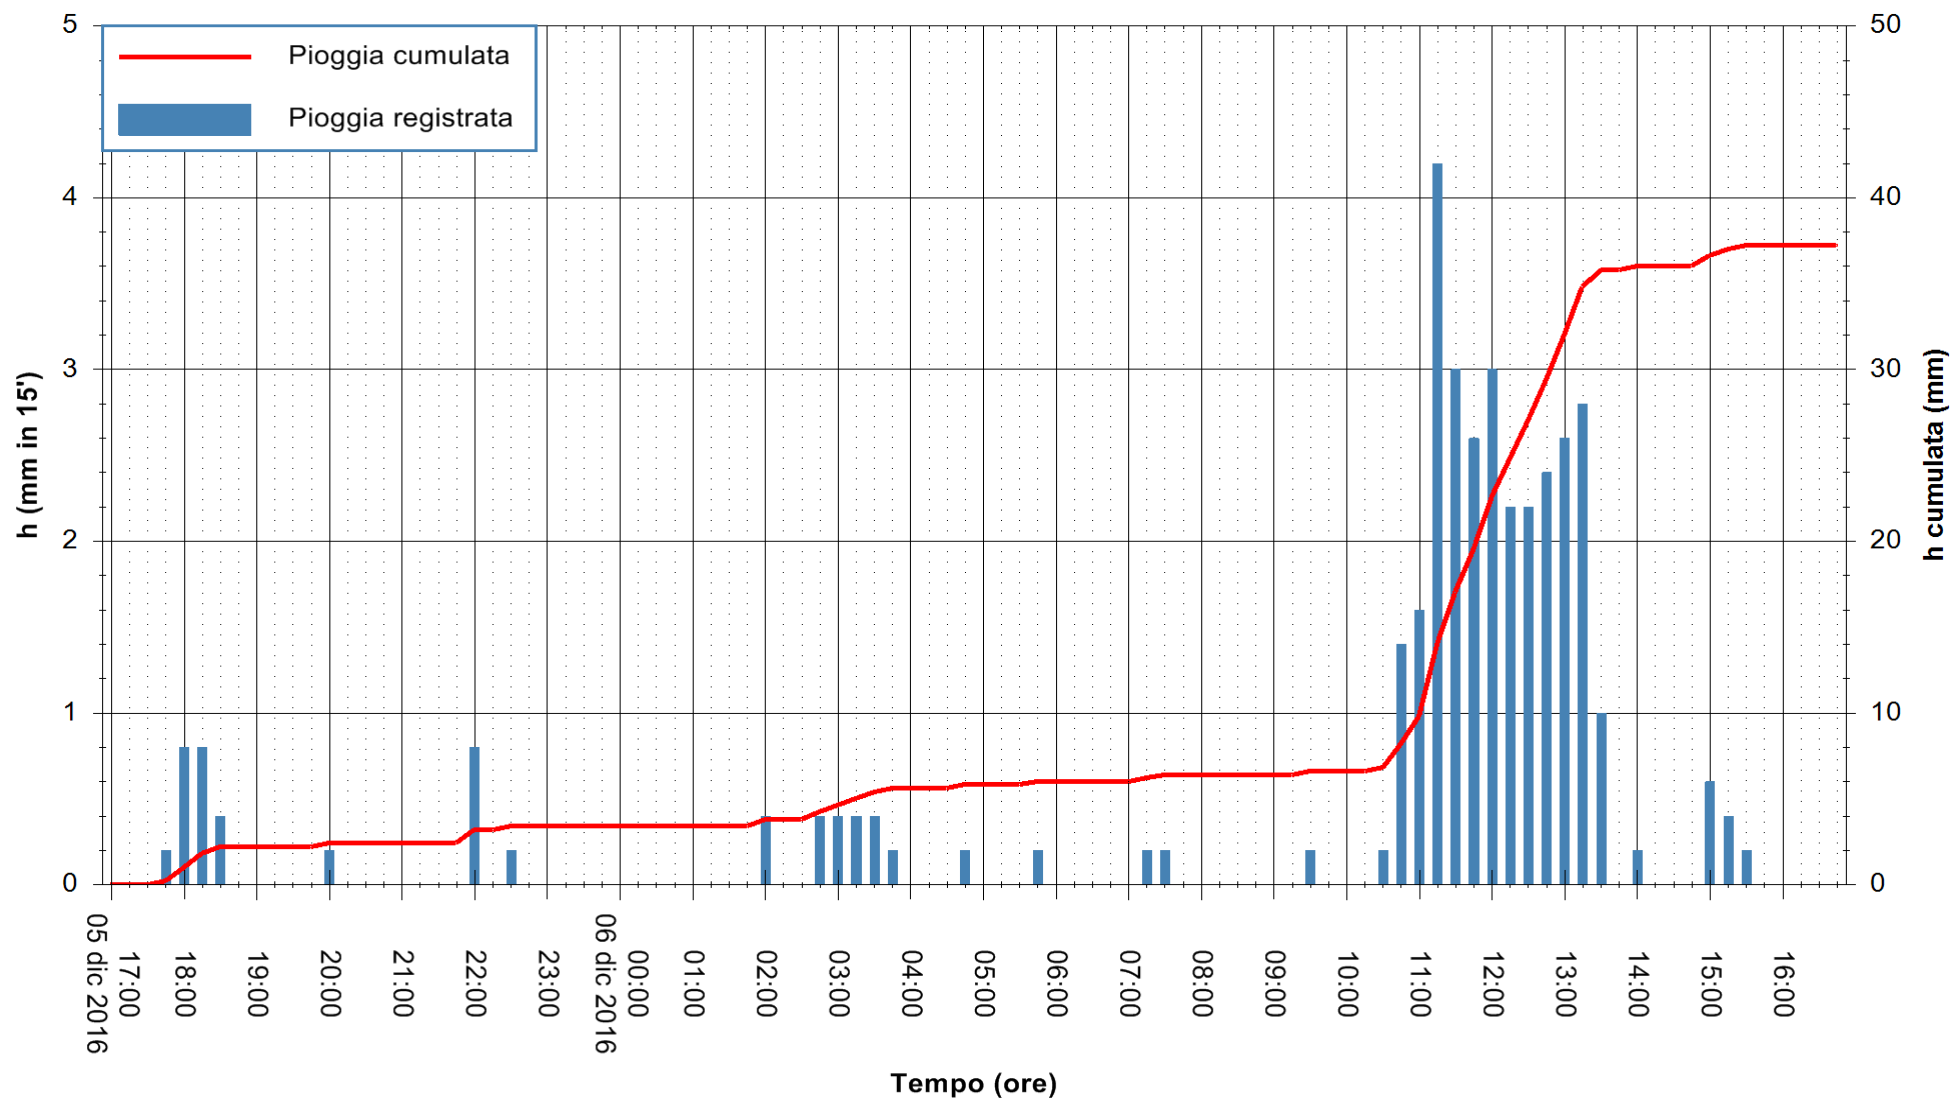

ARPAS  
F.to il Dirigente Responsabile  
Dott. Giuseppe Bianco

REGIONE AUTÒNOMA DE SARDIGNA  
REGIONE AUTONOMA DELLA SARDEGNA

Stazione pluviometrica Mamone  
Area MAMONE  
Pioggia registrata nelle ultime 24 ore  
Consultazione alle ore 17:02 del 06/12/2016