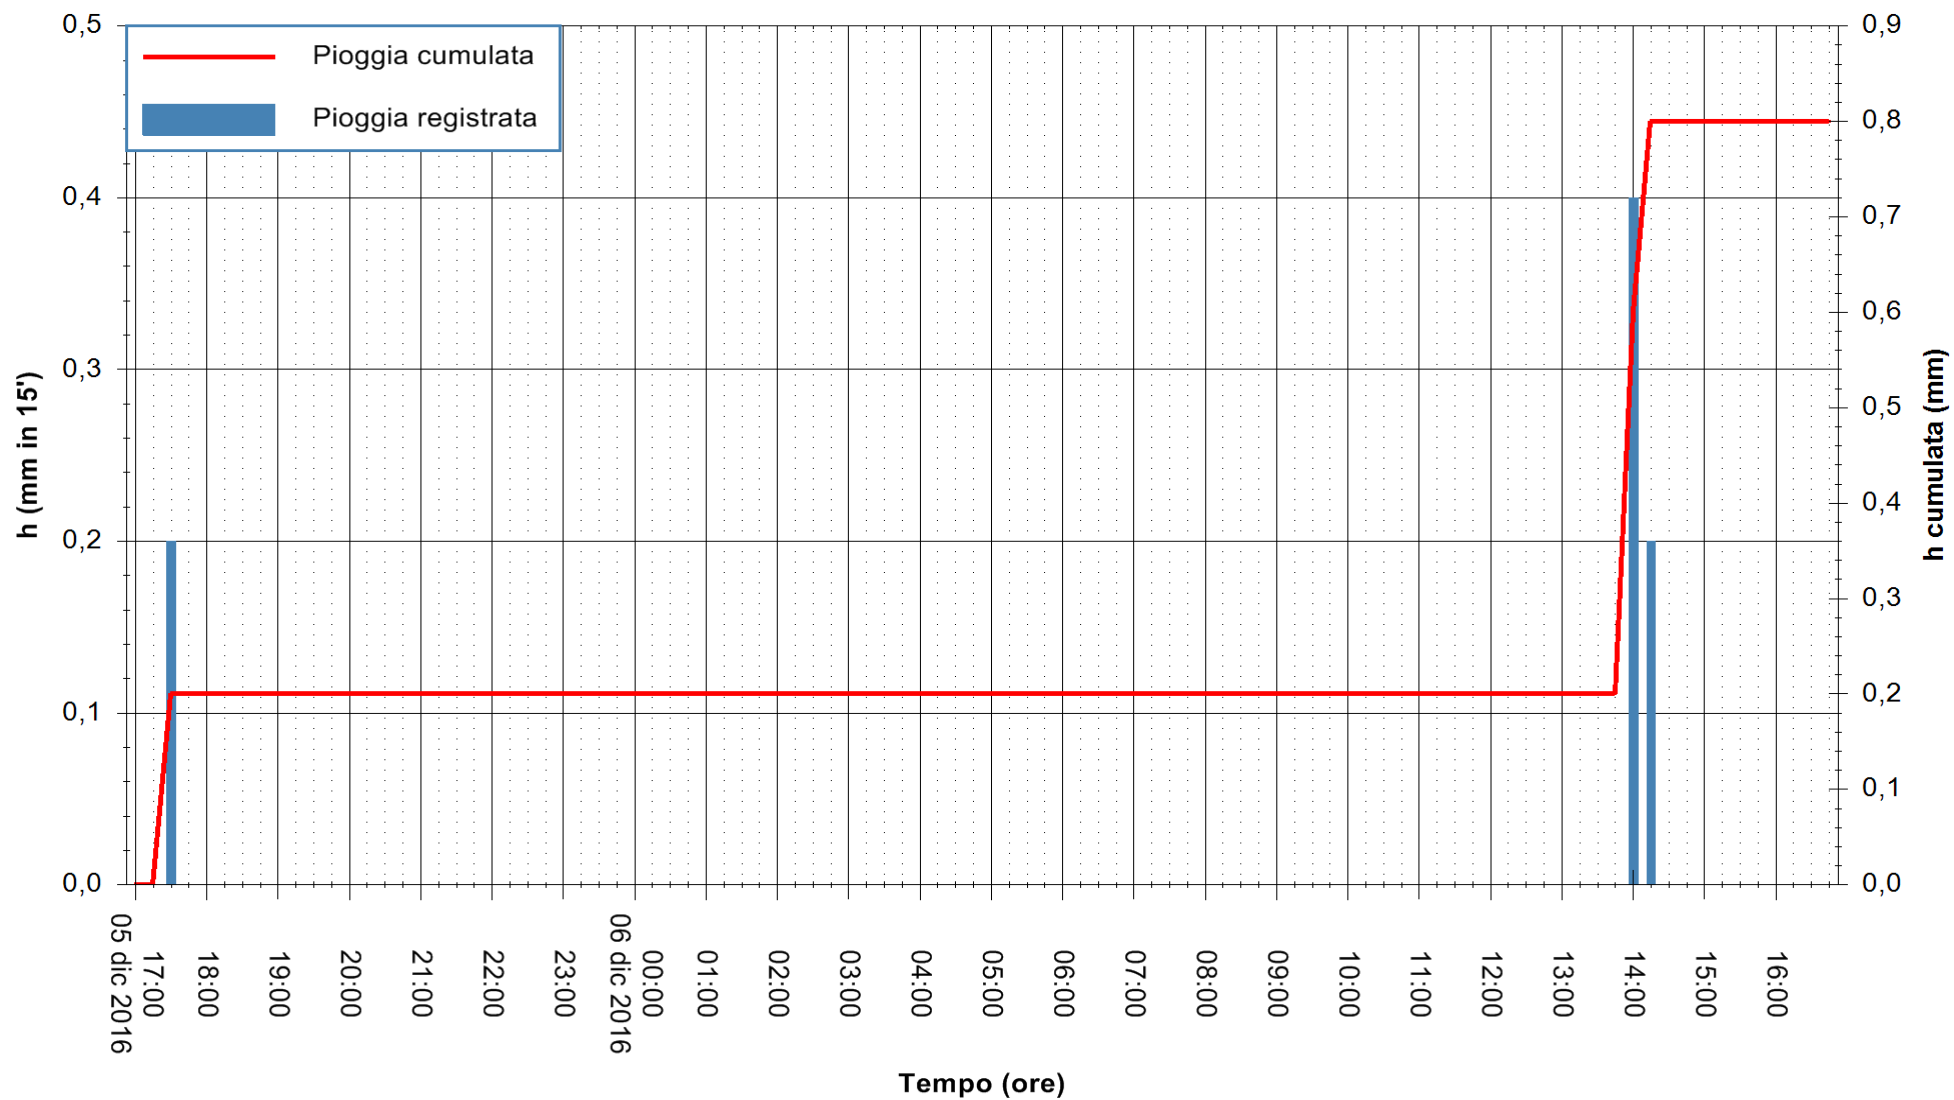

ARPAS  
F.to il Dirigente Responsabile  
Dott. Giuseppe Bianco

REGIONE AUTÒNOMA DE SARDIGNA  
REGIONE AUTONOMA DELLA SARDEGNA

Stazione pluviometrica Mamone  
Area MAMONE  
Pioggia registrata nelle ultime 24 ore  
Consultazione alle ore 17:02 del 06/12/2016