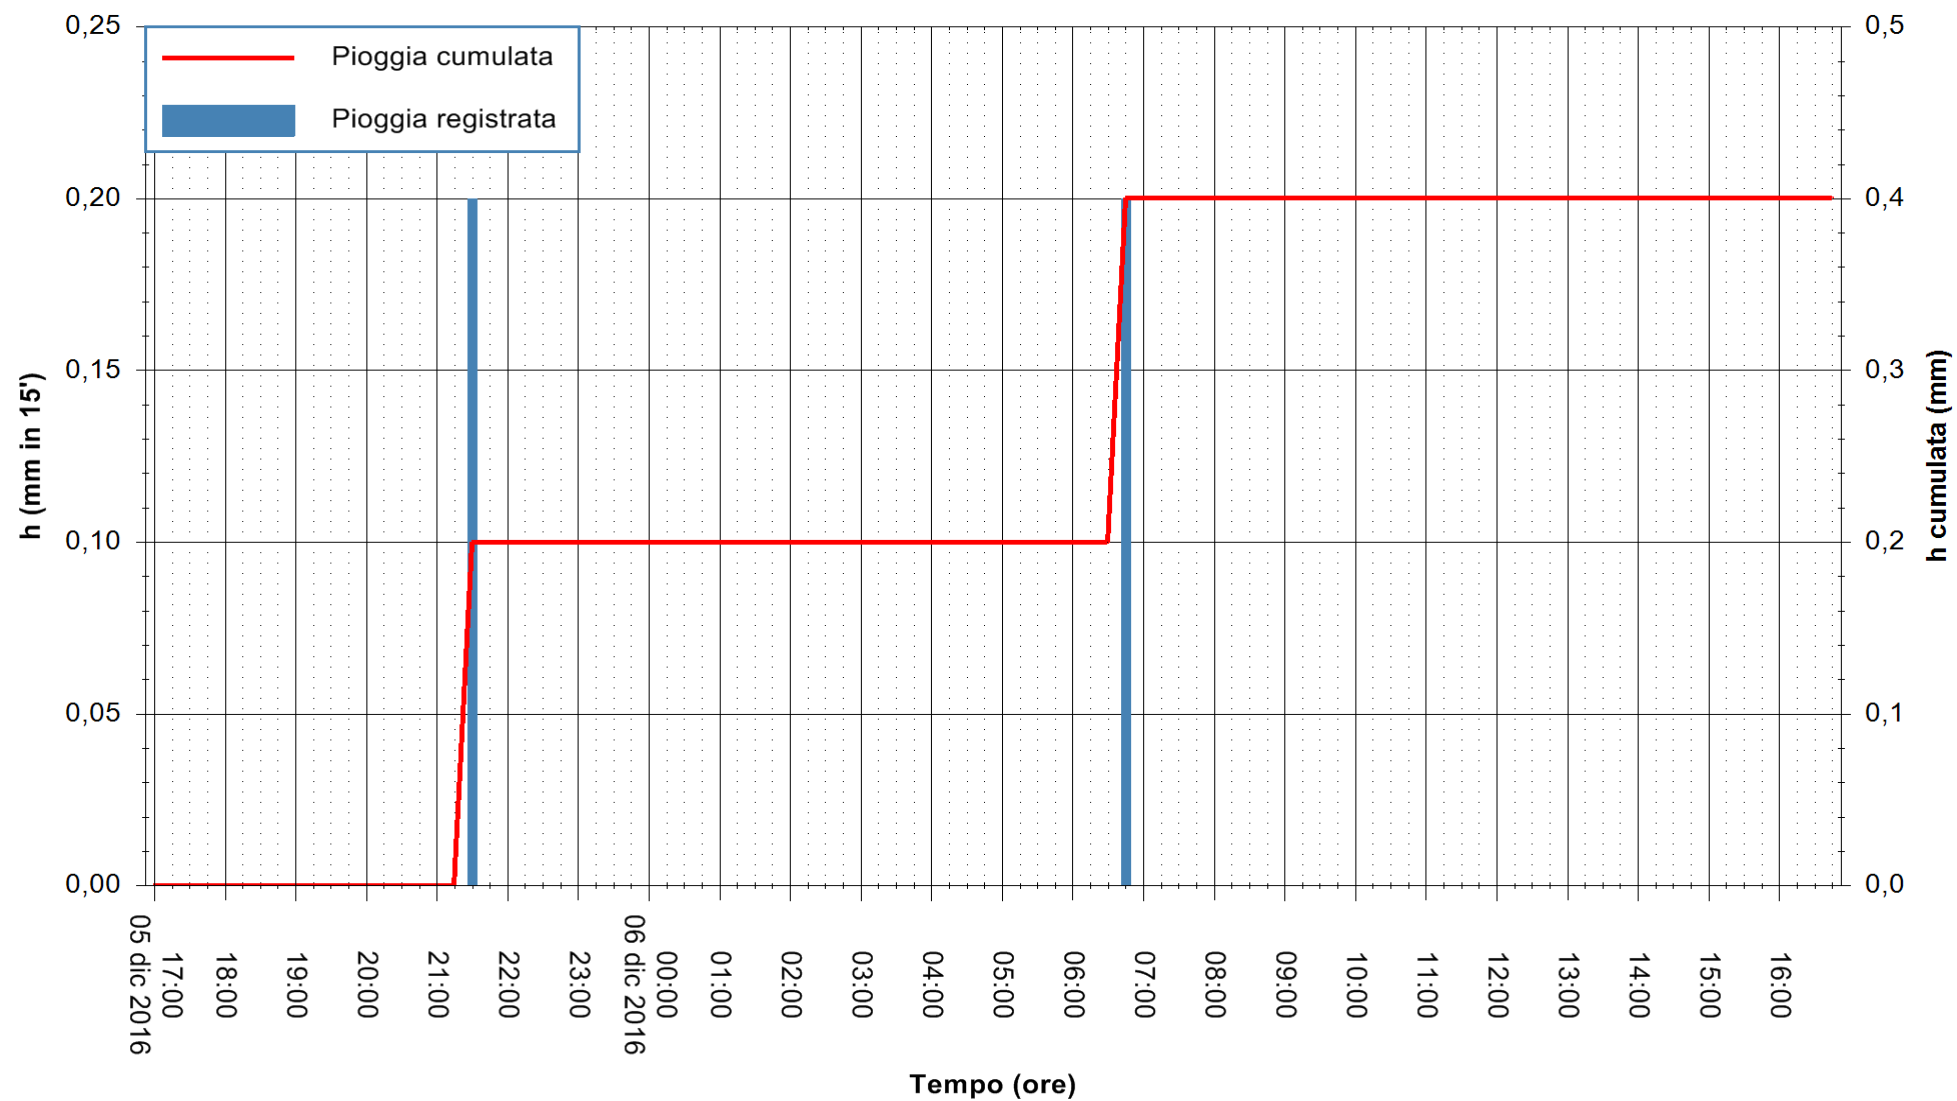

Stazione pluviometrica Fluminimannu a Decimomannu  
 Area DECIMOMANNU  
 Pioggia registrata nelle ultime 24 ore  
 Consultazione alle ore 17:02 del 06/12/2016

ARPAS  
 F.to il Dirigente Responsabile  
 Dott. Giuseppe Bianco

REGIONE AUTÒNOMA DE SARDIGNA  
 REGIONE AUTONOMA DELLA SARDEGNA

Stazione pluviometrica Santa Lucia di Capoterra  
Area S.LUCIA  
Pioggia registrata nelle ultime 24 ore  
Consultazione alle ore 17:02 del 06/12/2016