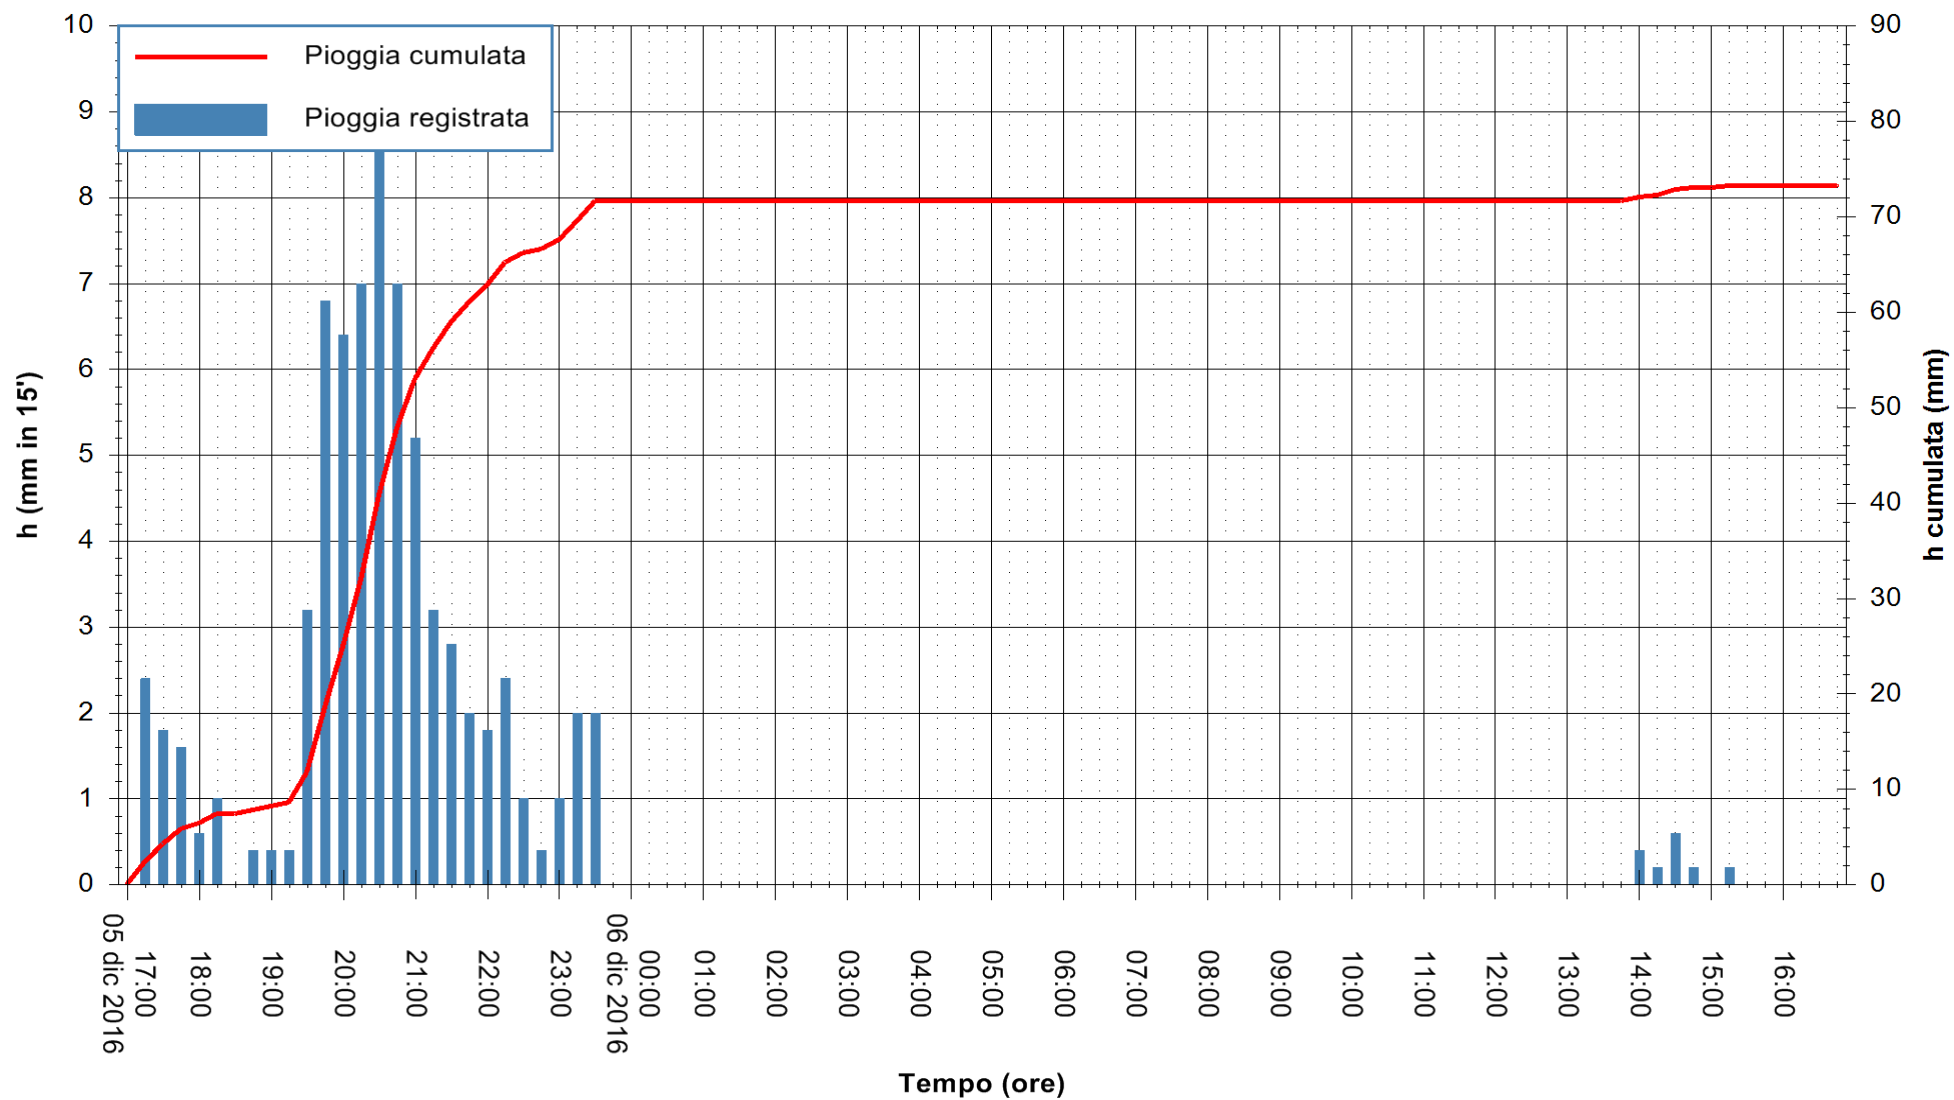

Stazione pluviometrica Fluminimannu a Decimomannu  
 Area DECIMOMANNU  
 Pioggia registrata nelle ultime 24 ore  
 Consultazione alle ore 17:02 del 06/12/2016

ARPAS  
 F.to il Dirigente Responsabile  
 Dott. Giuseppe Bianco

REGIONE AUTÒNOMA DE SARDIGNA  
 REGIONE AUTONOMA DELLA SARDEGNA

Stazione pluviometrica Santa Lucia di Capoterra  
Area S.LUCIA  
Pioggia registrata nelle ultime 24 ore  
Consultazione alle ore 17:02 del 06/12/2016