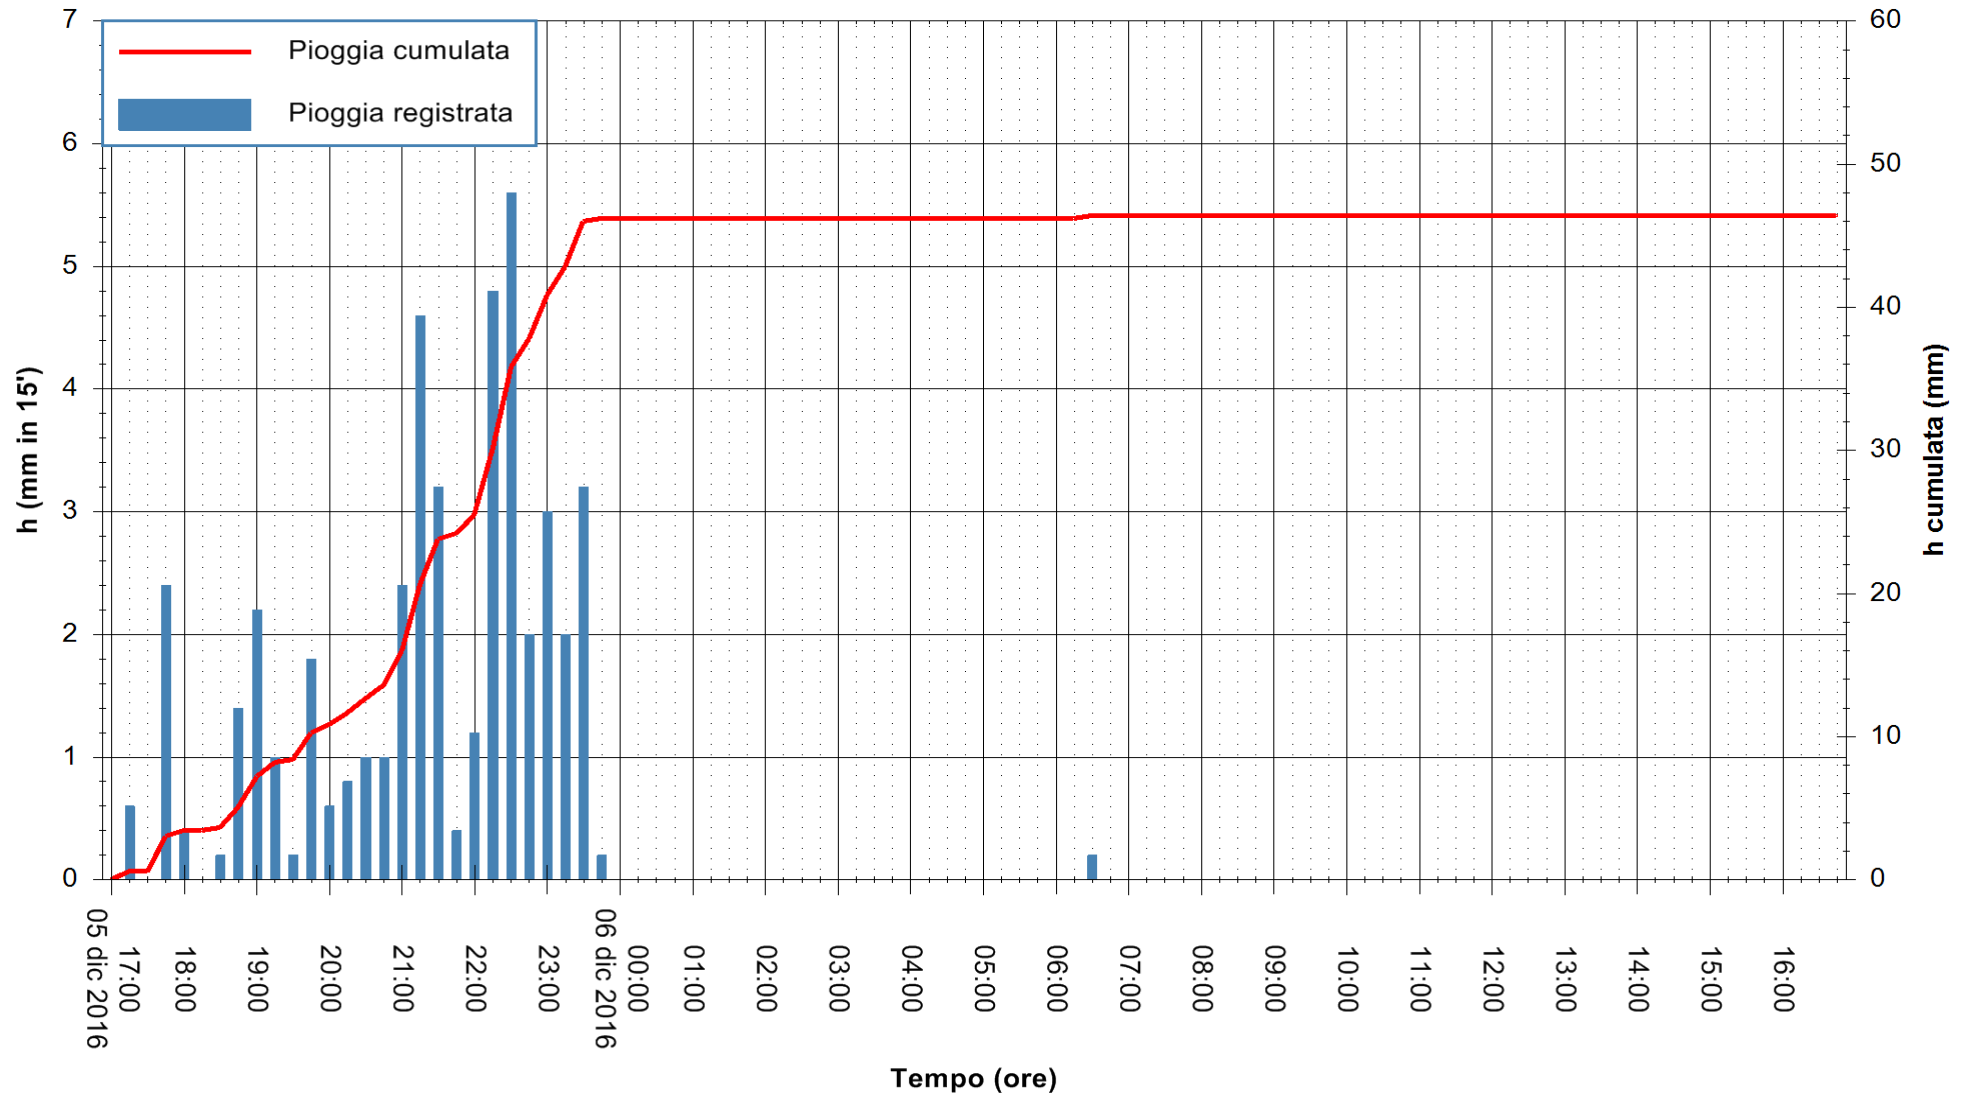

Stazione pluviometrica Fluminimannu a Decimomannu  
 Area DECIMOMANNU  
 Pioggia registrata nelle ultime 24 ore  
 Consultazione alle ore 17:02 del 06/12/2016

ARPAS  
 F.to il Dirigente Responsabile  
 Dott. Giuseppe Bianco

REGIONE AUTÒNOMA DE SARDIGNA  
 REGIONE AUTONOMA DELLA SARDEGNA

Stazione pluviometrica Santa Lucia di Capoterra  
Area S.LUCIA  
Pioggia registrata nelle ultime 24 ore  
Consultazione alle ore 17:02 del 06/12/2016