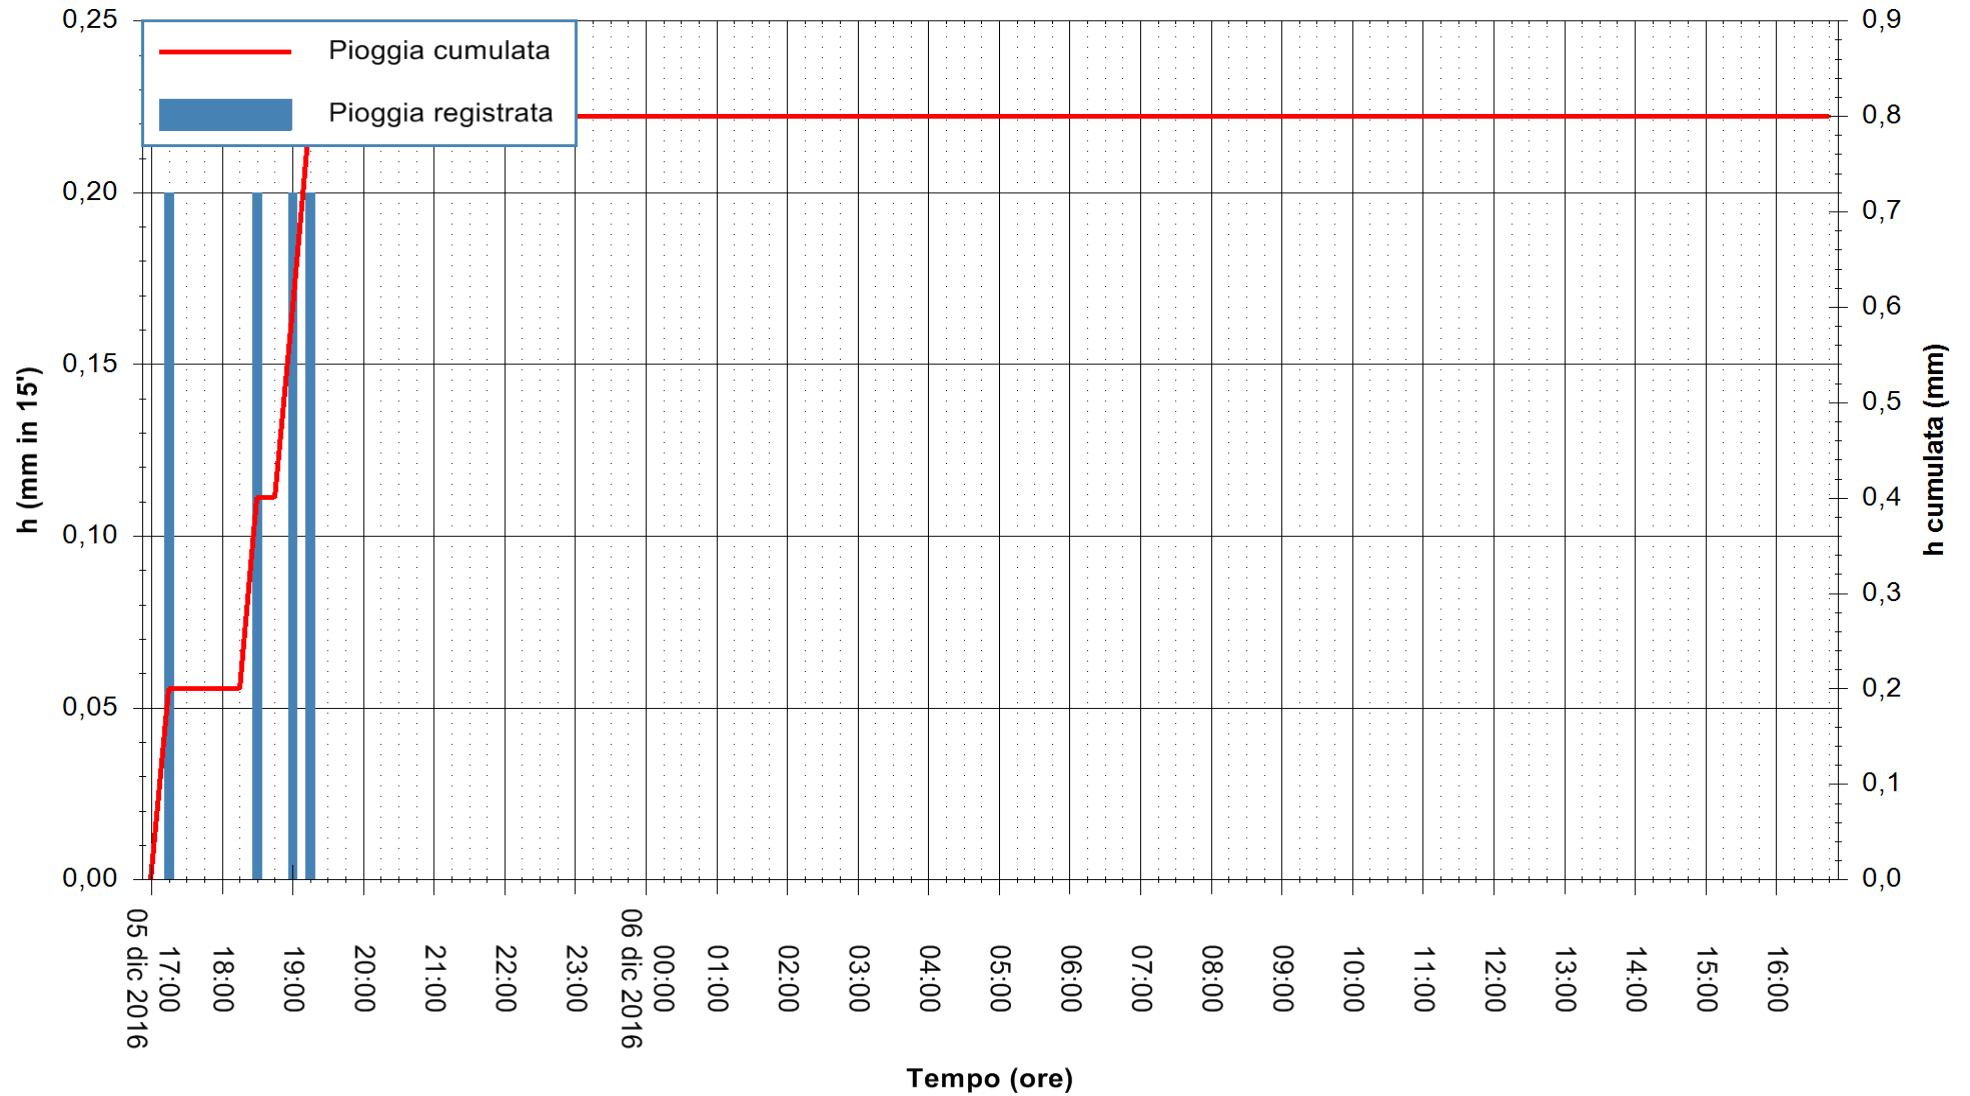

ARPAS  
F.to il Dirigente Responsabile  
Dott. Giuseppe Bianco

REGIONE AUTÒNOMA DE SARDIGNA  
REGIONE AUTONOMA DELLA SARDEGNA

Stazione pluviometrica Mamone  
Area MAMONE  
Pioggia registrata nelle ultime 24 ore  
Consultazione alle ore 17:02 del 06/12/2016