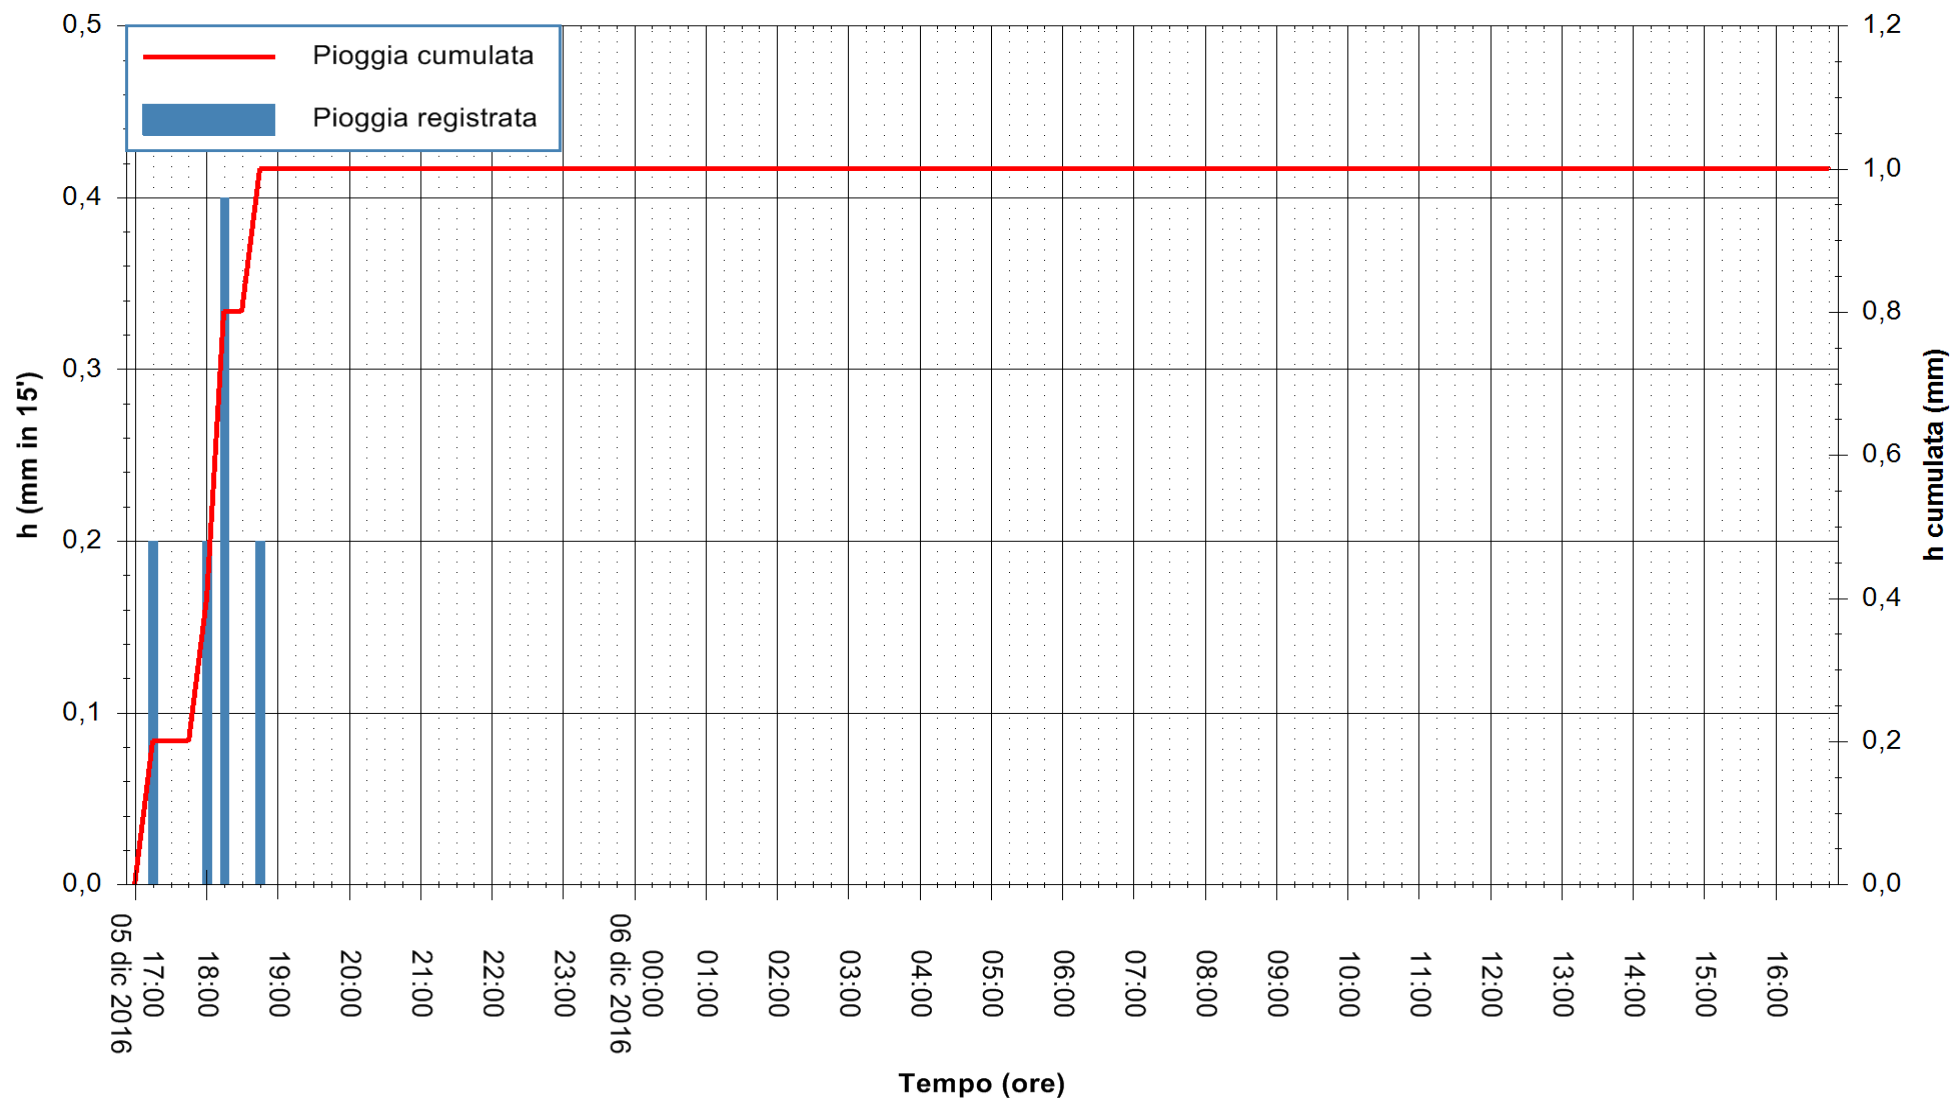

REGIONE AUTÒNOMA DE SARDIGNA  
 REGIONE AUTONOMA DELLA SARDEGNA

Stazione pluviometrica Santa Lucia di Capoterra  
Area S.LUCIA  
Pioggia registrata nelle ultime 24 ore  
Consultazione alle ore 17:02 del 06/12/2016