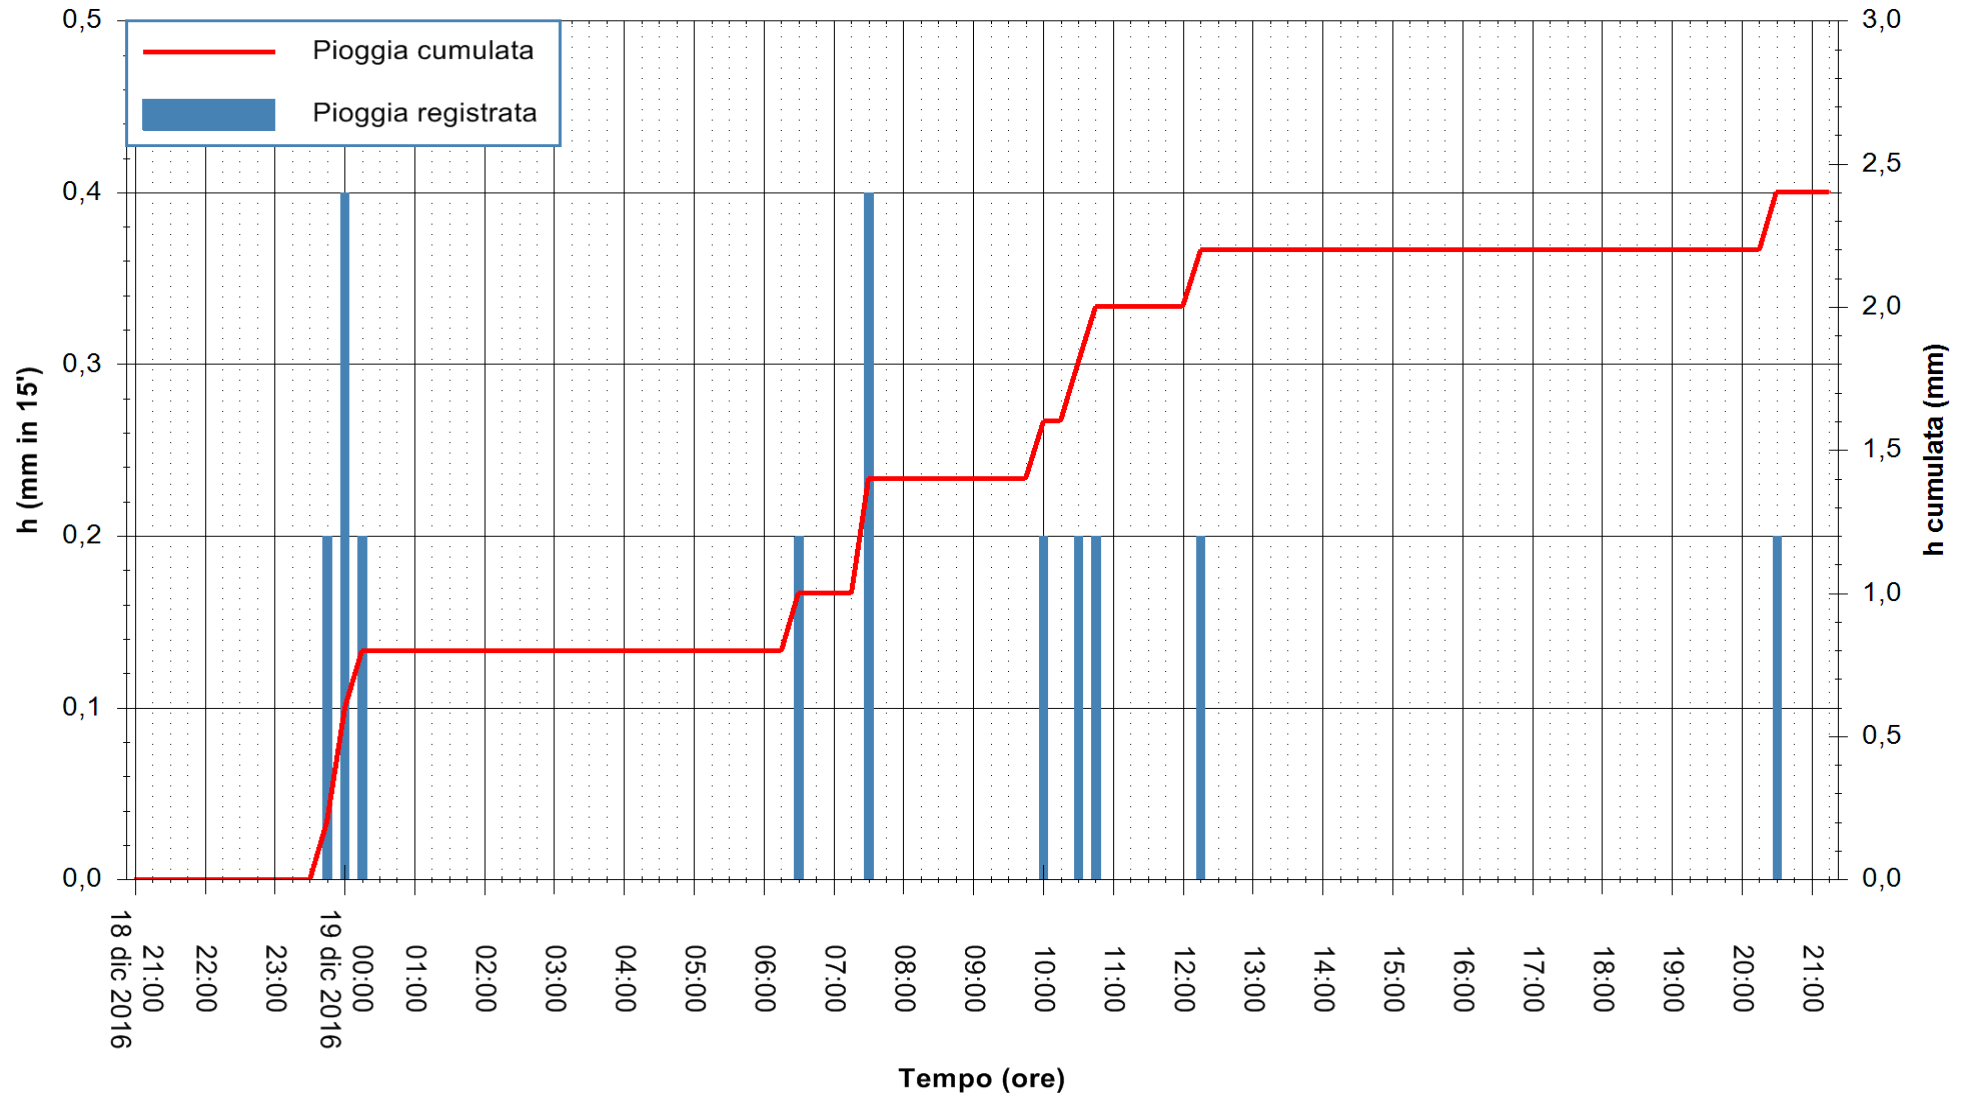

Stazione pluviometrica Fluminimannu a Decimomannu
 Area DECIMOMANNU
 Pioggia registrata nelle ultime 24 ore
 Consultazione alle ore 22:51 del 19/12/2016

ARPAS
 F.to il Dirigente Responsabile
 Dott. Giuseppe Bianco

REGIONE AUTÒNOMA DE SARDIGNA
 REGIONE AUTONOMA DELLA SARDEGNA

Stazione pluviometrica Pianu
Area PIANU 15
Pioggia registrata nelle ultime 24 ore
Consultazione alle ore 22:51 del 19/12/2016

ARPAS
F.to il Dirigente Responsabile
Dott. Giuseppe Bianco

REGIONE AUTÒNOMA DE SARDIGNA
REGIONE AUTONOMA DELLA SARDEGNA

Stazione pluviometrica Santa Lucia di Capoterra
Area S.LUCIA
Pioggia registrata nelle ultime 24 ore
Consultazione alle ore 22:51 del 19/12/2016