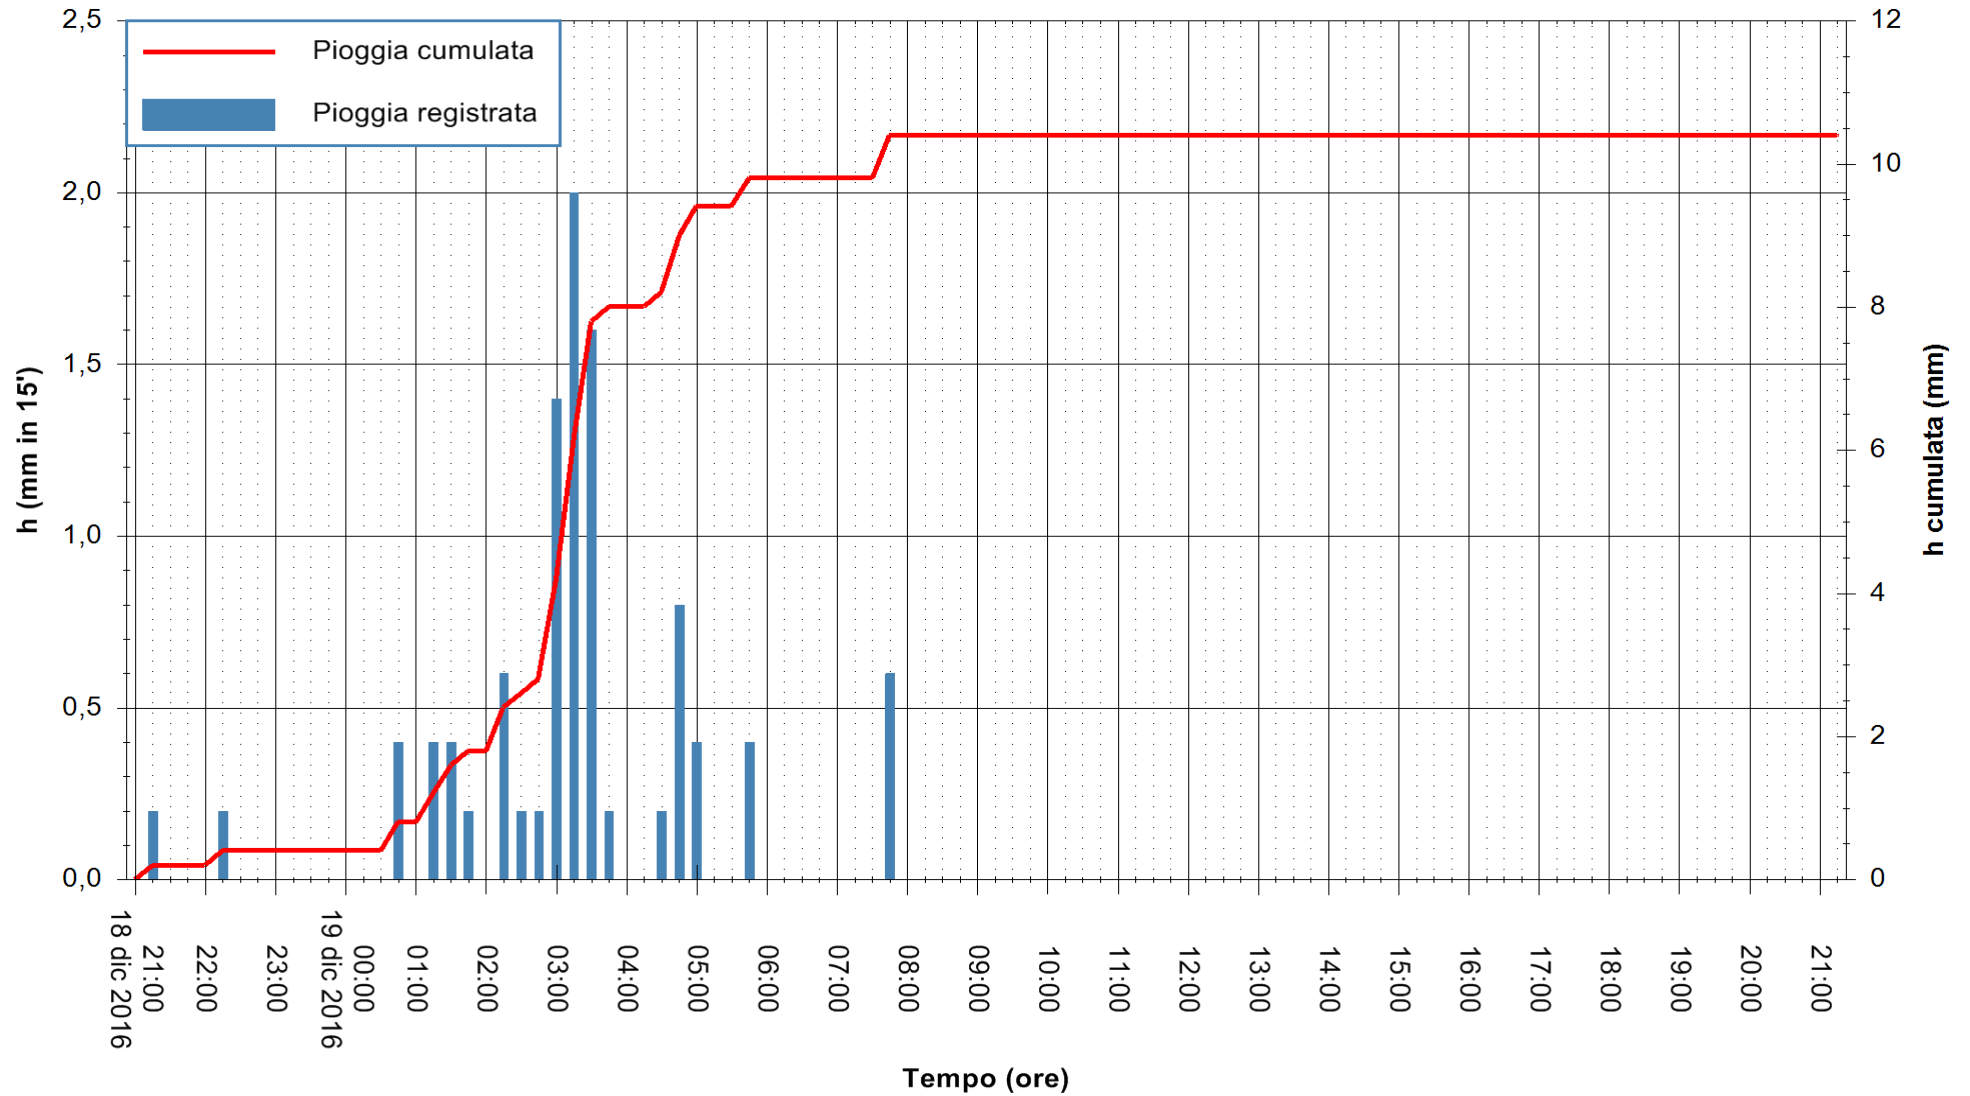

REGIONE AUTÒNOMA DE SARDIGNA
REGIONE AUTONOMA DELLA SARDEGNA

Stazione pluviometrica Santa Lucia di Capoterra
Area S.LUCIA
Pioggia registrata nelle ultime 24 ore
Consultazione alle ore 22:51 del 19/12/2016