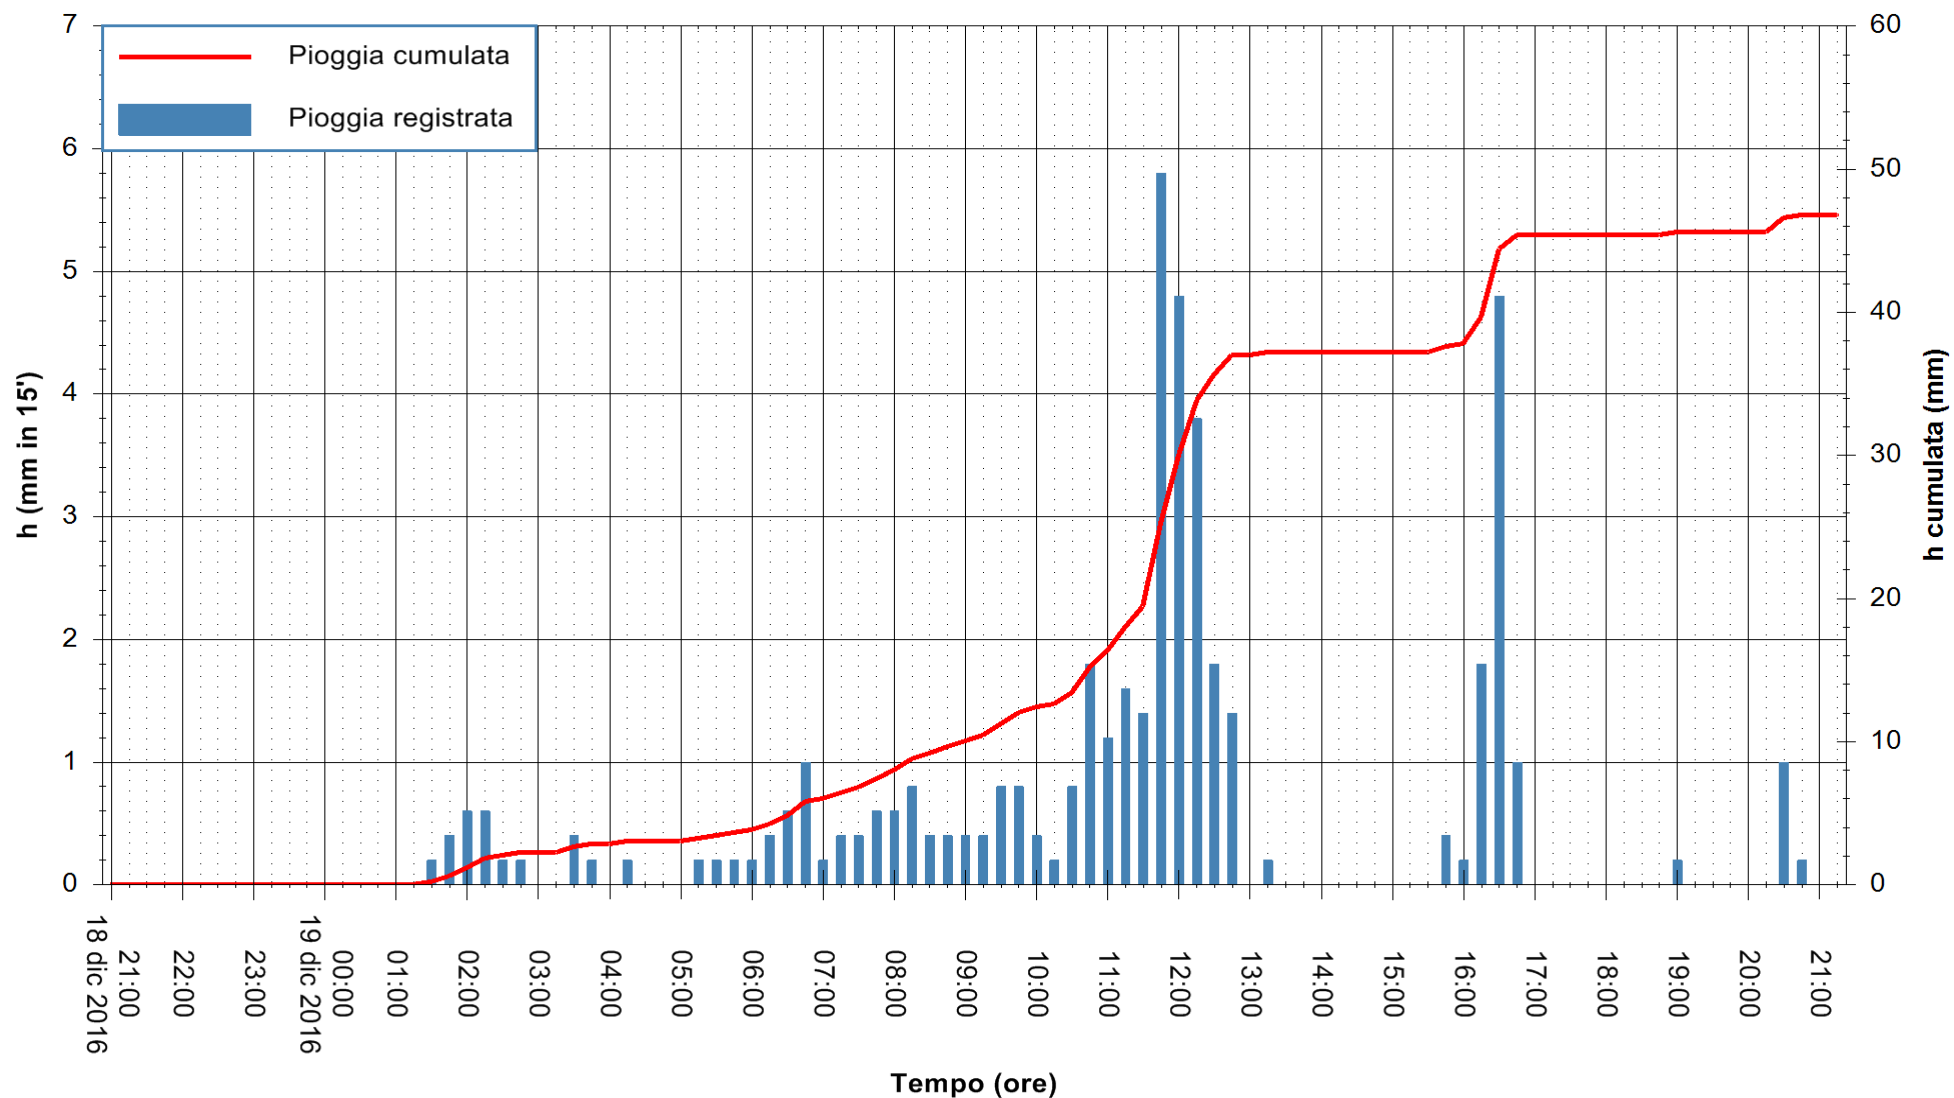

Stazione pluviometrica Fluminimannu a Decimomannu
 Area DECIMOMANNU
 Pioggia registrata nelle ultime 24 ore
 Consultazione alle ore 22:51 del 19/12/2016

ARPAS
 F.to il Dirigente Responsabile
 Dott. Giuseppe Bianco

REGIONE AUTÒNOMA DE SARDIGNA
 REGIONE AUTONOMA DELLA SARDEGNA

Stazione pluviometrica Pianu
Area PIANU 15
Pioggia registrata nelle ultime 24 ore
Consultazione alle ore 22:51 del 19/12/2016

ARPAS
F.to il Dirigente Responsabile
Dott. Giuseppe Bianco

REGIONE AUTÒNOMA DE SARDIGNA
REGIONE AUTONOMA DELLA SARDEGNA

Stazione pluviometrica Santa Lucia di Capoterra
Area S.LUCIA
Pioggia registrata nelle ultime 24 ore
Consultazione alle ore 22:51 del 19/12/2016