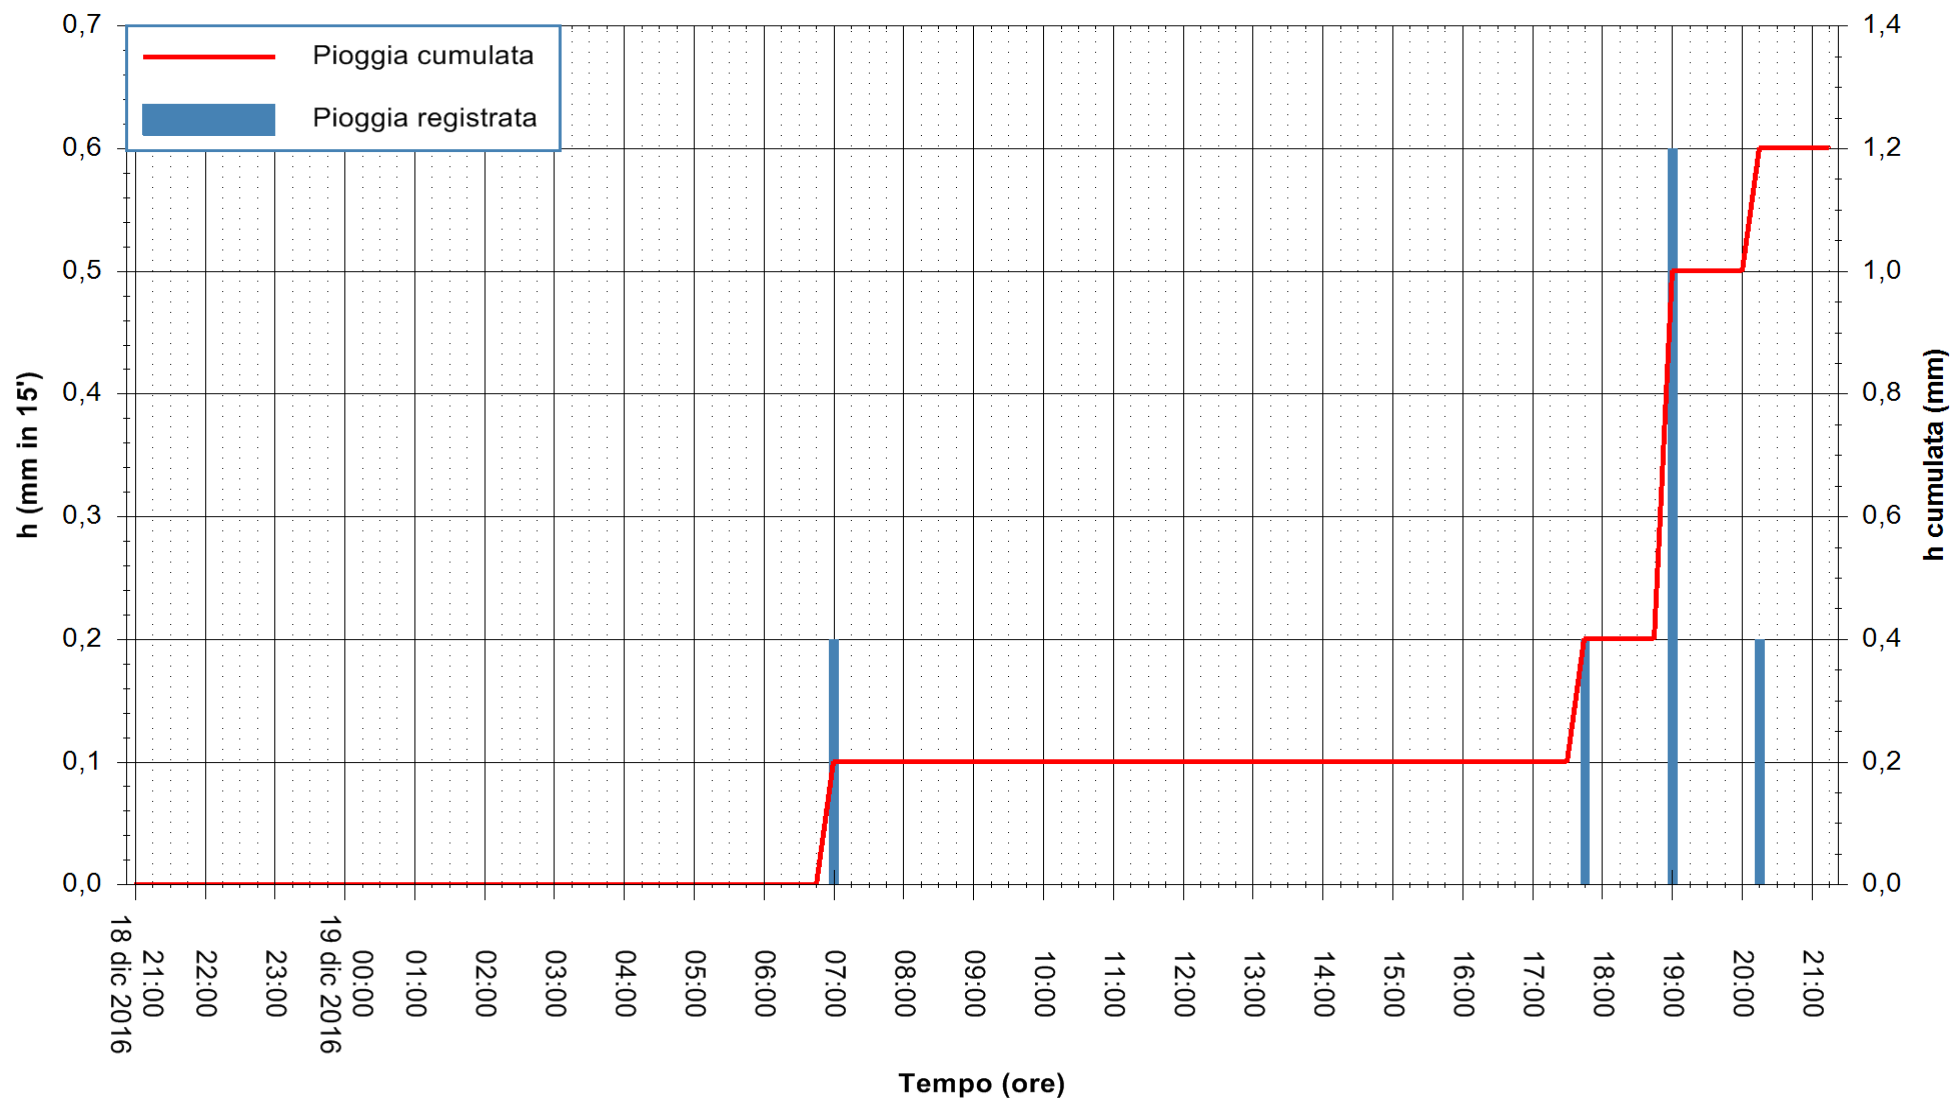

Stazione pluviometrica Fluminimannu a Decimomannu
 Area DECIMOMANNU
 Pioggia registrata nelle ultime 24 ore
 Consultazione alle ore 22:51 del 19/12/2016

ARPAS
 F.to il Dirigente Responsabile
 Dott. Giuseppe Bianco

REGIONE AUTÒNOMA DE SARDIGNA
 REGIONE AUTONOMA DELLA SARDEGNA

Stazione pluviometrica Pianu
Area PIANU 15
Pioggia registrata nelle ultime 24 ore
Consultazione alle ore 22:51 del 19/12/2016

ARPAS
F.to il Dirigente Responsabile
Dott. Giuseppe Bianco

REGIONE AUTÒNOMA DE SARDIGNA
REGIONE AUTONOMA DELLA SARDEGNA

Stazione pluviometrica Santa Lucia di Capoterra
Area S.LUCIA
Pioggia registrata nelle ultime 24 ore
Consultazione alle ore 22:51 del 19/12/2016