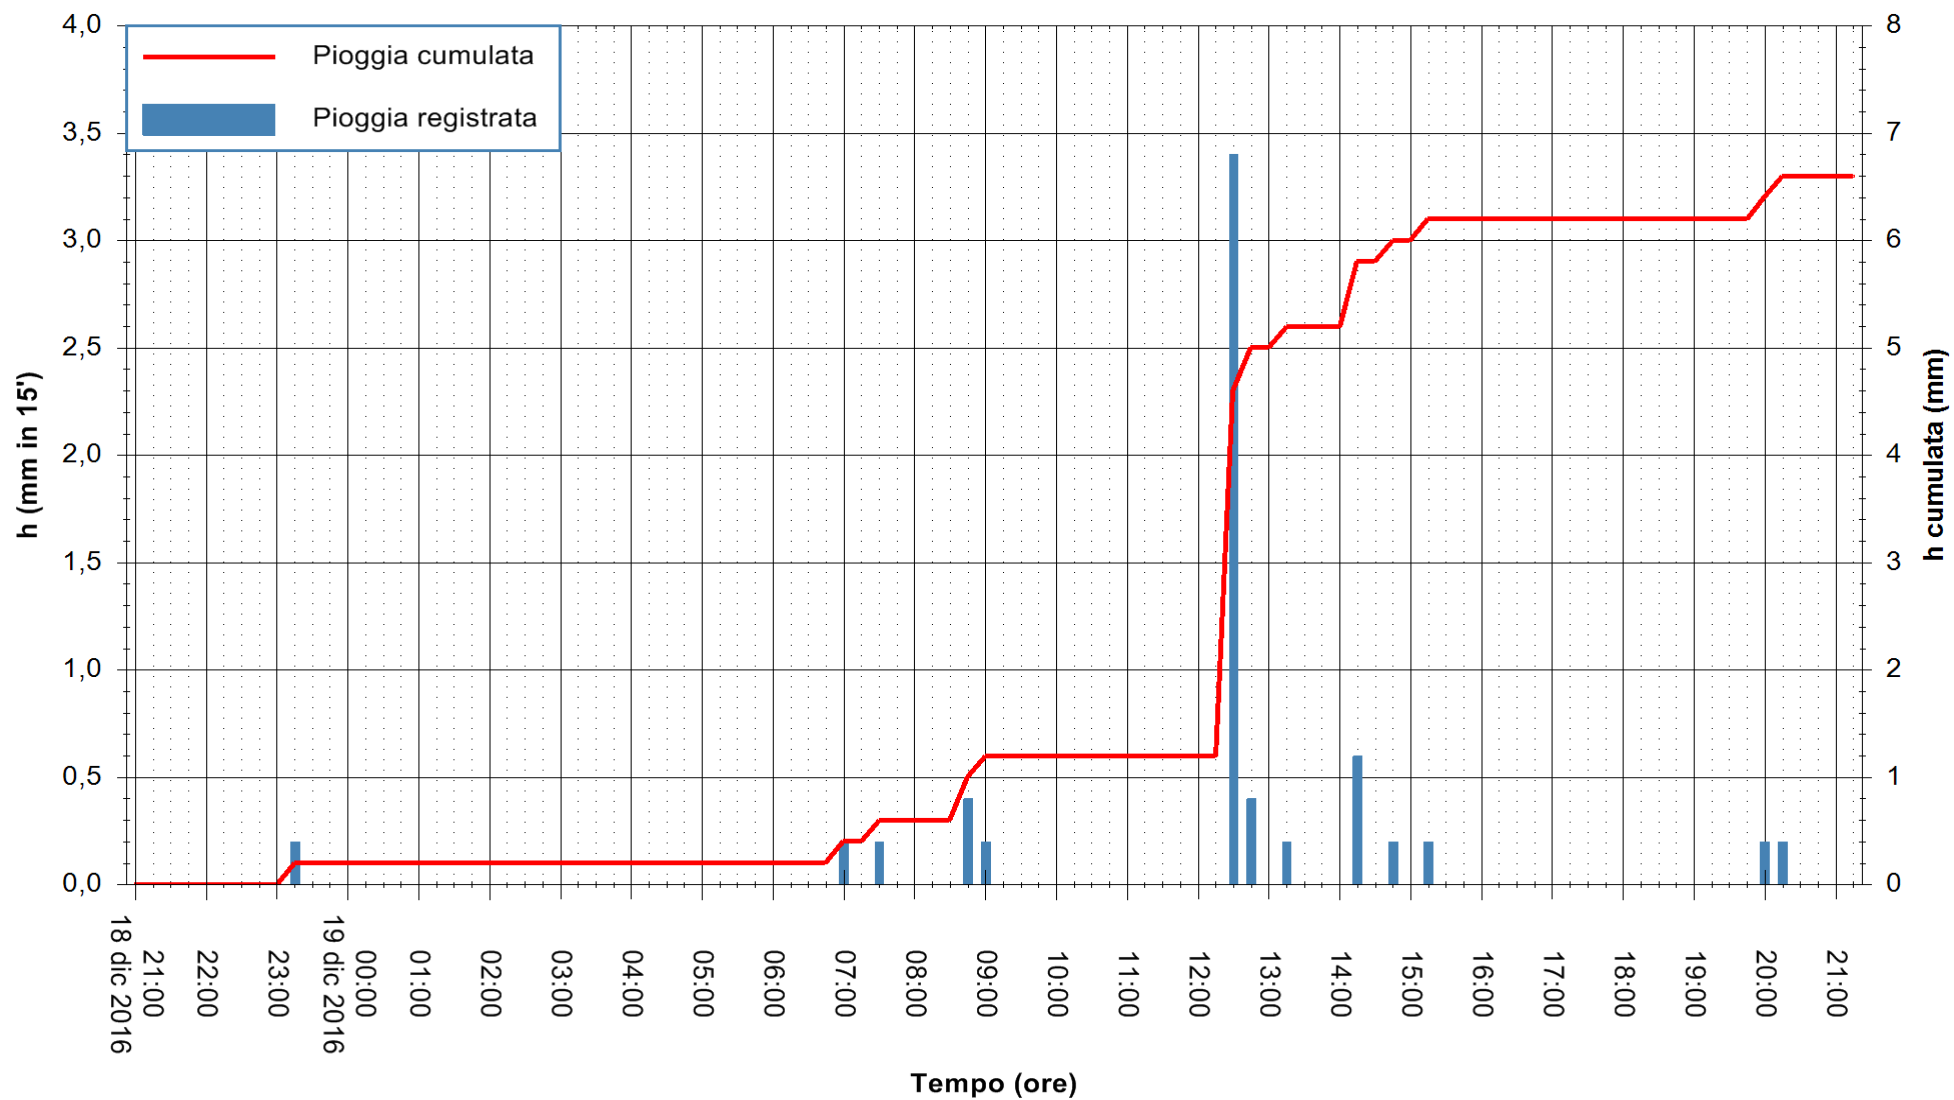

Stazione pluviometrica Fluminimannu a Decimomannu
 Area DECIMOMANNU
 Pioggia registrata nelle ultime 24 ore
 Consultazione alle ore 22:51 del 19/12/2016

ARPAS
 F.to il Dirigente Responsabile
 Dott. Giuseppe Bianco

REGIONE AUTÒNOMA DE SARDIGNA
 REGIONE AUTONOMA DELLA SARDEGNA

Stazione pluviometrica Pianu
Area PIANU 15
Pioggia registrata nelle ultime 24 ore
Consultazione alle ore 22:51 del 19/12/2016

ARPAS
F.to il Dirigente Responsabile
Dott. Giuseppe Bianco

REGIONE AUTÒNOMA DE SARDIGNA
REGIONE AUTONOMA DELLA SARDEGNA

Stazione pluviometrica Santa Lucia di Capoterra
Area S.LUCIA
Pioggia registrata nelle ultime 24 ore
Consultazione alle ore 22:51 del 19/12/2016