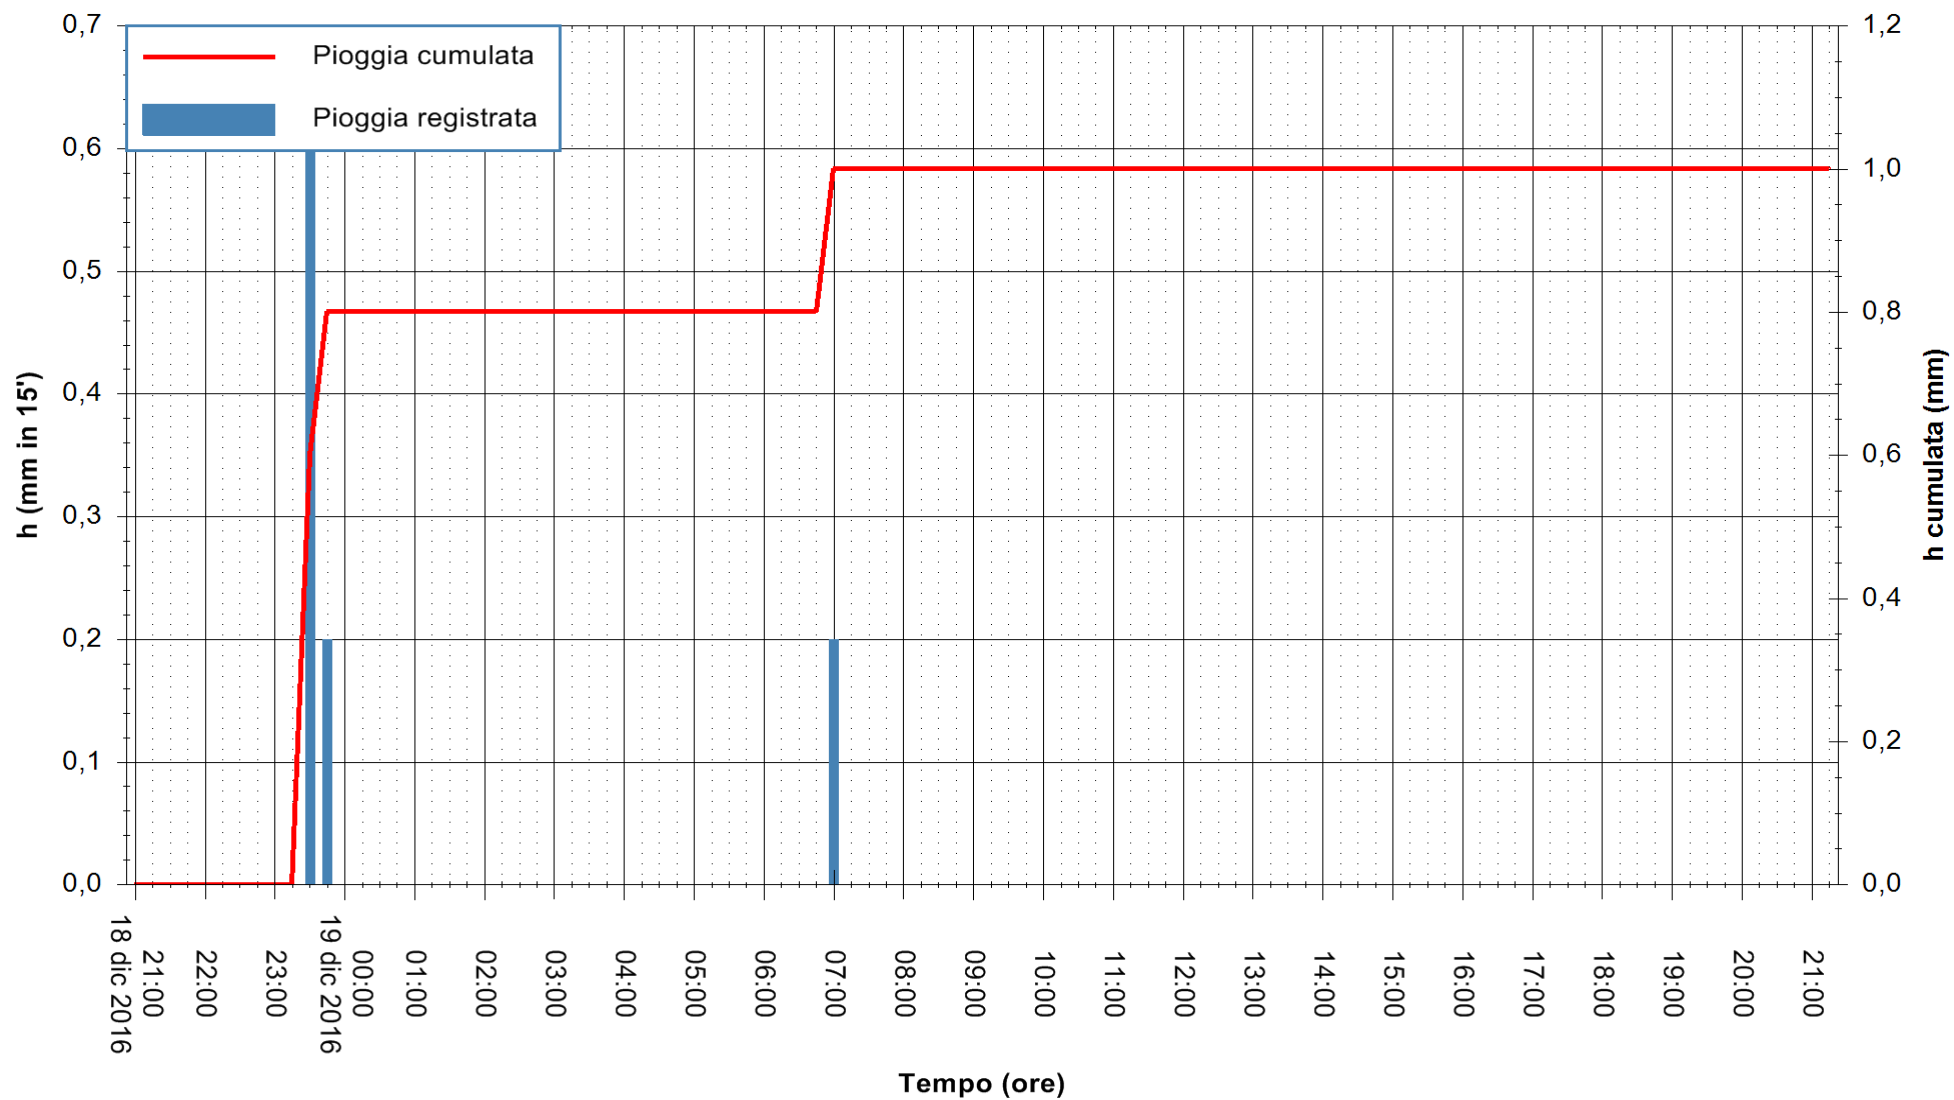

Stazione pluviometrica Fluminimannu a Decimomannu
 Area DECIMOMANNU
 Pioggia registrata nelle ultime 24 ore
 Consultazione alle ore 22:51 del 19/12/2016

ARPAS
 F.to il Dirigente Responsabile
 Dott. Giuseppe Bianco

REGIONE AUTÒNOMA DE SARDIGNA
 REGIONE AUTONOMA DELLA SARDEGNA

Stazione pluviometrica Pianu
Area PIANU 15
Pioggia registrata nelle ultime 24 ore
Consultazione alle ore 22:51 del 19/12/2016

ARPAS
F.to il Dirigente Responsabile
Dott. Giuseppe Bianco

REGIONE AUTÒNOMA DE SARDIGNA
REGIONE AUTONOMA DELLA SARDEGNA

Stazione pluviometrica Santa Lucia di Capoterra
Area S.LUCIA
Pioggia registrata nelle ultime 24 ore
Consultazione alle ore 22:51 del 19/12/2016