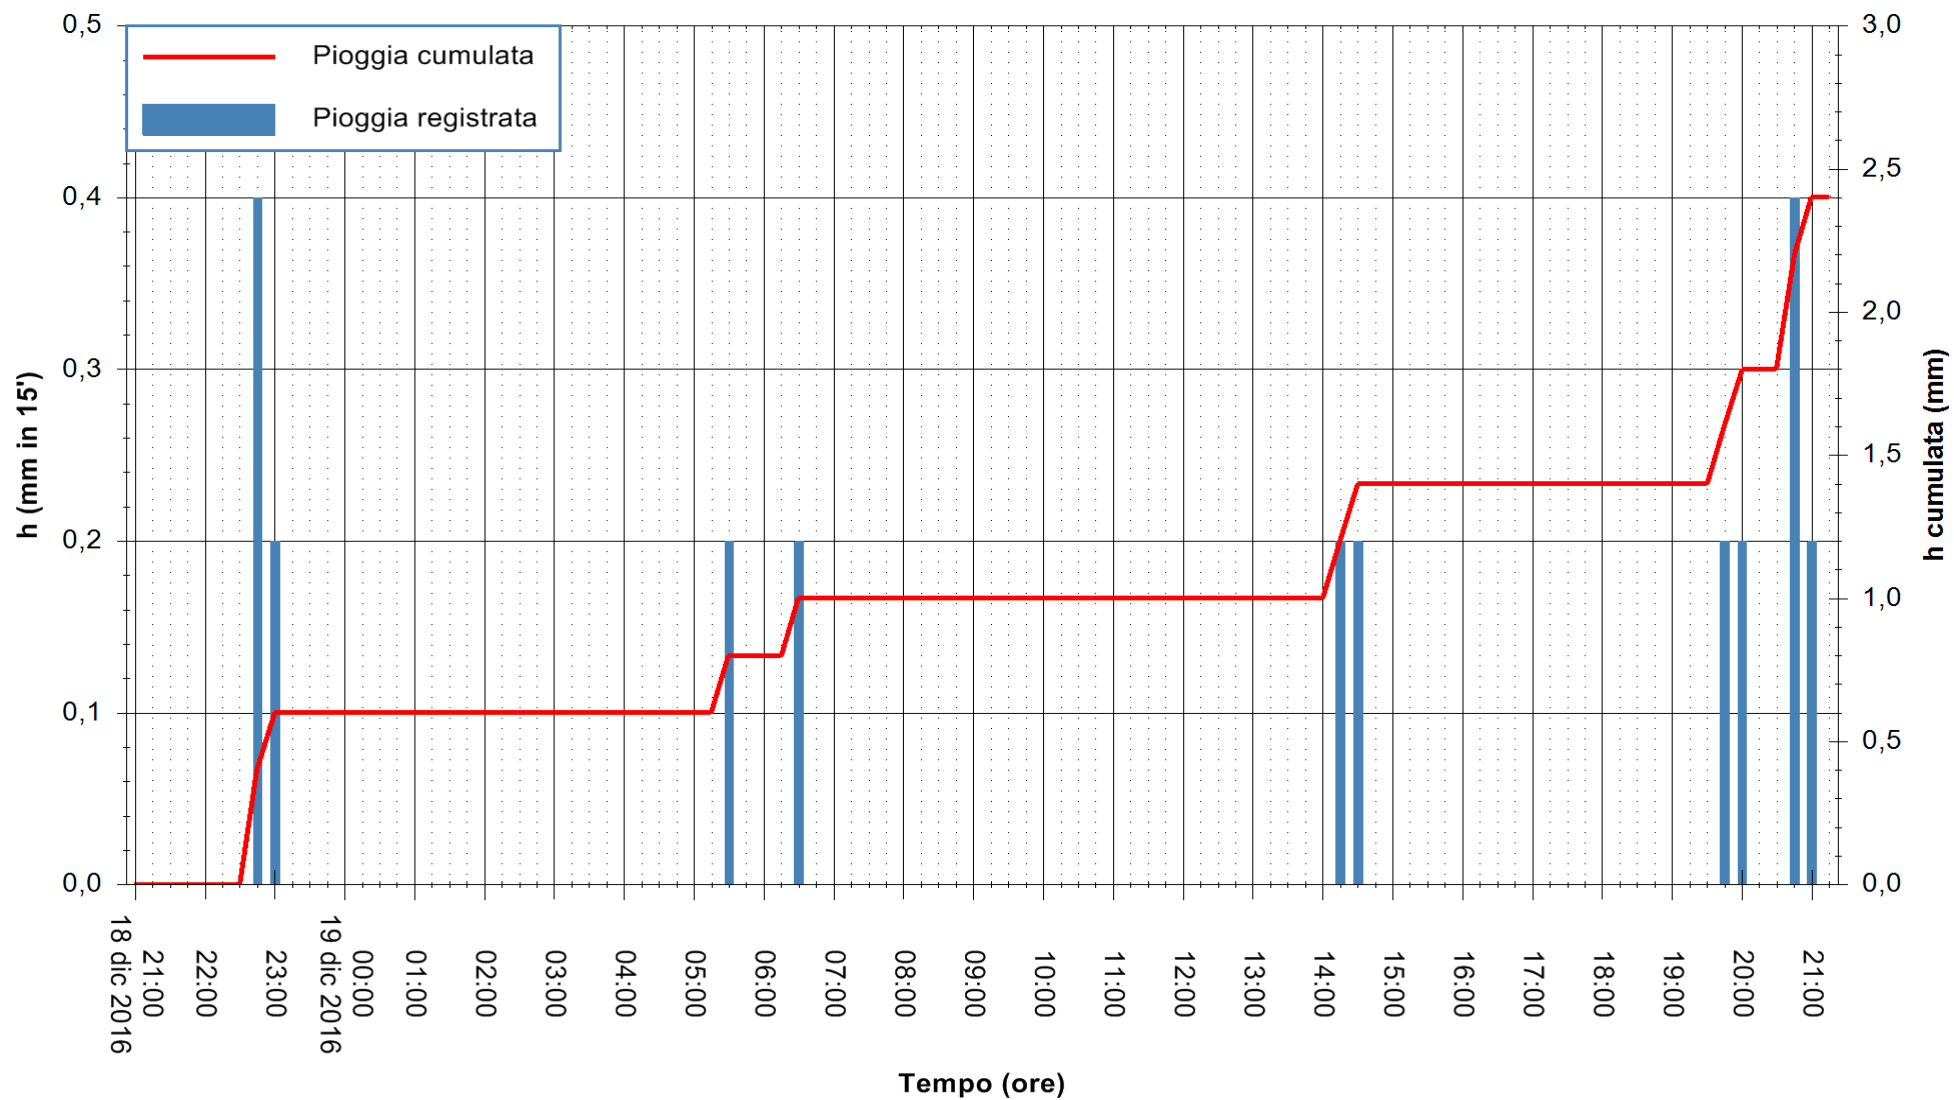

Stazione pluviometrica Fluminimannu a Decimomannu
 Area DECIMOMANNU
 Pioggia registrata nelle ultime 24 ore
 Consultazione alle ore 22:51 del 19/12/2016

ARPAS
 F.to il Dirigente Responsabile
 Dott. Giuseppe Bianco

REGIONE AUTÒNOMA DE SARDIGNA
 REGIONE AUTONOMA DELLA SARDEGNA

Stazione pluviometrica Pianu
Area PIANU 15
Pioggia registrata nelle ultime 24 ore
Consultazione alle ore 22:51 del 19/12/2016

ARPAS
F.to il Dirigente Responsabile
Dott. Giuseppe Bianco

REGIONE AUTÒNOMA DE SARDIGNA
REGIONE AUTONOMA DELLA SARDEGNA

Stazione pluviometrica Santa Lucia di Capoterra
Area S.LUCIA
Pioggia registrata nelle ultime 24 ore
Consultazione alle ore 22:51 del 19/12/2016