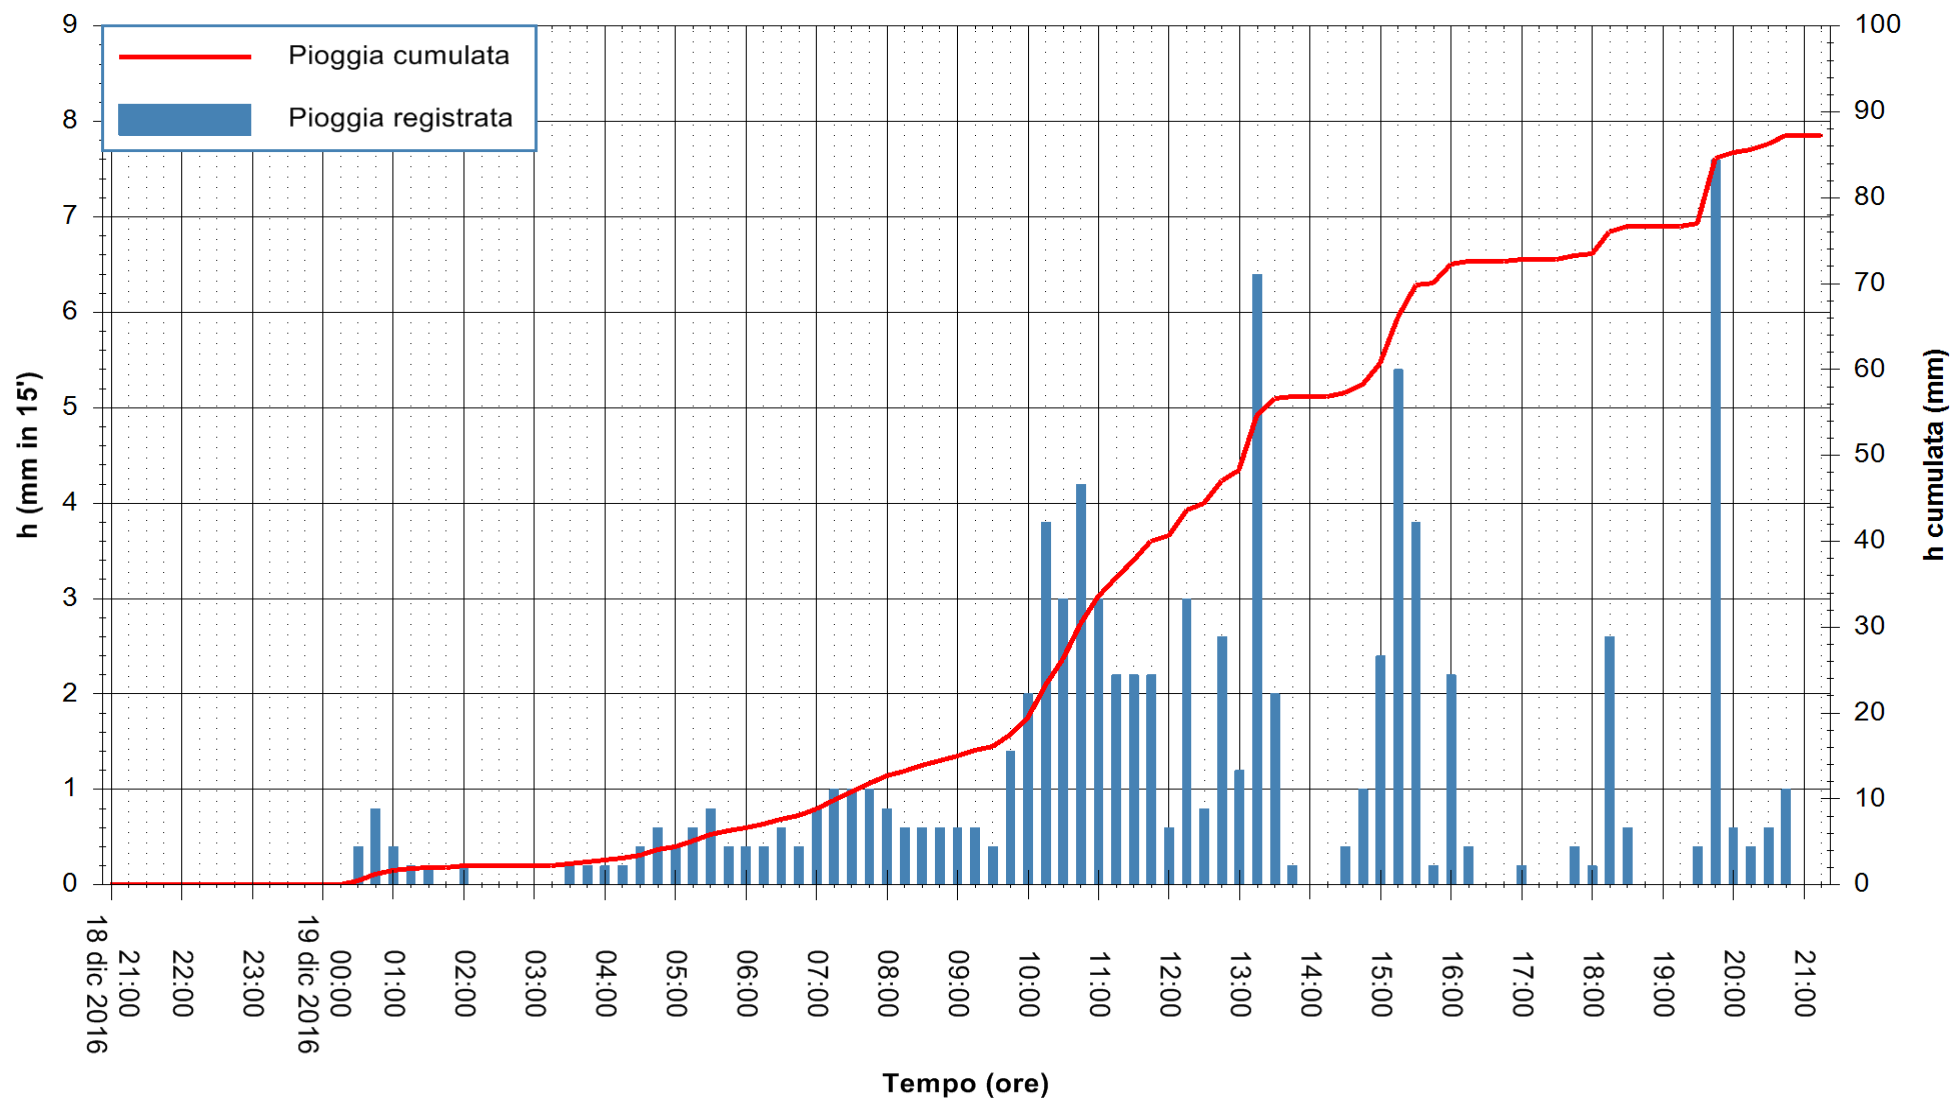

Stazione pluviometrica Fluminimannu a Decimomannu
 Area DECIMOMANNU
 Pioggia registrata nelle ultime 24 ore
 Consultazione alle ore 22:51 del 19/12/2016

ARPAS
 F.to il Dirigente Responsabile
 Dott. Giuseppe Bianco

REGIONE AUTÒNOMA DE SARDIGNA
REGIONE AUTONOMA DELLA SARDEGNA

Stazione pluviometrica Santa Lucia di Capoterra
Area S.LUCIA
Pioggia registrata nelle ultime 24 ore
Consultazione alle ore 22:51 del 19/12/2016