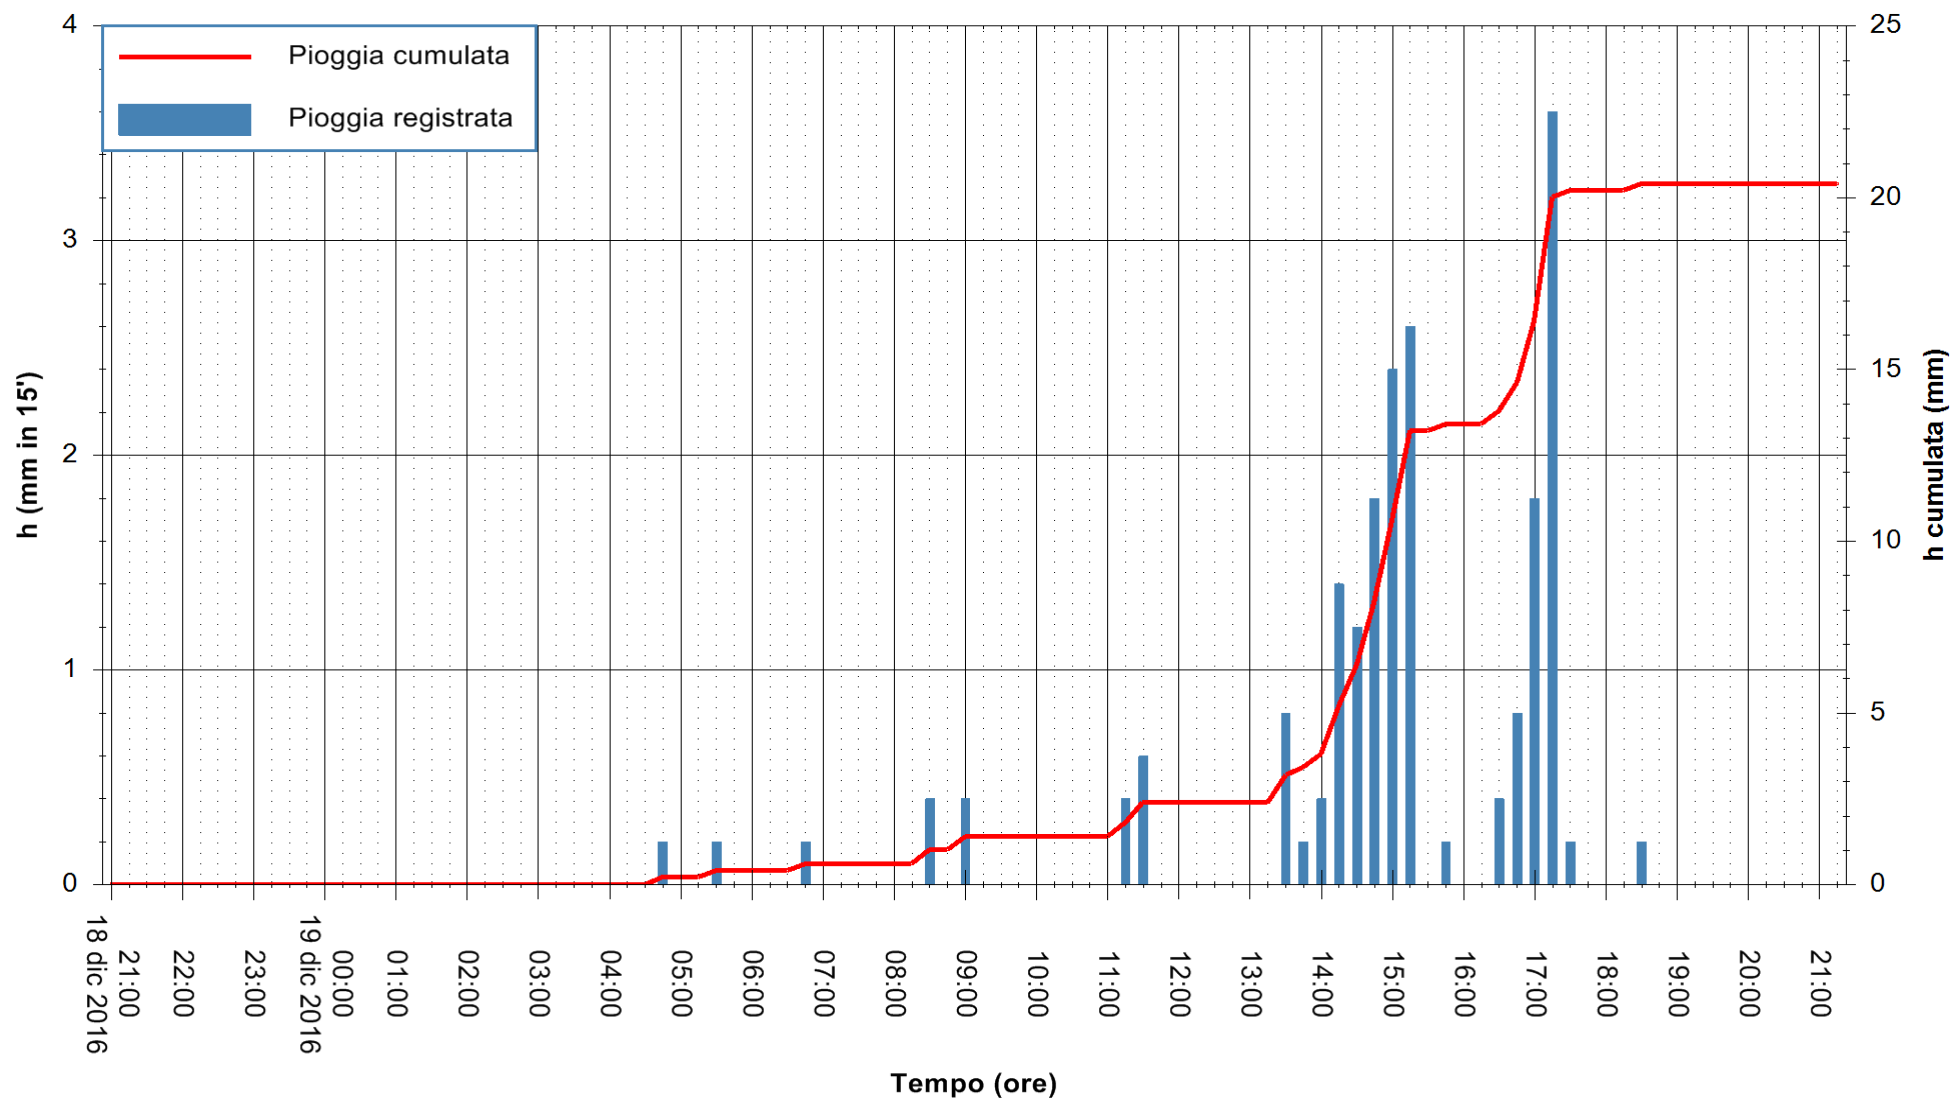

Stazione pluviometrica Fluminimannu a Decimomannu
 Area DECIMOMANNU
 Pioggia registrata nelle ultime 24 ore
 Consultazione alle ore 22:51 del 19/12/2016

ARPAS
 F.to il Dirigente Responsabile
 Dott. Giuseppe Bianco

REGIONE AUTÒNOMA DE SARDIGNA
 REGIONE AUTONOMA DELLA SARDEGNA

Stazione pluviometrica Pianu
Area PIANU 15
Pioggia registrata nelle ultime 24 ore
Consultazione alle ore 22:51 del 19/12/2016

ARPAS
F.to il Dirigente Responsabile
Dott. Giuseppe Bianco

REGIONE AUTÒNOMA DE SARDIGNA
REGIONE AUTONOMA DELLA SARDEGNA

Stazione pluviometrica Santa Lucia di Capoterra
Area S.LUCIA
Pioggia registrata nelle ultime 24 ore
Consultazione alle ore 22:51 del 19/12/2016