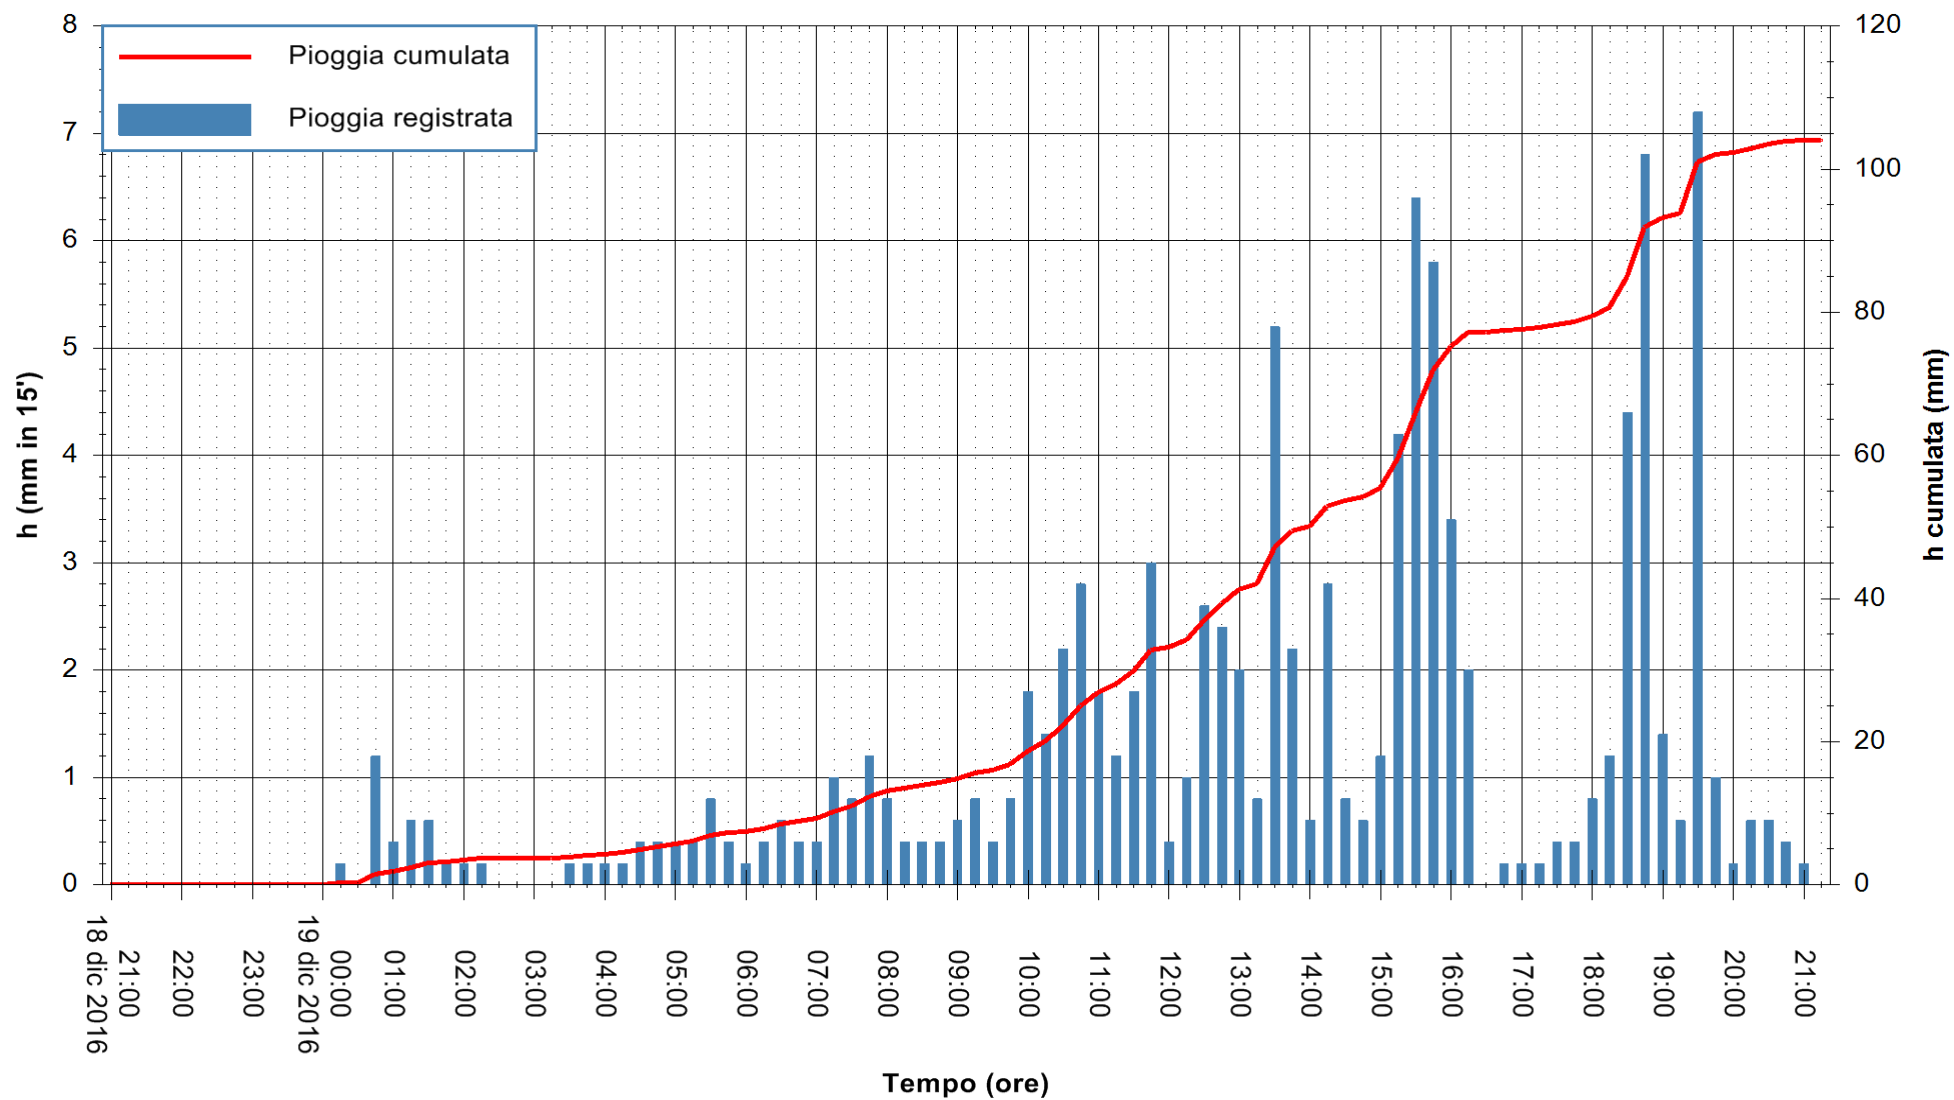

Stazione pluviometrica Fluminimannu a Decimomannu
 Area DECIMOMANNU
 Pioggia registrata nelle ultime 24 ore
 Consultazione alle ore 22:51 del 19/12/2016

ARPAS
 F.to il Dirigente Responsabile
 Dott. Giuseppe Bianco

REGIONE AUTÒNOMA DE SARDIGNA
REGIONE AUTONOMA DELLA SARDEGNA

Stazione pluviometrica Santa Lucia di Capoterra
Area S.LUCIA
Pioggia registrata nelle ultime 24 ore
Consultazione alle ore 22:51 del 19/12/2016