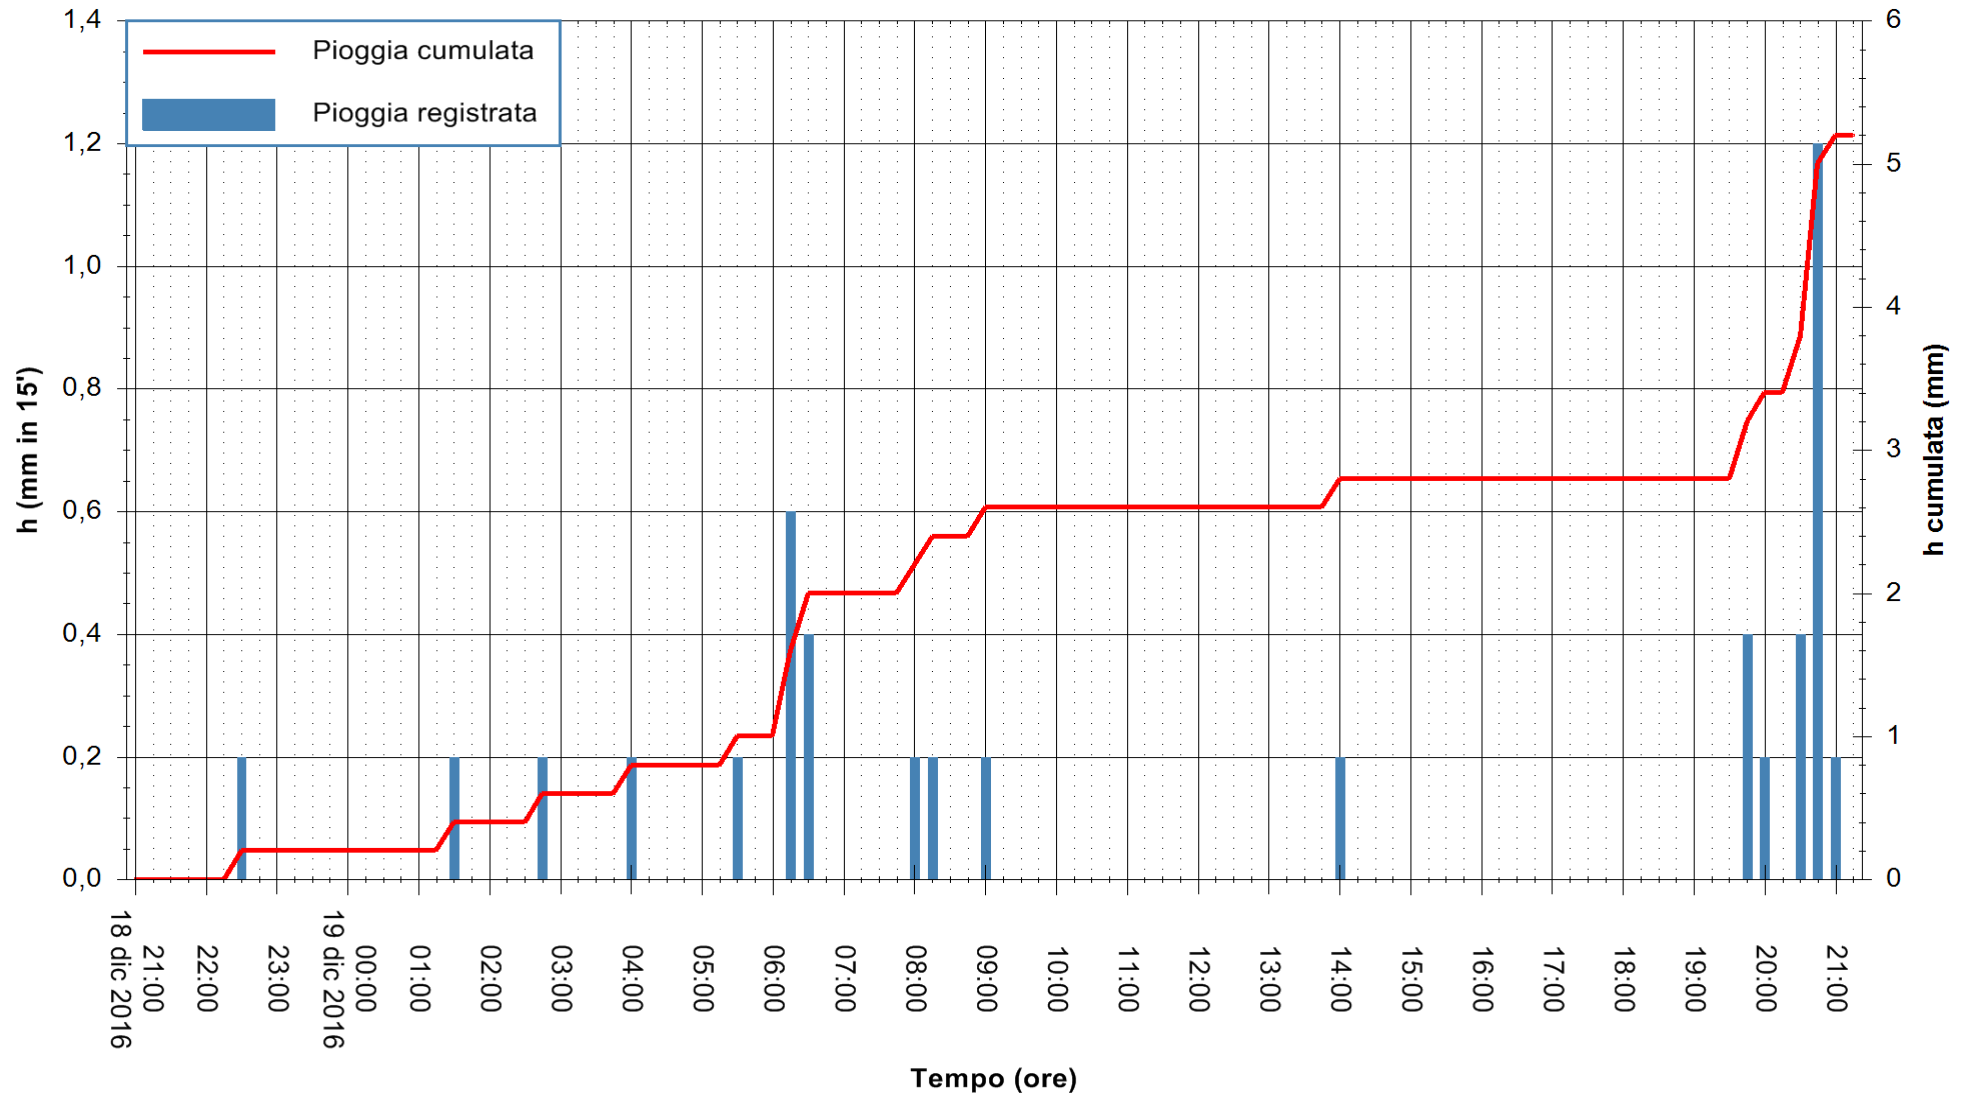

Stazione pluviometrica Fluminimannu a Decimomannu
 Area DECIMOMANNU
 Pioggia registrata nelle ultime 24 ore
 Consultazione alle ore 22:51 del 19/12/2016

ARPAS
 F.to il Dirigente Responsabile
 Dott. Giuseppe Bianco

REGIONE AUTÒNOMA DE SARDIGNA
 REGIONE AUTONOMA DELLA SARDEGNA

Stazione pluviometrica Pianu
Area PIANU 15
Pioggia registrata nelle ultime 24 ore
Consultazione alle ore 22:51 del 19/12/2016

ARPAS
F.to il Dirigente Responsabile
Dott. Giuseppe Bianco

REGIONE AUTÒNOMA DE SARDIGNA
REGIONE AUTONOMA DELLA SARDEGNA

Stazione pluviometrica Santa Lucia di Capoterra
Area S.LUCIA
Pioggia registrata nelle ultime 24 ore
Consultazione alle ore 22:51 del 19/12/2016