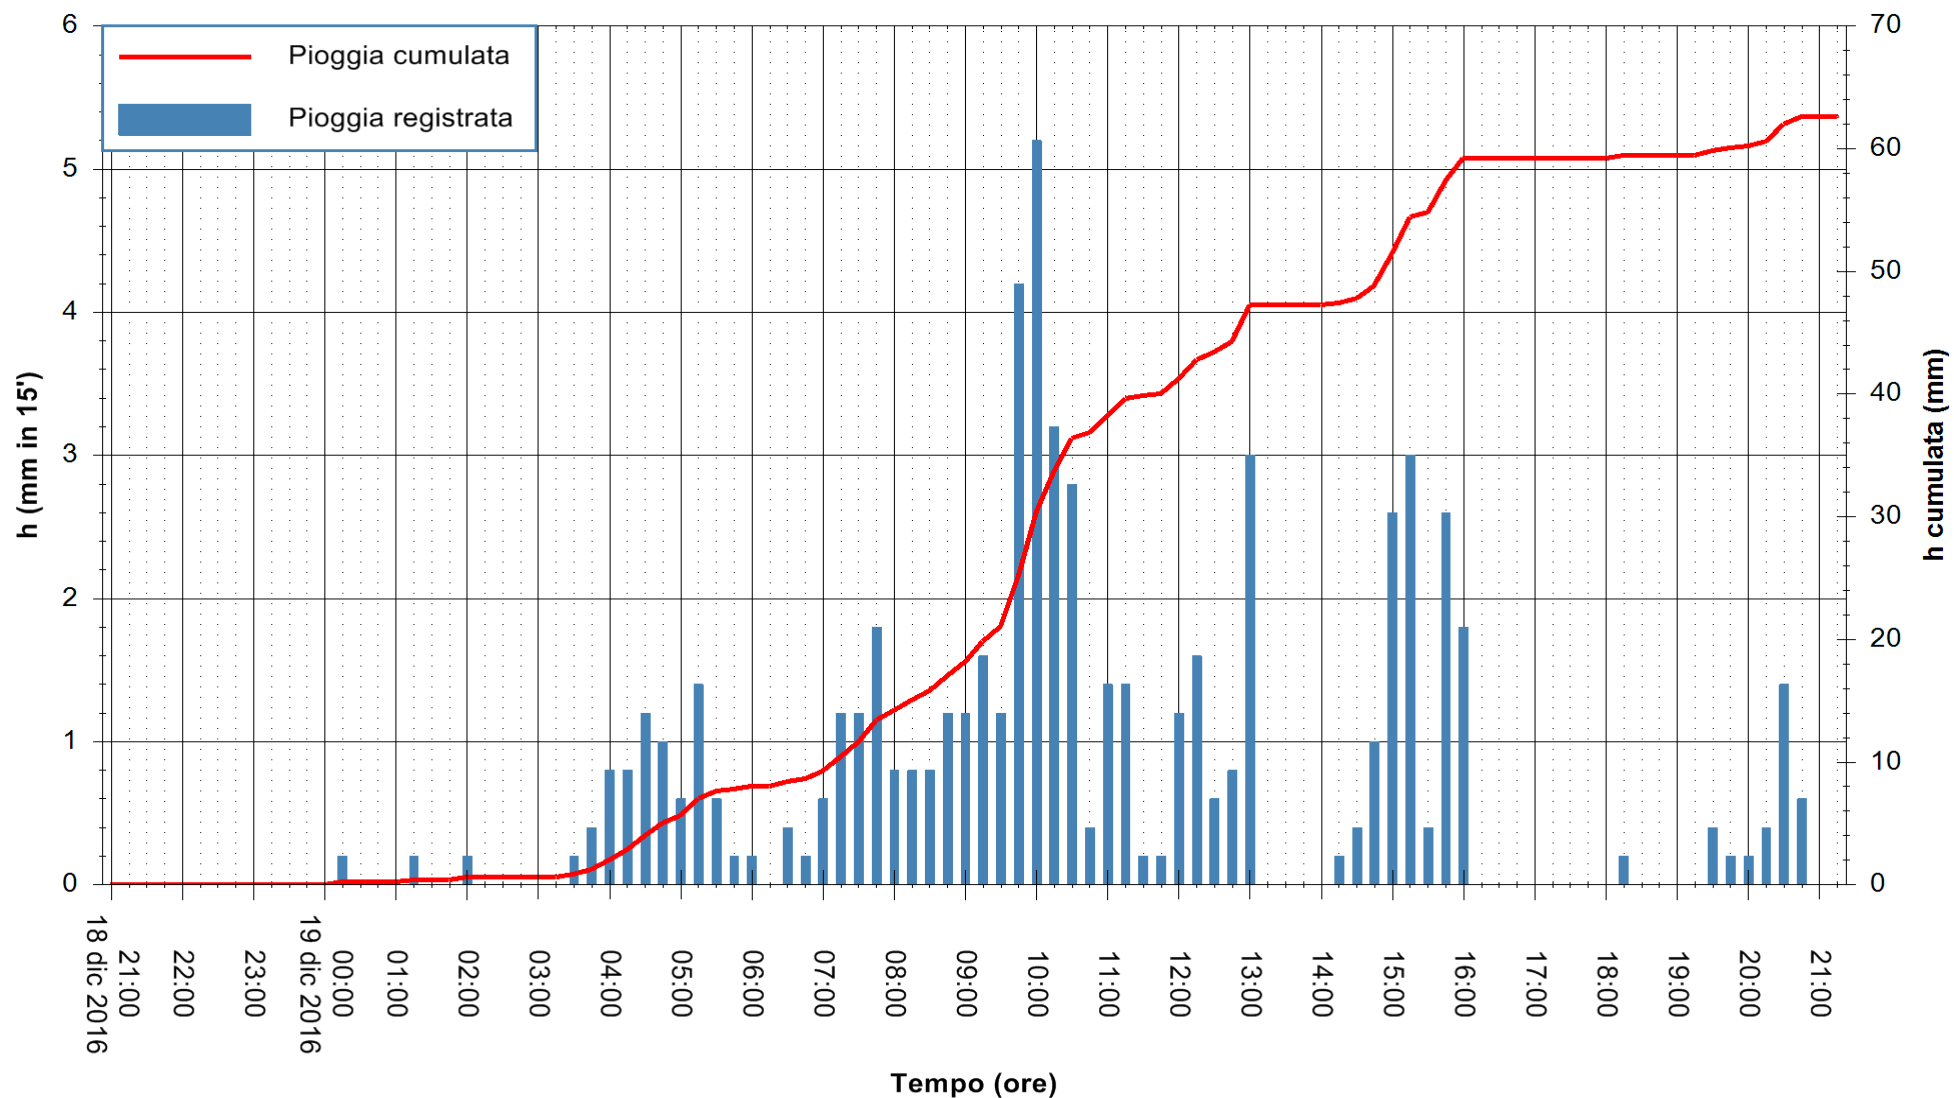

Stazione pluviometrica Fluminimannu a Decimomannu
 Area DECIMOMANNU
 Pioggia registrata nelle ultime 24 ore
 Consultazione alle ore 22:51 del 19/12/2016

ARPAS
 F.to il Dirigente Responsabile
 Dott. Giuseppe Bianco

REGIONE AUTÒNOMA DE SARDIGNA
REGIONE AUTONOMA DELLA SARDEGNA

Stazione pluviometrica Santa Lucia di Capoterra
Area S.LUCIA
Pioggia registrata nelle ultime 24 ore
Consultazione alle ore 22:51 del 19/12/2016