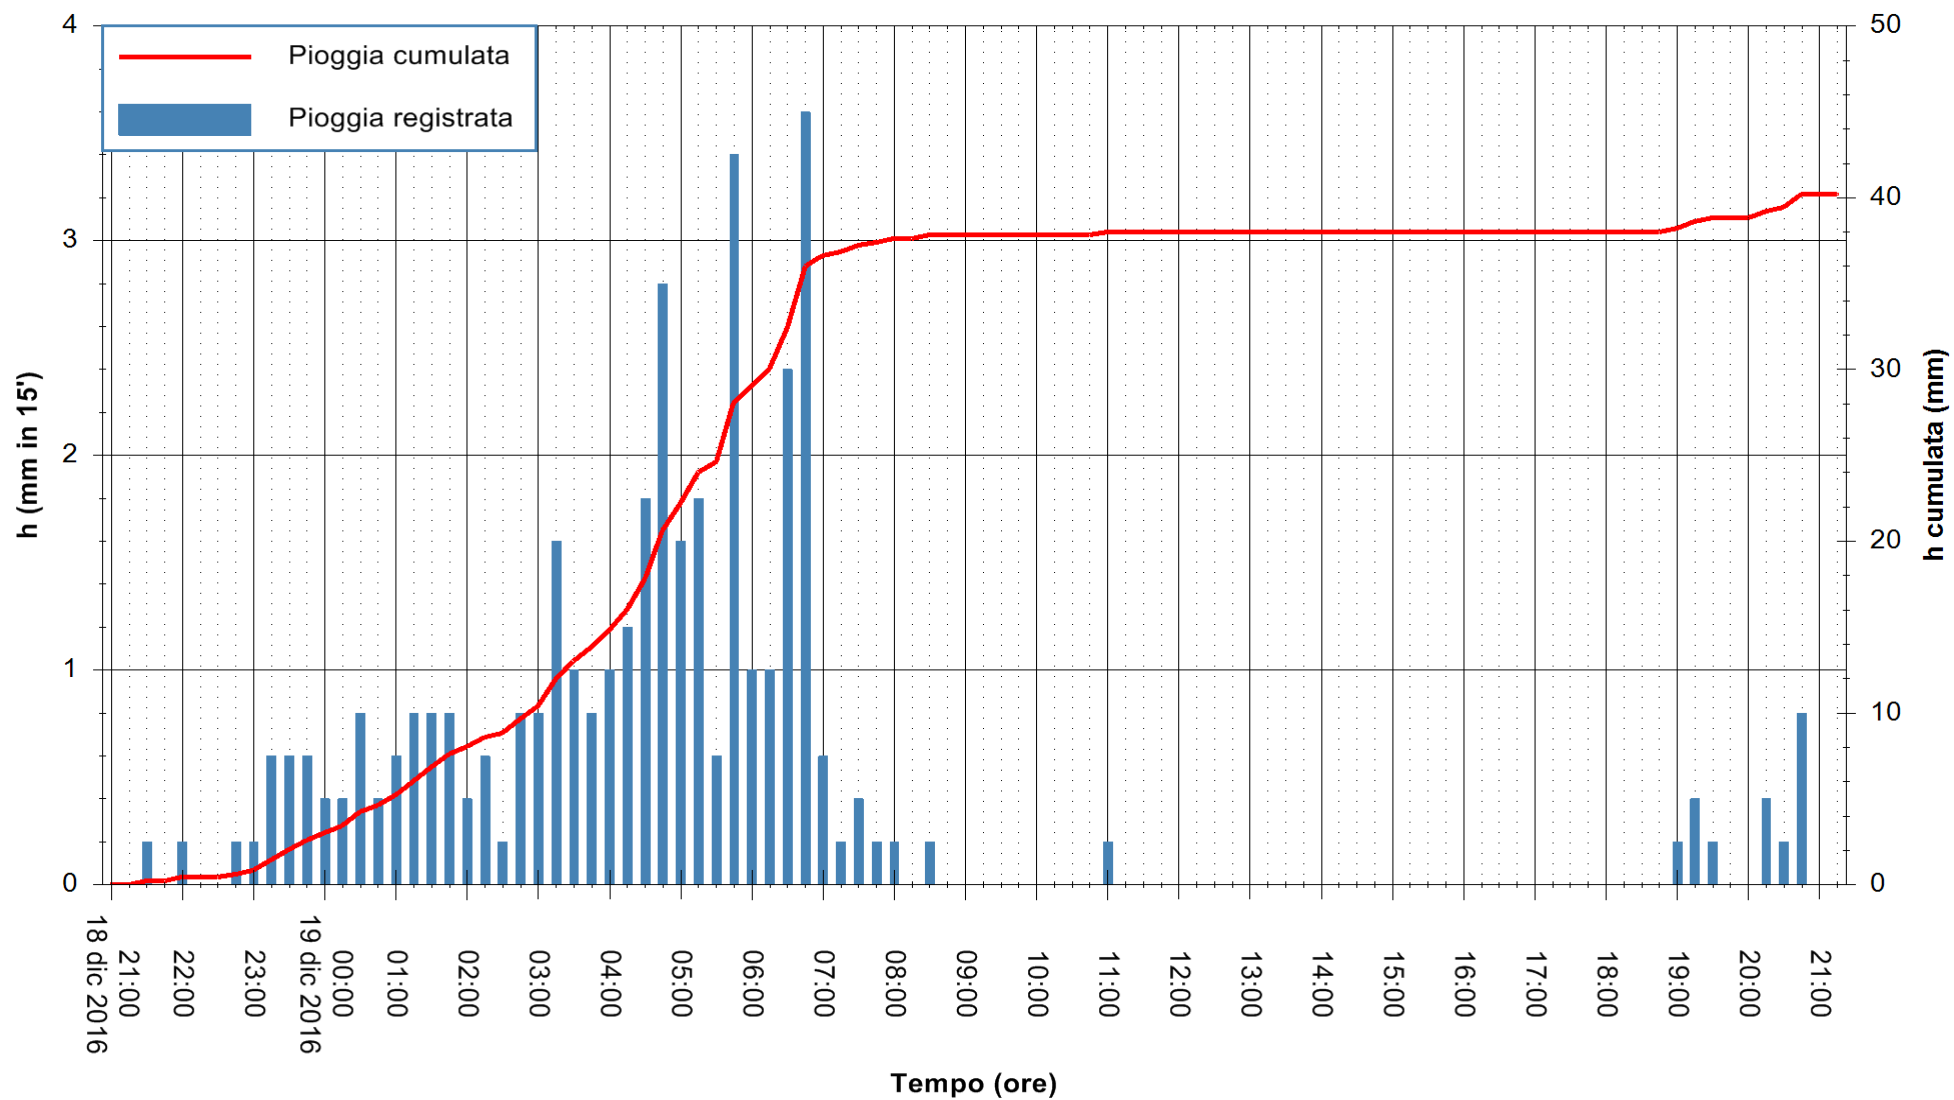

Stazione pluviometrica Fluminimannu a Decimomannu
 Area DECIMOMANNU
 Pioggia registrata nelle ultime 24 ore
 Consultazione alle ore 22:51 del 19/12/2016

ARPAS
 F.to il Dirigente Responsabile
 Dott. Giuseppe Bianco

REGIONE AUTÒNOMA DE SARDIGNA
REGIONE AUTONOMA DELLA SARDEGNA

Stazione pluviometrica Santa Lucia di Capoterra
Area S.LUCIA
Pioggia registrata nelle ultime 24 ore
Consultazione alle ore 22:51 del 19/12/2016