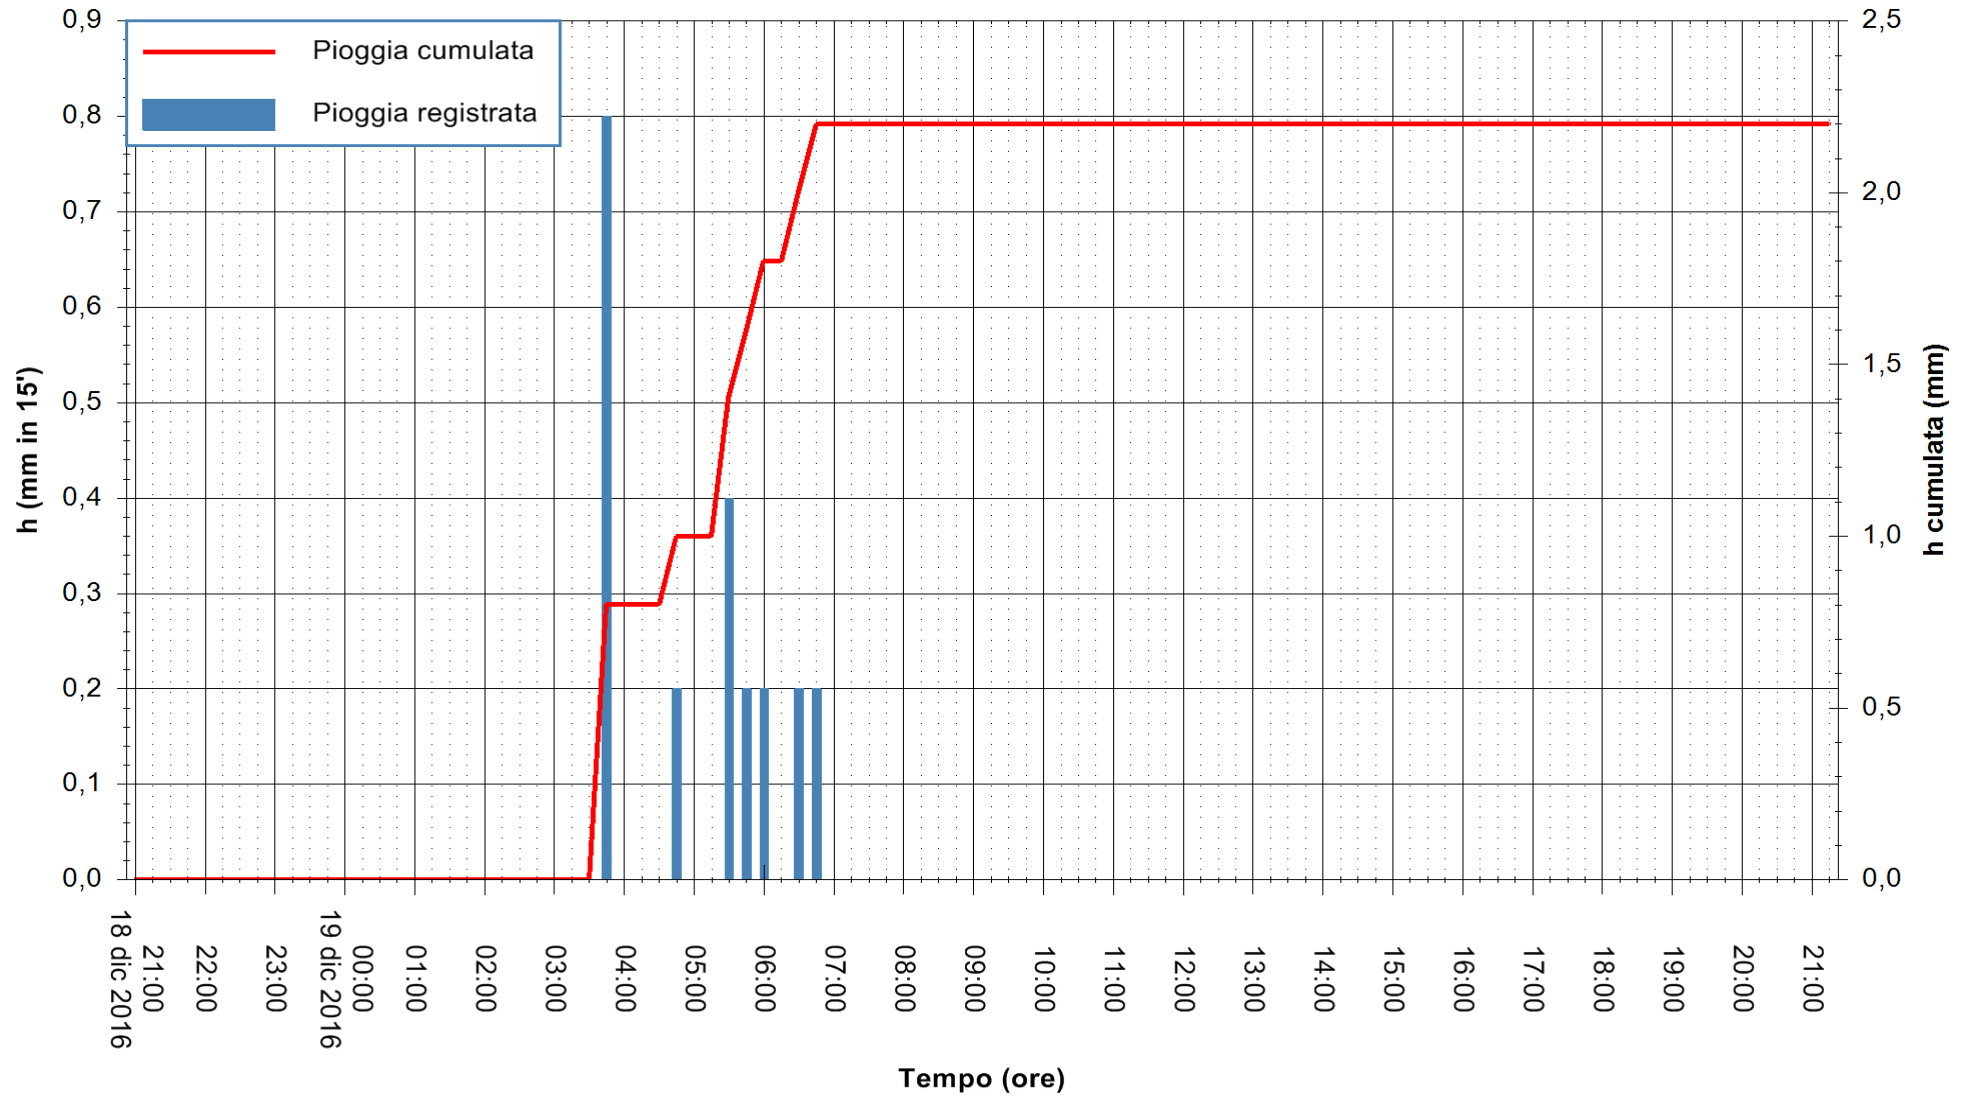

REGIONE AUTÒNOMA DE SARDIGNA
 REGIONE AUTONOMA DELLA SARDEGNA

Stazione pluviometrica Pianu
Area PIANU 15
Pioggia registrata nelle ultime 24 ore
Consultazione alle ore 22:51 del 19/12/2016

ARPAS
F.to il Dirigente Responsabile
Dott. Giuseppe Bianco

REGIONE AUTÒNOMA DE SARDIGNA
REGIONE AUTONOMA DELLA SARDEGNA

Stazione pluviometrica Santa Lucia di Capoterra
Area S.LUCIA
Pioggia registrata nelle ultime 24 ore
Consultazione alle ore 22:51 del 19/12/2016