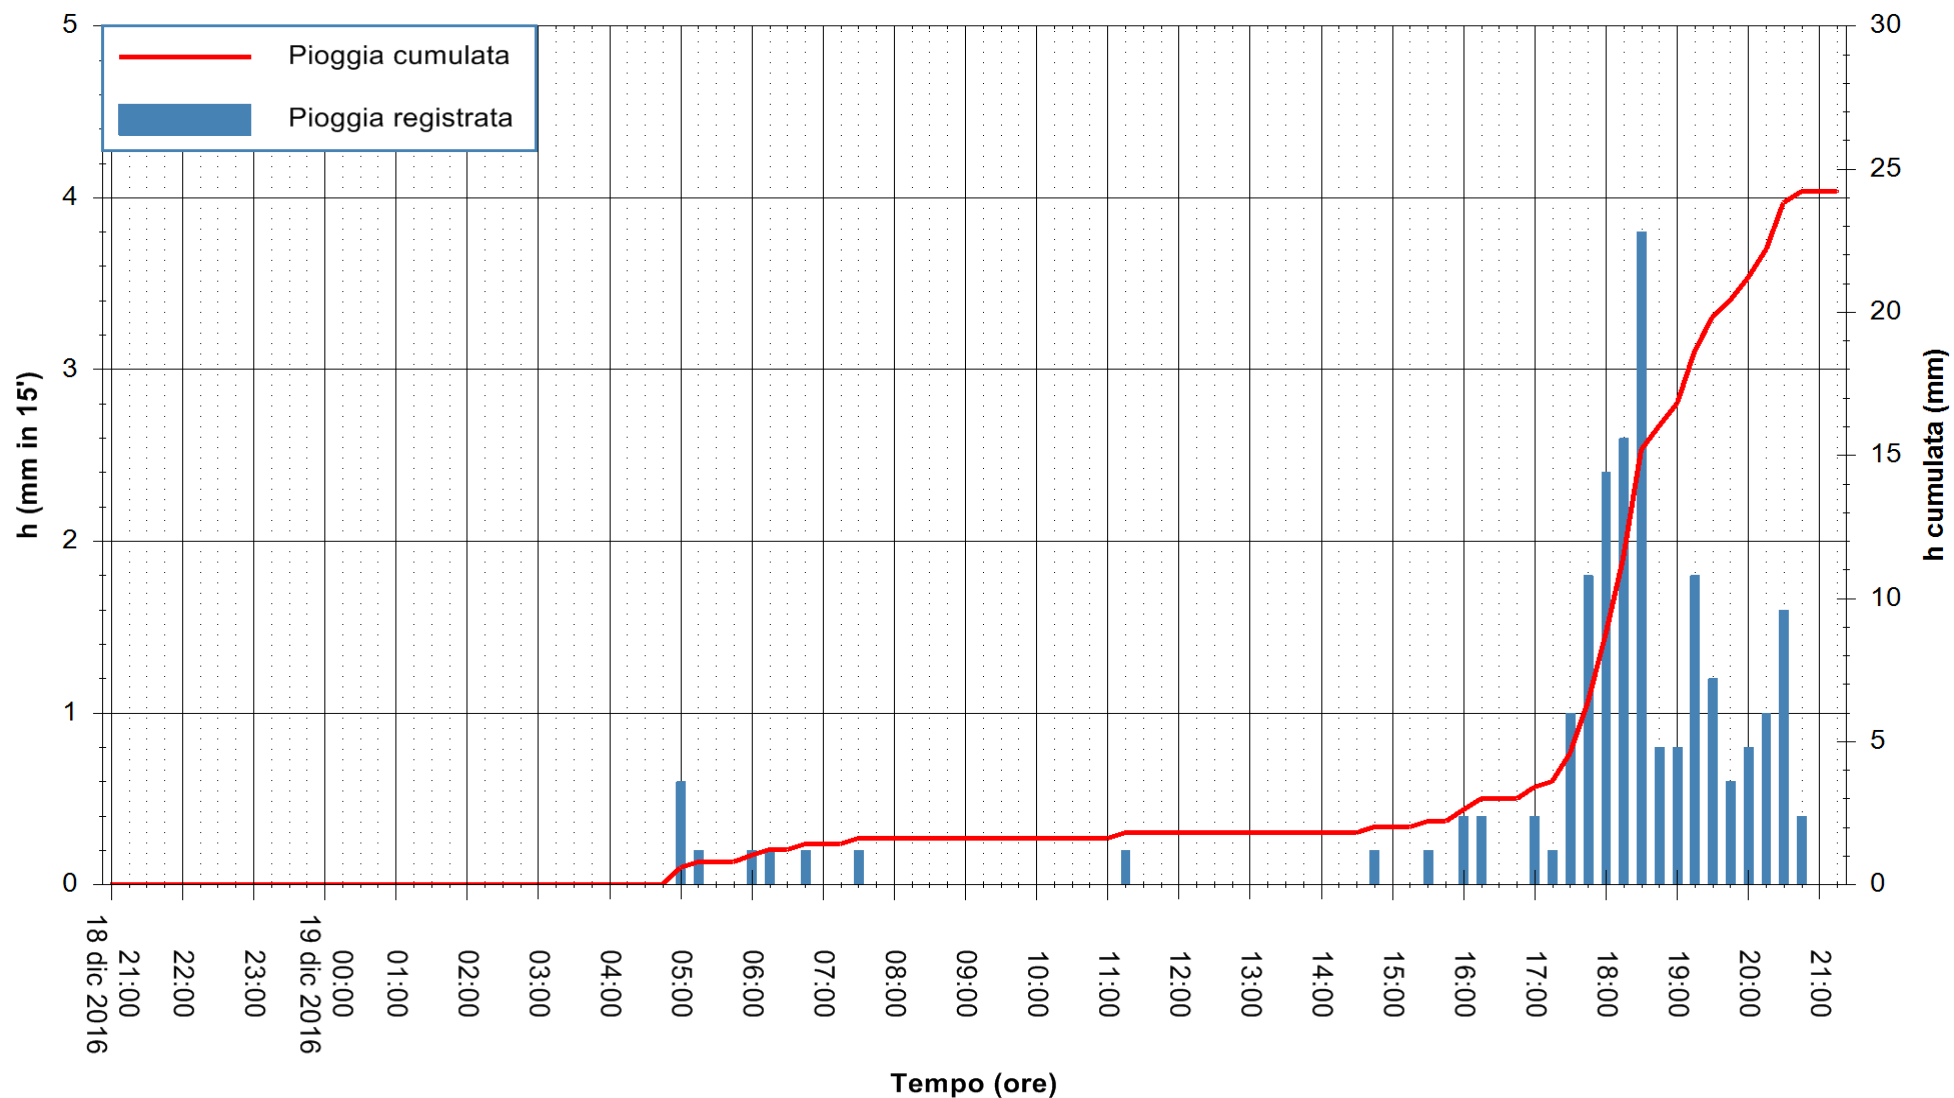

Stazione pluviometrica Fluminimannu a Decimomannu
 Area DECIMOMANNU
 Pioggia registrata nelle ultime 24 ore
 Consultazione alle ore 22:51 del 19/12/2016

ARPAS
 F.to il Dirigente Responsabile
 Dott. Giuseppe Bianco

REGIONE AUTÒNOMA DE SARDIGNA
 REGIONE AUTONOMA DELLA SARDEGNA

Stazione pluviometrica Pianu
Area PIANU 15
Pioggia registrata nelle ultime 24 ore
Consultazione alle ore 22:51 del 19/12/2016

ARPAS
F.to il Dirigente Responsabile
Dott. Giuseppe Bianco

REGIONE AUTÒNOMA DE SARDIGNA
REGIONE AUTONOMA DELLA SARDEGNA

Stazione pluviometrica Santa Lucia di Capoterra
Area S.LUCIA
Pioggia registrata nelle ultime 24 ore
Consultazione alle ore 22:51 del 19/12/2016