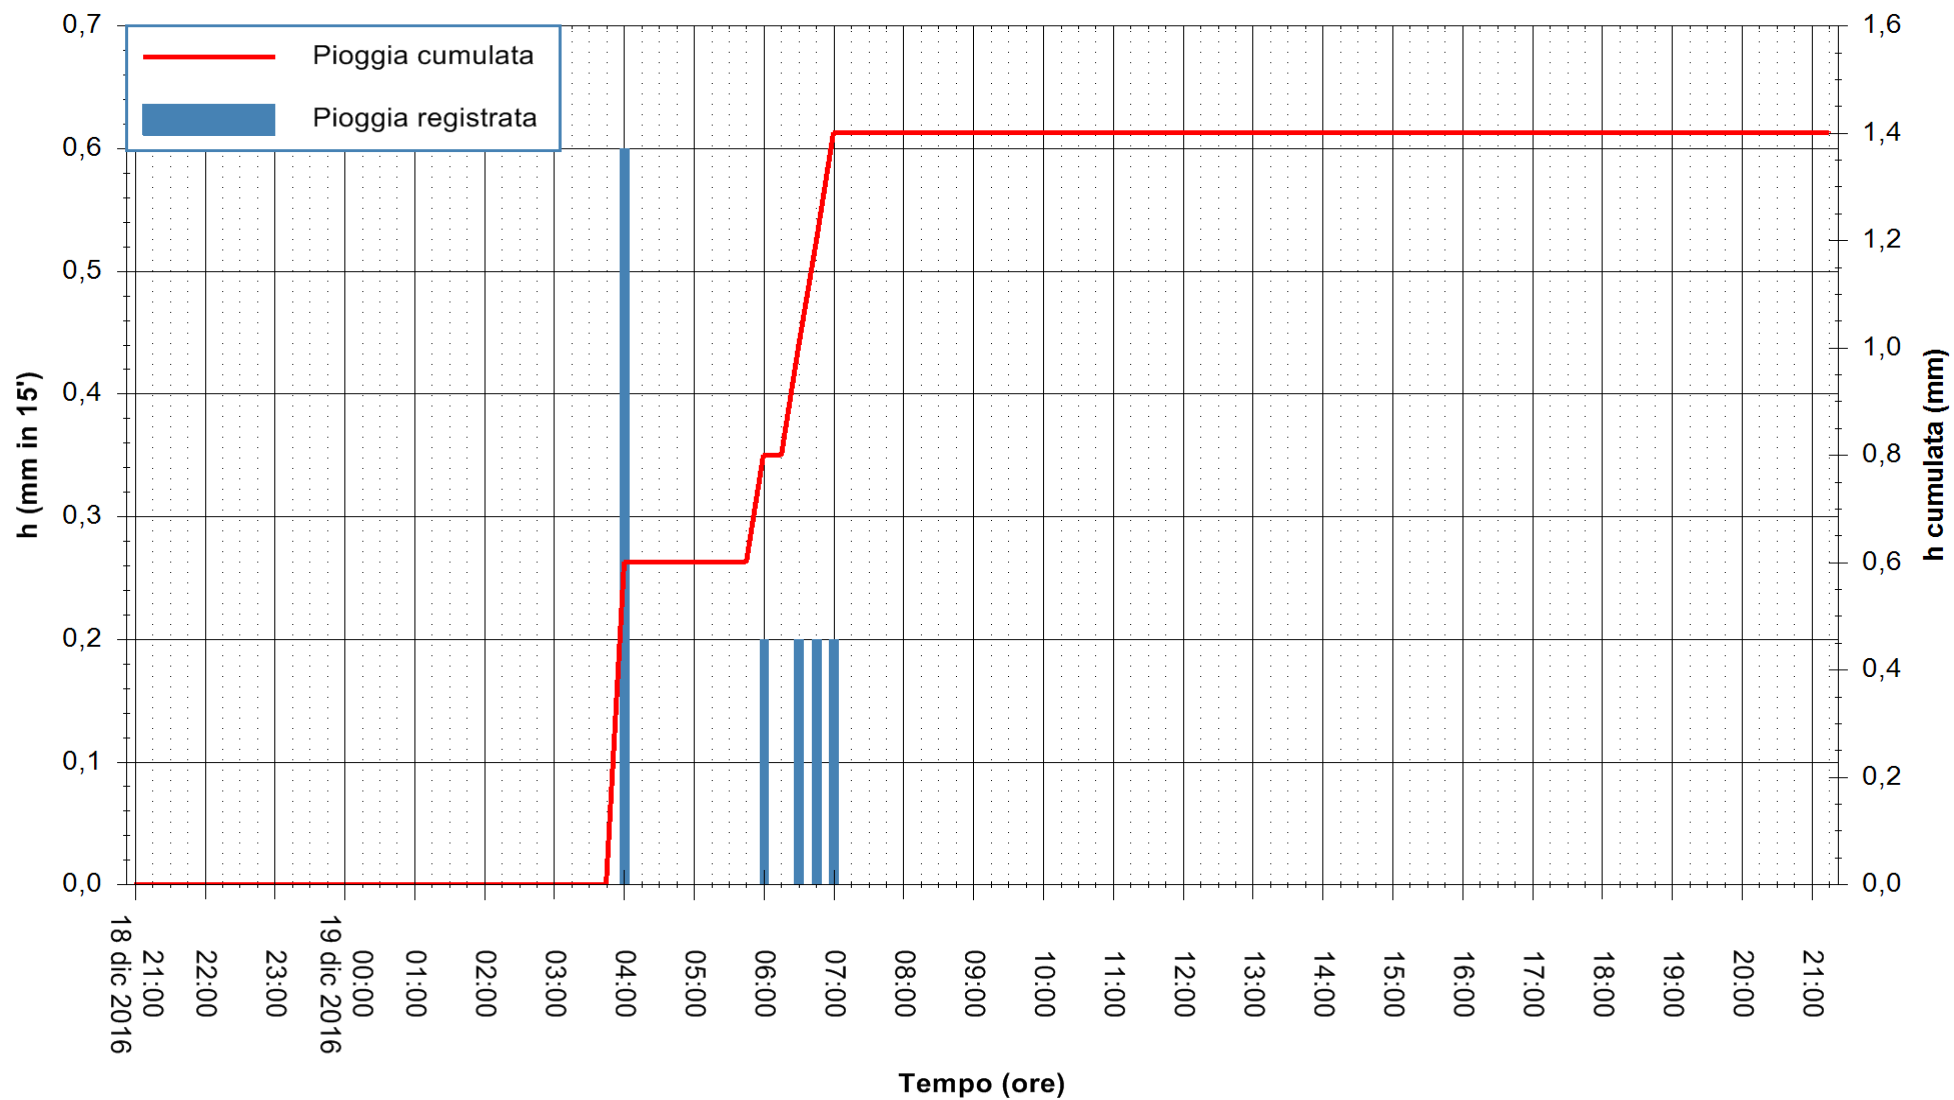

Stazione pluviometrica Fluminimannu a Decimomannu
 Area DECIMOMANNU
 Pioggia registrata nelle ultime 24 ore
 Consultazione alle ore 22:51 del 19/12/2016

ARPAS
 F.to il Dirigente Responsabile
 Dott. Giuseppe Bianco

REGIONE AUTÒNOMA DE SARDIGNA
 REGIONE AUTONOMA DELLA SARDEGNA

Stazione pluviometrica Pianu
Area PIANU 15
Pioggia registrata nelle ultime 24 ore
Consultazione alle ore 22:51 del 19/12/2016

ARPAS
F.to il Dirigente Responsabile
Dott. Giuseppe Bianco

REGIONE AUTÒNOMA DE SARDIGNA
REGIONE AUTONOMA DELLA SARDEGNA

Stazione pluviometrica Santa Lucia di Capoterra
Area S.LUCIA
Pioggia registrata nelle ultime 24 ore
Consultazione alle ore 22:51 del 19/12/2016