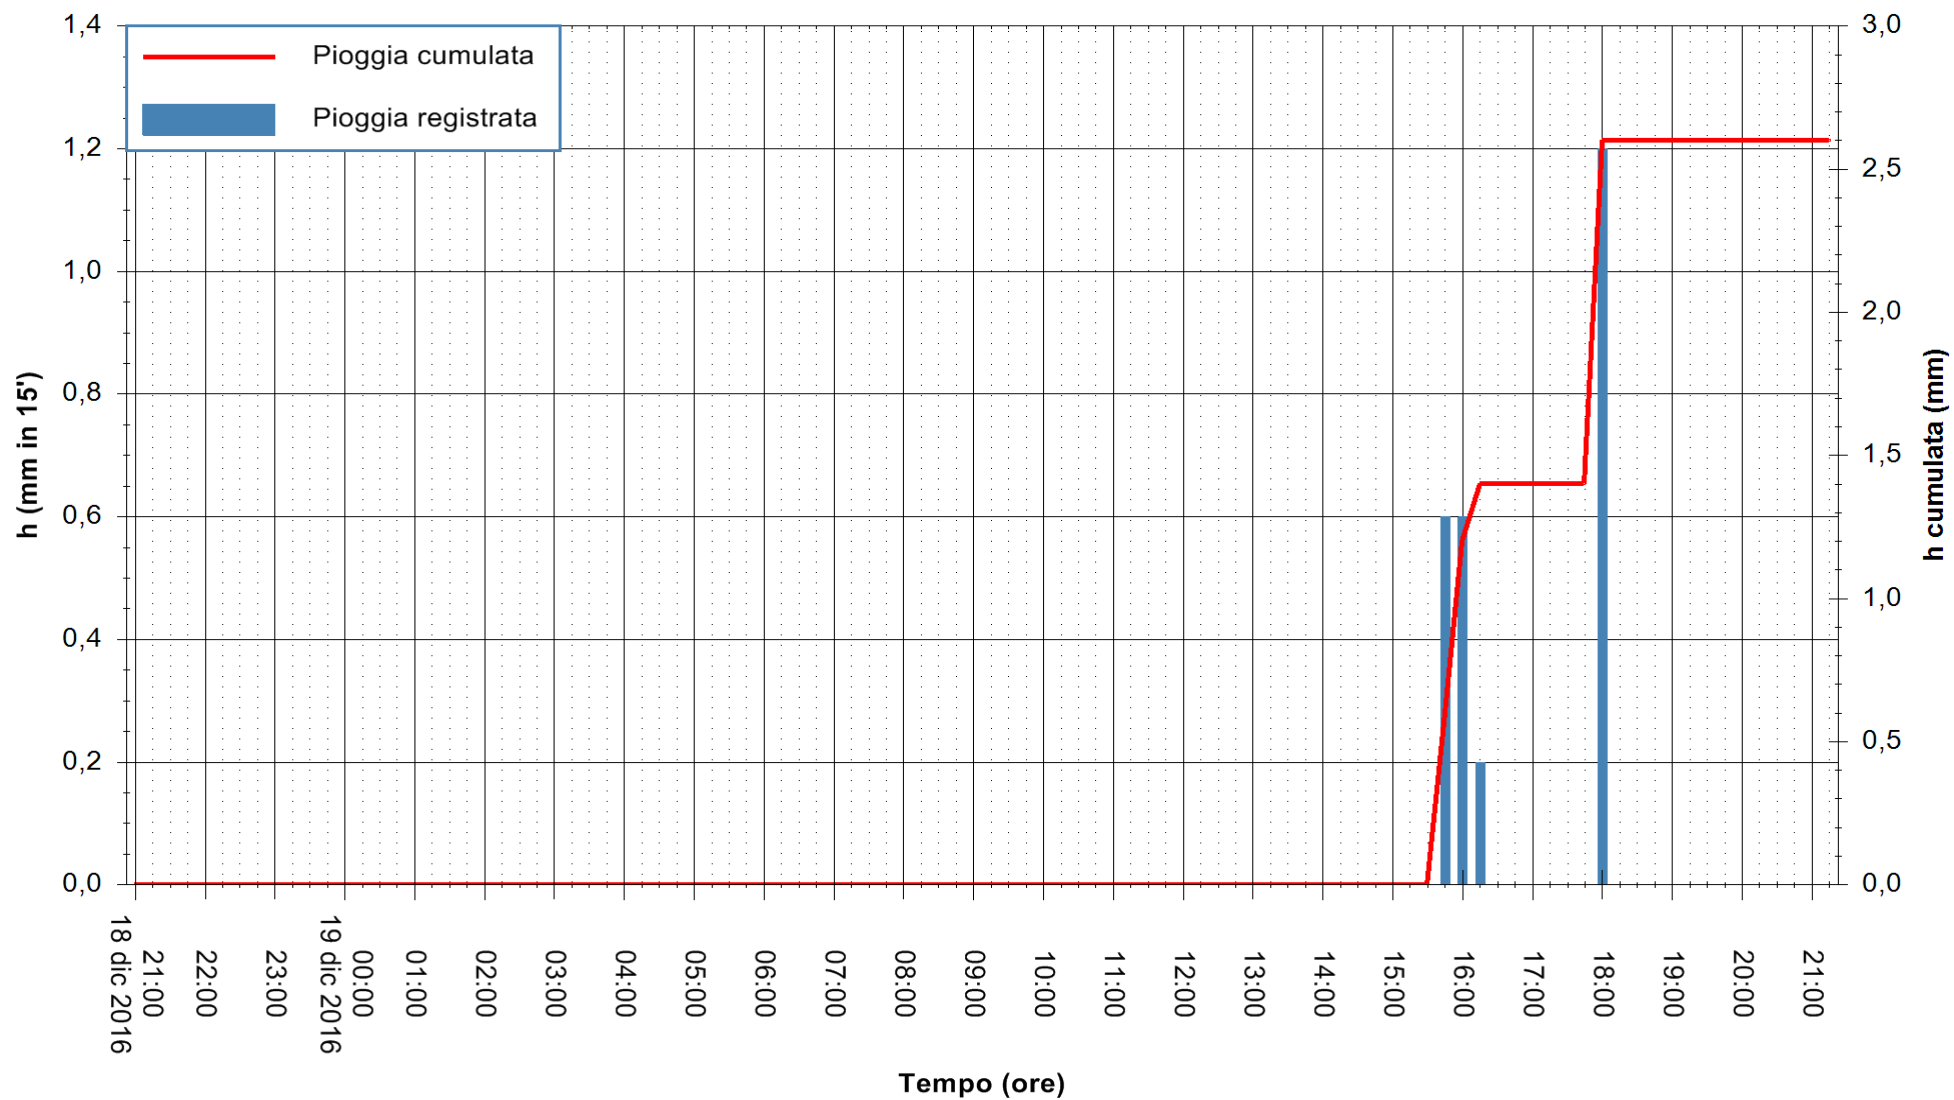

Stazione pluviometrica Fluminimannu a Decimomannu
 Area DECIMOMANNU
 Pioggia registrata nelle ultime 24 ore
 Consultazione alle ore 22:51 del 19/12/2016

ARPAS
 F.to il Dirigente Responsabile
 Dott. Giuseppe Bianco

REGIONE AUTÒNOMA DE SARDIGNA
 REGIONE AUTONOMA DELLA SARDEGNA

Stazione pluviometrica Pianu
Area PIANU 15
Pioggia registrata nelle ultime 24 ore
Consultazione alle ore 22:51 del 19/12/2016

ARPAS
F.to il Dirigente Responsabile
Dott. Giuseppe Bianco

REGIONE AUTÒNOMA DE SARDIGNA
REGIONE AUTONOMA DELLA SARDEGNA

Stazione pluviometrica Santa Lucia di Capoterra
Area S.LUCIA
Pioggia registrata nelle ultime 24 ore
Consultazione alle ore 22:51 del 19/12/2016