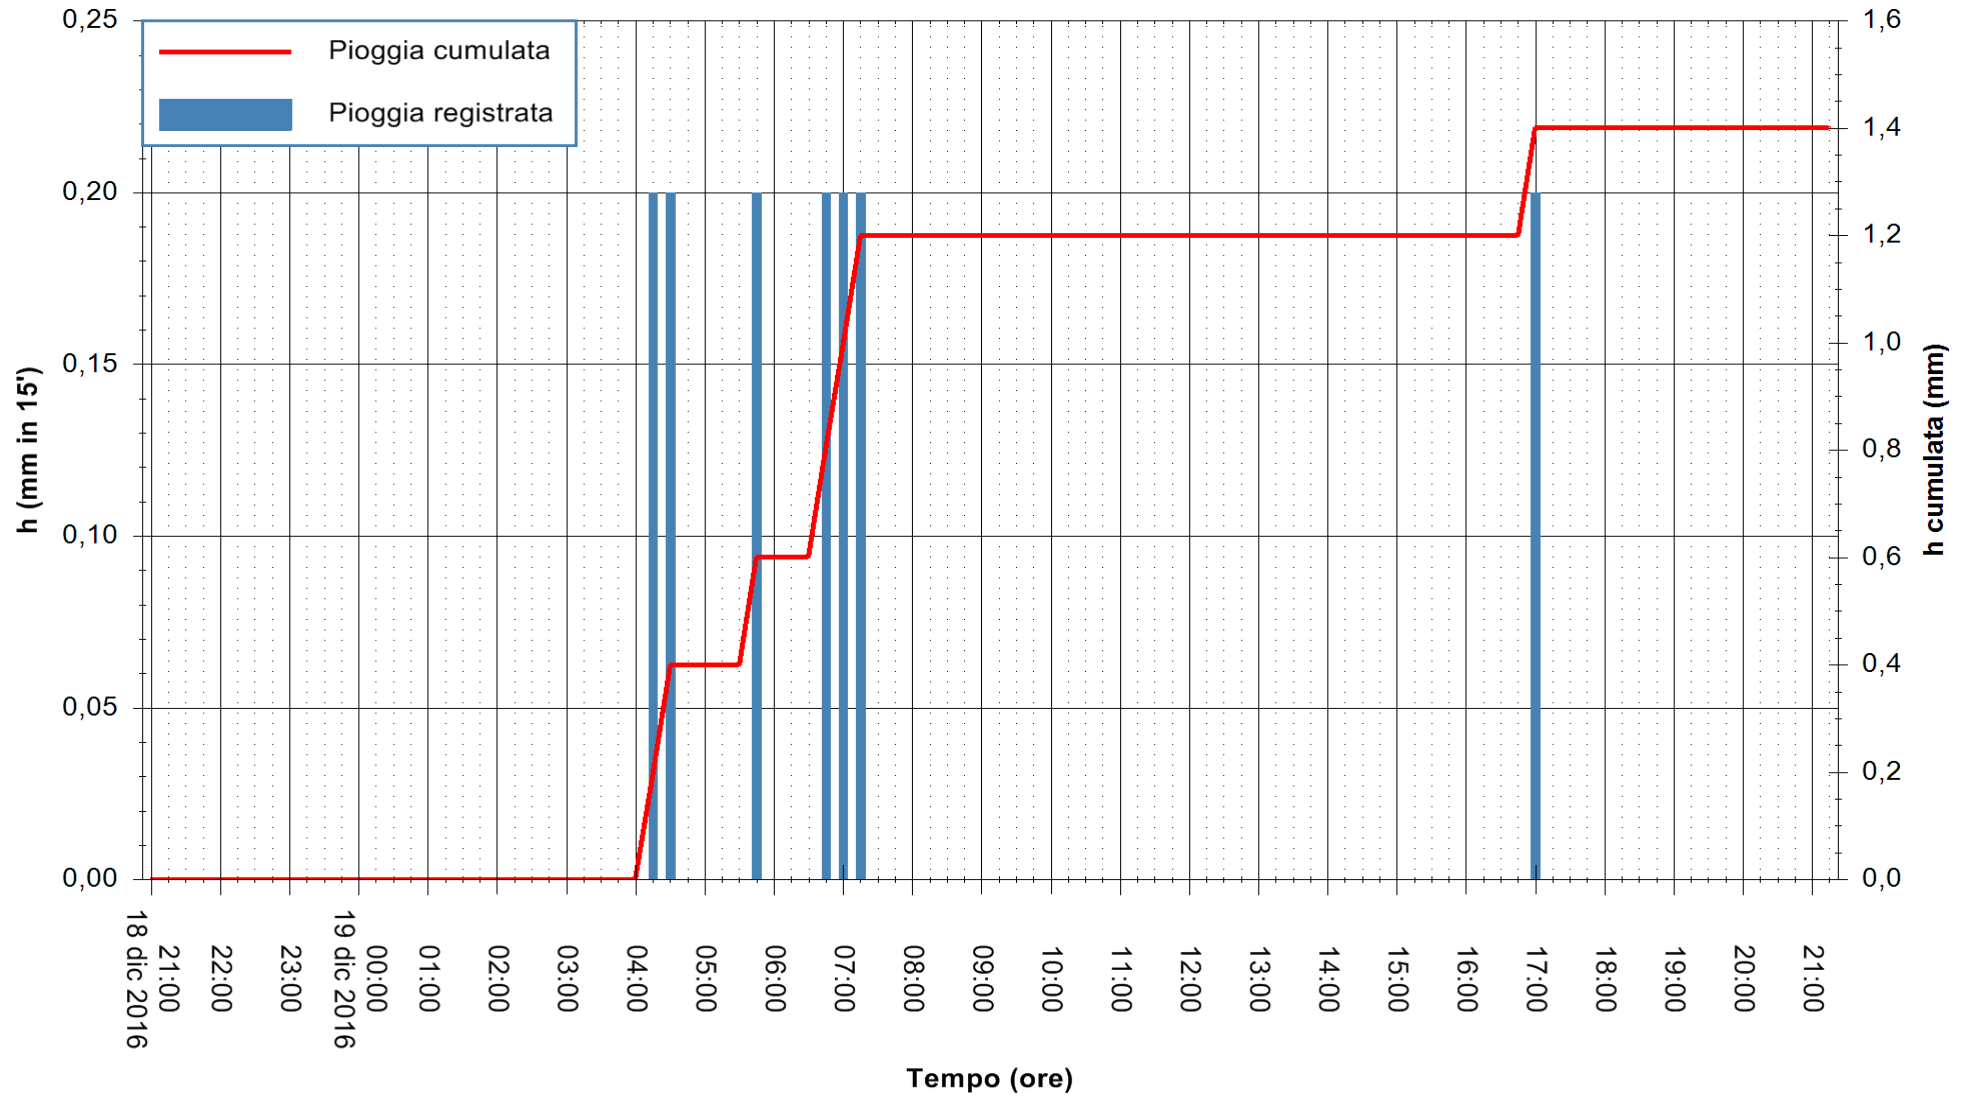

REGIONE AUTÒNOMA DE SARDIGNA
 REGIONE AUTONOMA DELLA SARDEGNA

Stazione pluviometrica Pianu
Area PIANU 15
Pioggia registrata nelle ultime 24 ore
Consultazione alle ore 22:51 del 19/12/2016

ARPAS
F.to il Dirigente Responsabile
Dott. Giuseppe Bianco

REGIONE AUTÒNOMA DE SARDIGNA
REGIONE AUTONOMA DELLA SARDEGNA

Stazione pluviometrica Santa Lucia di Capoterra
Area S.LUCIA
Pioggia registrata nelle ultime 24 ore
Consultazione alle ore 22:51 del 19/12/2016