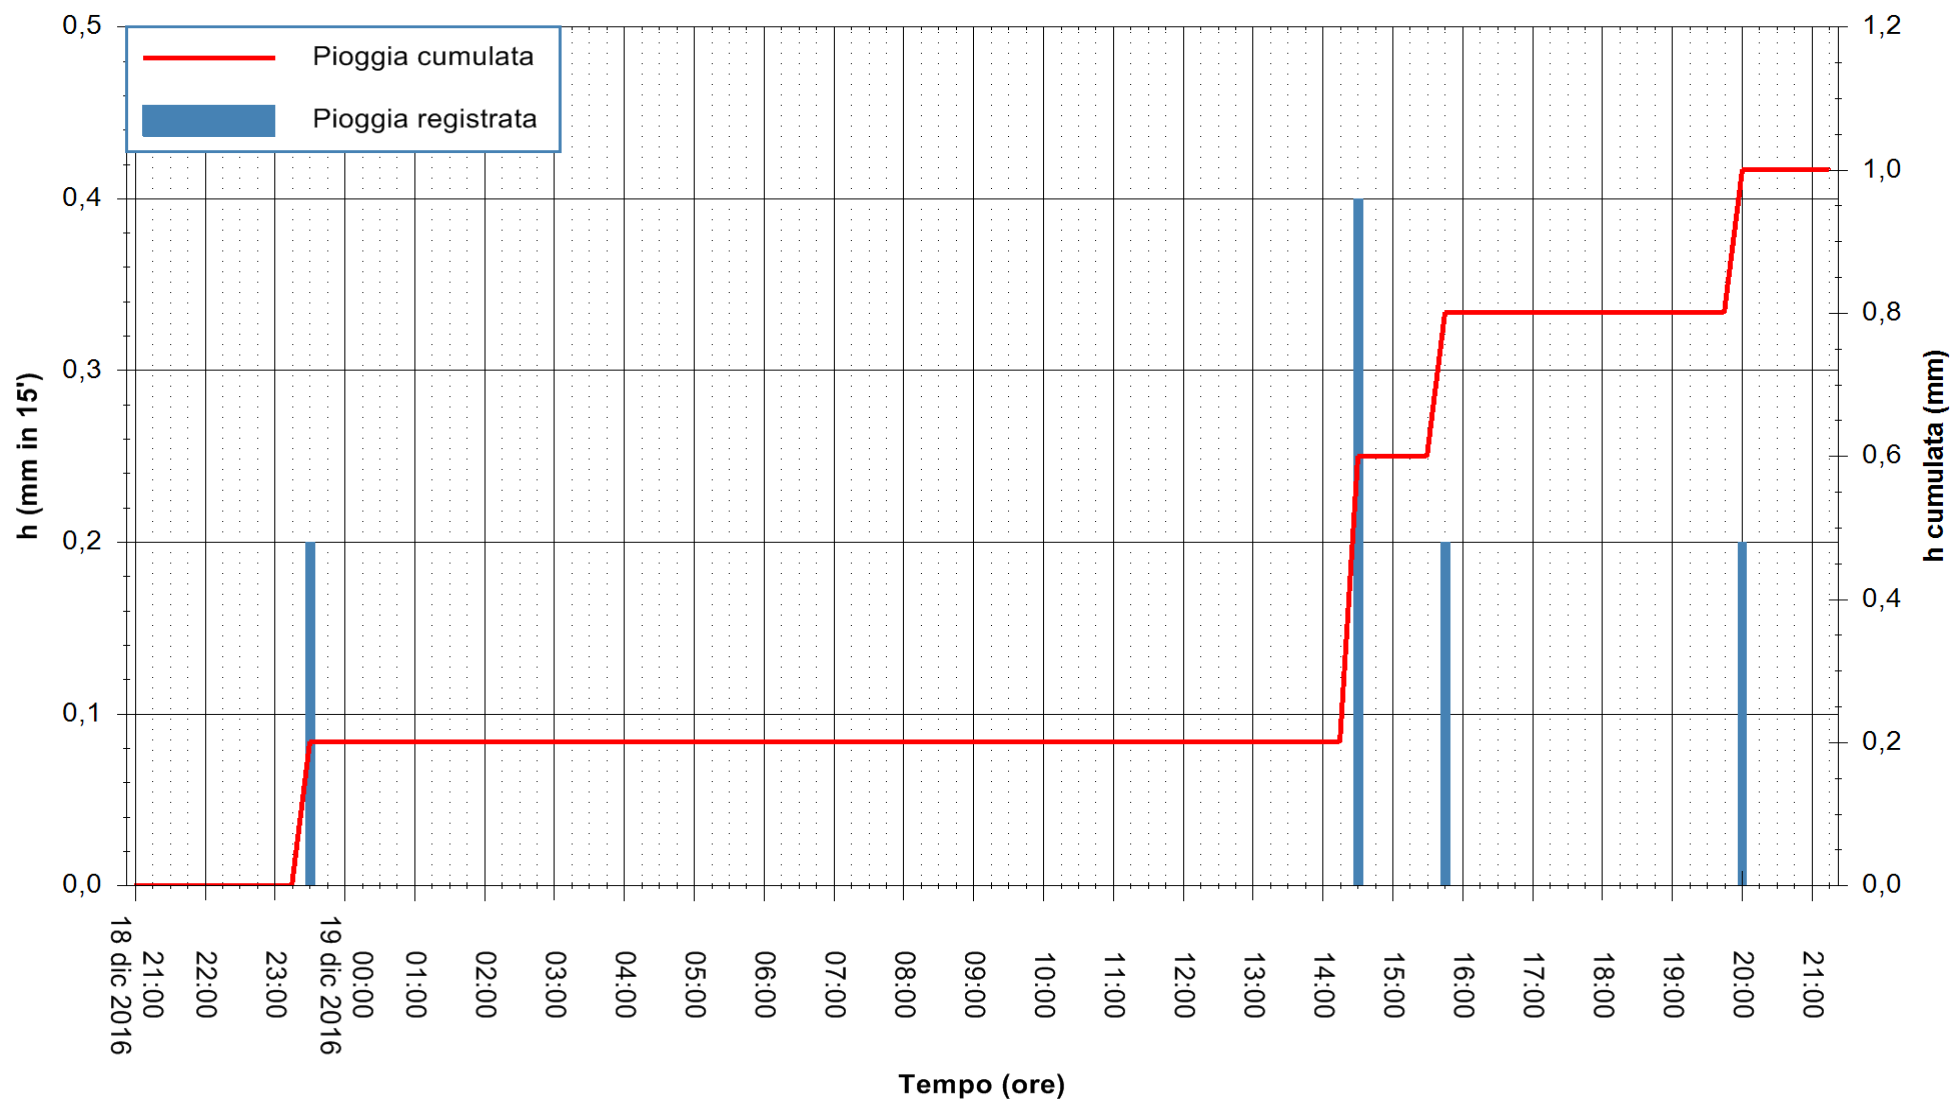

Stazione pluviometrica Fluminimannu a Decimomannu
 Area DECIMOMANNU
 Pioggia registrata nelle ultime 24 ore
 Consultazione alle ore 22:51 del 19/12/2016

ARPAS
 F.to il Dirigente Responsabile
 Dott. Giuseppe Bianco

REGIONE AUTÒNOMA DE SARDIGNA
 REGIONE AUTONOMA DELLA SARDEGNA

Stazione pluviometrica Pianu
Area PIANU 15
Pioggia registrata nelle ultime 24 ore
Consultazione alle ore 22:51 del 19/12/2016

ARPAS
F.to il Dirigente Responsabile
Dott. Giuseppe Bianco

REGIONE AUTÒNOMA DE SARDIGNA
REGIONE AUTONOMA DELLA SARDEGNA

Stazione pluviometrica Santa Lucia di Capoterra
Area S.LUCIA
Pioggia registrata nelle ultime 24 ore
Consultazione alle ore 22:51 del 19/12/2016