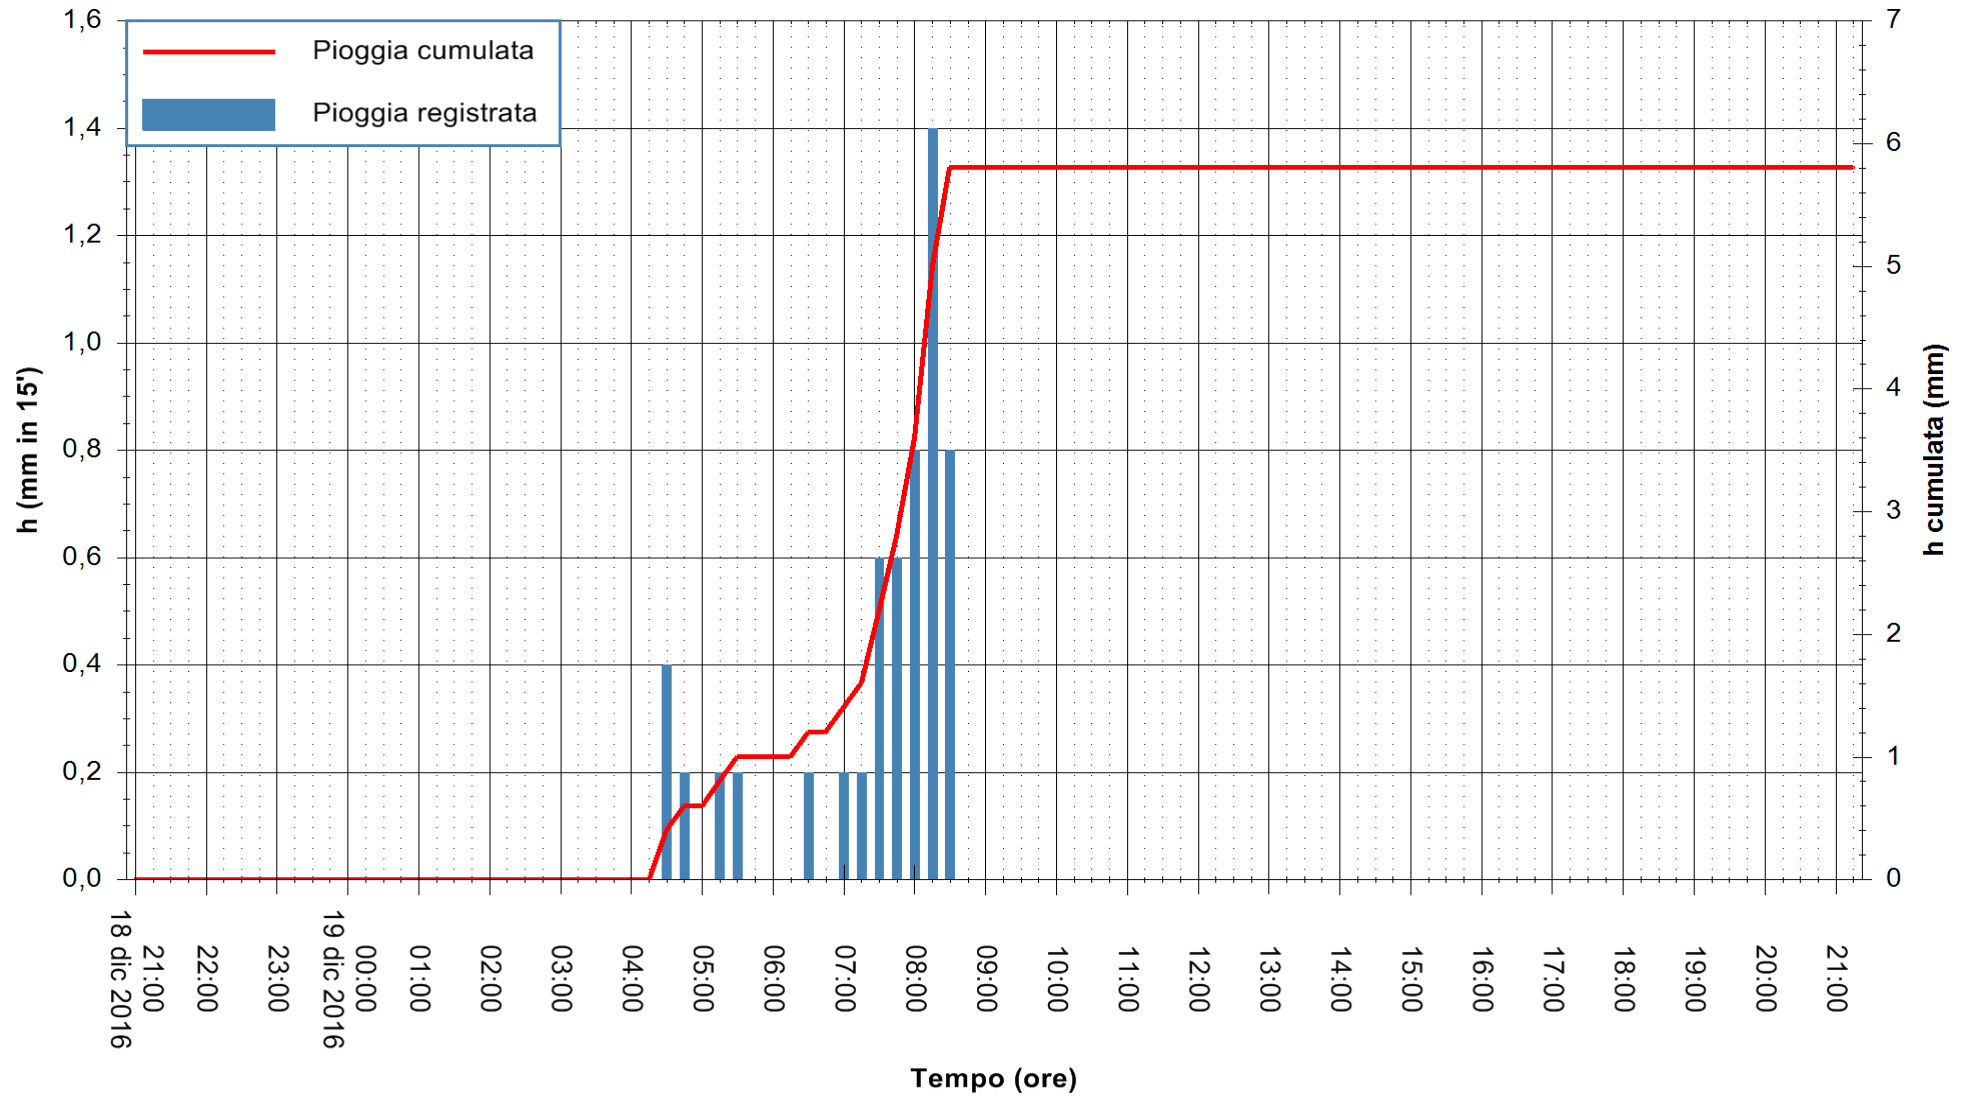

REGIONE AUTÒNOMA DE SARDIGNA
 REGIONE AUTONOMA DELLA SARDEGNA

Stazione pluviometrica Pianu
Area PIANU 15
Pioggia registrata nelle ultime 24 ore
Consultazione alle ore 22:51 del 19/12/2016

ARPAS
F.to il Dirigente Responsabile
Dott. Giuseppe Bianco

REGIONE AUTÒNOMA DE SARDIGNA
REGIONE AUTONOMA DELLA SARDEGNA

Stazione pluviometrica Santa Lucia di Capoterra
Area S.LUCIA
Pioggia registrata nelle ultime 24 ore
Consultazione alle ore 22:51 del 19/12/2016