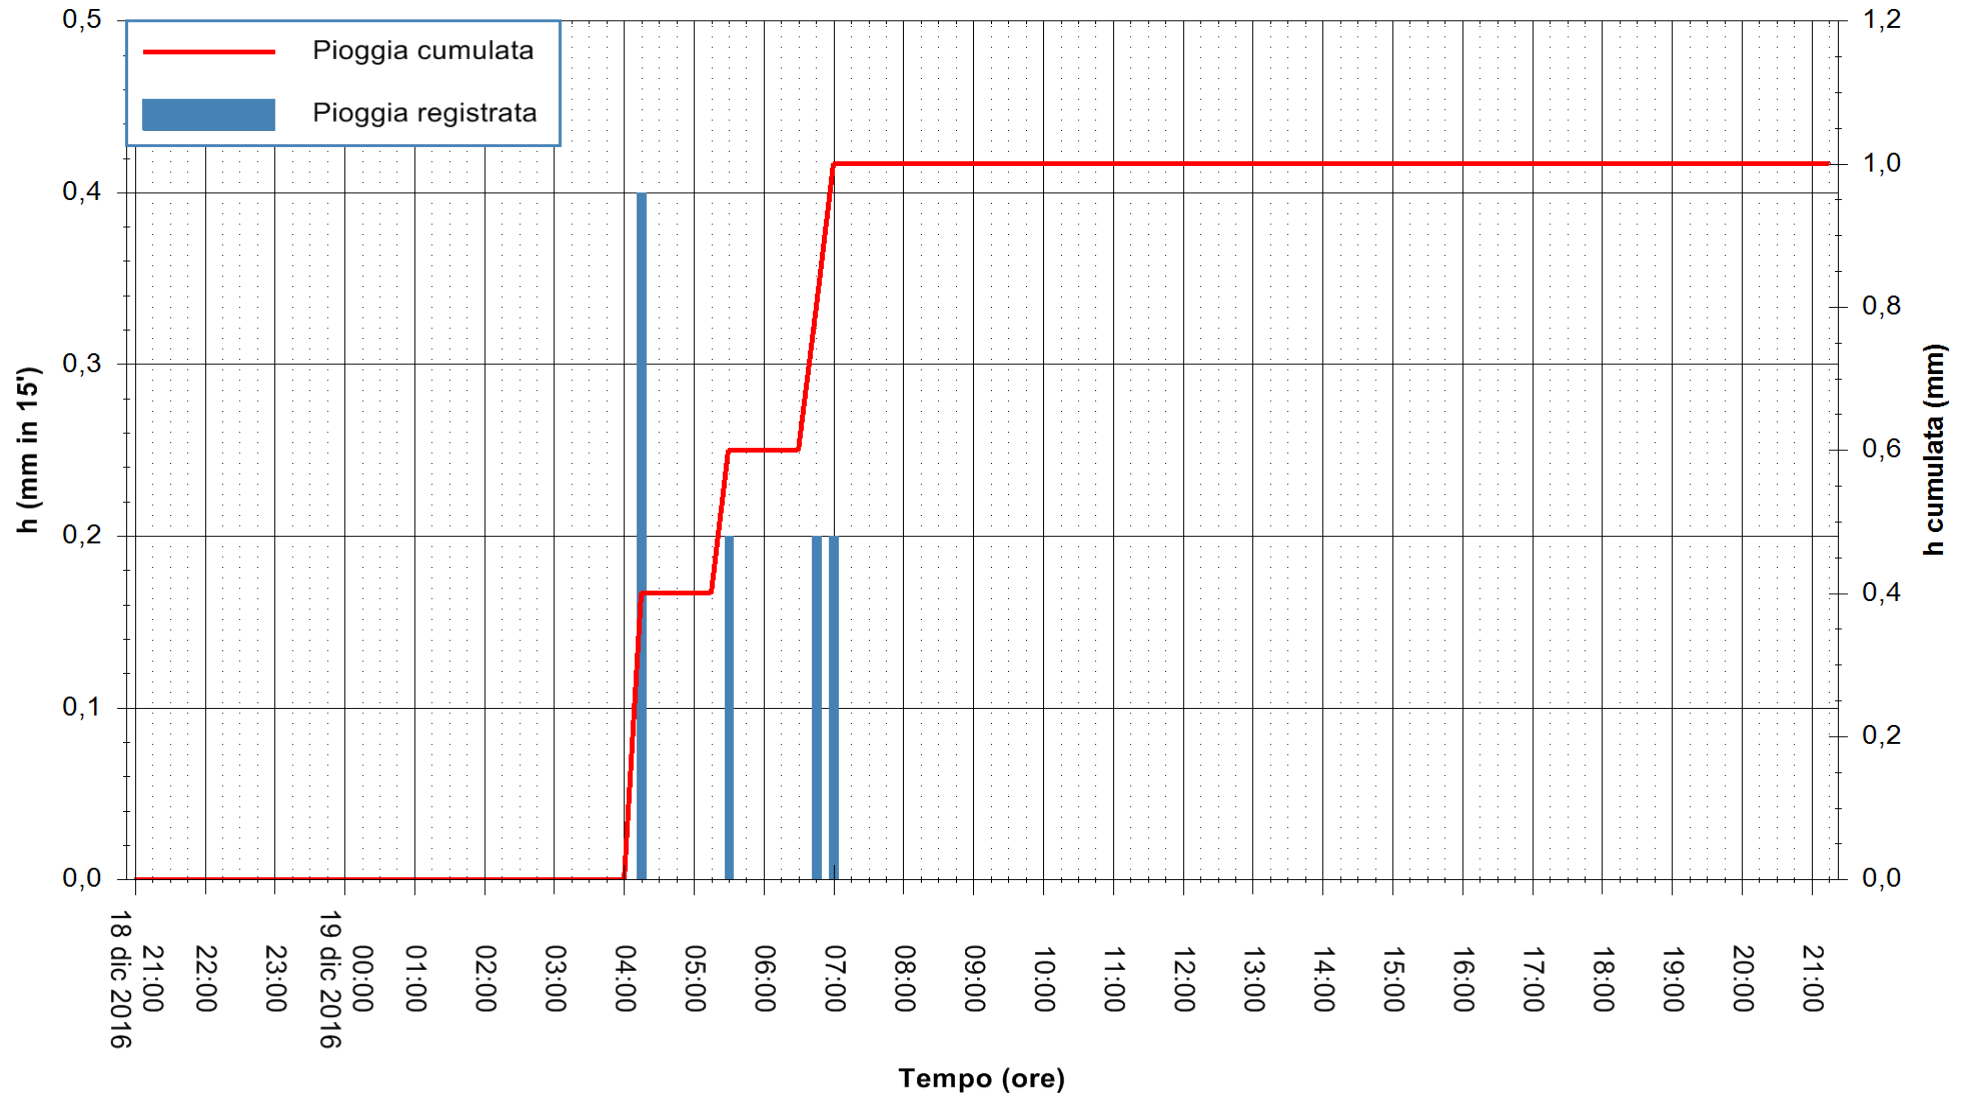

REGIONE AUTÒNOMA DE SARDIGNA
 REGIONE AUTONOMA DELLA SARDEGNA

Stazione pluviometrica Pianu
Area PIANU 15
Pioggia registrata nelle ultime 24 ore
Consultazione alle ore 22:51 del 19/12/2016

ARPAS
F.to il Dirigente Responsabile
Dott. Giuseppe Bianco

REGIONE AUTÒNOMA DE SARDIGNA
REGIONE AUTONOMA DELLA SARDEGNA

Stazione pluviometrica Santa Lucia di Capoterra
Area S.LUCIA
Pioggia registrata nelle ultime 24 ore
Consultazione alle ore 22:51 del 19/12/2016