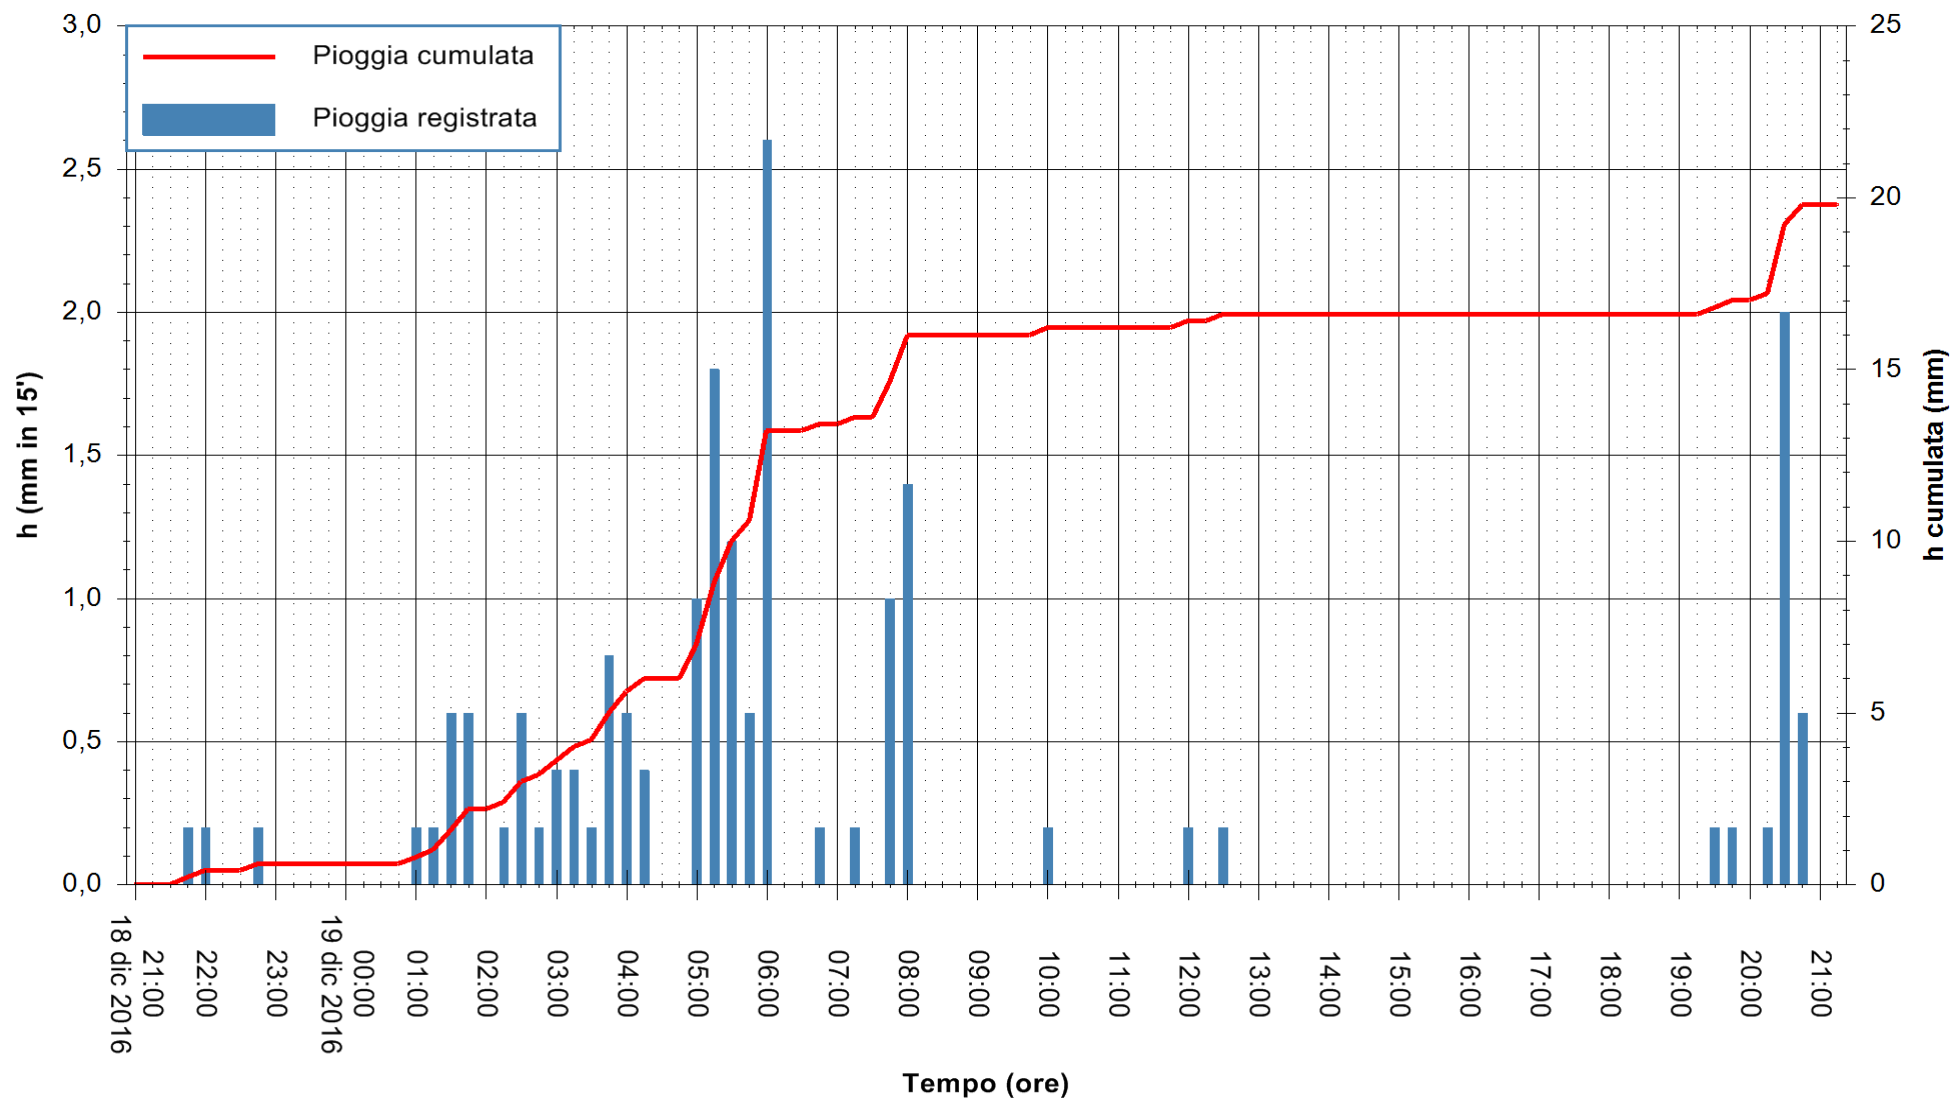

Stazione pluviometrica Fluminimannu a Decimomannu
 Area DECIMOMANNU
 Pioggia registrata nelle ultime 24 ore
 Consultazione alle ore 22:51 del 19/12/2016

ARPAS
 F.to il Dirigente Responsabile
 Dott. Giuseppe Bianco

REGIONE AUTÒNOMA DE SARDIGNA
REGIONE AUTONOMA DELLA SARDEGNA

Stazione pluviometrica Santa Lucia di Capoterra
Area S.LUCIA
Pioggia registrata nelle ultime 24 ore
Consultazione alle ore 22:51 del 19/12/2016