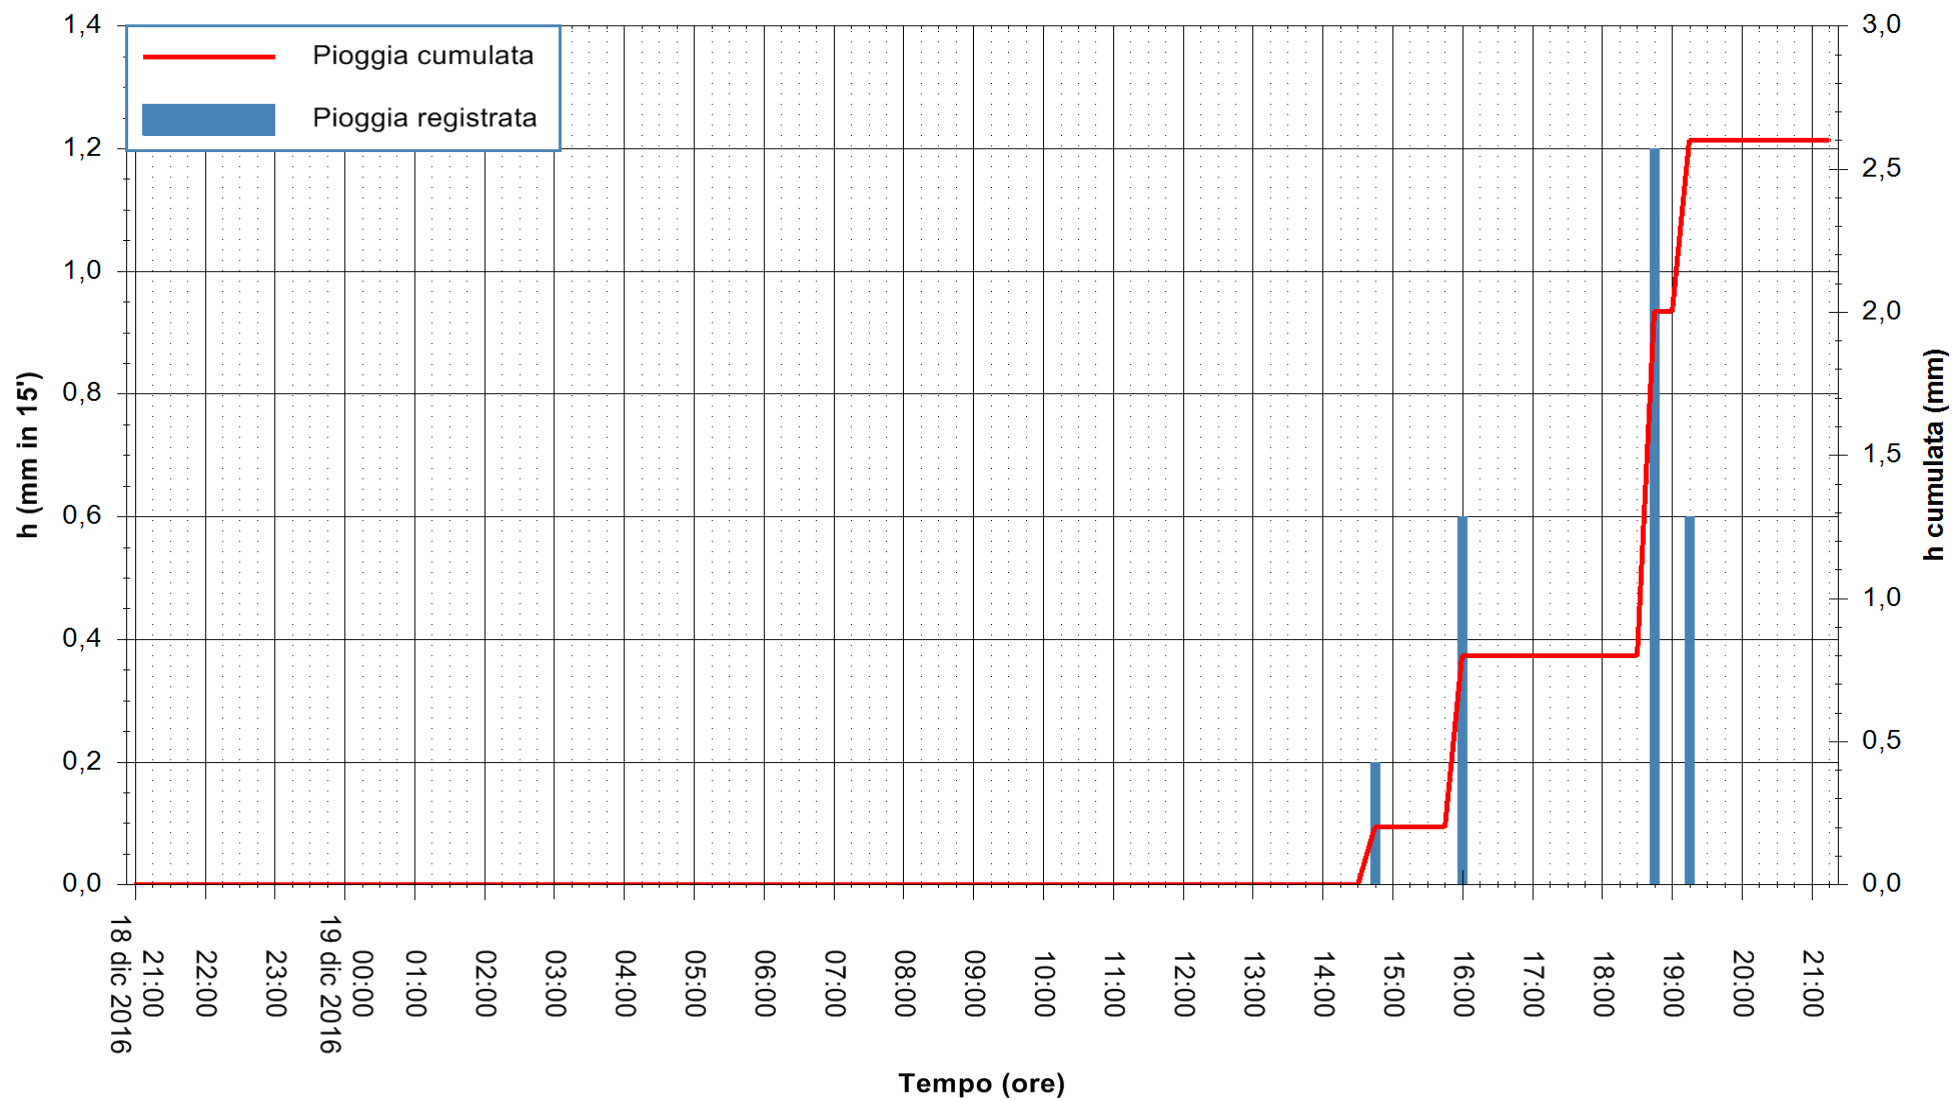

Stazione pluviometrica Fluminimannu a Decimomannu
 Area DECIMOMANNU
 Pioggia registrata nelle ultime 24 ore
 Consultazione alle ore 22:51 del 19/12/2016

ARPAS
 F.to il Dirigente Responsabile
 Dott. Giuseppe Bianco

REGIONE AUTÒNOMA DE SARDIGNA
 REGIONE AUTONOMA DELLA SARDEGNA

Stazione pluviometrica Pianu
Area PIANU 15
Pioggia registrata nelle ultime 24 ore
Consultazione alle ore 22:51 del 19/12/2016

ARPAS
F.to il Dirigente Responsabile
Dott. Giuseppe Bianco

REGIONE AUTÒNOMA DE SARDIGNA
REGIONE AUTONOMA DELLA SARDEGNA

Stazione pluviometrica Santa Lucia di Capoterra
Area S.LUCIA
Pioggia registrata nelle ultime 24 ore
Consultazione alle ore 22:51 del 19/12/2016