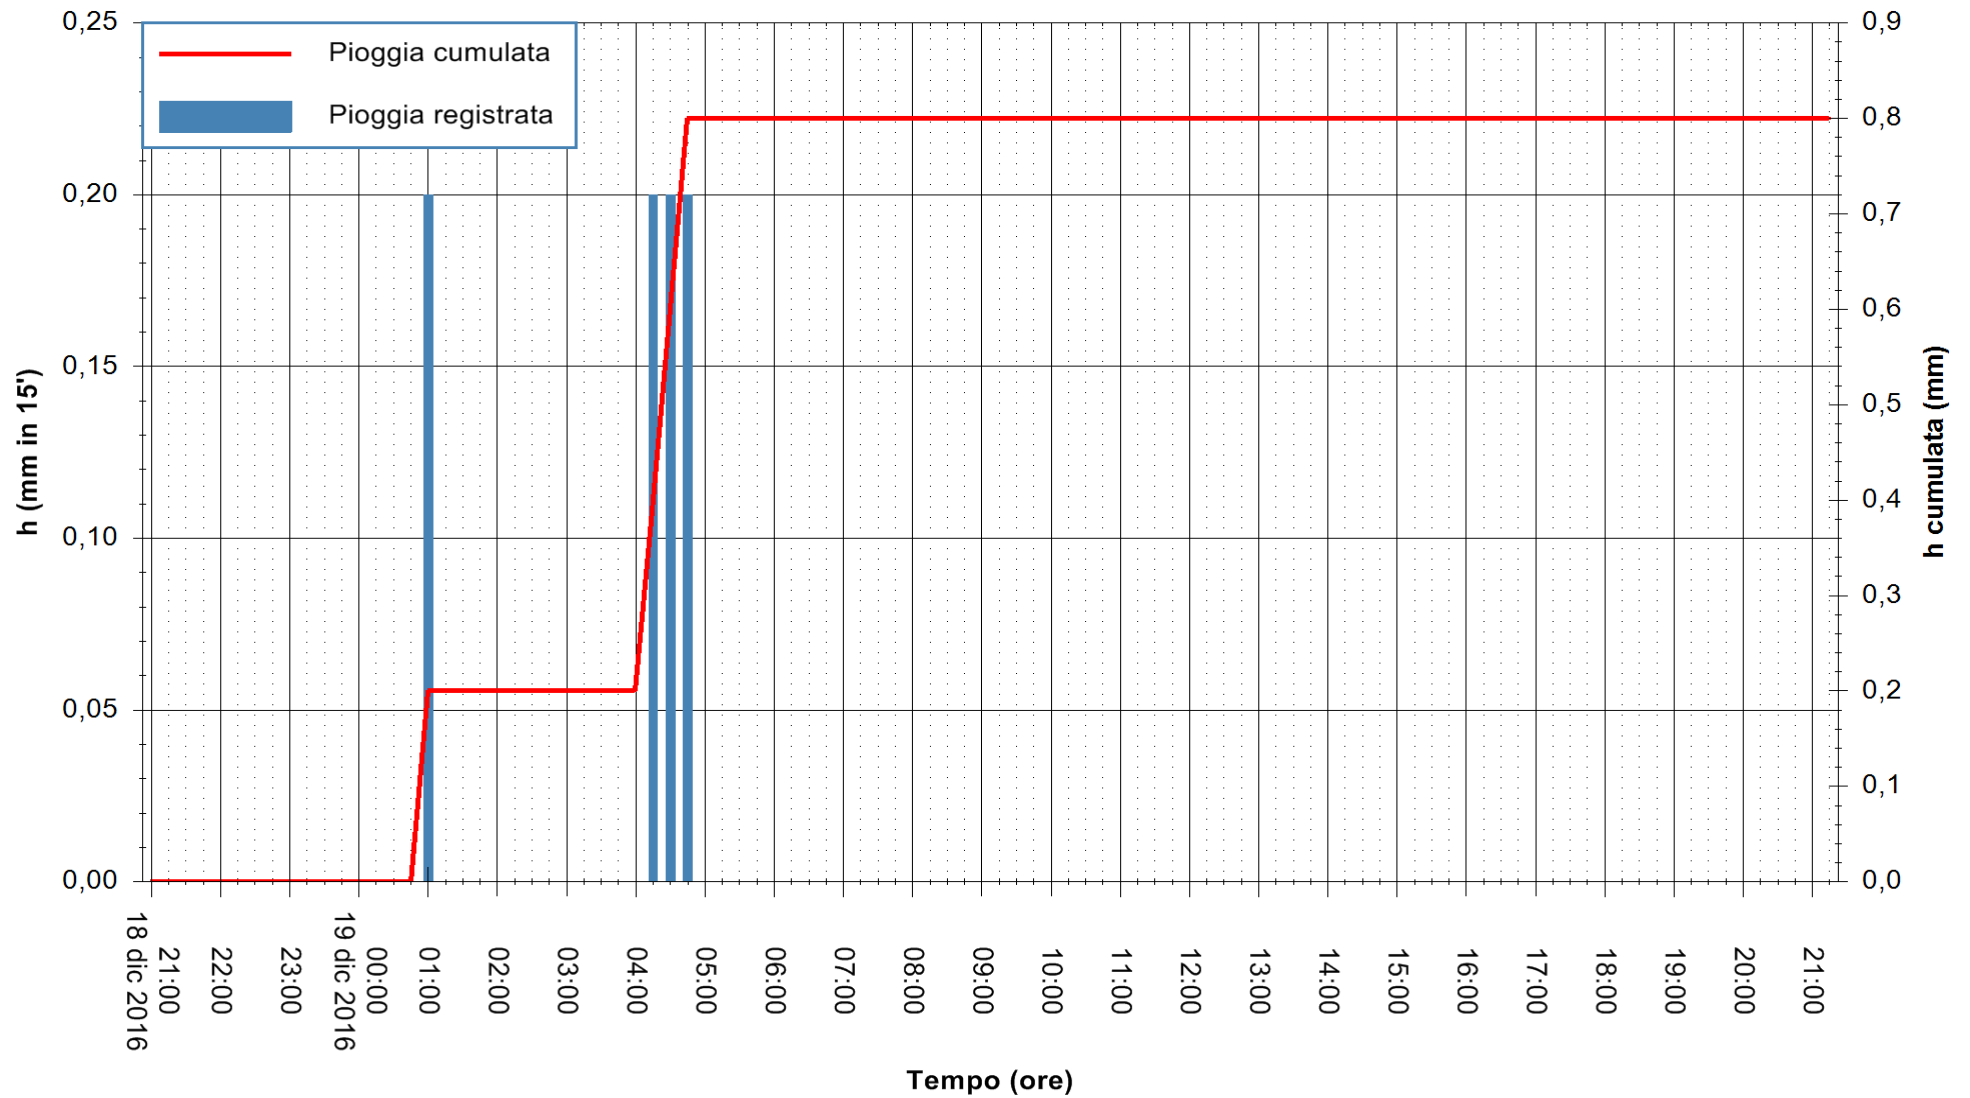

REGIONE AUTÒNOMA DE SARDIGNA
REGIONE AUTONOMA DELLA SARDEGNA

Stazione pluviometrica Santa Lucia di Capoterra
Area S.LUCIA
Pioggia registrata nelle ultime 24 ore
Consultazione alle ore 22:51 del 19/12/2016