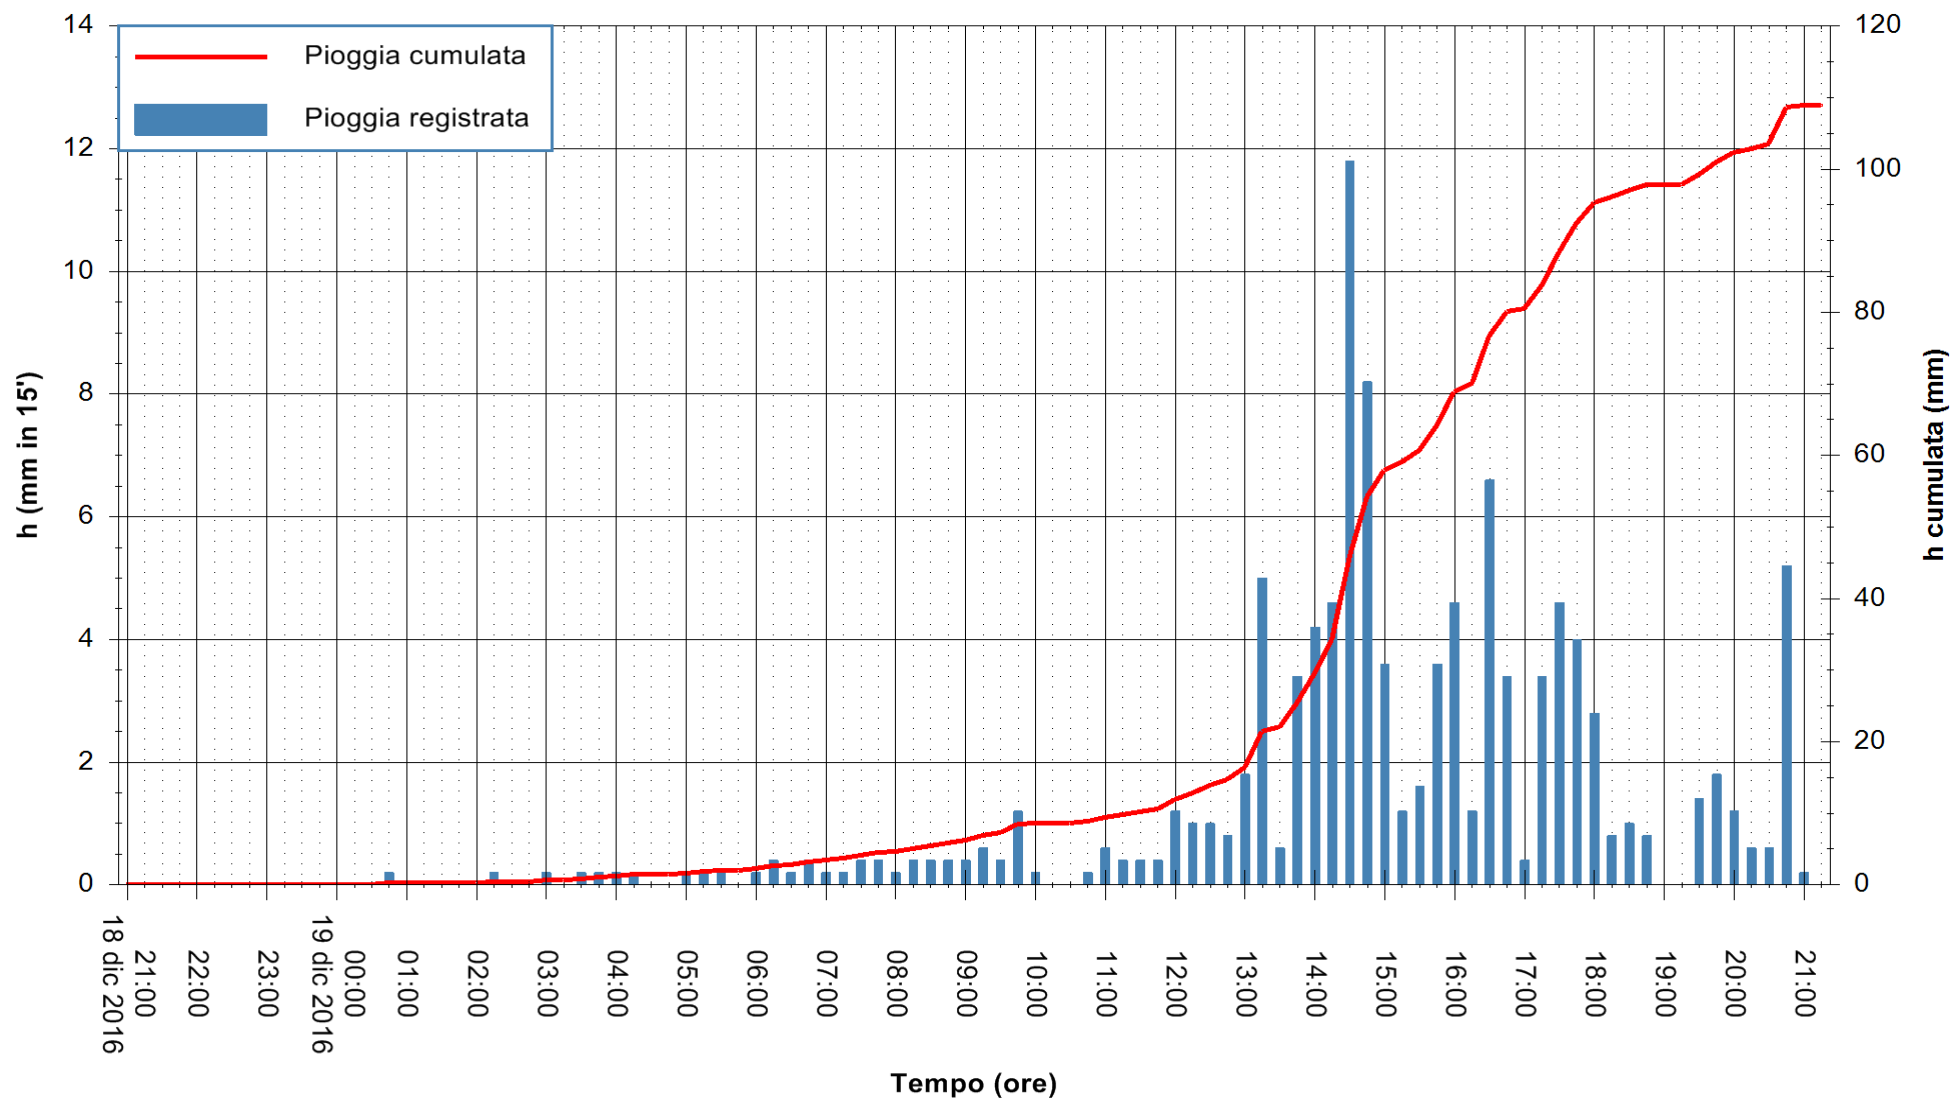

Stazione pluviometrica Fluminimannu a Decimomannu
 Area DECIMOMANNU
 Pioggia registrata nelle ultime 24 ore
 Consultazione alle ore 22:51 del 19/12/2016

ARPAS
 F.to il Dirigente Responsabile
 Dott. Giuseppe Bianco

REGIONE AUTÒNOMA DE SARDIGNA
 REGIONE AUTONOMA DELLA SARDEGNA

Stazione pluviometrica Pianu
Area PIANU 15
Pioggia registrata nelle ultime 24 ore
Consultazione alle ore 22:51 del 19/12/2016

ARPAS
F.to il Dirigente Responsabile
Dott. Giuseppe Bianco

REGIONE AUTÒNOMA DE SARDIGNA
REGIONE AUTONOMA DELLA SARDEGNA

Stazione pluviometrica Santa Lucia di Capoterra
Area S.LUCIA
Pioggia registrata nelle ultime 24 ore
Consultazione alle ore 22:51 del 19/12/2016