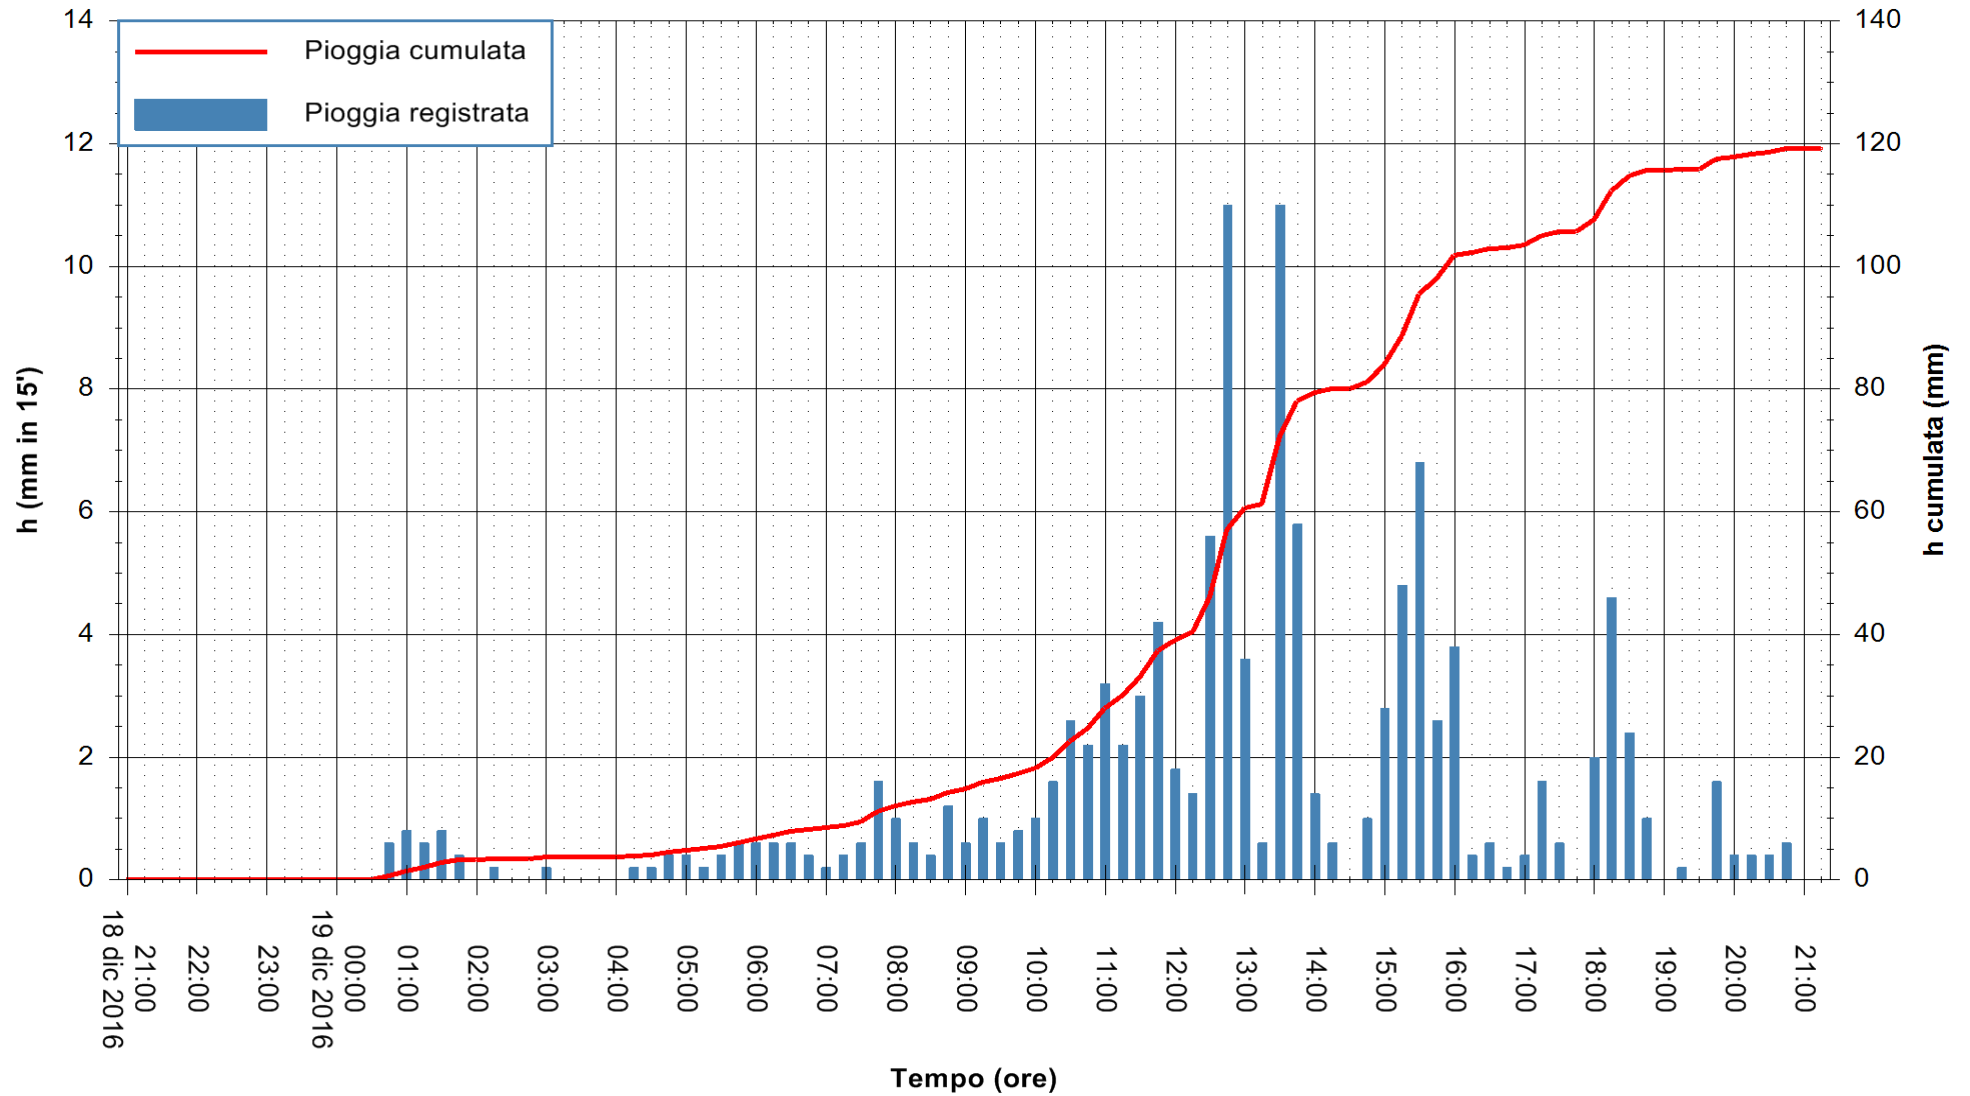

REGIONE AUTÒNOMA DE SARDIGNA
REGIONE AUTONOMA DELLA SARDEGNA

Stazione pluviometrica Santa Lucia di Capoterra
Area S.LUCIA
Pioggia registrata nelle ultime 24 ore
Consultazione alle ore 22:51 del 19/12/2016