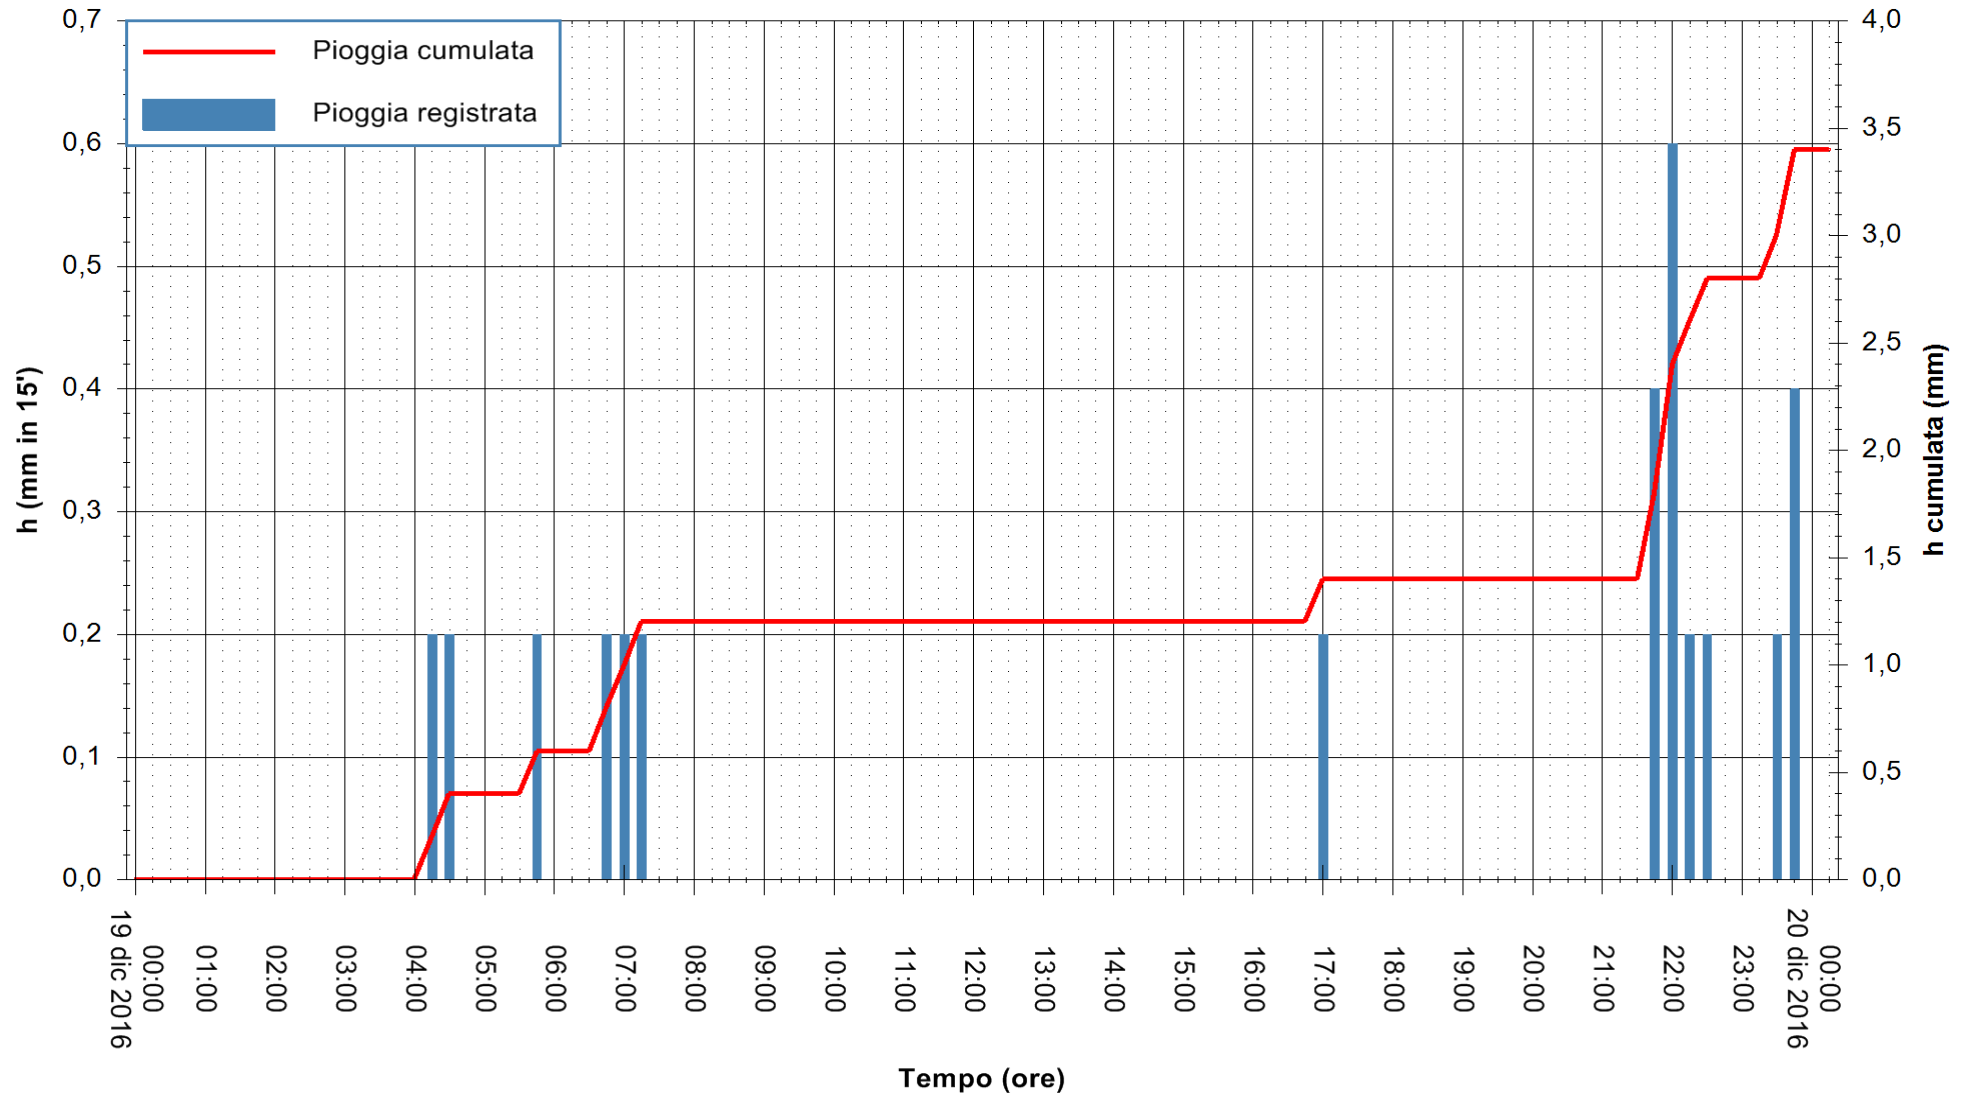

REGIONE AUTONOMA DE SARDIGNA
REGIONE AUTONOMA DELLA SARDEGNA

Stazione pluviometrica Pianu
Area PIANU 15
Pioggia registrata nelle ultime 24 ore
Consultazione alle ore 01:51 del 20/12/2016

ARPAS
F.to il Dirigente Responsabile
Dott. Giuseppe Bianco

REGIONE AUTONOMA DE SARDIGNA
REGIONE AUTONOMA DELLA SARDEGNA

Stazione pluviometrica Santa Lucia di Capoterra
 Area S.LUCIA
 Pioggia registrata nelle ultime 24 ore
 Consultazione alle ore 01:51 del 20/12/2016