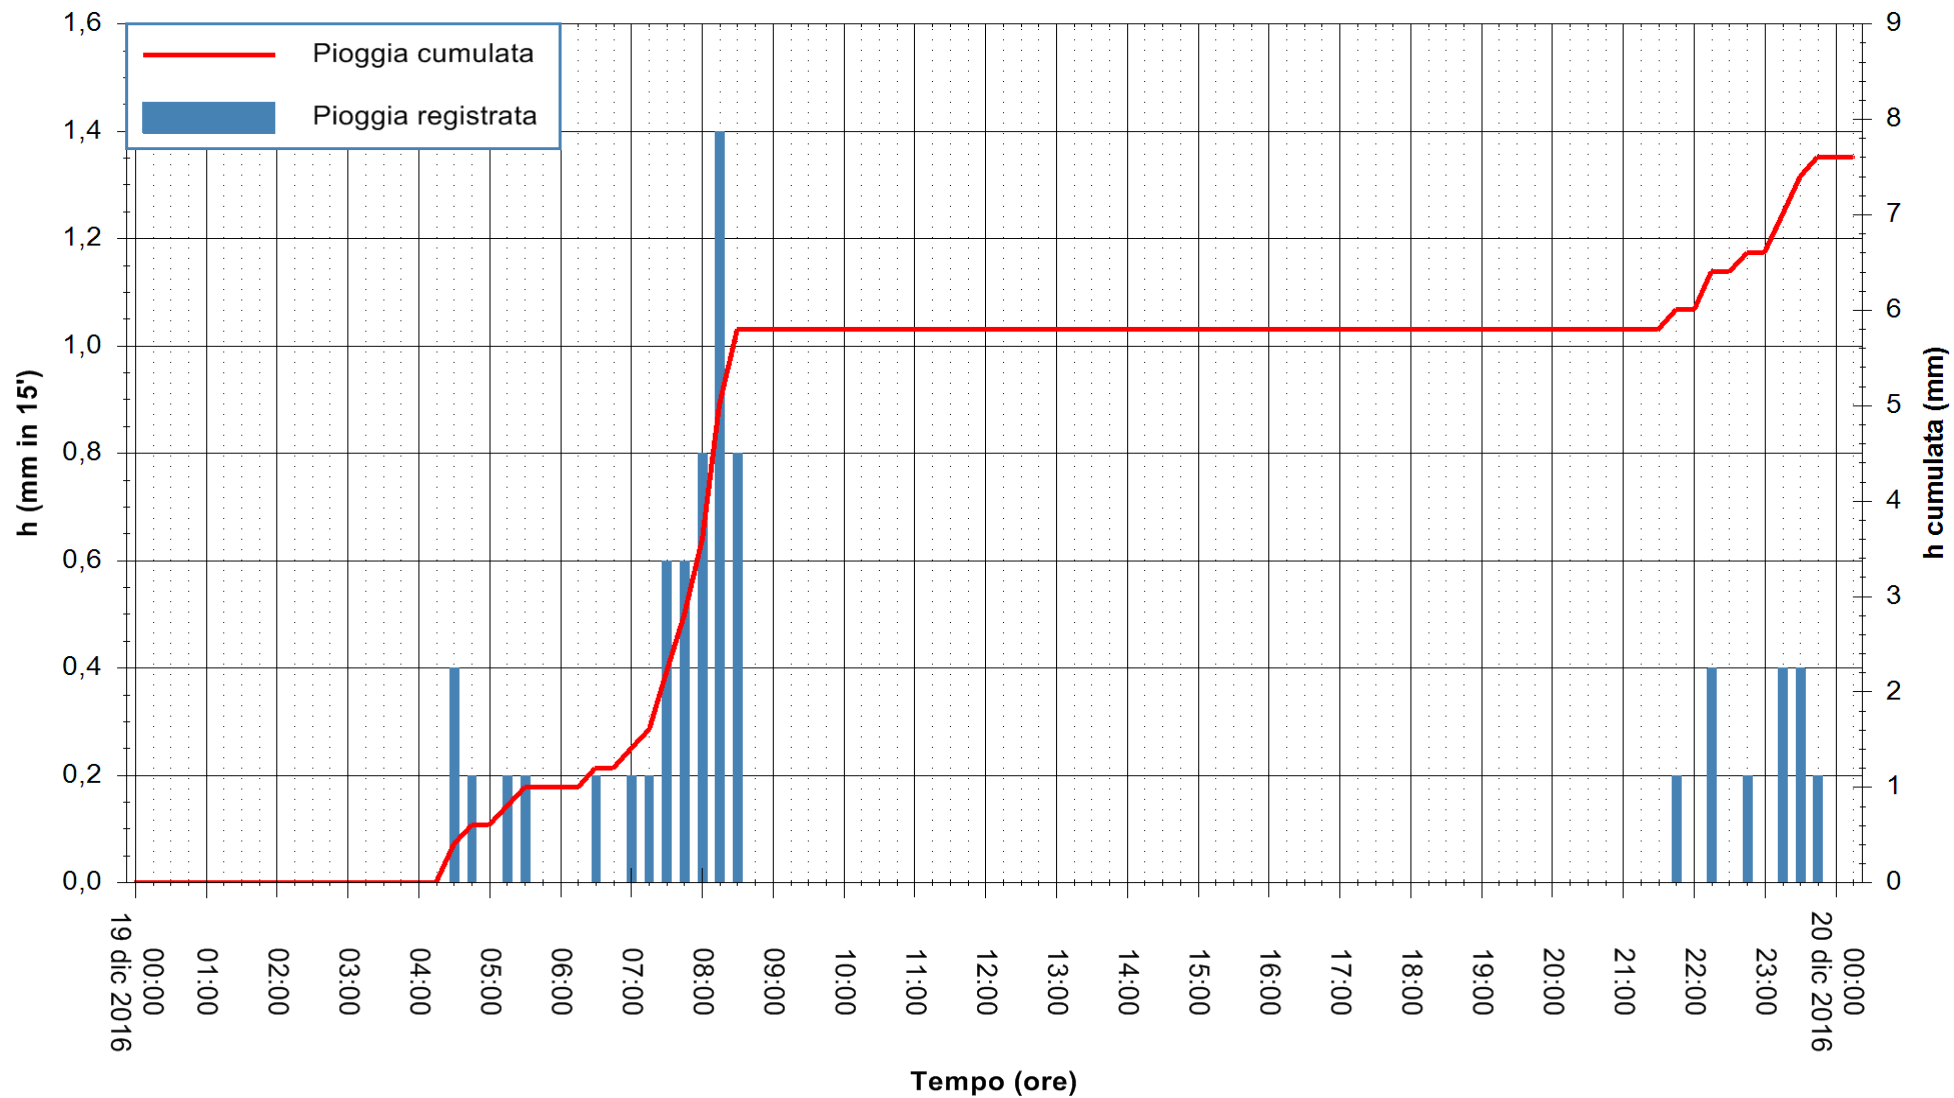

Stazione pluviometrica Fluminimannu a Decimomannu
Area DECIMOMANNU
Pioggia registrata nelle ultime 24 ore
Consultazione alle ore 01:51 del 20/12/2016

ARPAS
F.to il Dirigente Responsabile
Dott. Giuseppe Bianco

REGIONE AUTONOMA DE SARDIGNA
REGIONE AUTONOMA DELLA SARDEGNA

Stazione pluviometrica Pianu
Area PIANU 15
Pioggia registrata nelle ultime 24 ore
Consultazione alle ore 01:51 del 20/12/2016

ARPAS
F.to il Dirigente Responsabile
Dott. Giuseppe Bianco

REGIONE AUTONOMA DE SARDIGNA
REGIONE AUTONOMA DELLA SARDEGNA

Stazione pluviometrica Santa Lucia di Capoterra
 Area S.LUCIA
 Pioggia registrata nelle ultime 24 ore
 Consultazione alle ore 01:51 del 20/12/2016