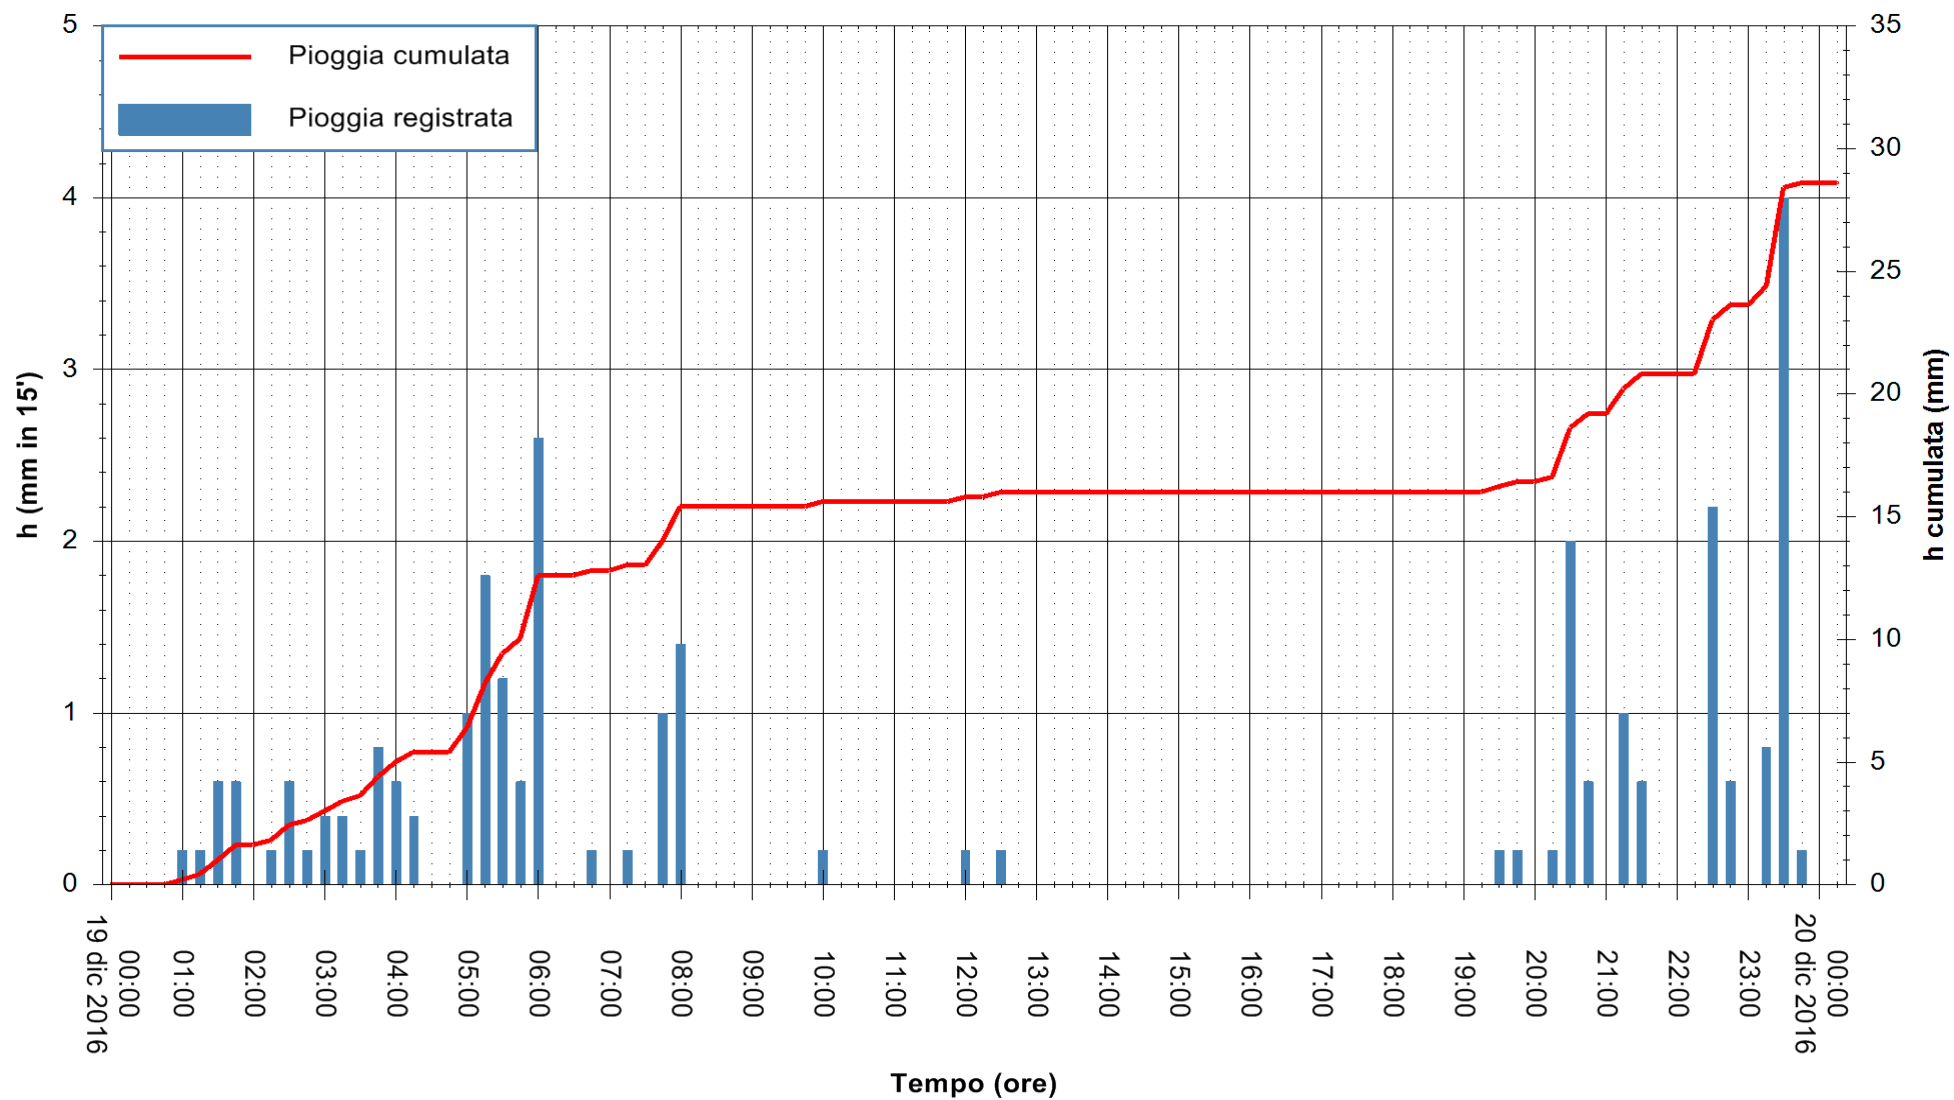

REGIONE AUTONOMA DE SARDIGNA
REGIONE AUTONOMA DELLA SARDEGNA

Stazione pluviometrica Santa Lucia di Capoterra
 Area S.LUCIA
 Pioggia registrata nelle ultime 24 ore
 Consultazione alle ore 01:51 del 20/12/2016

ARPAS
 F.to il Dirigente Responsabile
 Dott. Giuseppe Bianco

REGIONE AUTÒNOMA DE SARDIGNA
 REGIONE AUTONOMA DELLA SARDEGNA

Stazione pluviometrica San Priamo
Area SAN PRIAMO
Pioggia registrata nelle ultime 24 ore
Consultazione alle ore 01:51 del 20/12/2016