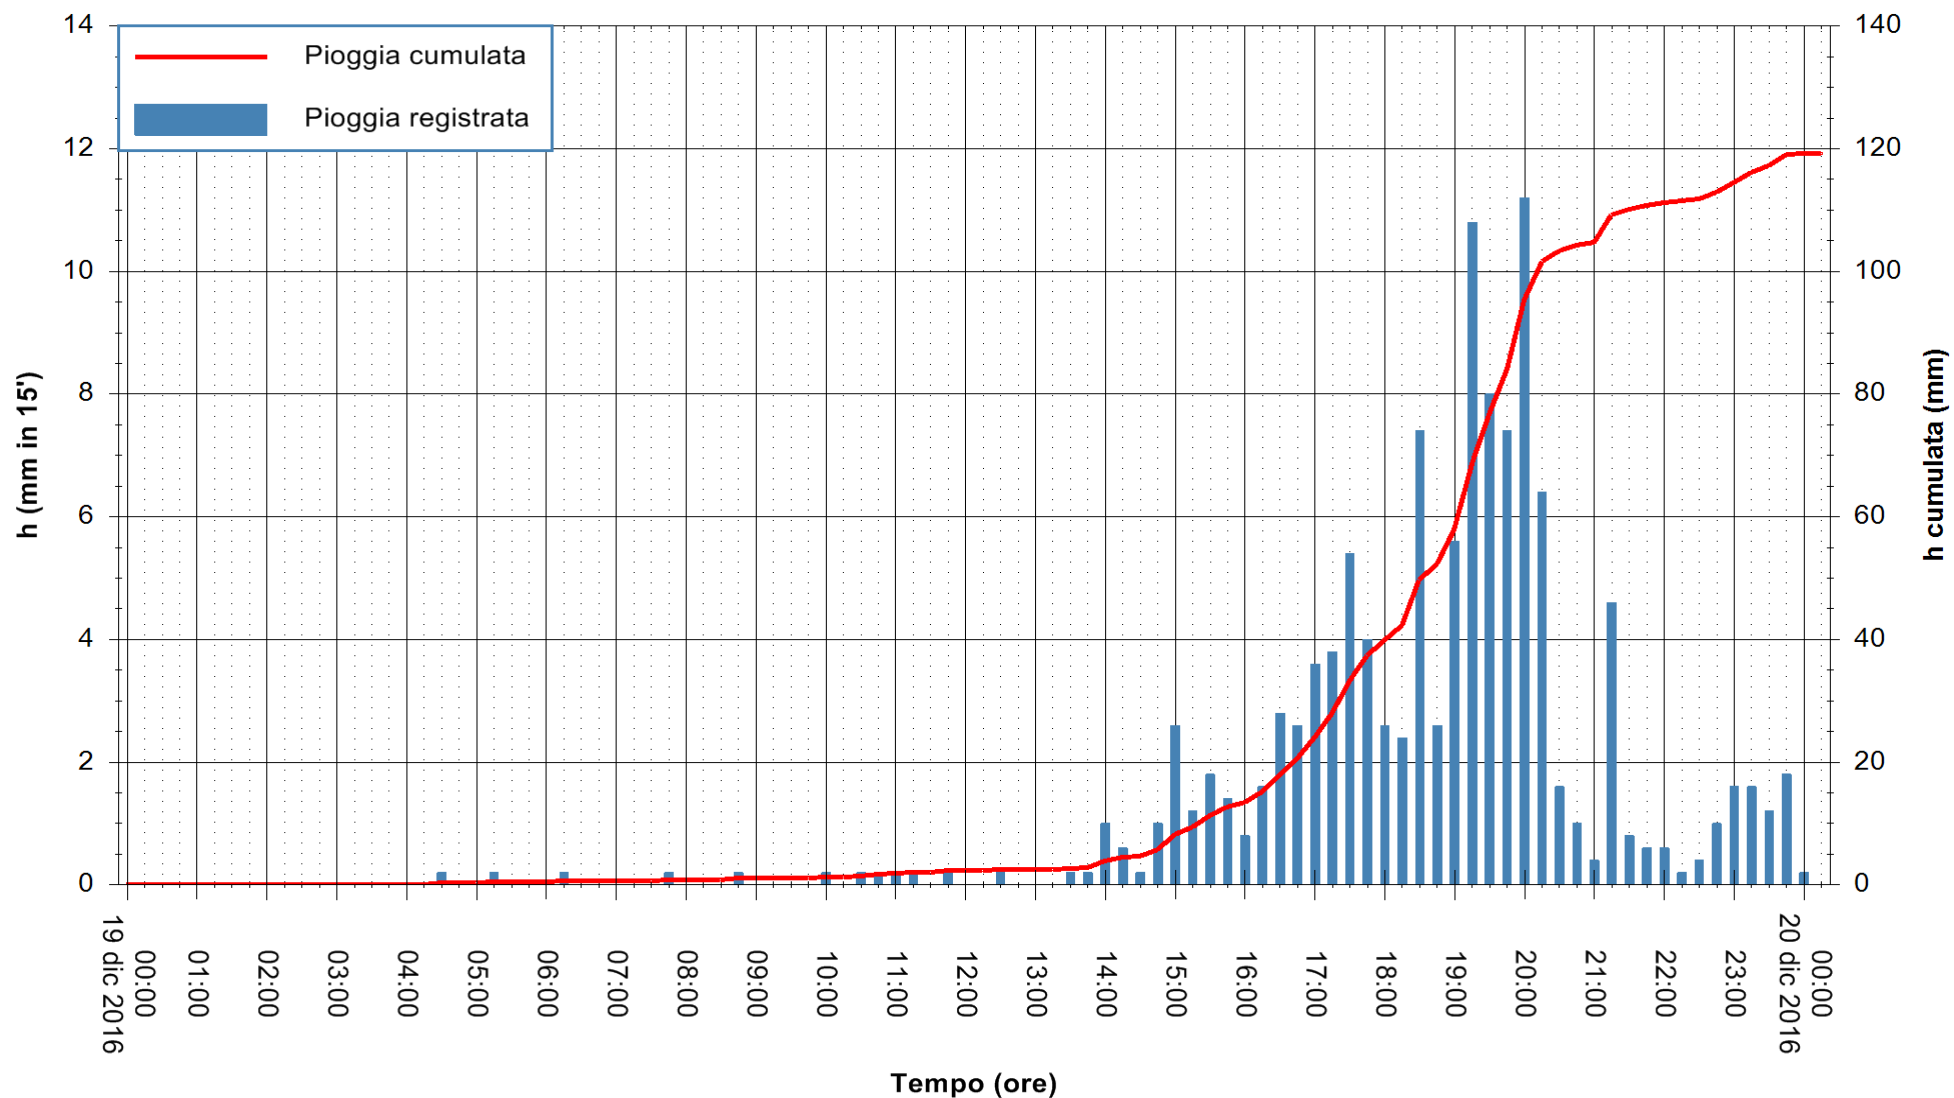

ARPAS
F.to il Dirigente Responsabile
Dott. Giuseppe Bianco

REGIONE AUTÒNOMA DE SARDIGNA
REGIONE AUTONOMA DELLA SARDEGNA

Stazione pluviometrica Flumineddu ad Allai
Area ALLAI
Pioggia registrata nelle ultime 24 ore
Consultazione alle ore 01:51 del 20/12/2016