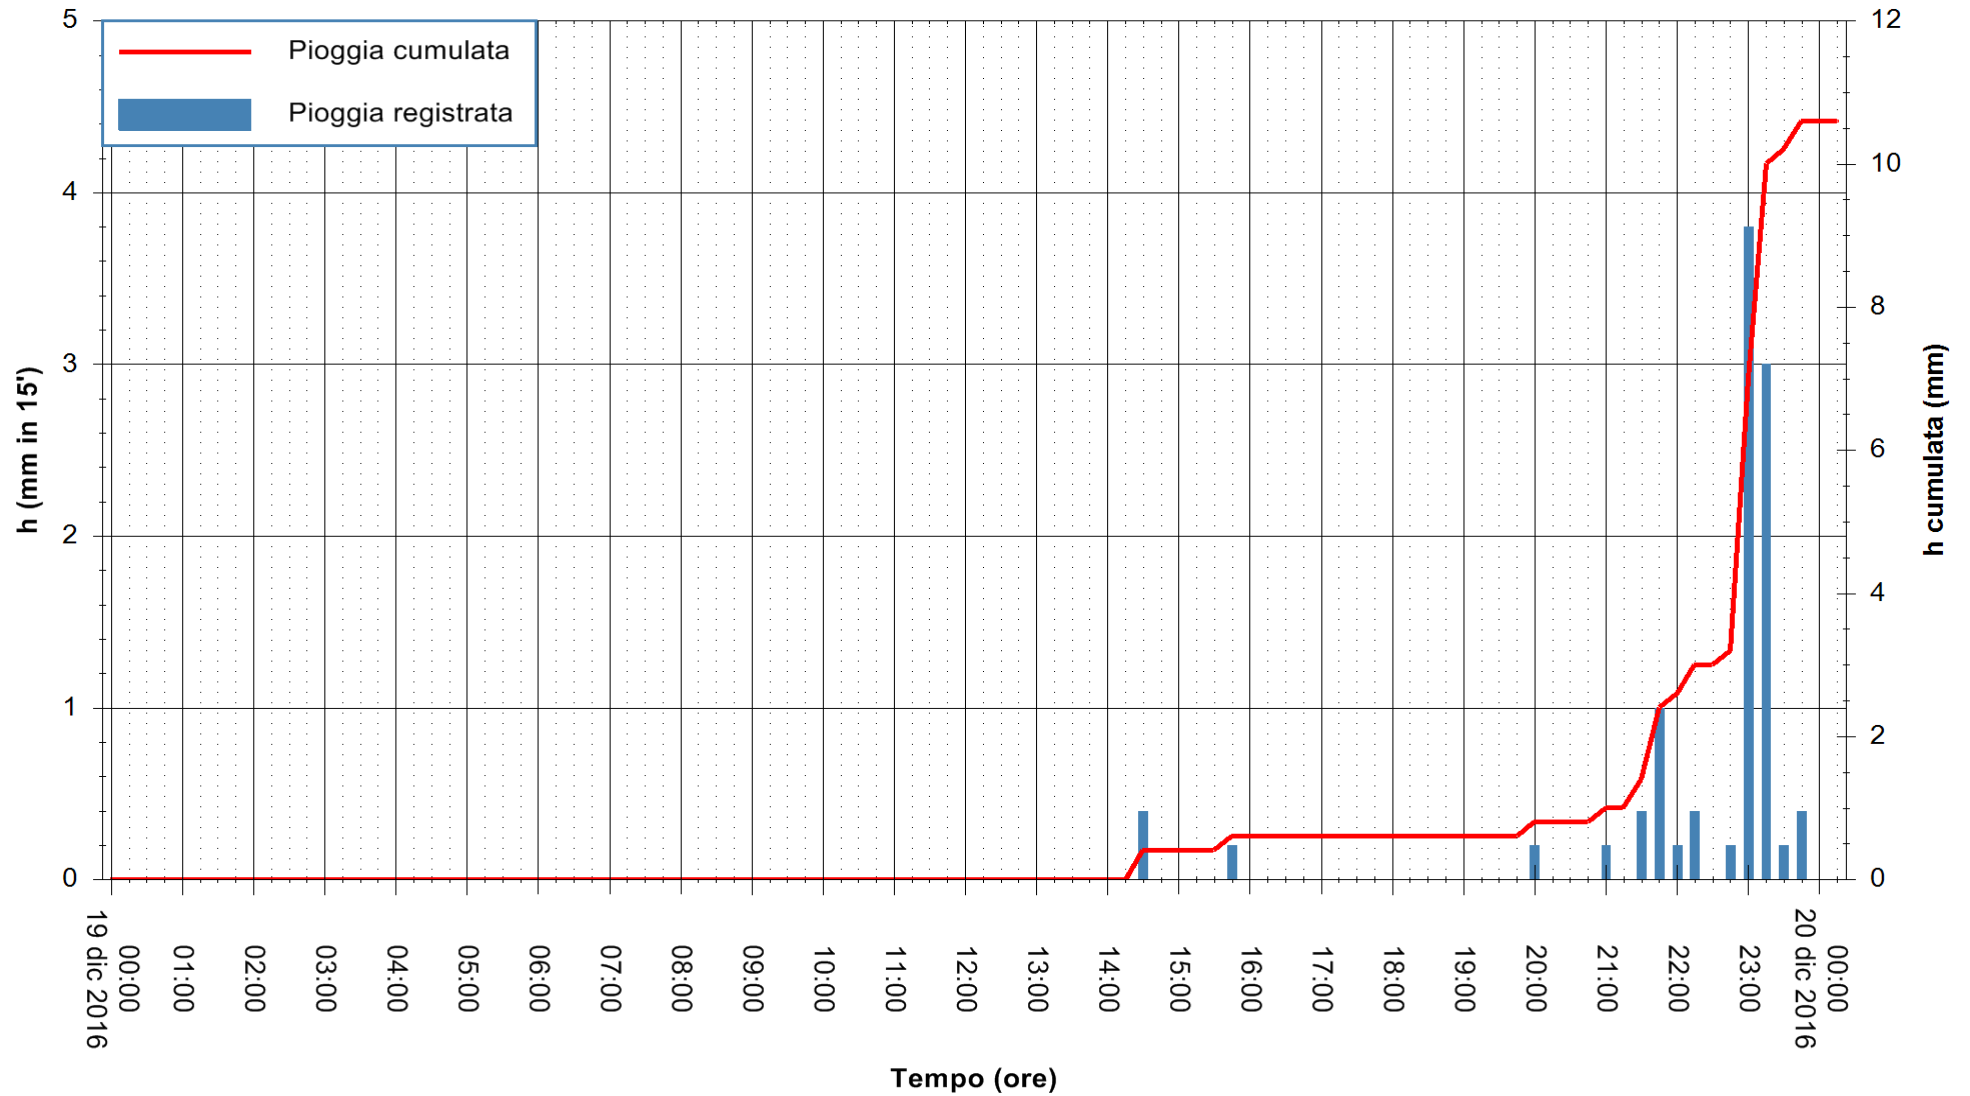

Stazione pluviometrica Fluminimannu a Decimomannu
Area DECIMOMANNU
Pioggia registrata nelle ultime 24 ore
Consultazione alle ore 01:51 del 20/12/2016

ARPAS
F.to il Dirigente Responsabile
Dott. Giuseppe Bianco

REGIONE AUTONOMA DE SARDIGNA
REGIONE AUTONOMA DELLA SARDEGNA

Stazione pluviometrica Pianu
Area PIANU 15
Pioggia registrata nelle ultime 24 ore
Consultazione alle ore 01:51 del 20/12/2016

ARPAS
F.to il Dirigente Responsabile
Dott. Giuseppe Bianco

REGIONE AUTONOMA DE SARDIGNA
REGIONE AUTONOMA DELLA SARDEGNA

Stazione pluviometrica Santa Lucia di Capoterra
 Area S.LUCIA
 Pioggia registrata nelle ultime 24 ore
 Consultazione alle ore 01:51 del 20/12/2016