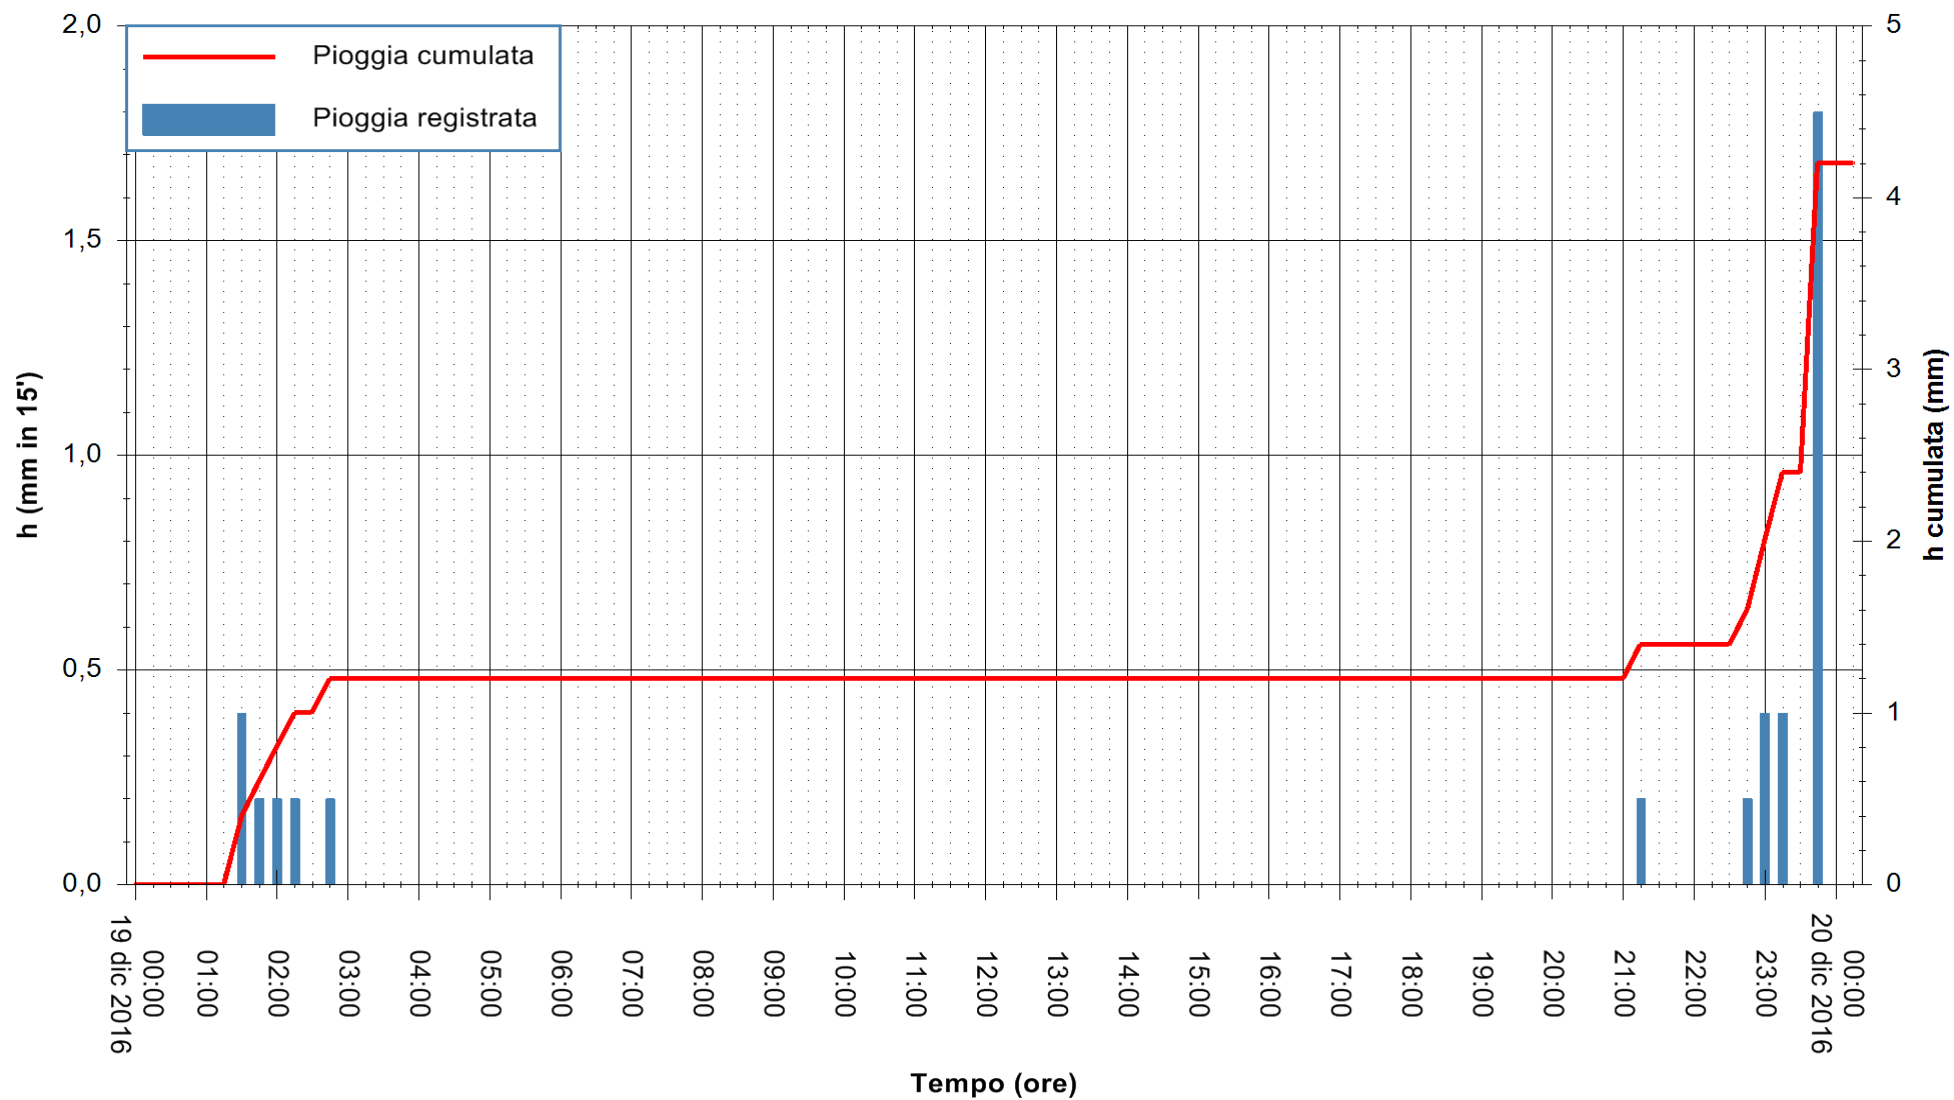

ARPAS
F.to il Dirigente Responsabile
Dott. Giuseppe Bianco

REGIONE AUTÒNOMA DE SARDIGNA
REGIONE AUTONOMA DELLA SARDEGNA

Stazione pluviometrica Flumineddu ad Allai
Area ALLAI
Pioggia registrata nelle ultime 24 ore
Consultazione alle ore 01:51 del 20/12/2016