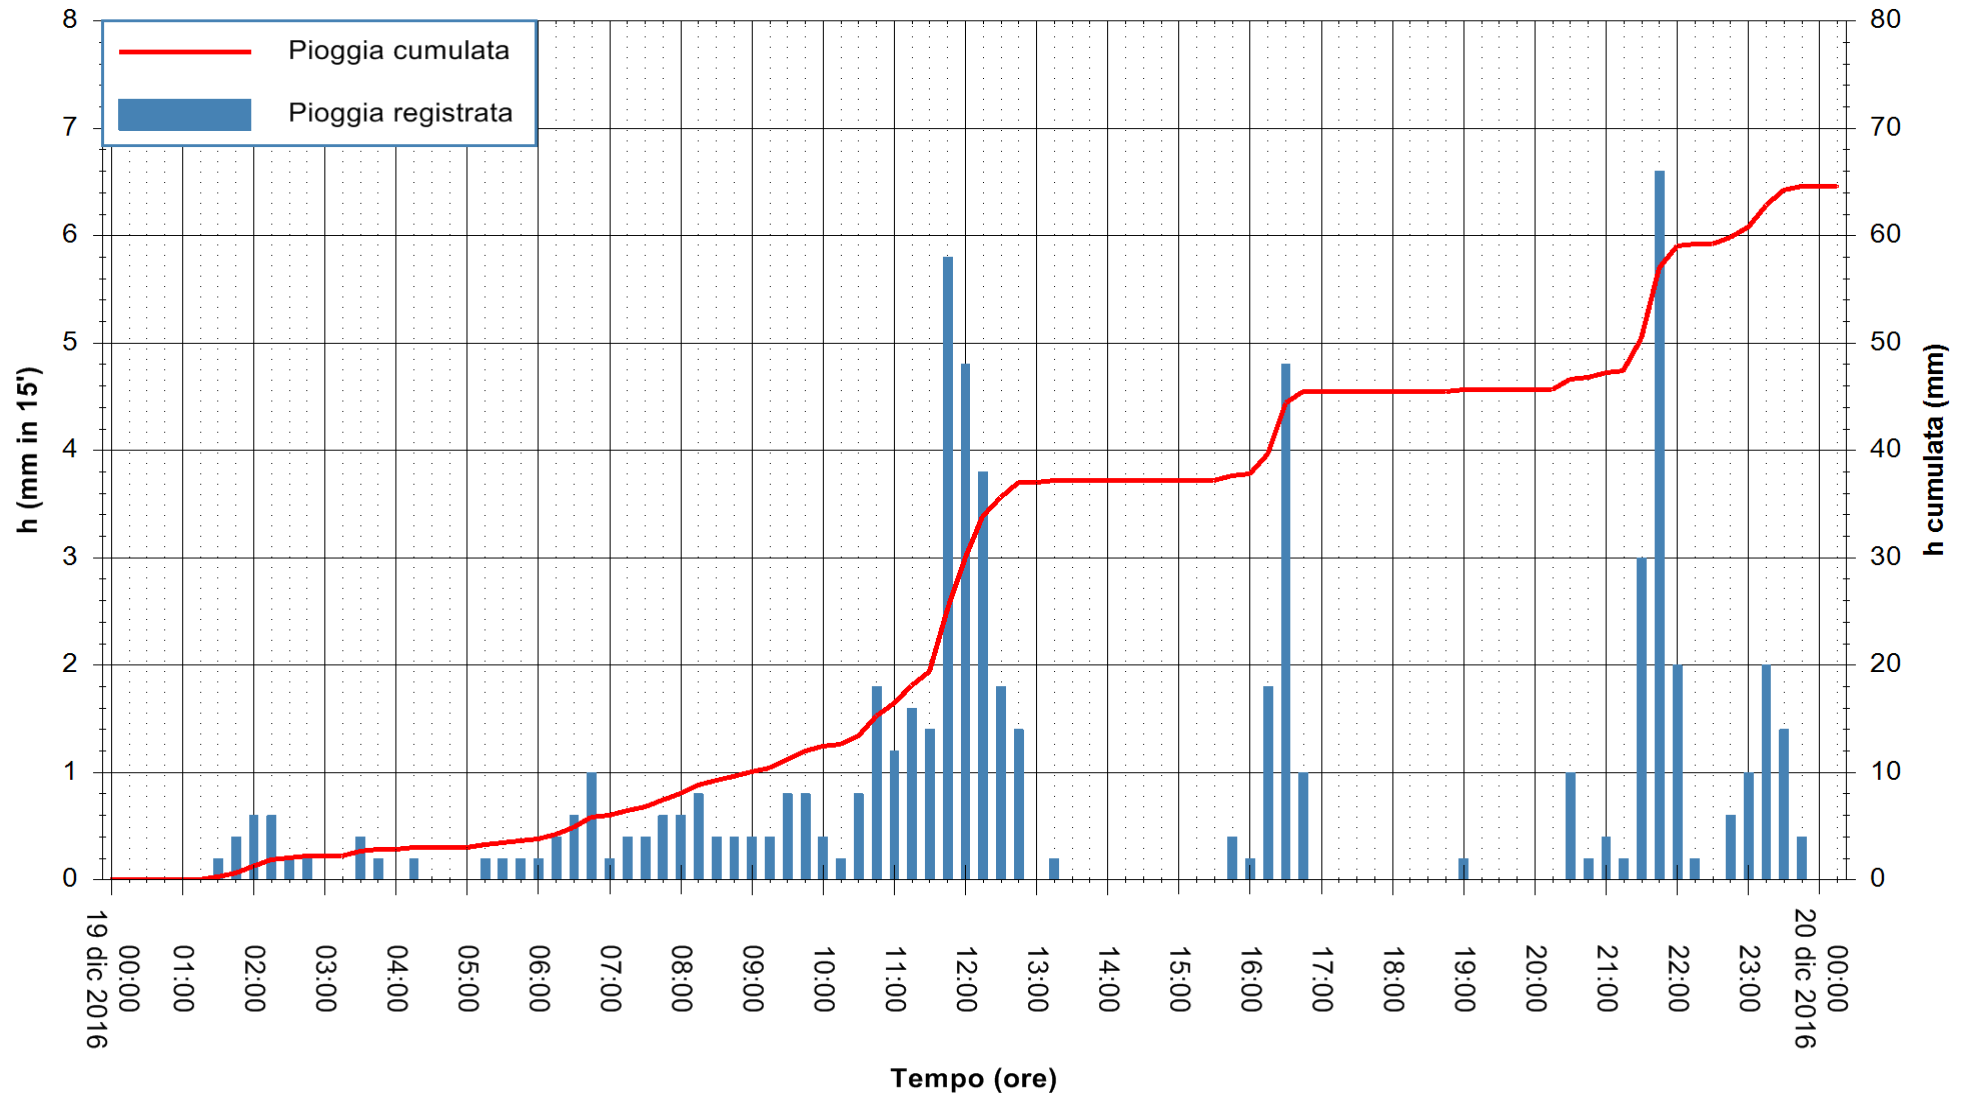

Stazione pluviometrica Fluminimannu a Decimomannu
Area DECIMOMANNU
Pioggia registrata nelle ultime 24 ore
Consultazione alle ore 01:51 del 20/12/2016

ARPAS
F.to il Dirigente Responsabile
Dott. Giuseppe Bianco

REGIONE AUTONOMA DE SARDIGNA
REGIONE AUTONOMA DELLA SARDEGNA

Stazione pluviometrica Pianu
Area PIANU 15
Pioggia registrata nelle ultime 24 ore
Consultazione alle ore 01:51 del 20/12/2016

ARPAS
F.to il Dirigente Responsabile
Dott. Giuseppe Bianco

REGIONE AUTONOMA DE SARDIGNA
REGIONE AUTONOMA DELLA SARDEGNA

Stazione pluviometrica Santa Lucia di Capoterra
 Area S.LUCIA
 Pioggia registrata nelle ultime 24 ore
 Consultazione alle ore 01:51 del 20/12/2016