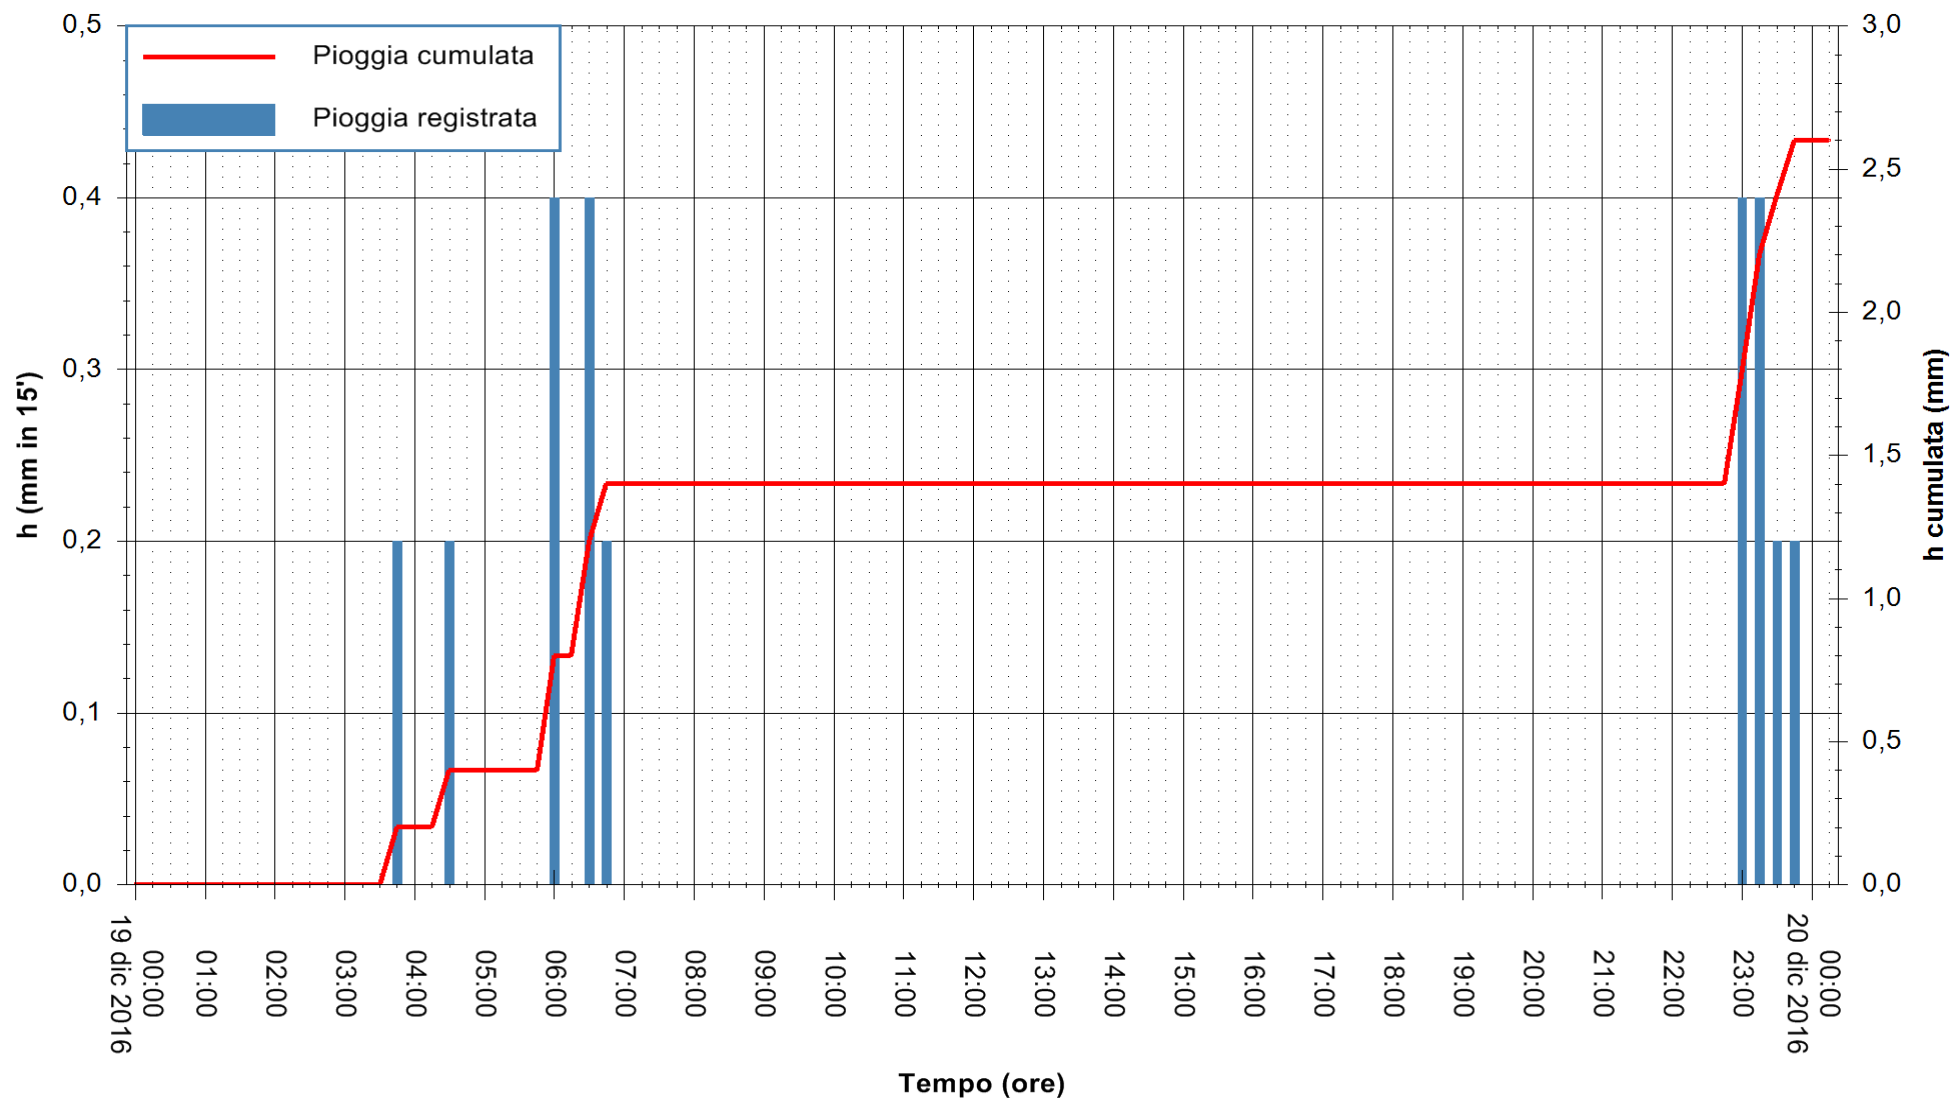

ARPAS
F.to il Dirigente Responsabile
Dott. Giuseppe Bianco

REGIONE AUTÒNOMA DE SARDIGNA
REGIONE AUTONOMA DELLA SARDEGNA

Stazione pluviometrica Flumineddu ad Allai
Area ALLAI
Pioggia registrata nelle ultime 24 ore
Consultazione alle ore 01:51 del 20/12/2016