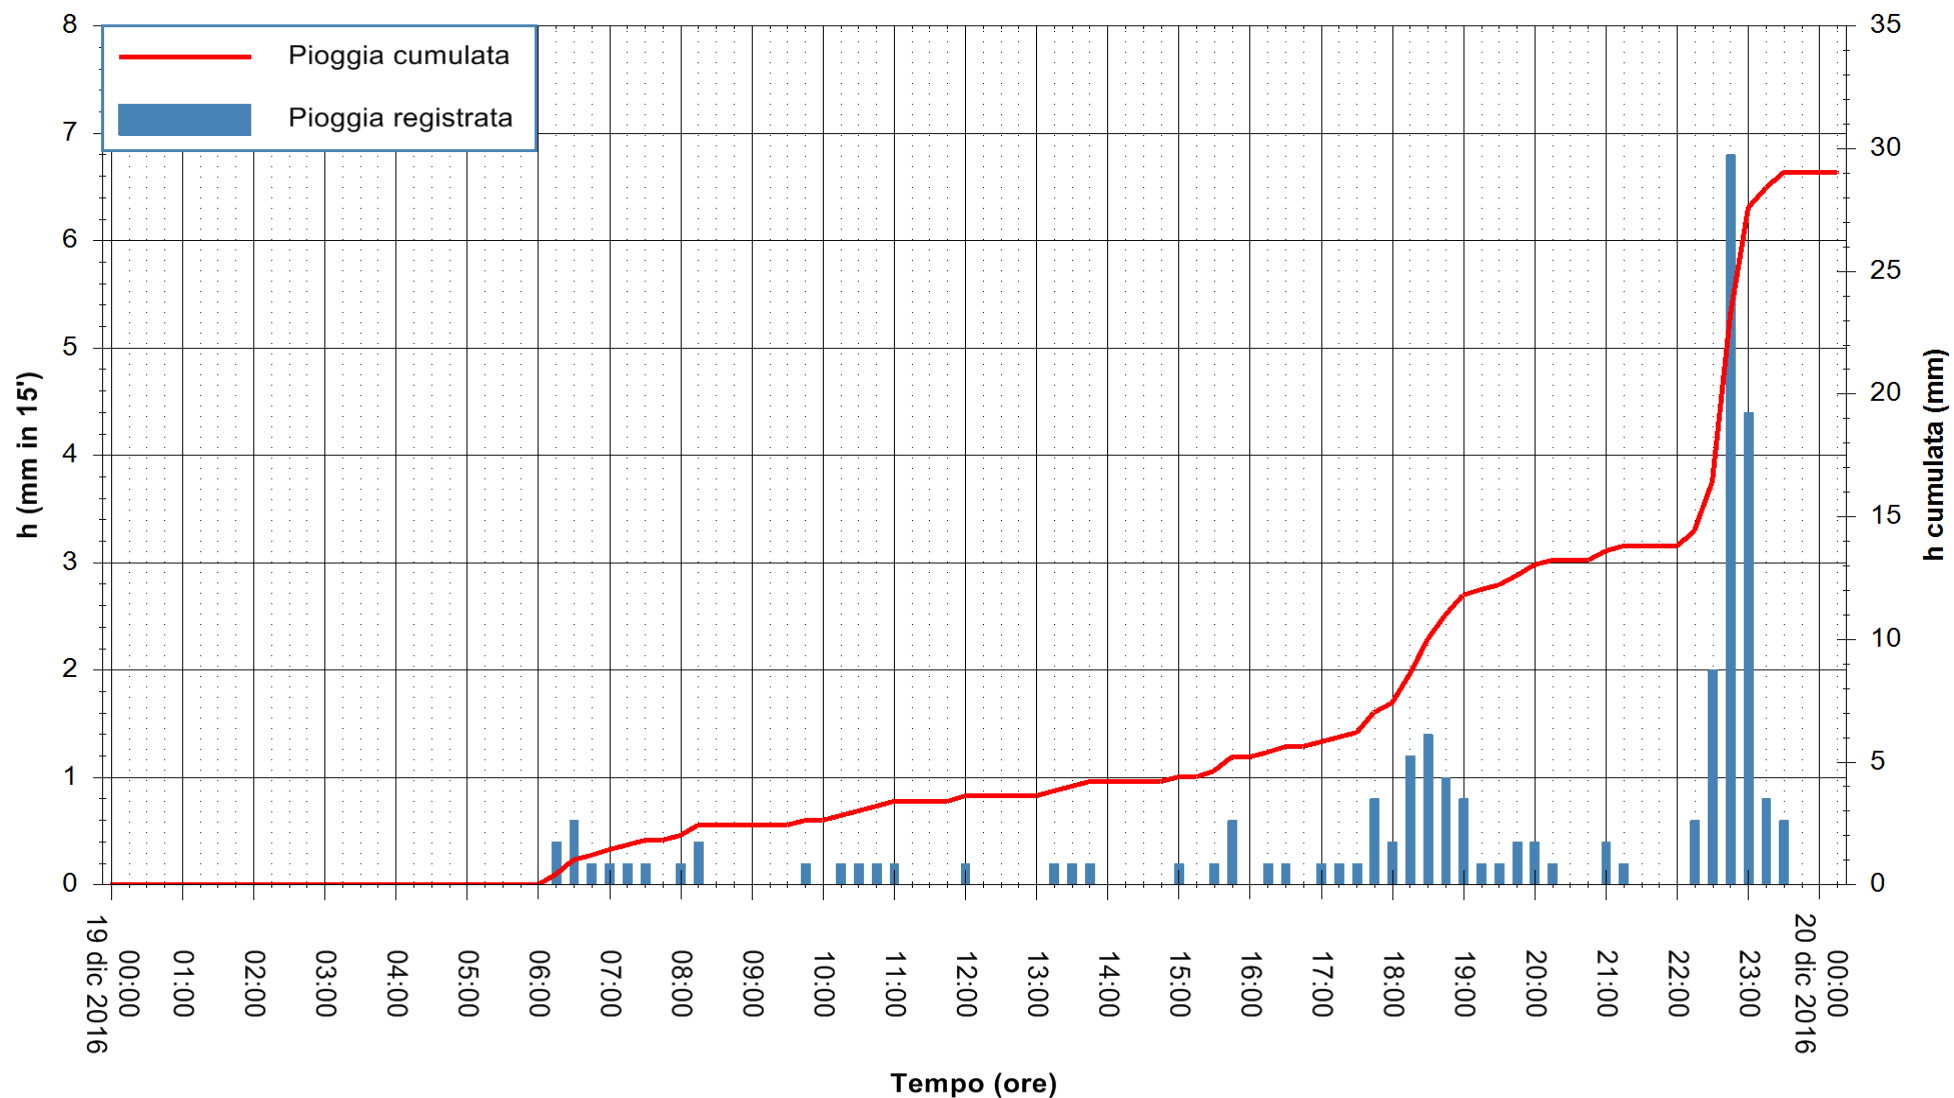

ARPAS
F.to il Dirigente Responsabile
Dott. Giuseppe Bianco

REGIONE AUTÒNOMA DE SARDIGNA
REGIONE AUTONOMA DELLA SARDEGNA

Stazione pluviometrica Flumineddu ad Allai
Area ALLAI
Pioggia registrata nelle ultime 24 ore
Consultazione alle ore 01:51 del 20/12/2016