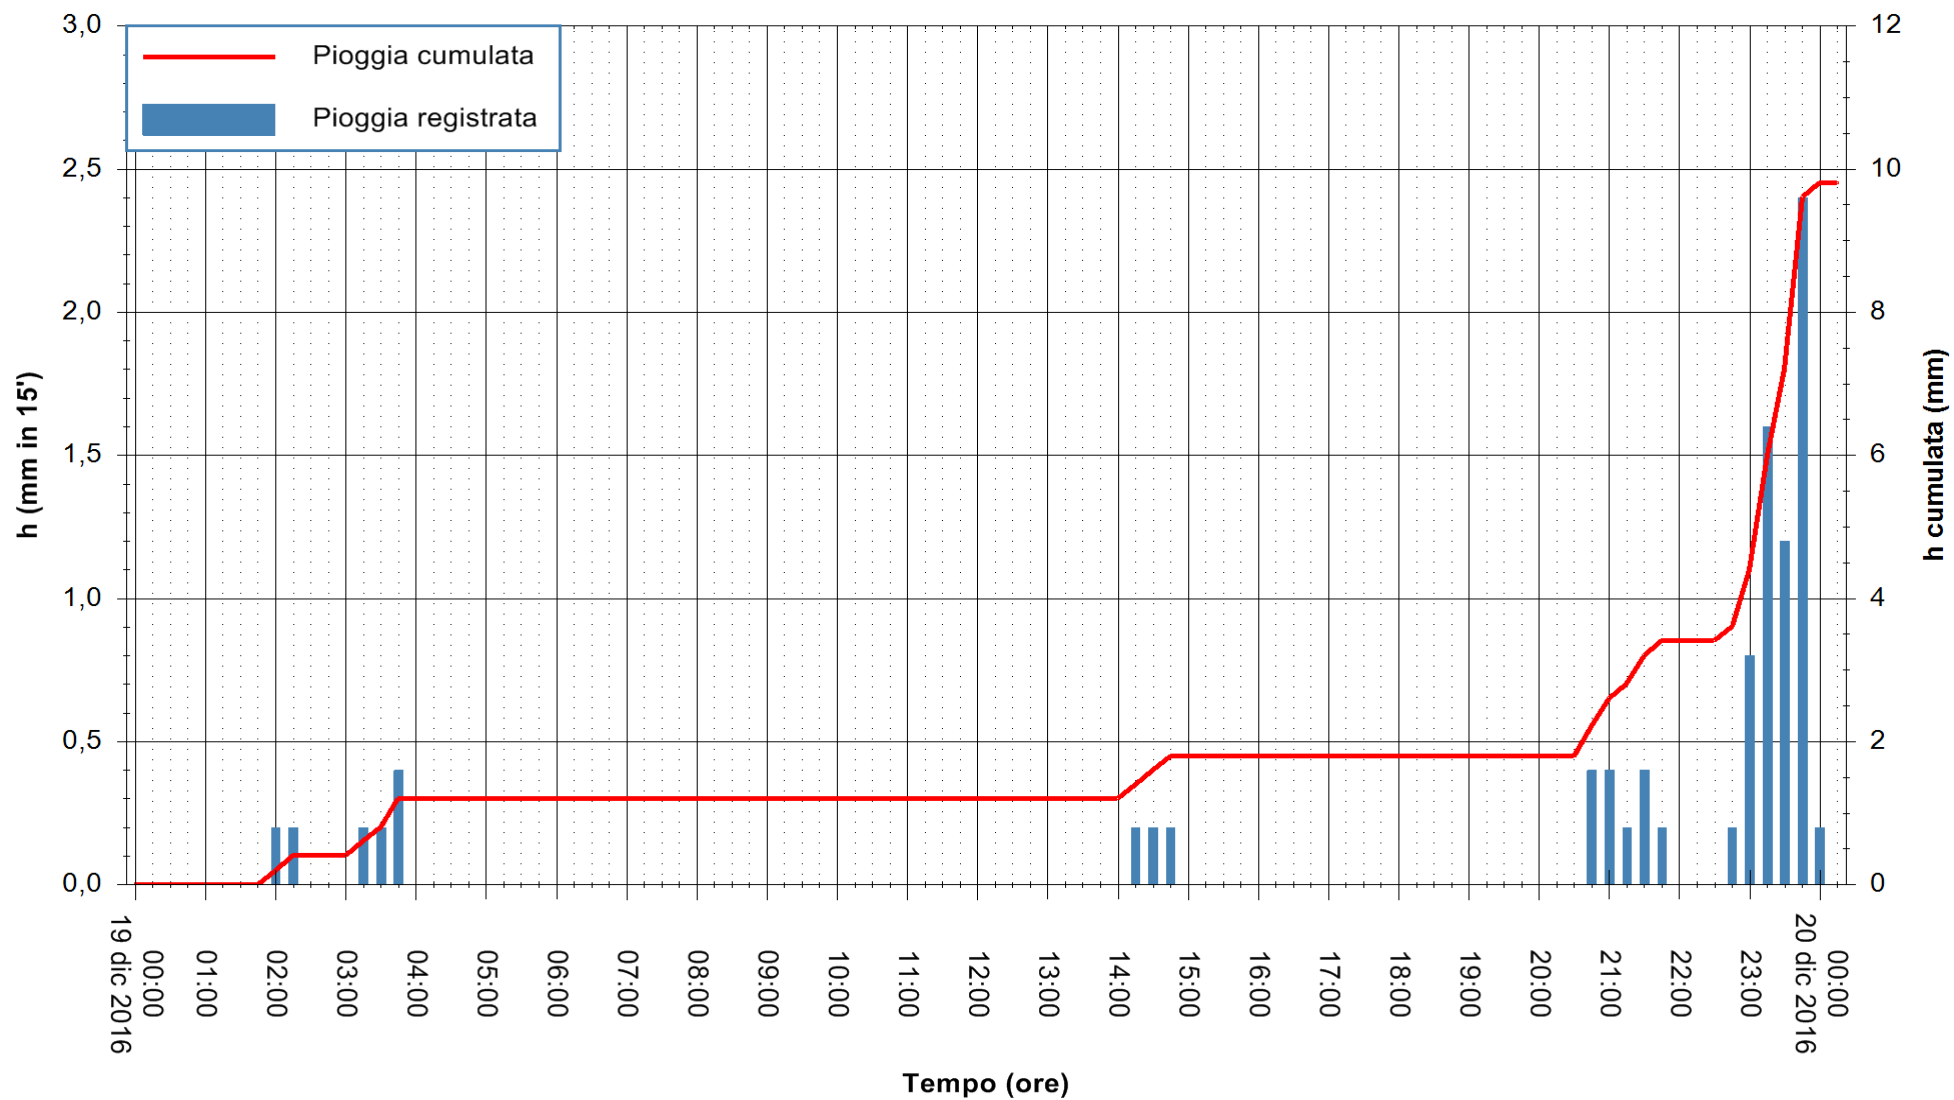

ARPAS
F.to il Dirigente Responsabile
Dott. Giuseppe Bianco

REGIONE AUTÒNOMA DE SARDIGNA
REGIONE AUTONOMA DELLA SARDEGNA

Stazione pluviometrica Flumineddu ad Allai
Area ALLAI
Pioggia registrata nelle ultime 24 ore
Consultazione alle ore 01:51 del 20/12/2016