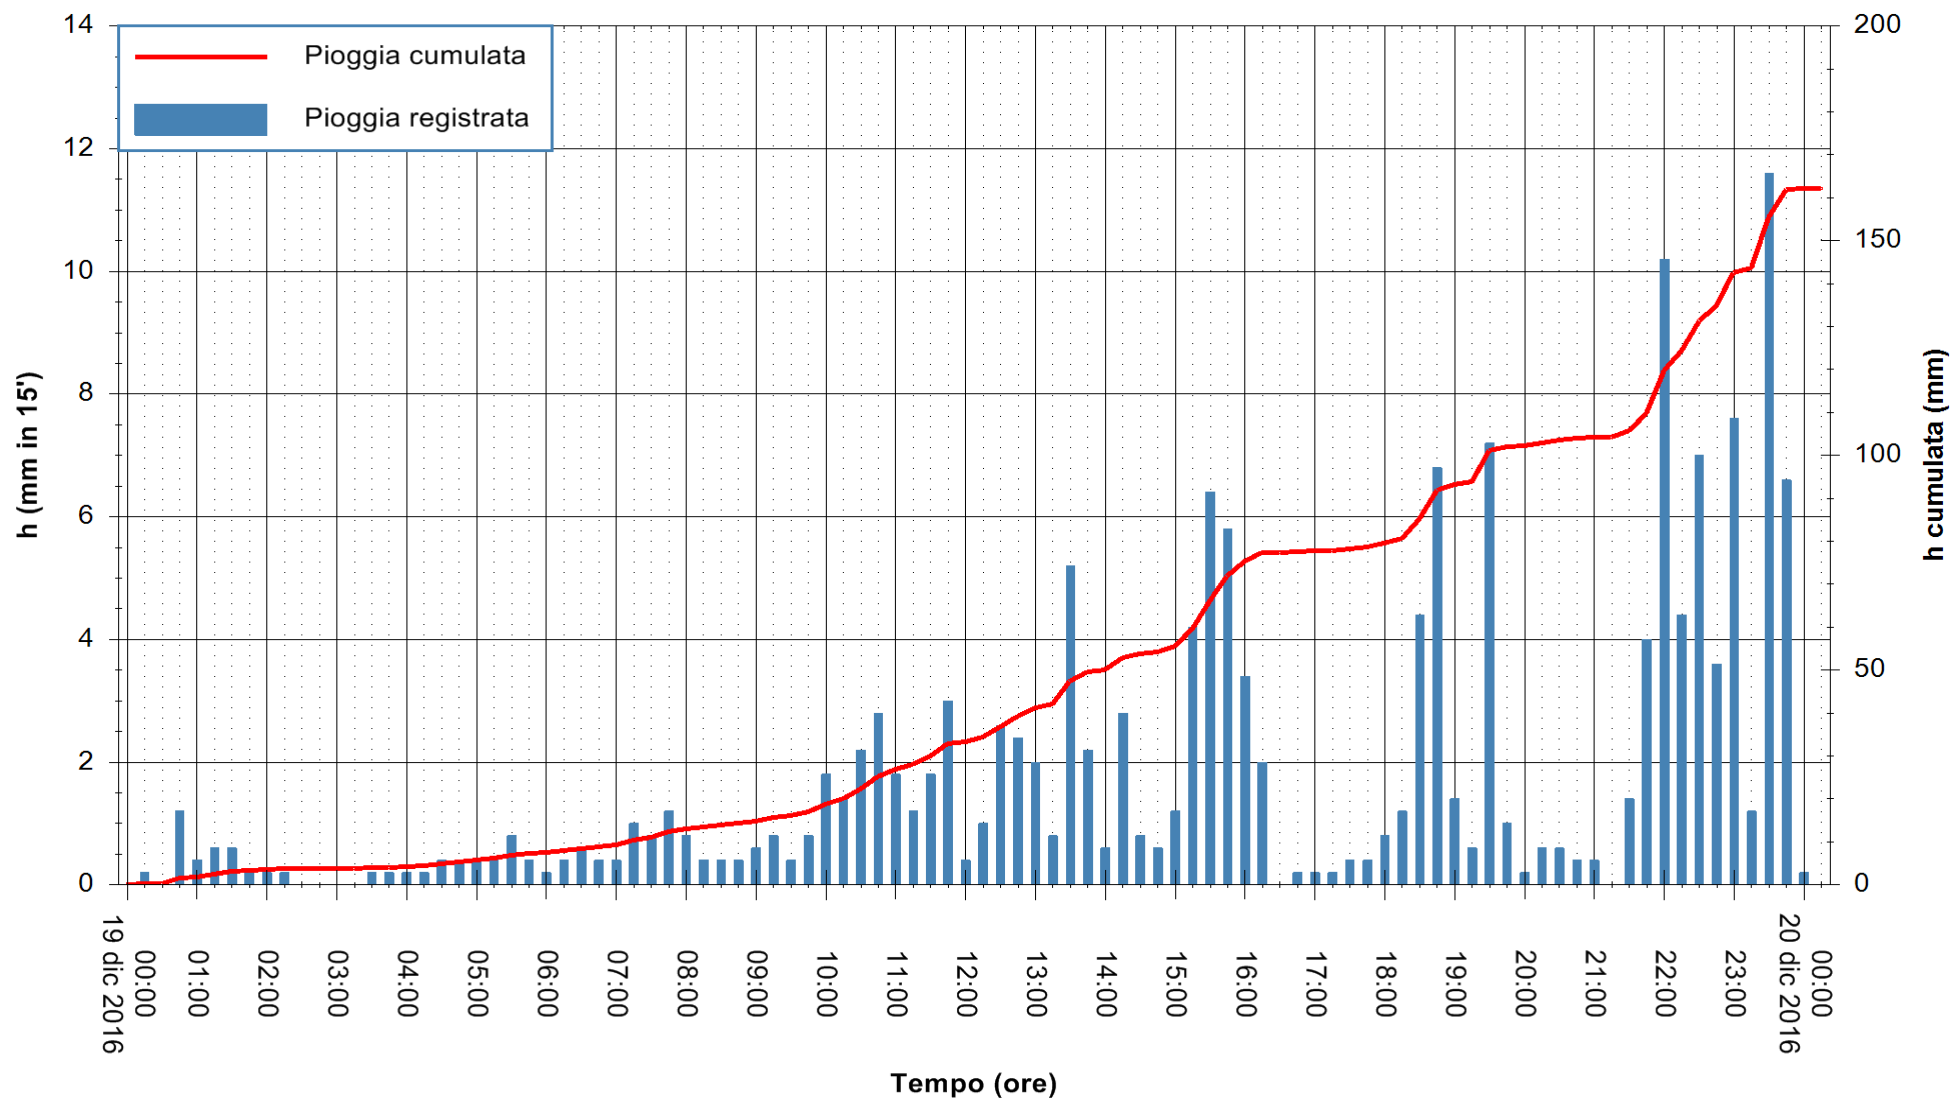

REGIONE AUTONOMA DE SARDIGNA
REGIONE AUTONOMA DELLA SARDEGNA

Stazione pluviometrica Santa Lucia di Capoterra
 Area S.LUCIA
 Pioggia registrata nelle ultime 24 ore
 Consultazione alle ore 01:51 del 20/12/2016

ARPAS
 F.to il Dirigente Responsabile
 Dott. Giuseppe Bianco

REGIONE AUTÒNOMA DE SARDIGNA
 REGIONE AUTONOMA DELLA SARDEGNA

Stazione pluviometrica San Priamo
Area SAN PRIAMO
Pioggia registrata nelle ultime 24 ore
Consultazione alle ore 01:51 del 20/12/2016