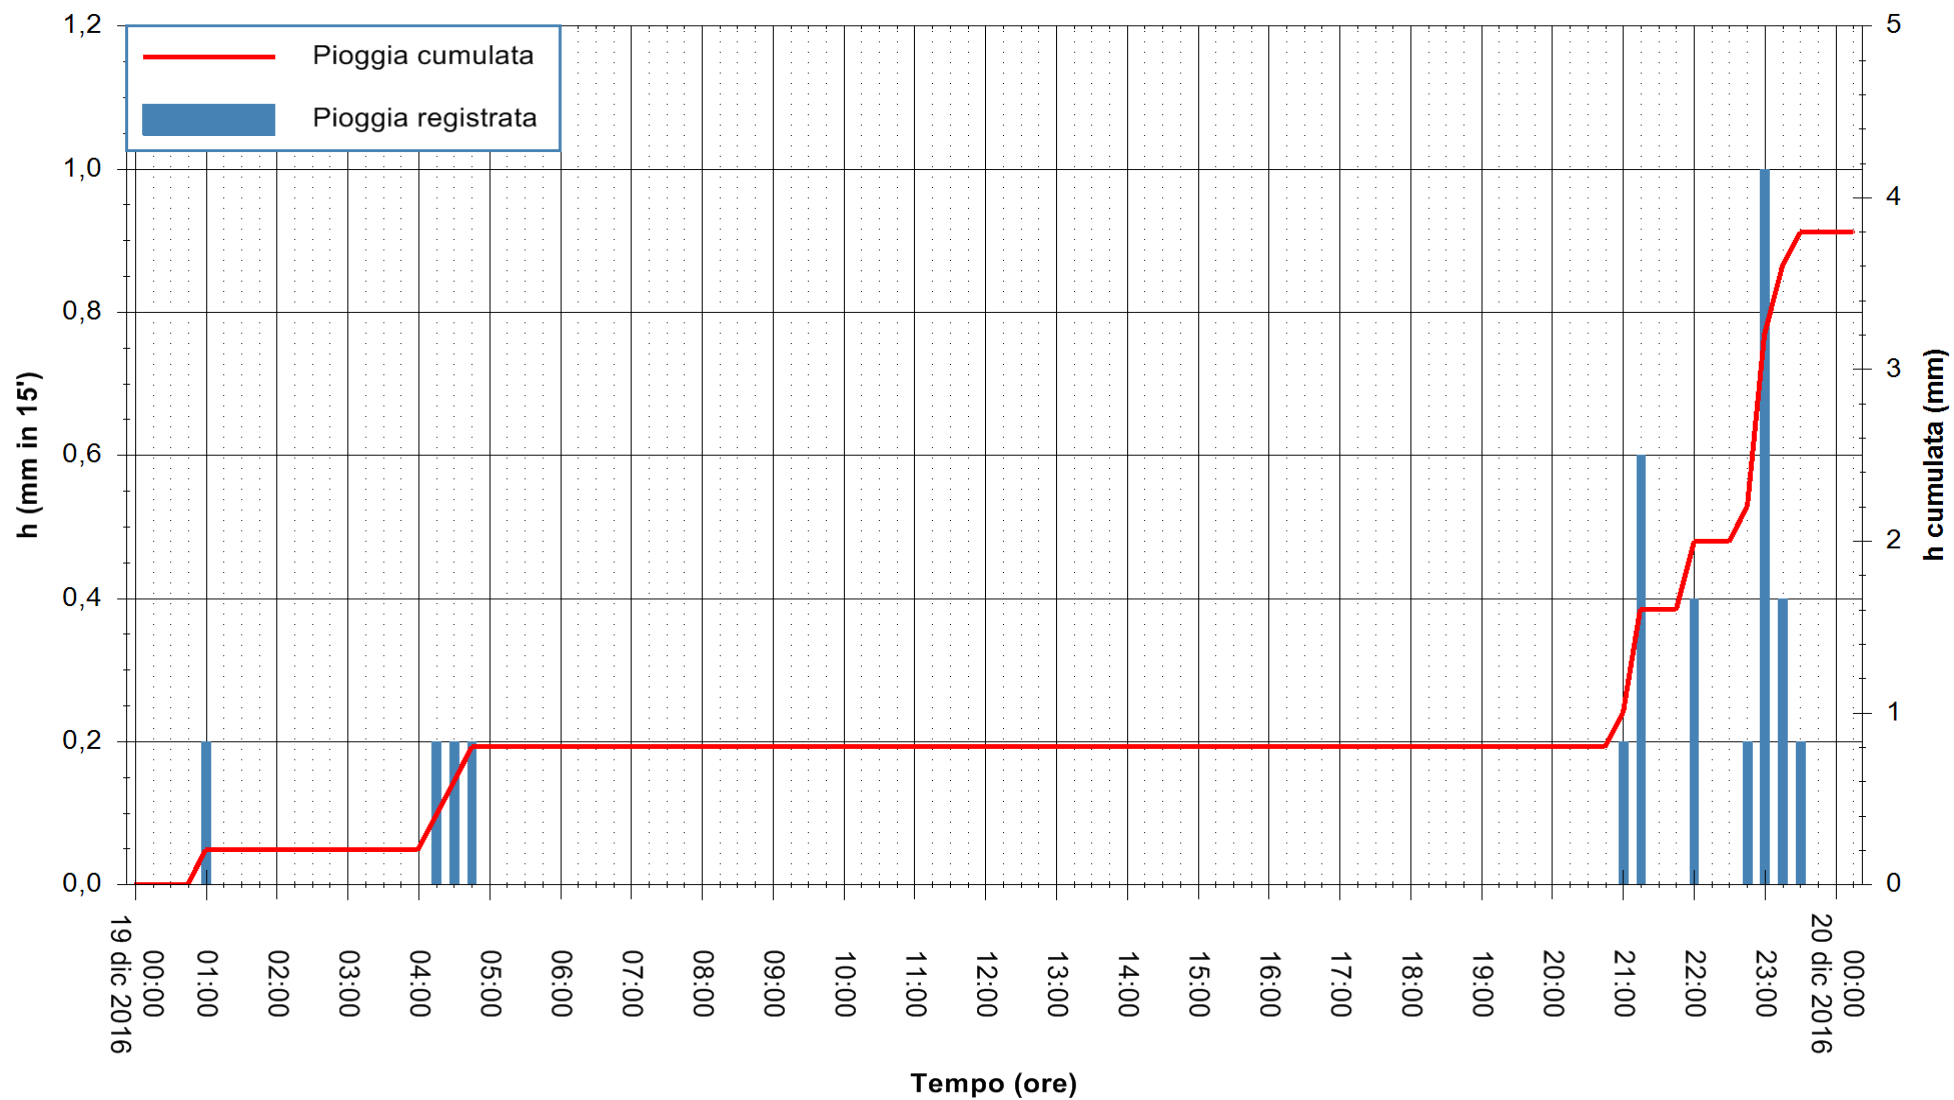

REGIONE AUTONOMA DE SARDIGNA
REGIONE AUTONOMA DELLA SARDEGNA

Stazione pluviometrica Santa Lucia di Capoterra
 Area S.LUCIA
 Pioggia registrata nelle ultime 24 ore
 Consultazione alle ore 01:51 del 20/12/2016