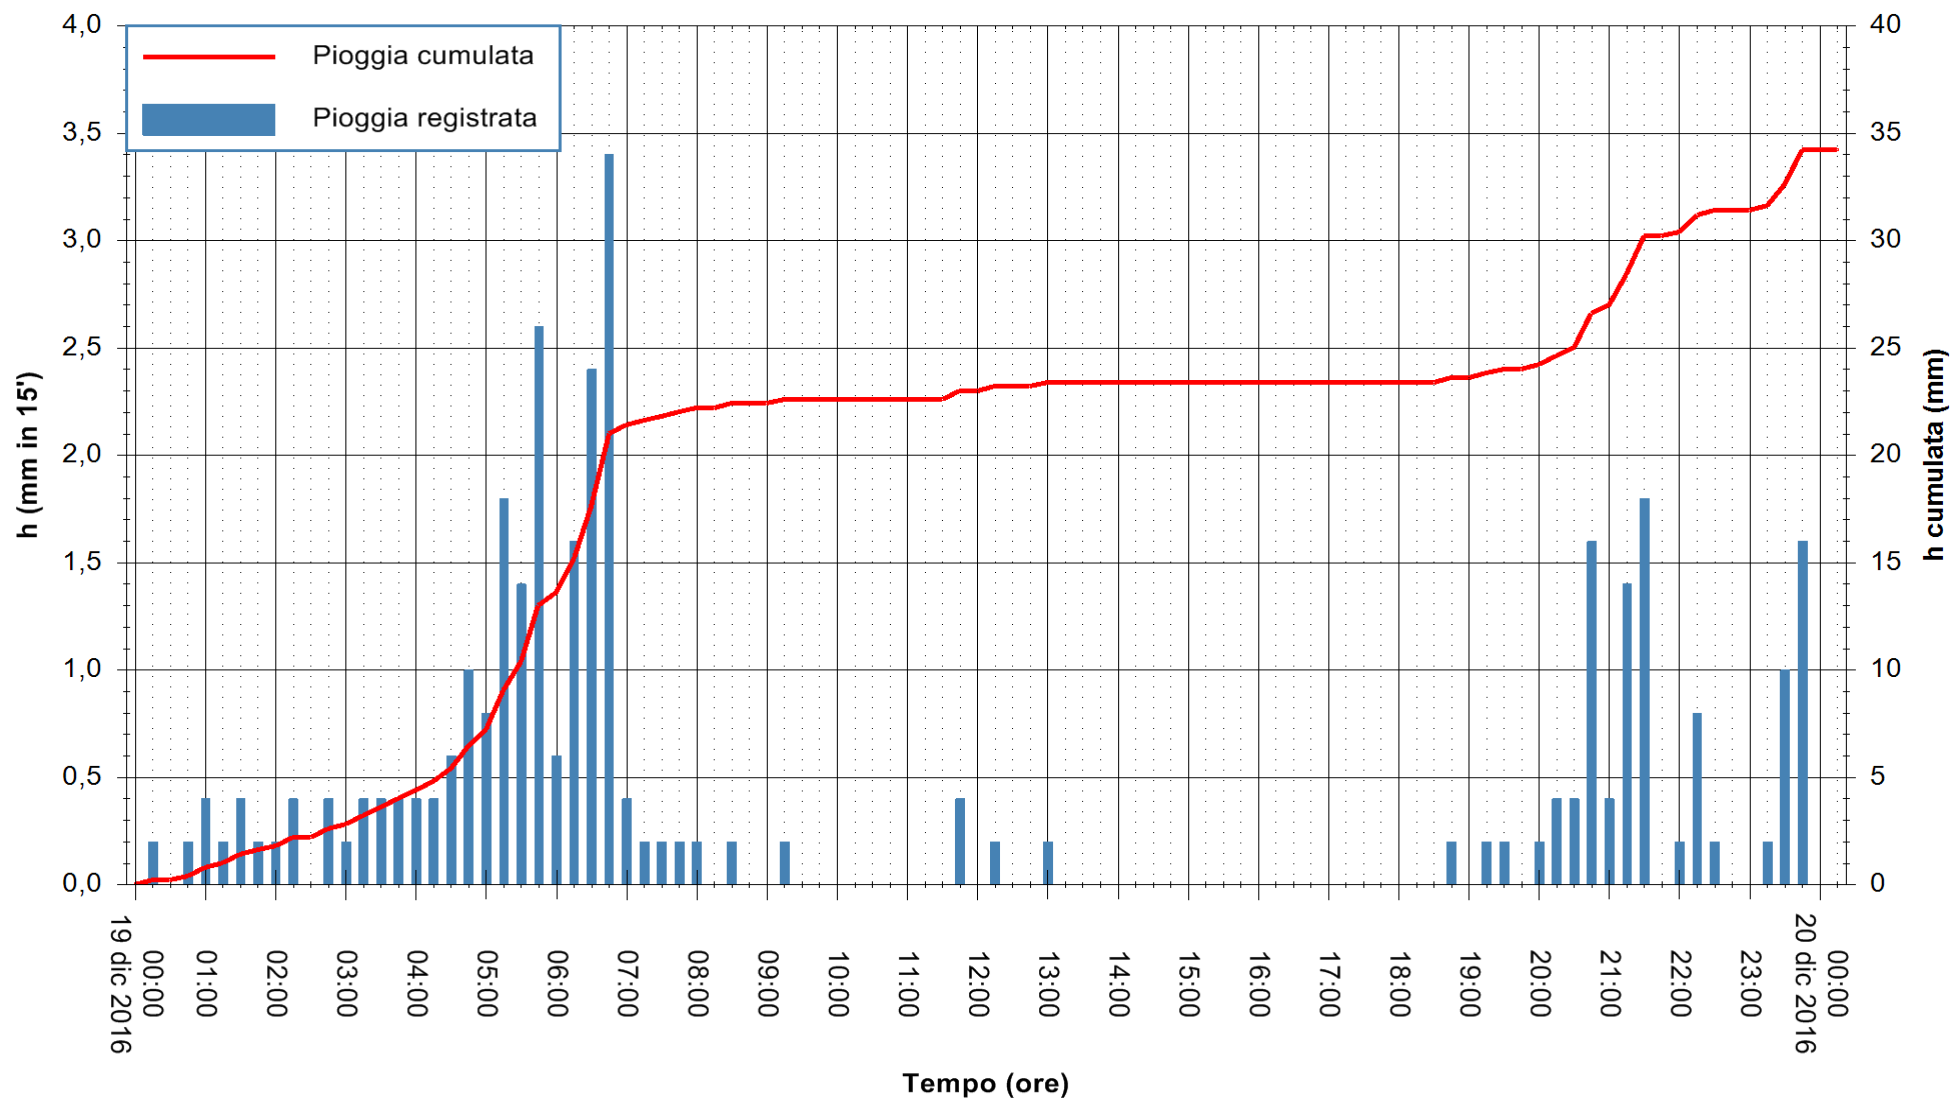

ARPAS
F.to il Dirigente Responsabile
Dott. Giuseppe Bianco

REGIONE AUTÒNOMA DE SARDIGNA
REGIONE AUTONOMA DELLA SARDEGNA

Stazione pluviometrica Flumineddu ad Allai
Area ALLAI
Pioggia registrata nelle ultime 24 ore
Consultazione alle ore 01:51 del 20/12/2016