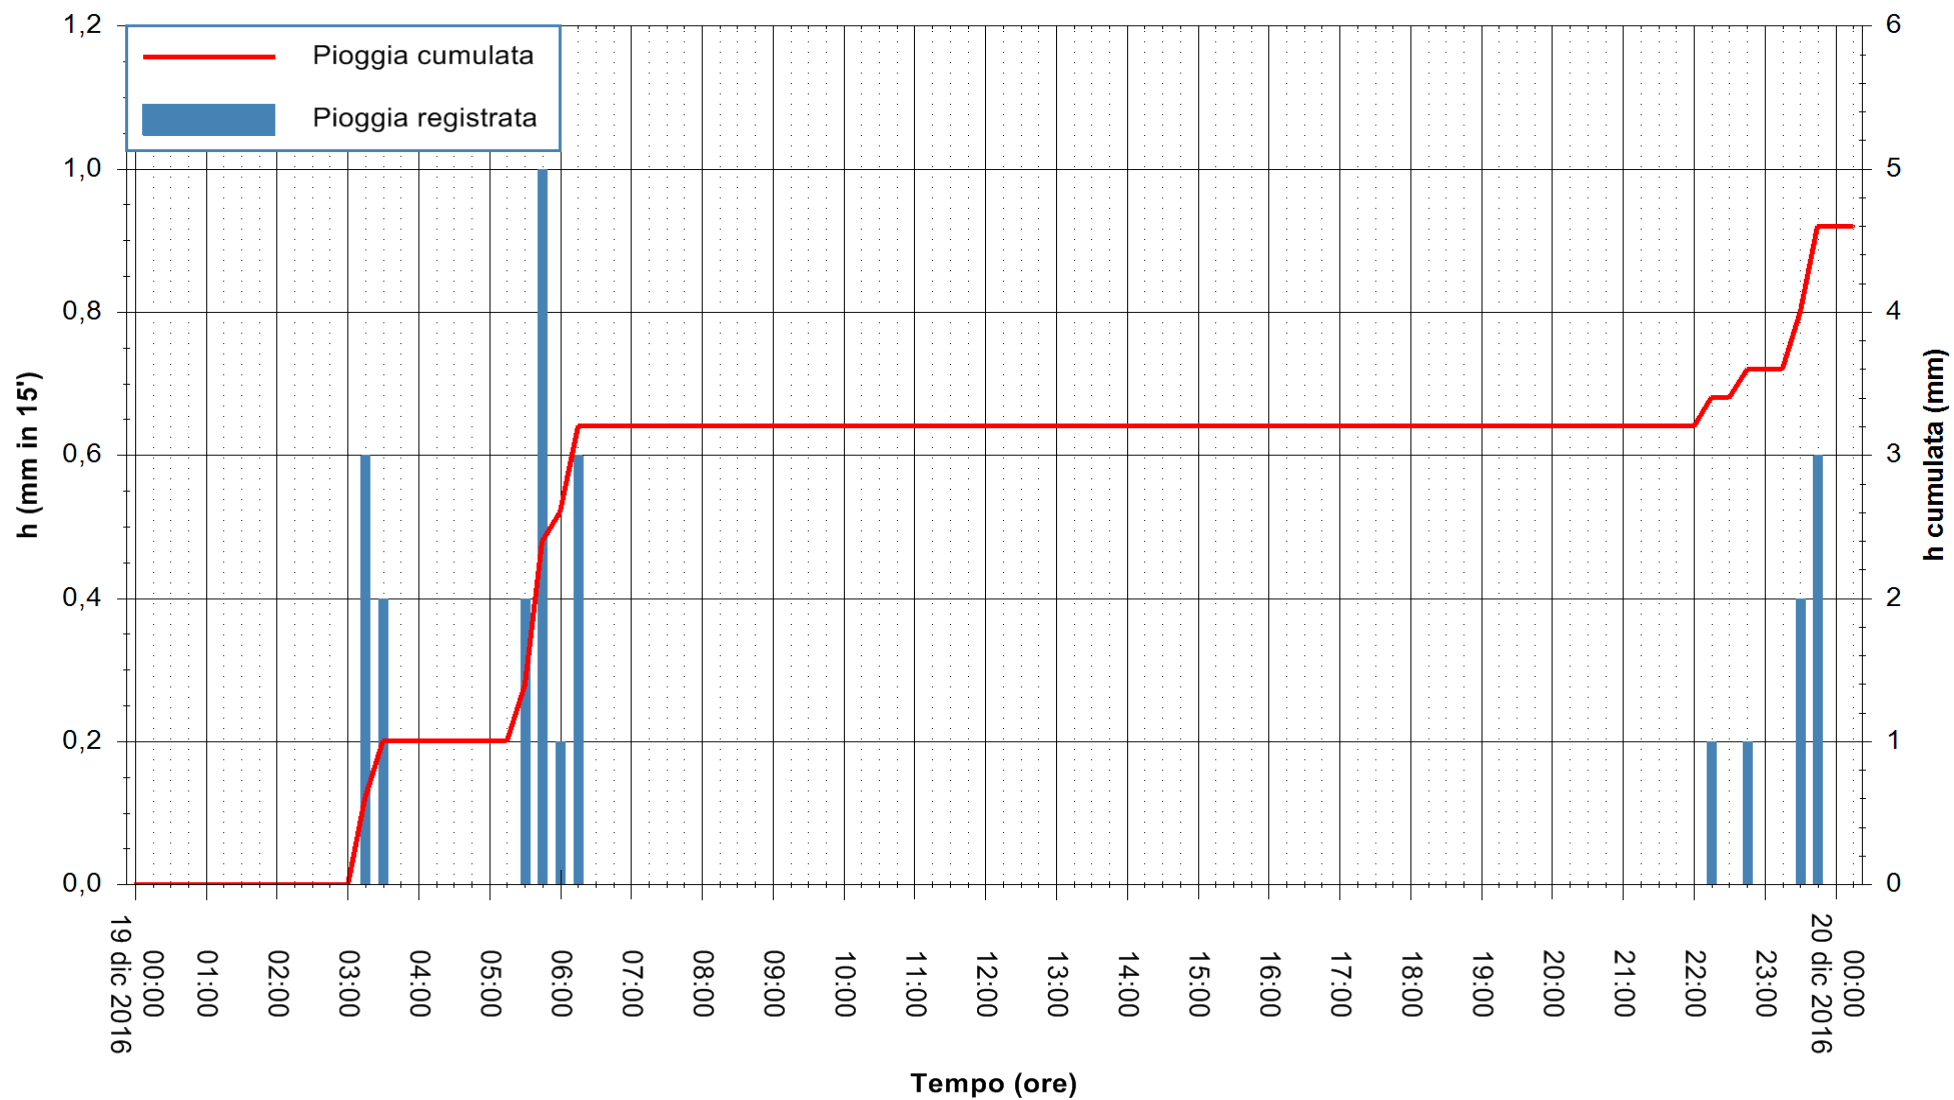

ARPAS
F.to il Dirigente Responsabile
Dott. Giuseppe Bianco

REGIONE AUTÒNOMA DE SARDIGNA
REGIONE AUTONOMA DELLA SARDEGNA

Stazione pluviometrica Flumineddu ad Allai
Area ALLAI
Pioggia registrata nelle ultime 24 ore
Consultazione alle ore 01:51 del 20/12/2016