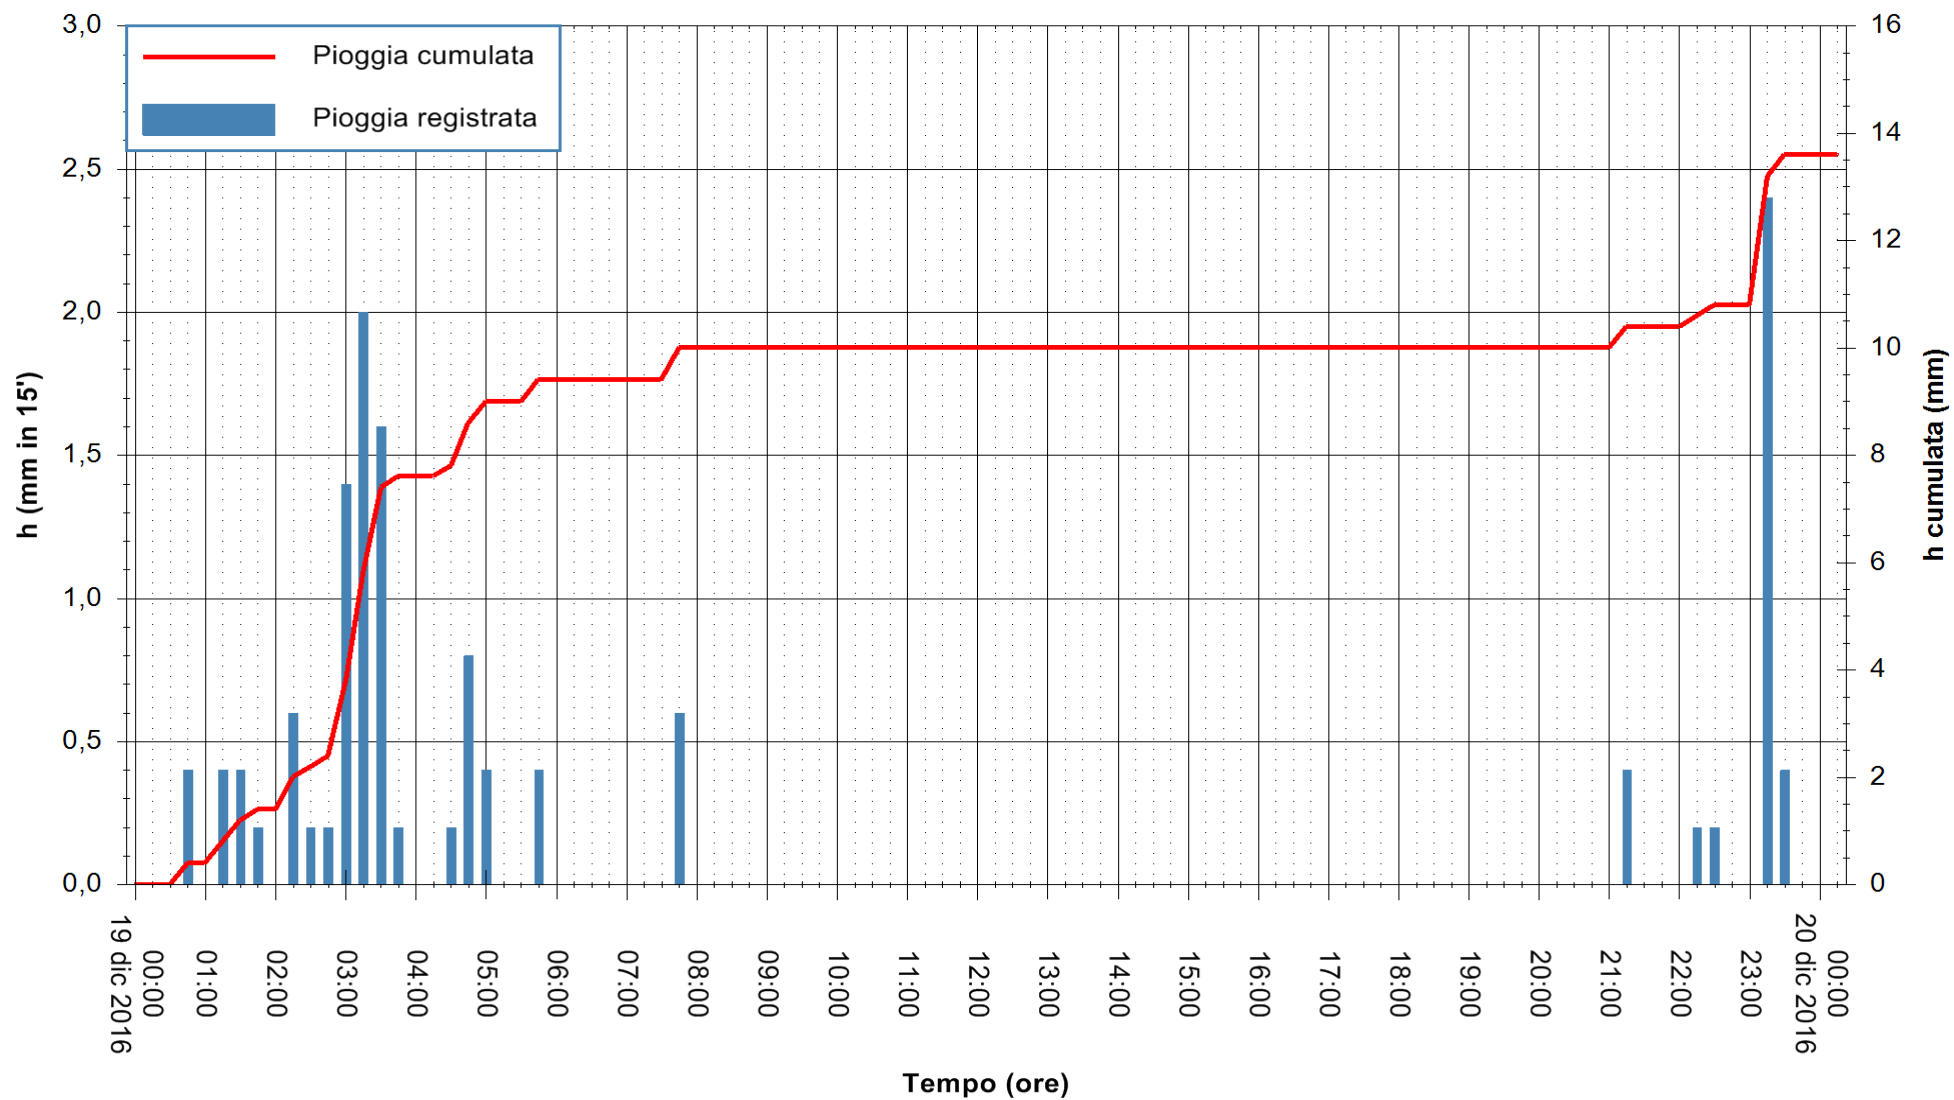

REGIONE AUTONOMA DE SARDIGNA
REGIONE AUTONOMA DELLA SARDEGNA

Stazione pluviometrica Santa Lucia di Capoterra
 Area S.LUCIA
 Pioggia registrata nelle ultime 24 ore
 Consultazione alle ore 01:51 del 20/12/2016