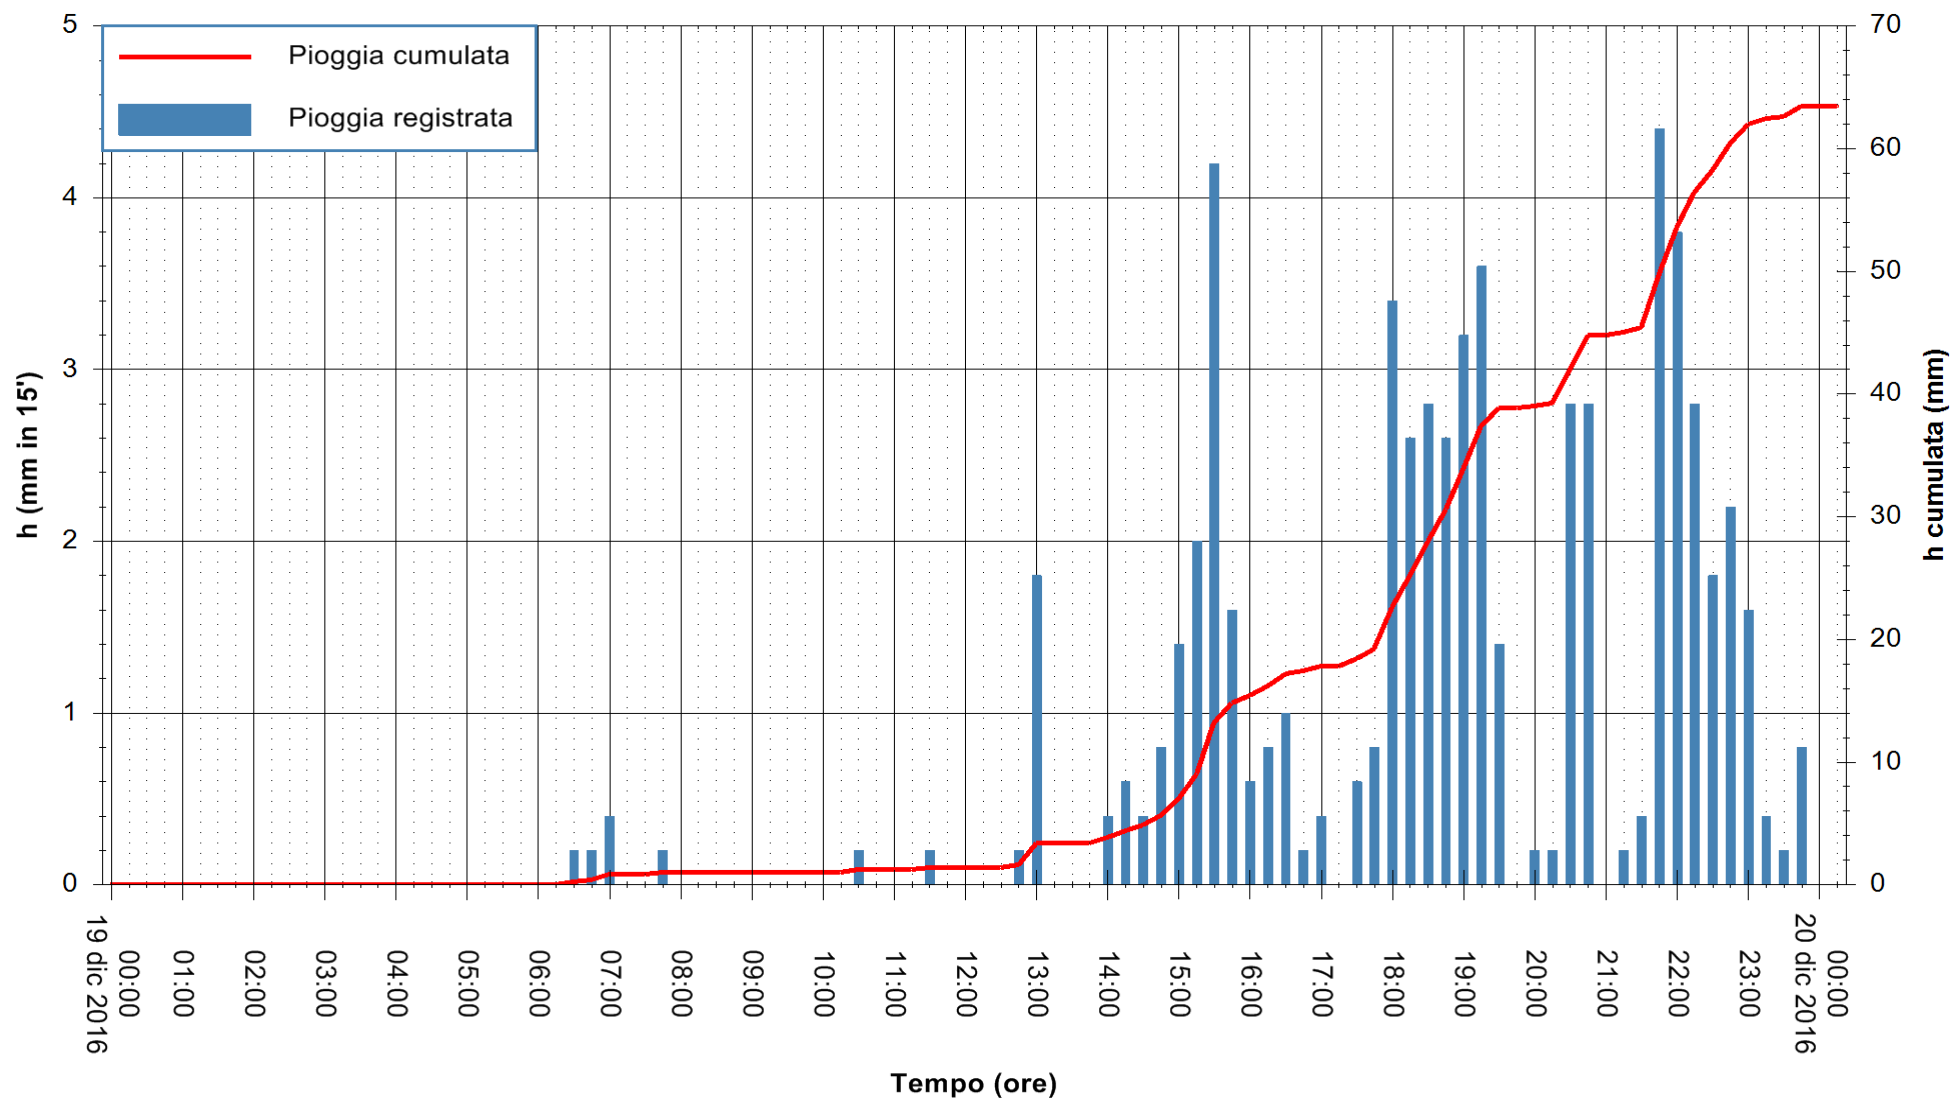

ARPAS
F.to il Dirigente Responsabile
Dott. Giuseppe Bianco

REGIONE AUTÒNOMA DE SARDIGNA
REGIONE AUTONOMA DELLA SARDEGNA

Stazione pluviometrica Flumineddu ad Allai
Area ALLAI
Pioggia registrata nelle ultime 24 ore
Consultazione alle ore 01:51 del 20/12/2016