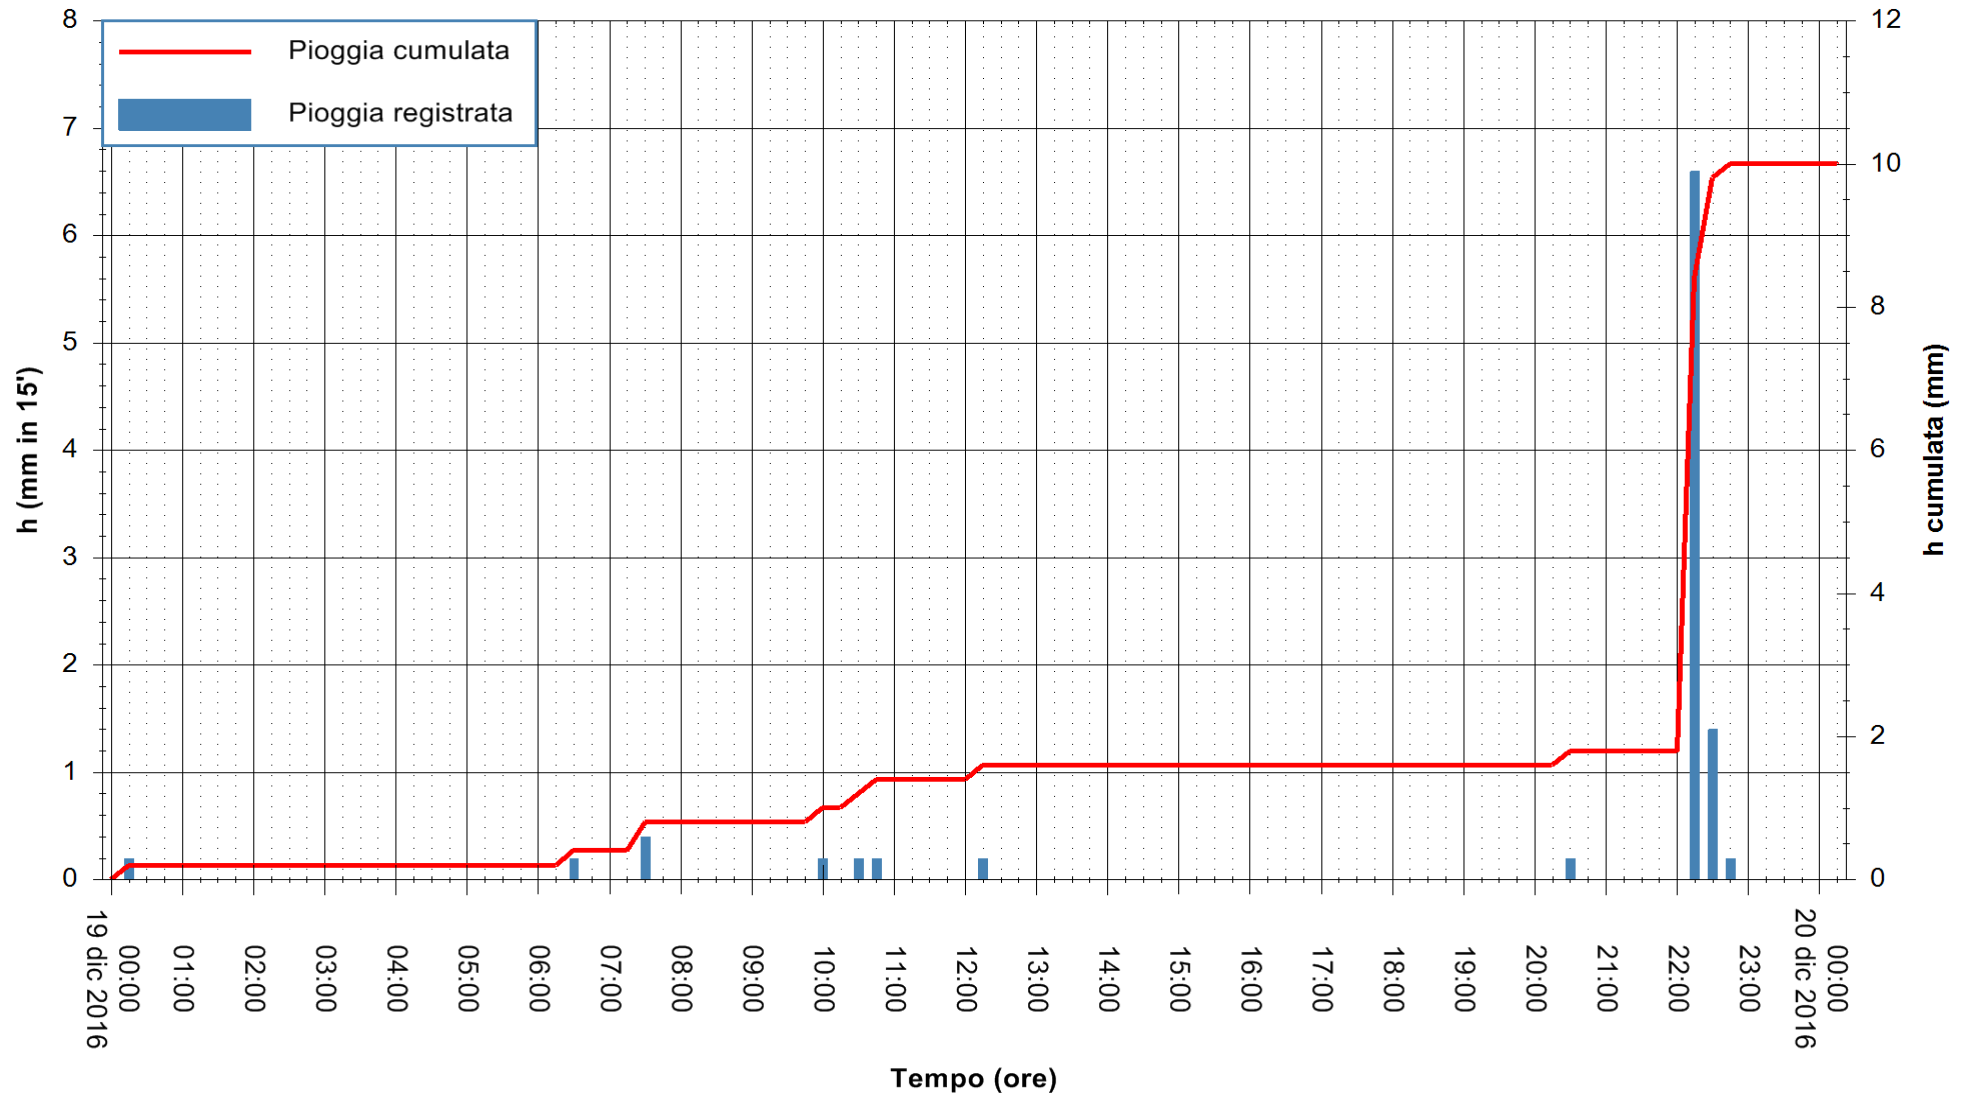

Stazione pluviometrica Fluminimannu a Decimomannu
Area DECIMOMANNU
Pioggia registrata nelle ultime 24 ore
Consultazione alle ore 01:51 del 20/12/2016

ARPAS
F.to il Dirigente Responsabile
Dott. Giuseppe Bianco

REGIONE AUTONOMA DE SARDIGNA
REGIONE AUTONOMA DELLA SARDEGNA

Stazione pluviometrica Pianu
Area PIANU 15
Pioggia registrata nelle ultime 24 ore
Consultazione alle ore 01:51 del 20/12/2016

ARPAS
F.to il Dirigente Responsabile
Dott. Giuseppe Bianco

REGIONE AUTONOMA DE SARDIGNA
REGIONE AUTONOMA DELLA SARDEGNA

Stazione pluviometrica Santa Lucia di Capoterra
 Area S.LUCIA
 Pioggia registrata nelle ultime 24 ore
 Consultazione alle ore 01:51 del 20/12/2016