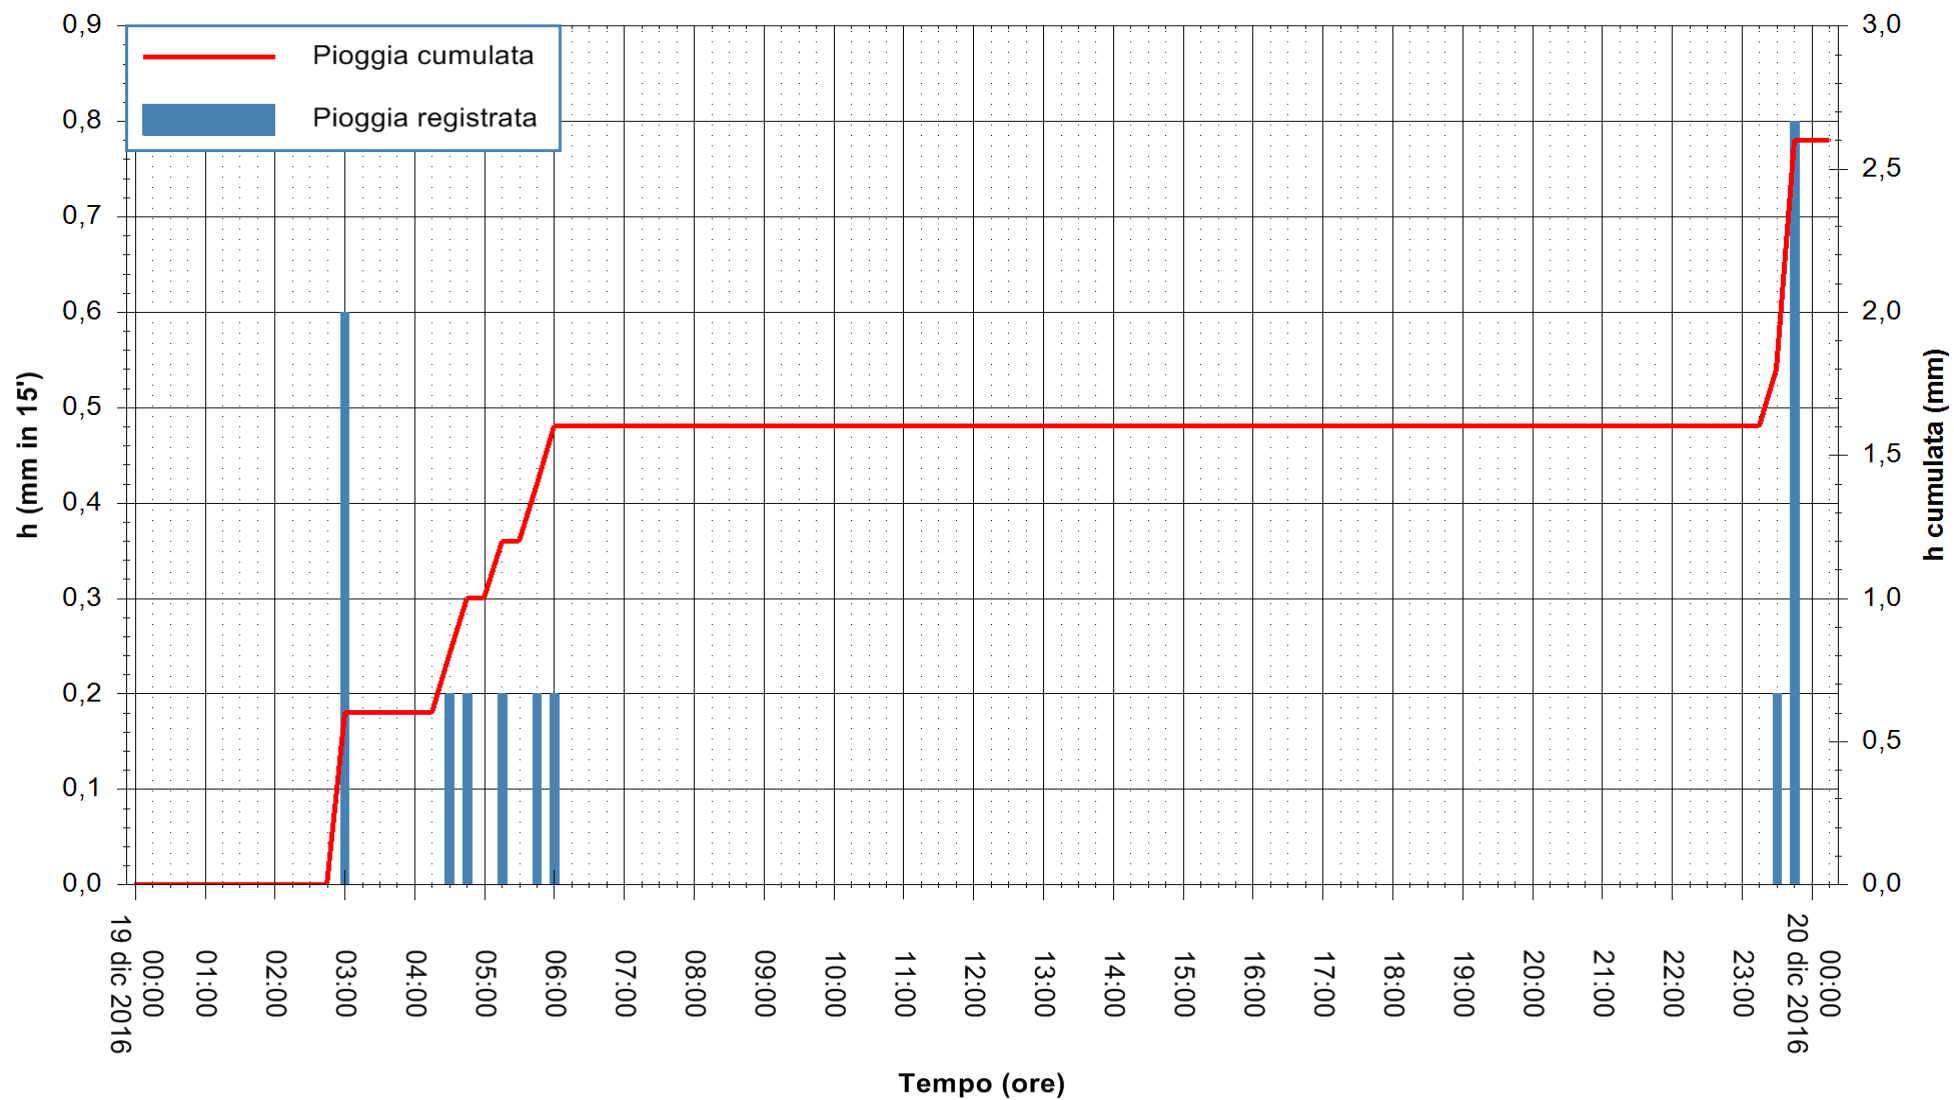

ARPAS
F.to il Dirigente Responsabile
Dott. Giuseppe Bianco

REGIONE AUTÒNOMA DE SARDIGNA
REGIONE AUTONOMA DELLA SARDEGNA

Stazione pluviometrica Flumineddu ad Allai
Area ALLAI
Pioggia registrata nelle ultime 24 ore
Consultazione alle ore 01:51 del 20/12/2016