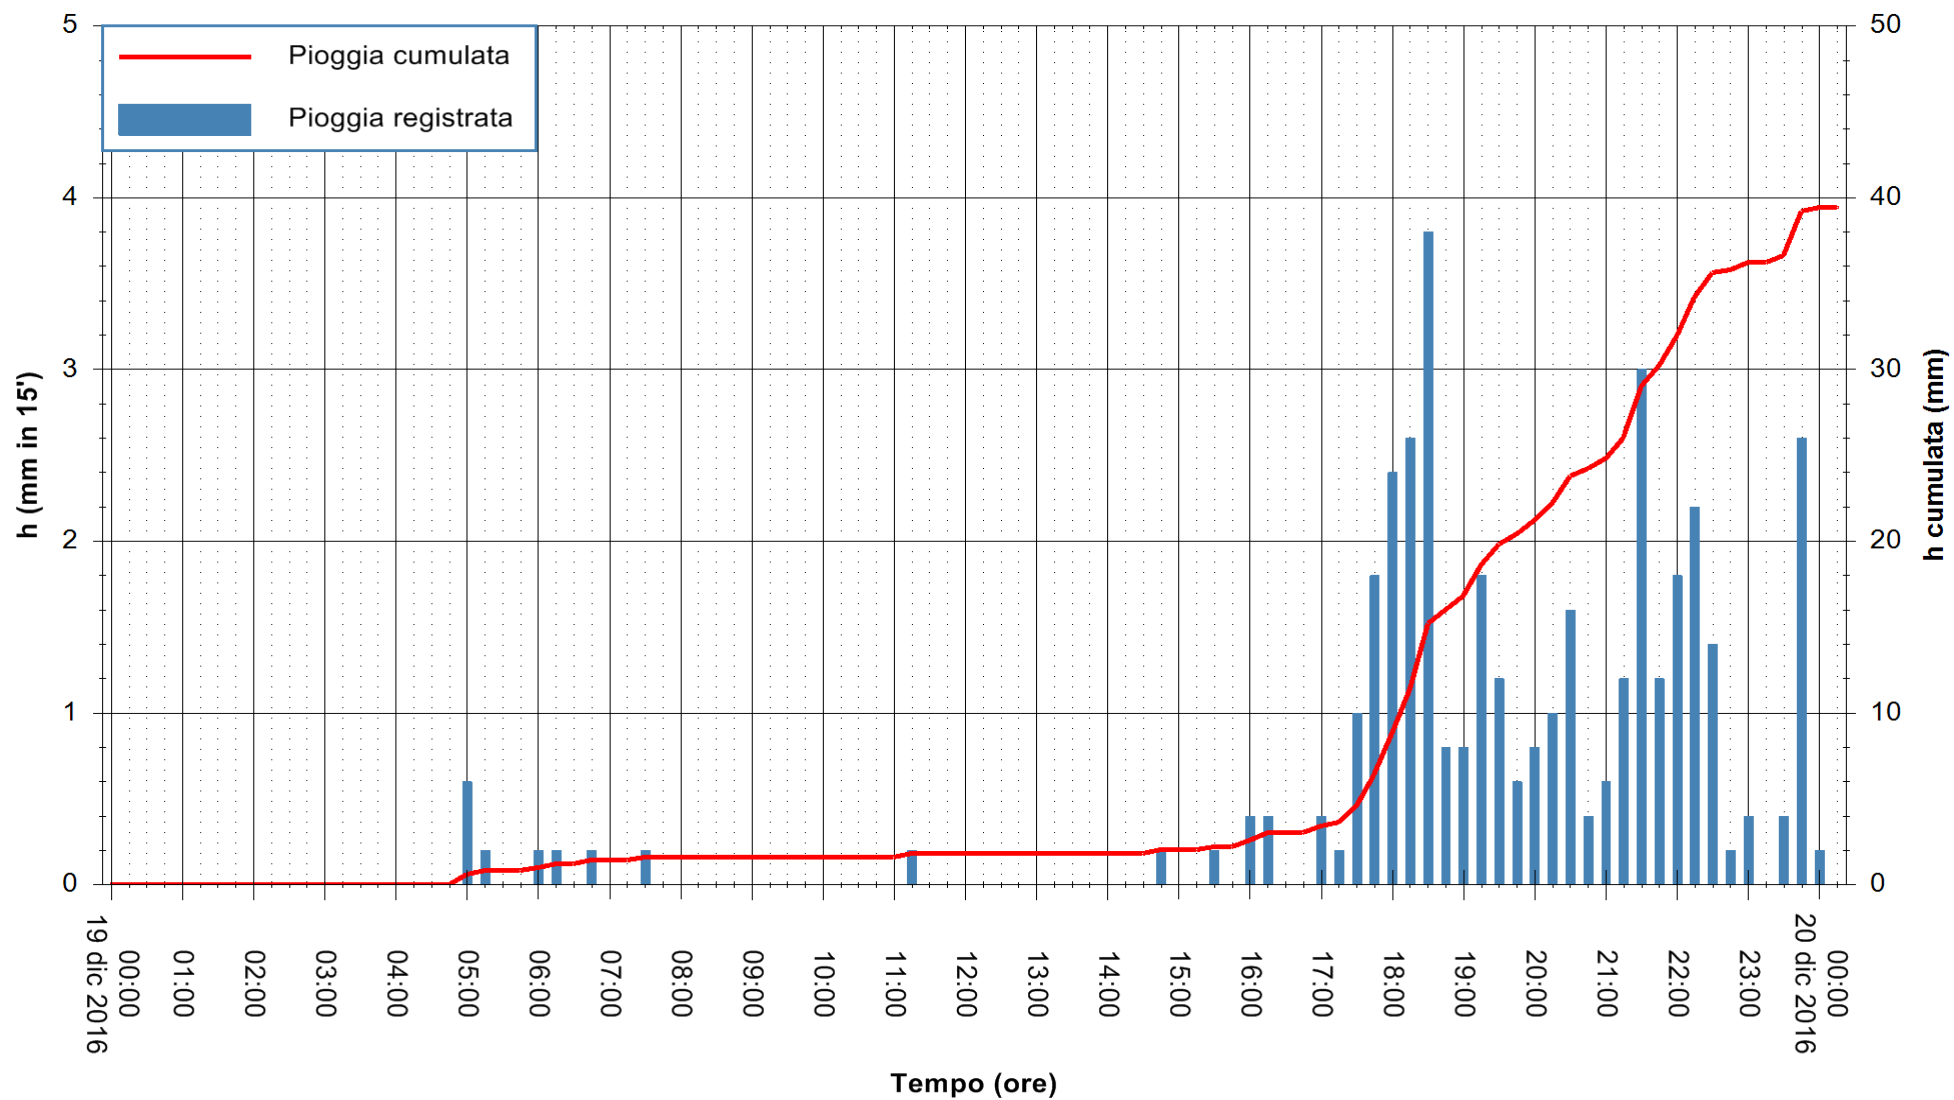

Stazione pluviometrica Fluminimannu a Decimomannu
Area DECIMOMANNU
Pioggia registrata nelle ultime 24 ore
Consultazione alle ore 01:51 del 20/12/2016

ARPAS
F.to il Dirigente Responsabile
Dott. Giuseppe Bianco

REGIONE AUTONOMA DE SARDIGNA
REGIONE AUTONOMA DELLA SARDEGNA

Stazione pluviometrica Pianu
Area PIANU 15
Pioggia registrata nelle ultime 24 ore
Consultazione alle ore 01:51 del 20/12/2016

ARPAS
F.to il Dirigente Responsabile
Dott. Giuseppe Bianco

REGIONE AUTONOMA DE SARDIGNA
REGIONE AUTONOMA DELLA SARDEGNA

Stazione pluviometrica Santa Lucia di Capoterra
 Area S.LUCIA
 Pioggia registrata nelle ultime 24 ore
 Consultazione alle ore 01:51 del 20/12/2016