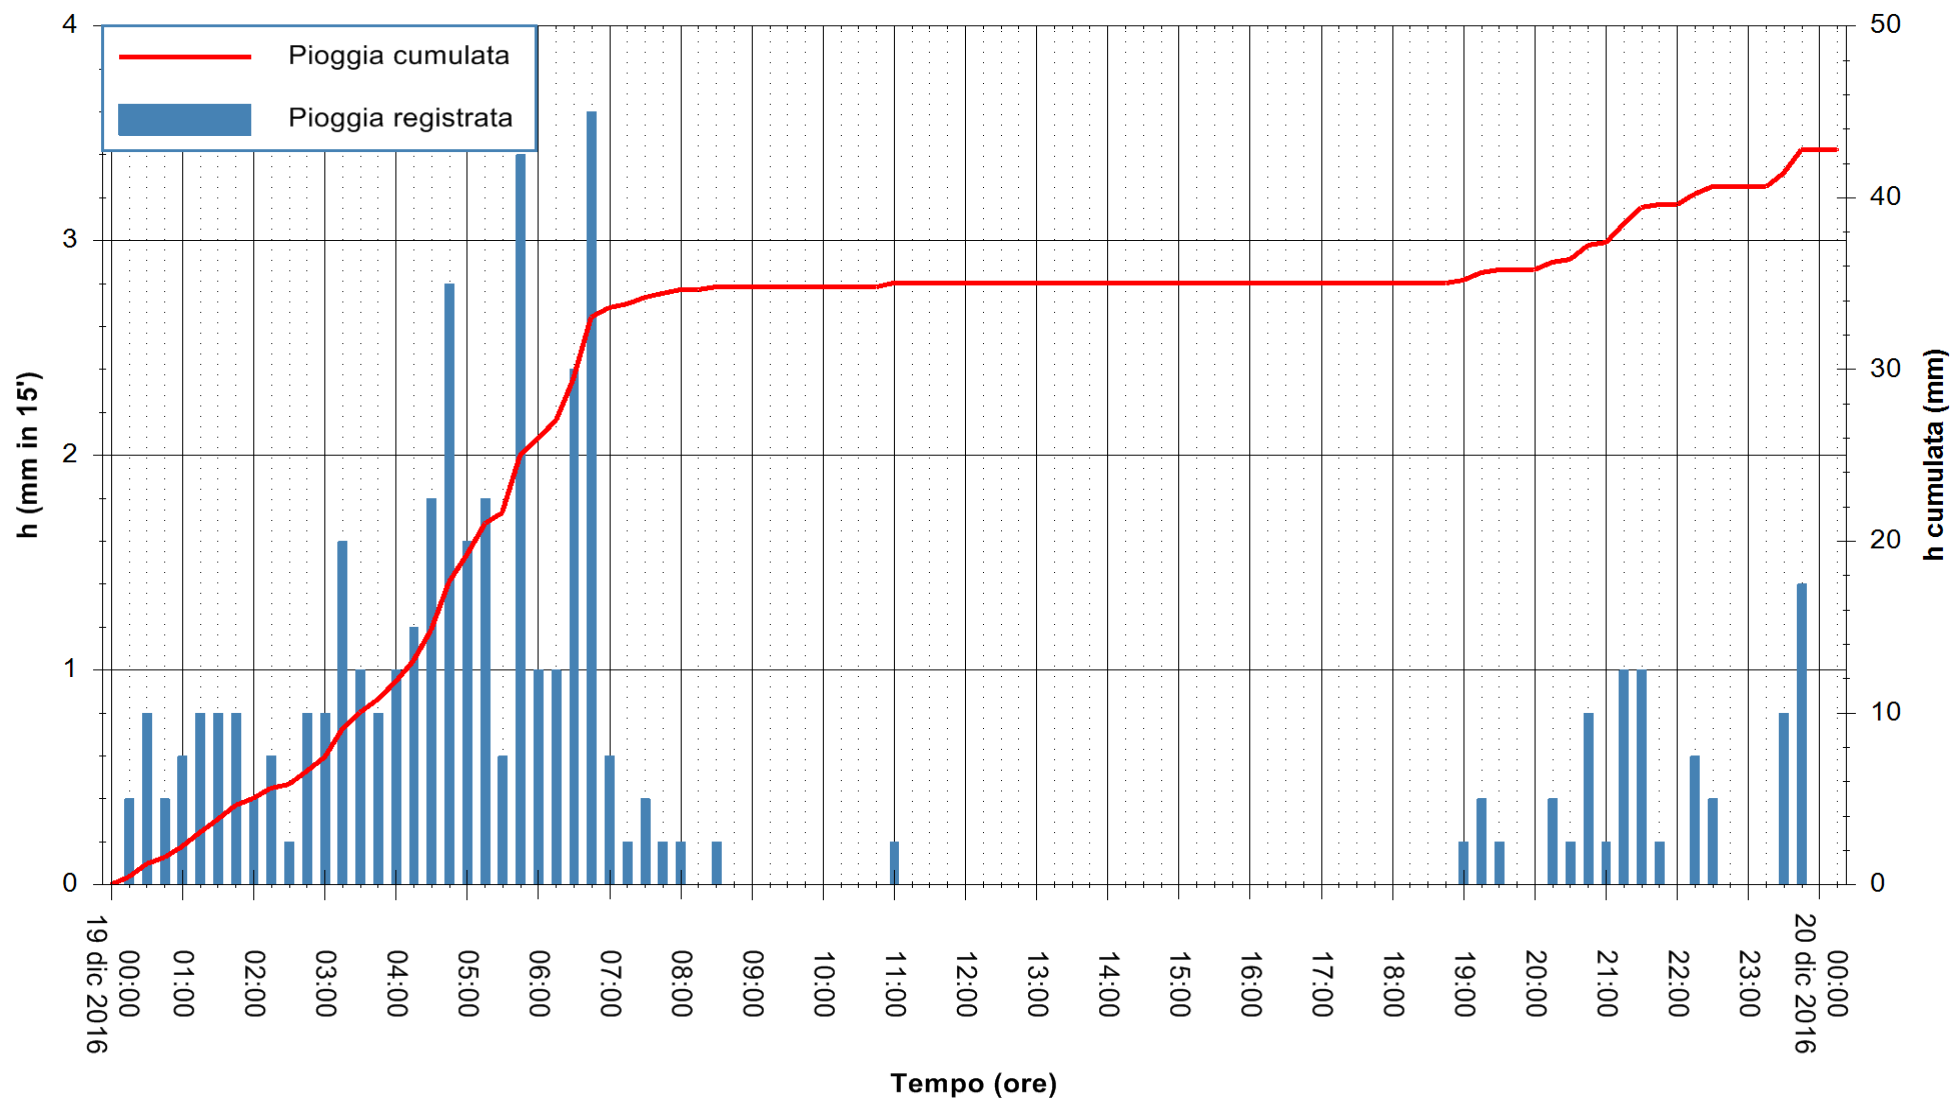

REGIONE AUTONOMA DE SARDIGNA
REGIONE AUTONOMA DELLA SARDEGNA

Stazione pluviometrica Santa Lucia di Capoterra
 Area S.LUCIA
 Pioggia registrata nelle ultime 24 ore
 Consultazione alle ore 01:51 del 20/12/2016