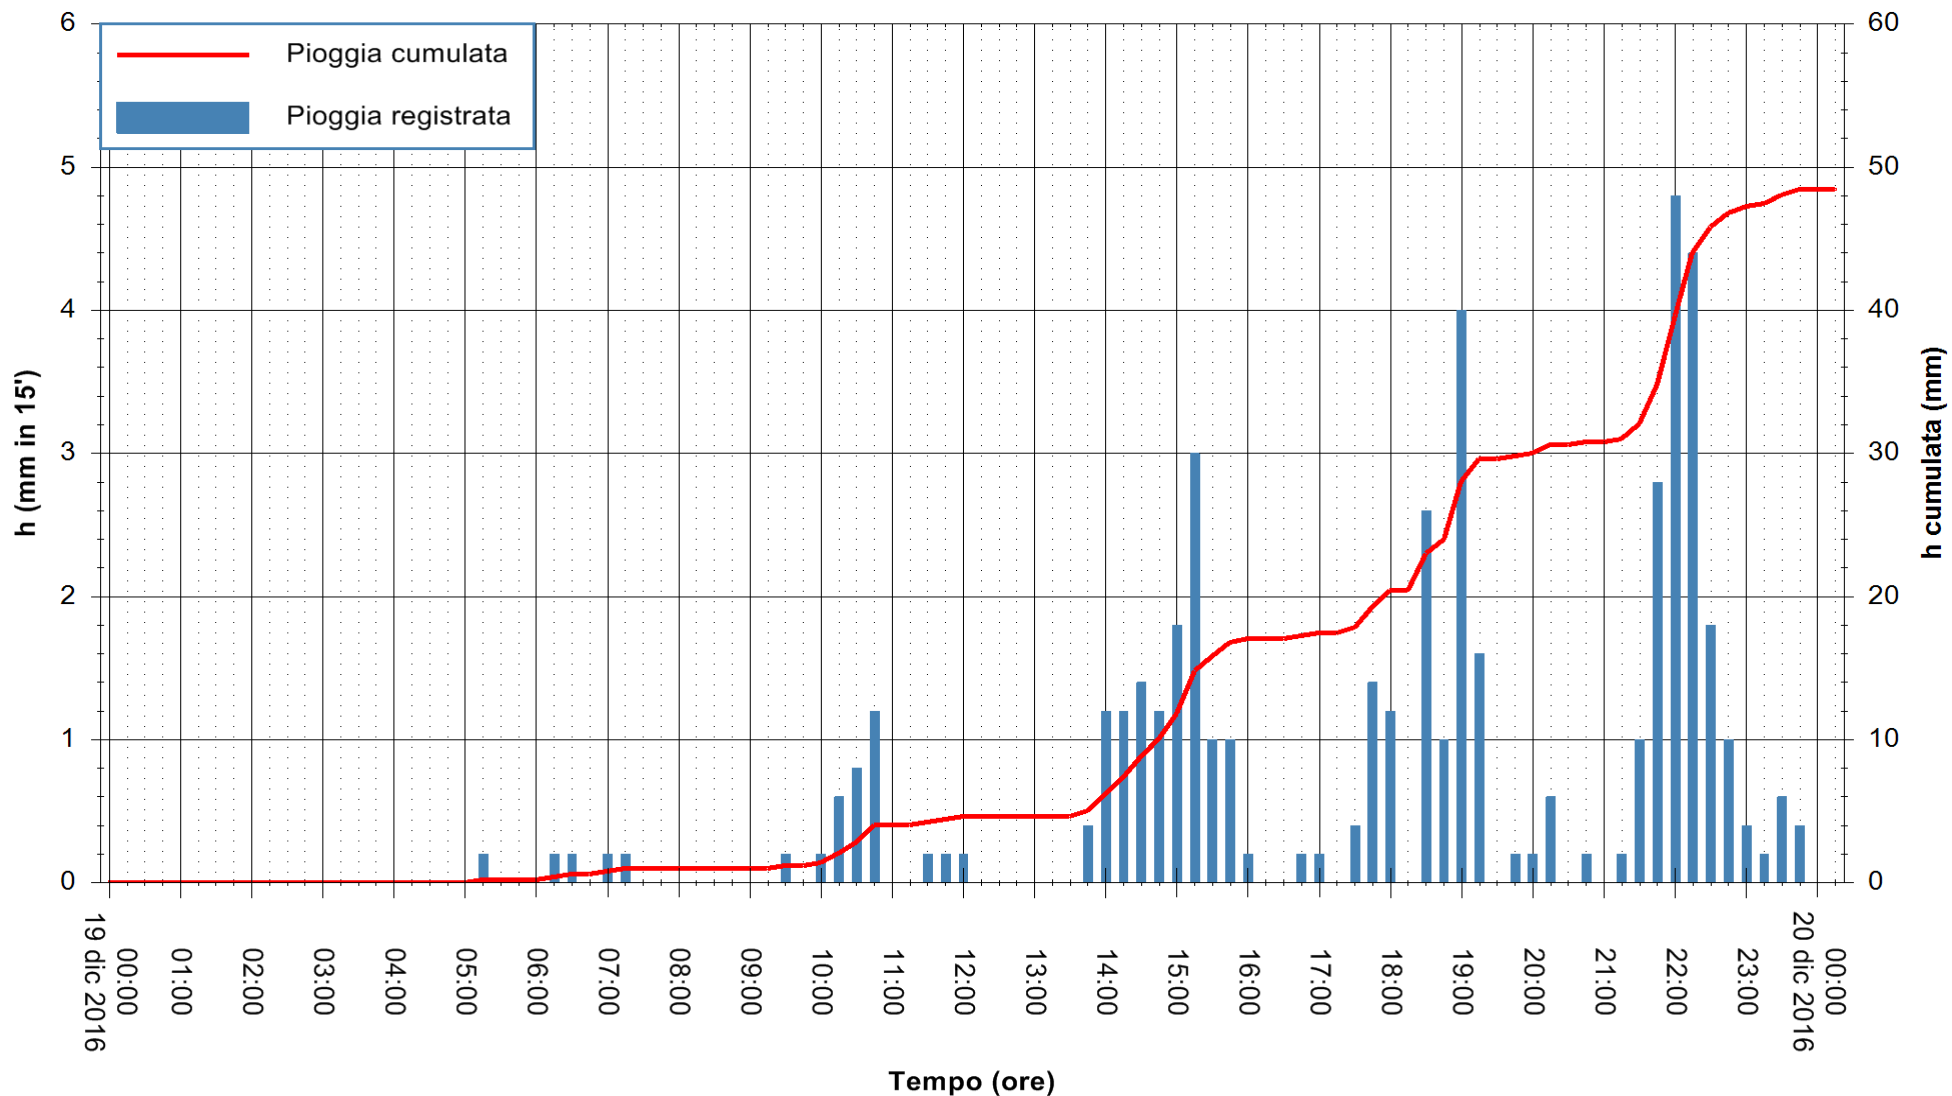

ARPAS
F.to il Dirigente Responsabile
Dott. Giuseppe Bianco

REGIONE AUTÒNOMA DE SARDIGNA
REGIONE AUTONOMA DELLA SARDEGNA

Stazione pluviometrica Flumineddu ad Allai
Area ALLAI
Pioggia registrata nelle ultime 24 ore
Consultazione alle ore 01:51 del 20/12/2016