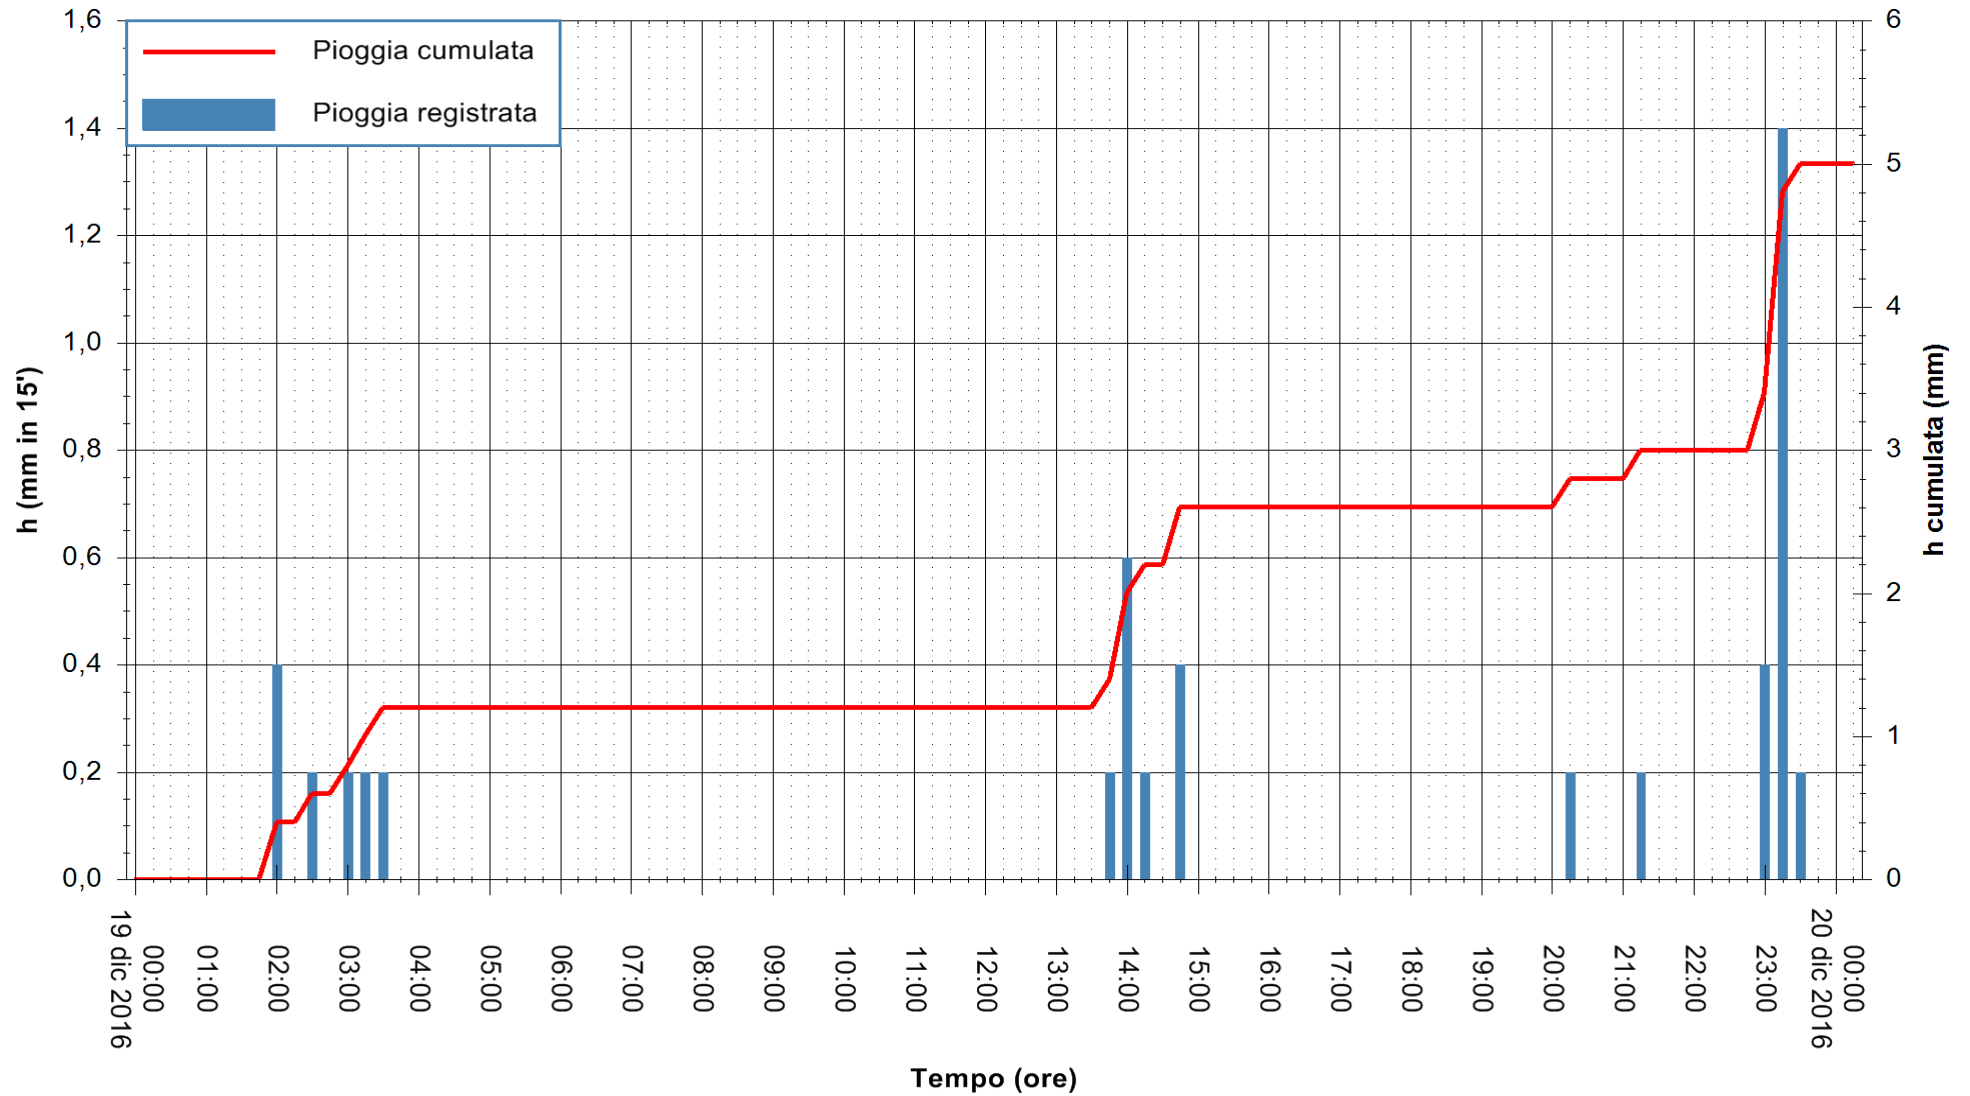

ARPAS
F.to il Dirigente Responsabile
Dott. Giuseppe Bianco

REGIONE AUTÒNOMA DE SARDIGNA
REGIONE AUTONOMA DELLA SARDEGNA

Stazione pluviometrica Flumineddu ad Allai
Area ALLAI
Pioggia registrata nelle ultime 24 ore
Consultazione alle ore 01:51 del 20/12/2016