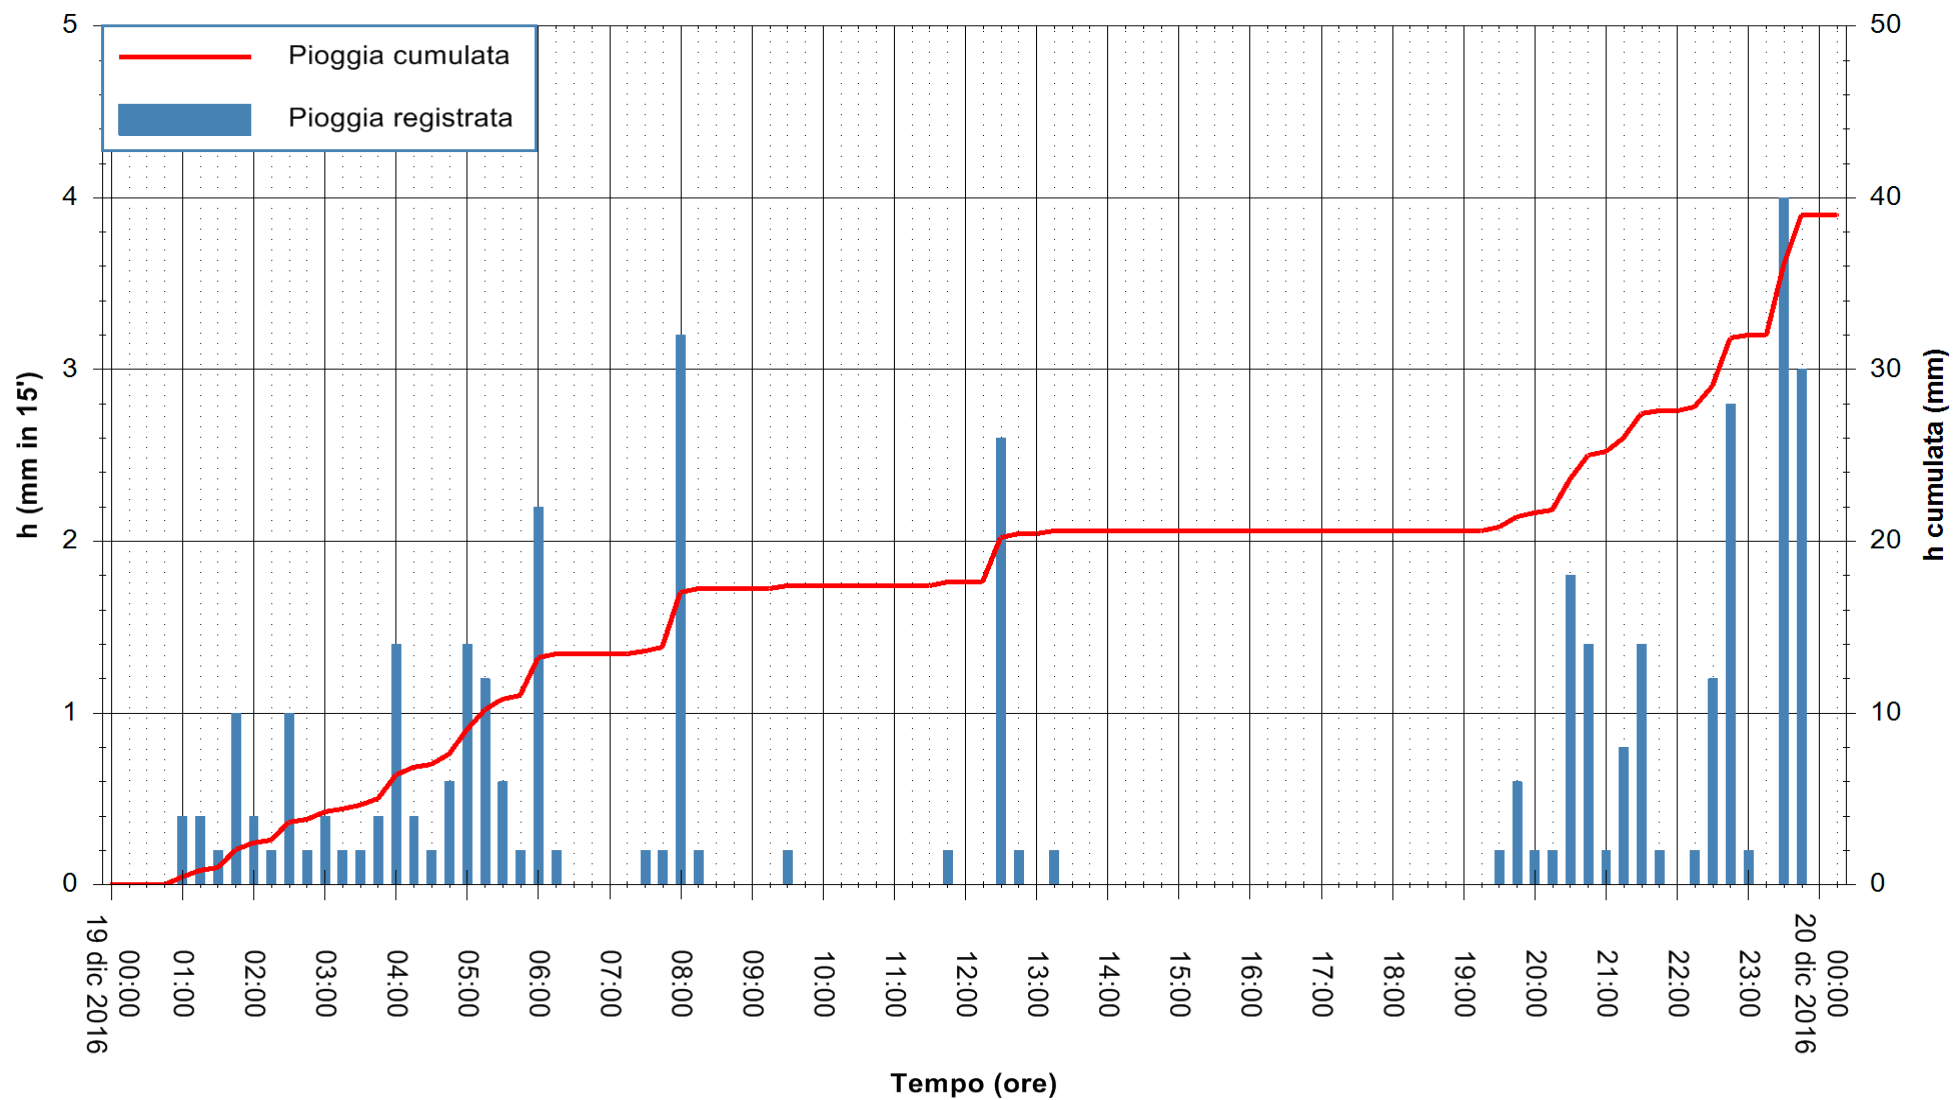

REGIONE AUTONOMA DE SARDIGNA
REGIONE AUTONOMA DELLA SARDEGNA

Stazione pluviometrica Santa Lucia di Capoterra
 Area S.LUCIA
 Pioggia registrata nelle ultime 24 ore
 Consultazione alle ore 01:51 del 20/12/2016

ARPAS
 F.to il Dirigente Responsabile
 Dott. Giuseppe Bianco

REGIONE AUTÒNOMA DE SARDIGNA
 REGIONE AUTONOMA DELLA SARDEGNA

Stazione pluviometrica San Priamo
Area SAN PRIAMO
Pioggia registrata nelle ultime 24 ore
Consultazione alle ore 01:51 del 20/12/2016