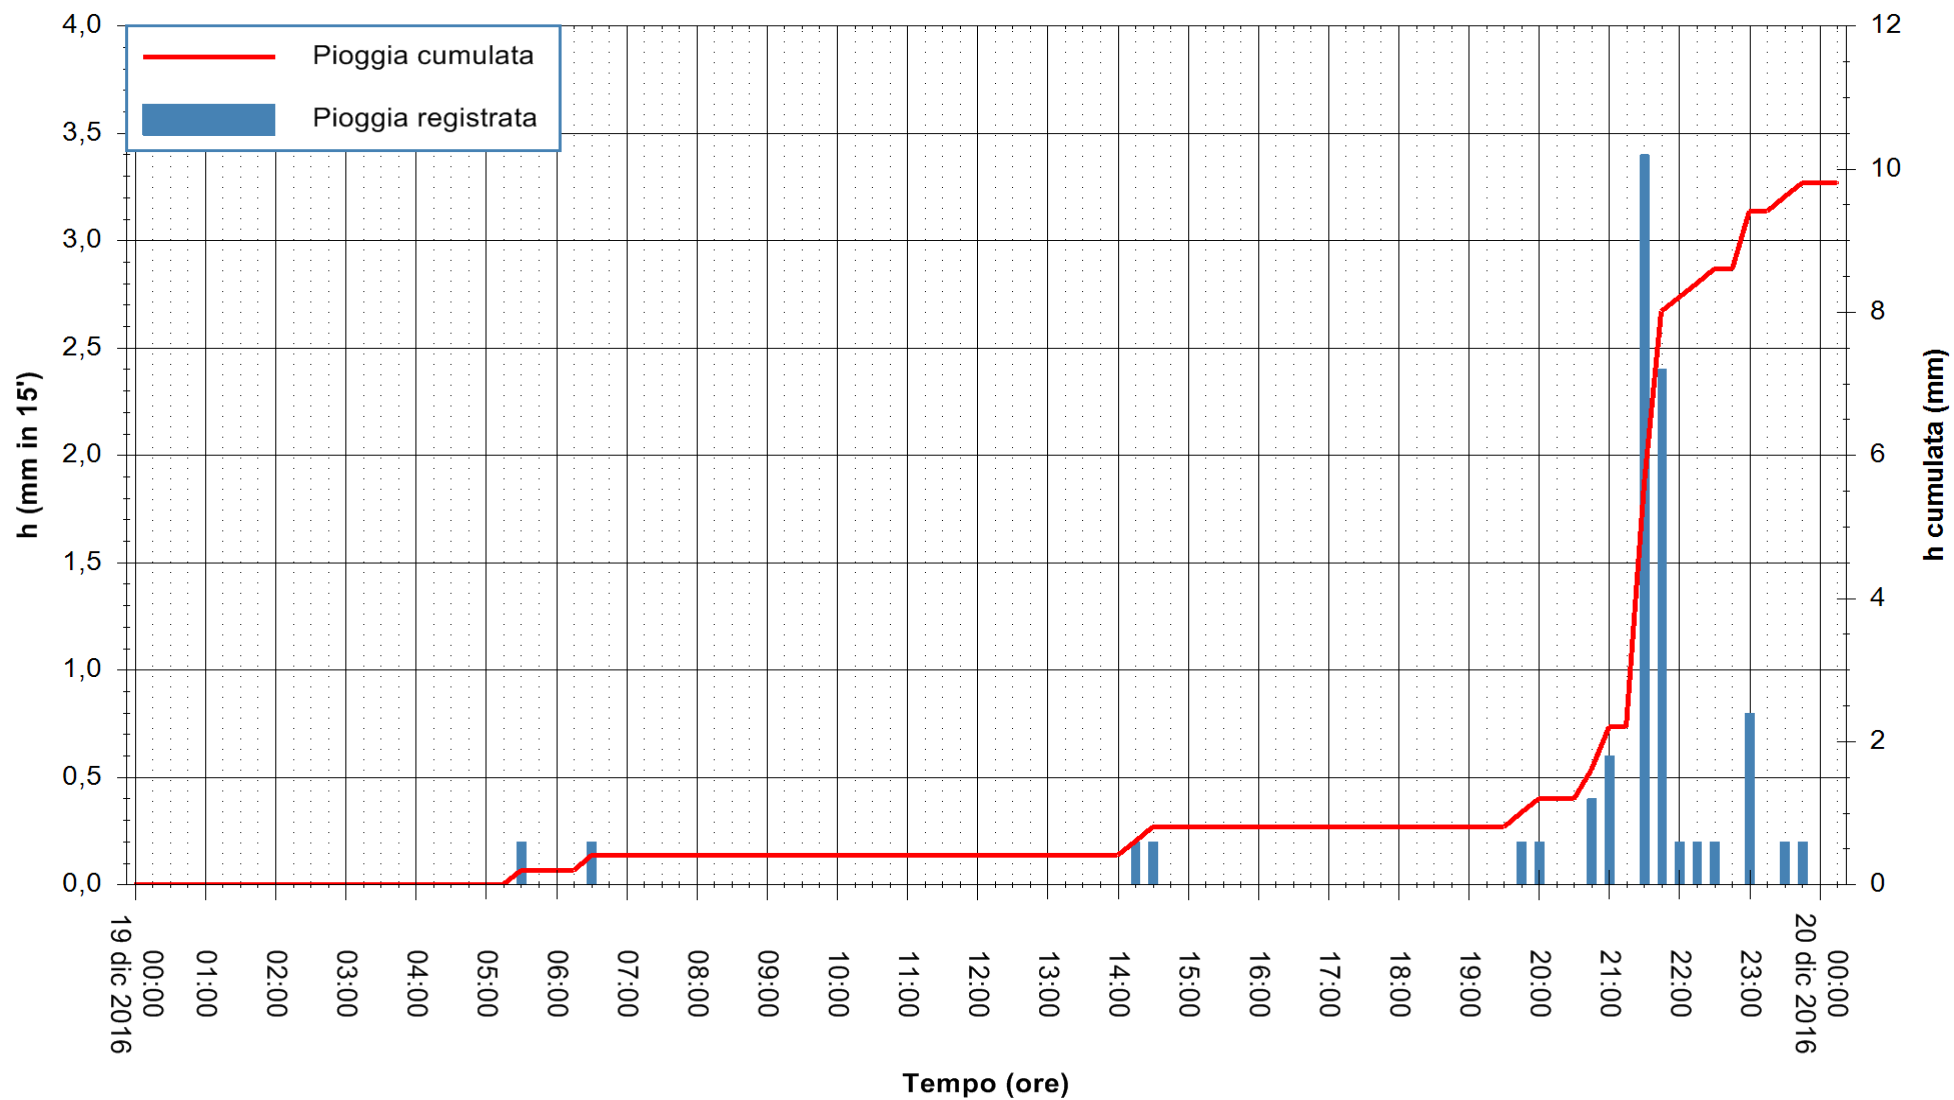

Stazione pluviometrica Fluminimannu a Decimomannu
Area DECIMOMANNU
Pioggia registrata nelle ultime 24 ore
Consultazione alle ore 01:51 del 20/12/2016

ARPAS
F.to il Dirigente Responsabile
Dott. Giuseppe Bianco

REGIONE AUTONOMA DE SARDIGNA
REGIONE AUTONOMA DELLA SARDEGNA

Stazione pluviometrica Pianu
Area PIANU 15
Pioggia registrata nelle ultime 24 ore
Consultazione alle ore 01:51 del 20/12/2016

ARPAS
F.to il Dirigente Responsabile
Dott. Giuseppe Bianco

REGIONE AUTONOMA DE SARDIGNA
REGIONE AUTONOMA DELLA SARDEGNA

Stazione pluviometrica Santa Lucia di Capoterra
 Area S.LUCIA
 Pioggia registrata nelle ultime 24 ore
 Consultazione alle ore 01:51 del 20/12/2016