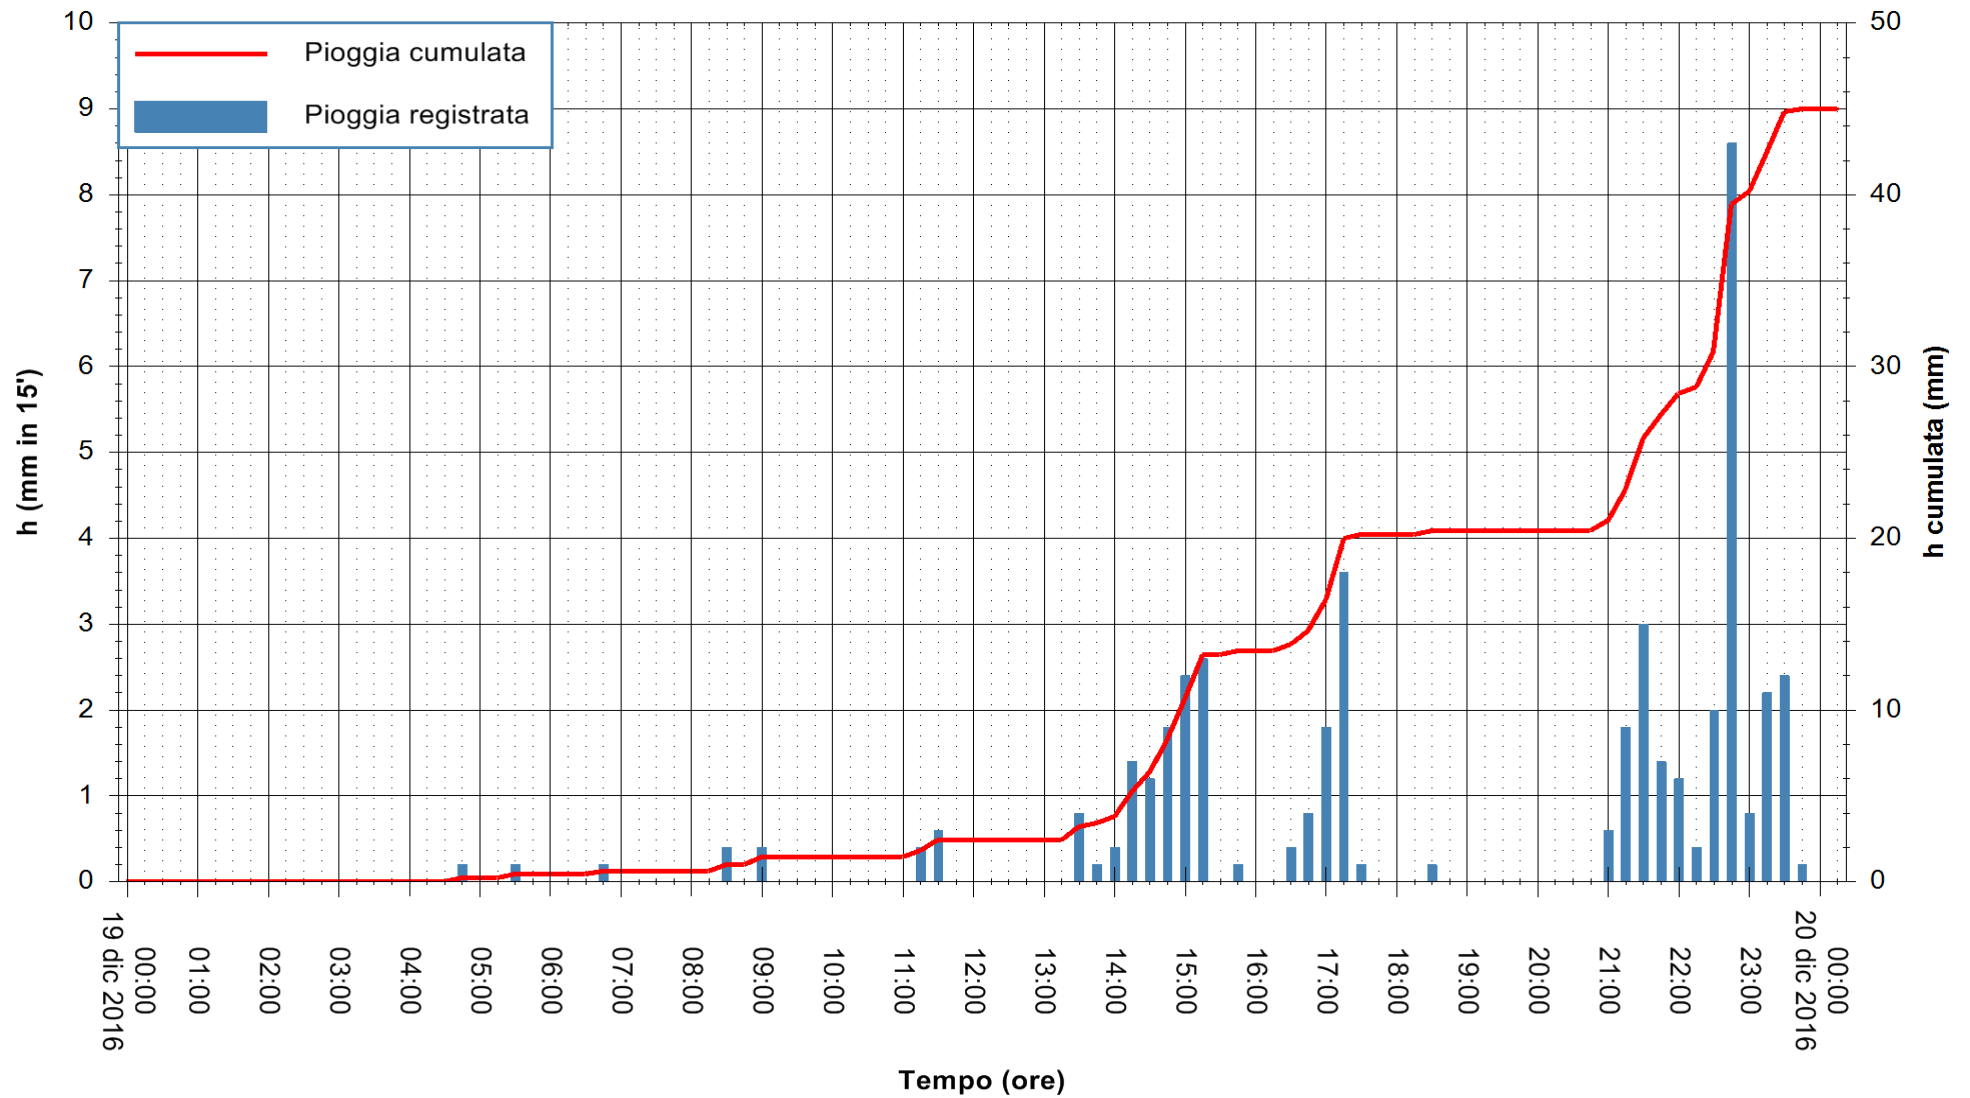

Stazione pluviometrica Fluminimannu a Decimomannu
Area DECIMOMANNU
Pioggia registrata nelle ultime 24 ore
Consultazione alle ore 01:51 del 20/12/2016

ARPAS
F.to il Dirigente Responsabile
Dott. Giuseppe Bianco

REGIONE AUTONOMA DE SARDIGNA
REGIONE AUTONOMA DELLA SARDEGNA

Stazione pluviometrica Pianu
Area PIANU 15
Pioggia registrata nelle ultime 24 ore
Consultazione alle ore 01:51 del 20/12/2016

ARPAS
F.to il Dirigente Responsabile
Dott. Giuseppe Bianco

REGIONE AUTONOMA DE SARDIGNA
REGIONE AUTONOMA DELLA SARDEGNA

Stazione pluviometrica Santa Lucia di Capoterra
 Area S.LUCIA
 Pioggia registrata nelle ultime 24 ore
 Consultazione alle ore 01:51 del 20/12/2016