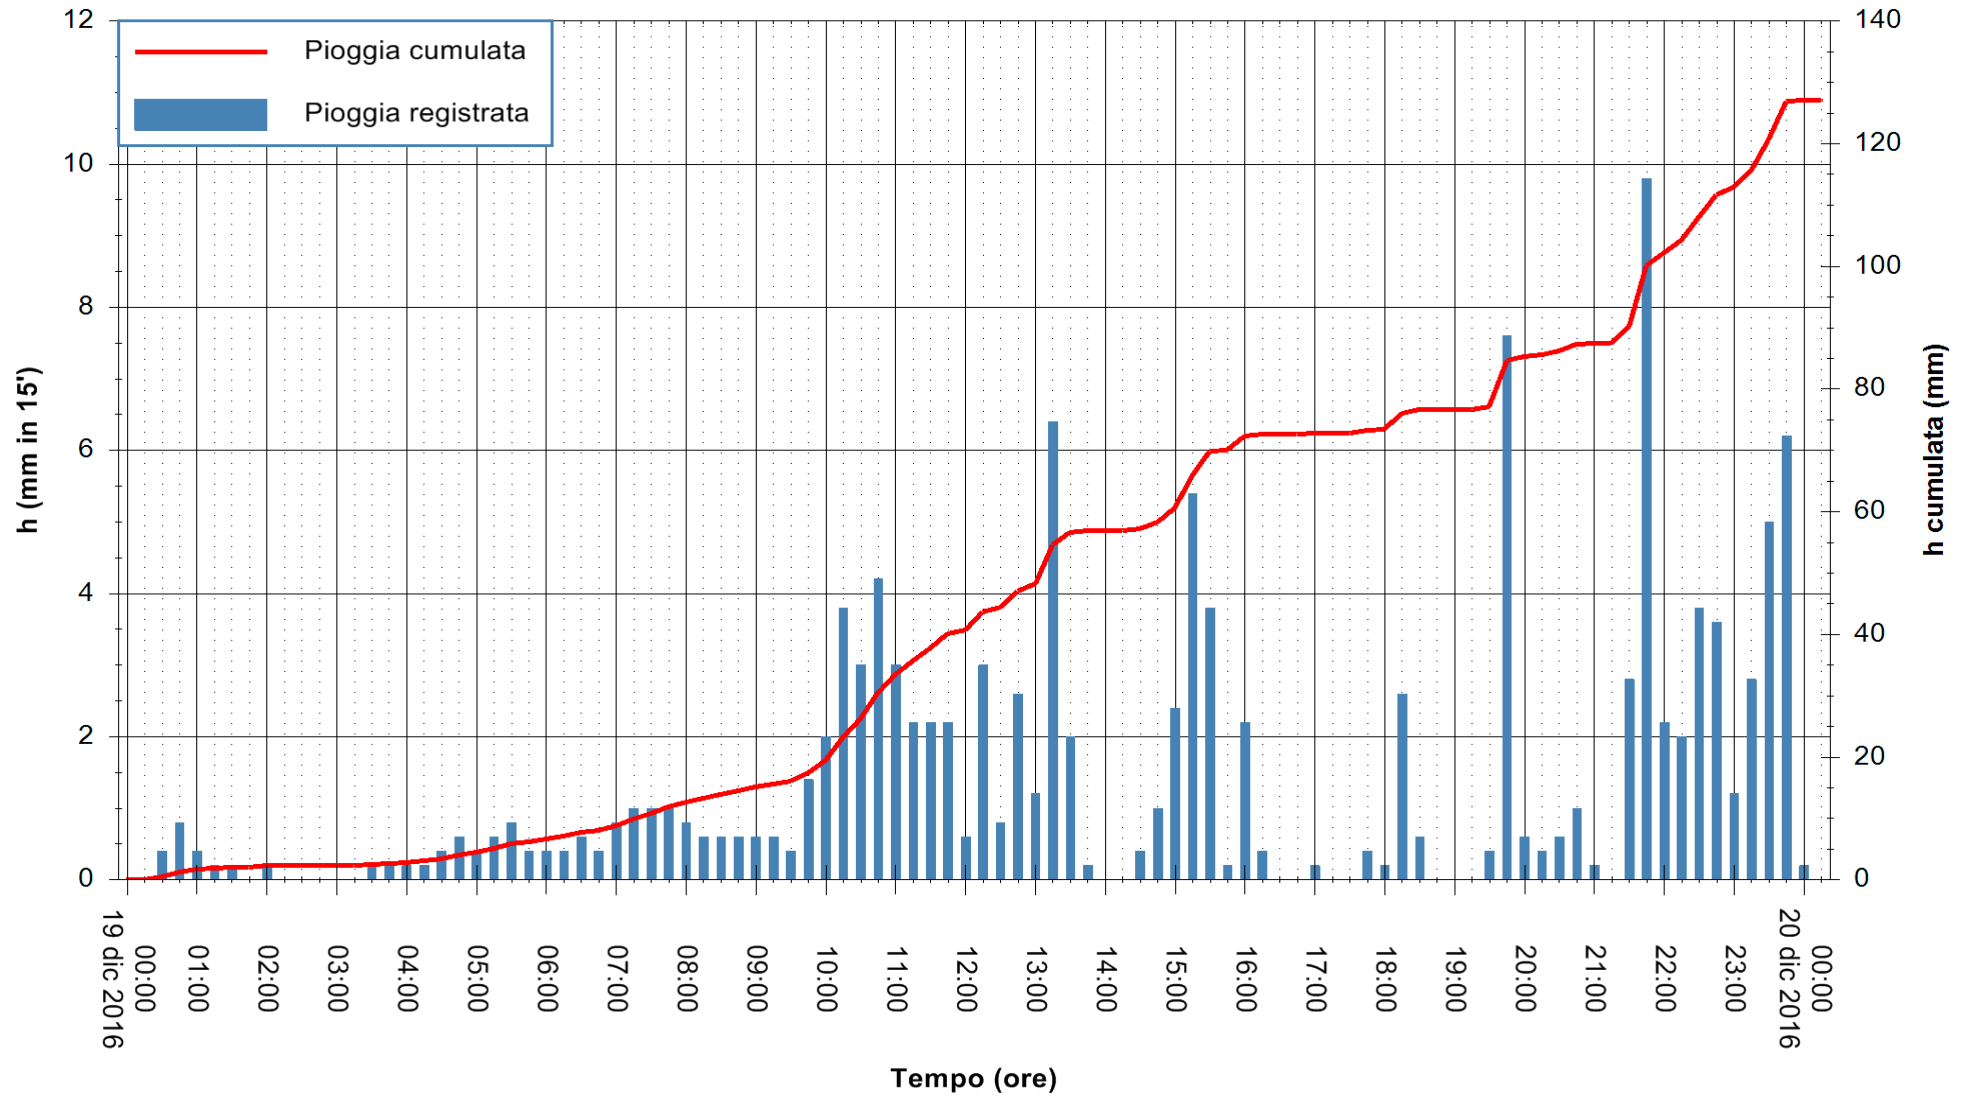

REGIONE AUTONOMA DE SARDIGNA
REGIONE AUTONOMA DELLA SARDEGNA

Stazione pluviometrica Santa Lucia di Capoterra
 Area S.LUCIA
 Pioggia registrata nelle ultime 24 ore
 Consultazione alle ore 01:51 del 20/12/2016

ARPAS
 F.to il Dirigente Responsabile
 Dott. Giuseppe Bianco

REGIONE AUTÒNOMA DE SARDIGNA
 REGIONE AUTONOMA DELLA SARDEGNA

Stazione pluviometrica San Priamo
Area SAN PRIAMO
Pioggia registrata nelle ultime 24 ore
Consultazione alle ore 01:51 del 20/12/2016