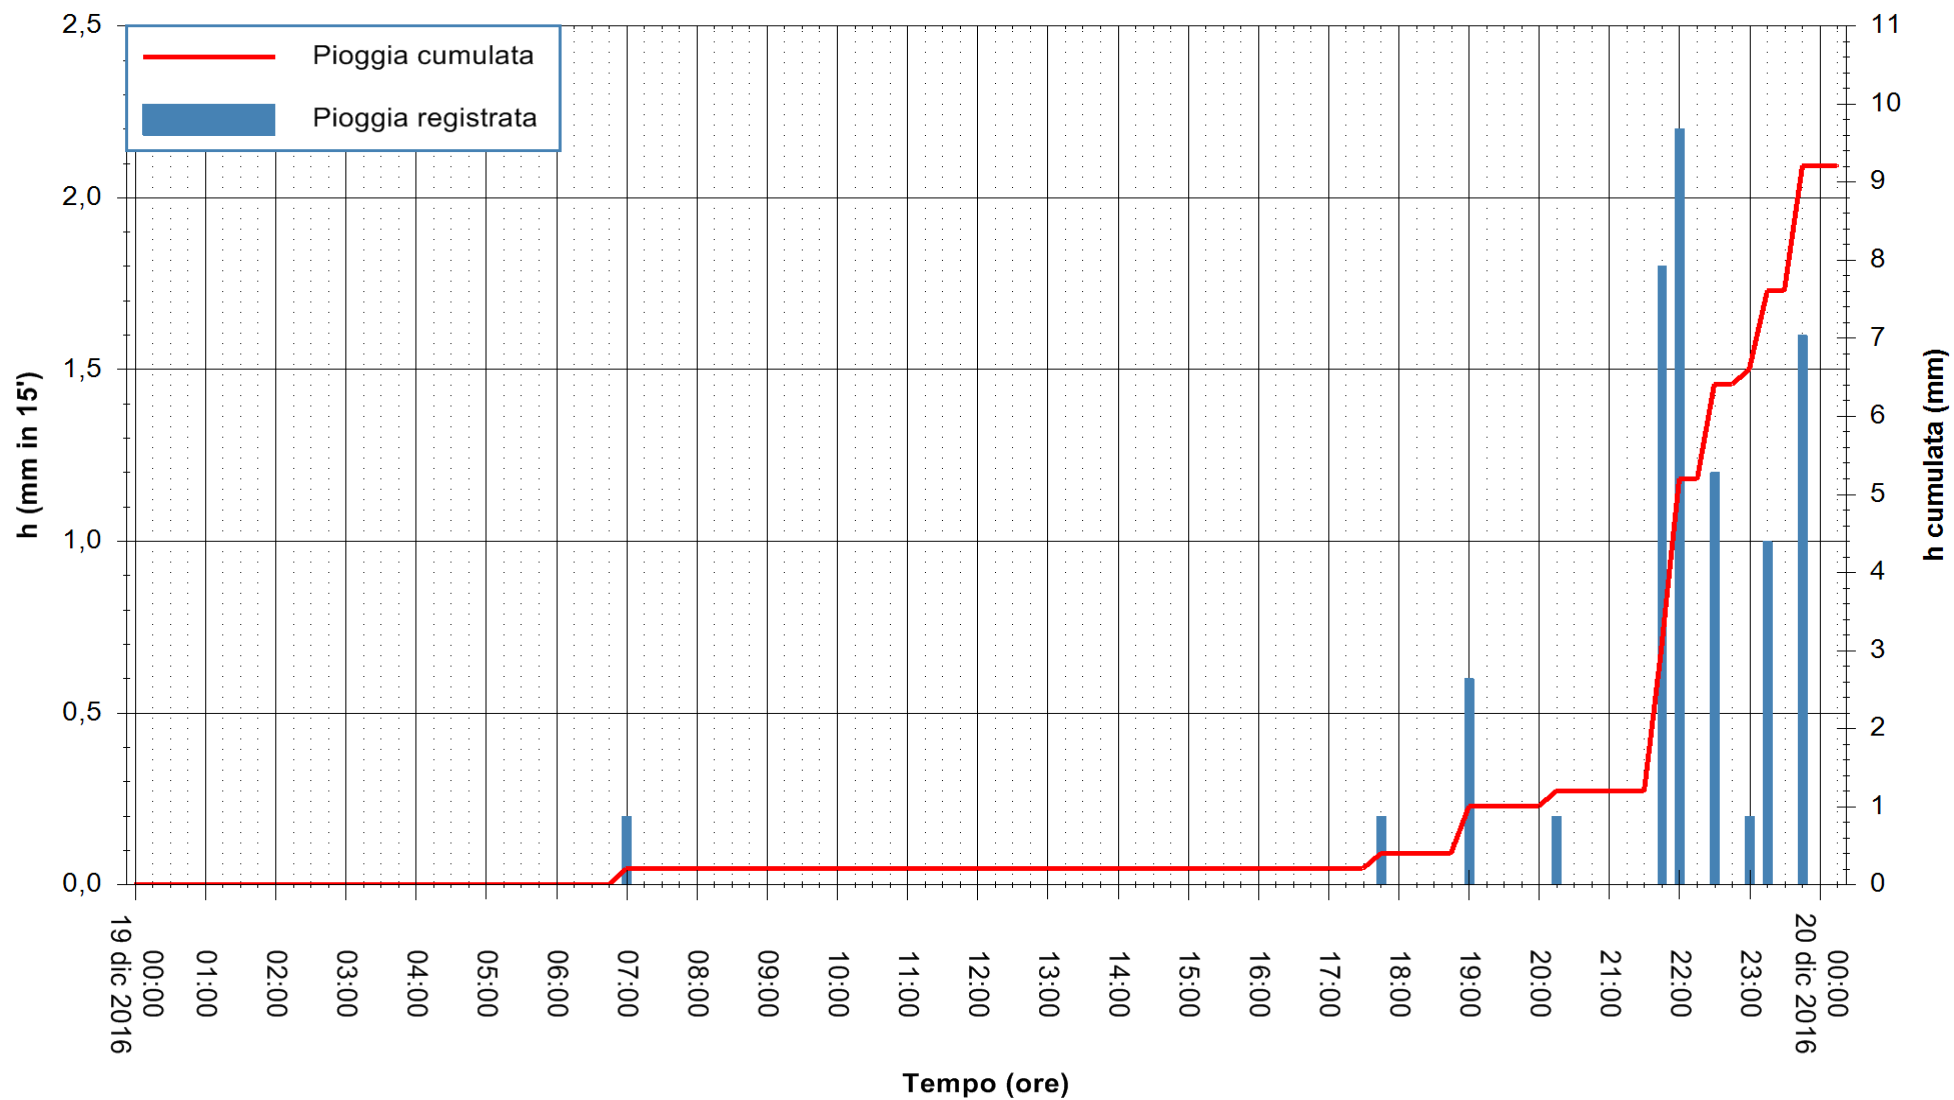

Stazione pluviometrica Fluminimannu a Decimomannu
Area DECIMOMANNU
Pioggia registrata nelle ultime 24 ore
Consultazione alle ore 01:51 del 20/12/2016

ARPAS
F.to il Dirigente Responsabile
Dott. Giuseppe Bianco

REGIONE AUTONOMA DE SARDIGNA
REGIONE AUTONOMA DELLA SARDEGNA

Stazione pluviometrica Pianu
Area PIANU 15
Pioggia registrata nelle ultime 24 ore
Consultazione alle ore 01:51 del 20/12/2016

ARPAS
F.to il Dirigente Responsabile
Dott. Giuseppe Bianco

REGIONE AUTONOMA DE SARDIGNA
REGIONE AUTONOMA DELLA SARDEGNA

Stazione pluviometrica Santa Lucia di Capoterra
 Area S.LUCIA
 Pioggia registrata nelle ultime 24 ore
 Consultazione alle ore 01:51 del 20/12/2016