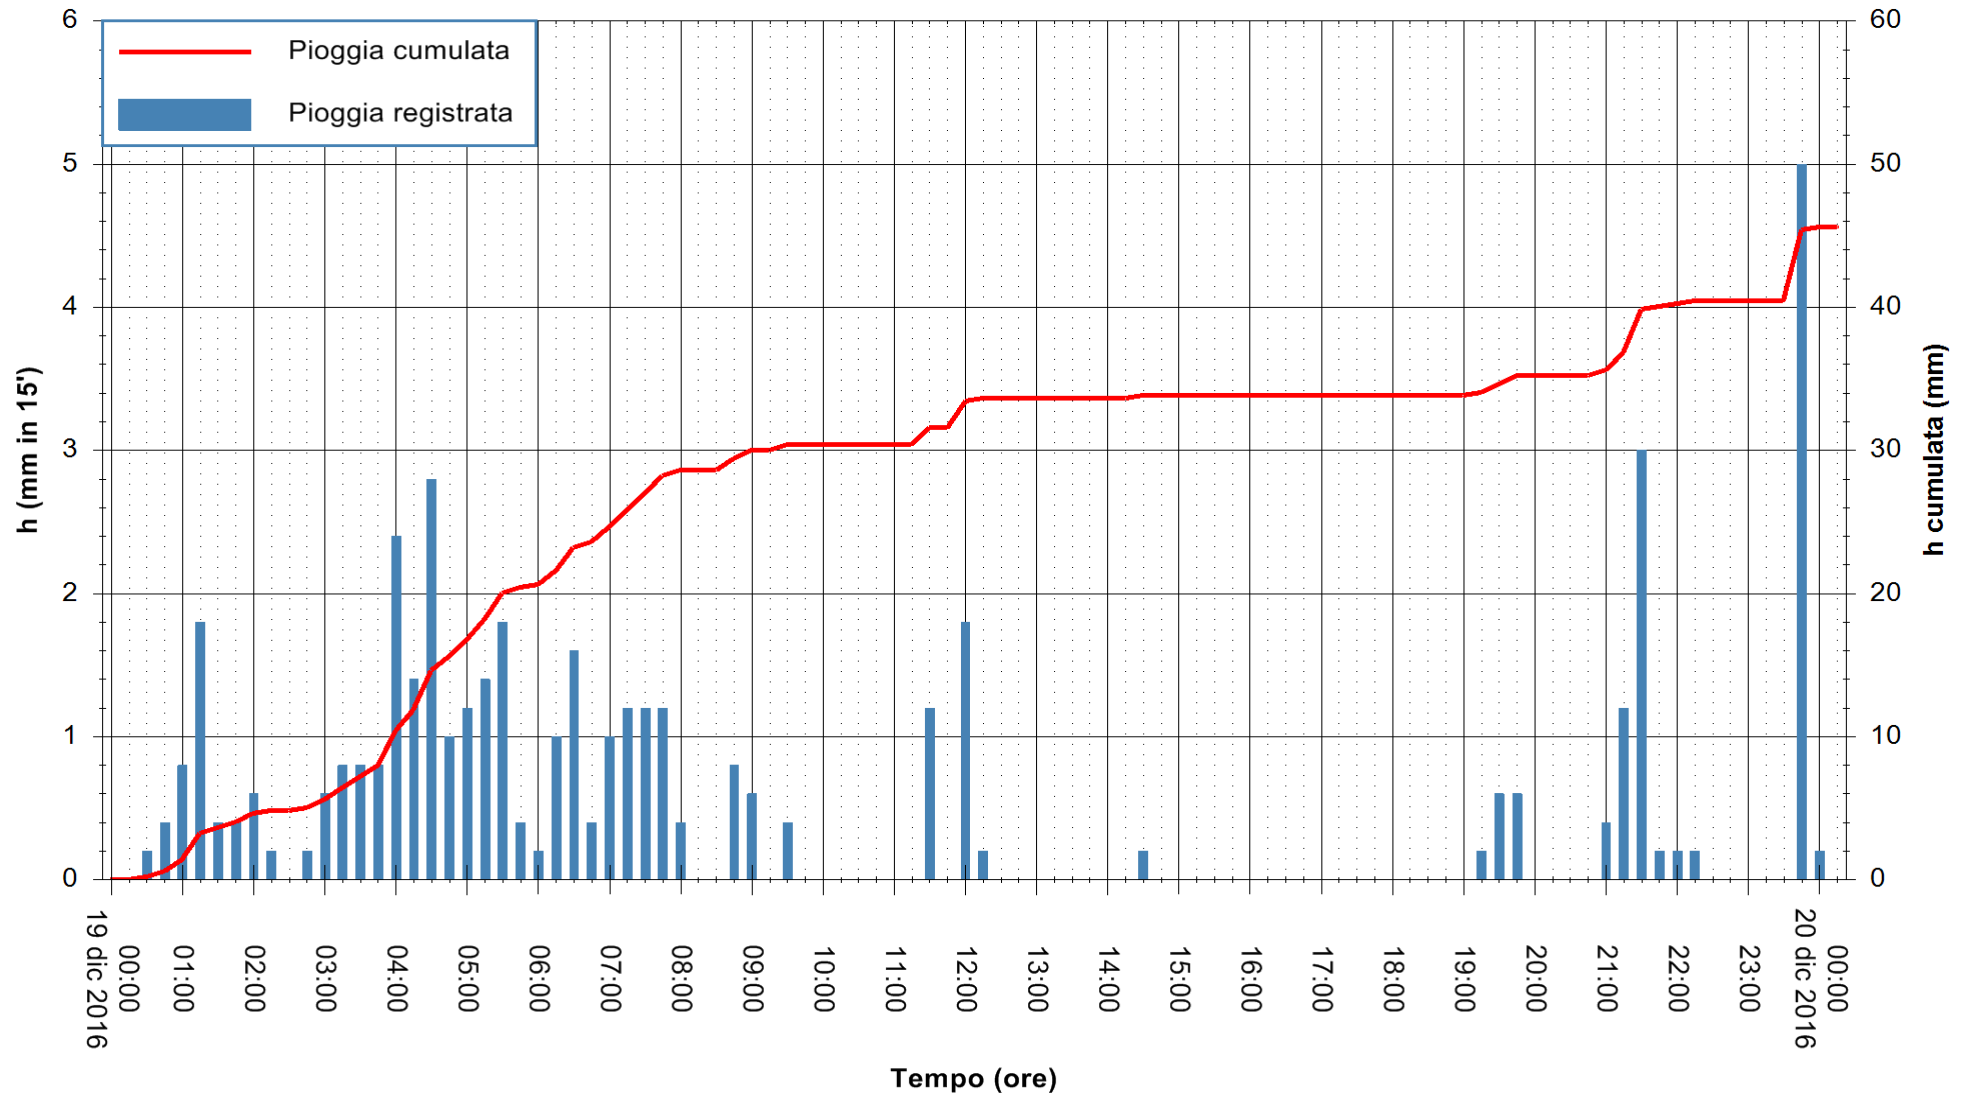

REGIONE AUTONOMA DE SARDIGNA
REGIONE AUTONOMA DELLA SARDEGNA

Stazione pluviometrica Santa Lucia di Capoterra
 Area S.LUCIA
 Pioggia registrata nelle ultime 24 ore
 Consultazione alle ore 01:51 del 20/12/2016

ARPAS
 F.to il Dirigente Responsabile
 Dott. Giuseppe Bianco

REGIONE AUTÒNOMA DE SARDIGNA
 REGIONE AUTONOMA DELLA SARDEGNA

Stazione pluviometrica San Priamo
Area SAN PRIAMO
Pioggia registrata nelle ultime 24 ore
Consultazione alle ore 01:51 del 20/12/2016