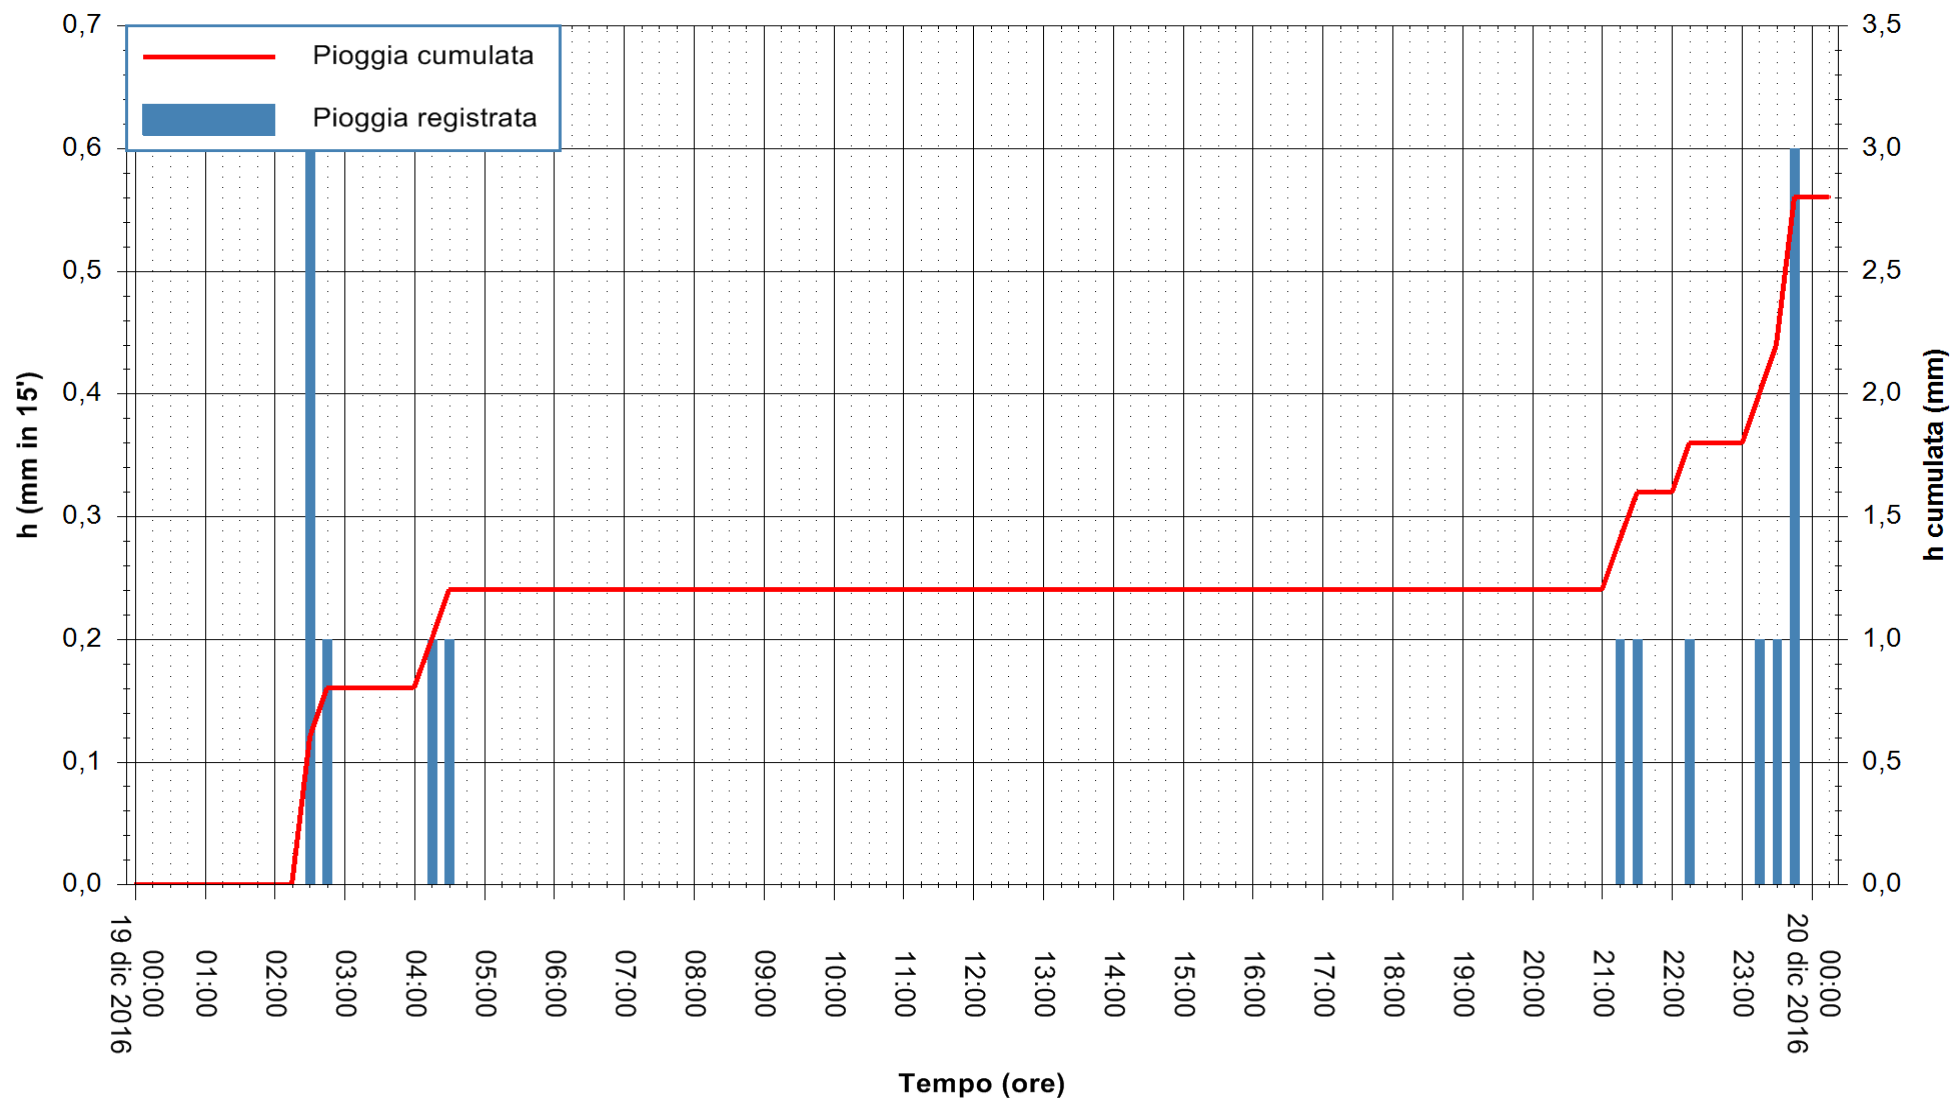

ARPAS
F.to il Dirigente Responsabile
Dott. Giuseppe Bianco

REGIONE AUTÒNOMA DE SARDIGNA
REGIONE AUTONOMA DELLA SARDEGNA

Stazione pluviometrica Flumineddu ad Allai
Area ALLAI
Pioggia registrata nelle ultime 24 ore
Consultazione alle ore 01:51 del 20/12/2016