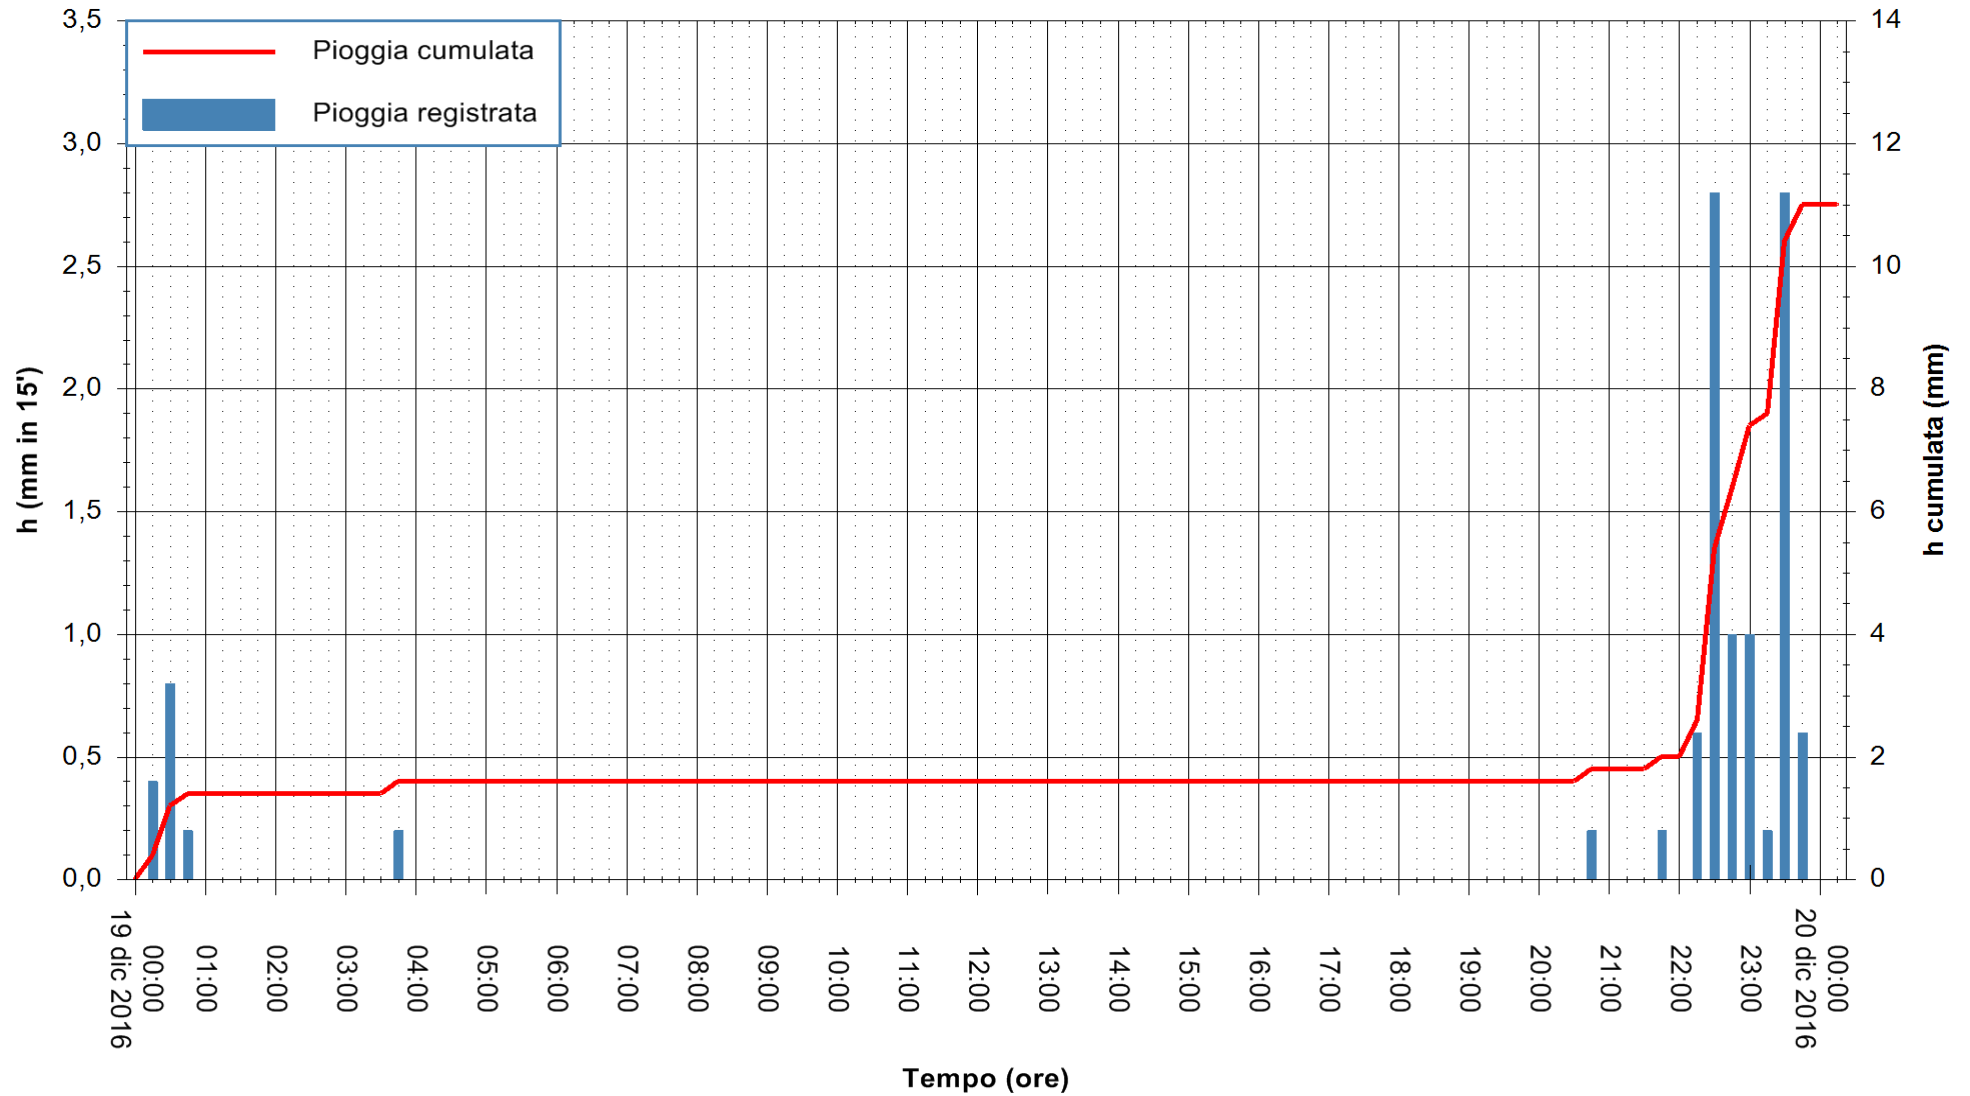

ARPAS
F.to il Dirigente Responsabile
Dott. Giuseppe Bianco

REGIONE AUTÒNOMA DE SARDIGNA
REGIONE AUTONOMA DELLA SARDEGNA

Stazione pluviometrica Flumineddu ad Allai
Area ALLAI
Pioggia registrata nelle ultime 24 ore
Consultazione alle ore 01:51 del 20/12/2016