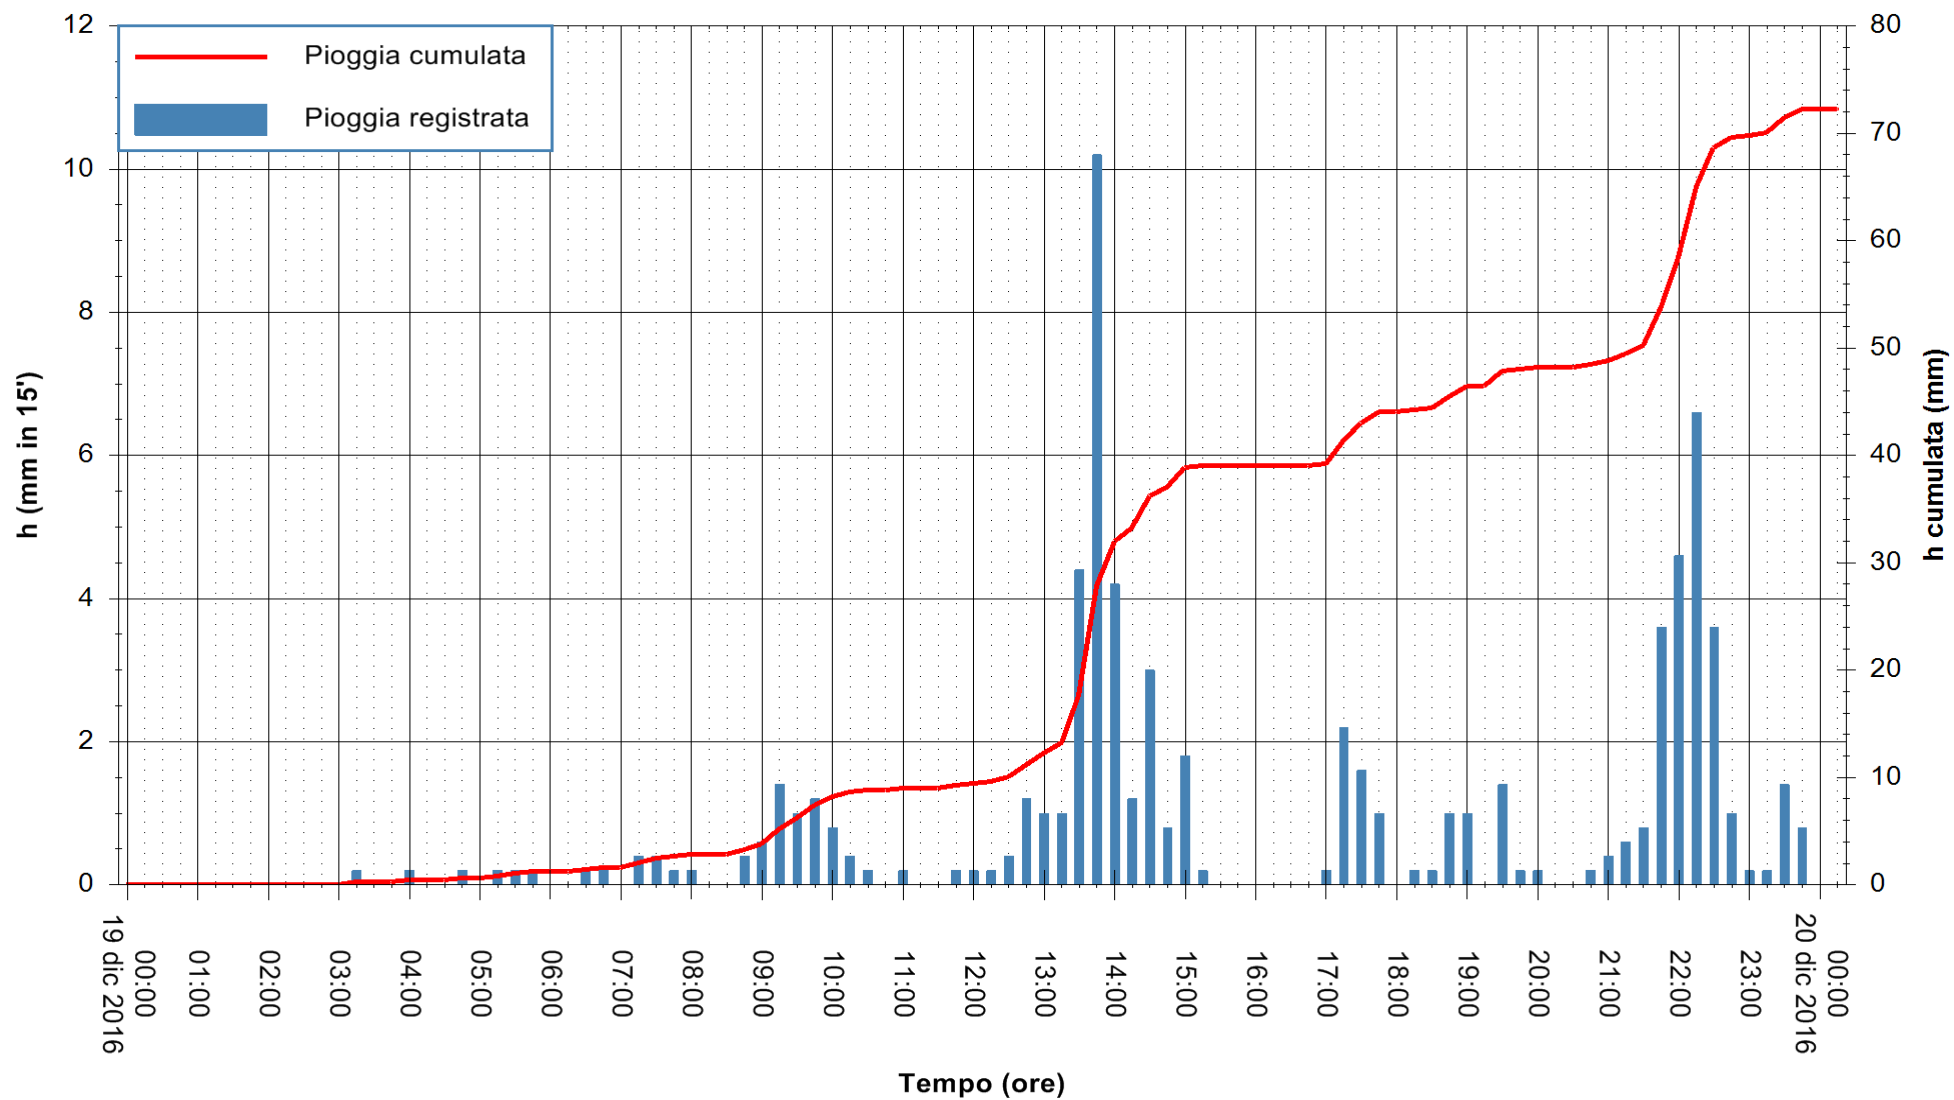

ARPAS
F.to il Dirigente Responsabile
Dott. Giuseppe Bianco

REGIONE AUTÒNOMA DE SARDIGNA
REGIONE AUTONOMA DELLA SARDEGNA

Stazione pluviometrica Flumineddu ad Allai
Area ALLAI
Pioggia registrata nelle ultime 24 ore
Consultazione alle ore 01:51 del 20/12/2016