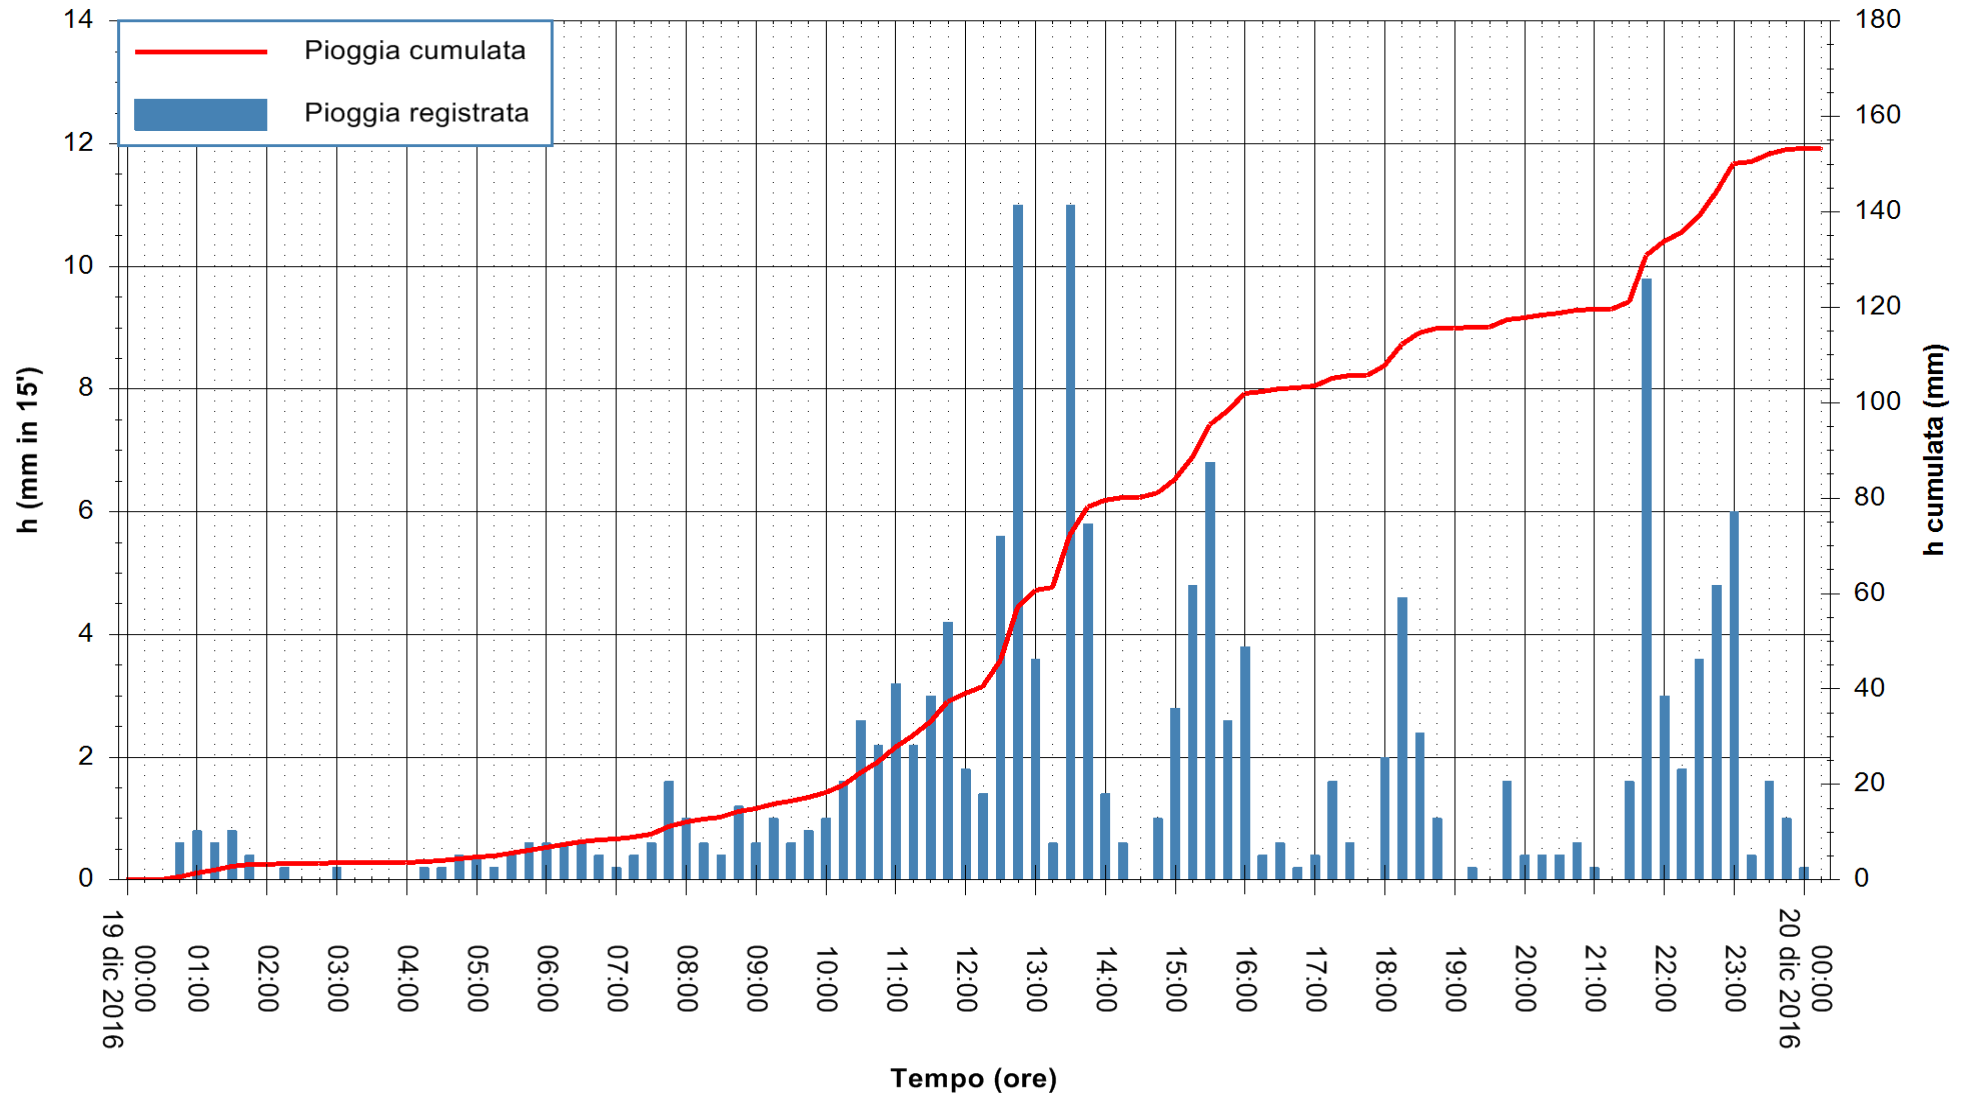

REGIONE AUTONOMA DE SARDIGNA
REGIONE AUTONOMA DELLA SARDEGNA

Stazione pluviometrica Santa Lucia di Capoterra
 Area S.LUCIA
 Pioggia registrata nelle ultime 24 ore
 Consultazione alle ore 01:51 del 20/12/2016