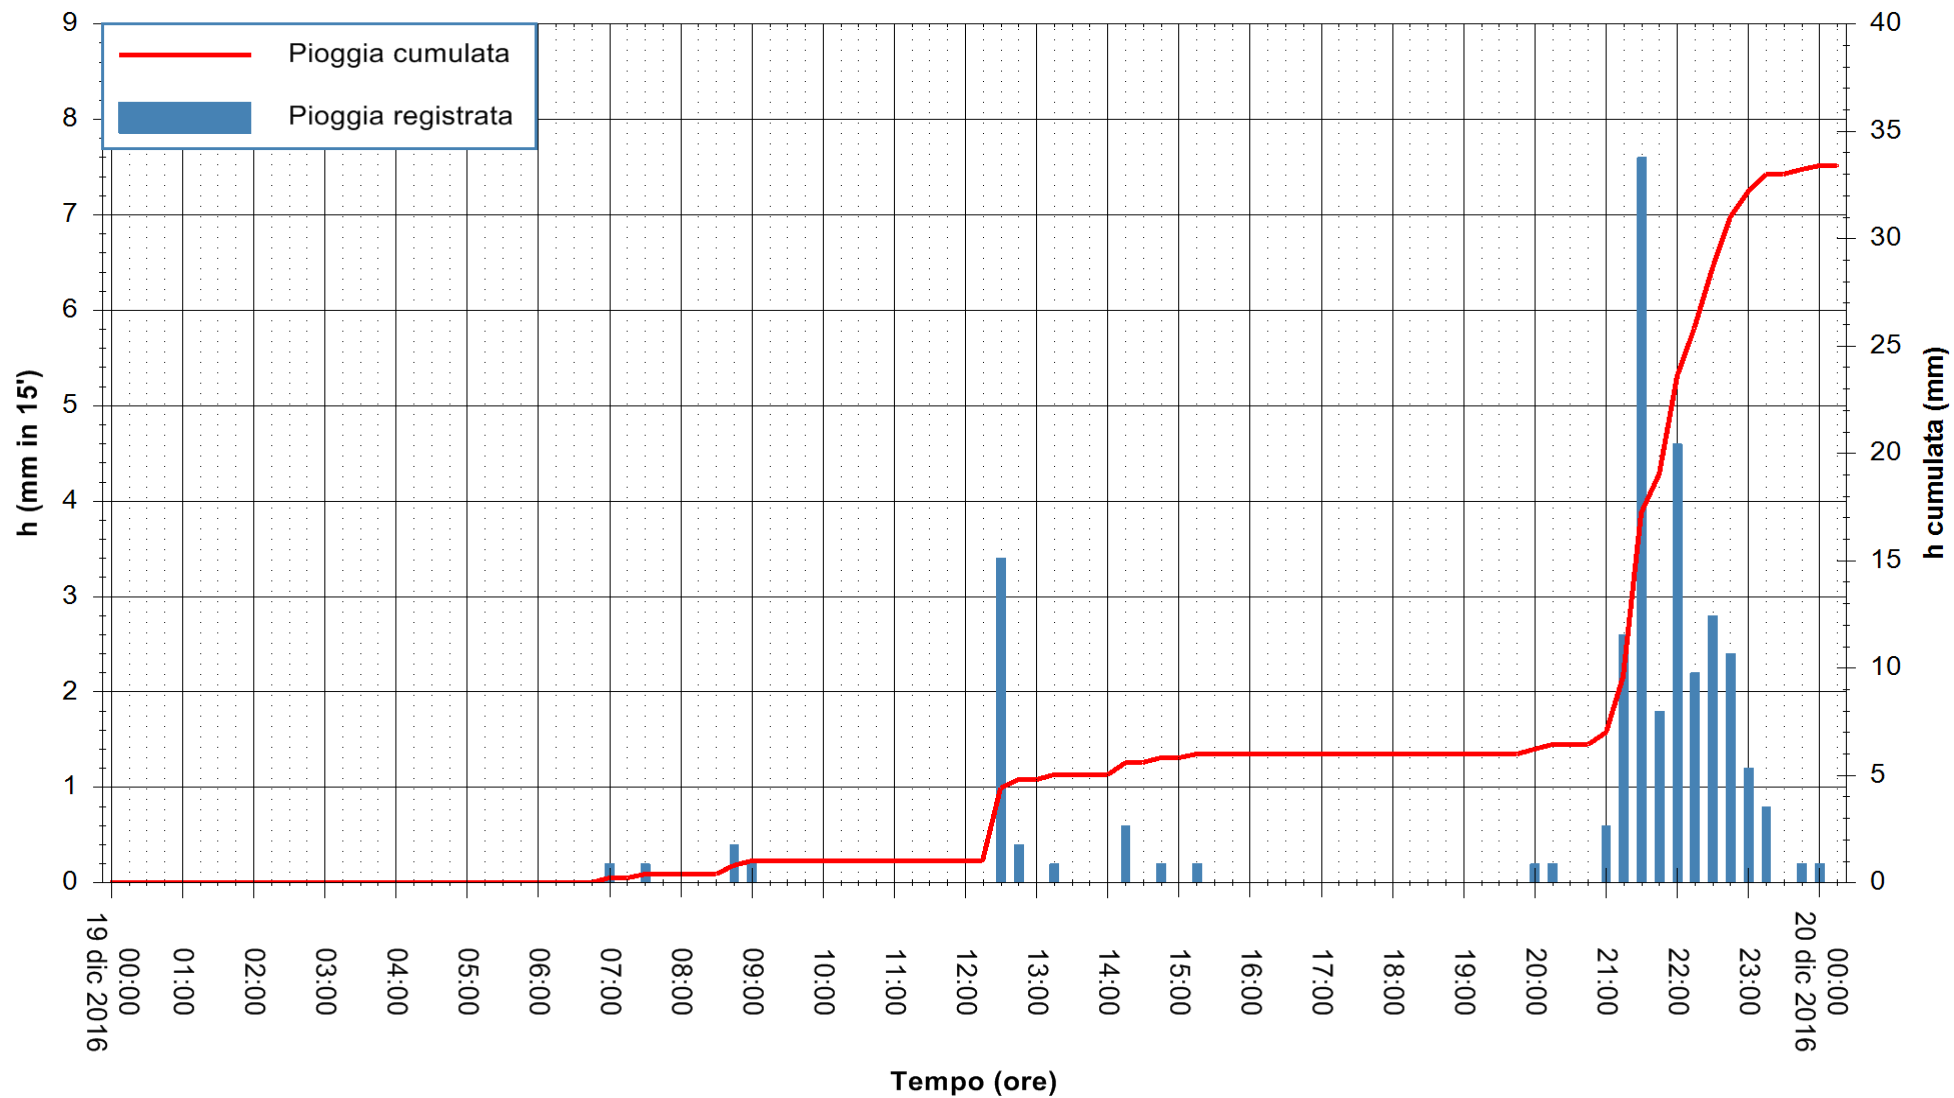

Stazione pluviometrica Fluminimannu a Decimomannu
Area DECIMOMANNU
Pioggia registrata nelle ultime 24 ore
Consultazione alle ore 01:51 del 20/12/2016

ARPAS
F.to il Dirigente Responsabile
Dott. Giuseppe Bianco

REGIONE AUTONOMA DE SARDIGNA
REGIONE AUTONOMA DELLA SARDEGNA

Stazione pluviometrica Pianu
Area PIANU 15
Pioggia registrata nelle ultime 24 ore
Consultazione alle ore 01:51 del 20/12/2016

ARPAS
F.to il Dirigente Responsabile
Dott. Giuseppe Bianco

REGIONE AUTONOMA DE SARDIGNA
REGIONE AUTONOMA DELLA SARDEGNA

Stazione pluviometrica Santa Lucia di Capoterra
 Area S.LUCIA
 Pioggia registrata nelle ultime 24 ore
 Consultazione alle ore 01:51 del 20/12/2016