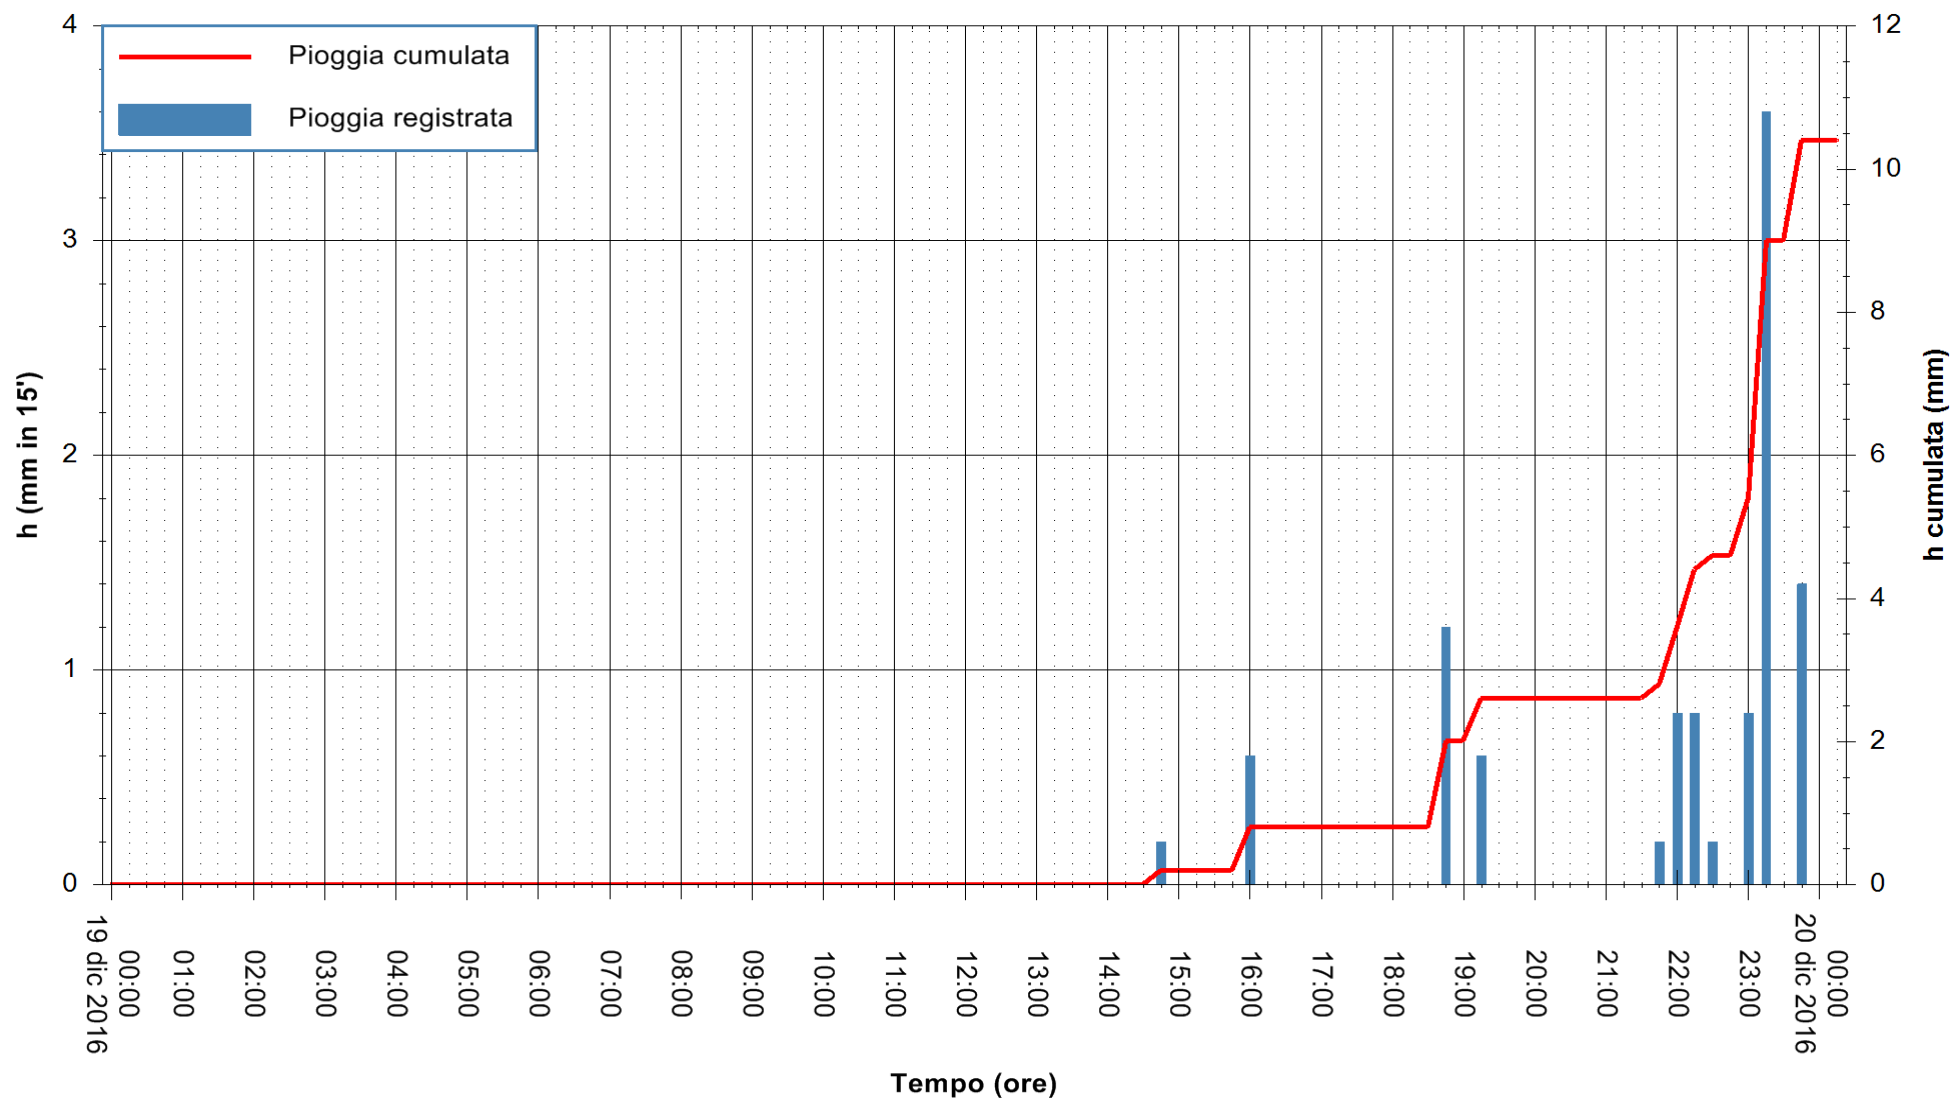

Stazione pluviometrica Fluminimannu a Decimomannu
Area DECIMOMANNU
Pioggia registrata nelle ultime 24 ore
Consultazione alle ore 01:51 del 20/12/2016

ARPAS
F.to il Dirigente Responsabile
Dott. Giuseppe Bianco

REGIONE AUTONOMA DE SARDIGNA
REGIONE AUTONOMA DELLA SARDEGNA

Stazione pluviometrica Pianu
Area PIANU 15
Pioggia registrata nelle ultime 24 ore
Consultazione alle ore 01:51 del 20/12/2016

ARPAS
F.to il Dirigente Responsabile
Dott. Giuseppe Bianco

REGIONE AUTONOMA DE SARDIGNA
REGIONE AUTONOMA DELLA SARDEGNA

Stazione pluviometrica Santa Lucia di Capoterra
 Area S.LUCIA
 Pioggia registrata nelle ultime 24 ore
 Consultazione alle ore 01:51 del 20/12/2016