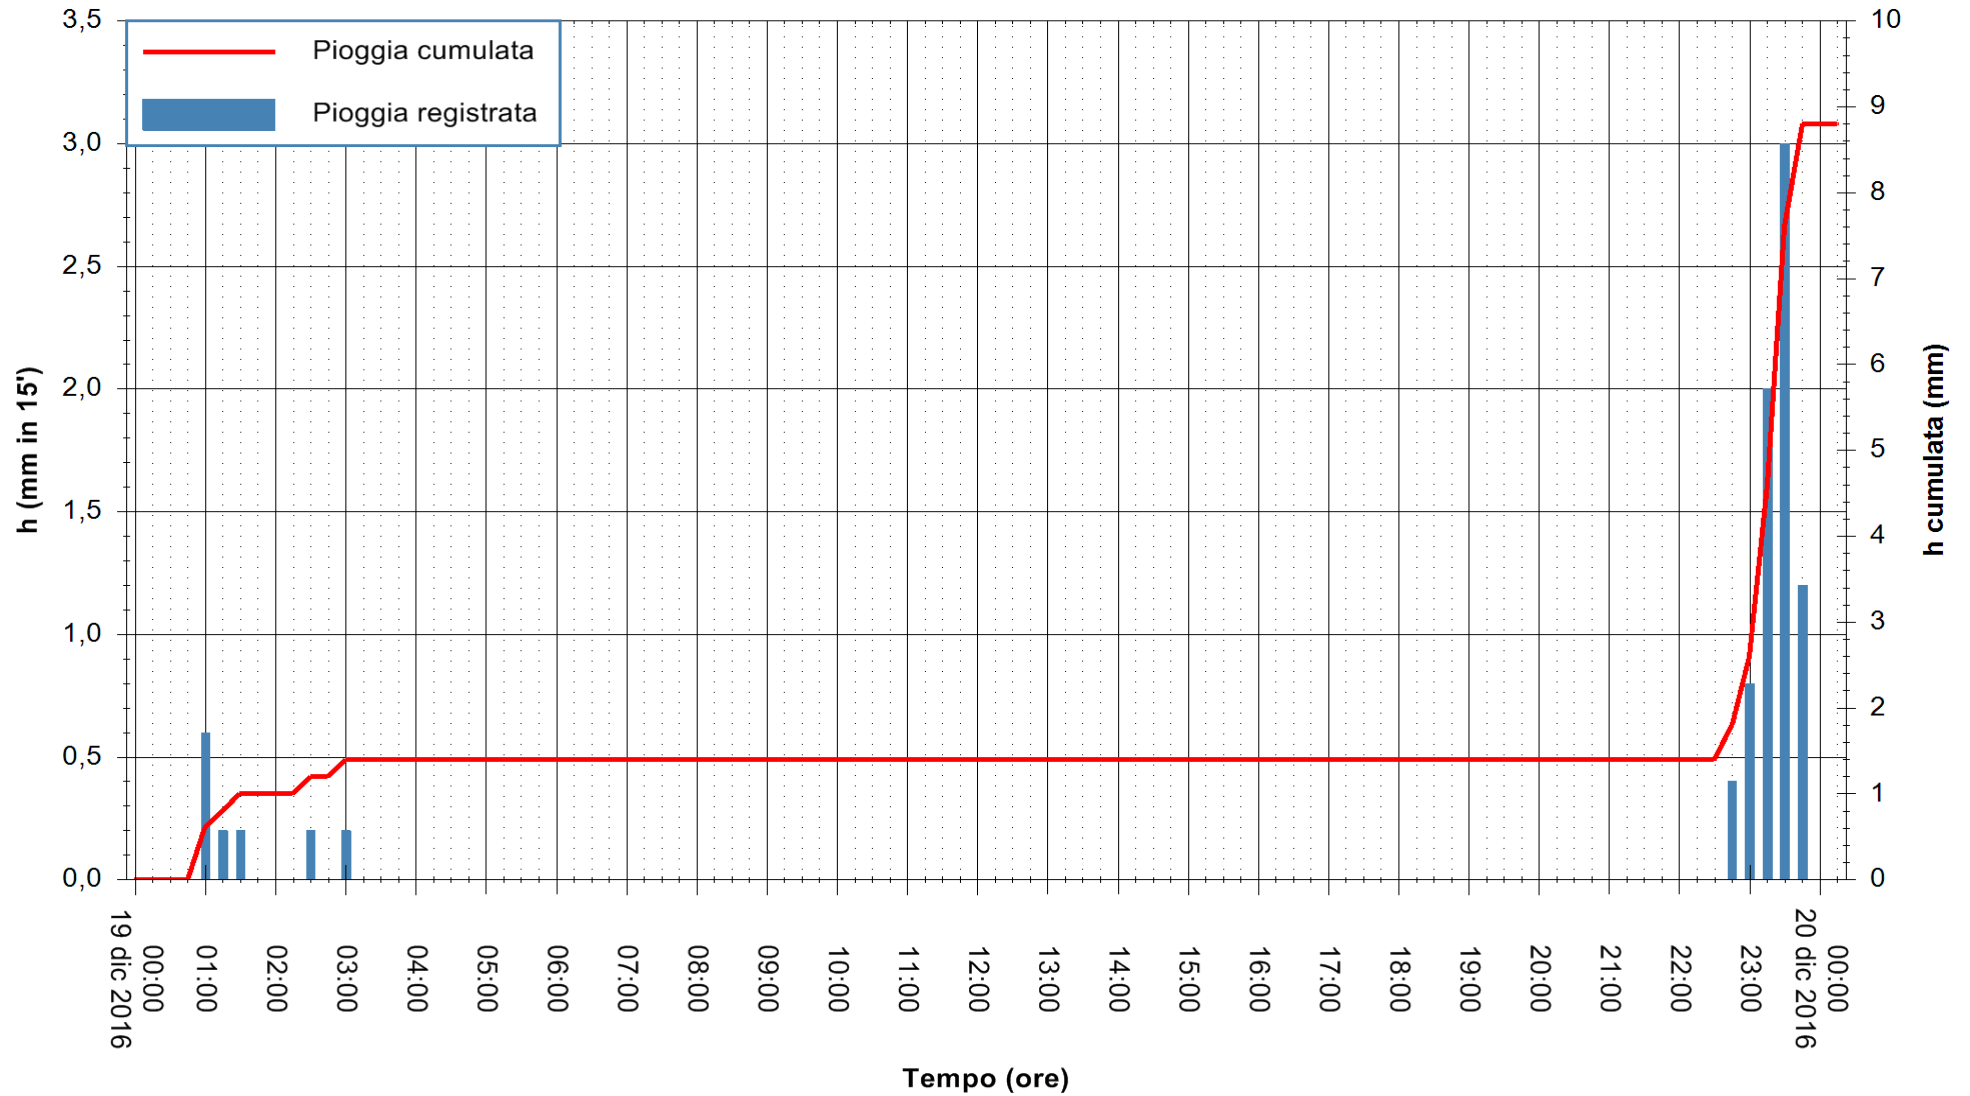

ARPAS
F.to il Dirigente Responsabile
Dott. Giuseppe Bianco

REGIONE AUTÒNOMA DE SARDIGNA
REGIONE AUTONOMA DELLA SARDEGNA

Stazione pluviometrica Flumineddu ad Allai
Area ALLAI
Pioggia registrata nelle ultime 24 ore
Consultazione alle ore 01:51 del 20/12/2016