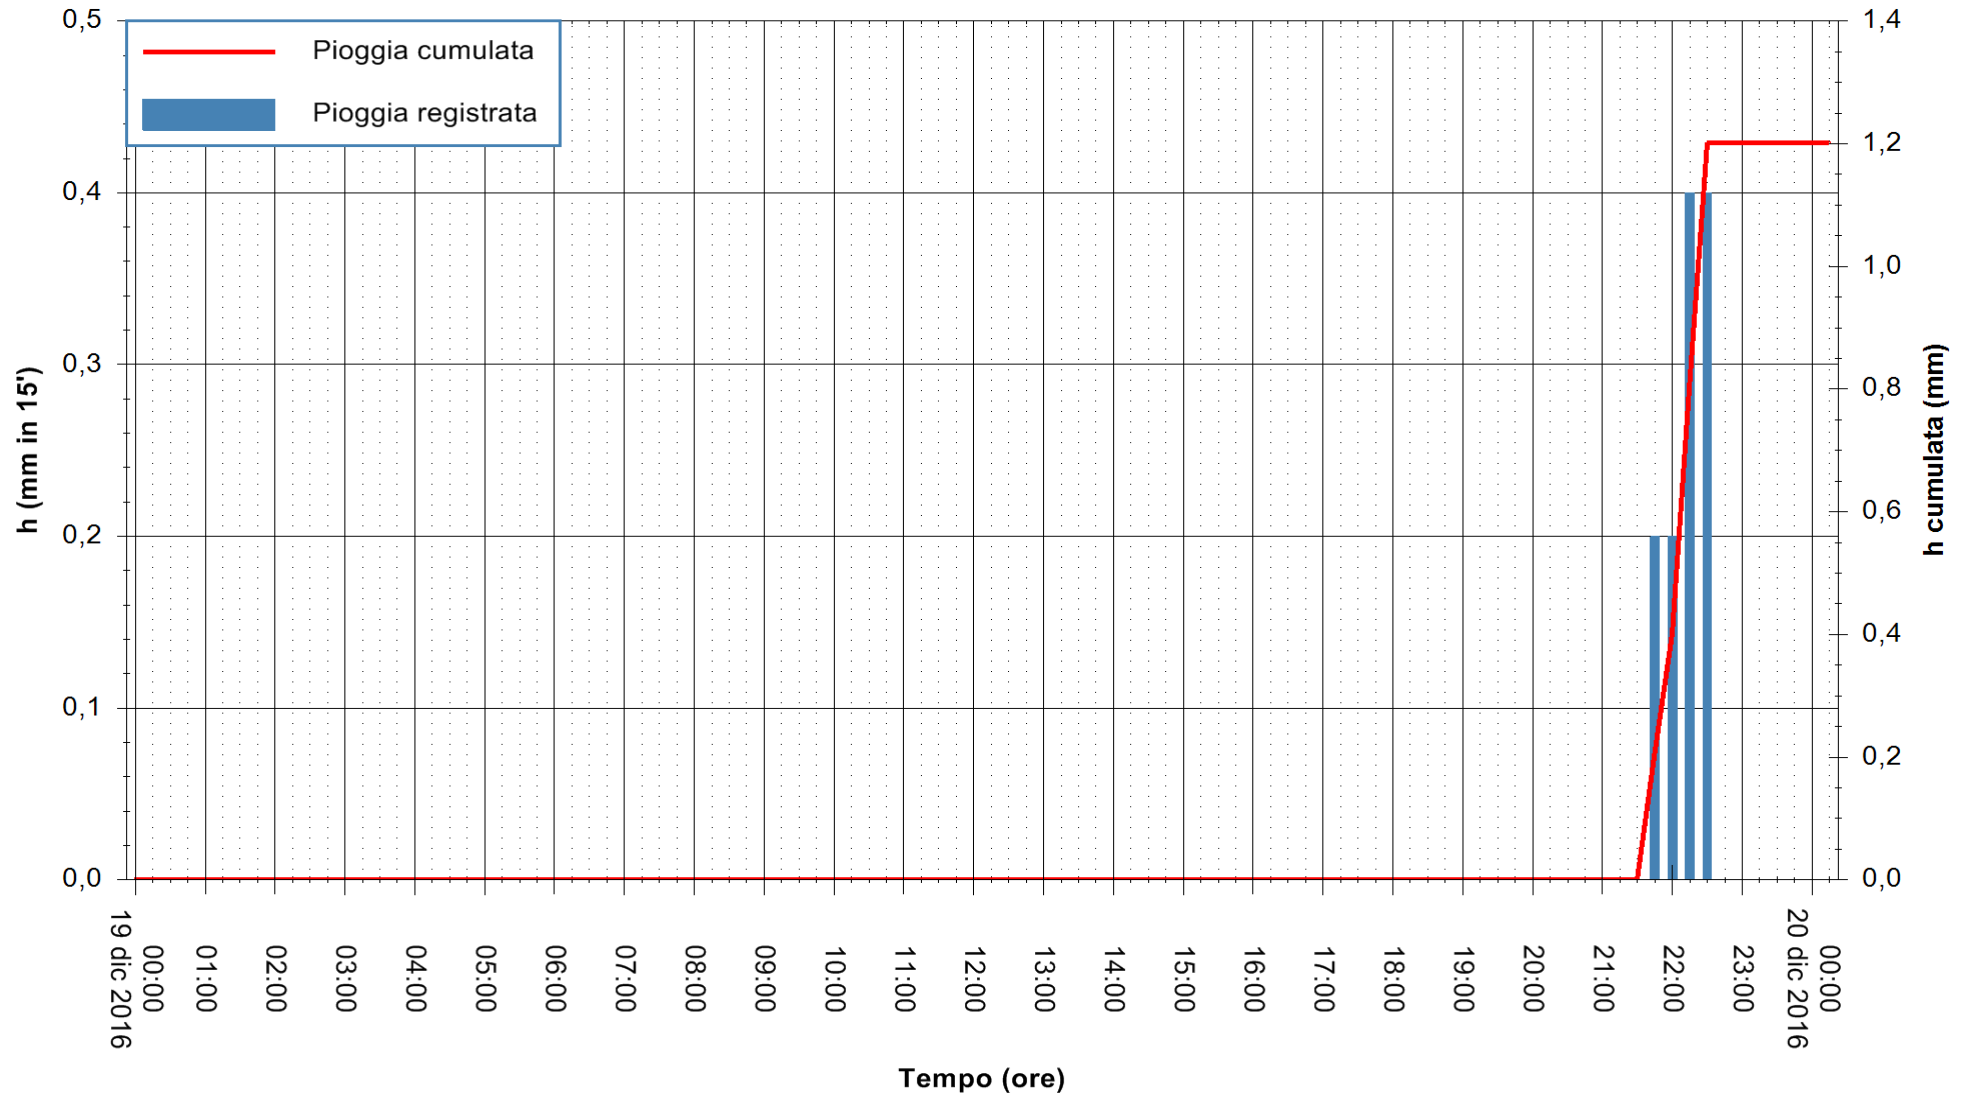

ARPAS
F.to il Dirigente Responsabile
Dott. Giuseppe Bianco

REGIONE AUTÒNOMA DE SARDIGNA
REGIONE AUTONOMA DELLA SARDEGNA

Stazione pluviometrica Flumineddu ad Allai
Area ALLAI
Pioggia registrata nelle ultime 24 ore
Consultazione alle ore 01:51 del 20/12/2016