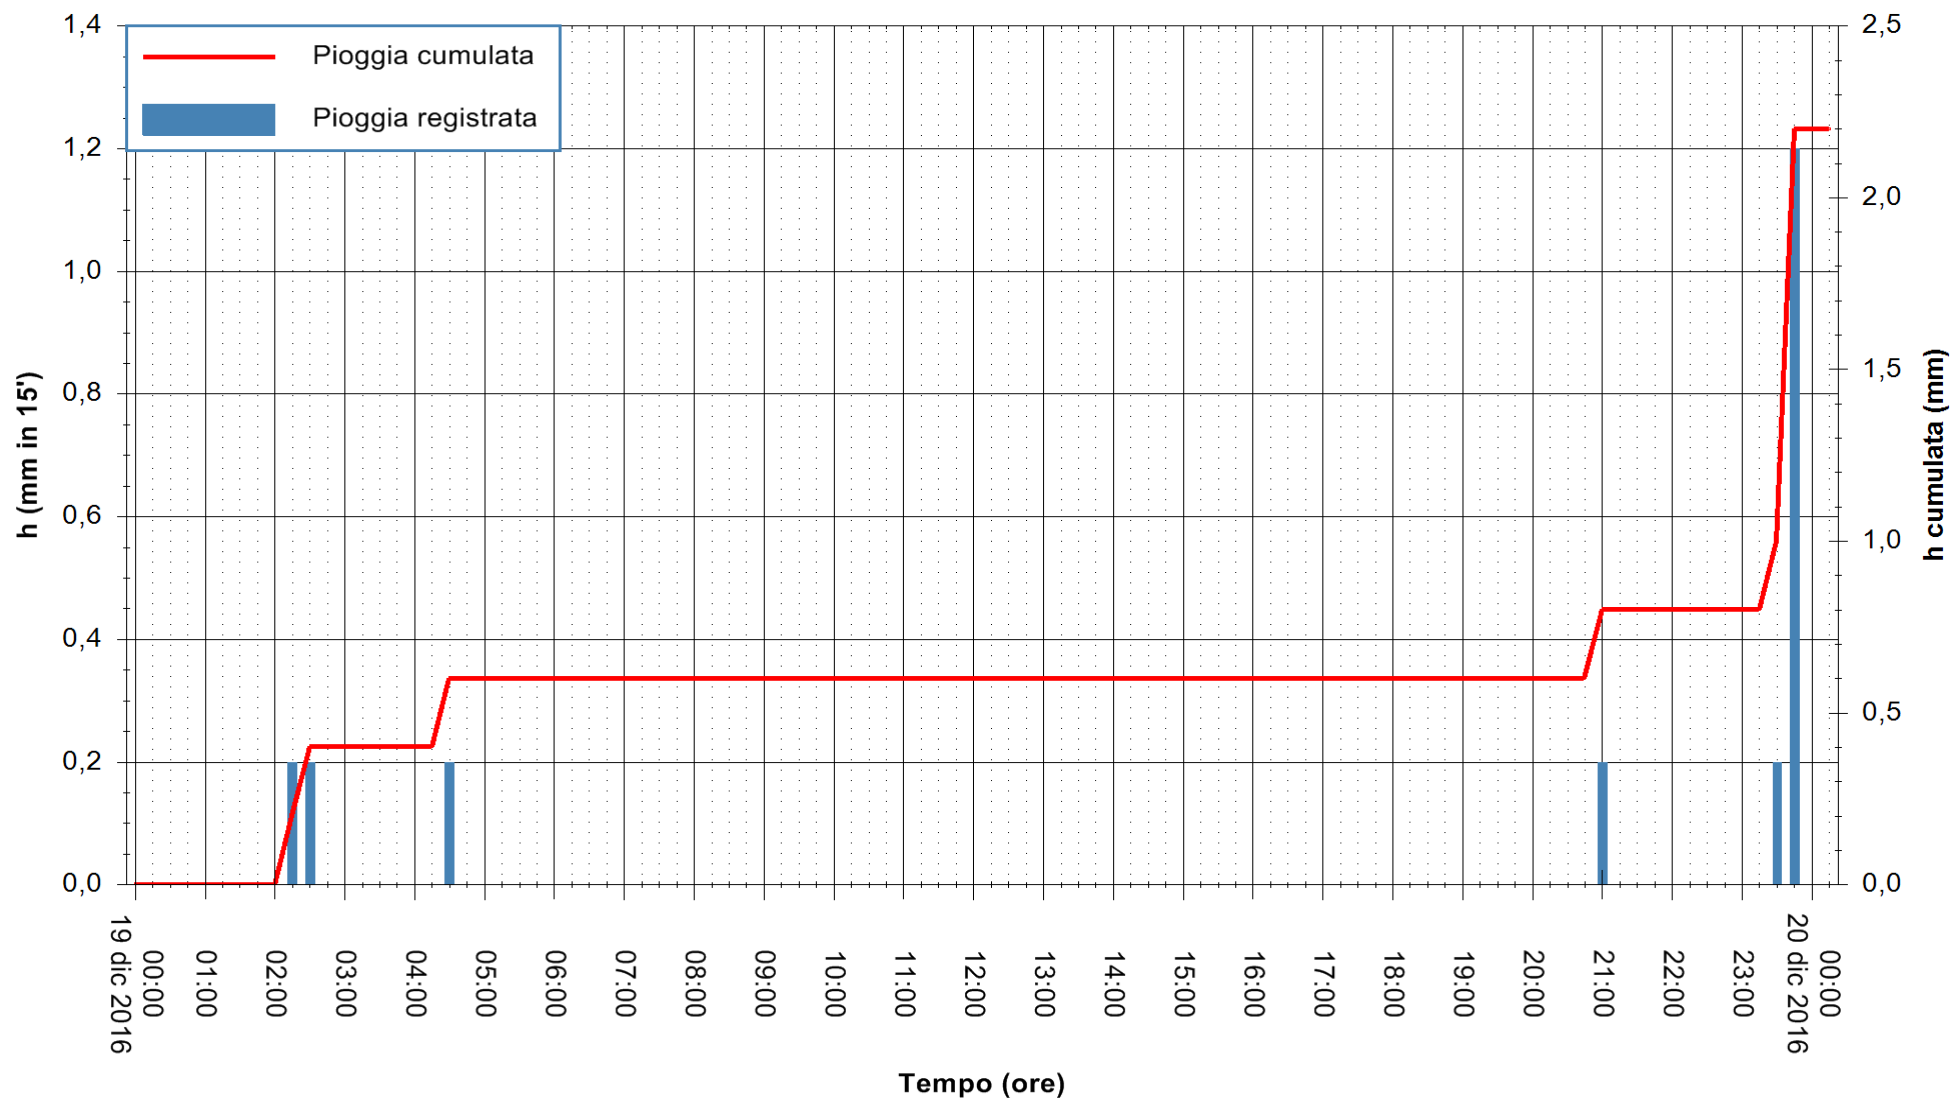

ARPAS
F.to il Dirigente Responsabile
Dott. Giuseppe Bianco

REGIONE AUTÒNOMA DE SARDIGNA
REGIONE AUTONOMA DELLA SARDEGNA

Stazione pluviometrica Flumineddu ad Allai
Area ALLAI
Pioggia registrata nelle ultime 24 ore
Consultazione alle ore 01:51 del 20/12/2016