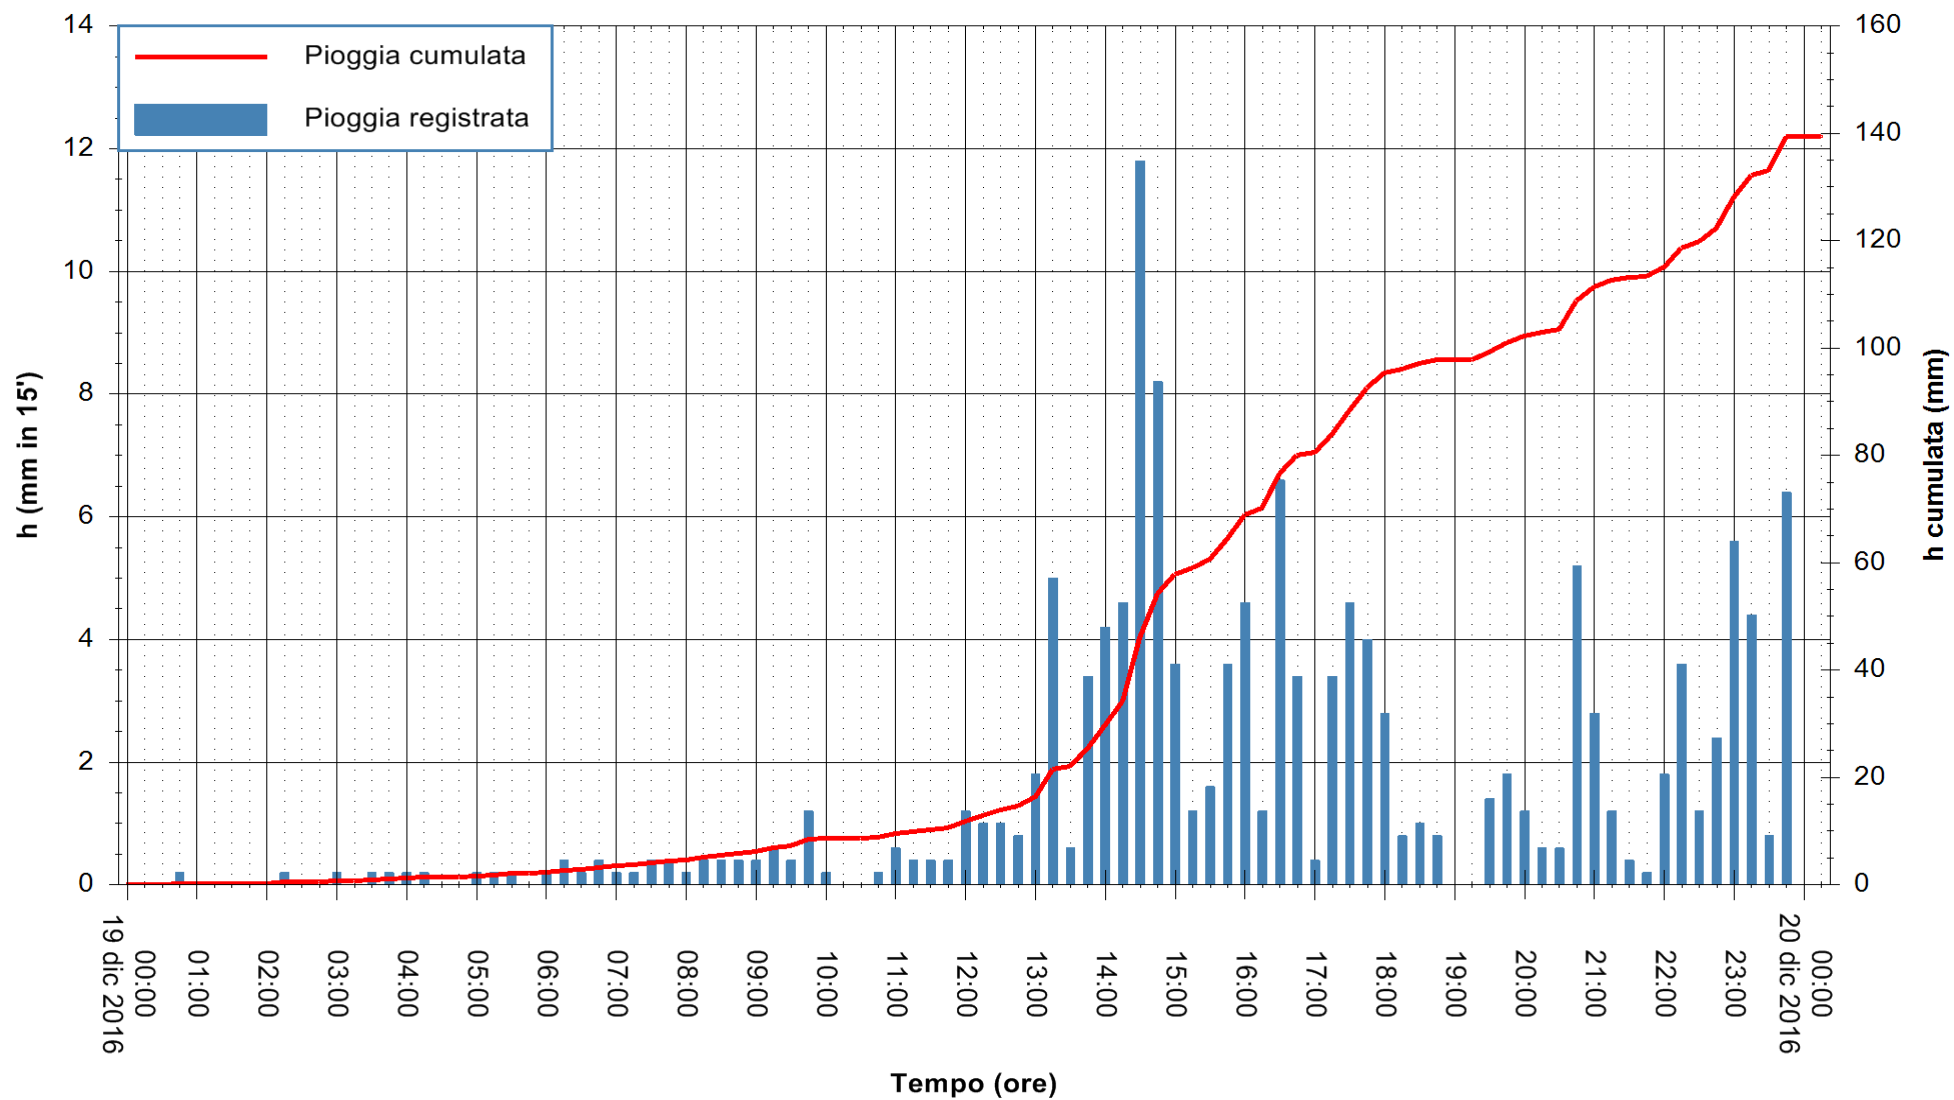

Stazione pluviometrica Fluminimannu a Decimomannu
Area DECIMOMANNU
Pioggia registrata nelle ultime 24 ore
Consultazione alle ore 01:51 del 20/12/2016

ARPAS
F.to il Dirigente Responsabile
Dott. Giuseppe Bianco

REGIONE AUTONOMA DE SARDIGNA
REGIONE AUTONOMA DELLA SARDEGNA

Stazione pluviometrica Pianu
Area PIANU 15
Pioggia registrata nelle ultime 24 ore
Consultazione alle ore 01:51 del 20/12/2016

ARPAS
F.to il Dirigente Responsabile
Dott. Giuseppe Bianco

REGIONE AUTONOMA DE SARDIGNA
REGIONE AUTONOMA DELLA SARDEGNA

Stazione pluviometrica Santa Lucia di Capoterra
 Area S.LUCIA
 Pioggia registrata nelle ultime 24 ore
 Consultazione alle ore 01:51 del 20/12/2016