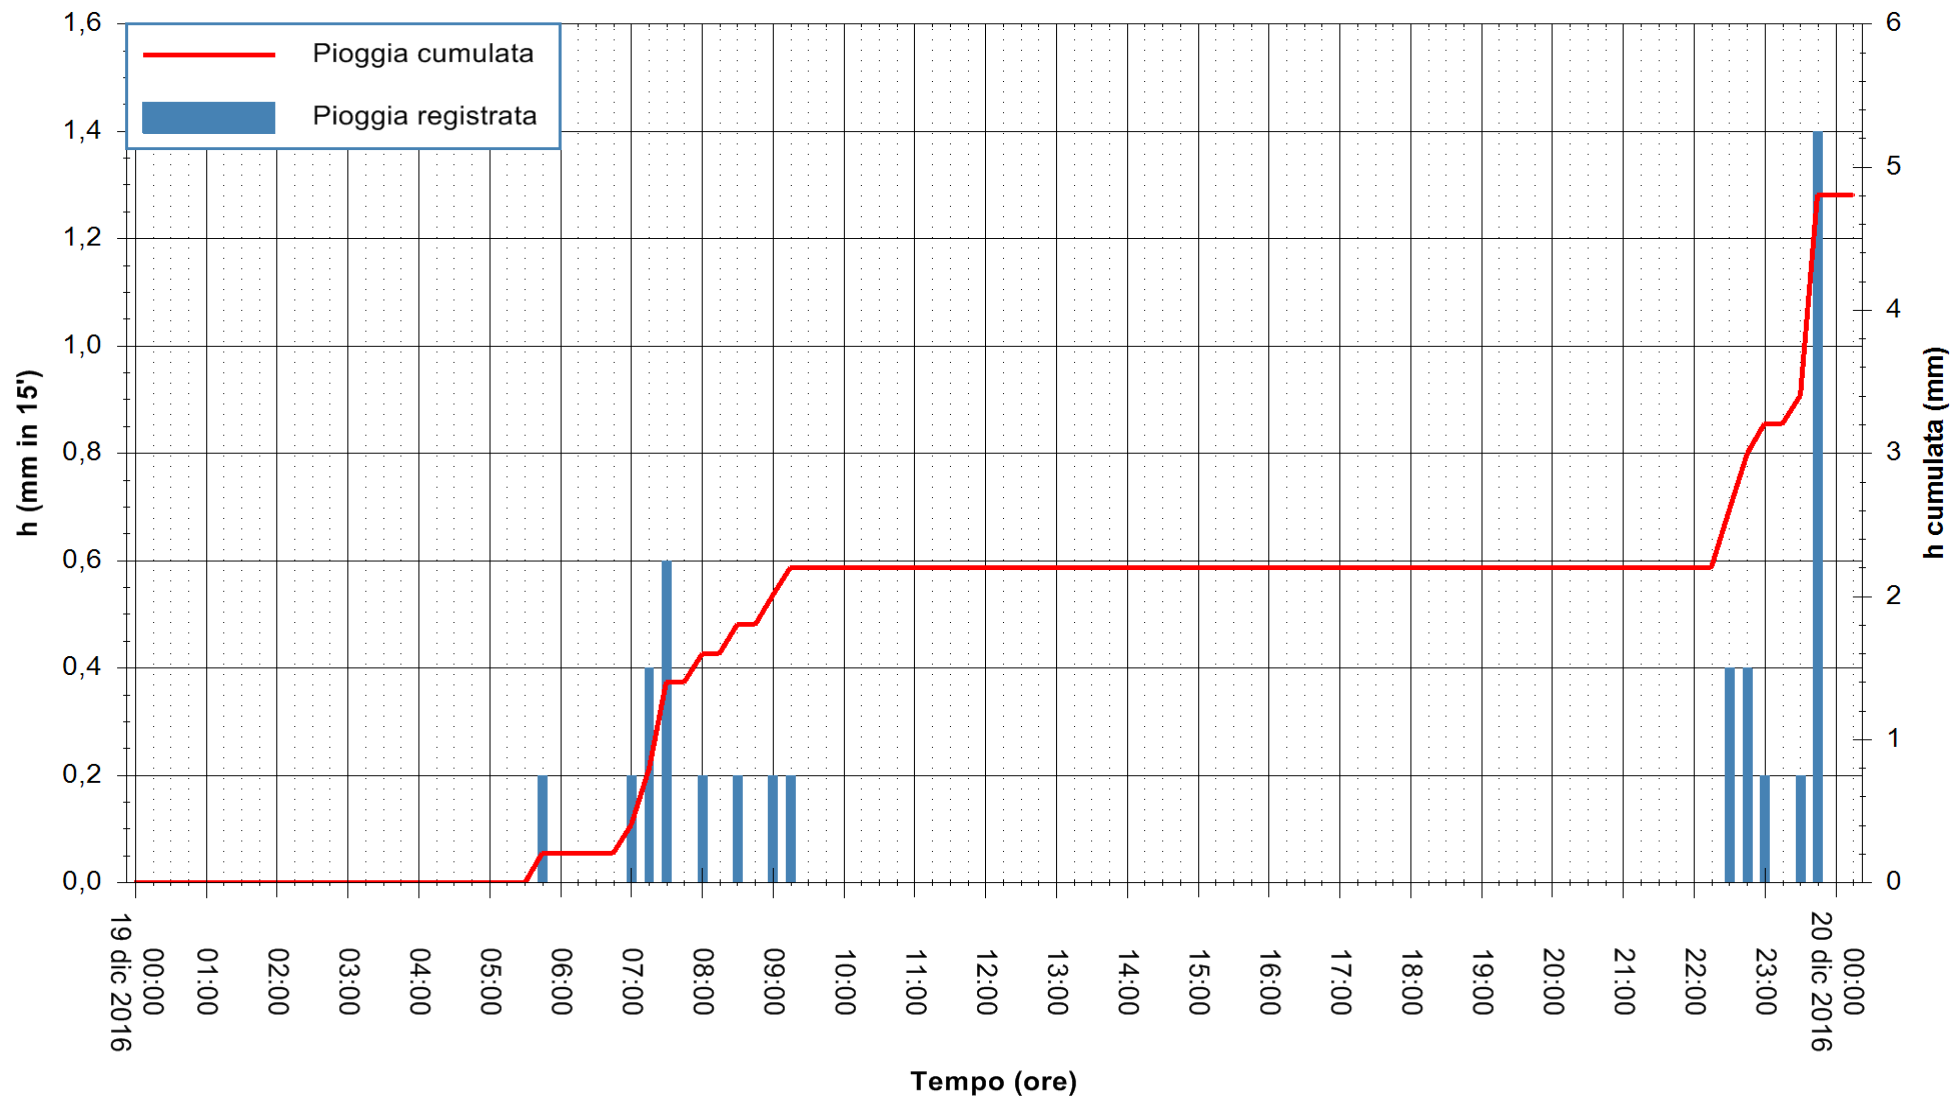

ARPAS
F.to il Dirigente Responsabile
Dott. Giuseppe Bianco

REGIONE AUTÒNOMA DE SARDIGNA
REGIONE AUTONOMA DELLA SARDEGNA

Stazione pluviometrica Flumineddu ad Allai
Area ALLAI
Pioggia registrata nelle ultime 24 ore
Consultazione alle ore 01:51 del 20/12/2016