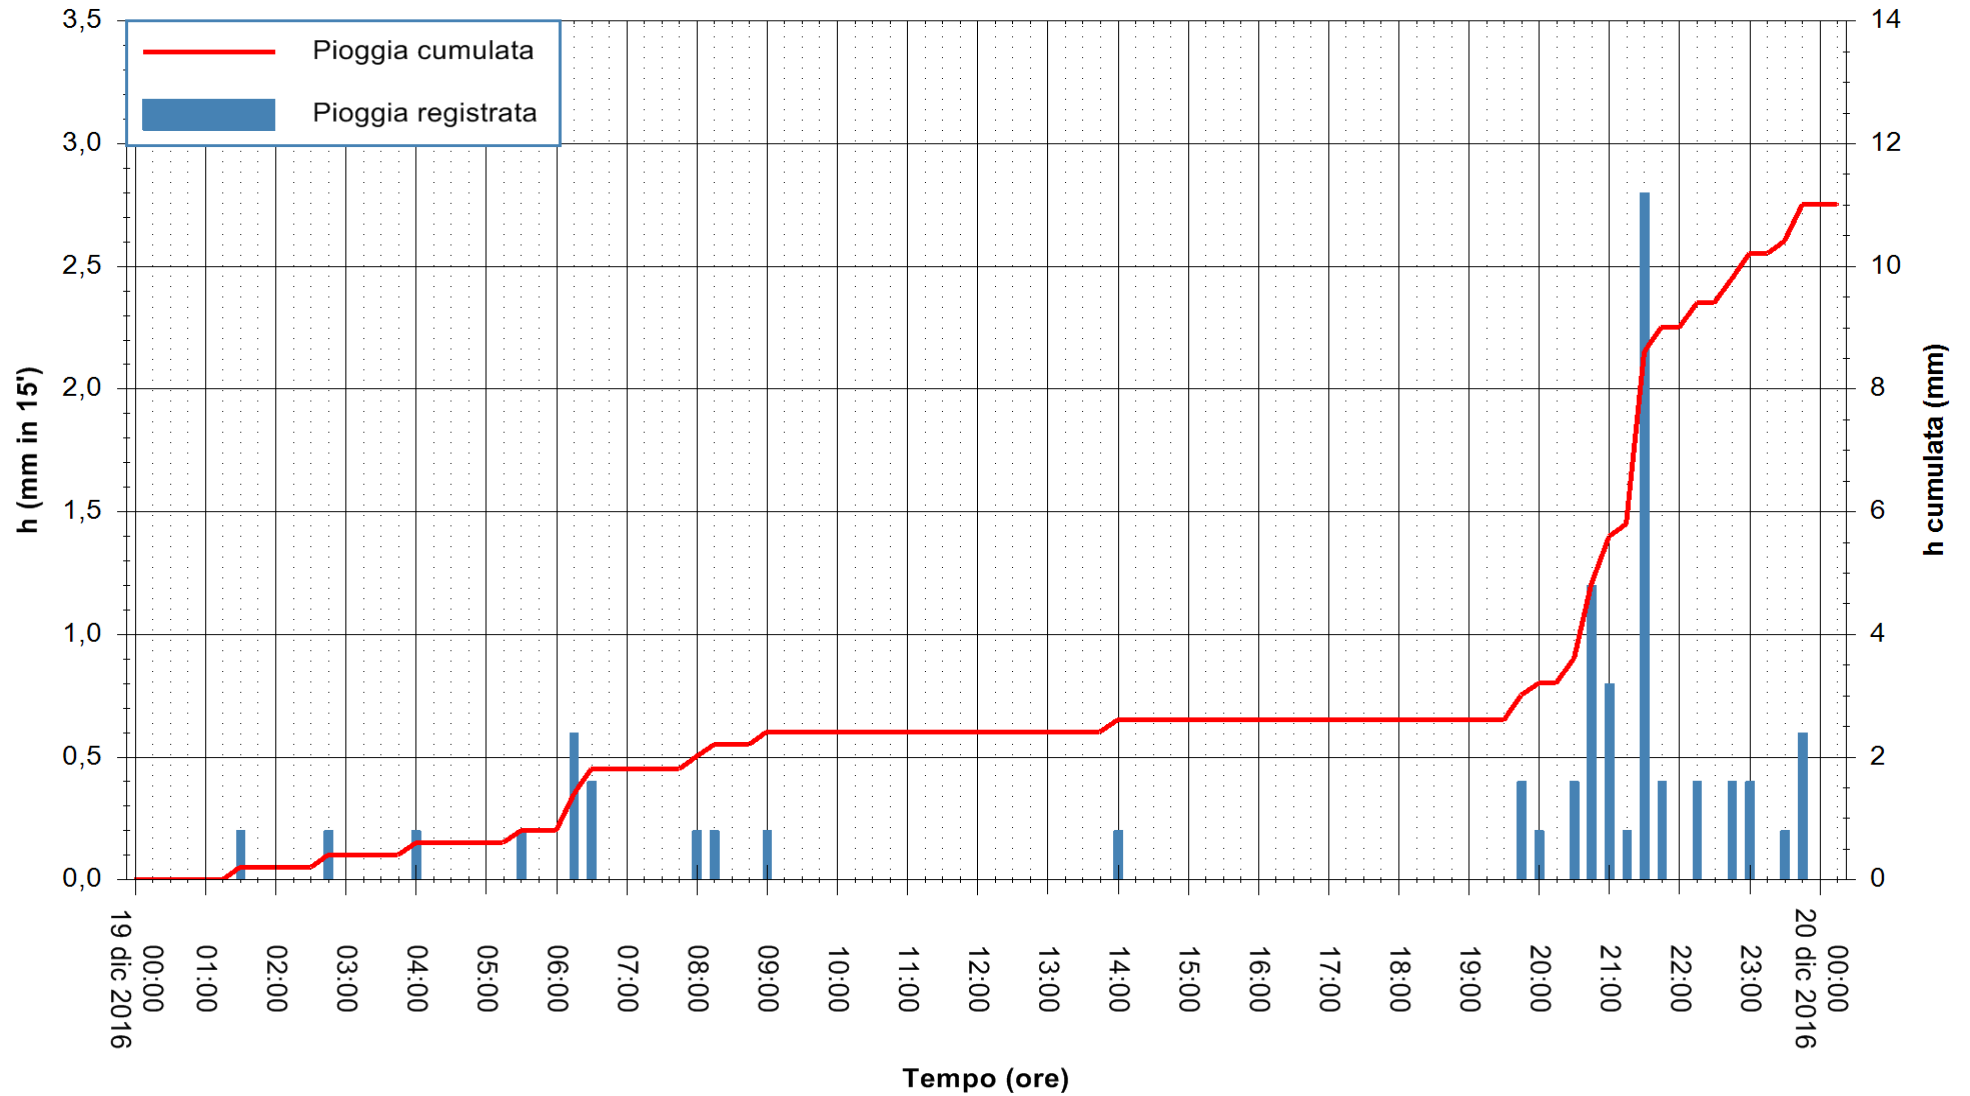

Stazione pluviometrica Fluminimannu a Decimomannu
Area DECIMOMANNU
Pioggia registrata nelle ultime 24 ore
Consultazione alle ore 01:51 del 20/12/2016

ARPAS
F.to il Dirigente Responsabile
Dott. Giuseppe Bianco

REGIONE AUTONOMA DE SARDIGNA
REGIONE AUTONOMA DELLA SARDEGNA

Stazione pluviometrica Pianu
Area PIANU 15
Pioggia registrata nelle ultime 24 ore
Consultazione alle ore 01:51 del 20/12/2016

ARPAS
F.to il Dirigente Responsabile
Dott. Giuseppe Bianco

REGIONE AUTONOMA DE SARDIGNA
REGIONE AUTONOMA DELLA SARDEGNA

Stazione pluviometrica Santa Lucia di Capoterra
 Area S.LUCIA
 Pioggia registrata nelle ultime 24 ore
 Consultazione alle ore 01:51 del 20/12/2016