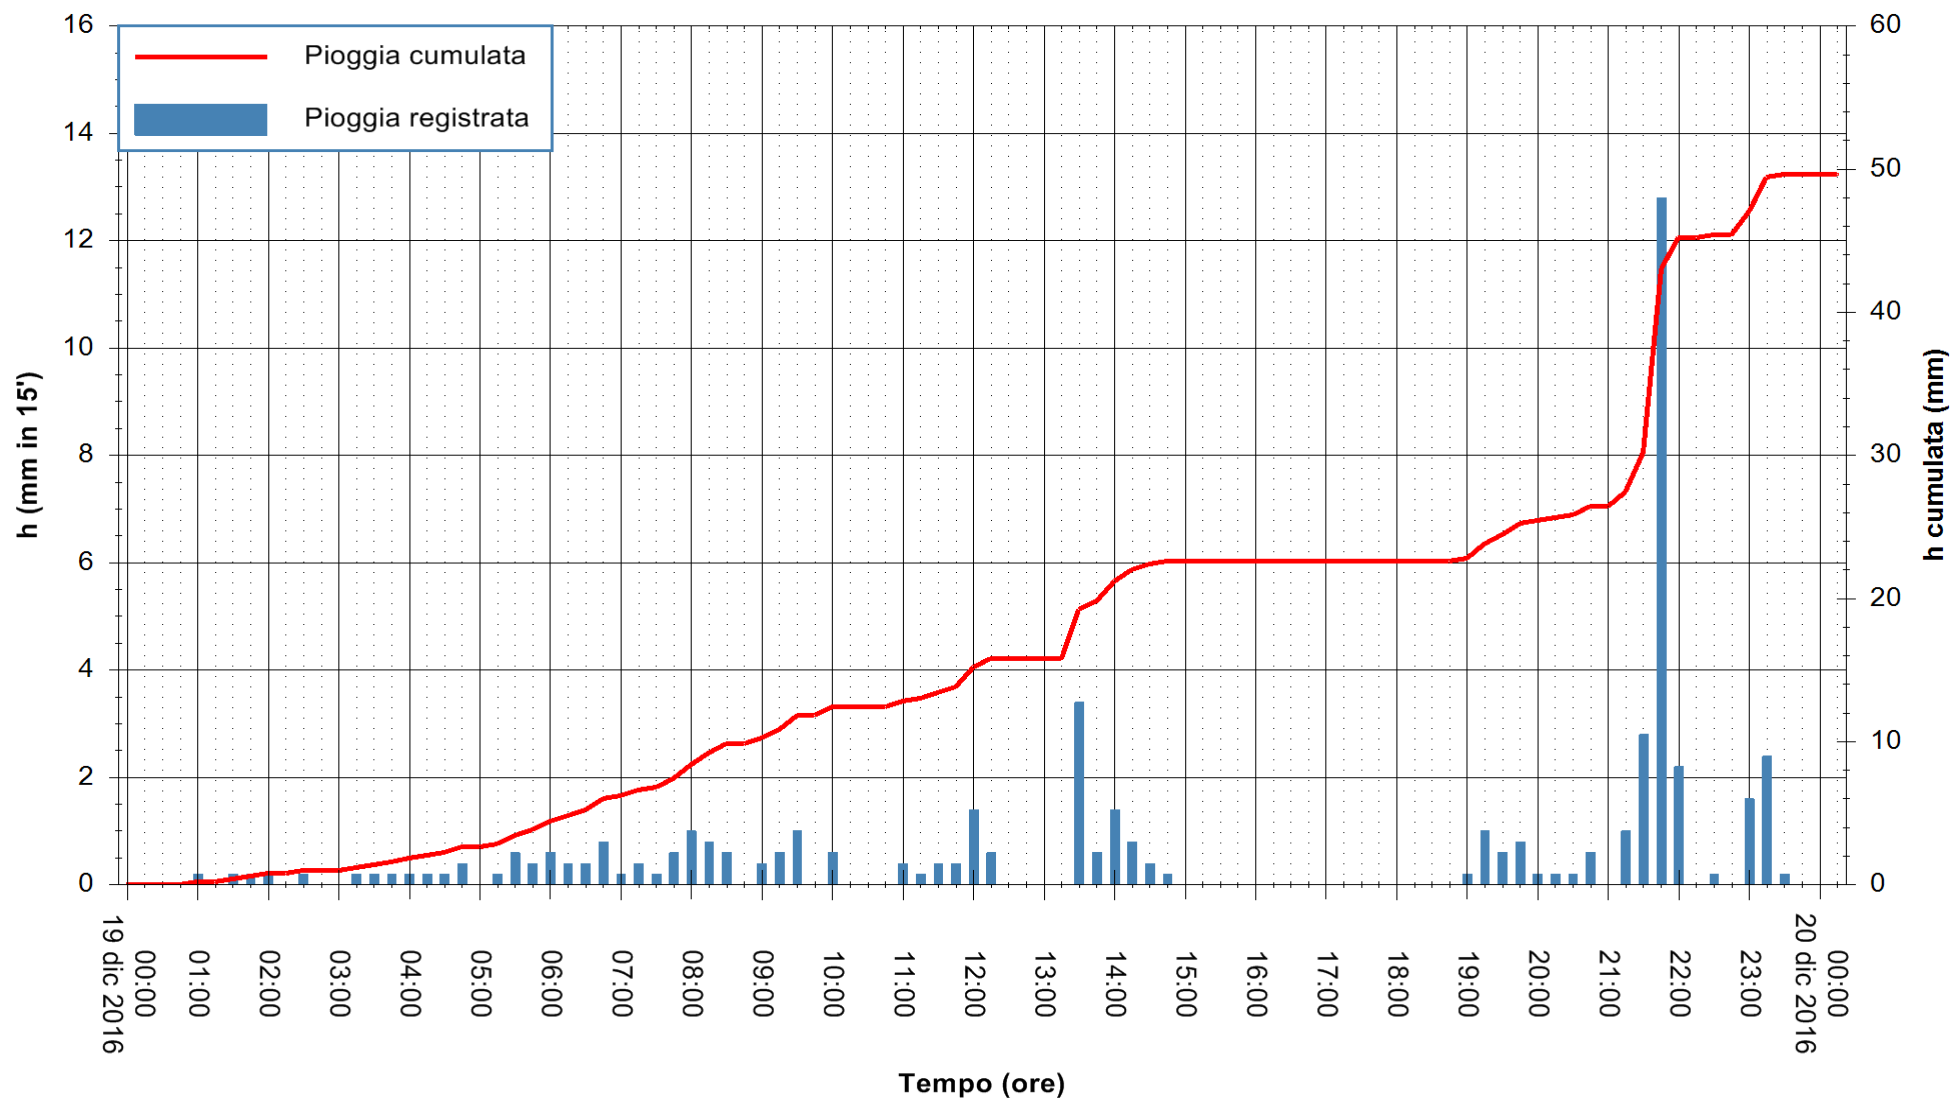

REGIONE AUTONOMA DE SARDIGNA
REGIONE AUTONOMA DELLA SARDEGNA

Stazione pluviometrica Santa Lucia di Capoterra
 Area S.LUCIA
 Pioggia registrata nelle ultime 24 ore
 Consultazione alle ore 01:51 del 20/12/2016

ARPAS
 F.to il Dirigente Responsabile
 Dott. Giuseppe Bianco

REGIONE AUTÒNOMA DE SARDIGNA
 REGIONE AUTONOMA DELLA SARDEGNA

Stazione pluviometrica San Priamo
Area SAN PRIAMO
Pioggia registrata nelle ultime 24 ore
Consultazione alle ore 01:51 del 20/12/2016