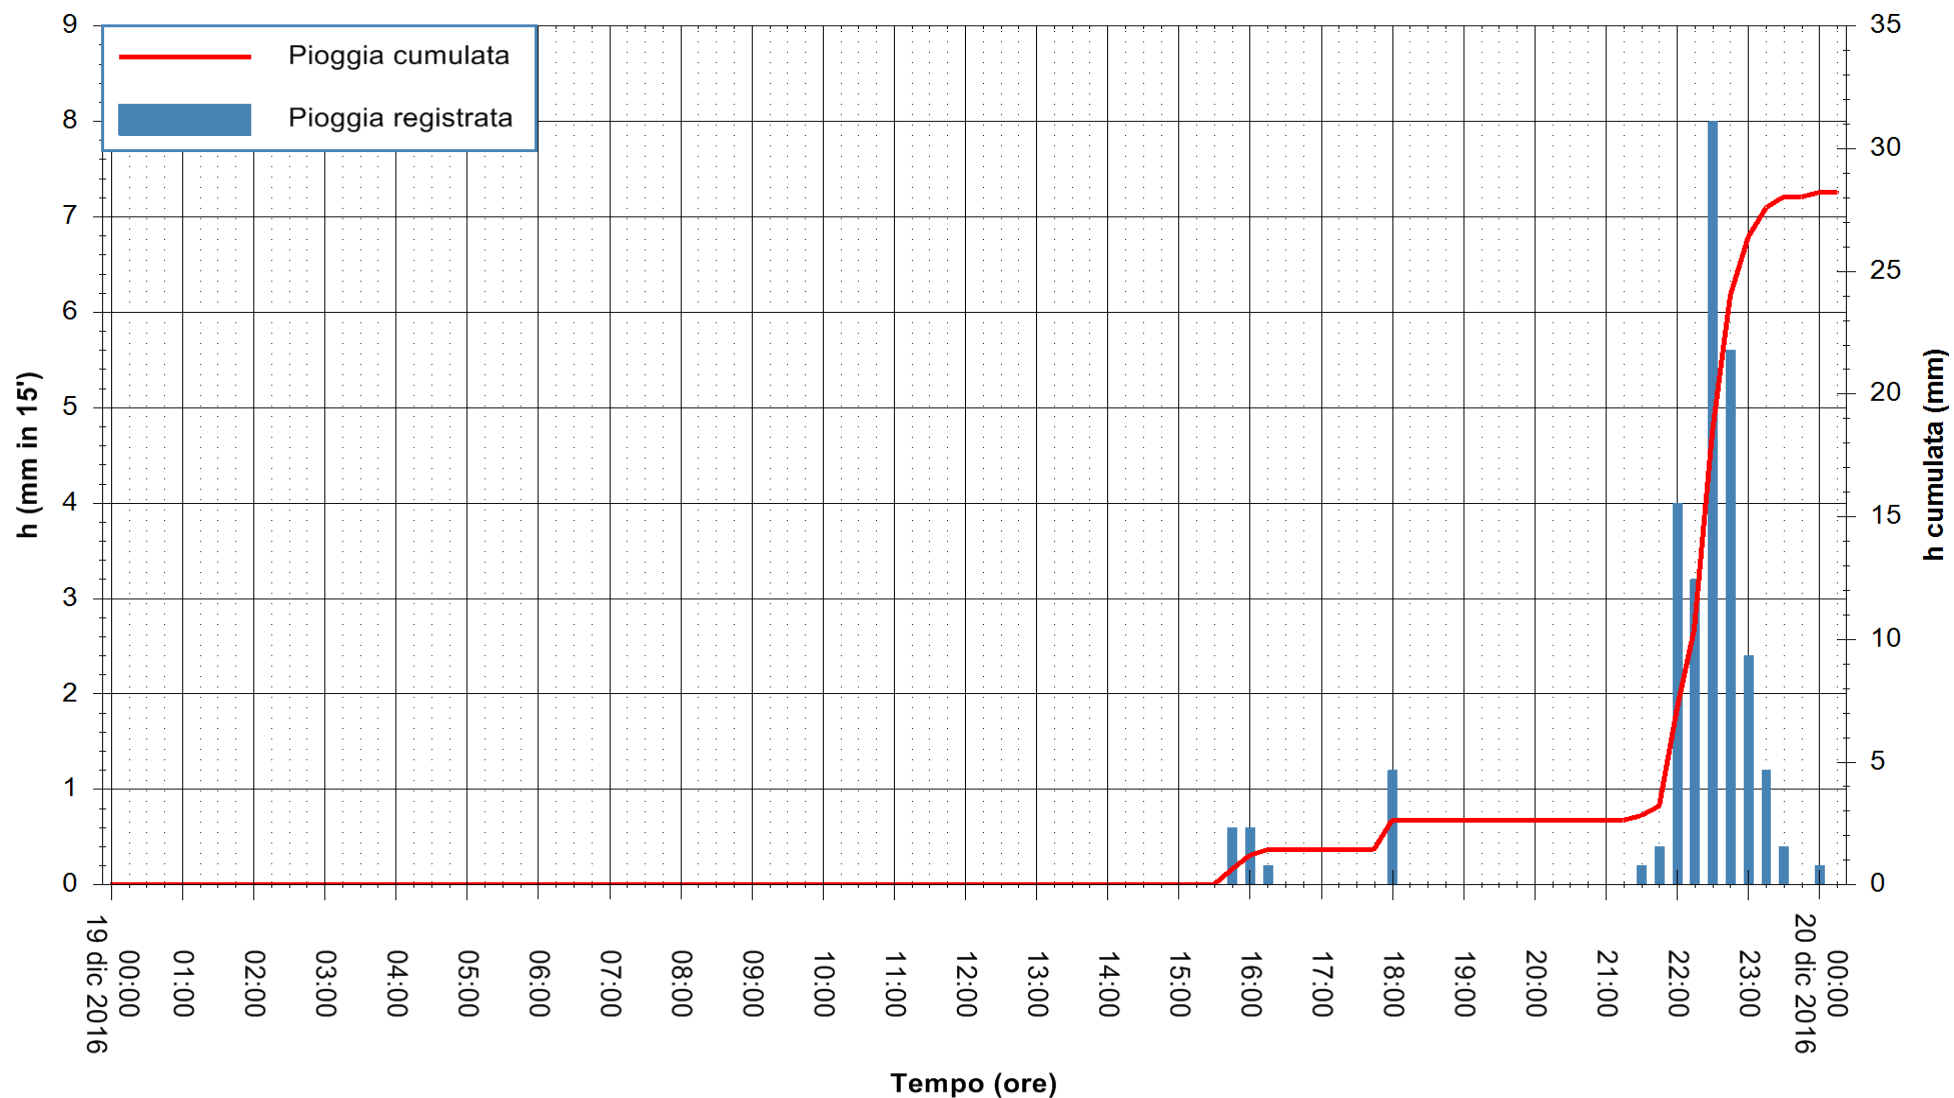

Stazione pluviometrica Fluminimannu a Decimomannu
Area DECIMOMANNU
Pioggia registrata nelle ultime 24 ore
Consultazione alle ore 01:51 del 20/12/2016

ARPAS
F.to il Dirigente Responsabile
Dott. Giuseppe Bianco

REGIONE AUTONOMA DE SARDIGNA
REGIONE AUTONOMA DELLA SARDEGNA

Stazione pluviometrica Pianu
Area PIANU 15
Pioggia registrata nelle ultime 24 ore
Consultazione alle ore 01:51 del 20/12/2016

ARPAS
F.to il Dirigente Responsabile
Dott. Giuseppe Bianco

REGIONE AUTONOMA DE SARDIGNA
REGIONE AUTONOMA DELLA SARDEGNA

Stazione pluviometrica Santa Lucia di Capoterra
 Area S.LUCIA
 Pioggia registrata nelle ultime 24 ore
 Consultazione alle ore 01:51 del 20/12/2016