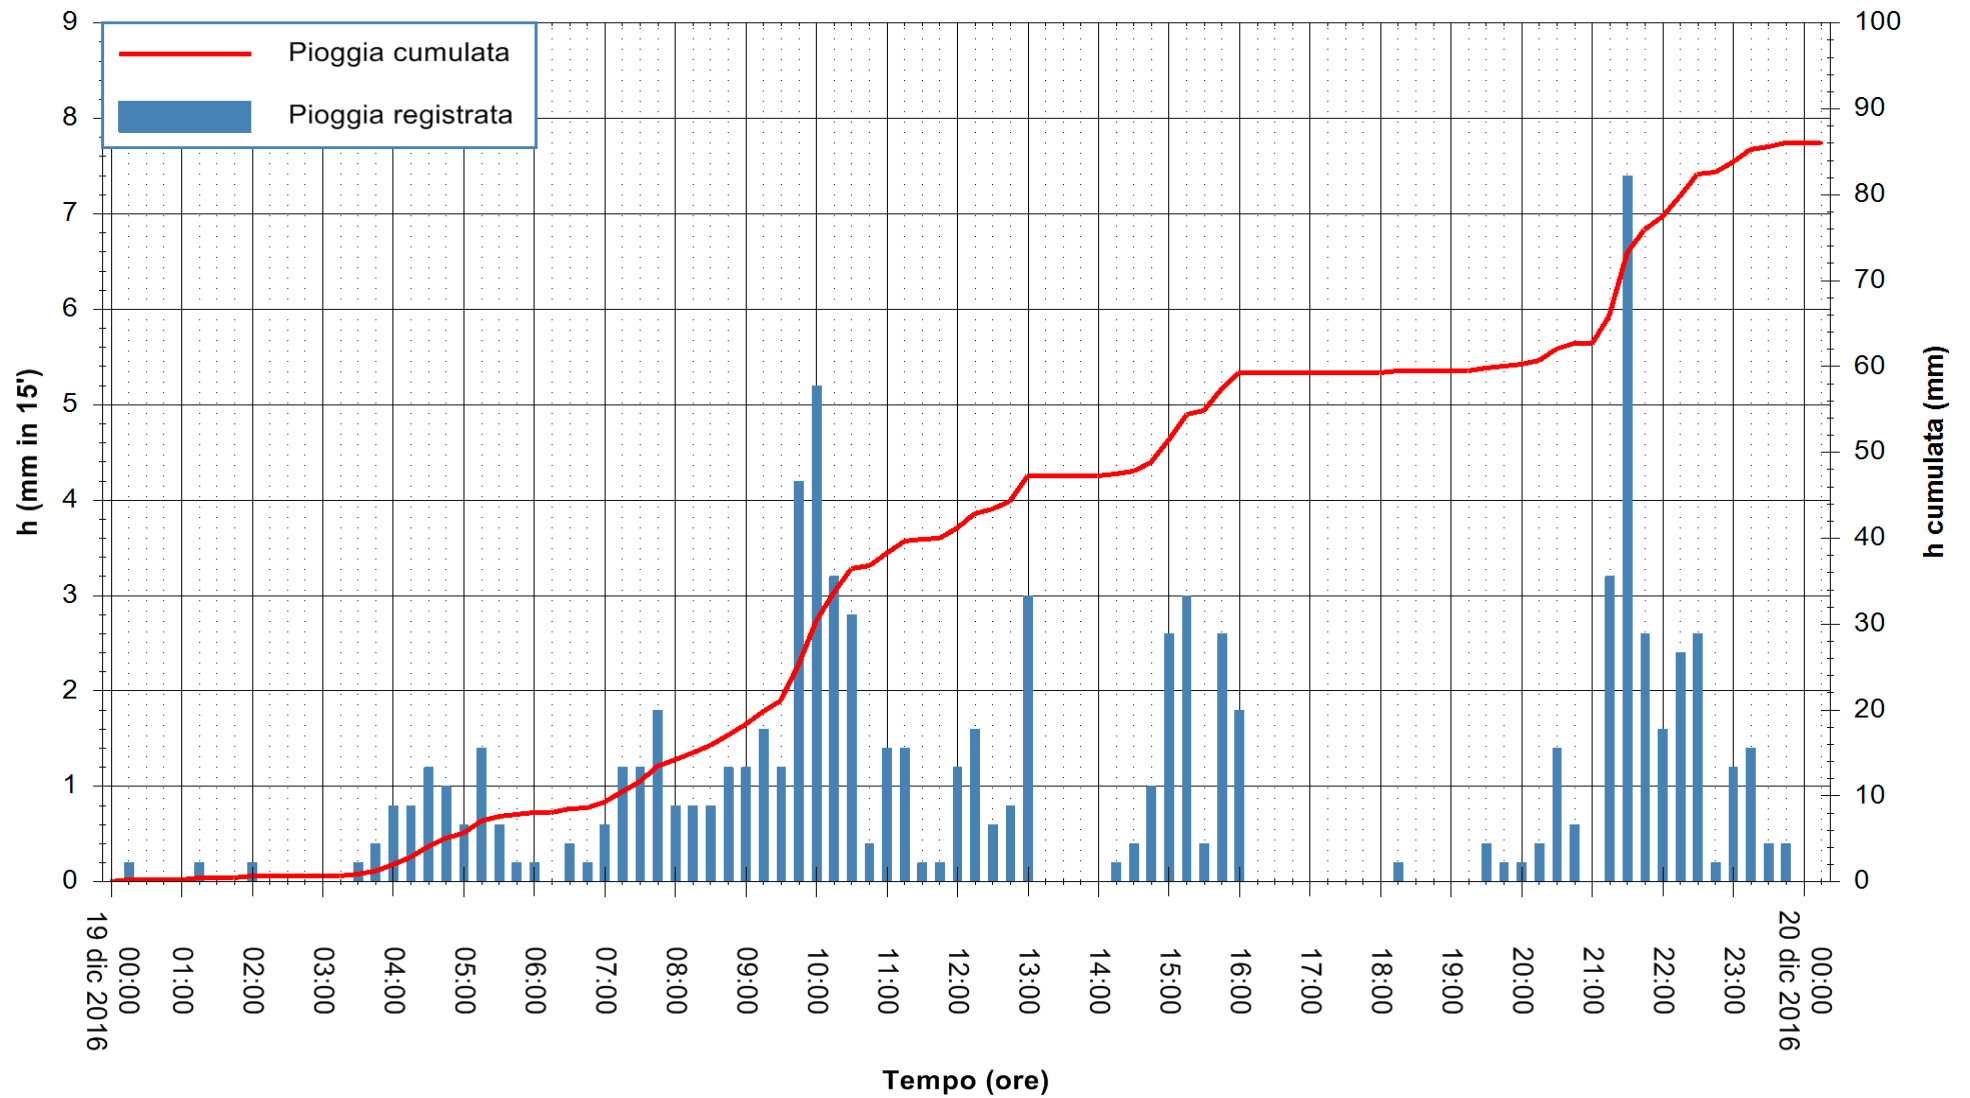

REGIONE AUTONOMA DE SARDIGNA
REGIONE AUTONOMA DELLA SARDEGNA

Stazione pluviometrica Santa Lucia di Capoterra
 Area S.LUCIA
 Pioggia registrata nelle ultime 24 ore
 Consultazione alle ore 01:51 del 20/12/2016

ARPAS
 F.to il Dirigente Responsabile
 Dott. Giuseppe Bianco

REGIONE AUTÒNOMA DE SARDIGNA
 REGIONE AUTONOMA DELLA SARDEGNA

Stazione pluviometrica San Priamo
Area SAN PRIAMO
Pioggia registrata nelle ultime 24 ore
Consultazione alle ore 01:51 del 20/12/2016