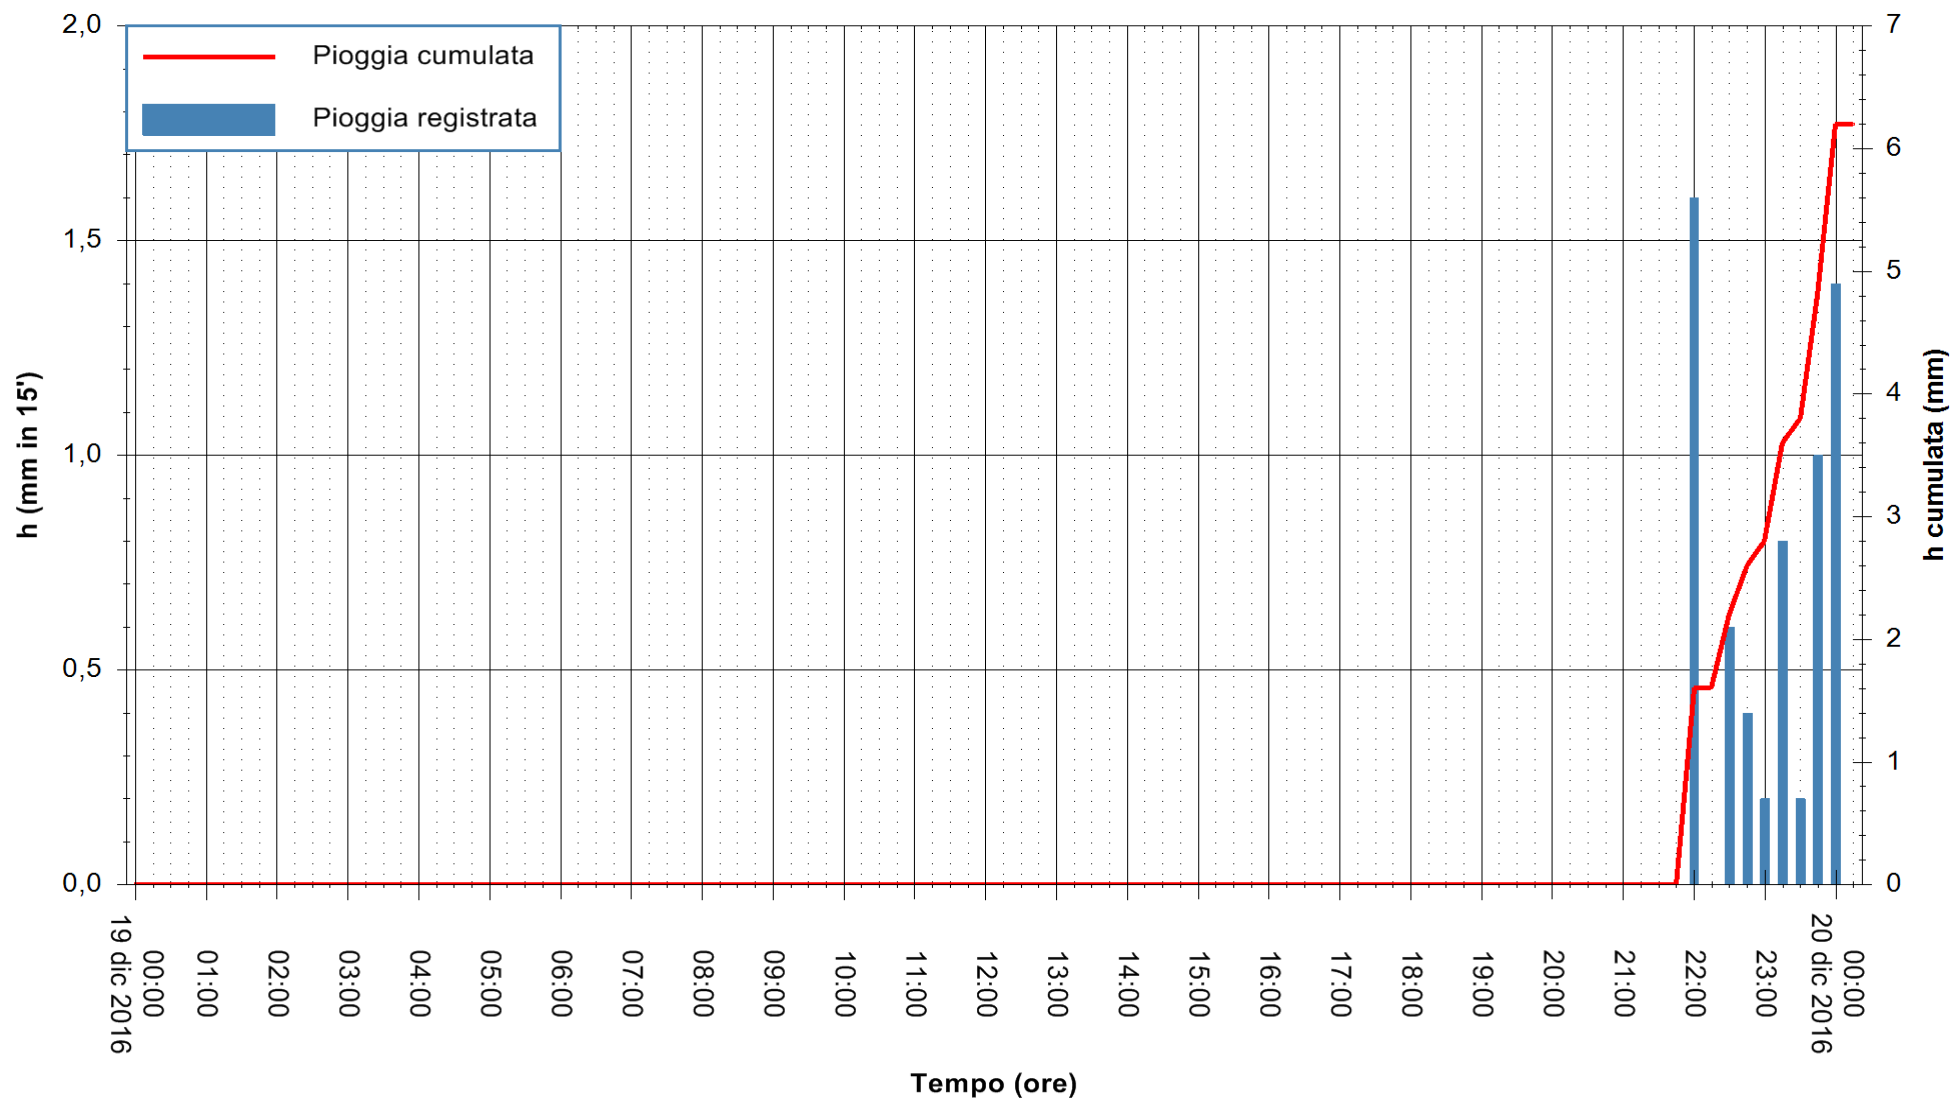

Stazione pluviometrica Fluminimannu a Decimomannu
Area DECIMOMANNU
Pioggia registrata nelle ultime 24 ore
Consultazione alle ore 01:51 del 20/12/2016

ARPAS
F.to il Dirigente Responsabile
Dott. Giuseppe Bianco

REGIONE AUTONOMA DE SARDIGNA
REGIONE AUTONOMA DELLA SARDEGNA

Stazione pluviometrica Pianu
Area PIANU 15
Pioggia registrata nelle ultime 24 ore
Consultazione alle ore 01:51 del 20/12/2016

ARPAS
F.to il Dirigente Responsabile
Dott. Giuseppe Bianco

REGIONE AUTONOMA DE SARDIGNA
REGIONE AUTONOMA DELLA SARDEGNA

Stazione pluviometrica Santa Lucia di Capoterra
 Area S.LUCIA
 Pioggia registrata nelle ultime 24 ore
 Consultazione alle ore 01:51 del 20/12/2016