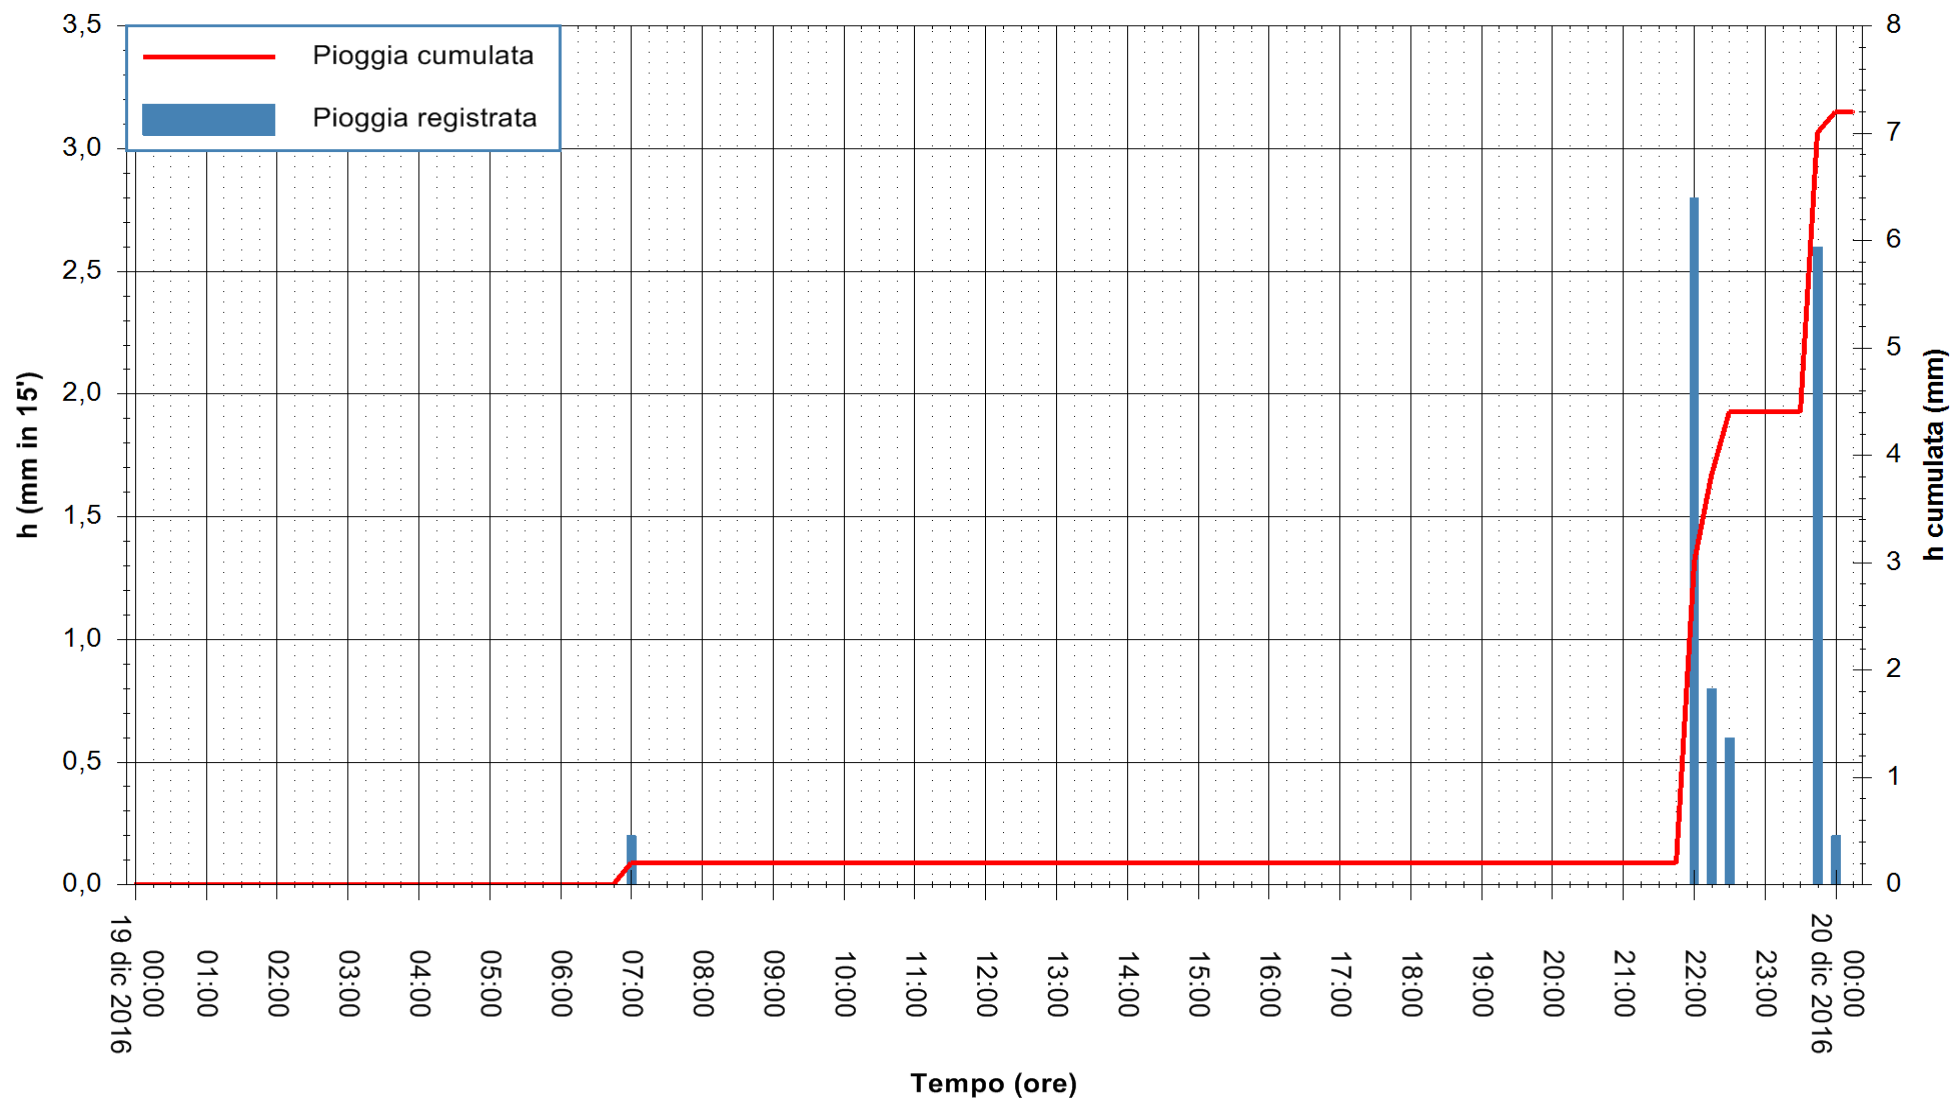

Stazione pluviometrica Fluminimannu a Decimomannu
Area DECIMOMANNU
Pioggia registrata nelle ultime 24 ore
Consultazione alle ore 01:51 del 20/12/2016

ARPAS
F.to il Dirigente Responsabile
Dott. Giuseppe Bianco

REGIONE AUTONOMA DE SARDIGNA
REGIONE AUTONOMA DELLA SARDEGNA

Stazione pluviometrica Pianu
Area PIANU 15
Pioggia registrata nelle ultime 24 ore
Consultazione alle ore 01:51 del 20/12/2016

ARPAS
F.to il Dirigente Responsabile
Dott. Giuseppe Bianco

REGIONE AUTONOMA DE SARDIGNA
REGIONE AUTONOMA DELLA SARDEGNA

Stazione pluviometrica Santa Lucia di Capoterra
 Area S.LUCIA
 Pioggia registrata nelle ultime 24 ore
 Consultazione alle ore 01:51 del 20/12/2016