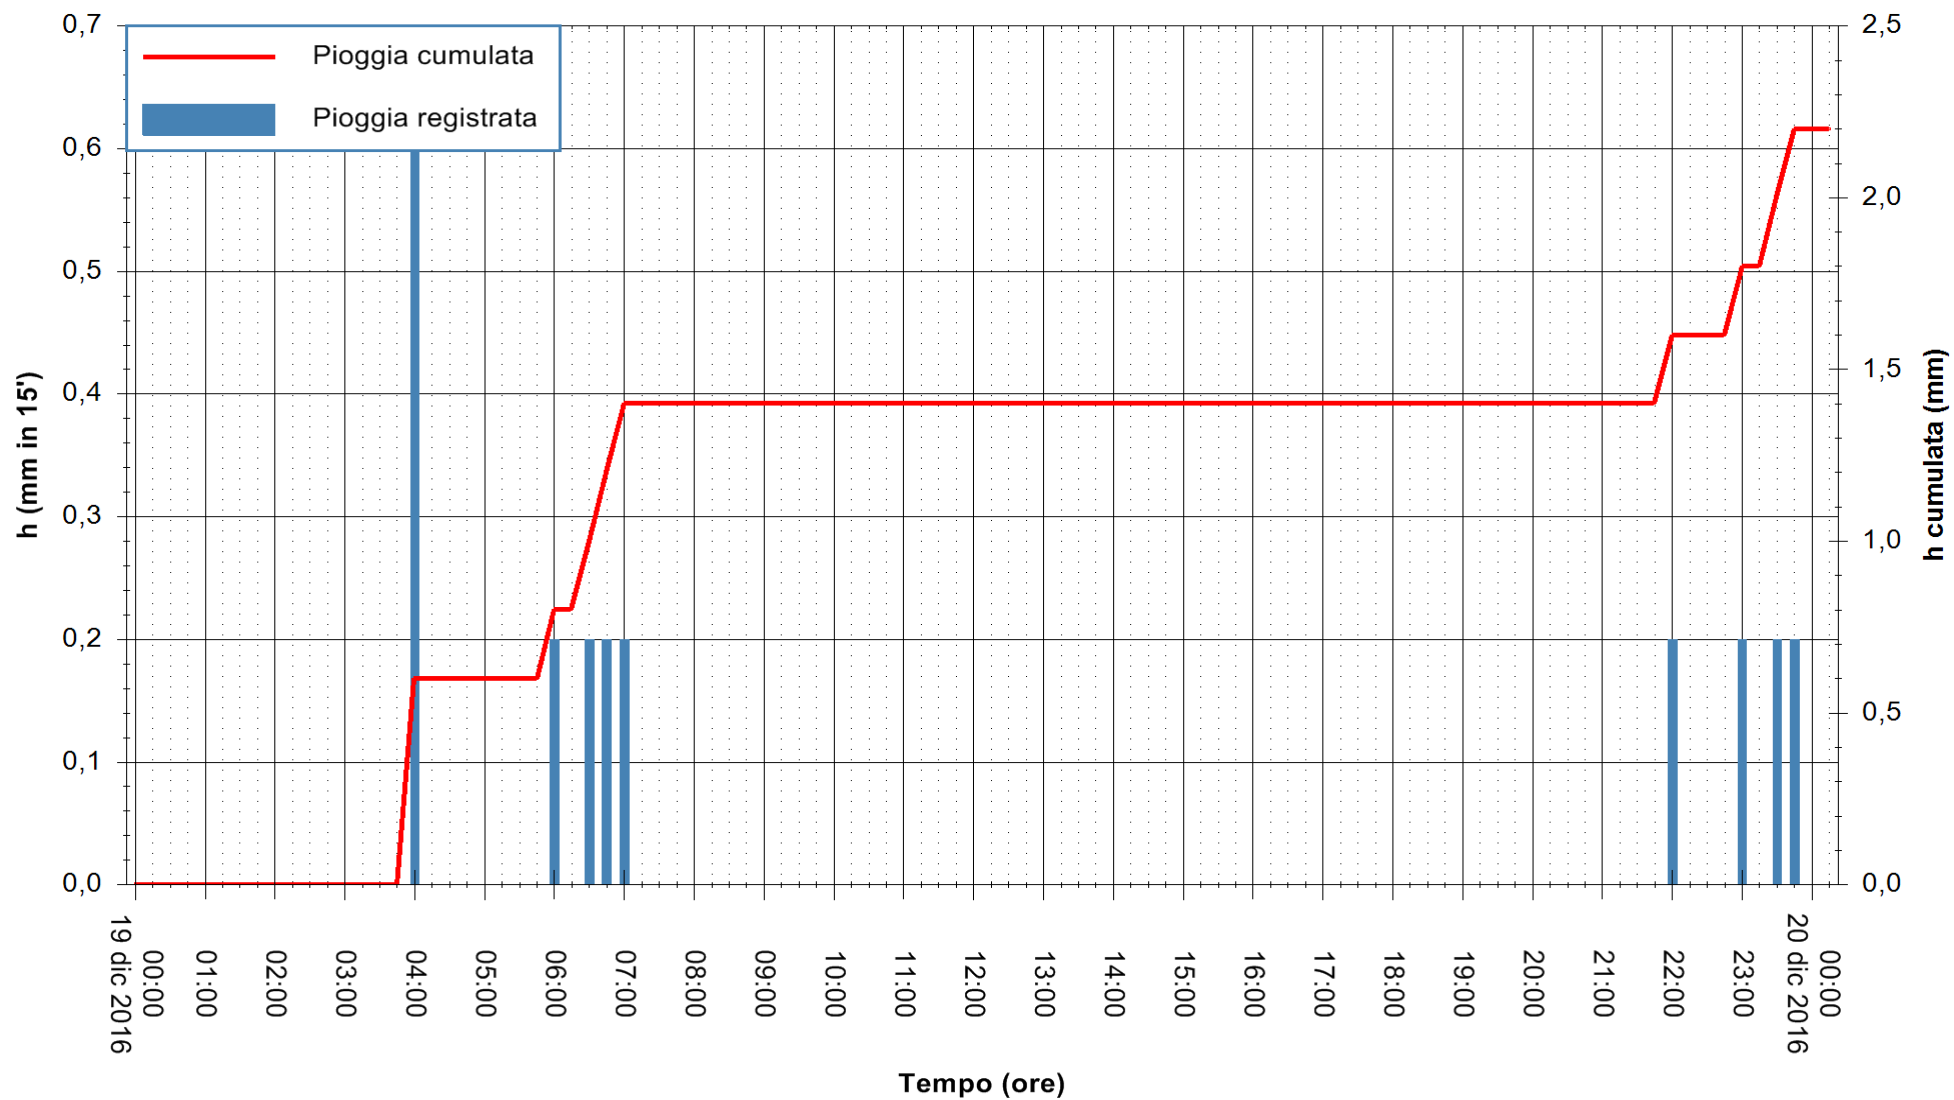

Stazione pluviometrica Fluminimannu a Decimomannu
Area DECIMOMANNU
Pioggia registrata nelle ultime 24 ore
Consultazione alle ore 01:51 del 20/12/2016

ARPAS
F.to il Dirigente Responsabile
Dott. Giuseppe Bianco

REGIONE AUTONOMA DE SARDIGNA
REGIONE AUTONOMA DELLA SARDEGNA

Stazione pluviometrica Pianu
Area PIANU 15
Pioggia registrata nelle ultime 24 ore
Consultazione alle ore 01:51 del 20/12/2016

ARPAS
F.to il Dirigente Responsabile
Dott. Giuseppe Bianco

REGIONE AUTONOMA DE SARDIGNA
REGIONE AUTONOMA DELLA SARDEGNA

Stazione pluviometrica Santa Lucia di Capoterra
 Area S.LUCIA
 Pioggia registrata nelle ultime 24 ore
 Consultazione alle ore 01:51 del 20/12/2016