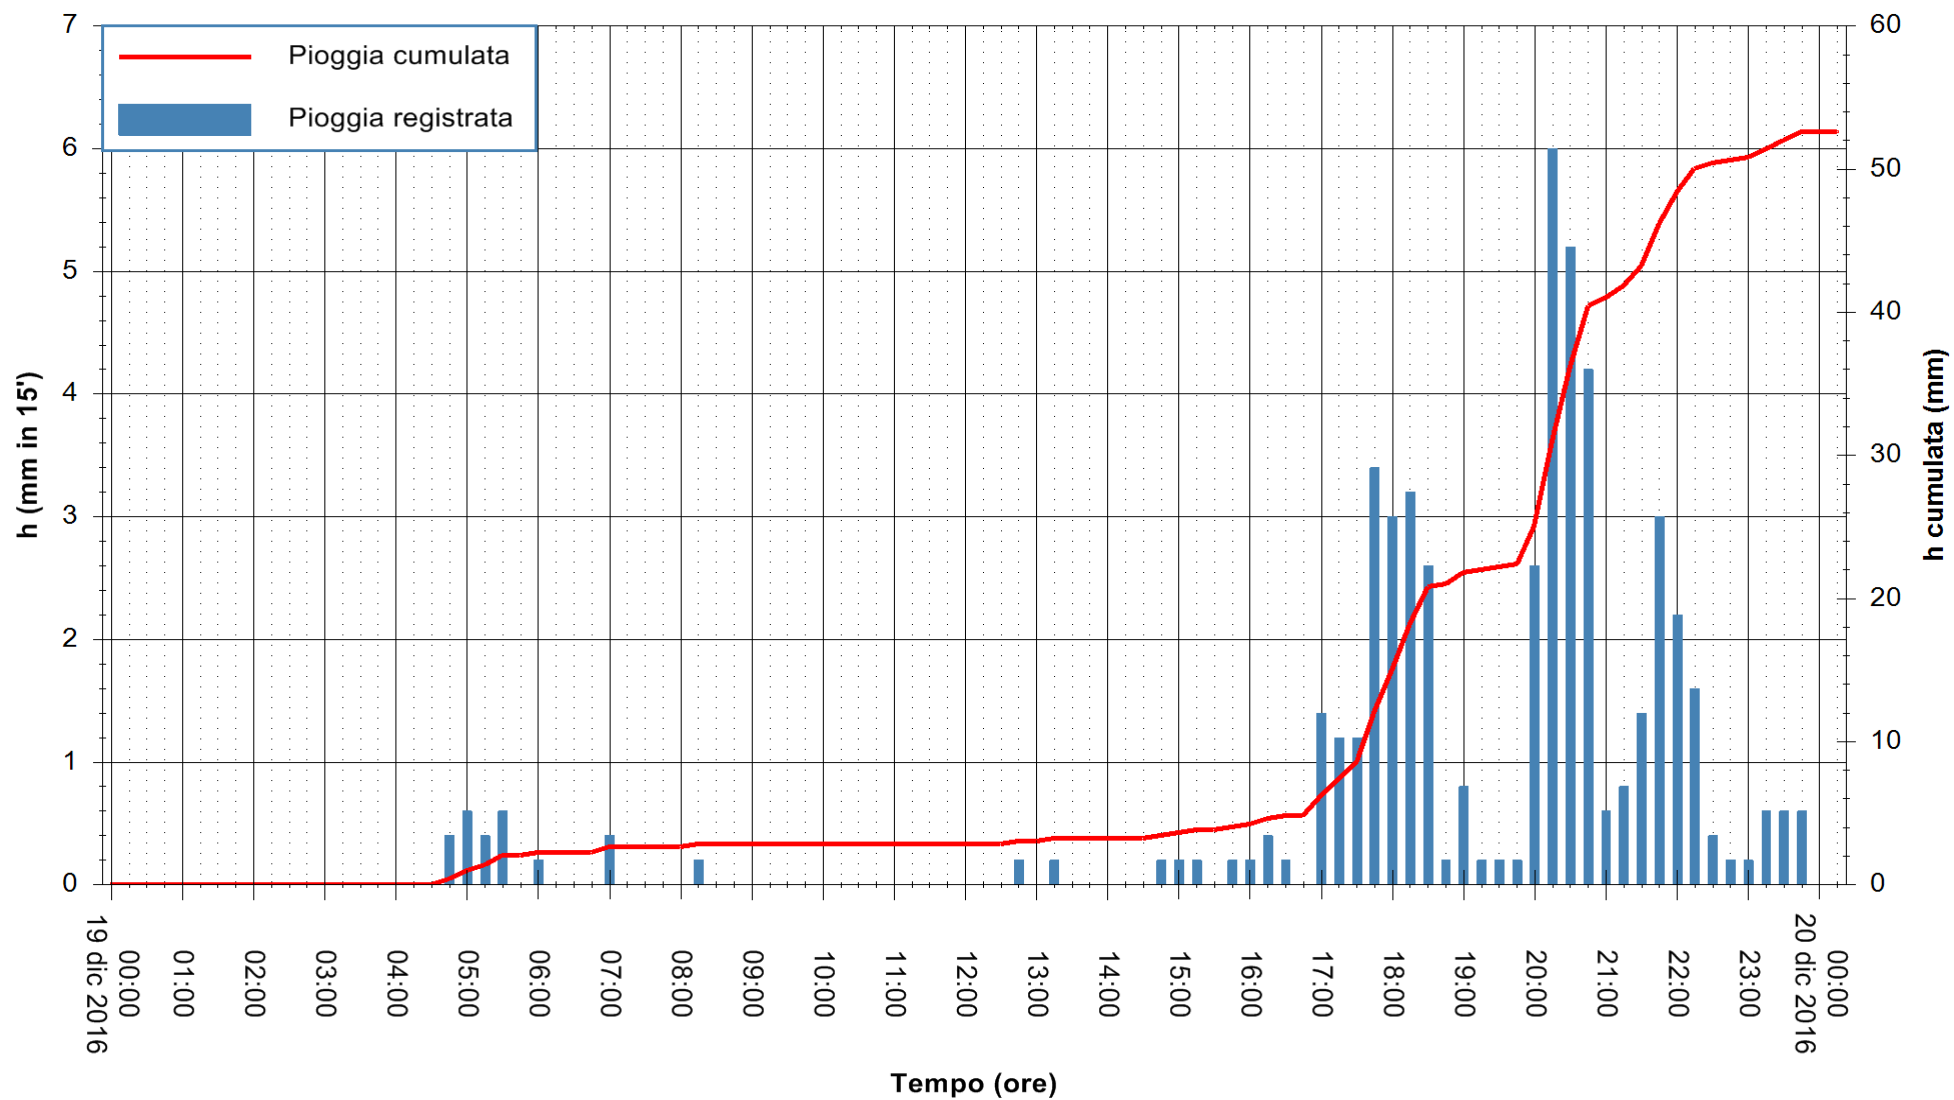

ARPAS
F.to il Dirigente Responsabile
Dott. Giuseppe Bianco

REGIONE AUTÒNOMA DE SARDIGNA
REGIONE AUTONOMA DELLA SARDEGNA

Stazione pluviometrica Flumineddu ad Allai
Area ALLAI
Pioggia registrata nelle ultime 24 ore
Consultazione alle ore 01:51 del 20/12/2016