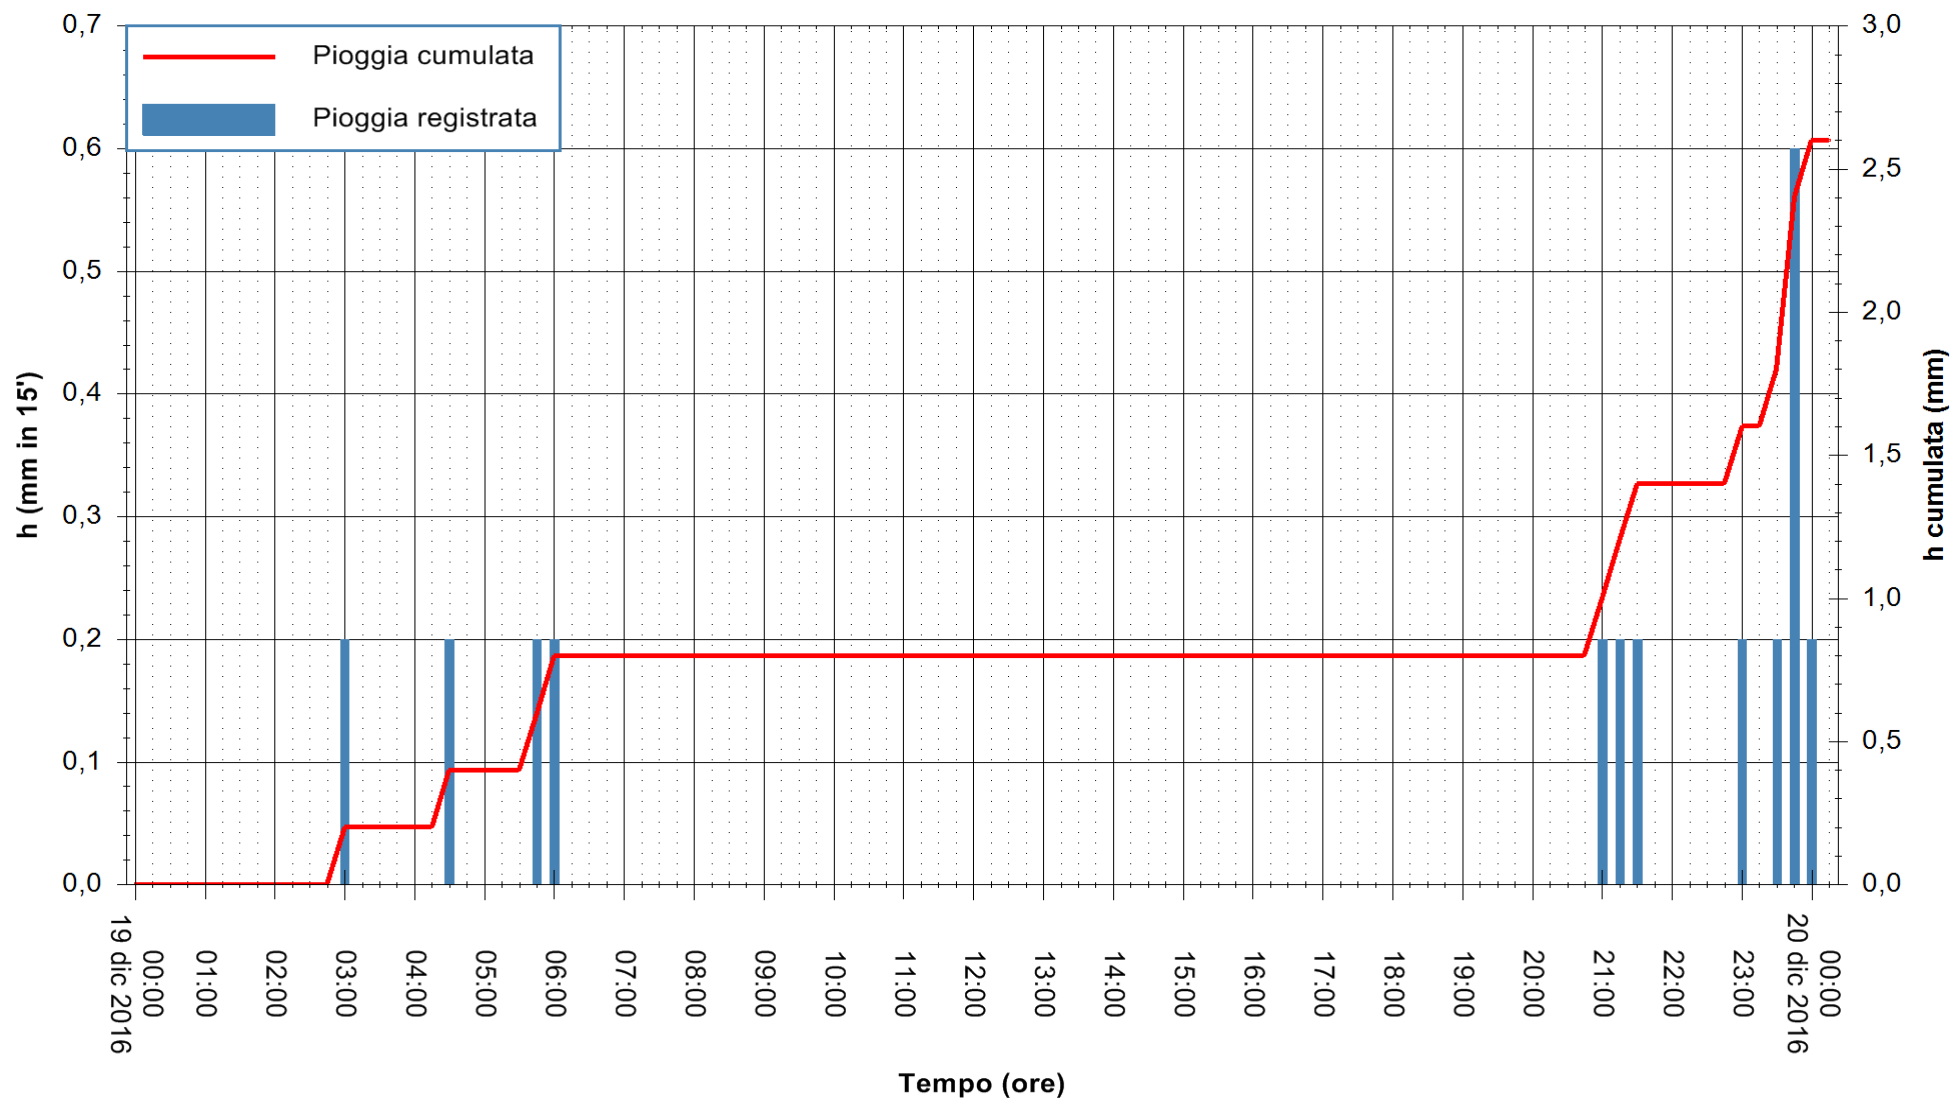

ARPAS
F.to il Dirigente Responsabile
Dott. Giuseppe Bianco

REGIONE AUTÒNOMA DE SARDIGNA
REGIONE AUTONOMA DELLA SARDEGNA

Stazione pluviometrica Flumineddu ad Allai
Area ALLAI
Pioggia registrata nelle ultime 24 ore
Consultazione alle ore 01:51 del 20/12/2016