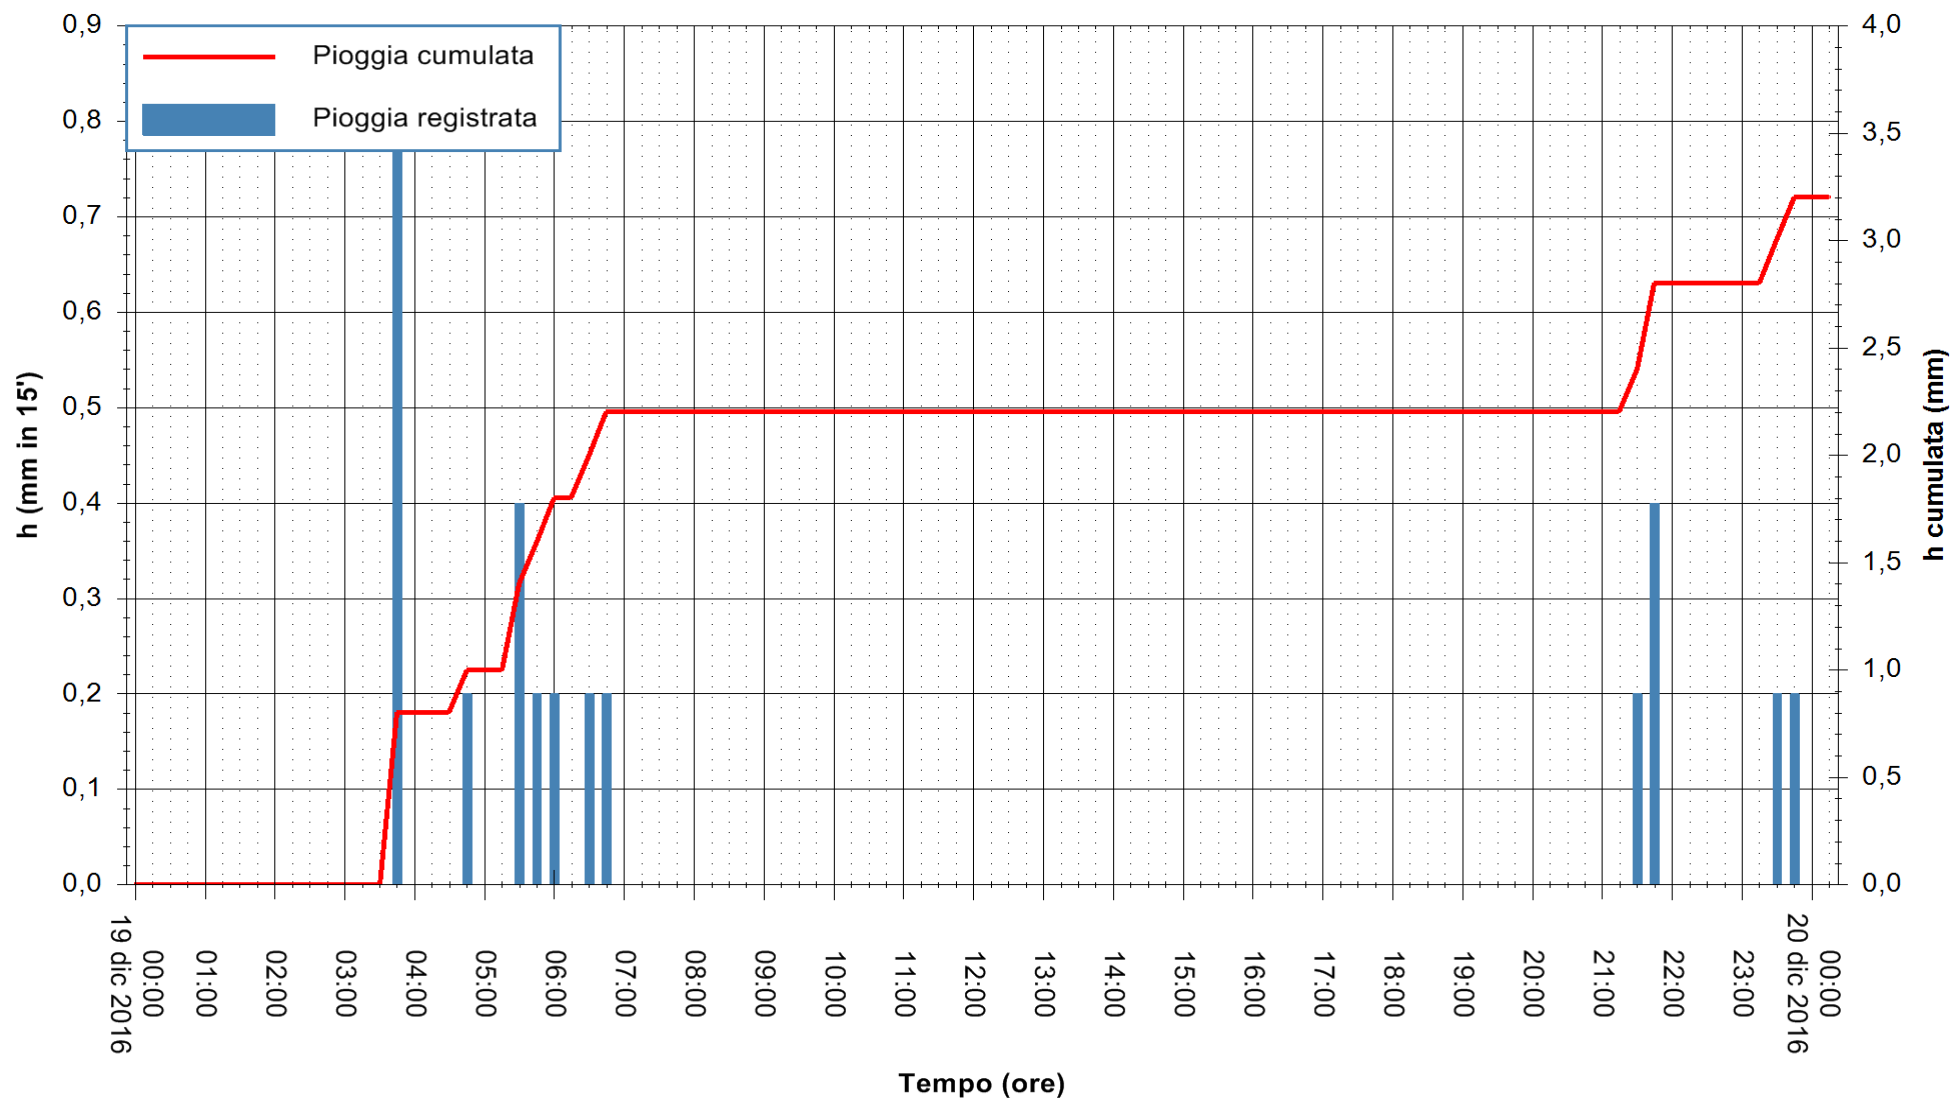

Stazione pluviometrica Fluminimannu a Decimomannu
Area DECIMOMANNU
Pioggia registrata nelle ultime 24 ore
Consultazione alle ore 01:51 del 20/12/2016

ARPAS
F.to il Dirigente Responsabile
Dott. Giuseppe Bianco

REGIONE AUTONOMA DE SARDIGNA
REGIONE AUTONOMA DELLA SARDEGNA

Stazione pluviometrica Pianu
Area PIANU 15
Pioggia registrata nelle ultime 24 ore
Consultazione alle ore 01:51 del 20/12/2016

ARPAS
F.to il Dirigente Responsabile
Dott. Giuseppe Bianco

REGIONE AUTONOMA DE SARDIGNA
REGIONE AUTONOMA DELLA SARDEGNA

Stazione pluviometrica Santa Lucia di Capoterra
 Area S.LUCIA
 Pioggia registrata nelle ultime 24 ore
 Consultazione alle ore 01:51 del 20/12/2016