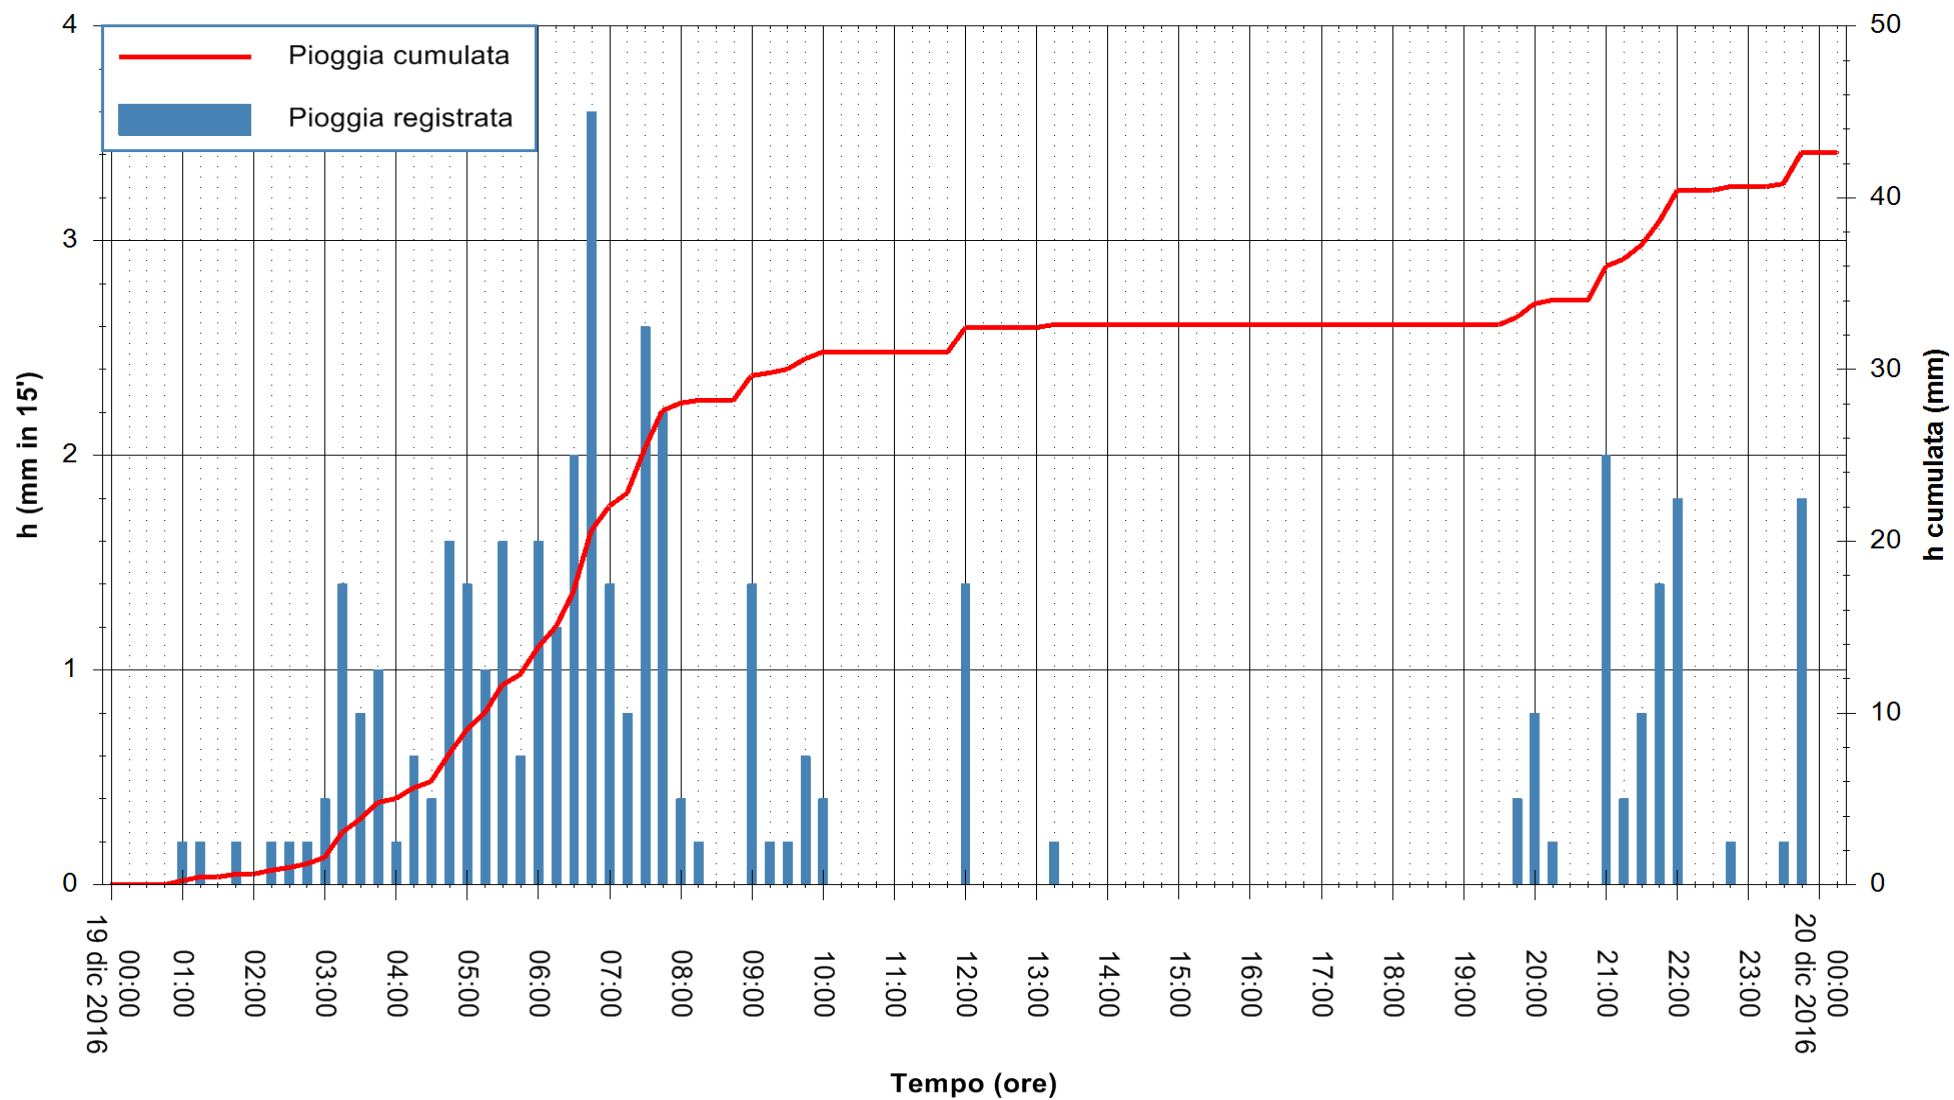

Stazione pluviometrica San Priamo
Area SAN PRIAMO
Pioggia registrata nelle ultime 24 ore
Consultazione alle ore 01:51 del 20/12/2016

ARPAS
F.to il Dirigente Responsabile
Dott. Giuseppe Bianco

REGIONE AUTÒNOMA DE SARDIGNA
REGIONE AUTONOMA DELLA SARDEGNA