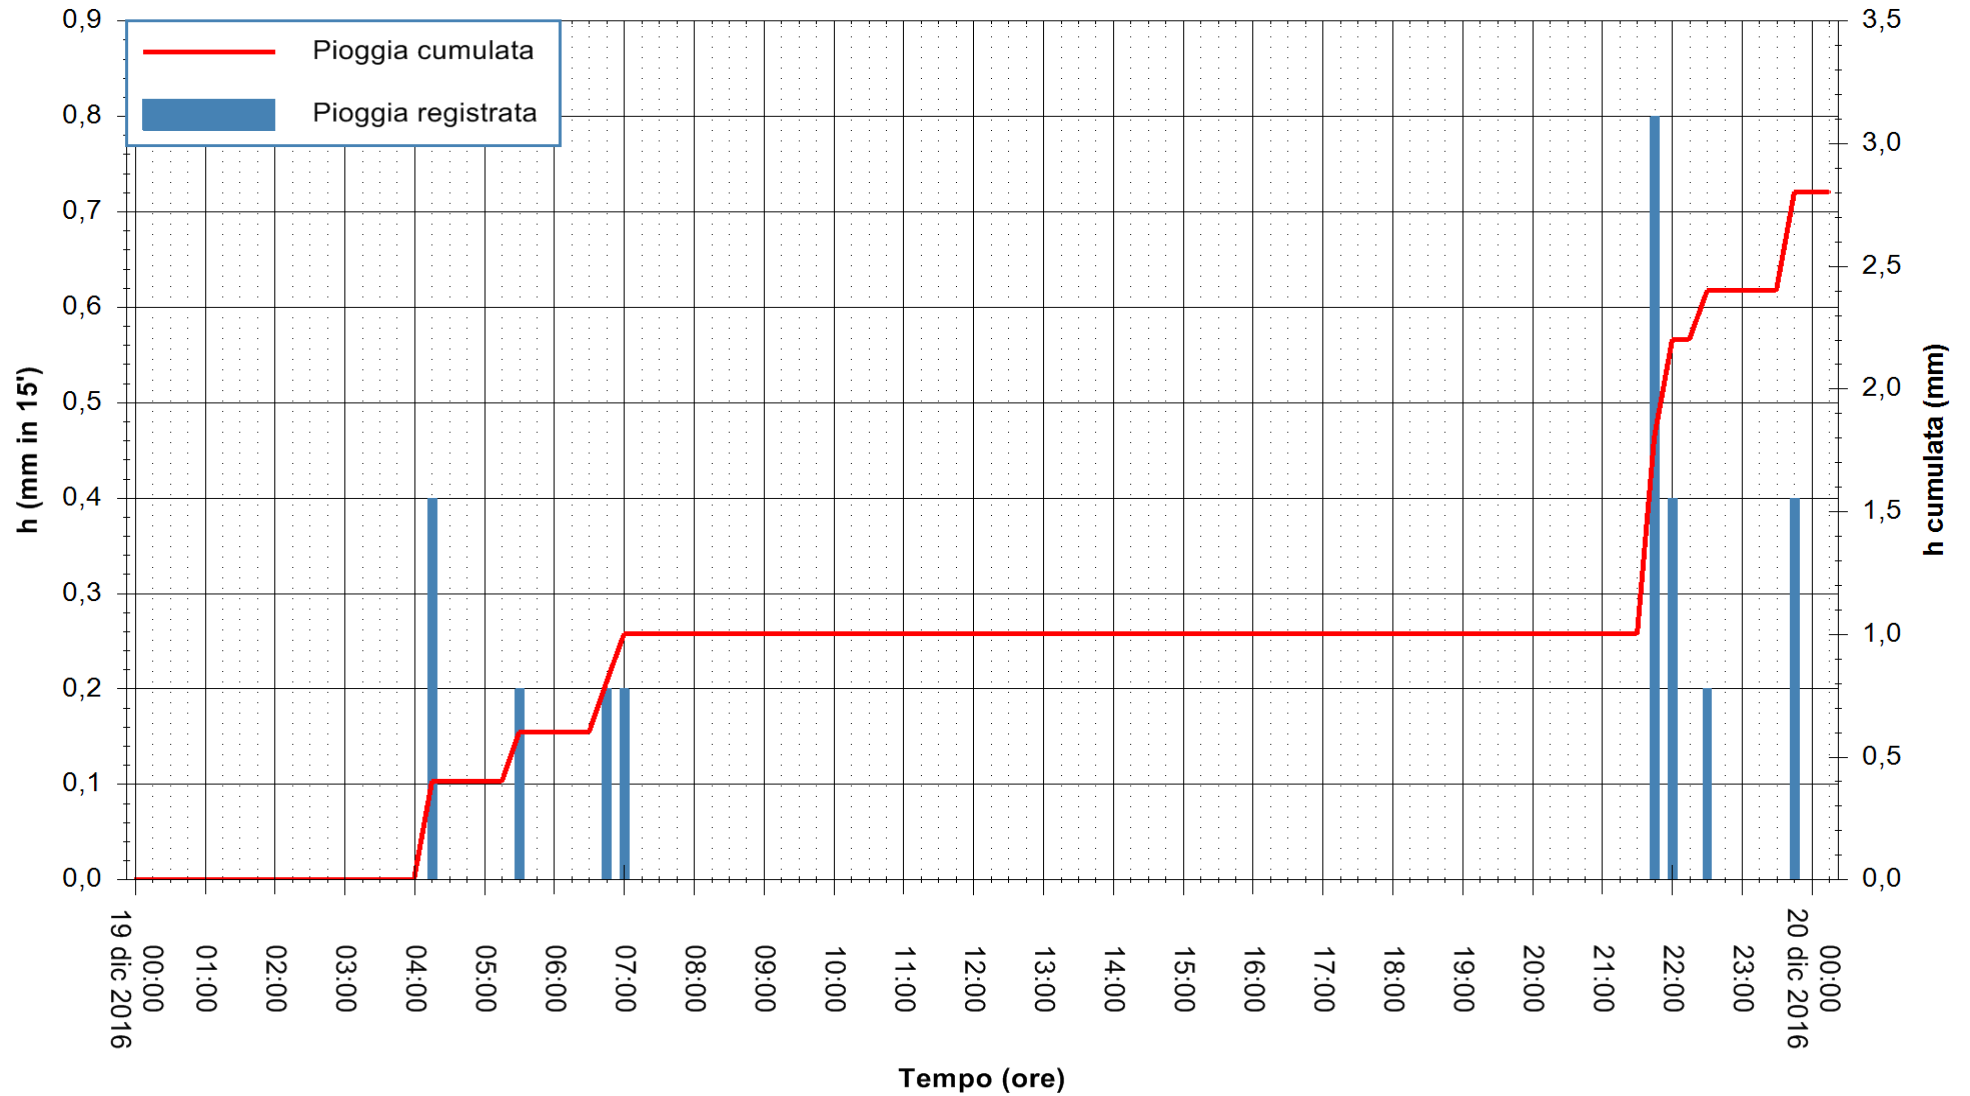

REGIONE AUTONOMA DE SARDIGNA
REGIONE AUTONOMA DELLA SARDEGNA

Stazione pluviometrica Pianu
Area PIANU 15
Pioggia registrata nelle ultime 24 ore
Consultazione alle ore 01:51 del 20/12/2016

ARPAS
F.to il Dirigente Responsabile
Dott. Giuseppe Bianco

REGIONE AUTONOMA DE SARDIGNA
REGIONE AUTONOMA DELLA SARDEGNA

Stazione pluviometrica Santa Lucia di Capoterra
 Area S.LUCIA
 Pioggia registrata nelle ultime 24 ore
 Consultazione alle ore 01:51 del 20/12/2016