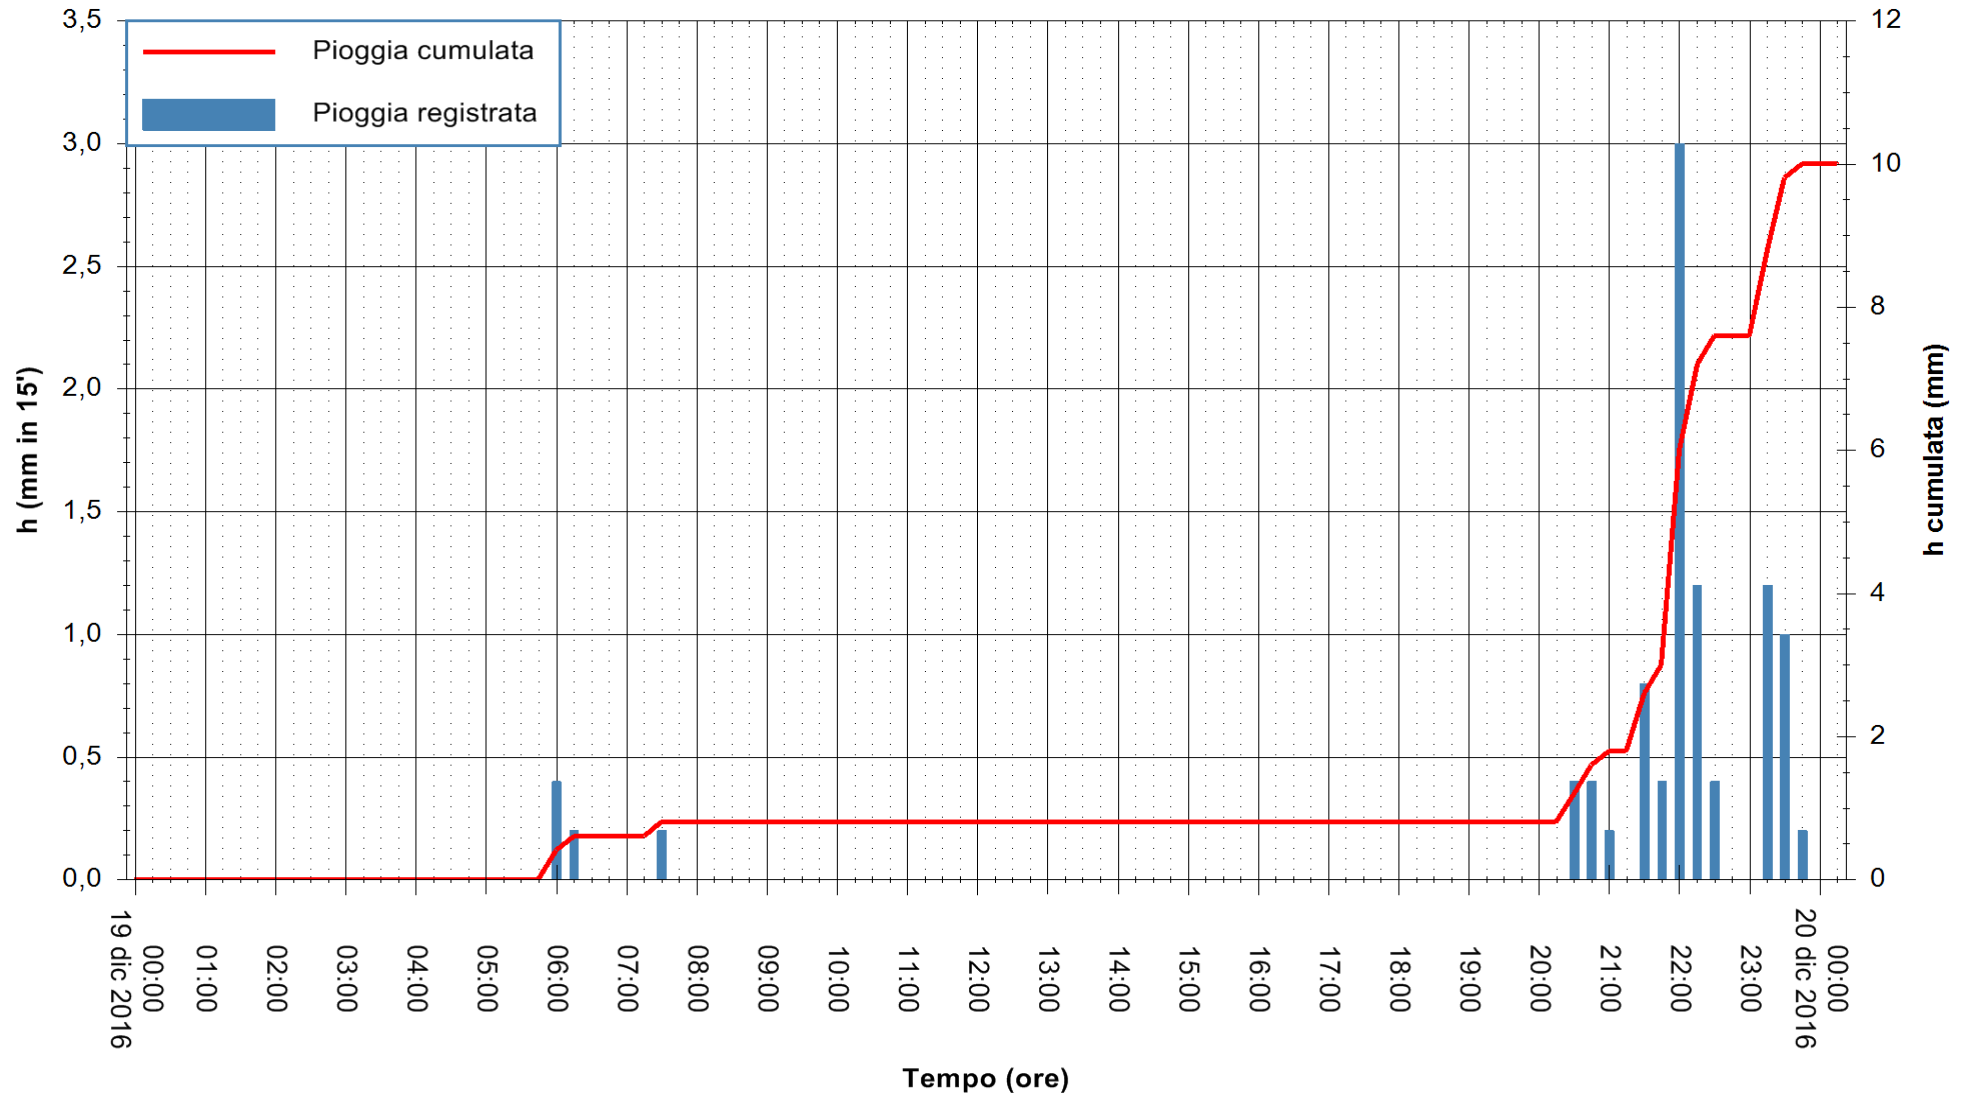

ARPAS
F.to il Dirigente Responsabile
Dott. Giuseppe Bianco

REGIONE AUTÒNOMA DE SARDIGNA
REGIONE AUTONOMA DELLA SARDEGNA

Stazione pluviometrica Flumineddu ad Allai
Area ALLAI
Pioggia registrata nelle ultime 24 ore
Consultazione alle ore 01:51 del 20/12/2016