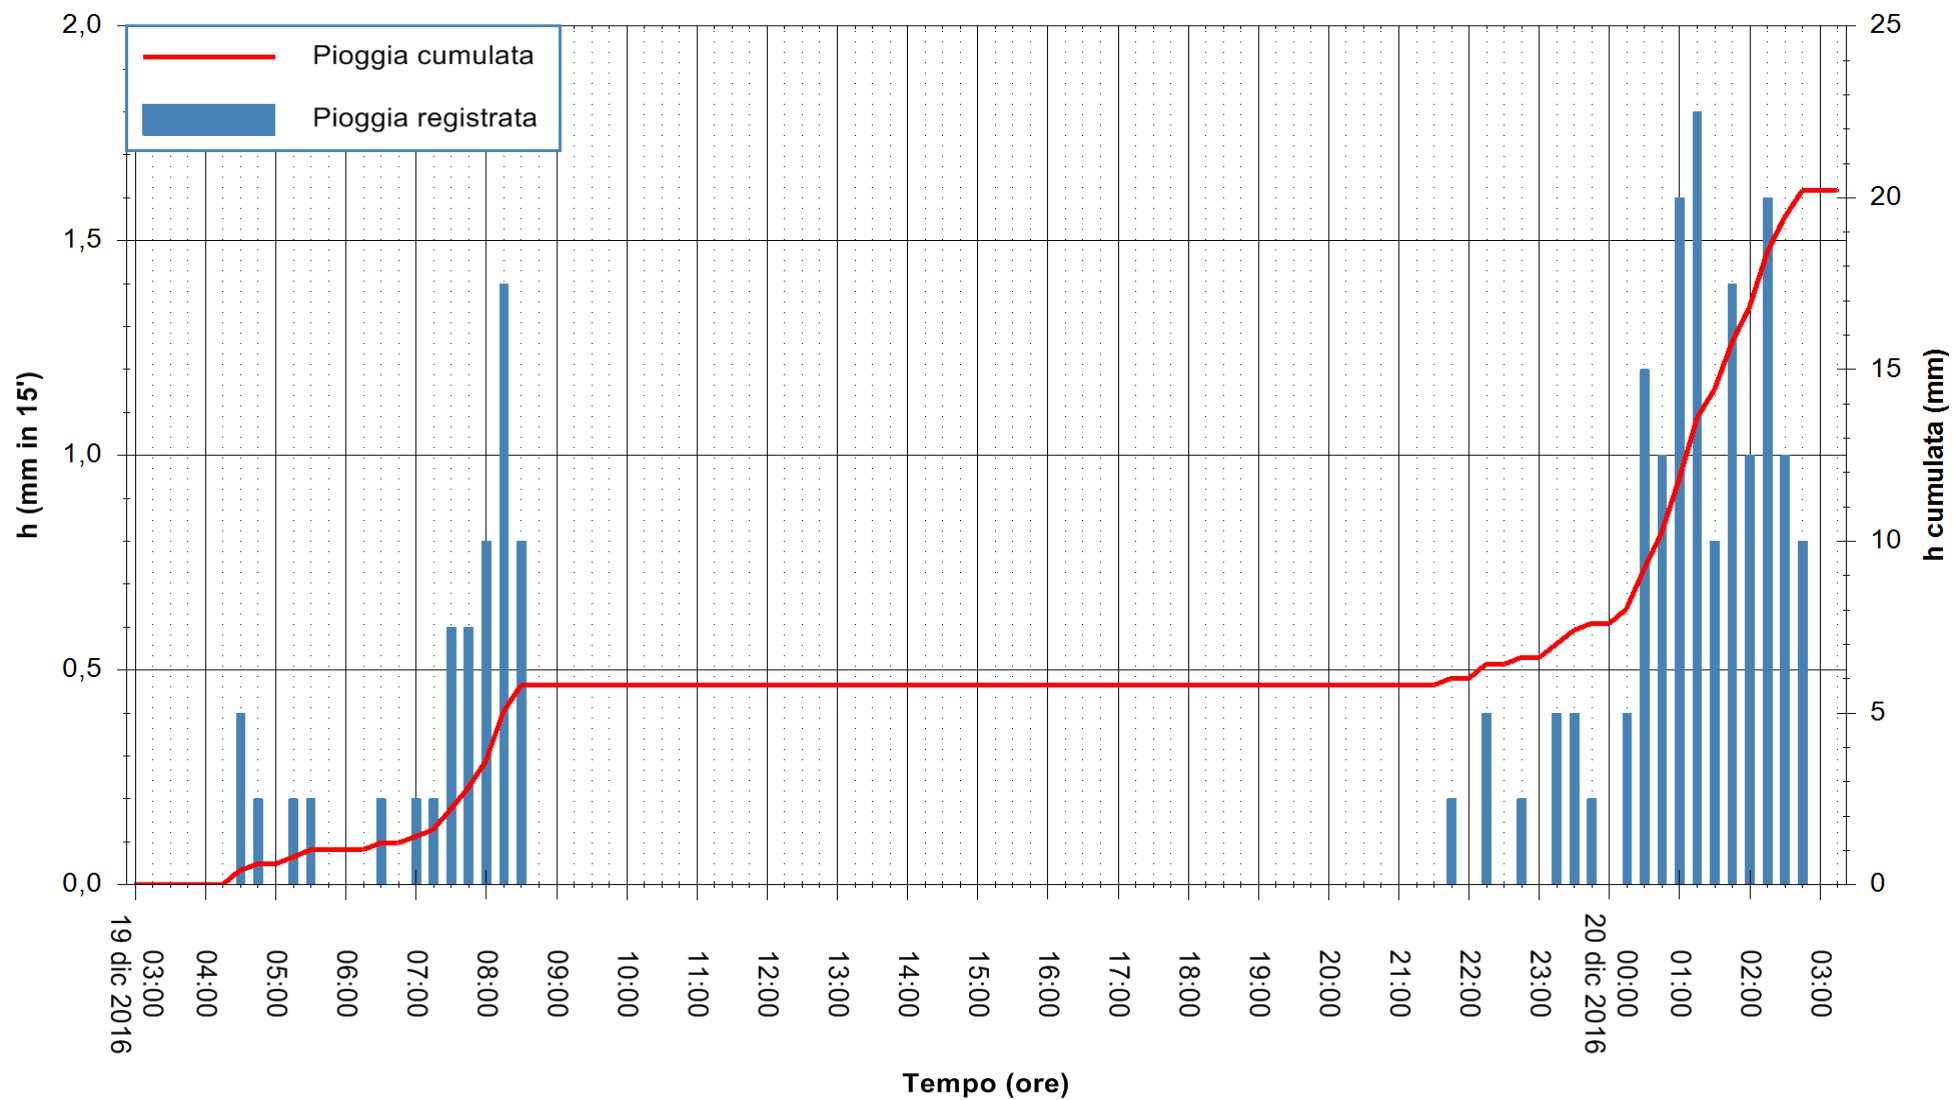

Stazione pluviometrica Fluminimannu a Decimomannu
Area DECIMOMANNU
Pioggia registrata nelle ultime 24 ore
Consultazione alle ore 04:51 del 20/12/2016

ARPAS
F.to il Dirigente Responsabile
Dott. Giuseppe Bianco

REGIONE AUTONOMA DE SARDIGNA
REGIONE AUTONOMA DELLA SARDEGNA

Stazione pluviometrica Pianu
 Area PIANU 15
 Pioggia registrata nelle ultime 24 ore
 Consultazione alle ore 04:51 del 20/12/2016

ARPAS
 F.to il Dirigente Responsabile
 Dott. Giuseppe Bianco

REGIONE AUTÒNOMA DE SARDIGNA
 REGIONE AUTONOMA DELLA SARDEGNA

Stazione pluviometrica Santa Lucia di Capoterra
Area S.LUCIA
Pioggia registrata nelle ultime 24 ore
Consultazione alle ore 04:51 del 20/12/2016