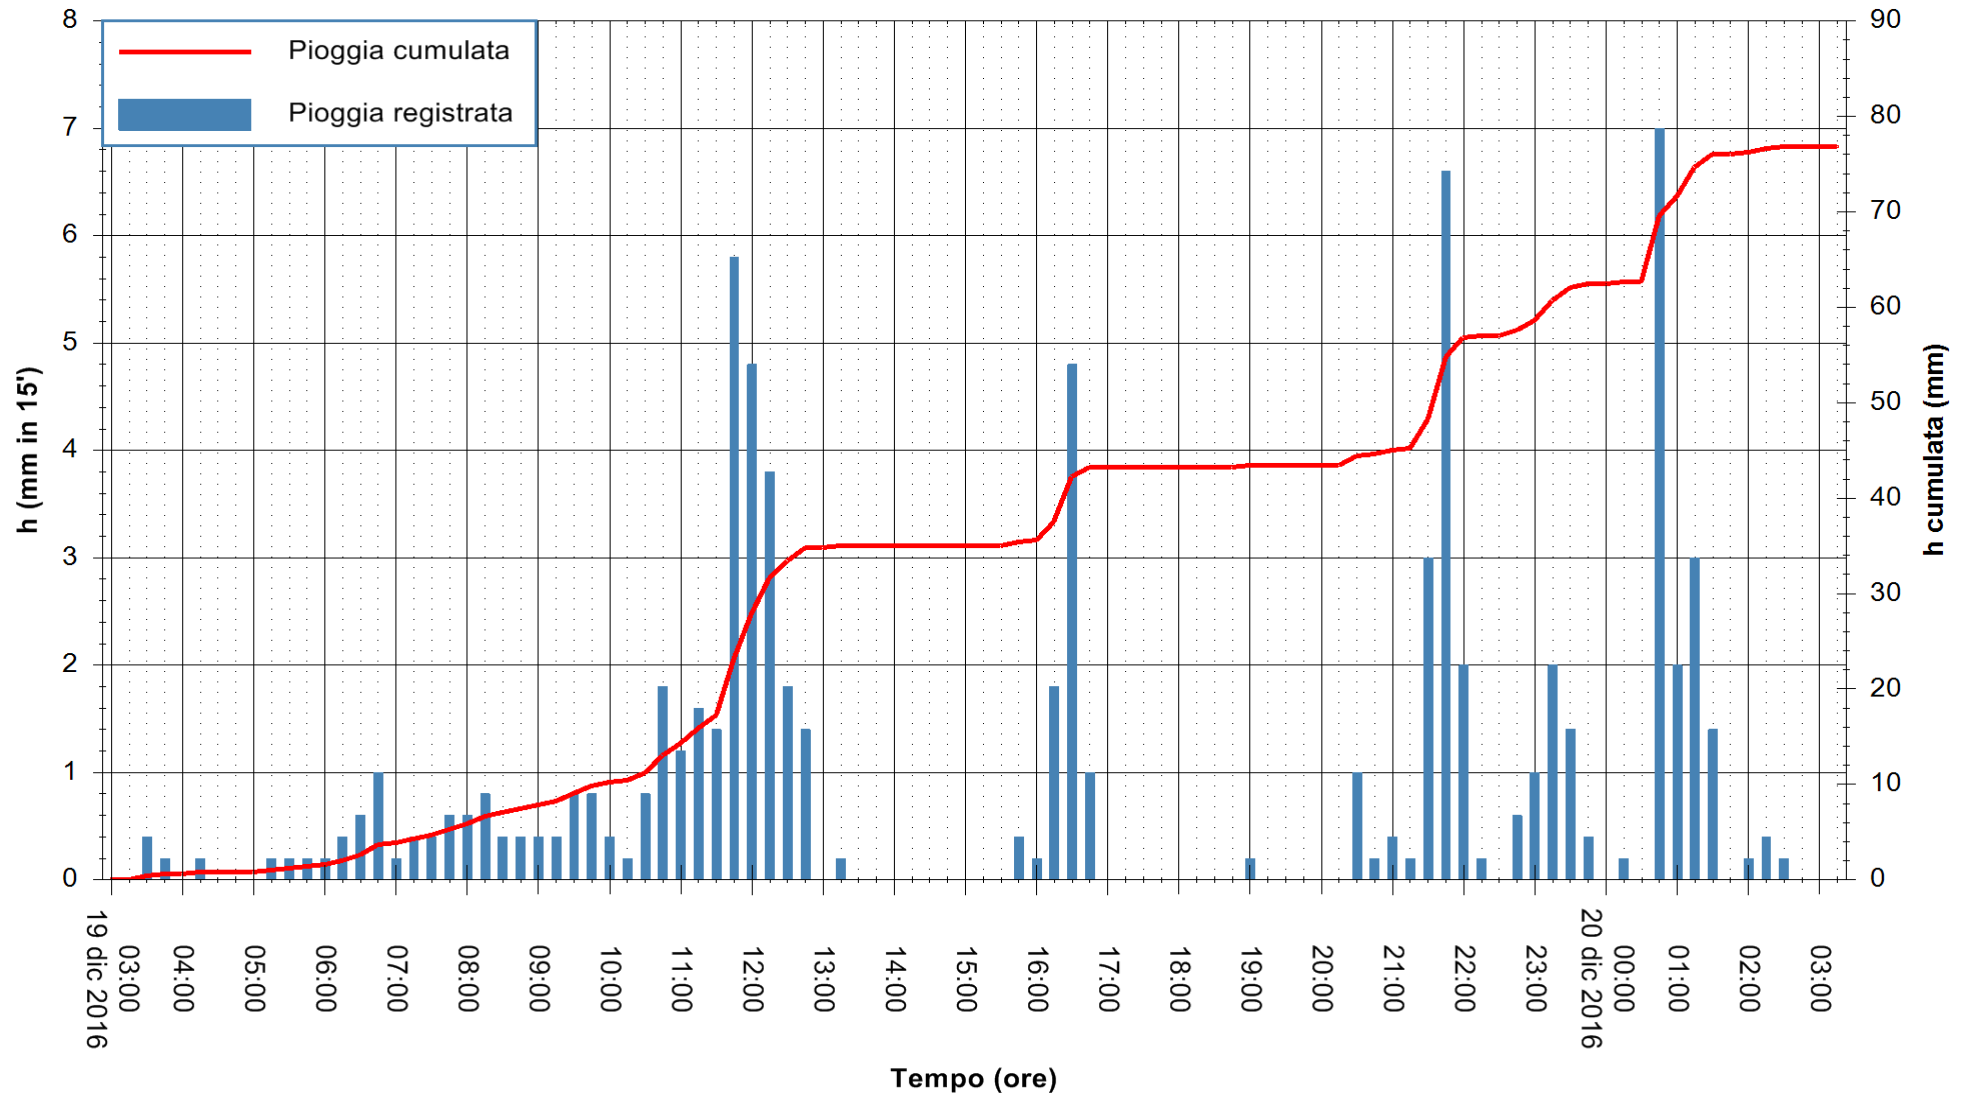

Stazione pluviometrica Fluminimannu a Decimomannu
Area DECIMOMANNU
Pioggia registrata nelle ultime 24 ore
Consultazione alle ore 04:51 del 20/12/2016

ARPAS
F.to il Dirigente Responsabile
Dott. Giuseppe Bianco

REGIONE AUTONOMA DE SARDIGNA
REGIONE AUTONOMA DELLA SARDEGNA

Stazione pluviometrica Pianu
 Area PIANU 15
 Pioggia registrata nelle ultime 24 ore
 Consultazione alle ore 04:51 del 20/12/2016

ARPAS
 F.to il Dirigente Responsabile
 Dott. Giuseppe Bianco

REGIONE AUTÒNOMA DE SARDIGNA
 REGIONE AUTONOMA DELLA SARDEGNA

Stazione pluviometrica Santa Lucia di Capoterra
Area S.LUCIA
Pioggia registrata nelle ultime 24 ore
Consultazione alle ore 04:51 del 20/12/2016