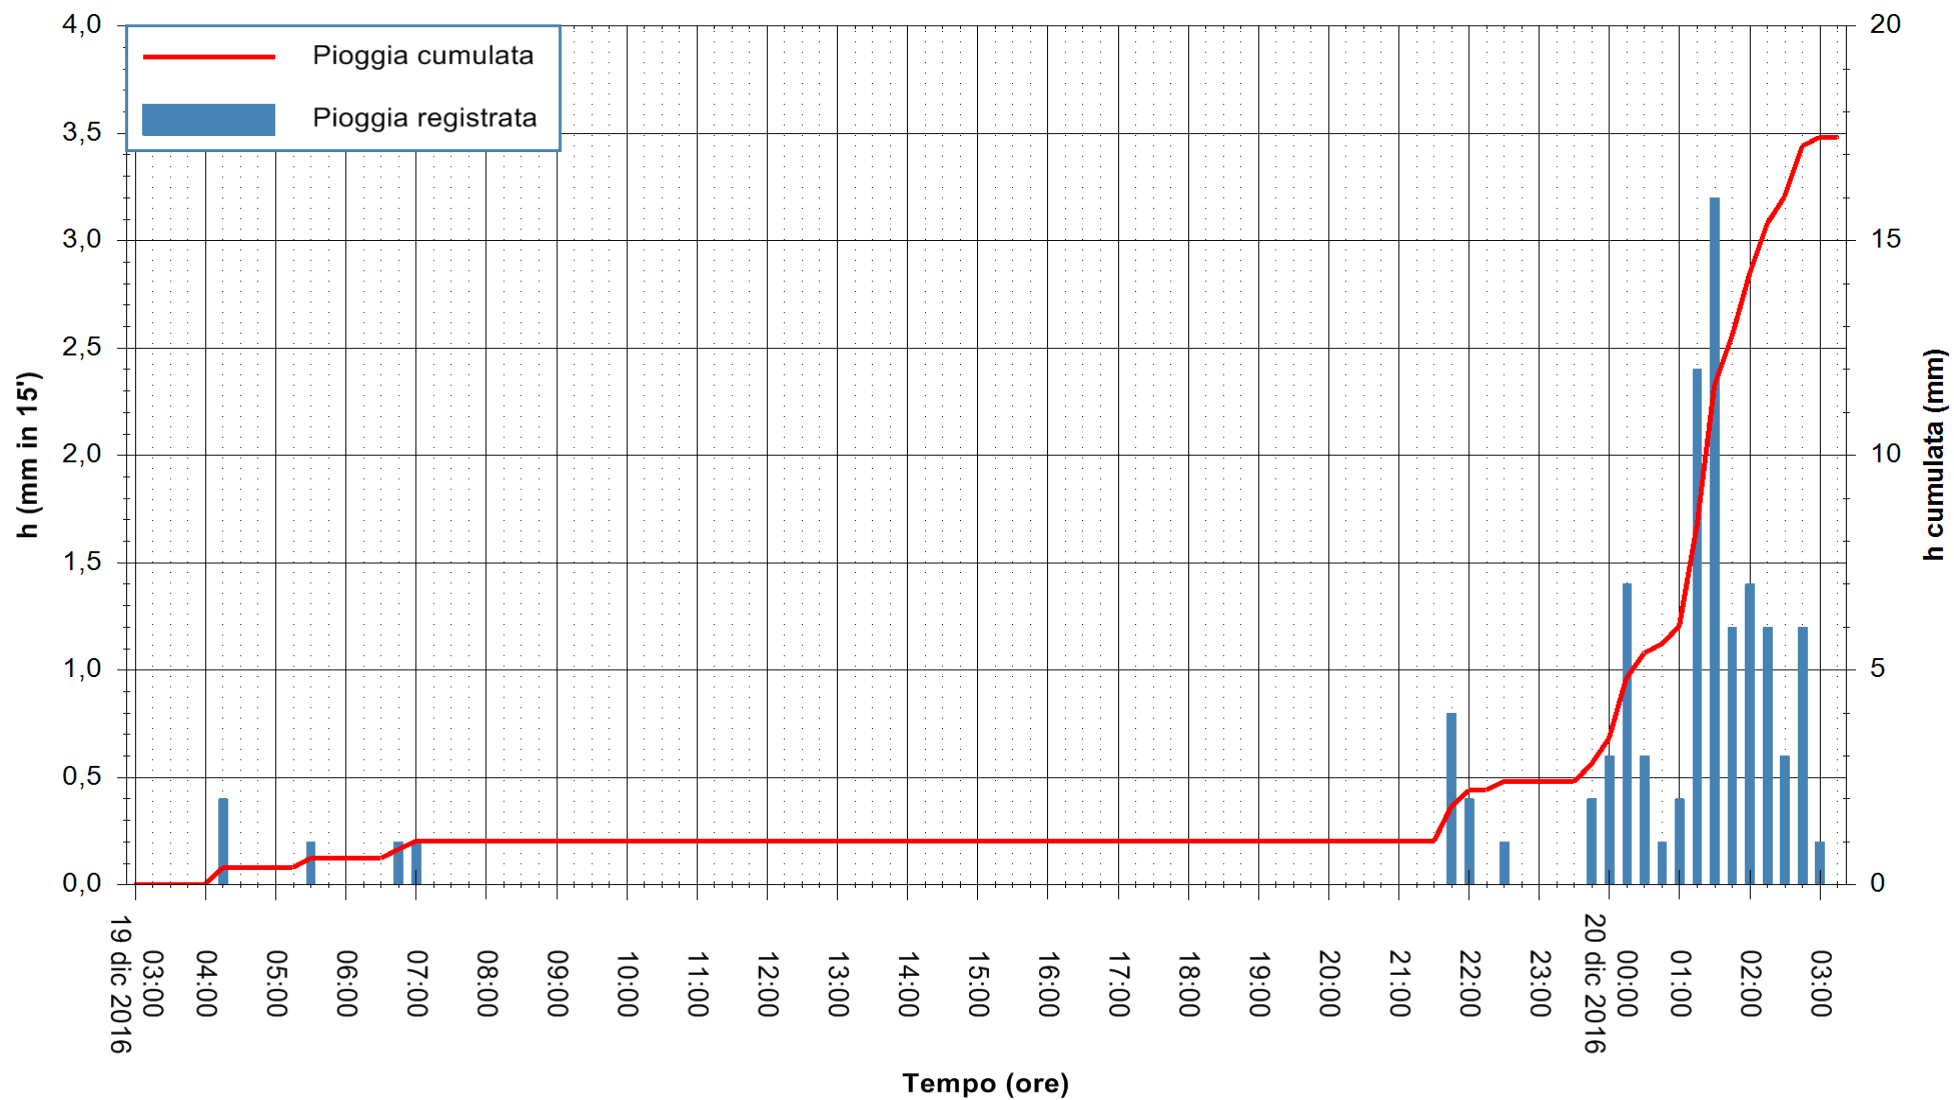

Stazione pluviometrica Fluminimannu a Decimomannu
Area DECIMOMANNU
Pioggia registrata nelle ultime 24 ore
Consultazione alle ore 04:51 del 20/12/2016

ARPAS
F.to il Dirigente Responsabile
Dott. Giuseppe Bianco

REGIONE AUTONOMA DE SARDIGNA
REGIONE AUTONOMA DELLA SARDEGNA

Stazione pluviometrica Pianu
 Area PIANU 15
 Pioggia registrata nelle ultime 24 ore
 Consultazione alle ore 04:51 del 20/12/2016

ARPAS
 F.to il Dirigente Responsabile
 Dott. Giuseppe Bianco

REGIONE AUTÒNOMA DE SARDIGNA
 REGIONE AUTONOMA DELLA SARDEGNA

Stazione pluviometrica Santa Lucia di Capoterra
Area S.LUCIA
Pioggia registrata nelle ultime 24 ore
Consultazione alle ore 04:51 del 20/12/2016