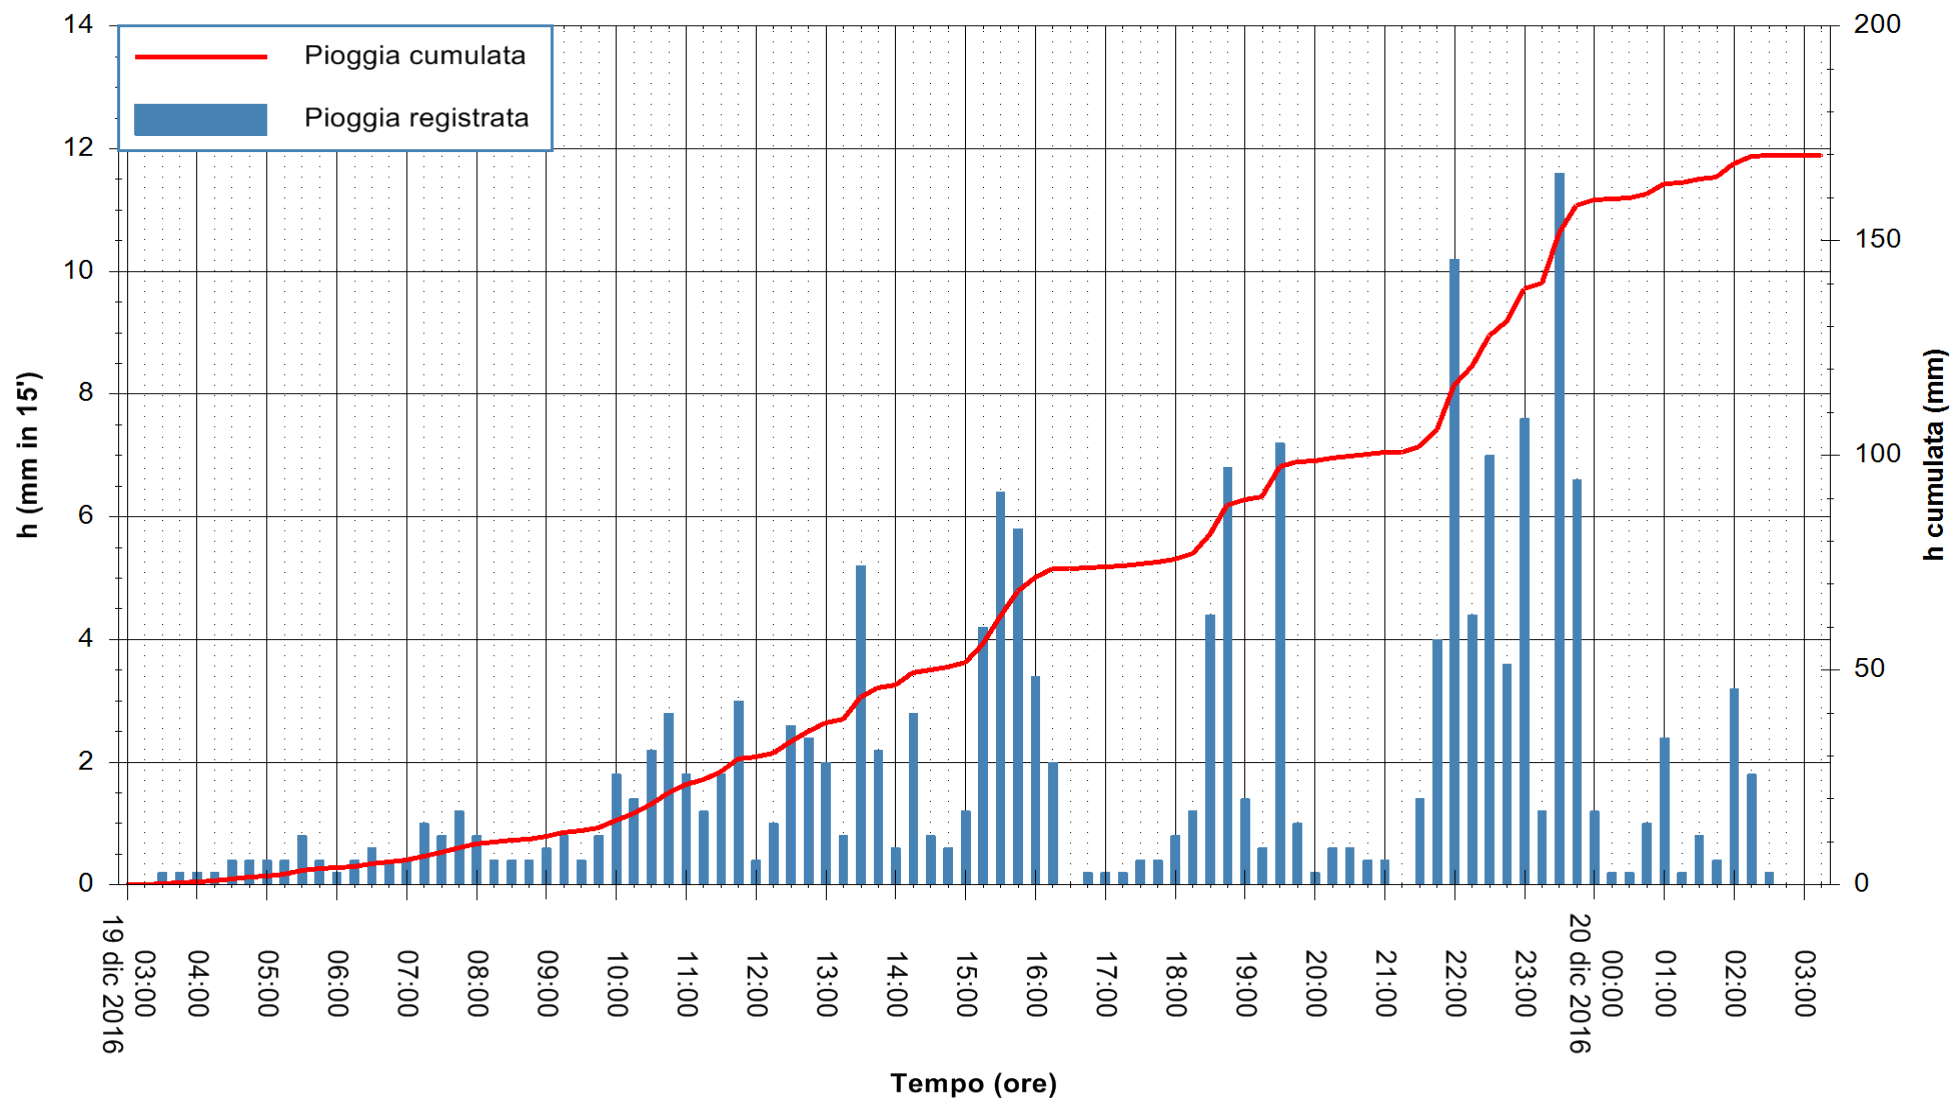

REGIONE AUTÒNOMA DE SARDIGNA
 REGIONE AUTONOMA DELLA SARDEGNA

Stazione pluviometrica Santa Lucia di Capoterra
Area S.LUCIA
Pioggia registrata nelle ultime 24 ore
Consultazione alle ore 04:51 del 20/12/2016

ARPAS
 F.to il Dirigente Responsabile
 Dott. Giuseppe Bianco

REGIONE AUTONOMA DE SARDIGNA
 REGIONE AUTONOMA DELLA SARDEGNA

Stazione pluviometrica Putzuidu
Area TORRE CAPO MANNU
Pioggia registrata nelle ultime 24 ore
Consultazione alle ore 04:51 del 20/12/2016