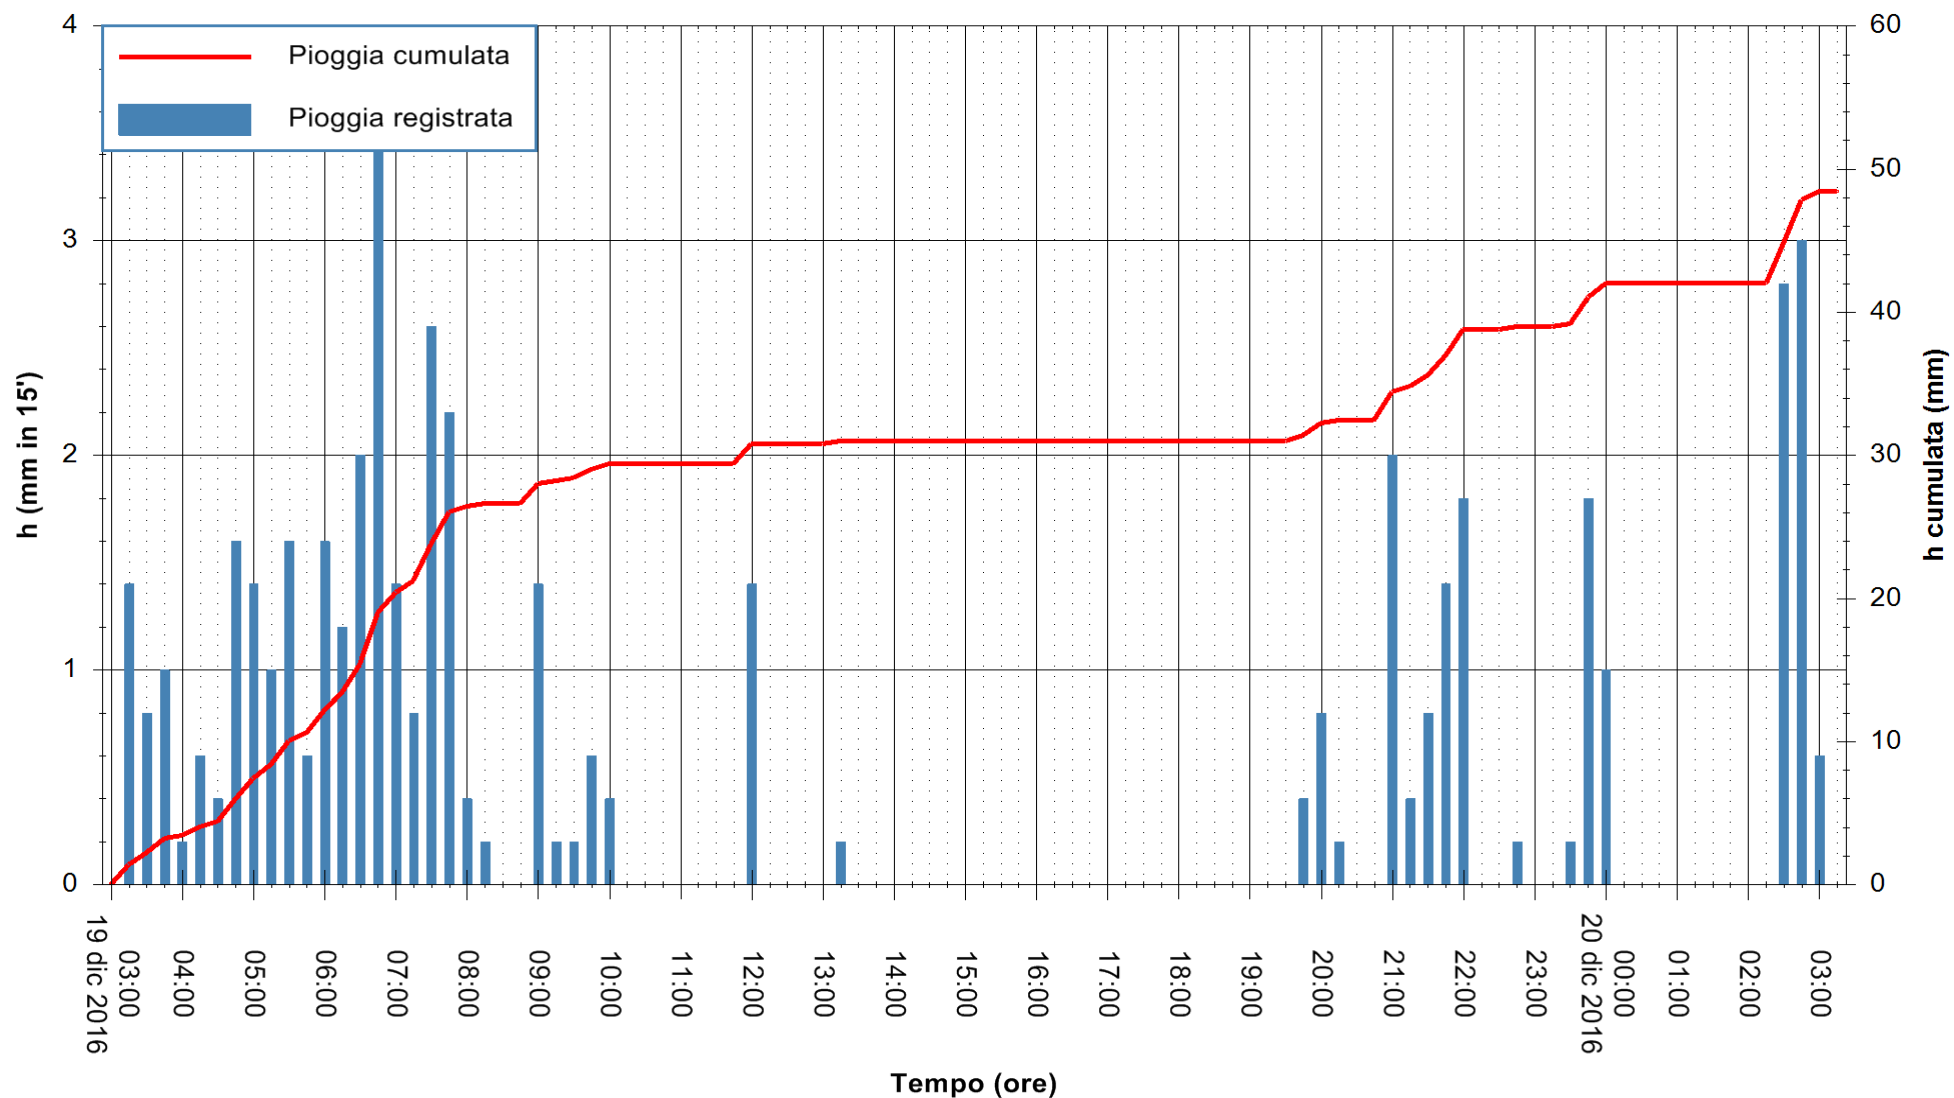

REGIONE AUTÒNOMA DE SARDIGNA
 REGIONE AUTONOMA DELLA SARDEGNA

Stazione pluviometrica Santa Lucia di Capoterra
Area S.LUCIA
Pioggia registrata nelle ultime 24 ore
Consultazione alle ore 04:51 del 20/12/2016

ARPAS
F.to il Dirigente Responsabile
Dott. Giuseppe Bianco

REGIONE AUTÒNOMA DE SARDIGNA
REGIONE AUTONOMA DELLA SARDEGNA

Stazione pluviometrica San Priamo
 Area SAN PRIAMO
 Pioggia registrata nelle ultime 24 ore
 Consultazione alle ore 04:51 del 20/12/2016

ARPAS
 F.to il Dirigente Responsabile
 Dott. Giuseppe Bianco

REGIONE AUTONOMA DE SARDIGNA
 REGIONE AUTONOMA DELLA SARDEGNA

Stazione pluviometrica Putzuidu
Area TORRE CAPO MANNU
Pioggia registrata nelle ultime 24 ore
Consultazione alle ore 04:51 del 20/12/2016