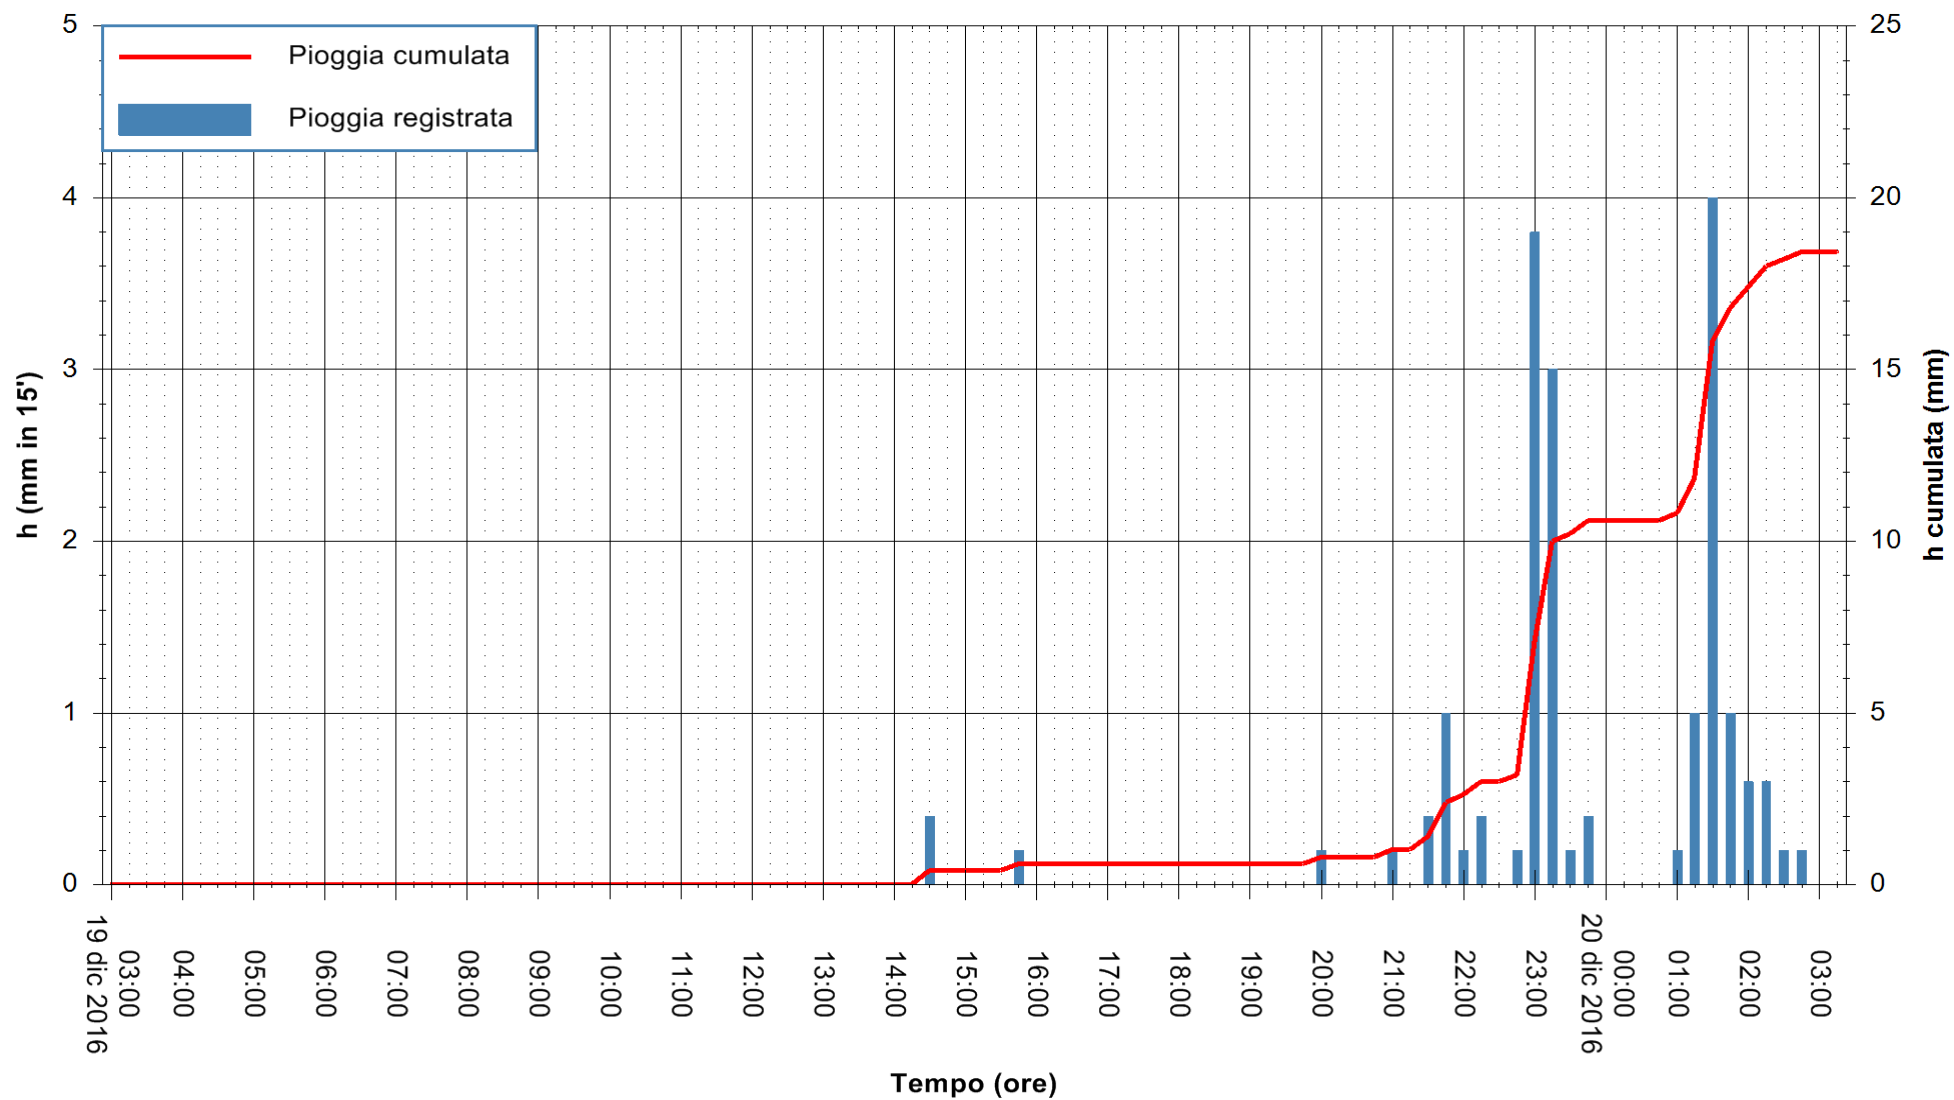

Stazione pluviometrica Fluminimannu a Decimomannu
Area DECIMOMANNU
Pioggia registrata nelle ultime 24 ore
Consultazione alle ore 04:51 del 20/12/2016

ARPAS
F.to il Dirigente Responsabile
Dott. Giuseppe Bianco

REGIONE AUTONOMA DE SARDIGNA
REGIONE AUTONOMA DELLA SARDEGNA

Stazione pluviometrica Pianu
 Area PIANU 15
 Pioggia registrata nelle ultime 24 ore
 Consultazione alle ore 04:51 del 20/12/2016

ARPAS
 F.to il Dirigente Responsabile
 Dott. Giuseppe Bianco

REGIONE AUTÒNOMA DE SARDIGNA
 REGIONE AUTONOMA DELLA SARDEGNA

Stazione pluviometrica Santa Lucia di Capoterra
Area S.LUCIA
Pioggia registrata nelle ultime 24 ore
Consultazione alle ore 04:51 del 20/12/2016

ARPAS
 F.to il Dirigente Responsabile
 Dott. Giuseppe Bianco

REGIONE AUTONOMA DE SARDIGNA
 REGIONE AUTONOMA DELLA SARDEGNA

Stazione pluviometrica Putzuidu
Area TORRE CAPO MANNU
Pioggia registrata nelle ultime 24 ore
Consultazione alle ore 04:51 del 20/12/2016