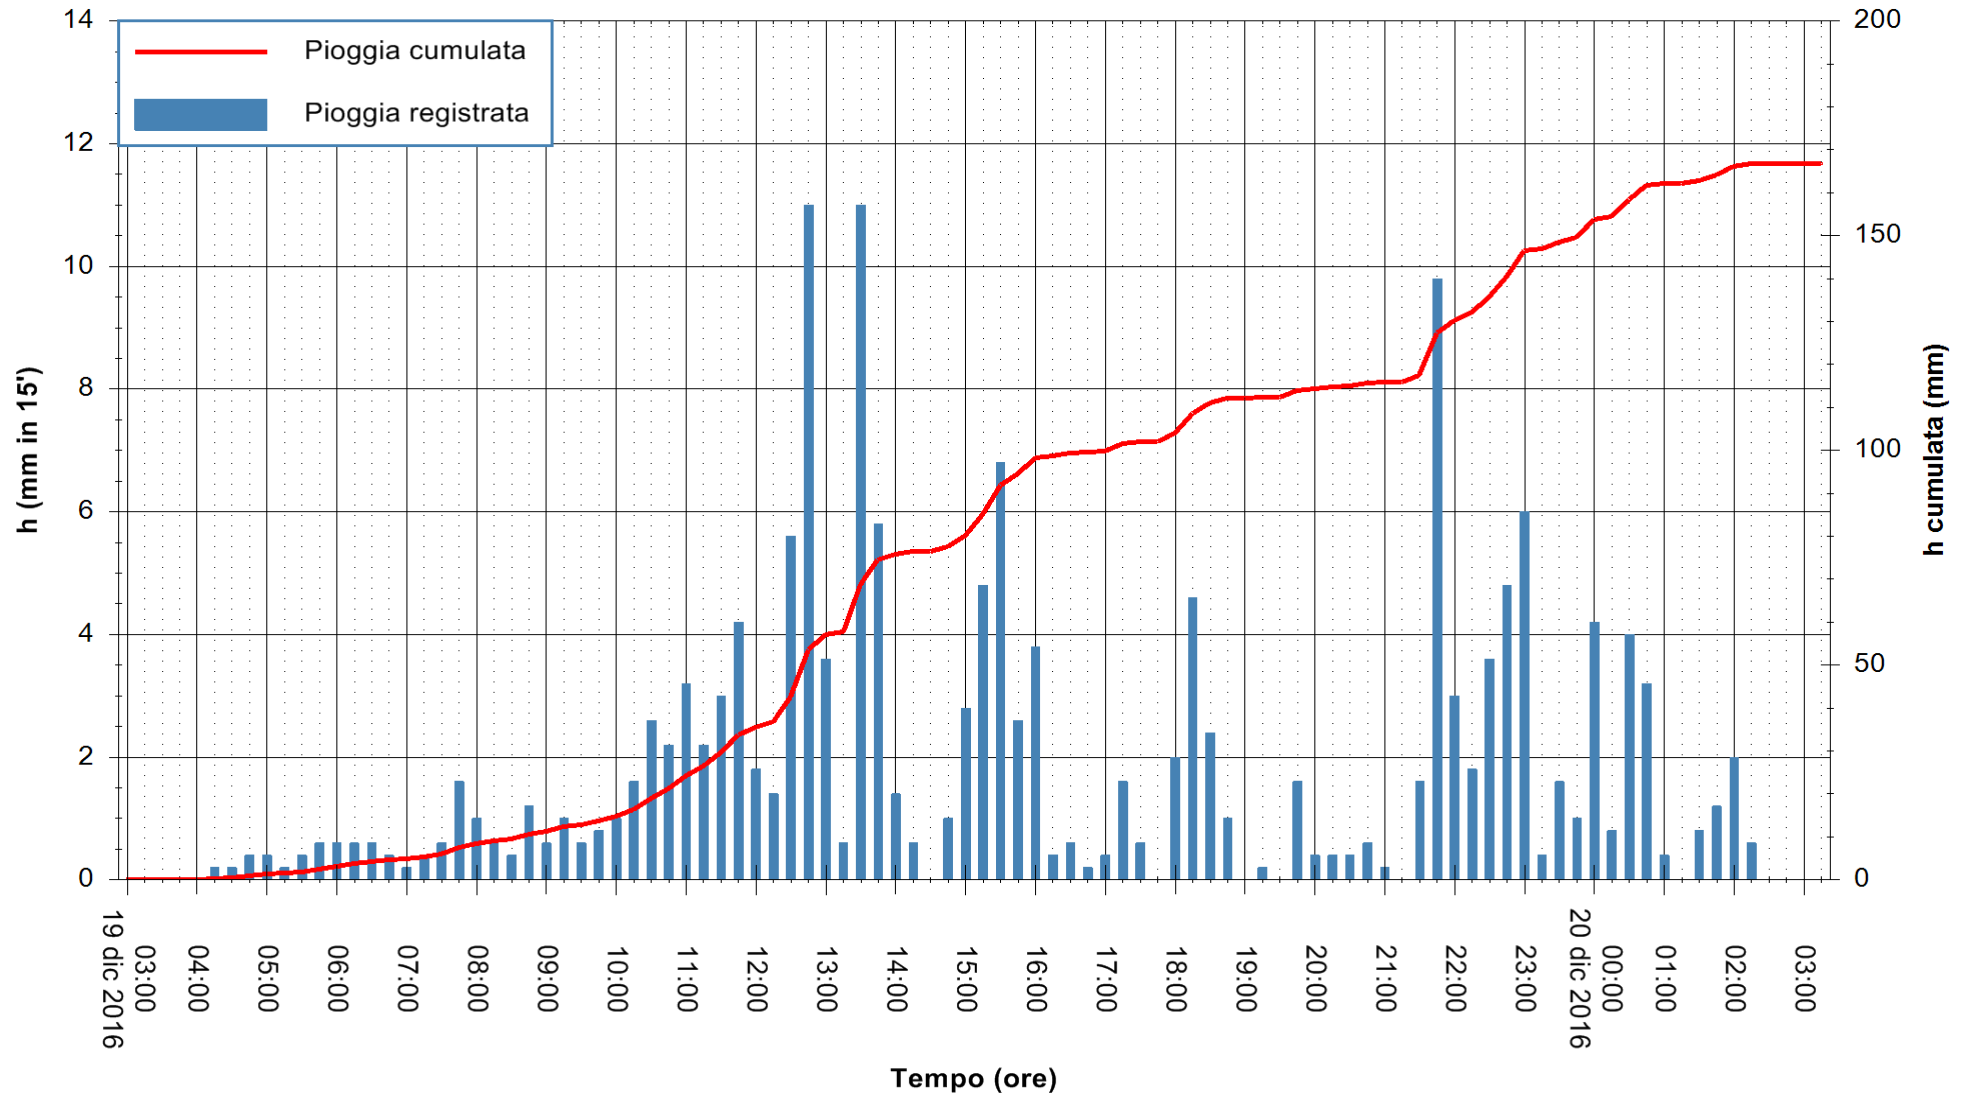

REGIONE AUTÒNOMA DE SARDIGNA
 REGIONE AUTONOMA DELLA SARDEGNA

Stazione pluviometrica Santa Lucia di Capoterra
Area S.LUCIA
Pioggia registrata nelle ultime 24 ore
Consultazione alle ore 04:51 del 20/12/2016

ARPAS
 F.to il Dirigente Responsabile
 Dott. Giuseppe Bianco

REGIONE AUTONOMA DE SARDIGNA
 REGIONE AUTONOMA DELLA SARDEGNA

Stazione pluviometrica Putzuidu
Area TORRE CAPO MANNU
Pioggia registrata nelle ultime 24 ore
Consultazione alle ore 04:51 del 20/12/2016