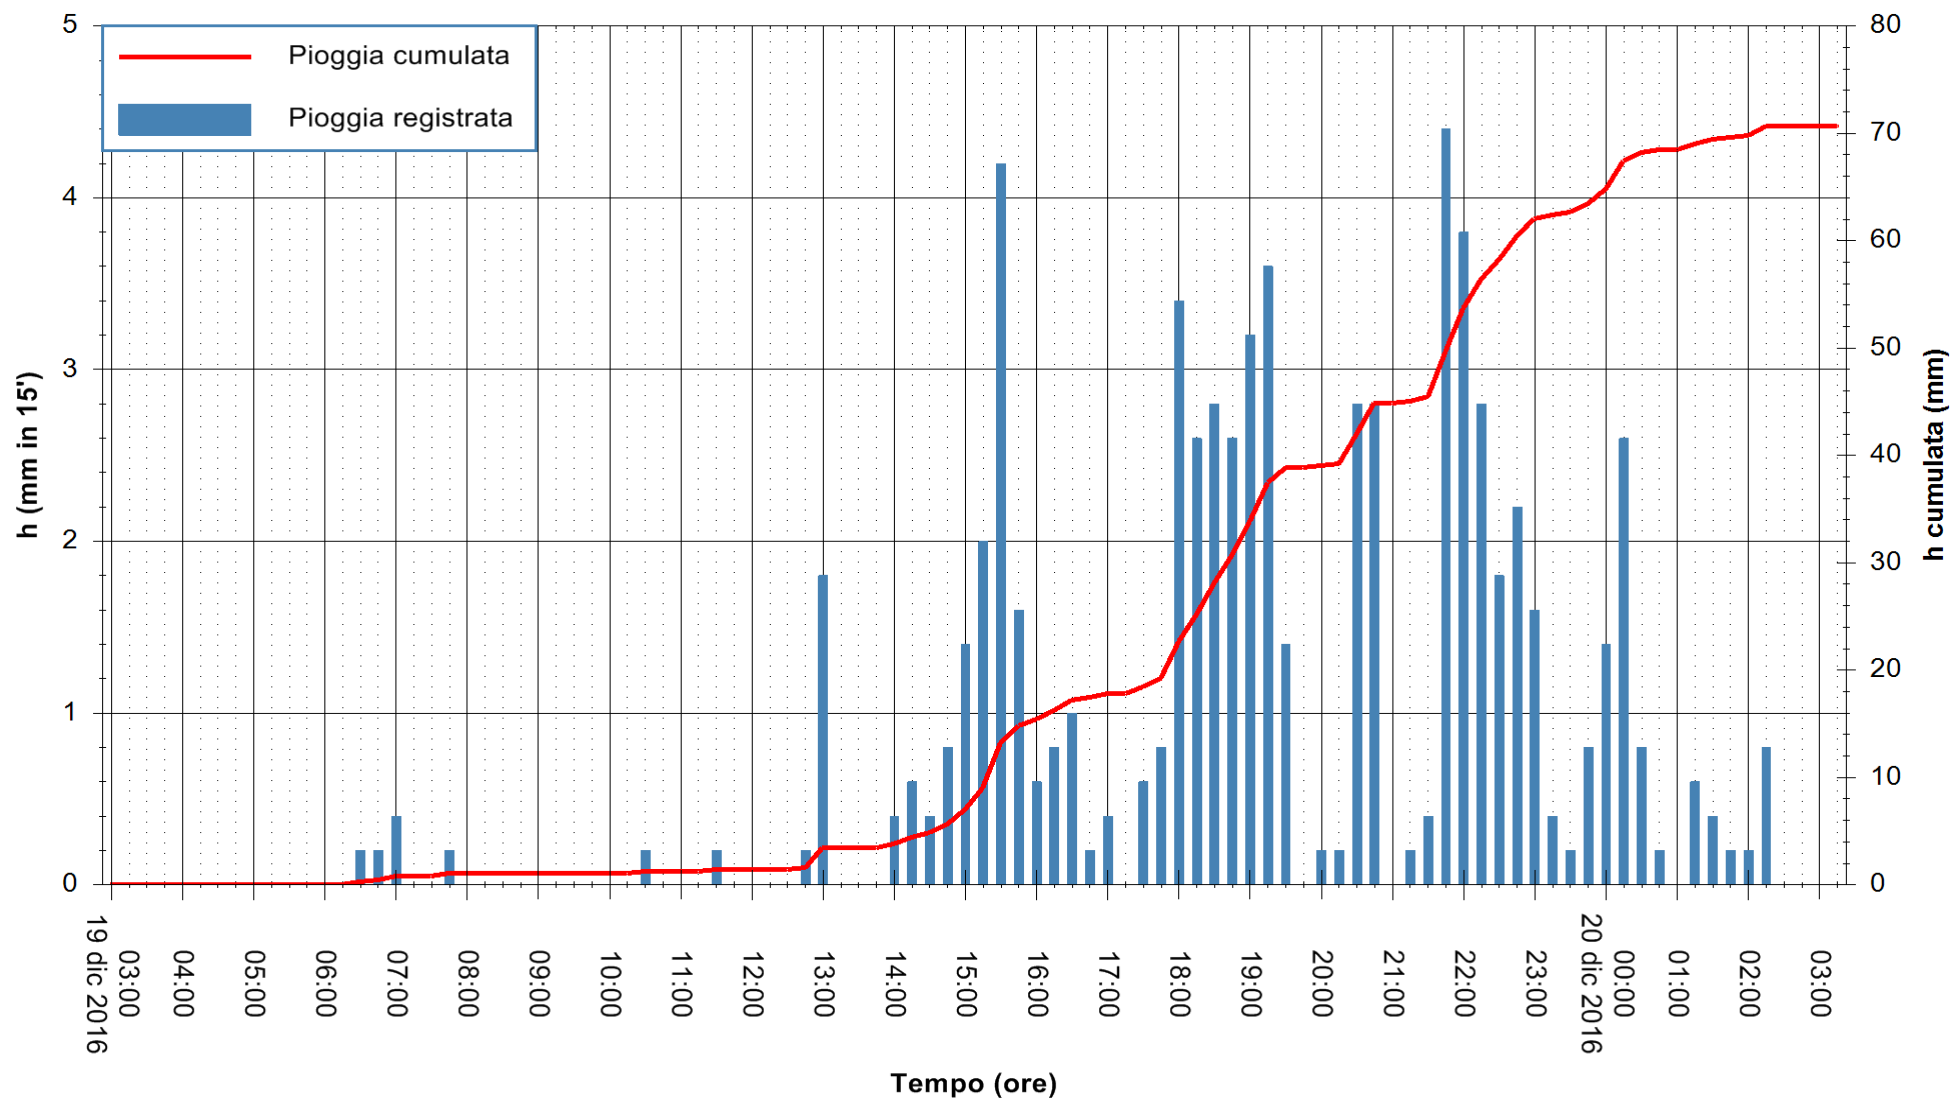

ARPAS
 F.to il Dirigente Responsabile
 Dott. Giuseppe Bianco

REGIONE AUTONOMA DE SARDIGNA
 REGIONE AUTONOMA DELLA SARDEGNA

Stazione pluviometrica Putzuidu
Area TORRE CAPO MANNU
Pioggia registrata nelle ultime 24 ore
Consultazione alle ore 04:51 del 20/12/2016