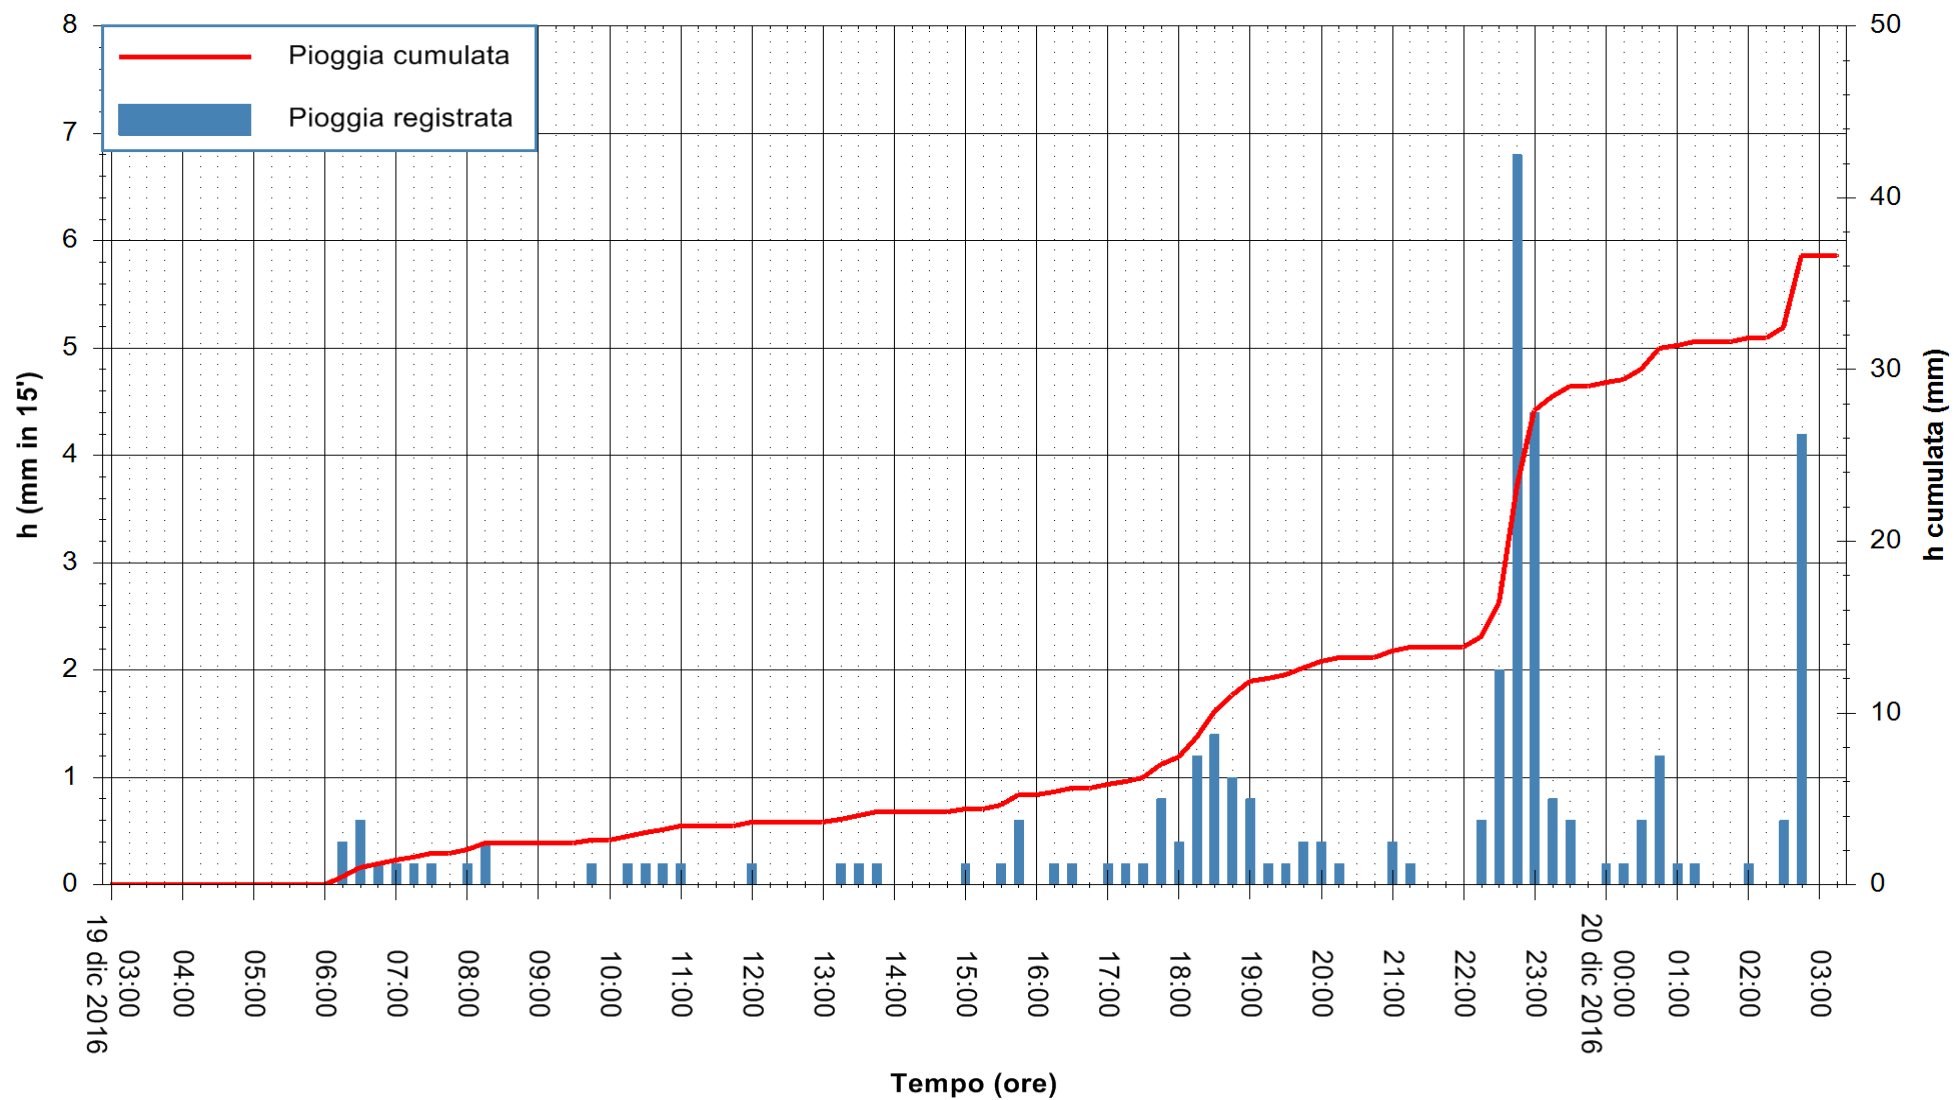

ARPAS
 F.to il Dirigente Responsabile
 Dott. Giuseppe Bianco

REGIONE AUTONOMA DE SARDIGNA
 REGIONE AUTONOMA DELLA SARDEGNA

Stazione pluviometrica Putzuidu
Area TORRE CAPO MANNU
Pioggia registrata nelle ultime 24 ore
Consultazione alle ore 04:51 del 20/12/2016