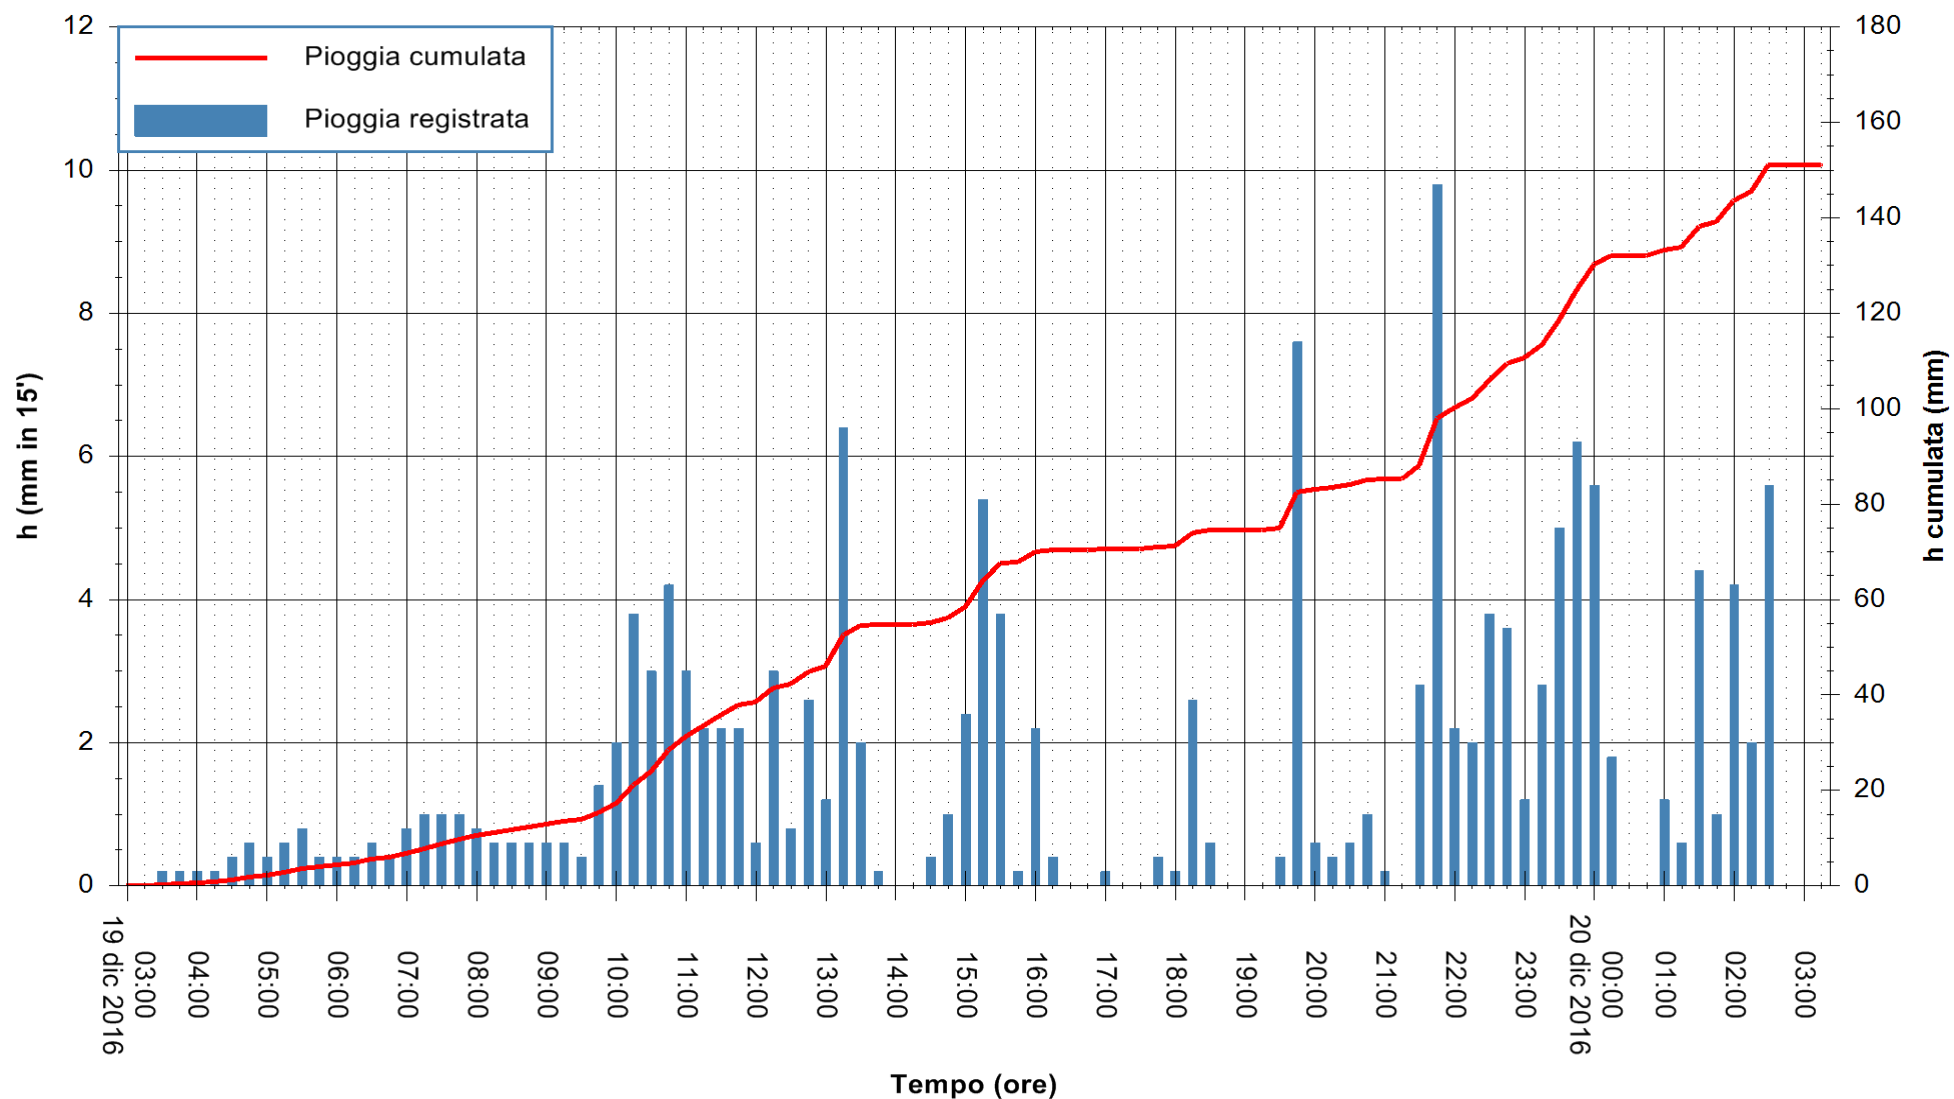

REGIONE AUTÒNOMA DE SARDIGNA
 REGIONE AUTONOMA DELLA SARDEGNA

Stazione pluviometrica Santa Lucia di Capoterra
Area S.LUCIA
Pioggia registrata nelle ultime 24 ore
Consultazione alle ore 04:51 del 20/12/2016

ARPAS
F.to il Dirigente Responsabile
Dott. Giuseppe Bianco

REGIONE AUTÒNOMA DE SARDIGNA
REGIONE AUTONOMA DELLA SARDEGNA

Stazione pluviometrica San Priamo
 Area SAN PRIAMO
 Pioggia registrata nelle ultime 24 ore
 Consultazione alle ore 04:51 del 20/12/2016

ARPAS
 F.to il Dirigente Responsabile
 Dott. Giuseppe Bianco

REGIONE AUTONOMA DE SARDIGNA
 REGIONE AUTONOMA DELLA SARDEGNA

Stazione pluviometrica Putzuidu
Area TORRE CAPO MANNU
Pioggia registrata nelle ultime 24 ore
Consultazione alle ore 04:51 del 20/12/2016