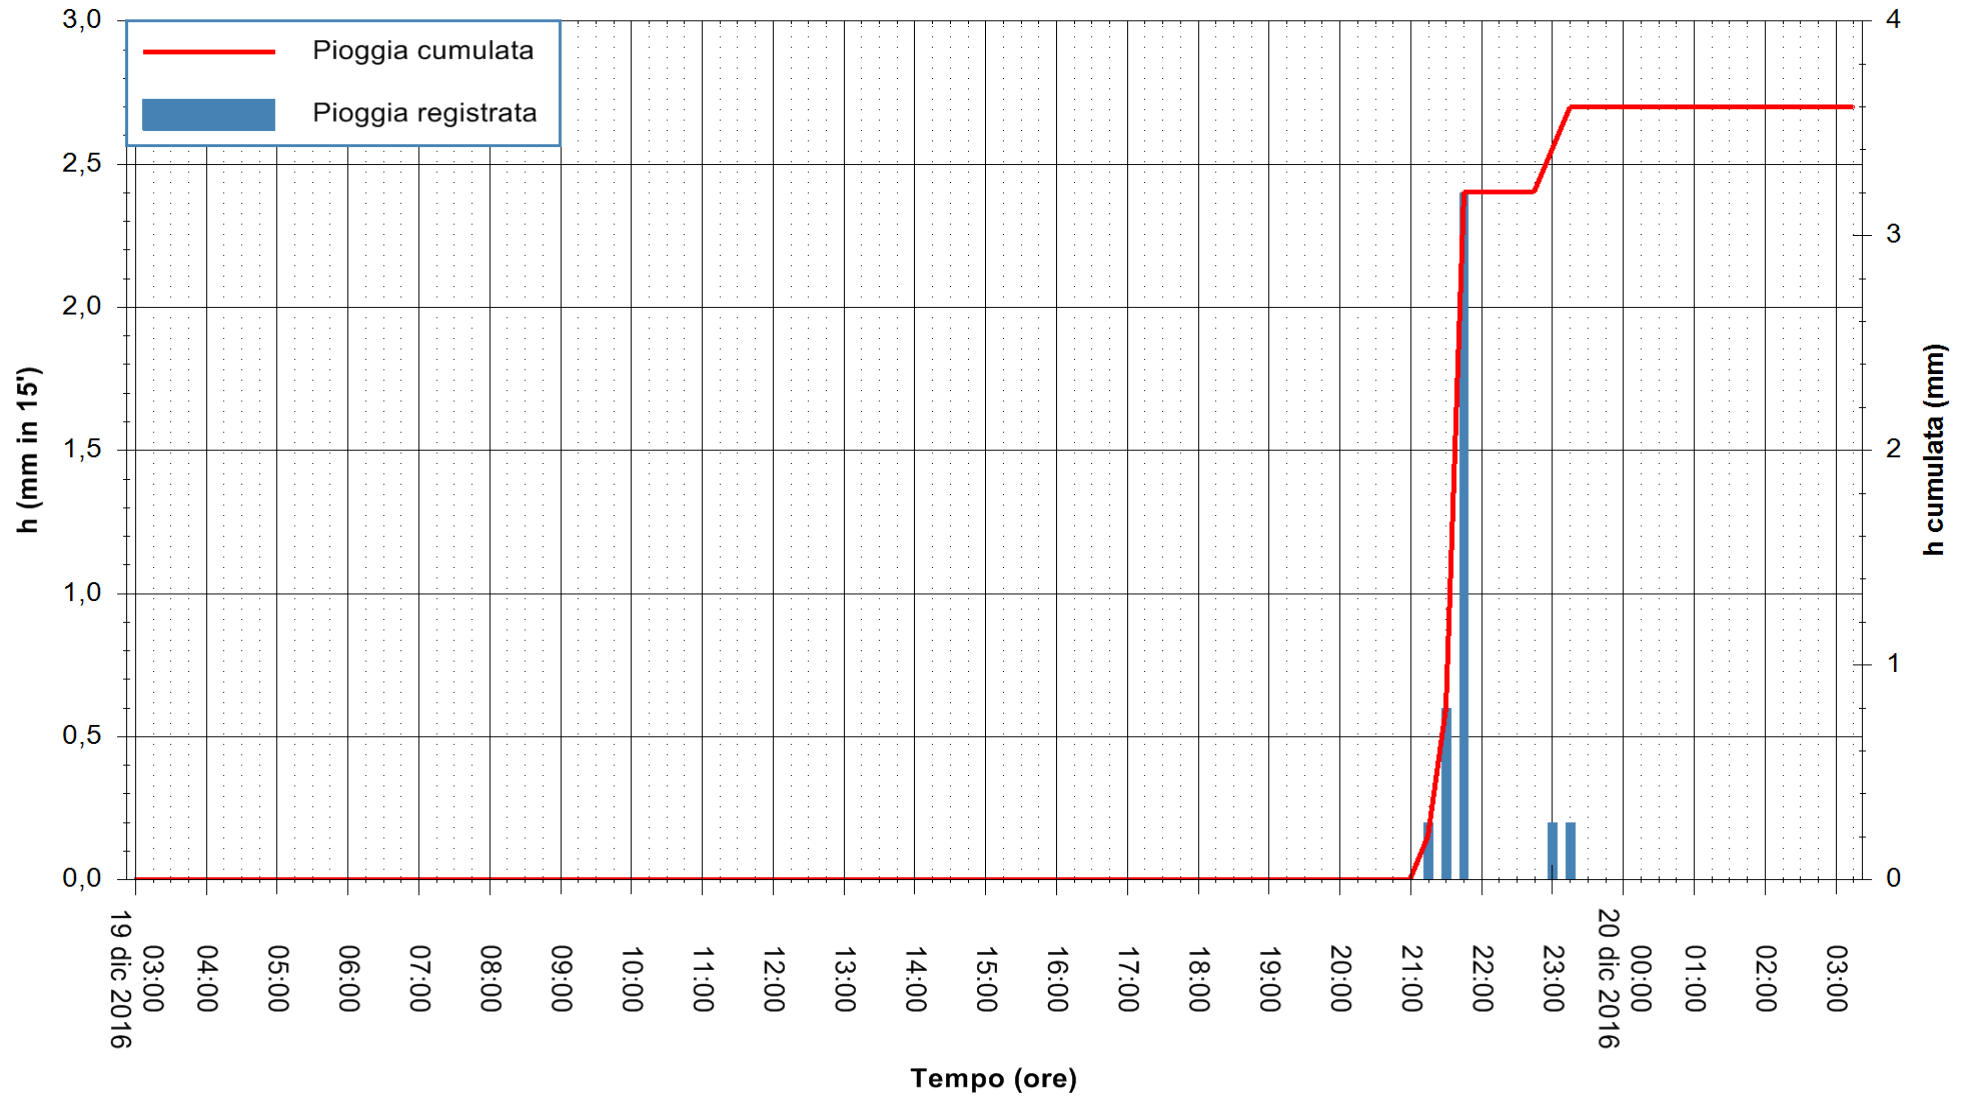

REGIONE AUTÒNOMA DE SARDIGNA
 REGIONE AUTONOMA DELLA SARDEGNA

Stazione pluviometrica Santa Lucia di Capoterra
Area S.LUCIA
Pioggia registrata nelle ultime 24 ore
Consultazione alle ore 04:51 del 20/12/2016

ARPAS
F.to il Dirigente Responsabile
Dott. Giuseppe Bianco

REGIONE AUTÒNOMA DE SARDIGNA
REGIONE AUTONOMA DELLA SARDEGNA

Stazione pluviometrica San Priamo
 Area SAN PRIAMO
 Pioggia registrata nelle ultime 24 ore
 Consultazione alle ore 04:51 del 20/12/2016

ARPAS
 F.to il Dirigente Responsabile
 Dott. Giuseppe Bianco

REGIONE AUTONOMA DE SARDIGNA
 REGIONE AUTONOMA DELLA SARDEGNA

Stazione pluviometrica Putzuidu
Area TORRE CAPO MANNU
Pioggia registrata nelle ultime 24 ore
Consultazione alle ore 04:51 del 20/12/2016