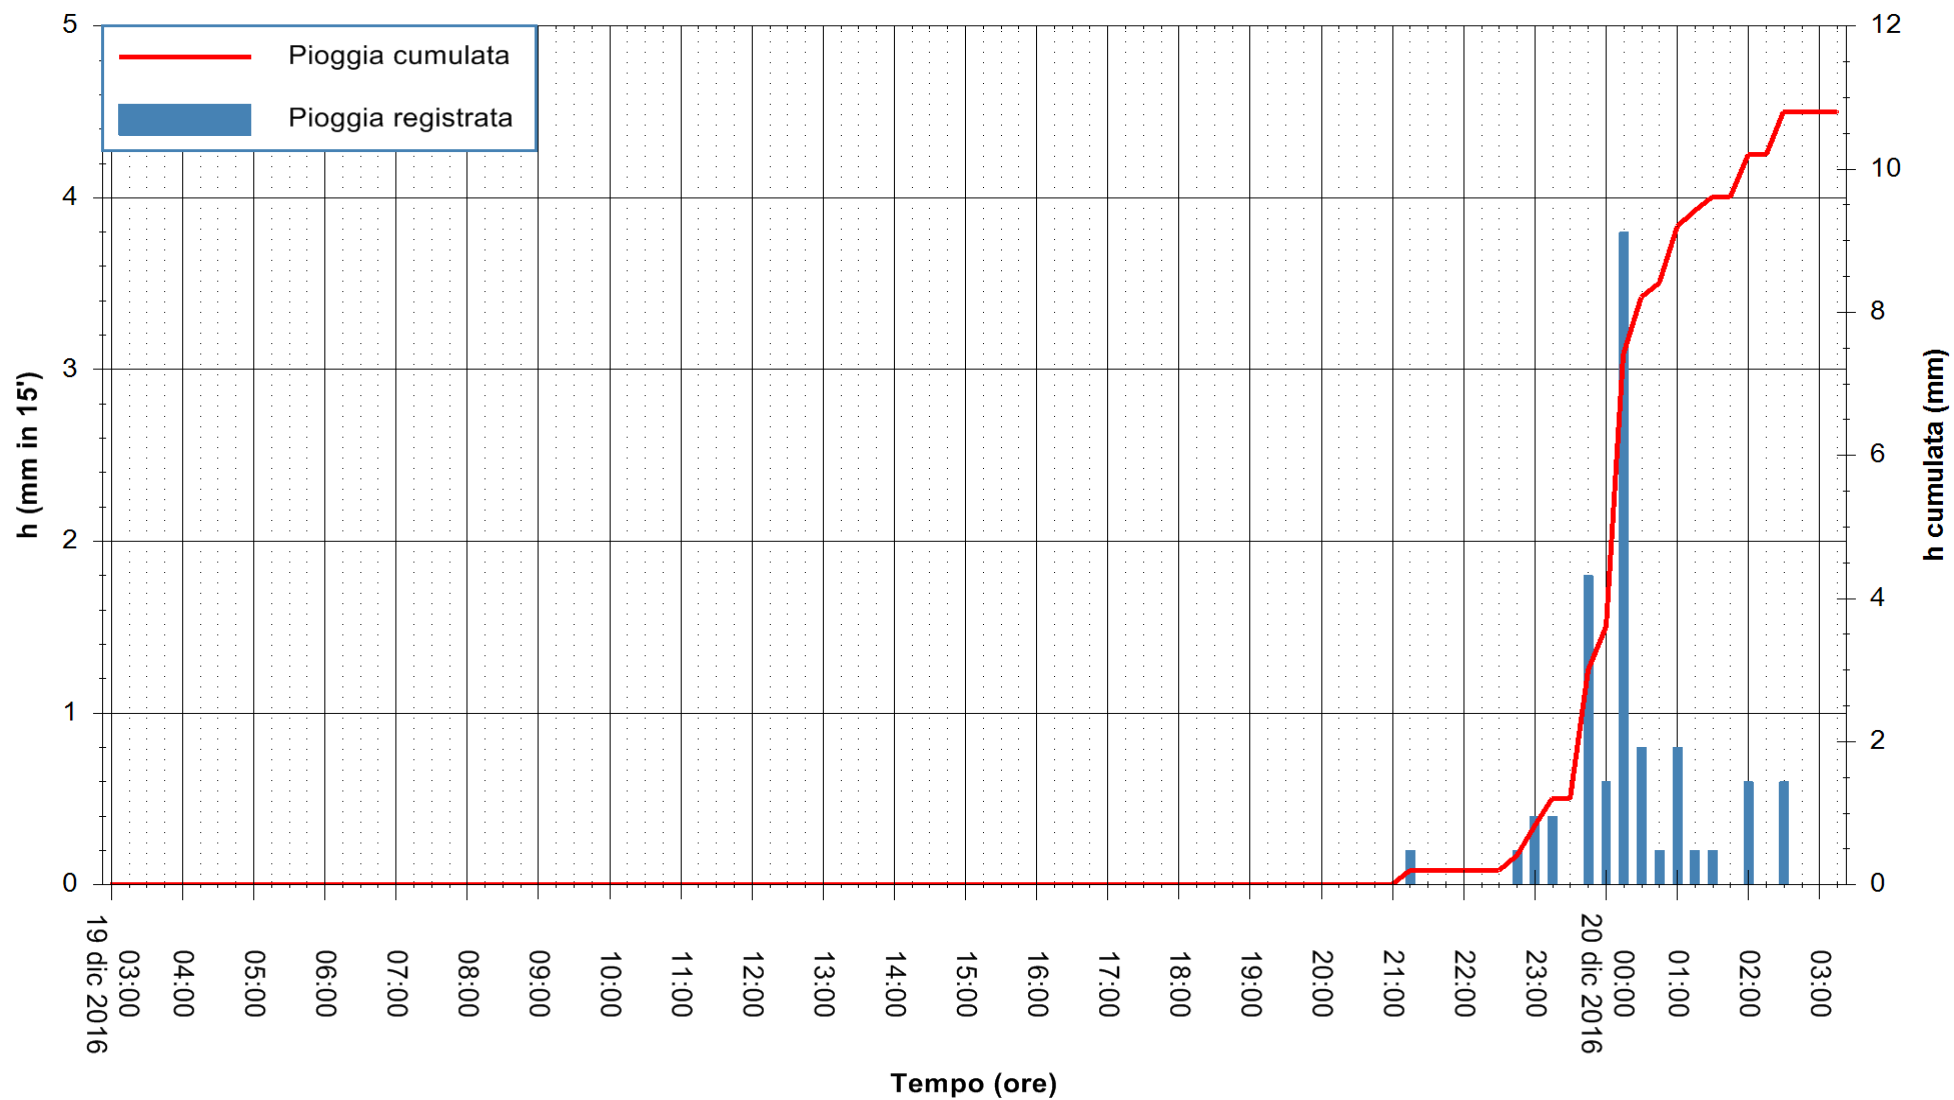

ARPAS
 F.to il Dirigente Responsabile
 Dott. Giuseppe Bianco

REGIONE AUTONOMA DE SARDIGNA
 REGIONE AUTONOMA DELLA SARDEGNA

Stazione pluviometrica Putzuidu
Area TORRE CAPO MANNU
Pioggia registrata nelle ultime 24 ore
Consultazione alle ore 04:51 del 20/12/2016