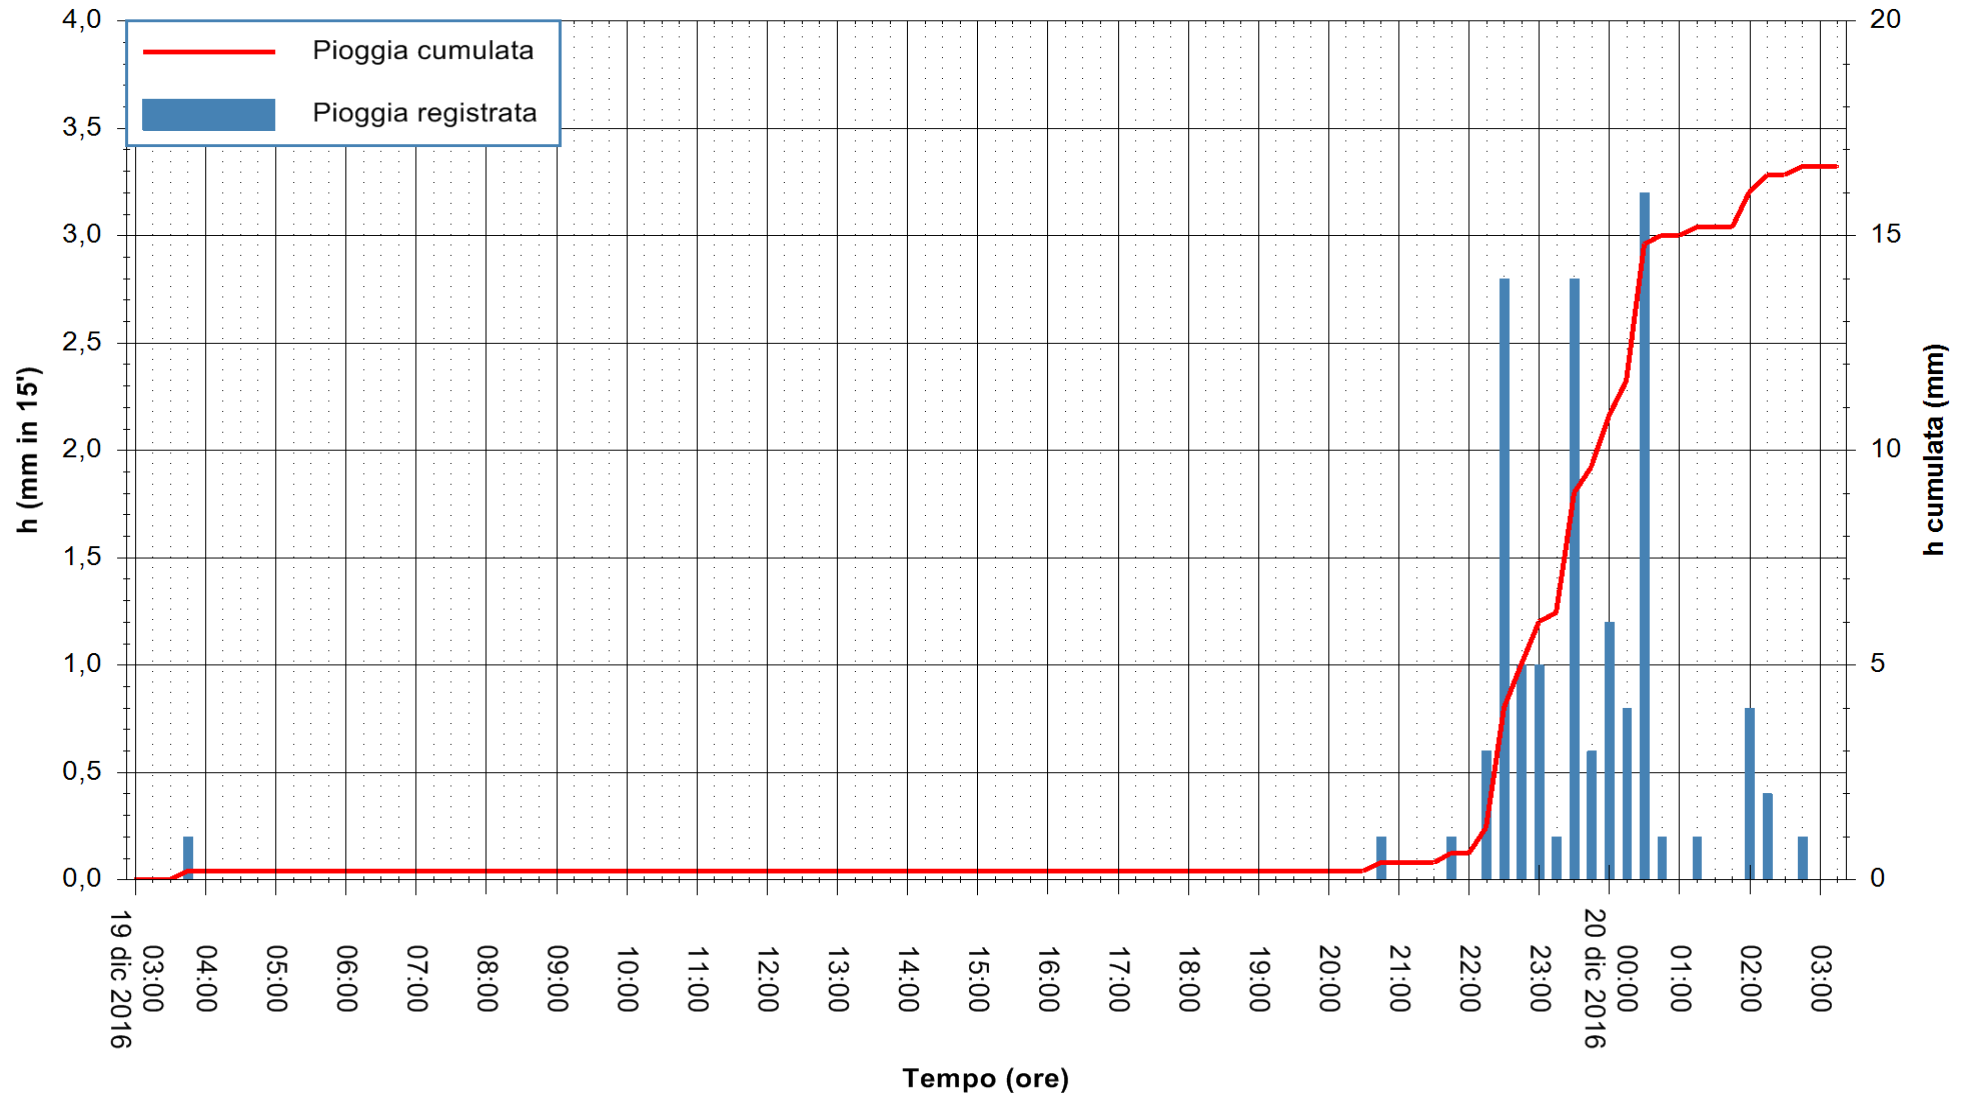

ARPAS
 F.to il Dirigente Responsabile
 Dott. Giuseppe Bianco

REGIONE AUTONOMA DE SARDIGNA
 REGIONE AUTONOMA DELLA SARDEGNA

Stazione pluviometrica Putzuidu
Area TORRE CAPO MANNU
Pioggia registrata nelle ultime 24 ore
Consultazione alle ore 04:51 del 20/12/2016