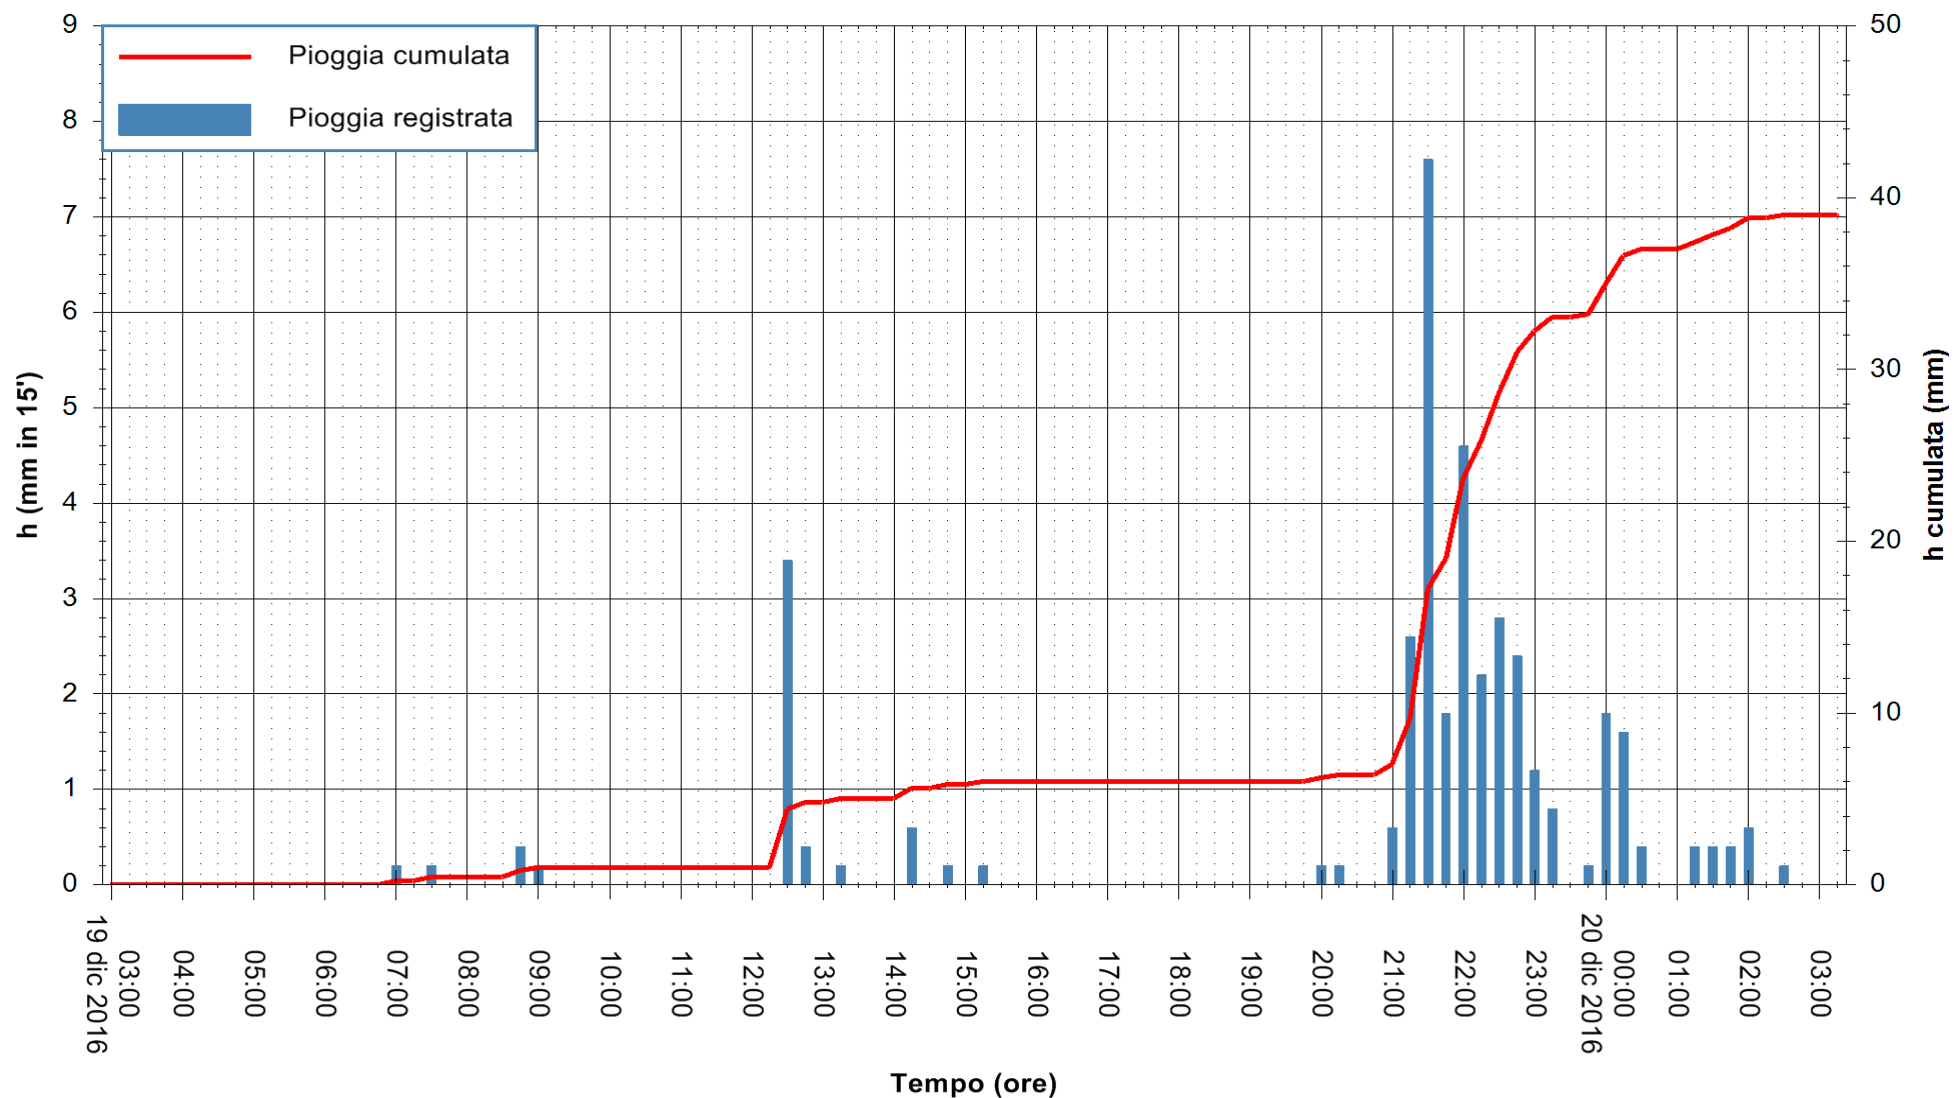

Stazione pluviometrica Fluminimannu a Decimomannu
Area DECIMOMANNU
Pioggia registrata nelle ultime 24 ore
Consultazione alle ore 04:51 del 20/12/2016

ARPAS
F.to il Dirigente Responsabile
Dott. Giuseppe Bianco

REGIONE AUTONOMA DE SARDIGNA
REGIONE AUTONOMA DELLA SARDEGNA

Stazione pluviometrica Pianu
 Area PIANU 15
 Pioggia registrata nelle ultime 24 ore
 Consultazione alle ore 04:51 del 20/12/2016

ARPAS
 F.to il Dirigente Responsabile
 Dott. Giuseppe Bianco

REGIONE AUTÒNOMA DE SARDIGNA
 REGIONE AUTONOMA DELLA SARDEGNA

Stazione pluviometrica Santa Lucia di Capoterra
Area S.LUCIA
Pioggia registrata nelle ultime 24 ore
Consultazione alle ore 04:51 del 20/12/2016