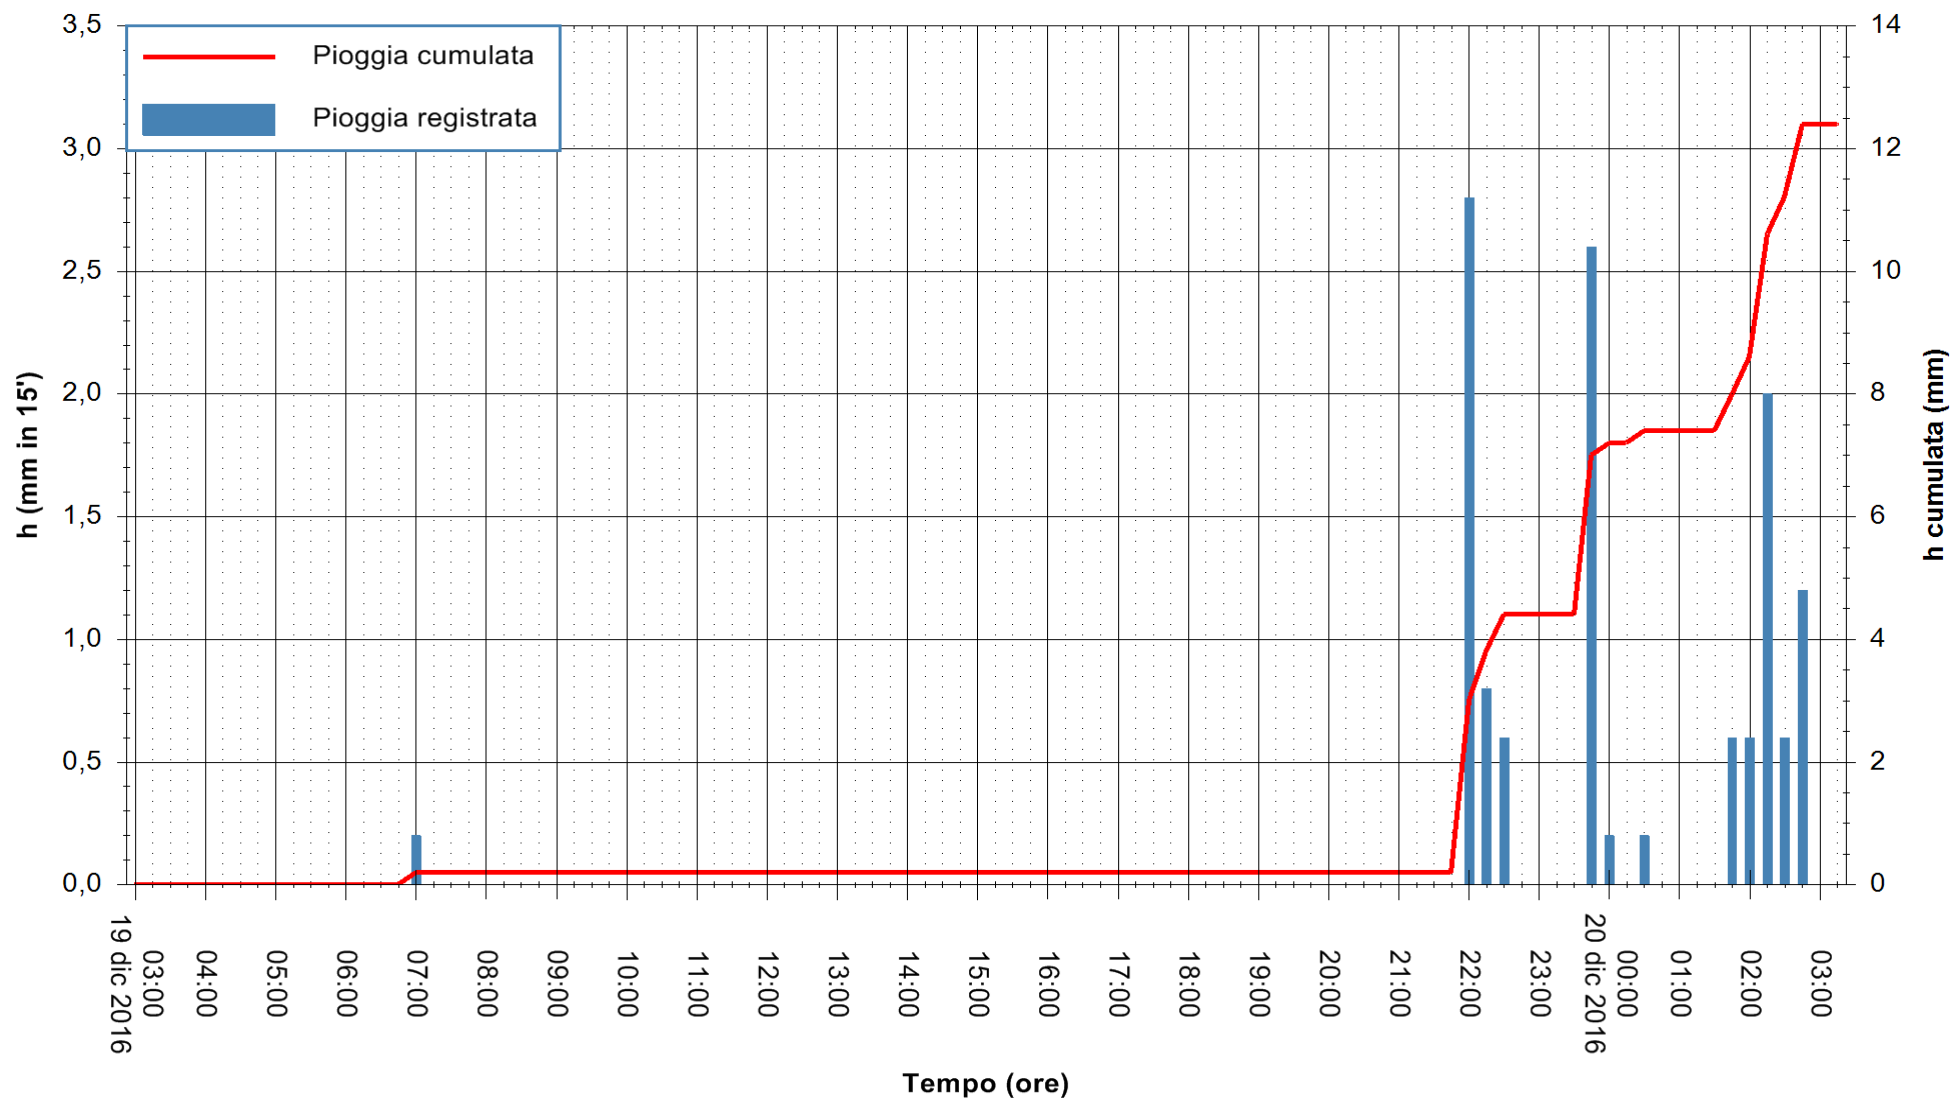

Stazione pluviometrica Fluminimannu a Decimomannu
Area DECIMOMANNU
Pioggia registrata nelle ultime 24 ore
Consultazione alle ore 04:51 del 20/12/2016

ARPAS
F.to il Dirigente Responsabile
Dott. Giuseppe Bianco

REGIONE AUTONOMA DE SARDIGNA
REGIONE AUTONOMA DELLA SARDEGNA

Stazione pluviometrica Pianu
 Area PIANU 15
 Pioggia registrata nelle ultime 24 ore
 Consultazione alle ore 04:51 del 20/12/2016

ARPAS
 F.to il Dirigente Responsabile
 Dott. Giuseppe Bianco

REGIONE AUTÒNOMA DE SARDIGNA
 REGIONE AUTONOMA DELLA SARDEGNA

Stazione pluviometrica Santa Lucia di Capoterra
Area S.LUCIA
Pioggia registrata nelle ultime 24 ore
Consultazione alle ore 04:51 del 20/12/2016

ARPAS
 F.to il Dirigente Responsabile
 Dott. Giuseppe Bianco

REGIONE AUTONOMA DE SARDIGNA
 REGIONE AUTONOMA DELLA SARDEGNA

Stazione pluviometrica Putzuidu
Area TORRE CAPO MANNU
Pioggia registrata nelle ultime 24 ore
Consultazione alle ore 04:51 del 20/12/2016