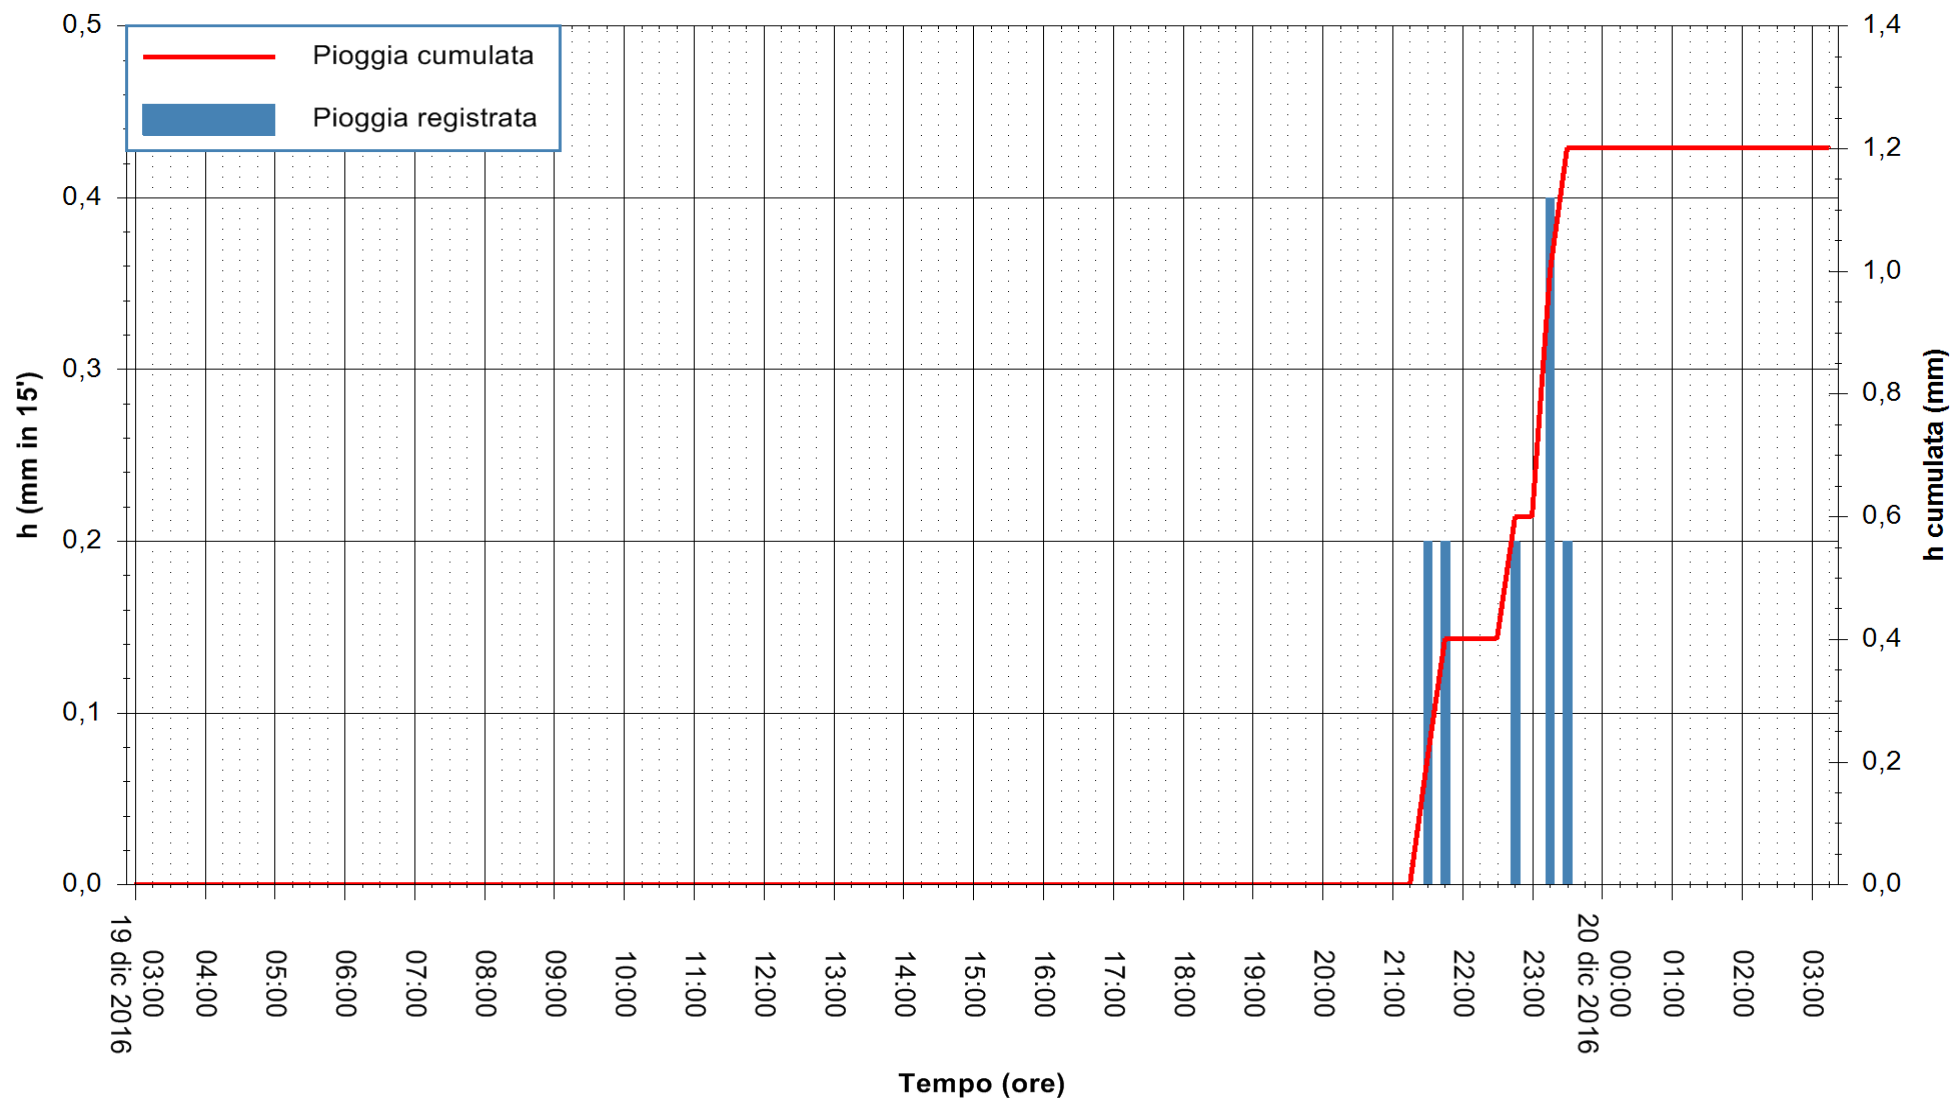

REGIONE AUTÒNOMA DE SARDIGNA
 REGIONE AUTONOMA DELLA SARDEGNA

Stazione pluviometrica Santa Lucia di Capoterra
Area S.LUCIA
Pioggia registrata nelle ultime 24 ore
Consultazione alle ore 04:51 del 20/12/2016

ARPAS
F.to il Dirigente Responsabile
Dott. Giuseppe Bianco

REGIONE AUTÒNOMA DE SARDIGNA
REGIONE AUTONOMA DELLA SARDEGNA

Stazione pluviometrica San Priamo
 Area SAN PRIAMO
 Pioggia registrata nelle ultime 24 ore
 Consultazione alle ore 04:51 del 20/12/2016

ARPAS
 F.to il Dirigente Responsabile
 Dott. Giuseppe Bianco

REGIONE AUTONOMA DE SARDIGNA
 REGIONE AUTONOMA DELLA SARDEGNA

Stazione pluviometrica Putzuidu
Area TORRE CAPO MANNU
Pioggia registrata nelle ultime 24 ore
Consultazione alle ore 04:51 del 20/12/2016