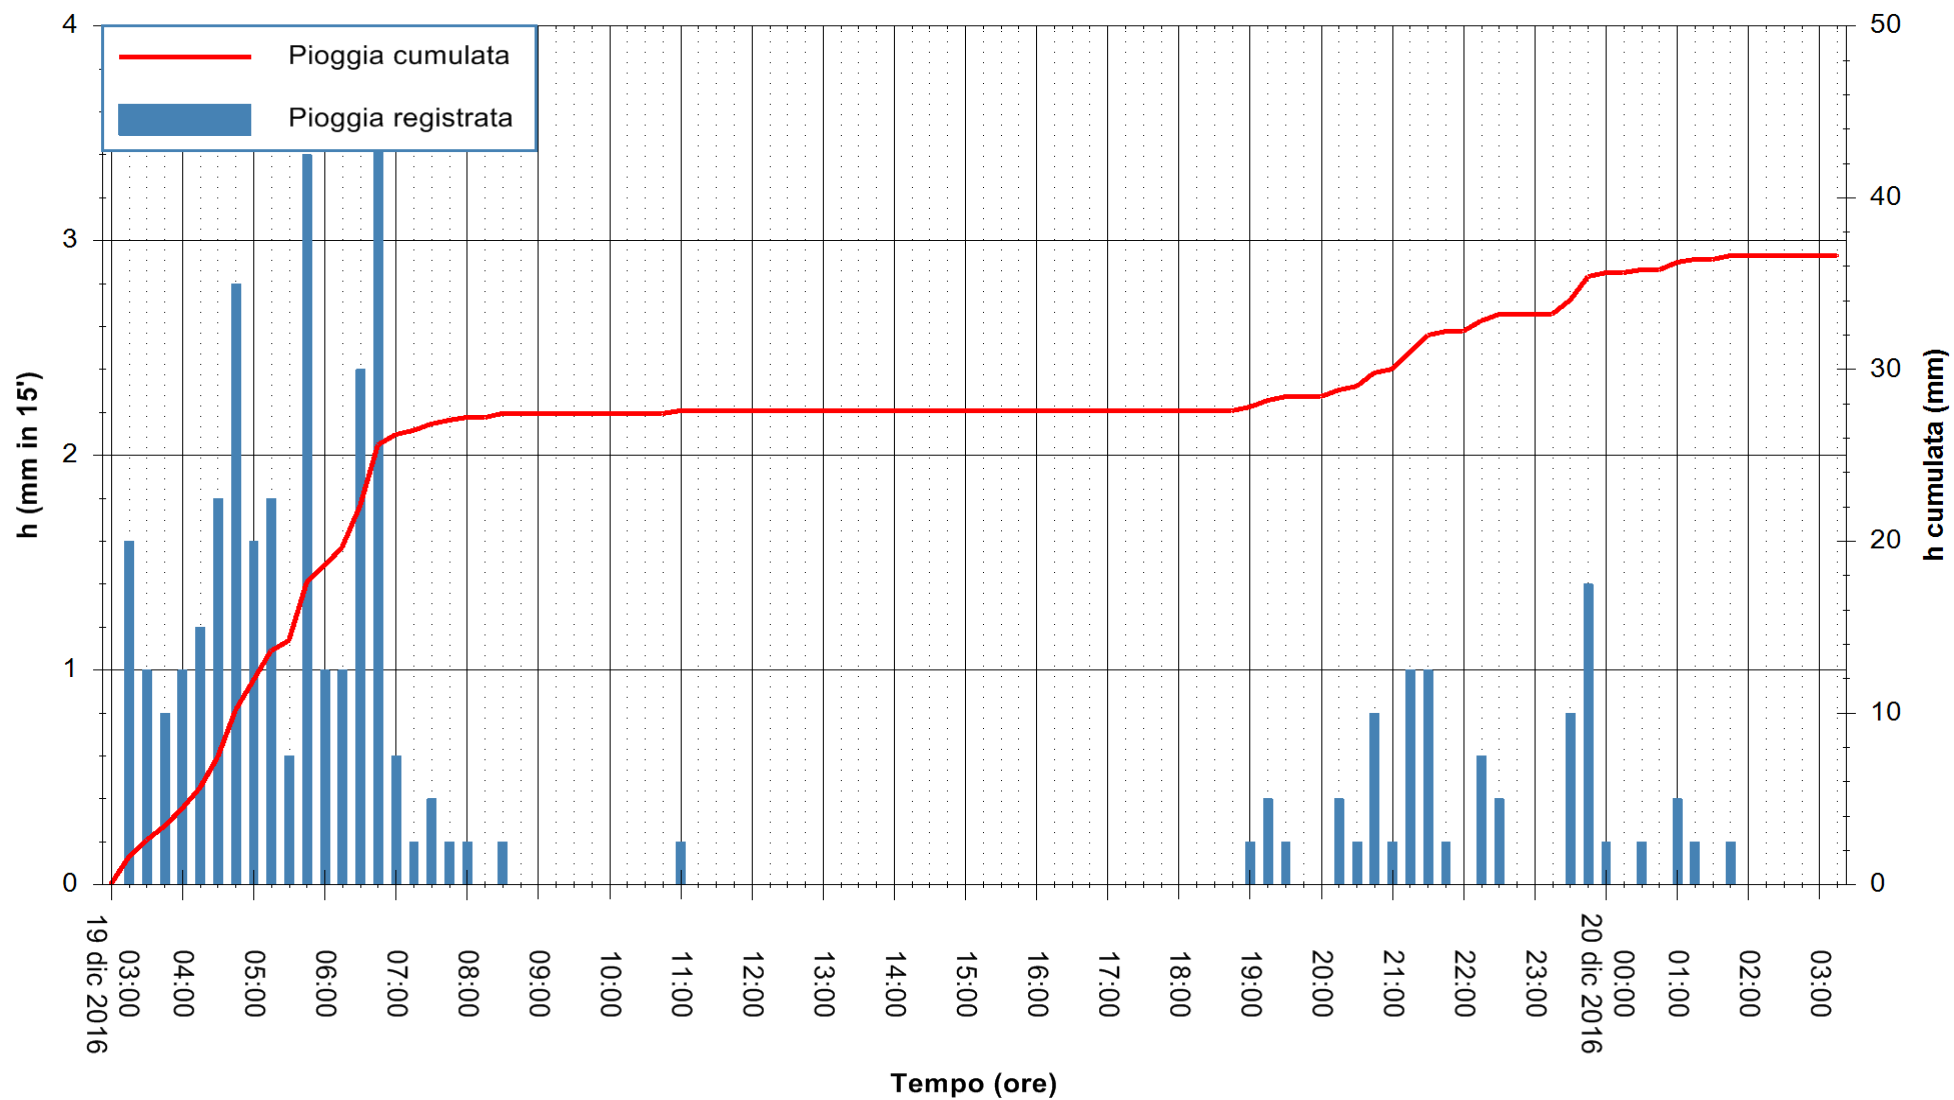

REGIONE AUTÒNOMA DE SARDIGNA
 REGIONE AUTONOMA DELLA SARDEGNA

Stazione pluviometrica Santa Lucia di Capoterra
Area S.LUCIA
Pioggia registrata nelle ultime 24 ore
Consultazione alle ore 04:51 del 20/12/2016

ARPAS
 F.to il Dirigente Responsabile
 Dott. Giuseppe Bianco

REGIONE AUTONOMA DE SARDIGNA
 REGIONE AUTONOMA DELLA SARDEGNA

Stazione pluviometrica Putzuidu
Area TORRE CAPO MANNU
Pioggia registrata nelle ultime 24 ore
Consultazione alle ore 04:51 del 20/12/2016