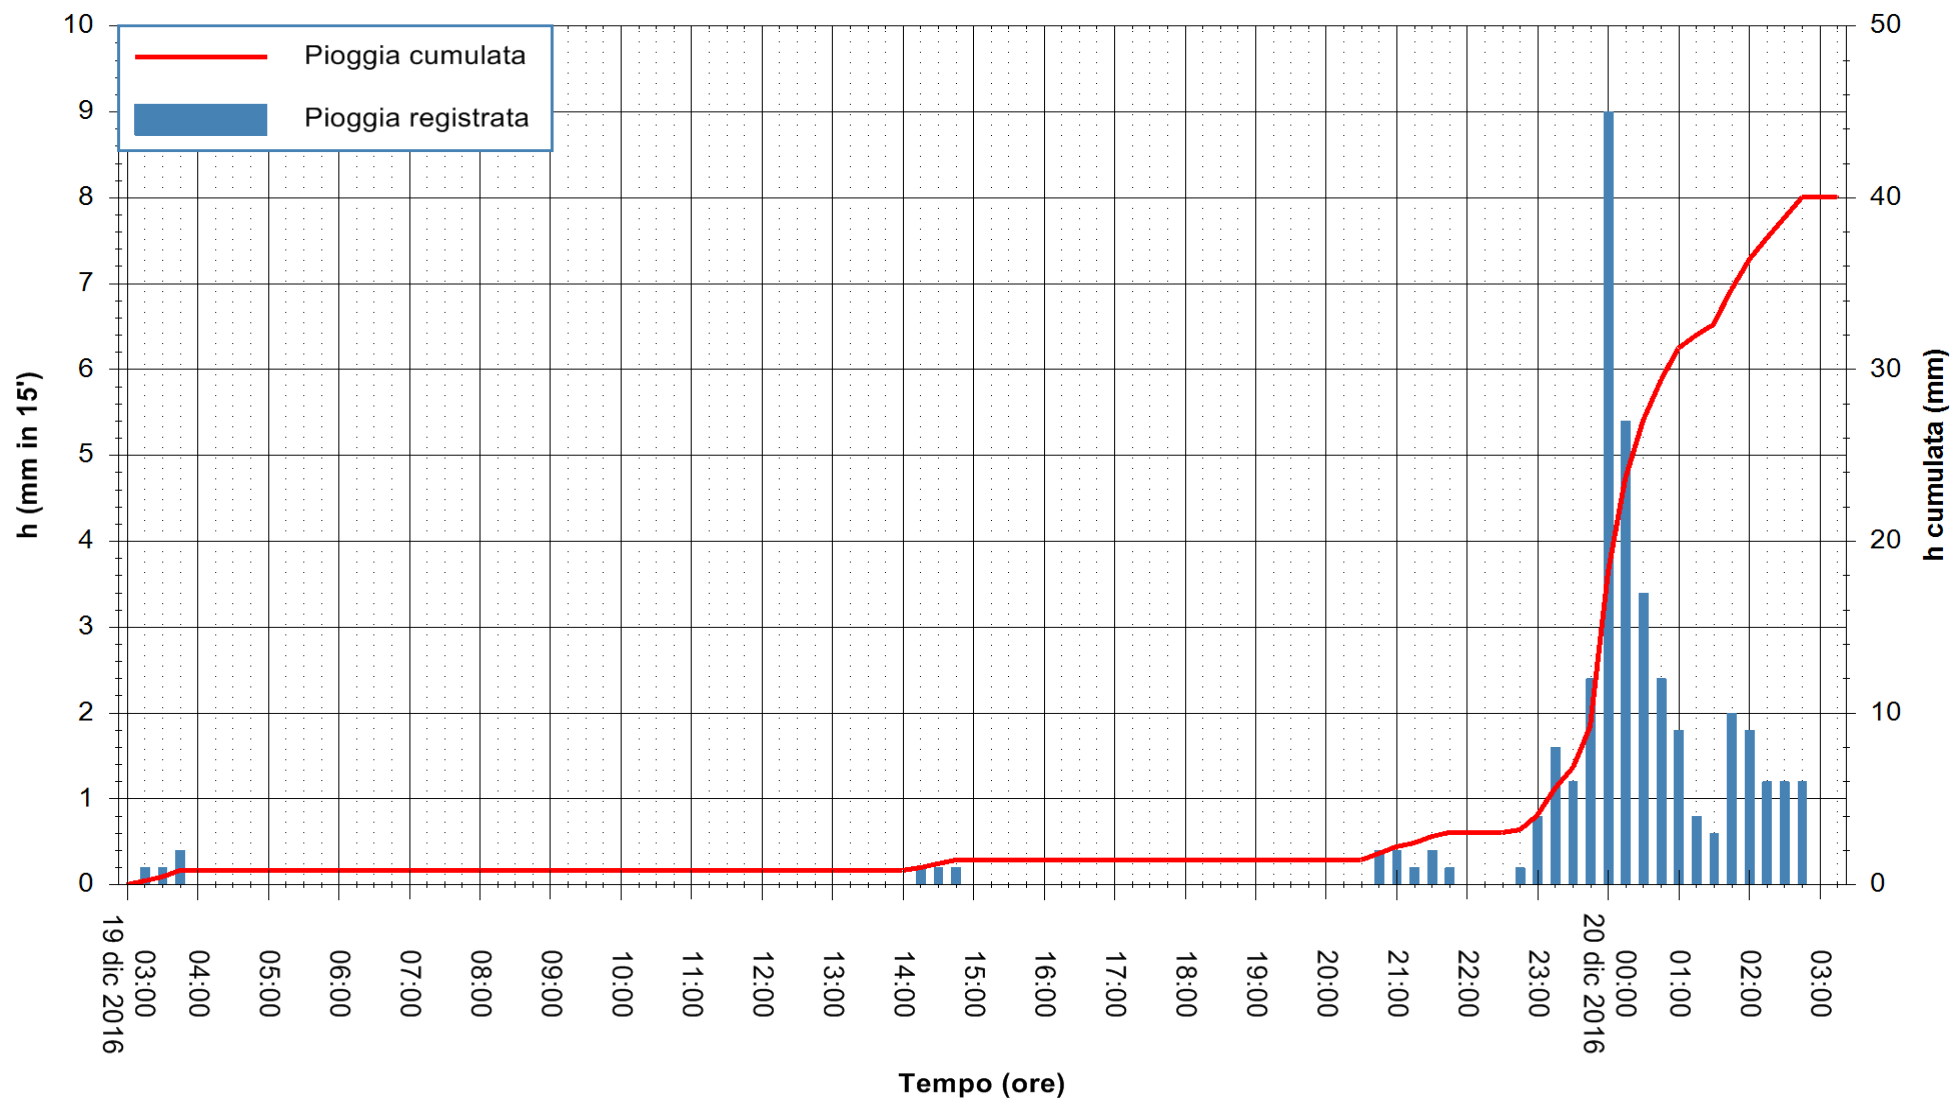

ARPAS
 F.to il Dirigente Responsabile
 Dott. Giuseppe Bianco

REGIONE AUTONOMA DE SARDIGNA
 REGIONE AUTONOMA DELLA SARDEGNA

Stazione pluviometrica Putzuidu
Area TORRE CAPO MANNU
Pioggia registrata nelle ultime 24 ore
Consultazione alle ore 04:51 del 20/12/2016