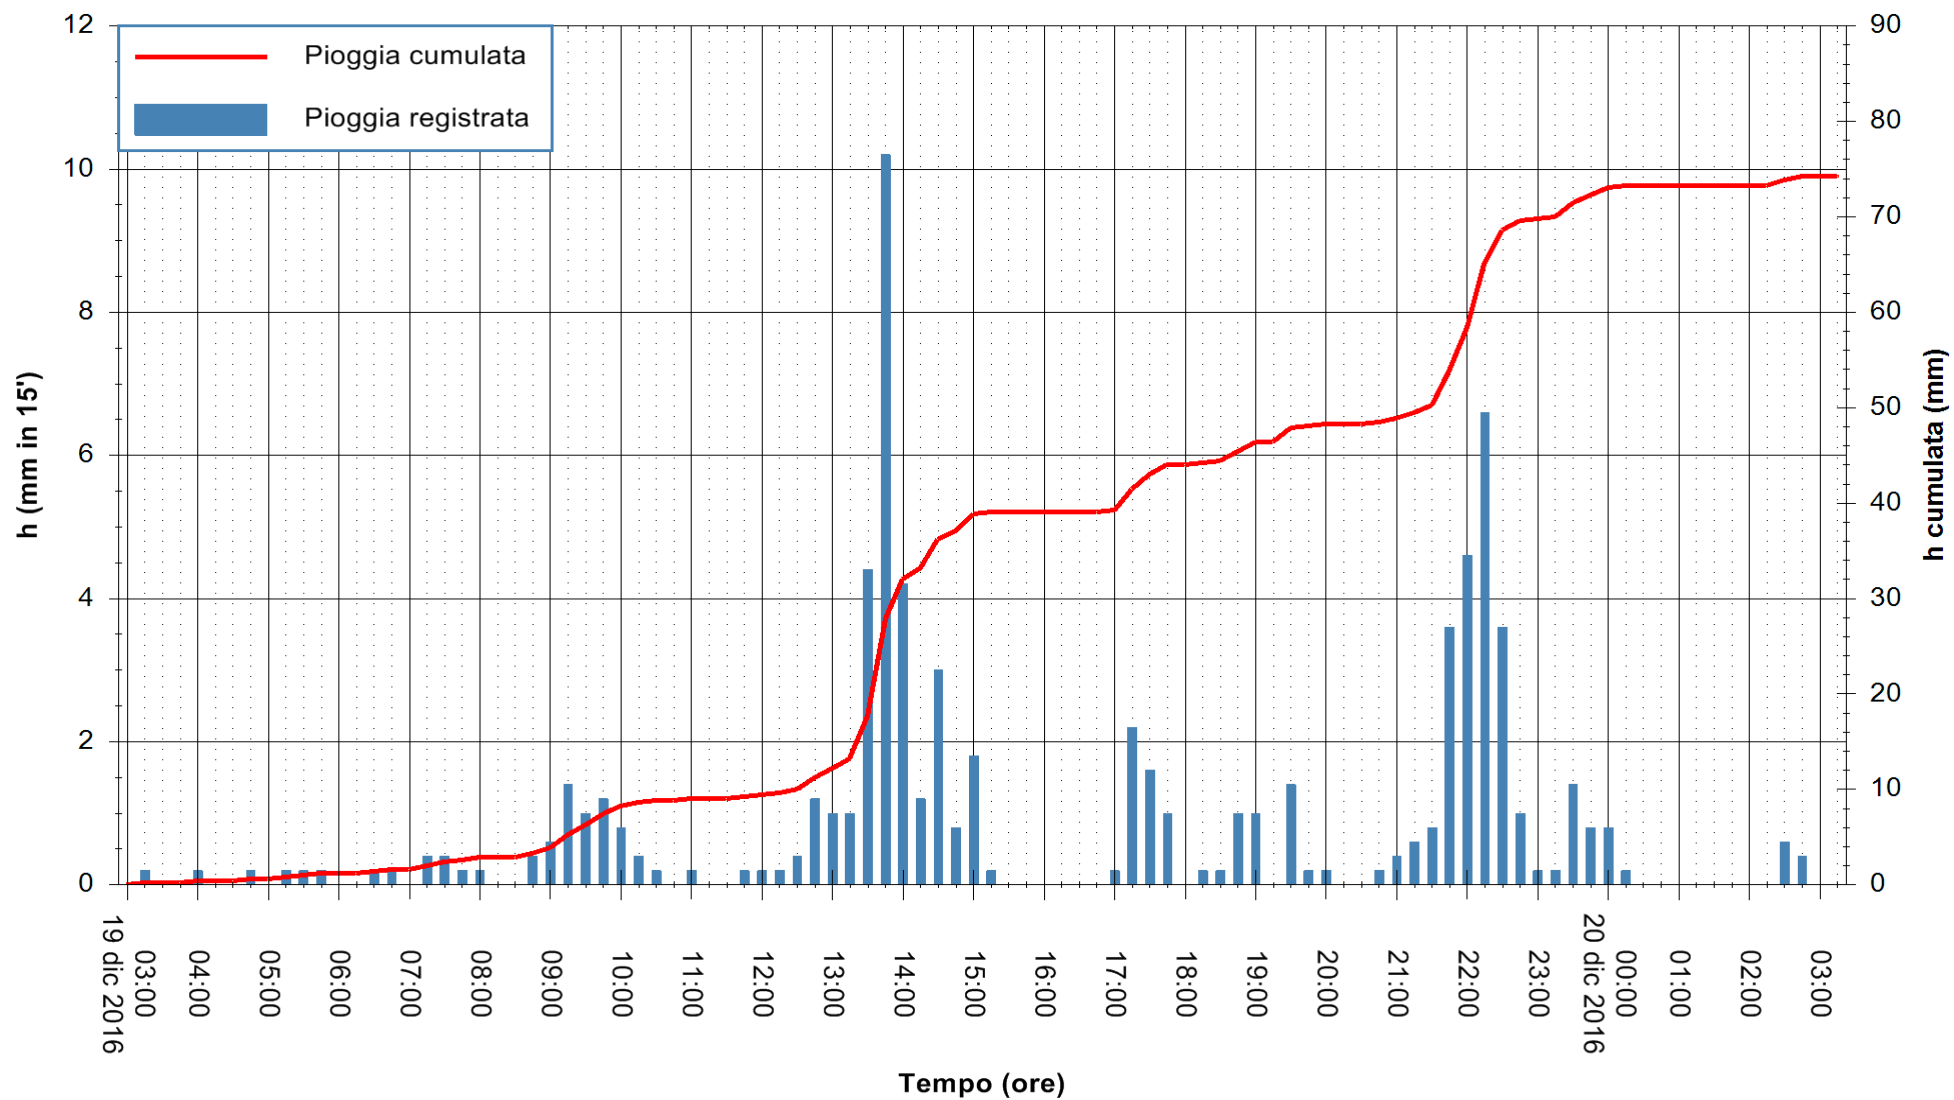

ARPAS
 F.to il Dirigente Responsabile
 Dott. Giuseppe Bianco

REGIONE AUTONOMA DE SARDIGNA
 REGIONE AUTONOMA DELLA SARDEGNA

Stazione pluviometrica Putzuidu
Area TORRE CAPO MANNU
Pioggia registrata nelle ultime 24 ore
Consultazione alle ore 04:51 del 20/12/2016