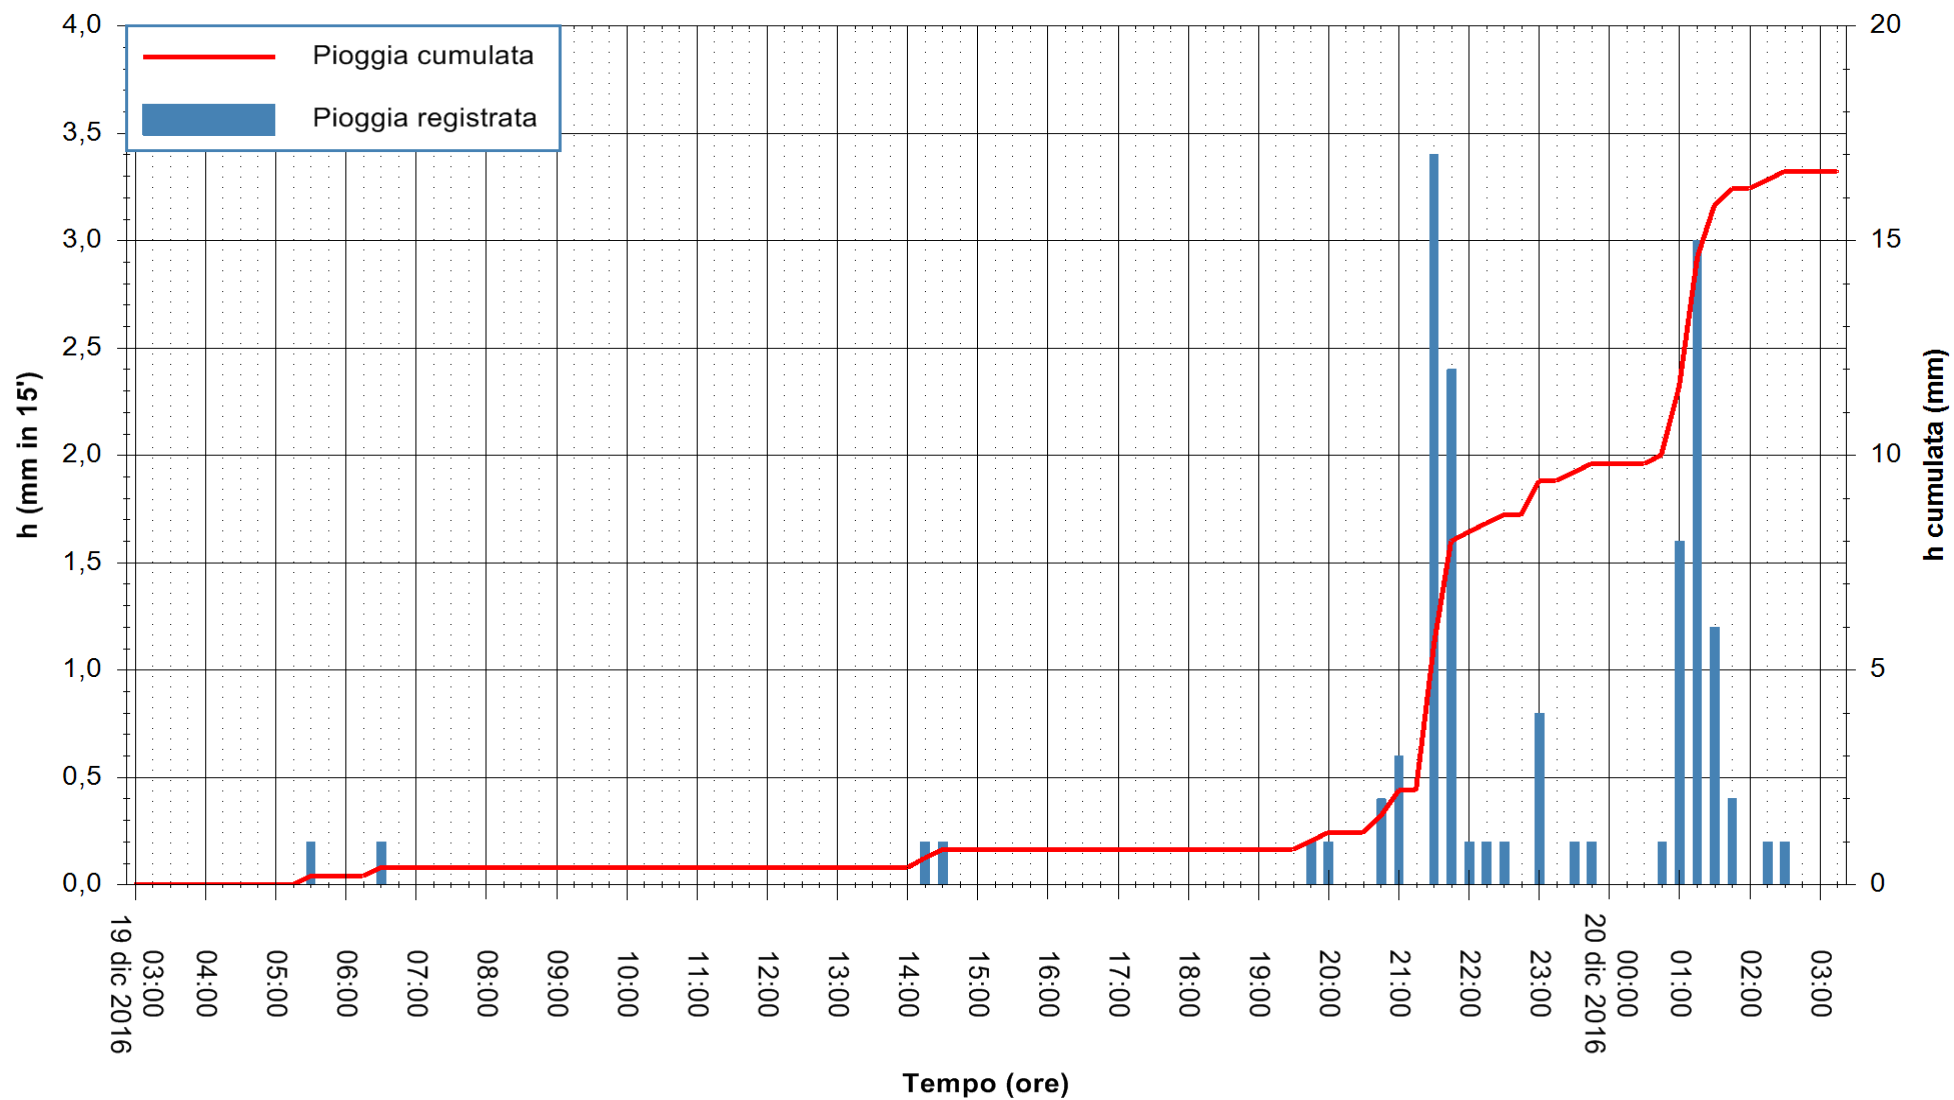

Stazione pluviometrica Fluminimannu a Decimomannu
Area DECIMOMANNU
Pioggia registrata nelle ultime 24 ore
Consultazione alle ore 04:51 del 20/12/2016

ARPAS
F.to il Dirigente Responsabile
Dott. Giuseppe Bianco

REGIONE AUTONOMA DE SARDIGNA
REGIONE AUTONOMA DELLA SARDEGNA

Stazione pluviometrica Pianu
 Area PIANU 15
 Pioggia registrata nelle ultime 24 ore
 Consultazione alle ore 04:51 del 20/12/2016

ARPAS
 F.to il Dirigente Responsabile
 Dott. Giuseppe Bianco

REGIONE AUTÒNOMA DE SARDIGNA
 REGIONE AUTONOMA DELLA SARDEGNA

Stazione pluviometrica Santa Lucia di Capoterra
Area S.LUCIA
Pioggia registrata nelle ultime 24 ore
Consultazione alle ore 04:51 del 20/12/2016