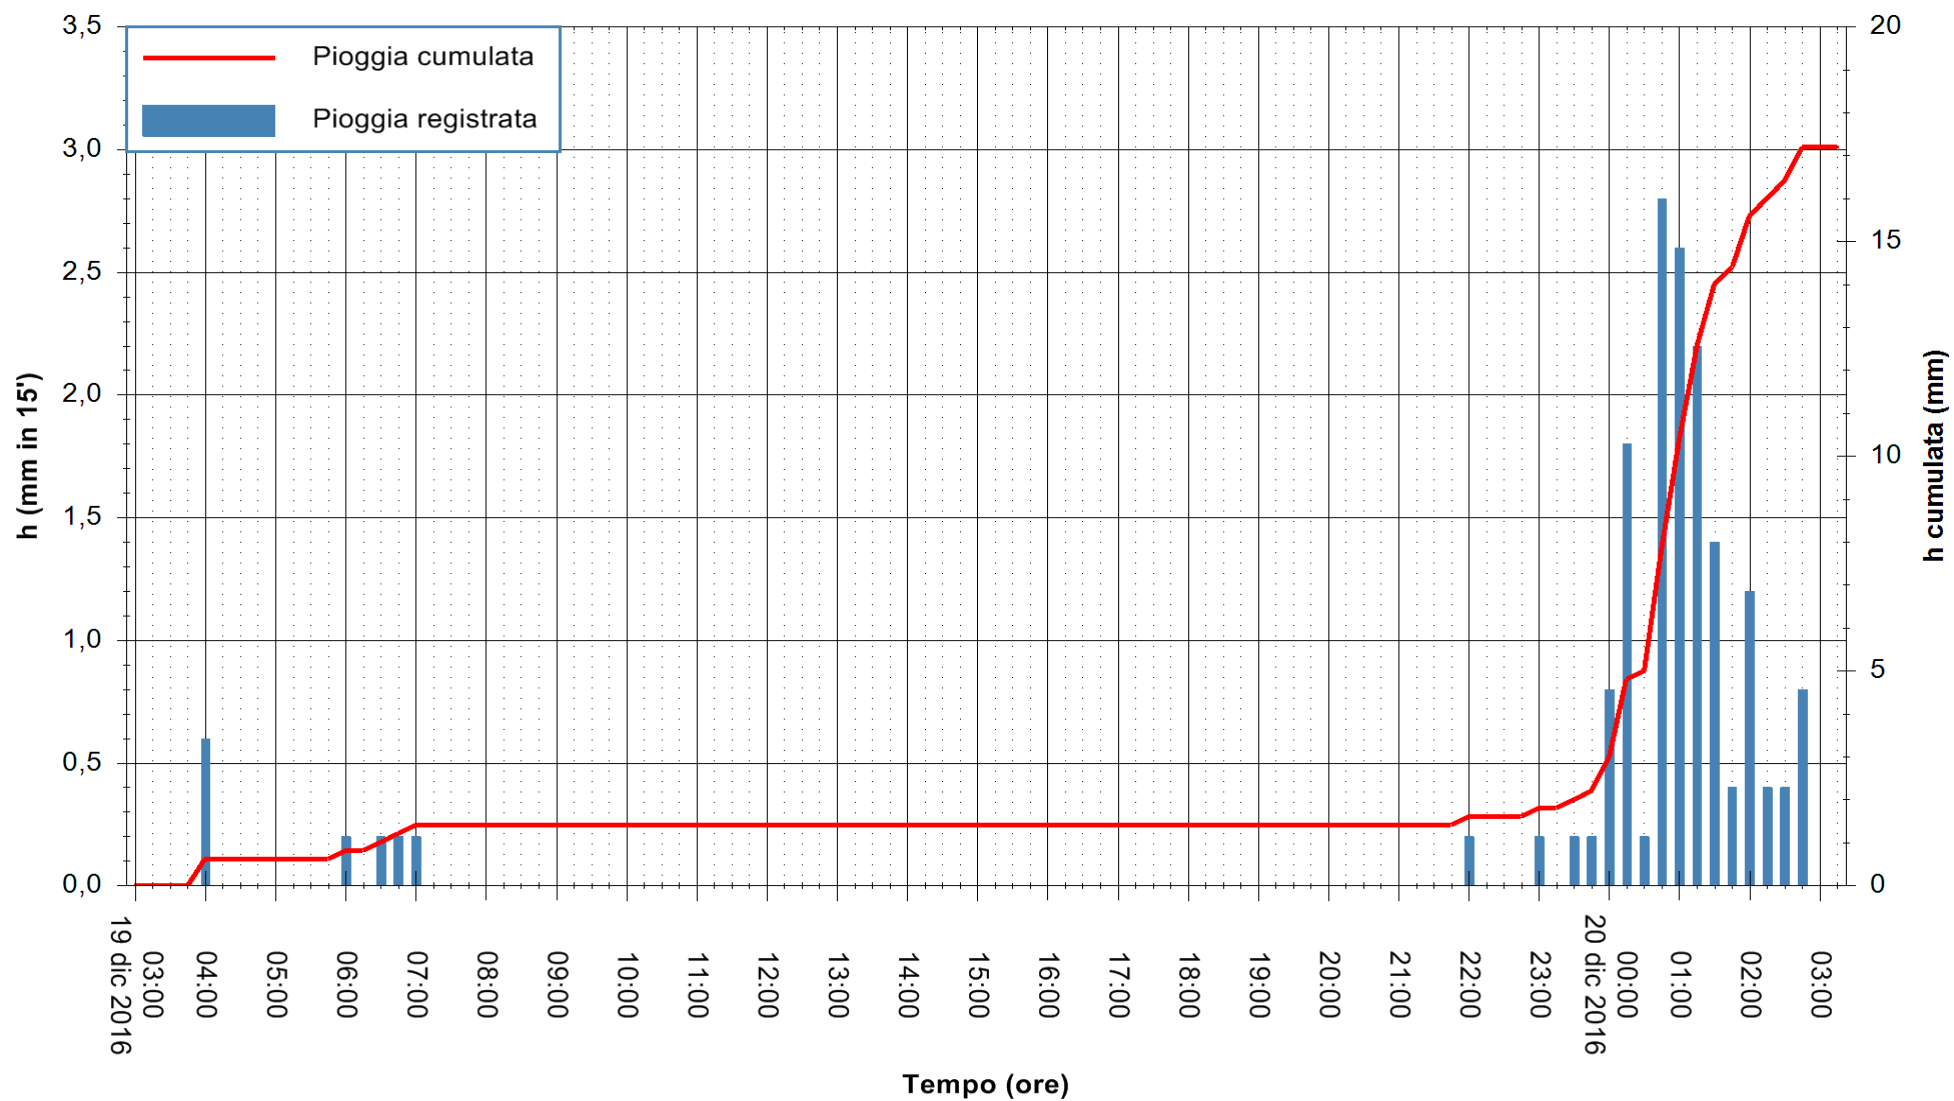

REGIONE AUTONOMA DE SARDIGNA
REGIONE AUTONOMA DELLA SARDEGNA

Stazione pluviometrica Pianu
 Area PIANU 15
 Pioggia registrata nelle ultime 24 ore
 Consultazione alle ore 04:51 del 20/12/2016

ARPAS
 F.to il Dirigente Responsabile
 Dott. Giuseppe Bianco

REGIONE AUTÒNOMA DE SARDIGNA
 REGIONE AUTONOMA DELLA SARDEGNA

Stazione pluviometrica Santa Lucia di Capoterra
Area S.LUCIA
Pioggia registrata nelle ultime 24 ore
Consultazione alle ore 04:51 del 20/12/2016