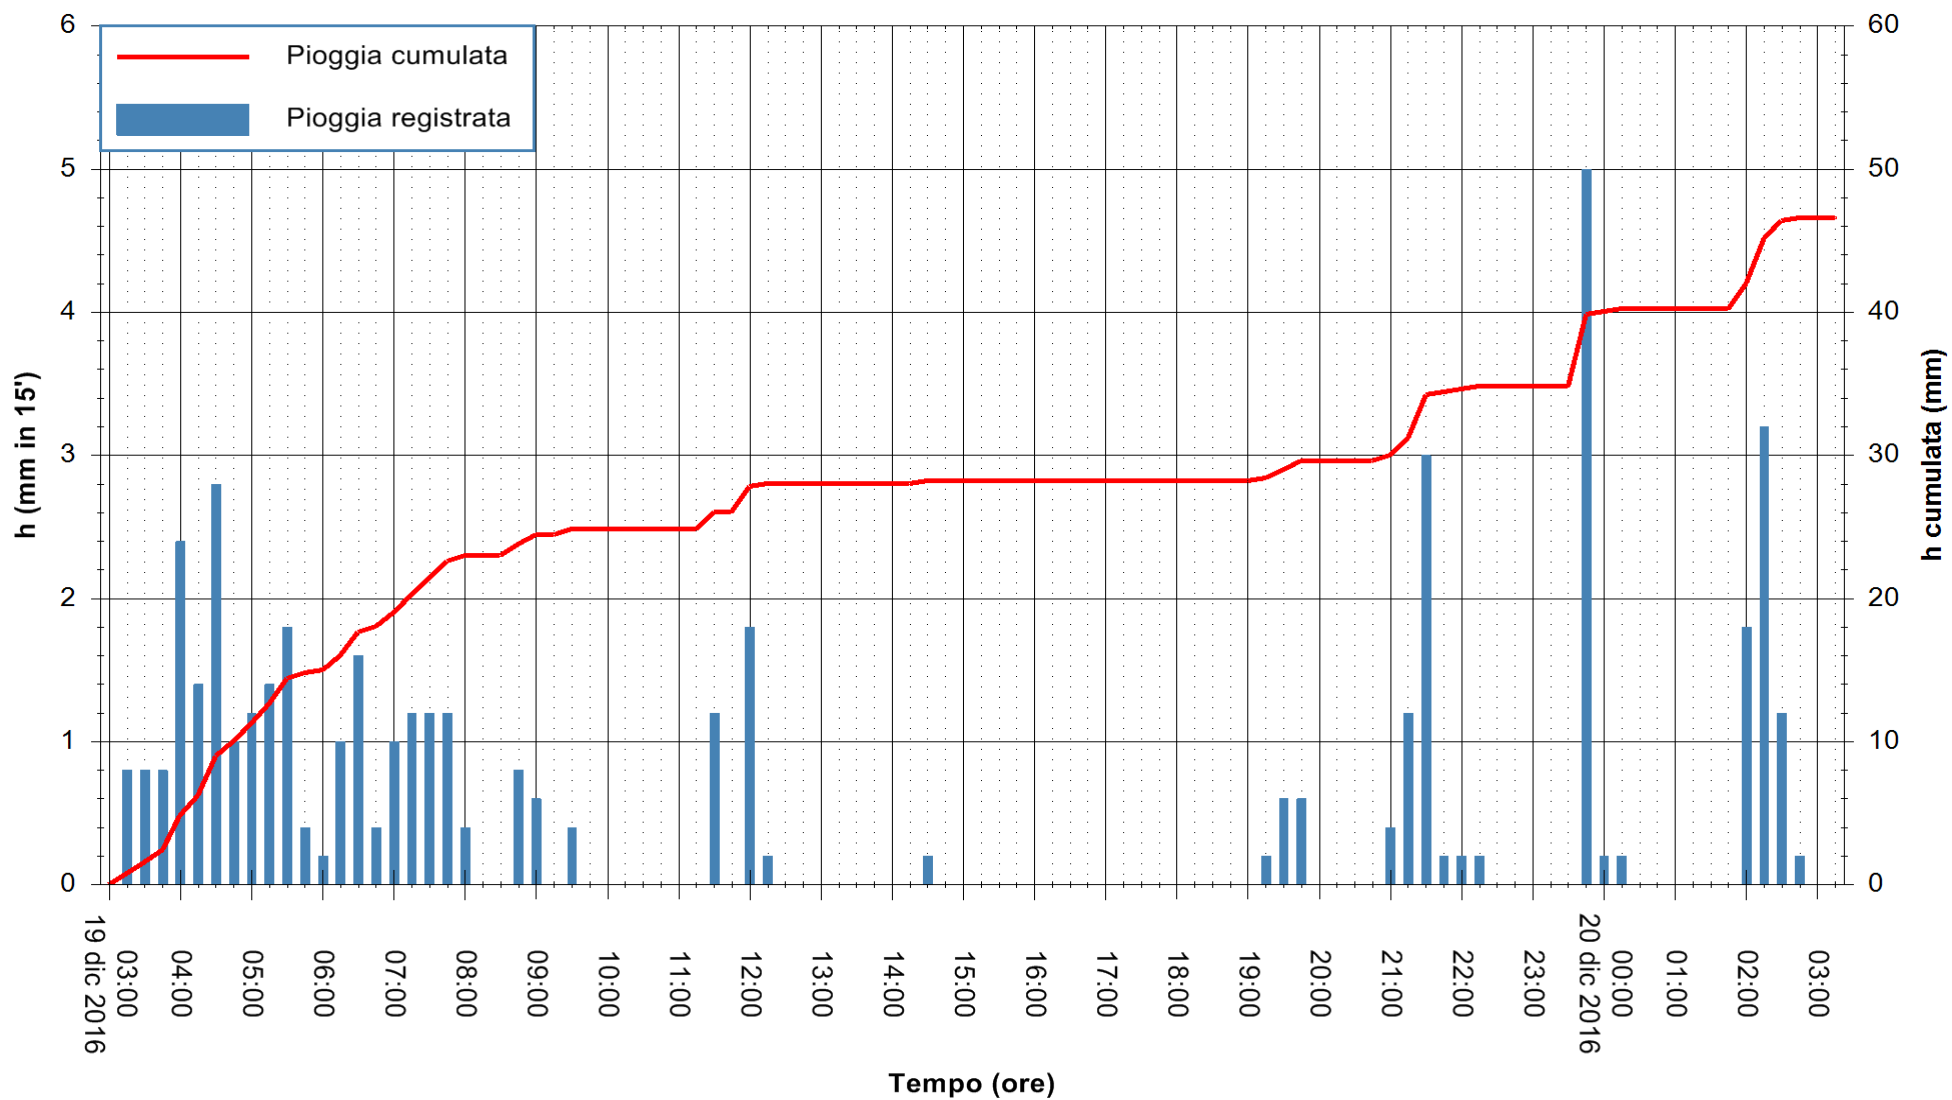

REGIONE AUTÒNOMA DE SARDIGNA
 REGIONE AUTONOMA DELLA SARDEGNA

Stazione pluviometrica Santa Lucia di Capoterra
Area S.LUCIA
Pioggia registrata nelle ultime 24 ore
Consultazione alle ore 04:51 del 20/12/2016

ARPAS
F.to il Dirigente Responsabile
Dott. Giuseppe Bianco

REGIONE AUTÒNOMA DE SARDIGNA
REGIONE AUTONOMA DELLA SARDEGNA

Stazione pluviometrica San Priamo
 Area SAN PRIAMO
 Pioggia registrata nelle ultime 24 ore
 Consultazione alle ore 04:51 del 20/12/2016

ARPAS
 F.to il Dirigente Responsabile
 Dott. Giuseppe Bianco

REGIONE AUTONOMA DE SARDIGNA
 REGIONE AUTONOMA DELLA SARDEGNA

Stazione pluviometrica Putzuidu
Area TORRE CAPO MANNU
Pioggia registrata nelle ultime 24 ore
Consultazione alle ore 04:51 del 20/12/2016