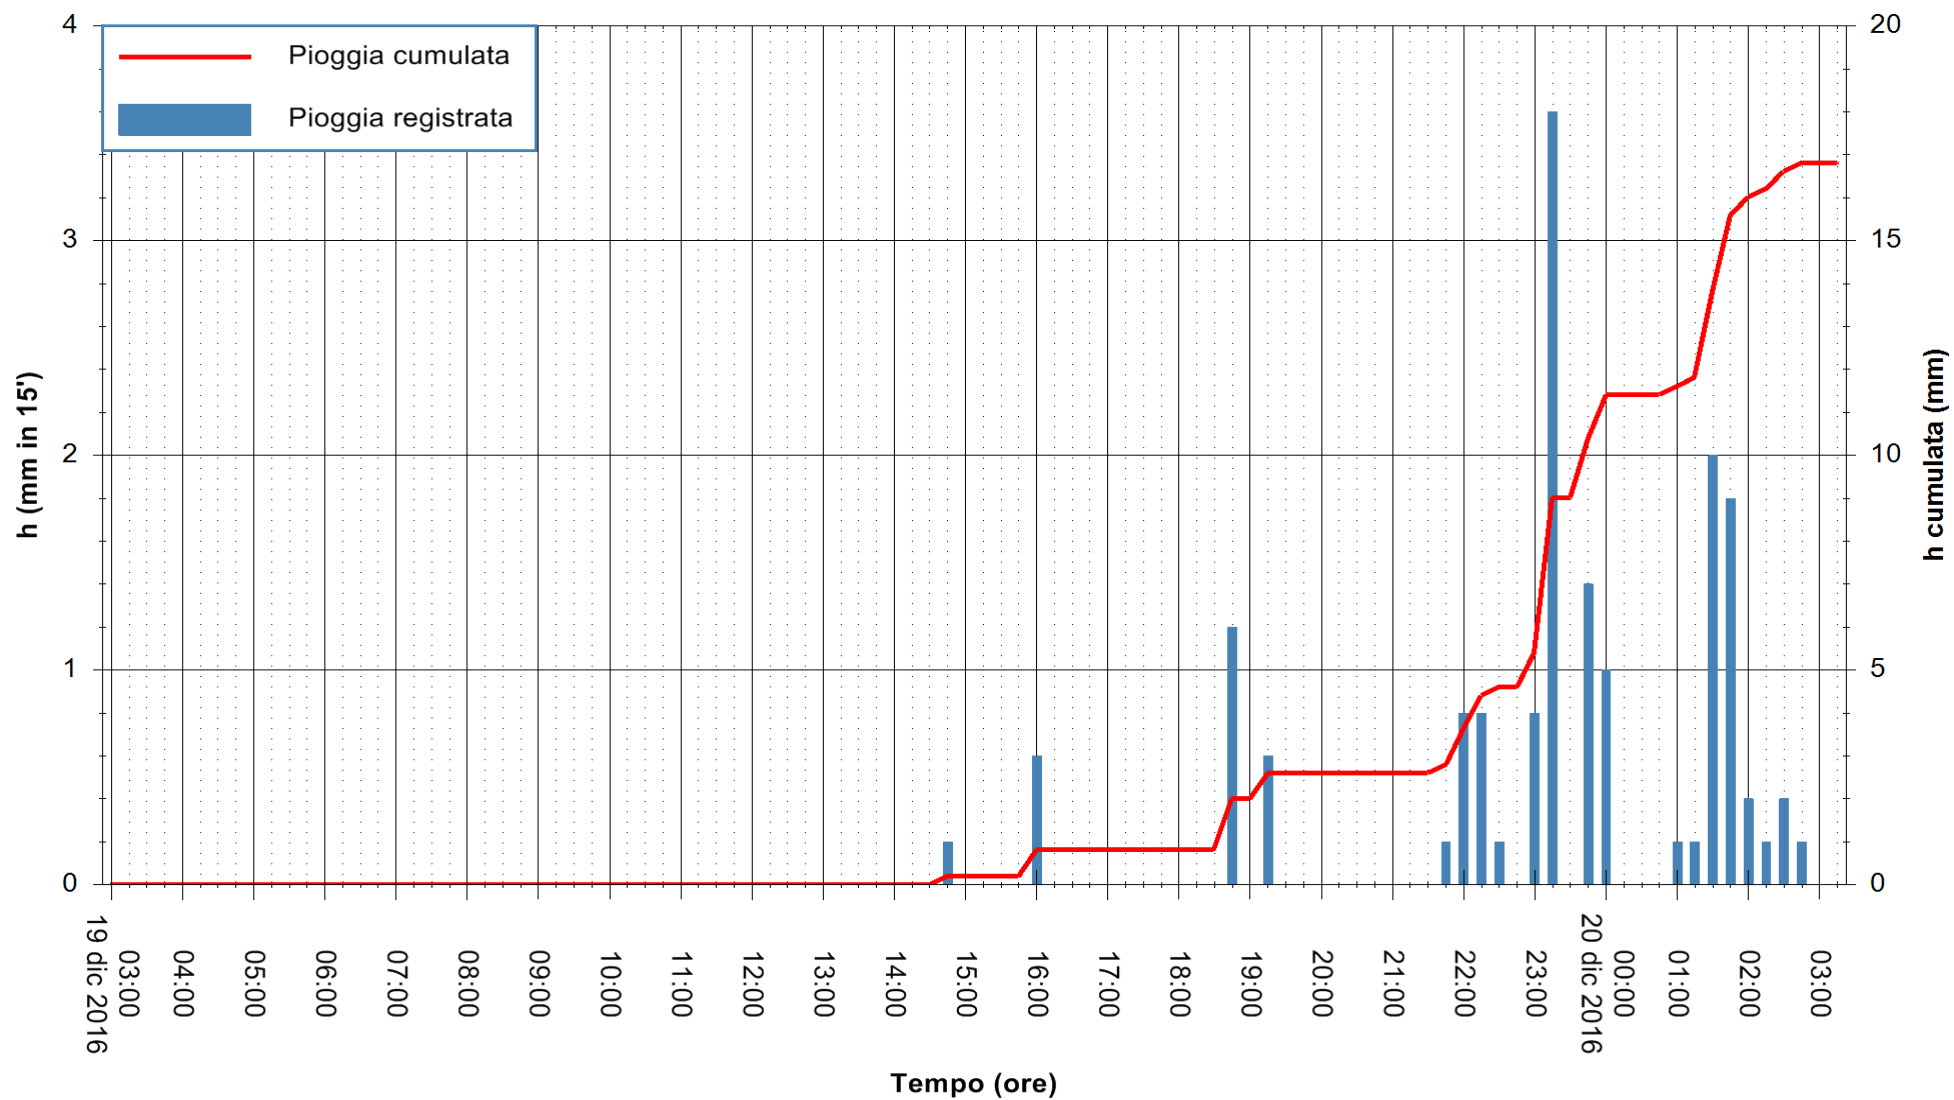

Stazione pluviometrica Fluminimannu a Decimomannu
Area DECIMOMANNU
Pioggia registrata nelle ultime 24 ore
Consultazione alle ore 04:51 del 20/12/2016

ARPAS
F.to il Dirigente Responsabile
Dott. Giuseppe Bianco

REGIONE AUTONOMA DE SARDIGNA
REGIONE AUTONOMA DELLA SARDEGNA

Stazione pluviometrica Pianu
 Area PIANU 15
 Pioggia registrata nelle ultime 24 ore
 Consultazione alle ore 04:51 del 20/12/2016

ARPAS
 F.to il Dirigente Responsabile
 Dott. Giuseppe Bianco

REGIONE AUTÒNOMA DE SARDIGNA
 REGIONE AUTONOMA DELLA SARDEGNA

Stazione pluviometrica Santa Lucia di Capoterra
Area S.LUCIA
Pioggia registrata nelle ultime 24 ore
Consultazione alle ore 04:51 del 20/12/2016

ARPAS
 F.to il Dirigente Responsabile
 Dott. Giuseppe Bianco

REGIONE AUTONOMA DE SARDIGNA
 REGIONE AUTONOMA DELLA SARDEGNA

Stazione pluviometrica Putzuidu
Area TORRE CAPO MANNU
Pioggia registrata nelle ultime 24 ore
Consultazione alle ore 04:51 del 20/12/2016