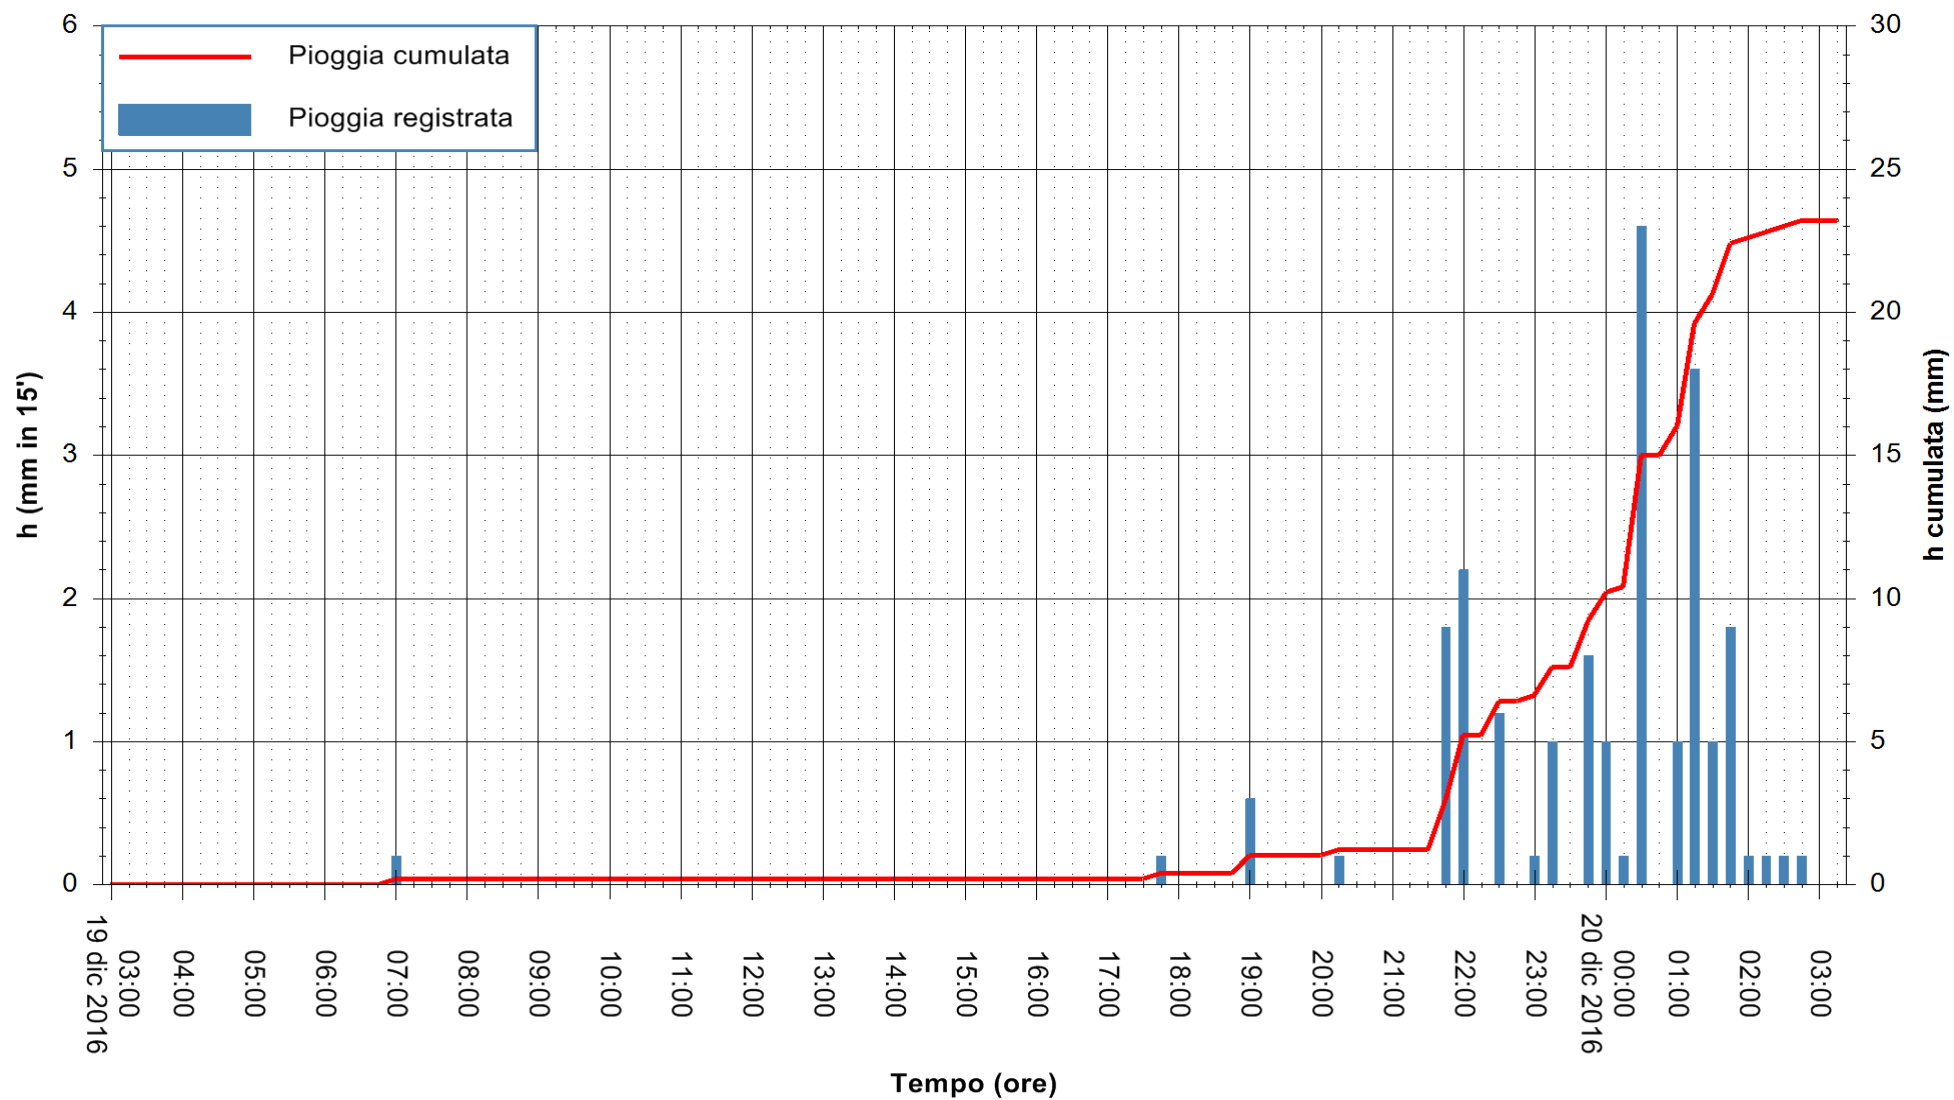

Stazione pluviometrica Fluminimannu a Decimomannu
Area DECIMOMANNU
Pioggia registrata nelle ultime 24 ore
Consultazione alle ore 04:51 del 20/12/2016

ARPAS
F.to il Dirigente Responsabile
Dott. Giuseppe Bianco

REGIONE AUTONOMA DE SARDIGNA
REGIONE AUTONOMA DELLA SARDEGNA

Stazione pluviometrica Pianu
 Area PIANU 15
 Pioggia registrata nelle ultime 24 ore
 Consultazione alle ore 04:51 del 20/12/2016

ARPAS
 F.to il Dirigente Responsabile
 Dott. Giuseppe Bianco

REGIONE AUTÒNOMA DE SARDIGNA
 REGIONE AUTONOMA DELLA SARDEGNA

Stazione pluviometrica Santa Lucia di Capoterra
Area S.LUCIA
Pioggia registrata nelle ultime 24 ore
Consultazione alle ore 04:51 del 20/12/2016

ARPAS
 F.to il Dirigente Responsabile
 Dott. Giuseppe Bianco

REGIONE AUTONOMA DE SARDIGNA
 REGIONE AUTONOMA DELLA SARDEGNA

Stazione pluviometrica Putzuidu
Area TORRE CAPO MANNU
Pioggia registrata nelle ultime 24 ore
Consultazione alle ore 04:51 del 20/12/2016