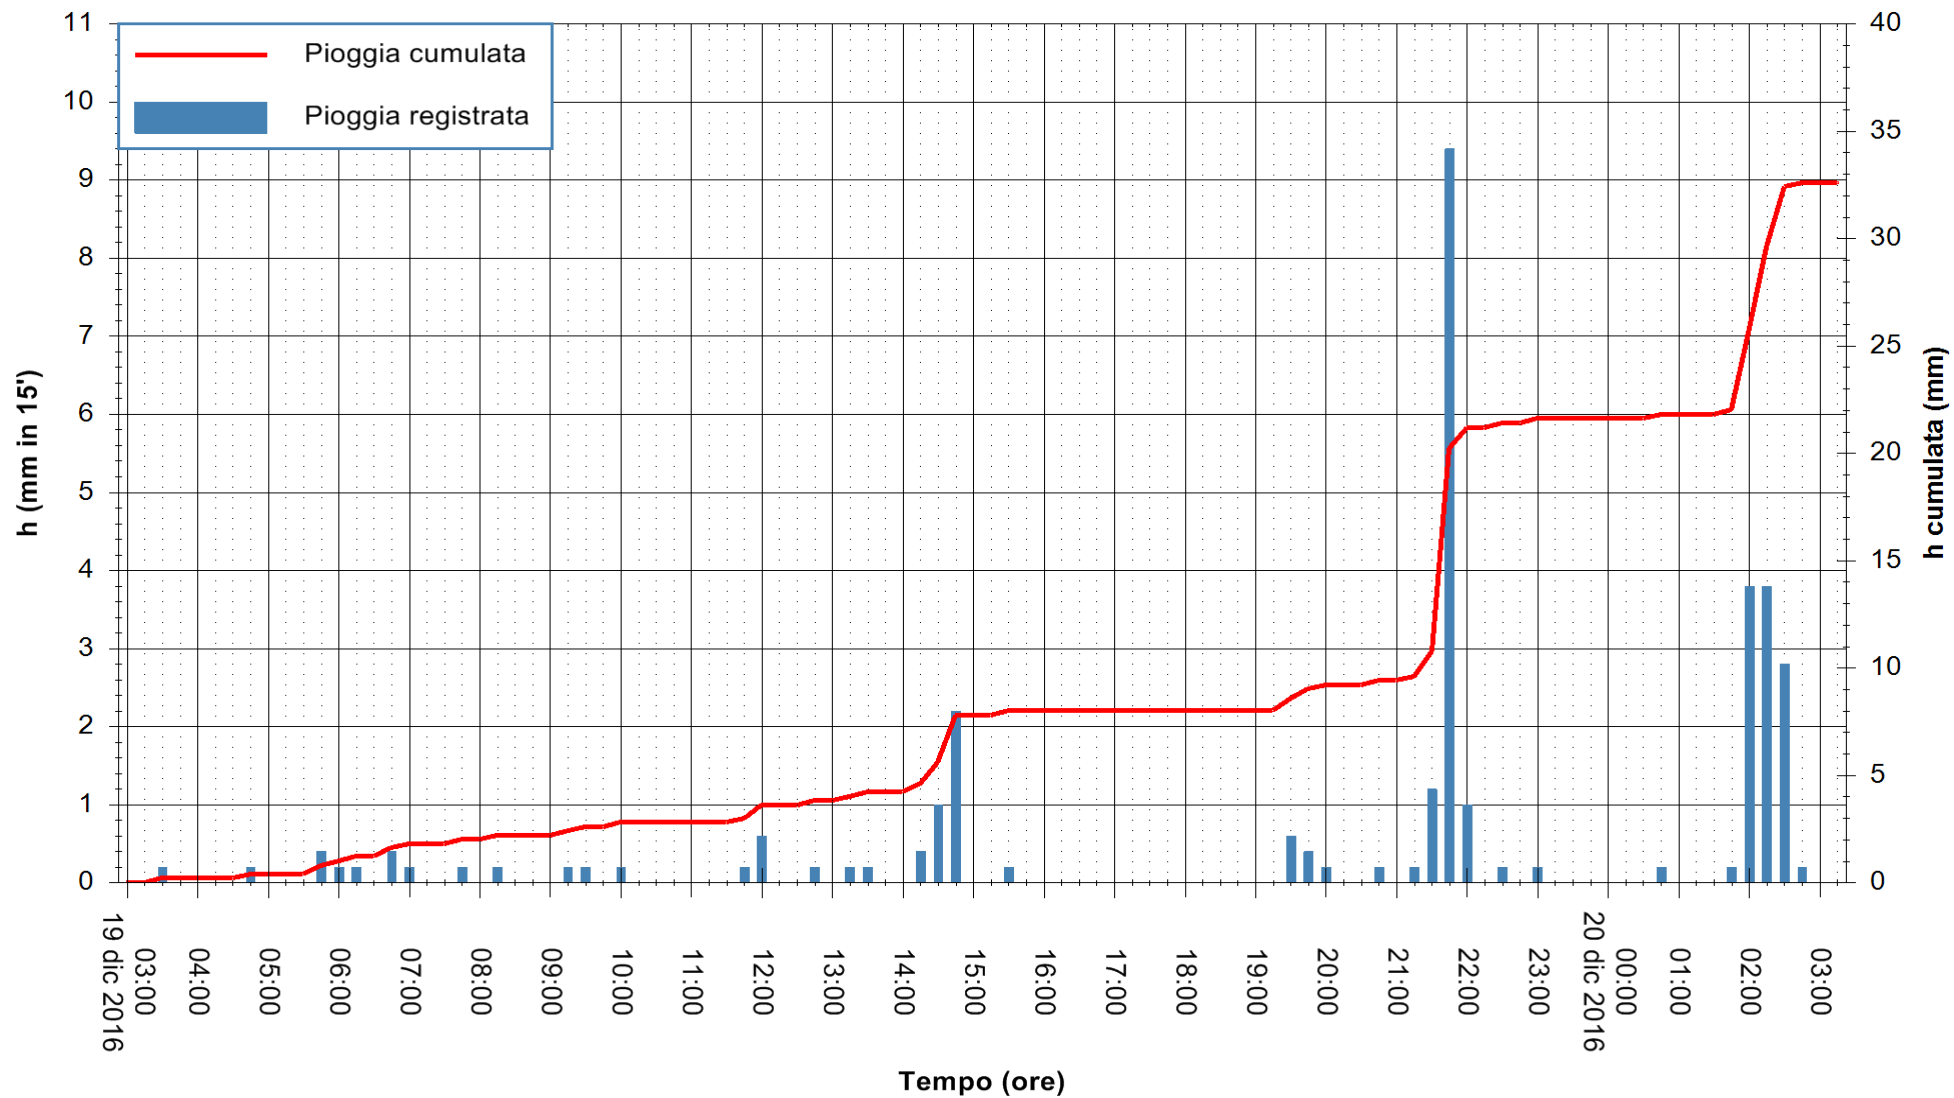

REGIONE AUTÒNOMA DE SARDIGNA
 REGIONE AUTONOMA DELLA SARDEGNA

Stazione pluviometrica Santa Lucia di Capoterra
Area S.LUCIA
Pioggia registrata nelle ultime 24 ore
Consultazione alle ore 04:51 del 20/12/2016

ARPAS
F.to il Dirigente Responsabile
Dott. Giuseppe Bianco

REGIONE AUTÒNOMA DE SARDIGNA
REGIONE AUTONOMA DELLA SARDEGNA

Stazione pluviometrica San Priamo
 Area SAN PRIAMO
 Pioggia registrata nelle ultime 24 ore
 Consultazione alle ore 04:51 del 20/12/2016

ARPAS
 F.to il Dirigente Responsabile
 Dott. Giuseppe Bianco

REGIONE AUTONOMA DE SARDIGNA
 REGIONE AUTONOMA DELLA SARDEGNA

Stazione pluviometrica Putzuidu
Area TORRE CAPO MANNU
Pioggia registrata nelle ultime 24 ore
Consultazione alle ore 04:51 del 20/12/2016