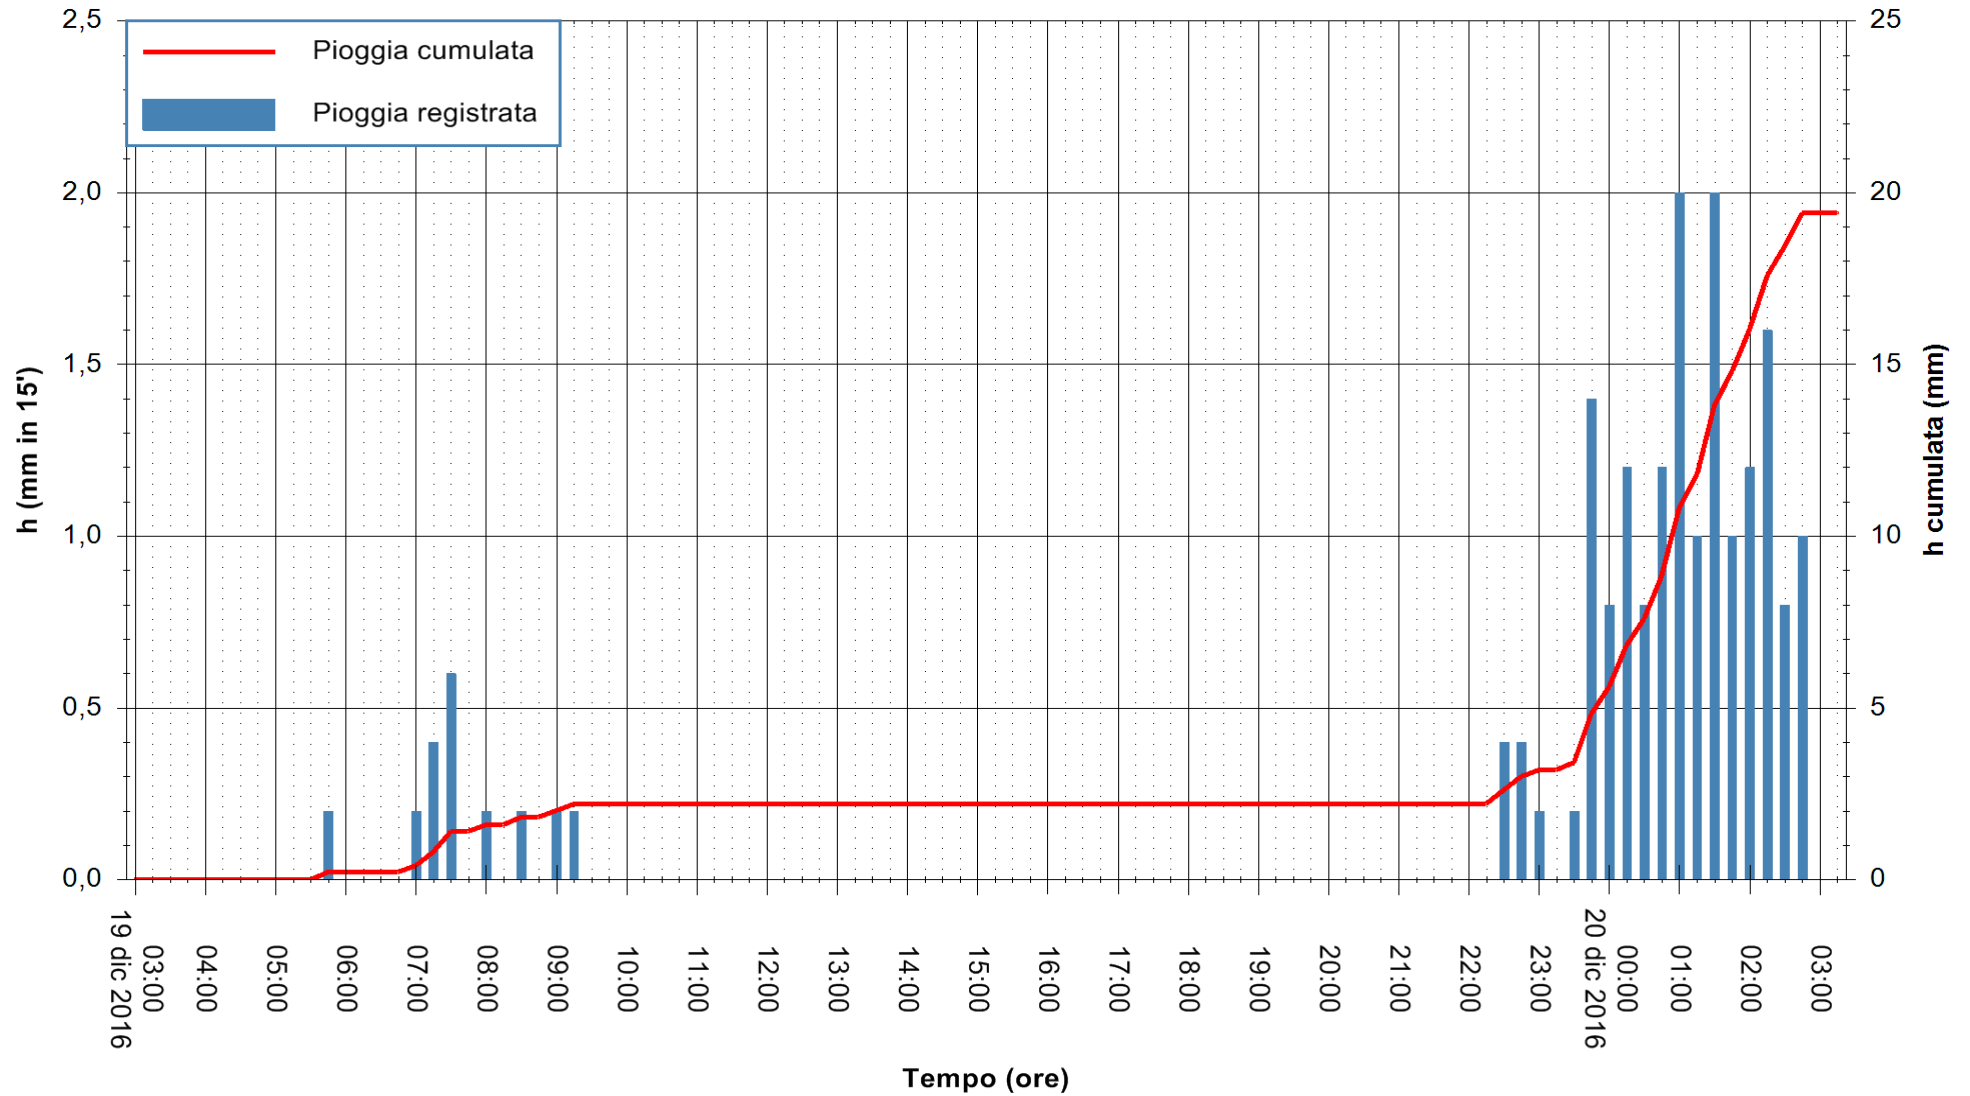

ARPAS
 F.to il Dirigente Responsabile
 Dott. Giuseppe Bianco

REGIONE AUTONOMA DE SARDIGNA
 REGIONE AUTONOMA DELLA SARDEGNA

Stazione pluviometrica Putzuidu
Area TORRE CAPO MANNU
Pioggia registrata nelle ultime 24 ore
Consultazione alle ore 04:51 del 20/12/2016