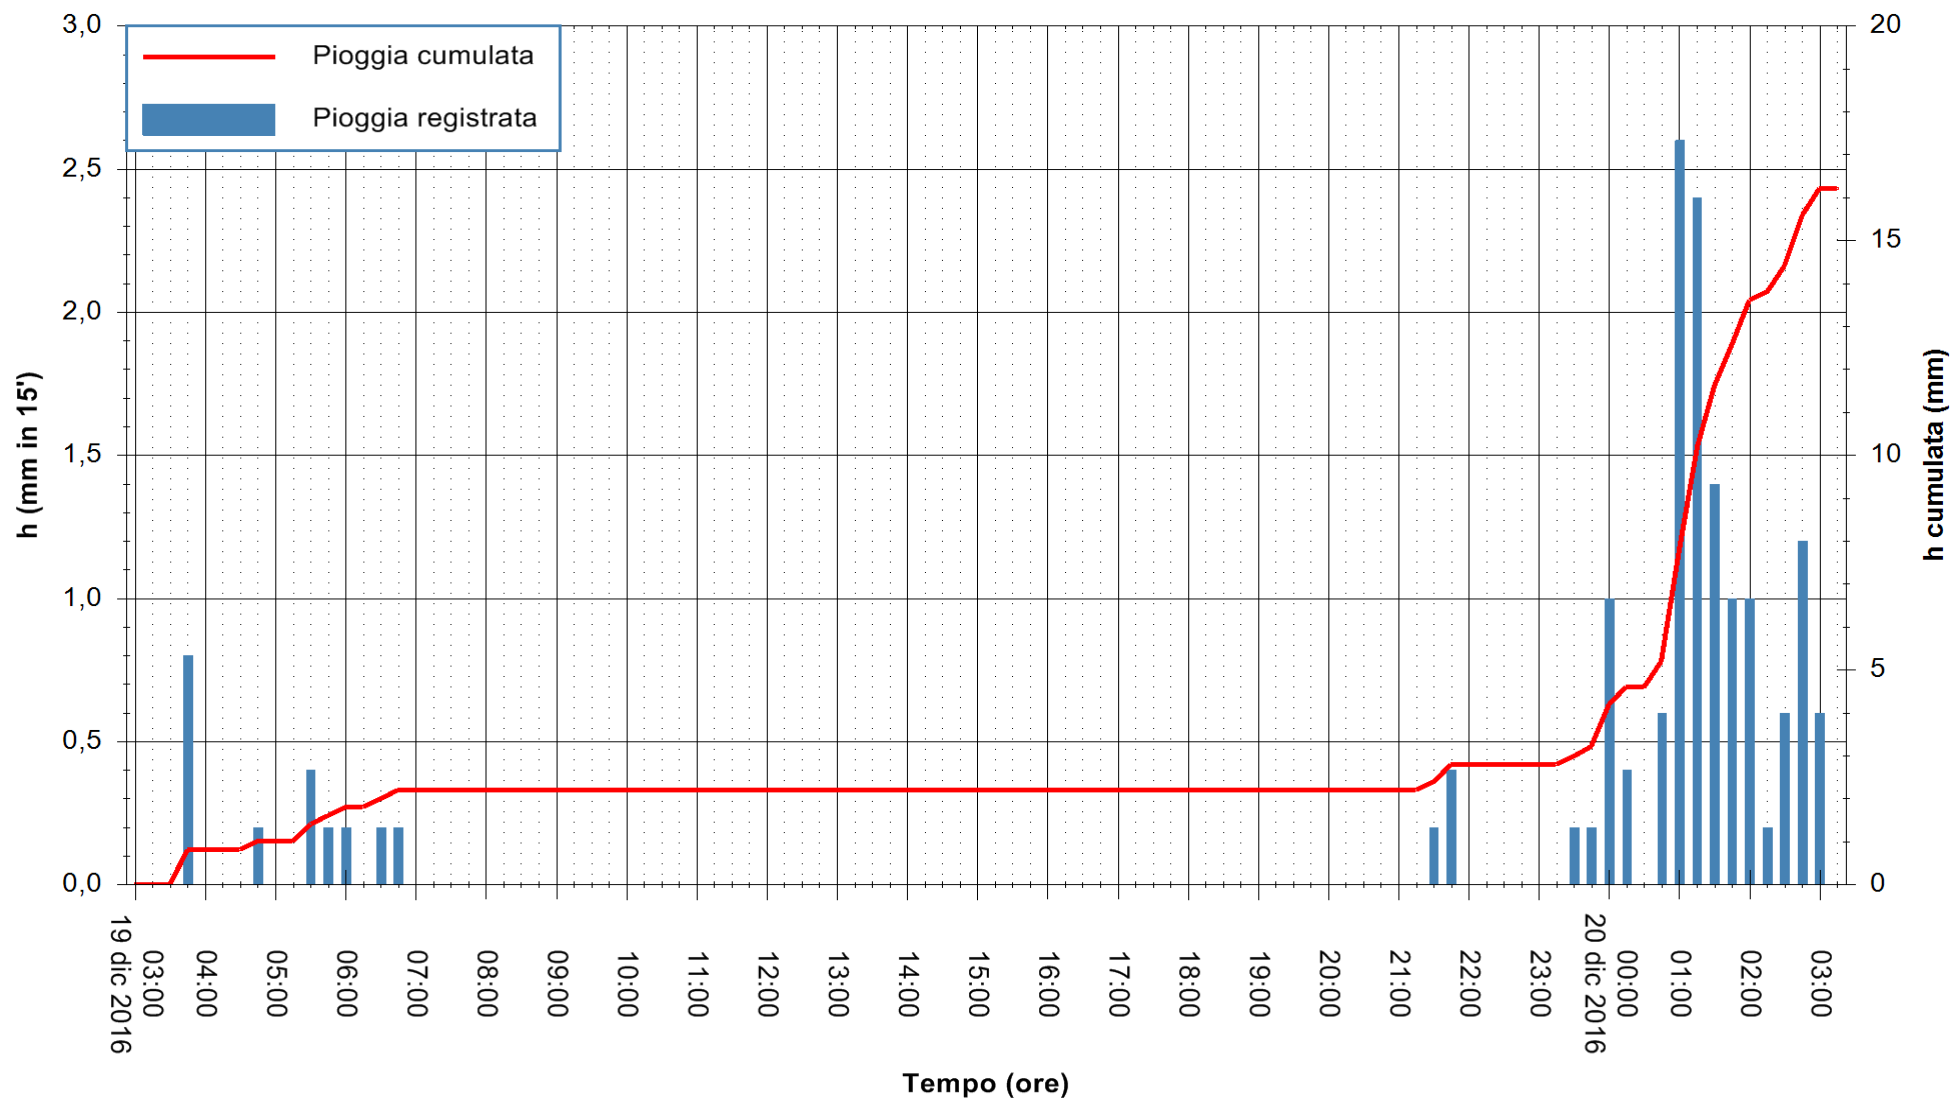

Stazione pluviometrica Fluminimannu a Decimomannu
Area DECIMOMANNU
Pioggia registrata nelle ultime 24 ore
Consultazione alle ore 04:51 del 20/12/2016

ARPAS
F.to il Dirigente Responsabile
Dott. Giuseppe Bianco

REGIONE AUTONOMA DE SARDIGNA
REGIONE AUTONOMA DELLA SARDEGNA

Stazione pluviometrica Pianu
 Area PIANU 15
 Pioggia registrata nelle ultime 24 ore
 Consultazione alle ore 04:51 del 20/12/2016

ARPAS
 F.to il Dirigente Responsabile
 Dott. Giuseppe Bianco

REGIONE AUTÒNOMA DE SARDIGNA
 REGIONE AUTONOMA DELLA SARDEGNA

Stazione pluviometrica Santa Lucia di Capoterra
Area S.LUCIA
Pioggia registrata nelle ultime 24 ore
Consultazione alle ore 04:51 del 20/12/2016