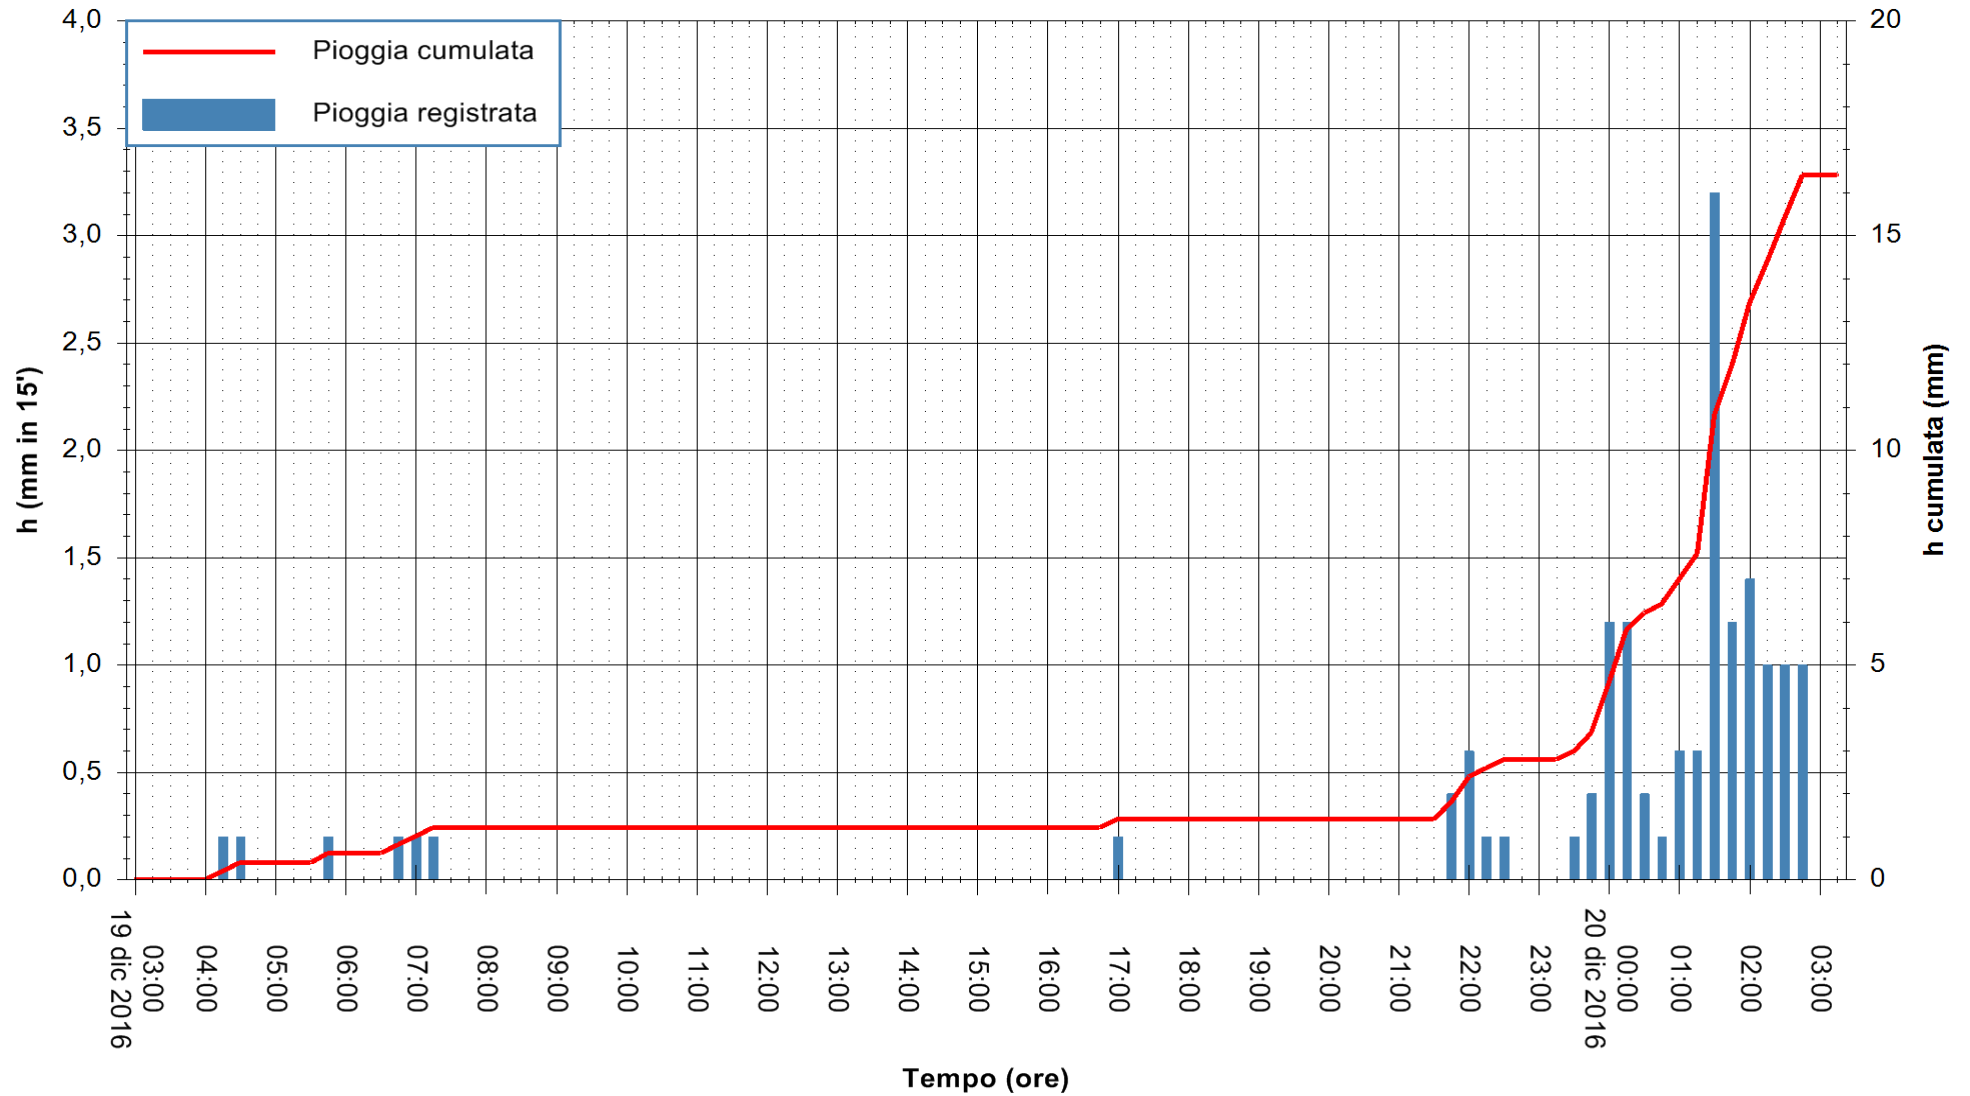

Stazione pluviometrica Fluminimannu a Decimomannu
Area DECIMOMANNU
Pioggia registrata nelle ultime 24 ore
Consultazione alle ore 04:51 del 20/12/2016

ARPAS
F.to il Dirigente Responsabile
Dott. Giuseppe Bianco

REGIONE AUTONOMA DE SARDIGNA
REGIONE AUTONOMA DELLA SARDEGNA

Stazione pluviometrica Pianu
 Area PIANU 15
 Pioggia registrata nelle ultime 24 ore
 Consultazione alle ore 04:51 del 20/12/2016

ARPAS
 F.to il Dirigente Responsabile
 Dott. Giuseppe Bianco

REGIONE AUTÒNOMA DE SARDIGNA
 REGIONE AUTONOMA DELLA SARDEGNA

Stazione pluviometrica Santa Lucia di Capoterra
Area S.LUCIA
Pioggia registrata nelle ultime 24 ore
Consultazione alle ore 04:51 del 20/12/2016