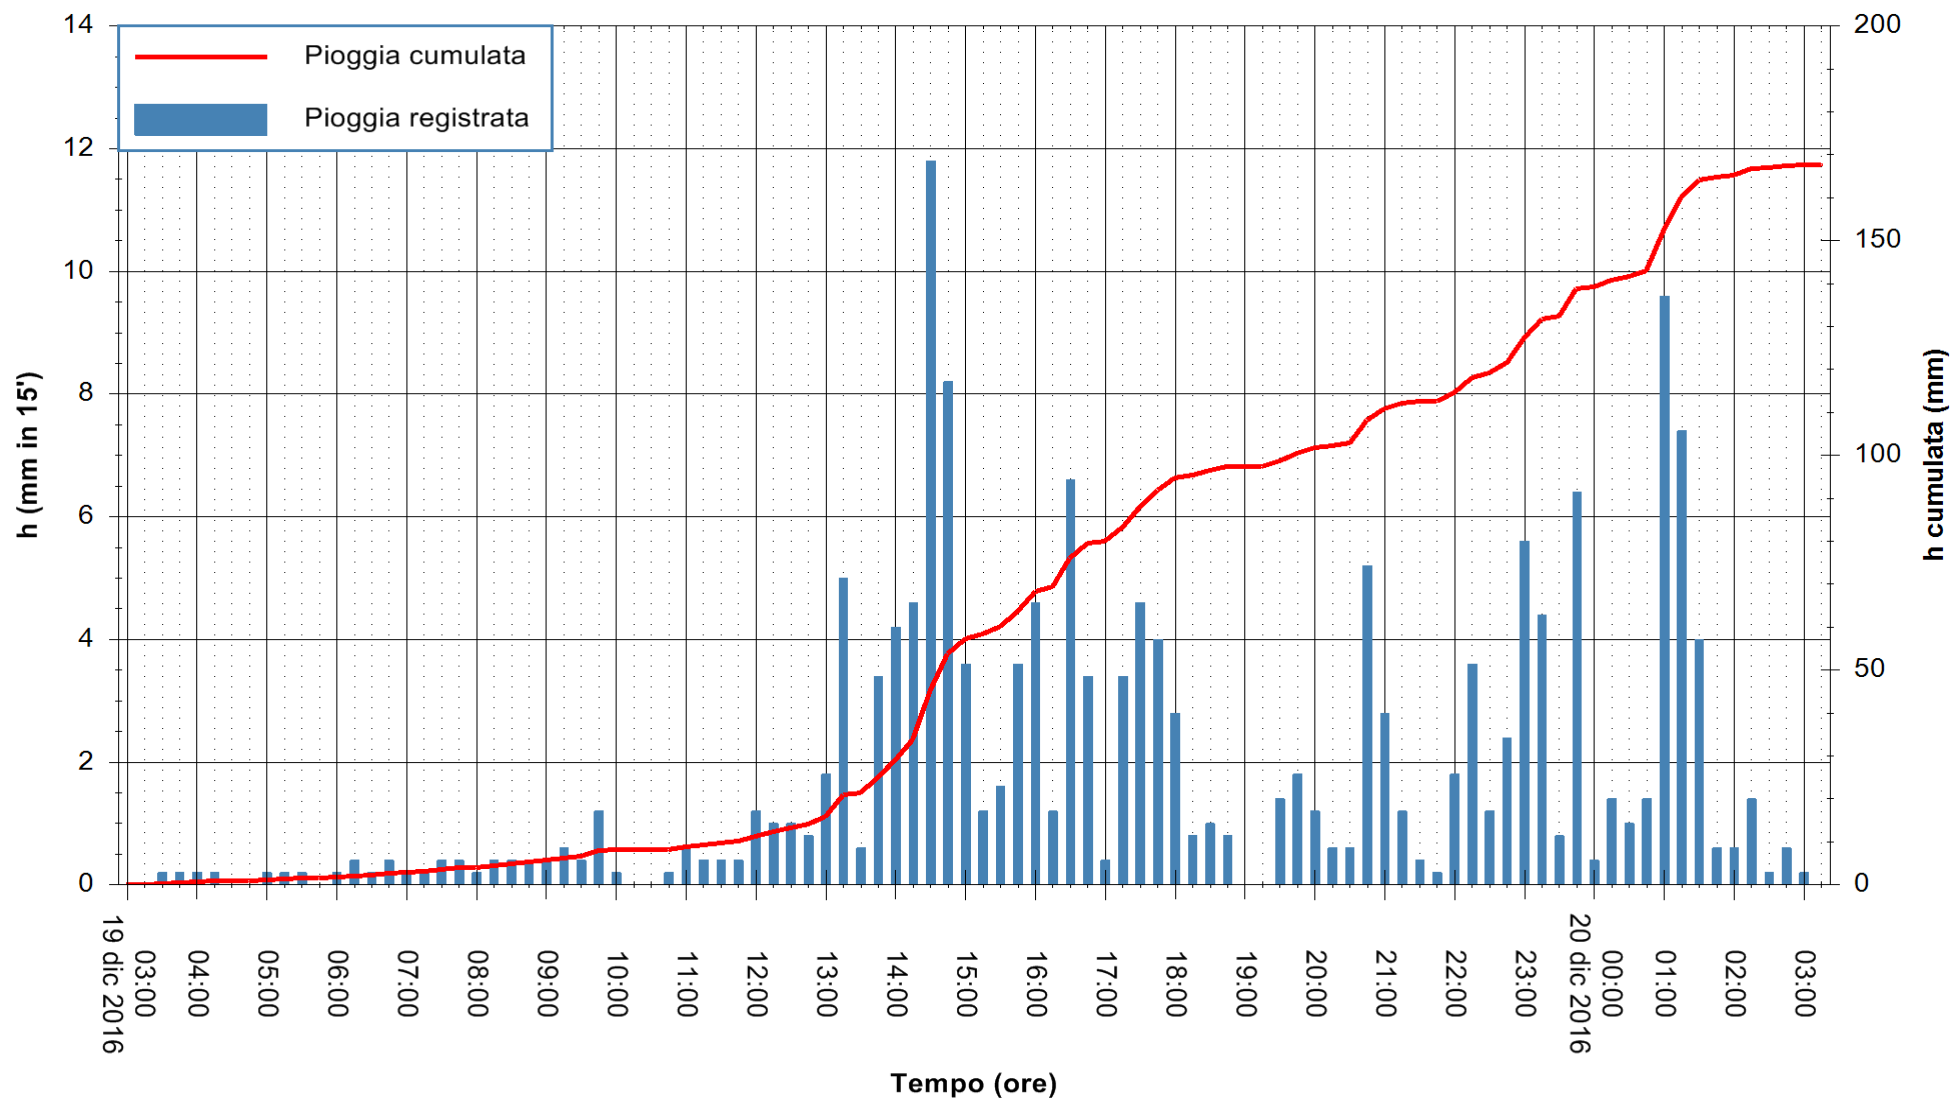

Stazione pluviometrica Fluminimannu a Decimomannu
Area DECIMOMANNU
Pioggia registrata nelle ultime 24 ore
Consultazione alle ore 04:51 del 20/12/2016

ARPAS
F.to il Dirigente Responsabile
Dott. Giuseppe Bianco

REGIONE AUTONOMA DE SARDIGNA
REGIONE AUTONOMA DELLA SARDEGNA

Stazione pluviometrica Pianu
 Area PIANU 15
 Pioggia registrata nelle ultime 24 ore
 Consultazione alle ore 04:51 del 20/12/2016

ARPAS
 F.to il Dirigente Responsabile
 Dott. Giuseppe Bianco

REGIONE AUTÒNOMA DE SARDIGNA
 REGIONE AUTONOMA DELLA SARDEGNA

Stazione pluviometrica Santa Lucia di Capoterra
Area S.LUCIA
Pioggia registrata nelle ultime 24 ore
Consultazione alle ore 04:51 del 20/12/2016