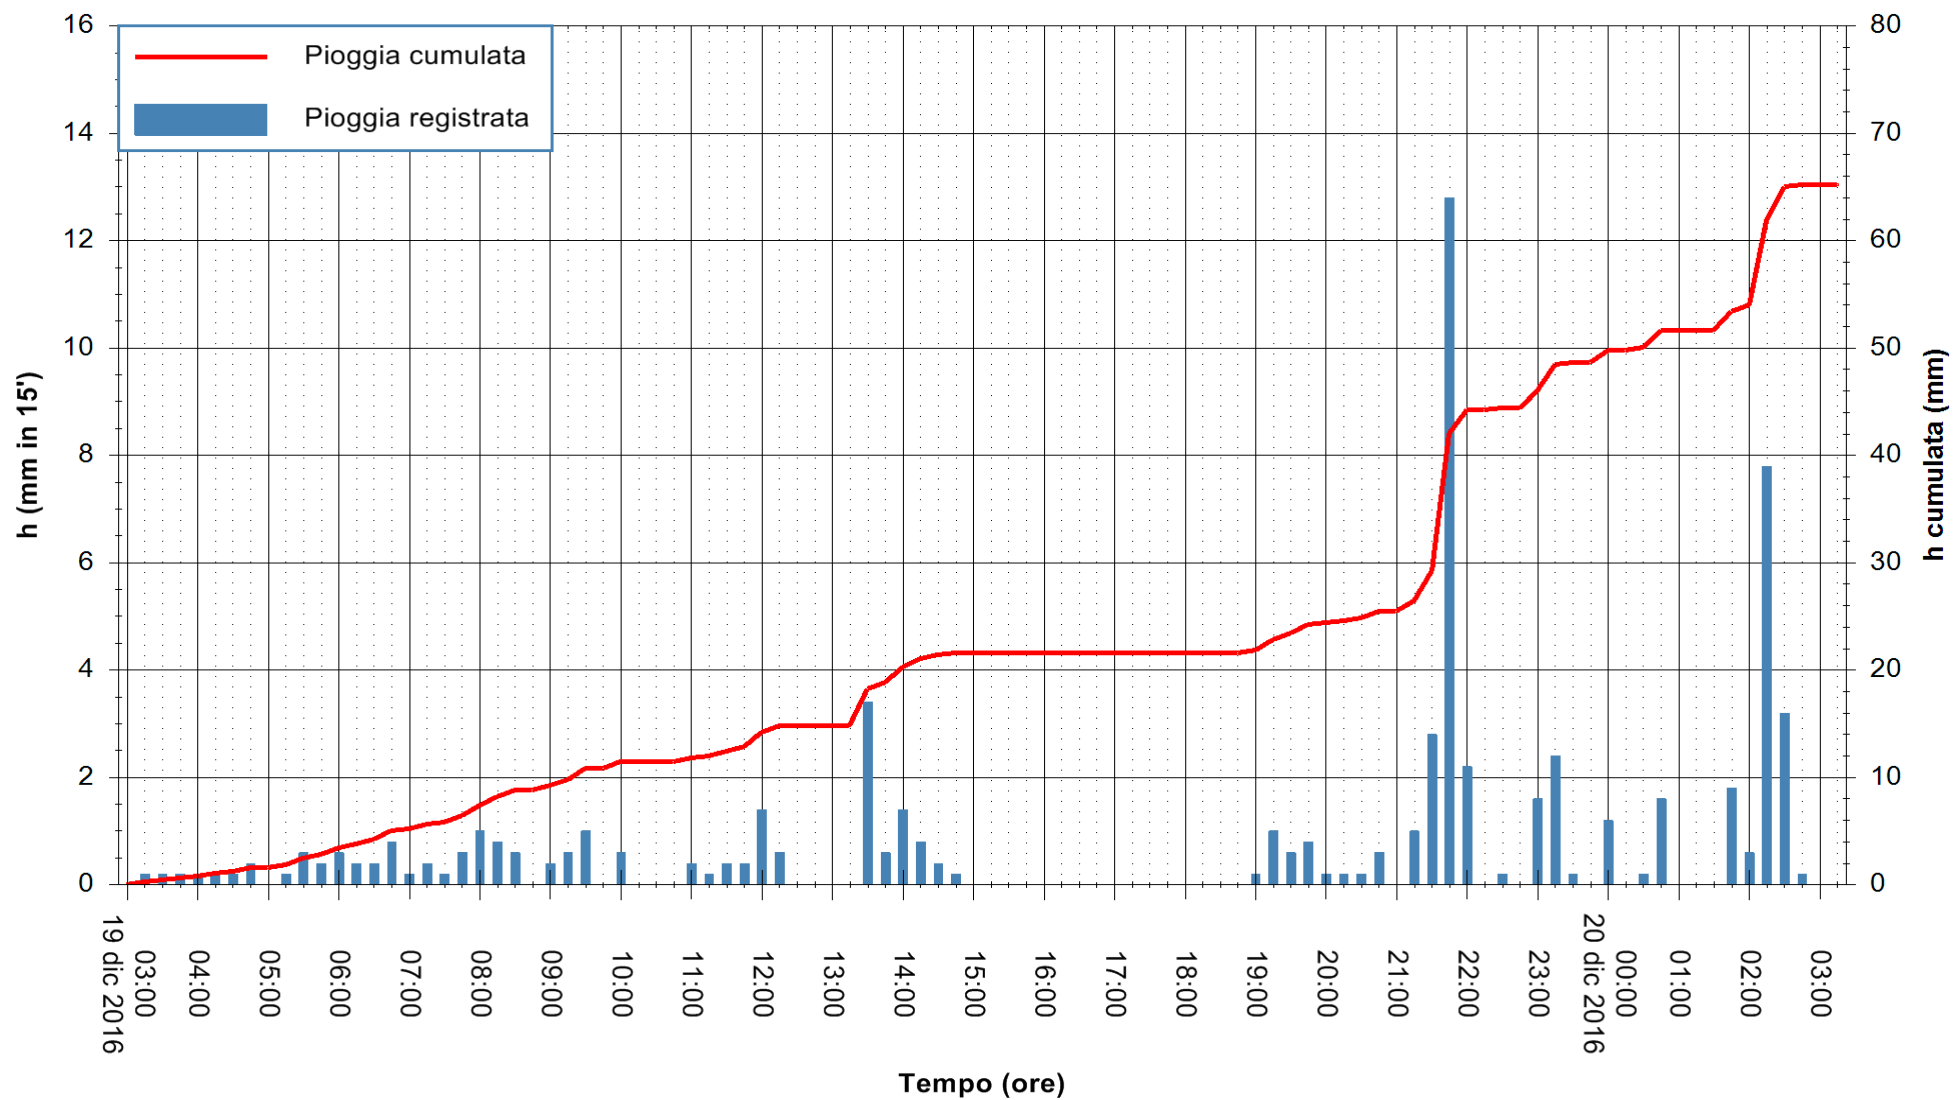

REGIONE AUTÒNOMA DE SARDIGNA
 REGIONE AUTONOMA DELLA SARDEGNA

Stazione pluviometrica Santa Lucia di Capoterra
Area S.LUCIA
Pioggia registrata nelle ultime 24 ore
Consultazione alle ore 04:51 del 20/12/2016

ARPAS
F.to il Dirigente Responsabile
Dott. Giuseppe Bianco

REGIONE AUTÒNOMA DE SARDIGNA
REGIONE AUTONOMA DELLA SARDEGNA

Stazione pluviometrica San Priamo
 Area SAN PRIAMO
 Pioggia registrata nelle ultime 24 ore
 Consultazione alle ore 04:51 del 20/12/2016

ARPAS
 F.to il Dirigente Responsabile
 Dott. Giuseppe Bianco

REGIONE AUTONOMA DE SARDIGNA
 REGIONE AUTONOMA DELLA SARDEGNA

Stazione pluviometrica Putzuidu
Area TORRE CAPO MANNU
Pioggia registrata nelle ultime 24 ore
Consultazione alle ore 04:51 del 20/12/2016