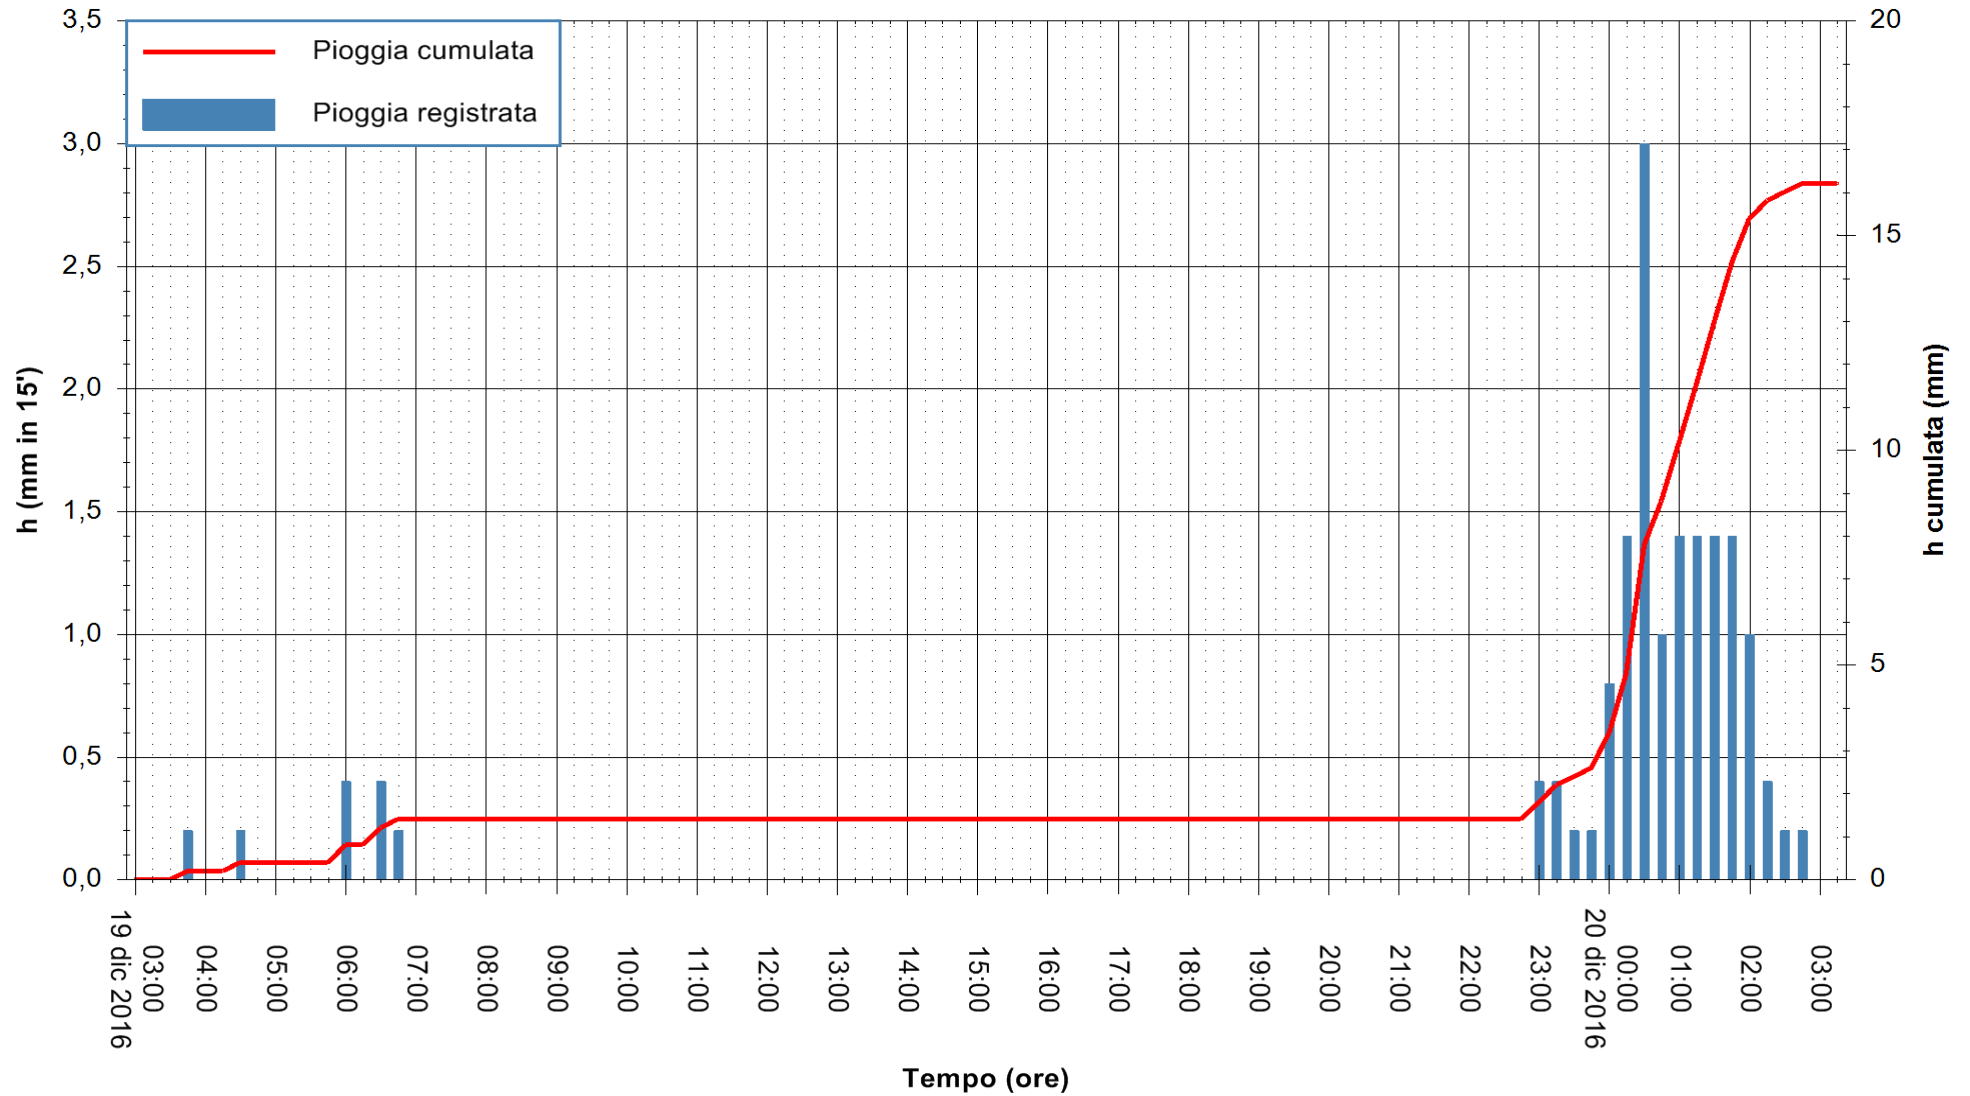

ARPAS
 F.to il Dirigente Responsabile
 Dott. Giuseppe Bianco

REGIONE AUTONOMA DE SARDIGNA
 REGIONE AUTONOMA DELLA SARDEGNA

Stazione pluviometrica Putzuidu
Area TORRE CAPO MANNU
Pioggia registrata nelle ultime 24 ore
Consultazione alle ore 04:51 del 20/12/2016