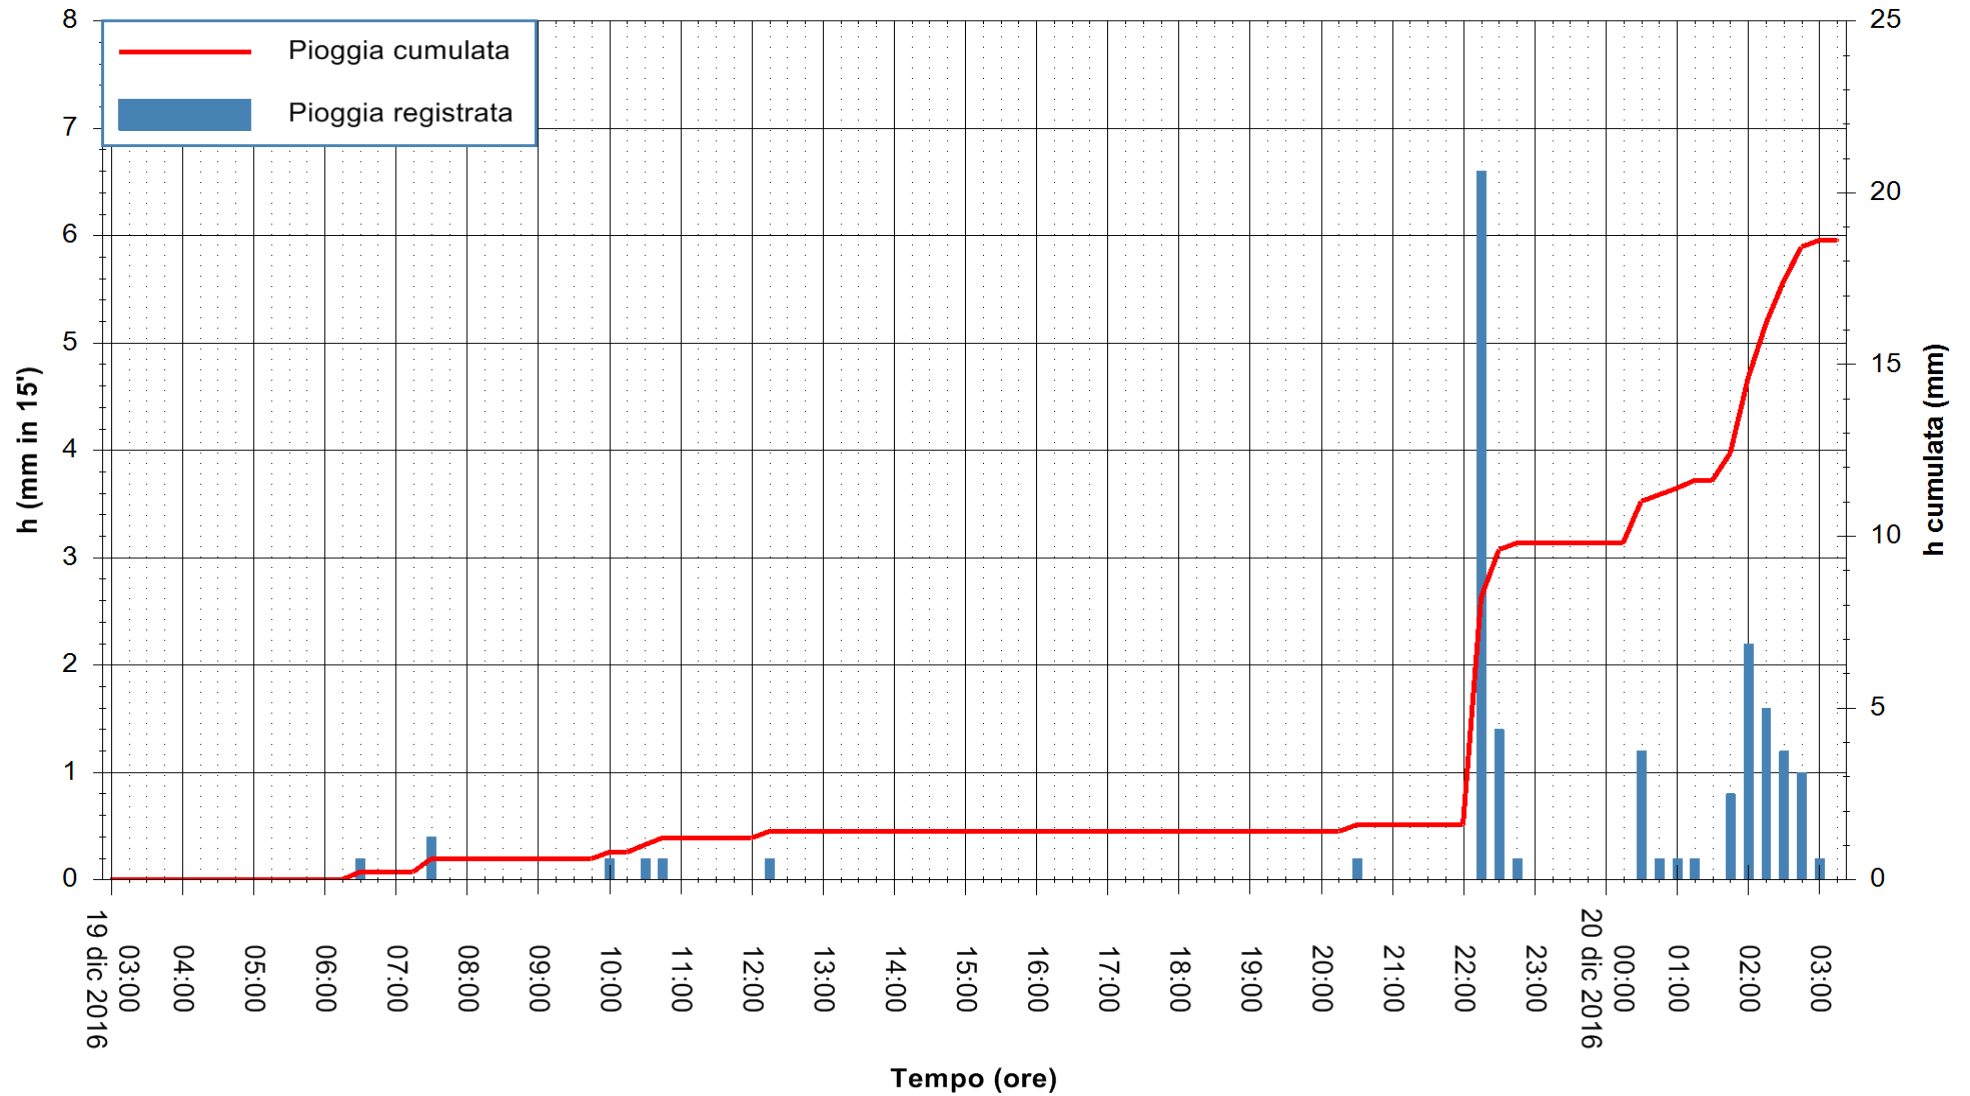

Stazione pluviometrica Fluminimannu a Decimomannu
Area DECIMOMANNU
Pioggia registrata nelle ultime 24 ore
Consultazione alle ore 04:51 del 20/12/2016

ARPAS
F.to il Dirigente Responsabile
Dott. Giuseppe Bianco

REGIONE AUTONOMA DE SARDIGNA
REGIONE AUTONOMA DELLA SARDEGNA

Stazione pluviometrica Pianu
 Area PIANU 15
 Pioggia registrata nelle ultime 24 ore
 Consultazione alle ore 04:51 del 20/12/2016

ARPAS
 F.to il Dirigente Responsabile
 Dott. Giuseppe Bianco

REGIONE AUTÒNOMA DE SARDIGNA
 REGIONE AUTONOMA DELLA SARDEGNA

Stazione pluviometrica Santa Lucia di Capoterra
Area S.LUCIA
Pioggia registrata nelle ultime 24 ore
Consultazione alle ore 04:51 del 20/12/2016

ARPAS
 F.to il Dirigente Responsabile
 Dott. Giuseppe Bianco

REGIONE AUTONOMA DE SARDIGNA
 REGIONE AUTONOMA DELLA SARDEGNA

Stazione pluviometrica Putzuidu
Area TORRE CAPO MANNU
Pioggia registrata nelle ultime 24 ore
Consultazione alle ore 04:51 del 20/12/2016