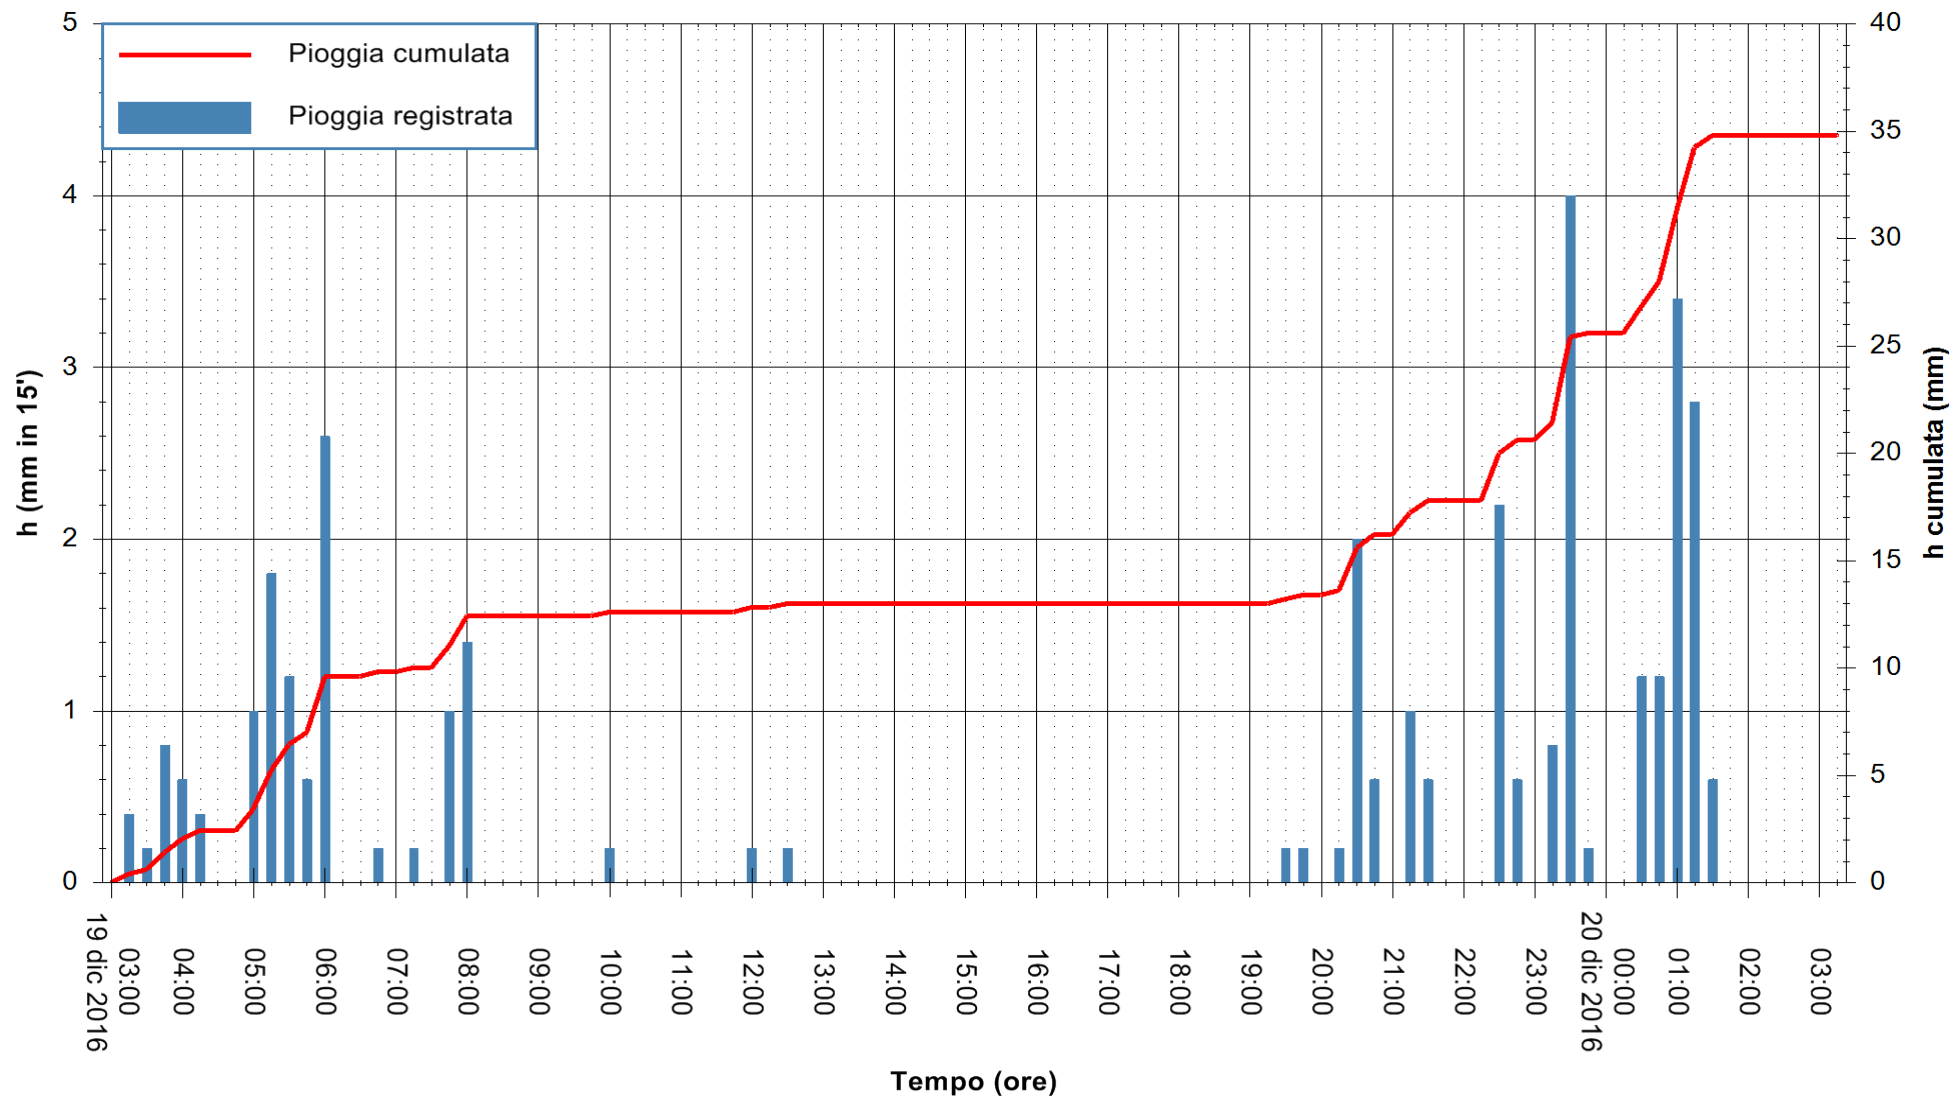

REGIONE AUTÒNOMA DE SARDIGNA
 REGIONE AUTONOMA DELLA SARDEGNA

Stazione pluviometrica Santa Lucia di Capoterra
Area S.LUCIA
Pioggia registrata nelle ultime 24 ore
Consultazione alle ore 04:51 del 20/12/2016

ARPAS
 F.to il Dirigente Responsabile
 Dott. Giuseppe Bianco

REGIONE AUTONOMA DE SARDIGNA
 REGIONE AUTONOMA DELLA SARDEGNA

Stazione pluviometrica Putzuidu
Area TORRE CAPO MANNU
Pioggia registrata nelle ultime 24 ore
Consultazione alle ore 04:51 del 20/12/2016