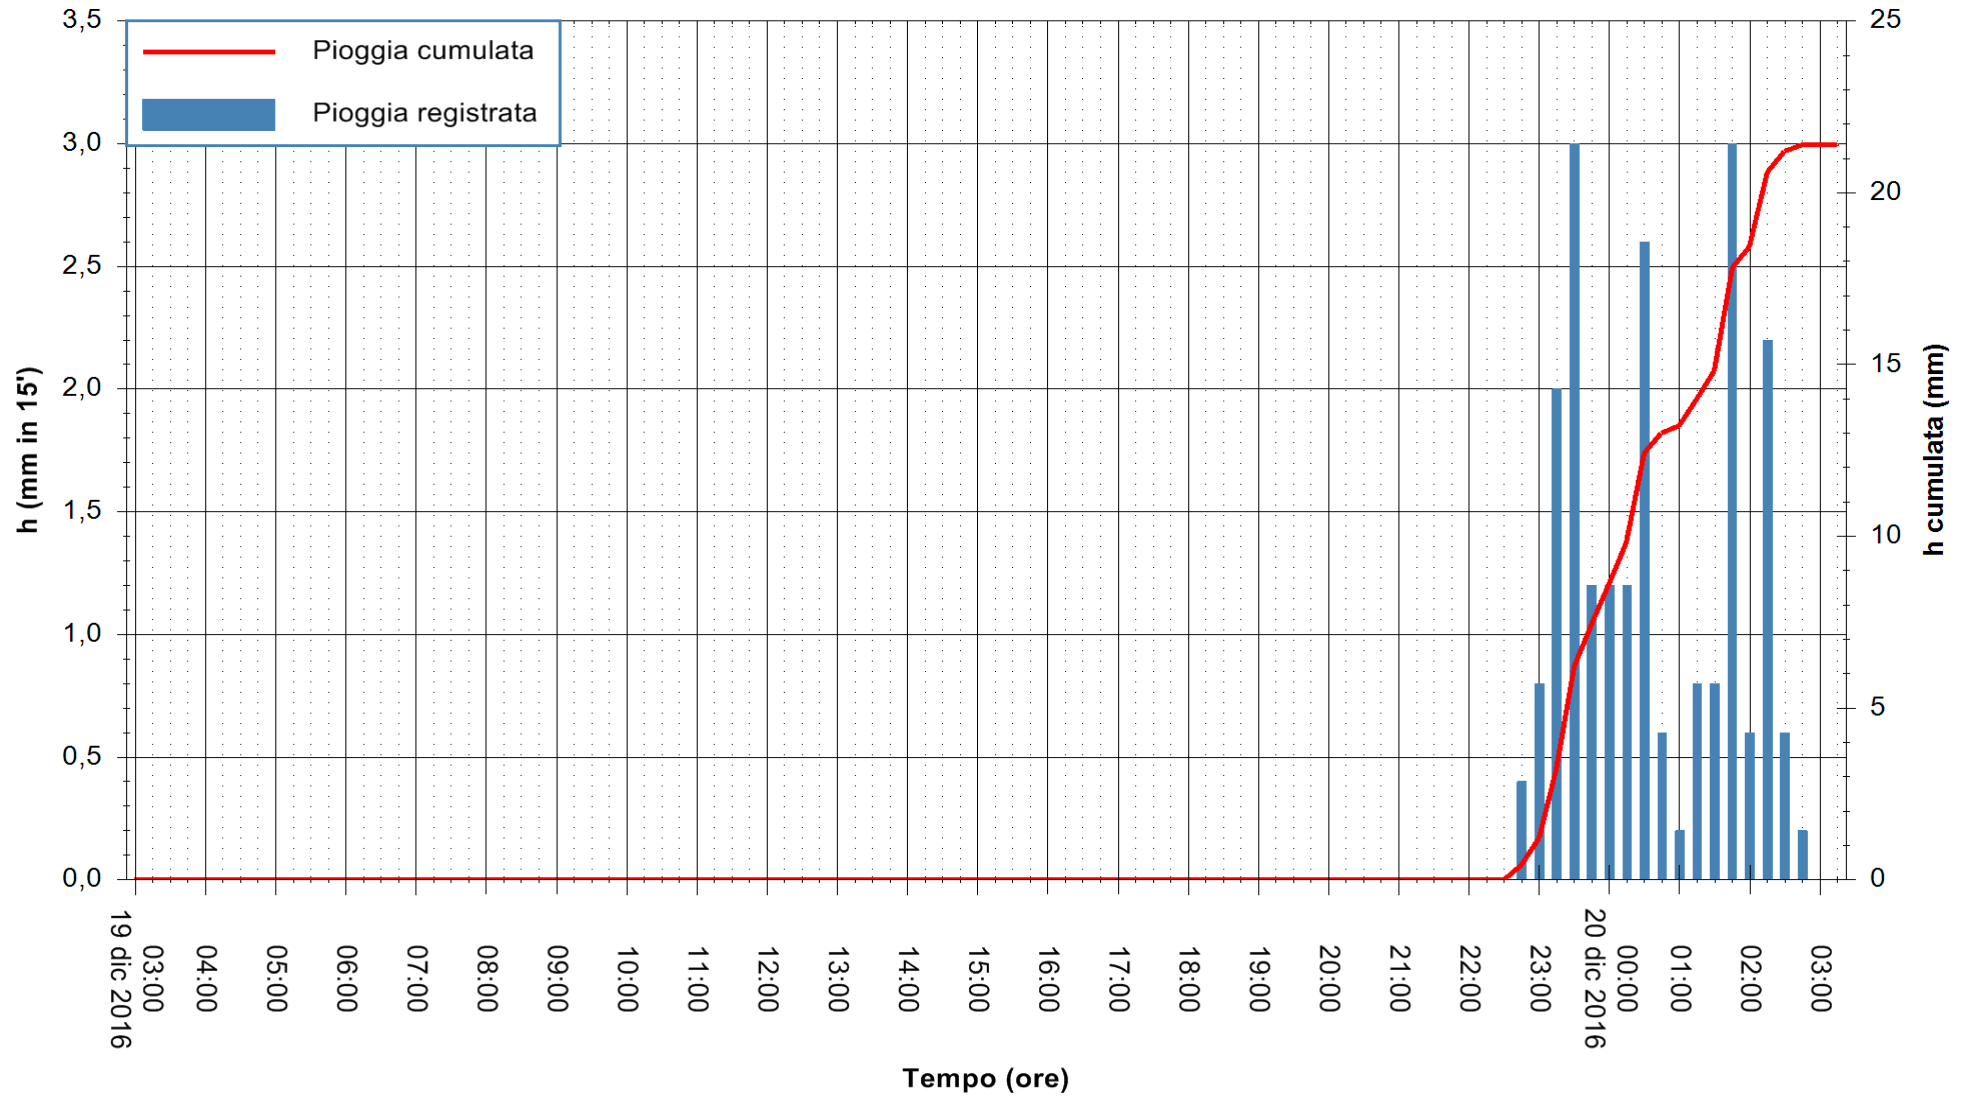

ARPAS
 F.to il Dirigente Responsabile
 Dott. Giuseppe Bianco

REGIONE AUTONOMA DE SARDIGNA
 REGIONE AUTONOMA DELLA SARDEGNA

Stazione pluviometrica Putzuidu
Area TORRE CAPO MANNU
Pioggia registrata nelle ultime 24 ore
Consultazione alle ore 04:51 del 20/12/2016