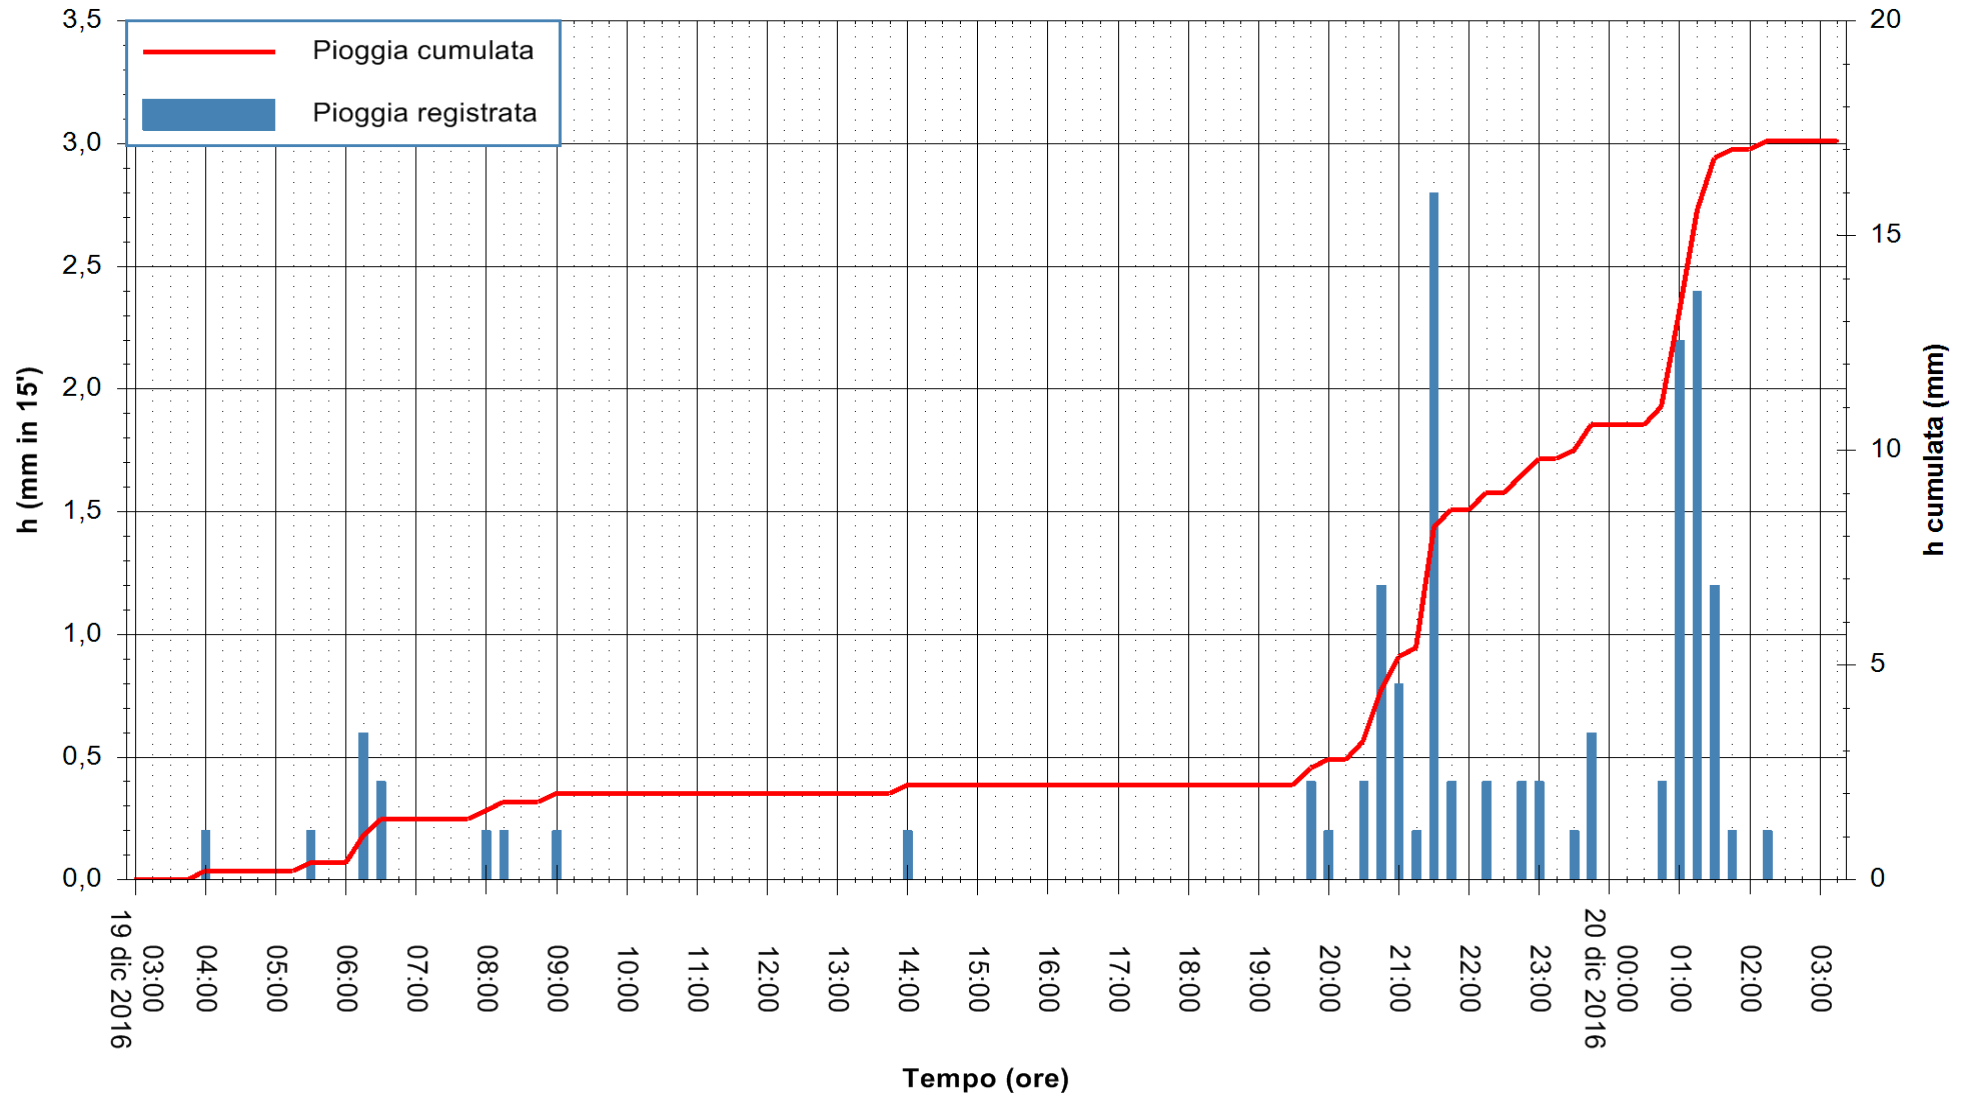

Stazione pluviometrica Fluminimannu a Decimomannu
Area DECIMOMANNU
Pioggia registrata nelle ultime 24 ore
Consultazione alle ore 04:51 del 20/12/2016

ARPAS
F.to il Dirigente Responsabile
Dott. Giuseppe Bianco

REGIONE AUTONOMA DE SARDIGNA
REGIONE AUTONOMA DELLA SARDEGNA

Stazione pluviometrica Pianu
 Area PIANU 15
 Pioggia registrata nelle ultime 24 ore
 Consultazione alle ore 04:51 del 20/12/2016

ARPAS
 F.to il Dirigente Responsabile
 Dott. Giuseppe Bianco

REGIONE AUTÒNOMA DE SARDIGNA
 REGIONE AUTONOMA DELLA SARDEGNA

Stazione pluviometrica Santa Lucia di Capoterra
Area S.LUCIA
Pioggia registrata nelle ultime 24 ore
Consultazione alle ore 04:51 del 20/12/2016

ARPAS
 F.to il Dirigente Responsabile
 Dott. Giuseppe Bianco

REGIONE AUTONOMA DE SARDIGNA
 REGIONE AUTONOMA DELLA SARDEGNA

Stazione pluviometrica Putzuidu
Area TORRE CAPO MANNU
Pioggia registrata nelle ultime 24 ore
Consultazione alle ore 04:51 del 20/12/2016