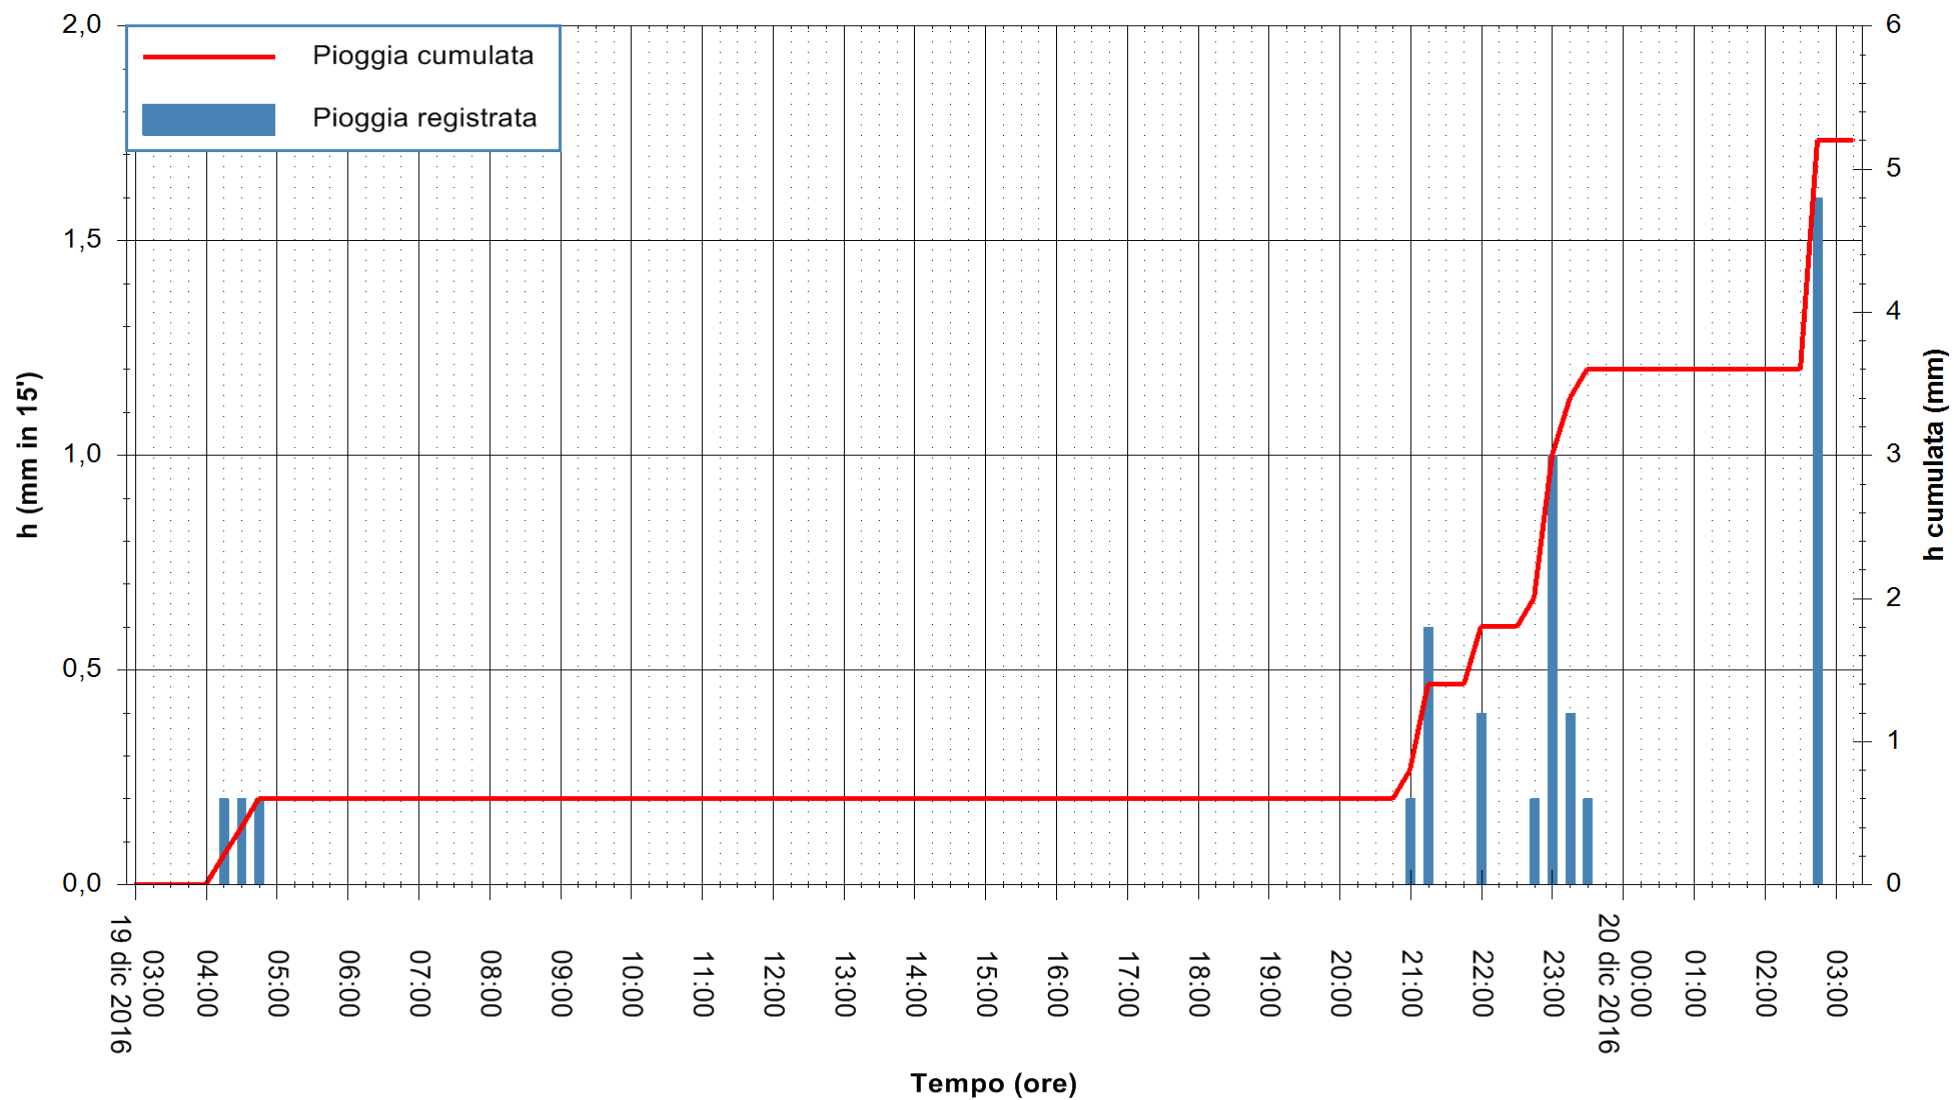

REGIONE AUTÒNOMA DE SARDIGNA
 REGIONE AUTONOMA DELLA SARDEGNA

Stazione pluviometrica Santa Lucia di Capoterra
Area S.LUCIA
Pioggia registrata nelle ultime 24 ore
Consultazione alle ore 04:51 del 20/12/2016

ARPAS
 F.to il Dirigente Responsabile
 Dott. Giuseppe Bianco

REGIONE AUTONOMA DE SARDIGNA
 REGIONE AUTONOMA DELLA SARDEGNA

Stazione pluviometrica Putzuidu
Area TORRE CAPO MANNU
Pioggia registrata nelle ultime 24 ore
Consultazione alle ore 04:51 del 20/12/2016