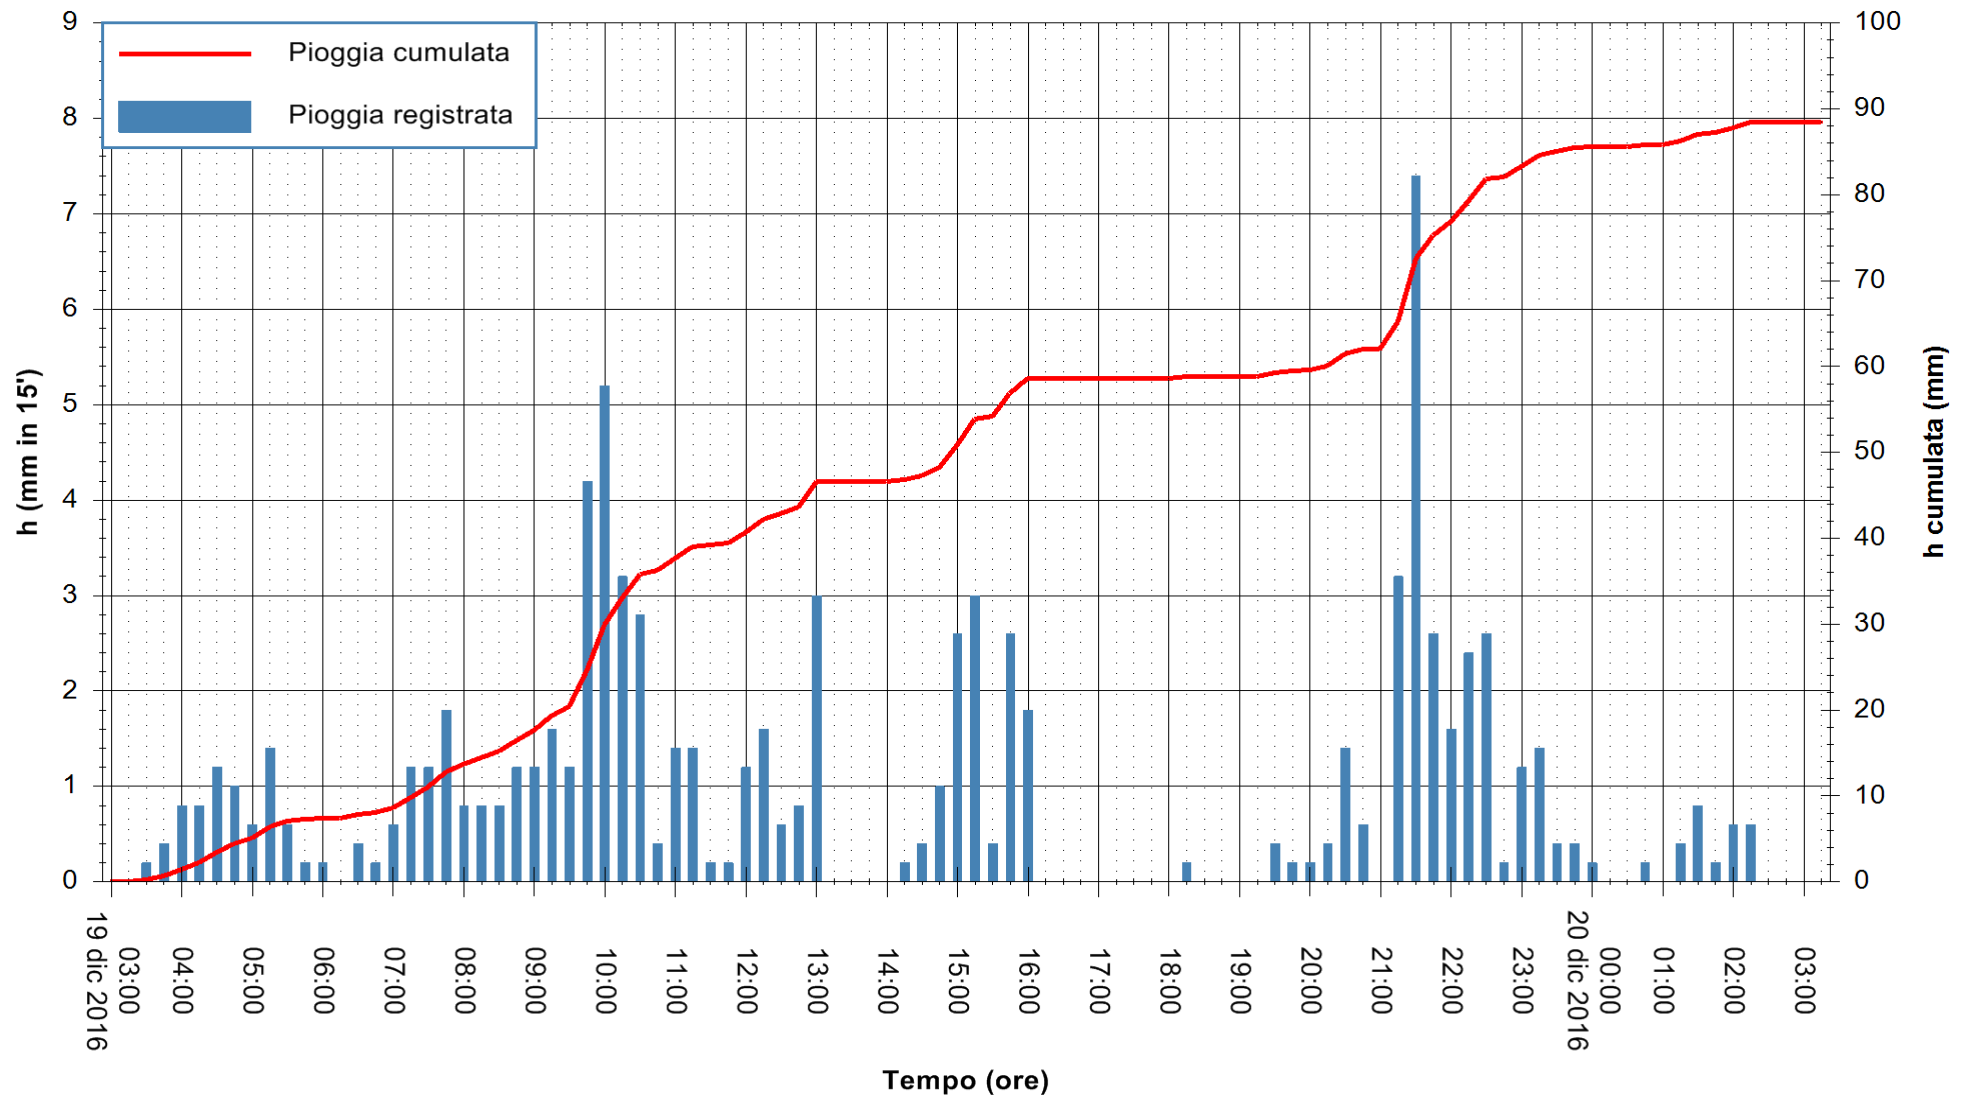

REGIONE AUTÒNOMA DE SARDIGNA
 REGIONE AUTONOMA DELLA SARDEGNA

Stazione pluviometrica Santa Lucia di Capoterra
Area S.LUCIA
Pioggia registrata nelle ultime 24 ore
Consultazione alle ore 04:51 del 20/12/2016

ARPAS
F.to il Dirigente Responsabile
Dott. Giuseppe Bianco

REGIONE AUTÒNOMA DE SARDIGNA
REGIONE AUTONOMA DELLA SARDEGNA

Stazione pluviometrica San Priamo
 Area SAN PRIAMO
 Pioggia registrata nelle ultime 24 ore
 Consultazione alle ore 04:51 del 20/12/2016

ARPAS
 F.to il Dirigente Responsabile
 Dott. Giuseppe Bianco

REGIONE AUTONOMA DE SARDIGNA
 REGIONE AUTONOMA DELLA SARDEGNA

Stazione pluviometrica Putzuidu
Area TORRE CAPO MANNU
Pioggia registrata nelle ultime 24 ore
Consultazione alle ore 04:51 del 20/12/2016