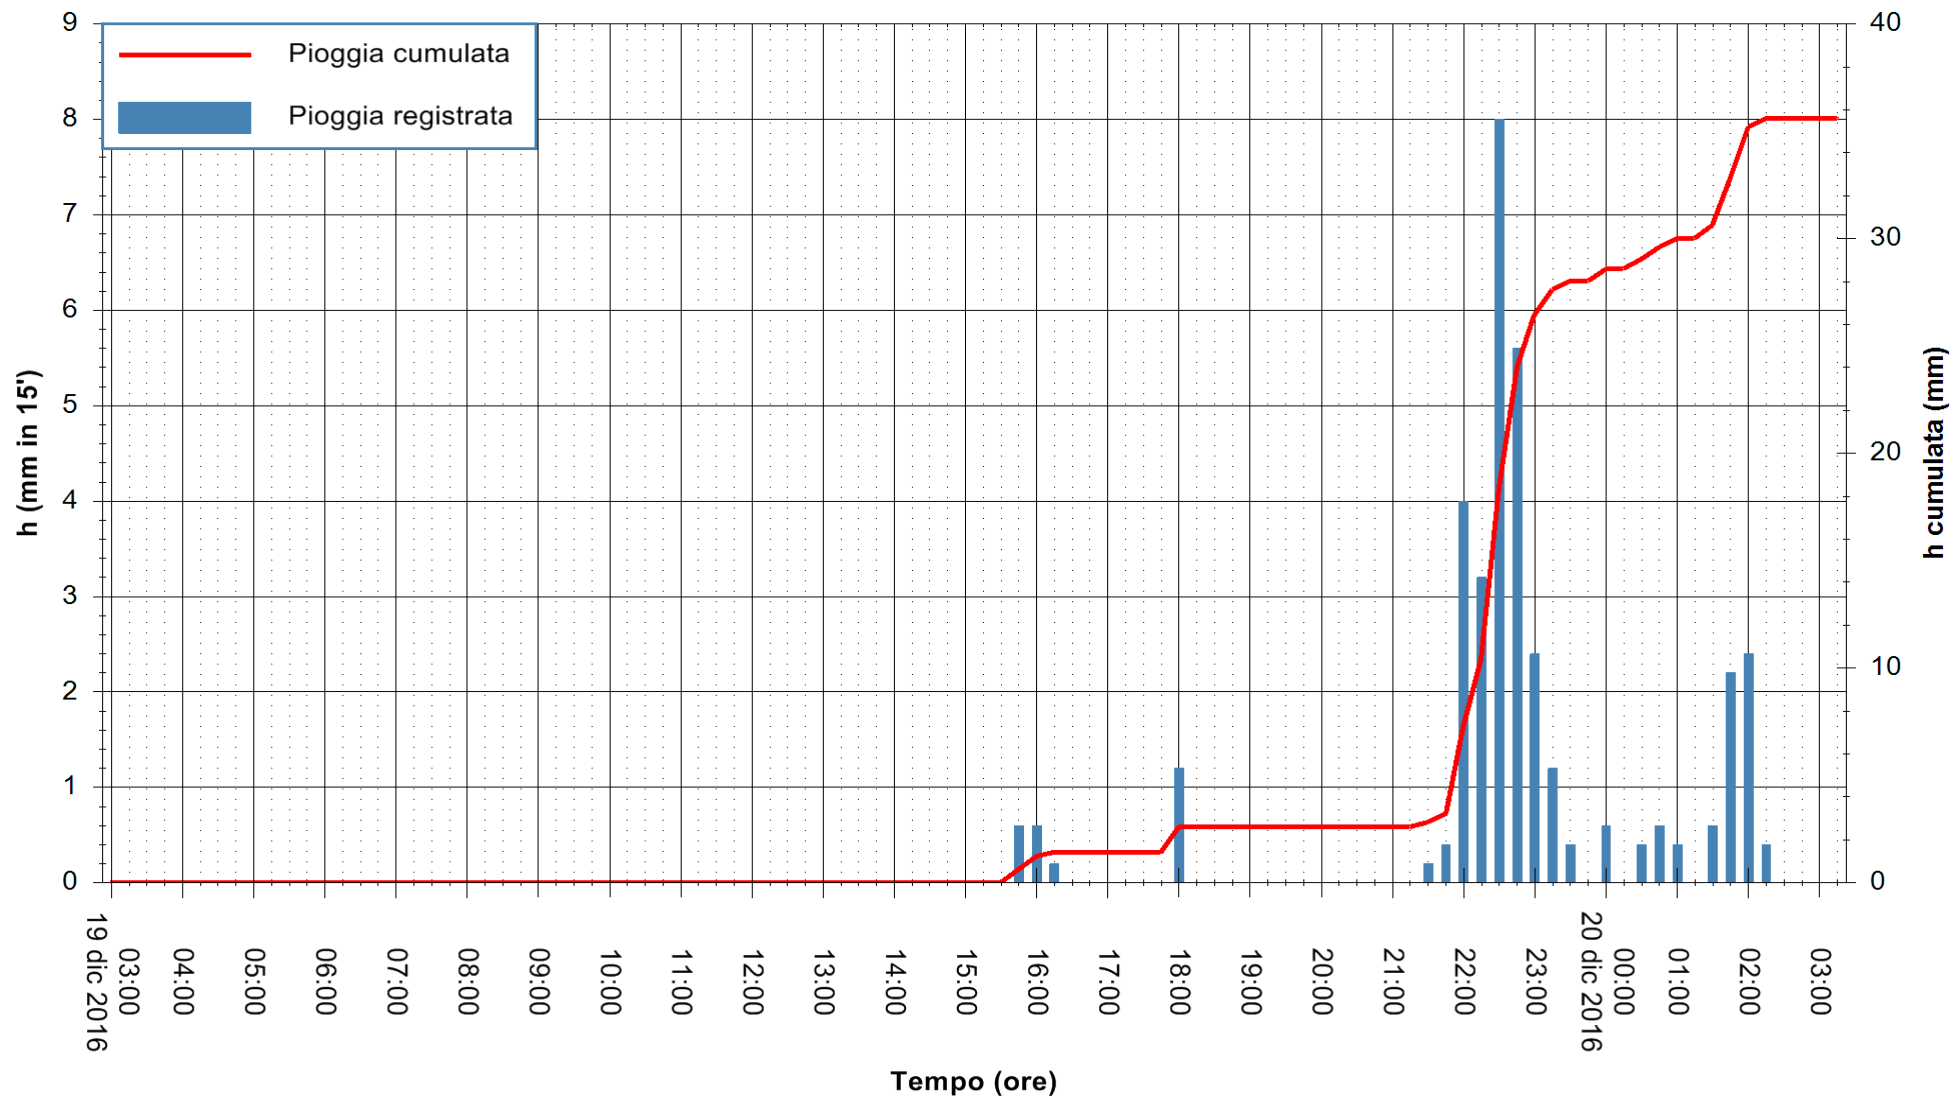

Stazione pluviometrica Fluminimannu a Decimomannu
Area DECIMOMANNU
Pioggia registrata nelle ultime 24 ore
Consultazione alle ore 04:51 del 20/12/2016

ARPAS
F.to il Dirigente Responsabile
Dott. Giuseppe Bianco

REGIONE AUTONOMA DE SARDIGNA
REGIONE AUTONOMA DELLA SARDEGNA

Stazione pluviometrica Pianu
 Area PIANU 15
 Pioggia registrata nelle ultime 24 ore
 Consultazione alle ore 04:51 del 20/12/2016

ARPAS
 F.to il Dirigente Responsabile
 Dott. Giuseppe Bianco

REGIONE AUTÒNOMA DE SARDIGNA
 REGIONE AUTONOMA DELLA SARDEGNA

Stazione pluviometrica Santa Lucia di Capoterra
Area S.LUCIA
Pioggia registrata nelle ultime 24 ore
Consultazione alle ore 04:51 del 20/12/2016

ARPAS
 F.to il Dirigente Responsabile
 Dott. Giuseppe Bianco

REGIONE AUTONOMA DE SARDIGNA
 REGIONE AUTONOMA DELLA SARDEGNA

Stazione pluviometrica Putzuidu
Area TORRE CAPO MANNU
Pioggia registrata nelle ultime 24 ore
Consultazione alle ore 04:51 del 20/12/2016