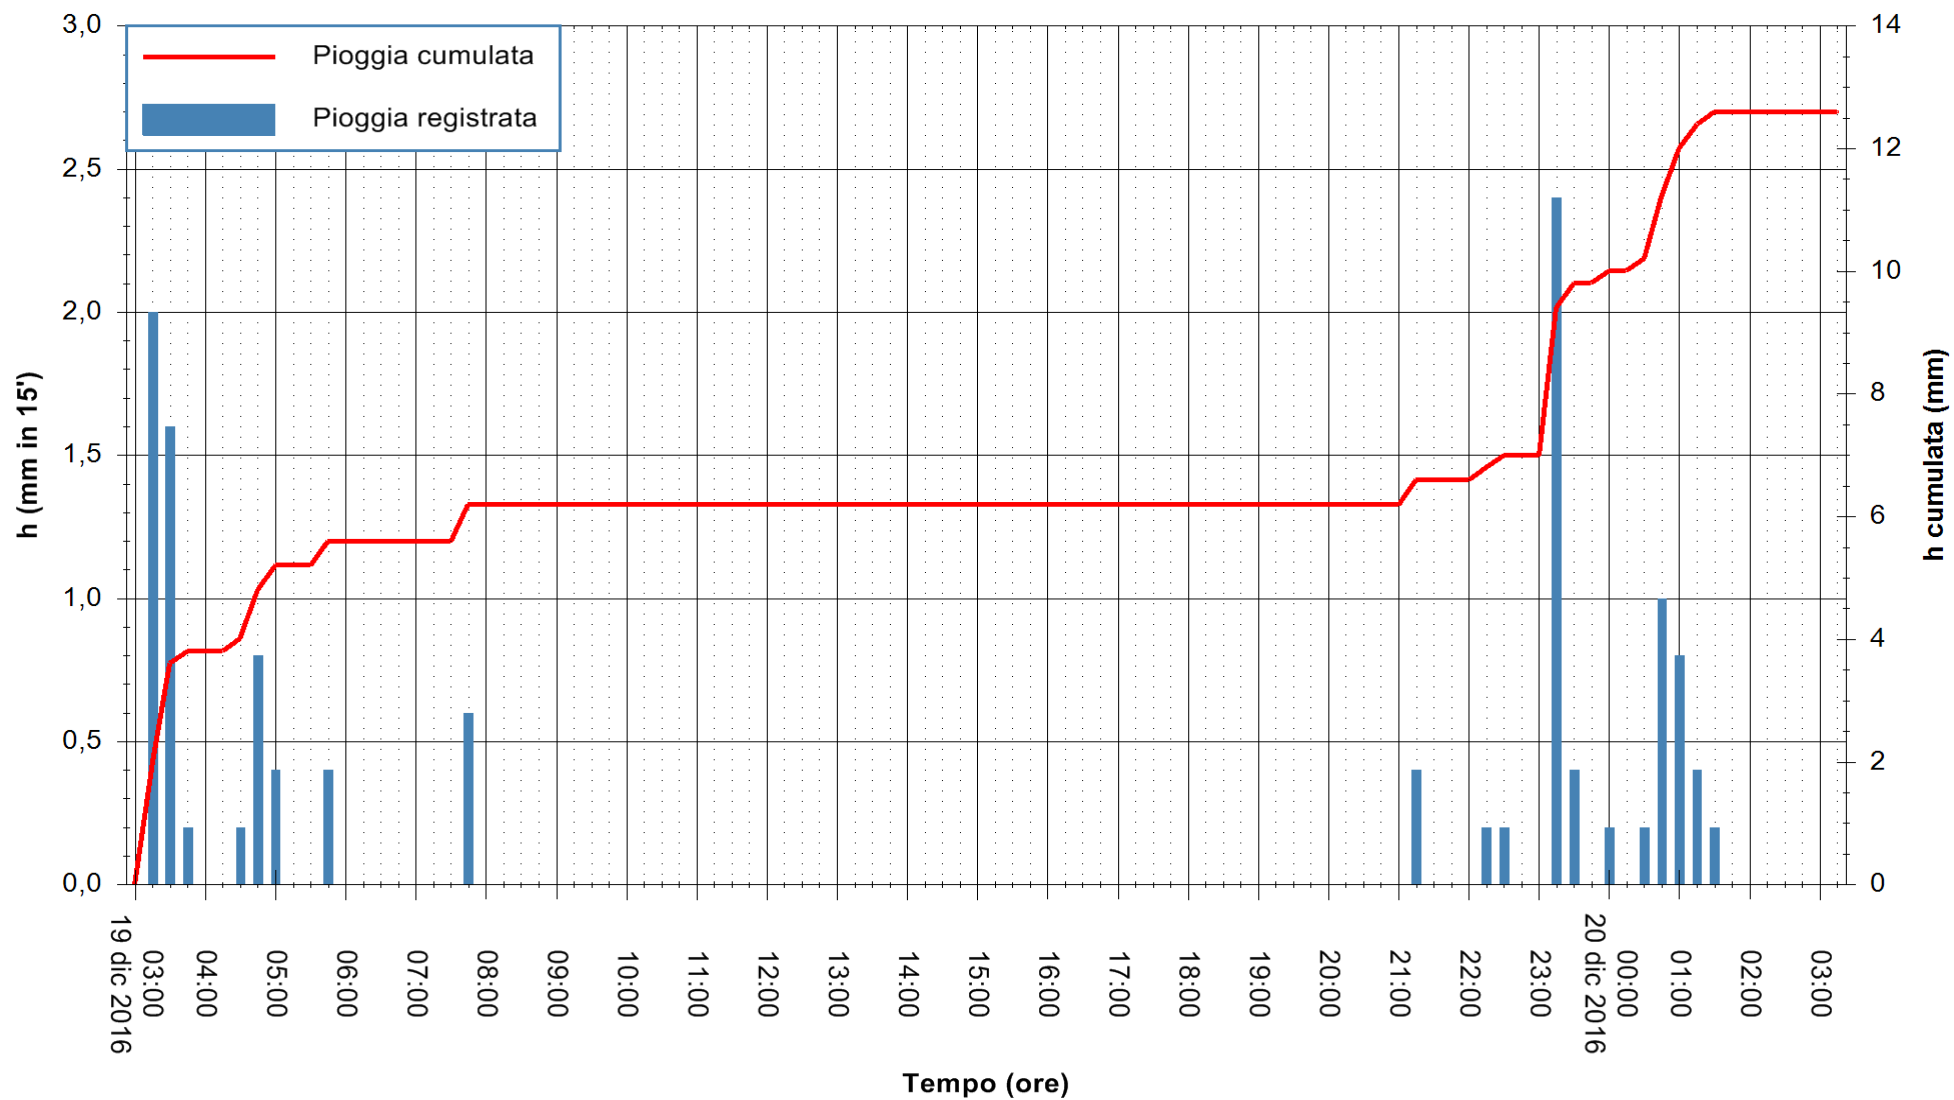

REGIONE AUTÒNOMA DE SARDIGNA
 REGIONE AUTONOMA DELLA SARDEGNA

Stazione pluviometrica Santa Lucia di Capoterra
Area S.LUCIA
Pioggia registrata nelle ultime 24 ore
Consultazione alle ore 04:51 del 20/12/2016

ARPAS
F.to il Dirigente Responsabile
Dott. Giuseppe Bianco

REGIONE AUTÒNOMA DE SARDIGNA
REGIONE AUTONOMA DELLA SARDEGNA

Stazione pluviometrica San Priamo
 Area SAN PRIAMO
 Pioggia registrata nelle ultime 24 ore
 Consultazione alle ore 04:51 del 20/12/2016

ARPAS
 F.to il Dirigente Responsabile
 Dott. Giuseppe Bianco

REGIONE AUTONOMA DE SARDIGNA
 REGIONE AUTONOMA DELLA SARDEGNA

Stazione pluviometrica Putzuidu
Area TORRE CAPO MANNU
Pioggia registrata nelle ultime 24 ore
Consultazione alle ore 04:51 del 20/12/2016