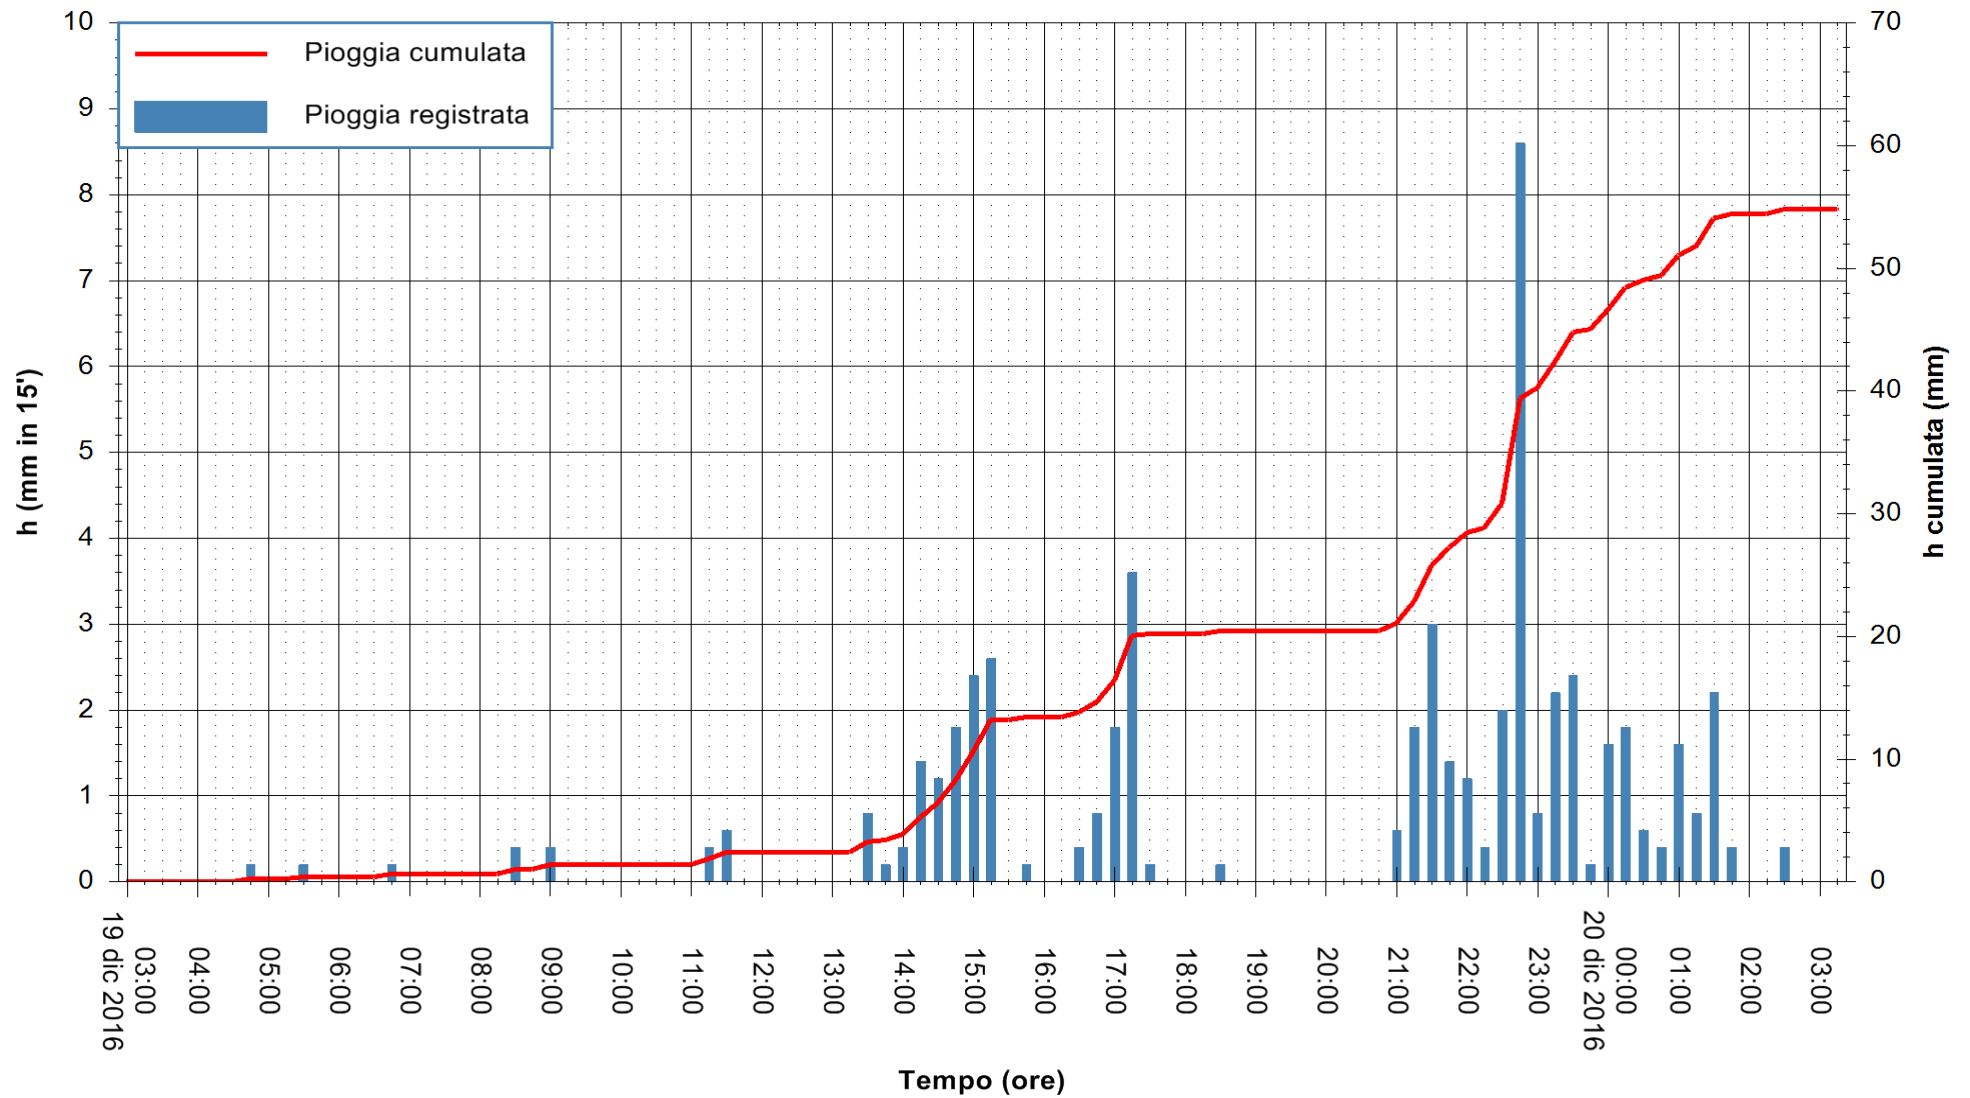

Stazione pluviometrica Fluminimannu a Decimomannu
Area DECIMOMANNU
Pioggia registrata nelle ultime 24 ore
Consultazione alle ore 04:51 del 20/12/2016

ARPAS
F.to il Dirigente Responsabile
Dott. Giuseppe Bianco

REGIONE AUTONOMA DE SARDIGNA
REGIONE AUTONOMA DELLA SARDEGNA

Stazione pluviometrica Pianu
 Area PIANU 15
 Pioggia registrata nelle ultime 24 ore
 Consultazione alle ore 04:51 del 20/12/2016

ARPAS
 F.to il Dirigente Responsabile
 Dott. Giuseppe Bianco

REGIONE AUTÒNOMA DE SARDIGNA
 REGIONE AUTONOMA DELLA SARDEGNA

Stazione pluviometrica Santa Lucia di Capoterra
Area S.LUCIA
Pioggia registrata nelle ultime 24 ore
Consultazione alle ore 04:51 del 20/12/2016

ARPAS
 F.to il Dirigente Responsabile
 Dott. Giuseppe Bianco

REGIONE AUTONOMA DE SARDIGNA
 REGIONE AUTONOMA DELLA SARDEGNA

Stazione pluviometrica Putzuidu
Area TORRE CAPO MANNU
Pioggia registrata nelle ultime 24 ore
Consultazione alle ore 04:51 del 20/12/2016