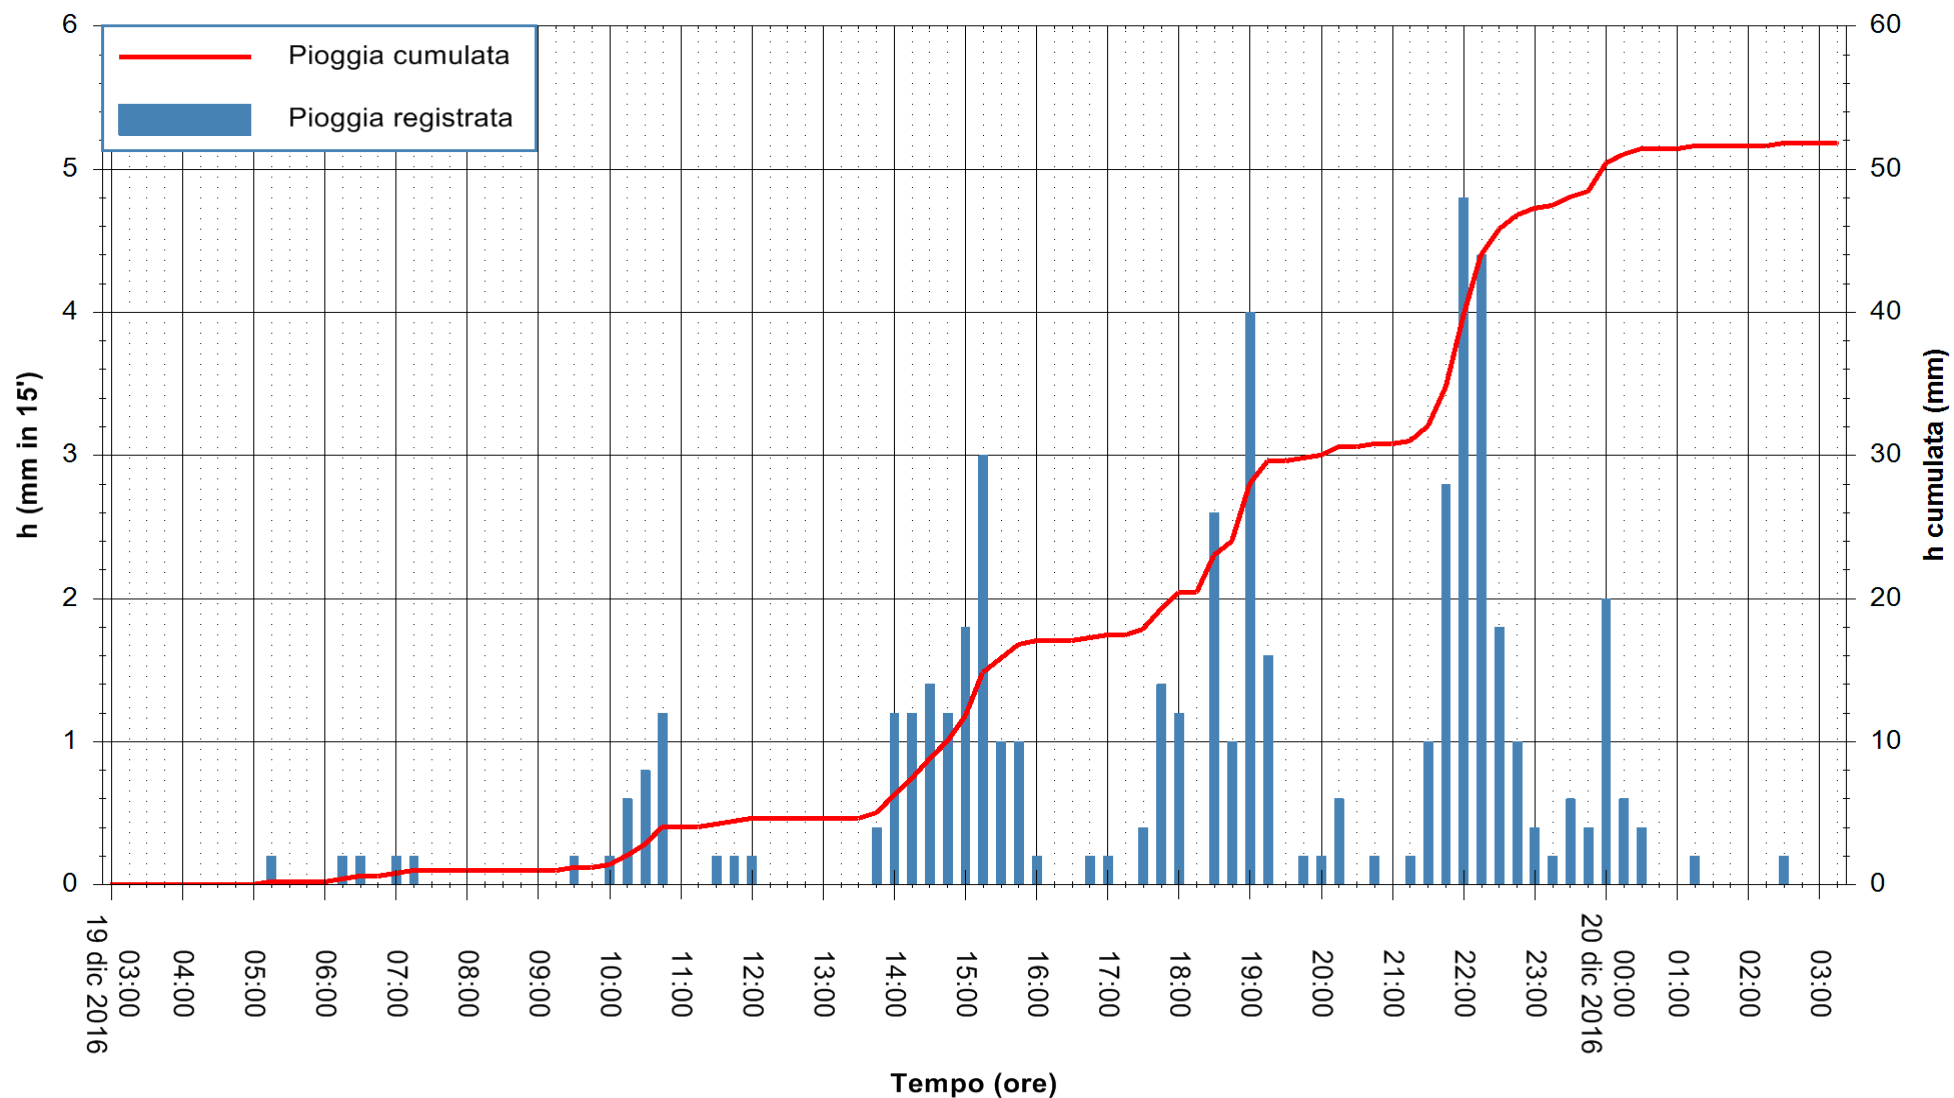

ARPAS
 F.to il Dirigente Responsabile
 Dott. Giuseppe Bianco

REGIONE AUTONOMA DE SARDIGNA
 REGIONE AUTONOMA DELLA SARDEGNA

Stazione pluviometrica Putzuidu
Area TORRE CAPO MANNU
Pioggia registrata nelle ultime 24 ore
Consultazione alle ore 04:51 del 20/12/2016