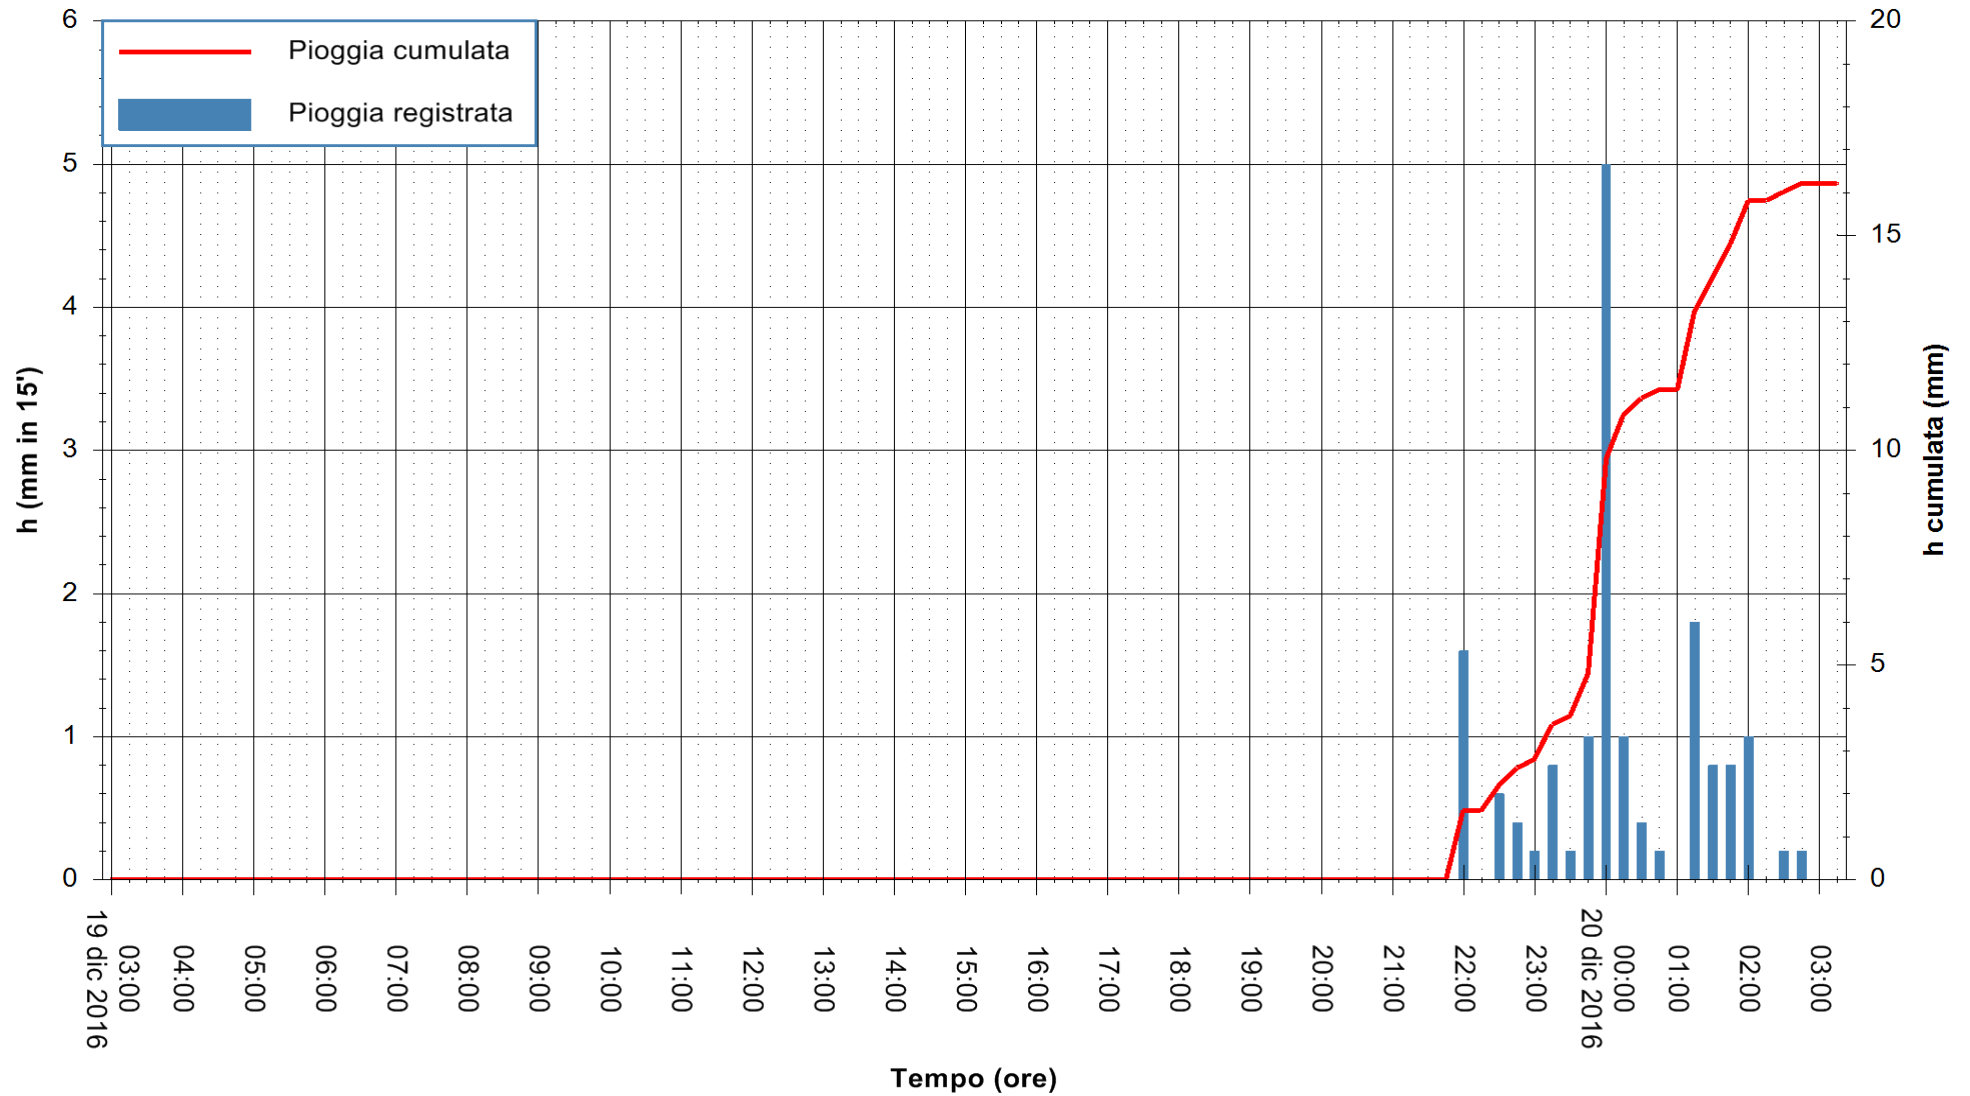

Stazione pluviometrica Fluminimannu a Decimomannu
Area DECIMOMANNU
Pioggia registrata nelle ultime 24 ore
Consultazione alle ore 04:51 del 20/12/2016

ARPAS
F.to il Dirigente Responsabile
Dott. Giuseppe Bianco

REGIONE AUTONOMA DE SARDIGNA
REGIONE AUTONOMA DELLA SARDEGNA

Stazione pluviometrica Pianu
 Area PIANU 15
 Pioggia registrata nelle ultime 24 ore
 Consultazione alle ore 04:51 del 20/12/2016

ARPAS
 F.to il Dirigente Responsabile
 Dott. Giuseppe Bianco

REGIONE AUTÒNOMA DE SARDIGNA
 REGIONE AUTONOMA DELLA SARDEGNA

Stazione pluviometrica Santa Lucia di Capoterra
Area S.LUCIA
Pioggia registrata nelle ultime 24 ore
Consultazione alle ore 04:51 del 20/12/2016