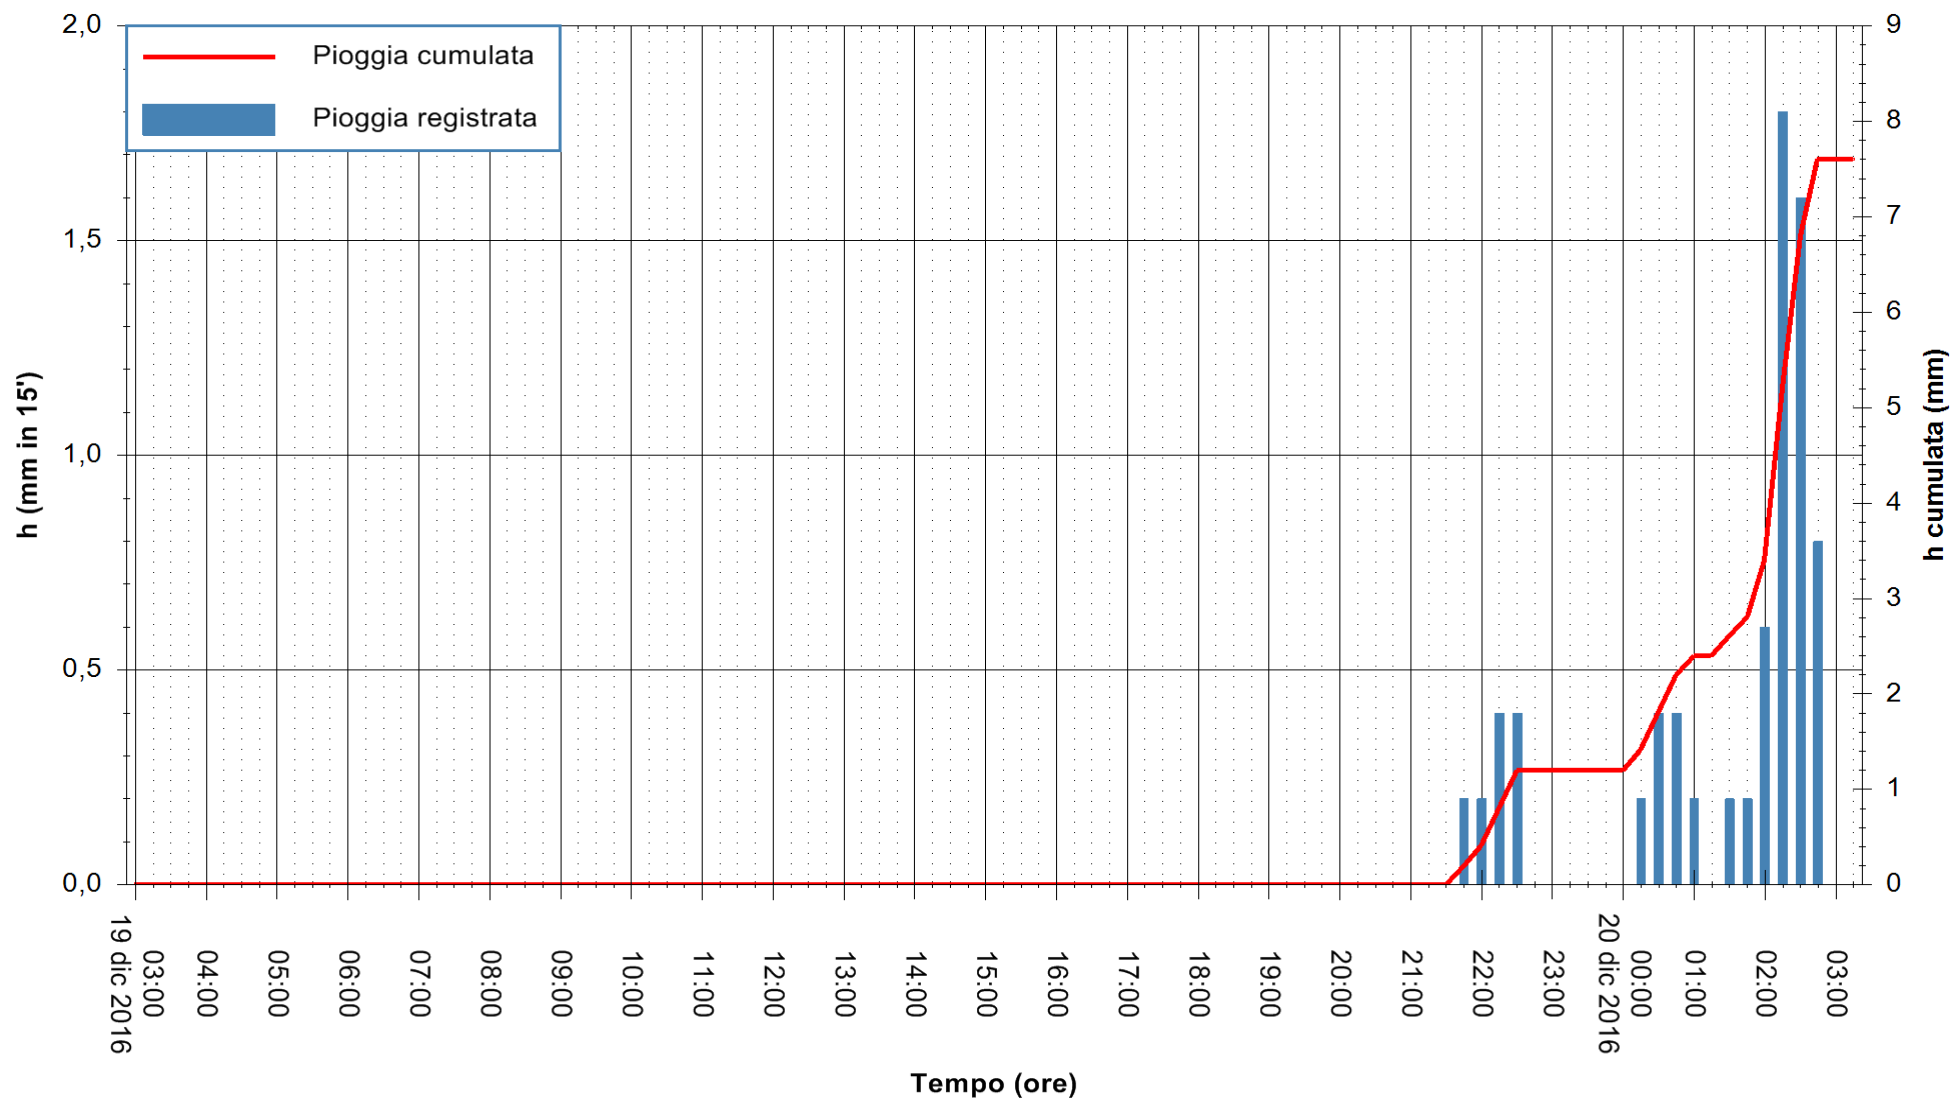

ARPAS
 F.to il Dirigente Responsabile
 Dott. Giuseppe Bianco

REGIONE AUTONOMA DE SARDIGNA
 REGIONE AUTONOMA DELLA SARDEGNA

Stazione pluviometrica Putzuidu
Area TORRE CAPO MANNU
Pioggia registrata nelle ultime 24 ore
Consultazione alle ore 04:51 del 20/12/2016