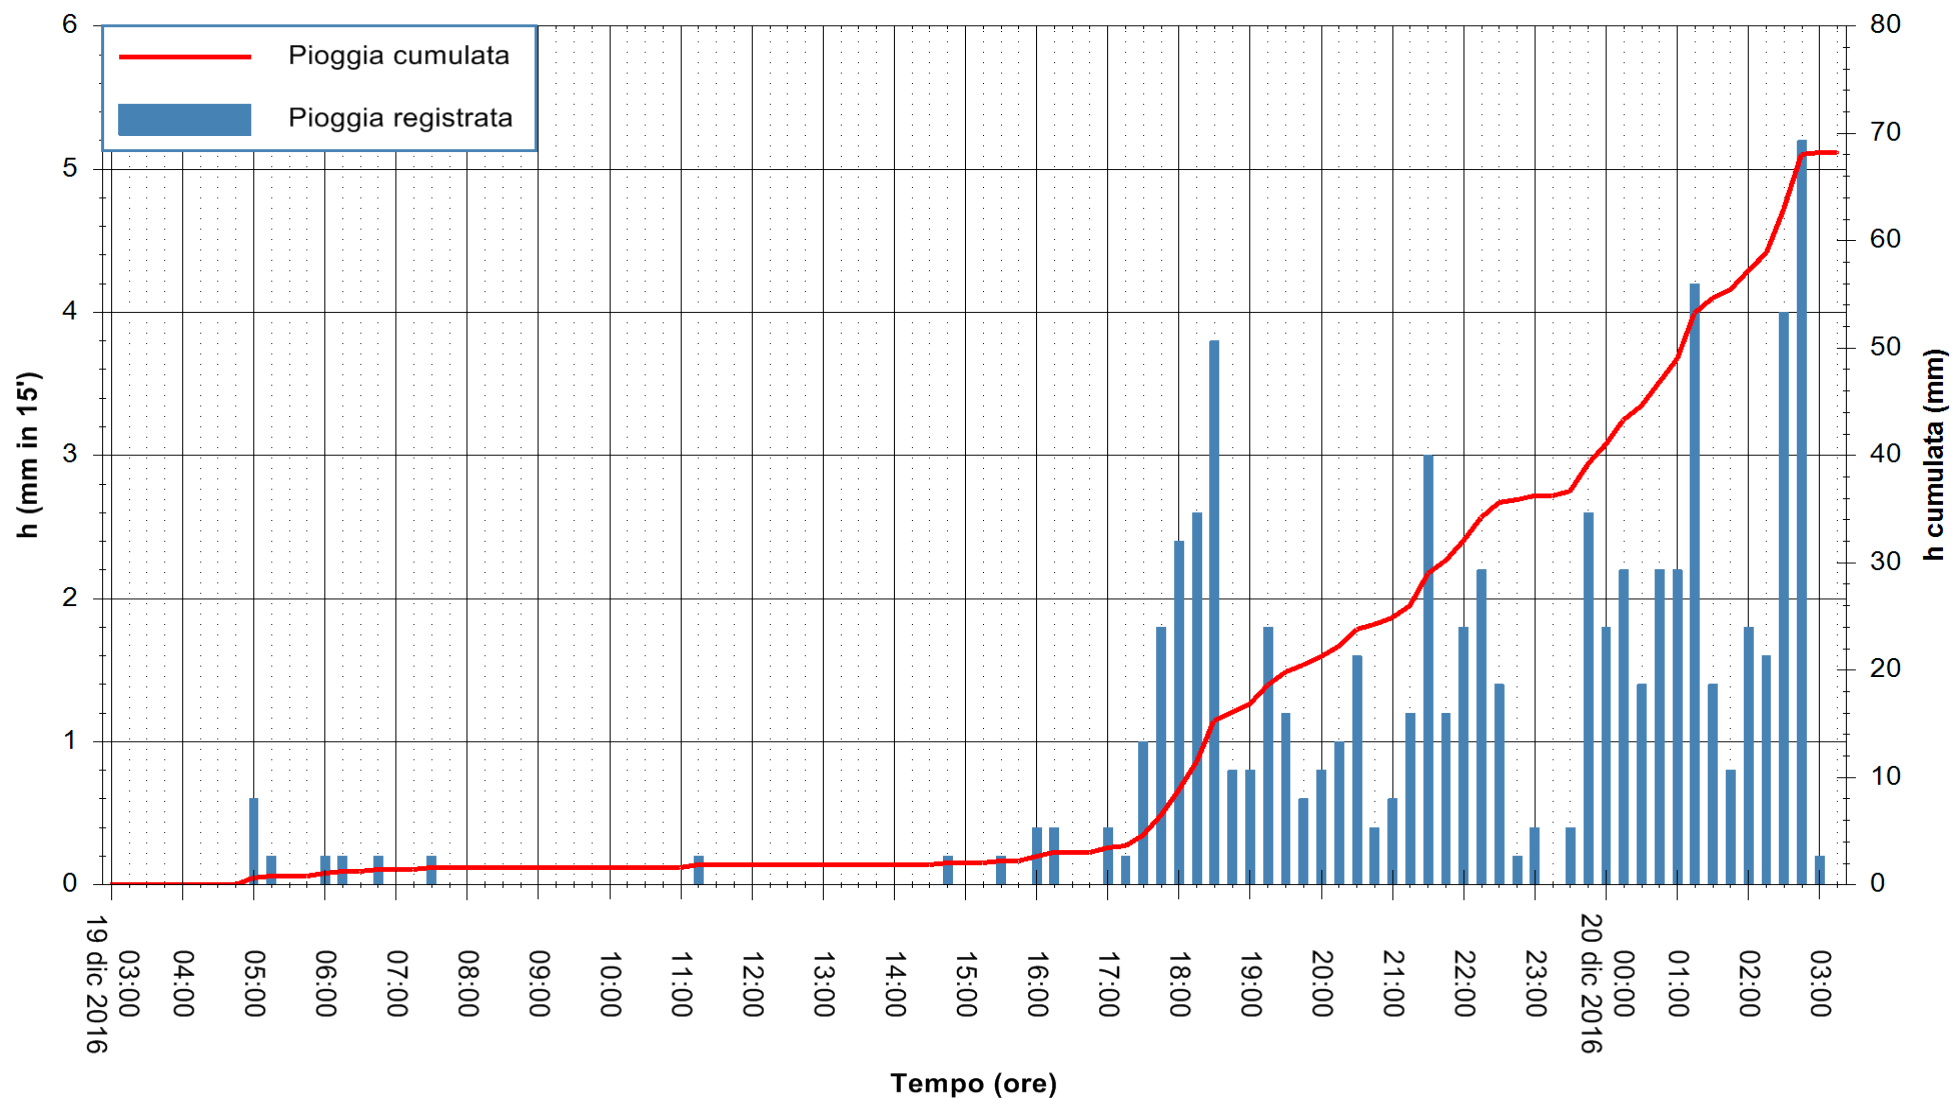

Stazione pluviometrica Fluminimannu a Decimomannu
Area DECIMOMANNU
Pioggia registrata nelle ultime 24 ore
Consultazione alle ore 04:51 del 20/12/2016

ARPAS
F.to il Dirigente Responsabile
Dott. Giuseppe Bianco

REGIONE AUTONOMA DE SARDIGNA
REGIONE AUTONOMA DELLA SARDEGNA

Stazione pluviometrica Pianu
 Area PIANU 15
 Pioggia registrata nelle ultime 24 ore
 Consultazione alle ore 04:51 del 20/12/2016

ARPAS
 F.to il Dirigente Responsabile
 Dott. Giuseppe Bianco

REGIONE AUTÒNOMA DE SARDIGNA
 REGIONE AUTONOMA DELLA SARDEGNA

Stazione pluviometrica Santa Lucia di Capoterra
Area S.LUCIA
Pioggia registrata nelle ultime 24 ore
Consultazione alle ore 04:51 del 20/12/2016