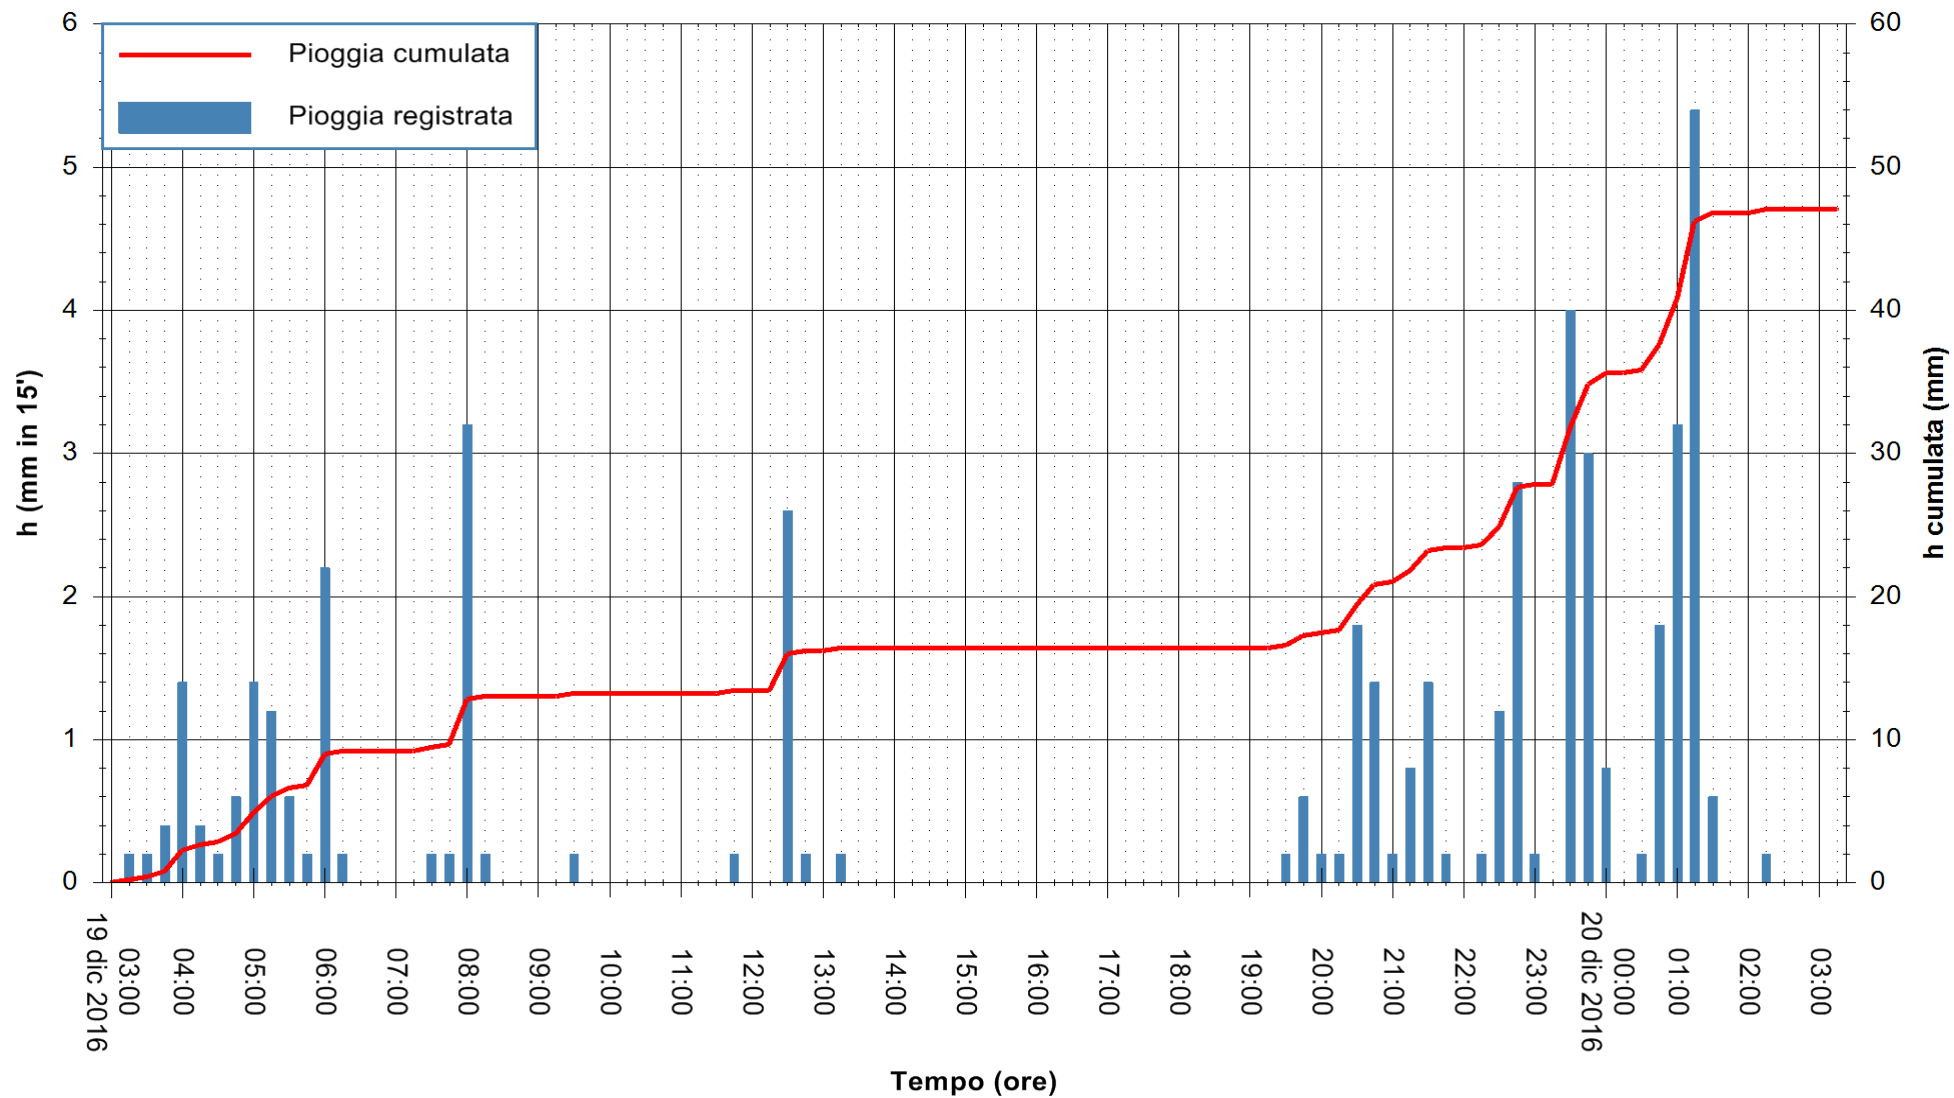

REGIONE AUTÒNOMA DE SARDIGNA
 REGIONE AUTONOMA DELLA SARDEGNA

Stazione pluviometrica Santa Lucia di Capoterra
Area S.LUCIA
Pioggia registrata nelle ultime 24 ore
Consultazione alle ore 04:51 del 20/12/2016

ARPAS
F.to il Dirigente Responsabile
Dott. Giuseppe Bianco

REGIONE AUTÒNOMA DE SARDIGNA
REGIONE AUTONOMA DELLA SARDEGNA

Stazione pluviometrica San Priamo
 Area SAN PRIAMO
 Pioggia registrata nelle ultime 24 ore
 Consultazione alle ore 04:51 del 20/12/2016

ARPAS
 F.to il Dirigente Responsabile
 Dott. Giuseppe Bianco

REGIONE AUTONOMA DE SARDIGNA
 REGIONE AUTONOMA DELLA SARDEGNA

Stazione pluviometrica Putzuidu
Area TORRE CAPO MANNU
Pioggia registrata nelle ultime 24 ore
Consultazione alle ore 04:51 del 20/12/2016