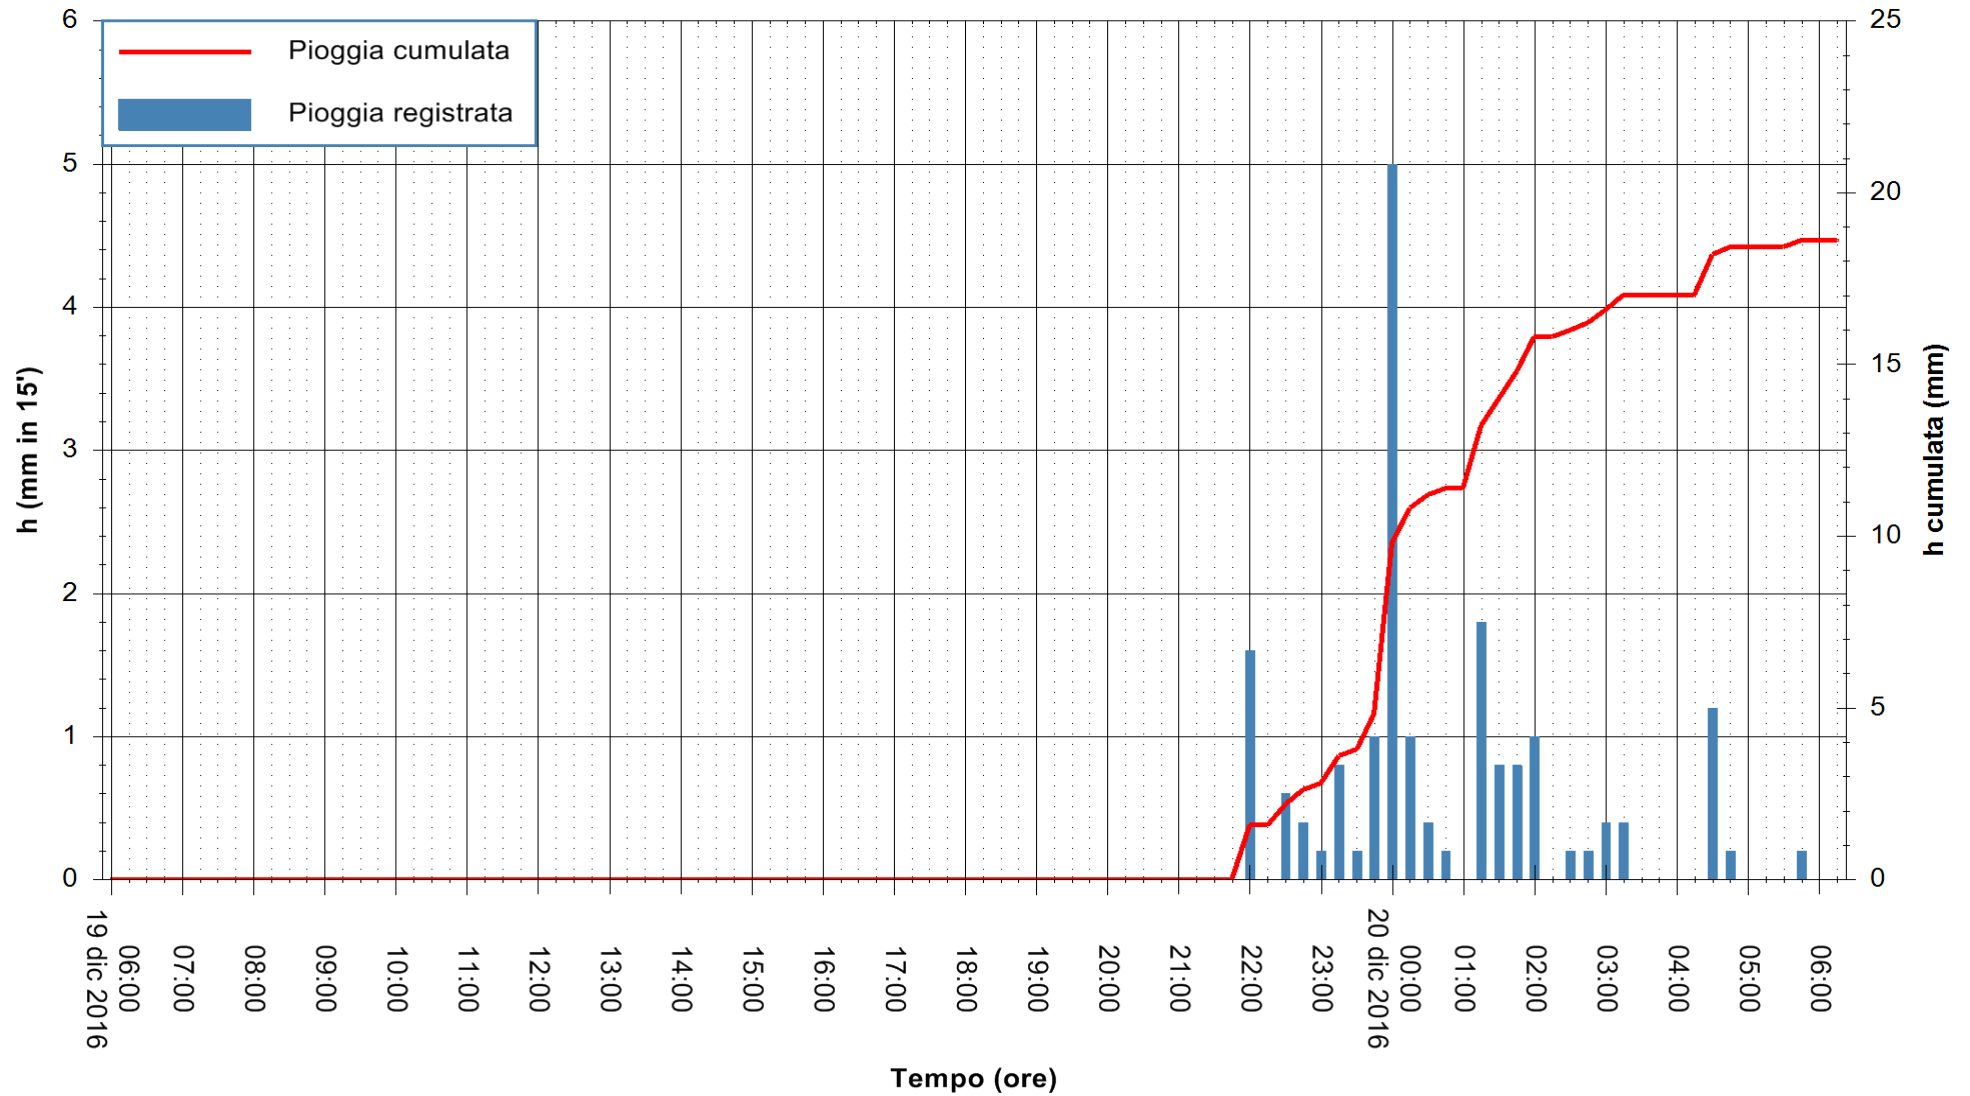

Stazione pluviometrica Fluminimannu a Decimomannu  
Area DECIMOMANNU  
Pioggia registrata nelle ultime 24 ore  
Consultazione alle ore 07:11 del 20/12/2016

ARPAS  
F.to il Dirigente Responsabile  
Dott. Giuseppe Bianco

REGIONE AUTONOMA DE SARDIGNA  
REGIONE AUTONOMA DELLA SARDEGNA

Stazione pluviometrica Pianu  
 Area PIANU 15  
 Pioggia registrata nelle ultime 24 ore  
 Consultazione alle ore 07:11 del 20/12/2016

ARPAS  
 F.to il Dirigente Responsabile  
 Dott. Giuseppe Bianco

REGIONE AUTÒNOMA DE SARDIGNA  
 REGIONE AUTONOMA DELLA SARDEGNA

Stazione pluviometrica Santa Lucia di Capoterra  
Area S.LUCIA  
Pioggia registrata nelle ultime 24 ore  
Consultazione alle ore 07:11 del 20/12/2016