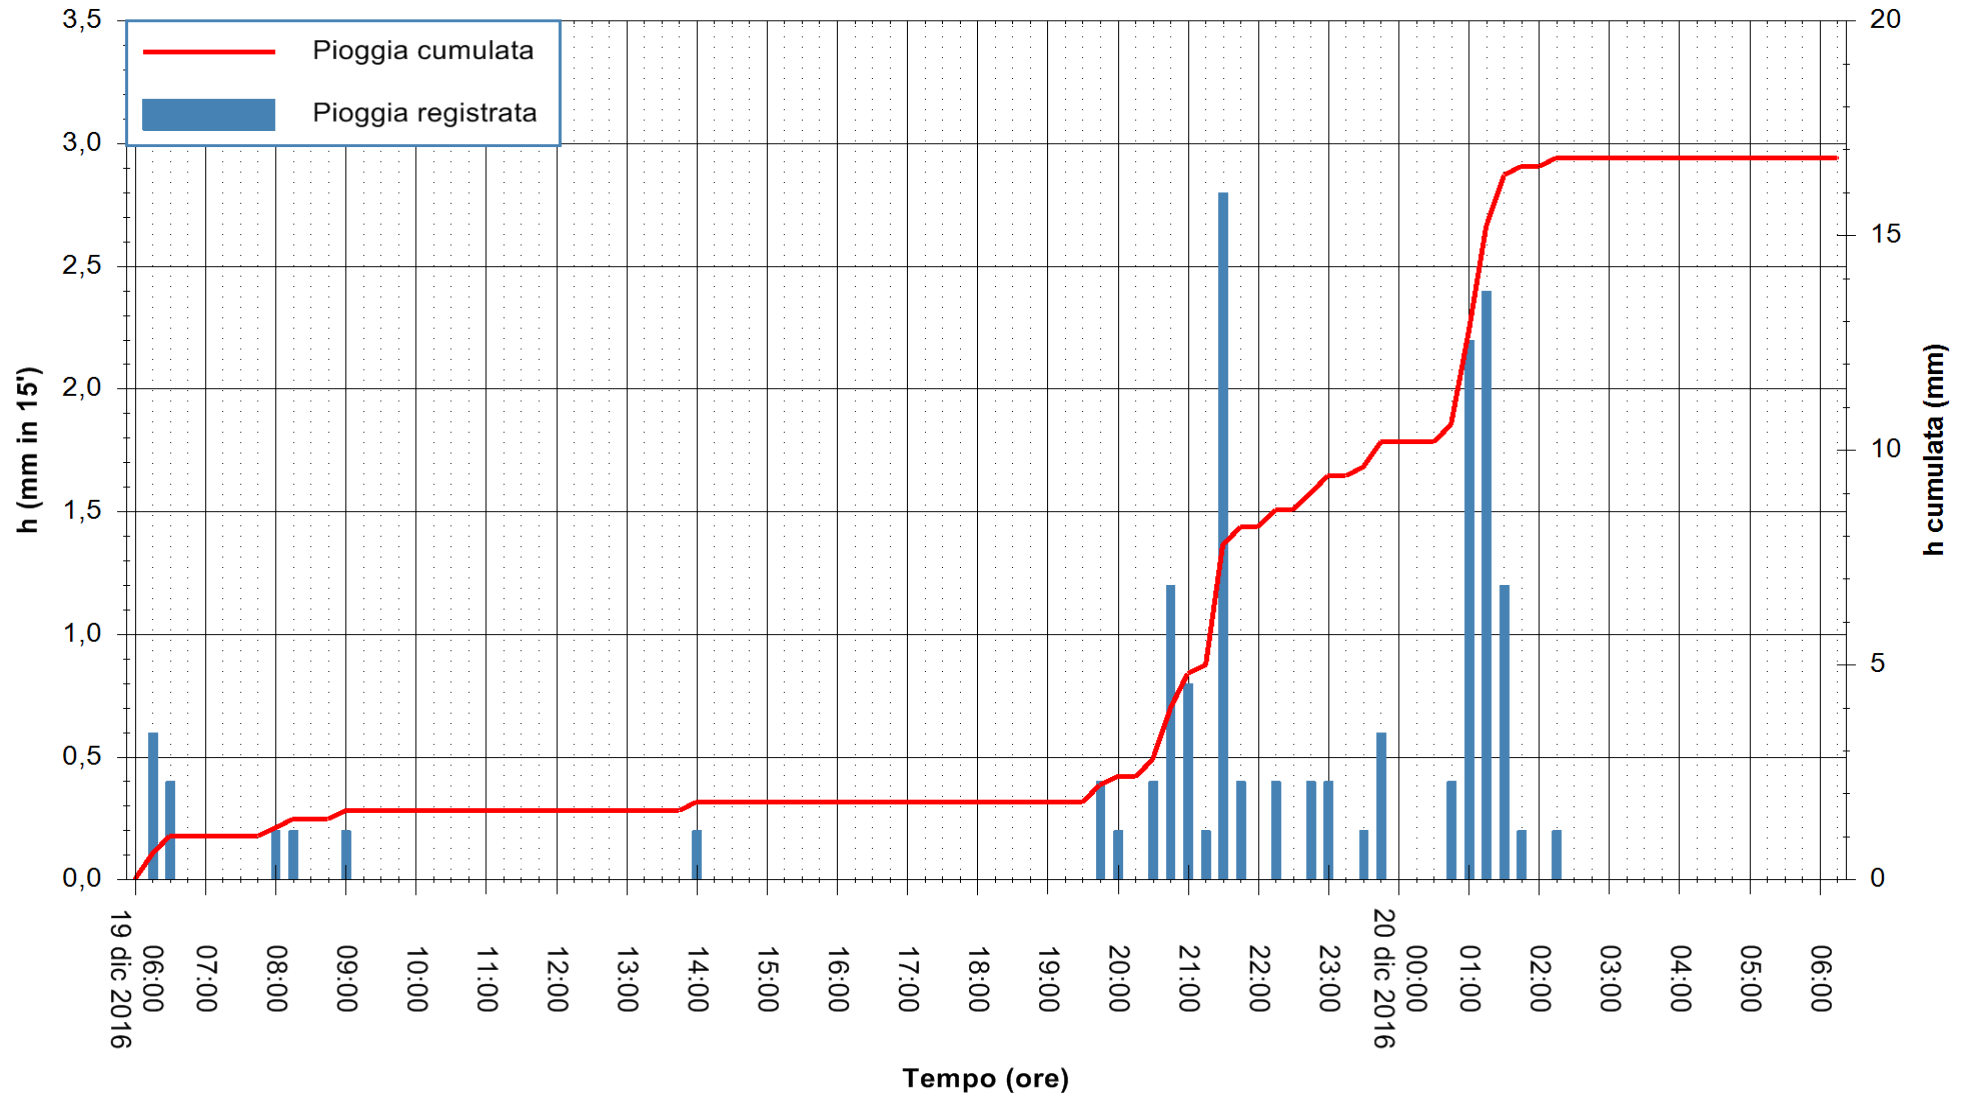

Stazione pluviometrica Fluminimannu a Decimomannu  
Area DECIMOMANNU  
Pioggia registrata nelle ultime 24 ore  
Consultazione alle ore 07:11 del 20/12/2016

ARPAS  
F.to il Dirigente Responsabile  
Dott. Giuseppe Bianco

REGIONE AUTONOMA DE SARDIGNA  
REGIONE AUTONOMA DELLA SARDEGNA

Stazione pluviometrica Pianu  
 Area PIANU 15  
 Pioggia registrata nelle ultime 24 ore  
 Consultazione alle ore 07:11 del 20/12/2016

ARPAS  
 F.to il Dirigente Responsabile  
 Dott. Giuseppe Bianco

REGIONE AUTÒNOMA DE SARDIGNA  
 REGIONE AUTONOMA DELLA SARDEGNA

Stazione pluviometrica Santa Lucia di Capoterra  
Area S.LUCIA  
Pioggia registrata nelle ultime 24 ore  
Consultazione alle ore 07:11 del 20/12/2016