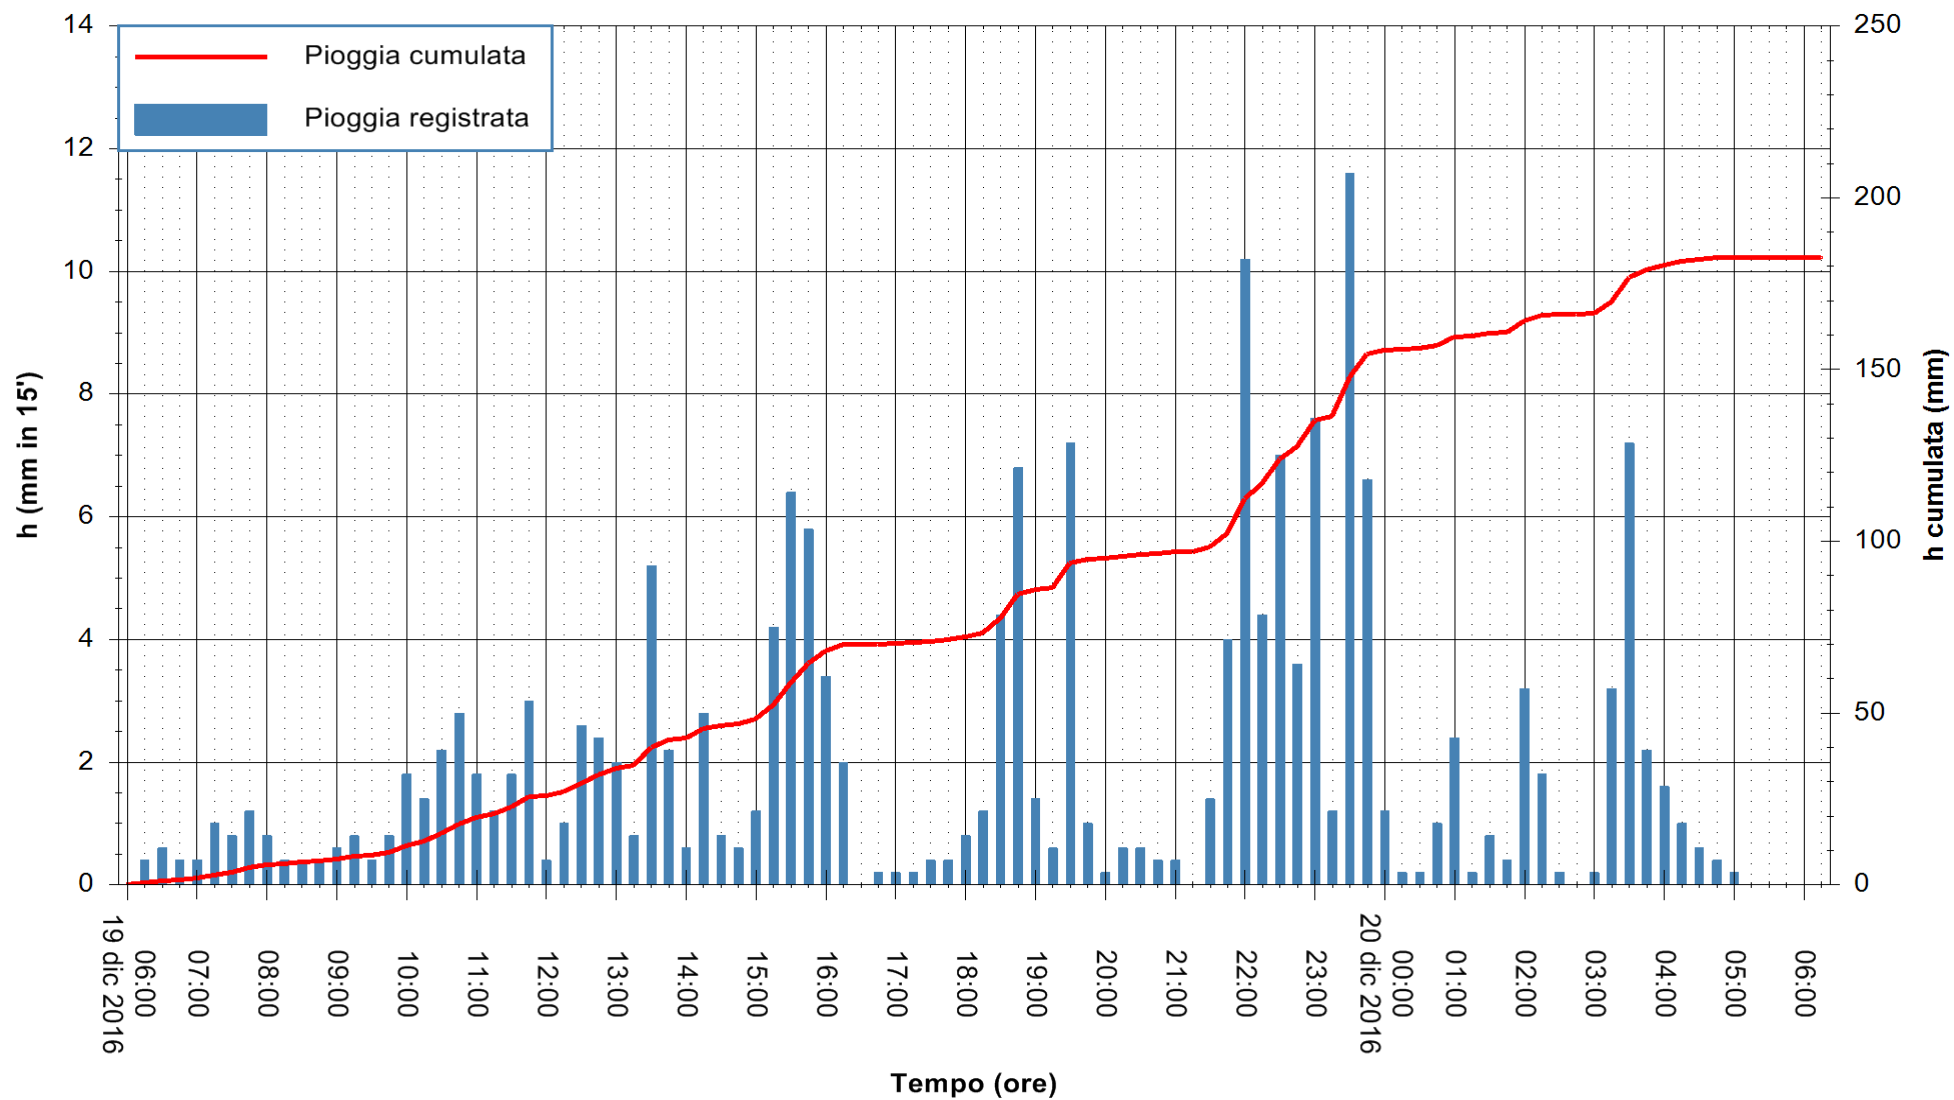

Stazione pluviometrica Fluminimannu a Decimomannu  
Area DECIMOMANNU  
Pioggia registrata nelle ultime 24 ore  
Consultazione alle ore 07:11 del 20/12/2016

ARPAS  
F.to il Dirigente Responsabile  
Dott. Giuseppe Bianco

REGIONE AUTÒNOMA DE SARDIGNA  
 REGIONE AUTONOMA DELLA SARDEGNA

Stazione pluviometrica Santa Lucia di Capoterra  
Area S.LUCIA  
Pioggia registrata nelle ultime 24 ore  
Consultazione alle ore 07:11 del 20/12/2016