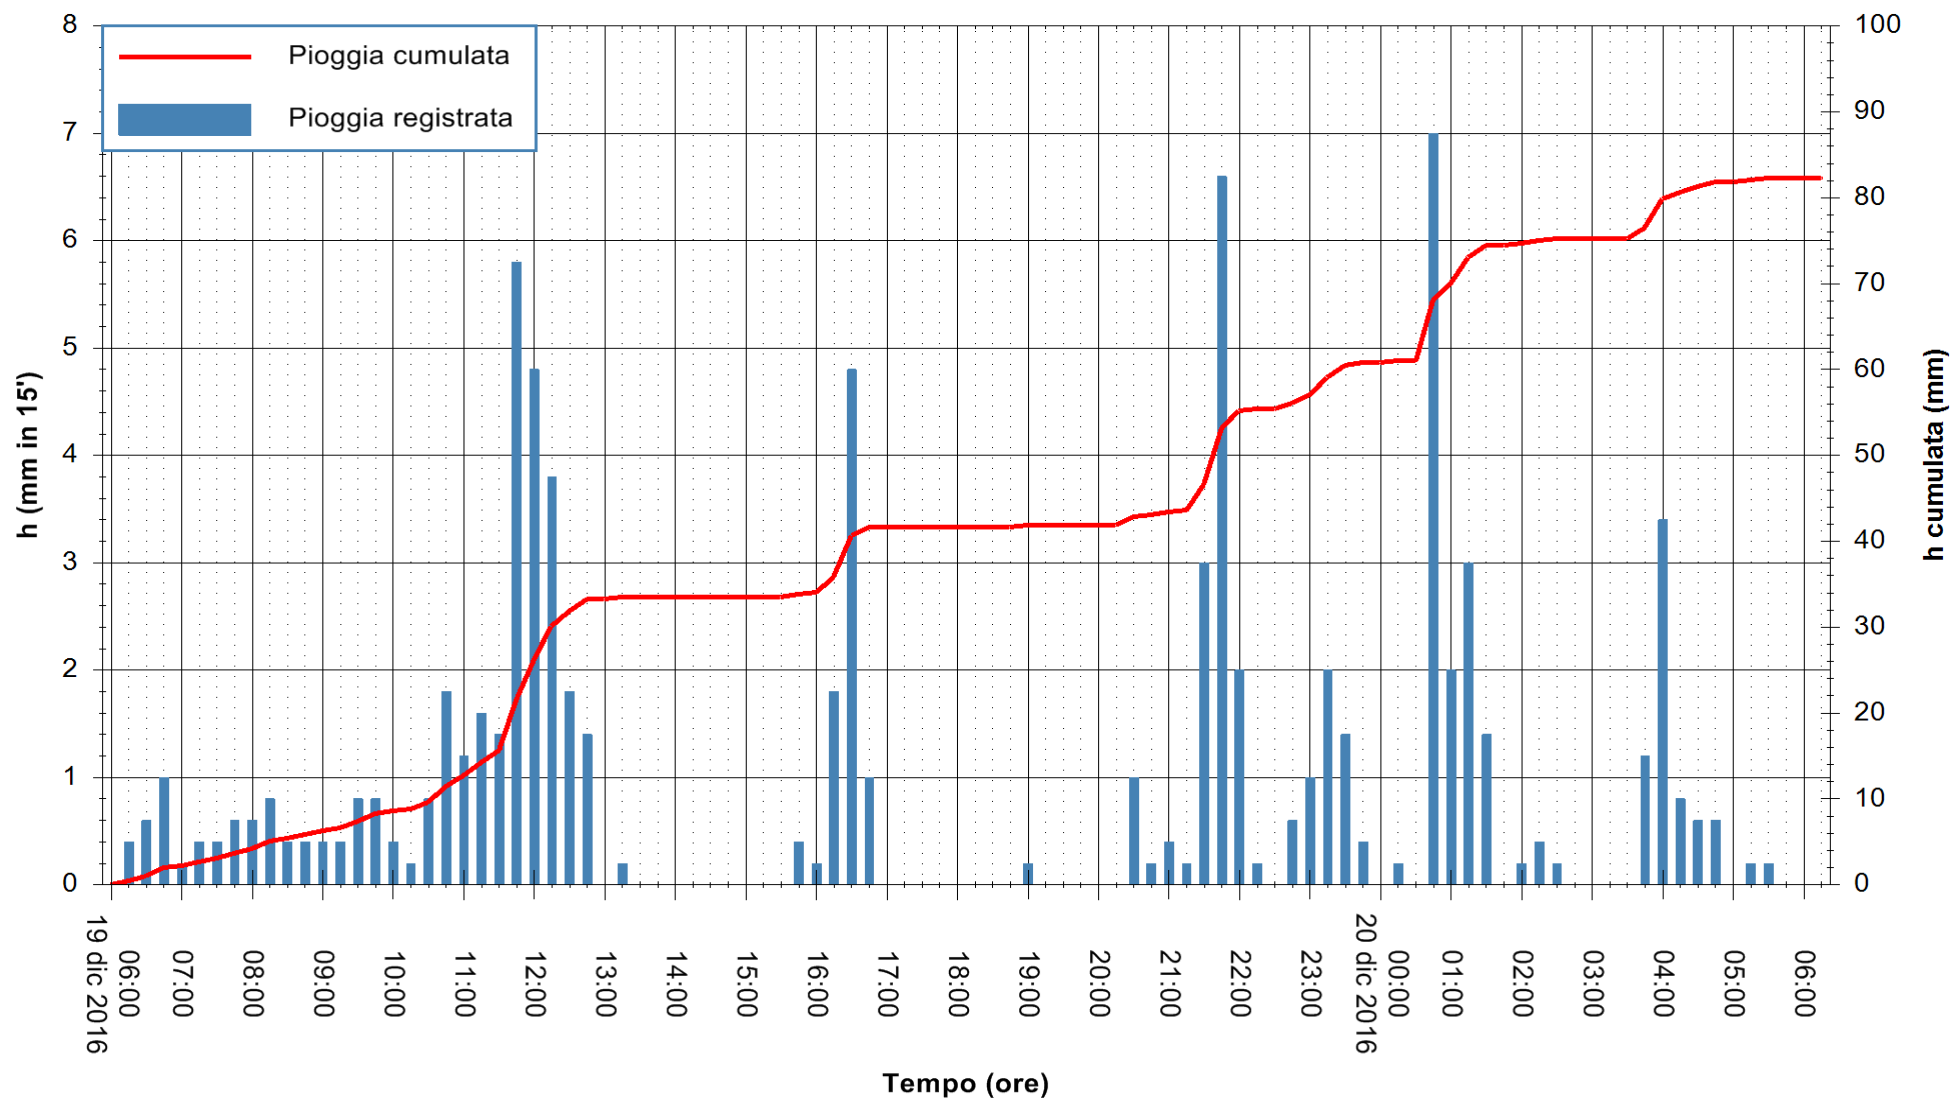

Stazione pluviometrica Fluminimannu a Decimomannu  
Area DECIMOMANNU  
Pioggia registrata nelle ultime 24 ore  
Consultazione alle ore 07:11 del 20/12/2016

ARPAS  
F.to il Dirigente Responsabile  
Dott. Giuseppe Bianco

REGIONE AUTONOMA DE SARDIGNA  
REGIONE AUTONOMA DELLA SARDEGNA

Stazione pluviometrica Pianu  
 Area PIANU 15  
 Pioggia registrata nelle ultime 24 ore  
 Consultazione alle ore 07:11 del 20/12/2016

ARPAS  
 F.to il Dirigente Responsabile  
 Dott. Giuseppe Bianco

REGIONE AUTÒNOMA DE SARDIGNA  
 REGIONE AUTONOMA DELLA SARDEGNA

Stazione pluviometrica Santa Lucia di Capoterra  
Area S.LUCIA  
Pioggia registrata nelle ultime 24 ore  
Consultazione alle ore 07:11 del 20/12/2016