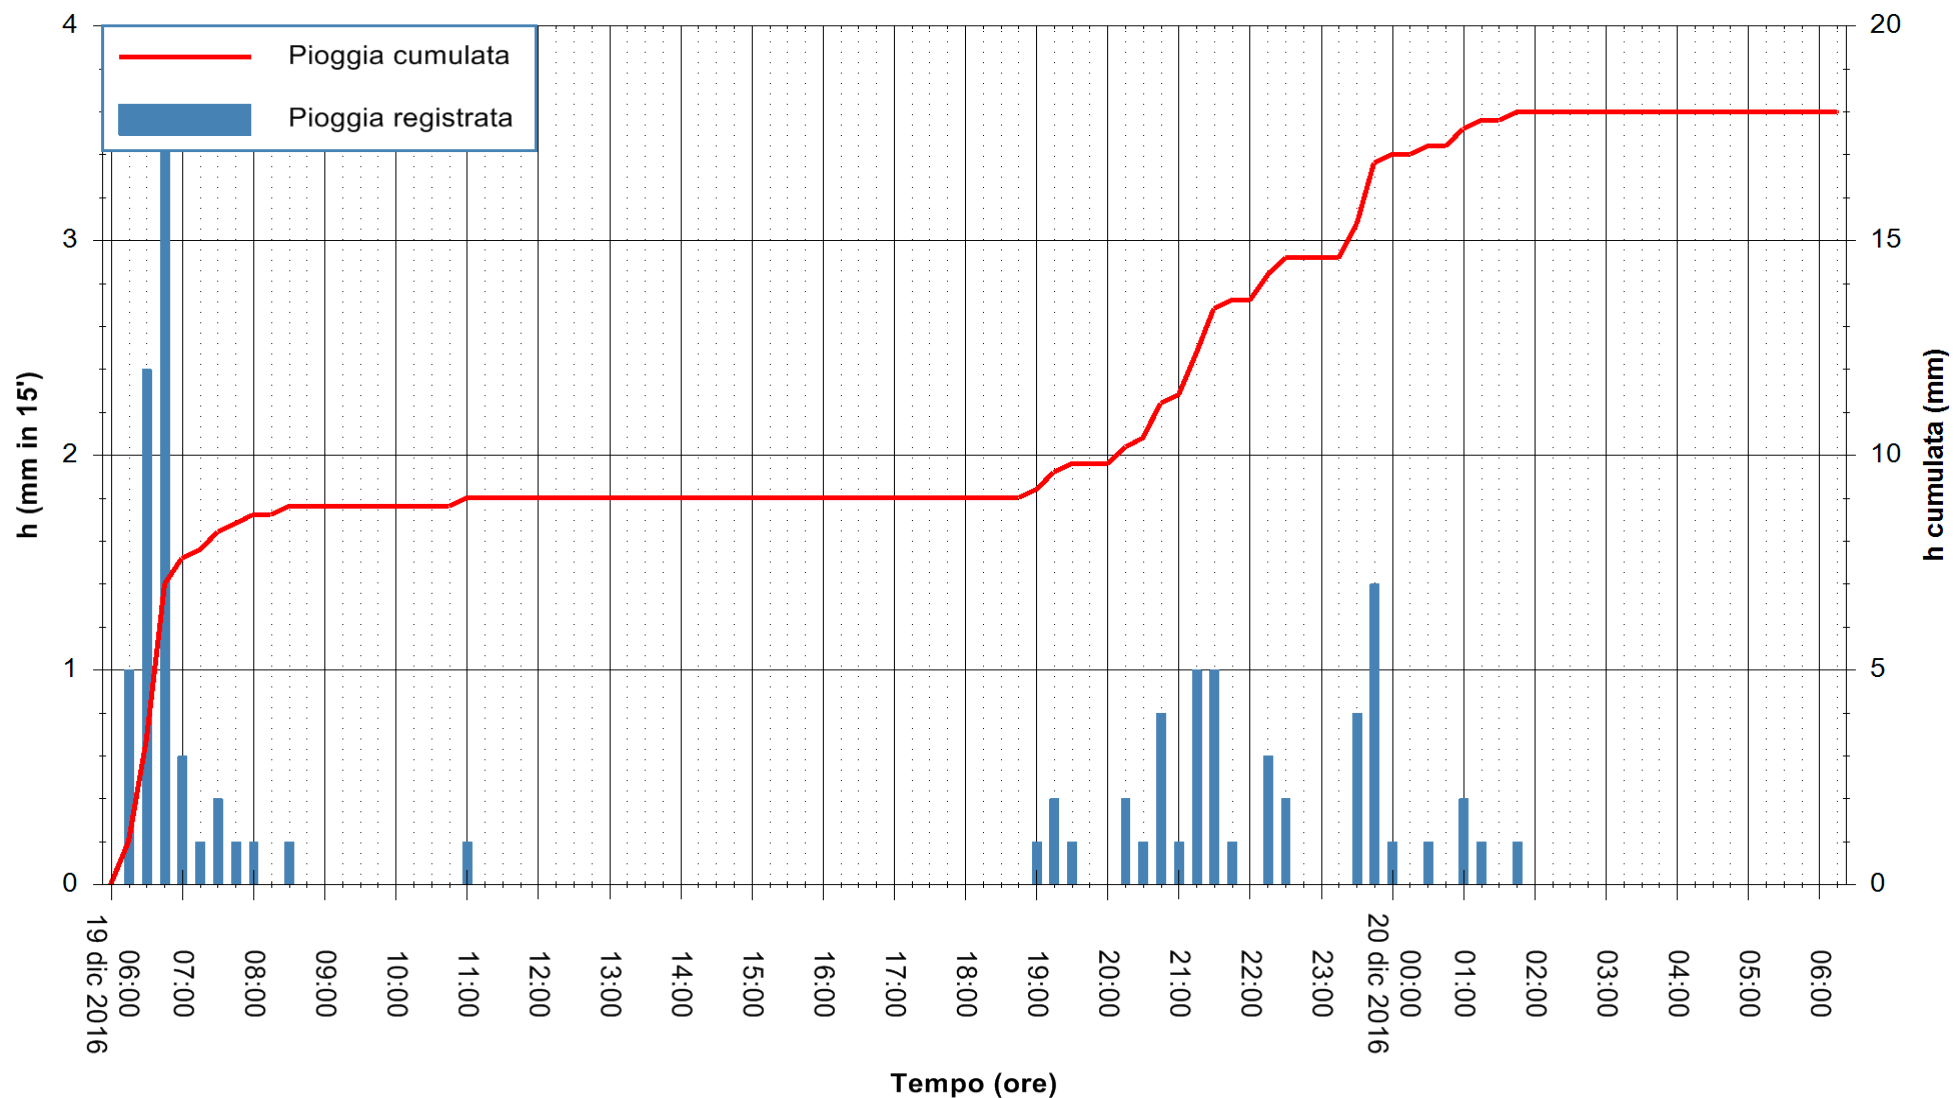

Stazione pluviometrica Fluminimannu a Decimomannu  
Area DECIMOMANNU  
Pioggia registrata nelle ultime 24 ore  
Consultazione alle ore 07:11 del 20/12/2016

ARPAS  
F.to il Dirigente Responsabile  
Dott. Giuseppe Bianco

REGIONE AUTÒNOMA DE SARDIGNA  
 REGIONE AUTONOMA DELLA SARDEGNA

Stazione pluviometrica Santa Lucia di Capoterra  
Area S.LUCIA  
Pioggia registrata nelle ultime 24 ore  
Consultazione alle ore 07:11 del 20/12/2016