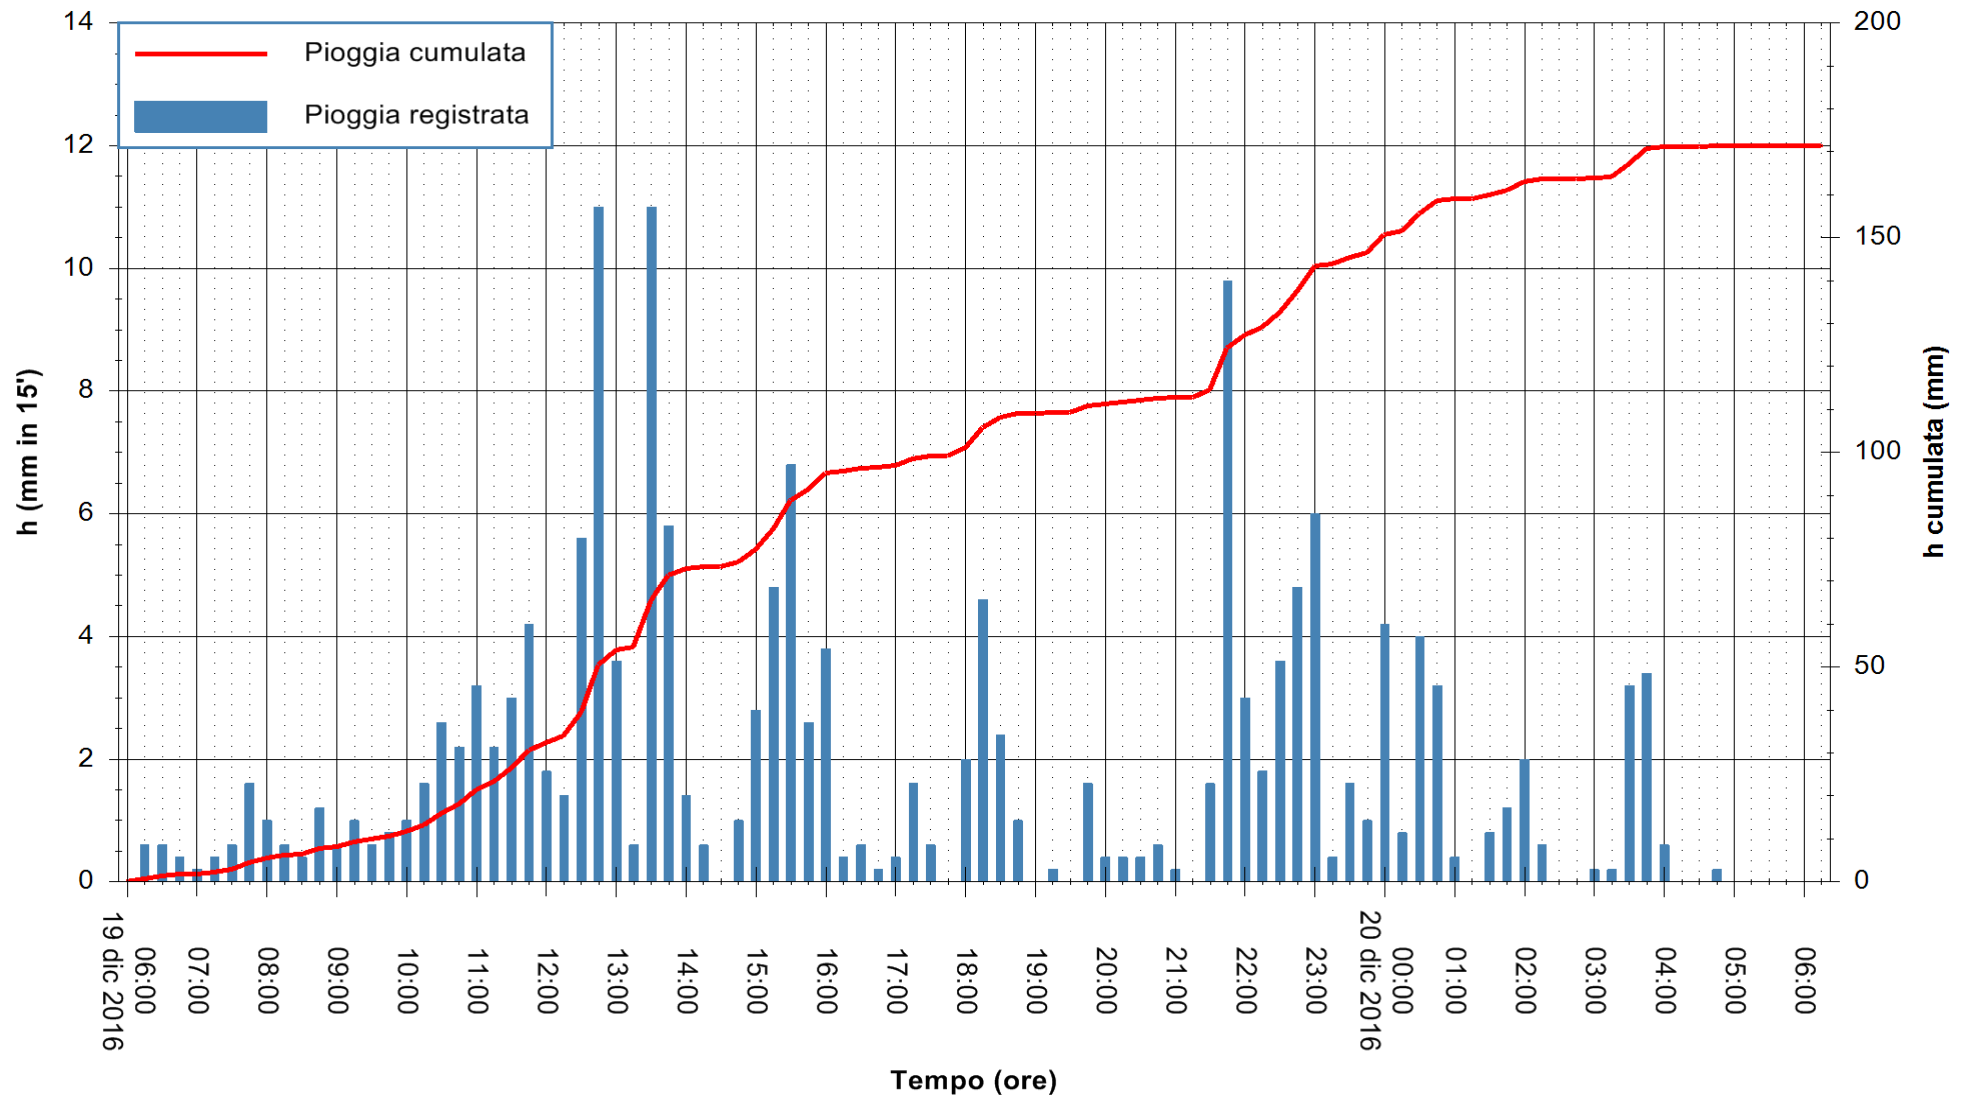

Stazione pluviometrica Fluminimannu a Decimomannu  
Area DECIMOMANNU  
Pioggia registrata nelle ultime 24 ore  
Consultazione alle ore 07:11 del 20/12/2016

ARPAS  
F.to il Dirigente Responsabile  
Dott. Giuseppe Bianco

REGIONE AUTÒNOMA DE SARDIGNA  
 REGIONE AUTONOMA DELLA SARDEGNA

Stazione pluviometrica Santa Lucia di Capoterra  
Area S.LUCIA  
Pioggia registrata nelle ultime 24 ore  
Consultazione alle ore 07:11 del 20/12/2016