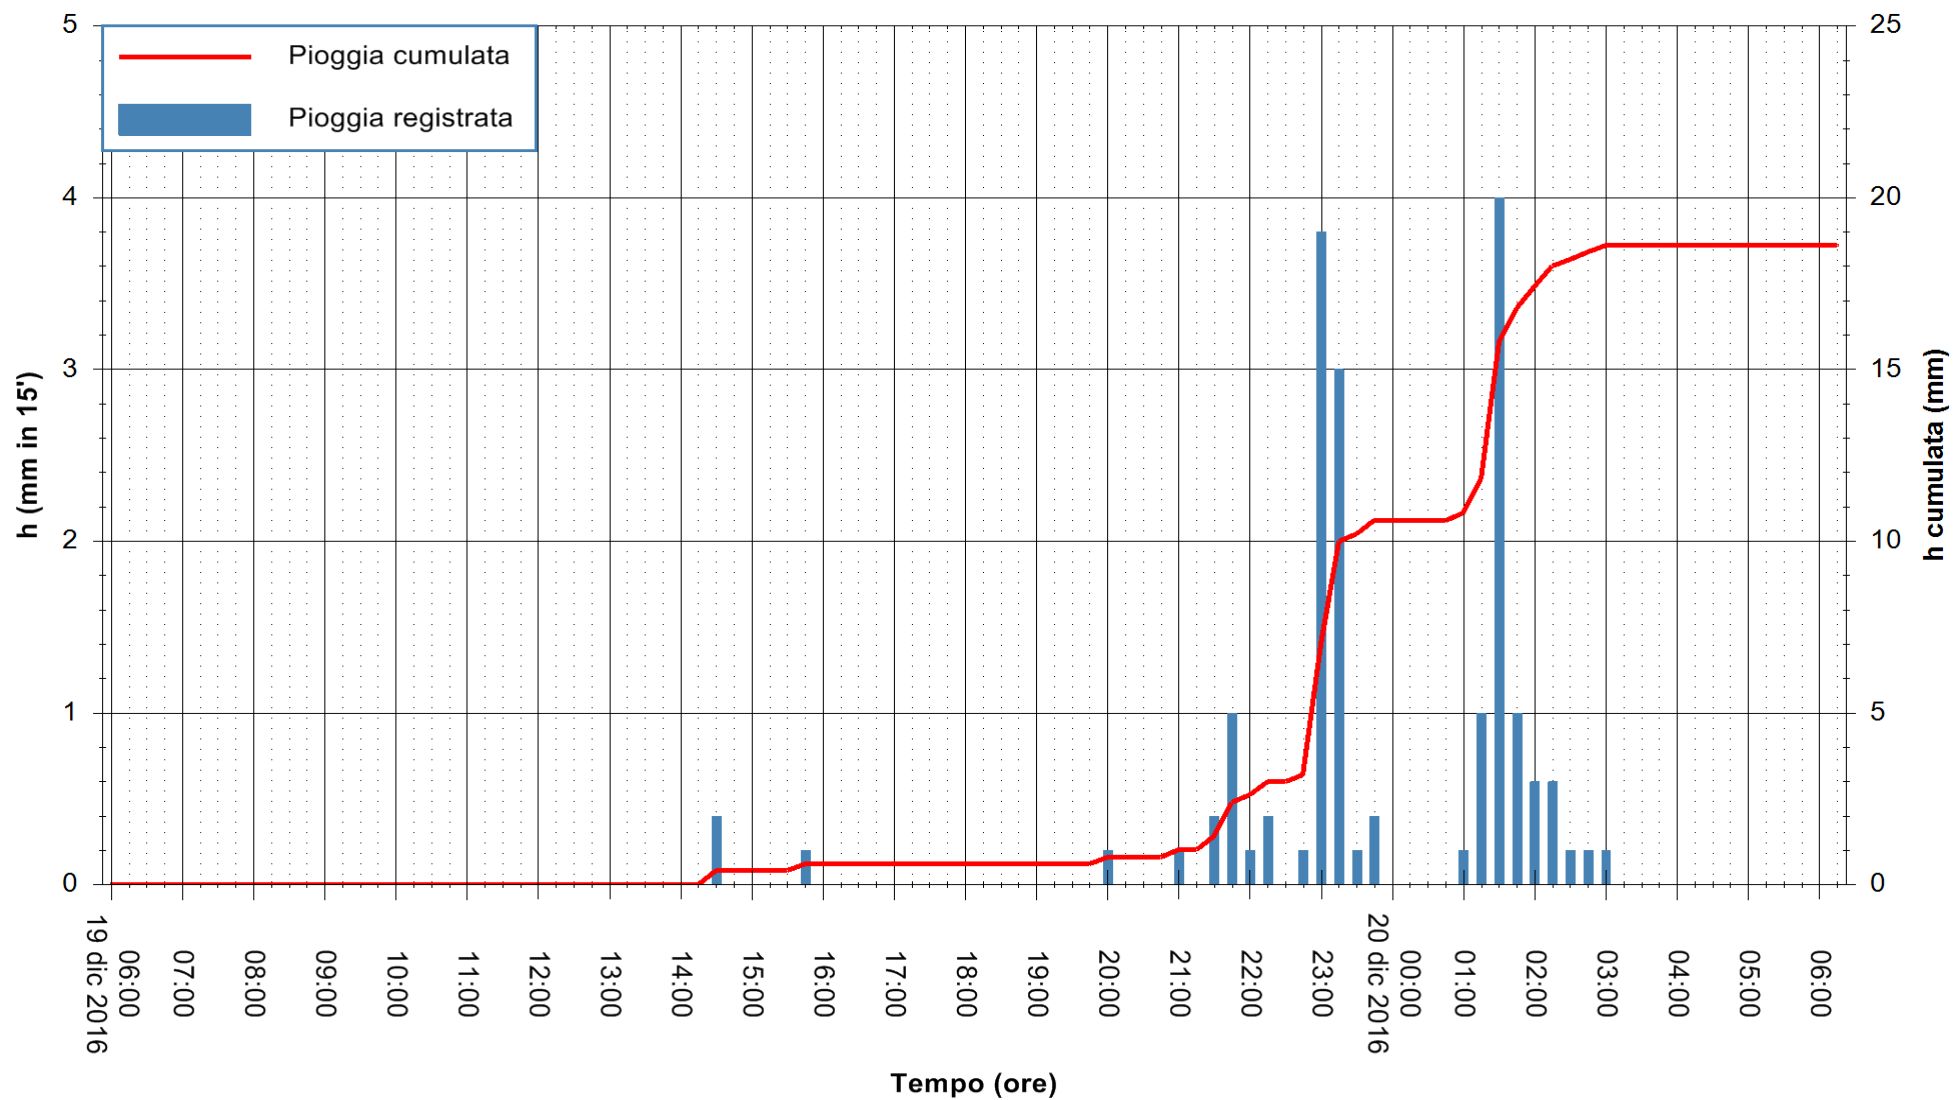

Stazione pluviometrica Fluminimannu a Decimomannu  
Area DECIMOMANNU  
Pioggia registrata nelle ultime 24 ore  
Consultazione alle ore 07:11 del 20/12/2016

ARPAS  
F.to il Dirigente Responsabile  
Dott. Giuseppe Bianco

REGIONE AUTONOMA DE SARDIGNA  
REGIONE AUTONOMA DELLA SARDEGNA

Stazione pluviometrica Pianu  
 Area PIANU 15  
 Pioggia registrata nelle ultime 24 ore  
 Consultazione alle ore 07:11 del 20/12/2016

ARPAS  
 F.to il Dirigente Responsabile  
 Dott. Giuseppe Bianco

REGIONE AUTÒNOMA DE SARDIGNA  
 REGIONE AUTONOMA DELLA SARDEGNA

Stazione pluviometrica Santa Lucia di Capoterra  
Area S.LUCIA  
Pioggia registrata nelle ultime 24 ore  
Consultazione alle ore 07:11 del 20/12/2016