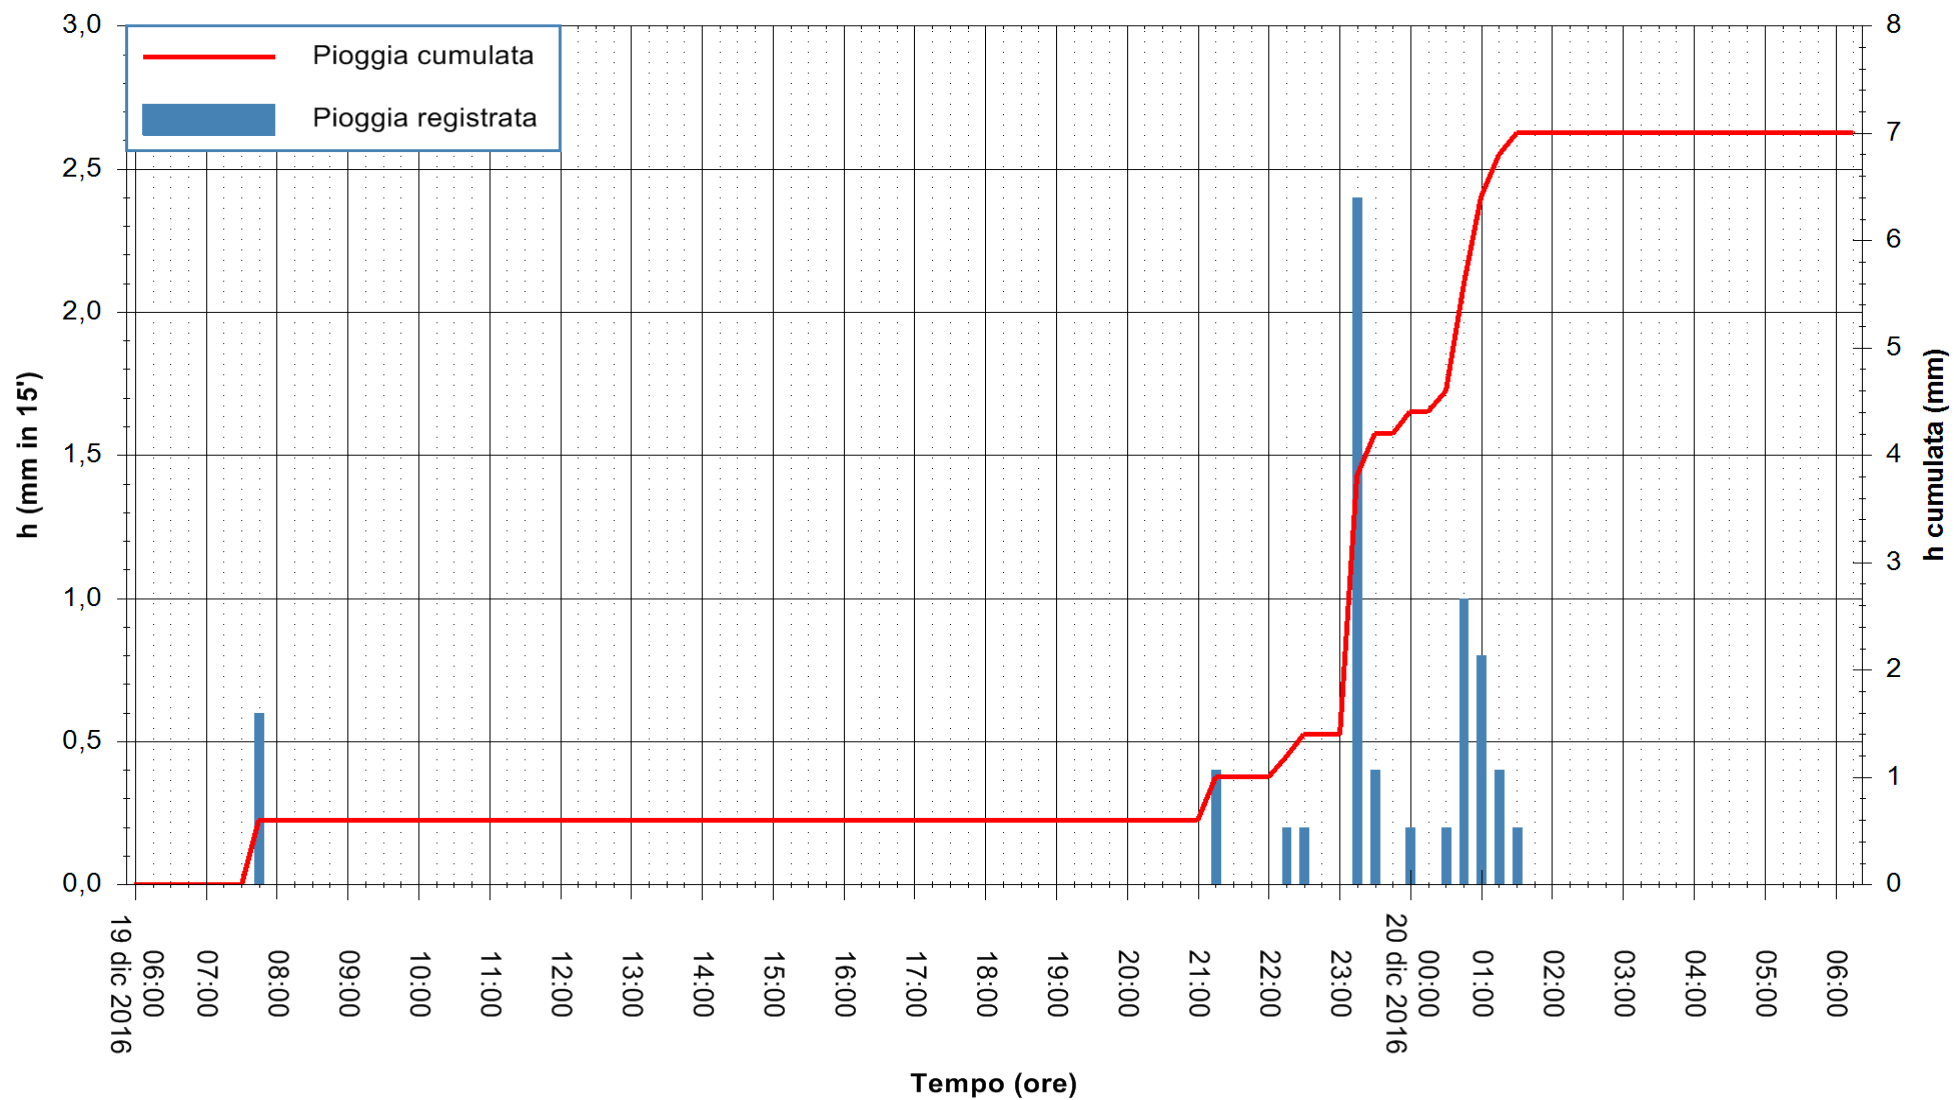

REGIONE AUTÒNOMA DE SARDIGNA  
 REGIONE AUTONOMA DELLA SARDEGNA

Stazione pluviometrica Santa Lucia di Capoterra  
Area S.LUCIA  
Pioggia registrata nelle ultime 24 ore  
Consultazione alle ore 07:11 del 20/12/2016