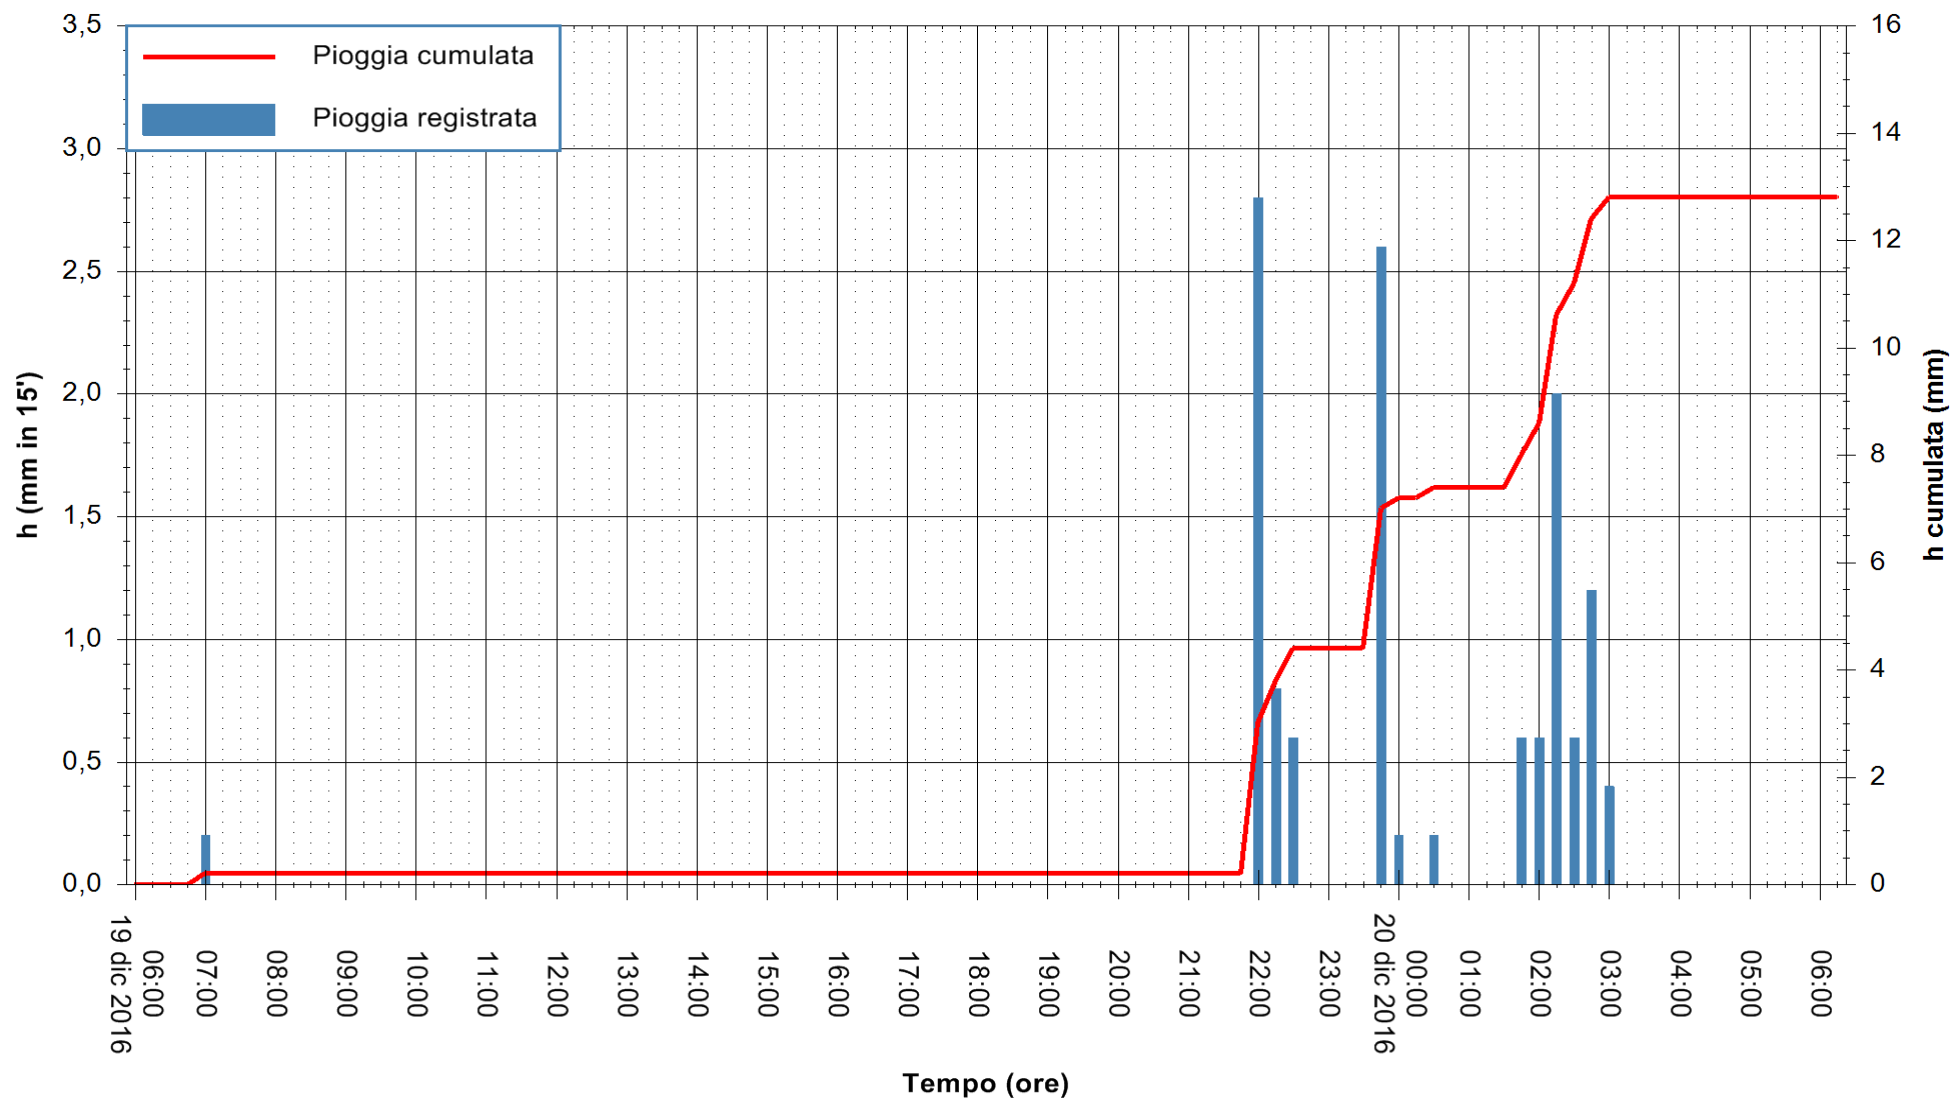

Stazione pluviometrica Fluminimannu a Decimomannu  
Area DECIMOMANNU  
Pioggia registrata nelle ultime 24 ore  
Consultazione alle ore 07:11 del 20/12/2016

ARPAS  
F.to il Dirigente Responsabile  
Dott. Giuseppe Bianco

REGIONE AUTONOMA DE SARDIGNA  
REGIONE AUTONOMA DELLA SARDEGNA

Stazione pluviometrica Pianu  
 Area PIANU 15  
 Pioggia registrata nelle ultime 24 ore  
 Consultazione alle ore 07:11 del 20/12/2016

ARPAS  
 F.to il Dirigente Responsabile  
 Dott. Giuseppe Bianco

REGIONE AUTÒNOMA DE SARDIGNA  
 REGIONE AUTONOMA DELLA SARDEGNA

Stazione pluviometrica Santa Lucia di Capoterra  
Area S.LUCIA  
Pioggia registrata nelle ultime 24 ore  
Consultazione alle ore 07:11 del 20/12/2016