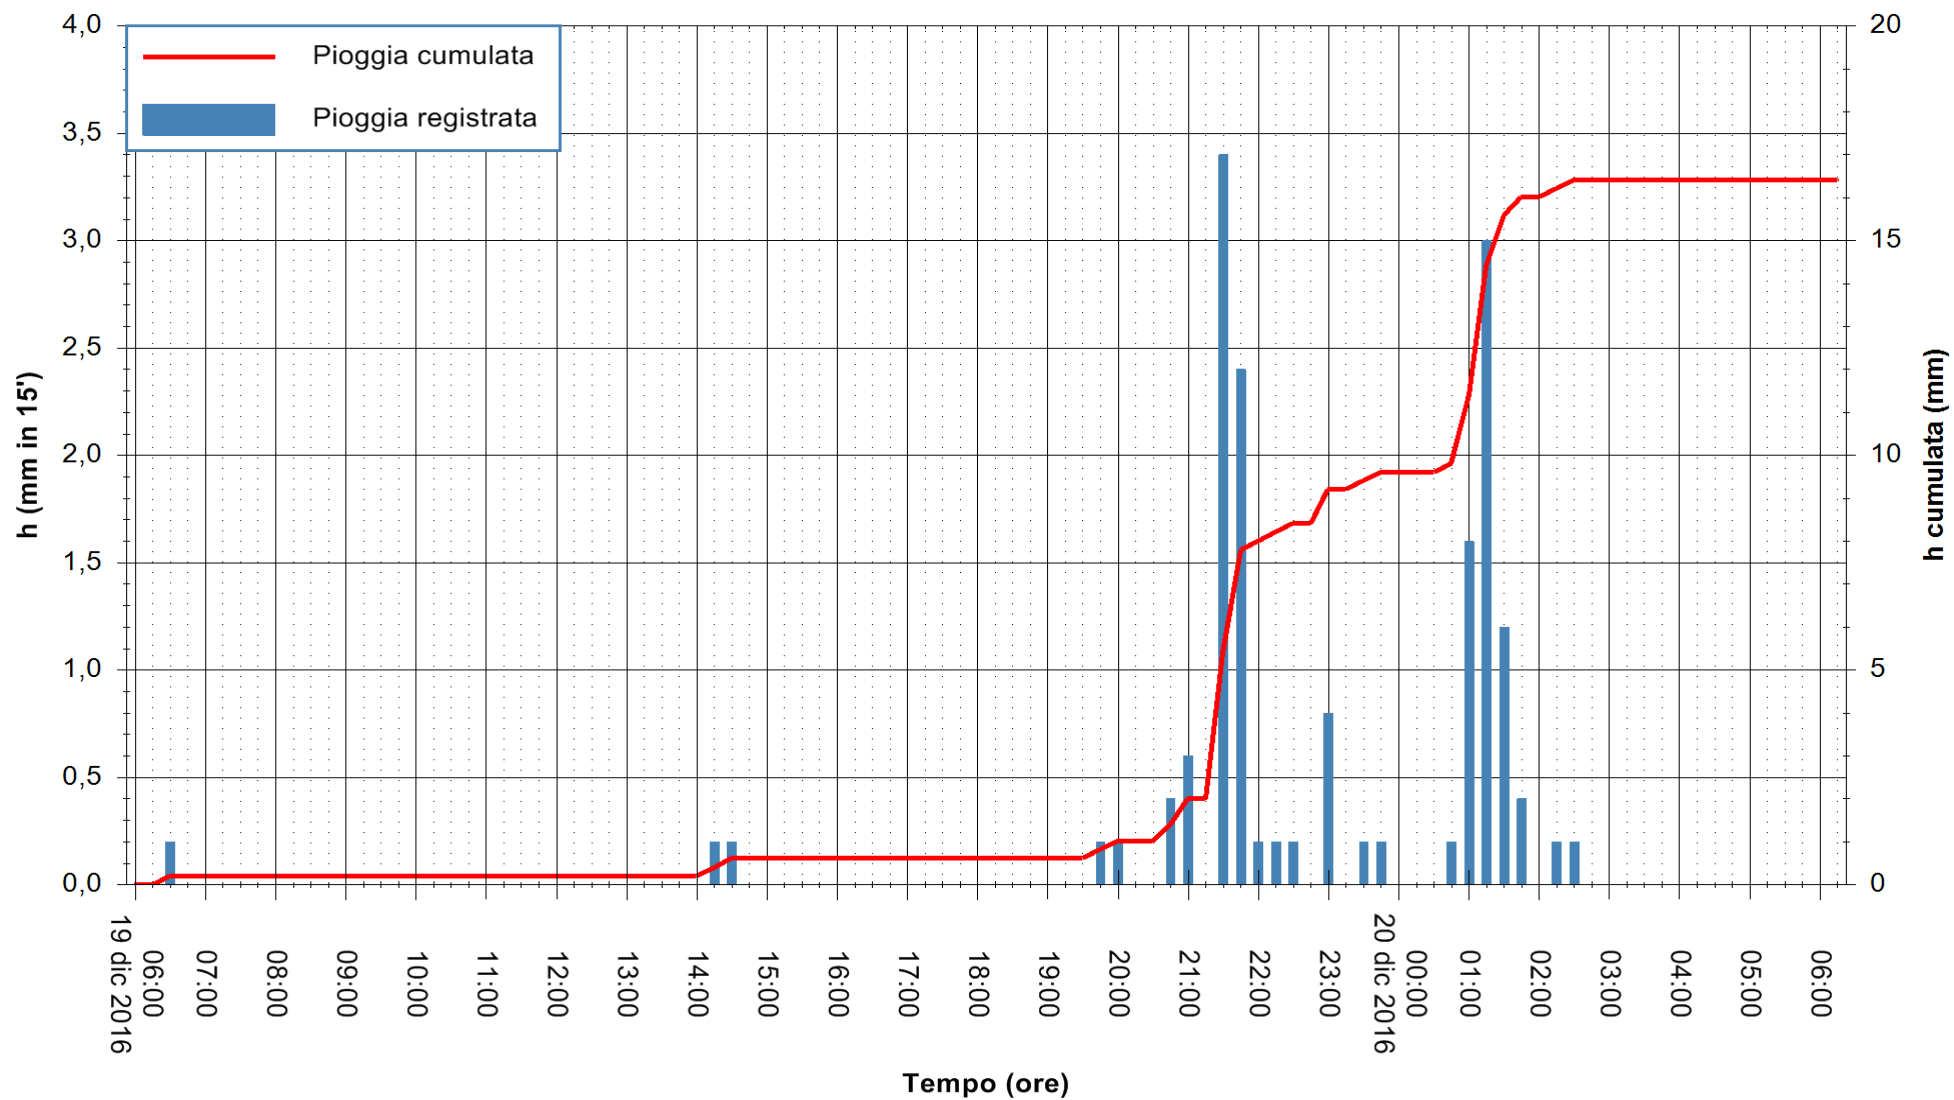

Stazione pluviometrica Fluminimannu a Decimomannu  
Area DECIMOMANNU  
Pioggia registrata nelle ultime 24 ore  
Consultazione alle ore 07:11 del 20/12/2016

ARPAS  
F.to il Dirigente Responsabile  
Dott. Giuseppe Bianco

REGIONE AUTONOMA DE SARDIGNA  
REGIONE AUTONOMA DELLA SARDEGNA

Stazione pluviometrica Pianu  
 Area PIANU 15  
 Pioggia registrata nelle ultime 24 ore  
 Consultazione alle ore 07:11 del 20/12/2016

ARPAS  
 F.to il Dirigente Responsabile  
 Dott. Giuseppe Bianco

REGIONE AUTÒNOMA DE SARDIGNA  
 REGIONE AUTONOMA DELLA SARDEGNA

Stazione pluviometrica Santa Lucia di Capoterra  
Area S.LUCIA  
Pioggia registrata nelle ultime 24 ore  
Consultazione alle ore 07:11 del 20/12/2016