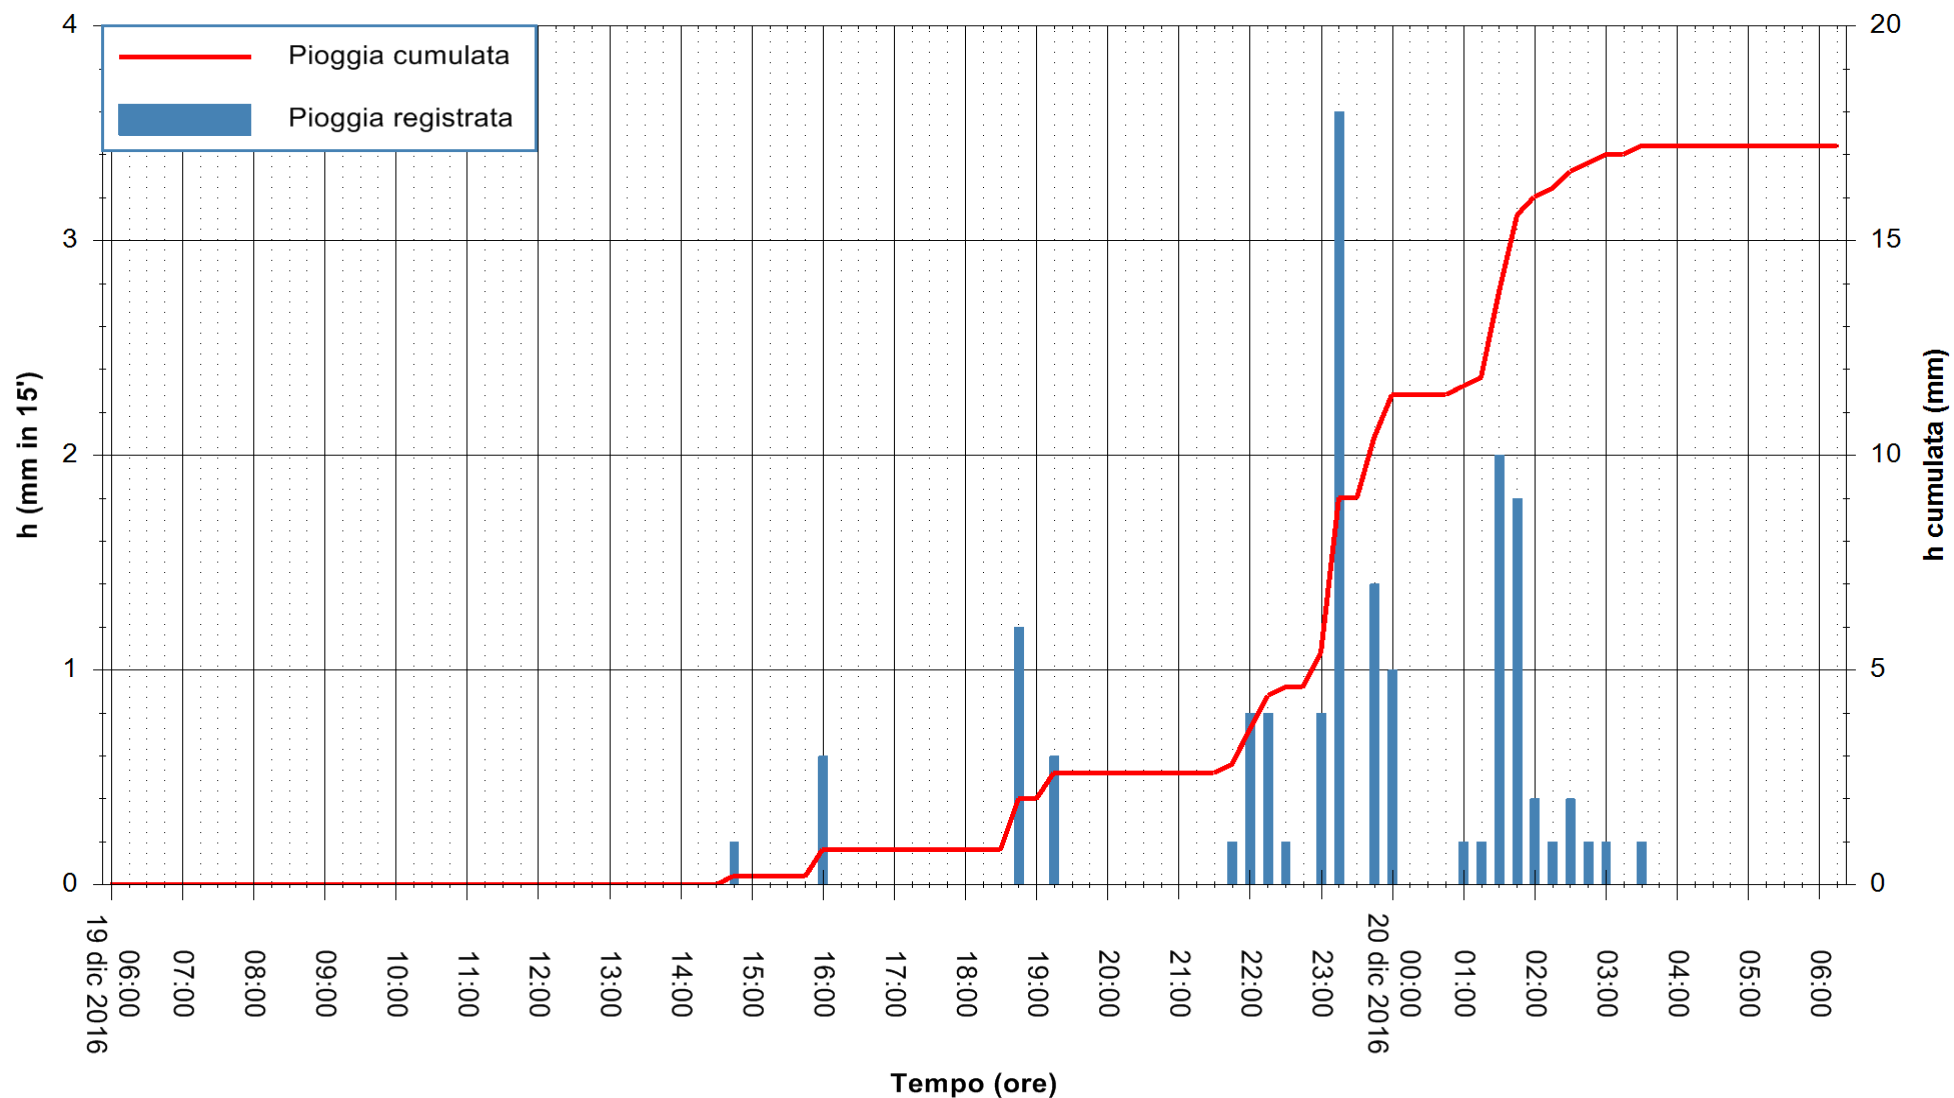

Stazione pluviometrica Fluminimannu a Decimomannu  
Area DECIMOMANNU  
Pioggia registrata nelle ultime 24 ore  
Consultazione alle ore 07:11 del 20/12/2016

ARPAS  
F.to il Dirigente Responsabile  
Dott. Giuseppe Bianco

REGIONE AUTONOMA DE SARDIGNA  
REGIONE AUTONOMA DELLA SARDEGNA

Stazione pluviometrica Pianu  
 Area PIANU 15  
 Pioggia registrata nelle ultime 24 ore  
 Consultazione alle ore 07:11 del 20/12/2016

ARPAS  
 F.to il Dirigente Responsabile  
 Dott. Giuseppe Bianco

REGIONE AUTÒNOMA DE SARDIGNA  
 REGIONE AUTONOMA DELLA SARDEGNA

Stazione pluviometrica Santa Lucia di Capoterra  
Area S.LUCIA  
Pioggia registrata nelle ultime 24 ore  
Consultazione alle ore 07:11 del 20/12/2016