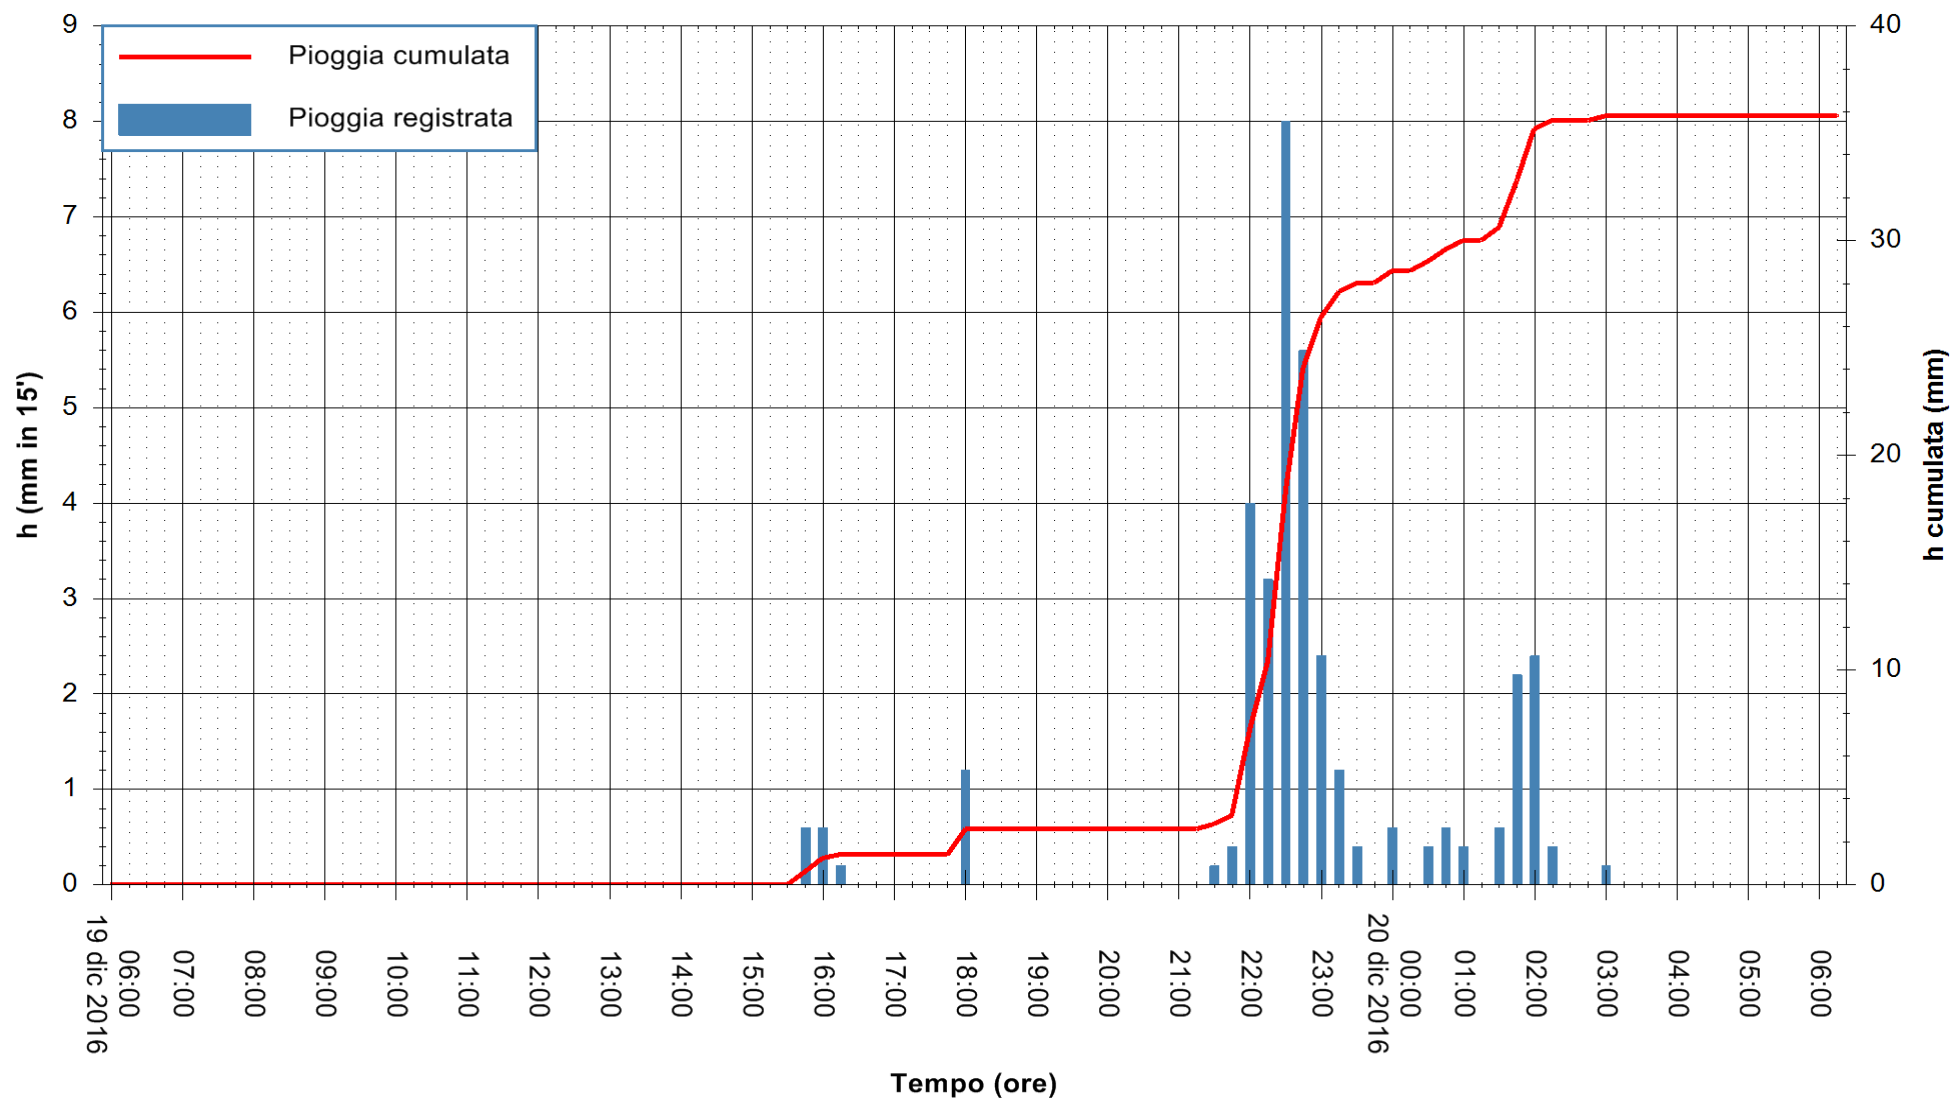

Stazione pluviometrica Fluminimannu a Decimomannu  
Area DECIMOMANNU  
Pioggia registrata nelle ultime 24 ore  
Consultazione alle ore 07:11 del 20/12/2016

ARPAS  
F.to il Dirigente Responsabile  
Dott. Giuseppe Bianco

REGIONE AUTONOMA DE SARDIGNA  
REGIONE AUTONOMA DELLA SARDEGNA

Stazione pluviometrica Pianu  
 Area PIANU 15  
 Pioggia registrata nelle ultime 24 ore  
 Consultazione alle ore 07:11 del 20/12/2016

ARPAS  
 F.to il Dirigente Responsabile  
 Dott. Giuseppe Bianco

REGIONE AUTÒNOMA DE SARDIGNA  
 REGIONE AUTONOMA DELLA SARDEGNA

Stazione pluviometrica Santa Lucia di Capoterra  
Area S.LUCIA  
Pioggia registrata nelle ultime 24 ore  
Consultazione alle ore 07:11 del 20/12/2016