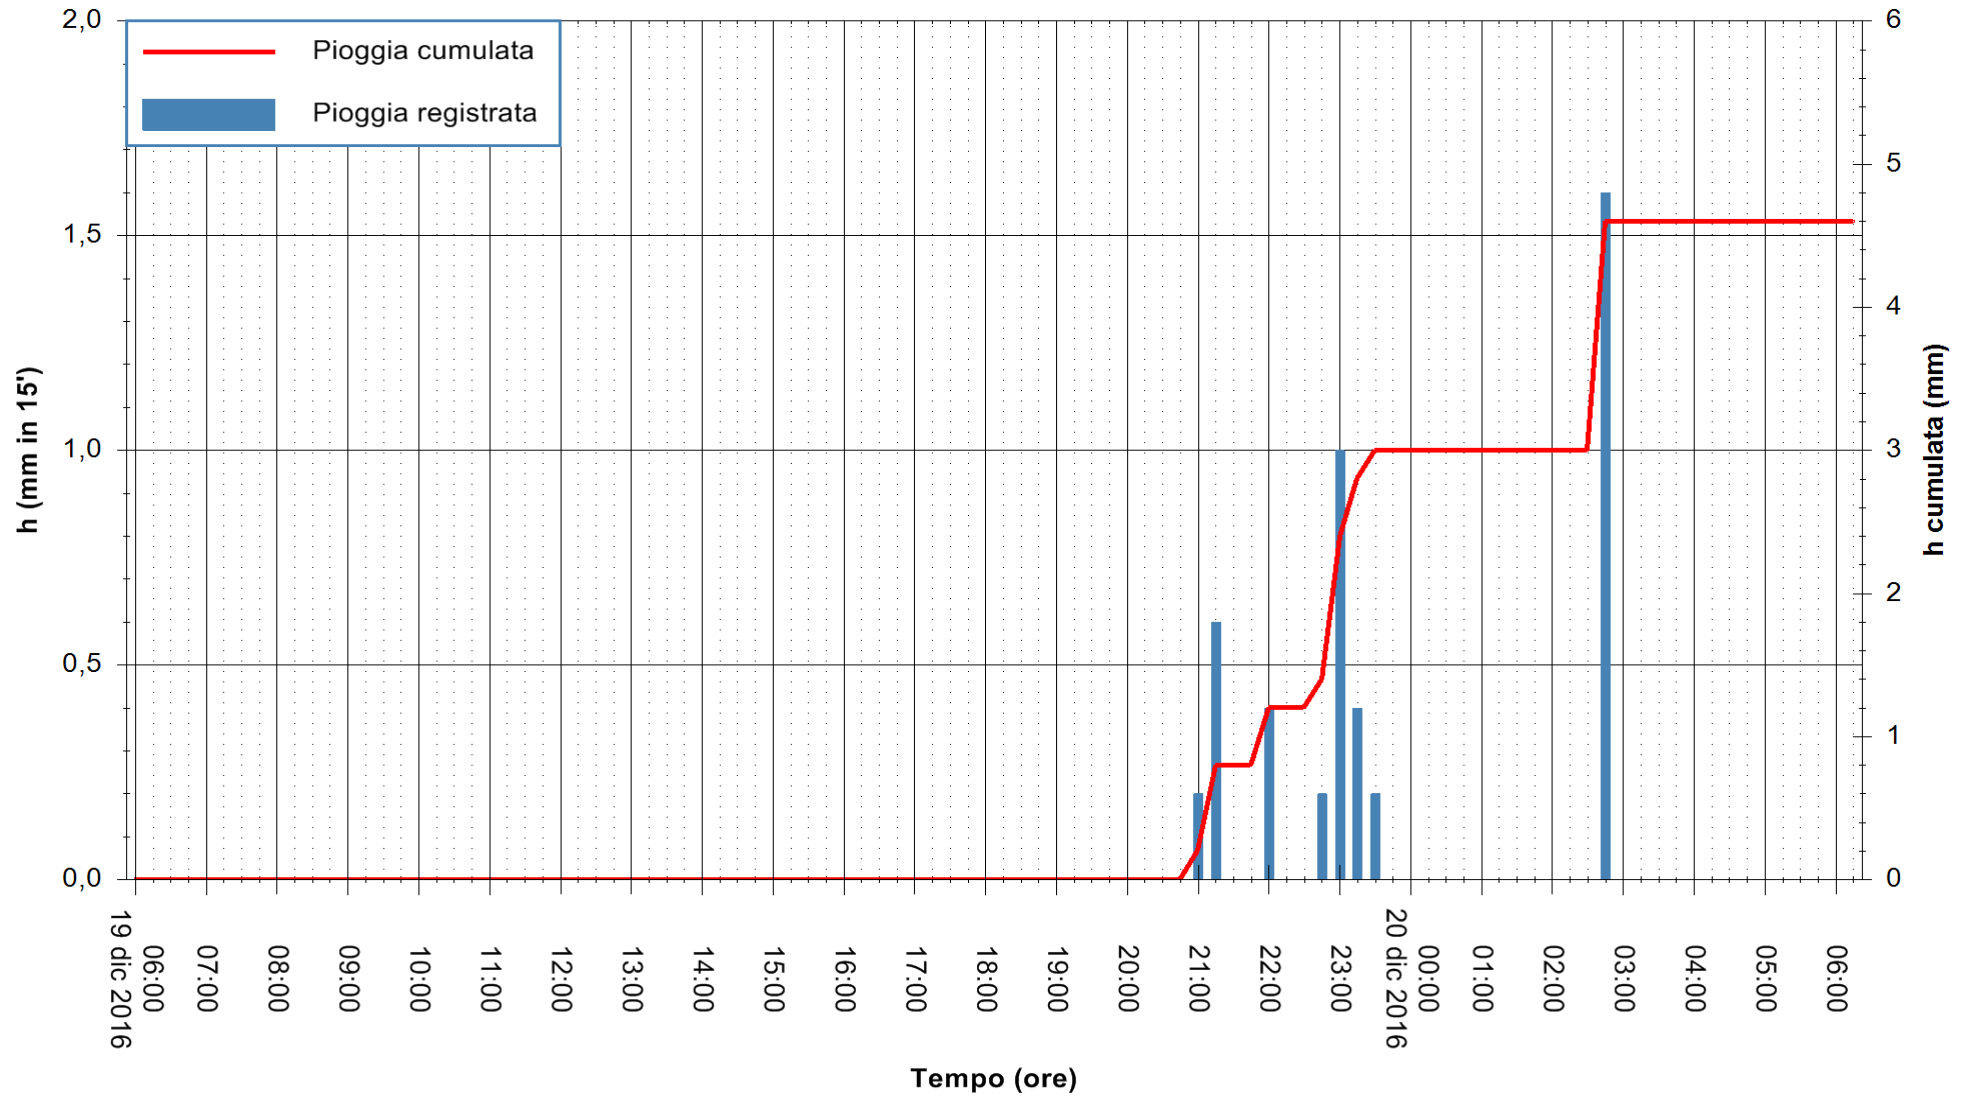

REGIONE AUTÒNOMA DE SARDIGNA  
 REGIONE AUTONOMA DELLA SARDEGNA

Stazione pluviometrica Santa Lucia di Capoterra  
Area S.LUCIA  
Pioggia registrata nelle ultime 24 ore  
Consultazione alle ore 07:11 del 20/12/2016