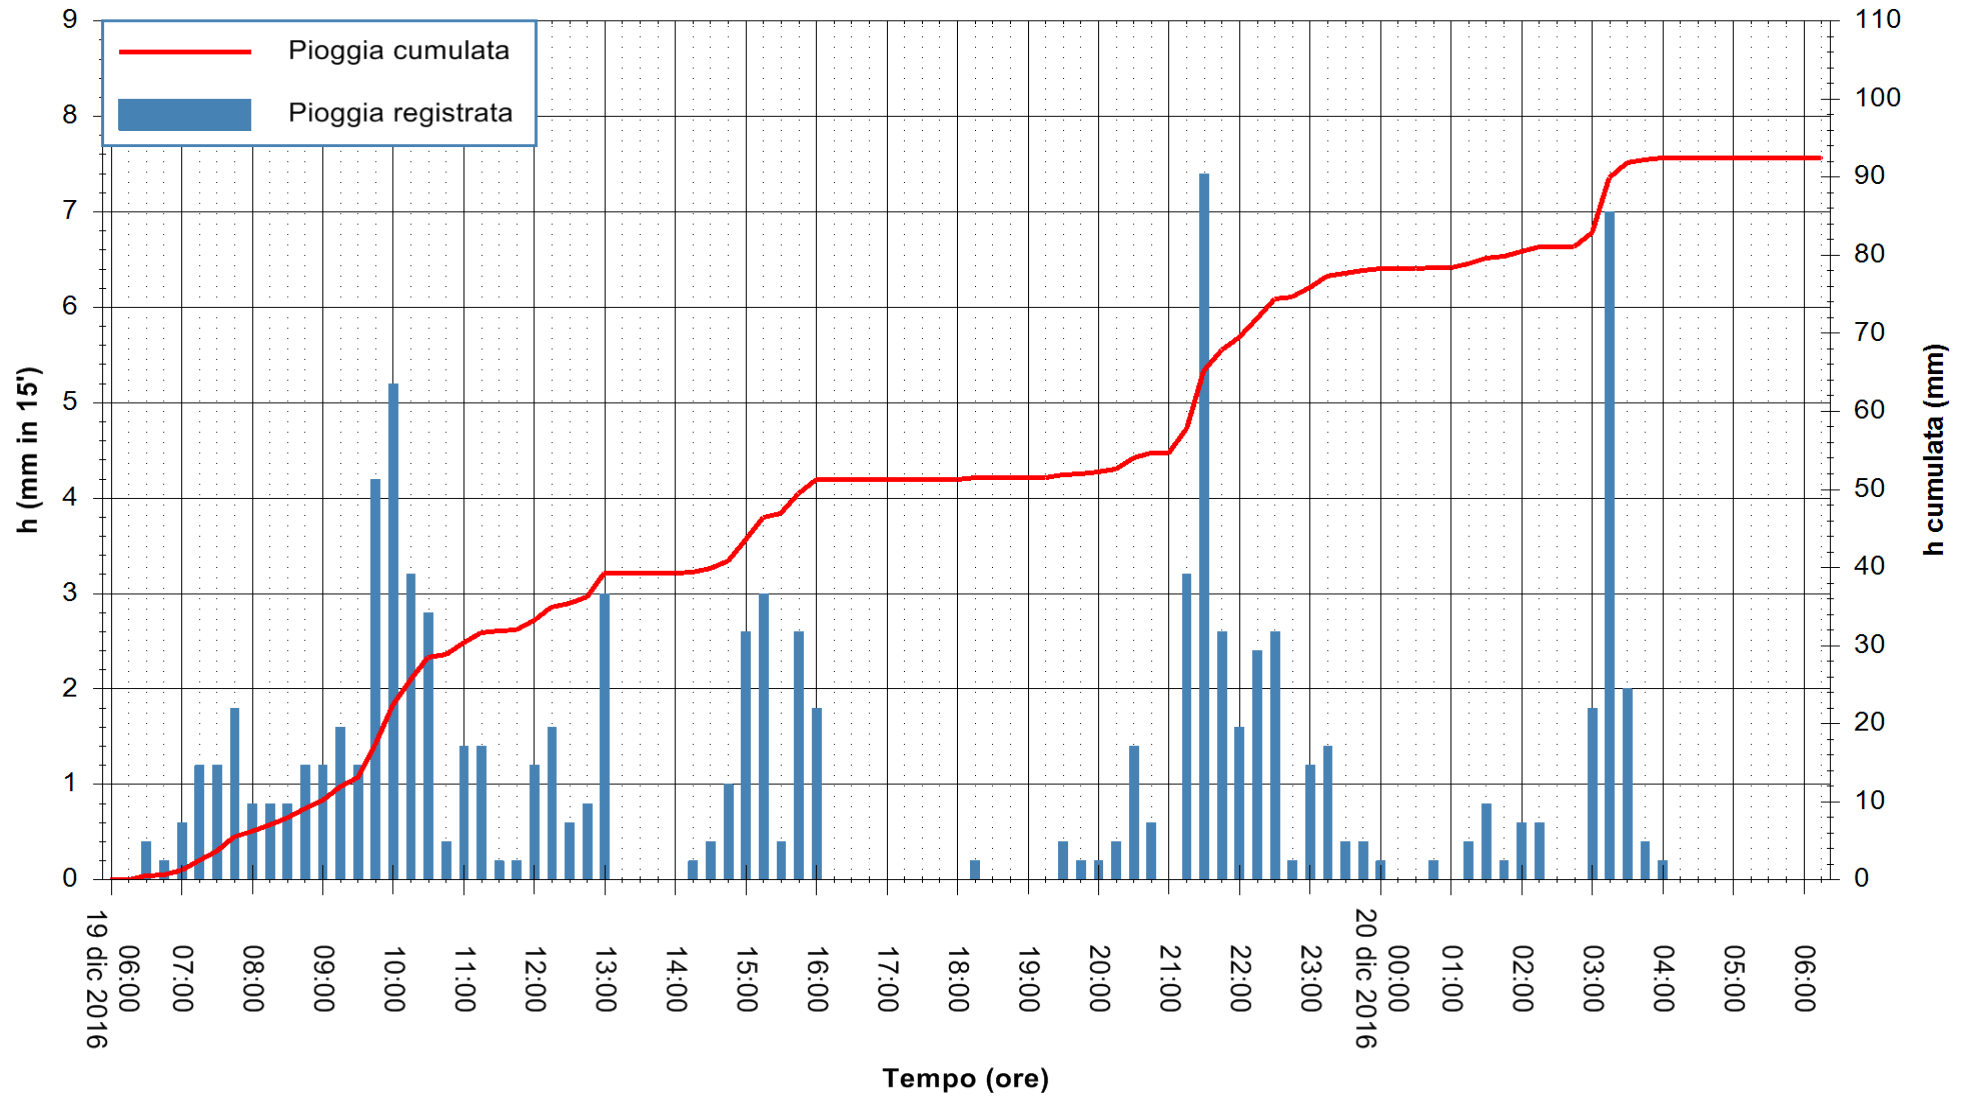

REGIONE AUTÒNOMA DE SARDIGNA  
 REGIONE AUTONOMA DELLA SARDEGNA

Stazione pluviometrica Santa Lucia di Capoterra  
Area S.LUCIA  
Pioggia registrata nelle ultime 24 ore  
Consultazione alle ore 07:11 del 20/12/2016