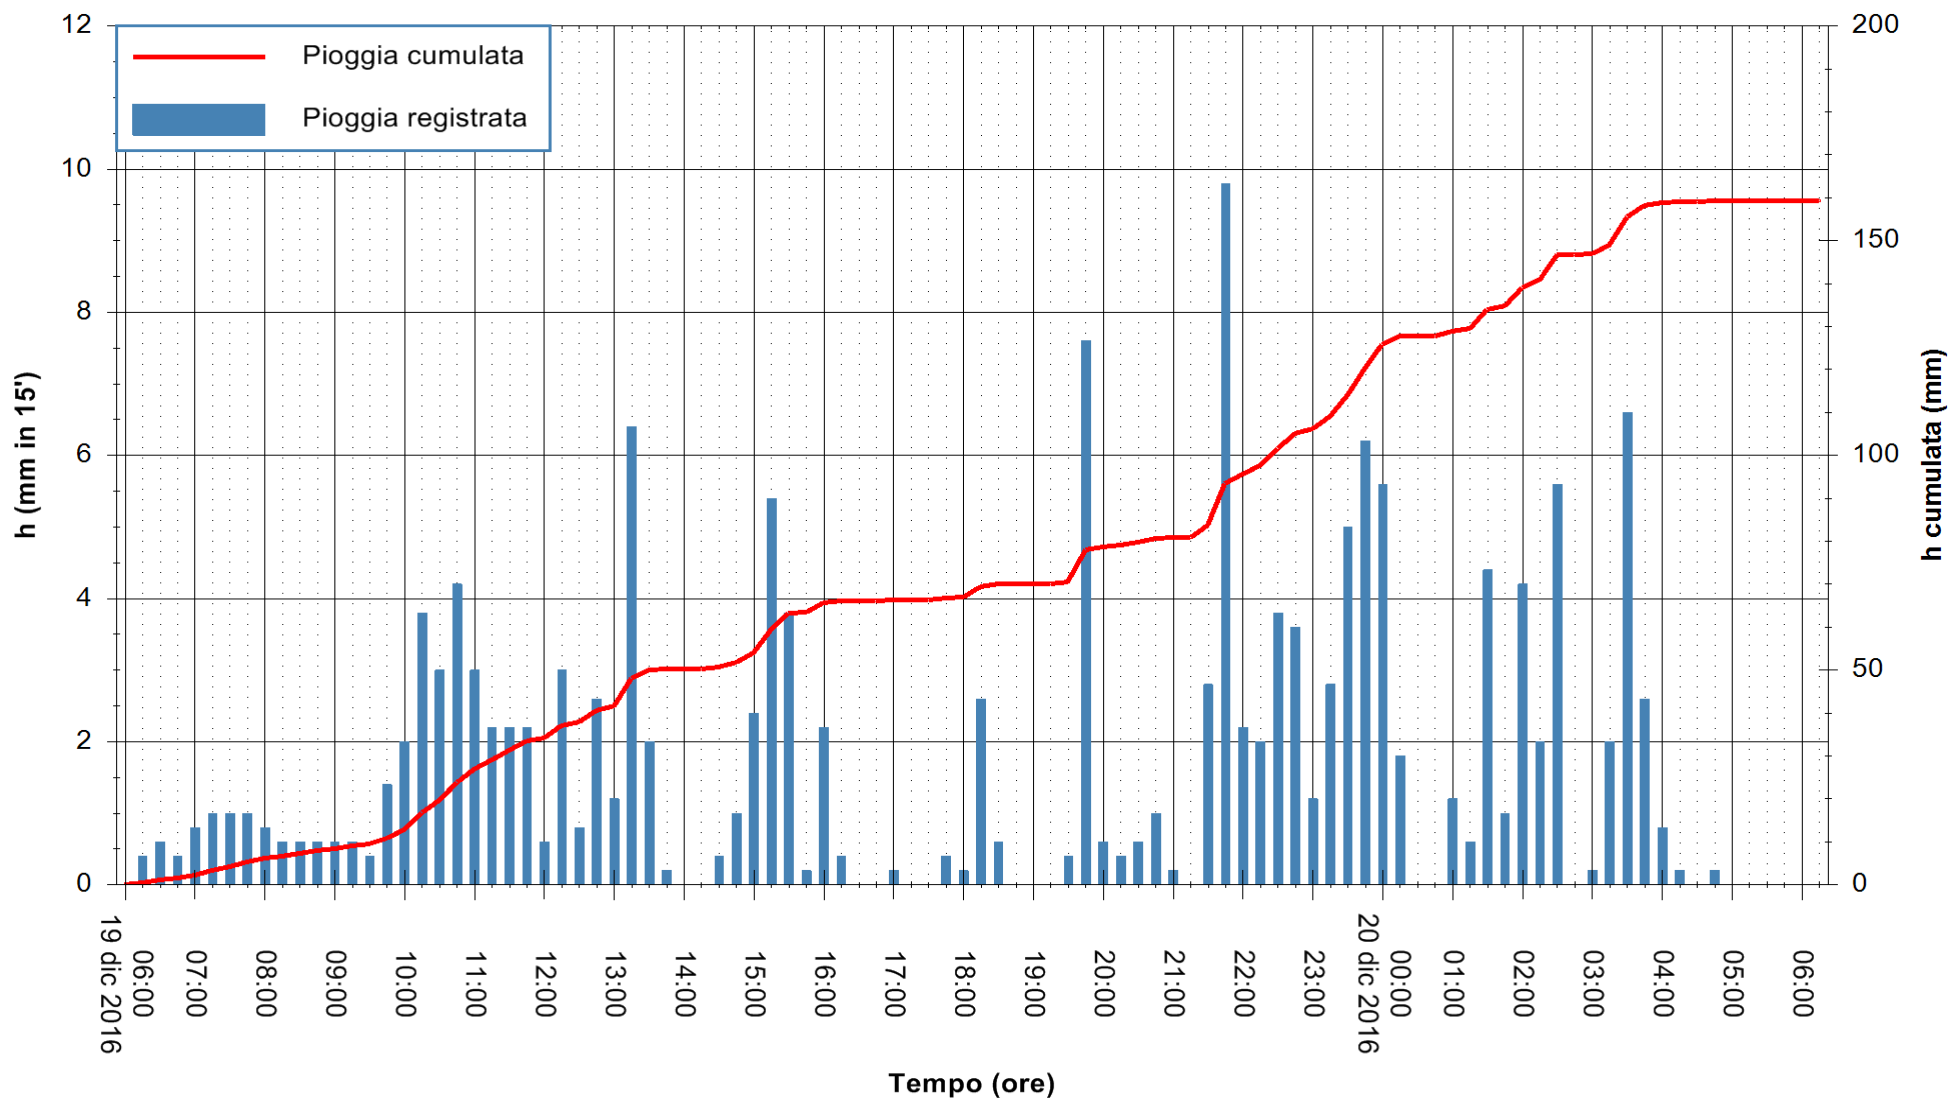

Stazione pluviometrica Fluminimannu a Decimomannu  
Area DECIMOMANNU  
Pioggia registrata nelle ultime 24 ore  
Consultazione alle ore 07:11 del 20/12/2016

ARPAS  
F.to il Dirigente Responsabile  
Dott. Giuseppe Bianco

REGIONE AUTÒNOMA DE SARDIGNA  
 REGIONE AUTONOMA DELLA SARDEGNA

Stazione pluviometrica Santa Lucia di Capoterra  
Area S.LUCIA  
Pioggia registrata nelle ultime 24 ore  
Consultazione alle ore 07:11 del 20/12/2016