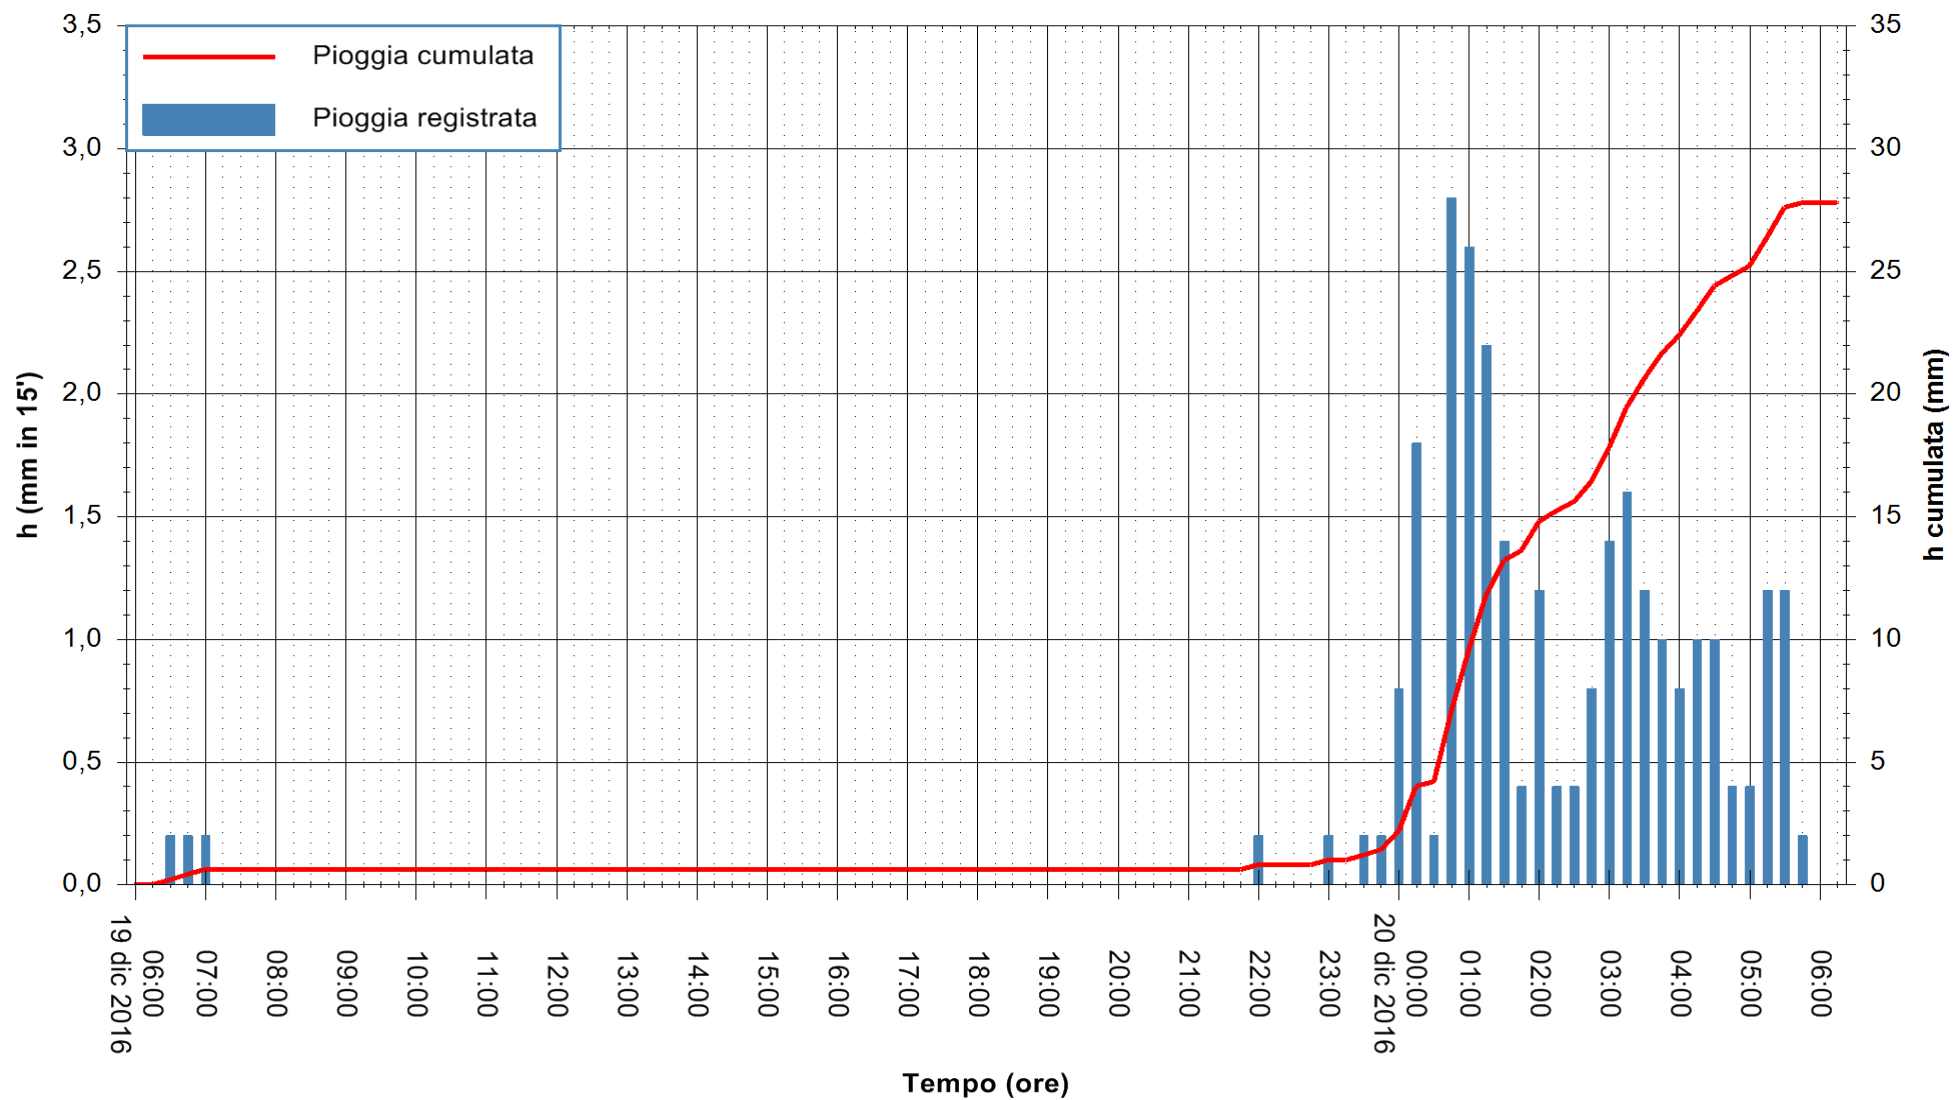

Stazione pluviometrica Fluminimannu a Decimomannu  
Area DECIMOMANNU  
Pioggia registrata nelle ultime 24 ore  
Consultazione alle ore 07:11 del 20/12/2016

ARPAS  
F.to il Dirigente Responsabile  
Dott. Giuseppe Bianco

REGIONE AUTONOMA DE SARDIGNA  
REGIONE AUTONOMA DELLA SARDEGNA

Stazione pluviometrica Pianu  
 Area PIANU 15  
 Pioggia registrata nelle ultime 24 ore  
 Consultazione alle ore 07:11 del 20/12/2016

ARPAS  
 F.to il Dirigente Responsabile  
 Dott. Giuseppe Bianco

REGIONE AUTÒNOMA DE SARDIGNA  
 REGIONE AUTONOMA DELLA SARDEGNA

Stazione pluviometrica Santa Lucia di Capoterra  
Area S.LUCIA  
Pioggia registrata nelle ultime 24 ore  
Consultazione alle ore 07:11 del 20/12/2016