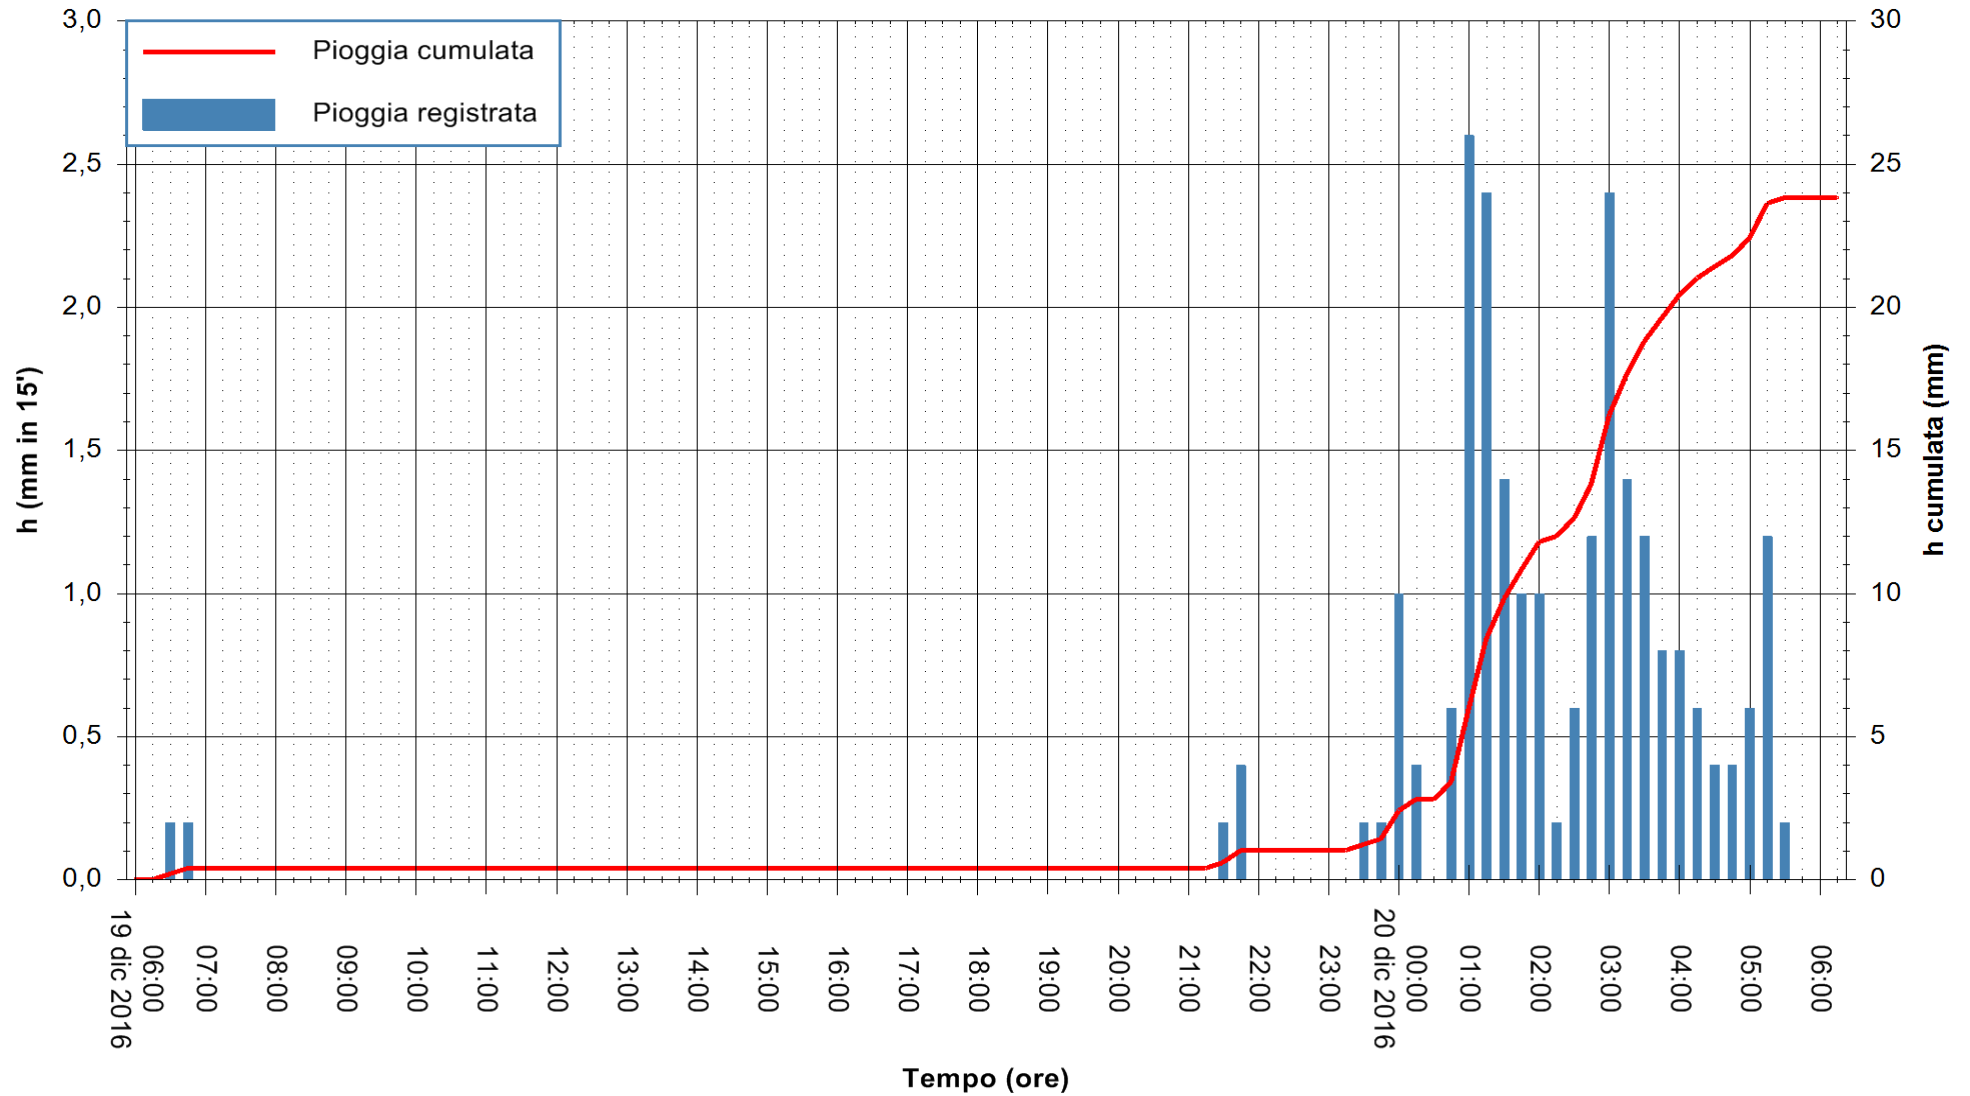

Stazione pluviometrica Fluminimannu a Decimomannu  
Area DECIMOMANNU  
Pioggia registrata nelle ultime 24 ore  
Consultazione alle ore 07:11 del 20/12/2016

ARPAS  
F.to il Dirigente Responsabile  
Dott. Giuseppe Bianco

REGIONE AUTONOMA DE SARDIGNA  
REGIONE AUTONOMA DELLA SARDEGNA

Stazione pluviometrica Pianu  
 Area PIANU 15  
 Pioggia registrata nelle ultime 24 ore  
 Consultazione alle ore 07:11 del 20/12/2016

ARPAS  
 F.to il Dirigente Responsabile  
 Dott. Giuseppe Bianco

REGIONE AUTÒNOMA DE SARDIGNA  
 REGIONE AUTONOMA DELLA SARDEGNA

Stazione pluviometrica Santa Lucia di Capoterra  
Area S.LUCIA  
Pioggia registrata nelle ultime 24 ore  
Consultazione alle ore 07:11 del 20/12/2016