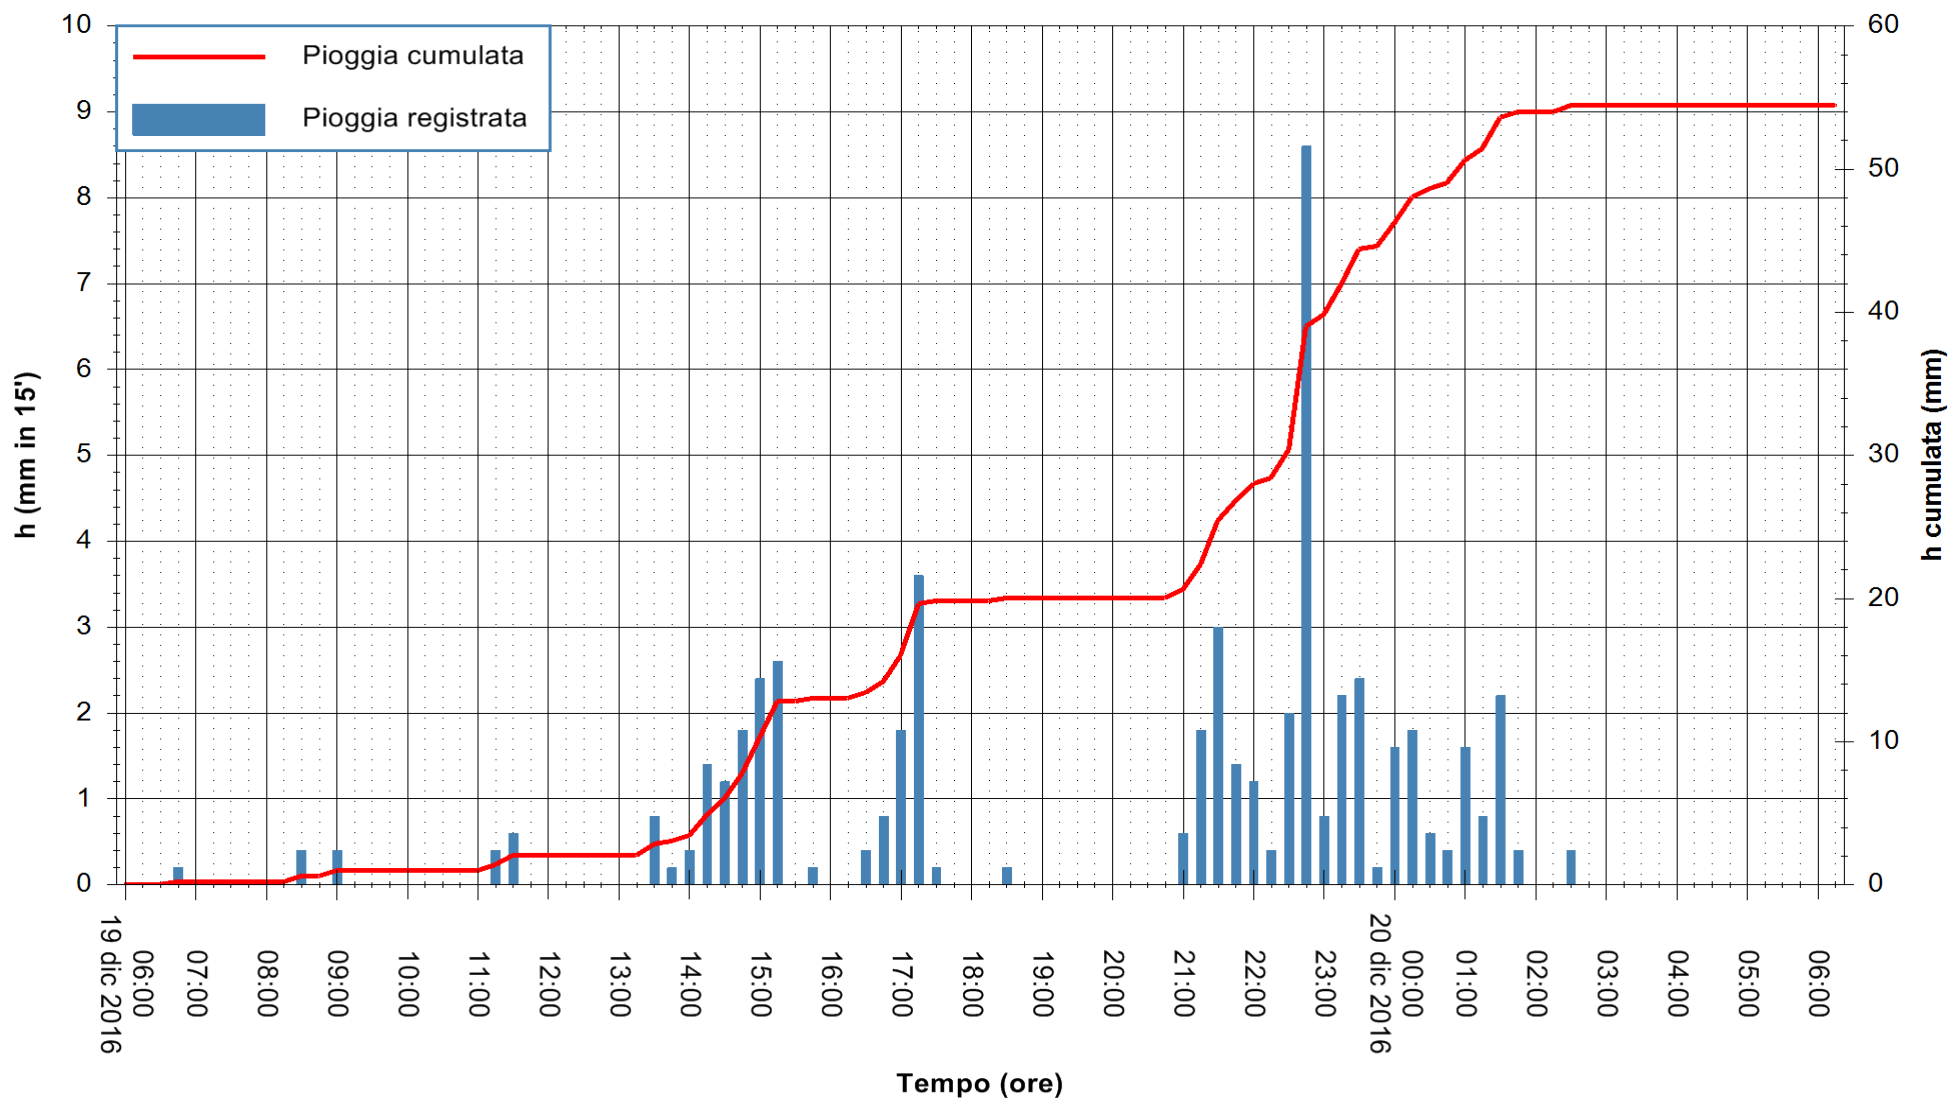

Stazione pluviometrica Fluminimannu a Decimomannu  
Area DECIMOMANNU  
Pioggia registrata nelle ultime 24 ore  
Consultazione alle ore 07:11 del 20/12/2016

ARPAS  
F.to il Dirigente Responsabile  
Dott. Giuseppe Bianco

REGIONE AUTONOMA DE SARDIGNA  
REGIONE AUTONOMA DELLA SARDEGNA

Stazione pluviometrica Pianu  
 Area PIANU 15  
 Pioggia registrata nelle ultime 24 ore  
 Consultazione alle ore 07:11 del 20/12/2016

ARPAS  
 F.to il Dirigente Responsabile  
 Dott. Giuseppe Bianco

REGIONE AUTÒNOMA DE SARDIGNA  
 REGIONE AUTONOMA DELLA SARDEGNA

Stazione pluviometrica Santa Lucia di Capoterra  
Area S.LUCIA  
Pioggia registrata nelle ultime 24 ore  
Consultazione alle ore 07:11 del 20/12/2016