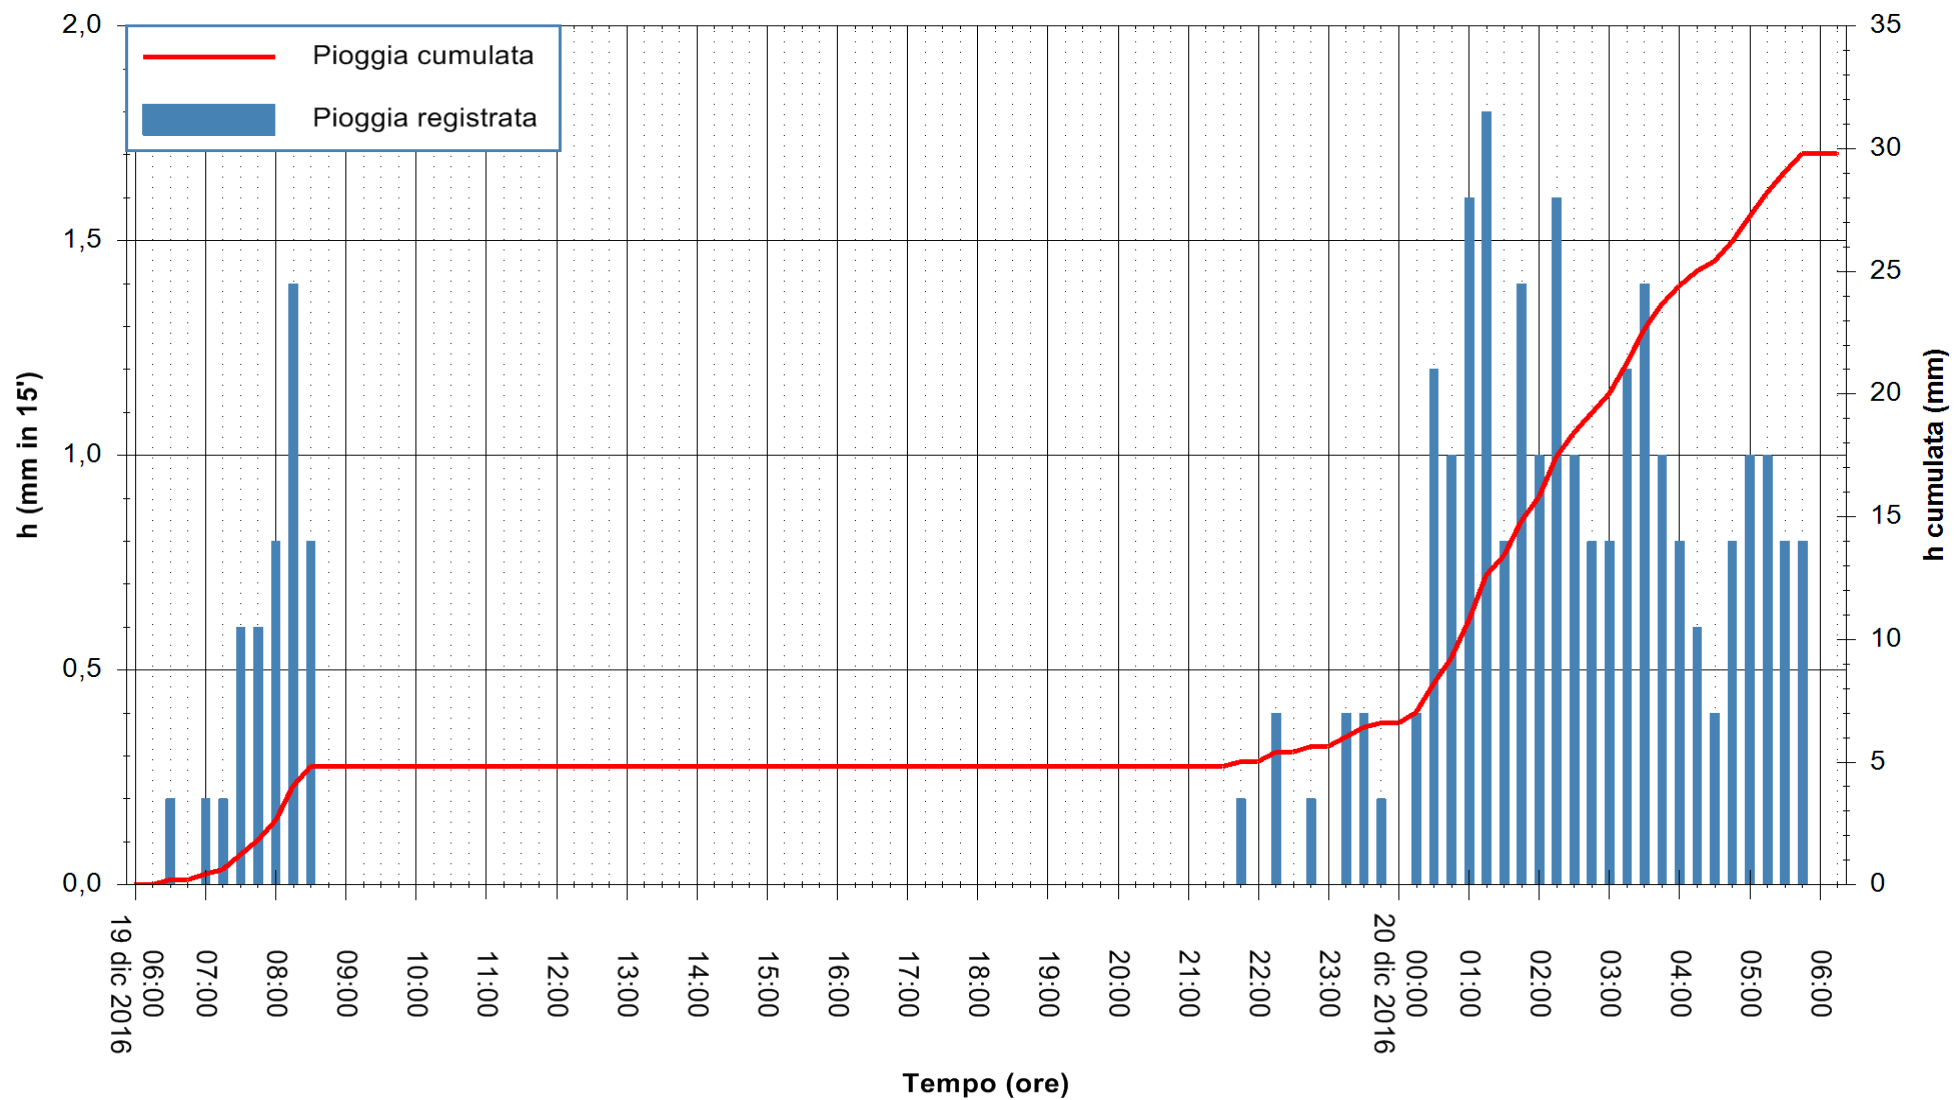

Stazione pluviometrica Fluminimannu a Decimomannu  
Area DECIMOMANNU  
Pioggia registrata nelle ultime 24 ore  
Consultazione alle ore 07:11 del 20/12/2016

ARPAS  
F.to il Dirigente Responsabile  
Dott. Giuseppe Bianco

REGIONE AUTONOMA DE SARDIGNA  
REGIONE AUTONOMA DELLA SARDEGNA

Stazione pluviometrica Pianu  
 Area PIANU 15  
 Pioggia registrata nelle ultime 24 ore  
 Consultazione alle ore 07:11 del 20/12/2016

ARPAS  
 F.to il Dirigente Responsabile  
 Dott. Giuseppe Bianco

REGIONE AUTÒNOMA DE SARDIGNA  
 REGIONE AUTONOMA DELLA SARDEGNA

Stazione pluviometrica Santa Lucia di Capoterra  
Area S.LUCIA  
Pioggia registrata nelle ultime 24 ore  
Consultazione alle ore 07:11 del 20/12/2016