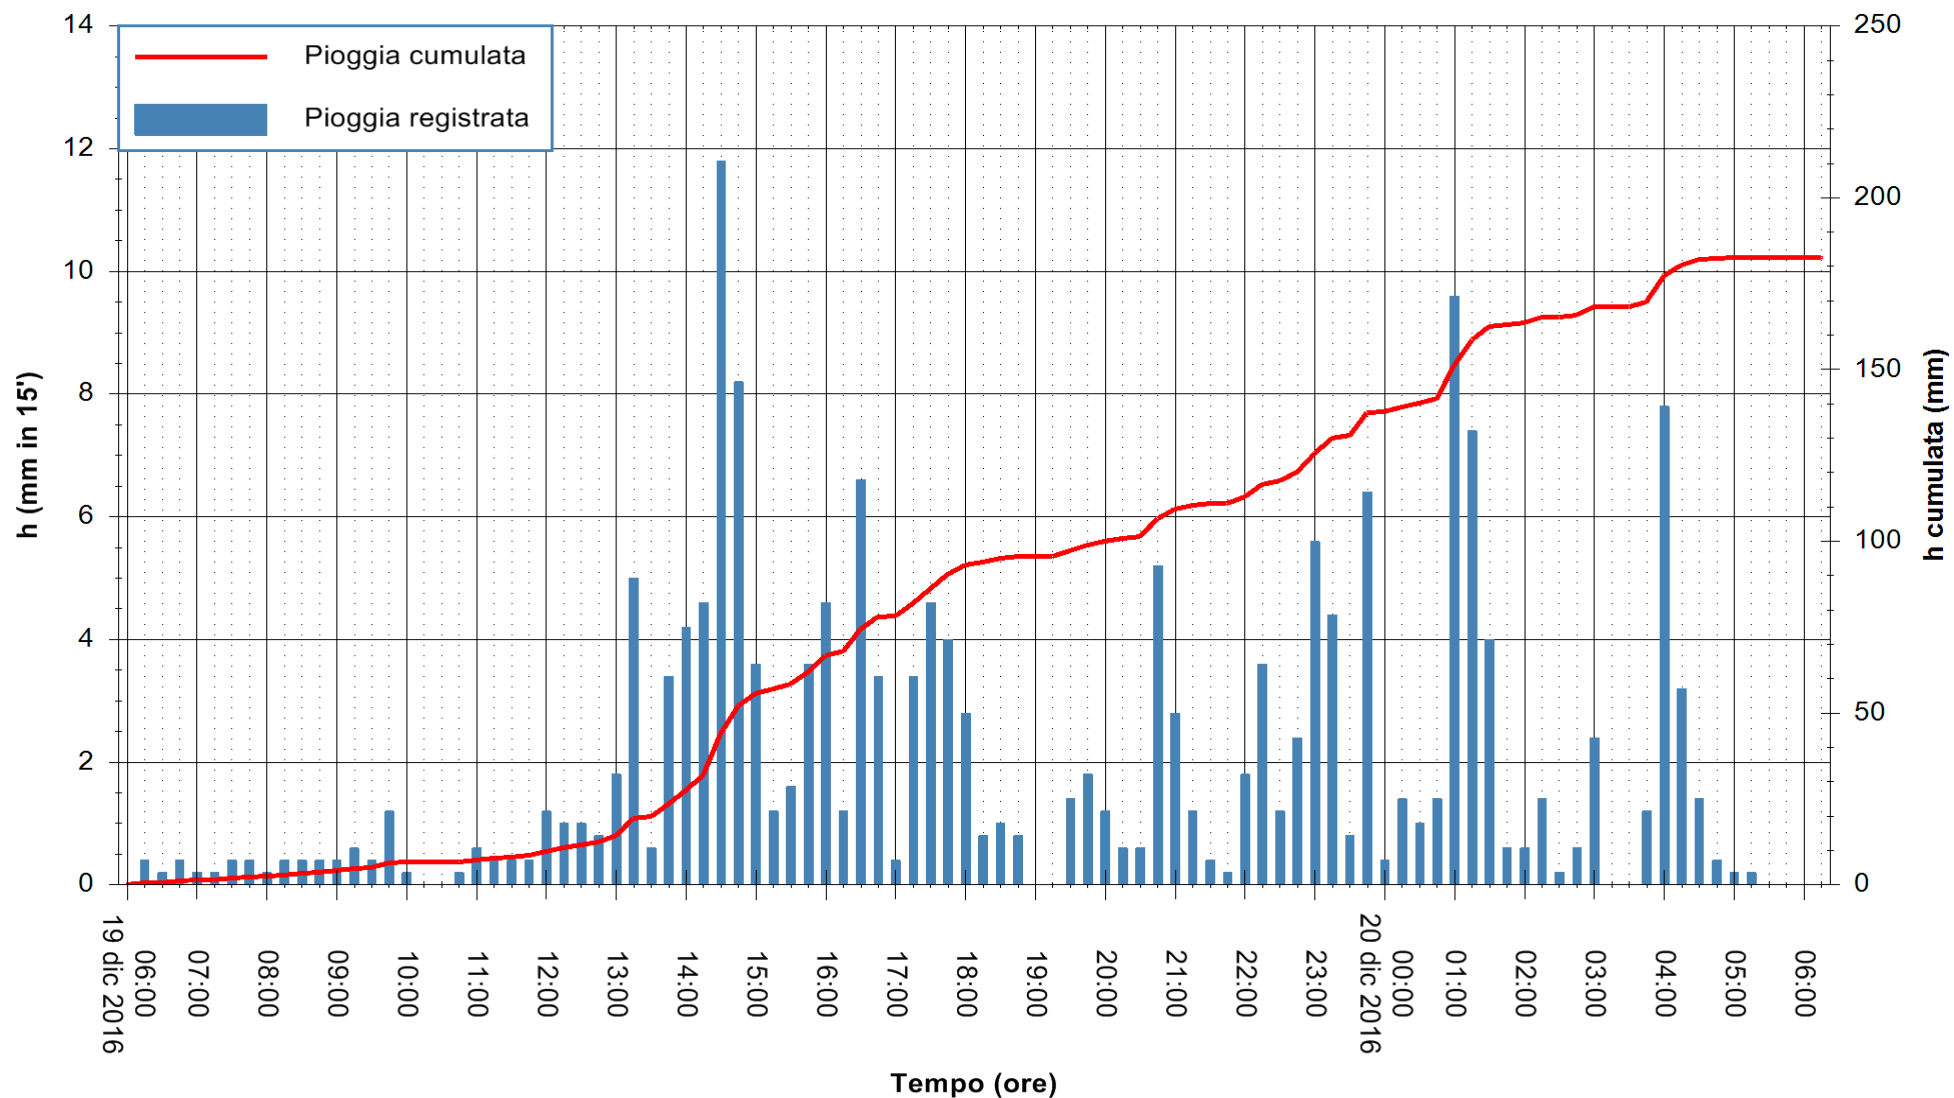

Stazione pluviometrica Fluminimannu a Decimomannu  
Area DECIMOMANNU  
Pioggia registrata nelle ultime 24 ore  
Consultazione alle ore 07:11 del 20/12/2016

ARPAS  
F.to il Dirigente Responsabile  
Dott. Giuseppe Bianco

REGIONE AUTÒNOMA DE SARDIGNA  
 REGIONE AUTONOMA DELLA SARDEGNA

Stazione pluviometrica Santa Lucia di Capoterra  
Area S.LUCIA  
Pioggia registrata nelle ultime 24 ore  
Consultazione alle ore 07:11 del 20/12/2016