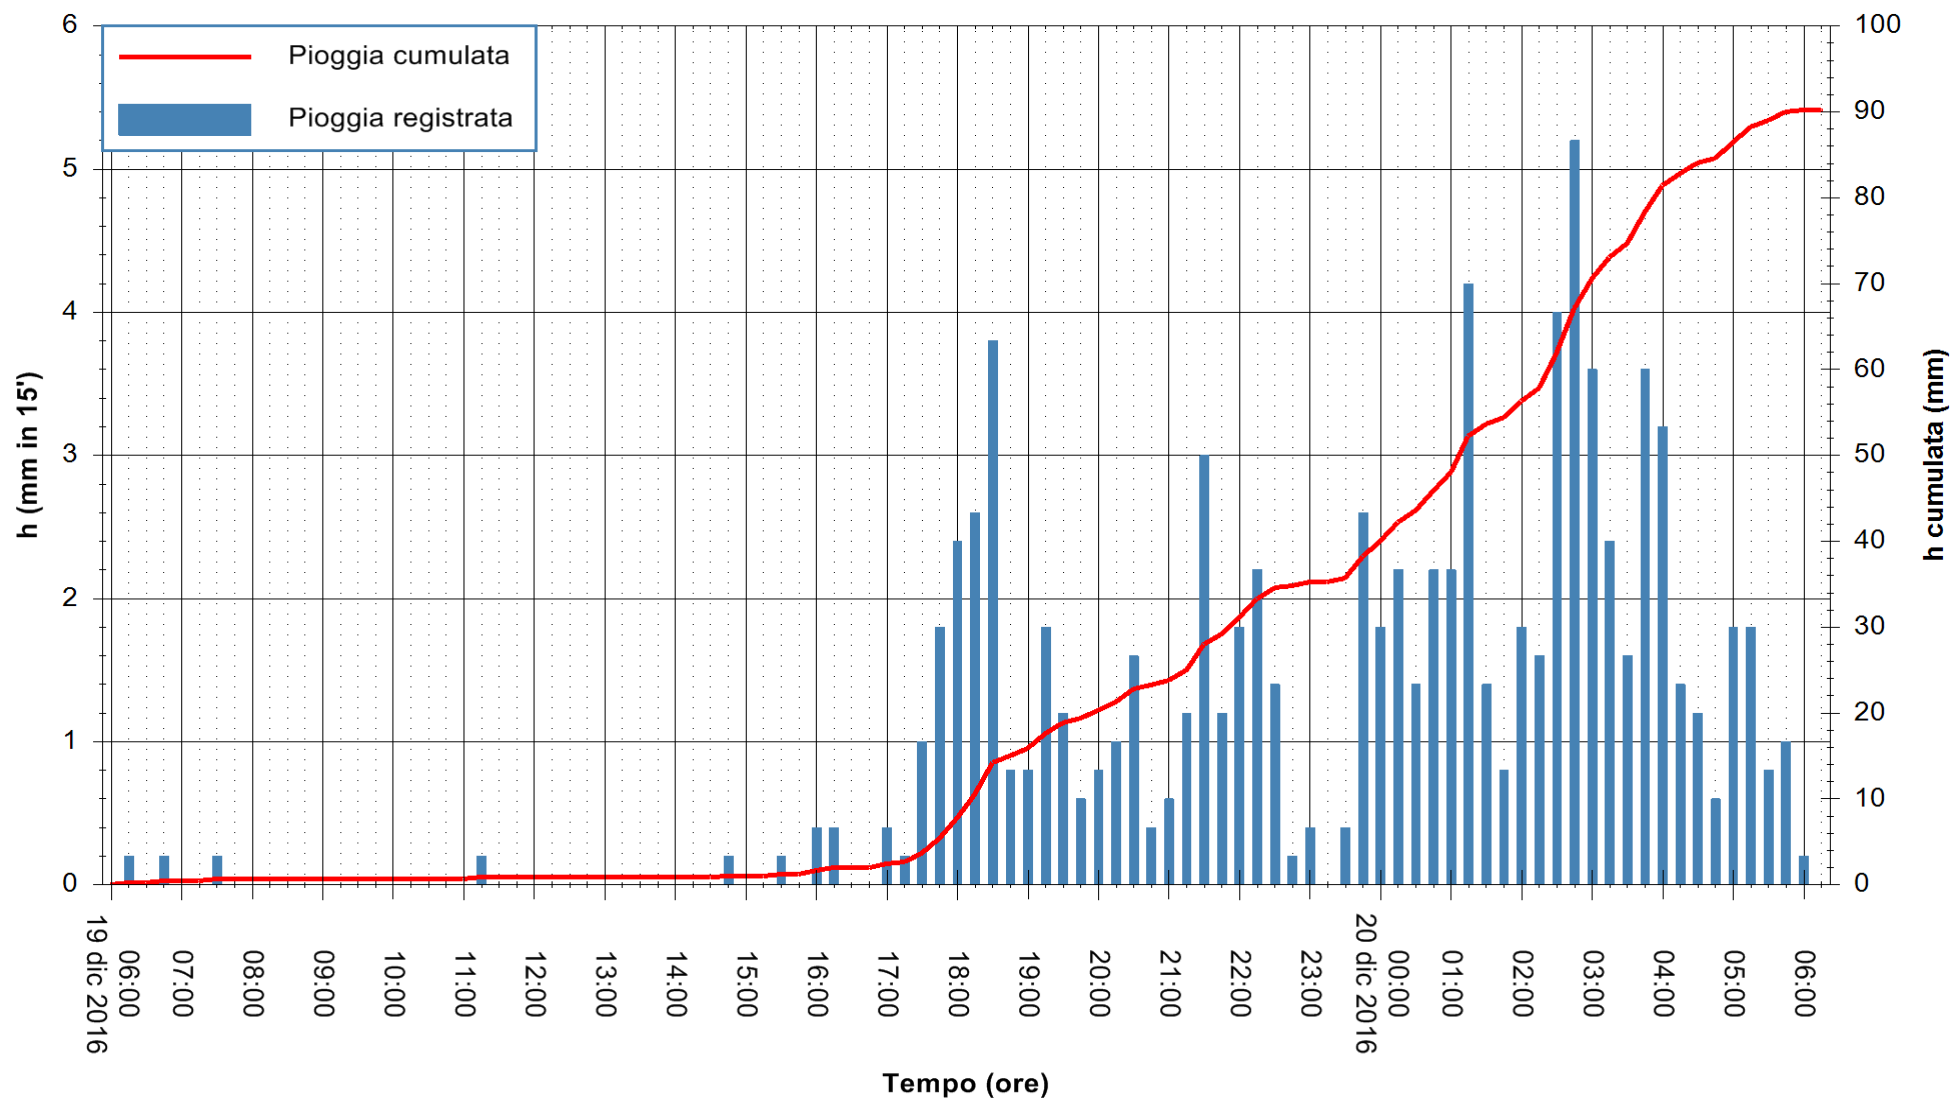

Stazione pluviometrica Fluminimannu a Decimomannu  
Area DECIMOMANNU  
Pioggia registrata nelle ultime 24 ore  
Consultazione alle ore 07:11 del 20/12/2016

ARPAS  
F.to il Dirigente Responsabile  
Dott. Giuseppe Bianco

REGIONE AUTONOMA DE SARDIGNA  
REGIONE AUTONOMA DELLA SARDEGNA

Stazione pluviometrica Pianu  
 Area PIANU 15  
 Pioggia registrata nelle ultime 24 ore  
 Consultazione alle ore 07:11 del 20/12/2016

ARPAS  
 F.to il Dirigente Responsabile  
 Dott. Giuseppe Bianco

REGIONE AUTÒNOMA DE SARDIGNA  
 REGIONE AUTONOMA DELLA SARDEGNA

Stazione pluviometrica Santa Lucia di Capoterra  
Area S.LUCIA  
Pioggia registrata nelle ultime 24 ore  
Consultazione alle ore 07:11 del 20/12/2016