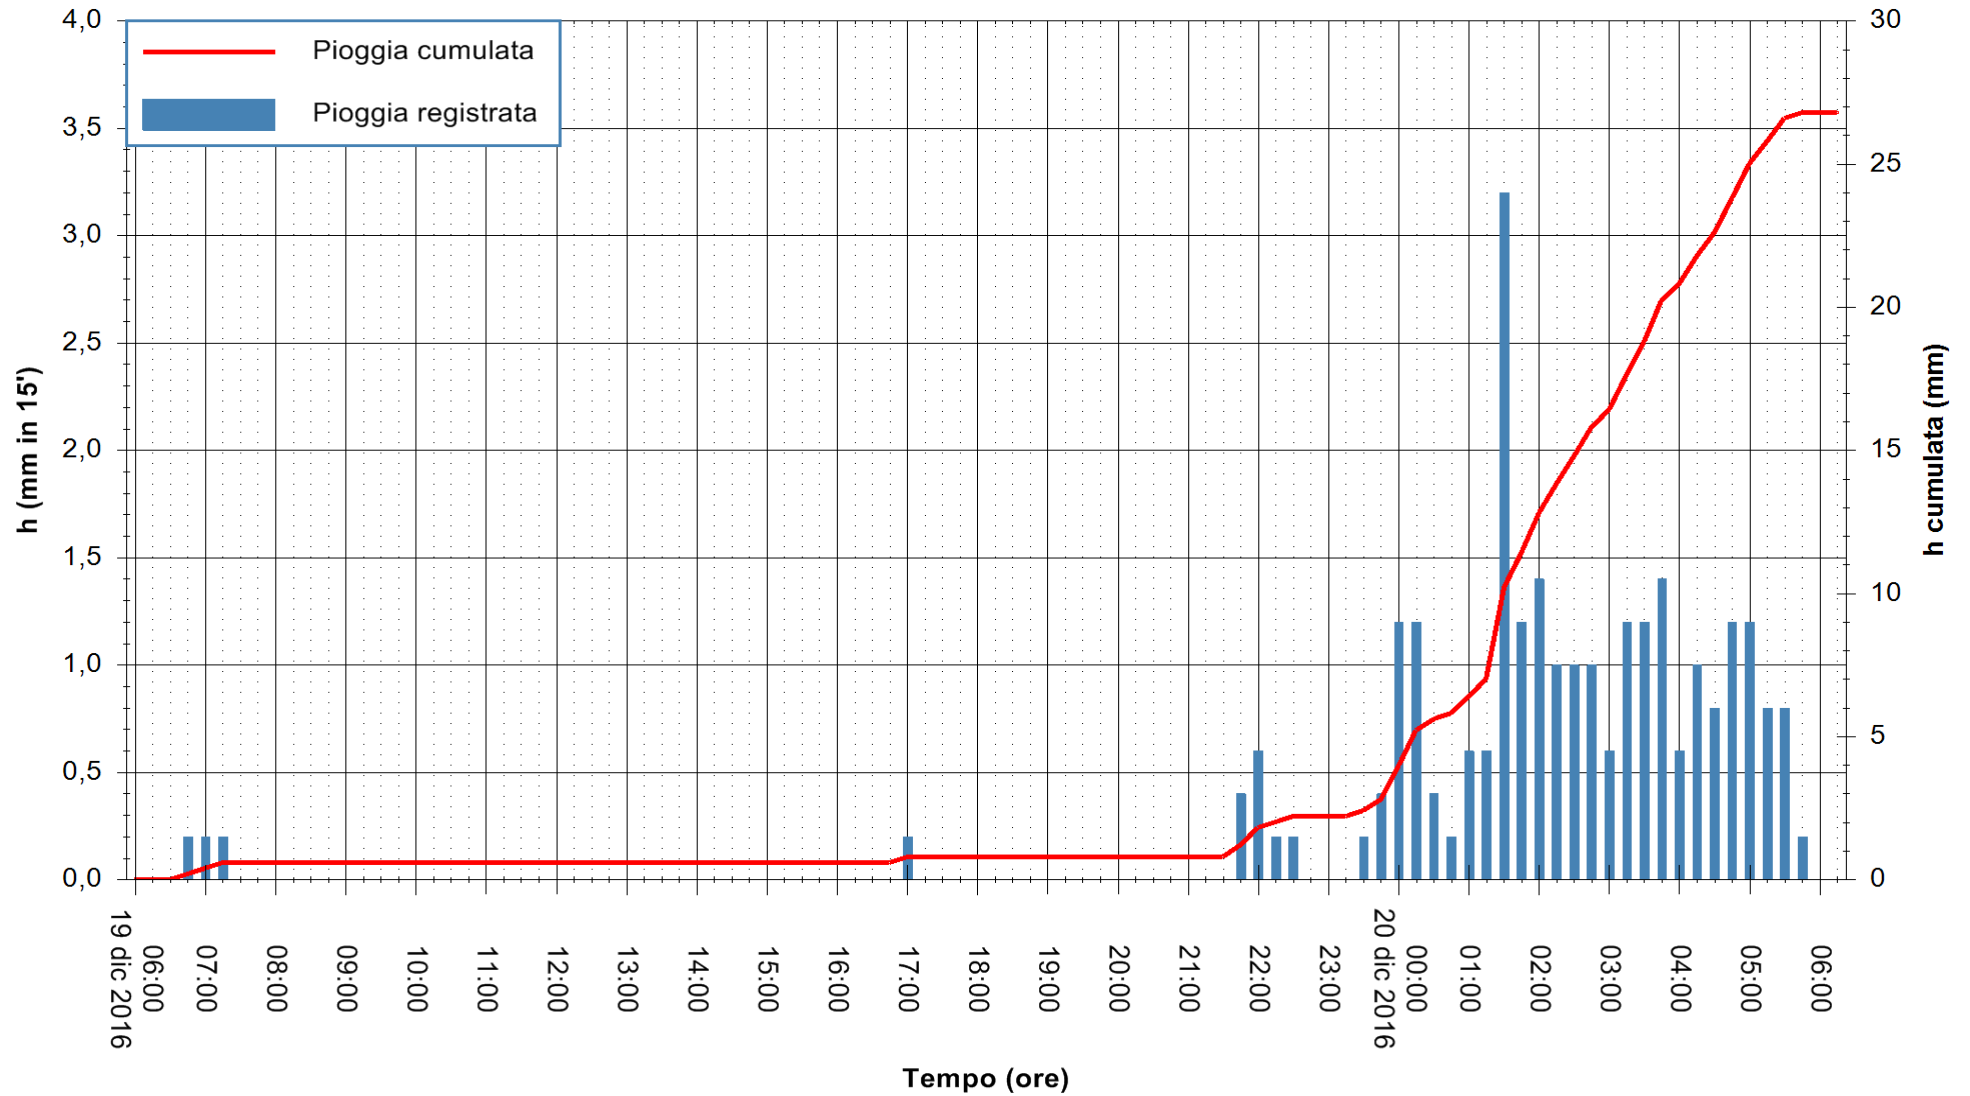

Stazione pluviometrica Fluminimannu a Decimomannu  
Area DECIMOMANNU  
Pioggia registrata nelle ultime 24 ore  
Consultazione alle ore 07:11 del 20/12/2016

ARPAS  
F.to il Dirigente Responsabile  
Dott. Giuseppe Bianco

REGIONE AUTONOMA DE SARDIGNA  
REGIONE AUTONOMA DELLA SARDEGNA

Stazione pluviometrica Pianu  
 Area PIANU 15  
 Pioggia registrata nelle ultime 24 ore  
 Consultazione alle ore 07:11 del 20/12/2016

ARPAS  
 F.to il Dirigente Responsabile  
 Dott. Giuseppe Bianco

REGIONE AUTÒNOMA DE SARDIGNA  
 REGIONE AUTONOMA DELLA SARDEGNA

Stazione pluviometrica Santa Lucia di Capoterra  
Area S.LUCIA  
Pioggia registrata nelle ultime 24 ore  
Consultazione alle ore 07:11 del 20/12/2016