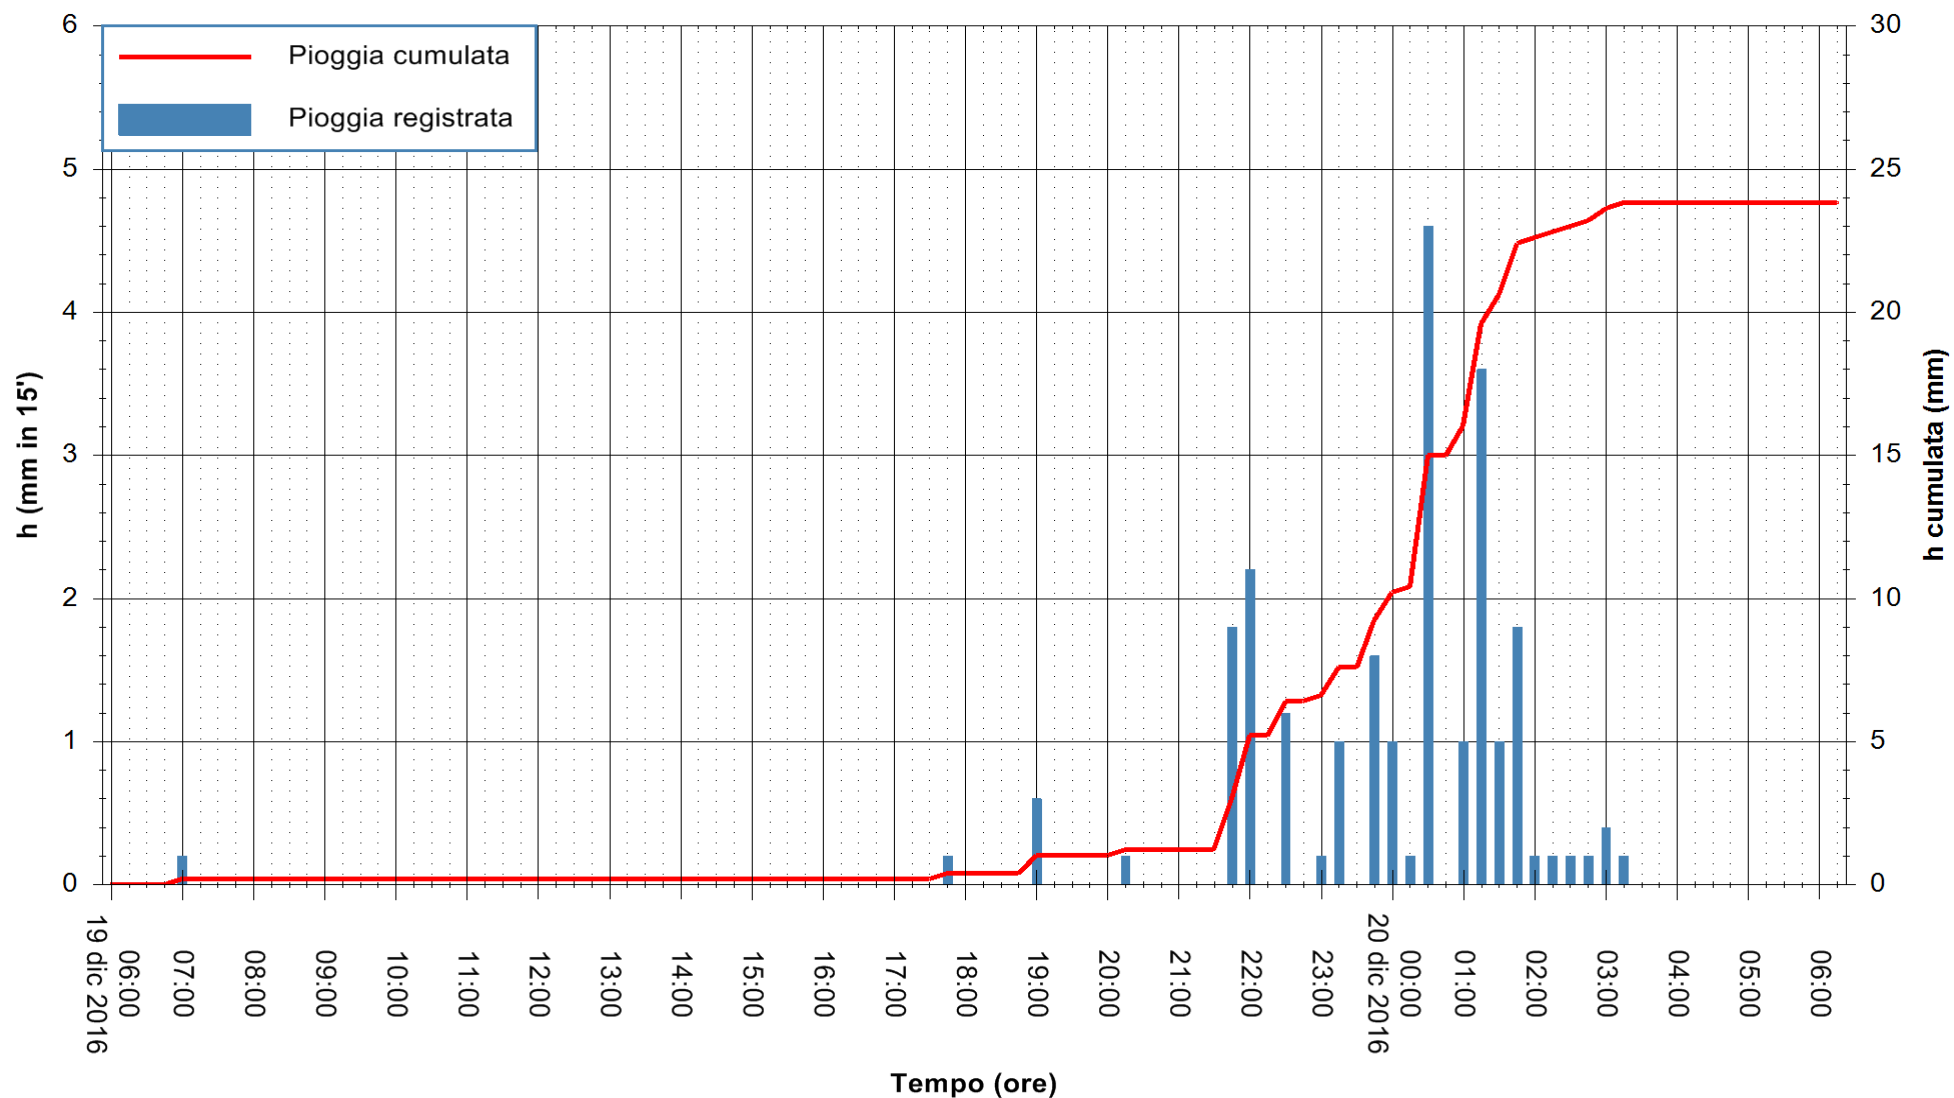

Stazione pluviometrica Fluminimannu a Decimomannu  
Area DECIMOMANNU  
Pioggia registrata nelle ultime 24 ore  
Consultazione alle ore 07:11 del 20/12/2016

ARPAS  
F.to il Dirigente Responsabile  
Dott. Giuseppe Bianco

REGIONE AUTONOMA DE SARDIGNA  
REGIONE AUTONOMA DELLA SARDEGNA

Stazione pluviometrica Pianu  
 Area PIANU 15  
 Pioggia registrata nelle ultime 24 ore  
 Consultazione alle ore 07:11 del 20/12/2016

ARPAS  
 F.to il Dirigente Responsabile  
 Dott. Giuseppe Bianco

REGIONE AUTÒNOMA DE SARDIGNA  
 REGIONE AUTONOMA DELLA SARDEGNA

Stazione pluviometrica Santa Lucia di Capoterra  
Area S.LUCIA  
Pioggia registrata nelle ultime 24 ore  
Consultazione alle ore 07:11 del 20/12/2016