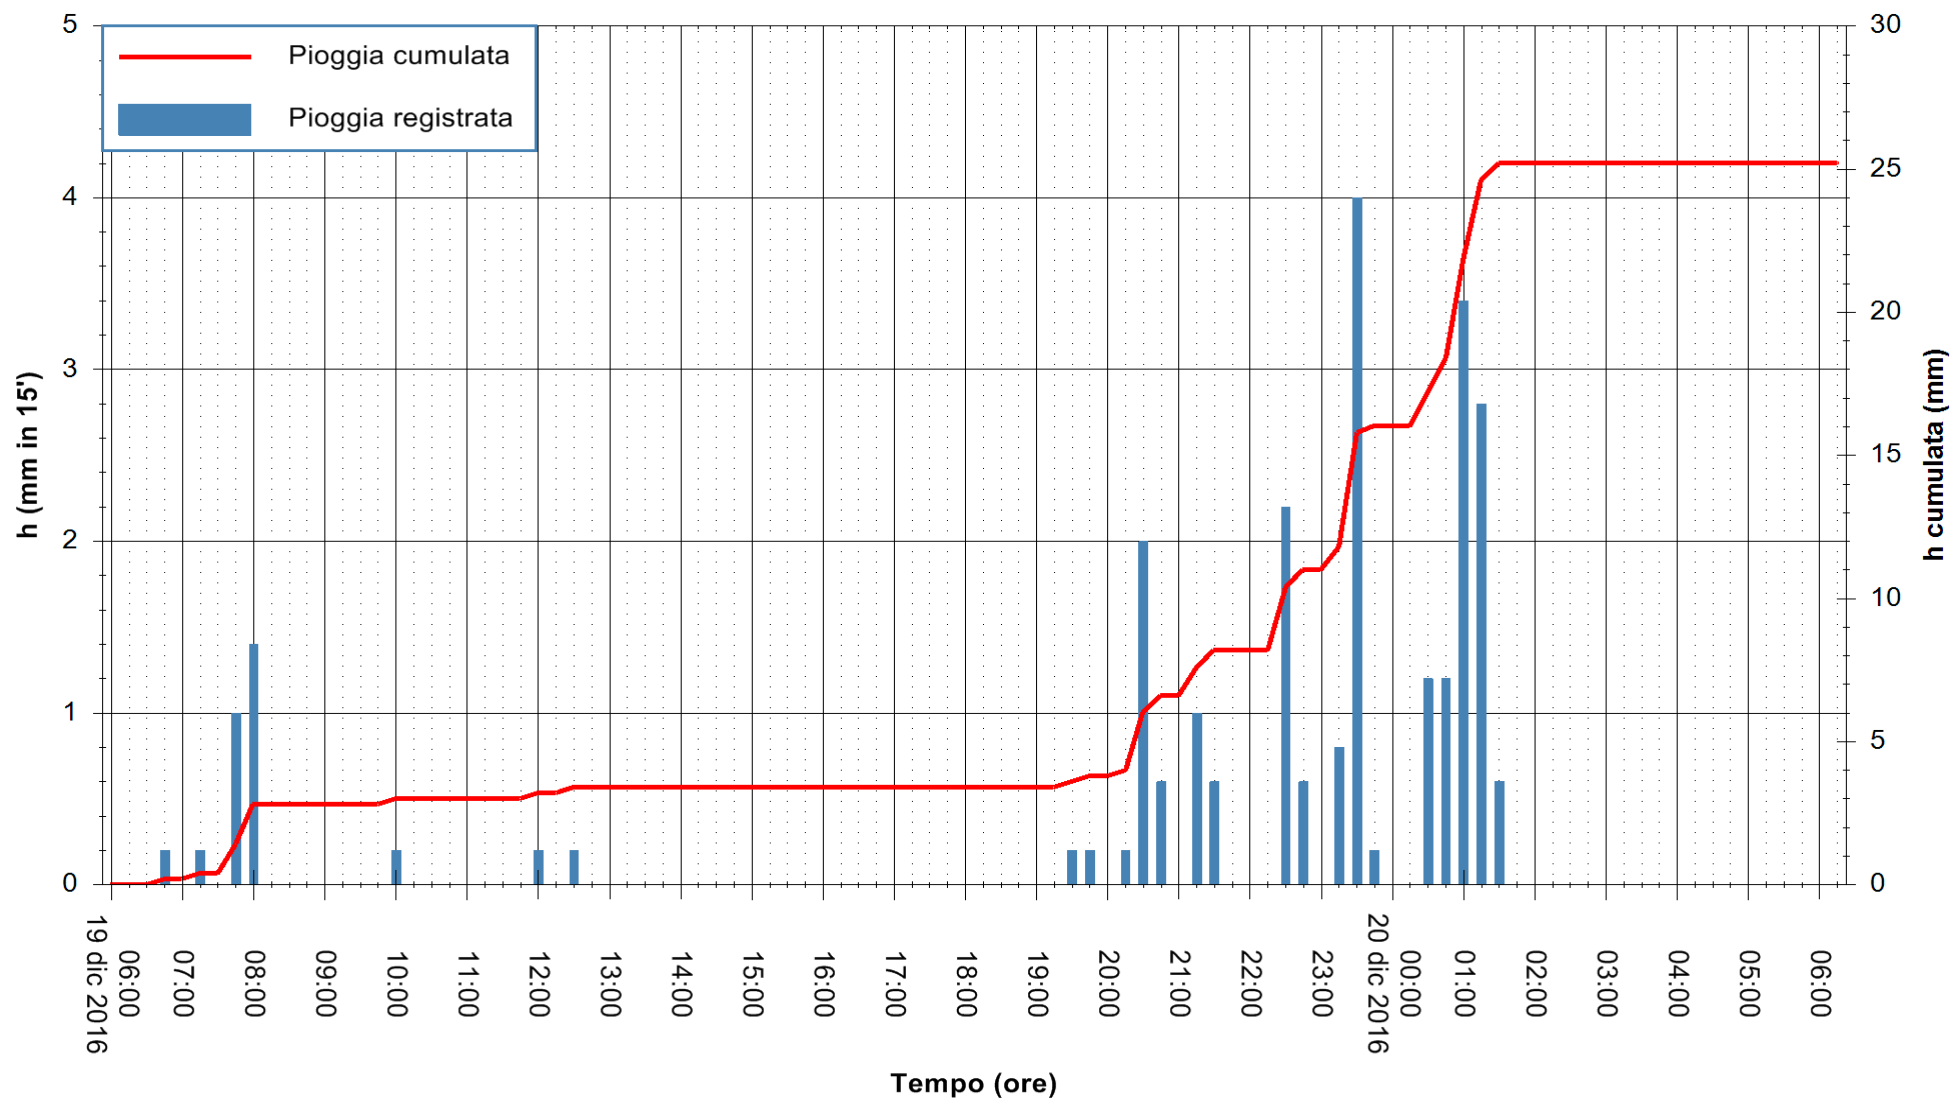

Stazione pluviometrica Fluminimannu a Decimomannu  
Area DECIMOMANNU  
Pioggia registrata nelle ultime 24 ore  
Consultazione alle ore 07:11 del 20/12/2016

ARPAS  
F.to il Dirigente Responsabile  
Dott. Giuseppe Bianco

REGIONE AUTÒNOMA DE SARDIGNA  
 REGIONE AUTONOMA DELLA SARDEGNA

Stazione pluviometrica Santa Lucia di Capoterra  
Area S.LUCIA  
Pioggia registrata nelle ultime 24 ore  
Consultazione alle ore 07:11 del 20/12/2016