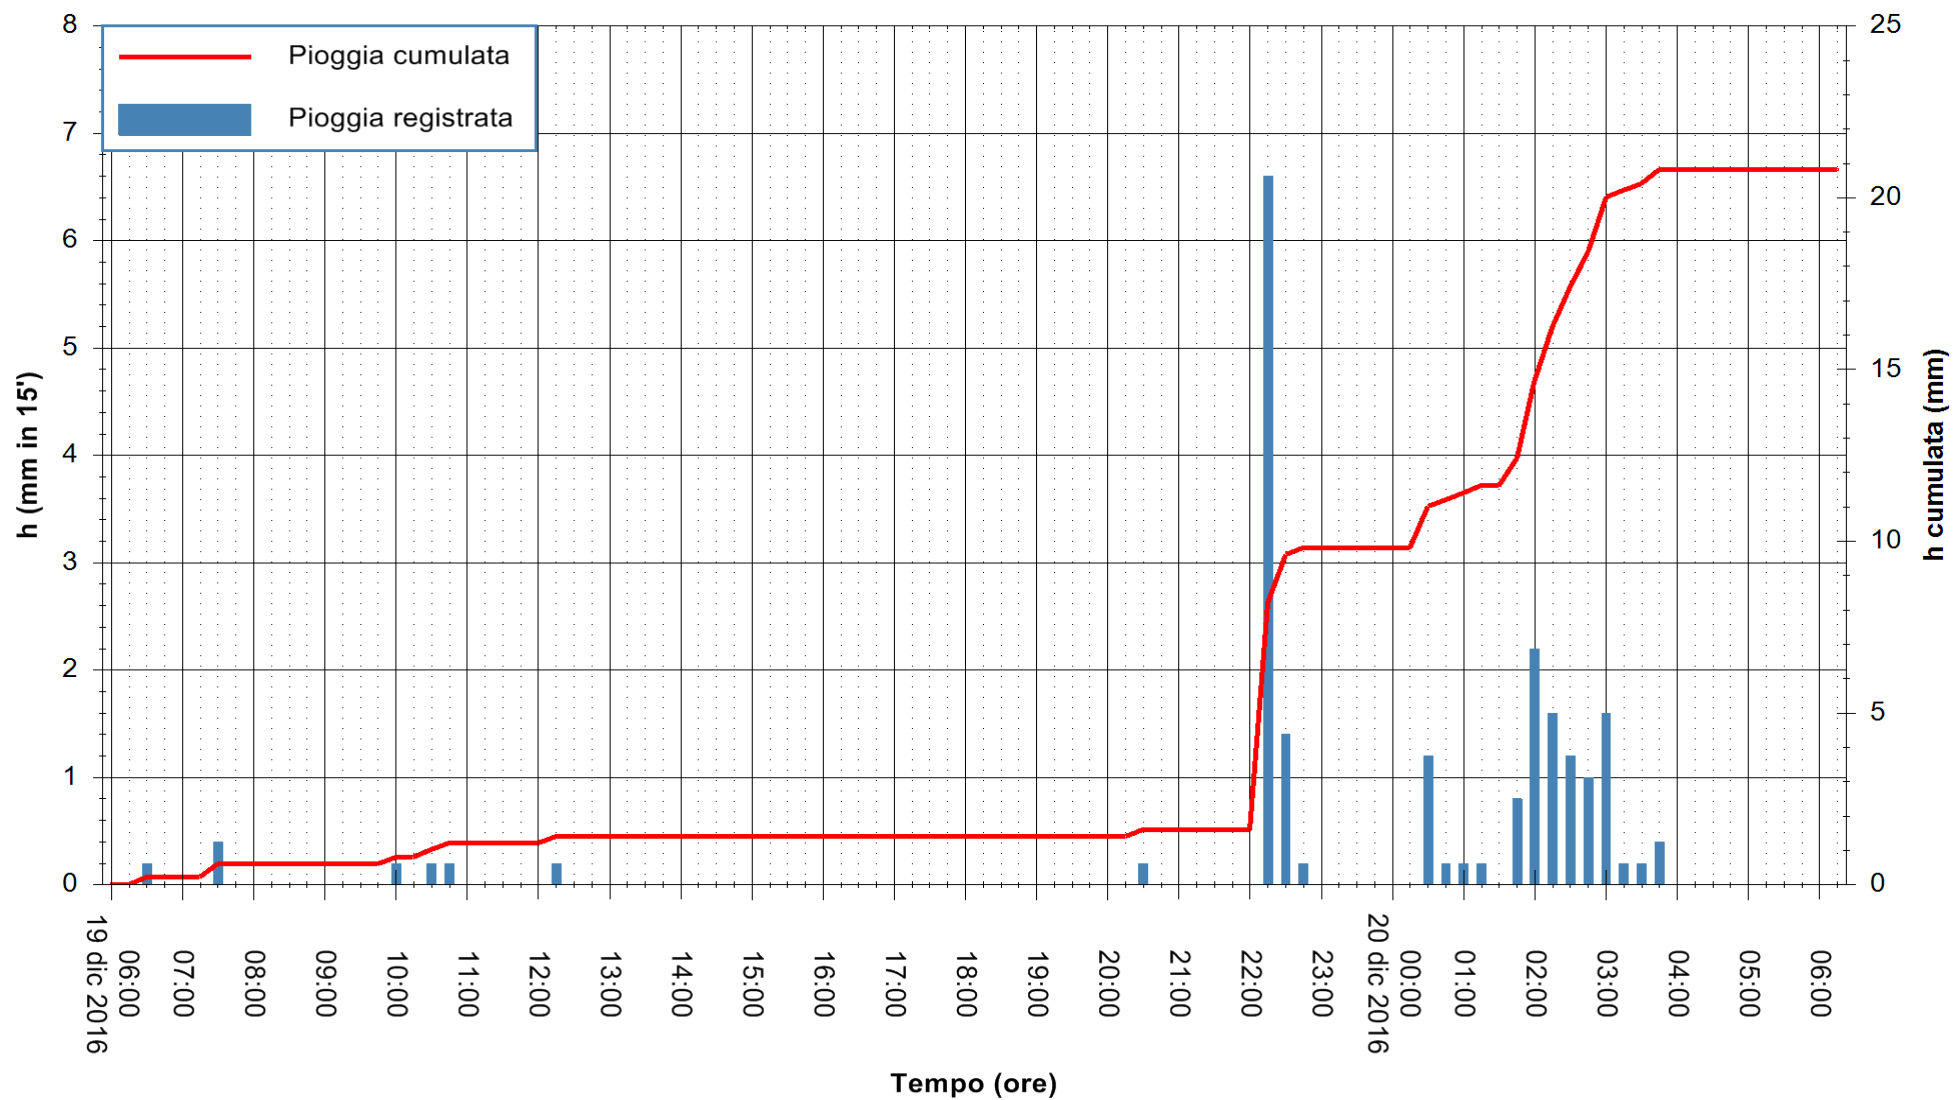

Stazione pluviometrica Fluminimannu a Decimomannu  
Area DECIMOMANNU  
Pioggia registrata nelle ultime 24 ore  
Consultazione alle ore 07:11 del 20/12/2016

ARPAS  
F.to il Dirigente Responsabile  
Dott. Giuseppe Bianco

REGIONE AUTONOMA DE SARDIGNA  
REGIONE AUTONOMA DELLA SARDEGNA

Stazione pluviometrica Pianu  
 Area PIANU 15  
 Pioggia registrata nelle ultime 24 ore  
 Consultazione alle ore 07:11 del 20/12/2016

ARPAS  
 F.to il Dirigente Responsabile  
 Dott. Giuseppe Bianco

REGIONE AUTÒNOMA DE SARDIGNA  
 REGIONE AUTONOMA DELLA SARDEGNA

Stazione pluviometrica Santa Lucia di Capoterra  
Area S.LUCIA  
Pioggia registrata nelle ultime 24 ore  
Consultazione alle ore 07:11 del 20/12/2016