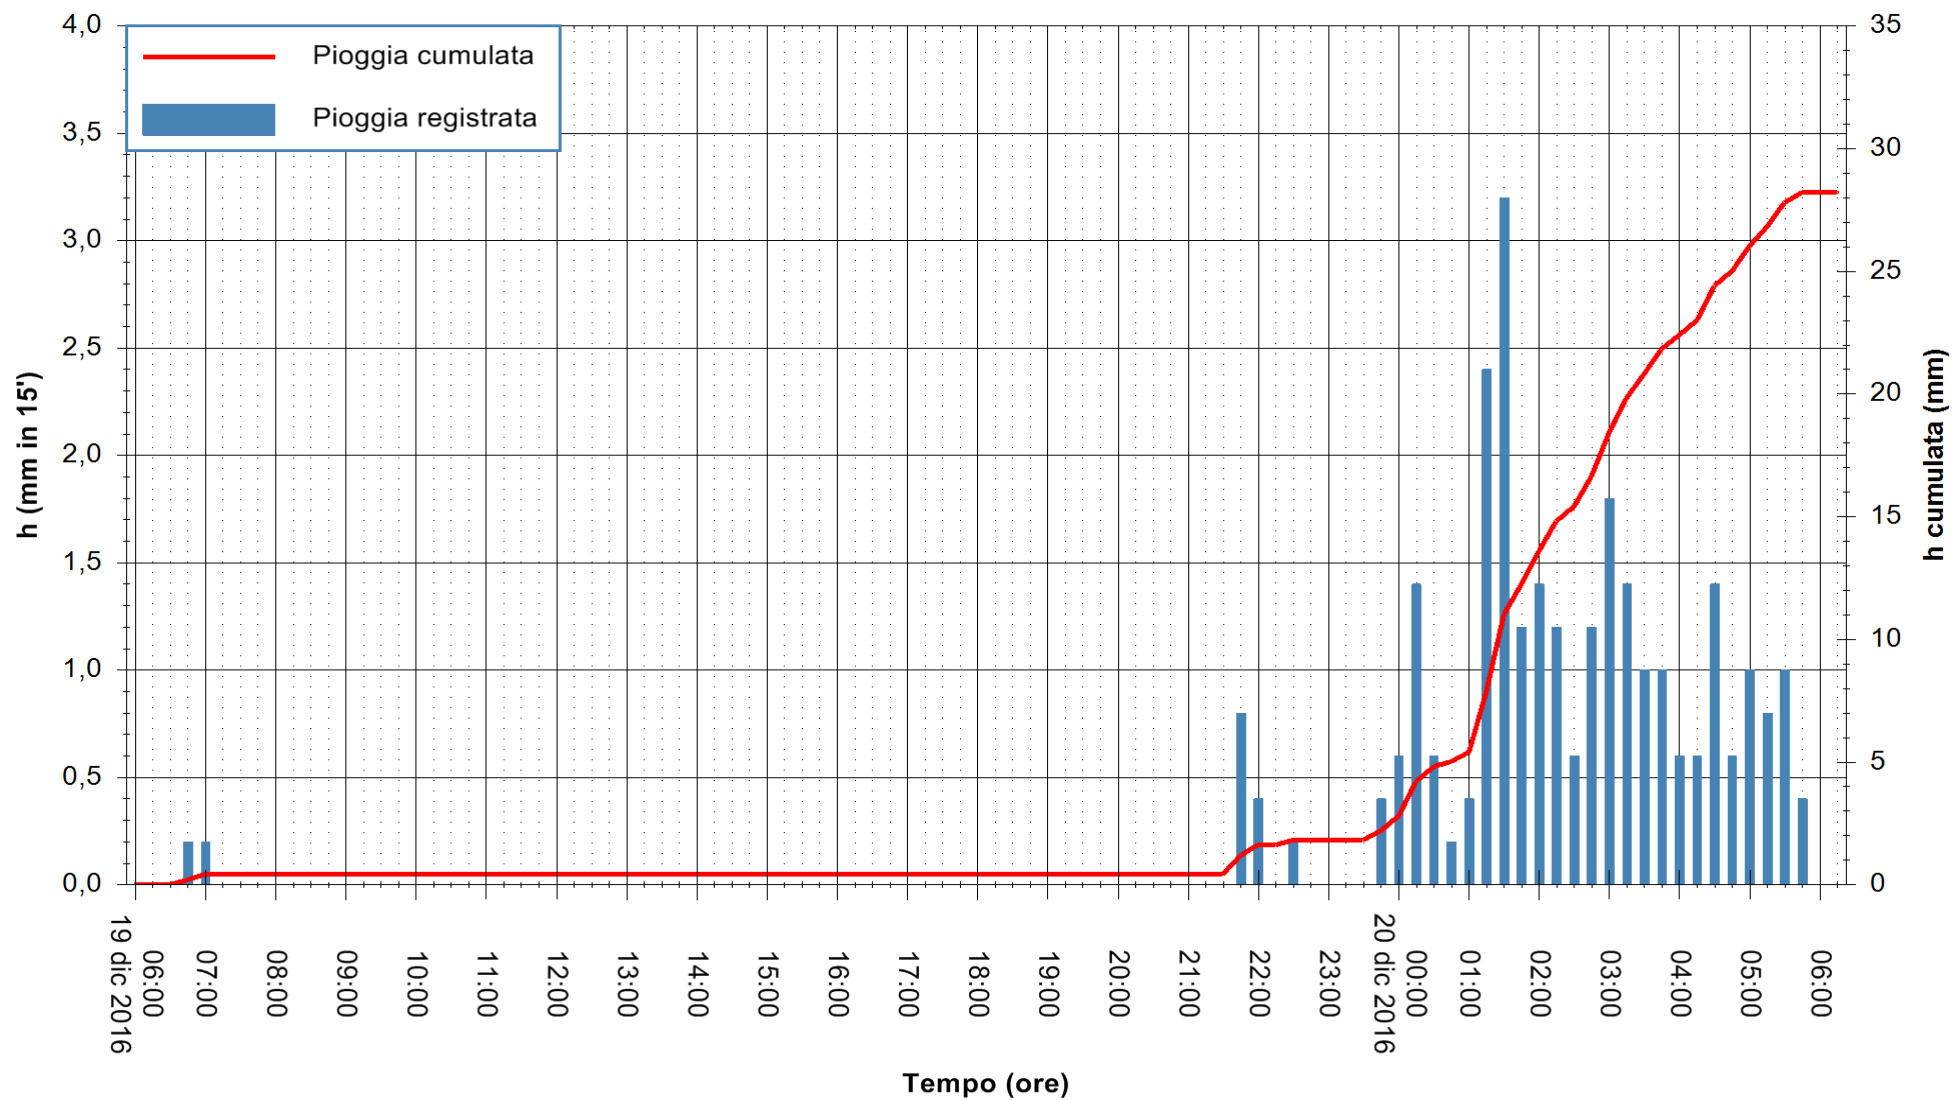

Stazione pluviometrica Fluminimannu a Decimomannu  
Area DECIMOMANNU  
Pioggia registrata nelle ultime 24 ore  
Consultazione alle ore 07:11 del 20/12/2016

ARPAS  
F.to il Dirigente Responsabile  
Dott. Giuseppe Bianco

REGIONE AUTONOMA DE SARDIGNA  
REGIONE AUTONOMA DELLA SARDEGNA

Stazione pluviometrica Pianu  
 Area PIANU 15  
 Pioggia registrata nelle ultime 24 ore  
 Consultazione alle ore 07:11 del 20/12/2016

ARPAS  
 F.to il Dirigente Responsabile  
 Dott. Giuseppe Bianco

REGIONE AUTÒNOMA DE SARDIGNA  
 REGIONE AUTONOMA DELLA SARDEGNA

Stazione pluviometrica Santa Lucia di Capoterra  
Area S.LUCIA  
Pioggia registrata nelle ultime 24 ore  
Consultazione alle ore 07:11 del 20/12/2016