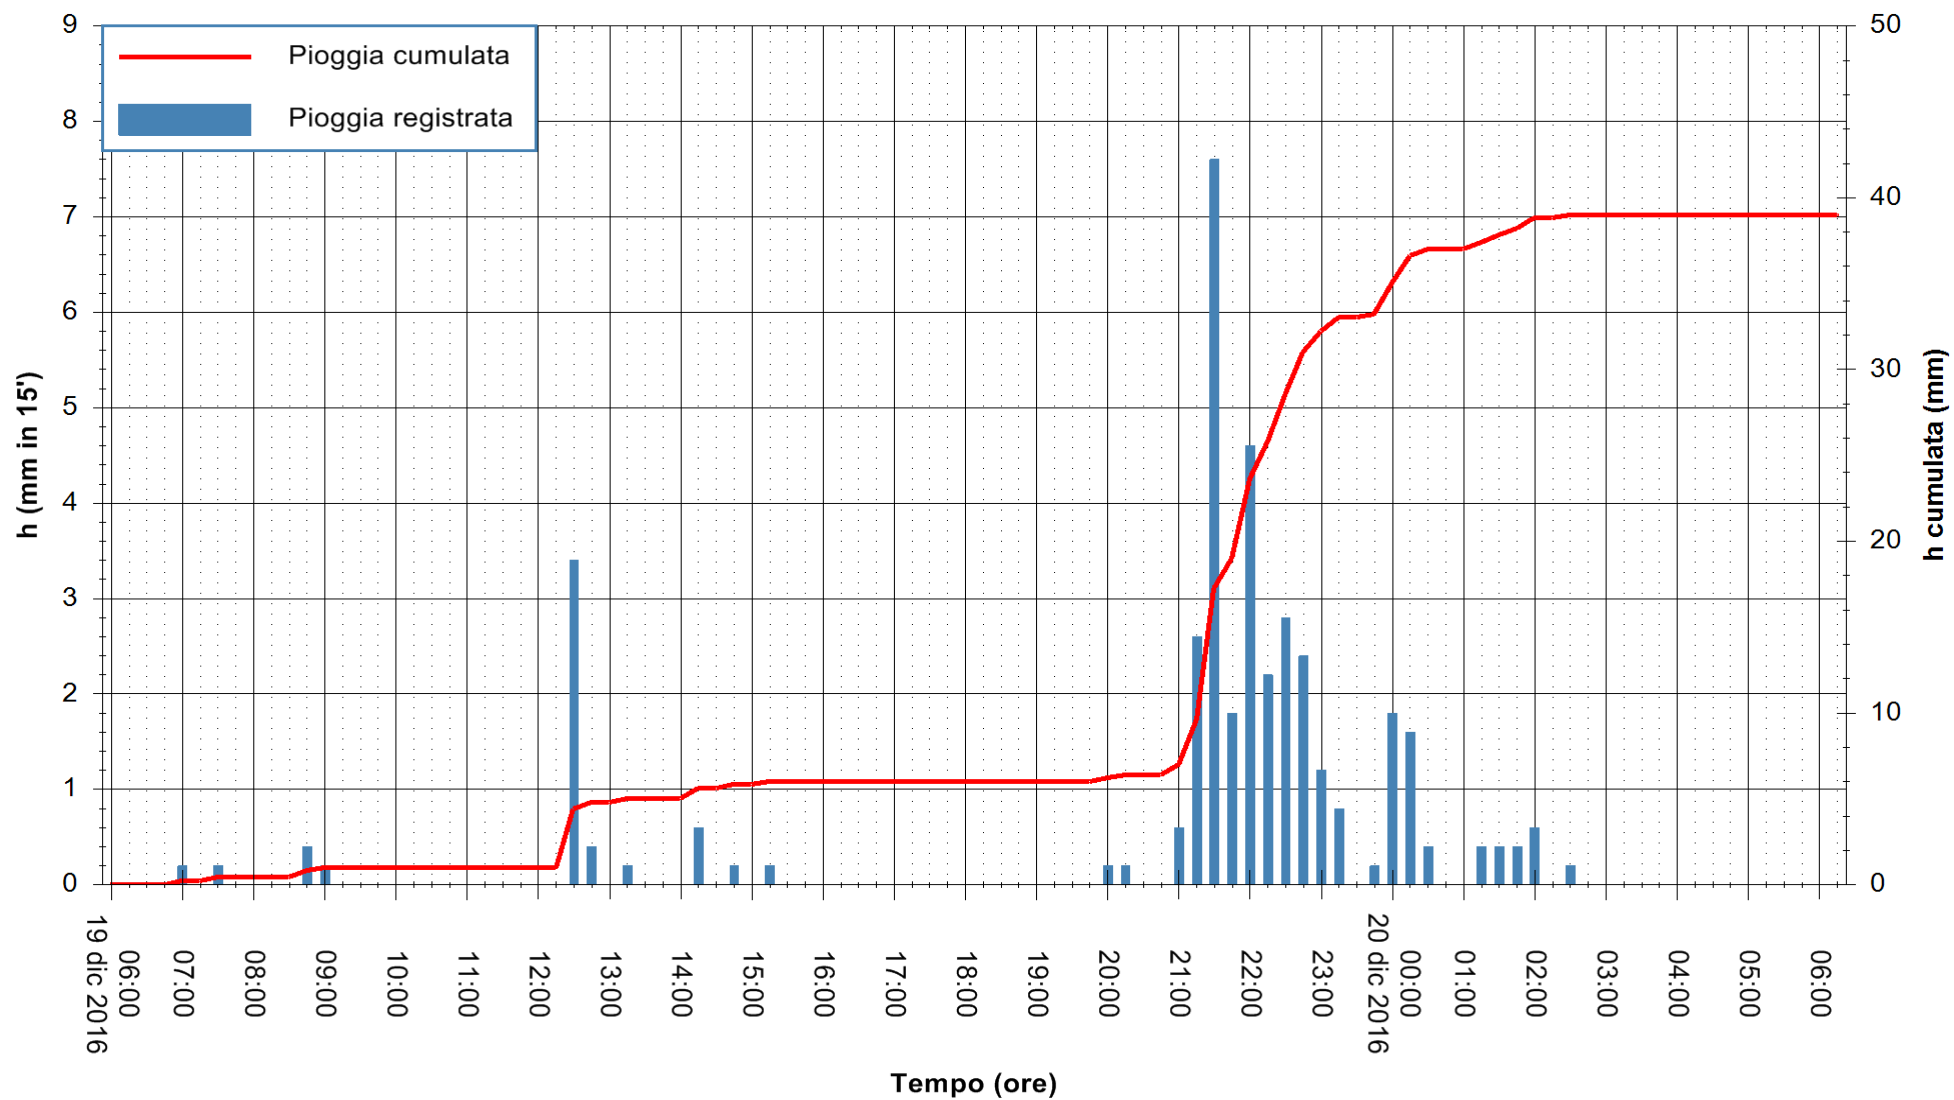

Stazione pluviometrica Fluminimannu a Decimomannu  
Area DECIMOMANNU  
Pioggia registrata nelle ultime 24 ore  
Consultazione alle ore 07:11 del 20/12/2016

ARPAS  
F.to il Dirigente Responsabile  
Dott. Giuseppe Bianco

REGIONE AUTONOMA DE SARDIGNA  
REGIONE AUTONOMA DELLA SARDEGNA

Stazione pluviometrica Pianu  
 Area PIANU 15  
 Pioggia registrata nelle ultime 24 ore  
 Consultazione alle ore 07:11 del 20/12/2016

ARPAS  
 F.to il Dirigente Responsabile  
 Dott. Giuseppe Bianco

REGIONE AUTÒNOMA DE SARDIGNA  
 REGIONE AUTONOMA DELLA SARDEGNA

Stazione pluviometrica Santa Lucia di Capoterra  
Area S.LUCIA  
Pioggia registrata nelle ultime 24 ore  
Consultazione alle ore 07:11 del 20/12/2016