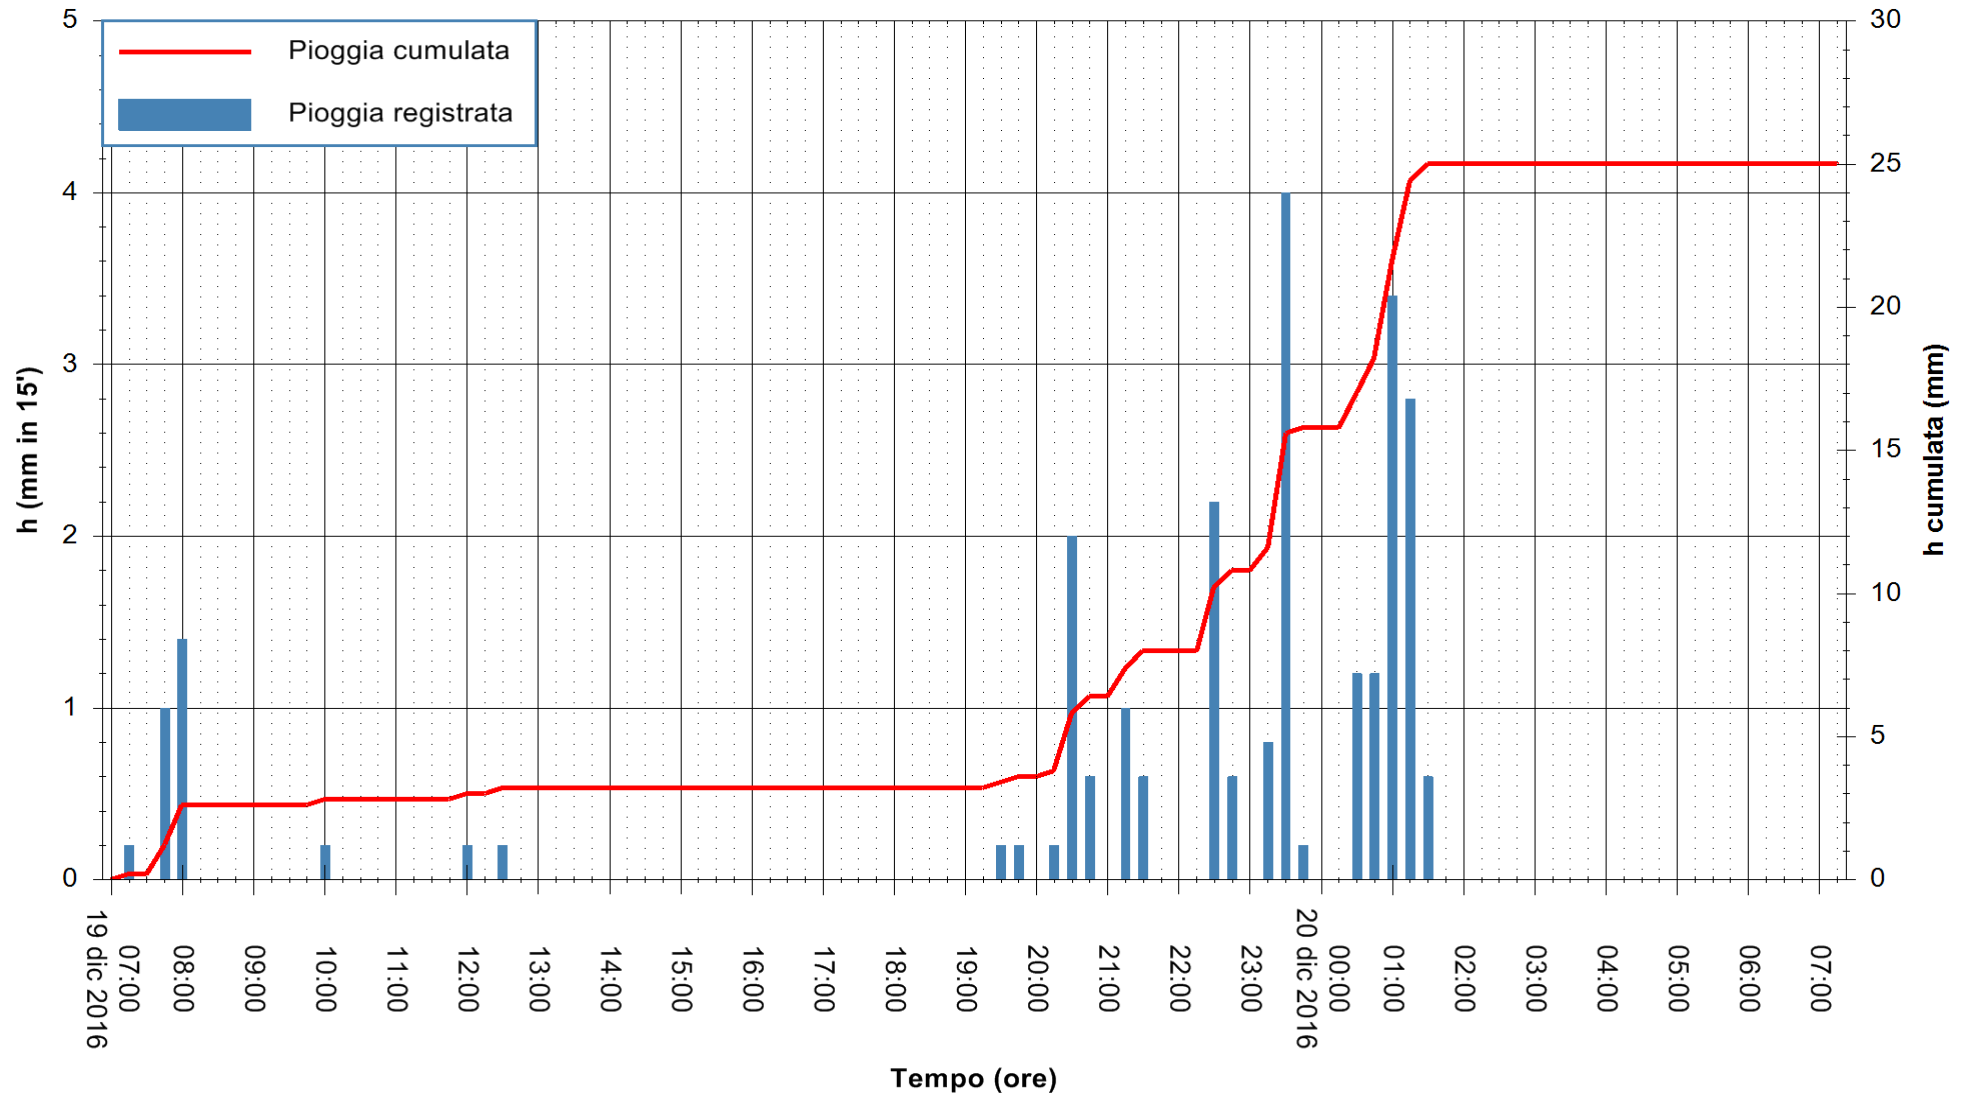

REGIONE AUTONOMA DE SARDIGNA  
 REGIONE AUTONOMA DELLA SARDEGNA

Stazione pluviometrica Santa Lucia di Capoterra  
 Area S.LUCIA  
 Pioggia registrata nelle ultime 24 ore  
 Consultazione alle ore 08:11 del 20/12/2016