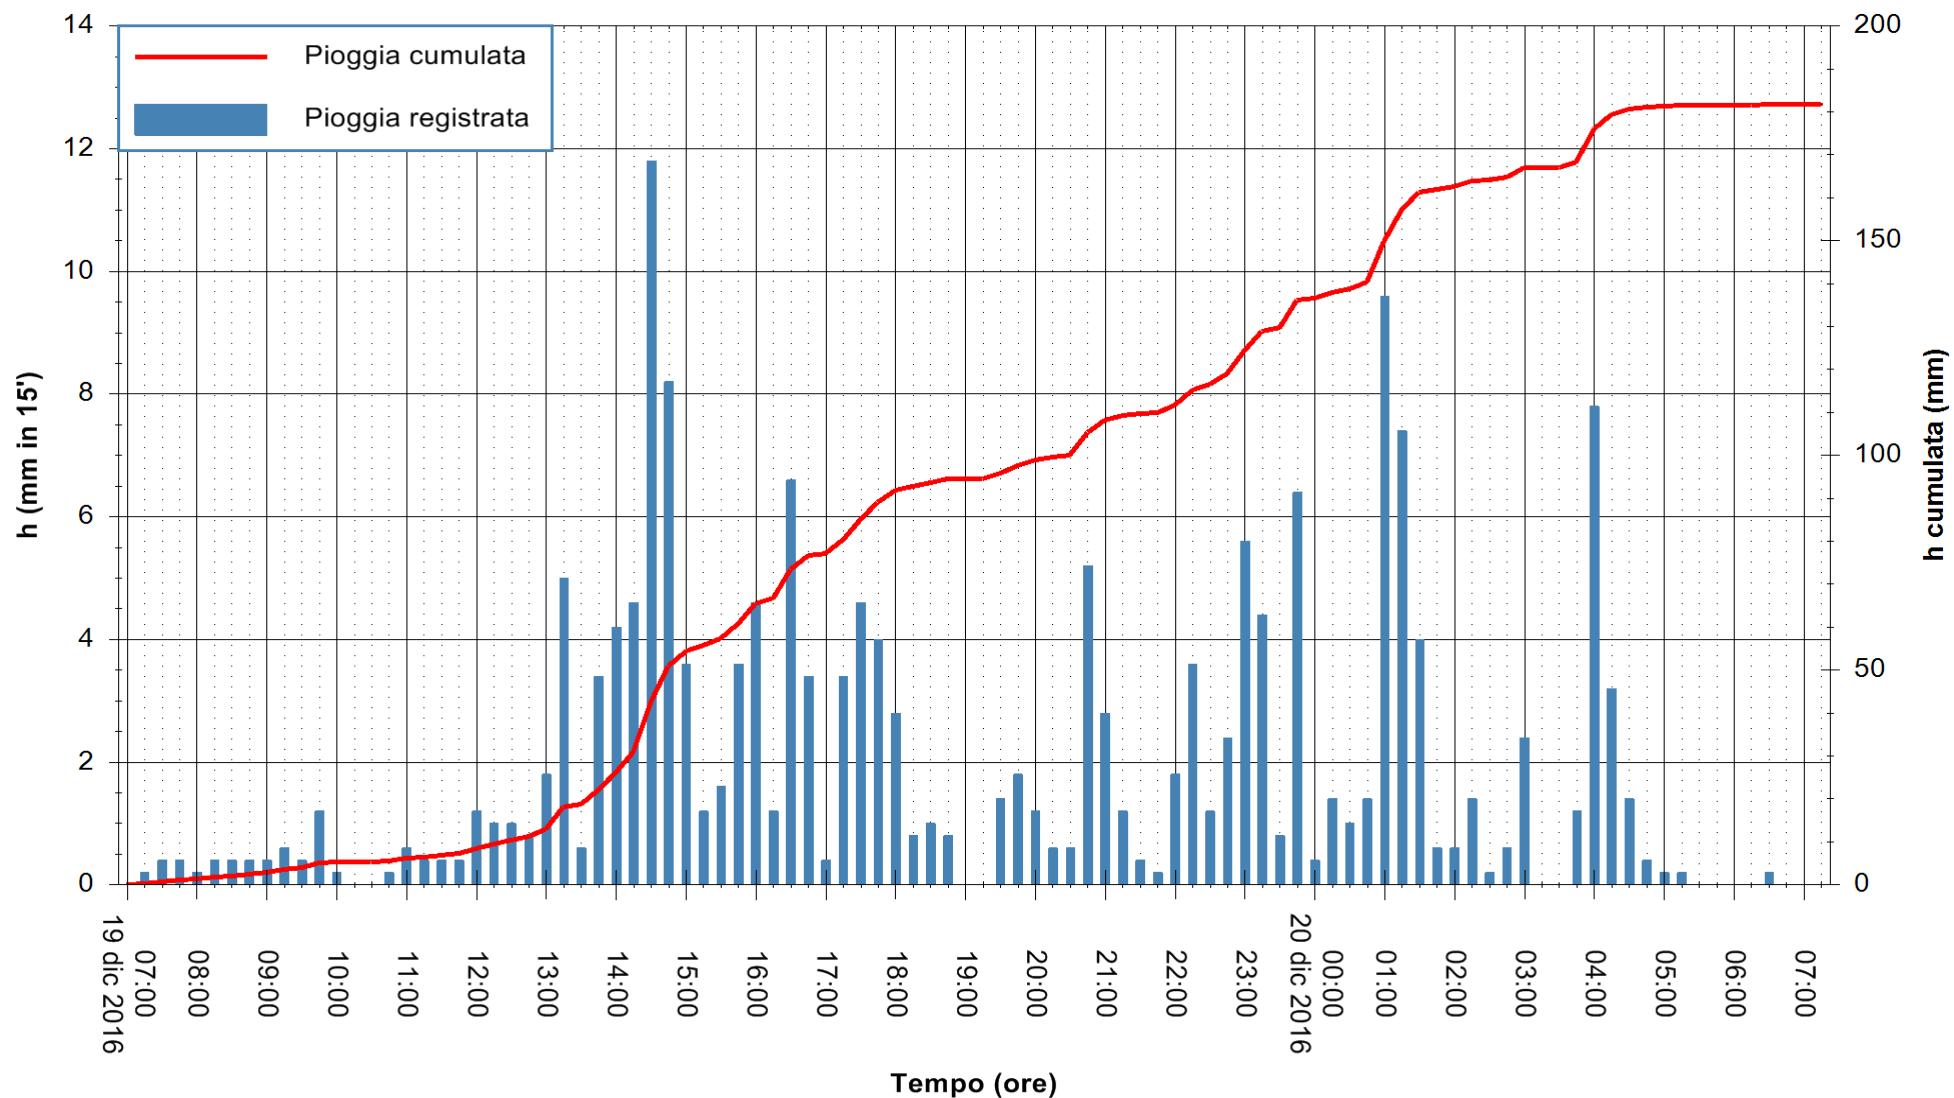

Stazione pluviometrica Fluminimannu a Decimomannu  
Area DECIMOMANNU  
Pioggia registrata nelle ultime 24 ore  
Consultazione alle ore 08:11 del 20/12/2016

ARPAS  
F.to il Dirigente Responsabile  
Dott. Giuseppe Bianco

REGIONE AUTONOMA DE SARDIGNA  
 REGIONE AUTONOMA DELLA SARDEGNA

Stazione pluviometrica Santa Lucia di Capoterra  
 Area S.LUCIA  
 Pioggia registrata nelle ultime 24 ore  
 Consultazione alle ore 08:11 del 20/12/2016