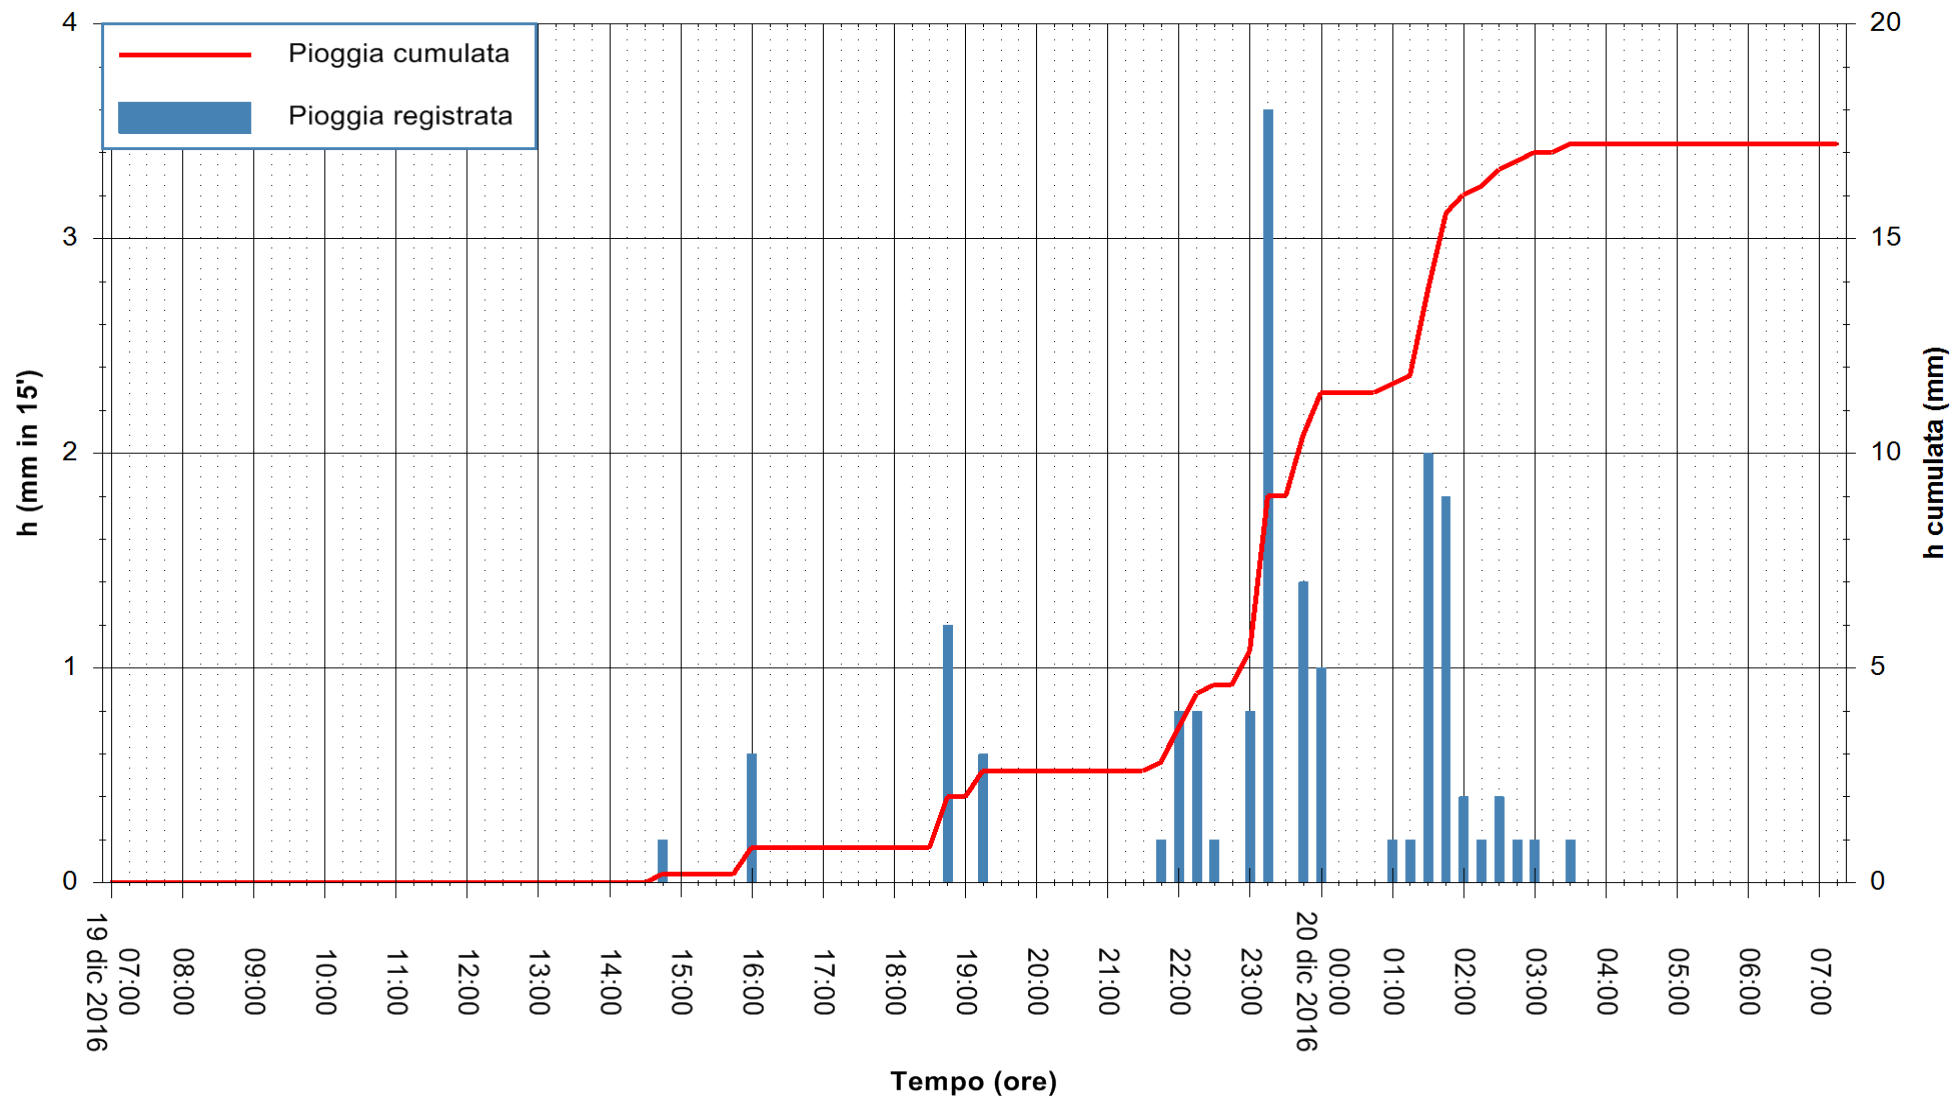

Stazione pluviometrica Fluminimannu a Decimomannu  
Area DECIMOMANNU  
Pioggia registrata nelle ultime 24 ore  
Consultazione alle ore 08:11 del 20/12/2016

ARPAS  
F.to il Dirigente Responsabile  
Dott. Giuseppe Bianco

REGIONE AUTONOMA DE SARDIGNA  
REGIONE AUTONOMA DELLA SARDEGNA

Stazione pluviometrica Pianu  
 Area PIANU 15  
 Pioggia registrata nelle ultime 24 ore  
 Consultazione alle ore 08:11 del 20/12/2016

ARPAS  
 F.to il Dirigente Responsabile  
 Dott. Giuseppe Bianco

REGIONE AUTONOMA DE SARDIGNA  
 REGIONE AUTONOMA DELLA SARDEGNA

Stazione pluviometrica Santa Lucia di Capoterra  
 Area S.LUCIA  
 Pioggia registrata nelle ultime 24 ore  
 Consultazione alle ore 08:11 del 20/12/2016