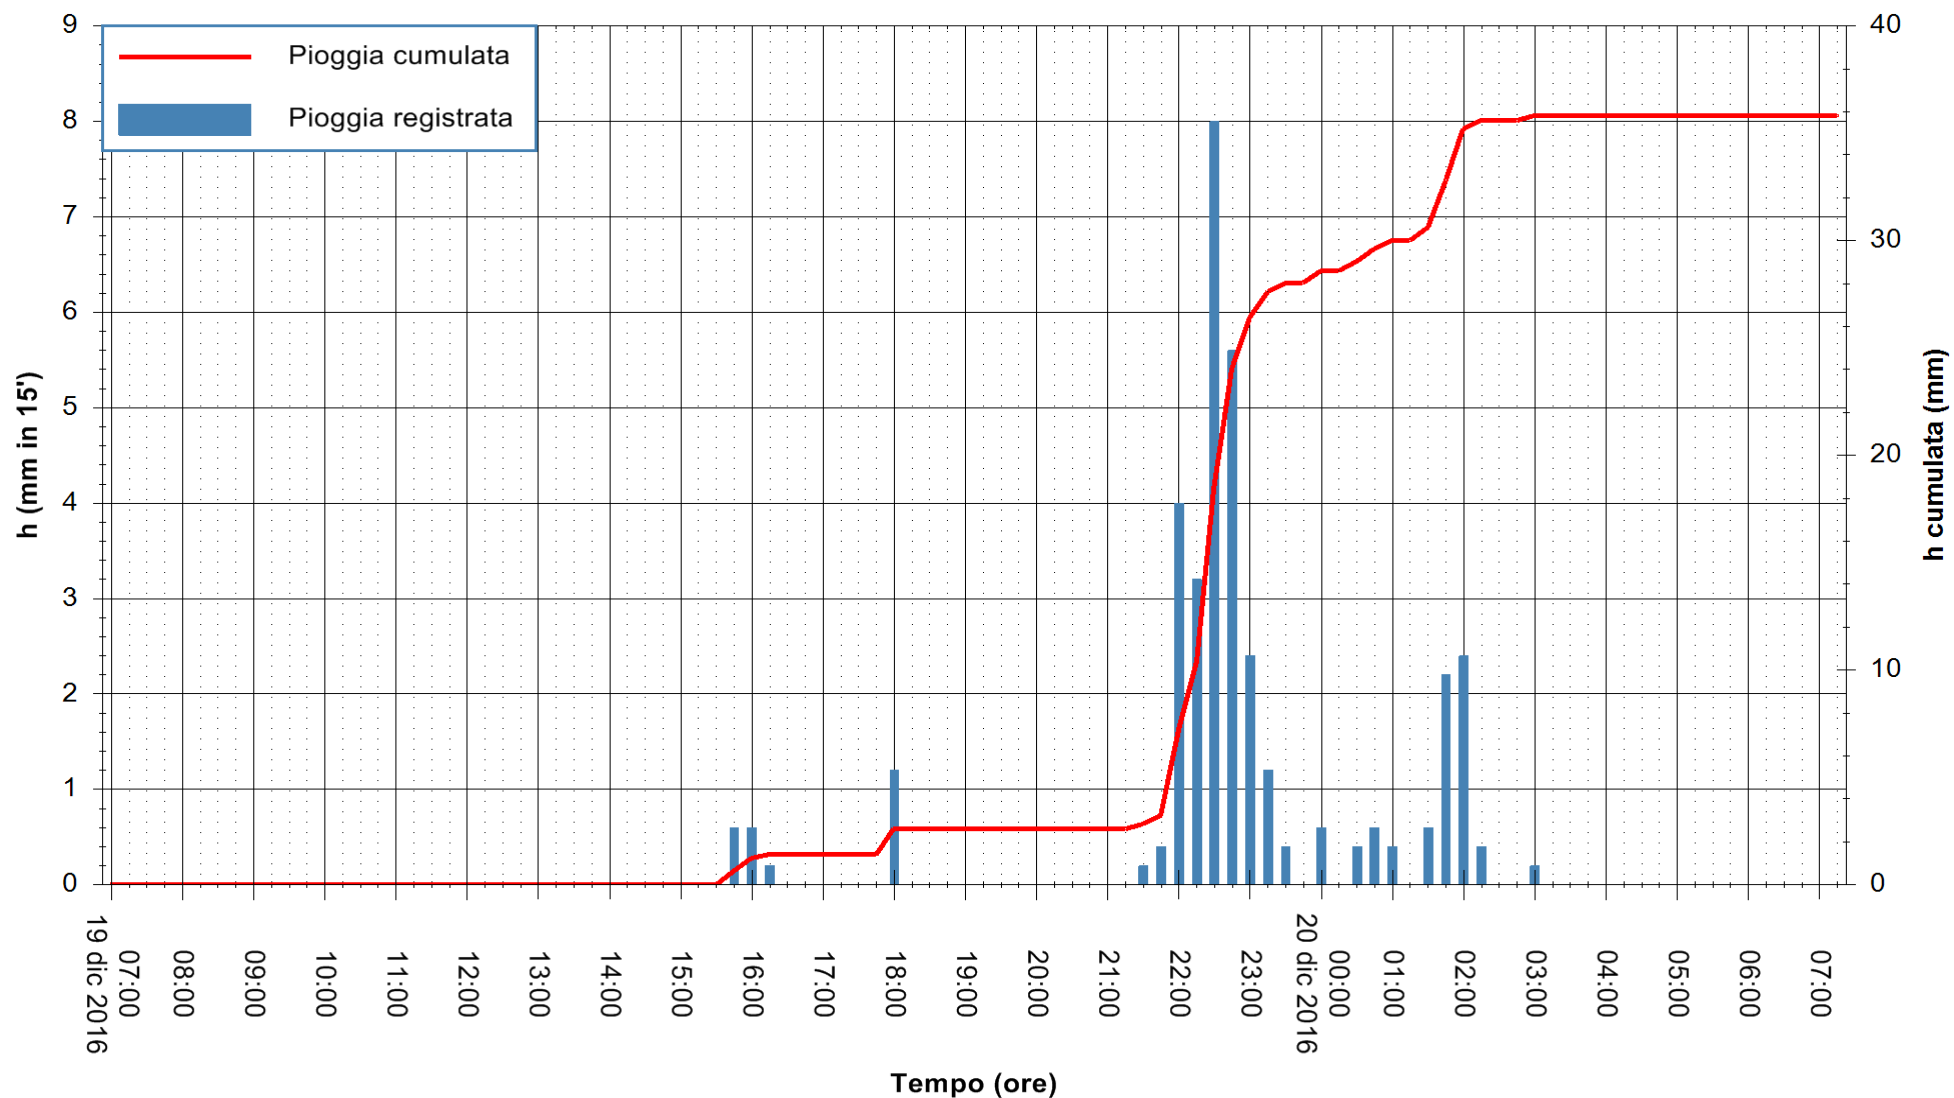

Stazione pluviometrica Fluminimannu a Decimomannu  
Area DECIMOMANNU  
Pioggia registrata nelle ultime 24 ore  
Consultazione alle ore 08:11 del 20/12/2016

ARPAS  
F.to il Dirigente Responsabile  
Dott. Giuseppe Bianco

REGIONE AUTONOMA DE SARDIGNA  
REGIONE AUTONOMA DELLA SARDEGNA

Stazione pluviometrica Pianu  
 Area PIANU 15  
 Pioggia registrata nelle ultime 24 ore  
 Consultazione alle ore 08:11 del 20/12/2016

ARPAS  
 F.to il Dirigente Responsabile  
 Dott. Giuseppe Bianco

REGIONE AUTONOMA DE SARDIGNA  
 REGIONE AUTONOMA DELLA SARDEGNA

Stazione pluviometrica Santa Lucia di Capoterra  
 Area S.LUCIA  
 Pioggia registrata nelle ultime 24 ore  
 Consultazione alle ore 08:11 del 20/12/2016