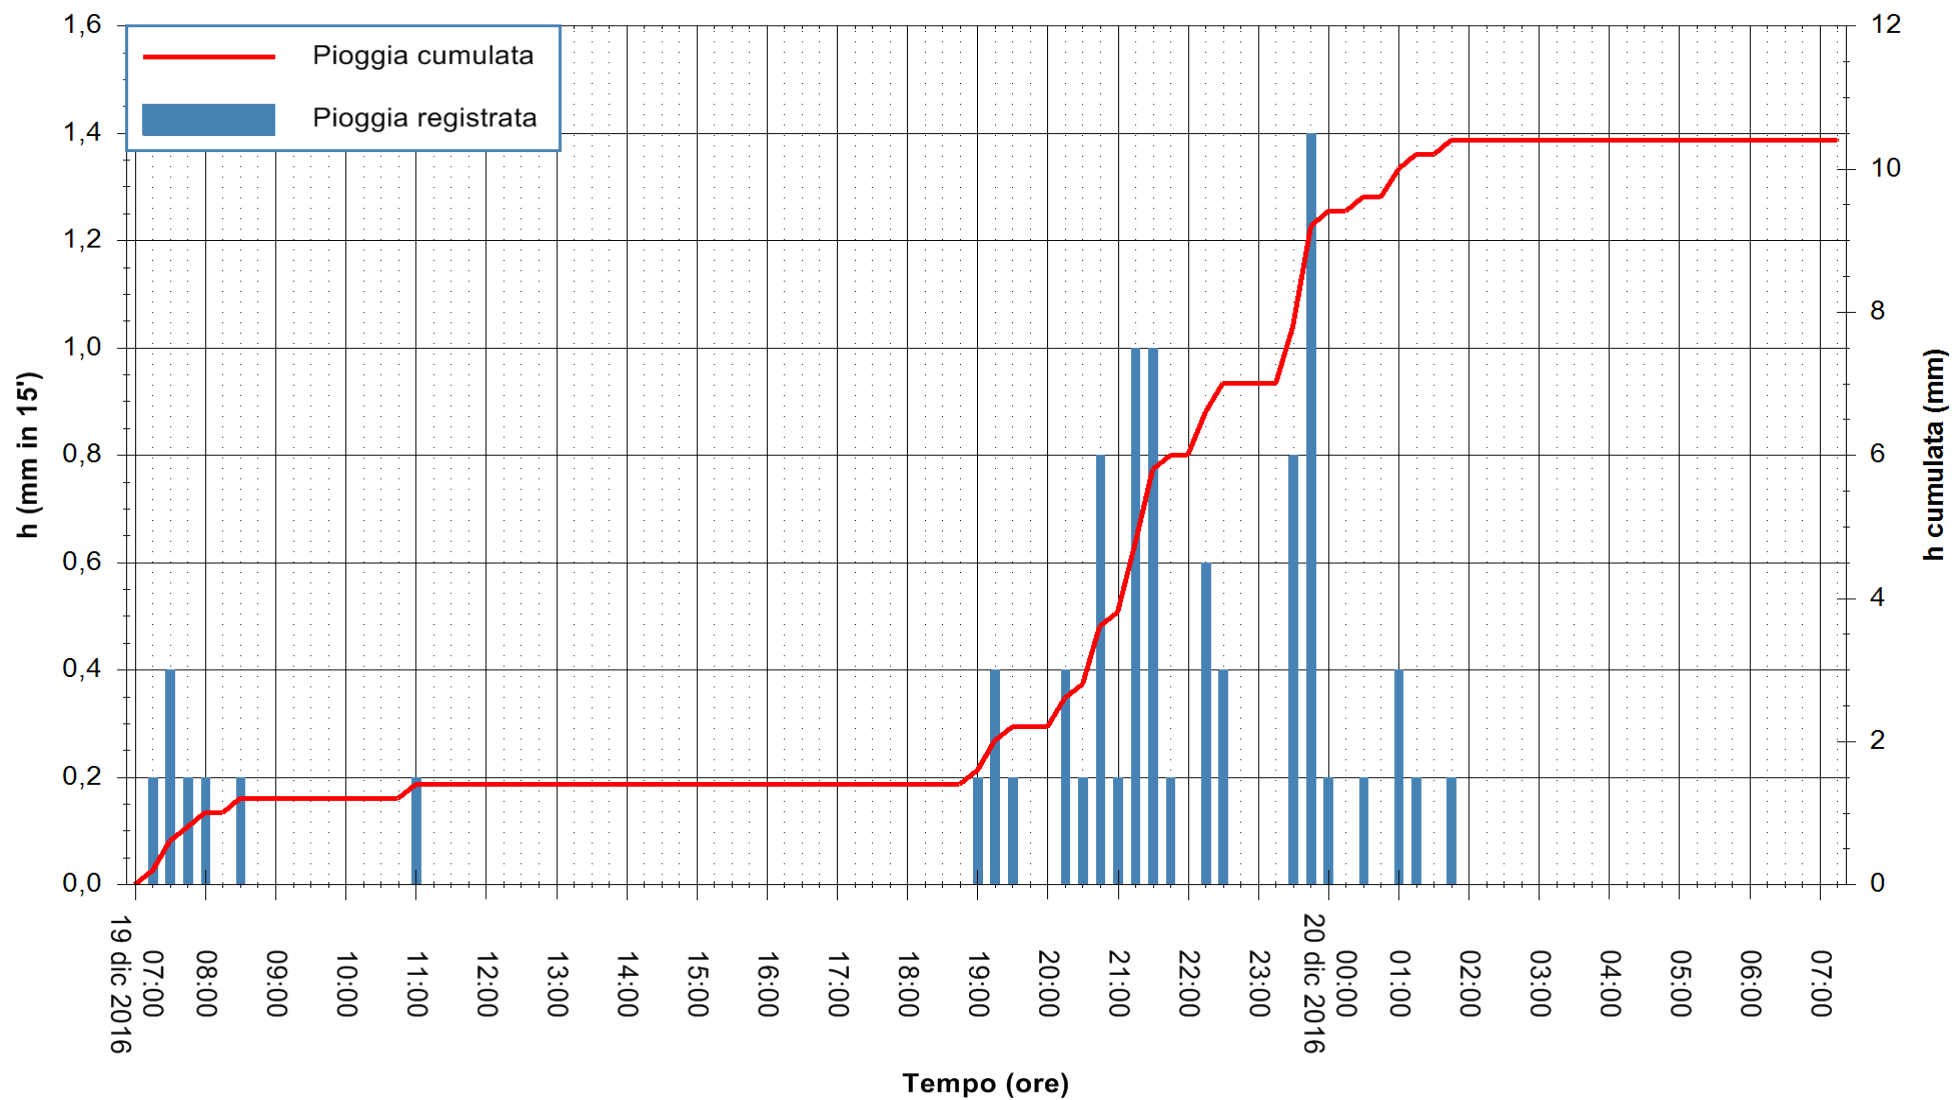

REGIONE AUTONOMA DE SARDIGNA  
 REGIONE AUTONOMA DELLA SARDEGNA

Stazione pluviometrica Santa Lucia di Capoterra  
 Area S.LUCIA  
 Pioggia registrata nelle ultime 24 ore  
 Consultazione alle ore 08:11 del 20/12/2016