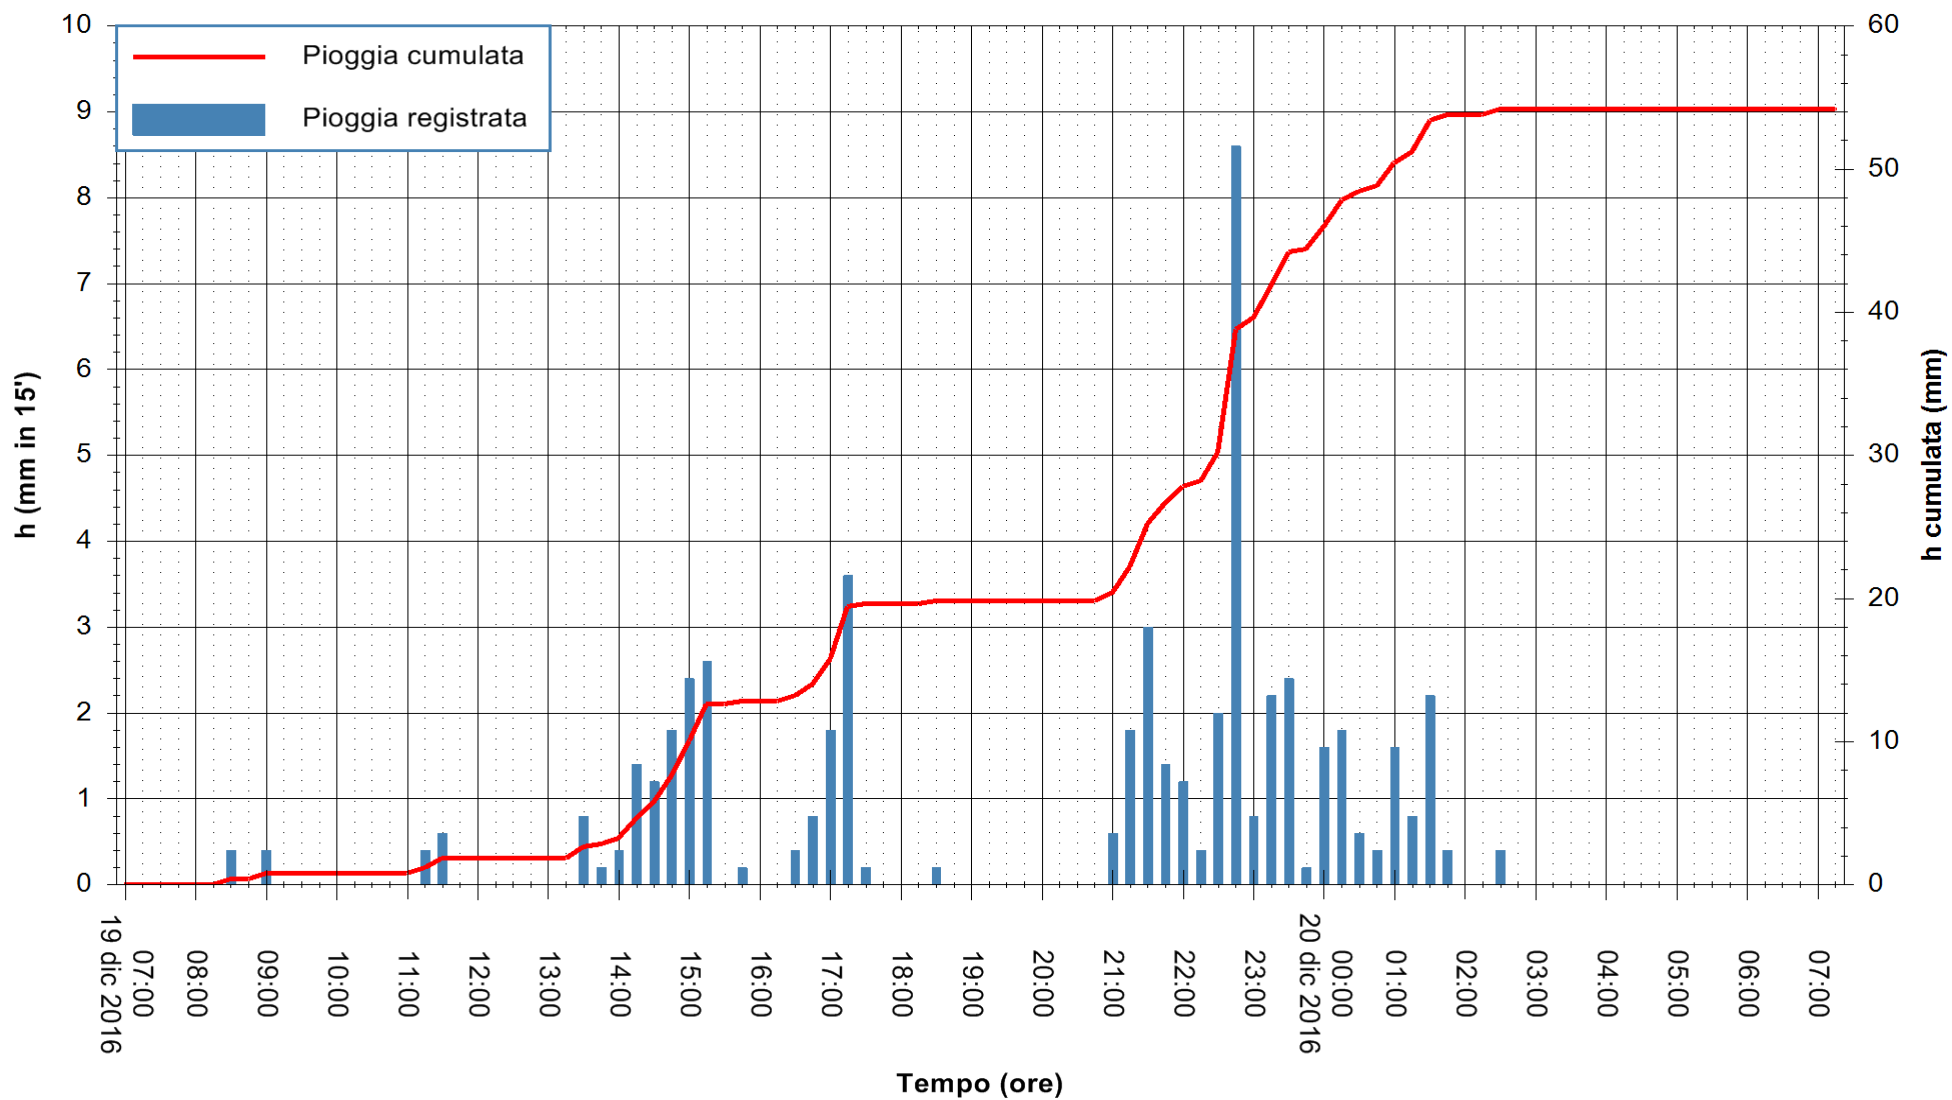

Stazione pluviometrica Fluminimannu a Decimomannu  
Area DECIMOMANNU  
Pioggia registrata nelle ultime 24 ore  
Consultazione alle ore 08:11 del 20/12/2016

ARPAS  
F.to il Dirigente Responsabile  
Dott. Giuseppe Bianco

REGIONE AUTONOMA DE SARDIGNA  
REGIONE AUTONOMA DELLA SARDEGNA

Stazione pluviometrica Pianu  
 Area PIANU 15  
 Pioggia registrata nelle ultime 24 ore  
 Consultazione alle ore 08:11 del 20/12/2016

ARPAS  
 F.to il Dirigente Responsabile  
 Dott. Giuseppe Bianco

REGIONE AUTONOMA DE SARDIGNA  
 REGIONE AUTONOMA DELLA SARDEGNA

Stazione pluviometrica Santa Lucia di Capoterra  
 Area S.LUCIA  
 Pioggia registrata nelle ultime 24 ore  
 Consultazione alle ore 08:11 del 20/12/2016