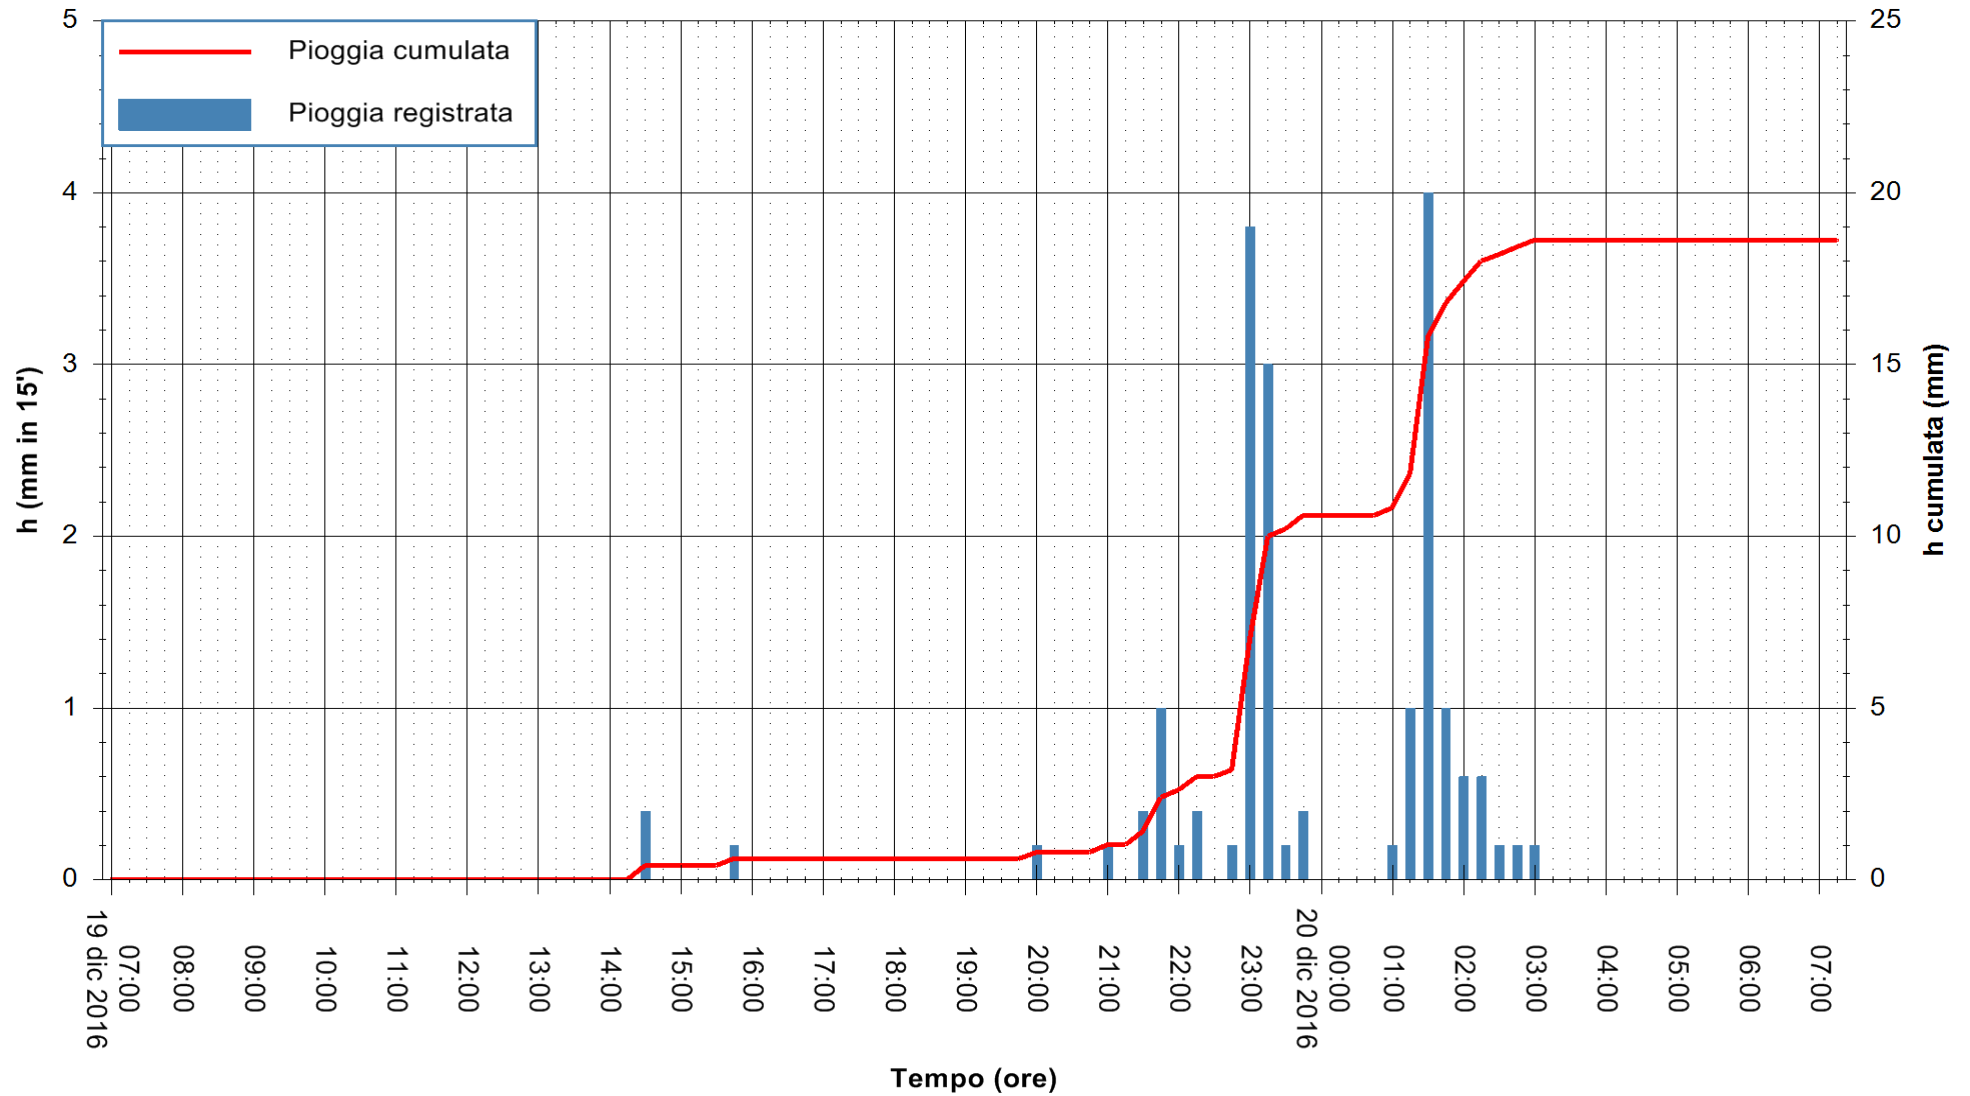

Stazione pluviometrica Fluminimannu a Decimomannu  
Area DECIMOMANNU  
Pioggia registrata nelle ultime 24 ore  
Consultazione alle ore 08:11 del 20/12/2016

ARPAS  
F.to il Dirigente Responsabile  
Dott. Giuseppe Bianco

REGIONE AUTONOMA DE SARDIGNA  
REGIONE AUTONOMA DELLA SARDEGNA

Stazione pluviometrica Pianu  
 Area PIANU 15  
 Pioggia registrata nelle ultime 24 ore  
 Consultazione alle ore 08:11 del 20/12/2016

ARPAS  
 F.to il Dirigente Responsabile  
 Dott. Giuseppe Bianco

REGIONE AUTONOMA DE SARDIGNA  
 REGIONE AUTONOMA DELLA SARDEGNA

Stazione pluviometrica Santa Lucia di Capoterra  
 Area S.LUCIA  
 Pioggia registrata nelle ultime 24 ore  
 Consultazione alle ore 08:11 del 20/12/2016