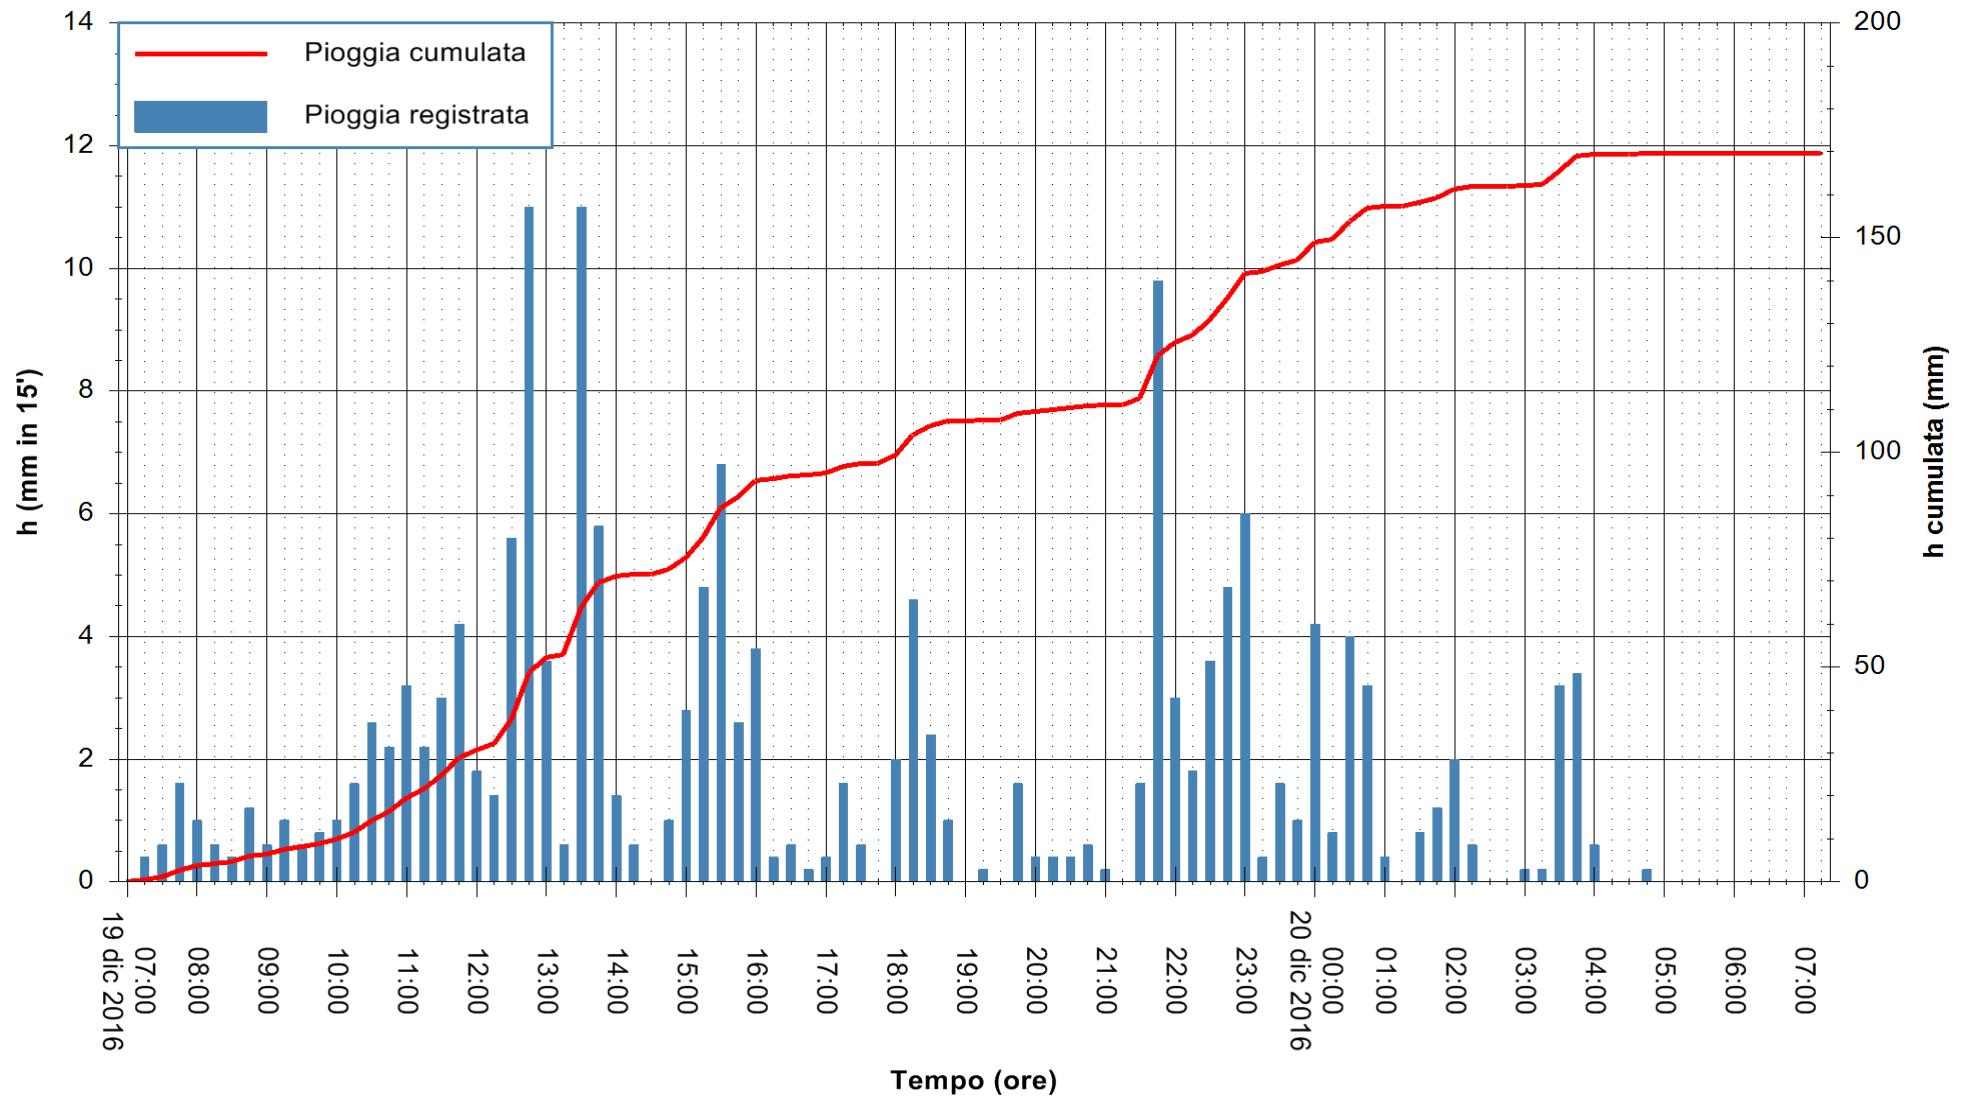

Stazione pluviometrica Fluminimannu a Decimomannu  
Area DECIMOMANNU  
Pioggia registrata nelle ultime 24 ore  
Consultazione alle ore 08:11 del 20/12/2016

ARPAS  
F.to il Dirigente Responsabile  
Dott. Giuseppe Bianco

REGIONE AUTONOMA DE SARDIGNA  
 REGIONE AUTONOMA DELLA SARDEGNA

Stazione pluviometrica Santa Lucia di Capoterra  
 Area S.LUCIA  
 Pioggia registrata nelle ultime 24 ore  
 Consultazione alle ore 08:11 del 20/12/2016