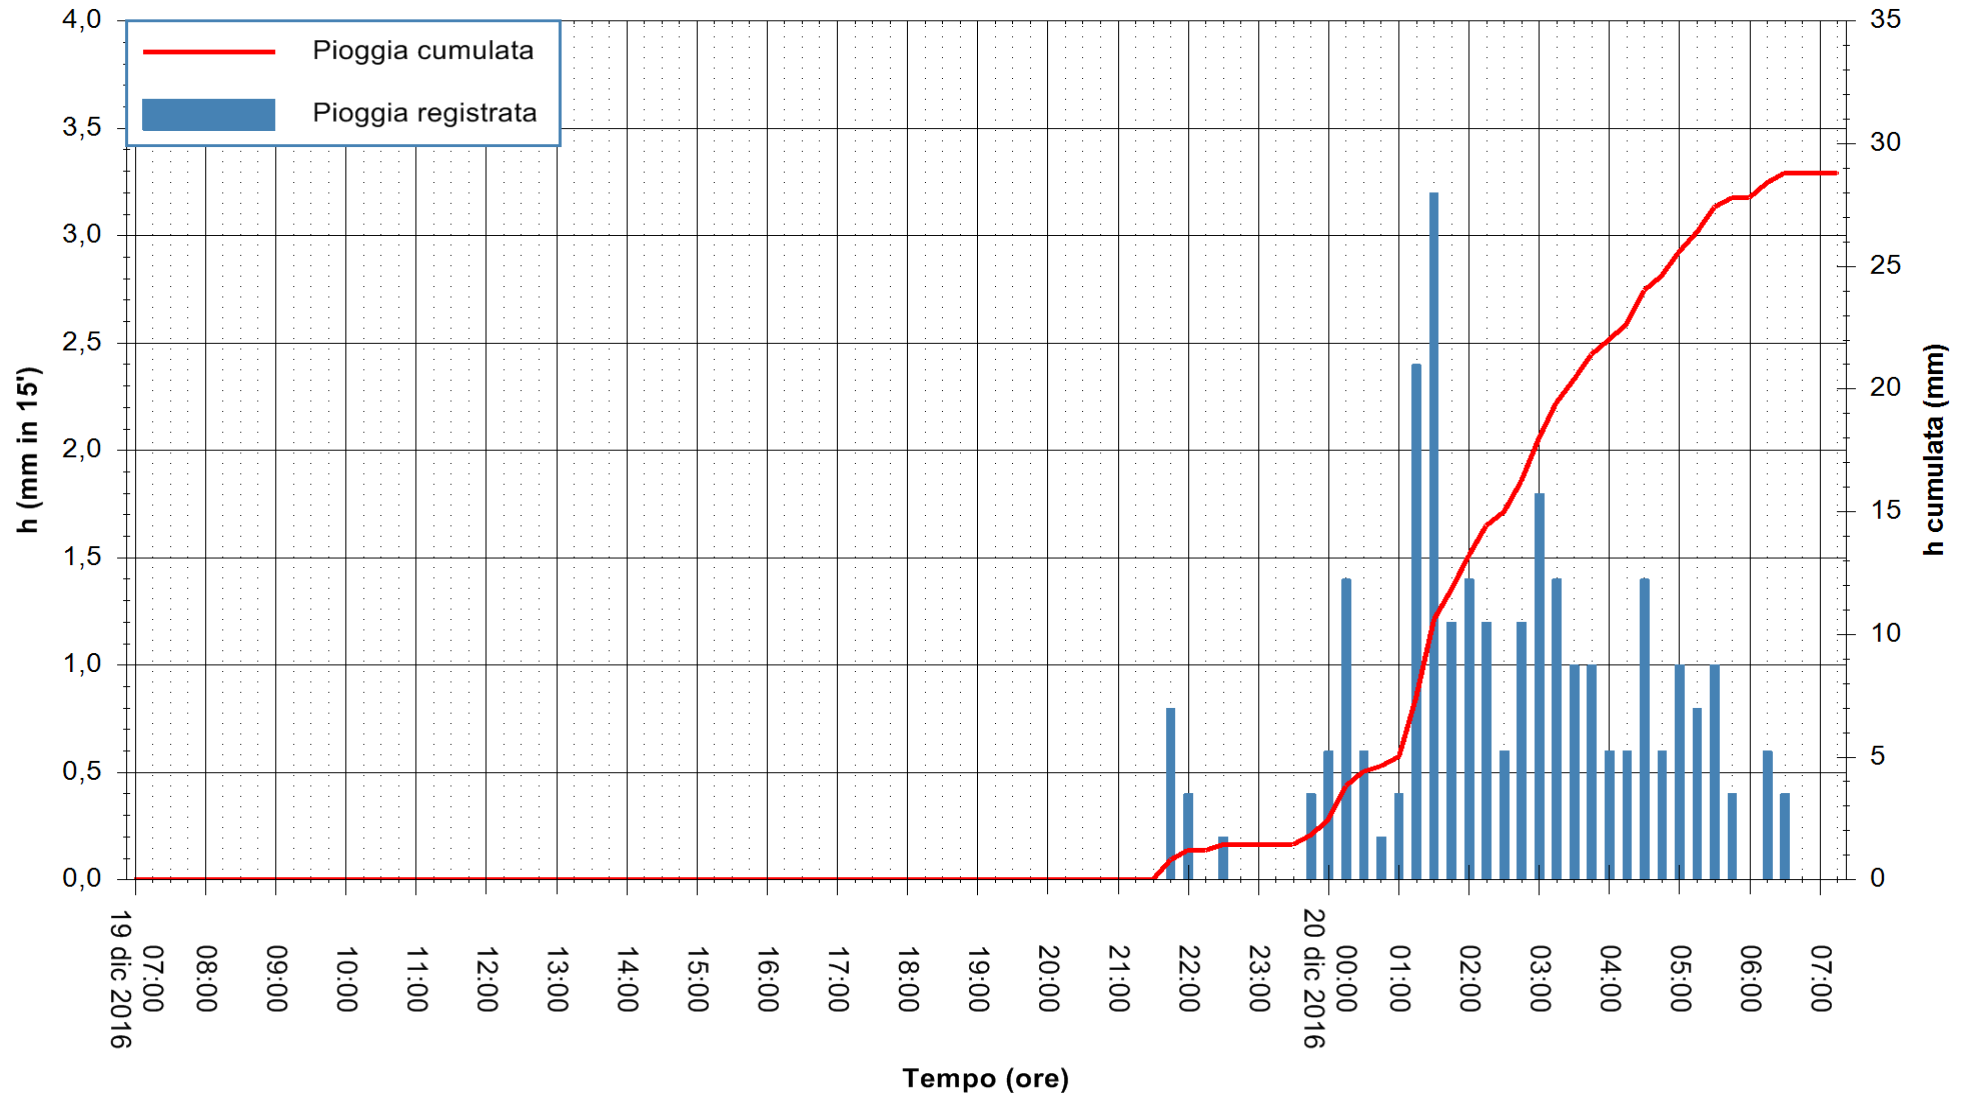

Stazione pluviometrica Fluminimannu a Decimomannu  
Area DECIMOMANNU  
Pioggia registrata nelle ultime 24 ore  
Consultazione alle ore 08:11 del 20/12/2016

ARPAS  
F.to il Dirigente Responsabile  
Dott. Giuseppe Bianco

REGIONE AUTONOMA DE SARDIGNA  
REGIONE AUTONOMA DELLA SARDEGNA

Stazione pluviometrica Pianu  
 Area PIANU 15  
 Pioggia registrata nelle ultime 24 ore  
 Consultazione alle ore 08:11 del 20/12/2016

ARPAS  
 F.to il Dirigente Responsabile  
 Dott. Giuseppe Bianco

REGIONE AUTONOMA DE SARDIGNA  
 REGIONE AUTONOMA DELLA SARDEGNA

Stazione pluviometrica Santa Lucia di Capoterra  
 Area S.LUCIA  
 Pioggia registrata nelle ultime 24 ore  
 Consultazione alle ore 08:11 del 20/12/2016