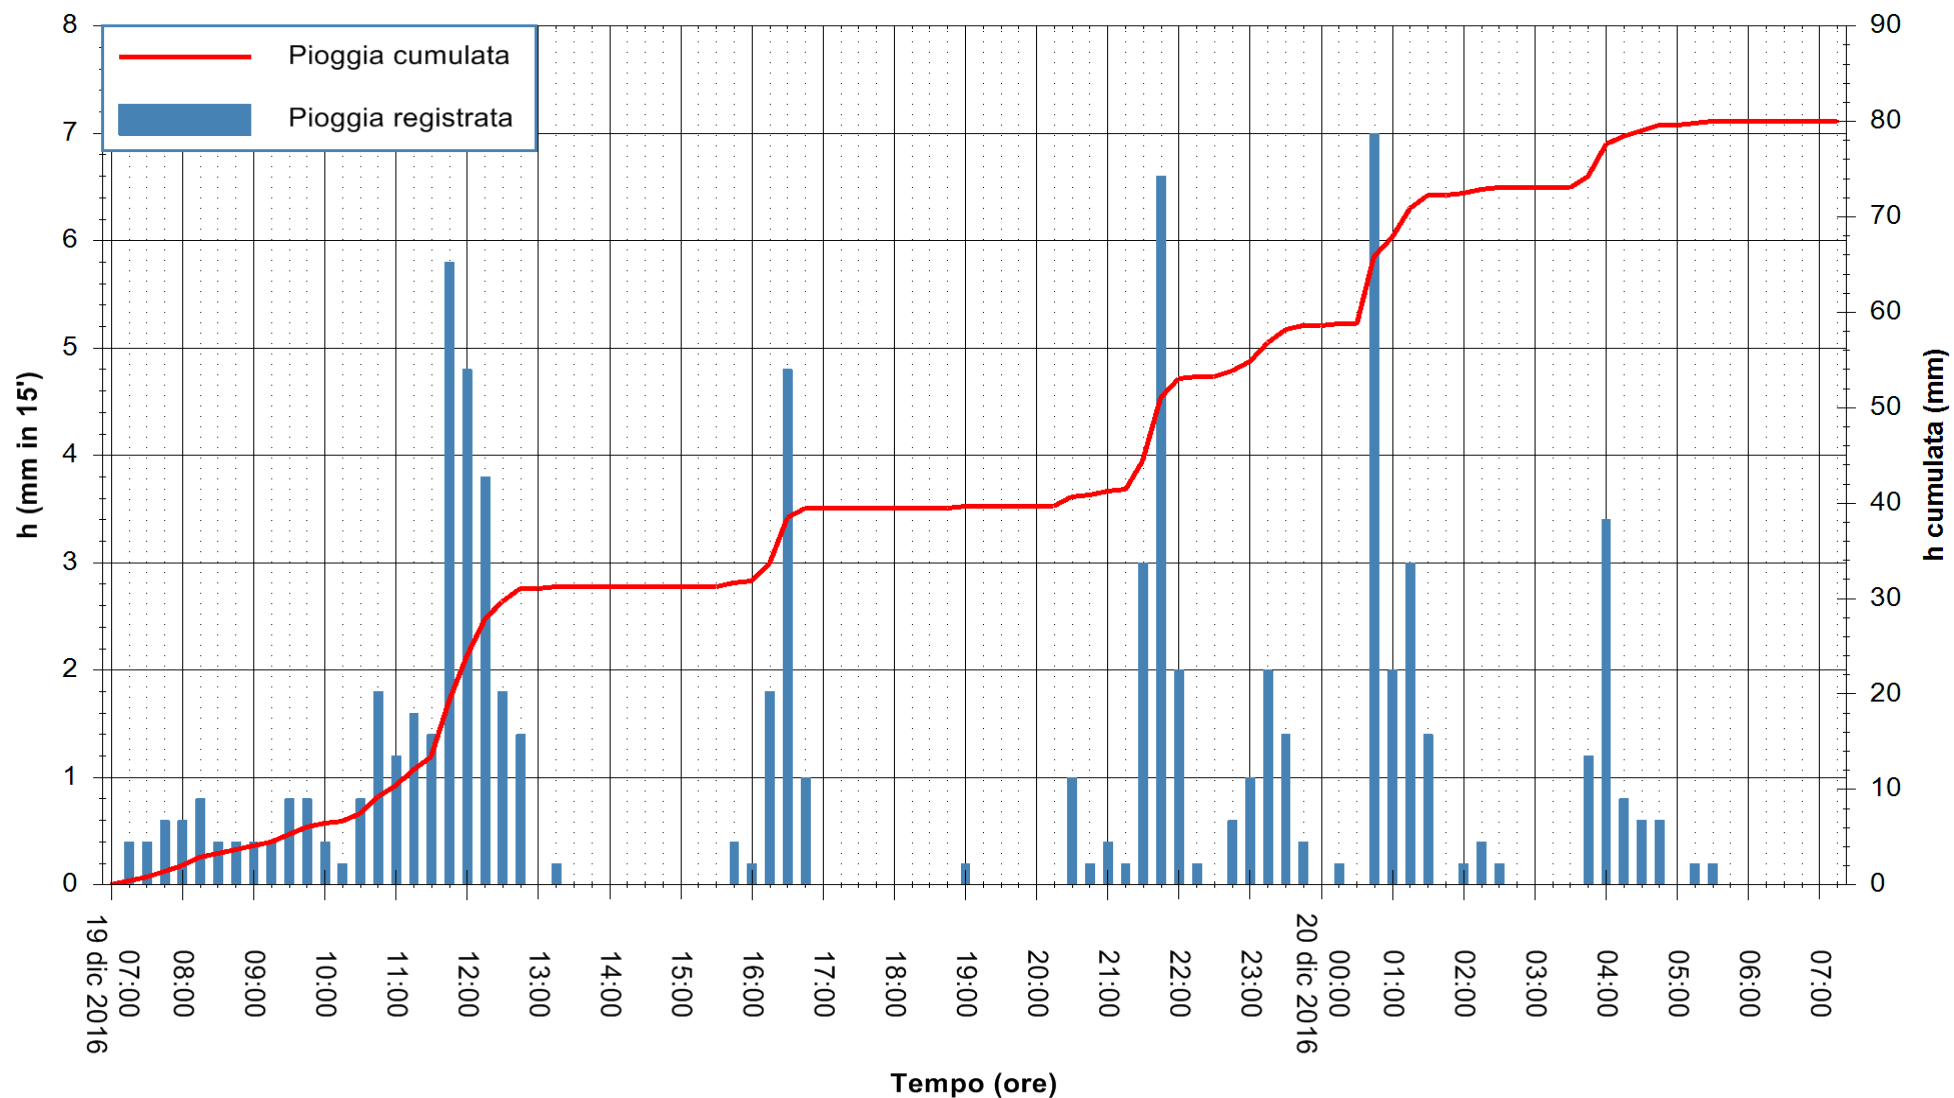

Stazione pluviometrica Fluminimannu a Decimomannu  
Area DECIMOMANNU  
Pioggia registrata nelle ultime 24 ore  
Consultazione alle ore 08:11 del 20/12/2016

ARPAS  
F.to il Dirigente Responsabile  
Dott. Giuseppe Bianco

REGIONE AUTONOMA DE SARDIGNA  
REGIONE AUTONOMA DELLA SARDEGNA

Stazione pluviometrica Pianu  
 Area PIANU 15  
 Pioggia registrata nelle ultime 24 ore  
 Consultazione alle ore 08:11 del 20/12/2016

ARPAS  
 F.to il Dirigente Responsabile  
 Dott. Giuseppe Bianco

REGIONE AUTONOMA DE SARDIGNA  
 REGIONE AUTONOMA DELLA SARDEGNA

Stazione pluviometrica Santa Lucia di Capoterra  
 Area S.LUCIA  
 Pioggia registrata nelle ultime 24 ore  
 Consultazione alle ore 08:11 del 20/12/2016