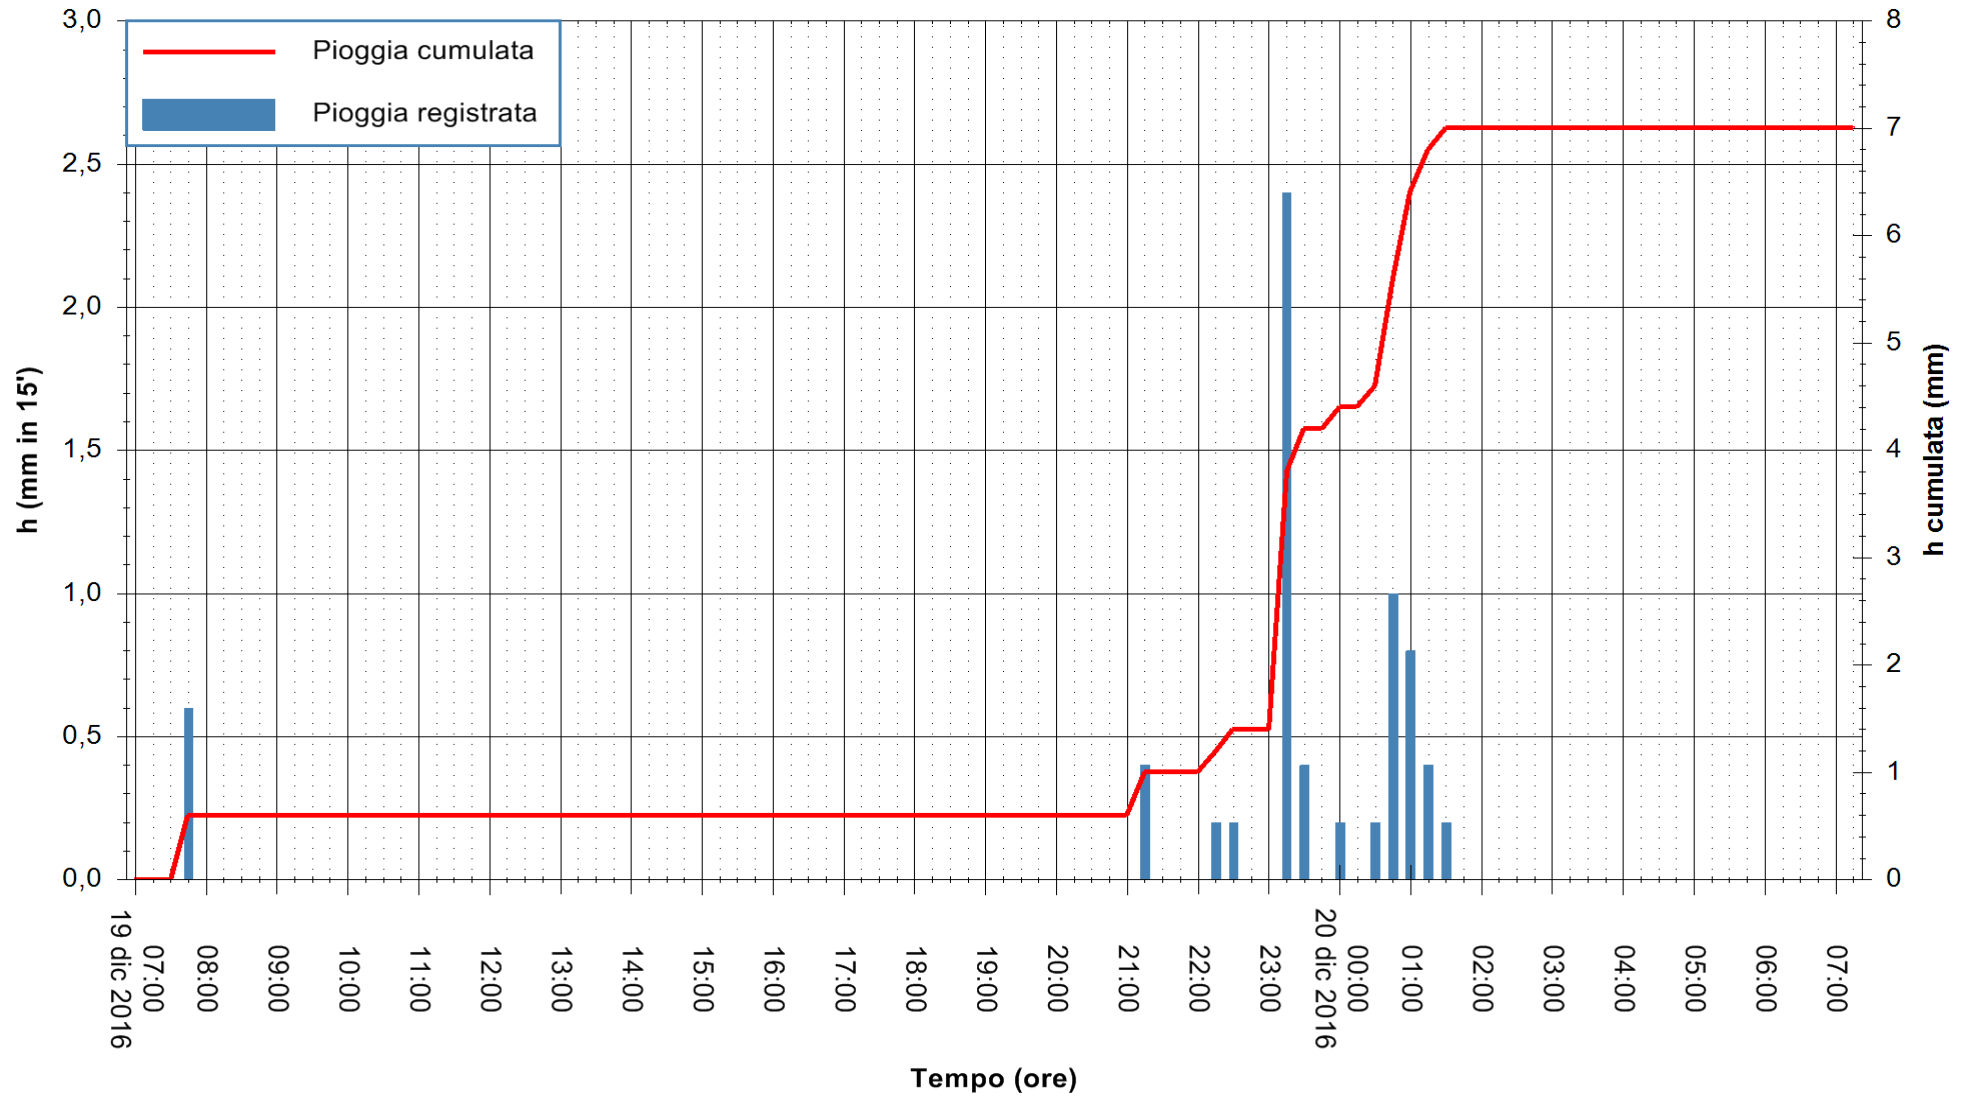

REGIONE AUTONOMA DE SARDIGNA  
 REGIONE AUTONOMA DELLA SARDEGNA

Stazione pluviometrica Santa Lucia di Capoterra  
 Area S.LUCIA  
 Pioggia registrata nelle ultime 24 ore  
 Consultazione alle ore 08:11 del 20/12/2016