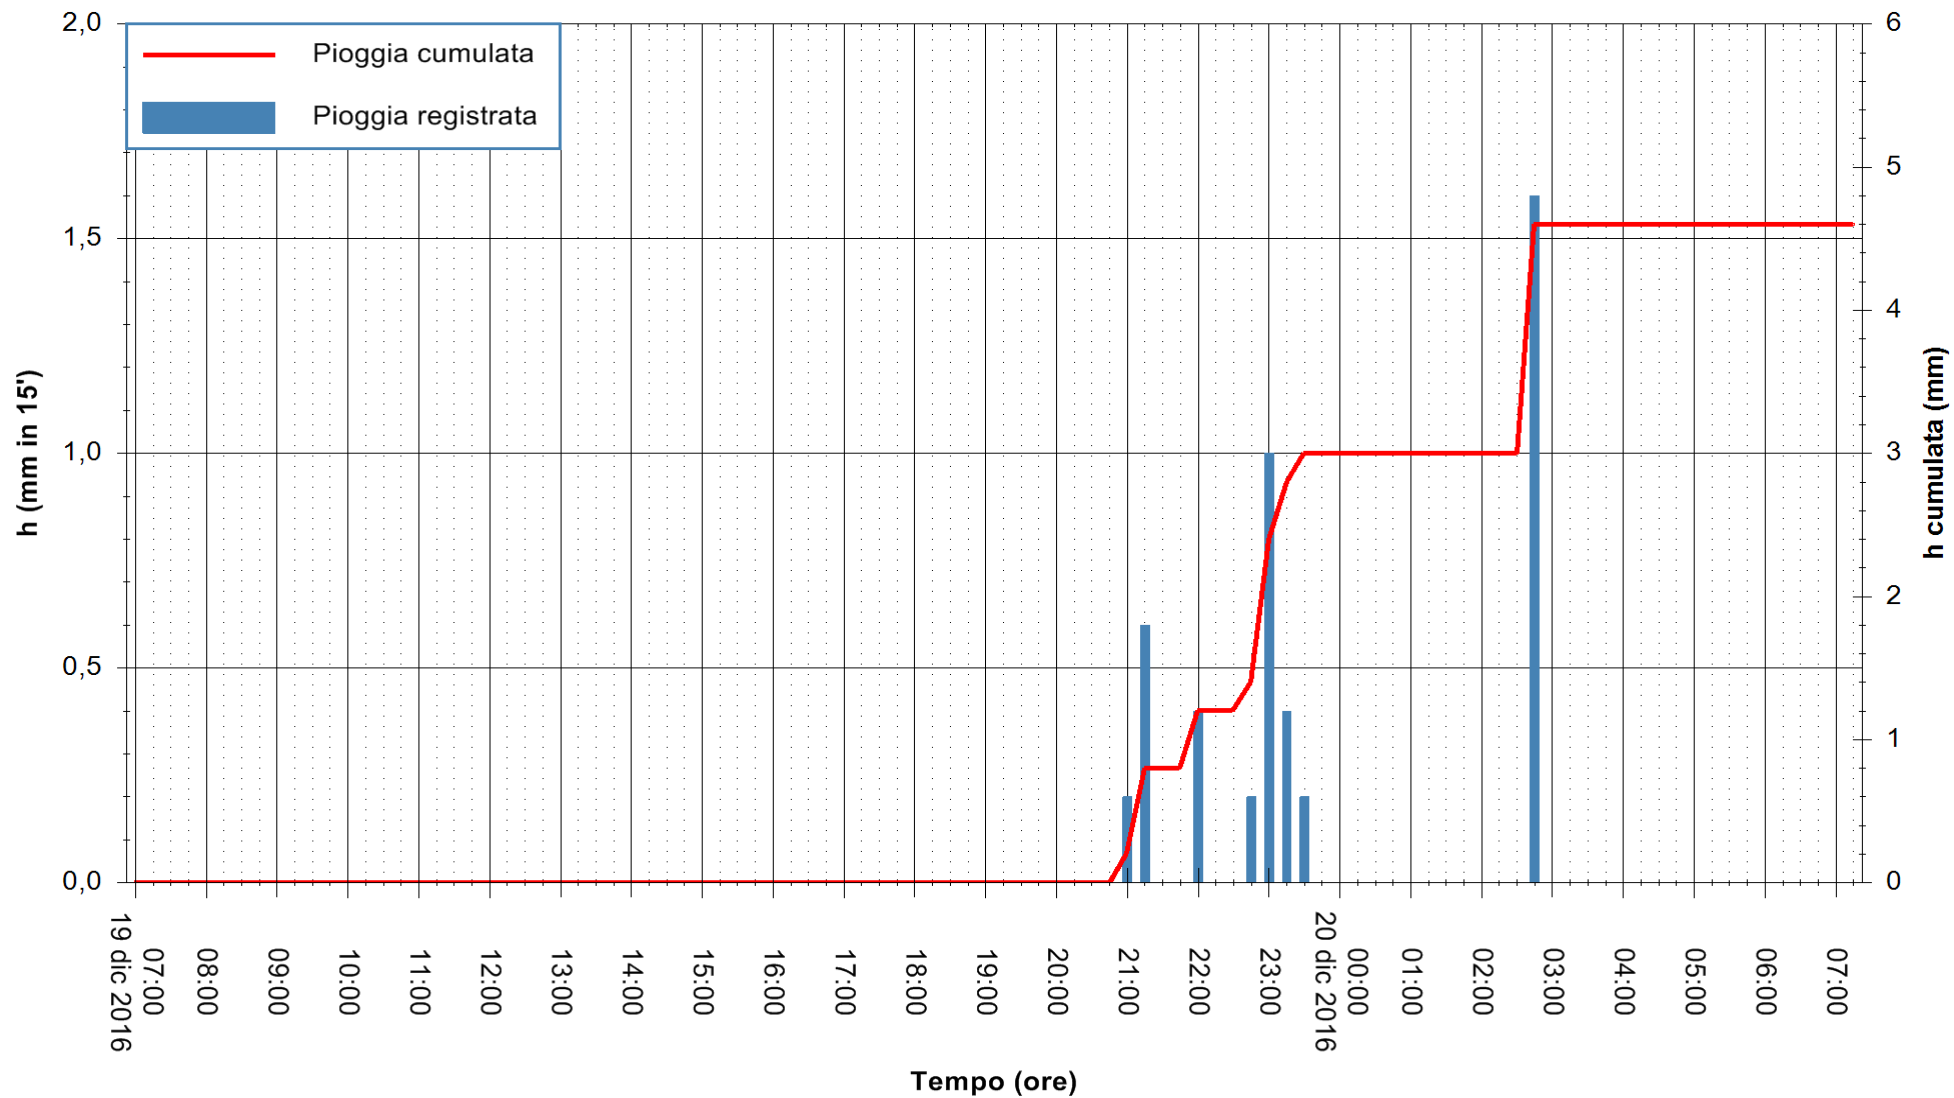

Stazione pluviometrica Fluminimannu a Decimomannu  
Area DECIMOMANNU  
Pioggia registrata nelle ultime 24 ore  
Consultazione alle ore 08:11 del 20/12/2016

ARPAS  
F.to il Dirigente Responsabile  
Dott. Giuseppe Bianco

REGIONE AUTONOMA DE SARDIGNA  
 REGIONE AUTONOMA DELLA SARDEGNA

Stazione pluviometrica Santa Lucia di Capoterra  
 Area S.LUCIA  
 Pioggia registrata nelle ultime 24 ore  
 Consultazione alle ore 08:11 del 20/12/2016