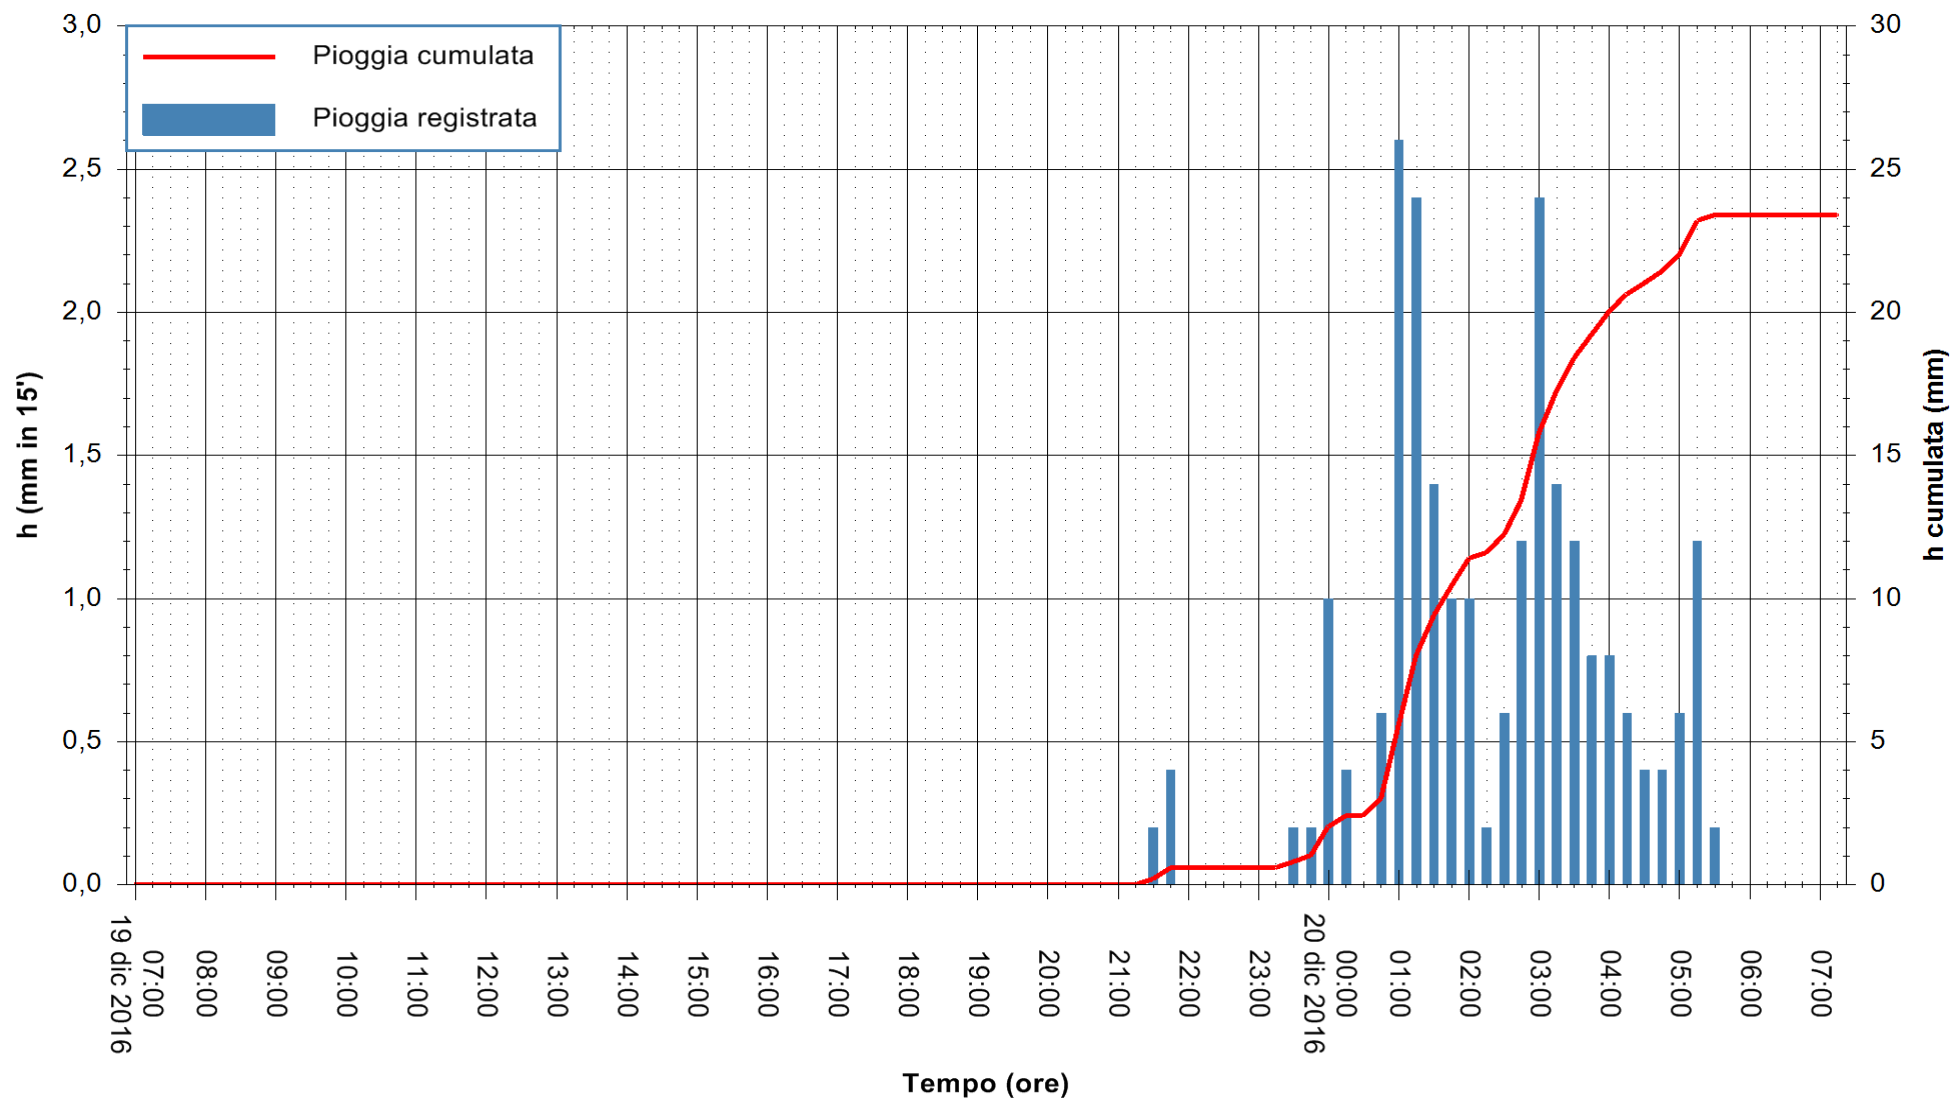

Stazione pluviometrica Fluminimannu a Decimomannu  
Area DECIMOMANNU  
Pioggia registrata nelle ultime 24 ore  
Consultazione alle ore 08:11 del 20/12/2016

ARPAS  
F.to il Dirigente Responsabile  
Dott. Giuseppe Bianco

REGIONE AUTONOMA DE SARDIGNA  
REGIONE AUTONOMA DELLA SARDEGNA

Stazione pluviometrica Pianu  
 Area PIANU 15  
 Pioggia registrata nelle ultime 24 ore  
 Consultazione alle ore 08:11 del 20/12/2016

ARPAS  
 F.to il Dirigente Responsabile  
 Dott. Giuseppe Bianco

REGIONE AUTONOMA DE SARDIGNA  
 REGIONE AUTONOMA DELLA SARDEGNA

Stazione pluviometrica Santa Lucia di Capoterra  
 Area S.LUCIA  
 Pioggia registrata nelle ultime 24 ore  
 Consultazione alle ore 08:11 del 20/12/2016