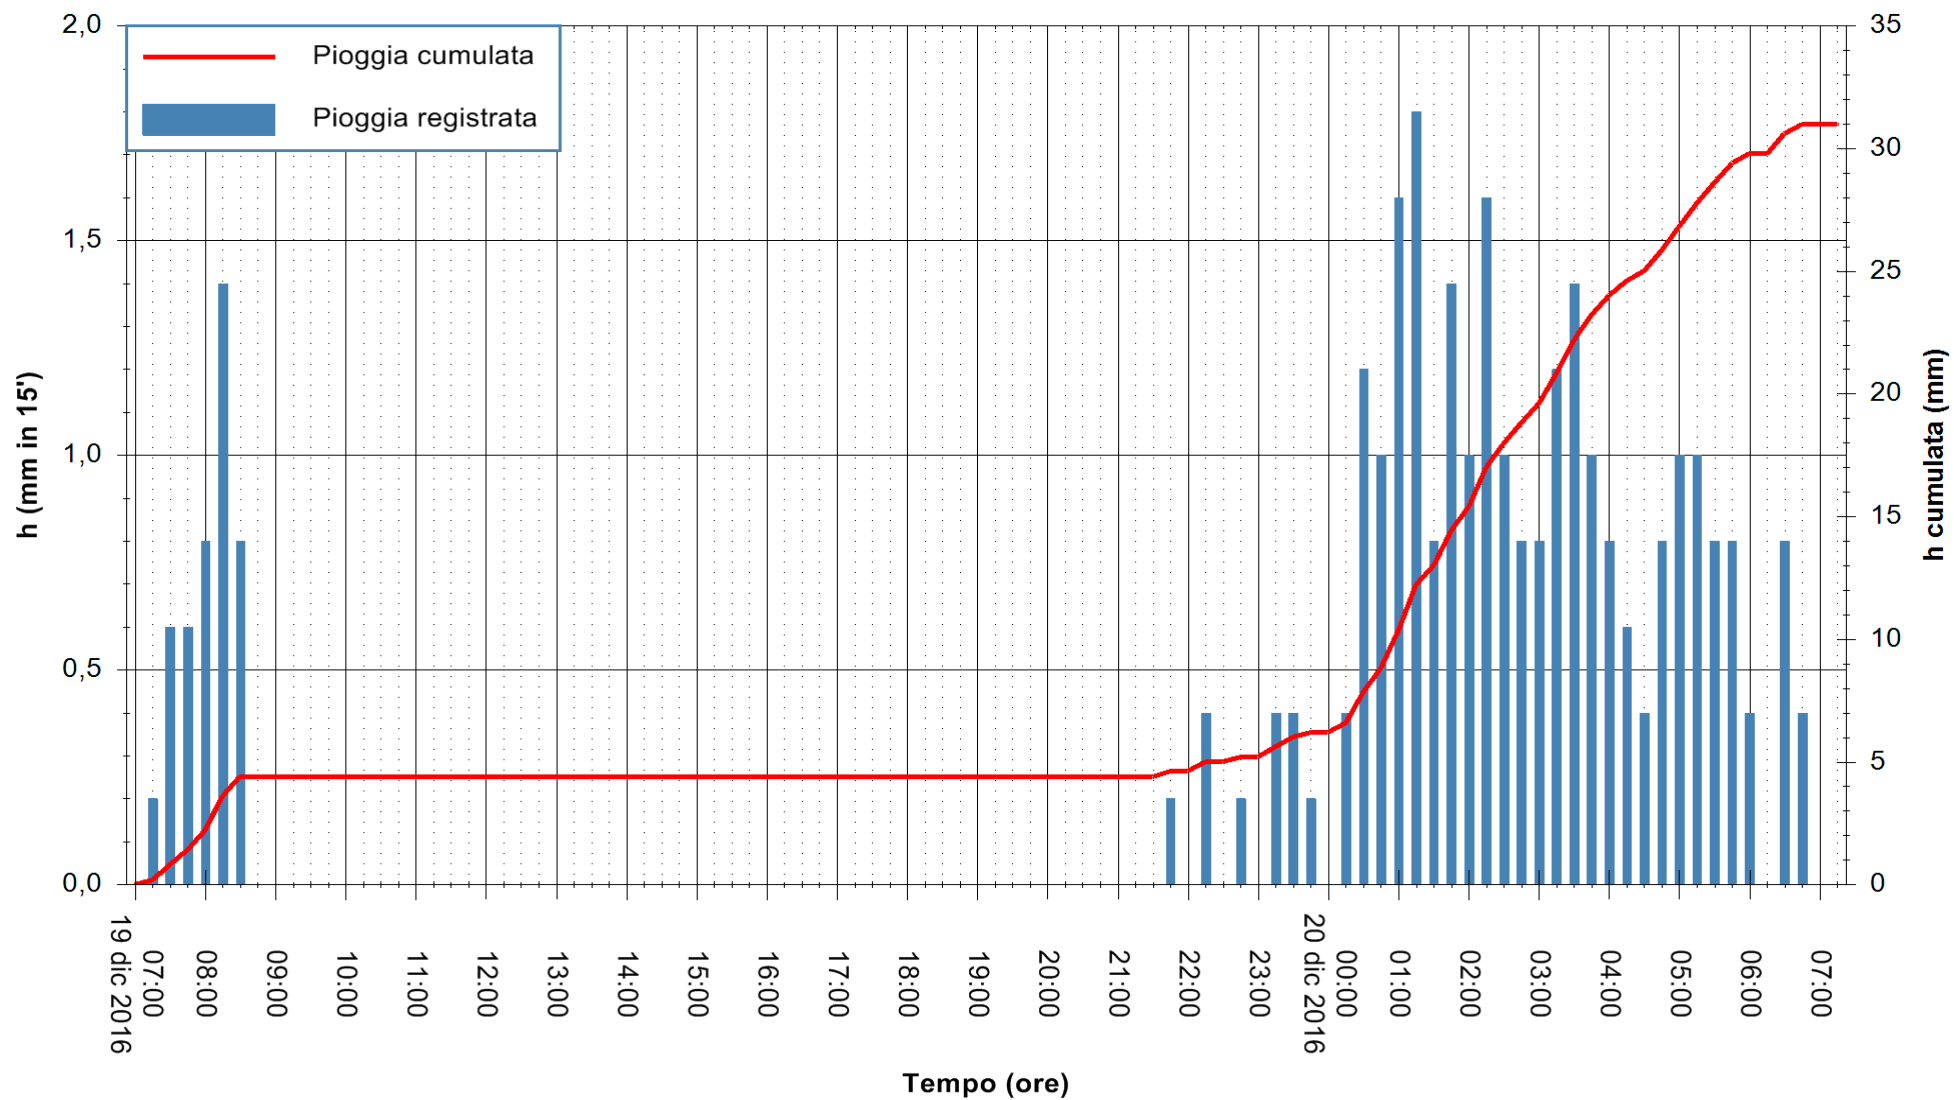

REGIONE AUTONOMA DE SARDIGNA  
REGIONE AUTONOMA DELLA SARDEGNA

Stazione pluviometrica Pianu  
 Area PIANU 15  
 Pioggia registrata nelle ultime 24 ore  
 Consultazione alle ore 08:11 del 20/12/2016

ARPAS  
 F.to il Dirigente Responsabile  
 Dott. Giuseppe Bianco

REGIONE AUTONOMA DE SARDIGNA  
 REGIONE AUTONOMA DELLA SARDEGNA

Stazione pluviometrica Santa Lucia di Capoterra  
 Area S.LUCIA  
 Pioggia registrata nelle ultime 24 ore  
 Consultazione alle ore 08:11 del 20/12/2016