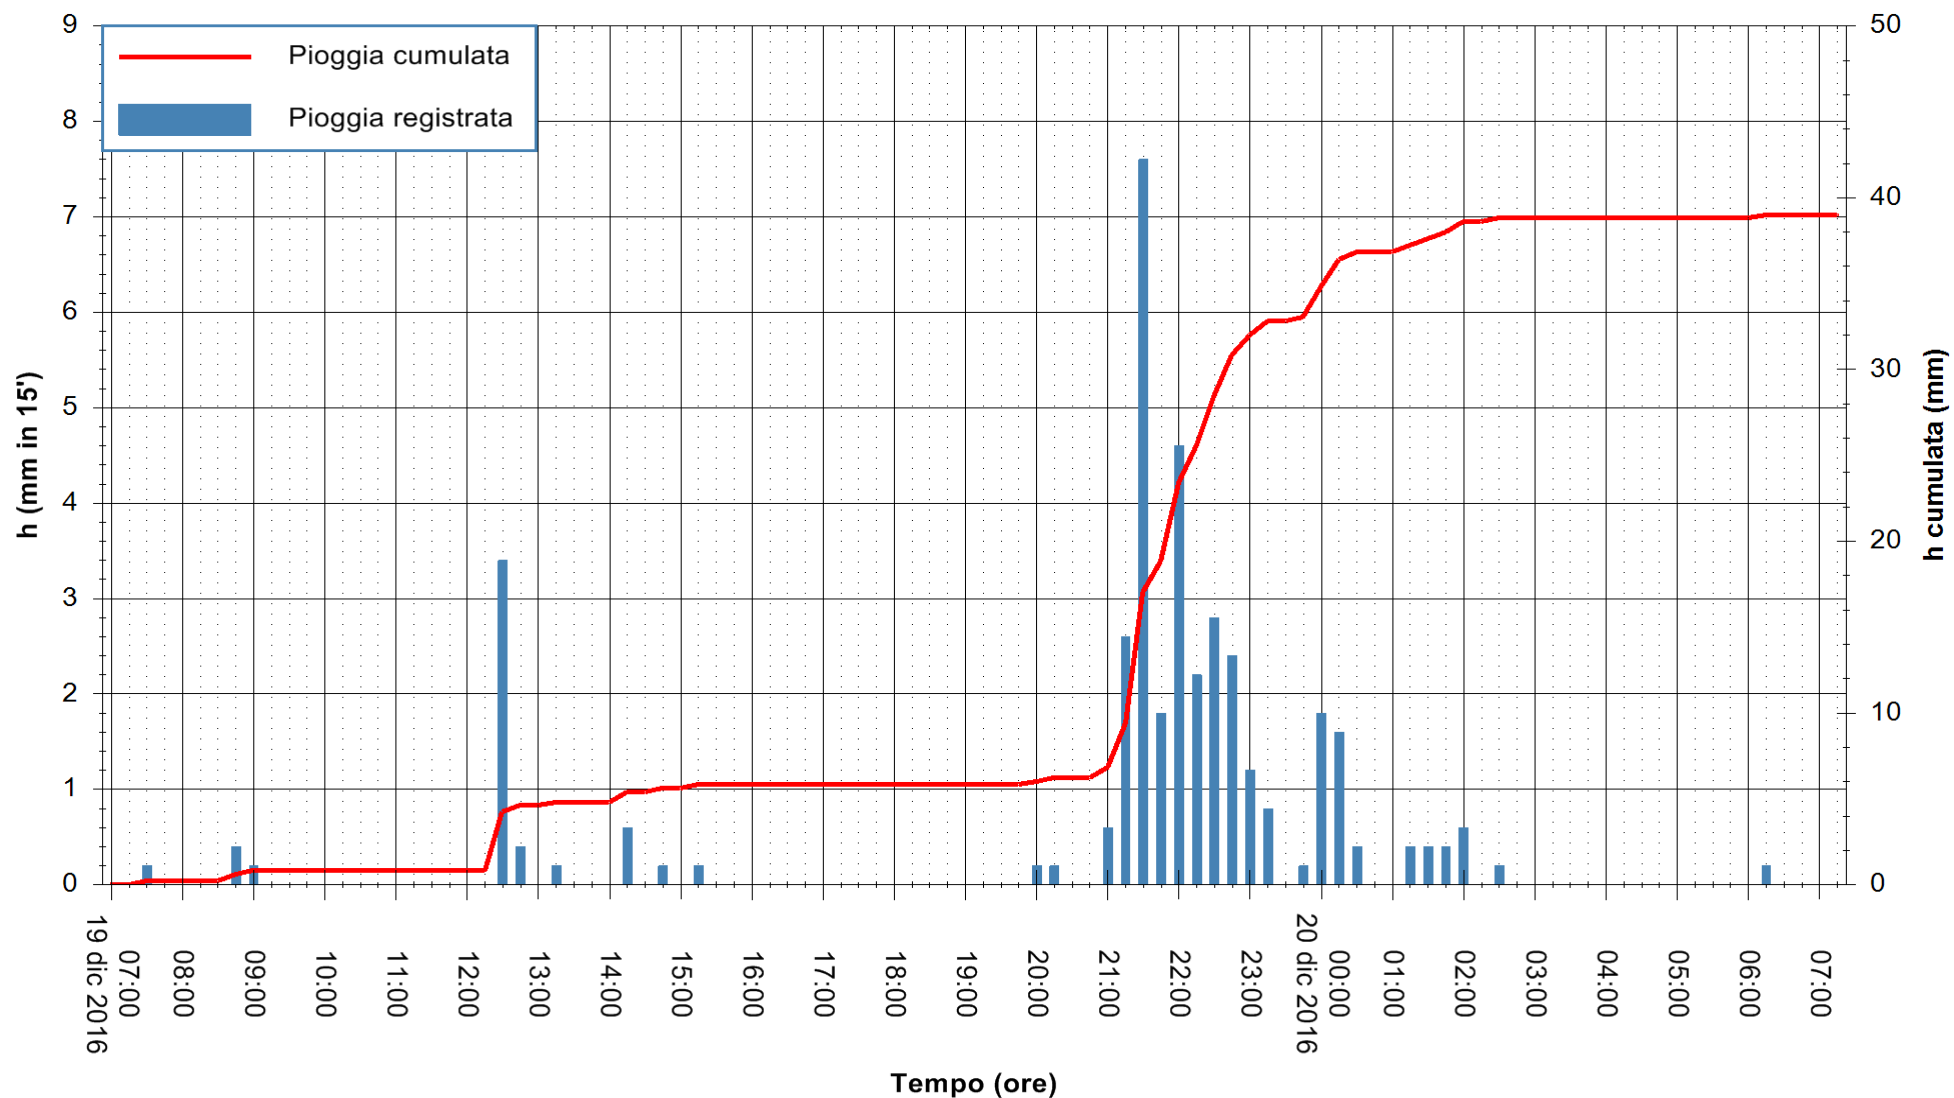

Stazione pluviometrica Fluminimannu a Decimomannu  
Area DECIMOMANNU  
Pioggia registrata nelle ultime 24 ore  
Consultazione alle ore 08:11 del 20/12/2016

ARPAS  
F.to il Dirigente Responsabile  
Dott. Giuseppe Bianco

REGIONE AUTONOMA DE SARDIGNA  
REGIONE AUTONOMA DELLA SARDEGNA

Stazione pluviometrica Pianu  
 Area PIANU 15  
 Pioggia registrata nelle ultime 24 ore  
 Consultazione alle ore 08:11 del 20/12/2016

ARPAS  
 F.to il Dirigente Responsabile  
 Dott. Giuseppe Bianco

REGIONE AUTONOMA DE SARDIGNA  
 REGIONE AUTONOMA DELLA SARDEGNA

Stazione pluviometrica Santa Lucia di Capoterra  
 Area S.LUCIA  
 Pioggia registrata nelle ultime 24 ore  
 Consultazione alle ore 08:11 del 20/12/2016