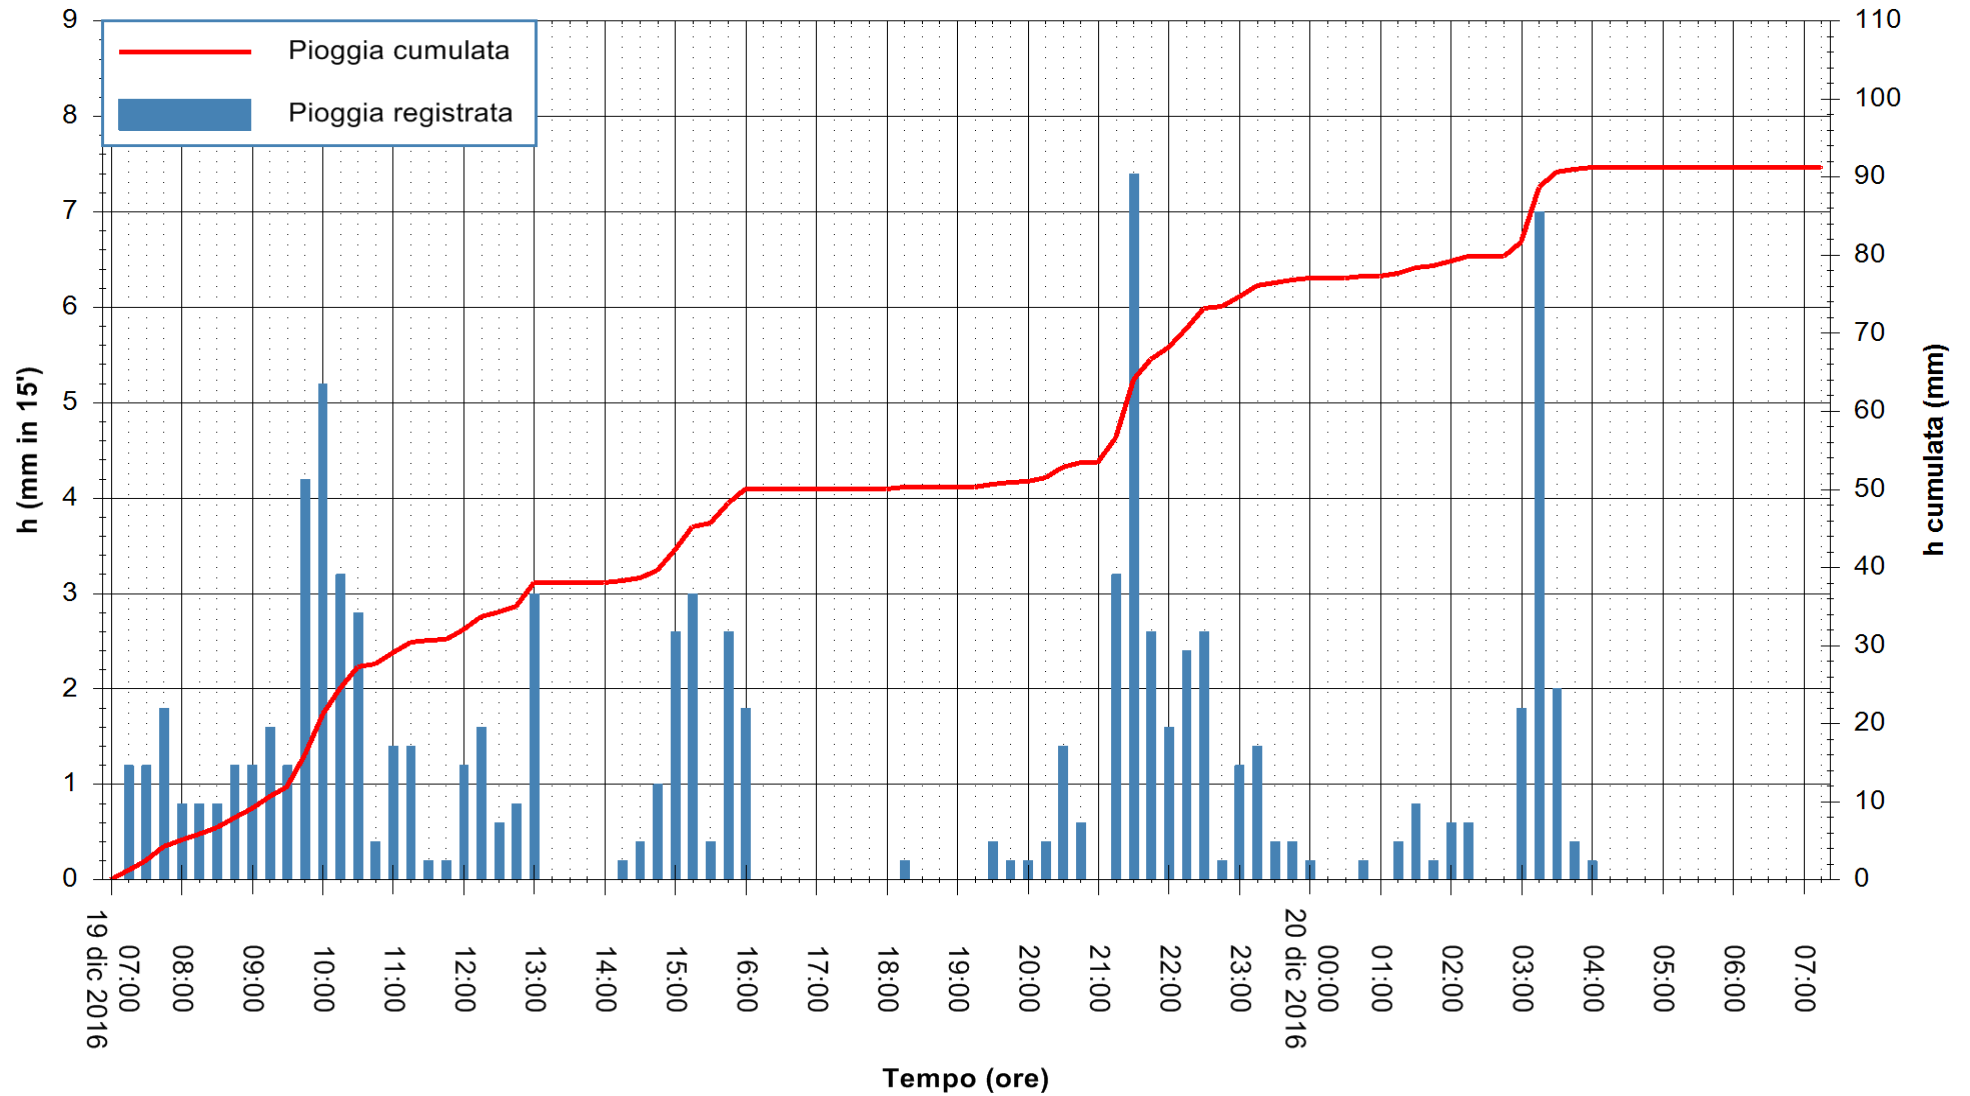

Stazione pluviometrica Fluminimannu a Decimomannu  
Area DECIMOMANNU  
Pioggia registrata nelle ultime 24 ore  
Consultazione alle ore 08:11 del 20/12/2016

ARPAS  
F.to il Dirigente Responsabile  
Dott. Giuseppe Bianco

REGIONE AUTONOMA DE SARDIGNA  
 REGIONE AUTONOMA DELLA SARDEGNA

Stazione pluviometrica Santa Lucia di Capoterra  
 Area S.LUCIA  
 Pioggia registrata nelle ultime 24 ore  
 Consultazione alle ore 08:11 del 20/12/2016