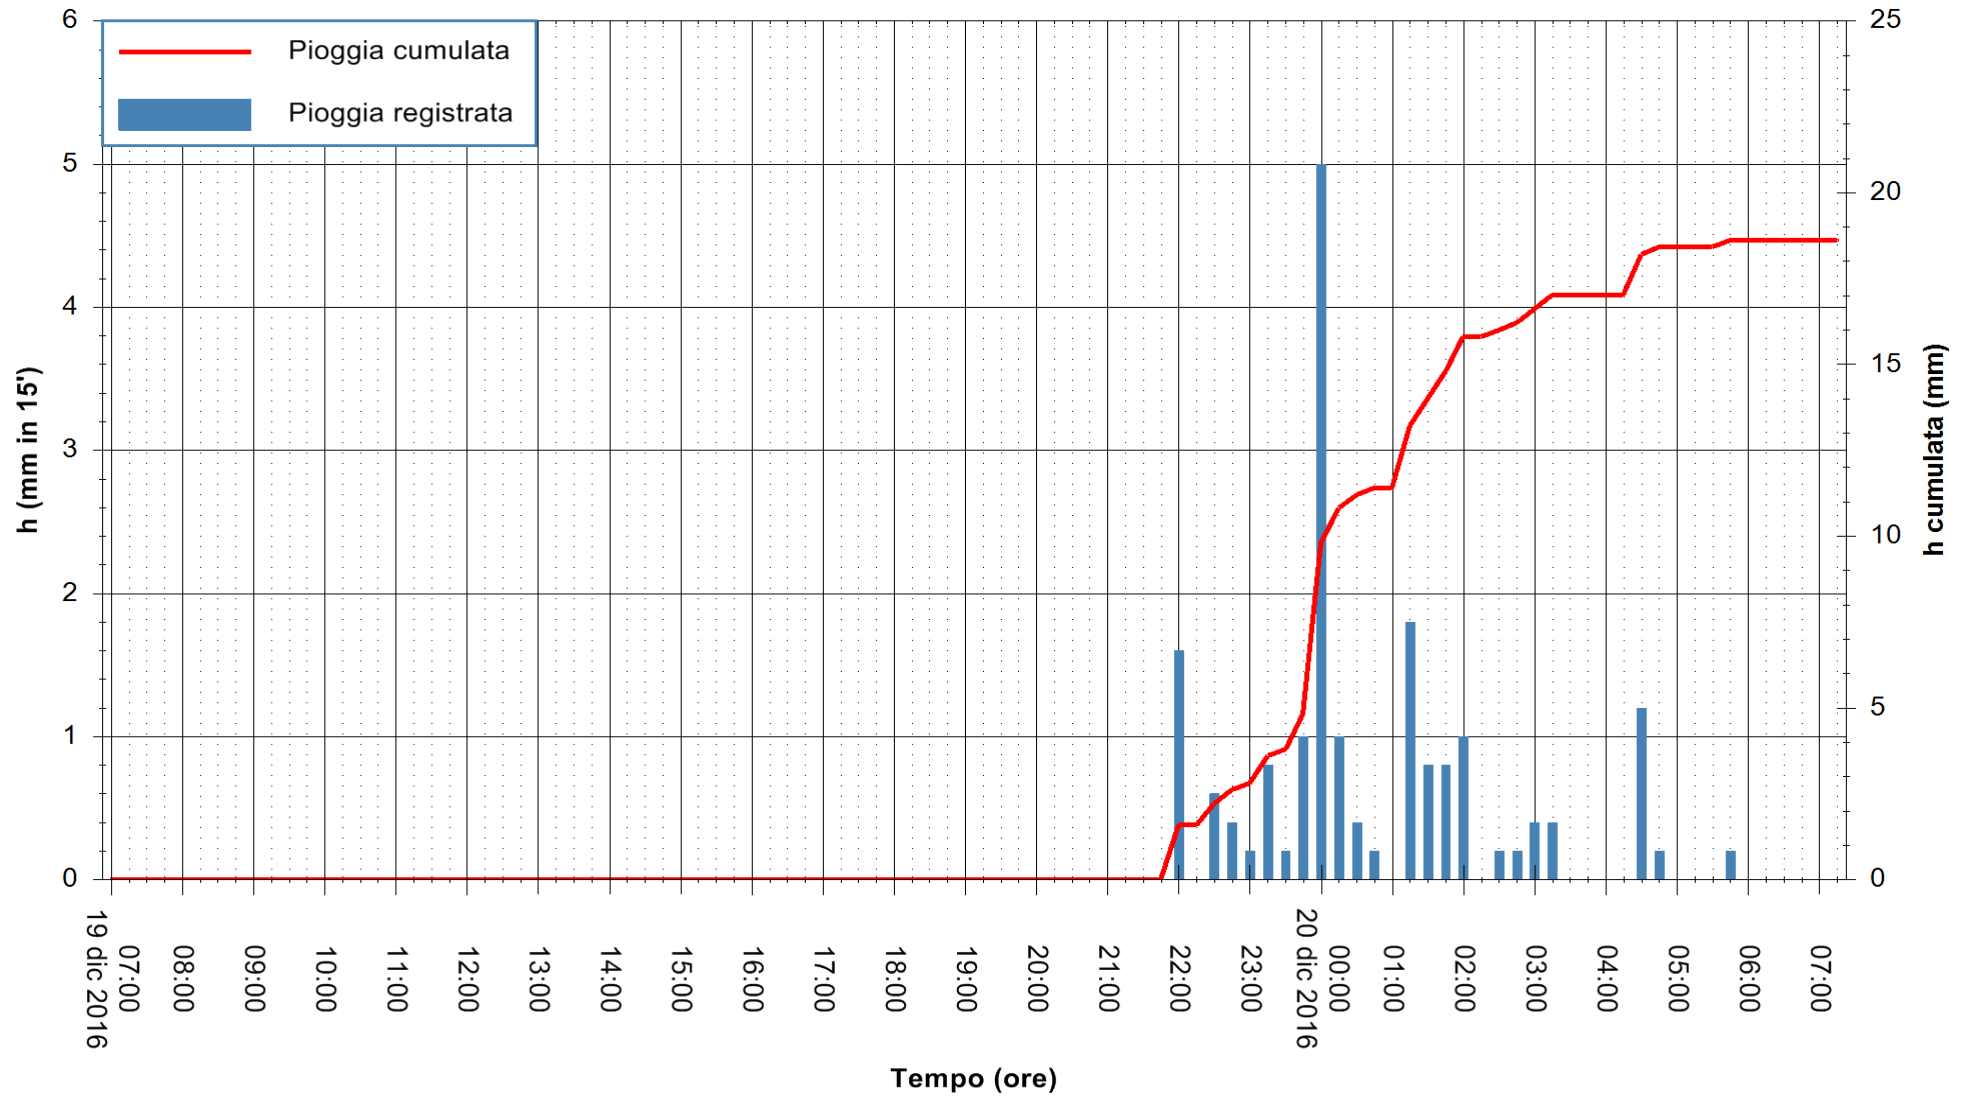

Stazione pluviometrica Fluminimannu a Decimomannu  
Area DECIMOMANNU  
Pioggia registrata nelle ultime 24 ore  
Consultazione alle ore 08:11 del 20/12/2016

ARPAS  
F.to il Dirigente Responsabile  
Dott. Giuseppe Bianco

REGIONE AUTONOMA DE SARDIGNA  
REGIONE AUTONOMA DELLA SARDEGNA

Stazione pluviometrica Pianu  
 Area PIANU 15  
 Pioggia registrata nelle ultime 24 ore  
 Consultazione alle ore 08:11 del 20/12/2016

ARPAS  
 F.to il Dirigente Responsabile  
 Dott. Giuseppe Bianco

REGIONE AUTONOMA DE SARDIGNA  
 REGIONE AUTONOMA DELLA SARDEGNA

Stazione pluviometrica Santa Lucia di Capoterra  
 Area S.LUCIA  
 Pioggia registrata nelle ultime 24 ore  
 Consultazione alle ore 08:11 del 20/12/2016