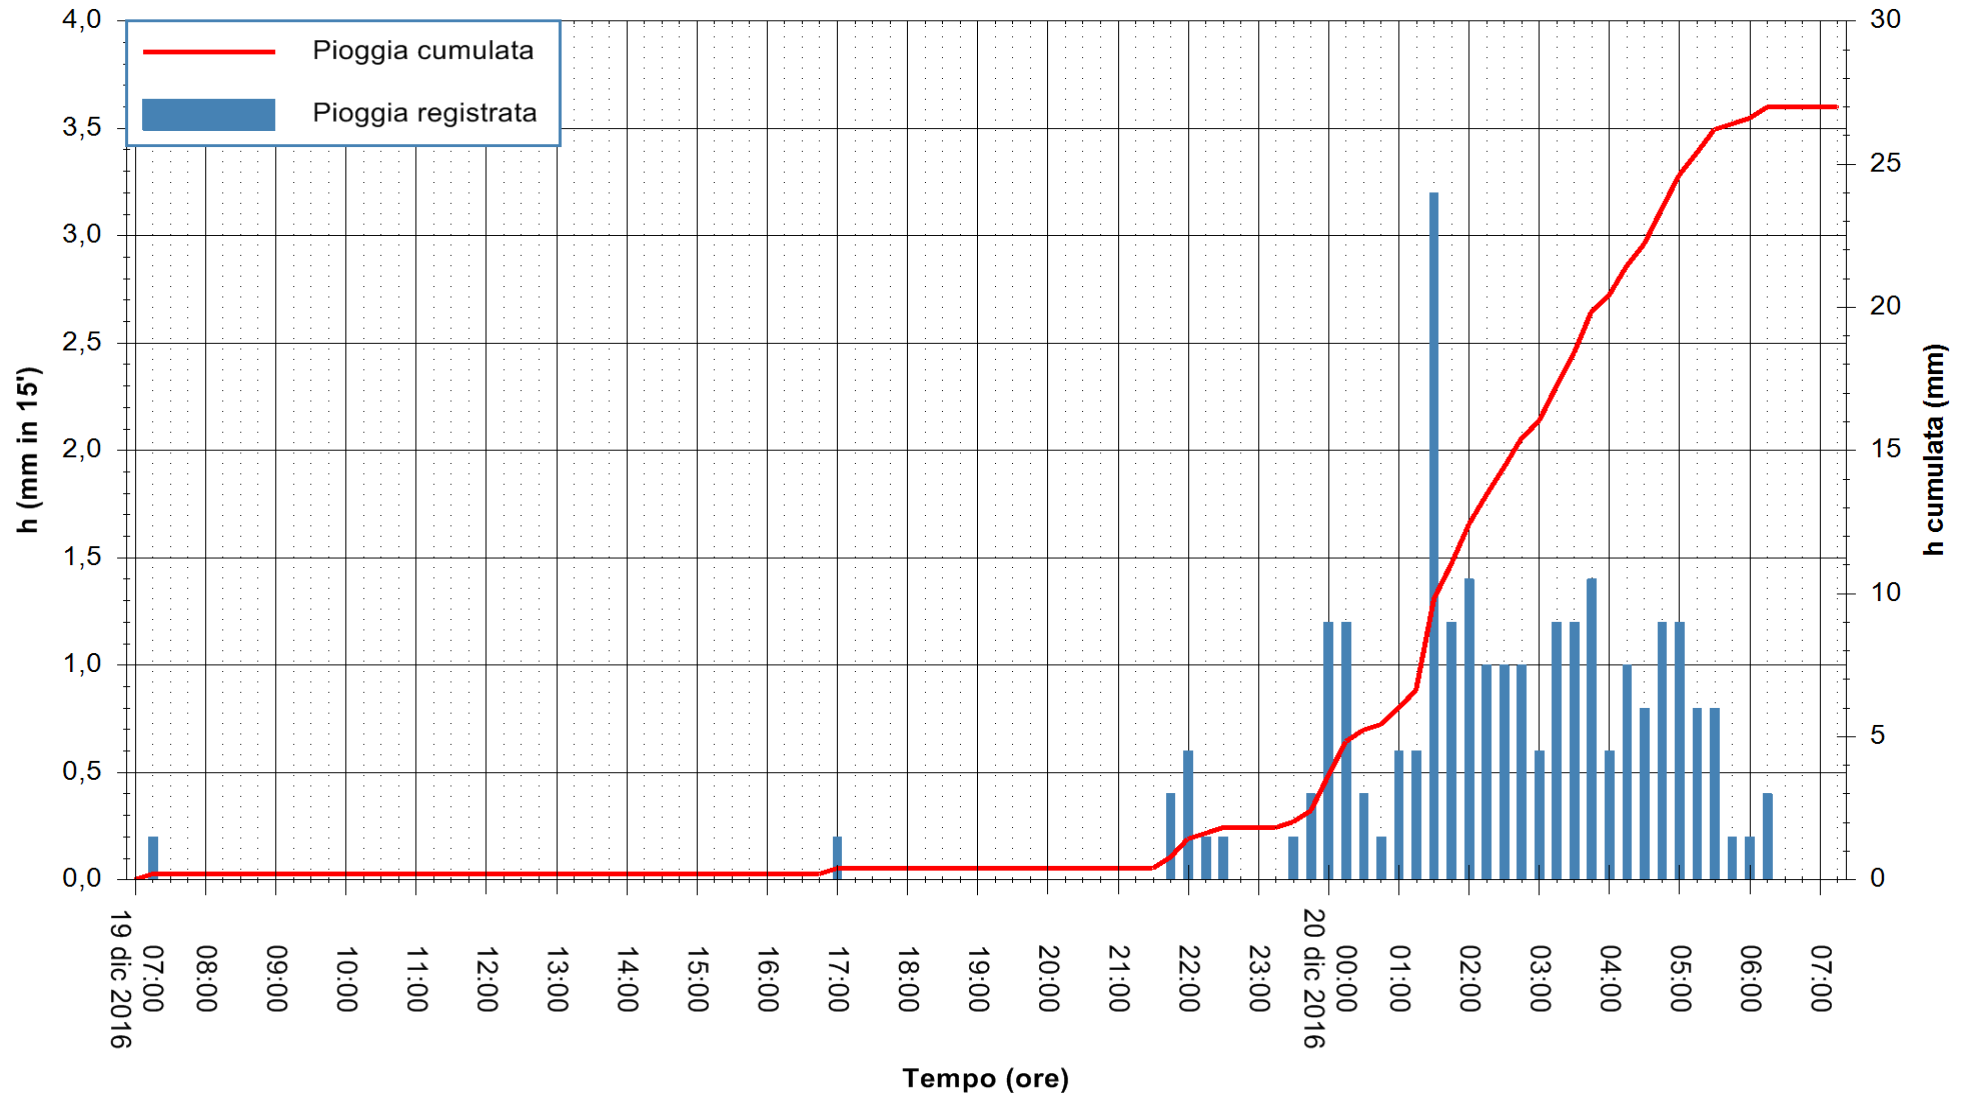

Stazione pluviometrica Fluminimannu a Decimomannu  
Area DECIMOMANNU  
Pioggia registrata nelle ultime 24 ore  
Consultazione alle ore 08:11 del 20/12/2016

ARPAS  
F.to il Dirigente Responsabile  
Dott. Giuseppe Bianco

REGIONE AUTONOMA DE SARDIGNA  
REGIONE AUTONOMA DELLA SARDEGNA

Stazione pluviometrica Pianu  
 Area PIANU 15  
 Pioggia registrata nelle ultime 24 ore  
 Consultazione alle ore 08:11 del 20/12/2016

ARPAS  
 F.to il Dirigente Responsabile  
 Dott. Giuseppe Bianco

REGIONE AUTONOMA DE SARDIGNA  
 REGIONE AUTONOMA DELLA SARDEGNA

Stazione pluviometrica Santa Lucia di Capoterra  
 Area S.LUCIA  
 Pioggia registrata nelle ultime 24 ore  
 Consultazione alle ore 08:11 del 20/12/2016