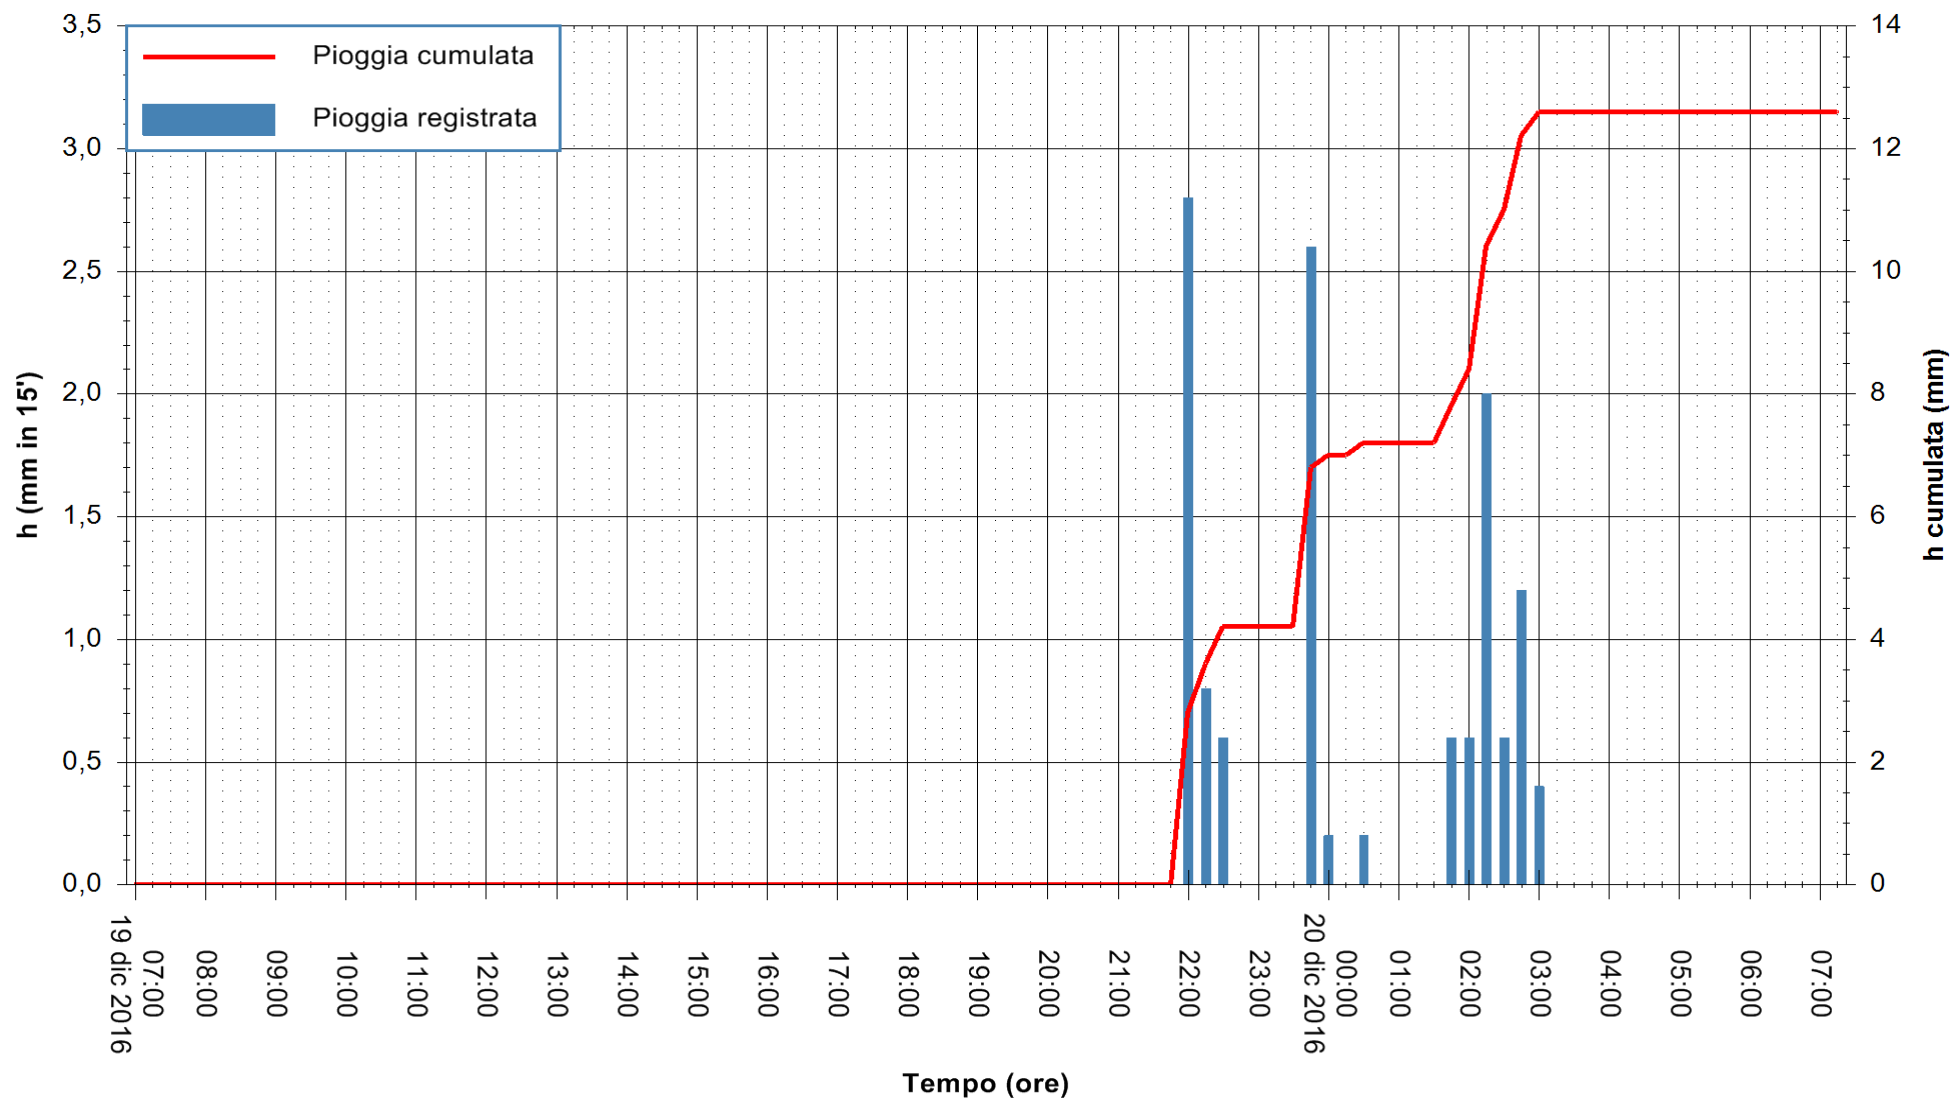

Stazione pluviometrica Fluminimannu a Decimomannu  
Area DECIMOMANNU  
Pioggia registrata nelle ultime 24 ore  
Consultazione alle ore 08:11 del 20/12/2016

ARPAS  
F.to il Dirigente Responsabile  
Dott. Giuseppe Bianco

REGIONE AUTONOMA DE SARDIGNA  
REGIONE AUTONOMA DELLA SARDEGNA

Stazione pluviometrica Pianu  
 Area PIANU 15  
 Pioggia registrata nelle ultime 24 ore  
 Consultazione alle ore 08:11 del 20/12/2016

ARPAS  
 F.to il Dirigente Responsabile  
 Dott. Giuseppe Bianco

REGIONE AUTONOMA DE SARDIGNA  
 REGIONE AUTONOMA DELLA SARDEGNA

Stazione pluviometrica Santa Lucia di Capoterra  
 Area S.LUCIA  
 Pioggia registrata nelle ultime 24 ore  
 Consultazione alle ore 08:11 del 20/12/2016