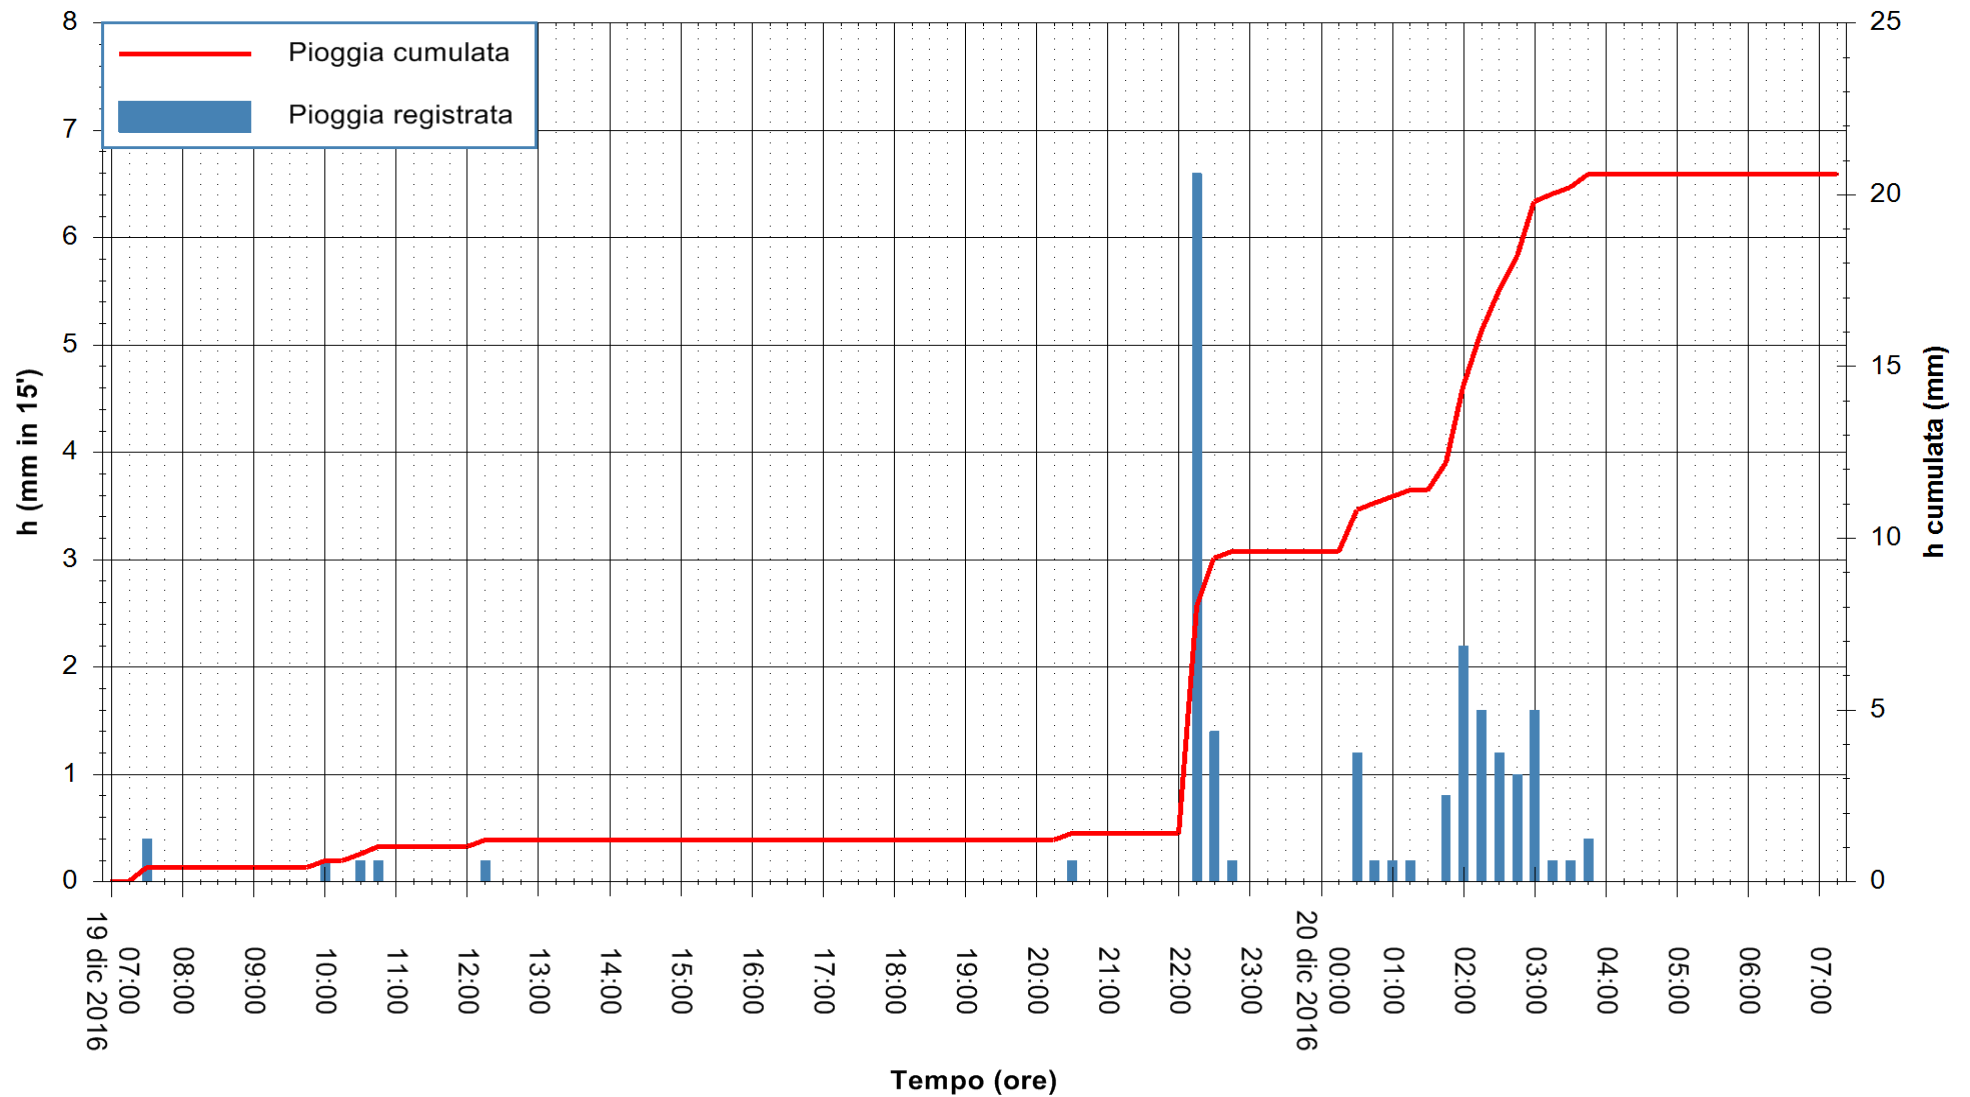

Stazione pluviometrica Fluminimannu a Decimomannu  
Area DECIMOMANNU  
Pioggia registrata nelle ultime 24 ore  
Consultazione alle ore 08:11 del 20/12/2016

ARPAS  
F.to il Dirigente Responsabile  
Dott. Giuseppe Bianco

REGIONE AUTONOMA DE SARDIGNA  
REGIONE AUTONOMA DELLA SARDEGNA

Stazione pluviometrica Pianu  
 Area PIANU 15  
 Pioggia registrata nelle ultime 24 ore  
 Consultazione alle ore 08:11 del 20/12/2016

ARPAS  
 F.to il Dirigente Responsabile  
 Dott. Giuseppe Bianco

REGIONE AUTONOMA DE SARDIGNA  
 REGIONE AUTONOMA DELLA SARDEGNA

Stazione pluviometrica Santa Lucia di Capoterra  
 Area S.LUCIA  
 Pioggia registrata nelle ultime 24 ore  
 Consultazione alle ore 08:11 del 20/12/2016