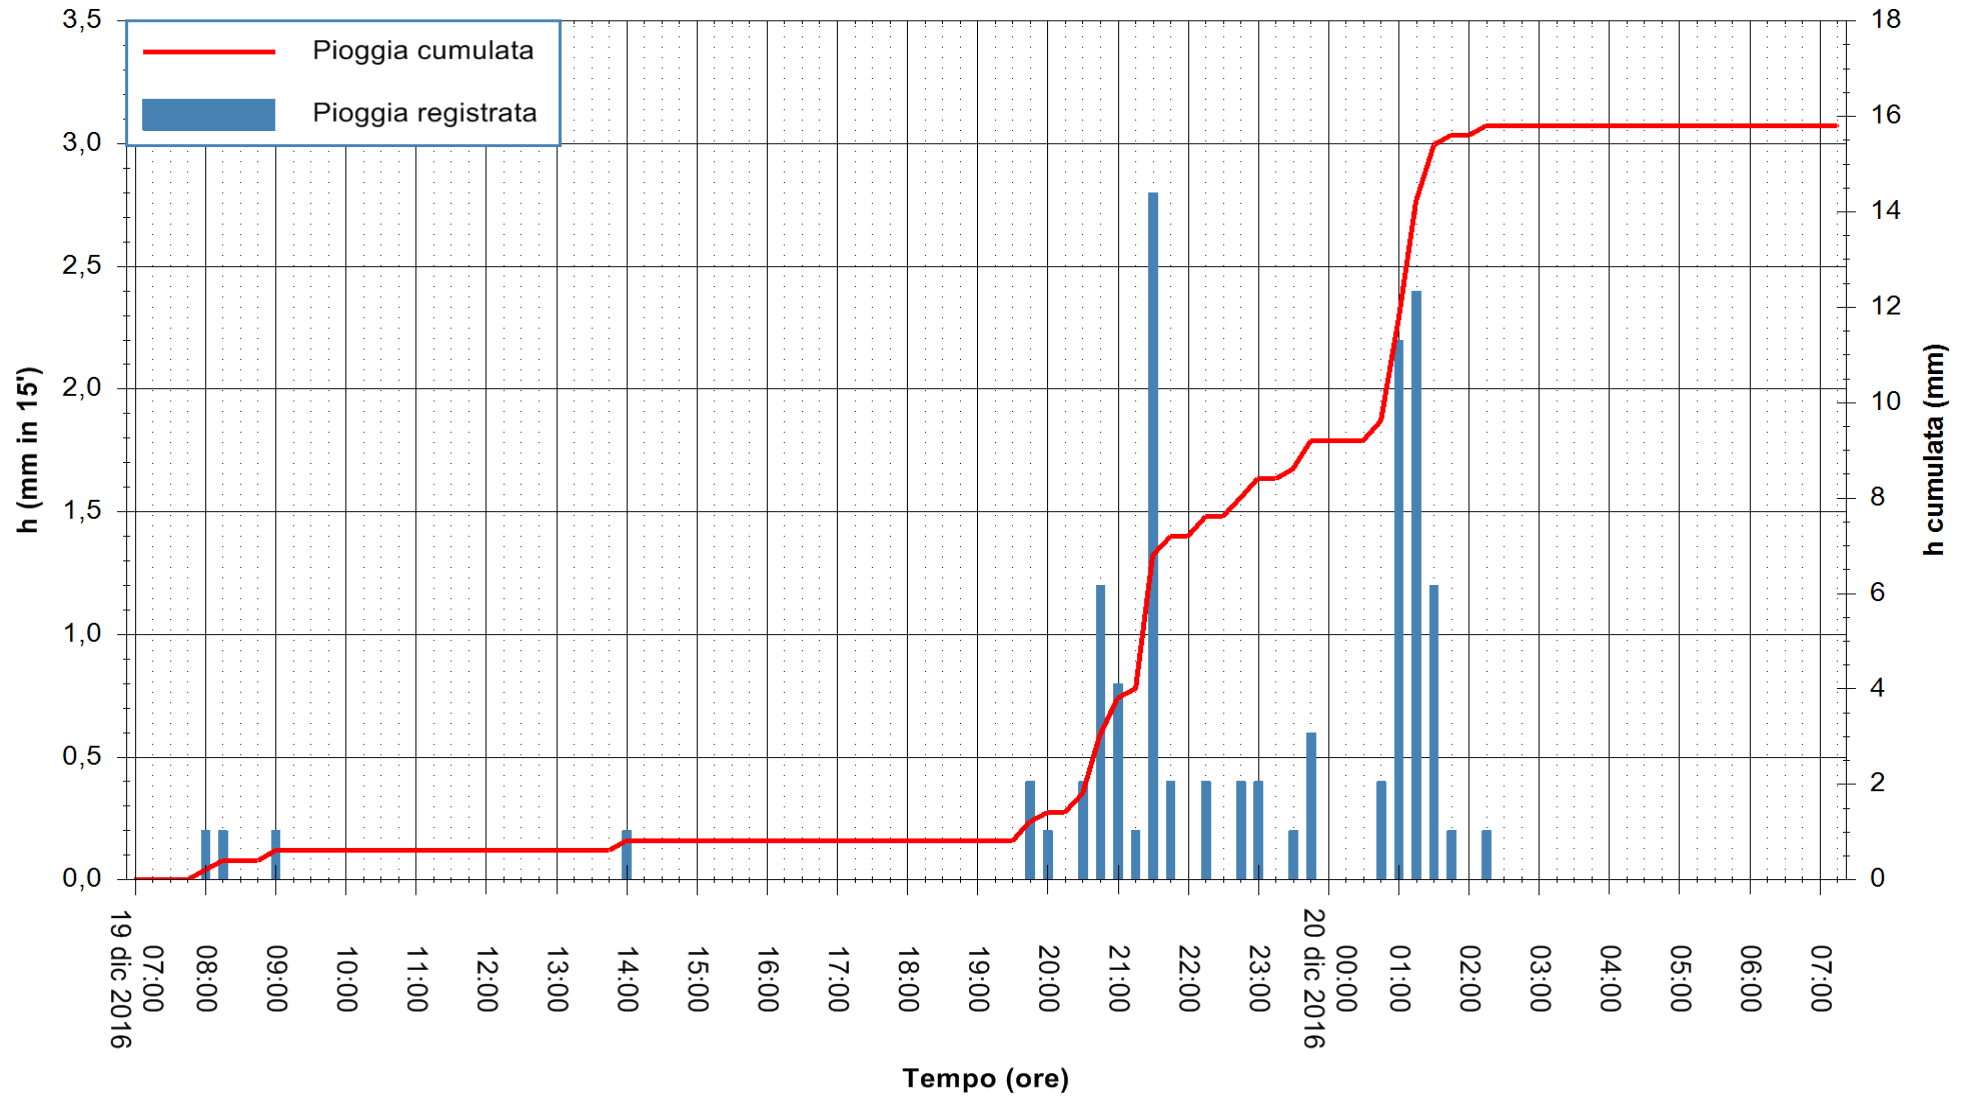

Stazione pluviometrica Fluminimannu a Decimomannu  
Area DECIMOMANNU  
Pioggia registrata nelle ultime 24 ore  
Consultazione alle ore 08:11 del 20/12/2016

ARPAS  
F.to il Dirigente Responsabile  
Dott. Giuseppe Bianco

REGIONE AUTONOMA DE SARDIGNA  
REGIONE AUTONOMA DELLA SARDEGNA

Stazione pluviometrica Pianu  
 Area PIANU 15  
 Pioggia registrata nelle ultime 24 ore  
 Consultazione alle ore 08:11 del 20/12/2016

ARPAS  
 F.to il Dirigente Responsabile  
 Dott. Giuseppe Bianco

REGIONE AUTONOMA DE SARDIGNA  
 REGIONE AUTONOMA DELLA SARDEGNA

Stazione pluviometrica Santa Lucia di Capoterra  
 Area S.LUCIA  
 Pioggia registrata nelle ultime 24 ore  
 Consultazione alle ore 08:11 del 20/12/2016