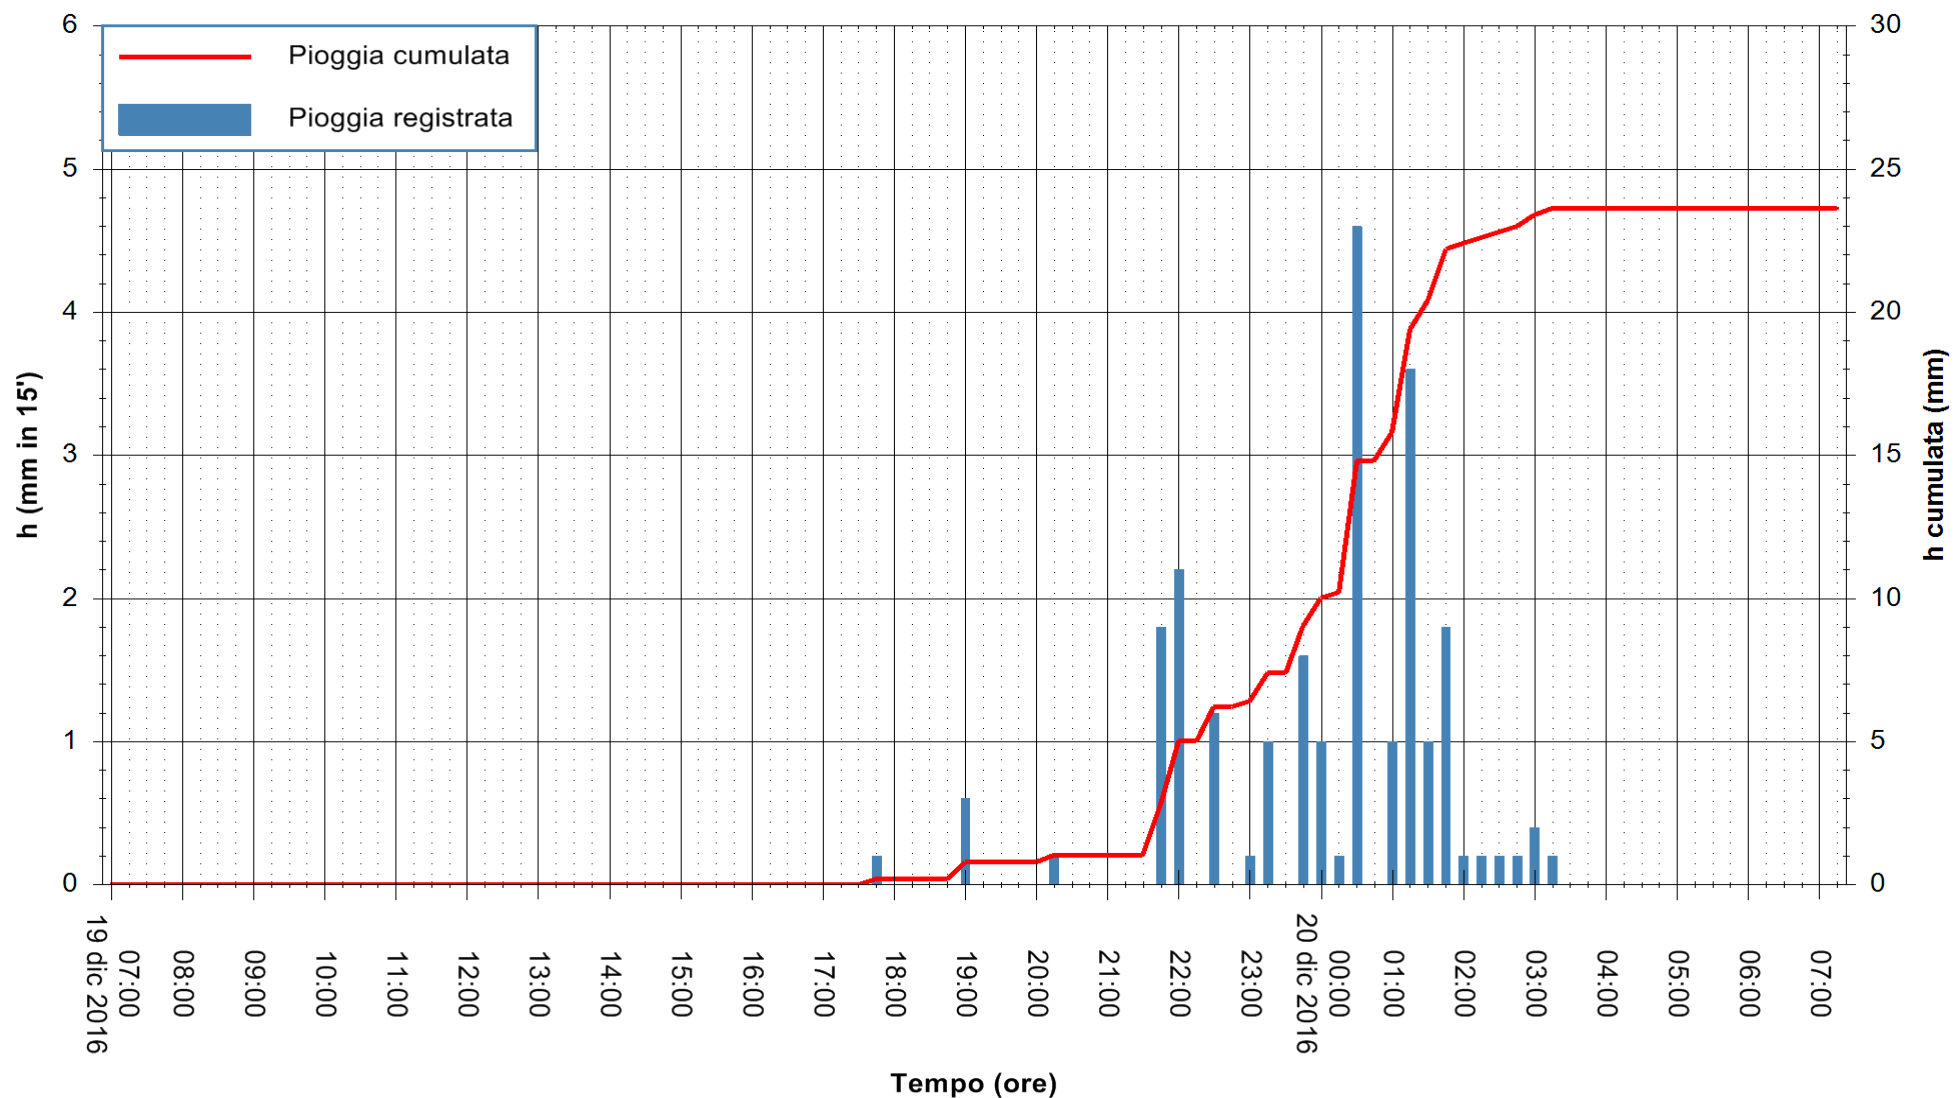

Stazione pluviometrica Fluminimannu a Decimomannu  
Area DECIMOMANNU  
Pioggia registrata nelle ultime 24 ore  
Consultazione alle ore 08:11 del 20/12/2016

ARPAS  
F.to il Dirigente Responsabile  
Dott. Giuseppe Bianco

REGIONE AUTONOMA DE SARDIGNA  
REGIONE AUTONOMA DELLA SARDEGNA

Stazione pluviometrica Pianu  
 Area PIANU 15  
 Pioggia registrata nelle ultime 24 ore  
 Consultazione alle ore 08:11 del 20/12/2016

ARPAS  
 F.to il Dirigente Responsabile  
 Dott. Giuseppe Bianco

REGIONE AUTONOMA DE SARDIGNA  
 REGIONE AUTONOMA DELLA SARDEGNA

Stazione pluviometrica Santa Lucia di Capoterra  
 Area S.LUCIA  
 Pioggia registrata nelle ultime 24 ore  
 Consultazione alle ore 08:11 del 20/12/2016