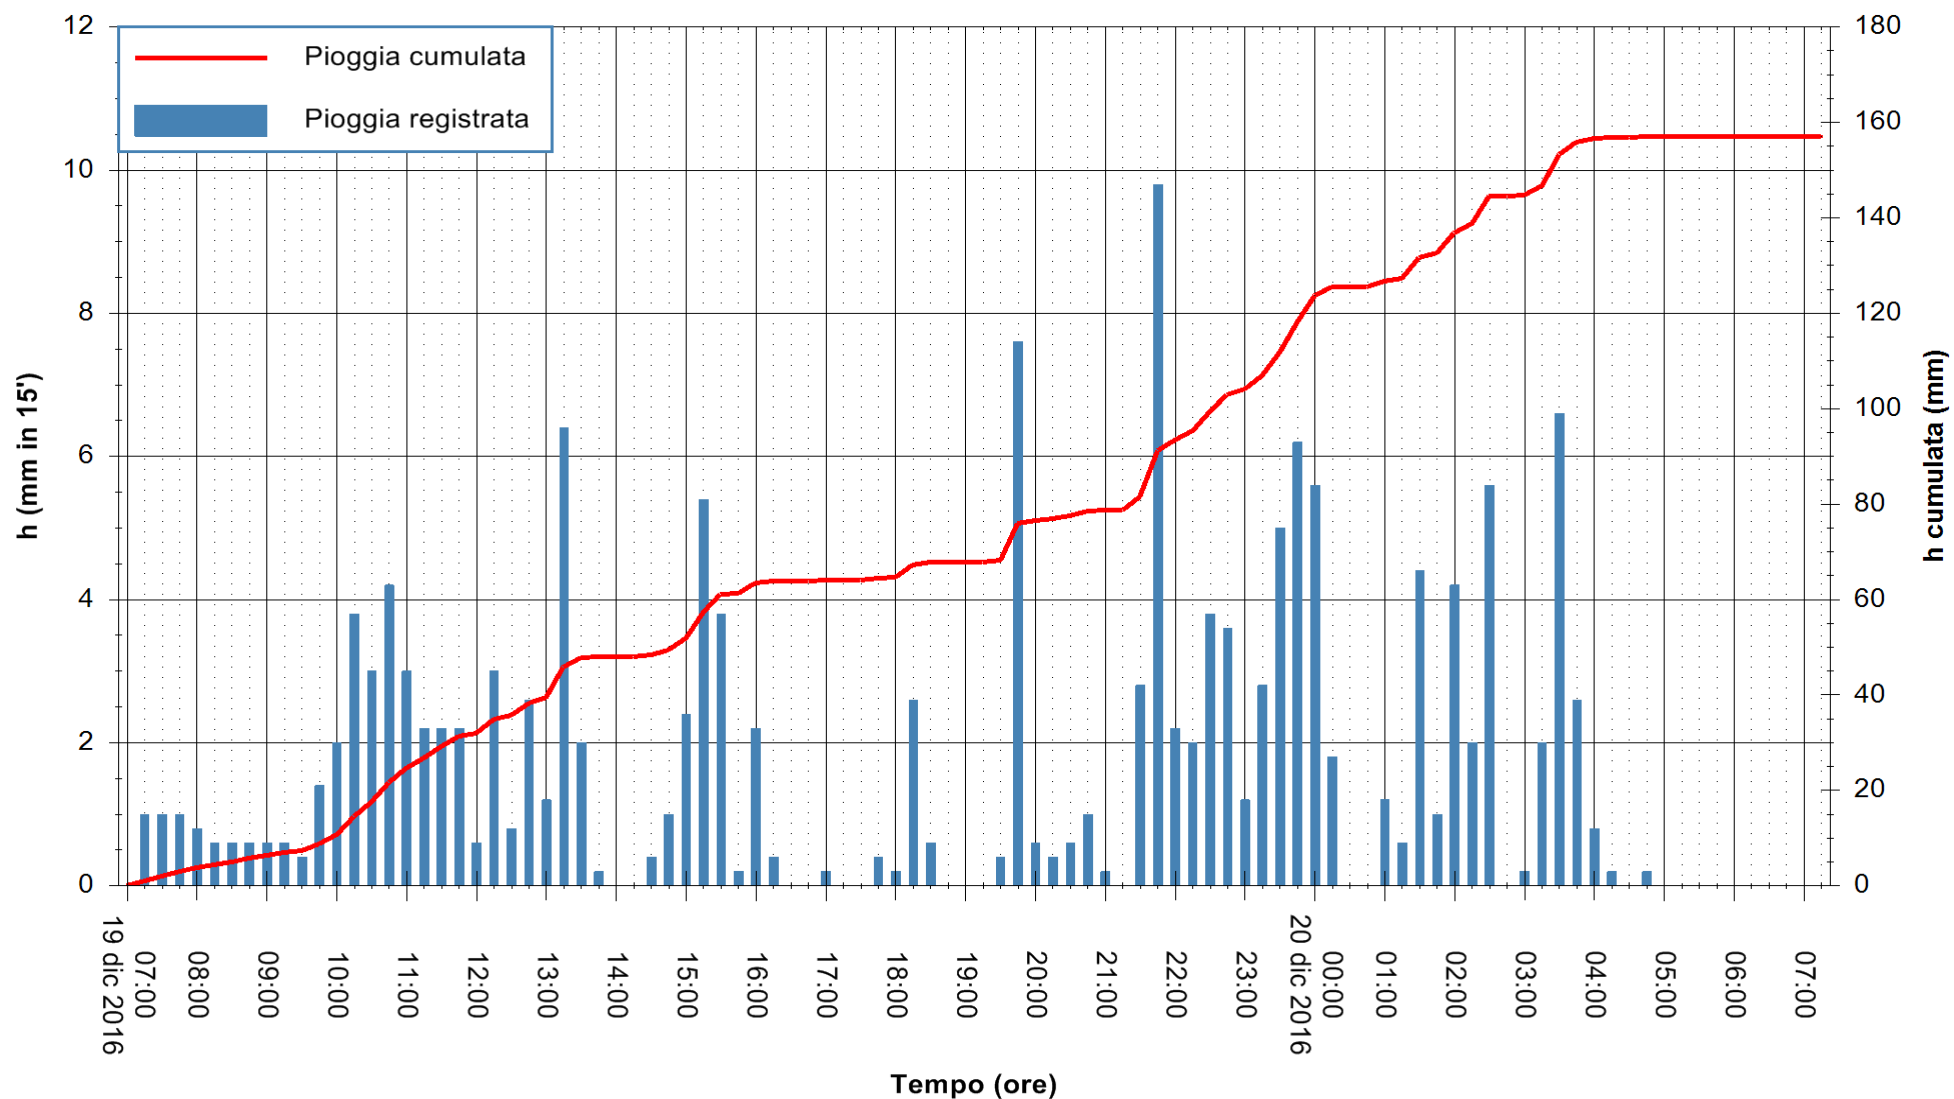

Stazione pluviometrica Fluminimannu a Decimomannu  
Area DECIMOMANNU  
Pioggia registrata nelle ultime 24 ore  
Consultazione alle ore 08:11 del 20/12/2016

ARPAS  
F.to il Dirigente Responsabile  
Dott. Giuseppe Bianco

REGIONE AUTONOMA DE SARDIGNA  
 REGIONE AUTONOMA DELLA SARDEGNA

Stazione pluviometrica Santa Lucia di Capoterra  
 Area S.LUCIA  
 Pioggia registrata nelle ultime 24 ore  
 Consultazione alle ore 08:11 del 20/12/2016