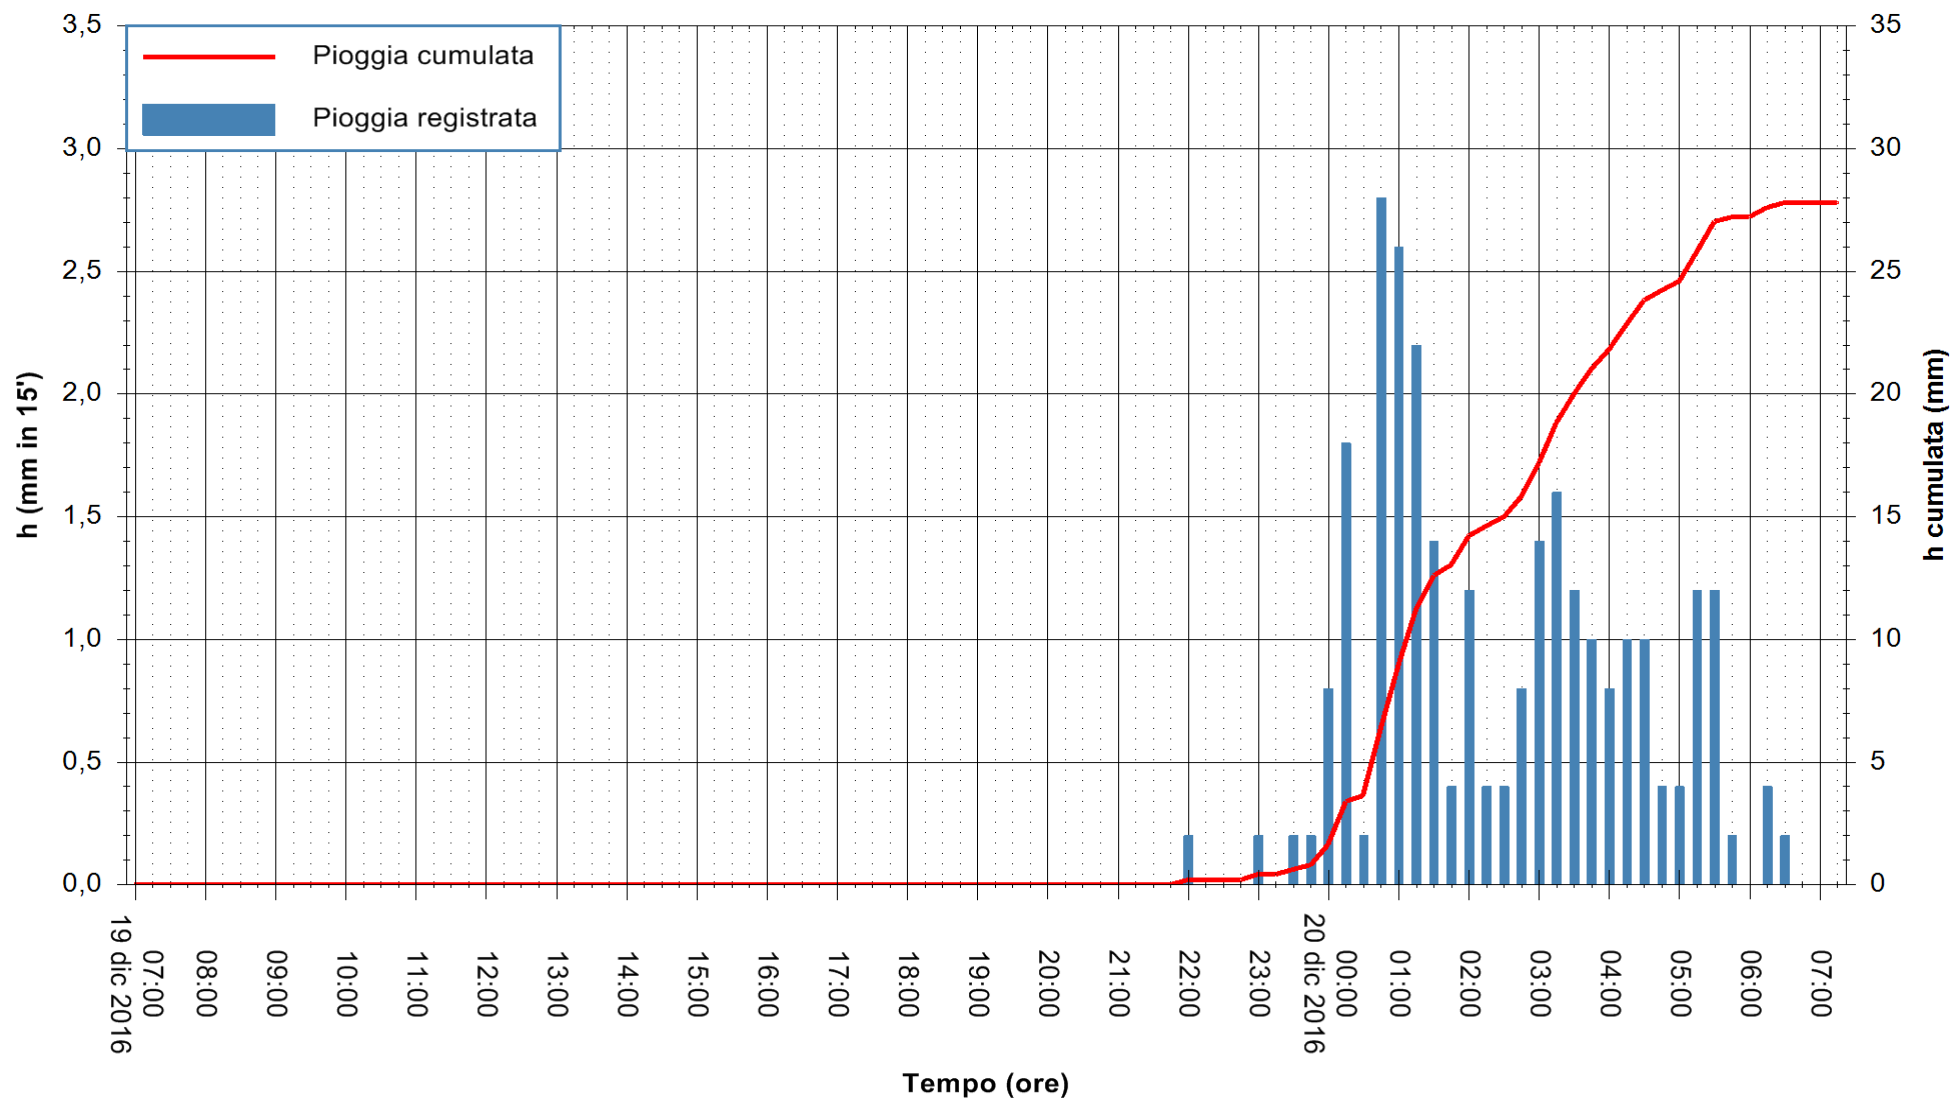

Stazione pluviometrica Fluminimannu a Decimomannu  
Area DECIMOMANNU  
Pioggia registrata nelle ultime 24 ore  
Consultazione alle ore 08:11 del 20/12/2016

ARPAS  
F.to il Dirigente Responsabile  
Dott. Giuseppe Bianco

REGIONE AUTONOMA DE SARDIGNA  
REGIONE AUTONOMA DELLA SARDEGNA

Stazione pluviometrica Pianu  
 Area PIANU 15  
 Pioggia registrata nelle ultime 24 ore  
 Consultazione alle ore 08:11 del 20/12/2016

ARPAS  
 F.to il Dirigente Responsabile  
 Dott. Giuseppe Bianco

REGIONE AUTONOMA DE SARDIGNA  
 REGIONE AUTONOMA DELLA SARDEGNA

Stazione pluviometrica Santa Lucia di Capoterra  
 Area S.LUCIA  
 Pioggia registrata nelle ultime 24 ore  
 Consultazione alle ore 08:11 del 20/12/2016