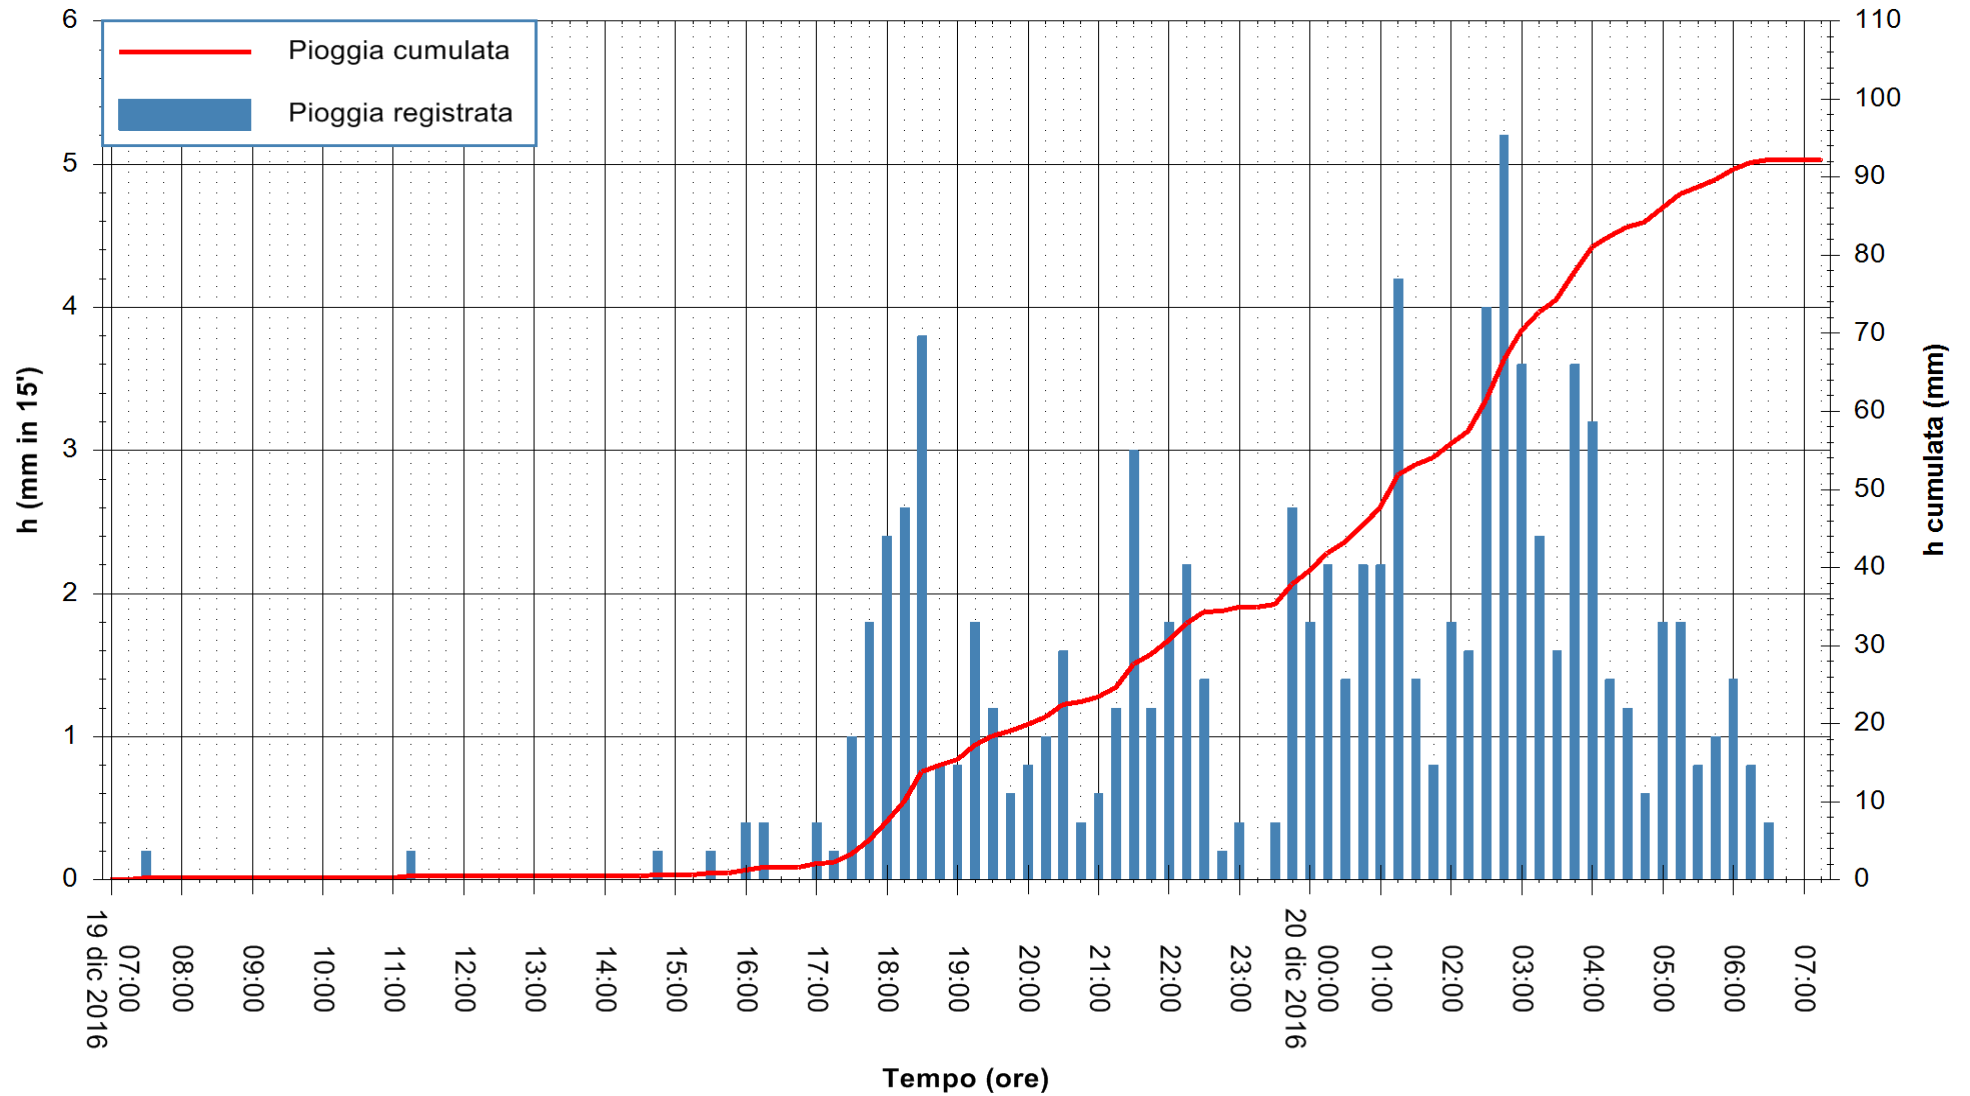

Stazione pluviometrica Fluminimannu a Decimomannu  
Area DECIMOMANNU  
Pioggia registrata nelle ultime 24 ore  
Consultazione alle ore 08:11 del 20/12/2016

ARPAS  
F.to il Dirigente Responsabile  
Dott. Giuseppe Bianco

REGIONE AUTONOMA DE SARDIGNA  
REGIONE AUTONOMA DELLA SARDEGNA

Stazione pluviometrica Pianu  
 Area PIANU 15  
 Pioggia registrata nelle ultime 24 ore  
 Consultazione alle ore 08:11 del 20/12/2016

ARPAS  
 F.to il Dirigente Responsabile  
 Dott. Giuseppe Bianco

REGIONE AUTONOMA DE SARDIGNA  
 REGIONE AUTONOMA DELLA SARDEGNA

Stazione pluviometrica Santa Lucia di Capoterra  
 Area S.LUCIA  
 Pioggia registrata nelle ultime 24 ore  
 Consultazione alle ore 08:11 del 20/12/2016