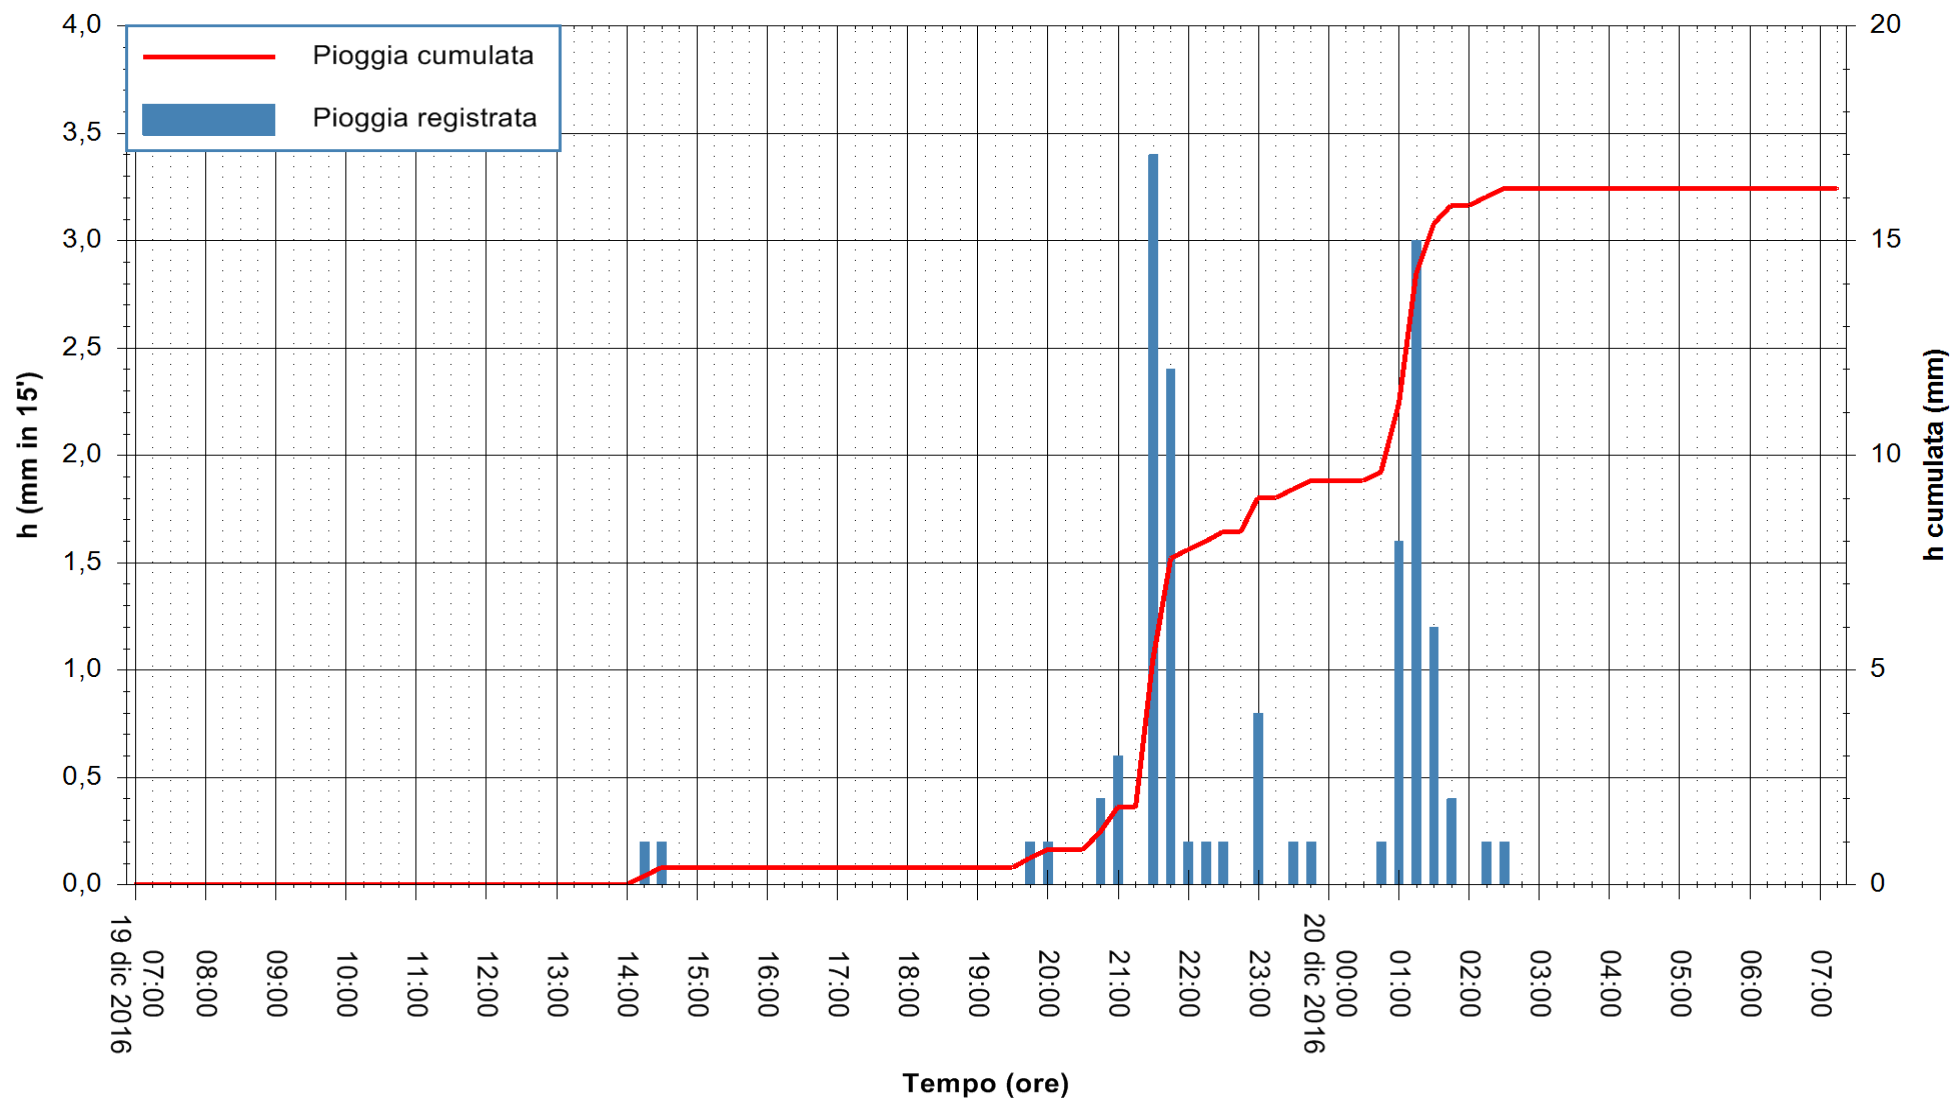

Stazione pluviometrica Fluminimannu a Decimomannu  
Area DECIMOMANNU  
Pioggia registrata nelle ultime 24 ore  
Consultazione alle ore 08:11 del 20/12/2016

ARPAS  
F.to il Dirigente Responsabile  
Dott. Giuseppe Bianco

REGIONE AUTONOMA DE SARDIGNA  
REGIONE AUTONOMA DELLA SARDEGNA

Stazione pluviometrica Pianu  
 Area PIANU 15  
 Pioggia registrata nelle ultime 24 ore  
 Consultazione alle ore 08:11 del 20/12/2016

ARPAS  
 F.to il Dirigente Responsabile  
 Dott. Giuseppe Bianco

REGIONE AUTONOMA DE SARDIGNA  
 REGIONE AUTONOMA DELLA SARDEGNA

Stazione pluviometrica Santa Lucia di Capoterra  
 Area S.LUCIA  
 Pioggia registrata nelle ultime 24 ore  
 Consultazione alle ore 08:11 del 20/12/2016