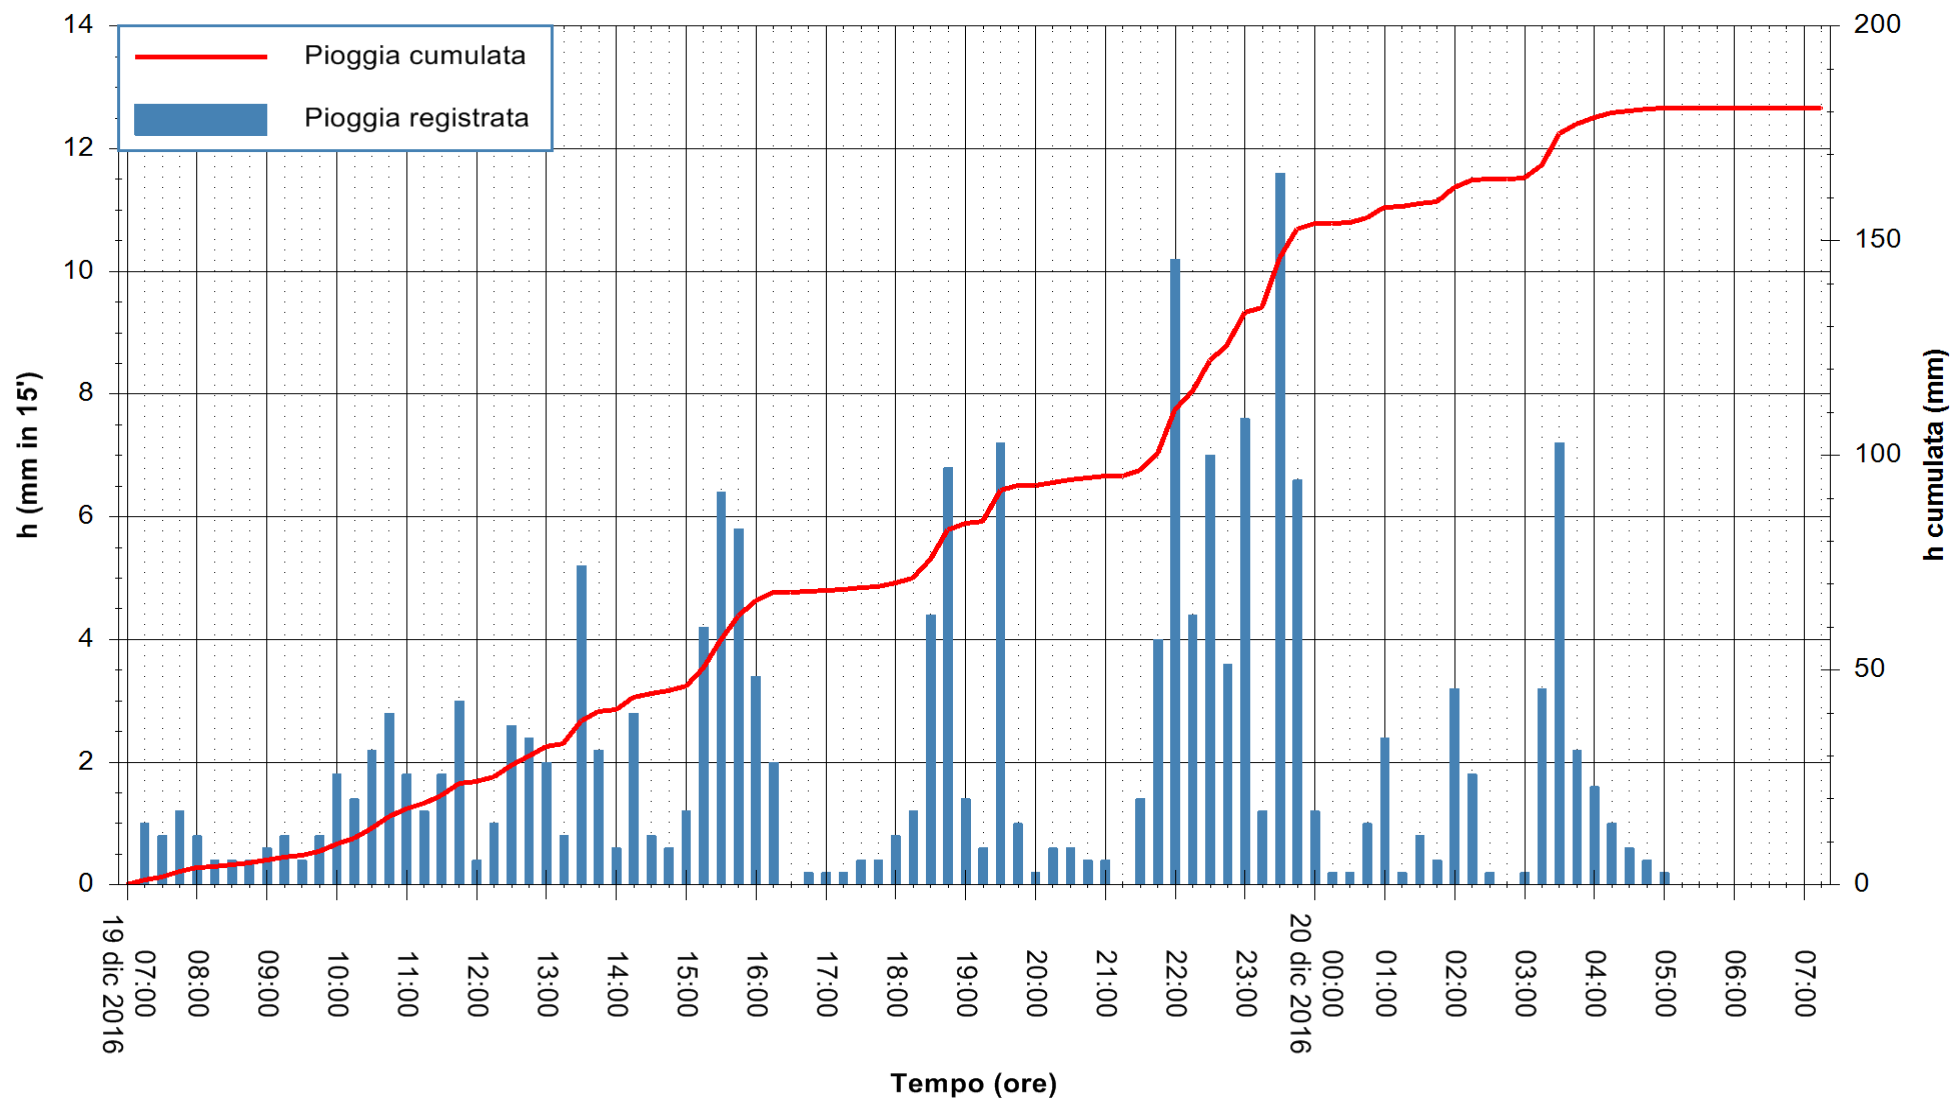

Stazione pluviometrica Fluminimannu a Decimomannu  
Area DECIMOMANNU  
Pioggia registrata nelle ultime 24 ore  
Consultazione alle ore 08:11 del 20/12/2016

ARPAS  
F.to il Dirigente Responsabile  
Dott. Giuseppe Bianco

REGIONE AUTONOMA DE SARDIGNA  
 REGIONE AUTONOMA DELLA SARDEGNA

Stazione pluviometrica Santa Lucia di Capoterra  
 Area S.LUCIA  
 Pioggia registrata nelle ultime 24 ore  
 Consultazione alle ore 08:11 del 20/12/2016