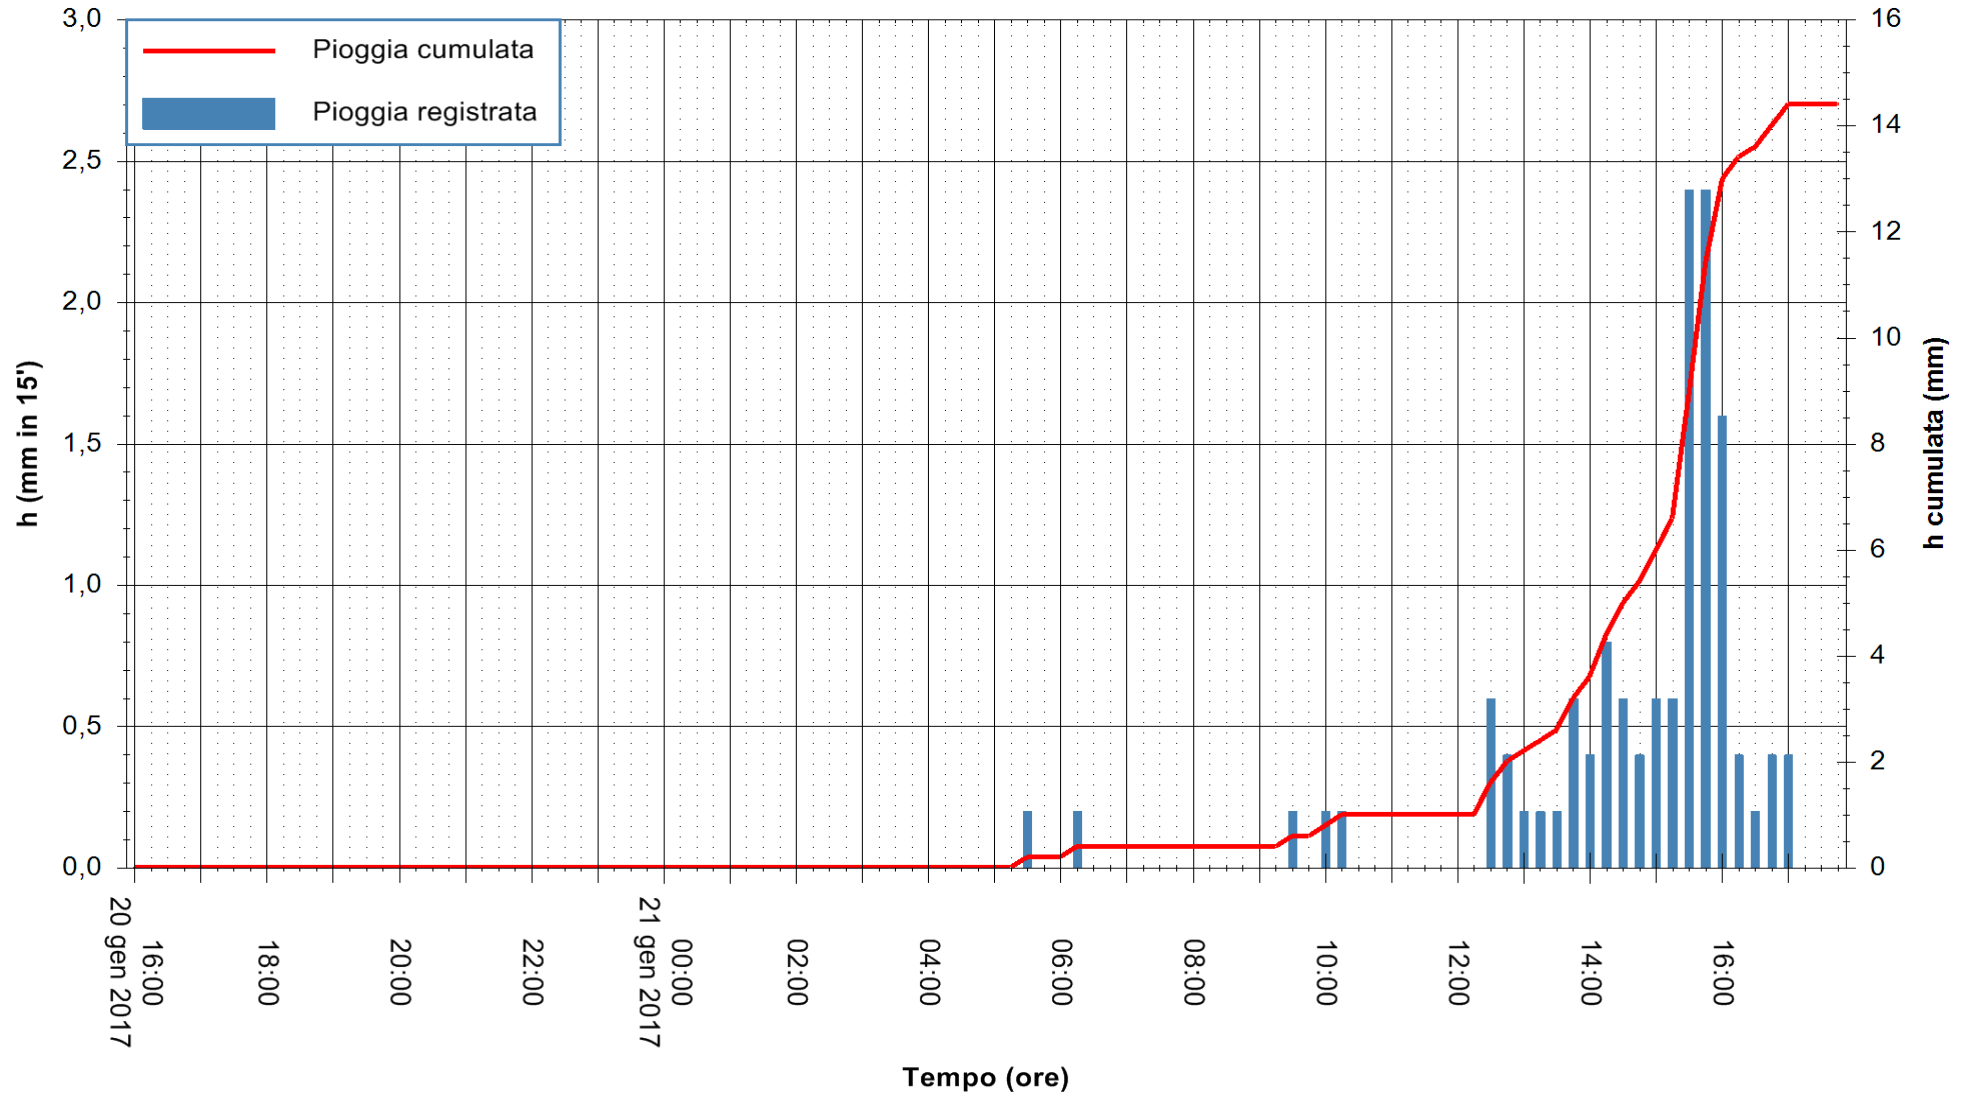

REGIONE AUTONOMA DE SARDIGNA  
REGIONE AUTONOMA DELLA SARDEGNA

Stazione pluviometrica Santa Lucia di Capoterra  
 Area S.LUCIA  
 Pioggia registrata nelle ultime 24 ore  
 Consultazione alle ore 16:15 del 21/01/2017

ARPAS  
 F.to il Dirigente Responsabile  
 Dott. Giuseppe Bianco

REGIONE AUTONOMA DE SARDIGNA  
 REGIONE AUTONOMA DELLA SARDEGNA

Stazione pluviometrica Mamone  
Area MAMONE  
Pioggia registrata nelle ultime 24 ore  
Consultazione alle ore 16:15 del 21/01/2017