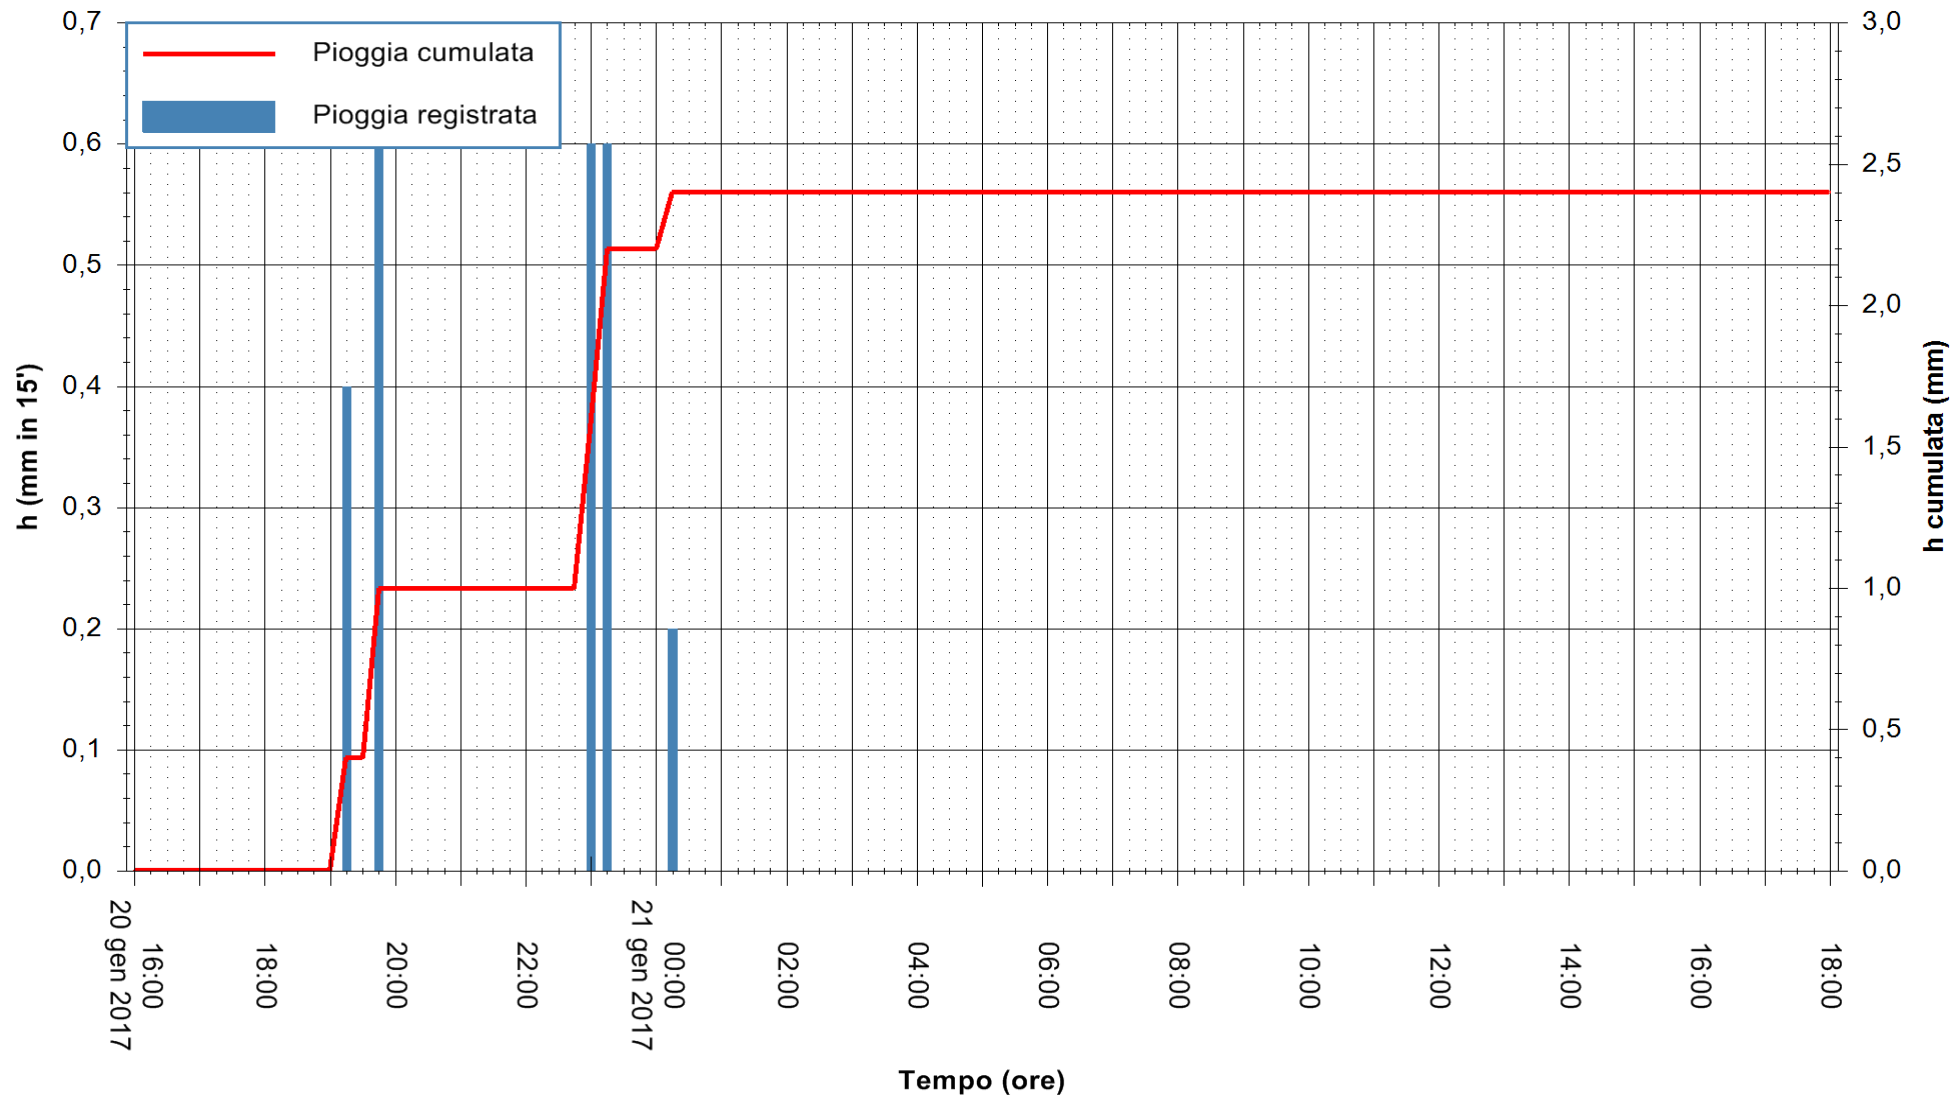

REGIONE AUTONOMA DE SARDIGNA  
REGIONE AUTONOMA DELLA SARDEGNA

Stazione pluviometrica Santa Lucia di Capoterra  
 Area S.LUCIA  
 Pioggia registrata nelle ultime 24 ore  
 Consultazione alle ore 16:15 del 21/01/2017

ARPAS  
 F.to il Dirigente Responsabile  
 Dott. Giuseppe Bianco

REGIONE AUTONOMA DE SARDIGNA  
 REGIONE AUTONOMA DELLA SARDEGNA

Stazione pluviometrica Mamone  
Area MAMONE  
Pioggia registrata nelle ultime 24 ore  
Consultazione alle ore 16:15 del 21/01/2017