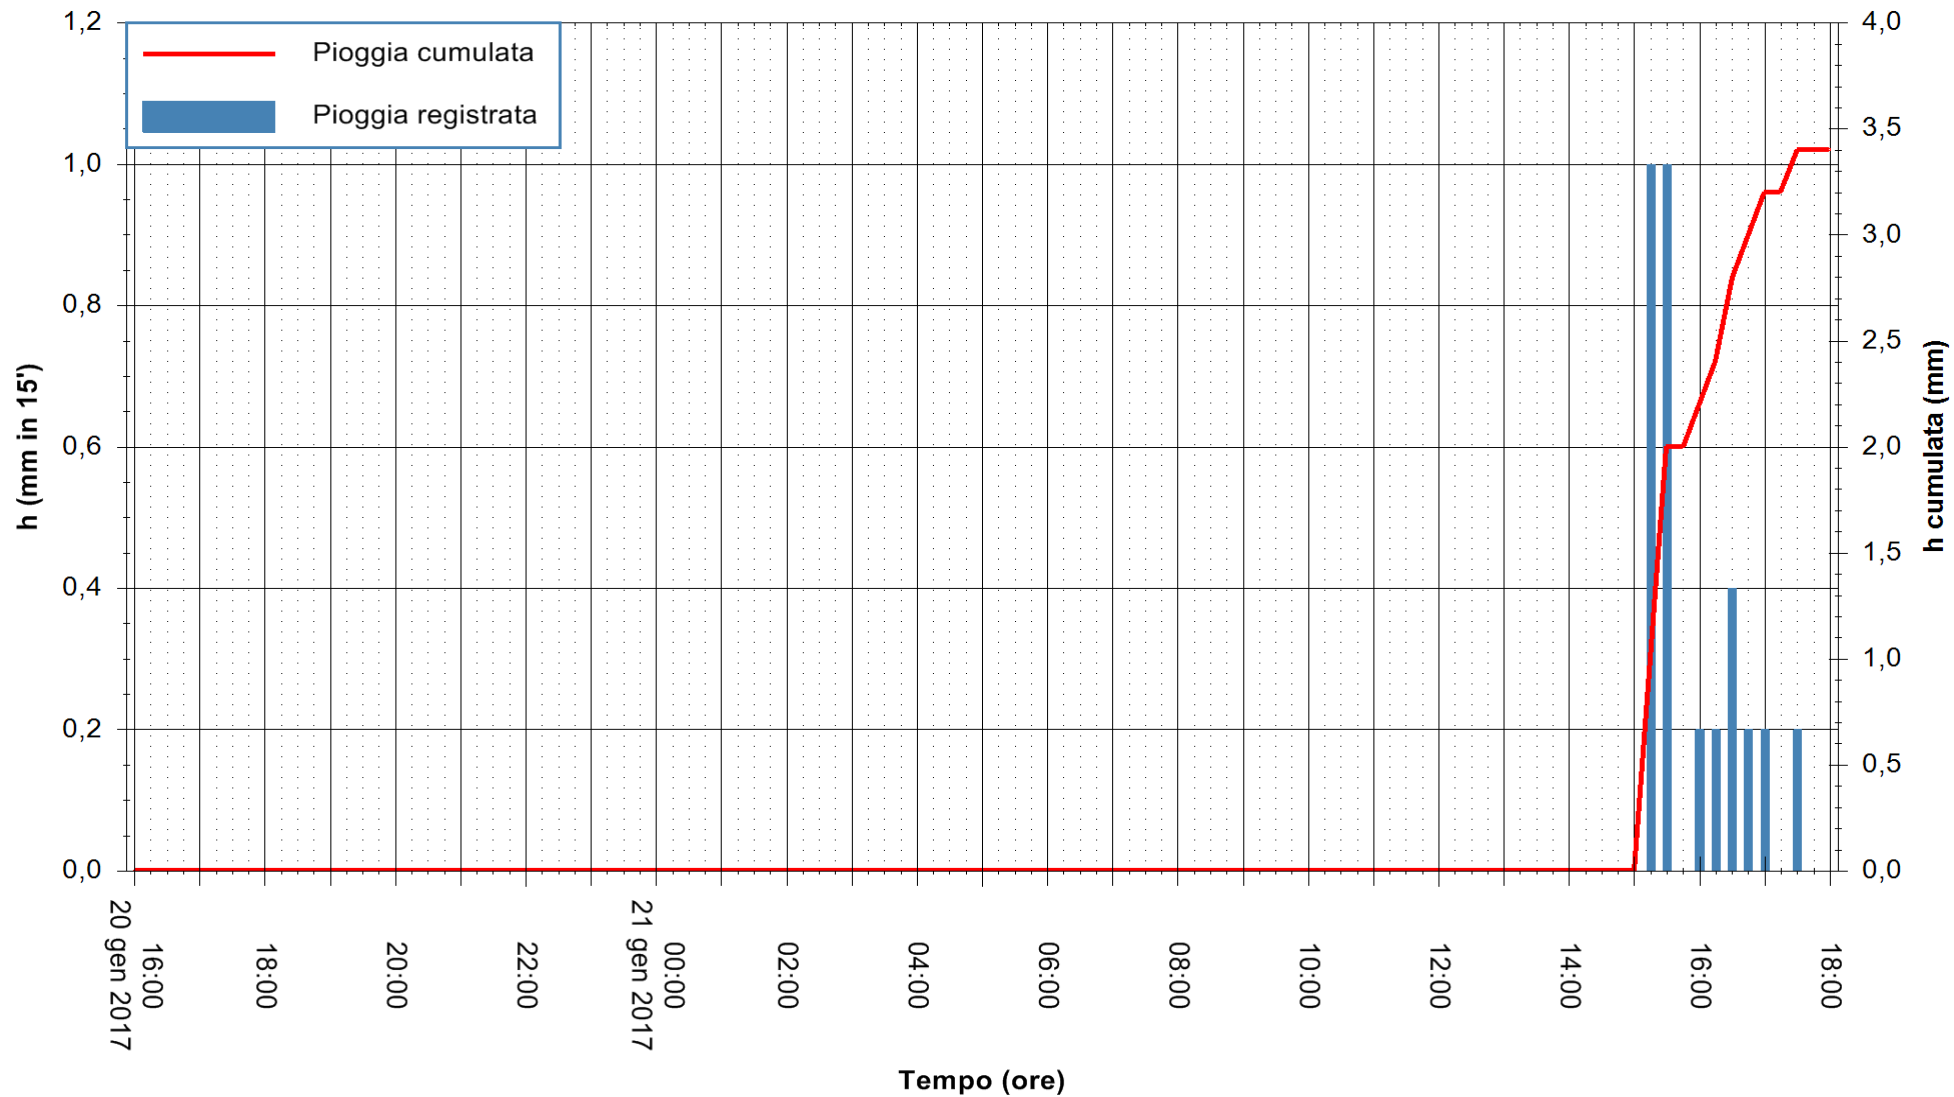

REGIONE AUTONOMA DE SARDIGNA  
REGIONE AUTONOMA DELLA SARDEGNA

Stazione pluviometrica Santa Lucia di Capoterra  
 Area S.LUCIA  
 Pioggia registrata nelle ultime 24 ore  
 Consultazione alle ore 16:15 del 21/01/2017

ARPAS  
 F.to il Dirigente Responsabile  
 Dott. Giuseppe Bianco

REGIONE AUTONOMA DE SARDIGNA  
 REGIONE AUTONOMA DELLA SARDEGNA

Stazione pluviometrica Mamone  
Area MAMONE  
Pioggia registrata nelle ultime 24 ore  
Consultazione alle ore 16:15 del 21/01/2017