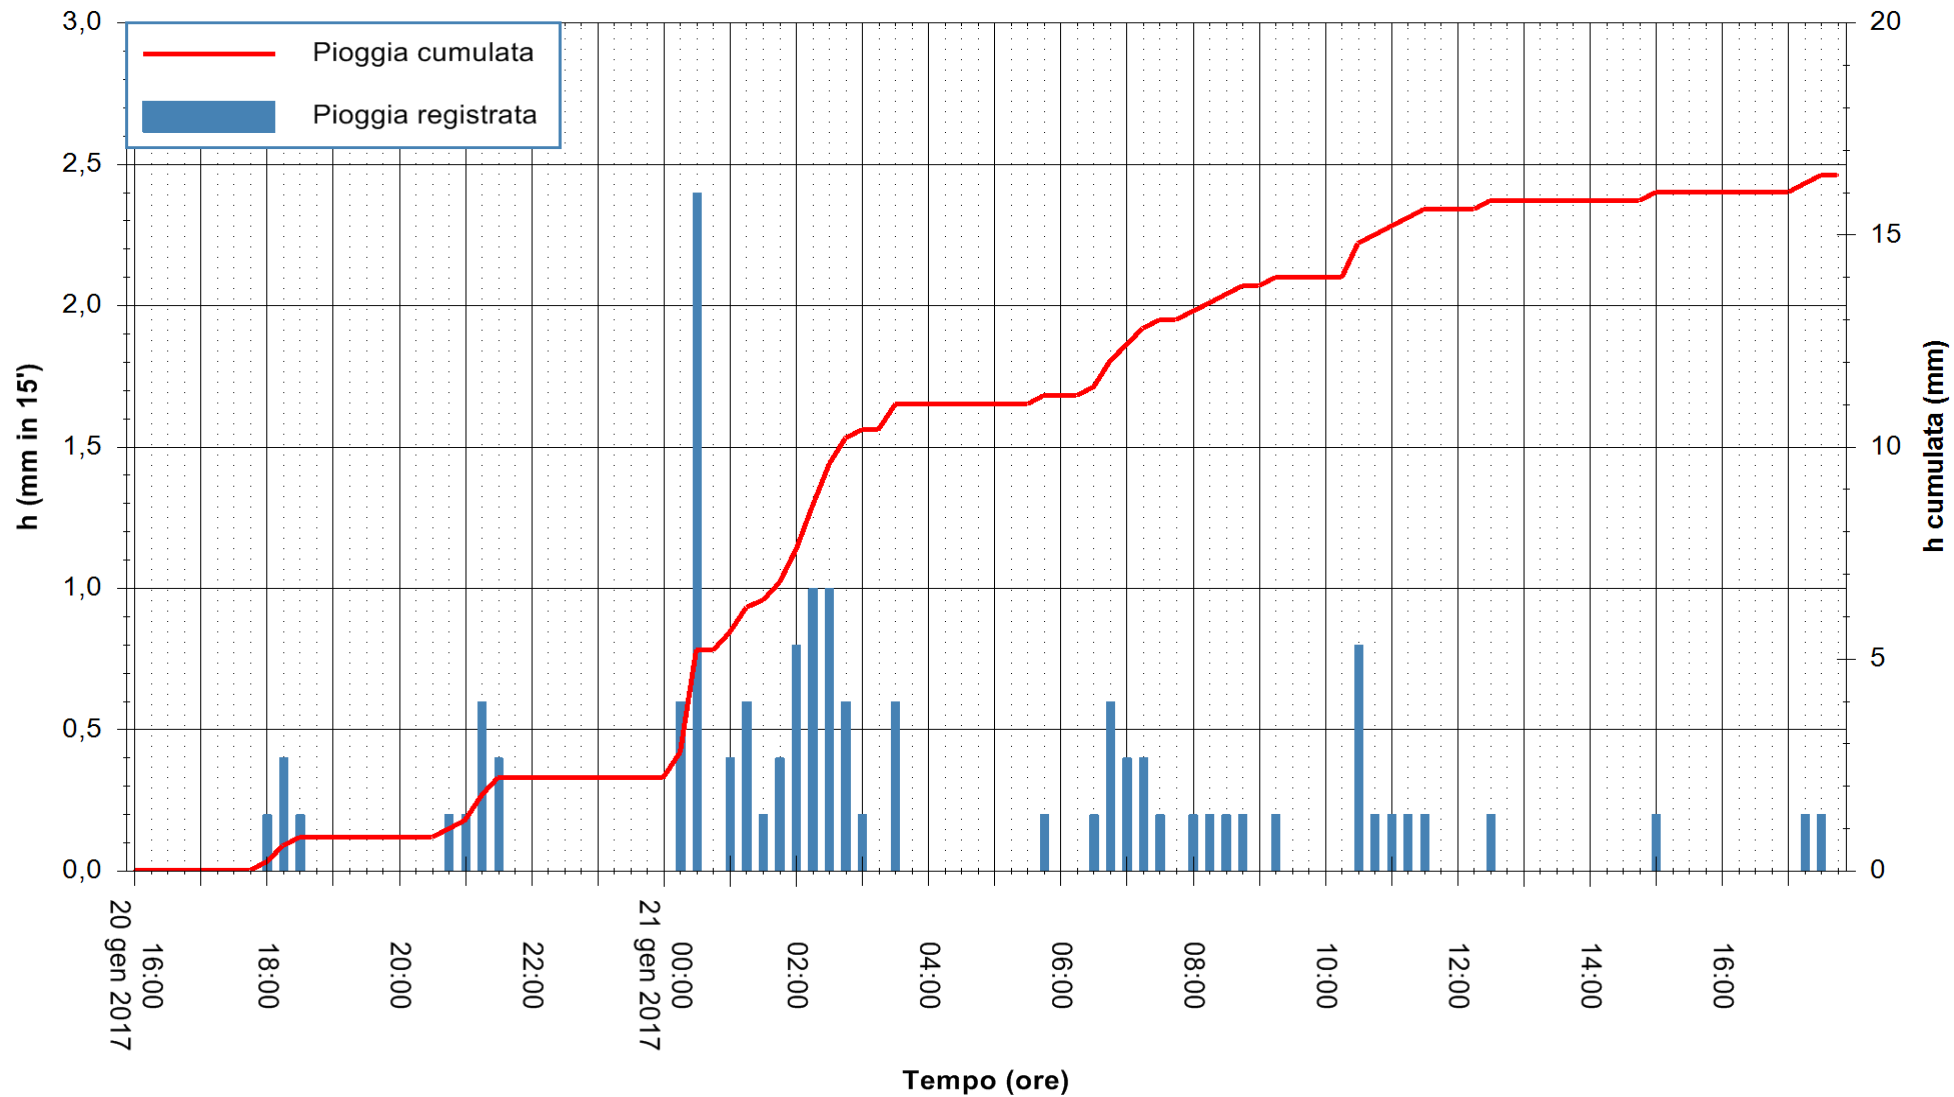

REGIONE AUTONOMA DE SARDIGNA  
REGIONE AUTONOMA DELLA SARDEGNA

Stazione pluviometrica Santa Lucia di Capoterra  
 Area S.LUCIA  
 Pioggia registrata nelle ultime 24 ore  
 Consultazione alle ore 16:15 del 21/01/2017

ARPAS  
 F.to il Dirigente Responsabile  
 Dott. Giuseppe Bianco

REGIONE AUTONOMA DE SARDIGNA  
 REGIONE AUTONOMA DELLA SARDEGNA

Stazione pluviometrica Mamone  
Area MAMONE  
Pioggia registrata nelle ultime 24 ore  
Consultazione alle ore 16:15 del 21/01/2017