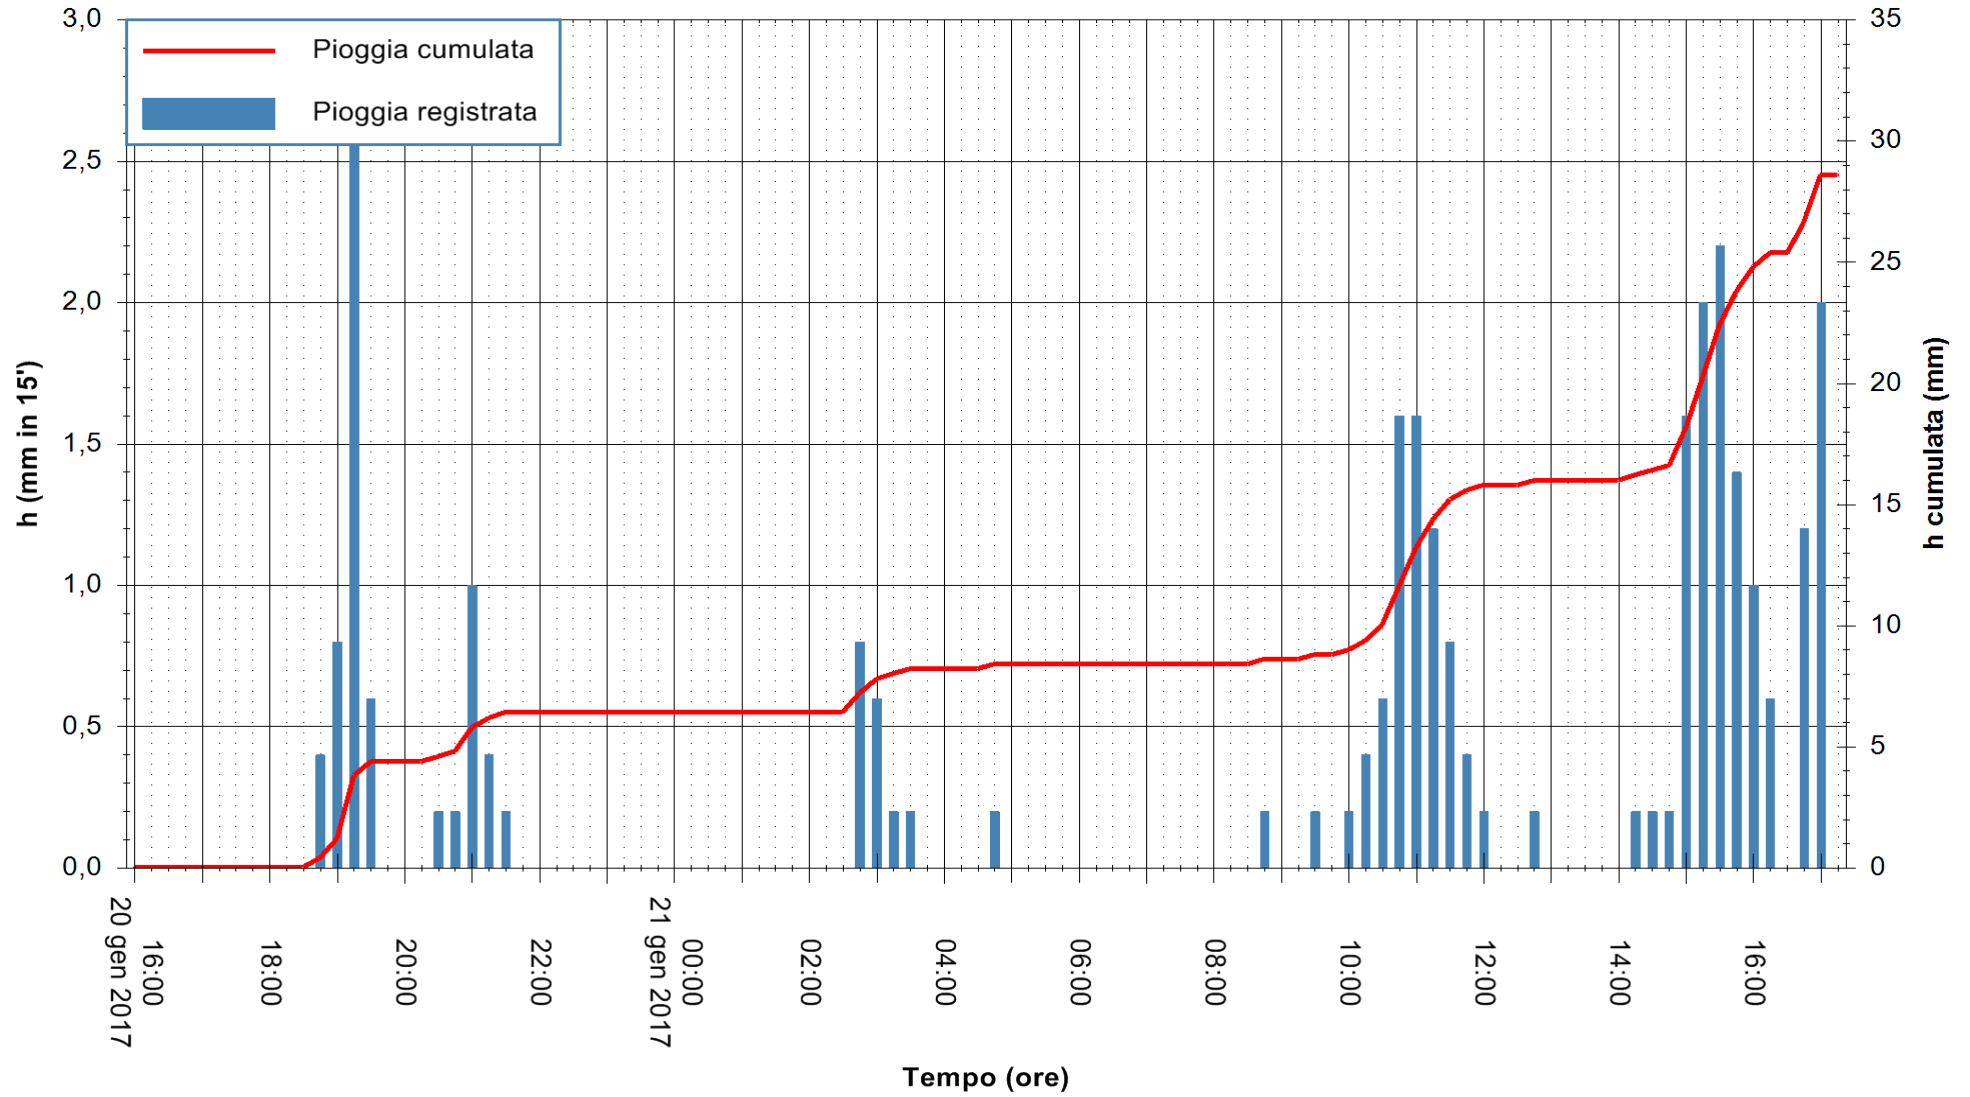

REGIONE AUTONOMA DE SARDIGNA  
REGIONE AUTONOMA DELLA SARDEGNA

Stazione pluviometrica Santa Lucia di Capoterra  
 Area S.LUCIA  
 Pioggia registrata nelle ultime 24 ore  
 Consultazione alle ore 16:15 del 21/01/2017

ARPAS  
 F.to il Dirigente Responsabile  
 Dott. Giuseppe Bianco

REGIONE AUTONOMA DE SARDIGNA  
 REGIONE AUTONOMA DELLA SARDEGNA

Stazione pluviometrica Mamone  
Area MAMONE  
Pioggia registrata nelle ultime 24 ore  
Consultazione alle ore 16:15 del 21/01/2017