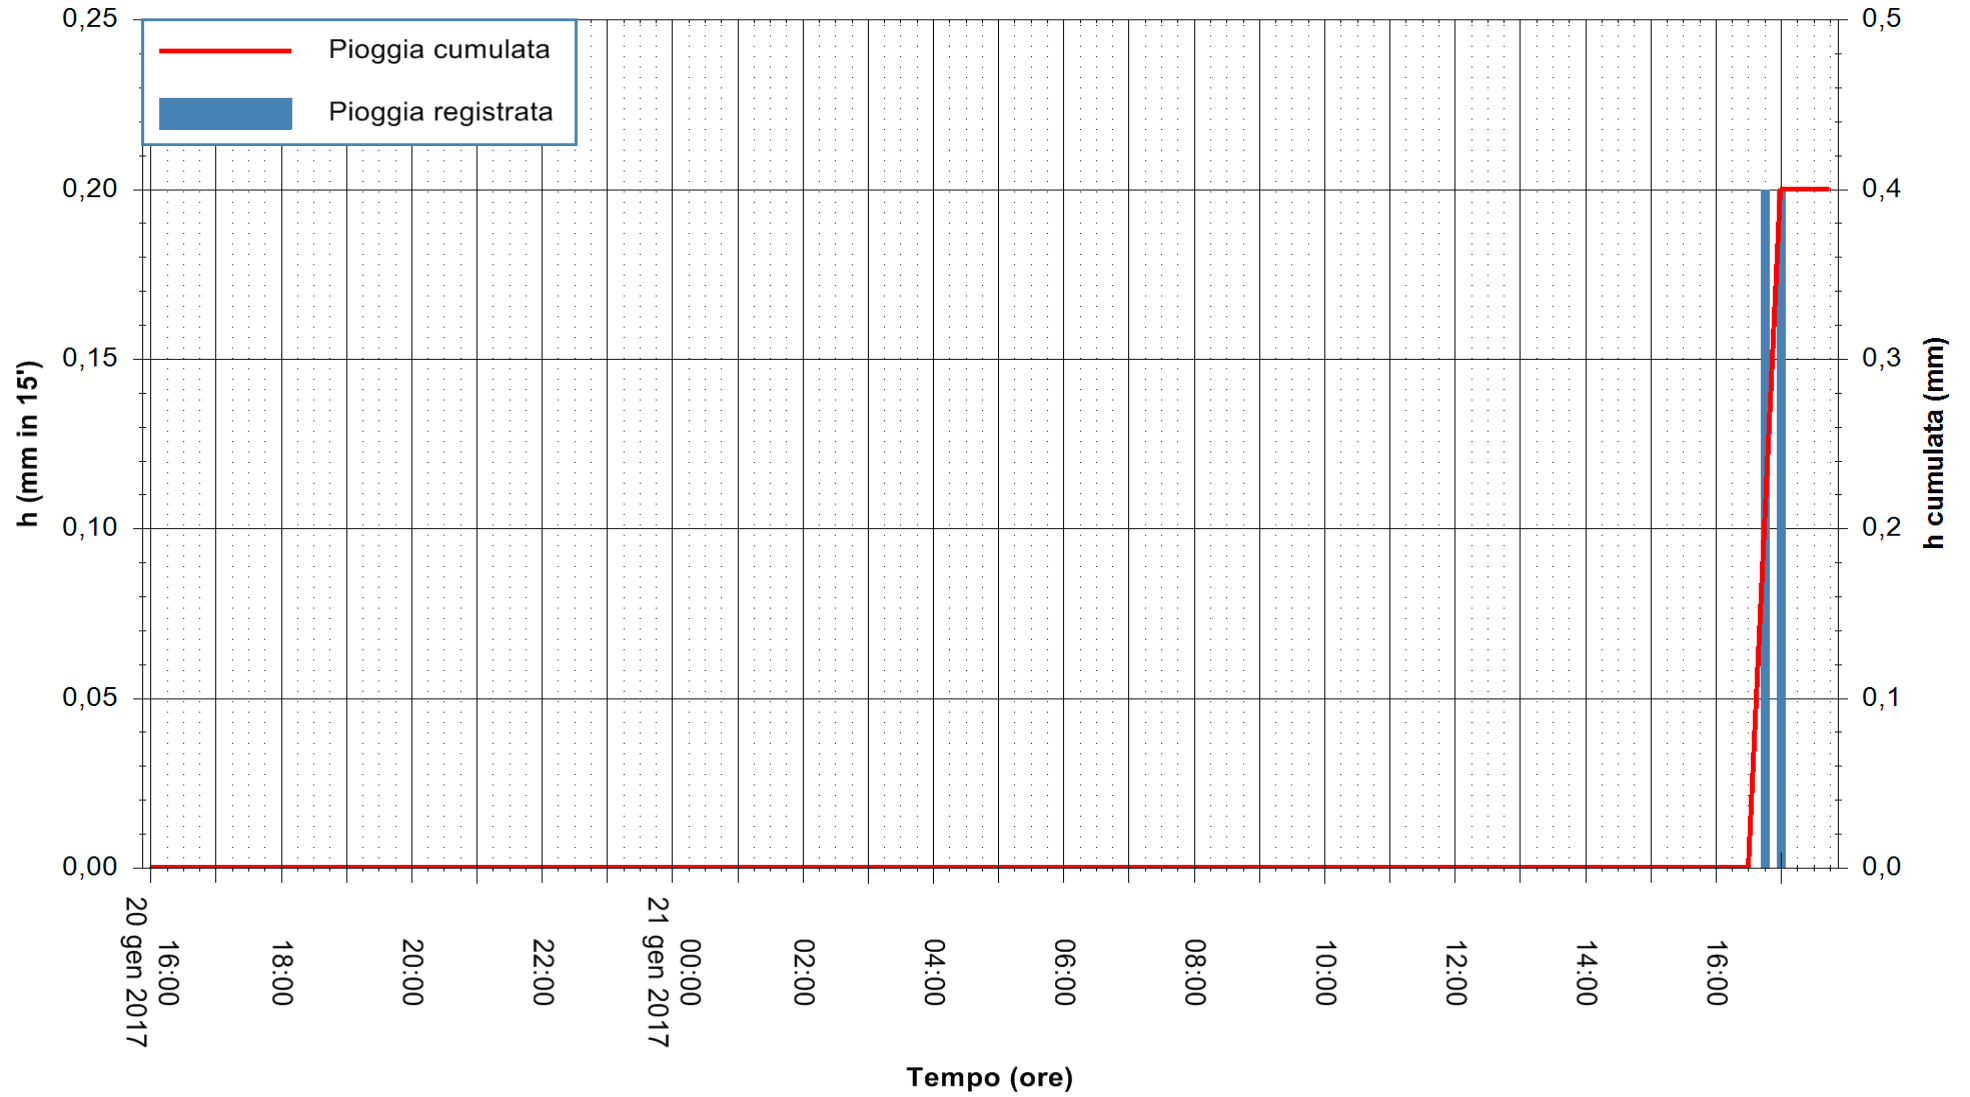

REGIONE AUTONOMA DE SARDIGNA  
REGIONE AUTONOMA DELLA SARDEGNA

Stazione pluviometrica Santa Lucia di Capoterra  
 Area S.LUCIA  
 Pioggia registrata nelle ultime 24 ore  
 Consultazione alle ore 16:15 del 21/01/2017

ARPAS  
 F.to il Dirigente Responsabile  
 Dott. Giuseppe Bianco

REGIONE AUTONOMA DE SARDIGNA  
 REGIONE AUTONOMA DELLA SARDEGNA

Stazione pluviometrica Mamone  
Area MAMONE  
Pioggia registrata nelle ultime 24 ore  
Consultazione alle ore 16:15 del 21/01/2017