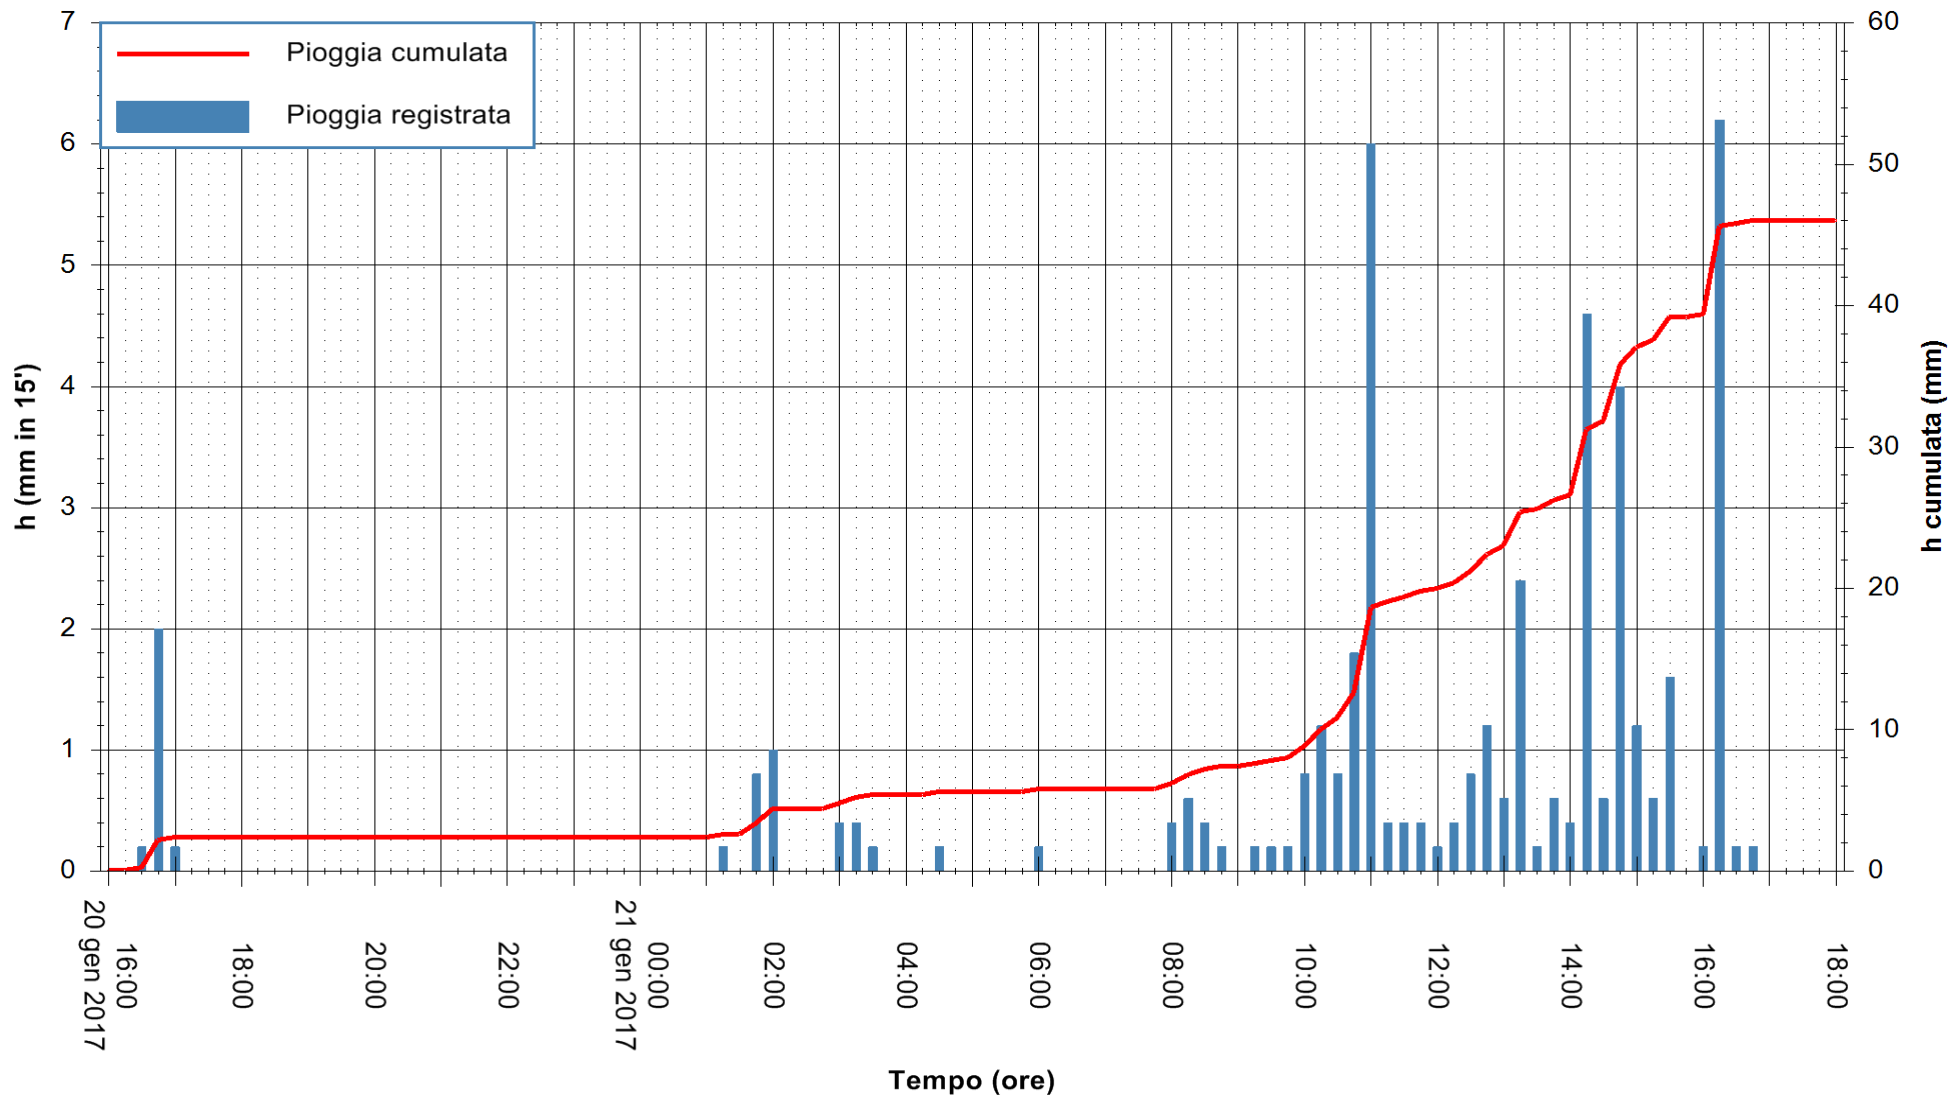

REGIONE AUTONOMA DE SARDIGNA  
REGIONE AUTONOMA DELLA SARDEGNA

Stazione pluviometrica Santa Lucia di Capoterra  
 Area S.LUCIA  
 Pioggia registrata nelle ultime 24 ore  
 Consultazione alle ore 16:15 del 21/01/2017

ARPAS  
 F.to il Dirigente Responsabile  
 Dott. Giuseppe Bianco

REGIONE AUTONOMA DE SARDIGNA  
 REGIONE AUTONOMA DELLA SARDEGNA

Stazione pluviometrica Mamone  
Area MAMONE  
Pioggia registrata nelle ultime 24 ore  
Consultazione alle ore 16:15 del 21/01/2017