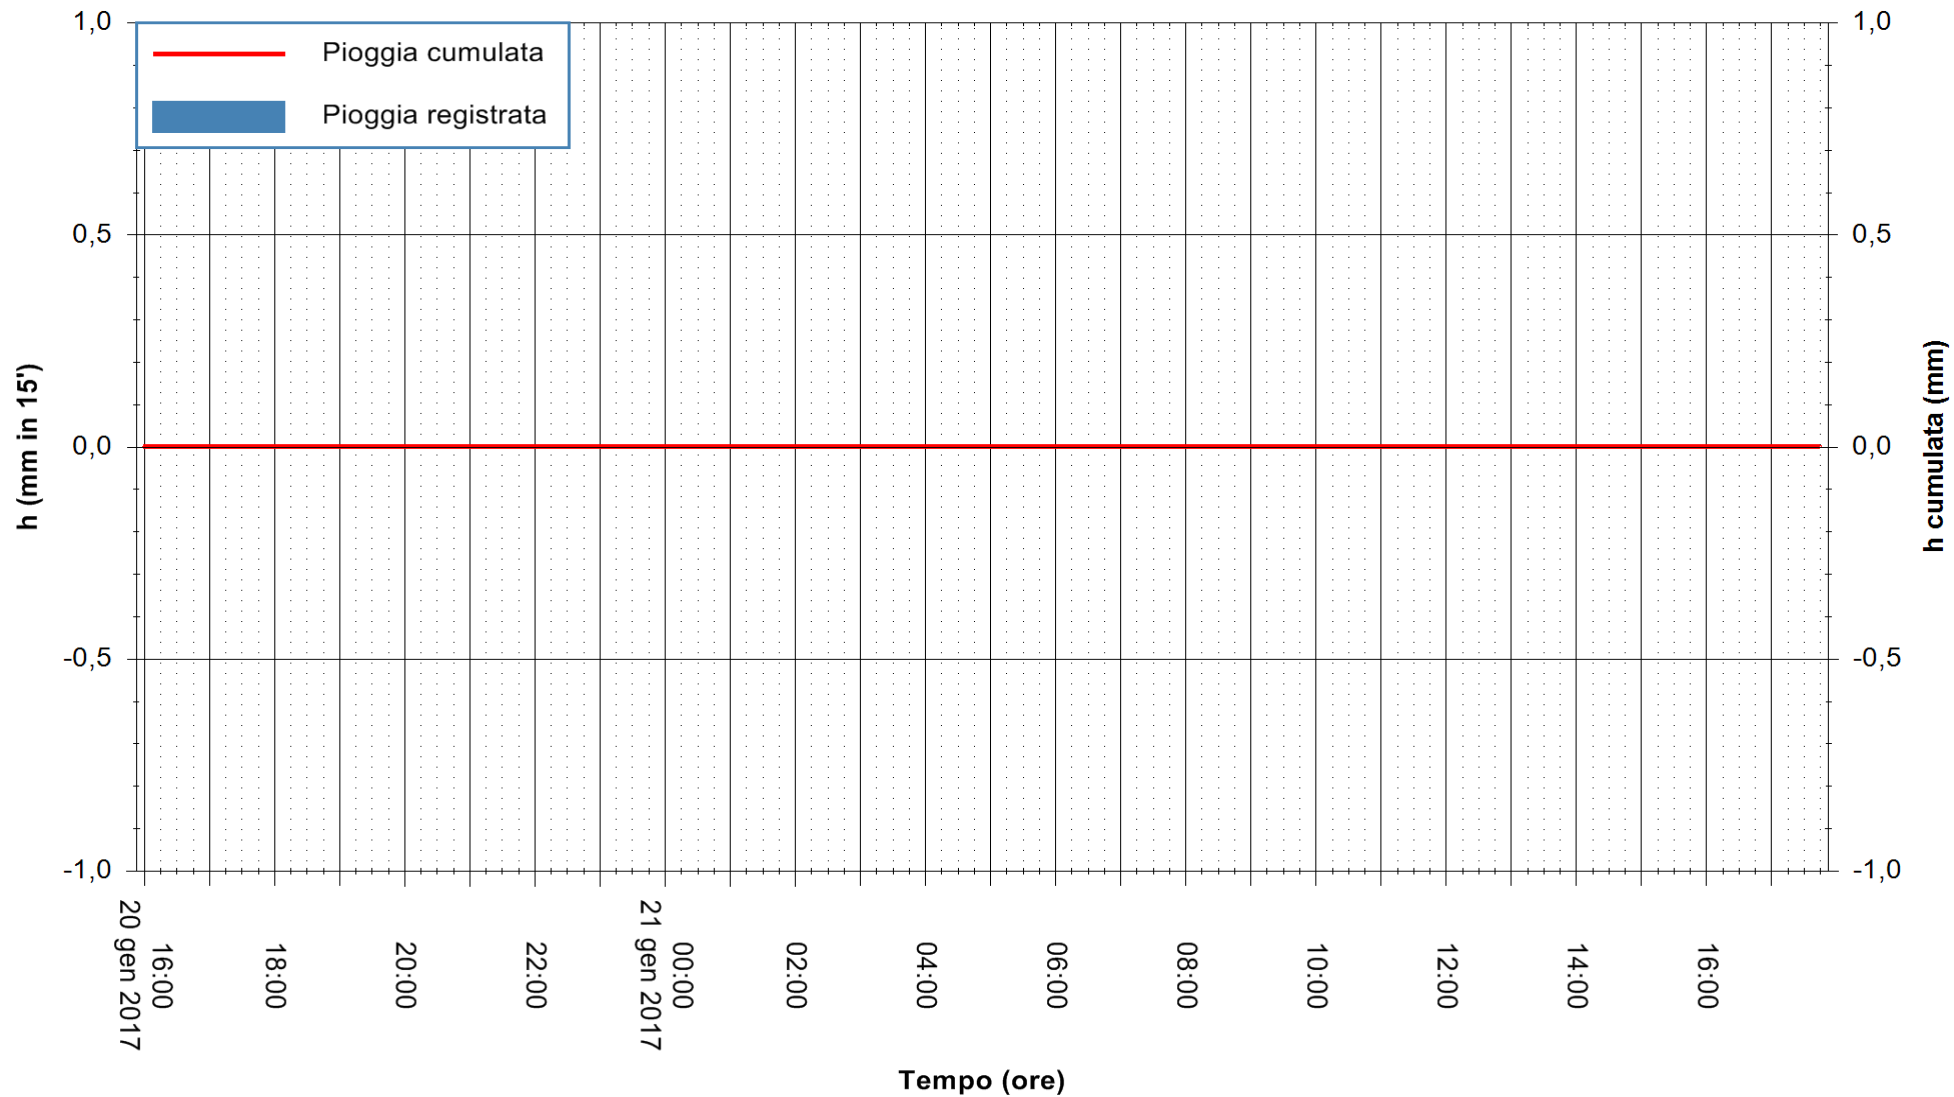

Stazione pluviometrica Fluminimannu a Furtei  
Area PONTE SUL F.MANNU  
Pioggia registrata nelle ultime 24 ore  
Consultazione alle ore 16:15 del 21/01/2017

ARPAS  
F.to il Dirigente Responsabile  
Dott. Giuseppe Bianco

REGIONE AUTONOMA DE SARDIGNA  
REGIONE AUTONOMA DELLA SARDEGNA

Stazione pluviometrica Santa Lucia di Capoterra  
 Area S.LUCIA  
 Pioggia registrata nelle ultime 24 ore  
 Consultazione alle ore 16:15 del 21/01/2017

ARPAS  
 F.to il Dirigente Responsabile  
 Dott. Giuseppe Bianco

REGIONE AUTONOMA DE SARDIGNA  
 REGIONE AUTONOMA DELLA SARDEGNA

Stazione pluviometrica Mamone  
Area MAMONE  
Pioggia registrata nelle ultime 24 ore  
Consultazione alle ore 16:15 del 21/01/2017