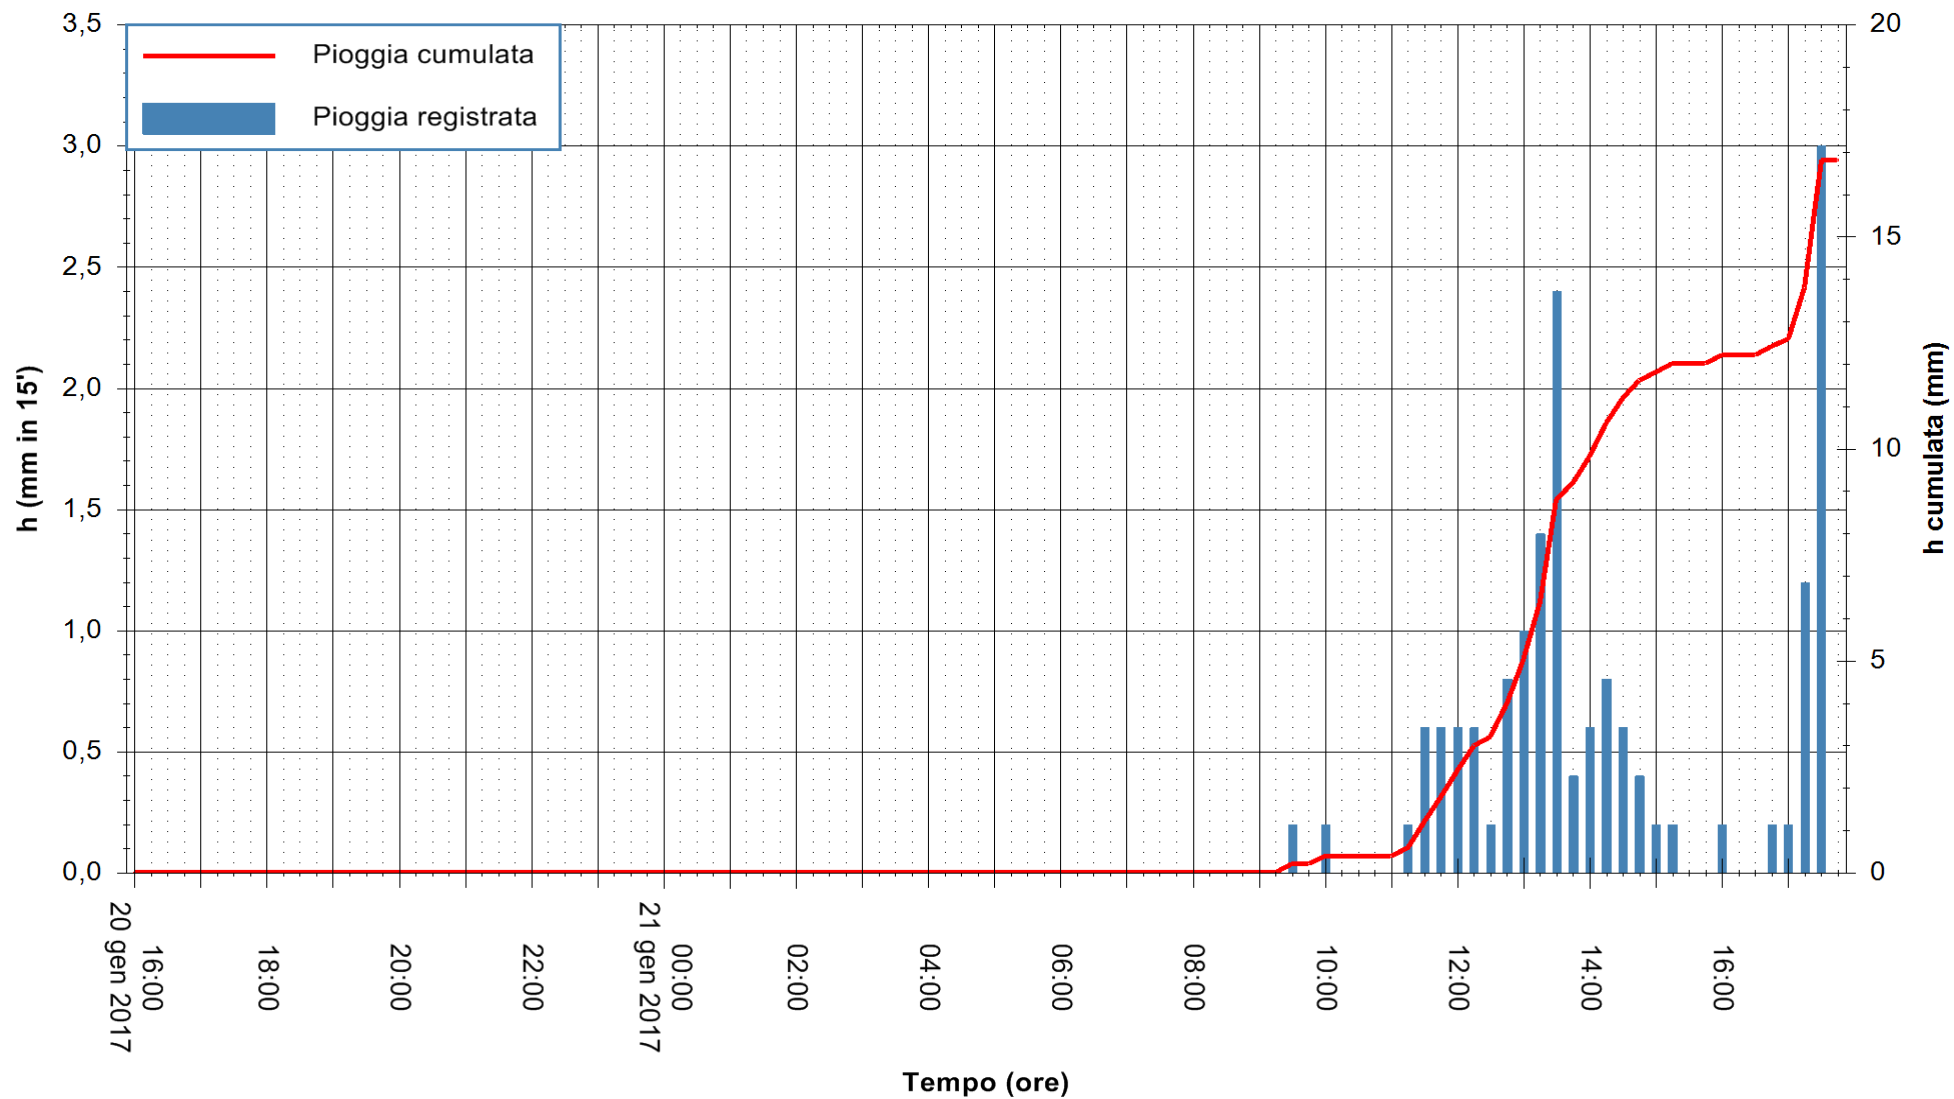

Stazione pluviometrica Fluminimannu a Furtei  
Area PONTE SUL F.MANNU  
Pioggia registrata nelle ultime 24 ore  
Consultazione alle ore 16:15 del 21/01/2017

ARPAS  
F.to il Dirigente Responsabile  
Dott. Giuseppe Bianco

REGIONE AUTONOMA DE SARDIGNA  
REGIONE AUTONOMA DELLA SARDEGNA

Stazione pluviometrica Santa Lucia di Capoterra  
 Area S.LUCIA  
 Pioggia registrata nelle ultime 24 ore  
 Consultazione alle ore 16:15 del 21/01/2017

ARPAS  
 F.to il Dirigente Responsabile  
 Dott. Giuseppe Bianco

REGIONE AUTONOMA DE SARDIGNA  
 REGIONE AUTONOMA DELLA SARDEGNA

Stazione pluviometrica Mamone  
Area MAMONE  
Pioggia registrata nelle ultime 24 ore  
Consultazione alle ore 16:15 del 21/01/2017