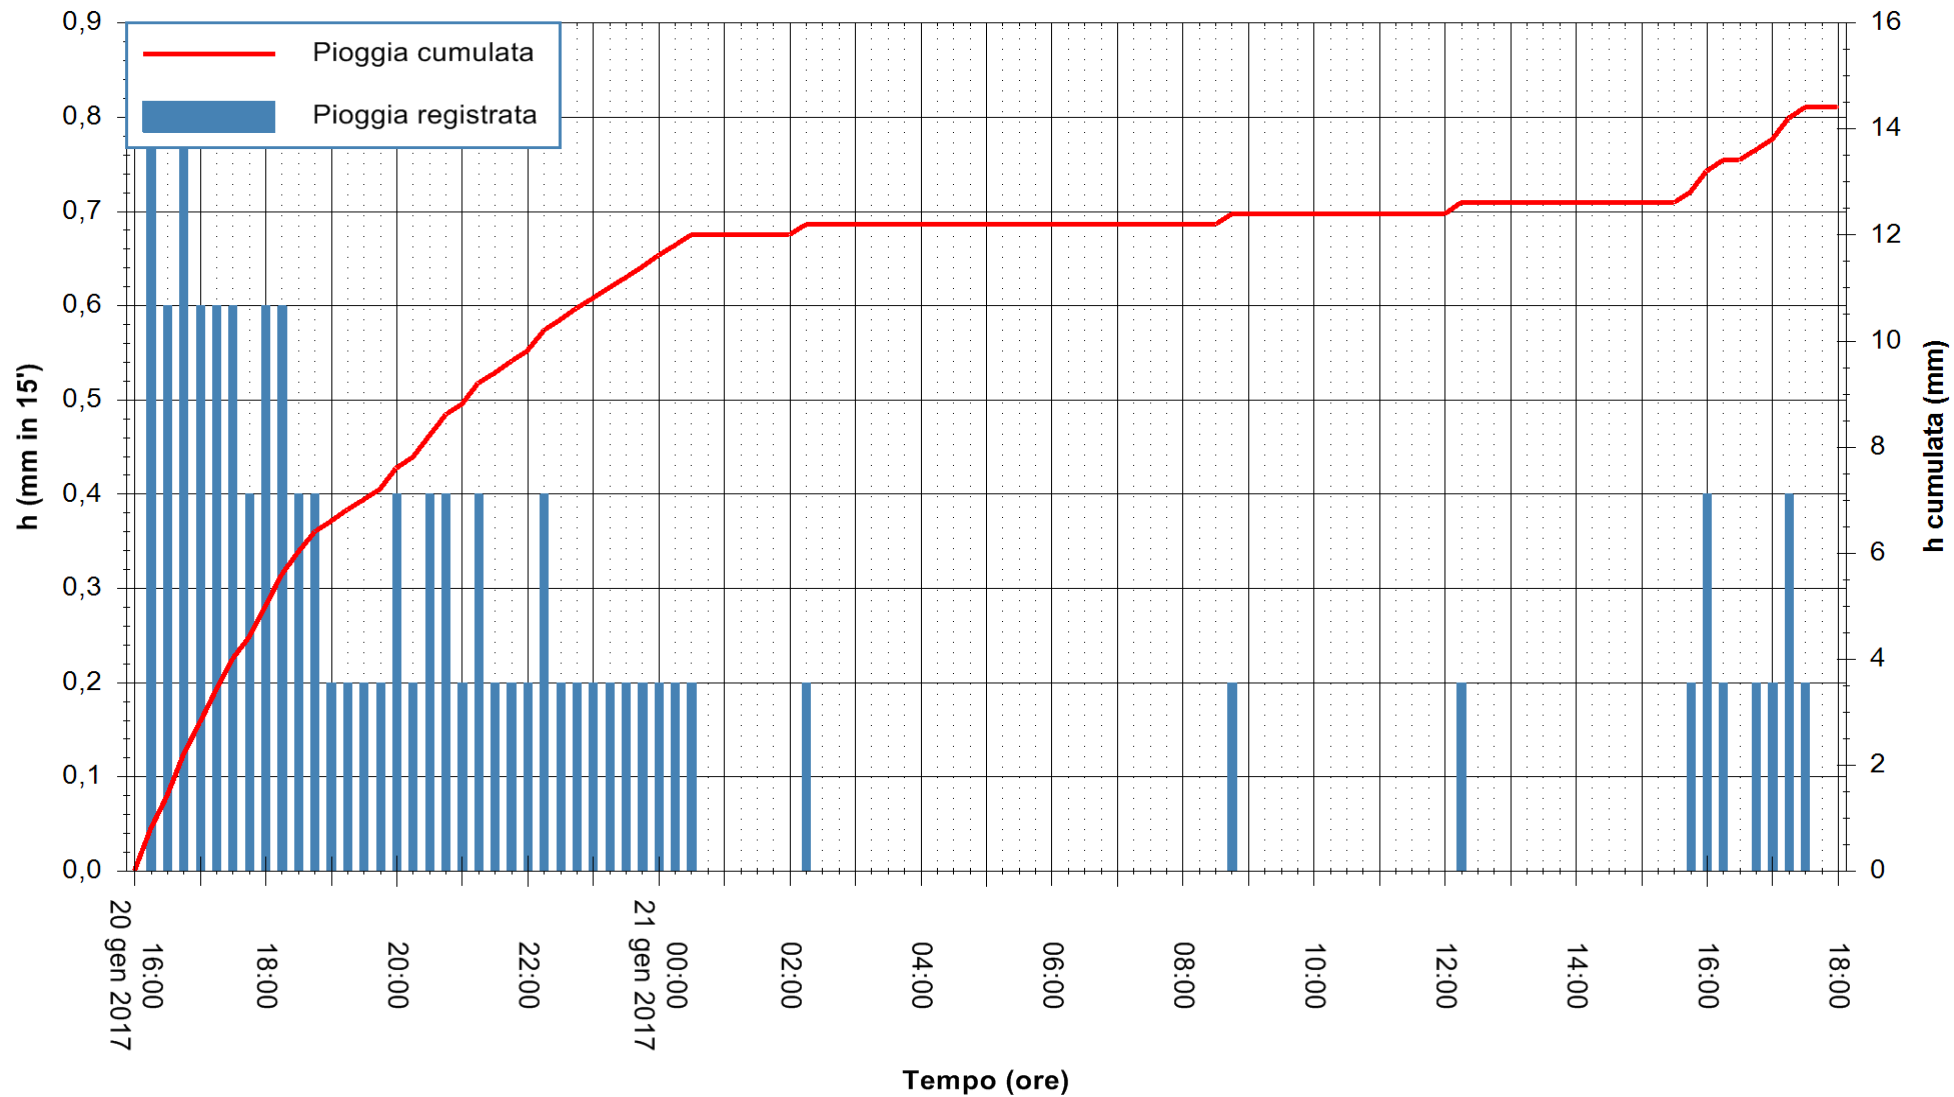

REGIONE AUTONOMA DE SARDIGNA  
REGIONE AUTONOMA DELLA SARDEGNA

Stazione pluviometrica Santa Lucia di Capoterra  
 Area S.LUCIA  
 Pioggia registrata nelle ultime 24 ore  
 Consultazione alle ore 16:15 del 21/01/2017

ARPAS  
 F.to il Dirigente Responsabile  
 Dott. Giuseppe Bianco

REGIONE AUTONOMA DE SARDIGNA  
 REGIONE AUTONOMA DELLA SARDEGNA

Stazione pluviometrica Mamone  
Area MAMONE  
Pioggia registrata nelle ultime 24 ore  
Consultazione alle ore 16:15 del 21/01/2017