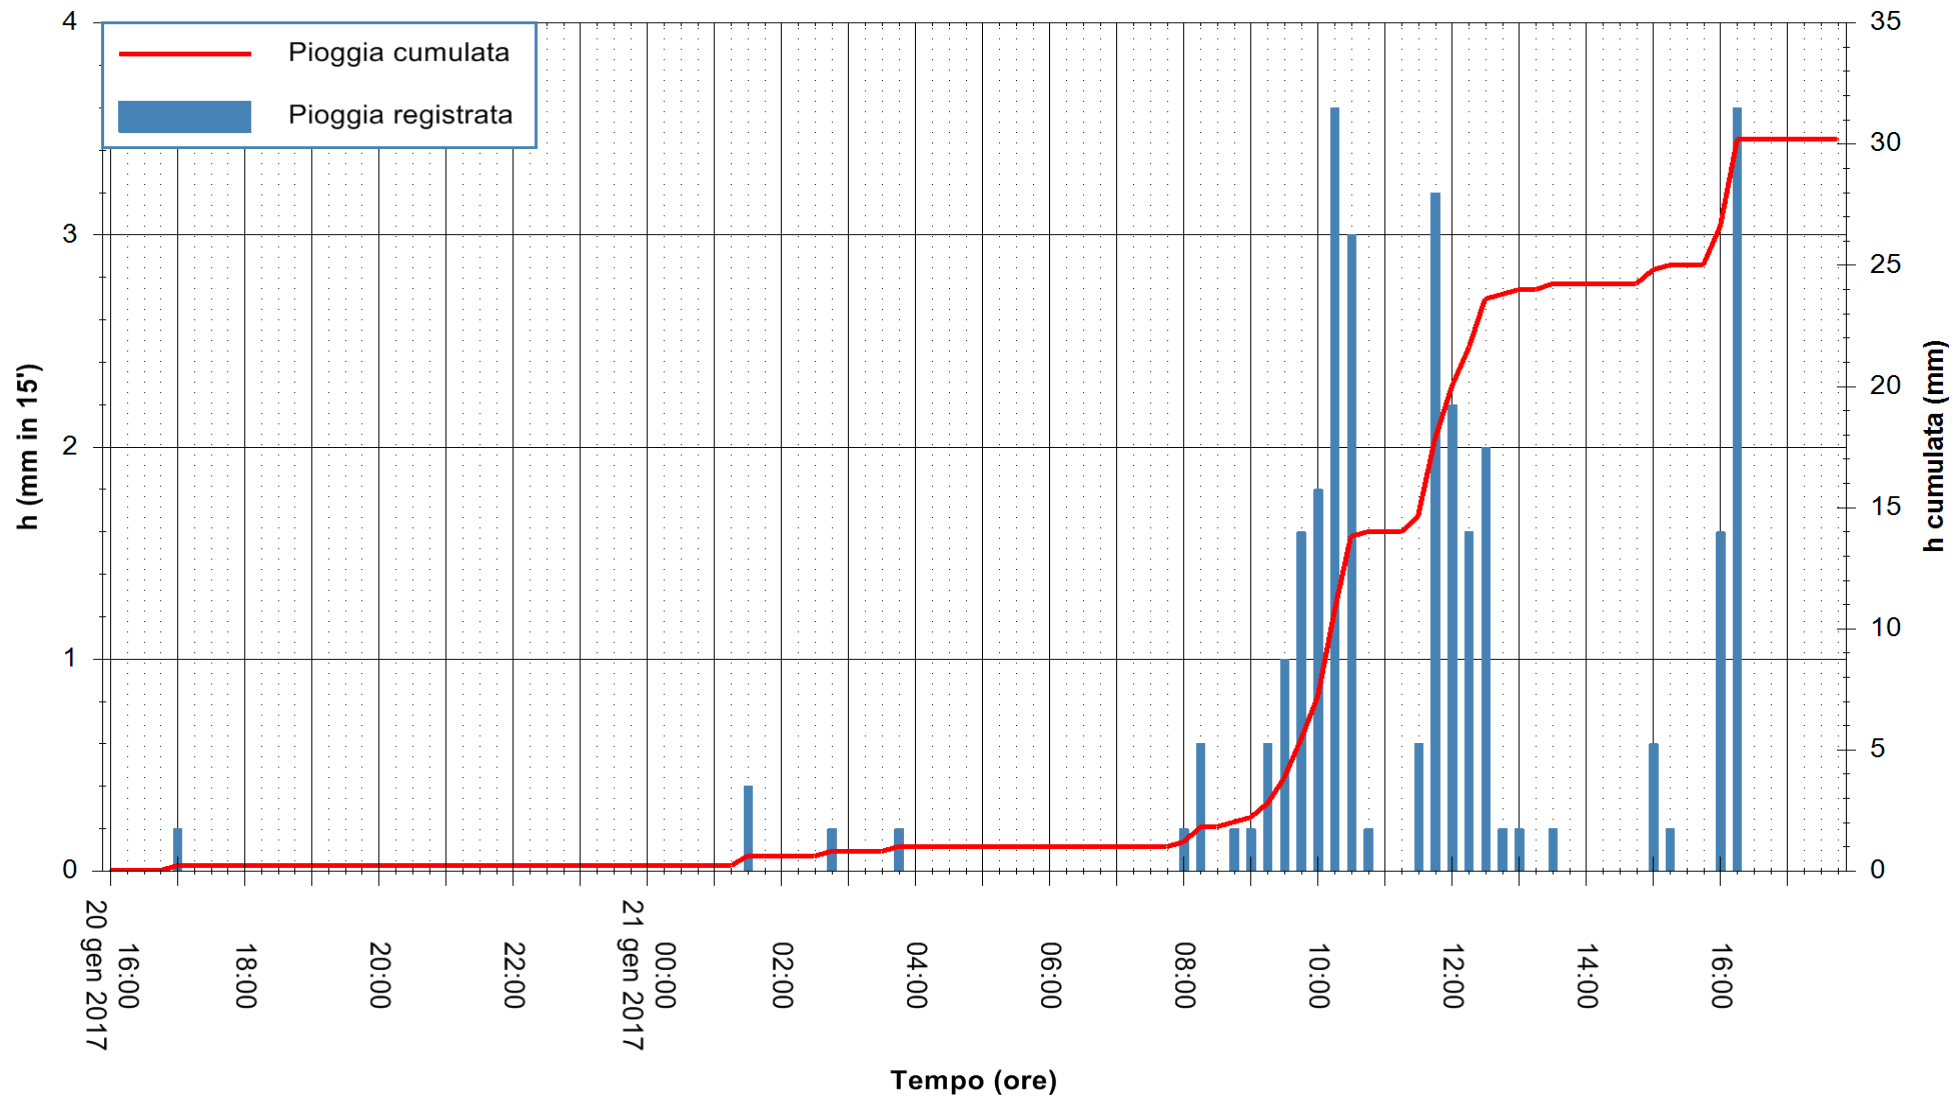

REGIONE AUTONOMA DE SARDIGNA  
REGIONE AUTONOMA DELLA SARDEGNA

Stazione pluviometrica Santa Lucia di Capoterra  
 Area S.LUCIA  
 Pioggia registrata nelle ultime 24 ore  
 Consultazione alle ore 16:15 del 21/01/2017

ARPAS  
 F.to il Dirigente Responsabile  
 Dott. Giuseppe Bianco

REGIONE AUTONOMA DE SARDIGNA  
 REGIONE AUTONOMA DELLA SARDEGNA

Stazione pluviometrica Mamone  
Area MAMONE  
Pioggia registrata nelle ultime 24 ore  
Consultazione alle ore 16:15 del 21/01/2017