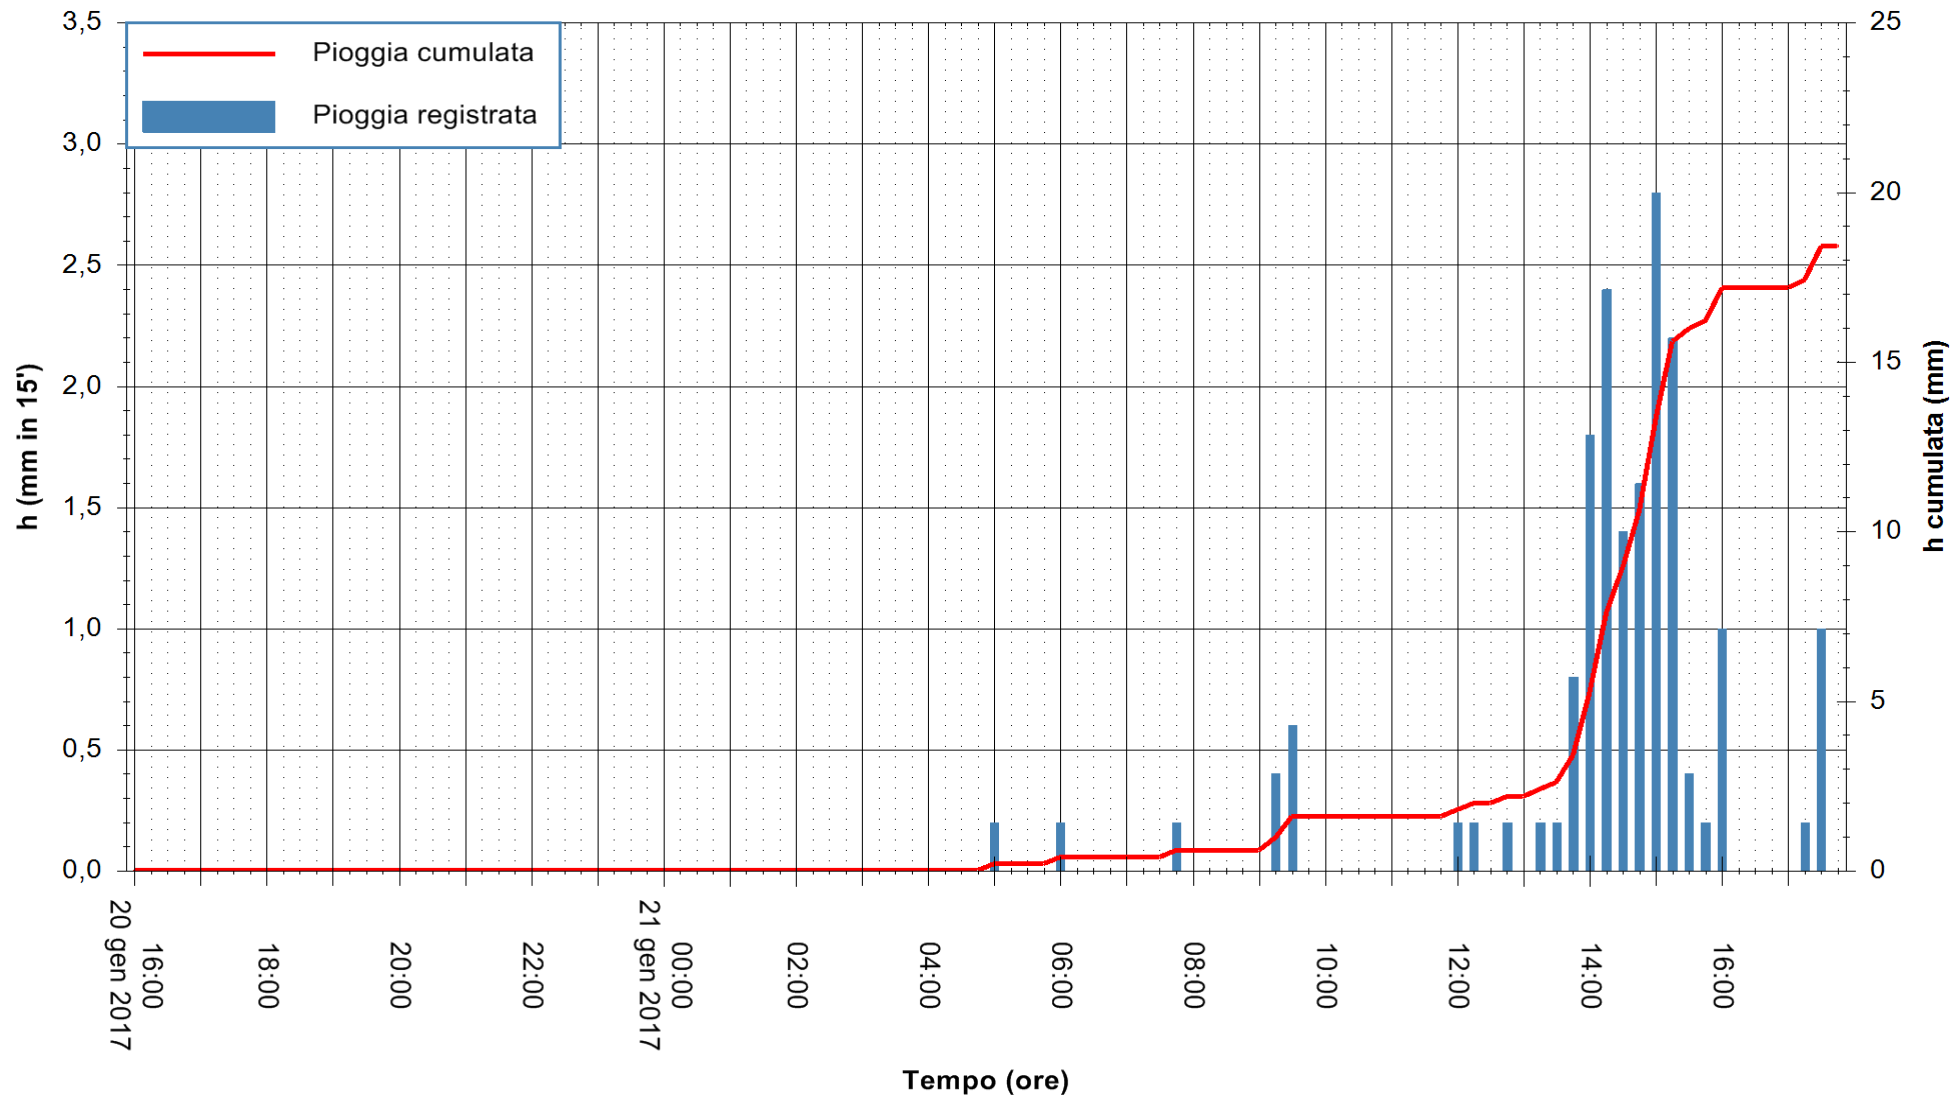

Stazione pluviometrica Fluminimannu a Furtei  
Area PONTE SUL F.MANNU  
Pioggia registrata nelle ultime 24 ore  
Consultazione alle ore 16:15 del 21/01/2017

ARPAS  
F.to il Dirigente Responsabile  
Dott. Giuseppe Bianco

REGIONE AUTONOMA DE SARDIGNA  
REGIONE AUTONOMA DELLA SARDEGNA

Stazione pluviometrica Santa Lucia di Capoterra  
 Area S.LUCIA  
 Pioggia registrata nelle ultime 24 ore  
 Consultazione alle ore 16:15 del 21/01/2017

ARPAS  
 F.to il Dirigente Responsabile  
 Dott. Giuseppe Bianco

REGIONE AUTONOMA DE SARDIGNA  
 REGIONE AUTONOMA DELLA SARDEGNA

Stazione pluviometrica Mamone  
Area MAMONE  
Pioggia registrata nelle ultime 24 ore  
Consultazione alle ore 16:15 del 21/01/2017