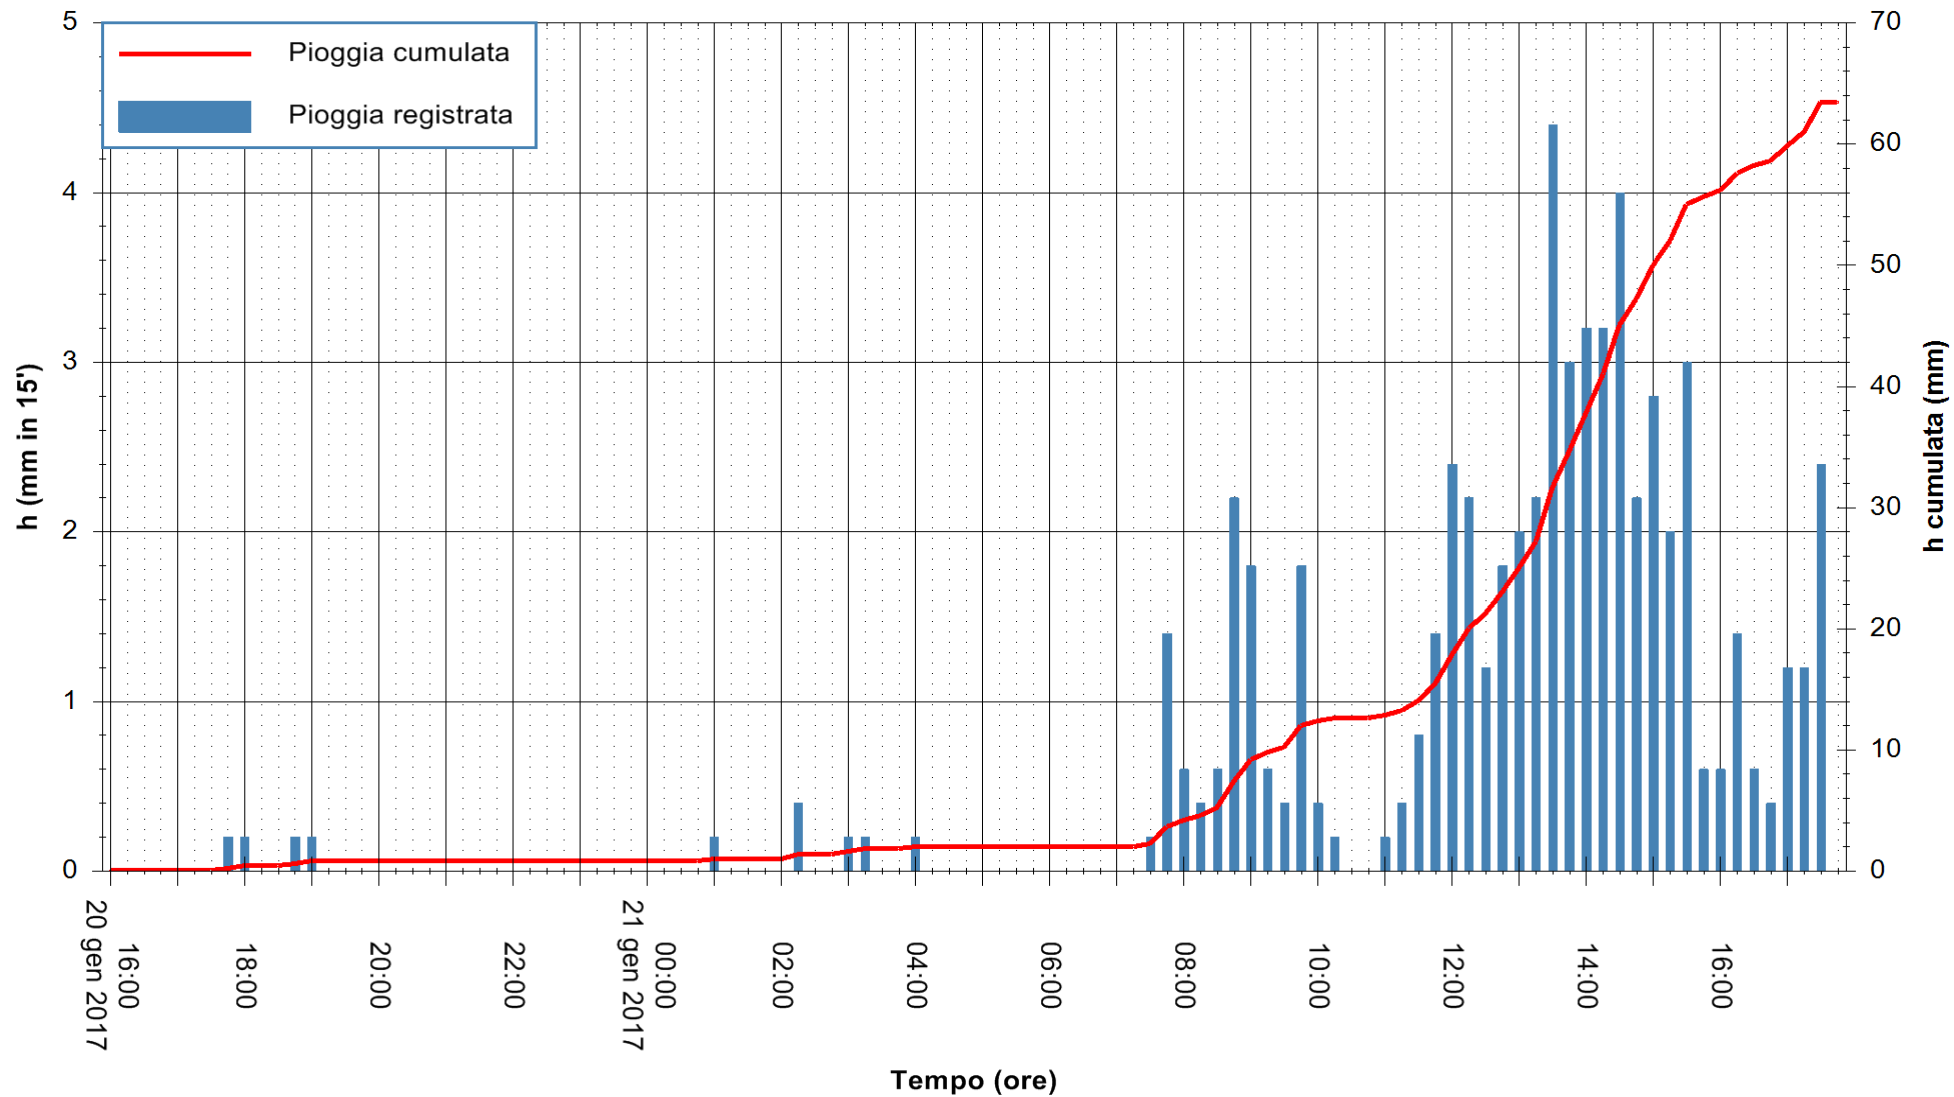

REGIONE AUTONOMA DE SARDIGNA  
REGIONE AUTONOMA DELLA SARDEGNA

Stazione pluviometrica Santa Lucia di Capoterra  
 Area S.LUCIA  
 Pioggia registrata nelle ultime 24 ore  
 Consultazione alle ore 16:15 del 21/01/2017

ARPAS  
 F.to il Dirigente Responsabile  
 Dott. Giuseppe Bianco

REGIONE AUTONOMA DE SARDIGNA  
 REGIONE AUTONOMA DELLA SARDEGNA

Stazione pluviometrica Mamone  
Area MAMONE  
Pioggia registrata nelle ultime 24 ore  
Consultazione alle ore 16:15 del 21/01/2017