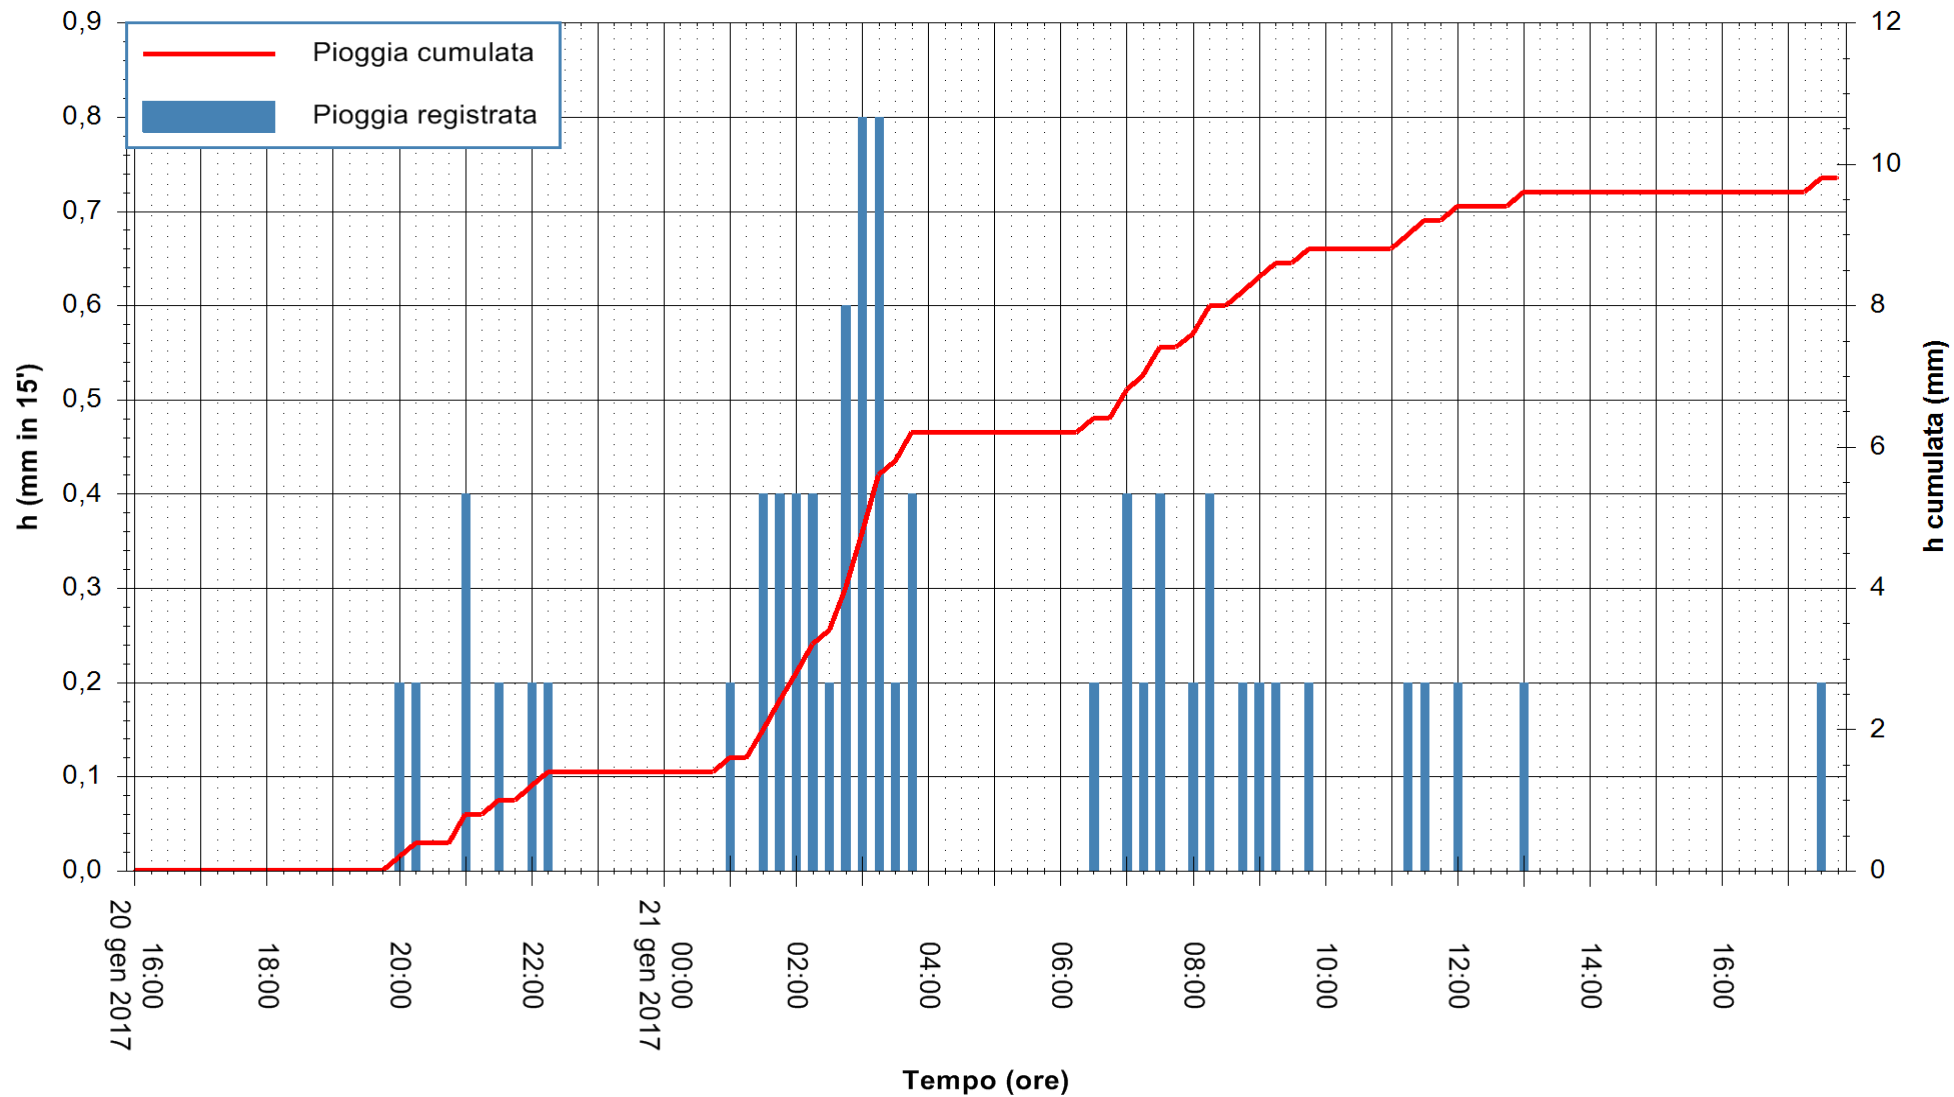

REGIONE AUTONOMA DE SARDIGNA  
REGIONE AUTONOMA DELLA SARDEGNA

Stazione pluviometrica Santa Lucia di Capoterra  
 Area S.LUCIA  
 Pioggia registrata nelle ultime 24 ore  
 Consultazione alle ore 16:15 del 21/01/2017

ARPAS  
 F.to il Dirigente Responsabile  
 Dott. Giuseppe Bianco

REGIONE AUTONOMA DE SARDIGNA  
 REGIONE AUTONOMA DELLA SARDEGNA

Stazione pluviometrica Mamone  
Area MAMONE  
Pioggia registrata nelle ultime 24 ore  
Consultazione alle ore 16:15 del 21/01/2017