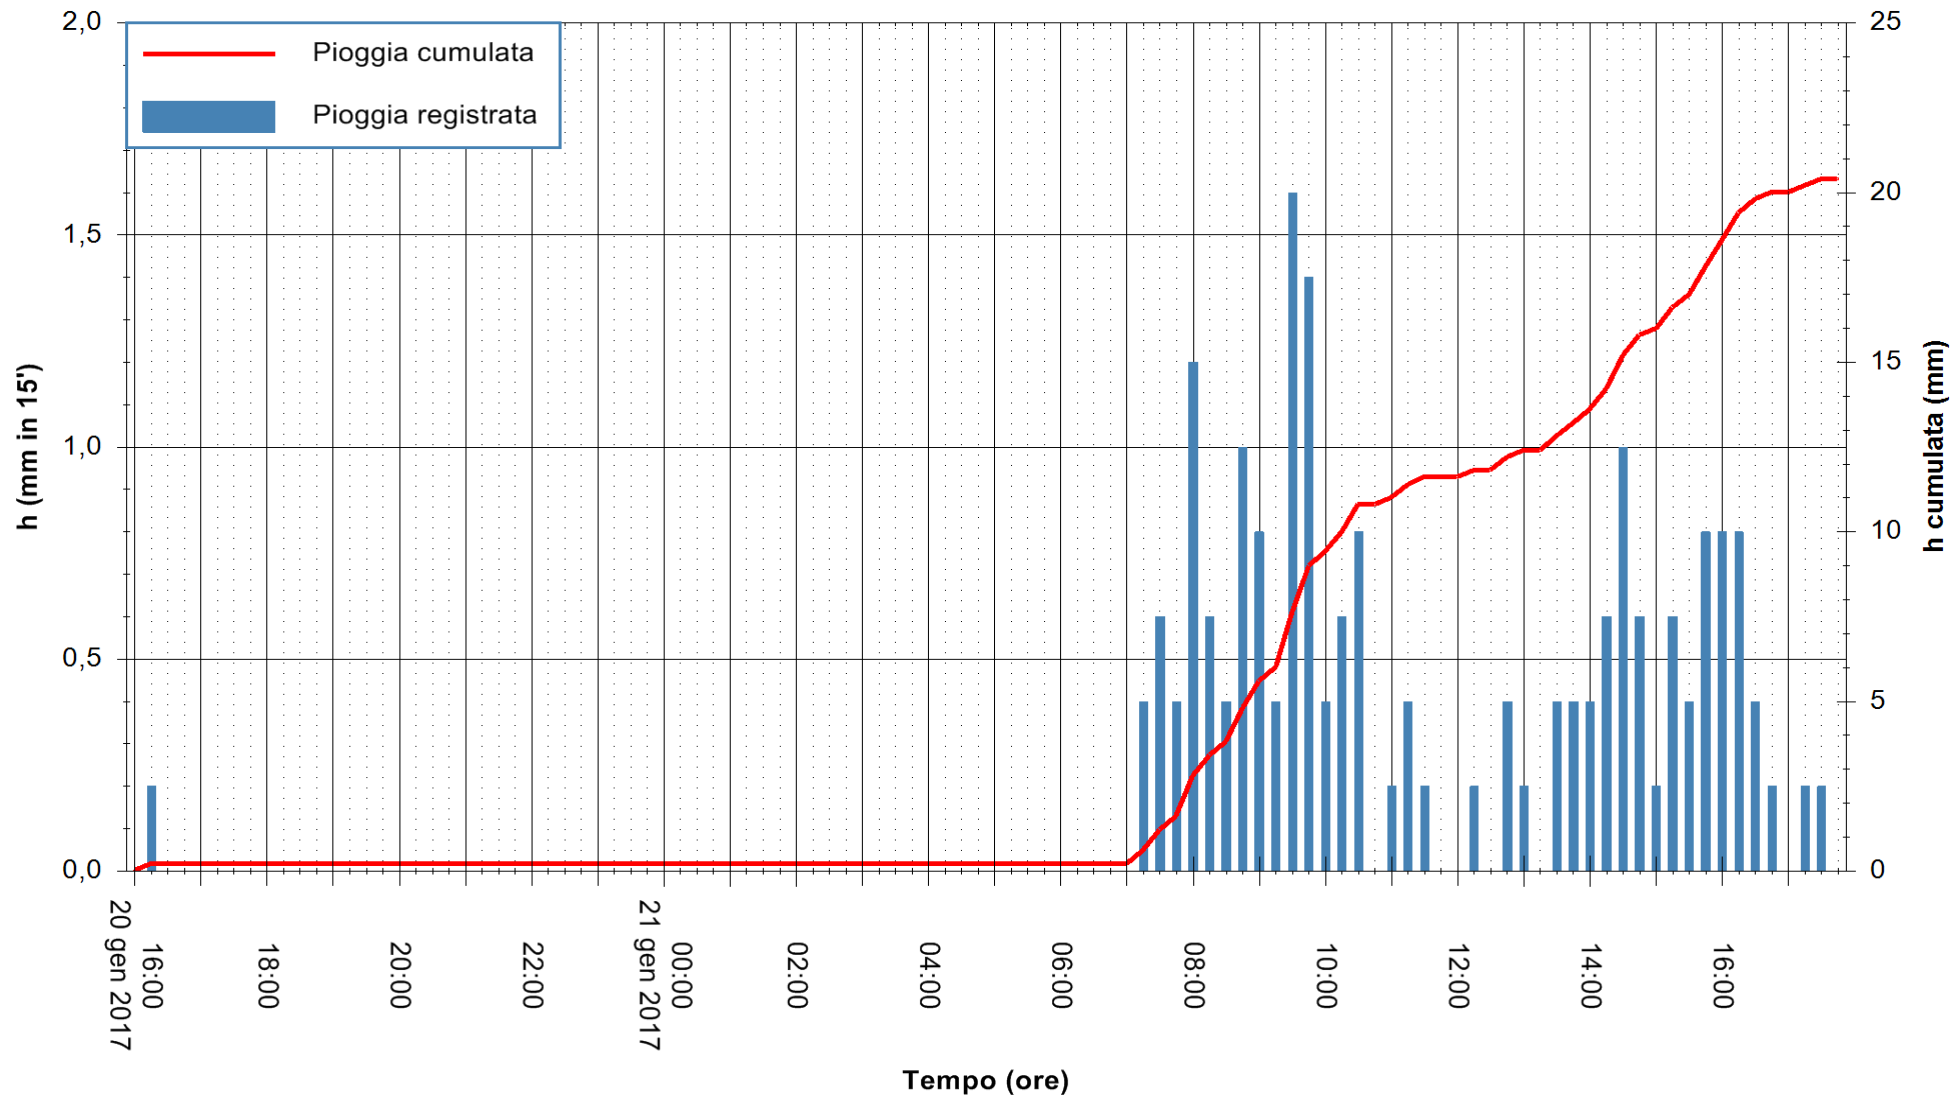

Stazione pluviometrica Fluminimannu a Furtei  
Area PONTE SUL F.MANNU  
Pioggia registrata nelle ultime 24 ore  
Consultazione alle ore 16:15 del 21/01/2017

ARPAS  
F.to il Dirigente Responsabile  
Dott. Giuseppe Bianco

REGIONE AUTONOMA DE SARDIGNA  
REGIONE AUTONOMA DELLA SARDEGNA

Stazione pluviometrica Santa Lucia di Capoterra  
 Area S.LUCIA  
 Pioggia registrata nelle ultime 24 ore  
 Consultazione alle ore 16:15 del 21/01/2017

ARPAS  
 F.to il Dirigente Responsabile  
 Dott. Giuseppe Bianco

REGIONE AUTONOMA DE SARDIGNA  
 REGIONE AUTONOMA DELLA SARDEGNA

Stazione pluviometrica Mamone  
Area MAMONE  
Pioggia registrata nelle ultime 24 ore  
Consultazione alle ore 16:15 del 21/01/2017