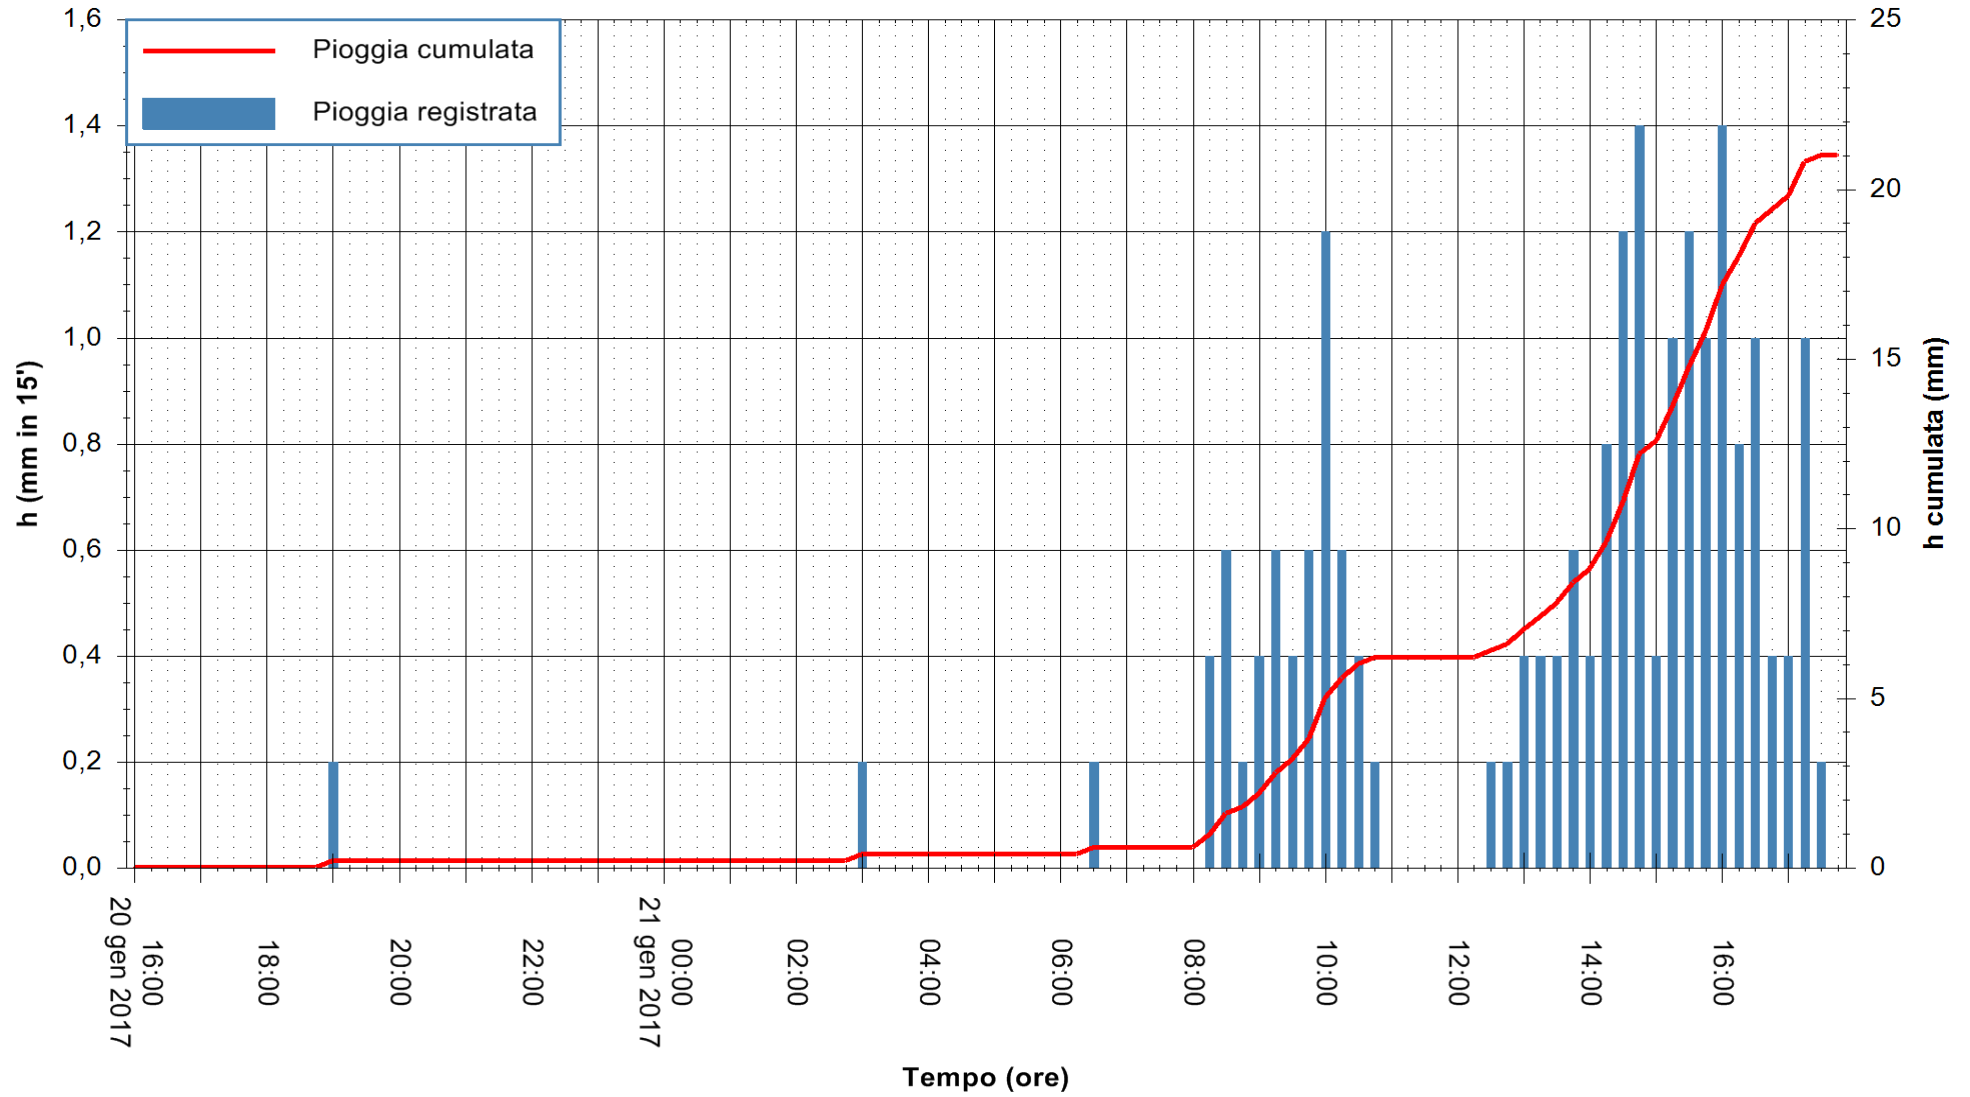

Stazione pluviometrica Fluminimannu a Furtei  
Area PONTE SUL F.MANNU  
Pioggia registrata nelle ultime 24 ore  
Consultazione alle ore 16:15 del 21/01/2017

ARPAS  
F.to il Dirigente Responsabile  
Dott. Giuseppe Bianco

REGIONE AUTONOMA DE SARDIGNA  
REGIONE AUTONOMA DELLA SARDEGNA

Stazione pluviometrica Santa Lucia di Capoterra  
 Area S.LUCIA  
 Pioggia registrata nelle ultime 24 ore  
 Consultazione alle ore 16:15 del 21/01/2017

ARPAS  
 F.to il Dirigente Responsabile  
 Dott. Giuseppe Bianco

REGIONE AUTONOMA DE SARDIGNA  
 REGIONE AUTONOMA DELLA SARDEGNA

Stazione pluviometrica Mamone  
Area MAMONE  
Pioggia registrata nelle ultime 24 ore  
Consultazione alle ore 16:15 del 21/01/2017