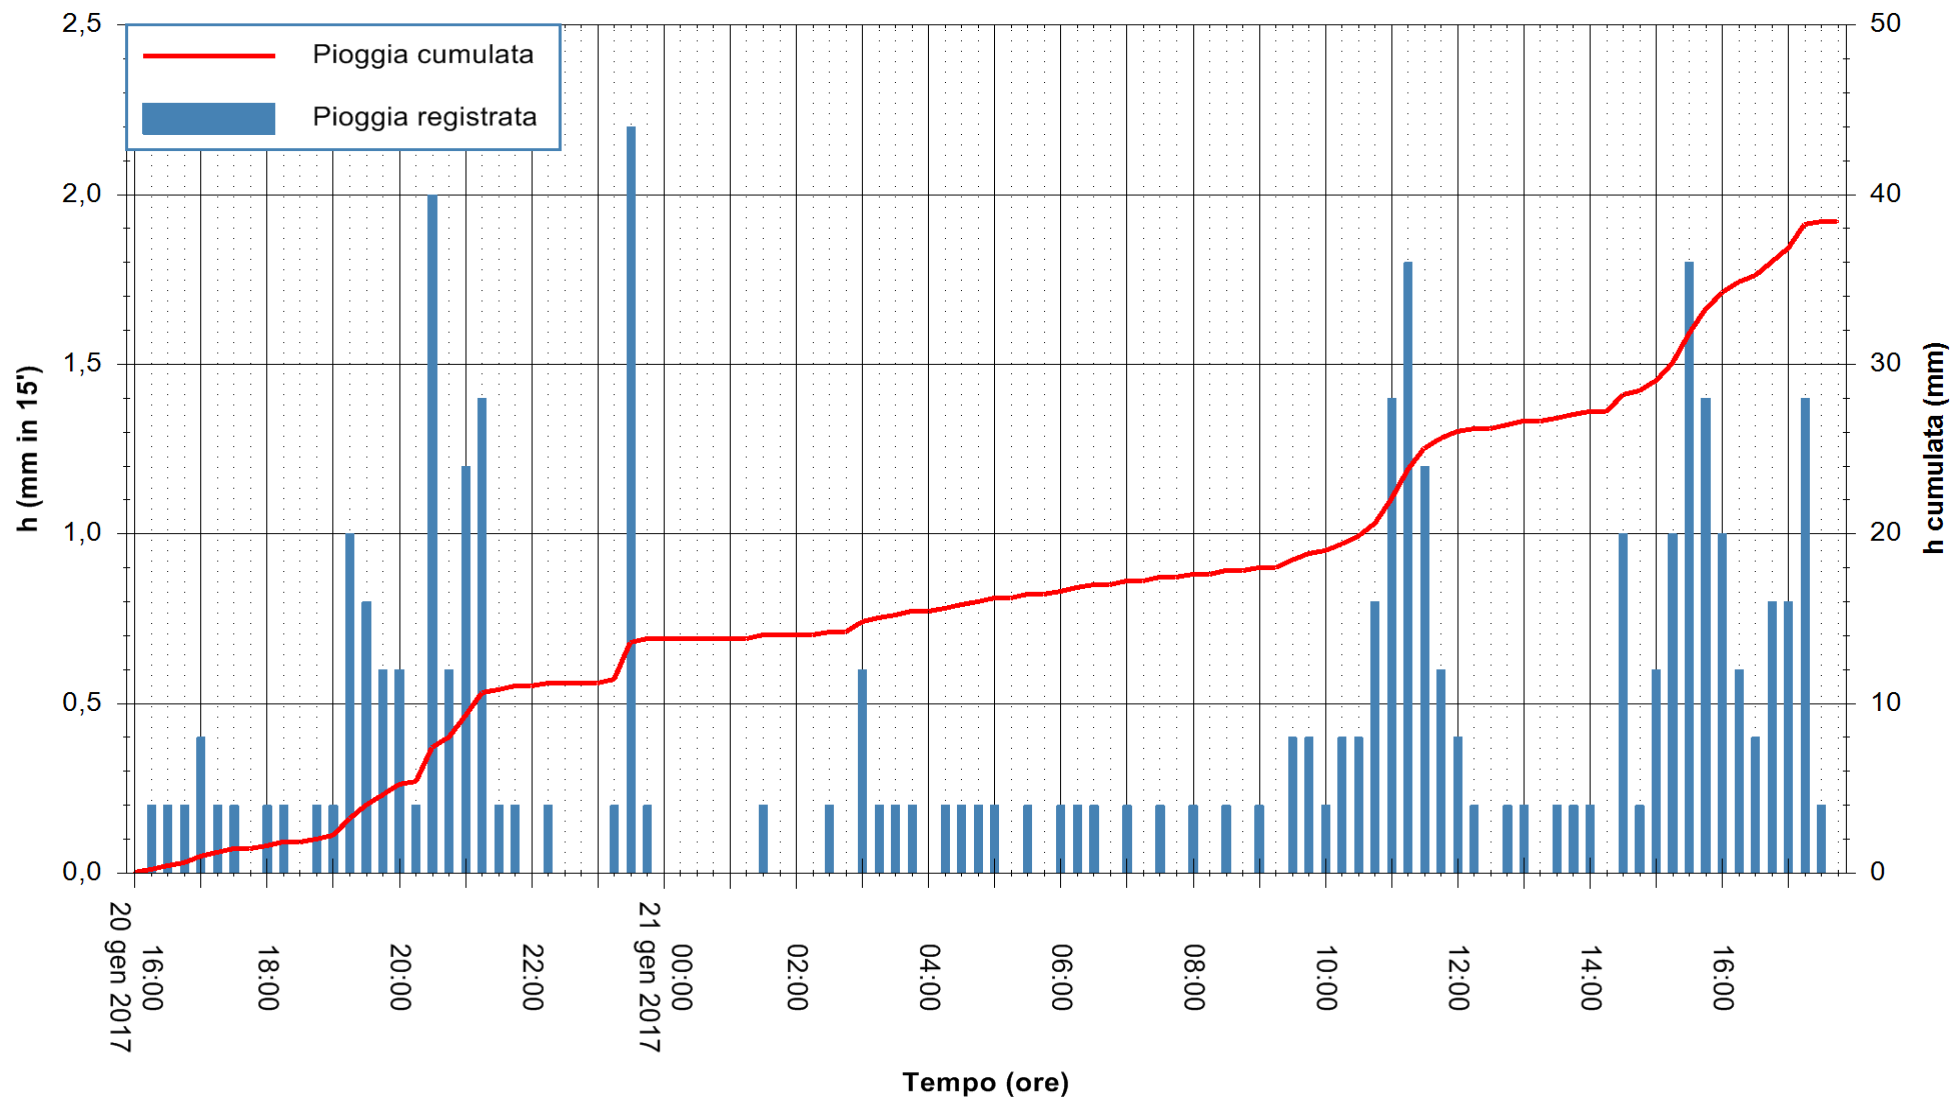

Stazione pluviometrica Fluminimannu a Furtei  
Area PONTE SUL F.MANNU  
Pioggia registrata nelle ultime 24 ore  
Consultazione alle ore 16:15 del 21/01/2017

ARPAS  
F.to il Dirigente Responsabile  
Dott. Giuseppe Bianco

REGIONE AUTONOMA DE SARDIGNA  
REGIONE AUTONOMA DELLA SARDEGNA

Stazione pluviometrica Santa Lucia di Capoterra  
 Area S.LUCIA  
 Pioggia registrata nelle ultime 24 ore  
 Consultazione alle ore 16:15 del 21/01/2017

ARPAS  
 F.to il Dirigente Responsabile  
 Dott. Giuseppe Bianco

REGIONE AUTONOMA DE SARDIGNA  
 REGIONE AUTONOMA DELLA SARDEGNA

Stazione pluviometrica Mamone  
Area MAMONE  
Pioggia registrata nelle ultime 24 ore  
Consultazione alle ore 16:15 del 21/01/2017