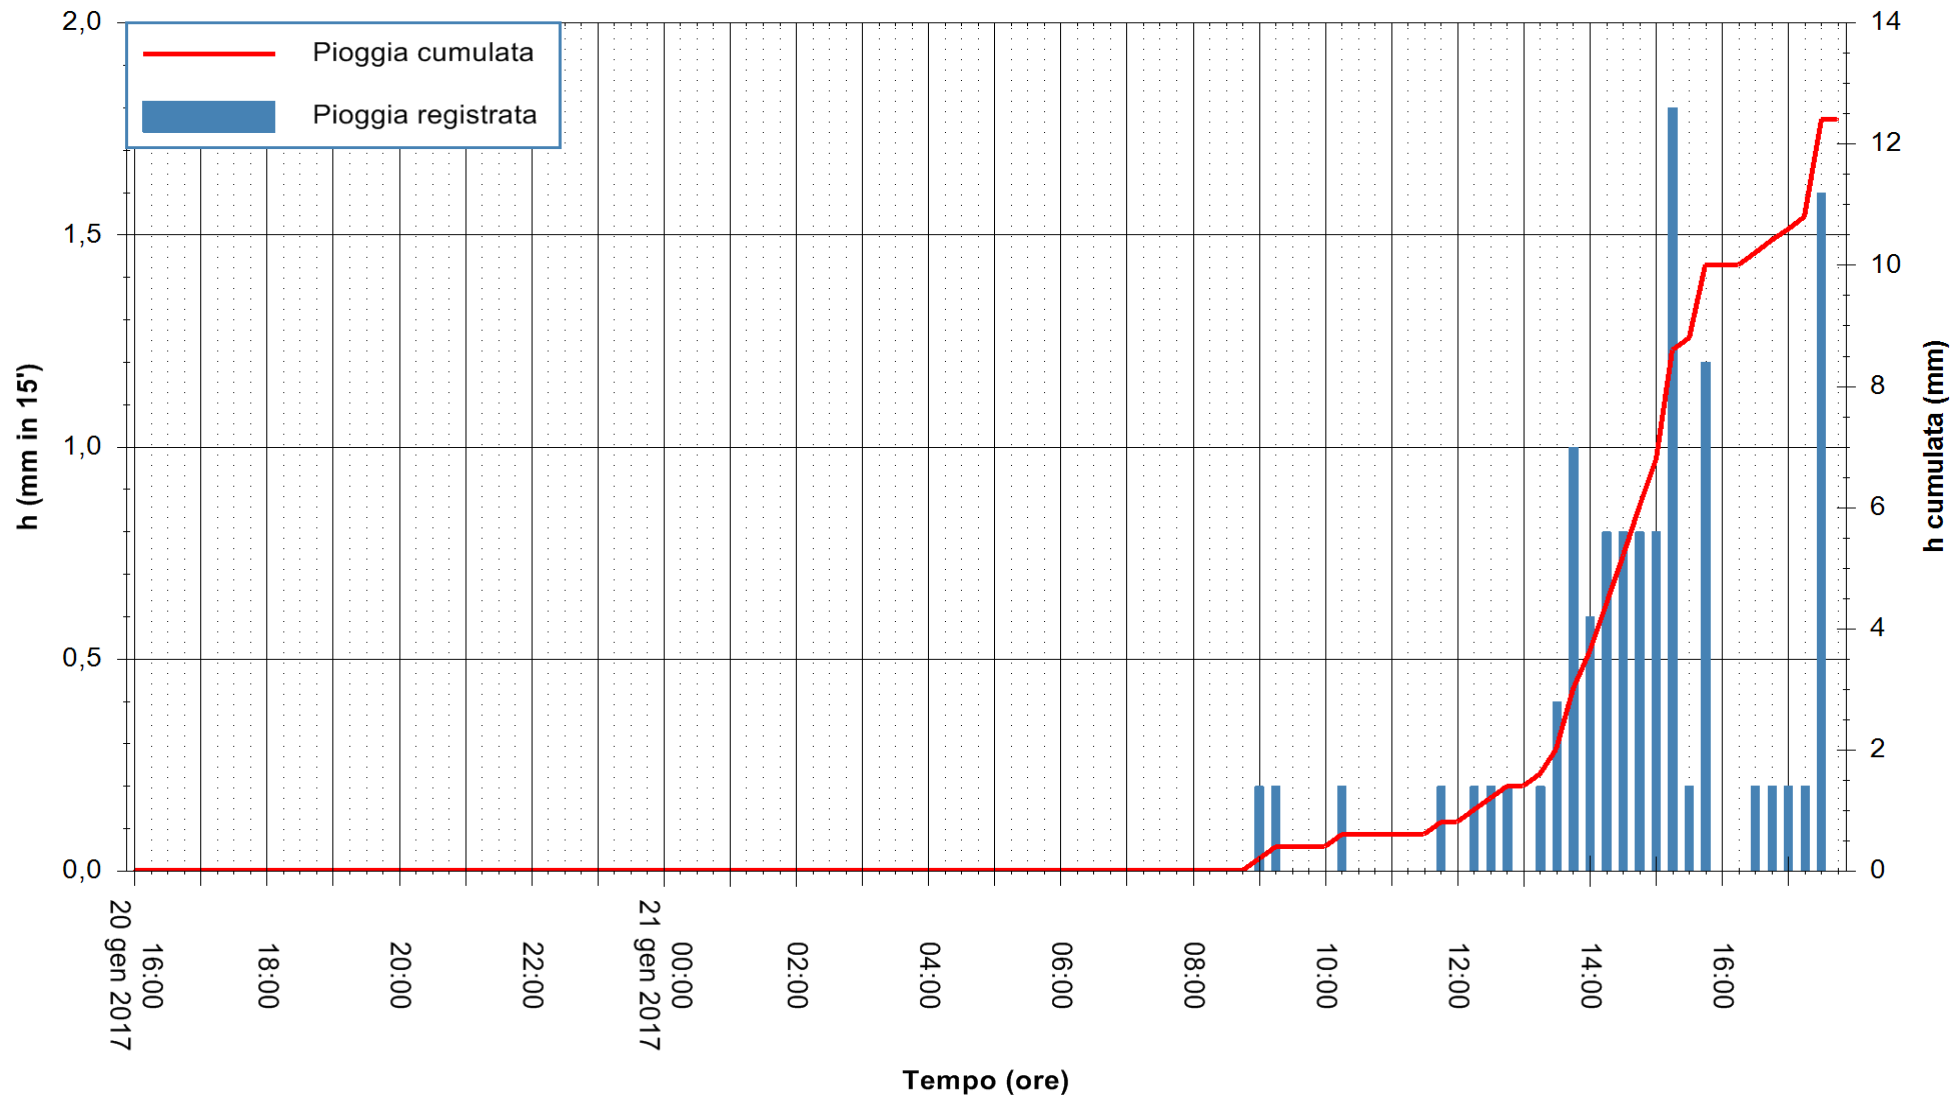

Stazione pluviometrica Fluminimannu a Furtei  
Area PONTE SUL F.MANNU  
Pioggia registrata nelle ultime 24 ore  
Consultazione alle ore 16:15 del 21/01/2017

ARPAS  
F.to il Dirigente Responsabile  
Dott. Giuseppe Bianco

REGIONE AUTONOMA DE SARDIGNA  
REGIONE AUTONOMA DELLA SARDEGNA

Stazione pluviometrica Santa Lucia di Capoterra  
 Area S.LUCIA  
 Pioggia registrata nelle ultime 24 ore  
 Consultazione alle ore 16:15 del 21/01/2017

ARPAS  
 F.to il Dirigente Responsabile  
 Dott. Giuseppe Bianco

REGIONE AUTONOMA DE SARDIGNA  
 REGIONE AUTONOMA DELLA SARDEGNA

Stazione pluviometrica Mamone  
Area MAMONE  
Pioggia registrata nelle ultime 24 ore  
Consultazione alle ore 16:15 del 21/01/2017