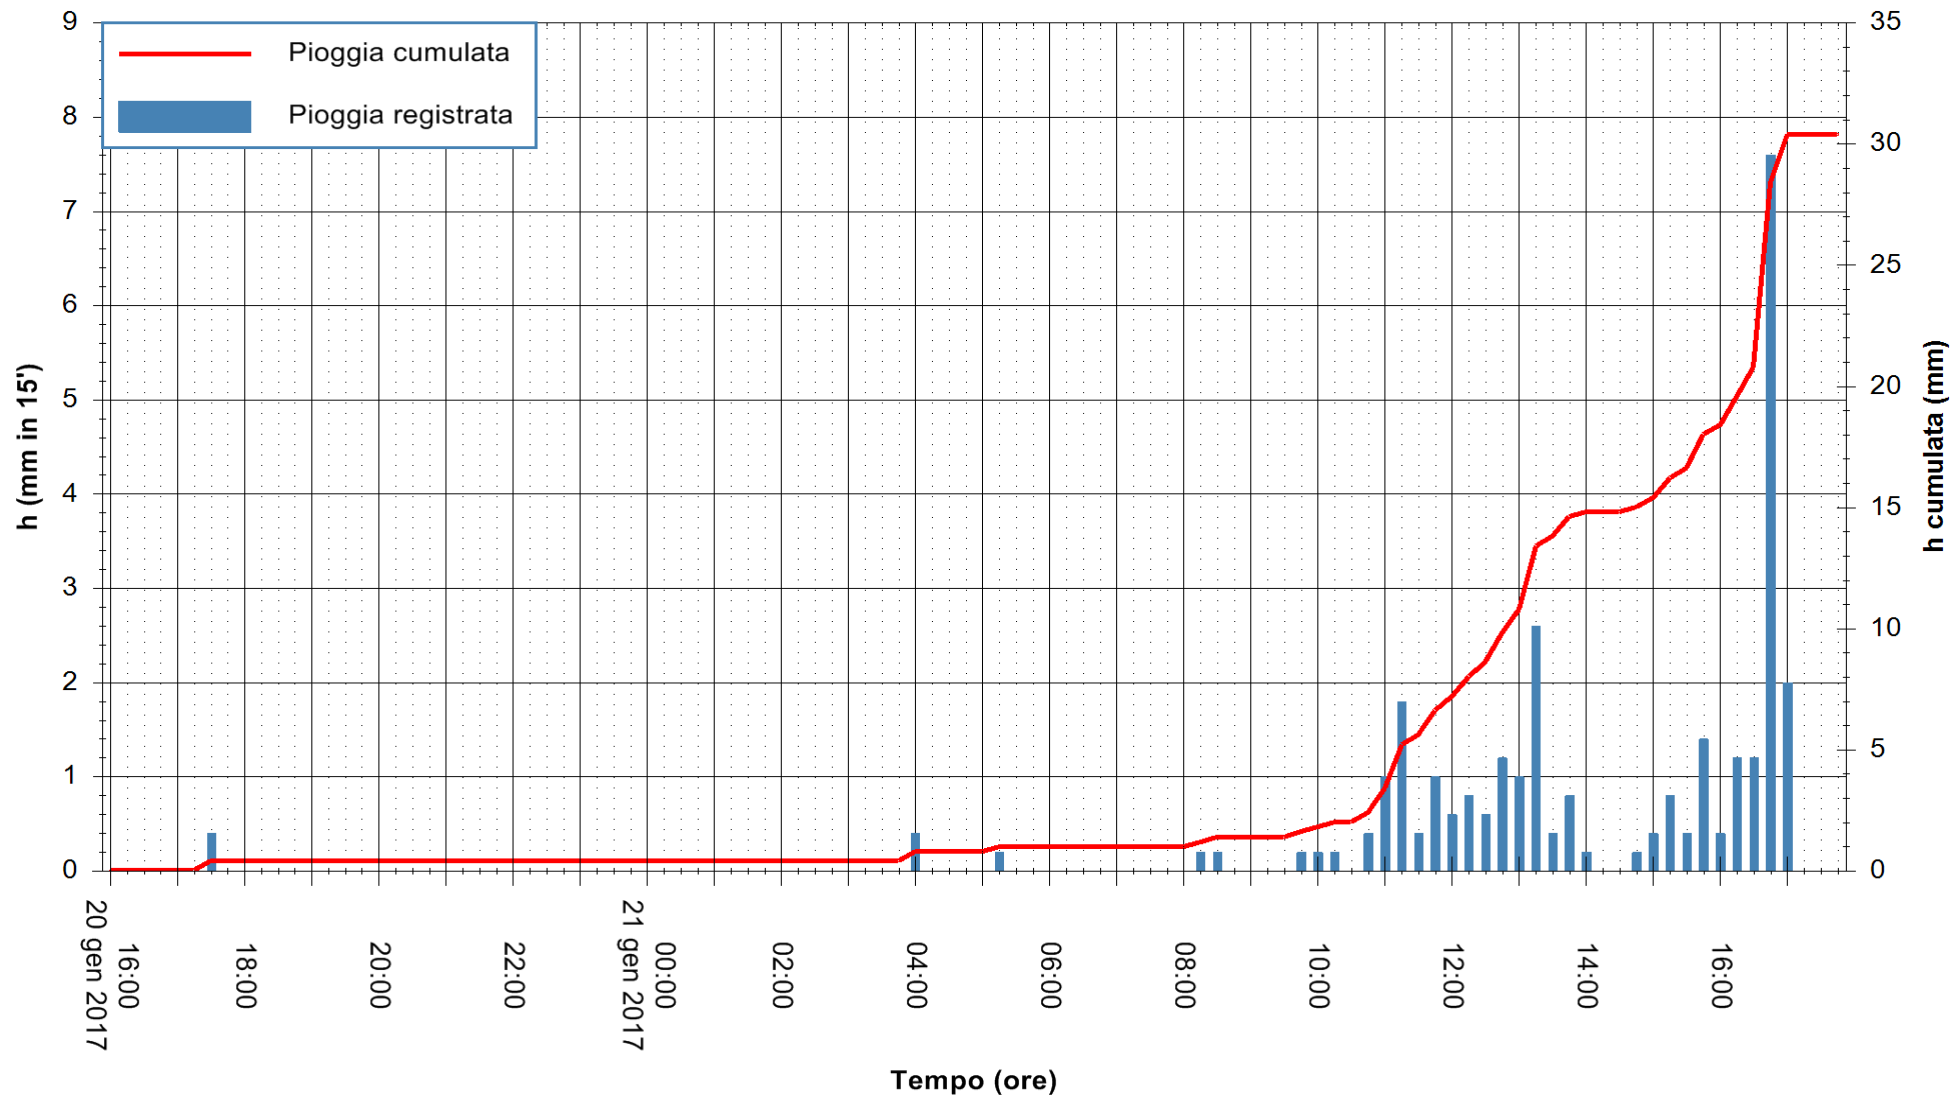

REGIONE AUTONOMA DE SARDIGNA  
REGIONE AUTONOMA DELLA SARDEGNA

Stazione pluviometrica Santa Lucia di Capoterra  
 Area S.LUCIA  
 Pioggia registrata nelle ultime 24 ore  
 Consultazione alle ore 16:15 del 21/01/2017

ARPAS  
 F.to il Dirigente Responsabile  
 Dott. Giuseppe Bianco

REGIONE AUTONOMA DE SARDIGNA  
 REGIONE AUTONOMA DELLA SARDEGNA

Stazione pluviometrica Mamone  
Area MAMONE  
Pioggia registrata nelle ultime 24 ore  
Consultazione alle ore 16:15 del 21/01/2017