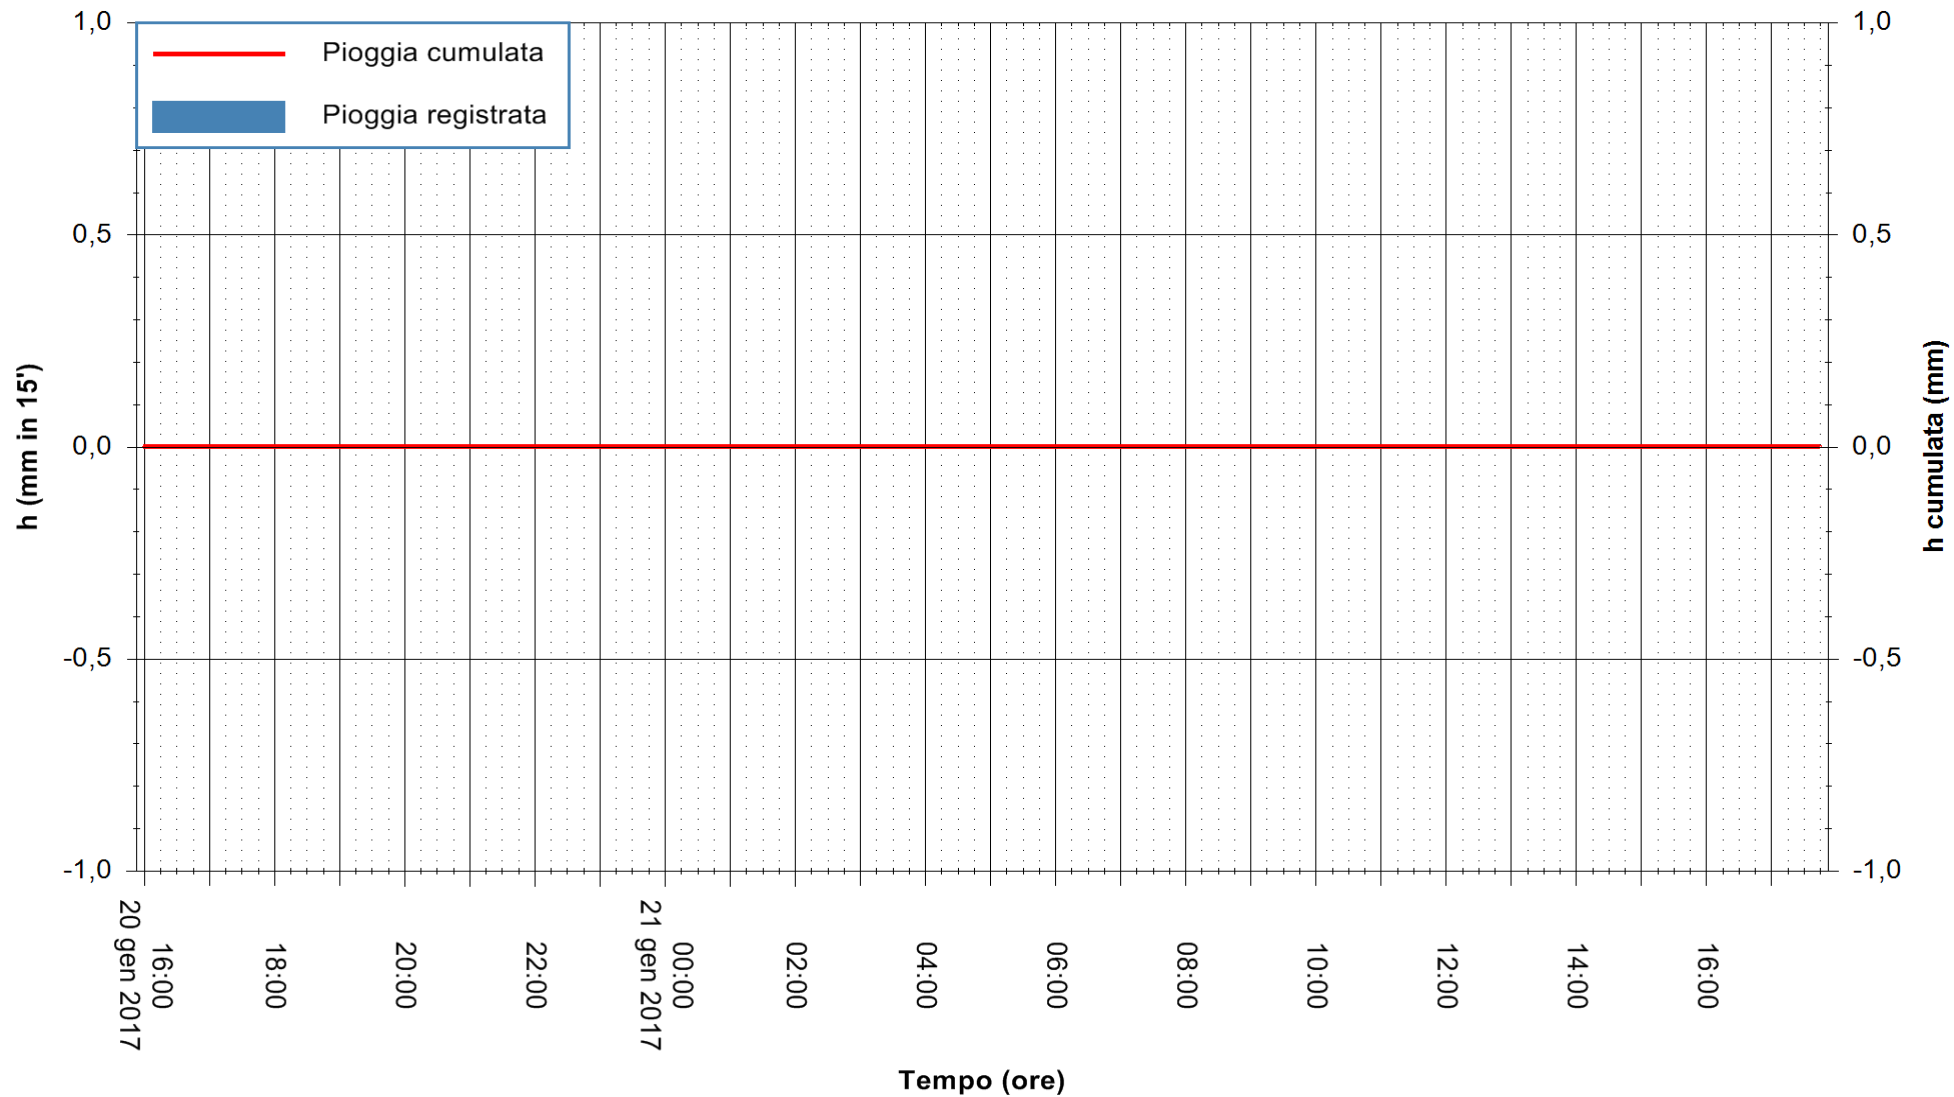

REGIONE AUTONOMA DE SARDIGNA  
REGIONE AUTONOMA DELLA SARDEGNA

Stazione pluviometrica Santa Lucia di Capoterra  
 Area S.LUCIA  
 Pioggia registrata nelle ultime 24 ore  
 Consultazione alle ore 16:15 del 21/01/2017

ARPAS  
 F.to il Dirigente Responsabile  
 Dott. Giuseppe Bianco

REGIONE AUTONOMA DE SARDIGNA  
 REGIONE AUTONOMA DELLA SARDEGNA

Stazione pluviometrica Mamone  
Area MAMONE  
Pioggia registrata nelle ultime 24 ore  
Consultazione alle ore 16:15 del 21/01/2017