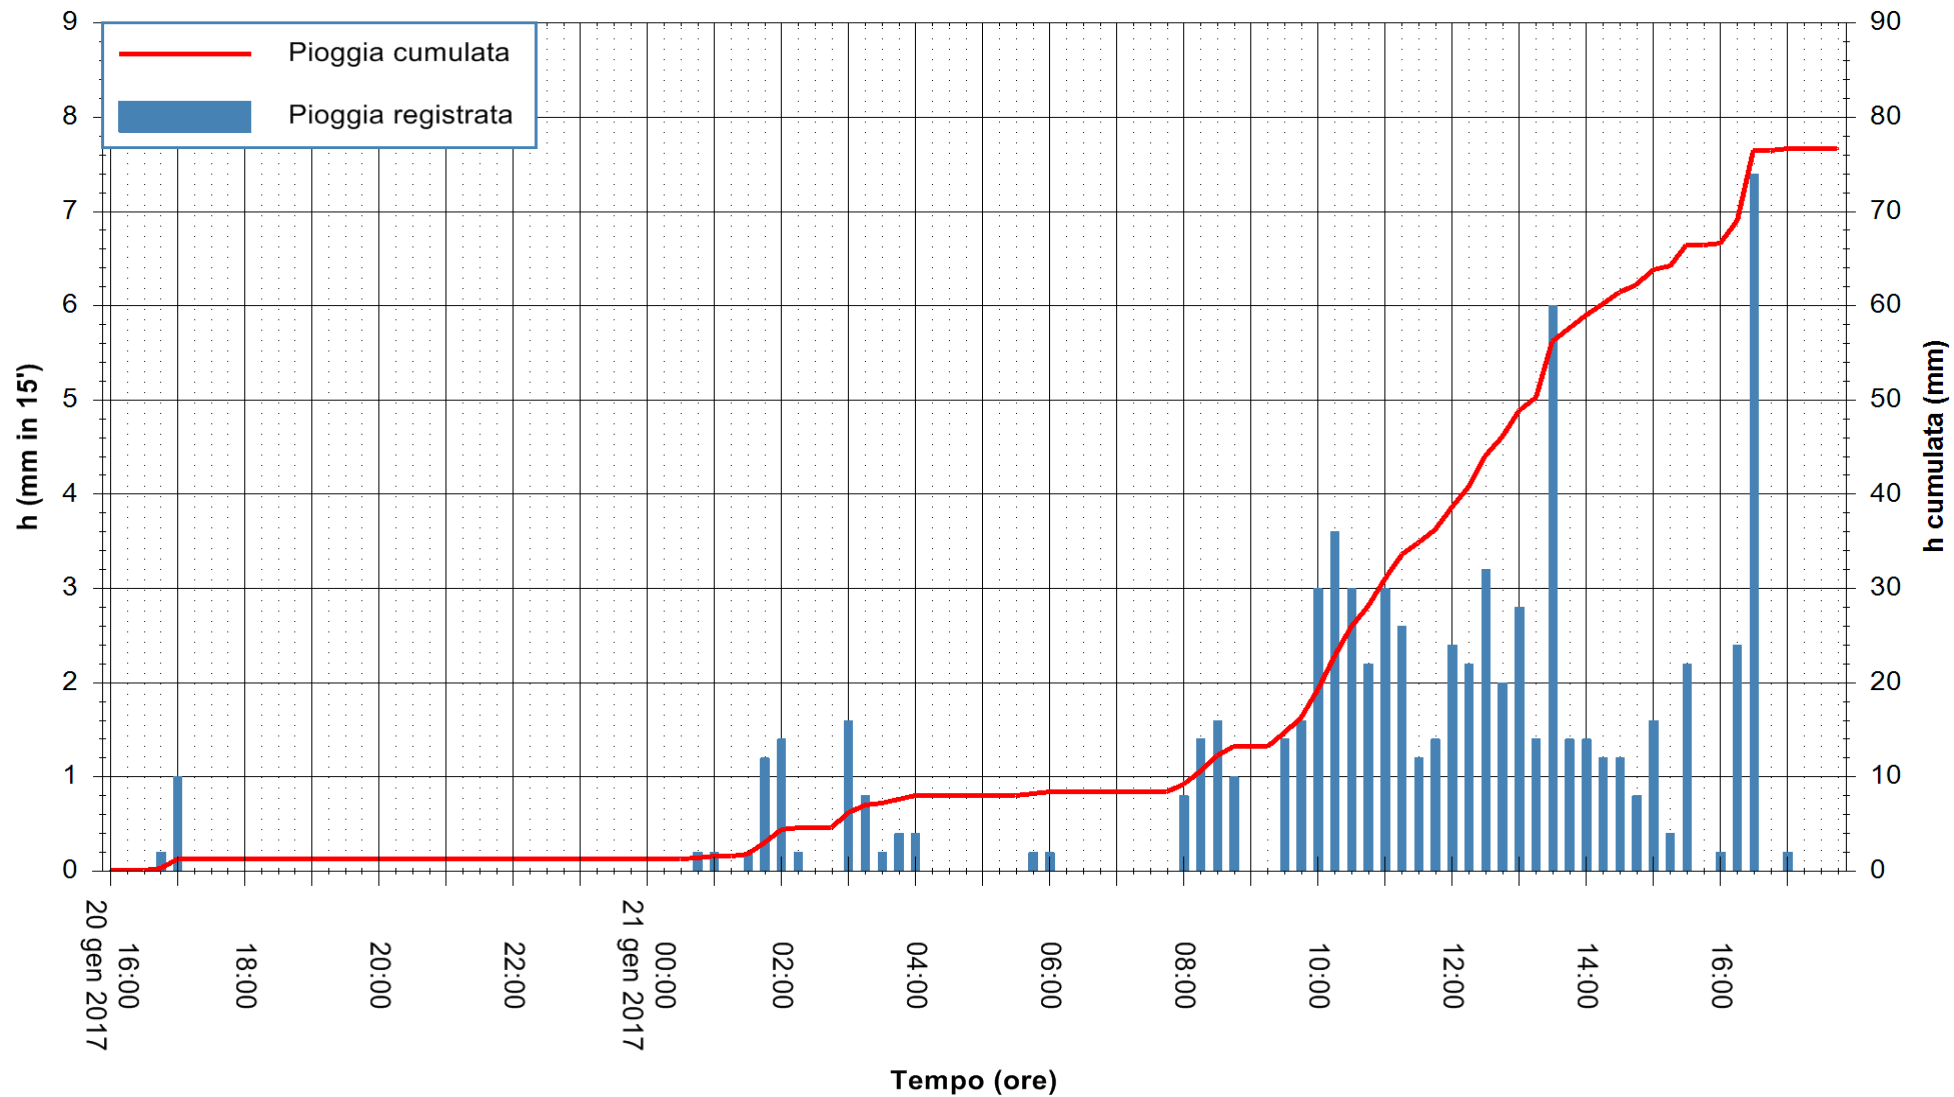

REGIONE AUTONOMA DE SARDIGNA  
REGIONE AUTONOMA DELLA SARDEGNA

Stazione pluviometrica Santa Lucia di Capoterra  
 Area S.LUCIA  
 Pioggia registrata nelle ultime 24 ore  
 Consultazione alle ore 16:15 del 21/01/2017

ARPAS  
 F.to il Dirigente Responsabile  
 Dott. Giuseppe Bianco

REGIONE AUTONOMA DE SARDIGNA  
 REGIONE AUTONOMA DELLA SARDEGNA

Stazione pluviometrica Mamone  
Area MAMONE  
Pioggia registrata nelle ultime 24 ore  
Consultazione alle ore 16:15 del 21/01/2017