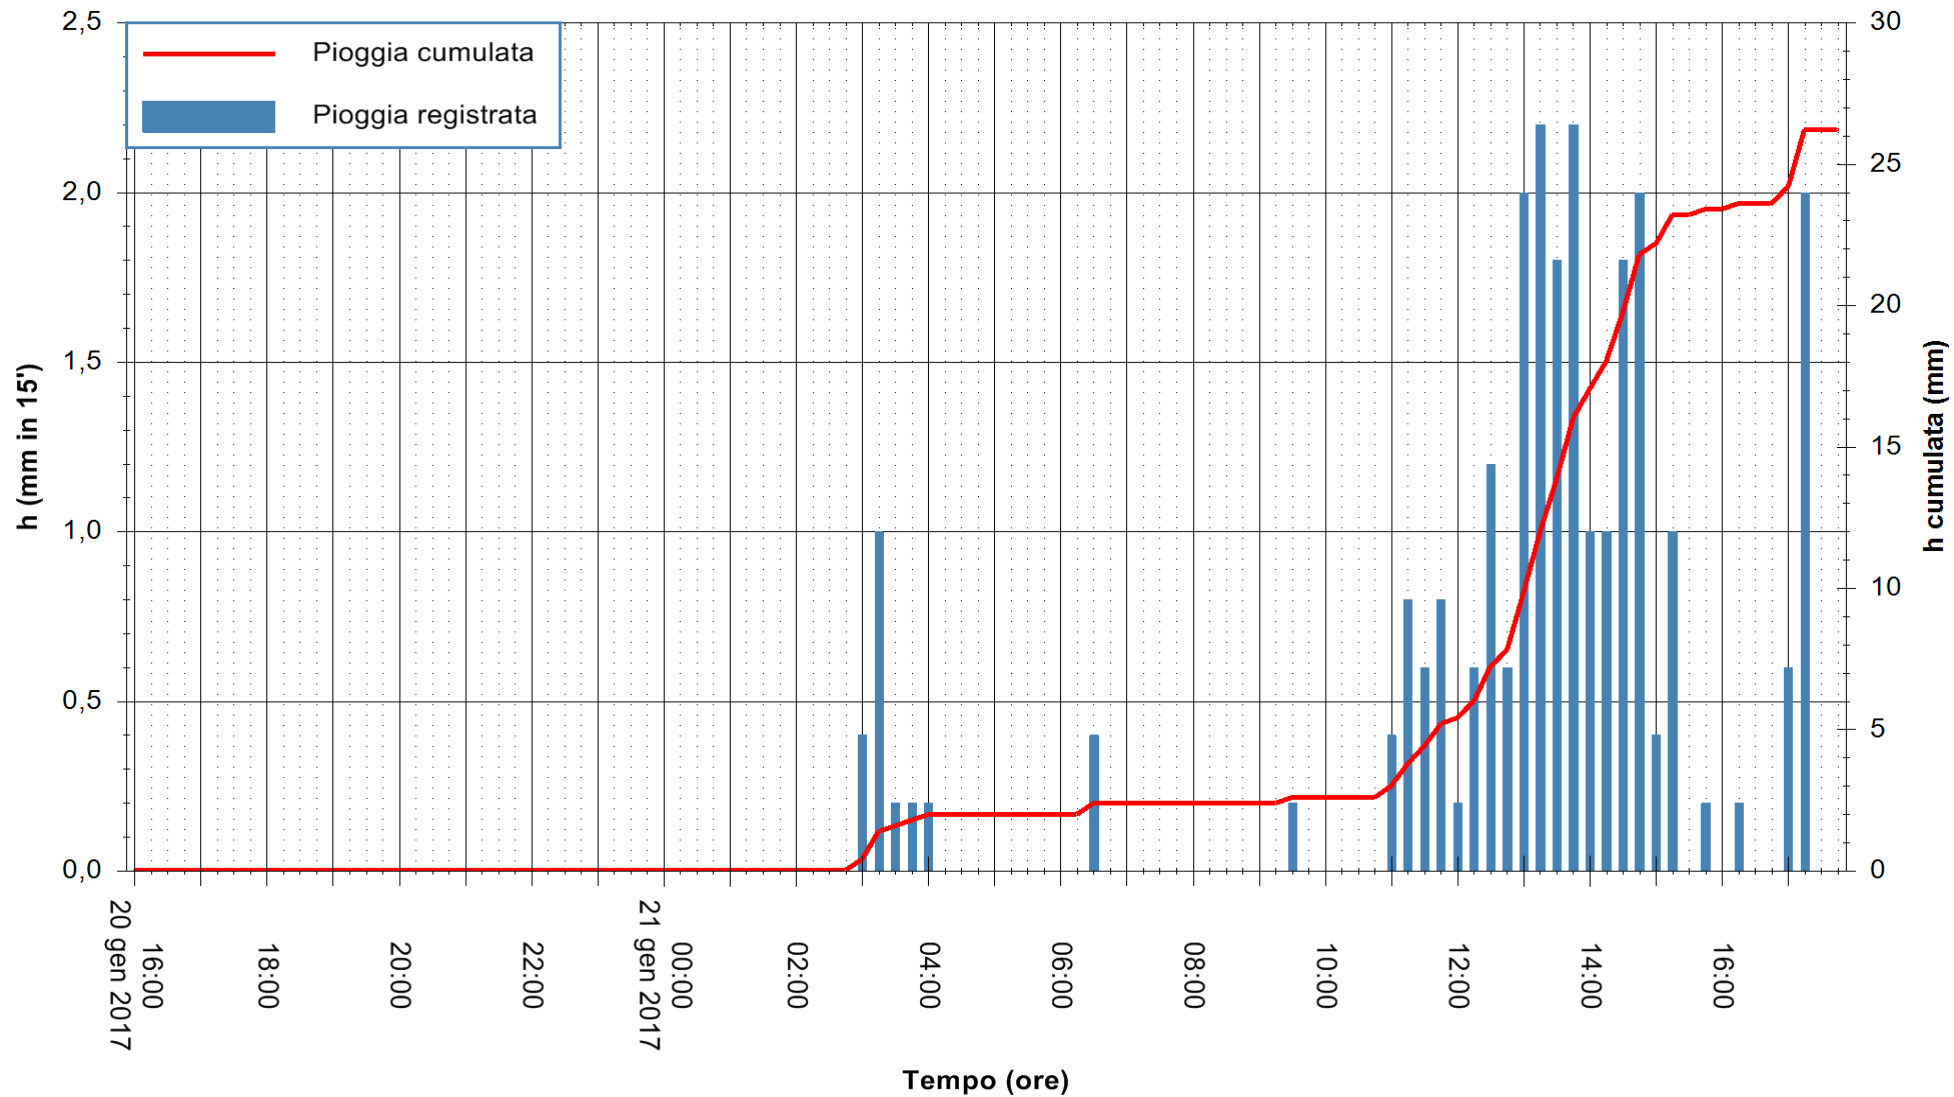

REGIONE AUTONOMA DE SARDIGNA  
REGIONE AUTONOMA DELLA SARDEGNA

Stazione pluviometrica Santa Lucia di Capoterra  
 Area S.LUCIA  
 Pioggia registrata nelle ultime 24 ore  
 Consultazione alle ore 16:15 del 21/01/2017

ARPAS  
 F.to il Dirigente Responsabile  
 Dott. Giuseppe Bianco

REGIONE AUTONOMA DE SARDIGNA  
 REGIONE AUTONOMA DELLA SARDEGNA

Stazione pluviometrica Mamone  
Area MAMONE  
Pioggia registrata nelle ultime 24 ore  
Consultazione alle ore 16:15 del 21/01/2017