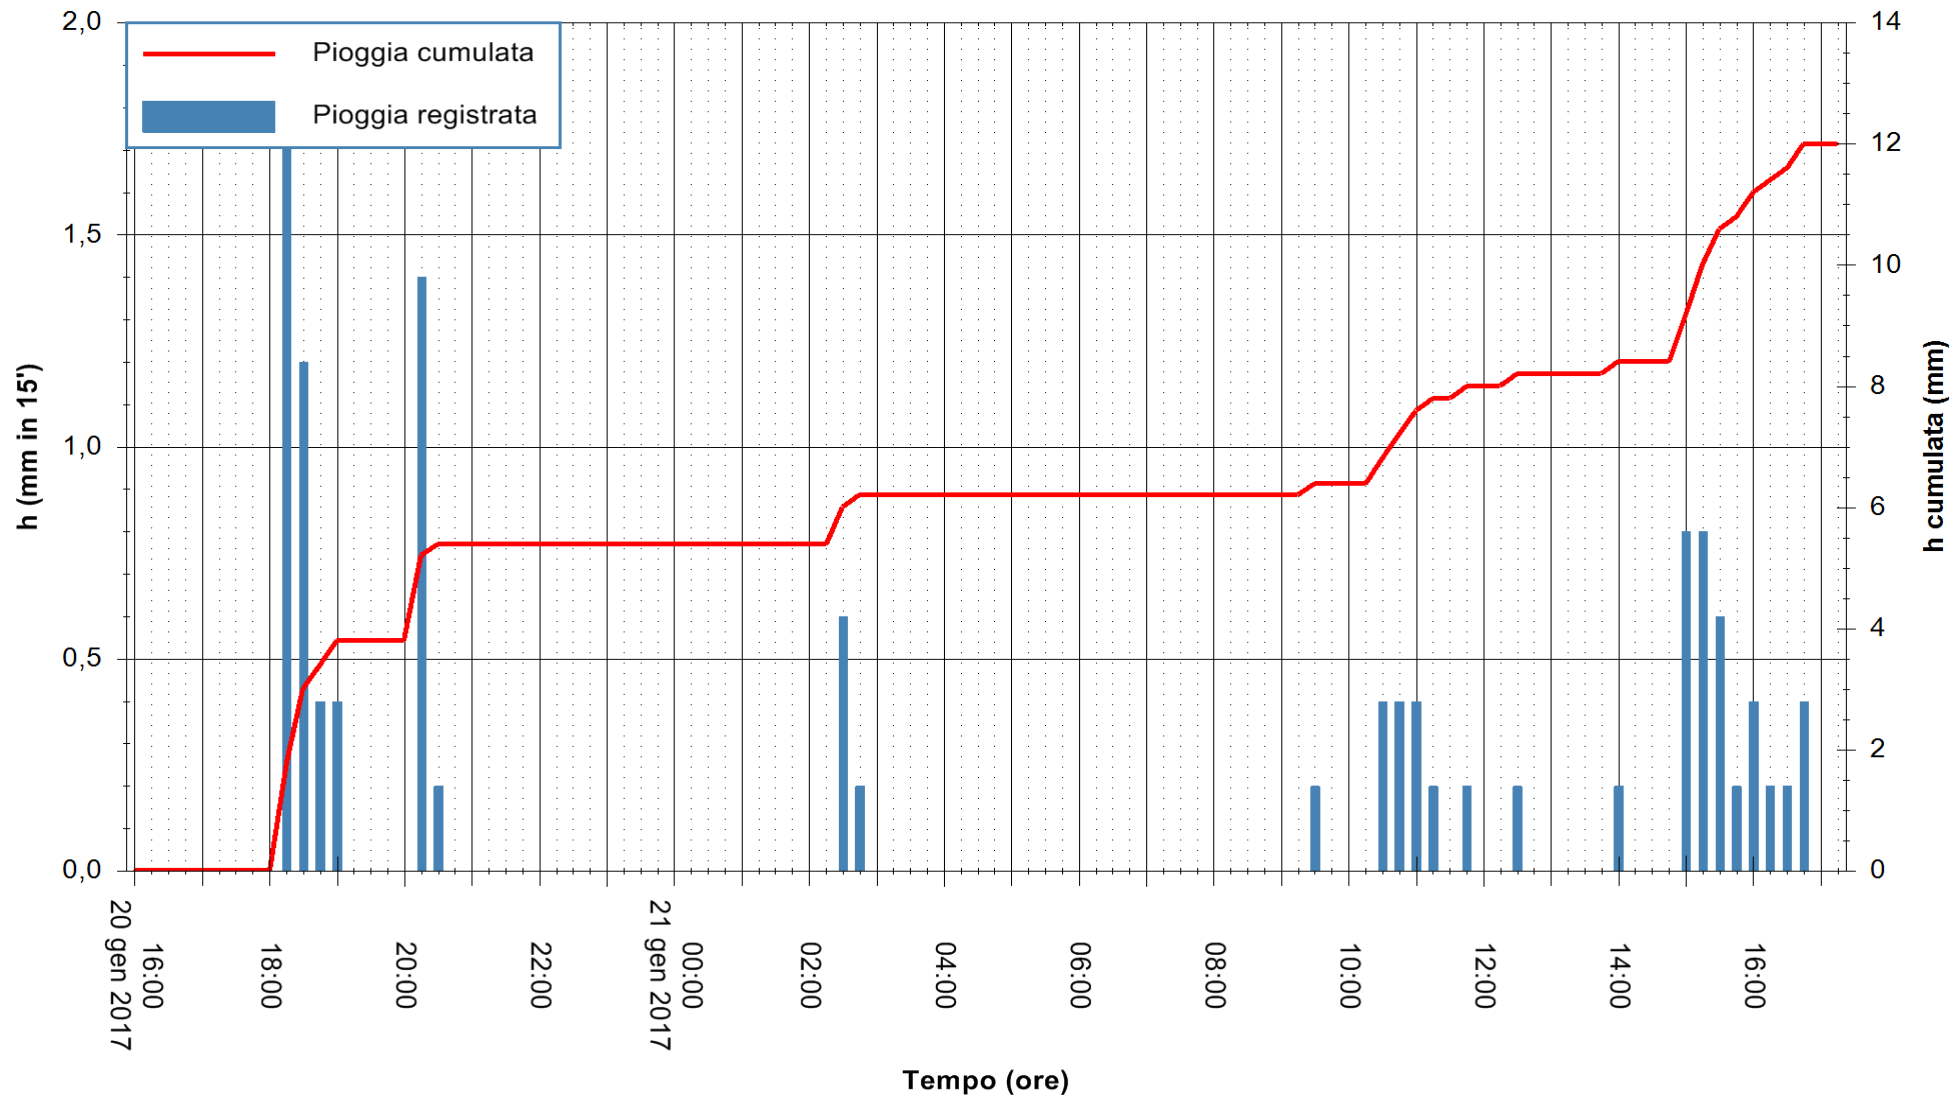

Stazione pluviometrica Fluminimannu a Furtei  
Area PONTE SUL F.MANNU  
Pioggia registrata nelle ultime 24 ore  
Consultazione alle ore 16:15 del 21/01/2017

ARPAS  
F.to il Dirigente Responsabile  
Dott. Giuseppe Bianco

REGIONE AUTONOMA DE SARDIGNA  
REGIONE AUTONOMA DELLA SARDEGNA

Stazione pluviometrica Santa Lucia di Capoterra  
 Area S.LUCIA  
 Pioggia registrata nelle ultime 24 ore  
 Consultazione alle ore 16:15 del 21/01/2017

ARPAS  
 F.to il Dirigente Responsabile  
 Dott. Giuseppe Bianco

REGIONE AUTONOMA DE SARDIGNA  
 REGIONE AUTONOMA DELLA SARDEGNA

Stazione pluviometrica Mamone  
Area MAMONE  
Pioggia registrata nelle ultime 24 ore  
Consultazione alle ore 16:15 del 21/01/2017