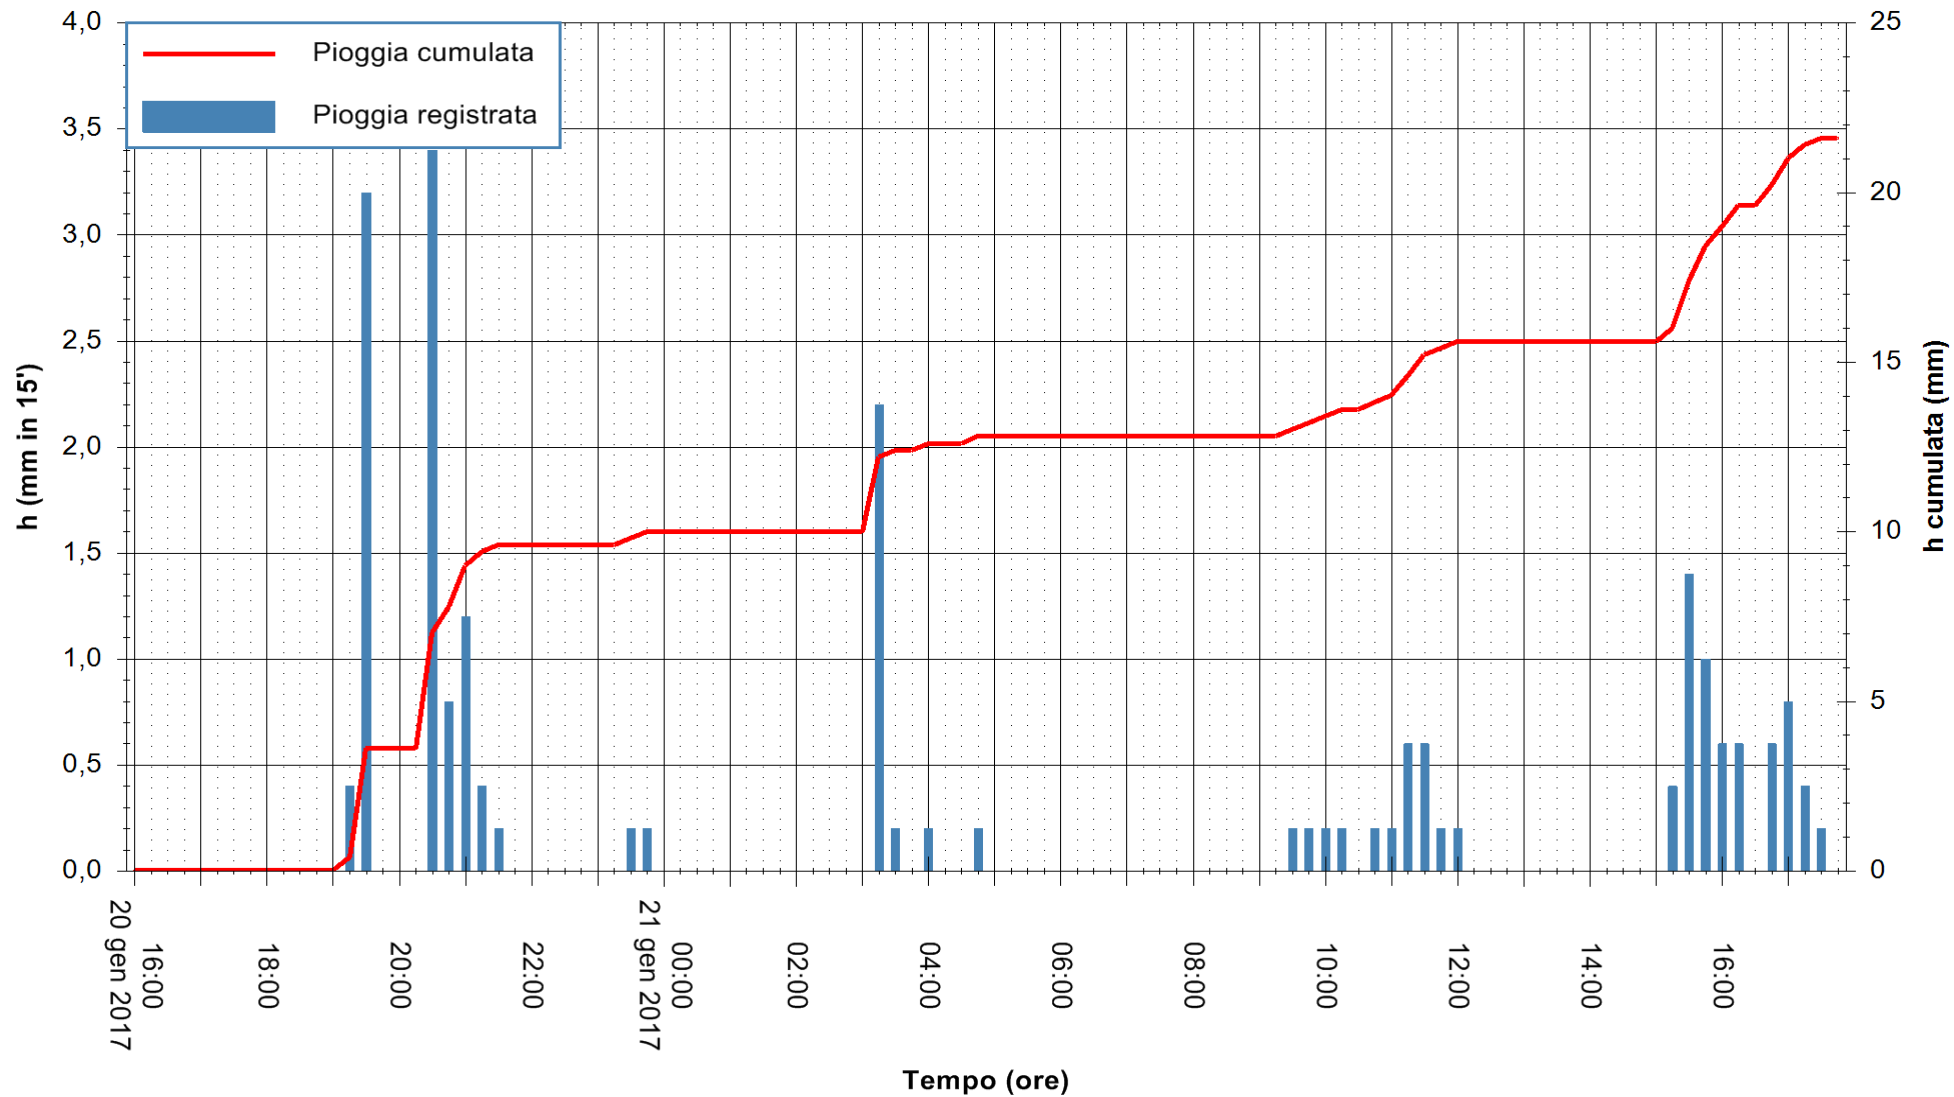

Stazione pluviometrica Fluminimannu a Furtei  
Area PONTE SUL F.MANNU  
Pioggia registrata nelle ultime 24 ore  
Consultazione alle ore 16:15 del 21/01/2017

ARPAS  
F.to il Dirigente Responsabile  
Dott. Giuseppe Bianco

REGIONE AUTONOMA DE SARDIGNA  
REGIONE AUTONOMA DELLA SARDEGNA

Stazione pluviometrica Santa Lucia di Capoterra  
 Area S.LUCIA  
 Pioggia registrata nelle ultime 24 ore  
 Consultazione alle ore 16:15 del 21/01/2017

ARPAS  
 F.to il Dirigente Responsabile  
 Dott. Giuseppe Bianco

REGIONE AUTONOMA DE SARDIGNA  
 REGIONE AUTONOMA DELLA SARDEGNA

Stazione pluviometrica Mamone  
Area MAMONE  
Pioggia registrata nelle ultime 24 ore  
Consultazione alle ore 16:15 del 21/01/2017