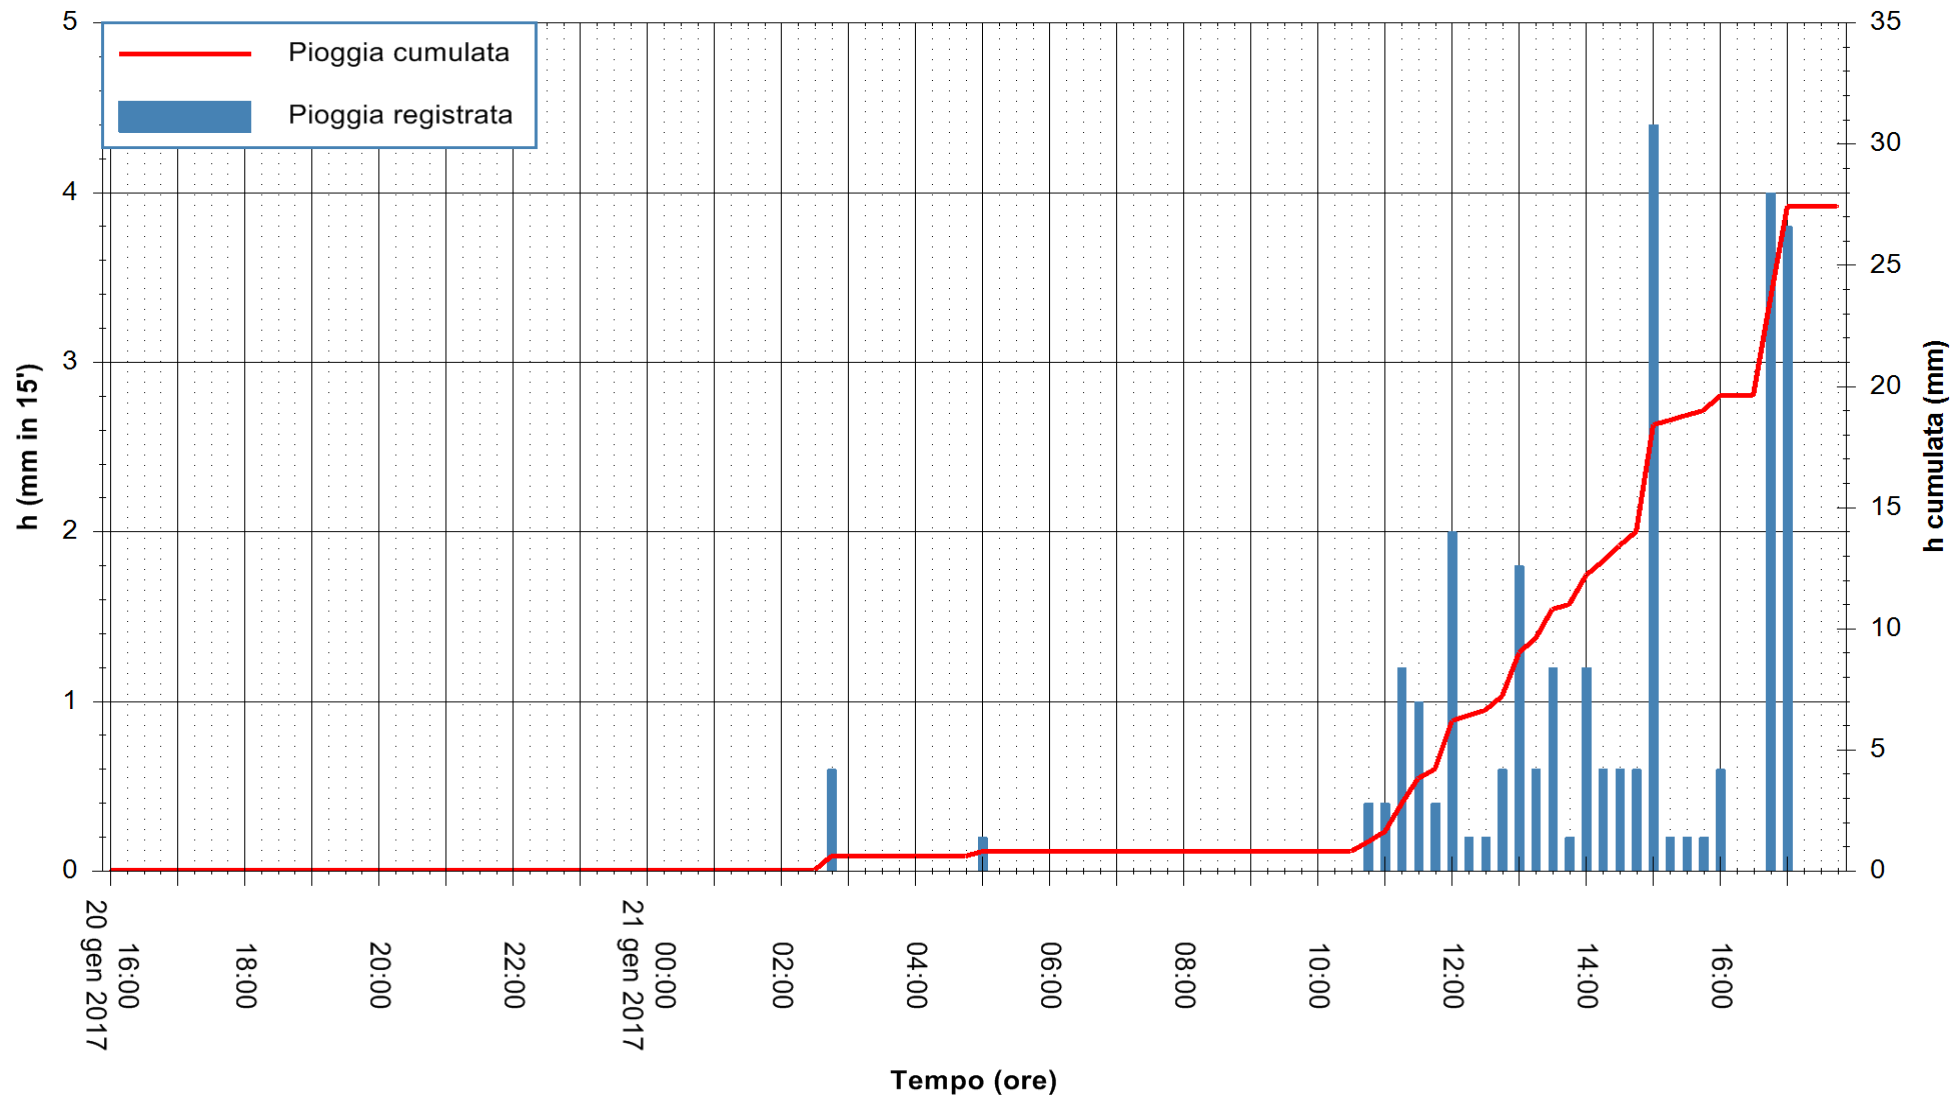

Stazione pluviometrica Fluminimannu a Furtei  
Area PONTE SUL F.MANNU  
Pioggia registrata nelle ultime 24 ore  
Consultazione alle ore 16:15 del 21/01/2017

ARPAS  
F.to il Dirigente Responsabile  
Dott. Giuseppe Bianco

REGIONE AUTONOMA DE SARDIGNA  
REGIONE AUTONOMA DELLA SARDEGNA

Stazione pluviometrica Santa Lucia di Capoterra  
 Area S.LUCIA  
 Pioggia registrata nelle ultime 24 ore  
 Consultazione alle ore 16:15 del 21/01/2017

ARPAS  
 F.to il Dirigente Responsabile  
 Dott. Giuseppe Bianco

REGIONE AUTONOMA DE SARDIGNA  
 REGIONE AUTONOMA DELLA SARDEGNA

Stazione pluviometrica Mamone  
Area MAMONE  
Pioggia registrata nelle ultime 24 ore  
Consultazione alle ore 16:15 del 21/01/2017