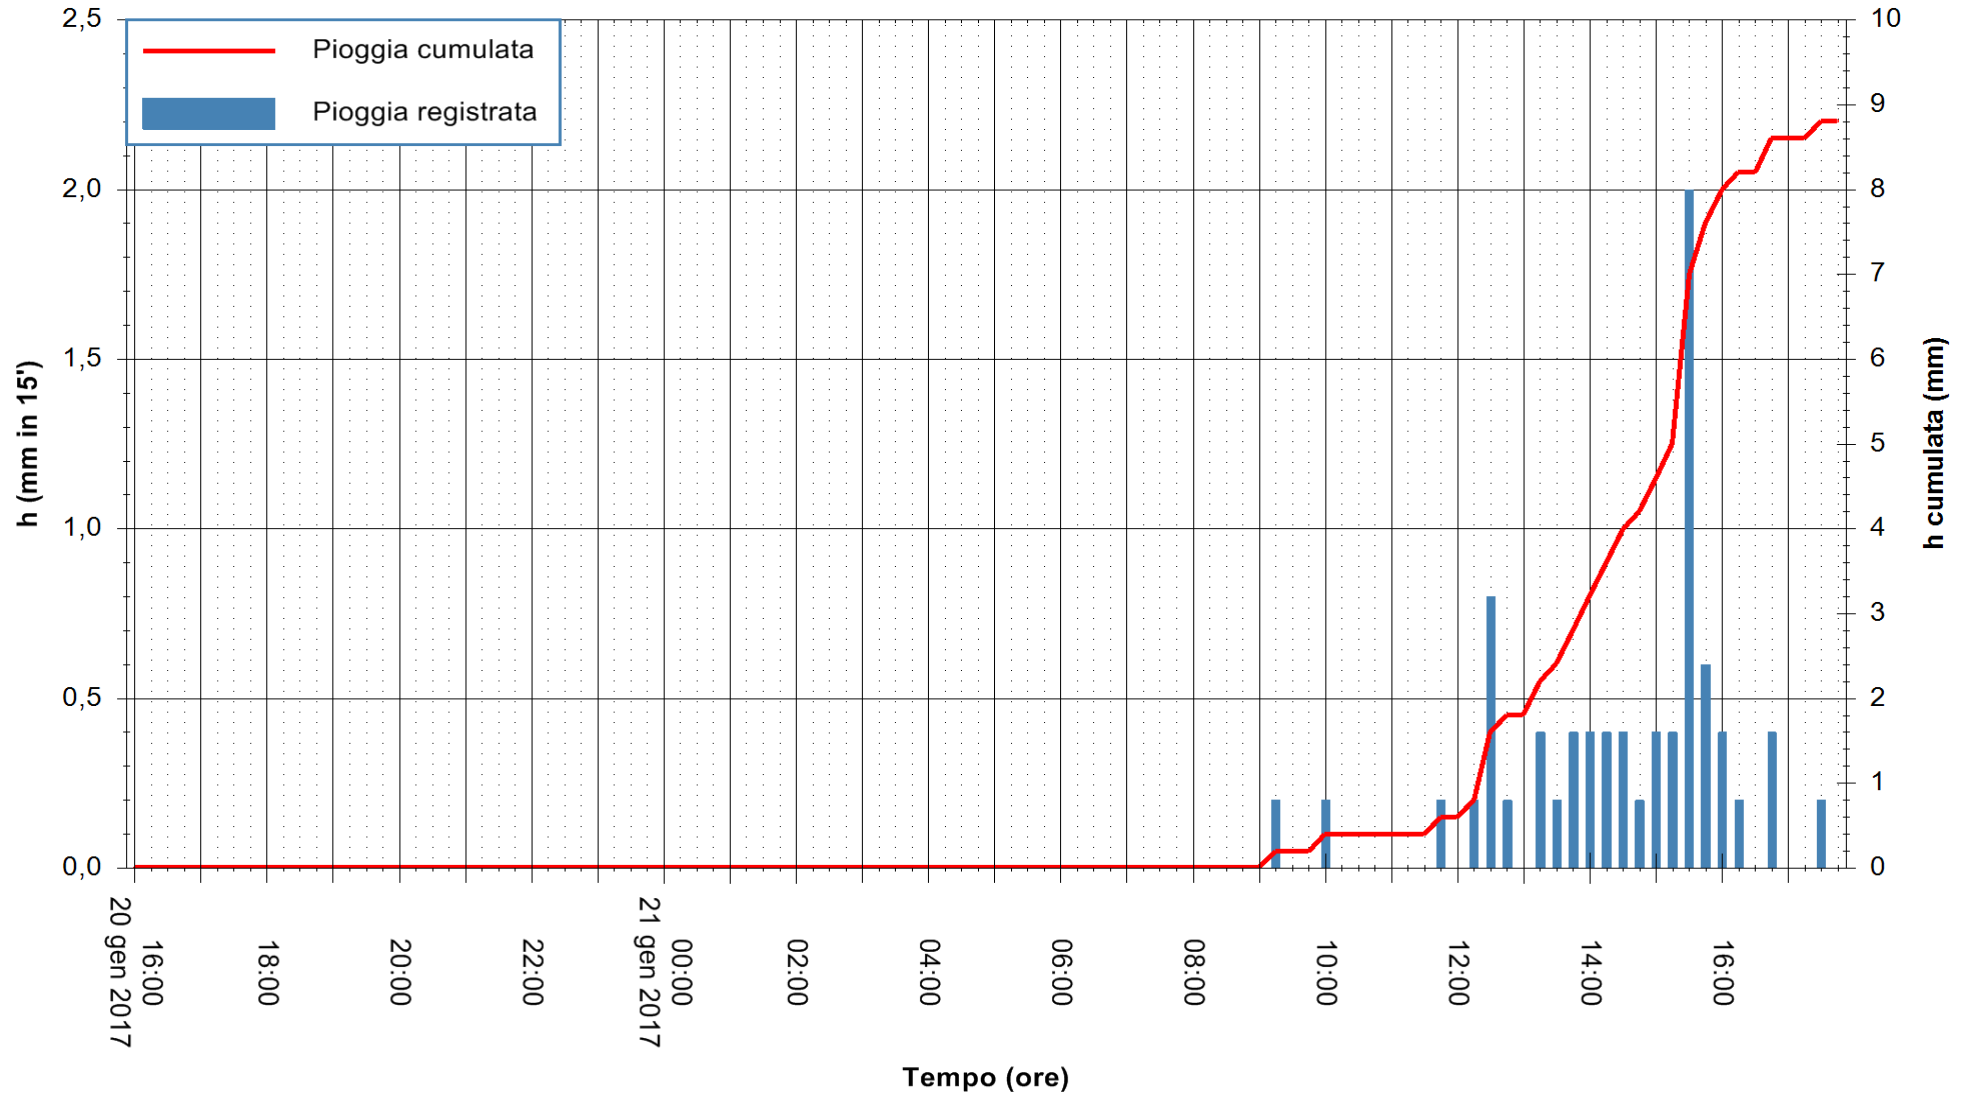

Stazione pluviometrica Fluminimannu a Furtei  
Area PONTE SUL F.MANNU  
Pioggia registrata nelle ultime 24 ore  
Consultazione alle ore 16:15 del 21/01/2017

ARPAS  
F.to il Dirigente Responsabile  
Dott. Giuseppe Bianco

REGIONE AUTONOMA DE SARDIGNA  
REGIONE AUTONOMA DELLA SARDEGNA

Stazione pluviometrica Santa Lucia di Capoterra  
 Area S.LUCIA  
 Pioggia registrata nelle ultime 24 ore  
 Consultazione alle ore 16:15 del 21/01/2017

ARPAS  
 F.to il Dirigente Responsabile  
 Dott. Giuseppe Bianco

REGIONE AUTONOMA DE SARDIGNA  
 REGIONE AUTONOMA DELLA SARDEGNA

Stazione pluviometrica Mamone  
Area MAMONE  
Pioggia registrata nelle ultime 24 ore  
Consultazione alle ore 16:15 del 21/01/2017