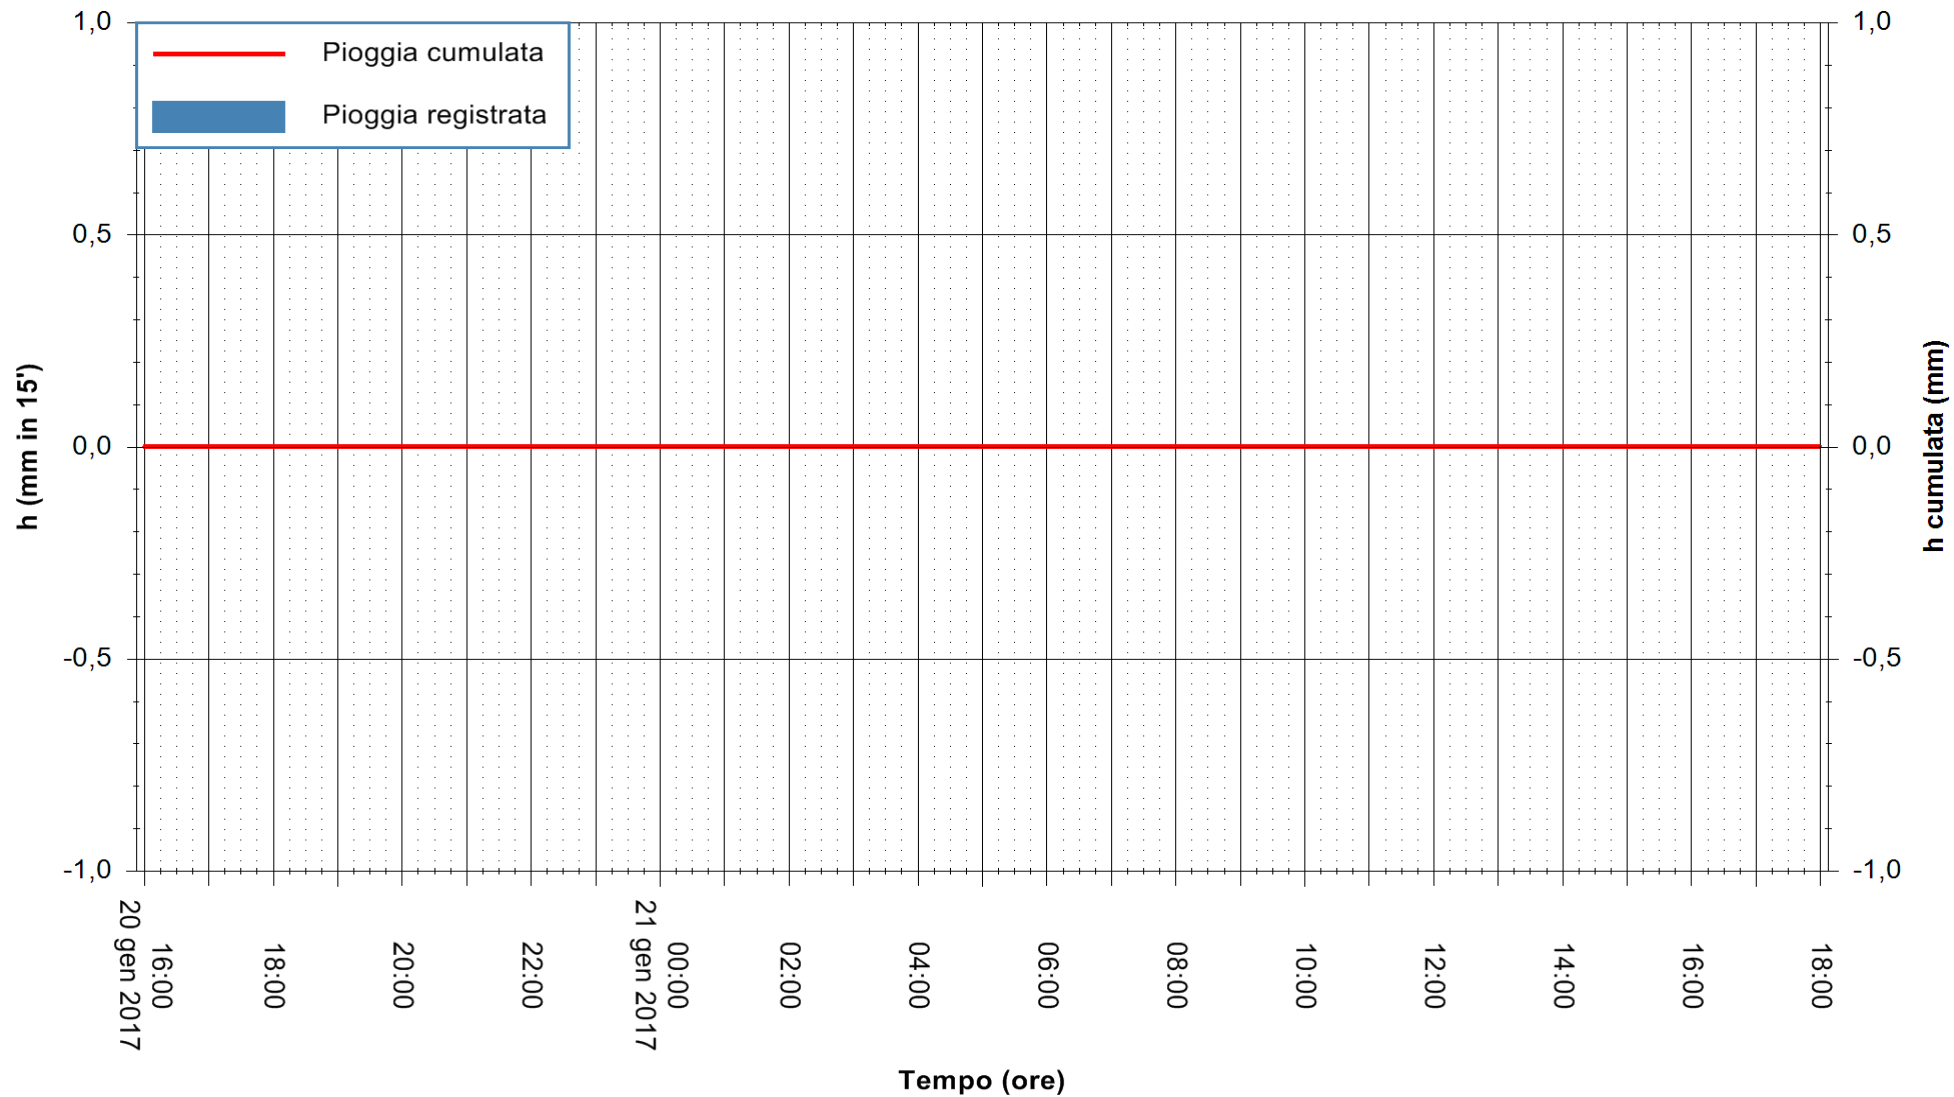

REGIONE AUTONOMA DE SARDIGNA  
REGIONE AUTONOMA DELLA SARDEGNA

Stazione pluviometrica Santa Lucia di Capoterra  
 Area S.LUCIA  
 Pioggia registrata nelle ultime 24 ore  
 Consultazione alle ore 16:15 del 21/01/2017

ARPAS  
 F.to il Dirigente Responsabile  
 Dott. Giuseppe Bianco

REGIONE AUTONOMA DE SARDIGNA  
 REGIONE AUTONOMA DELLA SARDEGNA

Stazione pluviometrica Mamone  
Area MAMONE  
Pioggia registrata nelle ultime 24 ore  
Consultazione alle ore 16:15 del 21/01/2017