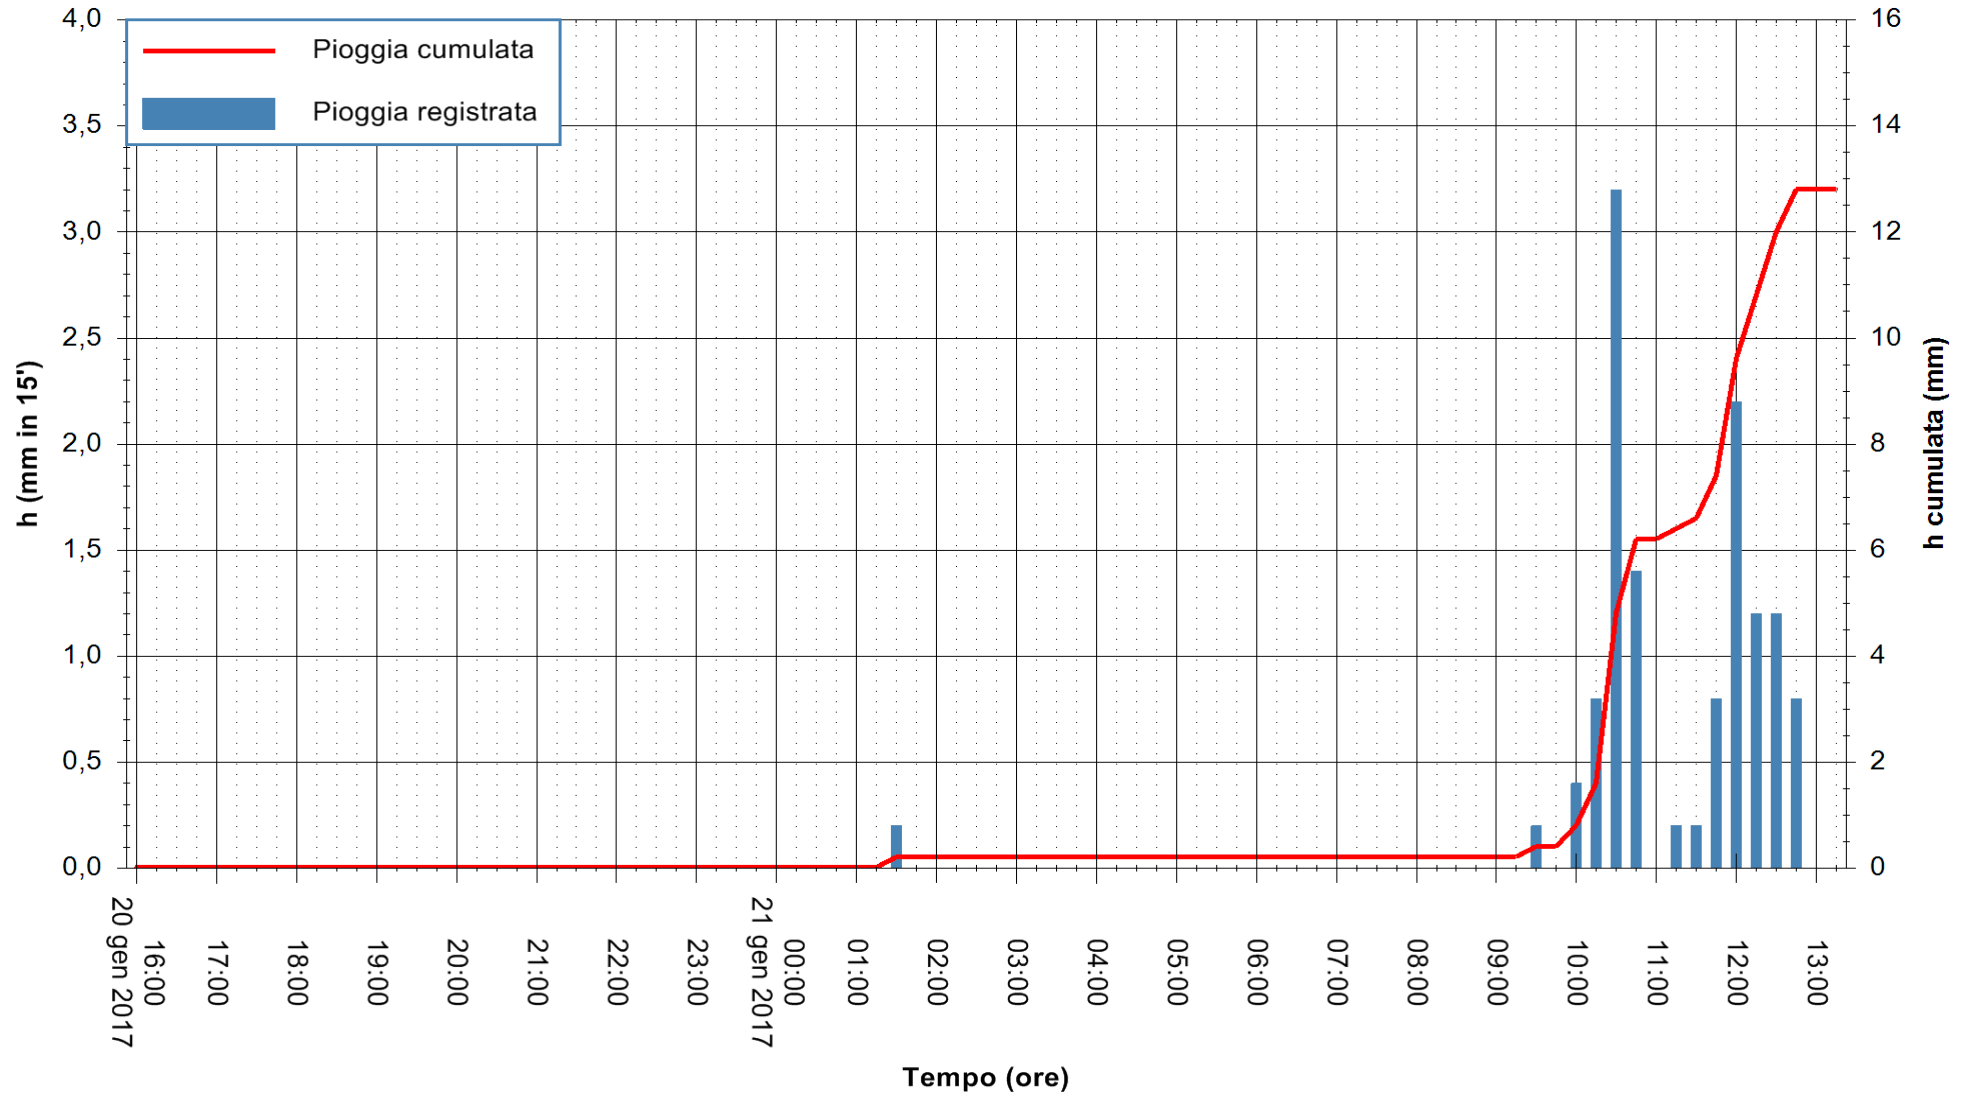

REGIONE AUTONOMA DE SARDIGNA  
REGIONE AUTONOMA DELLA SARDEGNA

Stazione pluviometrica Santa Lucia di Capoterra  
 Area S.LUCIA  
 Pioggia registrata nelle ultime 24 ore  
 Consultazione alle ore 16:15 del 21/01/2017

ARPAS  
 F.to il Dirigente Responsabile  
 Dott. Giuseppe Bianco

REGIONE AUTONOMA DE SARDIGNA  
 REGIONE AUTONOMA DELLA SARDEGNA

Stazione pluviometrica Mamone  
Area MAMONE  
Pioggia registrata nelle ultime 24 ore  
Consultazione alle ore 16:15 del 21/01/2017