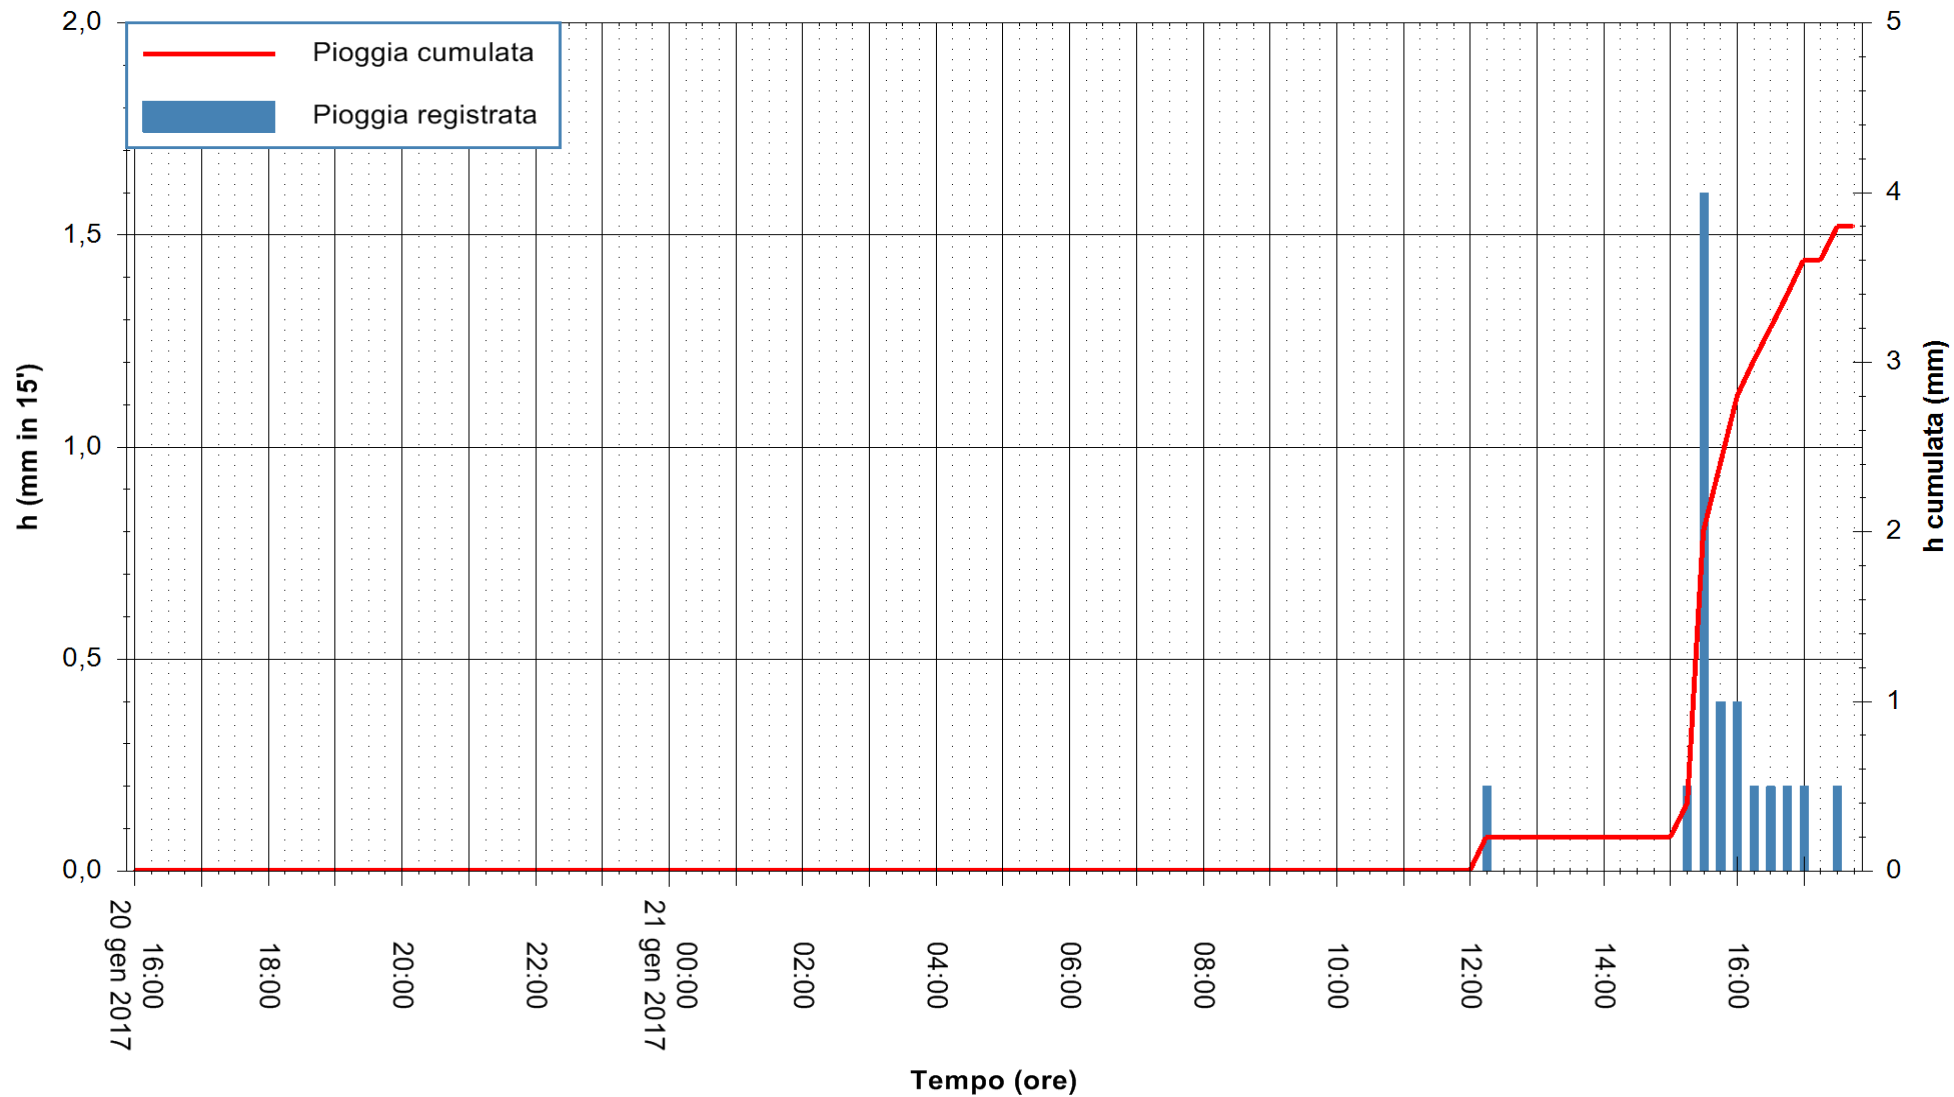

REGIONE AUTONOMA DE SARDIGNA  
REGIONE AUTONOMA DELLA SARDEGNA

Stazione pluviometrica Santa Lucia di Capoterra  
 Area S.LUCIA  
 Pioggia registrata nelle ultime 24 ore  
 Consultazione alle ore 16:15 del 21/01/2017

ARPAS  
 F.to il Dirigente Responsabile  
 Dott. Giuseppe Bianco

REGIONE AUTONOMA DE SARDIGNA  
 REGIONE AUTONOMA DELLA SARDEGNA

Stazione pluviometrica Mamone  
Area MAMONE  
Pioggia registrata nelle ultime 24 ore  
Consultazione alle ore 16:15 del 21/01/2017