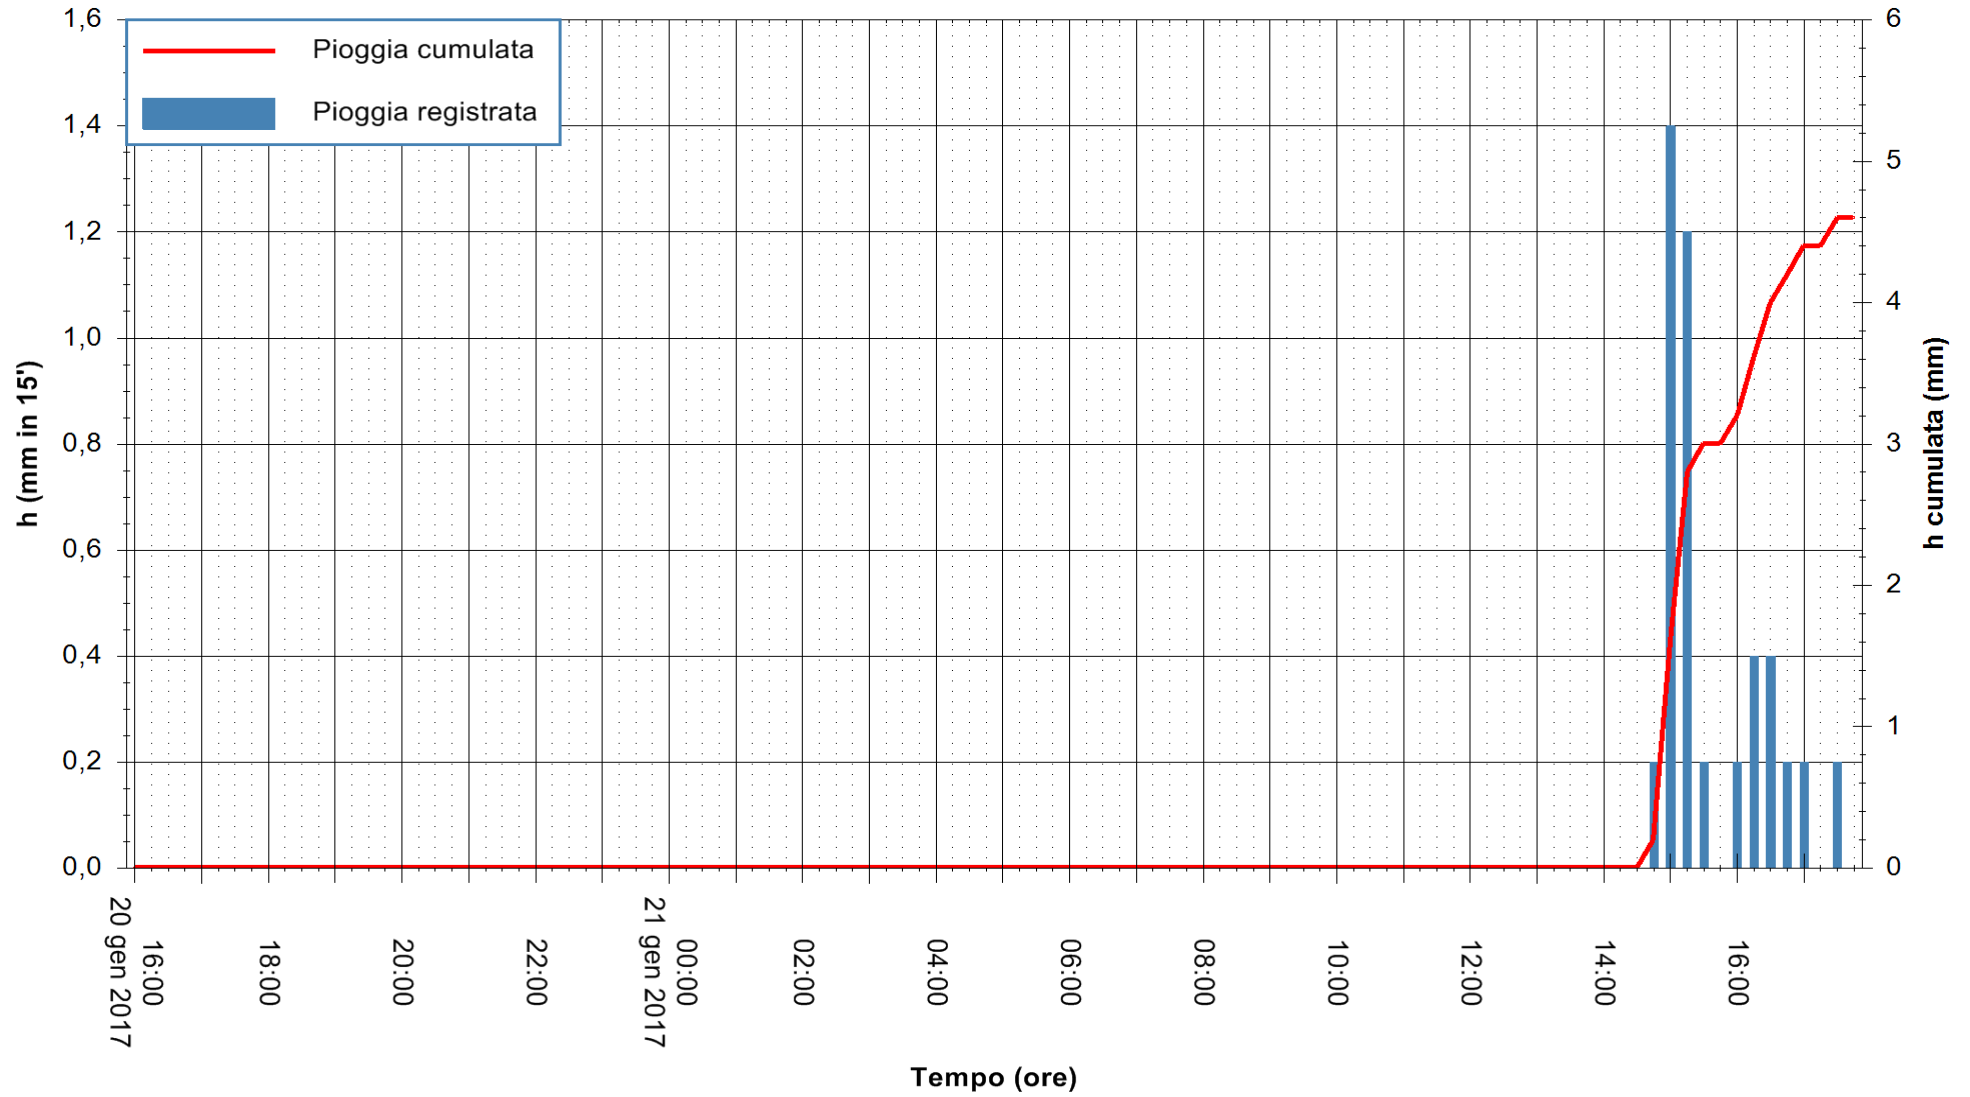

REGIONE AUTONOMA DE SARDIGNA  
REGIONE AUTONOMA DELLA SARDEGNA

Stazione pluviometrica Santa Lucia di Capoterra  
 Area S.LUCIA  
 Pioggia registrata nelle ultime 24 ore  
 Consultazione alle ore 16:15 del 21/01/2017

ARPAS  
 F.to il Dirigente Responsabile  
 Dott. Giuseppe Bianco

REGIONE AUTONOMA DE SARDIGNA  
 REGIONE AUTONOMA DELLA SARDEGNA

Stazione pluviometrica Mamone  
Area MAMONE  
Pioggia registrata nelle ultime 24 ore  
Consultazione alle ore 16:15 del 21/01/2017