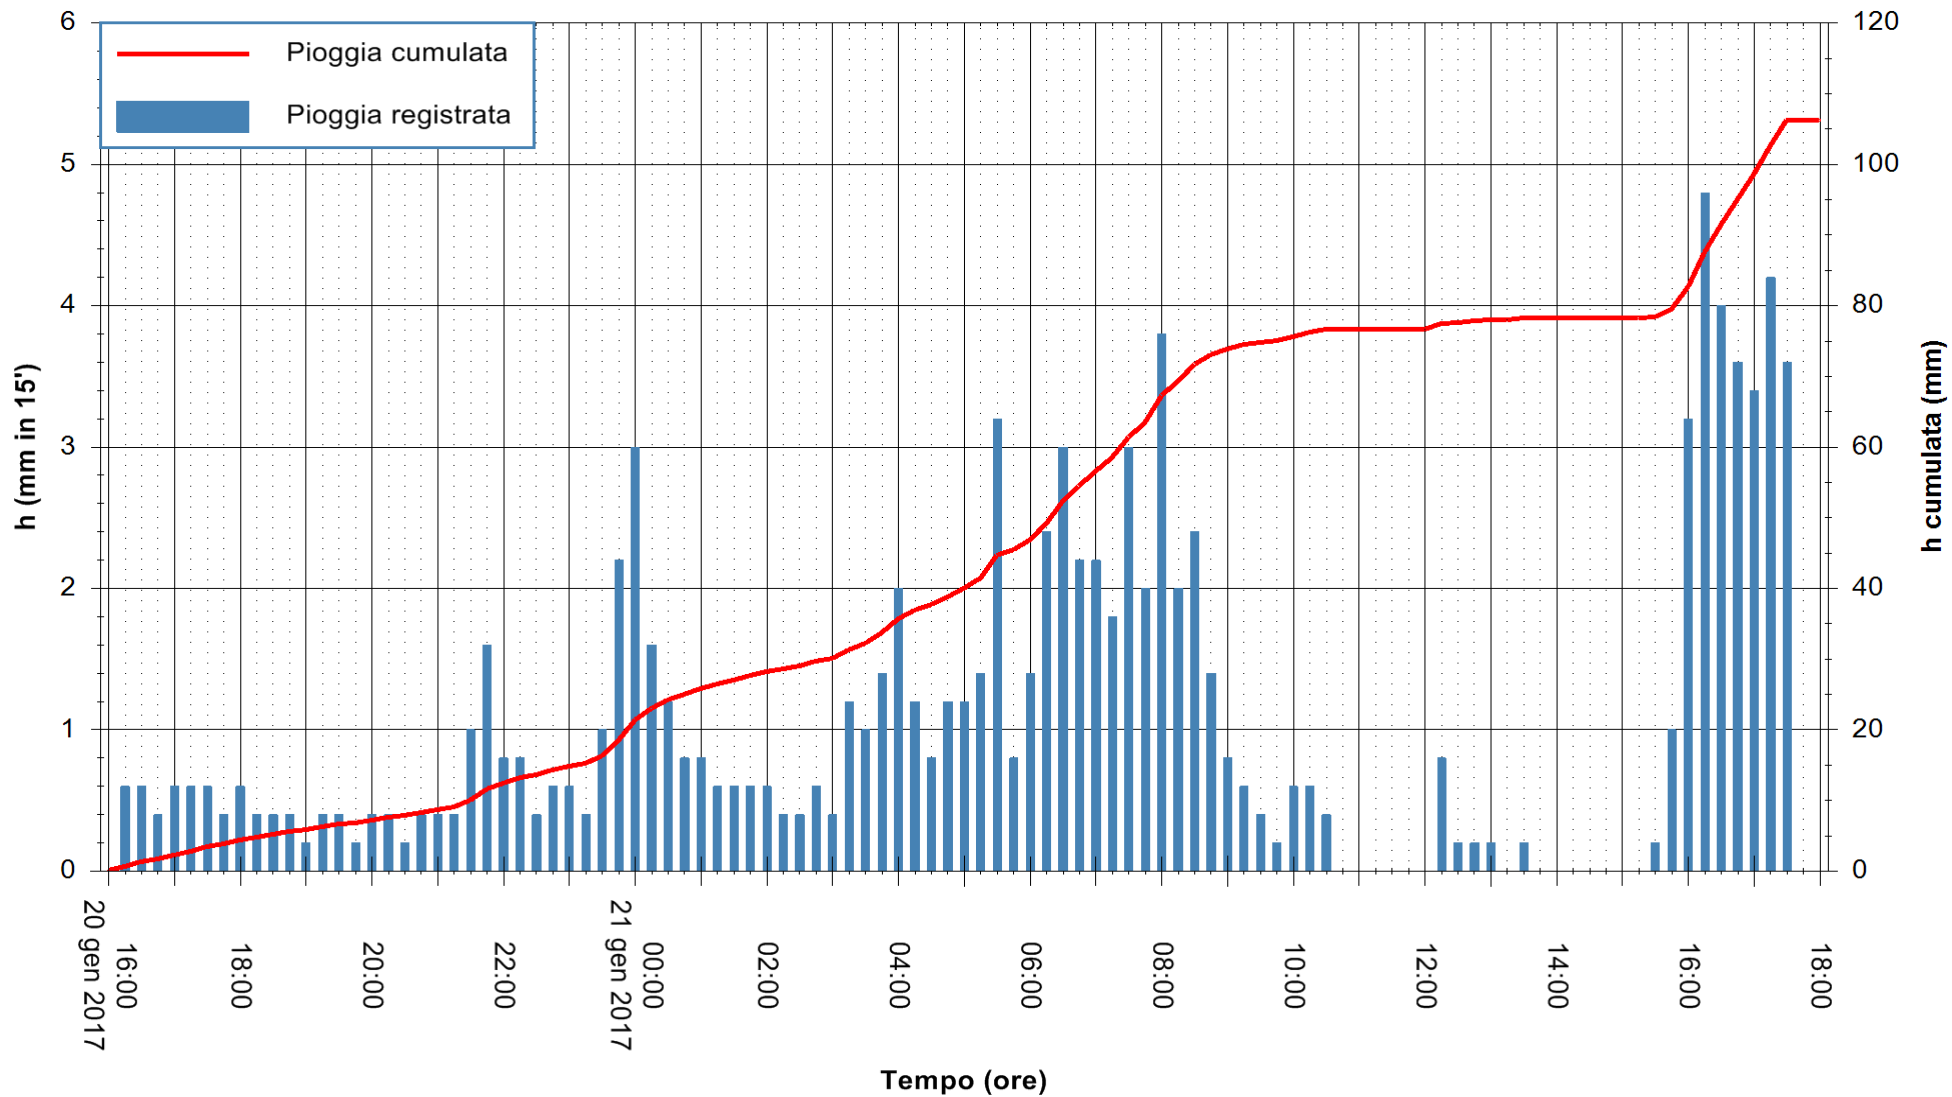

Stazione pluviometrica Fluminimannu a Furtei  
Area PONTE SUL F.MANNU  
Pioggia registrata nelle ultime 24 ore  
Consultazione alle ore 16:15 del 21/01/2017

ARPAS  
F.to il Dirigente Responsabile  
Dott. Giuseppe Bianco

REGIONE AUTONOMA DE SARDIGNA  
REGIONE AUTONOMA DELLA SARDEGNA

Stazione pluviometrica Santa Lucia di Capoterra  
 Area S.LUCIA  
 Pioggia registrata nelle ultime 24 ore  
 Consultazione alle ore 16:15 del 21/01/2017

ARPAS  
 F.to il Dirigente Responsabile  
 Dott. Giuseppe Bianco

REGIONE AUTONOMA DE SARDIGNA  
 REGIONE AUTONOMA DELLA SARDEGNA

Stazione pluviometrica Mamone  
Area MAMONE  
Pioggia registrata nelle ultime 24 ore  
Consultazione alle ore 16:15 del 21/01/2017