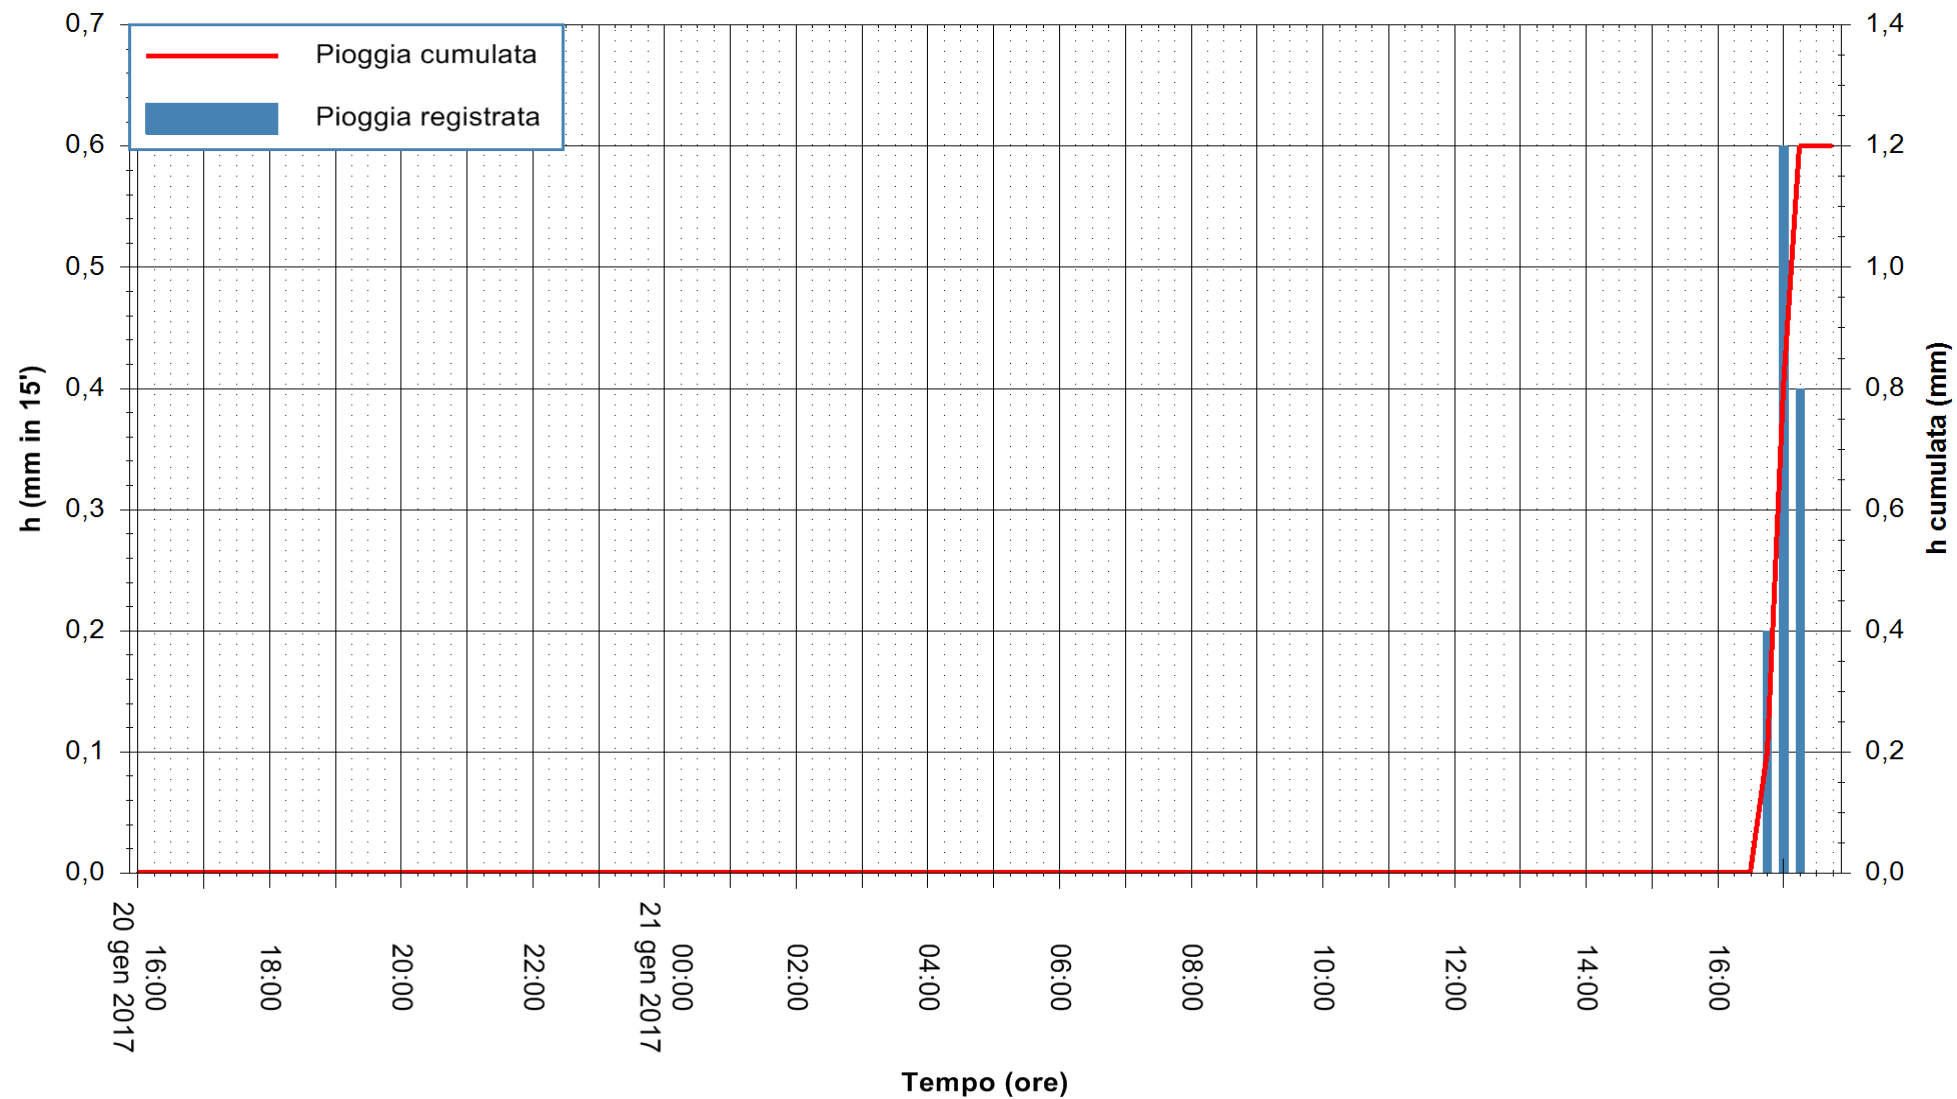

REGIONE AUTONOMA DE SARDIGNA  
REGIONE AUTONOMA DELLA SARDEGNA

Stazione pluviometrica Santa Lucia di Capoterra  
 Area S.LUCIA  
 Pioggia registrata nelle ultime 24 ore  
 Consultazione alle ore 16:15 del 21/01/2017

ARPAS  
 F.to il Dirigente Responsabile  
 Dott. Giuseppe Bianco

REGIONE AUTONOMA DE SARDIGNA  
 REGIONE AUTONOMA DELLA SARDEGNA

Stazione pluviometrica Mamone  
Area MAMONE  
Pioggia registrata nelle ultime 24 ore  
Consultazione alle ore 16:15 del 21/01/2017