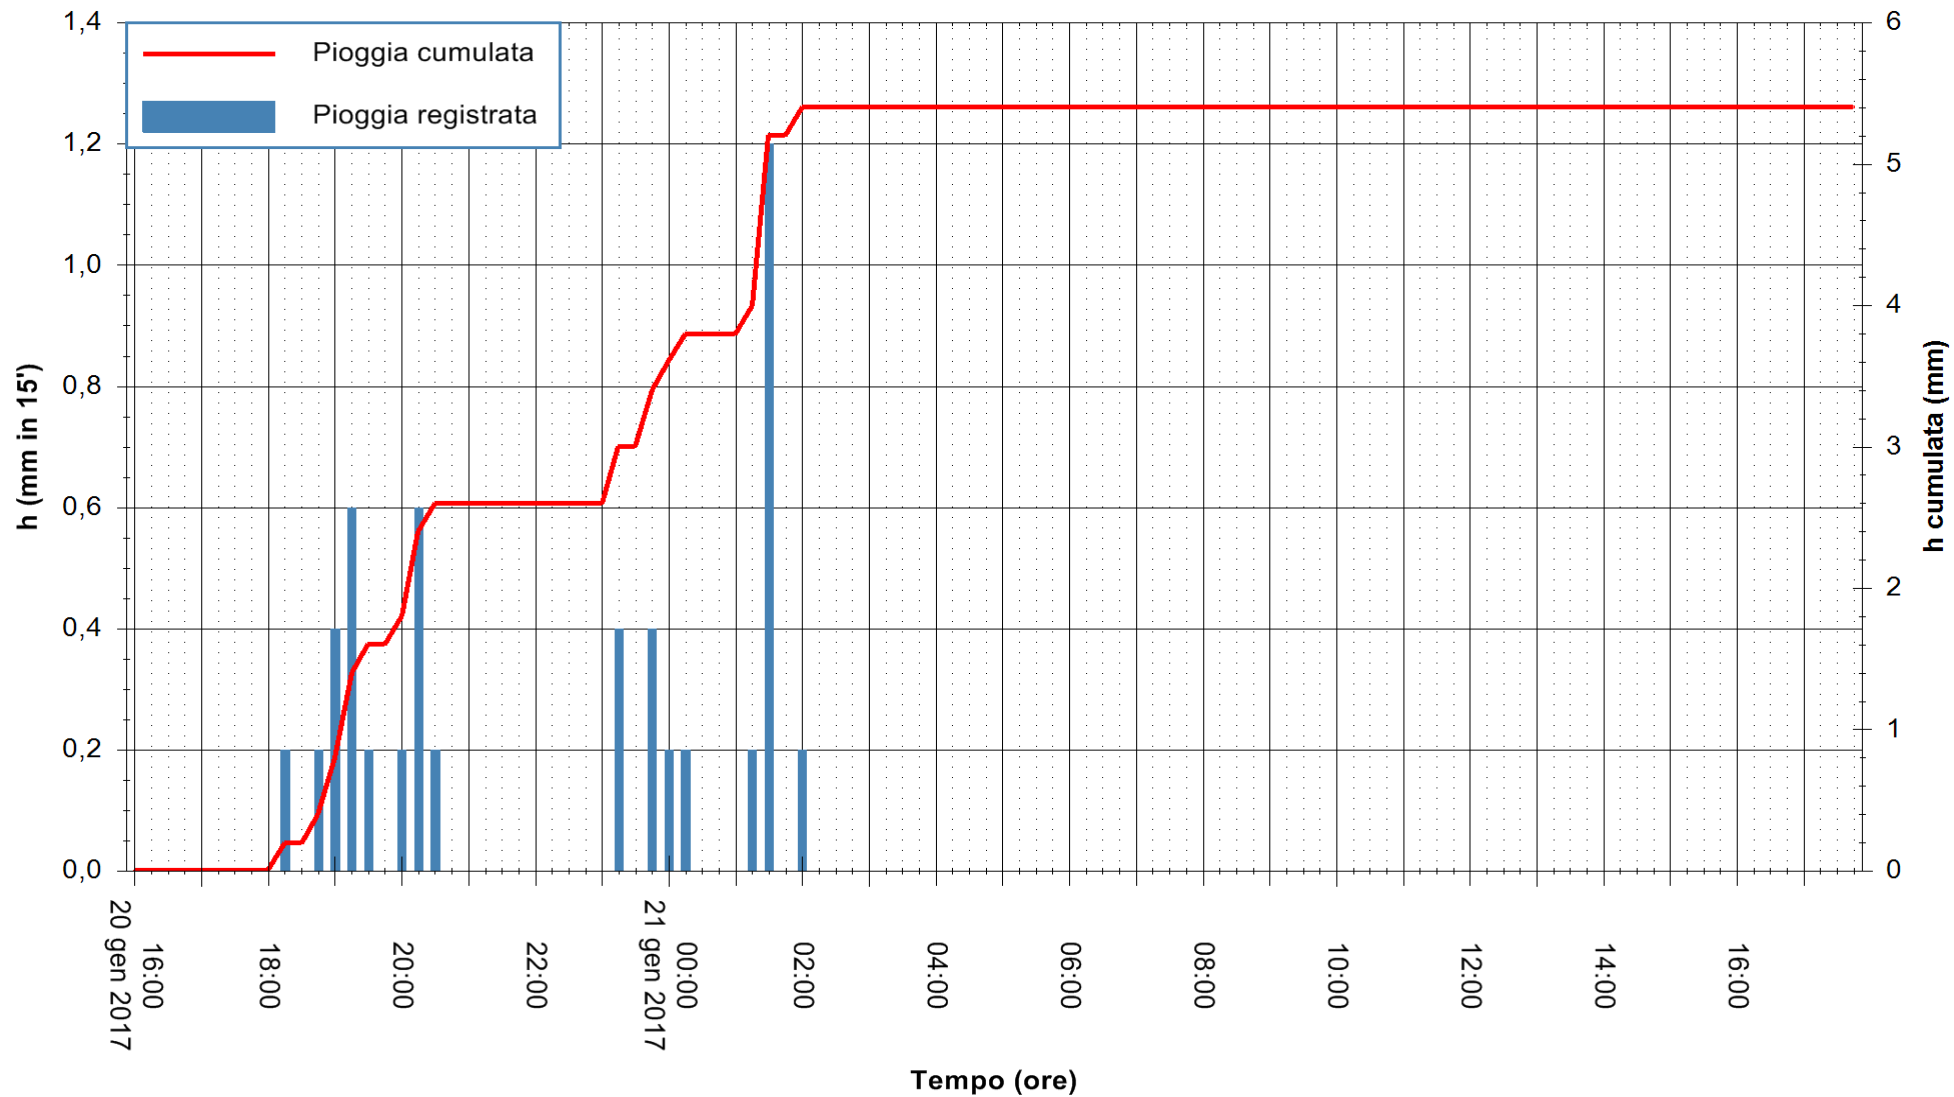

REGIONE AUTONOMA DE SARDIGNA  
REGIONE AUTONOMA DELLA SARDEGNA

Stazione pluviometrica Santa Lucia di Capoterra  
 Area S.LUCIA  
 Pioggia registrata nelle ultime 24 ore  
 Consultazione alle ore 16:15 del 21/01/2017

ARPAS  
 F.to il Dirigente Responsabile  
 Dott. Giuseppe Bianco

REGIONE AUTONOMA DE SARDIGNA  
 REGIONE AUTONOMA DELLA SARDEGNA

Stazione pluviometrica Mamone  
Area MAMONE  
Pioggia registrata nelle ultime 24 ore  
Consultazione alle ore 16:15 del 21/01/2017