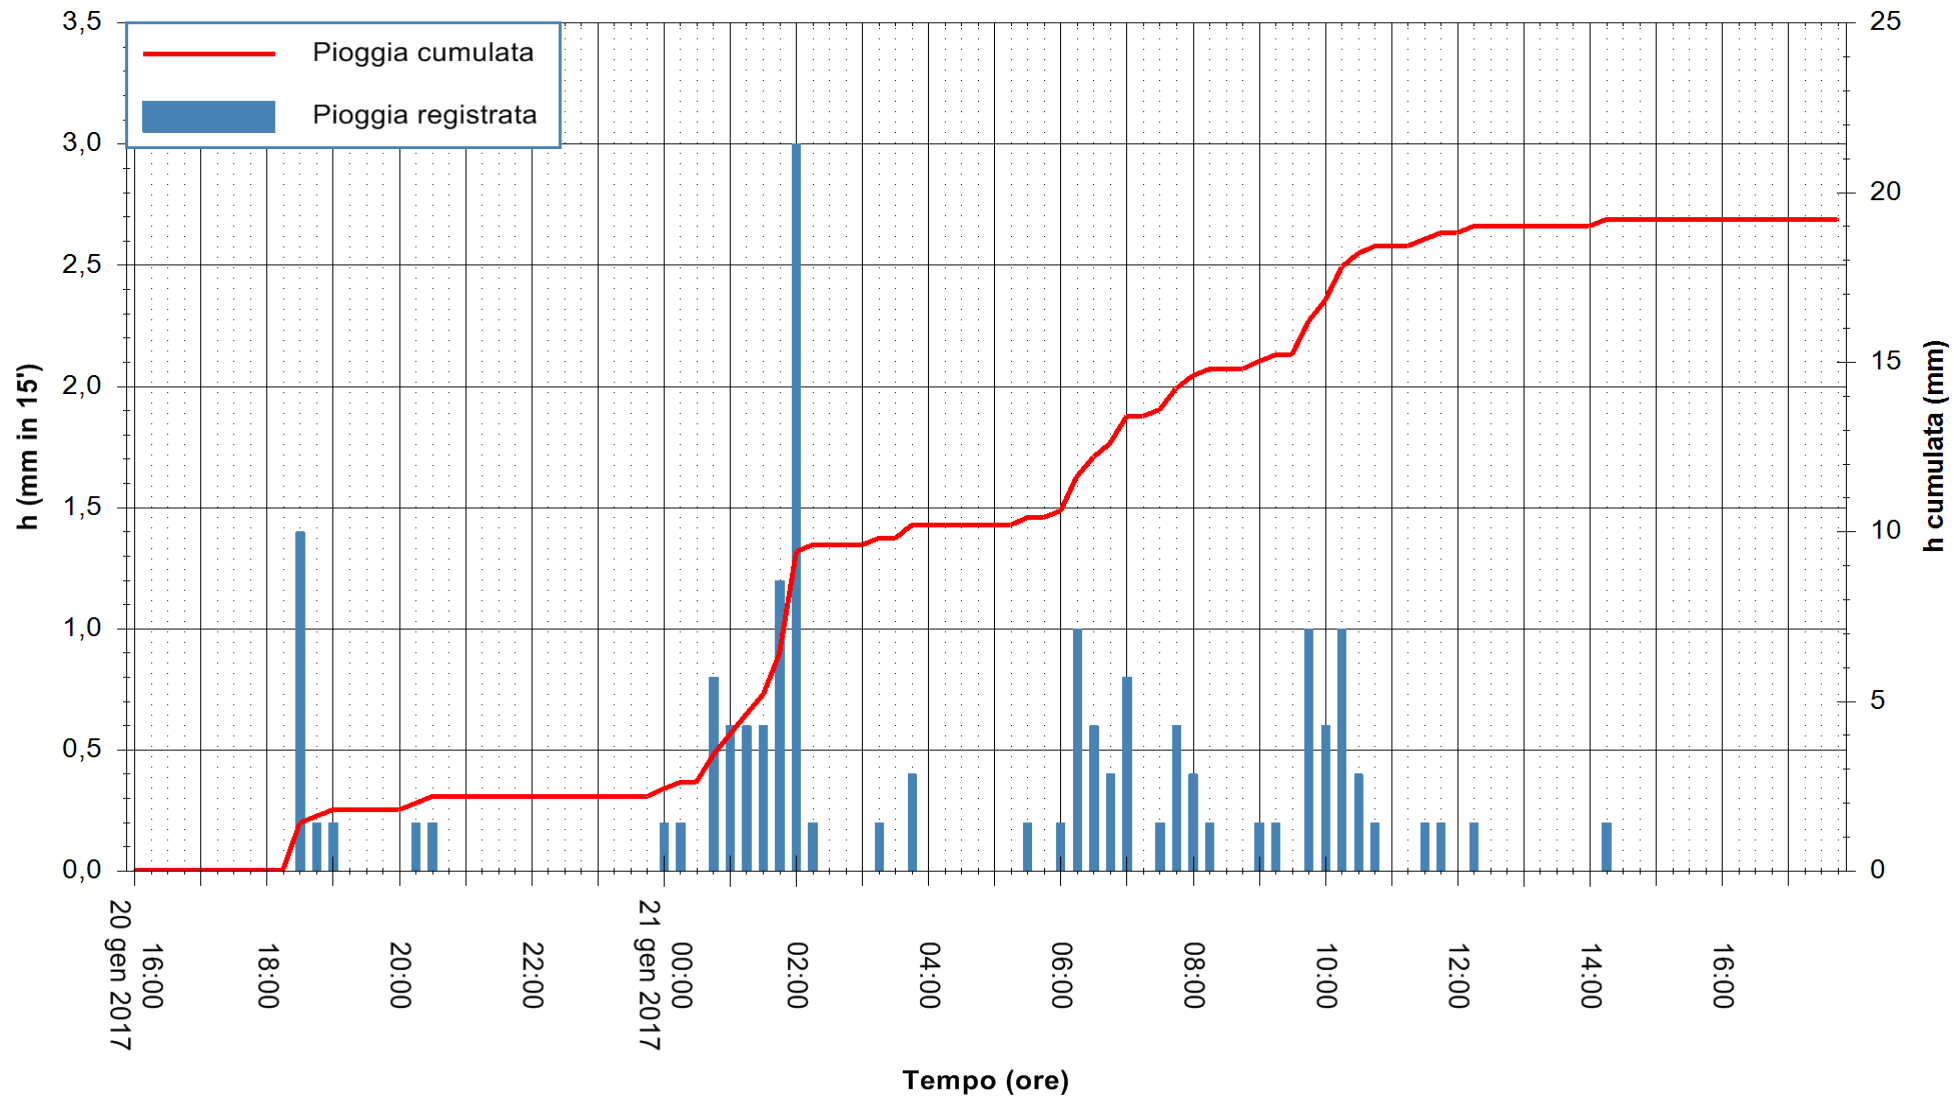

REGIONE AUTONOMA DE SARDIGNA  
REGIONE AUTONOMA DELLA SARDEGNA

Stazione pluviometrica Santa Lucia di Capoterra  
 Area S.LUCIA  
 Pioggia registrata nelle ultime 24 ore  
 Consultazione alle ore 16:15 del 21/01/2017

ARPAS  
 F.to il Dirigente Responsabile  
 Dott. Giuseppe Bianco

REGIONE AUTONOMA DE SARDIGNA  
 REGIONE AUTONOMA DELLA SARDEGNA

Stazione pluviometrica Mamone  
Area MAMONE  
Pioggia registrata nelle ultime 24 ore  
Consultazione alle ore 16:15 del 21/01/2017