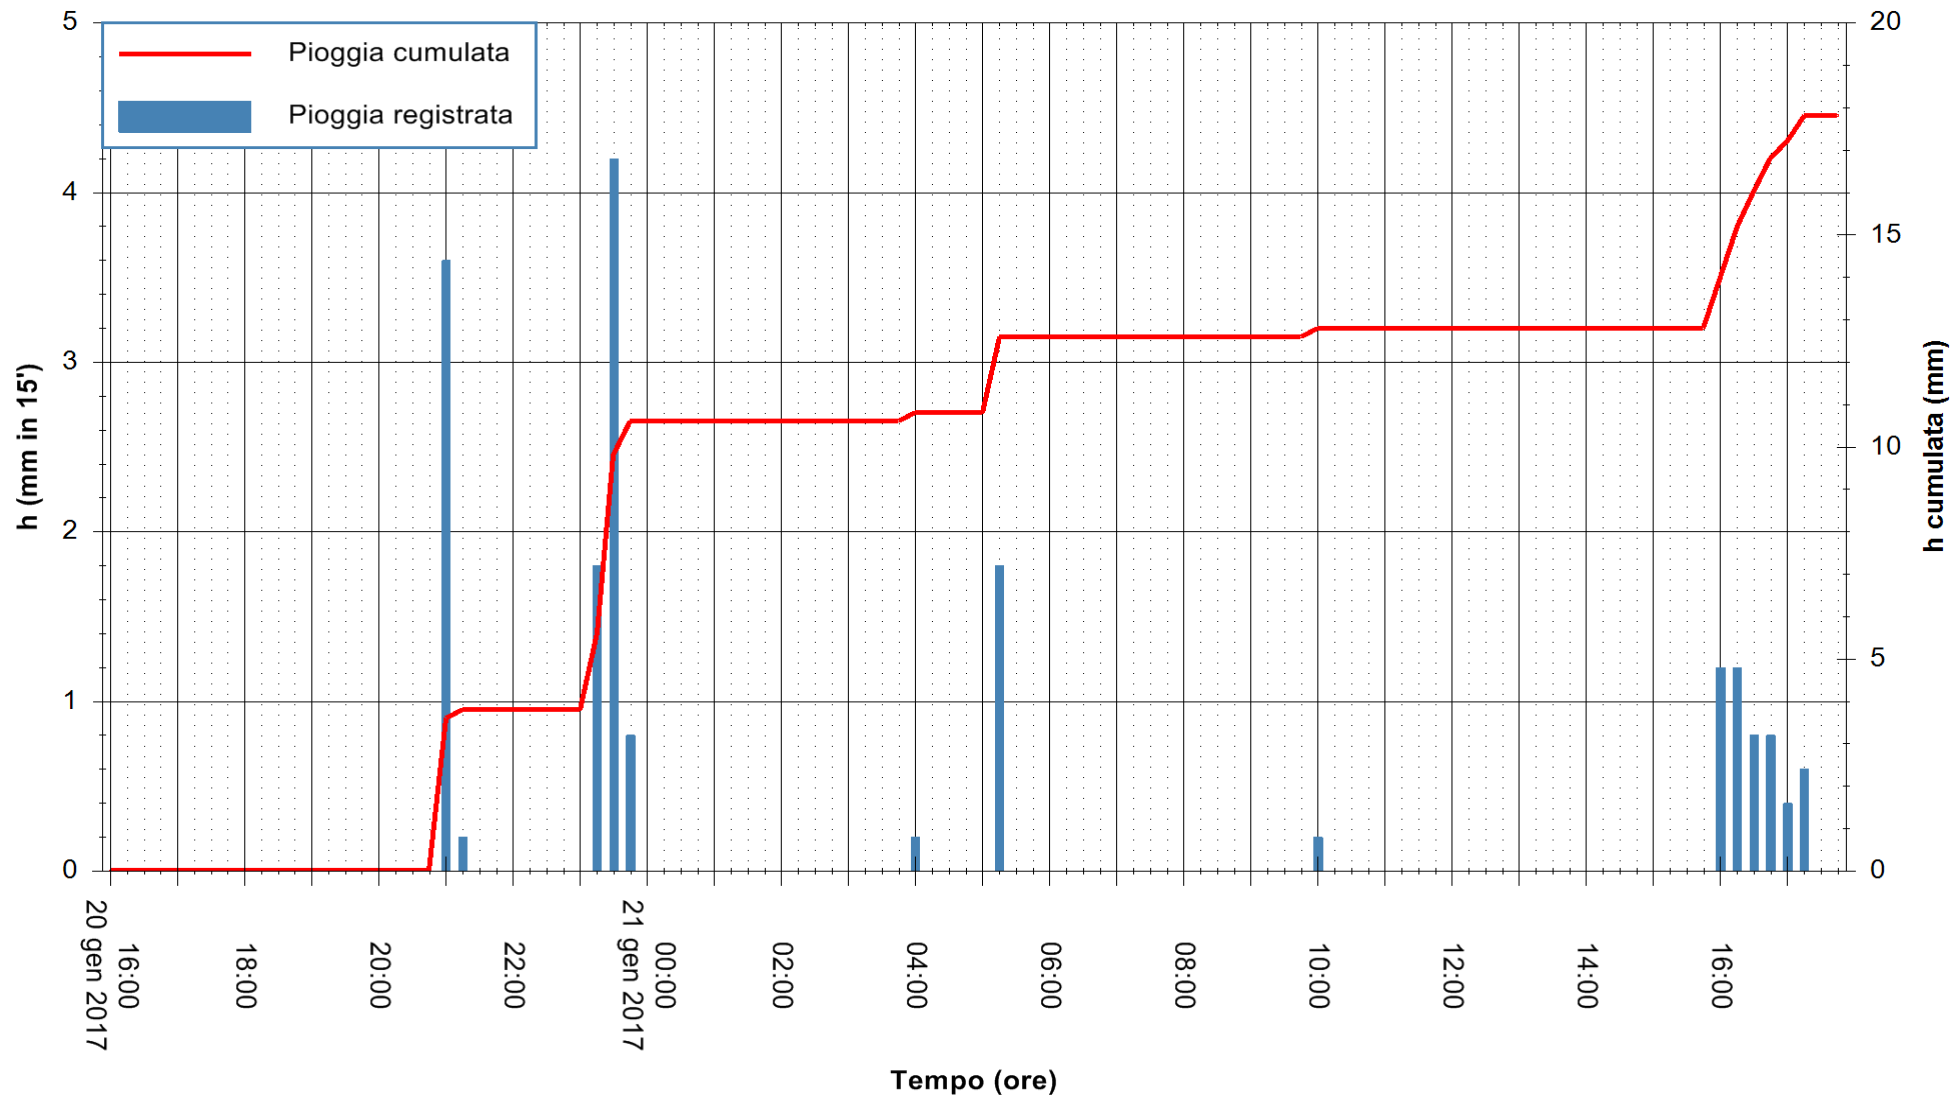

Stazione pluviometrica Fluminimannu a Furtei  
Area PONTE SUL F.MANNU  
Pioggia registrata nelle ultime 24 ore  
Consultazione alle ore 16:15 del 21/01/2017

ARPAS  
F.to il Dirigente Responsabile  
Dott. Giuseppe Bianco

REGIONE AUTONOMA DE SARDIGNA  
REGIONE AUTONOMA DELLA SARDEGNA

Stazione pluviometrica Santa Lucia di Capoterra  
 Area S.LUCIA  
 Pioggia registrata nelle ultime 24 ore  
 Consultazione alle ore 16:15 del 21/01/2017

ARPAS  
 F.to il Dirigente Responsabile  
 Dott. Giuseppe Bianco

REGIONE AUTONOMA DE SARDIGNA  
 REGIONE AUTONOMA DELLA SARDEGNA

Stazione pluviometrica Mamone  
Area MAMONE  
Pioggia registrata nelle ultime 24 ore  
Consultazione alle ore 16:15 del 21/01/2017