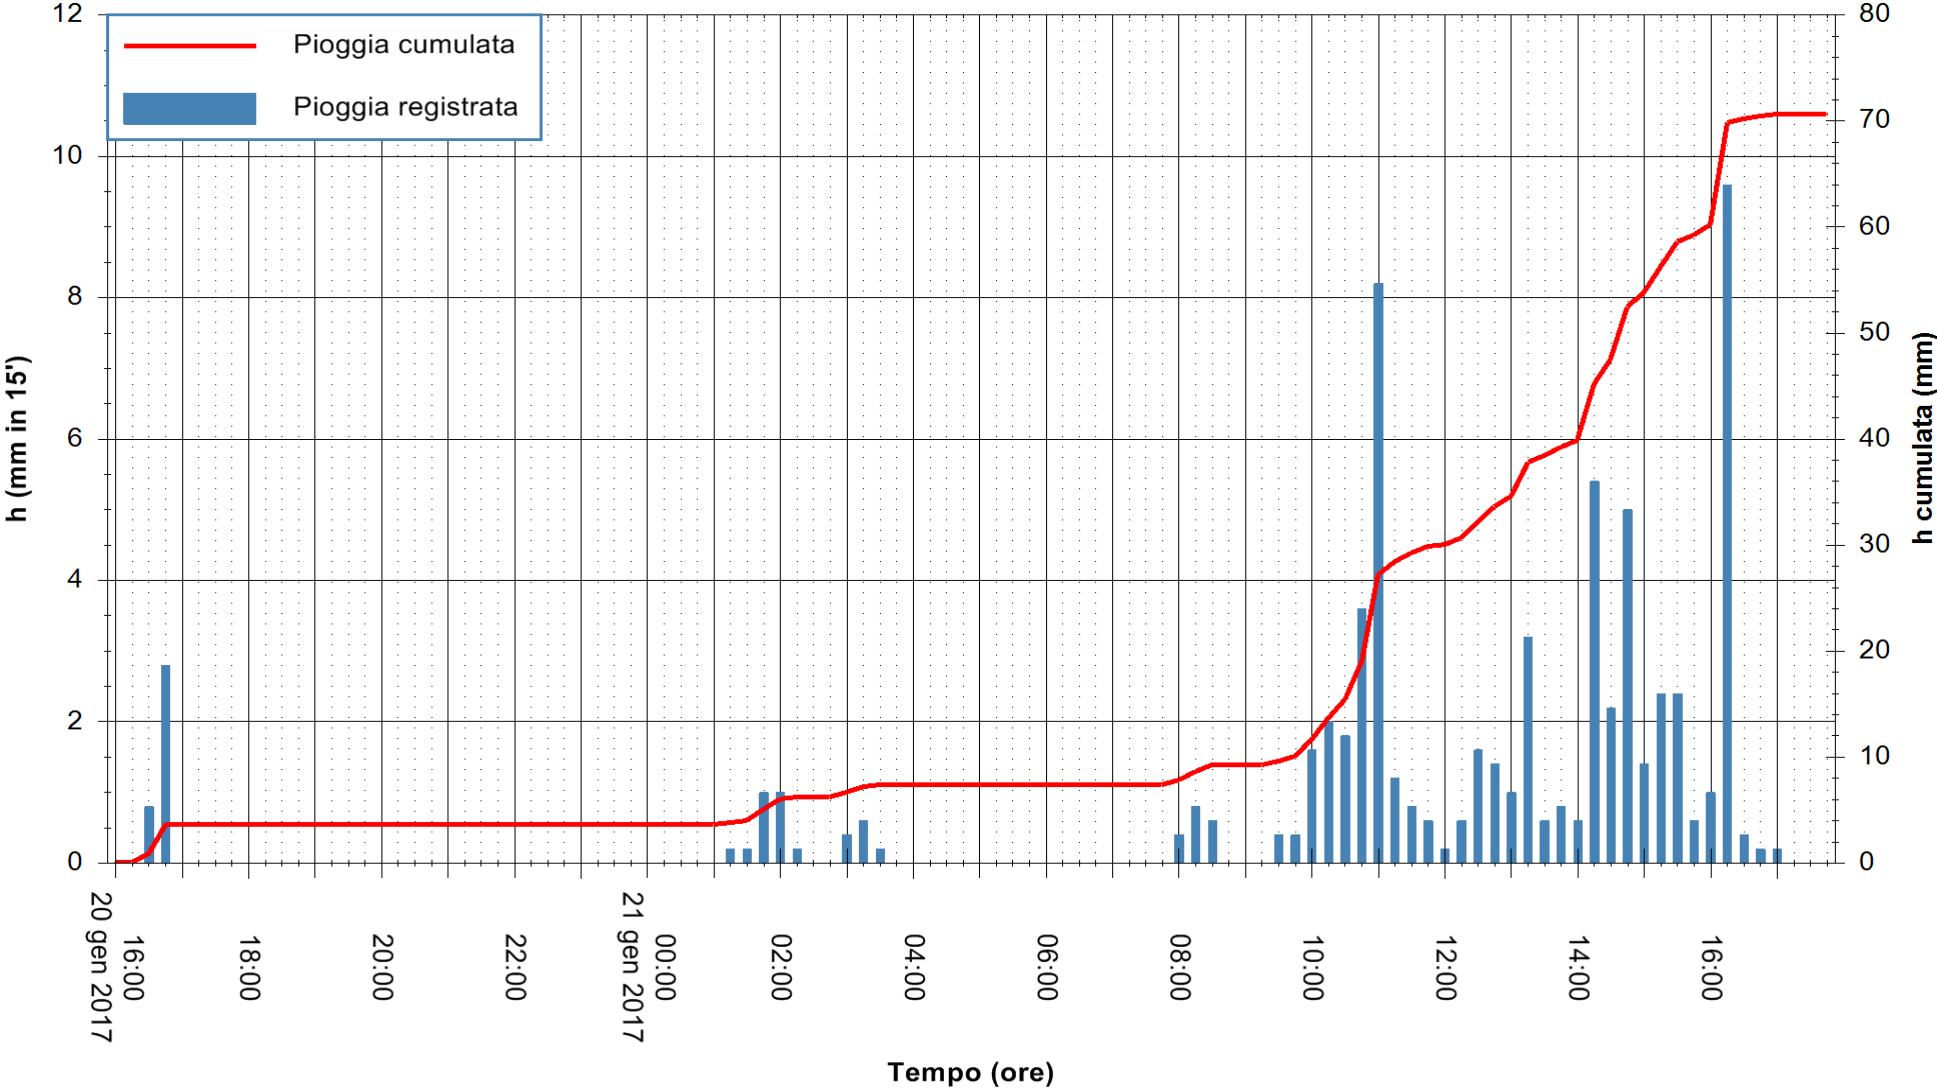

REGIONE AUTONOMA DE SARDIGNA  
REGIONE AUTONOMA DELLA SARDEGNA

Stazione pluviometrica Santa Lucia di Capoterra  
 Area S.LUCIA  
 Pioggia registrata nelle ultime 24 ore  
 Consultazione alle ore 16:15 del 21/01/2017

ARPAS  
 F.to il Dirigente Responsabile  
 Dott. Giuseppe Bianco

REGIONE AUTONOMA DE SARDIGNA  
 REGIONE AUTONOMA DELLA SARDEGNA

Stazione pluviometrica Mamone  
Area MAMONE  
Pioggia registrata nelle ultime 24 ore  
Consultazione alle ore 16:15 del 21/01/2017