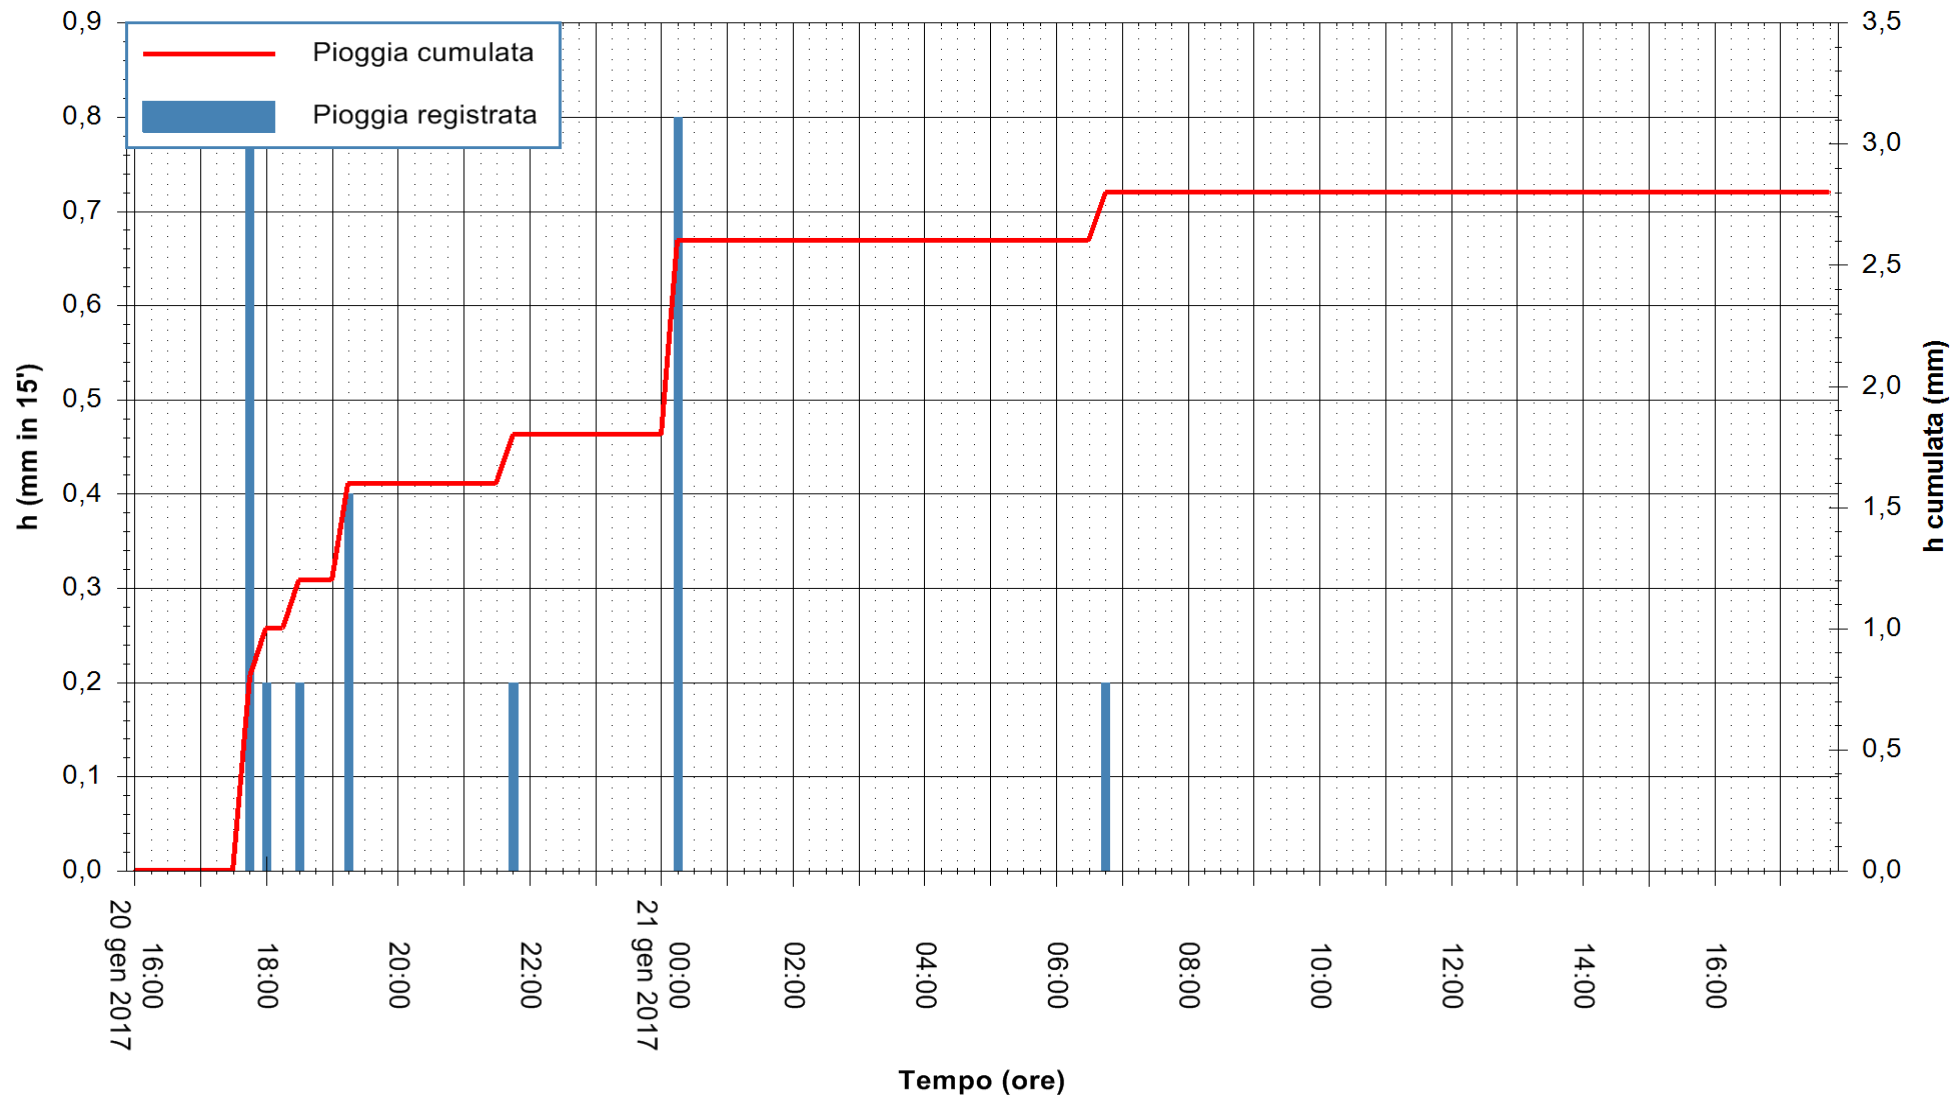

REGIONE AUTONOMA DE SARDIGNA  
REGIONE AUTONOMA DELLA SARDEGNA

Stazione pluviometrica Santa Lucia di Capoterra  
 Area S.LUCIA  
 Pioggia registrata nelle ultime 24 ore  
 Consultazione alle ore 16:15 del 21/01/2017

ARPAS  
 F.to il Dirigente Responsabile  
 Dott. Giuseppe Bianco

REGIONE AUTONOMA DE SARDIGNA  
 REGIONE AUTONOMA DELLA SARDEGNA

Stazione pluviometrica Mamone  
Area MAMONE  
Pioggia registrata nelle ultime 24 ore  
Consultazione alle ore 16:15 del 21/01/2017