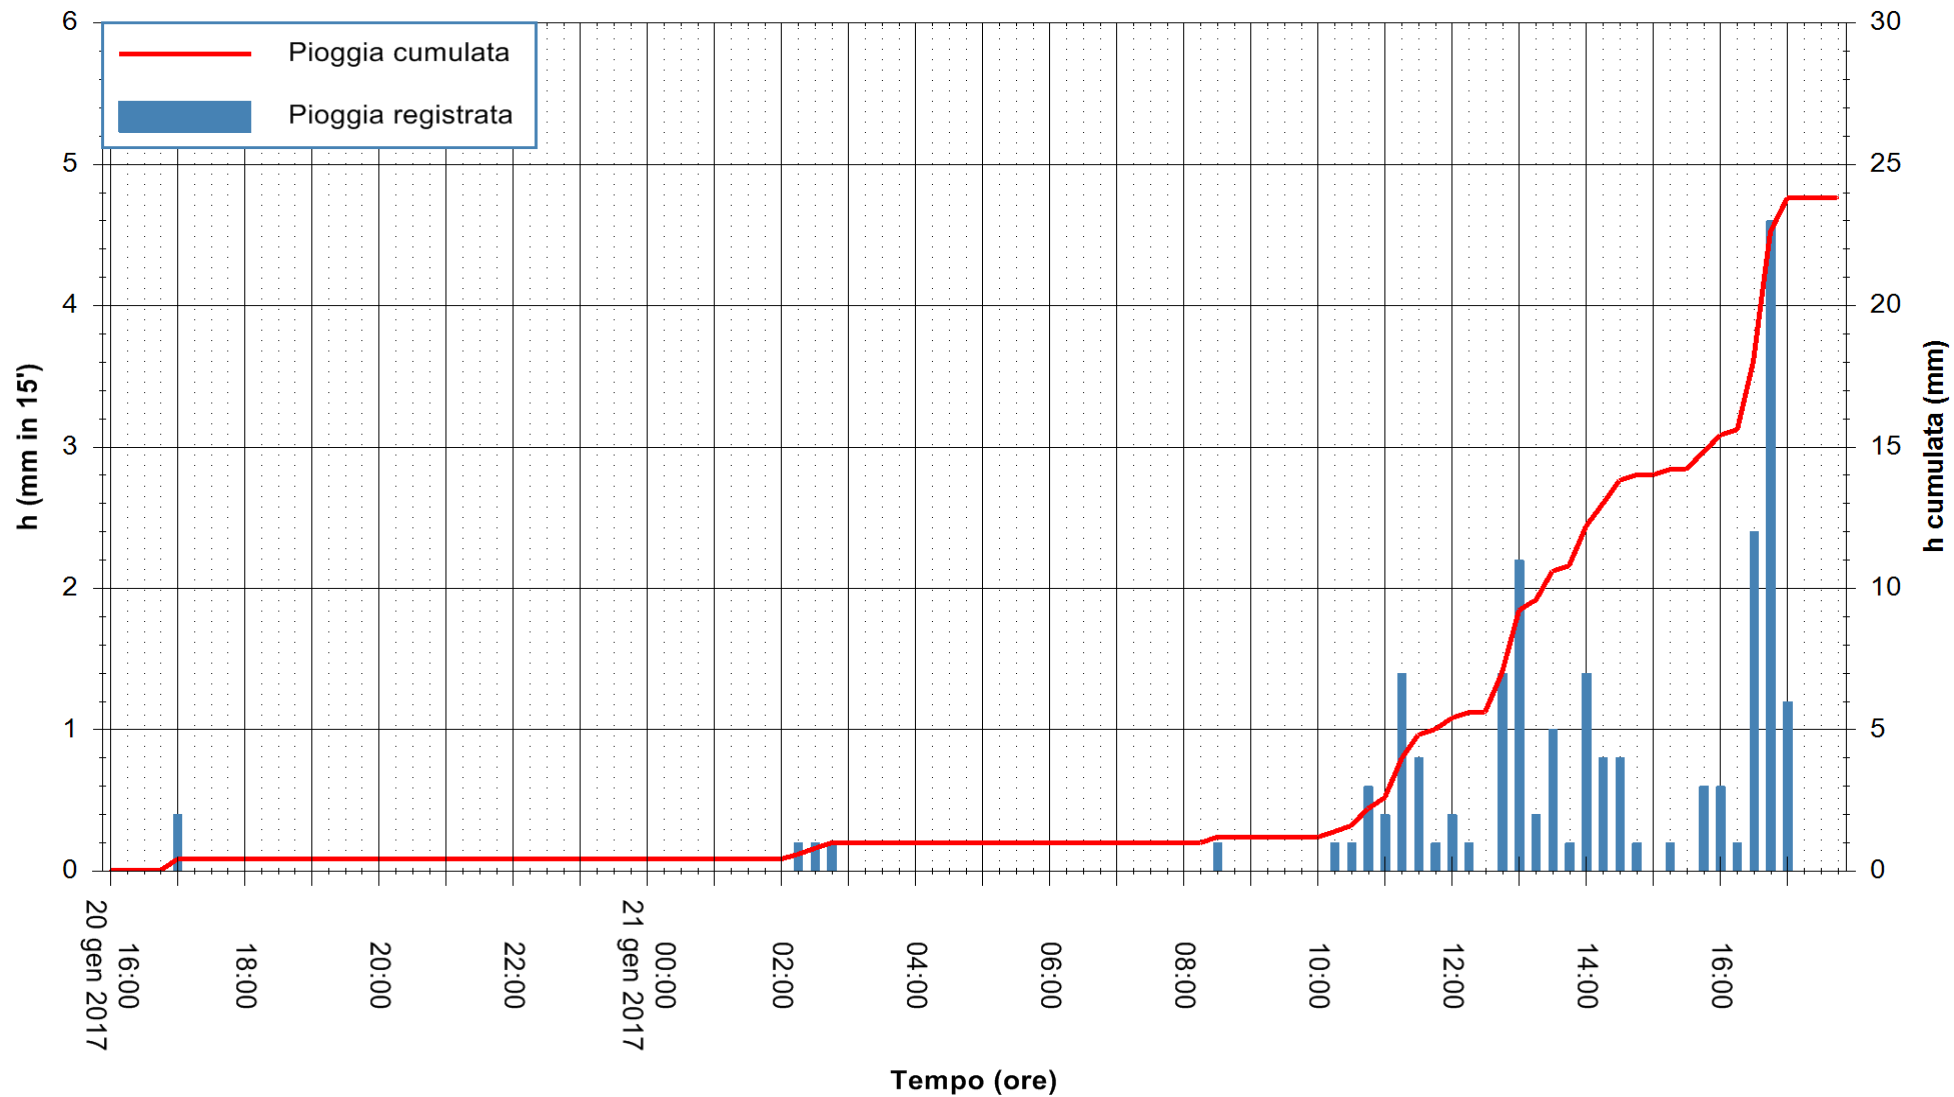

Stazione pluviometrica Fluminimannu a Furtei  
Area PONTE SUL F.MANNU  
Pioggia registrata nelle ultime 24 ore  
Consultazione alle ore 16:15 del 21/01/2017

ARPAS  
F.to il Dirigente Responsabile  
Dott. Giuseppe Bianco

REGIONE AUTONOMA DE SARDIGNA  
REGIONE AUTONOMA DELLA SARDEGNA

Stazione pluviometrica Santa Lucia di Capoterra  
 Area S.LUCIA  
 Pioggia registrata nelle ultime 24 ore  
 Consultazione alle ore 16:15 del 21/01/2017

ARPAS  
 F.to il Dirigente Responsabile  
 Dott. Giuseppe Bianco

REGIONE AUTONOMA DE SARDIGNA  
 REGIONE AUTONOMA DELLA SARDEGNA

Stazione pluviometrica Mamone  
Area MAMONE  
Pioggia registrata nelle ultime 24 ore  
Consultazione alle ore 16:15 del 21/01/2017