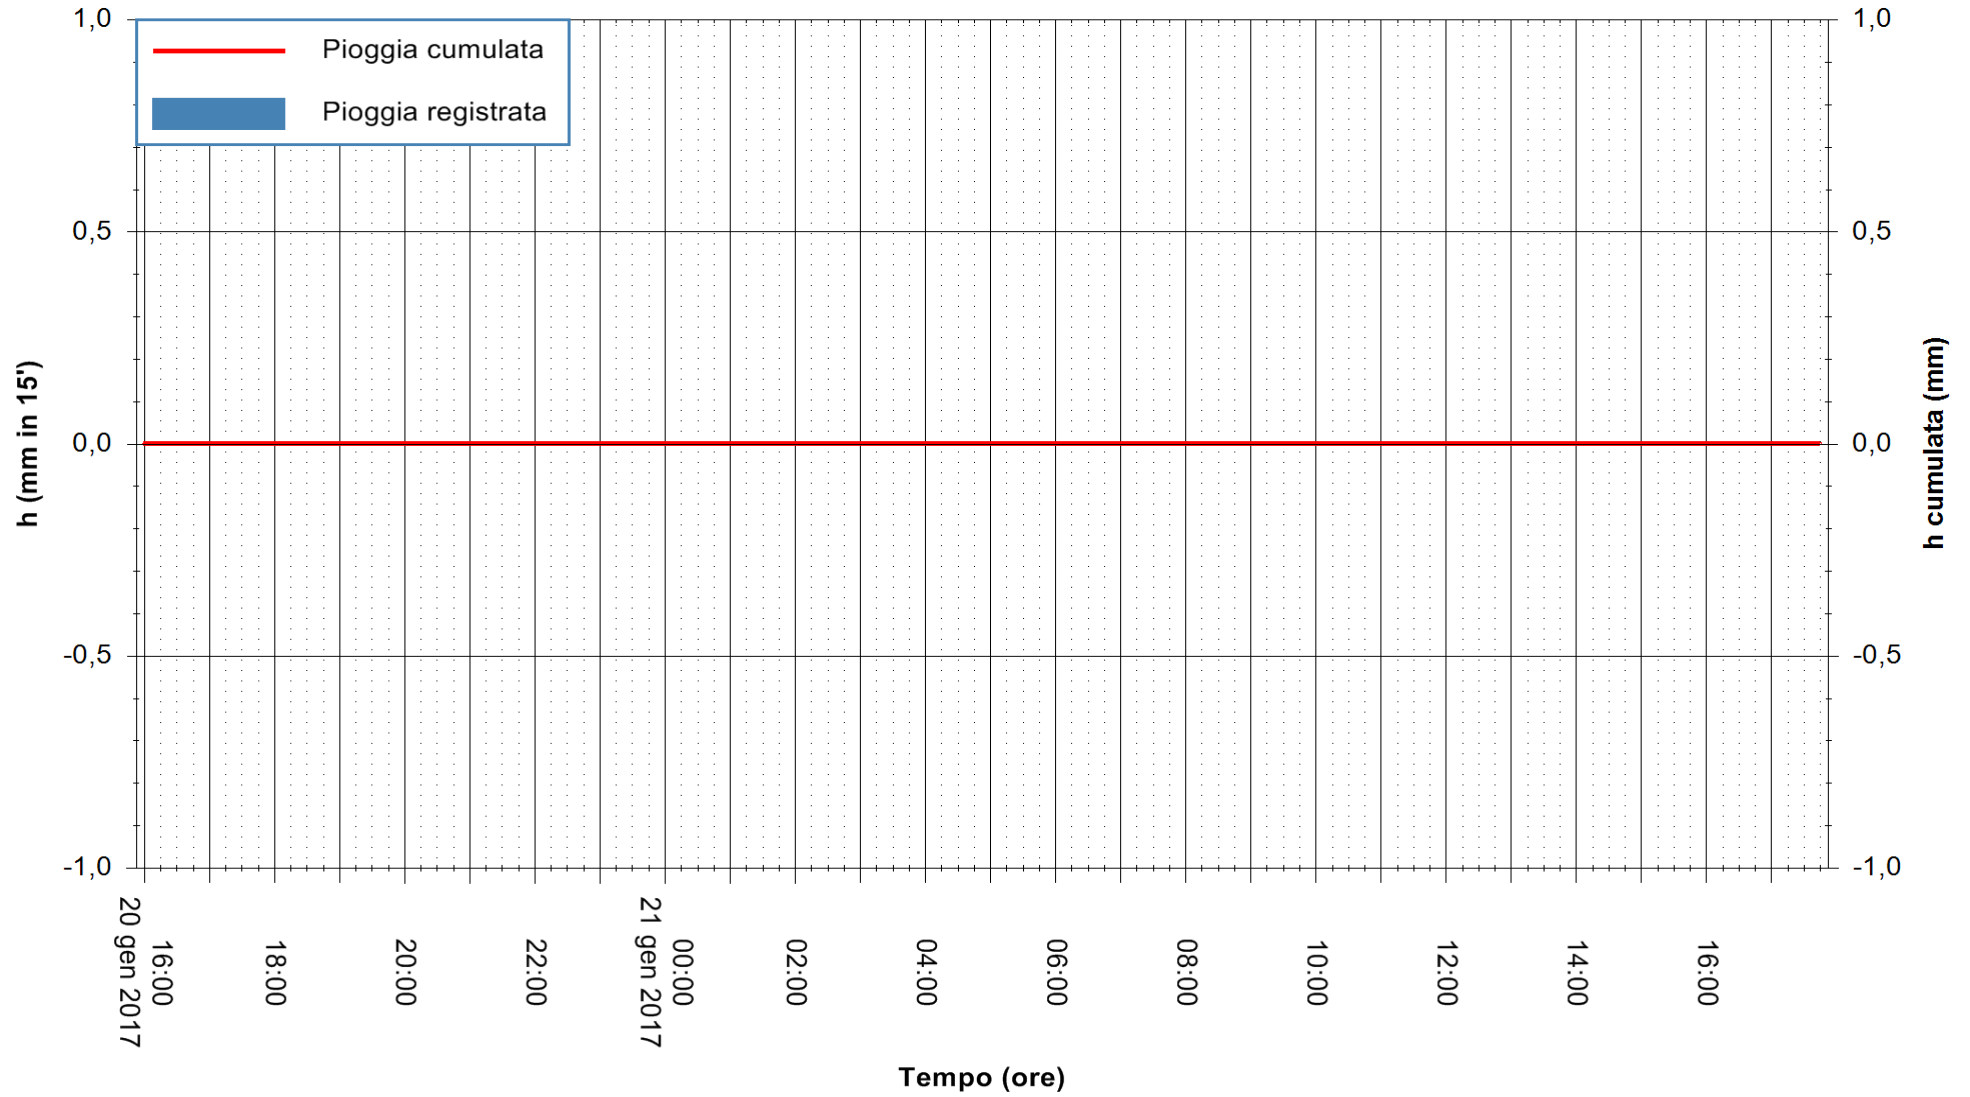

REGIONE AUTONOMA DE SARDIGNA  
REGIONE AUTONOMA DELLA SARDEGNA

Stazione pluviometrica Santa Lucia di Capoterra  
 Area S.LUCIA  
 Pioggia registrata nelle ultime 24 ore  
 Consultazione alle ore 16:15 del 21/01/2017

ARPAS  
 F.to il Dirigente Responsabile  
 Dott. Giuseppe Bianco

REGIONE AUTONOMA DE SARDIGNA  
 REGIONE AUTONOMA DELLA SARDEGNA

Stazione pluviometrica Mamone  
Area MAMONE  
Pioggia registrata nelle ultime 24 ore  
Consultazione alle ore 16:15 del 21/01/2017