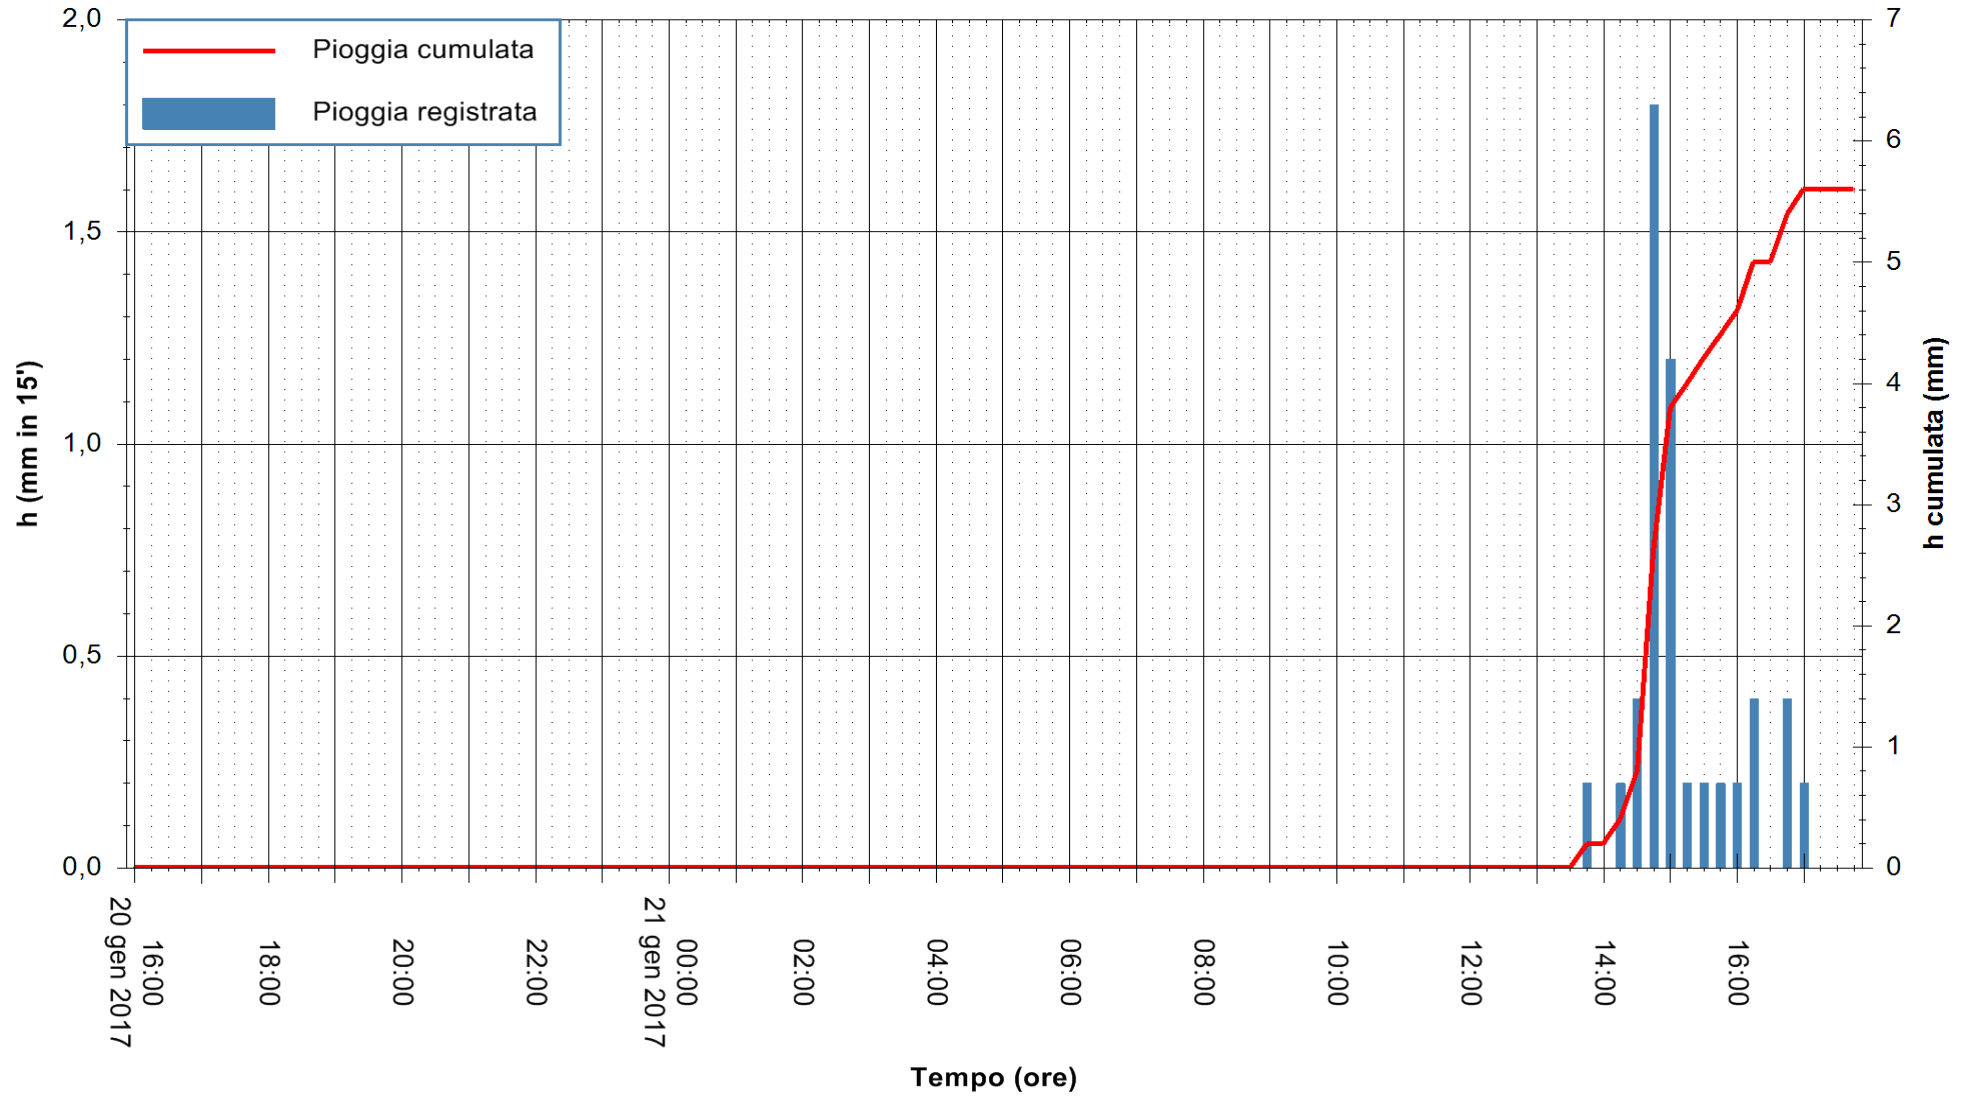

REGIONE AUTONOMA DE SARDIGNA  
REGIONE AUTONOMA DELLA SARDEGNA

Stazione pluviometrica Santa Lucia di Capoterra  
 Area S.LUCIA  
 Pioggia registrata nelle ultime 24 ore  
 Consultazione alle ore 16:15 del 21/01/2017

ARPAS  
 F.to il Dirigente Responsabile  
 Dott. Giuseppe Bianco

REGIONE AUTONOMA DE SARDIGNA  
 REGIONE AUTONOMA DELLA SARDEGNA

Stazione pluviometrica Mamone  
Area MAMONE  
Pioggia registrata nelle ultime 24 ore  
Consultazione alle ore 16:15 del 21/01/2017