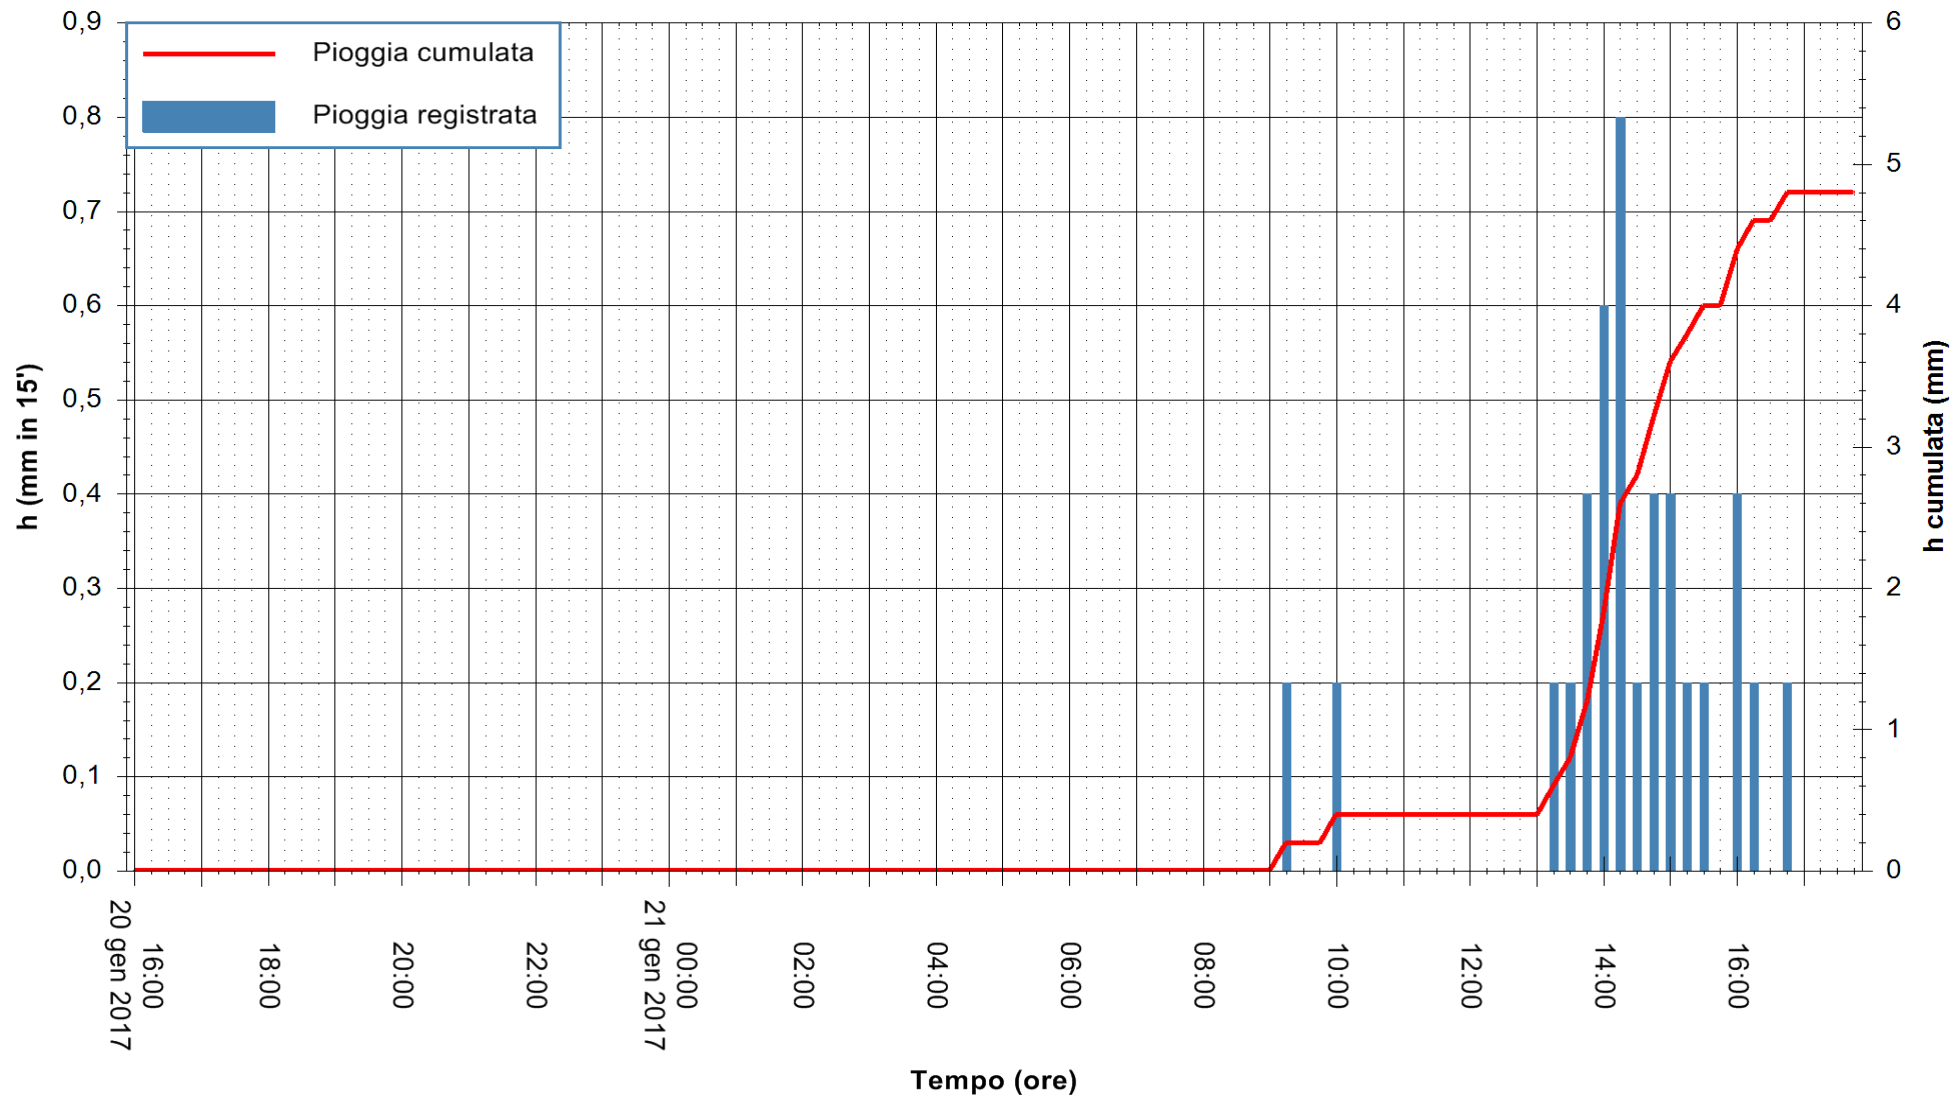

REGIONE AUTONOMA DE SARDIGNA  
REGIONE AUTONOMA DELLA SARDEGNA

Stazione pluviometrica Santa Lucia di Capoterra  
 Area S.LUCIA  
 Pioggia registrata nelle ultime 24 ore  
 Consultazione alle ore 16:15 del 21/01/2017

ARPAS  
 F.to il Dirigente Responsabile  
 Dott. Giuseppe Bianco

REGIONE AUTONOMA DE SARDIGNA  
 REGIONE AUTONOMA DELLA SARDEGNA

Stazione pluviometrica Mamone  
Area MAMONE  
Pioggia registrata nelle ultime 24 ore  
Consultazione alle ore 16:15 del 21/01/2017