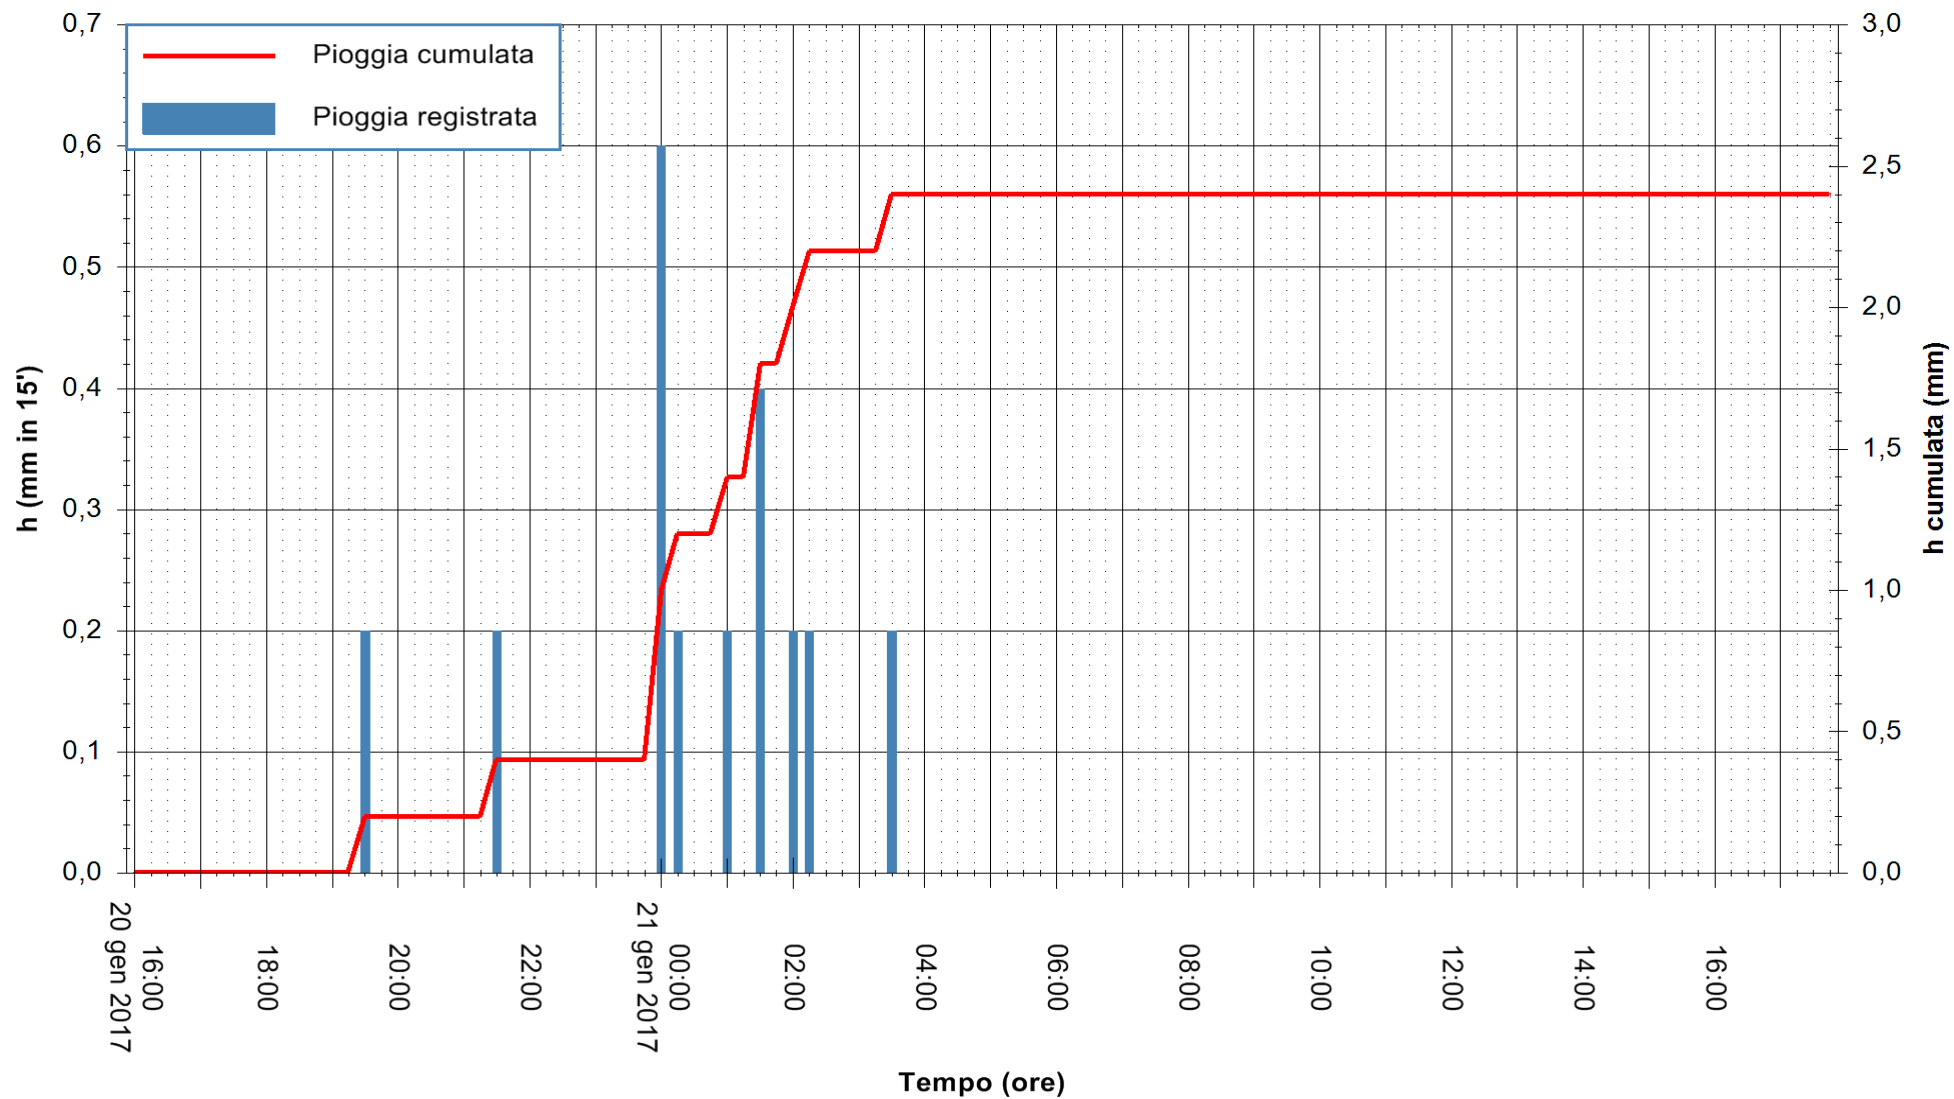

REGIONE AUTONOMA DE SARDIGNA  
REGIONE AUTONOMA DELLA SARDEGNA

Stazione pluviometrica Santa Lucia di Capoterra  
 Area S.LUCIA  
 Pioggia registrata nelle ultime 24 ore  
 Consultazione alle ore 16:15 del 21/01/2017

ARPAS  
 F.to il Dirigente Responsabile  
 Dott. Giuseppe Bianco

REGIONE AUTONOMA DE SARDIGNA  
 REGIONE AUTONOMA DELLA SARDEGNA

Stazione pluviometrica Mamone  
Area MAMONE  
Pioggia registrata nelle ultime 24 ore  
Consultazione alle ore 16:15 del 21/01/2017