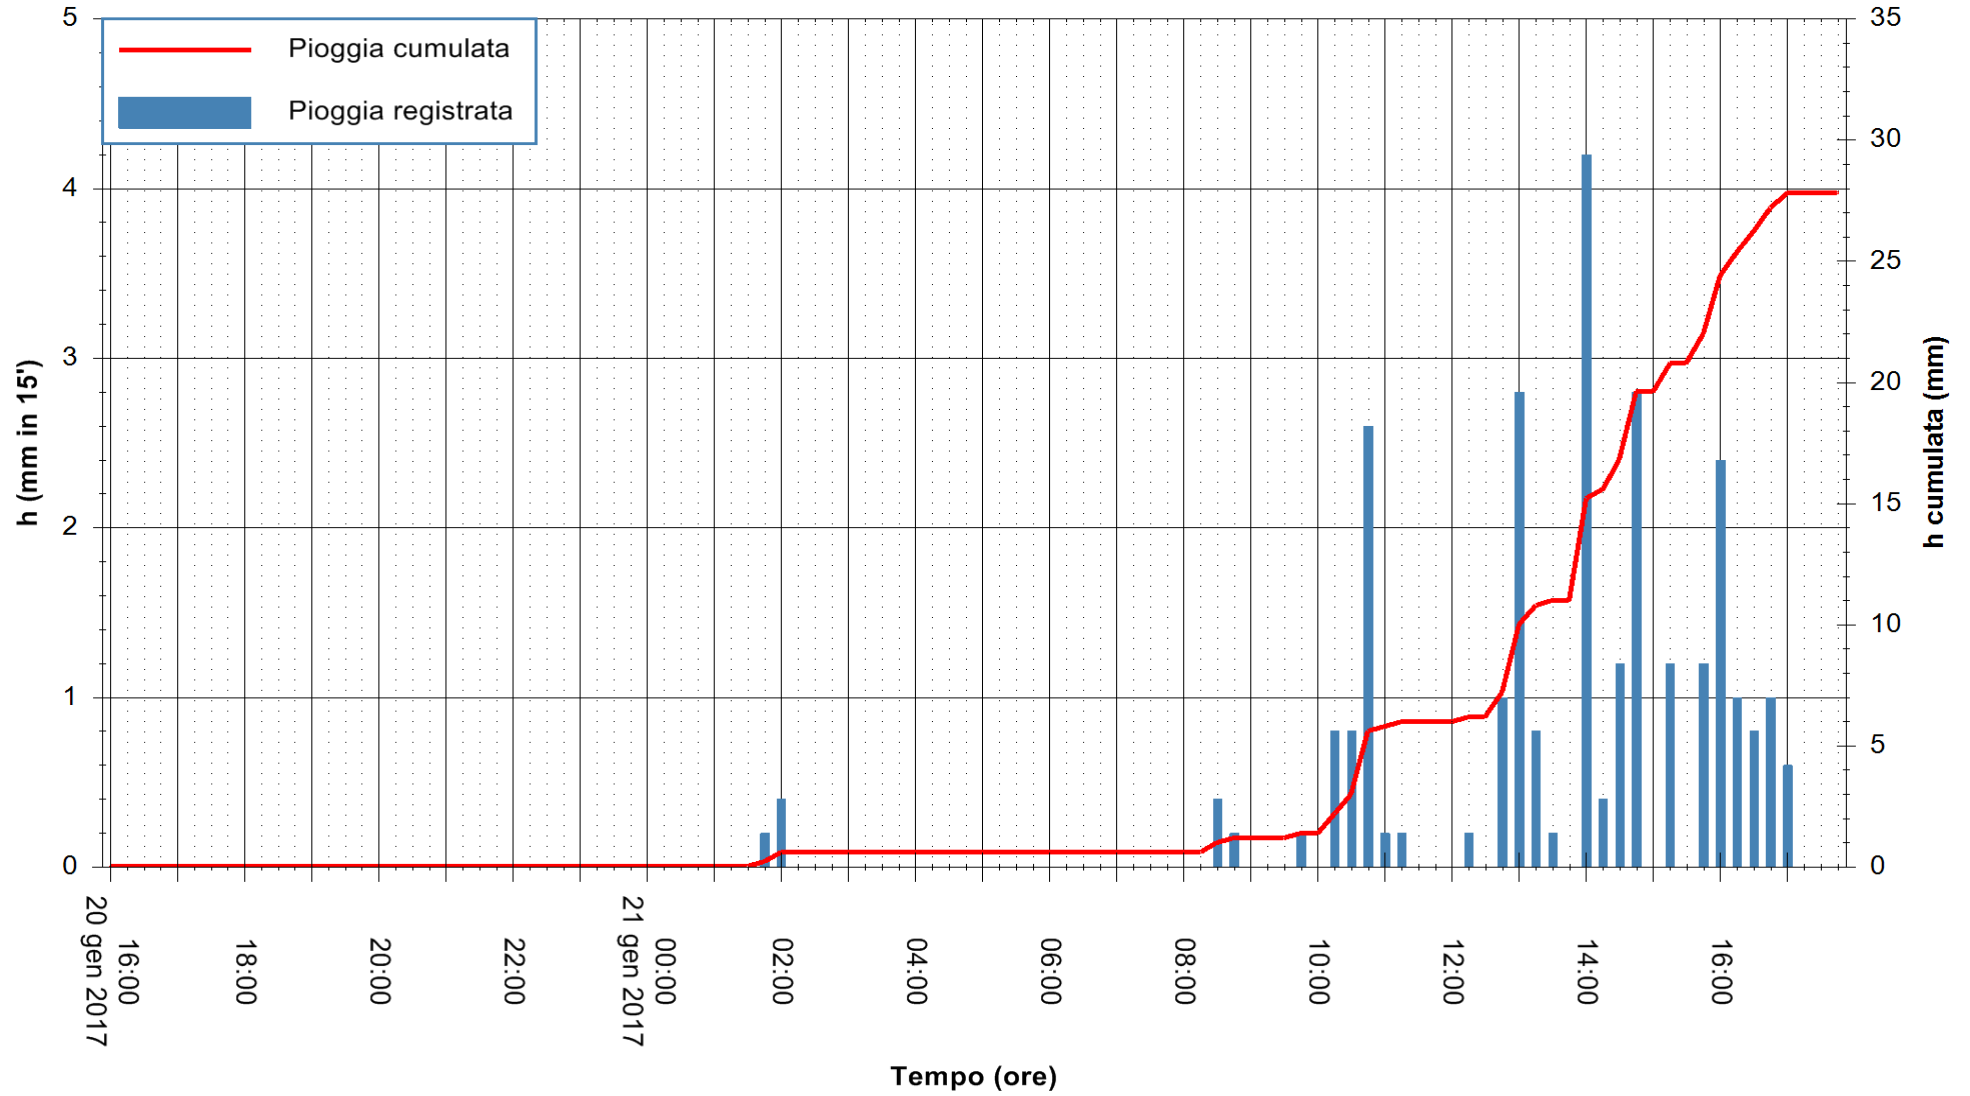

Stazione pluviometrica Fluminimannu a Furtei  
Area PONTE SUL F.MANNU  
Pioggia registrata nelle ultime 24 ore  
Consultazione alle ore 16:15 del 21/01/2017

ARPAS  
F.to il Dirigente Responsabile  
Dott. Giuseppe Bianco

REGIONE AUTONOMA DE SARDIGNA  
REGIONE AUTONOMA DELLA SARDEGNA

Stazione pluviometrica Santa Lucia di Capoterra  
 Area S.LUCIA  
 Pioggia registrata nelle ultime 24 ore  
 Consultazione alle ore 16:15 del 21/01/2017

ARPAS  
 F.to il Dirigente Responsabile  
 Dott. Giuseppe Bianco

REGIONE AUTONOMA DE SARDIGNA  
 REGIONE AUTONOMA DELLA SARDEGNA

Stazione pluviometrica Mamone  
Area MAMONE  
Pioggia registrata nelle ultime 24 ore  
Consultazione alle ore 16:15 del 21/01/2017