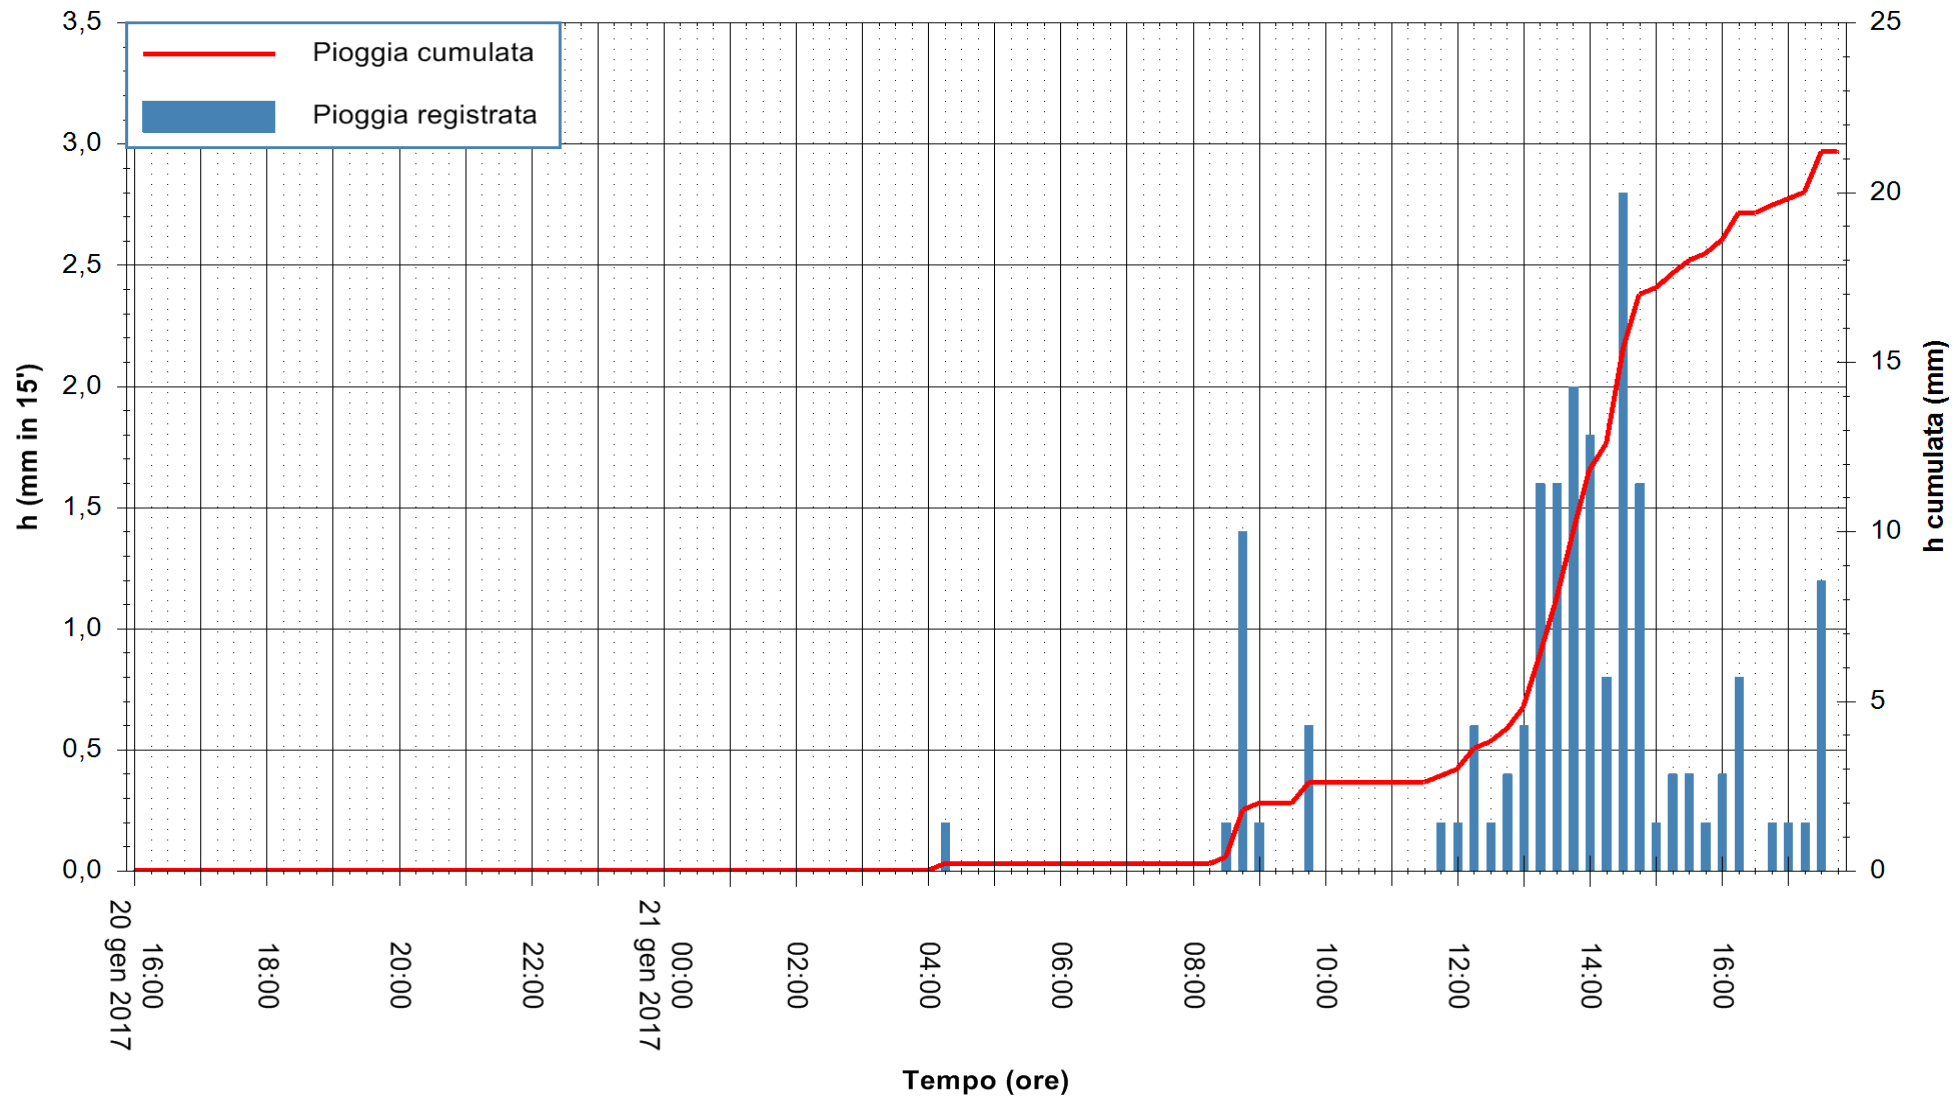

Stazione pluviometrica Fluminimannu a Furtei  
Area PONTE SUL F.MANNU  
Pioggia registrata nelle ultime 24 ore  
Consultazione alle ore 16:15 del 21/01/2017

ARPAS  
F.to il Dirigente Responsabile  
Dott. Giuseppe Bianco

REGIONE AUTONOMA DE SARDIGNA  
REGIONE AUTONOMA DELLA SARDEGNA

Stazione pluviometrica Santa Lucia di Capoterra  
 Area S.LUCIA  
 Pioggia registrata nelle ultime 24 ore  
 Consultazione alle ore 16:15 del 21/01/2017

ARPAS  
 F.to il Dirigente Responsabile  
 Dott. Giuseppe Bianco

REGIONE AUTONOMA DE SARDIGNA  
 REGIONE AUTONOMA DELLA SARDEGNA

Stazione pluviometrica Mamone  
Area MAMONE  
Pioggia registrata nelle ultime 24 ore  
Consultazione alle ore 16:15 del 21/01/2017