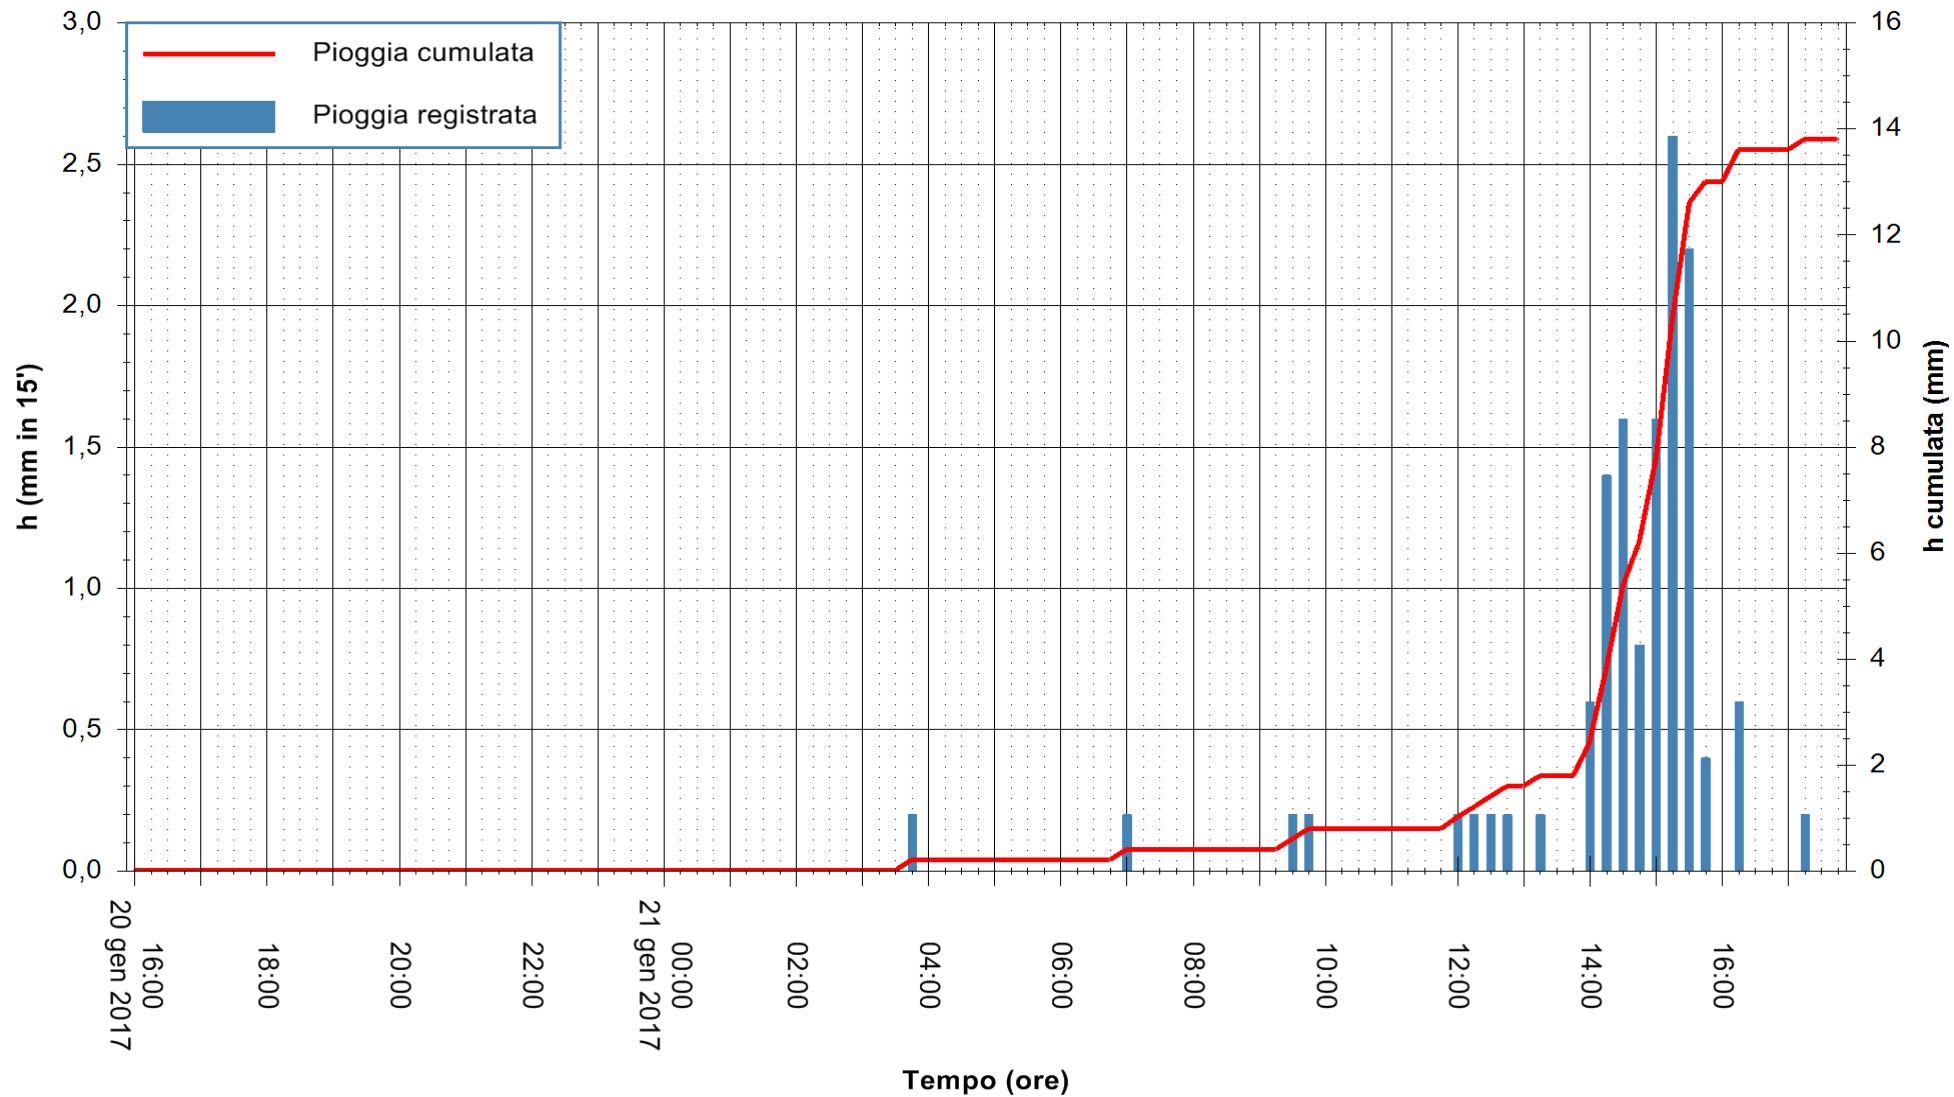

Stazione pluviometrica Fluminimannu a Furtei  
Area PONTE SUL F.MANNU  
Pioggia registrata nelle ultime 24 ore  
Consultazione alle ore 16:15 del 21/01/2017

ARPAS  
F.to il Dirigente Responsabile  
Dott. Giuseppe Bianco

REGIONE AUTONOMA DE SARDIGNA  
REGIONE AUTONOMA DELLA SARDEGNA

Stazione pluviometrica Santa Lucia di Capoterra  
 Area S.LUCIA  
 Pioggia registrata nelle ultime 24 ore  
 Consultazione alle ore 16:15 del 21/01/2017

ARPAS  
 F.to il Dirigente Responsabile  
 Dott. Giuseppe Bianco

REGIONE AUTONOMA DE SARDIGNA  
 REGIONE AUTONOMA DELLA SARDEGNA

Stazione pluviometrica Mamone  
Area MAMONE  
Pioggia registrata nelle ultime 24 ore  
Consultazione alle ore 16:15 del 21/01/2017