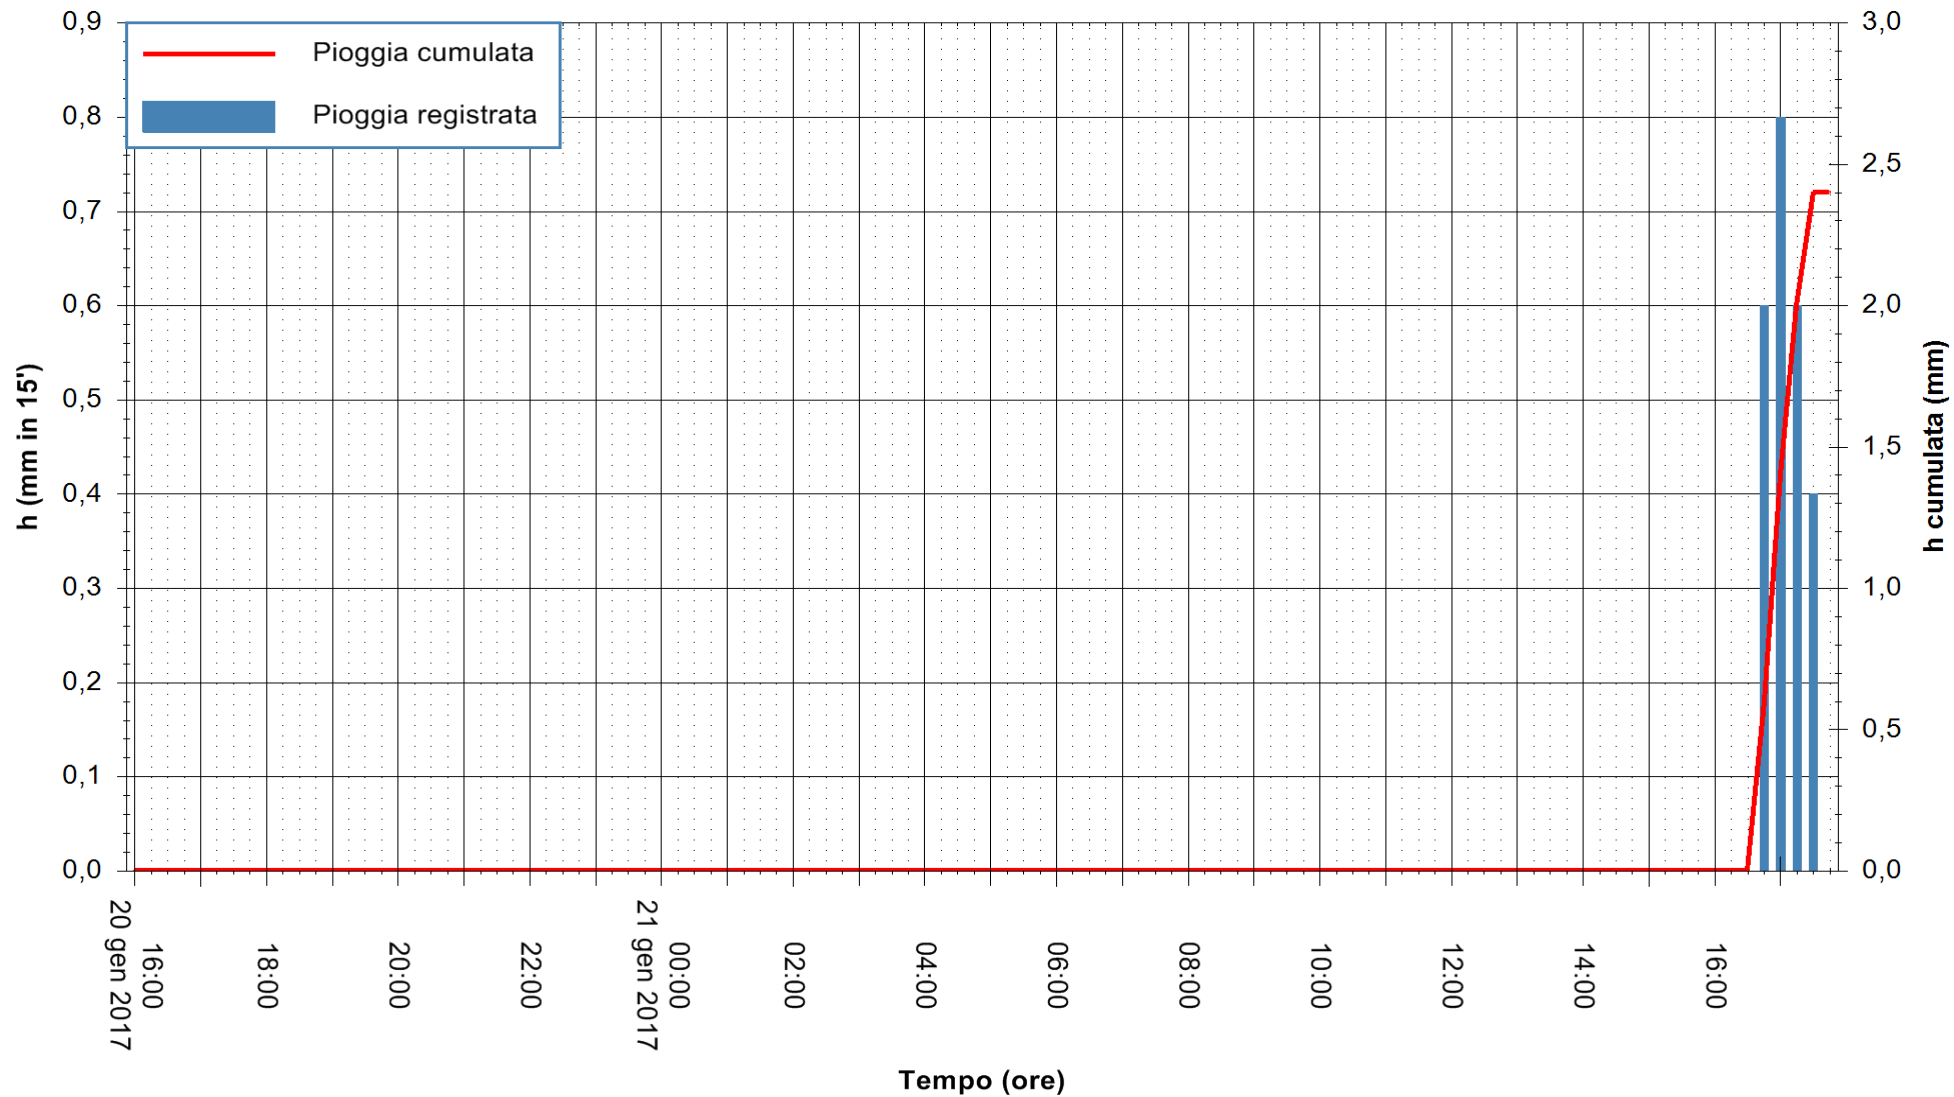

Stazione pluviometrica Fluminimannu a Furtei  
Area PONTE SUL F.MANNU  
Pioggia registrata nelle ultime 24 ore  
Consultazione alle ore 16:15 del 21/01/2017

ARPAS  
F.to il Dirigente Responsabile  
Dott. Giuseppe Bianco

REGIONE AUTONOMA DE SARDIGNA  
REGIONE AUTONOMA DELLA SARDEGNA

Stazione pluviometrica Santa Lucia di Capoterra  
 Area S.LUCIA  
 Pioggia registrata nelle ultime 24 ore  
 Consultazione alle ore 16:15 del 21/01/2017

ARPAS  
 F.to il Dirigente Responsabile  
 Dott. Giuseppe Bianco

REGIONE AUTONOMA DE SARDIGNA  
 REGIONE AUTONOMA DELLA SARDEGNA

Stazione pluviometrica Mamone  
Area MAMONE  
Pioggia registrata nelle ultime 24 ore  
Consultazione alle ore 16:15 del 21/01/2017