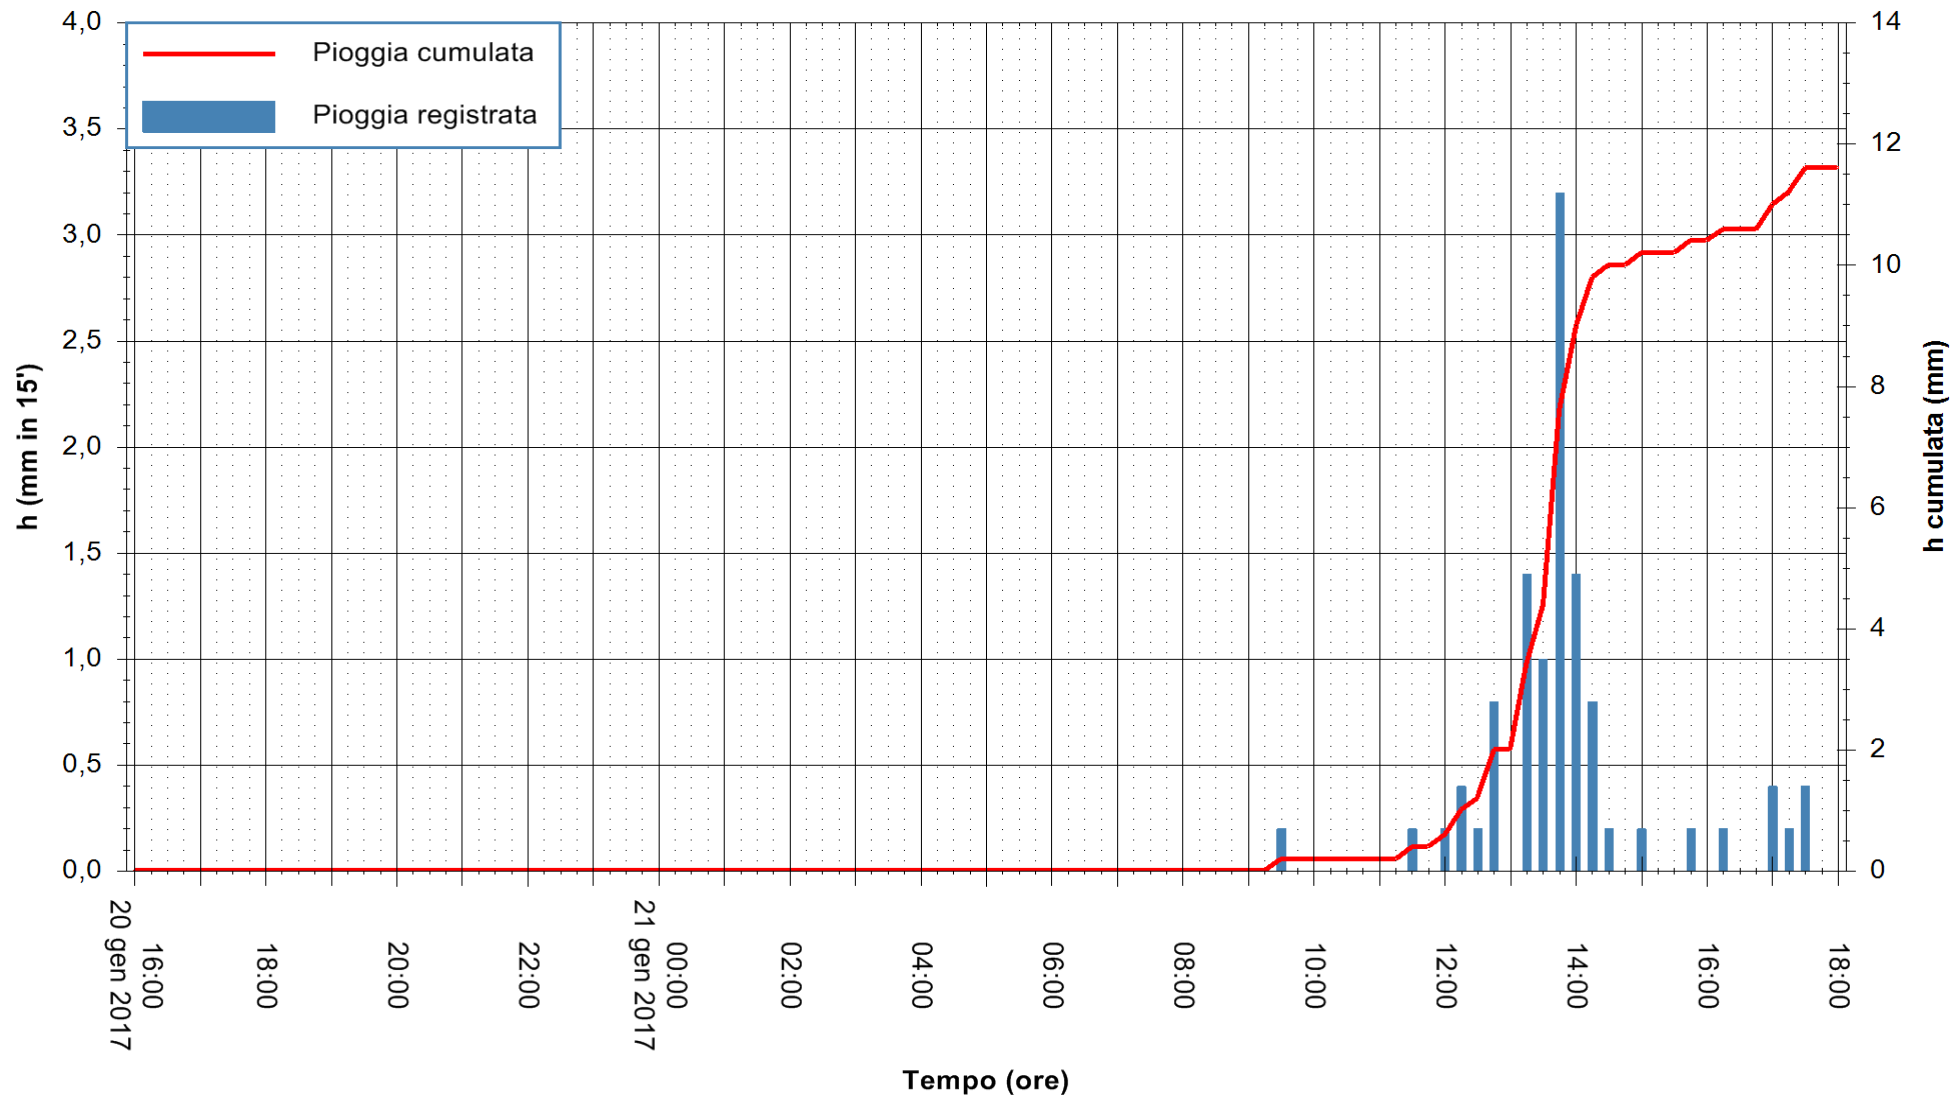

REGIONE AUTONOMA DE SARDIGNA  
REGIONE AUTONOMA DELLA SARDEGNA

Stazione pluviometrica Santa Lucia di Capoterra  
 Area S.LUCIA  
 Pioggia registrata nelle ultime 24 ore  
 Consultazione alle ore 16:15 del 21/01/2017

ARPAS  
 F.to il Dirigente Responsabile  
 Dott. Giuseppe Bianco

REGIONE AUTONOMA DE SARDIGNA  
 REGIONE AUTONOMA DELLA SARDEGNA

Stazione pluviometrica Mamone  
Area MAMONE  
Pioggia registrata nelle ultime 24 ore  
Consultazione alle ore 16:15 del 21/01/2017