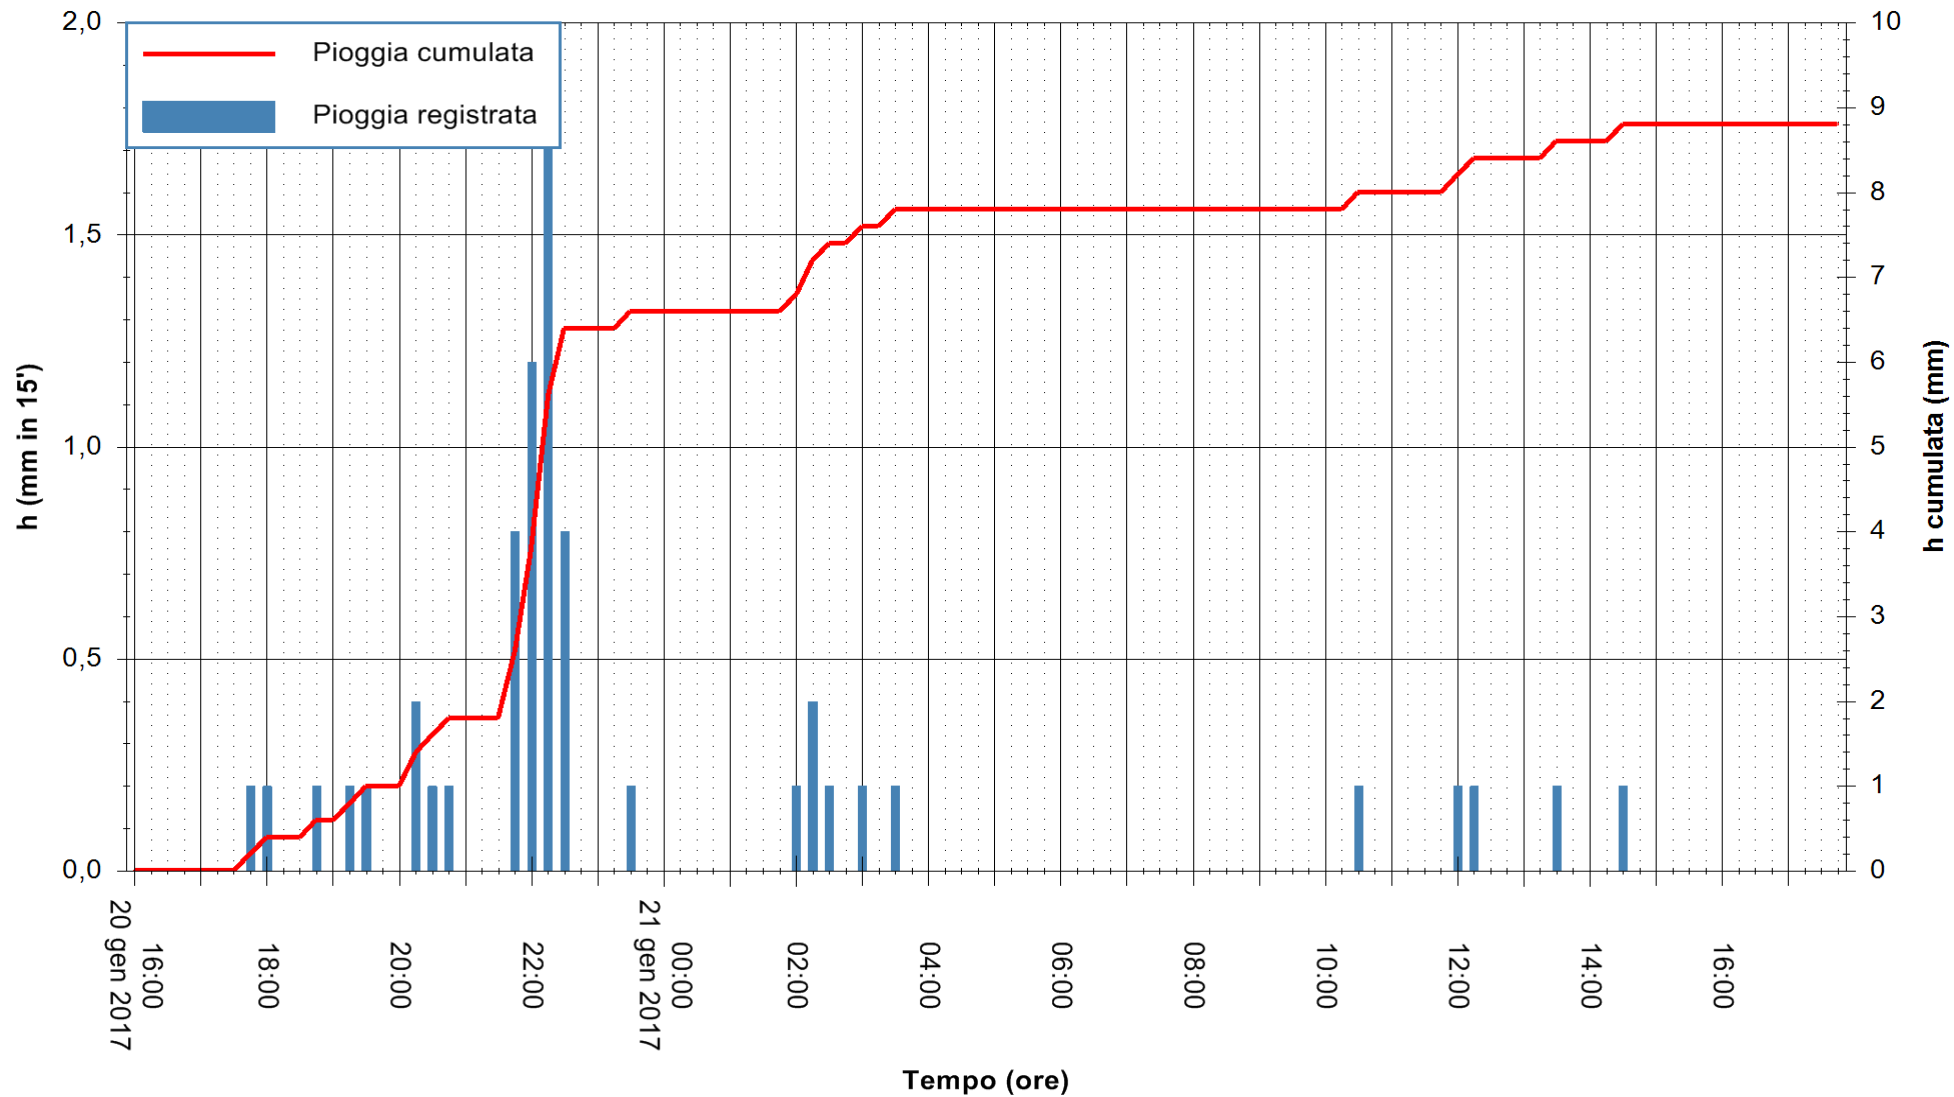

Stazione pluviometrica Fluminimannu a Furtei  
Area PONTE SUL F.MANNU  
Pioggia registrata nelle ultime 24 ore  
Consultazione alle ore 16:15 del 21/01/2017

ARPAS  
F.to il Dirigente Responsabile  
Dott. Giuseppe Bianco

REGIONE AUTONOMA DE SARDIGNA  
REGIONE AUTONOMA DELLA SARDEGNA

Stazione pluviometrica Santa Lucia di Capoterra  
 Area S.LUCIA  
 Pioggia registrata nelle ultime 24 ore  
 Consultazione alle ore 16:15 del 21/01/2017

ARPAS  
 F.to il Dirigente Responsabile  
 Dott. Giuseppe Bianco

REGIONE AUTONOMA DE SARDIGNA  
 REGIONE AUTONOMA DELLA SARDEGNA

Stazione pluviometrica Mamone  
Area MAMONE  
Pioggia registrata nelle ultime 24 ore  
Consultazione alle ore 16:15 del 21/01/2017