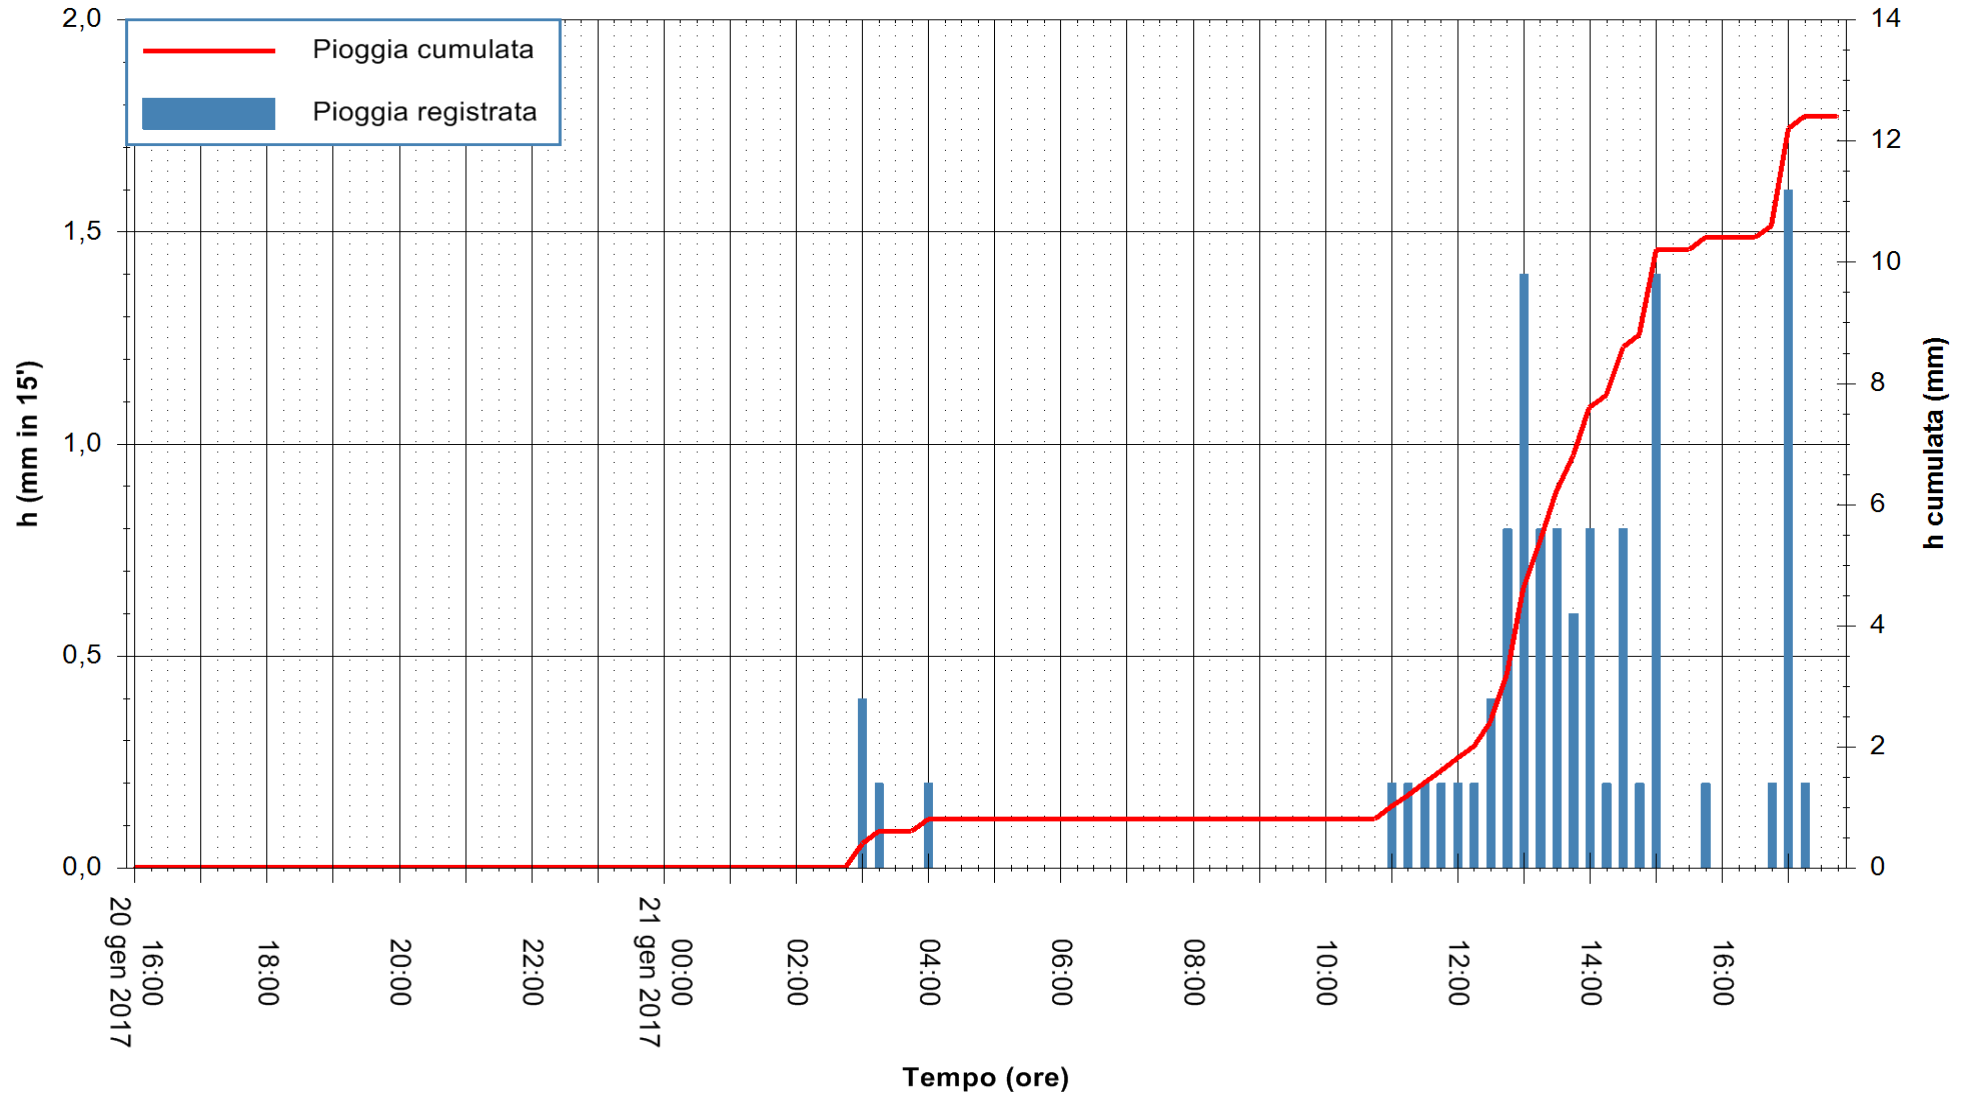

REGIONE AUTONOMA DE SARDIGNA  
REGIONE AUTONOMA DELLA SARDEGNA

Stazione pluviometrica Santa Lucia di Capoterra  
 Area S.LUCIA  
 Pioggia registrata nelle ultime 24 ore  
 Consultazione alle ore 16:15 del 21/01/2017

ARPAS  
 F.to il Dirigente Responsabile  
 Dott. Giuseppe Bianco

REGIONE AUTONOMA DE SARDIGNA  
 REGIONE AUTONOMA DELLA SARDEGNA

Stazione pluviometrica Mamone  
Area MAMONE  
Pioggia registrata nelle ultime 24 ore  
Consultazione alle ore 16:15 del 21/01/2017