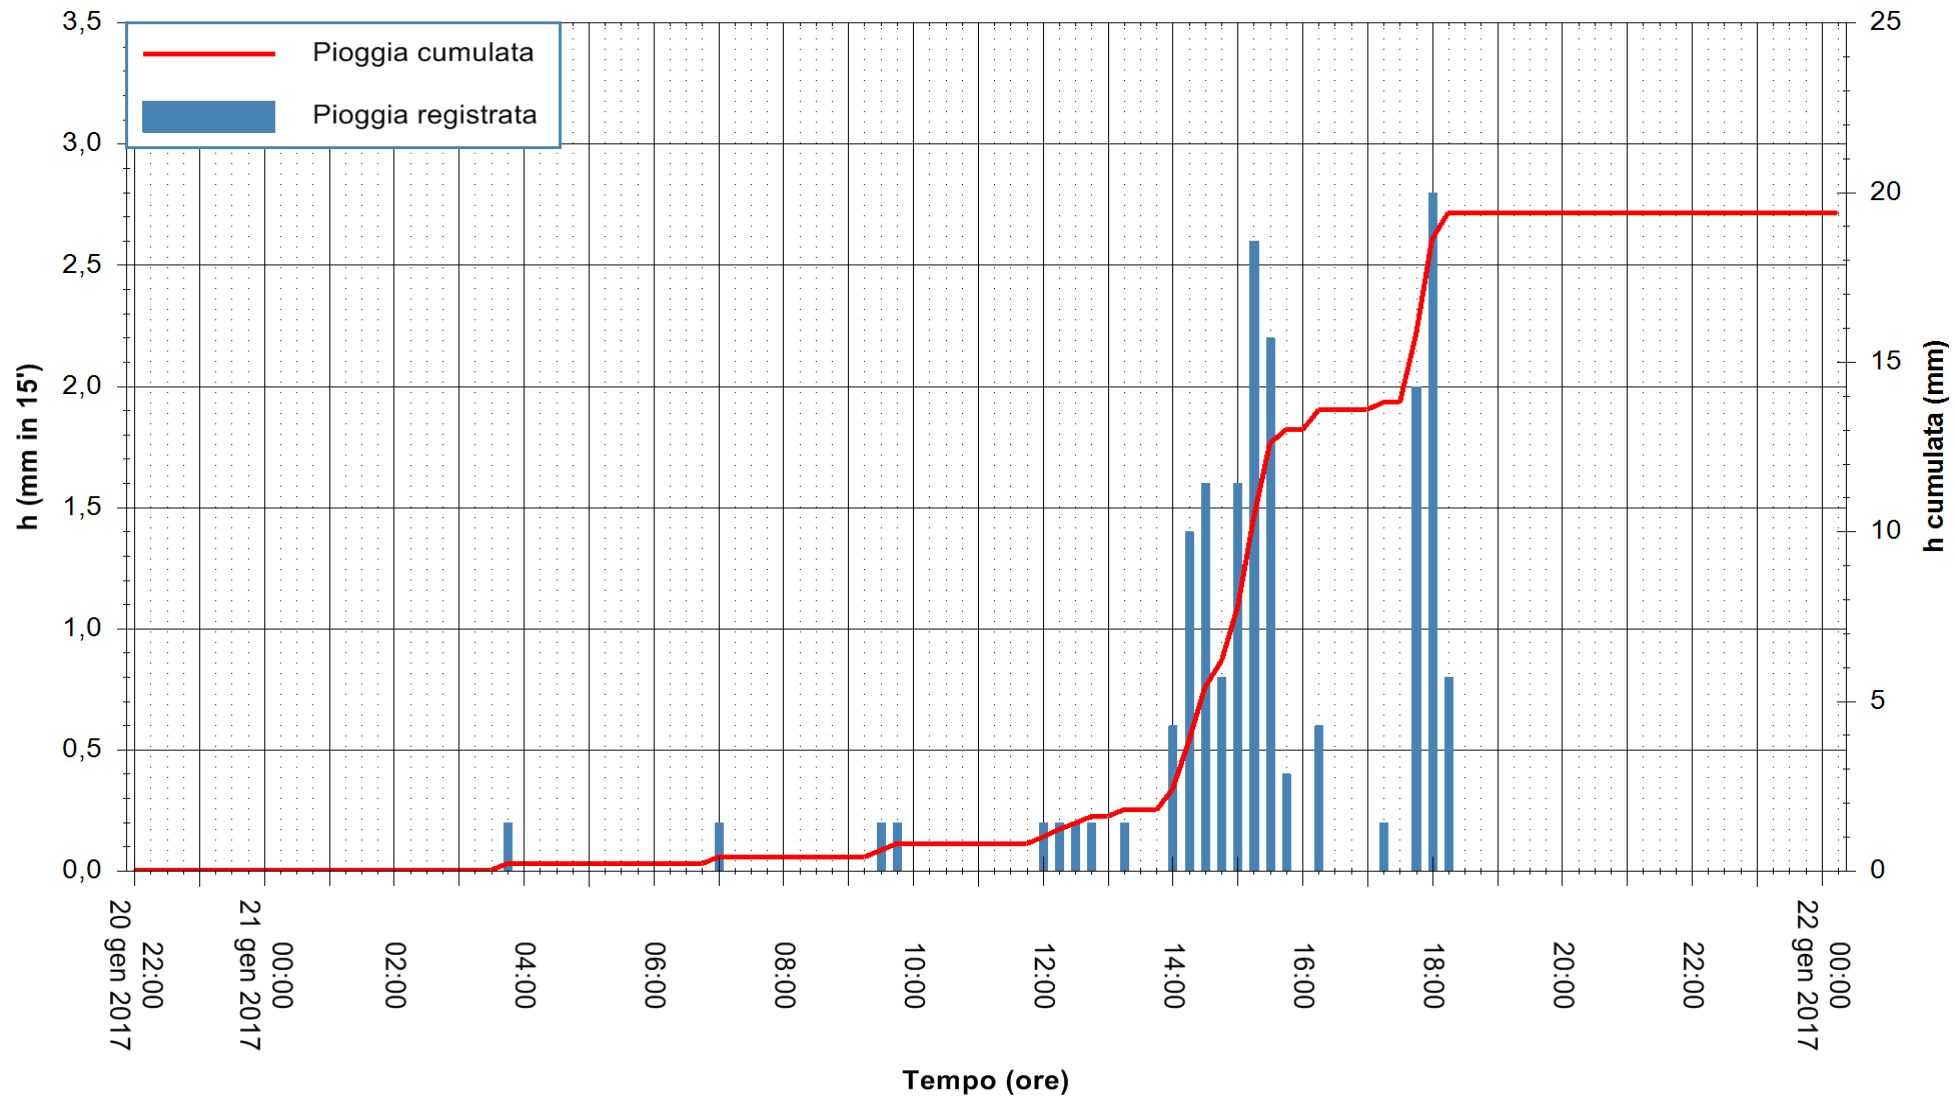

Stazione pluviometrica Fluminimannu a Decimomannu
Area DECIMOMANNU
Pioggia registrata nelle ultime 24 ore
Consultazione alle ore 22:15 del 21/01/2017

ARPAS
F.to il Dirigente Responsabile
Dott. Giuseppe Bianco

REGIONE AUTÒNOMA DE SARDIGNA
REGIONE AUTONOMA DELLA SARDEGNA

Stazione pluviometrica Tempio
Area CUSSEDDU
Pioggia registrata nelle ultime 24 ore
Consultazione alle ore 22:15 del 21/01/2017

ARPAS
F.to il Dirigente Responsabile
Dott. Giuseppe Bianco

REGIONE AUTONOMA DE SARDIGNA
REGIONE AUTONOMA DELLA SARDEGNA

Stazione pluviometrica Pianu
Area PIANU 15
Pioggia registrata nelle ultime 24 ore
Consultazione alle ore 22:15 del 21/01/2017

ARPAS
F.to il Dirigente Responsabile
Dott. Giuseppe Bianco

REGIONE AUTÒNOMA DE SARDIGNA
REGIONE AUTONOMA DELLA SARDEGNA

Stazione pluviometrica Santa Lucia di Capoterra
Area S.LUCIA
Pioggia registrata nelle ultime 24 ore
Consultazione alle ore 22:15 del 21/01/2017