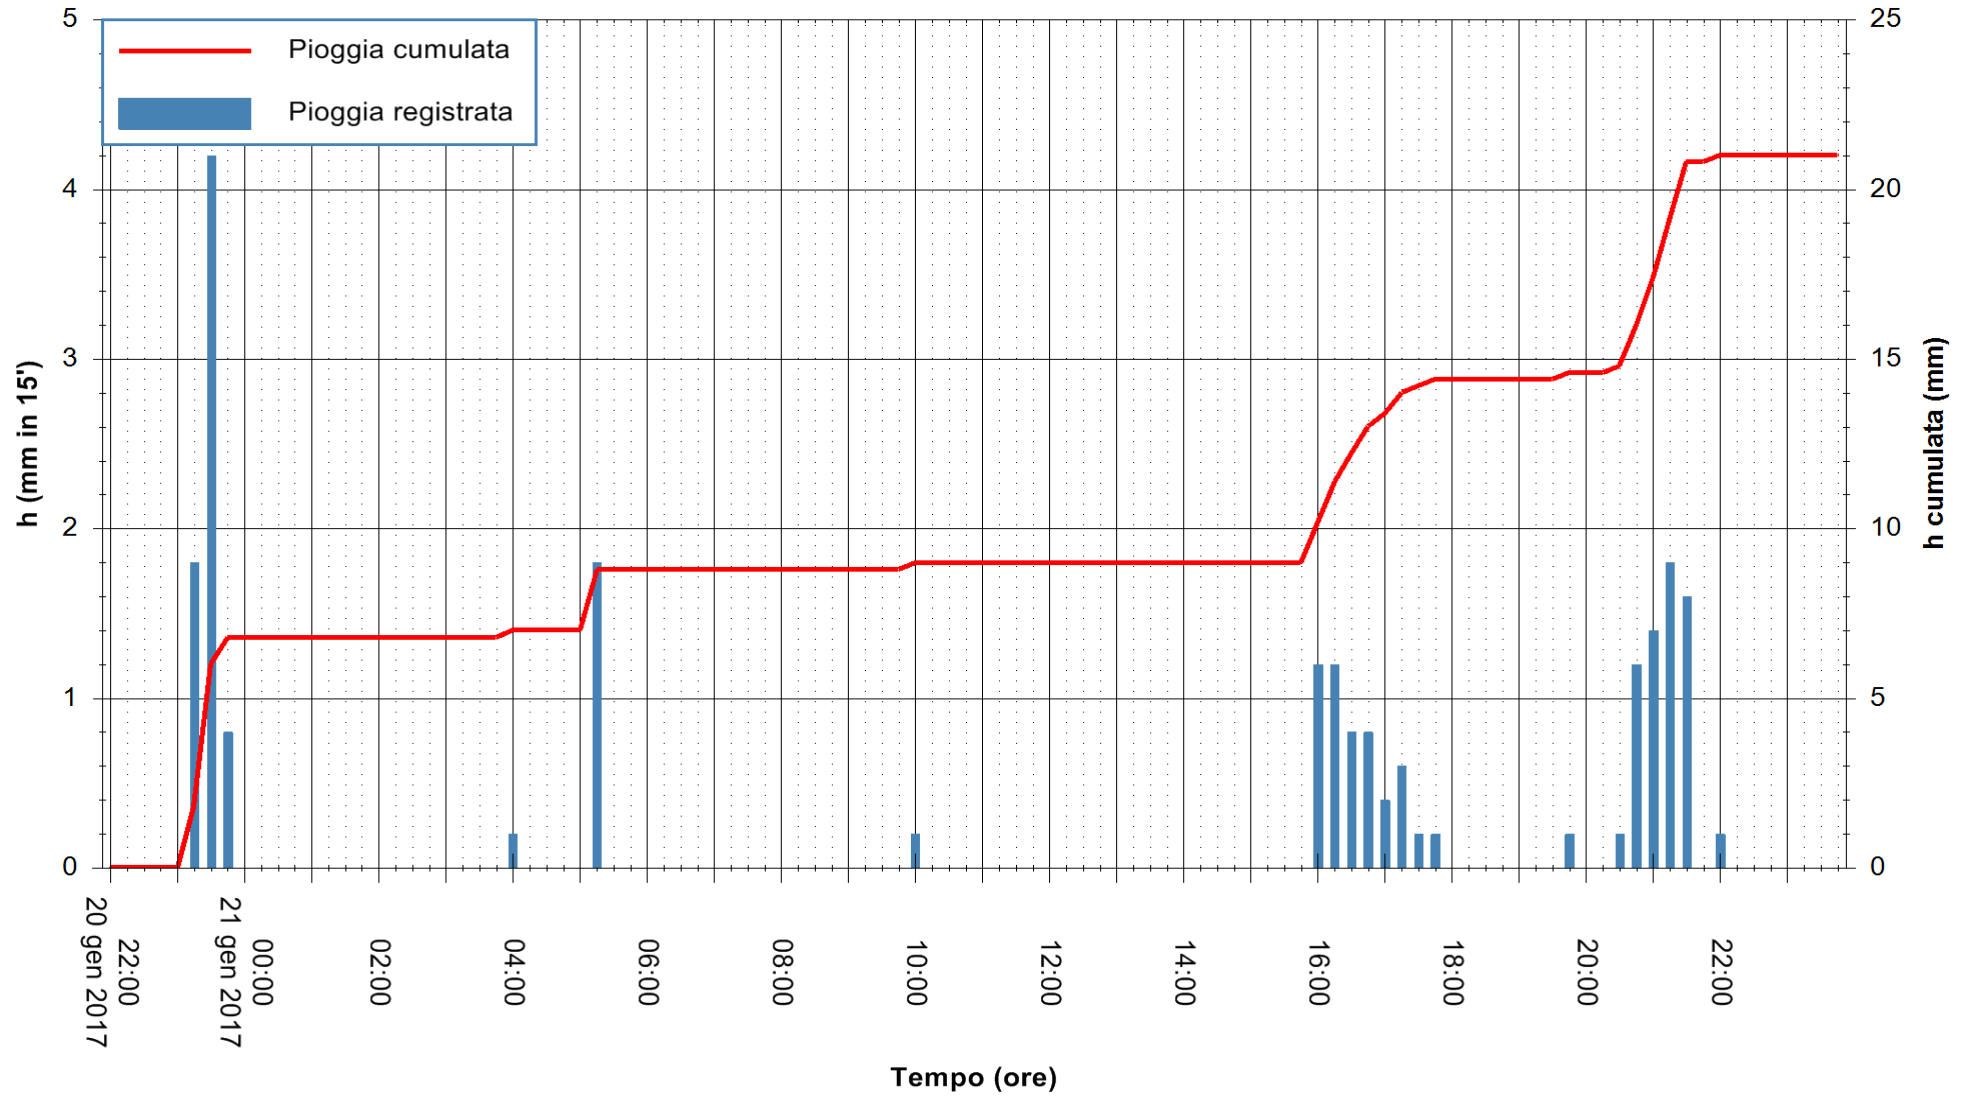

REGIONE AUTÒNOMA DE SARDIGNA
REGIONE AUTONOMA DELLA SARDEGNA

Stazione pluviometrica Baunei
Area CAMPO SPORTIVO
Pioggia registrata nelle ultime 24 ore
Consultazione alle ore 22:15 del 21/01/2017

ARPAS
F.to il Dirigente Responsabile
Dott. Giuseppe Bianco

REGIONE AUTÒNOMA DE SARDIGNA
REGIONE AUTONOMA DELLA SARDEGNA

Stazione pluviometrica Santa Lucia di Capoterra
Area S.LUCIA
Pioggia registrata nelle ultime 24 ore
Consultazione alle ore 22:15 del 21/01/2017