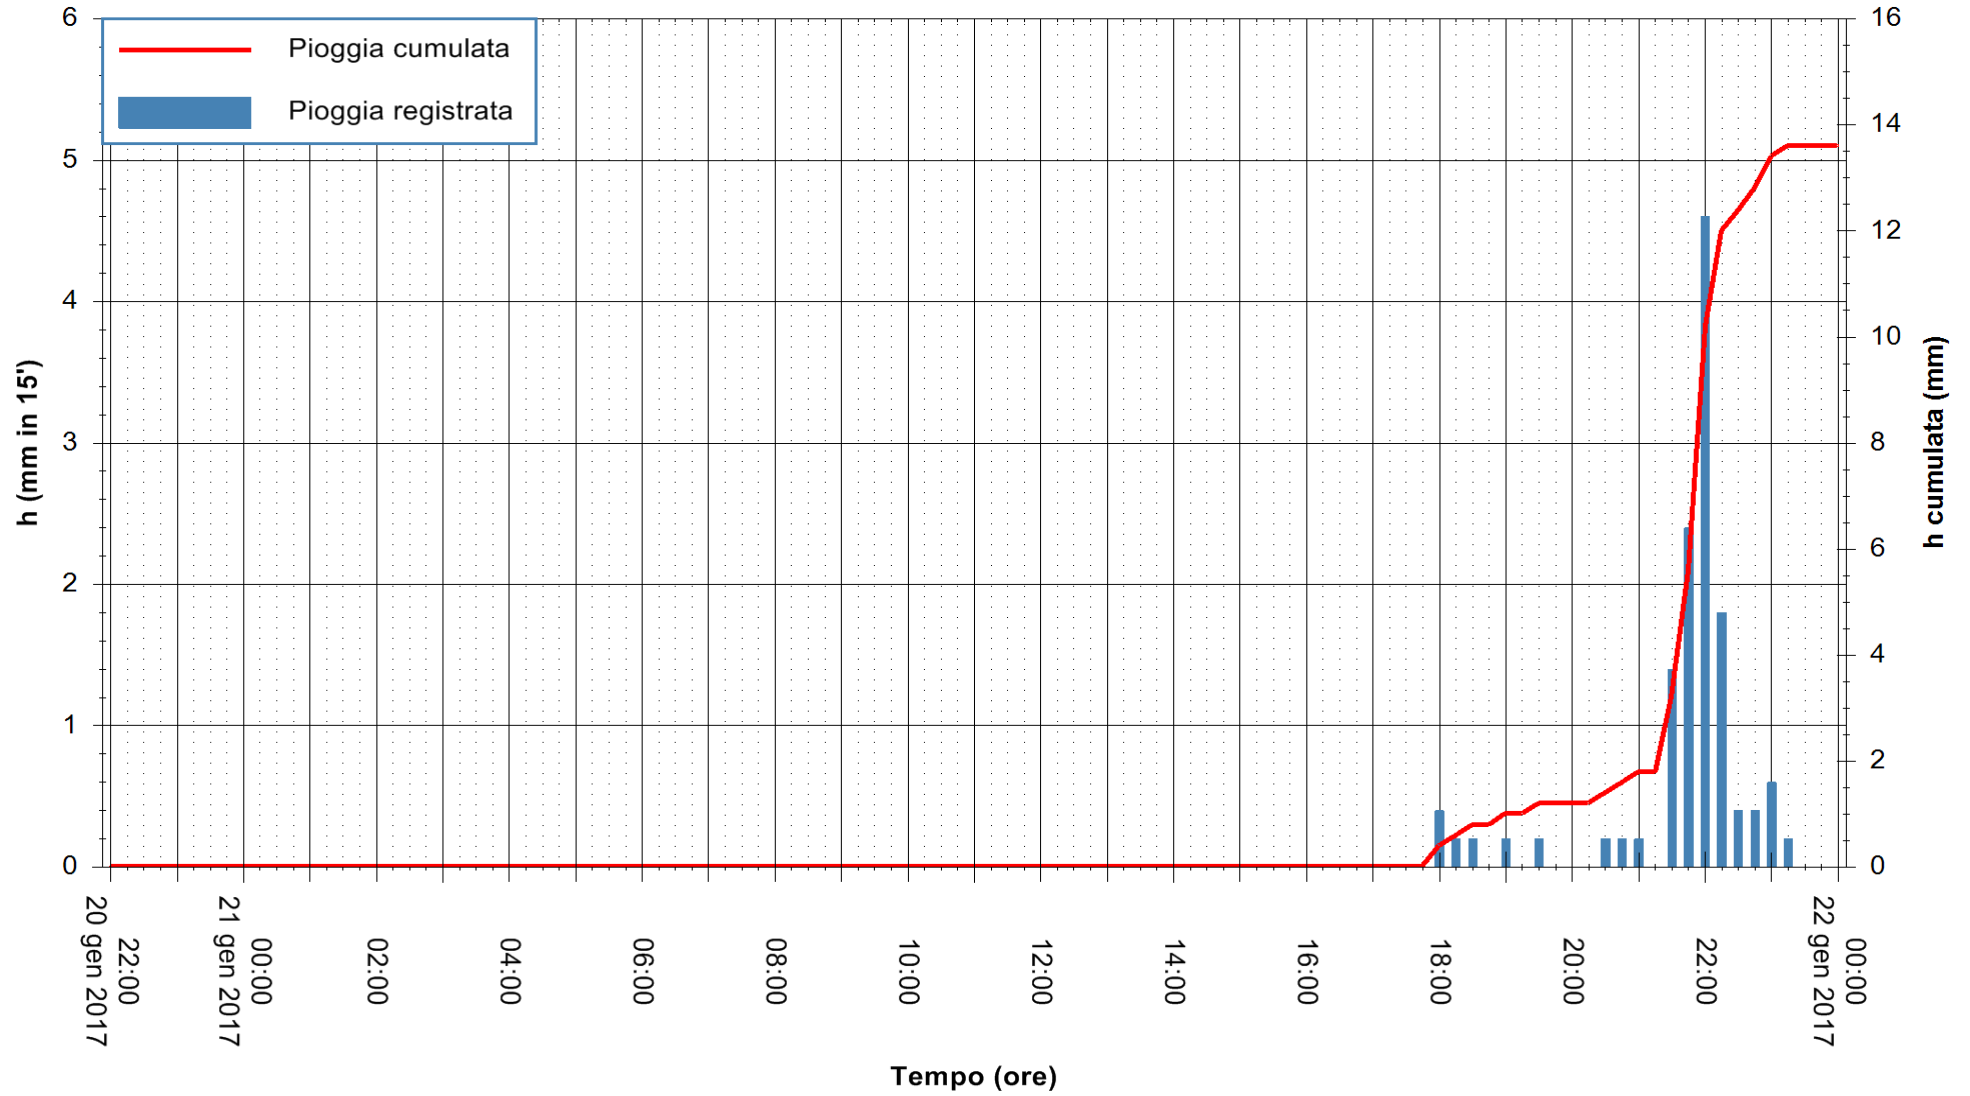

Stazione pluviometrica Fluminimannu a Decimomannu
Area DECIMOMANNU
Pioggia registrata nelle ultime 24 ore
Consultazione alle ore 22:15 del 21/01/2017

ARPAS
F.to il Dirigente Responsabile
Dott. Giuseppe Bianco

REGIONE AUTÒNOMA DE SARDIGNA
REGIONE AUTONOMA DELLA SARDEGNA

Stazione pluviometrica Tempio
Area CUSSEDDU
Pioggia registrata nelle ultime 24 ore
Consultazione alle ore 22:15 del 21/01/2017

ARPAS
F.to il Dirigente Responsabile
Dott. Giuseppe Bianco

REGIONE AUTONOMA DE SARDIGNA
REGIONE AUTONOMA DELLA SARDEGNA

Stazione pluviometrica Pianu
Area PIANU 15
Pioggia registrata nelle ultime 24 ore
Consultazione alle ore 22:15 del 21/01/2017

ARPAS
F.to il Dirigente Responsabile
Dott. Giuseppe Bianco

REGIONE AUTÒNOMA DE SARDIGNA
REGIONE AUTONOMA DELLA SARDEGNA

Stazione pluviometrica Santa Lucia di Capoterra
Area S.LUCIA
Pioggia registrata nelle ultime 24 ore
Consultazione alle ore 22:15 del 21/01/2017