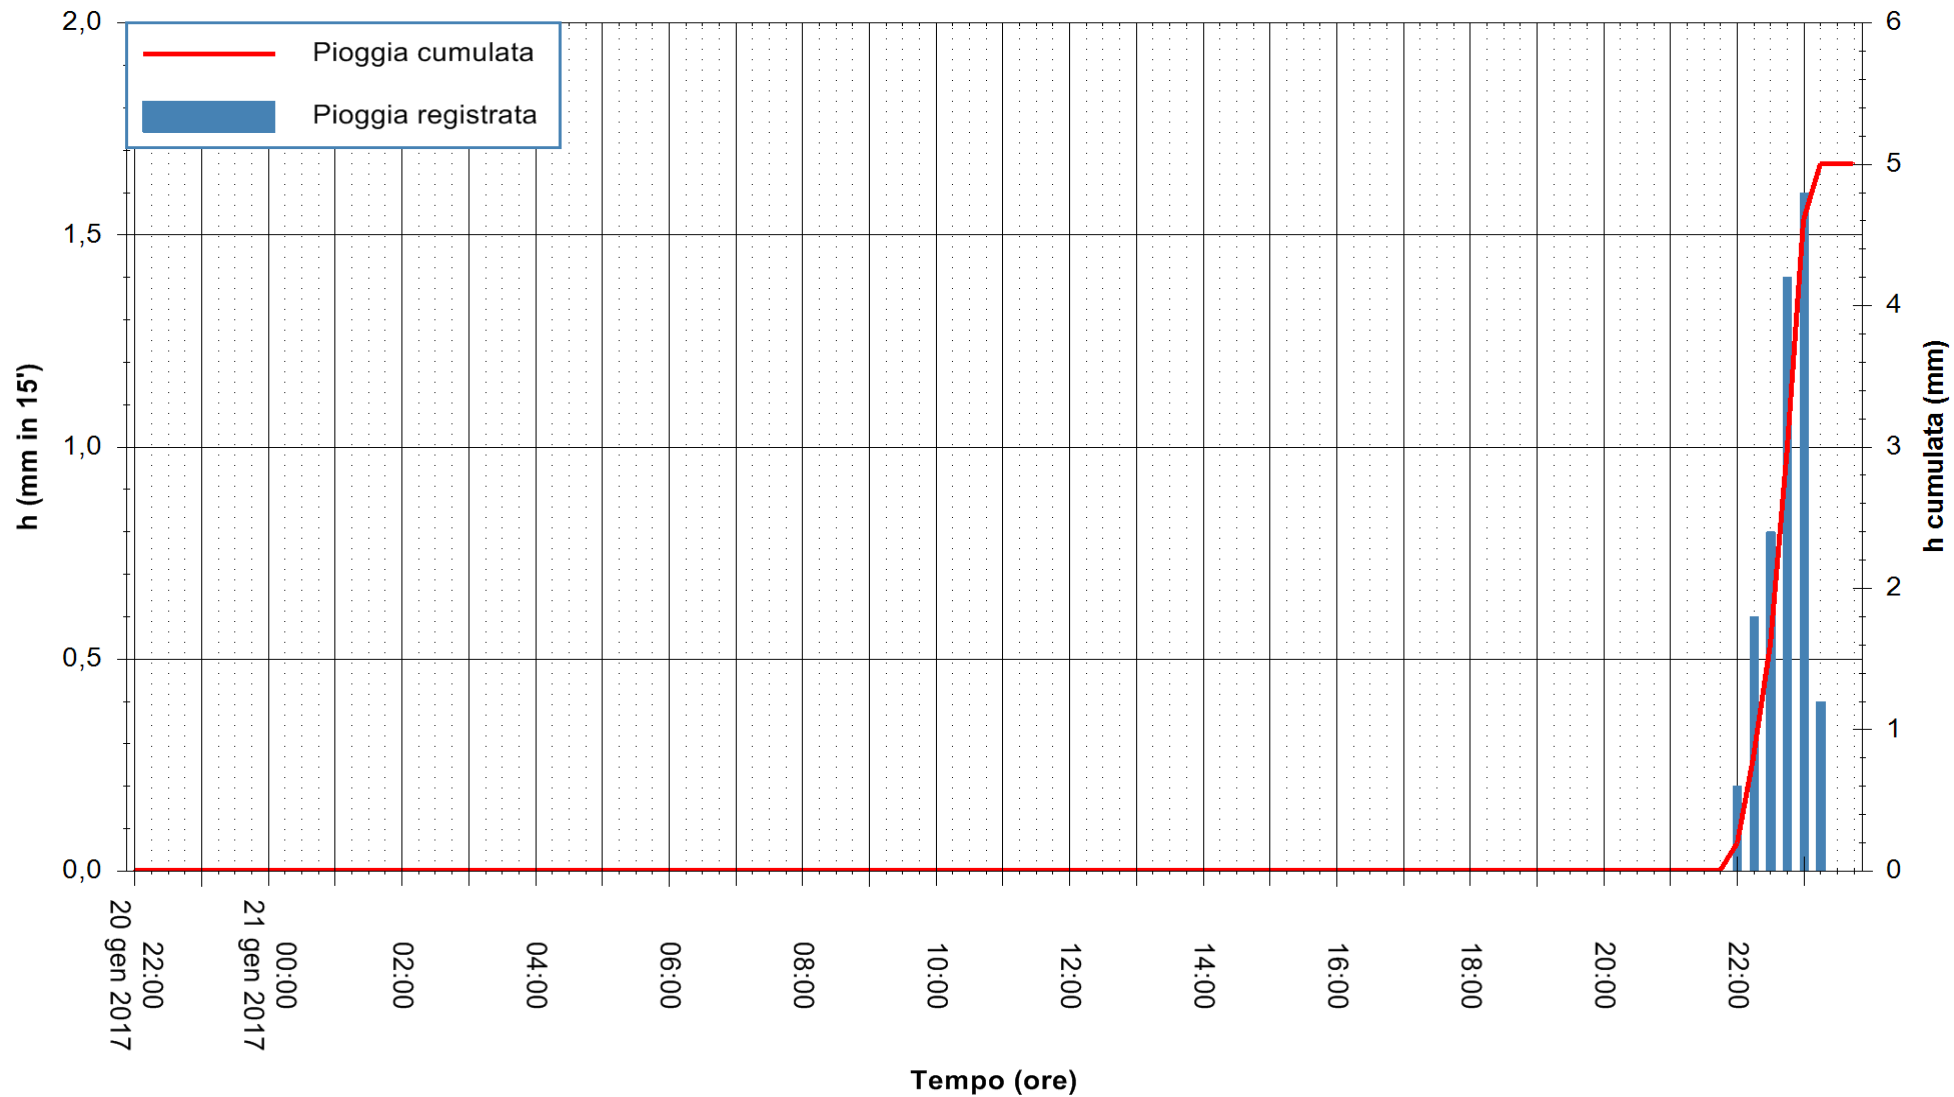

REGIONE AUTÒNOMA DE SARDIGNA
REGIONE AUTONOMA DELLA SARDEGNA

Stazione pluviometrica Santa Lucia di Capoterra
Area S.LUCIA
Pioggia registrata nelle ultime 24 ore
Consultazione alle ore 22:15 del 21/01/2017

ARPAS
F.to il Dirigente Responsabile
Dott. Giuseppe Bianco

REGIONE AUTONOMA DE SARDIGNA
REGIONE AUTONOMA DELLA SARDEGNA

Stazione pluviometrica Siniscola
 Area SU PRANU
 Pioggia registrata nelle ultime 24 ore
 Consultazione alle ore 22:15 del 21/01/2017