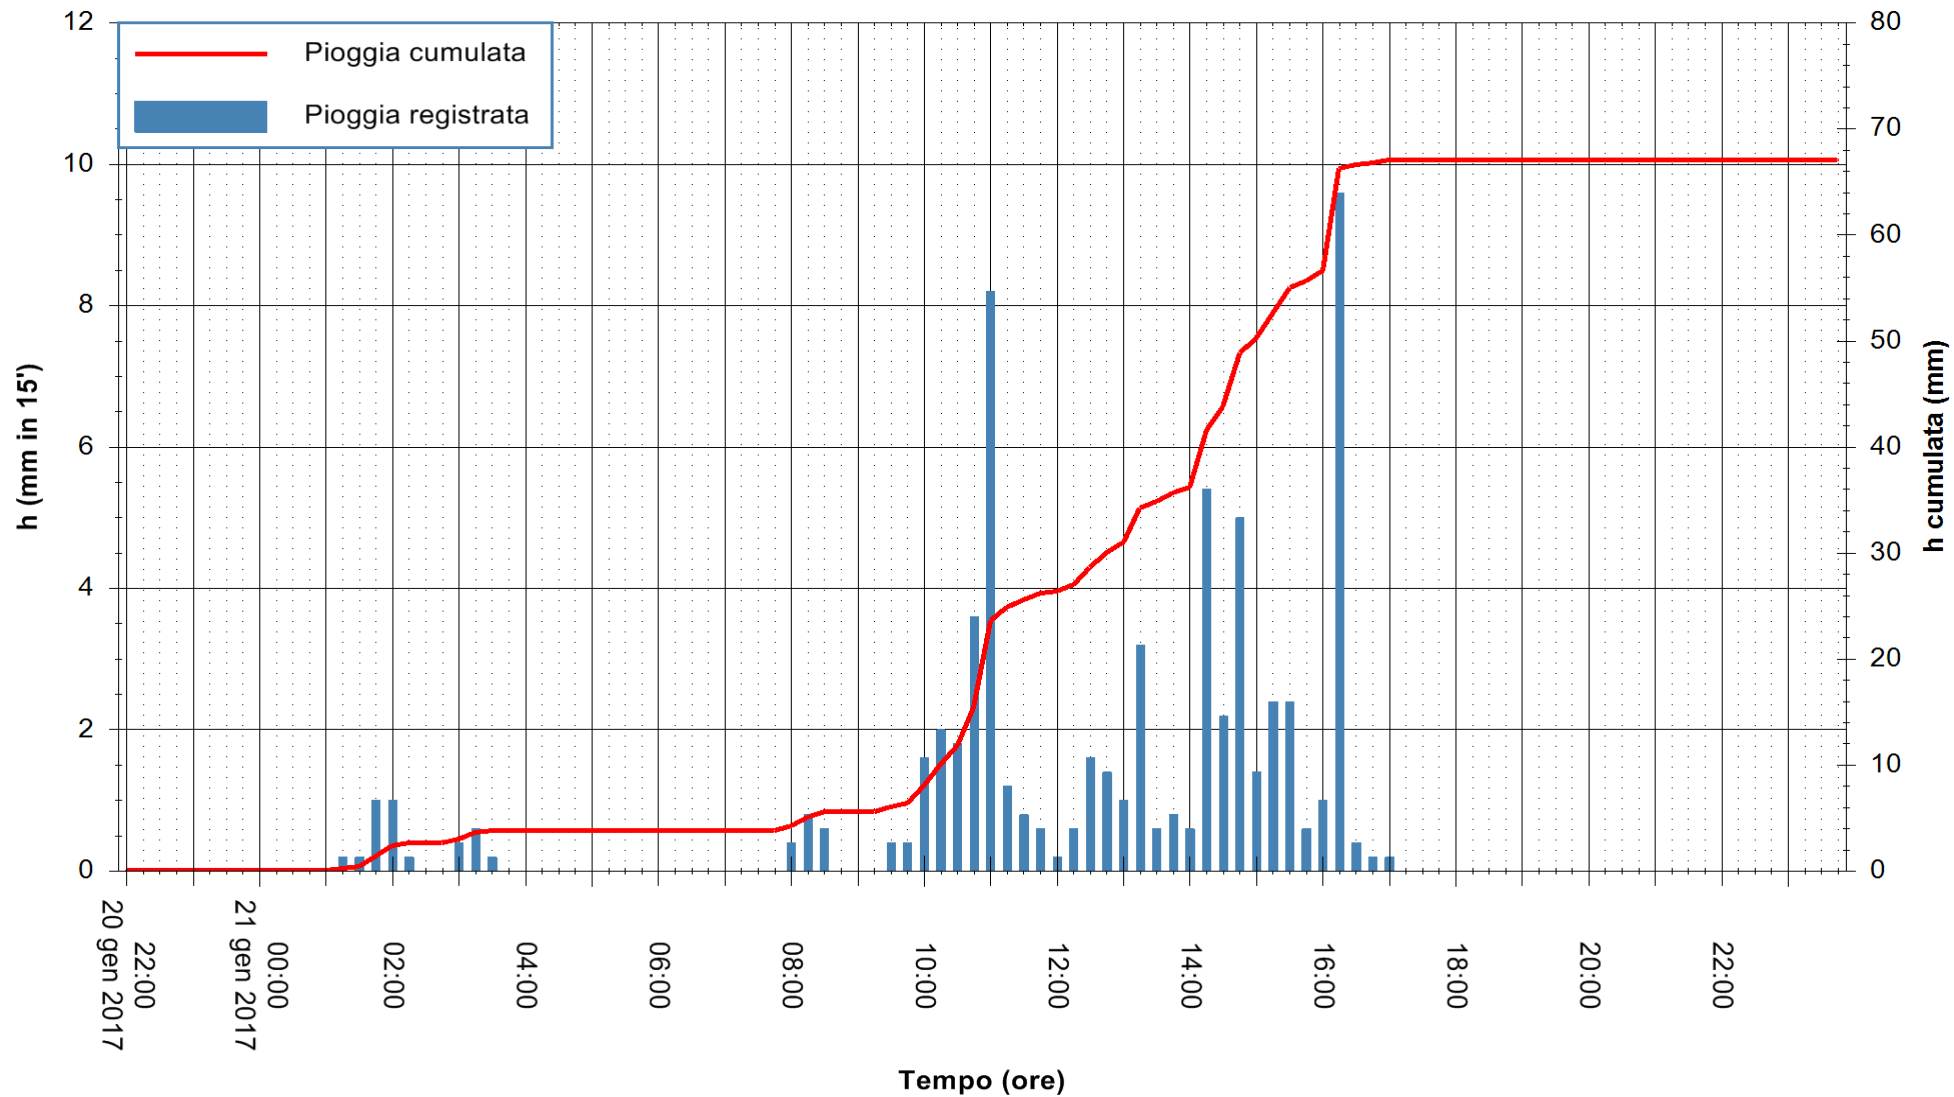

REGIONE AUTÒNOMA DE SARDIGNA
REGIONE AUTONOMA DELLA SARDEGNA

Stazione pluviometrica Santa Lucia di Capoterra
Area S.LUCIA
Pioggia registrata nelle ultime 24 ore
Consultazione alle ore 22:15 del 21/01/2017

ARPAS
F.to il Dirigente Responsabile
Dott. Giuseppe Bianco

REGIONE AUTONOMA DE SARDIGNA
REGIONE AUTONOMA DELLA SARDEGNA

Stazione pluviometrica Siniscola
 Area SU PRANU
 Pioggia registrata nelle ultime 24 ore
 Consultazione alle ore 22:15 del 21/01/2017