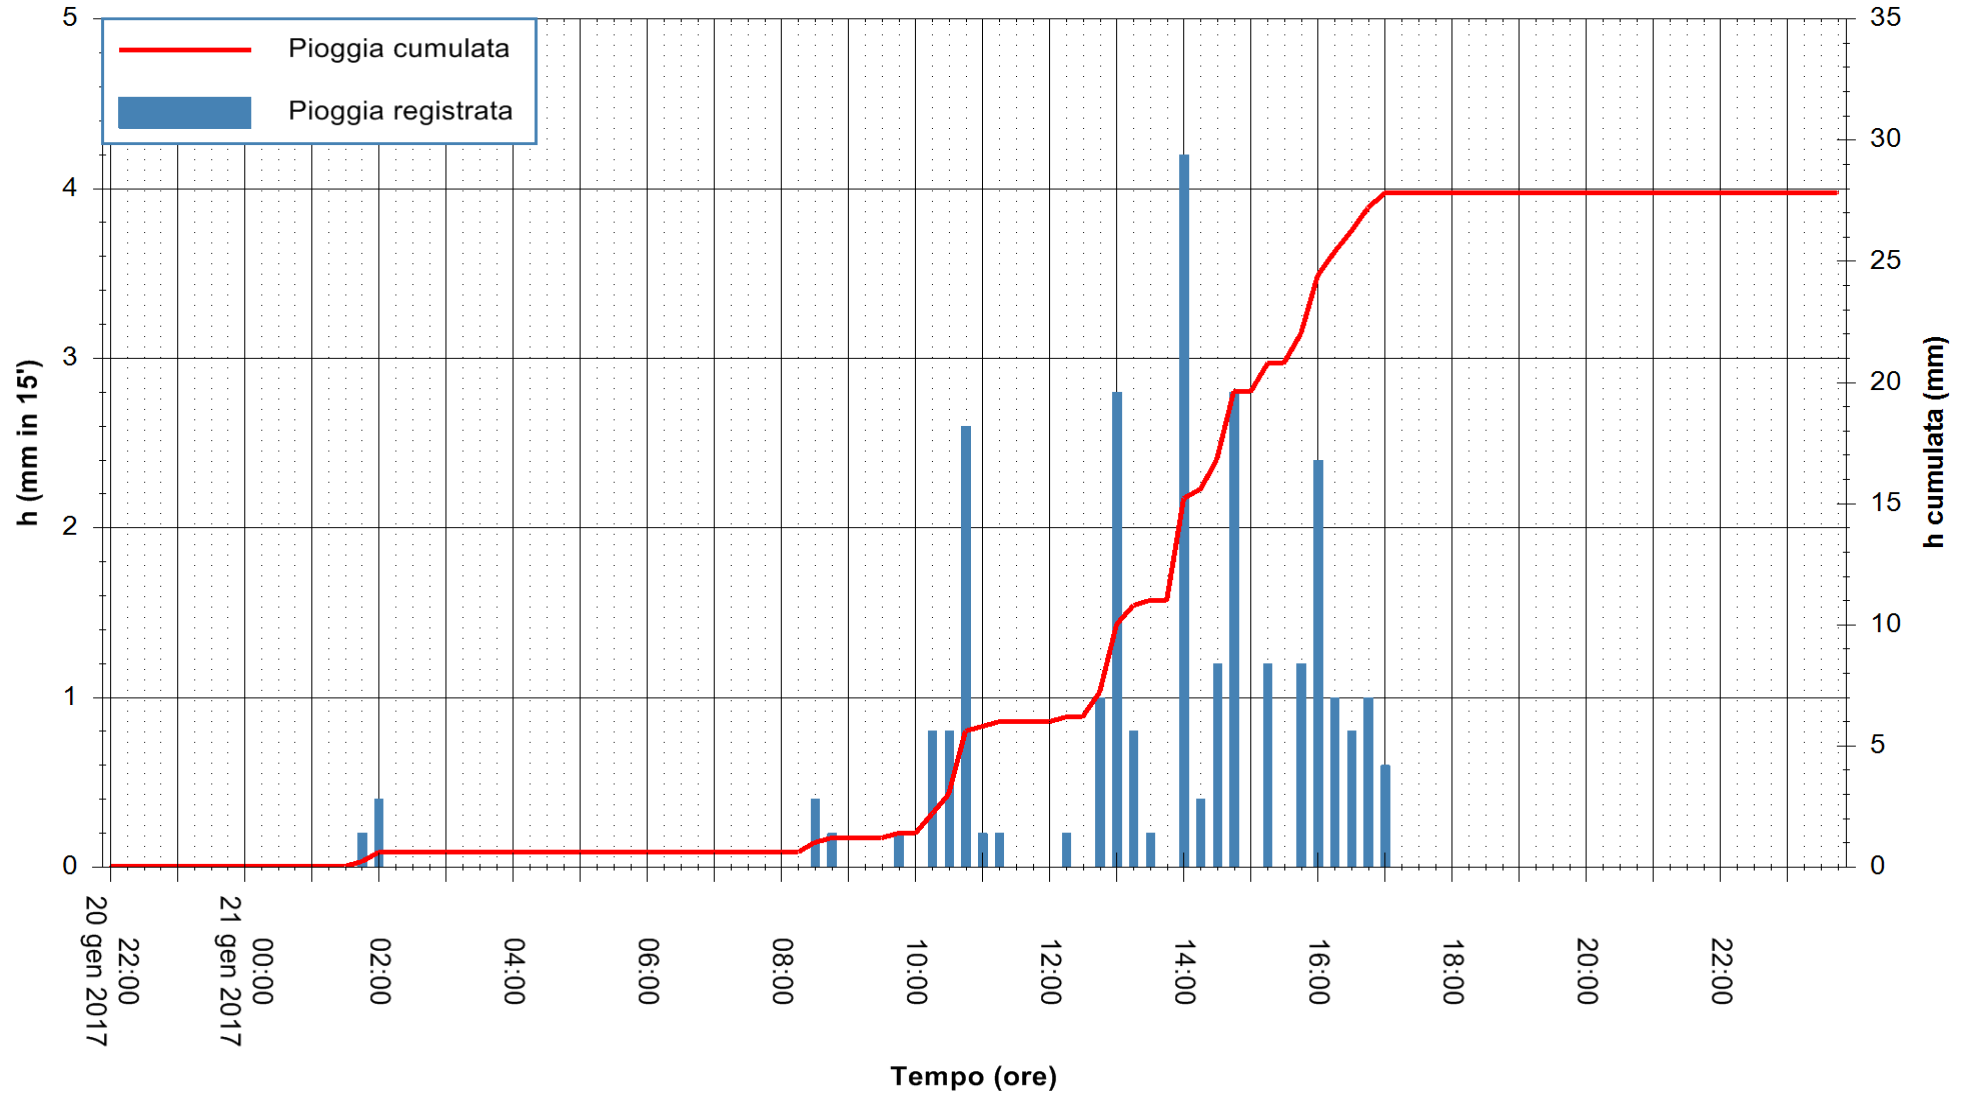

REGIONE AUTÒNOMA DE SARDIGNA
REGIONE AUTONOMA DELLA SARDEGNA

Stazione pluviometrica Santa Lucia di Capoterra
Area S.LUCIA
Pioggia registrata nelle ultime 24 ore
Consultazione alle ore 22:15 del 21/01/2017

ARPAS
F.to il Dirigente Responsabile
Dott. Giuseppe Bianco

REGIONE AUTONOMA DE SARDIGNA
REGIONE AUTONOMA DELLA SARDEGNA

Stazione pluviometrica Siniscola
 Area SU PRANU
 Pioggia registrata nelle ultime 24 ore
 Consultazione alle ore 22:15 del 21/01/2017