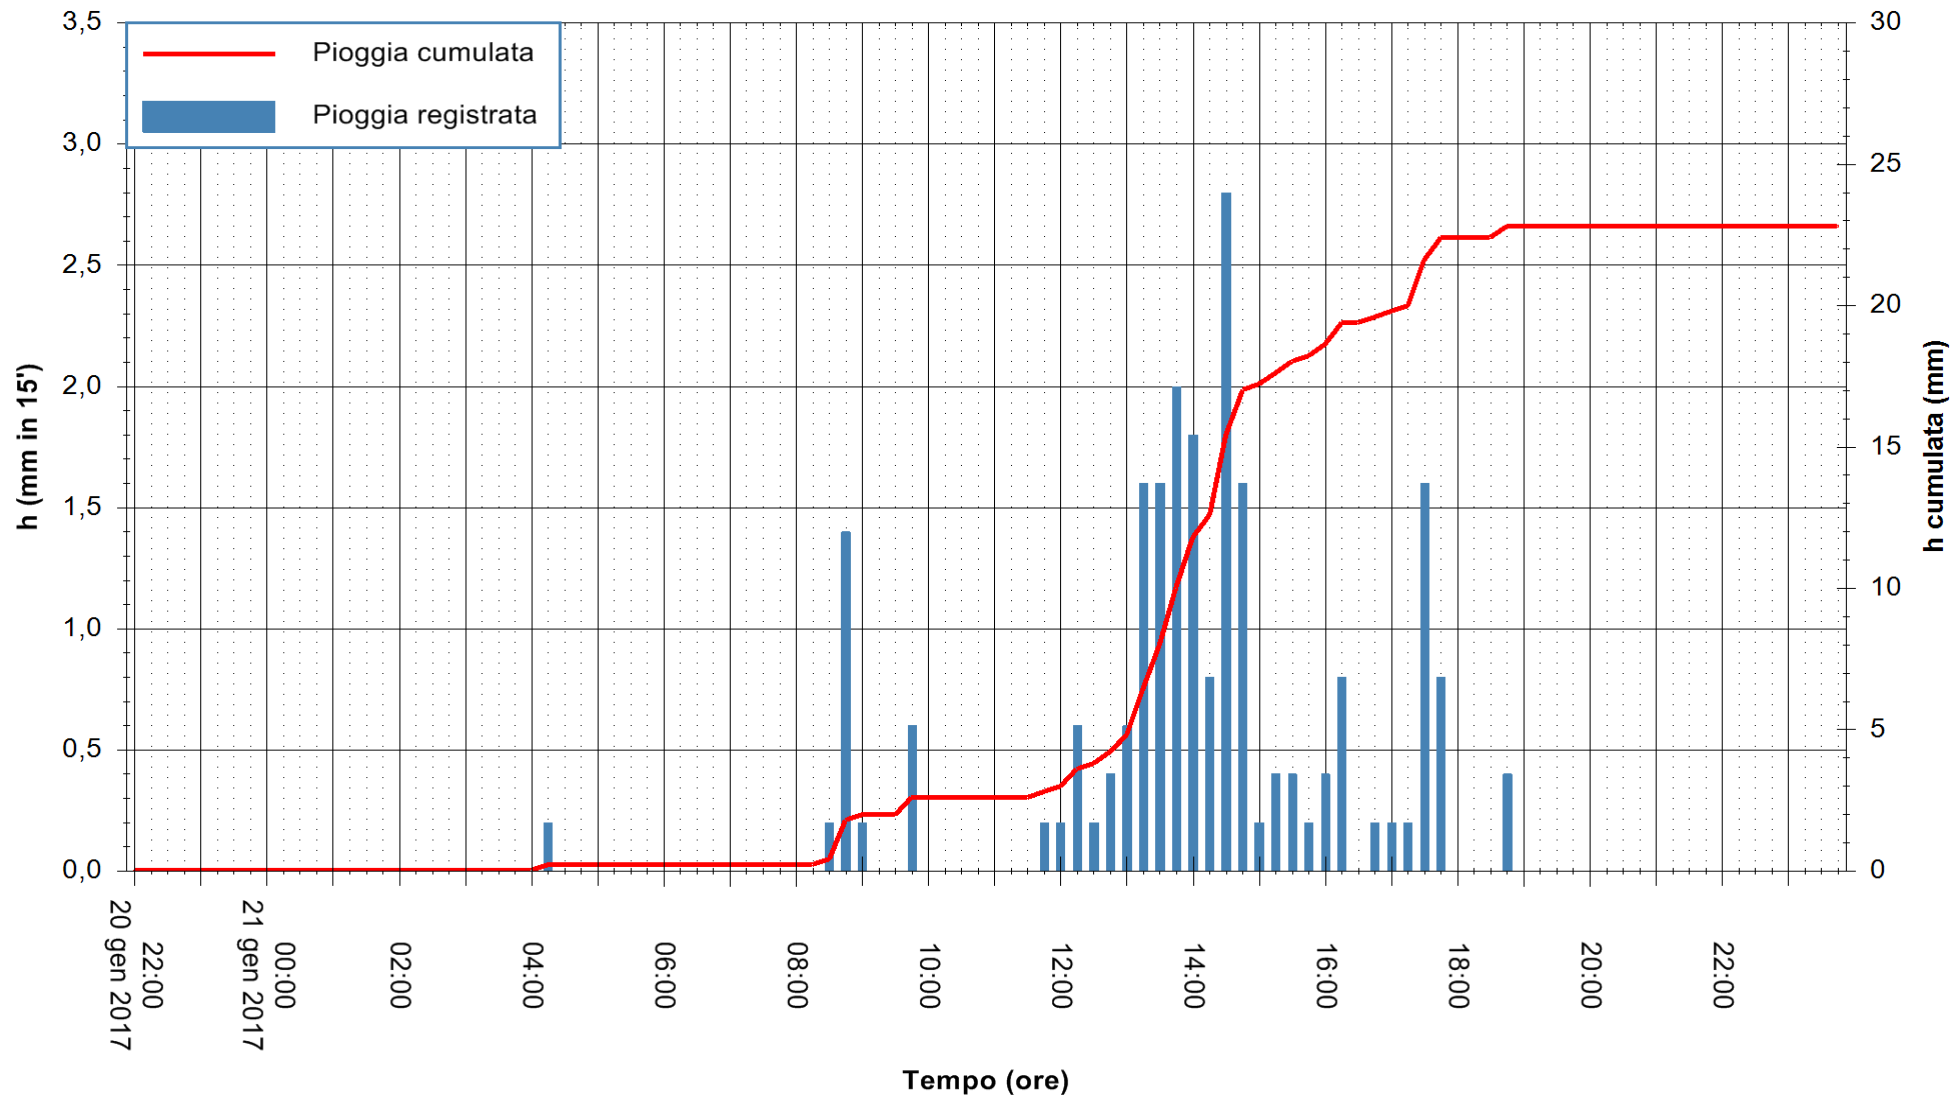

REGIONE AUTÒNOMA DE SARDIGNA
REGIONE AUTONOMA DELLA SARDEGNA

Stazione pluviometrica Santa Lucia di Capoterra
Area S.LUCIA
Pioggia registrata nelle ultime 24 ore
Consultazione alle ore 22:15 del 21/01/2017

ARPAS
F.to il Dirigente Responsabile
Dott. Giuseppe Bianco

REGIONE AUTONOMA DE SARDIGNA
REGIONE AUTONOMA DELLA SARDEGNA

Stazione pluviometrica Siniscola
 Area SU PRANU
 Pioggia registrata nelle ultime 24 ore
 Consultazione alle ore 22:15 del 21/01/2017