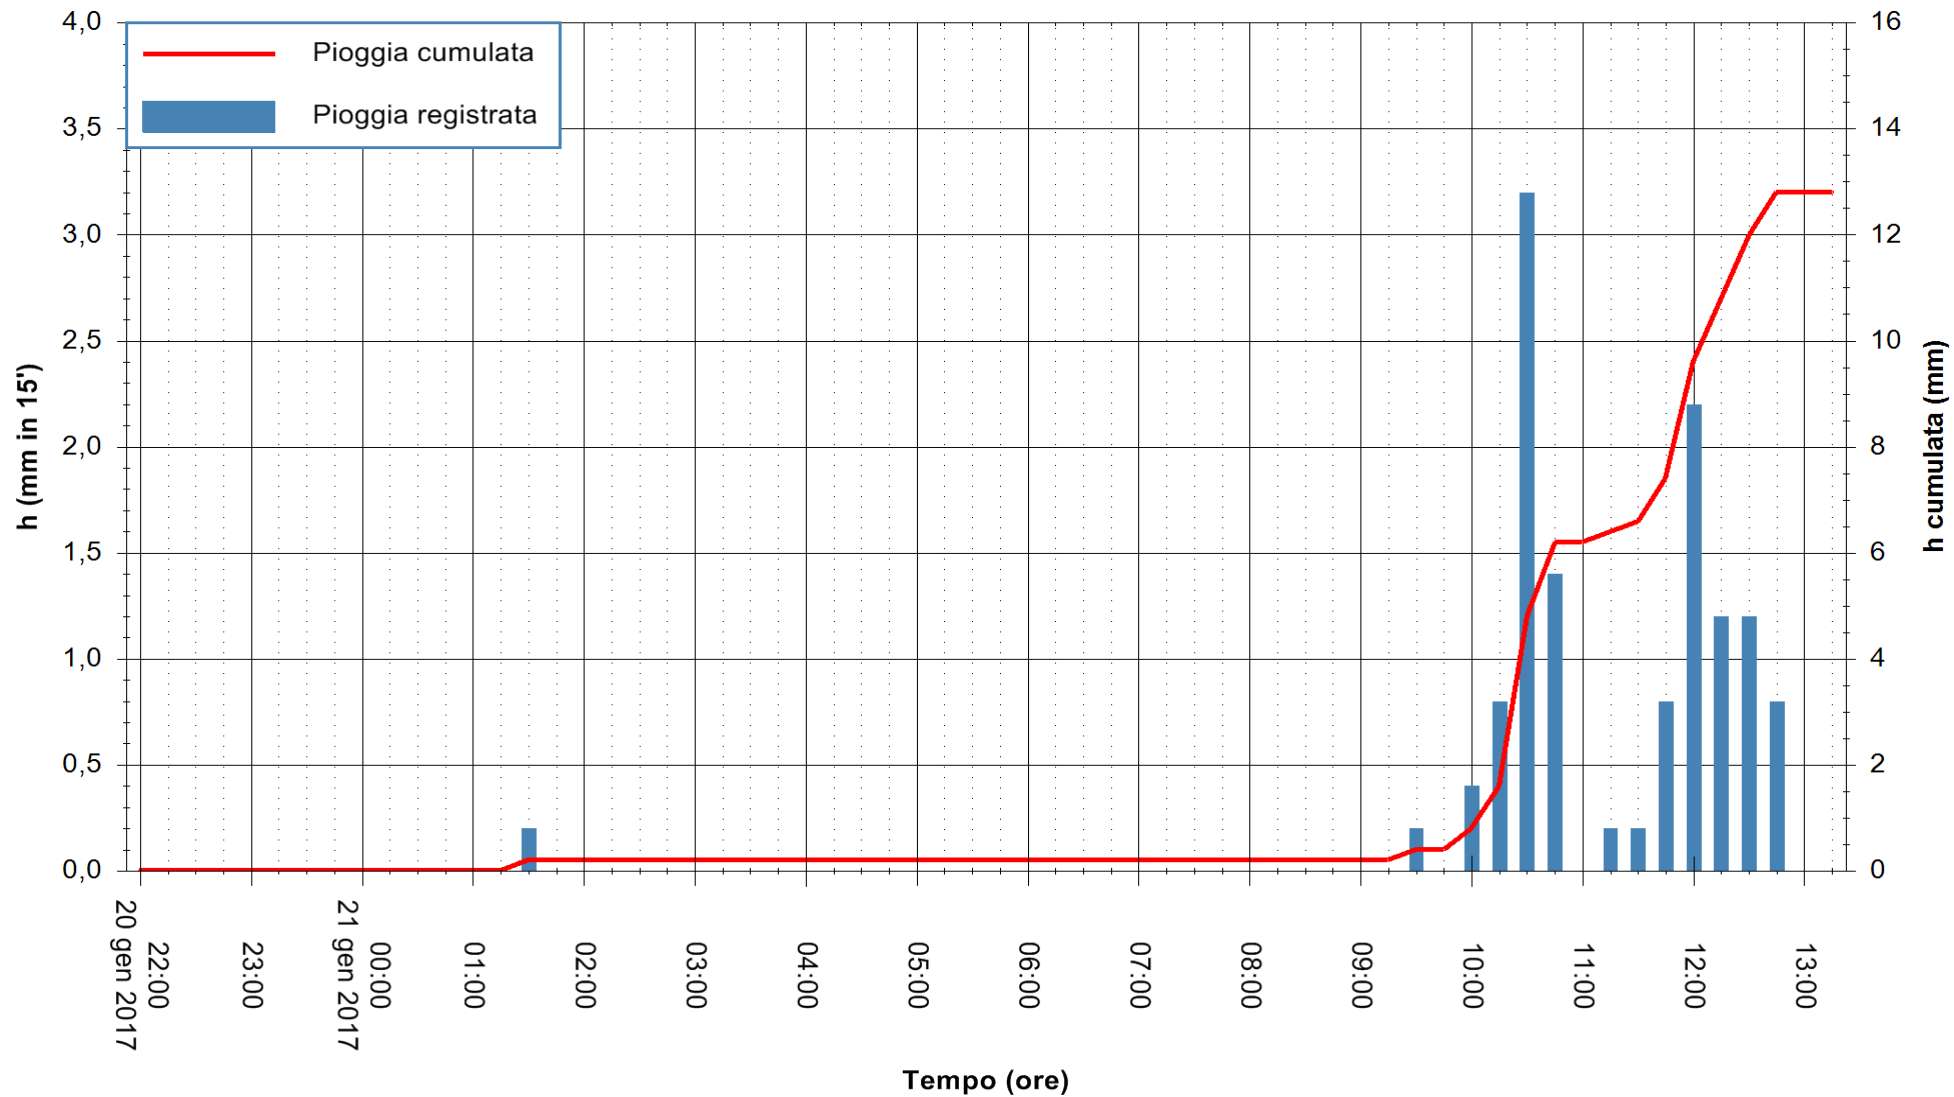

REGIONE AUTÒNOMA DE SARDIGNA
REGIONE AUTONOMA DELLA SARDEGNA

Stazione pluviometrica Santa Lucia di Capoterra
Area S.LUCIA
Pioggia registrata nelle ultime 24 ore
Consultazione alle ore 22:15 del 21/01/2017

ARPAS
F.to il Dirigente Responsabile
Dott. Giuseppe Bianco

REGIONE AUTONOMA DE SARDIGNA
REGIONE AUTONOMA DELLA SARDEGNA

Stazione pluviometrica Siniscola
 Area SU PRANU
 Pioggia registrata nelle ultime 24 ore
 Consultazione alle ore 22:15 del 21/01/2017