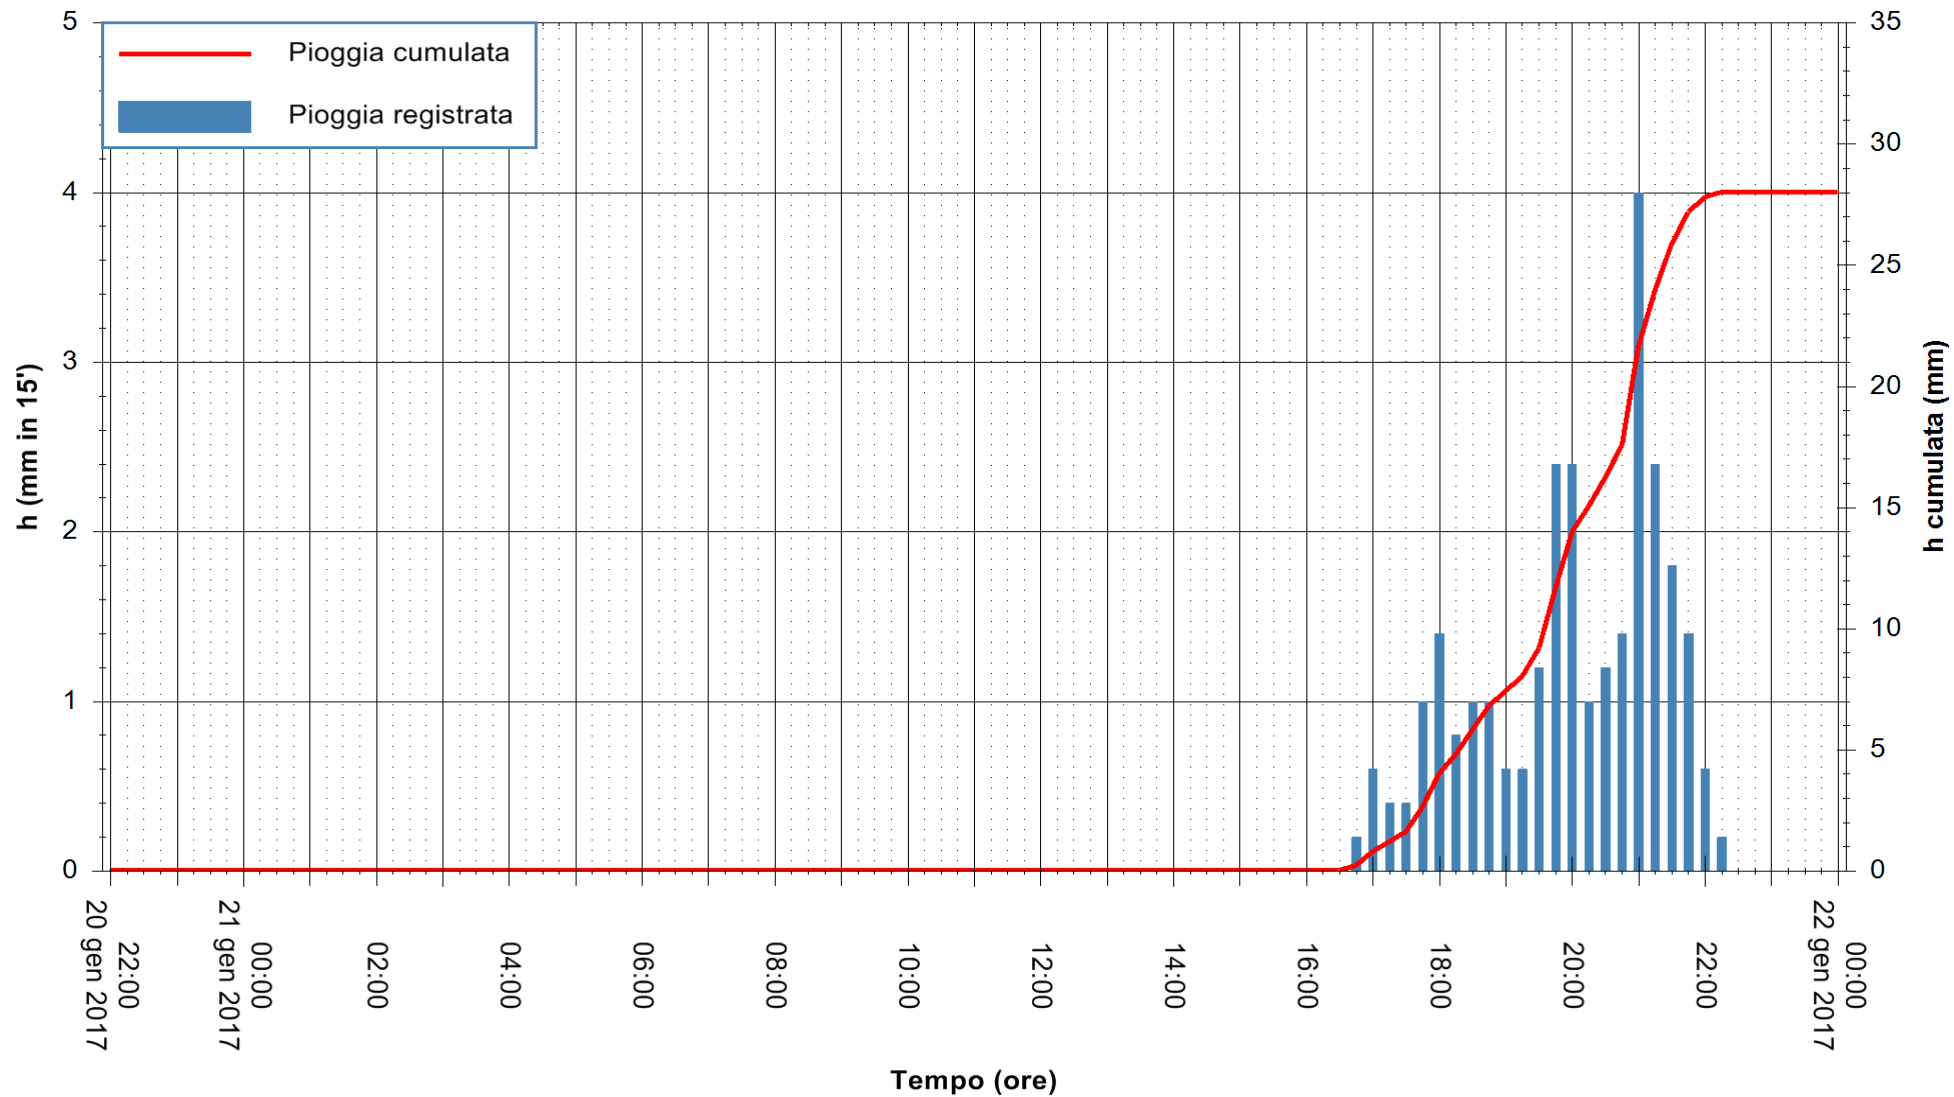

Stazione pluviometrica Fluminimannu a Decimomannu
Area DECIMOMANNU
Pioggia registrata nelle ultime 24 ore
Consultazione alle ore 22:15 del 21/01/2017

ARPAS
F.to il Dirigente Responsabile
Dott. Giuseppe Bianco

REGIONE AUTÒNOMA DE SARDIGNA
REGIONE AUTONOMA DELLA SARDEGNA

Stazione pluviometrica Tempio
Area CUSSEDDU
Pioggia registrata nelle ultime 24 ore
Consultazione alle ore 22:15 del 21/01/2017

ARPAS
F.to il Dirigente Responsabile
Dott. Giuseppe Bianco

REGIONE AUTONOMA DE SARDIGNA
REGIONE AUTONOMA DELLA SARDEGNA

Stazione pluviometrica Pianu
Area PIANU 15
Pioggia registrata nelle ultime 24 ore
Consultazione alle ore 22:15 del 21/01/2017

ARPAS
F.to il Dirigente Responsabile
Dott. Giuseppe Bianco

REGIONE AUTÒNOMA DE SARDIGNA
REGIONE AUTONOMA DELLA SARDEGNA

Stazione pluviometrica Santa Lucia di Capoterra
Area S.LUCIA
Pioggia registrata nelle ultime 24 ore
Consultazione alle ore 22:15 del 21/01/2017