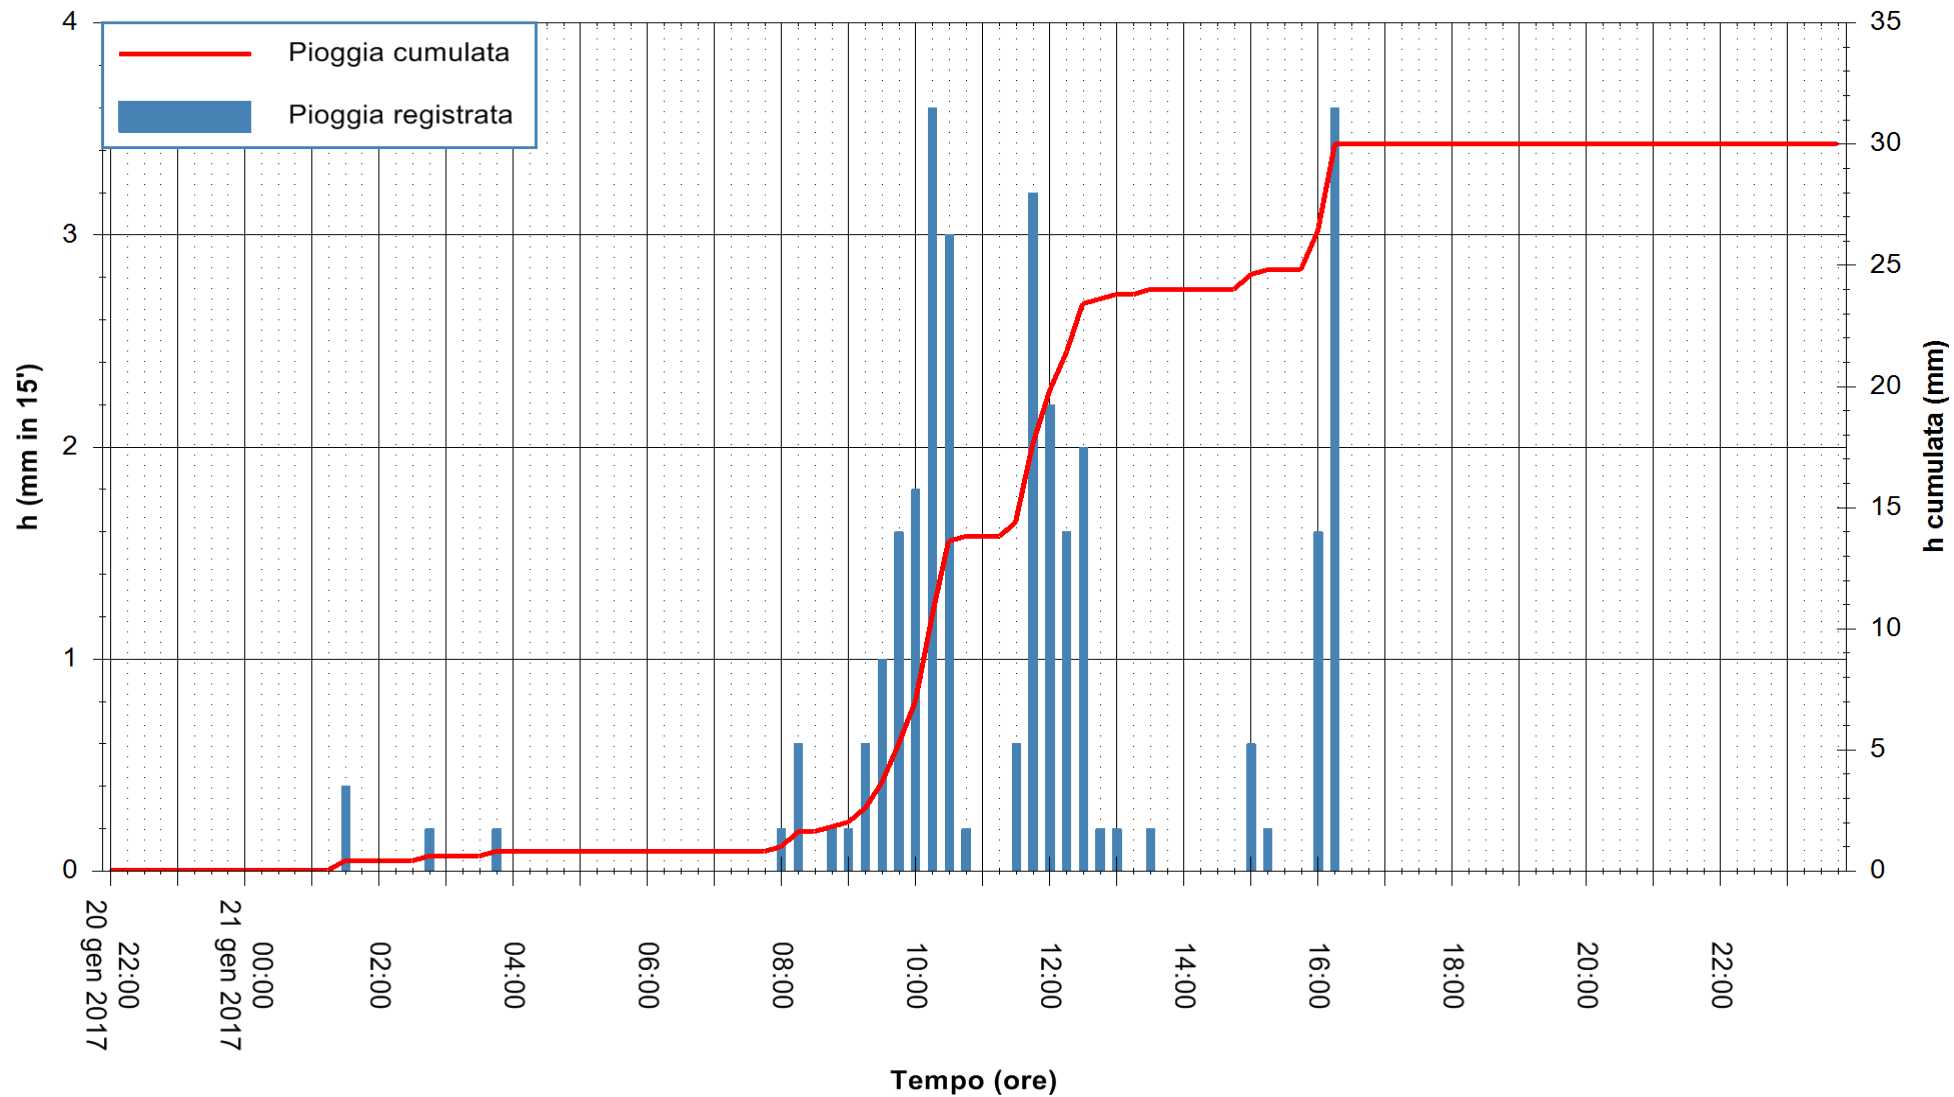

REGIONE AUTÒNOMA DE SARDIGNA
REGIONE AUTONOMA DELLA SARDEGNA

Stazione pluviometrica Santa Lucia di Capoterra
Area S.LUCIA
Pioggia registrata nelle ultime 24 ore
Consultazione alle ore 22:15 del 21/01/2017

ARPAS
F.to il Dirigente Responsabile
Dott. Giuseppe Bianco

REGIONE AUTONOMA DE SARDIGNA
REGIONE AUTONOMA DELLA SARDEGNA

Stazione pluviometrica Siniscola
 Area SU PRANU
 Pioggia registrata nelle ultime 24 ore
 Consultazione alle ore 22:15 del 21/01/2017