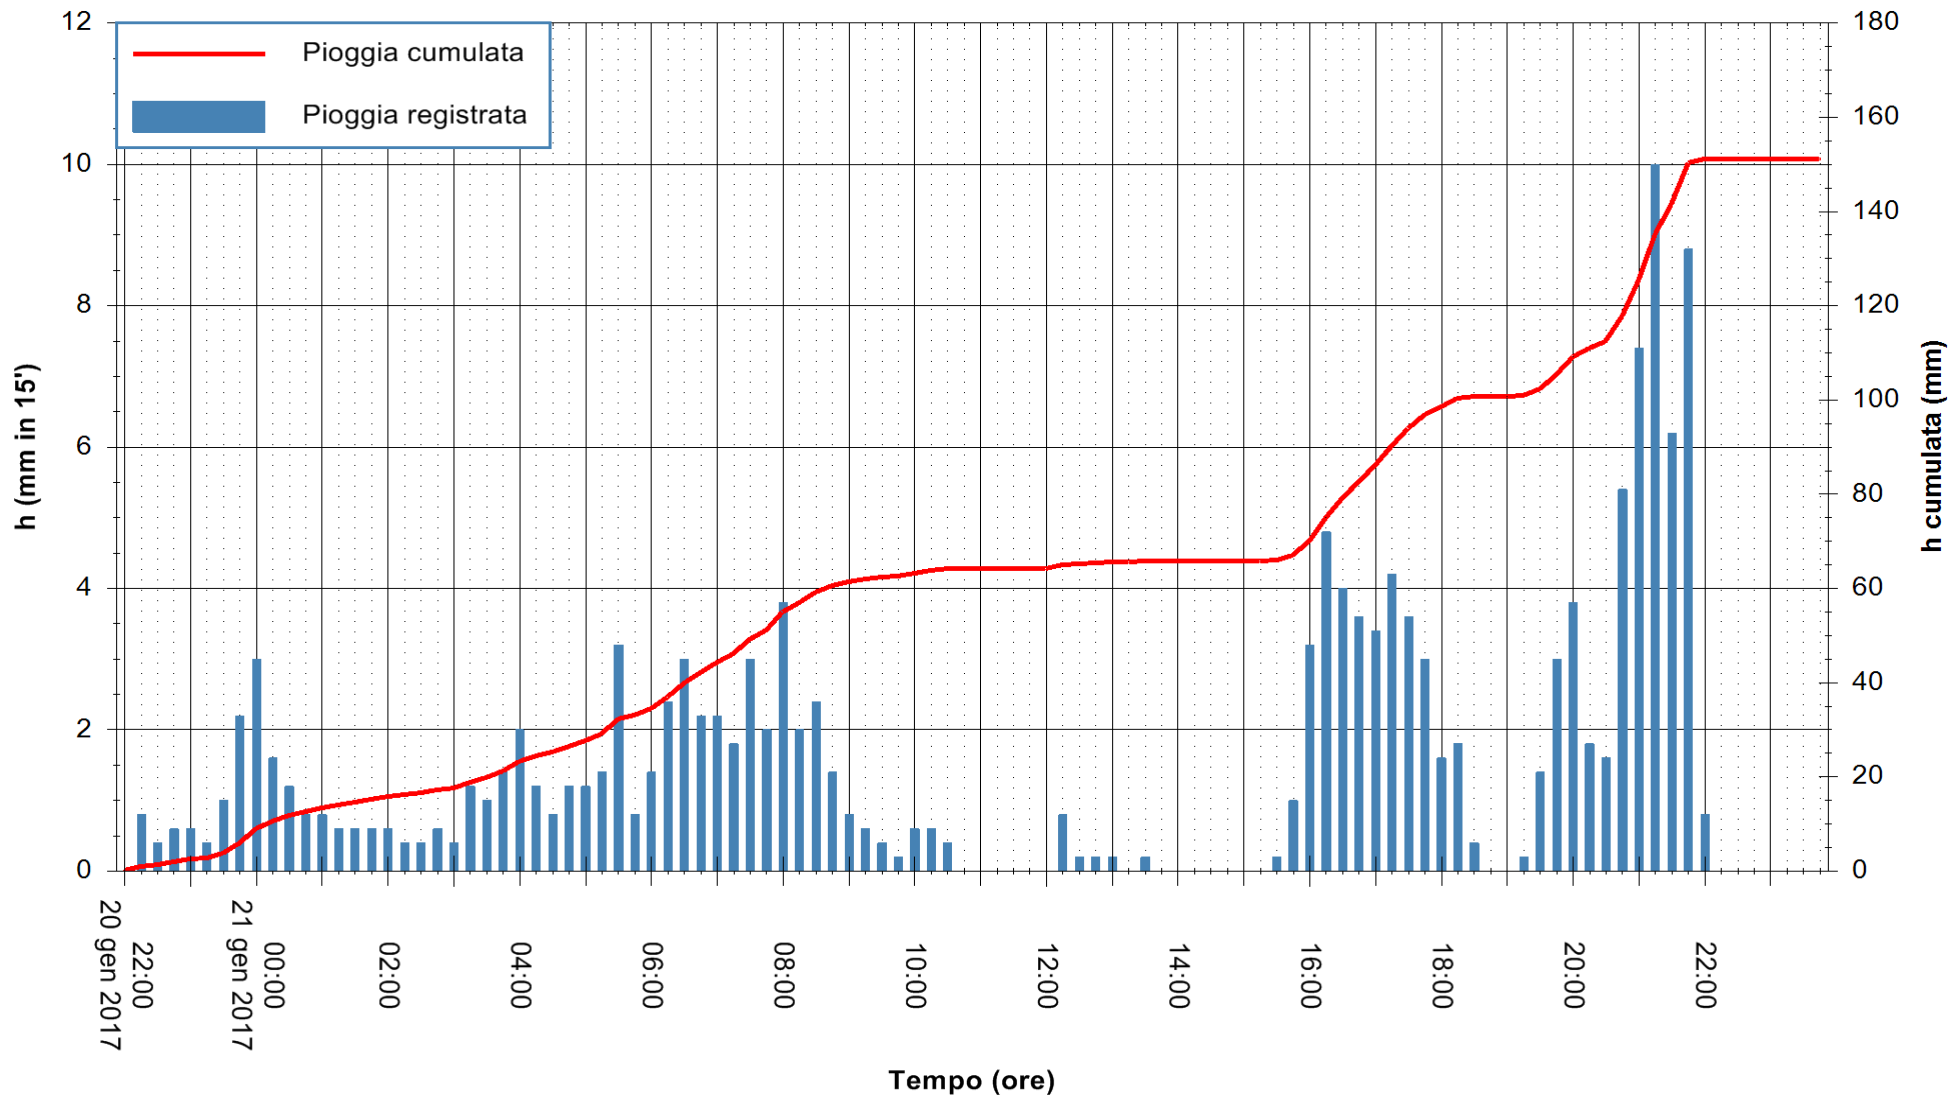

REGIONE AUTÒNOMA DE SARDIGNA
REGIONE AUTONOMA DELLA SARDEGNA

Stazione pluviometrica Baunei
Area CAMPO SPORTIVO
Pioggia registrata nelle ultime 24 ore
Consultazione alle ore 22:15 del 21/01/2017

ARPAS
F.to il Dirigente Responsabile
Dott. Giuseppe Bianco

REGIONE AUTÒNOMA DE SARDIGNA
REGIONE AUTONOMA DELLA SARDEGNA

Stazione pluviometrica Santa Lucia di Capoterra
Area S.LUCIA
Pioggia registrata nelle ultime 24 ore
Consultazione alle ore 22:15 del 21/01/2017