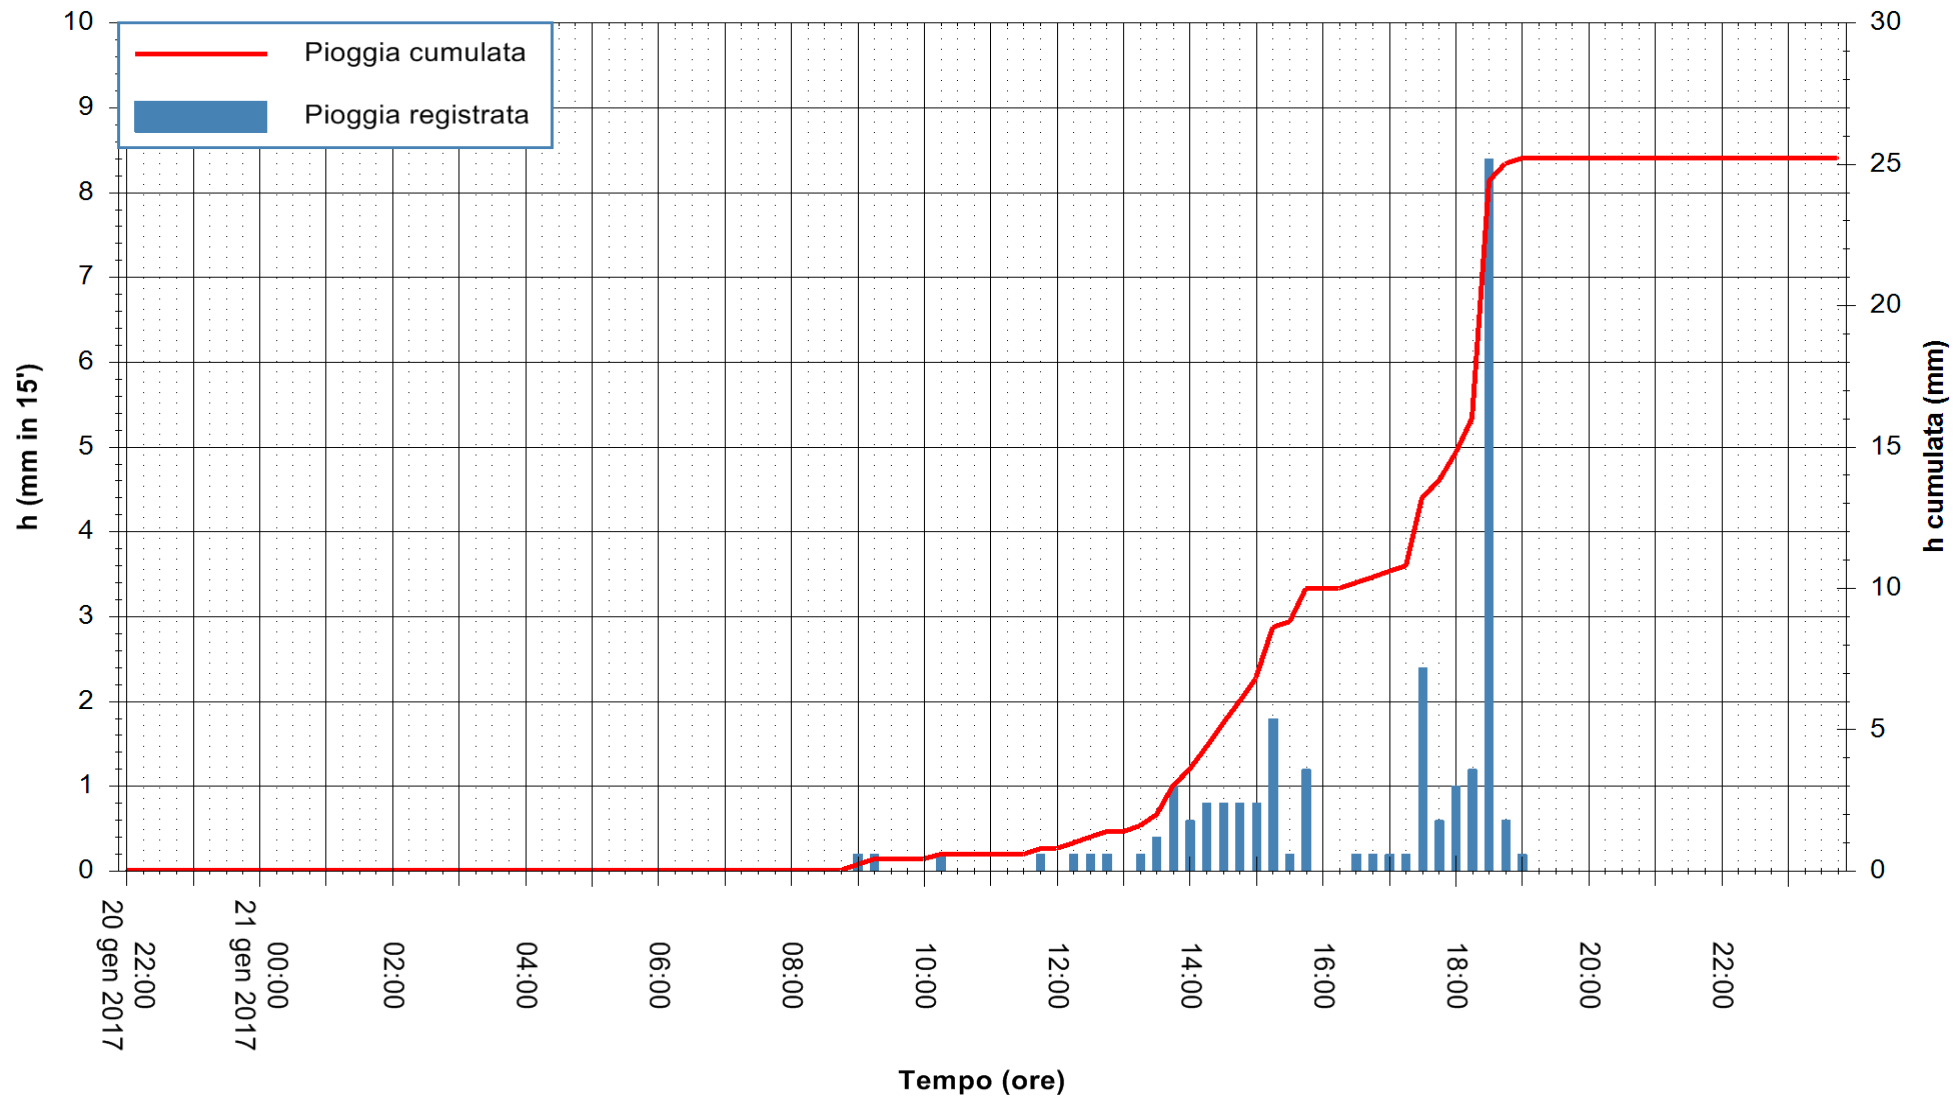

Stazione pluviometrica Fluminimannu a Decimomannu
Area DECIMOMANNU
Pioggia registrata nelle ultime 24 ore
Consultazione alle ore 22:15 del 21/01/2017

ARPAS
F.to il Dirigente Responsabile
Dott. Giuseppe Bianco

REGIONE AUTÒNOMA DE SARDIGNA
REGIONE AUTONOMA DELLA SARDEGNA

Stazione pluviometrica Tempio
Area CUSSEDDU
Pioggia registrata nelle ultime 24 ore
Consultazione alle ore 22:15 del 21/01/2017

ARPAS
F.to il Dirigente Responsabile
Dott. Giuseppe Bianco

REGIONE AUTONOMA DE SARDIGNA
REGIONE AUTONOMA DELLA SARDEGNA

Stazione pluviometrica Pianu
Area PIANU 15
Pioggia registrata nelle ultime 24 ore
Consultazione alle ore 22:15 del 21/01/2017

ARPAS
F.to il Dirigente Responsabile
Dott. Giuseppe Bianco

REGIONE AUTÒNOMA DE SARDIGNA
REGIONE AUTONOMA DELLA SARDEGNA

Stazione pluviometrica Santa Lucia di Capoterra
Area S.LUCIA
Pioggia registrata nelle ultime 24 ore
Consultazione alle ore 22:15 del 21/01/2017