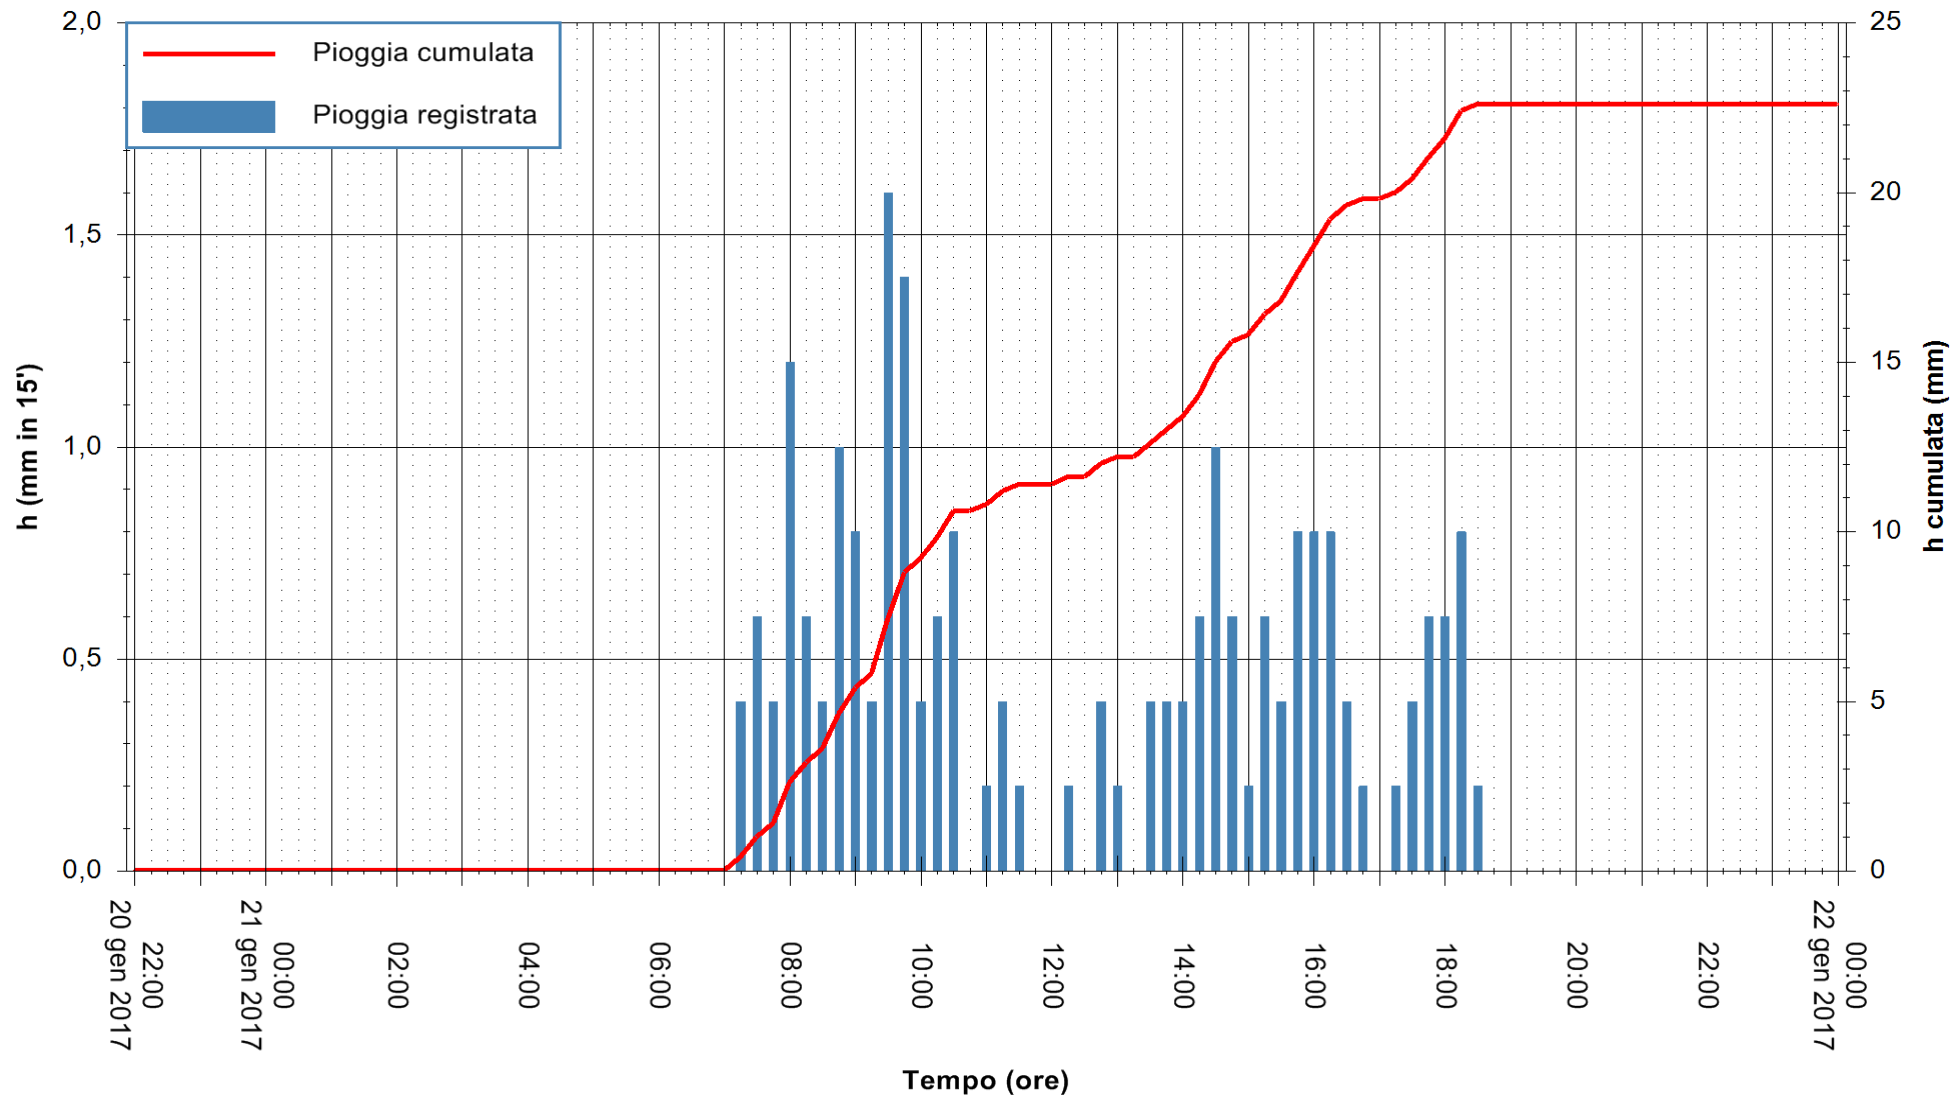

Stazione pluviometrica Fluminimannu a Decimomannu
Area DECIMOMANNU
Pioggia registrata nelle ultime 24 ore
Consultazione alle ore 22:15 del 21/01/2017

ARPAS
F.to il Dirigente Responsabile
Dott. Giuseppe Bianco

REGIONE AUTÒNOMA DE SARDIGNA
REGIONE AUTONOMA DELLA SARDEGNA

Stazione pluviometrica Tempio
Area CUSSEDDU
Pioggia registrata nelle ultime 24 ore
Consultazione alle ore 22:15 del 21/01/2017

ARPAS
F.to il Dirigente Responsabile
Dott. Giuseppe Bianco

REGIONE AUTONOMA DE SARDIGNA
REGIONE AUTONOMA DELLA SARDEGNA

Stazione pluviometrica Pianu
Area PIANU 15
Pioggia registrata nelle ultime 24 ore
Consultazione alle ore 22:15 del 21/01/2017

ARPAS
F.to il Dirigente Responsabile
Dott. Giuseppe Bianco

REGIONE AUTÒNOMA DE SARDIGNA
REGIONE AUTONOMA DELLA SARDEGNA

Stazione pluviometrica Santa Lucia di Capoterra
Area S.LUCIA
Pioggia registrata nelle ultime 24 ore
Consultazione alle ore 22:15 del 21/01/2017