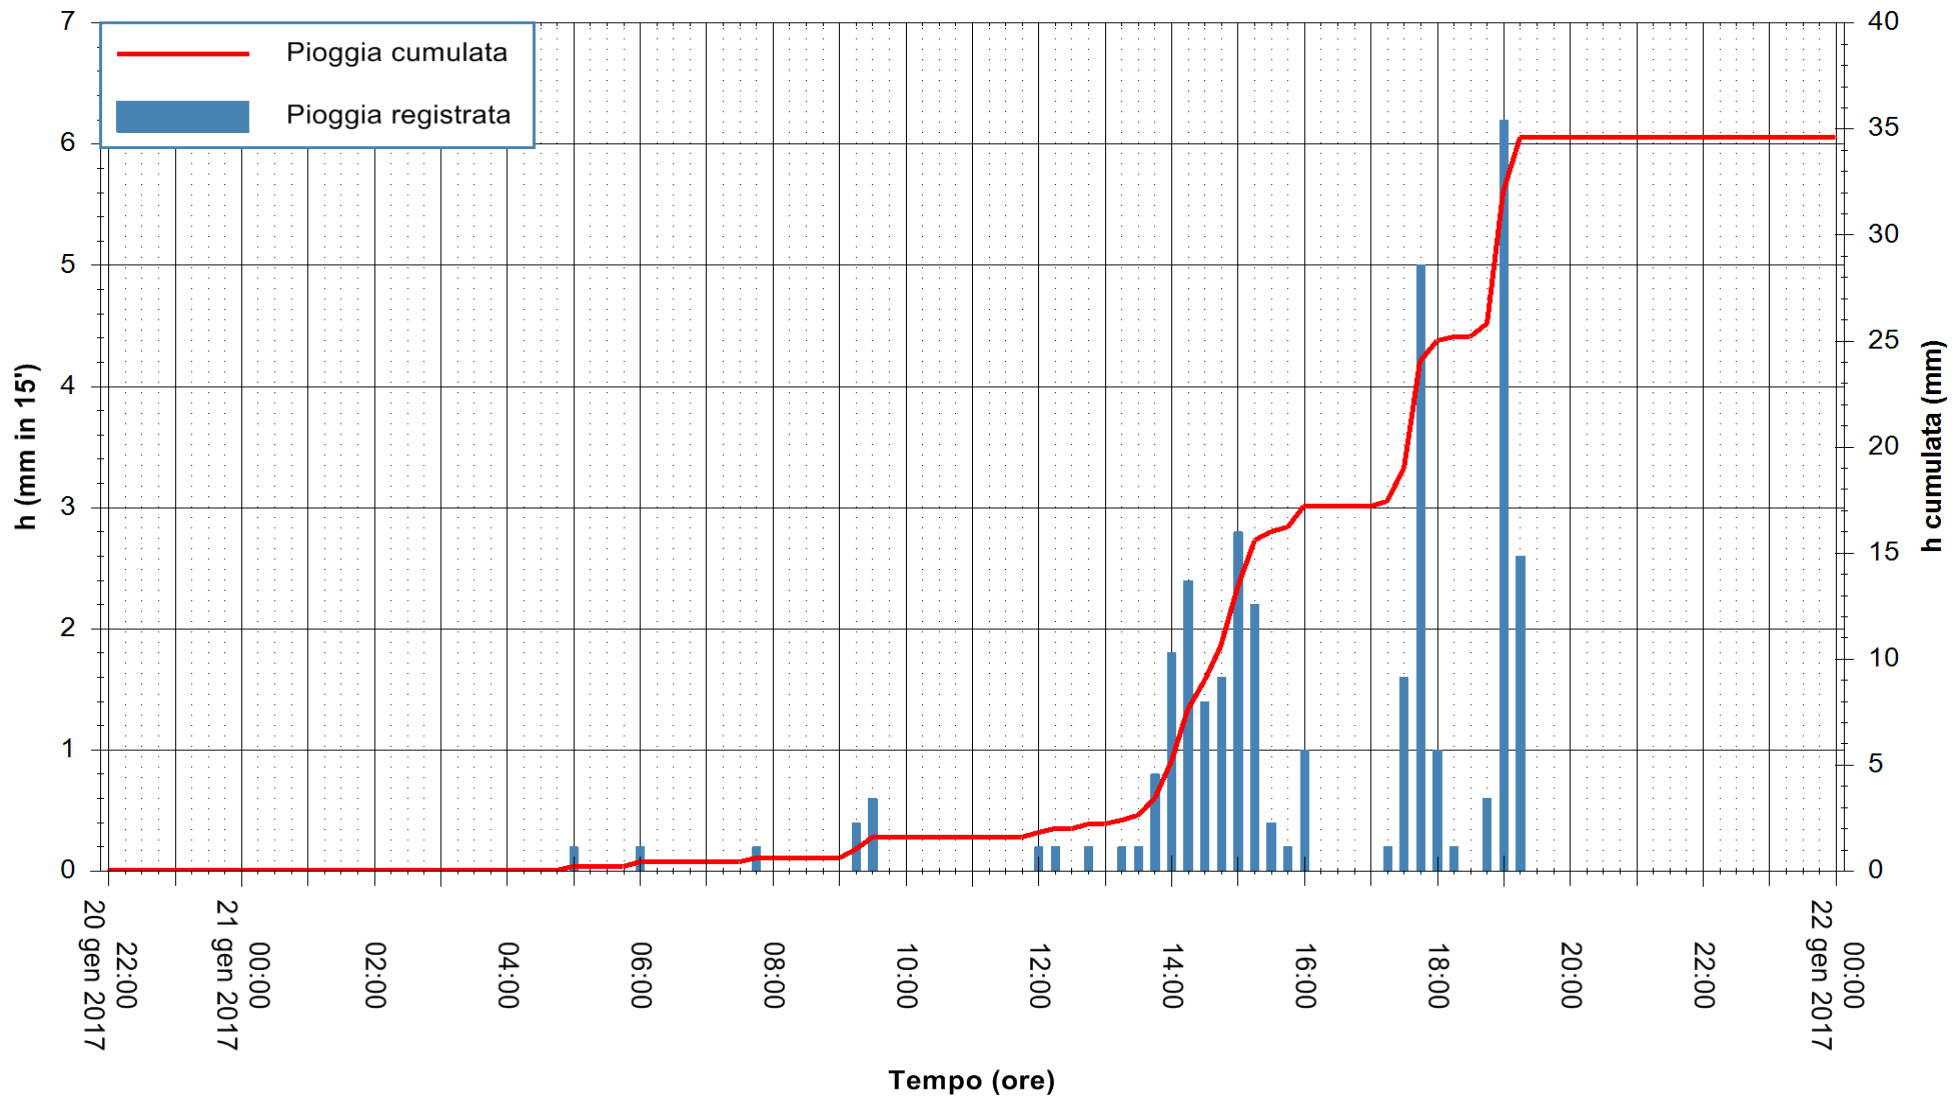

Stazione pluviometrica Fluminimannu a Decimomannu
Area DECIMOMANNU
Pioggia registrata nelle ultime 24 ore
Consultazione alle ore 22:15 del 21/01/2017

ARPAS
F.to il Dirigente Responsabile
Dott. Giuseppe Bianco

REGIONE AUTÒNOMA DE SARDIGNA
REGIONE AUTONOMA DELLA SARDEGNA

Stazione pluviometrica Tempio
Area CUSSEDDU
Pioggia registrata nelle ultime 24 ore
Consultazione alle ore 22:15 del 21/01/2017

ARPAS
F.to il Dirigente Responsabile
Dott. Giuseppe Bianco

REGIONE AUTONOMA DE SARDIGNA
REGIONE AUTONOMA DELLA SARDEGNA

Stazione pluviometrica Pianu
Area PIANU 15
Pioggia registrata nelle ultime 24 ore
Consultazione alle ore 22:15 del 21/01/2017

ARPAS
F.to il Dirigente Responsabile
Dott. Giuseppe Bianco

REGIONE AUTÒNOMA DE SARDIGNA
REGIONE AUTONOMA DELLA SARDEGNA

Stazione pluviometrica Santa Lucia di Capoterra
Area S.LUCIA
Pioggia registrata nelle ultime 24 ore
Consultazione alle ore 22:15 del 21/01/2017