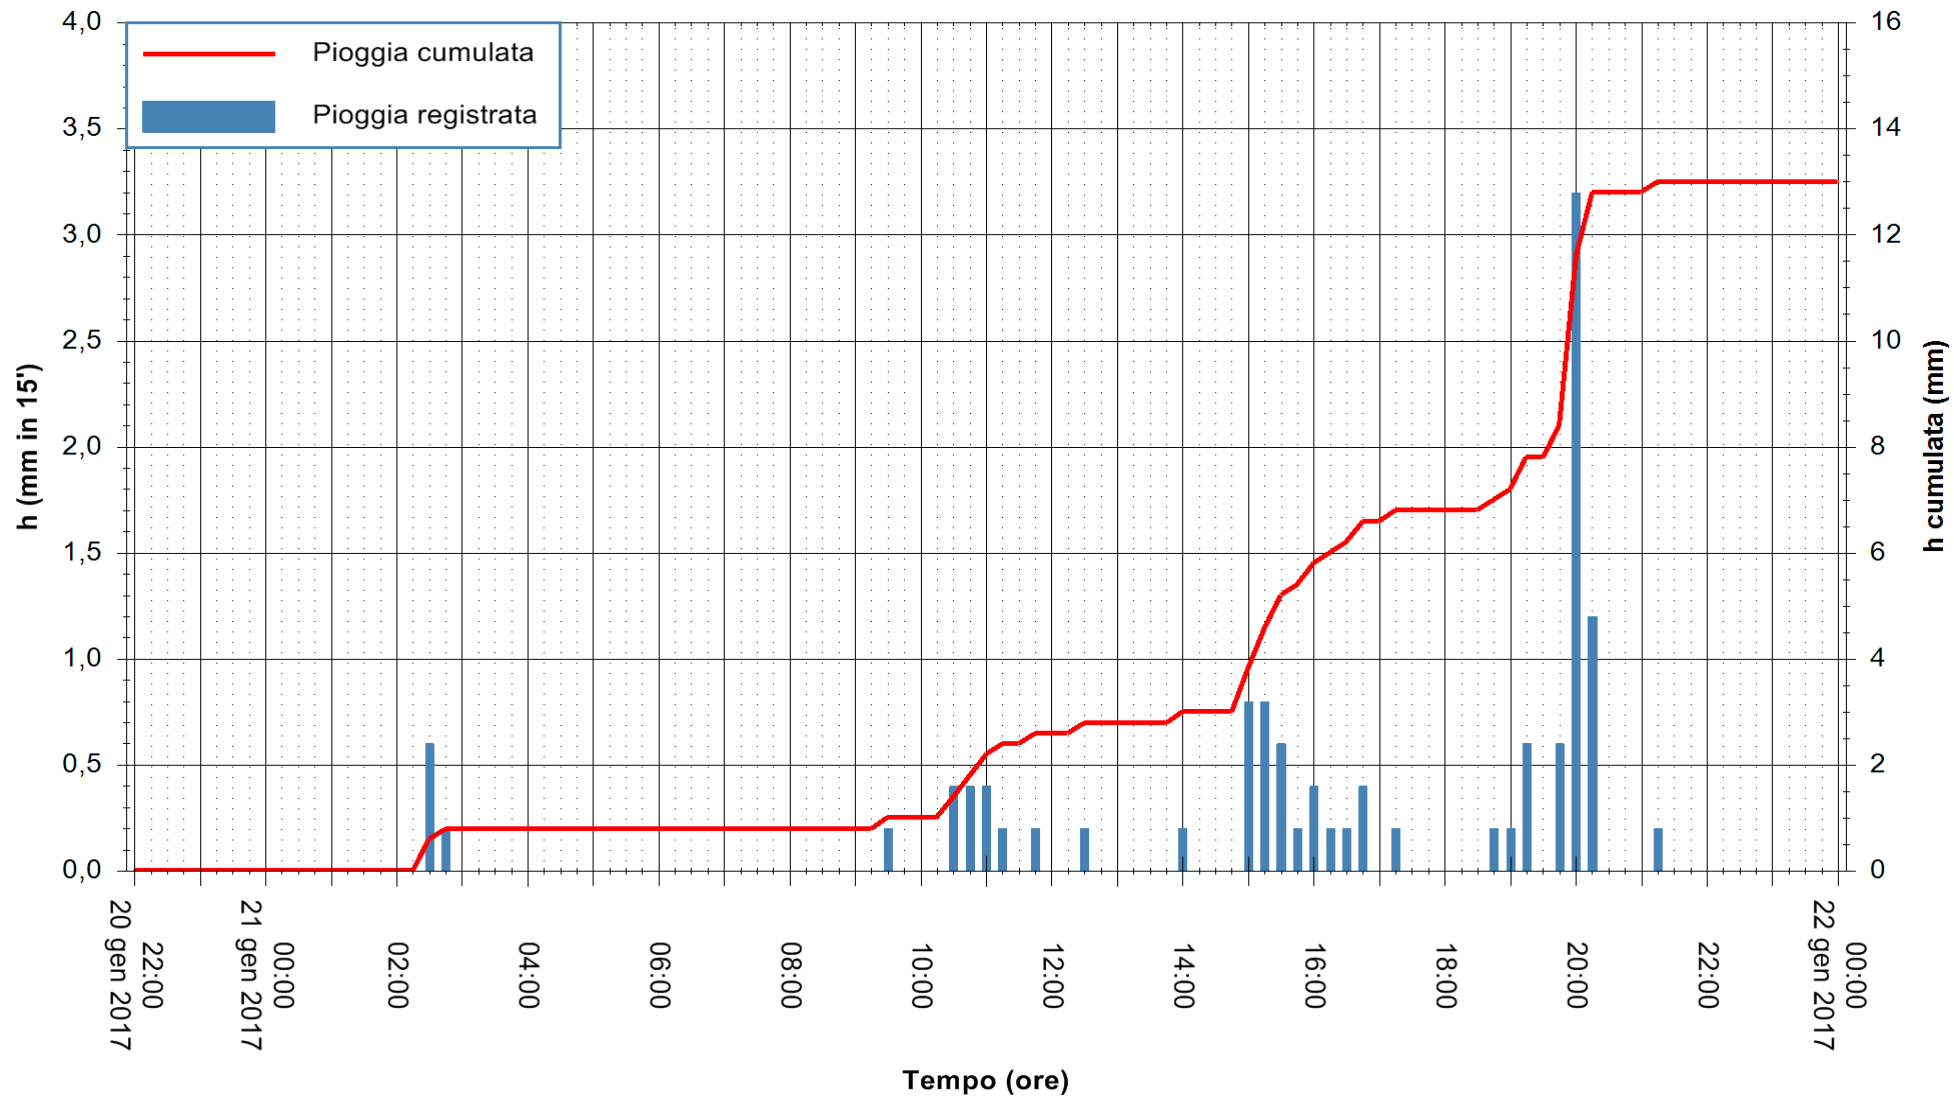

REGIONE AUTÒNOMA DE SARDIGNA
REGIONE AUTONOMA DELLA SARDEGNA

Stazione pluviometrica Santa Lucia di Capoterra
Area S.LUCIA
Pioggia registrata nelle ultime 24 ore
Consultazione alle ore 22:15 del 21/01/2017

ARPAS
F.to il Dirigente Responsabile
Dott. Giuseppe Bianco

REGIONE AUTONOMA DE SARDIGNA
REGIONE AUTONOMA DELLA SARDEGNA

Stazione pluviometrica Siniscola
 Area SU PRANU
 Pioggia registrata nelle ultime 24 ore
 Consultazione alle ore 22:15 del 21/01/2017