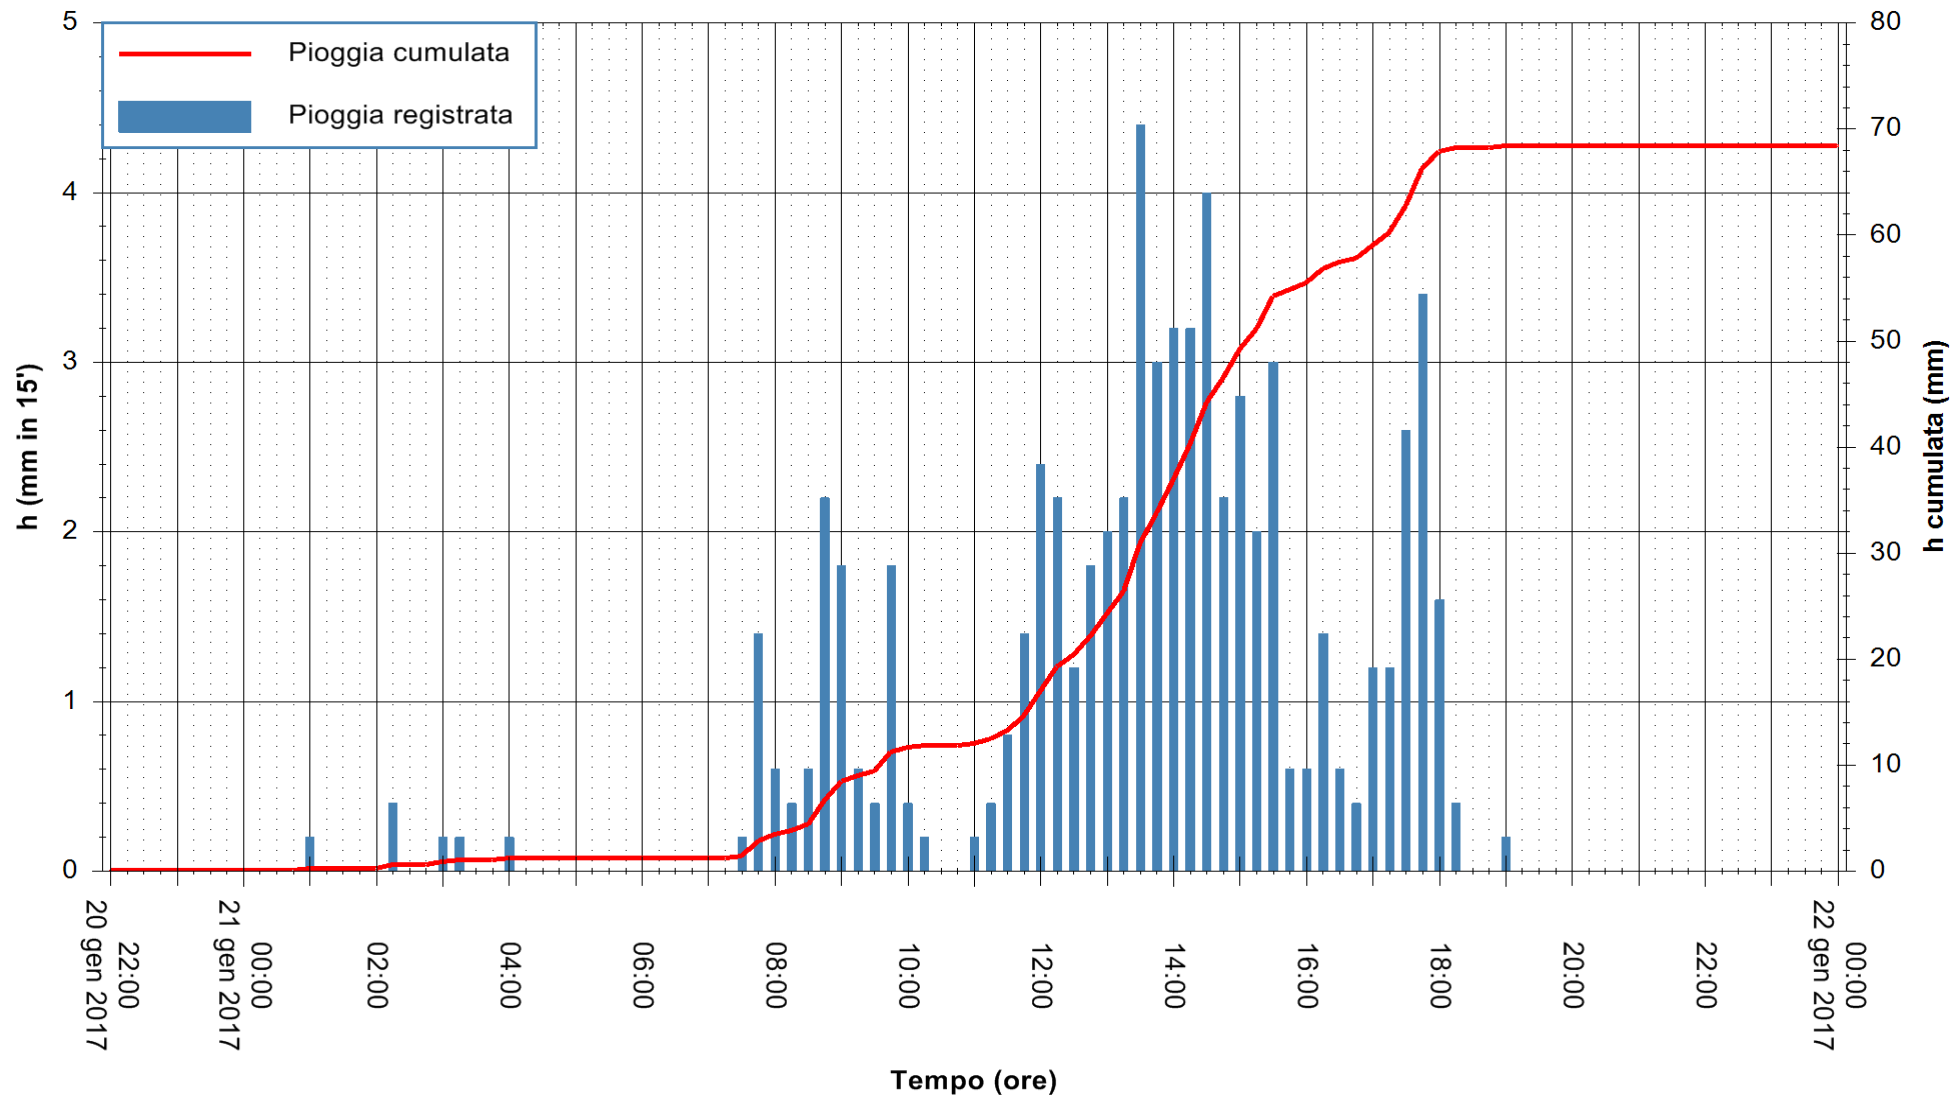

REGIONE AUTÒNOMA DE SARDIGNA
REGIONE AUTONOMA DELLA SARDEGNA

Stazione pluviometrica Santa Lucia di Capoterra
Area S.LUCIA
Pioggia registrata nelle ultime 24 ore
Consultazione alle ore 22:15 del 21/01/2017

ARPAS
F.to il Dirigente Responsabile
Dott. Giuseppe Bianco

REGIONE AUTONOMA DE SARDIGNA
REGIONE AUTONOMA DELLA SARDEGNA

Stazione pluviometrica Siniscola
 Area SU PRANU
 Pioggia registrata nelle ultime 24 ore
 Consultazione alle ore 22:15 del 21/01/2017