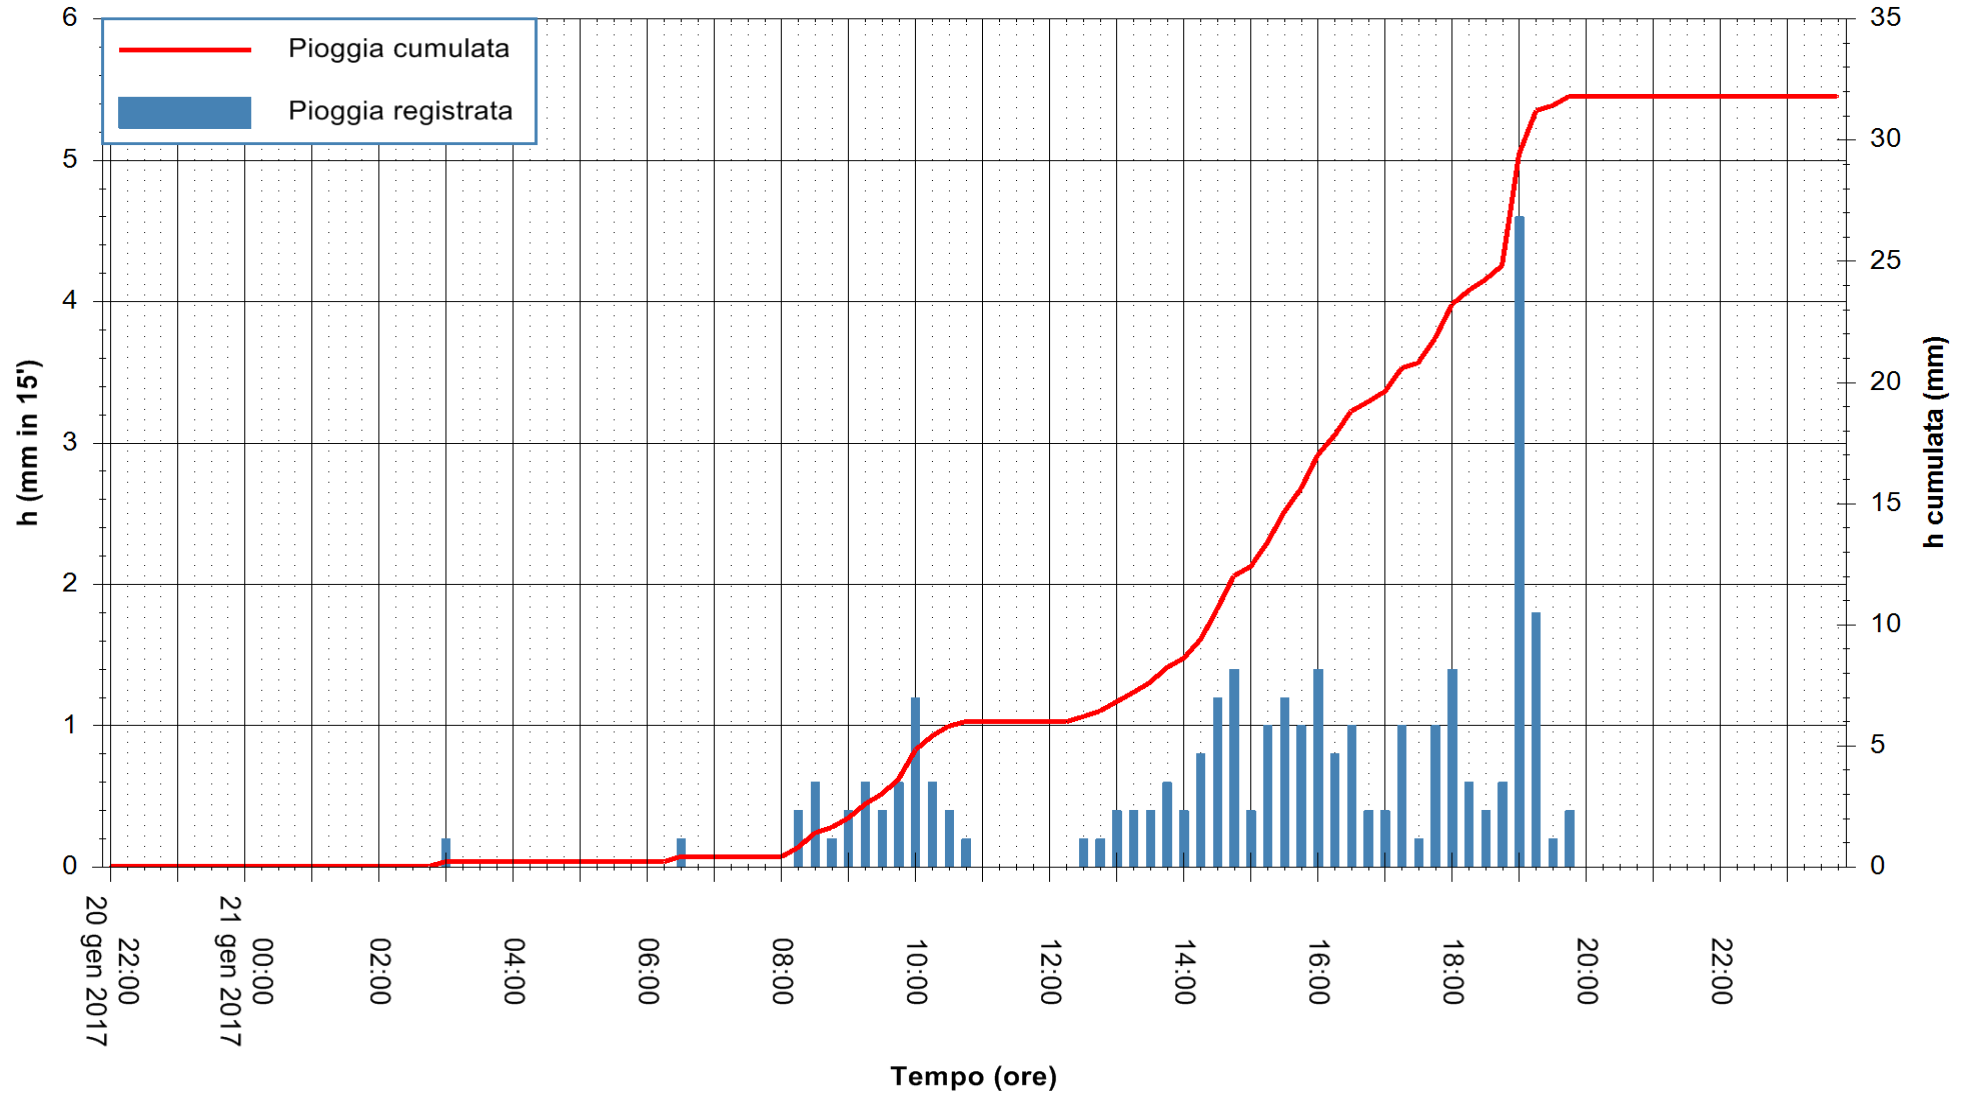

Stazione pluviometrica Fluminimannu a Decimomannu
Area DECIMOMANNU
Pioggia registrata nelle ultime 24 ore
Consultazione alle ore 22:15 del 21/01/2017

ARPAS
F.to il Dirigente Responsabile
Dott. Giuseppe Bianco

REGIONE AUTÒNOMA DE SARDIGNA
REGIONE AUTONOMA DELLA SARDEGNA

Stazione pluviometrica Tempio
Area CUSSEDDU
Pioggia registrata nelle ultime 24 ore
Consultazione alle ore 22:15 del 21/01/2017

ARPAS
F.to il Dirigente Responsabile
Dott. Giuseppe Bianco

REGIONE AUTONOMA DE SARDIGNA
REGIONE AUTONOMA DELLA SARDEGNA

Stazione pluviometrica Pianu
Area PIANU 15
Pioggia registrata nelle ultime 24 ore
Consultazione alle ore 22:15 del 21/01/2017

ARPAS
F.to il Dirigente Responsabile
Dott. Giuseppe Bianco

REGIONE AUTÒNOMA DE SARDIGNA
REGIONE AUTONOMA DELLA SARDEGNA

Stazione pluviometrica Santa Lucia di Capoterra
Area S.LUCIA
Pioggia registrata nelle ultime 24 ore
Consultazione alle ore 22:15 del 21/01/2017