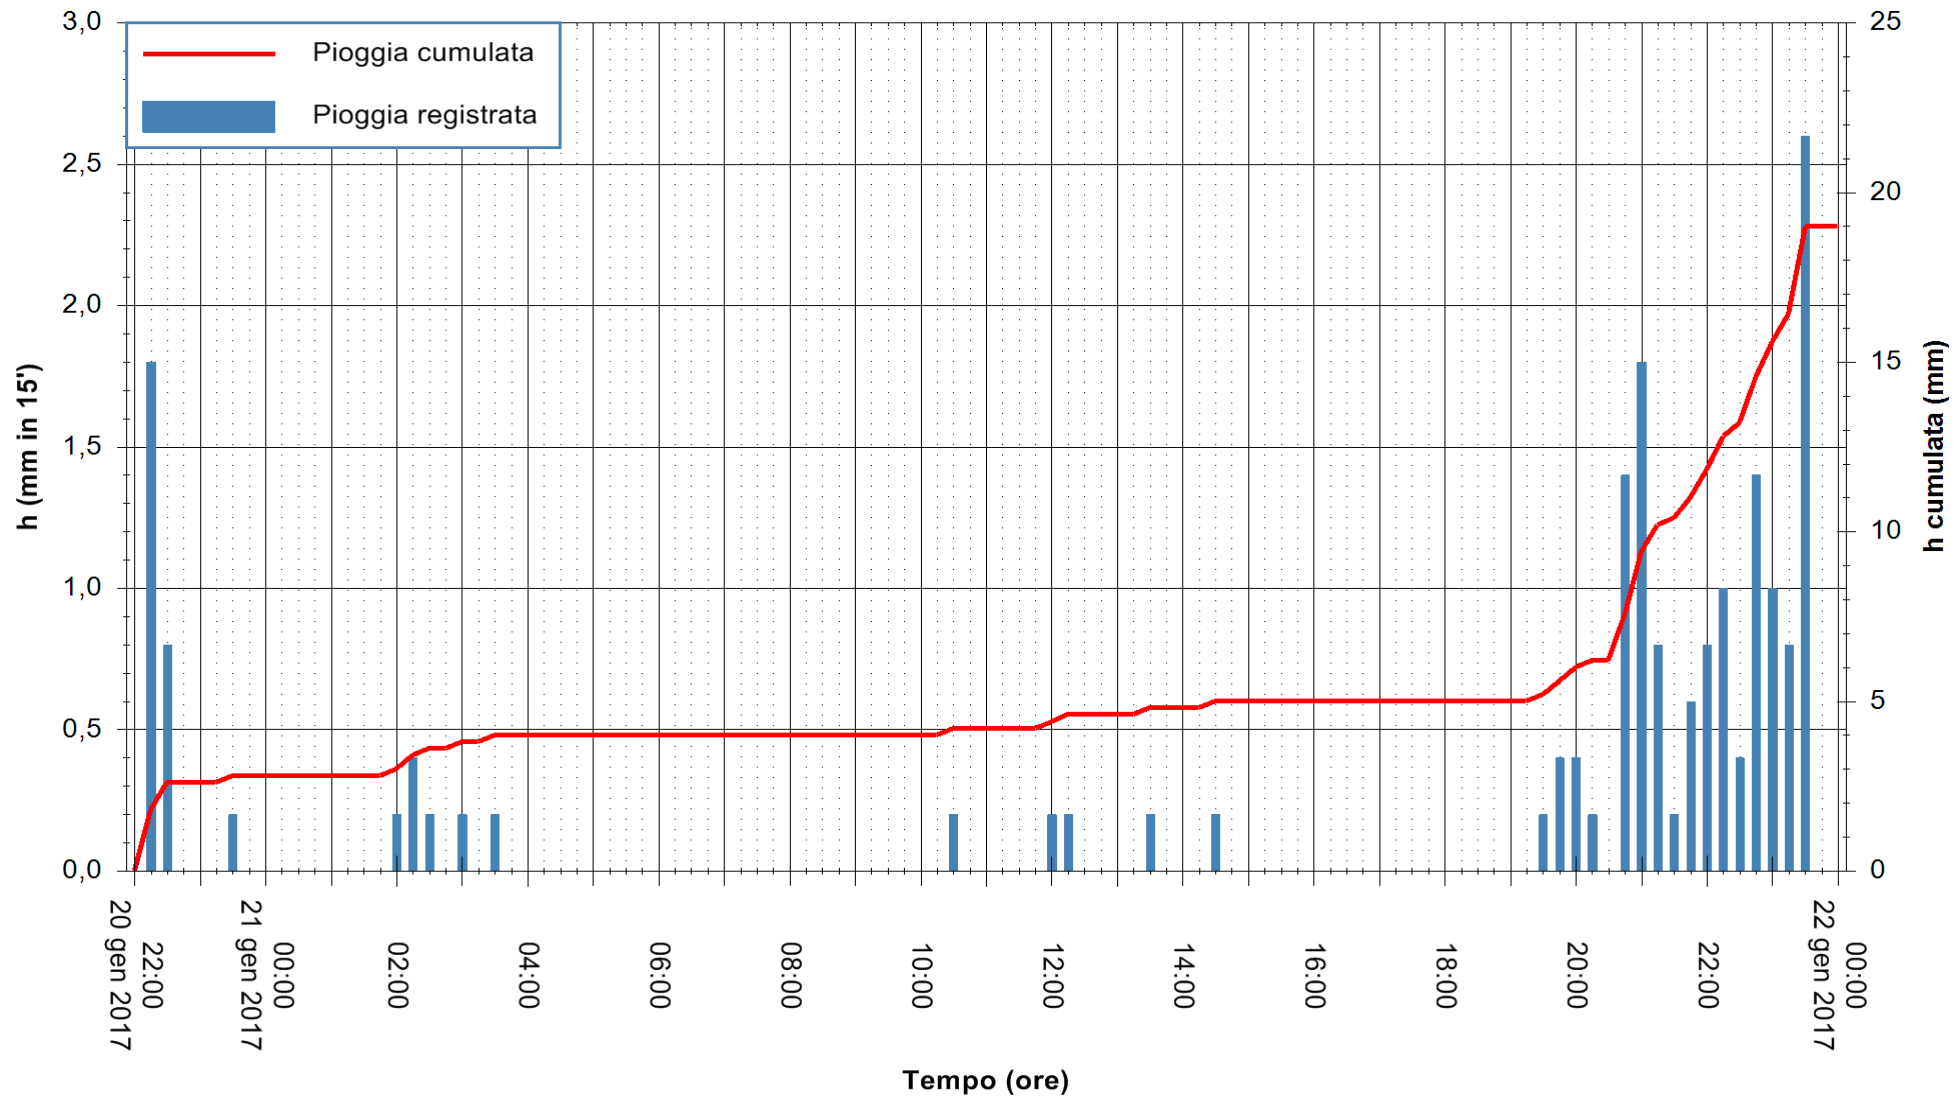

REGIONE AUTÒNOMA DE SARDIGNA
REGIONE AUTONOMA DELLA SARDEGNA

Stazione pluviometrica Santa Lucia di Capoterra
Area S.LUCIA
Pioggia registrata nelle ultime 24 ore
Consultazione alle ore 22:15 del 21/01/2017

ARPAS
F.to il Dirigente Responsabile
Dott. Giuseppe Bianco

REGIONE AUTONOMA DE SARDIGNA
REGIONE AUTONOMA DELLA SARDEGNA

Stazione pluviometrica Siniscola
 Area SU PRANU
 Pioggia registrata nelle ultime 24 ore
 Consultazione alle ore 22:15 del 21/01/2017