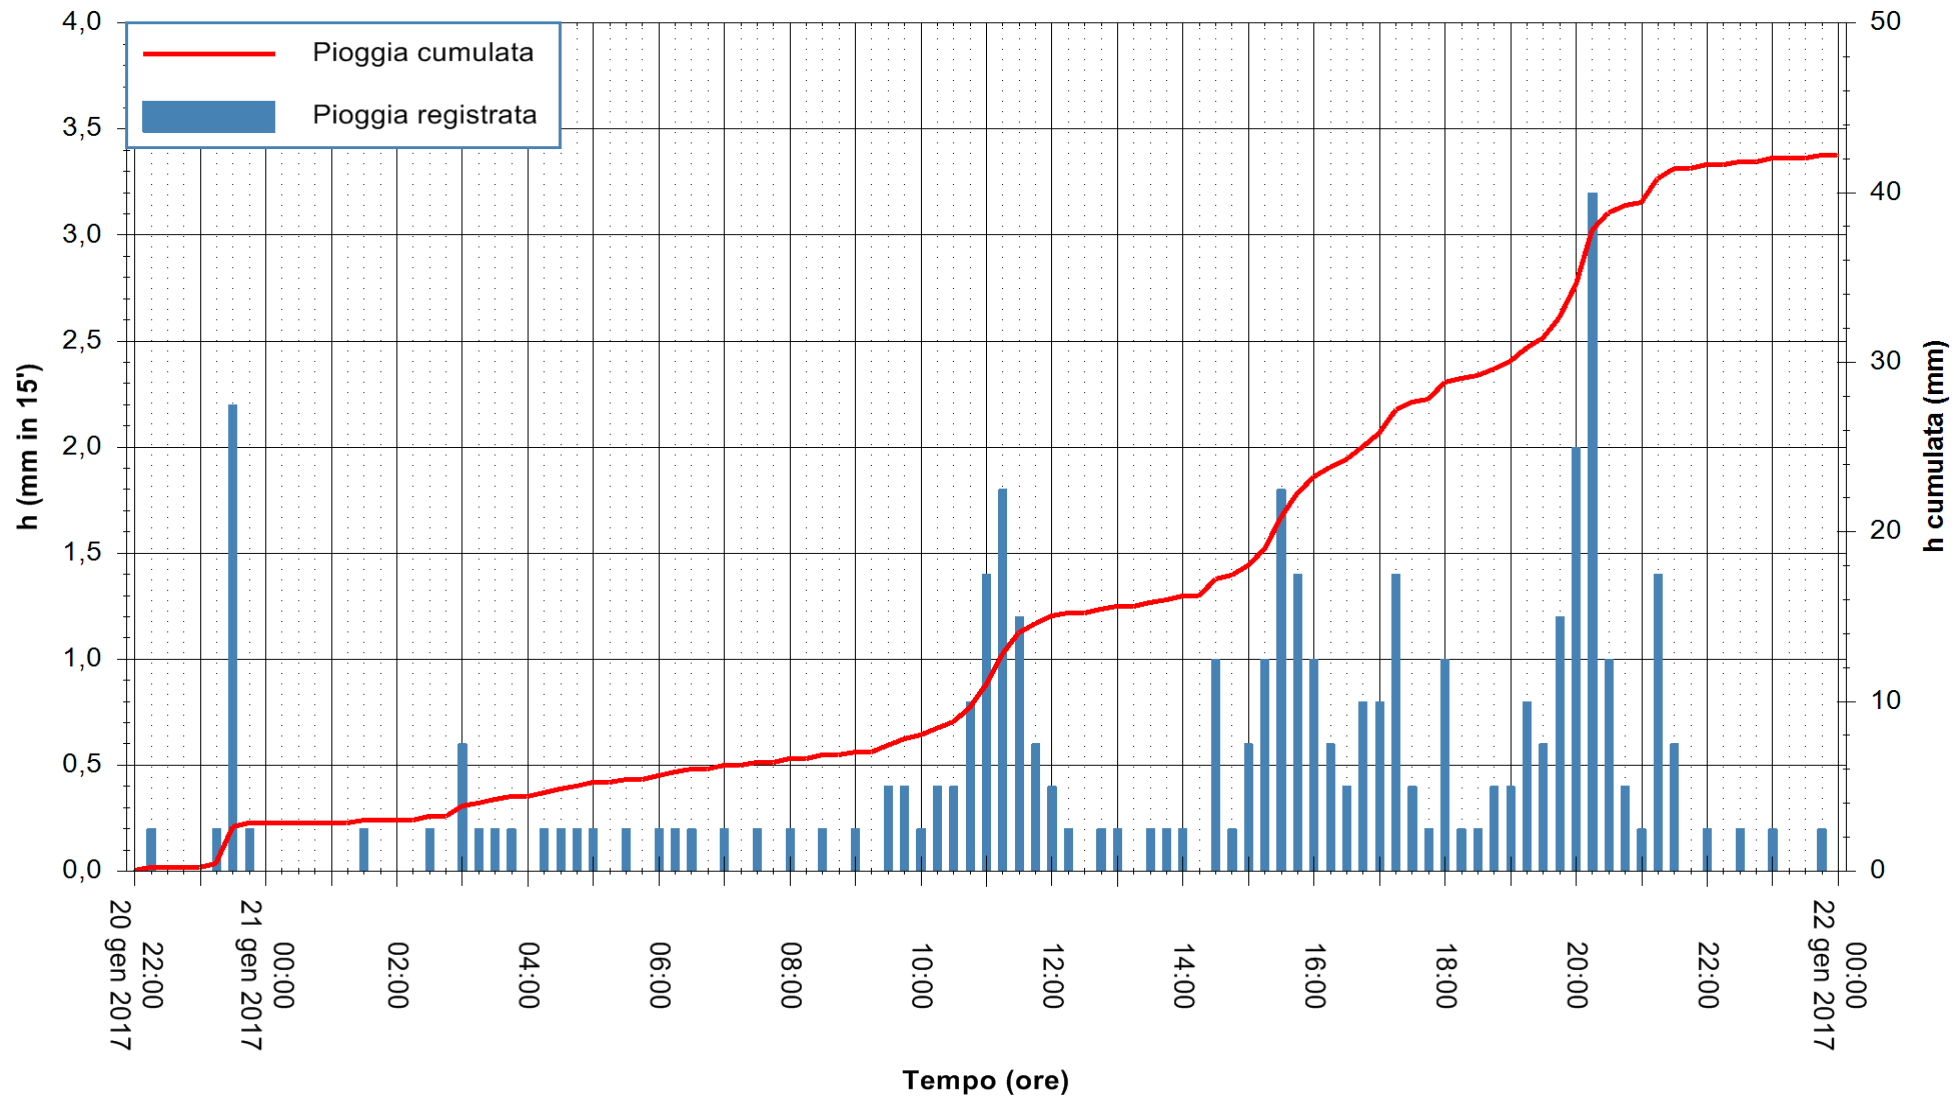

REGIONE AUTÒNOMA DE SARDIGNA
REGIONE AUTONOMA DELLA SARDEGNA

Stazione pluviometrica Baunei
Area CAMPO SPORTIVO
Pioggia registrata nelle ultime 24 ore
Consultazione alle ore 22:15 del 21/01/2017

ARPAS
F.to il Dirigente Responsabile
Dott. Giuseppe Bianco

REGIONE AUTÒNOMA DE SARDIGNA
REGIONE AUTONOMA DELLA SARDEGNA

Stazione pluviometrica Santa Lucia di Capoterra
Area S.LUCIA
Pioggia registrata nelle ultime 24 ore
Consultazione alle ore 22:15 del 21/01/2017