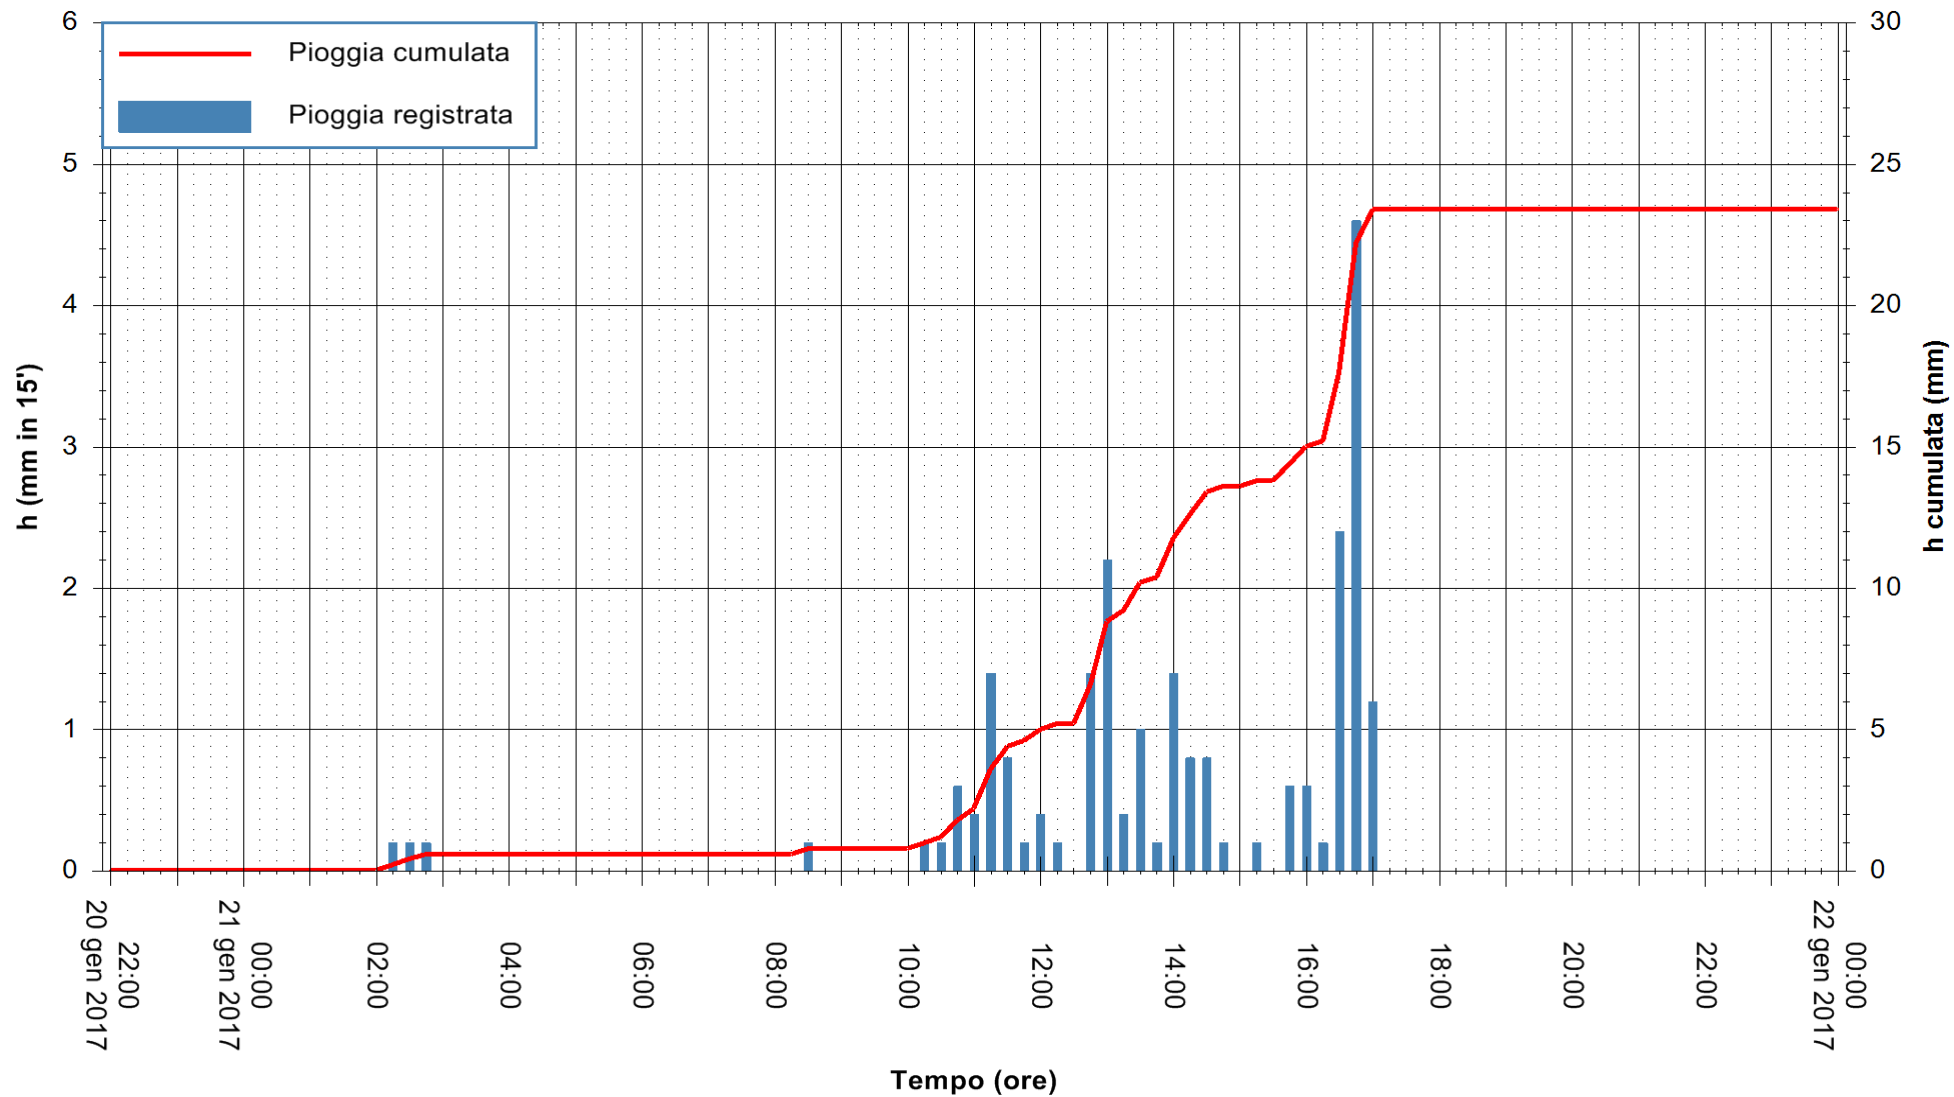

REGIONE AUTÒNOMA DE SARDIGNA
REGIONE AUTONOMA DELLA SARDEGNA

Stazione pluviometrica Santa Lucia di Capoterra
Area S.LUCIA
Pioggia registrata nelle ultime 24 ore
Consultazione alle ore 22:15 del 21/01/2017

ARPAS
F.to il Dirigente Responsabile
Dott. Giuseppe Bianco

REGIONE AUTONOMA DE SARDIGNA
REGIONE AUTONOMA DELLA SARDEGNA

Stazione pluviometrica Siniscola
 Area SU PRANU
 Pioggia registrata nelle ultime 24 ore
 Consultazione alle ore 22:15 del 21/01/2017