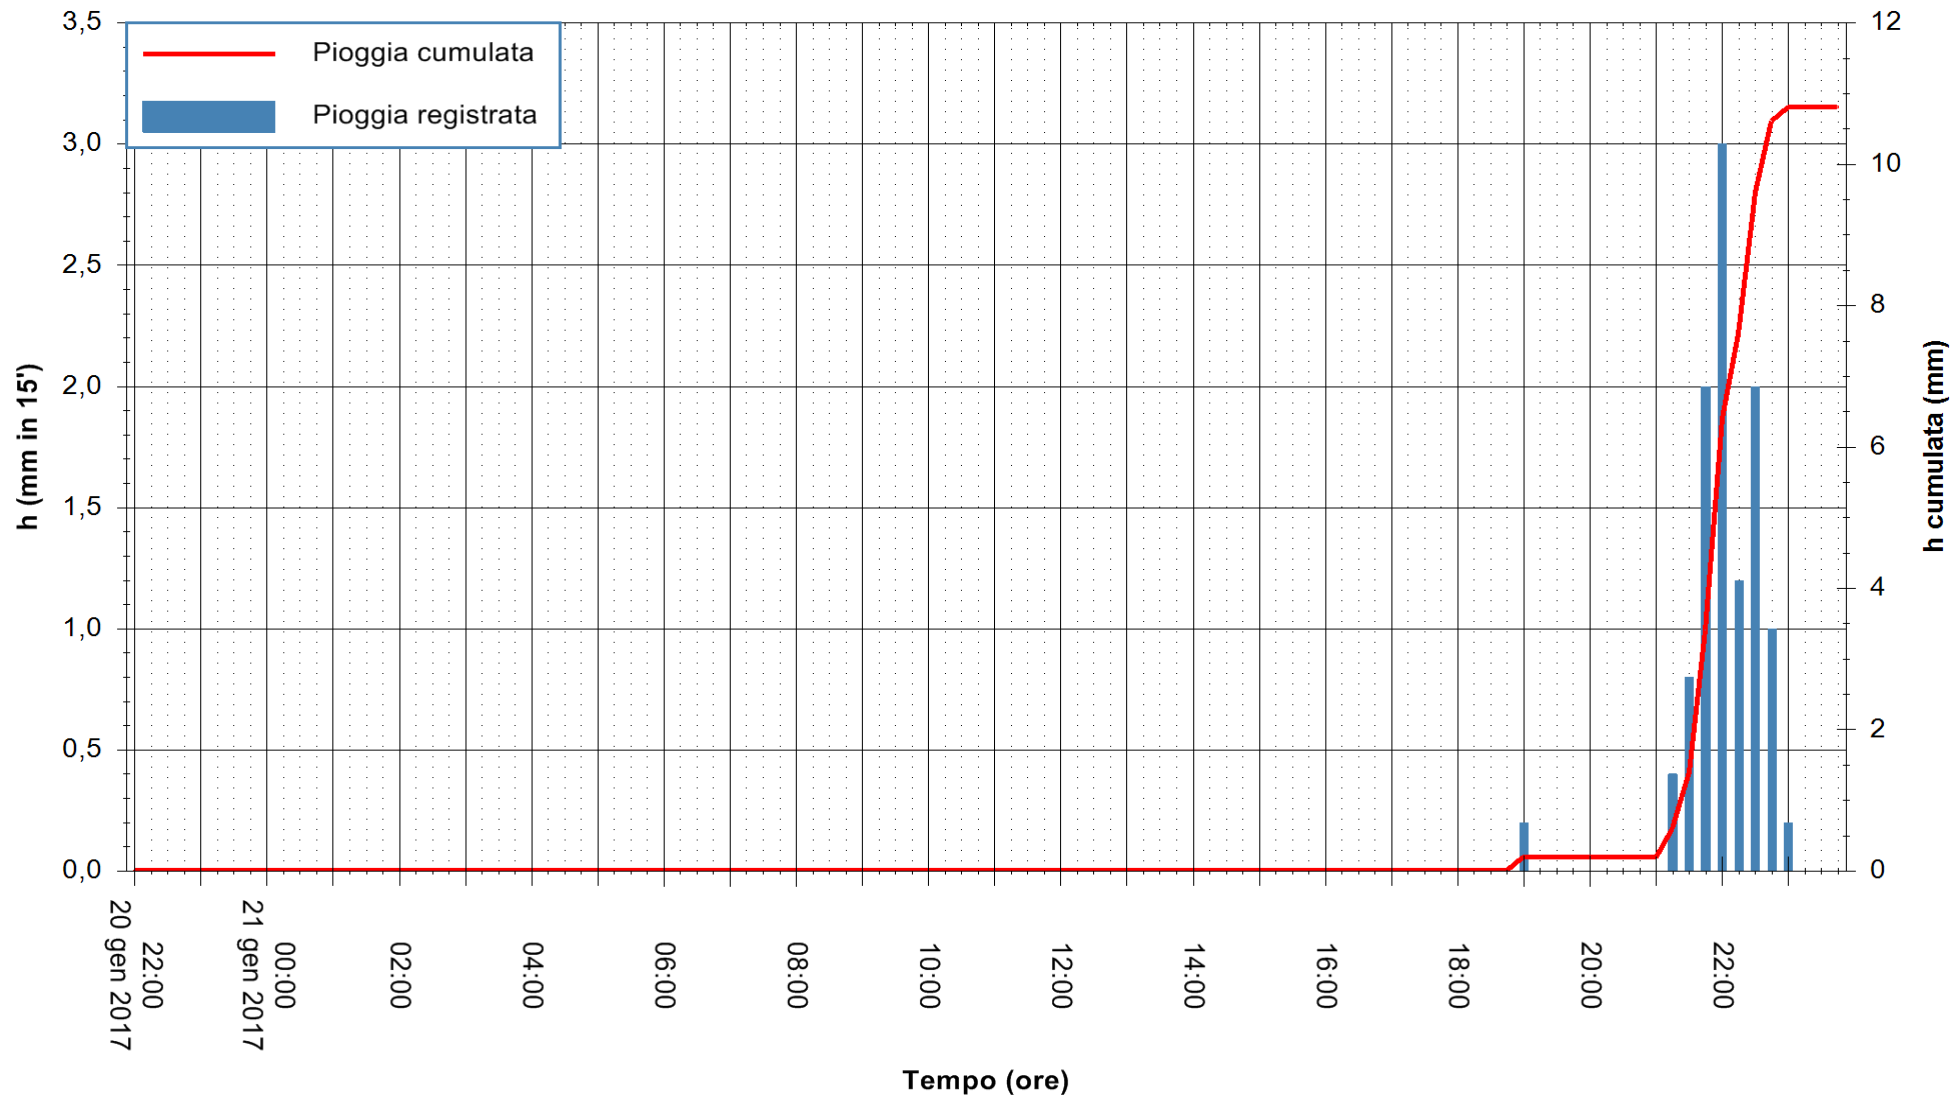

REGIONE AUTÒNOMA DE SARDIGNA
REGIONE AUTONOMA DELLA SARDEGNA

Stazione pluviometrica Santa Lucia di Capoterra
Area S.LUCIA
Pioggia registrata nelle ultime 24 ore
Consultazione alle ore 22:15 del 21/01/2017

ARPAS
F.to il Dirigente Responsabile
Dott. Giuseppe Bianco

REGIONE AUTONOMA DE SARDIGNA
REGIONE AUTONOMA DELLA SARDEGNA

Stazione pluviometrica Siniscola
 Area SU PRANU
 Pioggia registrata nelle ultime 24 ore
 Consultazione alle ore 22:15 del 21/01/2017