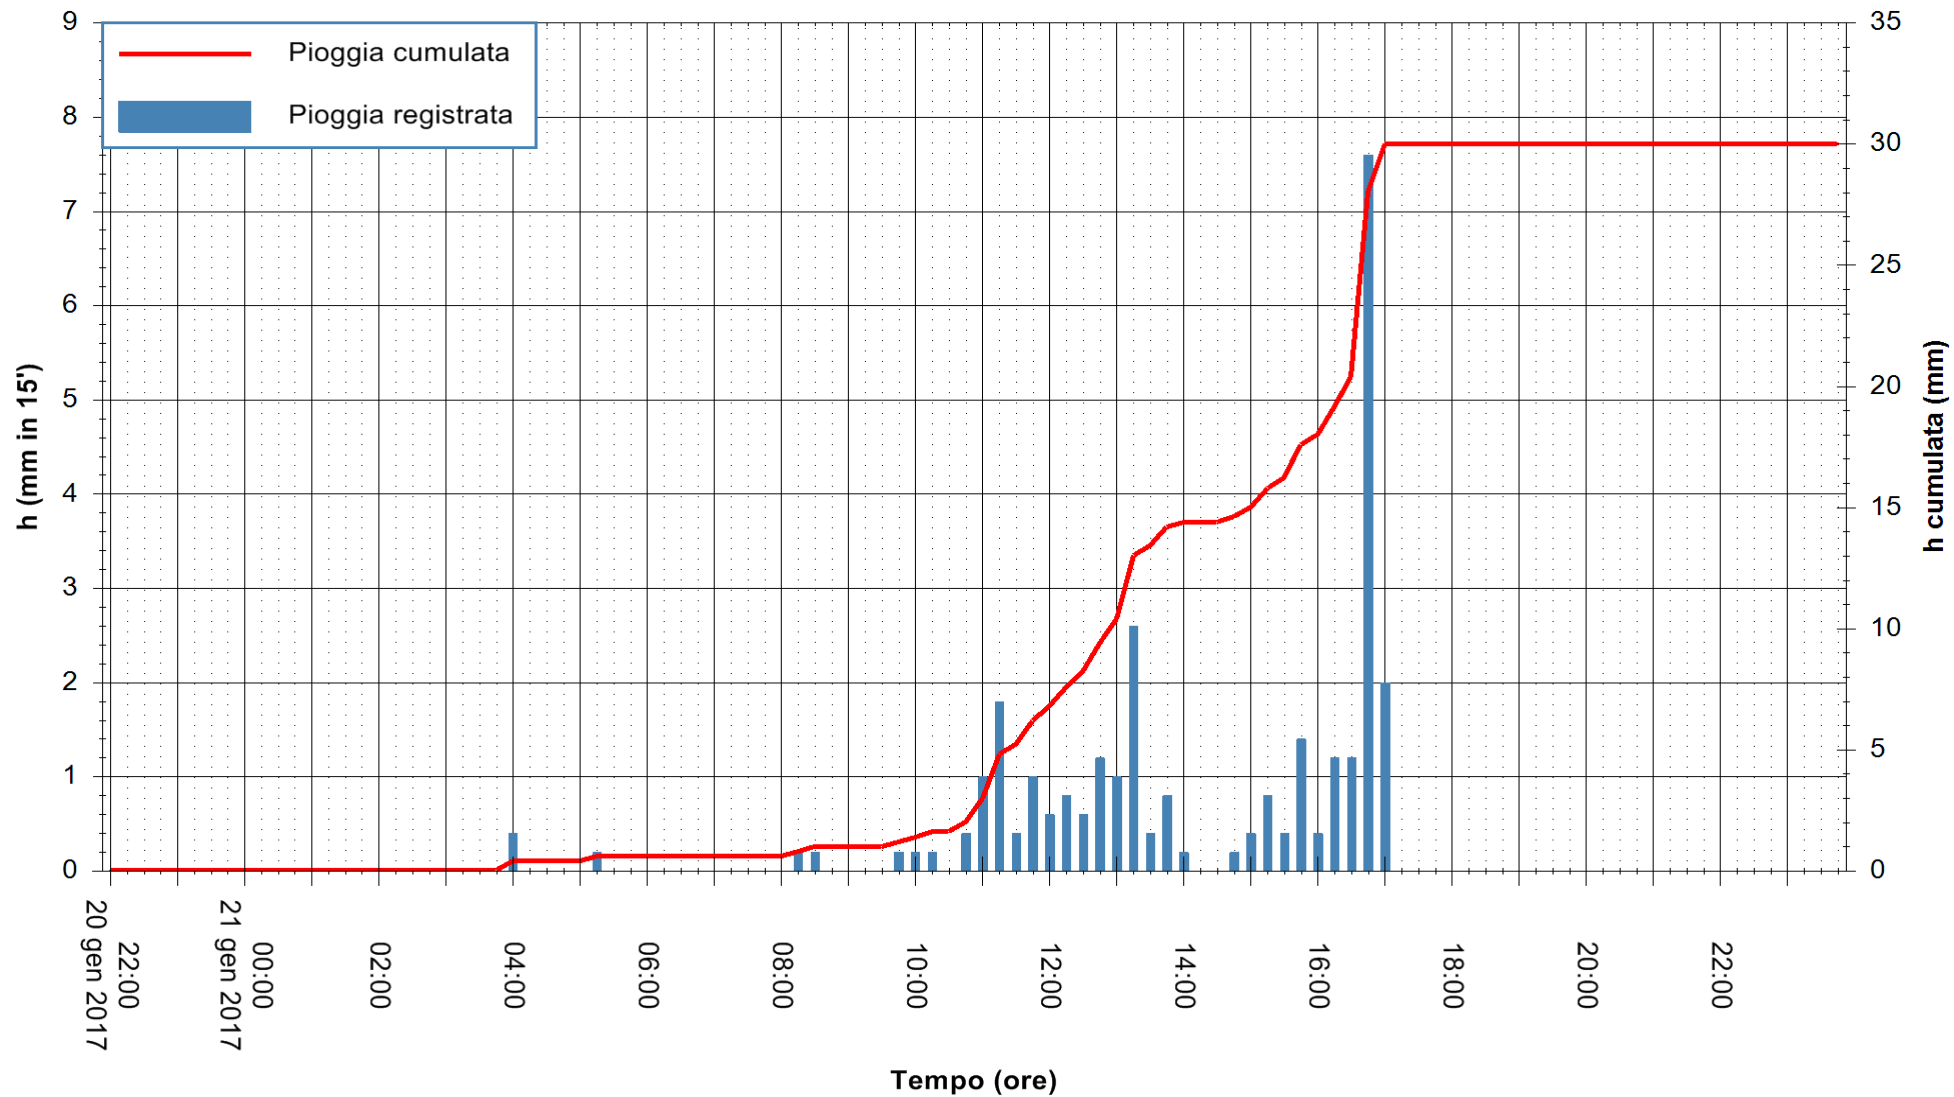

REGIONE AUTÒNOMA DE SARDIGNA
REGIONE AUTONOMA DELLA SARDEGNA

Stazione pluviometrica Santa Lucia di Capoterra
Area S.LUCIA
Pioggia registrata nelle ultime 24 ore
Consultazione alle ore 22:15 del 21/01/2017

ARPAS
F.to il Dirigente Responsabile
Dott. Giuseppe Bianco

REGIONE AUTONOMA DE SARDIGNA
REGIONE AUTONOMA DELLA SARDEGNA

Stazione pluviometrica Siniscola
 Area SU PRANU
 Pioggia registrata nelle ultime 24 ore
 Consultazione alle ore 22:15 del 21/01/2017