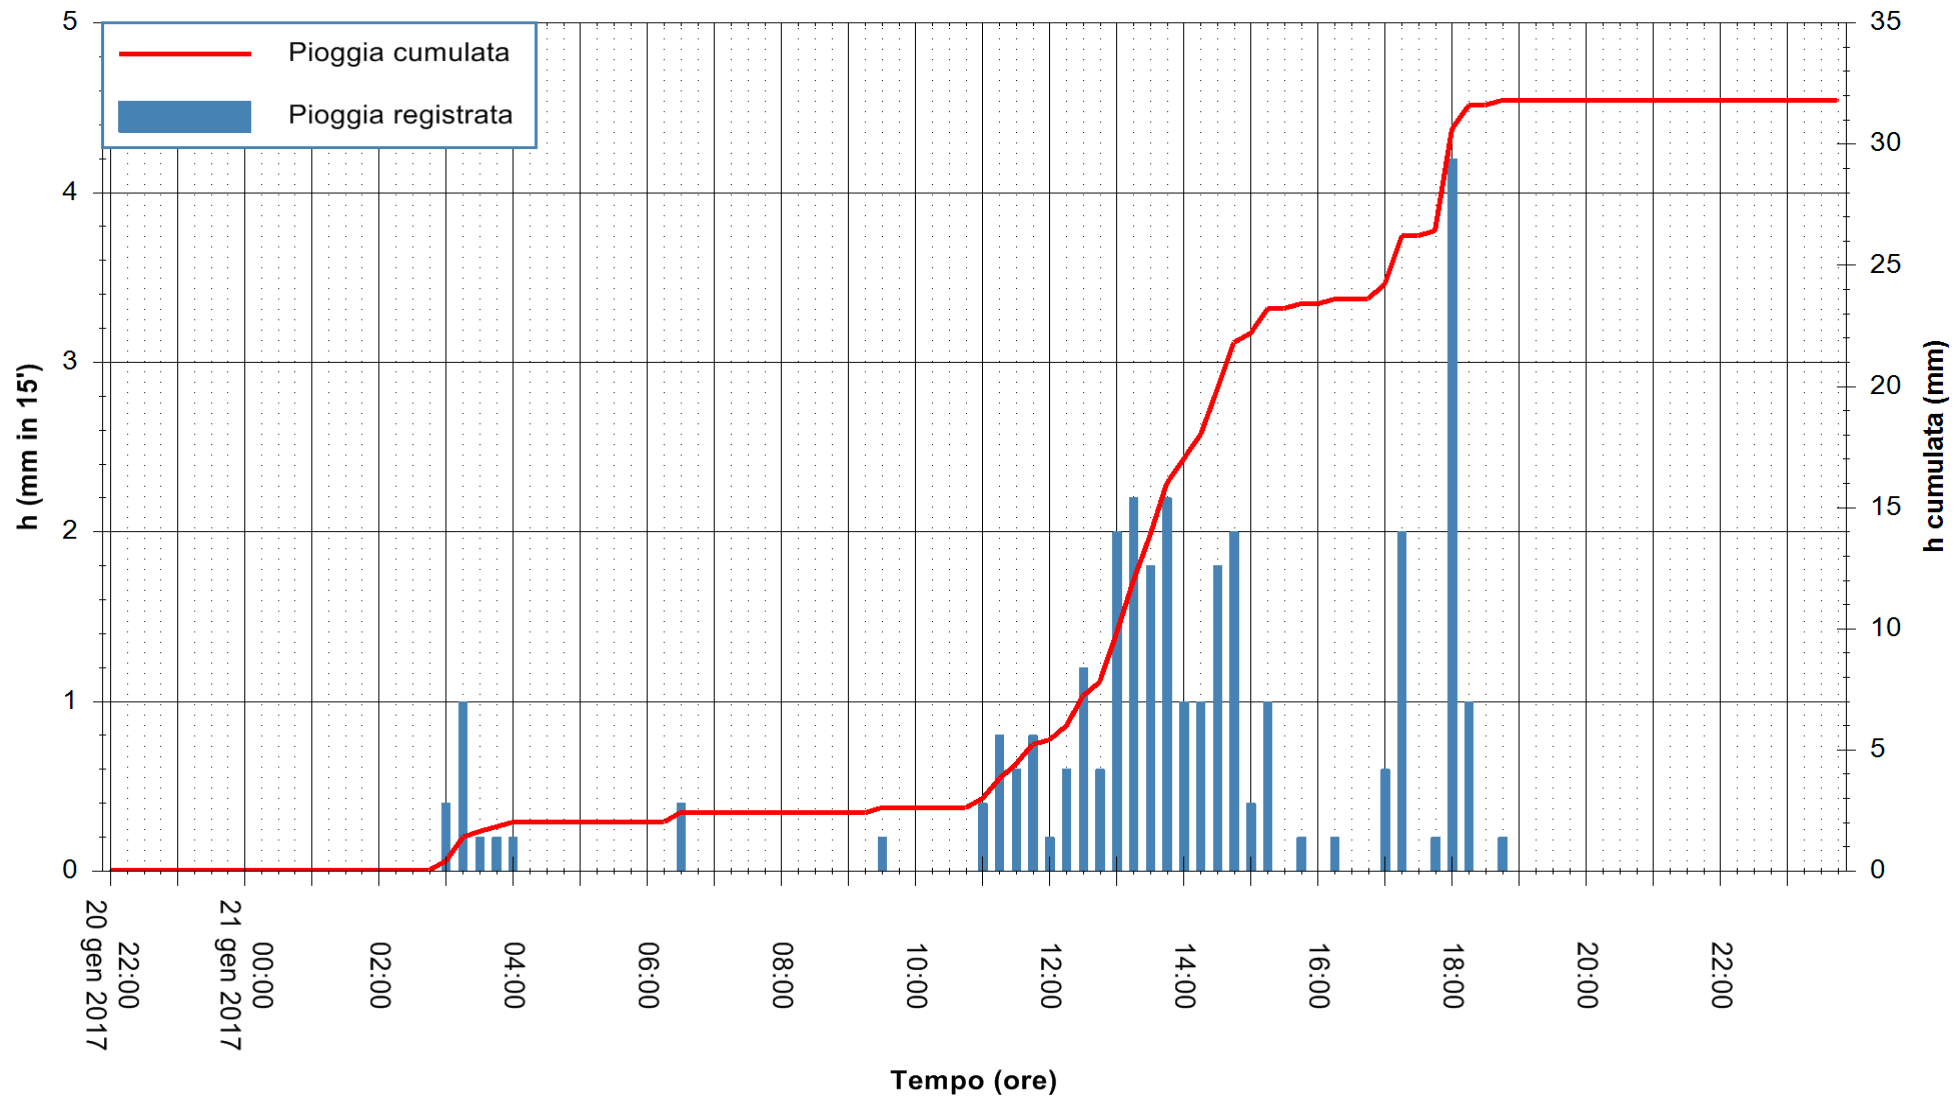

Stazione pluviometrica Fluminimannu a Decimomannu
Area DECIMOMANNU
Pioggia registrata nelle ultime 24 ore
Consultazione alle ore 22:15 del 21/01/2017

ARPAS
F.to il Dirigente Responsabile
Dott. Giuseppe Bianco

REGIONE AUTÒNOMA DE SARDIGNA
REGIONE AUTONOMA DELLA SARDEGNA

Stazione pluviometrica Tempio
Area CUSSEDDU
Pioggia registrata nelle ultime 24 ore
Consultazione alle ore 22:15 del 21/01/2017

ARPAS
F.to il Dirigente Responsabile
Dott. Giuseppe Bianco

REGIONE AUTONOMA DE SARDIGNA
REGIONE AUTONOMA DELLA SARDEGNA

Stazione pluviometrica Pianu
Area PIANU 15
Pioggia registrata nelle ultime 24 ore
Consultazione alle ore 22:15 del 21/01/2017

ARPAS
F.to il Dirigente Responsabile
Dott. Giuseppe Bianco

REGIONE AUTÒNOMA DE SARDIGNA
REGIONE AUTONOMA DELLA SARDEGNA

Stazione pluviometrica Santa Lucia di Capoterra
Area S.LUCIA
Pioggia registrata nelle ultime 24 ore
Consultazione alle ore 22:15 del 21/01/2017