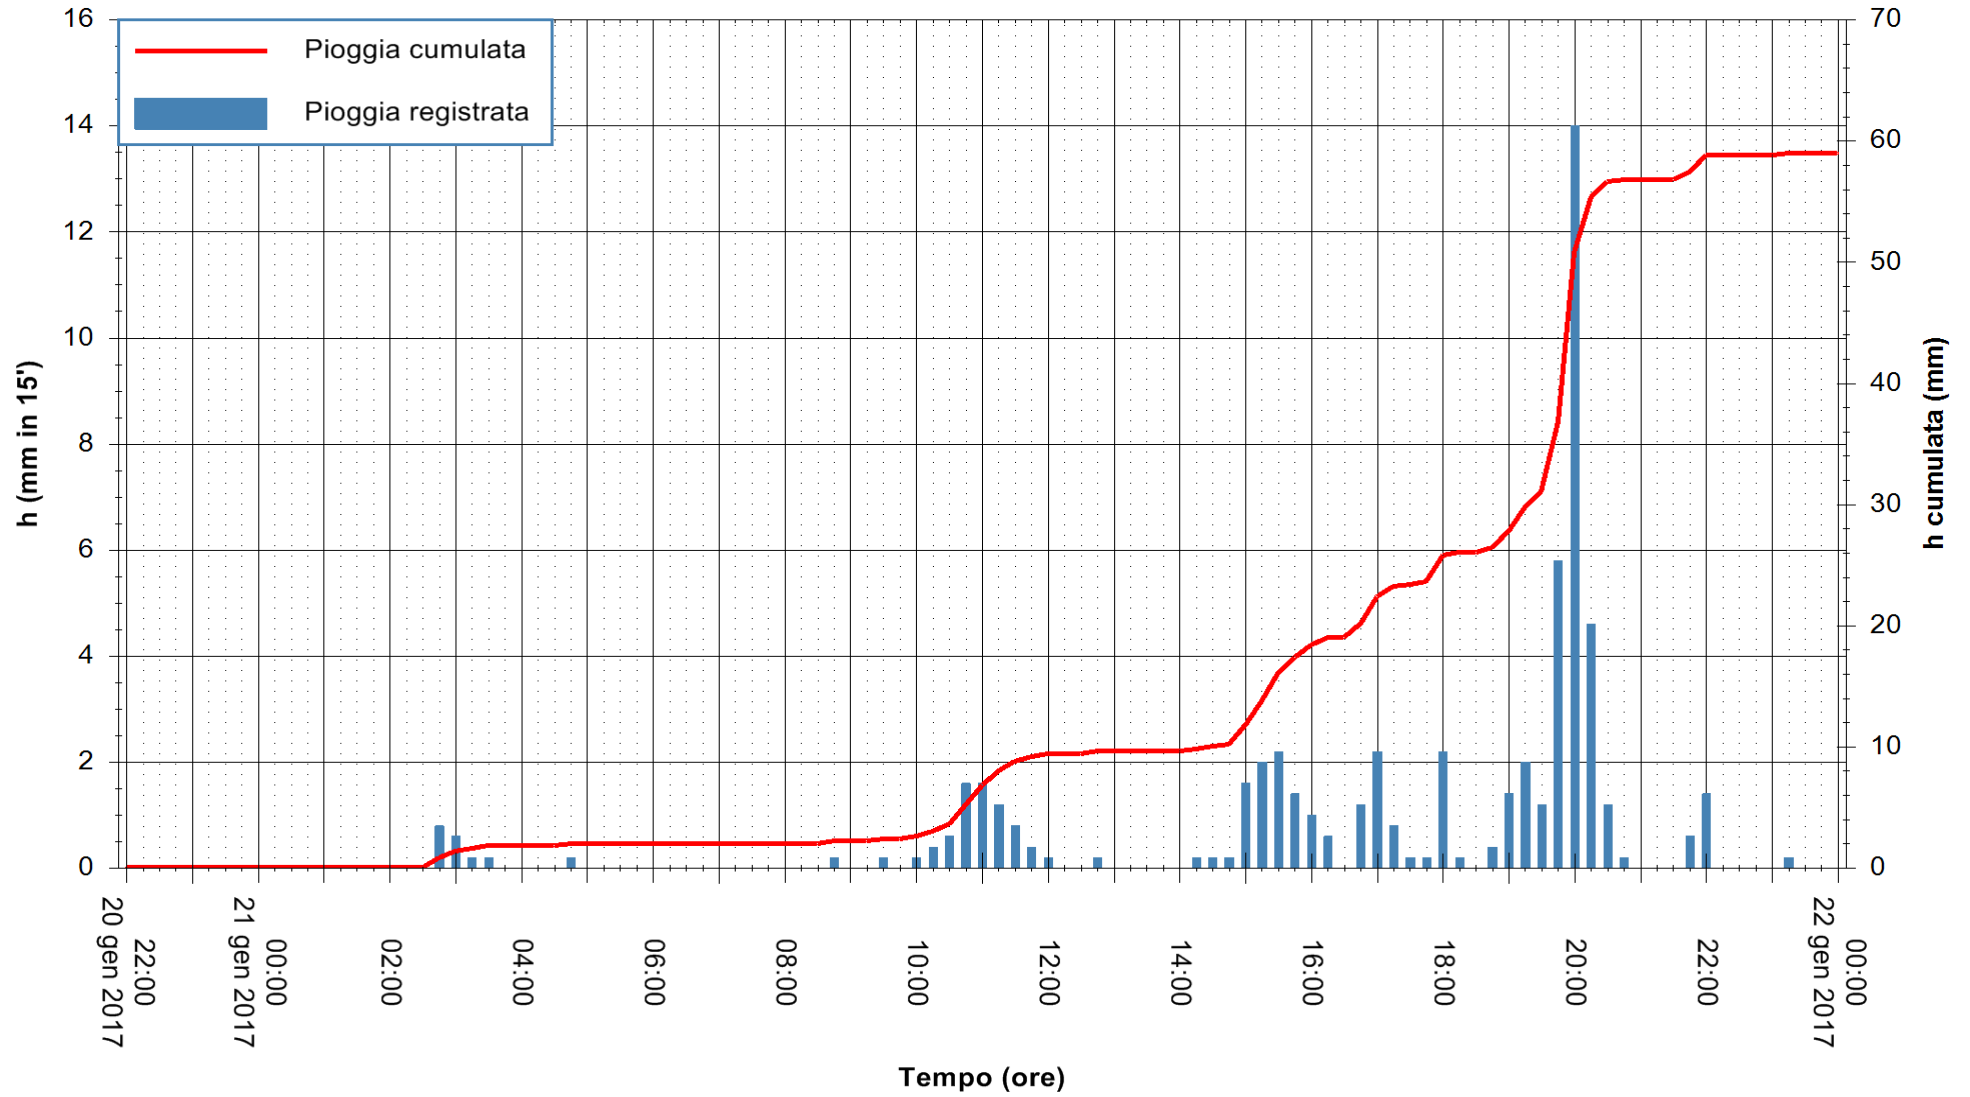

REGIONE AUTÒNOMA DE SARDIGNA
REGIONE AUTONOMA DELLA SARDEGNA

Stazione pluviometrica Baunei
Area CAMPO SPORTIVO
Pioggia registrata nelle ultime 24 ore
Consultazione alle ore 22:15 del 21/01/2017

ARPAS
F.to il Dirigente Responsabile
Dott. Giuseppe Bianco

REGIONE AUTÒNOMA DE SARDIGNA
REGIONE AUTONOMA DELLA SARDEGNA

Stazione pluviometrica Santa Lucia di Capoterra
Area S.LUCIA
Pioggia registrata nelle ultime 24 ore
Consultazione alle ore 22:15 del 21/01/2017