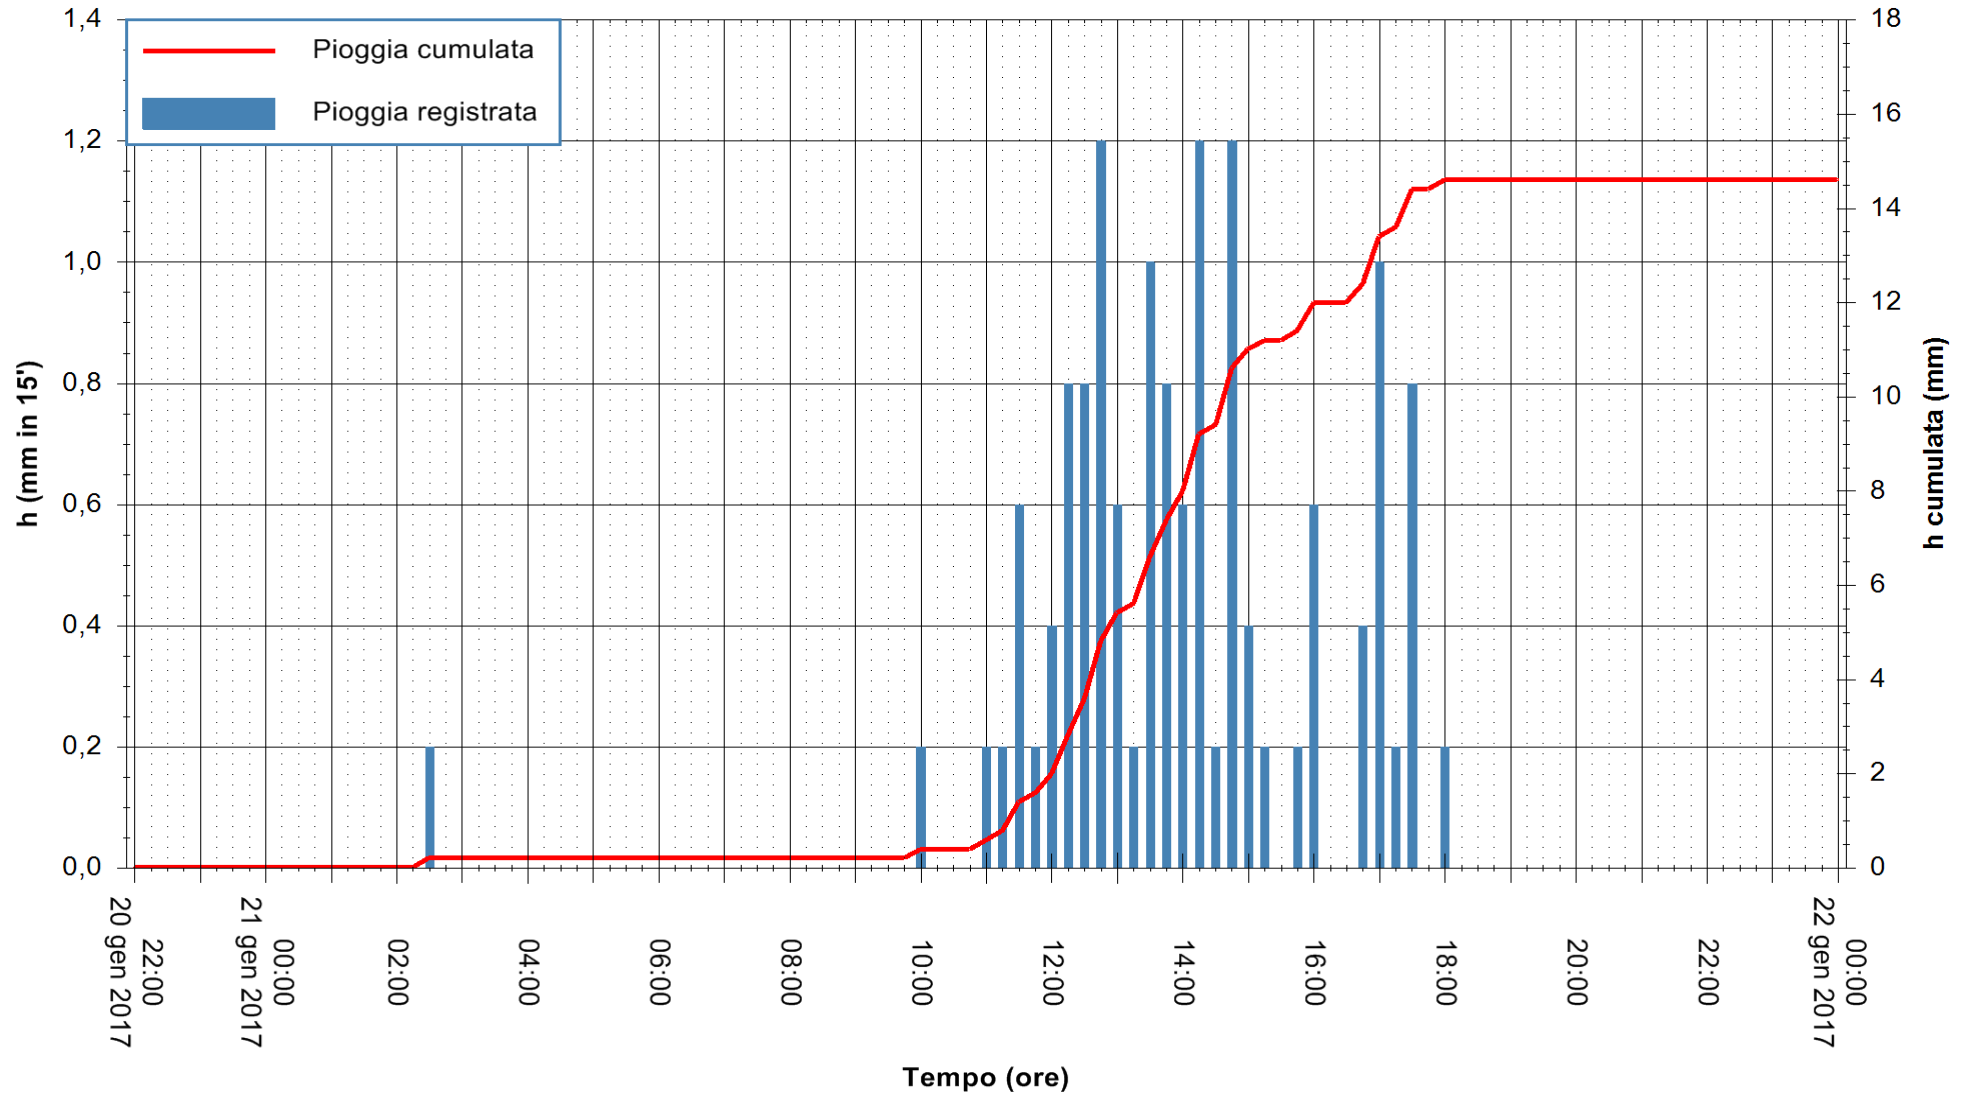

Stazione pluviometrica Fluminimannu a Decimomannu
Area DECIMOMANNU
Pioggia registrata nelle ultime 24 ore
Consultazione alle ore 22:15 del 21/01/2017

ARPAS
F.to il Dirigente Responsabile
Dott. Giuseppe Bianco

REGIONE AUTÒNOMA DE SARDIGNA
REGIONE AUTONOMA DELLA SARDEGNA

Stazione pluviometrica Tempio
Area CUSSEDDU
Pioggia registrata nelle ultime 24 ore
Consultazione alle ore 22:15 del 21/01/2017

ARPAS
F.to il Dirigente Responsabile
Dott. Giuseppe Bianco

REGIONE AUTONOMA DE SARDIGNA
REGIONE AUTONOMA DELLA SARDEGNA

Stazione pluviometrica Pianu
Area PIANU 15
Pioggia registrata nelle ultime 24 ore
Consultazione alle ore 22:15 del 21/01/2017

ARPAS
F.to il Dirigente Responsabile
Dott. Giuseppe Bianco

REGIONE AUTÒNOMA DE SARDIGNA
REGIONE AUTONOMA DELLA SARDEGNA

Stazione pluviometrica Santa Lucia di Capoterra
Area S.LUCIA
Pioggia registrata nelle ultime 24 ore
Consultazione alle ore 22:15 del 21/01/2017