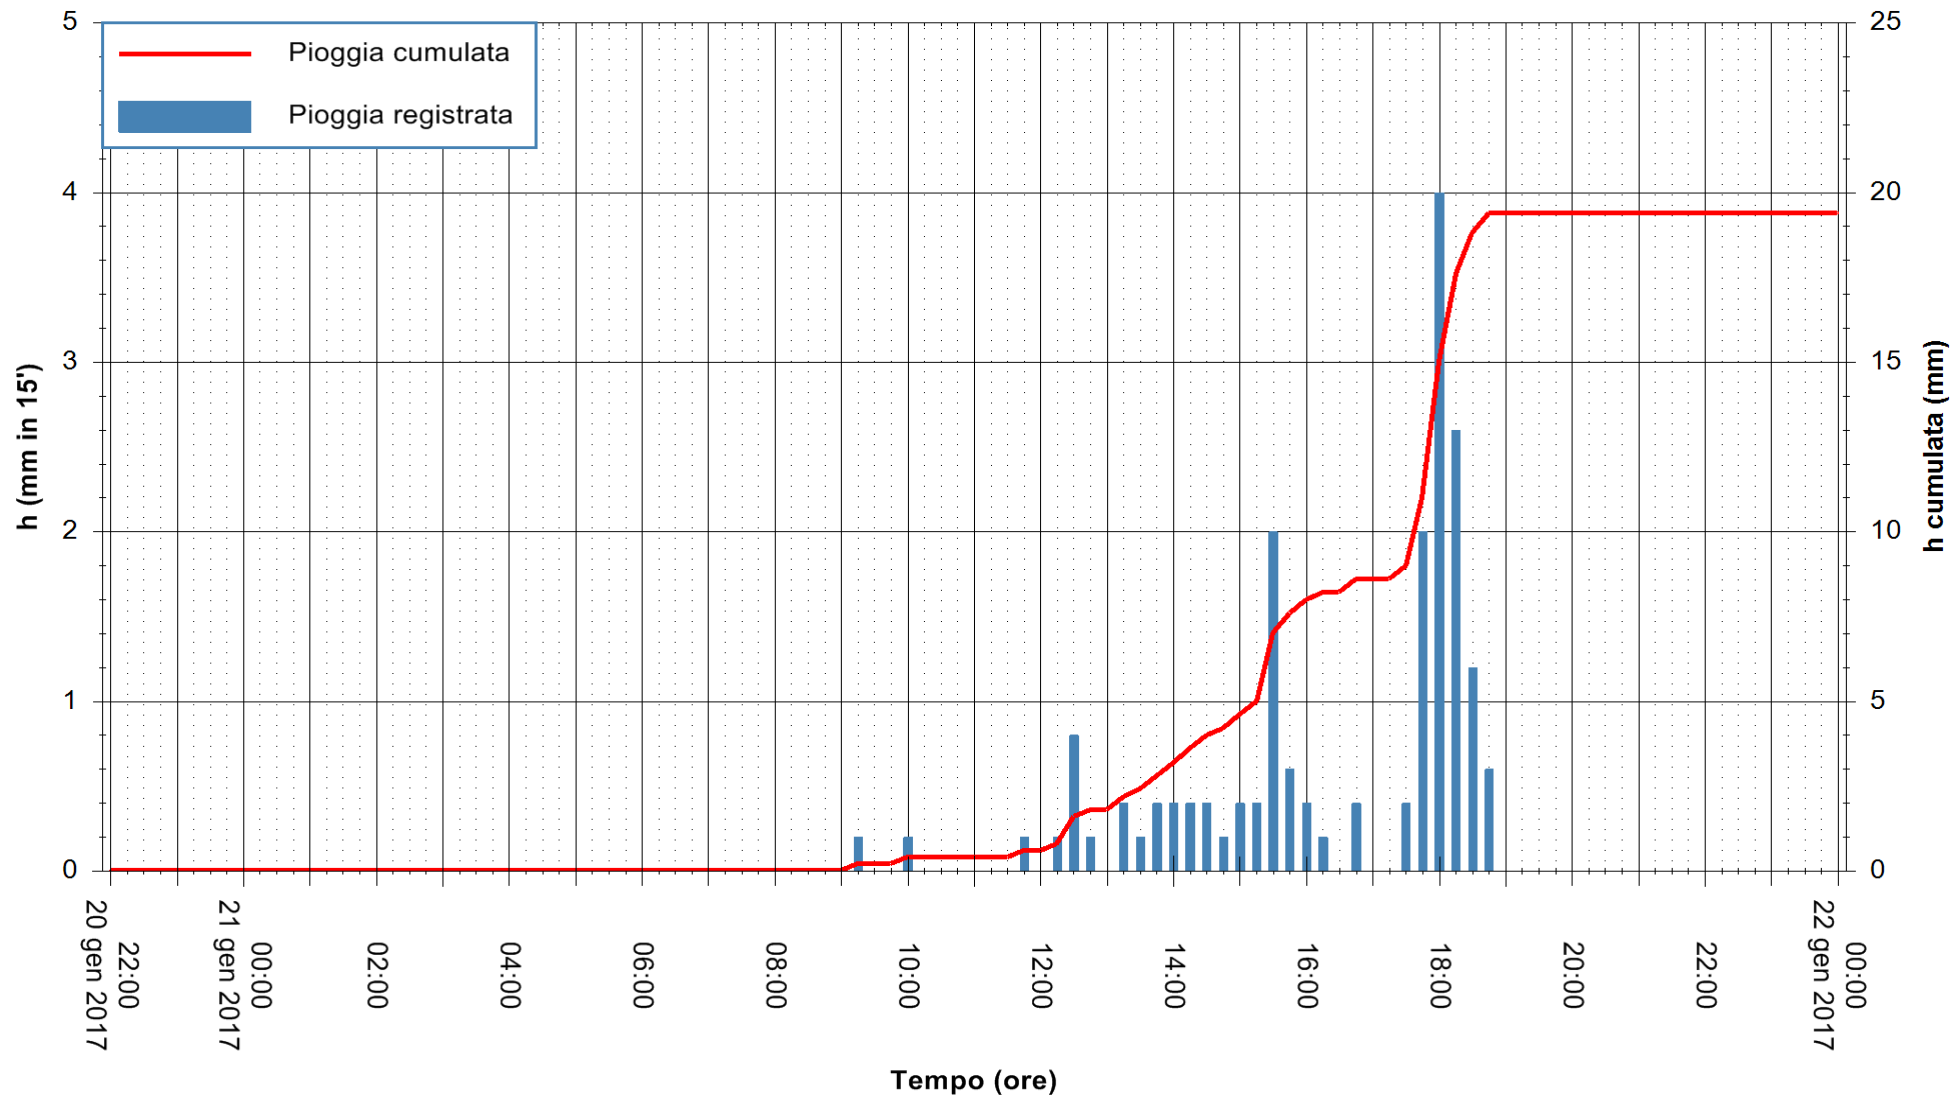

Stazione pluviometrica Fluminimannu a Decimomannu
Area DECIMOMANNU
Pioggia registrata nelle ultime 24 ore
Consultazione alle ore 22:15 del 21/01/2017

ARPAS
F.to il Dirigente Responsabile
Dott. Giuseppe Bianco

REGIONE AUTÒNOMA DE SARDIGNA
REGIONE AUTONOMA DELLA SARDEGNA

Stazione pluviometrica Tempio
Area CUSSEDDU
Pioggia registrata nelle ultime 24 ore
Consultazione alle ore 22:15 del 21/01/2017

ARPAS
F.to il Dirigente Responsabile
Dott. Giuseppe Bianco

REGIONE AUTONOMA DE SARDIGNA
REGIONE AUTONOMA DELLA SARDEGNA

Stazione pluviometrica Pianu
Area PIANU 15
Pioggia registrata nelle ultime 24 ore
Consultazione alle ore 22:15 del 21/01/2017

ARPAS
F.to il Dirigente Responsabile
Dott. Giuseppe Bianco

REGIONE AUTÒNOMA DE SARDIGNA
REGIONE AUTONOMA DELLA SARDEGNA

Stazione pluviometrica Santa Lucia di Capoterra
Area S.LUCIA
Pioggia registrata nelle ultime 24 ore
Consultazione alle ore 22:15 del 21/01/2017