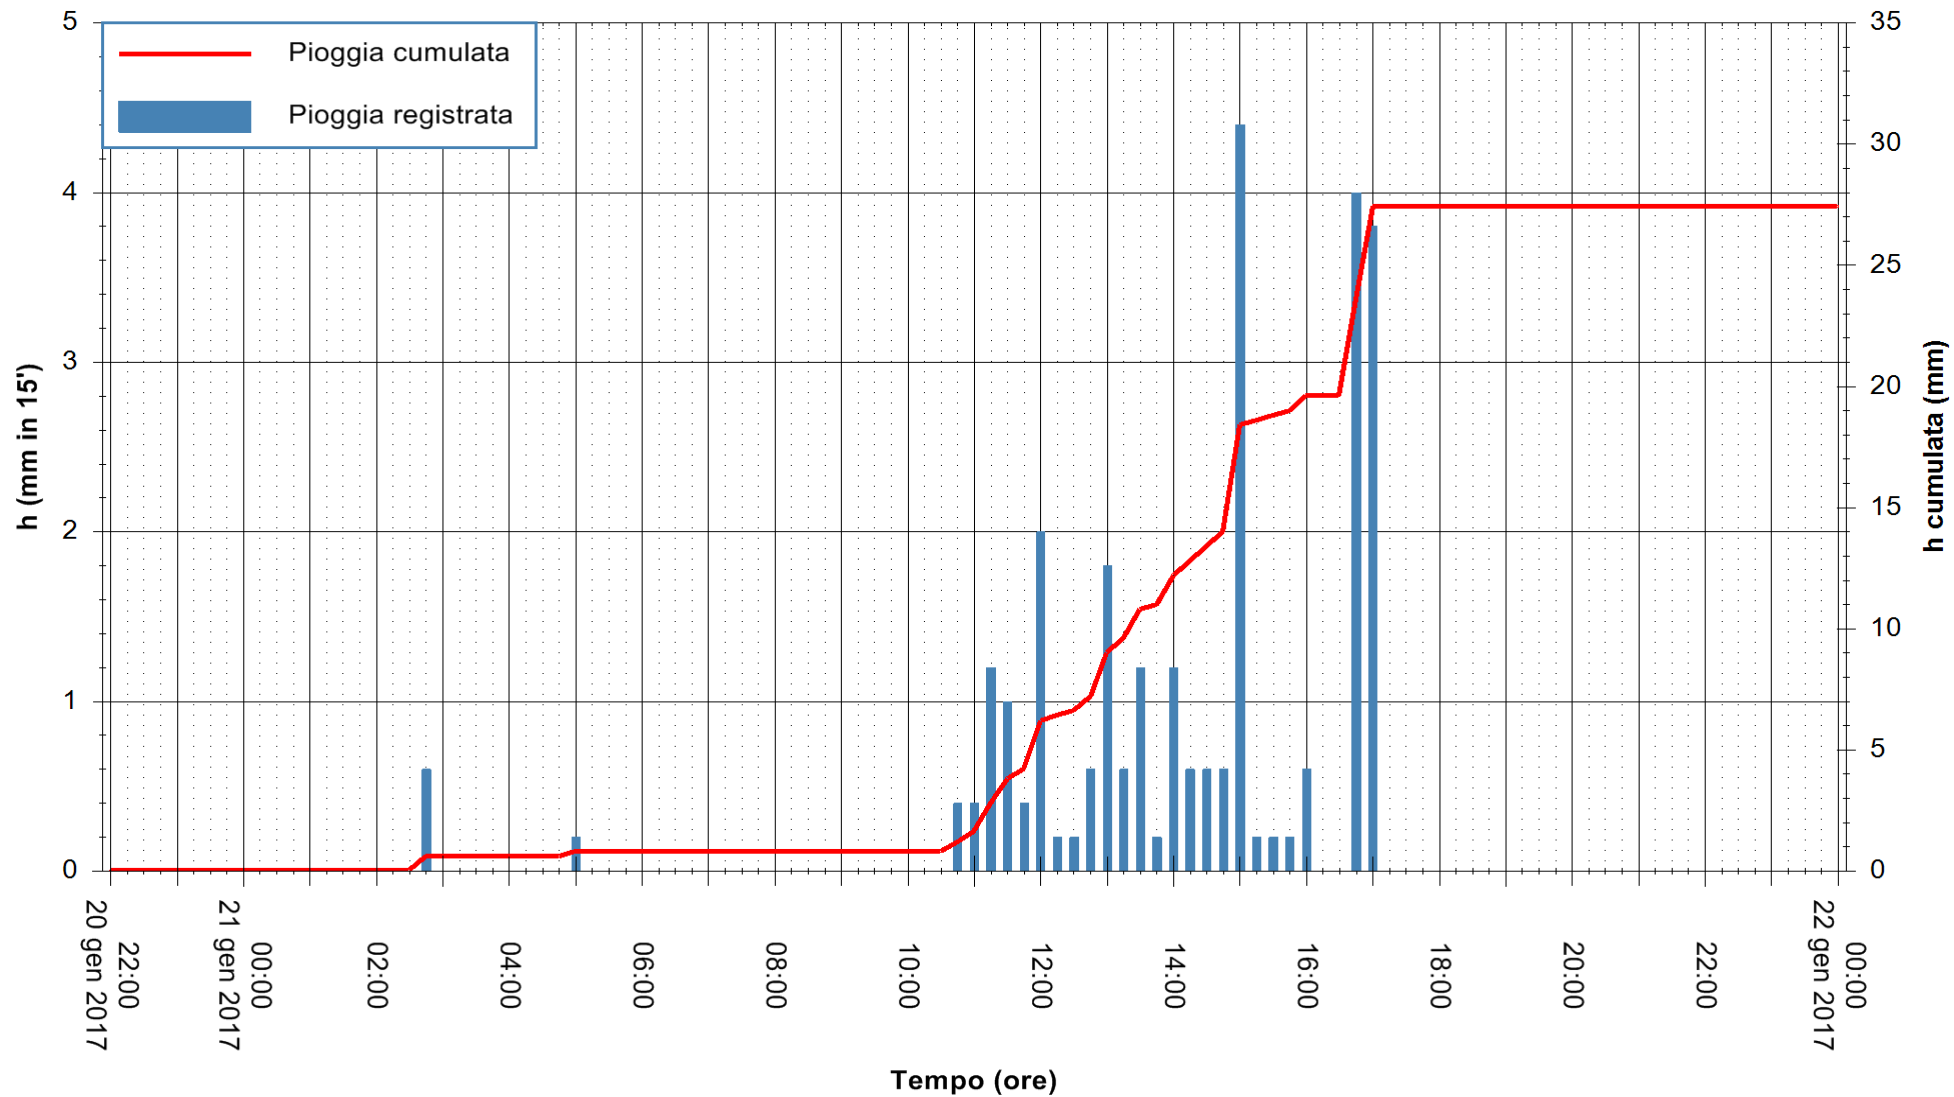

REGIONE AUTÒNOMA DE SARDIGNA
REGIONE AUTONOMA DELLA SARDEGNA

Stazione pluviometrica Santa Lucia di Capoterra
Area S.LUCIA
Pioggia registrata nelle ultime 24 ore
Consultazione alle ore 22:15 del 21/01/2017

ARPAS
F.to il Dirigente Responsabile
Dott. Giuseppe Bianco

REGIONE AUTONOMA DE SARDIGNA
REGIONE AUTONOMA DELLA SARDEGNA

Stazione pluviometrica Siniscola
 Area SU PRANU
 Pioggia registrata nelle ultime 24 ore
 Consultazione alle ore 22:15 del 21/01/2017