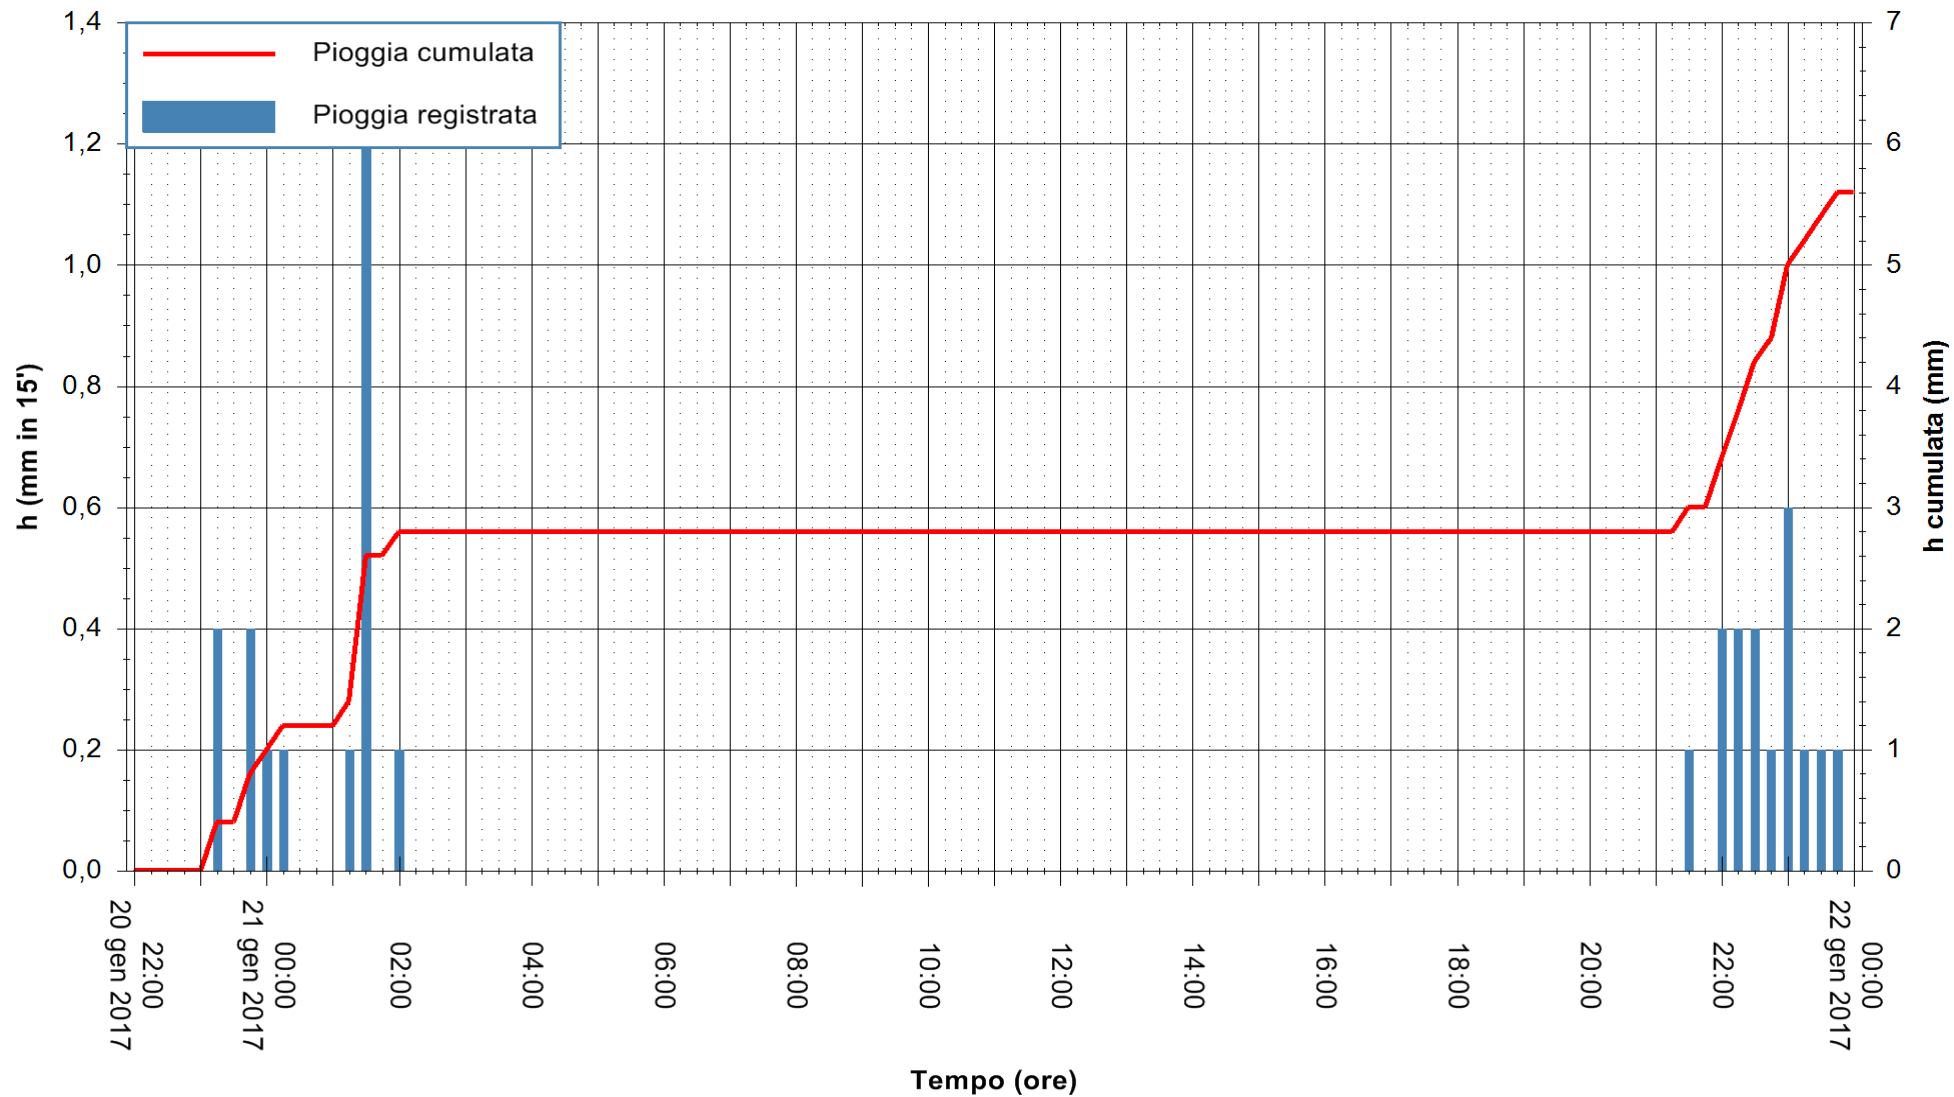

REGIONE AUTÒNOMA DE SARDIGNA
REGIONE AUTONOMA DELLA SARDEGNA

Stazione pluviometrica Santa Lucia di Capoterra
Area S.LUCIA
Pioggia registrata nelle ultime 24 ore
Consultazione alle ore 22:15 del 21/01/2017

ARPAS
F.to il Dirigente Responsabile
Dott. Giuseppe Bianco

REGIONE AUTONOMA DE SARDIGNA
REGIONE AUTONOMA DELLA SARDEGNA

Stazione pluviometrica Siniscola
 Area SU PRANU
 Pioggia registrata nelle ultime 24 ore
 Consultazione alle ore 22:15 del 21/01/2017