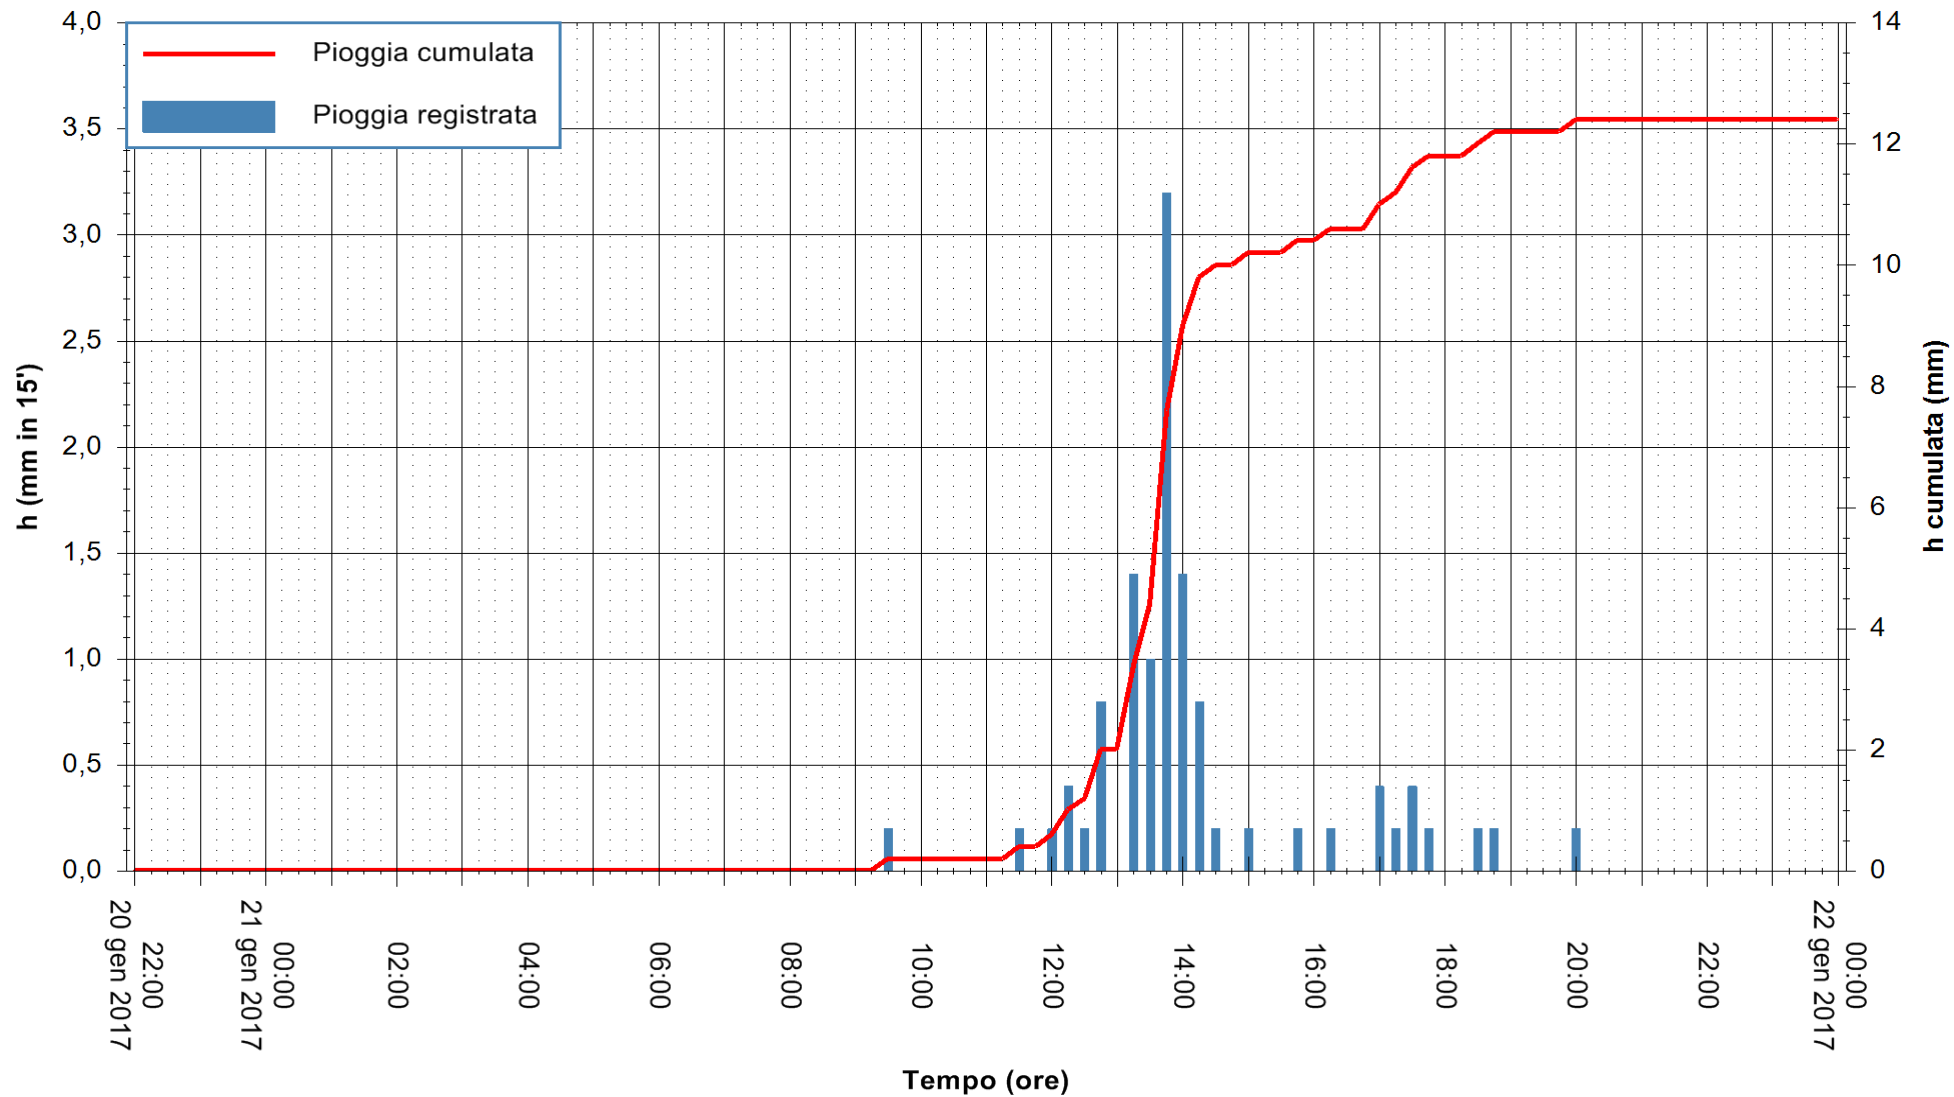

REGIONE AUTÒNOMA DE SARDIGNA
REGIONE AUTONOMA DELLA SARDEGNA

Stazione pluviometrica Santa Lucia di Capoterra
Area S.LUCIA
Pioggia registrata nelle ultime 24 ore
Consultazione alle ore 22:15 del 21/01/2017

ARPAS
F.to il Dirigente Responsabile
Dott. Giuseppe Bianco

REGIONE AUTONOMA DE SARDIGNA
REGIONE AUTONOMA DELLA SARDEGNA

Stazione pluviometrica Siniscola
 Area SU PRANU
 Pioggia registrata nelle ultime 24 ore
 Consultazione alle ore 22:15 del 21/01/2017