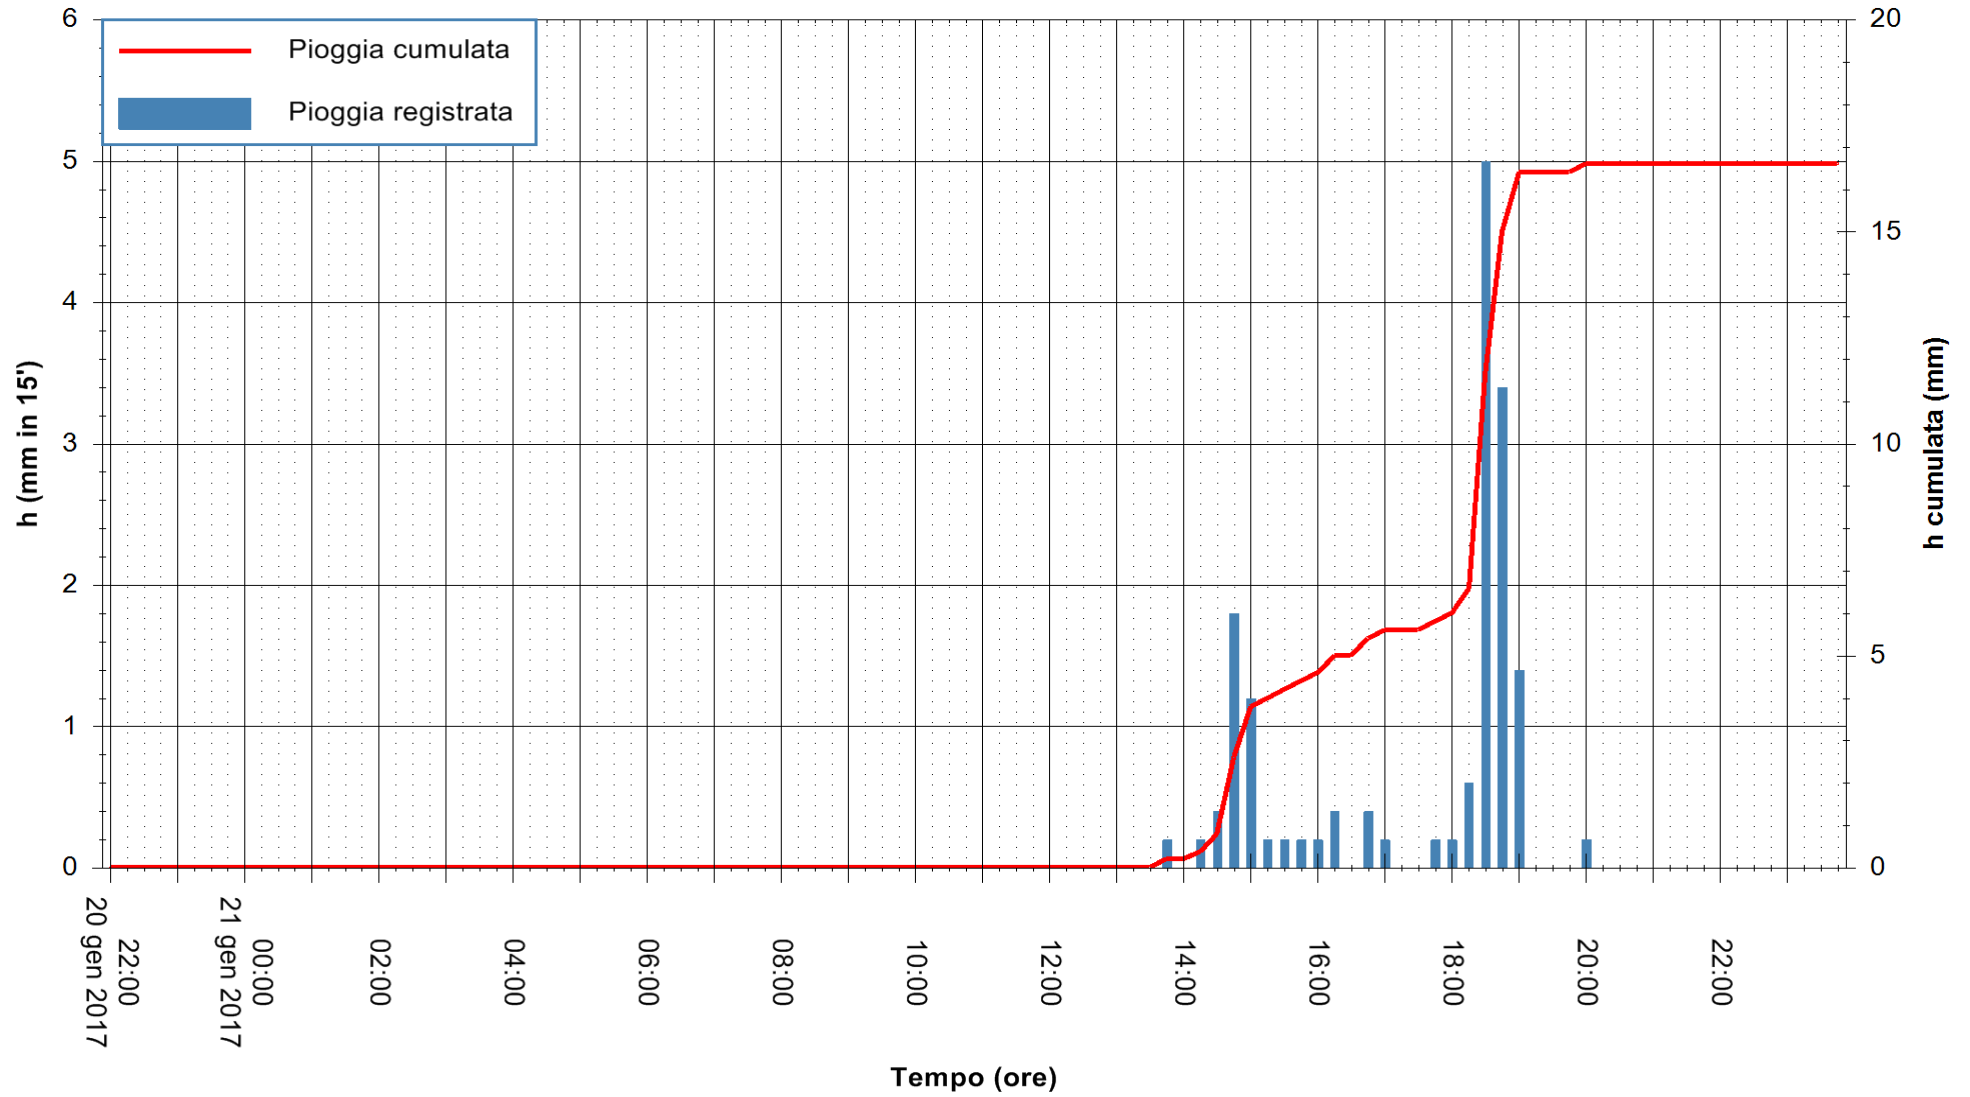

REGIONE AUTÒNOMA DE SARDIGNA
REGIONE AUTONOMA DELLA SARDEGNA

Stazione pluviometrica Santa Lucia di Capoterra
Area S.LUCIA
Pioggia registrata nelle ultime 24 ore
Consultazione alle ore 22:15 del 21/01/2017

ARPAS
F.to il Dirigente Responsabile
Dott. Giuseppe Bianco

REGIONE AUTONOMA DE SARDIGNA
REGIONE AUTONOMA DELLA SARDEGNA

Stazione pluviometrica Siniscola
 Area SU PRANU
 Pioggia registrata nelle ultime 24 ore
 Consultazione alle ore 22:15 del 21/01/2017