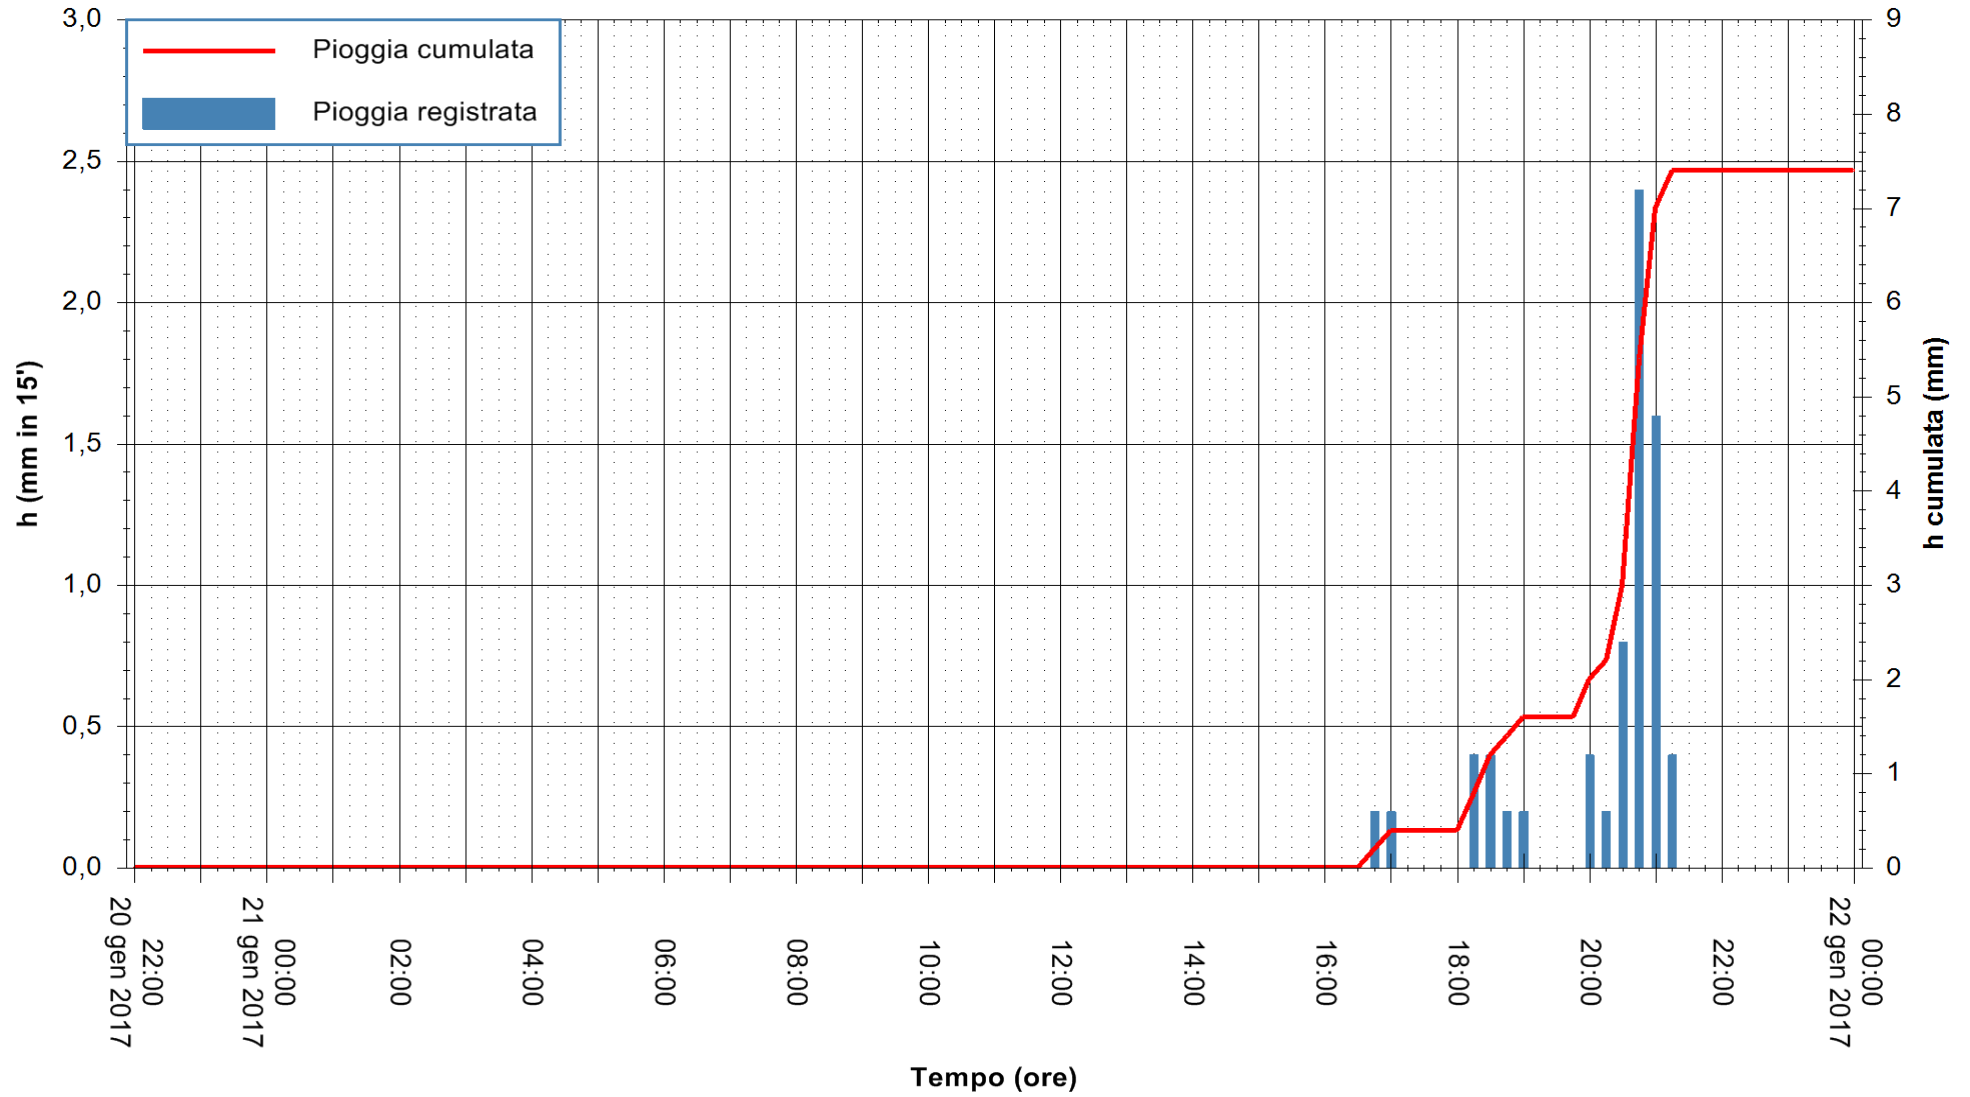

REGIONE AUTÒNOMA DE SARDIGNA
REGIONE AUTONOMA DELLA SARDEGNA

Stazione pluviometrica Santa Lucia di Capoterra
Area S.LUCIA
Pioggia registrata nelle ultime 24 ore
Consultazione alle ore 22:15 del 21/01/2017

ARPAS
F.to il Dirigente Responsabile
Dott. Giuseppe Bianco

REGIONE AUTONOMA DE SARDIGNA
REGIONE AUTONOMA DELLA SARDEGNA

Stazione pluviometrica Siniscola
 Area SU PRANU
 Pioggia registrata nelle ultime 24 ore
 Consultazione alle ore 22:15 del 21/01/2017