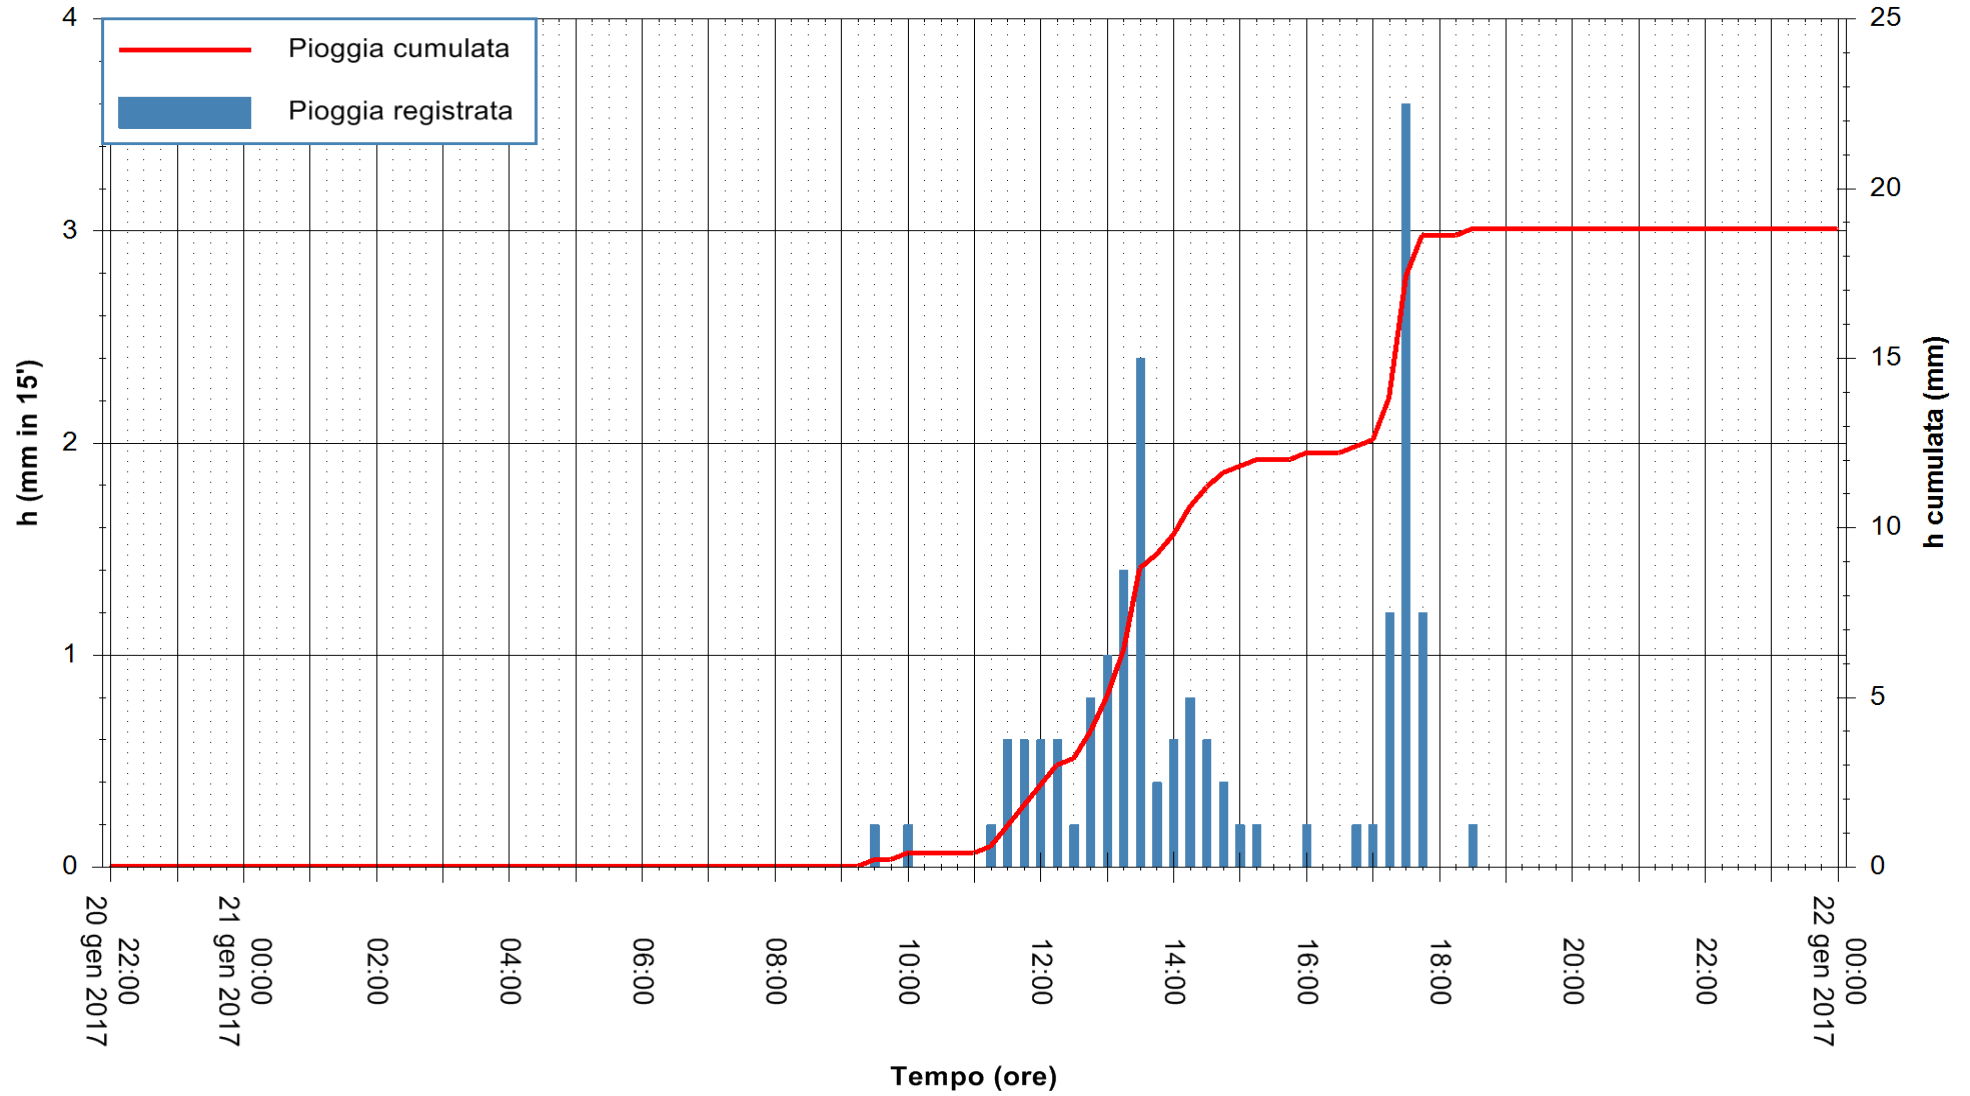

Stazione pluviometrica Fluminimannu a Decimomannu
Area DECIMOMANNU
Pioggia registrata nelle ultime 24 ore
Consultazione alle ore 22:15 del 21/01/2017

ARPAS
F.to il Dirigente Responsabile
Dott. Giuseppe Bianco

REGIONE AUTÒNOMA DE SARDIGNA
REGIONE AUTONOMA DELLA SARDEGNA

Stazione pluviometrica Tempio
Area CUSSEDDU
Pioggia registrata nelle ultime 24 ore
Consultazione alle ore 22:15 del 21/01/2017

ARPAS
F.to il Dirigente Responsabile
Dott. Giuseppe Bianco

REGIONE AUTONOMA DE SARDIGNA
REGIONE AUTONOMA DELLA SARDEGNA

Stazione pluviometrica Pianu
Area PIANU 15
Pioggia registrata nelle ultime 24 ore
Consultazione alle ore 22:15 del 21/01/2017

ARPAS
F.to il Dirigente Responsabile
Dott. Giuseppe Bianco

REGIONE AUTÒNOMA DE SARDIGNA
REGIONE AUTONOMA DELLA SARDEGNA

Stazione pluviometrica Santa Lucia di Capoterra
Area S.LUCIA
Pioggia registrata nelle ultime 24 ore
Consultazione alle ore 22:15 del 21/01/2017