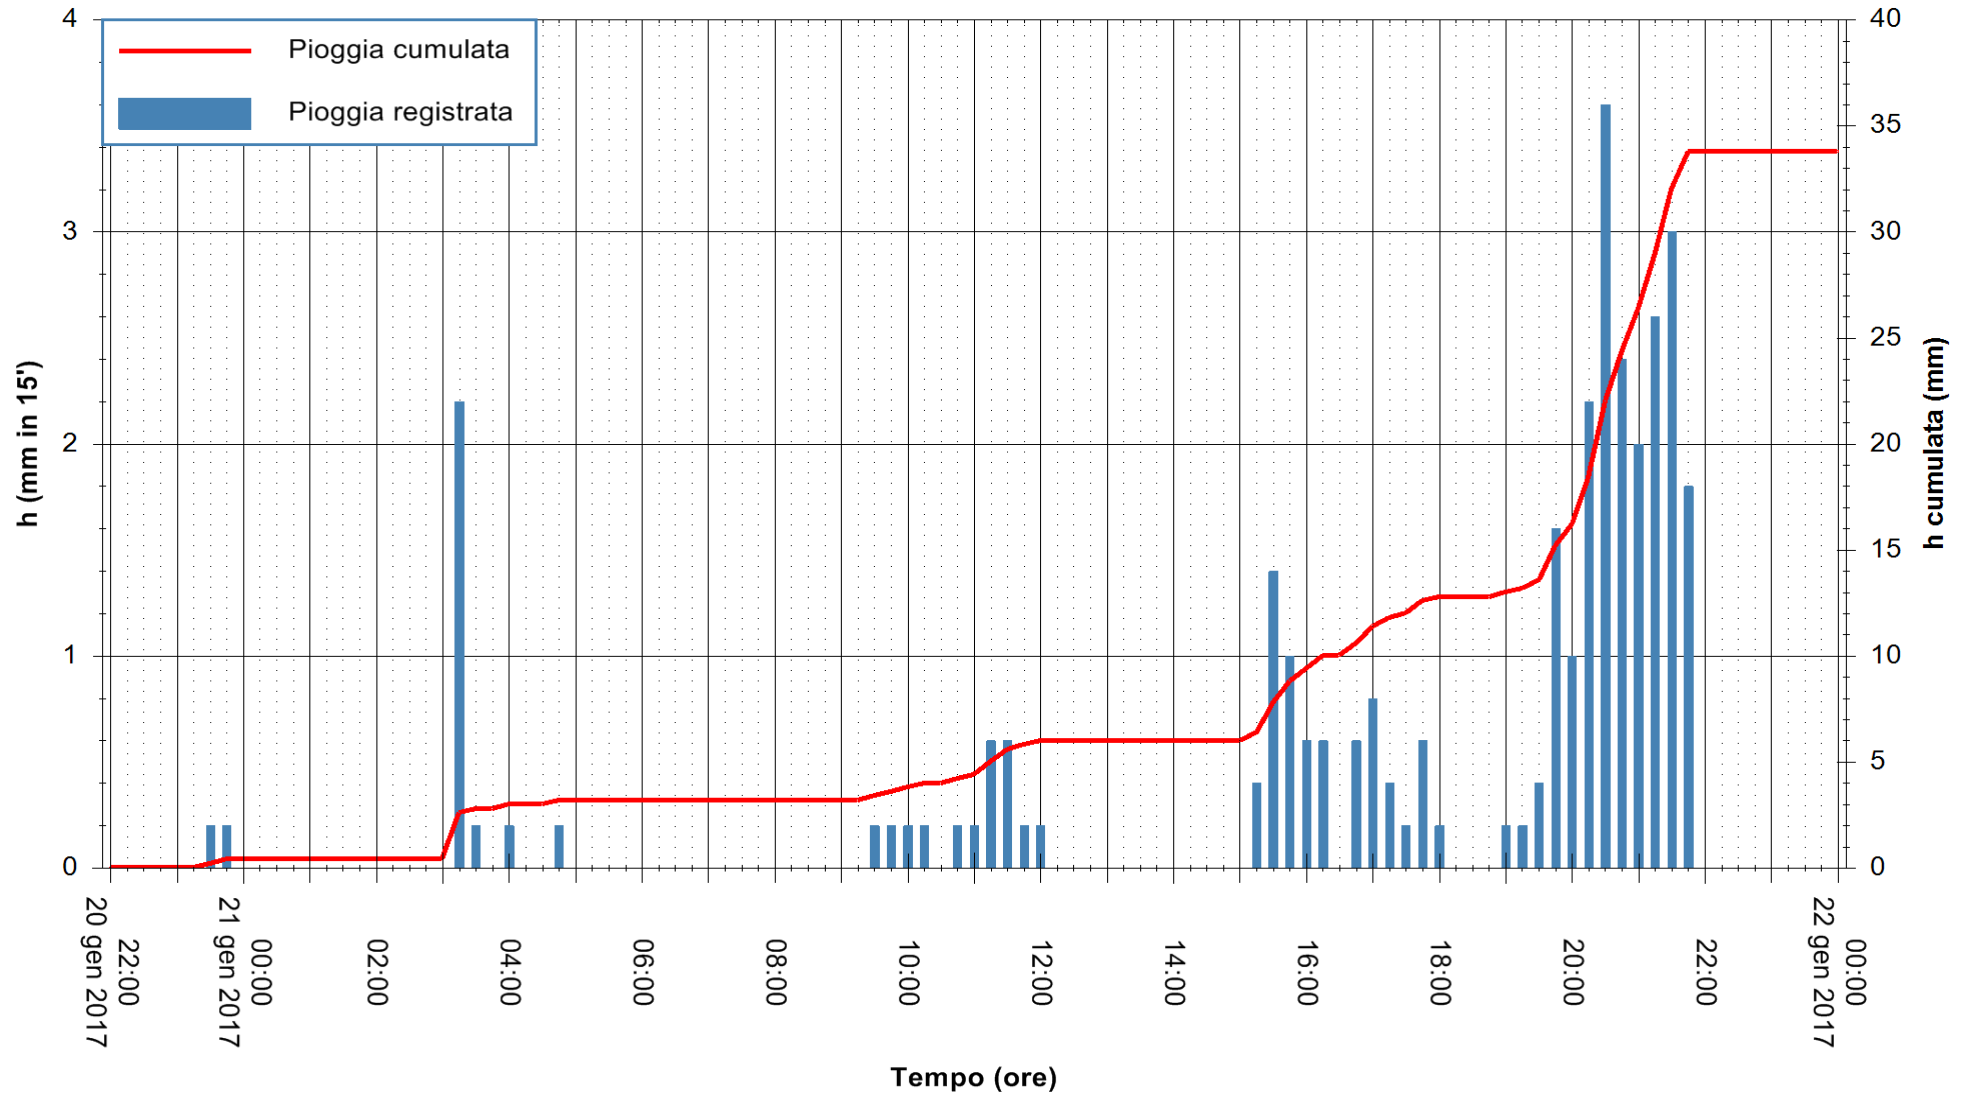

REGIONE AUTÒNOMA DE SARDIGNA
REGIONE AUTONOMA DELLA SARDEGNA

Stazione pluviometrica Baunei
Area CAMPO SPORTIVO
Pioggia registrata nelle ultime 24 ore
Consultazione alle ore 22:15 del 21/01/2017

ARPAS
F.to il Dirigente Responsabile
Dott. Giuseppe Bianco

REGIONE AUTÒNOMA DE SARDIGNA
REGIONE AUTONOMA DELLA SARDEGNA

Stazione pluviometrica Santa Lucia di Capoterra
Area S.LUCIA
Pioggia registrata nelle ultime 24 ore
Consultazione alle ore 22:15 del 21/01/2017