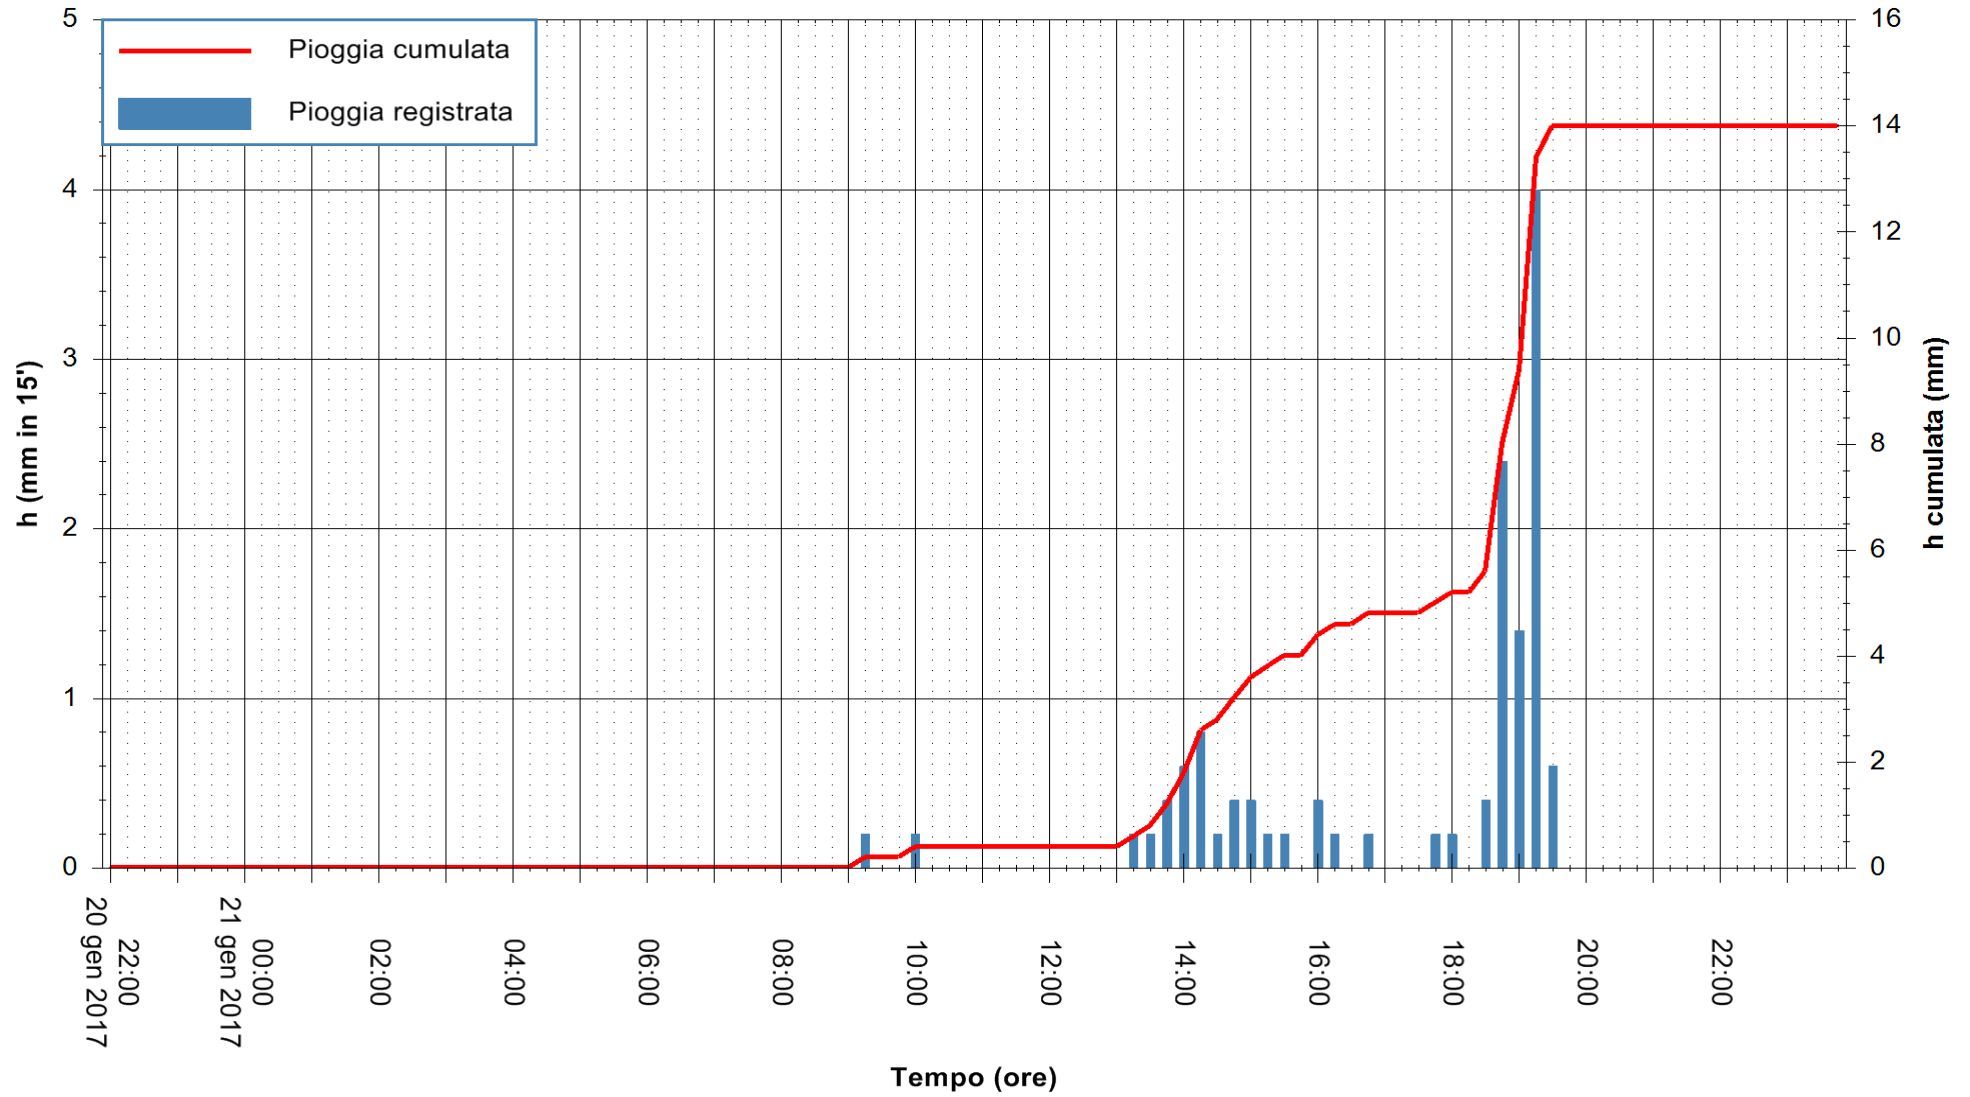

REGIONE AUTÒNOMA DE SARDIGNA
REGIONE AUTONOMA DELLA SARDEGNA

Stazione pluviometrica Santa Lucia di Capoterra
Area S.LUCIA
Pioggia registrata nelle ultime 24 ore
Consultazione alle ore 22:15 del 21/01/2017

ARPAS
F.to il Dirigente Responsabile
Dott. Giuseppe Bianco

REGIONE AUTONOMA DE SARDIGNA
REGIONE AUTONOMA DELLA SARDEGNA

Stazione pluviometrica Siniscola
 Area SU PRANU
 Pioggia registrata nelle ultime 24 ore
 Consultazione alle ore 22:15 del 21/01/2017