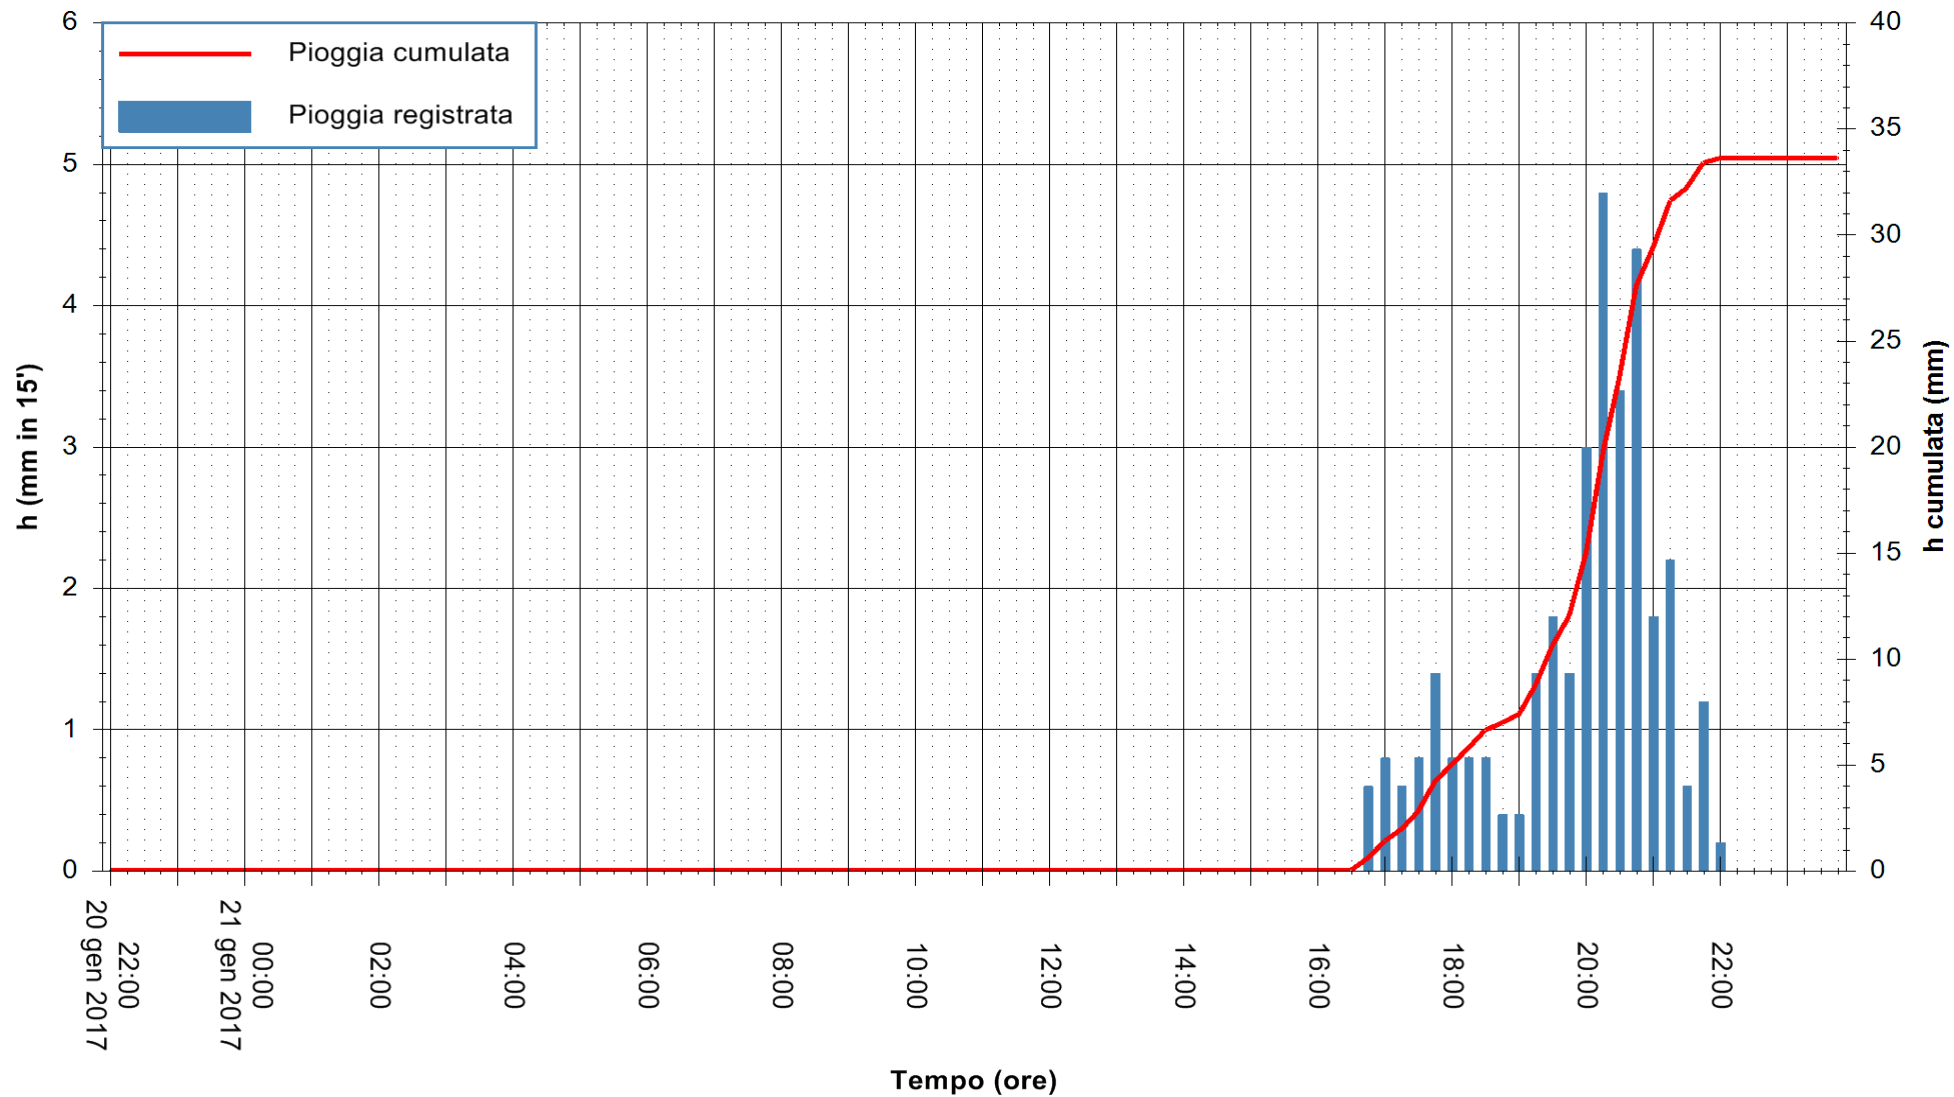

Stazione pluviometrica Pianu
Area PIANU 15
Pioggia registrata nelle ultime 24 ore
Consultazione alle ore 22:15 del 21/01/2017

ARPAS
F.to il Dirigente Responsabile
Dott. Giuseppe Bianco

REGIONE AUTÒNOMA DE SARDIGNA
REGIONE AUTONOMA DELLA SARDEGNA