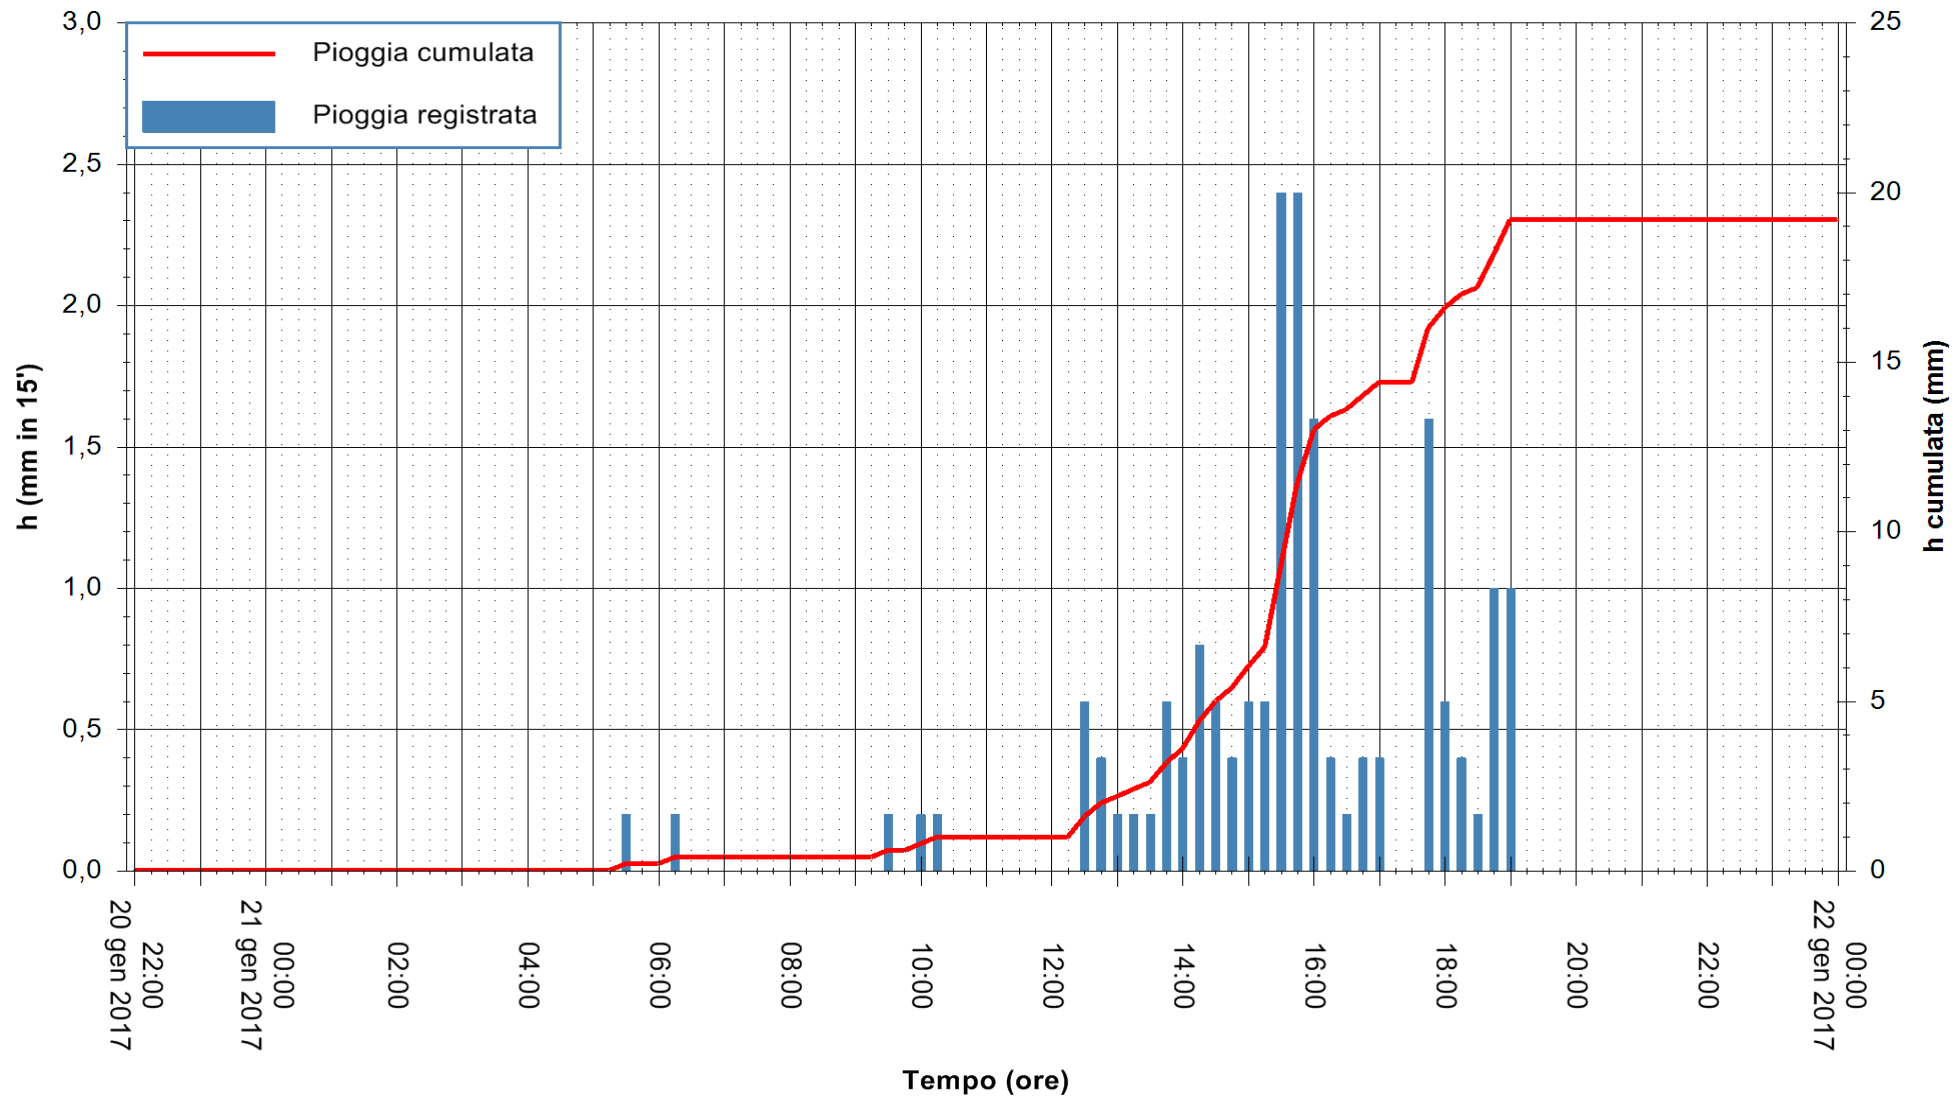

Stazione pluviometrica Fluminimannu a Decimomannu
Area DECIMOMANNU
Pioggia registrata nelle ultime 24 ore
Consultazione alle ore 22:15 del 21/01/2017

ARPAS
F.to il Dirigente Responsabile
Dott. Giuseppe Bianco

REGIONE AUTÒNOMA DE SARDIGNA
REGIONE AUTONOMA DELLA SARDEGNA

Stazione pluviometrica Tempio
Area CUSSEDDU
Pioggia registrata nelle ultime 24 ore
Consultazione alle ore 22:15 del 21/01/2017

ARPAS
F.to il Dirigente Responsabile
Dott. Giuseppe Bianco

REGIONE AUTONOMA DE SARDIGNA
REGIONE AUTONOMA DELLA SARDEGNA

Stazione pluviometrica Pianu
Area PIANU 15
Pioggia registrata nelle ultime 24 ore
Consultazione alle ore 22:15 del 21/01/2017

ARPAS
F.to il Dirigente Responsabile
Dott. Giuseppe Bianco

REGIONE AUTÒNOMA DE SARDIGNA
REGIONE AUTONOMA DELLA SARDEGNA

Stazione pluviometrica Santa Lucia di Capoterra
Area S.LUCIA
Pioggia registrata nelle ultime 24 ore
Consultazione alle ore 22:15 del 21/01/2017