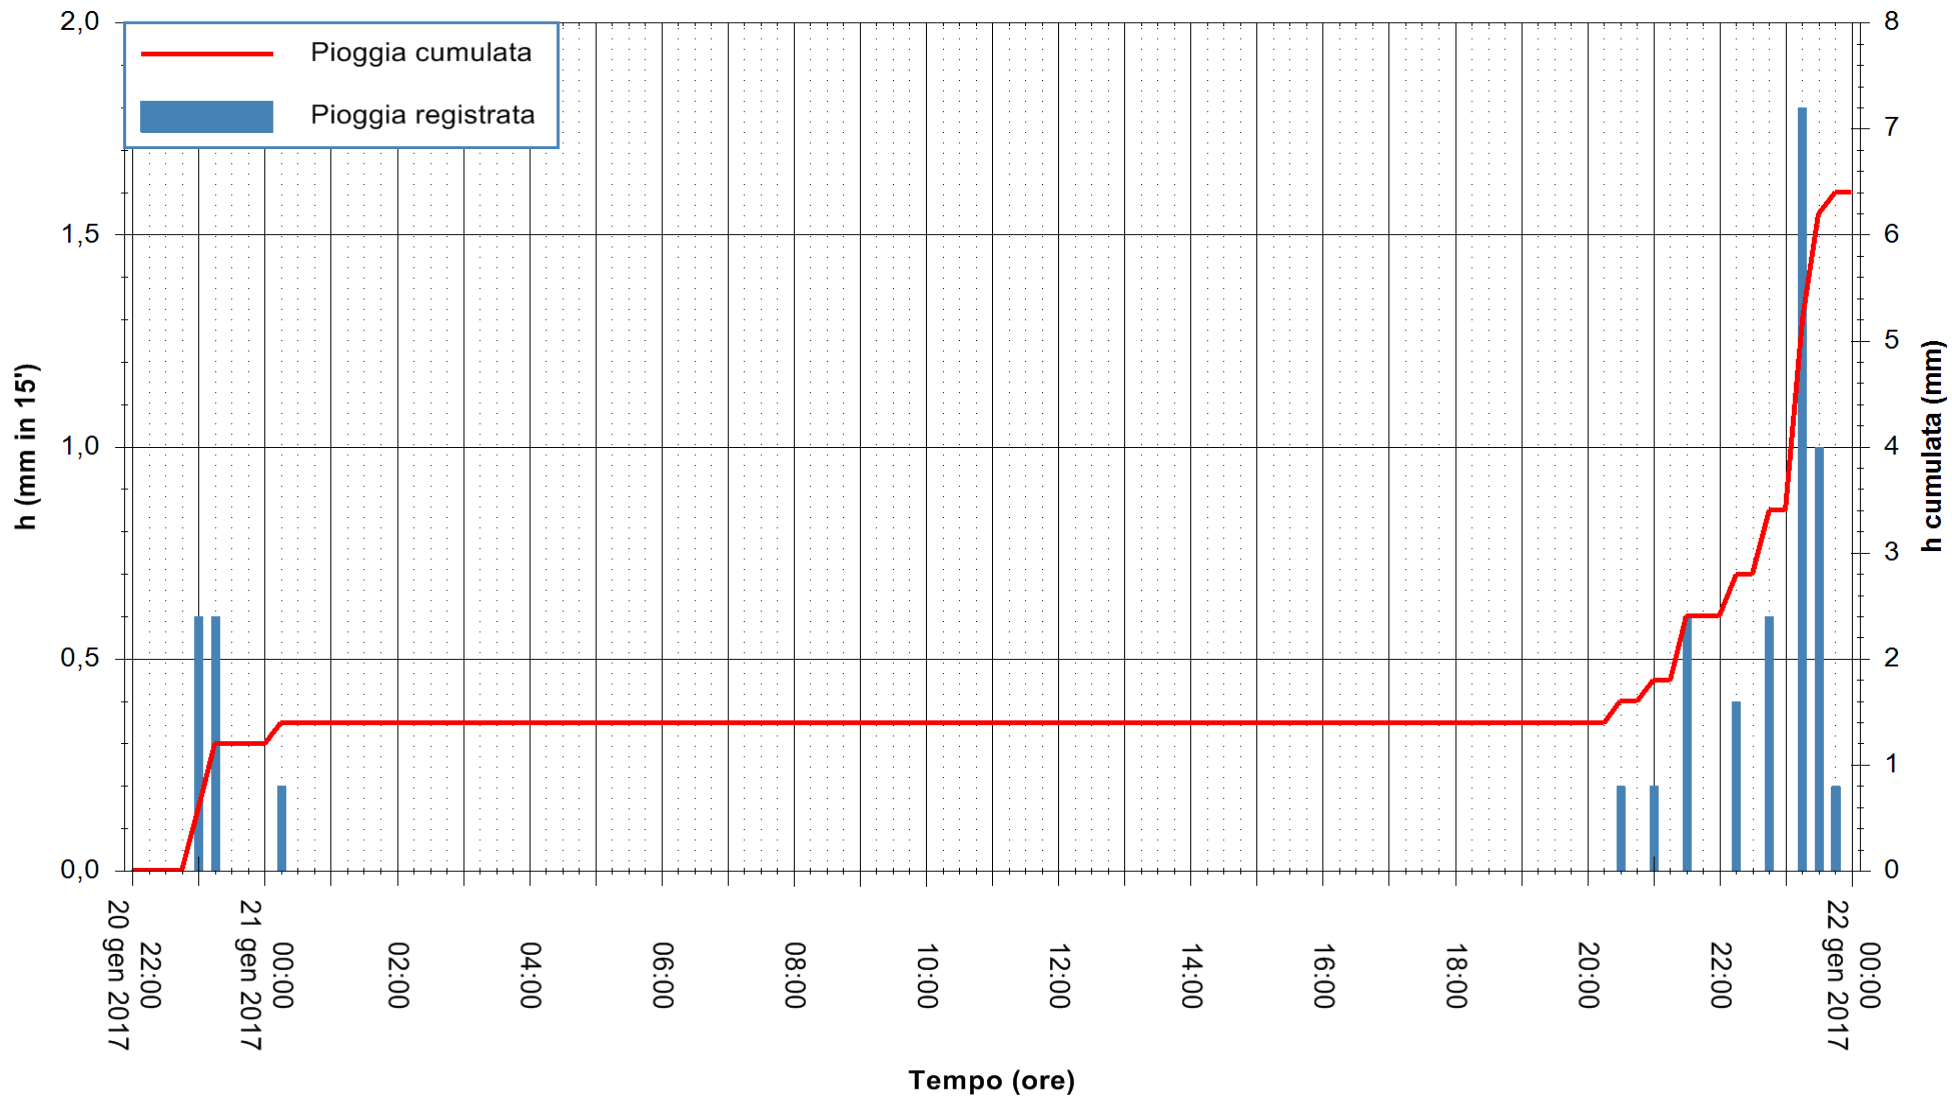

REGIONE AUTÒNOMA DE SARDIGNA
REGIONE AUTONOMA DELLA SARDEGNA

Stazione pluviometrica Santa Lucia di Capoterra
Area S.LUCIA
Pioggia registrata nelle ultime 24 ore
Consultazione alle ore 22:15 del 21/01/2017

ARPAS
F.to il Dirigente Responsabile
Dott. Giuseppe Bianco

REGIONE AUTONOMA DE SARDIGNA
REGIONE AUTONOMA DELLA SARDEGNA

Stazione pluviometrica Siniscola
 Area SU PRANU
 Pioggia registrata nelle ultime 24 ore
 Consultazione alle ore 22:15 del 21/01/2017