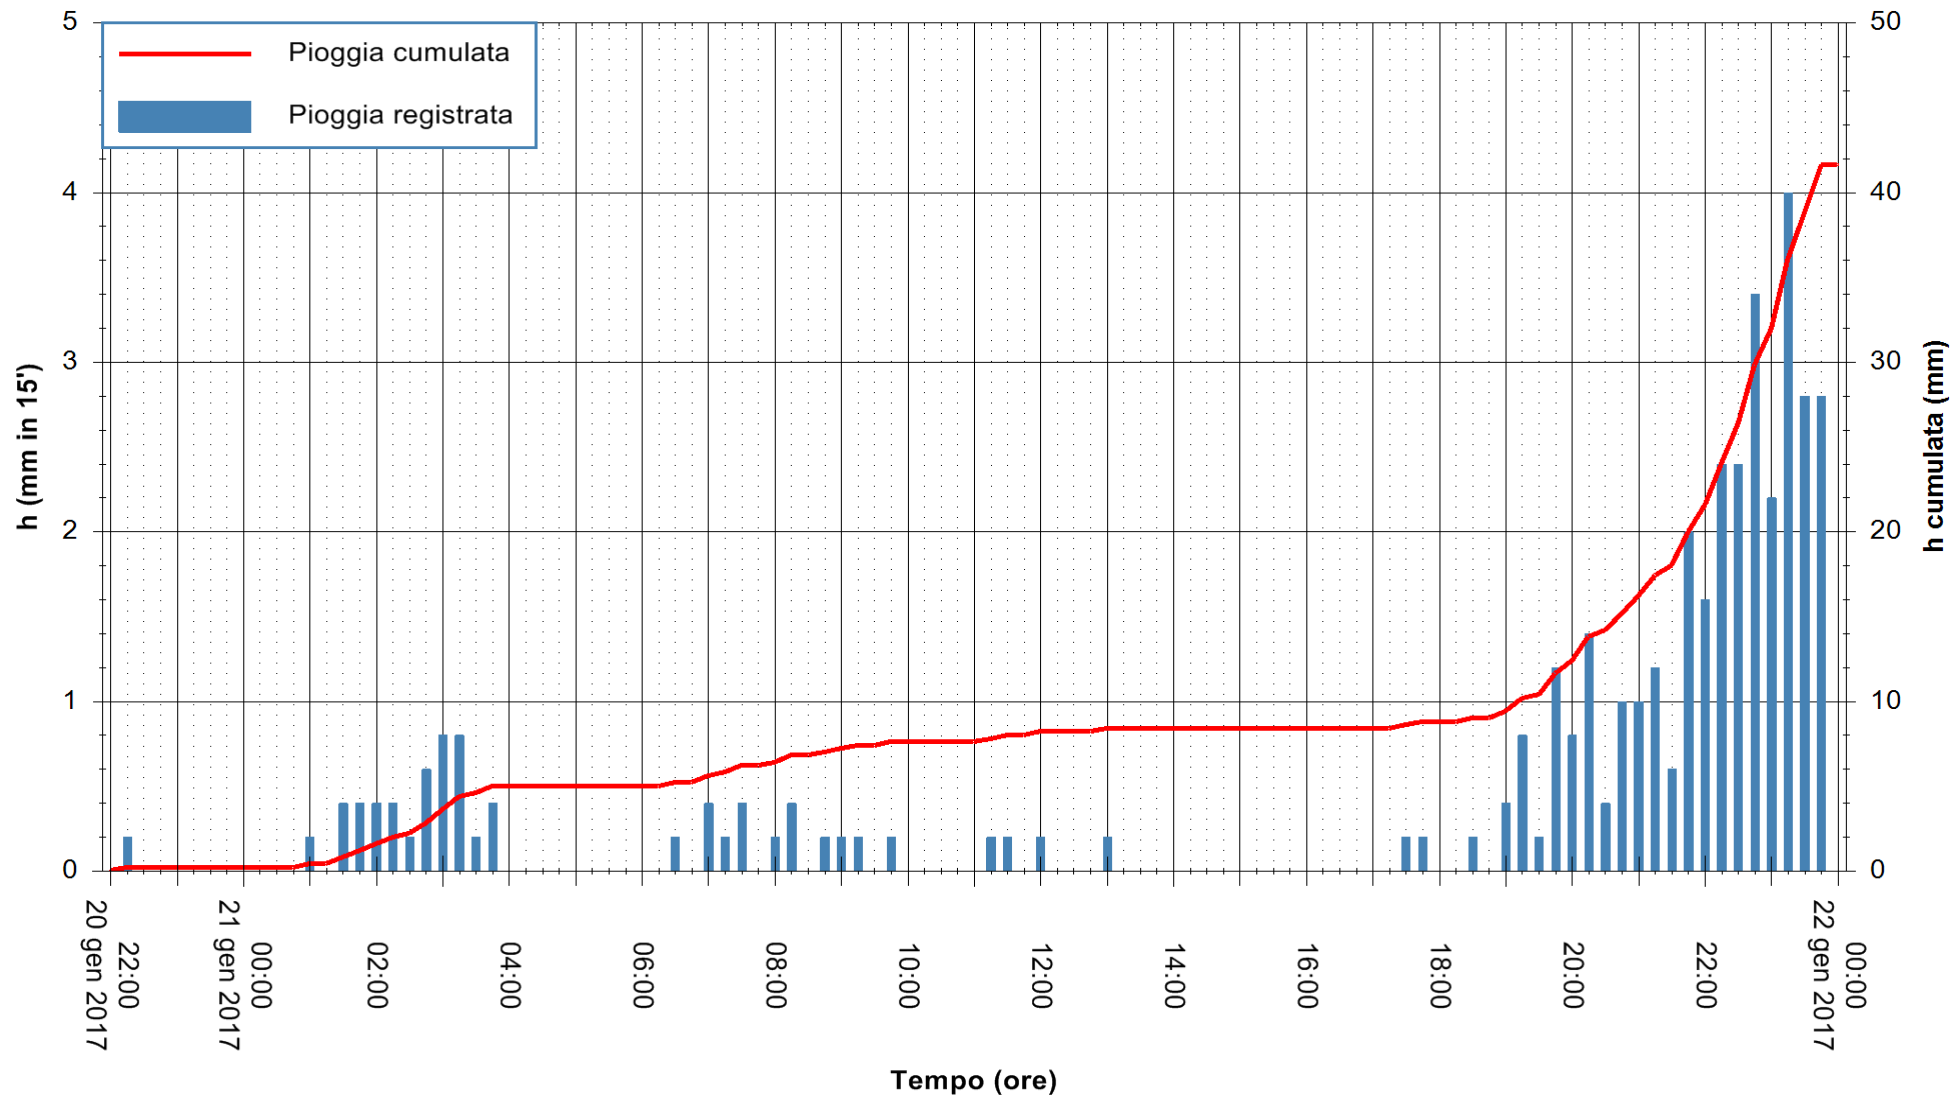

Stazione pluviometrica Fluminimannu a Decimomannu
Area DECIMOMANNU
Pioggia registrata nelle ultime 24 ore
Consultazione alle ore 22:15 del 21/01/2017

ARPAS
F.to il Dirigente Responsabile
Dott. Giuseppe Bianco

REGIONE AUTÒNOMA DE SARDIGNA
REGIONE AUTONOMA DELLA SARDEGNA

Stazione pluviometrica Tempio
Area CUSSEDDU
Pioggia registrata nelle ultime 24 ore
Consultazione alle ore 22:15 del 21/01/2017

ARPAS
F.to il Dirigente Responsabile
Dott. Giuseppe Bianco

REGIONE AUTONOMA DE SARDIGNA
REGIONE AUTONOMA DELLA SARDEGNA

Stazione pluviometrica Pianu
Area PIANU 15
Pioggia registrata nelle ultime 24 ore
Consultazione alle ore 22:15 del 21/01/2017

ARPAS
F.to il Dirigente Responsabile
Dott. Giuseppe Bianco

REGIONE AUTÒNOMA DE SARDIGNA
REGIONE AUTONOMA DELLA SARDEGNA

Stazione pluviometrica Santa Lucia di Capoterra
Area S.LUCIA
Pioggia registrata nelle ultime 24 ore
Consultazione alle ore 22:15 del 21/01/2017