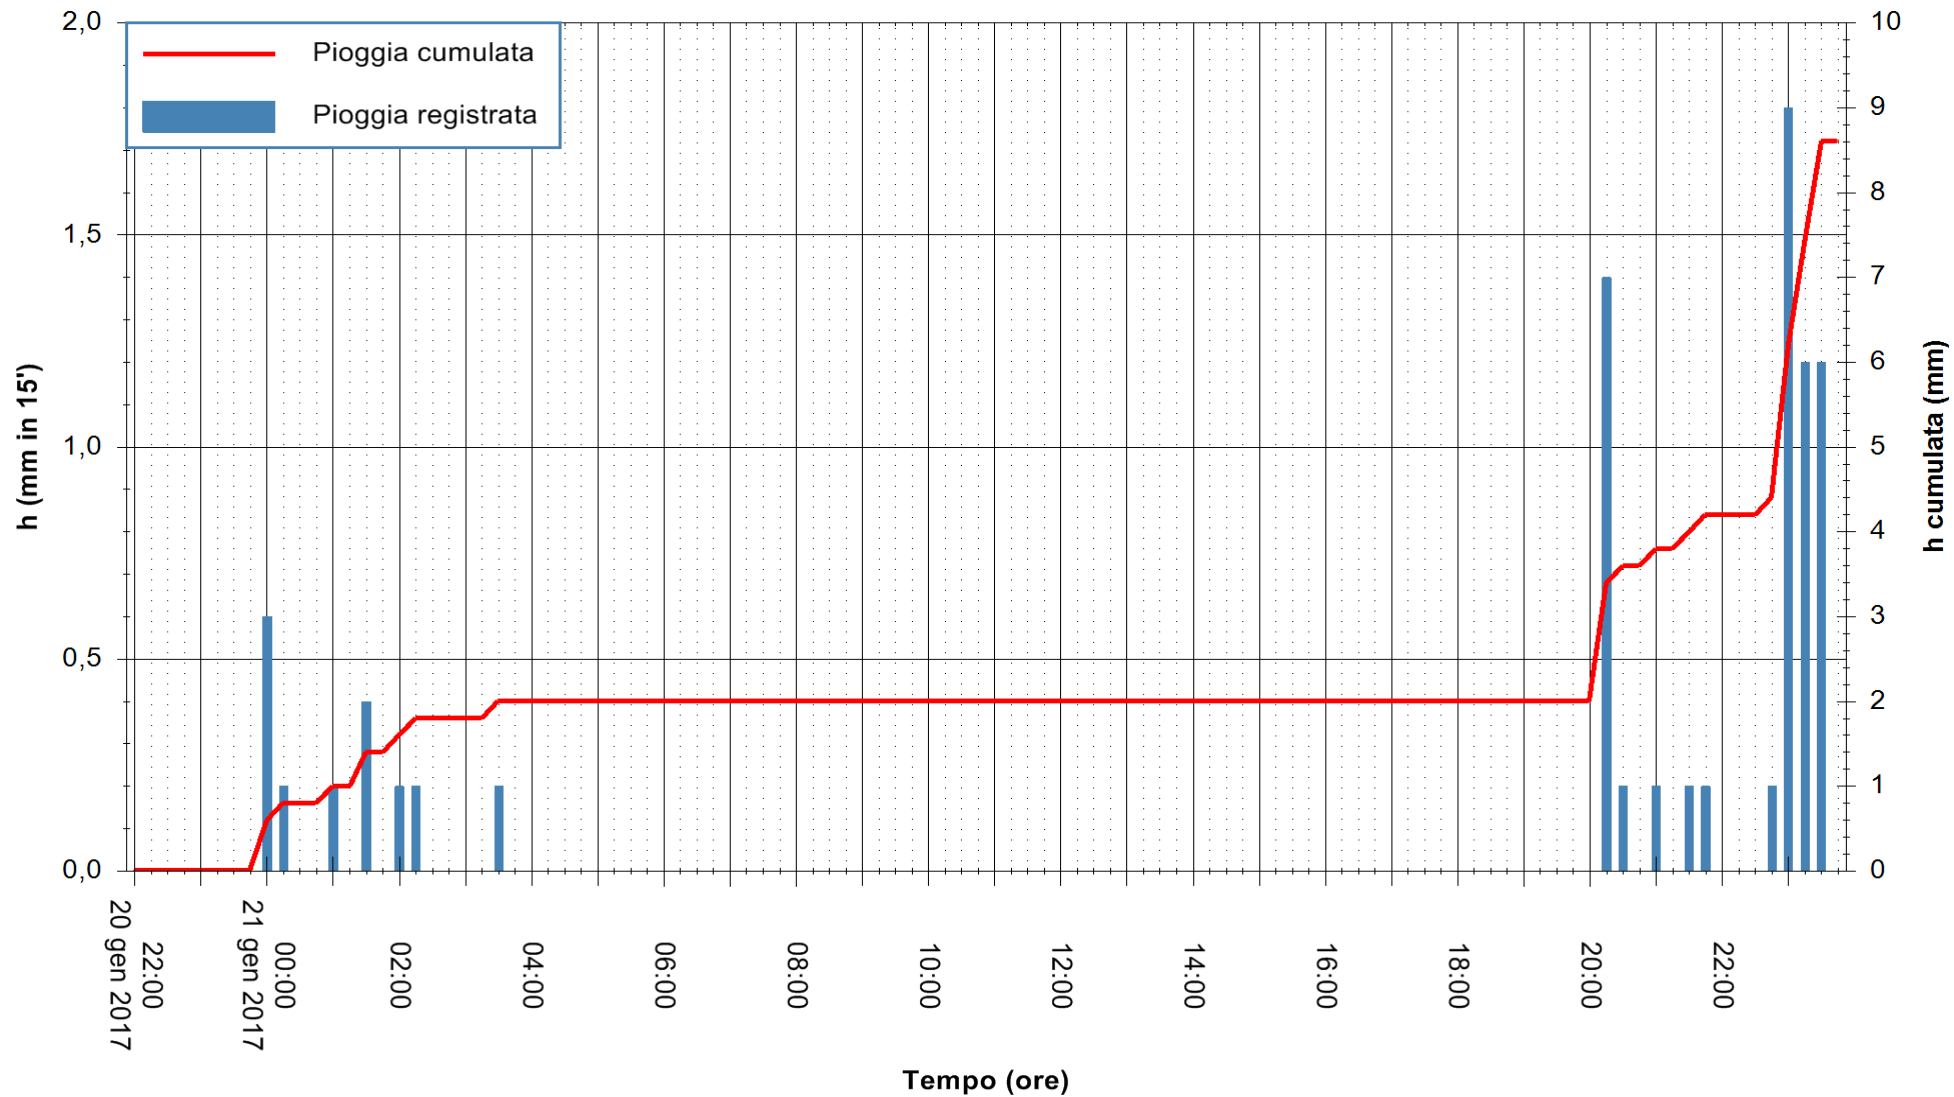

REGIONE AUTÒNOMA DE SARDIGNA
REGIONE AUTONOMA DELLA SARDEGNA

Stazione pluviometrica Santa Lucia di Capoterra
Area S.LUCIA
Pioggia registrata nelle ultime 24 ore
Consultazione alle ore 22:15 del 21/01/2017

ARPAS
F.to il Dirigente Responsabile
Dott. Giuseppe Bianco

REGIONE AUTONOMA DE SARDIGNA
REGIONE AUTONOMA DELLA SARDEGNA

Stazione pluviometrica Siniscola
 Area SU PRANU
 Pioggia registrata nelle ultime 24 ore
 Consultazione alle ore 22:15 del 21/01/2017