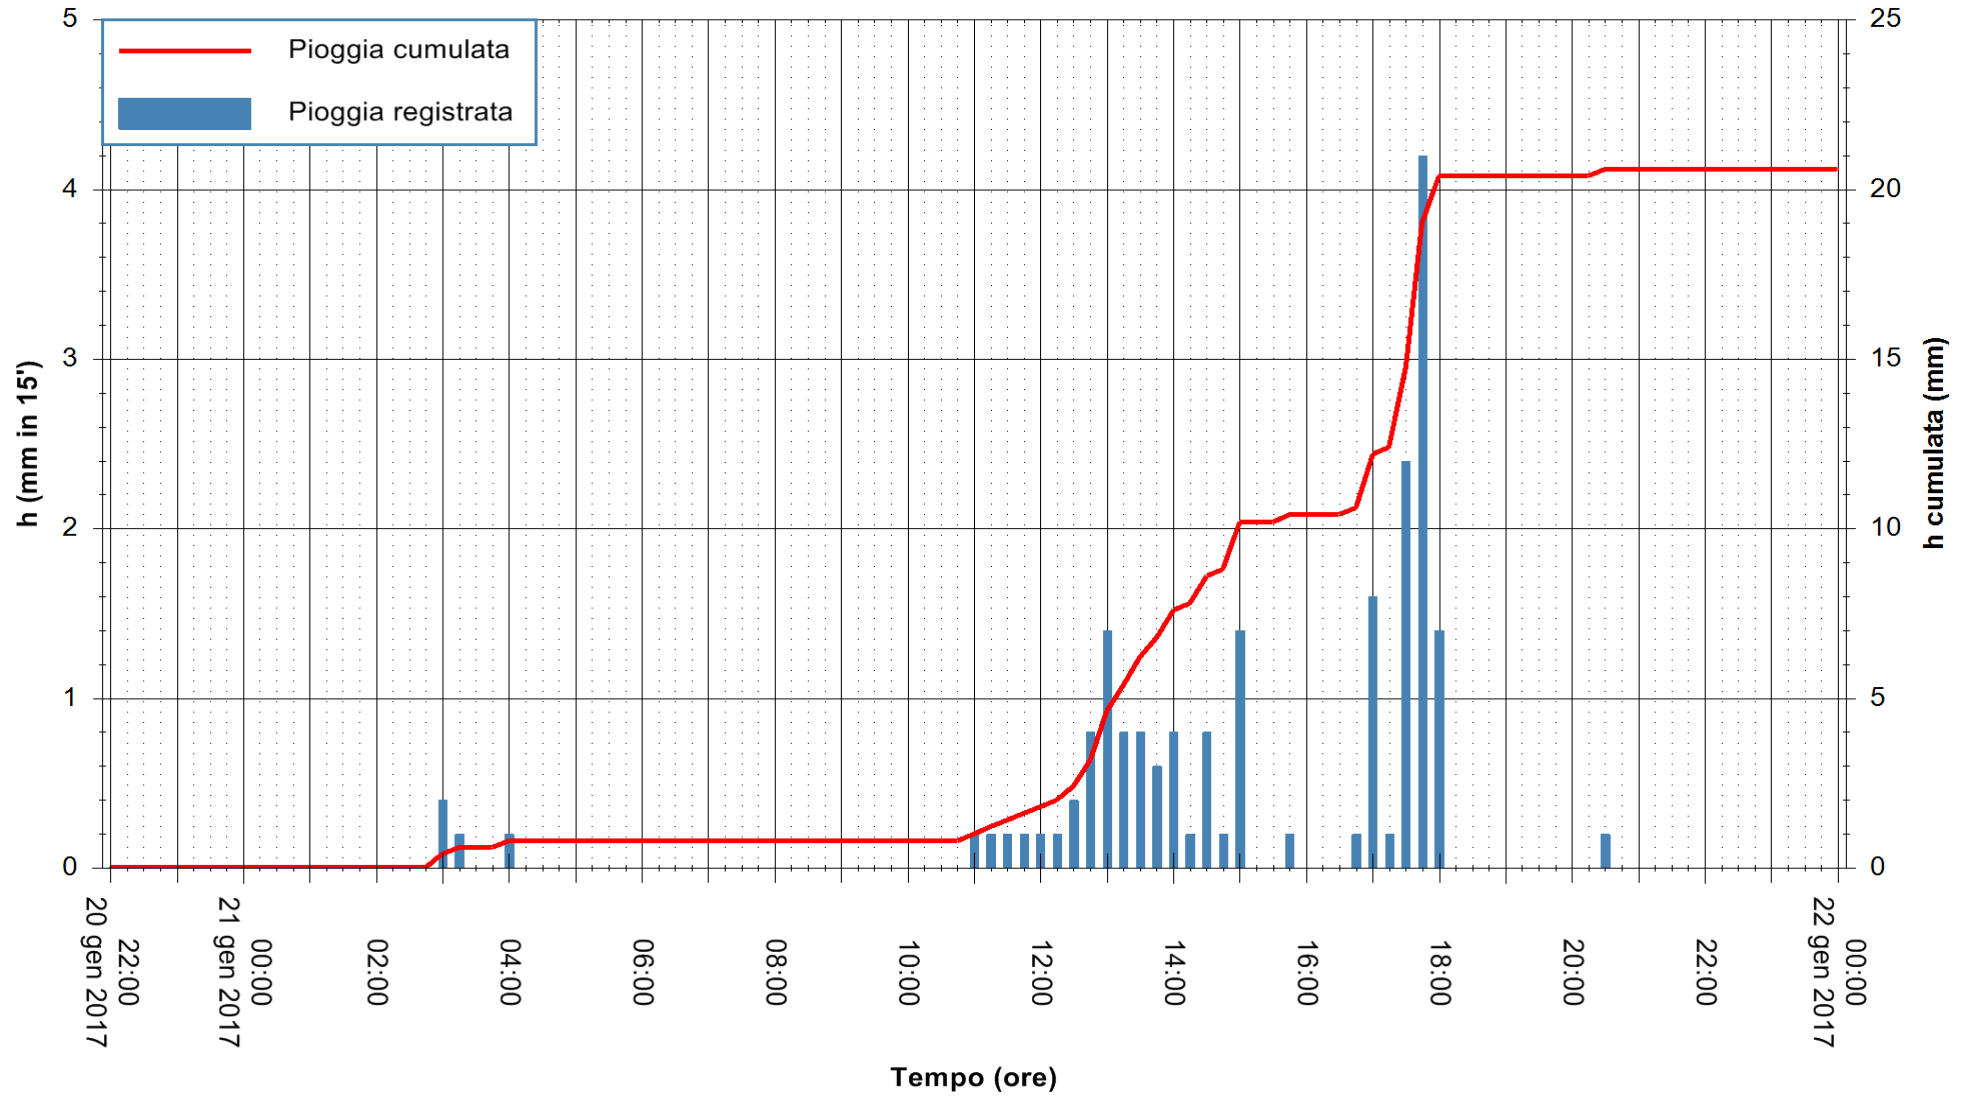

Stazione pluviometrica Fluminimannu a Decimomannu
Area DECIMOMANNU
Pioggia registrata nelle ultime 24 ore
Consultazione alle ore 22:15 del 21/01/2017

ARPAS
F.to il Dirigente Responsabile
Dott. Giuseppe Bianco

REGIONE AUTÒNOMA DE SARDIGNA
REGIONE AUTONOMA DELLA SARDEGNA

Stazione pluviometrica Tempio
Area CUSSEDDU
Pioggia registrata nelle ultime 24 ore
Consultazione alle ore 22:15 del 21/01/2017

ARPAS
F.to il Dirigente Responsabile
Dott. Giuseppe Bianco

REGIONE AUTONOMA DE SARDIGNA
REGIONE AUTONOMA DELLA SARDEGNA

Stazione pluviometrica Pianu
Area PIANU 15
Pioggia registrata nelle ultime 24 ore
Consultazione alle ore 22:15 del 21/01/2017

ARPAS
F.to il Dirigente Responsabile
Dott. Giuseppe Bianco

REGIONE AUTÒNOMA DE SARDIGNA
REGIONE AUTONOMA DELLA SARDEGNA

Stazione pluviometrica Santa Lucia di Capoterra
Area S.LUCIA
Pioggia registrata nelle ultime 24 ore
Consultazione alle ore 22:15 del 21/01/2017