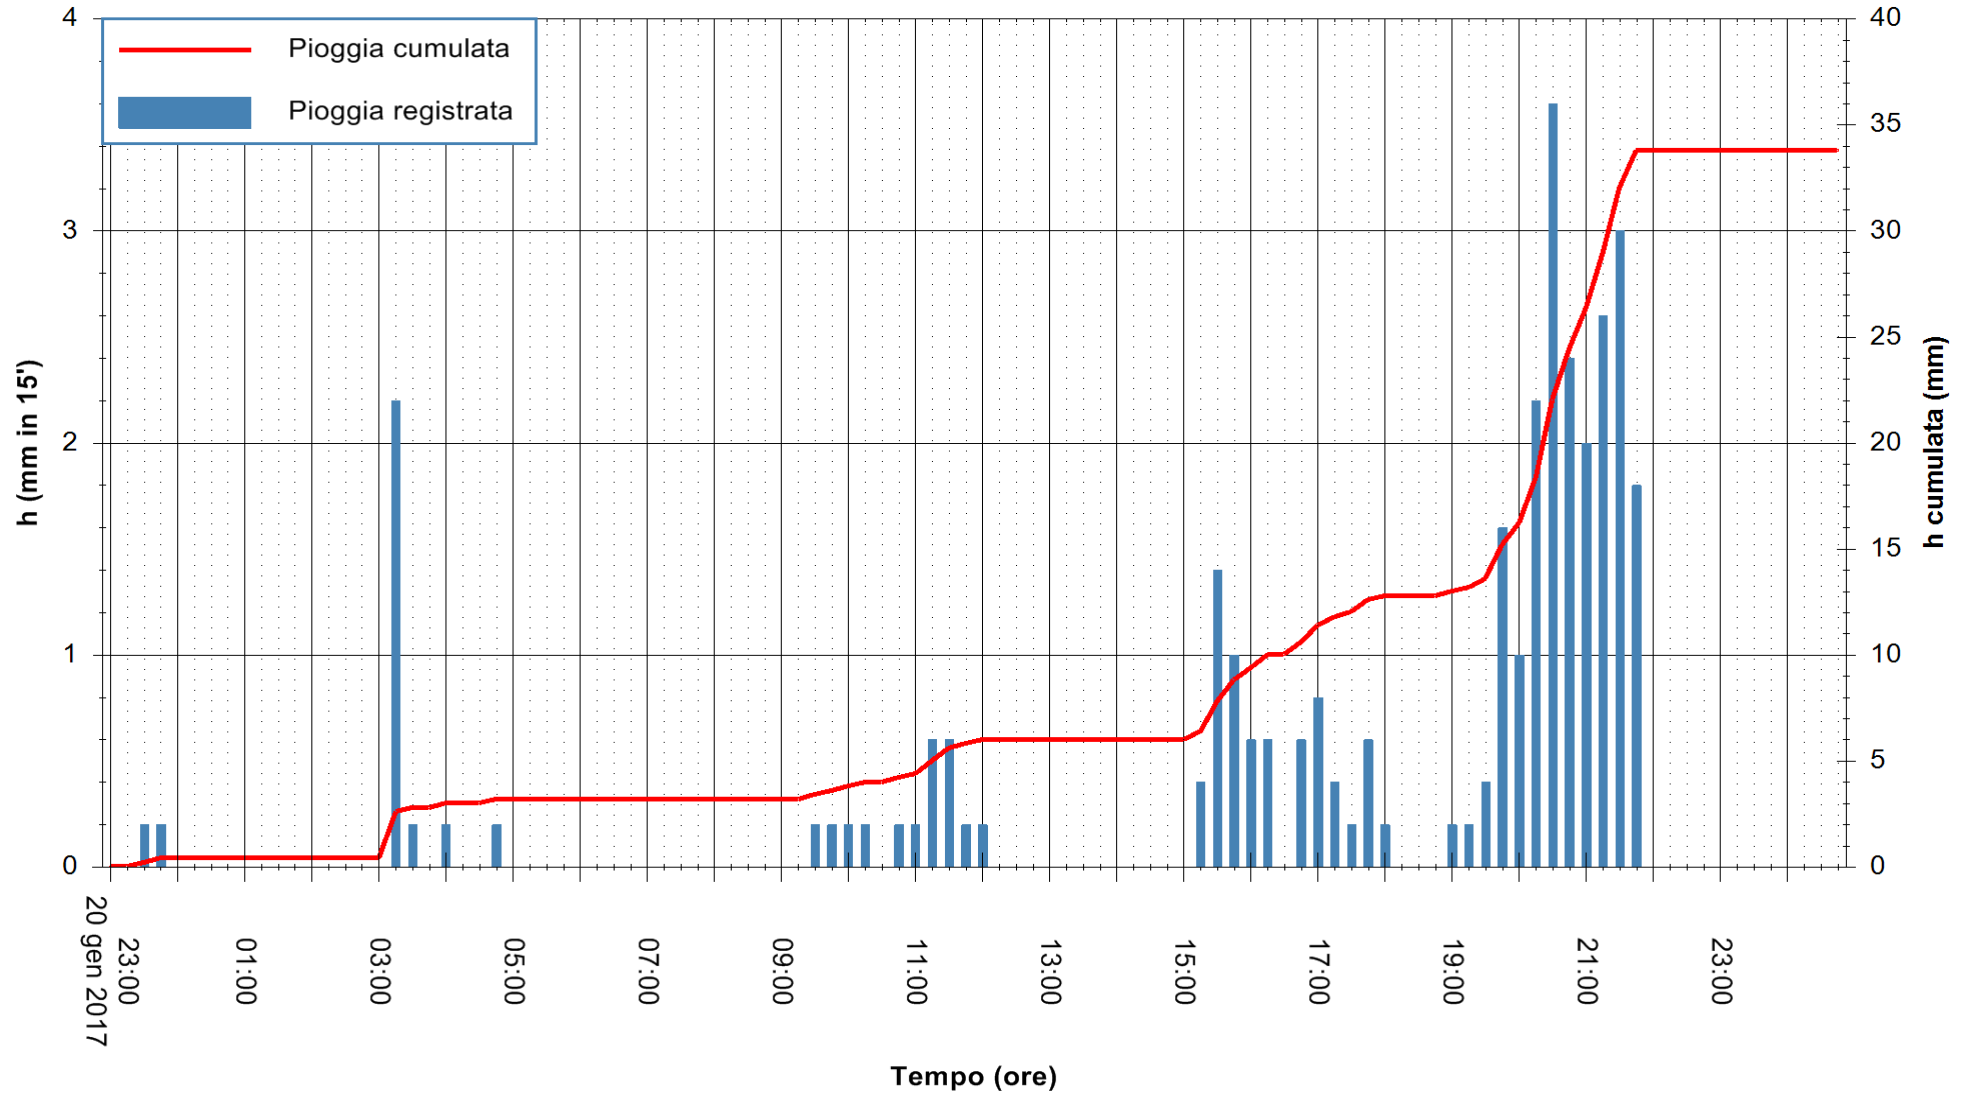

Stazione pluviometrica Pianu  
Area PIANU 15  
Pioggia registrata nelle ultime 24 ore  
Consultazione alle ore 23:15 del 21/01/2017

ARPAS  
F.to il Dirigente Responsabile  
Dott. Giuseppe Bianco

REGIONE AUTONOMA DE SARDIGNA  
REGIONE AUTONOMA DELLA SARDEGNA

Stazione pluviometrica Santa Lucia di Capoterra  
Area S.LUCIA  
Pioggia registrata nelle ultime 24 ore  
Consultazione alle ore 23:15 del 21/01/2017

ARPAS  
F.to il Dirigente Responsabile  
Dott. Giuseppe Bianco