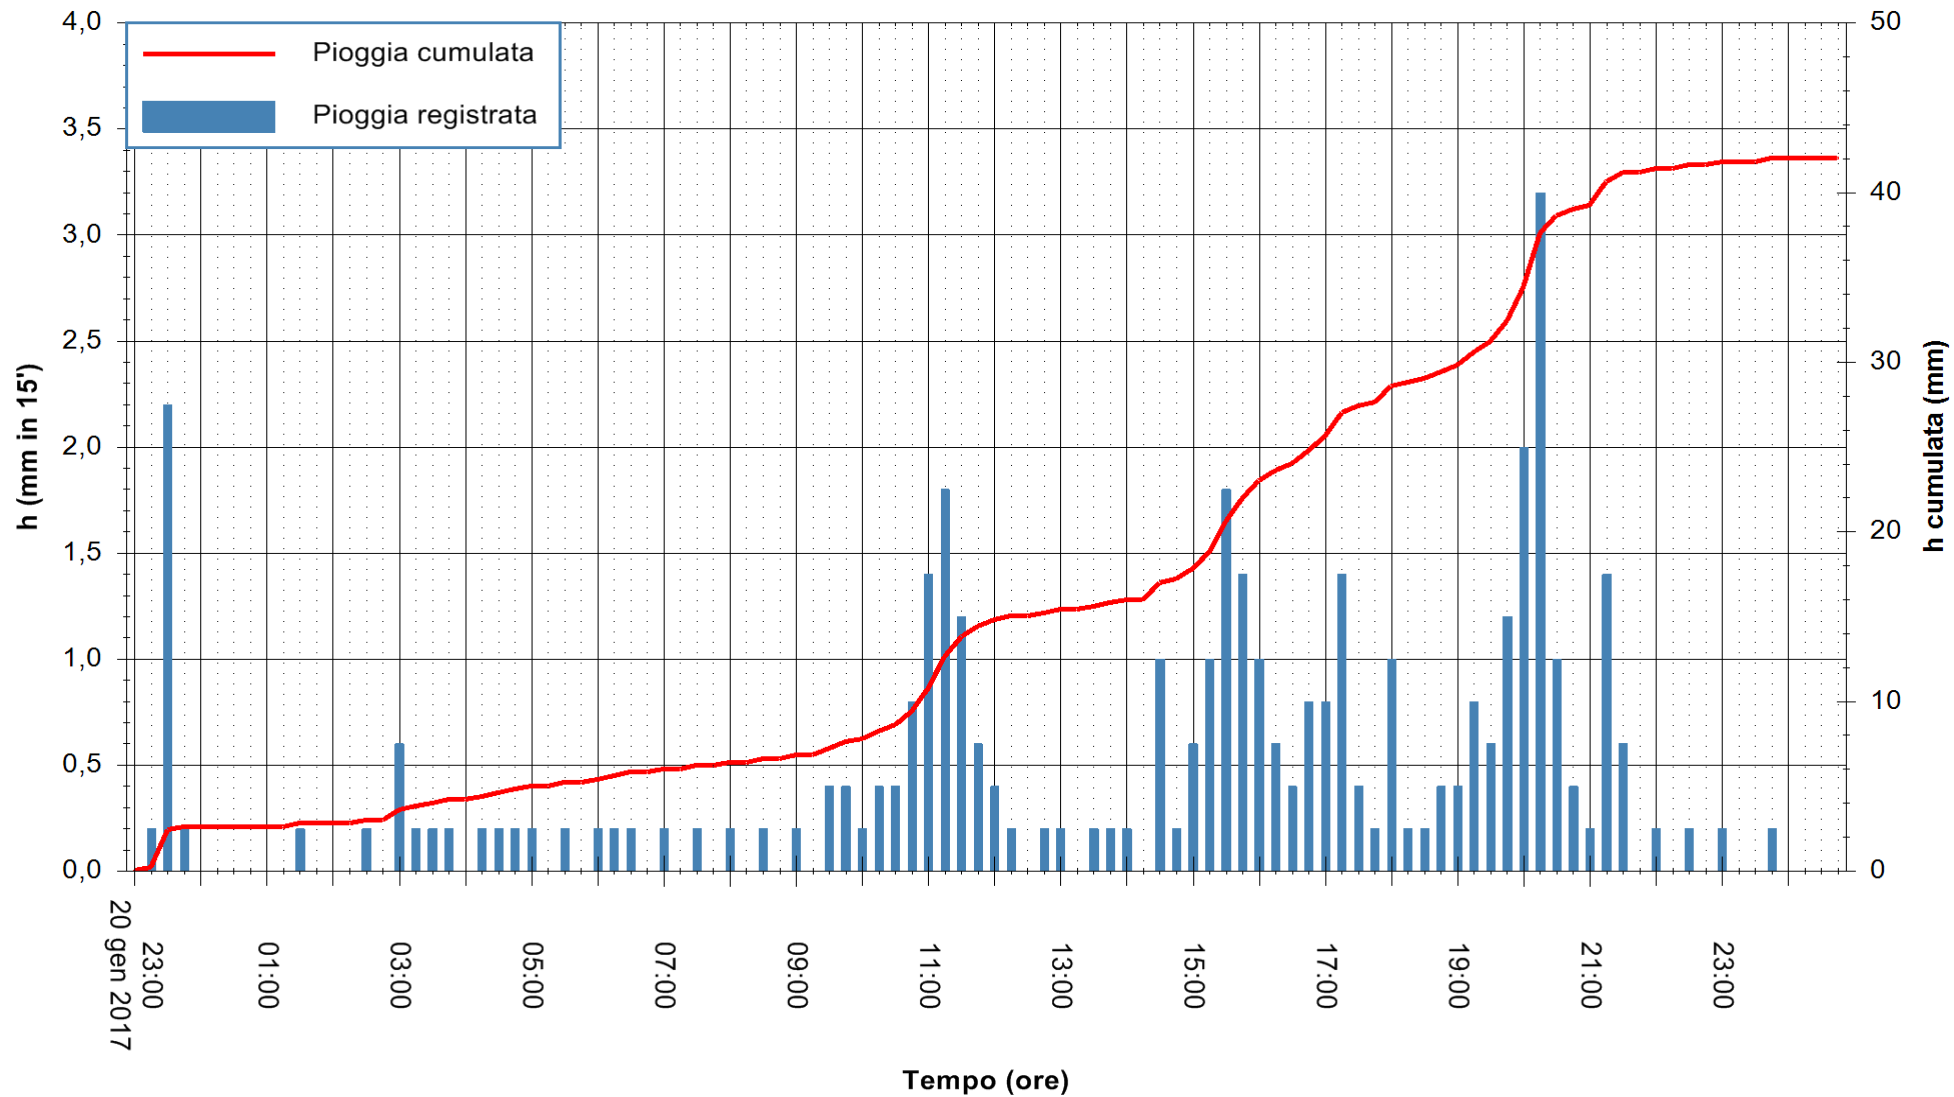

Stazione pluviometrica Pianu  
Area PIANU 15  
Pioggia registrata nelle ultime 24 ore  
Consultazione alle ore 23:15 del 21/01/2017

ARPAS  
F.to il Dirigente Responsabile  
Dott. Giuseppe Bianco

REGIONE AUTONOMA DE SARDIGNA  
REGIONE AUTONOMA DELLA SARDEGNA

Stazione pluviometrica Santa Lucia di Capoterra  
Area S.LUCIA  
Pioggia registrata nelle ultime 24 ore  
Consultazione alle ore 23:15 del 21/01/2017

ARPAS  
F.to il Dirigente Responsabile  
Dott. Giuseppe Bianco