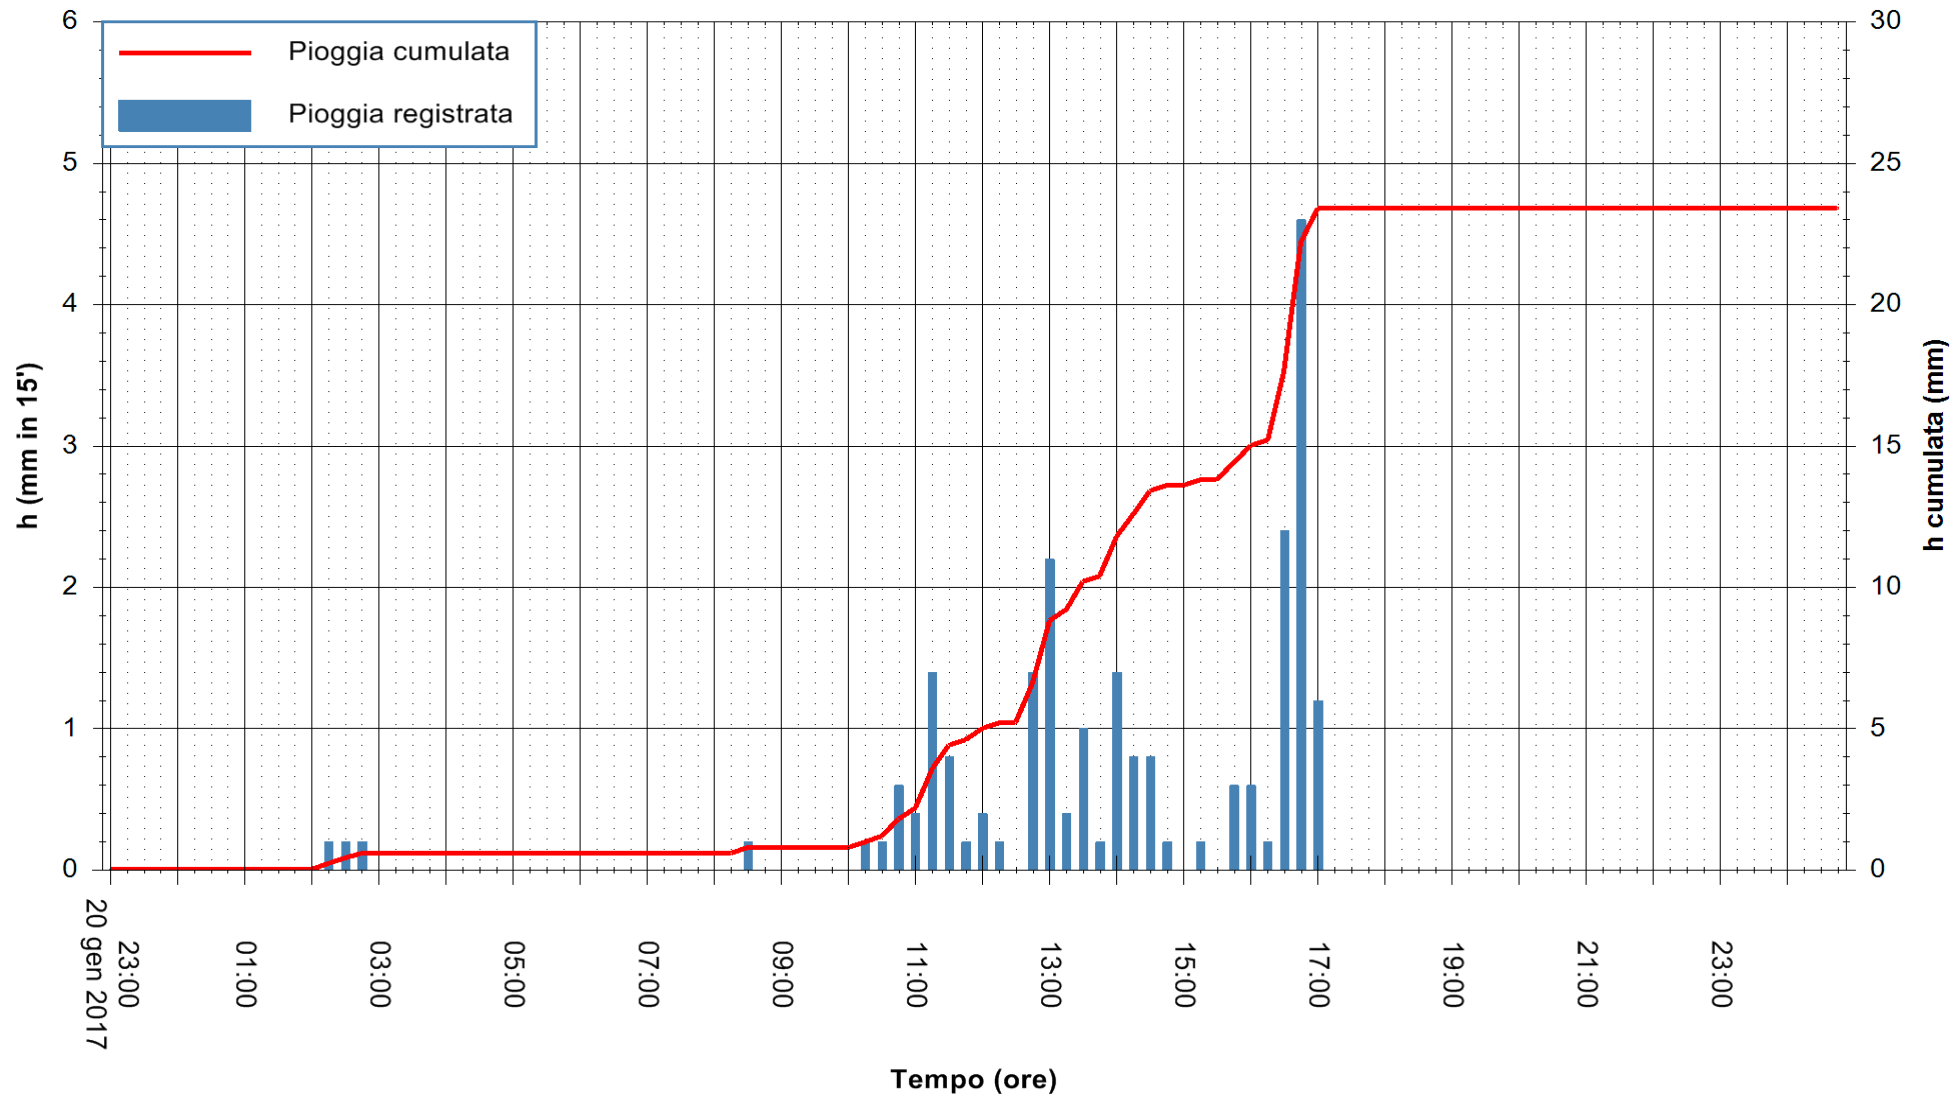

Stazione pluviometrica Pianu  
Area PIANU 15  
Pioggia registrata nelle ultime 24 ore  
Consultazione alle ore 23:15 del 21/01/2017

ARPAS  
F.to il Dirigente Responsabile  
Dott. Giuseppe Bianco

REGIONE AUTONOMA DE SARDIGNA  
REGIONE AUTONOMA DELLA SARDEGNA

Stazione pluviometrica Santa Lucia di Capoterra  
Area S.LUCIA  
Pioggia registrata nelle ultime 24 ore  
Consultazione alle ore 23:15 del 21/01/2017

ARPAS  
F.to il Dirigente Responsabile  
Dott. Giuseppe Bianco