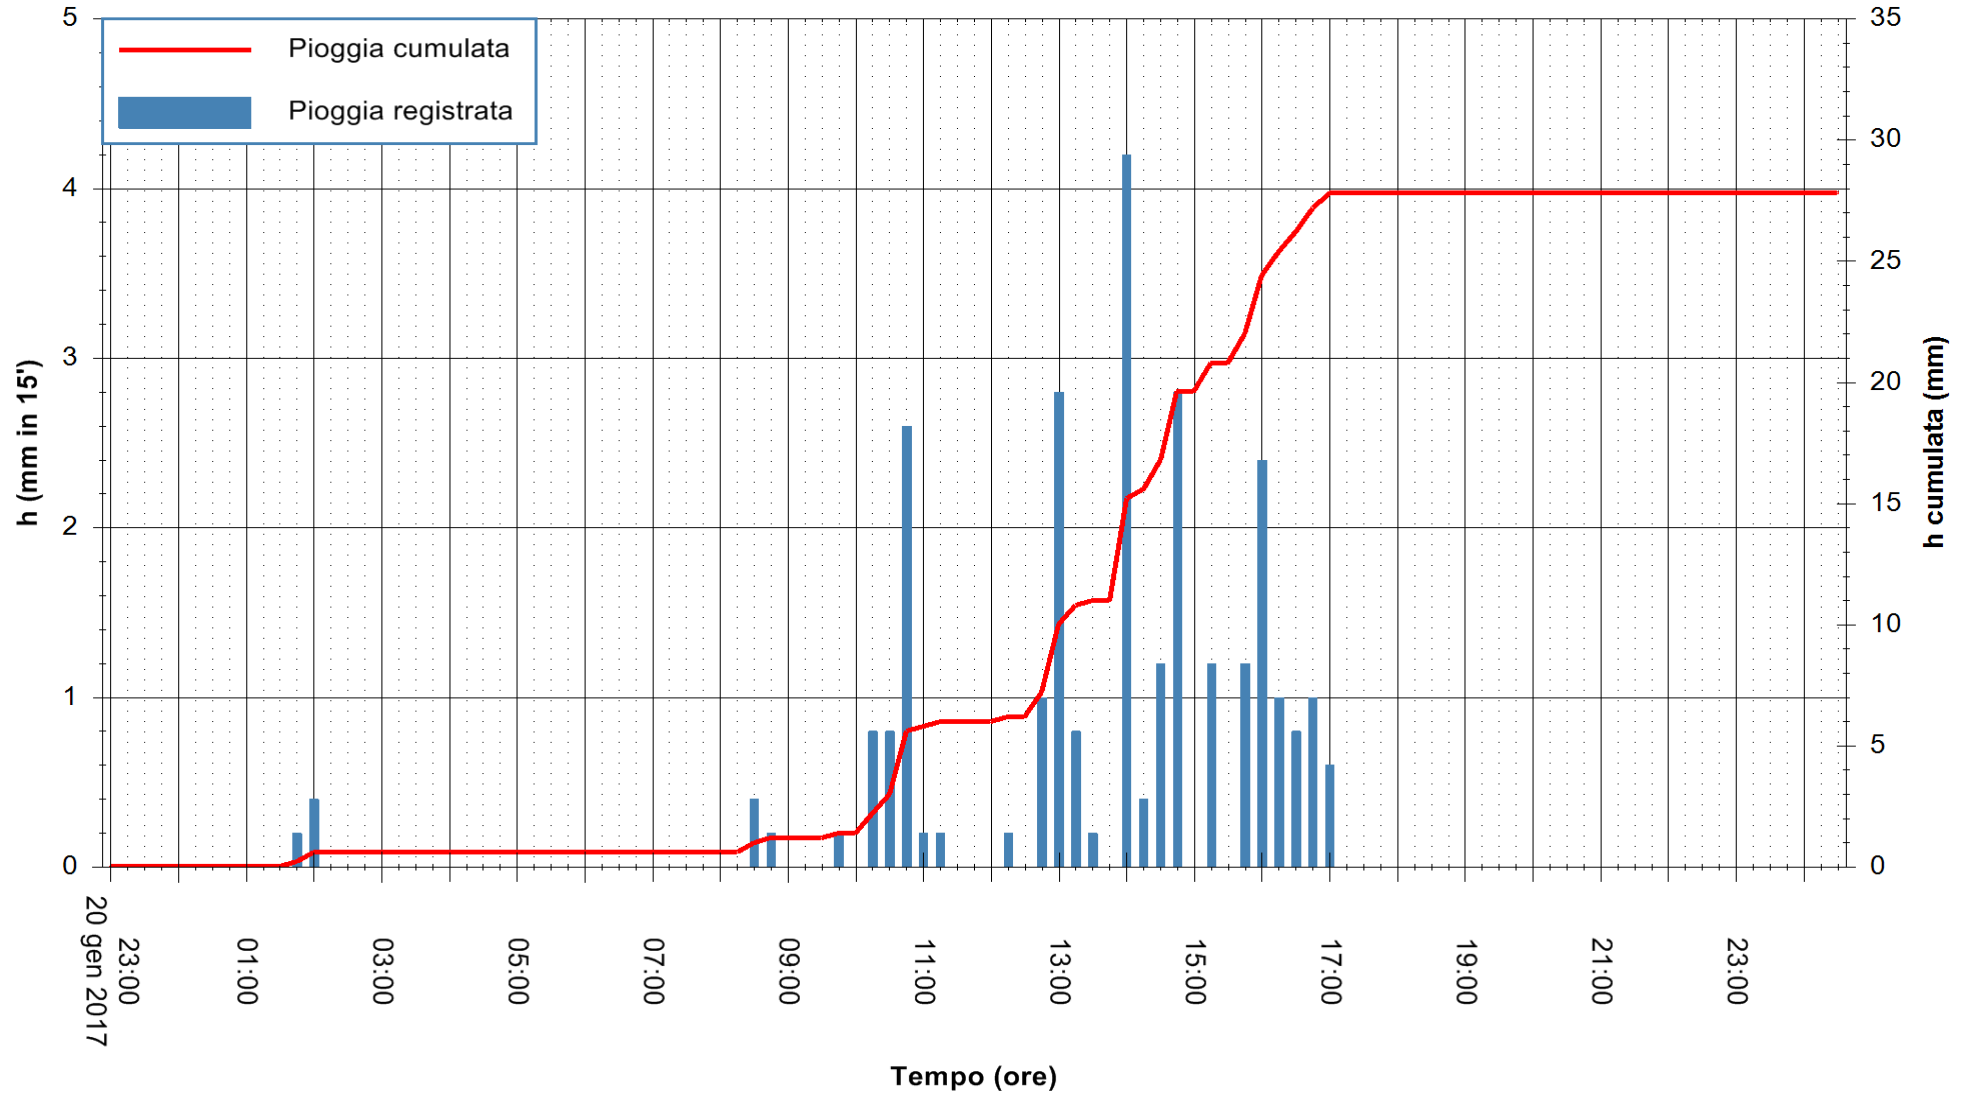

Stazione pluviometrica Pianu  
Area PIANU 15  
Pioggia registrata nelle ultime 24 ore  
Consultazione alle ore 23:15 del 21/01/2017

ARPAS  
F.to il Dirigente Responsabile  
Dott. Giuseppe Bianco

REGIONE AUTONOMA DE SARDIGNA  
REGIONE AUTONOMA DELLA SARDEGNA

Stazione pluviometrica Santa Lucia di Capoterra  
Area S.LUCIA  
Pioggia registrata nelle ultime 24 ore  
Consultazione alle ore 23:15 del 21/01/2017

ARPAS  
F.to il Dirigente Responsabile  
Dott. Giuseppe Bianco