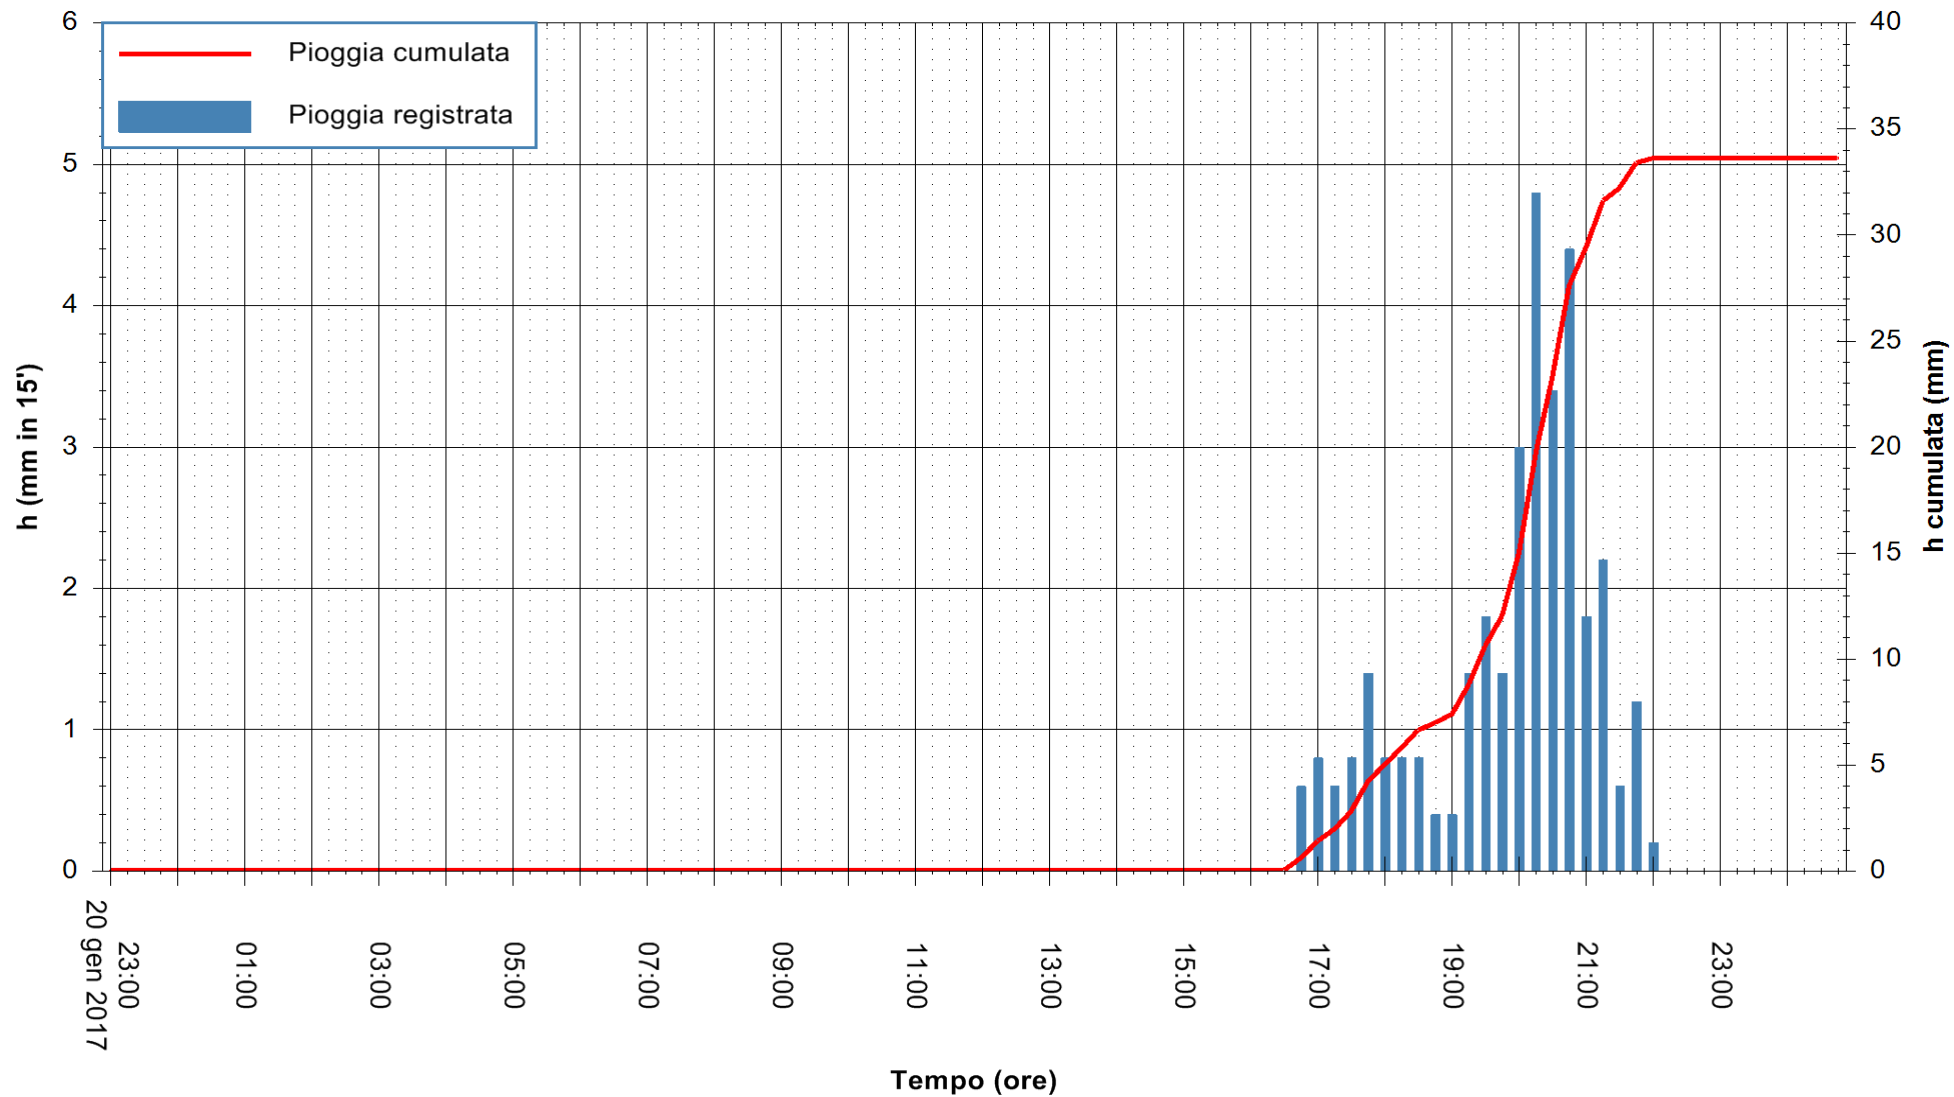

Stazione pluviometrica Pianu  
Area PIANU 15  
Pioggia registrata nelle ultime 24 ore  
Consultazione alle ore 23:15 del 21/01/2017

ARPAS  
F.to il Dirigente Responsabile  
Dott. Giuseppe Bianco

REGIONE AUTONOMA DE SARDIGNA  
REGIONE AUTONOMA DELLA SARDEGNA

Stazione pluviometrica Santa Lucia di Capoterra  
Area S.LUCIA  
Pioggia registrata nelle ultime 24 ore  
Consultazione alle ore 23:15 del 21/01/2017

ARPAS  
F.to il Dirigente Responsabile  
Dott. Giuseppe Bianco