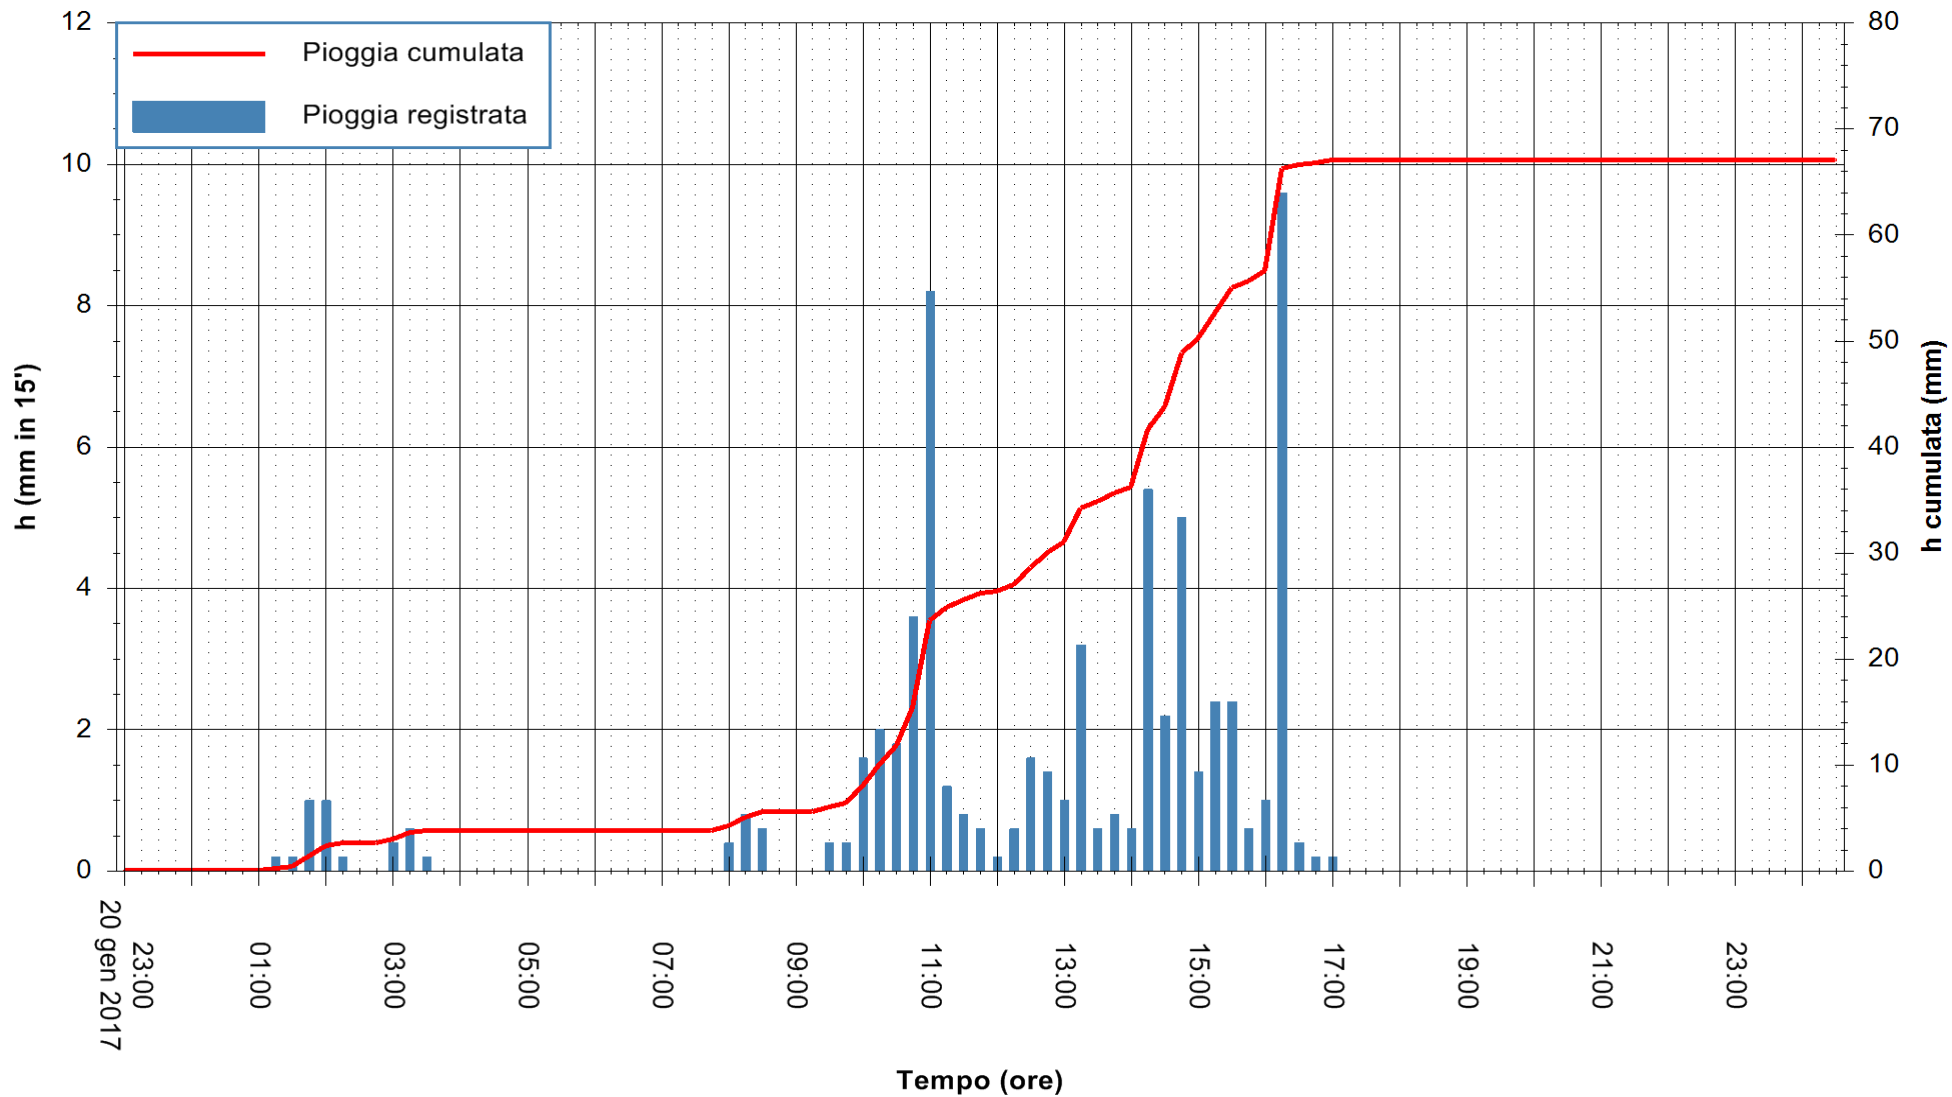

Stazione pluviometrica Pianu  
Area PIANU 15  
Pioggia registrata nelle ultime 24 ore  
Consultazione alle ore 23:15 del 21/01/2017

ARPAS  
F.to il Dirigente Responsabile  
Dott. Giuseppe Bianco

REGIONE AUTONOMA DE SARDIGNA  
REGIONE AUTONOMA DELLA SARDEGNA

Stazione pluviometrica Santa Lucia di Capoterra  
Area S.LUCIA  
Pioggia registrata nelle ultime 24 ore  
Consultazione alle ore 23:15 del 21/01/2017

ARPAS  
F.to il Dirigente Responsabile  
Dott. Giuseppe Bianco