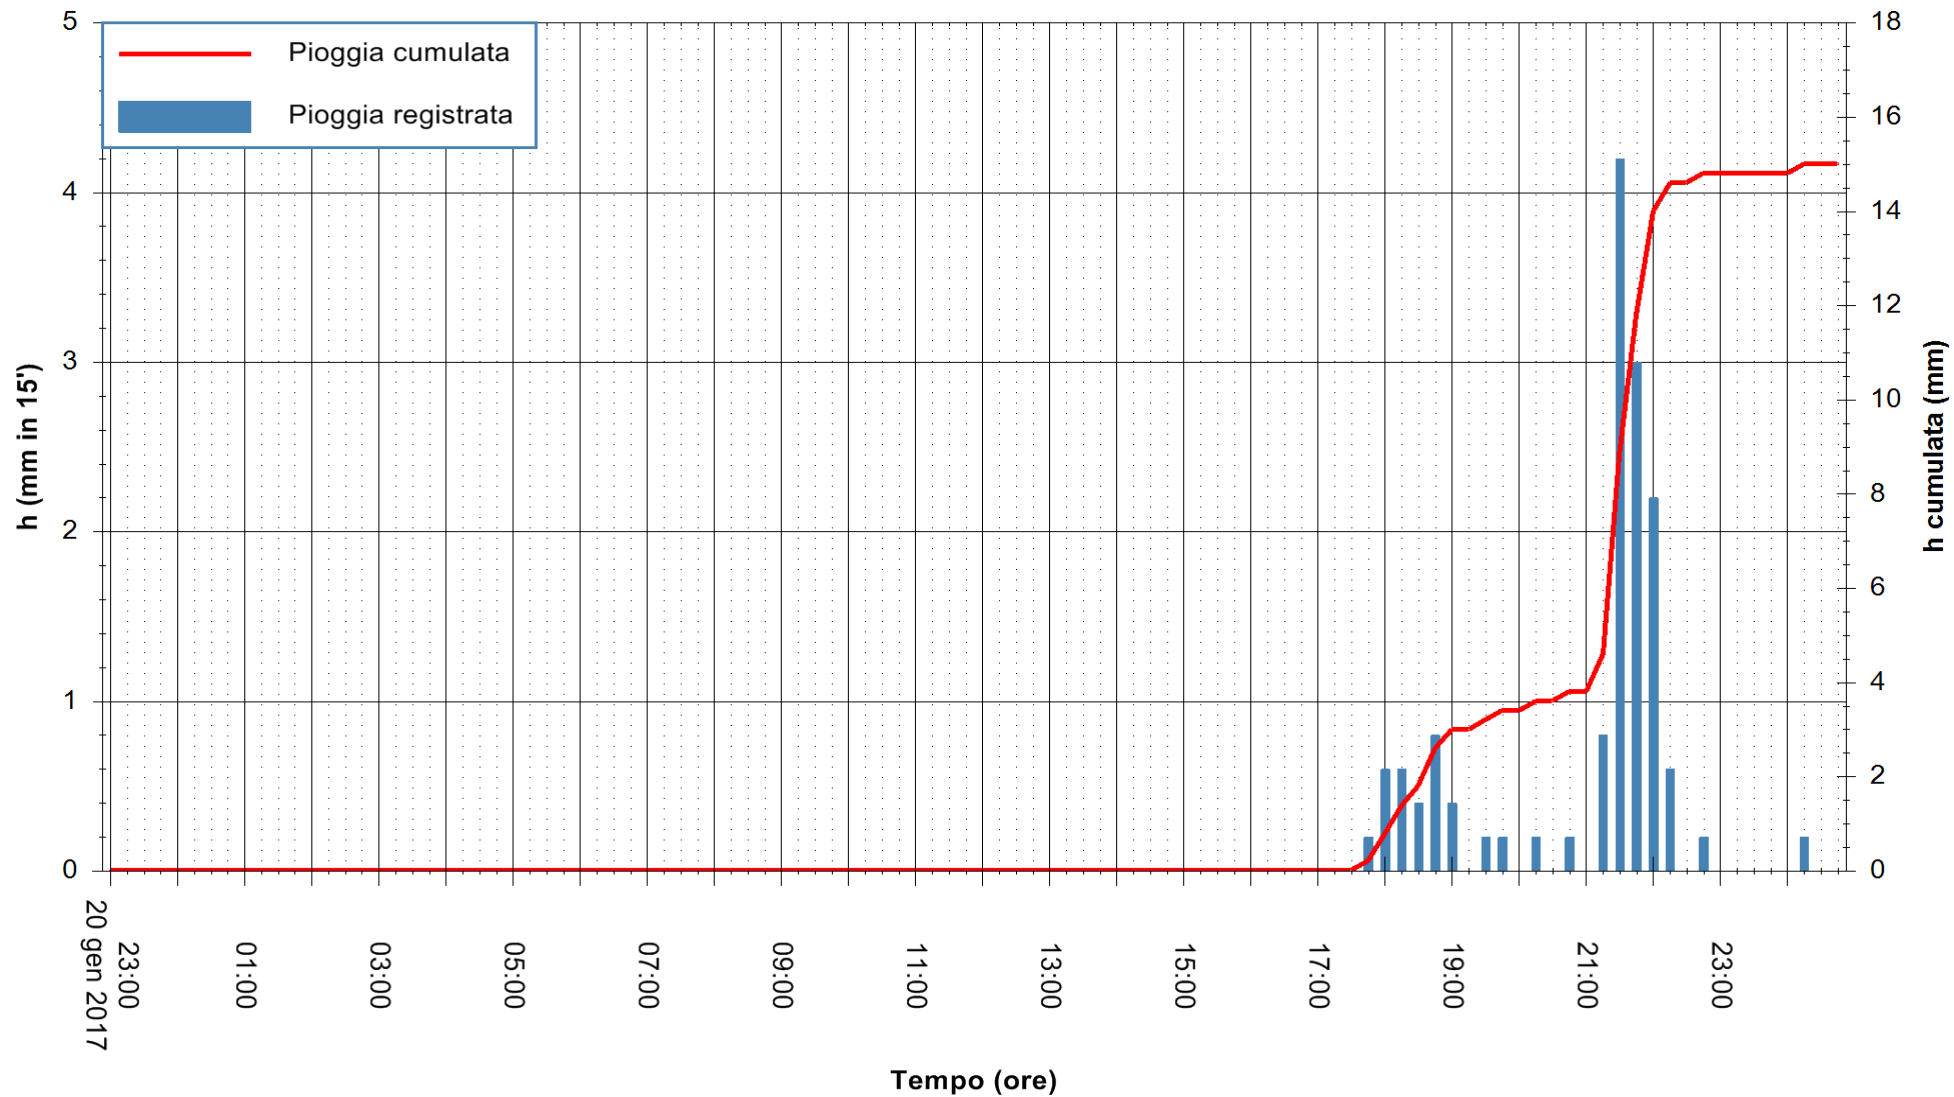

Stazione pluviometrica Pianu  
Area PIANU 15  
Pioggia registrata nelle ultime 24 ore  
Consultazione alle ore 23:15 del 21/01/2017

ARPAS  
F.to il Dirigente Responsabile  
Dott. Giuseppe Bianco

REGIONE AUTONOMA DE SARDIGNA  
REGIONE AUTONOMA DELLA SARDEGNA

Stazione pluviometrica Santa Lucia di Capoterra  
Area S.LUCIA  
Pioggia registrata nelle ultime 24 ore  
Consultazione alle ore 23:15 del 21/01/2017

ARPAS  
F.to il Dirigente Responsabile  
Dott. Giuseppe Bianco