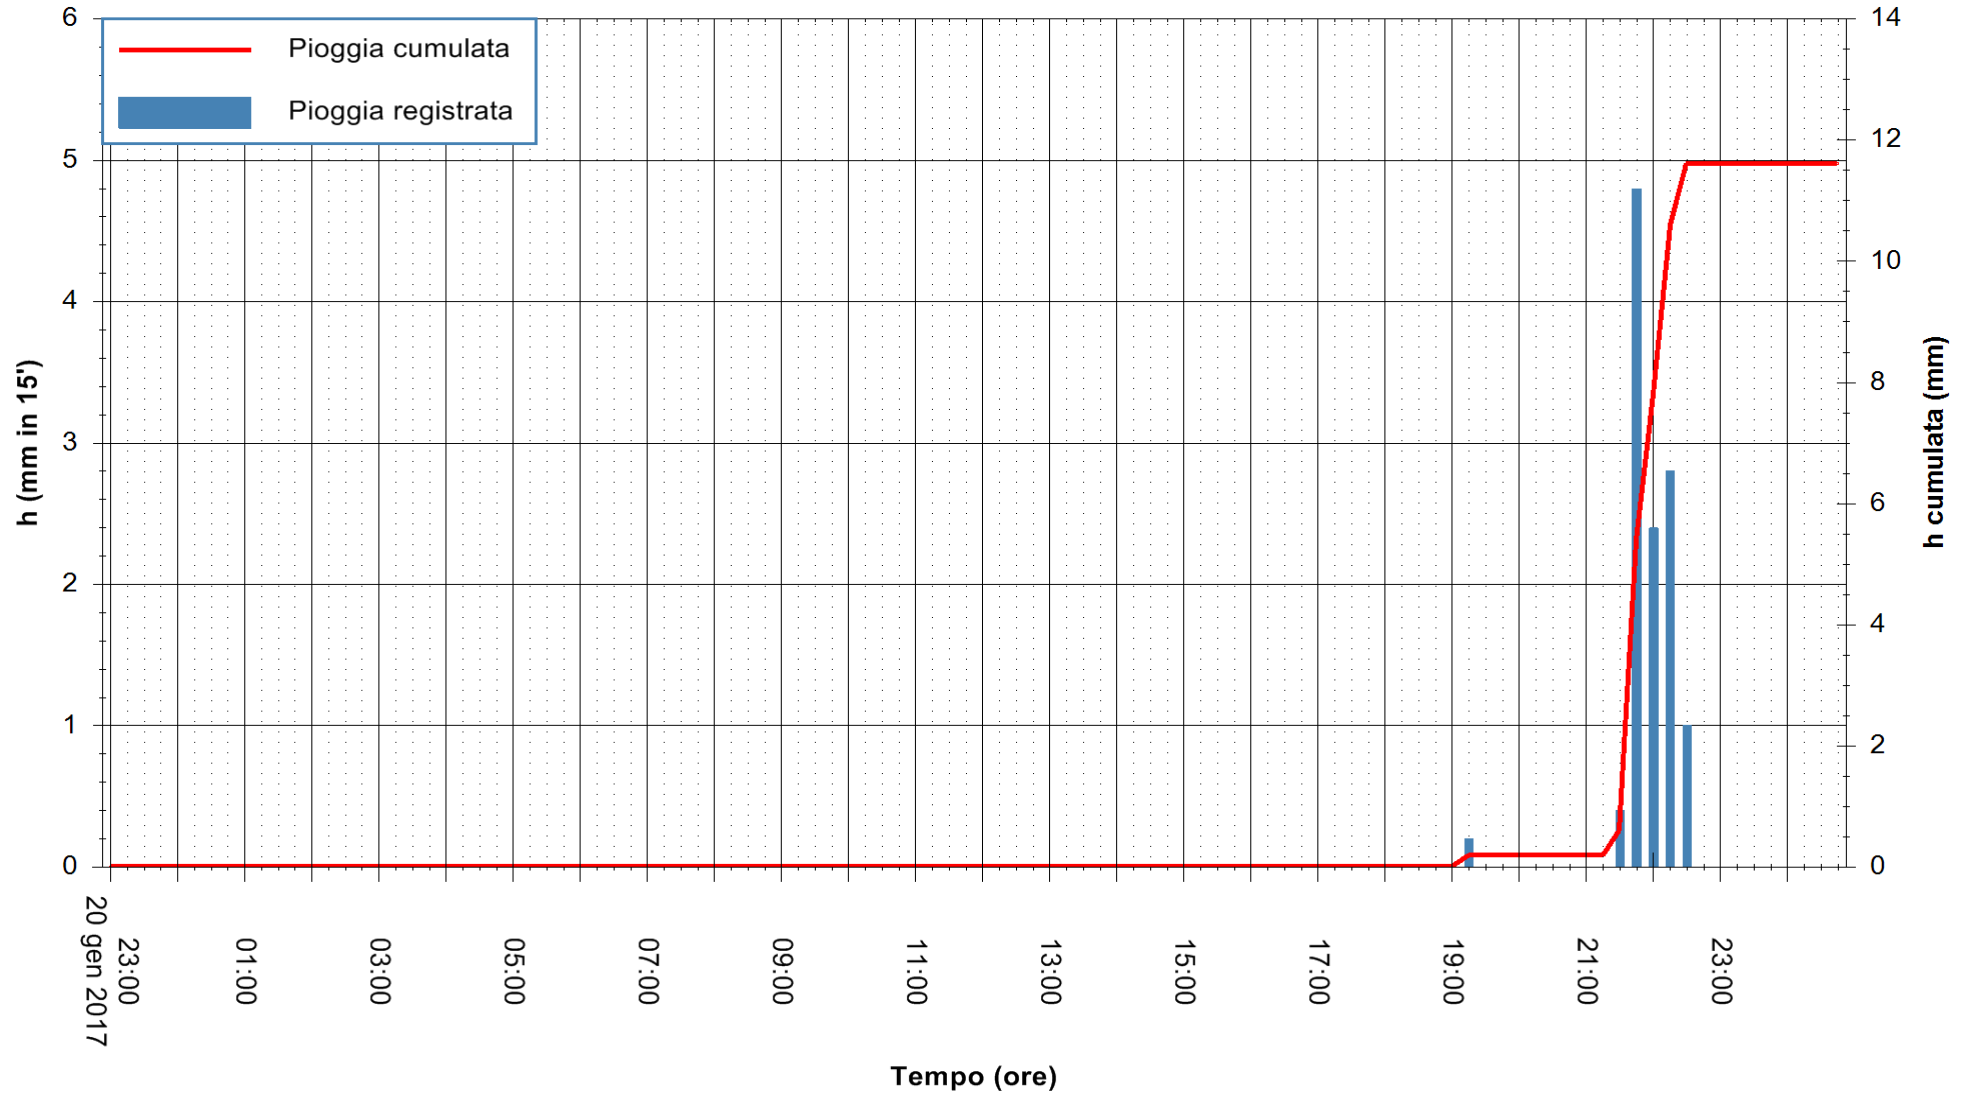

Stazione pluviometrica Pianu  
Area PIANU 15  
Pioggia registrata nelle ultime 24 ore  
Consultazione alle ore 23:15 del 21/01/2017

ARPAS  
F.to il Dirigente Responsabile  
Dott. Giuseppe Bianco

REGIONE AUTONOMA DE SARDIGNA  
REGIONE AUTONOMA DELLA SARDEGNA

Stazione pluviometrica Santa Lucia di Capoterra  
Area S.LUCIA  
Pioggia registrata nelle ultime 24 ore  
Consultazione alle ore 23:15 del 21/01/2017

ARPAS  
F.to il Dirigente Responsabile  
Dott. Giuseppe Bianco