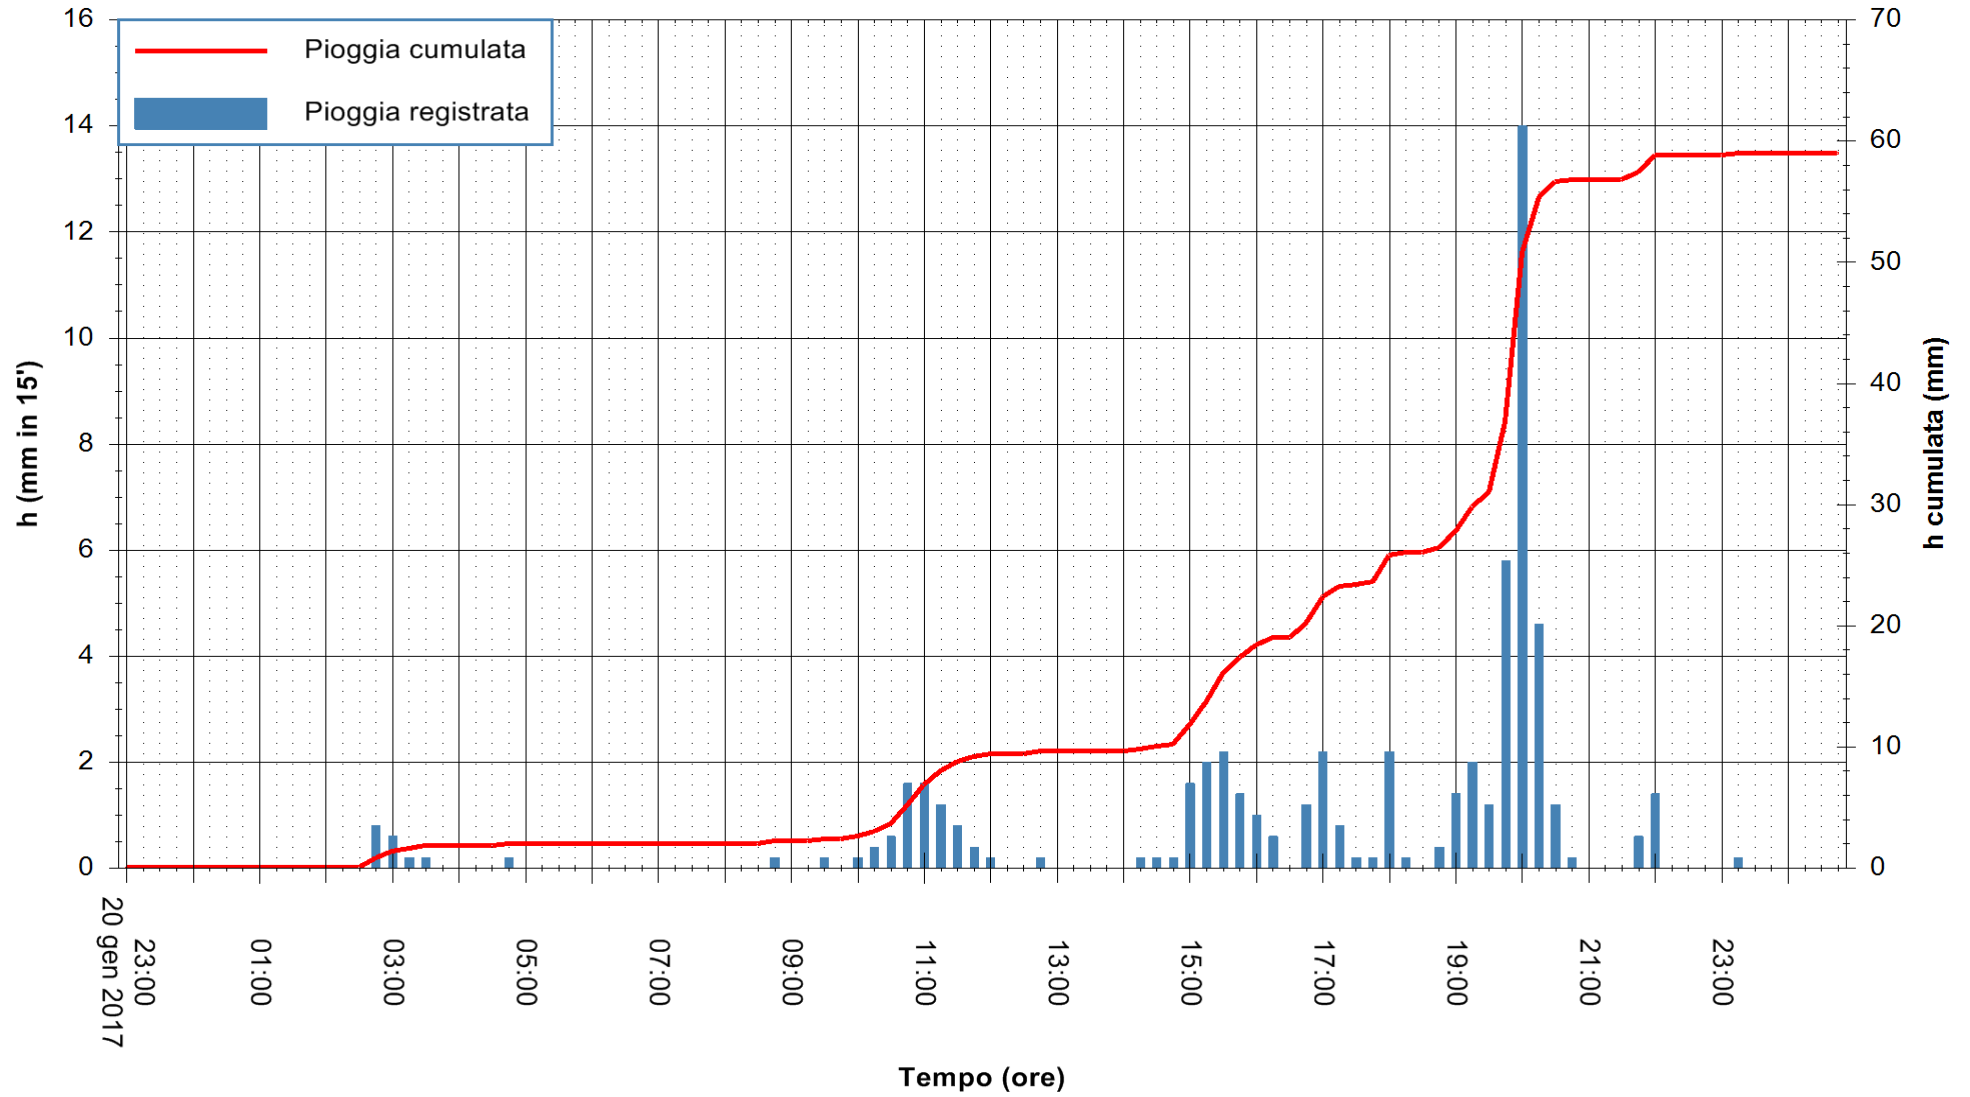

Stazione pluviometrica Pianu  
Area PIANU 15  
Pioggia registrata nelle ultime 24 ore  
Consultazione alle ore 23:15 del 21/01/2017

ARPAS  
F.to il Dirigente Responsabile  
Dott. Giuseppe Bianco

REGIONE AUTONOMA DE SARDIGNA  
REGIONE AUTONOMA DELLA SARDEGNA

Stazione pluviometrica Santa Lucia di Capoterra  
Area S.LUCIA  
Pioggia registrata nelle ultime 24 ore  
Consultazione alle ore 23:15 del 21/01/2017

ARPAS  
F.to il Dirigente Responsabile  
Dott. Giuseppe Bianco