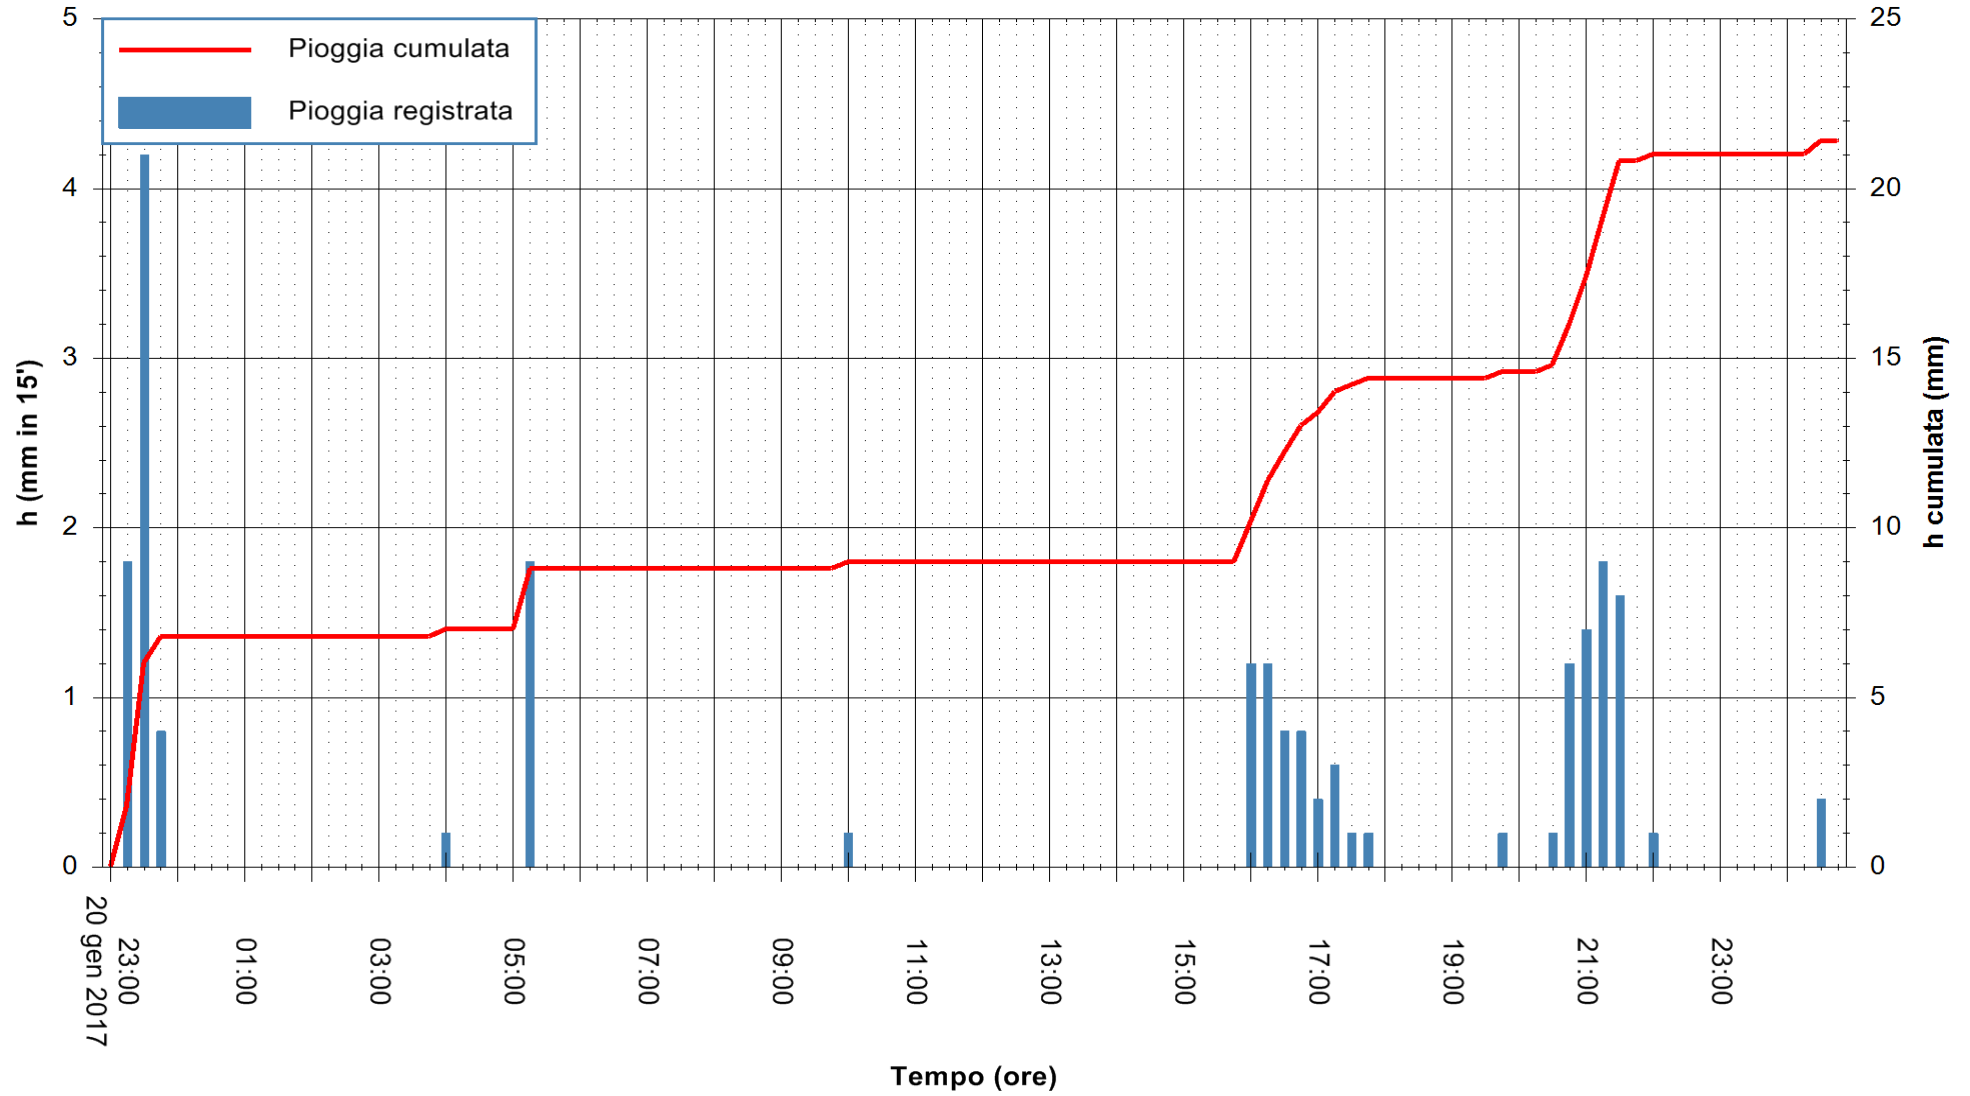

Stazione pluviometrica Pianu  
Area PIANU 15  
Pioggia registrata nelle ultime 24 ore  
Consultazione alle ore 23:15 del 21/01/2017

ARPAS  
F.to il Dirigente Responsabile  
Dott. Giuseppe Bianco

REGIONE AUTONOMA DE SARDIGNA  
REGIONE AUTONOMA DELLA SARDEGNA

Stazione pluviometrica Santa Lucia di Capoterra  
Area S.LUCIA  
Pioggia registrata nelle ultime 24 ore  
Consultazione alle ore 23:15 del 21/01/2017

ARPAS  
F.to il Dirigente Responsabile  
Dott. Giuseppe Bianco