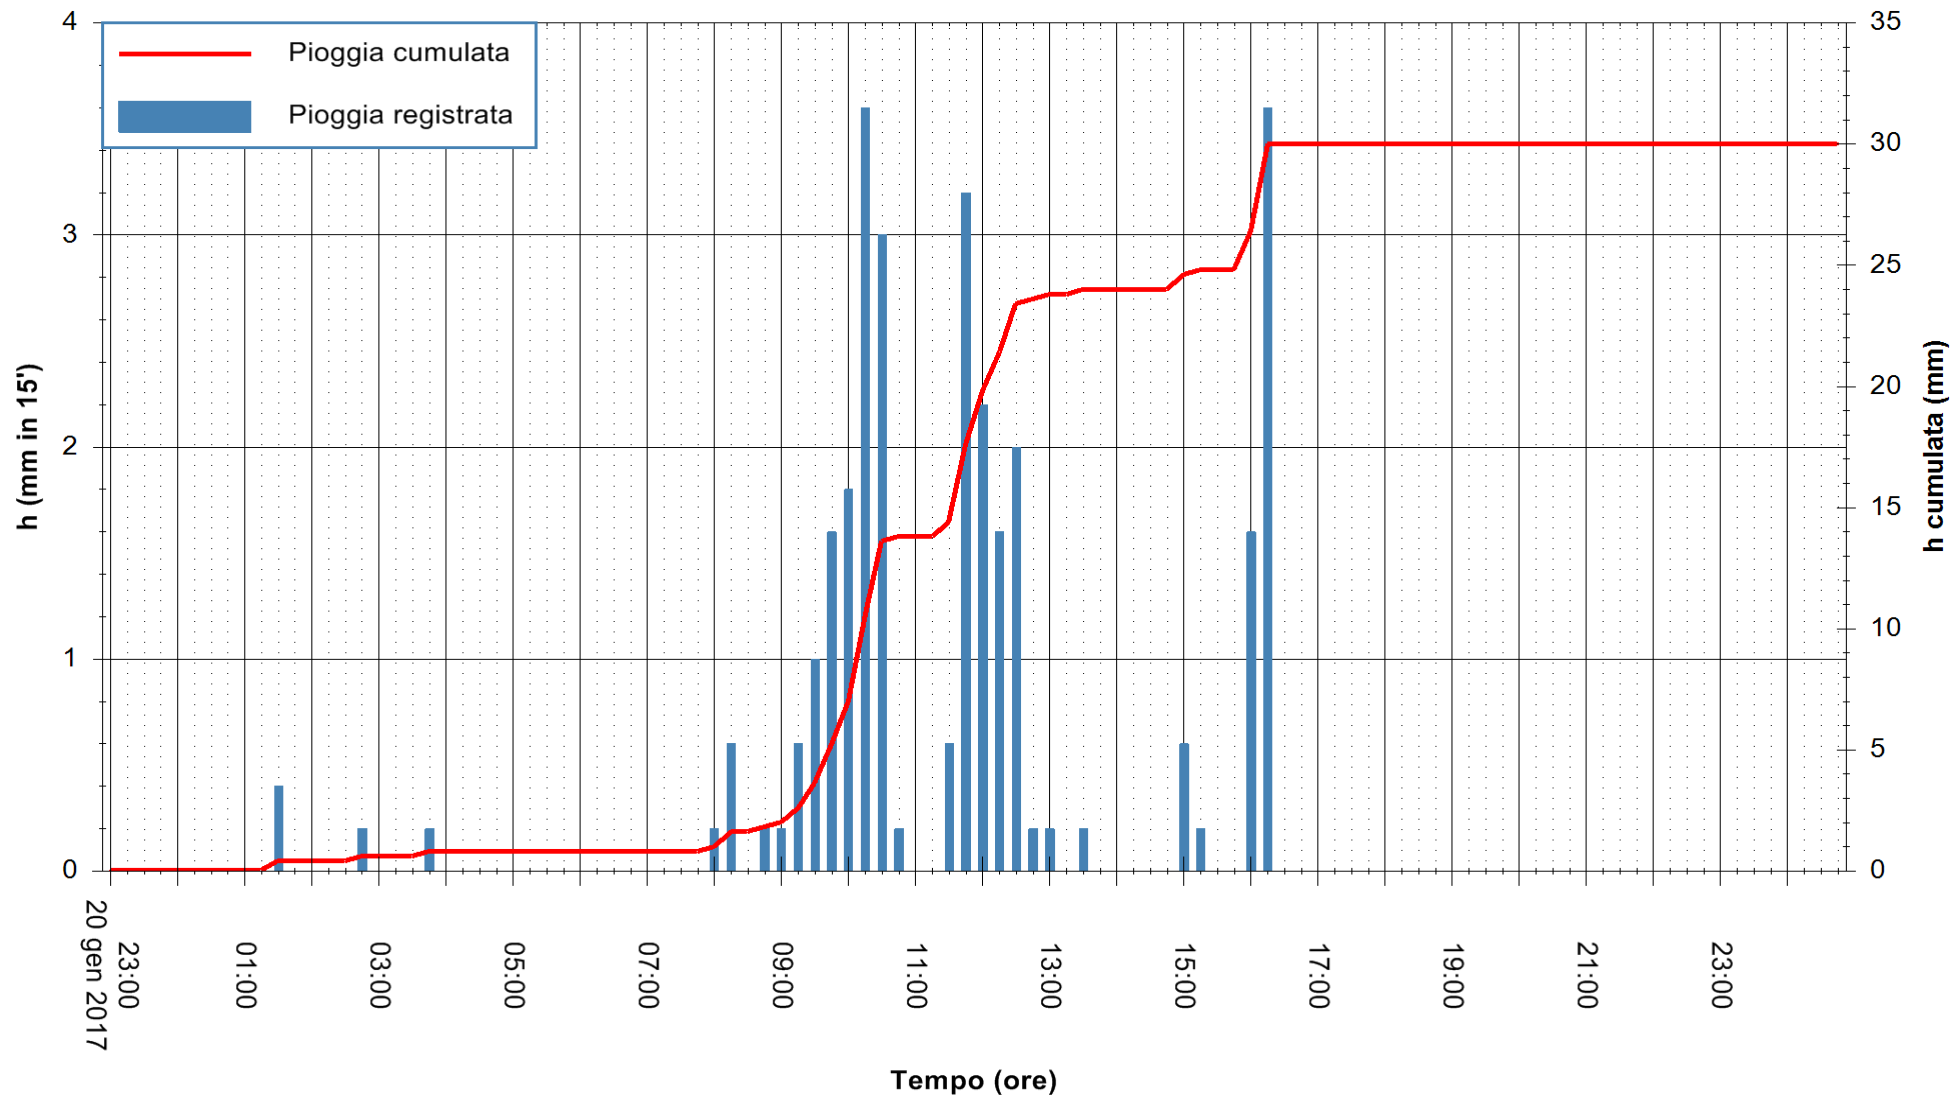

Stazione pluviometrica Pianu  
Area PIANU 15  
Pioggia registrata nelle ultime 24 ore  
Consultazione alle ore 23:15 del 21/01/2017

ARPAS  
F.to il Dirigente Responsabile  
Dott. Giuseppe Bianco

REGIONE AUTONOMA DE SARDIGNA  
REGIONE AUTONOMA DELLA SARDEGNA

Stazione pluviometrica Santa Lucia di Capoterra  
Area S.LUCIA  
Pioggia registrata nelle ultime 24 ore  
Consultazione alle ore 23:15 del 21/01/2017

ARPAS  
F.to il Dirigente Responsabile  
Dott. Giuseppe Bianco