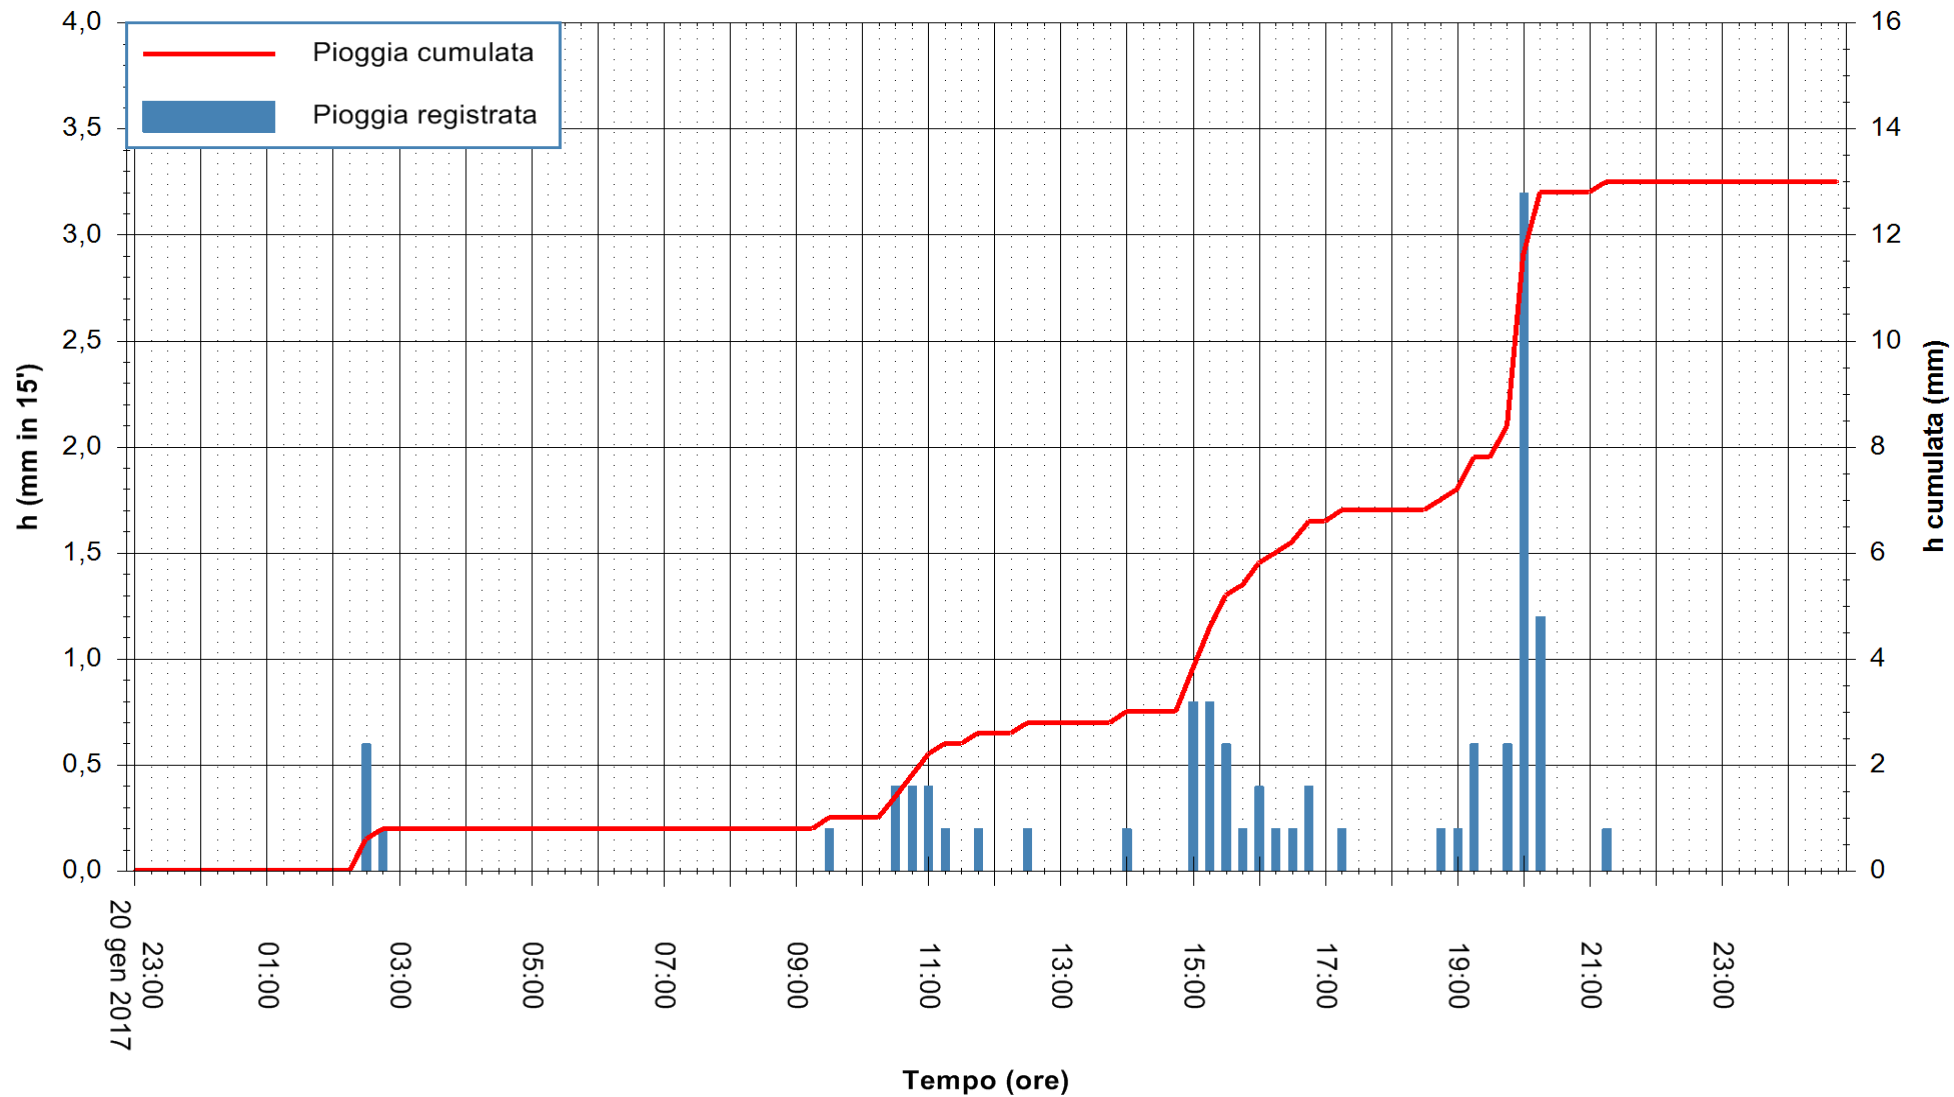

Stazione pluviometrica Pianu  
Area PIANU 15  
Pioggia registrata nelle ultime 24 ore  
Consultazione alle ore 23:15 del 21/01/2017

ARPAS  
F.to il Dirigente Responsabile  
Dott. Giuseppe Bianco

REGIONE AUTONOMA DE SARDIGNA  
REGIONE AUTONOMA DELLA SARDEGNA

Stazione pluviometrica Santa Lucia di Capoterra  
Area S.LUCIA  
Pioggia registrata nelle ultime 24 ore  
Consultazione alle ore 23:15 del 21/01/2017

ARPAS  
F.to il Dirigente Responsabile  
Dott. Giuseppe Bianco