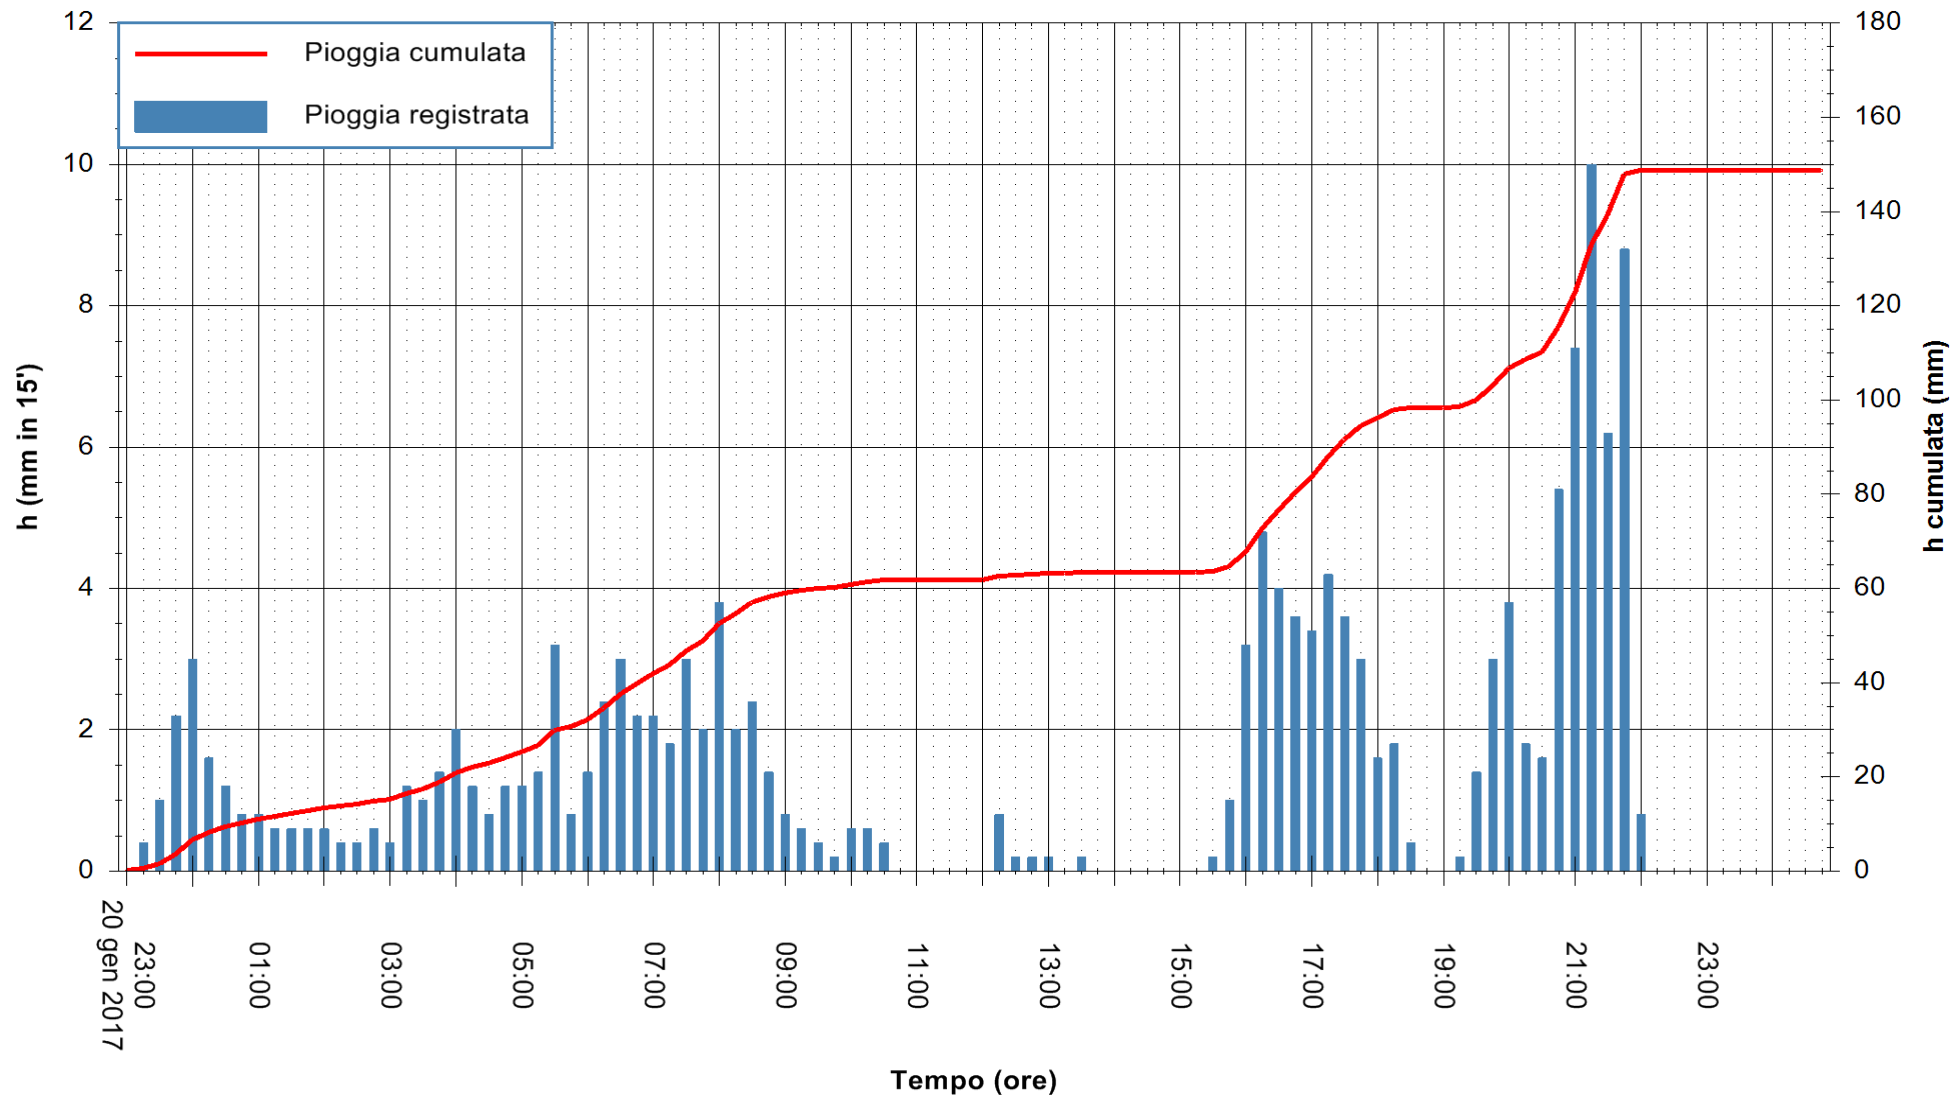

Stazione pluviometrica Pianu  
Area PIANU 15  
Pioggia registrata nelle ultime 24 ore  
Consultazione alle ore 23:15 del 21/01/2017

ARPAS  
F.to il Dirigente Responsabile  
Dott. Giuseppe Bianco

REGIONE AUTONOMA DE SARDIGNA  
REGIONE AUTONOMA DELLA SARDEGNA

Stazione pluviometrica Santa Lucia di Capoterra  
Area S.LUCIA  
Pioggia registrata nelle ultime 24 ore  
Consultazione alle ore 23:15 del 21/01/2017

ARPAS  
F.to il Dirigente Responsabile  
Dott. Giuseppe Bianco