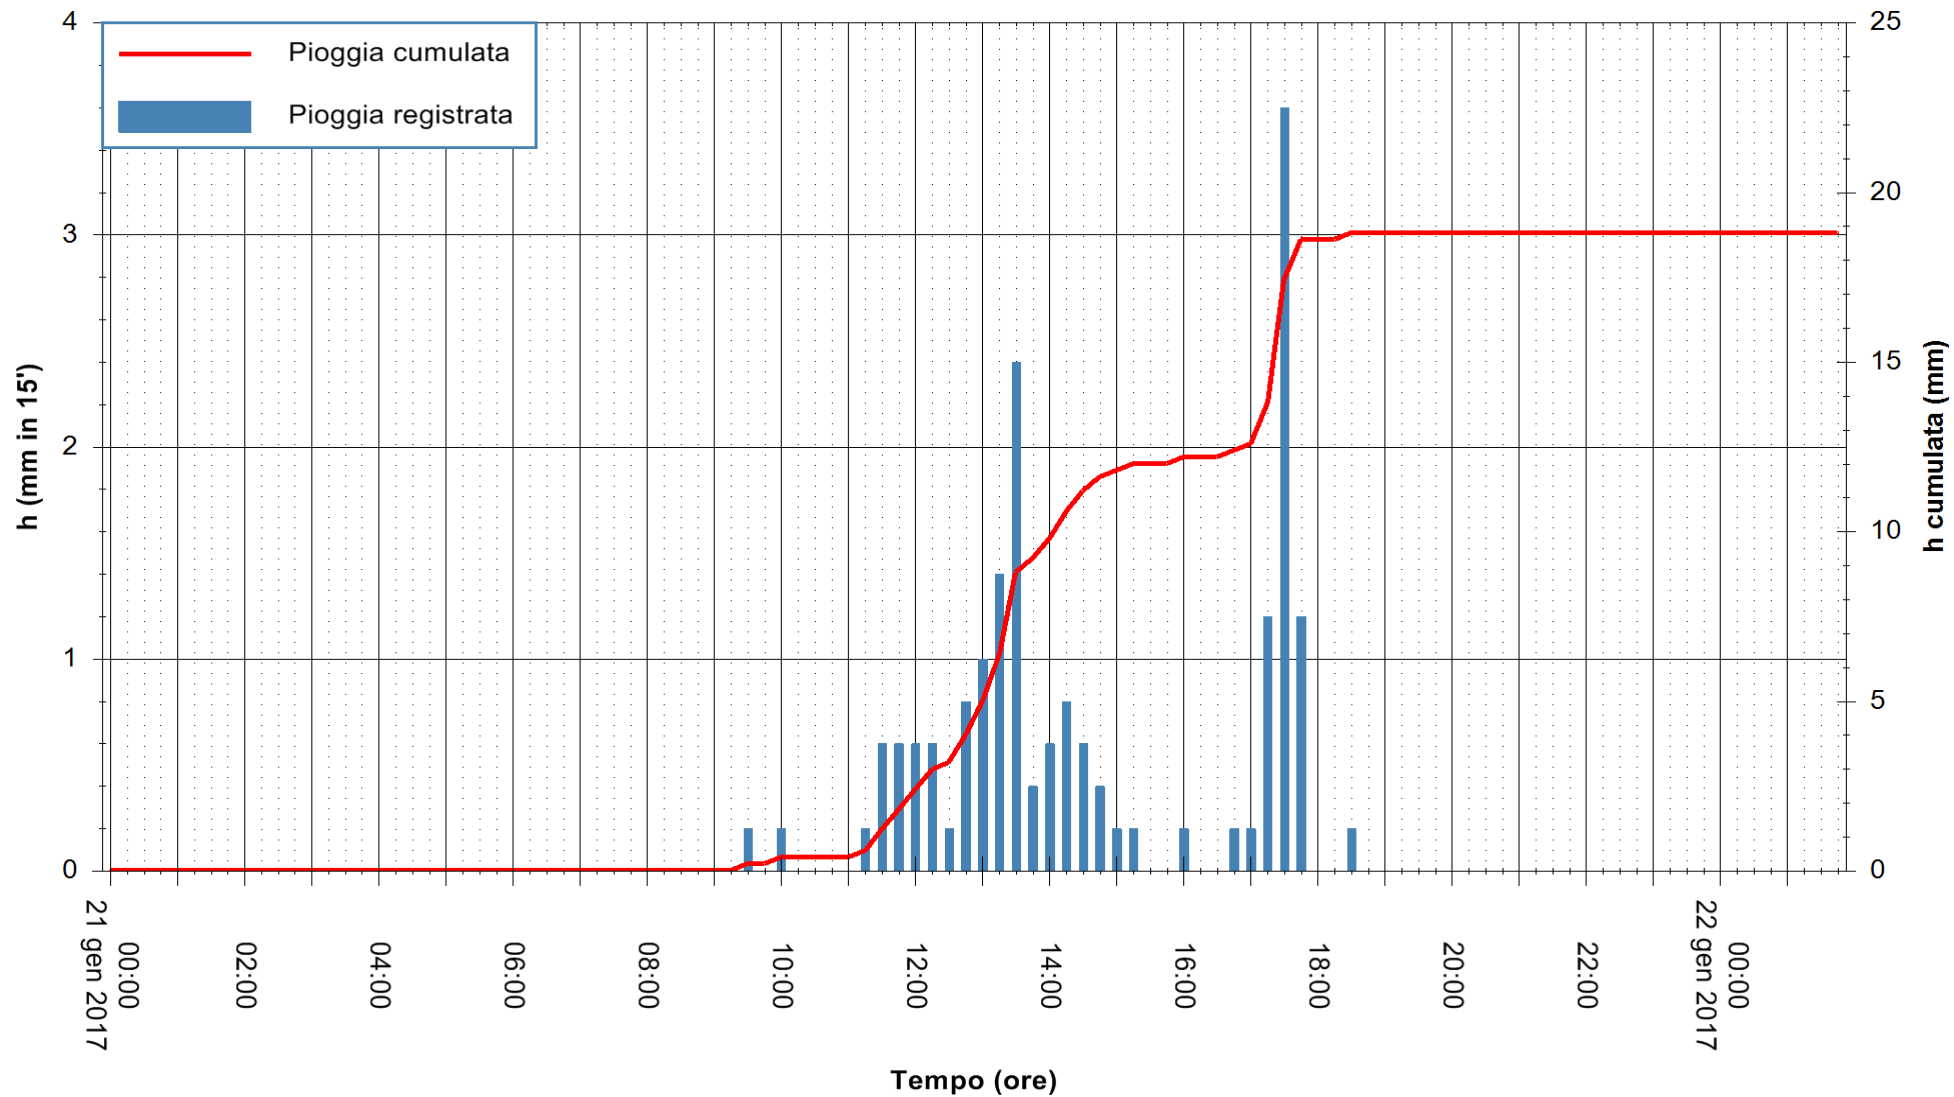

Stazione pluviometrica Fluminimannu a Decimomannu
Area DECIMOMANNU
Pioggia registrata nelle ultime 24 ore
Consultazione alle ore 00:06 del 22/01/2017

ARPAS
F.to il Dirigente Responsabile
Dott. Giuseppe Bianco

REGIONE AUTONOMA DE SARDIGNA
REGIONE AUTONOMA DELLA SARDEGNA

Stazione pluviometrica Pianu
Area PIANU 15
Pioggia registrata nelle ultime 24 ore
Consultazione alle ore 00:06 del 22/01/2017

ARPAS
F.to il Dirigente Responsabile
Dott. Giuseppe Bianco