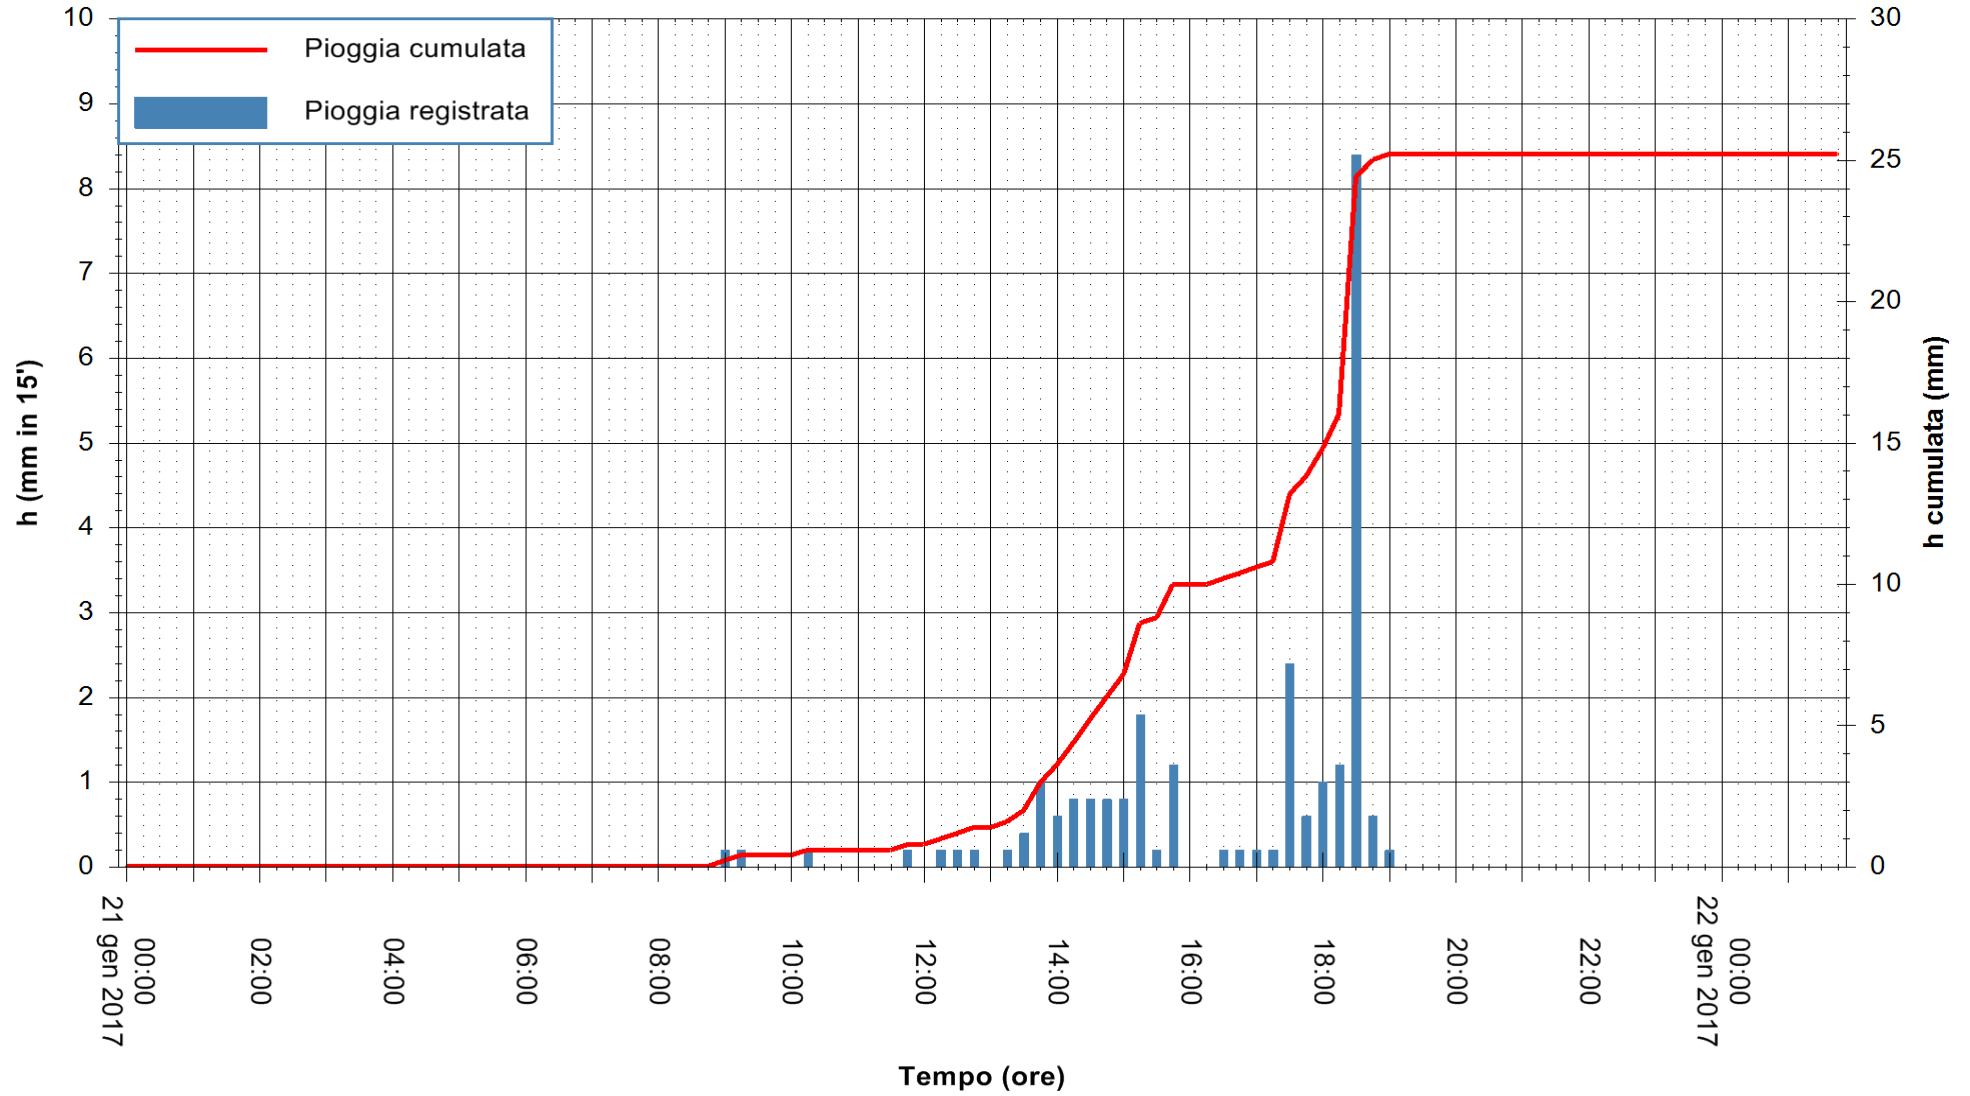

Stazione pluviometrica Fluminimannu a Decimomannu
Area DECIMOMANNU
Pioggia registrata nelle ultime 24 ore
Consultazione alle ore 00:06 del 22/01/2017

ARPAS
F.to il Dirigente Responsabile
Dott. Giuseppe Bianco

REGIONE AUTONOMA DE SARDIGNA
REGIONE AUTONOMA DELLA SARDEGNA

Stazione pluviometrica Pianu
Area PIANU 15
Pioggia registrata nelle ultime 24 ore
Consultazione alle ore 00:06 del 22/01/2017

ARPAS
F.to il Dirigente Responsabile
Dott. Giuseppe Bianco