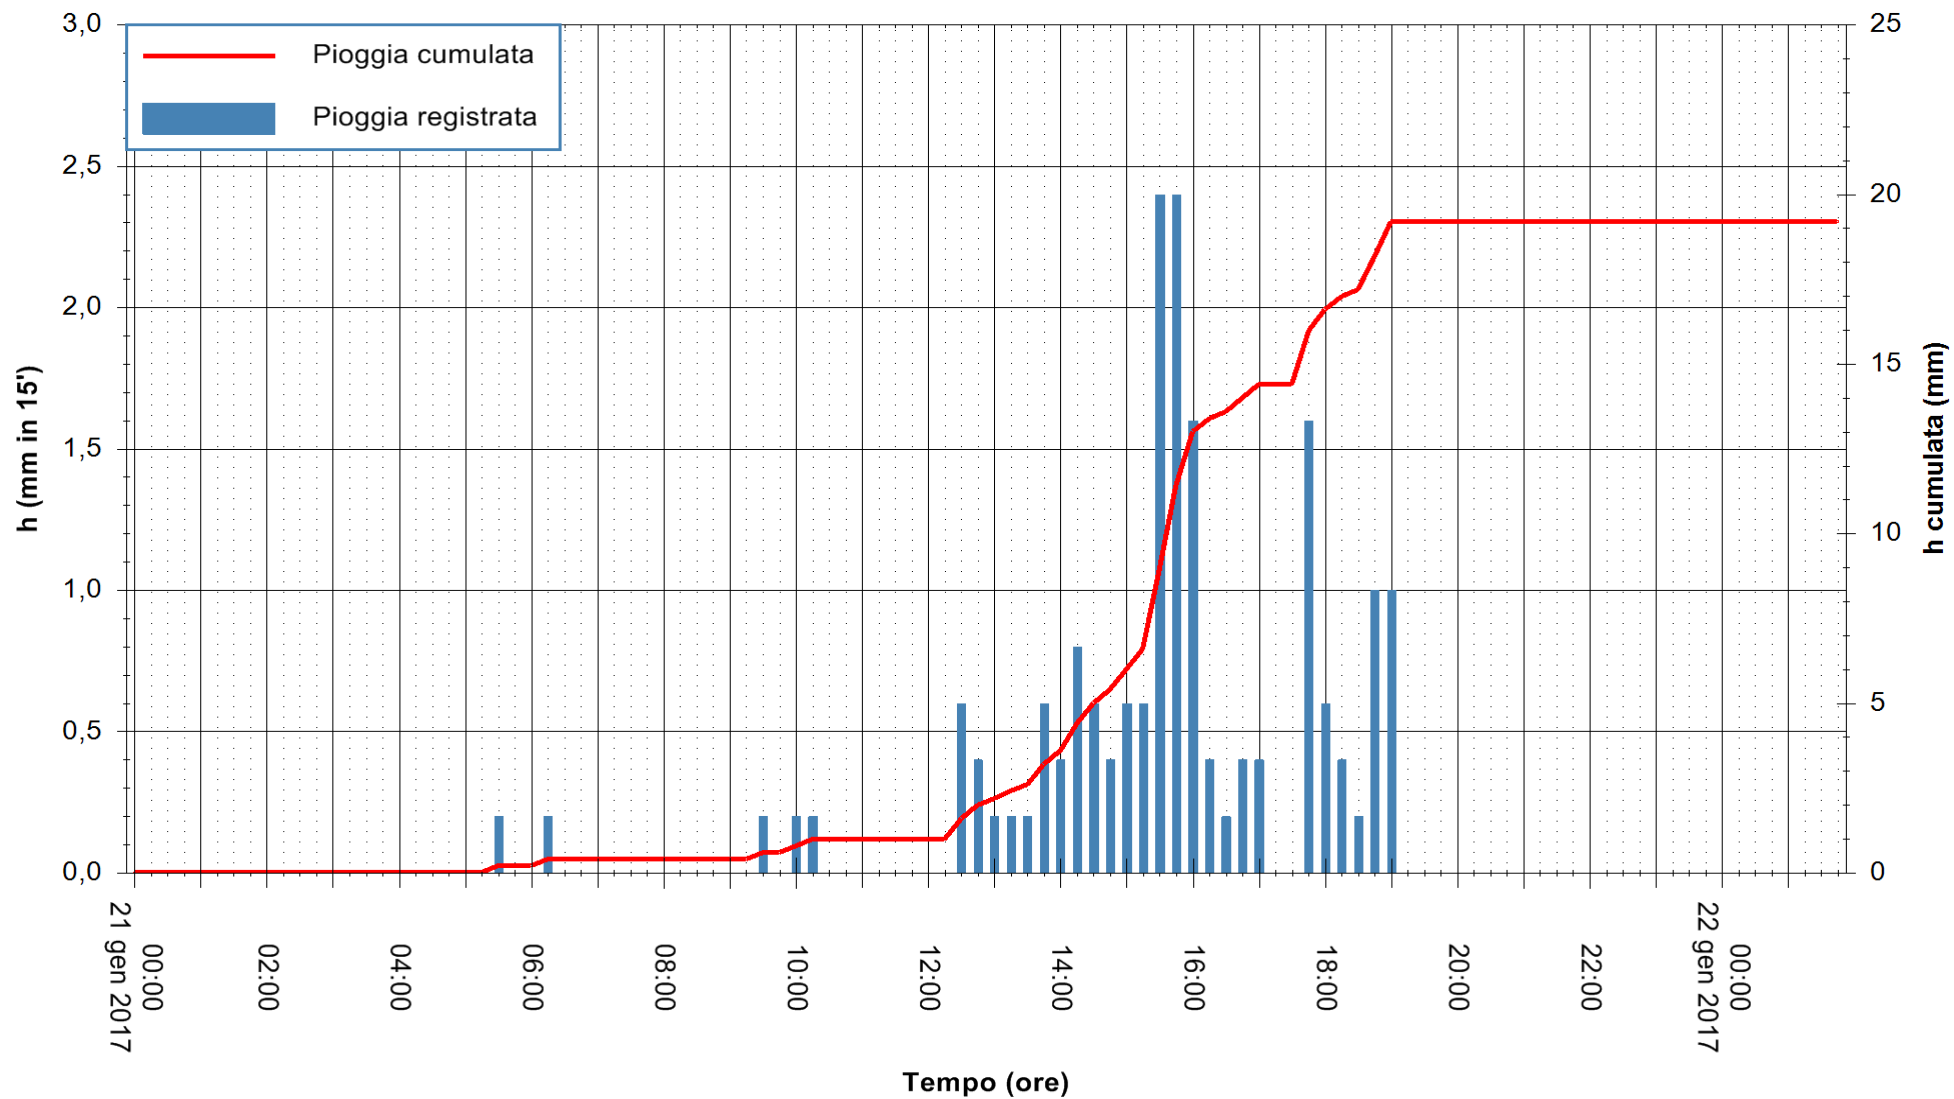

Stazione pluviometrica Fluminimannu a Decimomannu
Area DECIMOMANNU
Pioggia registrata nelle ultime 24 ore
Consultazione alle ore 00:06 del 22/01/2017

ARPAS
F.to il Dirigente Responsabile
Dott. Giuseppe Bianco

REGIONE AUTONOMA DE SARDIGNA
REGIONE AUTONOMA DELLA SARDEGNA

Stazione pluviometrica Pianu
Area PIANU 15
Pioggia registrata nelle ultime 24 ore
Consultazione alle ore 00:06 del 22/01/2017

ARPAS
F.to il Dirigente Responsabile
Dott. Giuseppe Bianco