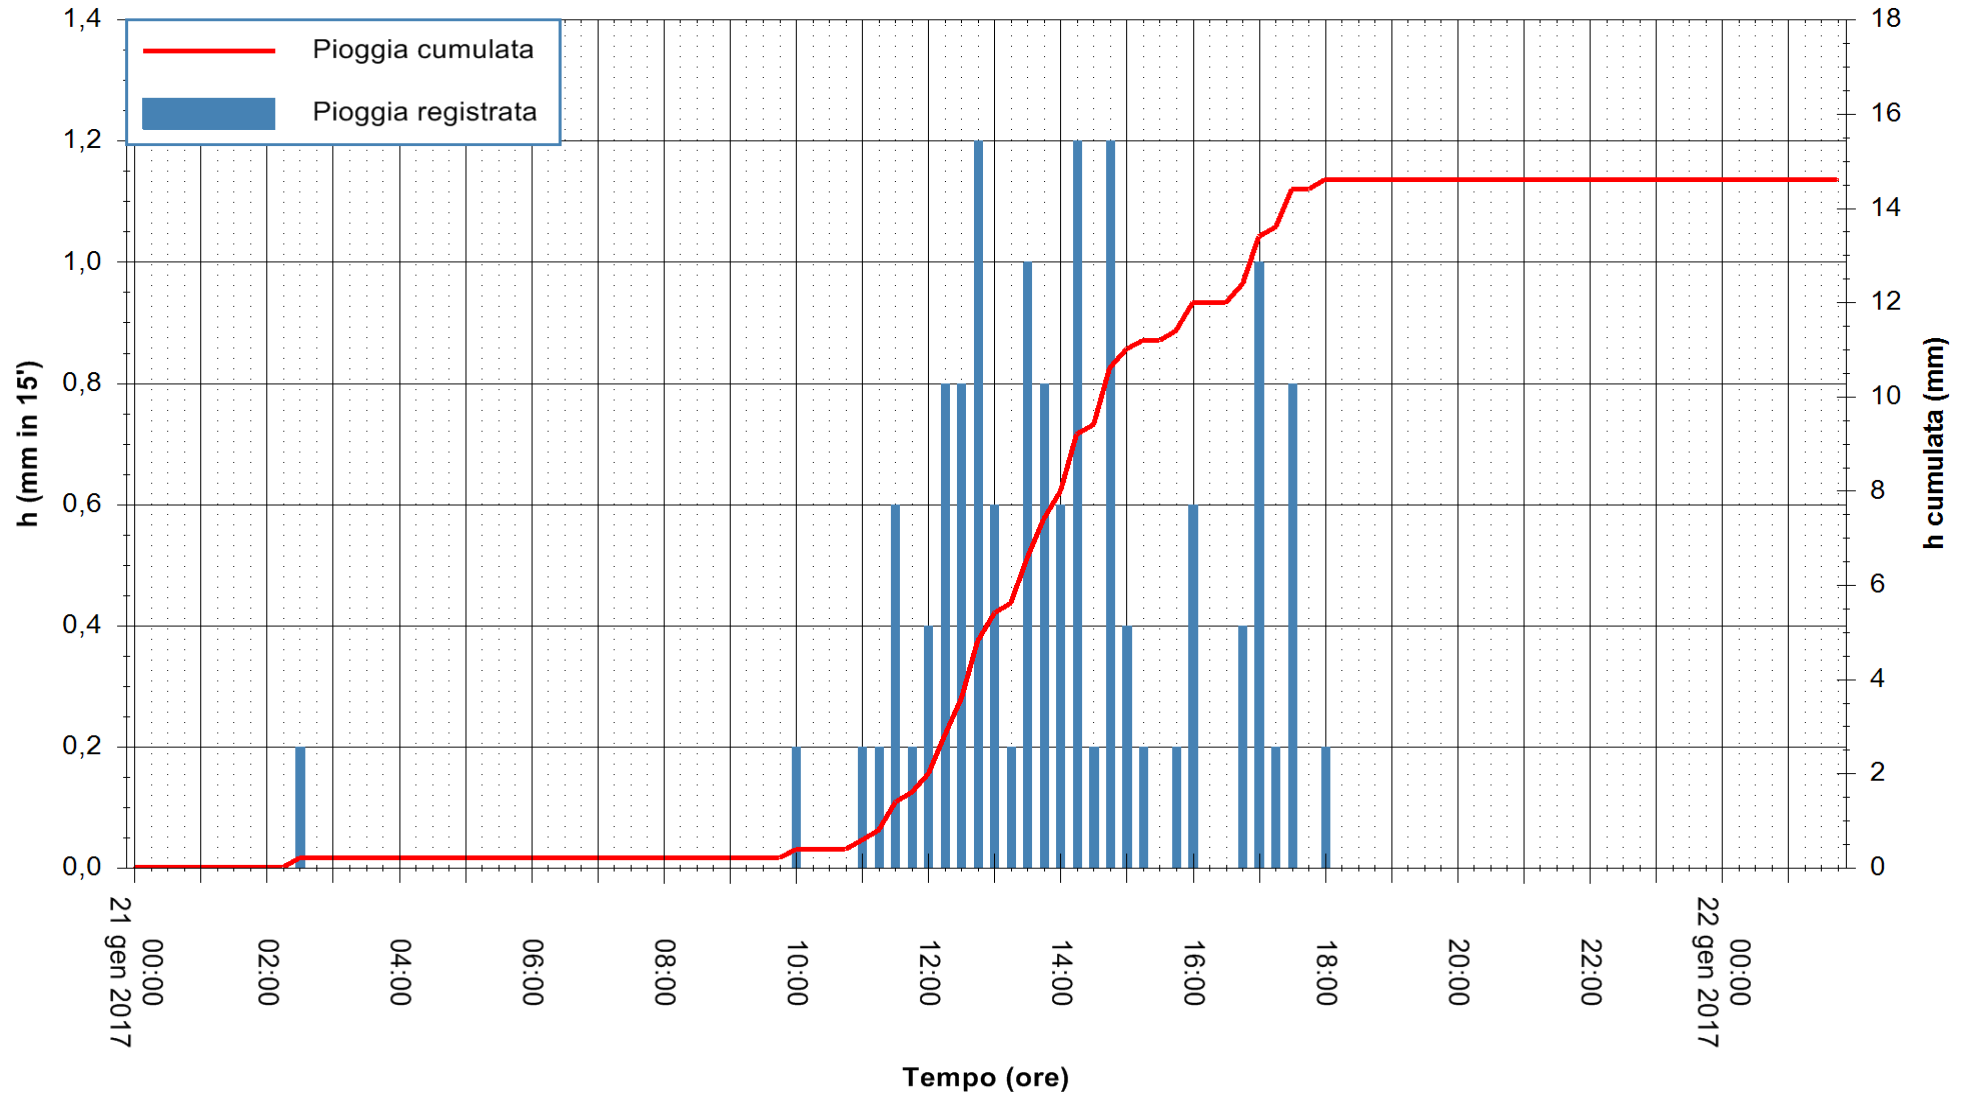

Stazione pluviometrica Fluminimannu a Decimomannu
Area DECIMOMANNU
Pioggia registrata nelle ultime 24 ore
Consultazione alle ore 00:06 del 22/01/2017

ARPAS
F.to il Dirigente Responsabile
Dott. Giuseppe Bianco

REGIONE AUTONOMA DE SARDIGNA
REGIONE AUTONOMA DELLA SARDEGNA

Stazione pluviometrica Pianu
Area PIANU 15
Pioggia registrata nelle ultime 24 ore
Consultazione alle ore 00:06 del 22/01/2017

ARPAS
F.to il Dirigente Responsabile
Dott. Giuseppe Bianco