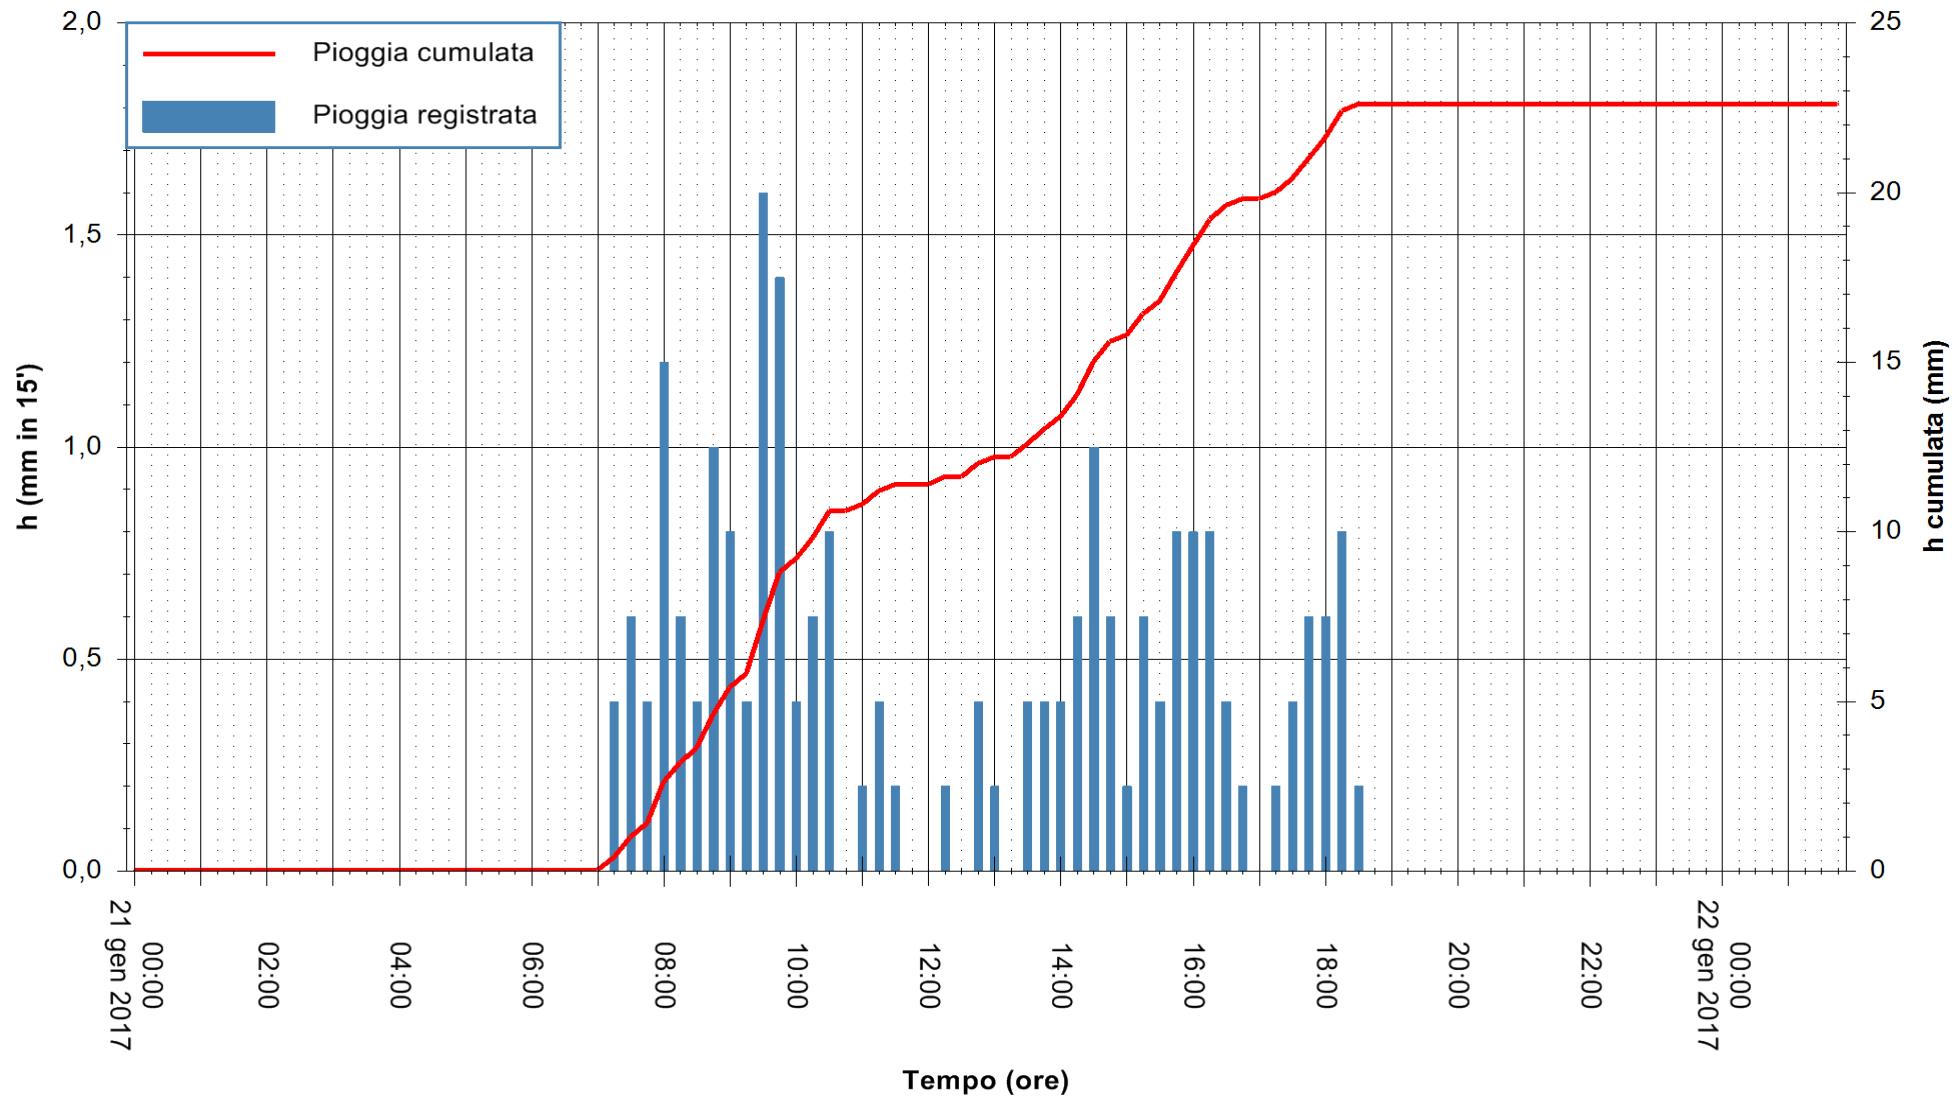

Stazione pluviometrica Fluminimannu a Decimomannu
Area DECIMOMANNU
Pioggia registrata nelle ultime 24 ore
Consultazione alle ore 00:06 del 22/01/2017

ARPAS
F.to il Dirigente Responsabile
Dott. Giuseppe Bianco

REGIONE AUTONOMA DE SARDIGNA
REGIONE AUTONOMA DELLA SARDEGNA

Stazione pluviometrica Pianu
Area PIANU 15
Pioggia registrata nelle ultime 24 ore
Consultazione alle ore 00:06 del 22/01/2017

ARPAS
F.to il Dirigente Responsabile
Dott. Giuseppe Bianco