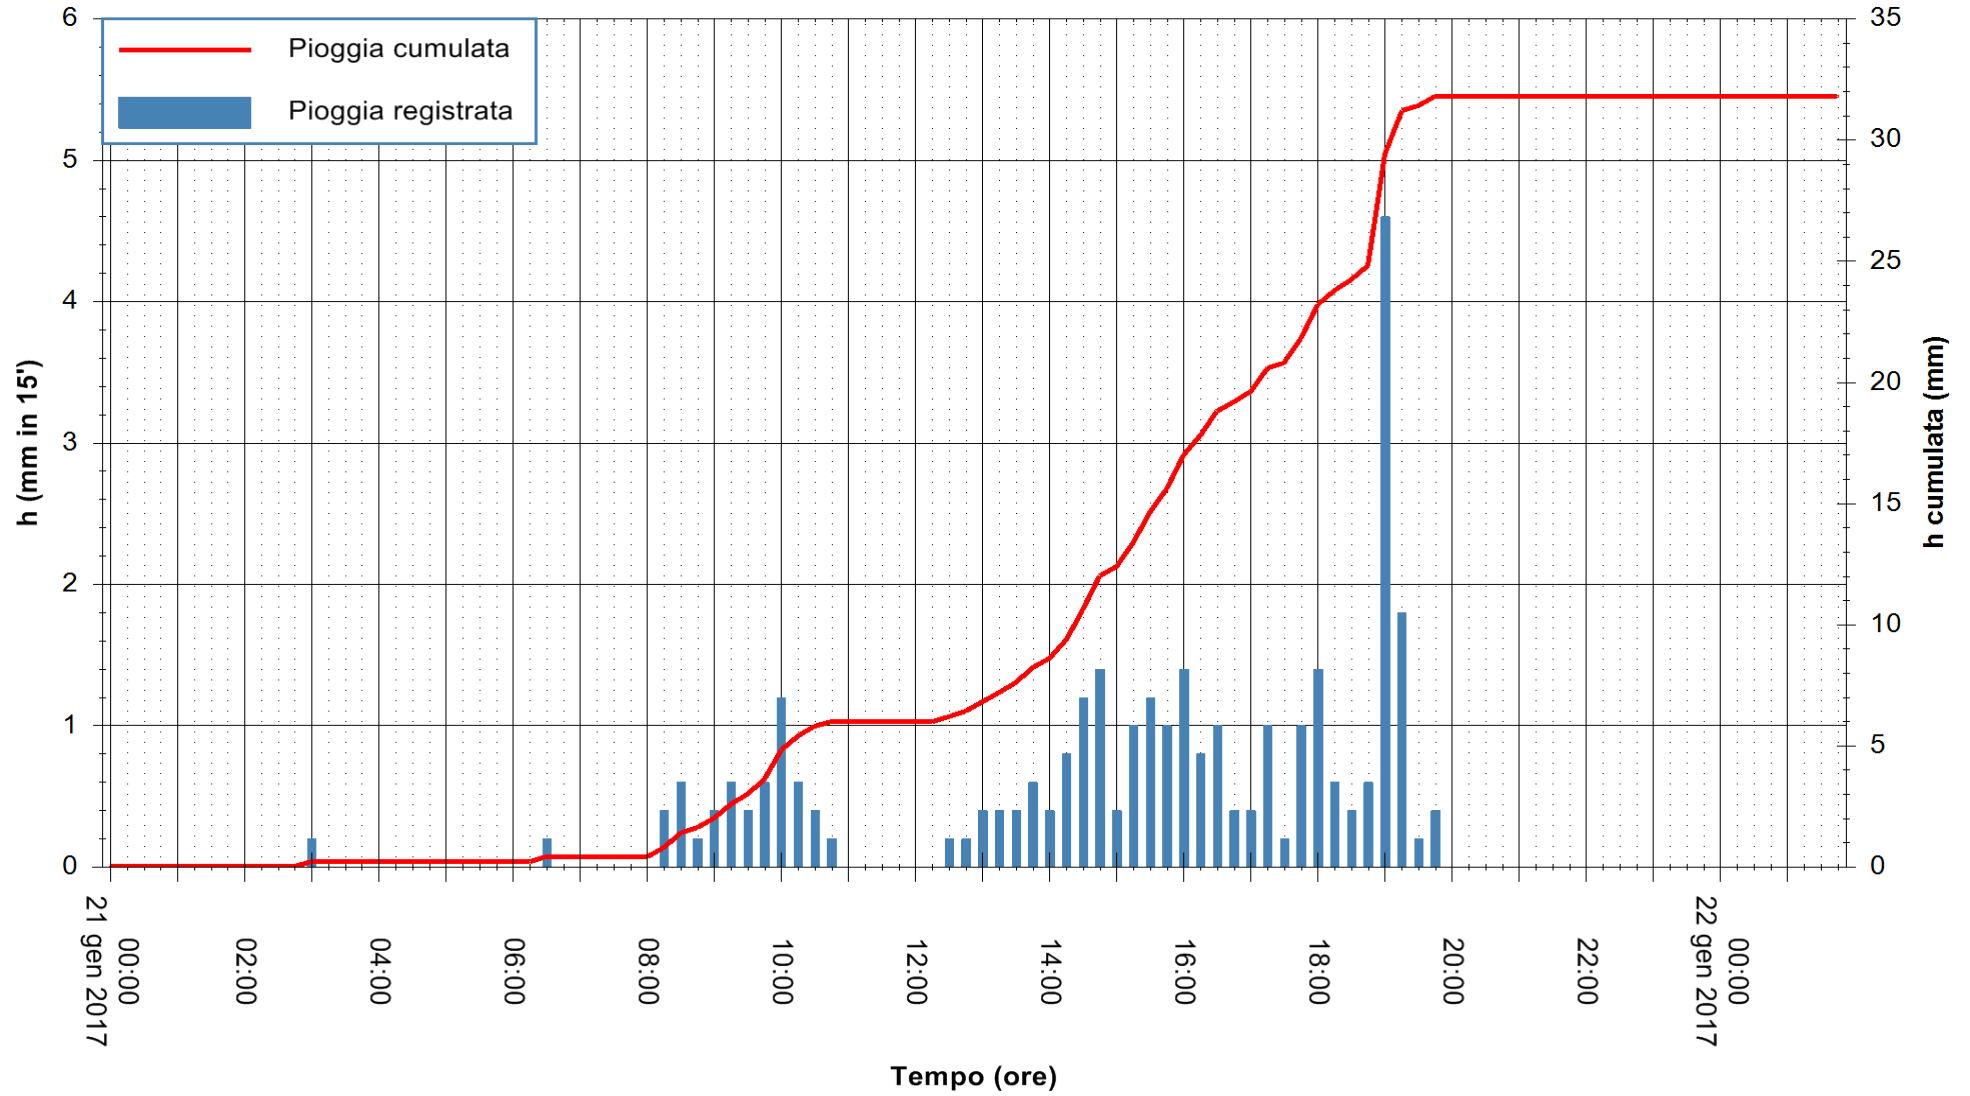

Stazione pluviometrica Fluminimannu a Decimomannu
Area DECIMOMANNU
Pioggia registrata nelle ultime 24 ore
Consultazione alle ore 00:06 del 22/01/2017

ARPAS
F.to il Dirigente Responsabile
Dott. Giuseppe Bianco

REGIONE AUTONOMA DE SARDIGNA
REGIONE AUTONOMA DELLA SARDEGNA

Stazione pluviometrica Pianu
Area PIANU 15
Pioggia registrata nelle ultime 24 ore
Consultazione alle ore 00:06 del 22/01/2017

ARPAS
F.to il Dirigente Responsabile
Dott. Giuseppe Bianco