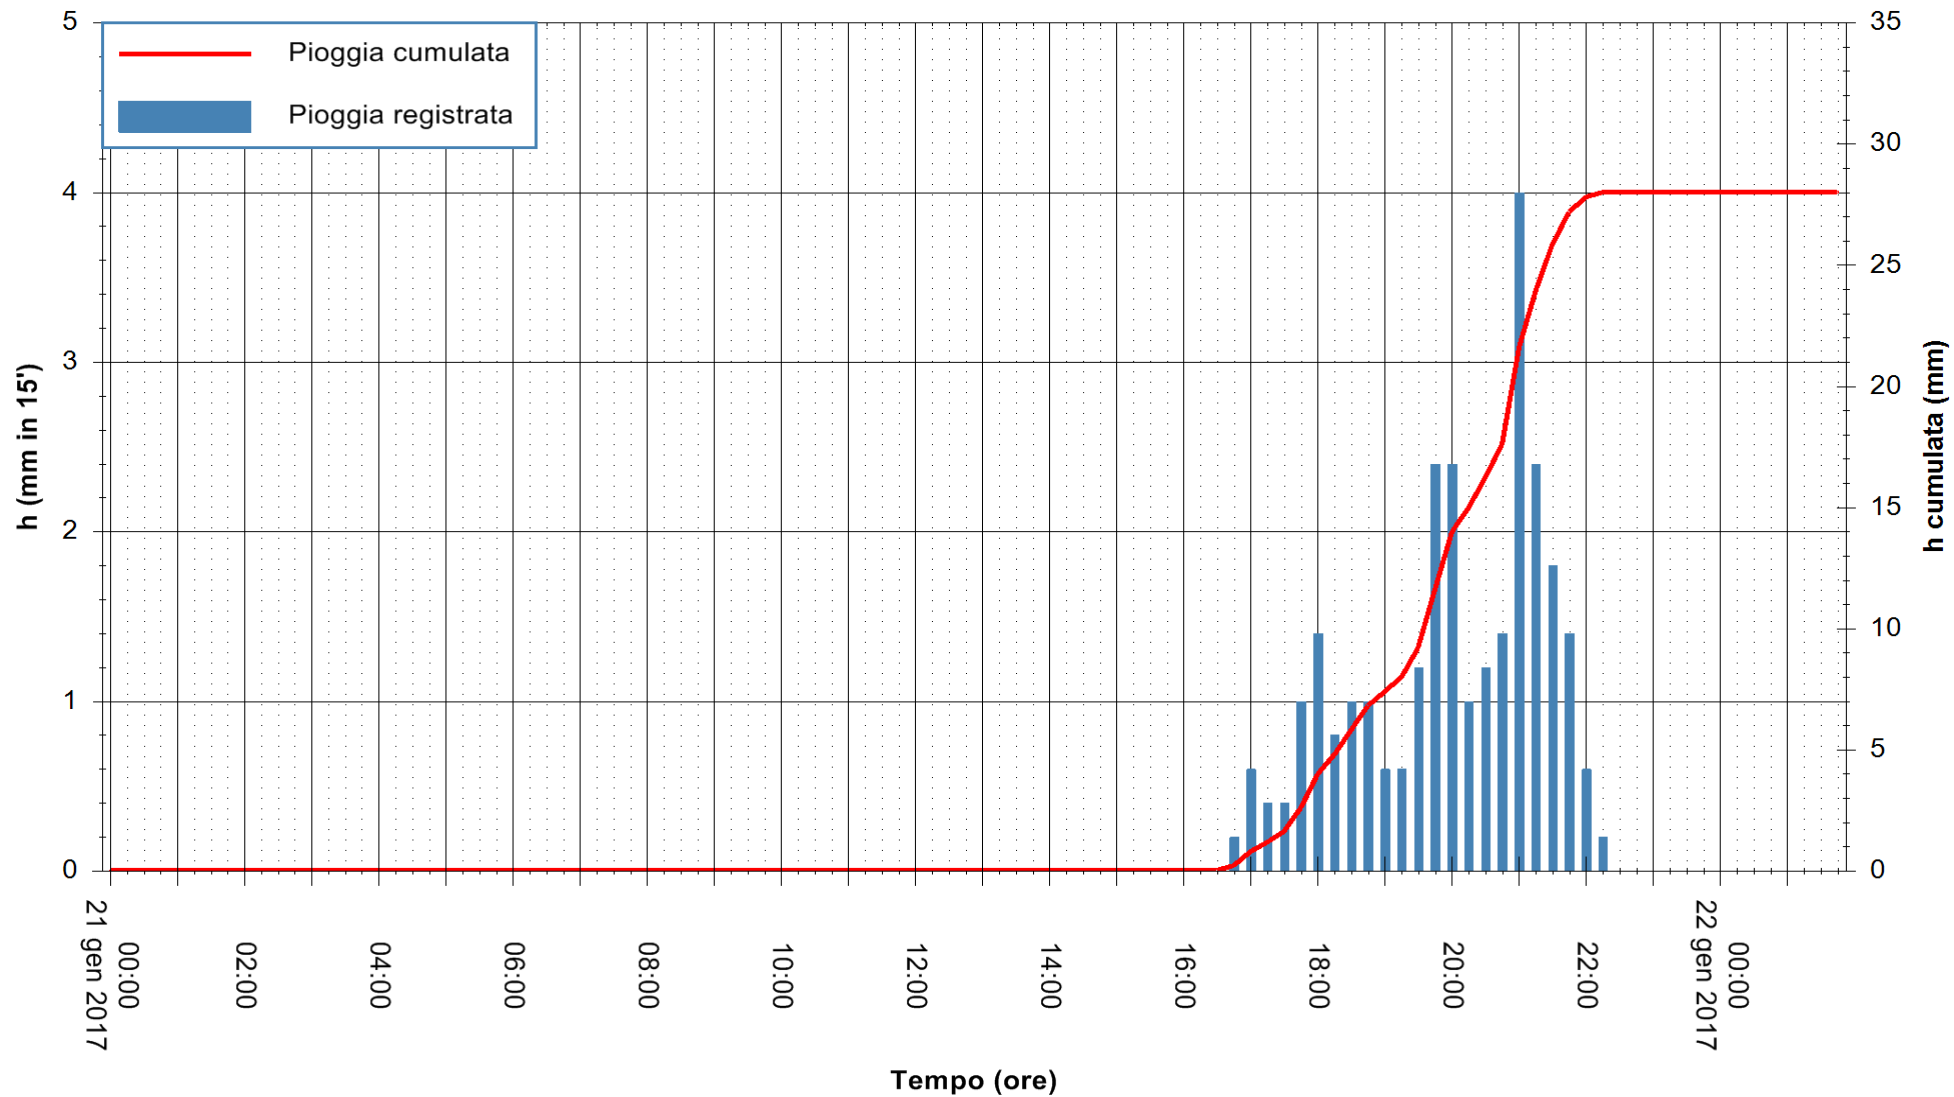

Stazione pluviometrica Fluminimannu a Decimomannu
Area DECIMOMANNU
Pioggia registrata nelle ultime 24 ore
Consultazione alle ore 00:06 del 22/01/2017

ARPAS
F.to il Dirigente Responsabile
Dott. Giuseppe Bianco

REGIONE AUTONOMA DE SARDIGNA
REGIONE AUTONOMA DELLA SARDEGNA

Stazione pluviometrica Pianu
Area PIANU 15
Pioggia registrata nelle ultime 24 ore
Consultazione alle ore 00:06 del 22/01/2017

ARPAS
F.to il Dirigente Responsabile
Dott. Giuseppe Bianco