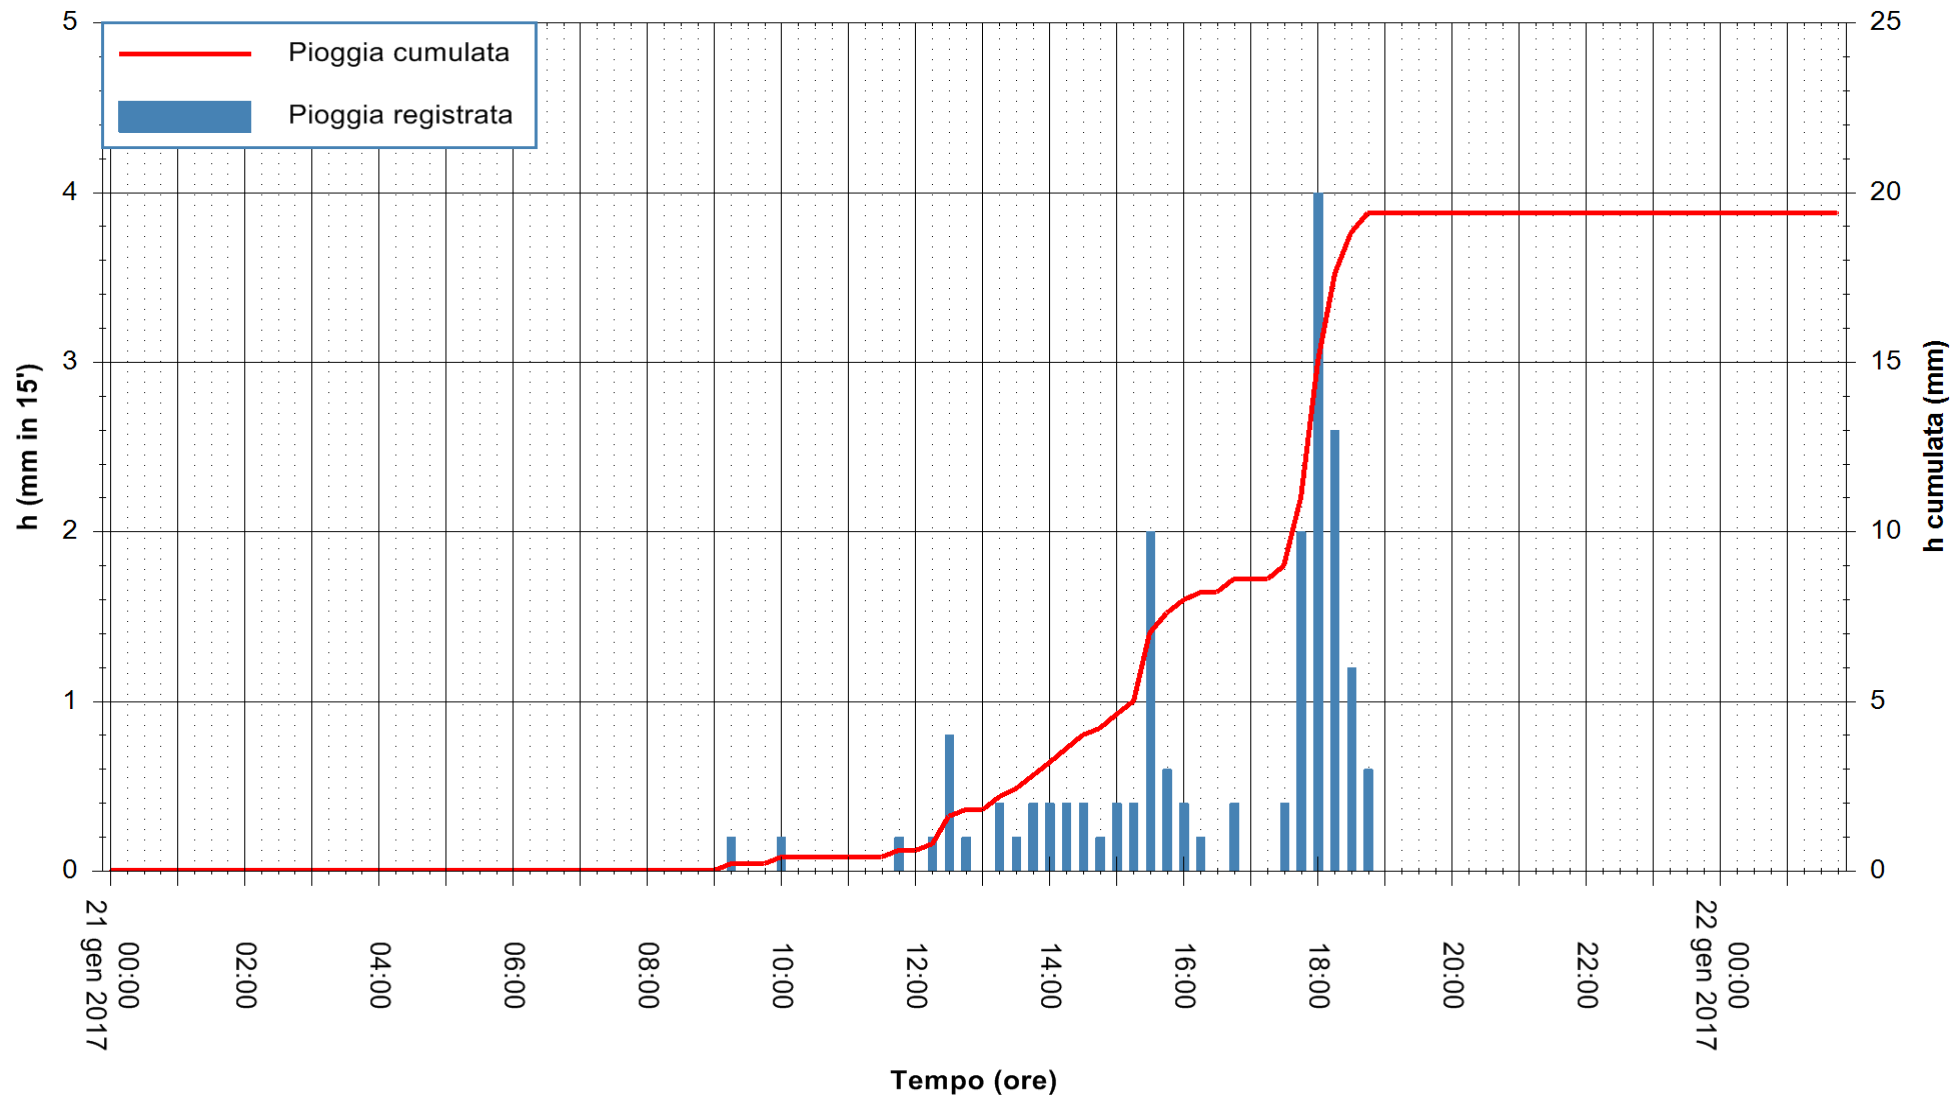

Stazione pluviometrica Fluminimannu a Decimomannu
Area DECIMOMANNU
Pioggia registrata nelle ultime 24 ore
Consultazione alle ore 00:06 del 22/01/2017

ARPAS
F.to il Dirigente Responsabile
Dott. Giuseppe Bianco

REGIONE AUTONOMA DE SARDIGNA
REGIONE AUTONOMA DELLA SARDEGNA

Stazione pluviometrica Pianu
Area PIANU 15
Pioggia registrata nelle ultime 24 ore
Consultazione alle ore 00:06 del 22/01/2017

ARPAS
F.to il Dirigente Responsabile
Dott. Giuseppe Bianco