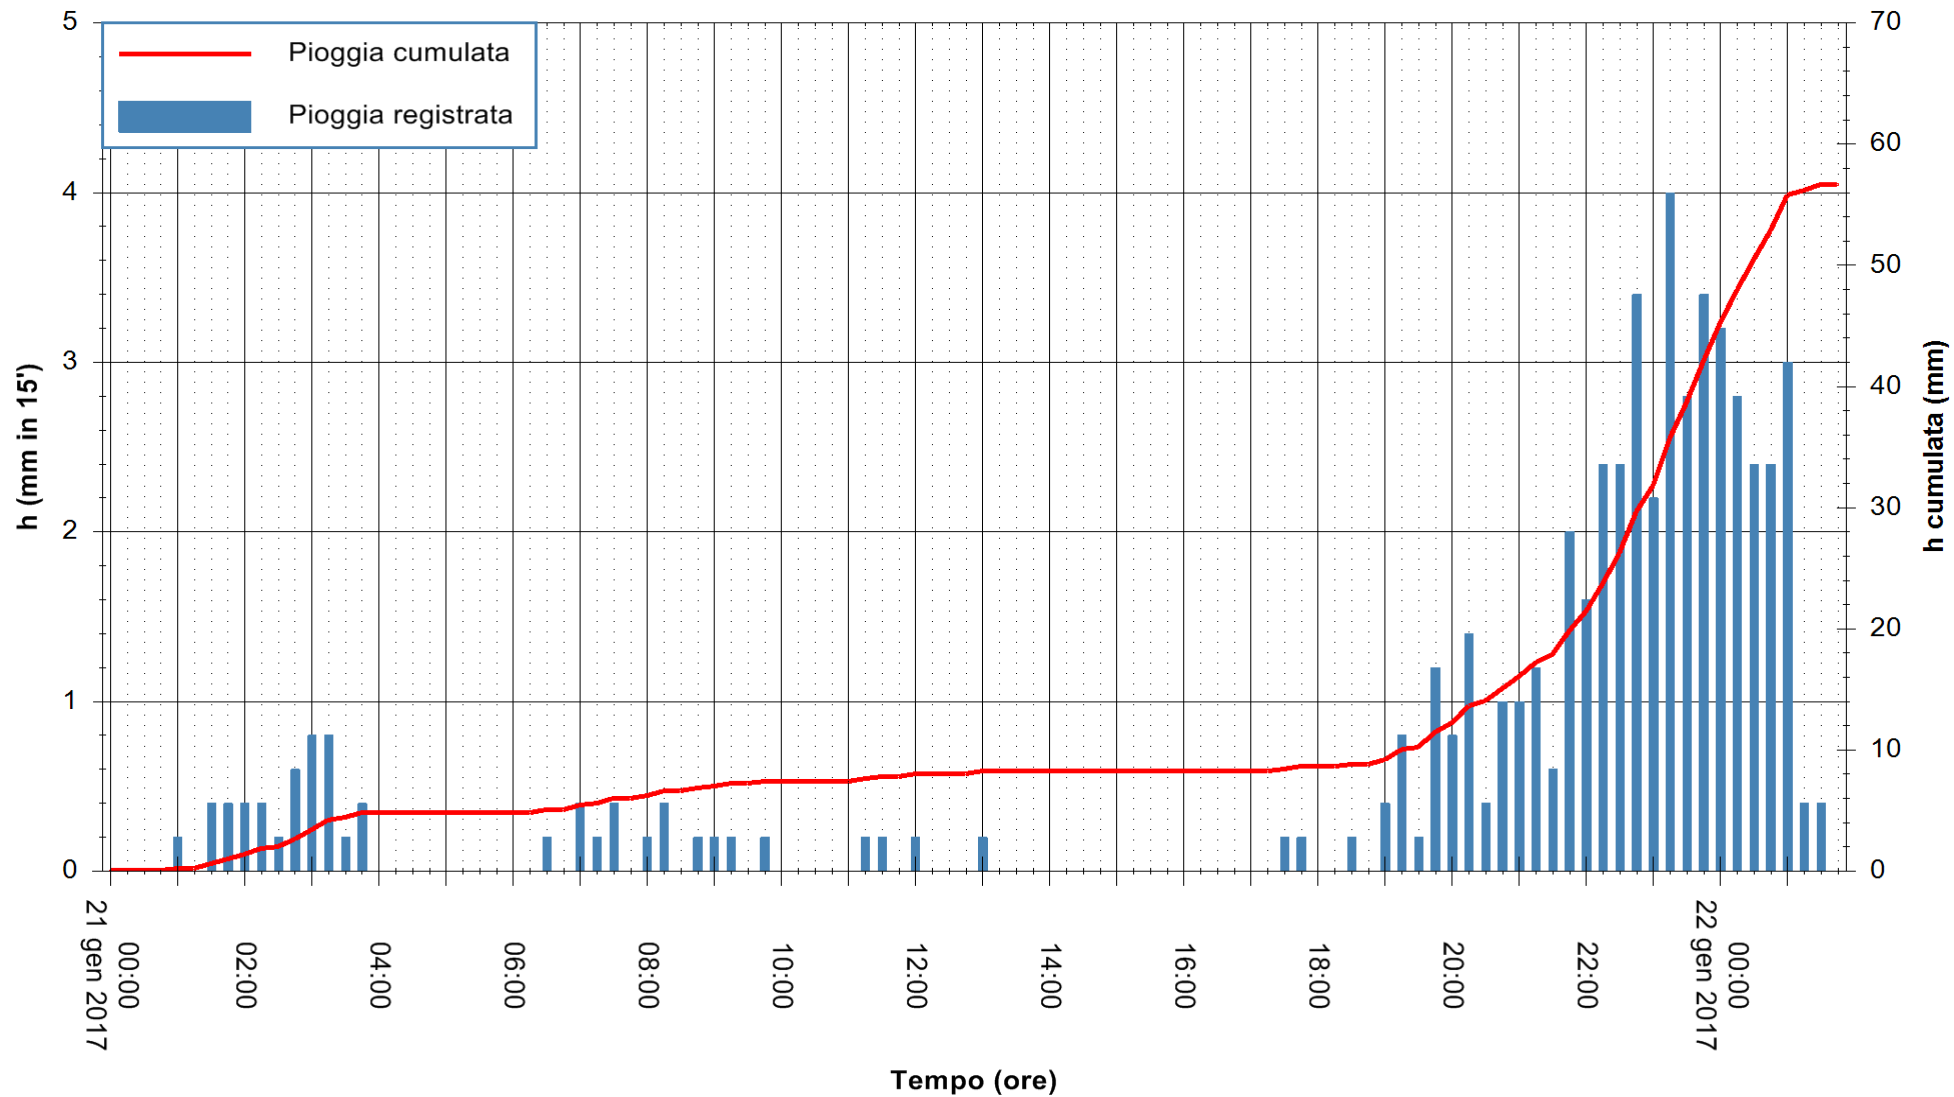

Stazione pluviometrica Fluminimannu a Decimomannu
Area DECIMOMANNU
Pioggia registrata nelle ultime 24 ore
Consultazione alle ore 00:06 del 22/01/2017

ARPAS
F.to il Dirigente Responsabile
Dott. Giuseppe Bianco

REGIONE AUTONOMA DE SARDIGNA
REGIONE AUTONOMA DELLA SARDEGNA

Stazione pluviometrica Pianu
Area PIANU 15
Pioggia registrata nelle ultime 24 ore
Consultazione alle ore 00:06 del 22/01/2017

ARPAS
F.to il Dirigente Responsabile
Dott. Giuseppe Bianco