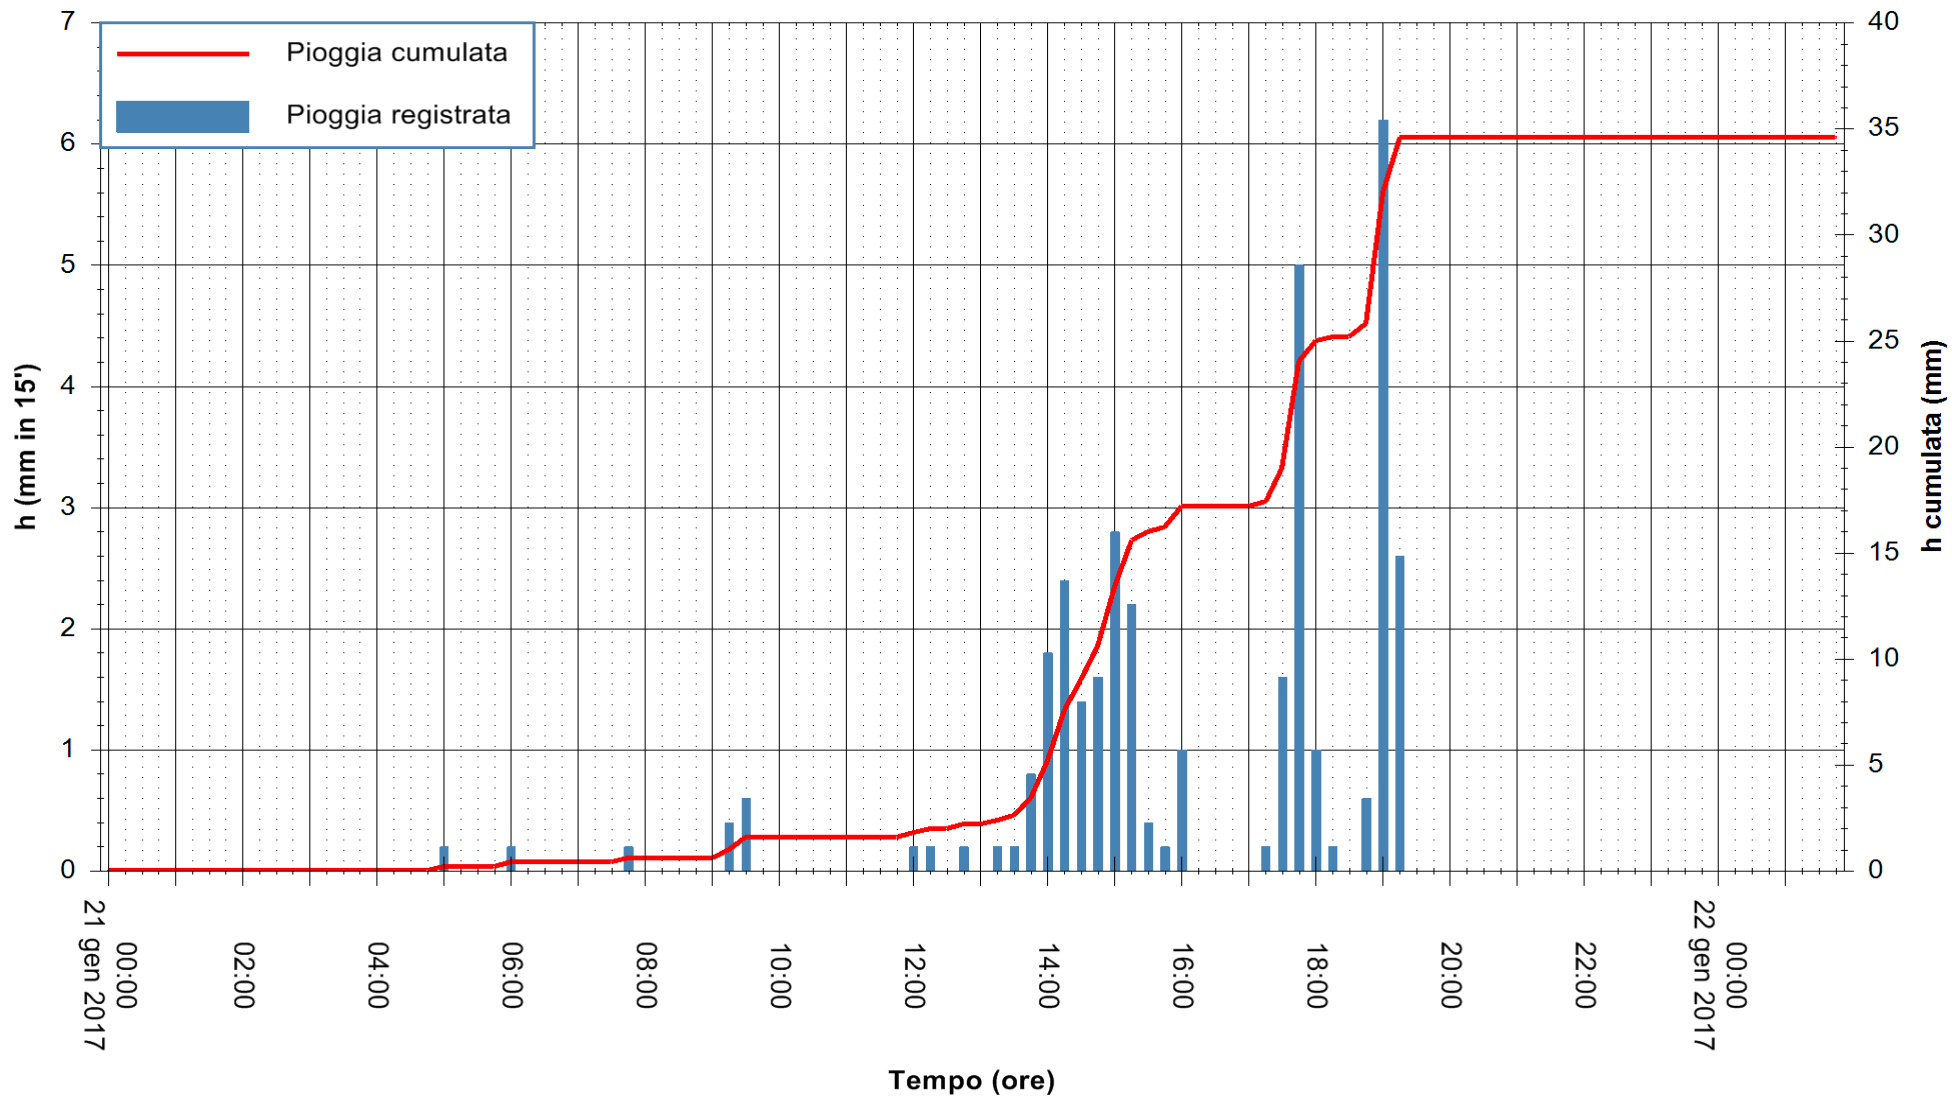

Stazione pluviometrica Fluminimannu a Decimomannu
Area DECIMOMANNU
Pioggia registrata nelle ultime 24 ore
Consultazione alle ore 00:06 del 22/01/2017

ARPAS
F.to il Dirigente Responsabile
Dott. Giuseppe Bianco

REGIONE AUTONOMA DE SARDIGNA
REGIONE AUTONOMA DELLA SARDEGNA

Stazione pluviometrica Pianu
Area PIANU 15
Pioggia registrata nelle ultime 24 ore
Consultazione alle ore 00:06 del 22/01/2017

ARPAS
F.to il Dirigente Responsabile
Dott. Giuseppe Bianco