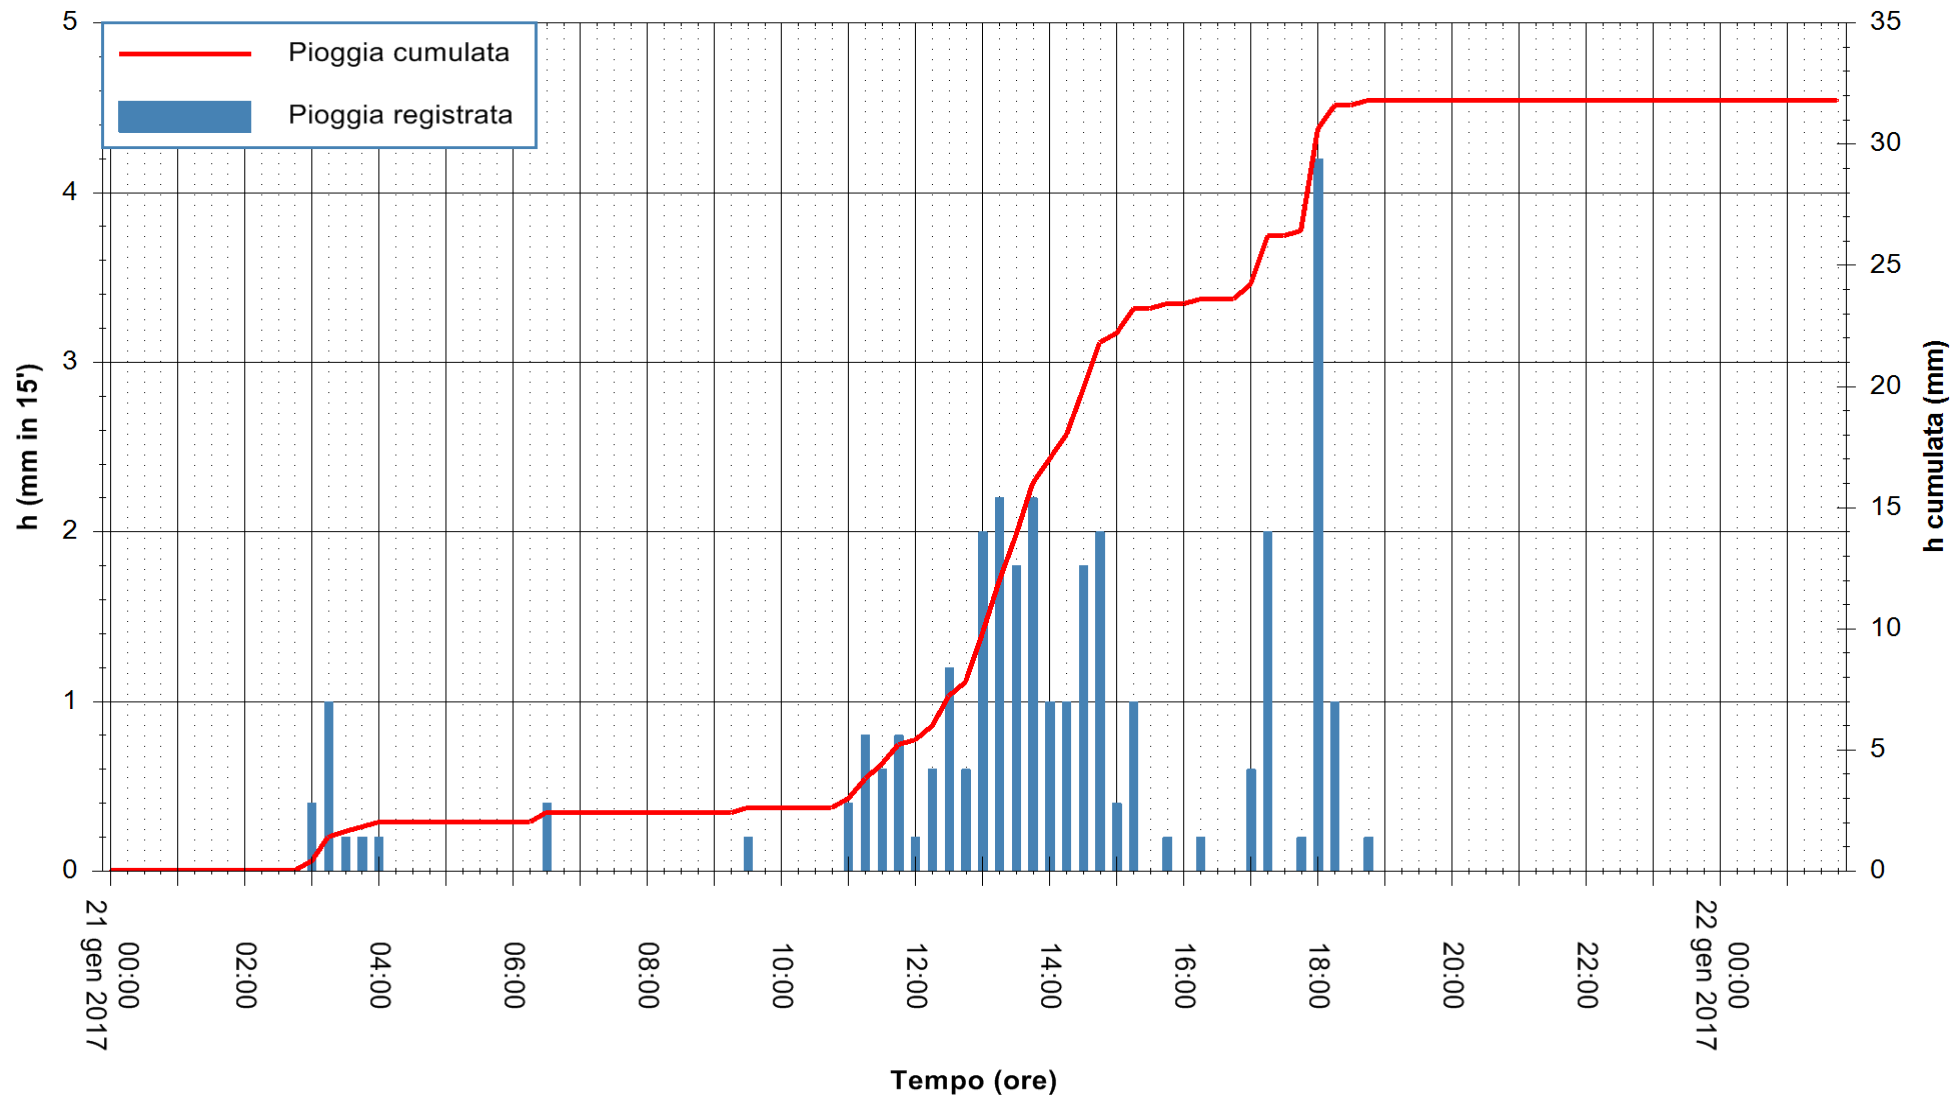

Stazione pluviometrica Fluminimannu a Decimomannu
Area DECIMOMANNU
Pioggia registrata nelle ultime 24 ore
Consultazione alle ore 00:06 del 22/01/2017

ARPAS
F.to il Dirigente Responsabile
Dott. Giuseppe Bianco

REGIONE AUTONOMA DE SARDIGNA
REGIONE AUTONOMA DELLA SARDEGNA

Stazione pluviometrica Pianu
Area PIANU 15
Pioggia registrata nelle ultime 24 ore
Consultazione alle ore 00:06 del 22/01/2017

ARPAS
F.to il Dirigente Responsabile
Dott. Giuseppe Bianco