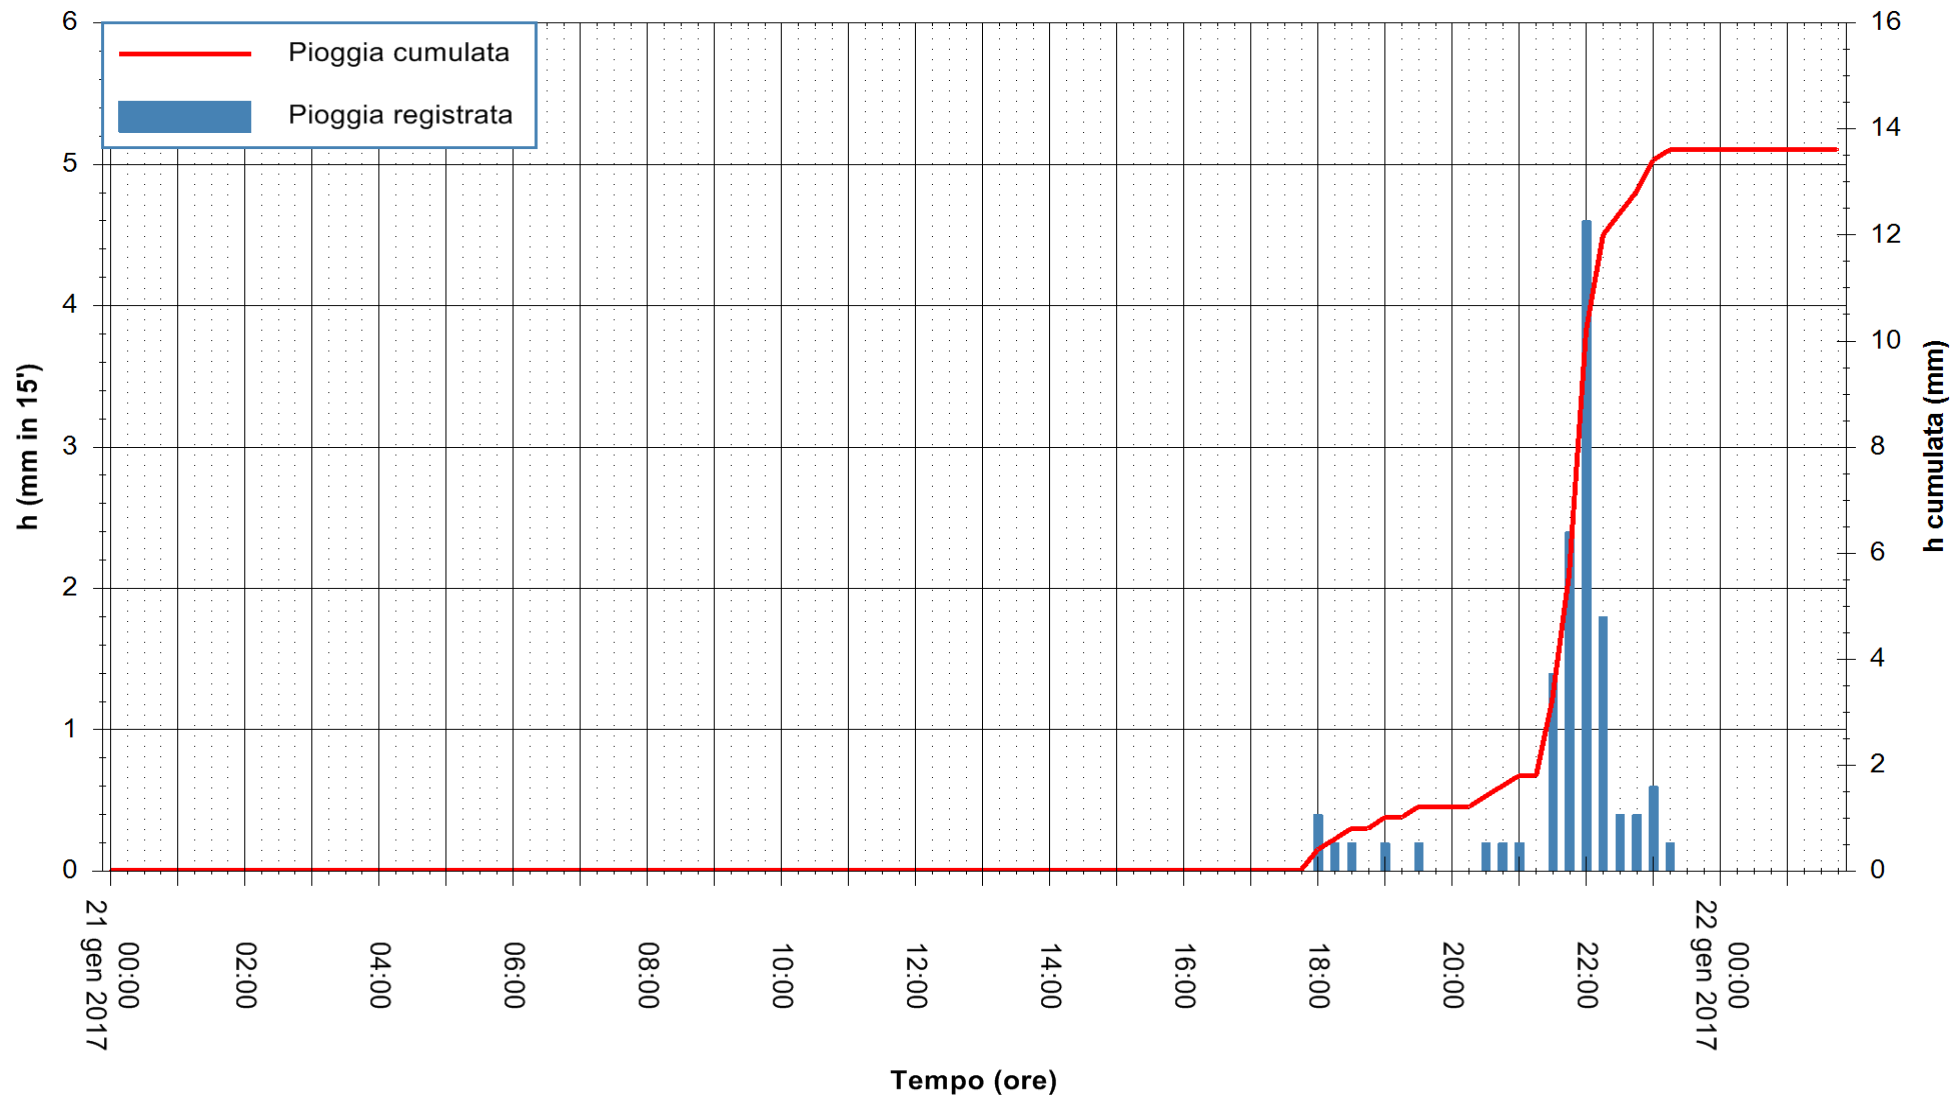

Stazione pluviometrica Fluminimannu a Decimomannu
Area DECIMOMANNU
Pioggia registrata nelle ultime 24 ore
Consultazione alle ore 00:06 del 22/01/2017

ARPAS
F.to il Dirigente Responsabile
Dott. Giuseppe Bianco

REGIONE AUTONOMA DE SARDIGNA
REGIONE AUTONOMA DELLA SARDEGNA

Stazione pluviometrica Pianu
Area PIANU 15
Pioggia registrata nelle ultime 24 ore
Consultazione alle ore 00:06 del 22/01/2017

ARPAS
F.to il Dirigente Responsabile
Dott. Giuseppe Bianco