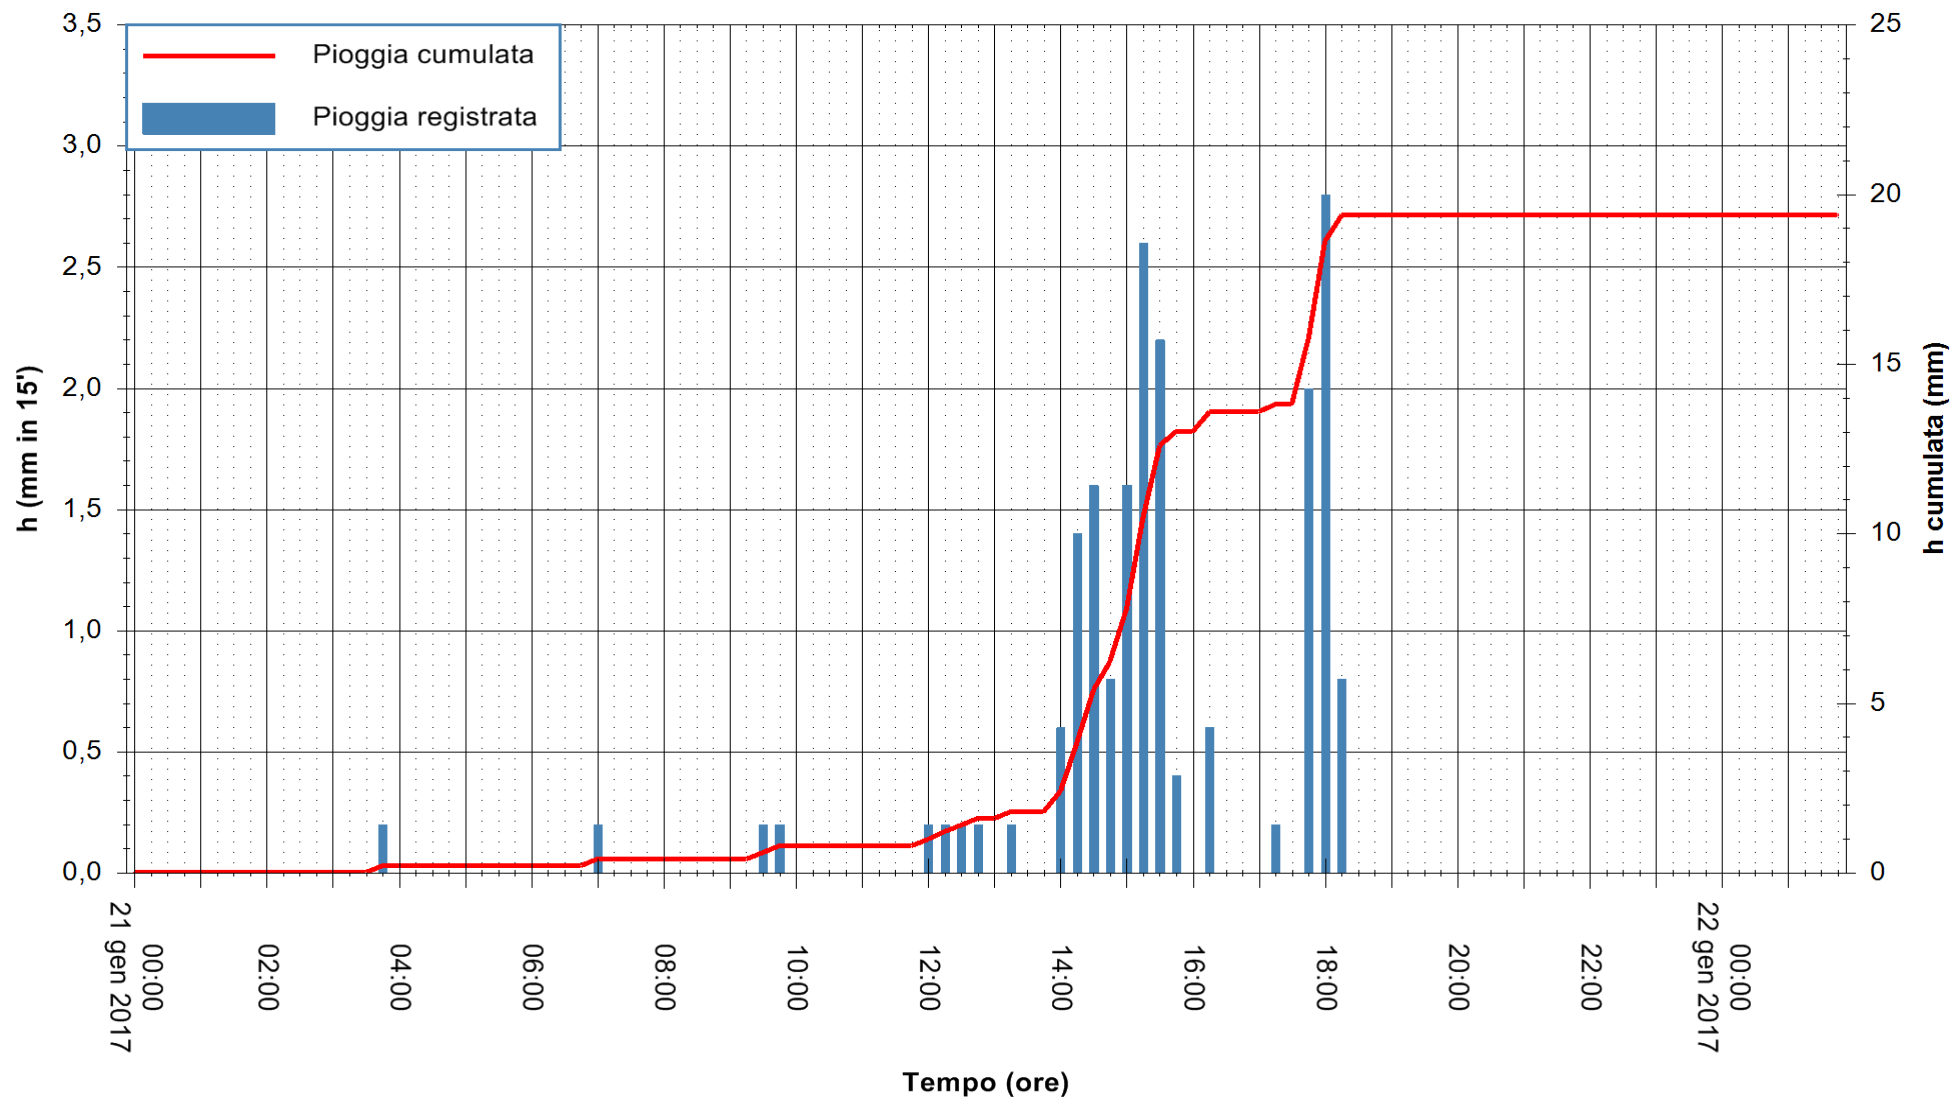

Stazione pluviometrica Fluminimannu a Decimomannu
Area DECIMOMANNU
Pioggia registrata nelle ultime 24 ore
Consultazione alle ore 00:06 del 22/01/2017

ARPAS
F.to il Dirigente Responsabile
Dott. Giuseppe Bianco

REGIONE AUTONOMA DE SARDIGNA
REGIONE AUTONOMA DELLA SARDEGNA

Stazione pluviometrica Pianu
Area PIANU 15
Pioggia registrata nelle ultime 24 ore
Consultazione alle ore 00:06 del 22/01/2017

ARPAS
F.to il Dirigente Responsabile
Dott. Giuseppe Bianco