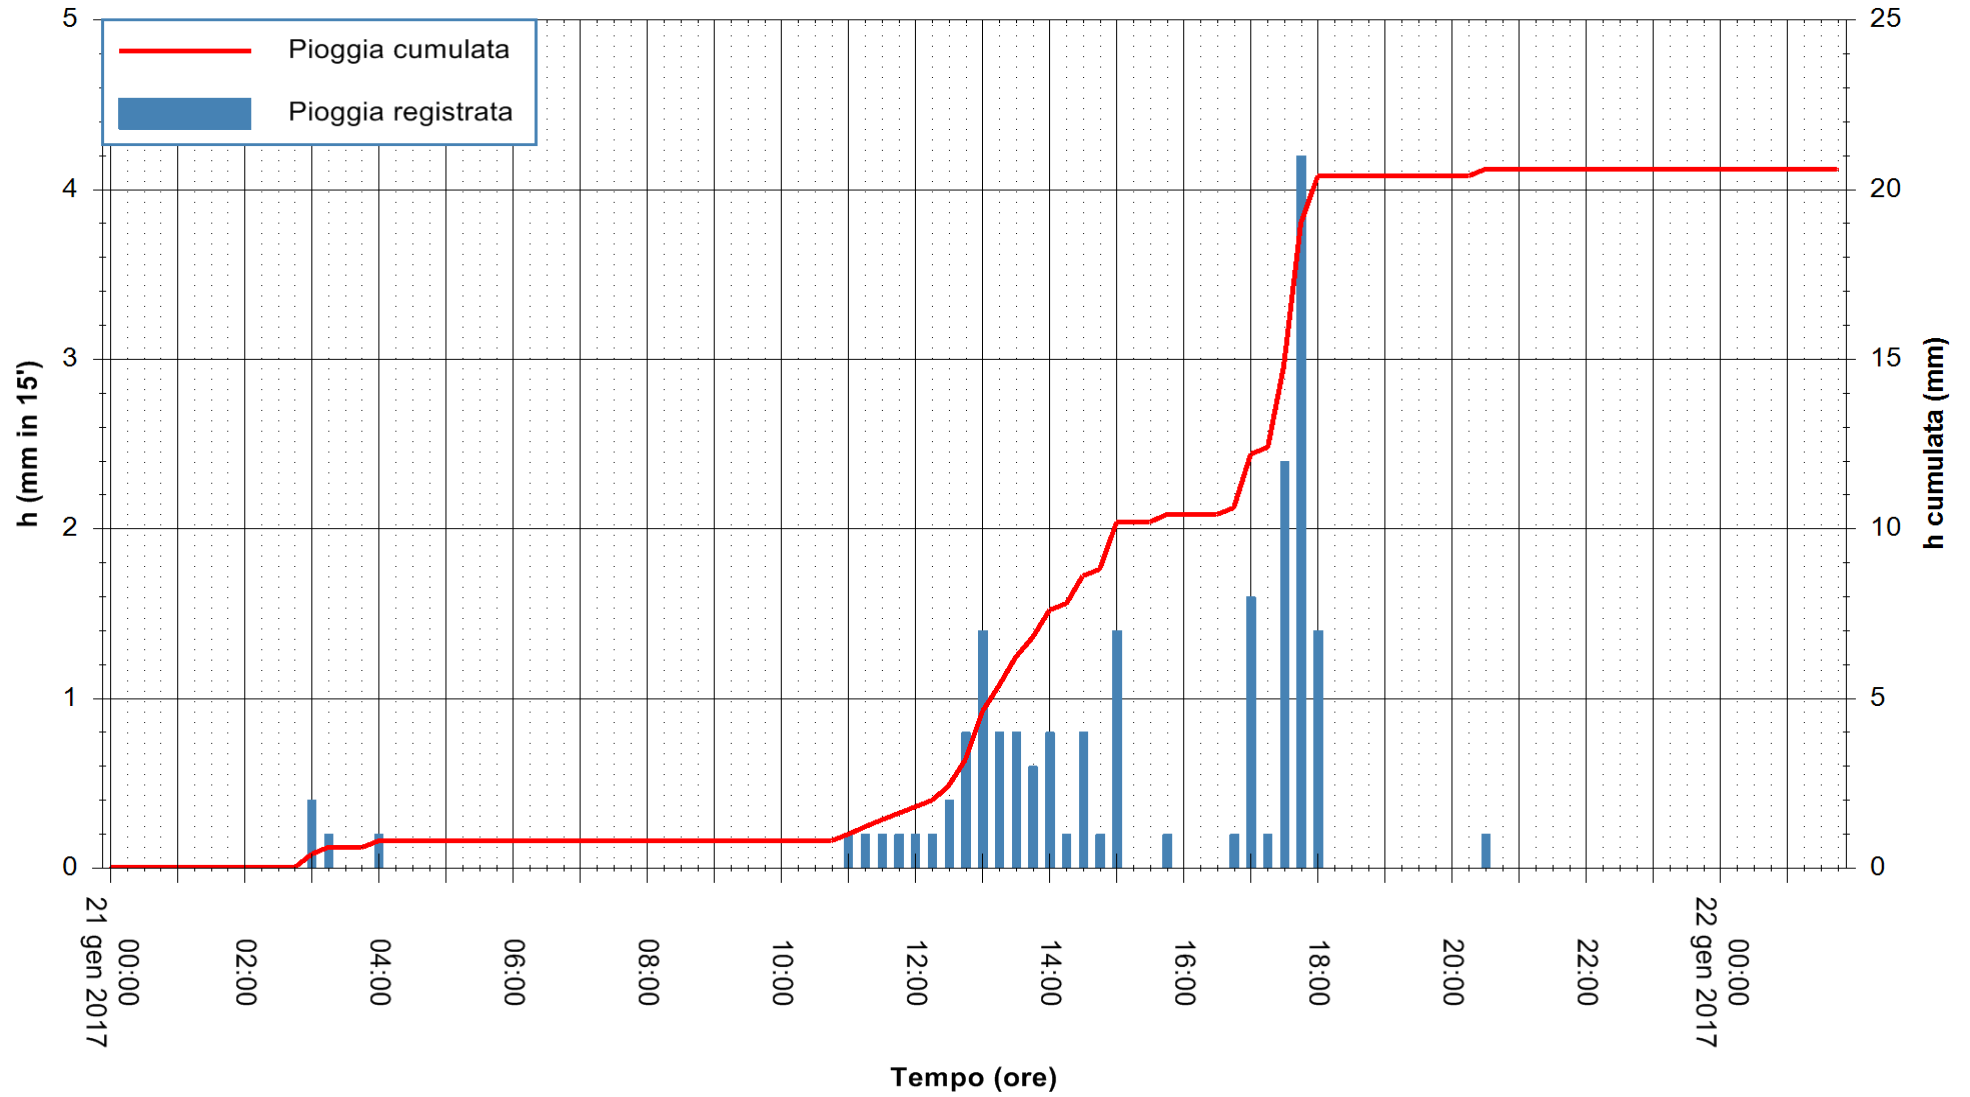

Stazione pluviometrica Fluminimannu a Decimomannu
Area DECIMOMANNU
Pioggia registrata nelle ultime 24 ore
Consultazione alle ore 00:06 del 22/01/2017

ARPAS
F.to il Dirigente Responsabile
Dott. Giuseppe Bianco

REGIONE AUTONOMA DE SARDIGNA
REGIONE AUTONOMA DELLA SARDEGNA

Stazione pluviometrica Pianu
Area PIANU 15
Pioggia registrata nelle ultime 24 ore
Consultazione alle ore 00:06 del 22/01/2017

ARPAS
F.to il Dirigente Responsabile
Dott. Giuseppe Bianco