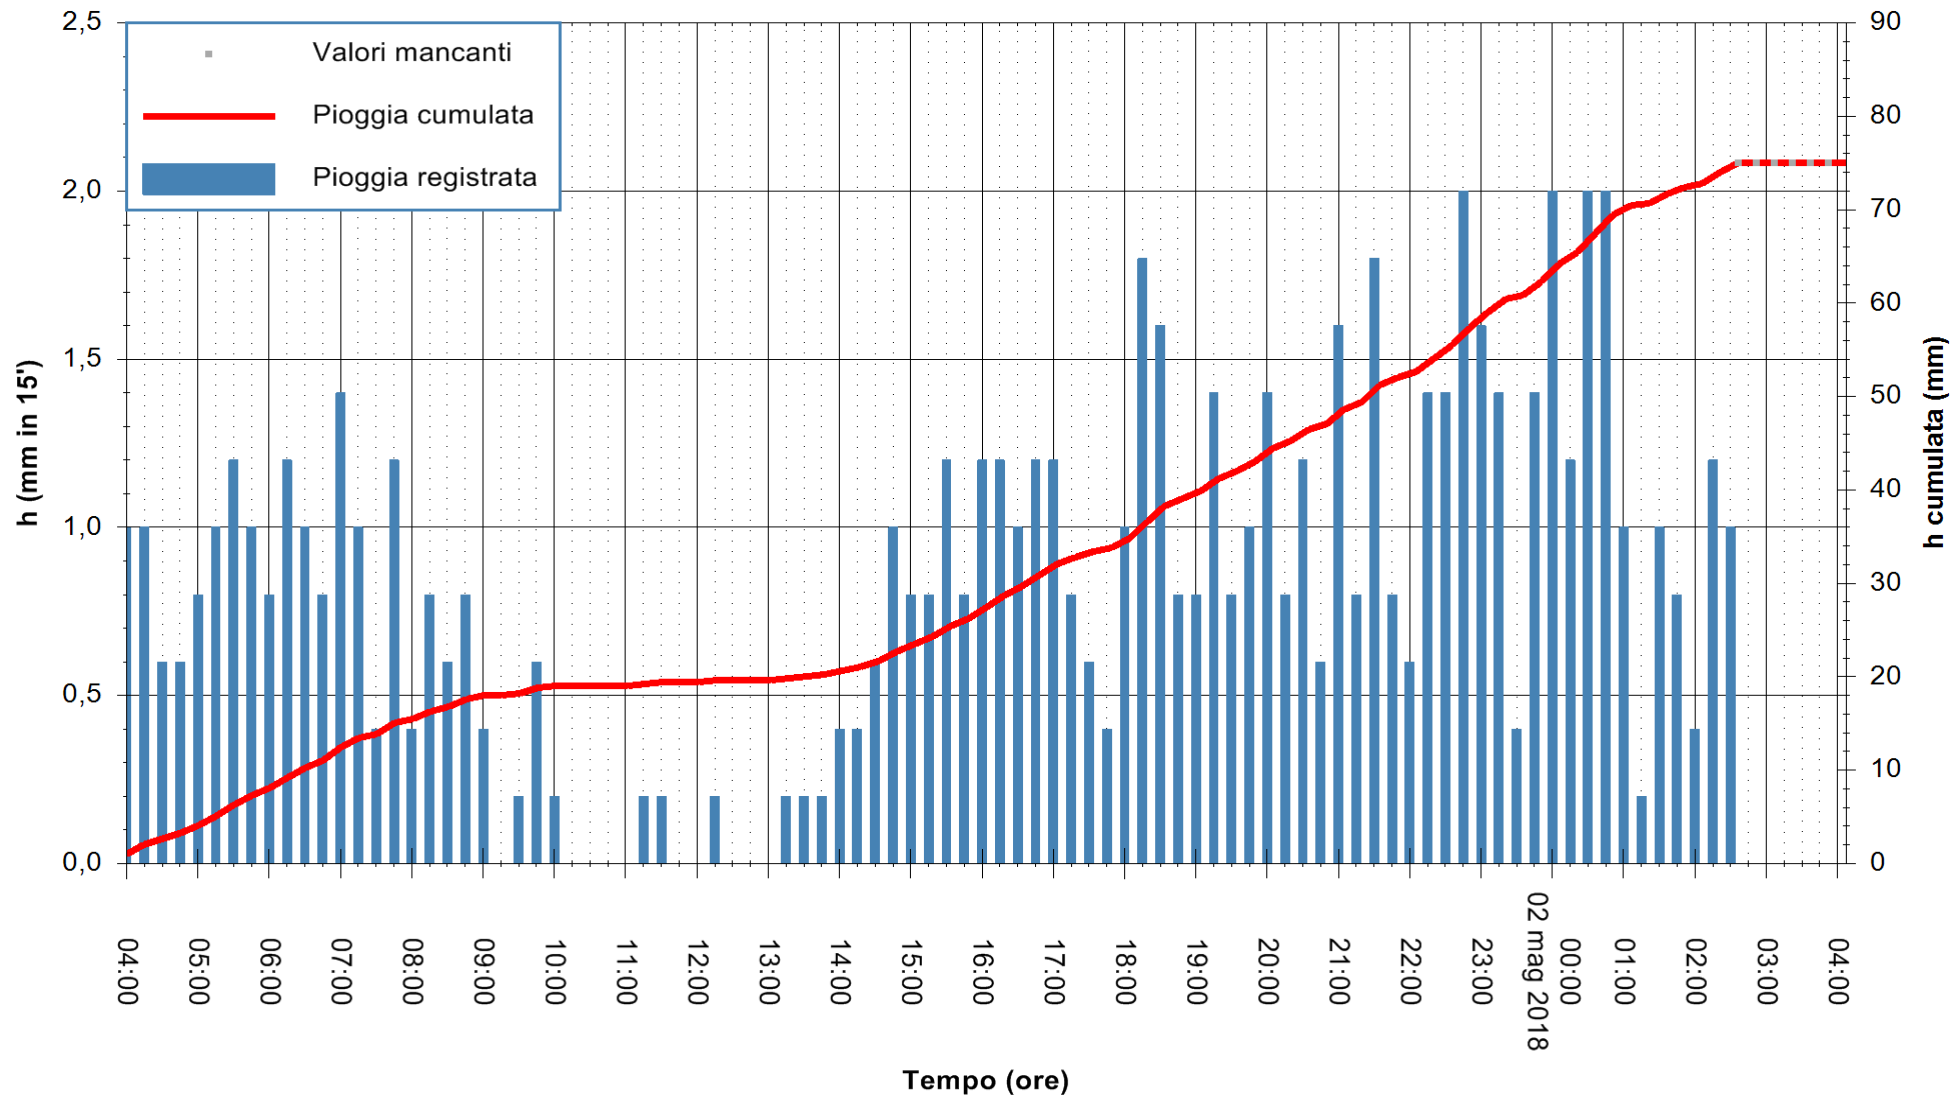

Stazione pluviometrica Fluminimannu a Decimomannu
Area DECIMOMANNU
Pioggia registrata nelle ultime 24 ore
Estrazione dati delle ore 04:07 del 02/05/2018
Ultimo dato disponibile: 02/05/2018 alle 02:30

ARPAS
F.to il Dirigente Responsabile
Dott. Giuseppe Bianco

REGIONE AUTÒNOMA DE SARDIGNA
REGIONE AUTONOMA DELLA SARDEGNA

Stazione pluviometrica Baunei
Area CAMPO SPORTIVO
Pioggia registrata nelle ultime 24 ore
Estrazione dati delle ore 04:07 del 02/05/2018
Ultimo dato disponibile: 02/05/2018 alle 02:38

ARPAS
F.to il Dirigente Responsabile
Dott. Giuseppe Bianco

REGIONE AUTÒNOMA DE SARDIGNA
REGIONE AUTONOMA DELLA SARDEGNA

Stazione pluviometrica Ossoni
 Area MONTE OSSONI
 Pioggia registrata nelle ultime 24 ore
 Estrazione dati delle ore 04:07 del 02/05/2018
 Ultimo dato disponibile: 02/05/2018 alle 02:30

ARPAS
 F.to il Dirigente Responsabile
 Dott. Giuseppe Bianco

REGIONE AUTÒNOMA DE SARDIGNA
 REGIONE AUTONOMA DELLA SARDEGNA

Stazione pluviometrica Montresta
 Area NAVRINO
 Pioggia registrata nelle ultime 24 ore
 Estrazione dati delle ore 04:07 del 02/05/2018
 Ultimo dato disponibile: 02/05/2018 alle 02:30