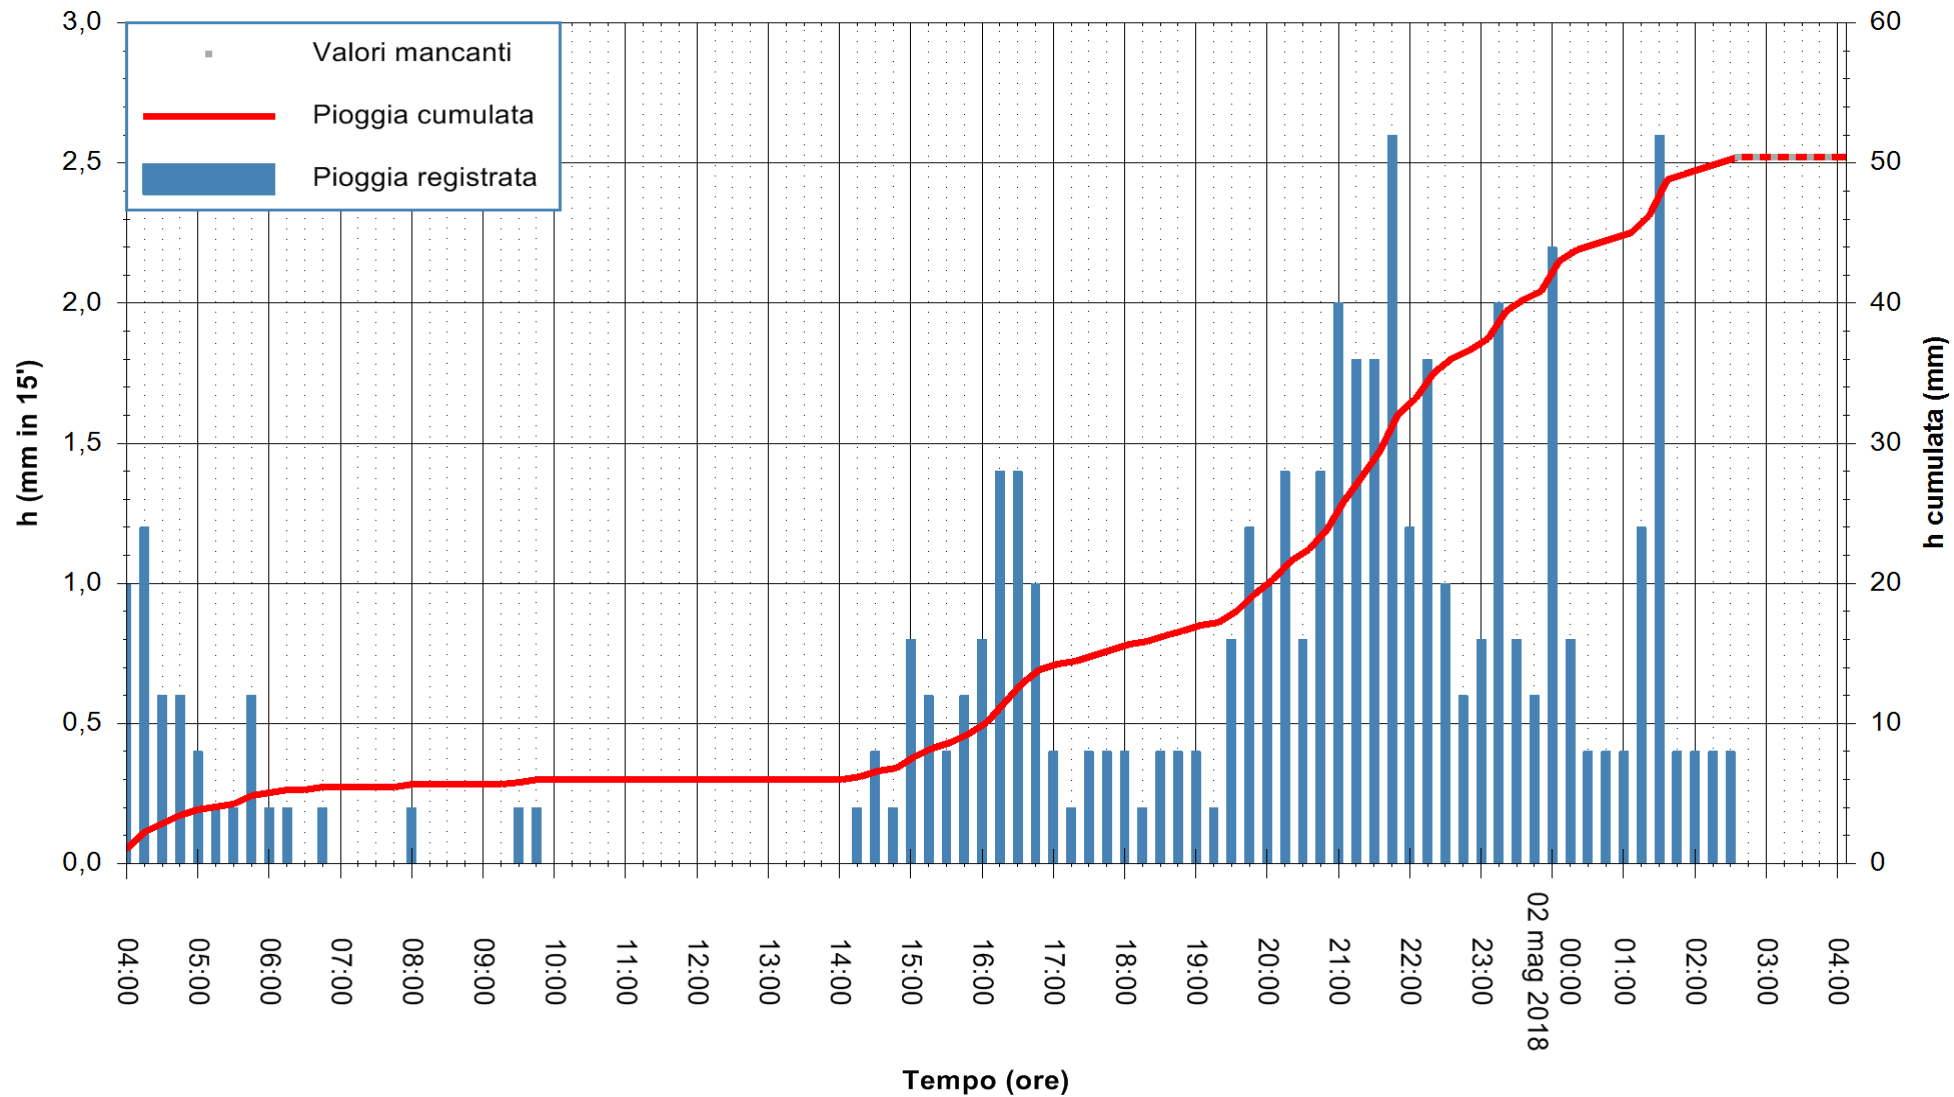

Stazione pluviometrica Fluminimannu a Decimomannu
Area DECIMOMANNU
Pioggia registrata nelle ultime 24 ore
Estrazione dati delle ore 04:07 del 02/05/2018
Ultimo dato disponibile: 02/05/2018 alle 02:30

ARPAS
F.to il Dirigente Responsabile
Dott. Giuseppe Bianco

ARPAS
F.to il Dirigente Responsabile
Dott. Giuseppe Bianco

REGIONE AUTÒNOMA DE SARDIGNA
REGIONE AUTONOMA DELLA SARDEGNA

Stazione pluviometrica Ossoni
 Area MONTE OSSONI
 Pioggia registrata nelle ultime 24 ore
 Estrazione dati delle ore 04:07 del 02/05/2018
 Ultimo dato disponibile: 02/05/2018 alle 02:30

ARPAS
 F.to il Dirigente Responsabile
 Dott. Giuseppe Bianco

REGIONE AUTÒNOMA DE SARDIGNA
 REGIONE AUTONOMA DELLA SARDEGNA

Stazione pluviometrica Montresta
 Area NAVRINO
 Pioggia registrata nelle ultime 24 ore
 Estrazione dati delle ore 04:07 del 02/05/2018
 Ultimo dato disponibile: 02/05/2018 alle 02:30