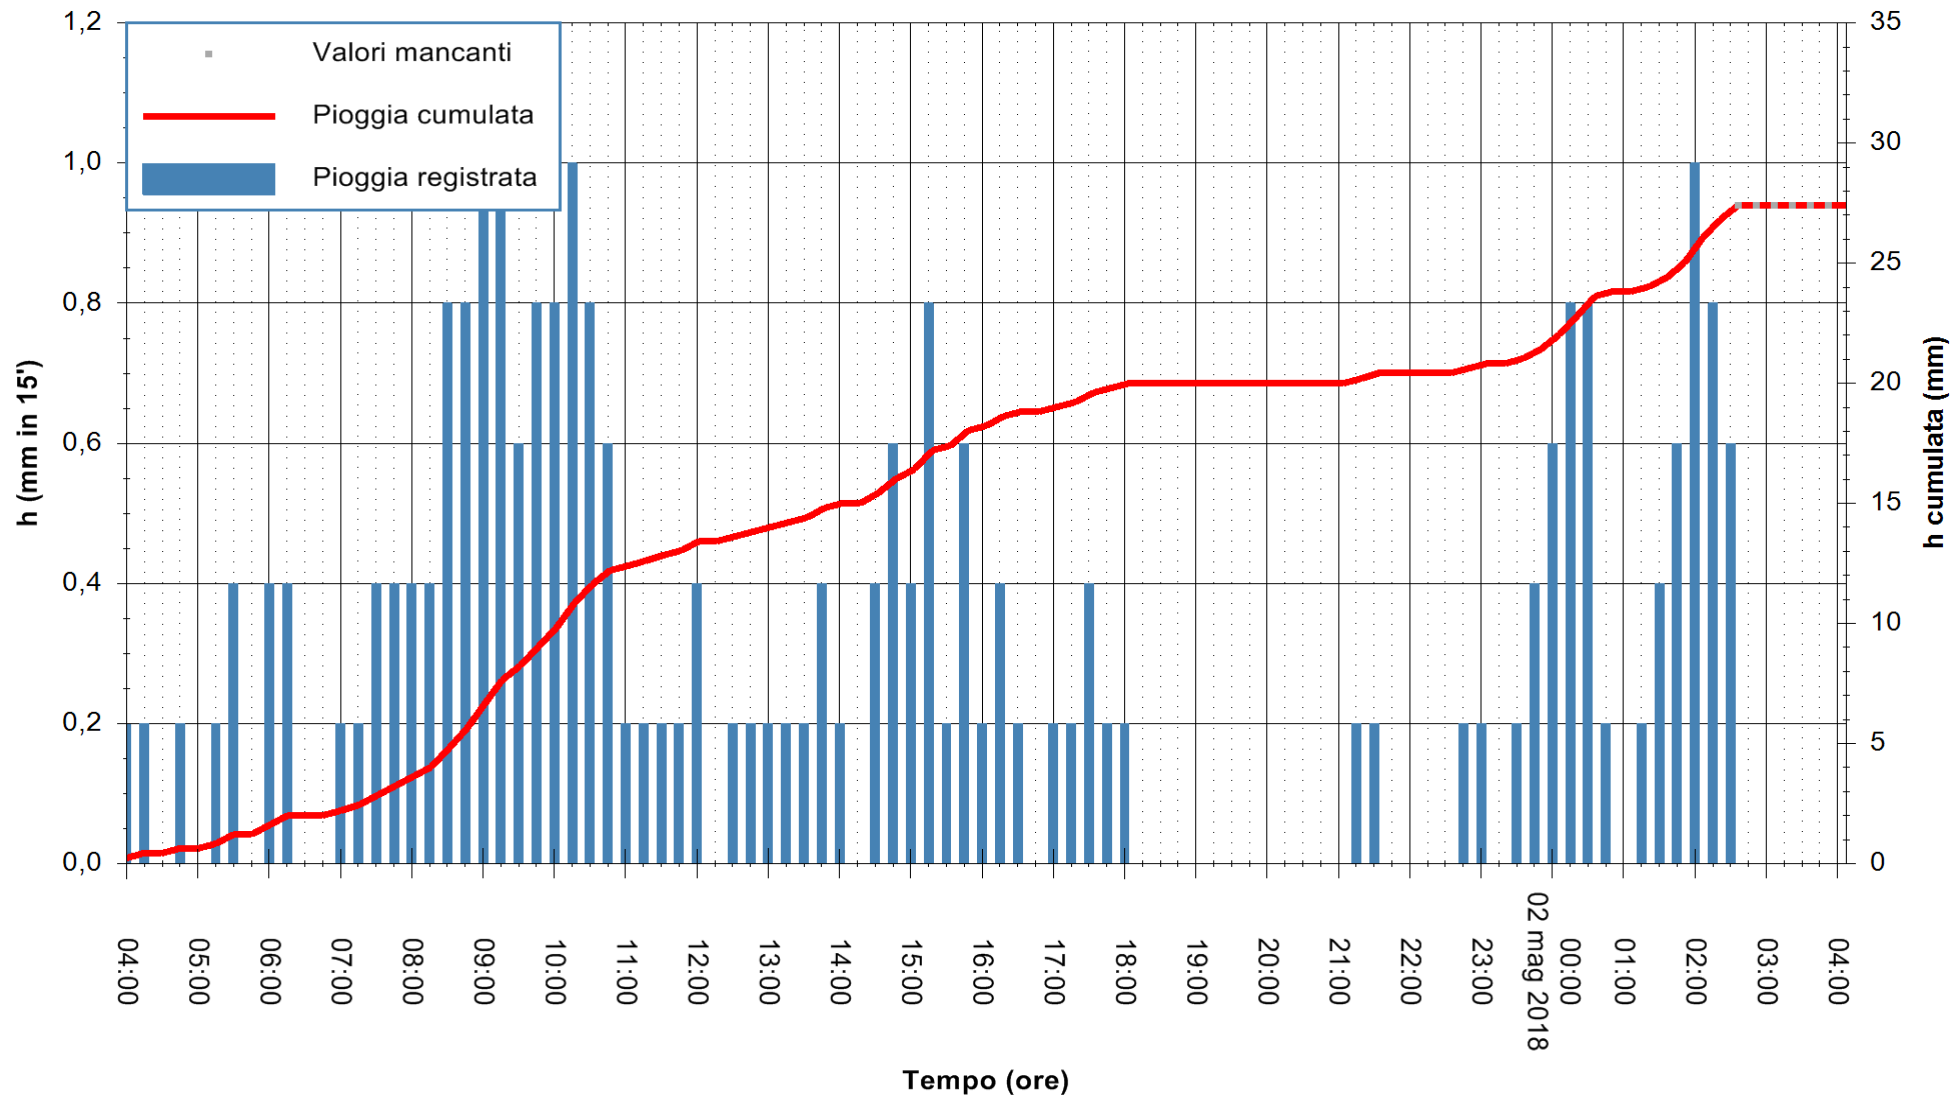

ARPAS
F.to il Dirigente Responsabile
Dott. Giuseppe Bianco

REGIONE AUTÒNOMA DE SARDIGNA
REGIONE AUTONOMA DELLA SARDEGNA

Stazione pluviometrica Ossoni
 Area MONTE OSSONI
 Pioggia registrata nelle ultime 24 ore
 Estrazione dati delle ore 04:07 del 02/05/2018
 Ultimo dato disponibile: 02/05/2018 alle 02:30

ARPAS
 F.to il Dirigente Responsabile
 Dott. Giuseppe Bianco

REGIONE AUTÒNOMA DE SARDIGNA
 REGIONE AUTONOMA DELLA SARDEGNA

Stazione pluviometrica Montresta
 Area NAVRINO
 Pioggia registrata nelle ultime 24 ore
 Estrazione dati delle ore 04:07 del 02/05/2018
 Ultimo dato disponibile: 02/05/2018 alle 02:30