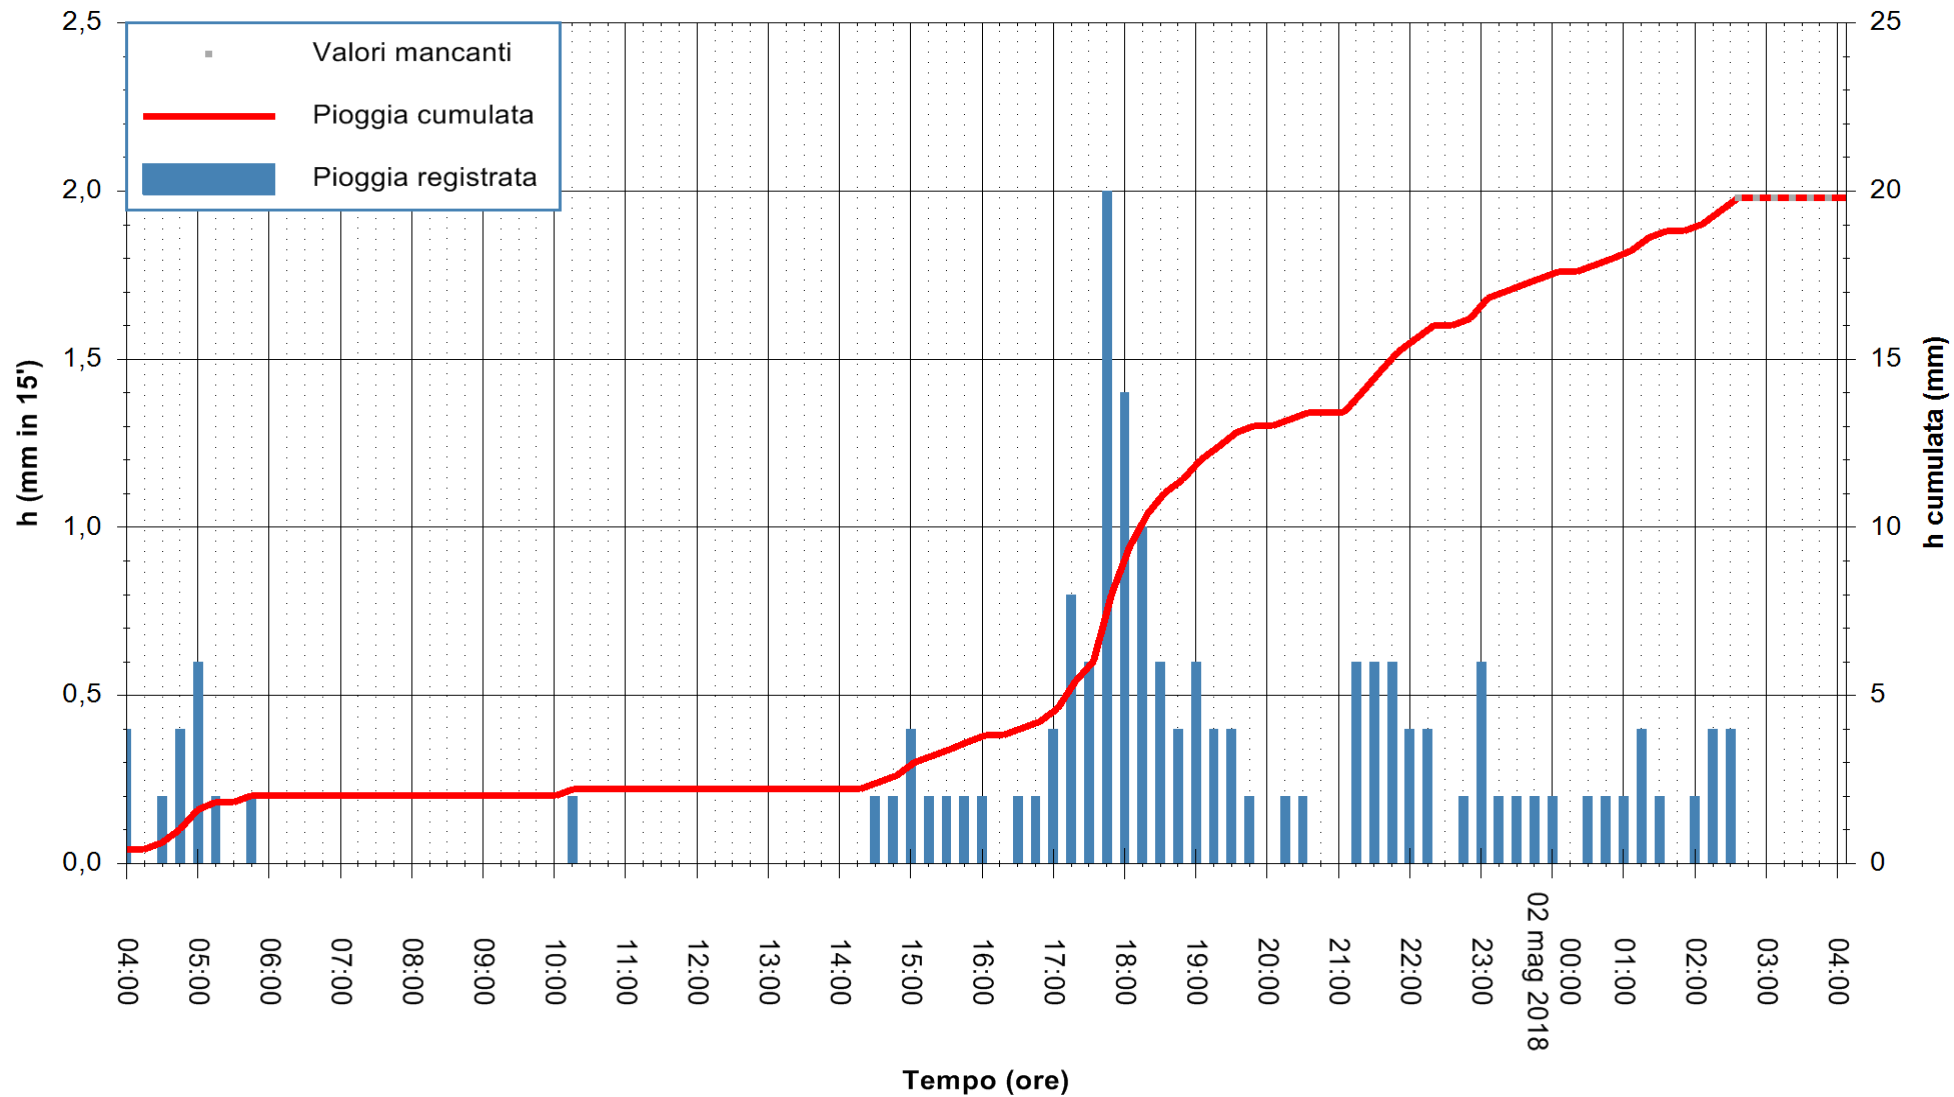

Stazione pluviometrica Fluminimannu a Decimomannu
Area DECIMOMANNU
Pioggia registrata nelle ultime 24 ore
Estrazione dati delle ore 04:07 del 02/05/2018
Ultimo dato disponibile: 02/05/2018 alle 02:30

ARPAS
F.to il Dirigente Responsabile
Dott. Giuseppe Bianco

ARPAS
F.to il Dirigente Responsabile
Dott. Giuseppe Bianco

REGIONE AUTÒNOMA DE SARDIGNA
REGIONE AUTONOMA DELLA SARDEGNA

Stazione pluviometrica Ossoni
 Area MONTE OSSONI
 Pioggia registrata nelle ultime 24 ore
 Estrazione dati delle ore 04:07 del 02/05/2018
 Ultimo dato disponibile: 02/05/2018 alle 02:30

ARPAS
 F.to il Dirigente Responsabile
 Dott. Giuseppe Bianco

REGIONE AUTÒNOMA DE SARDIGNA
 REGIONE AUTONOMA DELLA SARDEGNA

Stazione pluviometrica Montresta
 Area NAVRINO
 Pioggia registrata nelle ultime 24 ore
 Estrazione dati delle ore 04:07 del 02/05/2018
 Ultimo dato disponibile: 02/05/2018 alle 02:30