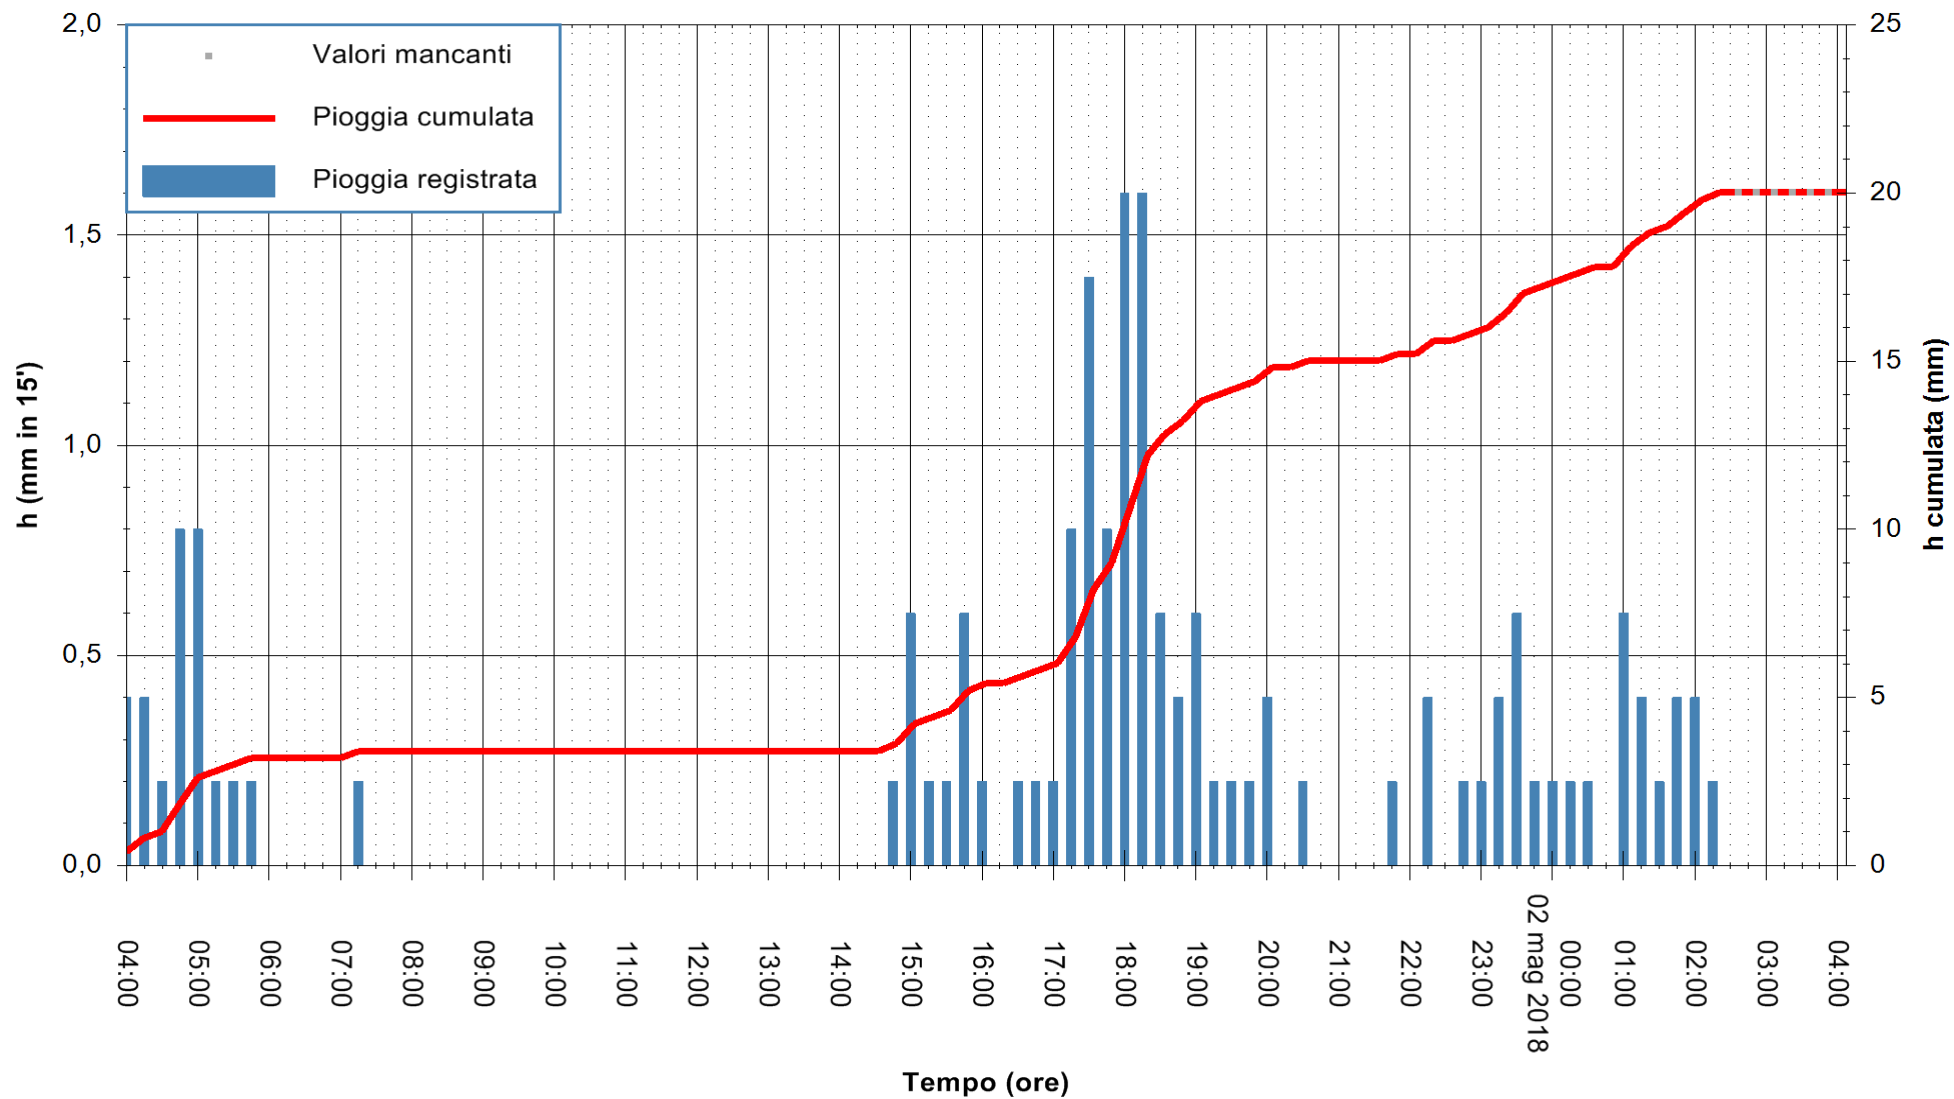

Stazione pluviometrica Fluminimannu a Decimomannu
Area DECIMOMANNU
Pioggia registrata nelle ultime 24 ore
Estrazione dati delle ore 04:07 del 02/05/2018
Ultimo dato disponibile: 02/05/2018 alle 02:30

ARPAS
F.to il Dirigente Responsabile
Dott. Giuseppe Bianco

ARPAS
F.to il Dirigente Responsabile
Dott. Giuseppe Bianco

REGIONE AUTÒNOMA DE SARDIGNA
REGIONE AUTONOMA DELLA SARDEGNA

Stazione pluviometrica Ossoni
 Area MONTE OSSONI
 Pioggia registrata nelle ultime 24 ore
 Estrazione dati delle ore 04:07 del 02/05/2018
 Ultimo dato disponibile: 02/05/2018 alle 02:30

ARPAS
 F.to il Dirigente Responsabile
 Dott. Giuseppe Bianco

REGIONE AUTÒNOMA DE SARDIGNA
 REGIONE AUTONOMA DELLA SARDEGNA

Stazione pluviometrica Montresta
 Area NAVRINO
 Pioggia registrata nelle ultime 24 ore
 Estrazione dati delle ore 04:07 del 02/05/2018
 Ultimo dato disponibile: 02/05/2018 alle 02:30