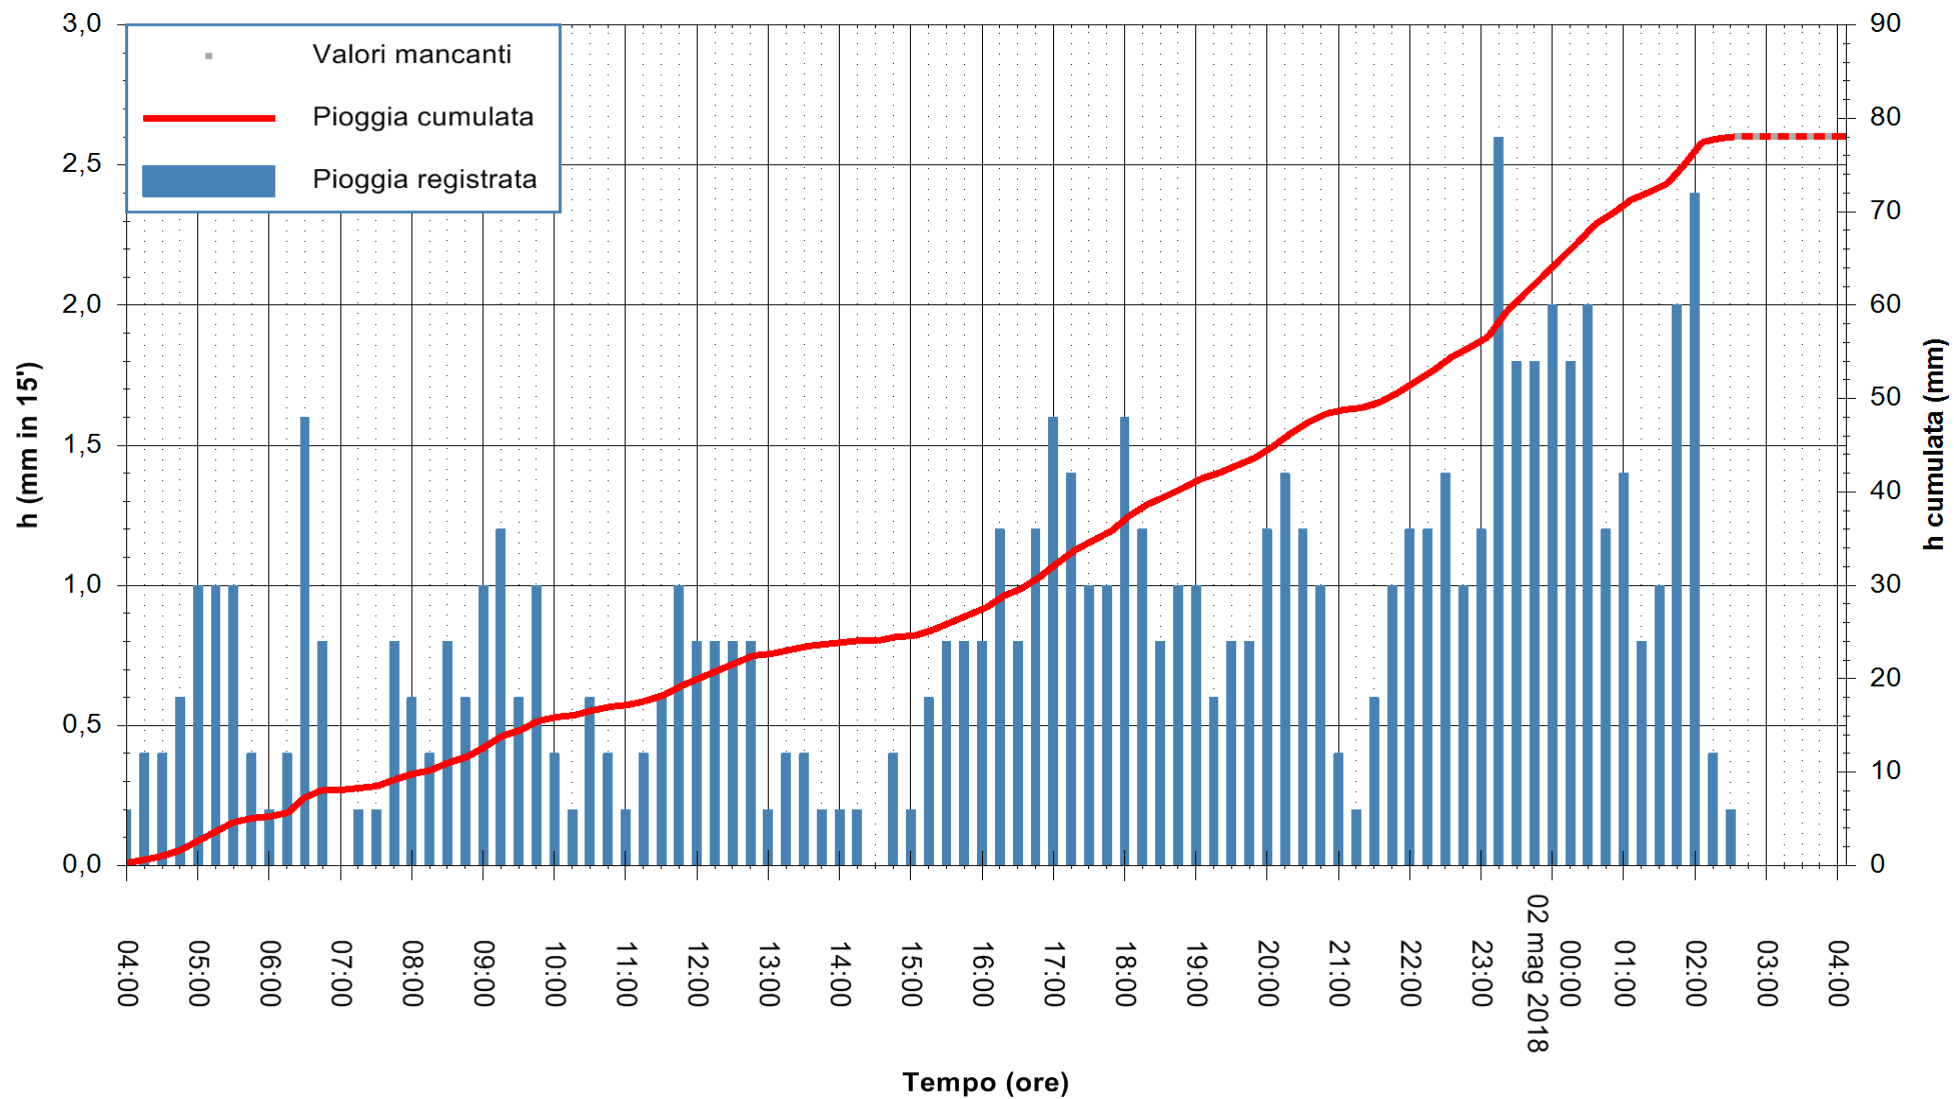

Stazione pluviometrica Fluminimannu a Decimomannu
Area DECIMOMANNU
Pioggia registrata nelle ultime 24 ore
Estrazione dati delle ore 04:07 del 02/05/2018
Ultimo dato disponibile: 02/05/2018 alle 02:30

ARPAS
F.to il Dirigente Responsabile
Dott. Giuseppe Bianco

ARPAS
F.to il Dirigente Responsabile
Dott. Giuseppe Bianco

REGIONE AUTÒNOMA DE SARDIGNA
REGIONE AUTONOMA DELLA SARDEGNA

Stazione pluviometrica Ossoni
 Area MONTE OSSONI
 Pioggia registrata nelle ultime 24 ore
 Estrazione dati delle ore 04:07 del 02/05/2018
 Ultimo dato disponibile: 02/05/2018 alle 02:30

ARPAS
 F.to il Dirigente Responsabile
 Dott. Giuseppe Bianco

REGIONE AUTÒNOMA DE SARDIGNA
 REGIONE AUTONOMA DELLA SARDEGNA

Stazione pluviometrica Montresta
 Area NAVRINO
 Pioggia registrata nelle ultime 24 ore
 Estrazione dati delle ore 04:07 del 02/05/2018
 Ultimo dato disponibile: 02/05/2018 alle 02:30