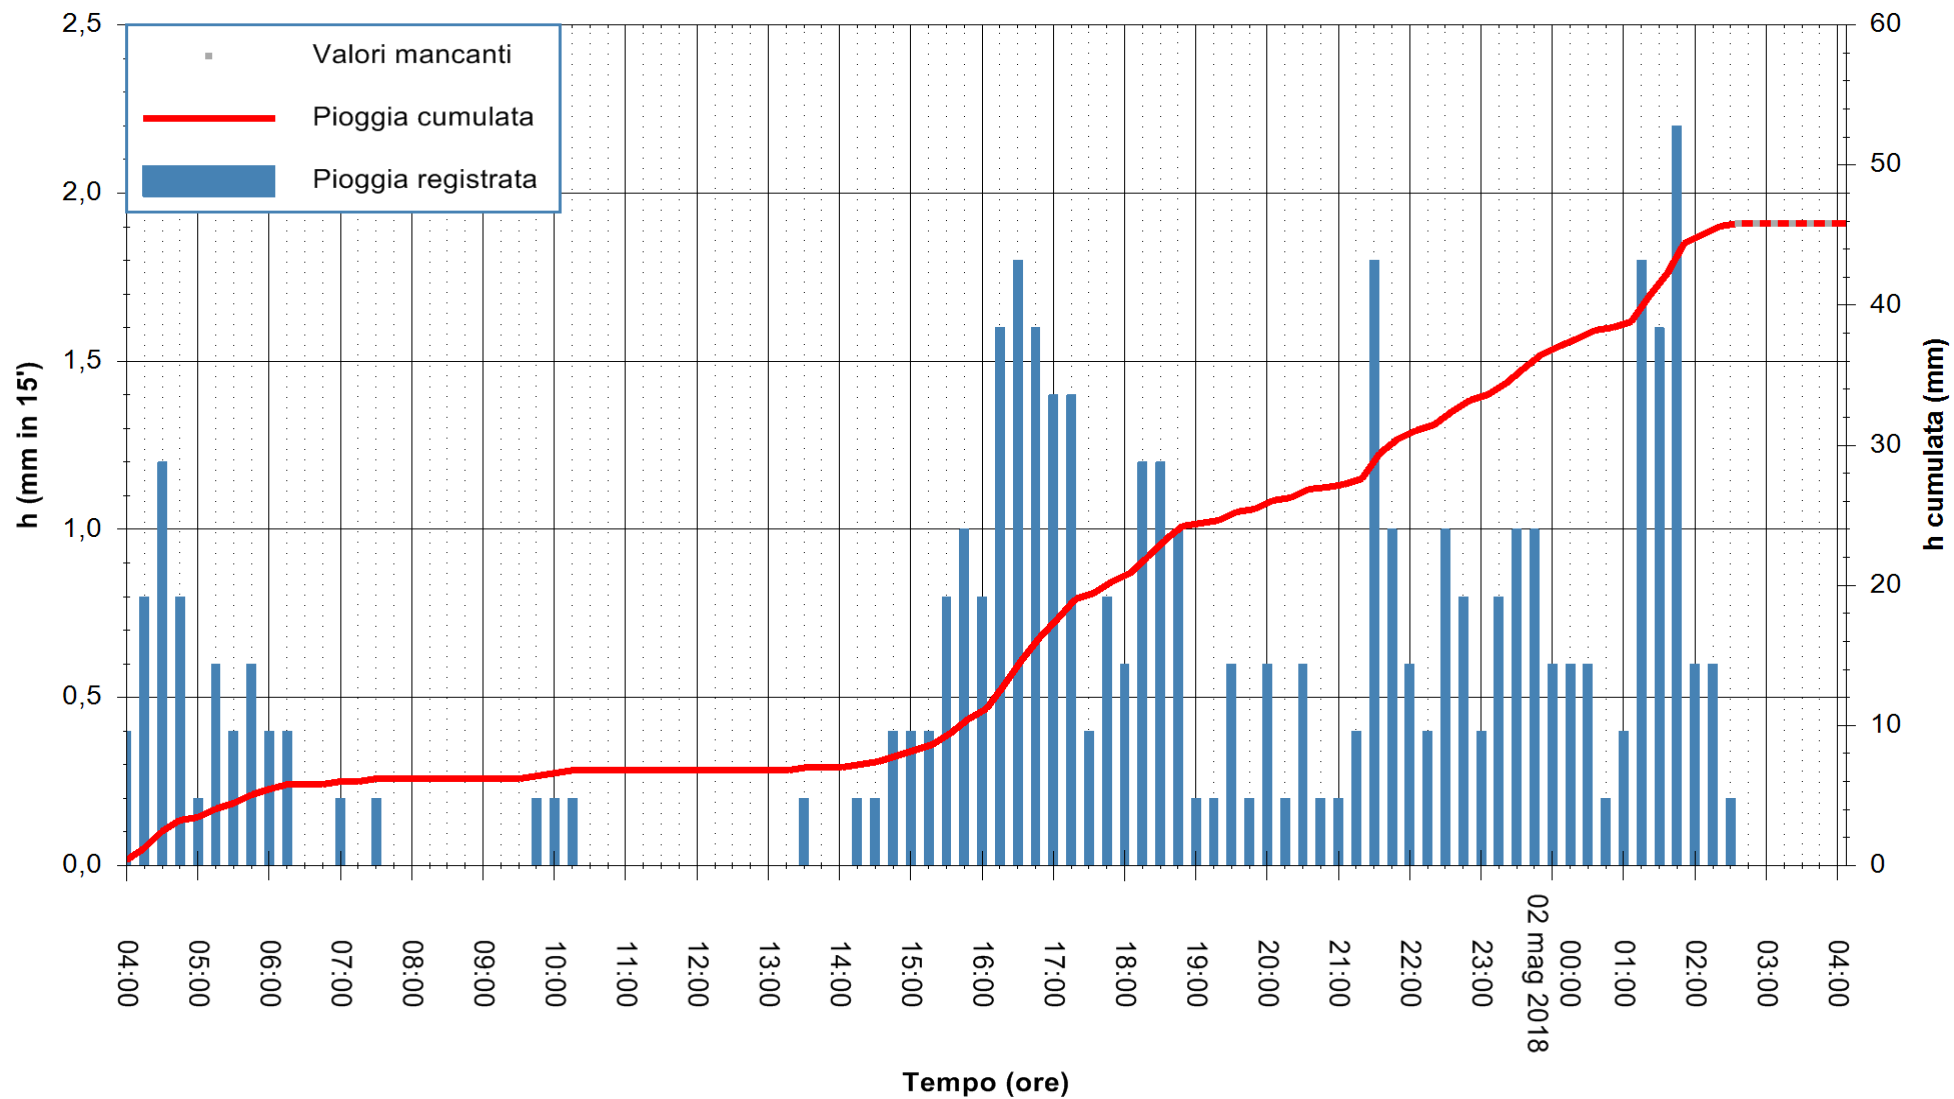

Stazione pluviometrica Fluminimannu a Decimomannu
Area DECIMOMANNU
Pioggia registrata nelle ultime 24 ore
Estrazione dati delle ore 04:07 del 02/05/2018
Ultimo dato disponibile: 02/05/2018 alle 02:30

ARPAS
F.to il Dirigente Responsabile
Dott. Giuseppe Bianco

REGIONE AUTÒNOMA DE SARDIGNA
REGIONE AUTONOMA DELLA SARDEGNA

Stazione pluviometrica Baunei
Area CAMPO SPORTIVO
Pioggia registrata nelle ultime 24 ore
Estrazione dati delle ore 04:07 del 02/05/2018
Ultimo dato disponibile: 02/05/2018 alle 02:38

ARPAS
F.to il Dirigente Responsabile
Dott. Giuseppe Bianco

REGIONE AUTÒNOMA DE SARDIGNA
REGIONE AUTONOMA DELLA SARDEGNA

Stazione pluviometrica Ossoni
 Area MONTE OSSONI
 Pioggia registrata nelle ultime 24 ore
 Estrazione dati delle ore 04:07 del 02/05/2018
 Ultimo dato disponibile: 02/05/2018 alle 02:30

ARPAS
 F.to il Dirigente Responsabile
 Dott. Giuseppe Bianco

REGIONE AUTÒNOMA DE SARDIGNA
 REGIONE AUTONOMA DELLA SARDEGNA

Stazione pluviometrica Montresta
 Area NAVRINO
 Pioggia registrata nelle ultime 24 ore
 Estrazione dati delle ore 04:07 del 02/05/2018
 Ultimo dato disponibile: 02/05/2018 alle 02:30