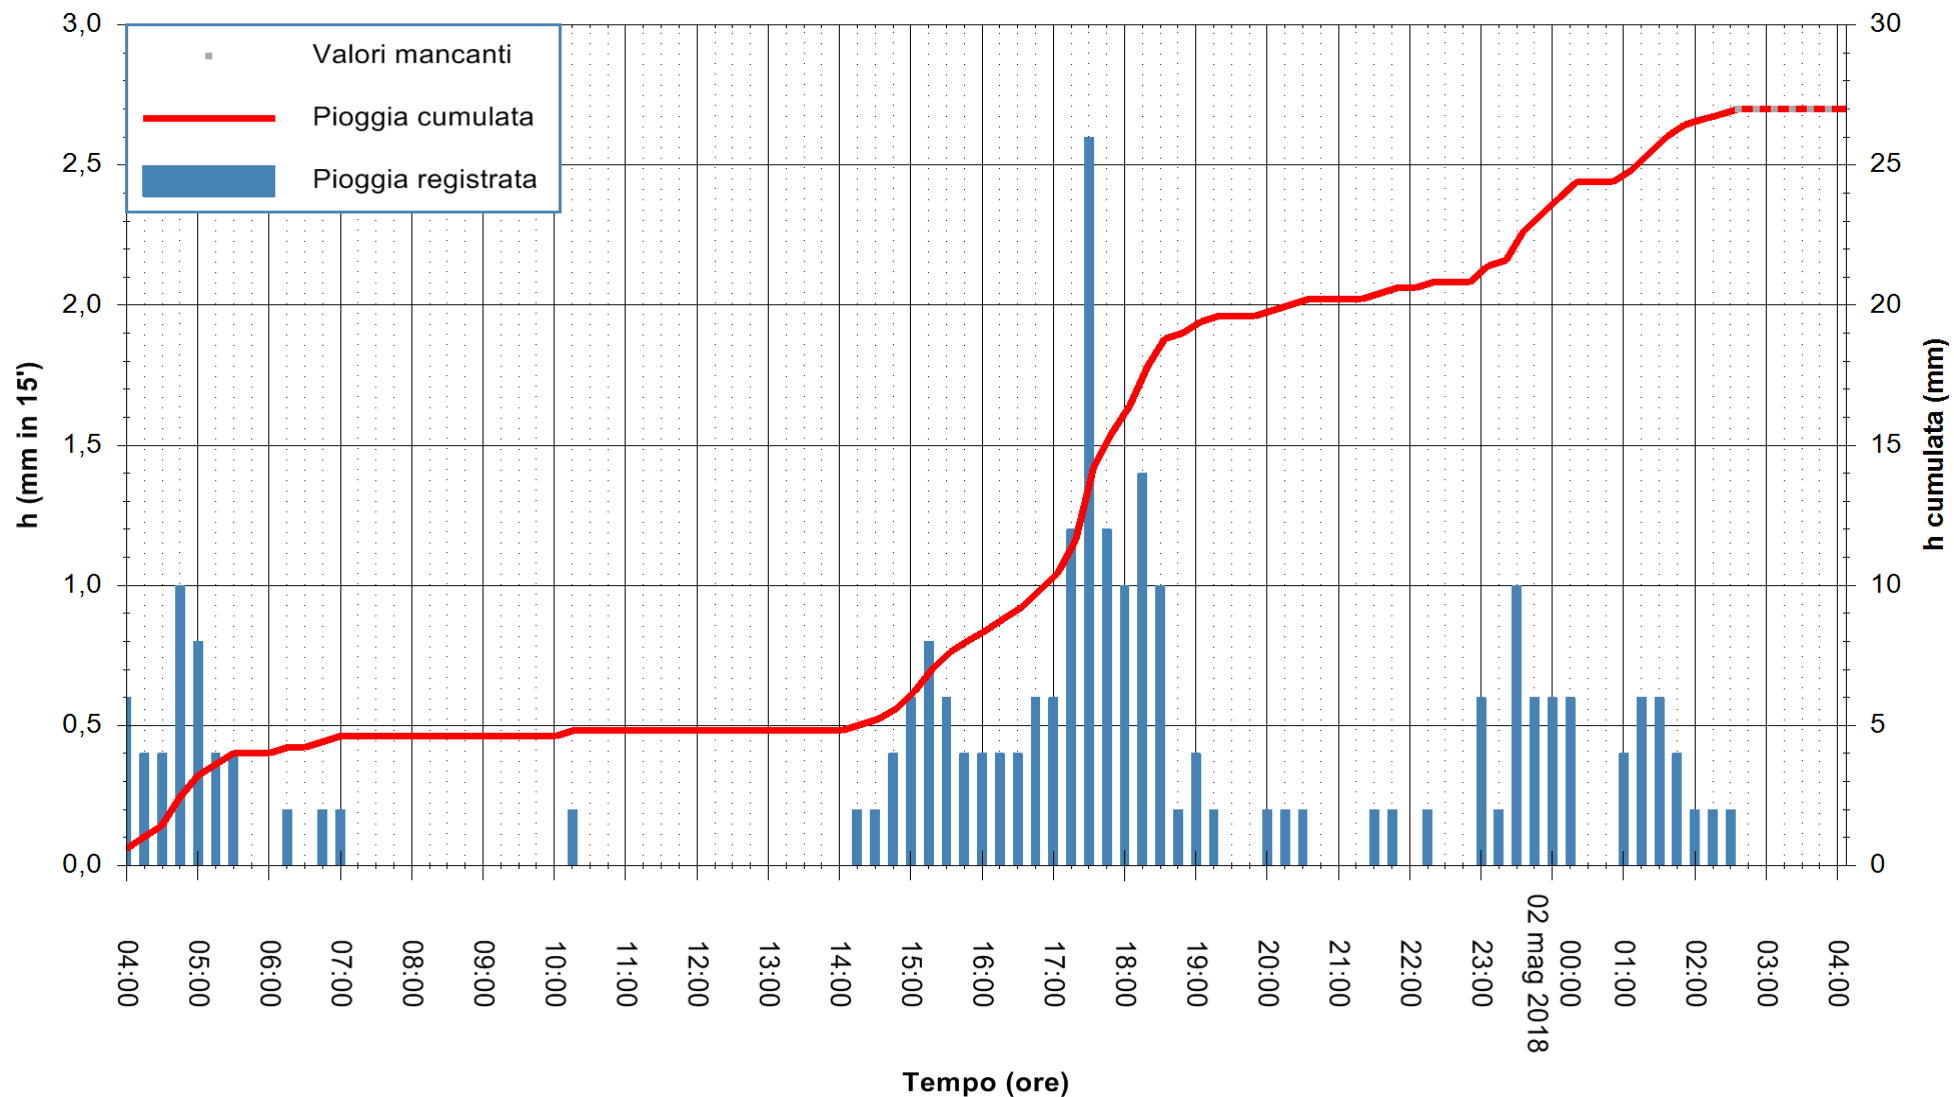

Stazione pluviometrica Fluminimannu a Decimomannu
Area DECIMOMANNU
Pioggia registrata nelle ultime 24 ore
Estrazione dati delle ore 04:07 del 02/05/2018
Ultimo dato disponibile: 02/05/2018 alle 02:30

ARPAS
F.to il Dirigente Responsabile
Dott. Giuseppe Bianco

ARPAS
F.to il Dirigente Responsabile
Dott. Giuseppe Bianco

REGIONE AUTÒNOMA DE SARDIGNA
REGIONE AUTONOMA DELLA SARDEGNA

Stazione pluviometrica Ossoni
 Area MONTE OSSONI
 Pioggia registrata nelle ultime 24 ore
 Estrazione dati delle ore 04:07 del 02/05/2018
 Ultimo dato disponibile: 02/05/2018 alle 02:30

ARPAS
 F.to il Dirigente Responsabile
 Dott. Giuseppe Bianco

REGIONE AUTÒNOMA DE SARDIGNA
 REGIONE AUTONOMA DELLA SARDEGNA

Stazione pluviometrica Montresta
 Area NAVRINO
 Pioggia registrata nelle ultime 24 ore
 Estrazione dati delle ore 04:07 del 02/05/2018
 Ultimo dato disponibile: 02/05/2018 alle 02:30