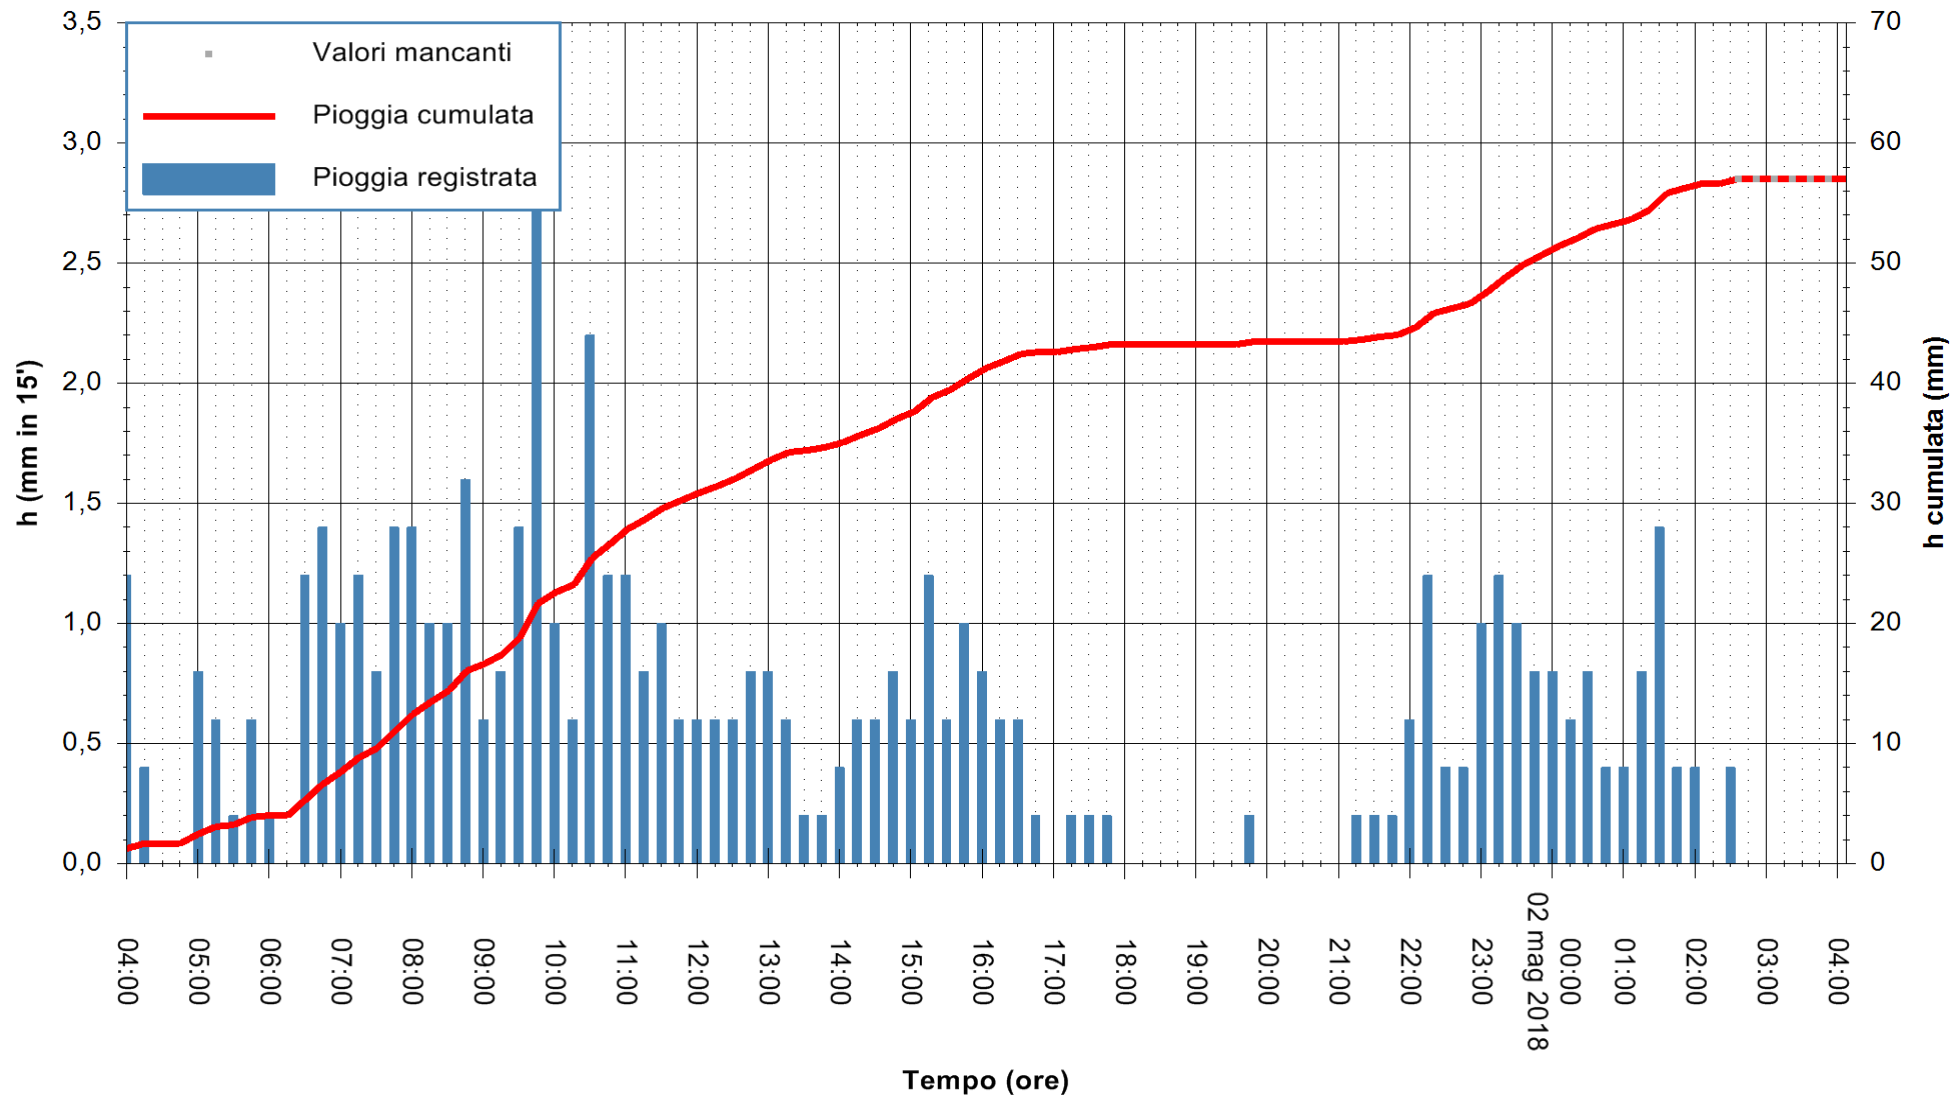

Stazione pluviometrica Fluminimannu a Decimomannu
Area DECIMOMANNU
Pioggia registrata nelle ultime 24 ore
Estrazione dati delle ore 04:07 del 02/05/2018
Ultimo dato disponibile: 02/05/2018 alle 02:30

ARPAS
F.to il Dirigente Responsabile
Dott. Giuseppe Bianco

ARPAS
F.to il Dirigente Responsabile
Dott. Giuseppe Bianco

REGIONE AUTÒNOMA DE SARDIGNA
REGIONE AUTONOMA DELLA SARDEGNA

Stazione pluviometrica Ossoni
 Area MONTE OSSONI
 Pioggia registrata nelle ultime 24 ore
 Estrazione dati delle ore 04:07 del 02/05/2018
 Ultimo dato disponibile: 02/05/2018 alle 02:30

ARPAS
 F.to il Dirigente Responsabile
 Dott. Giuseppe Bianco

REGIONE AUTÒNOMA DE SARDIGNA
 REGIONE AUTONOMA DELLA SARDEGNA

Stazione pluviometrica Montresta
 Area NAVRINO
 Pioggia registrata nelle ultime 24 ore
 Estrazione dati delle ore 04:07 del 02/05/2018
 Ultimo dato disponibile: 02/05/2018 alle 02:30