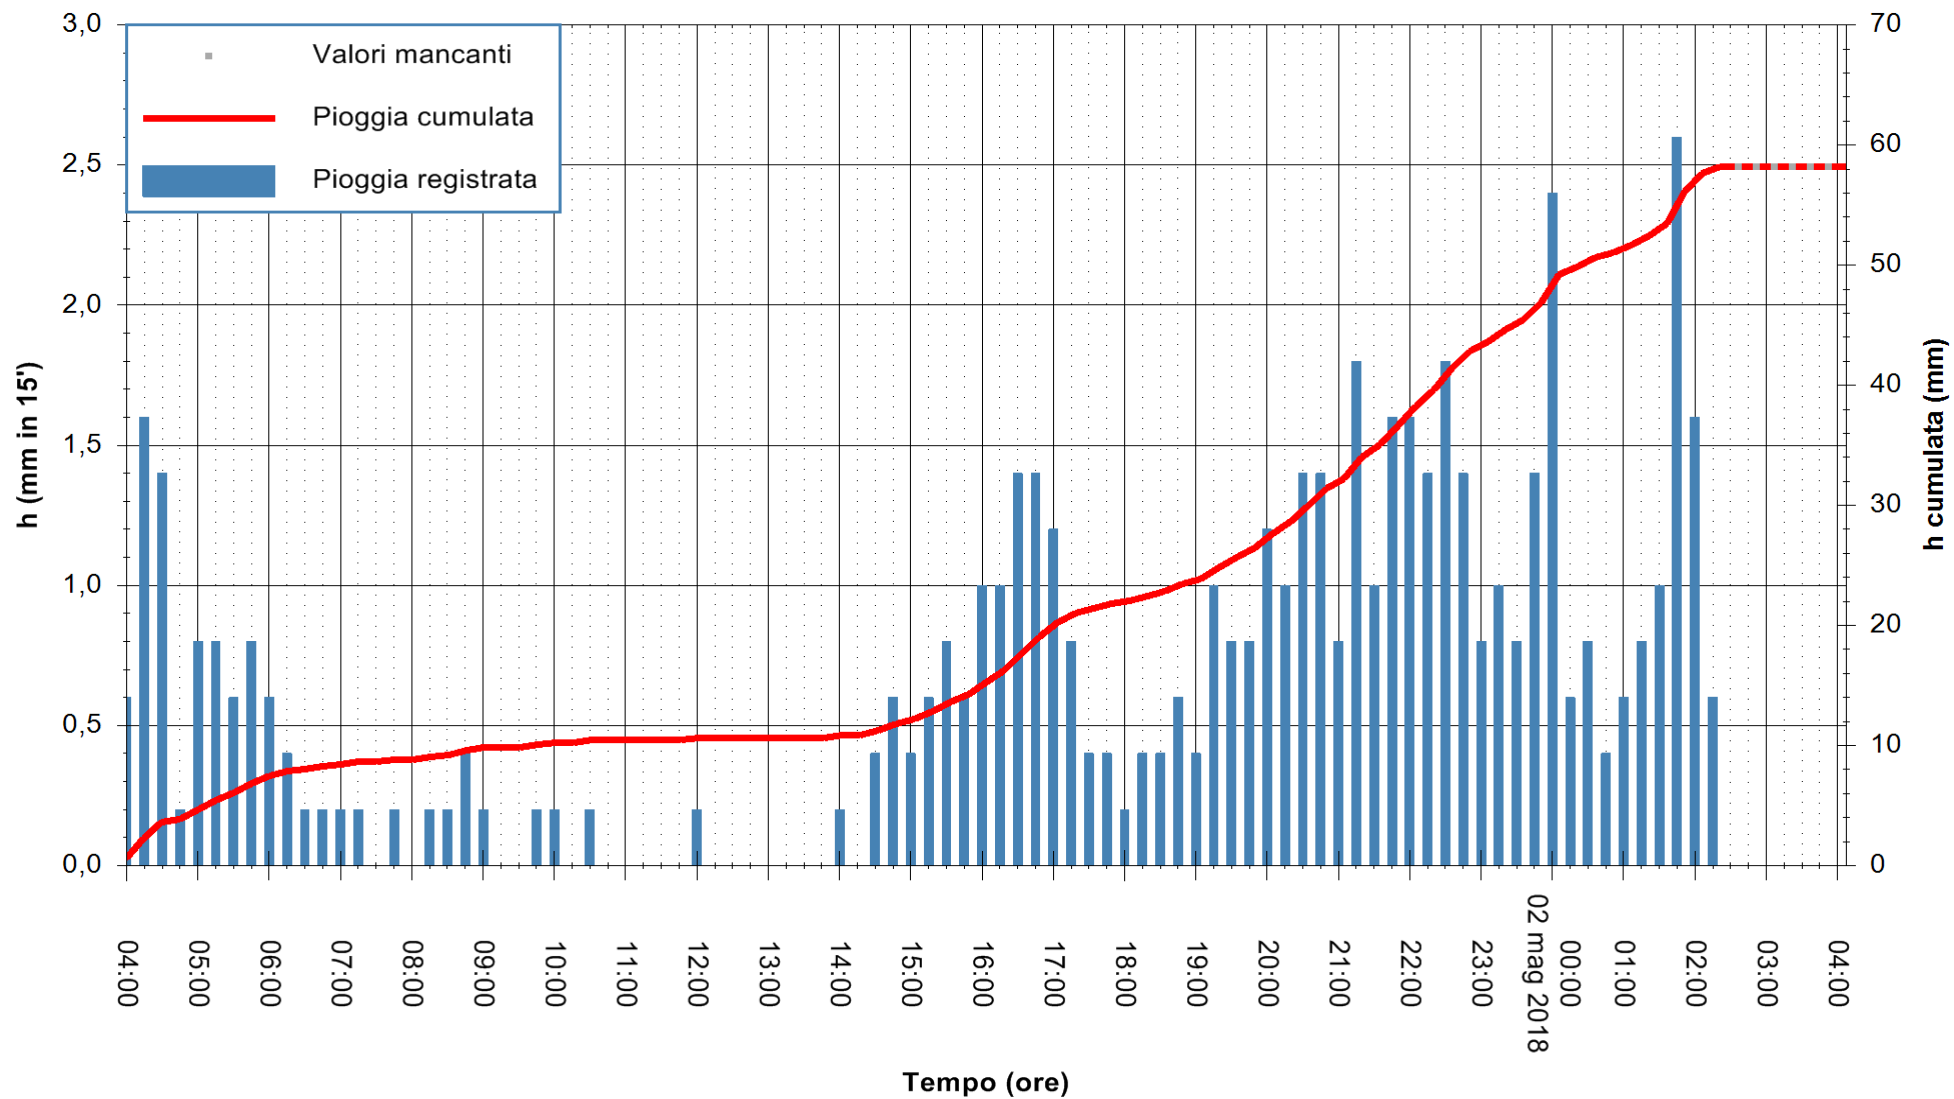

Stazione pluviometrica Fluminimannu a Decimomannu
Area DECIMOMANNU
Pioggia registrata nelle ultime 24 ore
Estrazione dati delle ore 04:07 del 02/05/2018
Ultimo dato disponibile: 02/05/2018 alle 02:30

ARPAS
F.to il Dirigente Responsabile
Dott. Giuseppe Bianco

REGIONE AUTÒNOMA DE SARDIGNA
REGIONE AUTONOMA DELLA SARDEGNA

Stazione pluviometrica Baunei
Area CAMPO SPORTIVO
Pioggia registrata nelle ultime 24 ore
Estrazione dati delle ore 04:07 del 02/05/2018
Ultimo dato disponibile: 02/05/2018 alle 02:38

ARPAS
F.to il Dirigente Responsabile
Dott. Giuseppe Bianco

REGIONE AUTÒNOMA DE SARDIGNA
REGIONE AUTONOMA DELLA SARDEGNA

Stazione pluviometrica Ossoni
 Area MONTE OSSONI
 Pioggia registrata nelle ultime 24 ore
 Estrazione dati delle ore 04:07 del 02/05/2018
 Ultimo dato disponibile: 02/05/2018 alle 02:30

ARPAS
 F.to il Dirigente Responsabile
 Dott. Giuseppe Bianco

REGIONE AUTÒNOMA DE SARDIGNA
 REGIONE AUTONOMA DELLA SARDEGNA

Stazione pluviometrica Montresta
 Area NAVRINO
 Pioggia registrata nelle ultime 24 ore
 Estrazione dati delle ore 04:07 del 02/05/2018
 Ultimo dato disponibile: 02/05/2018 alle 02:30