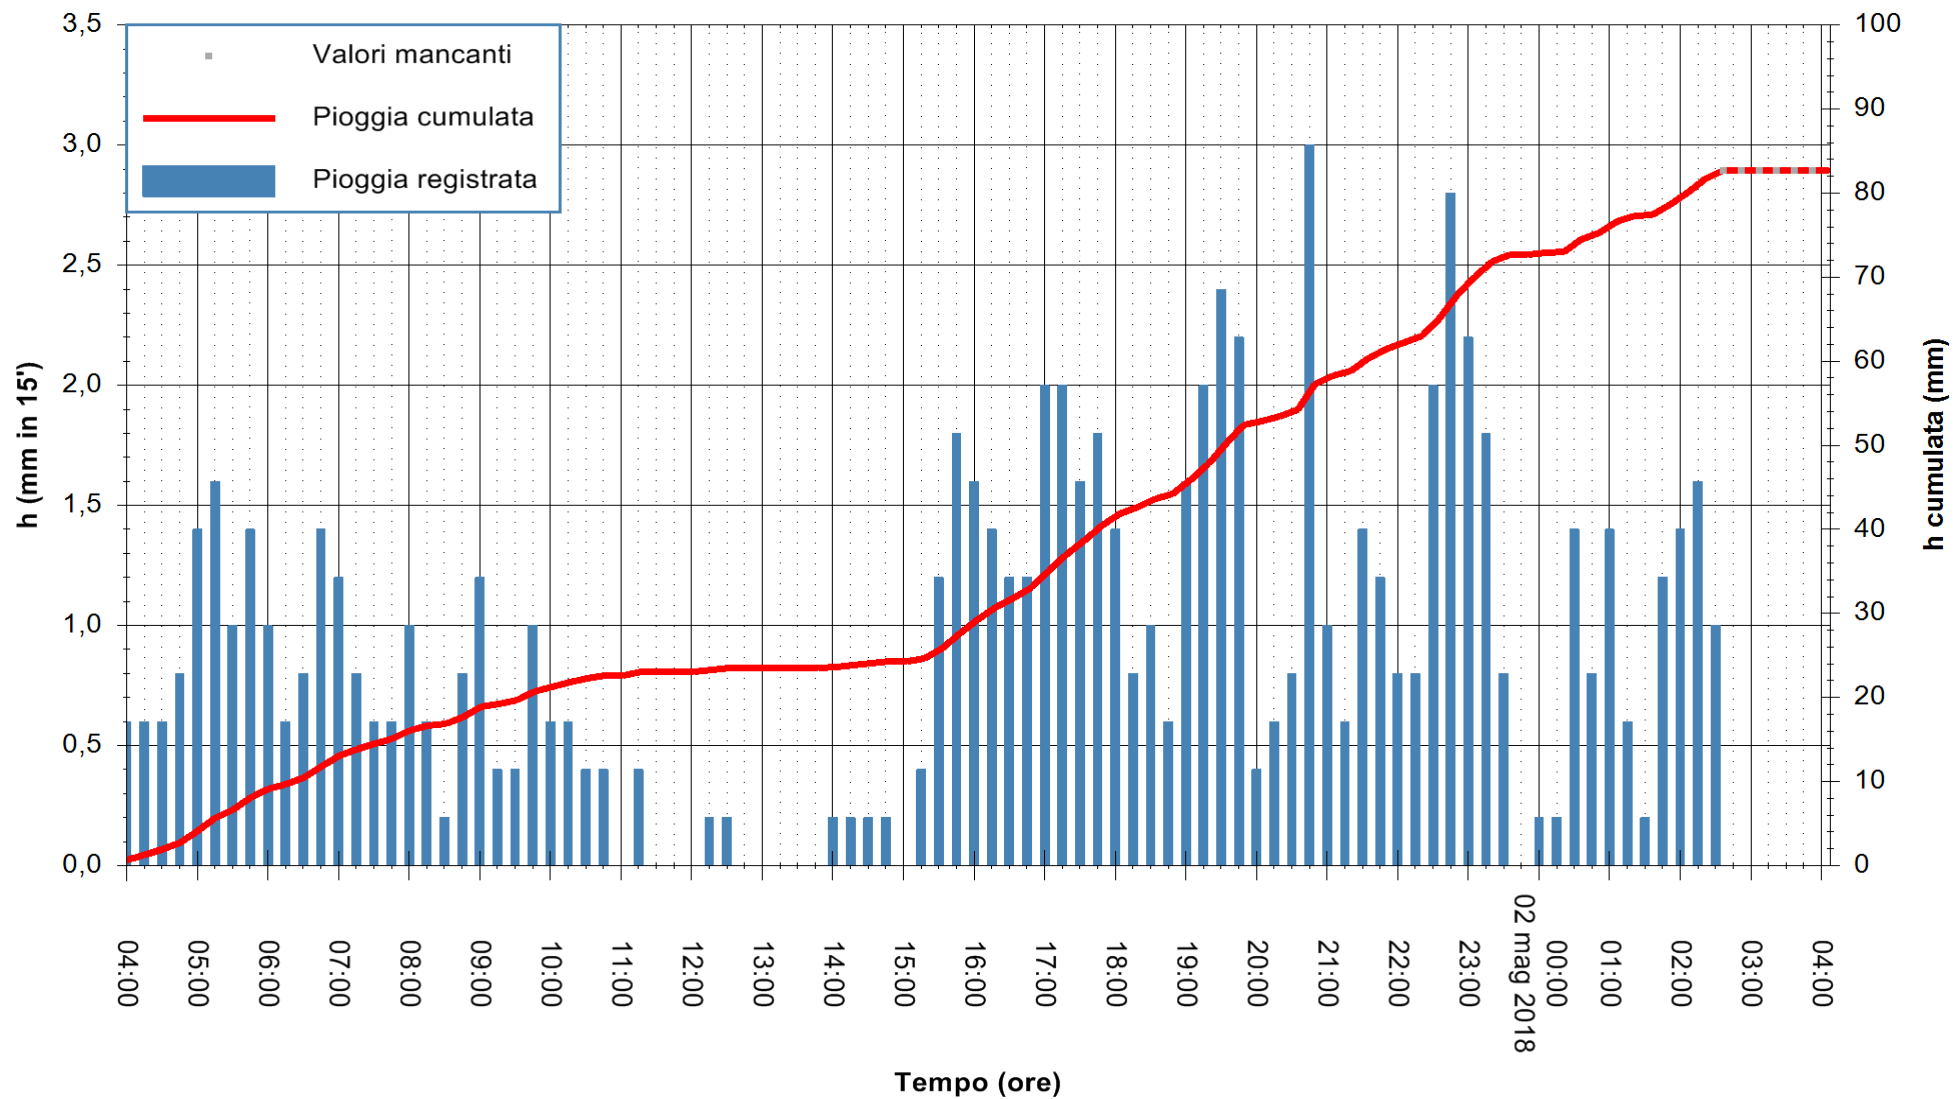

Stazione pluviometrica Fluminimannu a Decimomannu
Area DECIMOMANNU
Pioggia registrata nelle ultime 24 ore
Estrazione dati delle ore 04:07 del 02/05/2018
Ultimo dato disponibile: 02/05/2018 alle 02:30

ARPAS
F.to il Dirigente Responsabile
Dott. Giuseppe Bianco

REGIONE AUTÒNOMA DE SARDIGNA
REGIONE AUTONOMA DELLA SARDEGNA

Stazione pluviometrica Baunei
Area CAMPO SPORTIVO
Pioggia registrata nelle ultime 24 ore
Estrazione dati delle ore 04:07 del 02/05/2018
Ultimo dato disponibile: 02/05/2018 alle 02:38

ARPAS
F.to il Dirigente Responsabile
Dott. Giuseppe Bianco

REGIONE AUTÒNOMA DE SARDIGNA
REGIONE AUTONOMA DELLA SARDEGNA

Stazione pluviometrica Ossoni
 Area MONTE OSSONI
 Pioggia registrata nelle ultime 24 ore
 Estrazione dati delle ore 04:07 del 02/05/2018
 Ultimo dato disponibile: 02/05/2018 alle 02:30

ARPAS
 F.to il Dirigente Responsabile
 Dott. Giuseppe Bianco

REGIONE AUTÒNOMA DE SARDIGNA
 REGIONE AUTONOMA DELLA SARDEGNA

Stazione pluviometrica Montresta
 Area NAVRINO
 Pioggia registrata nelle ultime 24 ore
 Estrazione dati delle ore 04:07 del 02/05/2018
 Ultimo dato disponibile: 02/05/2018 alle 02:30