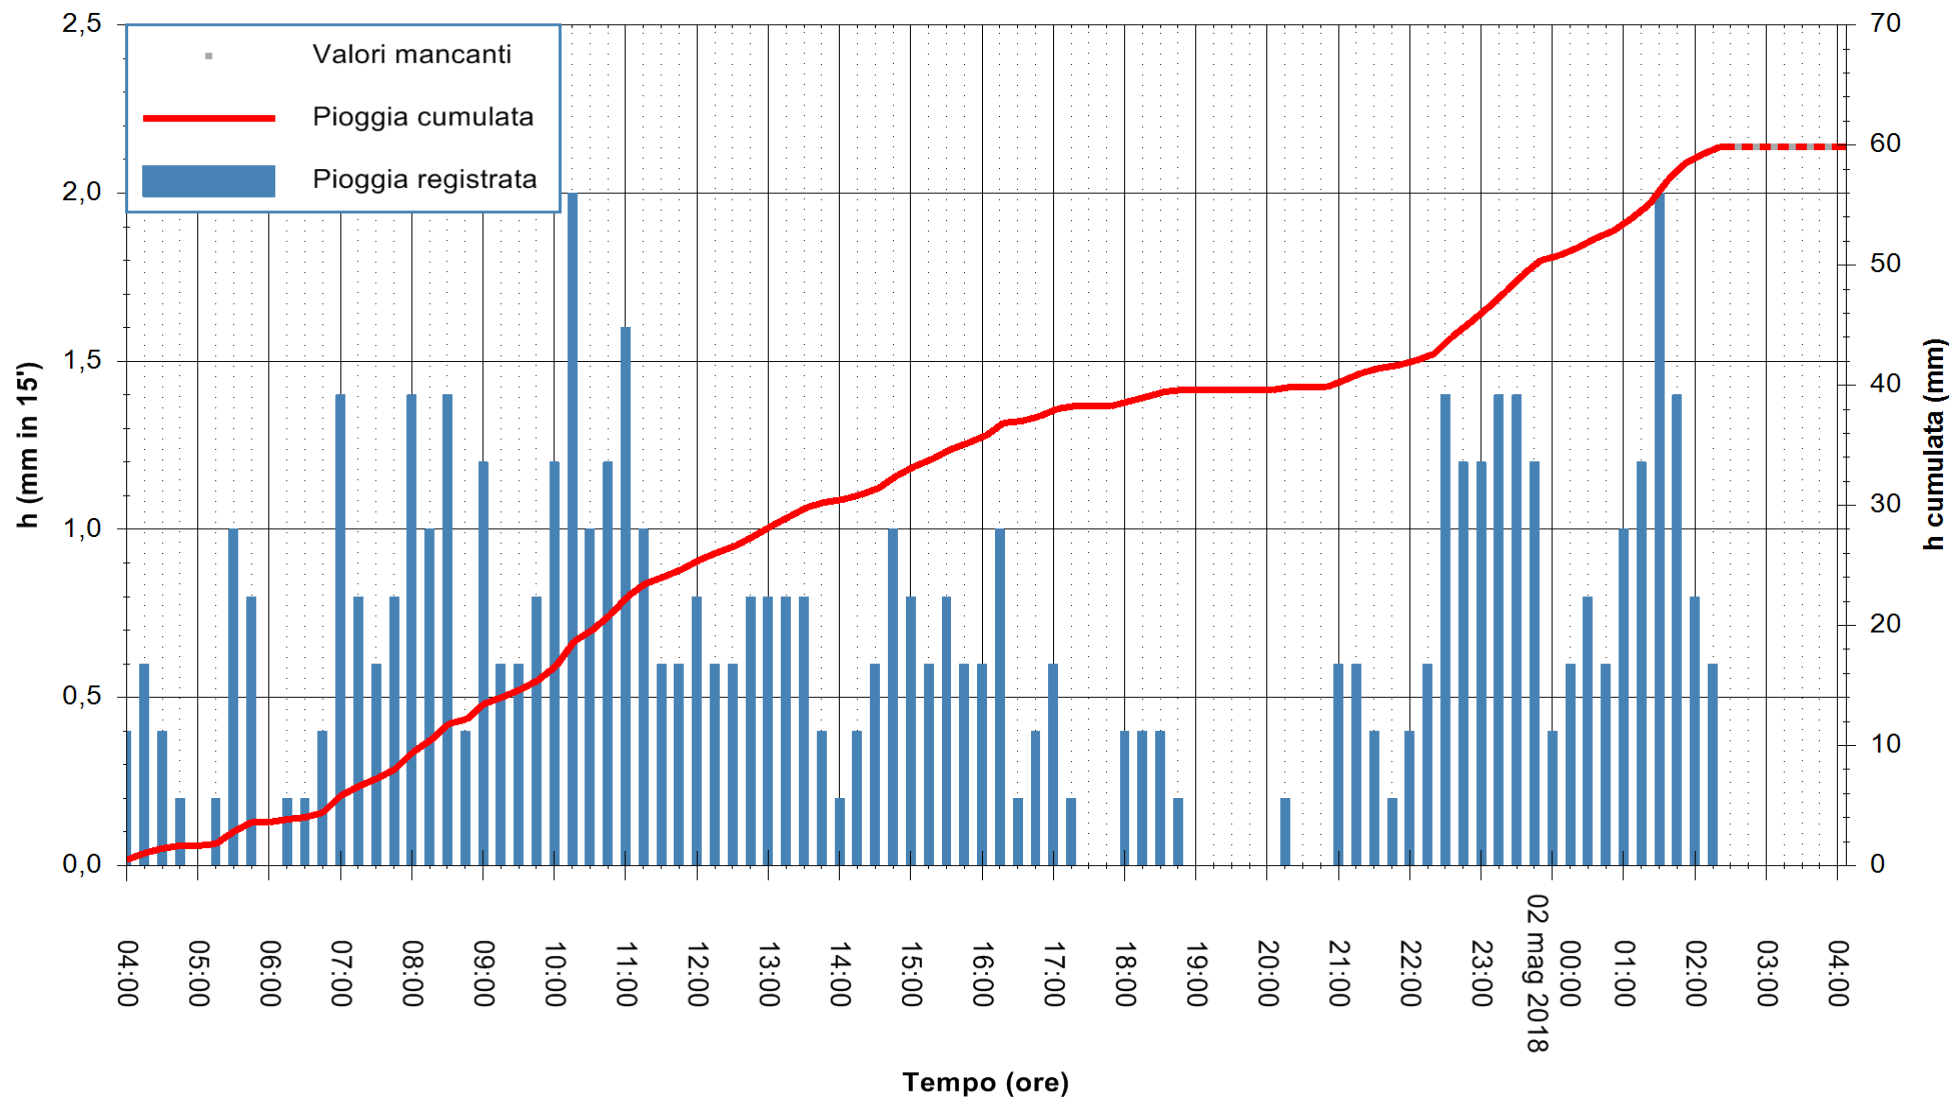

Stazione pluviometrica Fluminimannu a Decimomannu
Area DECIMOMANNU
Pioggia registrata nelle ultime 24 ore
Estrazione dati delle ore 04:07 del 02/05/2018
Ultimo dato disponibile: 02/05/2018 alle 02:30

ARPAS
F.to il Dirigente Responsabile
Dott. Giuseppe Bianco

ARPAS
F.to il Dirigente Responsabile
Dott. Giuseppe Bianco

REGIONE AUTÒNOMA DE SARDIGNA
REGIONE AUTONOMA DELLA SARDEGNA

Stazione pluviometrica Ossoni
 Area MONTE OSSONI
 Pioggia registrata nelle ultime 24 ore
 Estrazione dati delle ore 04:07 del 02/05/2018
 Ultimo dato disponibile: 02/05/2018 alle 02:30

ARPAS
 F.to il Dirigente Responsabile
 Dott. Giuseppe Bianco

REGIONE AUTÒNOMA DE SARDIGNA
 REGIONE AUTONOMA DELLA SARDEGNA

Stazione pluviometrica Montresta
 Area NAVRINO
 Pioggia registrata nelle ultime 24 ore
 Estrazione dati delle ore 04:07 del 02/05/2018
 Ultimo dato disponibile: 02/05/2018 alle 02:30