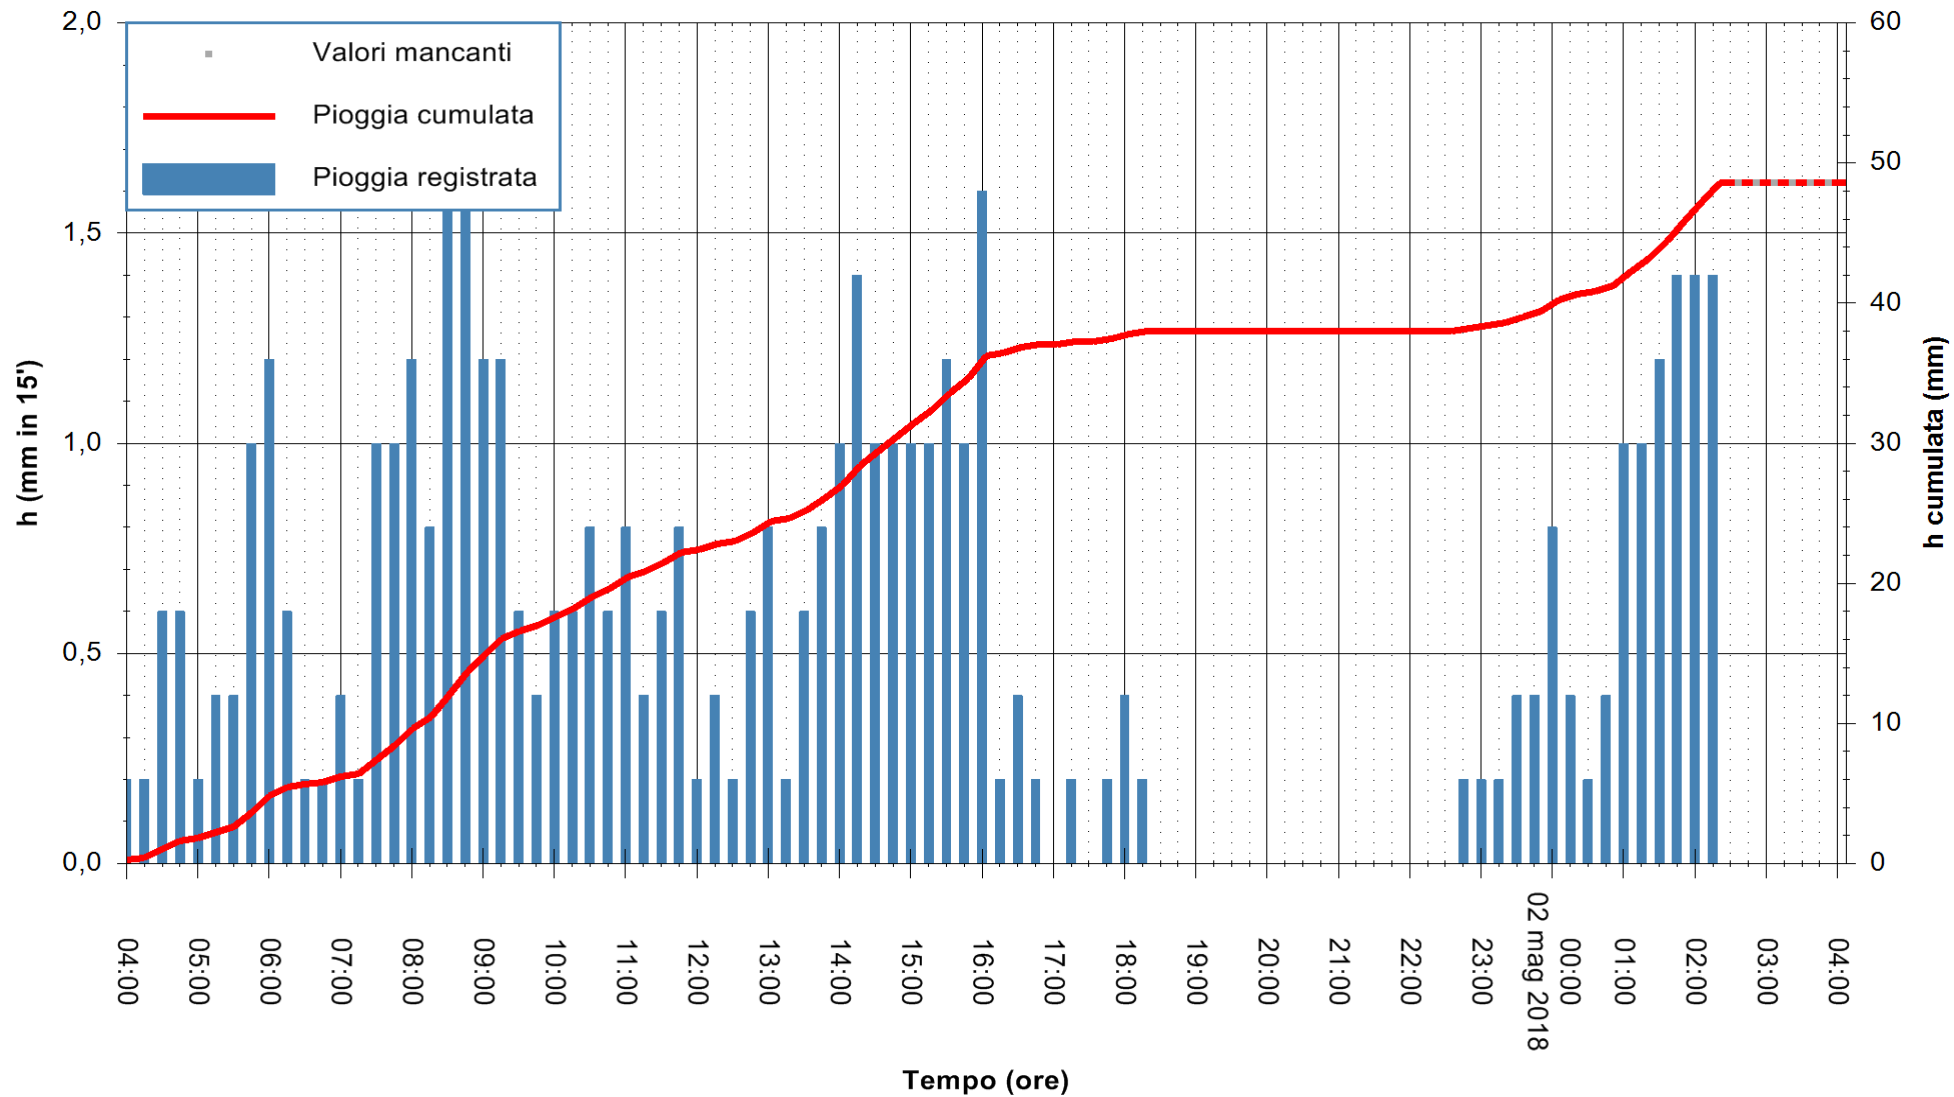

Stazione pluviometrica Fluminimannu a Decimomannu
Area DECIMOMANNU
Pioggia registrata nelle ultime 24 ore
Estrazione dati delle ore 04:07 del 02/05/2018
Ultimo dato disponibile: 02/05/2018 alle 02:30

ARPAS
F.to il Dirigente Responsabile
Dott. Giuseppe Bianco

REGIONE AUTÒNOMA DE SARDIGNA
REGIONE AUTONOMA DELLA SARDEGNA

Stazione pluviometrica Baunei
Area CAMPO SPORTIVO
Pioggia registrata nelle ultime 24 ore
Estrazione dati delle ore 04:07 del 02/05/2018
Ultimo dato disponibile: 02/05/2018 alle 02:38

ARPAS
F.to il Dirigente Responsabile
Dott. Giuseppe Bianco

REGIONE AUTÒNOMA DE SARDIGNA
REGIONE AUTONOMA DELLA SARDEGNA

Stazione pluviometrica Ossoni
 Area MONTE OSSONI
 Pioggia registrata nelle ultime 24 ore
 Estrazione dati delle ore 04:07 del 02/05/2018
 Ultimo dato disponibile: 02/05/2018 alle 02:30

ARPAS
 F.to il Dirigente Responsabile
 Dott. Giuseppe Bianco

REGIONE AUTÒNOMA DE SARDIGNA
 REGIONE AUTONOMA DELLA SARDEGNA

Stazione pluviometrica Montresta
 Area NAVRINO
 Pioggia registrata nelle ultime 24 ore
 Estrazione dati delle ore 04:07 del 02/05/2018
 Ultimo dato disponibile: 02/05/2018 alle 02:30