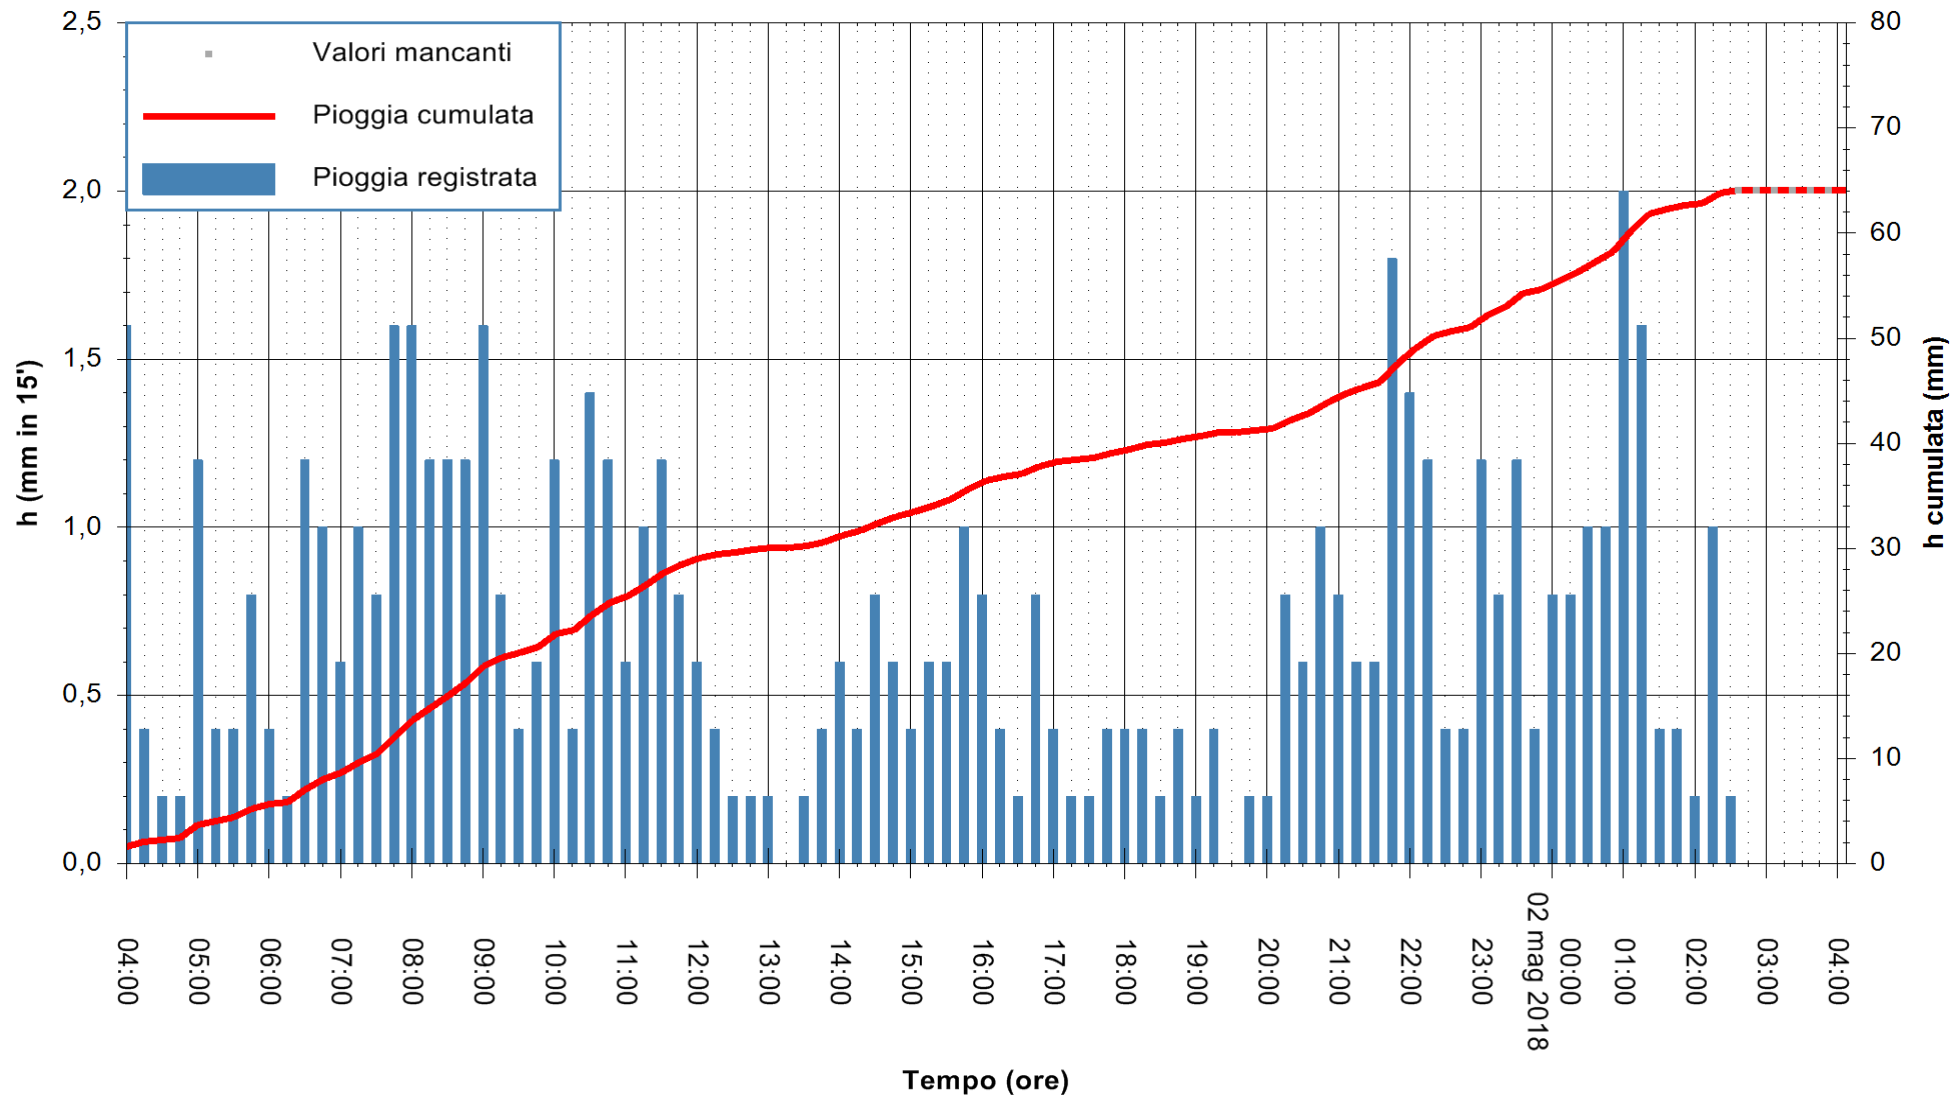

Stazione pluviometrica Fluminimannu a Decimomannu
Area DECIMOMANNU
Pioggia registrata nelle ultime 24 ore
Estrazione dati delle ore 04:07 del 02/05/2018
Ultimo dato disponibile: 02/05/2018 alle 02:30

ARPAS
F.to il Dirigente Responsabile
Dott. Giuseppe Bianco

ARPAS
F.to il Dirigente Responsabile
Dott. Giuseppe Bianco

REGIONE AUTÒNOMA DE SARDIGNA
REGIONE AUTONOMA DELLA SARDEGNA

Stazione pluviometrica Ossoni
 Area MONTE OSSONI
 Pioggia registrata nelle ultime 24 ore
 Estrazione dati delle ore 04:07 del 02/05/2018
 Ultimo dato disponibile: 02/05/2018 alle 02:30

ARPAS
 F.to il Dirigente Responsabile
 Dott. Giuseppe Bianco

REGIONE AUTÒNOMA DE SARDIGNA
 REGIONE AUTONOMA DELLA SARDEGNA

Stazione pluviometrica Montresta
 Area NAVRINO
 Pioggia registrata nelle ultime 24 ore
 Estrazione dati delle ore 04:07 del 02/05/2018
 Ultimo dato disponibile: 02/05/2018 alle 02:30