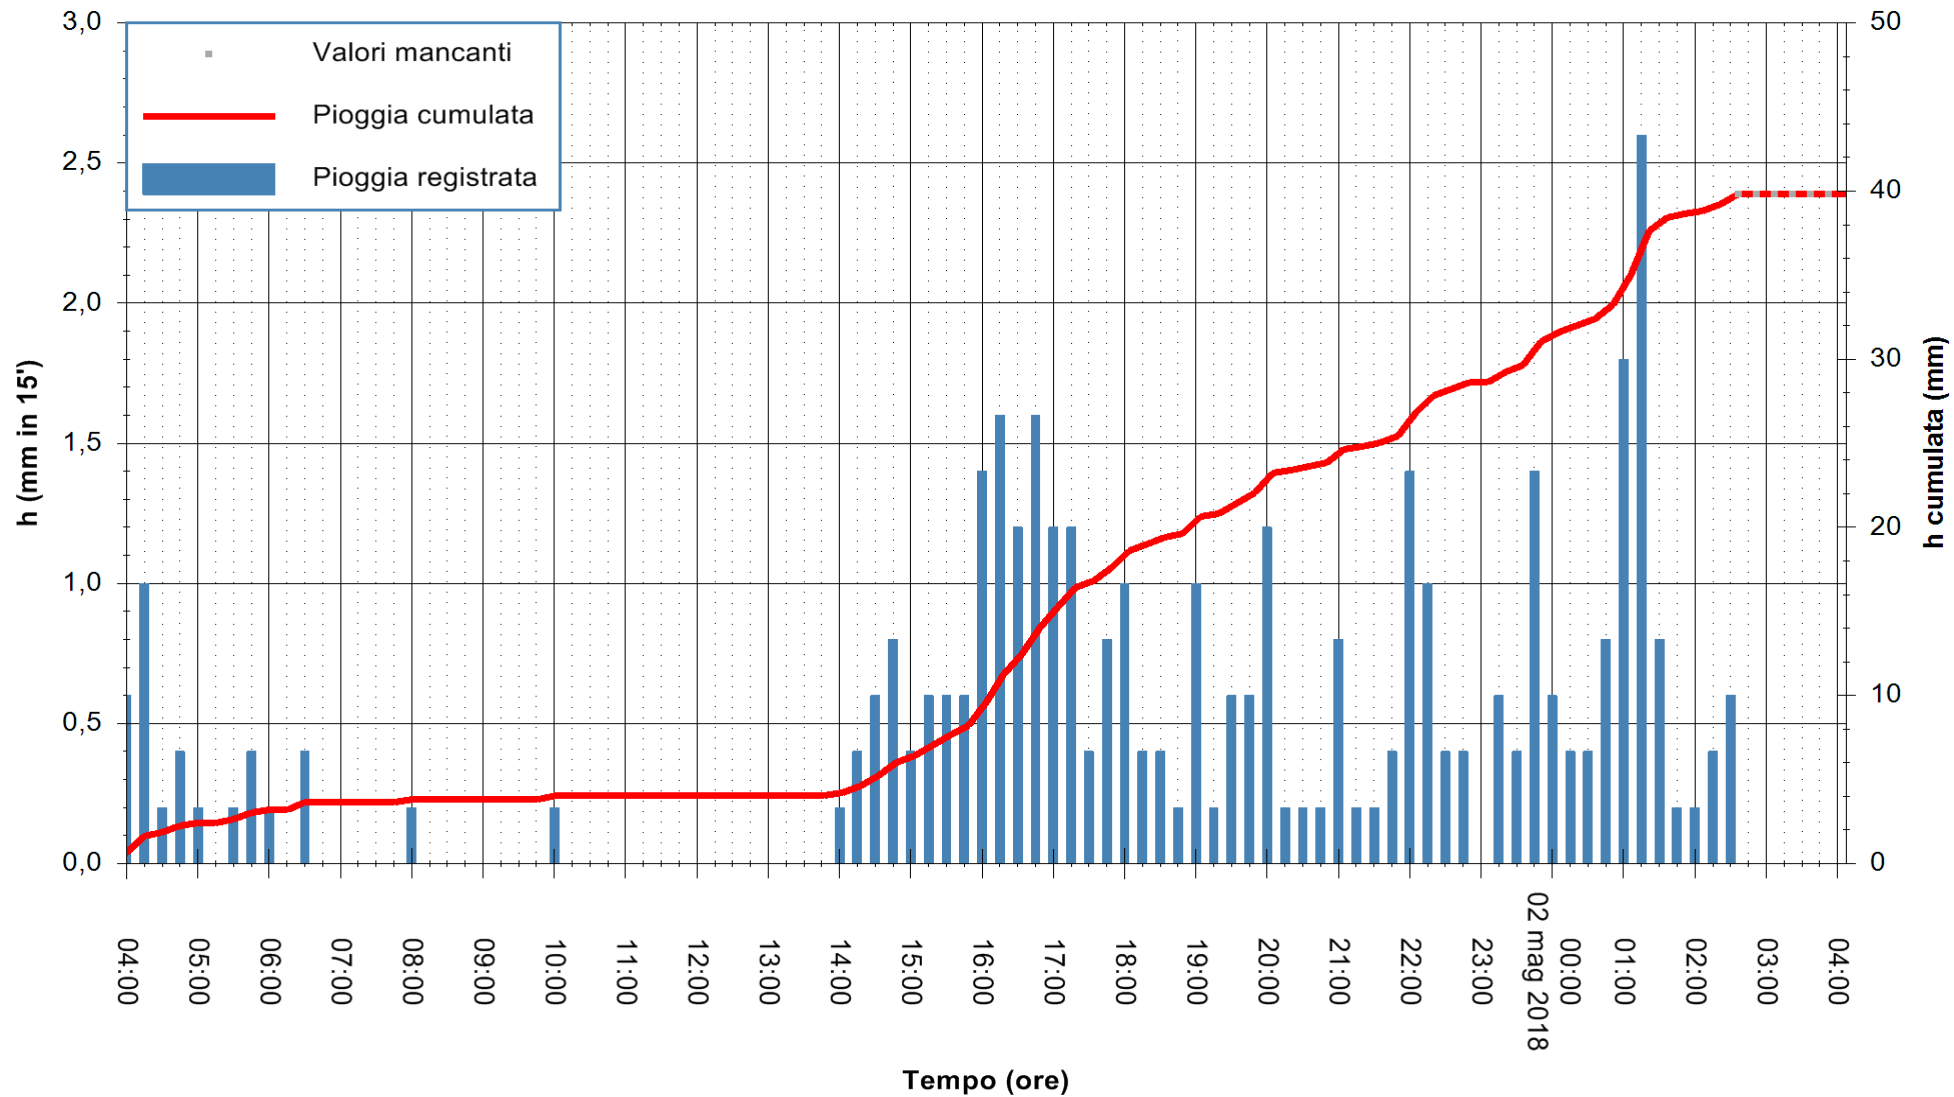

Stazione pluviometrica Fluminimannu a Decimomannu
Area DECIMOMANNU
Pioggia registrata nelle ultime 24 ore
Estrazione dati delle ore 04:07 del 02/05/2018
Ultimo dato disponibile: 02/05/2018 alle 02:30

ARPAS
F.to il Dirigente Responsabile
Dott. Giuseppe Bianco

ARPAS
F.to il Dirigente Responsabile
Dott. Giuseppe Bianco

REGIONE AUTÒNOMA DE SARDIGNA
REGIONE AUTONOMA DELLA SARDEGNA

Stazione pluviometrica Ossoni
 Area MONTE OSSONI
 Pioggia registrata nelle ultime 24 ore
 Estrazione dati delle ore 04:07 del 02/05/2018
 Ultimo dato disponibile: 02/05/2018 alle 02:30

ARPAS
 F.to il Dirigente Responsabile
 Dott. Giuseppe Bianco

REGIONE AUTÒNOMA DE SARDIGNA
 REGIONE AUTONOMA DELLA SARDEGNA

Stazione pluviometrica Montresta
 Area NAVRINO
 Pioggia registrata nelle ultime 24 ore
 Estrazione dati delle ore 04:07 del 02/05/2018
 Ultimo dato disponibile: 02/05/2018 alle 02:30