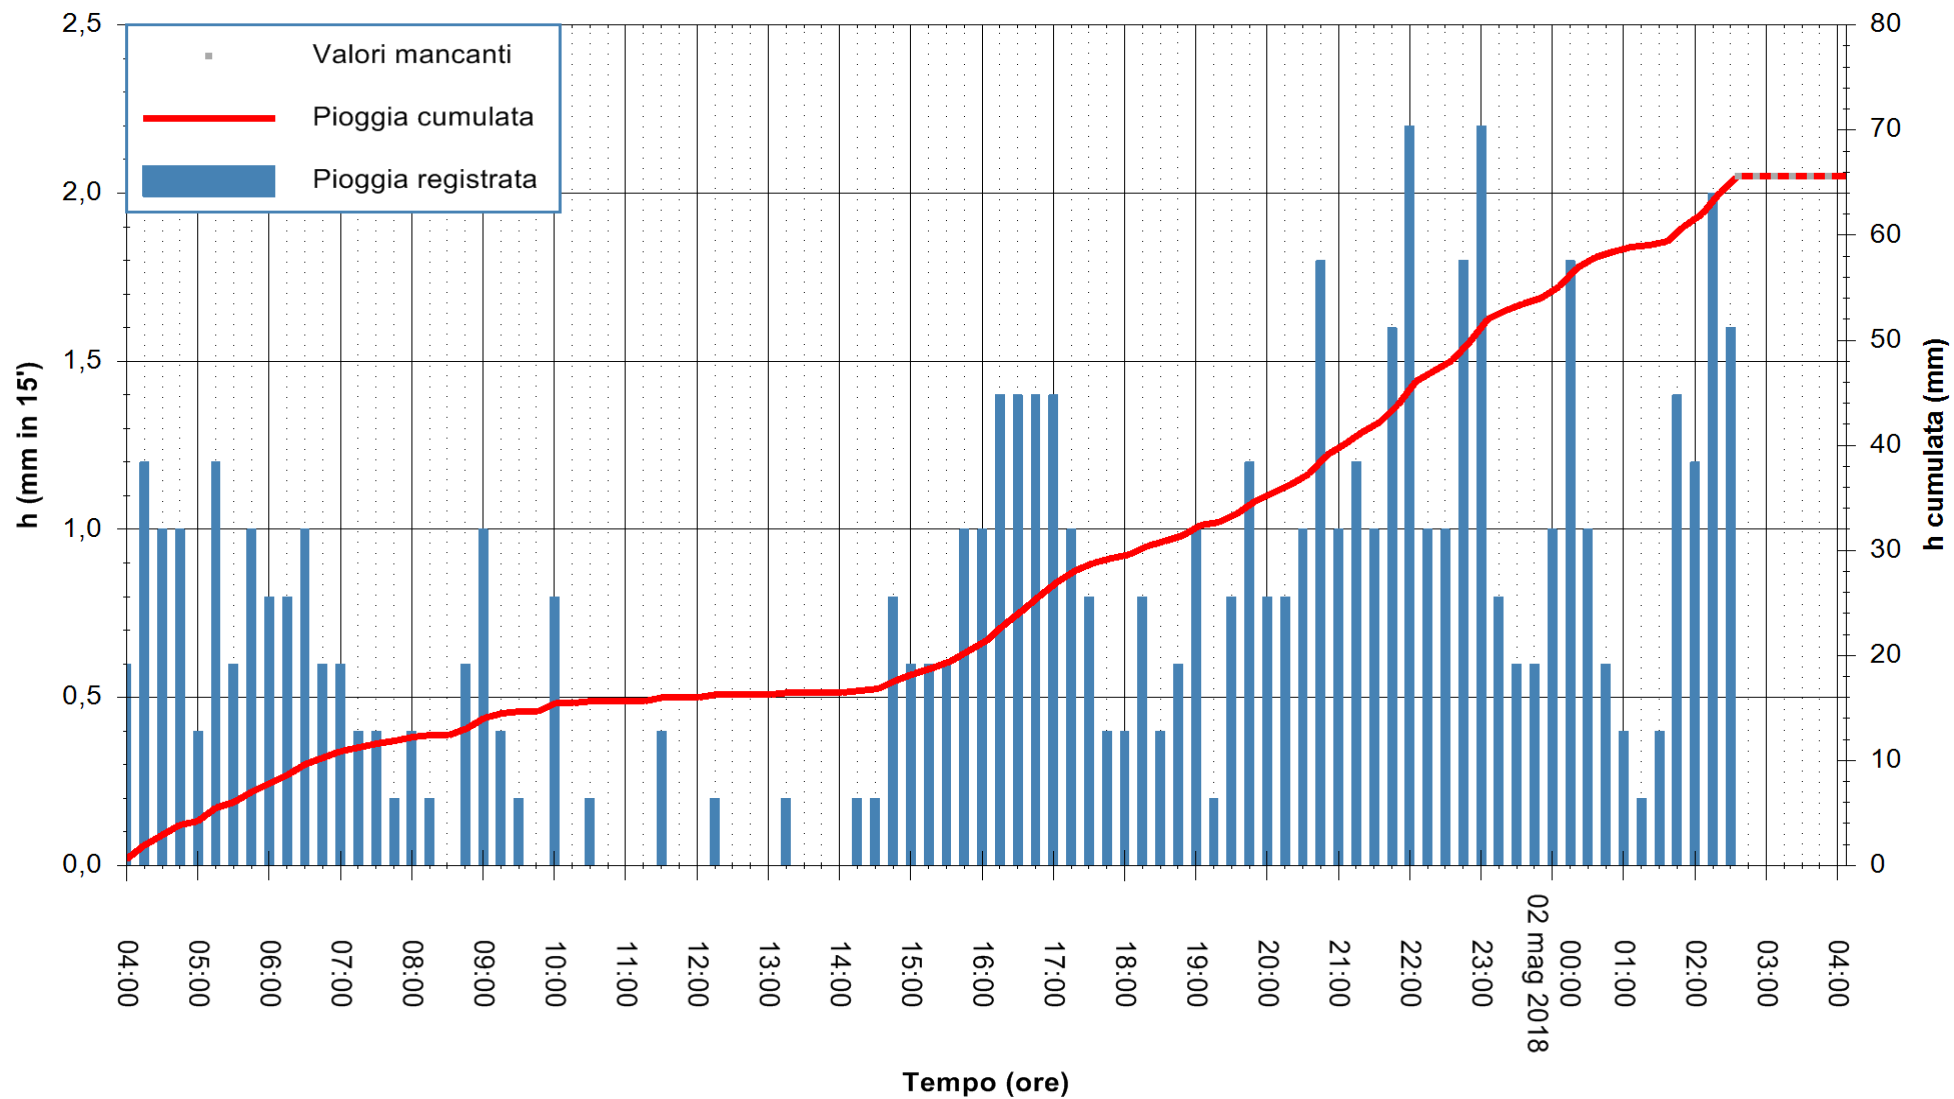

Stazione pluviometrica Fluminimannu a Decimomannu
Area DECIMOMANNU
Pioggia registrata nelle ultime 24 ore
Estrazione dati delle ore 04:07 del 02/05/2018
Ultimo dato disponibile: 02/05/2018 alle 02:30

ARPAS
F.to il Dirigente Responsabile
Dott. Giuseppe Bianco

REGIONE AUTÒNOMA DE SARDIGNA
REGIONE AUTONOMA DELLA SARDEGNA

Stazione pluviometrica Baunei
Area CAMPO SPORTIVO
Pioggia registrata nelle ultime 24 ore
Estrazione dati delle ore 04:07 del 02/05/2018
Ultimo dato disponibile: 02/05/2018 alle 02:38

ARPAS
F.to il Dirigente Responsabile
Dott. Giuseppe Bianco

REGIONE AUTÒNOMA DE SARDIGNA
REGIONE AUTONOMA DELLA SARDEGNA

Stazione pluviometrica Ossoni
 Area MONTE OSSONI
 Pioggia registrata nelle ultime 24 ore
 Estrazione dati delle ore 04:07 del 02/05/2018
 Ultimo dato disponibile: 02/05/2018 alle 02:30