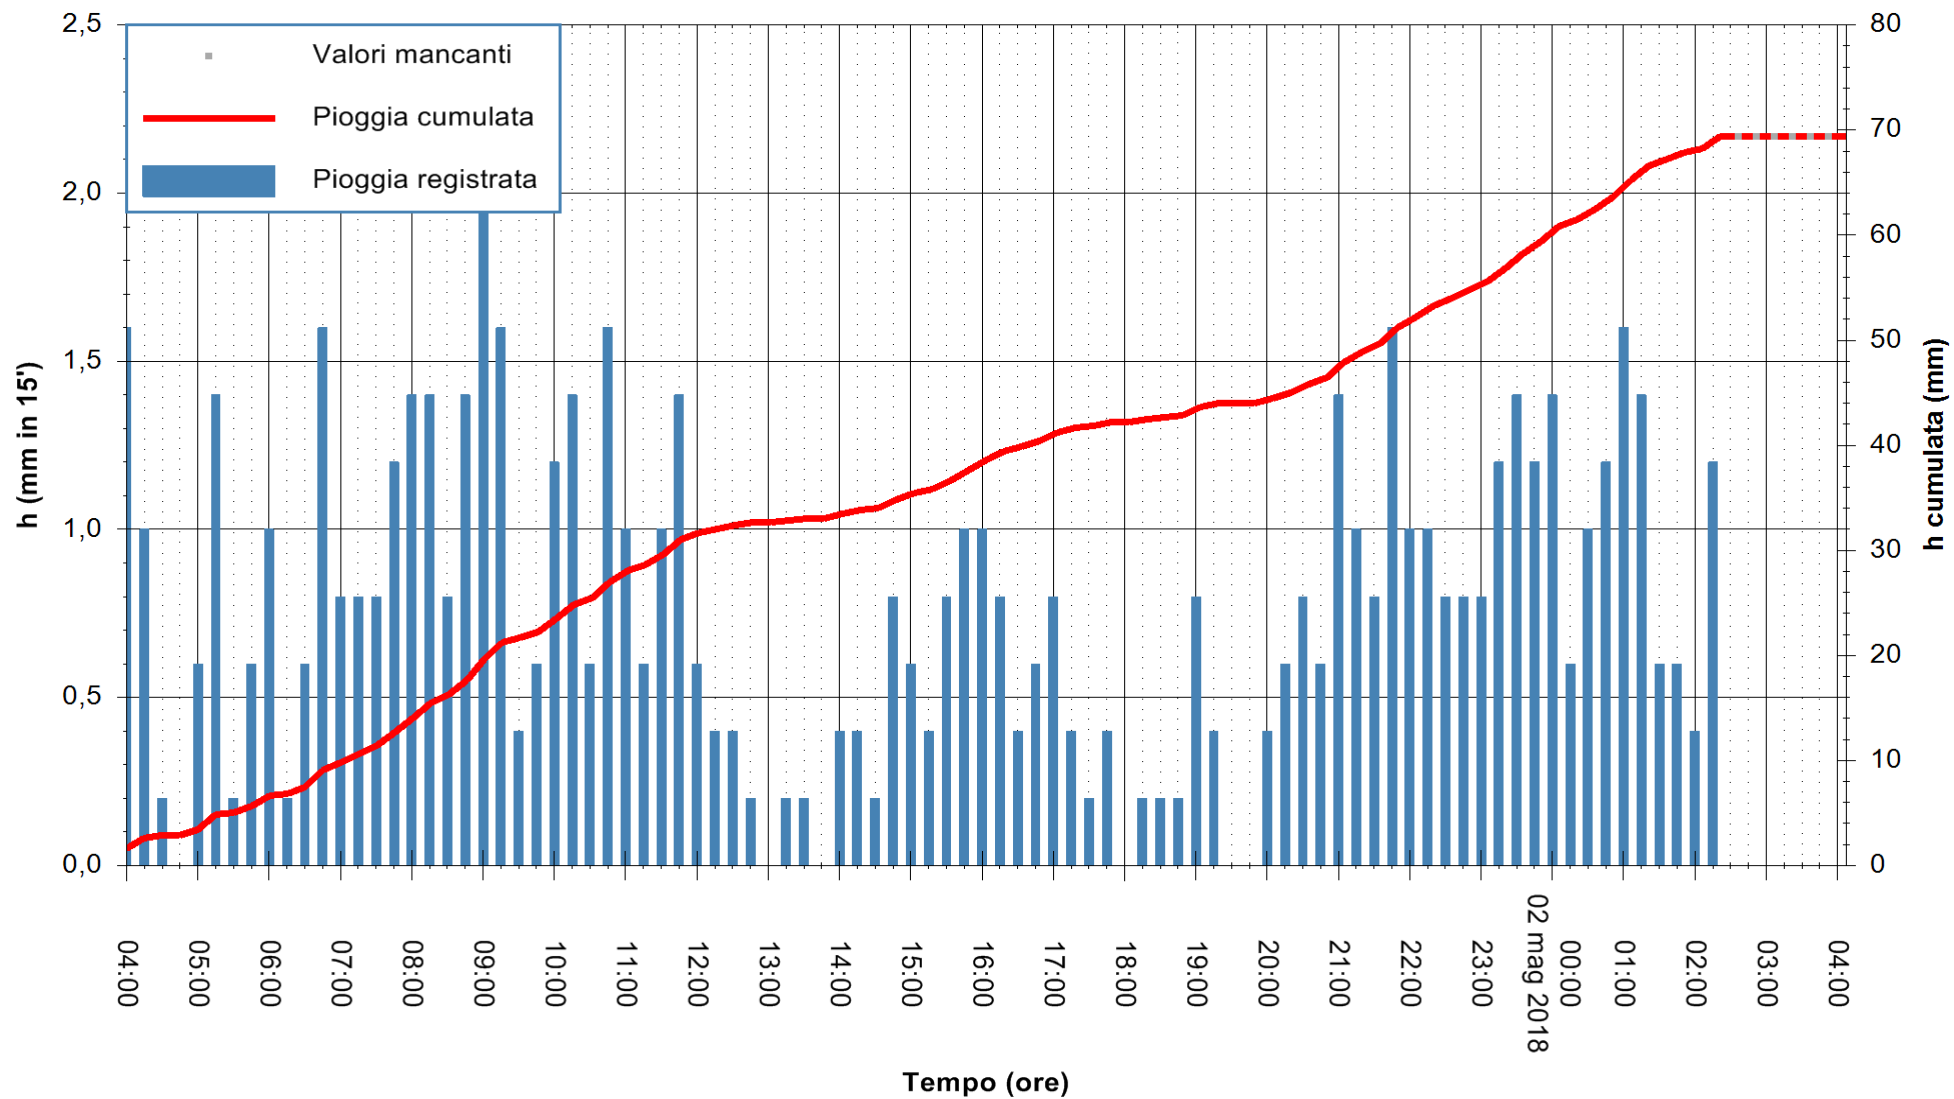

Stazione pluviometrica Fluminimannu a Decimomannu
Area DECIMOMANNU
Pioggia registrata nelle ultime 24 ore
Estrazione dati delle ore 04:07 del 02/05/2018
Ultimo dato disponibile: 02/05/2018 alle 02:30

ARPAS
F.to il Dirigente Responsabile
Dott. Giuseppe Bianco

ARPAS
F.to il Dirigente Responsabile
Dott. Giuseppe Bianco

REGIONE AUTÒNOMA DE SARDIGNA
REGIONE AUTONOMA DELLA SARDEGNA

Stazione pluviometrica Ossoni
 Area MONTE OSSONI
 Pioggia registrata nelle ultime 24 ore
 Estrazione dati delle ore 04:07 del 02/05/2018
 Ultimo dato disponibile: 02/05/2018 alle 02:30

ARPAS
 F.to il Dirigente Responsabile
 Dott. Giuseppe Bianco

REGIONE AUTÒNOMA DE SARDIGNA
 REGIONE AUTONOMA DELLA SARDEGNA

Stazione pluviometrica Montresta
 Area NAVRINO
 Pioggia registrata nelle ultime 24 ore
 Estrazione dati delle ore 04:07 del 02/05/2018
 Ultimo dato disponibile: 02/05/2018 alle 02:30