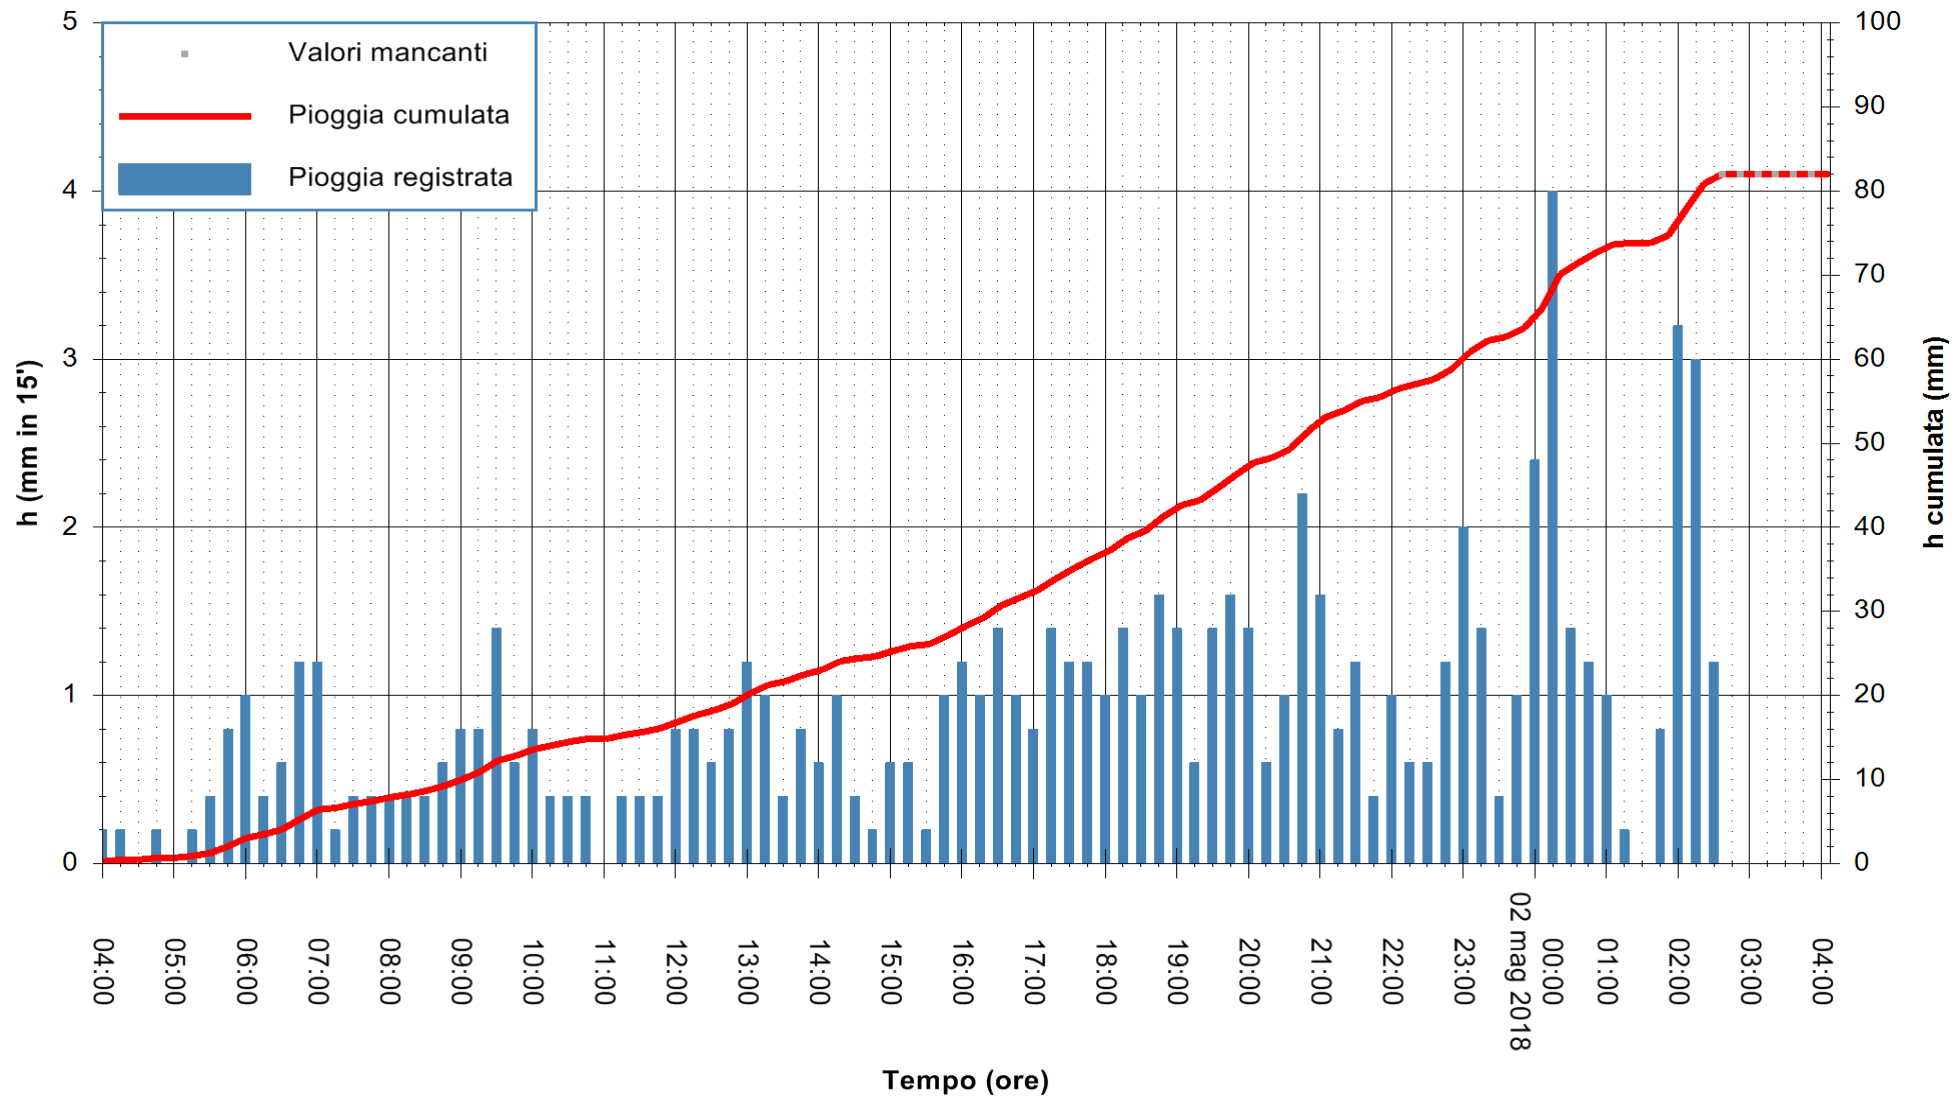

Stazione pluviometrica Fluminimannu a Decimomannu
Area DECIMOMANNU
Pioggia registrata nelle ultime 24 ore
Estrazione dati delle ore 04:07 del 02/05/2018
Ultimo dato disponibile: 02/05/2018 alle 02:30

ARPAS
F.to il Dirigente Responsabile
Dott. Giuseppe Bianco

ARPAS
F.to il Dirigente Responsabile
Dott. Giuseppe Bianco

REGIONE AUTÒNOMA DE SARDIGNA
REGIONE AUTONOMA DELLA SARDEGNA

Stazione pluviometrica Ossoni
 Area MONTE OSSONI
 Pioggia registrata nelle ultime 24 ore
 Estrazione dati delle ore 04:07 del 02/05/2018
 Ultimo dato disponibile: 02/05/2018 alle 02:30

ARPAS
 F.to il Dirigente Responsabile
 Dott. Giuseppe Bianco

REGIONE AUTÒNOMA DE SARDIGNA
 REGIONE AUTONOMA DELLA SARDEGNA

Stazione pluviometrica Montresta
 Area NAVRINO
 Pioggia registrata nelle ultime 24 ore
 Estrazione dati delle ore 04:07 del 02/05/2018
 Ultimo dato disponibile: 02/05/2018 alle 02:30