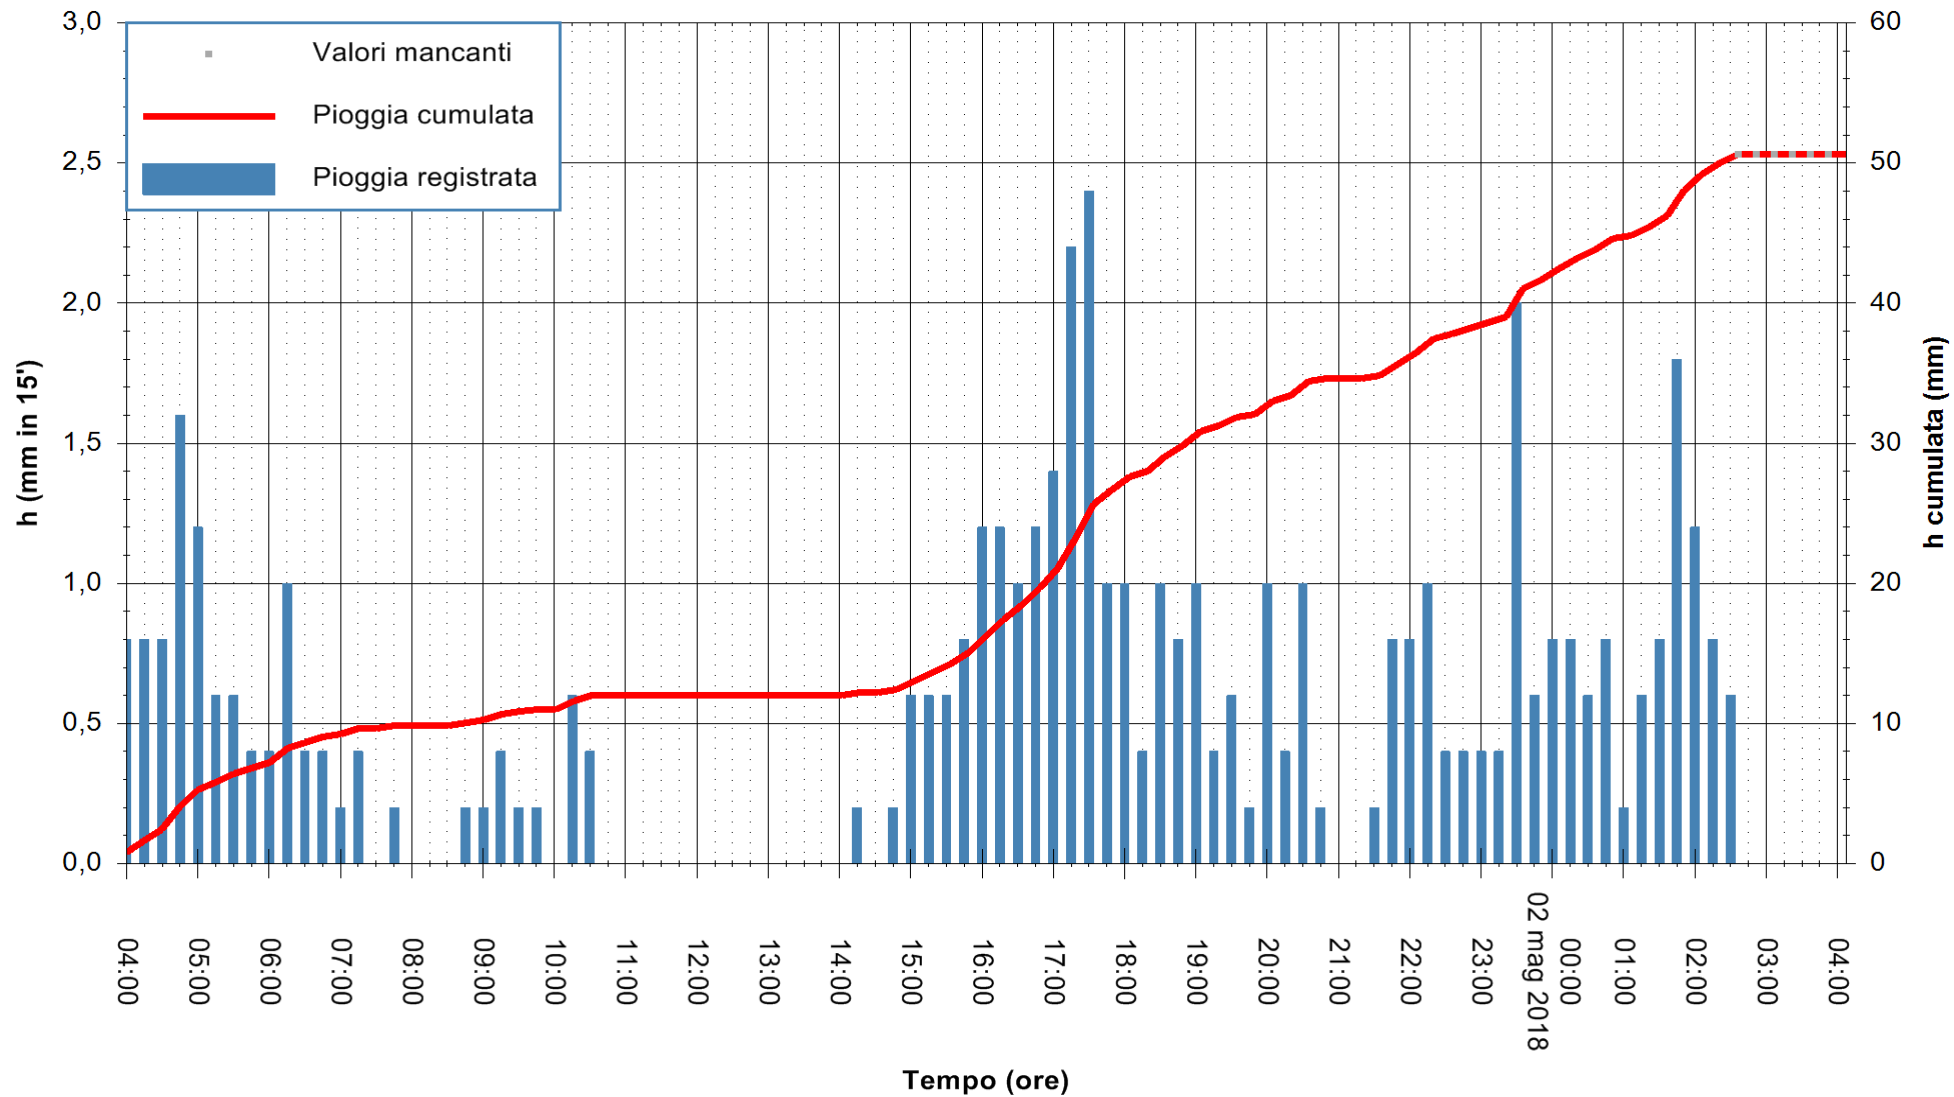

Stazione pluviometrica Fluminimannu a Decimomannu
Area DECIMOMANNU
Pioggia registrata nelle ultime 24 ore
Estrazione dati delle ore 04:07 del 02/05/2018
Ultimo dato disponibile: 02/05/2018 alle 02:30

ARPAS
F.to il Dirigente Responsabile
Dott. Giuseppe Bianco

REGIONE AUTÒNOMA DE SARDIGNA
REGIONE AUTONOMA DELLA SARDEGNA

Stazione pluviometrica Baunei
Area CAMPO SPORTIVO
Pioggia registrata nelle ultime 24 ore
Estrazione dati delle ore 04:07 del 02/05/2018
Ultimo dato disponibile: 02/05/2018 alle 02:38

ARPAS
F.to il Dirigente Responsabile
Dott. Giuseppe Bianco

REGIONE AUTÒNOMA DE SARDIGNA
REGIONE AUTONOMA DELLA SARDEGNA

Stazione pluviometrica Ossoni
 Area MONTE OSSONI
 Pioggia registrata nelle ultime 24 ore
 Estrazione dati delle ore 04:07 del 02/05/2018
 Ultimo dato disponibile: 02/05/2018 alle 02:30

ARPAS
 F.to il Dirigente Responsabile
 Dott. Giuseppe Bianco

REGIONE AUTÒNOMA DE SARDIGNA
 REGIONE AUTONOMA DELLA SARDEGNA

Stazione pluviometrica Montresta
 Area NAVRINO
 Pioggia registrata nelle ultime 24 ore
 Estrazione dati delle ore 04:07 del 02/05/2018
 Ultimo dato disponibile: 02/05/2018 alle 02:30