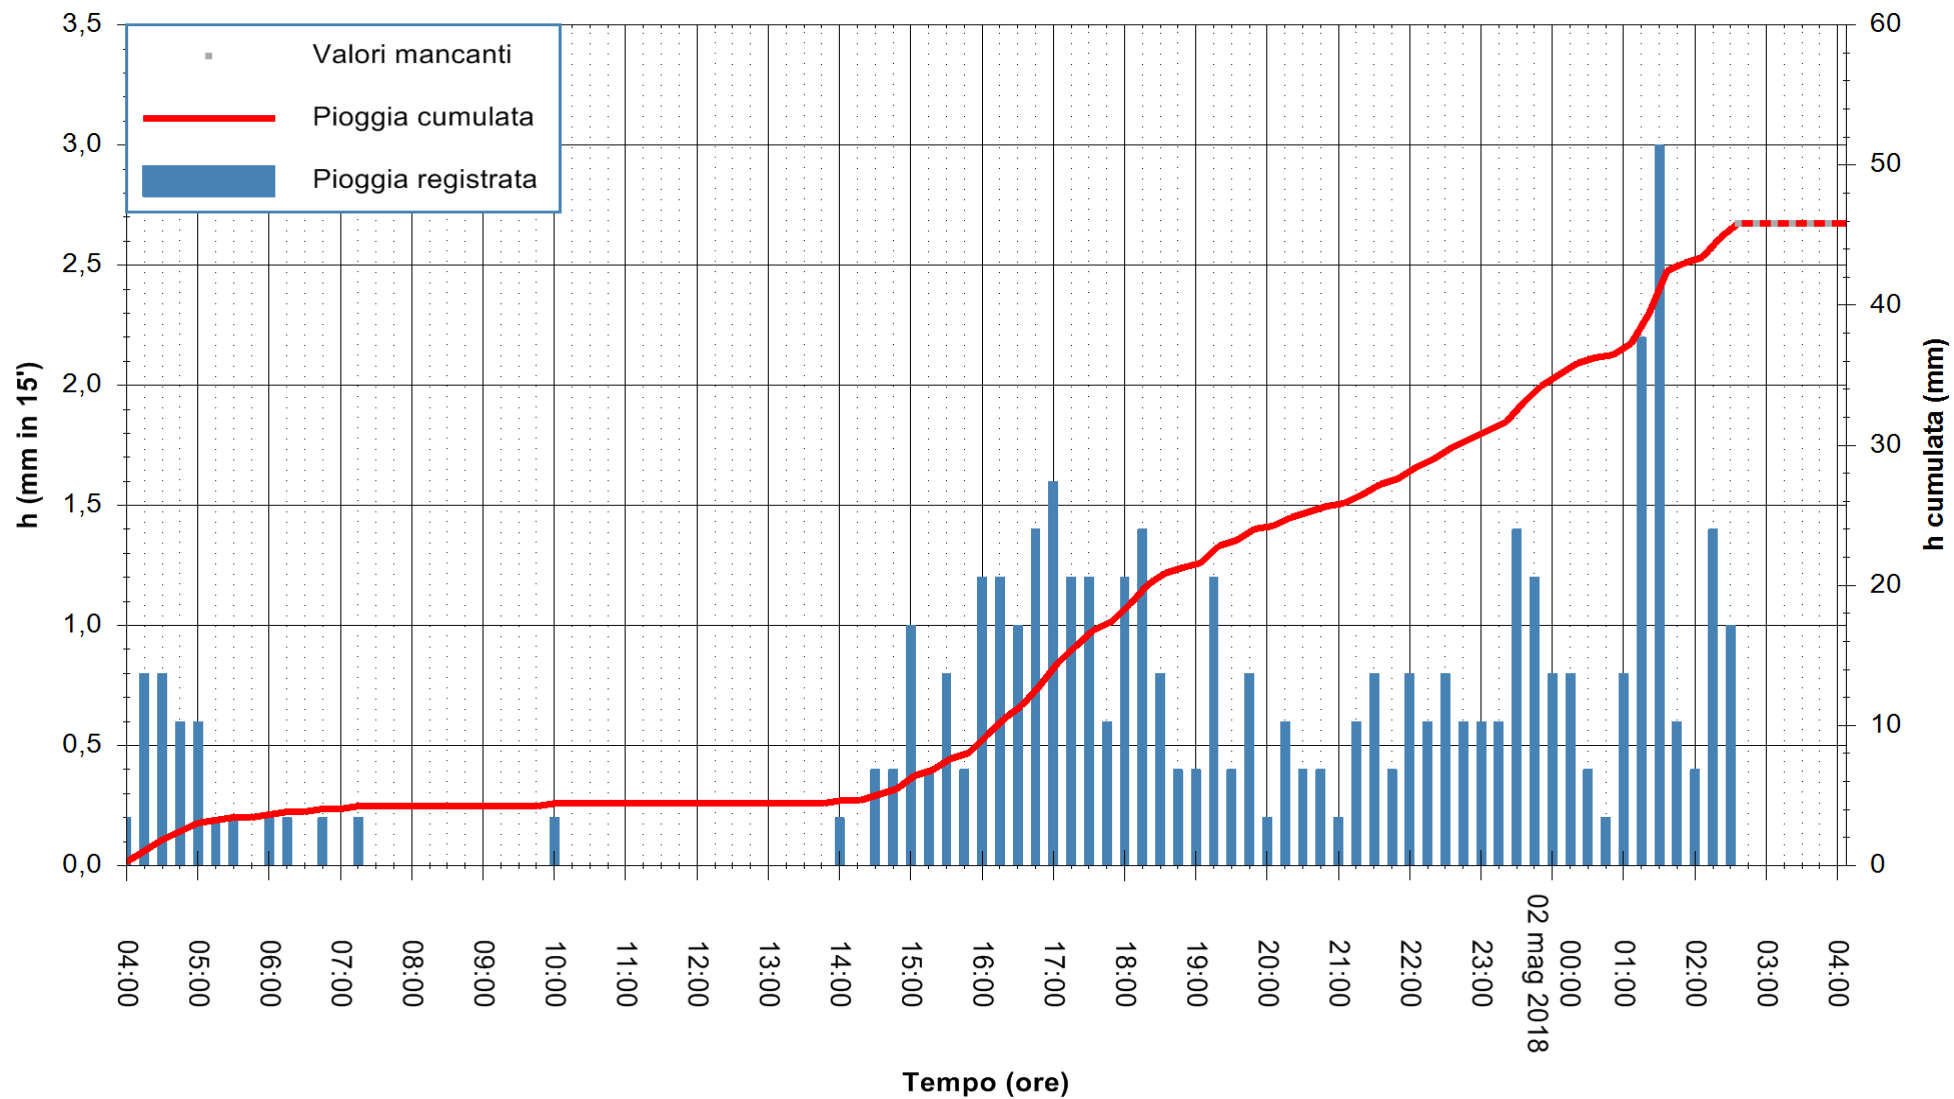

ARPAS
F.to il Dirigente Responsabile
Dott. Giuseppe Bianco

REGIONE AUTÒNOMA DE SARDIGNA
REGIONE AUTONOMA DELLA SARDEGNA

Stazione pluviometrica Ossoni
 Area MONTE OSSONI
 Pioggia registrata nelle ultime 24 ore
 Estrazione dati delle ore 04:07 del 02/05/2018
 Ultimo dato disponibile: 02/05/2018 alle 02:30

ARPAS
 F.to il Dirigente Responsabile
 Dott. Giuseppe Bianco

REGIONE AUTÒNOMA DE SARDIGNA
 REGIONE AUTONOMA DELLA SARDEGNA

Stazione pluviometrica Montresta
 Area NAVRINO
 Pioggia registrata nelle ultime 24 ore
 Estrazione dati delle ore 04:07 del 02/05/2018
 Ultimo dato disponibile: 02/05/2018 alle 02:30