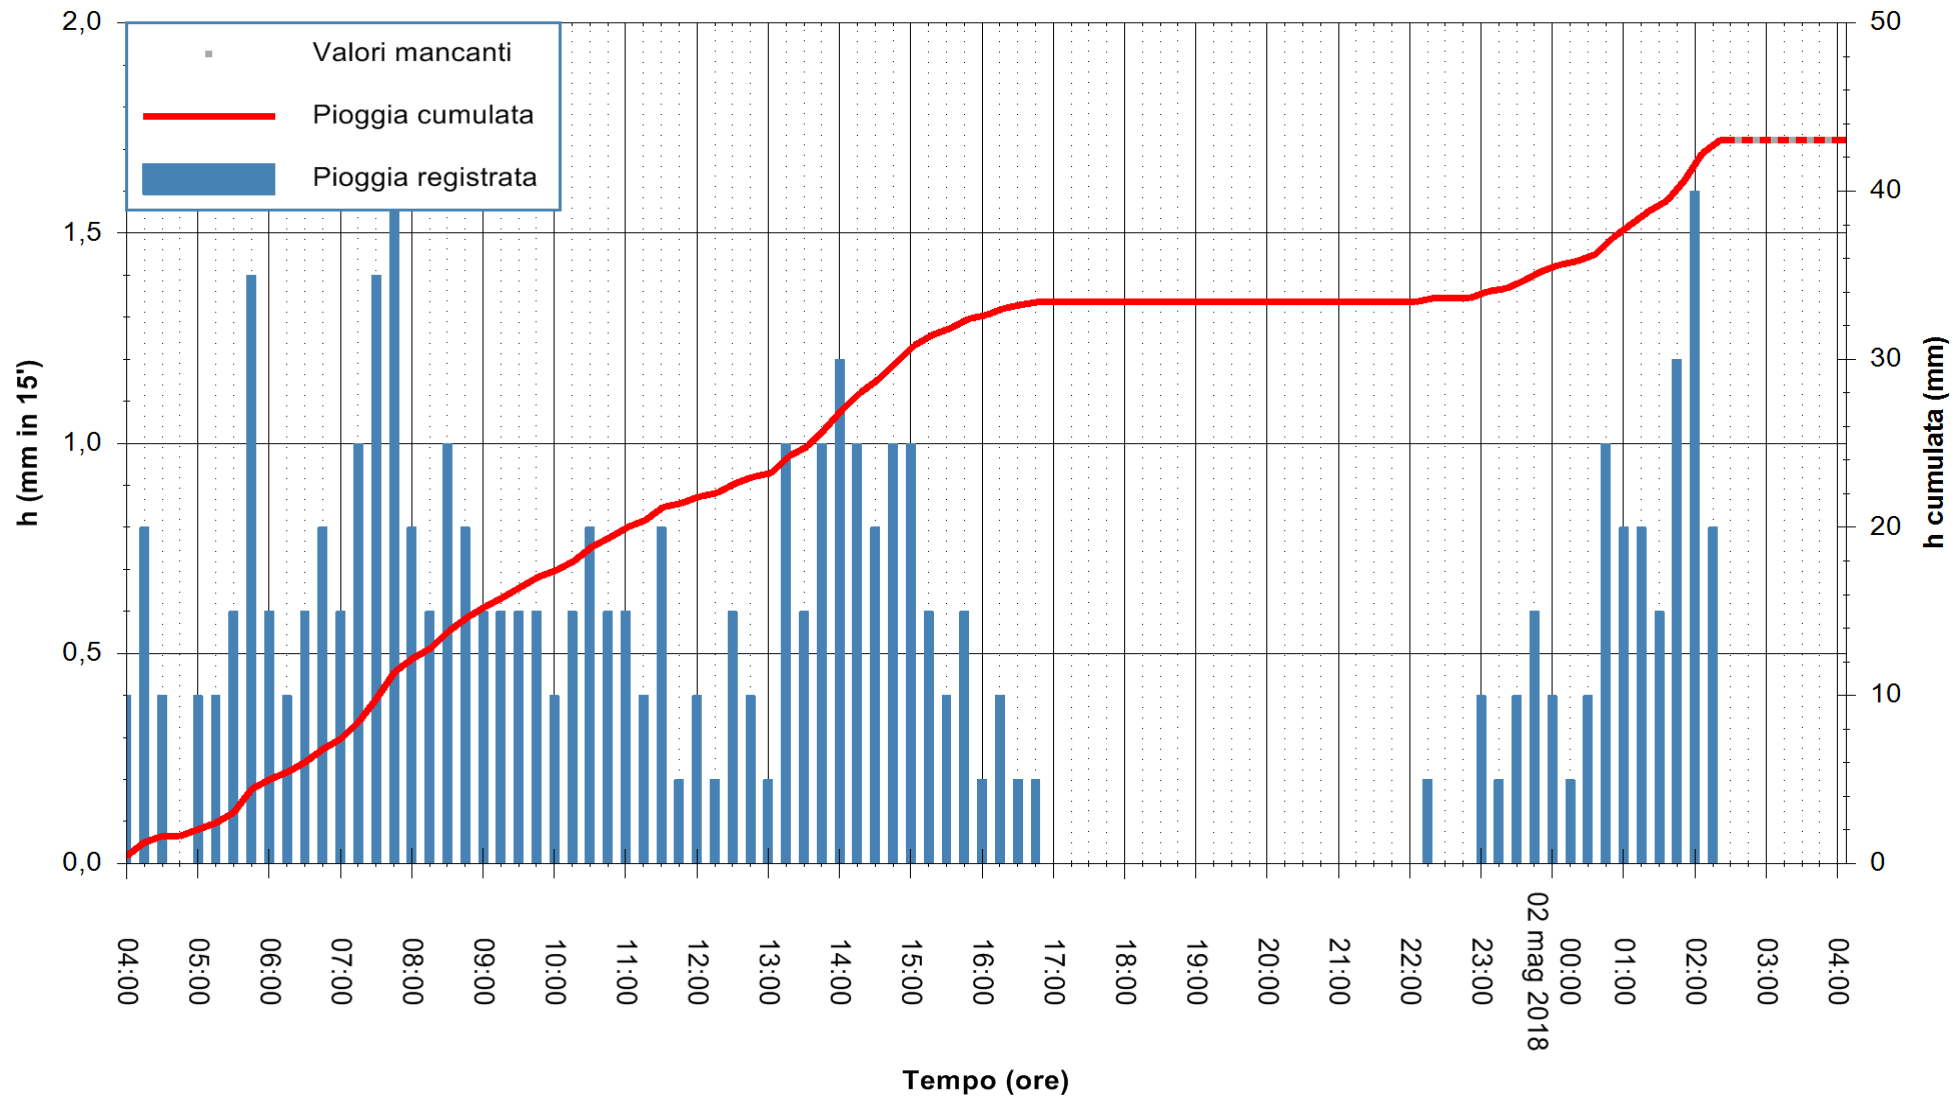

Stazione pluviometrica Fluminimannu a Decimomannu
Area DECIMOMANNU
Pioggia registrata nelle ultime 24 ore
Estrazione dati delle ore 04:07 del 02/05/2018
Ultimo dato disponibile: 02/05/2018 alle 02:30

ARPAS
F.to il Dirigente Responsabile
Dott. Giuseppe Bianco

ARPAS
F.to il Dirigente Responsabile
Dott. Giuseppe Bianco

REGIONE AUTÒNOMA DE SARDIGNA
REGIONE AUTONOMA DELLA SARDEGNA

Stazione pluviometrica Ossoni
 Area MONTE OSSONI
 Pioggia registrata nelle ultime 24 ore
 Estrazione dati delle ore 04:07 del 02/05/2018
 Ultimo dato disponibile: 02/05/2018 alle 02:30

ARPAS
 F.to il Dirigente Responsabile
 Dott. Giuseppe Bianco

REGIONE AUTÒNOMA DE SARDIGNA
 REGIONE AUTONOMA DELLA SARDEGNA

Stazione pluviometrica Montresta
 Area NAVRINO
 Pioggia registrata nelle ultime 24 ore
 Estrazione dati delle ore 04:07 del 02/05/2018
 Ultimo dato disponibile: 02/05/2018 alle 02:30