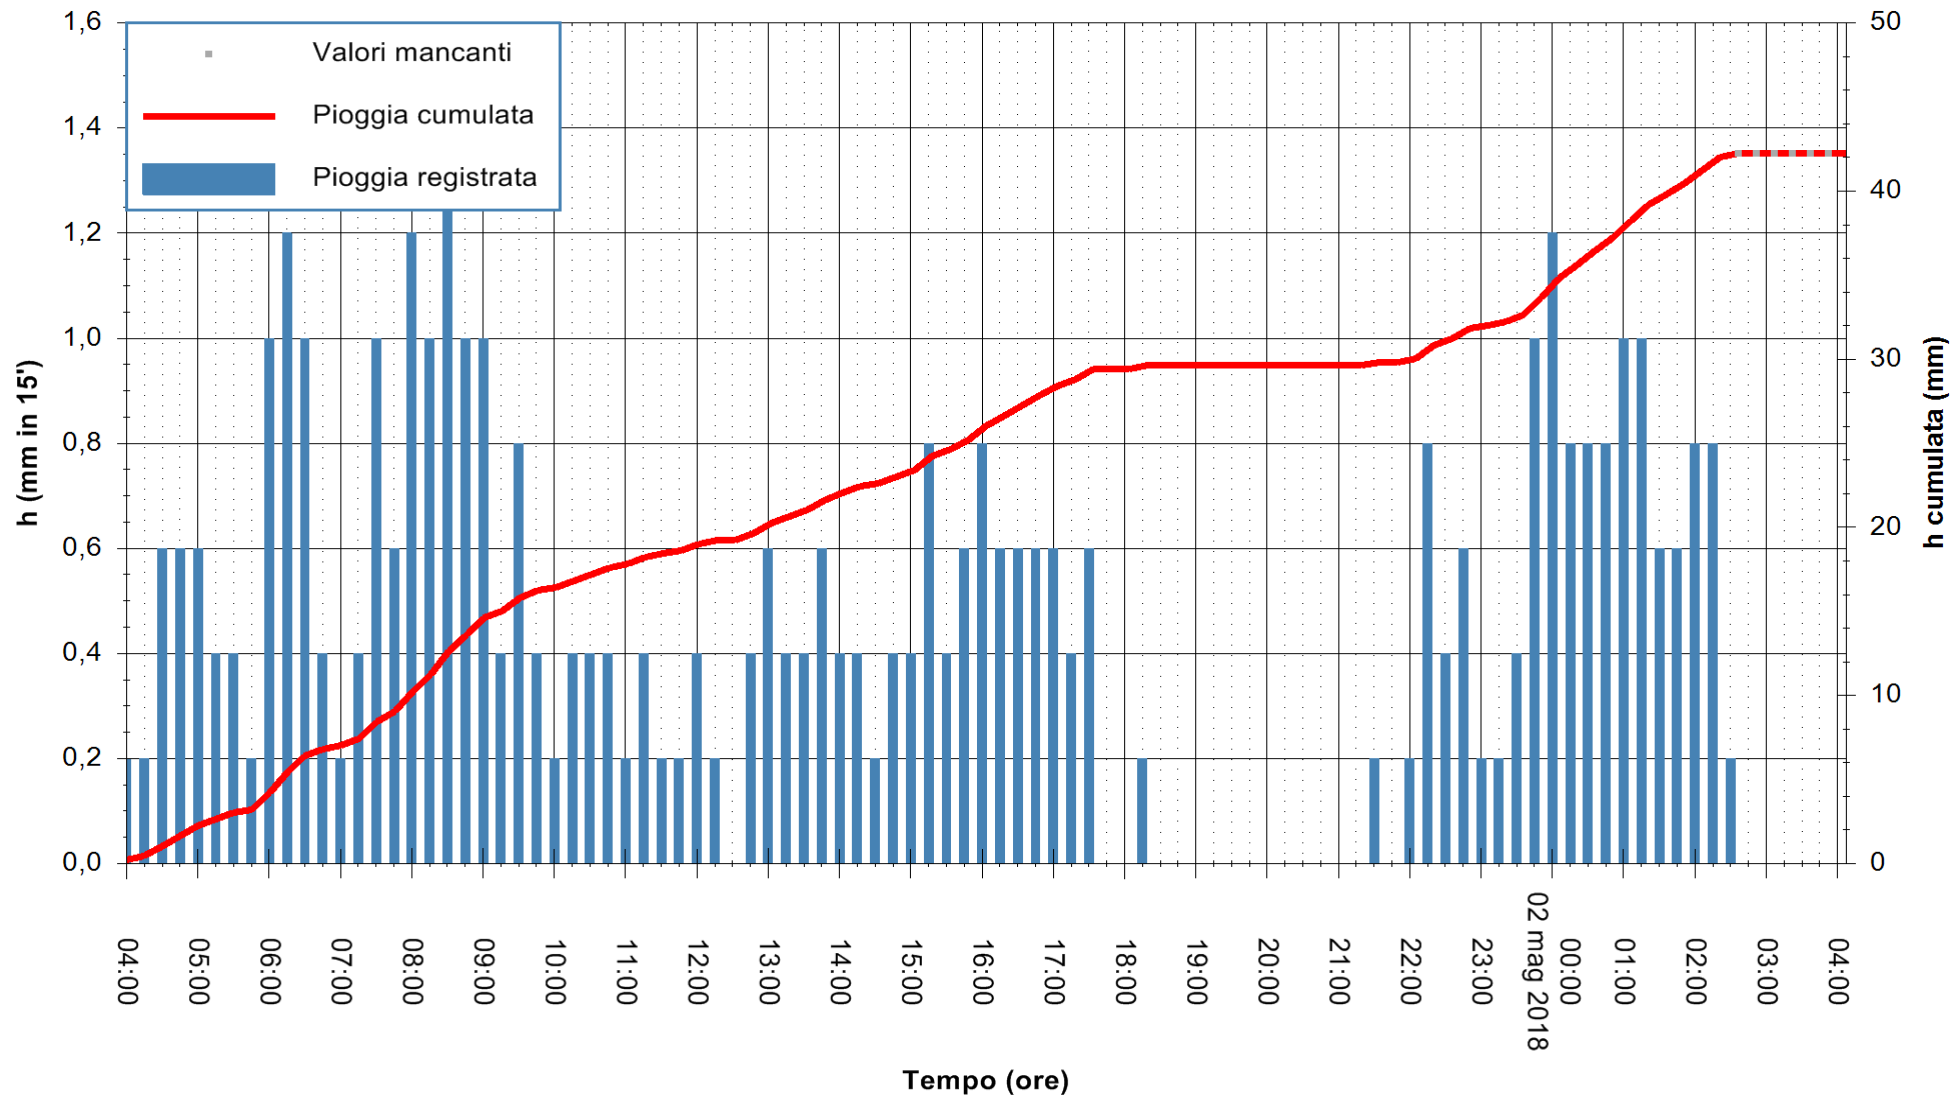

Stazione pluviometrica Fluminimannu a Decimomannu
Area DECIMOMANNU
Pioggia registrata nelle ultime 24 ore
Estrazione dati delle ore 04:07 del 02/05/2018
Ultimo dato disponibile: 02/05/2018 alle 02:30

ARPAS
F.to il Dirigente Responsabile
Dott. Giuseppe Bianco

ARPAS
F.to il Dirigente Responsabile
Dott. Giuseppe Bianco

REGIONE AUTÒNOMA DE SARDIGNA
REGIONE AUTONOMA DELLA SARDEGNA

Stazione pluviometrica Ossoni
 Area MONTE OSSONI
 Pioggia registrata nelle ultime 24 ore
 Estrazione dati delle ore 04:07 del 02/05/2018
 Ultimo dato disponibile: 02/05/2018 alle 02:30

ARPAS
 F.to il Dirigente Responsabile
 Dott. Giuseppe Bianco

REGIONE AUTÒNOMA DE SARDIGNA
 REGIONE AUTONOMA DELLA SARDEGNA

Stazione pluviometrica Montresta
 Area NAVRINO
 Pioggia registrata nelle ultime 24 ore
 Estrazione dati delle ore 04:07 del 02/05/2018
 Ultimo dato disponibile: 02/05/2018 alle 02:30