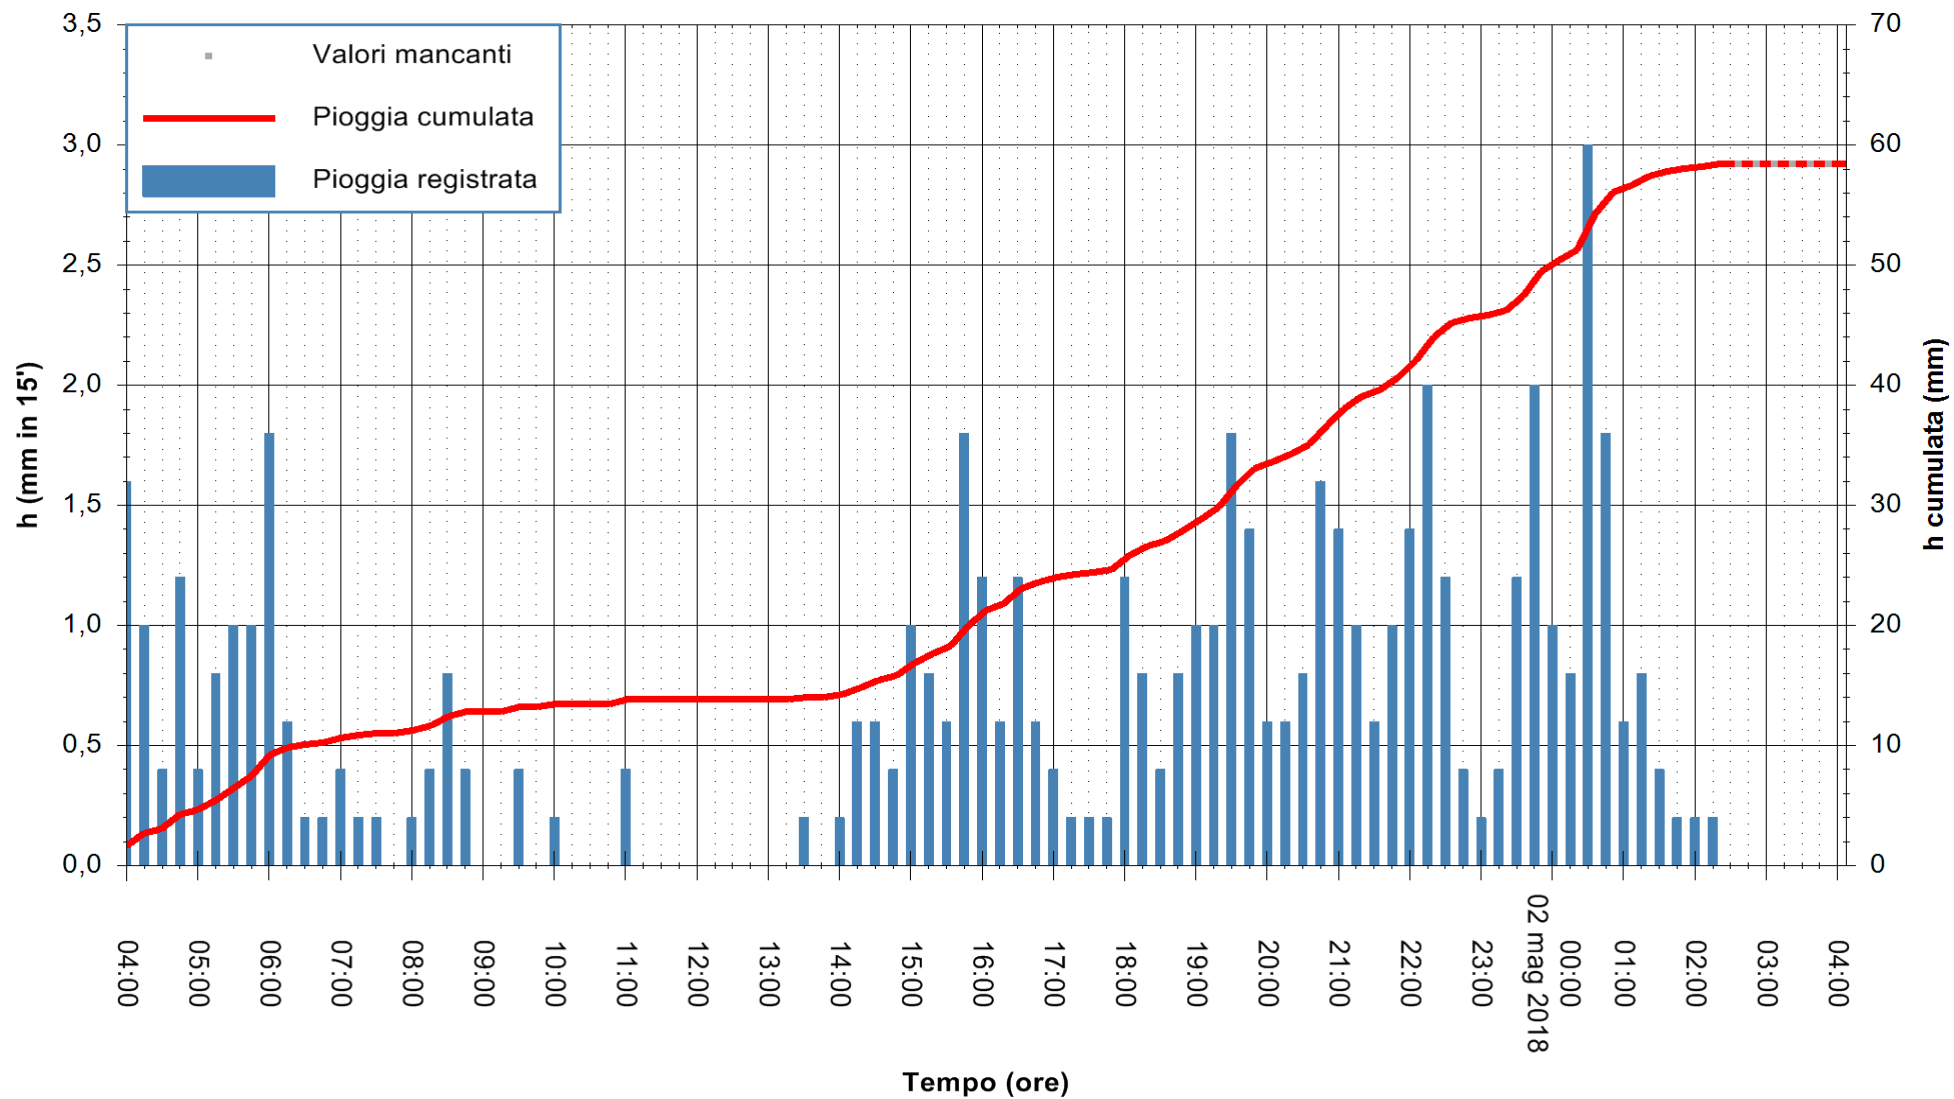

ARPAS
F.to il Dirigente Responsabile
Dott. Giuseppe Bianco

REGIONE AUTÒNOMA DE SARDIGNA
REGIONE AUTONOMA DELLA SARDEGNA

Stazione pluviometrica Ossoni
 Area MONTE OSSONI
 Pioggia registrata nelle ultime 24 ore
 Estrazione dati delle ore 04:07 del 02/05/2018
 Ultimo dato disponibile: 02/05/2018 alle 02:30

ARPAS
 F.to il Dirigente Responsabile
 Dott. Giuseppe Bianco

REGIONE AUTÒNOMA DE SARDIGNA
 REGIONE AUTONOMA DELLA SARDEGNA

Stazione pluviometrica Montresta
 Area NAVRINO
 Pioggia registrata nelle ultime 24 ore
 Estrazione dati delle ore 04:07 del 02/05/2018
 Ultimo dato disponibile: 02/05/2018 alle 02:30