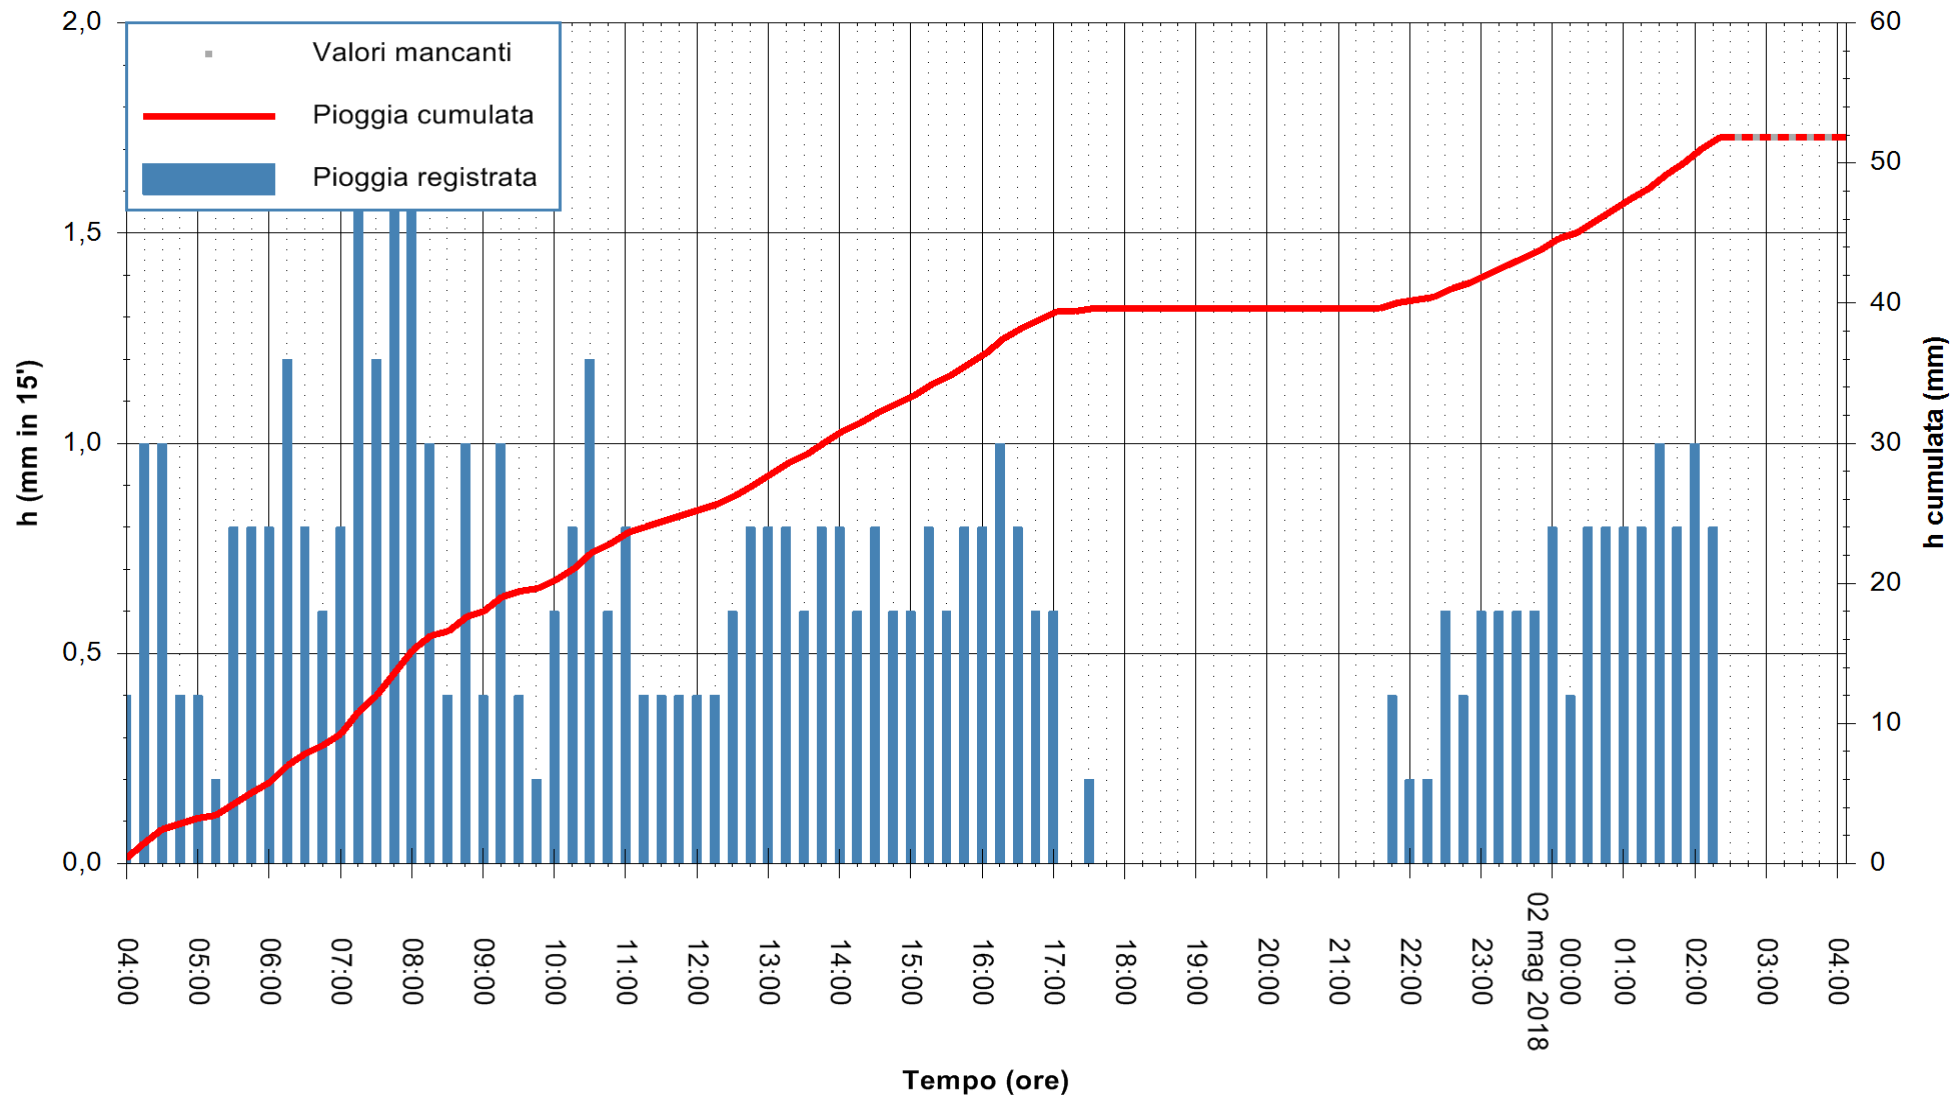

Stazione pluviometrica Fluminimannu a Decimomannu
Area DECIMOMANNU
Pioggia registrata nelle ultime 24 ore
Estrazione dati delle ore 04:07 del 02/05/2018
Ultimo dato disponibile: 02/05/2018 alle 02:30

ARPAS
F.to il Dirigente Responsabile
Dott. Giuseppe Bianco

REGIONE AUTÒNOMA DE SARDIGNA
REGIONE AUTONOMA DELLA SARDEGNA

Stazione pluviometrica Baunei
Area CAMPO SPORTIVO
Pioggia registrata nelle ultime 24 ore
Estrazione dati delle ore 04:07 del 02/05/2018
Ultimo dato disponibile: 02/05/2018 alle 02:38

ARPAS
F.to il Dirigente Responsabile
Dott. Giuseppe Bianco

REGIONE AUTÒNOMA DE SARDIGNA
REGIONE AUTONOMA DELLA SARDEGNA

Stazione pluviometrica Ossoni
 Area MONTE OSSONI
 Pioggia registrata nelle ultime 24 ore
 Estrazione dati delle ore 04:07 del 02/05/2018
 Ultimo dato disponibile: 02/05/2018 alle 02:30

ARPAS
 F.to il Dirigente Responsabile
 Dott. Giuseppe Bianco

REGIONE AUTÒNOMA DE SARDIGNA
 REGIONE AUTONOMA DELLA SARDEGNA

Stazione pluviometrica Montresta
 Area NAVRINO
 Pioggia registrata nelle ultime 24 ore
 Estrazione dati delle ore 04:07 del 02/05/2018
 Ultimo dato disponibile: 02/05/2018 alle 02:30