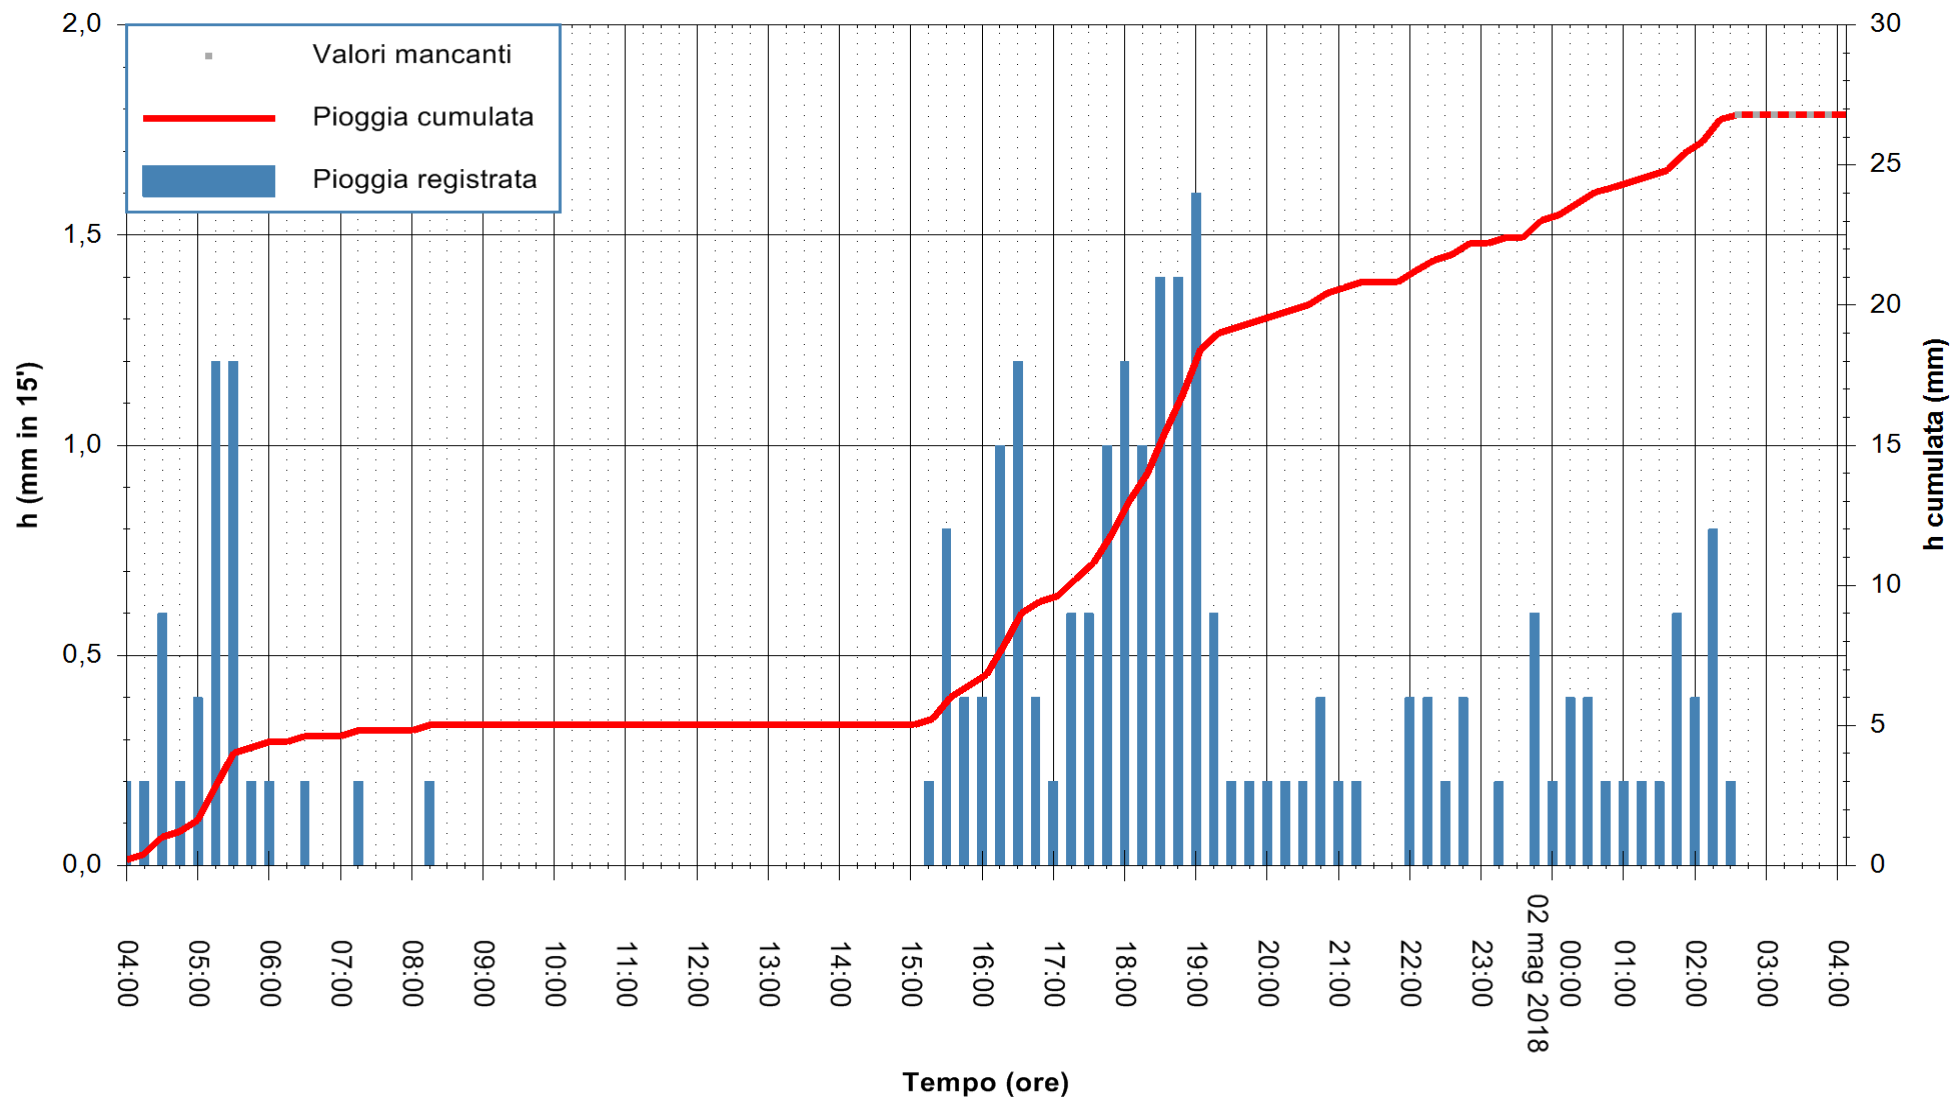

ARPAS
F.to il Dirigente Responsabile
Dott. Giuseppe Bianco

REGIONE AUTÒNOMA DE SARDIGNA
REGIONE AUTONOMA DELLA SARDEGNA

Stazione pluviometrica Ossoni
 Area MONTE OSSONI
 Pioggia registrata nelle ultime 24 ore
 Estrazione dati delle ore 04:07 del 02/05/2018
 Ultimo dato disponibile: 02/05/2018 alle 02:30

ARPAS
 F.to il Dirigente Responsabile
 Dott. Giuseppe Bianco

REGIONE AUTÒNOMA DE SARDIGNA
 REGIONE AUTONOMA DELLA SARDEGNA

Stazione pluviometrica Montresta
 Area NAVRINO
 Pioggia registrata nelle ultime 24 ore
 Estrazione dati delle ore 04:07 del 02/05/2018
 Ultimo dato disponibile: 02/05/2018 alle 02:30