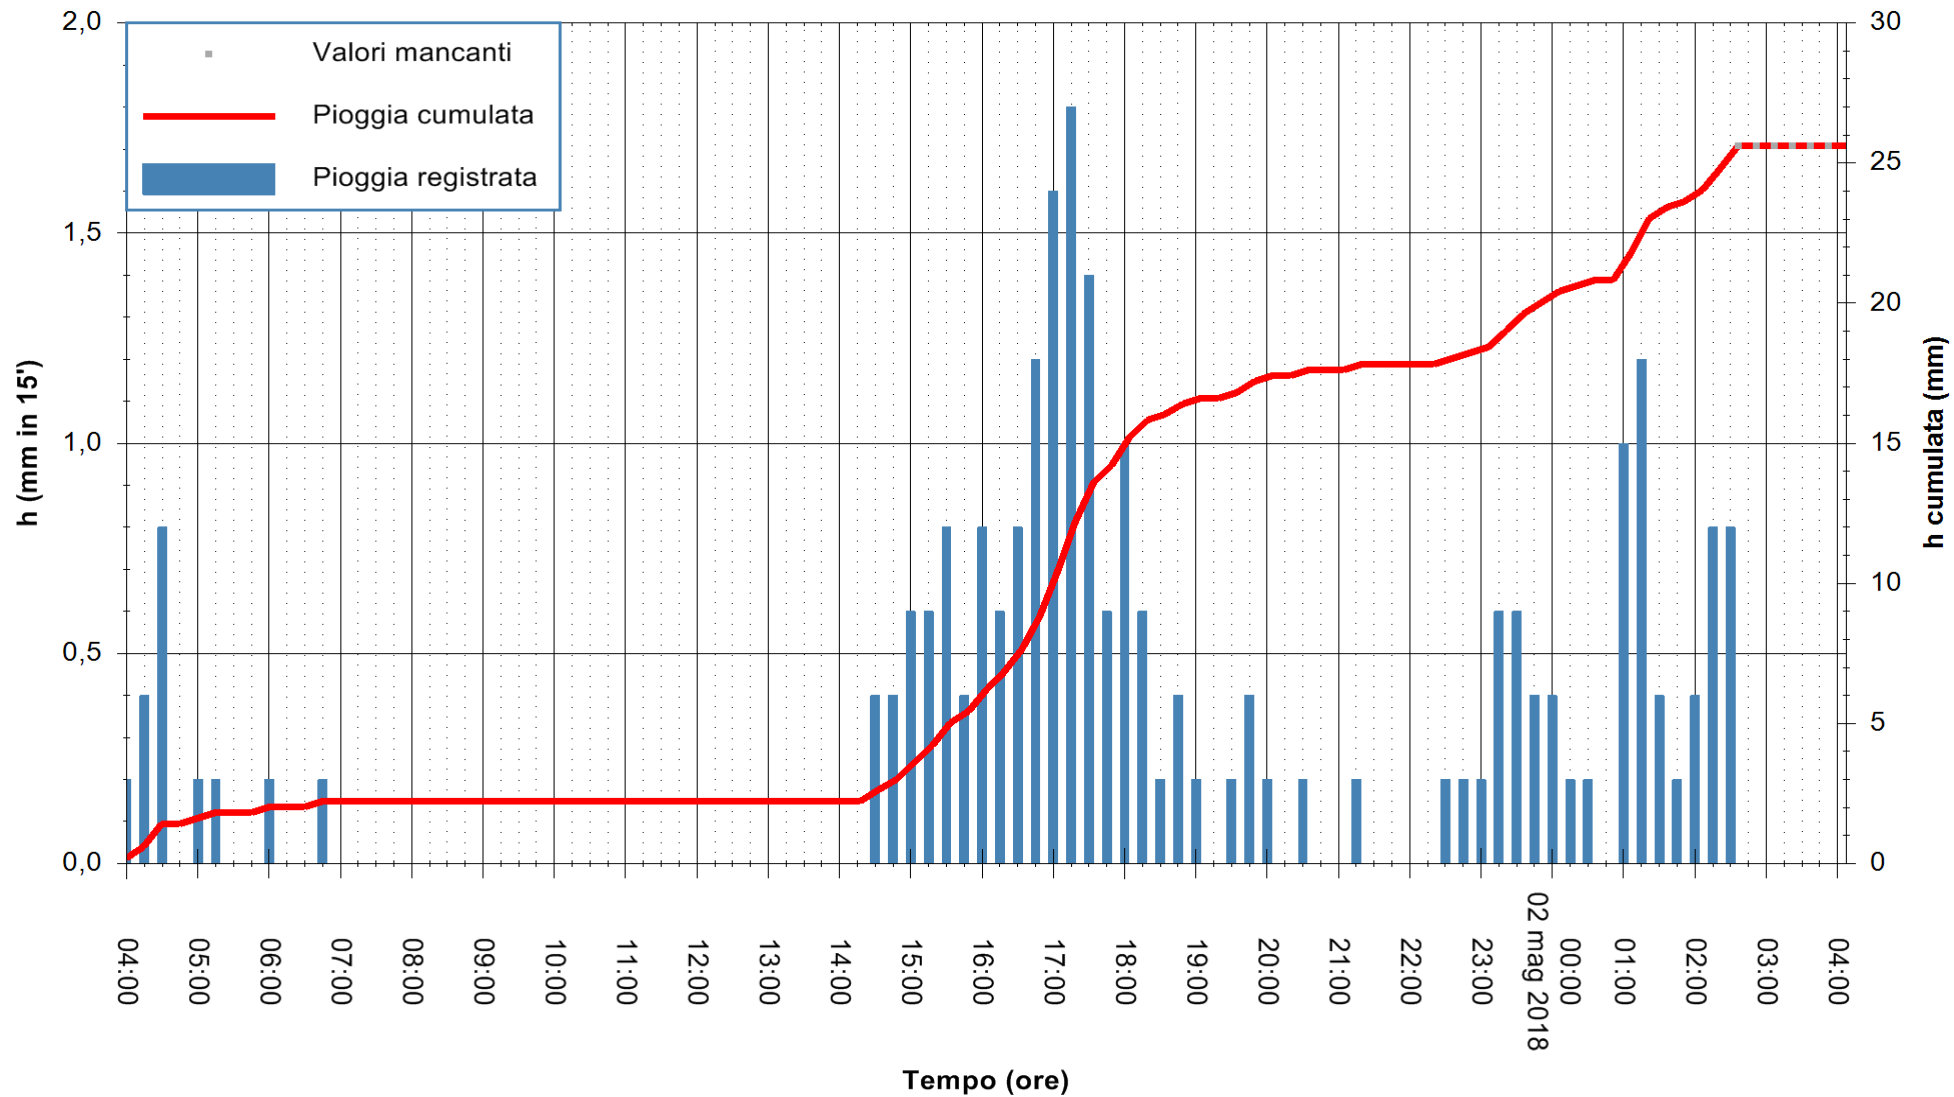

ARPAS
F.to il Dirigente Responsabile
Dott. Giuseppe Bianco

REGIONE AUTÒNOMA DE SARDIGNA
REGIONE AUTONOMA DELLA SARDEGNA

Stazione pluviometrica Ossoni
 Area MONTE OSSONI
 Pioggia registrata nelle ultime 24 ore
 Estrazione dati delle ore 04:07 del 02/05/2018
 Ultimo dato disponibile: 02/05/2018 alle 02:30

ARPAS
 F.to il Dirigente Responsabile
 Dott. Giuseppe Bianco

REGIONE AUTÒNOMA DE SARDIGNA
 REGIONE AUTONOMA DELLA SARDEGNA

Stazione pluviometrica Montresta
 Area NAVRINO
 Pioggia registrata nelle ultime 24 ore
 Estrazione dati delle ore 04:07 del 02/05/2018
 Ultimo dato disponibile: 02/05/2018 alle 02:30