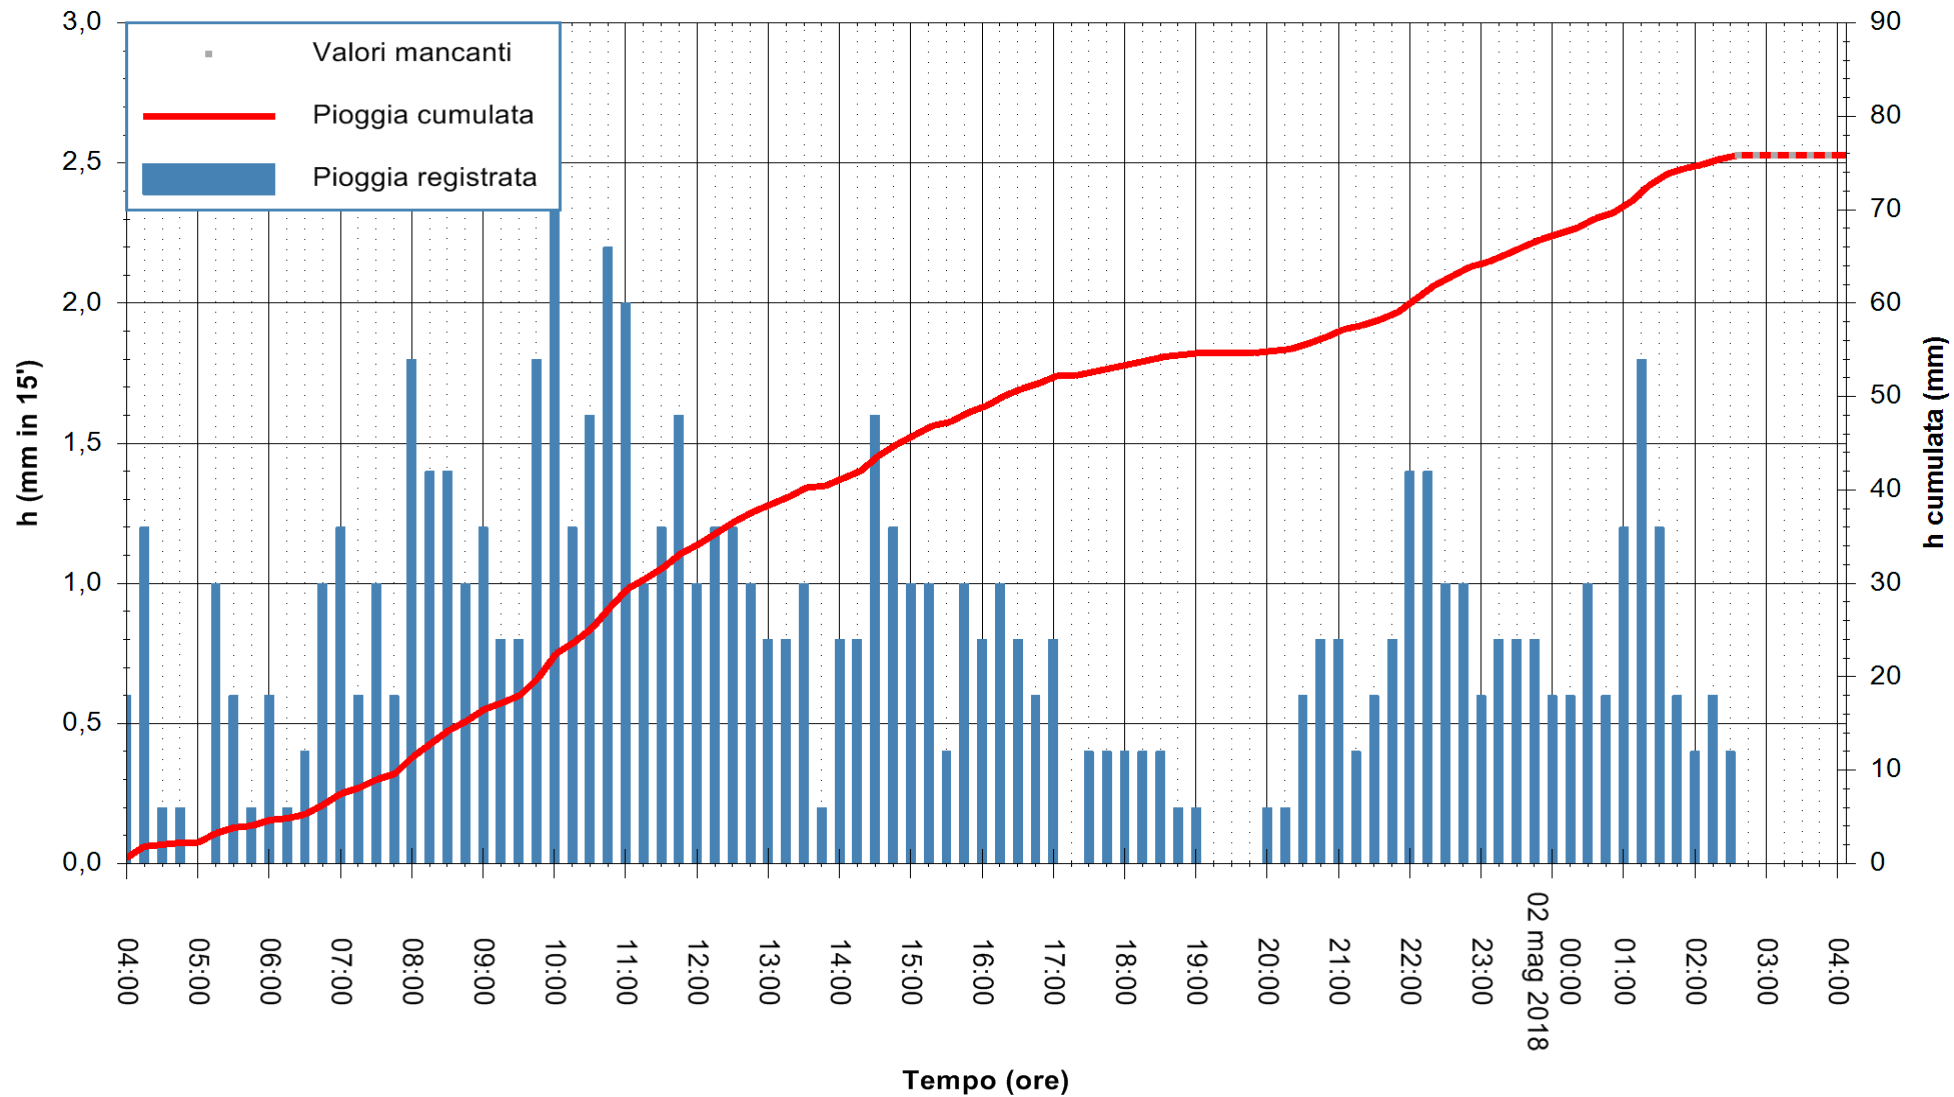

Stazione pluviometrica Fluminimannu a Decimomannu
Area DECIMOMANNU
Pioggia registrata nelle ultime 24 ore
Estrazione dati delle ore 04:07 del 02/05/2018
Ultimo dato disponibile: 02/05/2018 alle 02:30

ARPAS
F.to il Dirigente Responsabile
Dott. Giuseppe Bianco

ARPAS
F.to il Dirigente Responsabile
Dott. Giuseppe Bianco

REGIONE AUTÒNOMA DE SARDIGNA
REGIONE AUTONOMA DELLA SARDEGNA

Stazione pluviometrica Ossoni
 Area MONTE OSSONI
 Pioggia registrata nelle ultime 24 ore
 Estrazione dati delle ore 04:07 del 02/05/2018
 Ultimo dato disponibile: 02/05/2018 alle 02:30

ARPAS
 F.to il Dirigente Responsabile
 Dott. Giuseppe Bianco

REGIONE AUTÒNOMA DE SARDIGNA
 REGIONE AUTONOMA DELLA SARDEGNA

Stazione pluviometrica Montresta
 Area NAVRINO
 Pioggia registrata nelle ultime 24 ore
 Estrazione dati delle ore 04:07 del 02/05/2018
 Ultimo dato disponibile: 02/05/2018 alle 02:30