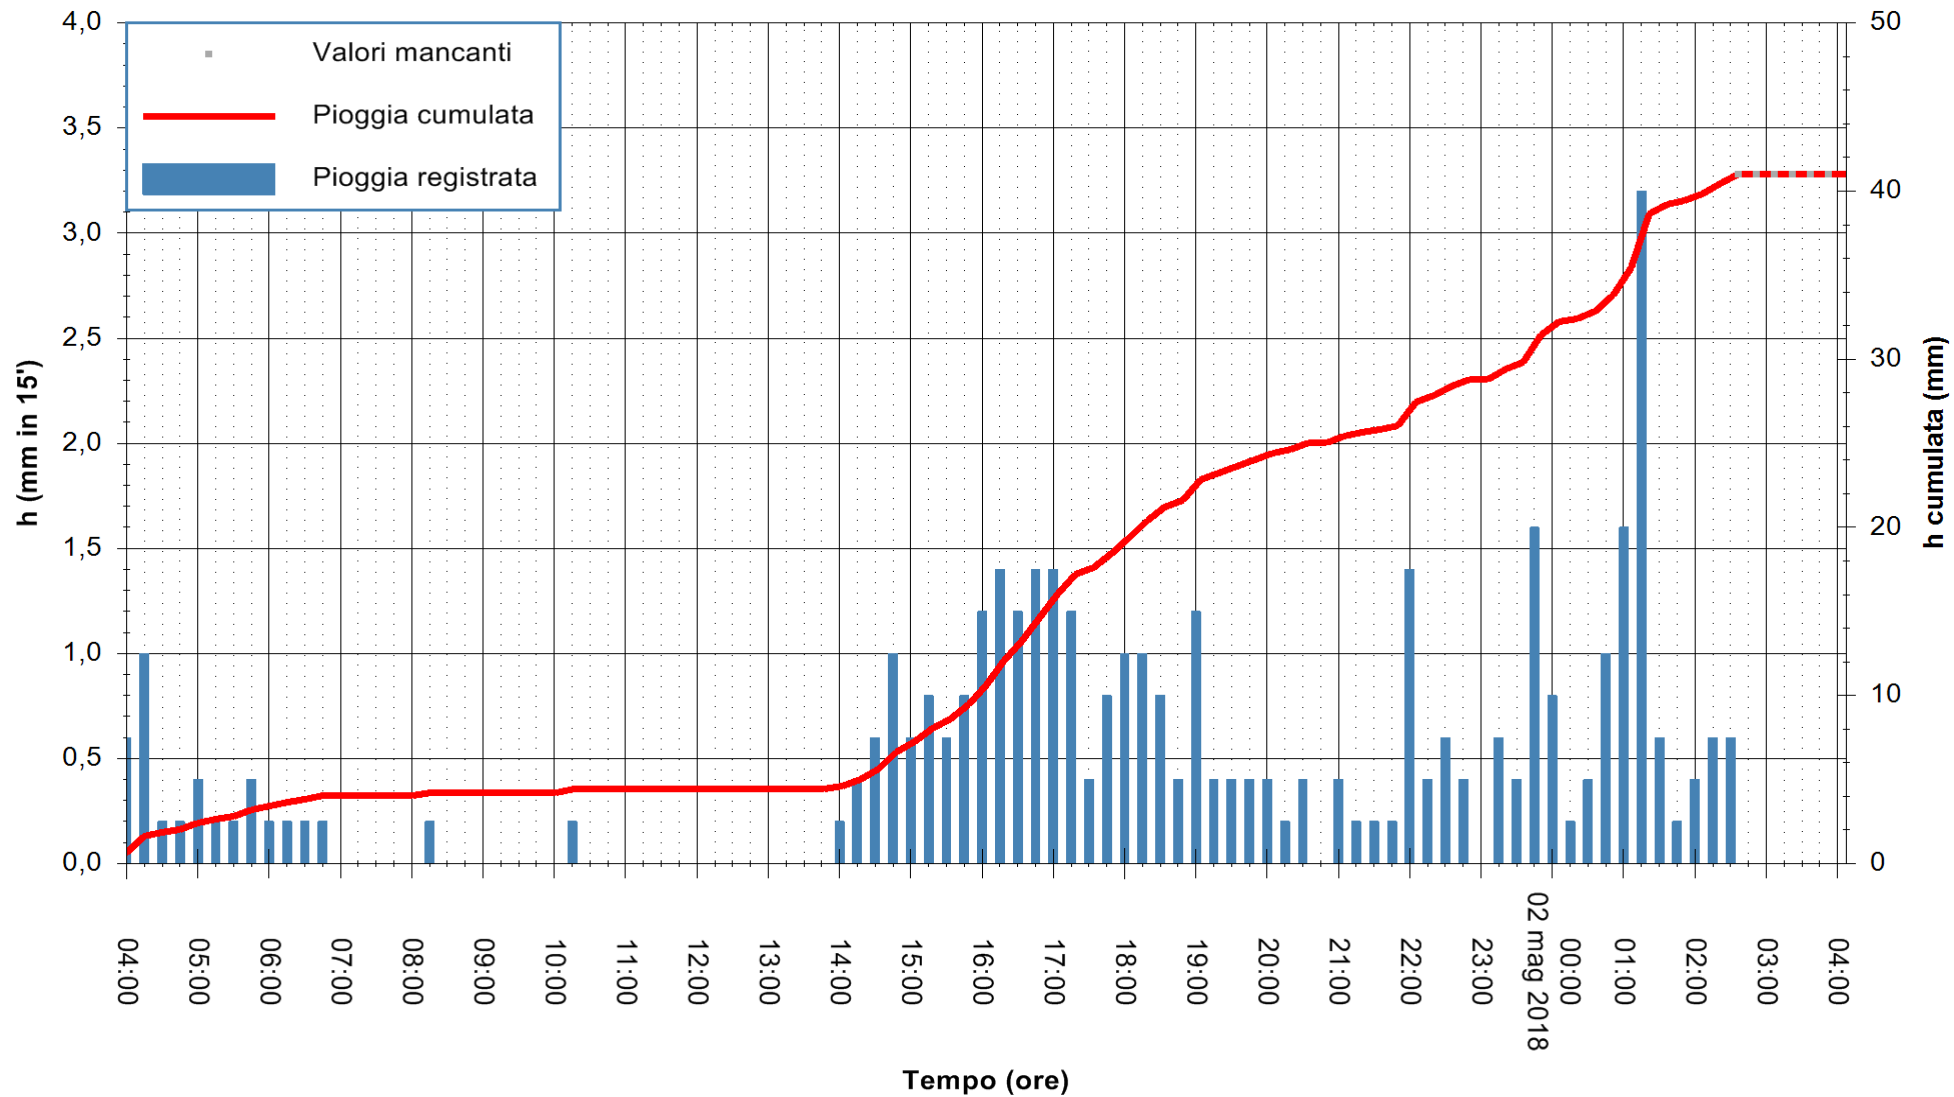

Stazione pluviometrica Fluminimannu a Decimomannu
Area DECIMOMANNU
Pioggia registrata nelle ultime 24 ore
Estrazione dati delle ore 04:07 del 02/05/2018
Ultimo dato disponibile: 02/05/2018 alle 02:30

ARPAS
F.to il Dirigente Responsabile
Dott. Giuseppe Bianco

ARPAS
F.to il Dirigente Responsabile
Dott. Giuseppe Bianco

REGIONE AUTÒNOMA DE SARDIGNA
REGIONE AUTONOMA DELLA SARDEGNA

Stazione pluviometrica Ossoni
 Area MONTE OSSONI
 Pioggia registrata nelle ultime 24 ore
 Estrazione dati delle ore 04:07 del 02/05/2018
 Ultimo dato disponibile: 02/05/2018 alle 02:30

ARPAS
 F.to il Dirigente Responsabile
 Dott. Giuseppe Bianco

REGIONE AUTÒNOMA DE SARDIGNA
 REGIONE AUTONOMA DELLA SARDEGNA

Stazione pluviometrica Montresta
 Area NAVRINO
 Pioggia registrata nelle ultime 24 ore
 Estrazione dati delle ore 04:07 del 02/05/2018
 Ultimo dato disponibile: 02/05/2018 alle 02:30