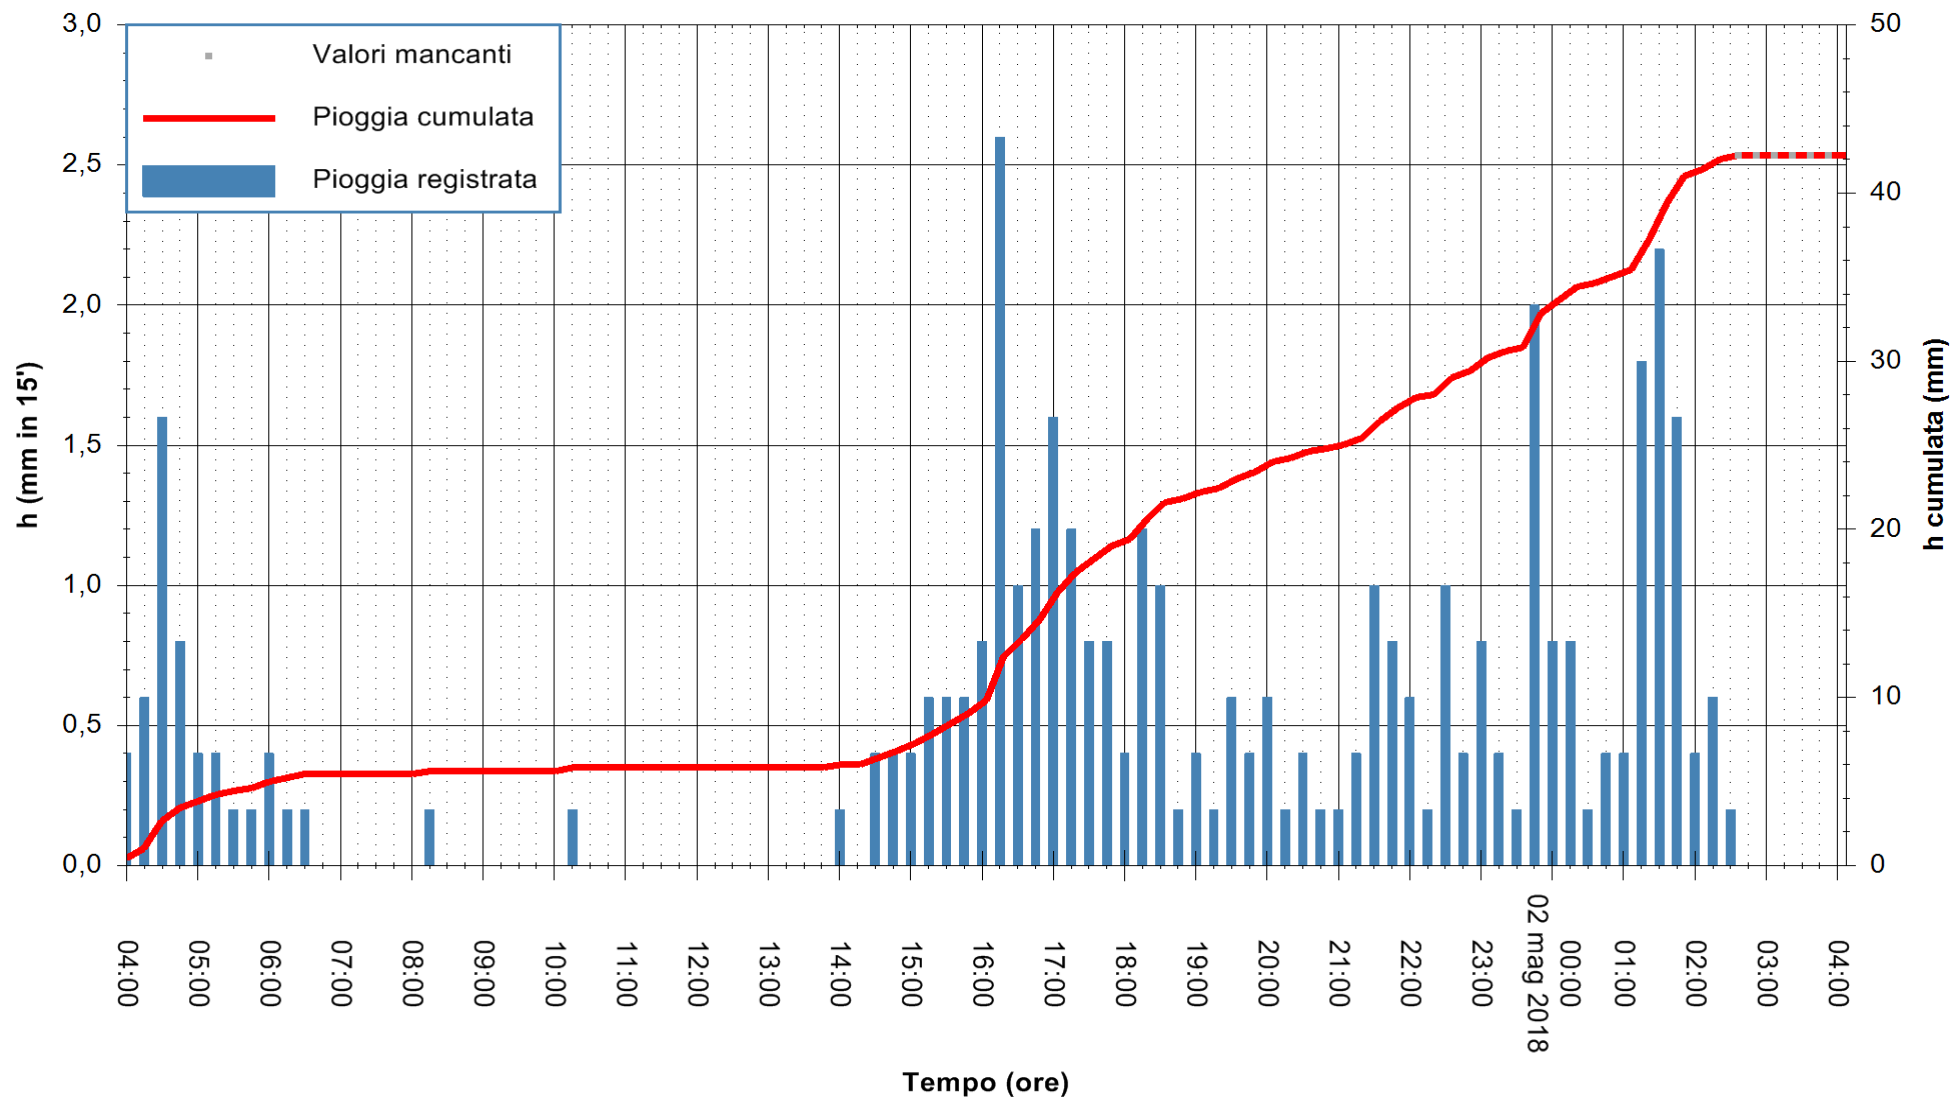

Stazione pluviometrica Fluminimannu a Decimomannu
Area DECIMOMANNU
Pioggia registrata nelle ultime 24 ore
Estrazione dati delle ore 04:07 del 02/05/2018
Ultimo dato disponibile: 02/05/2018 alle 02:30

ARPAS
F.to il Dirigente Responsabile
Dott. Giuseppe Bianco

REGIONE AUTÒNOMA DE SARDIGNA
REGIONE AUTONOMA DELLA SARDEGNA

Stazione pluviometrica Baunei
Area CAMPO SPORTIVO
Pioggia registrata nelle ultime 24 ore
Estrazione dati delle ore 04:07 del 02/05/2018
Ultimo dato disponibile: 02/05/2018 alle 02:38

ARPAS
F.to il Dirigente Responsabile
Dott. Giuseppe Bianco

REGIONE AUTÒNOMA DE SARDIGNA
REGIONE AUTONOMA DELLA SARDEGNA

Stazione pluviometrica Ossoni
 Area MONTE OSSONI
 Pioggia registrata nelle ultime 24 ore
 Estrazione dati delle ore 04:07 del 02/05/2018
 Ultimo dato disponibile: 02/05/2018 alle 02:30

ARPAS
 F.to il Dirigente Responsabile
 Dott. Giuseppe Bianco

REGIONE AUTÒNOMA DE SARDIGNA
 REGIONE AUTONOMA DELLA SARDEGNA

Stazione pluviometrica Montresta
 Area NAVRINO
 Pioggia registrata nelle ultime 24 ore
 Estrazione dati delle ore 04:07 del 02/05/2018
 Ultimo dato disponibile: 02/05/2018 alle 02:30