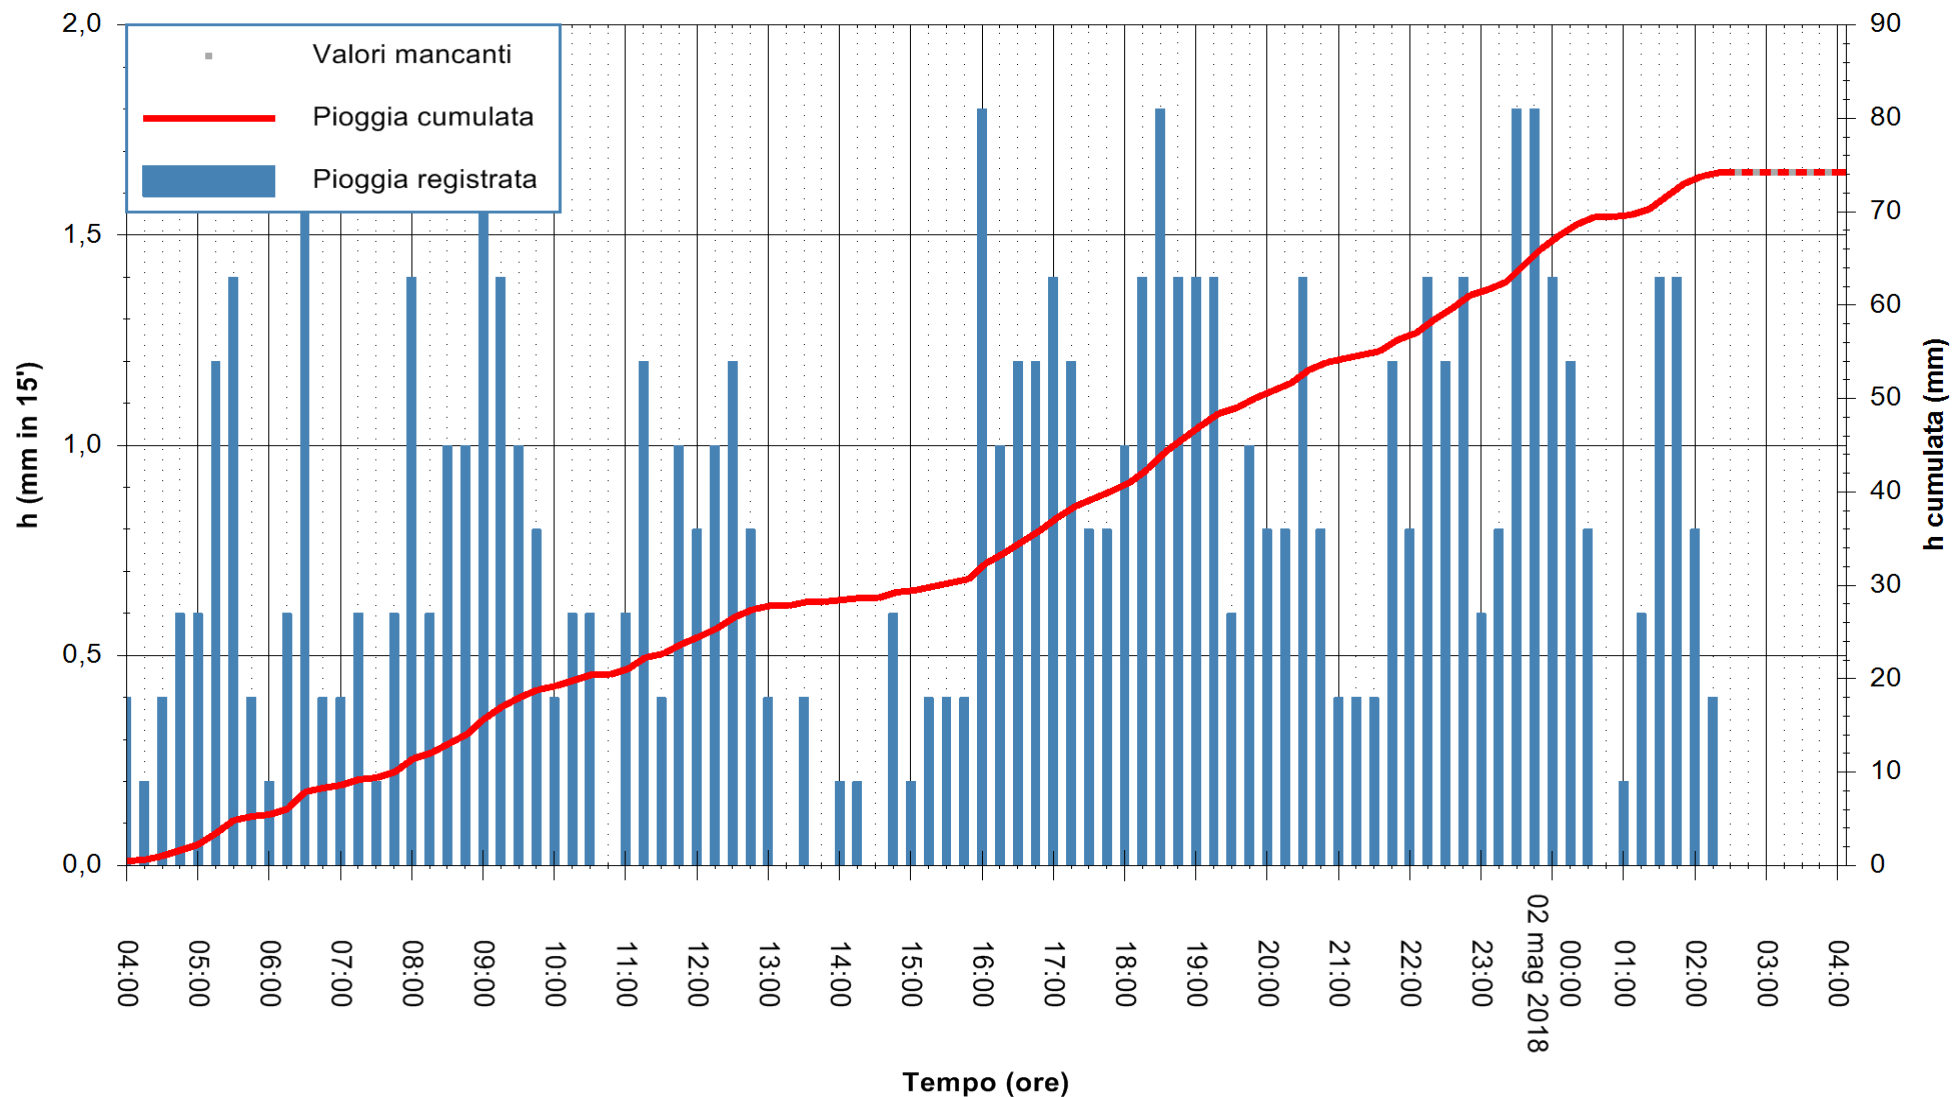

Stazione pluviometrica Fluminimannu a Decimomannu
Area DECIMOMANNU
Pioggia registrata nelle ultime 24 ore
Estrazione dati delle ore 04:07 del 02/05/2018
Ultimo dato disponibile: 02/05/2018 alle 02:30

ARPAS
F.to il Dirigente Responsabile
Dott. Giuseppe Bianco

ARPAS
F.to il Dirigente Responsabile
Dott. Giuseppe Bianco

REGIONE AUTÒNOMA DE SARDIGNA
REGIONE AUTONOMA DELLA SARDEGNA

Stazione pluviometrica Ossoni
 Area MONTE OSSONI
 Pioggia registrata nelle ultime 24 ore
 Estrazione dati delle ore 04:07 del 02/05/2018
 Ultimo dato disponibile: 02/05/2018 alle 02:30

ARPAS
 F.to il Dirigente Responsabile
 Dott. Giuseppe Bianco

REGIONE AUTÒNOMA DE SARDIGNA
 REGIONE AUTONOMA DELLA SARDEGNA

Stazione pluviometrica Montresta
 Area NAVRINO
 Pioggia registrata nelle ultime 24 ore
 Estrazione dati delle ore 04:07 del 02/05/2018
 Ultimo dato disponibile: 02/05/2018 alle 02:30