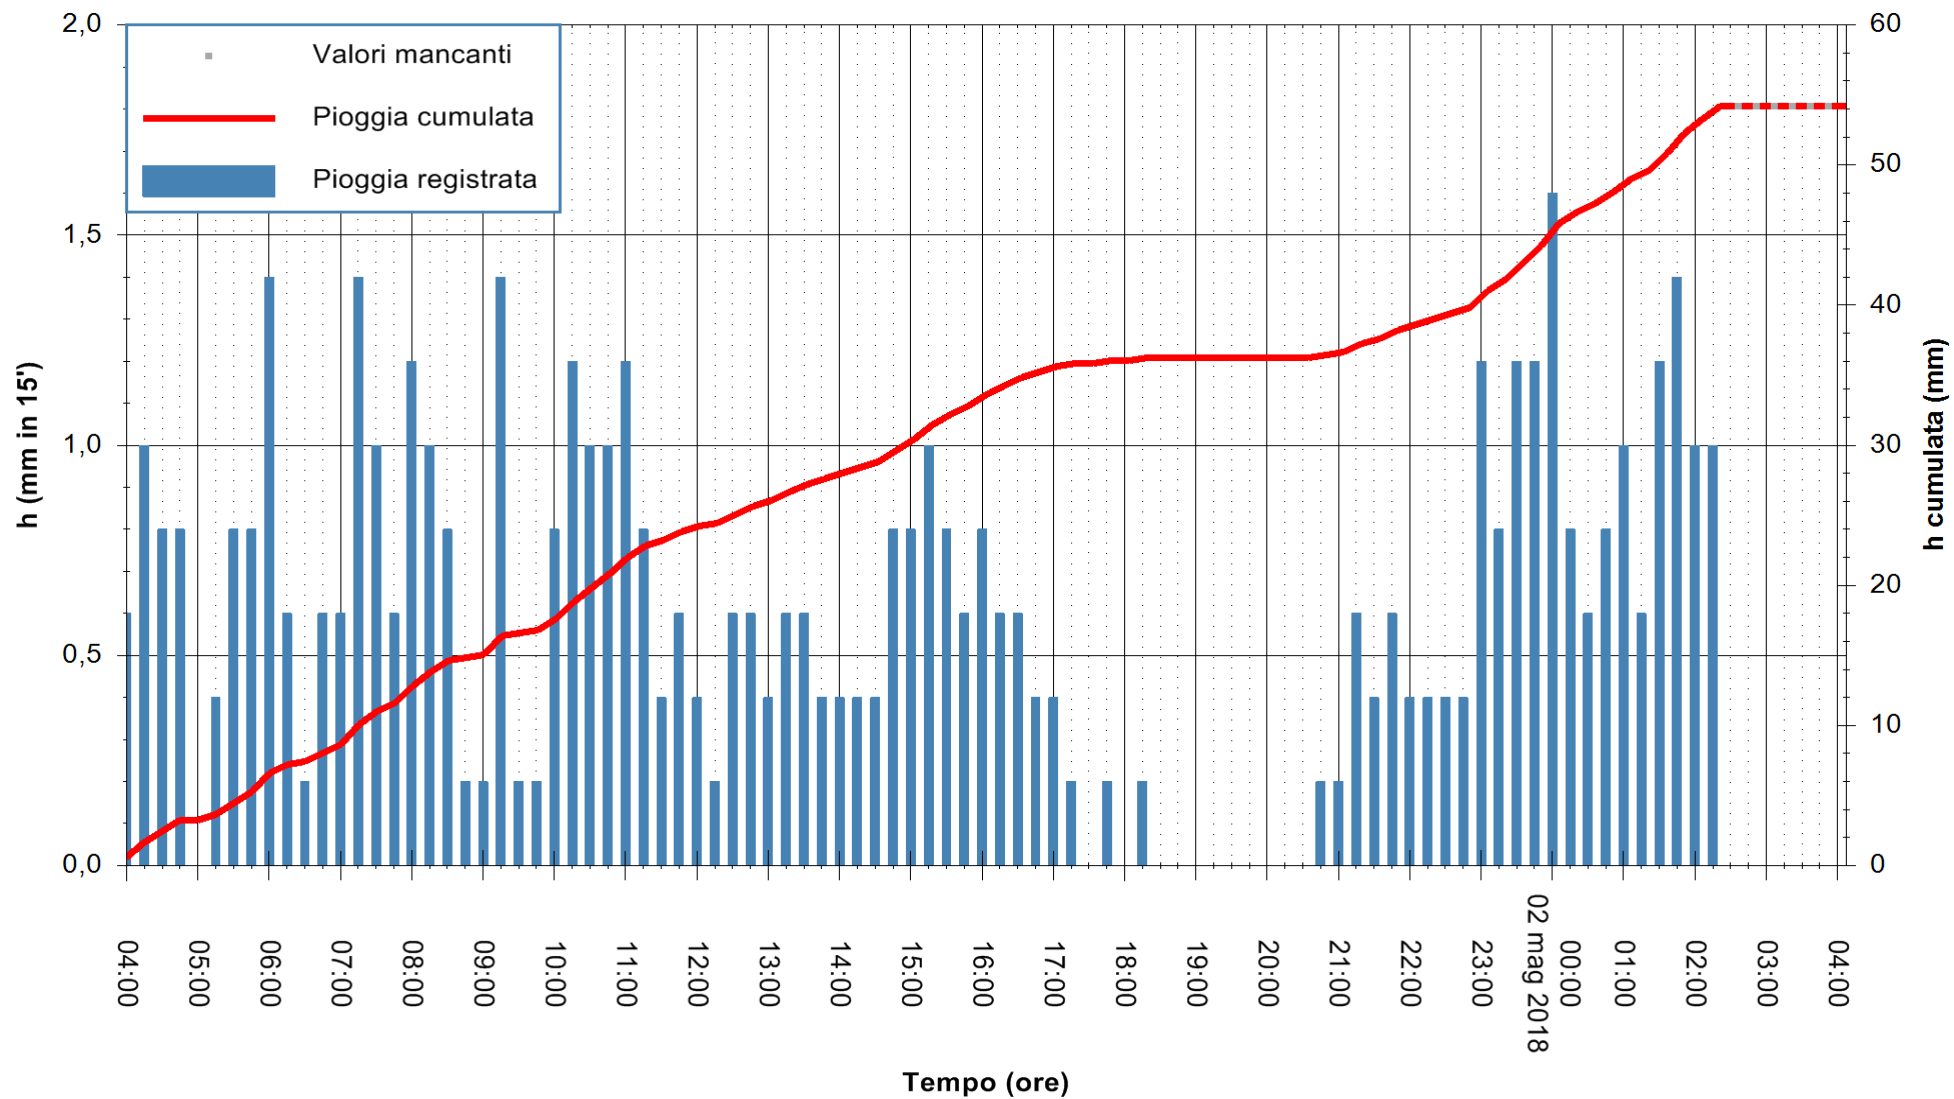

Stazione pluviometrica Fluminimannu a Decimomannu
Area DECIMOMANNU
Pioggia registrata nelle ultime 24 ore
Estrazione dati delle ore 04:07 del 02/05/2018
Ultimo dato disponibile: 02/05/2018 alle 02:30

ARPAS
F.to il Dirigente Responsabile
Dott. Giuseppe Bianco

REGIONE AUTÒNOMA DE SARDIGNA
REGIONE AUTONOMA DELLA SARDEGNA

Stazione pluviometrica Baunei
Area CAMPO SPORTIVO
Pioggia registrata nelle ultime 24 ore
Estrazione dati delle ore 04:07 del 02/05/2018
Ultimo dato disponibile: 02/05/2018 alle 02:38

ARPAS
F.to il Dirigente Responsabile
Dott. Giuseppe Bianco

REGIONE AUTÒNOMA DE SARDIGNA
REGIONE AUTONOMA DELLA SARDEGNA

Stazione pluviometrica Ossoni
 Area MONTE OSSONI
 Pioggia registrata nelle ultime 24 ore
 Estrazione dati delle ore 04:07 del 02/05/2018
 Ultimo dato disponibile: 02/05/2018 alle 02:30

ARPAS
 F.to il Dirigente Responsabile
 Dott. Giuseppe Bianco

REGIONE AUTÒNOMA DE SARDIGNA
 REGIONE AUTONOMA DELLA SARDEGNA

Stazione pluviometrica Montresta
 Area NAVRINO
 Pioggia registrata nelle ultime 24 ore
 Estrazione dati delle ore 04:07 del 02/05/2018
 Ultimo dato disponibile: 02/05/2018 alle 02:30