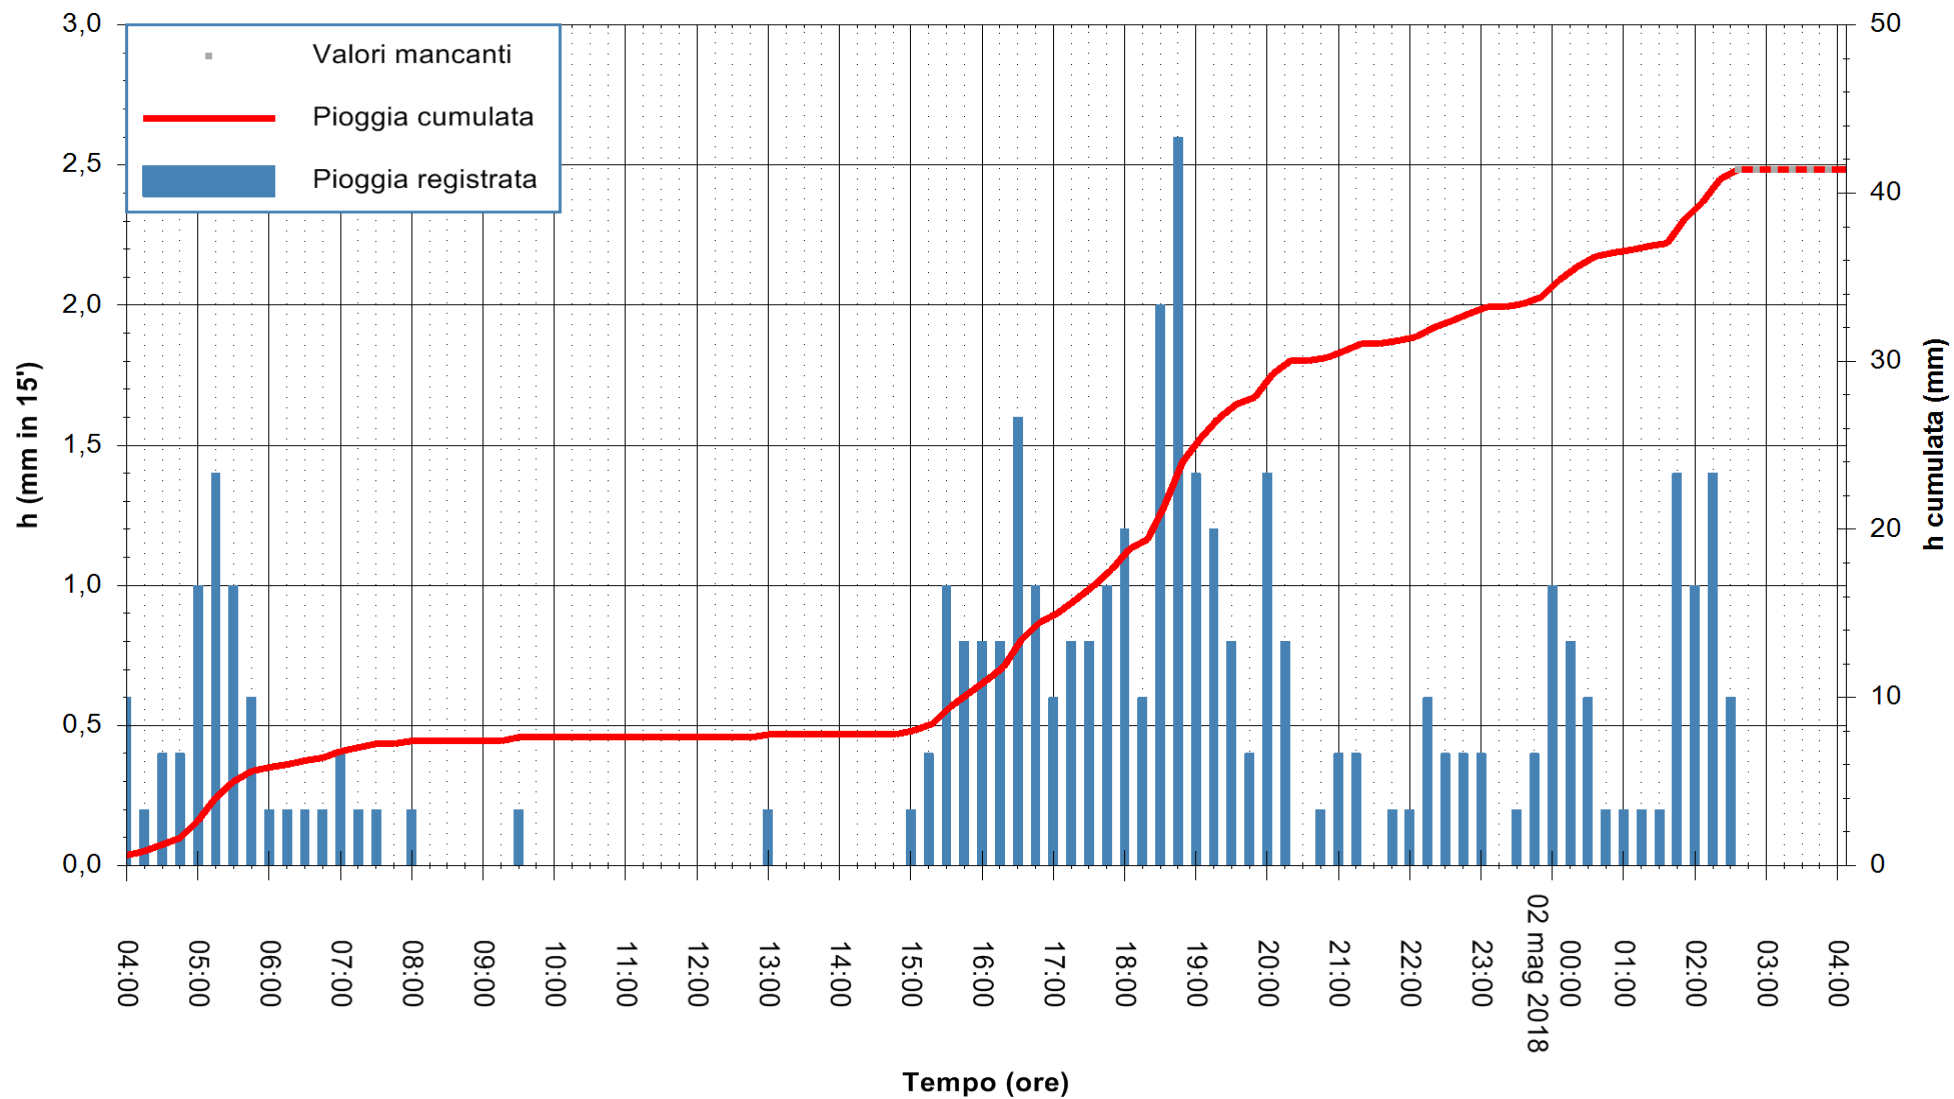

Stazione pluviometrica Fluminimannu a Decimomannu
Area DECIMOMANNU
Pioggia registrata nelle ultime 24 ore
Estrazione dati delle ore 04:07 del 02/05/2018
Ultimo dato disponibile: 02/05/2018 alle 02:30

ARPAS
F.to il Dirigente Responsabile
Dott. Giuseppe Bianco

REGIONE AUTÒNOMA DE SARDIGNA
REGIONE AUTONOMA DELLA SARDEGNA

Stazione pluviometrica Baunei
Area CAMPO SPORTIVO
Pioggia registrata nelle ultime 24 ore
Estrazione dati delle ore 04:07 del 02/05/2018
Ultimo dato disponibile: 02/05/2018 alle 02:38

ARPAS
F.to il Dirigente Responsabile
Dott. Giuseppe Bianco

REGIONE AUTÒNOMA DE SARDIGNA
REGIONE AUTONOMA DELLA SARDEGNA

Stazione pluviometrica Ossoni
 Area MONTE OSSONI
 Pioggia registrata nelle ultime 24 ore
 Estrazione dati delle ore 04:07 del 02/05/2018
 Ultimo dato disponibile: 02/05/2018 alle 02:30

ARPAS
 F.to il Dirigente Responsabile
 Dott. Giuseppe Bianco

REGIONE AUTÒNOMA DE SARDIGNA
 REGIONE AUTONOMA DELLA SARDEGNA

Stazione pluviometrica Montresta
 Area NAVRINO
 Pioggia registrata nelle ultime 24 ore
 Estrazione dati delle ore 04:07 del 02/05/2018
 Ultimo dato disponibile: 02/05/2018 alle 02:30