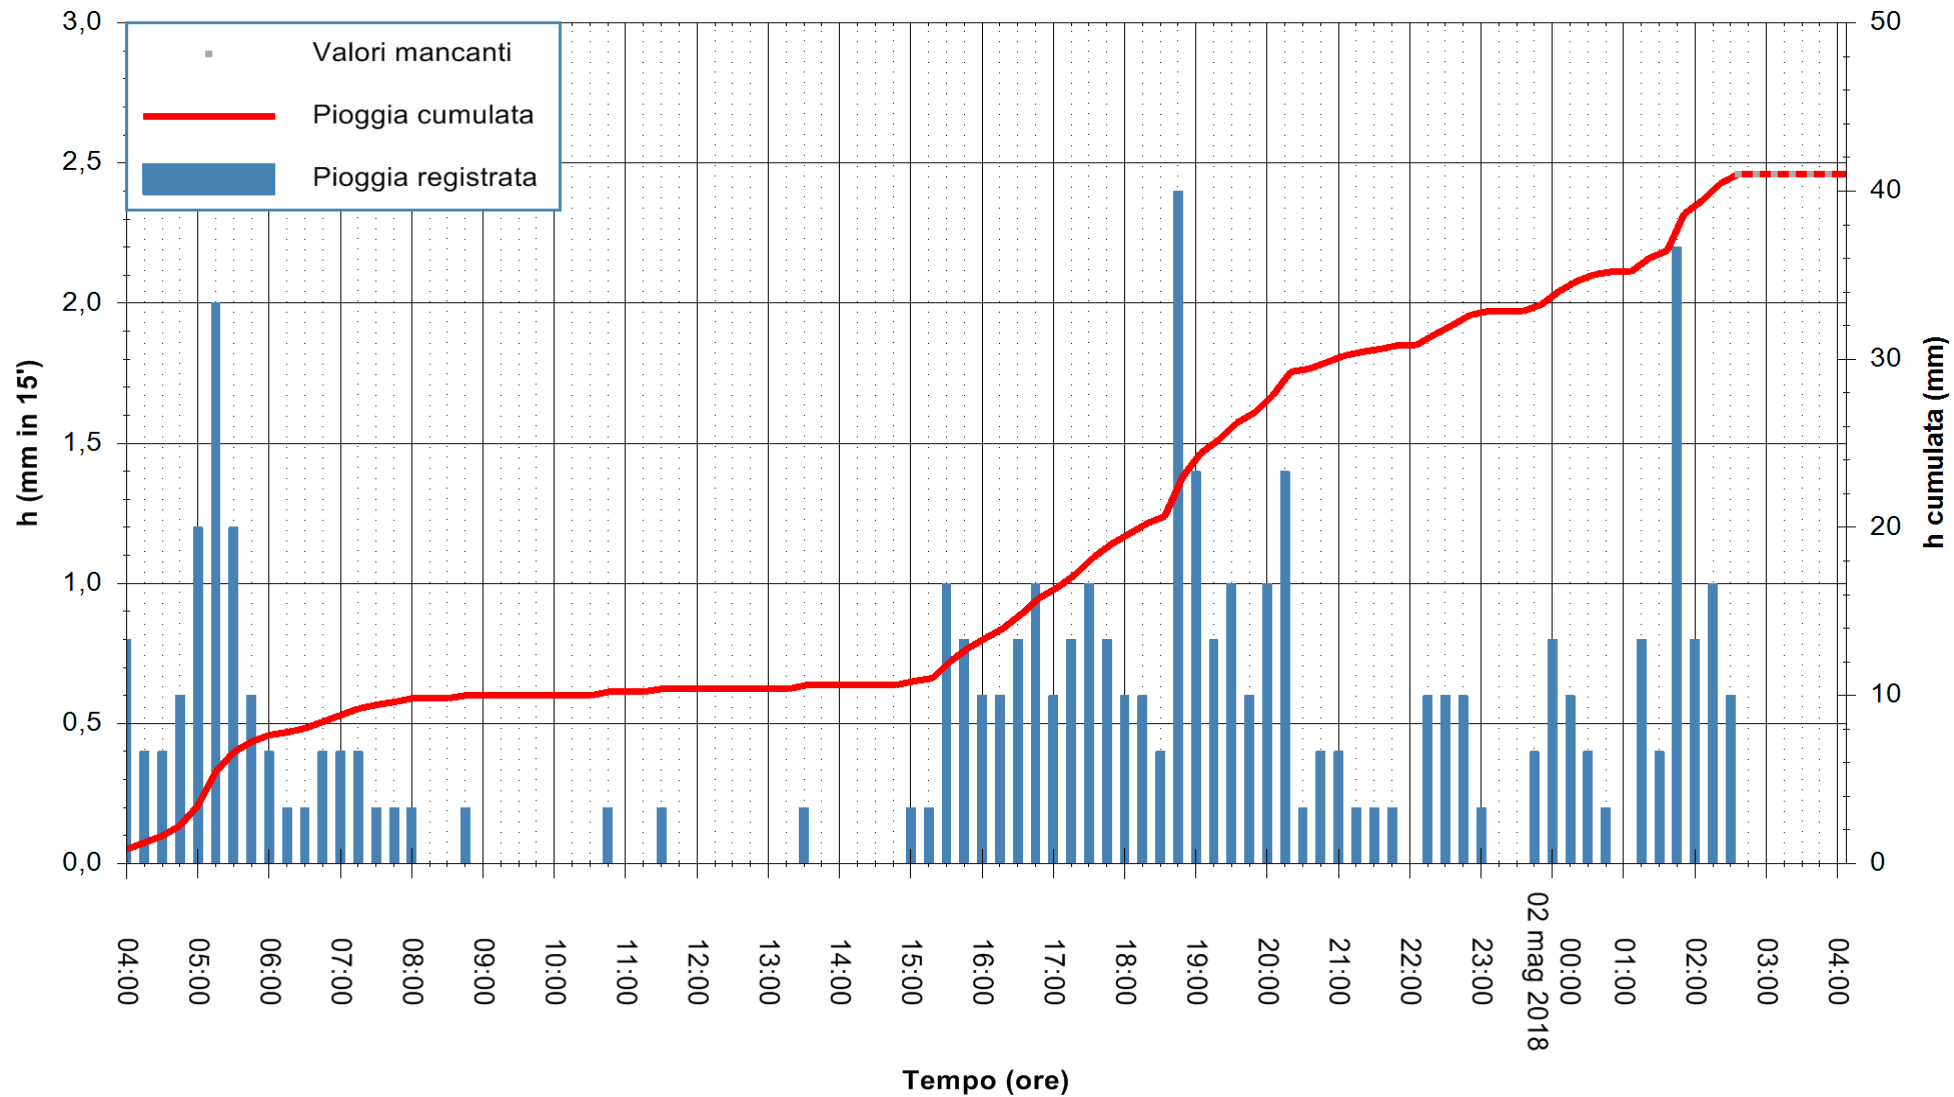

Stazione pluviometrica Fluminimannu a Decimomannu
Area DECIMOMANNU
Pioggia registrata nelle ultime 24 ore
Estrazione dati delle ore 04:07 del 02/05/2018
Ultimo dato disponibile: 02/05/2018 alle 02:30

ARPAS
F.to il Dirigente Responsabile
Dott. Giuseppe Bianco

ARPAS
F.to il Dirigente Responsabile
Dott. Giuseppe Bianco

REGIONE AUTÒNOMA DE SARDIGNA
REGIONE AUTONOMA DELLA SARDEGNA

Stazione pluviometrica Ossoni
 Area MONTE OSSONI
 Pioggia registrata nelle ultime 24 ore
 Estrazione dati delle ore 04:07 del 02/05/2018
 Ultimo dato disponibile: 02/05/2018 alle 02:30

ARPAS
 F.to il Dirigente Responsabile
 Dott. Giuseppe Bianco

REGIONE AUTÒNOMA DE SARDIGNA
 REGIONE AUTONOMA DELLA SARDEGNA

Stazione pluviometrica Montresta
 Area NAVRINO
 Pioggia registrata nelle ultime 24 ore
 Estrazione dati delle ore 04:07 del 02/05/2018
 Ultimo dato disponibile: 02/05/2018 alle 02:30