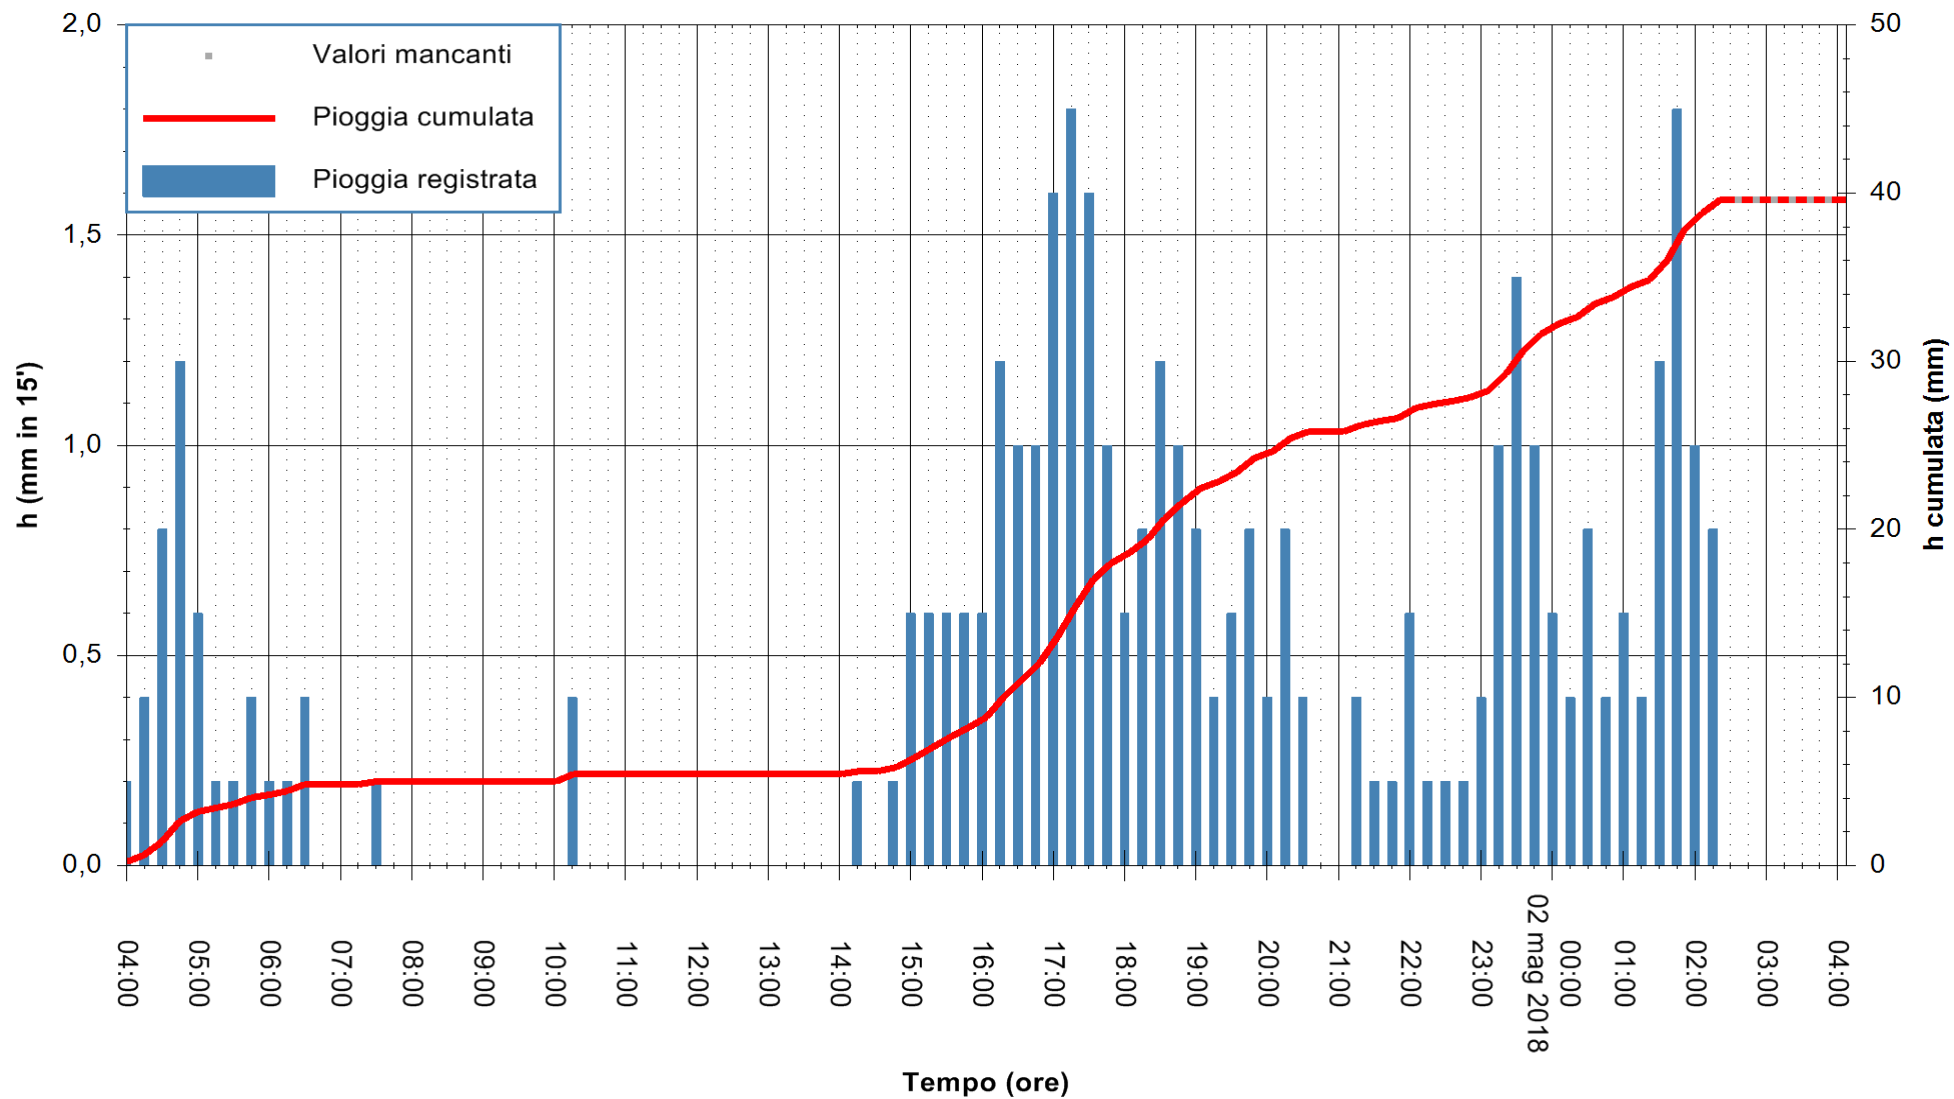

Stazione pluviometrica Fluminimannu a Decimomannu
Area DECIMOMANNU
Pioggia registrata nelle ultime 24 ore
Estrazione dati delle ore 04:07 del 02/05/2018
Ultimo dato disponibile: 02/05/2018 alle 02:30

ARPAS
F.to il Dirigente Responsabile
Dott. Giuseppe Bianco

REGIONE AUTÒNOMA DE SARDIGNA
REGIONE AUTONOMA DELLA SARDEGNA

Stazione pluviometrica Baunei
Area CAMPO SPORTIVO
Pioggia registrata nelle ultime 24 ore
Estrazione dati delle ore 04:07 del 02/05/2018
Ultimo dato disponibile: 02/05/2018 alle 02:38

ARPAS
F.to il Dirigente Responsabile
Dott. Giuseppe Bianco

REGIONE AUTÒNOMA DE SARDIGNA
REGIONE AUTONOMA DELLA SARDEGNA

Stazione pluviometrica Ossoni
 Area MONTE OSSONI
 Pioggia registrata nelle ultime 24 ore
 Estrazione dati delle ore 04:07 del 02/05/2018
 Ultimo dato disponibile: 02/05/2018 alle 02:30

ARPAS
 F.to il Dirigente Responsabile
 Dott. Giuseppe Bianco

REGIONE AUTÒNOMA DE SARDIGNA
 REGIONE AUTONOMA DELLA SARDEGNA

Stazione pluviometrica Montresta
 Area NAVRINO
 Pioggia registrata nelle ultime 24 ore
 Estrazione dati delle ore 04:07 del 02/05/2018
 Ultimo dato disponibile: 02/05/2018 alle 02:30