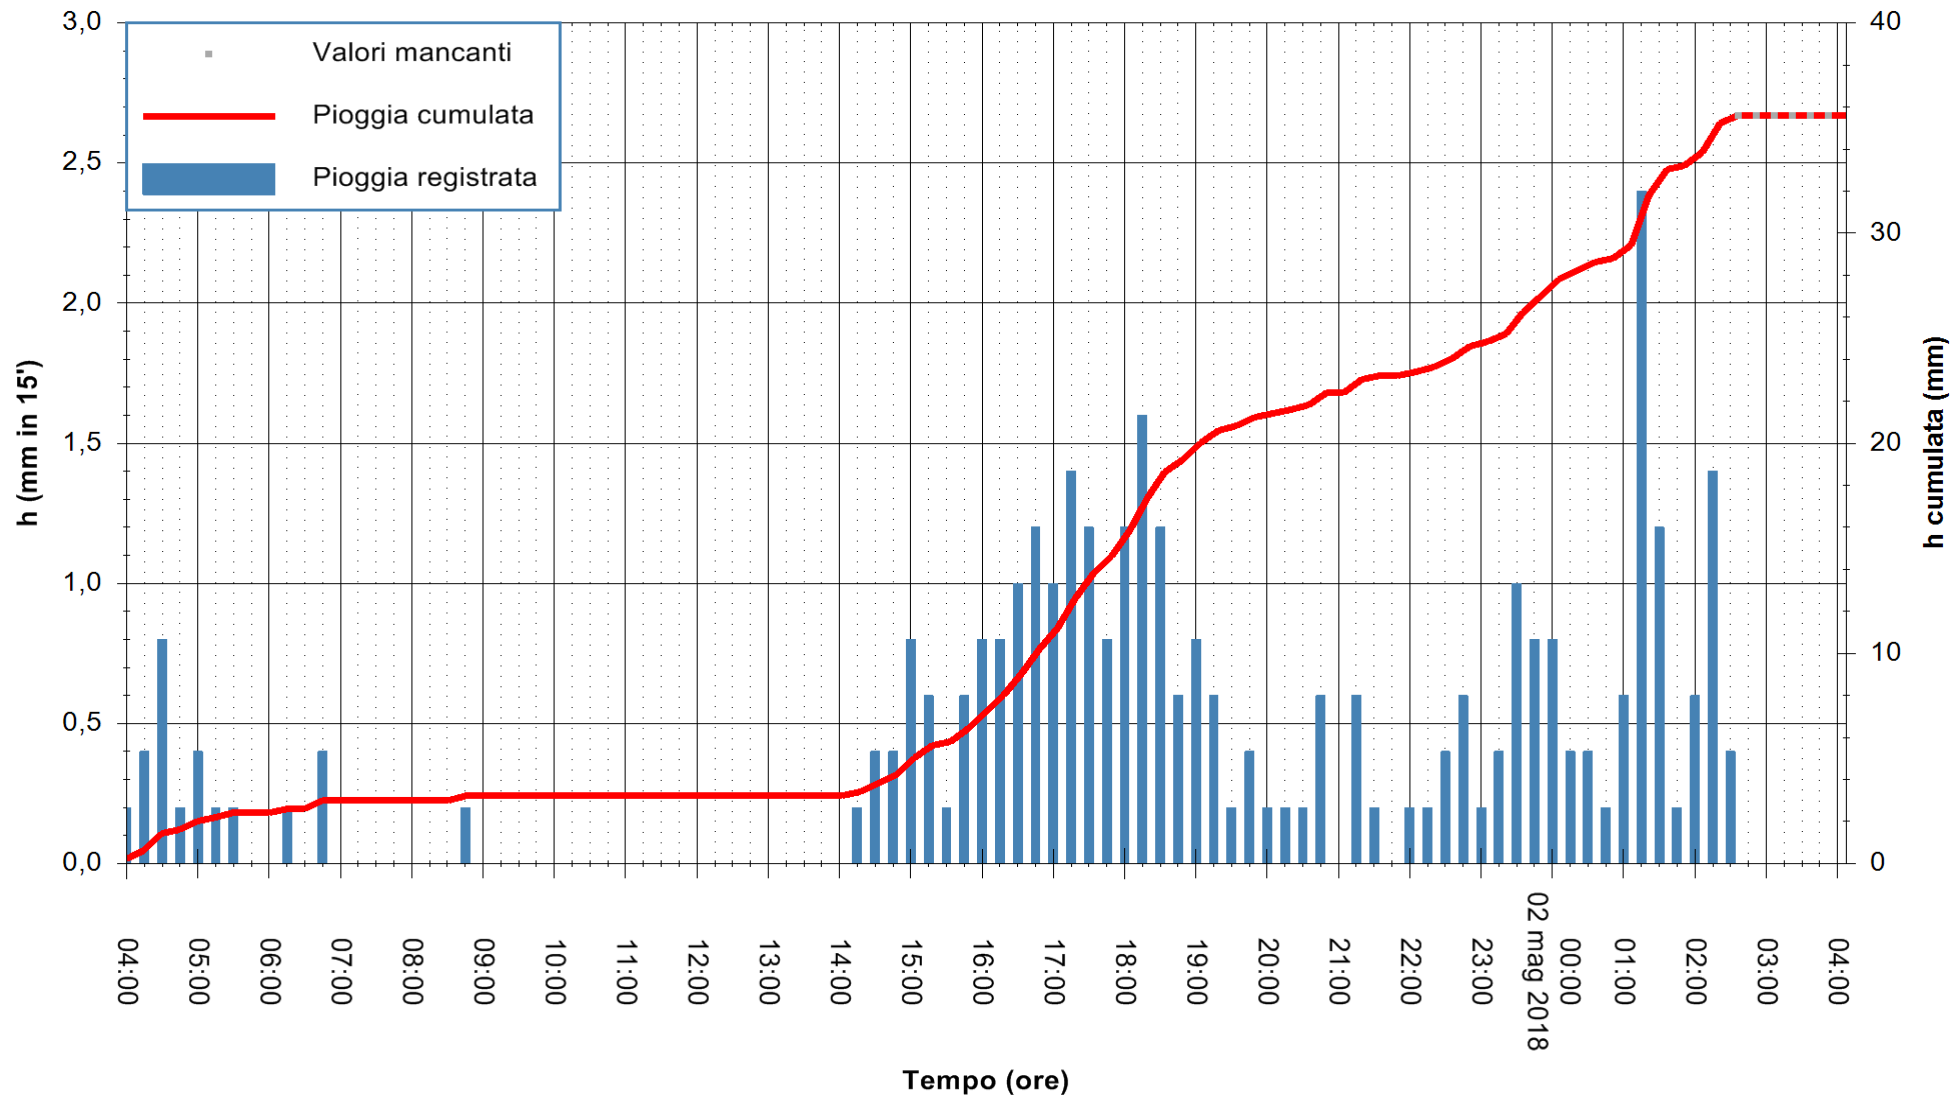

ARPAS
F.to il Dirigente Responsabile
Dott. Giuseppe Bianco

REGIONE AUTÒNOMA DE SARDIGNA
REGIONE AUTONOMA DELLA SARDEGNA

Stazione pluviometrica Ossoni
 Area MONTE OSSONI
 Pioggia registrata nelle ultime 24 ore
 Estrazione dati delle ore 04:07 del 02/05/2018
 Ultimo dato disponibile: 02/05/2018 alle 02:30

ARPAS
 F.to il Dirigente Responsabile
 Dott. Giuseppe Bianco

REGIONE AUTÒNOMA DE SARDIGNA
 REGIONE AUTONOMA DELLA SARDEGNA

Stazione pluviometrica Montresta
 Area NAVRINO
 Pioggia registrata nelle ultime 24 ore
 Estrazione dati delle ore 04:07 del 02/05/2018
 Ultimo dato disponibile: 02/05/2018 alle 02:30