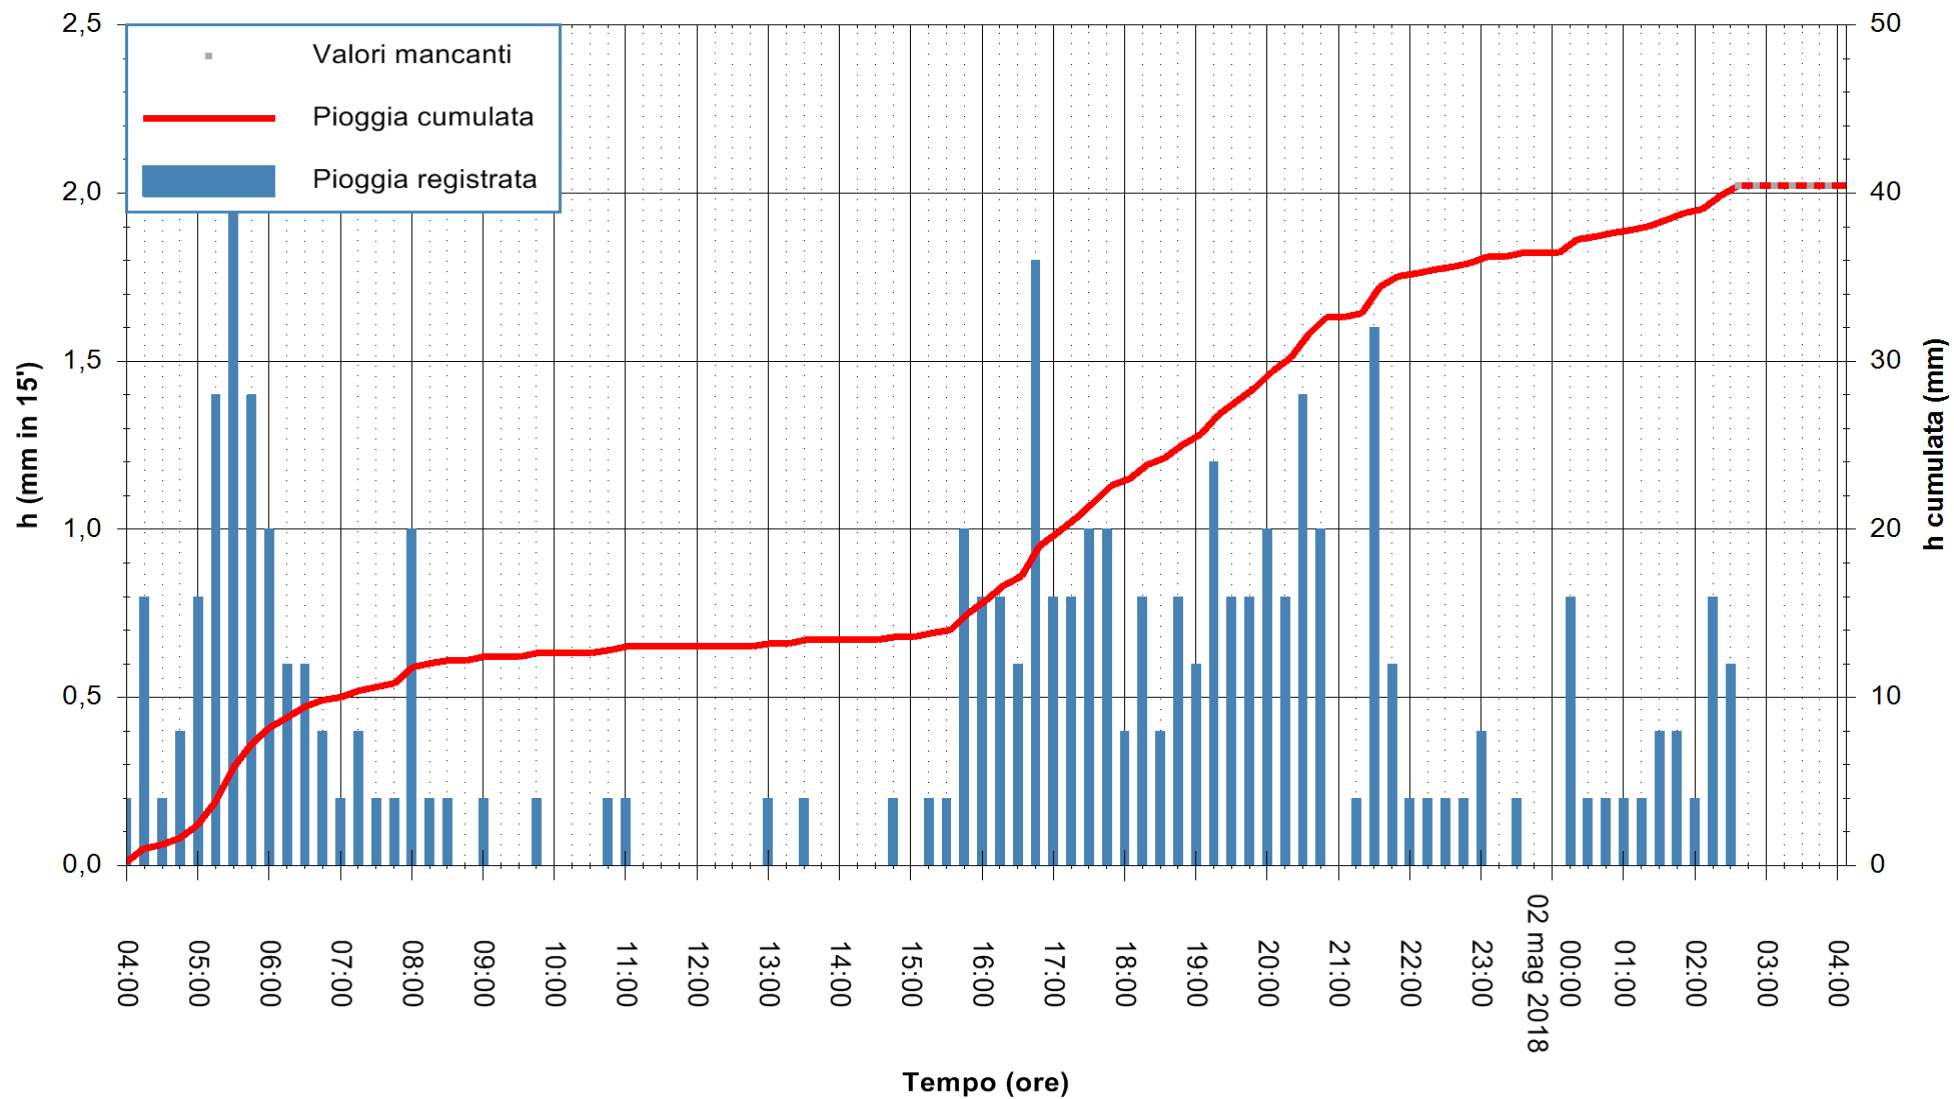

Stazione pluviometrica Fluminimannu a Decimomannu
Area DECIMOMANNU
Pioggia registrata nelle ultime 24 ore
Estrazione dati delle ore 04:07 del 02/05/2018
Ultimo dato disponibile: 02/05/2018 alle 02:30

ARPAS
F.to il Dirigente Responsabile
Dott. Giuseppe Bianco

REGIONE AUTÒNOMA DE SARDIGNA
REGIONE AUTONOMA DELLA SARDEGNA

Stazione pluviometrica Baunei
Area CAMPO SPORTIVO
Pioggia registrata nelle ultime 24 ore
Estrazione dati delle ore 04:07 del 02/05/2018
Ultimo dato disponibile: 02/05/2018 alle 02:38

ARPAS
F.to il Dirigente Responsabile
Dott. Giuseppe Bianco

REGIONE AUTÒNOMA DE SARDIGNA
REGIONE AUTONOMA DELLA SARDEGNA

Stazione pluviometrica Ossoni
 Area MONTE OSSONI
 Pioggia registrata nelle ultime 24 ore
 Estrazione dati delle ore 04:07 del 02/05/2018
 Ultimo dato disponibile: 02/05/2018 alle 02:30

ARPAS
 F.to il Dirigente Responsabile
 Dott. Giuseppe Bianco

REGIONE AUTÒNOMA DE SARDIGNA
 REGIONE AUTONOMA DELLA SARDEGNA

Stazione pluviometrica Montresta
 Area NAVRINO
 Pioggia registrata nelle ultime 24 ore
 Estrazione dati delle ore 04:07 del 02/05/2018
 Ultimo dato disponibile: 02/05/2018 alle 02:30