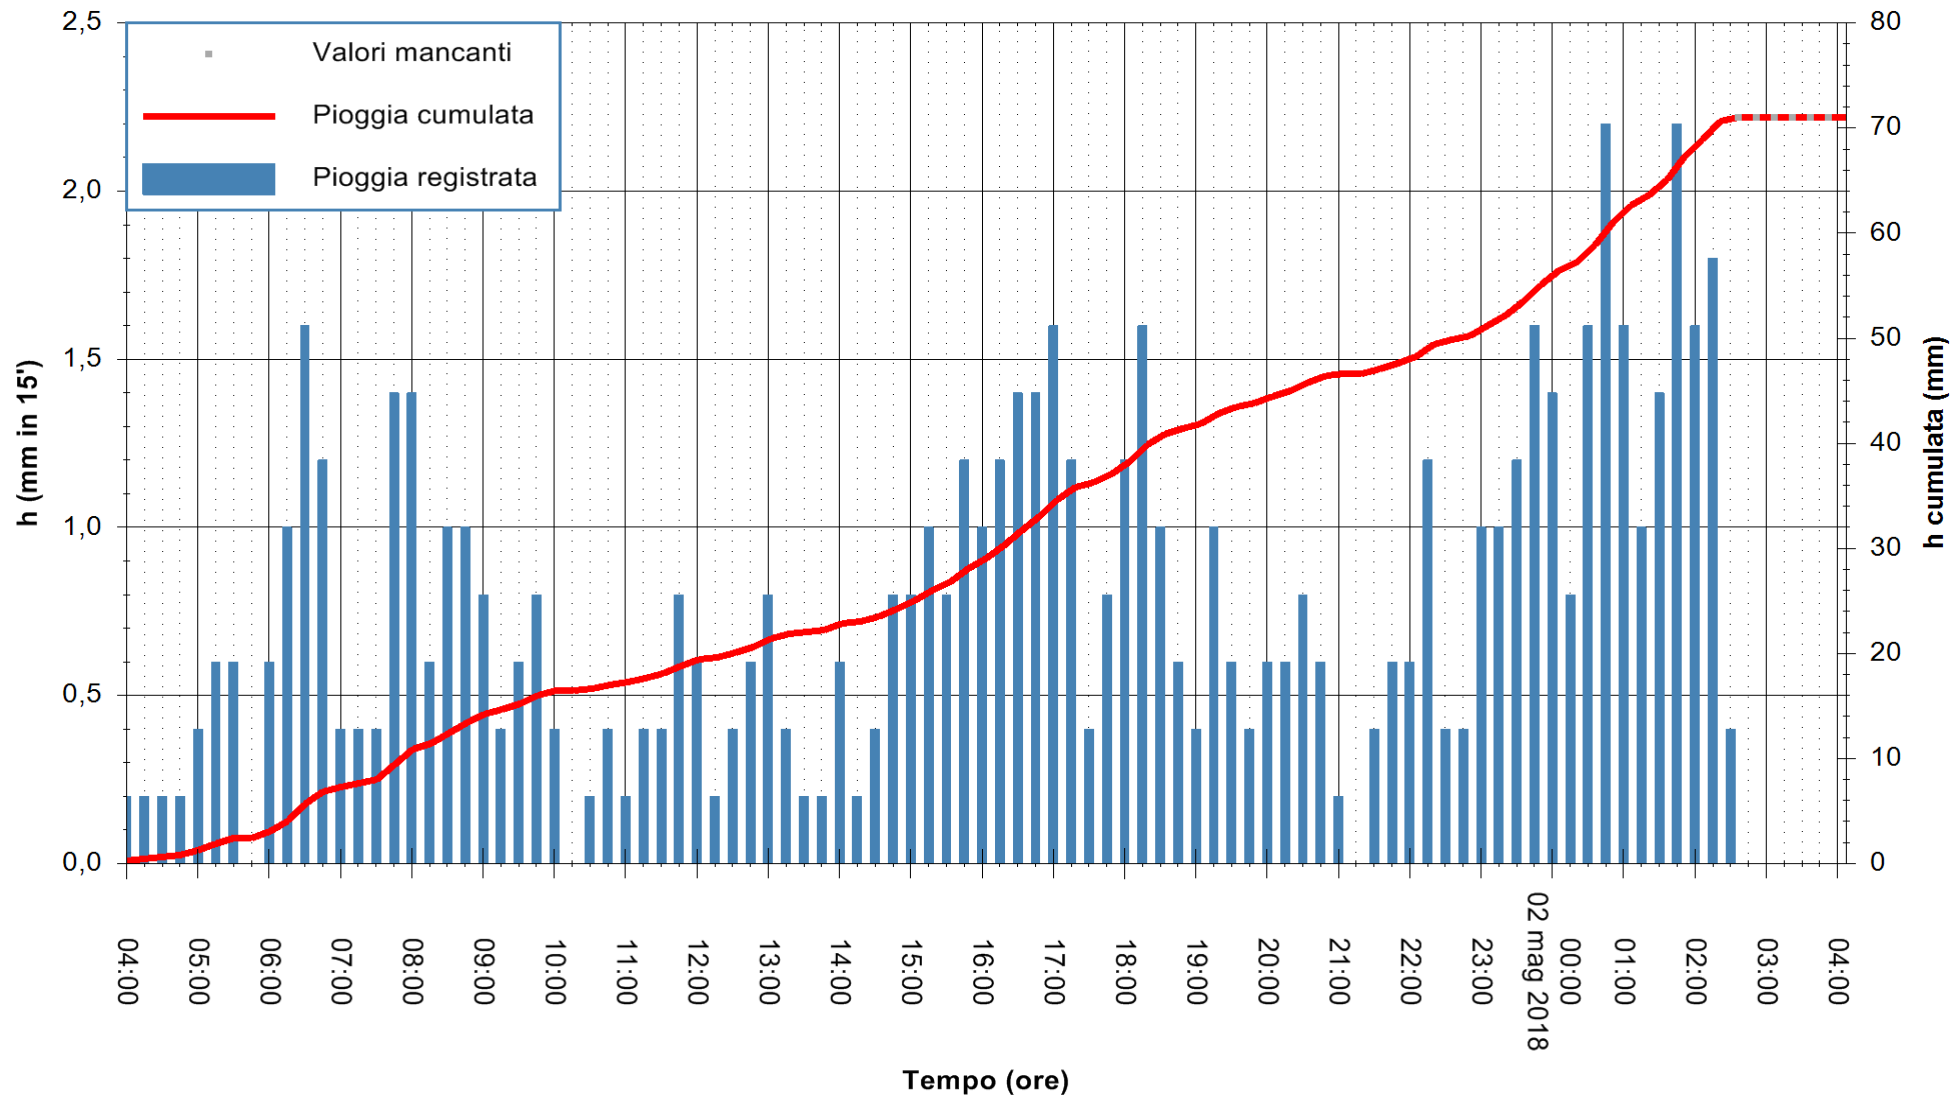

Stazione pluviometrica Fluminimannu a Decimomannu
Area DECIMOMANNU
Pioggia registrata nelle ultime 24 ore
Estrazione dati delle ore 04:07 del 02/05/2018
Ultimo dato disponibile: 02/05/2018 alle 02:30

ARPAS
F.to il Dirigente Responsabile
Dott. Giuseppe Bianco

REGIONE AUTÒNOMA DE SARDIGNA
REGIONE AUTONOMA DELLA SARDEGNA

Stazione pluviometrica Baunei
Area CAMPO SPORTIVO
Pioggia registrata nelle ultime 24 ore
Estrazione dati delle ore 04:07 del 02/05/2018
Ultimo dato disponibile: 02/05/2018 alle 02:38

ARPAS
F.to il Dirigente Responsabile
Dott. Giuseppe Bianco

REGIONE AUTÒNOMA DE SARDIGNA
REGIONE AUTONOMA DELLA SARDEGNA

Stazione pluviometrica Ossoni
 Area MONTE OSSONI
 Pioggia registrata nelle ultime 24 ore
 Estrazione dati delle ore 04:07 del 02/05/2018
 Ultimo dato disponibile: 02/05/2018 alle 02:30

ARPAS
 F.to il Dirigente Responsabile
 Dott. Giuseppe Bianco

REGIONE AUTÒNOMA DE SARDIGNA
 REGIONE AUTONOMA DELLA SARDEGNA

Stazione pluviometrica Montresta
 Area NAVRINO
 Pioggia registrata nelle ultime 24 ore
 Estrazione dati delle ore 04:07 del 02/05/2018
 Ultimo dato disponibile: 02/05/2018 alle 02:30