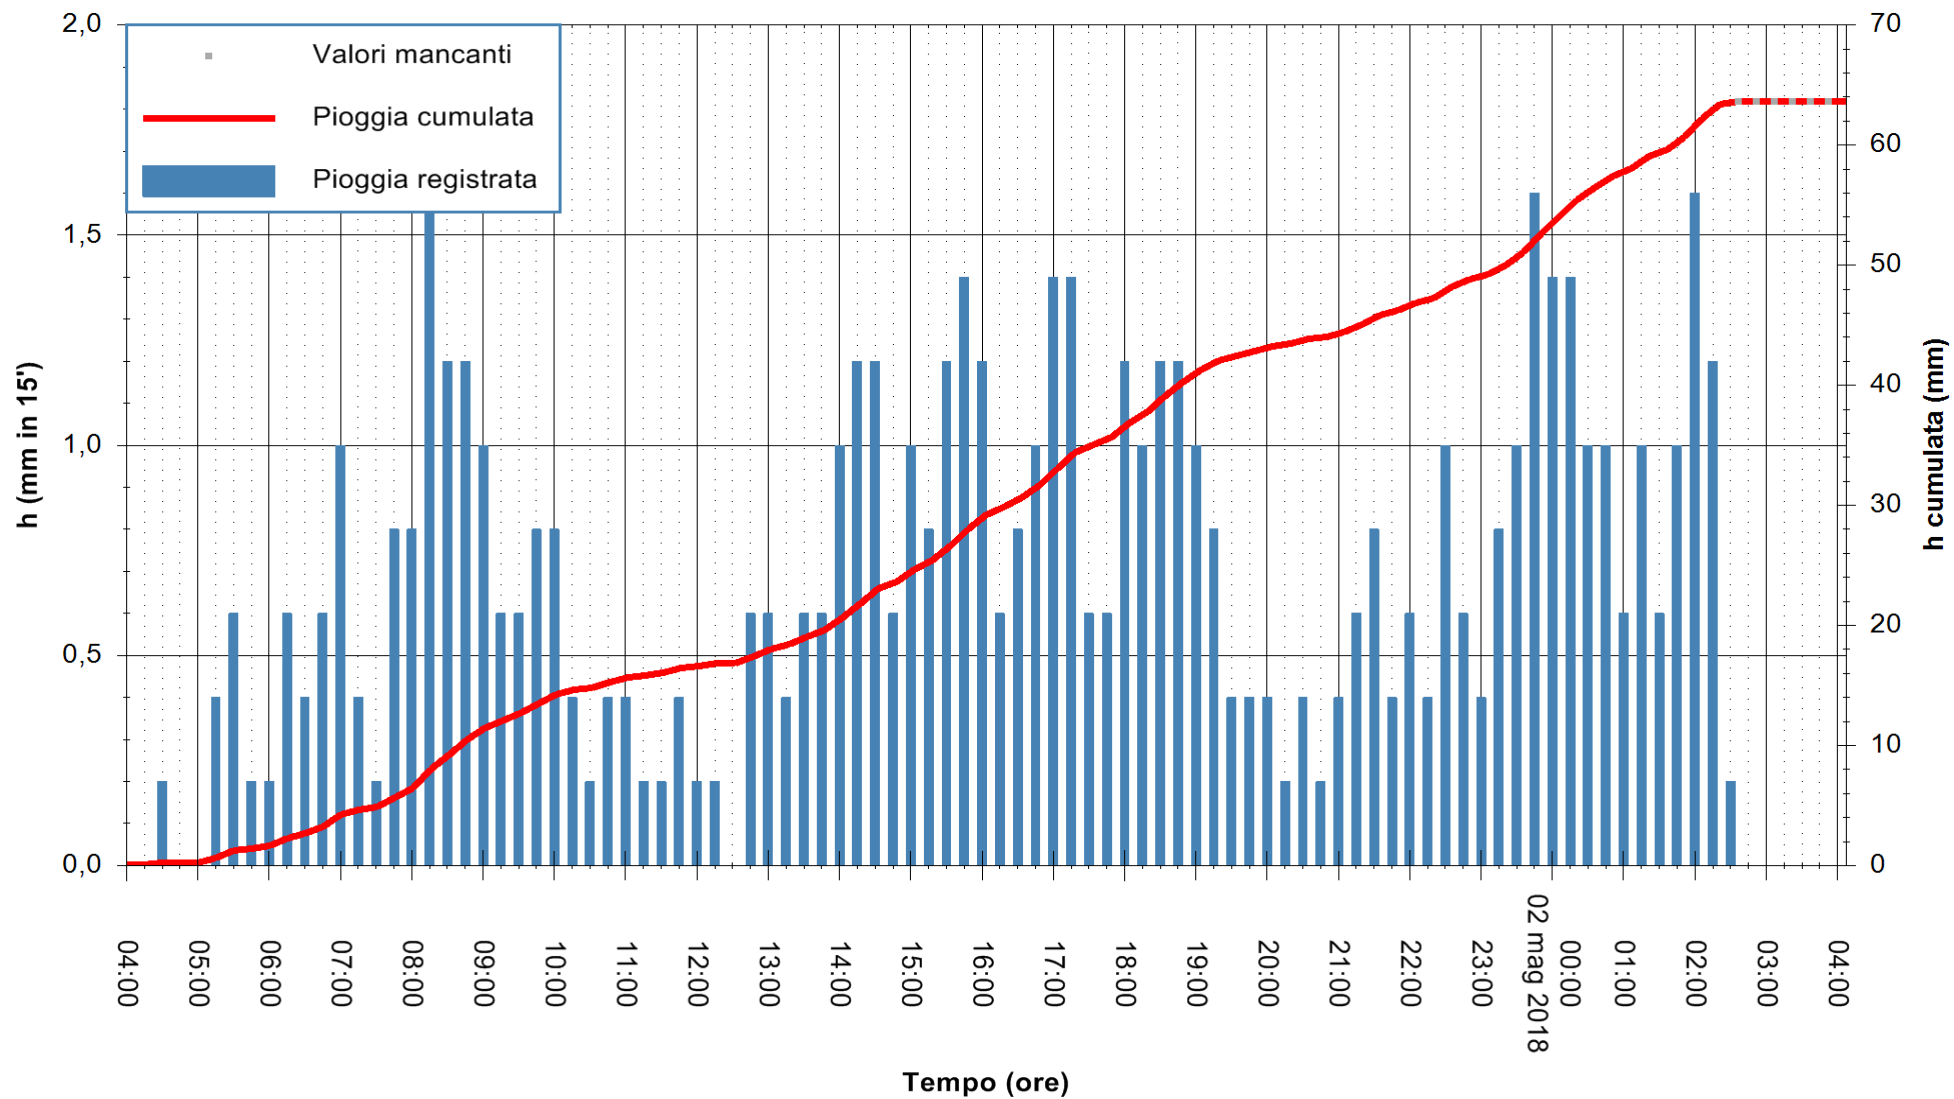

ARPAS
F.to il Dirigente Responsabile
Dott. Giuseppe Bianco

REGIONE AUTÒNOMA DE SARDIGNA
REGIONE AUTONOMA DELLA SARDEGNA

Stazione pluviometrica Ossoni
 Area MONTE OSSONI
 Pioggia registrata nelle ultime 24 ore
 Estrazione dati delle ore 04:07 del 02/05/2018
 Ultimo dato disponibile: 02/05/2018 alle 02:30

ARPAS
 F.to il Dirigente Responsabile
 Dott. Giuseppe Bianco

REGIONE AUTÒNOMA DE SARDIGNA
 REGIONE AUTONOMA DELLA SARDEGNA

Stazione pluviometrica Montresta
 Area NAVRINO
 Pioggia registrata nelle ultime 24 ore
 Estrazione dati delle ore 04:07 del 02/05/2018
 Ultimo dato disponibile: 02/05/2018 alle 02:30