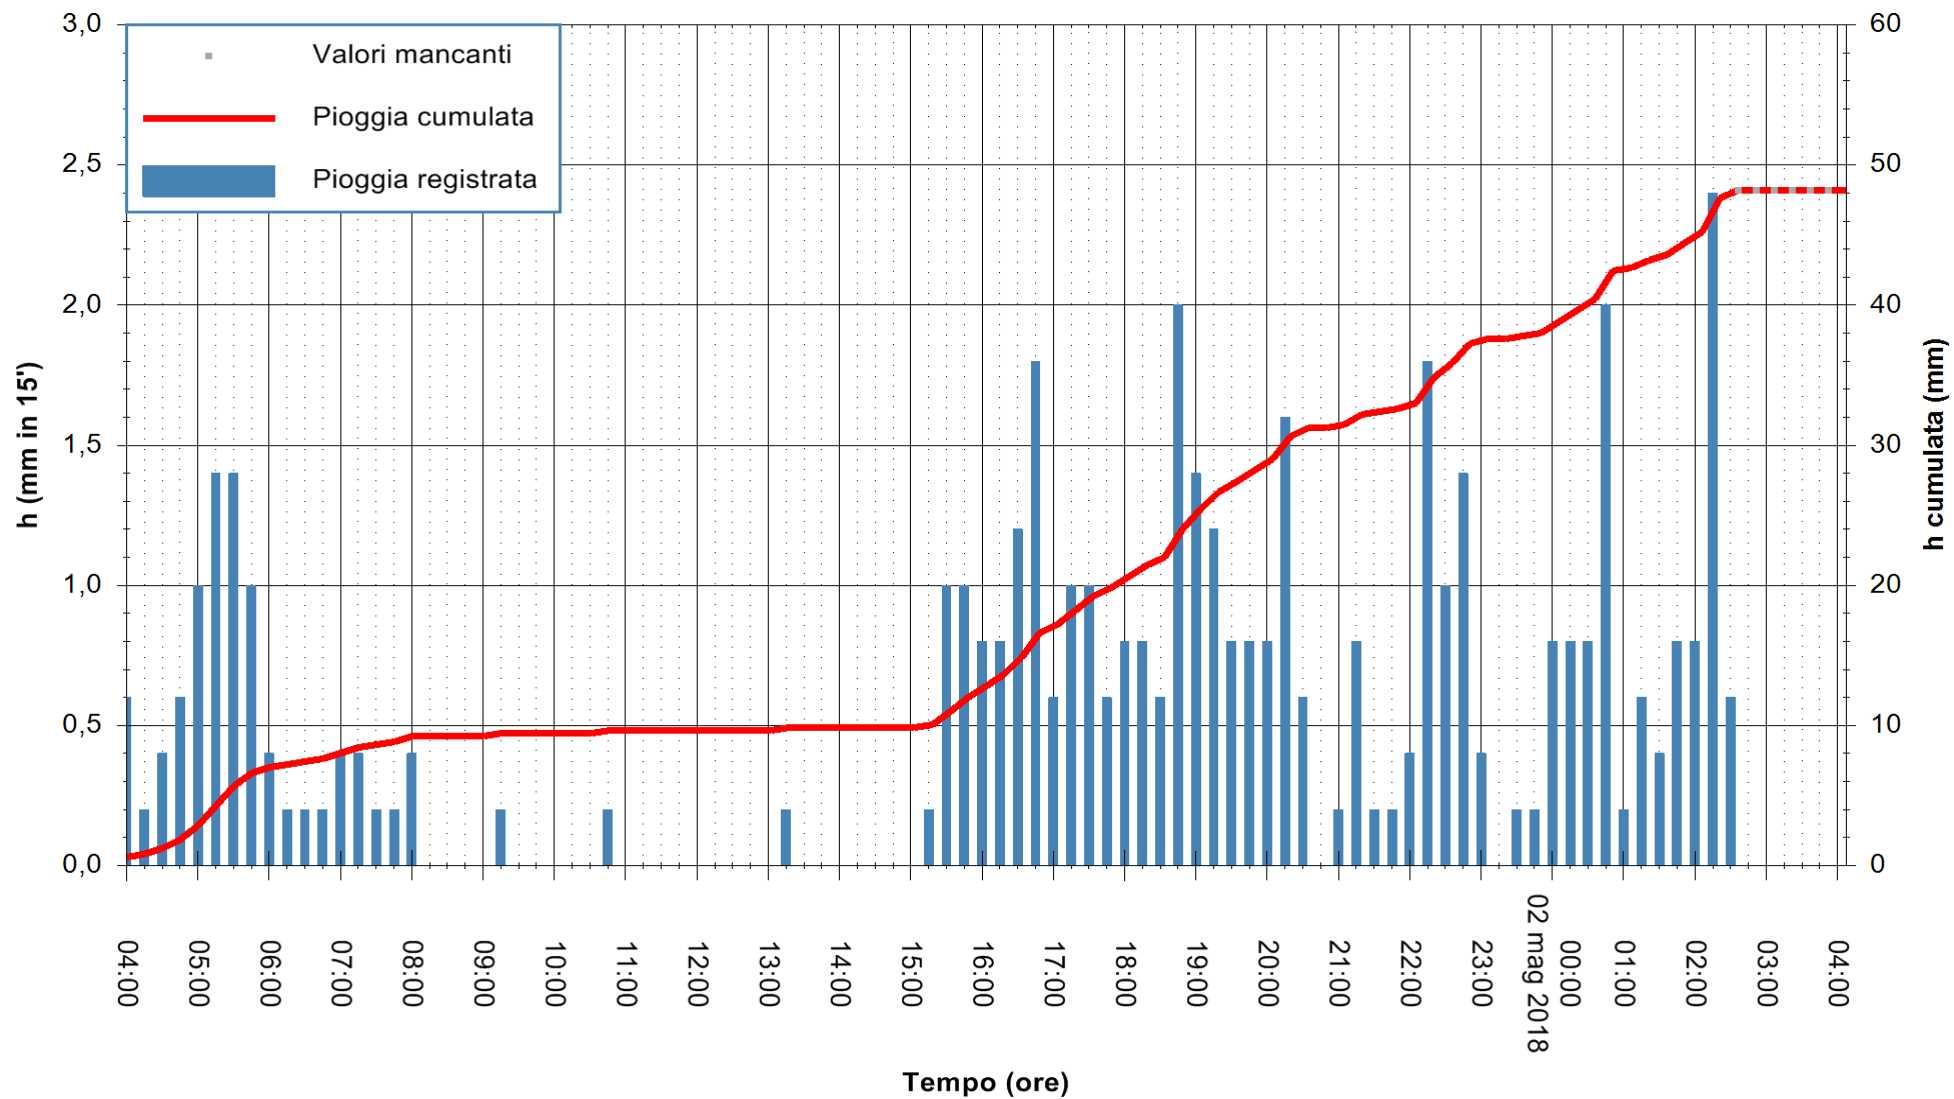

Stazione pluviometrica Fluminimannu a Decimomannu
Area DECIMOMANNU
Pioggia registrata nelle ultime 24 ore
Estrazione dati delle ore 04:07 del 02/05/2018
Ultimo dato disponibile: 02/05/2018 alle 02:30

ARPAS
F.to il Dirigente Responsabile
Dott. Giuseppe Bianco

REGIONE AUTÒNOMA DE SARDIGNA
REGIONE AUTONOMA DELLA SARDEGNA

Stazione pluviometrica Baunei
Area CAMPO SPORTIVO
Pioggia registrata nelle ultime 24 ore
Estrazione dati delle ore 04:07 del 02/05/2018
Ultimo dato disponibile: 02/05/2018 alle 02:38

ARPAS
F.to il Dirigente Responsabile
Dott. Giuseppe Bianco

REGIONE AUTÒNOMA DE SARDIGNA
REGIONE AUTONOMA DELLA SARDEGNA

Stazione pluviometrica Ossoni
 Area MONTE OSSONI
 Pioggia registrata nelle ultime 24 ore
 Estrazione dati delle ore 04:07 del 02/05/2018
 Ultimo dato disponibile: 02/05/2018 alle 02:30

ARPAS
 F.to il Dirigente Responsabile
 Dott. Giuseppe Bianco

REGIONE AUTÒNOMA DE SARDIGNA
 REGIONE AUTONOMA DELLA SARDEGNA

Stazione pluviometrica Montresta
 Area NAVRINO
 Pioggia registrata nelle ultime 24 ore
 Estrazione dati delle ore 04:07 del 02/05/2018
 Ultimo dato disponibile: 02/05/2018 alle 02:30