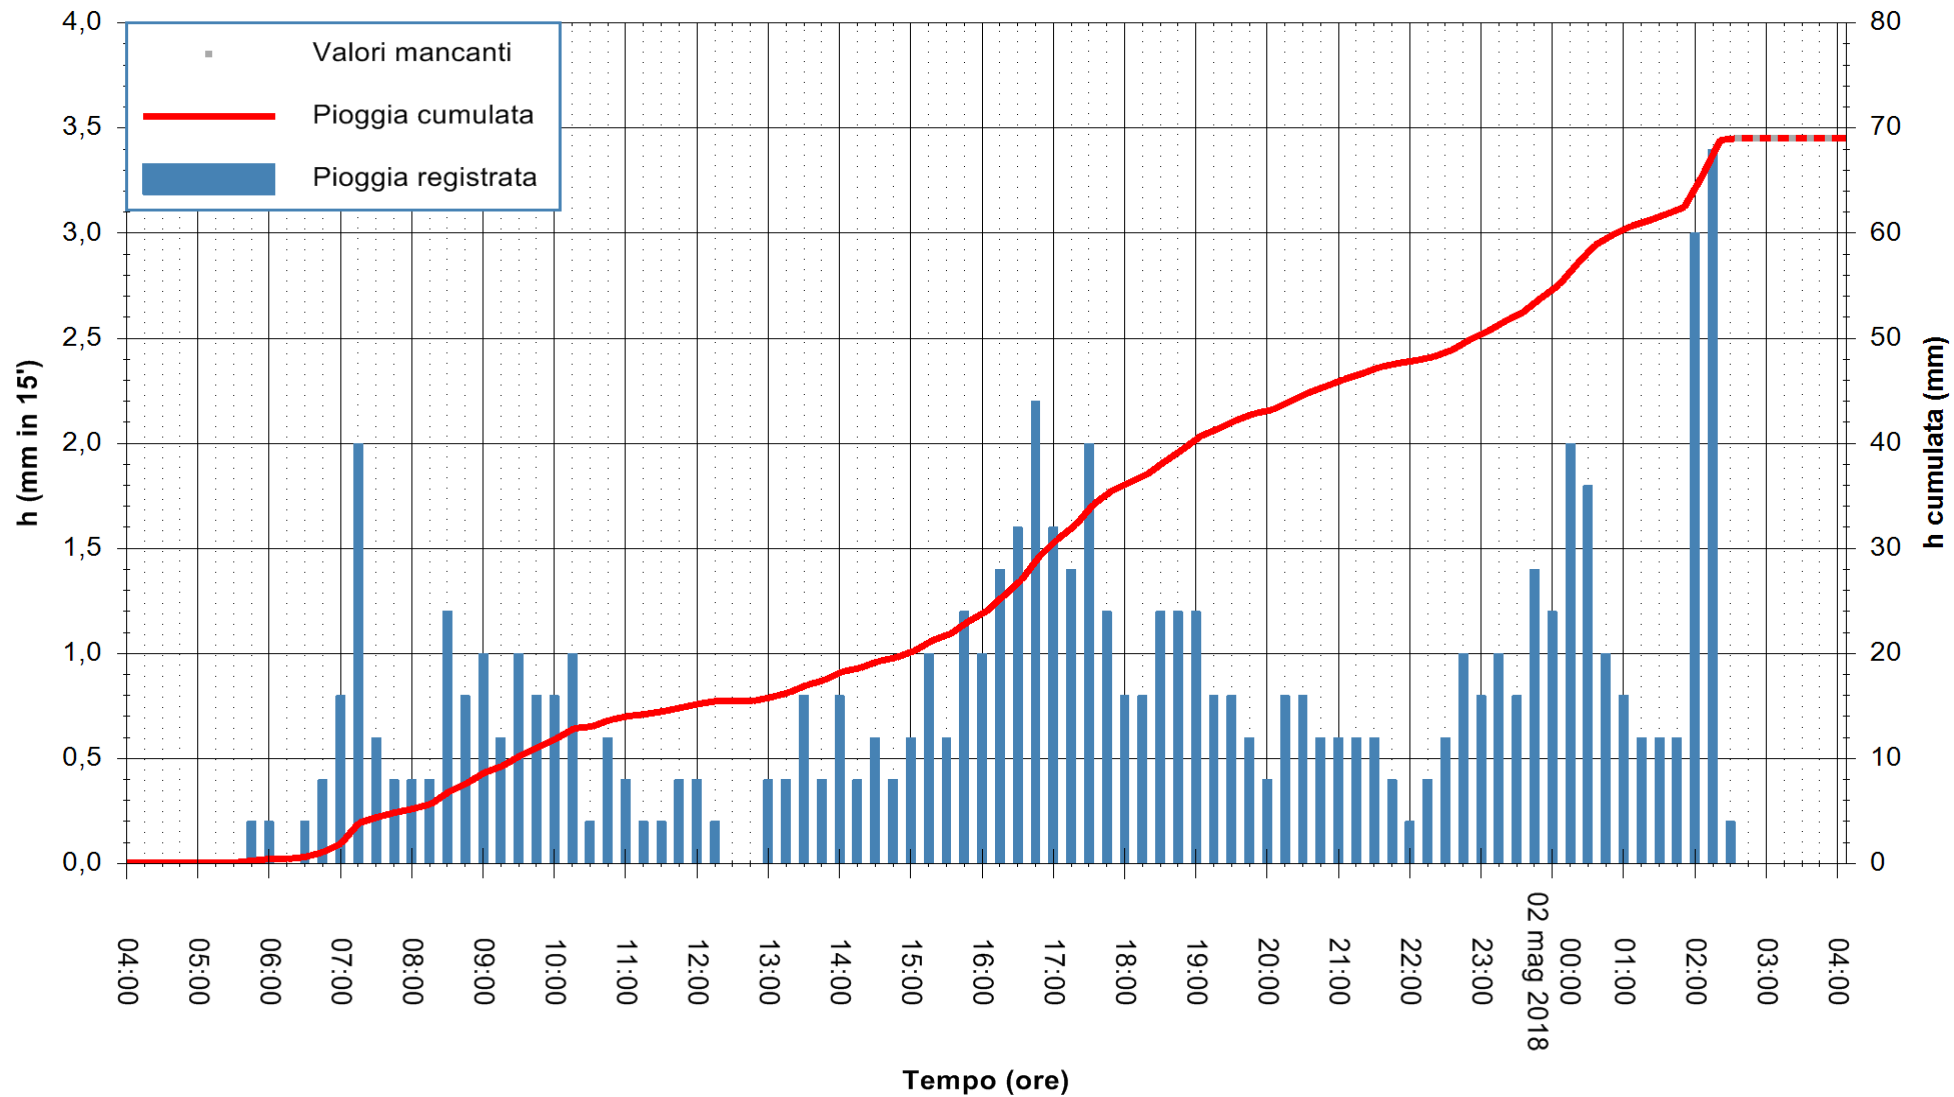

Stazione pluviometrica Fluminimannu a Decimomannu
Area DECIMOMANNU
Pioggia registrata nelle ultime 24 ore
Estrazione dati delle ore 04:07 del 02/05/2018
Ultimo dato disponibile: 02/05/2018 alle 02:30

ARPAS
F.to il Dirigente Responsabile
Dott. Giuseppe Bianco

ARPAS
F.to il Dirigente Responsabile
Dott. Giuseppe Bianco

REGIONE AUTÒNOMA DE SARDIGNA
REGIONE AUTONOMA DELLA SARDEGNA

Stazione pluviometrica Ossoni
 Area MONTE OSSONI
 Pioggia registrata nelle ultime 24 ore
 Estrazione dati delle ore 04:07 del 02/05/2018
 Ultimo dato disponibile: 02/05/2018 alle 02:30

ARPAS
 F.to il Dirigente Responsabile
 Dott. Giuseppe Bianco

REGIONE AUTÒNOMA DE SARDIGNA
 REGIONE AUTONOMA DELLA SARDEGNA

Stazione pluviometrica Montresta
 Area NAVRINO
 Pioggia registrata nelle ultime 24 ore
 Estrazione dati delle ore 04:07 del 02/05/2018
 Ultimo dato disponibile: 02/05/2018 alle 02:30