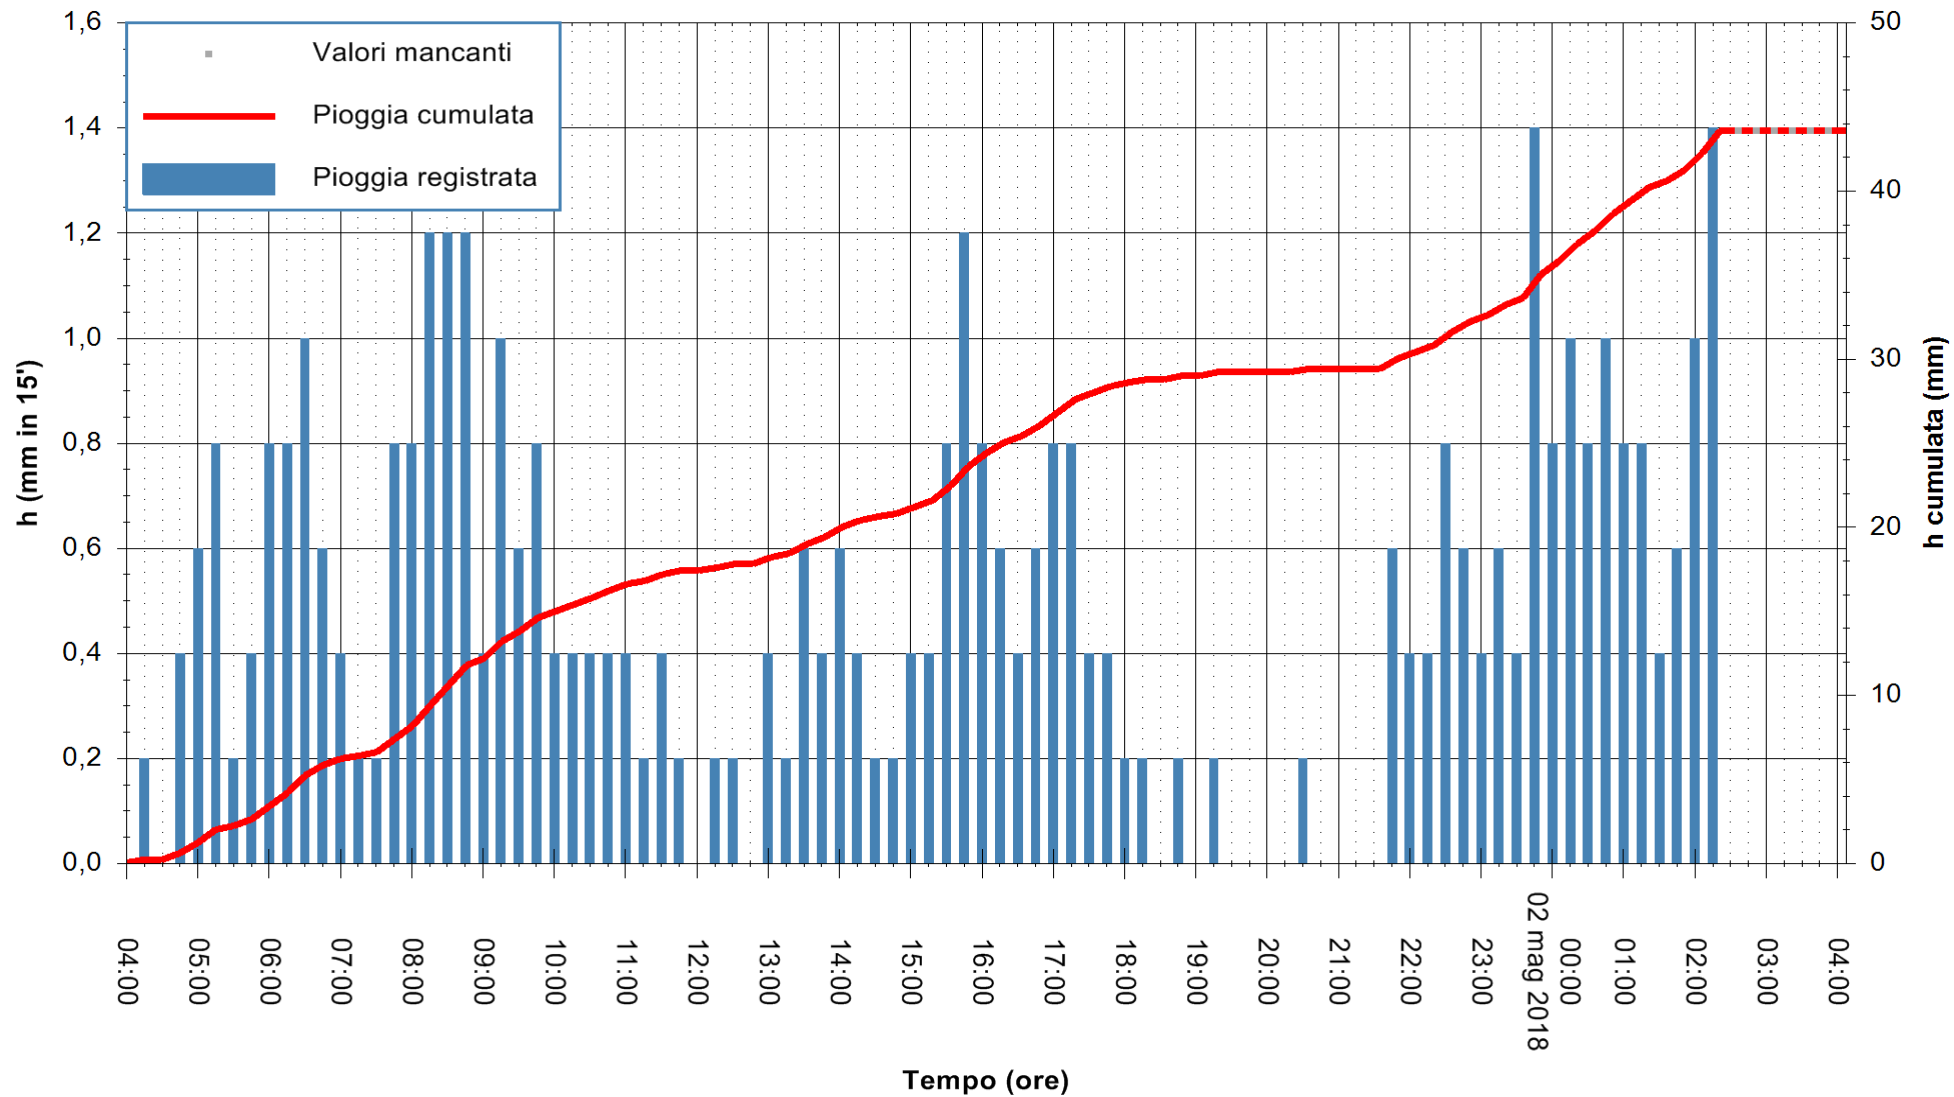

Stazione pluviometrica Fluminimannu a Decimomannu
Area DECIMOMANNU
Pioggia registrata nelle ultime 24 ore
Estrazione dati delle ore 04:07 del 02/05/2018
Ultimo dato disponibile: 02/05/2018 alle 02:30

ARPAS
F.to il Dirigente Responsabile
Dott. Giuseppe Bianco

ARPAS
F.to il Dirigente Responsabile
Dott. Giuseppe Bianco

REGIONE AUTÒNOMA DE SARDIGNA
REGIONE AUTONOMA DELLA SARDEGNA

Stazione pluviometrica Ossoni
 Area MONTE OSSONI
 Pioggia registrata nelle ultime 24 ore
 Estrazione dati delle ore 04:07 del 02/05/2018
 Ultimo dato disponibile: 02/05/2018 alle 02:30

ARPAS
 F.to il Dirigente Responsabile
 Dott. Giuseppe Bianco

REGIONE AUTÒNOMA DE SARDIGNA
 REGIONE AUTONOMA DELLA SARDEGNA

Stazione pluviometrica Montresta
 Area NAVRINO
 Pioggia registrata nelle ultime 24 ore
 Estrazione dati delle ore 04:07 del 02/05/2018
 Ultimo dato disponibile: 02/05/2018 alle 02:30