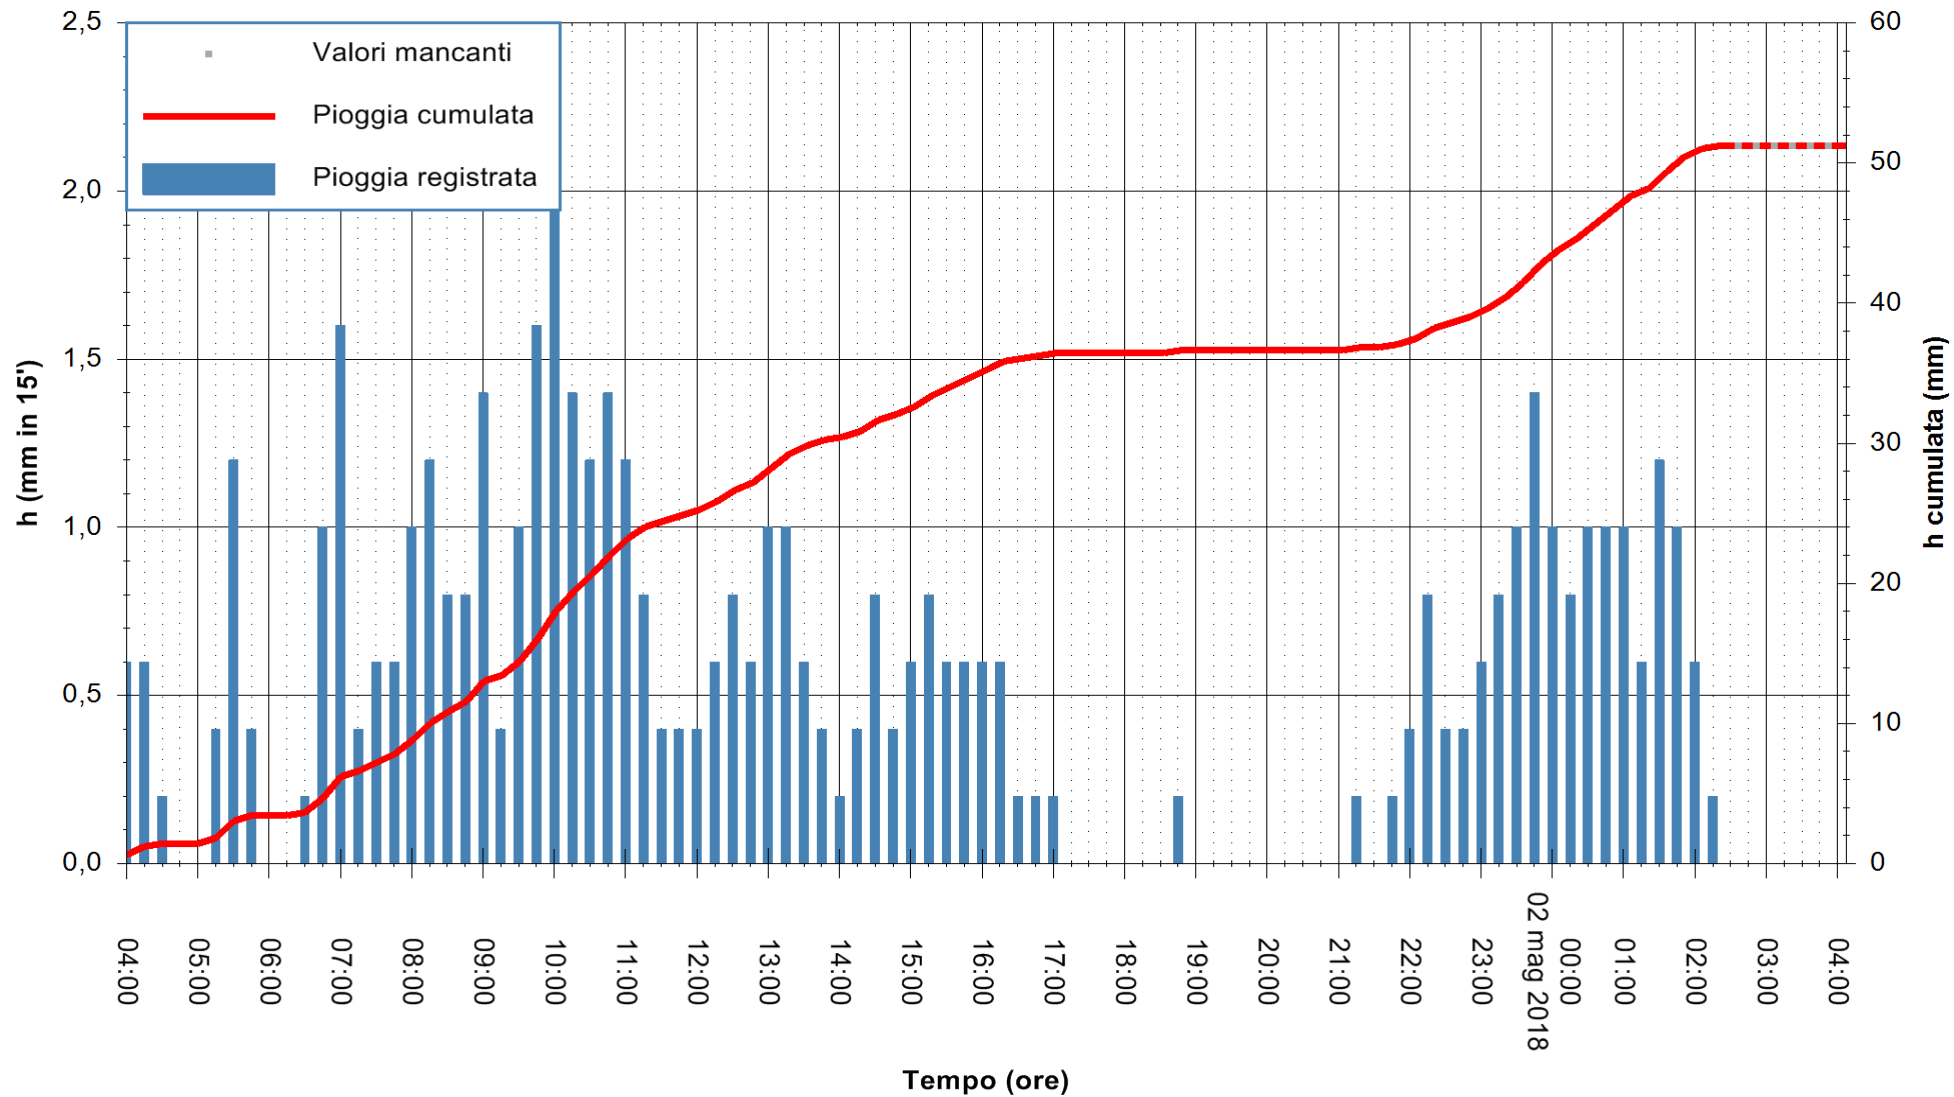

Stazione pluviometrica Fluminimannu a Decimomannu
Area DECIMOMANNU
Pioggia registrata nelle ultime 24 ore
Estrazione dati delle ore 04:07 del 02/05/2018
Ultimo dato disponibile: 02/05/2018 alle 02:30

ARPAS
F.to il Dirigente Responsabile
Dott. Giuseppe Bianco

ARPAS
F.to il Dirigente Responsabile
Dott. Giuseppe Bianco

REGIONE AUTÒNOMA DE SARDIGNA
REGIONE AUTONOMA DELLA SARDEGNA

Stazione pluviometrica Ossoni
 Area MONTE OSSONI
 Pioggia registrata nelle ultime 24 ore
 Estrazione dati delle ore 04:07 del 02/05/2018
 Ultimo dato disponibile: 02/05/2018 alle 02:30

ARPAS
 F.to il Dirigente Responsabile
 Dott. Giuseppe Bianco

REGIONE AUTÒNOMA DE SARDIGNA
 REGIONE AUTONOMA DELLA SARDEGNA

Stazione pluviometrica Montresta
 Area NAVRINO
 Pioggia registrata nelle ultime 24 ore
 Estrazione dati delle ore 04:07 del 02/05/2018
 Ultimo dato disponibile: 02/05/2018 alle 02:30