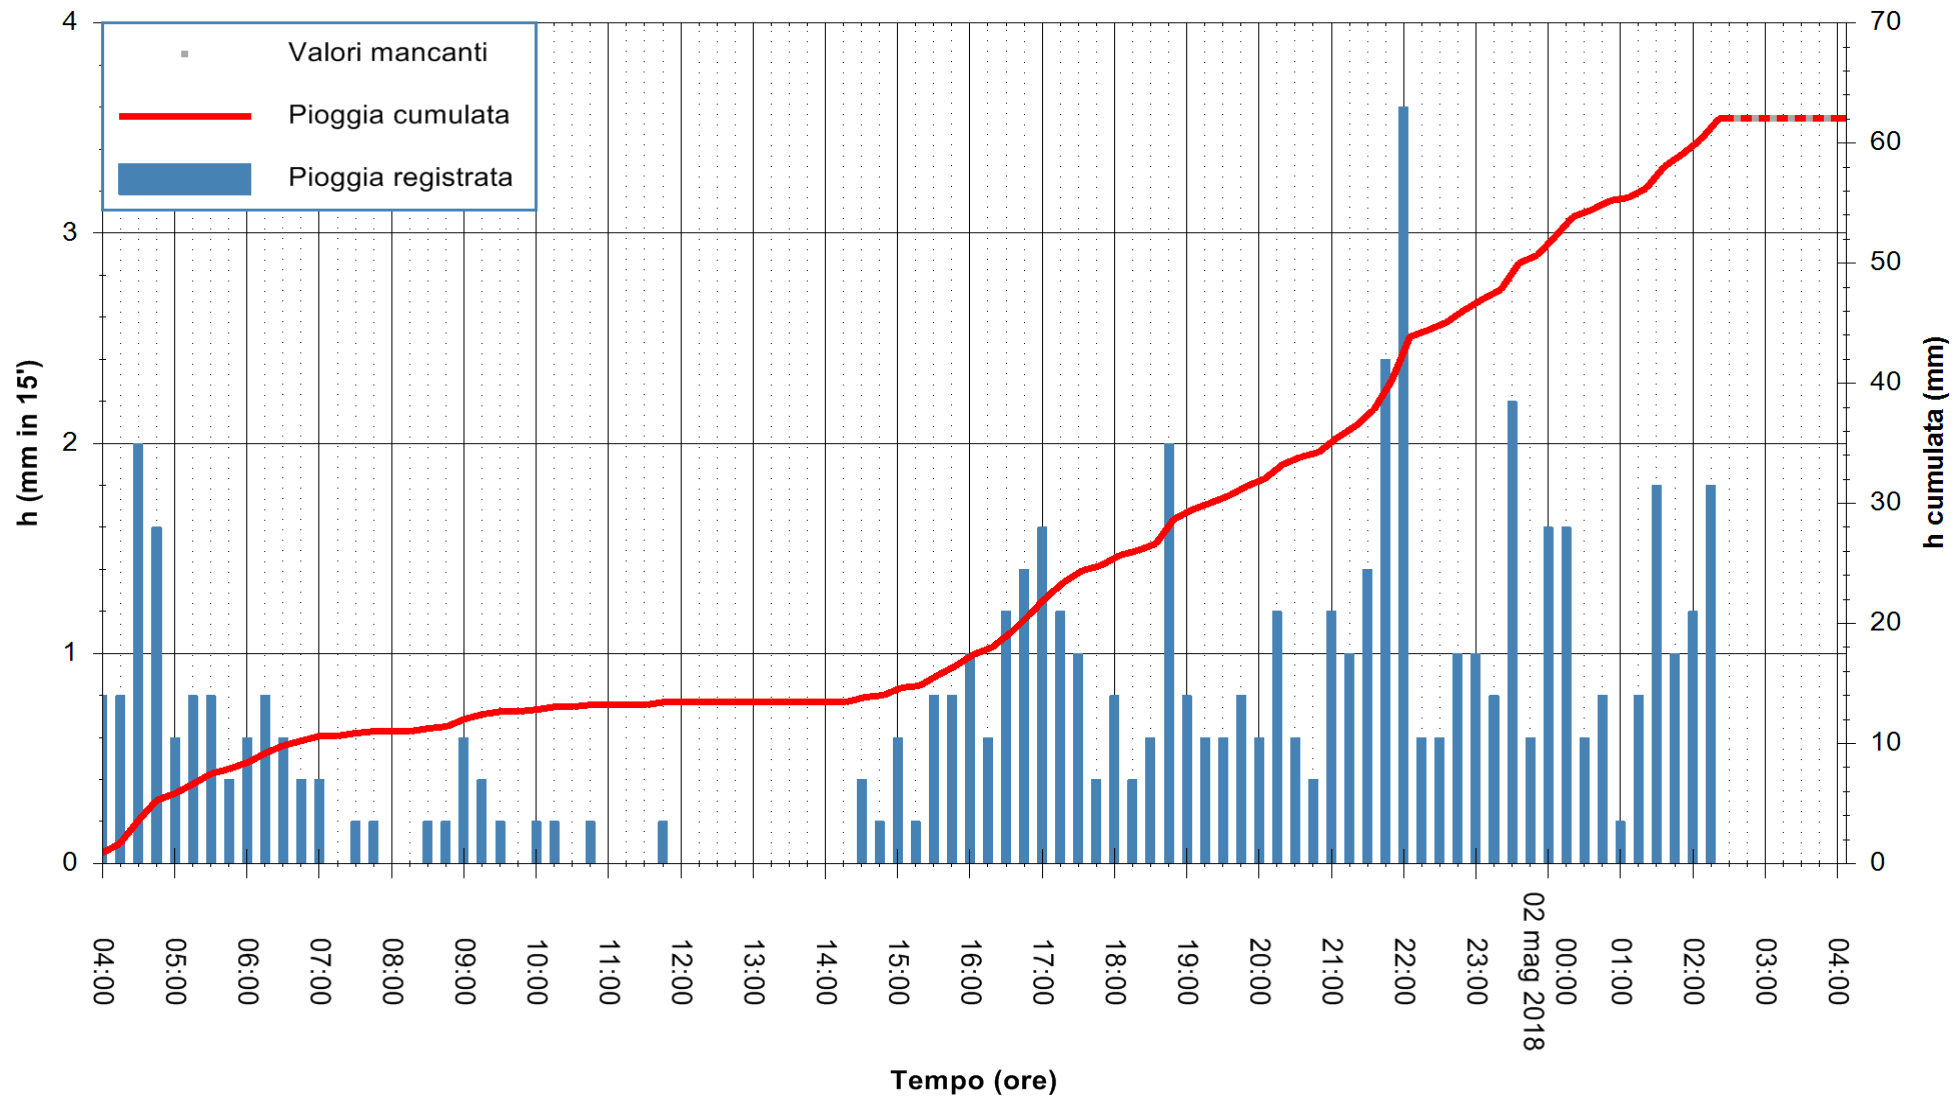

Stazione pluviometrica Fluminimannu a Decimomannu
Area DECIMOMANNU
Pioggia registrata nelle ultime 24 ore
Estrazione dati delle ore 04:07 del 02/05/2018
Ultimo dato disponibile: 02/05/2018 alle 02:30

ARPAS
F.to il Dirigente Responsabile
Dott. Giuseppe Bianco

REGIONE AUTÒNOMA DE SARDIGNA
REGIONE AUTONOMA DELLA SARDEGNA

Stazione pluviometrica Baunei
Area CAMPO SPORTIVO
Pioggia registrata nelle ultime 24 ore
Estrazione dati delle ore 04:07 del 02/05/2018
Ultimo dato disponibile: 02/05/2018 alle 02:38

ARPAS
F.to il Dirigente Responsabile
Dott. Giuseppe Bianco

REGIONE AUTÒNOMA DE SARDIGNA
REGIONE AUTONOMA DELLA SARDEGNA

Stazione pluviometrica Ossoni
 Area MONTE OSSONI
 Pioggia registrata nelle ultime 24 ore
 Estrazione dati delle ore 04:07 del 02/05/2018
 Ultimo dato disponibile: 02/05/2018 alle 02:30

ARPAS
 F.to il Dirigente Responsabile
 Dott. Giuseppe Bianco

REGIONE AUTÒNOMA DE SARDIGNA
 REGIONE AUTONOMA DELLA SARDEGNA

Stazione pluviometrica Montresta
 Area NAVRINO
 Pioggia registrata nelle ultime 24 ore
 Estrazione dati delle ore 04:07 del 02/05/2018
 Ultimo dato disponibile: 02/05/2018 alle 02:30