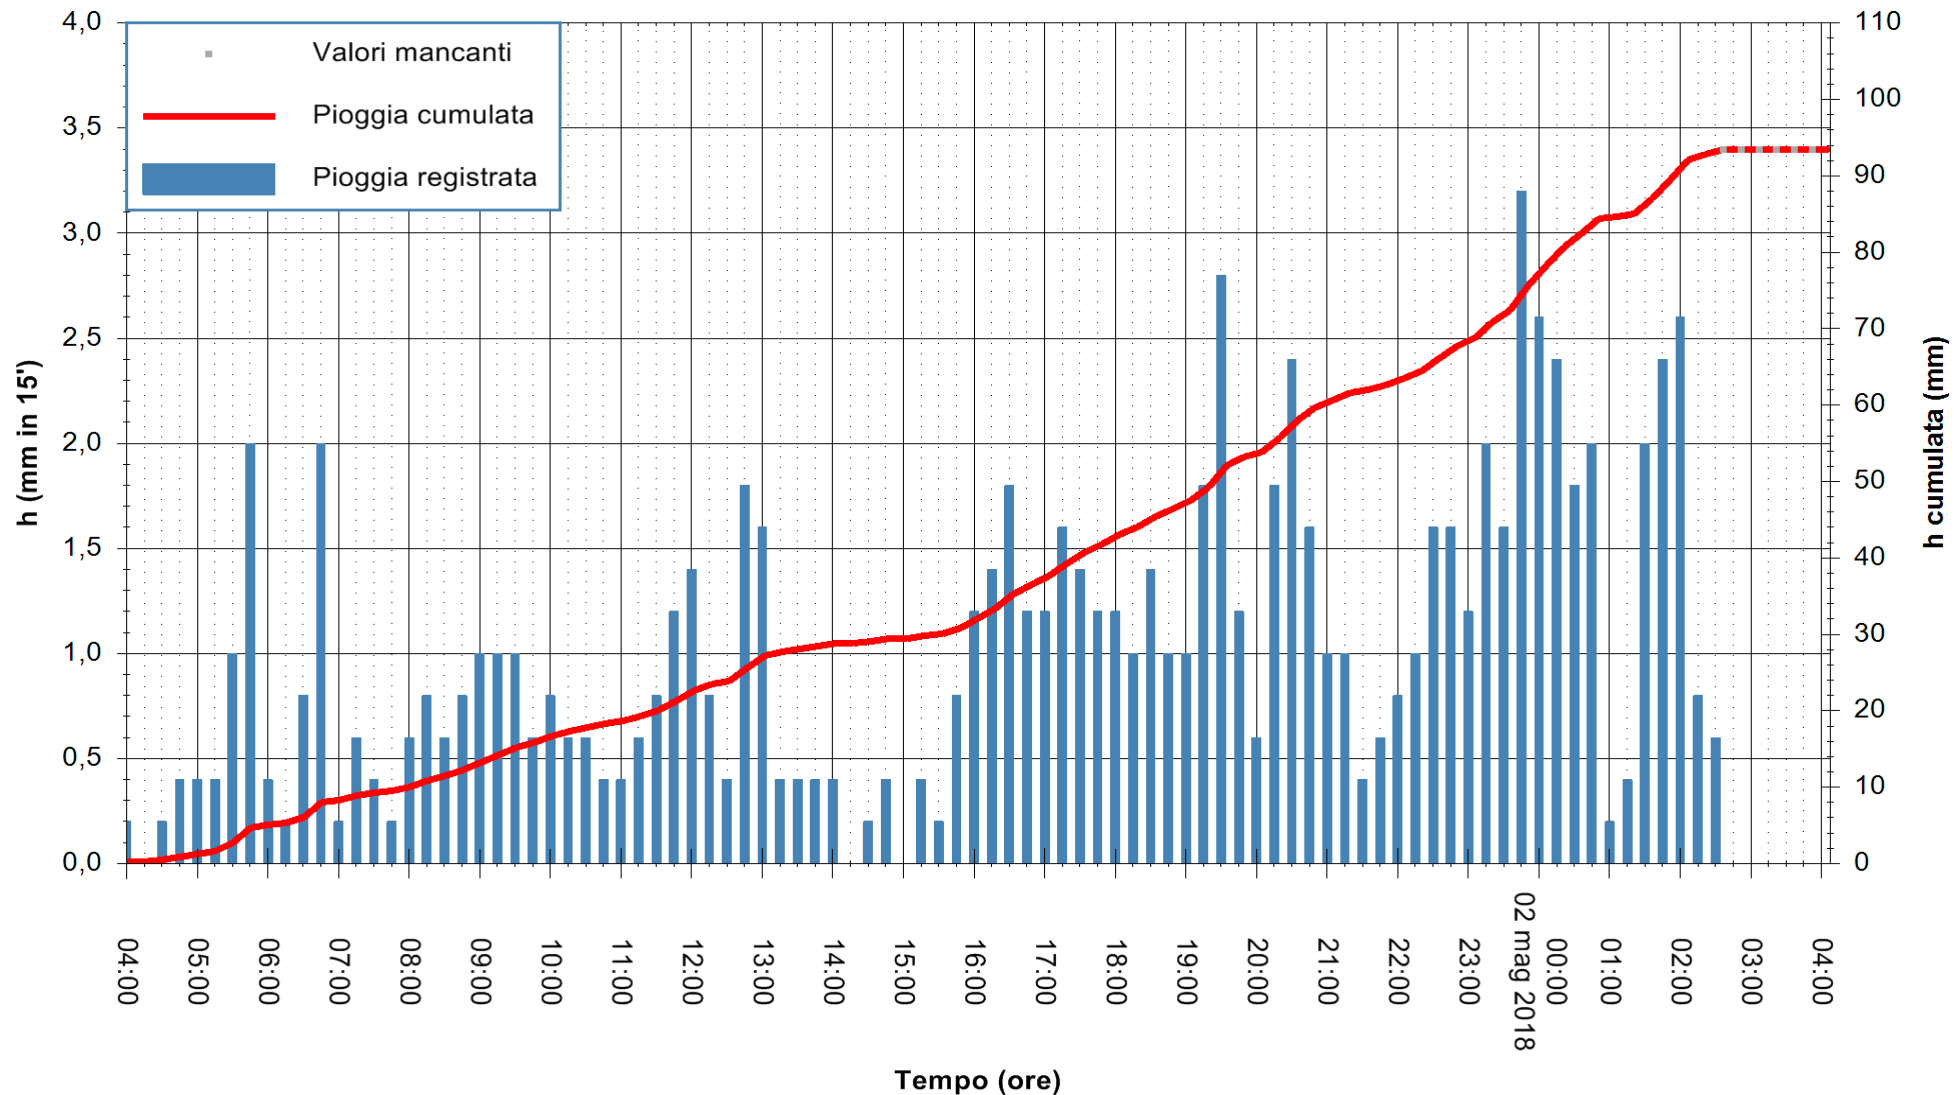

ARPAS
F.to il Dirigente Responsabile
Dott. Giuseppe Bianco

REGIONE AUTÒNOMA DE SARDIGNA
REGIONE AUTONOMA DELLA SARDEGNA

Stazione pluviometrica Ossoni
 Area MONTE OSSONI
 Pioggia registrata nelle ultime 24 ore
 Estrazione dati delle ore 04:07 del 02/05/2018
 Ultimo dato disponibile: 02/05/2018 alle 02:30

ARPAS
 F.to il Dirigente Responsabile
 Dott. Giuseppe Bianco

REGIONE AUTÒNOMA DE SARDIGNA
 REGIONE AUTONOMA DELLA SARDEGNA

Stazione pluviometrica Montresta
 Area NAVRINO
 Pioggia registrata nelle ultime 24 ore
 Estrazione dati delle ore 04:07 del 02/05/2018
 Ultimo dato disponibile: 02/05/2018 alle 02:30