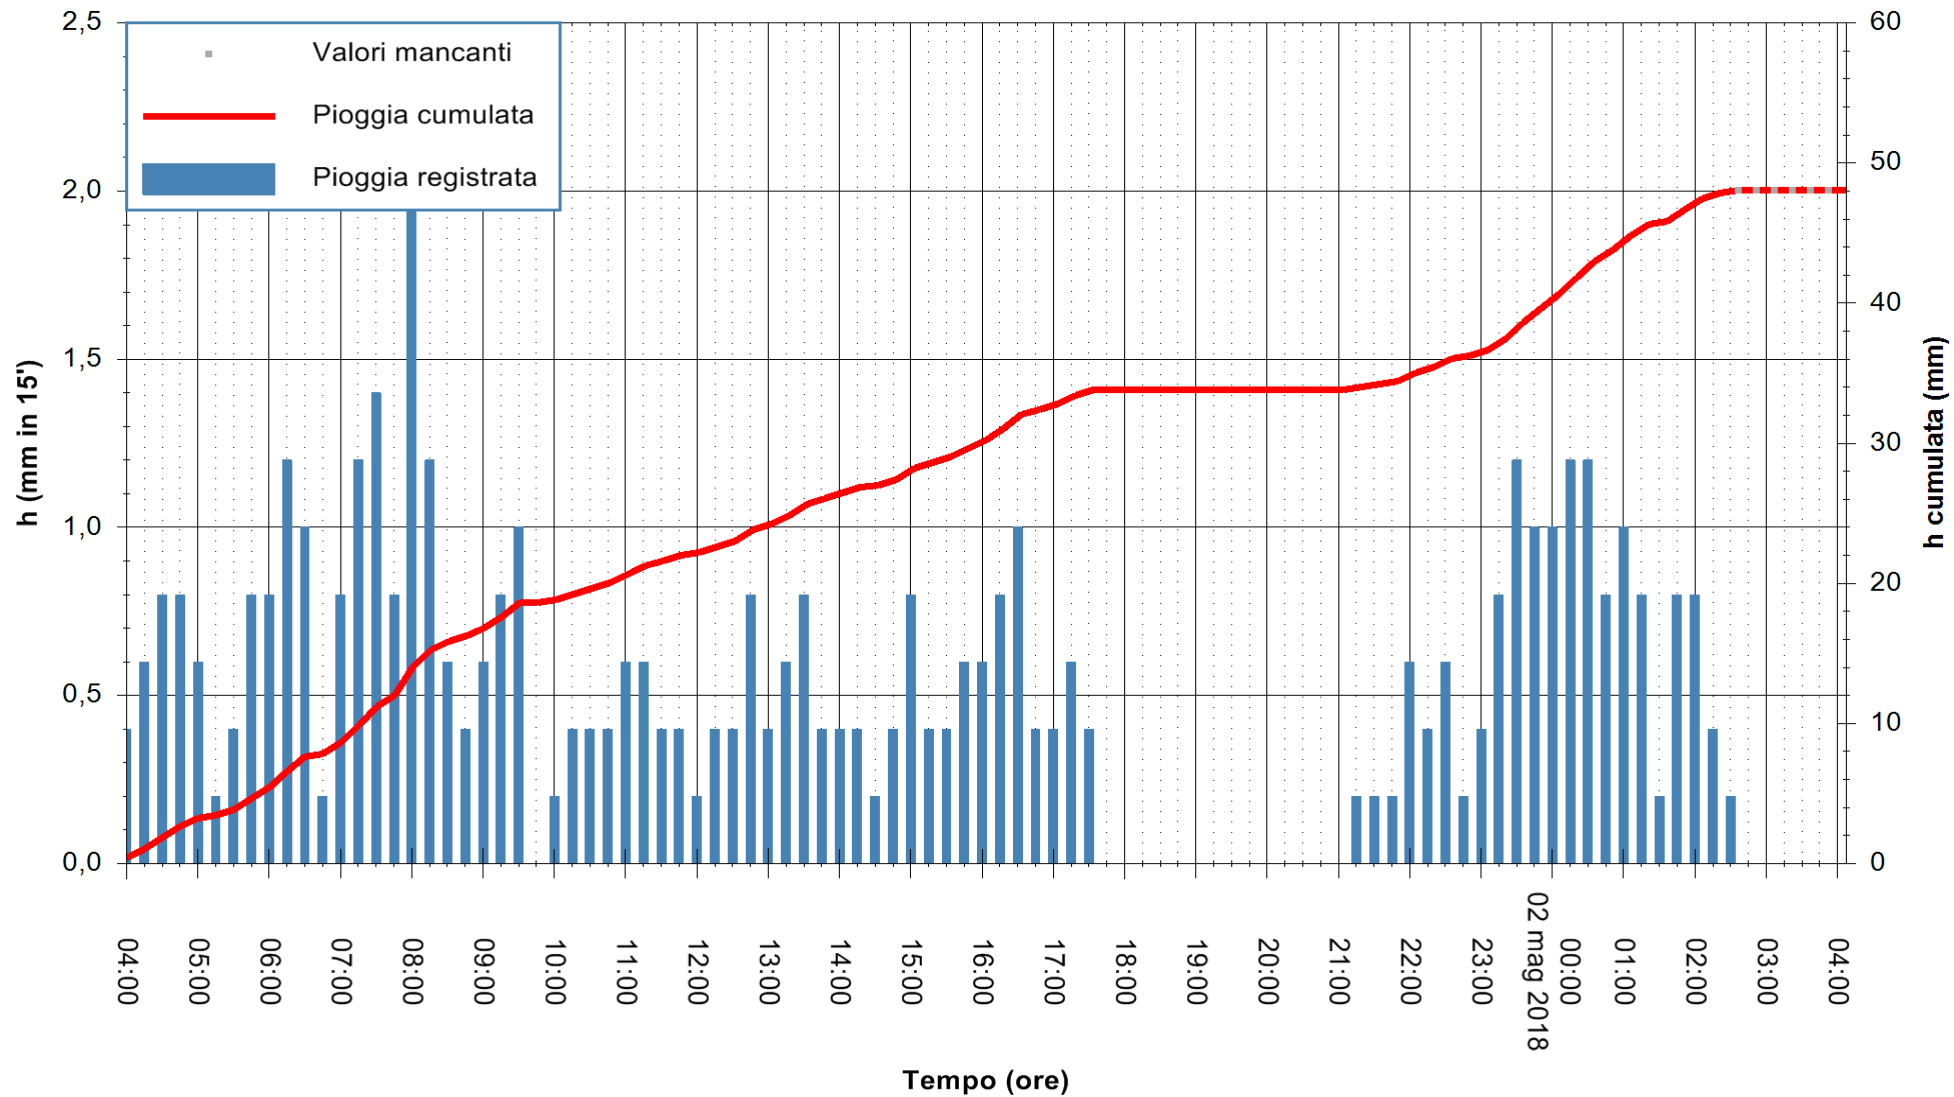

Stazione pluviometrica Fluminimannu a Decimomannu
Area DECIMOMANNU
Pioggia registrata nelle ultime 24 ore
Estrazione dati delle ore 04:07 del 02/05/2018
Ultimo dato disponibile: 02/05/2018 alle 02:30

ARPAS
F.to il Dirigente Responsabile
Dott. Giuseppe Bianco

REGIONE AUTÒNOMA DE SARDIGNA
REGIONE AUTONOMA DELLA SARDEGNA

Stazione pluviometrica Baunei
Area CAMPO SPORTIVO
Pioggia registrata nelle ultime 24 ore
Estrazione dati delle ore 04:07 del 02/05/2018
Ultimo dato disponibile: 02/05/2018 alle 02:38

ARPAS
F.to il Dirigente Responsabile
Dott. Giuseppe Bianco

REGIONE AUTÒNOMA DE SARDIGNA
REGIONE AUTONOMA DELLA SARDEGNA

Stazione pluviometrica Ossoni
 Area MONTE OSSONI
 Pioggia registrata nelle ultime 24 ore
 Estrazione dati delle ore 04:07 del 02/05/2018
 Ultimo dato disponibile: 02/05/2018 alle 02:30

ARPAS
 F.to il Dirigente Responsabile
 Dott. Giuseppe Bianco

REGIONE AUTÒNOMA DE SARDIGNA
 REGIONE AUTONOMA DELLA SARDEGNA

Stazione pluviometrica Montresta
 Area NAVRINO
 Pioggia registrata nelle ultime 24 ore
 Estrazione dati delle ore 04:07 del 02/05/2018
 Ultimo dato disponibile: 02/05/2018 alle 02:30