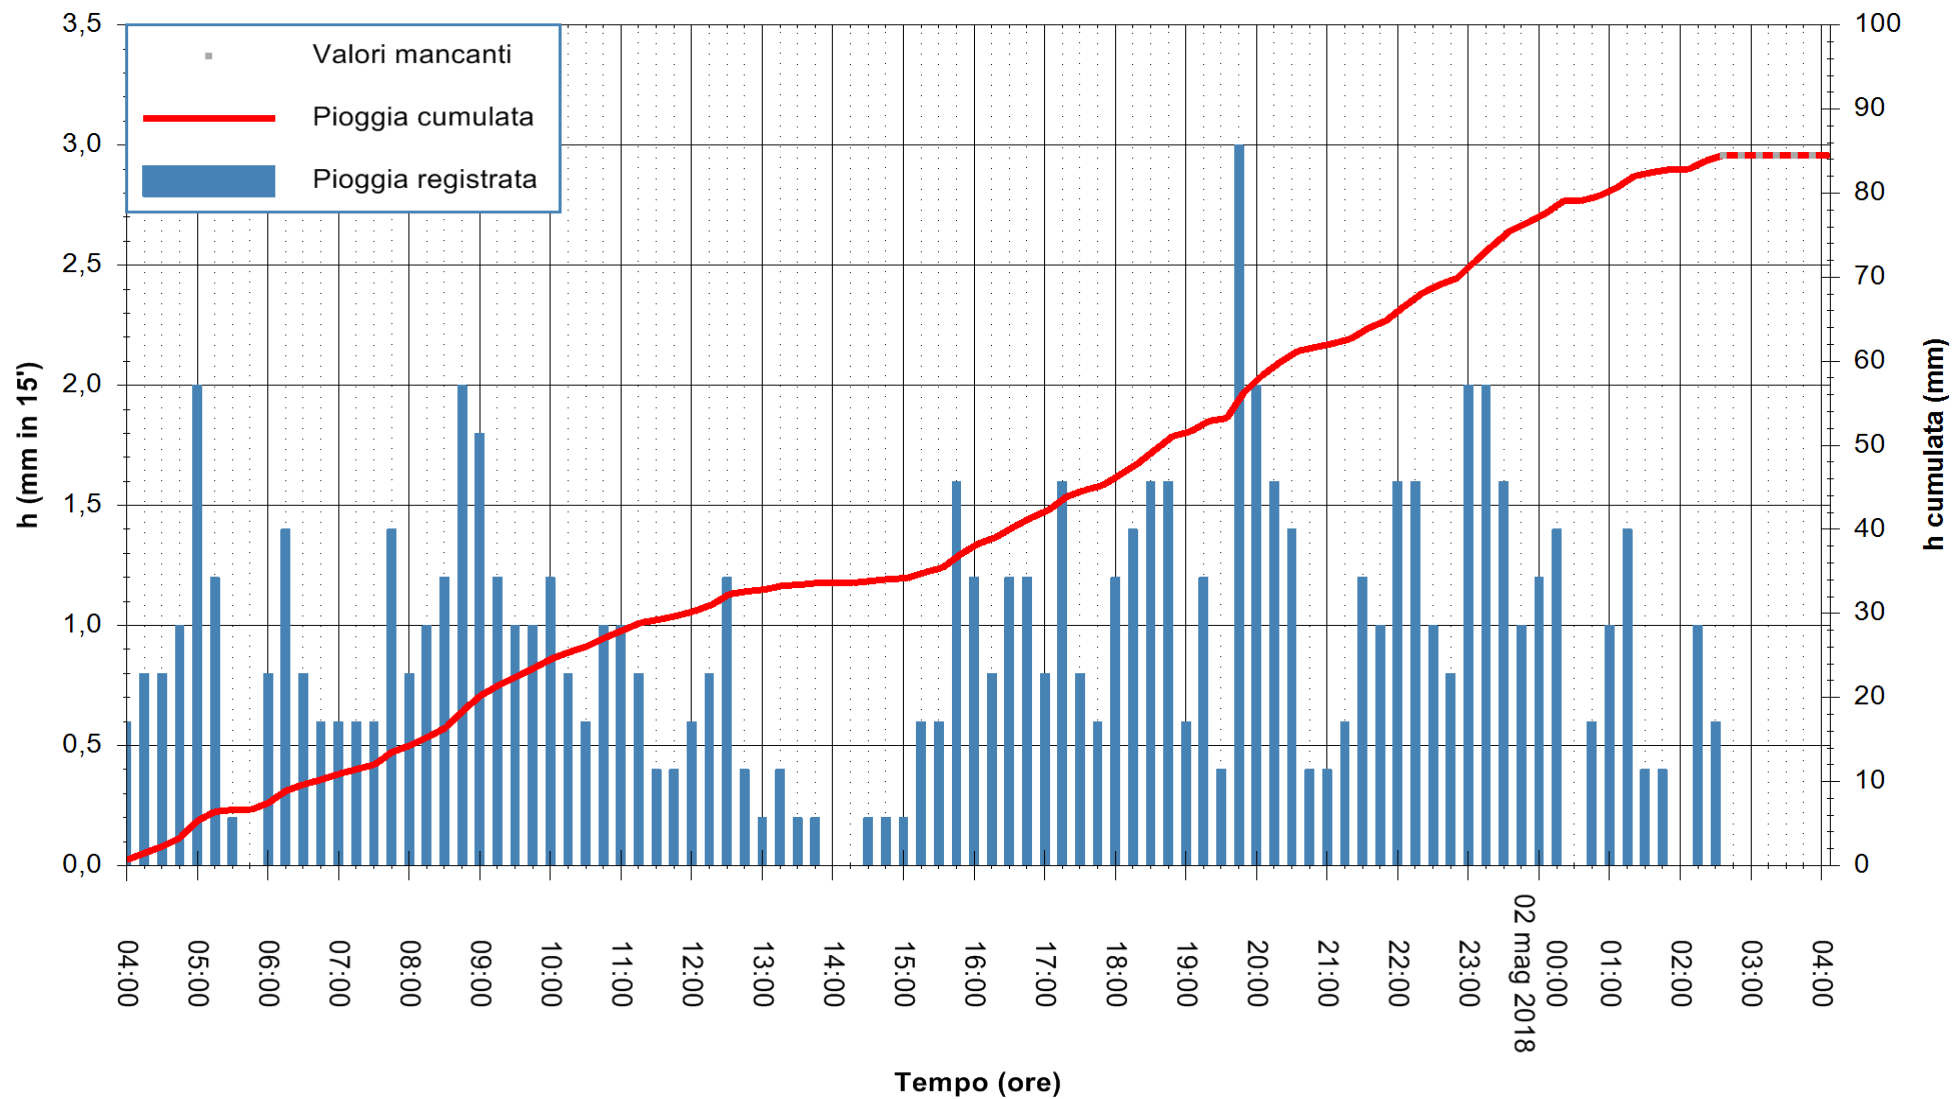

Stazione pluviometrica Fluminimannu a Decimomannu
Area DECIMOMANNU
Pioggia registrata nelle ultime 24 ore
Estrazione dati delle ore 04:07 del 02/05/2018
Ultimo dato disponibile: 02/05/2018 alle 02:30

ARPAS
F.to il Dirigente Responsabile
Dott. Giuseppe Bianco

ARPAS
F.to il Dirigente Responsabile
Dott. Giuseppe Bianco

REGIONE AUTÒNOMA DE SARDIGNA
REGIONE AUTONOMA DELLA SARDEGNA

Stazione pluviometrica Ossoni
 Area MONTE OSSONI
 Pioggia registrata nelle ultime 24 ore
 Estrazione dati delle ore 04:07 del 02/05/2018
 Ultimo dato disponibile: 02/05/2018 alle 02:30

ARPAS
 F.to il Dirigente Responsabile
 Dott. Giuseppe Bianco

REGIONE AUTÒNOMA DE SARDIGNA
 REGIONE AUTONOMA DELLA SARDEGNA

Stazione pluviometrica Montresta
 Area NAVRINO
 Pioggia registrata nelle ultime 24 ore
 Estrazione dati delle ore 04:07 del 02/05/2018
 Ultimo dato disponibile: 02/05/2018 alle 02:30