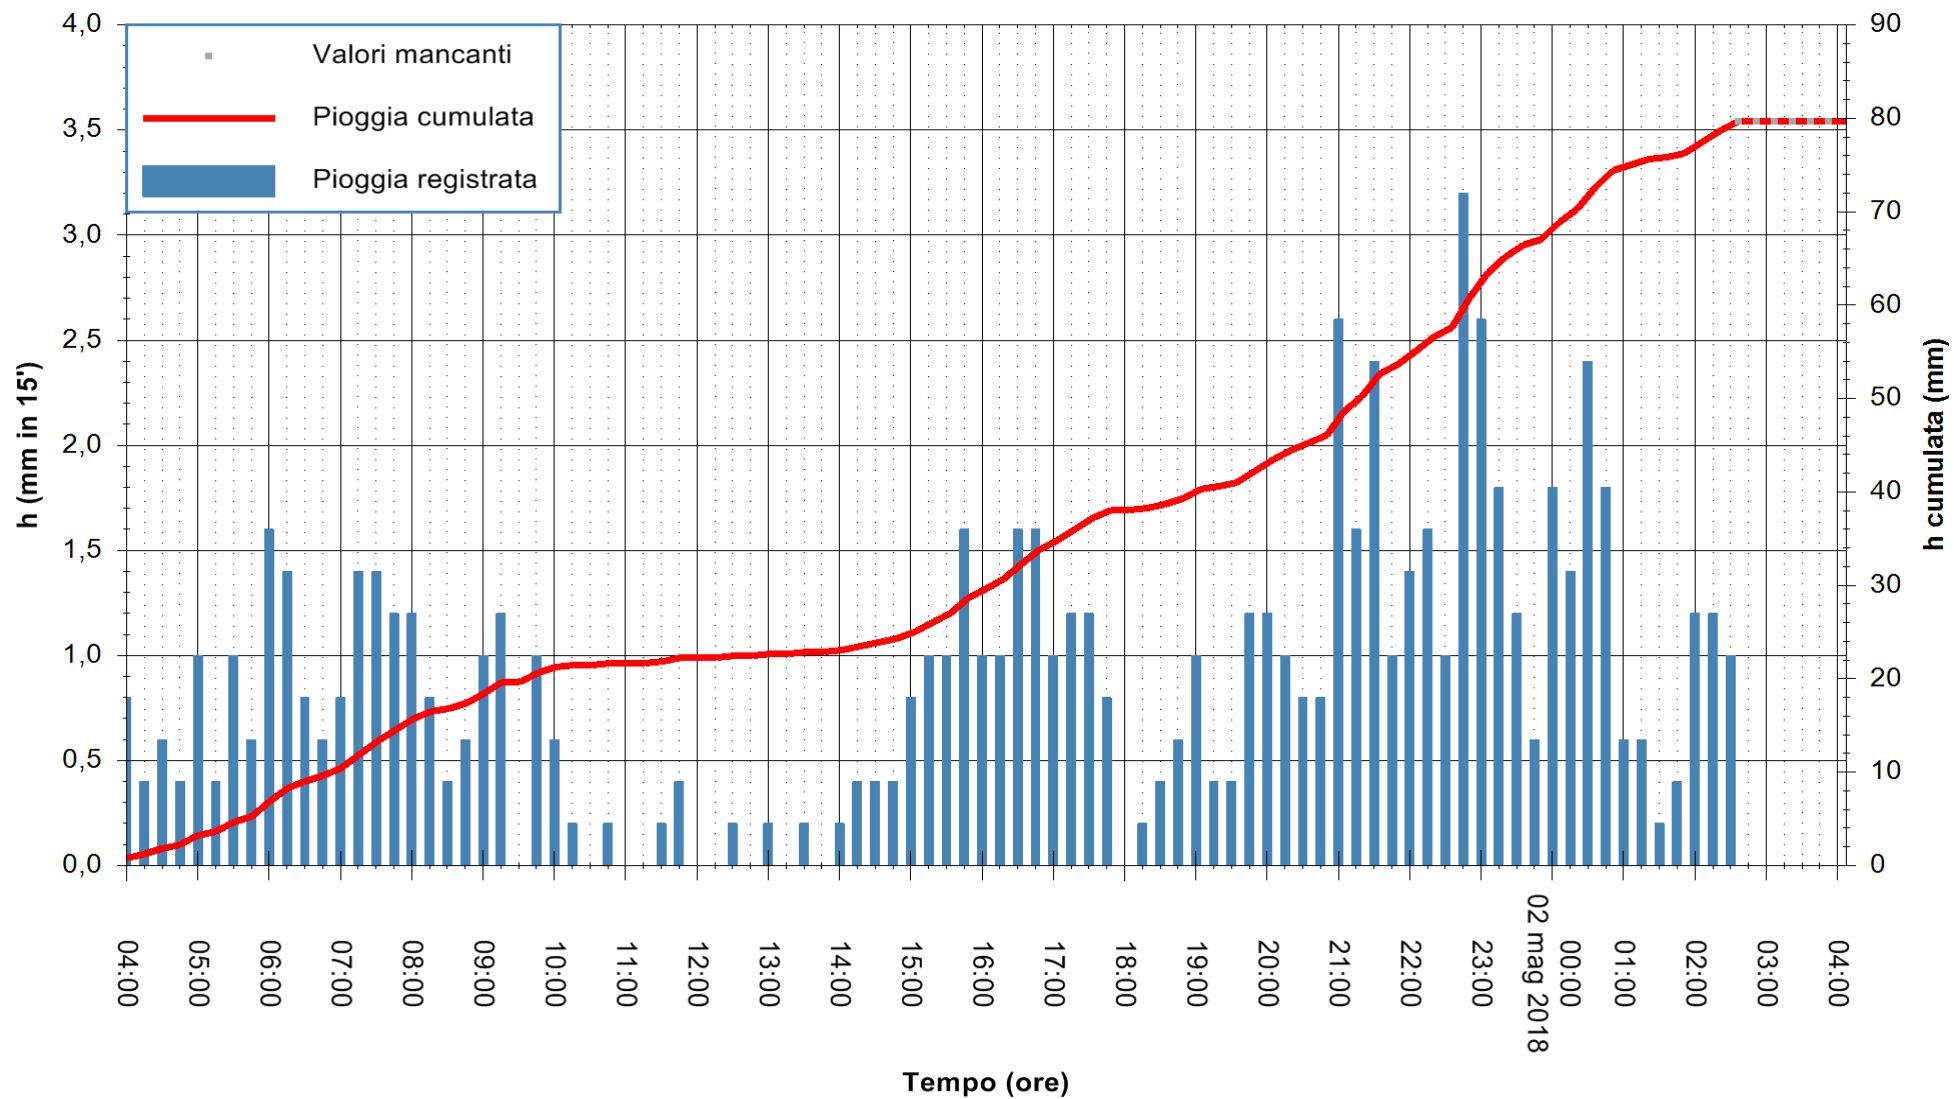

ARPAS
F.to il Dirigente Responsabile
Dott. Giuseppe Bianco

REGIONE AUTÒNOMA DE SARDIGNA
REGIONE AUTONOMA DELLA SARDEGNA

Stazione pluviometrica Ossoni
 Area MONTE OSSONI
 Pioggia registrata nelle ultime 24 ore
 Estrazione dati delle ore 04:07 del 02/05/2018
 Ultimo dato disponibile: 02/05/2018 alle 02:30

ARPAS
 F.to il Dirigente Responsabile
 Dott. Giuseppe Bianco

REGIONE AUTÒNOMA DE SARDIGNA
 REGIONE AUTONOMA DELLA SARDEGNA

Stazione pluviometrica Montresta
 Area NAVRINO
 Pioggia registrata nelle ultime 24 ore
 Estrazione dati delle ore 04:07 del 02/05/2018
 Ultimo dato disponibile: 02/05/2018 alle 02:30