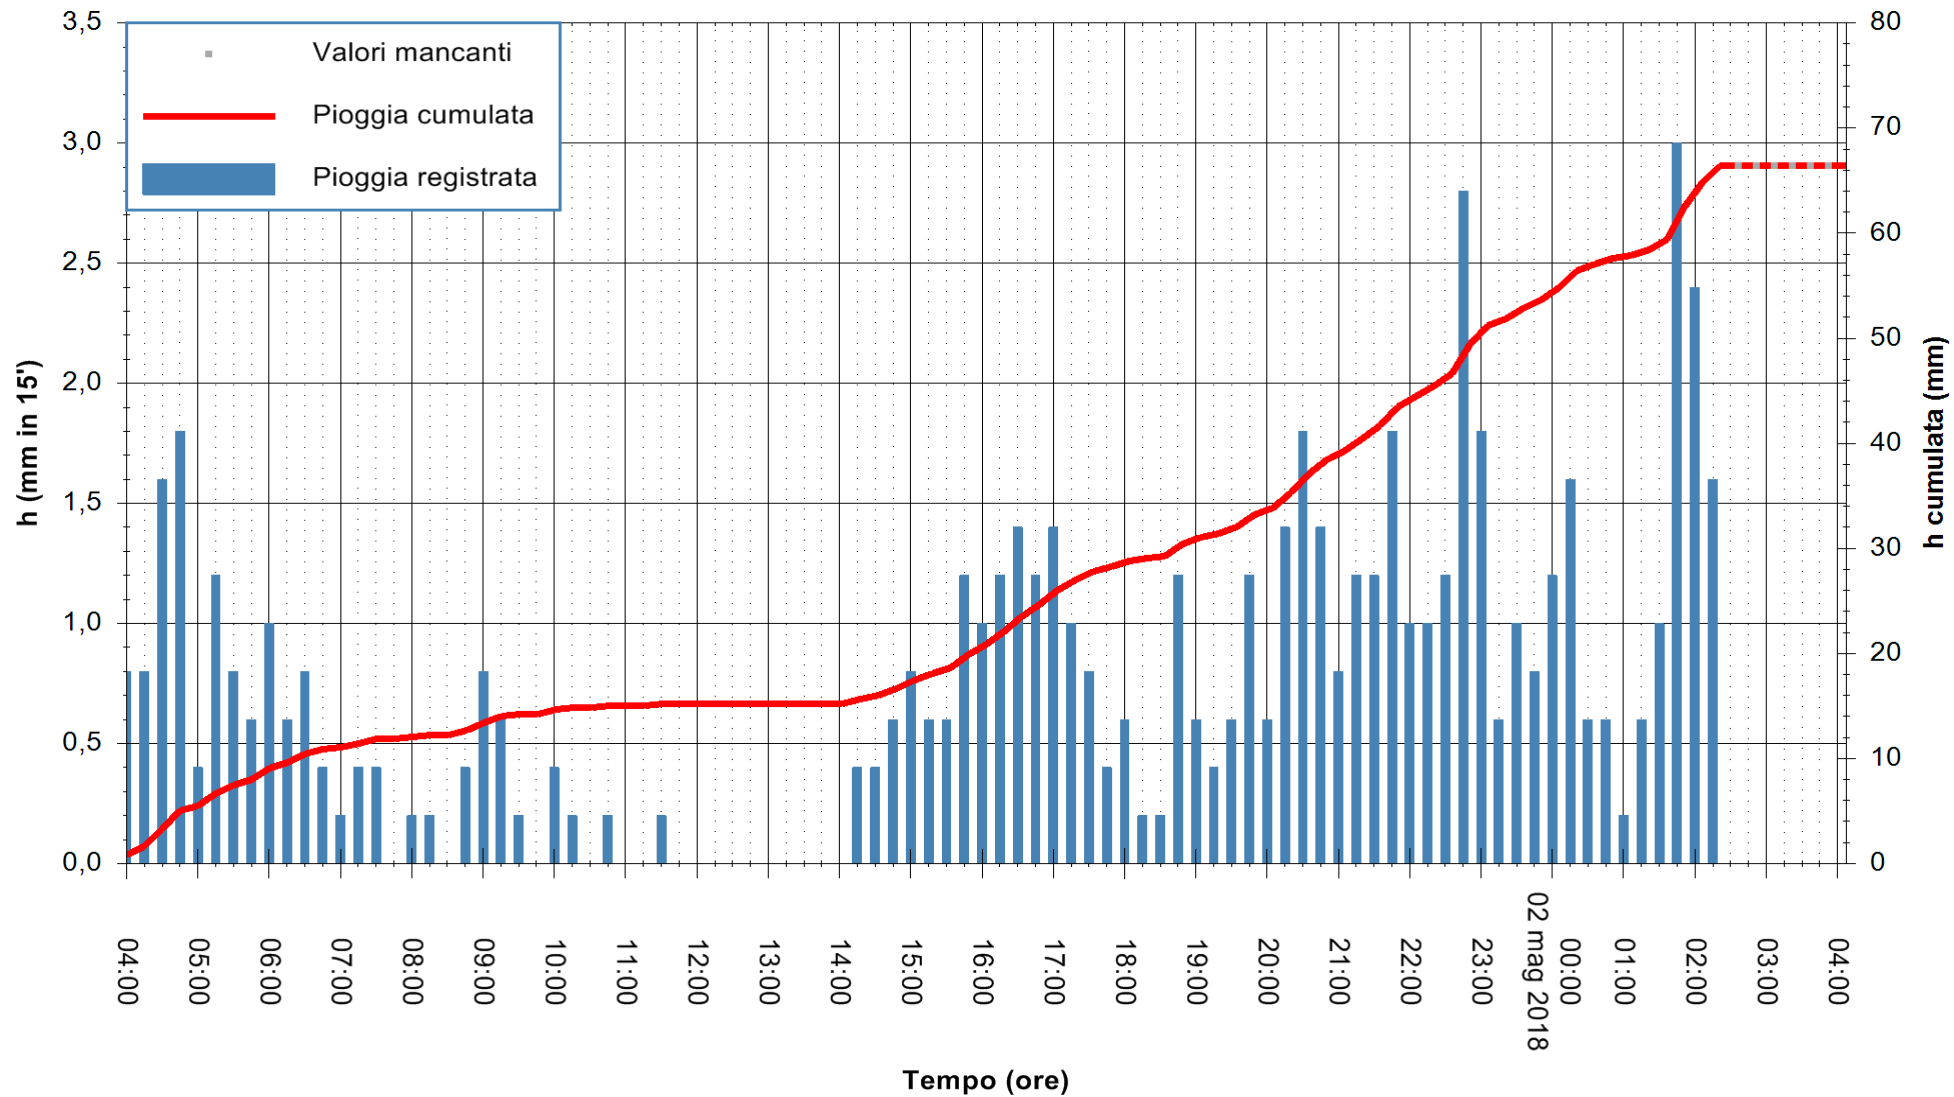

Stazione pluviometrica Fluminimannu a Decimomannu
Area DECIMOMANNU
Pioggia registrata nelle ultime 24 ore
Estrazione dati delle ore 04:07 del 02/05/2018
Ultimo dato disponibile: 02/05/2018 alle 02:30

ARPAS
F.to il Dirigente Responsabile
Dott. Giuseppe Bianco

REGIONE AUTÒNOMA DE SARDIGNA
REGIONE AUTONOMA DELLA SARDEGNA

Stazione pluviometrica Baunei
Area CAMPO SPORTIVO
Pioggia registrata nelle ultime 24 ore
Estrazione dati delle ore 04:07 del 02/05/2018
Ultimo dato disponibile: 02/05/2018 alle 02:38

ARPAS
F.to il Dirigente Responsabile
Dott. Giuseppe Bianco

REGIONE AUTÒNOMA DE SARDIGNA
REGIONE AUTONOMA DELLA SARDEGNA

Stazione pluviometrica Ossoni
 Area MONTE OSSONI
 Pioggia registrata nelle ultime 24 ore
 Estrazione dati delle ore 04:07 del 02/05/2018
 Ultimo dato disponibile: 02/05/2018 alle 02:30

ARPAS
 F.to il Dirigente Responsabile
 Dott. Giuseppe Bianco

REGIONE AUTÒNOMA DE SARDIGNA
 REGIONE AUTONOMA DELLA SARDEGNA

Stazione pluviometrica Montresta
 Area NAVRINO
 Pioggia registrata nelle ultime 24 ore
 Estrazione dati delle ore 04:07 del 02/05/2018
 Ultimo dato disponibile: 02/05/2018 alle 02:30