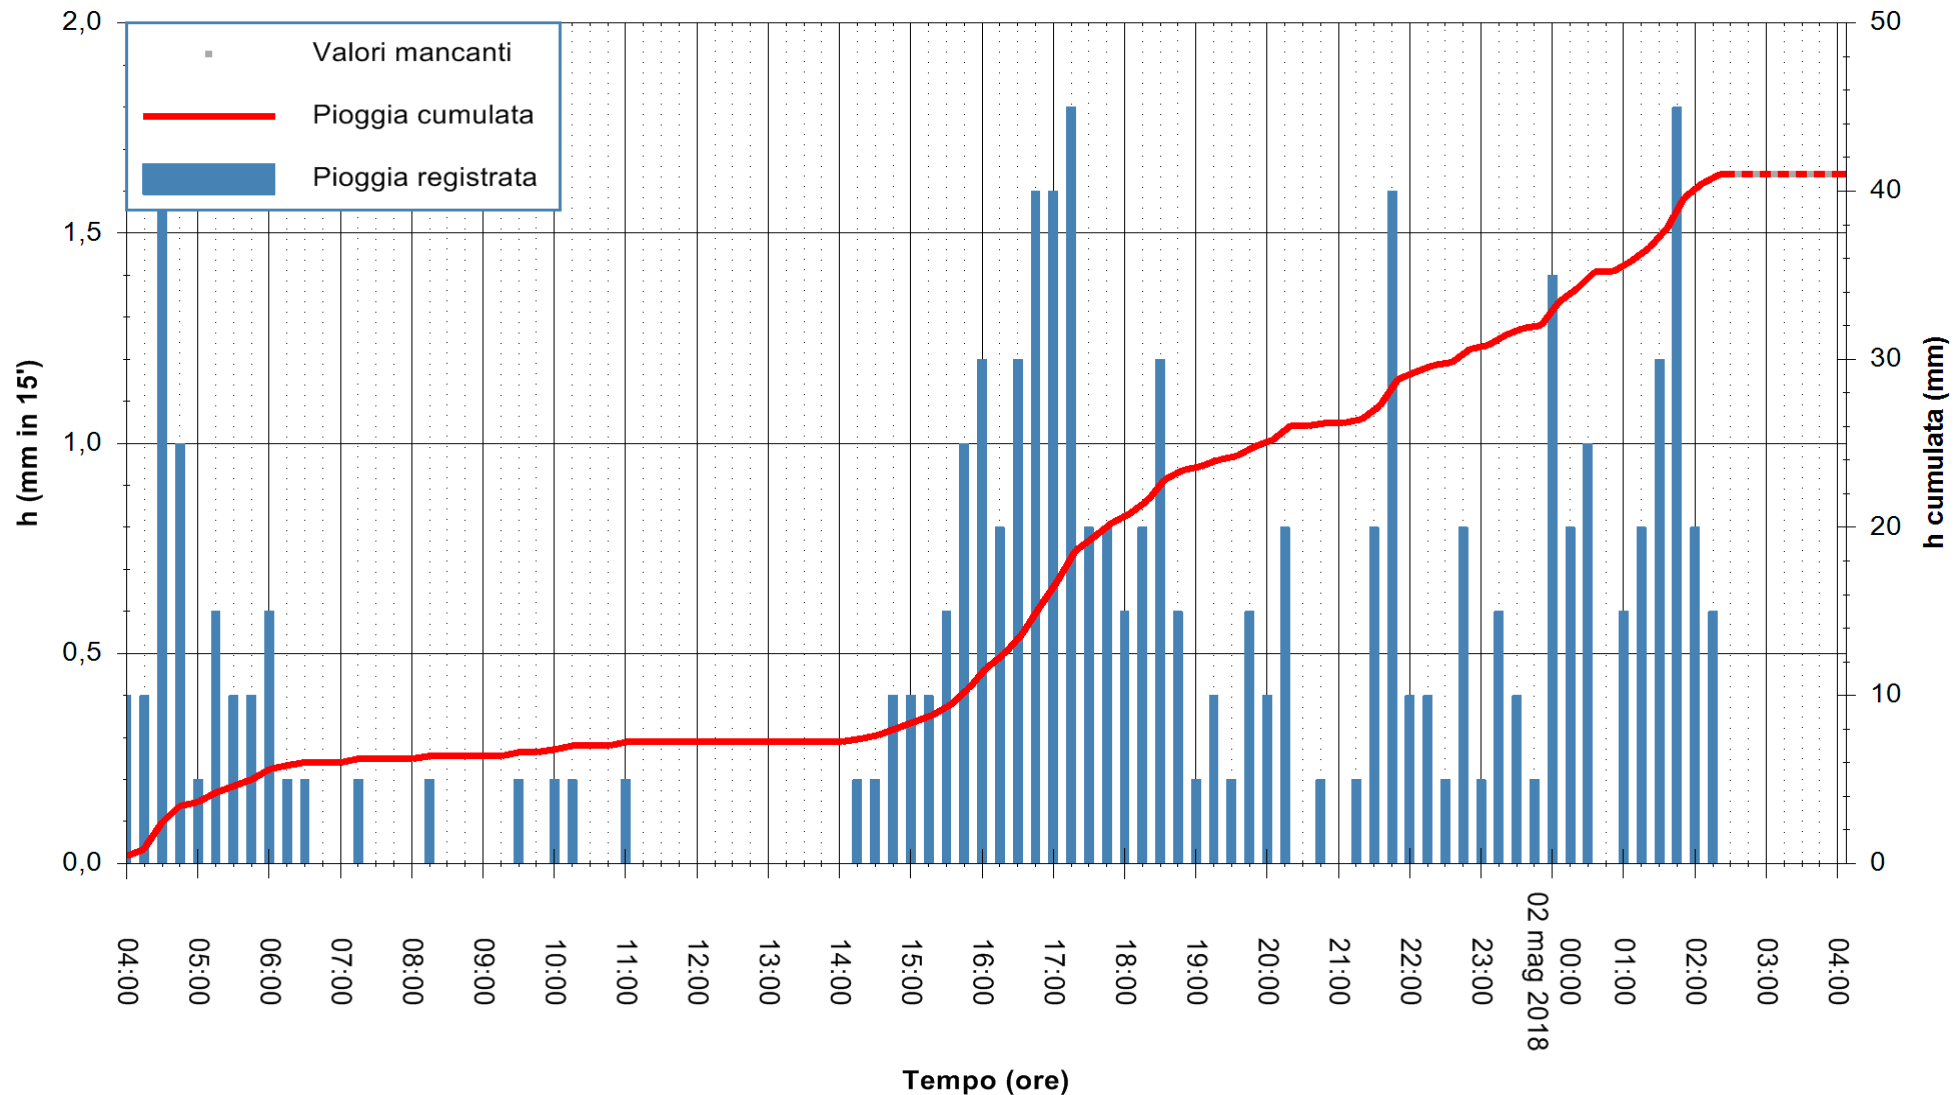

Stazione pluviometrica Fluminimannu a Decimomannu
Area DECIMOMANNU
Pioggia registrata nelle ultime 24 ore
Estrazione dati delle ore 04:07 del 02/05/2018
Ultimo dato disponibile: 02/05/2018 alle 02:30

ARPAS
F.to il Dirigente Responsabile
Dott. Giuseppe Bianco

REGIONE AUTÒNOMA DE SARDIGNA
REGIONE AUTONOMA DELLA SARDEGNA

Stazione pluviometrica Baunei
Area CAMPO SPORTIVO
Pioggia registrata nelle ultime 24 ore
Estrazione dati delle ore 04:07 del 02/05/2018
Ultimo dato disponibile: 02/05/2018 alle 02:38

ARPAS
F.to il Dirigente Responsabile
Dott. Giuseppe Bianco

REGIONE AUTÒNOMA DE SARDIGNA
REGIONE AUTONOMA DELLA SARDEGNA

Stazione pluviometrica Ossoni
 Area MONTE OSSONI
 Pioggia registrata nelle ultime 24 ore
 Estrazione dati delle ore 04:07 del 02/05/2018
 Ultimo dato disponibile: 02/05/2018 alle 02:30

ARPAS
 F.to il Dirigente Responsabile
 Dott. Giuseppe Bianco

REGIONE AUTÒNOMA DE SARDIGNA
 REGIONE AUTONOMA DELLA SARDEGNA

Stazione pluviometrica Montresta
 Area NAVRINO
 Pioggia registrata nelle ultime 24 ore
 Estrazione dati delle ore 04:07 del 02/05/2018
 Ultimo dato disponibile: 02/05/2018 alle 02:30