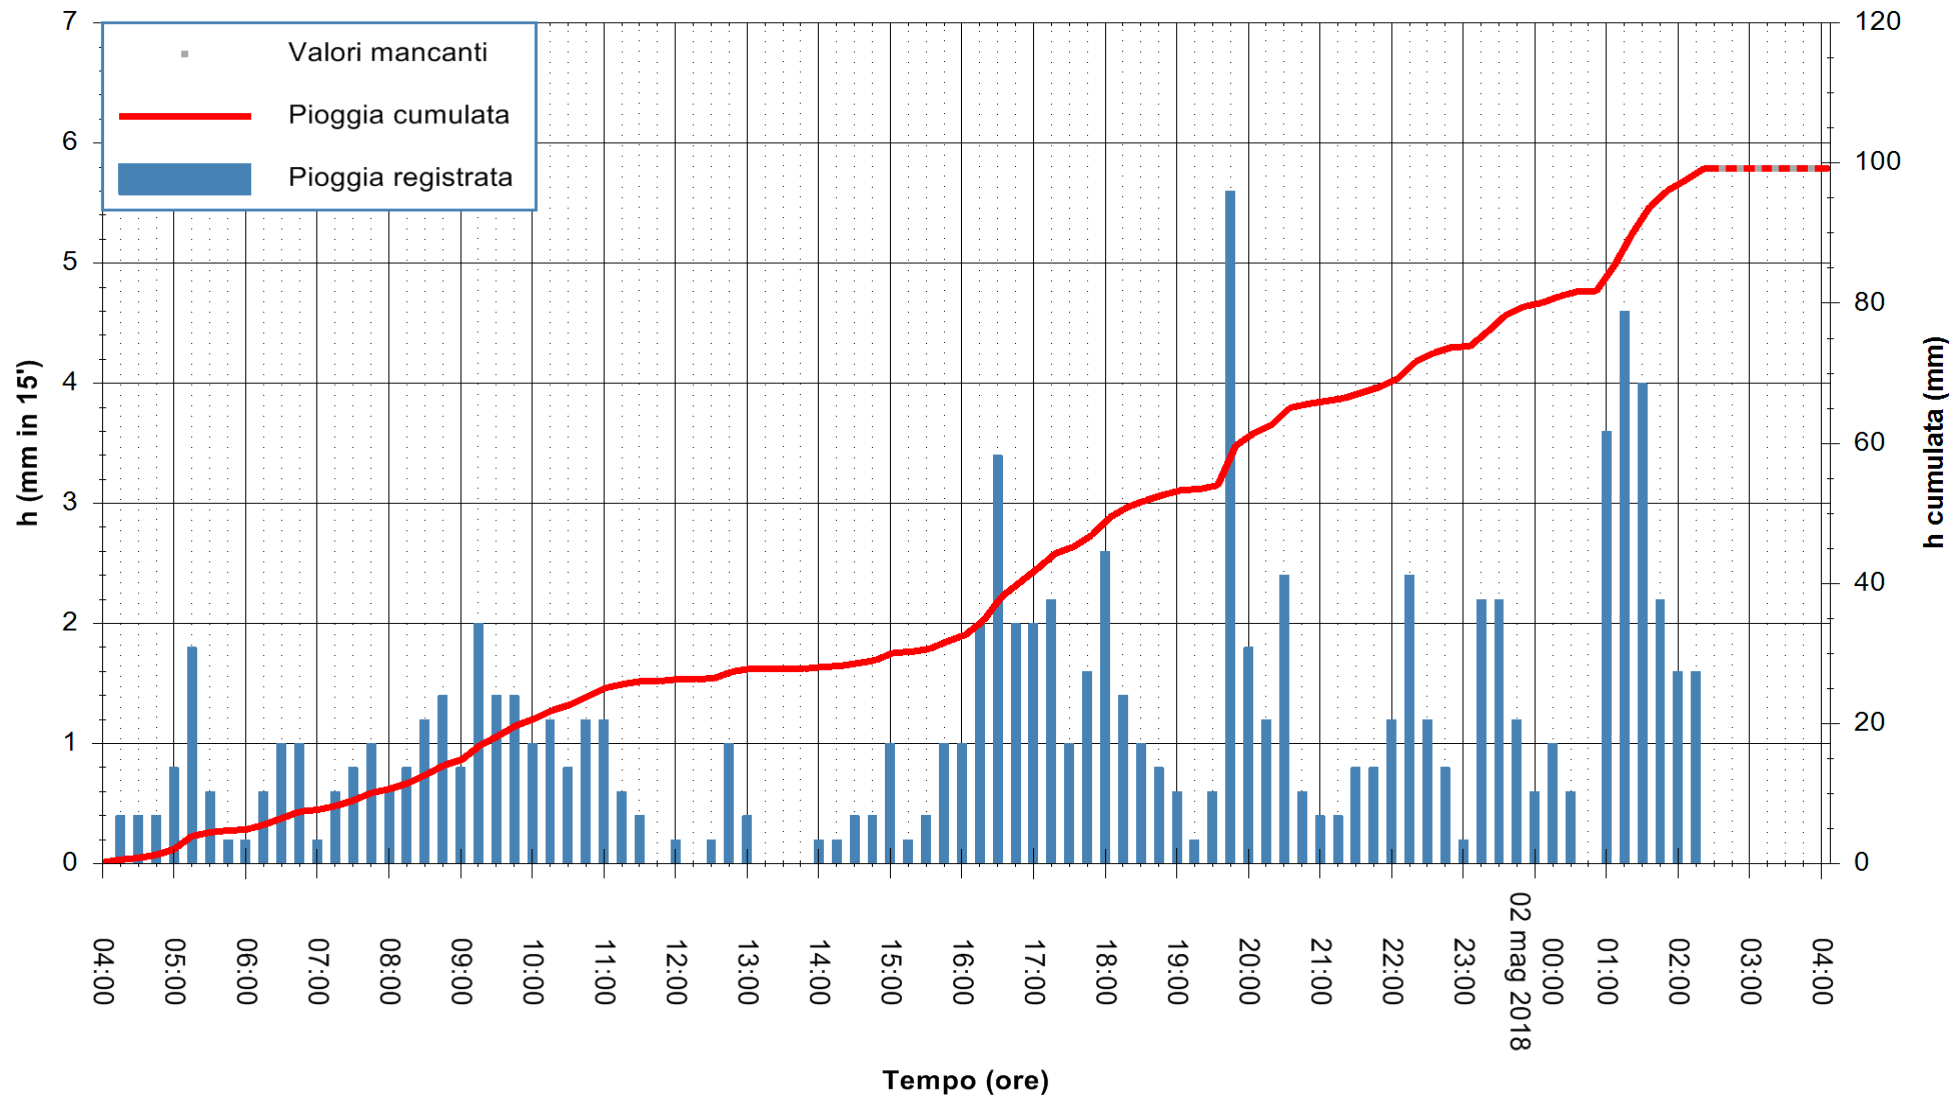

Stazione pluviometrica Fluminimannu a Decimomannu
Area DECIMOMANNU
Pioggia registrata nelle ultime 24 ore
Estrazione dati delle ore 04:07 del 02/05/2018
Ultimo dato disponibile: 02/05/2018 alle 02:30

ARPAS
F.to il Dirigente Responsabile
Dott. Giuseppe Bianco

ARPAS
F.to il Dirigente Responsabile
Dott. Giuseppe Bianco

REGIONE AUTÒNOMA DE SARDIGNA
REGIONE AUTONOMA DELLA SARDEGNA

Stazione pluviometrica Ossoni
 Area MONTE OSSONI
 Pioggia registrata nelle ultime 24 ore
 Estrazione dati delle ore 04:07 del 02/05/2018
 Ultimo dato disponibile: 02/05/2018 alle 02:30

ARPAS
 F.to il Dirigente Responsabile
 Dott. Giuseppe Bianco

REGIONE AUTÒNOMA DE SARDIGNA
 REGIONE AUTONOMA DELLA SARDEGNA

Stazione pluviometrica Montresta
 Area NAVRINO
 Pioggia registrata nelle ultime 24 ore
 Estrazione dati delle ore 04:07 del 02/05/2018
 Ultimo dato disponibile: 02/05/2018 alle 02:30