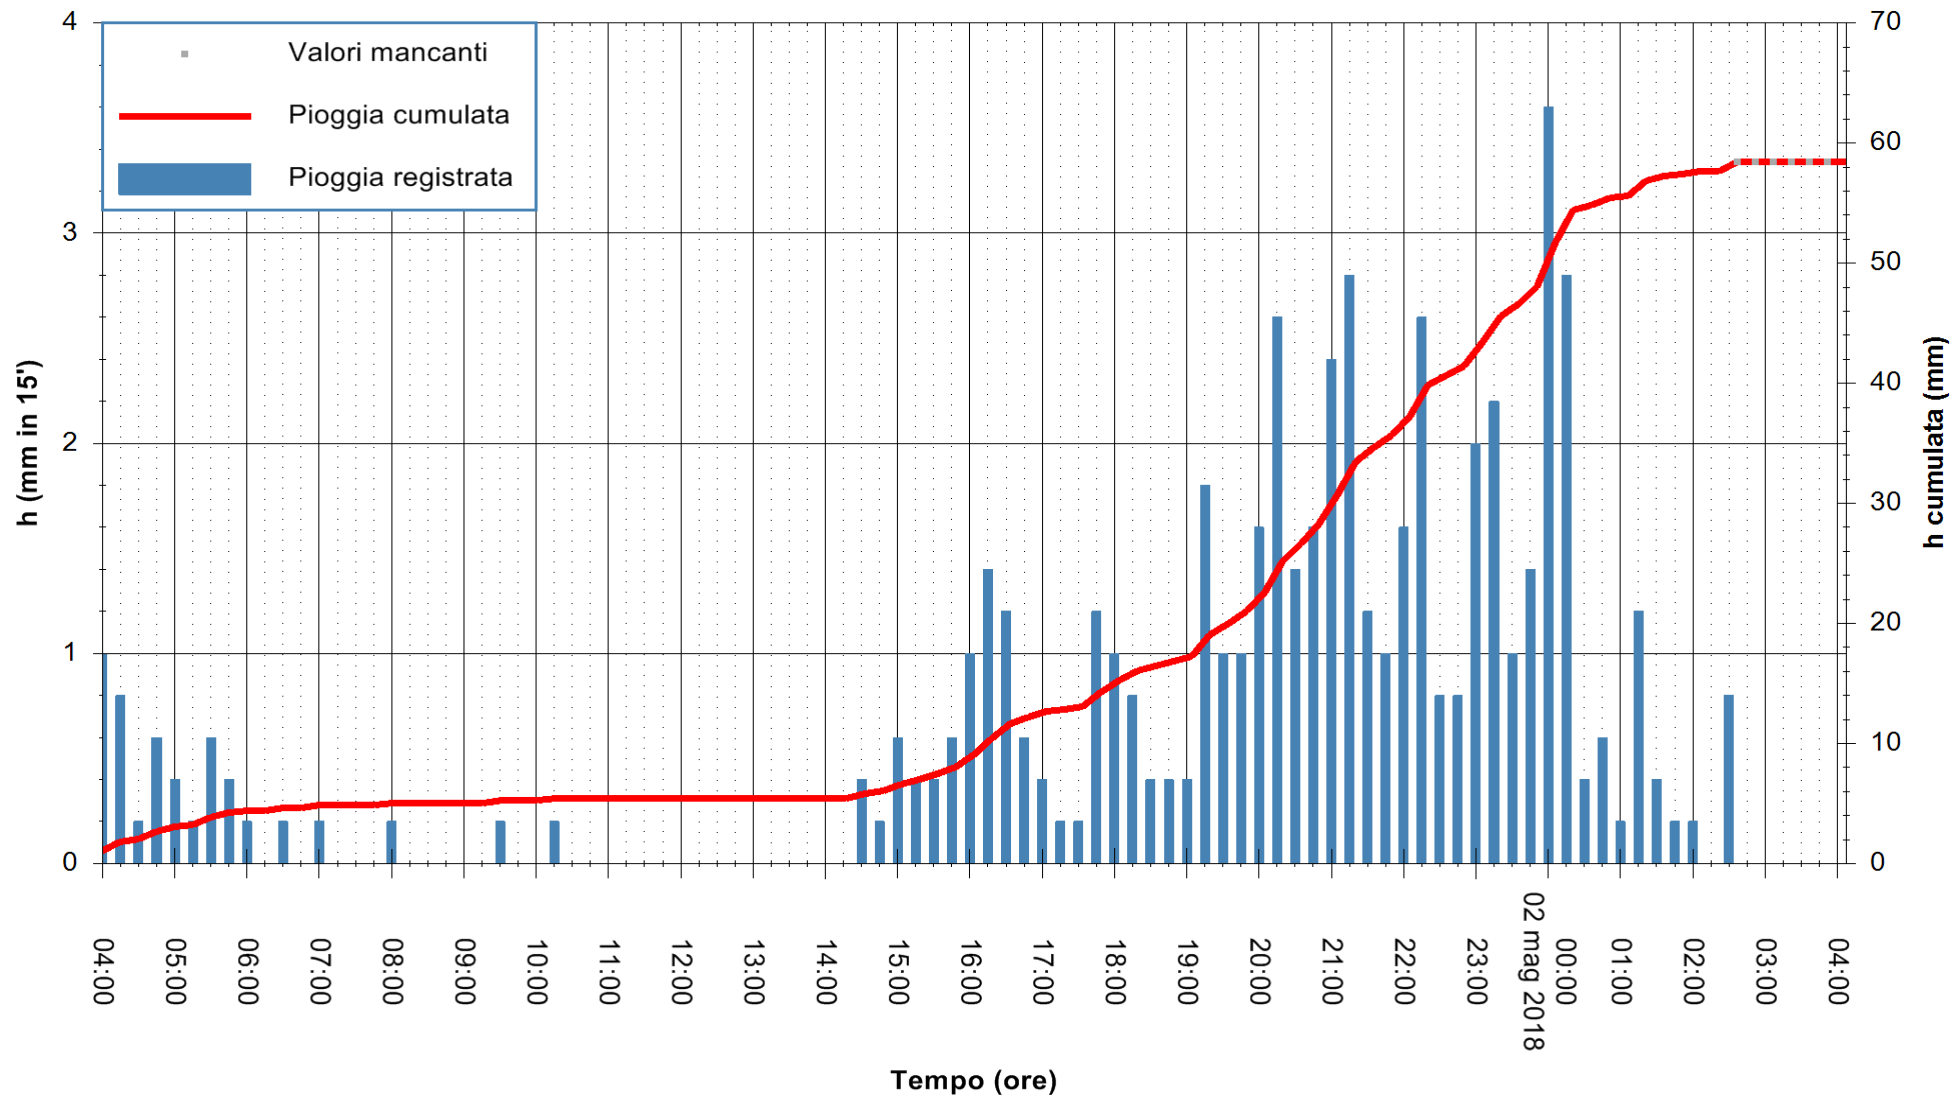

ARPAS
F.to il Dirigente Responsabile
Dott. Giuseppe Bianco

REGIONE AUTÒNOMA DE SARDIGNA
REGIONE AUTONOMA DELLA SARDEGNA

Stazione pluviometrica Ossoni
 Area MONTE OSSONI
 Pioggia registrata nelle ultime 24 ore
 Estrazione dati delle ore 04:07 del 02/05/2018
 Ultimo dato disponibile: 02/05/2018 alle 02:30

ARPAS
 F.to il Dirigente Responsabile
 Dott. Giuseppe Bianco

REGIONE AUTÒNOMA DE SARDIGNA
 REGIONE AUTONOMA DELLA SARDEGNA

Stazione pluviometrica Montresta
 Area NAVRINO
 Pioggia registrata nelle ultime 24 ore
 Estrazione dati delle ore 04:07 del 02/05/2018
 Ultimo dato disponibile: 02/05/2018 alle 02:30