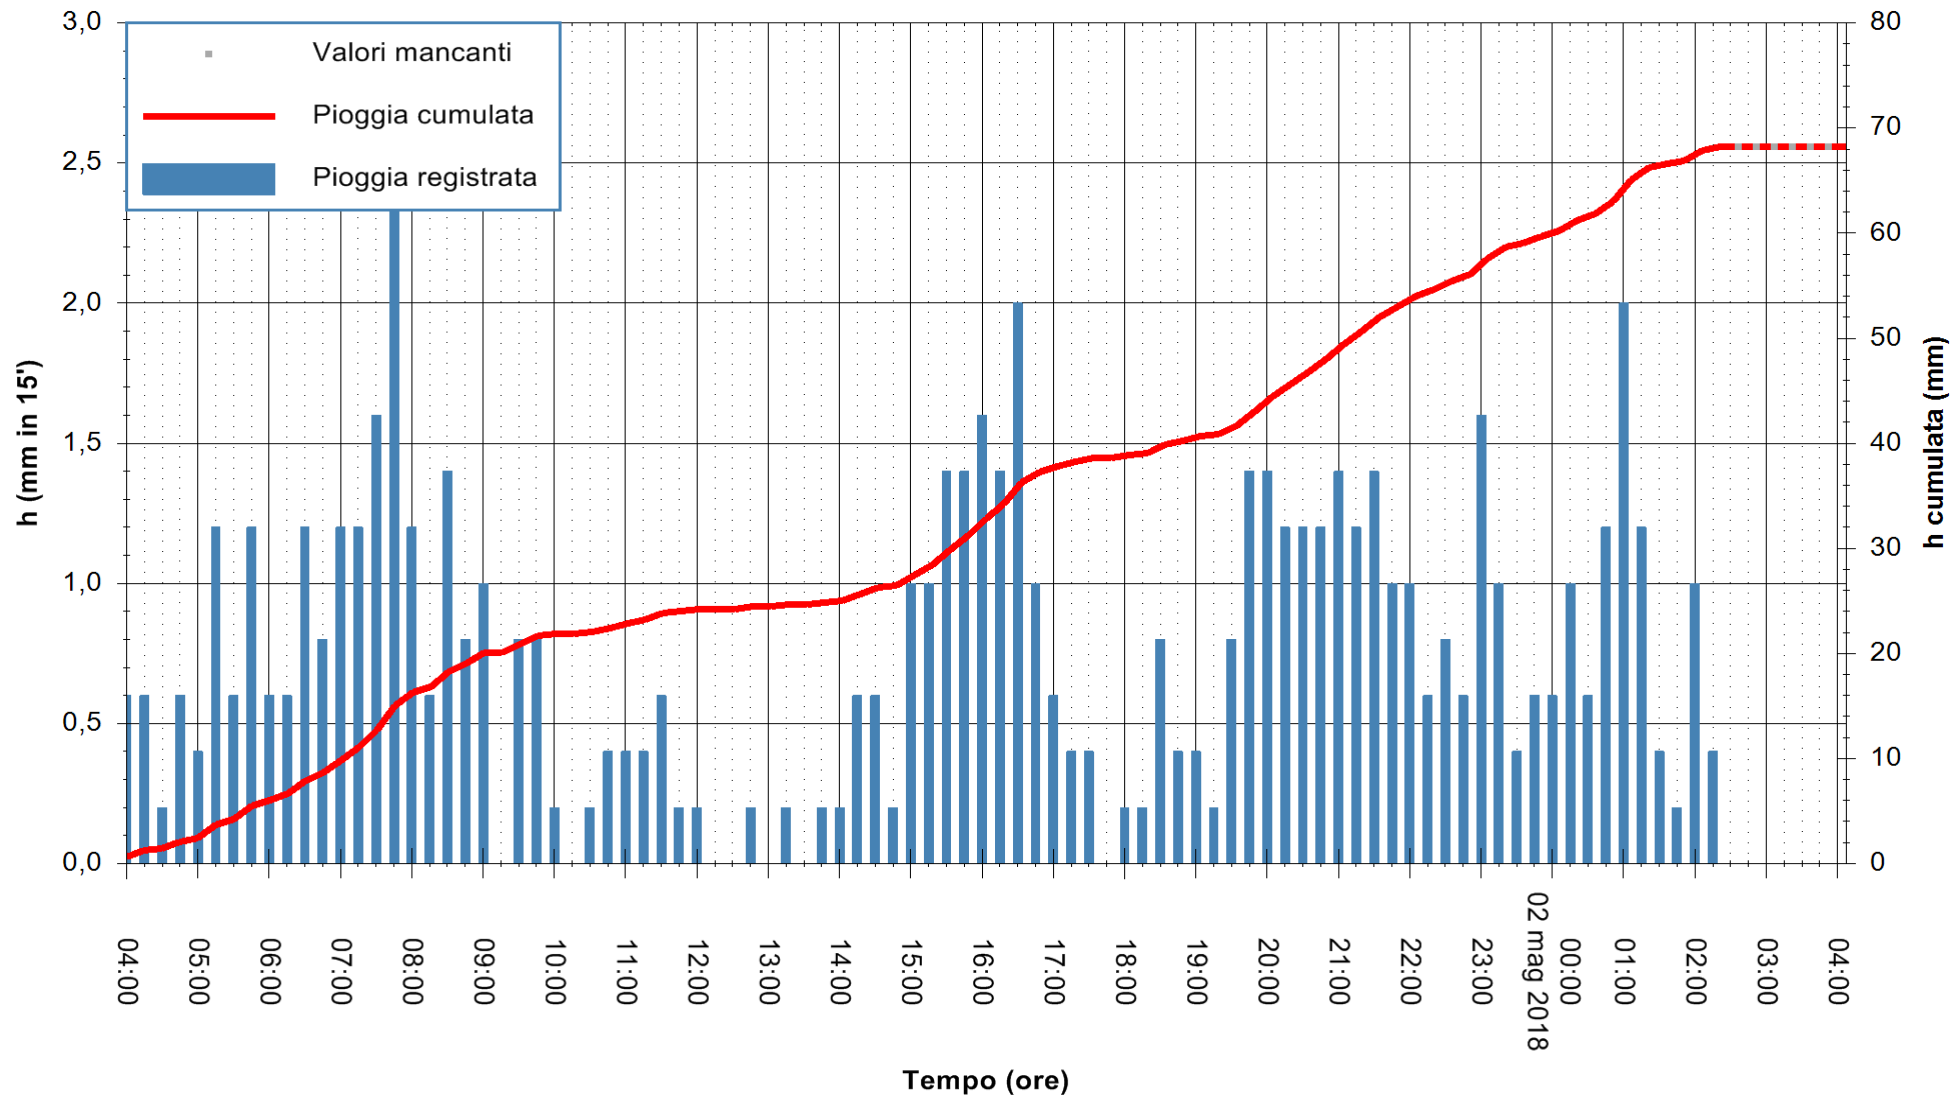

Stazione pluviometrica Fluminimannu a Decimomannu
Area DECIMOMANNU
Pioggia registrata nelle ultime 24 ore
Estrazione dati delle ore 04:07 del 02/05/2018
Ultimo dato disponibile: 02/05/2018 alle 02:30

ARPAS
F.to il Dirigente Responsabile
Dott. Giuseppe Bianco

REGIONE AUTÒNOMA DE SARDIGNA
REGIONE AUTONOMA DELLA SARDEGNA

Stazione pluviometrica Baunei
Area CAMPO SPORTIVO
Pioggia registrata nelle ultime 24 ore
Estrazione dati delle ore 04:07 del 02/05/2018
Ultimo dato disponibile: 02/05/2018 alle 02:38

ARPAS
F.to il Dirigente Responsabile
Dott. Giuseppe Bianco

REGIONE AUTÒNOMA DE SARDIGNA
REGIONE AUTONOMA DELLA SARDEGNA

Stazione pluviometrica Ossoni
 Area MONTE OSSONI
 Pioggia registrata nelle ultime 24 ore
 Estrazione dati delle ore 04:07 del 02/05/2018
 Ultimo dato disponibile: 02/05/2018 alle 02:30

ARPAS
 F.to il Dirigente Responsabile
 Dott. Giuseppe Bianco

REGIONE AUTÒNOMA DE SARDIGNA
 REGIONE AUTONOMA DELLA SARDEGNA

Stazione pluviometrica Montresta
 Area NAVRINO
 Pioggia registrata nelle ultime 24 ore
 Estrazione dati delle ore 04:07 del 02/05/2018
 Ultimo dato disponibile: 02/05/2018 alle 02:30