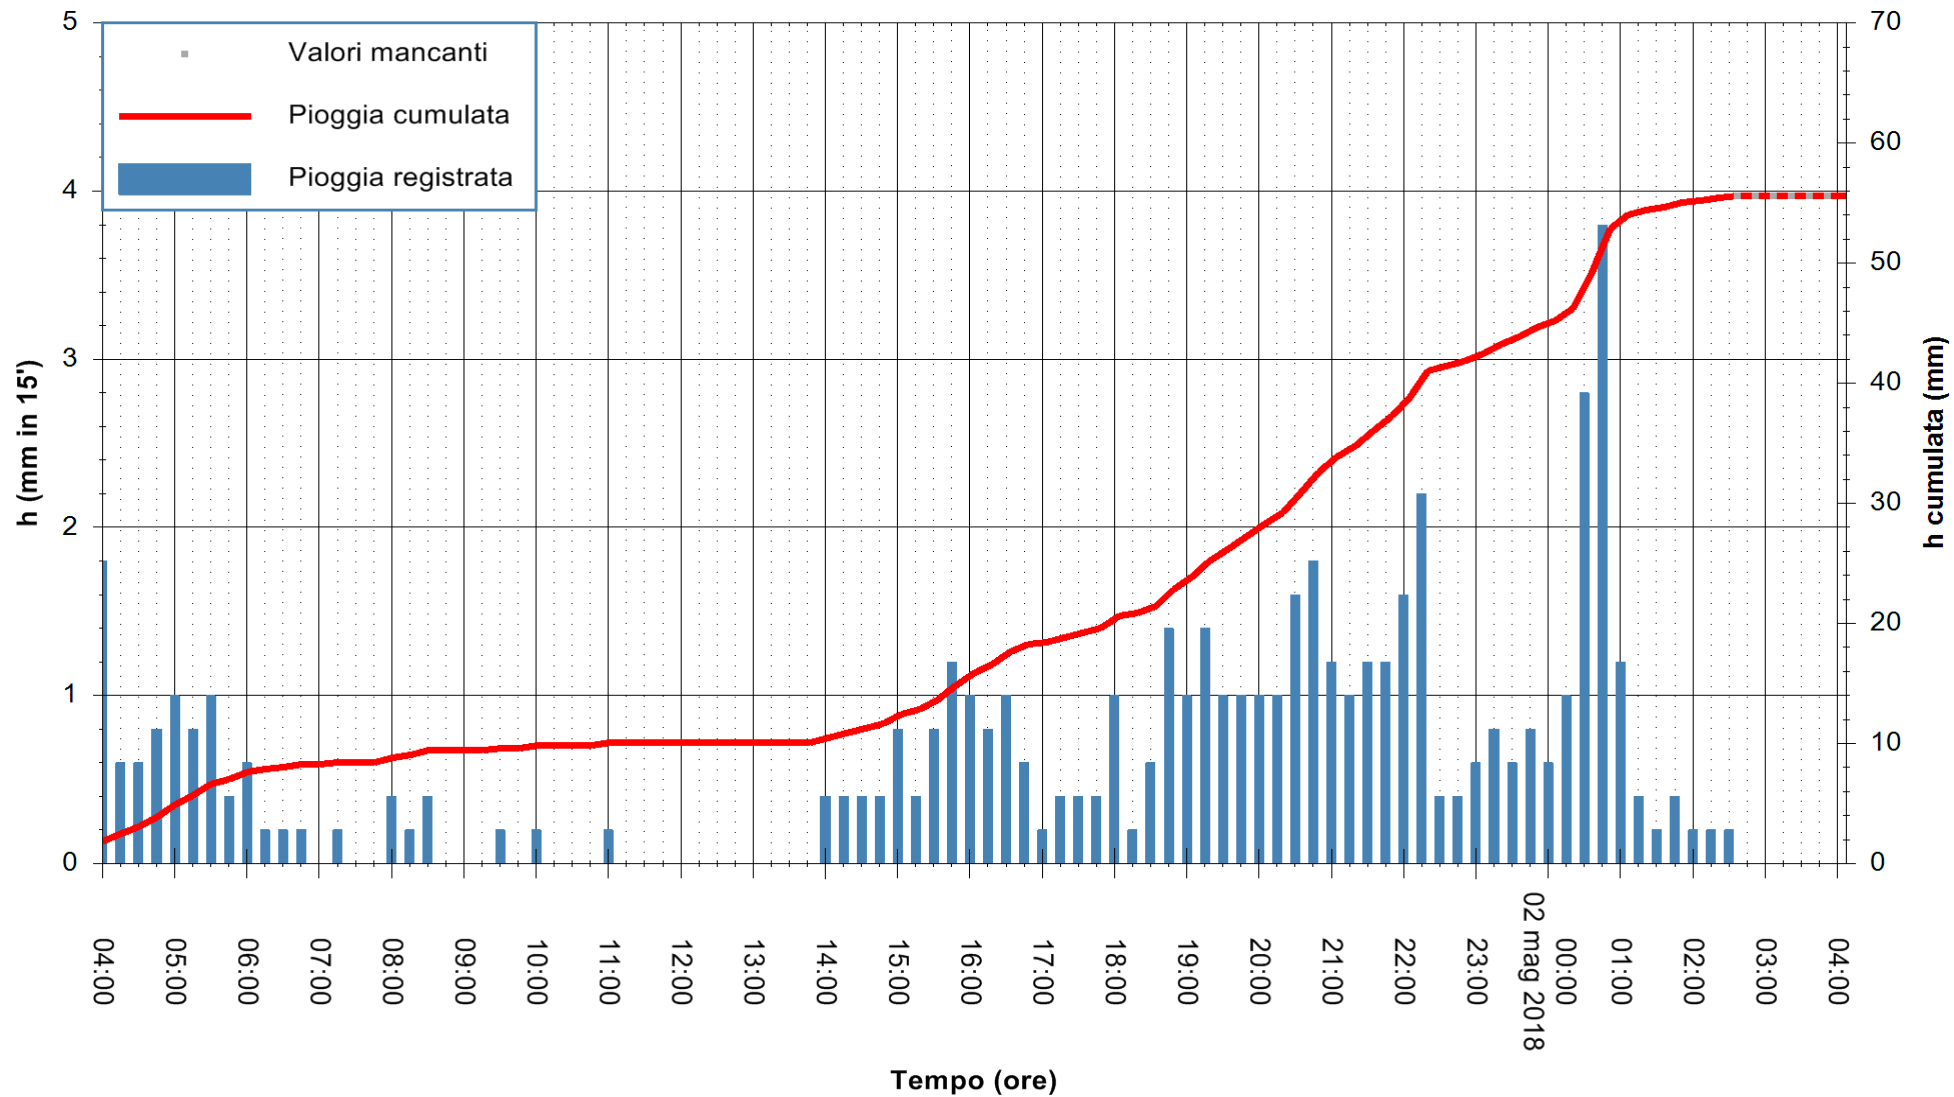

Stazione pluviometrica Fluminimannu a Decimomannu
Area DECIMOMANNU
Pioggia registrata nelle ultime 24 ore
Estrazione dati delle ore 04:07 del 02/05/2018
Ultimo dato disponibile: 02/05/2018 alle 02:30

ARPAS
F.to il Dirigente Responsabile
Dott. Giuseppe Bianco

ARPAS
F.to il Dirigente Responsabile
Dott. Giuseppe Bianco

REGIONE AUTÒNOMA DE SARDIGNA
REGIONE AUTONOMA DELLA SARDEGNA

Stazione pluviometrica Ossoni
 Area MONTE OSSONI
 Pioggia registrata nelle ultime 24 ore
 Estrazione dati delle ore 04:07 del 02/05/2018
 Ultimo dato disponibile: 02/05/2018 alle 02:30

ARPAS
 F.to il Dirigente Responsabile
 Dott. Giuseppe Bianco

REGIONE AUTÒNOMA DE SARDIGNA
 REGIONE AUTONOMA DELLA SARDEGNA

Stazione pluviometrica Montresta
 Area NAVRINO
 Pioggia registrata nelle ultime 24 ore
 Estrazione dati delle ore 04:07 del 02/05/2018
 Ultimo dato disponibile: 02/05/2018 alle 02:30