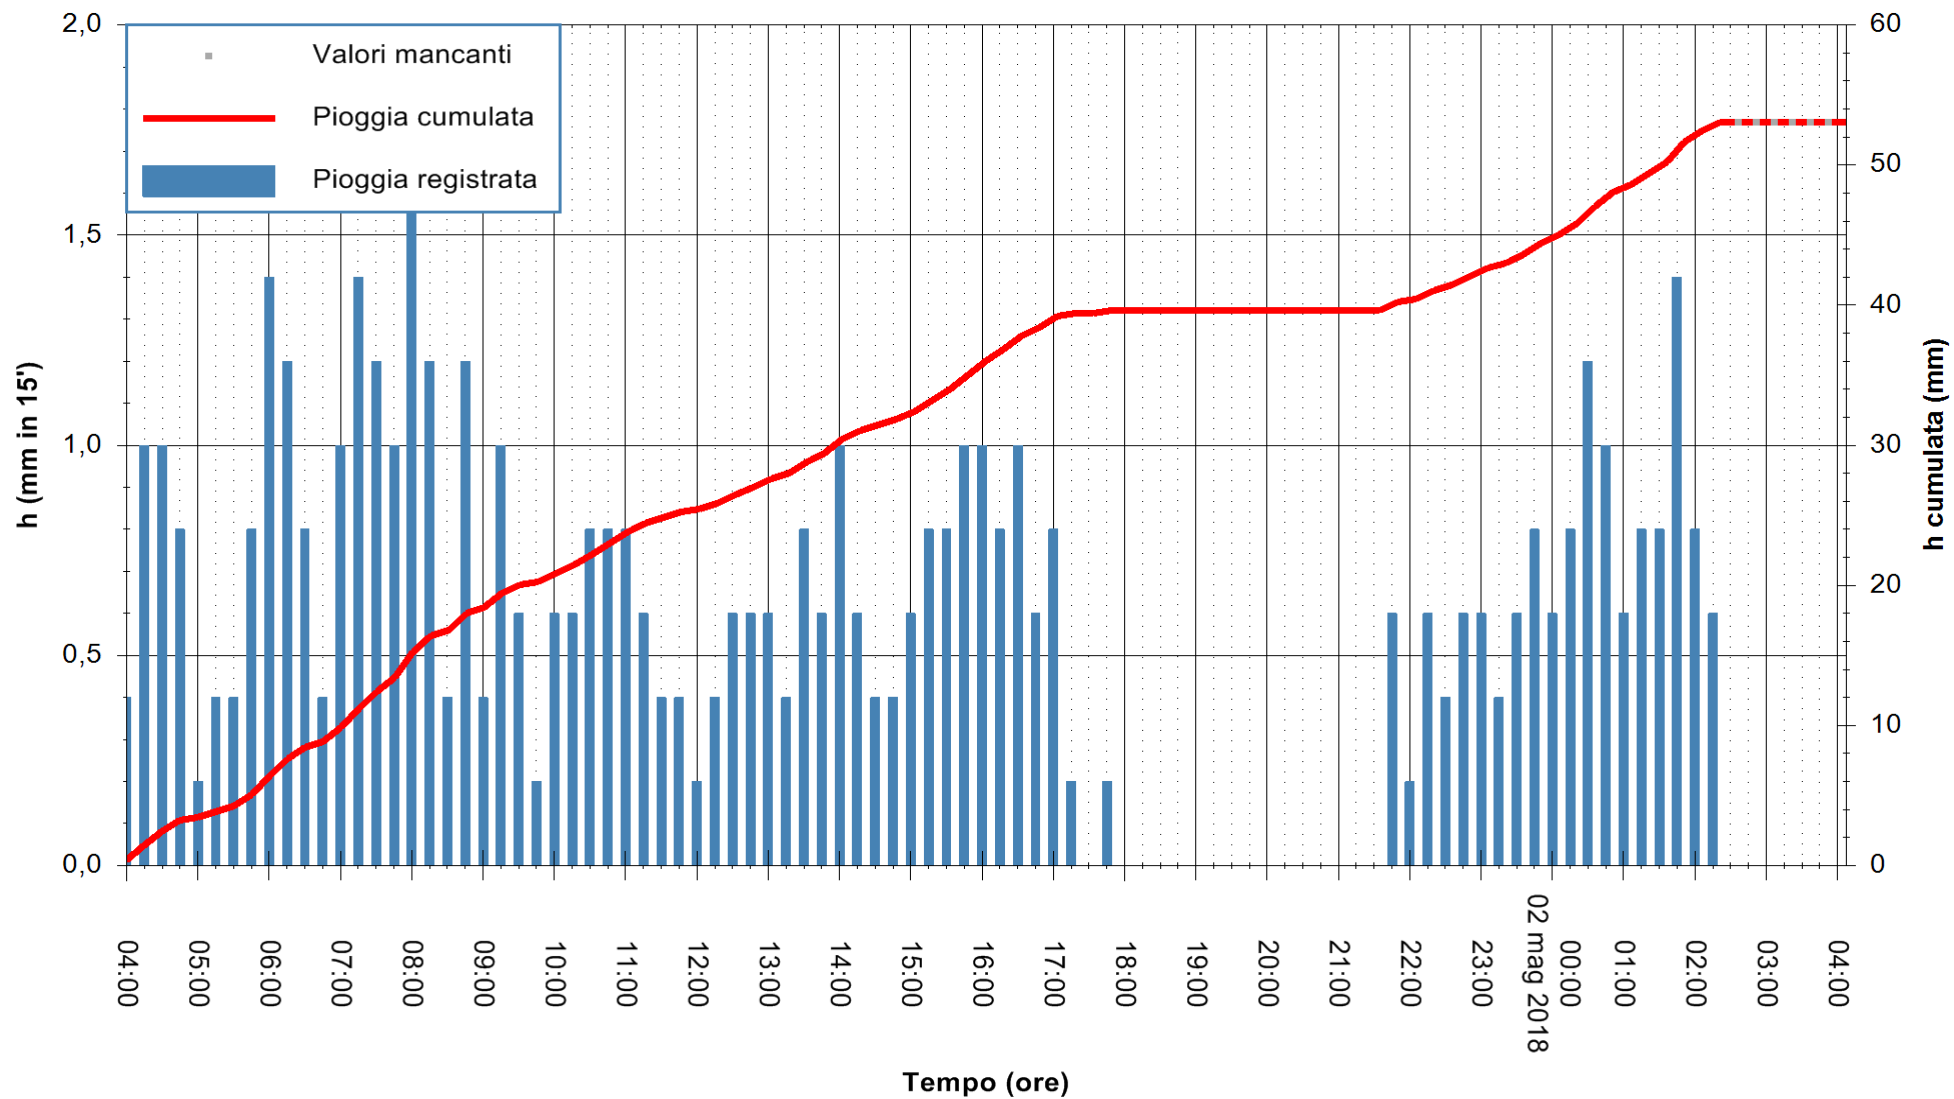

Stazione pluviometrica Fluminimannu a Decimomannu
Area DECIMOMANNU
Pioggia registrata nelle ultime 24 ore
Estrazione dati delle ore 04:07 del 02/05/2018
Ultimo dato disponibile: 02/05/2018 alle 02:30

ARPAS
F.to il Dirigente Responsabile
Dott. Giuseppe Bianco

REGIONE AUTÒNOMA DE SARDIGNA
REGIONE AUTONOMA DELLA SARDEGNA

Stazione pluviometrica Baunei
Area CAMPO SPORTIVO
Pioggia registrata nelle ultime 24 ore
Estrazione dati delle ore 04:07 del 02/05/2018
Ultimo dato disponibile: 02/05/2018 alle 02:38

ARPAS
F.to il Dirigente Responsabile
Dott. Giuseppe Bianco

REGIONE AUTÒNOMA DE SARDIGNA
REGIONE AUTONOMA DELLA SARDEGNA

Stazione pluviometrica Ossoni
 Area MONTE OSSONI
 Pioggia registrata nelle ultime 24 ore
 Estrazione dati delle ore 04:07 del 02/05/2018
 Ultimo dato disponibile: 02/05/2018 alle 02:30

ARPAS
 F.to il Dirigente Responsabile
 Dott. Giuseppe Bianco

REGIONE AUTÒNOMA DE SARDIGNA
 REGIONE AUTONOMA DELLA SARDEGNA

Stazione pluviometrica Montresta
 Area NAVRINO
 Pioggia registrata nelle ultime 24 ore
 Estrazione dati delle ore 04:07 del 02/05/2018
 Ultimo dato disponibile: 02/05/2018 alle 02:30