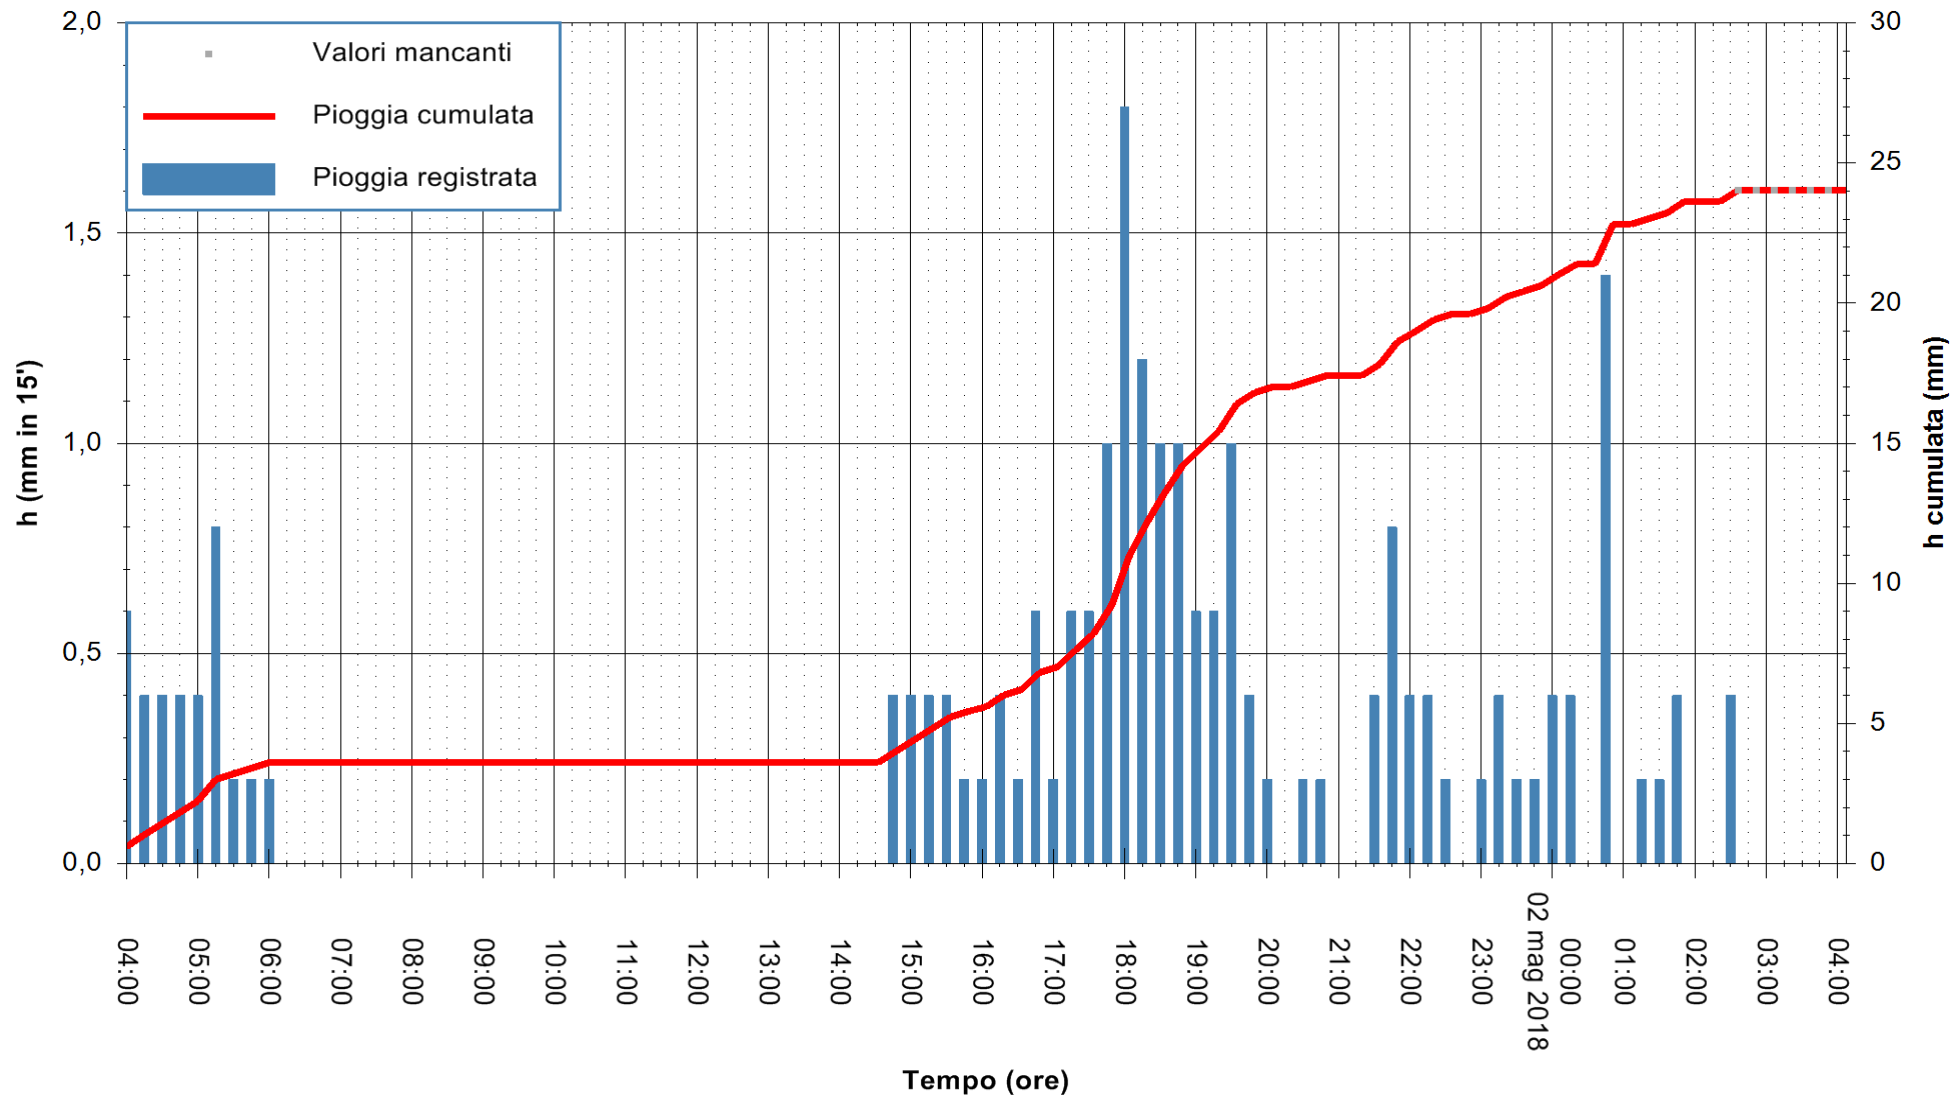

Stazione pluviometrica Fluminimannu a Decimomannu
Area DECIMOMANNU
Pioggia registrata nelle ultime 24 ore
Estrazione dati delle ore 04:07 del 02/05/2018
Ultimo dato disponibile: 02/05/2018 alle 02:30

ARPAS
F.to il Dirigente Responsabile
Dott. Giuseppe Bianco

ARPAS
F.to il Dirigente Responsabile
Dott. Giuseppe Bianco

REGIONE AUTÒNOMA DE SARDIGNA
REGIONE AUTONOMA DELLA SARDEGNA

Stazione pluviometrica Ossoni
 Area MONTE OSSONI
 Pioggia registrata nelle ultime 24 ore
 Estrazione dati delle ore 04:07 del 02/05/2018
 Ultimo dato disponibile: 02/05/2018 alle 02:30

ARPAS
 F.to il Dirigente Responsabile
 Dott. Giuseppe Bianco

REGIONE AUTÒNOMA DE SARDIGNA
 REGIONE AUTONOMA DELLA SARDEGNA

Stazione pluviometrica Montresta
 Area NAVRINO
 Pioggia registrata nelle ultime 24 ore
 Estrazione dati delle ore 04:07 del 02/05/2018
 Ultimo dato disponibile: 02/05/2018 alle 02:30