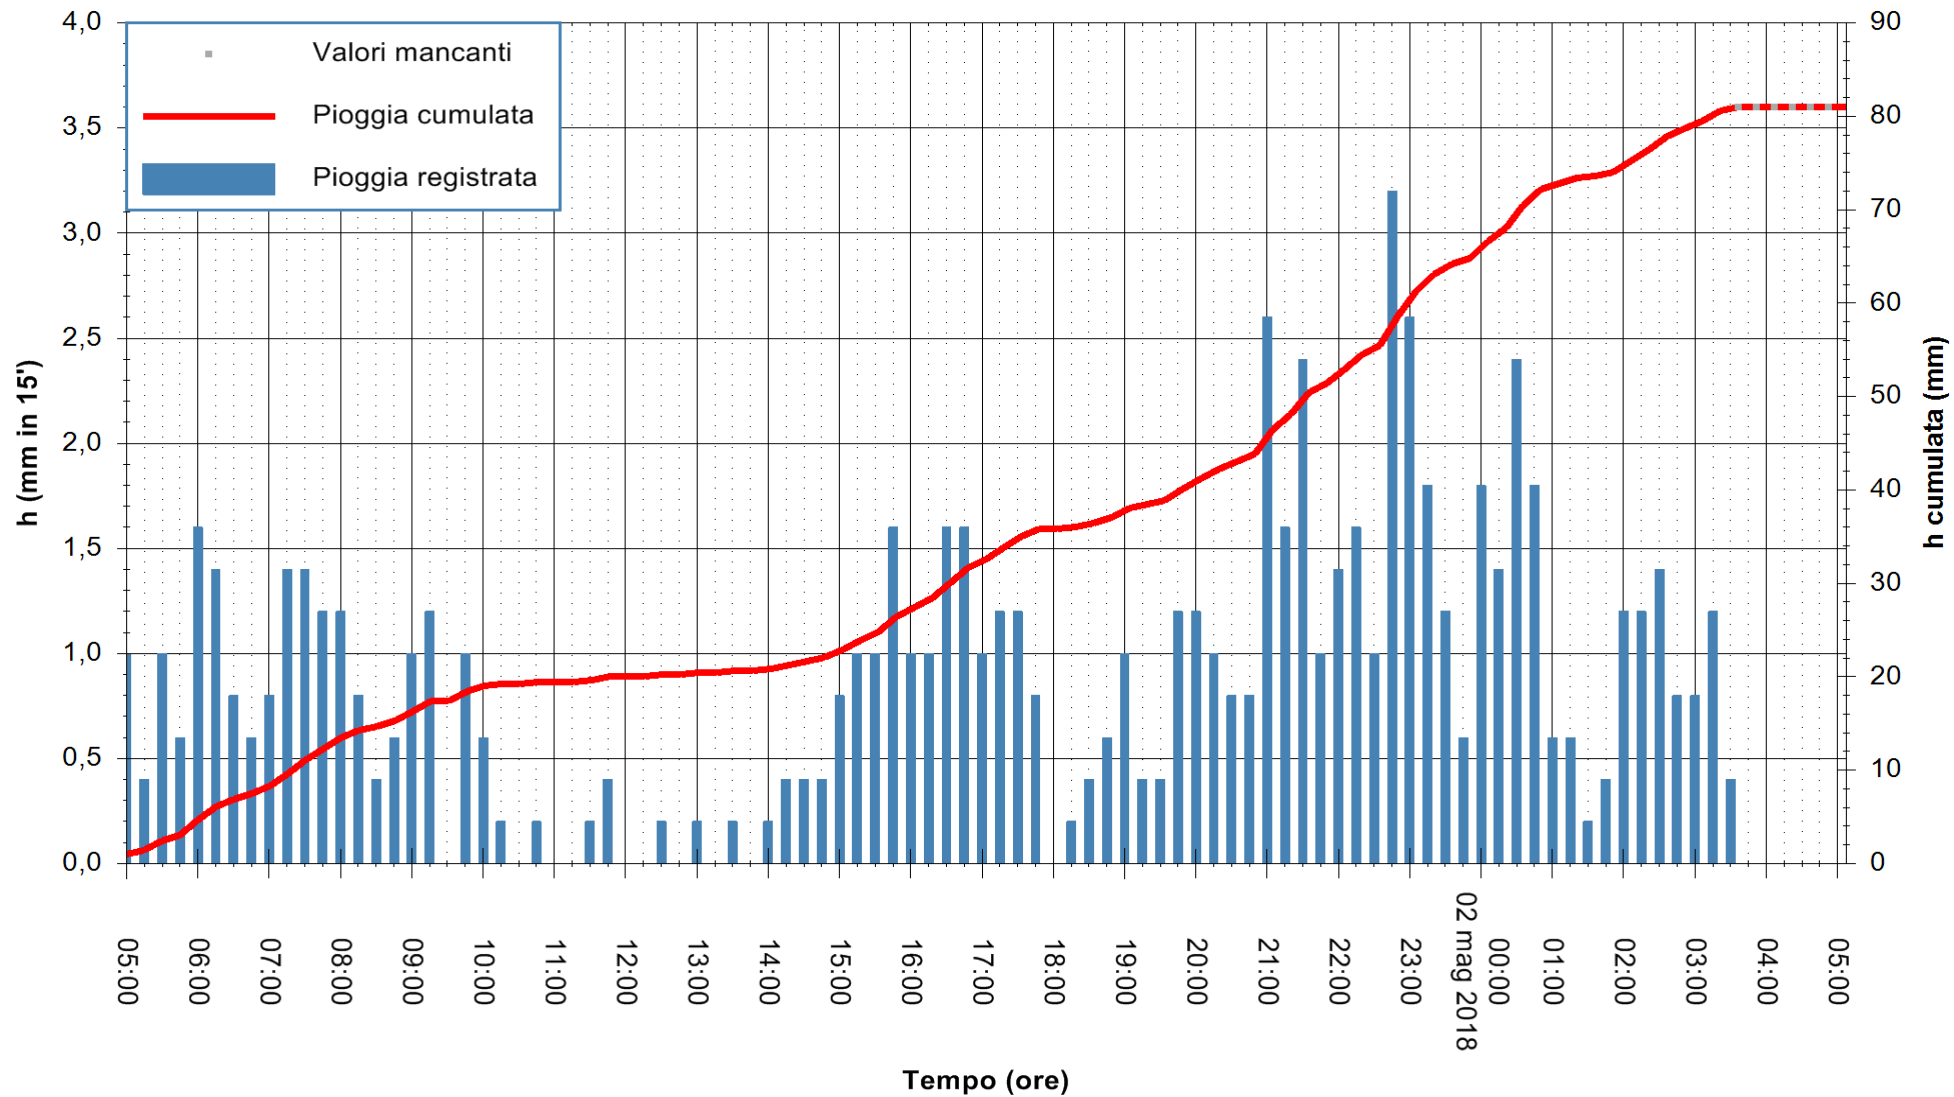

Stazione pluviometrica Tempio
 Area CUSSEDDU
 Pioggia registrata nelle ultime 24 ore
 Estrazione dati delle ore 05:07 del 02/05/2018
 Ultimo dato disponibile: 02/05/2018 alle 03:30

ARPAS
 F.to il Dirigente Responsabile
 Dott. Giuseppe Bianco

REGIONE AUTONOMA DE SARDIGNA
 REGIONE AUTONOMA DELLA SARDEGNA

Stazione pluviometrica Pianu
 Area PIANU 15
 Pioggia registrata nelle ultime 24 ore
 Estrazione dati delle ore 05:07 del 02/05/2018
 Ultimo dato disponibile: 02/05/2018 alle 03:30

ARPAS
 F.to il Dirigente Responsabile
 Dott. Giuseppe Bianco

REGIONE AUTÒNOMA DE SARDIGNA
 REGIONE AUTONOMA DELLA SARDEGNA

Stazione pluviometrica Ossoni
 Area MONTE OSSONI
 Pioggia registrata nelle ultime 24 ore
 Estrazione dati delle ore 05:07 del 02/05/2018
 Ultimo dato disponibile: 02/05/2018 alle 03:30