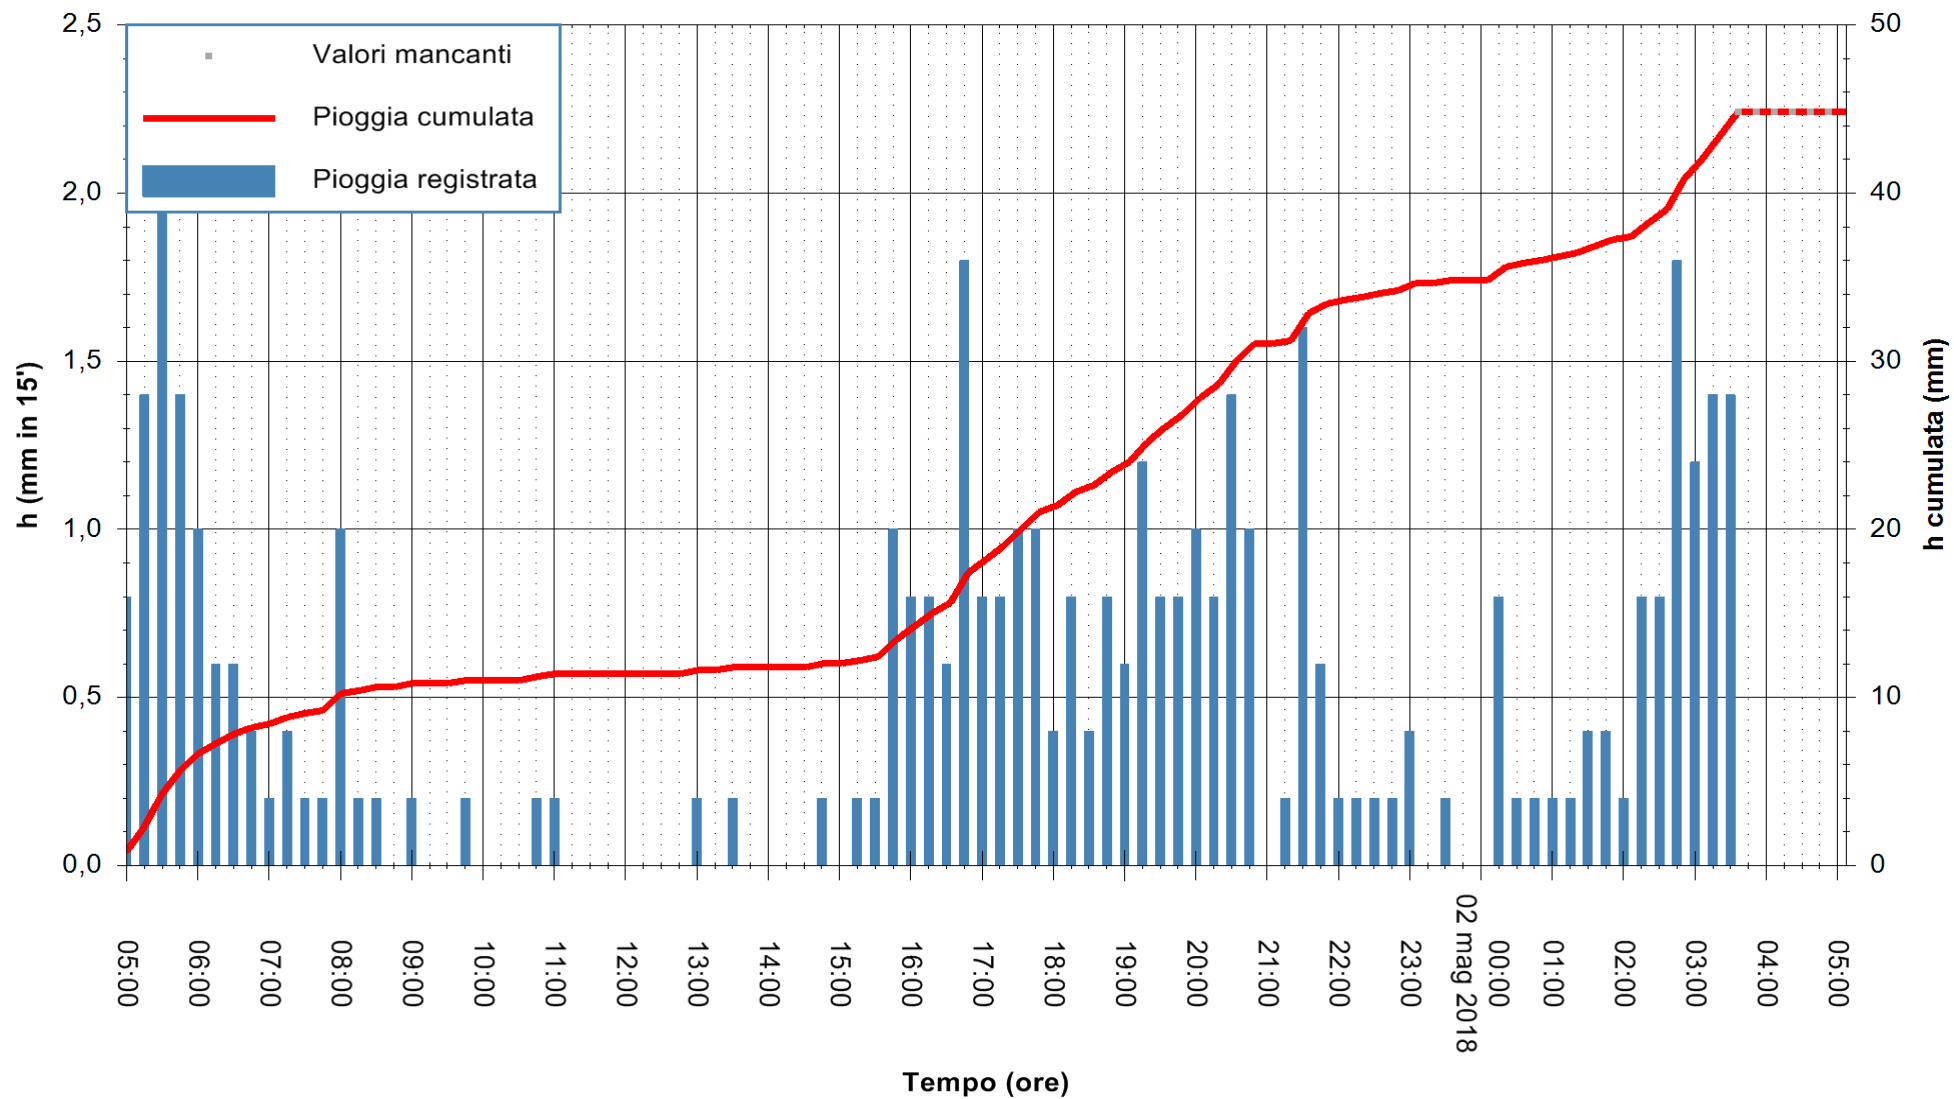

Stazione pluviometrica Tempio
 Area CUSSEDDU
 Pioggia registrata nelle ultime 24 ore
 Estrazione dati delle ore 05:07 del 02/05/2018
 Ultimo dato disponibile: 02/05/2018 alle 03:30

ARPAS
 F.to il Dirigente Responsabile
 Dott. Giuseppe Bianco

REGIONE AUTONOMA DE SARDIGNA
 REGIONE AUTONOMA DELLA SARDEGNA

Stazione pluviometrica Pianu
 Area PIANU 15
 Pioggia registrata nelle ultime 24 ore
 Estrazione dati delle ore 05:07 del 02/05/2018
 Ultimo dato disponibile: 02/05/2018 alle 03:30

ARPAS
 F.to il Dirigente Responsabile
 Dott. Giuseppe Bianco

REGIONE AUTÒNOMA DE SARDIGNA
 REGIONE AUTONOMA DELLA SARDEGNA

Stazione pluviometrica Ossoni
 Area MONTE OSSONI
 Pioggia registrata nelle ultime 24 ore
 Estrazione dati delle ore 05:07 del 02/05/2018
 Ultimo dato disponibile: 02/05/2018 alle 03:30