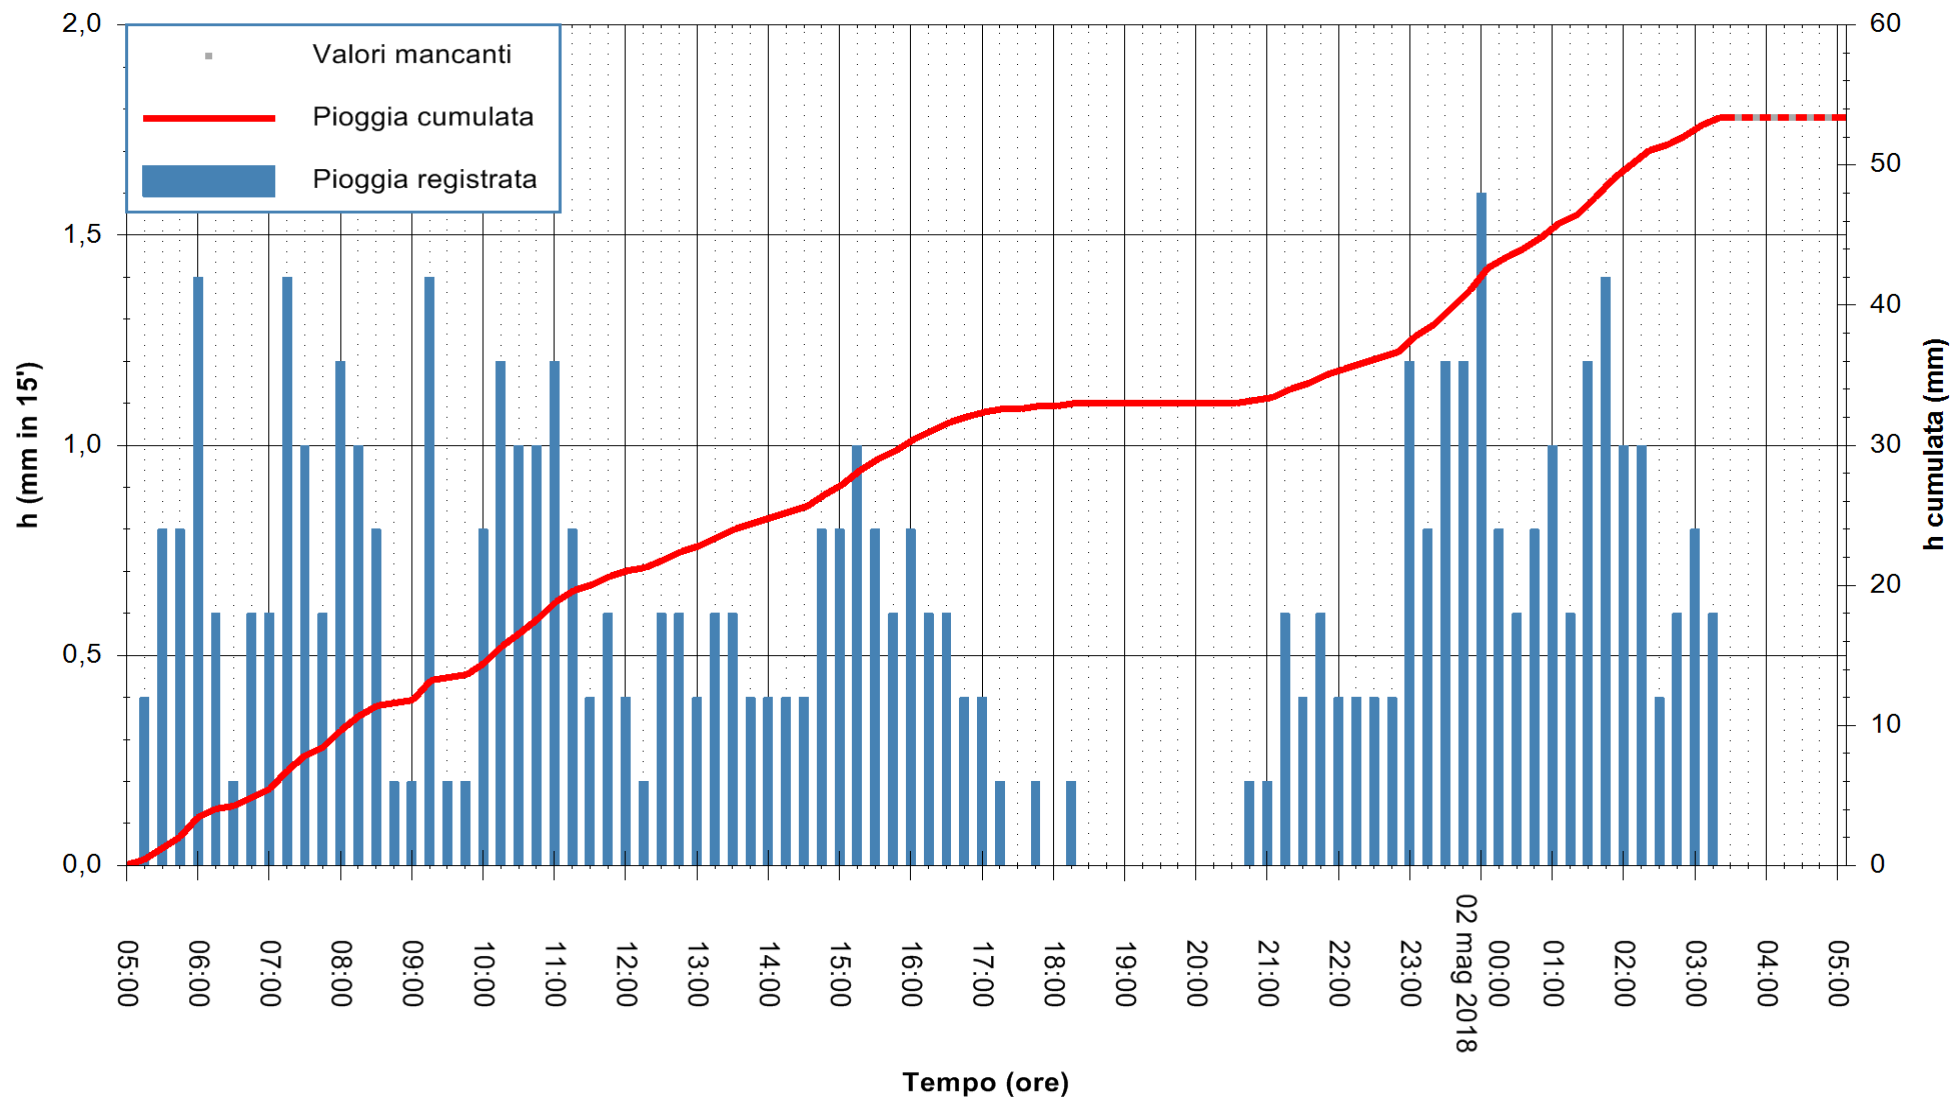

Stazione pluviometrica Tempio
 Area CUSSEDDU
 Pioggia registrata nelle ultime 24 ore
 Estrazione dati delle ore 05:07 del 02/05/2018
 Ultimo dato disponibile: 02/05/2018 alle 03:30

ARPAS
 F.to il Dirigente Responsabile
 Dott. Giuseppe Bianco

REGIONE AUTONOMA DE SARDIGNA
 REGIONE AUTONOMA DELLA SARDEGNA

Stazione pluviometrica Pianu
 Area PIANU 15
 Pioggia registrata nelle ultime 24 ore
 Estrazione dati delle ore 05:07 del 02/05/2018
 Ultimo dato disponibile: 02/05/2018 alle 03:30

ARPAS
 F.to il Dirigente Responsabile
 Dott. Giuseppe Bianco

REGIONE AUTÒNOMA DE SARDIGNA
 REGIONE AUTONOMA DELLA SARDEGNA

Stazione pluviometrica Ossoni
 Area MONTE OSSONI
 Pioggia registrata nelle ultime 24 ore
 Estrazione dati delle ore 05:07 del 02/05/2018
 Ultimo dato disponibile: 02/05/2018 alle 03:30