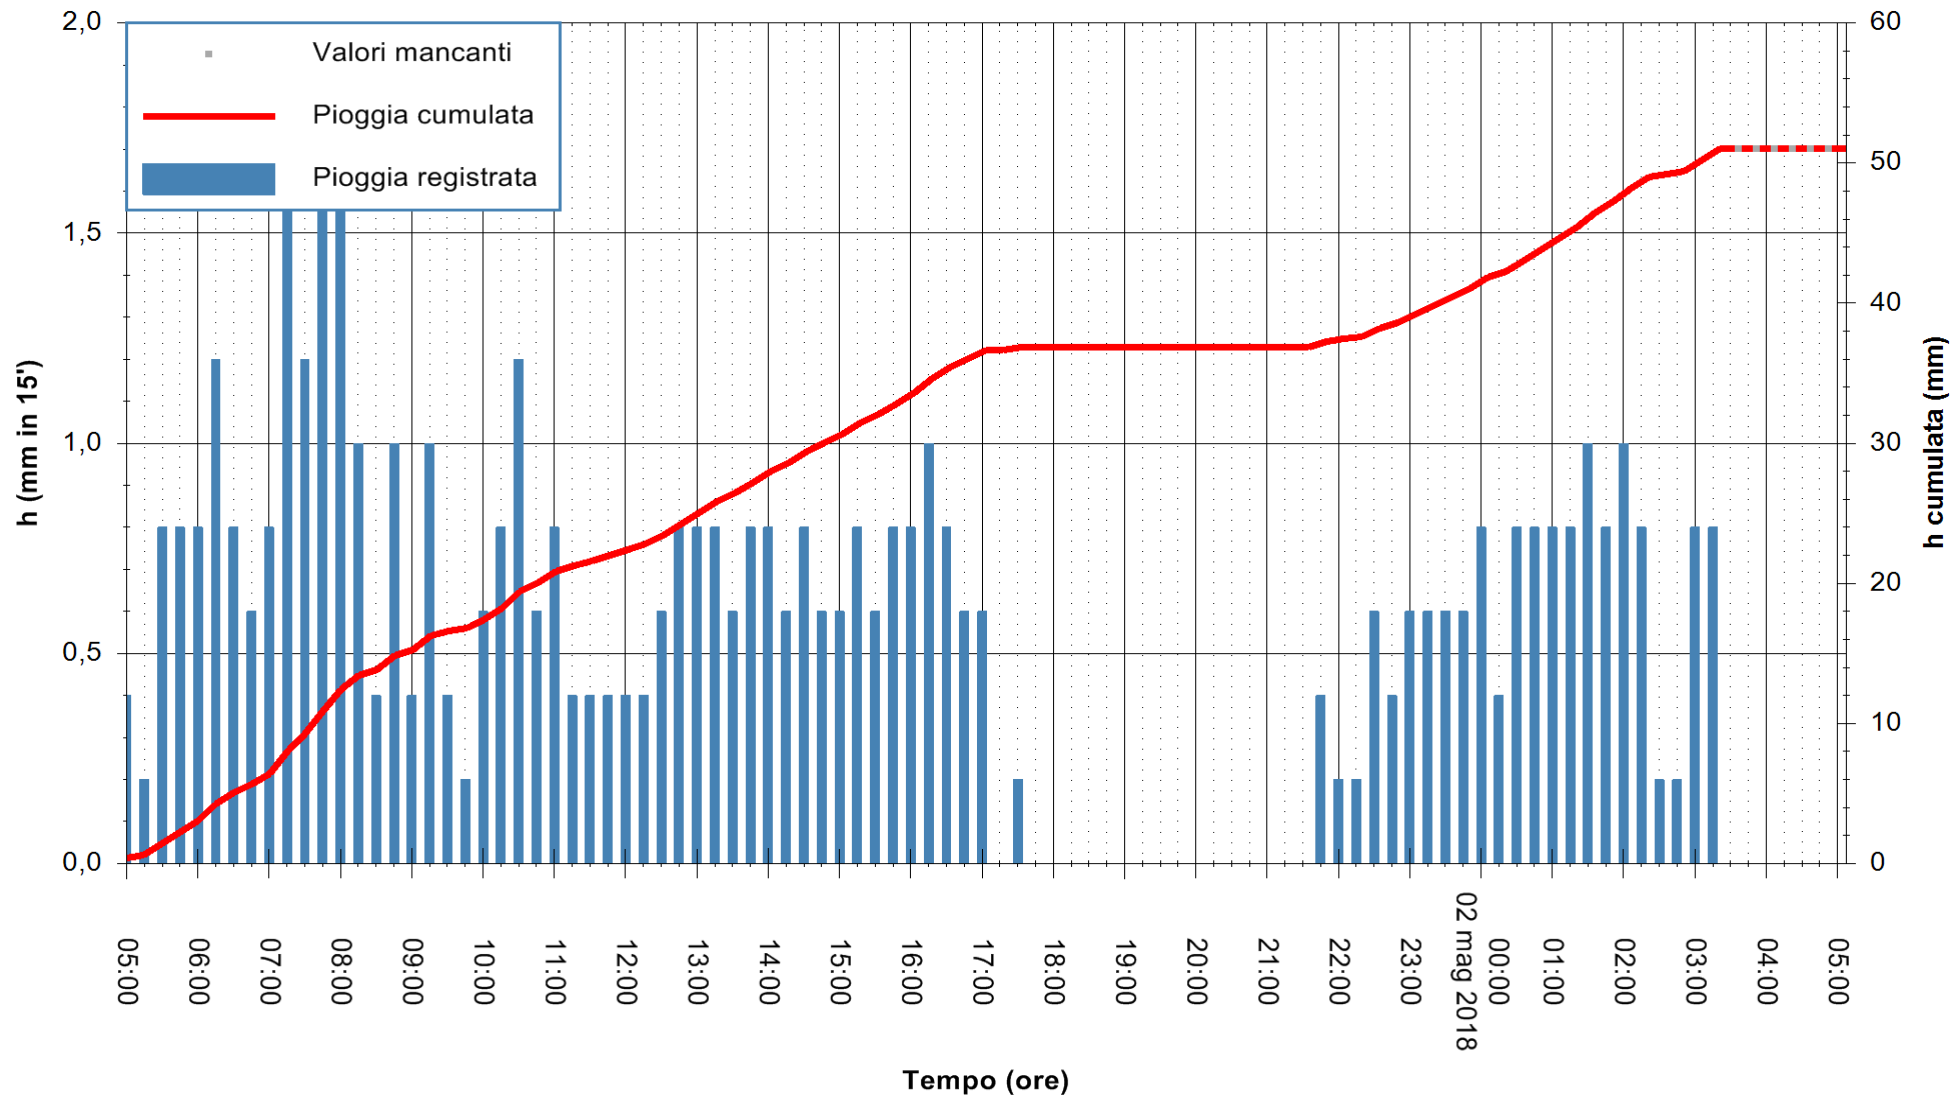

Stazione pluviometrica Tempio
 Area CUSSEDDU
 Pioggia registrata nelle ultime 24 ore
 Estrazione dati delle ore 05:07 del 02/05/2018
 Ultimo dato disponibile: 02/05/2018 alle 03:30

ARPAS
 F.to il Dirigente Responsabile
 Dott. Giuseppe Bianco

REGIONE AUTONOMA DE SARDIGNA
 REGIONE AUTONOMA DELLA SARDEGNA

Stazione pluviometrica Pianu
 Area PIANU 15
 Pioggia registrata nelle ultime 24 ore
 Estrazione dati delle ore 05:07 del 02/05/2018
 Ultimo dato disponibile: 02/05/2018 alle 03:30

ARPAS
 F.to il Dirigente Responsabile
 Dott. Giuseppe Bianco

REGIONE AUTÒNOMA DE SARDIGNA
 REGIONE AUTONOMA DELLA SARDEGNA

Stazione pluviometrica Ossoni
 Area MONTE OSSONI
 Pioggia registrata nelle ultime 24 ore
 Estrazione dati delle ore 05:07 del 02/05/2018
 Ultimo dato disponibile: 02/05/2018 alle 03:30