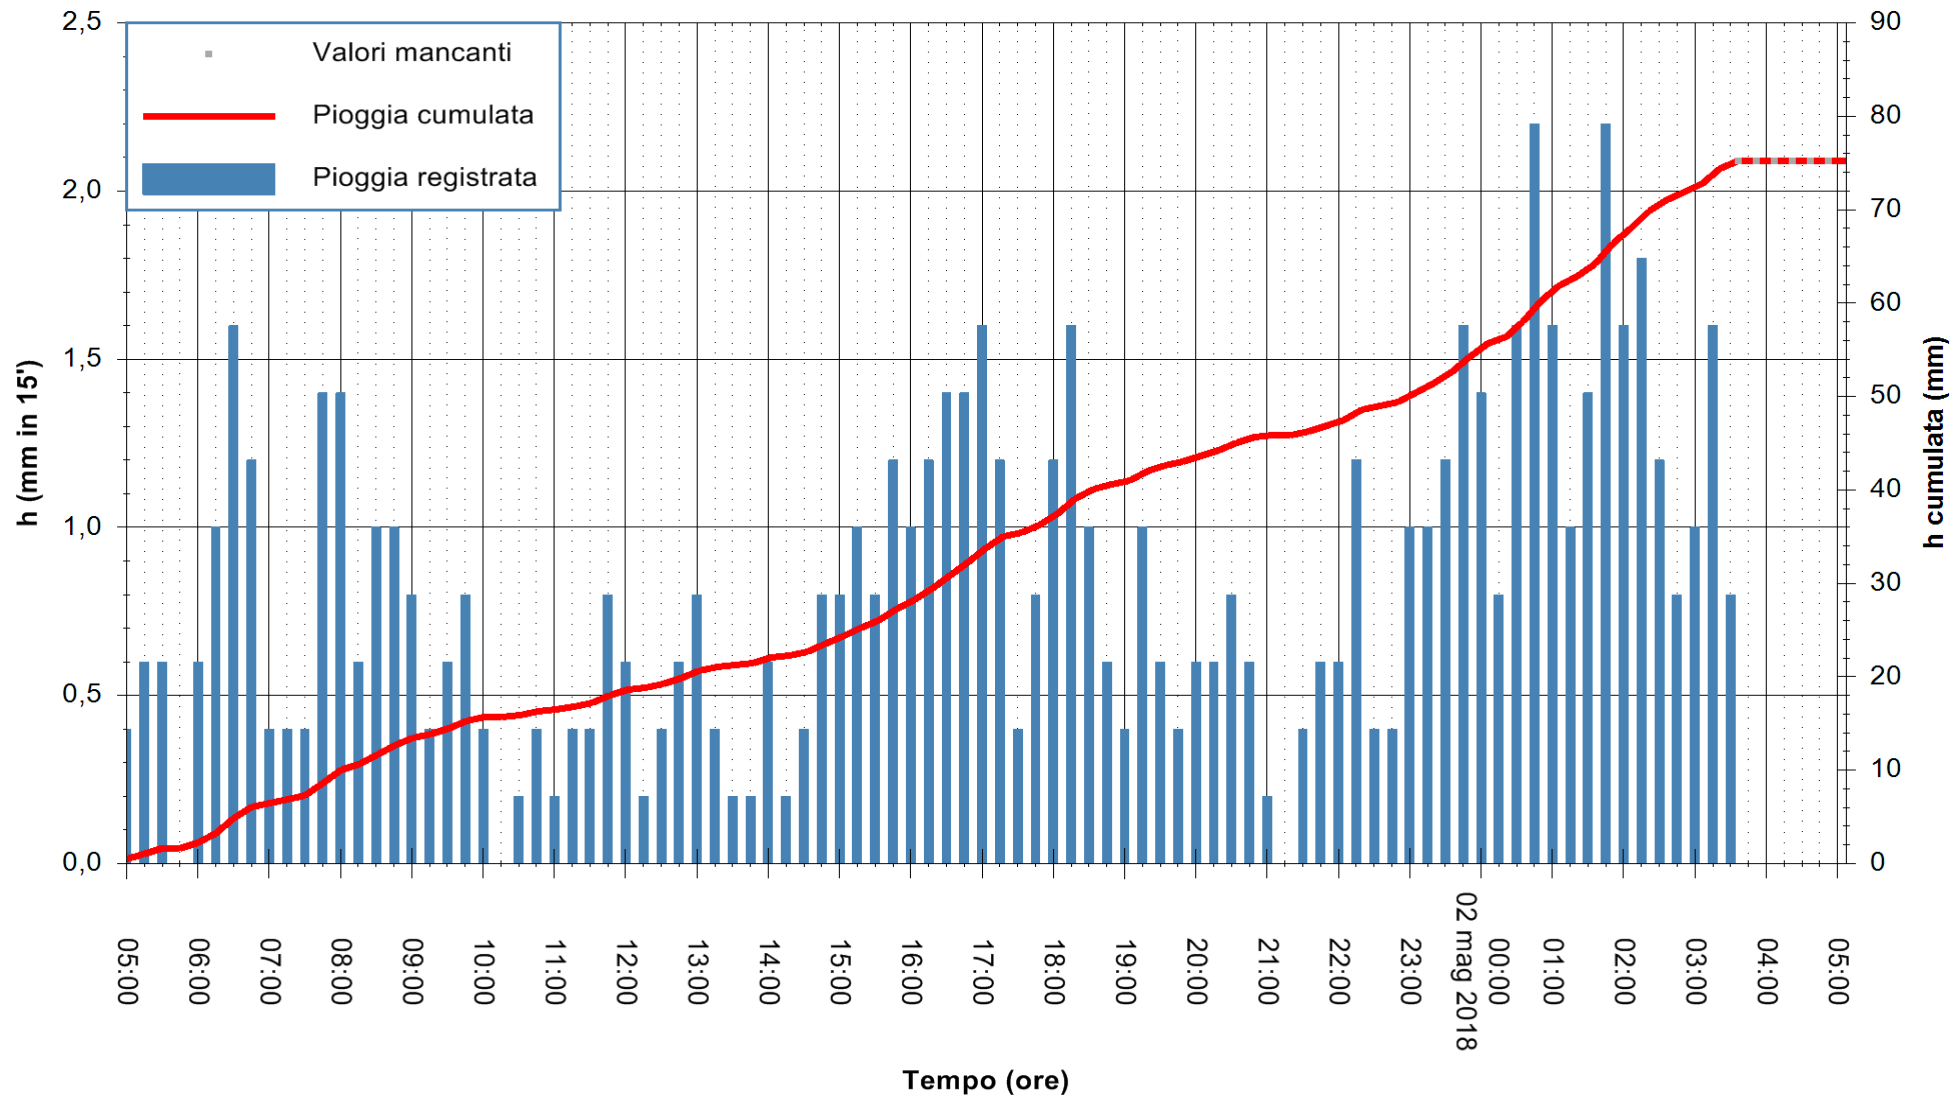

Stazione pluviometrica Tempio
 Area CUSSEDDU
 Pioggia registrata nelle ultime 24 ore
 Estrazione dati delle ore 05:07 del 02/05/2018
 Ultimo dato disponibile: 02/05/2018 alle 03:30

ARPAS
 F.to il Dirigente Responsabile
 Dott. Giuseppe Bianco

REGIONE AUTONOMA DE SARDIGNA
 REGIONE AUTONOMA DELLA SARDEGNA

Stazione pluviometrica Pianu
 Area PIANU 15
 Pioggia registrata nelle ultime 24 ore
 Estrazione dati delle ore 05:07 del 02/05/2018
 Ultimo dato disponibile: 02/05/2018 alle 03:30

ARPAS
 F.to il Dirigente Responsabile
 Dott. Giuseppe Bianco

REGIONE AUTÒNOMA DE SARDIGNA
 REGIONE AUTONOMA DELLA SARDEGNA

Stazione pluviometrica Ossoni
 Area MONTE OSSONI
 Pioggia registrata nelle ultime 24 ore
 Estrazione dati delle ore 05:07 del 02/05/2018
 Ultimo dato disponibile: 02/05/2018 alle 03:30