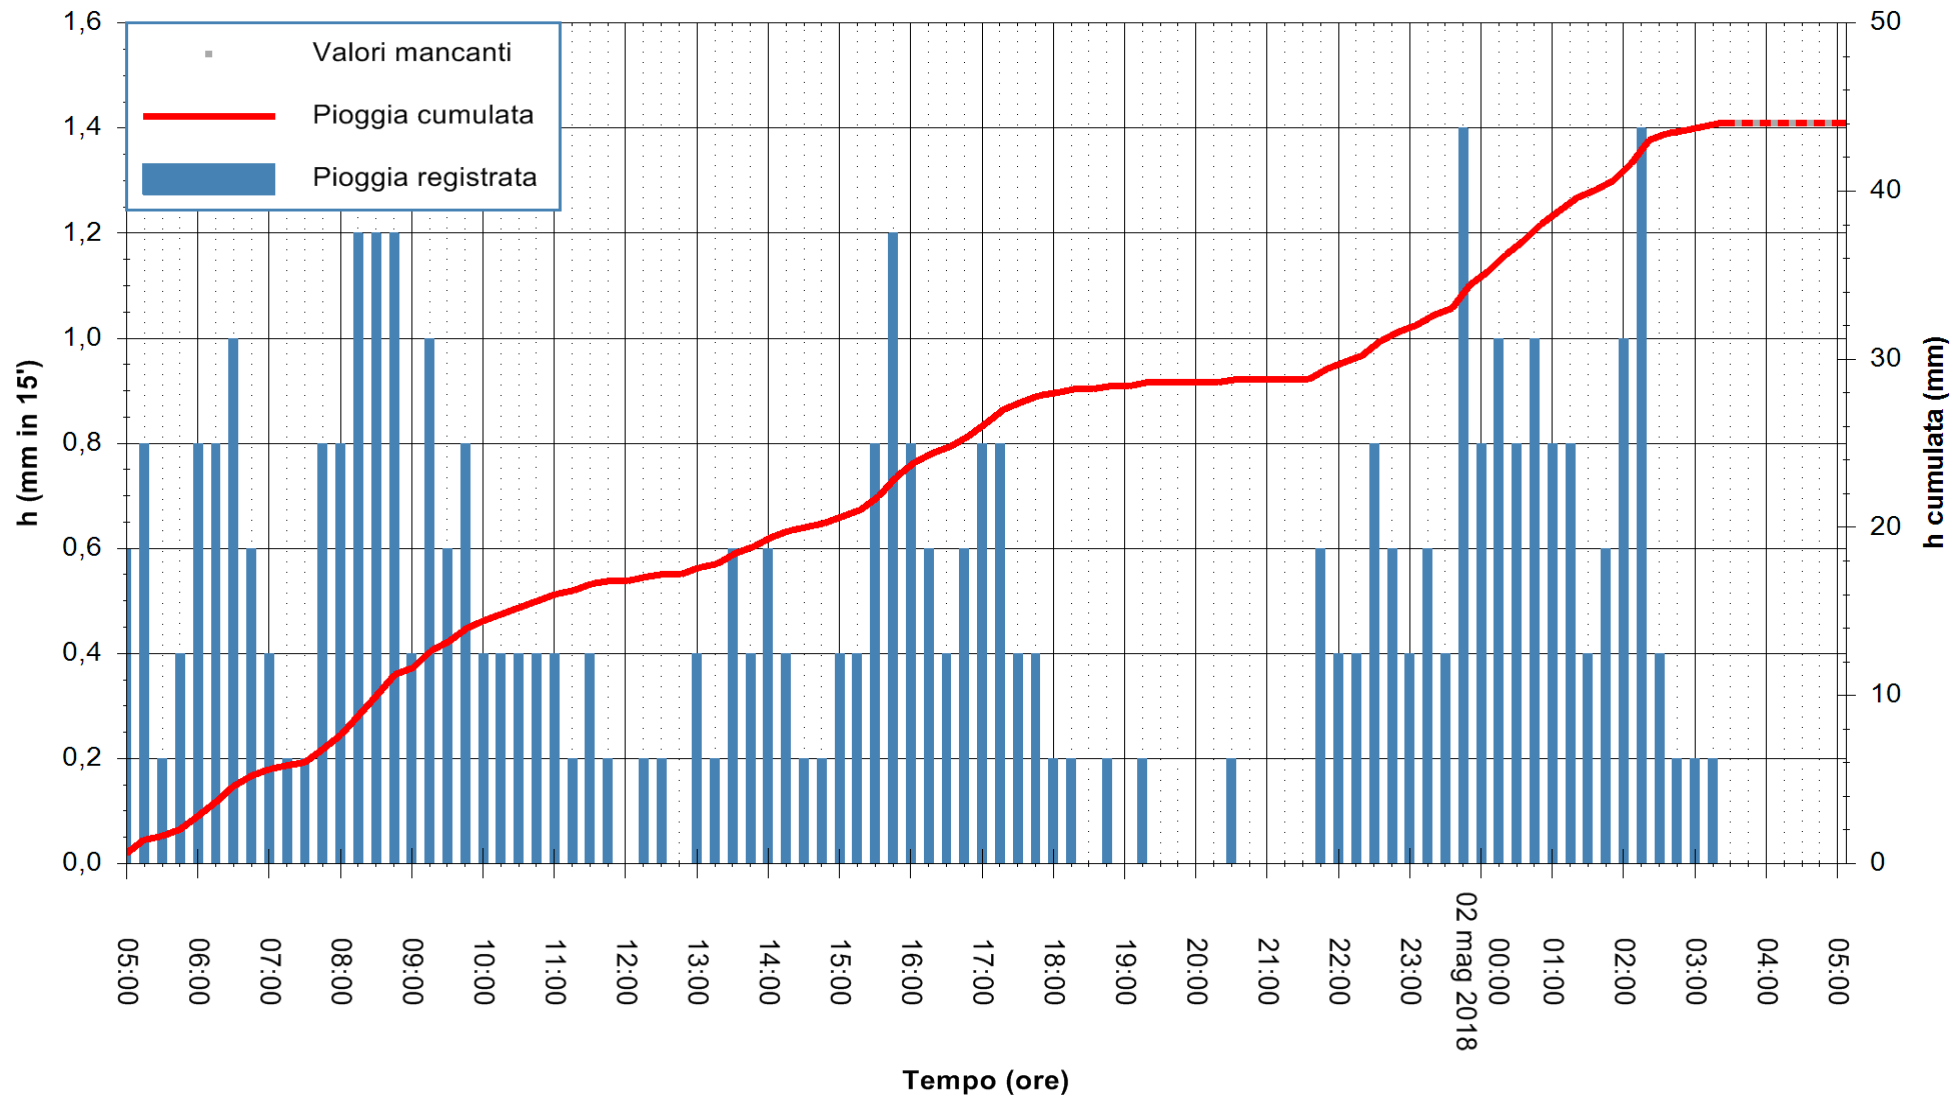

Stazione pluviometrica Tempio
 Area CUSSEDDU
 Pioggia registrata nelle ultime 24 ore
 Estrazione dati delle ore 05:07 del 02/05/2018
 Ultimo dato disponibile: 02/05/2018 alle 03:30

ARPAS
 F.to il Dirigente Responsabile
 Dott. Giuseppe Bianco

REGIONE AUTONOMA DE SARDIGNA
 REGIONE AUTONOMA DELLA SARDEGNA

Stazione pluviometrica Pianu
 Area PIANU 15
 Pioggia registrata nelle ultime 24 ore
 Estrazione dati delle ore 05:07 del 02/05/2018
 Ultimo dato disponibile: 02/05/2018 alle 03:30

ARPAS
 F.to il Dirigente Responsabile
 Dott. Giuseppe Bianco

REGIONE AUTÒNOMA DE SARDIGNA
 REGIONE AUTONOMA DELLA SARDEGNA

Stazione pluviometrica Ossoni
 Area MONTE OSSONI
 Pioggia registrata nelle ultime 24 ore
 Estrazione dati delle ore 05:07 del 02/05/2018
 Ultimo dato disponibile: 02/05/2018 alle 03:30