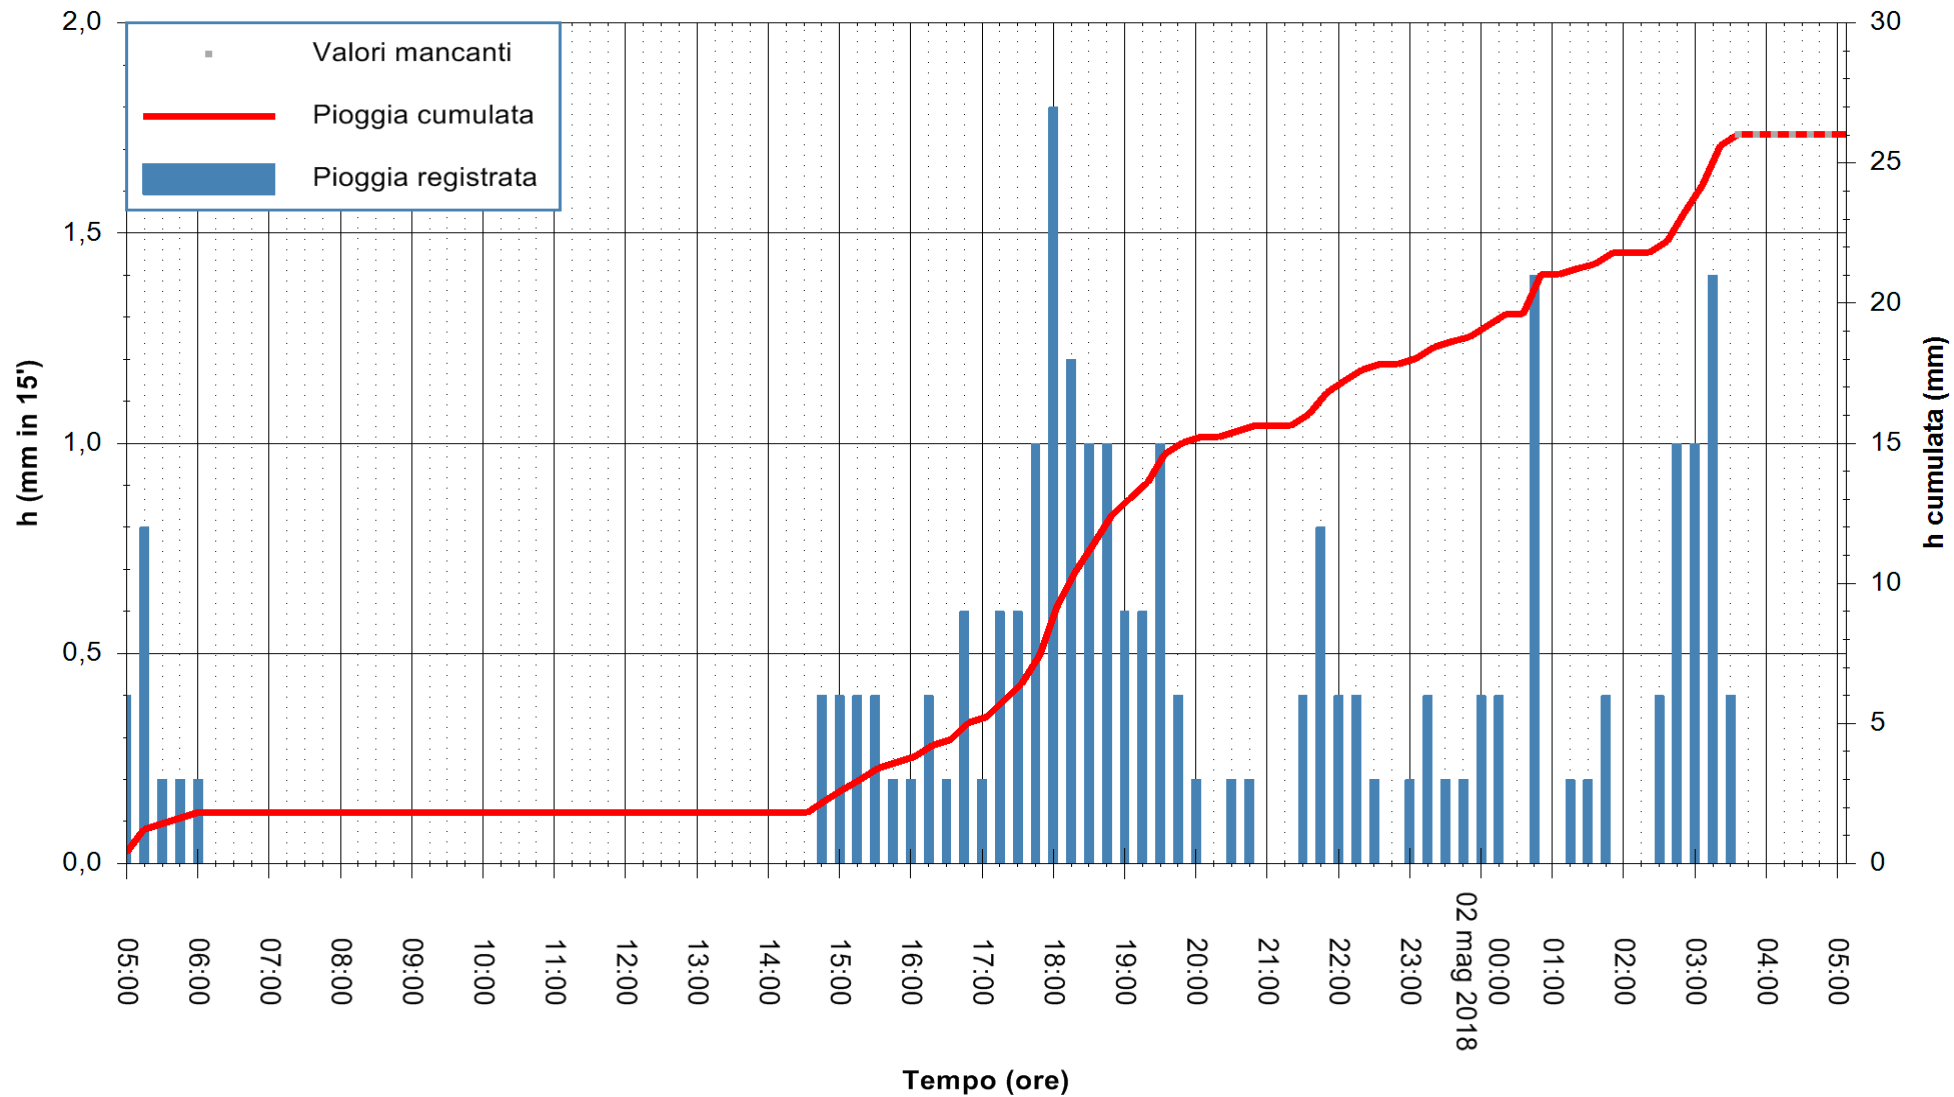

Stazione pluviometrica Tempio
 Area CUSSEDDU
 Pioggia registrata nelle ultime 24 ore
 Estrazione dati delle ore 05:07 del 02/05/2018
 Ultimo dato disponibile: 02/05/2018 alle 03:30

ARPAS
 F.to il Dirigente Responsabile
 Dott. Giuseppe Bianco

REGIONE AUTONOMA DE SARDIGNA
 REGIONE AUTONOMA DELLA SARDEGNA

Stazione pluviometrica Pianu
 Area PIANU 15
 Pioggia registrata nelle ultime 24 ore
 Estrazione dati delle ore 05:07 del 02/05/2018
 Ultimo dato disponibile: 02/05/2018 alle 03:30

ARPAS
 F.to il Dirigente Responsabile
 Dott. Giuseppe Bianco

REGIONE AUTÒNOMA DE SARDIGNA
 REGIONE AUTONOMA DELLA SARDEGNA

Stazione pluviometrica Ossoni
 Area MONTE OSSONI
 Pioggia registrata nelle ultime 24 ore
 Estrazione dati delle ore 05:07 del 02/05/2018
 Ultimo dato disponibile: 02/05/2018 alle 03:30