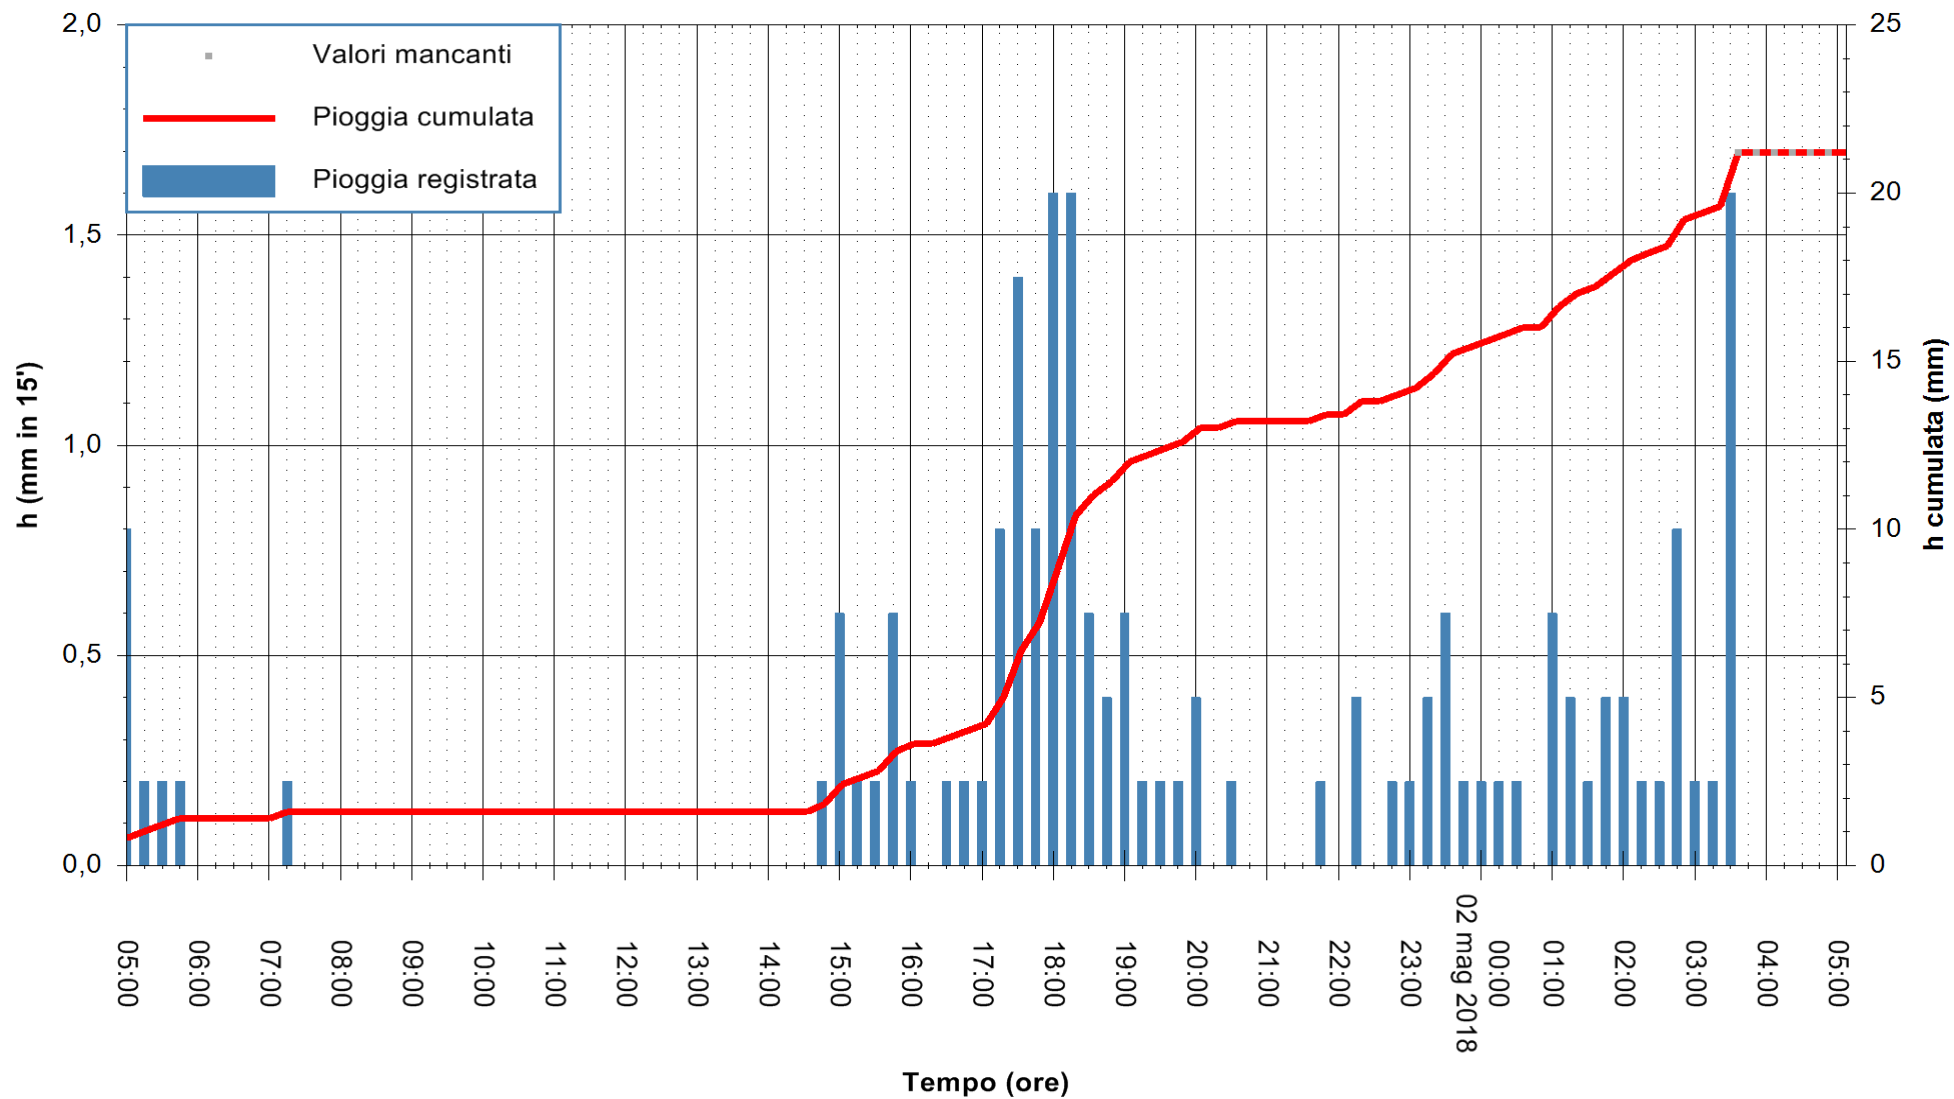

Stazione pluviometrica Tempio
 Area CUSSEDDU
 Pioggia registrata nelle ultime 24 ore
 Estrazione dati delle ore 05:07 del 02/05/2018
 Ultimo dato disponibile: 02/05/2018 alle 03:30

ARPAS
 F.to il Dirigente Responsabile
 Dott. Giuseppe Bianco

REGIONE AUTONOMA DE SARDIGNA
 REGIONE AUTONOMA DELLA SARDEGNA

Stazione pluviometrica Pianu
 Area PIANU 15
 Pioggia registrata nelle ultime 24 ore
 Estrazione dati delle ore 05:07 del 02/05/2018
 Ultimo dato disponibile: 02/05/2018 alle 03:30

ARPAS
 F.to il Dirigente Responsabile
 Dott. Giuseppe Bianco

REGIONE AUTÒNOMA DE SARDIGNA
 REGIONE AUTONOMA DELLA SARDEGNA

Stazione pluviometrica Ossoni
 Area MONTE OSSONI
 Pioggia registrata nelle ultime 24 ore
 Estrazione dati delle ore 05:07 del 02/05/2018
 Ultimo dato disponibile: 02/05/2018 alle 03:30