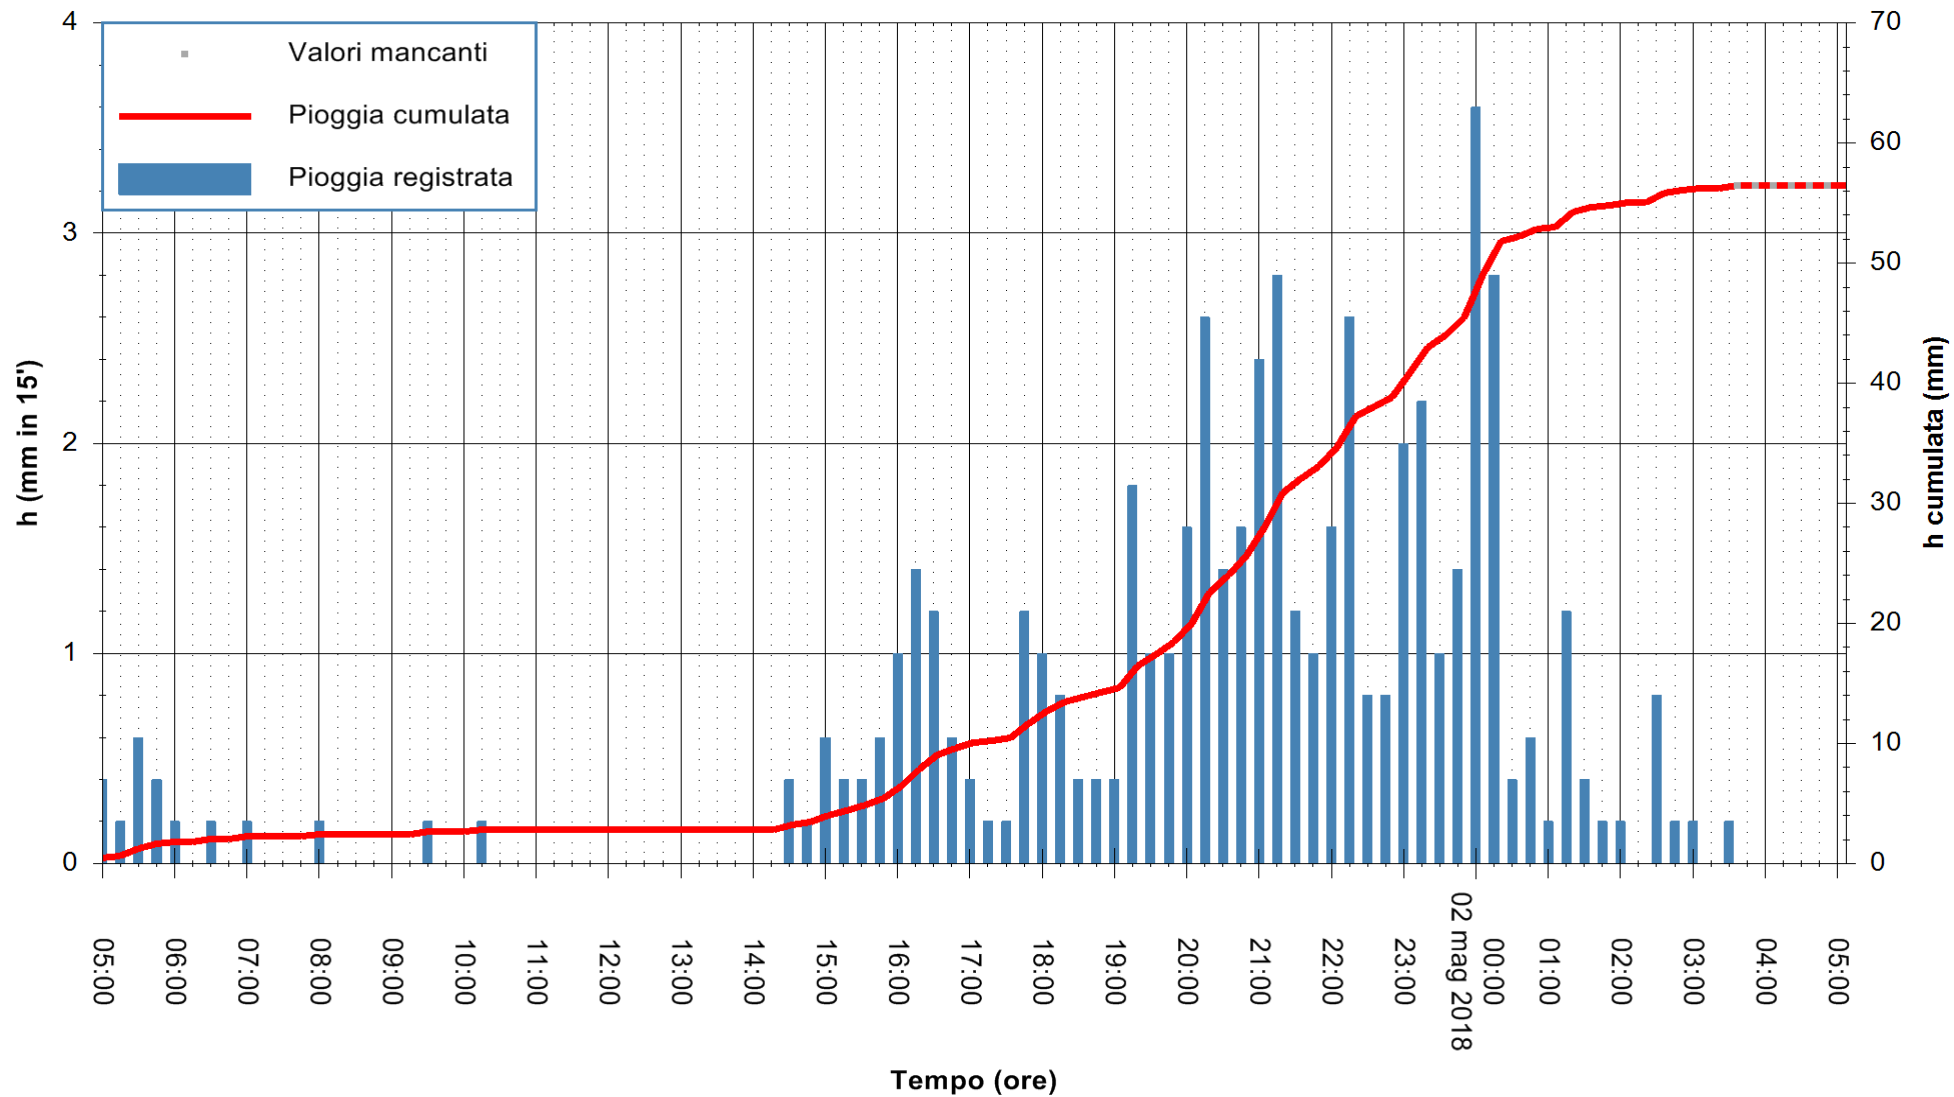

Stazione pluviometrica Tempio
 Area CUSSEDDU
 Pioggia registrata nelle ultime 24 ore
 Estrazione dati delle ore 05:07 del 02/05/2018
 Ultimo dato disponibile: 02/05/2018 alle 03:30

ARPAS
 F.to il Dirigente Responsabile
 Dott. Giuseppe Bianco

REGIONE AUTONOMA DE SARDIGNA
 REGIONE AUTONOMA DELLA SARDEGNA

Stazione pluviometrica Pianu
 Area PIANU 15
 Pioggia registrata nelle ultime 24 ore
 Estrazione dati delle ore 05:07 del 02/05/2018
 Ultimo dato disponibile: 02/05/2018 alle 03:30

ARPAS
 F.to il Dirigente Responsabile
 Dott. Giuseppe Bianco

REGIONE AUTÒNOMA DE SARDIGNA
 REGIONE AUTONOMA DELLA SARDEGNA

Stazione pluviometrica Ossoni
 Area MONTE OSSONI
 Pioggia registrata nelle ultime 24 ore
 Estrazione dati delle ore 05:07 del 02/05/2018
 Ultimo dato disponibile: 02/05/2018 alle 03:30