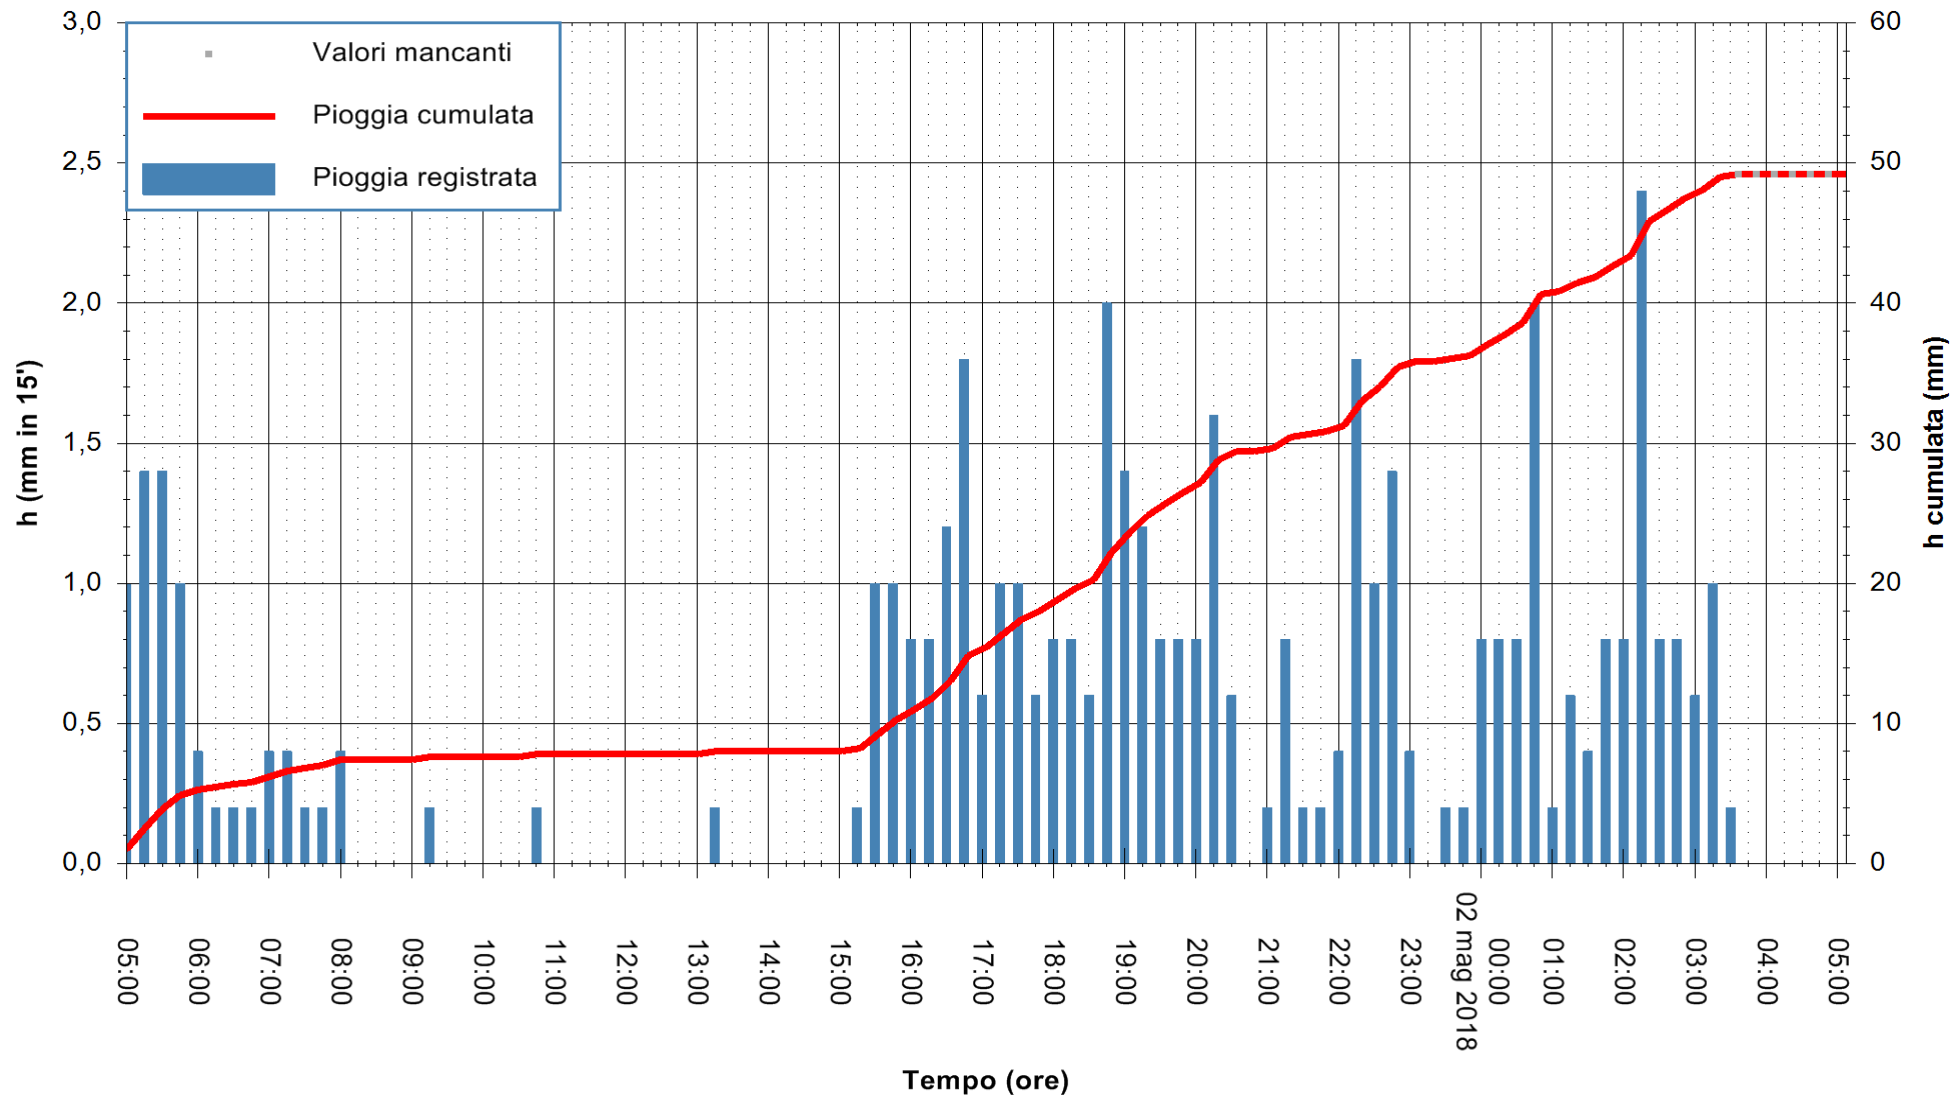

Stazione pluviometrica Tempio
 Area CUSSEDDU
 Pioggia registrata nelle ultime 24 ore
 Estrazione dati delle ore 05:07 del 02/05/2018
 Ultimo dato disponibile: 02/05/2018 alle 03:30

ARPAS
 F.to il Dirigente Responsabile
 Dott. Giuseppe Bianco

REGIONE AUTONOMA DE SARDIGNA
 REGIONE AUTONOMA DELLA SARDEGNA

Stazione pluviometrica Pianu
 Area PIANU 15
 Pioggia registrata nelle ultime 24 ore
 Estrazione dati delle ore 05:07 del 02/05/2018
 Ultimo dato disponibile: 02/05/2018 alle 03:30

ARPAS
 F.to il Dirigente Responsabile
 Dott. Giuseppe Bianco

REGIONE AUTÒNOMA DE SARDIGNA
 REGIONE AUTONOMA DELLA SARDEGNA

Stazione pluviometrica Ossoni
 Area MONTE OSSONI
 Pioggia registrata nelle ultime 24 ore
 Estrazione dati delle ore 05:07 del 02/05/2018
 Ultimo dato disponibile: 02/05/2018 alle 03:30