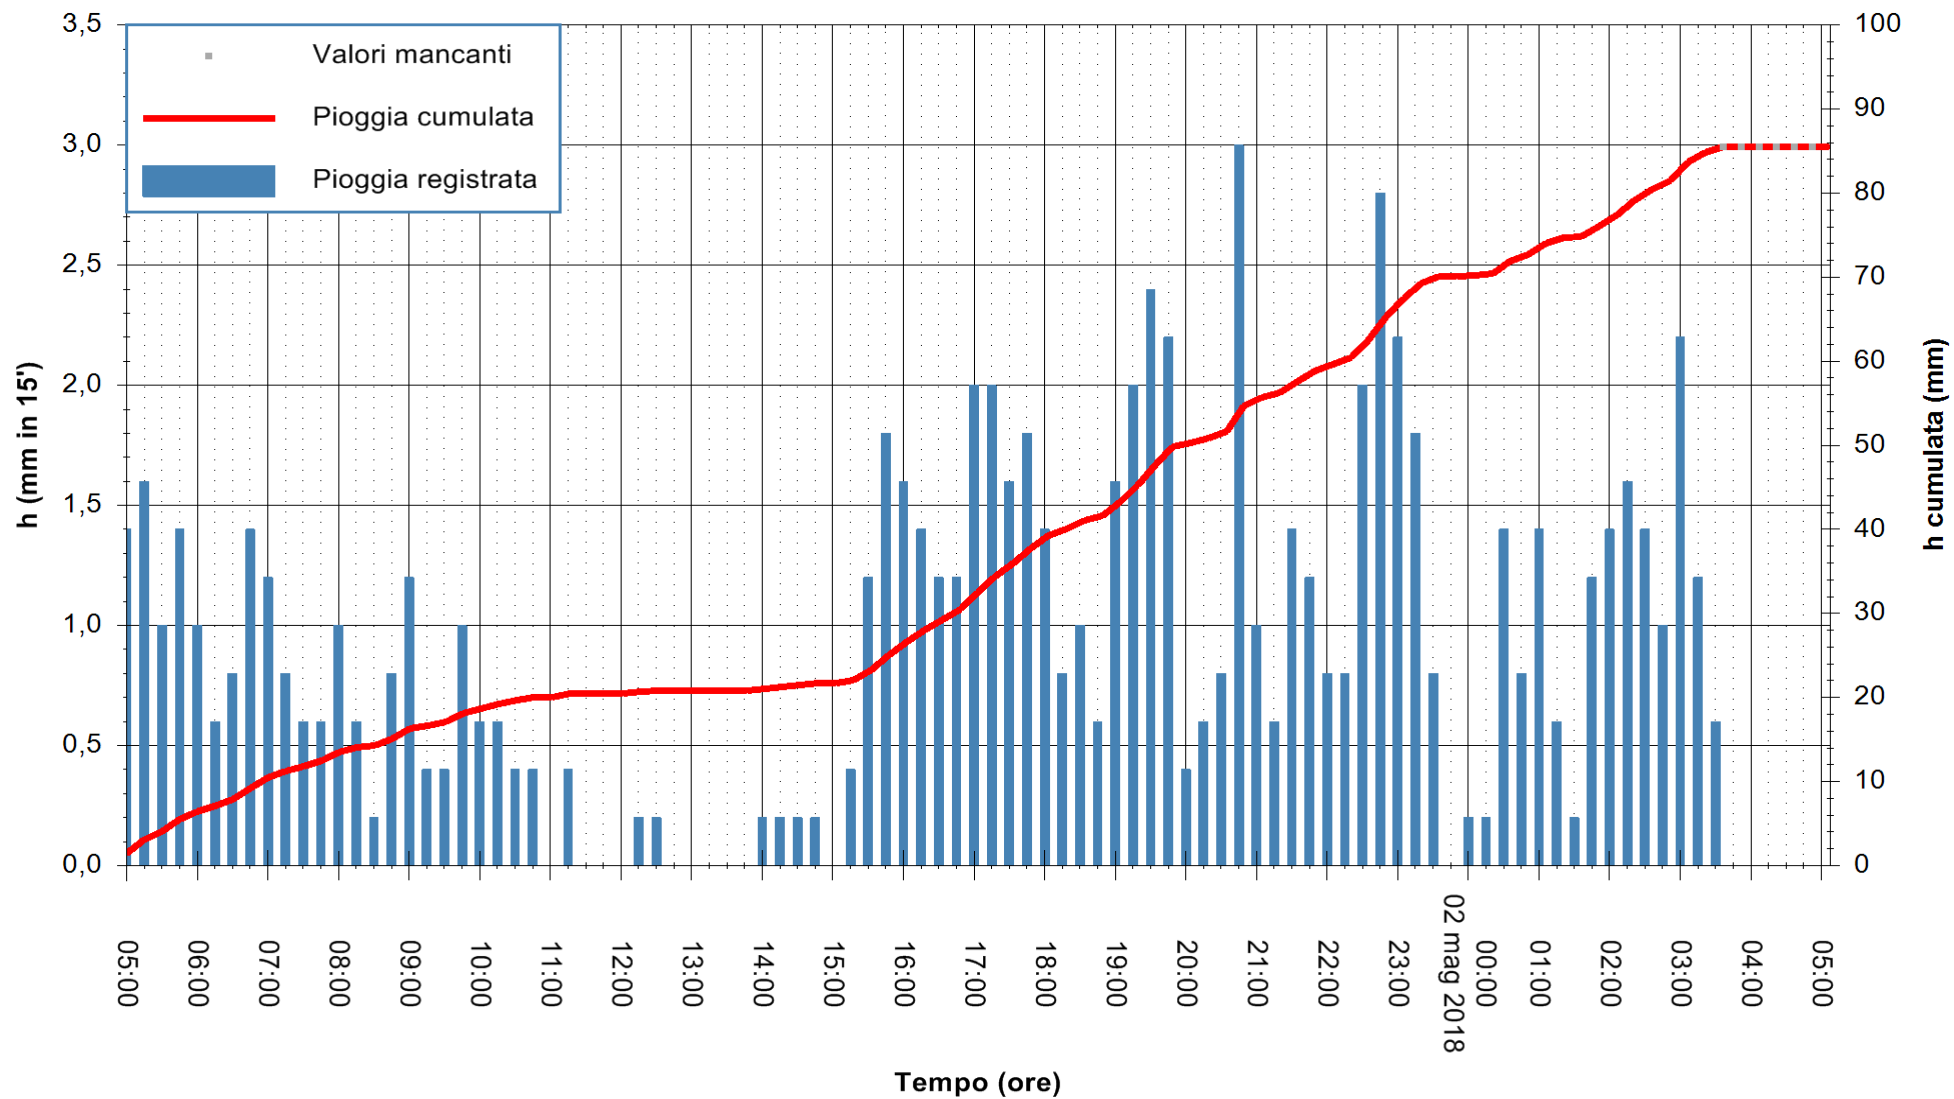

Stazione pluviometrica Tempio
 Area CUSSEDDU
 Pioggia registrata nelle ultime 24 ore
 Estrazione dati delle ore 05:07 del 02/05/2018
 Ultimo dato disponibile: 02/05/2018 alle 03:30

ARPAS
 F.to il Dirigente Responsabile
 Dott. Giuseppe Bianco

REGIONE AUTONOMA DE SARDIGNA
 REGIONE AUTONOMA DELLA SARDEGNA

Stazione pluviometrica Pianu
 Area PIANU 15
 Pioggia registrata nelle ultime 24 ore
 Estrazione dati delle ore 05:07 del 02/05/2018
 Ultimo dato disponibile: 02/05/2018 alle 03:30

ARPAS
 F.to il Dirigente Responsabile
 Dott. Giuseppe Bianco

REGIONE AUTÒNOMA DE SARDIGNA
 REGIONE AUTONOMA DELLA SARDEGNA

Stazione pluviometrica Ossoni
 Area MONTE OSSONI
 Pioggia registrata nelle ultime 24 ore
 Estrazione dati delle ore 05:07 del 02/05/2018
 Ultimo dato disponibile: 02/05/2018 alle 03:30