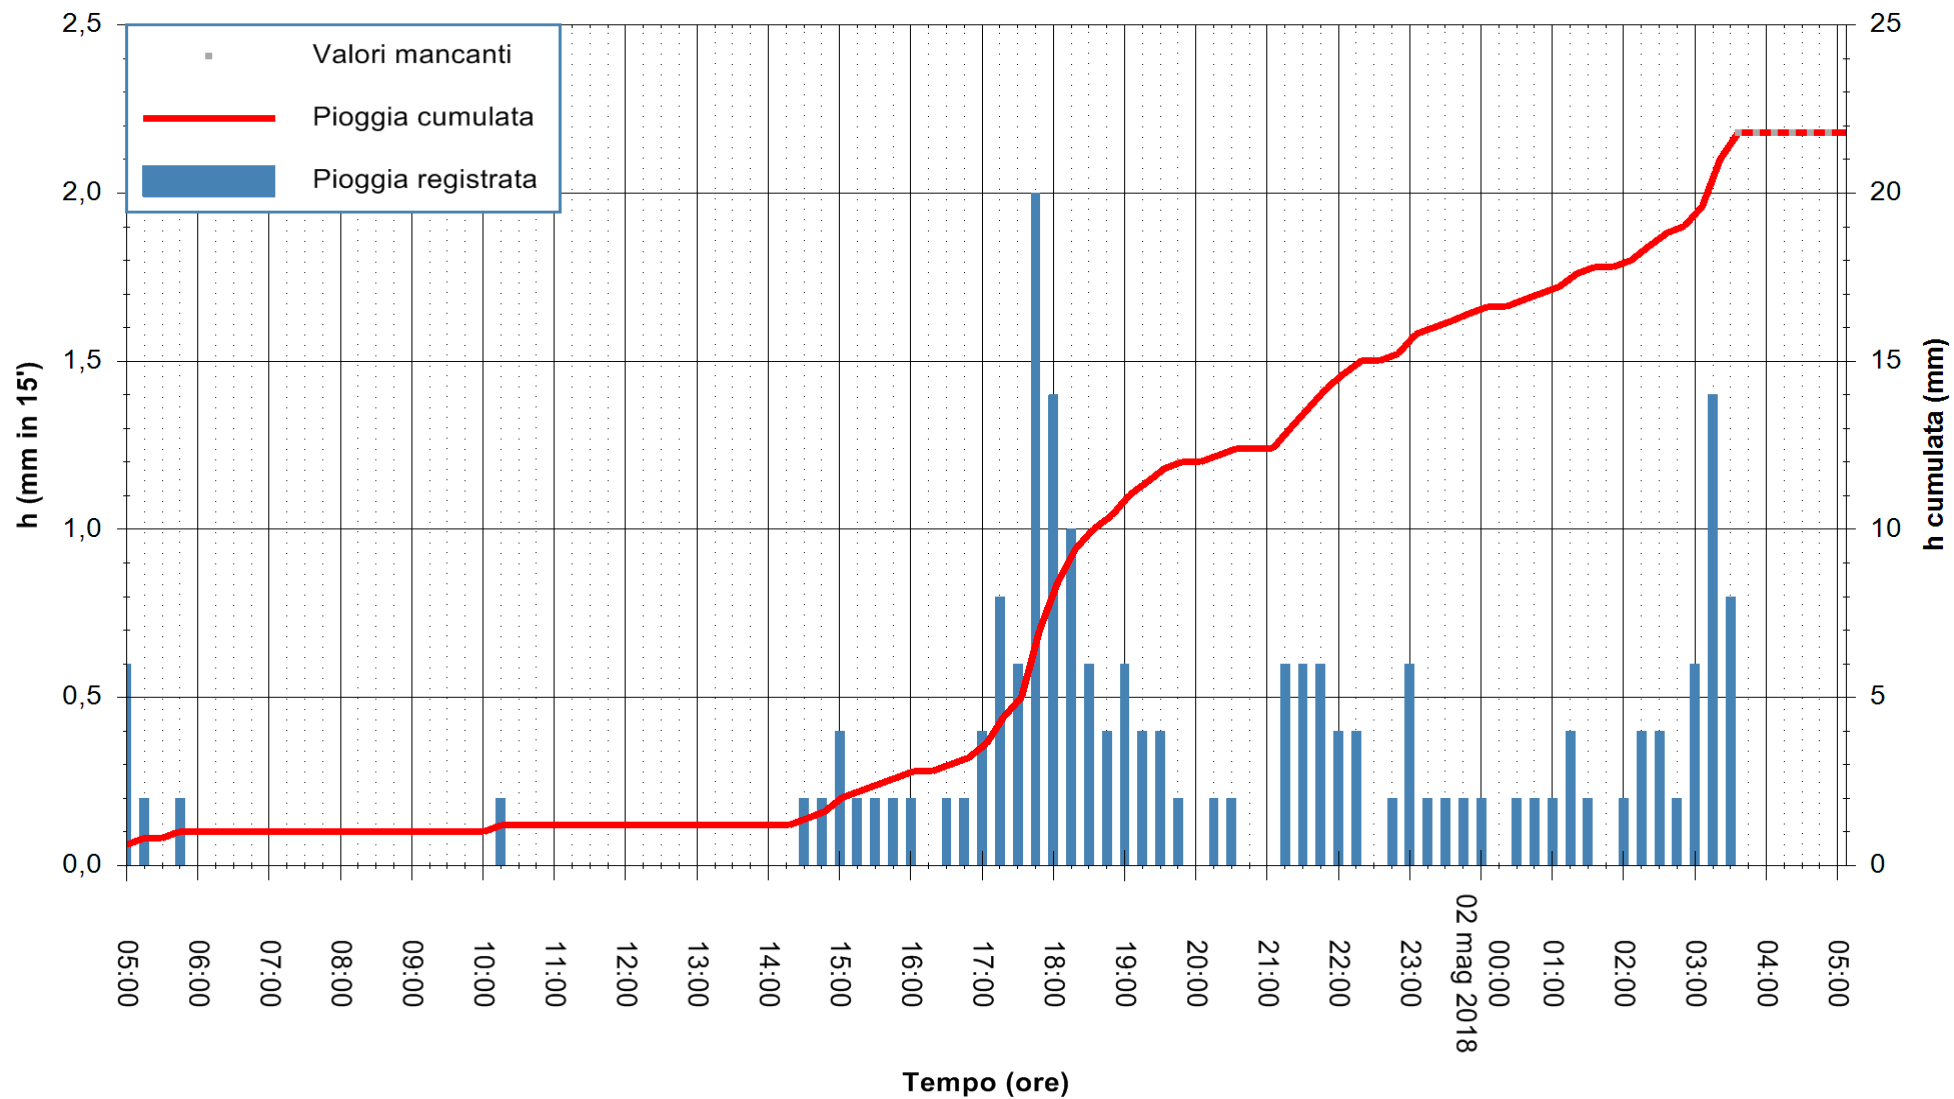

Stazione pluviometrica Tempio
 Area CUSSEDDU
 Pioggia registrata nelle ultime 24 ore
 Estrazione dati delle ore 05:07 del 02/05/2018
 Ultimo dato disponibile: 02/05/2018 alle 03:30

ARPAS
 F.to il Dirigente Responsabile
 Dott. Giuseppe Bianco

REGIONE AUTONOMA DE SARDIGNA
 REGIONE AUTONOMA DELLA SARDEGNA

Stazione pluviometrica Pianu
 Area PIANU 15
 Pioggia registrata nelle ultime 24 ore
 Estrazione dati delle ore 05:07 del 02/05/2018
 Ultimo dato disponibile: 02/05/2018 alle 03:30

ARPAS
 F.to il Dirigente Responsabile
 Dott. Giuseppe Bianco

REGIONE AUTÒNOMA DE SARDIGNA
 REGIONE AUTONOMA DELLA SARDEGNA

Stazione pluviometrica Ossoni
 Area MONTE OSSONI
 Pioggia registrata nelle ultime 24 ore
 Estrazione dati delle ore 05:07 del 02/05/2018
 Ultimo dato disponibile: 02/05/2018 alle 03:30