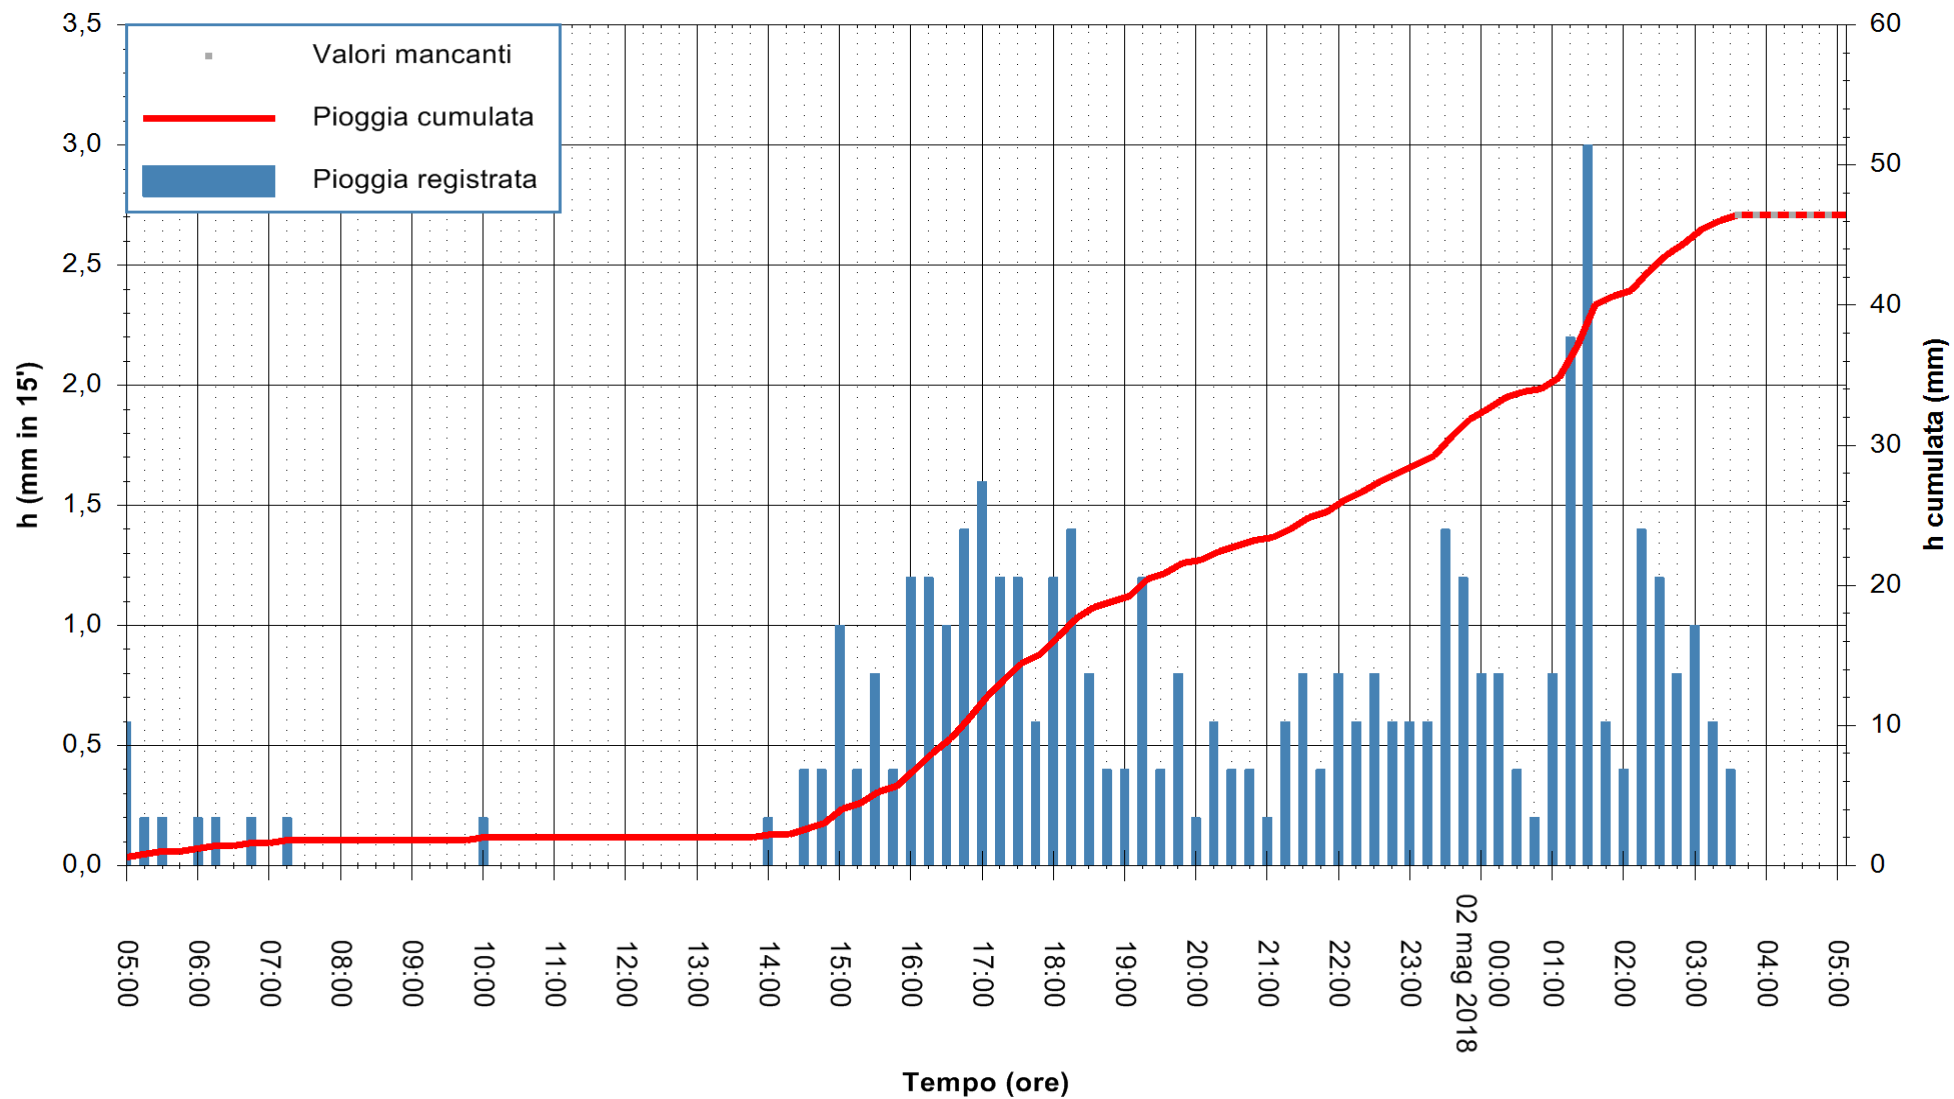

Stazione pluviometrica Tempio
 Area CUSSEDDU
 Pioggia registrata nelle ultime 24 ore
 Estrazione dati delle ore 05:07 del 02/05/2018
 Ultimo dato disponibile: 02/05/2018 alle 03:30

ARPAS
 F.to il Dirigente Responsabile
 Dott. Giuseppe Bianco

REGIONE AUTONOMA DE SARDIGNA
 REGIONE AUTONOMA DELLA SARDEGNA

Stazione pluviometrica Pianu
 Area PIANU 15
 Pioggia registrata nelle ultime 24 ore
 Estrazione dati delle ore 05:07 del 02/05/2018
 Ultimo dato disponibile: 02/05/2018 alle 03:30

ARPAS
 F.to il Dirigente Responsabile
 Dott. Giuseppe Bianco

REGIONE AUTÒNOMA DE SARDIGNA
 REGIONE AUTONOMA DELLA SARDEGNA

Stazione pluviometrica Ossoni
 Area MONTE OSSONI
 Pioggia registrata nelle ultime 24 ore
 Estrazione dati delle ore 05:07 del 02/05/2018
 Ultimo dato disponibile: 02/05/2018 alle 03:30