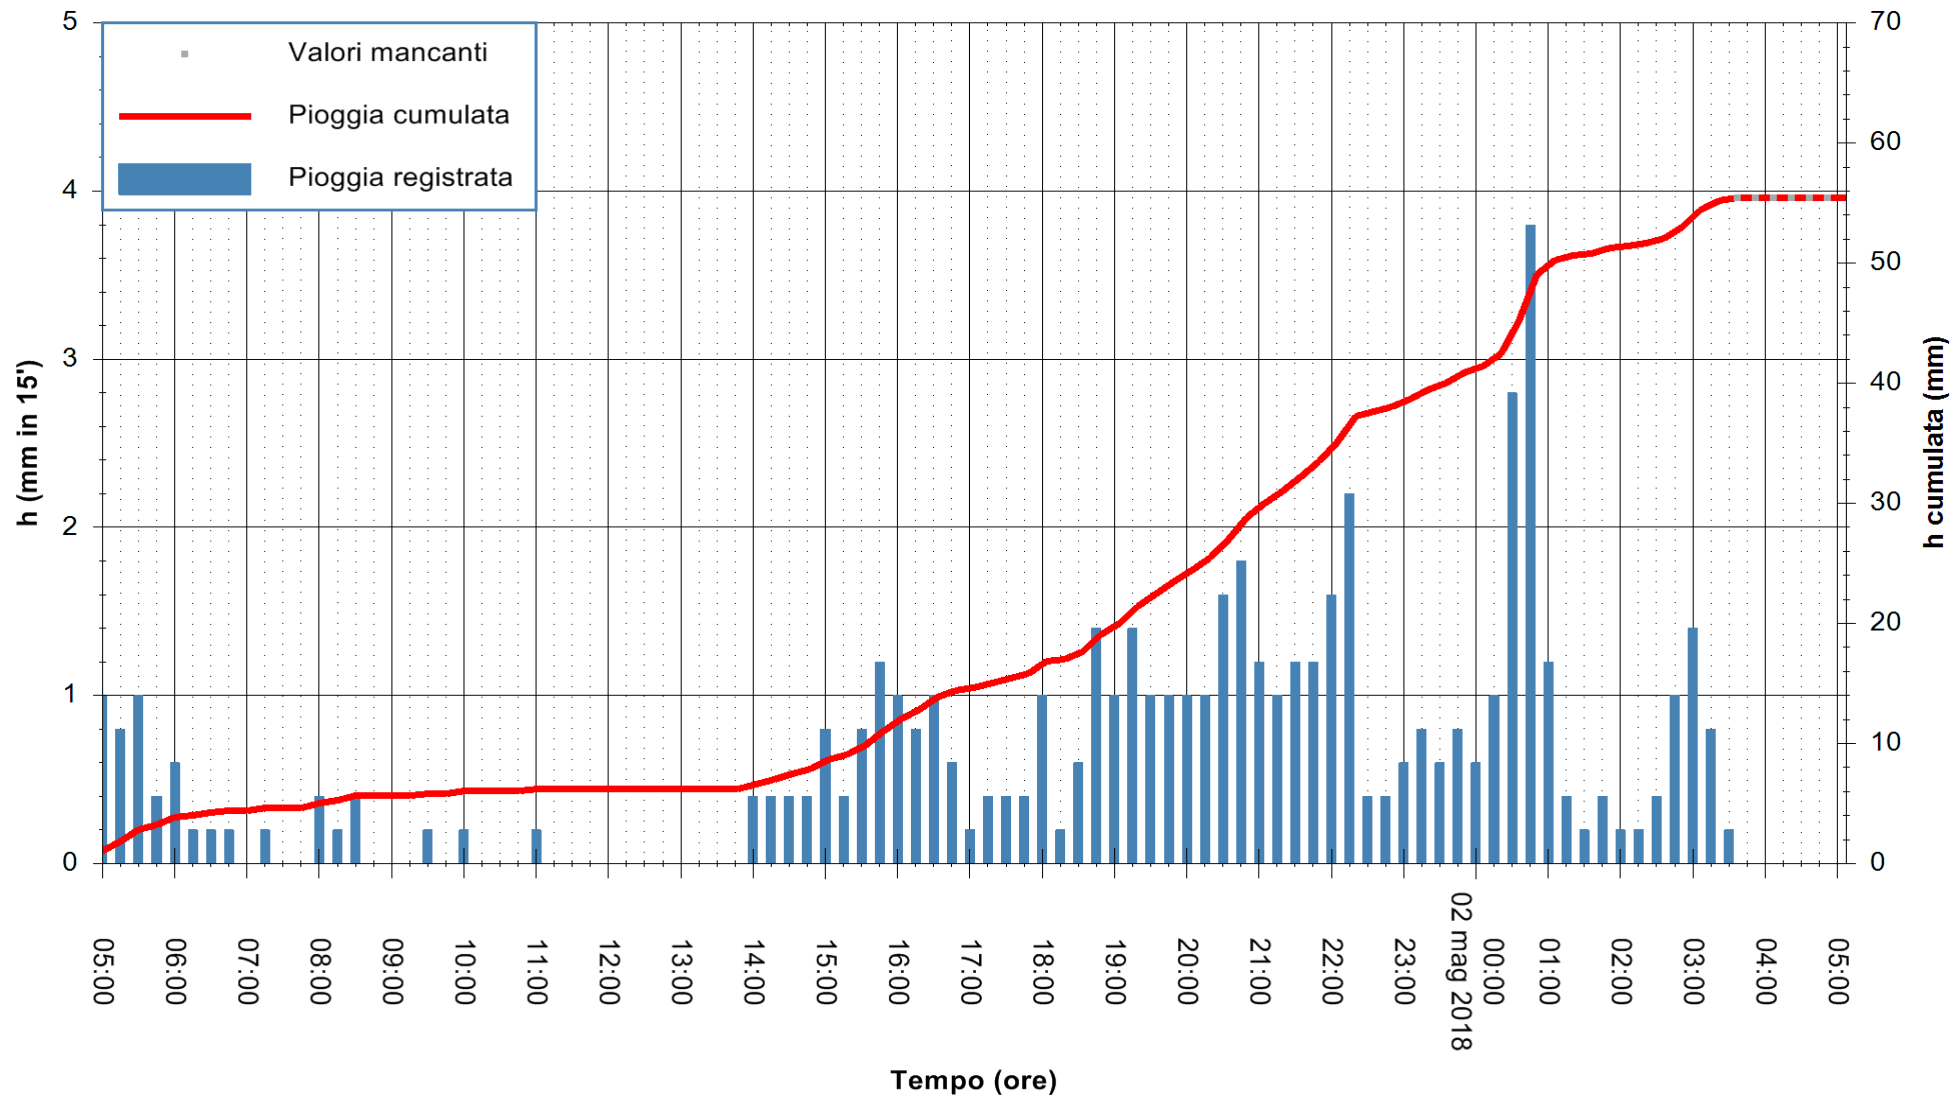

Stazione pluviometrica Tempio
 Area CUSSEDDU
 Pioggia registrata nelle ultime 24 ore
 Estrazione dati delle ore 05:07 del 02/05/2018
 Ultimo dato disponibile: 02/05/2018 alle 03:30

ARPAS
 F.to il Dirigente Responsabile
 Dott. Giuseppe Bianco

REGIONE AUTONOMA DE SARDIGNA
 REGIONE AUTONOMA DELLA SARDEGNA

Stazione pluviometrica Pianu
 Area PIANU 15
 Pioggia registrata nelle ultime 24 ore
 Estrazione dati delle ore 05:07 del 02/05/2018
 Ultimo dato disponibile: 02/05/2018 alle 03:30

ARPAS
 F.to il Dirigente Responsabile
 Dott. Giuseppe Bianco

REGIONE AUTÒNOMA DE SARDIGNA
 REGIONE AUTONOMA DELLA SARDEGNA

Stazione pluviometrica Ossoni
 Area MONTE OSSONI
 Pioggia registrata nelle ultime 24 ore
 Estrazione dati delle ore 05:07 del 02/05/2018
 Ultimo dato disponibile: 02/05/2018 alle 03:30