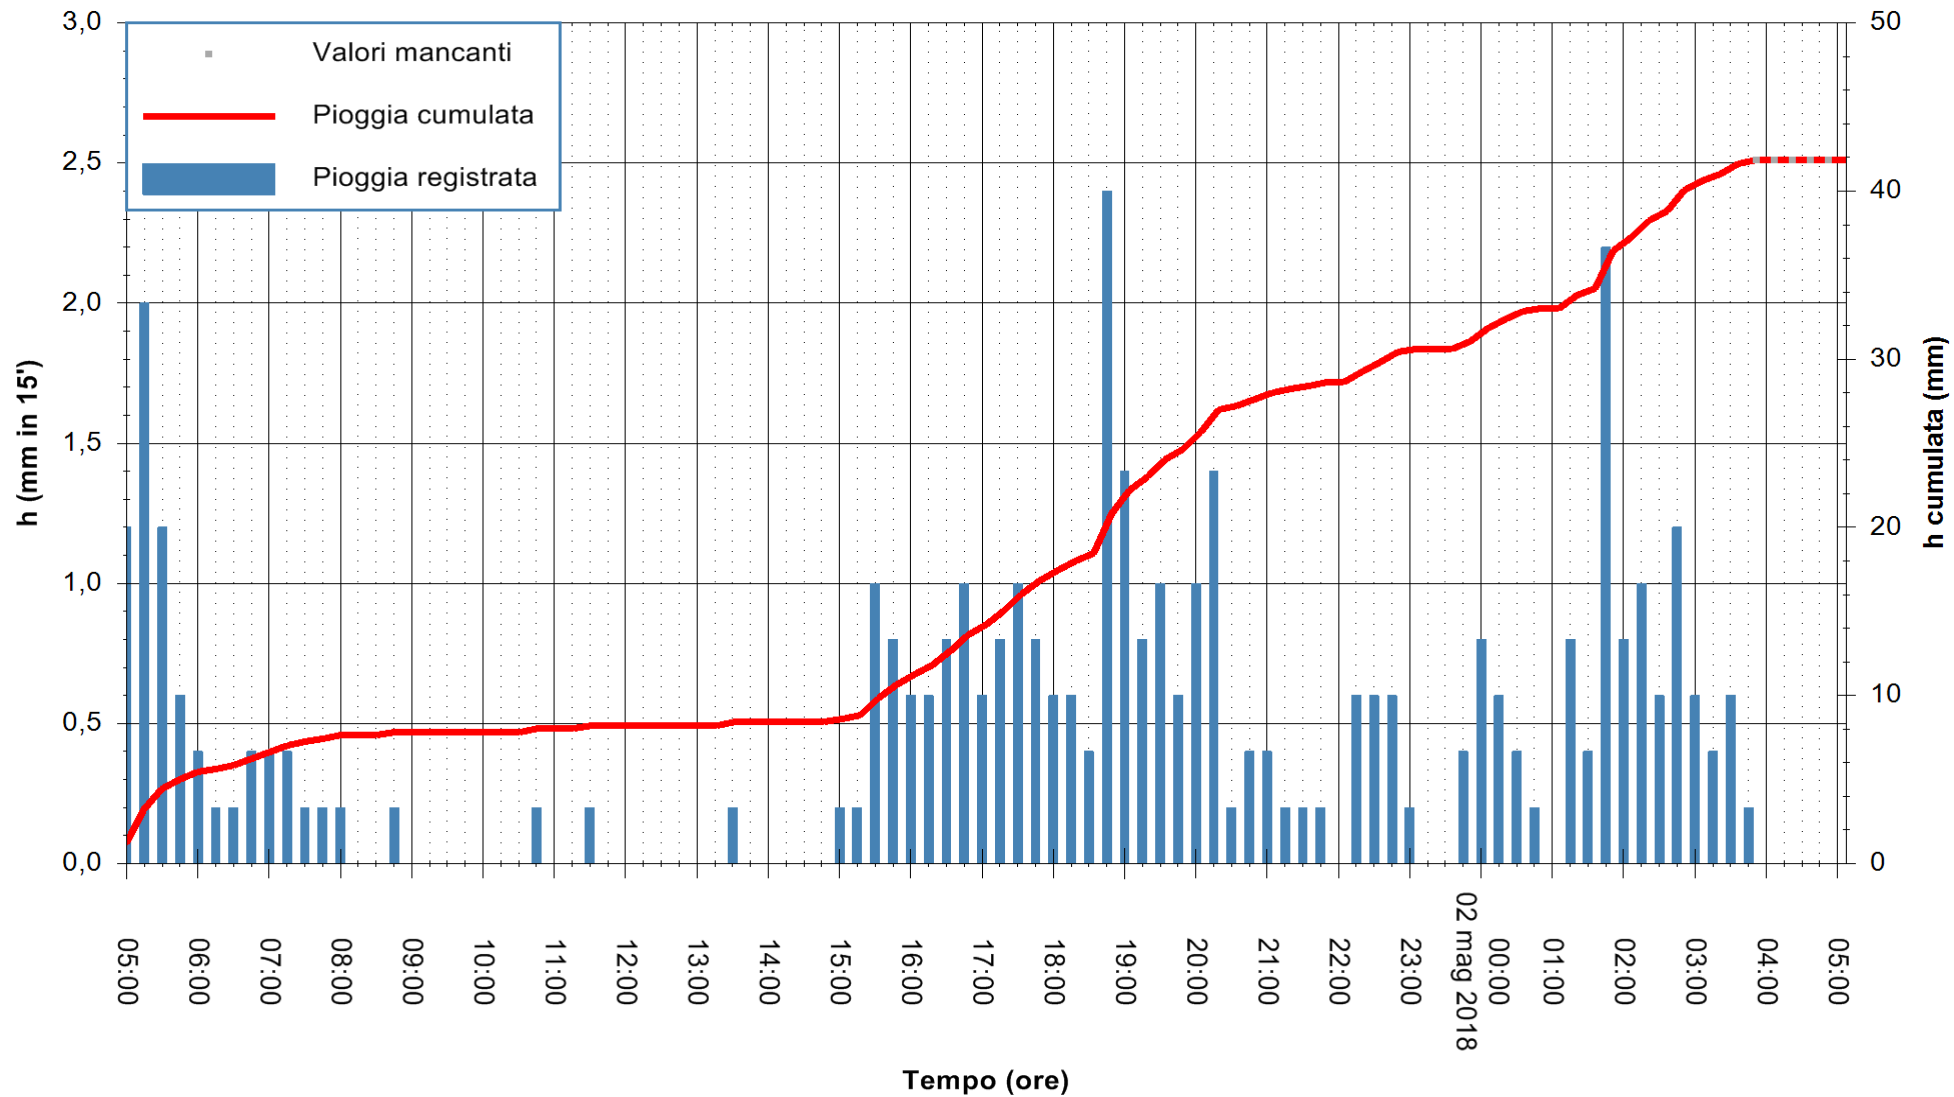

Stazione pluviometrica Tempio
 Area CUSSEDDU
 Pioggia registrata nelle ultime 24 ore
 Estrazione dati delle ore 05:07 del 02/05/2018
 Ultimo dato disponibile: 02/05/2018 alle 03:30

ARPAS
 F.to il Dirigente Responsabile
 Dott. Giuseppe Bianco

REGIONE AUTONOMA DE SARDIGNA
 REGIONE AUTONOMA DELLA SARDEGNA

Stazione pluviometrica Pianu
 Area PIANU 15
 Pioggia registrata nelle ultime 24 ore
 Estrazione dati delle ore 05:07 del 02/05/2018
 Ultimo dato disponibile: 02/05/2018 alle 03:30

ARPAS
 F.to il Dirigente Responsabile
 Dott. Giuseppe Bianco

REGIONE AUTÒNOMA DE SARDIGNA
 REGIONE AUTONOMA DELLA SARDEGNA

Stazione pluviometrica Ossoni
 Area MONTE OSSONI
 Pioggia registrata nelle ultime 24 ore
 Estrazione dati delle ore 05:07 del 02/05/2018
 Ultimo dato disponibile: 02/05/2018 alle 03:30