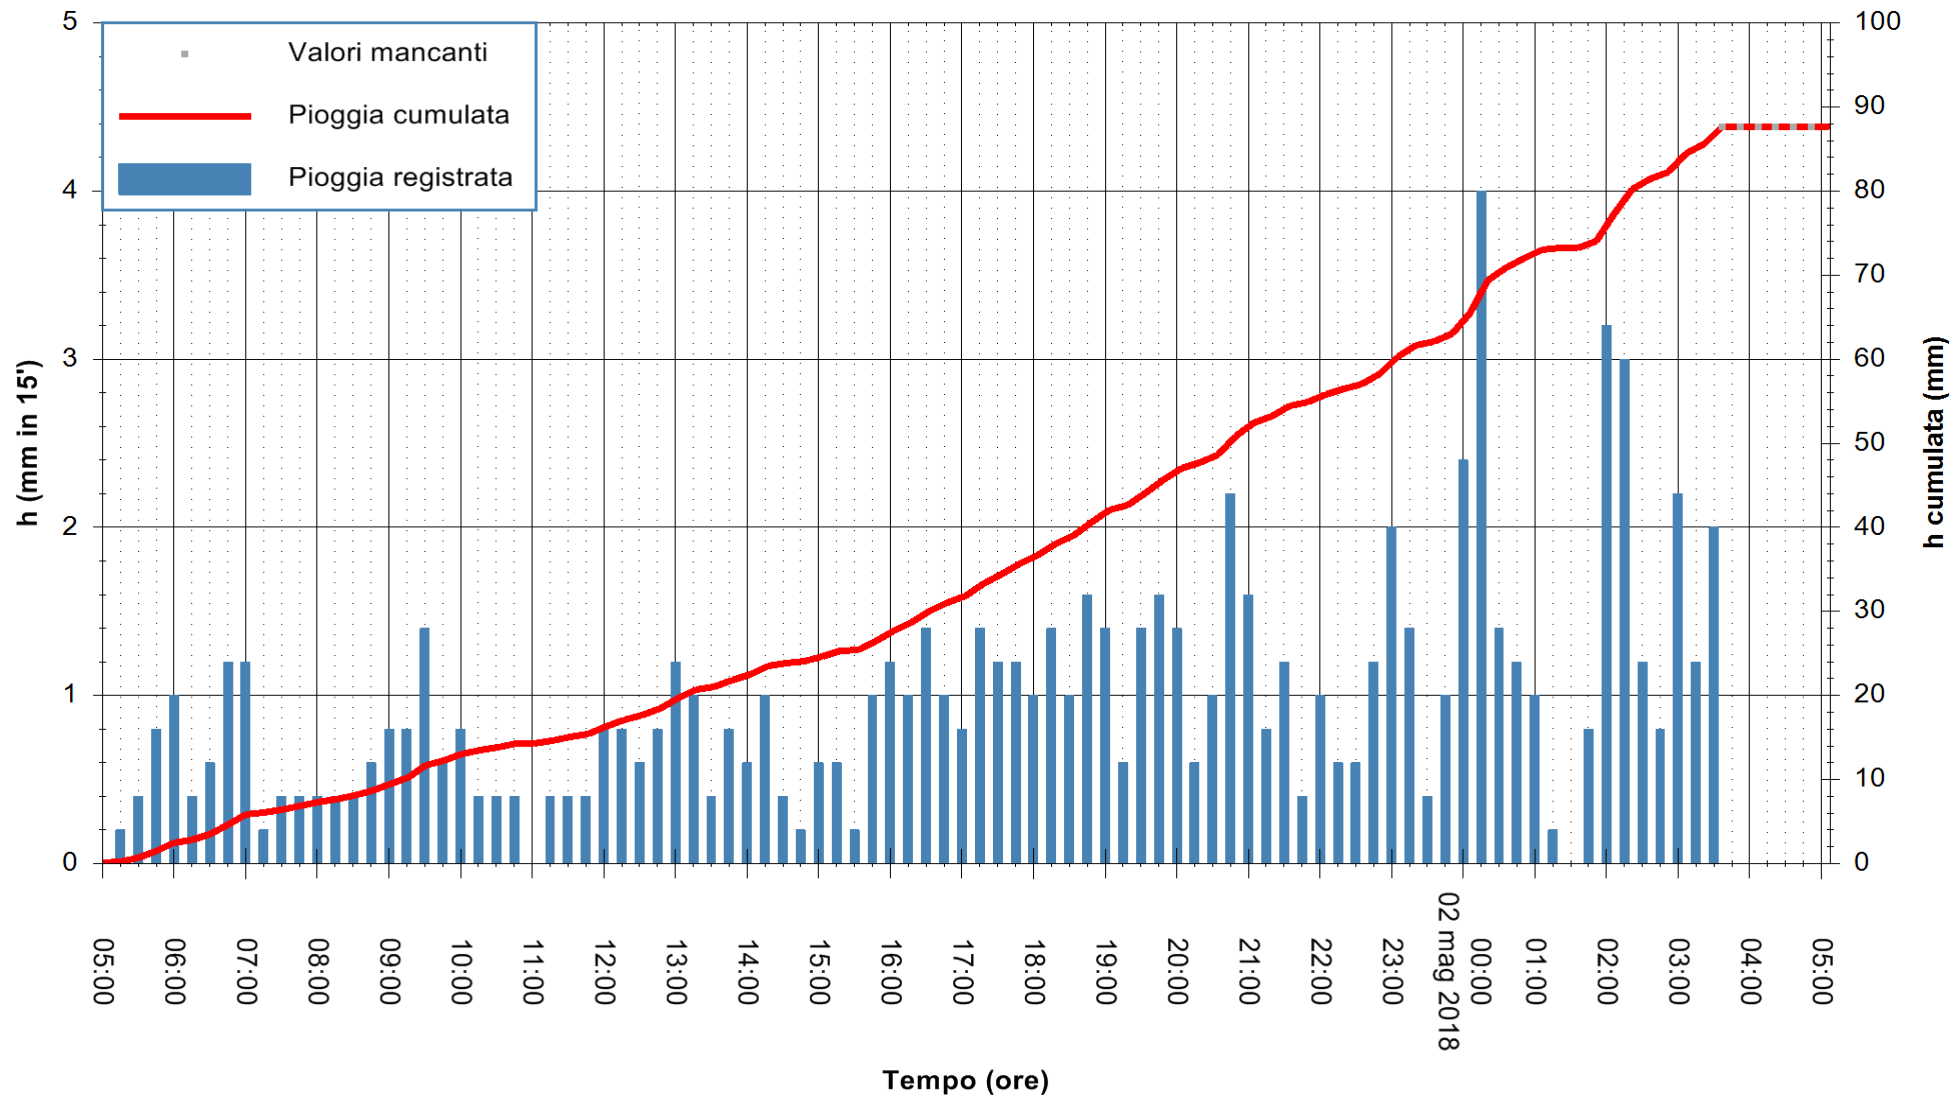

Stazione pluviometrica Tempio
 Area CUSSEDDU
 Pioggia registrata nelle ultime 24 ore
 Estrazione dati delle ore 05:07 del 02/05/2018
 Ultimo dato disponibile: 02/05/2018 alle 03:30

ARPAS
 F.to il Dirigente Responsabile
 Dott. Giuseppe Bianco

REGIONE AUTONOMA DE SARDIGNA
 REGIONE AUTONOMA DELLA SARDEGNA

Stazione pluviometrica Pianu
 Area PIANU 15
 Pioggia registrata nelle ultime 24 ore
 Estrazione dati delle ore 05:07 del 02/05/2018
 Ultimo dato disponibile: 02/05/2018 alle 03:30

ARPAS
 F.to il Dirigente Responsabile
 Dott. Giuseppe Bianco

REGIONE AUTÒNOMA DE SARDIGNA
 REGIONE AUTONOMA DELLA SARDEGNA

Stazione pluviometrica Ossoni
 Area MONTE OSSONI
 Pioggia registrata nelle ultime 24 ore
 Estrazione dati delle ore 05:07 del 02/05/2018
 Ultimo dato disponibile: 02/05/2018 alle 03:30