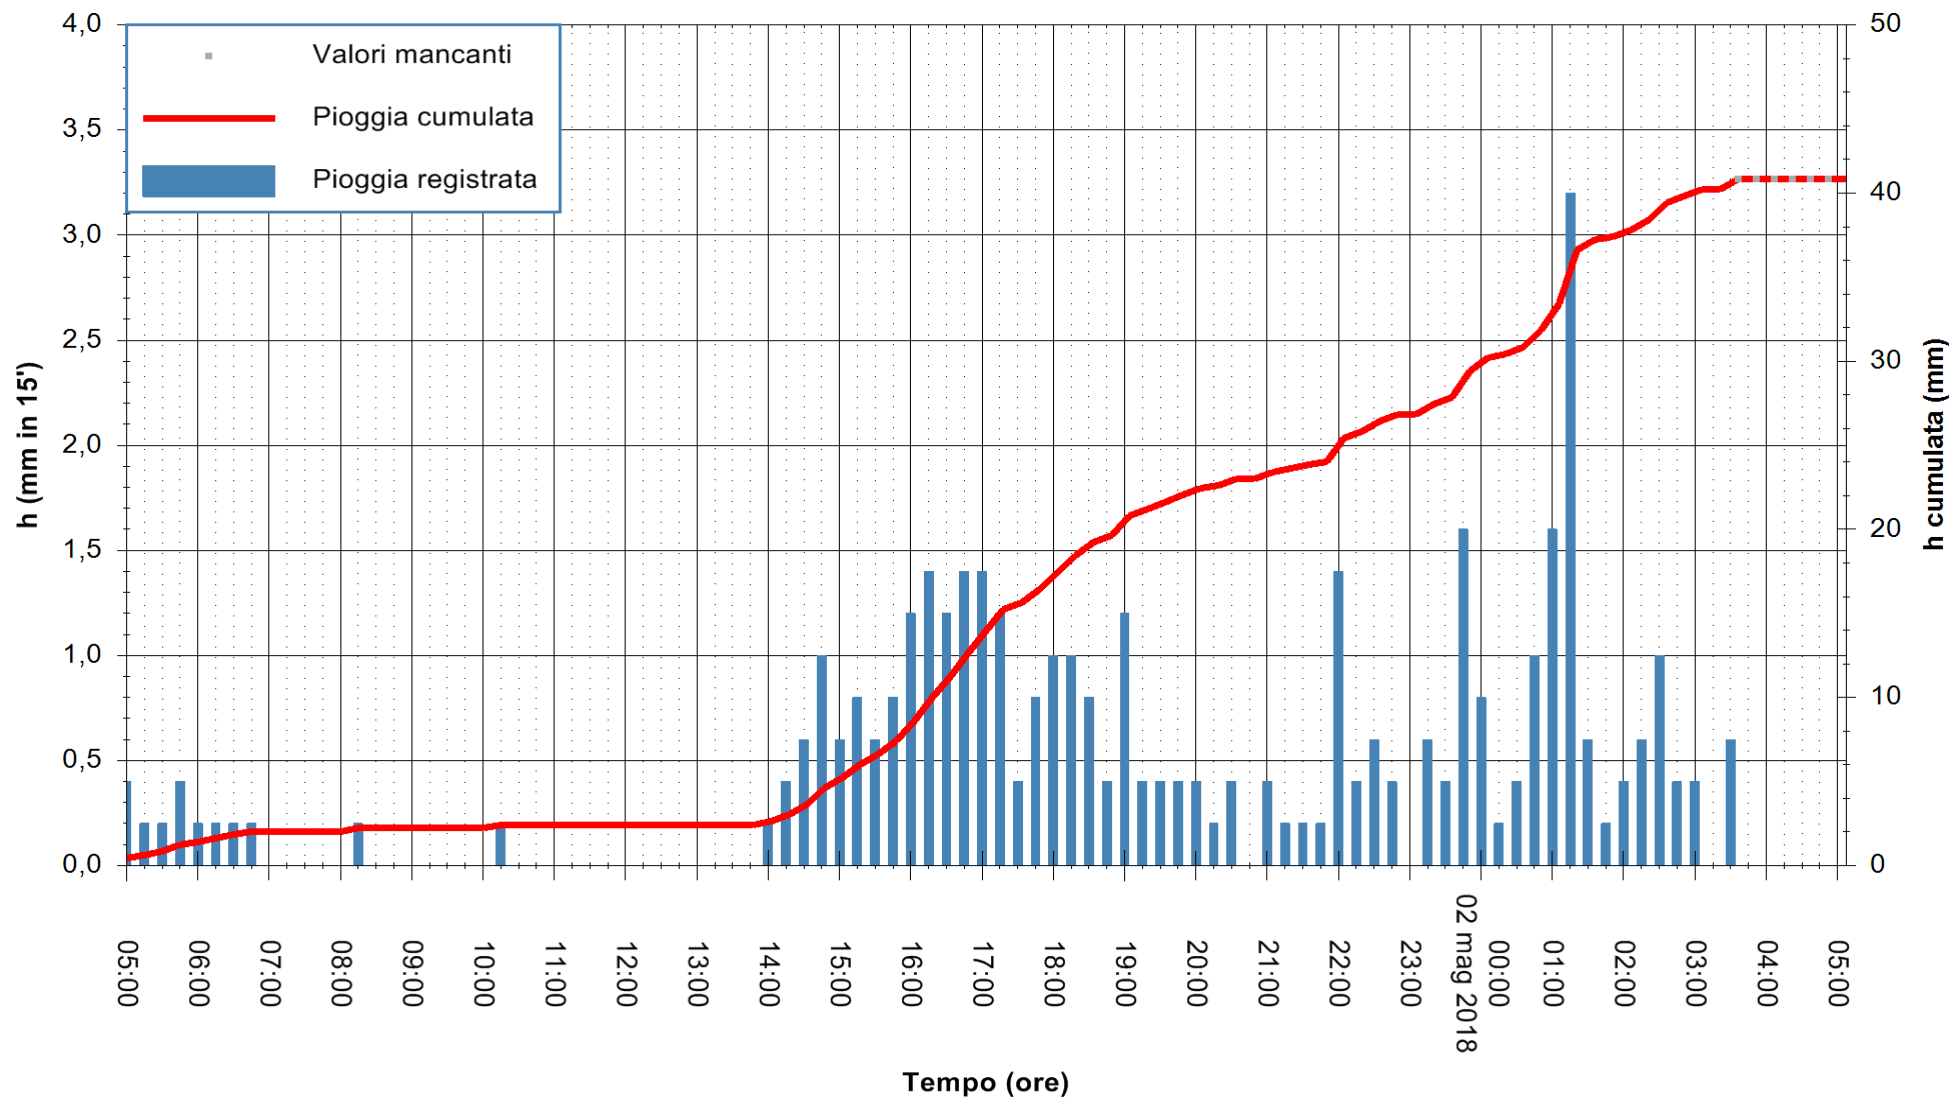

Stazione pluviometrica Tempio
 Area CUSSEDDU
 Pioggia registrata nelle ultime 24 ore
 Estrazione dati delle ore 05:07 del 02/05/2018
 Ultimo dato disponibile: 02/05/2018 alle 03:30

ARPAS
 F.to il Dirigente Responsabile
 Dott. Giuseppe Bianco

REGIONE AUTONOMA DE SARDIGNA
 REGIONE AUTONOMA DELLA SARDEGNA

Stazione pluviometrica Pianu
 Area PIANU 15
 Pioggia registrata nelle ultime 24 ore
 Estrazione dati delle ore 05:07 del 02/05/2018
 Ultimo dato disponibile: 02/05/2018 alle 03:30

ARPAS
 F.to il Dirigente Responsabile
 Dott. Giuseppe Bianco

REGIONE AUTÒNOMA DE SARDIGNA
 REGIONE AUTONOMA DELLA SARDEGNA

Stazione pluviometrica Ossoni
 Area MONTE OSSONI
 Pioggia registrata nelle ultime 24 ore
 Estrazione dati delle ore 05:07 del 02/05/2018
 Ultimo dato disponibile: 02/05/2018 alle 03:30