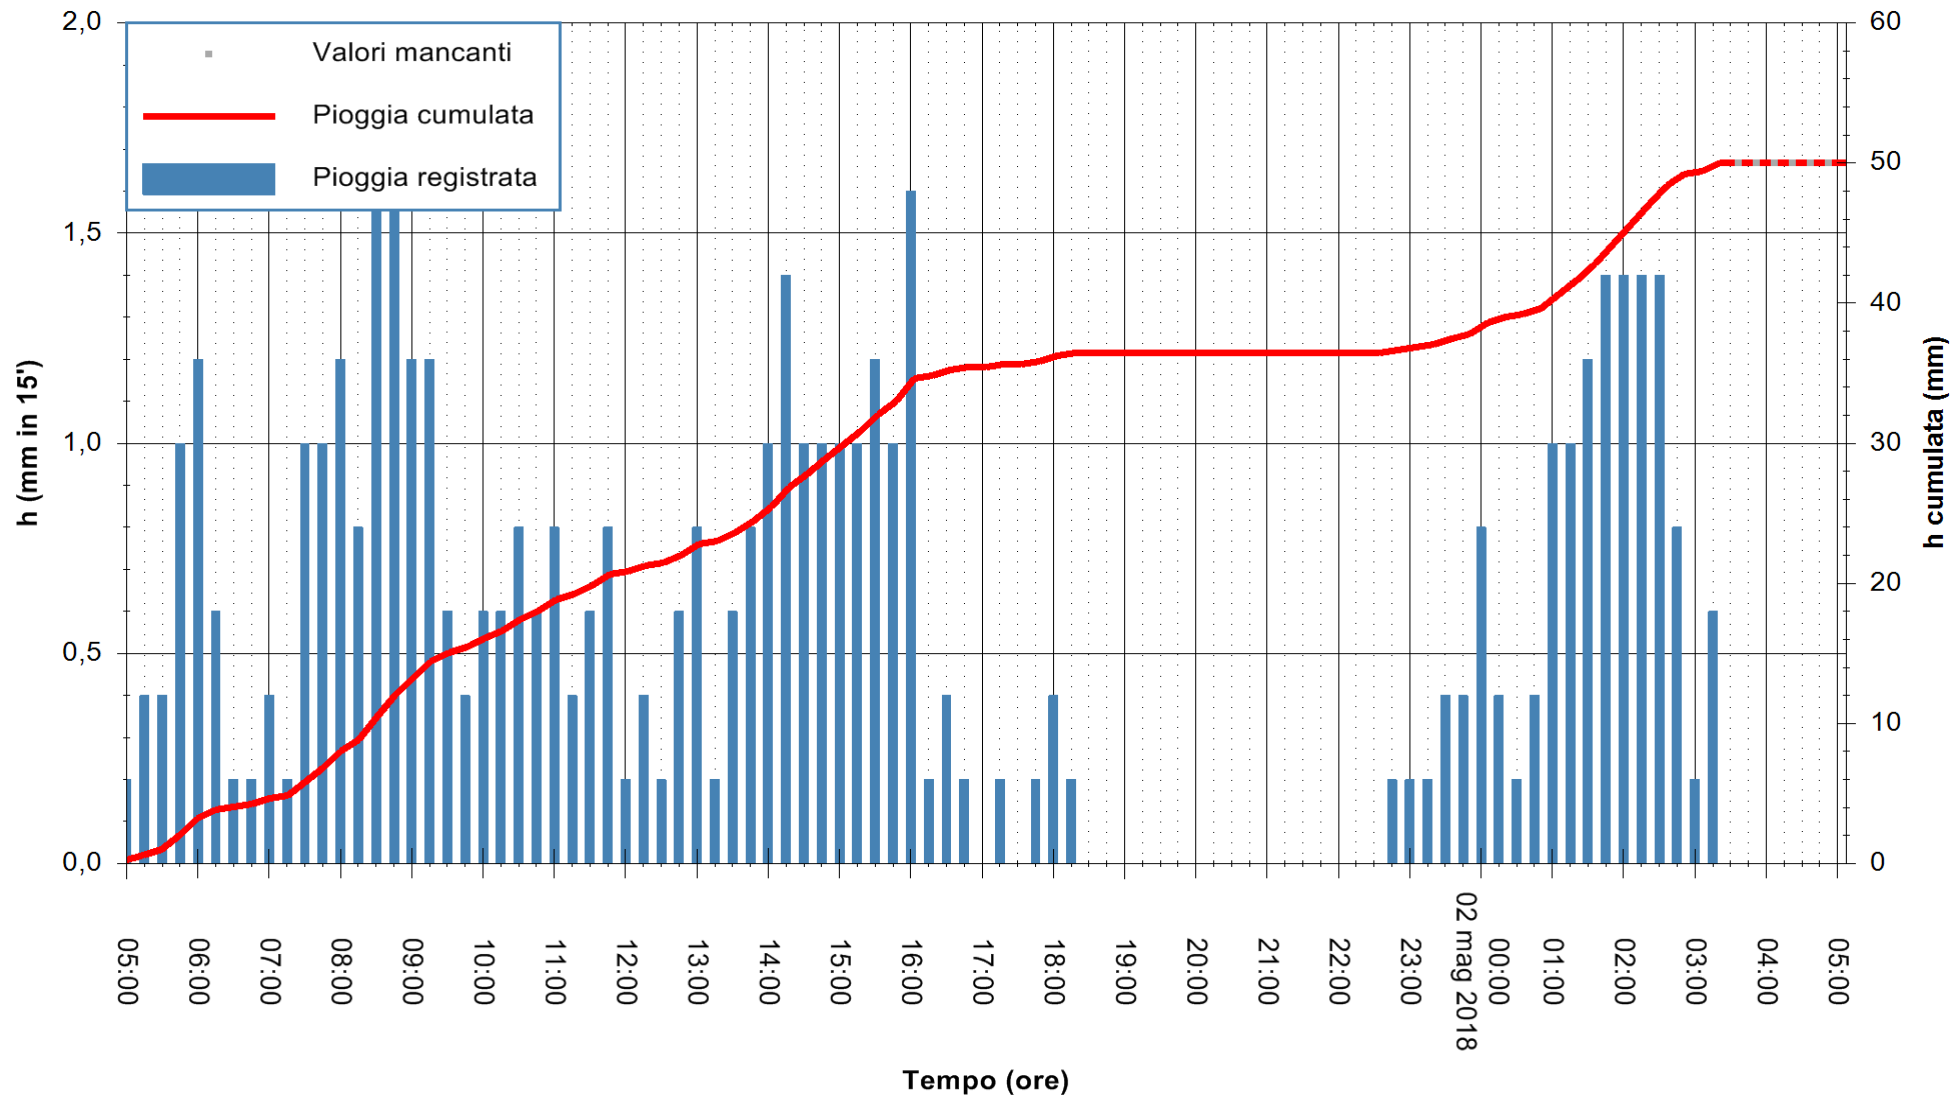

Stazione pluviometrica Tempio
 Area CUSSEDDU
 Pioggia registrata nelle ultime 24 ore
 Estrazione dati delle ore 05:07 del 02/05/2018
 Ultimo dato disponibile: 02/05/2018 alle 03:30

ARPAS
 F.to il Dirigente Responsabile
 Dott. Giuseppe Bianco

REGIONE AUTONOMA DE SARDIGNA
 REGIONE AUTONOMA DELLA SARDEGNA

Stazione pluviometrica Pianu
 Area PIANU 15
 Pioggia registrata nelle ultime 24 ore
 Estrazione dati delle ore 05:07 del 02/05/2018
 Ultimo dato disponibile: 02/05/2018 alle 03:30

ARPAS
 F.to il Dirigente Responsabile
 Dott. Giuseppe Bianco

REGIONE AUTÒNOMA DE SARDIGNA
 REGIONE AUTONOMA DELLA SARDEGNA

Stazione pluviometrica Ossoni
 Area MONTE OSSONI
 Pioggia registrata nelle ultime 24 ore
 Estrazione dati delle ore 05:07 del 02/05/2018
 Ultimo dato disponibile: 02/05/2018 alle 03:30