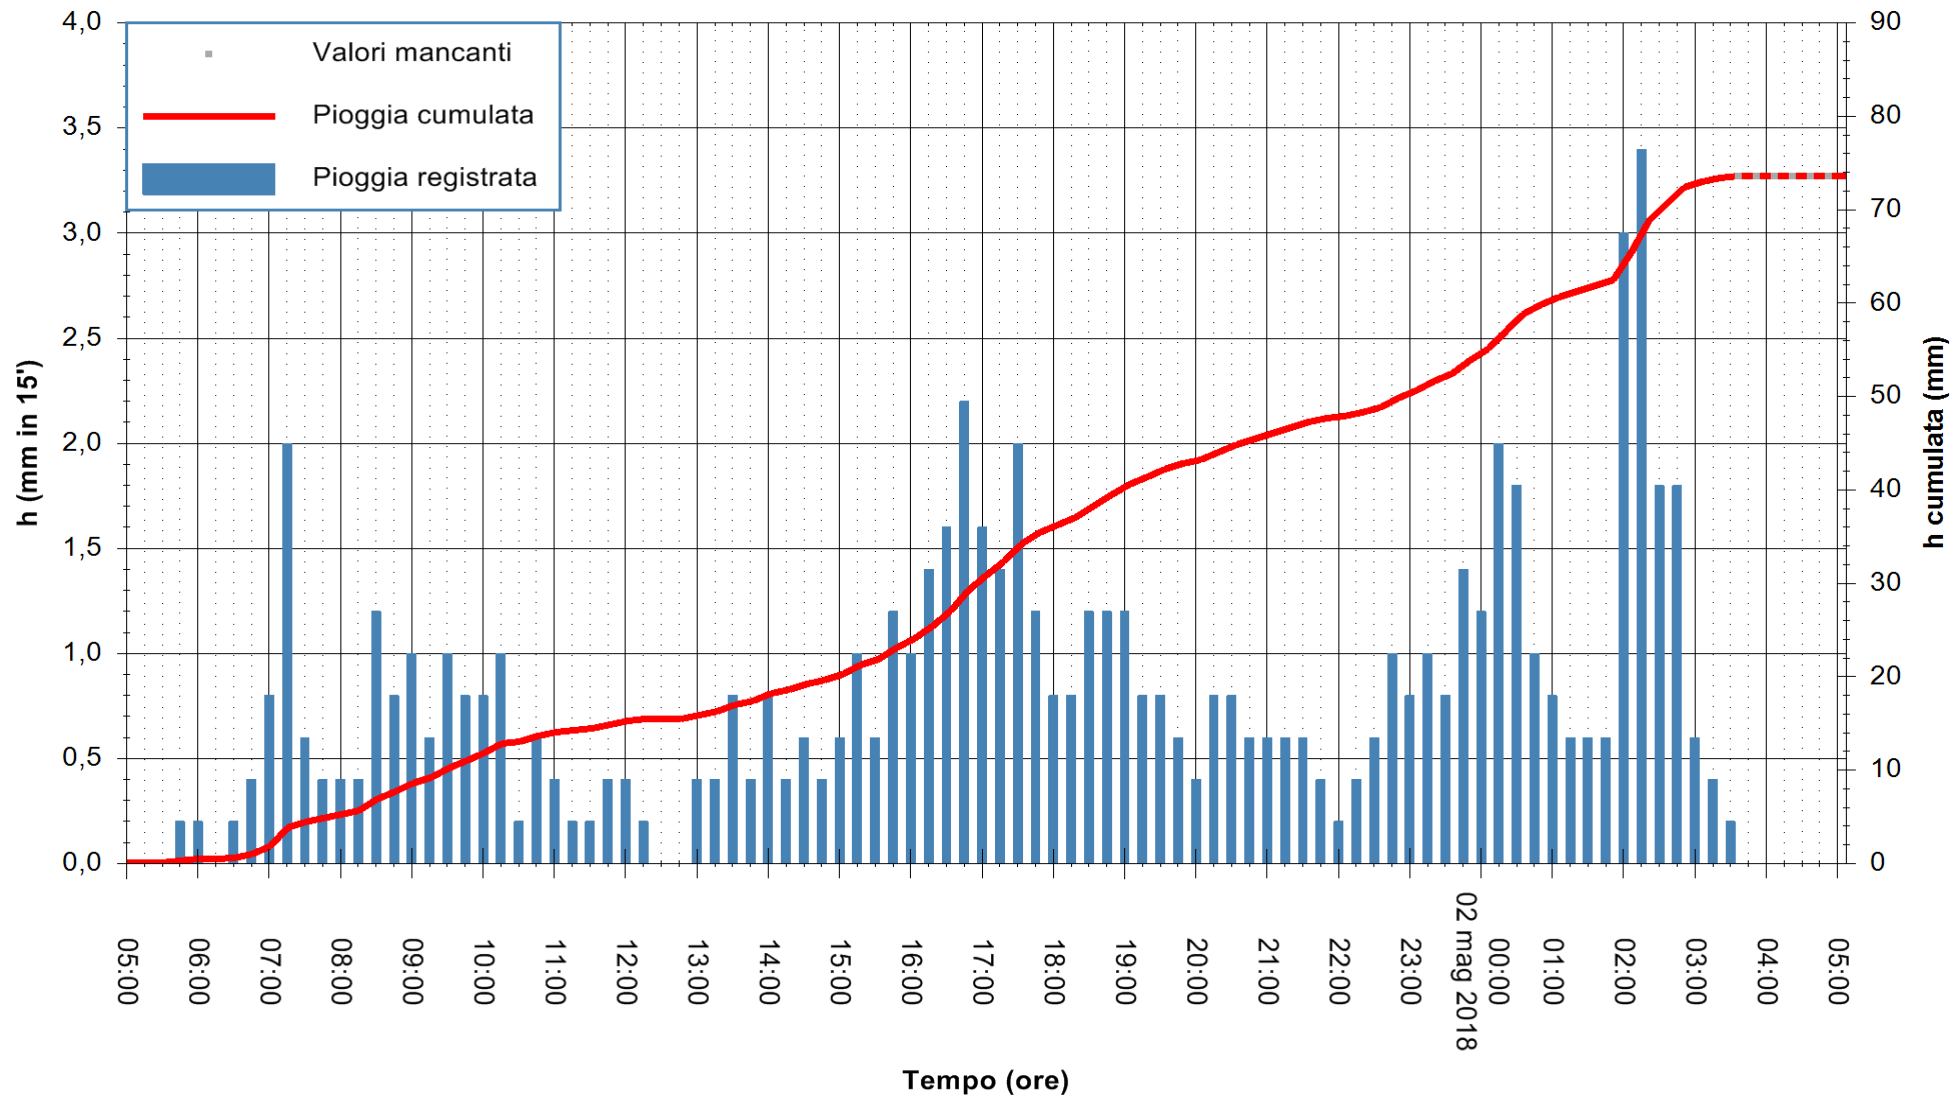

Stazione pluviometrica Tempio
 Area CUSSEDDU
 Pioggia registrata nelle ultime 24 ore
 Estrazione dati delle ore 05:07 del 02/05/2018
 Ultimo dato disponibile: 02/05/2018 alle 03:30

ARPAS
 F.to il Dirigente Responsabile
 Dott. Giuseppe Bianco

REGIONE AUTONOMA DE SARDIGNA
 REGIONE AUTONOMA DELLA SARDEGNA

Stazione pluviometrica Pianu
 Area PIANU 15
 Pioggia registrata nelle ultime 24 ore
 Estrazione dati delle ore 05:07 del 02/05/2018
 Ultimo dato disponibile: 02/05/2018 alle 03:30

ARPAS
 F.to il Dirigente Responsabile
 Dott. Giuseppe Bianco

REGIONE AUTÒNOMA DE SARDIGNA
 REGIONE AUTONOMA DELLA SARDEGNA

Stazione pluviometrica Ossoni
 Area MONTE OSSONI
 Pioggia registrata nelle ultime 24 ore
 Estrazione dati delle ore 05:07 del 02/05/2018
 Ultimo dato disponibile: 02/05/2018 alle 03:30