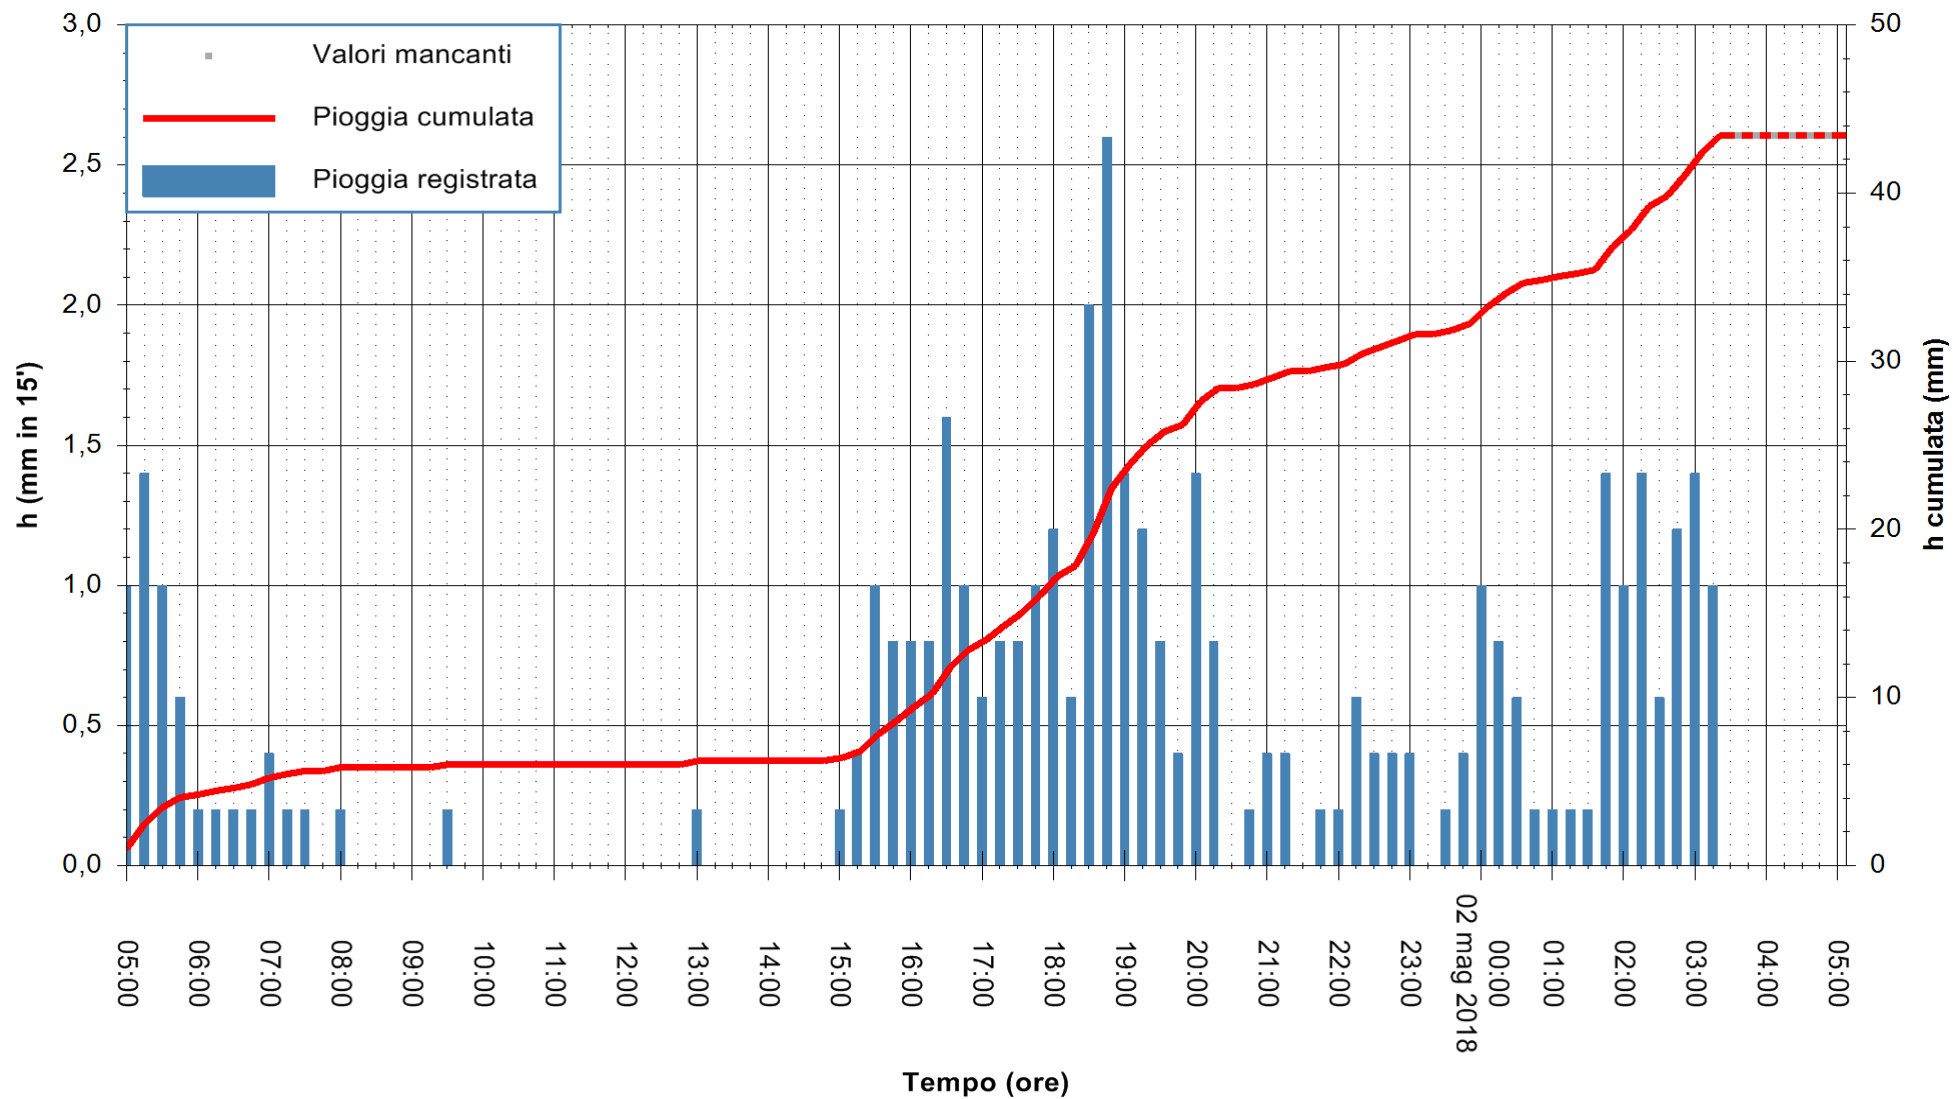

Stazione pluviometrica Tempio
 Area CUSSEDDU
 Pioggia registrata nelle ultime 24 ore
 Estrazione dati delle ore 05:07 del 02/05/2018
 Ultimo dato disponibile: 02/05/2018 alle 03:30

ARPAS
 F.to il Dirigente Responsabile
 Dott. Giuseppe Bianco

REGIONE AUTONOMA DE SARDIGNA
 REGIONE AUTONOMA DELLA SARDEGNA

Stazione pluviometrica Pianu
 Area PIANU 15
 Pioggia registrata nelle ultime 24 ore
 Estrazione dati delle ore 05:07 del 02/05/2018
 Ultimo dato disponibile: 02/05/2018 alle 03:30

ARPAS
 F.to il Dirigente Responsabile
 Dott. Giuseppe Bianco

REGIONE AUTÒNOMA DE SARDIGNA
 REGIONE AUTONOMA DELLA SARDEGNA

Stazione pluviometrica Ossoni
 Area MONTE OSSONI
 Pioggia registrata nelle ultime 24 ore
 Estrazione dati delle ore 05:07 del 02/05/2018
 Ultimo dato disponibile: 02/05/2018 alle 03:30