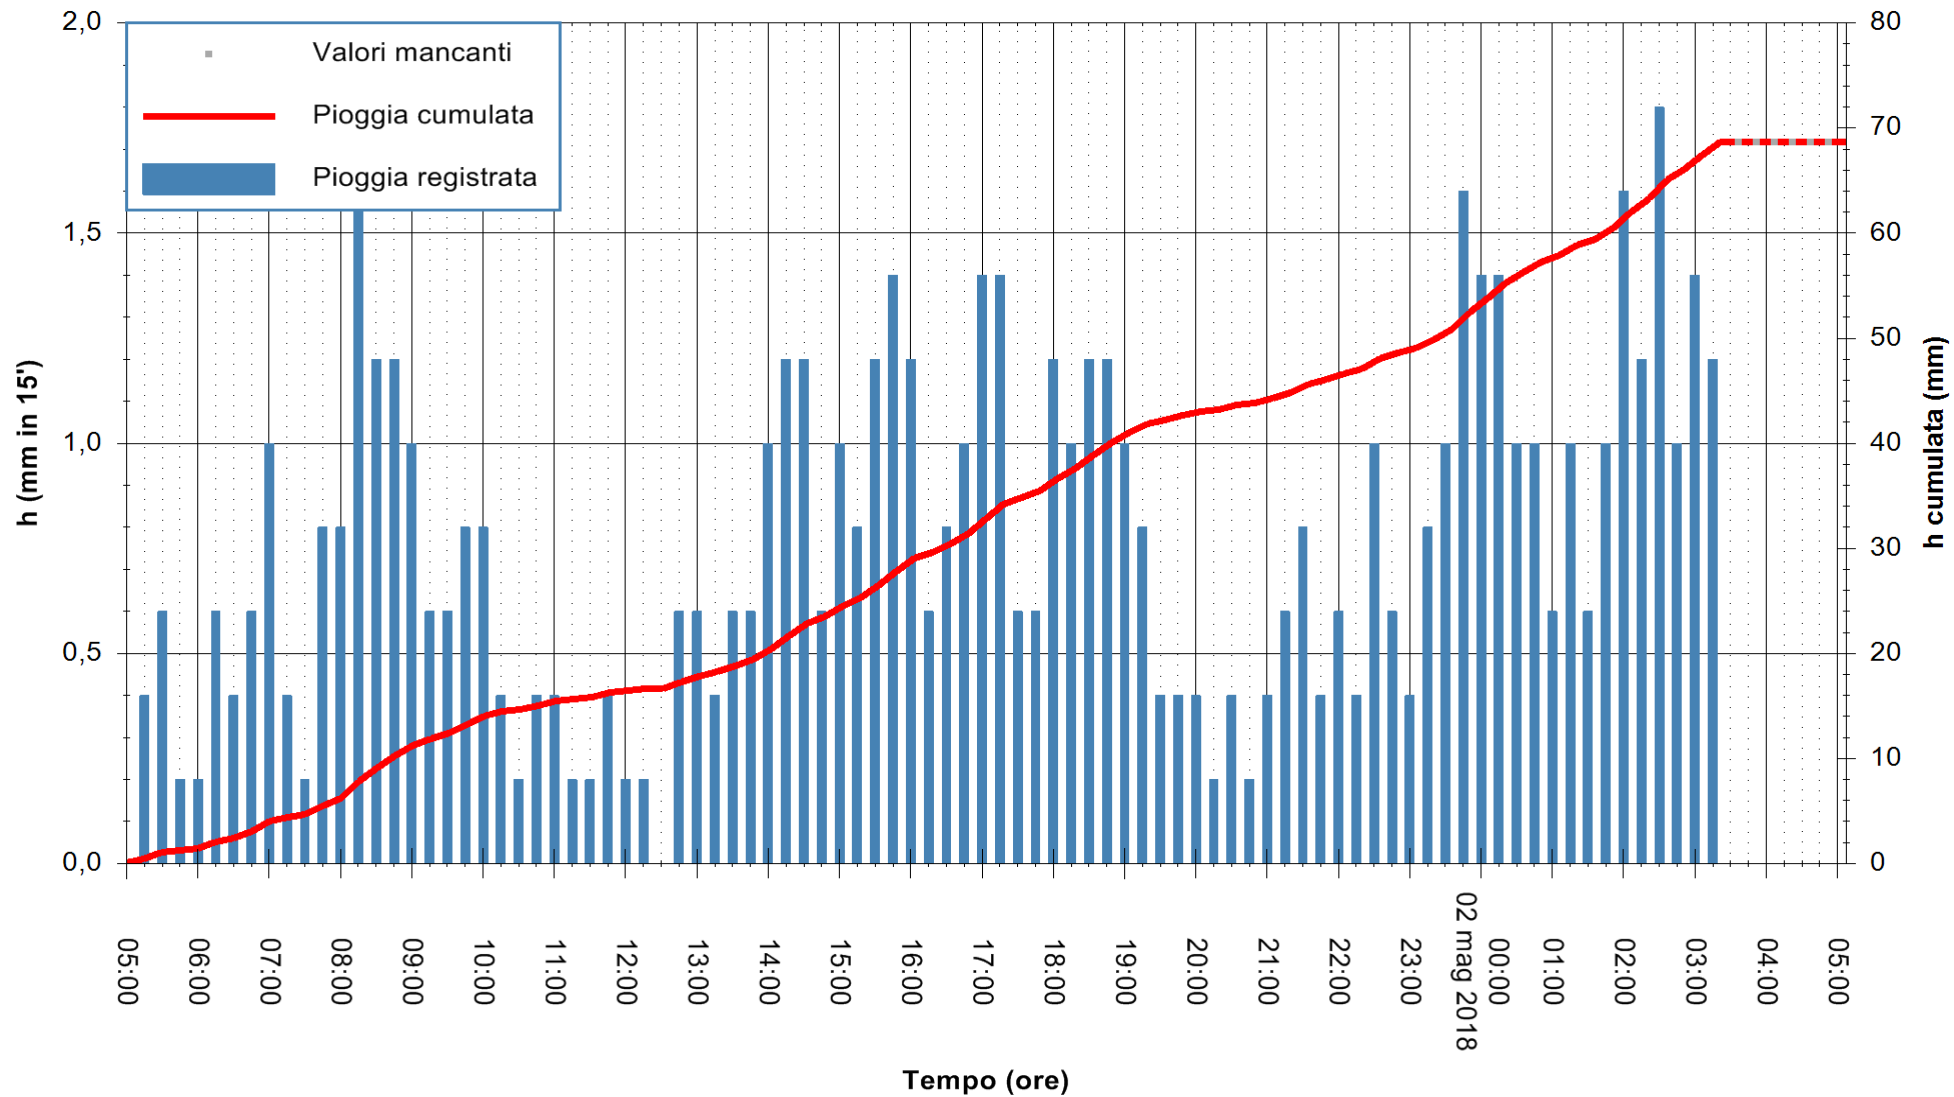

Stazione pluviometrica Tempio
 Area CUSSEDDU
 Pioggia registrata nelle ultime 24 ore
 Estrazione dati delle ore 05:07 del 02/05/2018
 Ultimo dato disponibile: 02/05/2018 alle 03:30

ARPAS
 F.to il Dirigente Responsabile
 Dott. Giuseppe Bianco

REGIONE AUTONOMA DE SARDIGNA
 REGIONE AUTONOMA DELLA SARDEGNA

Stazione pluviometrica Pianu
 Area PIANU 15
 Pioggia registrata nelle ultime 24 ore
 Estrazione dati delle ore 05:07 del 02/05/2018
 Ultimo dato disponibile: 02/05/2018 alle 03:30

ARPAS
 F.to il Dirigente Responsabile
 Dott. Giuseppe Bianco

REGIONE AUTÒNOMA DE SARDIGNA
 REGIONE AUTONOMA DELLA SARDEGNA

Stazione pluviometrica Ossoni
 Area MONTE OSSONI
 Pioggia registrata nelle ultime 24 ore
 Estrazione dati delle ore 05:07 del 02/05/2018
 Ultimo dato disponibile: 02/05/2018 alle 03:30