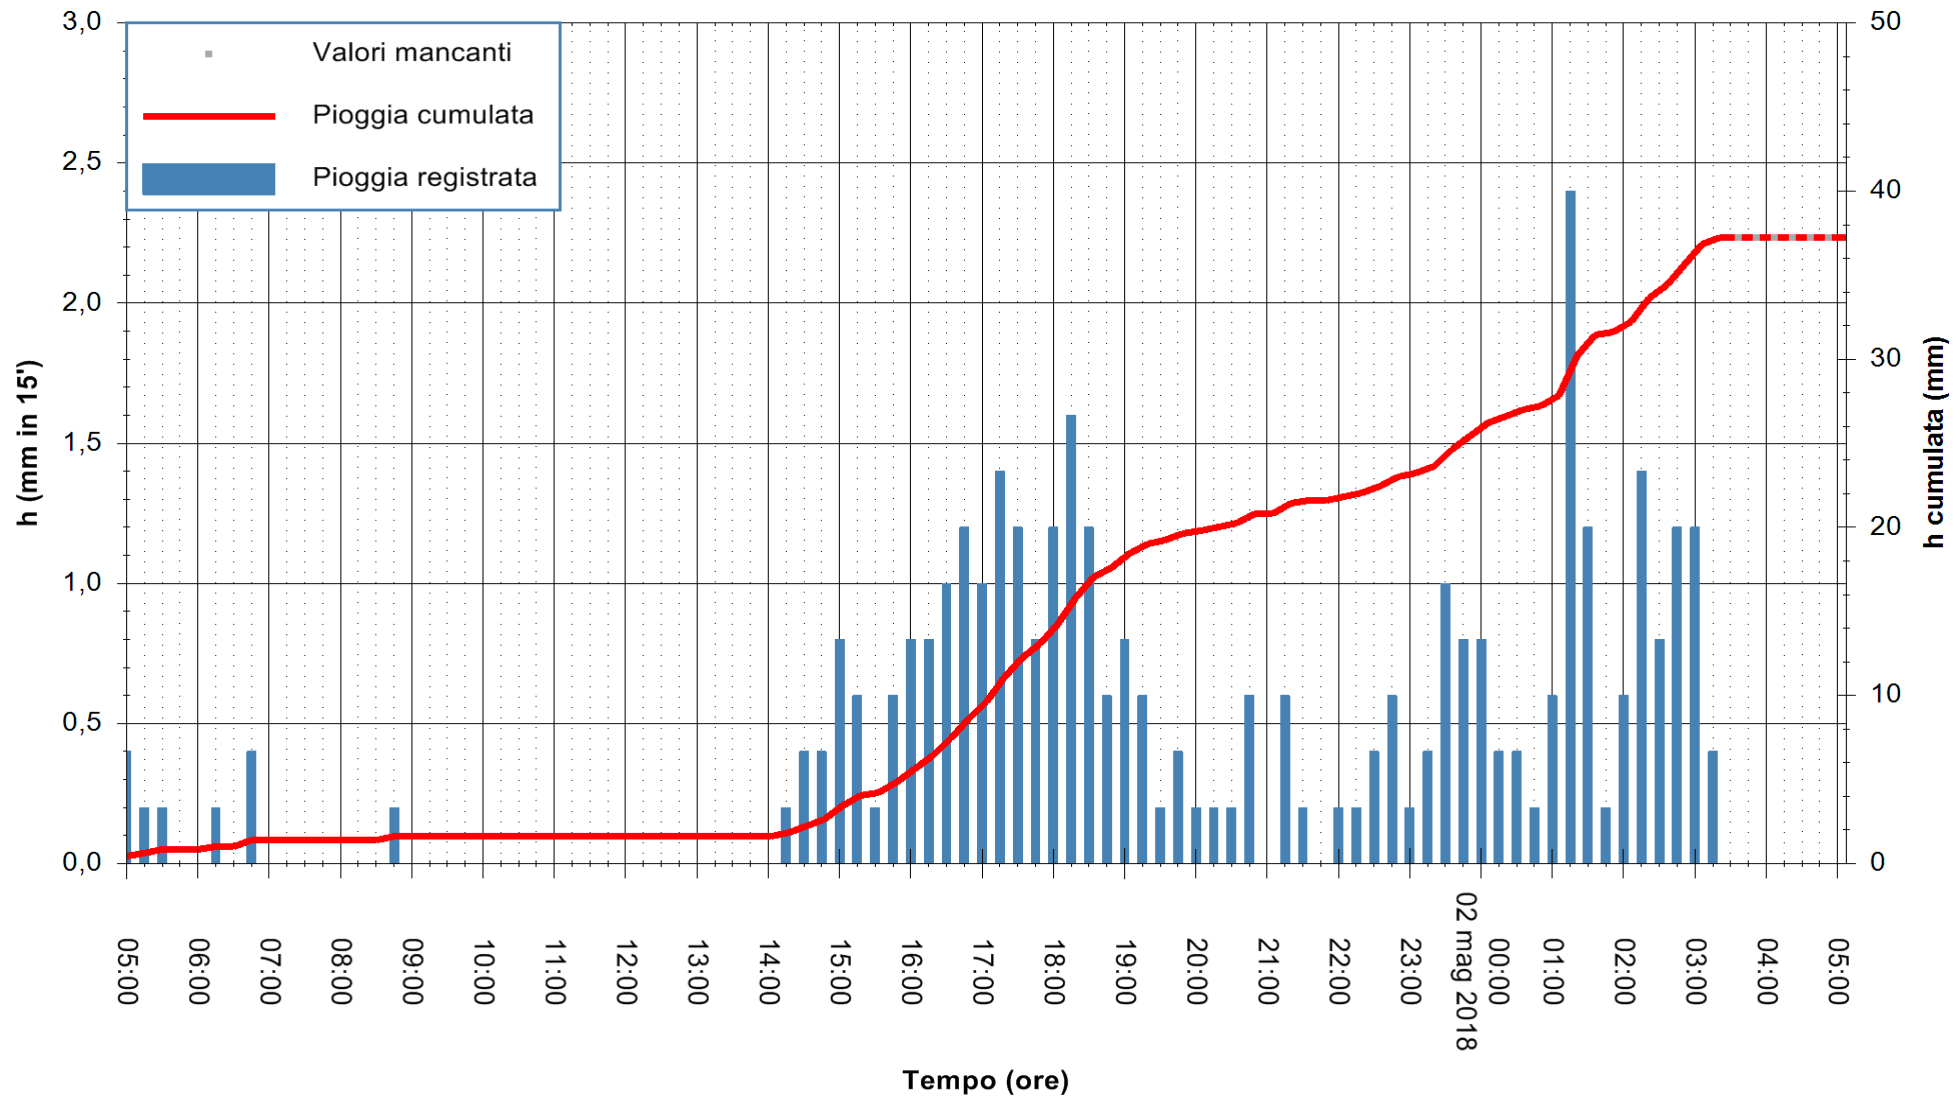

Stazione pluviometrica Tempio
 Area CUSSEDDU
 Pioggia registrata nelle ultime 24 ore
 Estrazione dati delle ore 05:07 del 02/05/2018
 Ultimo dato disponibile: 02/05/2018 alle 03:30

ARPAS
 F.to il Dirigente Responsabile
 Dott. Giuseppe Bianco

REGIONE AUTONOMA DE SARDIGNA
 REGIONE AUTONOMA DELLA SARDEGNA

Stazione pluviometrica Pianu
 Area PIANU 15
 Pioggia registrata nelle ultime 24 ore
 Estrazione dati delle ore 05:07 del 02/05/2018
 Ultimo dato disponibile: 02/05/2018 alle 03:30

ARPAS
 F.to il Dirigente Responsabile
 Dott. Giuseppe Bianco

REGIONE AUTÒNOMA DE SARDIGNA
 REGIONE AUTONOMA DELLA SARDEGNA

Stazione pluviometrica Ossoni
 Area MONTE OSSONI
 Pioggia registrata nelle ultime 24 ore
 Estrazione dati delle ore 05:07 del 02/05/2018
 Ultimo dato disponibile: 02/05/2018 alle 03:30