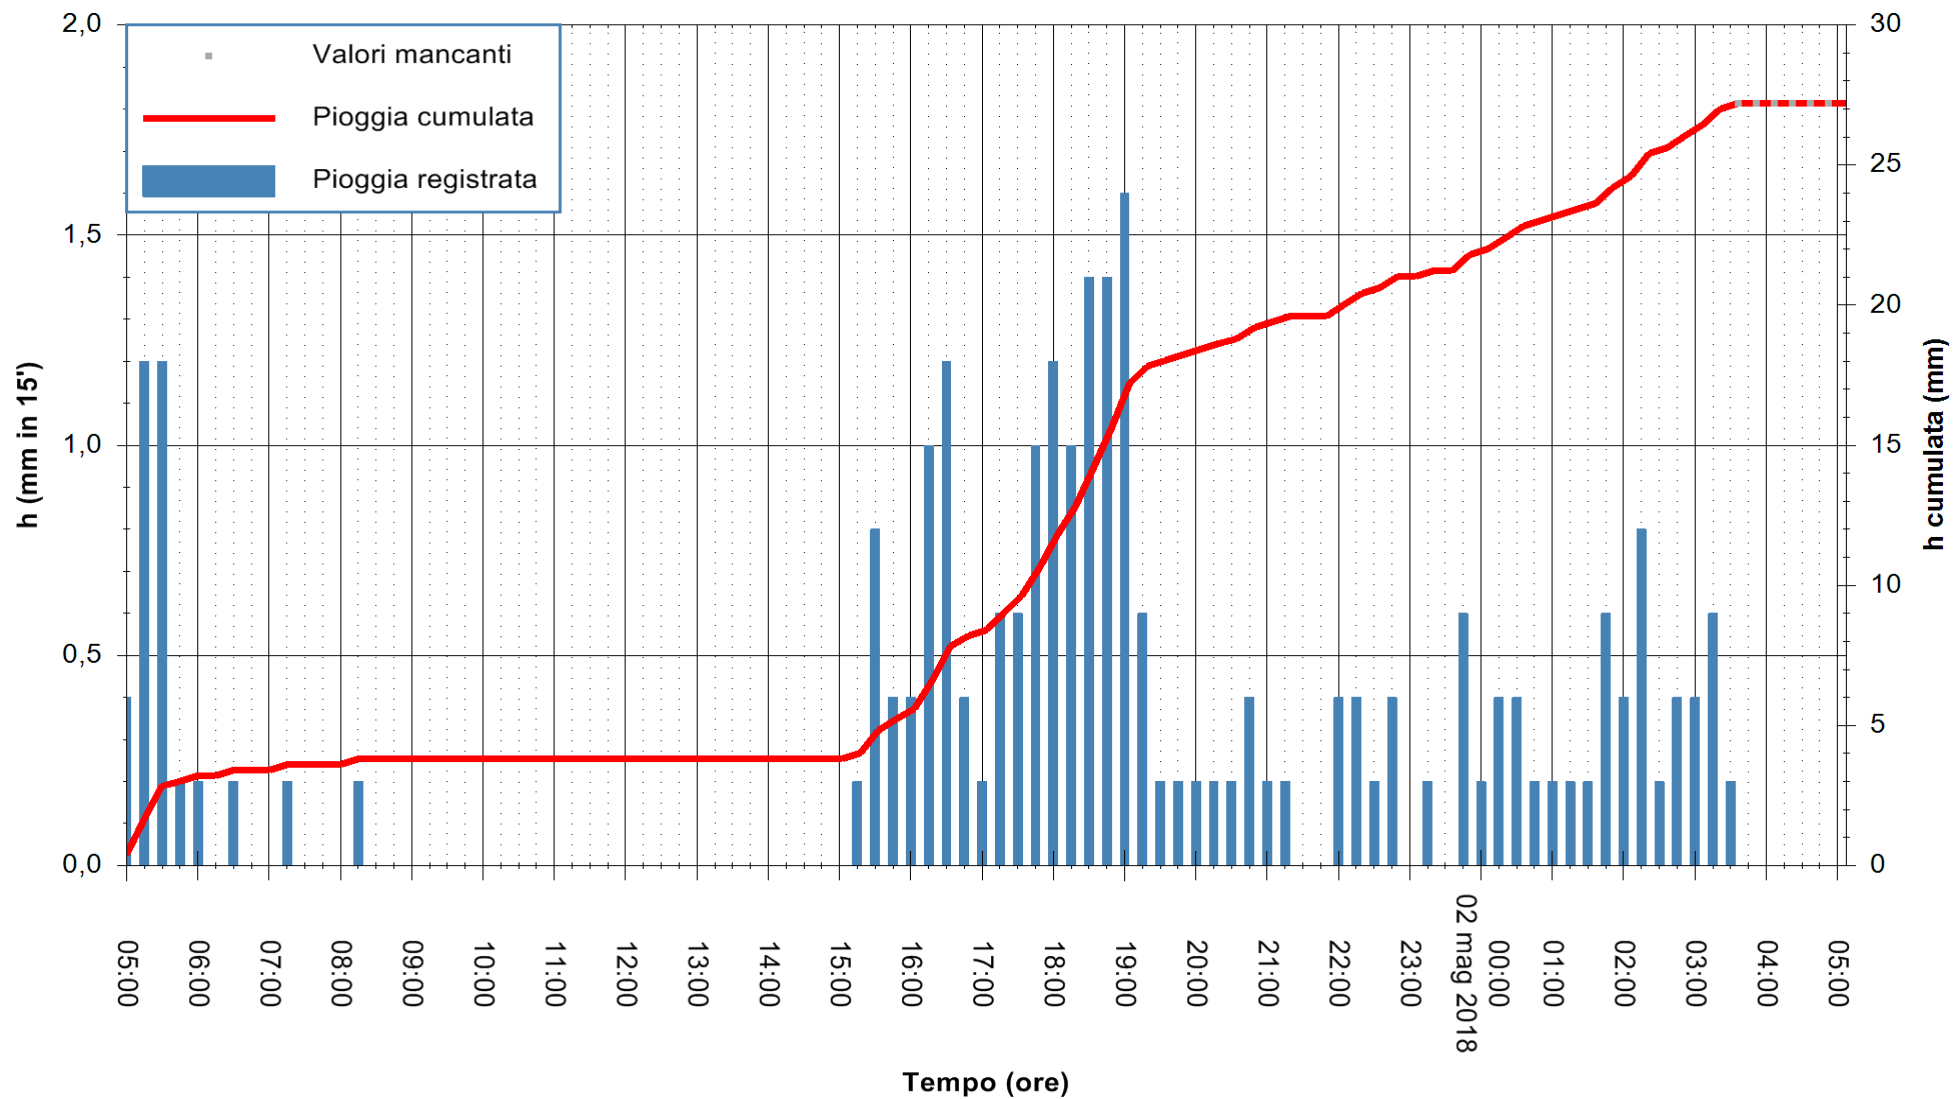

Stazione pluviometrica Tempio
 Area CUSSEDDU
 Pioggia registrata nelle ultime 24 ore
 Estrazione dati delle ore 05:07 del 02/05/2018
 Ultimo dato disponibile: 02/05/2018 alle 03:30

ARPAS
 F.to il Dirigente Responsabile
 Dott. Giuseppe Bianco

REGIONE AUTONOMA DE SARDIGNA
 REGIONE AUTONOMA DELLA SARDEGNA

Stazione pluviometrica Pianu
 Area PIANU 15
 Pioggia registrata nelle ultime 24 ore
 Estrazione dati delle ore 05:07 del 02/05/2018
 Ultimo dato disponibile: 02/05/2018 alle 03:30

ARPAS
 F.to il Dirigente Responsabile
 Dott. Giuseppe Bianco

REGIONE AUTÒNOMA DE SARDIGNA
 REGIONE AUTONOMA DELLA SARDEGNA

Stazione pluviometrica Ossoni
 Area MONTE OSSONI
 Pioggia registrata nelle ultime 24 ore
 Estrazione dati delle ore 05:07 del 02/05/2018
 Ultimo dato disponibile: 02/05/2018 alle 03:30