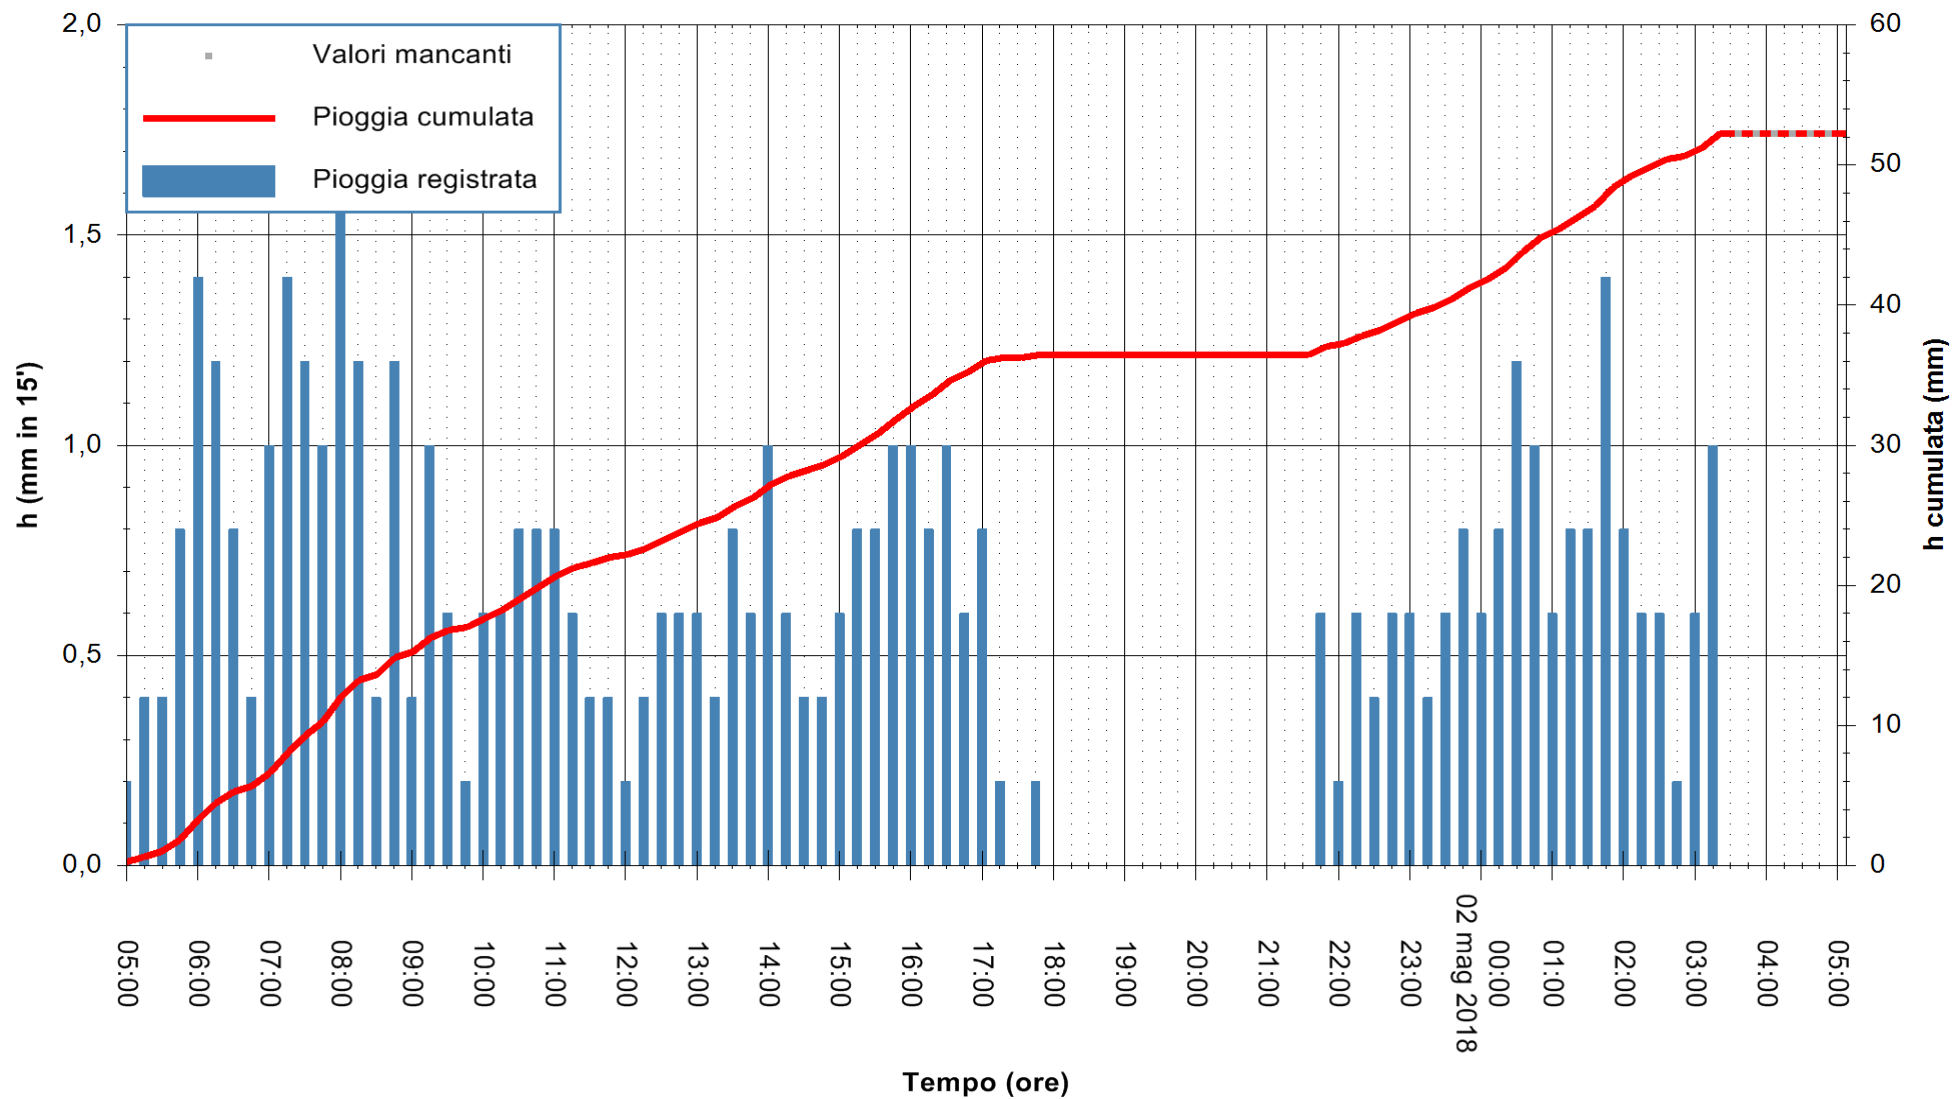

Stazione pluviometrica Tempio
 Area CUSSEDDU
 Pioggia registrata nelle ultime 24 ore
 Estrazione dati delle ore 05:07 del 02/05/2018
 Ultimo dato disponibile: 02/05/2018 alle 03:30

ARPAS
 F.to il Dirigente Responsabile
 Dott. Giuseppe Bianco

REGIONE AUTONOMA DE SARDIGNA
 REGIONE AUTONOMA DELLA SARDEGNA

Stazione pluviometrica Pianu
 Area PIANU 15
 Pioggia registrata nelle ultime 24 ore
 Estrazione dati delle ore 05:07 del 02/05/2018
 Ultimo dato disponibile: 02/05/2018 alle 03:30

ARPAS
 F.to il Dirigente Responsabile
 Dott. Giuseppe Bianco

REGIONE AUTÒNOMA DE SARDIGNA
 REGIONE AUTONOMA DELLA SARDEGNA

Stazione pluviometrica Ossoni
 Area MONTE OSSONI
 Pioggia registrata nelle ultime 24 ore
 Estrazione dati delle ore 05:07 del 02/05/2018
 Ultimo dato disponibile: 02/05/2018 alle 03:30