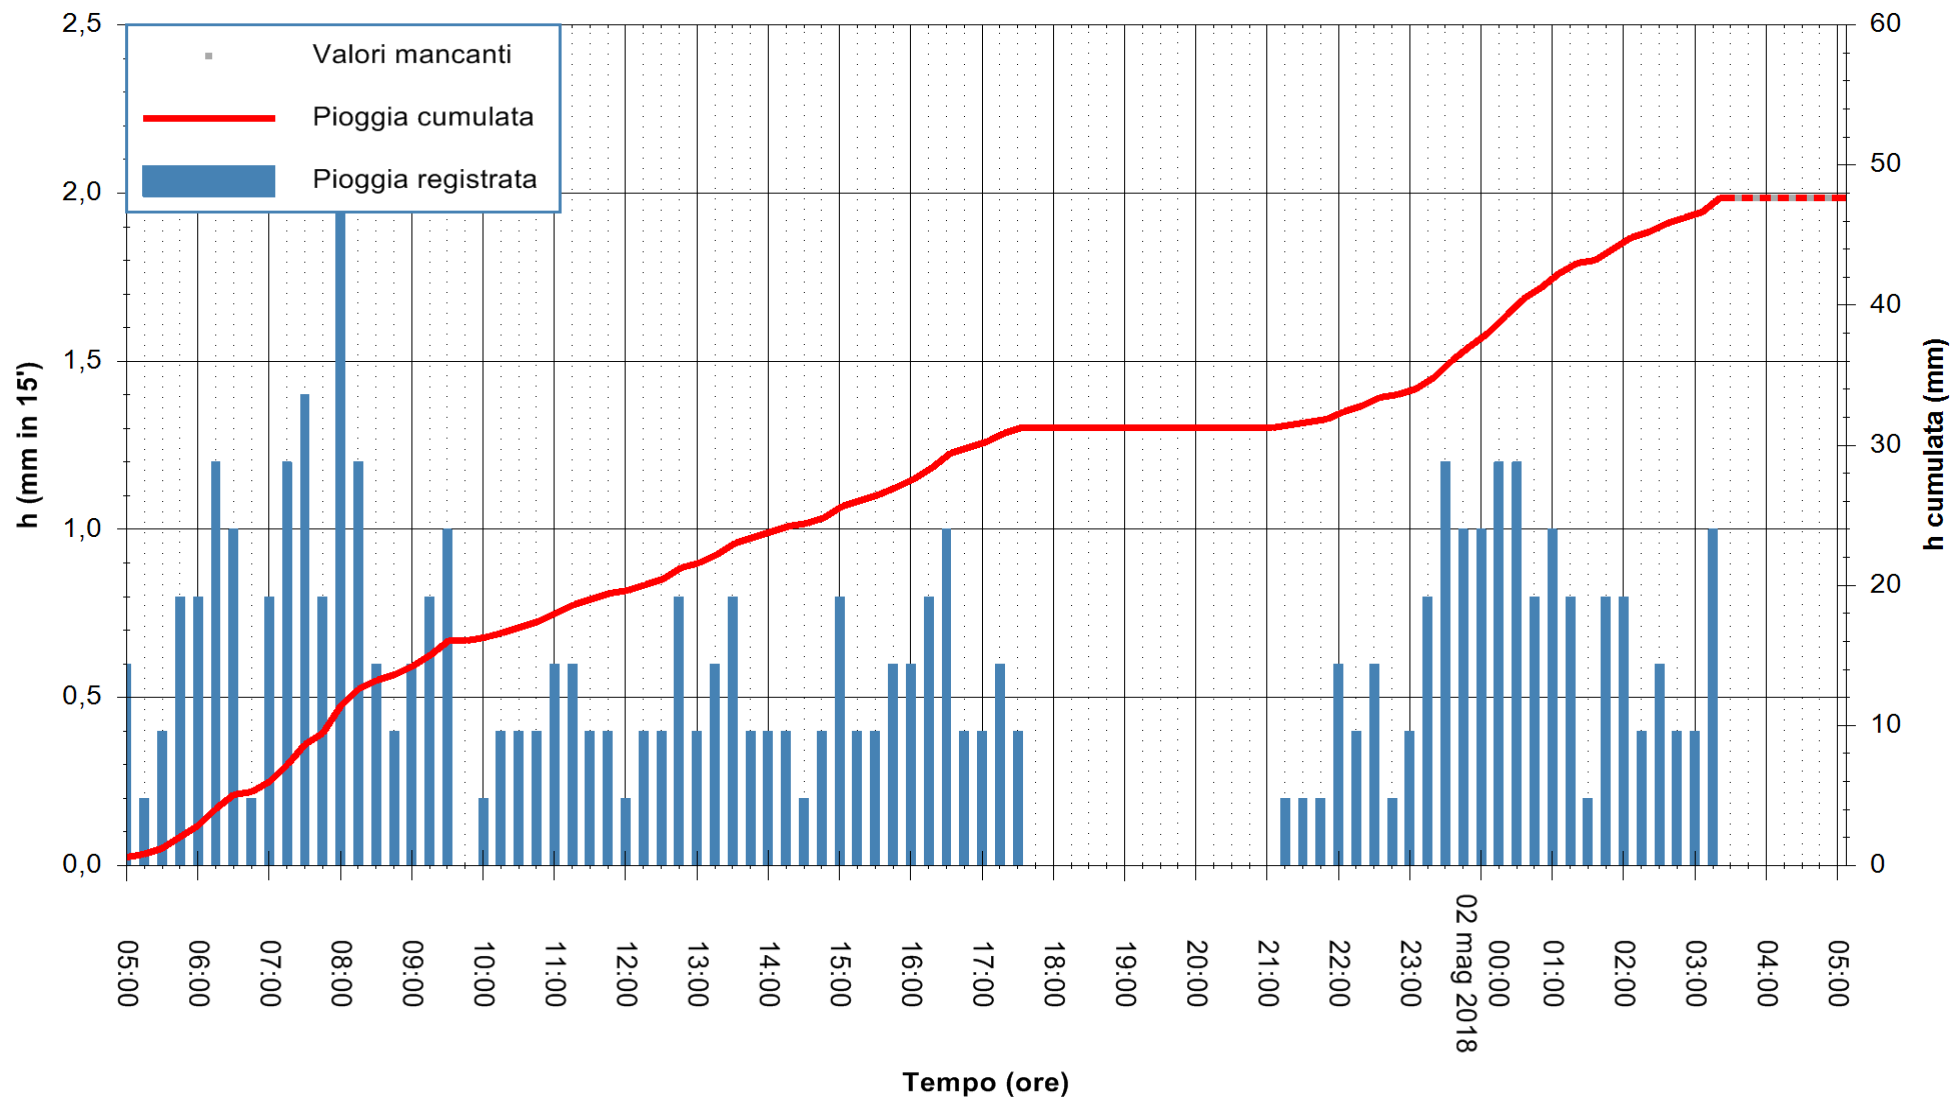

Stazione pluviometrica Tempio
 Area CUSSEDDU
 Pioggia registrata nelle ultime 24 ore
 Estrazione dati delle ore 05:07 del 02/05/2018
 Ultimo dato disponibile: 02/05/2018 alle 03:30

ARPAS
 F.to il Dirigente Responsabile
 Dott. Giuseppe Bianco

REGIONE AUTONOMA DE SARDIGNA
 REGIONE AUTONOMA DELLA SARDEGNA

Stazione pluviometrica Pianu
 Area PIANU 15
 Pioggia registrata nelle ultime 24 ore
 Estrazione dati delle ore 05:07 del 02/05/2018
 Ultimo dato disponibile: 02/05/2018 alle 03:30

ARPAS
 F.to il Dirigente Responsabile
 Dott. Giuseppe Bianco

REGIONE AUTÒNOMA DE SARDIGNA
 REGIONE AUTONOMA DELLA SARDEGNA

Stazione pluviometrica Ossoni
 Area MONTE OSSONI
 Pioggia registrata nelle ultime 24 ore
 Estrazione dati delle ore 05:07 del 02/05/2018
 Ultimo dato disponibile: 02/05/2018 alle 03:30