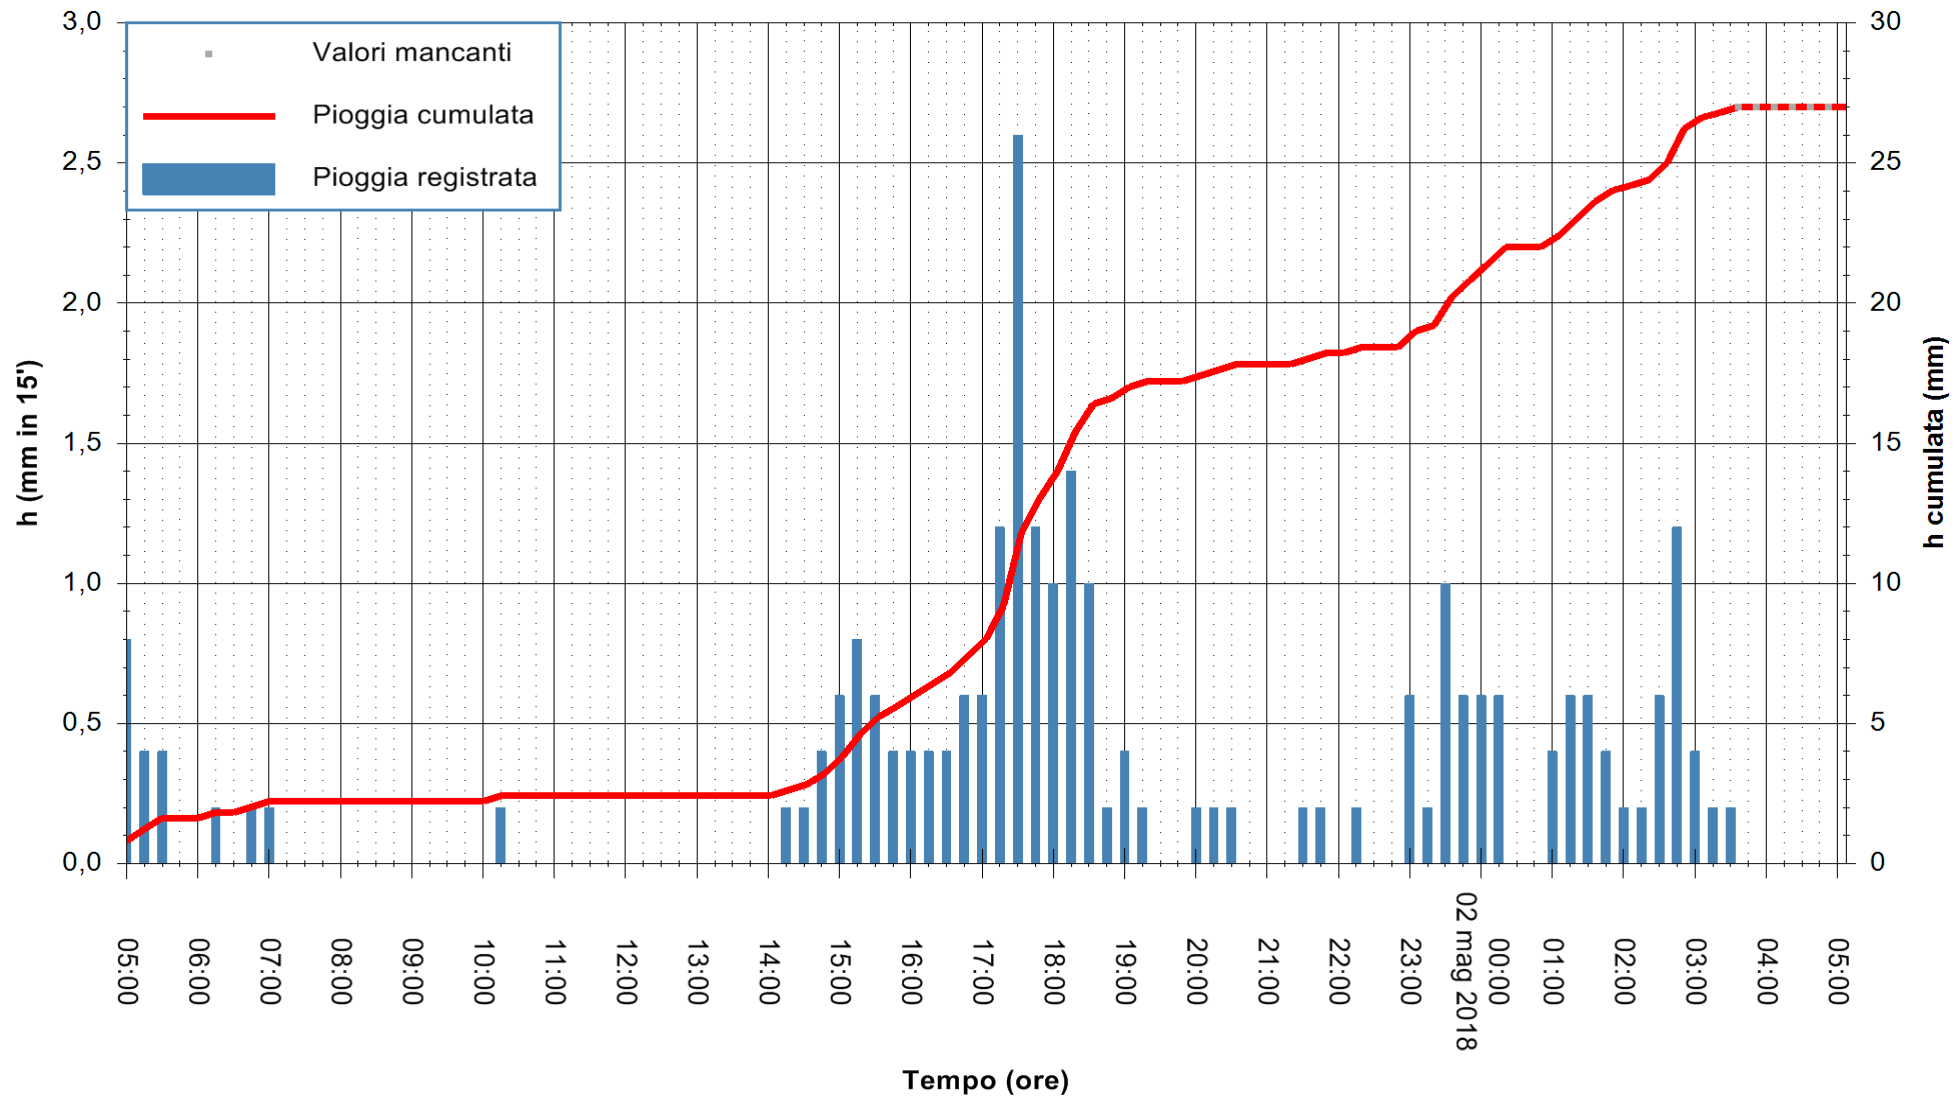

Stazione pluviometrica Tempio
 Area CUSSEDDU
 Pioggia registrata nelle ultime 24 ore
 Estrazione dati delle ore 05:07 del 02/05/2018
 Ultimo dato disponibile: 02/05/2018 alle 03:30

ARPAS
 F.to il Dirigente Responsabile
 Dott. Giuseppe Bianco

REGIONE AUTONOMA DE SARDIGNA
 REGIONE AUTONOMA DELLA SARDEGNA

Stazione pluviometrica Pianu
 Area PIANU 15
 Pioggia registrata nelle ultime 24 ore
 Estrazione dati delle ore 05:07 del 02/05/2018
 Ultimo dato disponibile: 02/05/2018 alle 03:30

ARPAS
 F.to il Dirigente Responsabile
 Dott. Giuseppe Bianco

REGIONE AUTÒNOMA DE SARDIGNA
 REGIONE AUTONOMA DELLA SARDEGNA

Stazione pluviometrica Ossoni
 Area MONTE OSSONI
 Pioggia registrata nelle ultime 24 ore
 Estrazione dati delle ore 05:07 del 02/05/2018
 Ultimo dato disponibile: 02/05/2018 alle 03:30