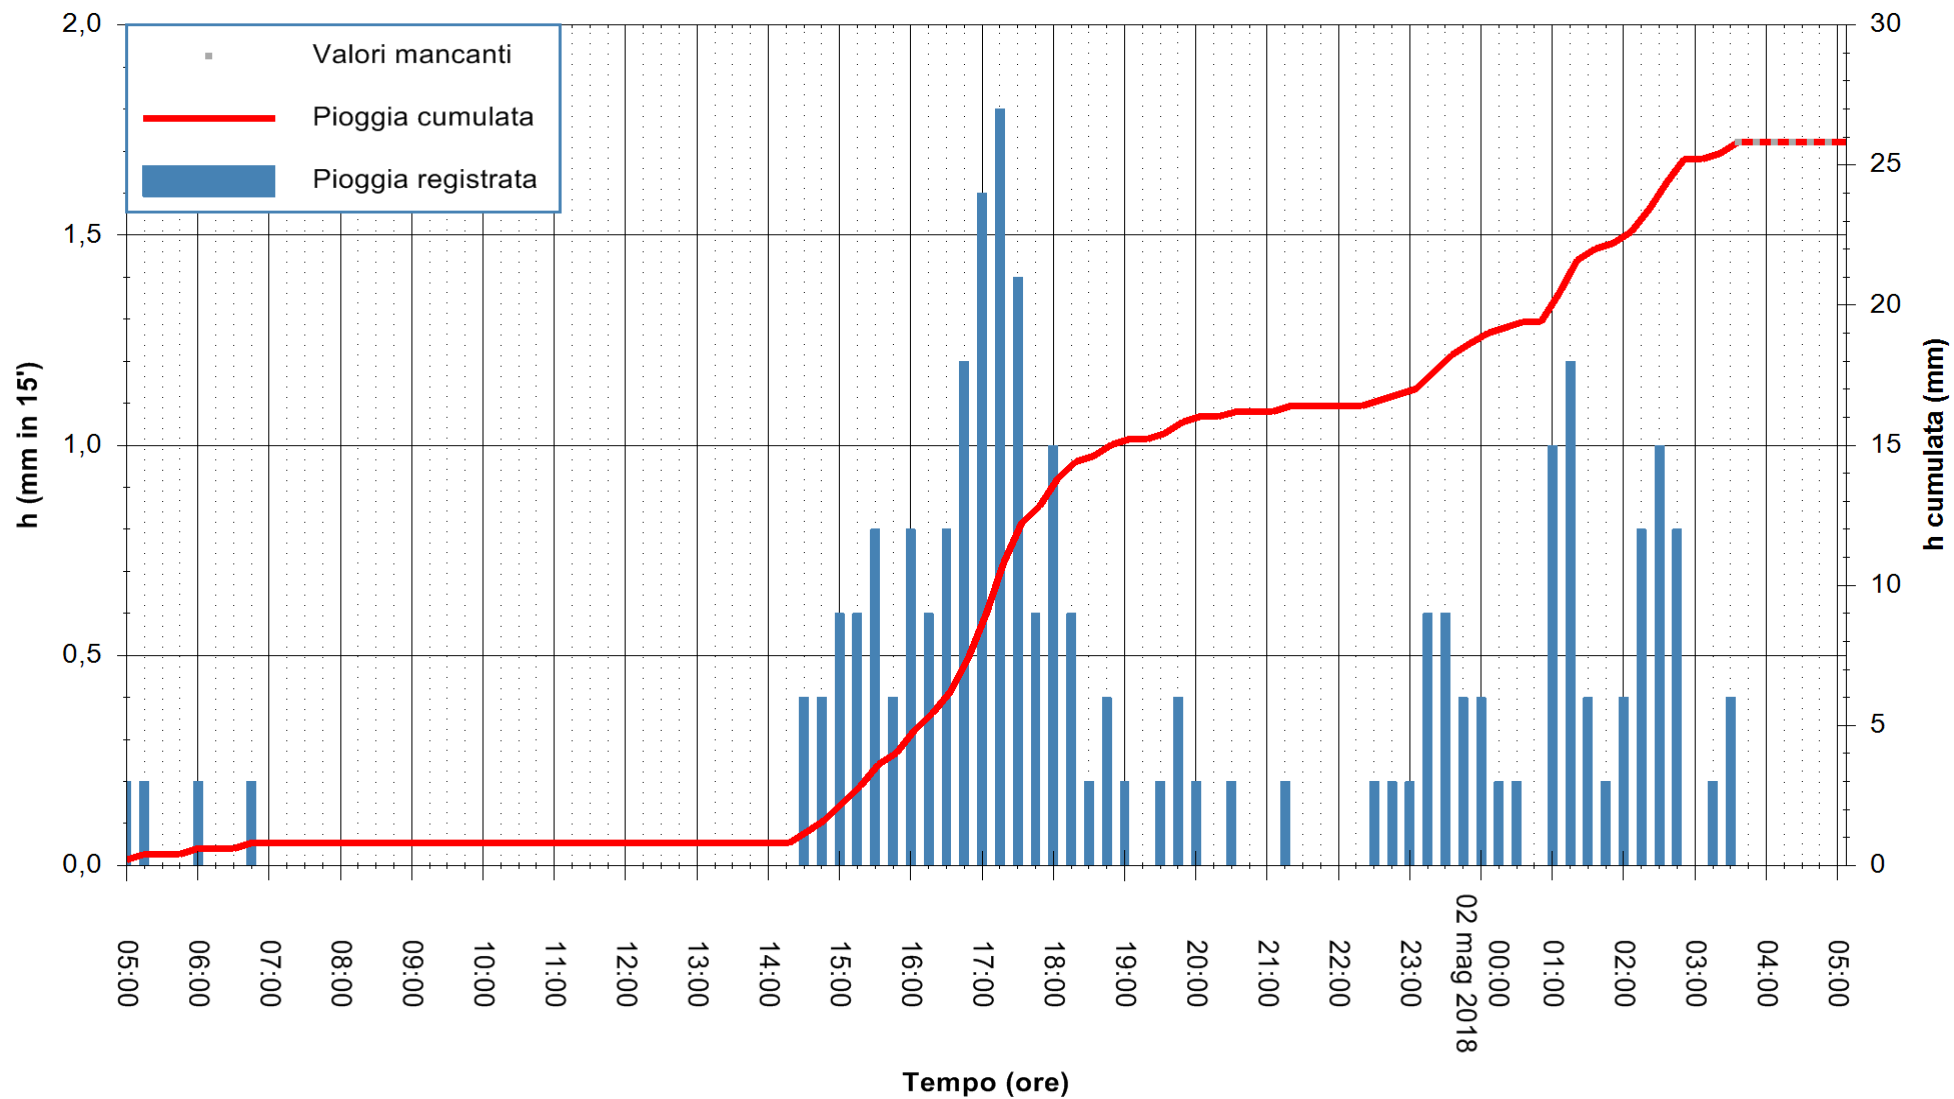

Stazione pluviometrica Tempio
 Area CUSSEDDU
 Pioggia registrata nelle ultime 24 ore
 Estrazione dati delle ore 05:07 del 02/05/2018
 Ultimo dato disponibile: 02/05/2018 alle 03:30

ARPAS
 F.to il Dirigente Responsabile
 Dott. Giuseppe Bianco

REGIONE AUTONOMA DE SARDIGNA
 REGIONE AUTONOMA DELLA SARDEGNA

Stazione pluviometrica Pianu
 Area PIANU 15
 Pioggia registrata nelle ultime 24 ore
 Estrazione dati delle ore 05:07 del 02/05/2018
 Ultimo dato disponibile: 02/05/2018 alle 03:30

ARPAS
 F.to il Dirigente Responsabile
 Dott. Giuseppe Bianco

REGIONE AUTÒNOMA DE SARDIGNA
 REGIONE AUTONOMA DELLA SARDEGNA

Stazione pluviometrica Ossoni
 Area MONTE OSSONI
 Pioggia registrata nelle ultime 24 ore
 Estrazione dati delle ore 05:07 del 02/05/2018
 Ultimo dato disponibile: 02/05/2018 alle 03:30