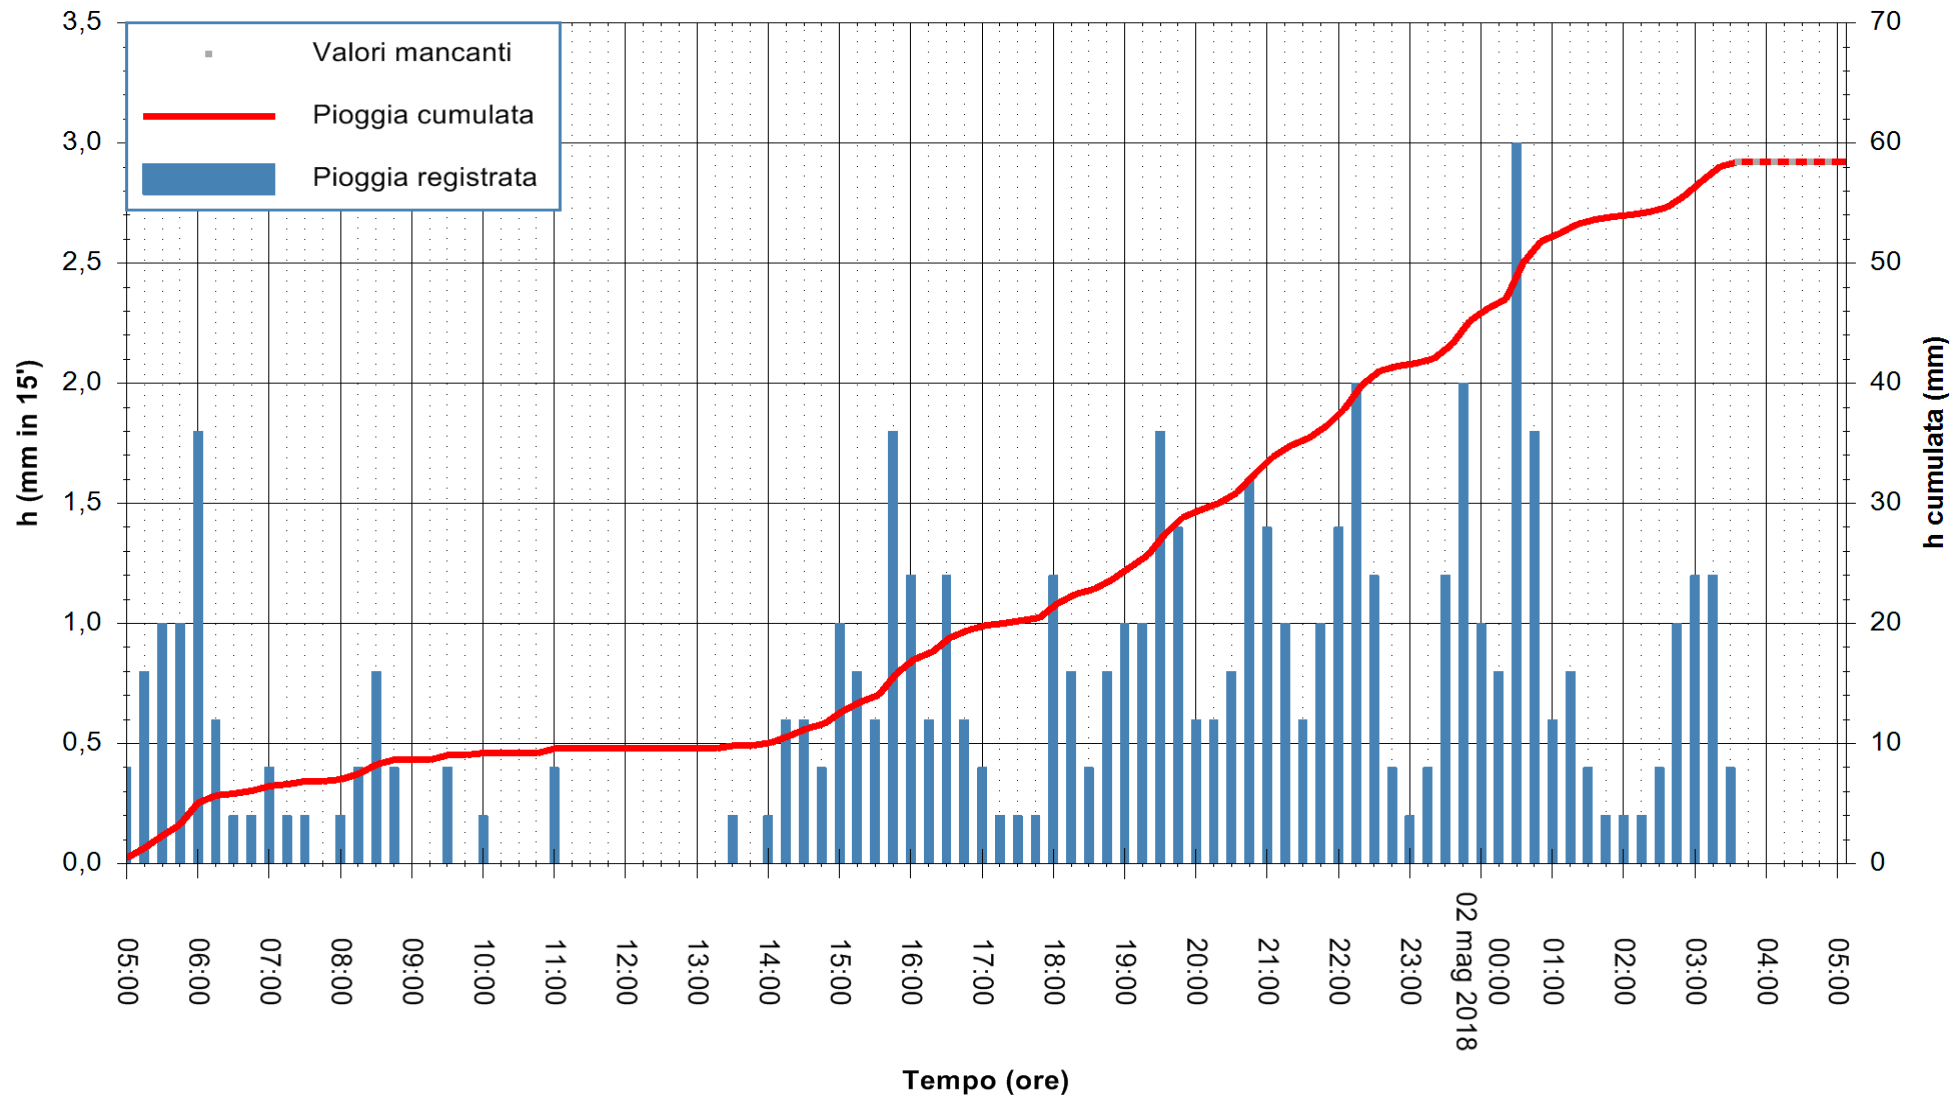

Stazione pluviometrica Tempio
 Area CUSSEDDU
 Pioggia registrata nelle ultime 24 ore
 Estrazione dati delle ore 05:07 del 02/05/2018
 Ultimo dato disponibile: 02/05/2018 alle 03:30

ARPAS
 F.to il Dirigente Responsabile
 Dott. Giuseppe Bianco

REGIONE AUTONOMA DE SARDIGNA
 REGIONE AUTONOMA DELLA SARDEGNA

Stazione pluviometrica Pianu
 Area PIANU 15
 Pioggia registrata nelle ultime 24 ore
 Estrazione dati delle ore 05:07 del 02/05/2018
 Ultimo dato disponibile: 02/05/2018 alle 03:30

ARPAS
 F.to il Dirigente Responsabile
 Dott. Giuseppe Bianco

REGIONE AUTÒNOMA DE SARDIGNA
 REGIONE AUTONOMA DELLA SARDEGNA

Stazione pluviometrica Ossoni
 Area MONTE OSSONI
 Pioggia registrata nelle ultime 24 ore
 Estrazione dati delle ore 05:07 del 02/05/2018
 Ultimo dato disponibile: 02/05/2018 alle 03:30