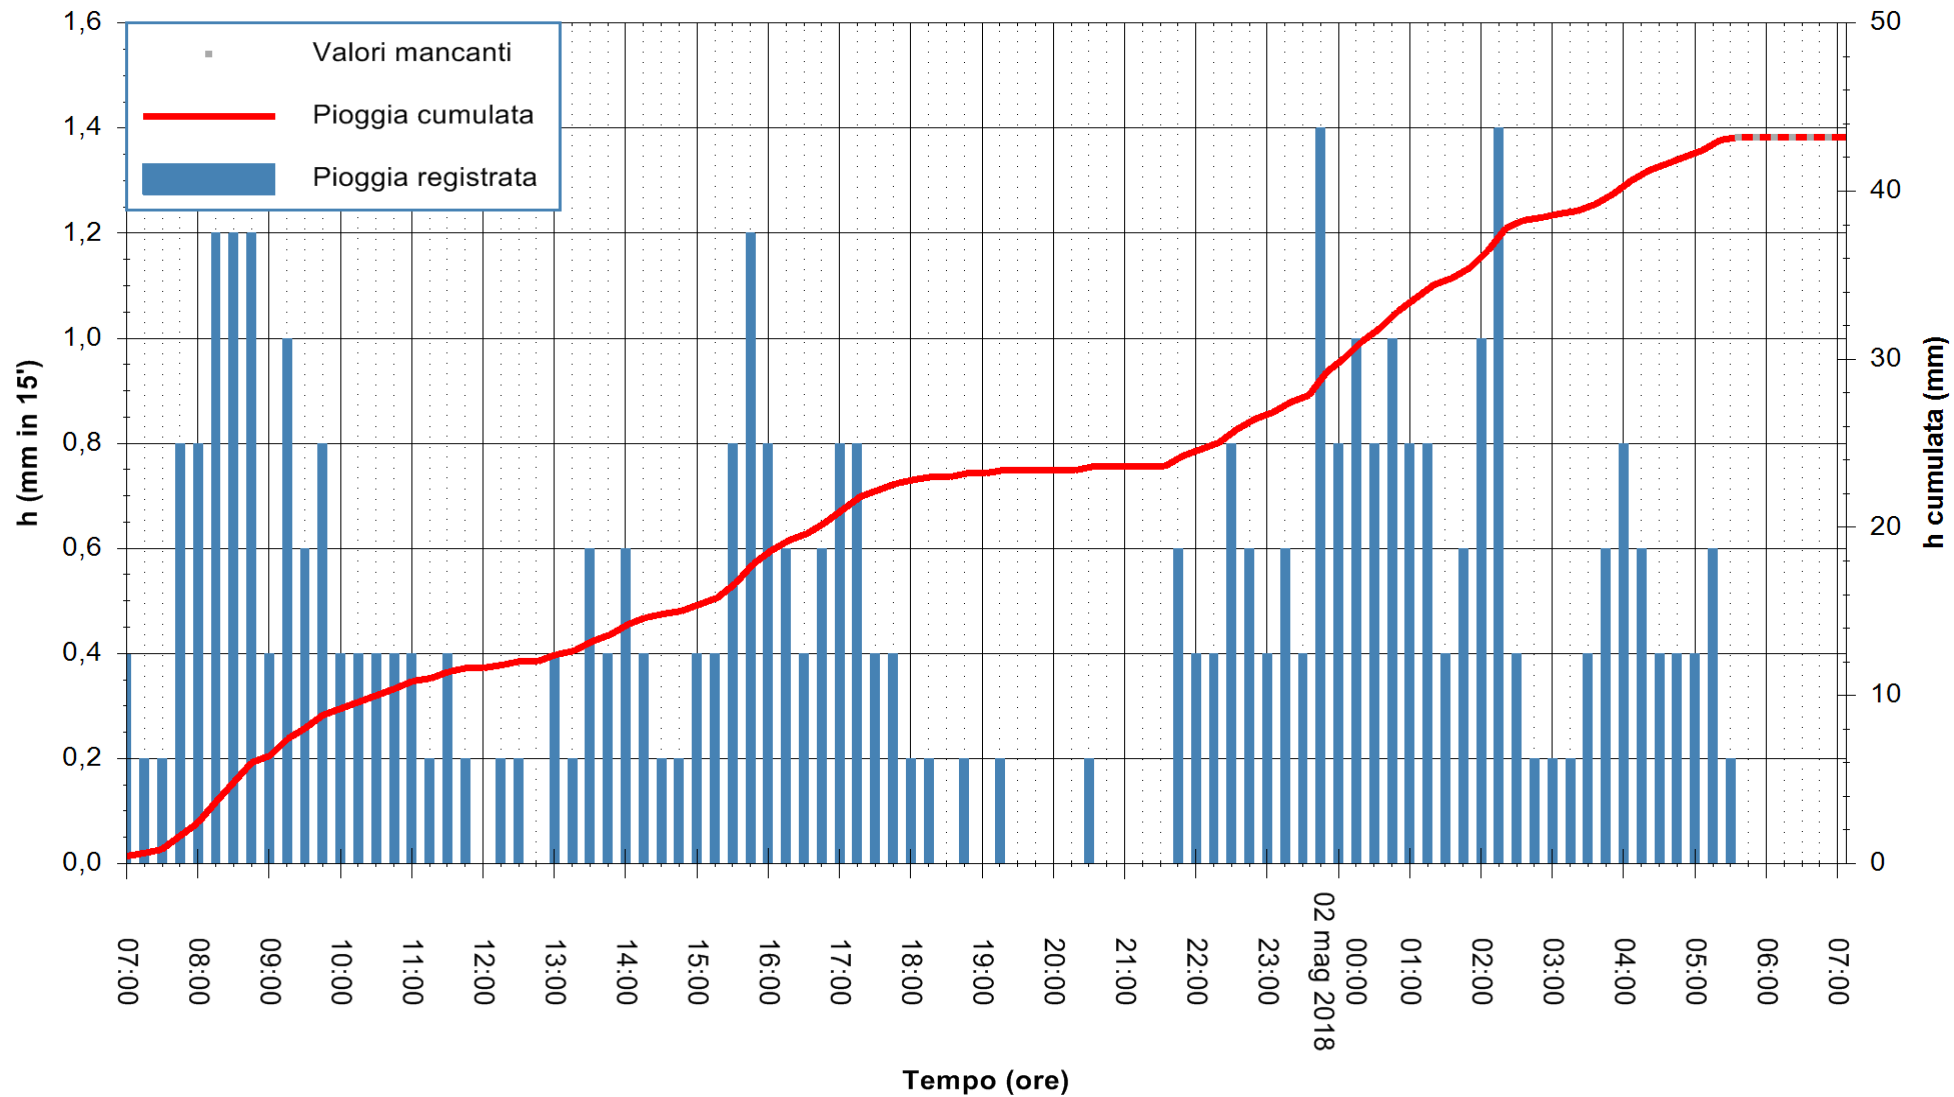

Stazione pluviometrica Fluminimannu a Decimomannu
Area DECIMOMANNU

Pioggia registrata nelle ultime 24 ore
Estrazione dati delle ore 07:08 del 02/05/2018
Ultimo dato disponibile: 02/05/2018 alle 05:30

ARPAS
F.to il Dirigente Responsabile
Dott. Giuseppe Bianco

REGIONE AUTONOMA DE SARDIGNA
REGIONE AUTONOMA DELLA SARDEGNA

Stazione pluviometrica Ossoni
 Area MONTE OSSONI
 Pioggia registrata nelle ultime 24 ore
 Estrazione dati delle ore 07:08 del 02/05/2018
 Ultimo dato disponibile: 02/05/2018 alle 05:30