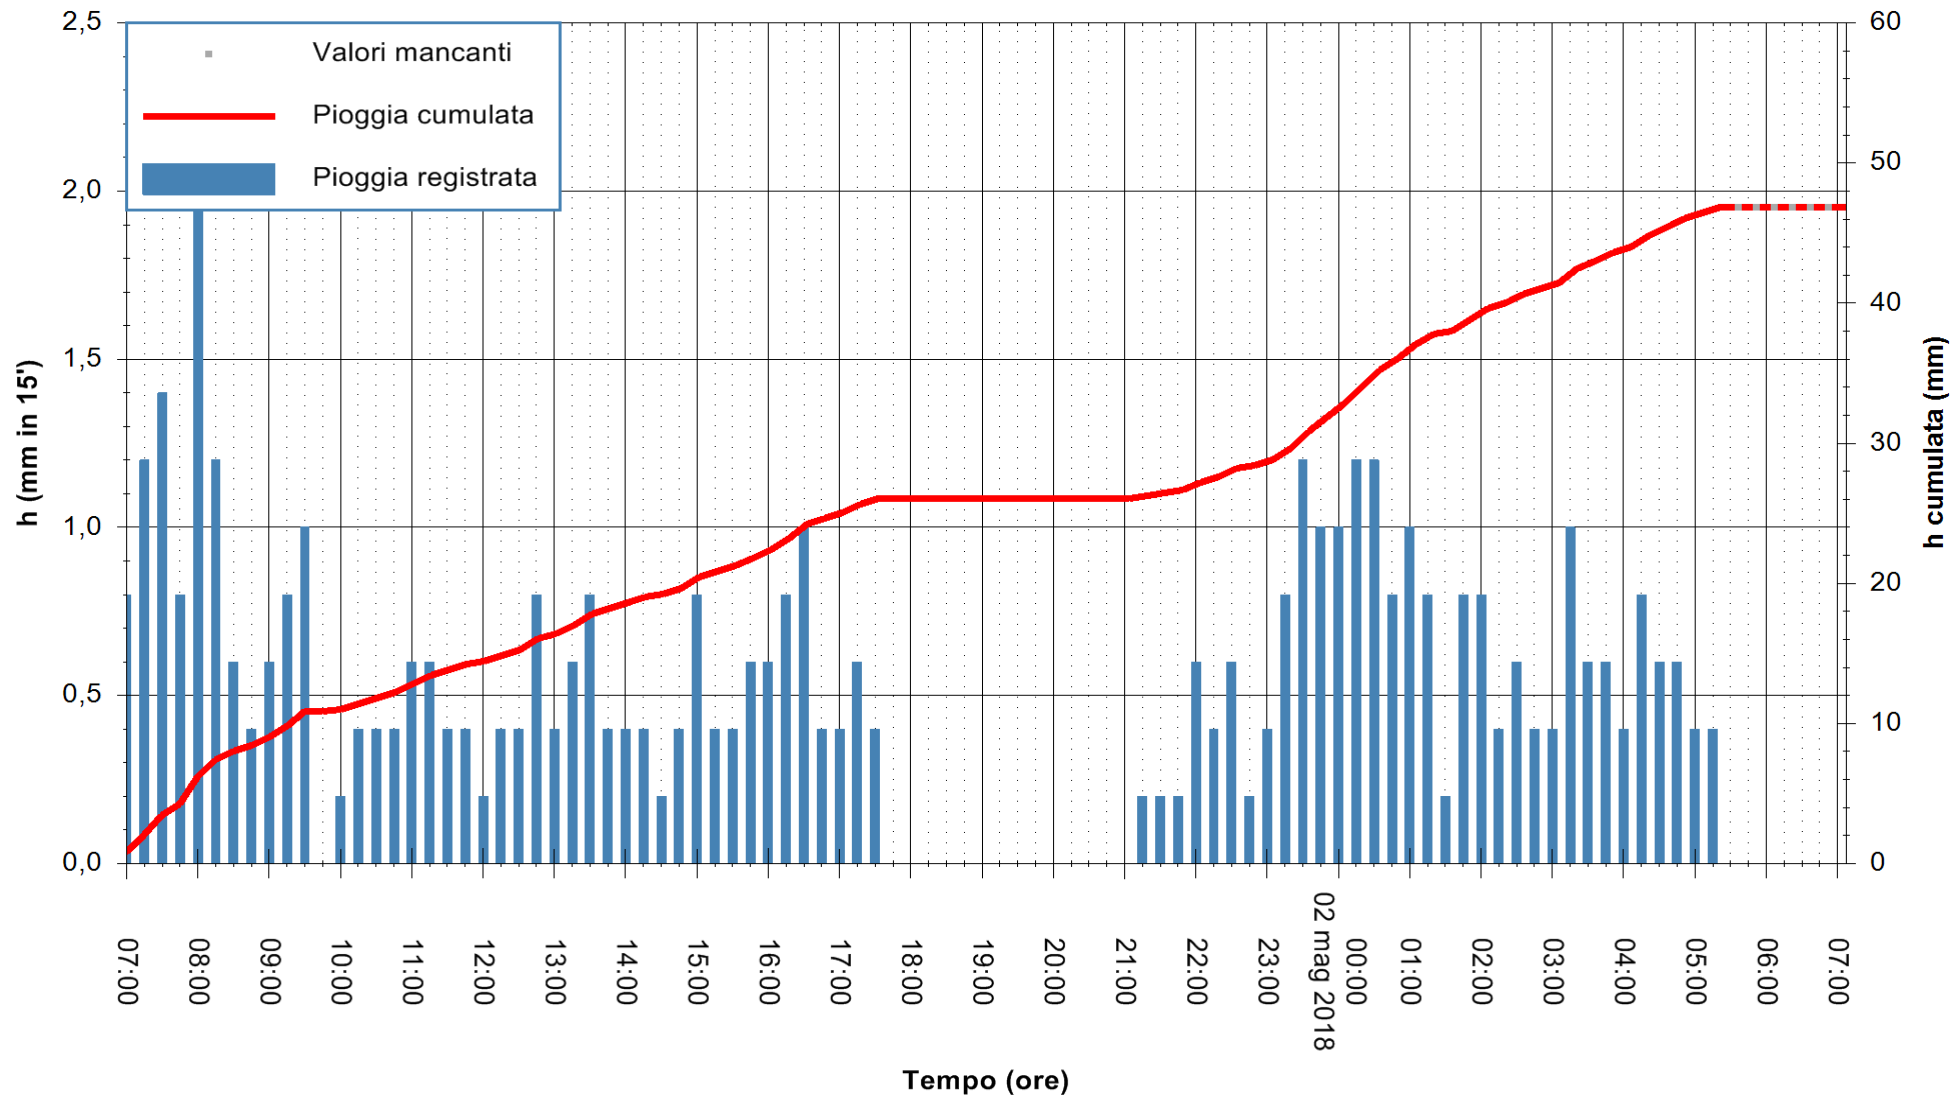

Stazione pluviometrica Fluminimannu a Decimomannu
Area DECIMOMANNU

Pioggia registrata nelle ultime 24 ore
Estrazione dati delle ore 07:08 del 02/05/2018
Ultimo dato disponibile: 02/05/2018 alle 05:30

ARPAS
F.to il Dirigente Responsabile
Dott. Giuseppe Bianco

REGIONE AUTONOMA DE SARDIGNA
REGIONE AUTONOMA DELLA SARDEGNA

Stazione pluviometrica Ossoni
 Area MONTE OSSONI
 Pioggia registrata nelle ultime 24 ore
 Estrazione dati delle ore 07:08 del 02/05/2018
 Ultimo dato disponibile: 02/05/2018 alle 05:30