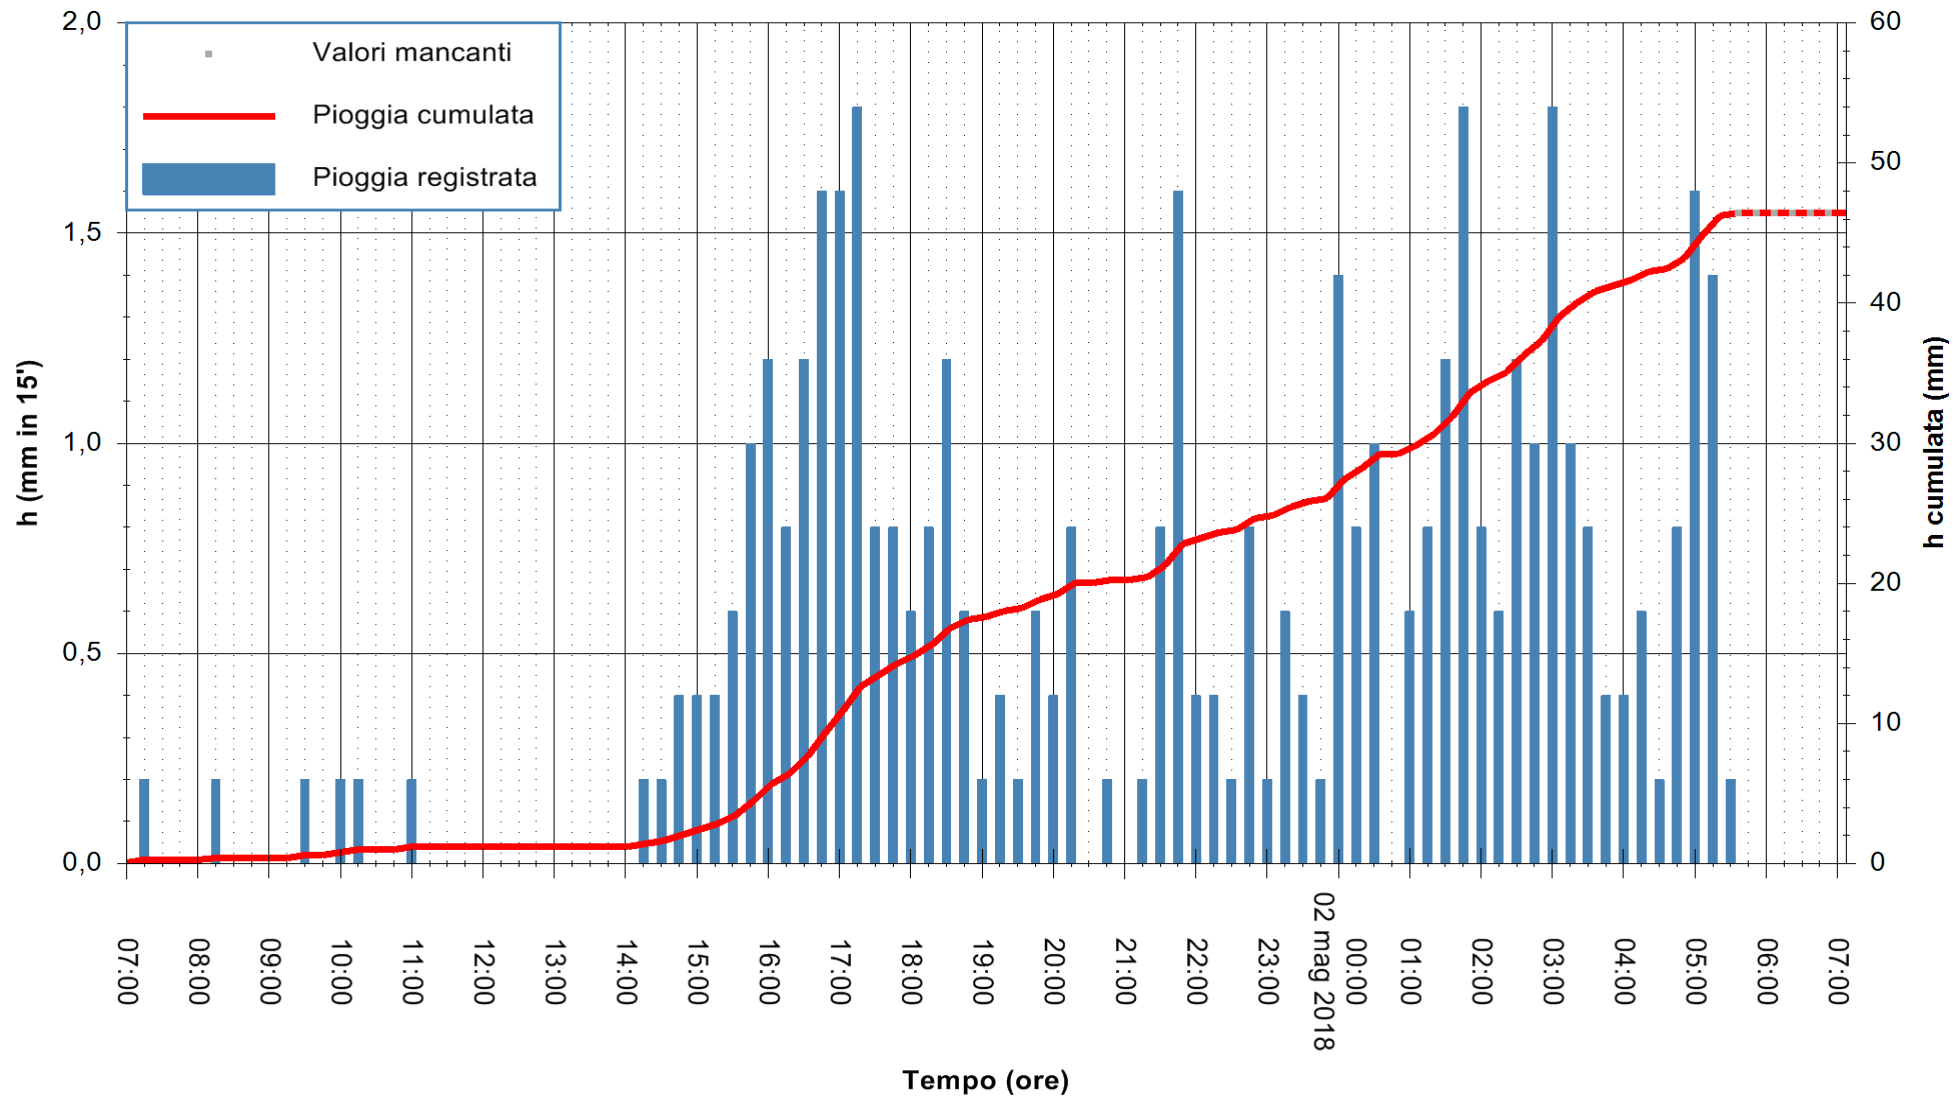

Stazione pluviometrica Fluminimannu a Decimomannu
Area DECIMOMANNU

Pioggia registrata nelle ultime 24 ore
Estrazione dati delle ore 07:08 del 02/05/2018
Ultimo dato disponibile: 02/05/2018 alle 05:30

ARPAS
F.to il Dirigente Responsabile
Dott. Giuseppe Bianco

REGIONE AUTONOMA DE SARDIGNA
REGIONE AUTONOMA DELLA SARDEGNA

Stazione pluviometrica Ossoni
 Area MONTE OSSONI
 Pioggia registrata nelle ultime 24 ore
 Estrazione dati delle ore 07:08 del 02/05/2018
 Ultimo dato disponibile: 02/05/2018 alle 05:30