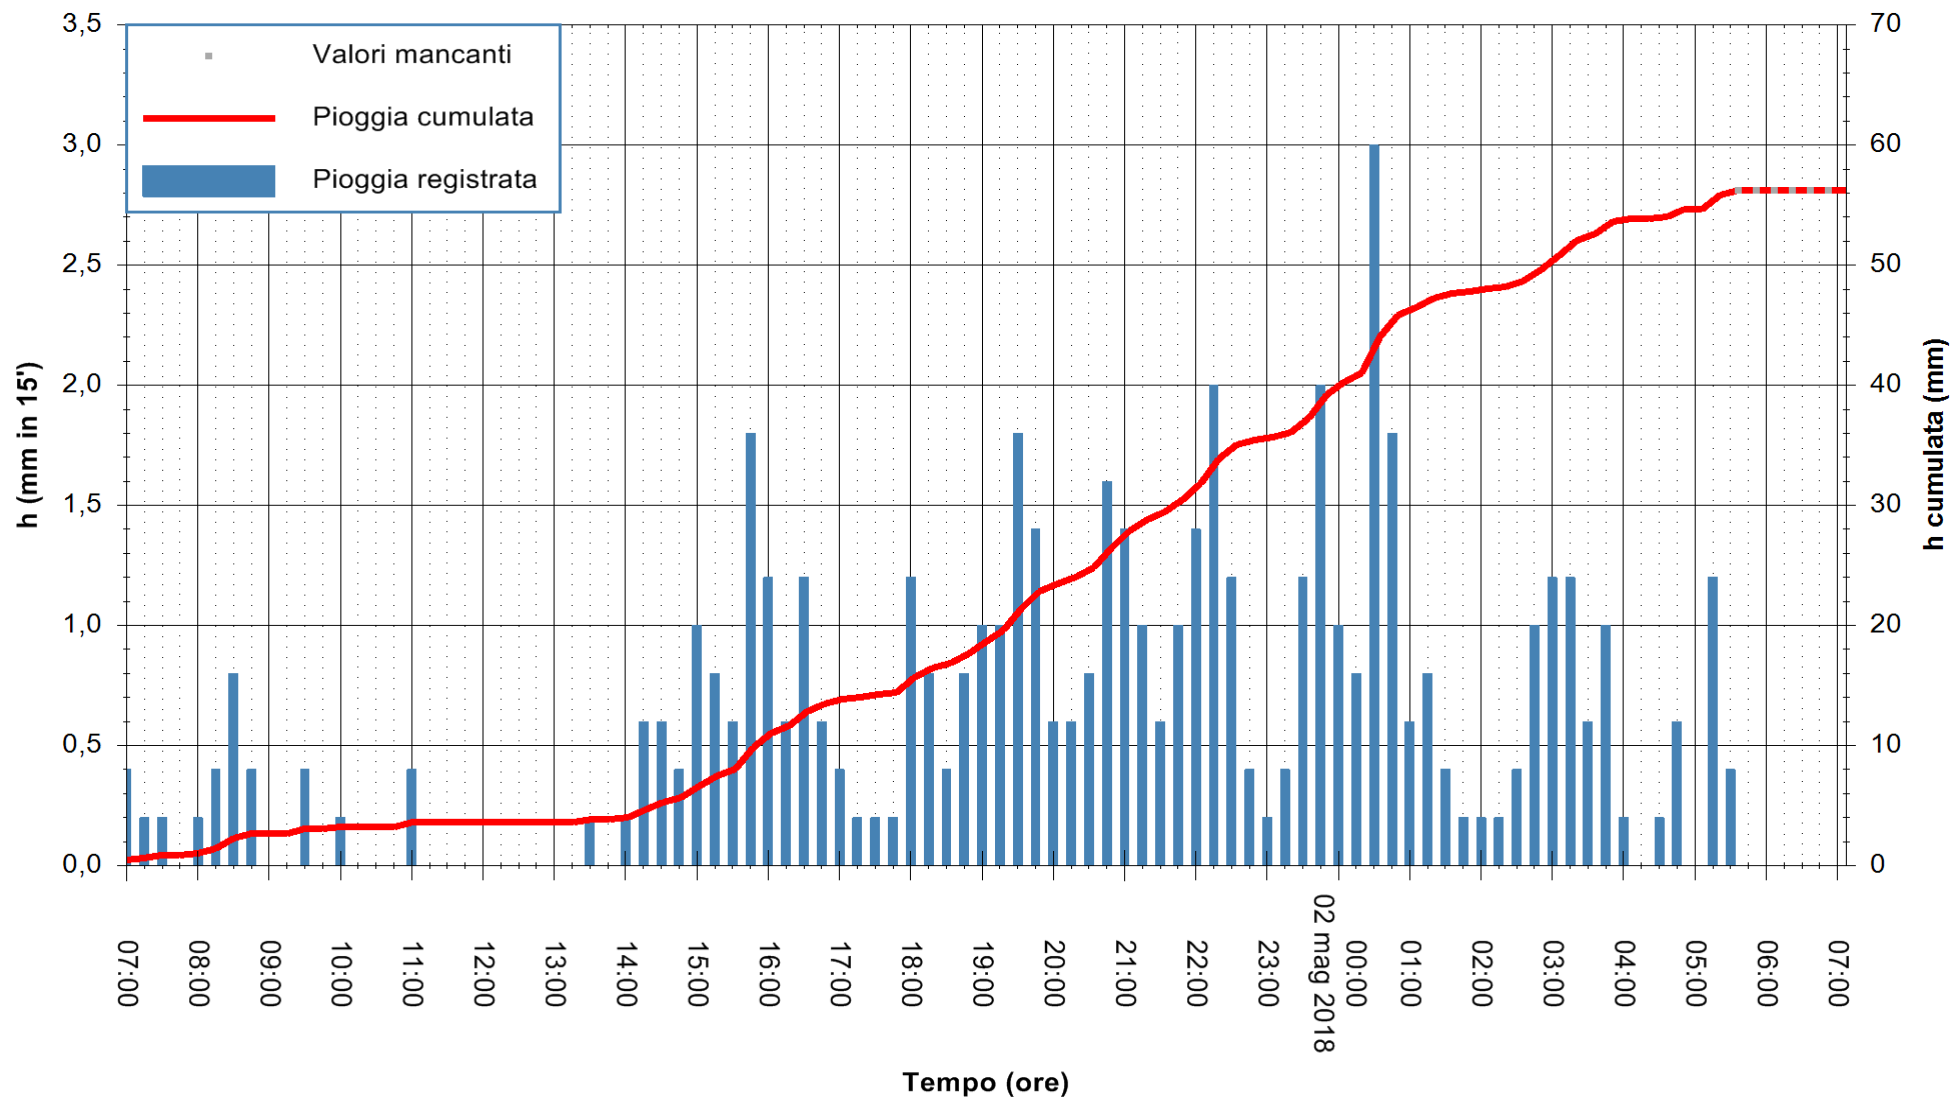

Stazione pluviometrica Fluminimannu a Decimomannu
Area DECIMOMANNU

Pioggia registrata nelle ultime 24 ore
Estrazione dati delle ore 07:08 del 02/05/2018
Ultimo dato disponibile: 02/05/2018 alle 05:30

ARPAS
F.to il Dirigente Responsabile
Dott. Giuseppe Bianco

REGIONE AUTONOMA DE SARDIGNA
REGIONE AUTONOMA DELLA SARDEGNA

Stazione pluviometrica Ossoni
 Area MONTE OSSONI
 Pioggia registrata nelle ultime 24 ore
 Estrazione dati delle ore 07:08 del 02/05/2018
 Ultimo dato disponibile: 02/05/2018 alle 05:30