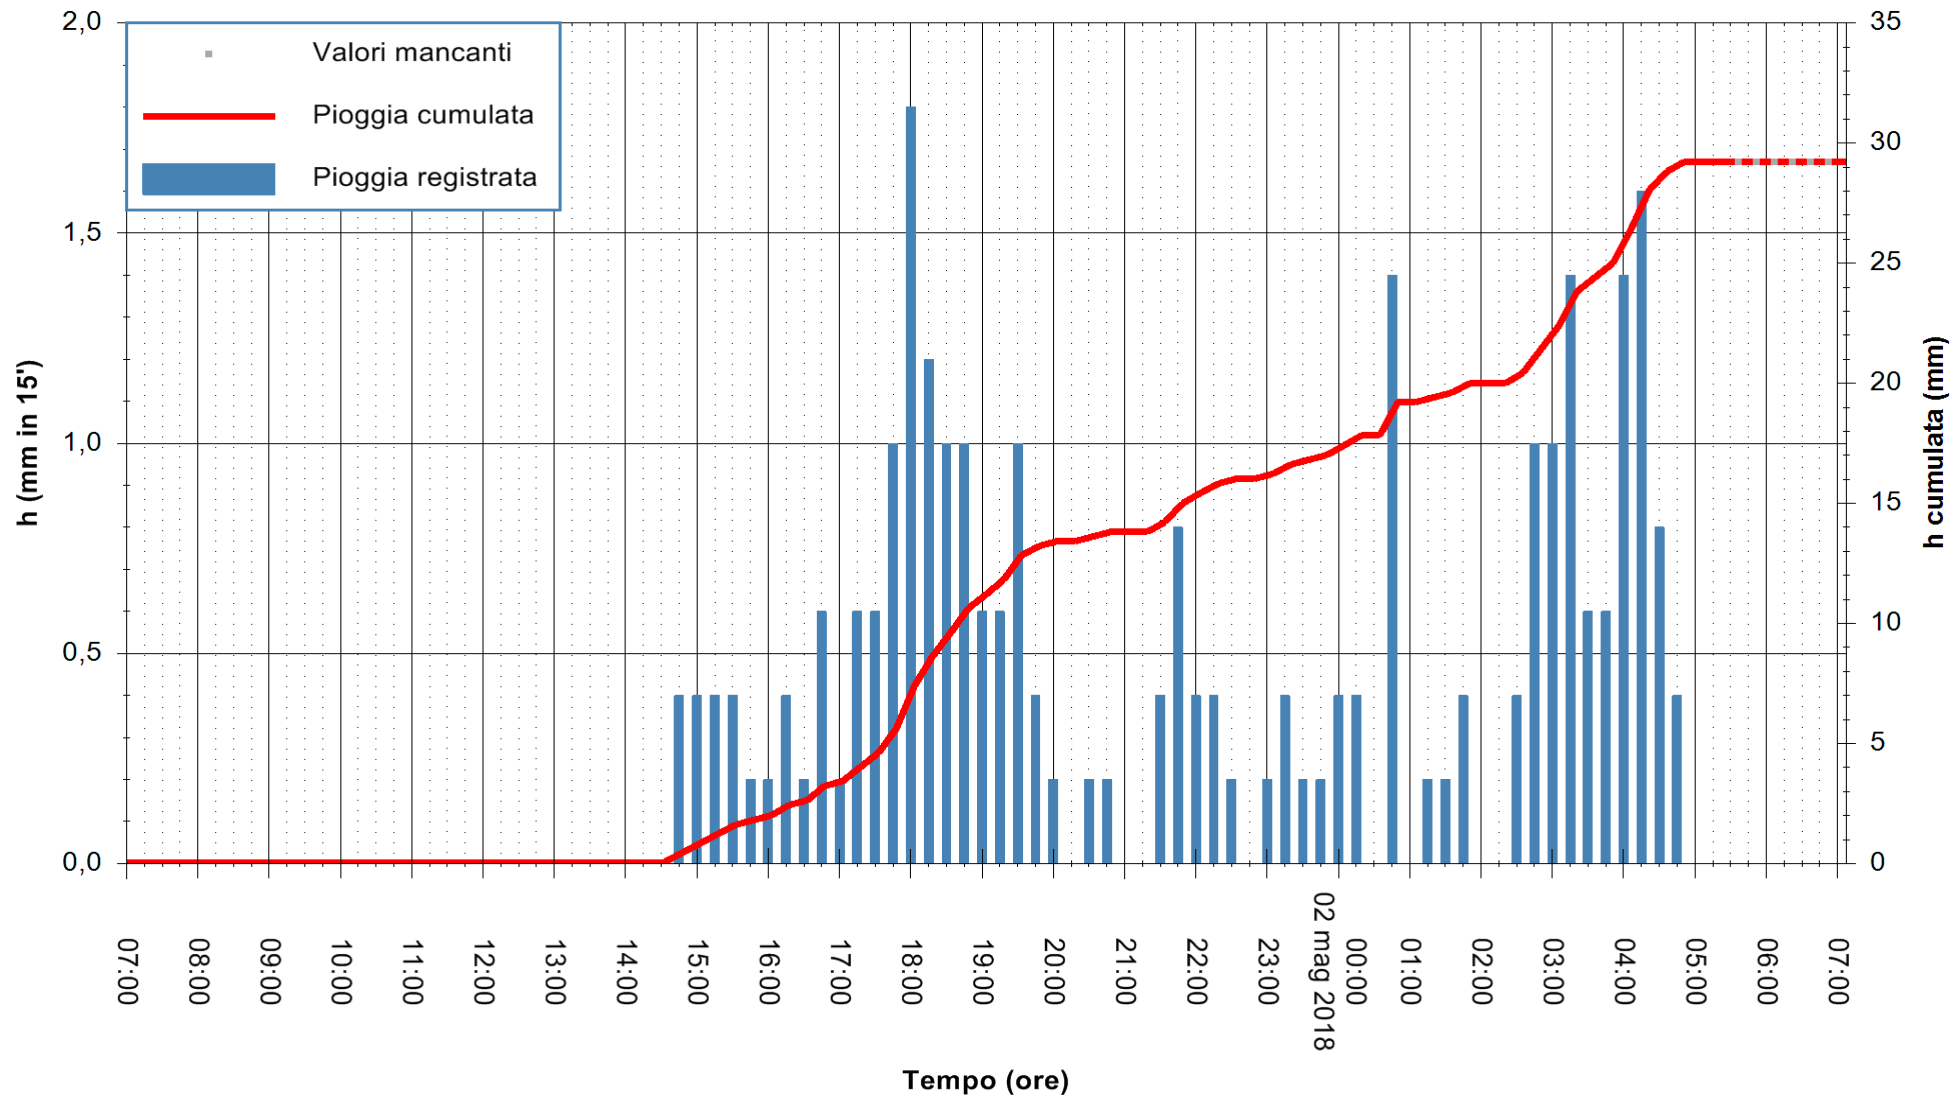

Stazione pluviometrica Fluminimannu a Decimomannu
Area DECIMOMANNU

Pioggia registrata nelle ultime 24 ore
Estrazione dati delle ore 07:08 del 02/05/2018
Ultimo dato disponibile: 02/05/2018 alle 05:30

ARPAS
F.to il Dirigente Responsabile
Dott. Giuseppe Bianco

REGIONE AUTONOMA DE SARDIGNA
REGIONE AUTONOMA DELLA SARDEGNA

Stazione pluviometrica Ossoni
 Area MONTE OSSONI
 Pioggia registrata nelle ultime 24 ore
 Estrazione dati delle ore 07:08 del 02/05/2018
 Ultimo dato disponibile: 02/05/2018 alle 05:30