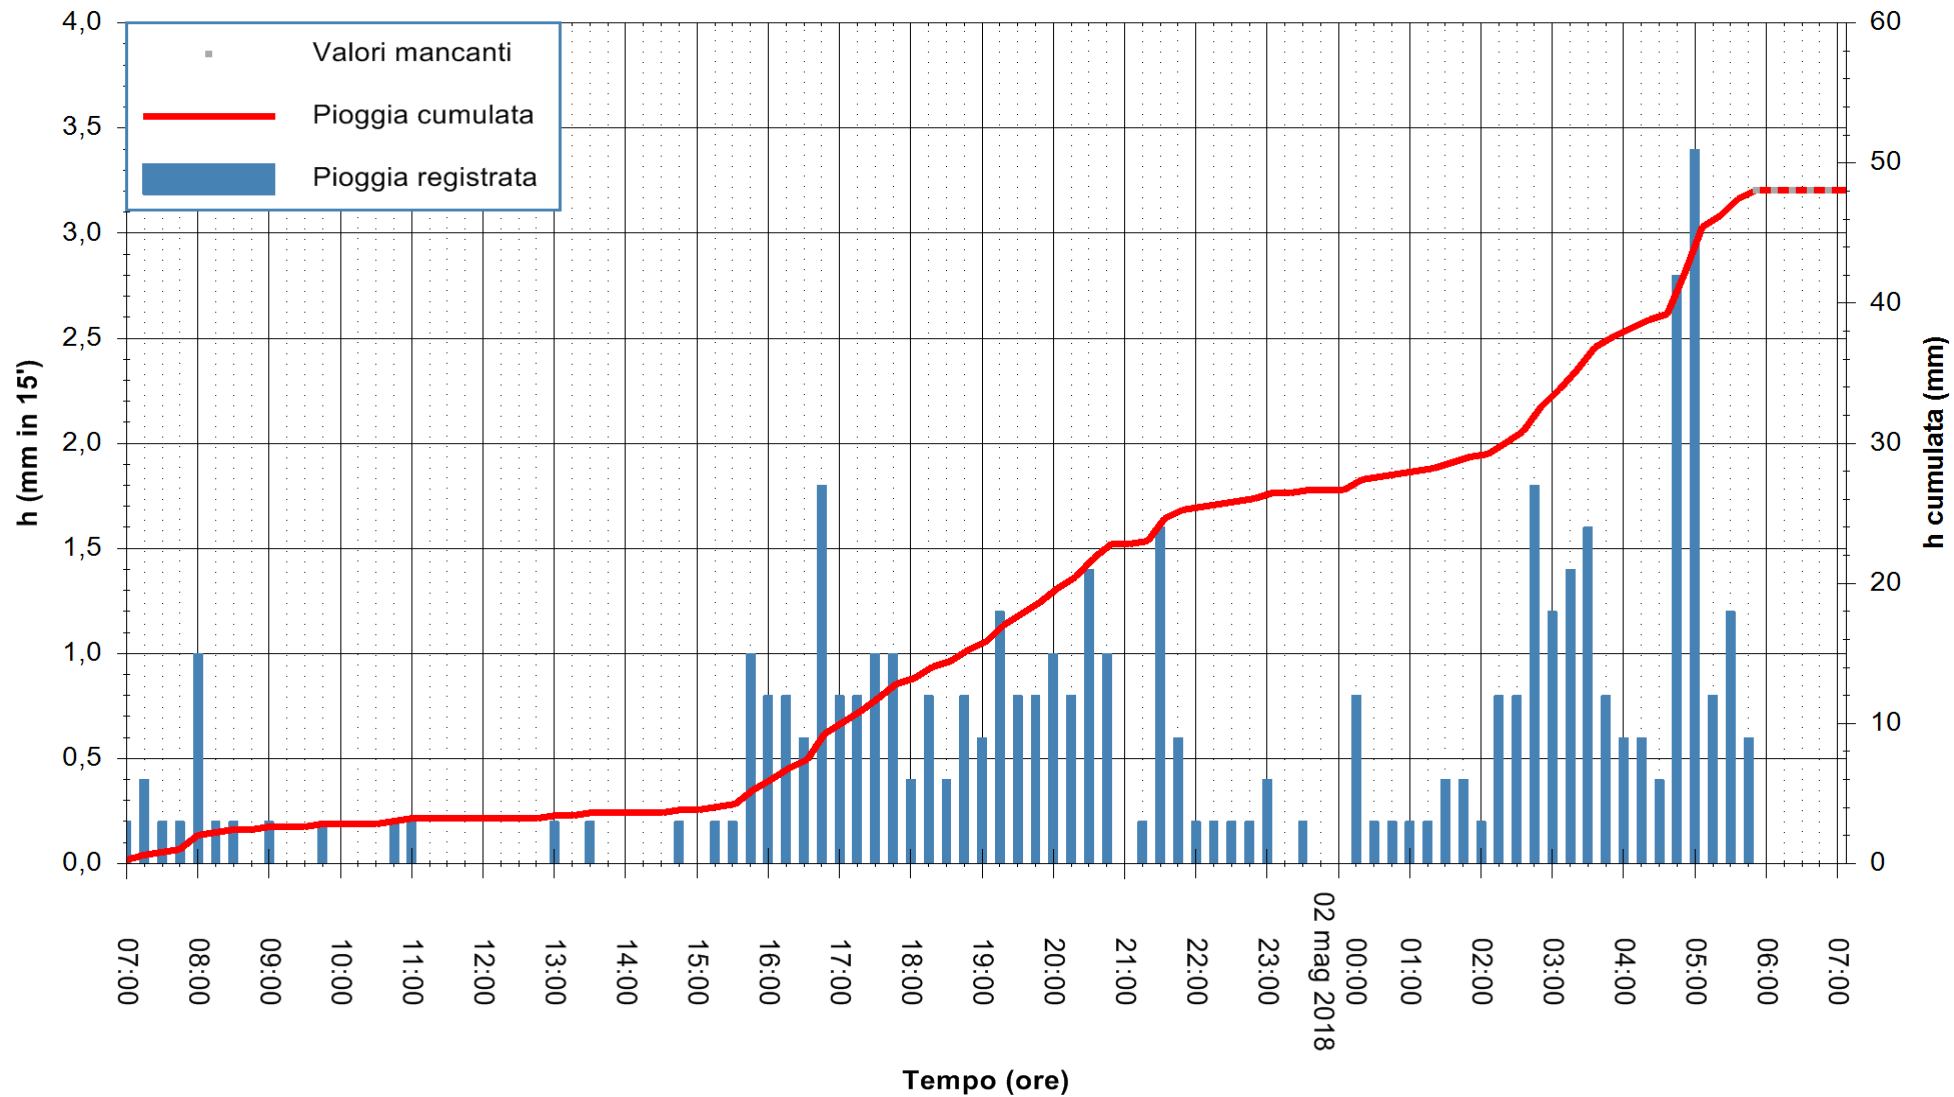

Stazione pluviometrica Fluminimannu a Decimomannu
Area DECIMOMANNU

Pioggia registrata nelle ultime 24 ore
Estrazione dati delle ore 07:08 del 02/05/2018
Ultimo dato disponibile: 02/05/2018 alle 05:30

ARPAS
F.to il Dirigente Responsabile
Dott. Giuseppe Bianco

REGIONE AUTONOMA DE SARDIGNA
REGIONE AUTONOMA DELLA SARDEGNA

Stazione pluviometrica Ossoni
 Area MONTE OSSONI
 Pioggia registrata nelle ultime 24 ore
 Estrazione dati delle ore 07:08 del 02/05/2018
 Ultimo dato disponibile: 02/05/2018 alle 05:30