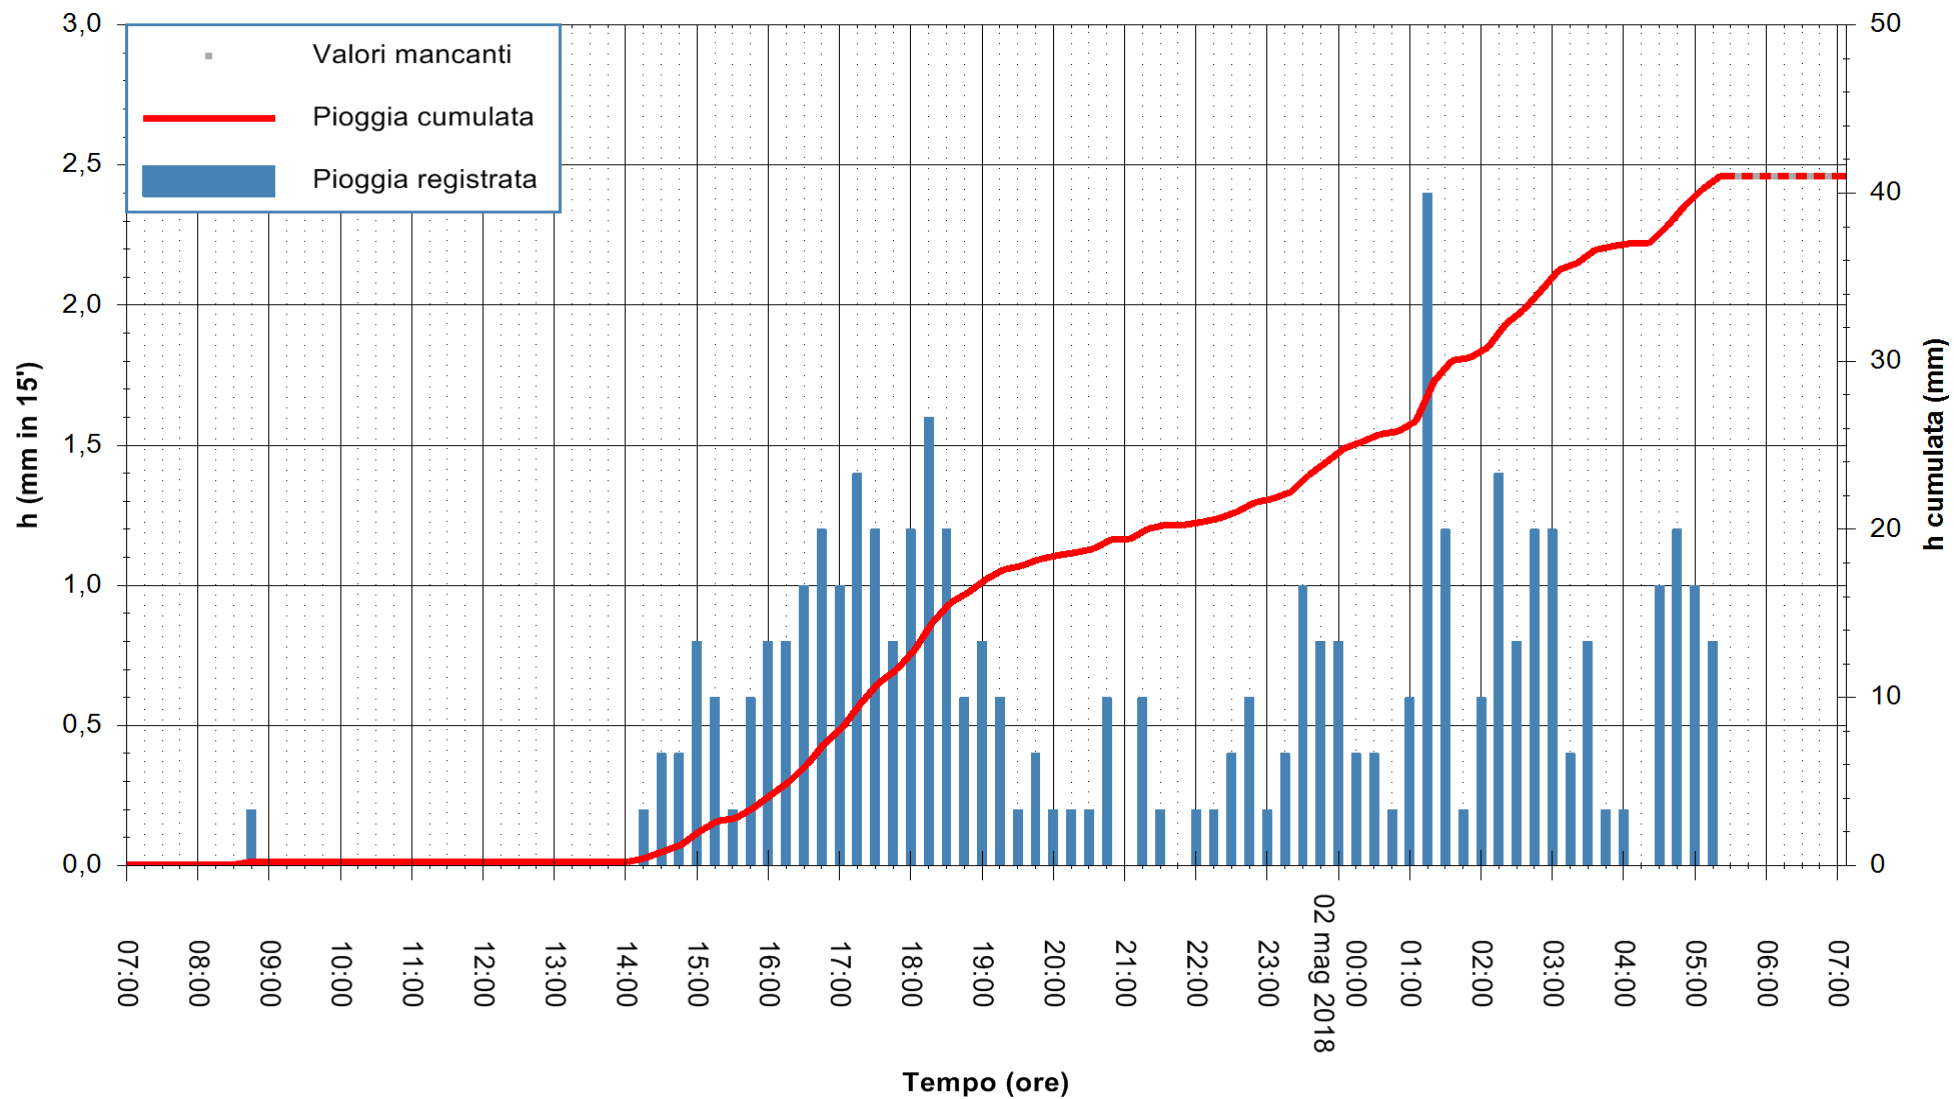

Stazione pluviometrica Fluminimannu a Decimomannu
Area DECIMOMANNU

Pioggia registrata nelle ultime 24 ore
Estrazione dati delle ore 07:08 del 02/05/2018
Ultimo dato disponibile: 02/05/2018 alle 05:30

ARPAS
F.to il Dirigente Responsabile
Dott. Giuseppe Bianco

REGIONE AUTONOMA DE SARDIGNA
REGIONE AUTONOMA DELLA SARDEGNA

Stazione pluviometrica Ossoni
 Area MONTE OSSONI
 Pioggia registrata nelle ultime 24 ore
 Estrazione dati delle ore 07:08 del 02/05/2018
 Ultimo dato disponibile: 02/05/2018 alle 05:30