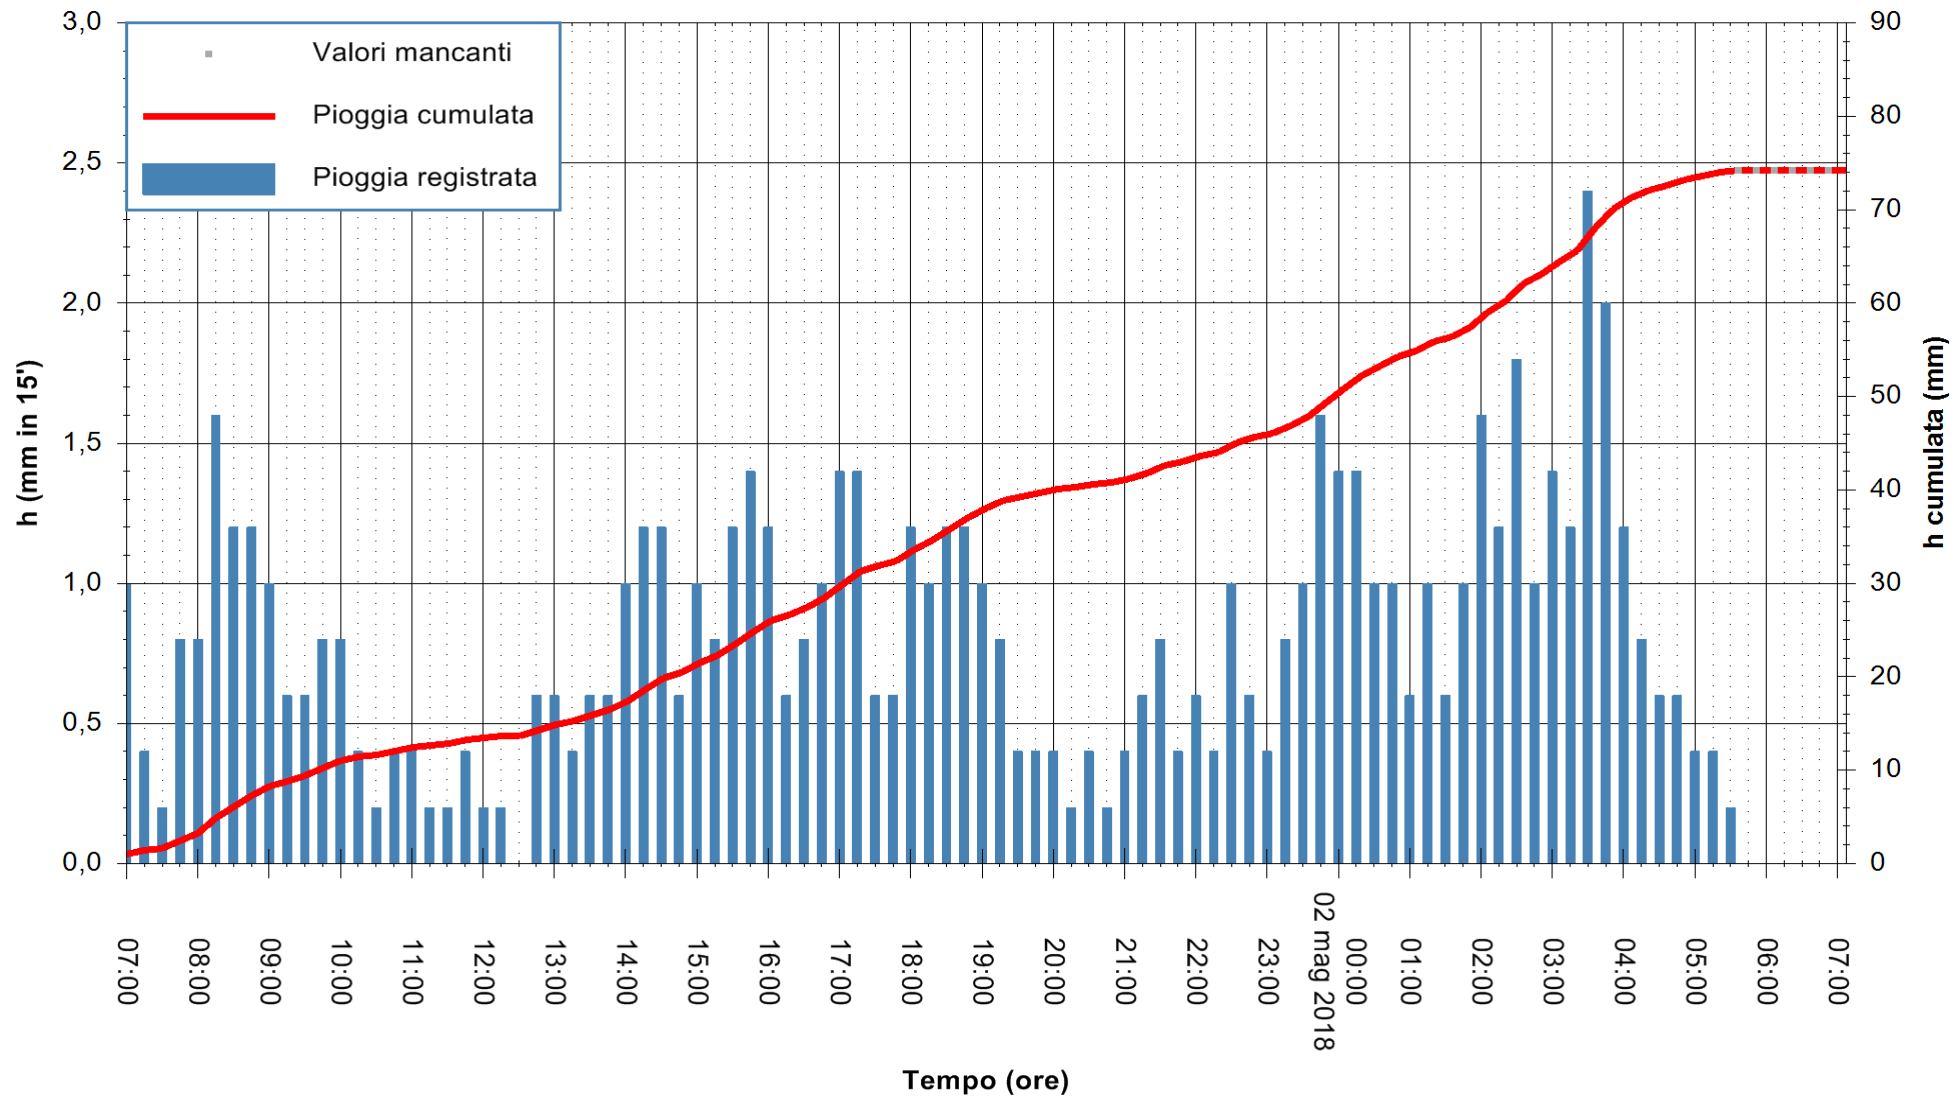

Stazione pluviometrica Fluminimannu a Decimomannu
Area DECIMOMANNU

Pioggia registrata nelle ultime 24 ore
Estrazione dati delle ore 07:08 del 02/05/2018
Ultimo dato disponibile: 02/05/2018 alle 05:30

ARPAS
F.to il Dirigente Responsabile
Dott. Giuseppe Bianco

REGIONE AUTONOMA DE SARDIGNA
REGIONE AUTONOMA DELLA SARDEGNA

Stazione pluviometrica Ossoni
 Area MONTE OSSONI
 Pioggia registrata nelle ultime 24 ore
 Estrazione dati delle ore 07:08 del 02/05/2018
 Ultimo dato disponibile: 02/05/2018 alle 05:30