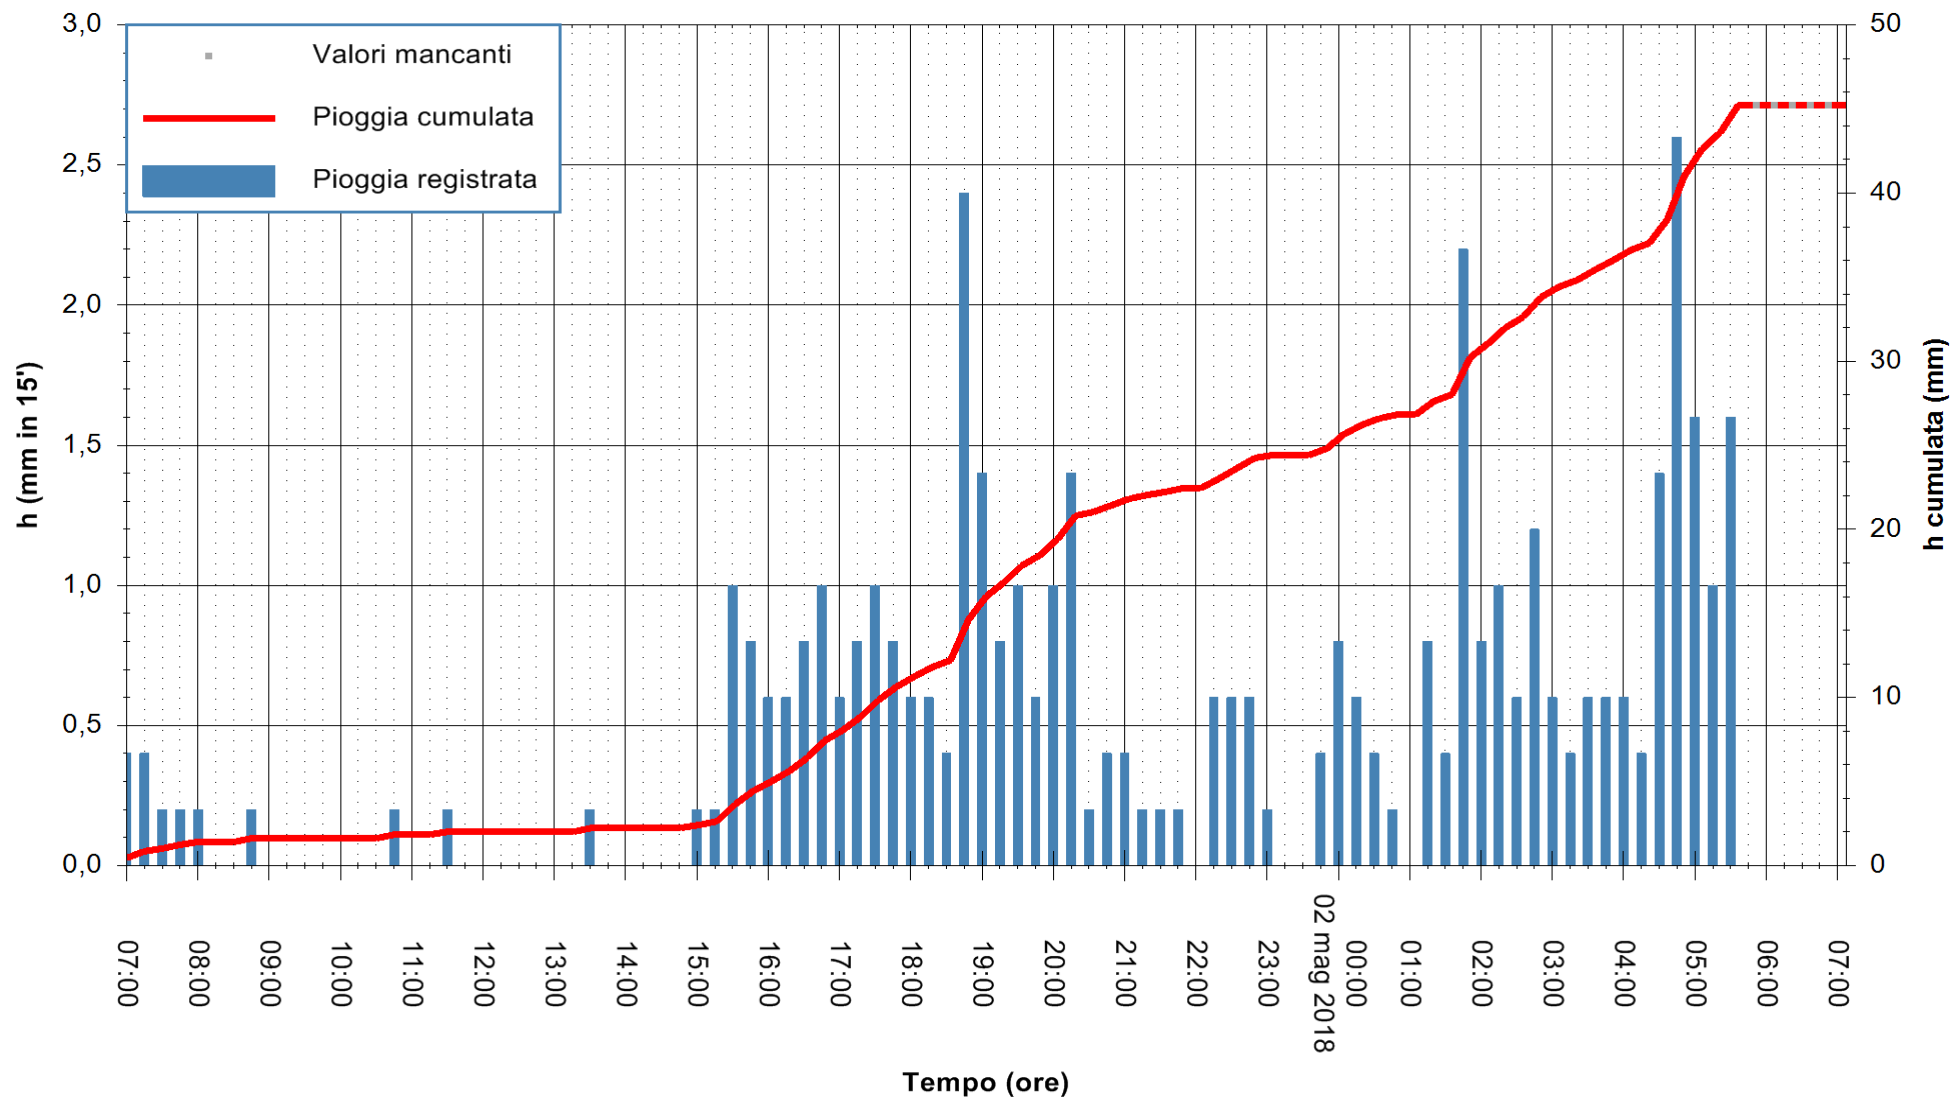

Stazione pluviometrica Fluminimannu a Decimomannu
Area DECIMOMANNU

Pioggia registrata nelle ultime 24 ore
Estrazione dati delle ore 07:08 del 02/05/2018
Ultimo dato disponibile: 02/05/2018 alle 05:30

ARPAS
F.to il Dirigente Responsabile
Dott. Giuseppe Bianco

REGIONE AUTONOMA DE SARDIGNA
REGIONE AUTONOMA DELLA SARDEGNA

Stazione pluviometrica Ossoni
 Area MONTE OSSONI
 Pioggia registrata nelle ultime 24 ore
 Estrazione dati delle ore 07:08 del 02/05/2018
 Ultimo dato disponibile: 02/05/2018 alle 05:30