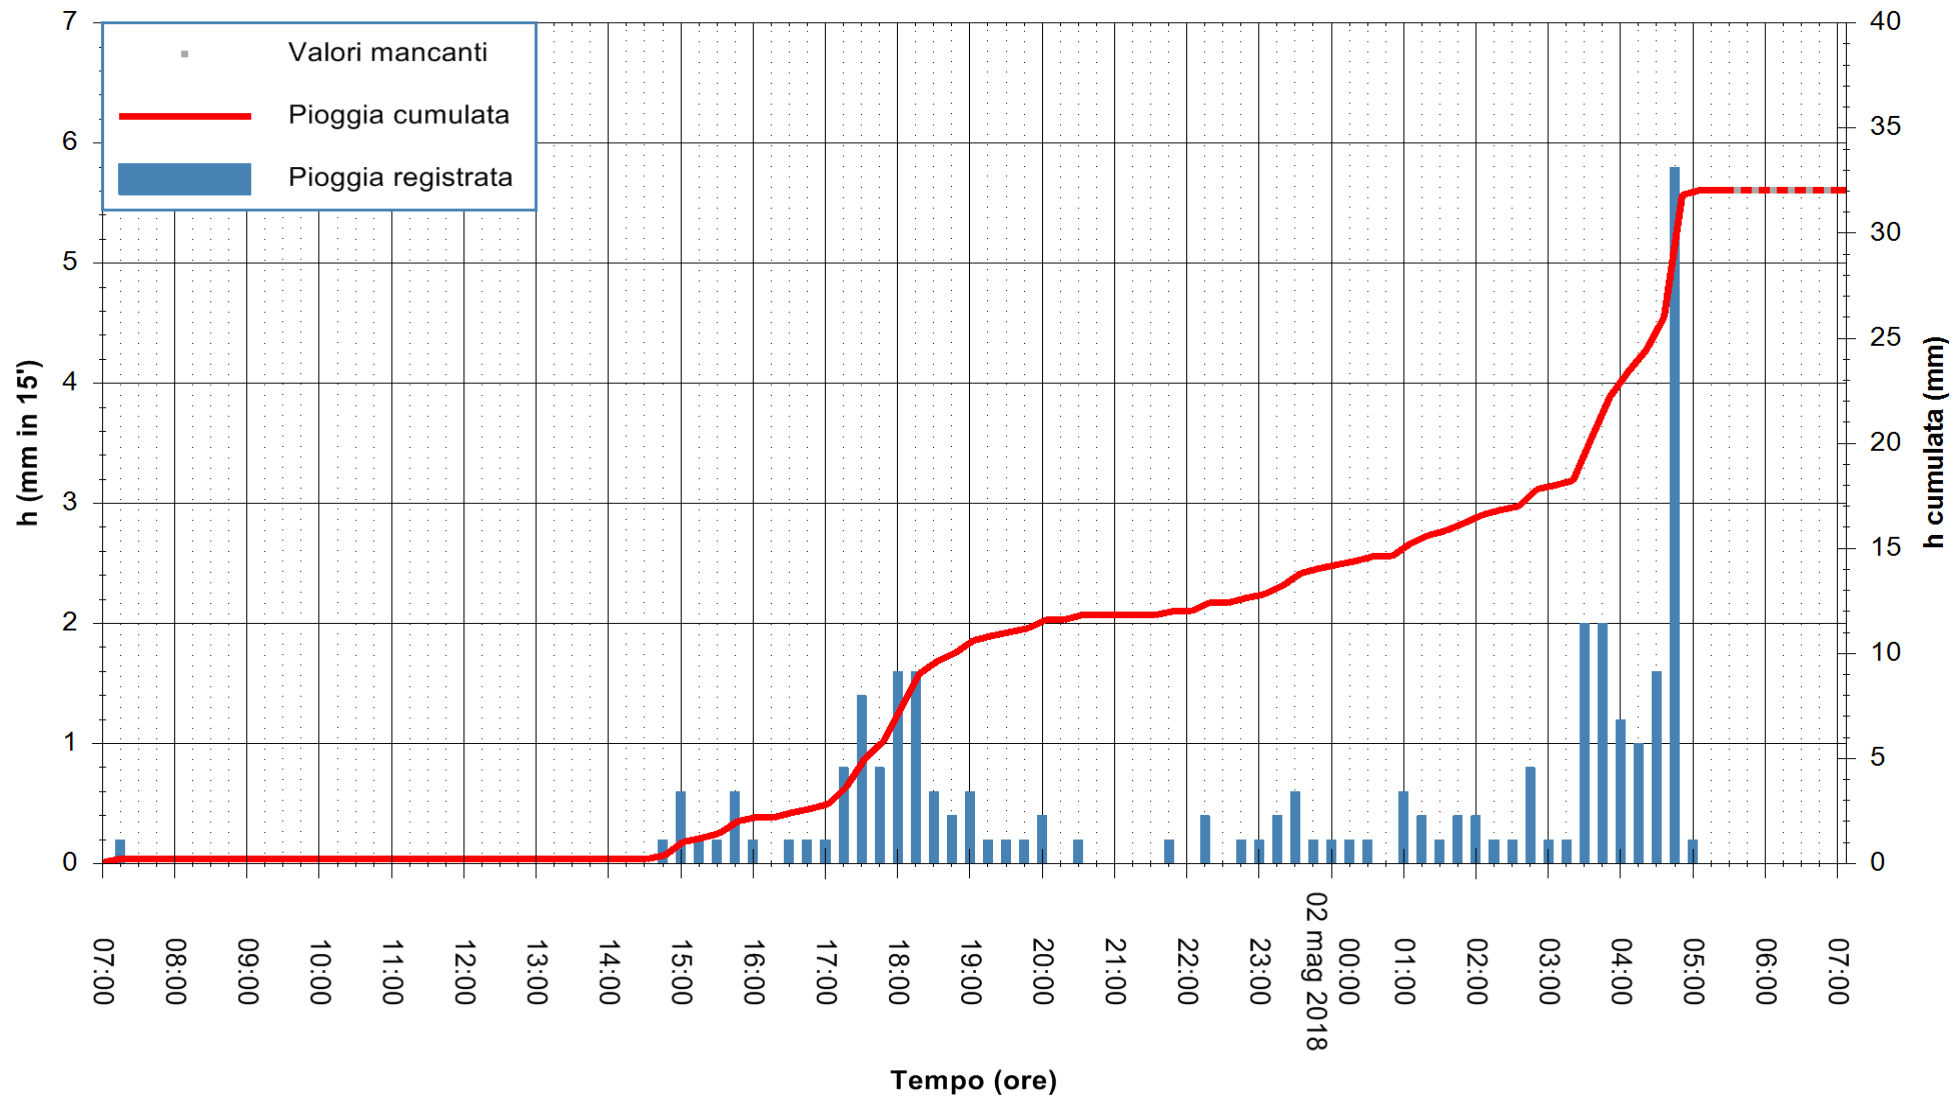

Stazione pluviometrica Fluminimannu a Decimomannu
Area DECIMOMANNU

Pioggia registrata nelle ultime 24 ore
Estrazione dati delle ore 07:08 del 02/05/2018
Ultimo dato disponibile: 02/05/2018 alle 05:30

ARPAS
F.to il Dirigente Responsabile
Dott. Giuseppe Bianco

REGIONE AUTONOMA DE SARDIGNA
REGIONE AUTONOMA DELLA SARDEGNA

Stazione pluviometrica Ossoni
 Area MONTE OSSONI
 Pioggia registrata nelle ultime 24 ore
 Estrazione dati delle ore 07:08 del 02/05/2018
 Ultimo dato disponibile: 02/05/2018 alle 05:30