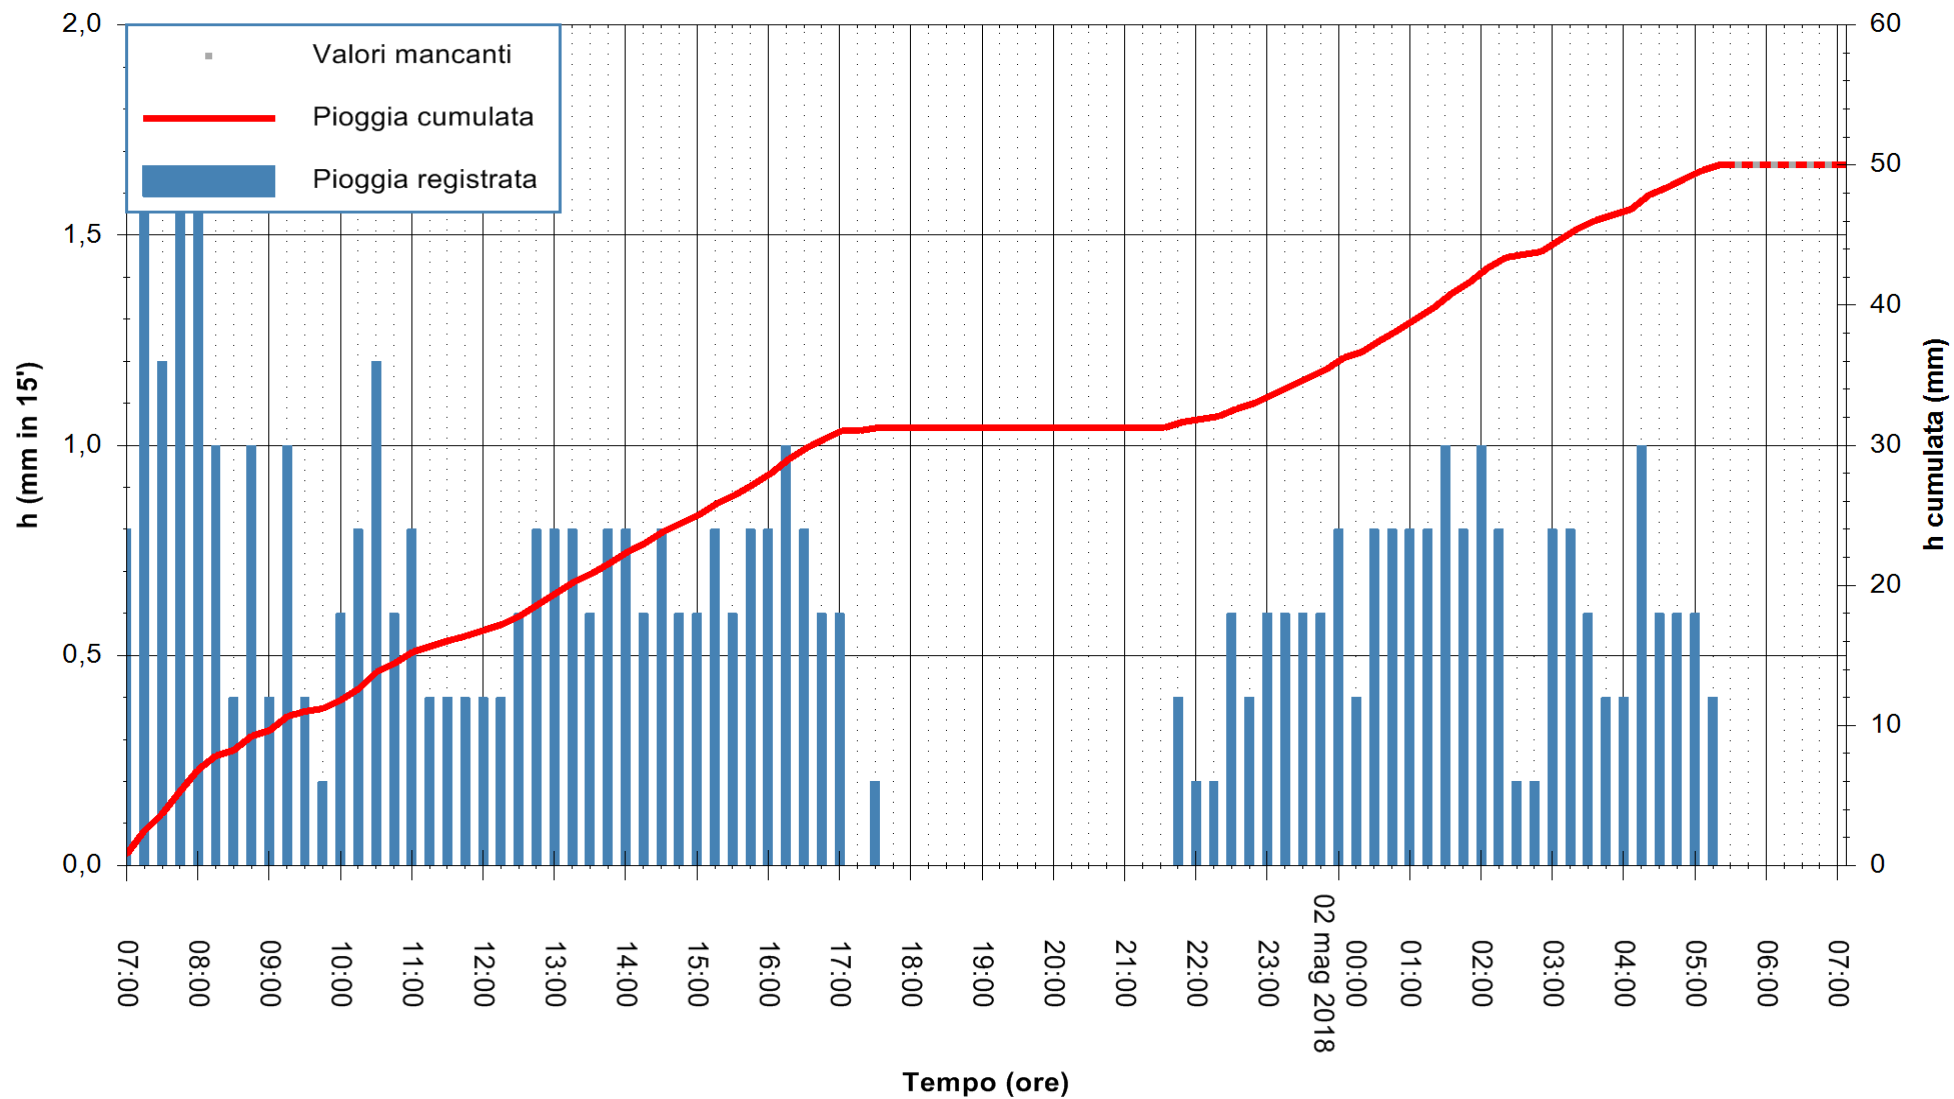

Stazione pluviometrica Fluminimannu a Decimomannu
Area DECIMOMANNU

Pioggia registrata nelle ultime 24 ore
Estrazione dati delle ore 07:08 del 02/05/2018
Ultimo dato disponibile: 02/05/2018 alle 05:30

ARPAS
F.to il Dirigente Responsabile
Dott. Giuseppe Bianco

REGIONE AUTONOMA DE SARDIGNA
REGIONE AUTONOMA DELLA SARDEGNA

Stazione pluviometrica Ossoni
 Area MONTE OSSONI
 Pioggia registrata nelle ultime 24 ore
 Estrazione dati delle ore 07:08 del 02/05/2018
 Ultimo dato disponibile: 02/05/2018 alle 05:30