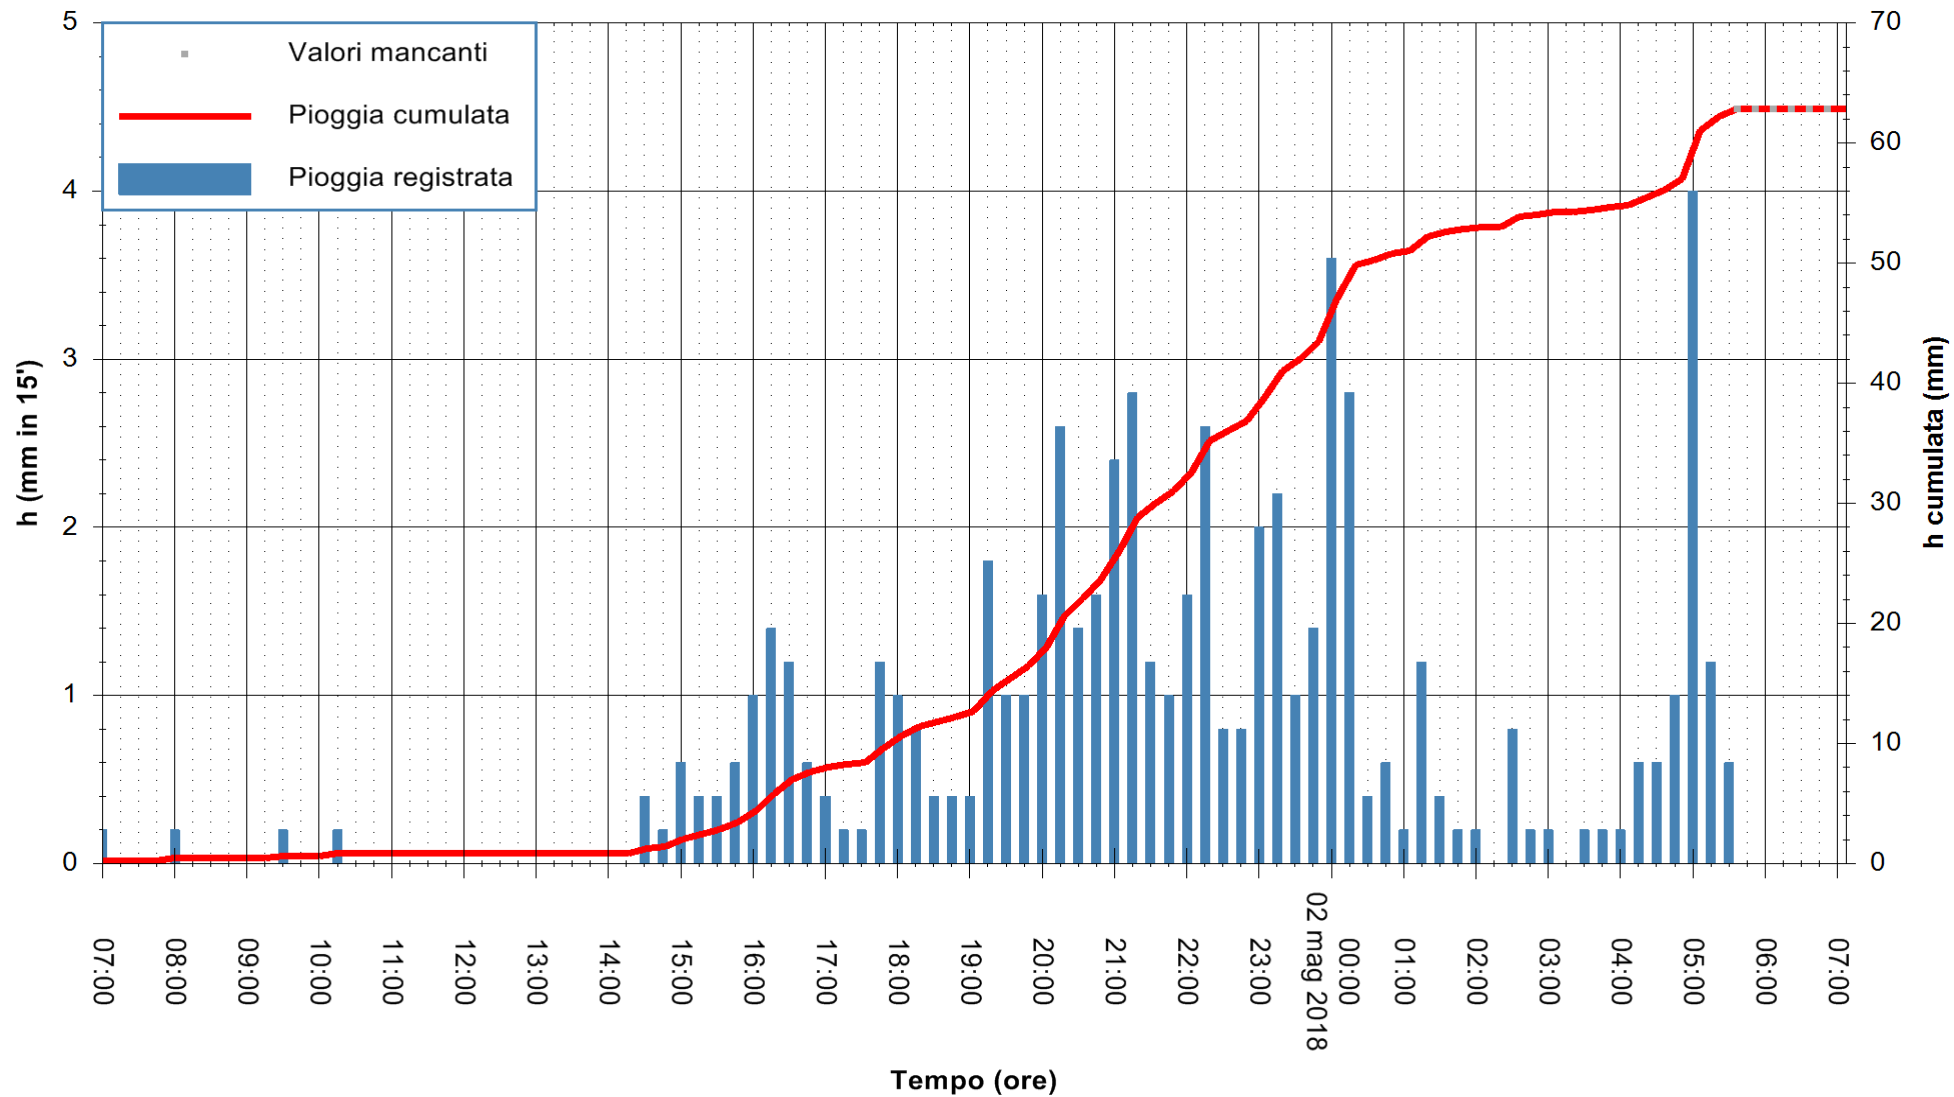

Stazione pluviometrica Fluminimannu a Decimomannu
Area DECIMOMANNU

Pioggia registrata nelle ultime 24 ore
Estrazione dati delle ore 07:08 del 02/05/2018
Ultimo dato disponibile: 02/05/2018 alle 05:30

ARPAS
F.to il Dirigente Responsabile
Dott. Giuseppe Bianco

REGIONE AUTONOMA DE SARDIGNA
REGIONE AUTONOMA DELLA SARDEGNA

Stazione pluviometrica Ossoni
 Area MONTE OSSONI
 Pioggia registrata nelle ultime 24 ore
 Estrazione dati delle ore 07:08 del 02/05/2018
 Ultimo dato disponibile: 02/05/2018 alle 05:30