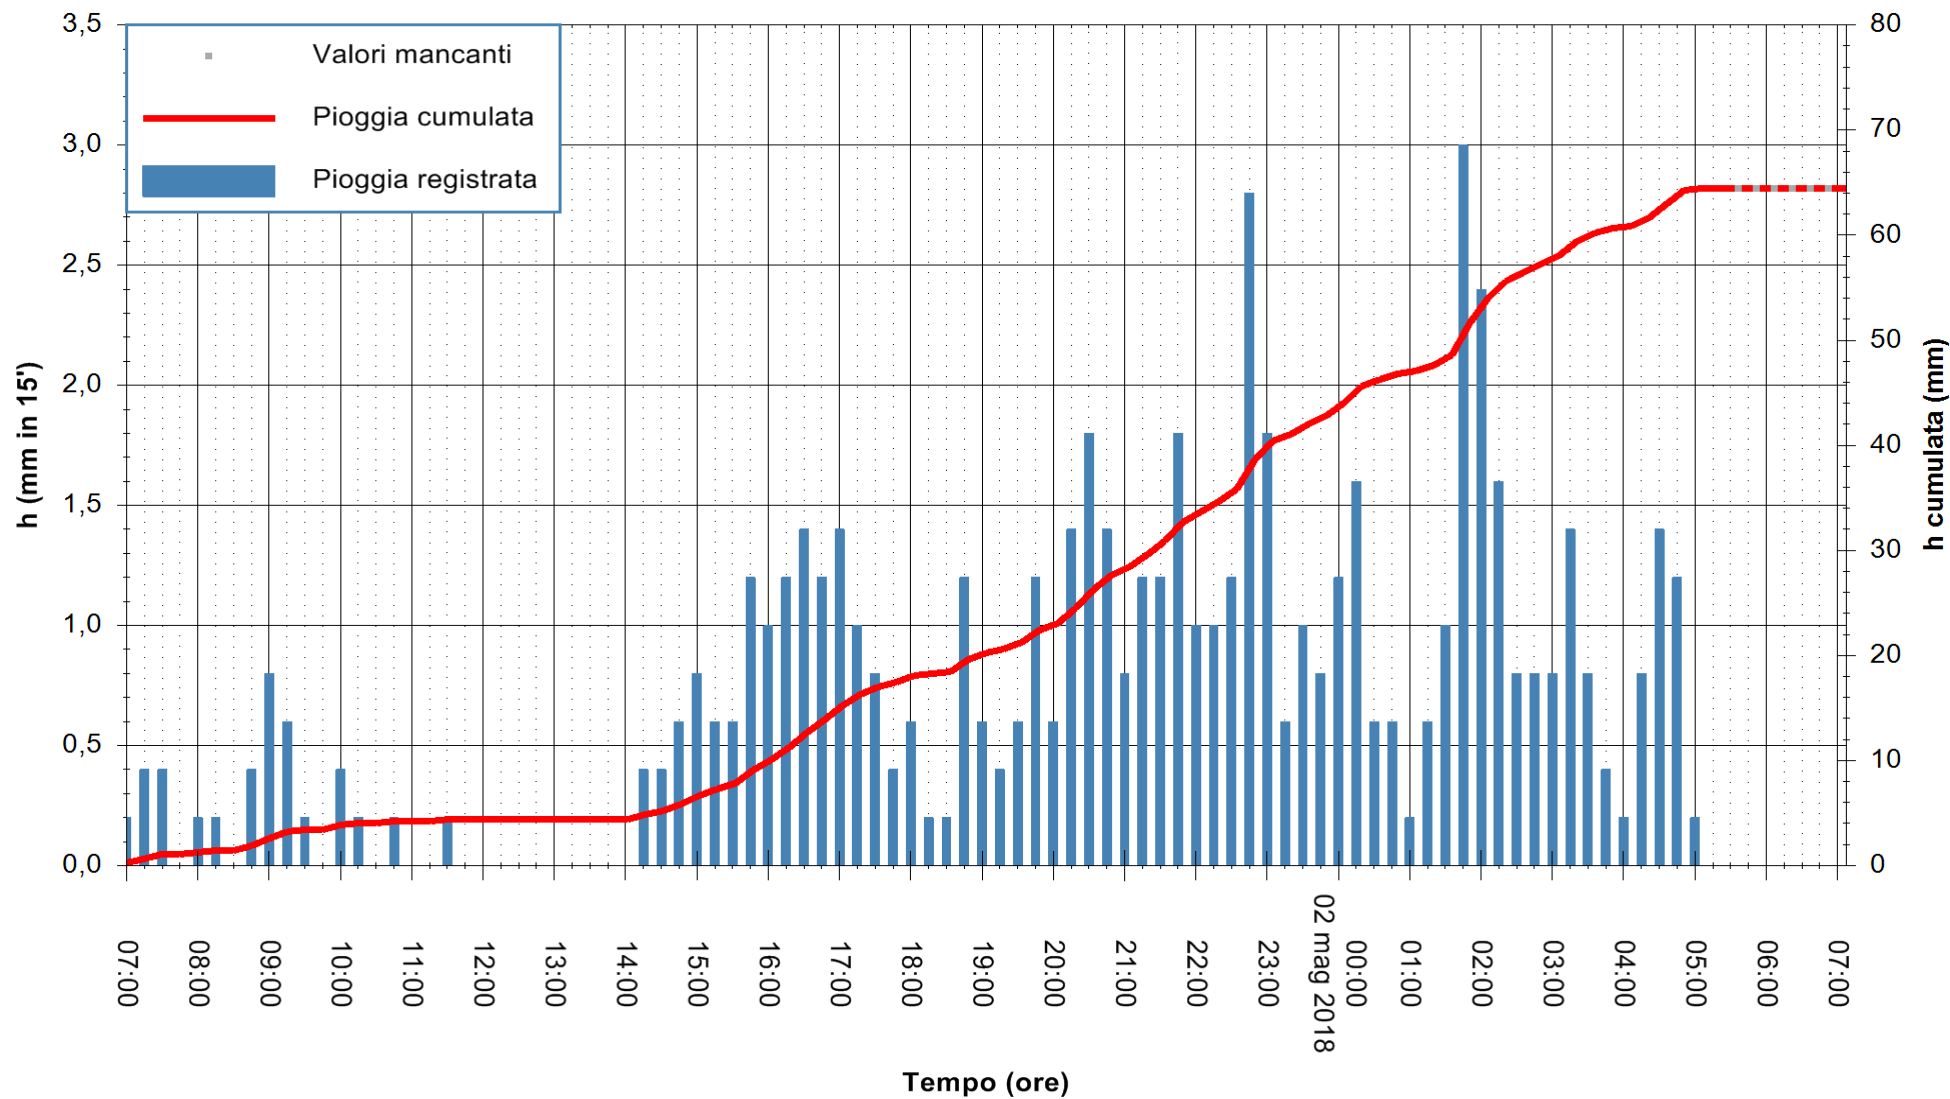

Stazione pluviometrica Fluminimannu a Decimomannu
Area DECIMOMANNU

Pioggia registrata nelle ultime 24 ore
Estrazione dati delle ore 07:08 del 02/05/2018
Ultimo dato disponibile: 02/05/2018 alle 05:30

ARPAS
F.to il Dirigente Responsabile
Dott. Giuseppe Bianco

REGIONE AUTONOMA DE SARDIGNA
REGIONE AUTONOMA DELLA SARDEGNA

Stazione pluviometrica Ossoni
 Area MONTE OSSONI
 Pioggia registrata nelle ultime 24 ore
 Estrazione dati delle ore 07:08 del 02/05/2018
 Ultimo dato disponibile: 02/05/2018 alle 05:30