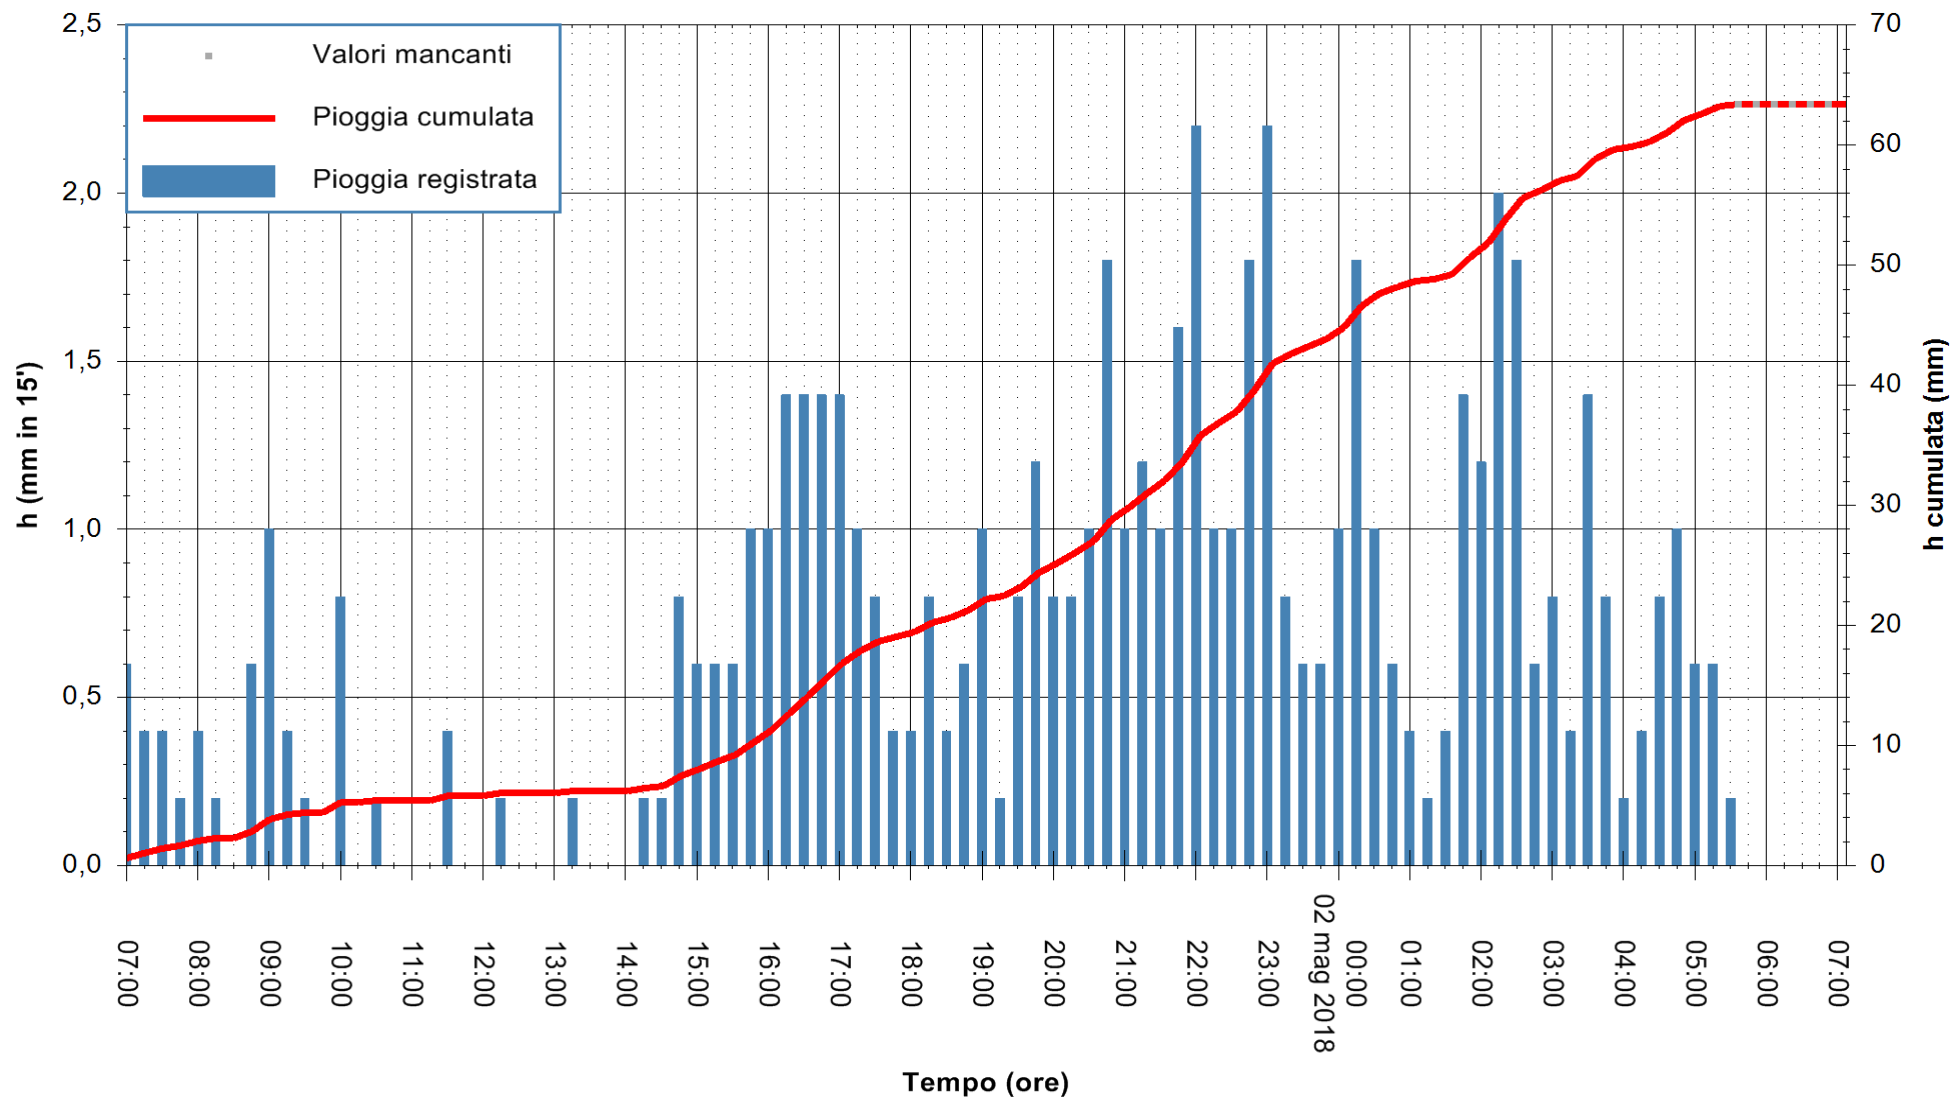

Stazione pluviometrica Fluminimannu a Decimomannu
Area DECIMOMANNU

Pioggia registrata nelle ultime 24 ore
Estrazione dati delle ore 07:08 del 02/05/2018
Ultimo dato disponibile: 02/05/2018 alle 05:30

ARPAS
F.to il Dirigente Responsabile
Dott. Giuseppe Bianco

REGIONE AUTONOMA DE SARDIGNA
REGIONE AUTONOMA DELLA SARDEGNA

Stazione pluviometrica Ossoni
 Area MONTE OSSONI
 Pioggia registrata nelle ultime 24 ore
 Estrazione dati delle ore 07:08 del 02/05/2018
 Ultimo dato disponibile: 02/05/2018 alle 05:30