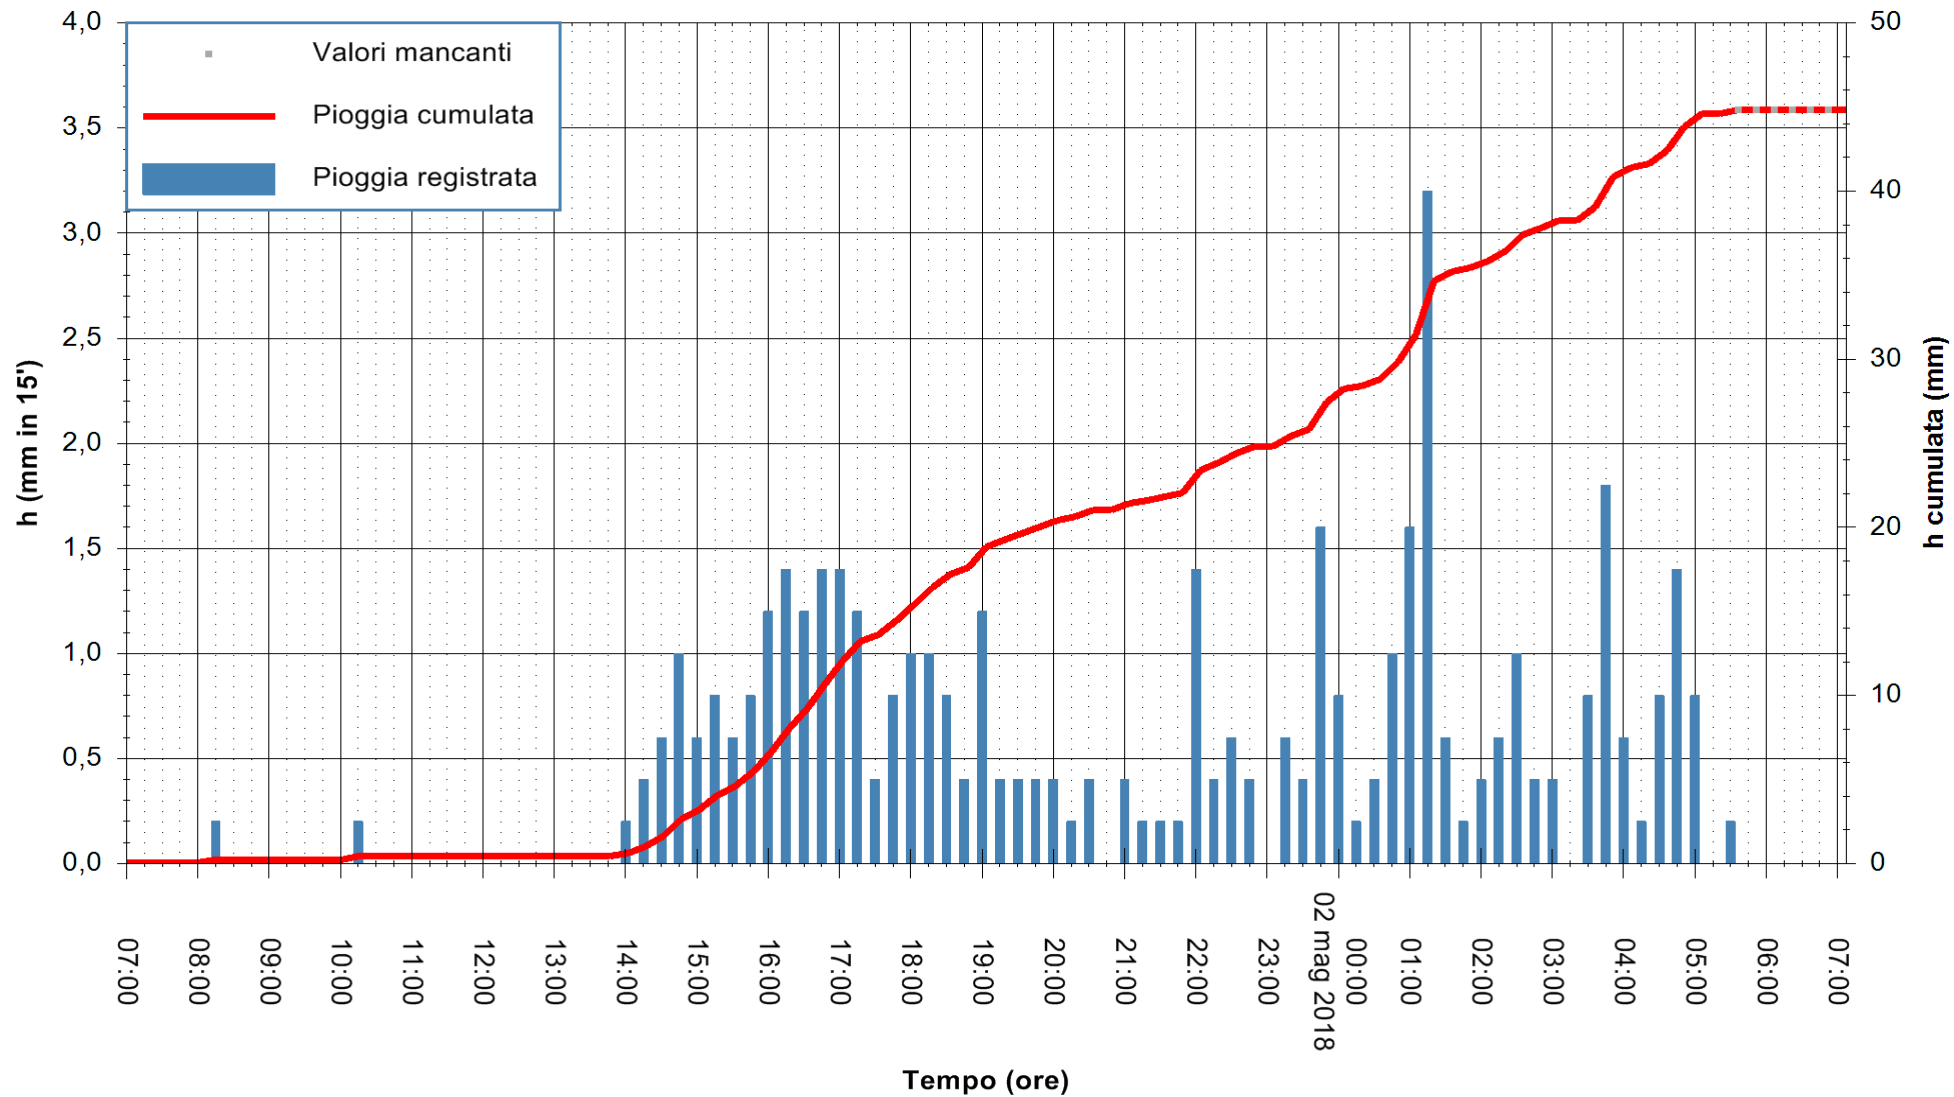

Stazione pluviometrica Fluminimannu a Decimomannu
Area DECIMOMANNU

Pioggia registrata nelle ultime 24 ore
Estrazione dati delle ore 07:08 del 02/05/2018
Ultimo dato disponibile: 02/05/2018 alle 05:30

ARPAS
F.to il Dirigente Responsabile
Dott. Giuseppe Bianco

REGIONE AUTONOMA DE SARDIGNA
REGIONE AUTONOMA DELLA SARDEGNA

Stazione pluviometrica Ossoni
 Area MONTE OSSONI
 Pioggia registrata nelle ultime 24 ore
 Estrazione dati delle ore 07:08 del 02/05/2018
 Ultimo dato disponibile: 02/05/2018 alle 05:30