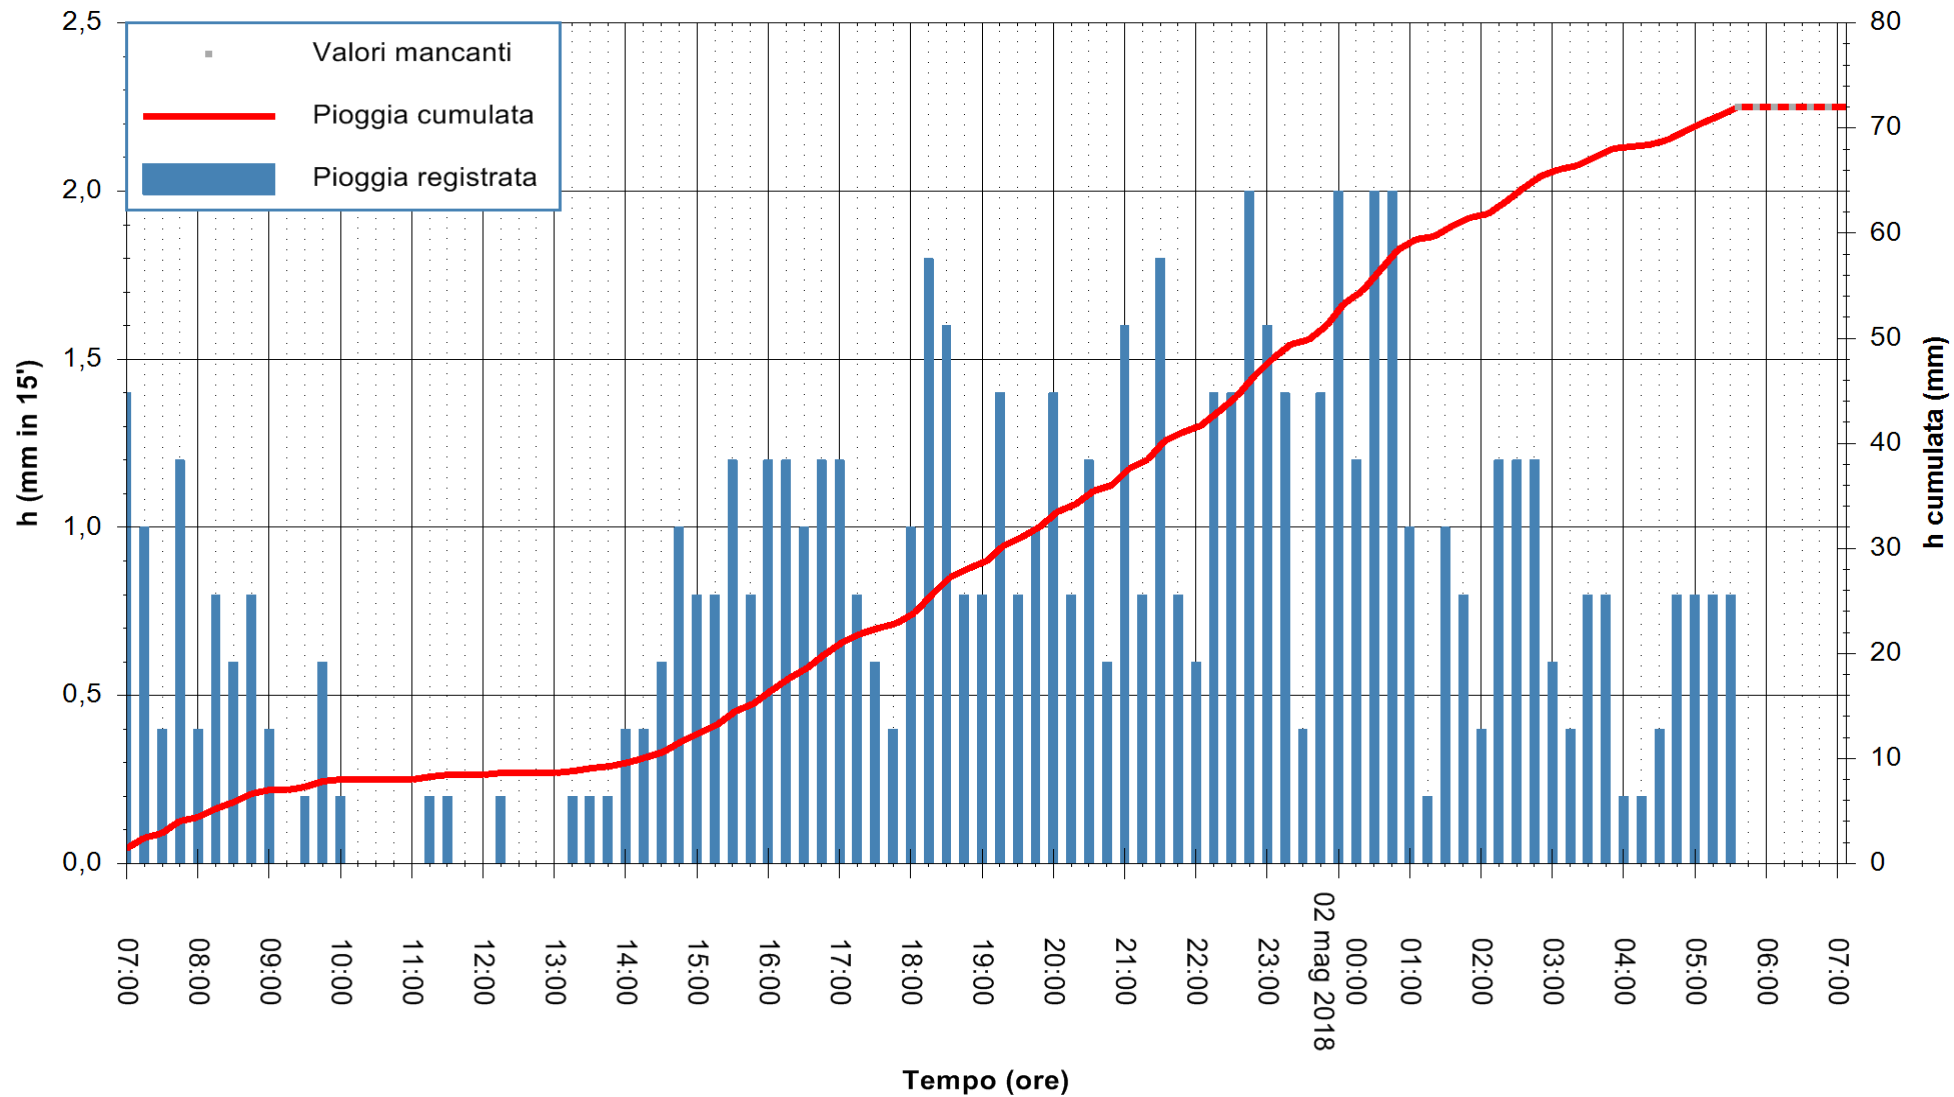

Stazione pluviometrica Fluminimannu a Decimomannu
Area DECIMOMANNU

Pioggia registrata nelle ultime 24 ore
Estrazione dati delle ore 07:08 del 02/05/2018
Ultimo dato disponibile: 02/05/2018 alle 05:30

ARPAS
F.to il Dirigente Responsabile
Dott. Giuseppe Bianco

REGIONE AUTONOMA DE SARDIGNA
REGIONE AUTONOMA DELLA SARDEGNA

Stazione pluviometrica Ossoni
 Area MONTE OSSONI
 Pioggia registrata nelle ultime 24 ore
 Estrazione dati delle ore 07:08 del 02/05/2018
 Ultimo dato disponibile: 02/05/2018 alle 05:30