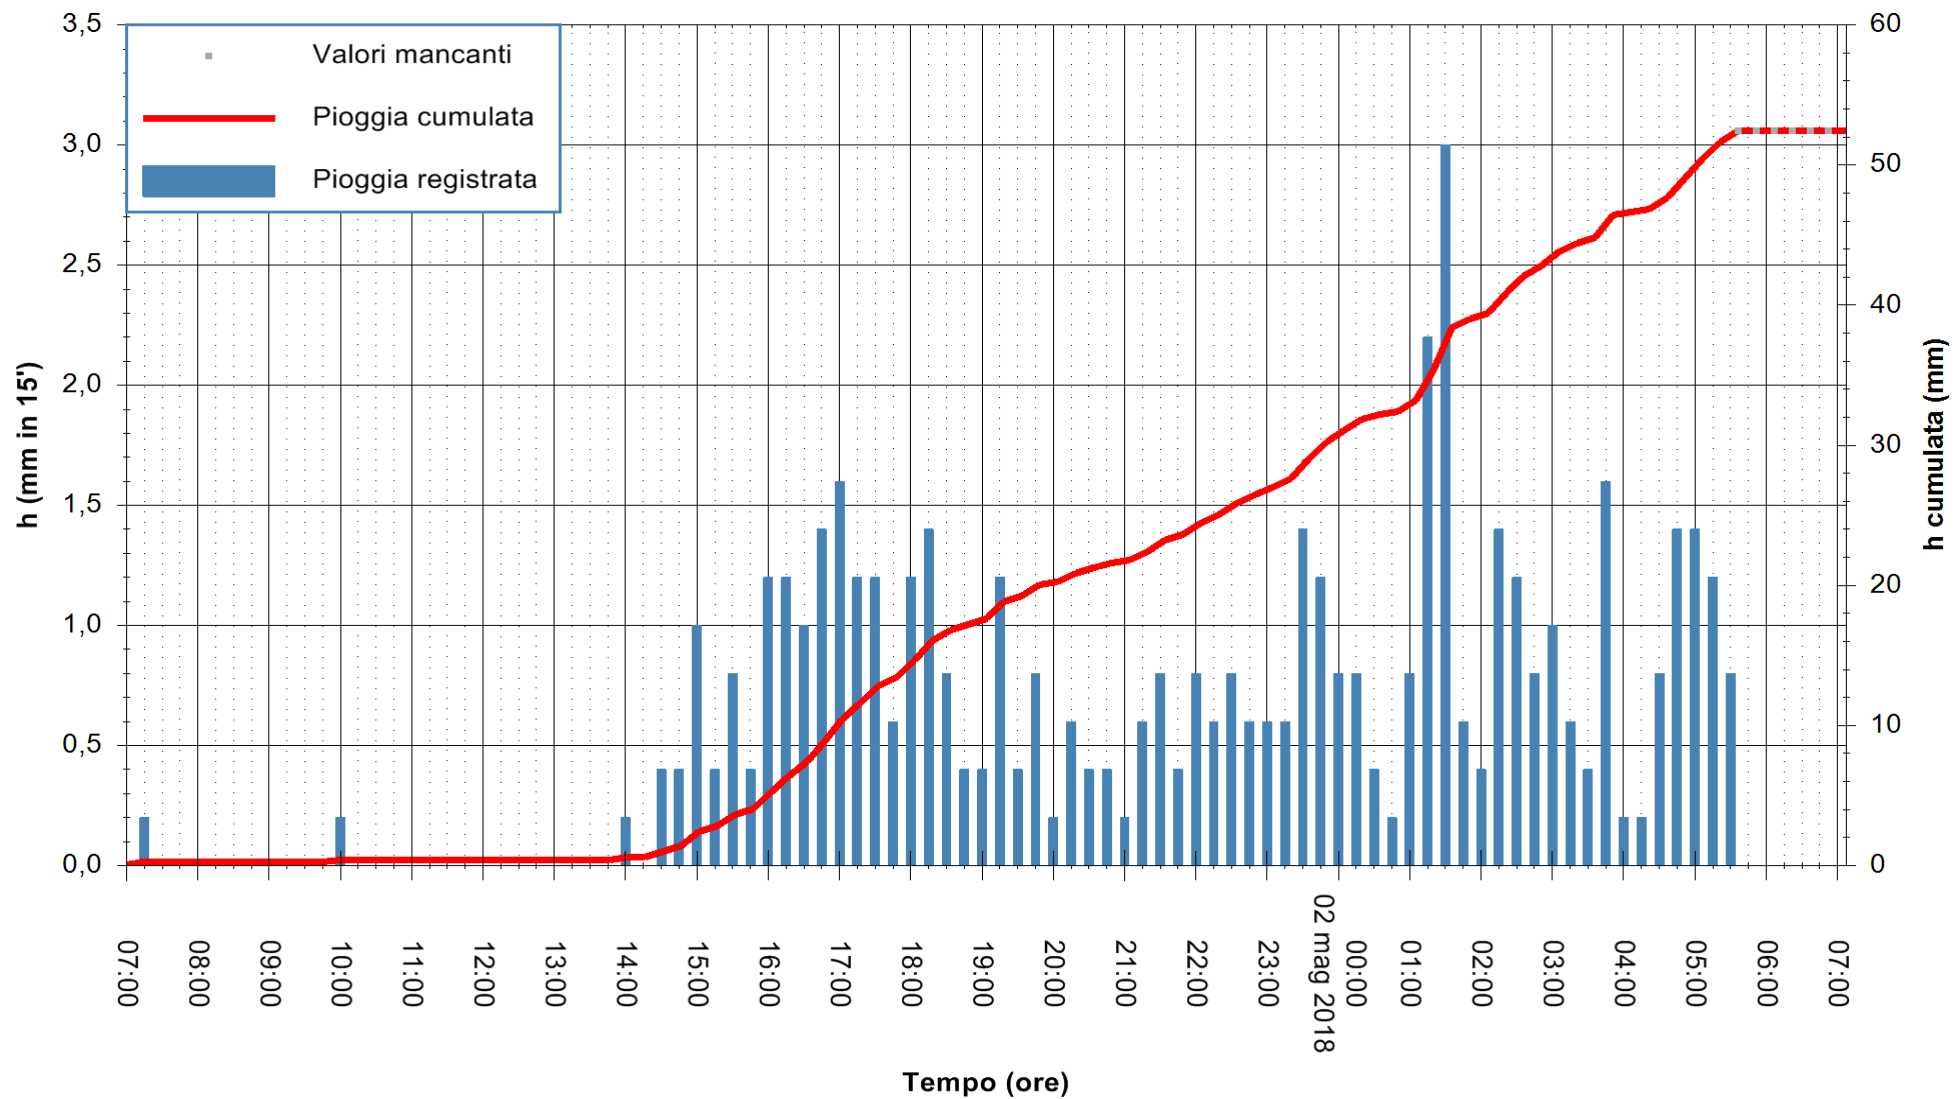

Stazione pluviometrica Fluminimannu a Decimomannu
Area DECIMOMANNU

Pioggia registrata nelle ultime 24 ore
Estrazione dati delle ore 07:08 del 02/05/2018
Ultimo dato disponibile: 02/05/2018 alle 05:30

ARPAS
F.to il Dirigente Responsabile
Dott. Giuseppe Bianco

REGIONE AUTONOMA DE SARDIGNA
REGIONE AUTONOMA DELLA SARDEGNA

Stazione pluviometrica Ossoni
 Area MONTE OSSONI
 Pioggia registrata nelle ultime 24 ore
 Estrazione dati delle ore 07:08 del 02/05/2018
 Ultimo dato disponibile: 02/05/2018 alle 05:30