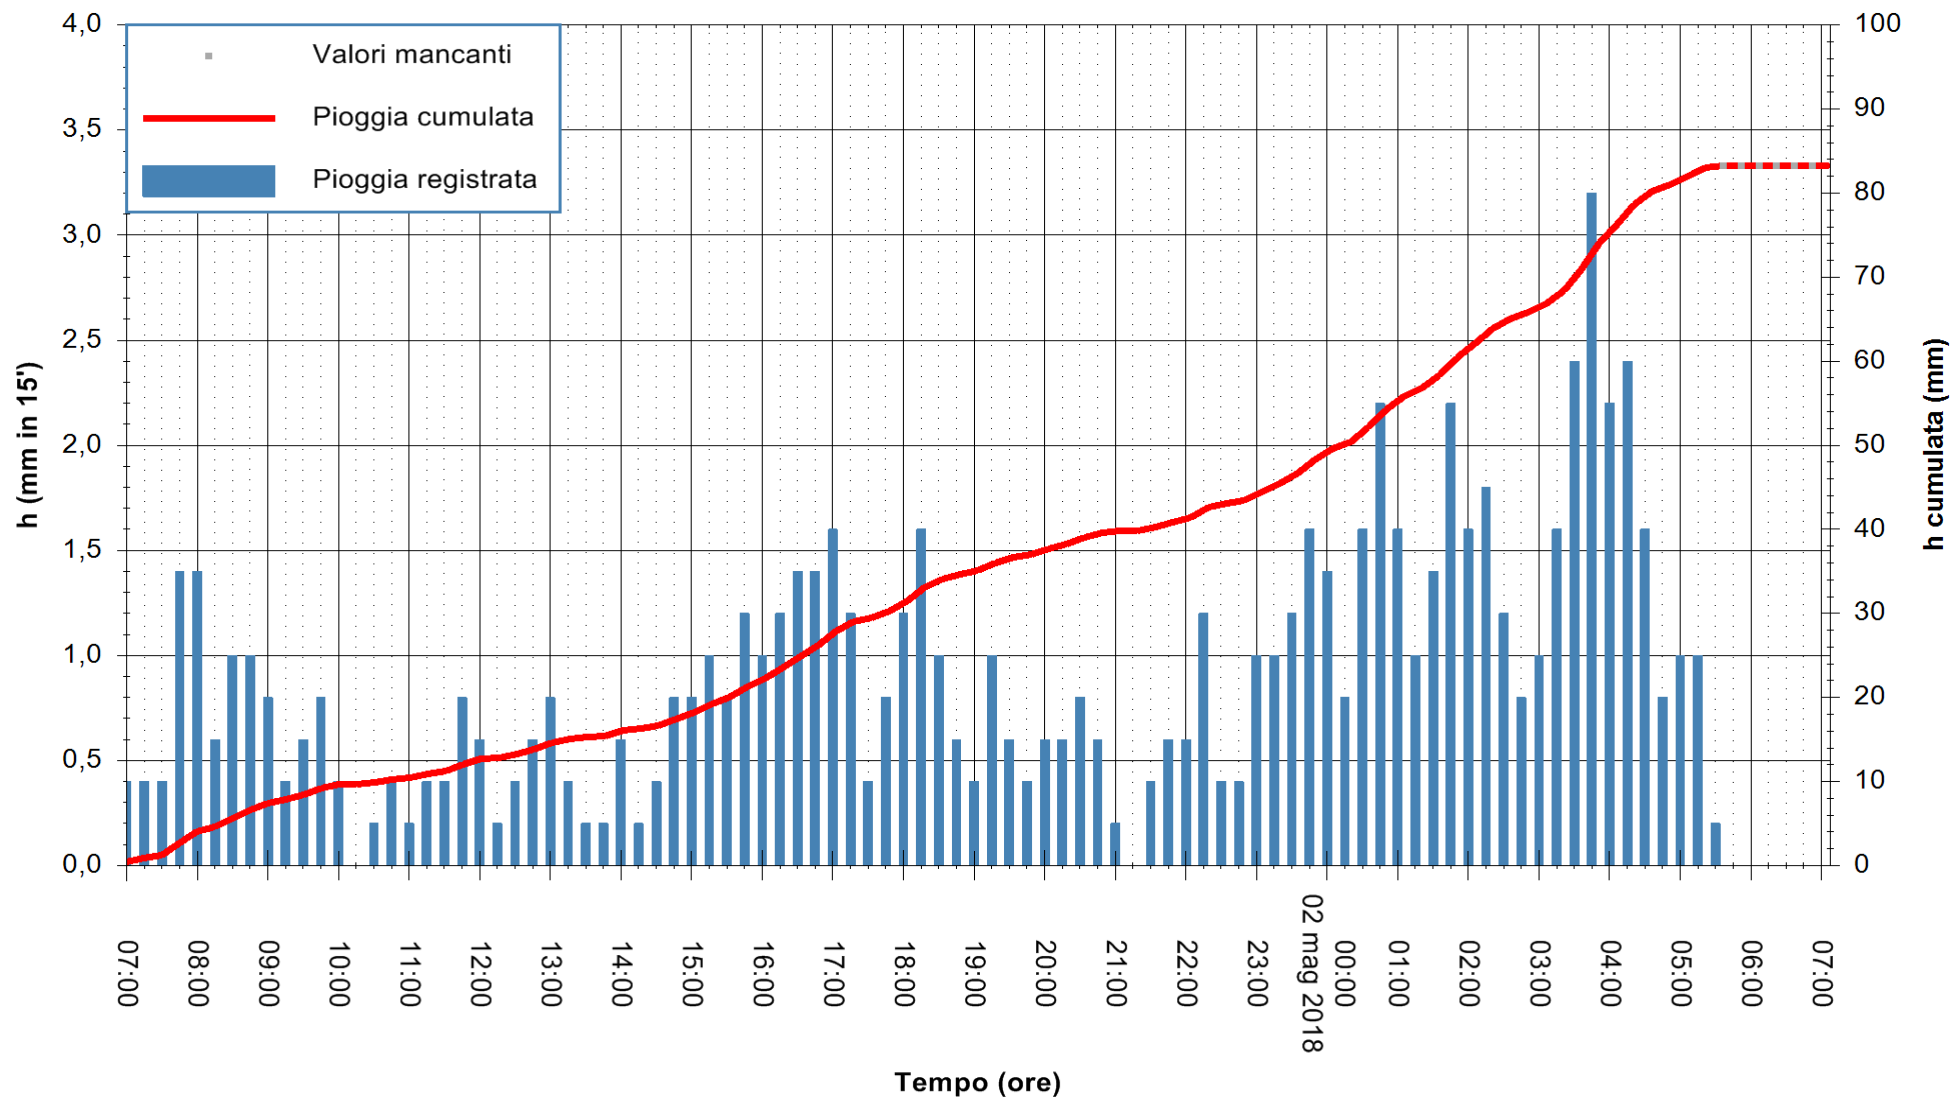

Stazione pluviometrica Fluminimannu a Decimomannu
Area DECIMOMANNU

Pioggia registrata nelle ultime 24 ore
Estrazione dati delle ore 07:08 del 02/05/2018
Ultimo dato disponibile: 02/05/2018 alle 05:30

ARPAS
F.to il Dirigente Responsabile
Dott. Giuseppe Bianco

REGIONE AUTONOMA DE SARDIGNA
REGIONE AUTONOMA DELLA SARDEGNA

Stazione pluviometrica Ossoni
 Area MONTE OSSONI
 Pioggia registrata nelle ultime 24 ore
 Estrazione dati delle ore 07:08 del 02/05/2018
 Ultimo dato disponibile: 02/05/2018 alle 05:30