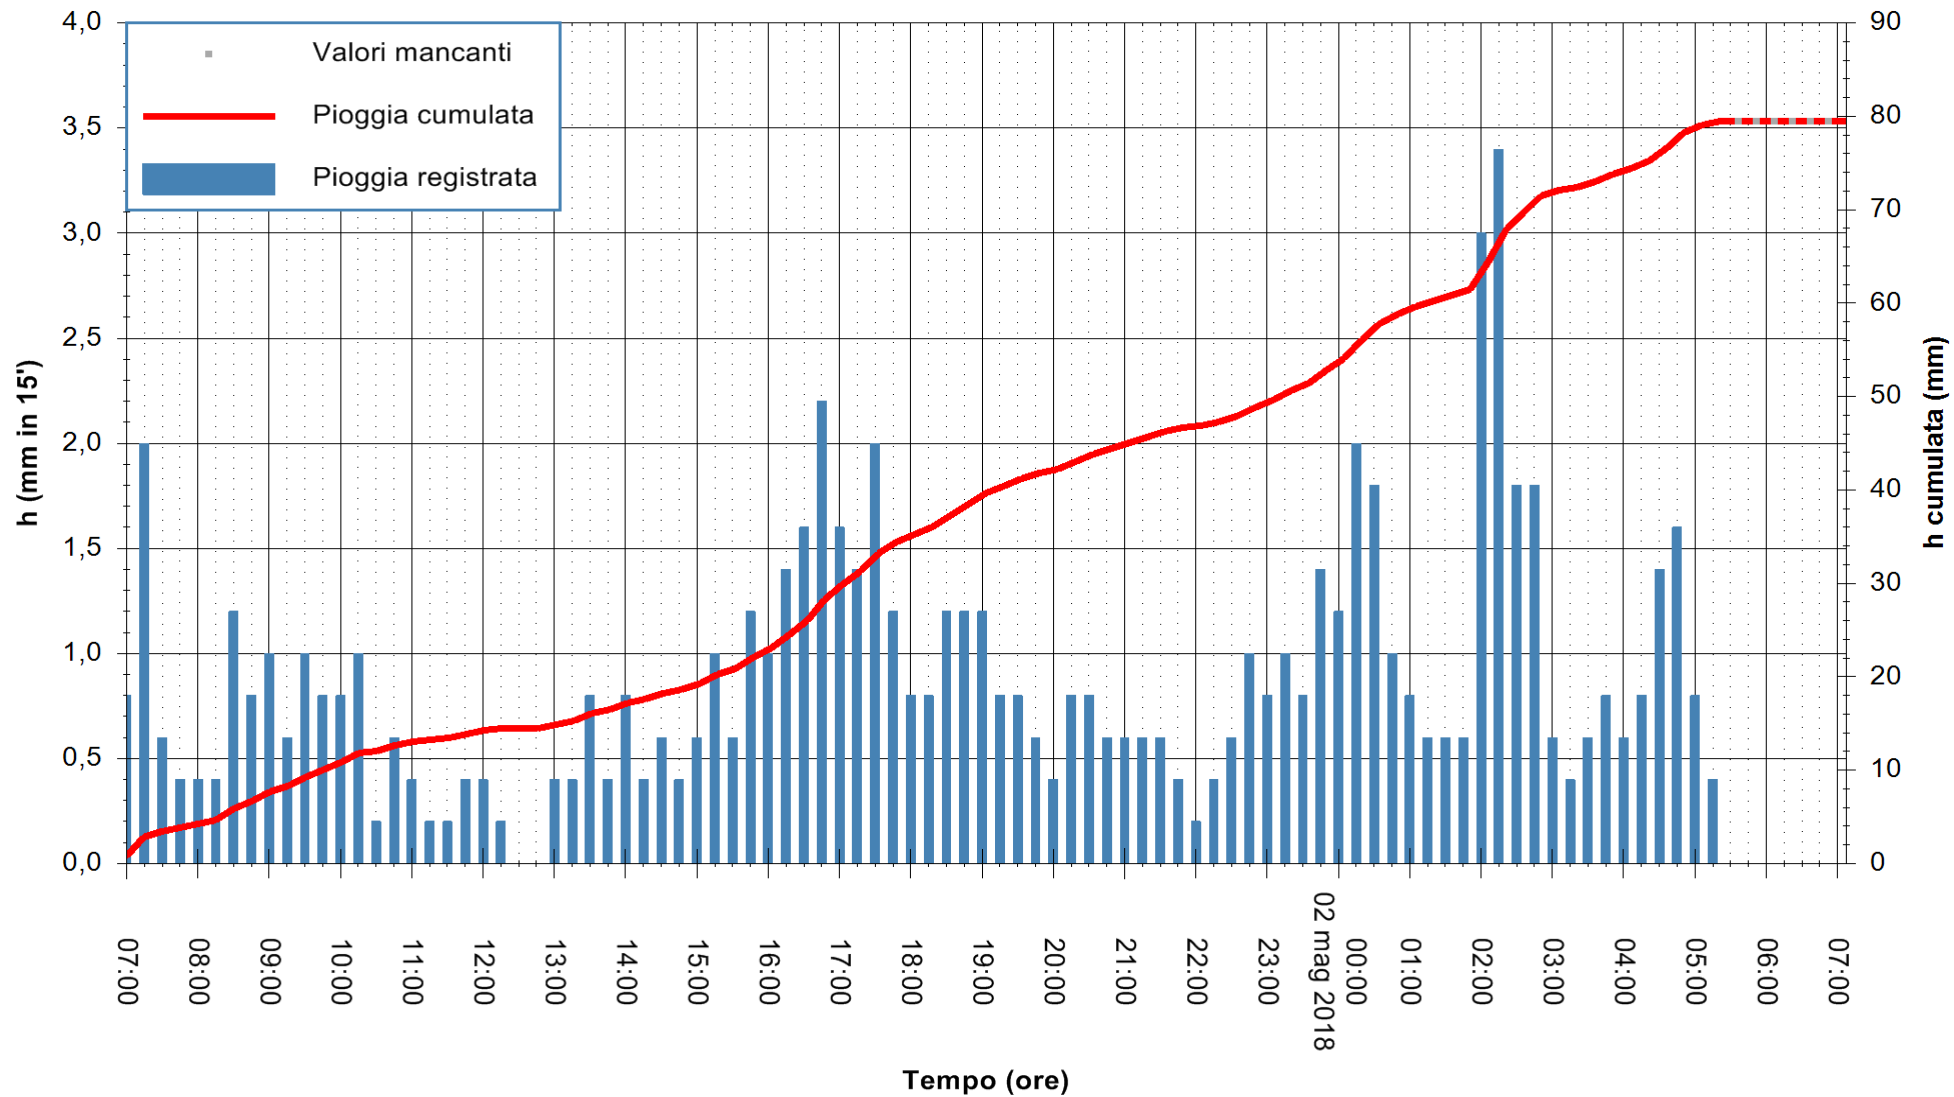

Stazione pluviometrica Fluminimannu a Decimomannu
Area DECIMOMANNU

Pioggia registrata nelle ultime 24 ore
Estrazione dati delle ore 07:08 del 02/05/2018
Ultimo dato disponibile: 02/05/2018 alle 05:30

ARPAS
F.to il Dirigente Responsabile
Dott. Giuseppe Bianco

REGIONE AUTONOMA DE SARDIGNA
REGIONE AUTONOMA DELLA SARDEGNA

Stazione pluviometrica Ossoni
 Area MONTE OSSONI
 Pioggia registrata nelle ultime 24 ore
 Estrazione dati delle ore 07:08 del 02/05/2018
 Ultimo dato disponibile: 02/05/2018 alle 05:30