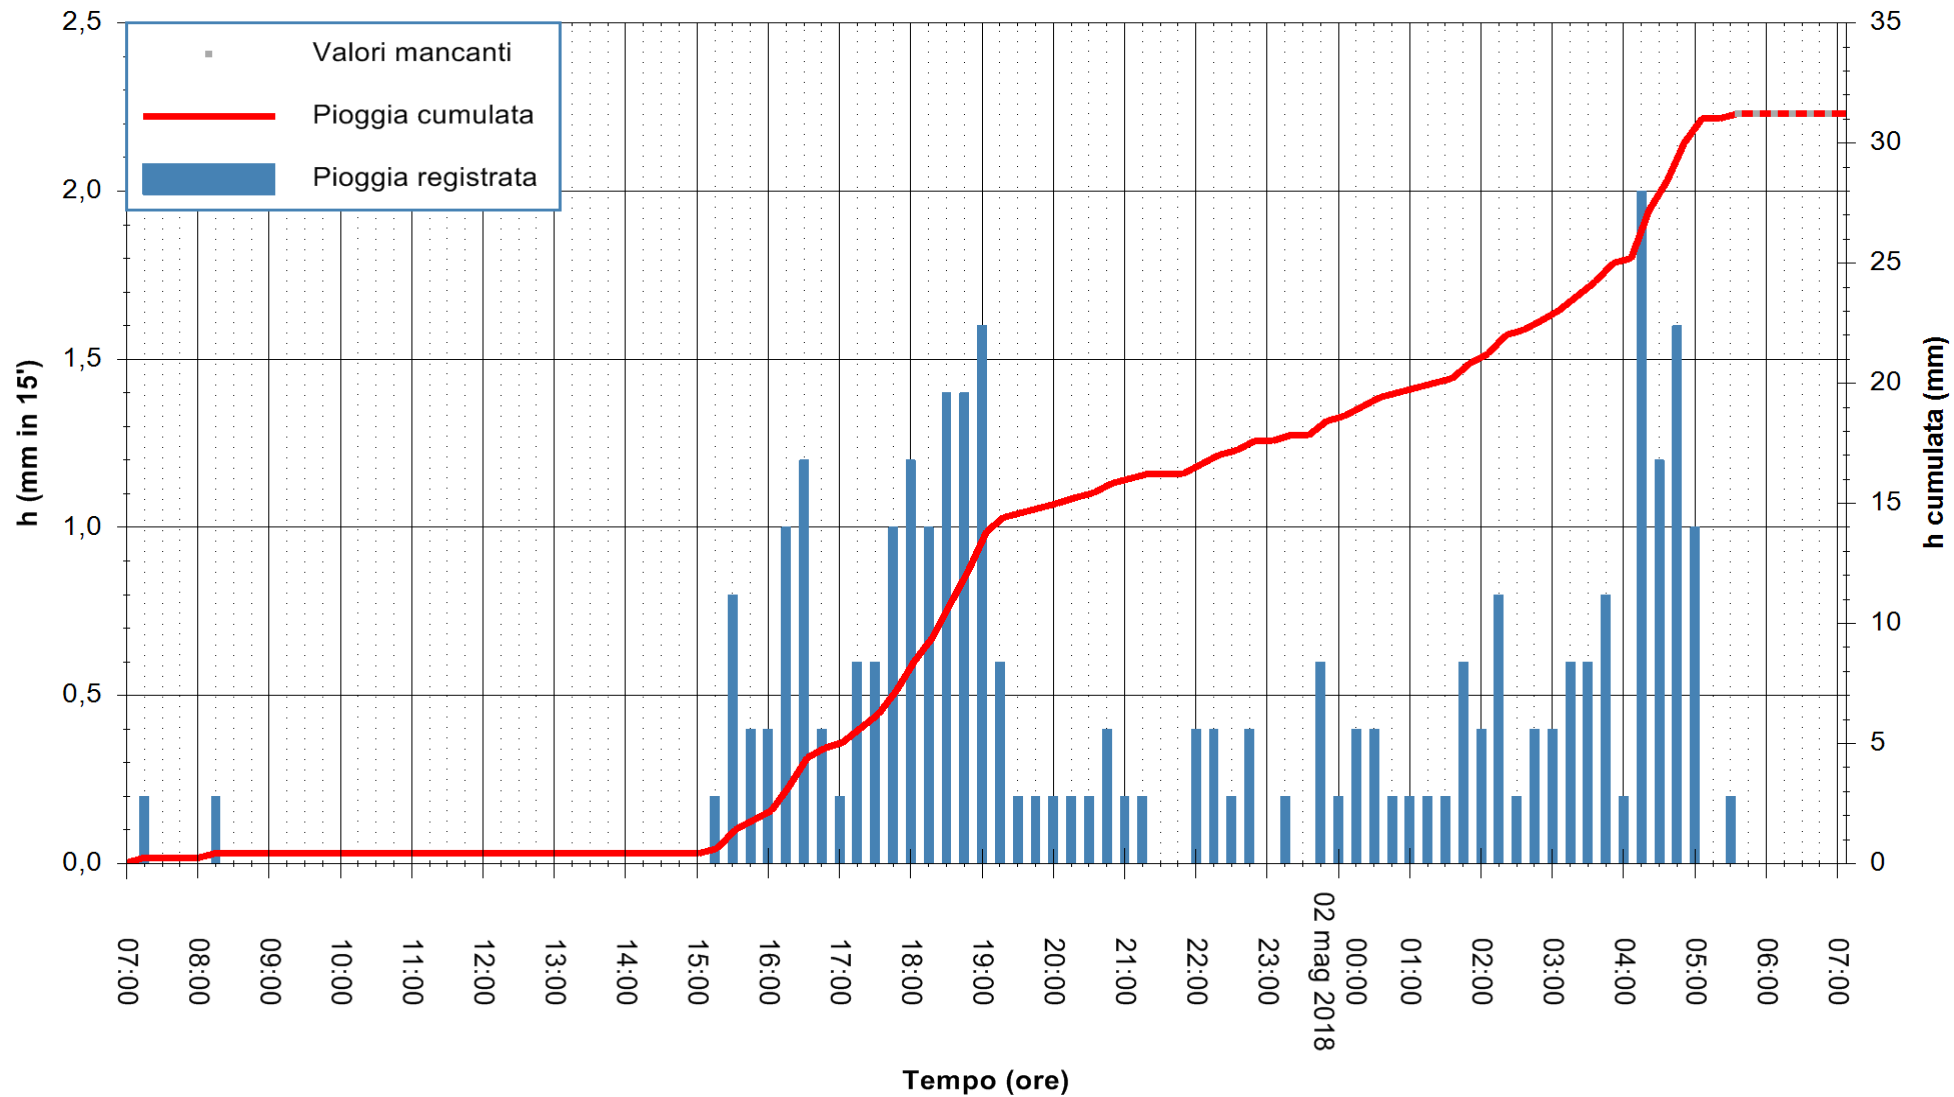

Stazione pluviometrica Fluminimannu a Decimomannu
Area DECIMOMANNU

Pioggia registrata nelle ultime 24 ore
Estrazione dati delle ore 07:08 del 02/05/2018
Ultimo dato disponibile: 02/05/2018 alle 05:30

ARPAS
F.to il Dirigente Responsabile
Dott. Giuseppe Bianco

REGIONE AUTONOMA DE SARDIGNA
REGIONE AUTONOMA DELLA SARDEGNA

Stazione pluviometrica Ossoni
 Area MONTE OSSONI
 Pioggia registrata nelle ultime 24 ore
 Estrazione dati delle ore 07:08 del 02/05/2018
 Ultimo dato disponibile: 02/05/2018 alle 05:30