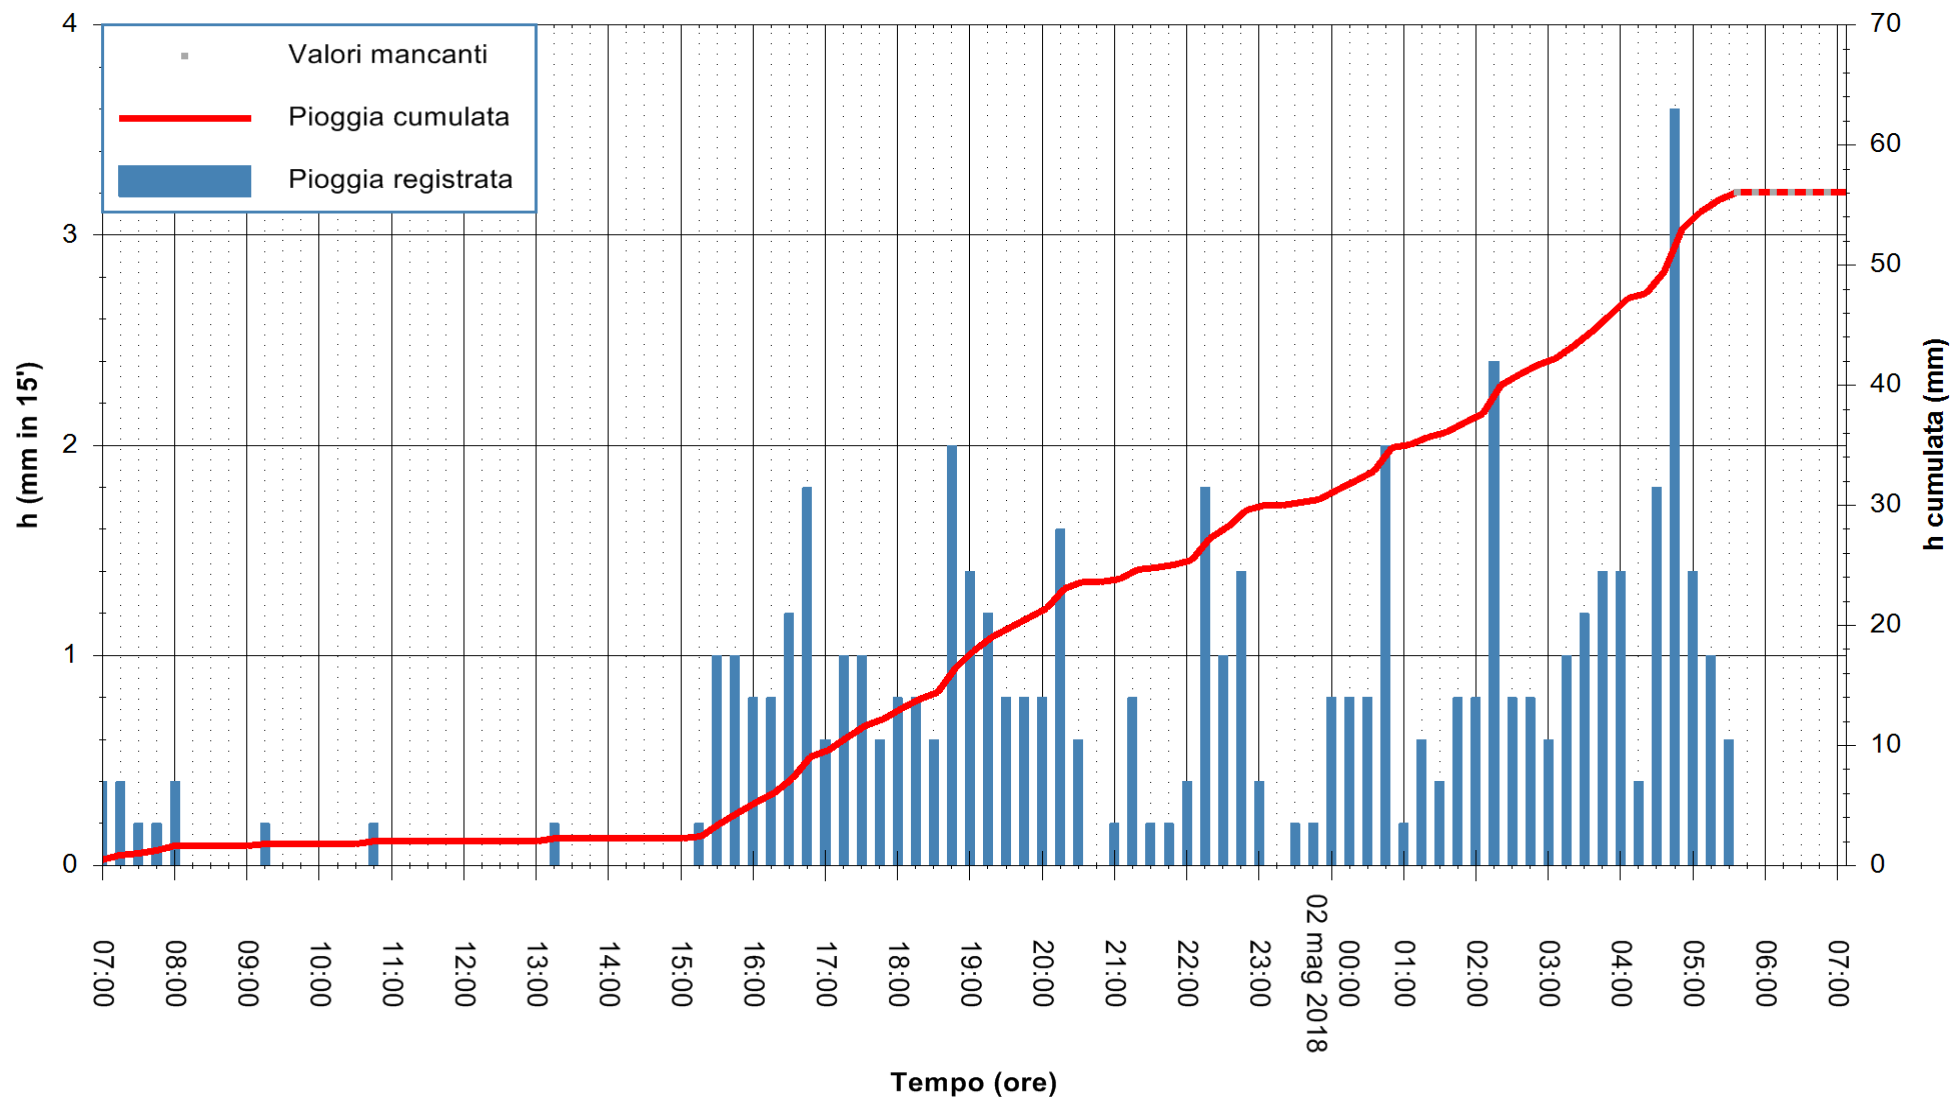

Stazione pluviometrica Fluminimannu a Decimomannu
Area DECIMOMANNU

Pioggia registrata nelle ultime 24 ore
Estrazione dati delle ore 07:08 del 02/05/2018
Ultimo dato disponibile: 02/05/2018 alle 05:30

ARPAS
F.to il Dirigente Responsabile
Dott. Giuseppe Bianco

REGIONE AUTONOMA DE SARDIGNA
REGIONE AUTONOMA DELLA SARDEGNA

Stazione pluviometrica Ossoni
 Area MONTE OSSONI
 Pioggia registrata nelle ultime 24 ore
 Estrazione dati delle ore 07:08 del 02/05/2018
 Ultimo dato disponibile: 02/05/2018 alle 05:30