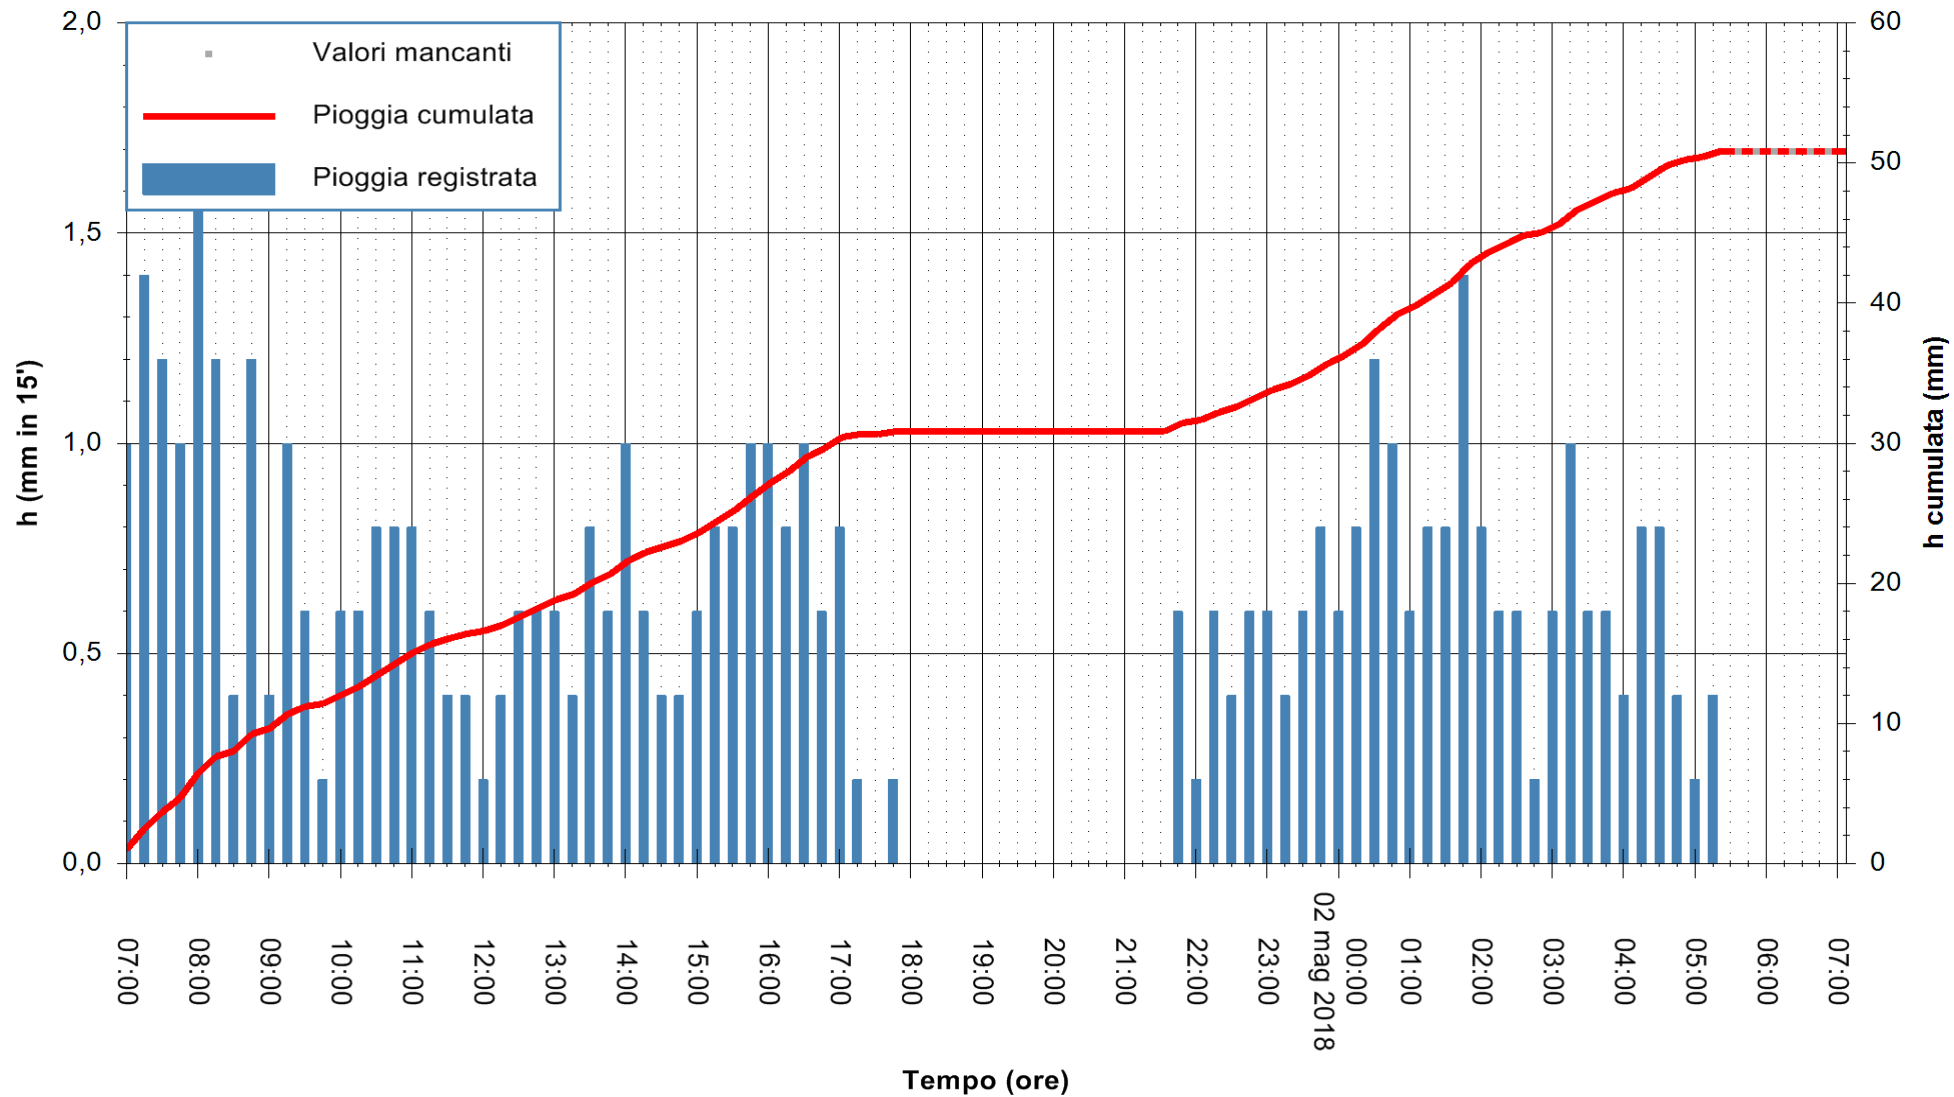

Stazione pluviometrica Fluminimannu a Decimomannu
Area DECIMOMANNU

Pioggia registrata nelle ultime 24 ore
Estrazione dati delle ore 07:08 del 02/05/2018
Ultimo dato disponibile: 02/05/2018 alle 05:30

ARPAS
F.to il Dirigente Responsabile
Dott. Giuseppe Bianco

REGIONE AUTONOMA DE SARDIGNA
REGIONE AUTONOMA DELLA SARDEGNA

Stazione pluviometrica Ossoni
 Area MONTE OSSONI
 Pioggia registrata nelle ultime 24 ore
 Estrazione dati delle ore 07:08 del 02/05/2018
 Ultimo dato disponibile: 02/05/2018 alle 05:30