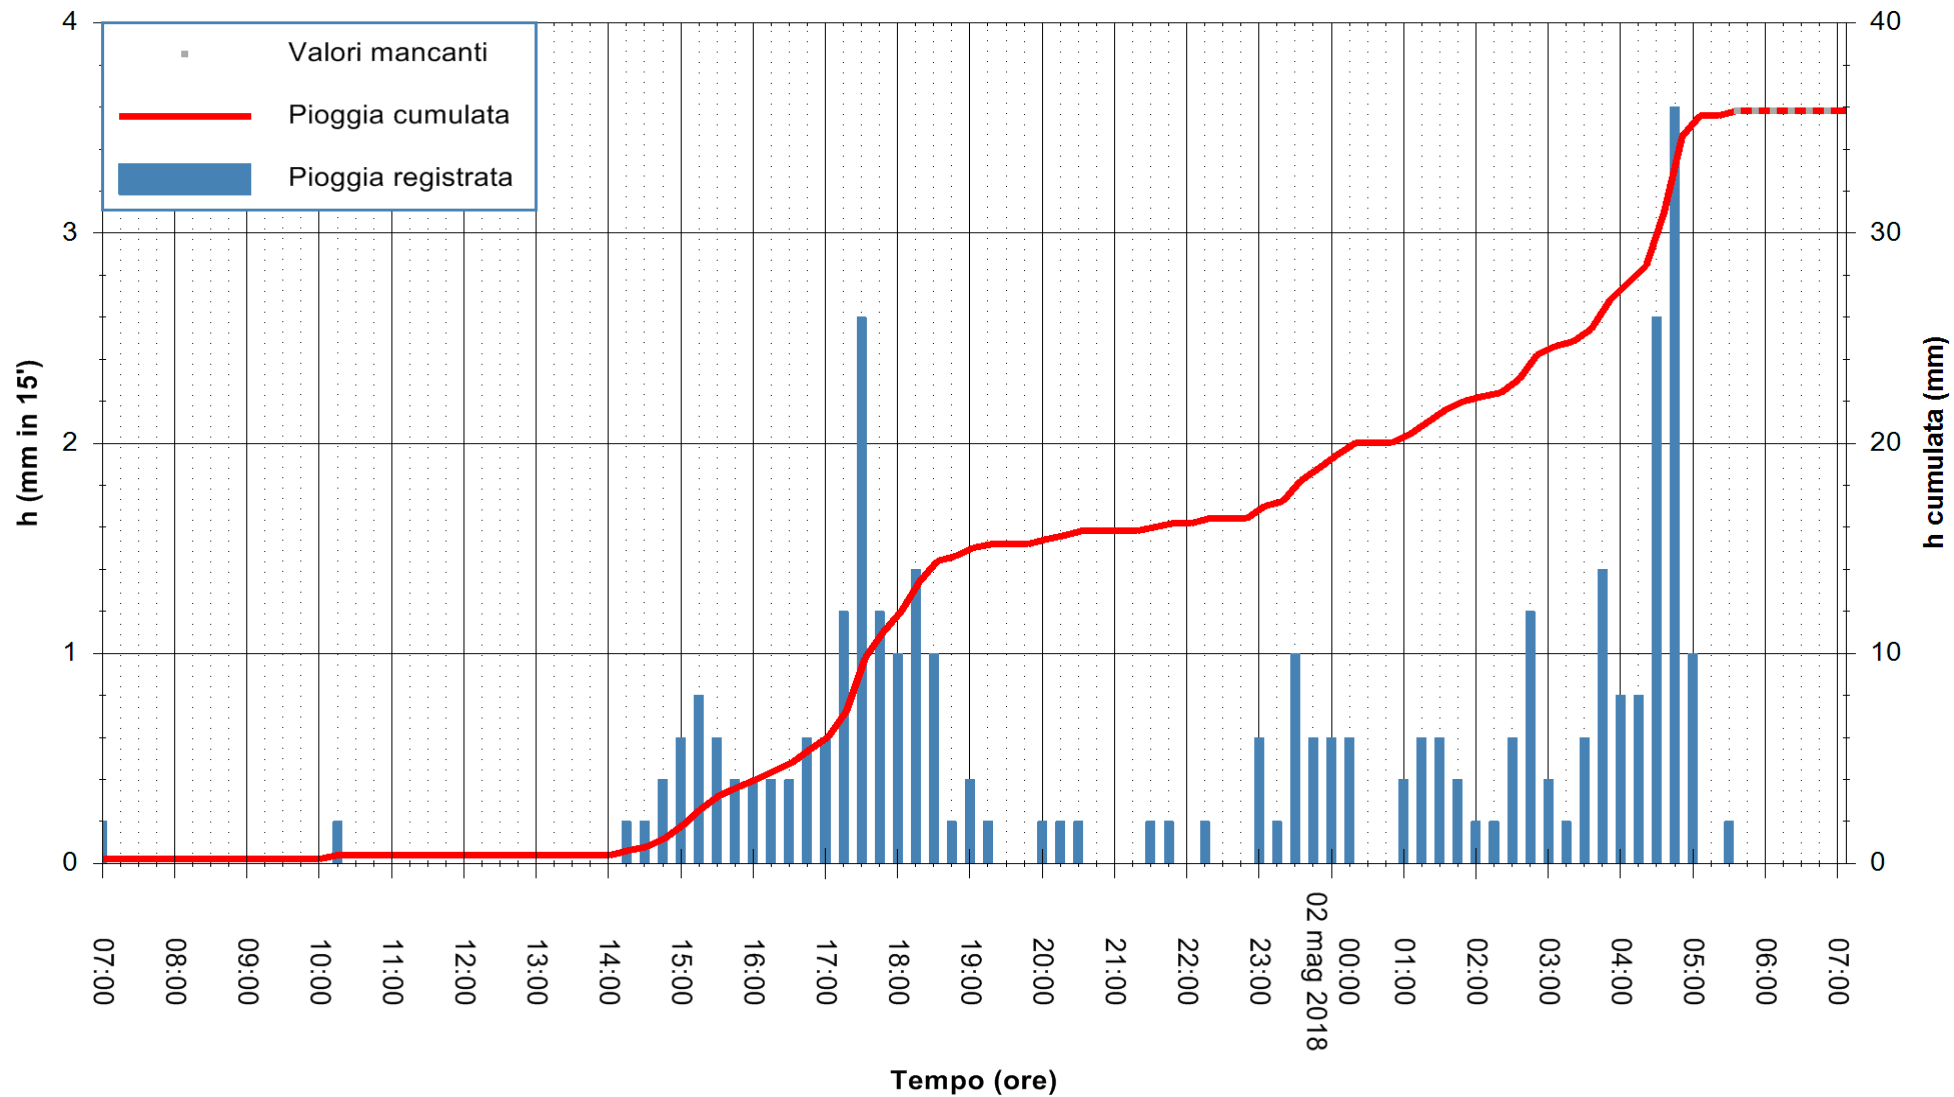

Stazione pluviometrica Fluminimannu a Decimomannu
Area DECIMOMANNU

Pioggia registrata nelle ultime 24 ore
Estrazione dati delle ore 07:08 del 02/05/2018
Ultimo dato disponibile: 02/05/2018 alle 05:30

ARPAS
F.to il Dirigente Responsabile
Dott. Giuseppe Bianco

REGIONE AUTONOMA DE SARDIGNA
REGIONE AUTONOMA DELLA SARDEGNA

Stazione pluviometrica Ossoni
 Area MONTE OSSONI
 Pioggia registrata nelle ultime 24 ore
 Estrazione dati delle ore 07:08 del 02/05/2018
 Ultimo dato disponibile: 02/05/2018 alle 05:30