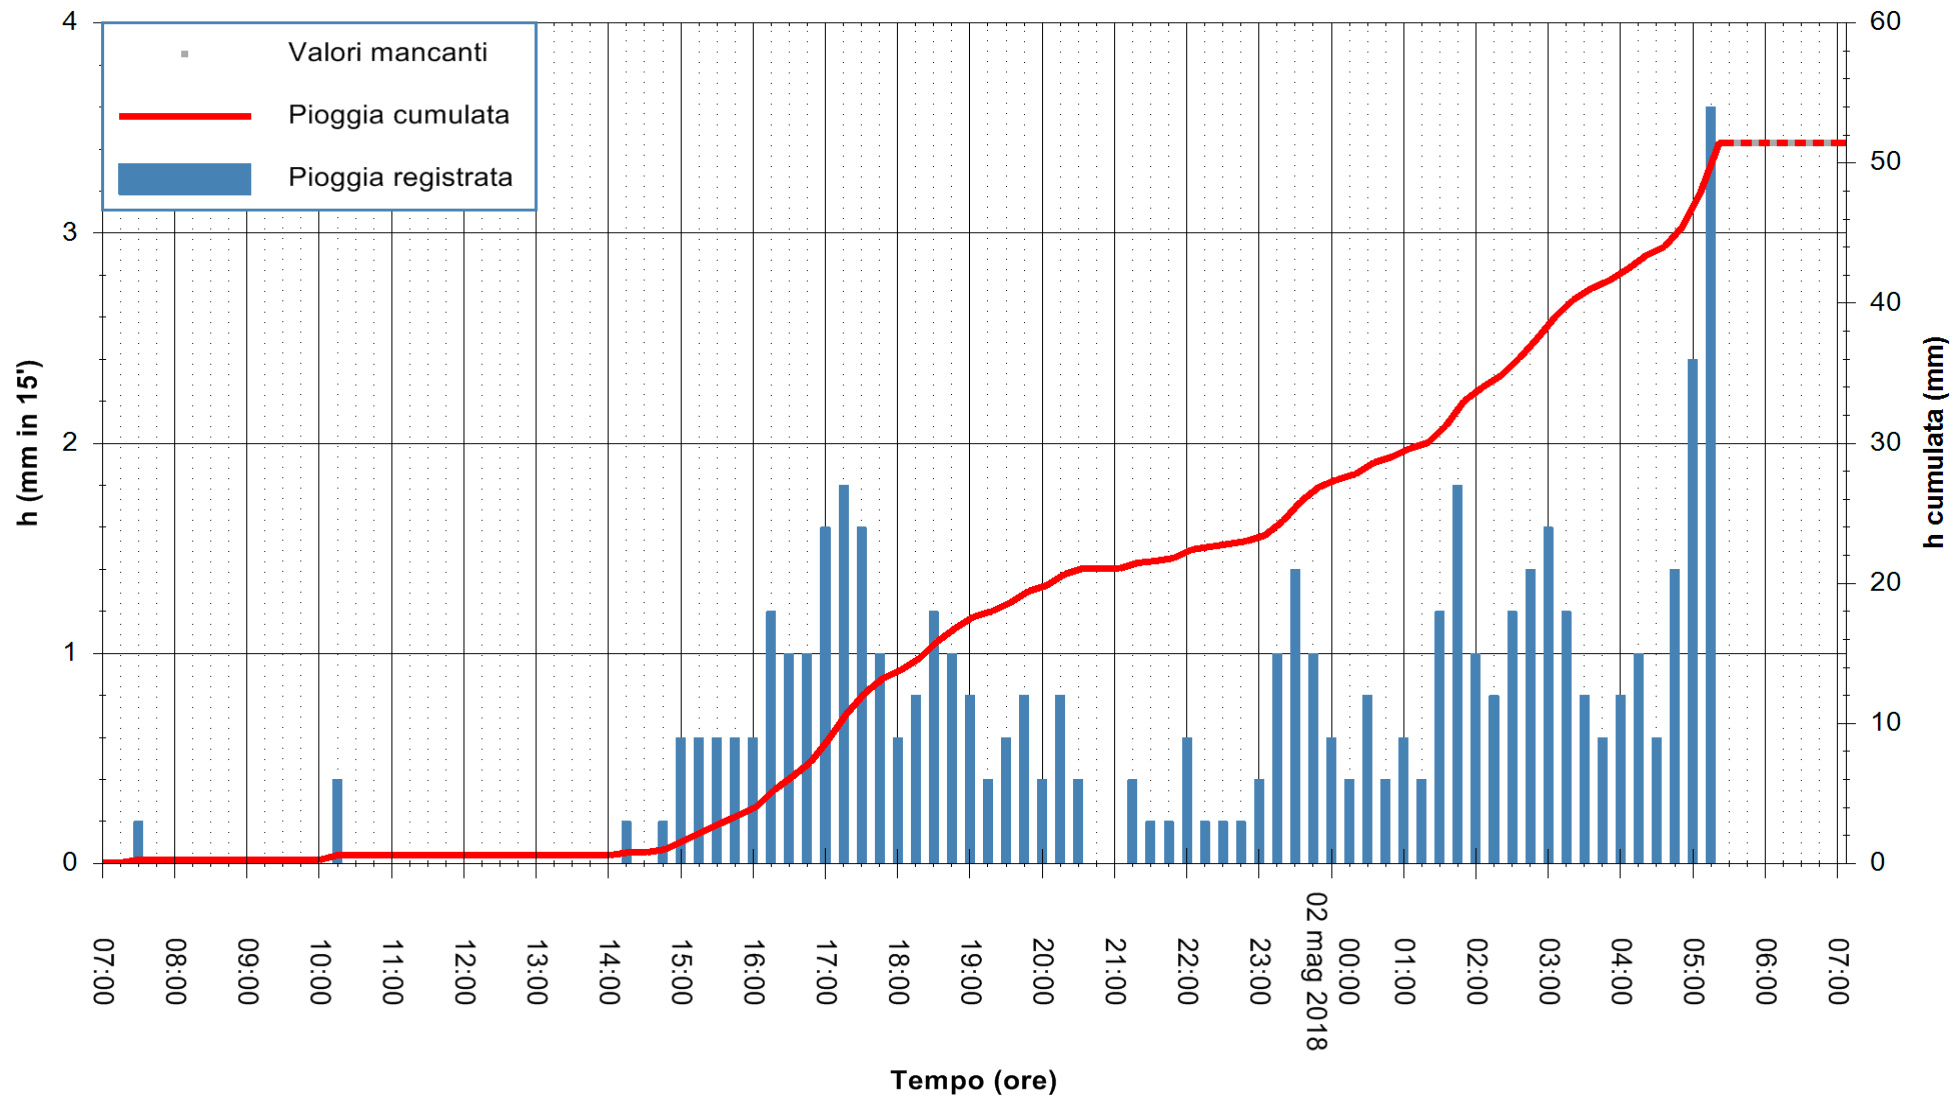

Stazione pluviometrica Fluminimannu a Decimomannu
Area DECIMOMANNU

Pioggia registrata nelle ultime 24 ore
Estrazione dati delle ore 07:08 del 02/05/2018
Ultimo dato disponibile: 02/05/2018 alle 05:30

ARPAS
F.to il Dirigente Responsabile
Dott. Giuseppe Bianco

REGIONE AUTONOMA DE SARDIGNA
REGIONE AUTONOMA DELLA SARDEGNA

Stazione pluviometrica Ossoni
 Area MONTE OSSONI
 Pioggia registrata nelle ultime 24 ore
 Estrazione dati delle ore 07:08 del 02/05/2018
 Ultimo dato disponibile: 02/05/2018 alle 05:30