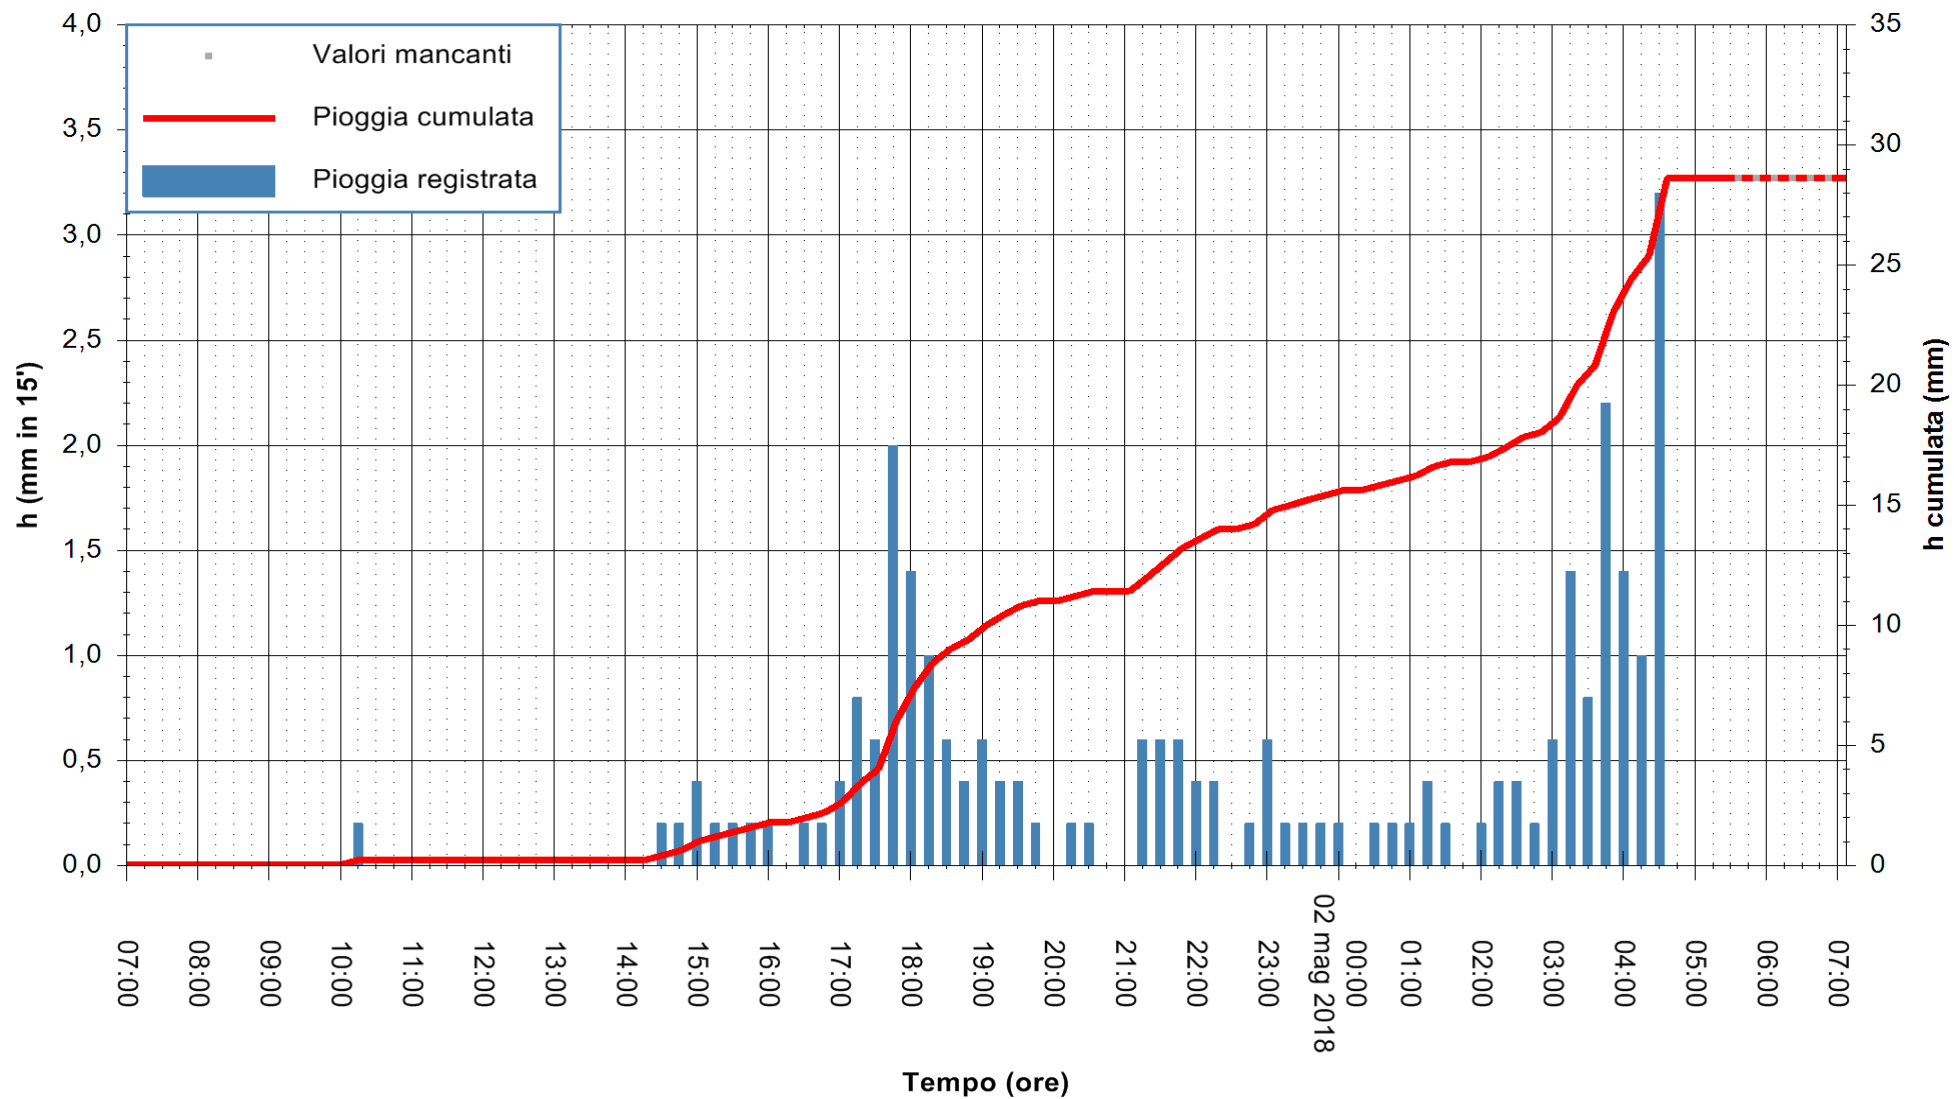

Stazione pluviometrica Fluminimannu a Decimomannu
Area DECIMOMANNU

Pioggia registrata nelle ultime 24 ore
Estrazione dati delle ore 07:08 del 02/05/2018
Ultimo dato disponibile: 02/05/2018 alle 05:30

ARPAS
F.to il Dirigente Responsabile
Dott. Giuseppe Bianco

REGIONE AUTONOMA DE SARDIGNA
REGIONE AUTONOMA DELLA SARDEGNA

Stazione pluviometrica Ossoni
 Area MONTE OSSONI
 Pioggia registrata nelle ultime 24 ore
 Estrazione dati delle ore 07:08 del 02/05/2018
 Ultimo dato disponibile: 02/05/2018 alle 05:30