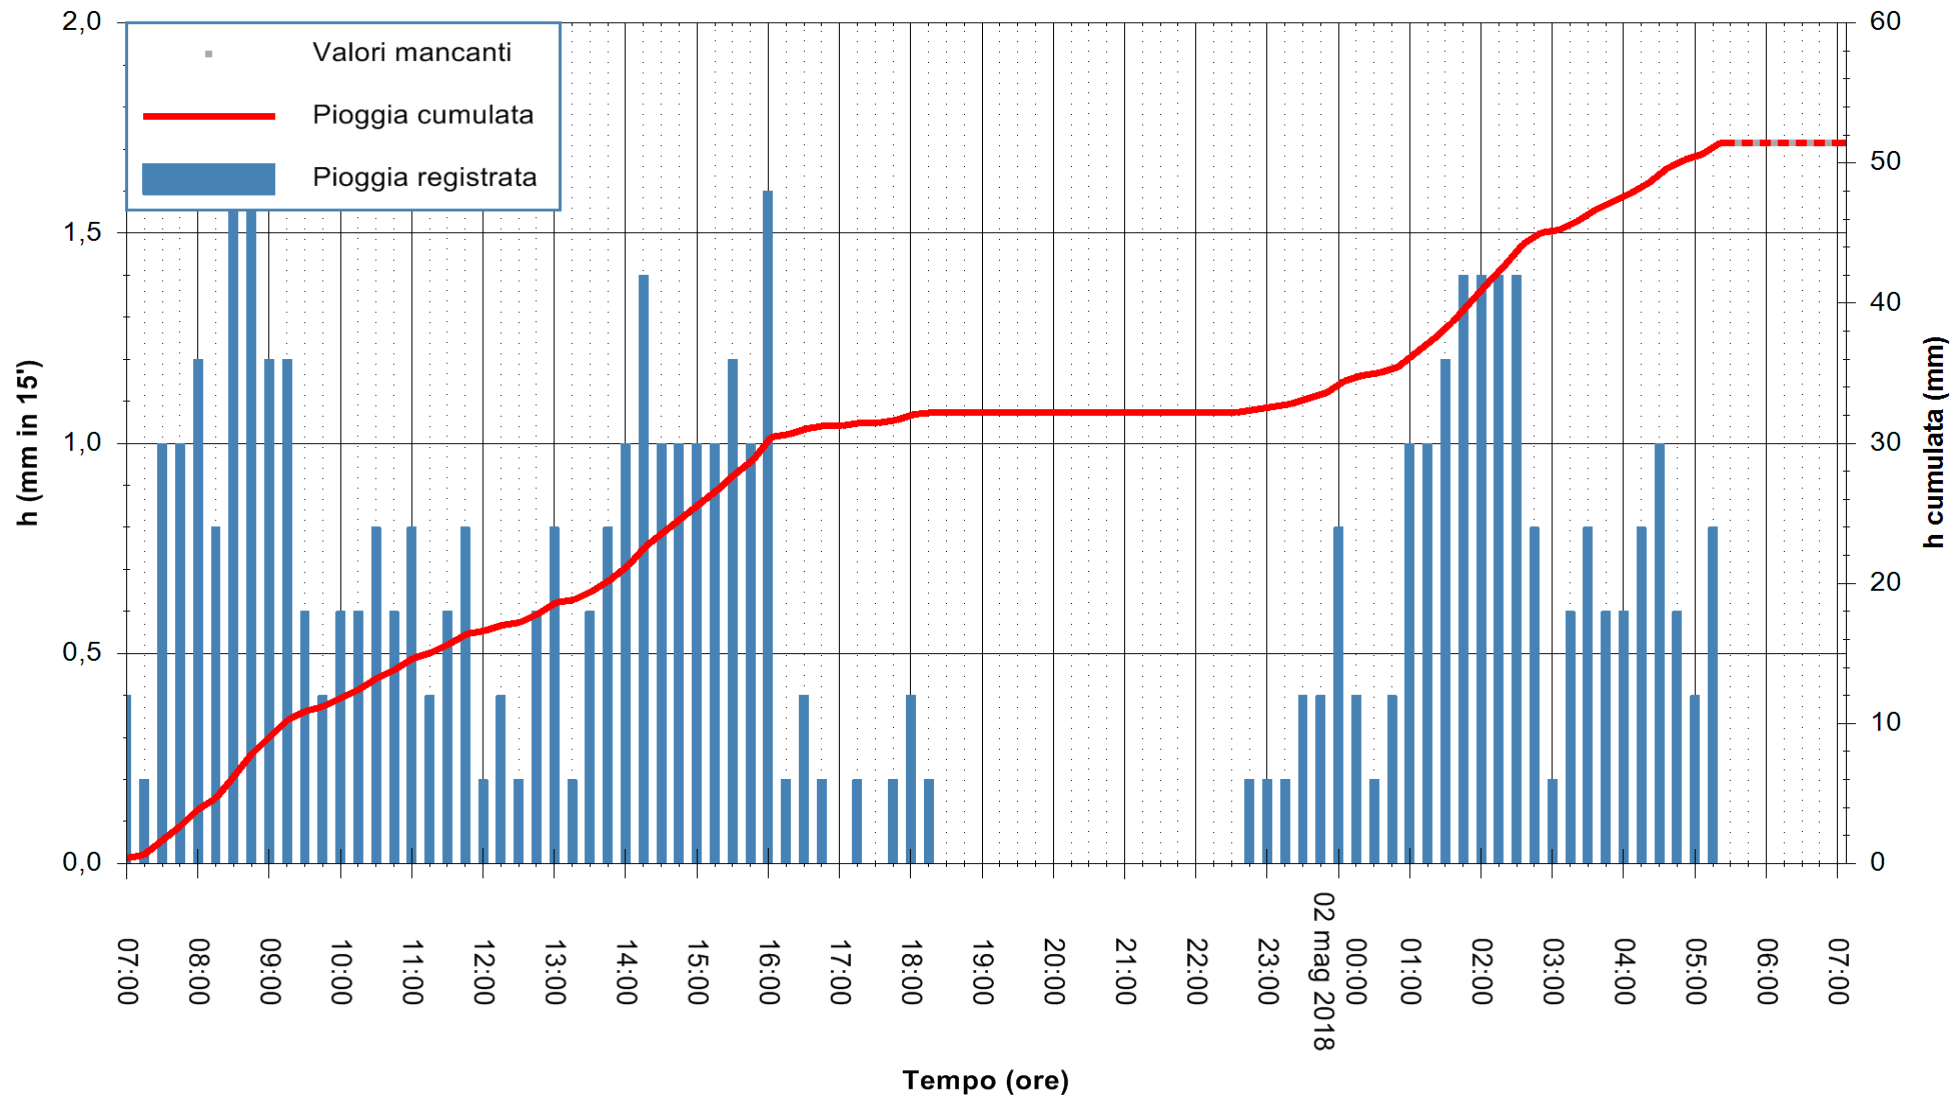

Stazione pluviometrica Fluminimannu a Decimomannu
Area DECIMOMANNU

Pioggia registrata nelle ultime 24 ore
Estrazione dati delle ore 07:08 del 02/05/2018
Ultimo dato disponibile: 02/05/2018 alle 05:30

ARPAS
F.to il Dirigente Responsabile
Dott. Giuseppe Bianco

REGIONE AUTONOMA DE SARDIGNA
REGIONE AUTONOMA DELLA SARDEGNA

Stazione pluviometrica Ossoni
 Area MONTE OSSONI
 Pioggia registrata nelle ultime 24 ore
 Estrazione dati delle ore 07:08 del 02/05/2018
 Ultimo dato disponibile: 02/05/2018 alle 05:30