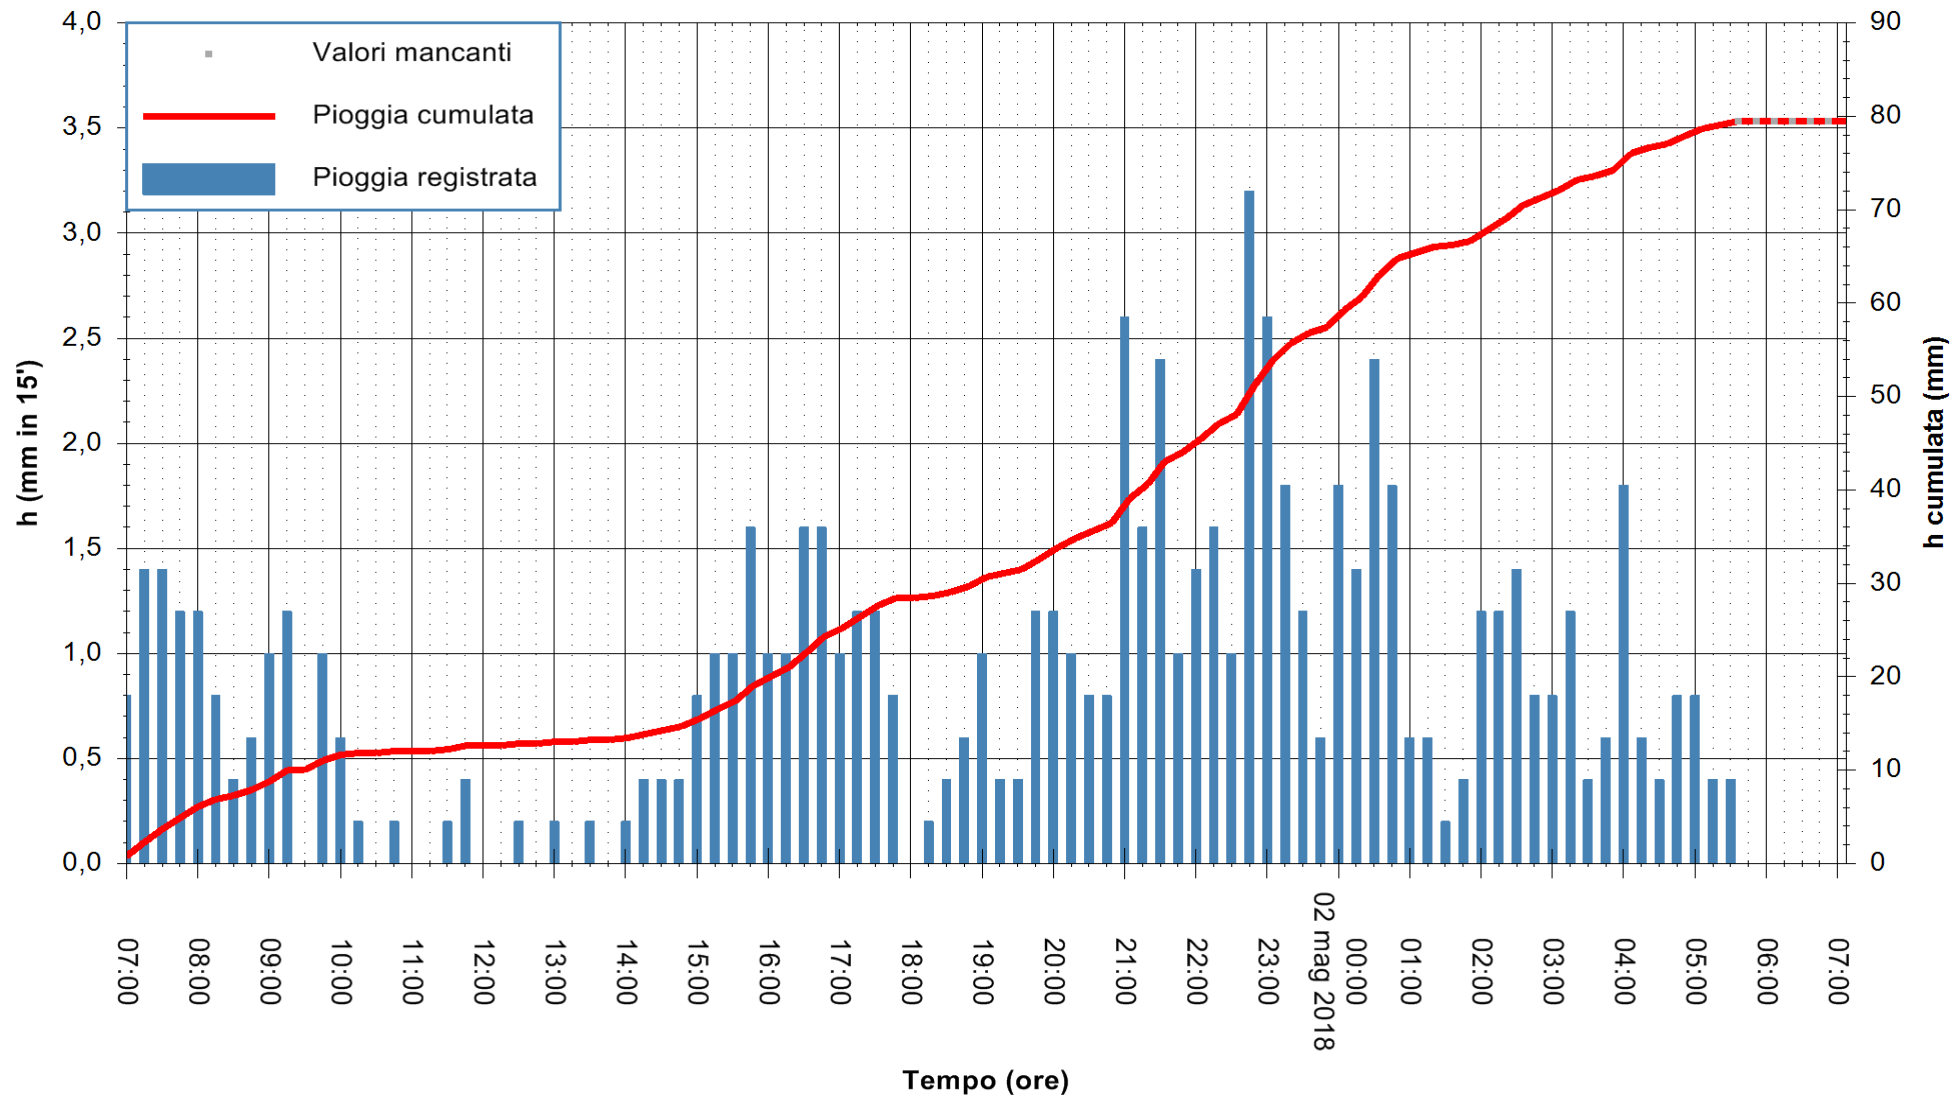

Stazione pluviometrica Fluminimannu a Decimomannu
Area DECIMOMANNU

Pioggia registrata nelle ultime 24 ore
Estrazione dati delle ore 07:08 del 02/05/2018
Ultimo dato disponibile: 02/05/2018 alle 05:30

ARPAS
F.to il Dirigente Responsabile
Dott. Giuseppe Bianco

REGIONE AUTONOMA DE SARDIGNA
REGIONE AUTONOMA DELLA SARDEGNA

Stazione pluviometrica Ossoni
 Area MONTE OSSONI
 Pioggia registrata nelle ultime 24 ore
 Estrazione dati delle ore 07:08 del 02/05/2018
 Ultimo dato disponibile: 02/05/2018 alle 05:30