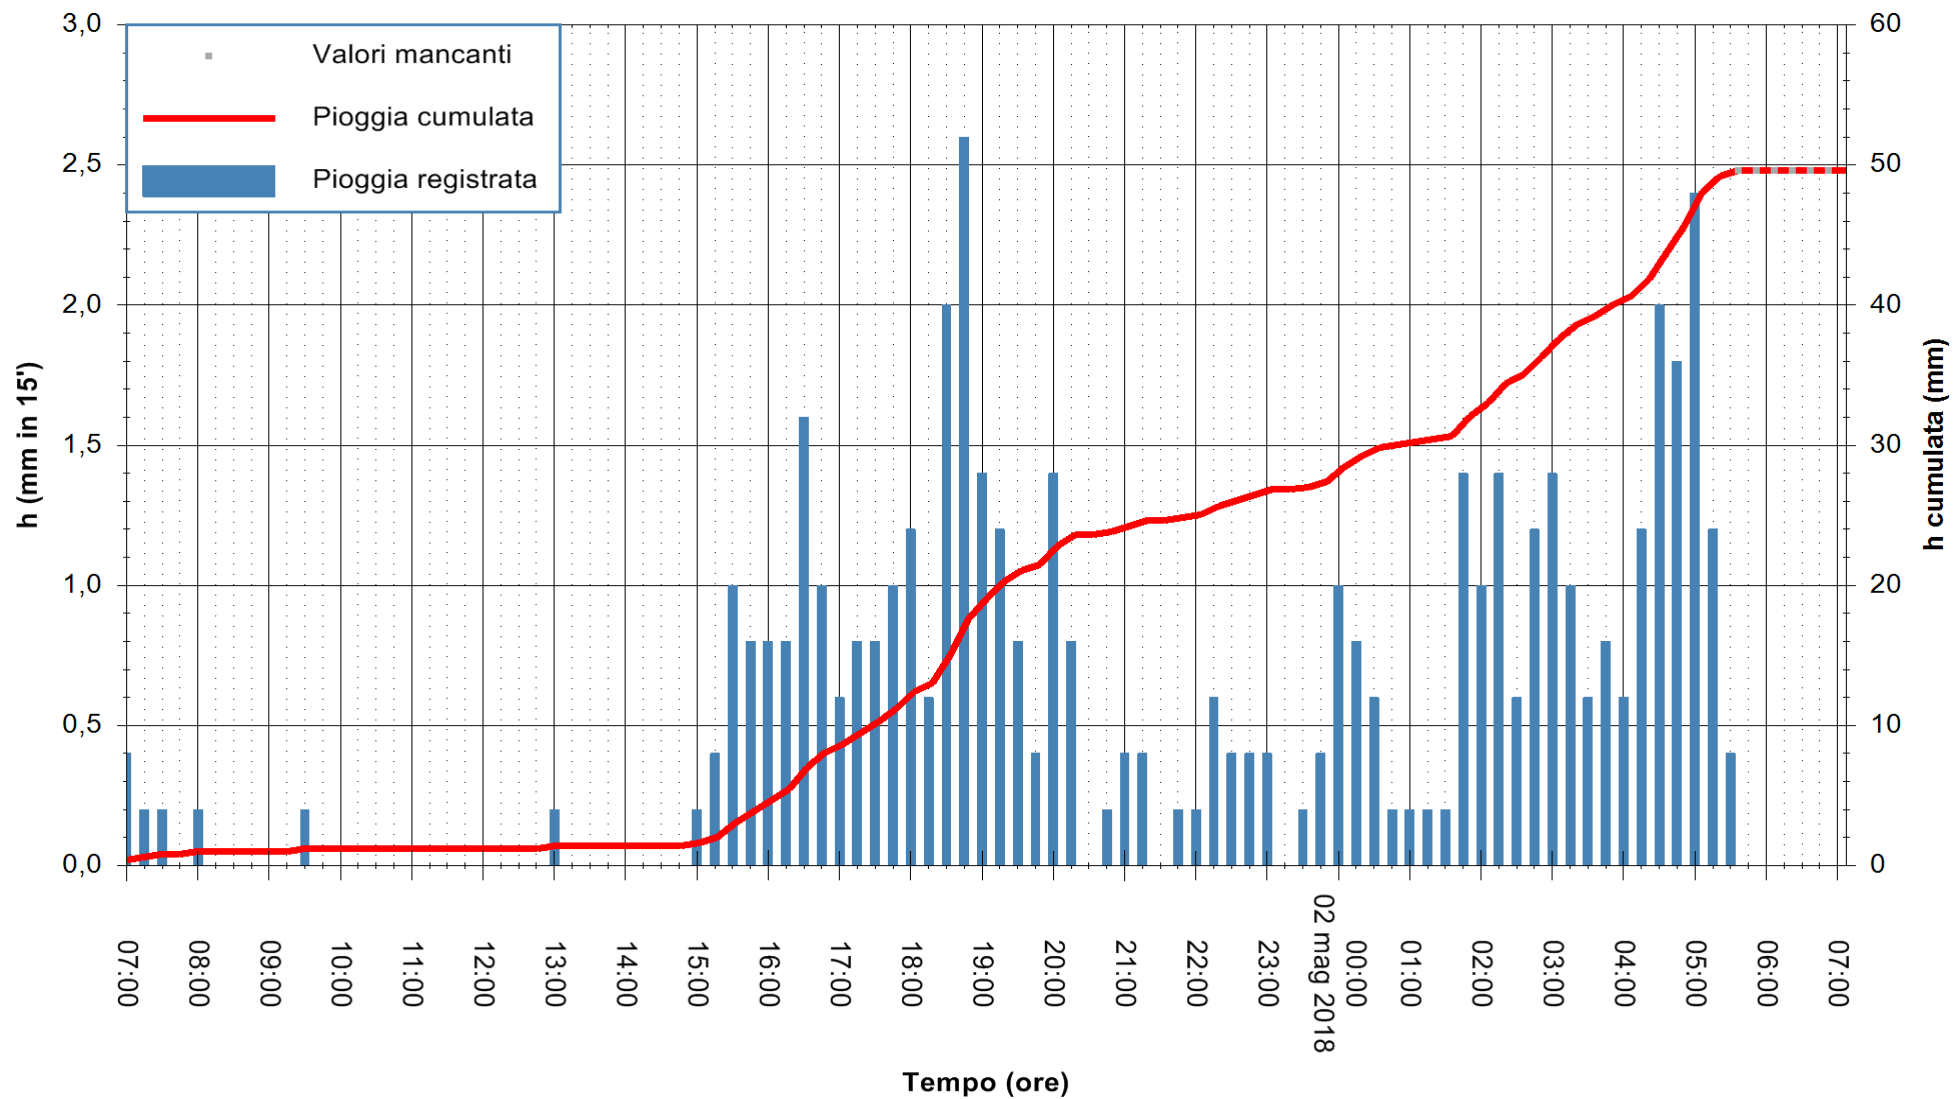

Stazione pluviometrica Fluminimannu a Decimomannu
Area DECIMOMANNU

Pioggia registrata nelle ultime 24 ore
Estrazione dati delle ore 07:08 del 02/05/2018
Ultimo dato disponibile: 02/05/2018 alle 05:30

ARPAS
F.to il Dirigente Responsabile
Dott. Giuseppe Bianco

REGIONE AUTONOMA DE SARDIGNA
REGIONE AUTONOMA DELLA SARDEGNA

Stazione pluviometrica Ossoni
 Area MONTE OSSONI
 Pioggia registrata nelle ultime 24 ore
 Estrazione dati delle ore 07:08 del 02/05/2018
 Ultimo dato disponibile: 02/05/2018 alle 05:30