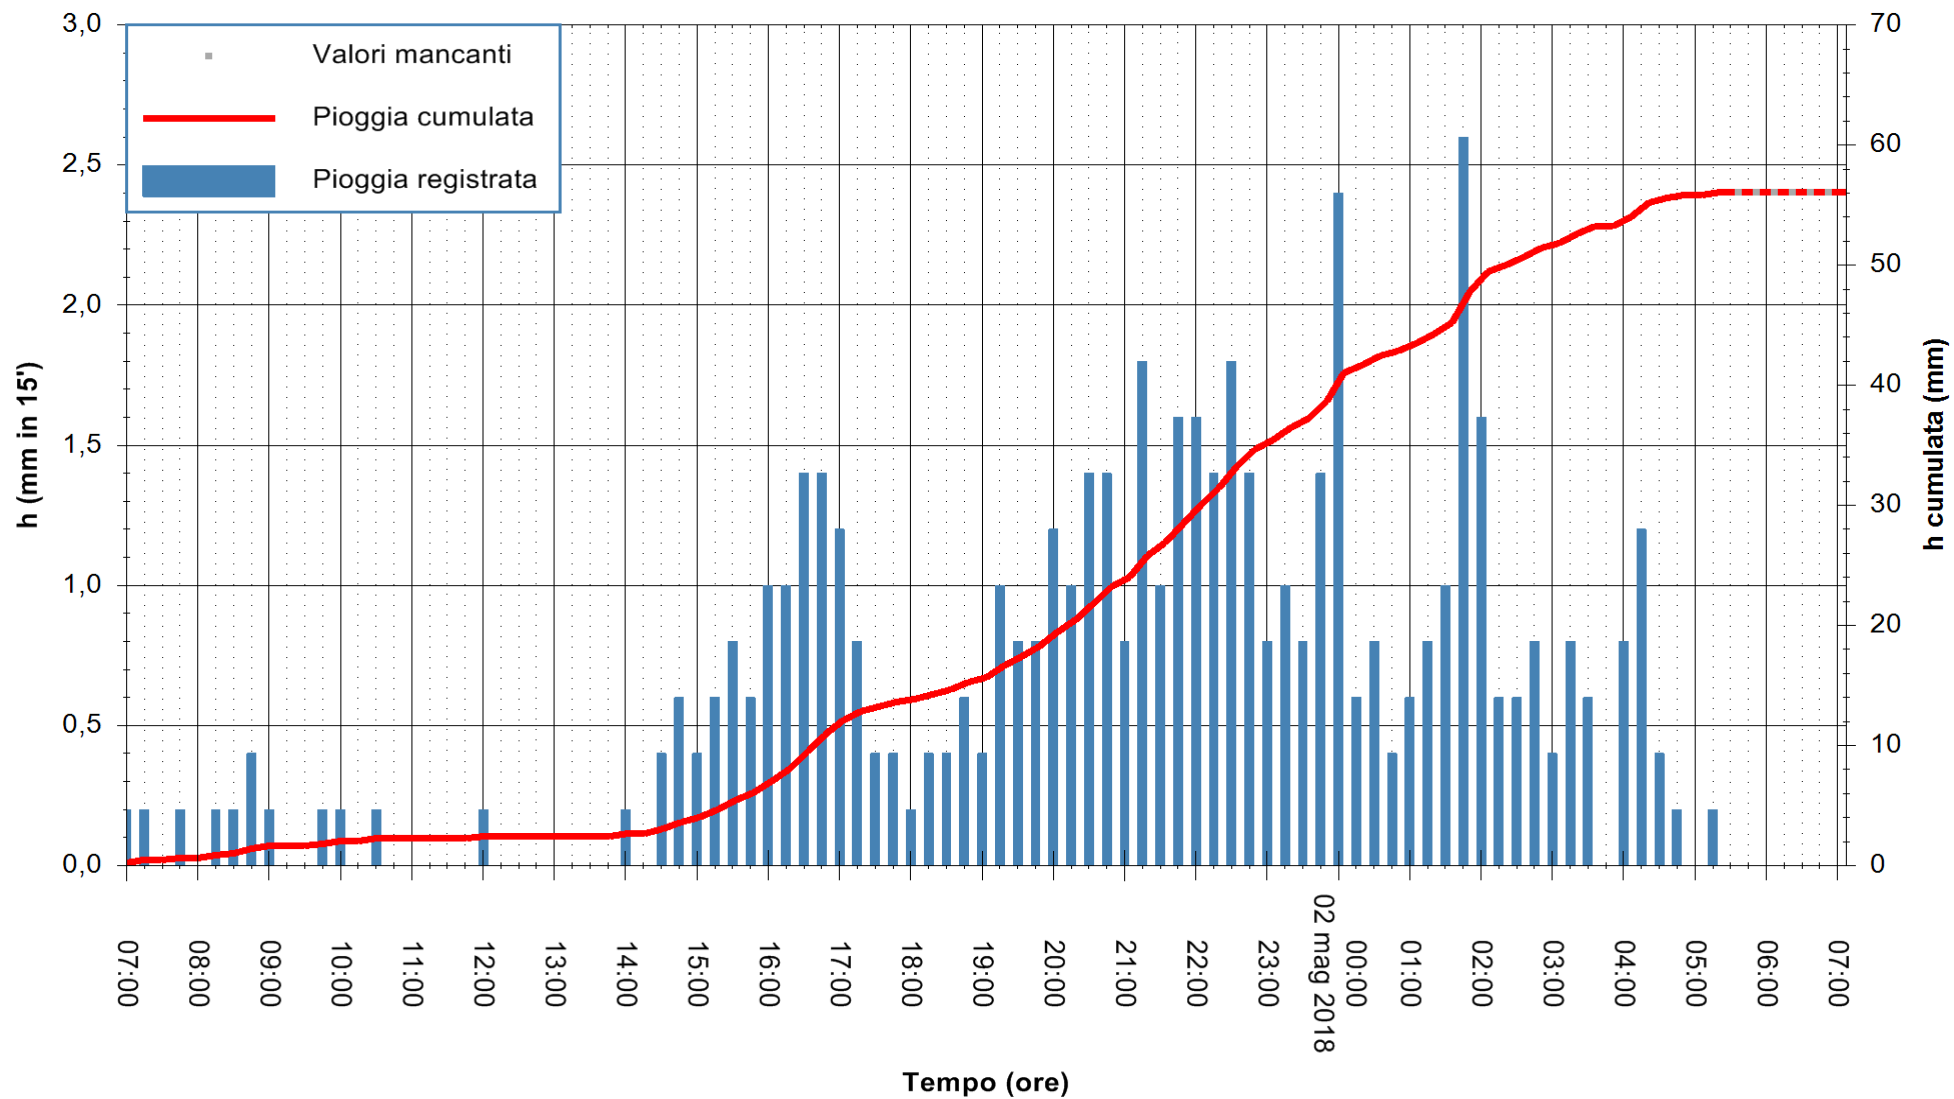

Stazione pluviometrica Fluminimannu a Decimomannu
Area DECIMOMANNU

Pioggia registrata nelle ultime 24 ore
Estrazione dati delle ore 07:08 del 02/05/2018
Ultimo dato disponibile: 02/05/2018 alle 05:30

ARPAS
F.to il Dirigente Responsabile
Dott. Giuseppe Bianco

REGIONE AUTONOMA DE SARDIGNA
REGIONE AUTONOMA DELLA SARDEGNA

Stazione pluviometrica Ossoni
 Area MONTE OSSONI
 Pioggia registrata nelle ultime 24 ore
 Estrazione dati delle ore 07:08 del 02/05/2018
 Ultimo dato disponibile: 02/05/2018 alle 05:30