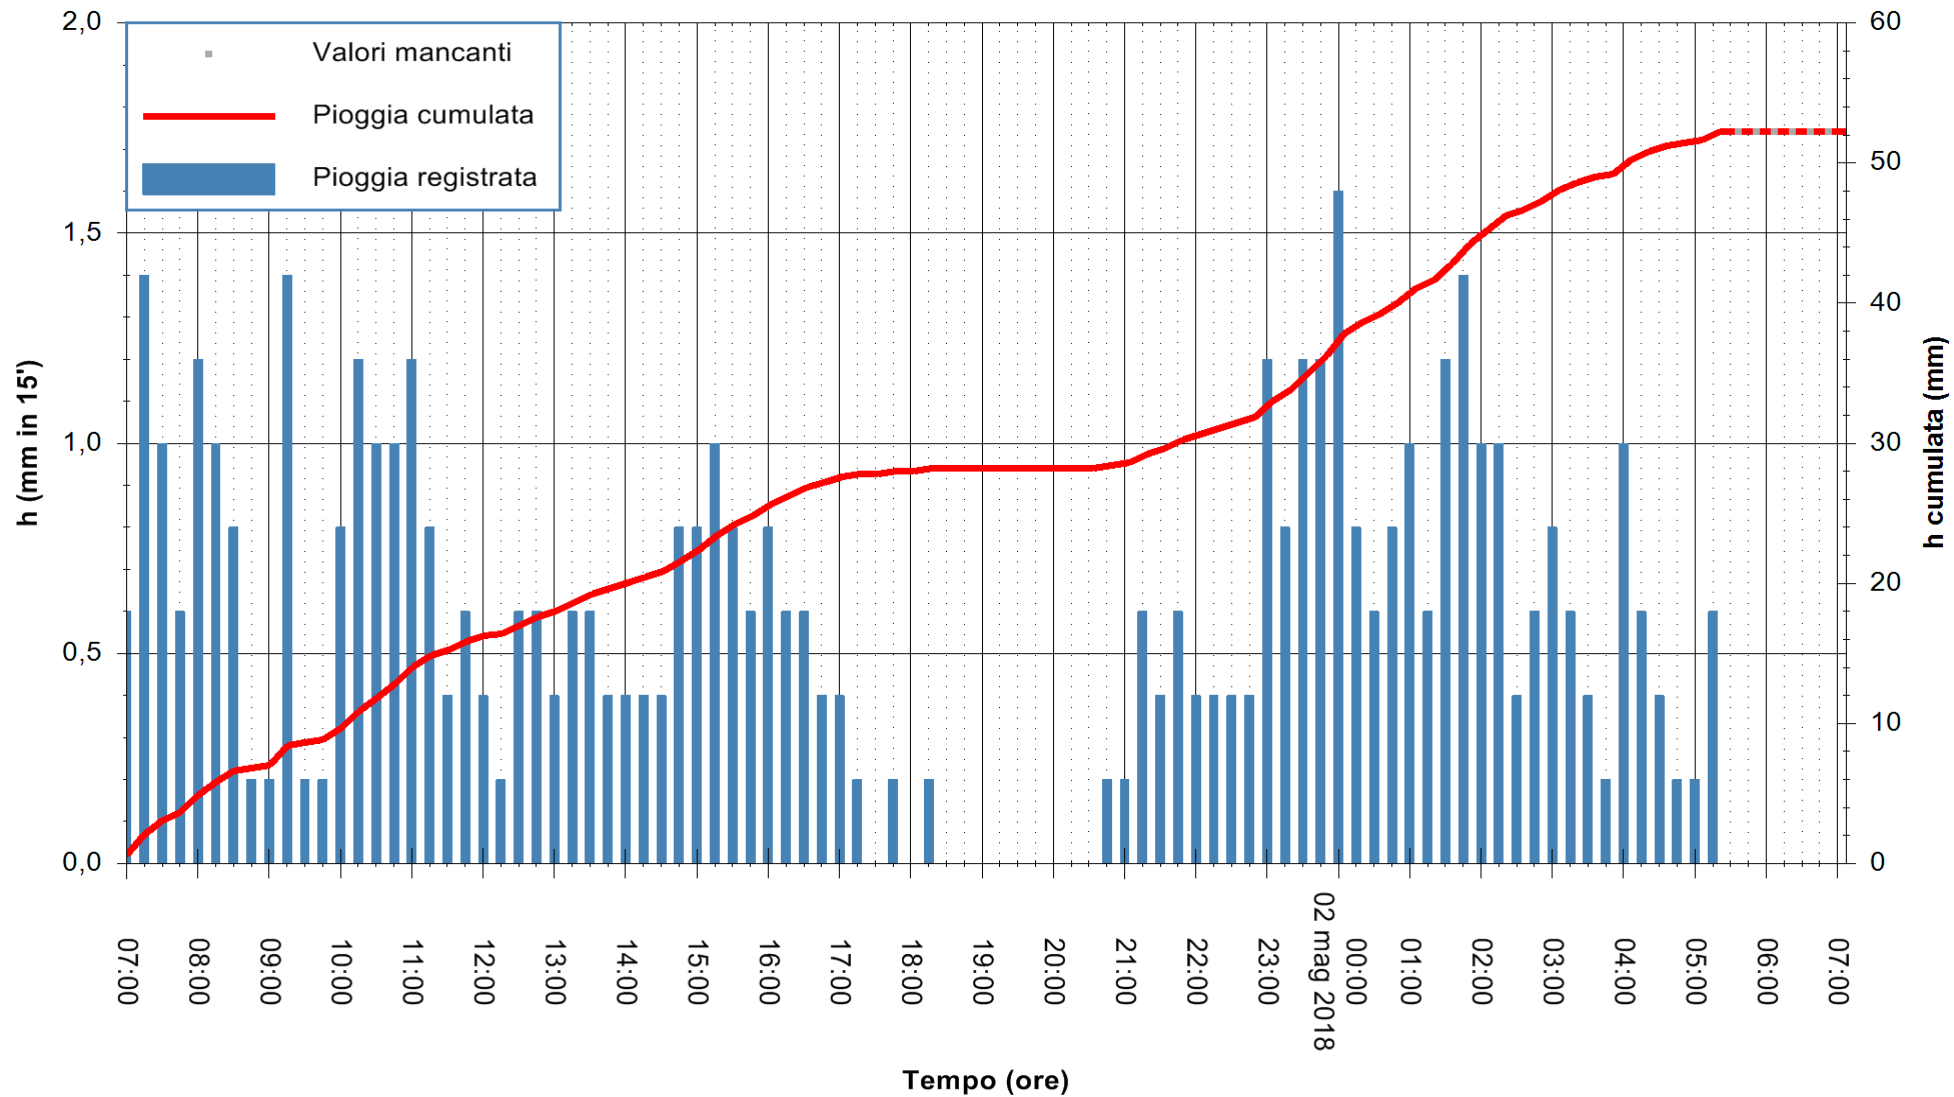

Stazione pluviometrica Fluminimannu a Decimomannu
Area DECIMOMANNU

Pioggia registrata nelle ultime 24 ore
Estrazione dati delle ore 07:08 del 02/05/2018
Ultimo dato disponibile: 02/05/2018 alle 05:30

ARPAS
F.to il Dirigente Responsabile
Dott. Giuseppe Bianco

REGIONE AUTONOMA DE SARDIGNA
REGIONE AUTONOMA DELLA SARDEGNA

Stazione pluviometrica Ossoni
 Area MONTE OSSONI
 Pioggia registrata nelle ultime 24 ore
 Estrazione dati delle ore 07:08 del 02/05/2018
 Ultimo dato disponibile: 02/05/2018 alle 05:30