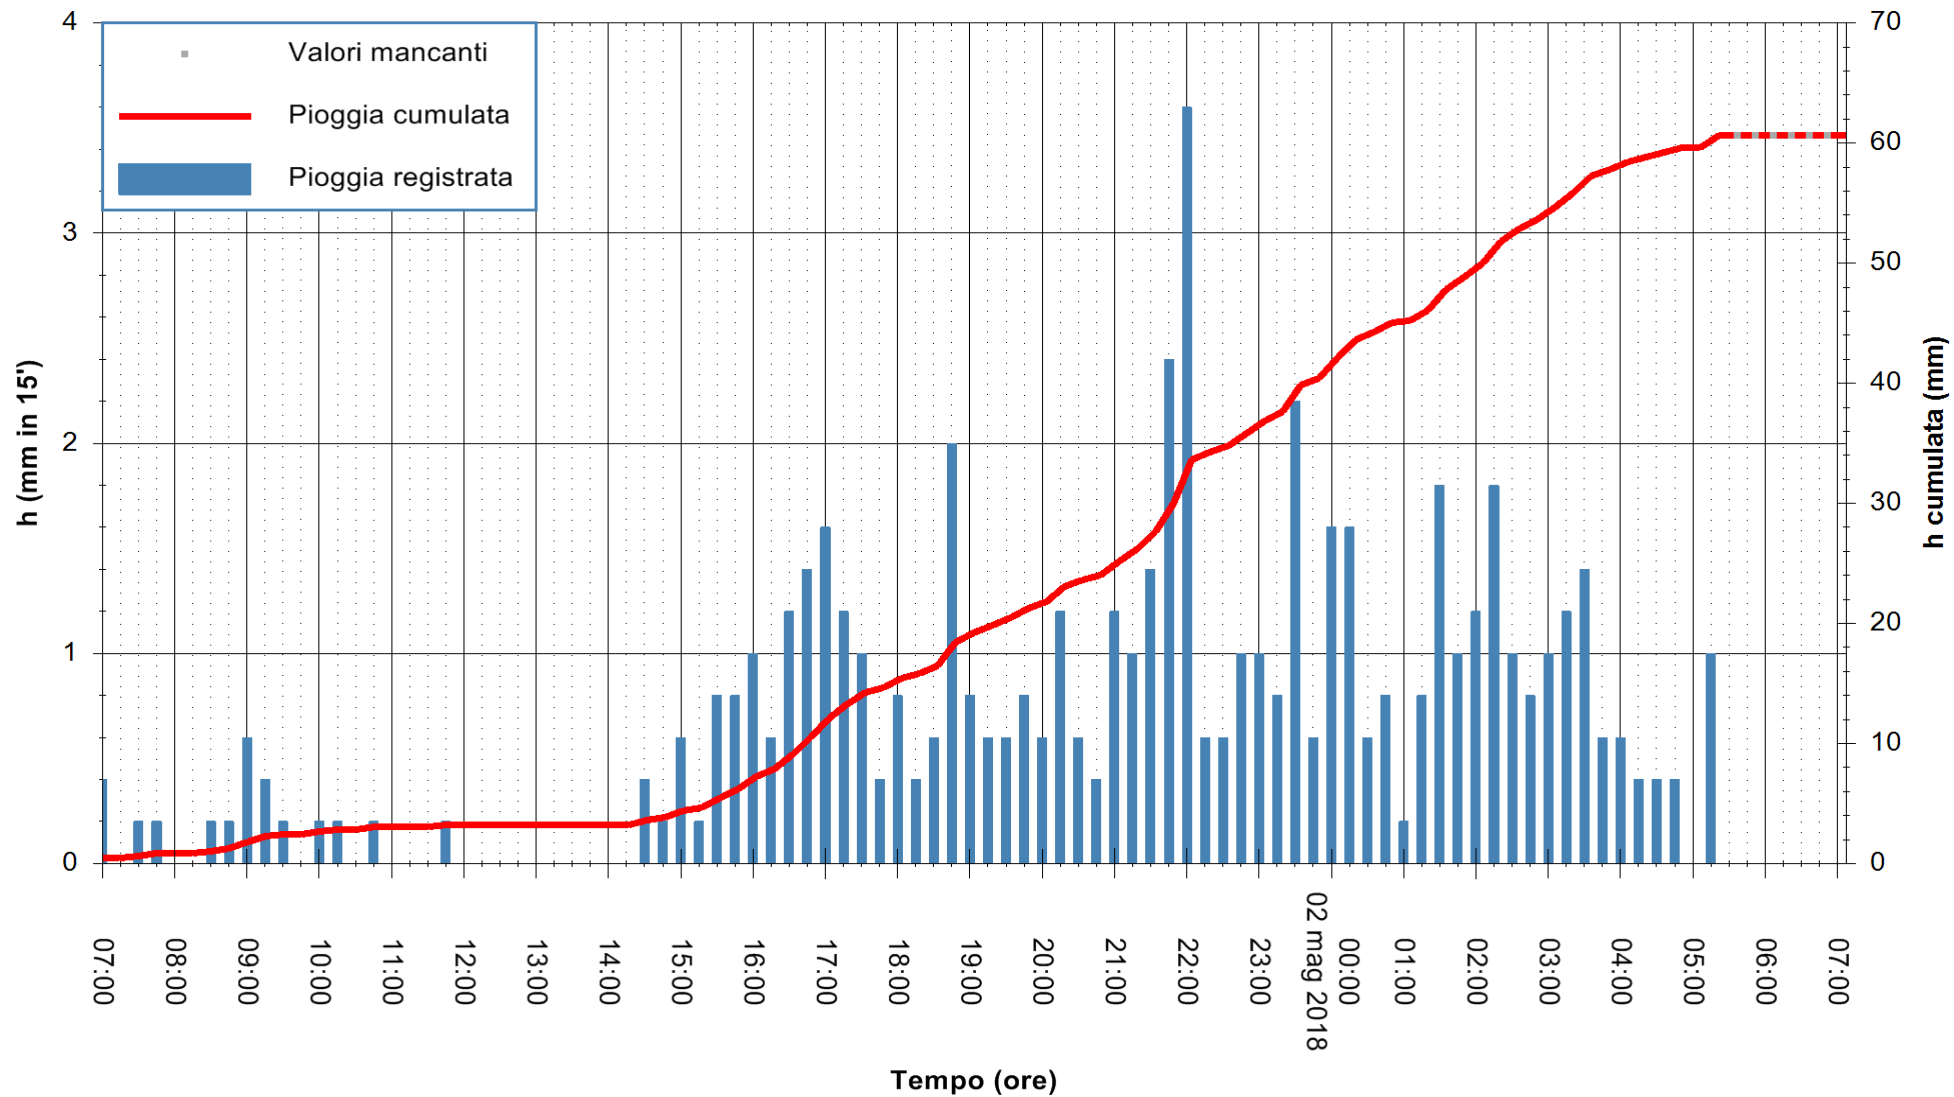

Stazione pluviometrica Fluminimannu a Decimomannu
Area DECIMOMANNU

Pioggia registrata nelle ultime 24 ore
Estrazione dati delle ore 07:08 del 02/05/2018
Ultimo dato disponibile: 02/05/2018 alle 05:30

ARPAS
F.to il Dirigente Responsabile
Dott. Giuseppe Bianco

REGIONE AUTONOMA DE SARDIGNA
REGIONE AUTONOMA DELLA SARDEGNA

Stazione pluviometrica Ossoni
 Area MONTE OSSONI
 Pioggia registrata nelle ultime 24 ore
 Estrazione dati delle ore 07:08 del 02/05/2018
 Ultimo dato disponibile: 02/05/2018 alle 05:30