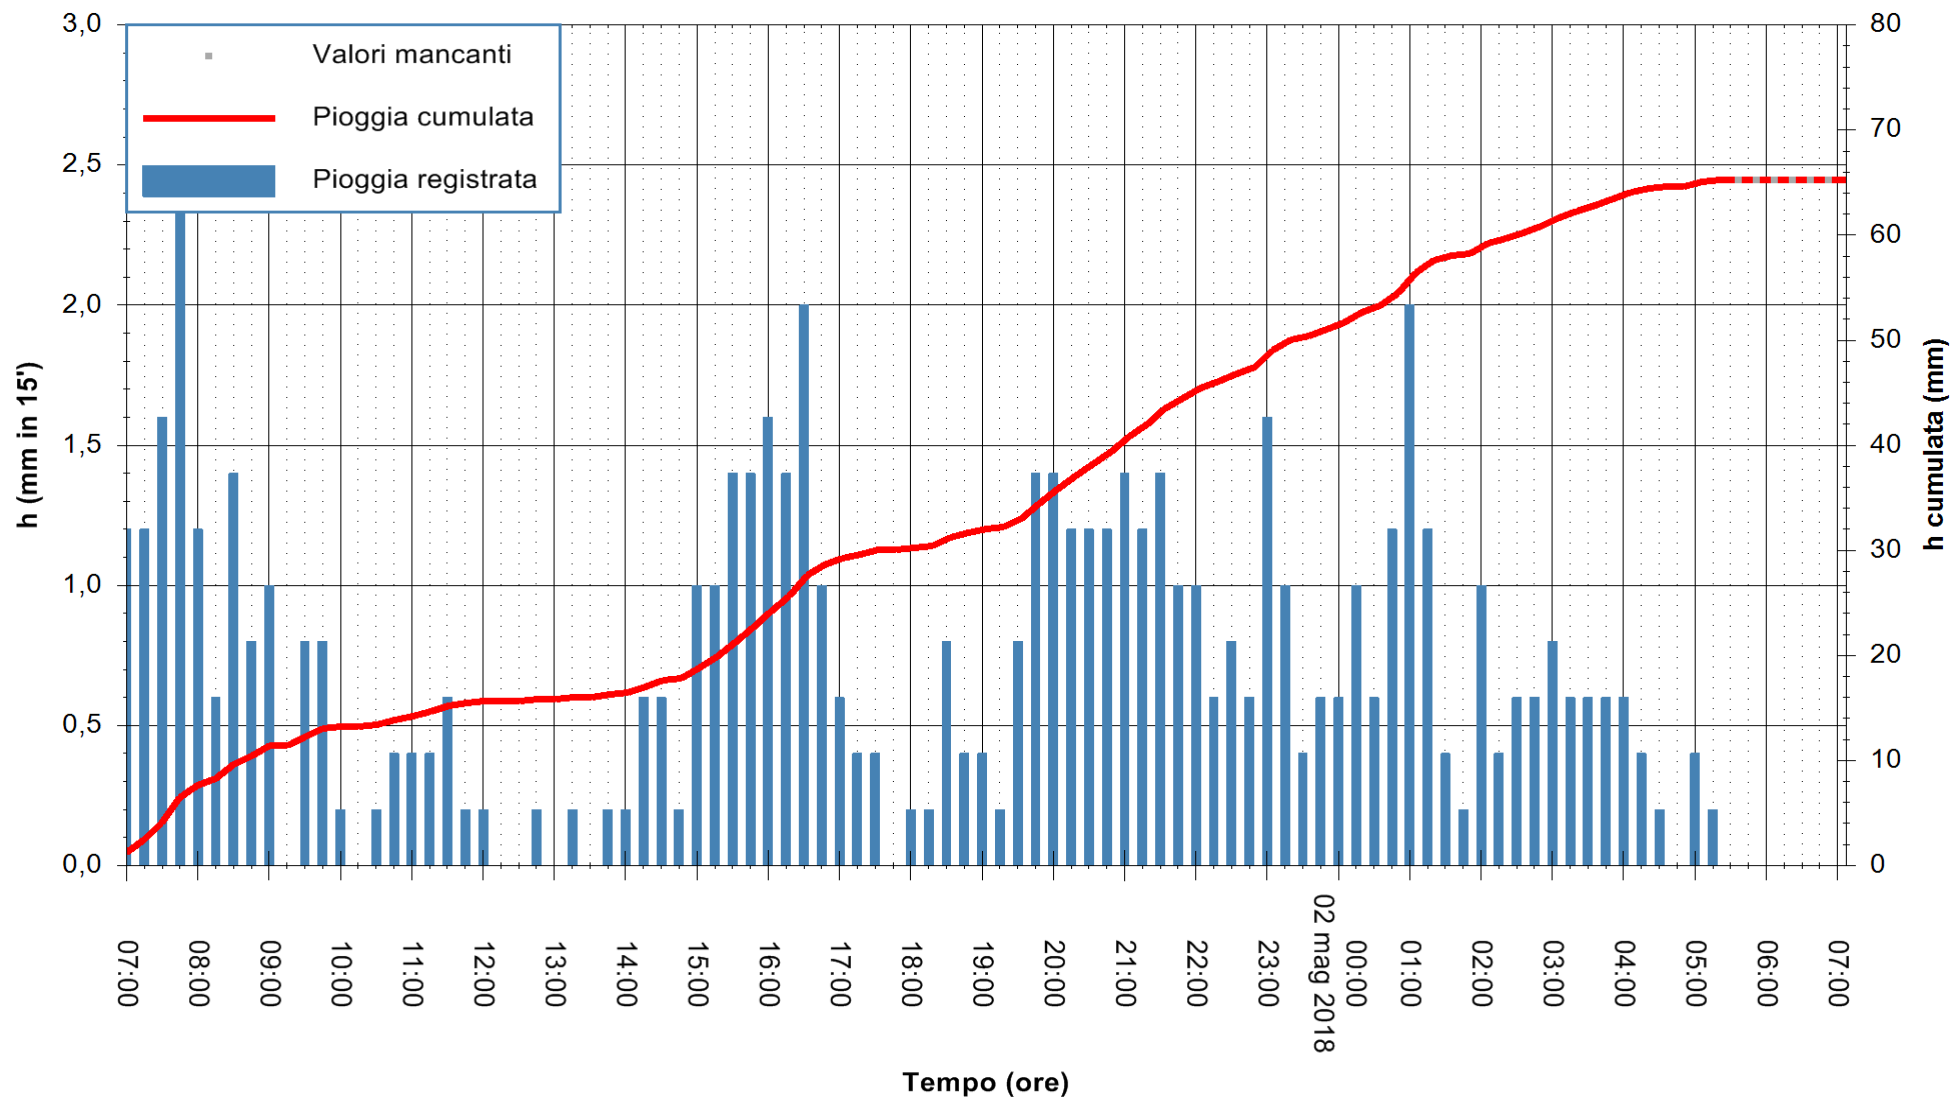

Stazione pluviometrica Fluminimannu a Decimomannu
Area DECIMOMANNU

Pioggia registrata nelle ultime 24 ore
Estrazione dati delle ore 07:08 del 02/05/2018
Ultimo dato disponibile: 02/05/2018 alle 05:30

ARPAS
F.to il Dirigente Responsabile
Dott. Giuseppe Bianco

REGIONE AUTONOMA DE SARDIGNA
REGIONE AUTONOMA DELLA SARDEGNA

Stazione pluviometrica Ossoni
 Area MONTE OSSONI
 Pioggia registrata nelle ultime 24 ore
 Estrazione dati delle ore 07:08 del 02/05/2018
 Ultimo dato disponibile: 02/05/2018 alle 05:30