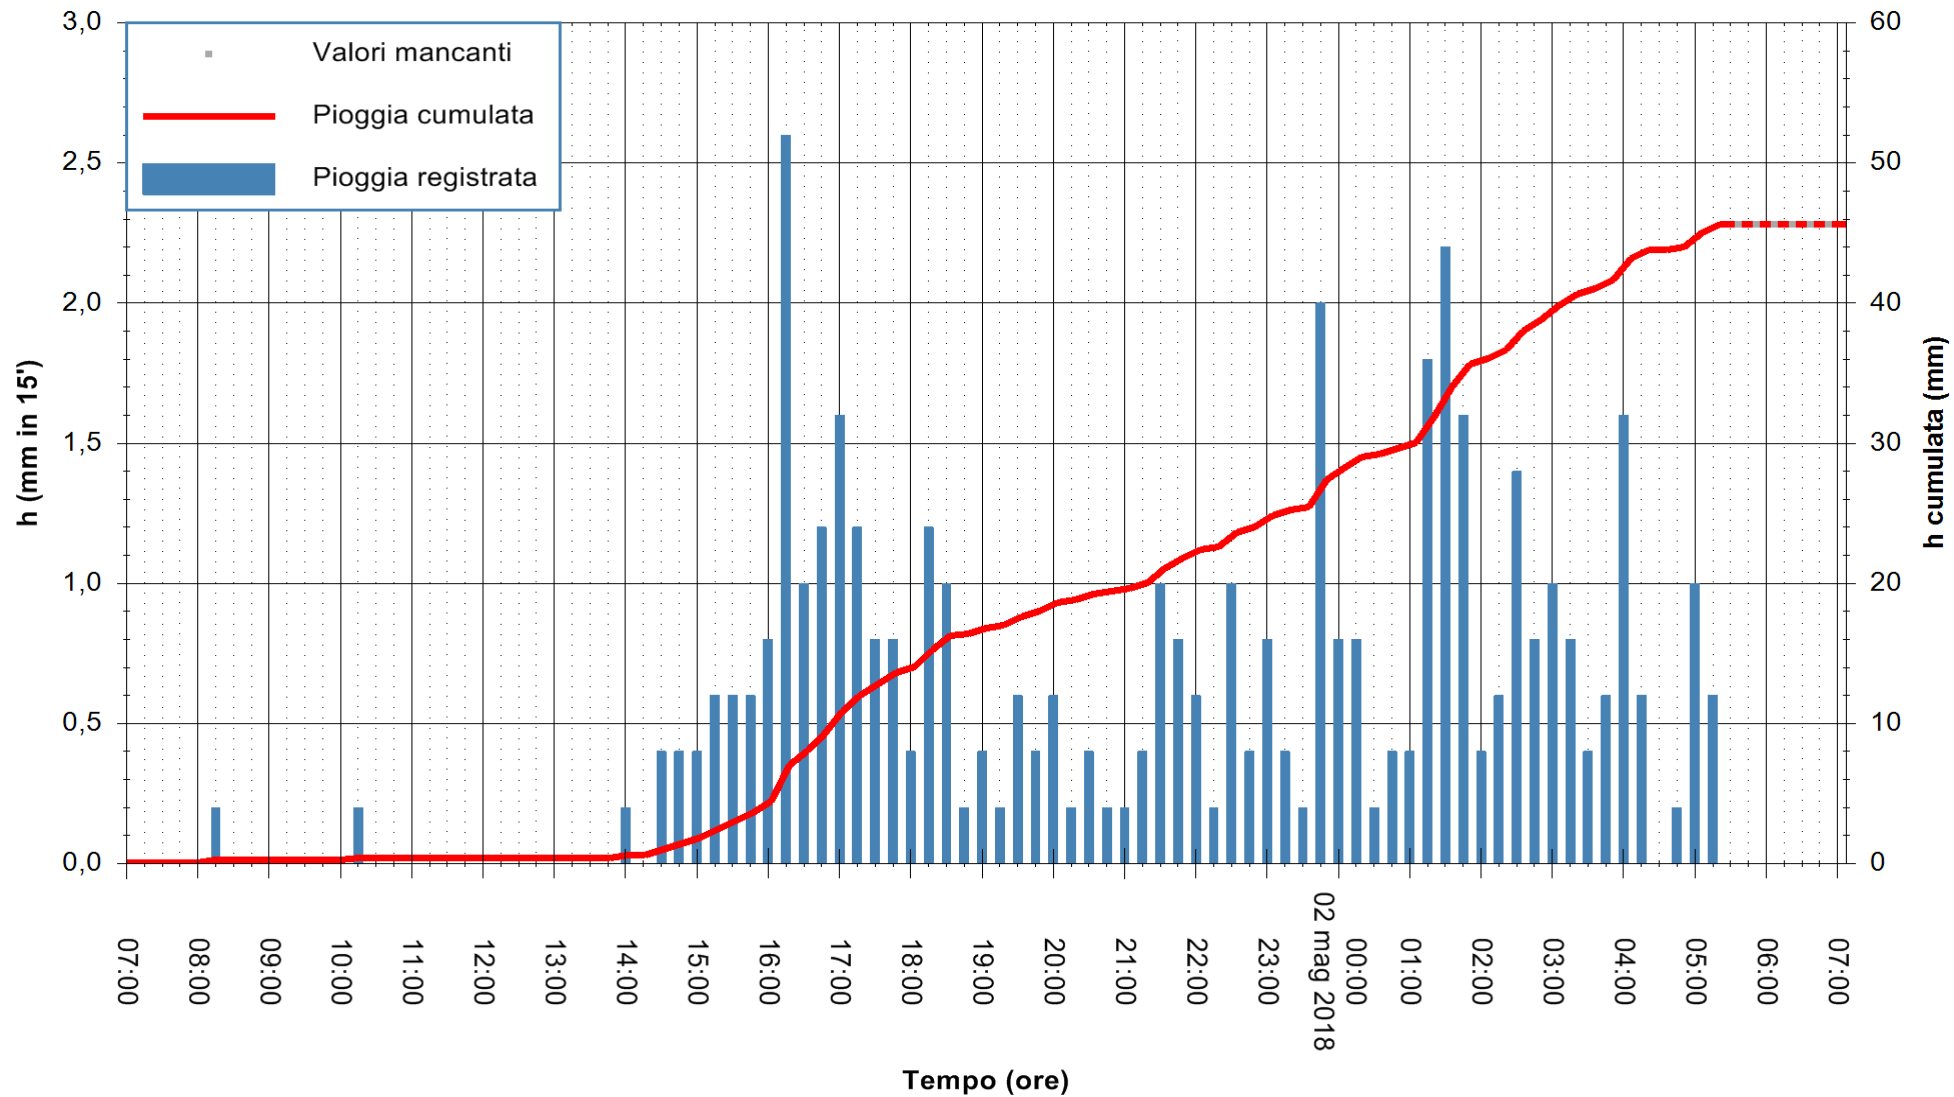

Stazione pluviometrica Fluminimannu a Decimomannu
Area DECIMOMANNU

Pioggia registrata nelle ultime 24 ore
Estrazione dati delle ore 07:08 del 02/05/2018
Ultimo dato disponibile: 02/05/2018 alle 05:30

ARPAS
F.to il Dirigente Responsabile
Dott. Giuseppe Bianco

REGIONE AUTONOMA DE SARDIGNA
REGIONE AUTONOMA DELLA SARDEGNA

Stazione pluviometrica Ossoni
 Area MONTE OSSONI
 Pioggia registrata nelle ultime 24 ore
 Estrazione dati delle ore 07:08 del 02/05/2018
 Ultimo dato disponibile: 02/05/2018 alle 05:30