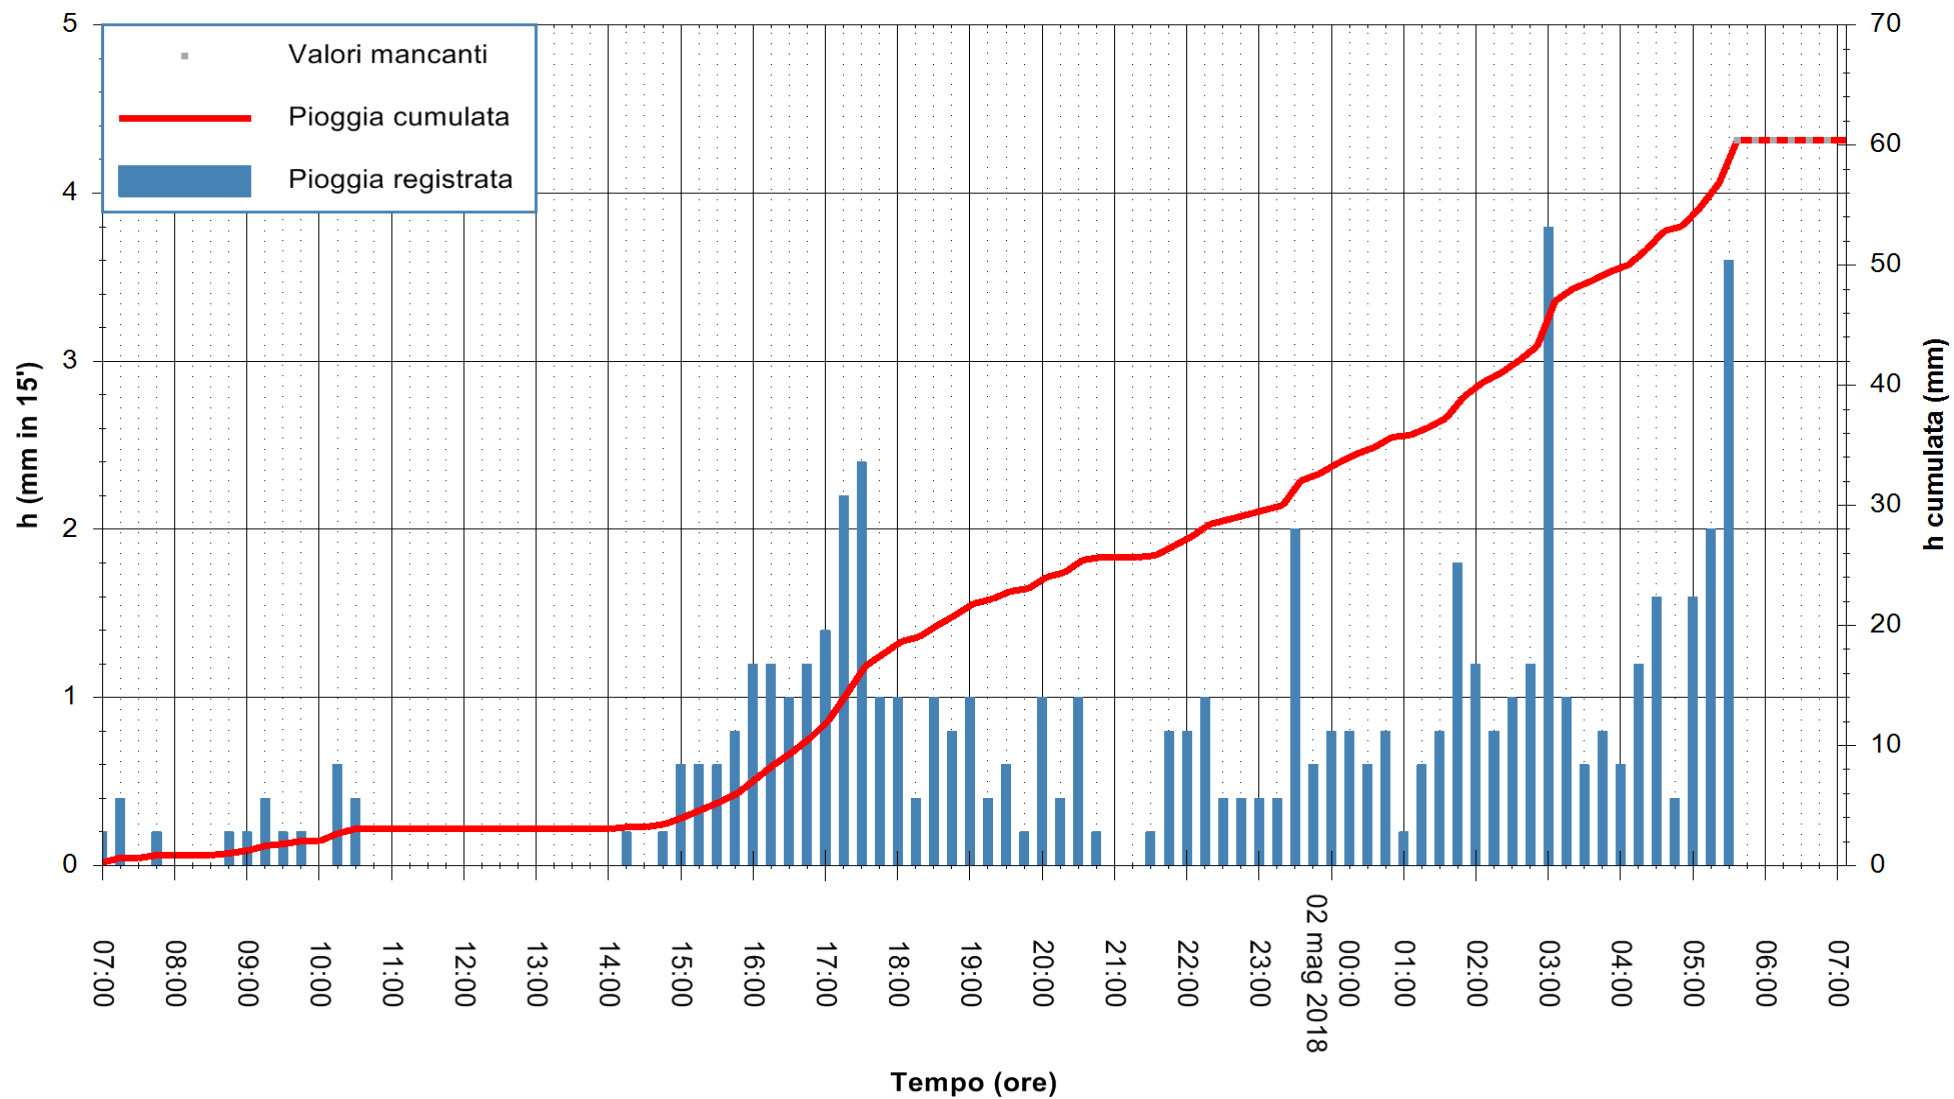

Stazione pluviometrica Fluminimannu a Decimomannu
Area DECIMOMANNU

Pioggia registrata nelle ultime 24 ore
Estrazione dati delle ore 07:08 del 02/05/2018
Ultimo dato disponibile: 02/05/2018 alle 05:30

ARPAS
F.to il Dirigente Responsabile
Dott. Giuseppe Bianco

REGIONE AUTONOMA DE SARDIGNA
REGIONE AUTONOMA DELLA SARDEGNA

Stazione pluviometrica Ossoni
 Area MONTE OSSONI
 Pioggia registrata nelle ultime 24 ore
 Estrazione dati delle ore 07:08 del 02/05/2018
 Ultimo dato disponibile: 02/05/2018 alle 05:30