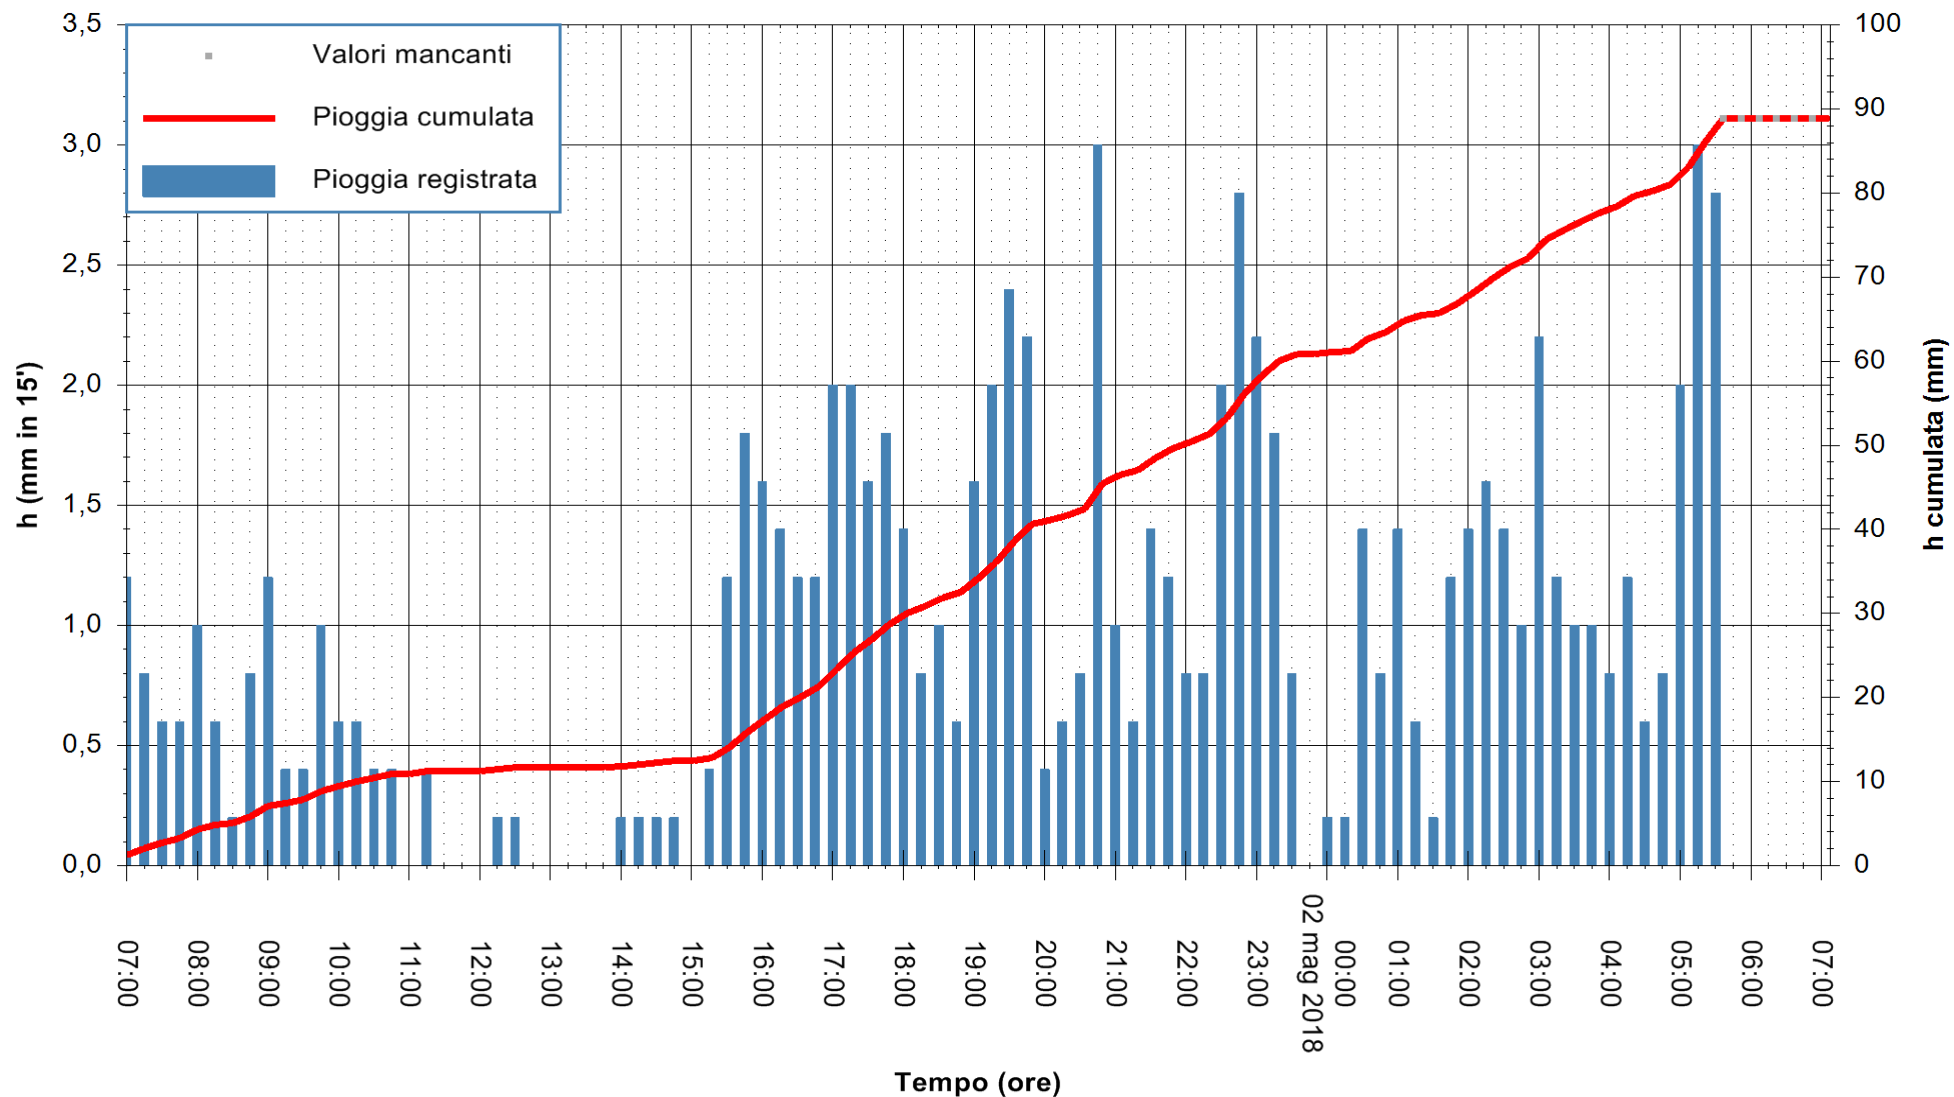

Stazione pluviometrica Fluminimannu a Decimomannu
Area DECIMOMANNU

Pioggia registrata nelle ultime 24 ore
Estrazione dati delle ore 07:08 del 02/05/2018
Ultimo dato disponibile: 02/05/2018 alle 05:30

ARPAS
F.to il Dirigente Responsabile
Dott. Giuseppe Bianco

REGIONE AUTONOMA DE SARDIGNA
REGIONE AUTONOMA DELLA SARDEGNA

Stazione pluviometrica Ossoni
 Area MONTE OSSONI
 Pioggia registrata nelle ultime 24 ore
 Estrazione dati delle ore 07:08 del 02/05/2018
 Ultimo dato disponibile: 02/05/2018 alle 05:30