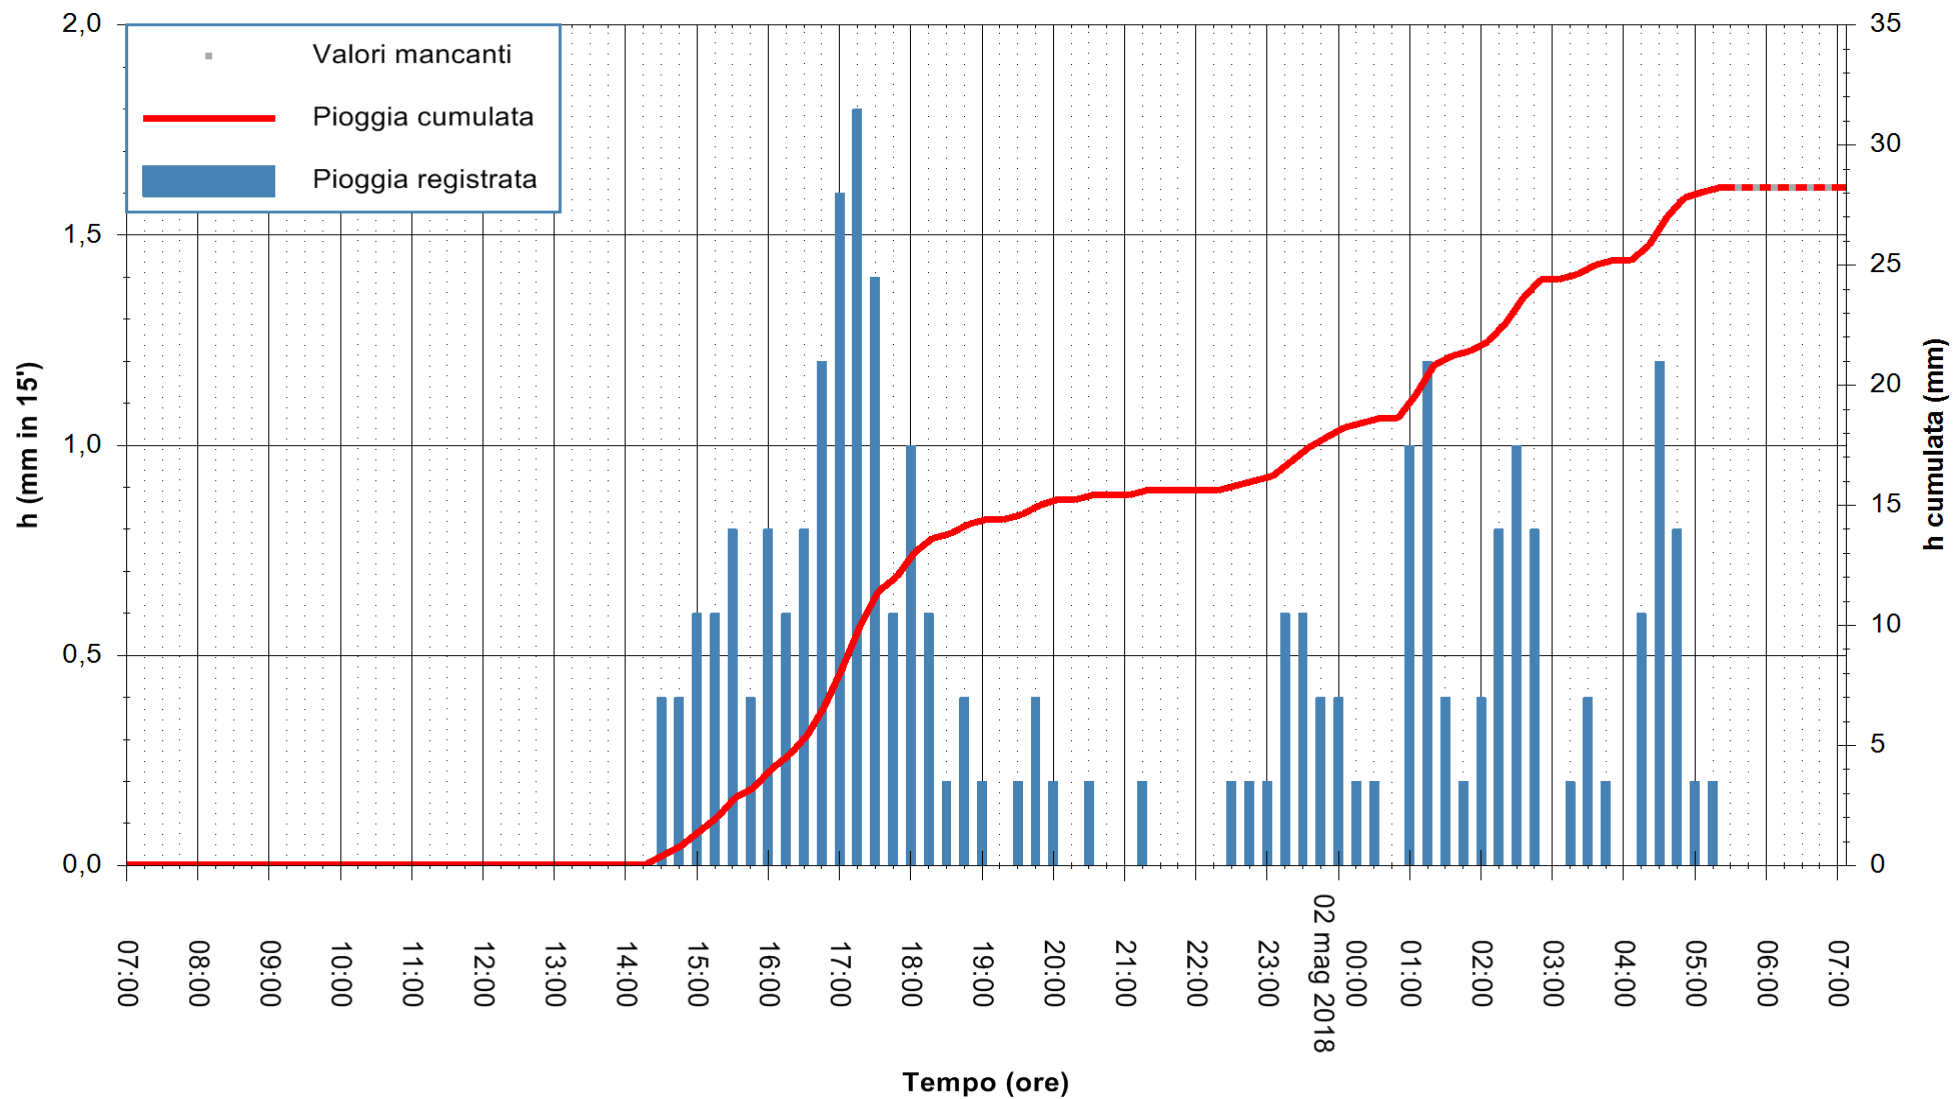

Stazione pluviometrica Fluminimannu a Decimomannu
Area DECIMOMANNU

Pioggia registrata nelle ultime 24 ore
Estrazione dati delle ore 07:08 del 02/05/2018
Ultimo dato disponibile: 02/05/2018 alle 05:30

ARPAS
F.to il Dirigente Responsabile
Dott. Giuseppe Bianco

REGIONE AUTONOMA DE SARDIGNA
REGIONE AUTONOMA DELLA SARDEGNA

Stazione pluviometrica Ossoni
 Area MONTE OSSONI
 Pioggia registrata nelle ultime 24 ore
 Estrazione dati delle ore 07:08 del 02/05/2018
 Ultimo dato disponibile: 02/05/2018 alle 05:30