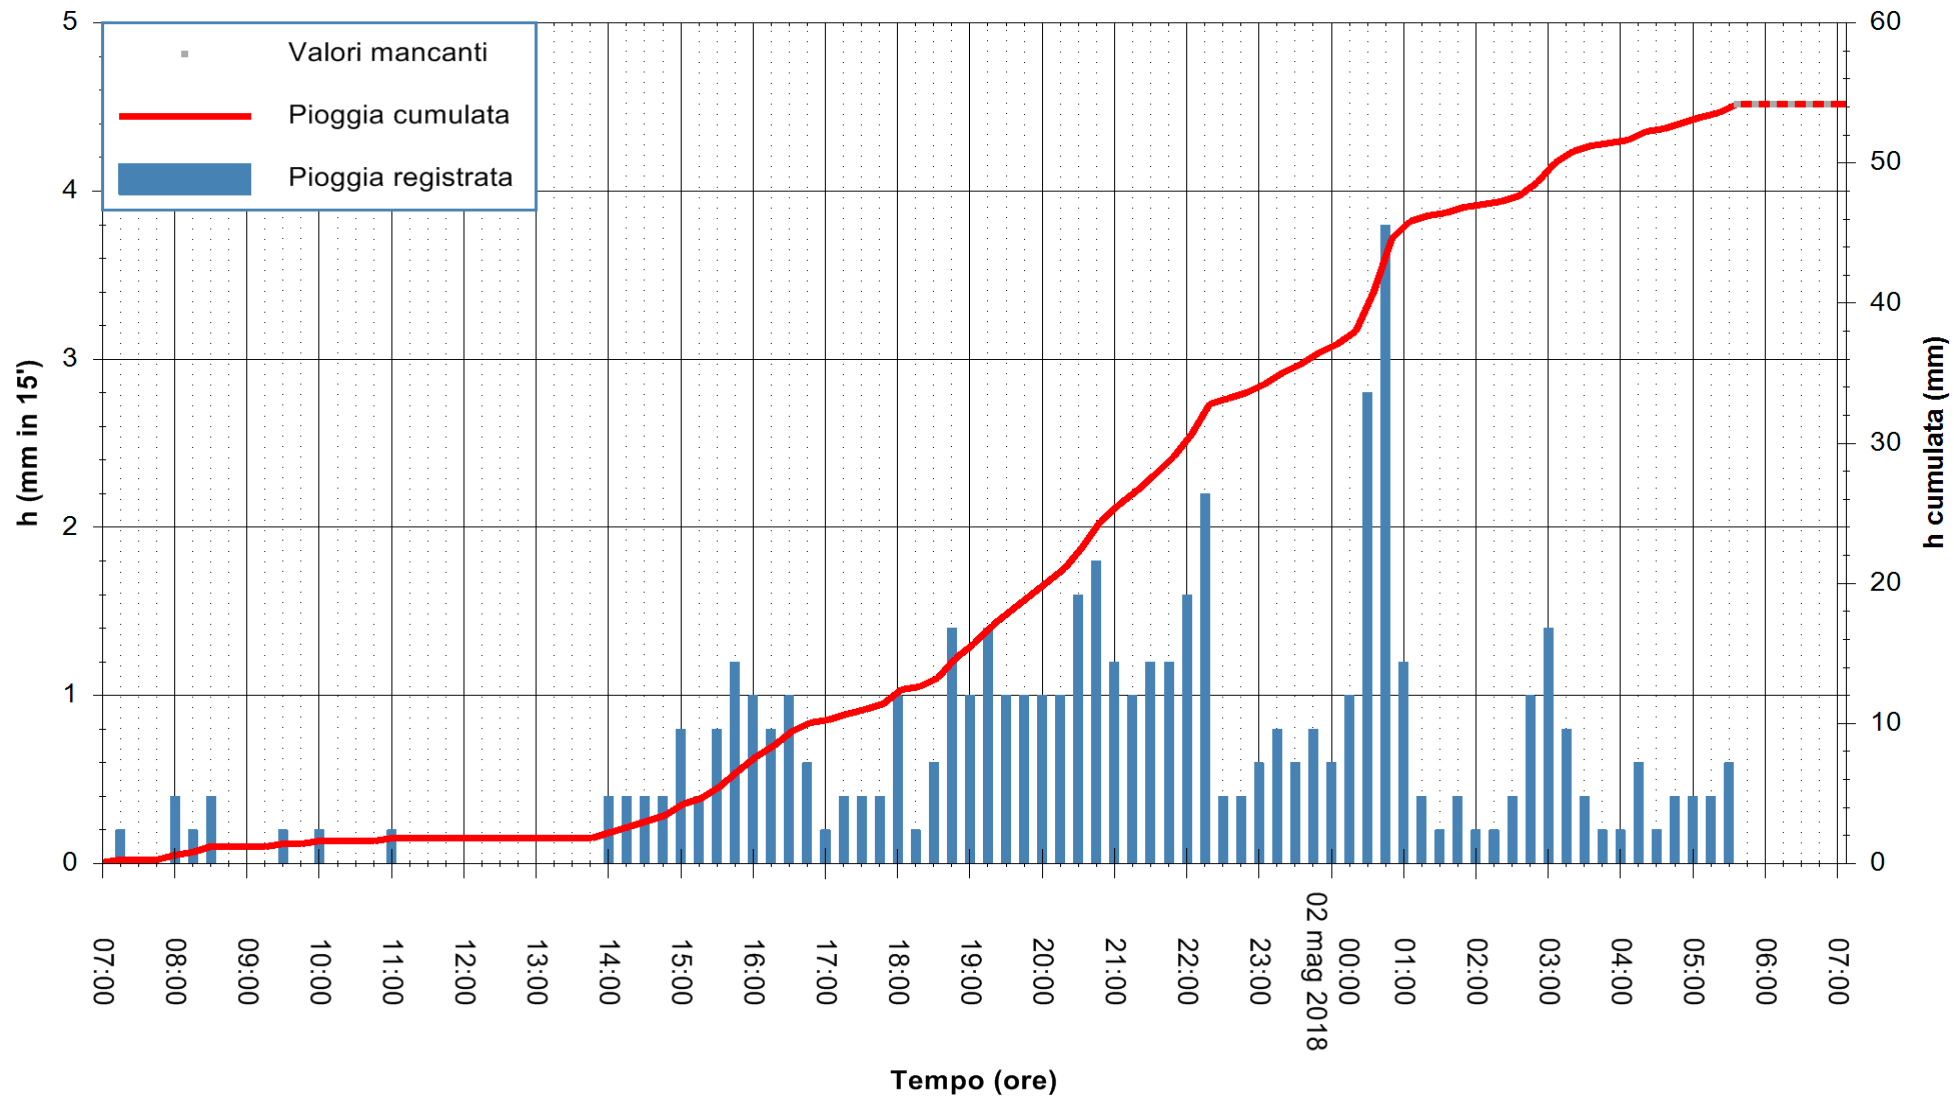

Stazione pluviometrica Fluminimannu a Decimomannu
Area DECIMOMANNU

Pioggia registrata nelle ultime 24 ore
Estrazione dati delle ore 07:08 del 02/05/2018
Ultimo dato disponibile: 02/05/2018 alle 05:30

ARPAS
F.to il Dirigente Responsabile
Dott. Giuseppe Bianco

REGIONE AUTONOMA DE SARDIGNA
REGIONE AUTONOMA DELLA SARDEGNA

Stazione pluviometrica Ossoni
 Area MONTE OSSONI
 Pioggia registrata nelle ultime 24 ore
 Estrazione dati delle ore 07:08 del 02/05/2018
 Ultimo dato disponibile: 02/05/2018 alle 05:30