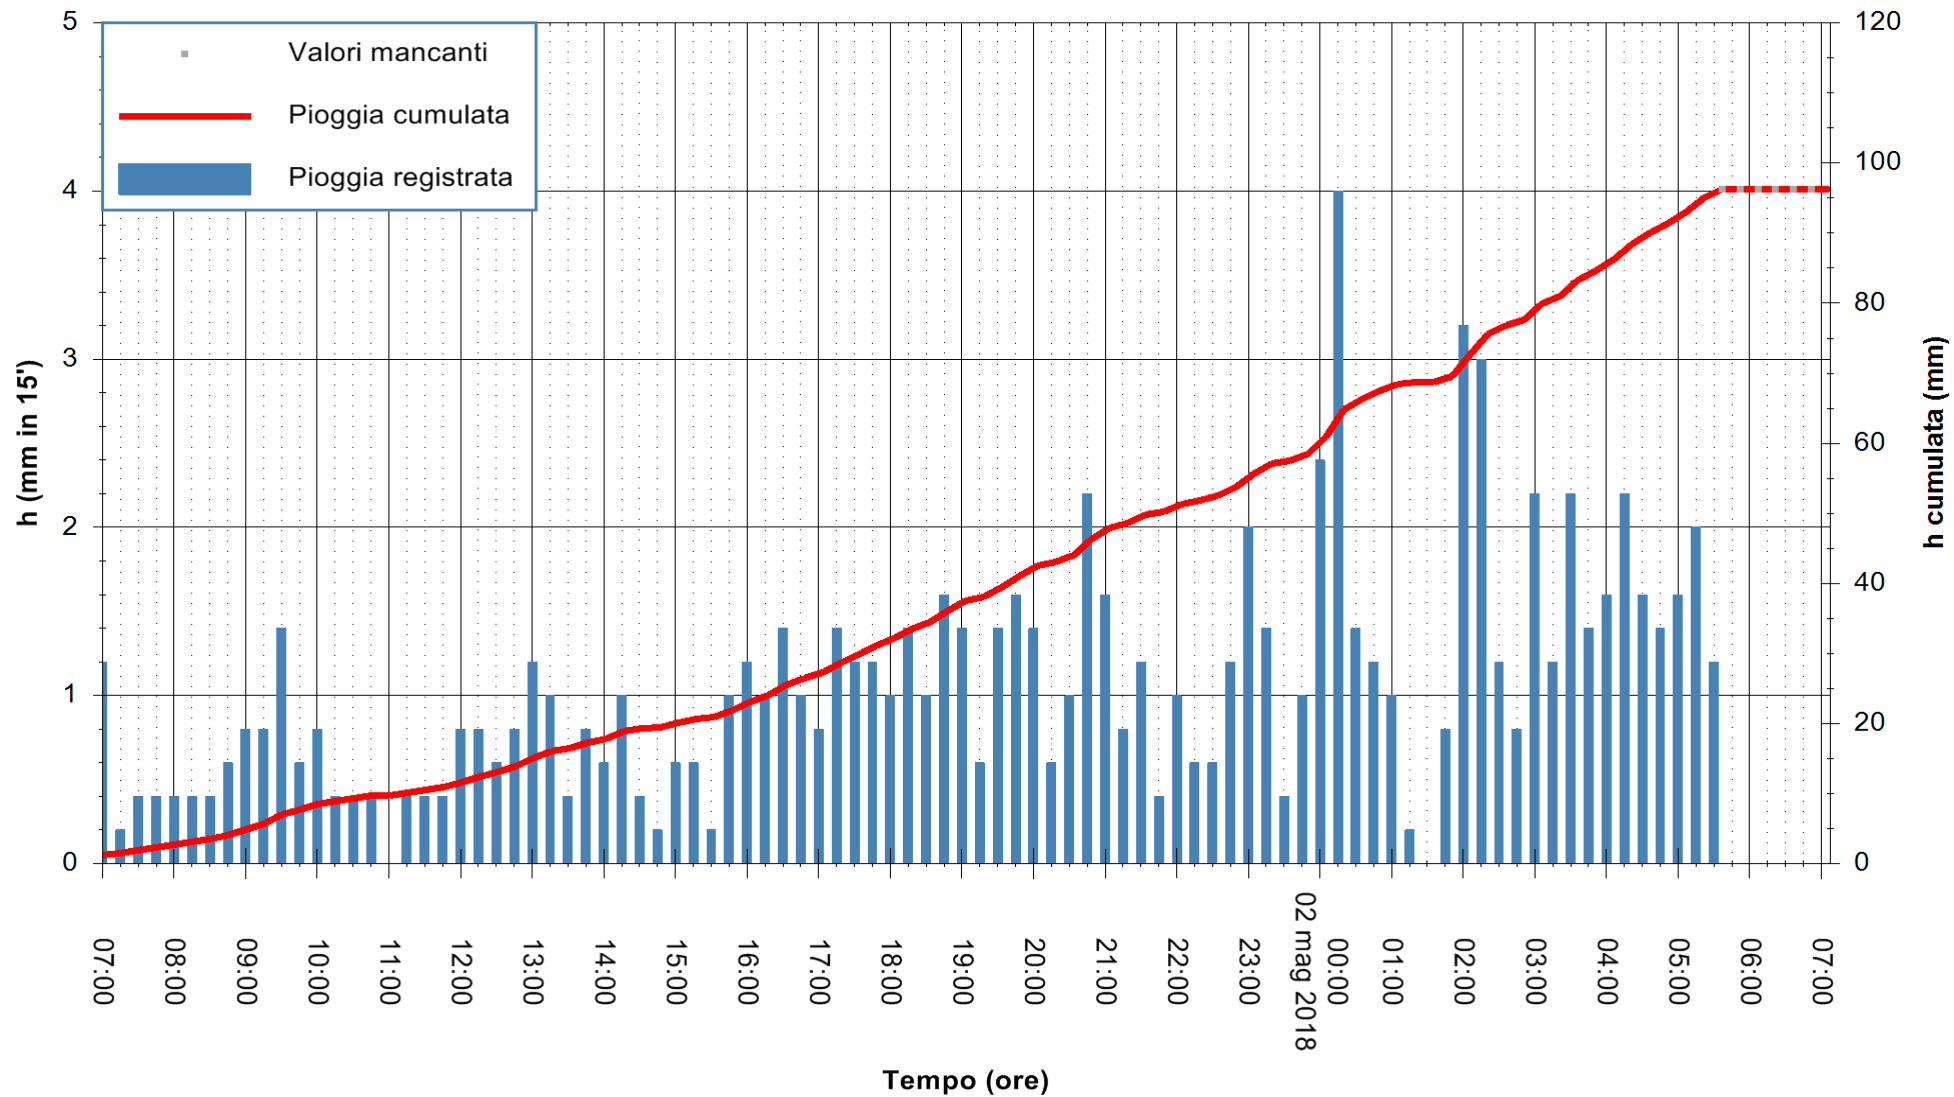

Stazione pluviometrica Fluminimannu a Decimomannu
Area DECIMOMANNU

Pioggia registrata nelle ultime 24 ore
Estrazione dati delle ore 07:08 del 02/05/2018
Ultimo dato disponibile: 02/05/2018 alle 05:30

ARPAS
F.to il Dirigente Responsabile
Dott. Giuseppe Bianco

REGIONE AUTONOMA DE SARDIGNA
REGIONE AUTONOMA DELLA SARDEGNA

Stazione pluviometrica Ossoni
 Area MONTE OSSONI
 Pioggia registrata nelle ultime 24 ore
 Estrazione dati delle ore 07:08 del 02/05/2018
 Ultimo dato disponibile: 02/05/2018 alle 05:30