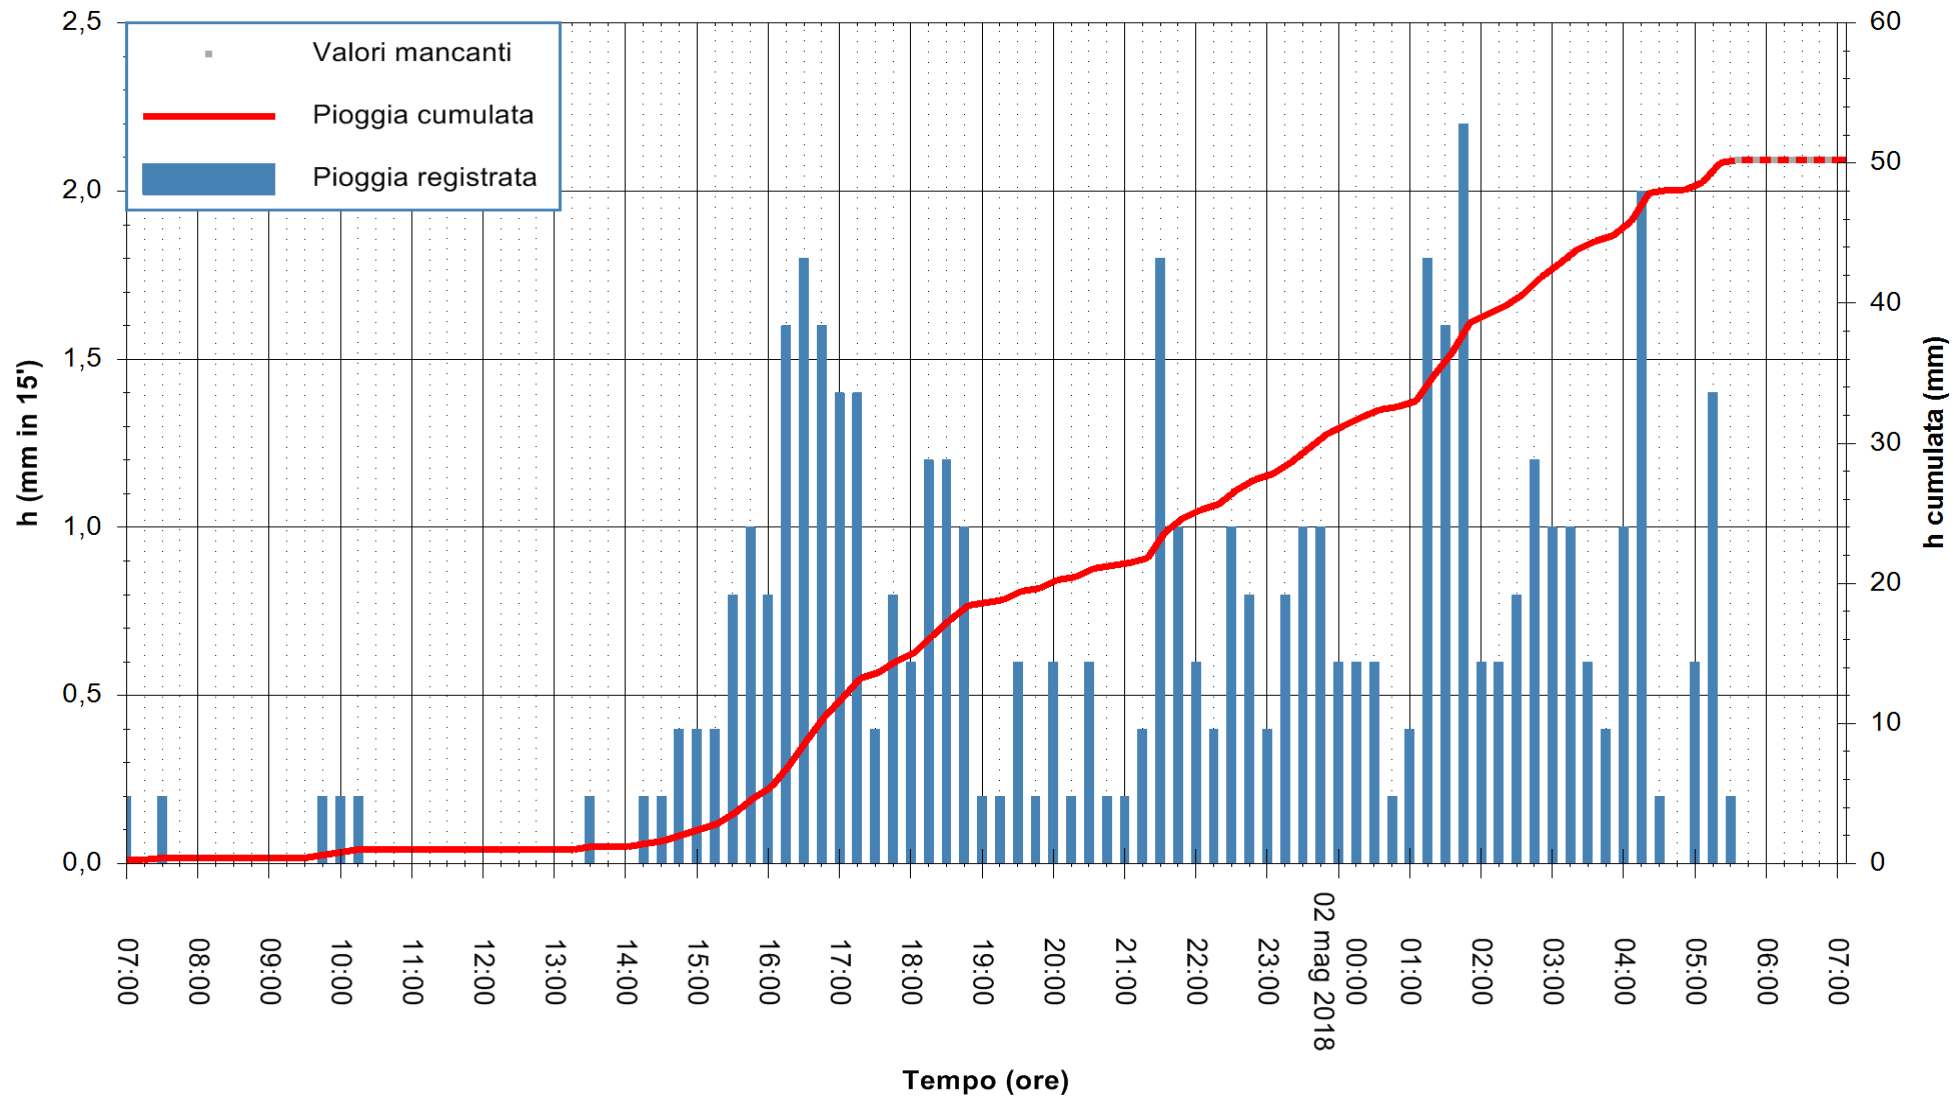

Stazione pluviometrica Fluminimannu a Decimomannu
Area DECIMOMANNU

Pioggia registrata nelle ultime 24 ore
Estrazione dati delle ore 07:08 del 02/05/2018
Ultimo dato disponibile: 02/05/2018 alle 05:30

ARPAS
F.to il Dirigente Responsabile
Dott. Giuseppe Bianco

REGIONE AUTONOMA DE SARDIGNA
REGIONE AUTONOMA DELLA SARDEGNA

Stazione pluviometrica Ossoni
 Area MONTE OSSONI
 Pioggia registrata nelle ultime 24 ore
 Estrazione dati delle ore 07:08 del 02/05/2018
 Ultimo dato disponibile: 02/05/2018 alle 05:30