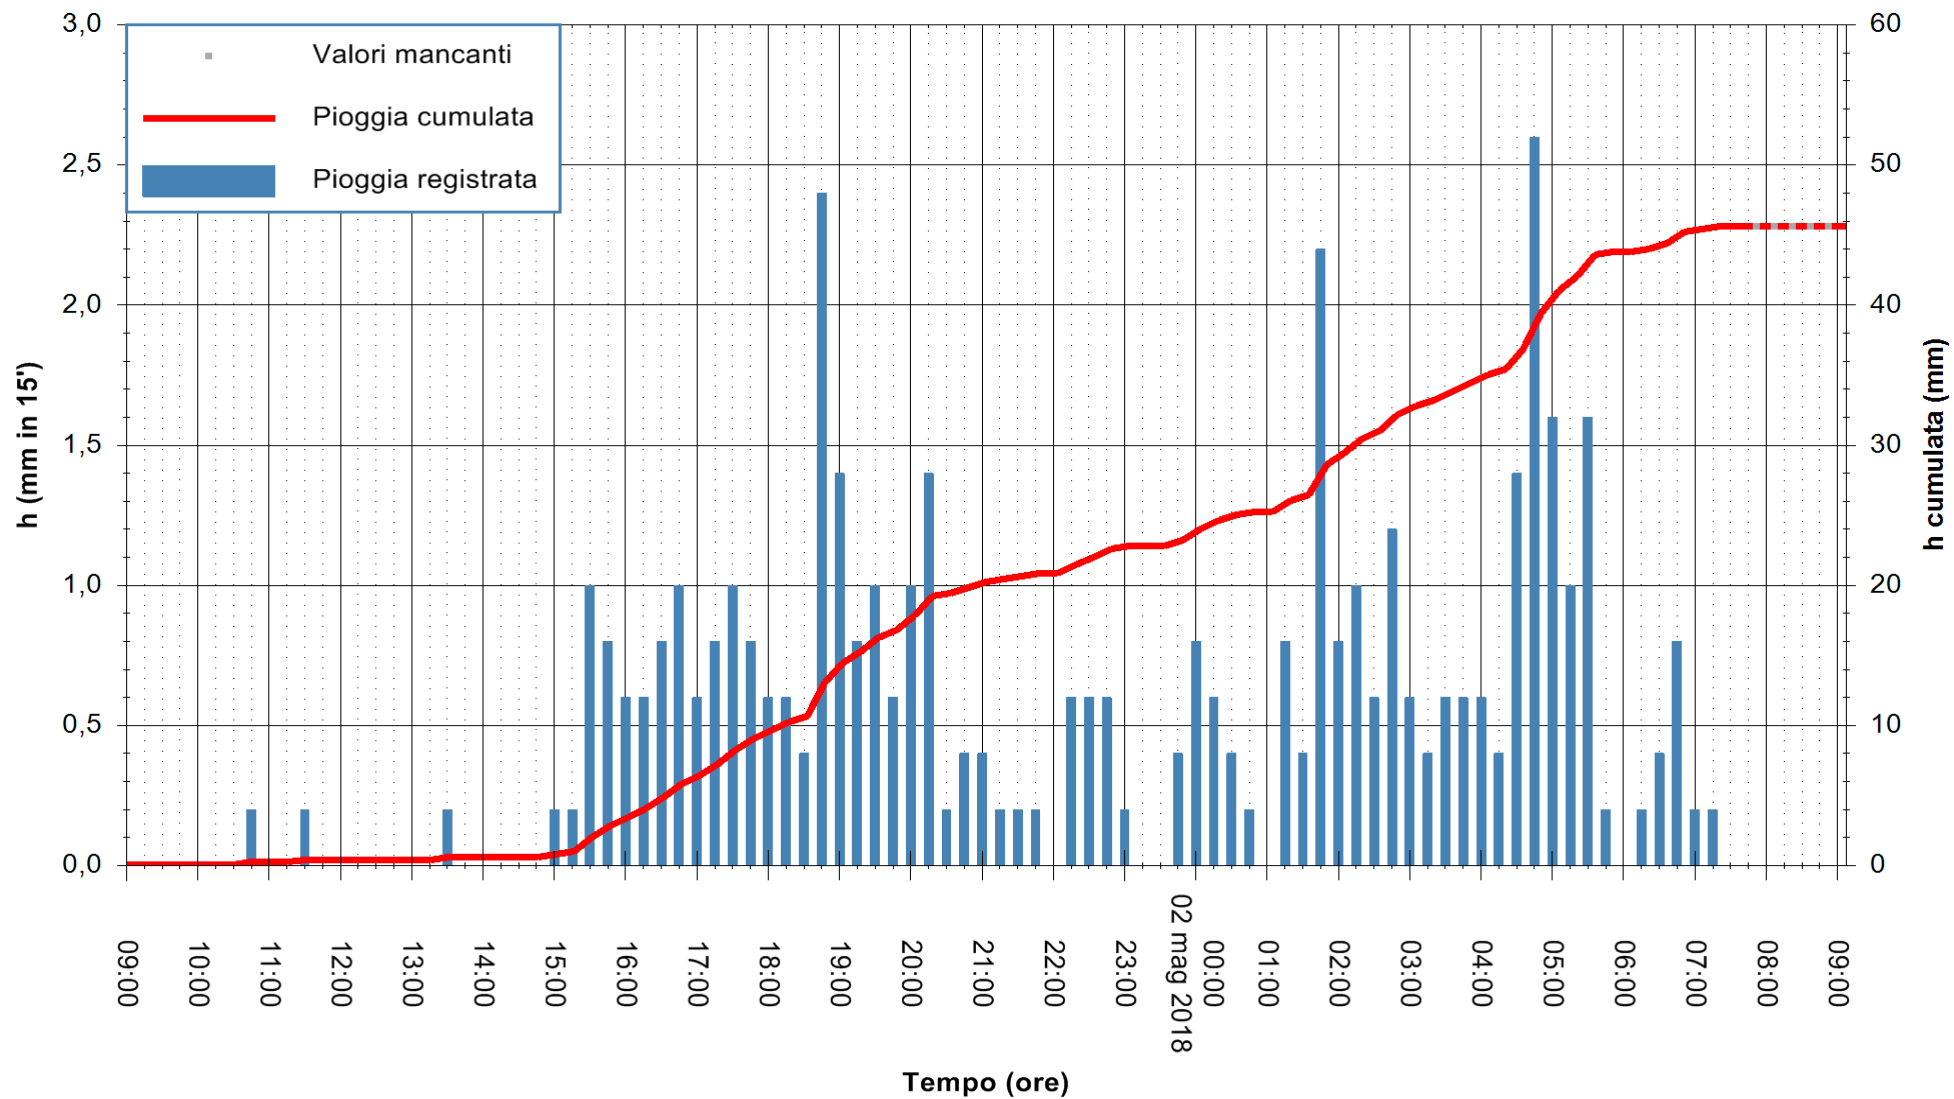

Stazione pluviometrica Fluminimannu a Decimomannu  
Area DECIMOMANNU

Pioggia registrata nelle ultime 24 ore  
Estrazione dati delle ore 09:07 del 02/05/2018  
Ultimo dato disponibile: 02/05/2018 alle 07:30

ARPAS  
F.to il Dirigente Responsabile  
Dott. Giuseppe Bianco

REGIONE AUTONOMA DE SARDIGNA  
REGIONE AUTONOMA DELLA SARDEGNA

Stazione pluviometrica Ossoni  
 Area MONTE OSSONI  
 Pioggia registrata nelle ultime 24 ore  
 Estrazione dati delle ore 09:07 del 02/05/2018  
 Ultimo dato disponibile: 02/05/2018 alle 07:30