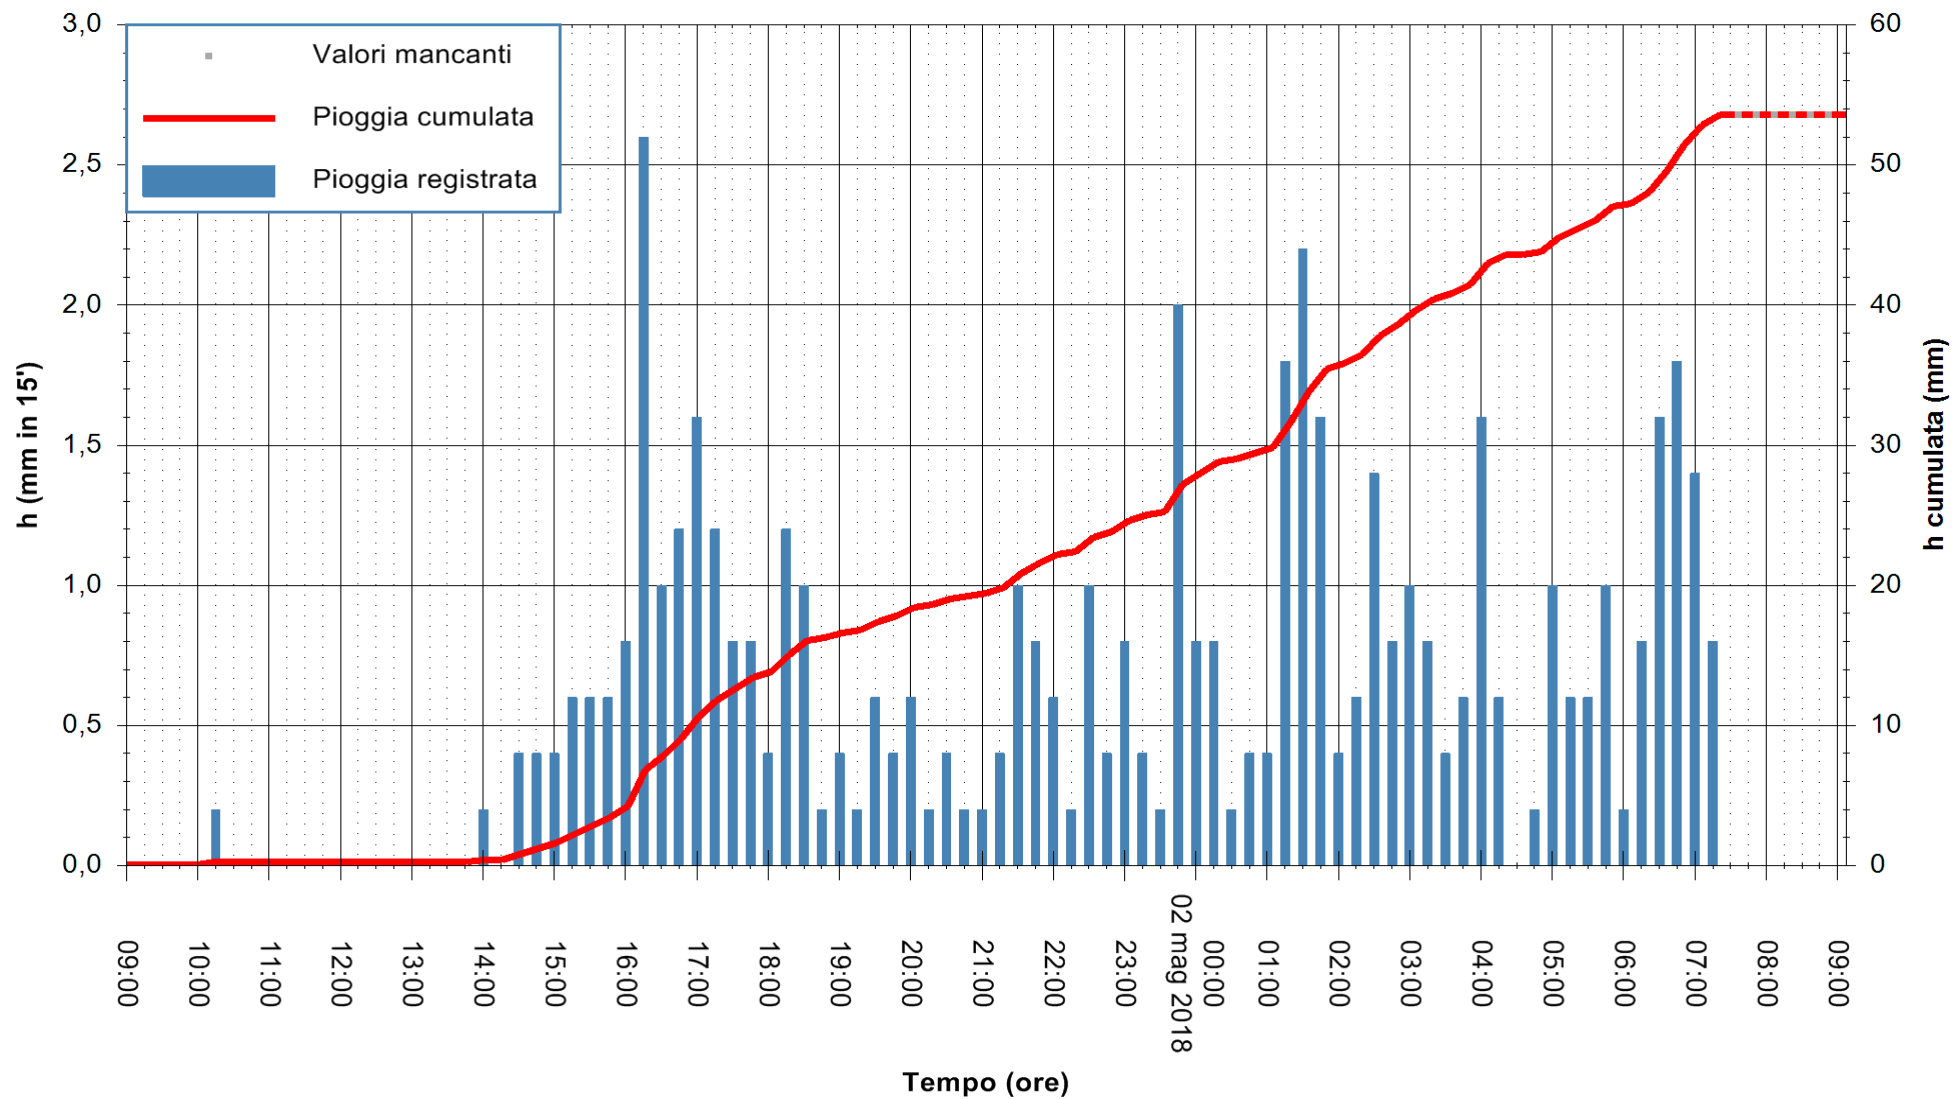

Stazione pluviometrica Fluminimannu a Decimomannu  
Area DECIMOMANNU

Pioggia registrata nelle ultime 24 ore  
Estrazione dati delle ore 09:07 del 02/05/2018  
Ultimo dato disponibile: 02/05/2018 alle 07:30

ARPAS  
F.to il Dirigente Responsabile  
Dott. Giuseppe Bianco

REGIONE AUTONOMA DE SARDIGNA  
REGIONE AUTONOMA DELLA SARDEGNA

Stazione pluviometrica Ossoni  
 Area MONTE OSSONI  
 Pioggia registrata nelle ultime 24 ore  
 Estrazione dati delle ore 09:07 del 02/05/2018  
 Ultimo dato disponibile: 02/05/2018 alle 07:30