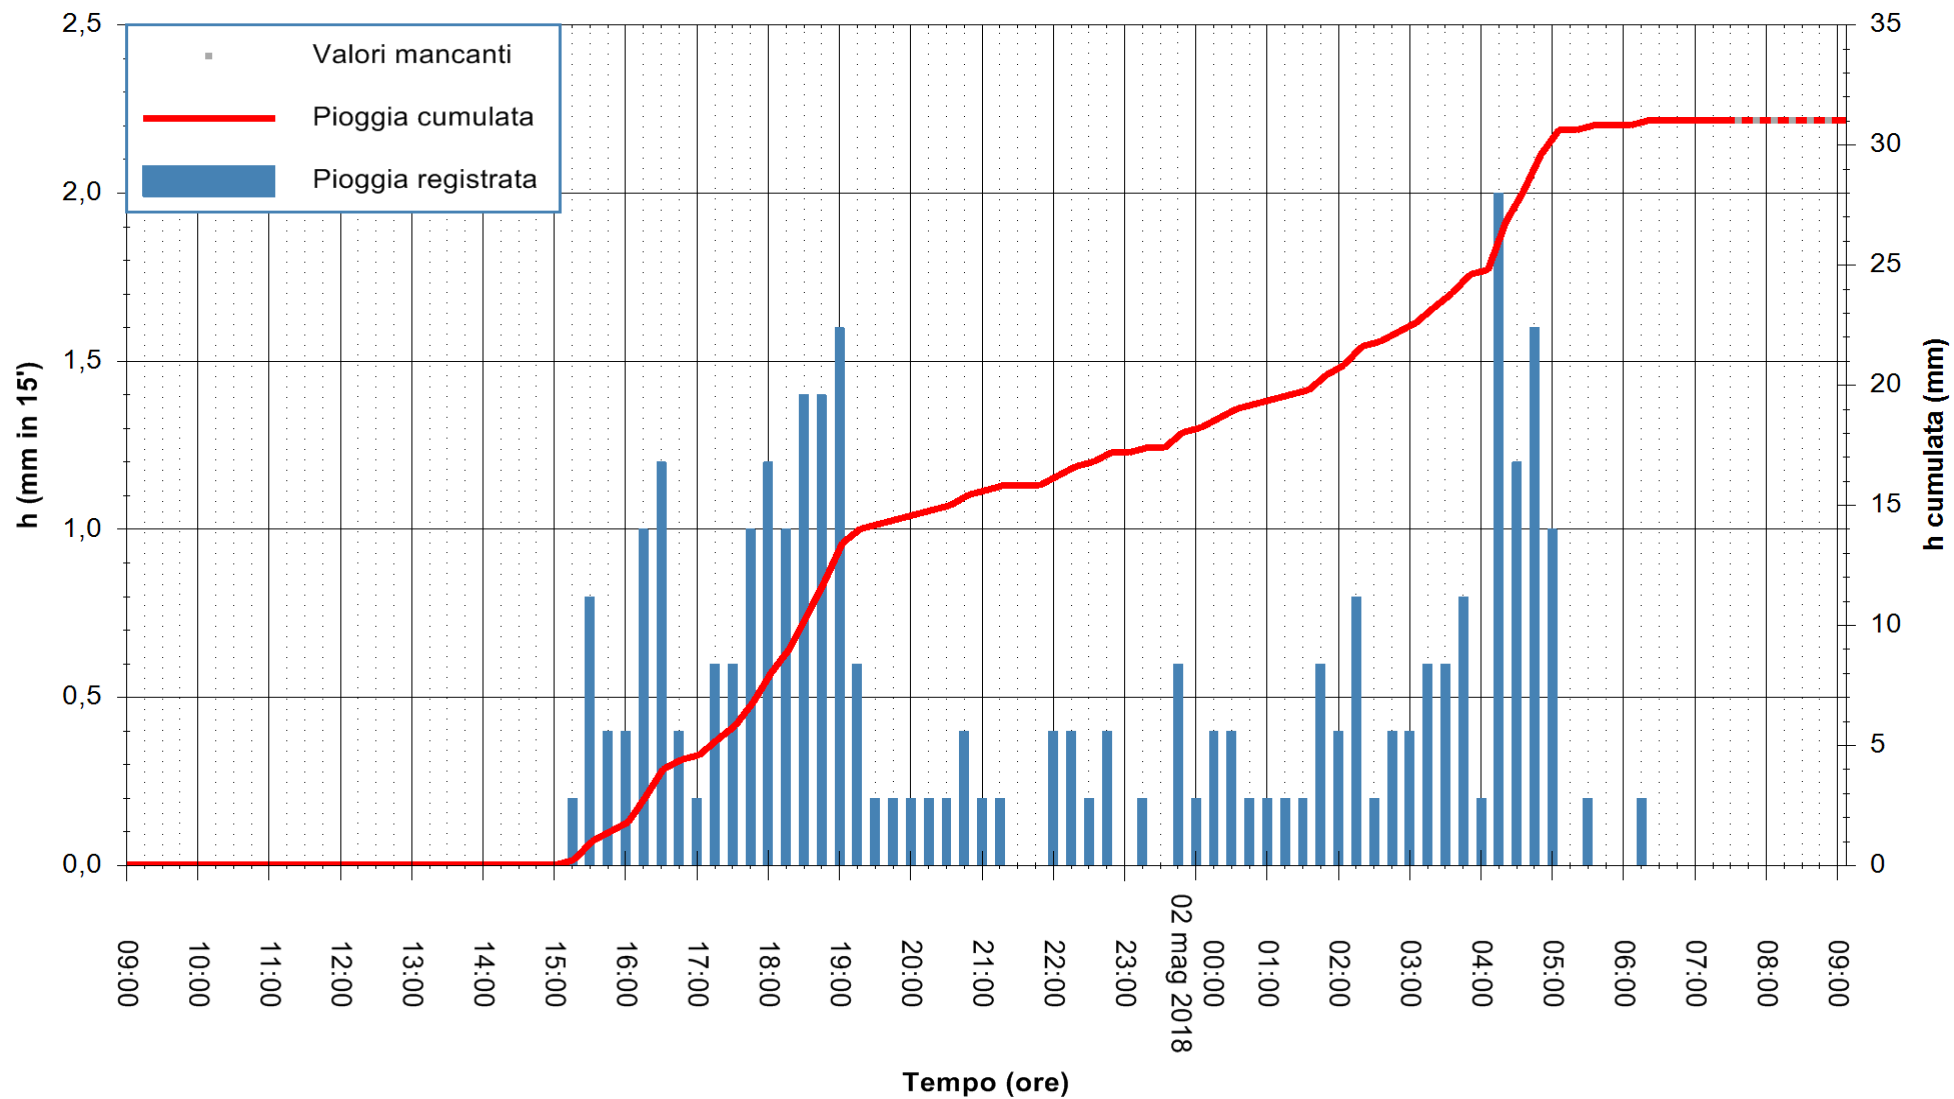

Stazione pluviometrica Fluminimannu a Decimomannu  
Area DECIMOMANNU

Pioggia registrata nelle ultime 24 ore  
Estrazione dati delle ore 09:07 del 02/05/2018  
Ultimo dato disponibile: 02/05/2018 alle 07:30

ARPAS  
F.to il Dirigente Responsabile  
Dott. Giuseppe Bianco

REGIONE AUTONOMA DE SARDIGNA  
REGIONE AUTONOMA DELLA SARDEGNA

Stazione pluviometrica Ossoni  
 Area MONTE OSSONI  
 Pioggia registrata nelle ultime 24 ore  
 Estrazione dati delle ore 09:07 del 02/05/2018  
 Ultimo dato disponibile: 02/05/2018 alle 07:30