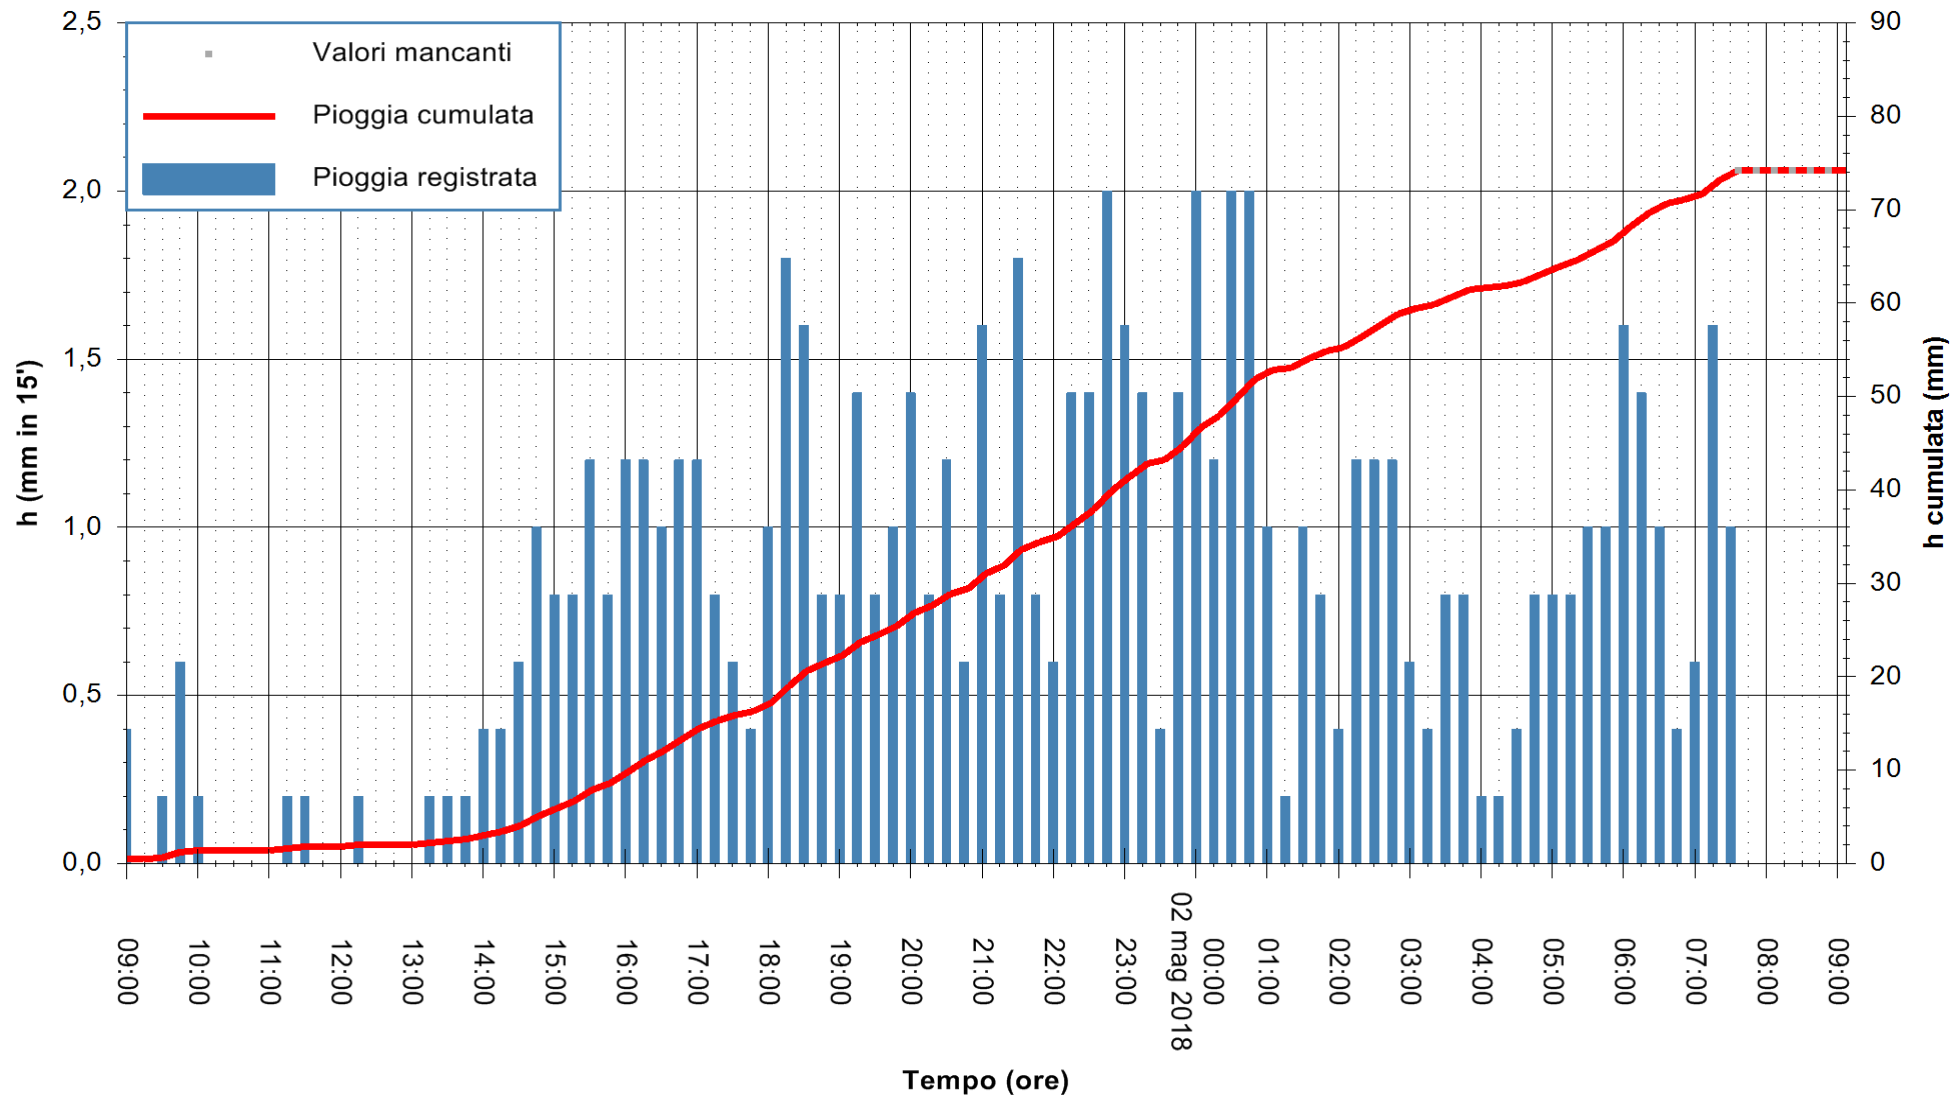

Stazione pluviometrica Fluminimannu a Decimomannu  
Area DECIMOMANNU

Pioggia registrata nelle ultime 24 ore  
Estrazione dati delle ore 09:07 del 02/05/2018  
Ultimo dato disponibile: 02/05/2018 alle 07:30

ARPAS  
F.to il Dirigente Responsabile  
Dott. Giuseppe Bianco

REGIONE AUTONOMA DE SARDIGNA  
REGIONE AUTONOMA DELLA SARDEGNA

Stazione pluviometrica Ossoni  
 Area MONTE OSSONI  
 Pioggia registrata nelle ultime 24 ore  
 Estrazione dati delle ore 09:07 del 02/05/2018  
 Ultimo dato disponibile: 02/05/2018 alle 07:30