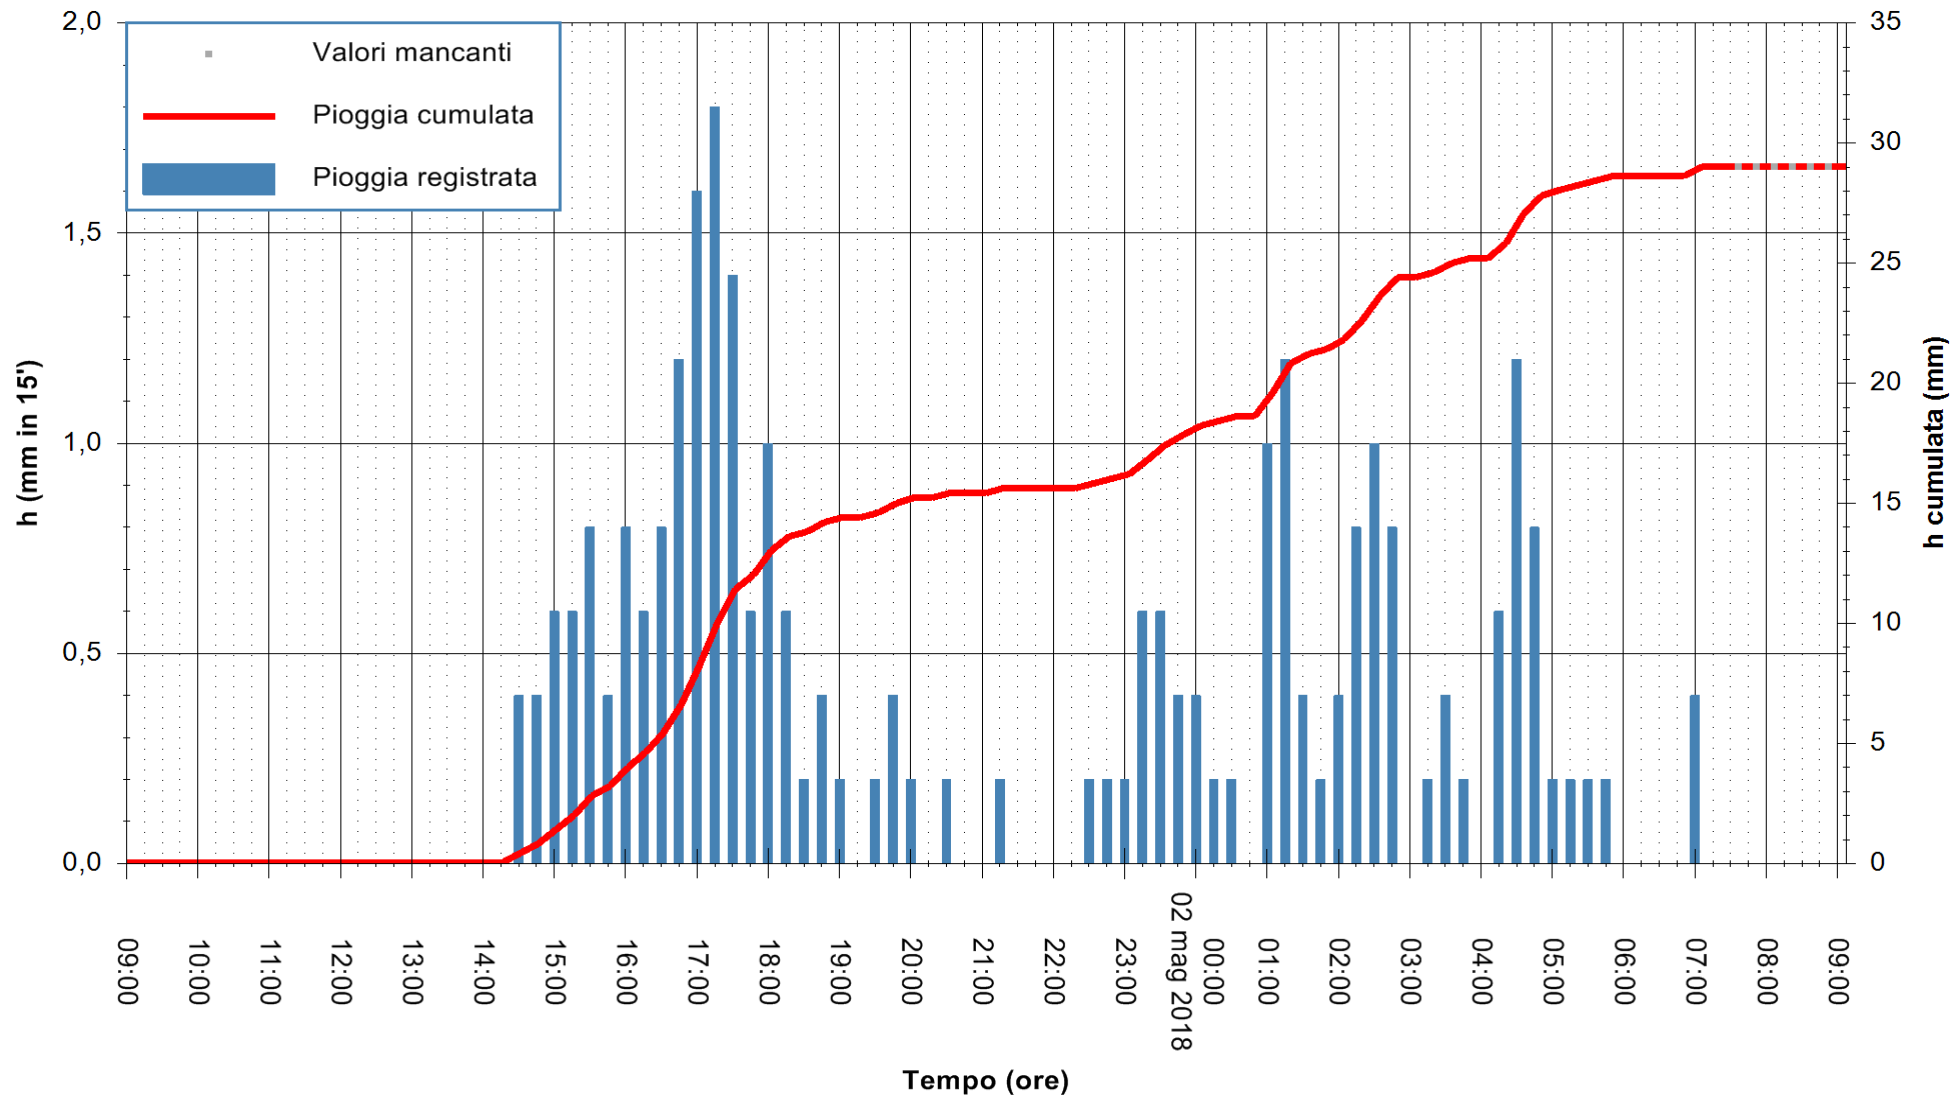

Stazione pluviometrica Fluminimannu a Decimomannu  
Area DECIMOMANNU

Pioggia registrata nelle ultime 24 ore  
Estrazione dati delle ore 09:07 del 02/05/2018  
Ultimo dato disponibile: 02/05/2018 alle 07:30

ARPAS  
F.to il Dirigente Responsabile  
Dott. Giuseppe Bianco

REGIONE AUTONOMA DE SARDIGNA  
REGIONE AUTONOMA DELLA SARDEGNA

Stazione pluviometrica Ossoni  
 Area MONTE OSSONI  
 Pioggia registrata nelle ultime 24 ore  
 Estrazione dati delle ore 09:07 del 02/05/2018  
 Ultimo dato disponibile: 02/05/2018 alle 07:30