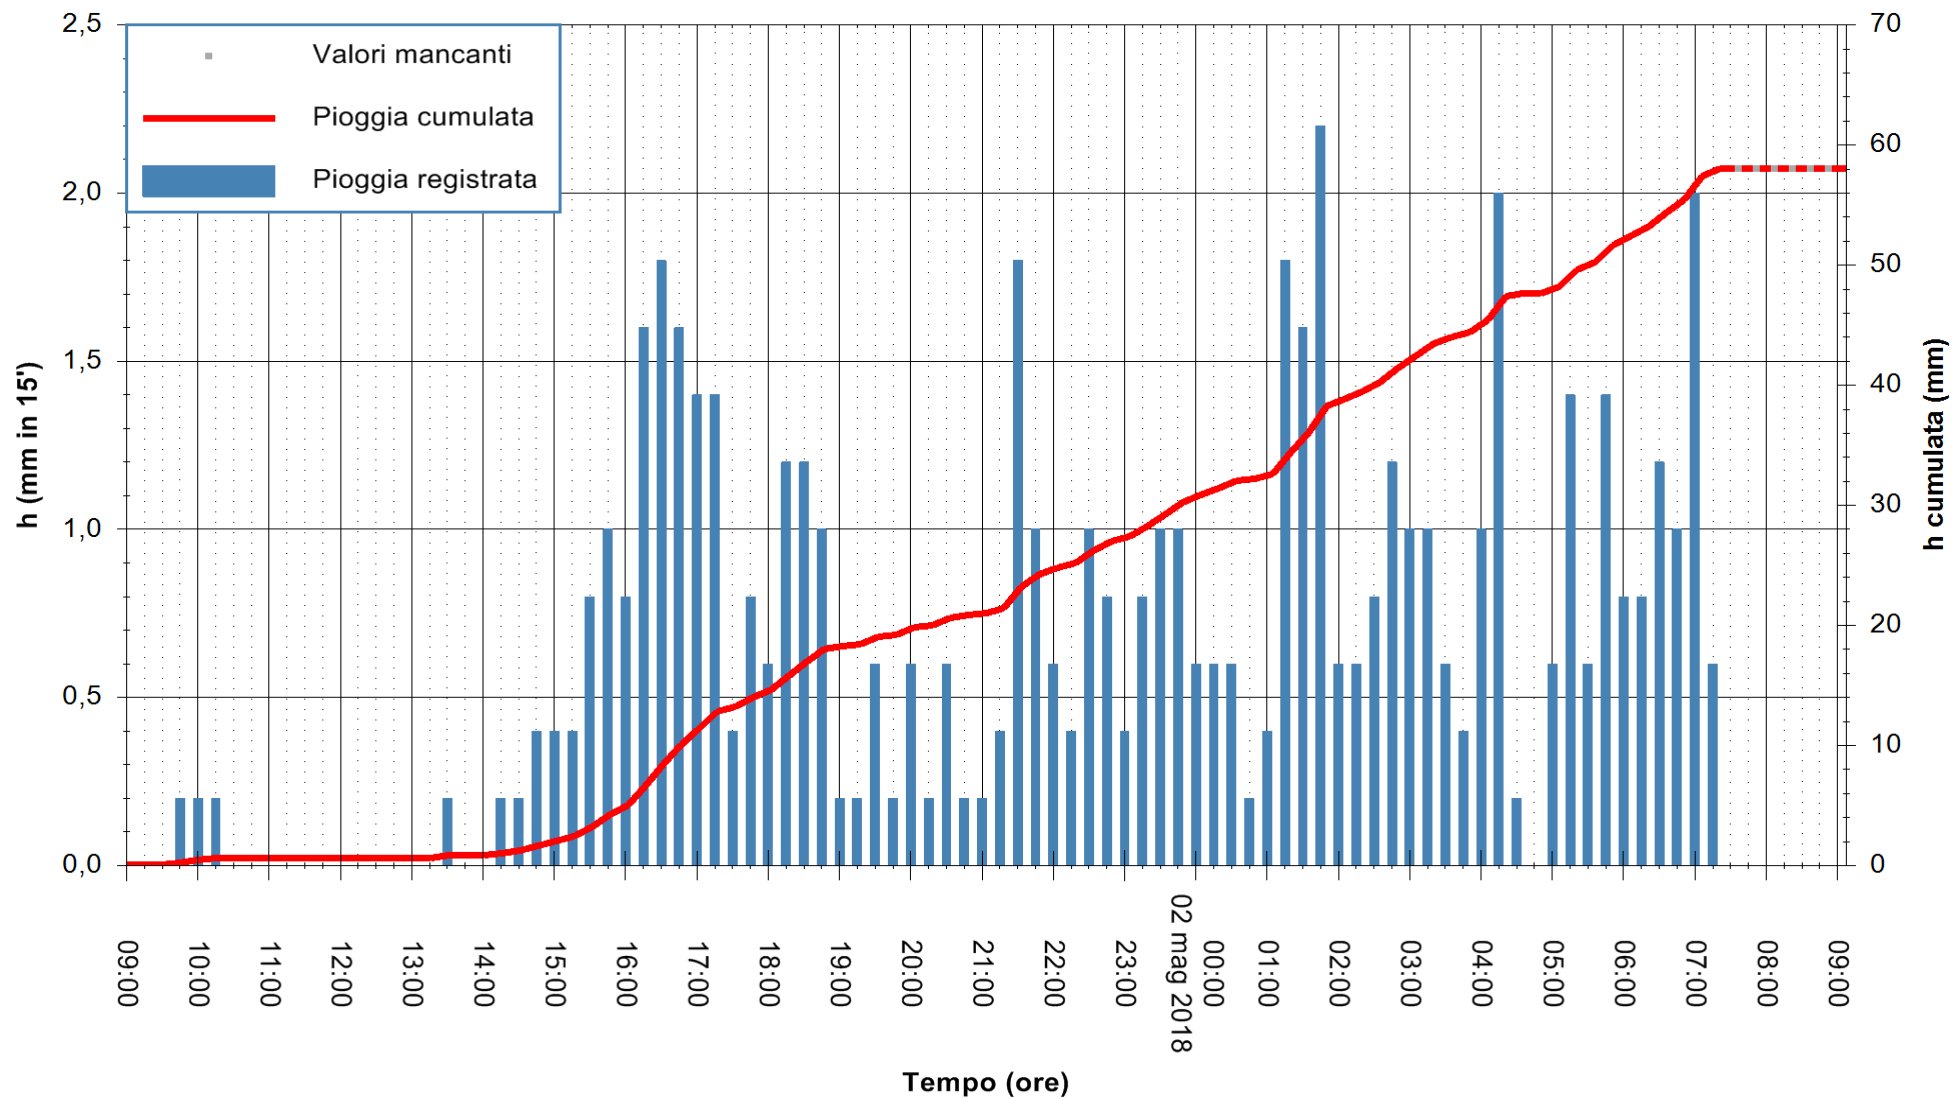

Stazione pluviometrica Fluminimannu a Decimomannu  
Area DECIMOMANNU

Pioggia registrata nelle ultime 24 ore  
Estrazione dati delle ore 09:07 del 02/05/2018  
Ultimo dato disponibile: 02/05/2018 alle 07:30

ARPAS  
F.to il Dirigente Responsabile  
Dott. Giuseppe Bianco

REGIONE AUTONOMA DE SARDIGNA  
REGIONE AUTONOMA DELLA SARDEGNA

Stazione pluviometrica Ossoni  
 Area MONTE OSSONI  
 Pioggia registrata nelle ultime 24 ore  
 Estrazione dati delle ore 09:07 del 02/05/2018  
 Ultimo dato disponibile: 02/05/2018 alle 07:30