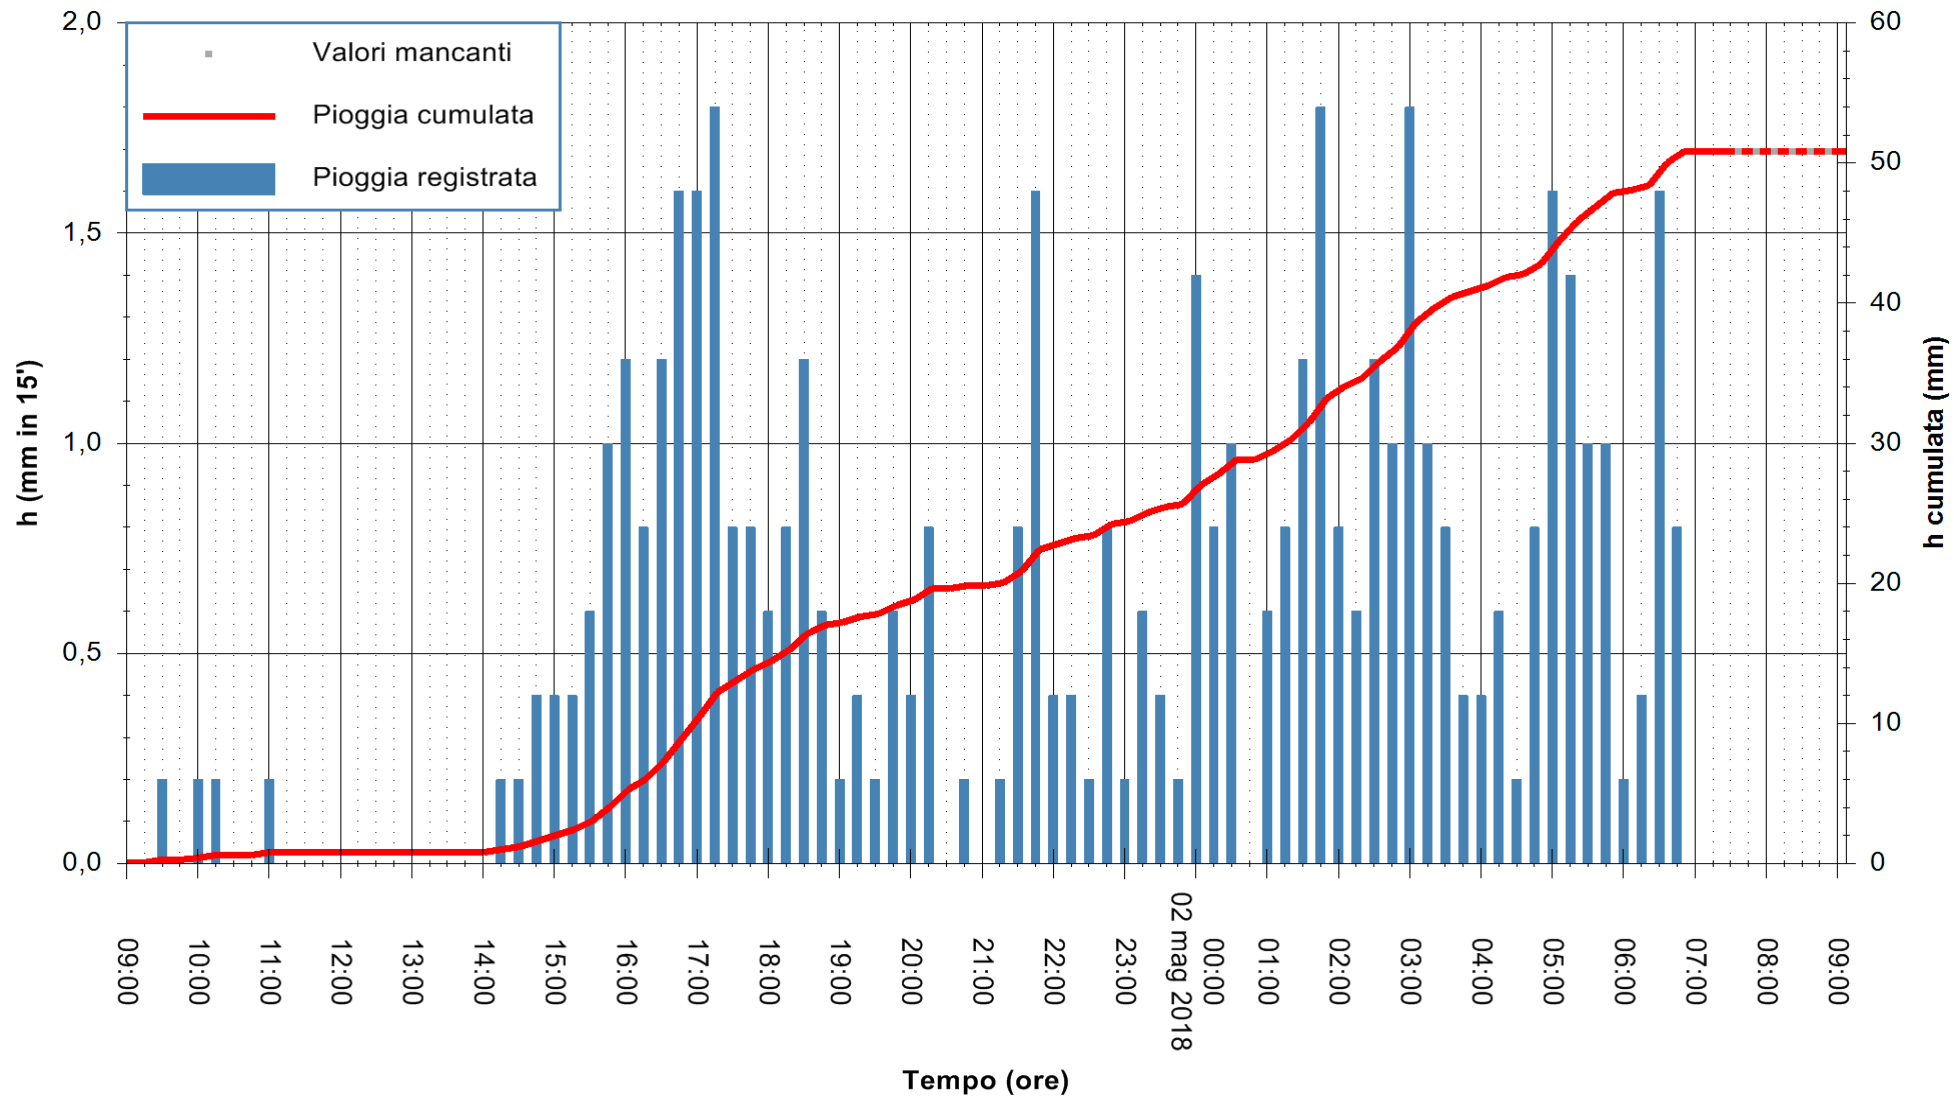

Stazione pluviometrica Fluminimannu a Decimomannu  
Area DECIMOMANNU

Pioggia registrata nelle ultime 24 ore  
Estrazione dati delle ore 09:07 del 02/05/2018  
Ultimo dato disponibile: 02/05/2018 alle 07:30

ARPAS  
F.to il Dirigente Responsabile  
Dott. Giuseppe Bianco

REGIONE AUTONOMA DE SARDIGNA  
REGIONE AUTONOMA DELLA SARDEGNA

Stazione pluviometrica Ossoni  
 Area MONTE OSSONI  
 Pioggia registrata nelle ultime 24 ore  
 Estrazione dati delle ore 09:07 del 02/05/2018  
 Ultimo dato disponibile: 02/05/2018 alle 07:30