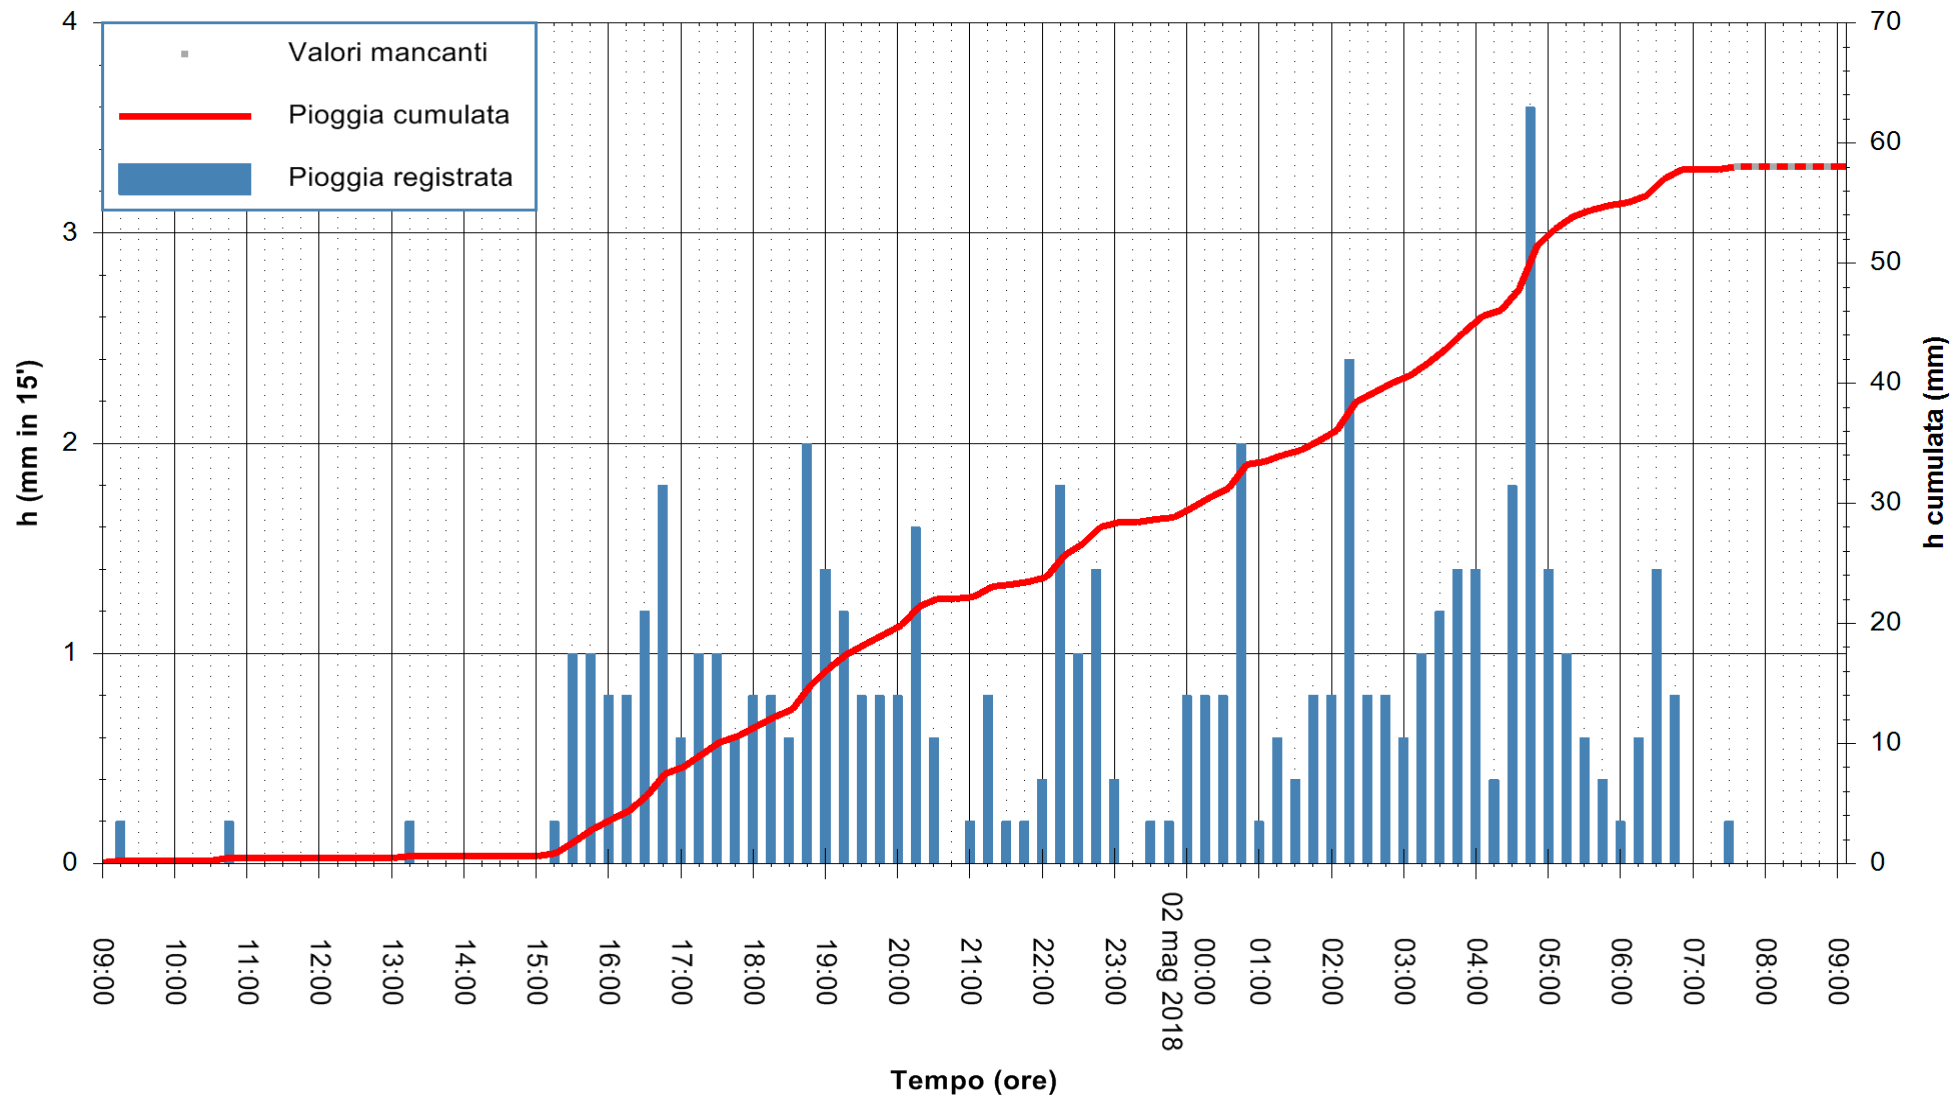

Stazione pluviometrica Fluminimannu a Decimomannu  
Area DECIMOMANNU

Pioggia registrata nelle ultime 24 ore  
Estrazione dati delle ore 09:07 del 02/05/2018  
Ultimo dato disponibile: 02/05/2018 alle 07:30

ARPAS  
F.to il Dirigente Responsabile  
Dott. Giuseppe Bianco

REGIONE AUTONOMA DE SARDIGNA  
REGIONE AUTONOMA DELLA SARDEGNA

Stazione pluviometrica Ossoni  
 Area MONTE OSSONI  
 Pioggia registrata nelle ultime 24 ore  
 Estrazione dati delle ore 09:07 del 02/05/2018  
 Ultimo dato disponibile: 02/05/2018 alle 07:30