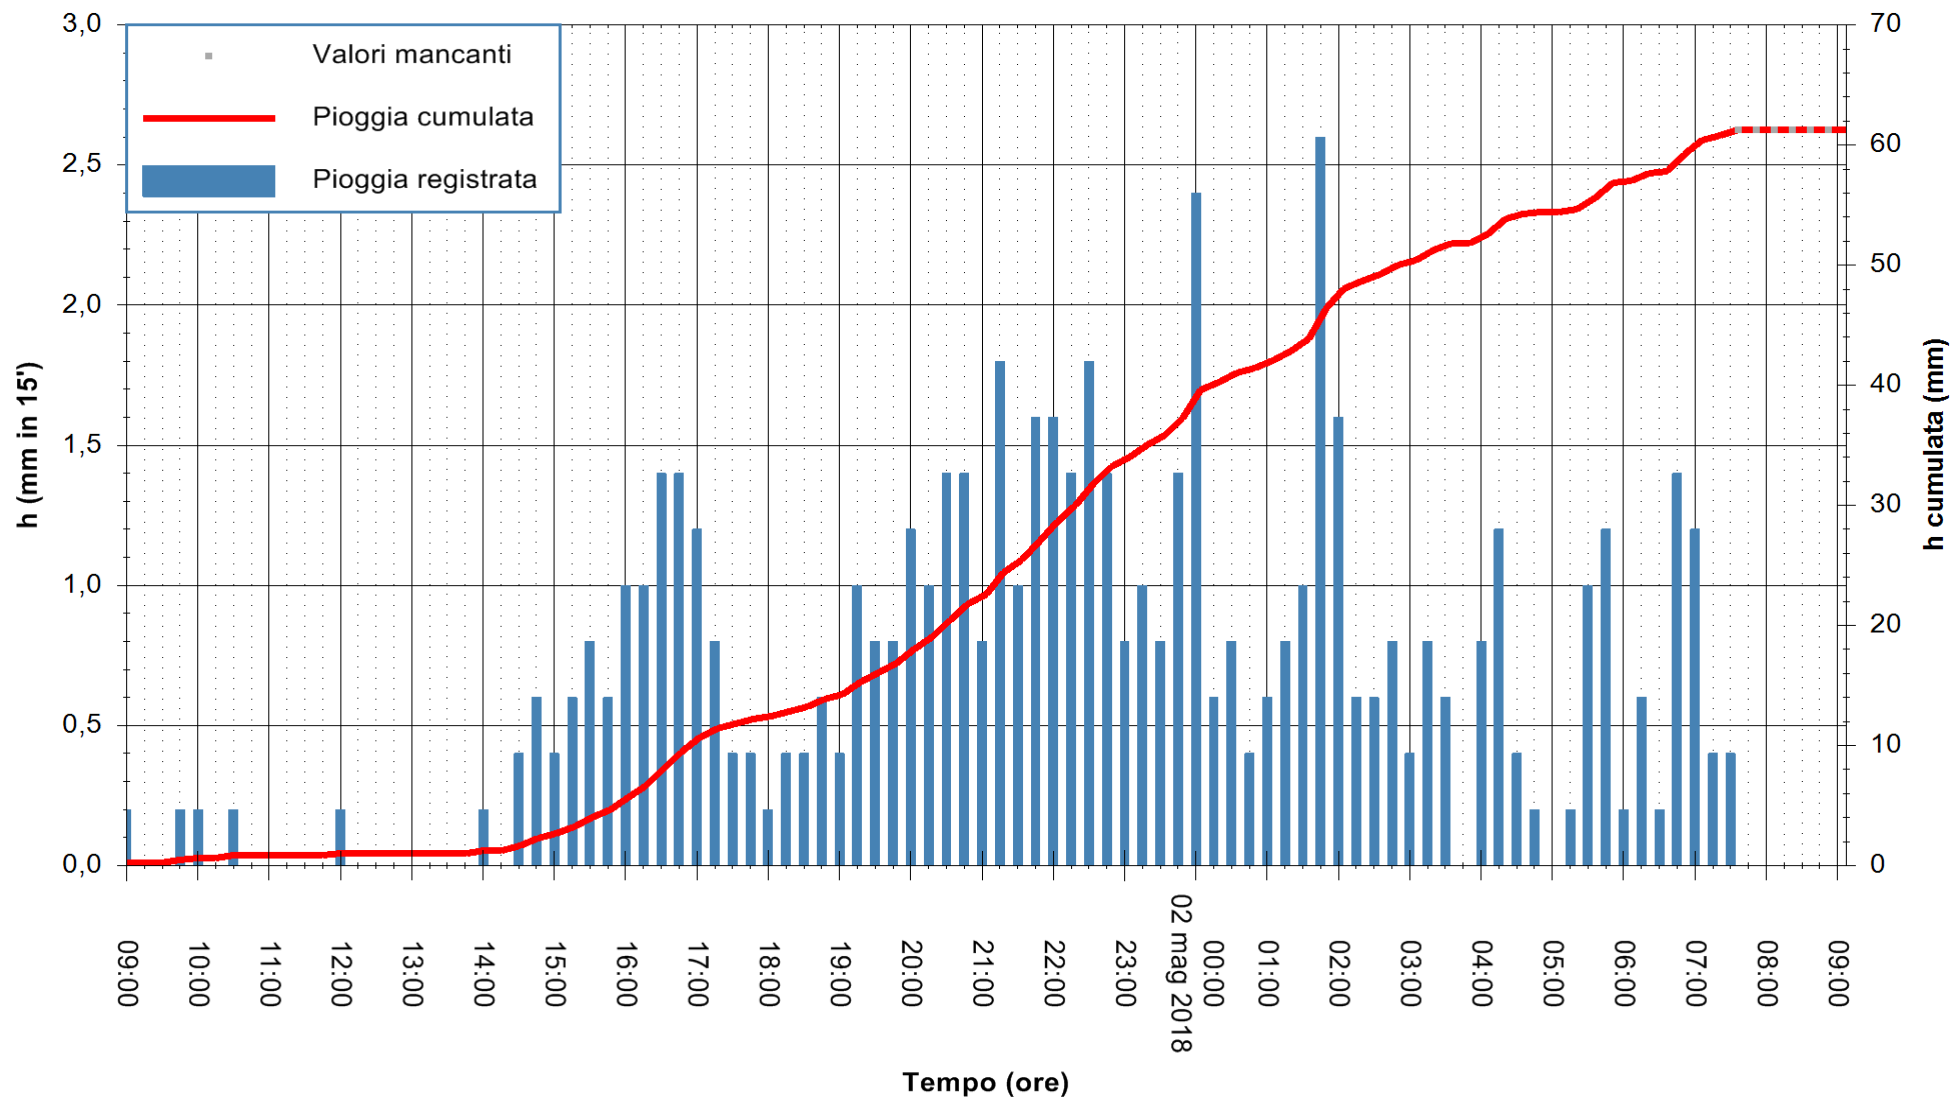

Stazione pluviometrica Fluminimannu a Decimomannu  
Area DECIMOMANNU

Pioggia registrata nelle ultime 24 ore  
Estrazione dati delle ore 09:07 del 02/05/2018  
Ultimo dato disponibile: 02/05/2018 alle 07:30

ARPAS  
F.to il Dirigente Responsabile  
Dott. Giuseppe Bianco

REGIONE AUTONOMA DE SARDIGNA  
REGIONE AUTONOMA DELLA SARDEGNA

Stazione pluviometrica Ossoni  
 Area MONTE OSSONI  
 Pioggia registrata nelle ultime 24 ore  
 Estrazione dati delle ore 09:07 del 02/05/2018  
 Ultimo dato disponibile: 02/05/2018 alle 07:30