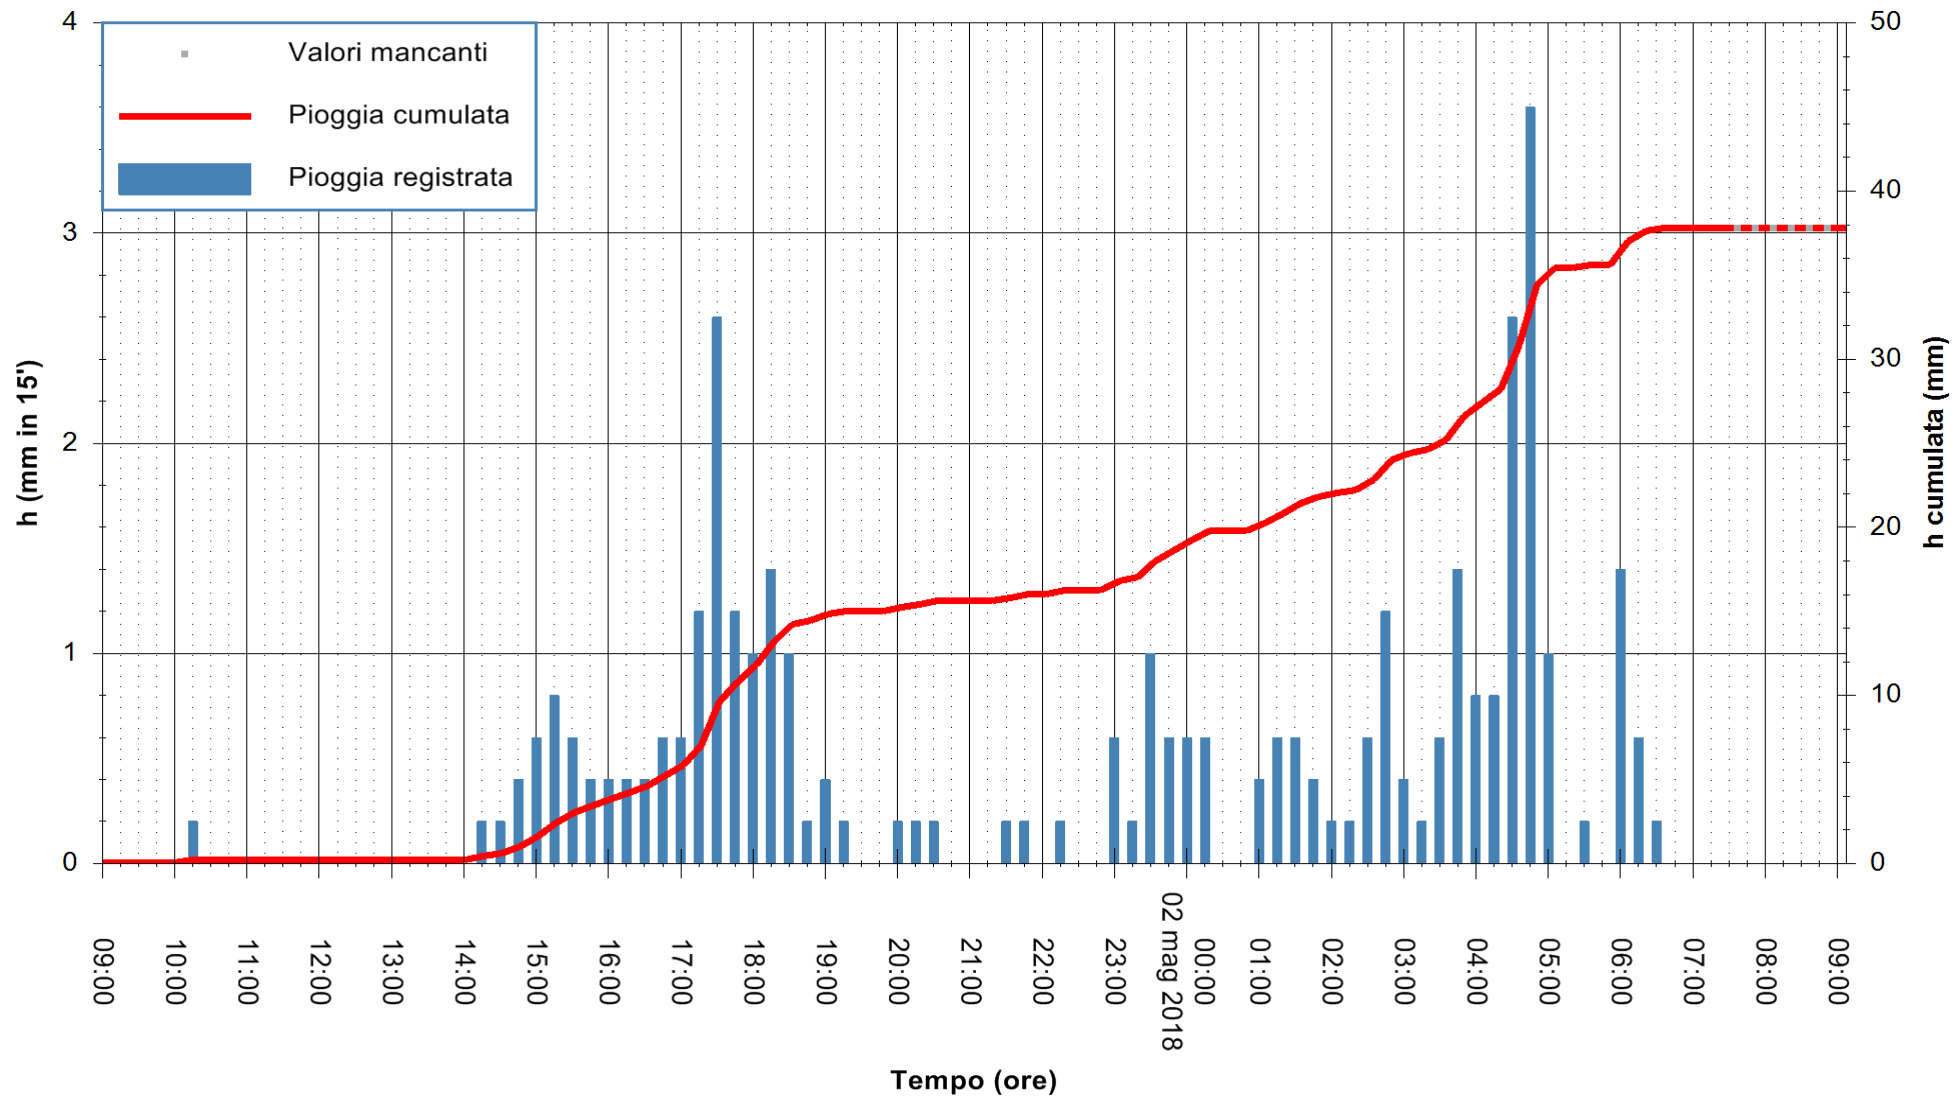

Stazione pluviometrica Fluminimannu a Decimomannu  
Area DECIMOMANNU

Pioggia registrata nelle ultime 24 ore  
Estrazione dati delle ore 09:07 del 02/05/2018  
Ultimo dato disponibile: 02/05/2018 alle 07:30

ARPAS  
F.to il Dirigente Responsabile  
Dott. Giuseppe Bianco

REGIONE AUTONOMA DE SARDIGNA  
REGIONE AUTONOMA DELLA SARDEGNA

Stazione pluviometrica Ossoni  
 Area MONTE OSSONI  
 Pioggia registrata nelle ultime 24 ore  
 Estrazione dati delle ore 09:07 del 02/05/2018  
 Ultimo dato disponibile: 02/05/2018 alle 07:30