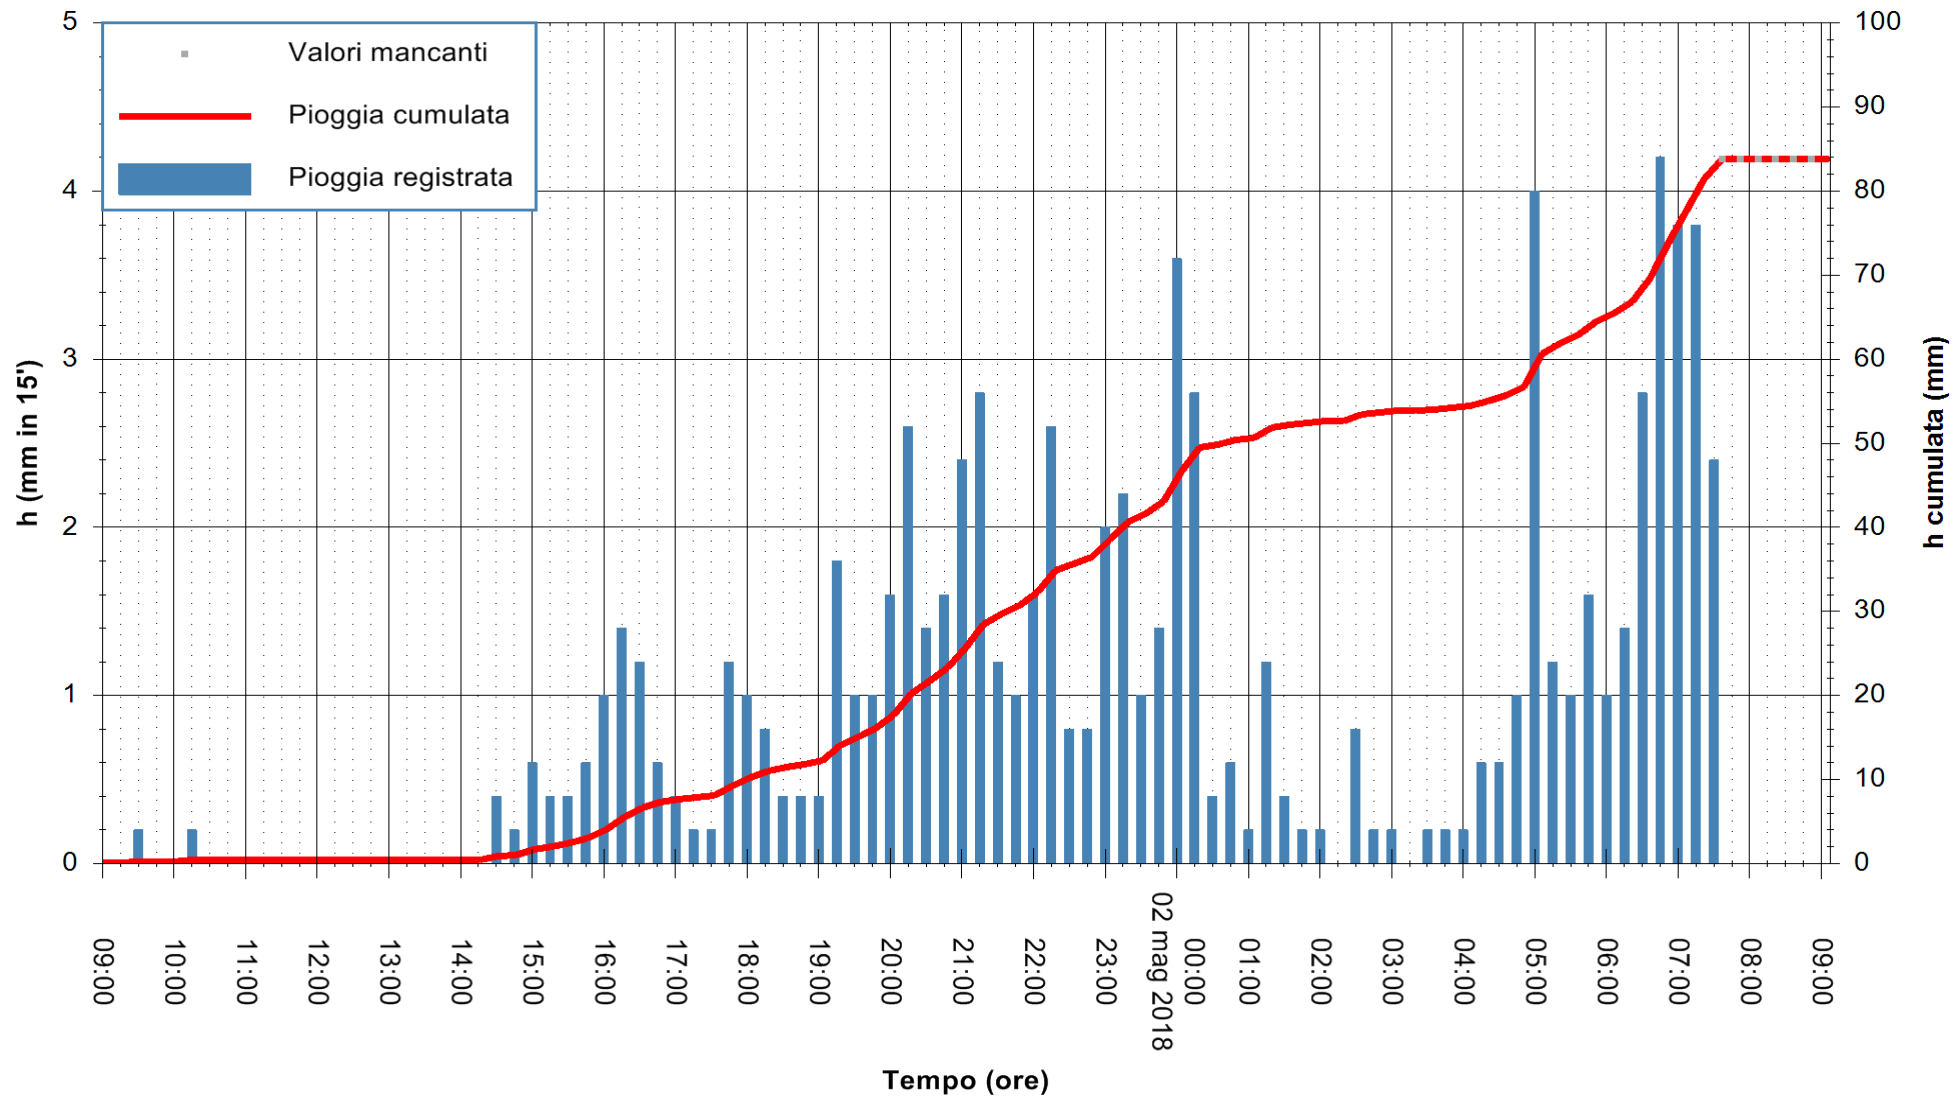

Stazione pluviometrica Fluminimannu a Decimomannu  
Area DECIMOMANNU

Pioggia registrata nelle ultime 24 ore  
Estrazione dati delle ore 09:07 del 02/05/2018  
Ultimo dato disponibile: 02/05/2018 alle 07:30

ARPAS  
F.to il Dirigente Responsabile  
Dott. Giuseppe Bianco

REGIONE AUTONOMA DE SARDIGNA  
REGIONE AUTONOMA DELLA SARDEGNA

Stazione pluviometrica Ossoni  
 Area MONTE OSSONI  
 Pioggia registrata nelle ultime 24 ore  
 Estrazione dati delle ore 09:07 del 02/05/2018  
 Ultimo dato disponibile: 02/05/2018 alle 07:30