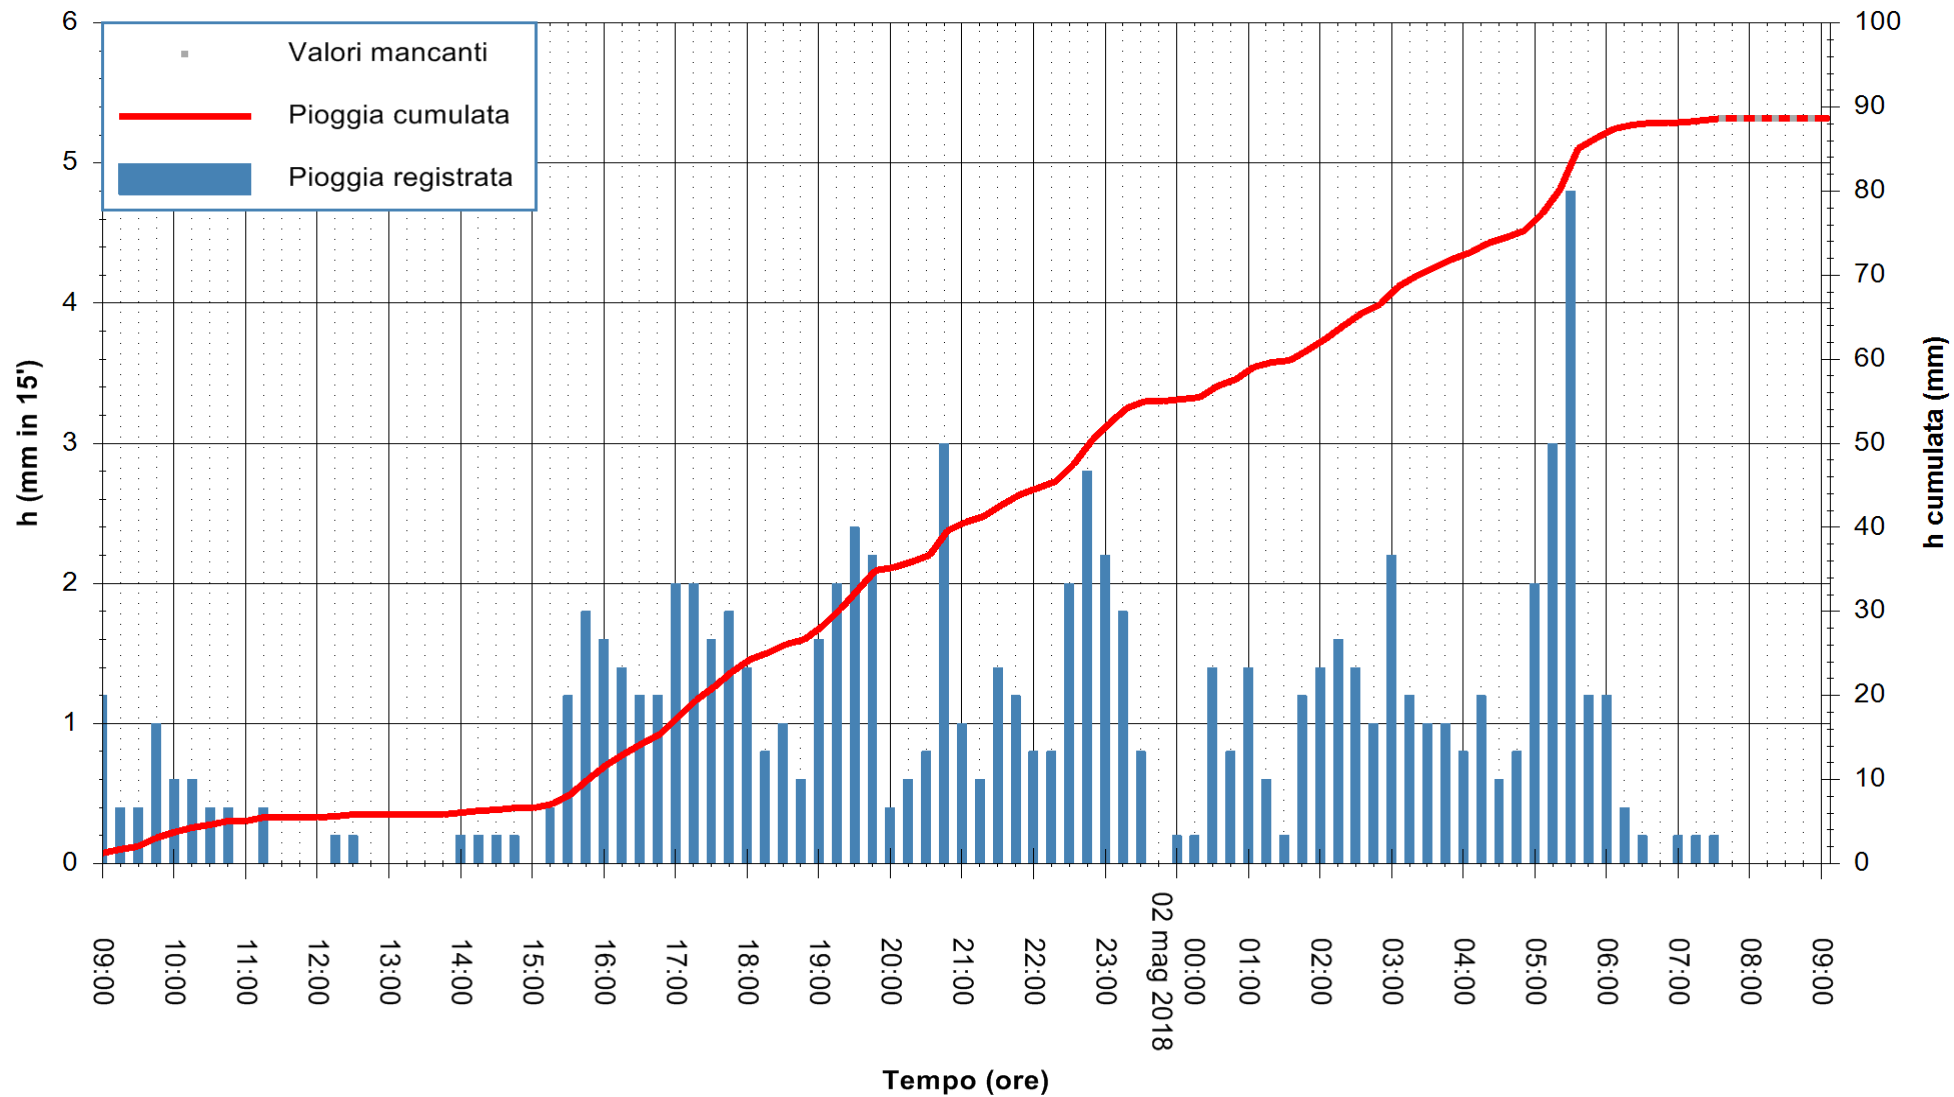

Stazione pluviometrica Fluminimannu a Decimomannu  
Area DECIMOMANNU

Pioggia registrata nelle ultime 24 ore  
Estrazione dati delle ore 09:07 del 02/05/2018  
Ultimo dato disponibile: 02/05/2018 alle 07:30

ARPAS  
F.to il Dirigente Responsabile  
Dott. Giuseppe Bianco

REGIONE AUTONOMA DE SARDIGNA  
REGIONE AUTONOMA DELLA SARDEGNA

Stazione pluviometrica Ossoni  
 Area MONTE OSSONI  
 Pioggia registrata nelle ultime 24 ore  
 Estrazione dati delle ore 09:07 del 02/05/2018  
 Ultimo dato disponibile: 02/05/2018 alle 07:30