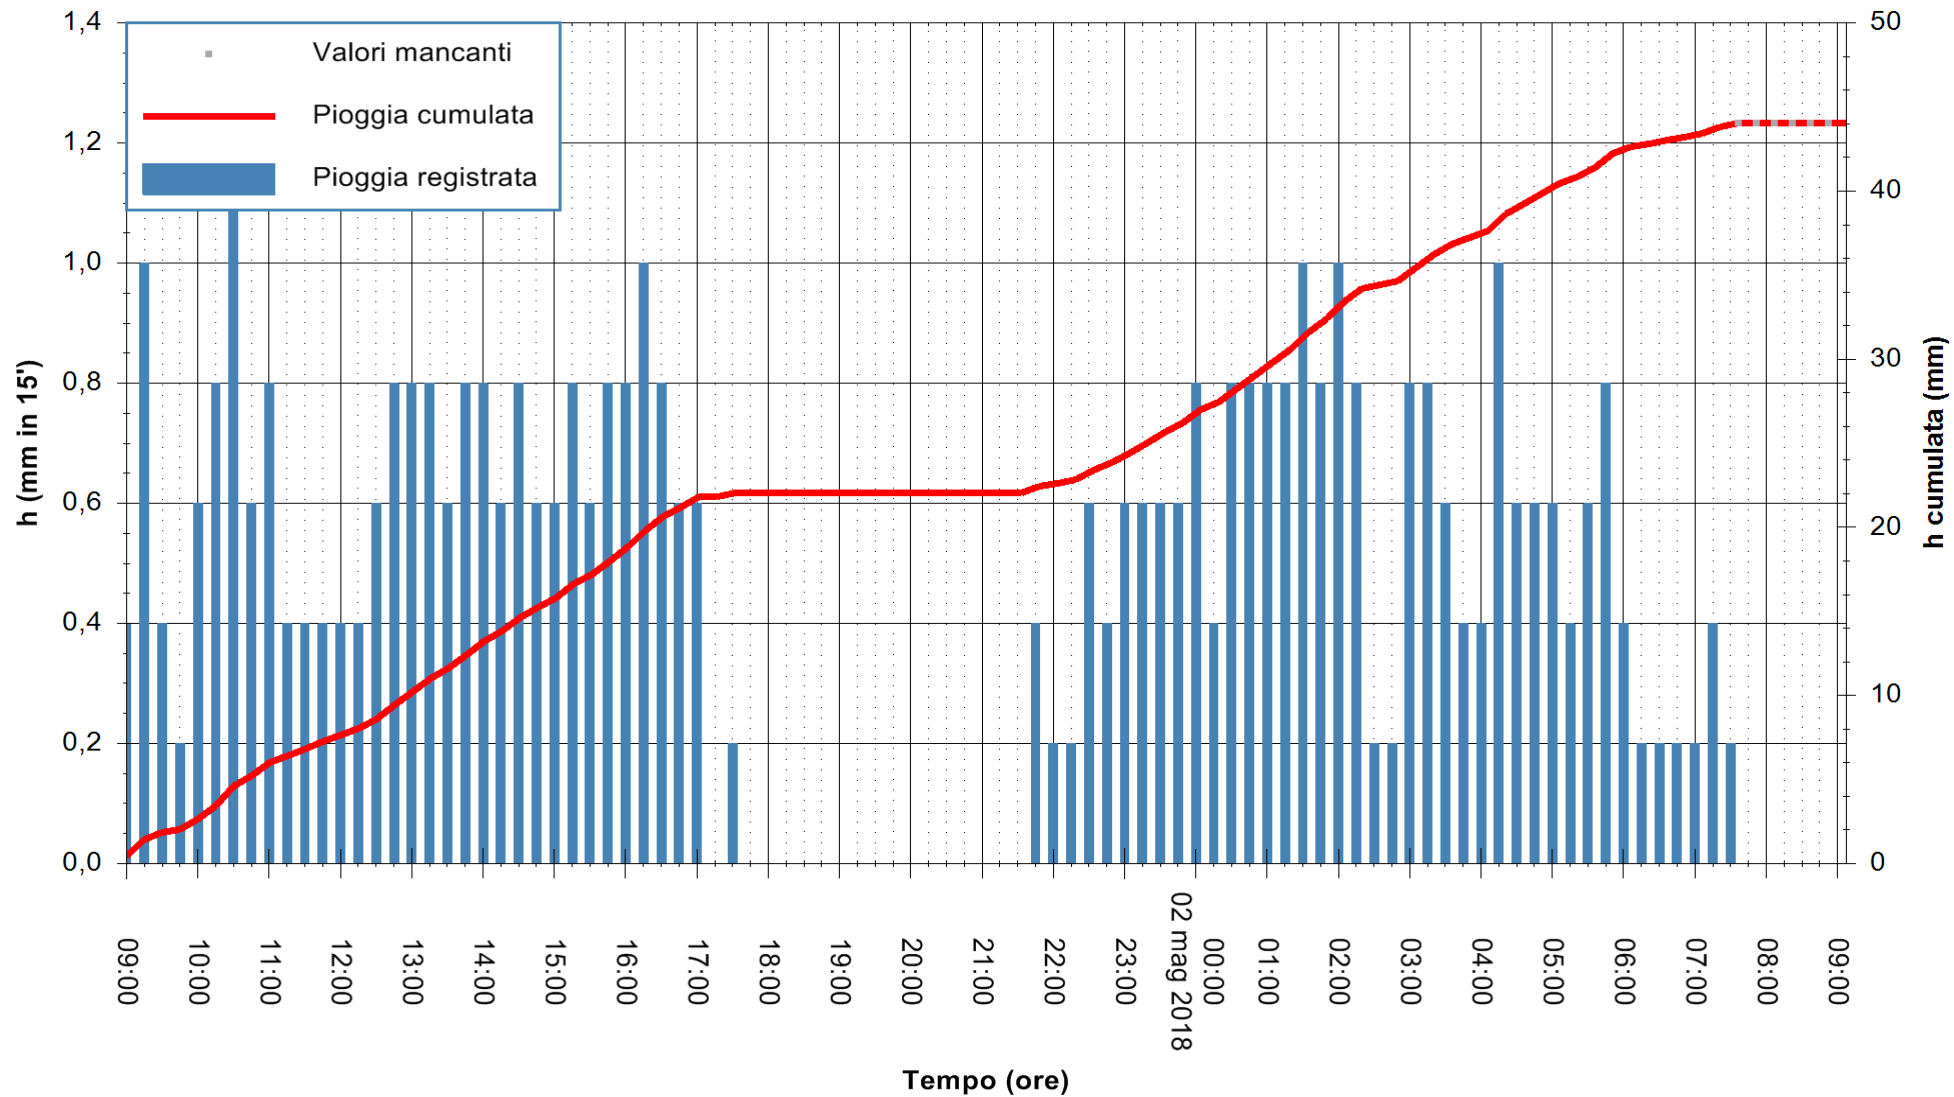

Stazione pluviometrica Fluminimannu a Decimomannu  
Area DECIMOMANNU

Pioggia registrata nelle ultime 24 ore  
Estrazione dati delle ore 09:07 del 02/05/2018  
Ultimo dato disponibile: 02/05/2018 alle 07:30

ARPAS  
F.to il Dirigente Responsabile  
Dott. Giuseppe Bianco

REGIONE AUTONOMA DE SARDIGNA  
REGIONE AUTONOMA DELLA SARDEGNA

Stazione pluviometrica Ossoni  
 Area MONTE OSSONI  
 Pioggia registrata nelle ultime 24 ore  
 Estrazione dati delle ore 09:07 del 02/05/2018  
 Ultimo dato disponibile: 02/05/2018 alle 07:30