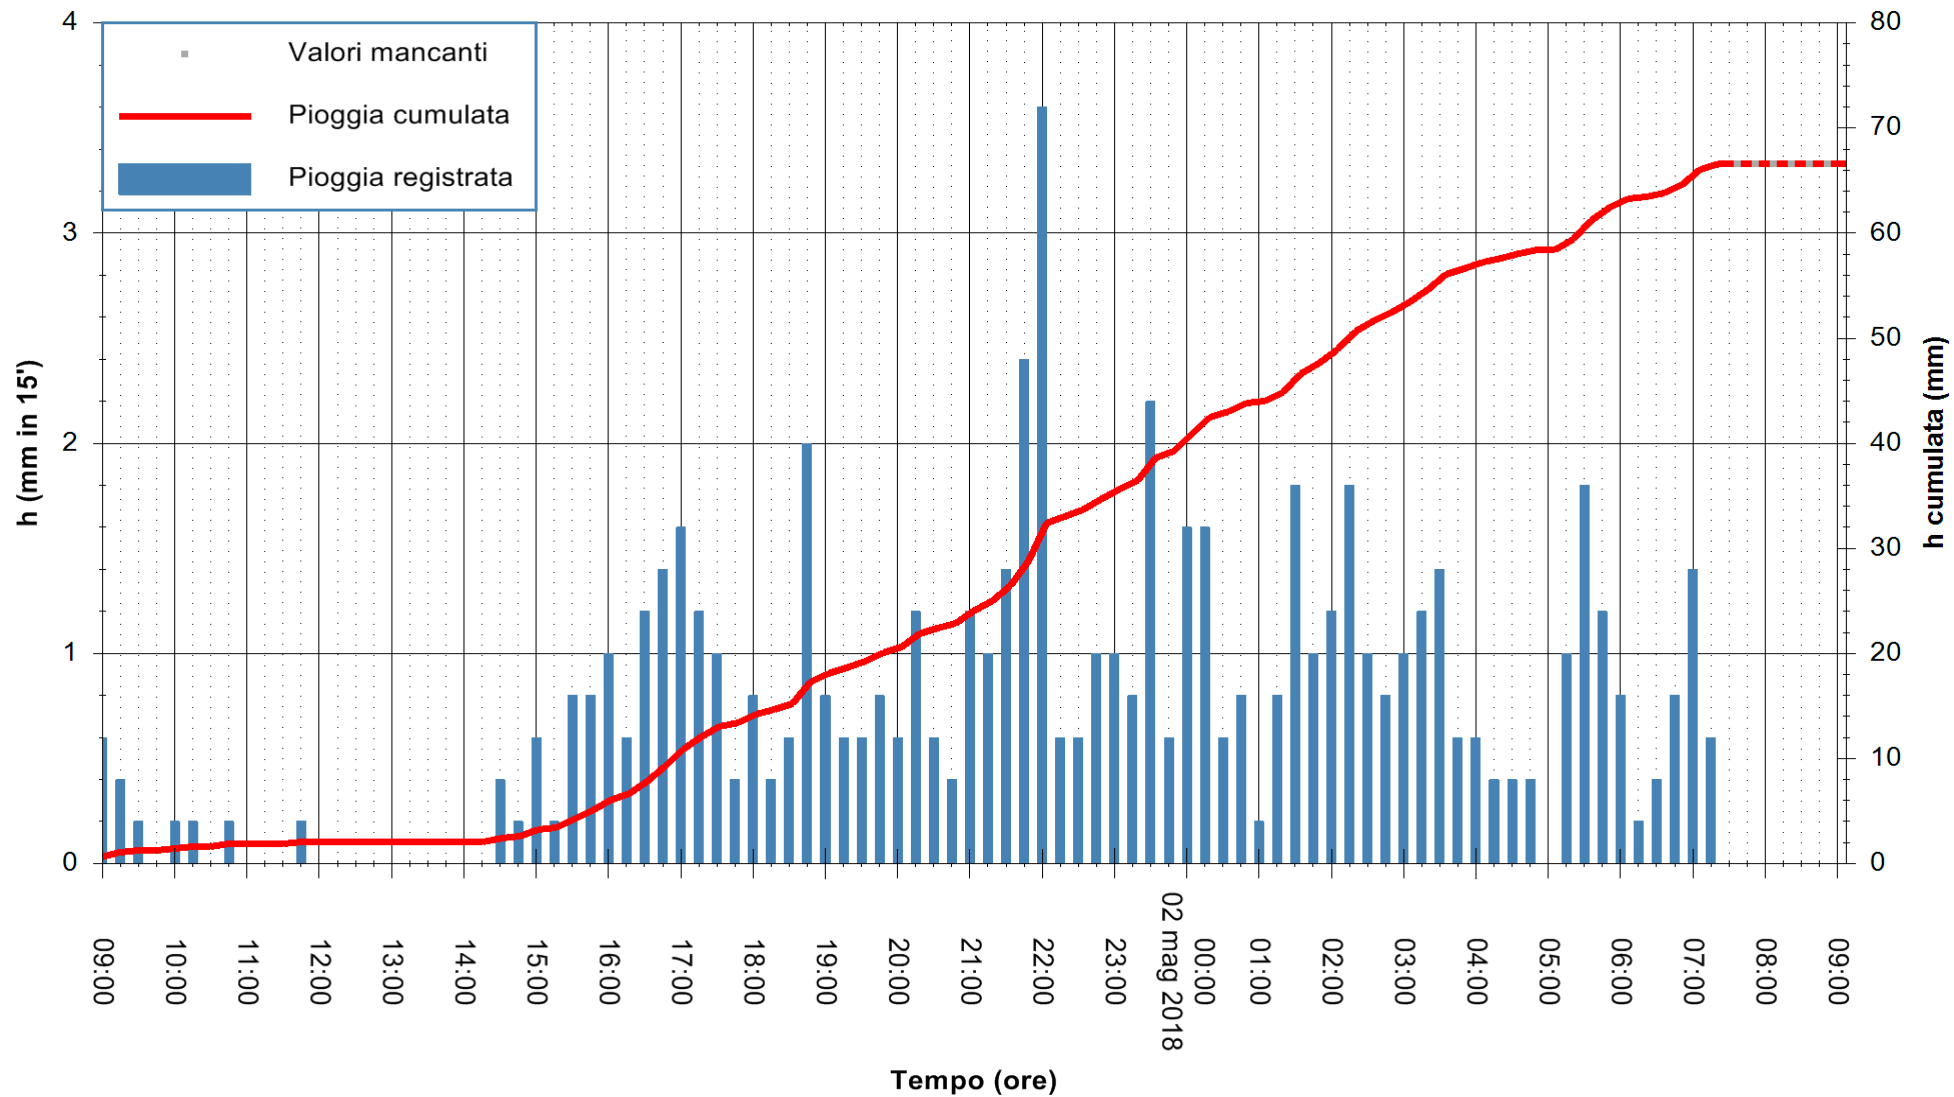

Stazione pluviometrica Fluminimannu a Decimomannu  
Area DECIMOMANNU

Pioggia registrata nelle ultime 24 ore  
Estrazione dati delle ore 09:07 del 02/05/2018  
Ultimo dato disponibile: 02/05/2018 alle 07:30

ARPAS  
F.to il Dirigente Responsabile  
Dott. Giuseppe Bianco

REGIONE AUTONOMA DE SARDIGNA  
REGIONE AUTONOMA DELLA SARDEGNA

Stazione pluviometrica Ossoni  
 Area MONTE OSSONI  
 Pioggia registrata nelle ultime 24 ore  
 Estrazione dati delle ore 09:07 del 02/05/2018  
 Ultimo dato disponibile: 02/05/2018 alle 07:30