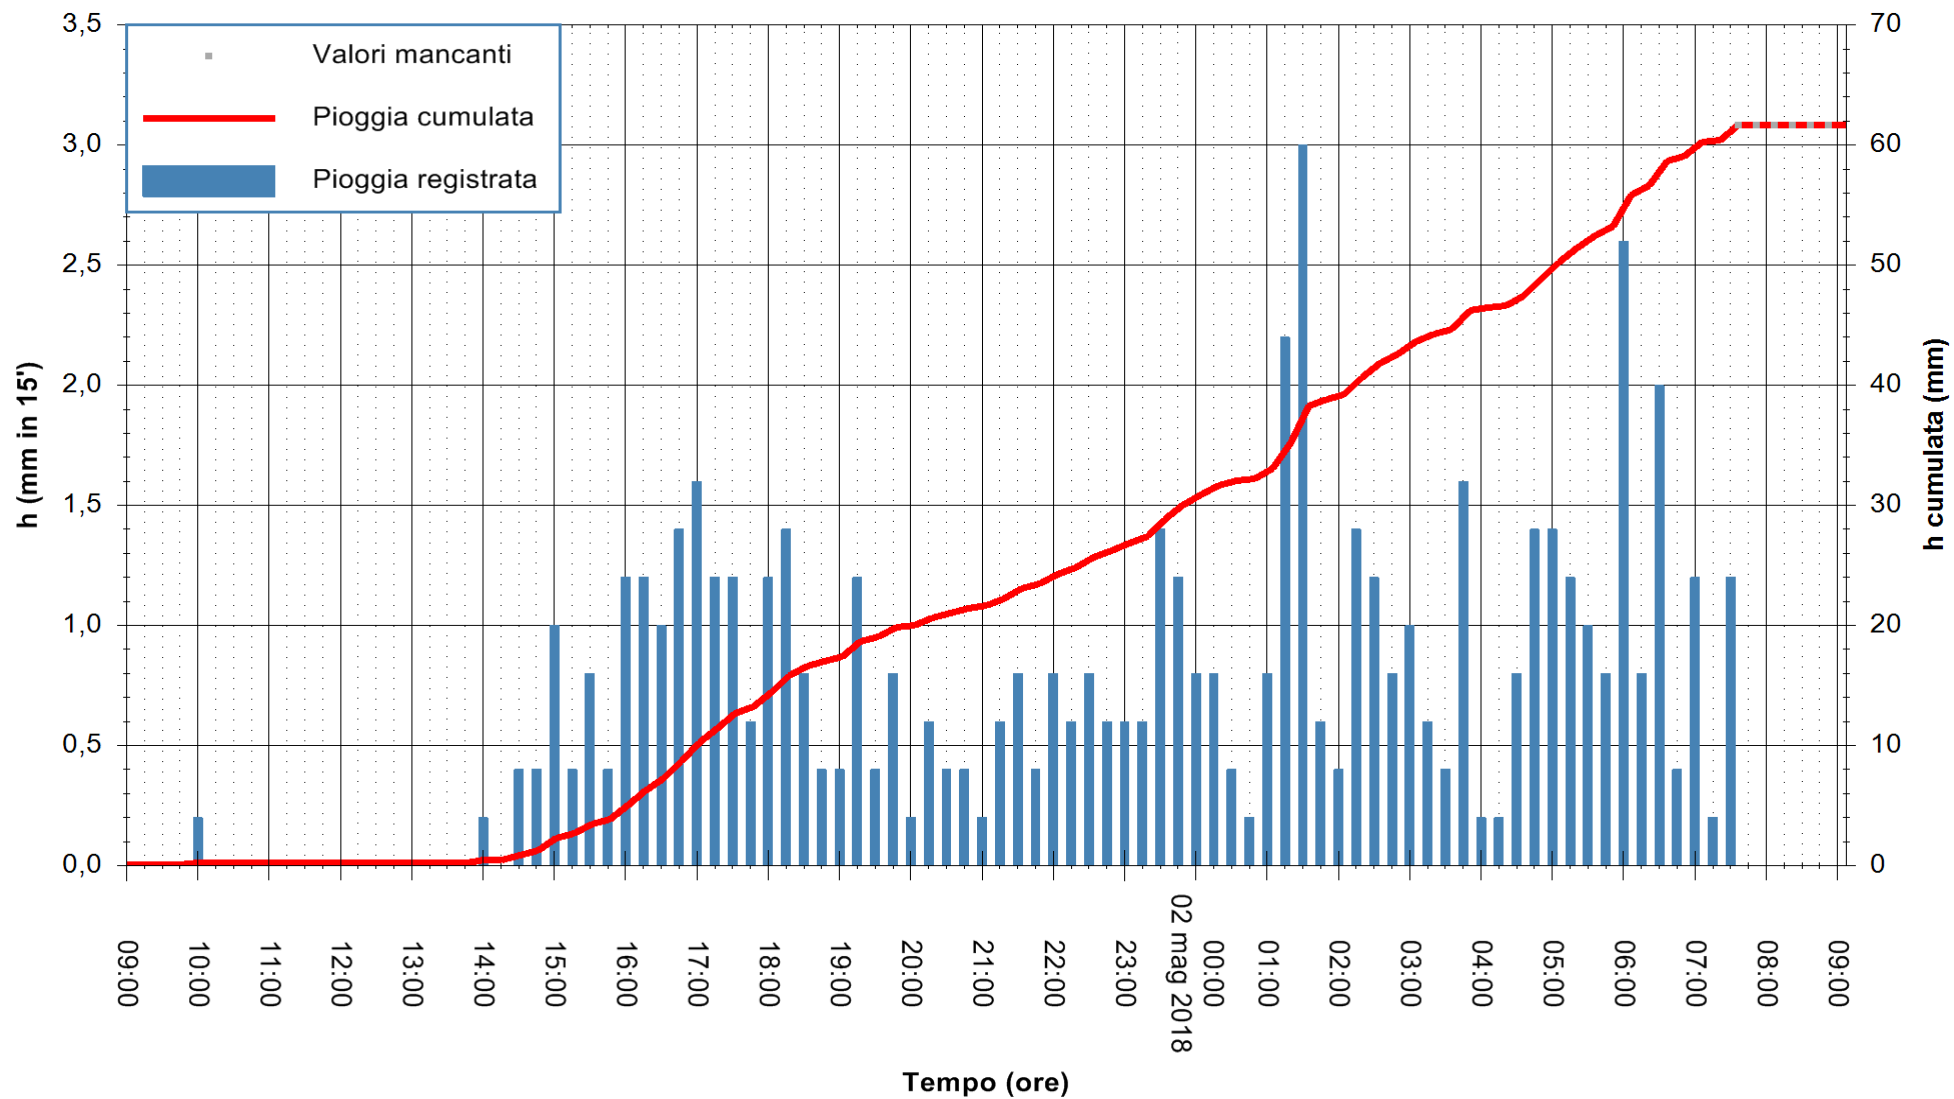

Stazione pluviometrica Fluminimannu a Decimomannu  
Area DECIMOMANNU

Pioggia registrata nelle ultime 24 ore  
Estrazione dati delle ore 09:07 del 02/05/2018  
Ultimo dato disponibile: 02/05/2018 alle 07:30

ARPAS  
F.to il Dirigente Responsabile  
Dott. Giuseppe Bianco

REGIONE AUTONOMA DE SARDIGNA  
REGIONE AUTONOMA DELLA SARDEGNA

Stazione pluviometrica Ossoni  
 Area MONTE OSSONI  
 Pioggia registrata nelle ultime 24 ore  
 Estrazione dati delle ore 09:07 del 02/05/2018  
 Ultimo dato disponibile: 02/05/2018 alle 07:30