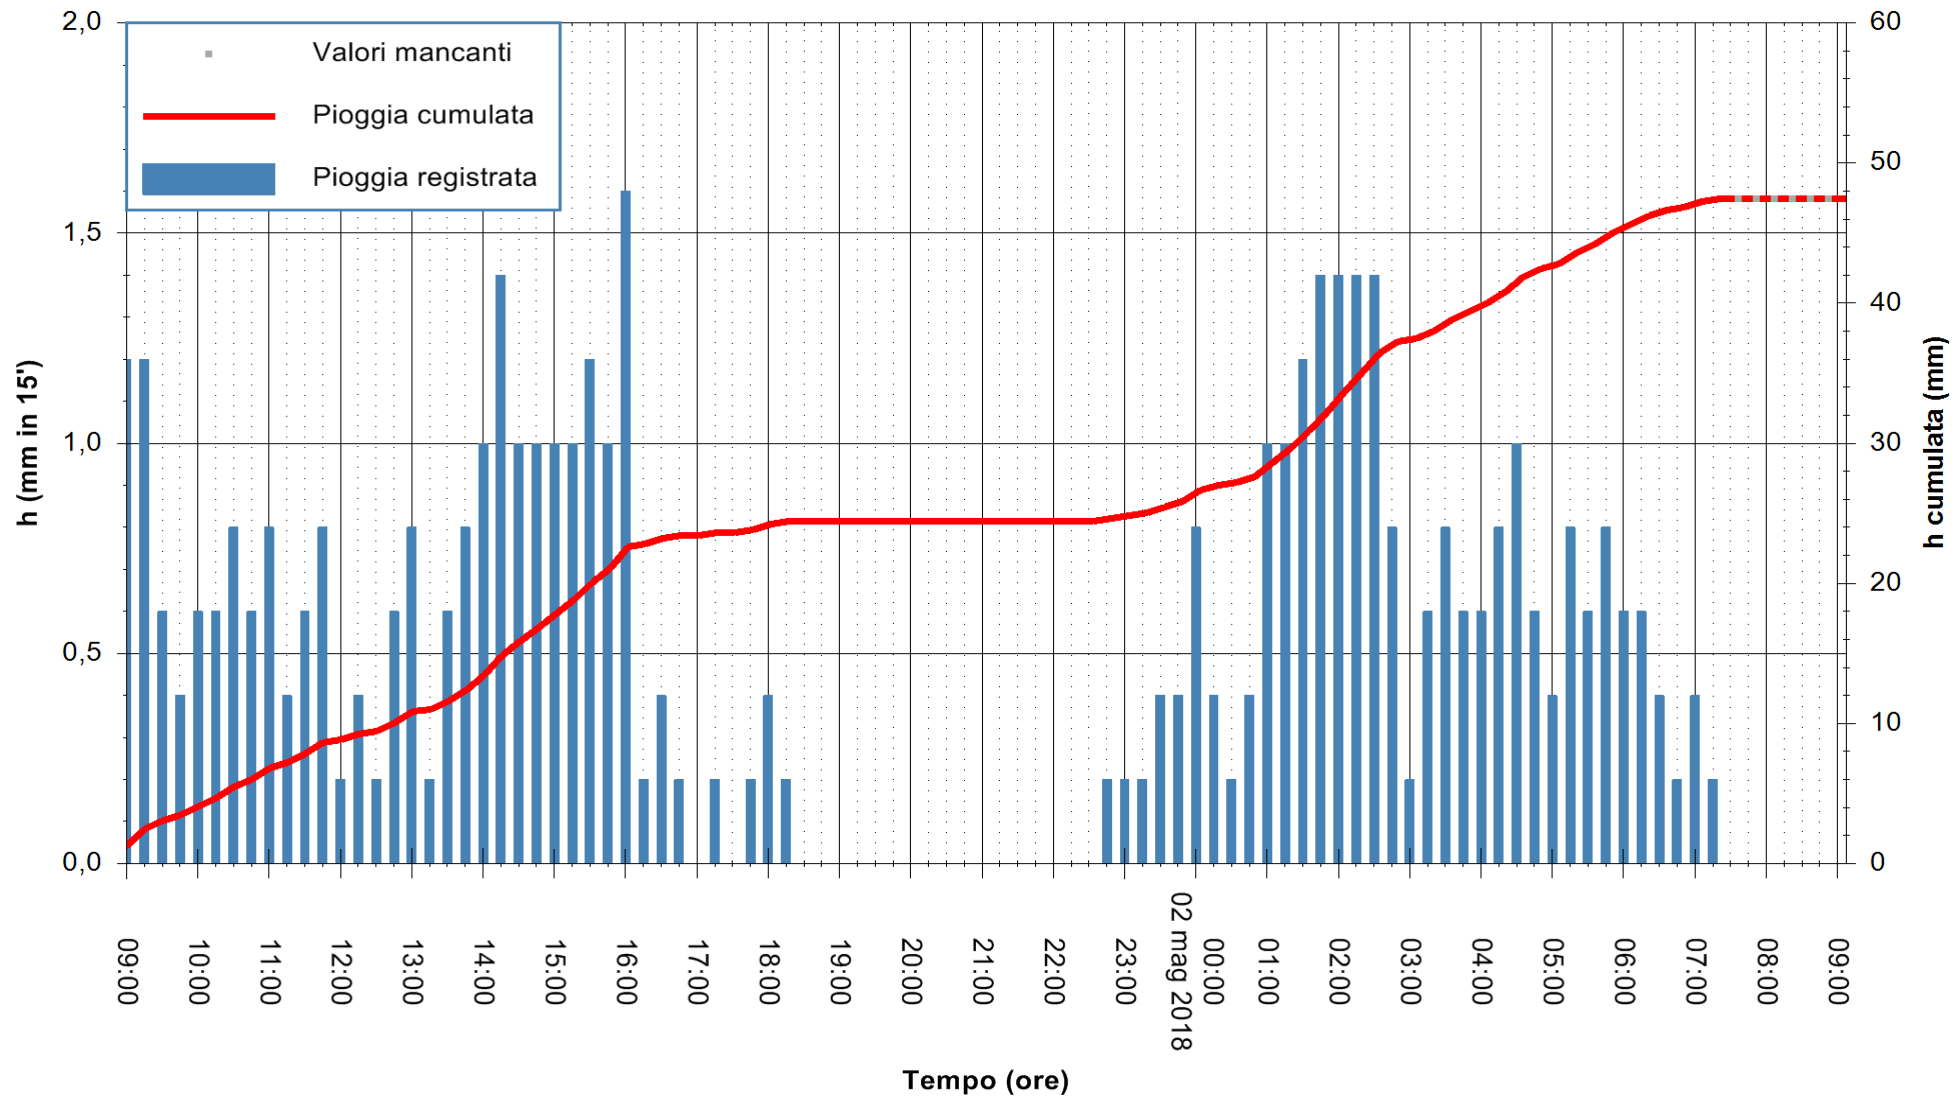

Stazione pluviometrica Fluminimannu a Decimomannu  
Area DECIMOMANNU

Pioggia registrata nelle ultime 24 ore  
Estrazione dati delle ore 09:07 del 02/05/2018  
Ultimo dato disponibile: 02/05/2018 alle 07:30

ARPAS  
F.to il Dirigente Responsabile  
Dott. Giuseppe Bianco

REGIONE AUTONOMA DE SARDIGNA  
REGIONE AUTONOMA DELLA SARDEGNA

Stazione pluviometrica Ossoni  
 Area MONTE OSSONI  
 Pioggia registrata nelle ultime 24 ore  
 Estrazione dati delle ore 09:07 del 02/05/2018  
 Ultimo dato disponibile: 02/05/2018 alle 07:30