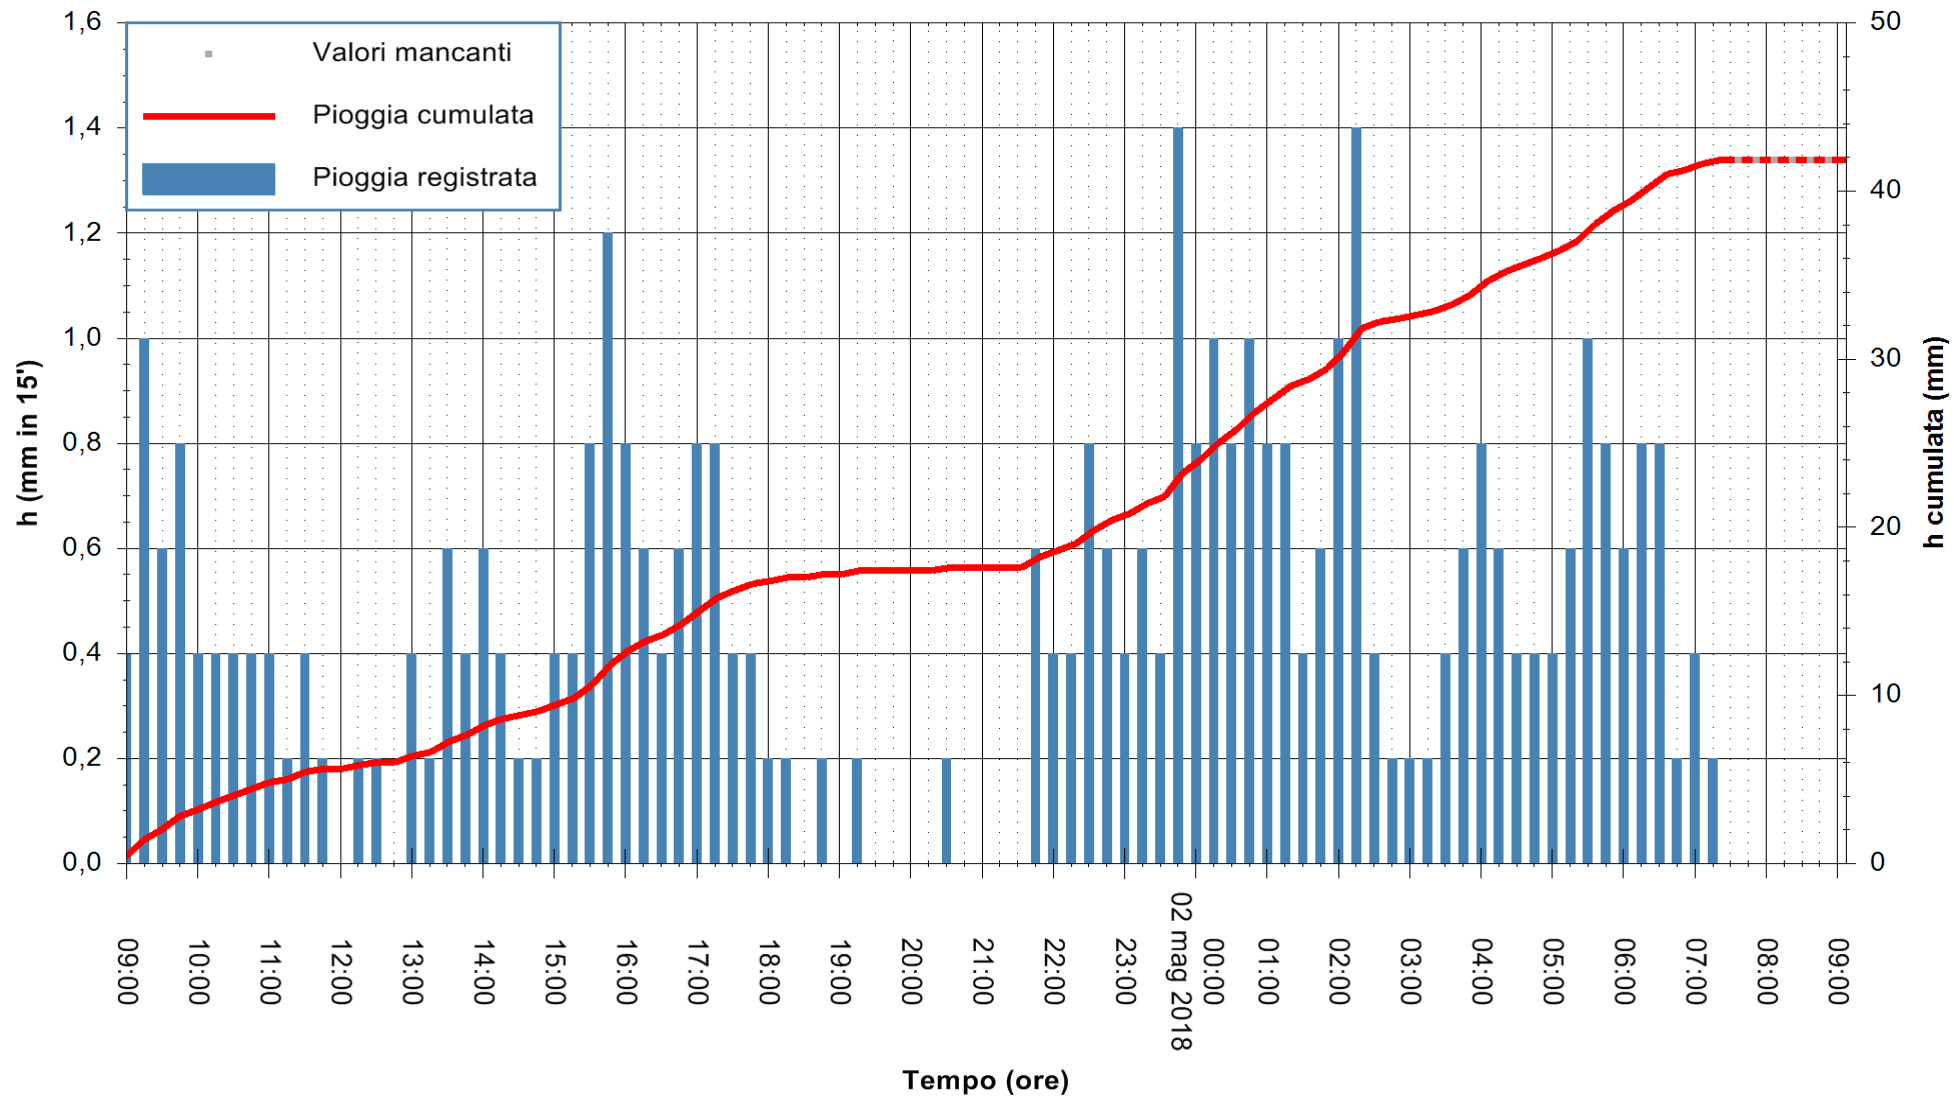

Stazione pluviometrica Fluminimannu a Decimomannu  
Area DECIMOMANNU

Pioggia registrata nelle ultime 24 ore  
Estrazione dati delle ore 09:07 del 02/05/2018  
Ultimo dato disponibile: 02/05/2018 alle 07:30

ARPAS  
F.to il Dirigente Responsabile  
Dott. Giuseppe Bianco

REGIONE AUTONOMA DE SARDIGNA  
REGIONE AUTONOMA DELLA SARDEGNA

Stazione pluviometrica Ossoni  
 Area MONTE OSSONI  
 Pioggia registrata nelle ultime 24 ore  
 Estrazione dati delle ore 09:07 del 02/05/2018  
 Ultimo dato disponibile: 02/05/2018 alle 07:30