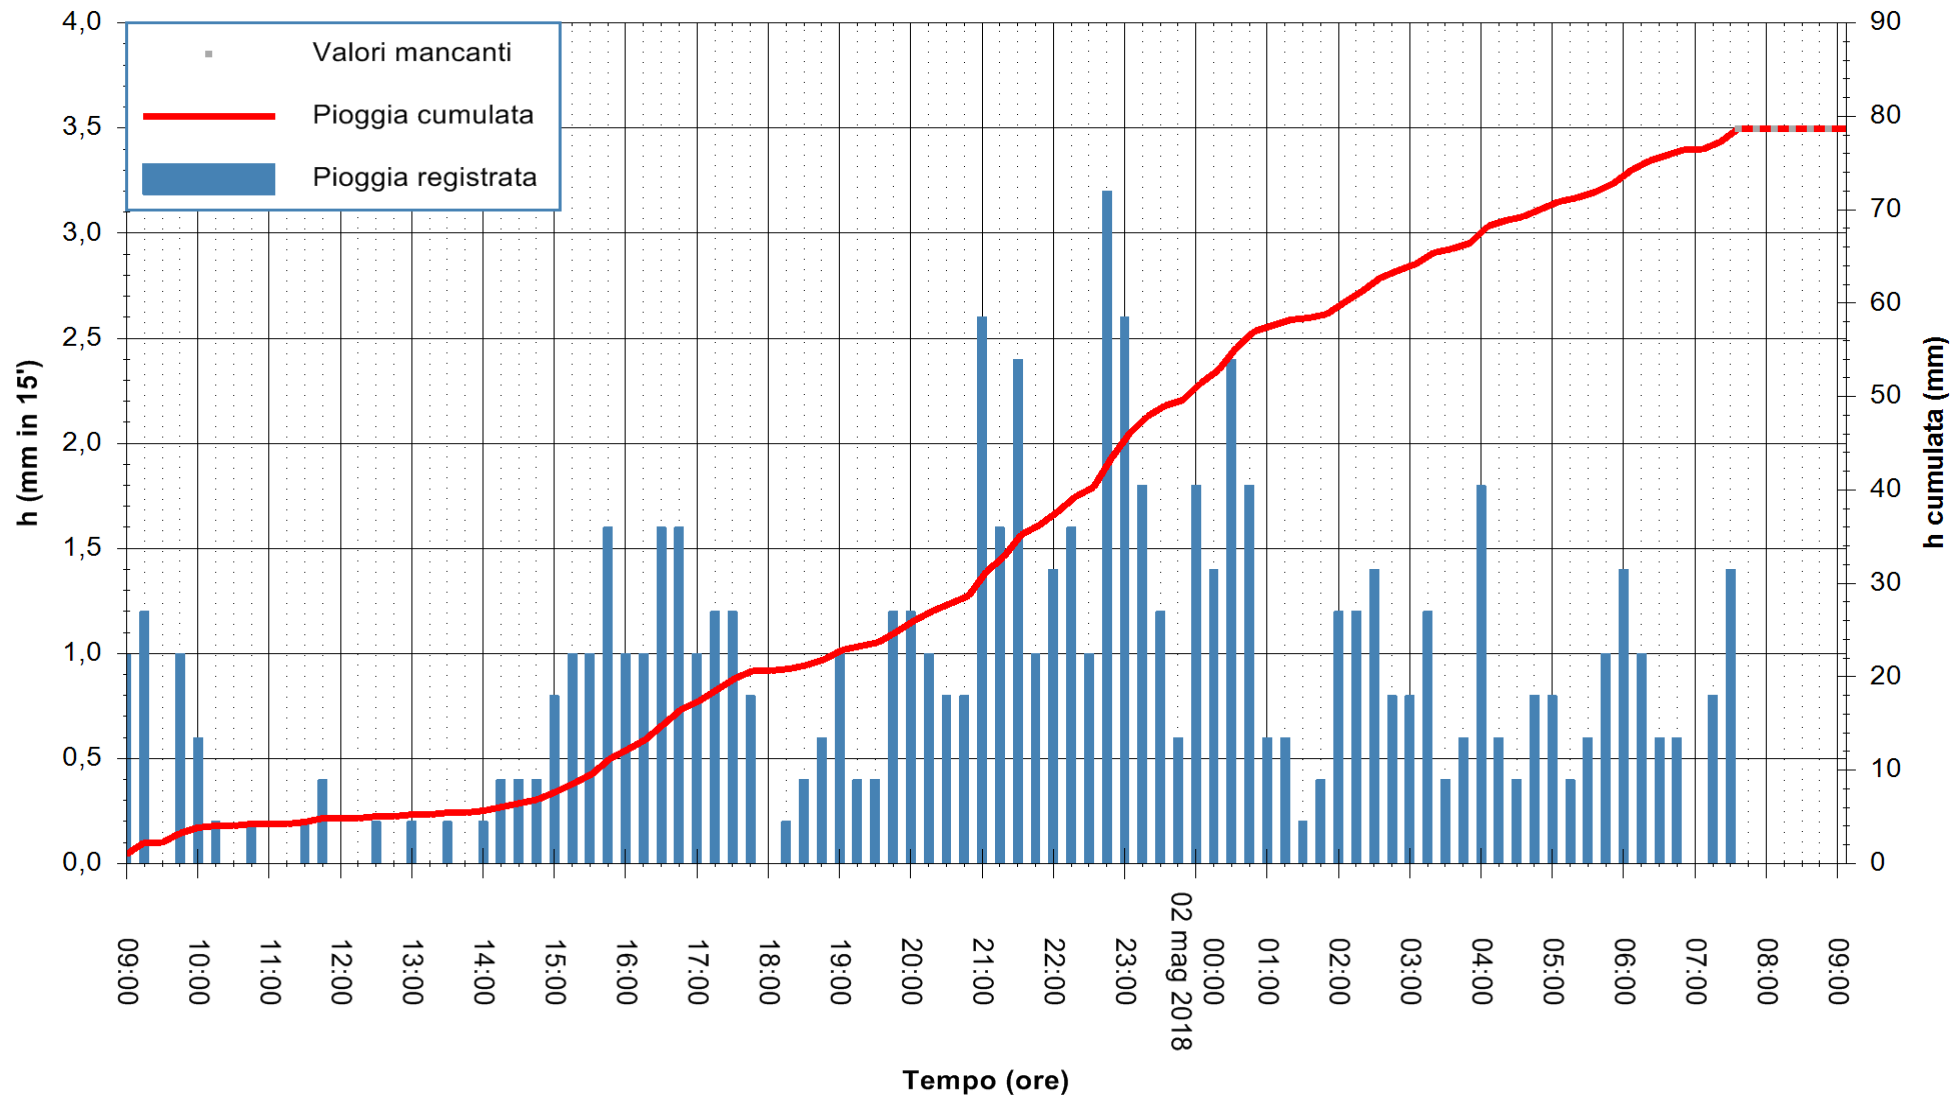

Stazione pluviometrica Fluminimannu a Decimomannu  
Area DECIMOMANNU

Pioggia registrata nelle ultime 24 ore  
Estrazione dati delle ore 09:07 del 02/05/2018  
Ultimo dato disponibile: 02/05/2018 alle 07:30

ARPAS  
F.to il Dirigente Responsabile  
Dott. Giuseppe Bianco

REGIONE AUTONOMA DE SARDIGNA  
REGIONE AUTONOMA DELLA SARDEGNA

Stazione pluviometrica Ossoni  
 Area MONTE OSSONI  
 Pioggia registrata nelle ultime 24 ore  
 Estrazione dati delle ore 09:07 del 02/05/2018  
 Ultimo dato disponibile: 02/05/2018 alle 07:30