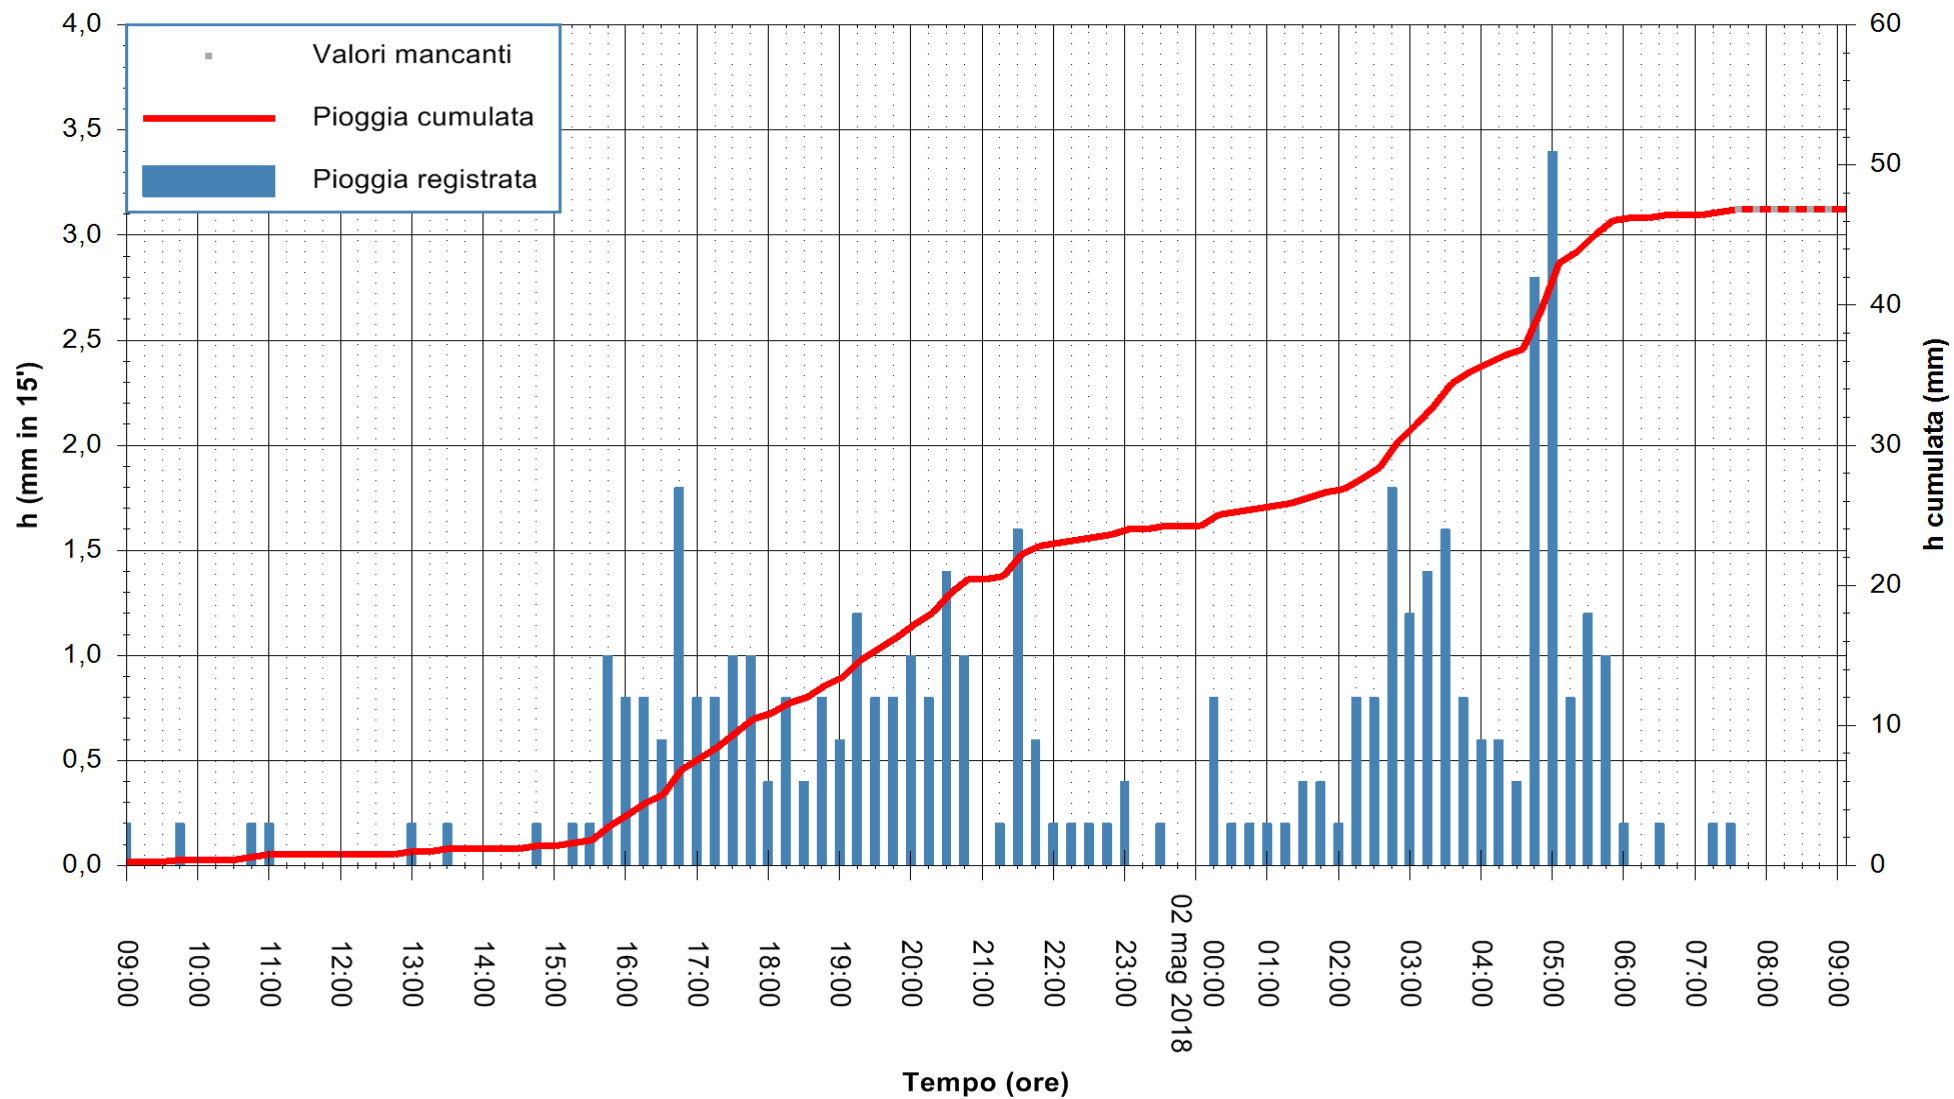

Stazione pluviometrica Fluminimannu a Decimomannu  
Area DECIMOMANNU

Pioggia registrata nelle ultime 24 ore  
Estrazione dati delle ore 09:07 del 02/05/2018  
Ultimo dato disponibile: 02/05/2018 alle 07:30

ARPAS  
F.to il Dirigente Responsabile  
Dott. Giuseppe Bianco

REGIONE AUTONOMA DE SARDIGNA  
REGIONE AUTONOMA DELLA SARDEGNA

Stazione pluviometrica Ossoni  
 Area MONTE OSSONI  
 Pioggia registrata nelle ultime 24 ore  
 Estrazione dati delle ore 09:07 del 02/05/2018  
 Ultimo dato disponibile: 02/05/2018 alle 07:30