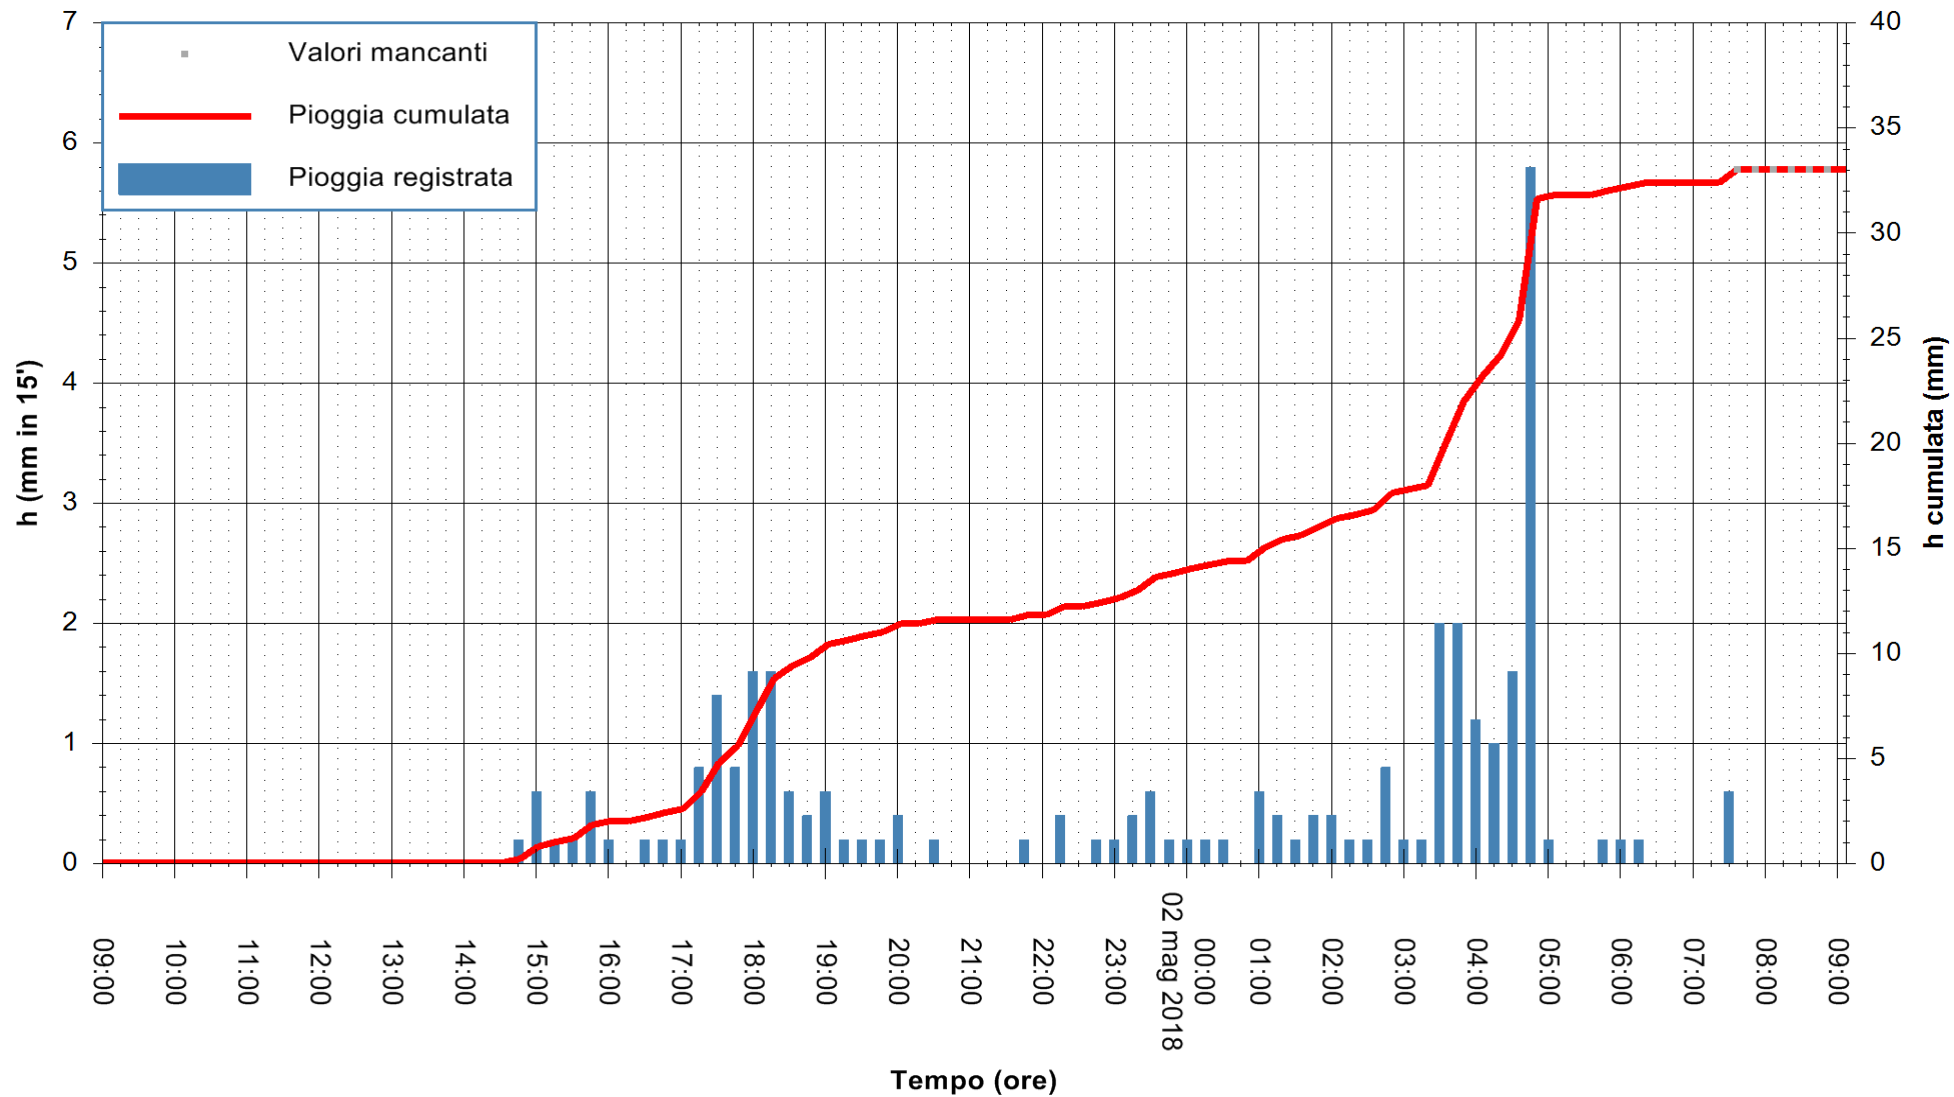

Stazione pluviometrica Fluminimannu a Decimomannu  
Area DECIMOMANNU

Pioggia registrata nelle ultime 24 ore  
Estrazione dati delle ore 09:07 del 02/05/2018  
Ultimo dato disponibile: 02/05/2018 alle 07:30

ARPAS  
F.to il Dirigente Responsabile  
Dott. Giuseppe Bianco

REGIONE AUTONOMA DE SARDIGNA  
REGIONE AUTONOMA DELLA SARDEGNA

Stazione pluviometrica Ossoni  
 Area MONTE OSSONI  
 Pioggia registrata nelle ultime 24 ore  
 Estrazione dati delle ore 09:07 del 02/05/2018  
 Ultimo dato disponibile: 02/05/2018 alle 07:30