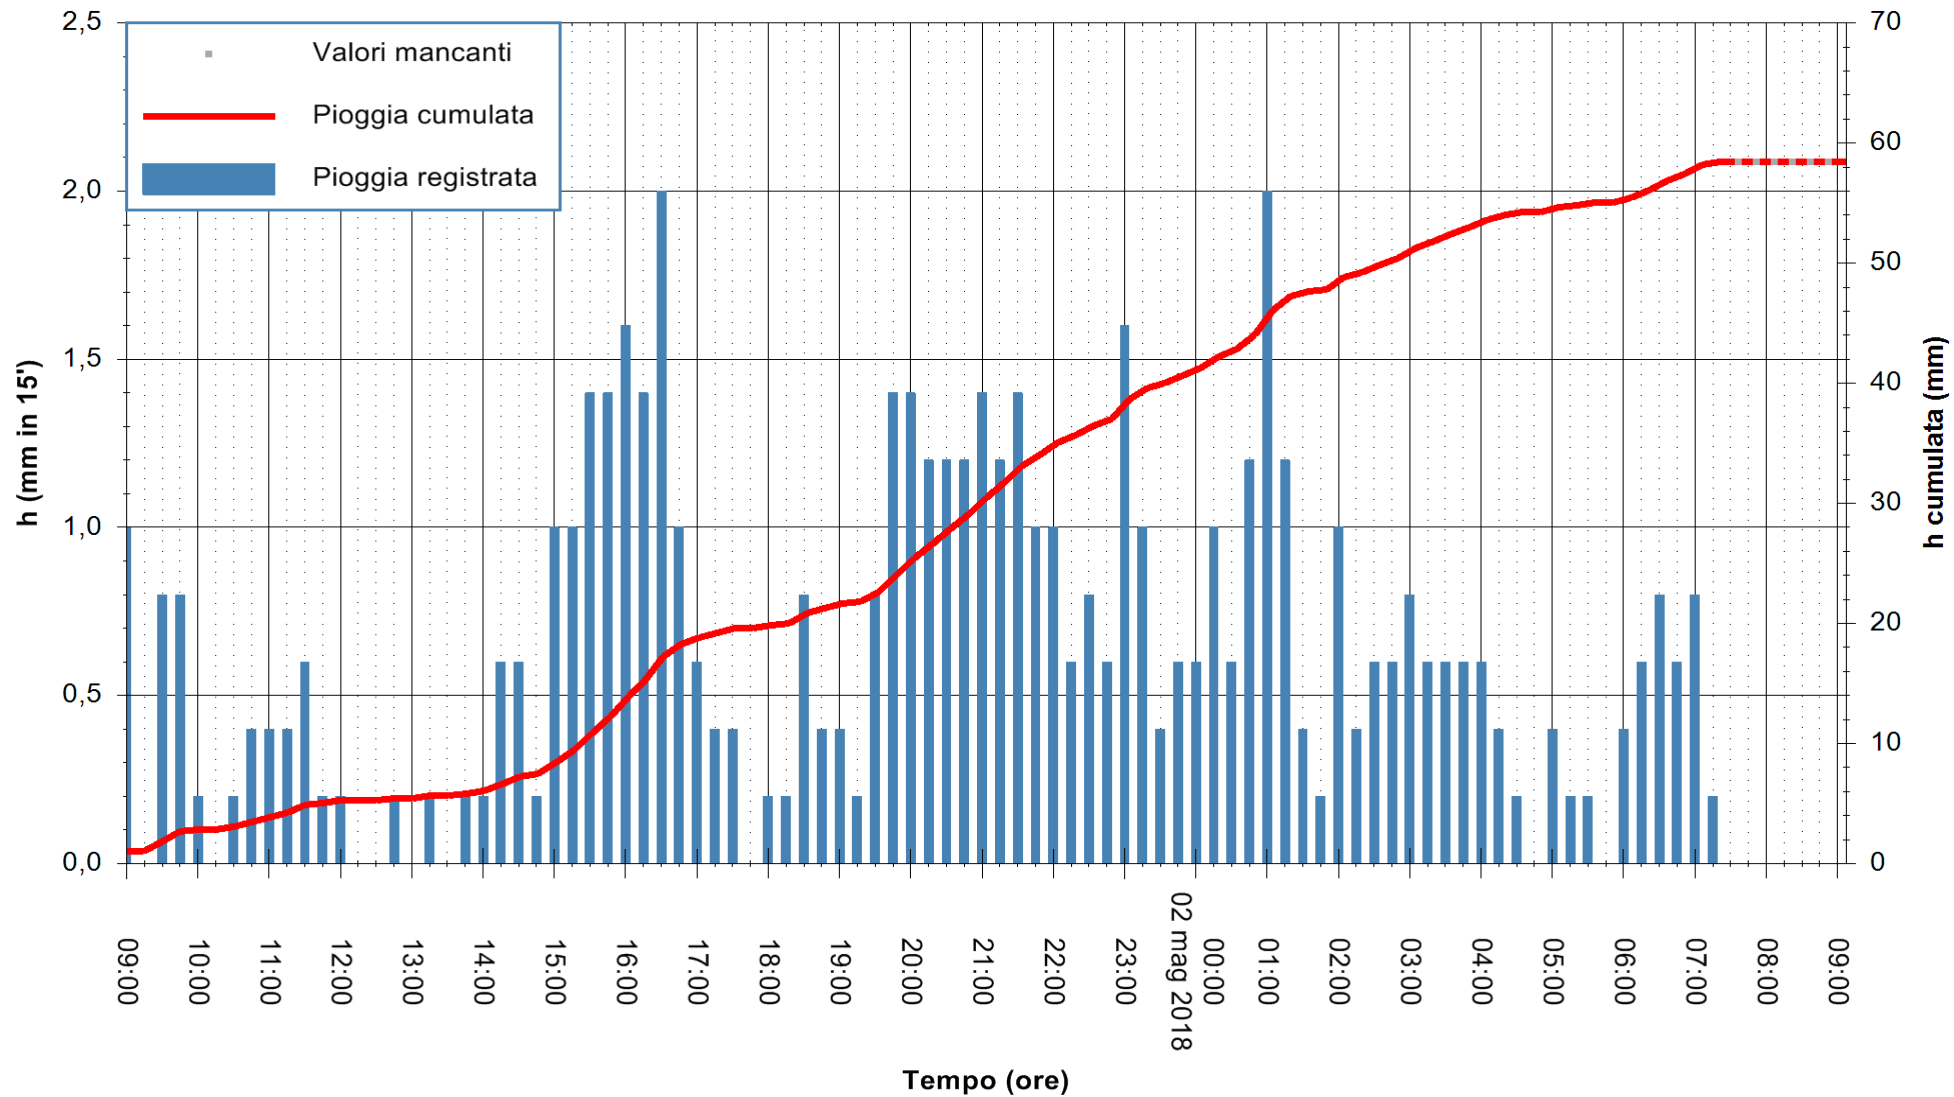

Stazione pluviometrica Fluminimannu a Decimomannu  
Area DECIMOMANNU

Pioggia registrata nelle ultime 24 ore  
Estrazione dati delle ore 09:07 del 02/05/2018  
Ultimo dato disponibile: 02/05/2018 alle 07:30

ARPAS  
F.to il Dirigente Responsabile  
Dott. Giuseppe Bianco

REGIONE AUTONOMA DE SARDIGNA  
REGIONE AUTONOMA DELLA SARDEGNA

Stazione pluviometrica Ossoni  
 Area MONTE OSSONI  
 Pioggia registrata nelle ultime 24 ore  
 Estrazione dati delle ore 09:07 del 02/05/2018  
 Ultimo dato disponibile: 02/05/2018 alle 07:30