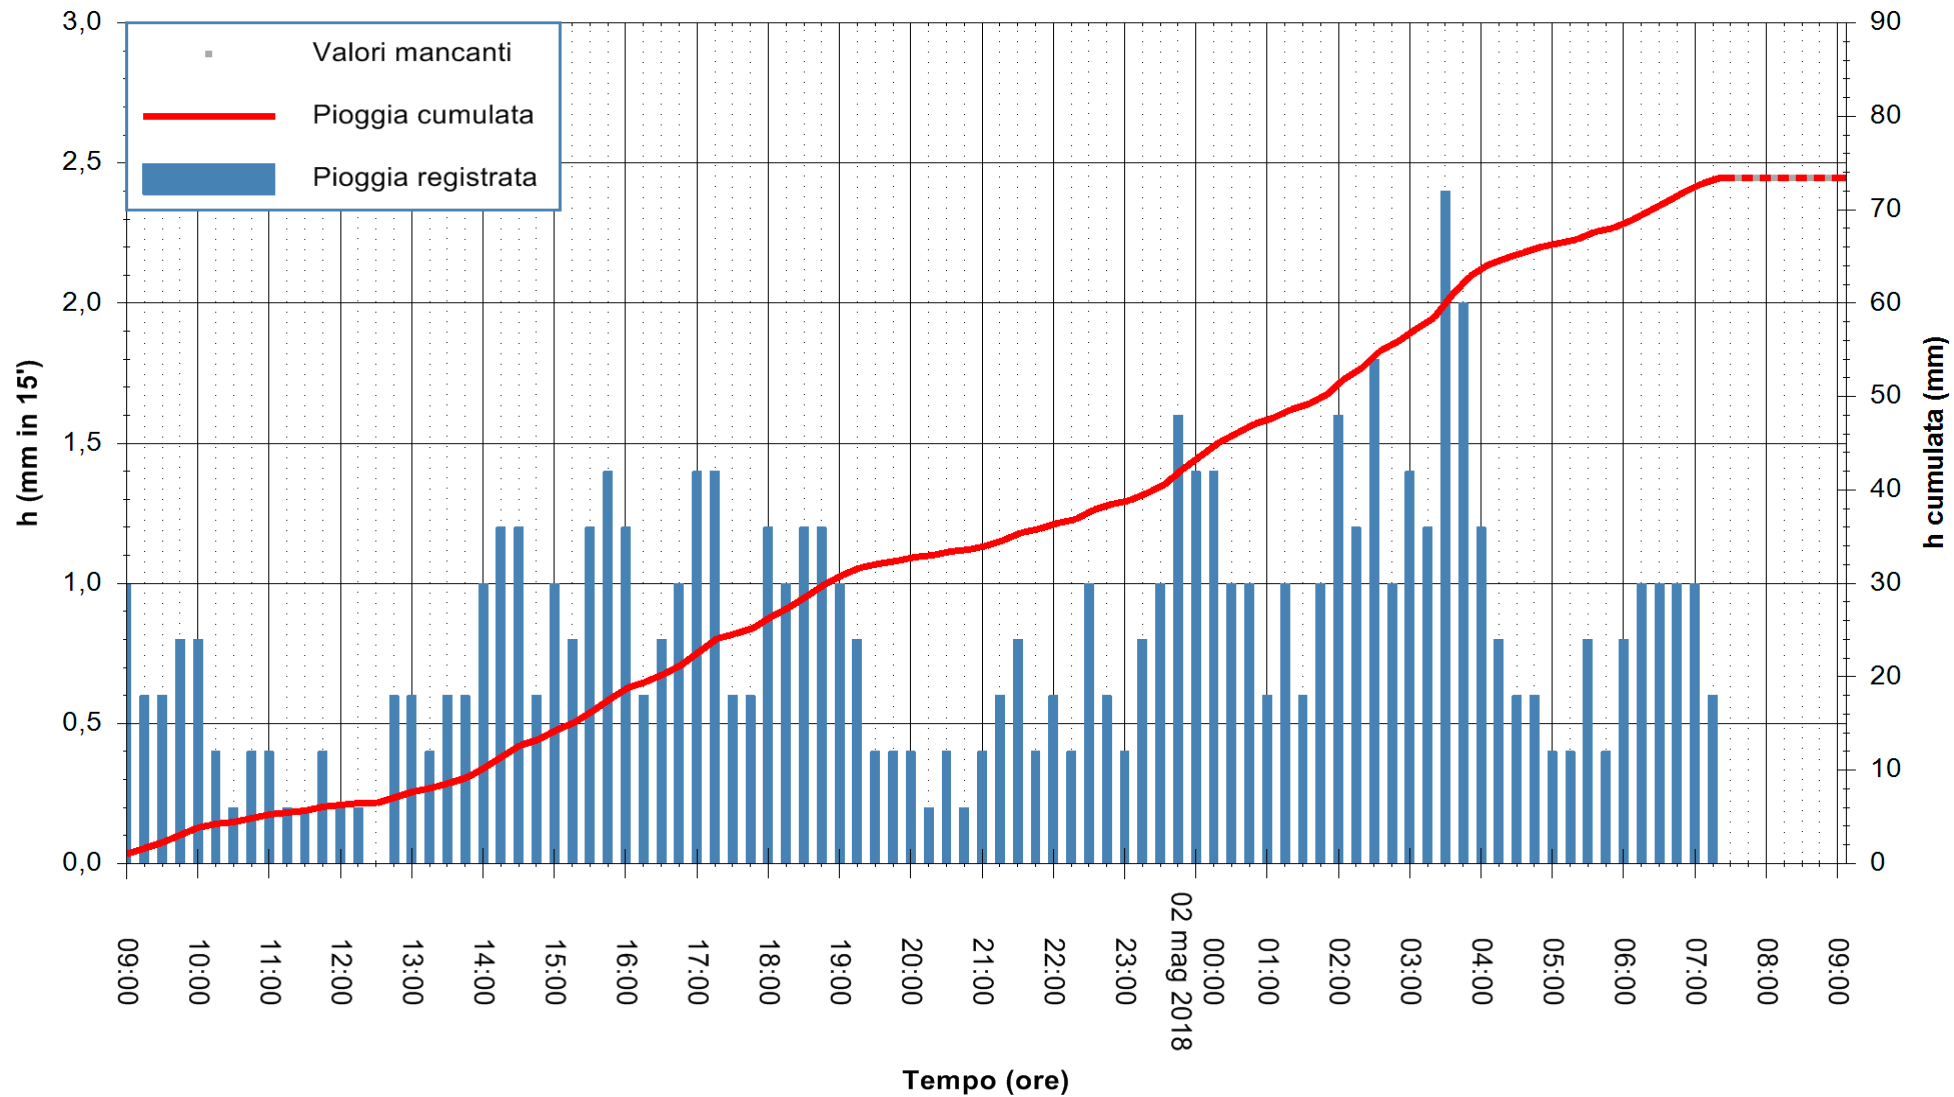

Stazione pluviometrica Fluminimannu a Decimomannu  
Area DECIMOMANNU

Pioggia registrata nelle ultime 24 ore  
Estrazione dati delle ore 09:07 del 02/05/2018  
Ultimo dato disponibile: 02/05/2018 alle 07:30

ARPAS  
F.to il Dirigente Responsabile  
Dott. Giuseppe Bianco

REGIONE AUTONOMA DE SARDIGNA  
REGIONE AUTONOMA DELLA SARDEGNA

Stazione pluviometrica Ossoni  
 Area MONTE OSSONI  
 Pioggia registrata nelle ultime 24 ore  
 Estrazione dati delle ore 09:07 del 02/05/2018  
 Ultimo dato disponibile: 02/05/2018 alle 07:30