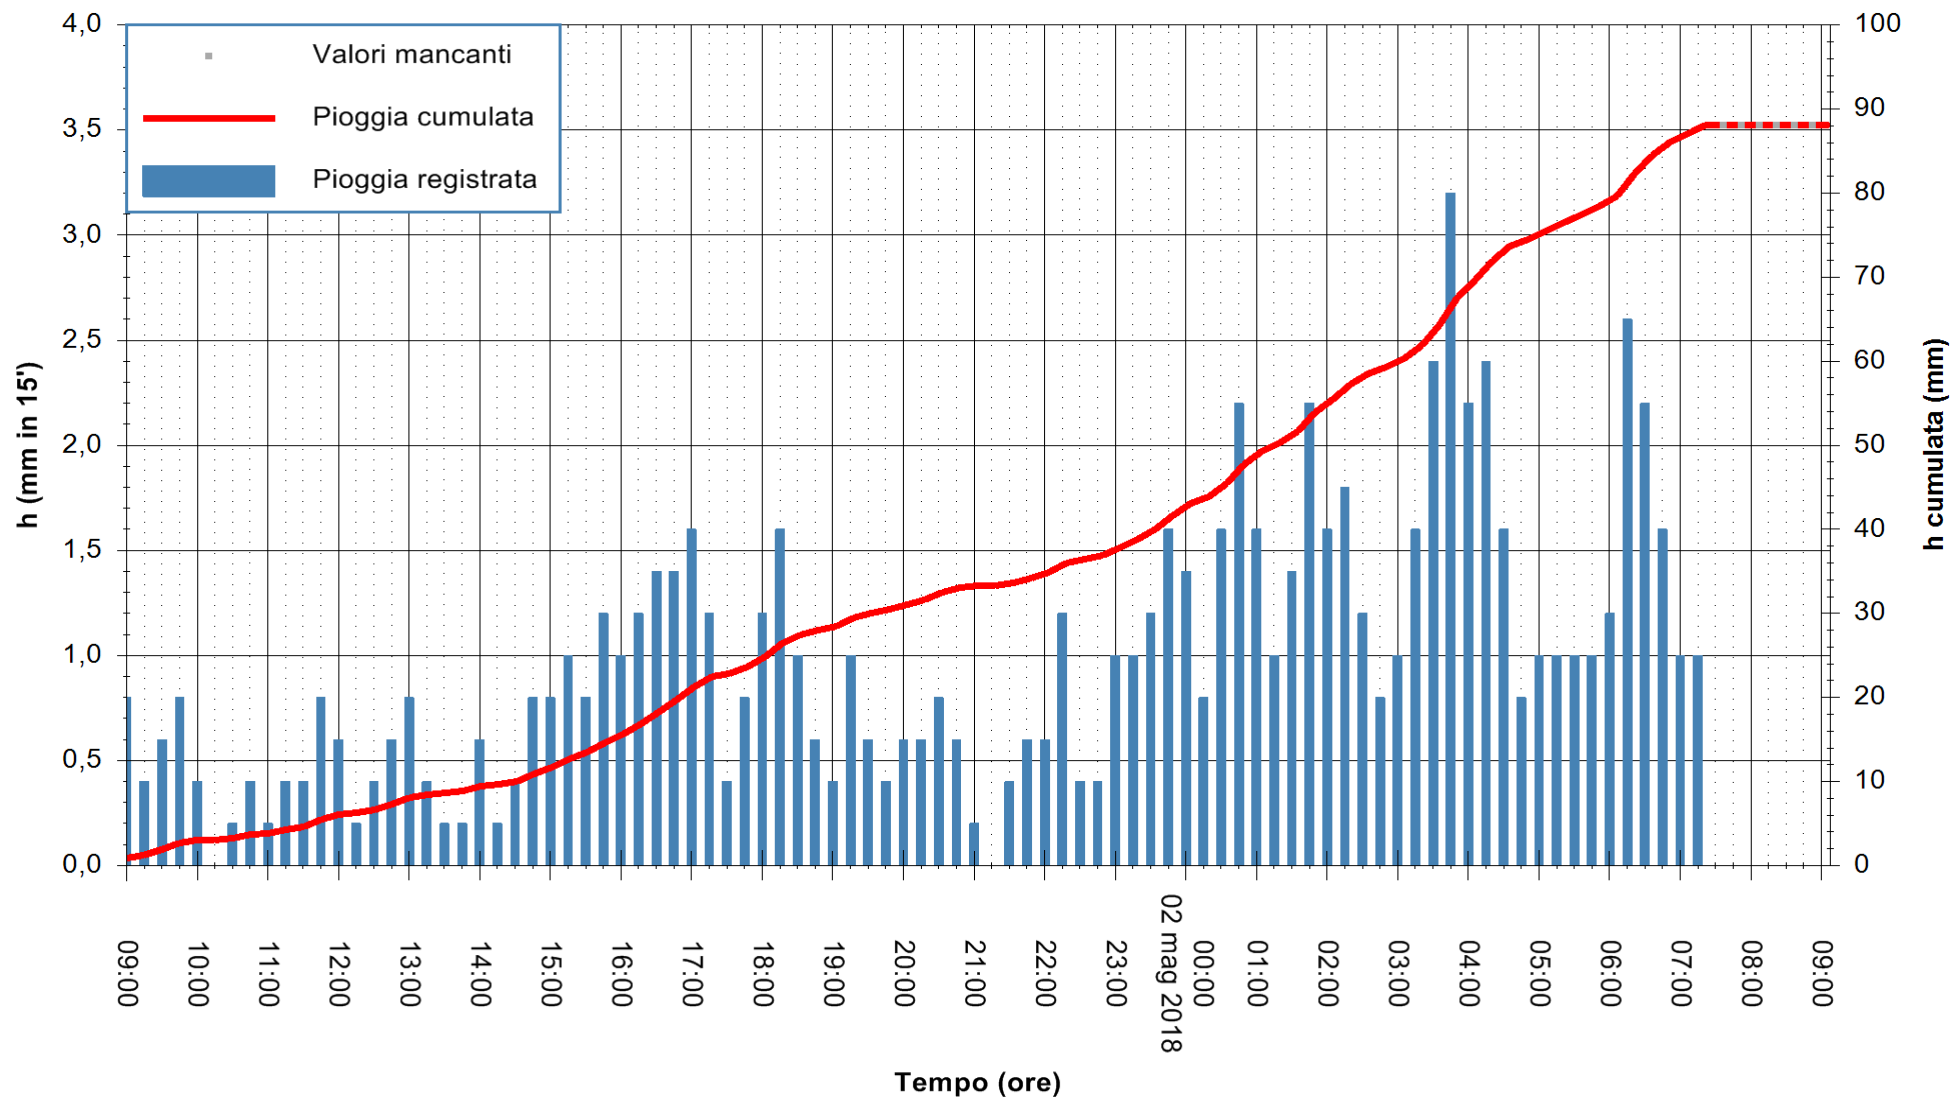

Stazione pluviometrica Fluminimannu a Decimomannu  
Area DECIMOMANNU

Pioggia registrata nelle ultime 24 ore  
Estrazione dati delle ore 09:07 del 02/05/2018  
Ultimo dato disponibile: 02/05/2018 alle 07:30

ARPAS  
F.to il Dirigente Responsabile  
Dott. Giuseppe Bianco

REGIONE AUTONOMA DE SARDIGNA  
REGIONE AUTONOMA DELLA SARDEGNA

Stazione pluviometrica Ossoni  
 Area MONTE OSSONI  
 Pioggia registrata nelle ultime 24 ore  
 Estrazione dati delle ore 09:07 del 02/05/2018  
 Ultimo dato disponibile: 02/05/2018 alle 07:30