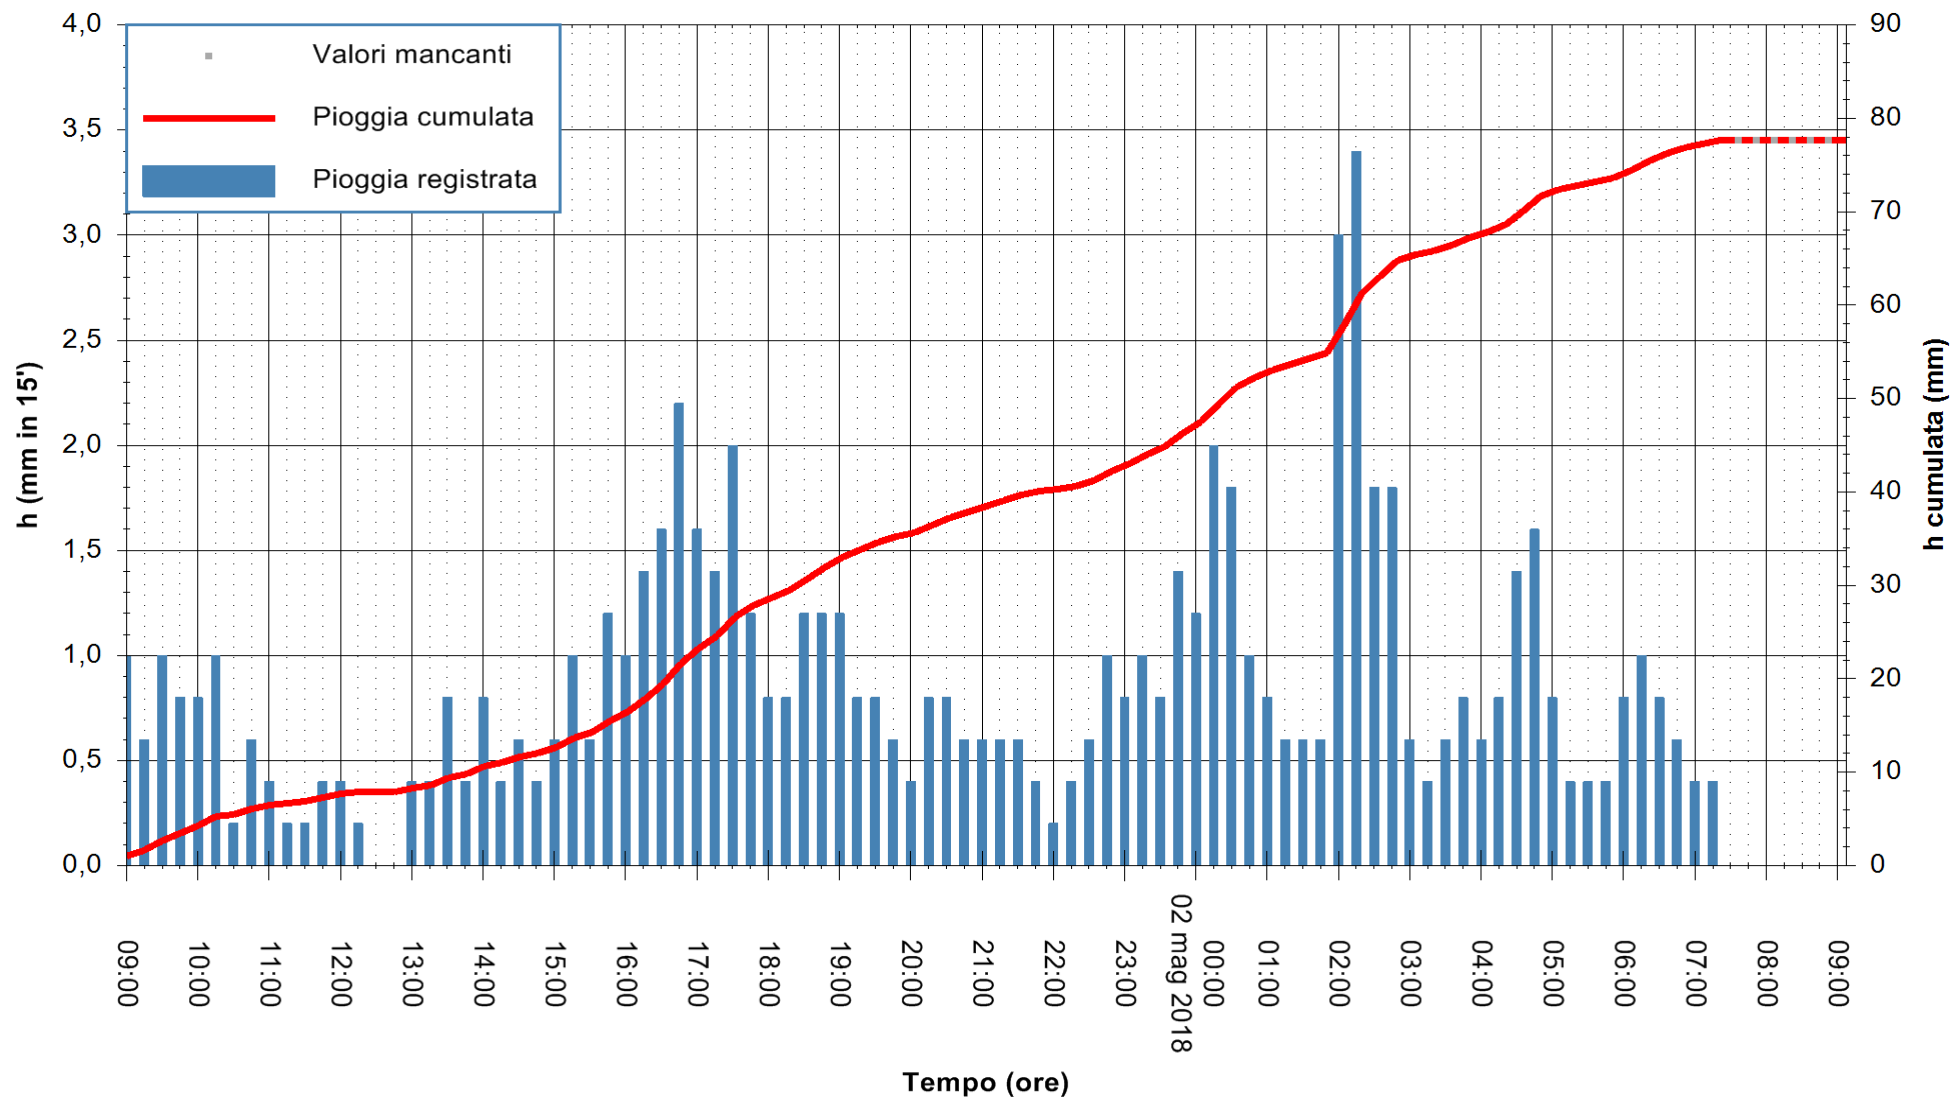

Stazione pluviometrica Fluminimannu a Decimomannu  
Area DECIMOMANNU

Pioggia registrata nelle ultime 24 ore  
Estrazione dati delle ore 09:07 del 02/05/2018  
Ultimo dato disponibile: 02/05/2018 alle 07:30

ARPAS  
F.to il Dirigente Responsabile  
Dott. Giuseppe Bianco

REGIONE AUTONOMA DE SARDIGNA  
REGIONE AUTONOMA DELLA SARDEGNA

Stazione pluviometrica Ossoni  
 Area MONTE OSSONI  
 Pioggia registrata nelle ultime 24 ore  
 Estrazione dati delle ore 09:07 del 02/05/2018  
 Ultimo dato disponibile: 02/05/2018 alle 07:30