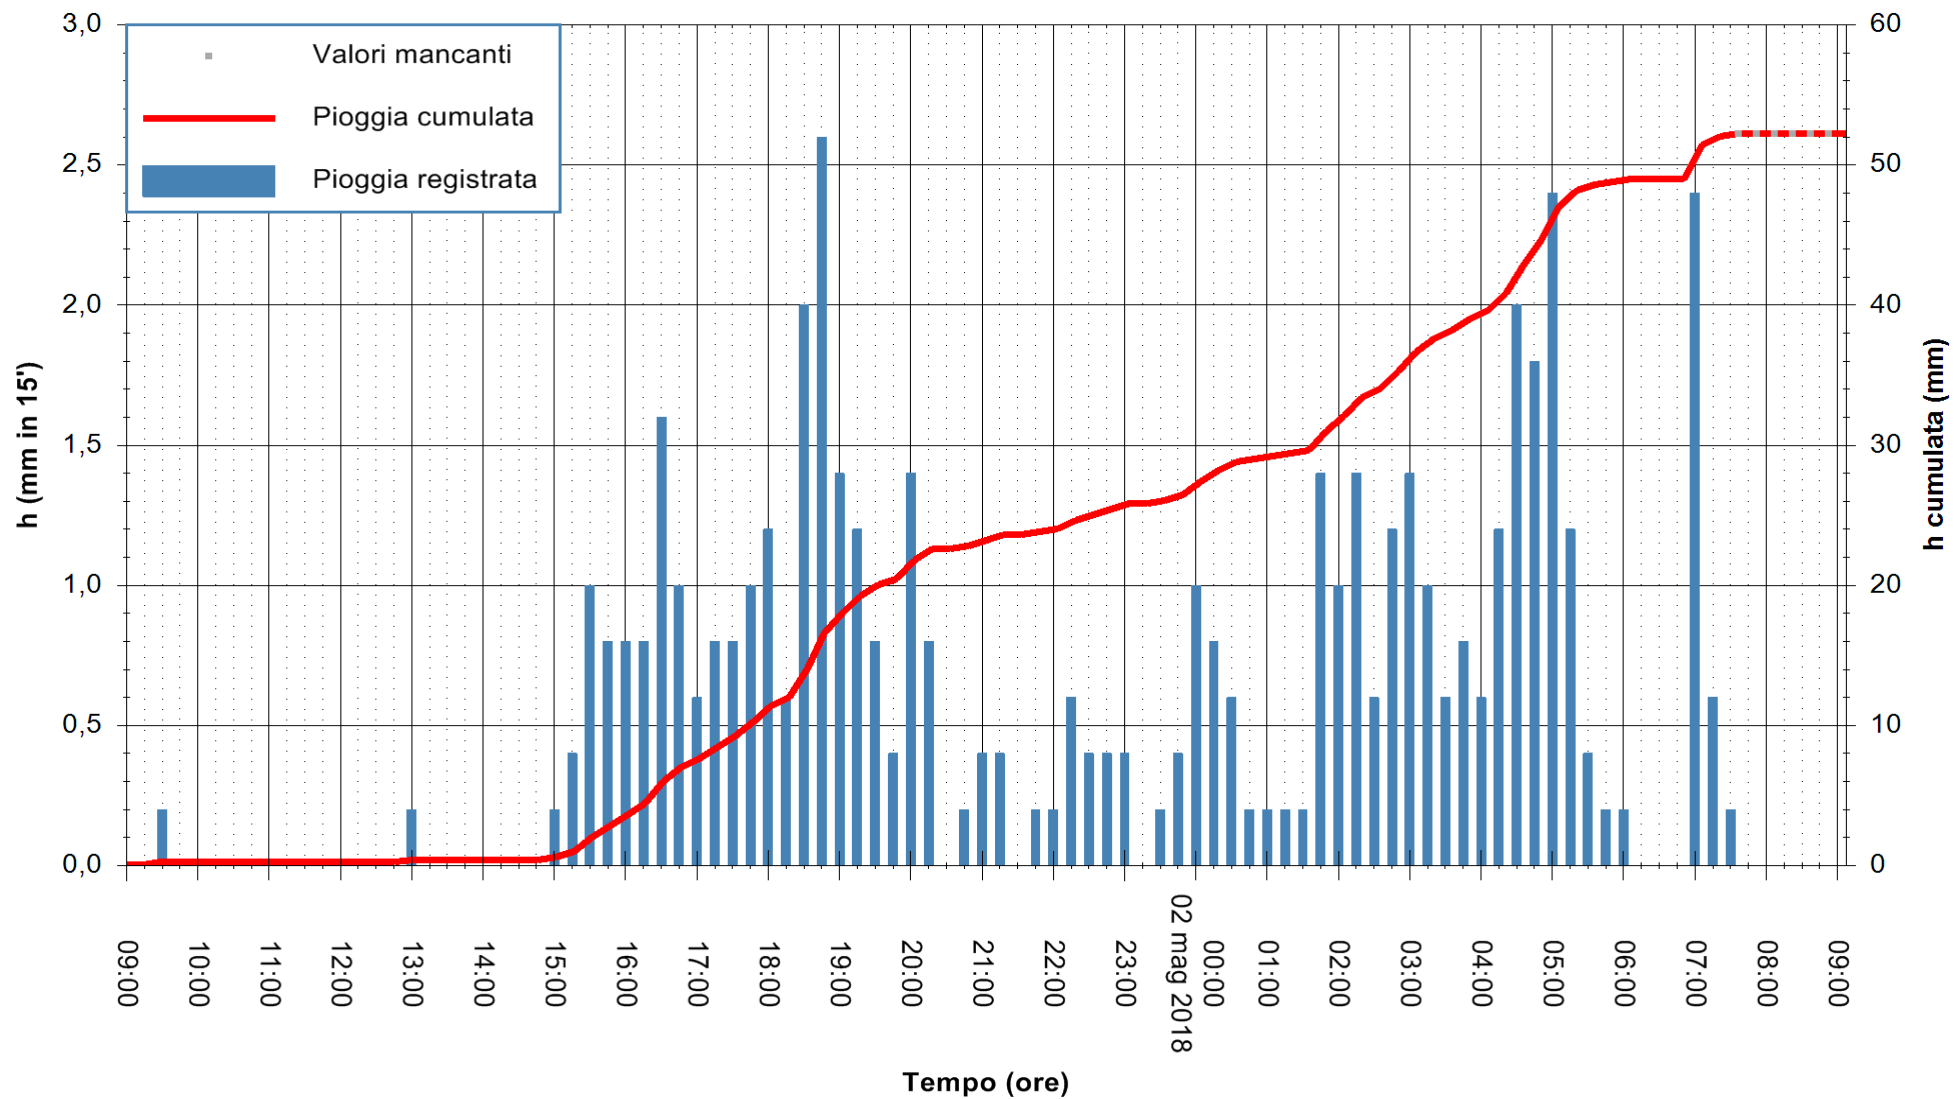

Stazione pluviometrica Fluminimannu a Decimomannu  
Area DECIMOMANNU

Pioggia registrata nelle ultime 24 ore  
Estrazione dati delle ore 09:07 del 02/05/2018  
Ultimo dato disponibile: 02/05/2018 alle 07:30

ARPAS  
F.to il Dirigente Responsabile  
Dott. Giuseppe Bianco

REGIONE AUTONOMA DE SARDIGNA  
REGIONE AUTONOMA DELLA SARDEGNA

Stazione pluviometrica Ossoni  
 Area MONTE OSSONI  
 Pioggia registrata nelle ultime 24 ore  
 Estrazione dati delle ore 09:07 del 02/05/2018  
 Ultimo dato disponibile: 02/05/2018 alle 07:30