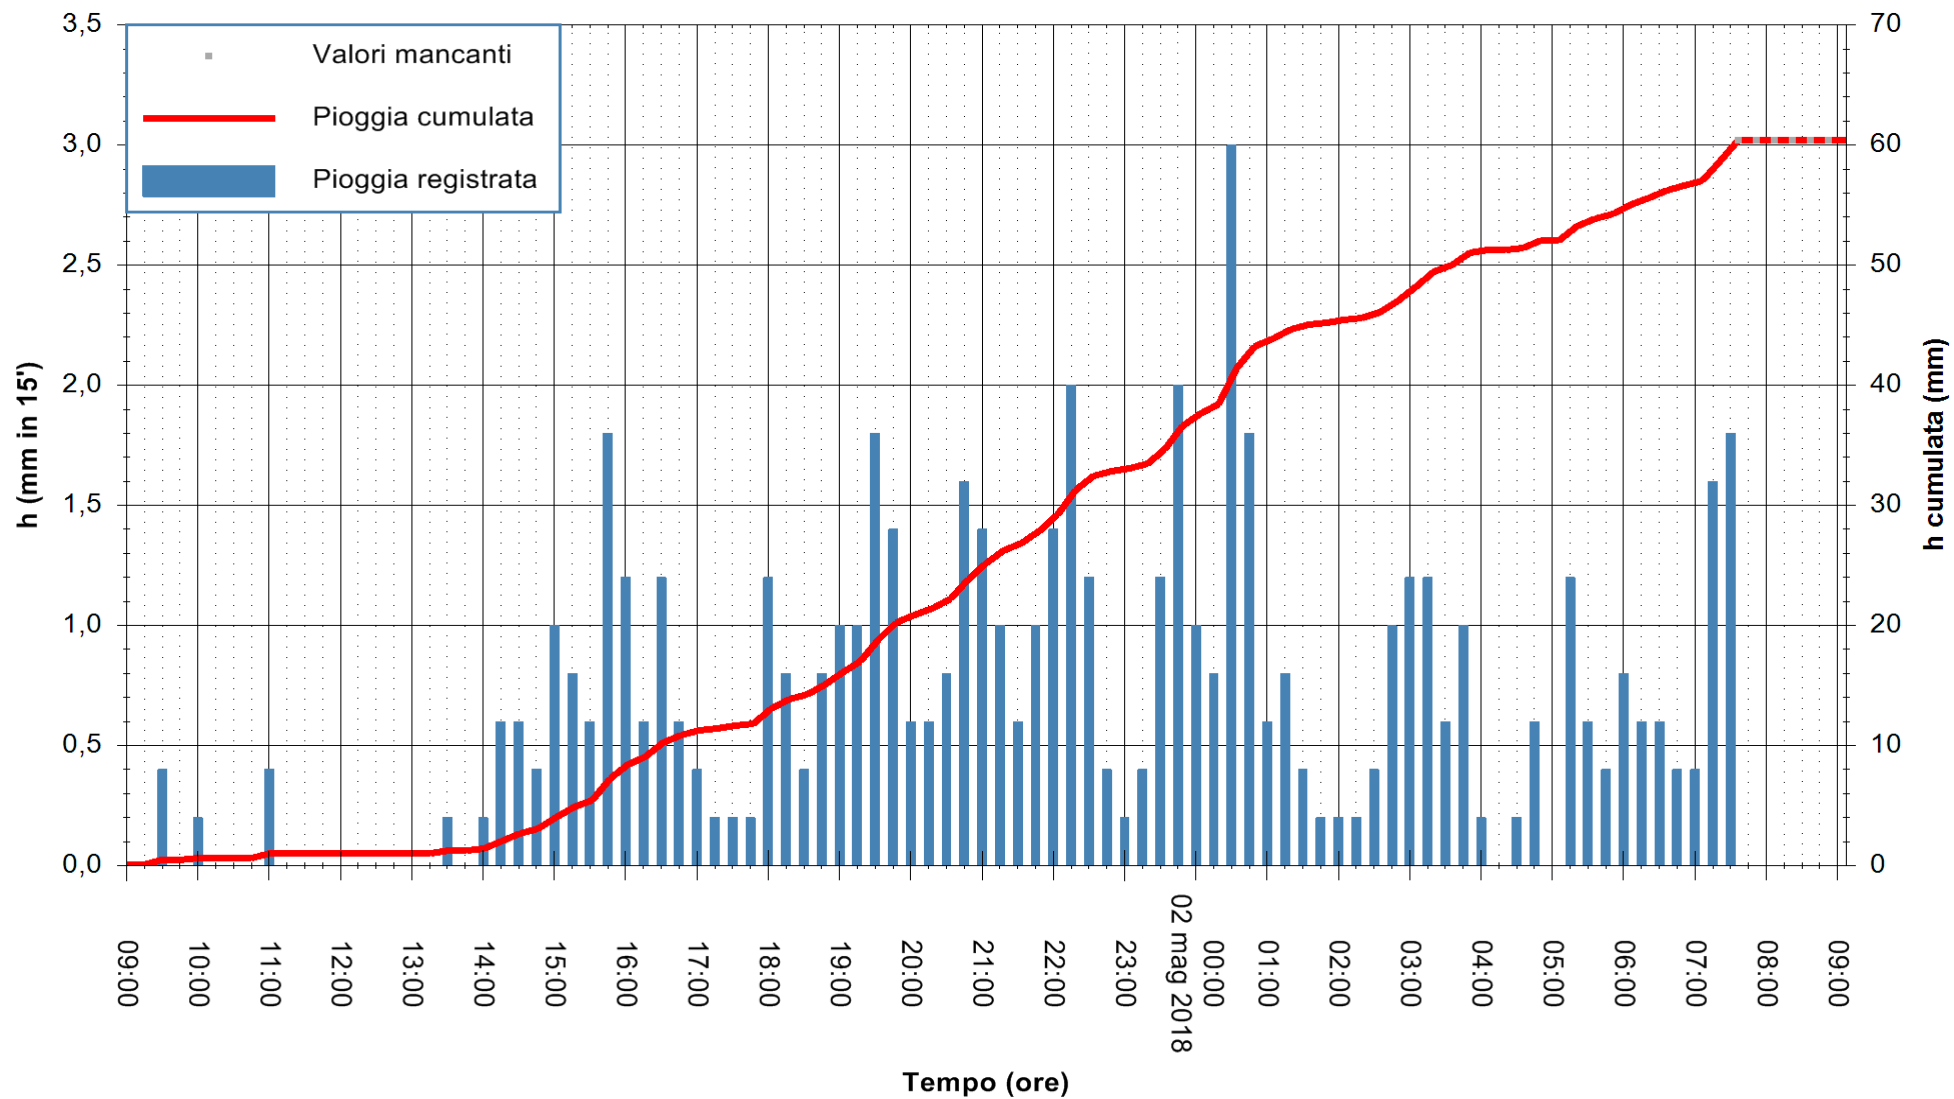

Stazione pluviometrica Fluminimannu a Decimomannu  
Area DECIMOMANNU

Pioggia registrata nelle ultime 24 ore  
Estrazione dati delle ore 09:07 del 02/05/2018  
Ultimo dato disponibile: 02/05/2018 alle 07:30

ARPAS  
F.to il Dirigente Responsabile  
Dott. Giuseppe Bianco

REGIONE AUTONOMA DE SARDIGNA  
REGIONE AUTONOMA DELLA SARDEGNA

Stazione pluviometrica Ossoni  
 Area MONTE OSSONI  
 Pioggia registrata nelle ultime 24 ore  
 Estrazione dati delle ore 09:07 del 02/05/2018  
 Ultimo dato disponibile: 02/05/2018 alle 07:30