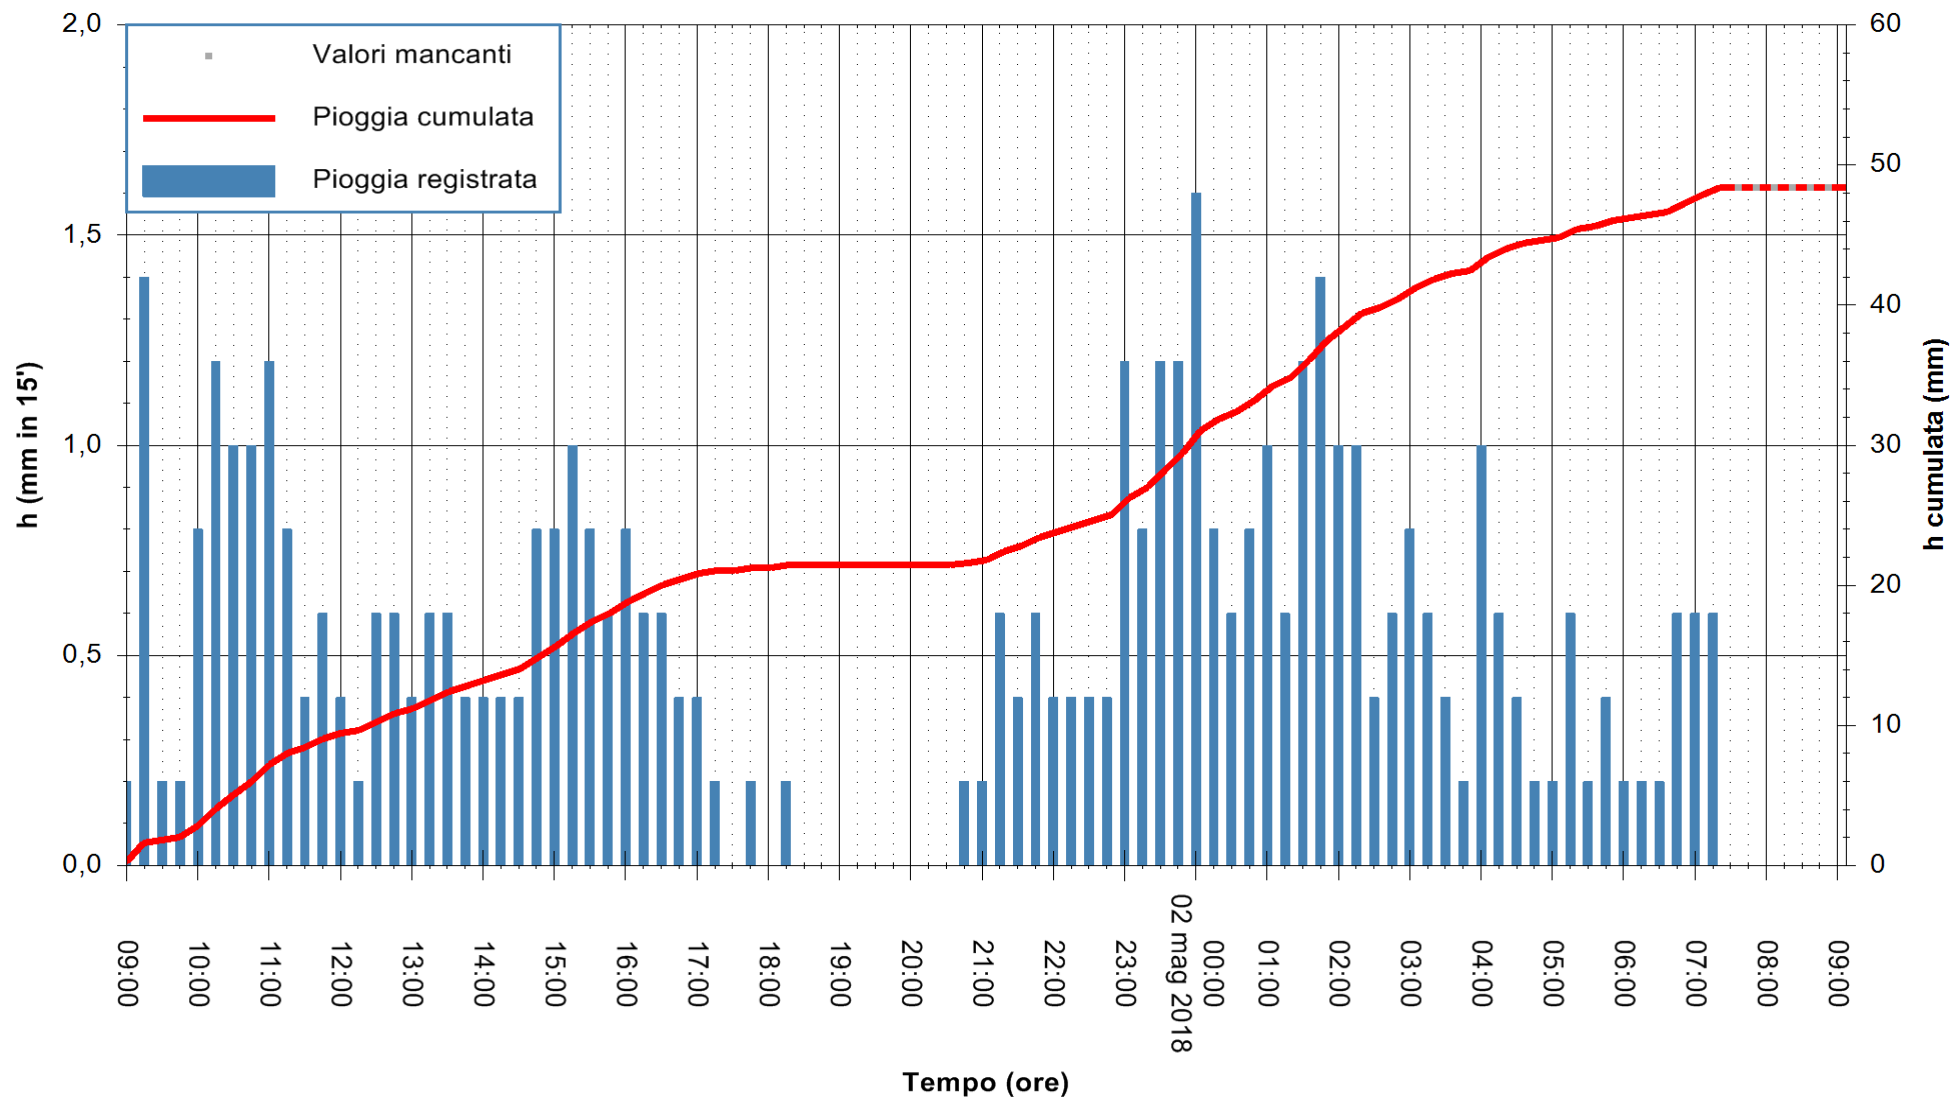

Stazione pluviometrica Fluminimannu a Decimomannu  
Area DECIMOMANNU

Pioggia registrata nelle ultime 24 ore  
Estrazione dati delle ore 09:07 del 02/05/2018  
Ultimo dato disponibile: 02/05/2018 alle 07:30

ARPAS  
F.to il Dirigente Responsabile  
Dott. Giuseppe Bianco

REGIONE AUTONOMA DE SARDIGNA  
REGIONE AUTONOMA DELLA SARDEGNA

Stazione pluviometrica Ossoni  
 Area MONTE OSSONI  
 Pioggia registrata nelle ultime 24 ore  
 Estrazione dati delle ore 09:07 del 02/05/2018  
 Ultimo dato disponibile: 02/05/2018 alle 07:30