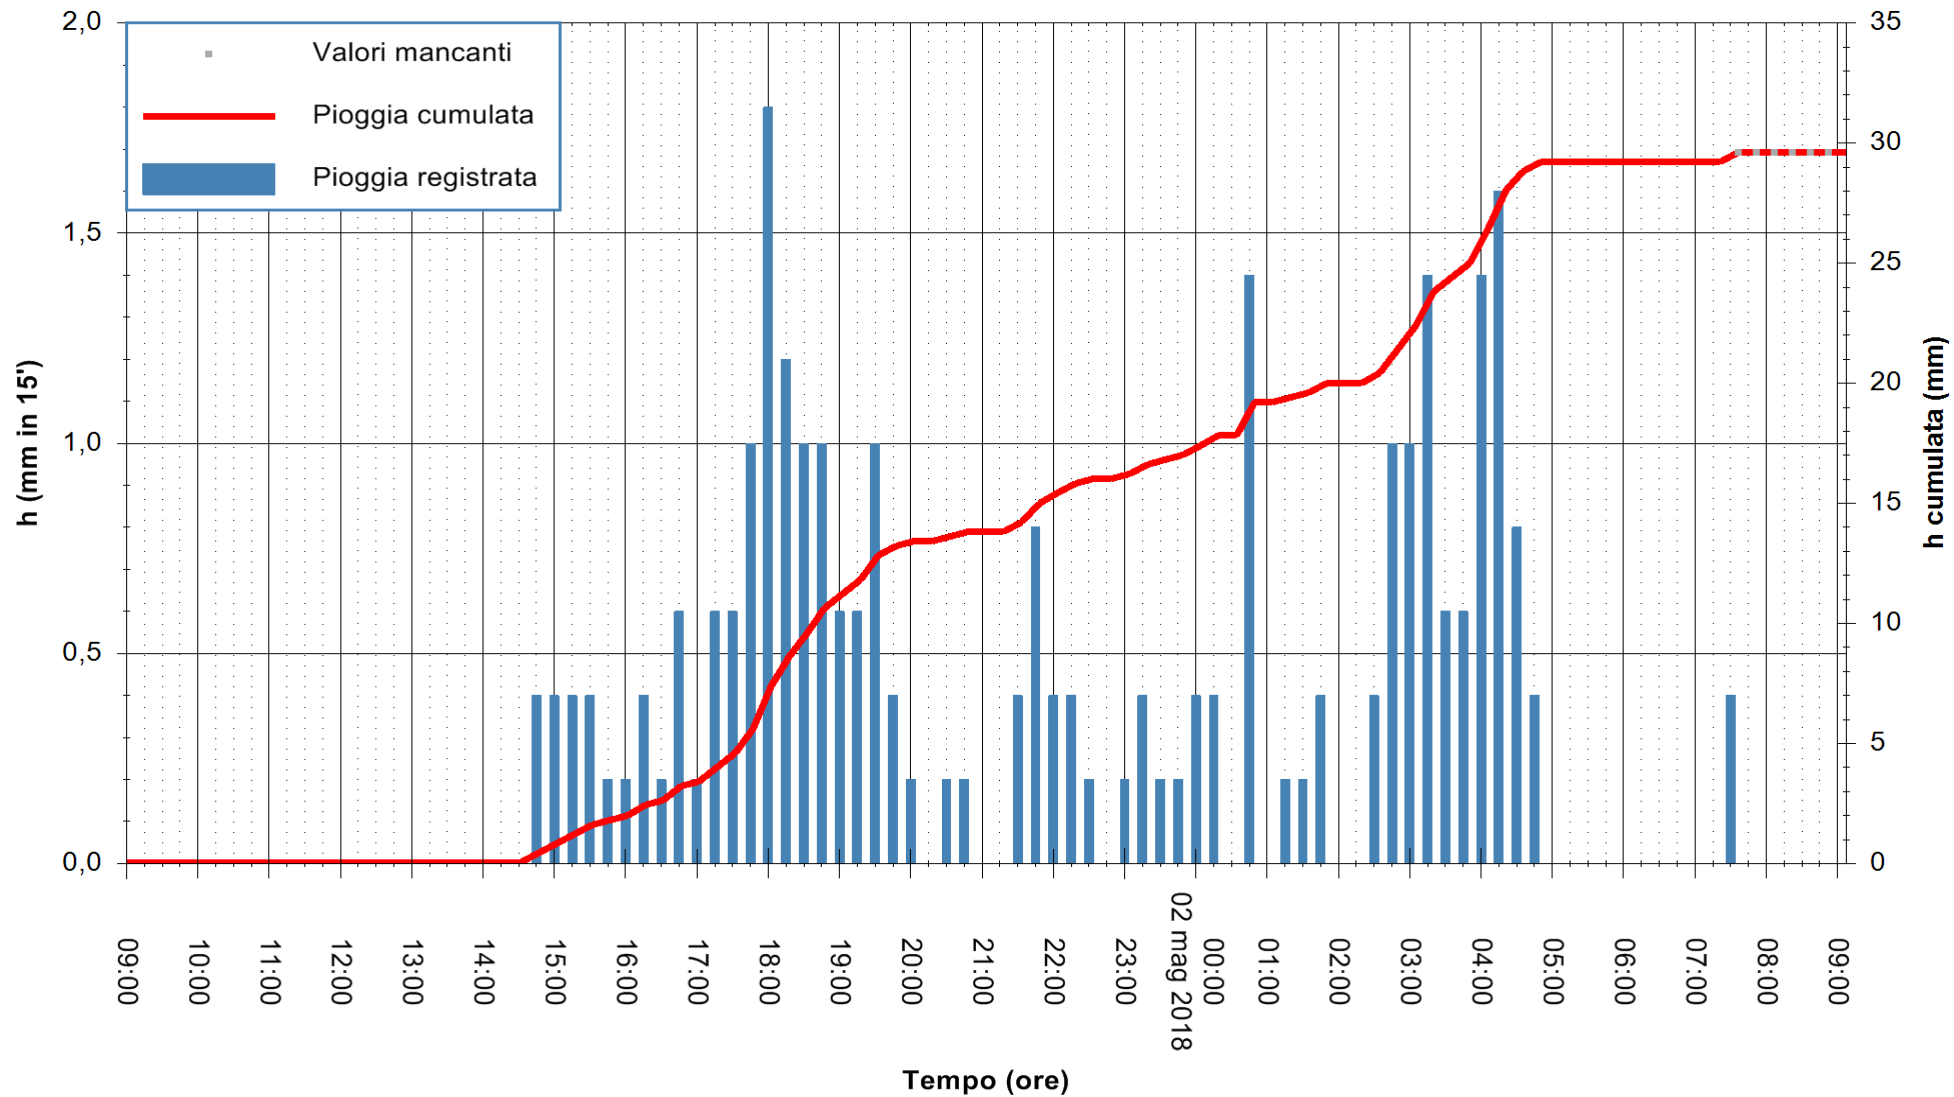

Stazione pluviometrica Fluminimannu a Decimomannu  
Area DECIMOMANNU

Pioggia registrata nelle ultime 24 ore  
Estrazione dati delle ore 09:07 del 02/05/2018  
Ultimo dato disponibile: 02/05/2018 alle 07:30

ARPAS  
F.to il Dirigente Responsabile  
Dott. Giuseppe Bianco

REGIONE AUTONOMA DE SARDIGNA  
REGIONE AUTONOMA DELLA SARDEGNA

Stazione pluviometrica Ossoni  
 Area MONTE OSSONI  
 Pioggia registrata nelle ultime 24 ore  
 Estrazione dati delle ore 09:07 del 02/05/2018  
 Ultimo dato disponibile: 02/05/2018 alle 07:30