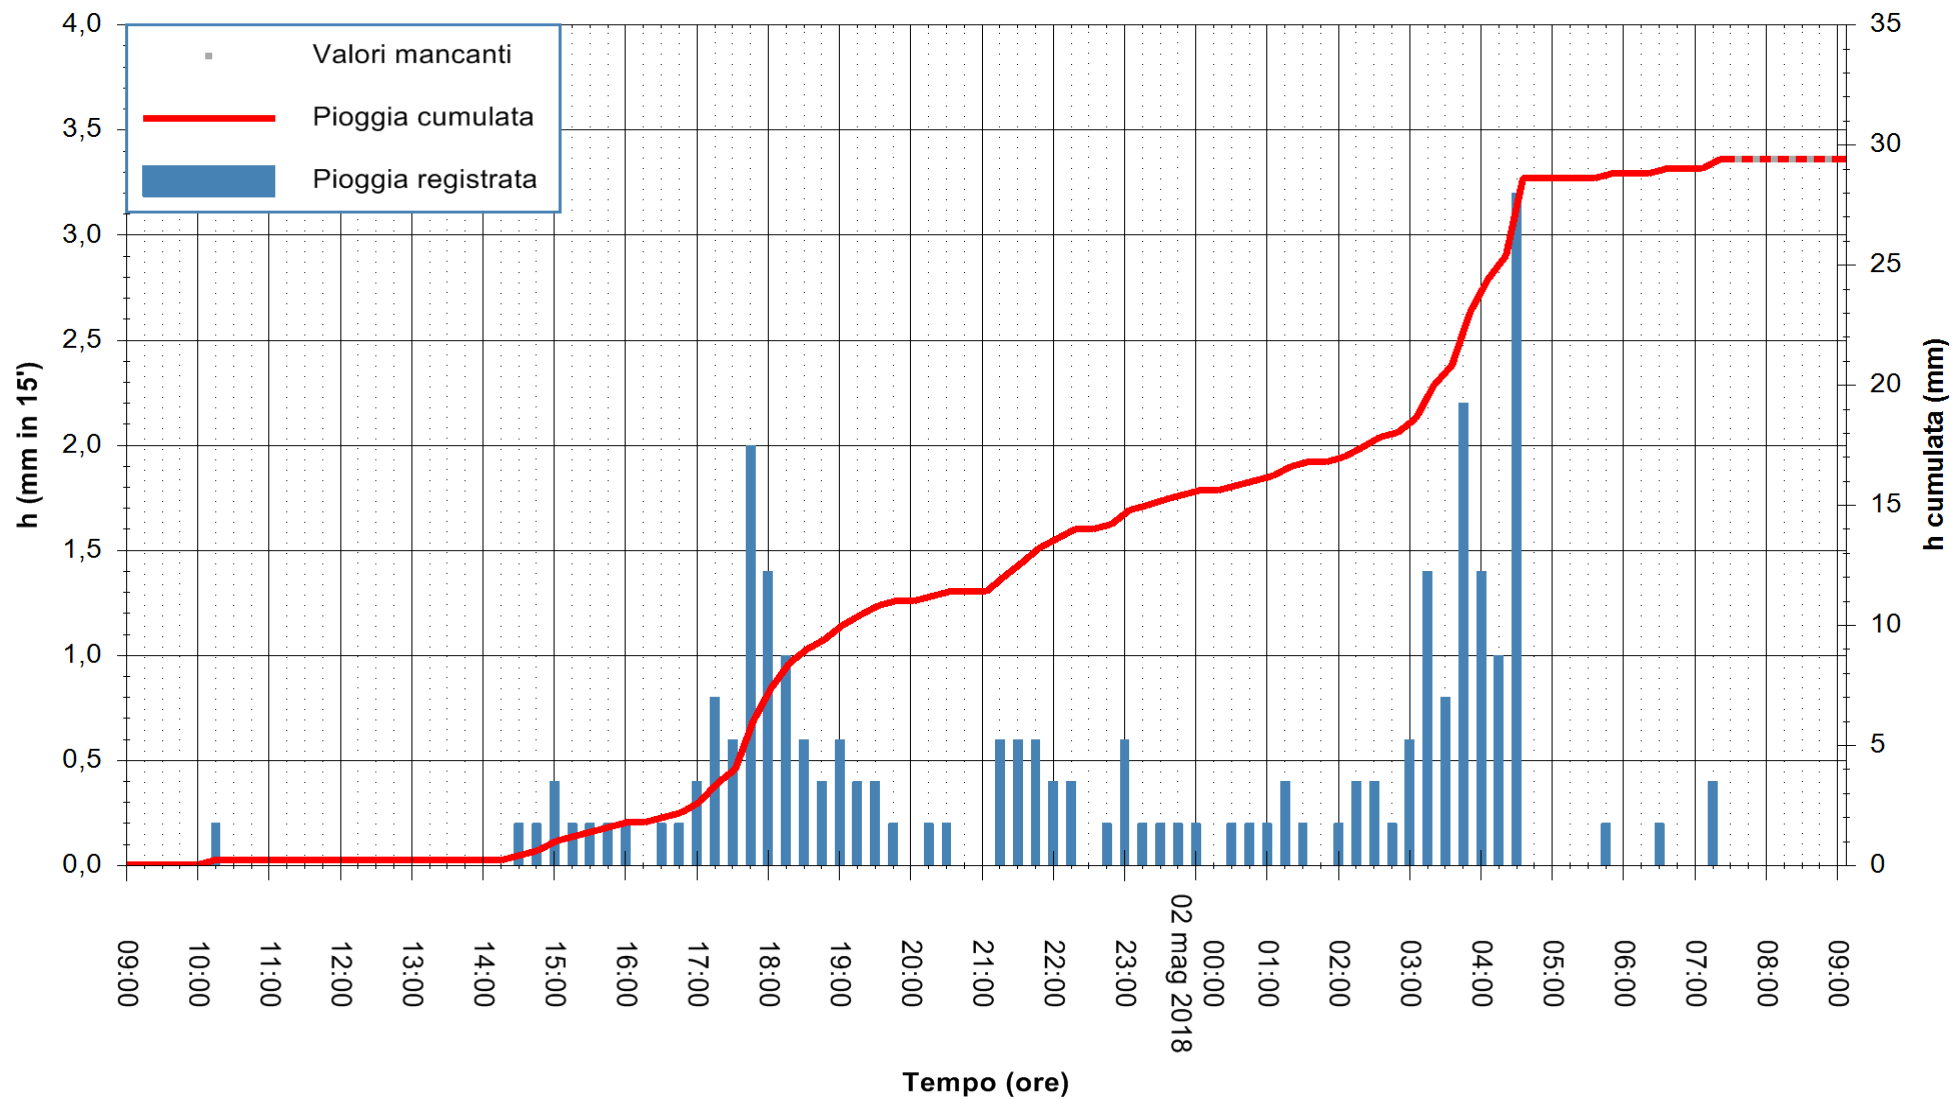

Stazione pluviometrica Fluminimannu a Decimomannu  
Area DECIMOMANNU

Pioggia registrata nelle ultime 24 ore  
Estrazione dati delle ore 09:07 del 02/05/2018  
Ultimo dato disponibile: 02/05/2018 alle 07:30

ARPAS  
F.to il Dirigente Responsabile  
Dott. Giuseppe Bianco

REGIONE AUTONOMA DE SARDIGNA  
REGIONE AUTONOMA DELLA SARDEGNA

Stazione pluviometrica Ossoni  
 Area MONTE OSSONI  
 Pioggia registrata nelle ultime 24 ore  
 Estrazione dati delle ore 09:07 del 02/05/2018  
 Ultimo dato disponibile: 02/05/2018 alle 07:30