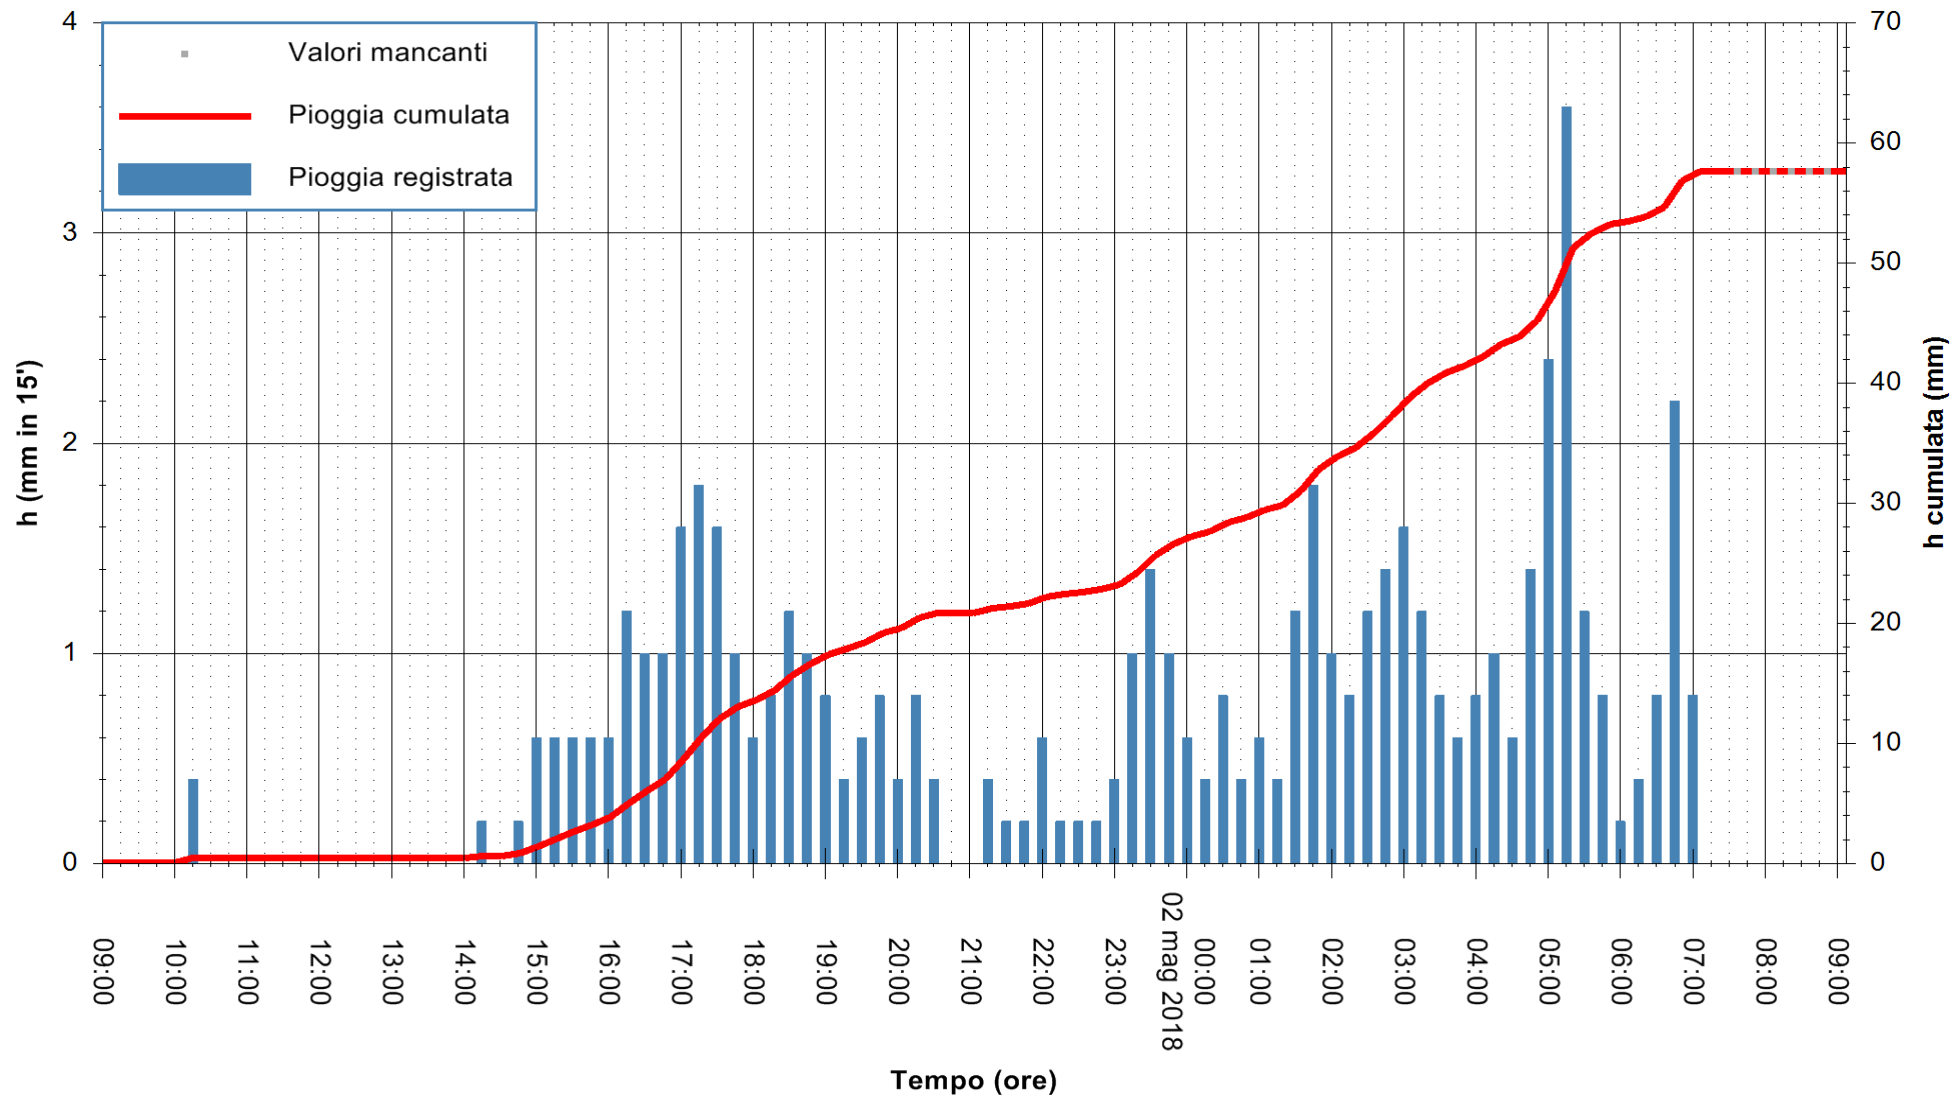

Stazione pluviometrica Fluminimannu a Decimomannu  
Area DECIMOMANNU

Pioggia registrata nelle ultime 24 ore  
Estrazione dati delle ore 09:07 del 02/05/2018  
Ultimo dato disponibile: 02/05/2018 alle 07:30

ARPAS  
F.to il Dirigente Responsabile  
Dott. Giuseppe Bianco

REGIONE AUTONOMA DE SARDIGNA  
REGIONE AUTONOMA DELLA SARDEGNA

Stazione pluviometrica Ossoni  
 Area MONTE OSSONI  
 Pioggia registrata nelle ultime 24 ore  
 Estrazione dati delle ore 09:07 del 02/05/2018  
 Ultimo dato disponibile: 02/05/2018 alle 07:30