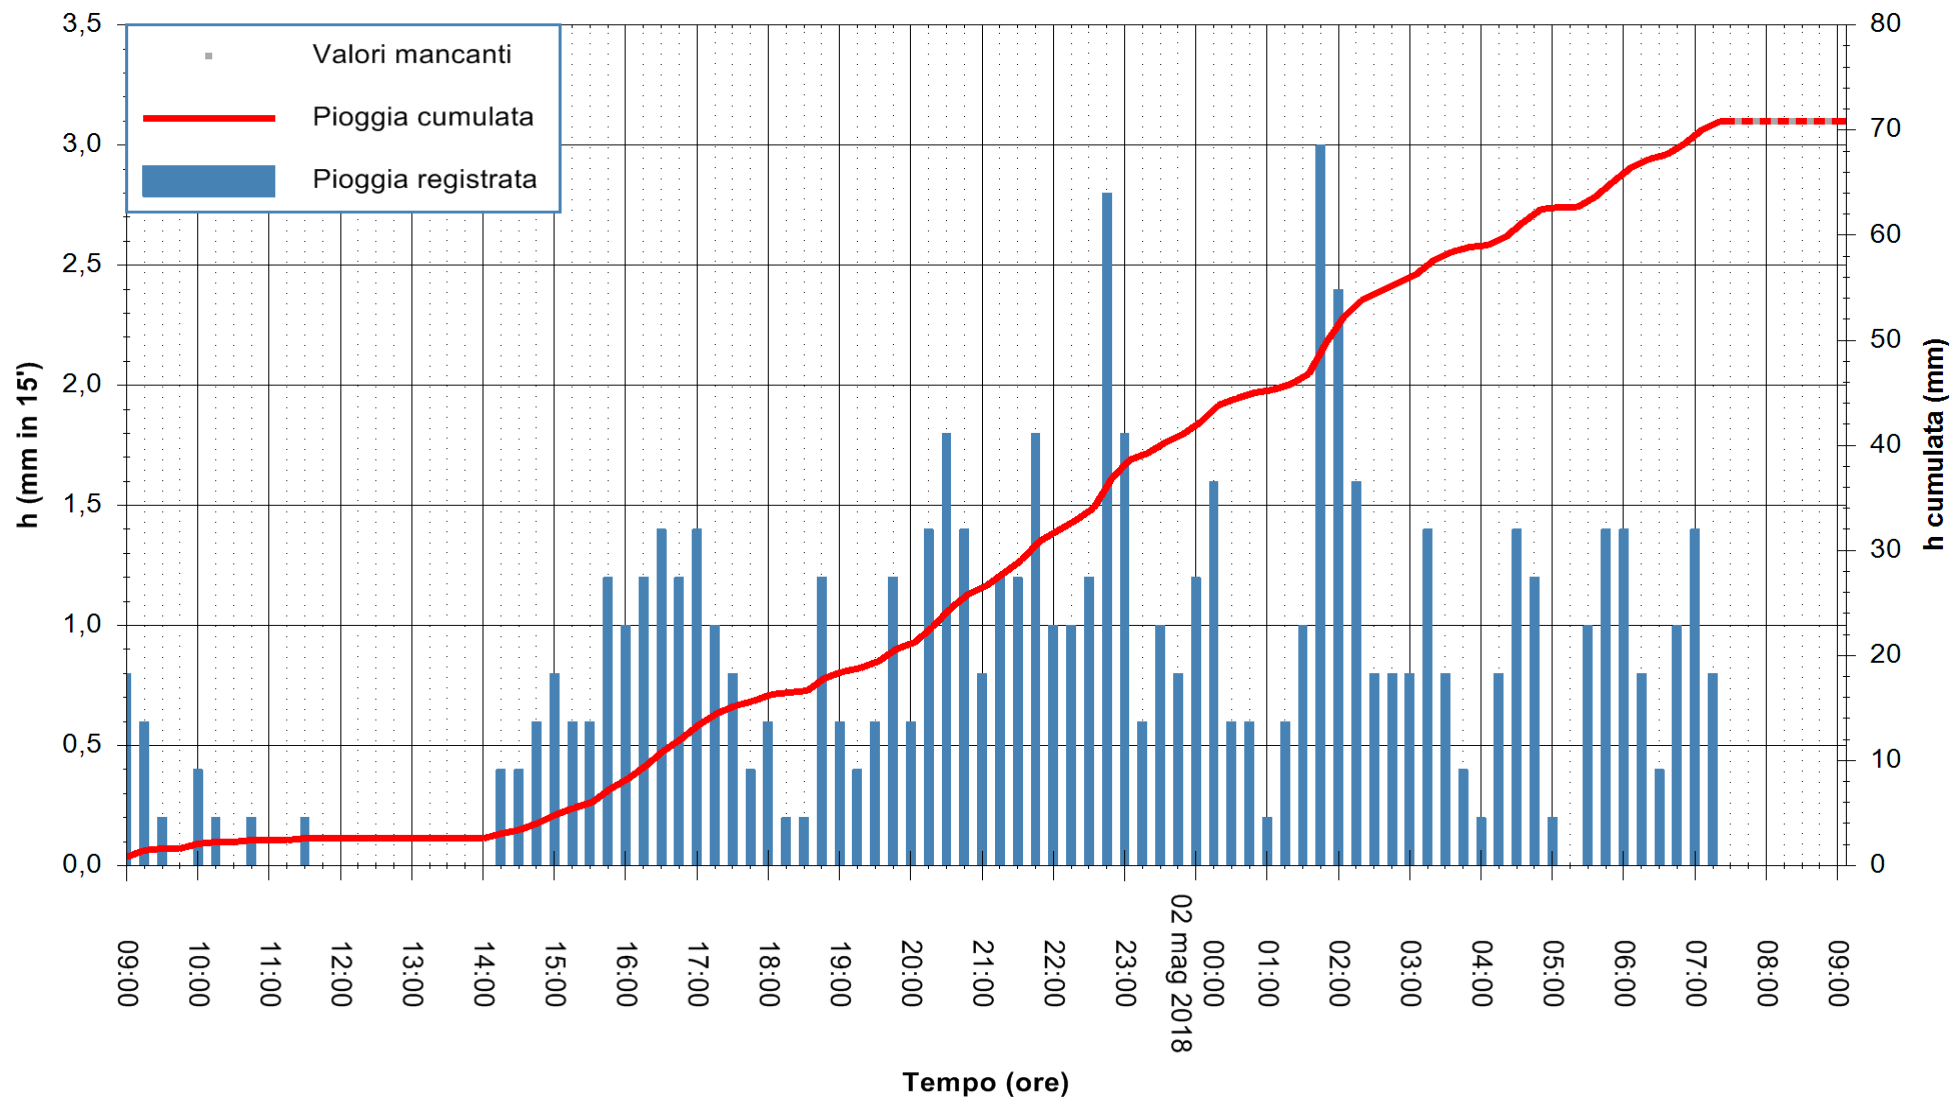

Stazione pluviometrica Fluminimannu a Decimomannu  
Area DECIMOMANNU

Pioggia registrata nelle ultime 24 ore  
Estrazione dati delle ore 09:07 del 02/05/2018  
Ultimo dato disponibile: 02/05/2018 alle 07:30

ARPAS  
F.to il Dirigente Responsabile  
Dott. Giuseppe Bianco

REGIONE AUTONOMA DE SARDIGNA  
REGIONE AUTONOMA DELLA SARDEGNA

Stazione pluviometrica Ossoni  
 Area MONTE OSSONI  
 Pioggia registrata nelle ultime 24 ore  
 Estrazione dati delle ore 09:07 del 02/05/2018  
 Ultimo dato disponibile: 02/05/2018 alle 07:30