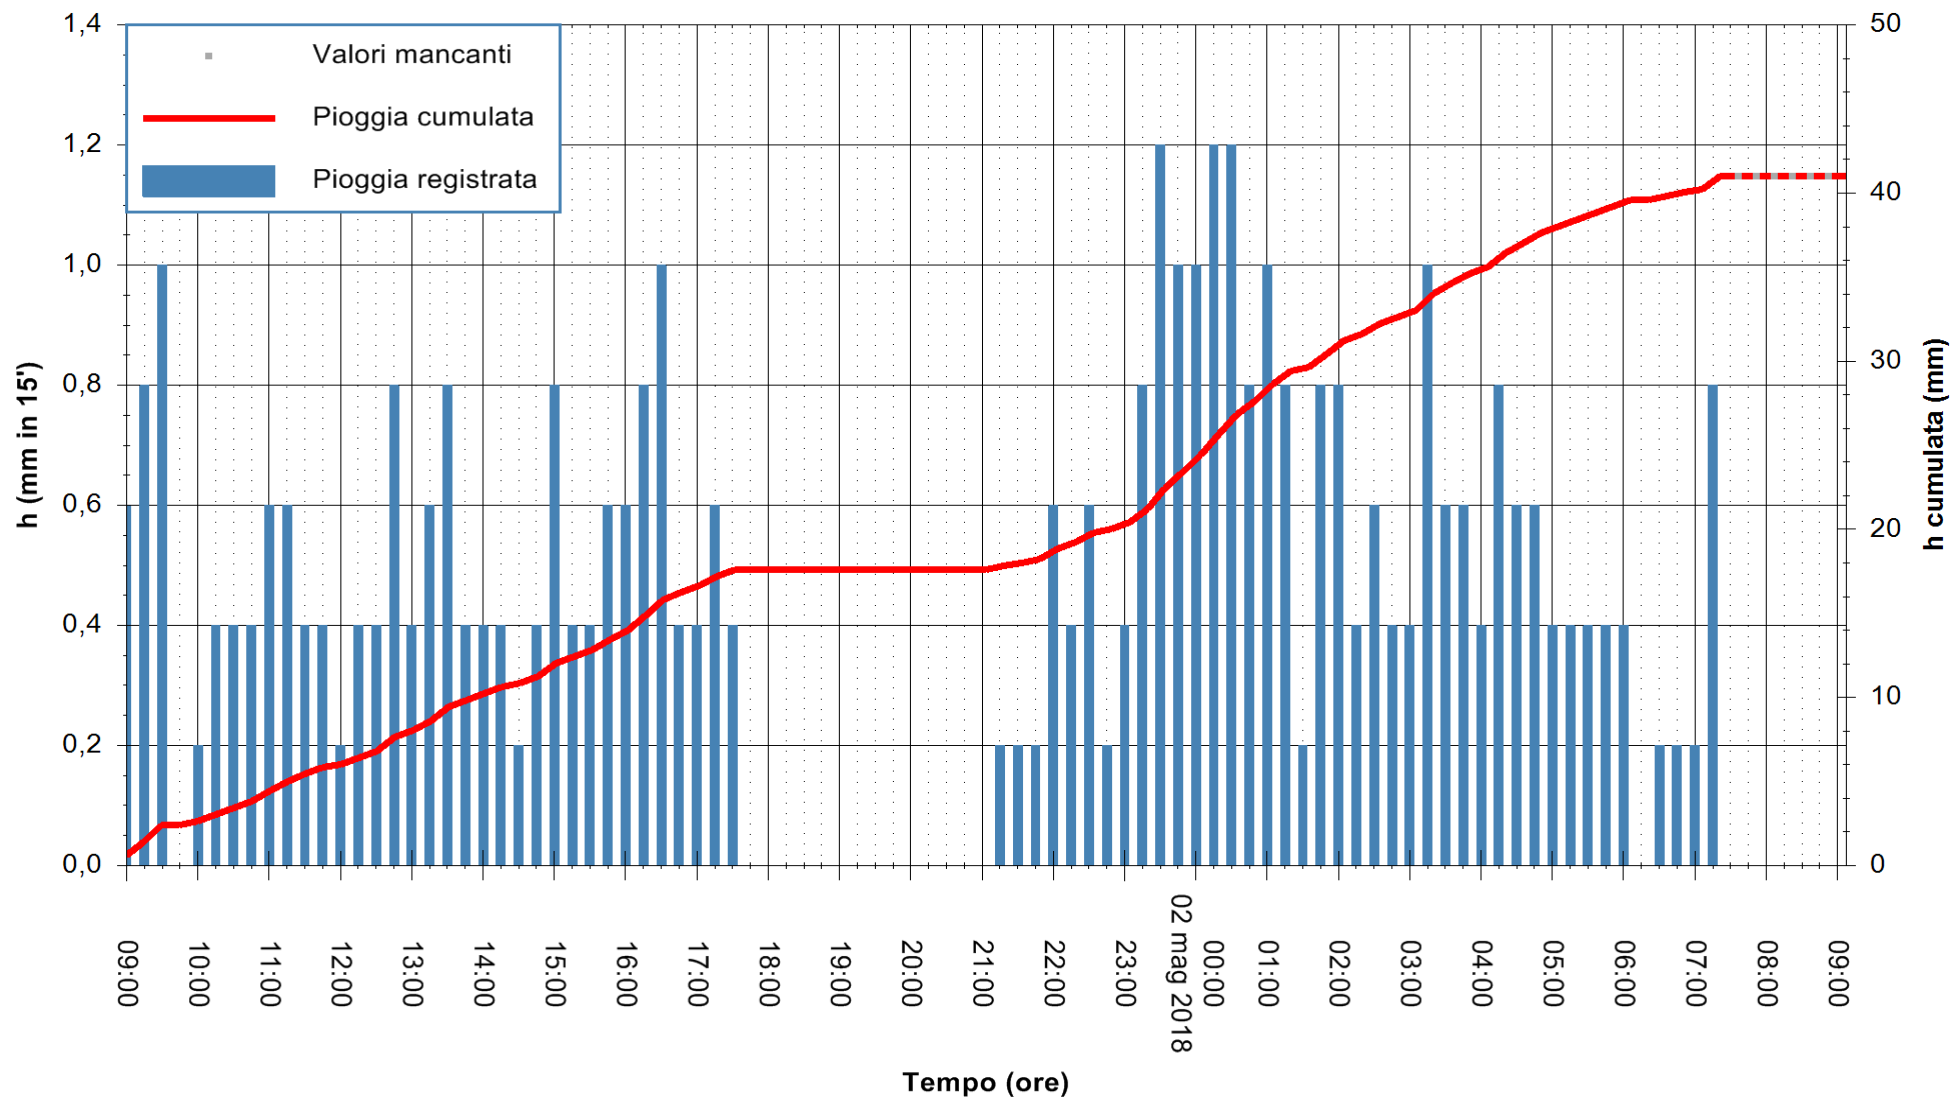

Stazione pluviometrica Fluminimannu a Decimomannu  
Area DECIMOMANNU

Pioggia registrata nelle ultime 24 ore  
Estrazione dati delle ore 09:07 del 02/05/2018  
Ultimo dato disponibile: 02/05/2018 alle 07:30

ARPAS  
F.to il Dirigente Responsabile  
Dott. Giuseppe Bianco

REGIONE AUTONOMA DE SARDIGNA  
REGIONE AUTONOMA DELLA SARDEGNA

Stazione pluviometrica Ossoni  
 Area MONTE OSSONI  
 Pioggia registrata nelle ultime 24 ore  
 Estrazione dati delle ore 09:07 del 02/05/2018  
 Ultimo dato disponibile: 02/05/2018 alle 07:30