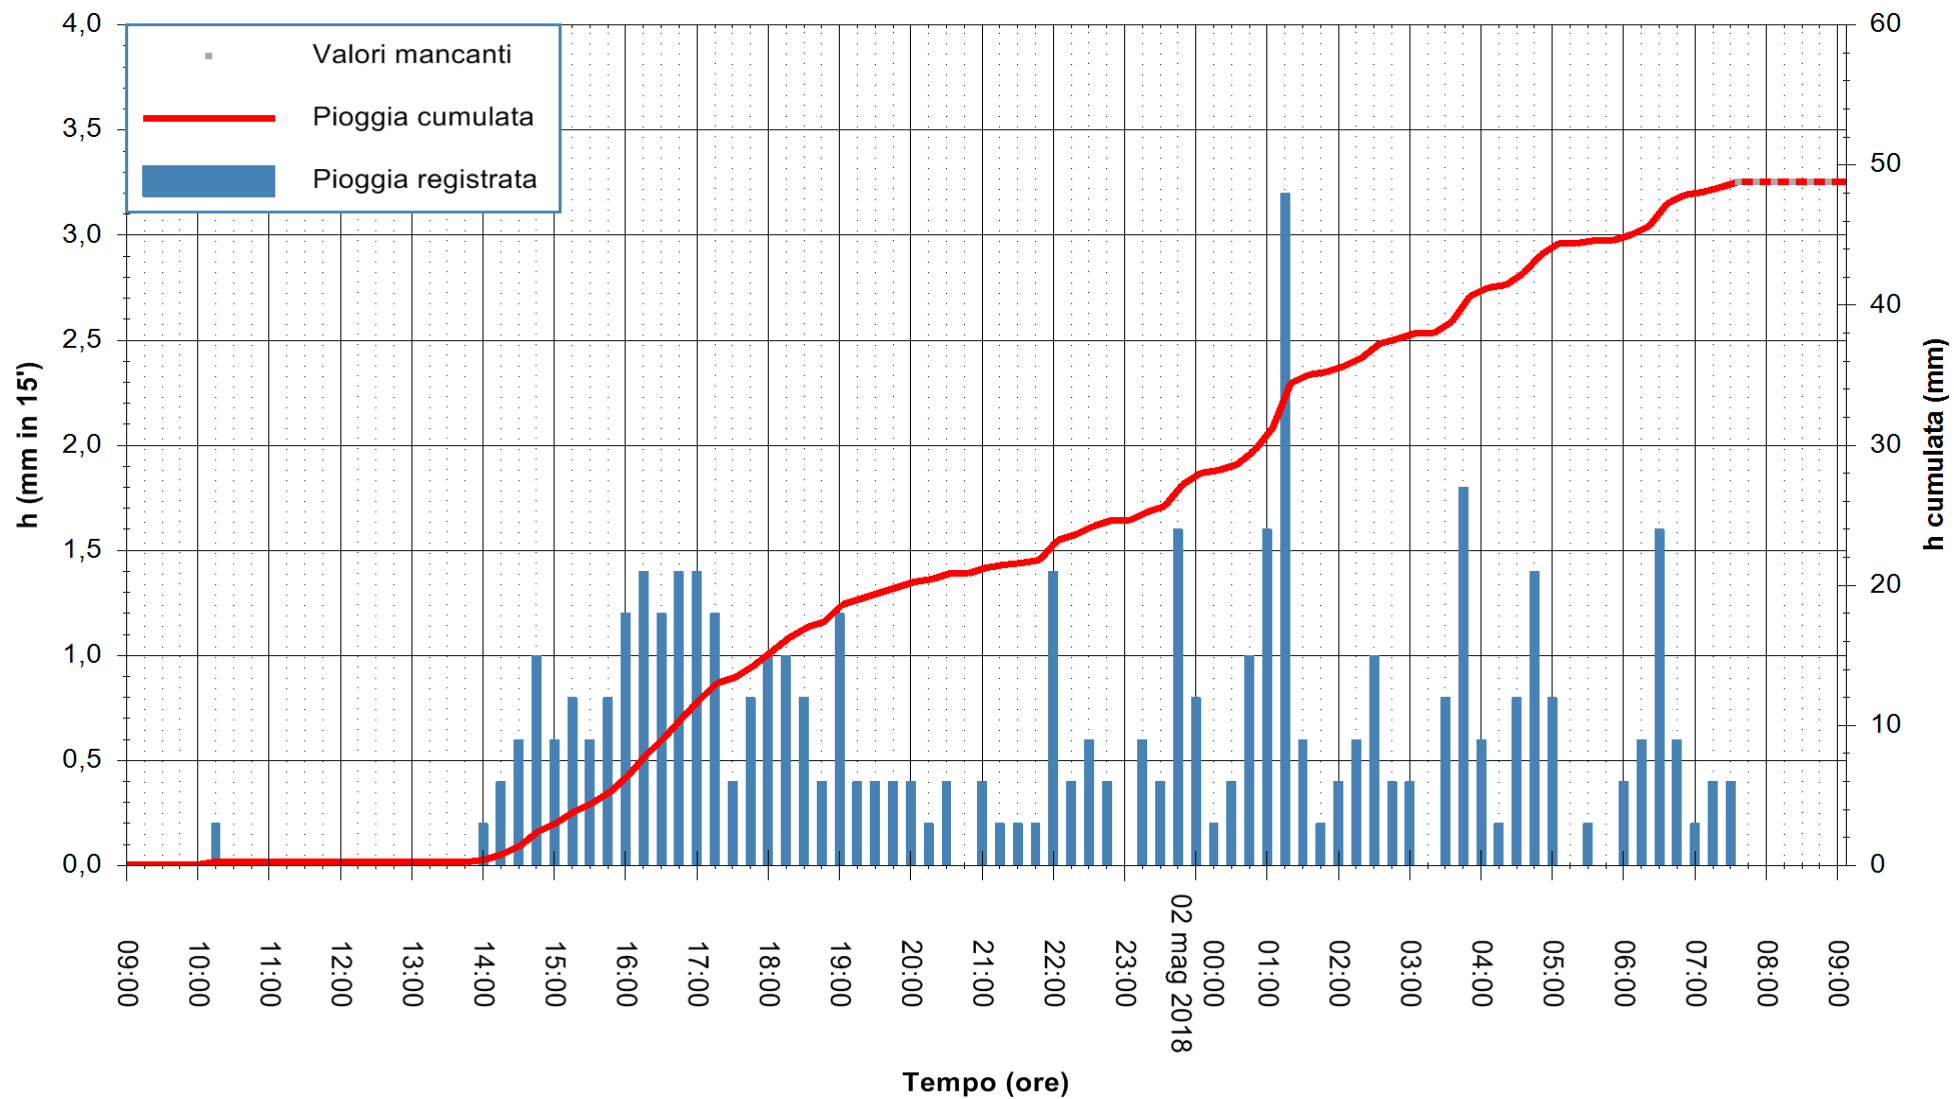

Stazione pluviometrica Fluminimannu a Decimomannu  
Area DECIMOMANNU

Pioggia registrata nelle ultime 24 ore  
Estrazione dati delle ore 09:07 del 02/05/2018  
Ultimo dato disponibile: 02/05/2018 alle 07:30

ARPAS  
F.to il Dirigente Responsabile  
Dott. Giuseppe Bianco

REGIONE AUTONOMA DE SARDIGNA  
REGIONE AUTONOMA DELLA SARDEGNA

Stazione pluviometrica Ossoni  
 Area MONTE OSSONI  
 Pioggia registrata nelle ultime 24 ore  
 Estrazione dati delle ore 09:07 del 02/05/2018  
 Ultimo dato disponibile: 02/05/2018 alle 07:30