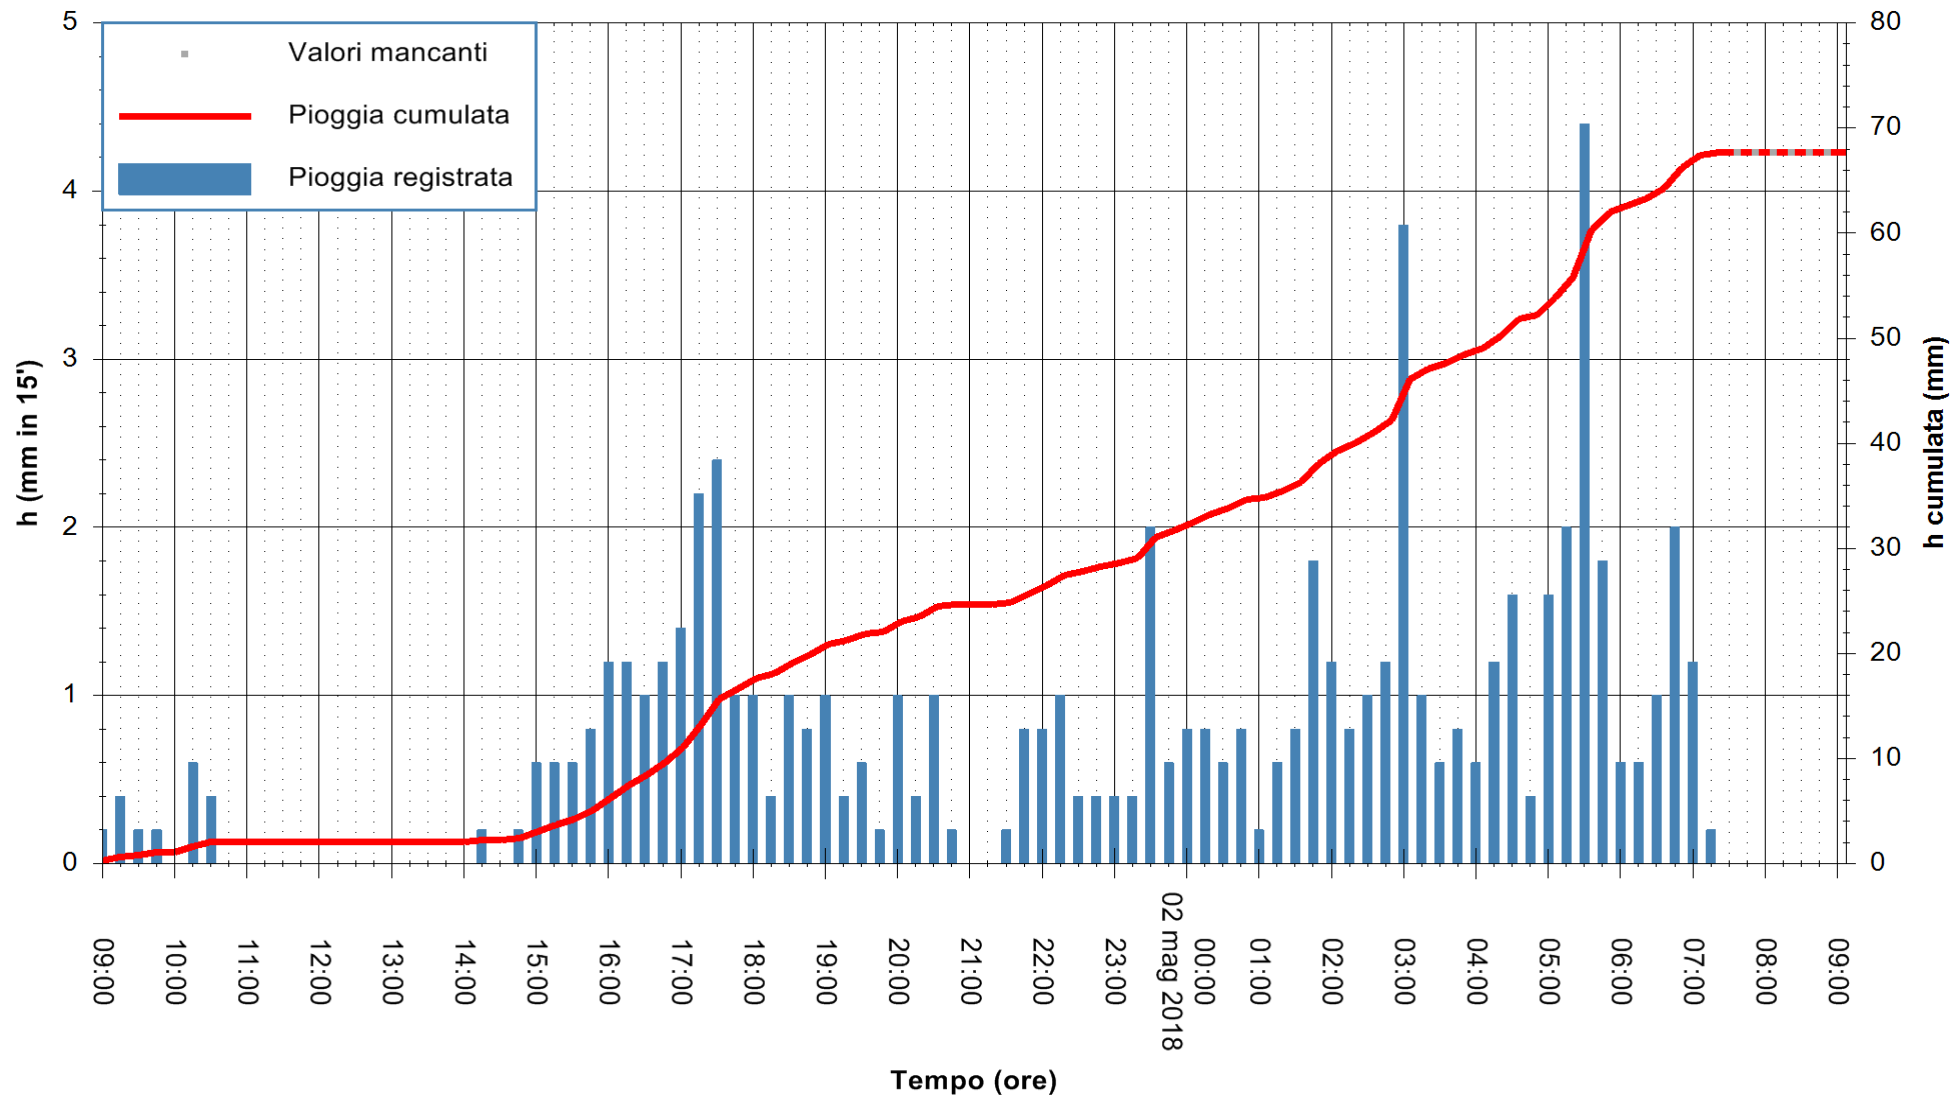

Stazione pluviometrica Fluminimannu a Decimomannu  
Area DECIMOMANNU

Pioggia registrata nelle ultime 24 ore  
Estrazione dati delle ore 09:07 del 02/05/2018  
Ultimo dato disponibile: 02/05/2018 alle 07:30

ARPAS  
F.to il Dirigente Responsabile  
Dott. Giuseppe Bianco

REGIONE AUTONOMA DE SARDIGNA  
REGIONE AUTONOMA DELLA SARDEGNA

Stazione pluviometrica Ossoni  
 Area MONTE OSSONI  
 Pioggia registrata nelle ultime 24 ore  
 Estrazione dati delle ore 09:07 del 02/05/2018  
 Ultimo dato disponibile: 02/05/2018 alle 07:30