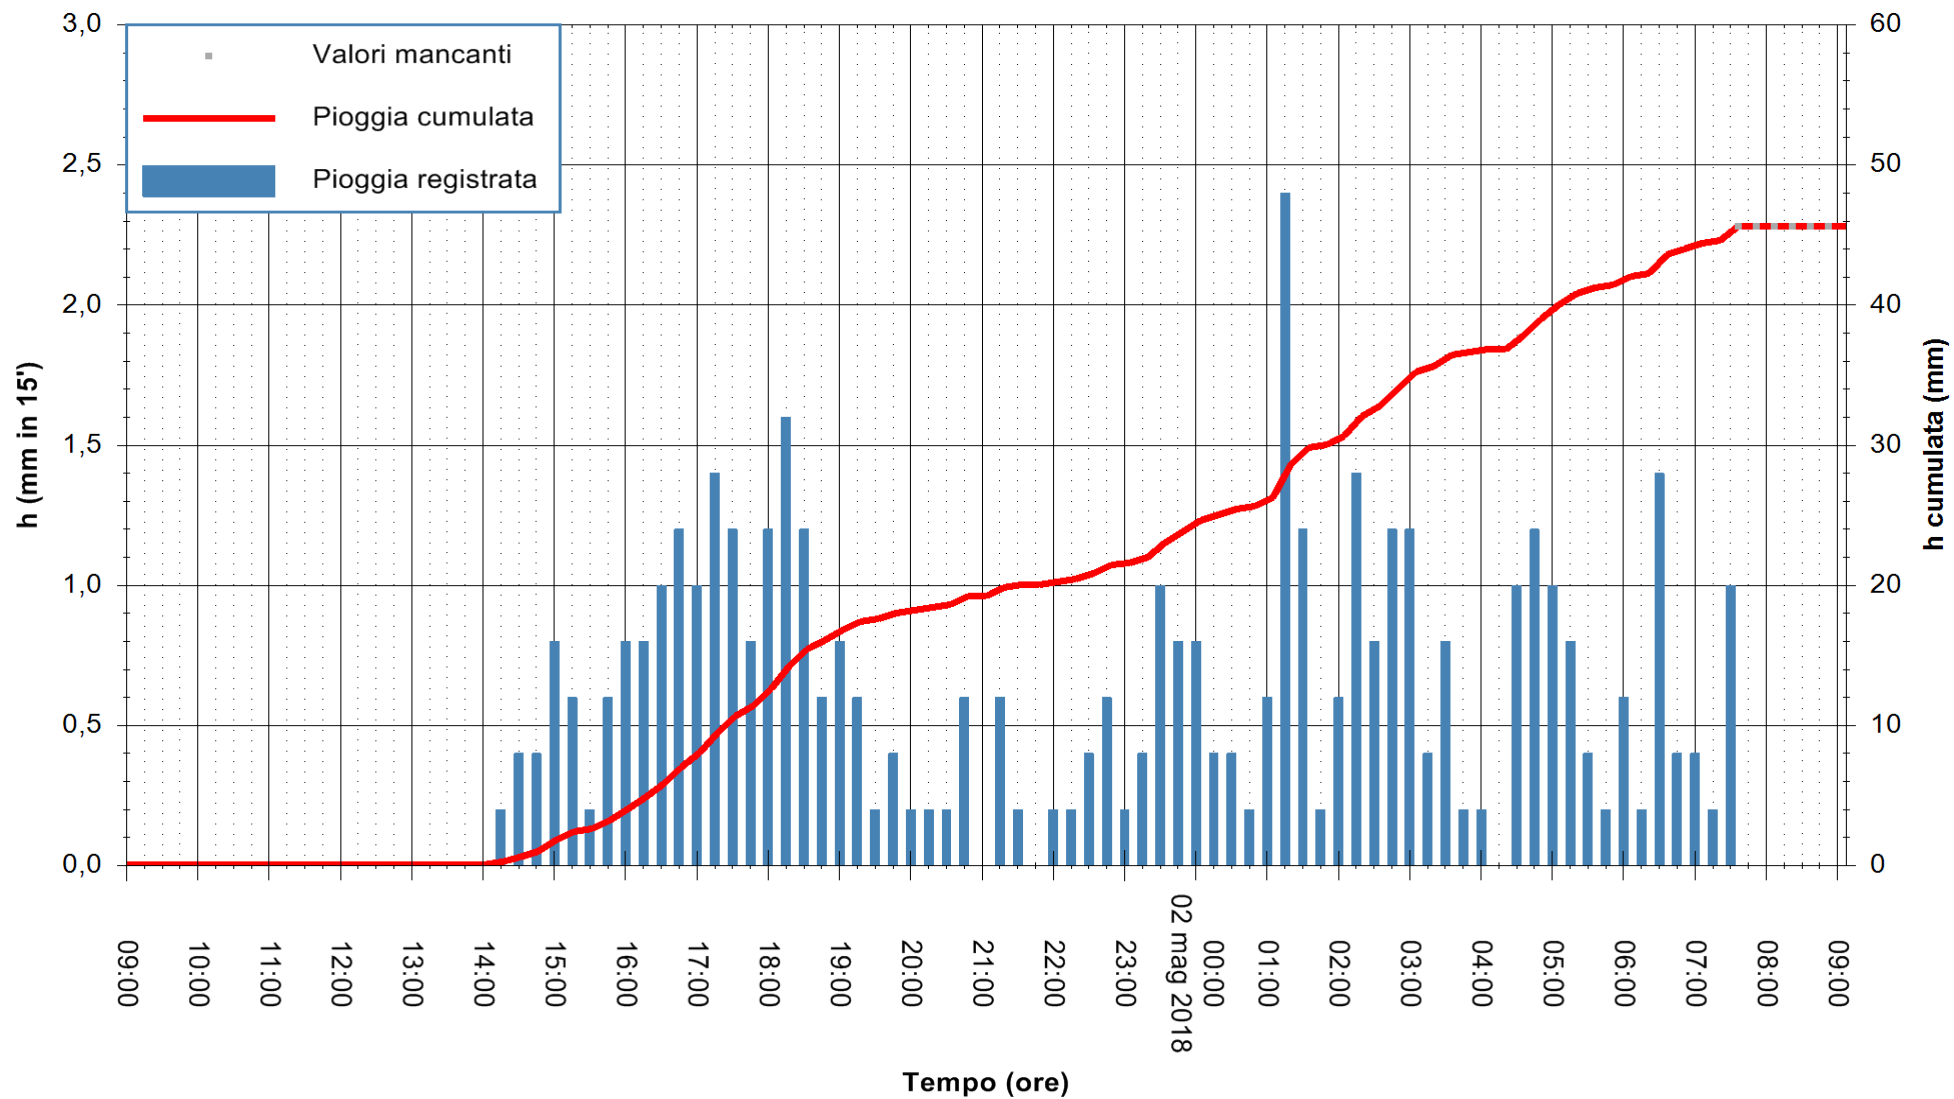

Stazione pluviometrica Fluminimannu a Decimomannu  
Area DECIMOMANNU

Pioggia registrata nelle ultime 24 ore  
Estrazione dati delle ore 09:07 del 02/05/2018  
Ultimo dato disponibile: 02/05/2018 alle 07:30

ARPAS  
F.to il Dirigente Responsabile  
Dott. Giuseppe Bianco

REGIONE AUTONOMA DE SARDIGNA  
REGIONE AUTONOMA DELLA SARDEGNA

Stazione pluviometrica Ossoni  
 Area MONTE OSSONI  
 Pioggia registrata nelle ultime 24 ore  
 Estrazione dati delle ore 09:07 del 02/05/2018  
 Ultimo dato disponibile: 02/05/2018 alle 07:30