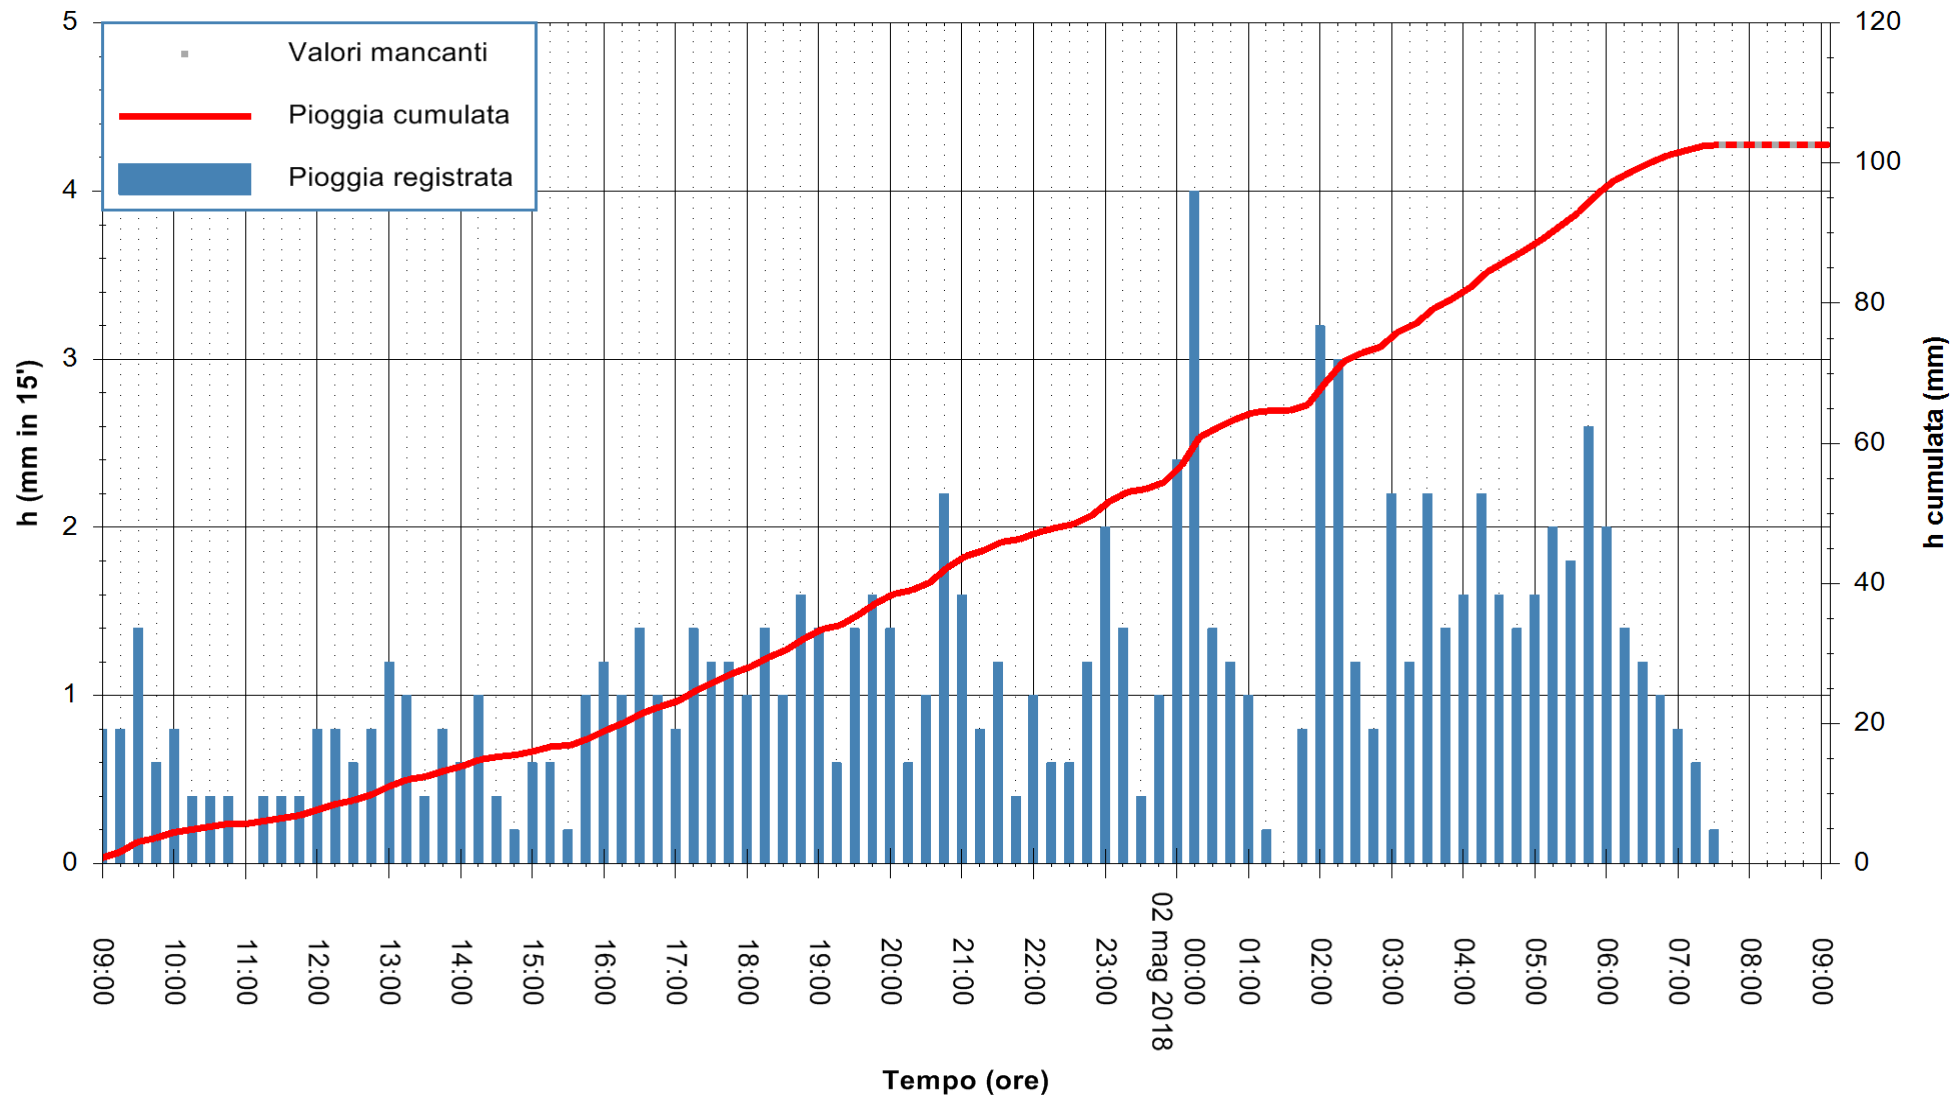

Stazione pluviometrica Fluminimannu a Decimomannu  
Area DECIMOMANNU

Pioggia registrata nelle ultime 24 ore  
Estrazione dati delle ore 09:07 del 02/05/2018  
Ultimo dato disponibile: 02/05/2018 alle 07:30

ARPAS  
F.to il Dirigente Responsabile  
Dott. Giuseppe Bianco

REGIONE AUTONOMA DE SARDIGNA  
REGIONE AUTONOMA DELLA SARDEGNA

Stazione pluviometrica Ossoni  
 Area MONTE OSSONI  
 Pioggia registrata nelle ultime 24 ore  
 Estrazione dati delle ore 09:07 del 02/05/2018  
 Ultimo dato disponibile: 02/05/2018 alle 07:30