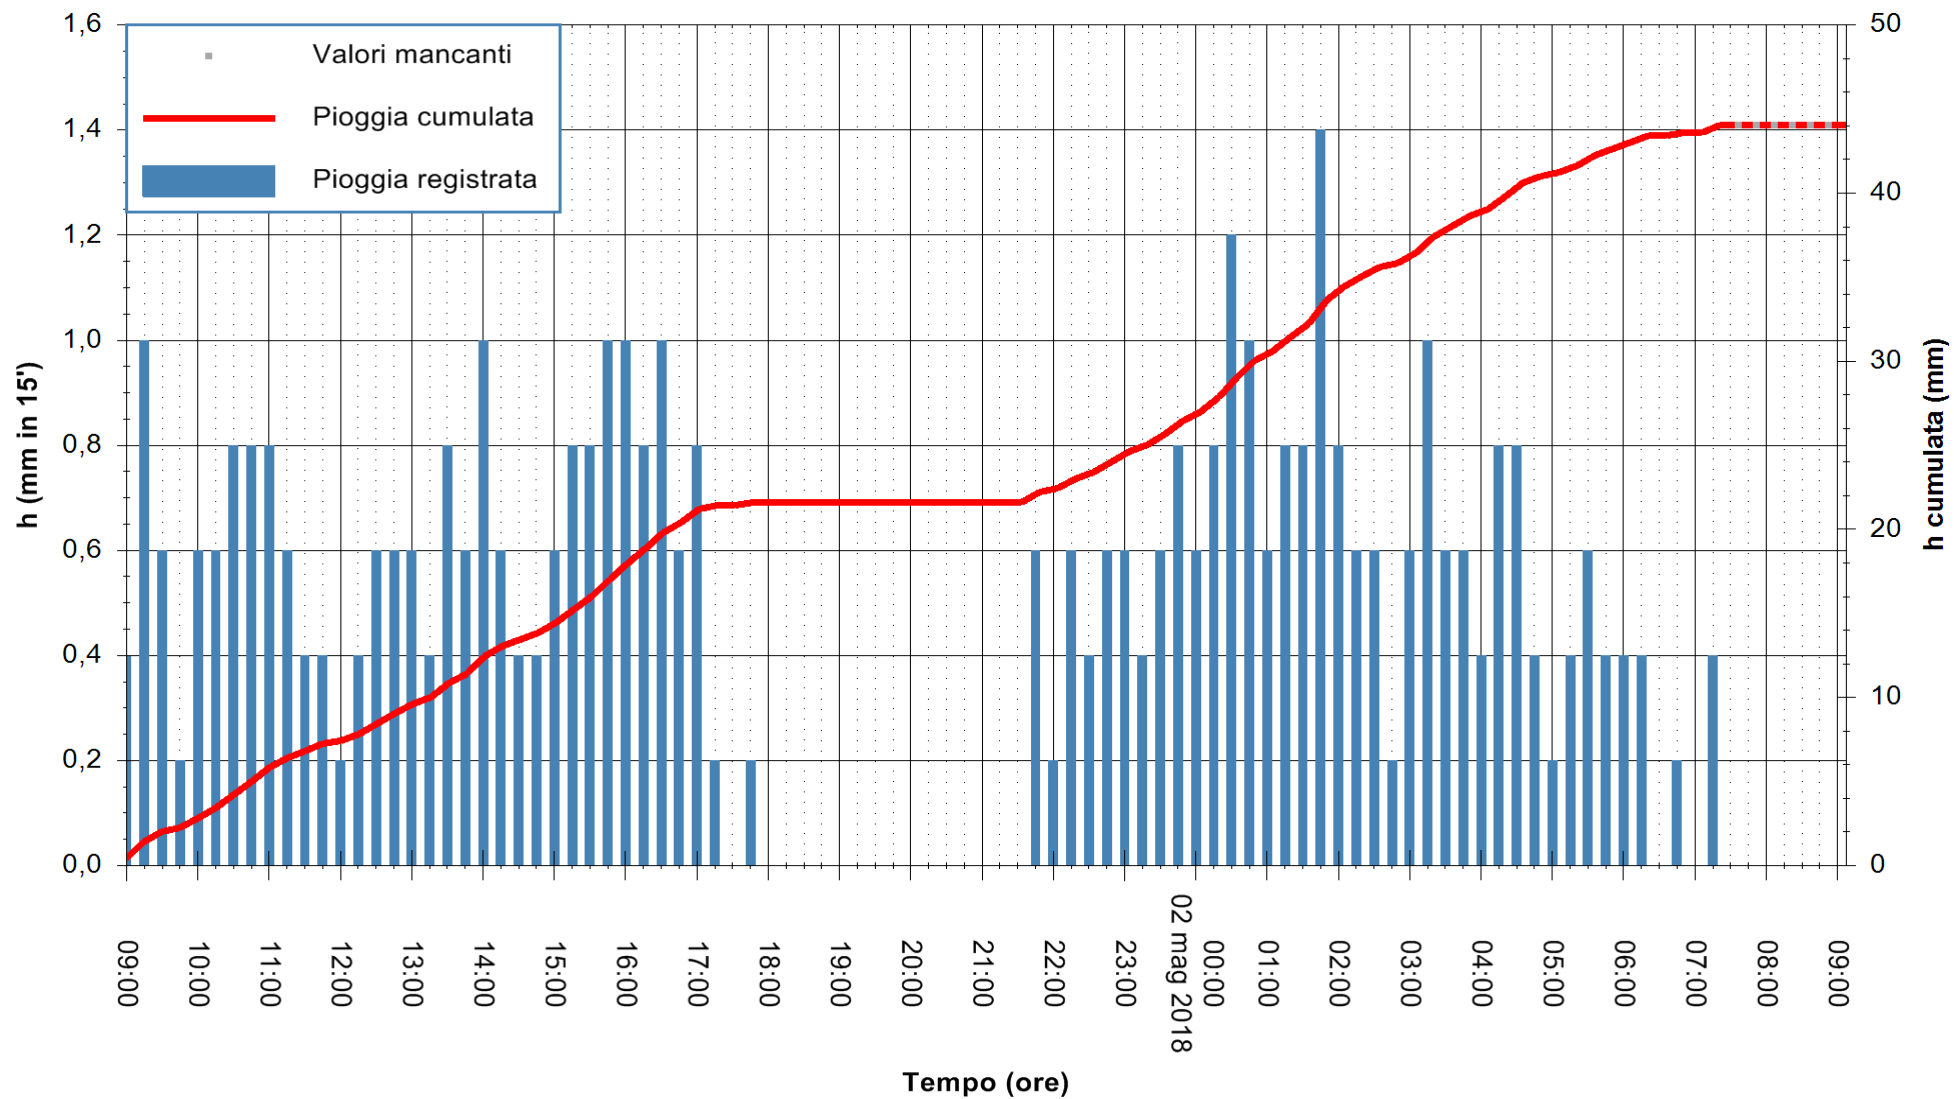

Stazione pluviometrica Fluminimannu a Decimomannu  
Area DECIMOMANNU

Pioggia registrata nelle ultime 24 ore  
Estrazione dati delle ore 09:07 del 02/05/2018  
Ultimo dato disponibile: 02/05/2018 alle 07:30

ARPAS  
F.to il Dirigente Responsabile  
Dott. Giuseppe Bianco

REGIONE AUTONOMA DE SARDIGNA  
REGIONE AUTONOMA DELLA SARDEGNA

Stazione pluviometrica Ossoni  
 Area MONTE OSSONI  
 Pioggia registrata nelle ultime 24 ore  
 Estrazione dati delle ore 09:07 del 02/05/2018  
 Ultimo dato disponibile: 02/05/2018 alle 07:30