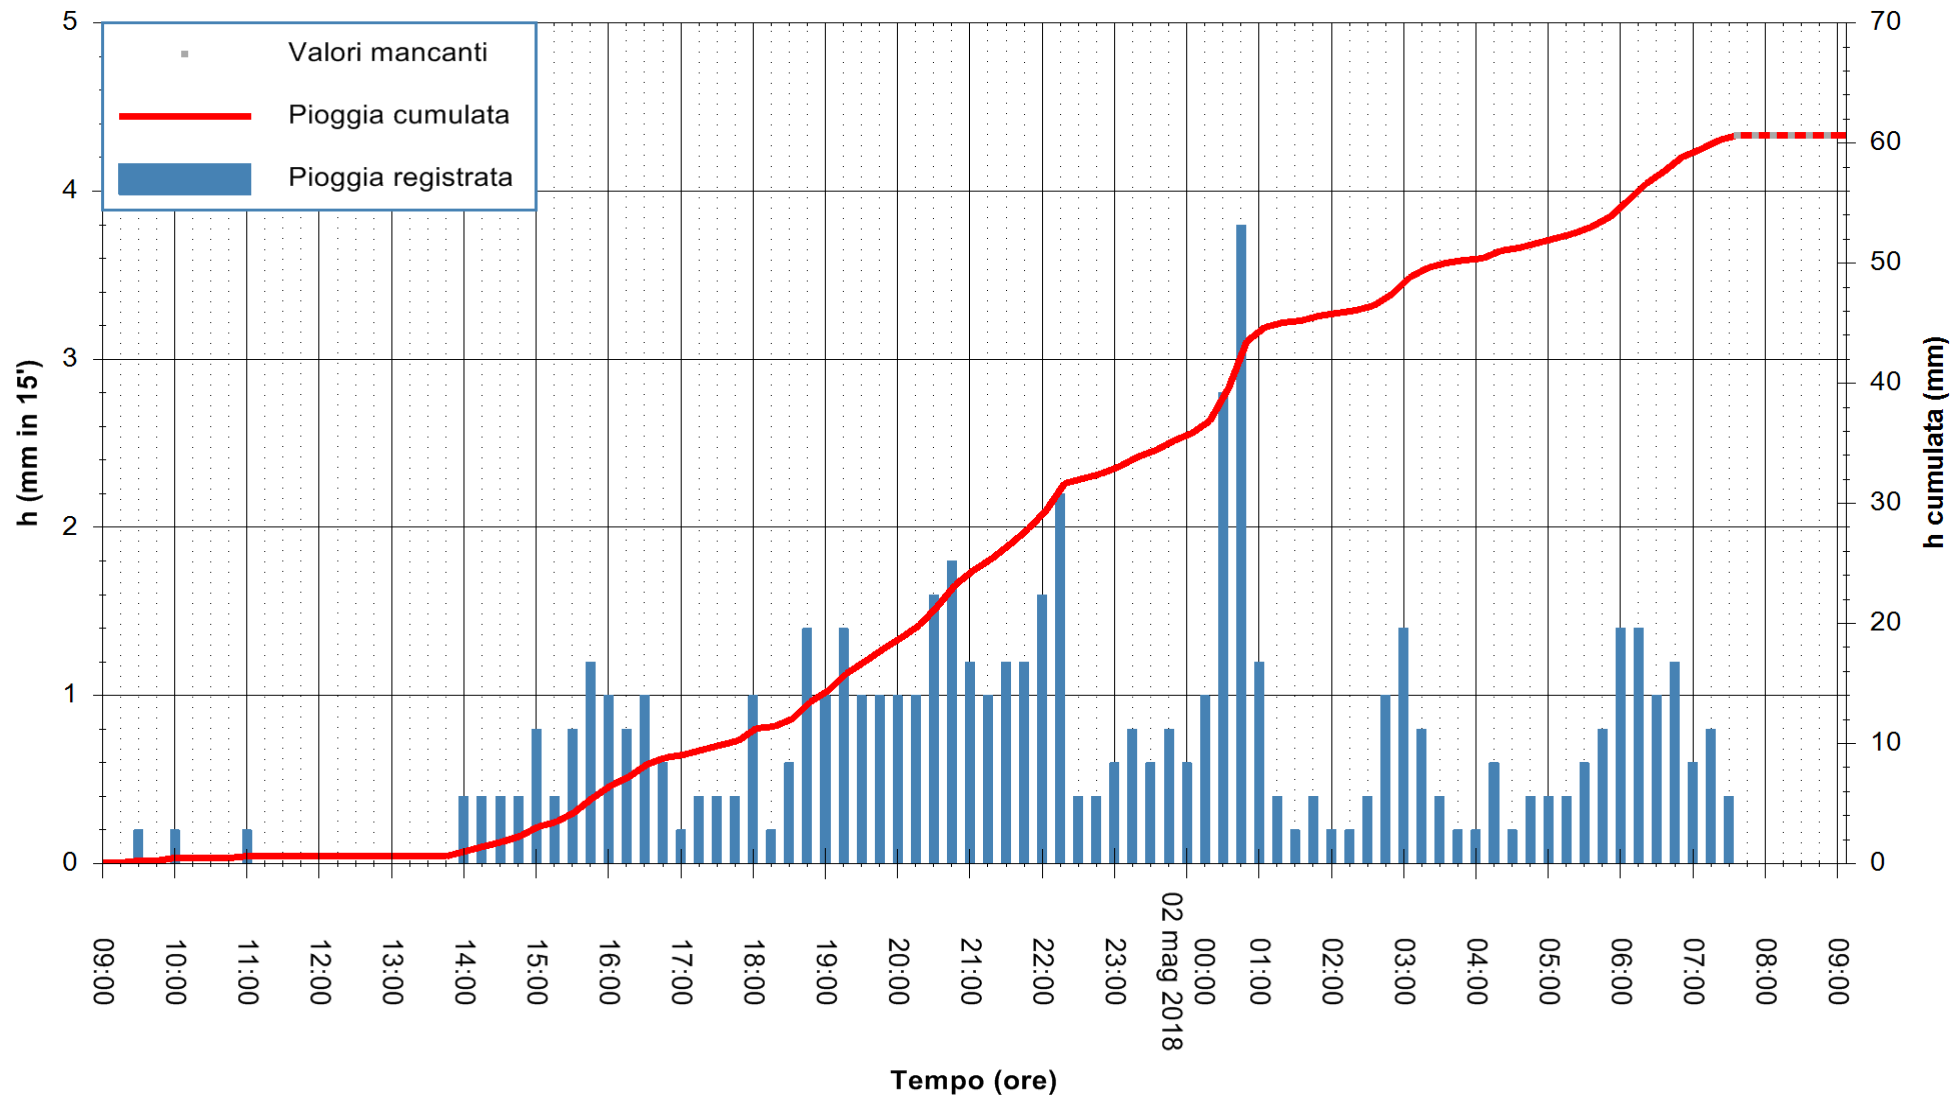

Stazione pluviometrica Fluminimannu a Decimomannu  
Area DECIMOMANNU

Pioggia registrata nelle ultime 24 ore  
Estrazione dati delle ore 09:07 del 02/05/2018  
Ultimo dato disponibile: 02/05/2018 alle 07:30

ARPAS  
F.to il Dirigente Responsabile  
Dott. Giuseppe Bianco

REGIONE AUTONOMA DE SARDIGNA  
REGIONE AUTONOMA DELLA SARDEGNA

Stazione pluviometrica Ossoni  
 Area MONTE OSSONI  
 Pioggia registrata nelle ultime 24 ore  
 Estrazione dati delle ore 09:07 del 02/05/2018  
 Ultimo dato disponibile: 02/05/2018 alle 07:30