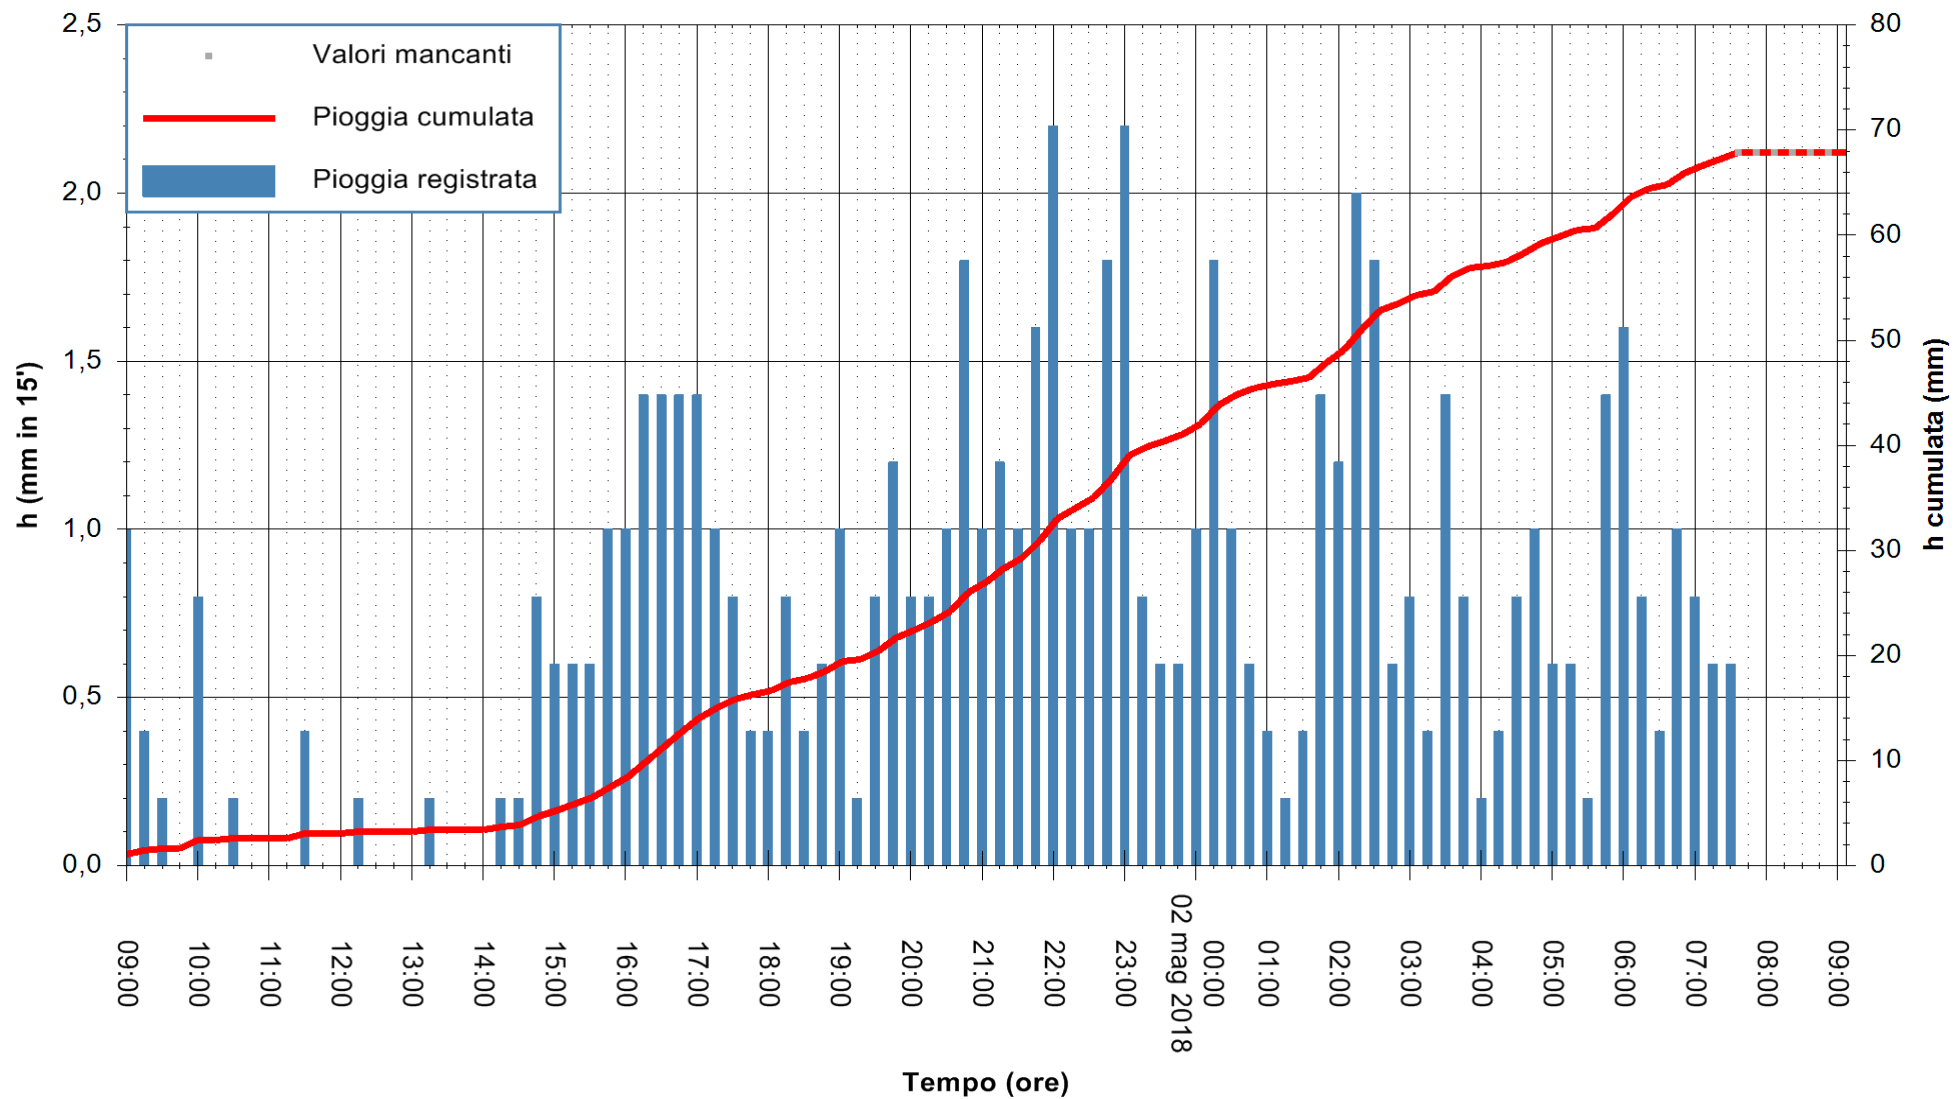

Stazione pluviometrica Fluminimannu a Decimomannu  
Area DECIMOMANNU

Pioggia registrata nelle ultime 24 ore  
Estrazione dati delle ore 09:07 del 02/05/2018  
Ultimo dato disponibile: 02/05/2018 alle 07:30

ARPAS  
F.to il Dirigente Responsabile  
Dott. Giuseppe Bianco

REGIONE AUTONOMA DE SARDIGNA  
REGIONE AUTONOMA DELLA SARDEGNA

Stazione pluviometrica Ossoni  
 Area MONTE OSSONI  
 Pioggia registrata nelle ultime 24 ore  
 Estrazione dati delle ore 09:07 del 02/05/2018  
 Ultimo dato disponibile: 02/05/2018 alle 07:30