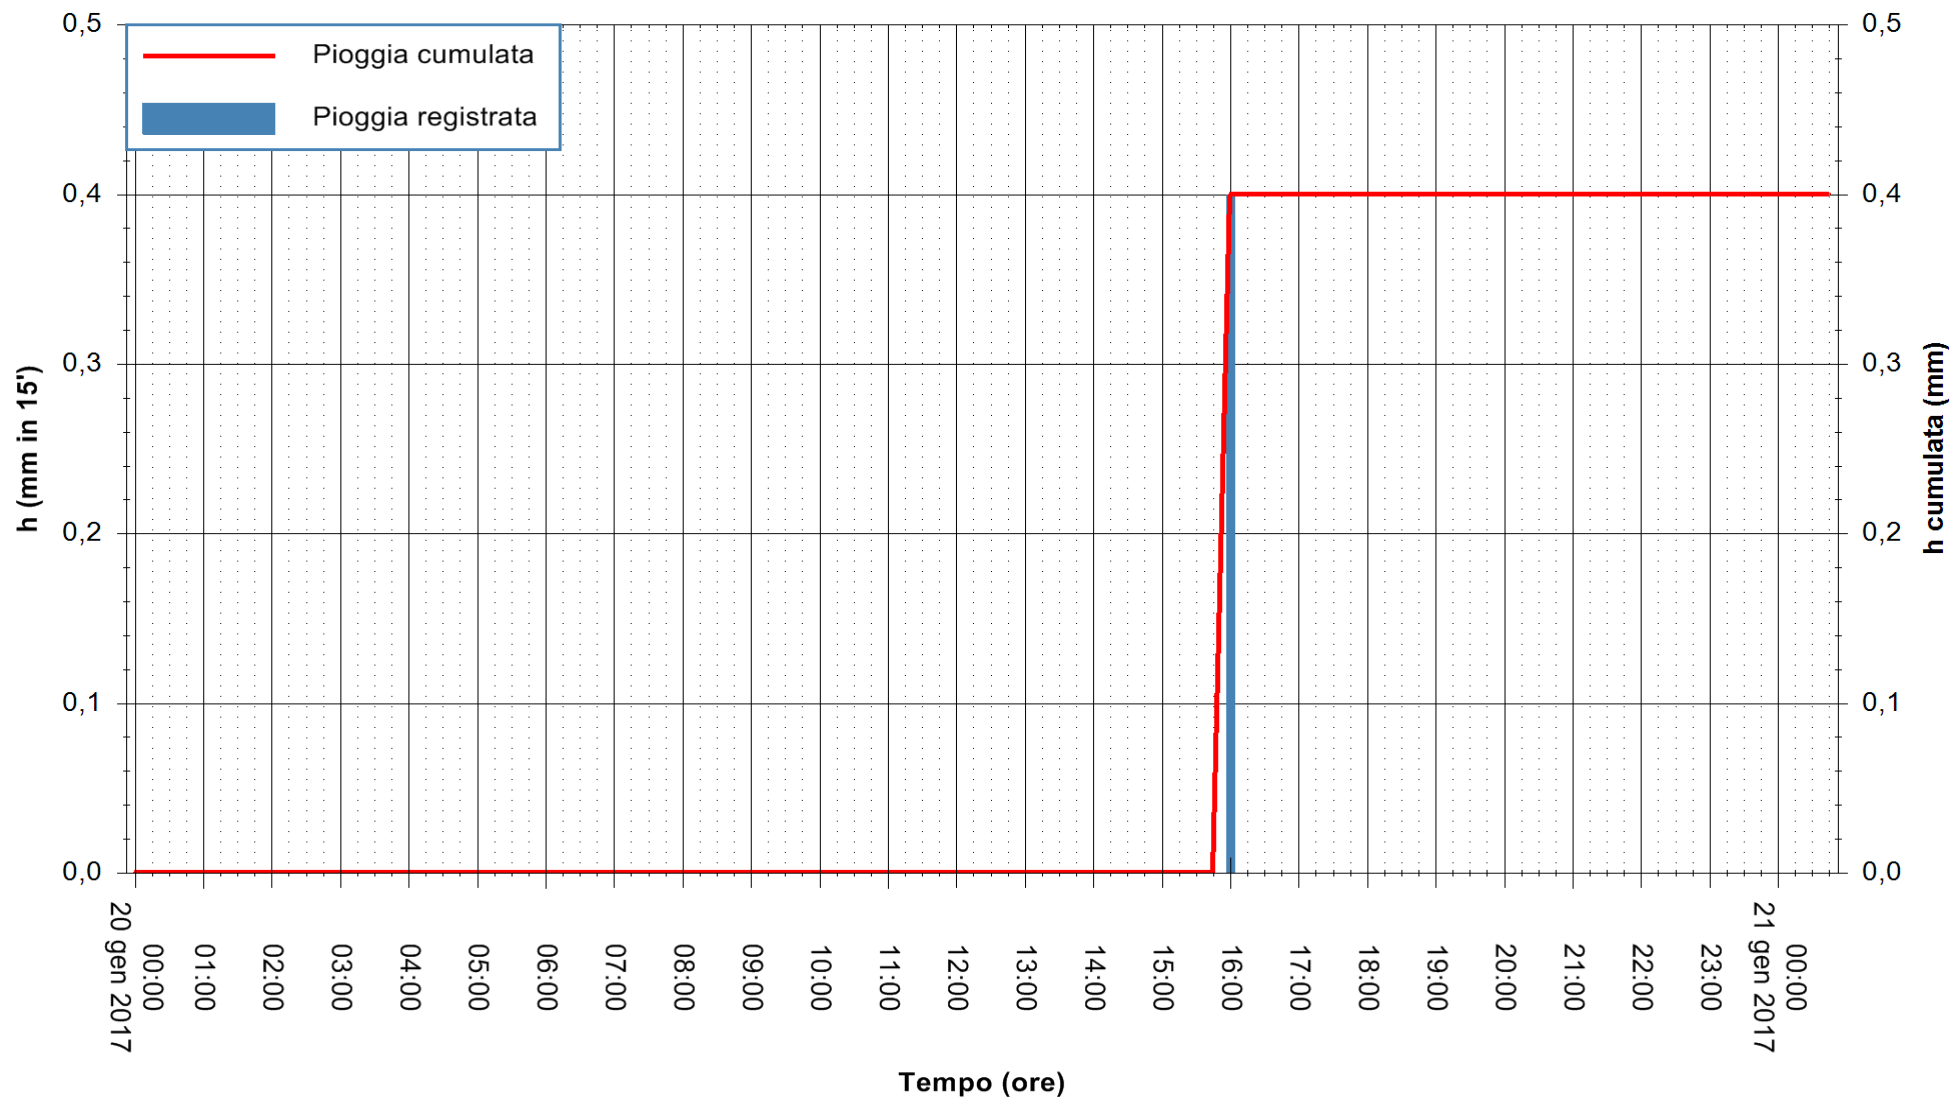

REGIONE AUTÒNOMA DE SARDIGNA
REGIONE AUTONOMA DELLA SARDEGNA

Stazione pluviometrica Flumineddu ad Allai
Area ALLAI
Pioggia registrata nelle ultime 24 ore
Consultazione alle ore 00:17 del 21/01/2017

ARPAS
F.to il Dirigente Responsabile
Dott. Giuseppe Bianco