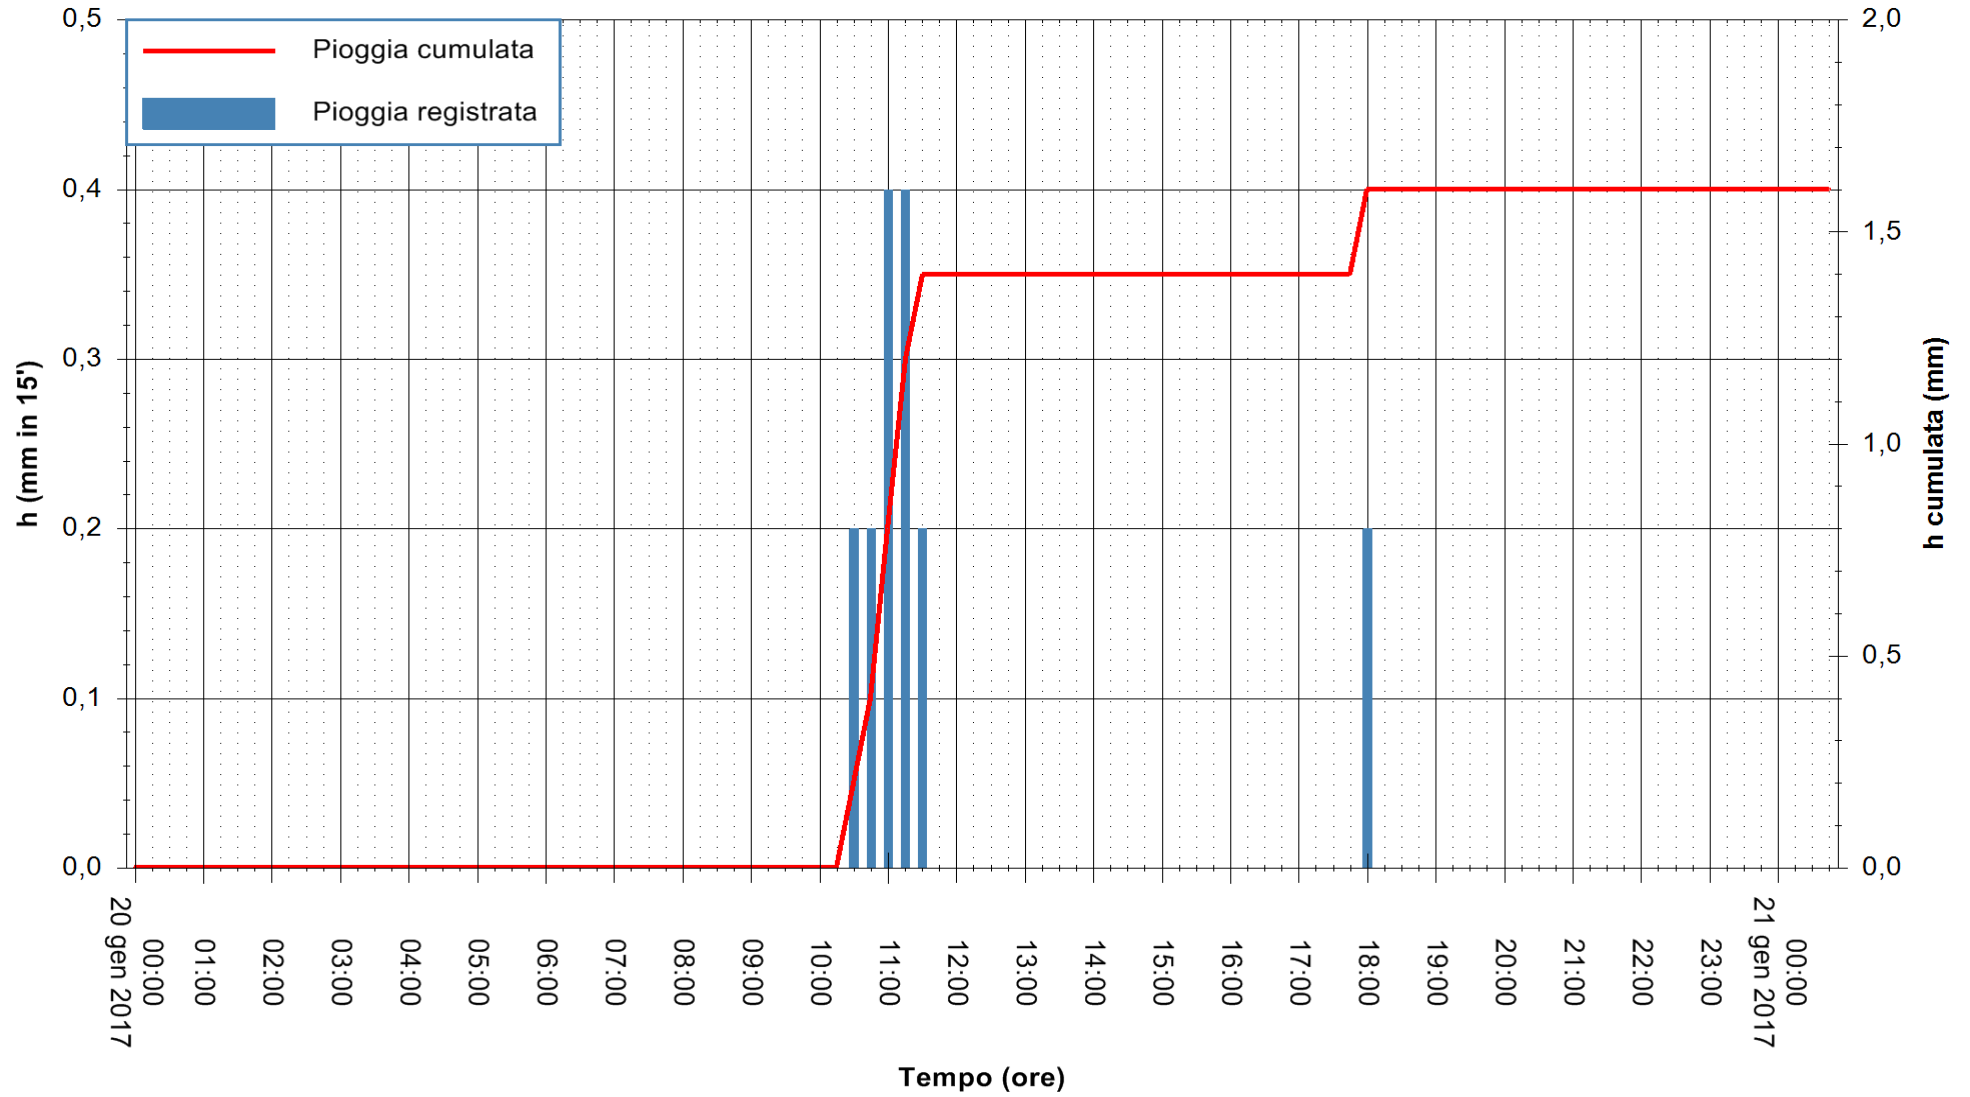

Stazione pluviometrica Fluminimannu a Decimomannu
Area DECIMOMANNU
Pioggia registrata nelle ultime 24 ore
Consultazione alle ore 00:17 del 21/01/2017

ARPAS
F.to il Dirigente Responsabile
Dott. Giuseppe Bianco

REGIONE AUTÒNOMA DE SARDIGNA
REGIONE AUTONOMA DELLA SARDEGNA

Stazione pluviometrica Pianu
Area PIANU 15
Pioggia registrata nelle ultime 24 ore
Consultazione alle ore 00:17 del 21/01/2017

ARPAS
F.to il Dirigente Responsabile
Dott. Giuseppe Bianco

REGIONE AUTÒNOMA DE SARDIGNA
REGIONE AUTONOMA DELLA SARDEGNA

Stazione pluviometrica Flumineddu ad Allai
Area ALLAI
Pioggia registrata nelle ultime 24 ore
Consultazione alle ore 00:17 del 21/01/2017

ARPAS
F.to il Dirigente Responsabile
Dott. Giuseppe Bianco