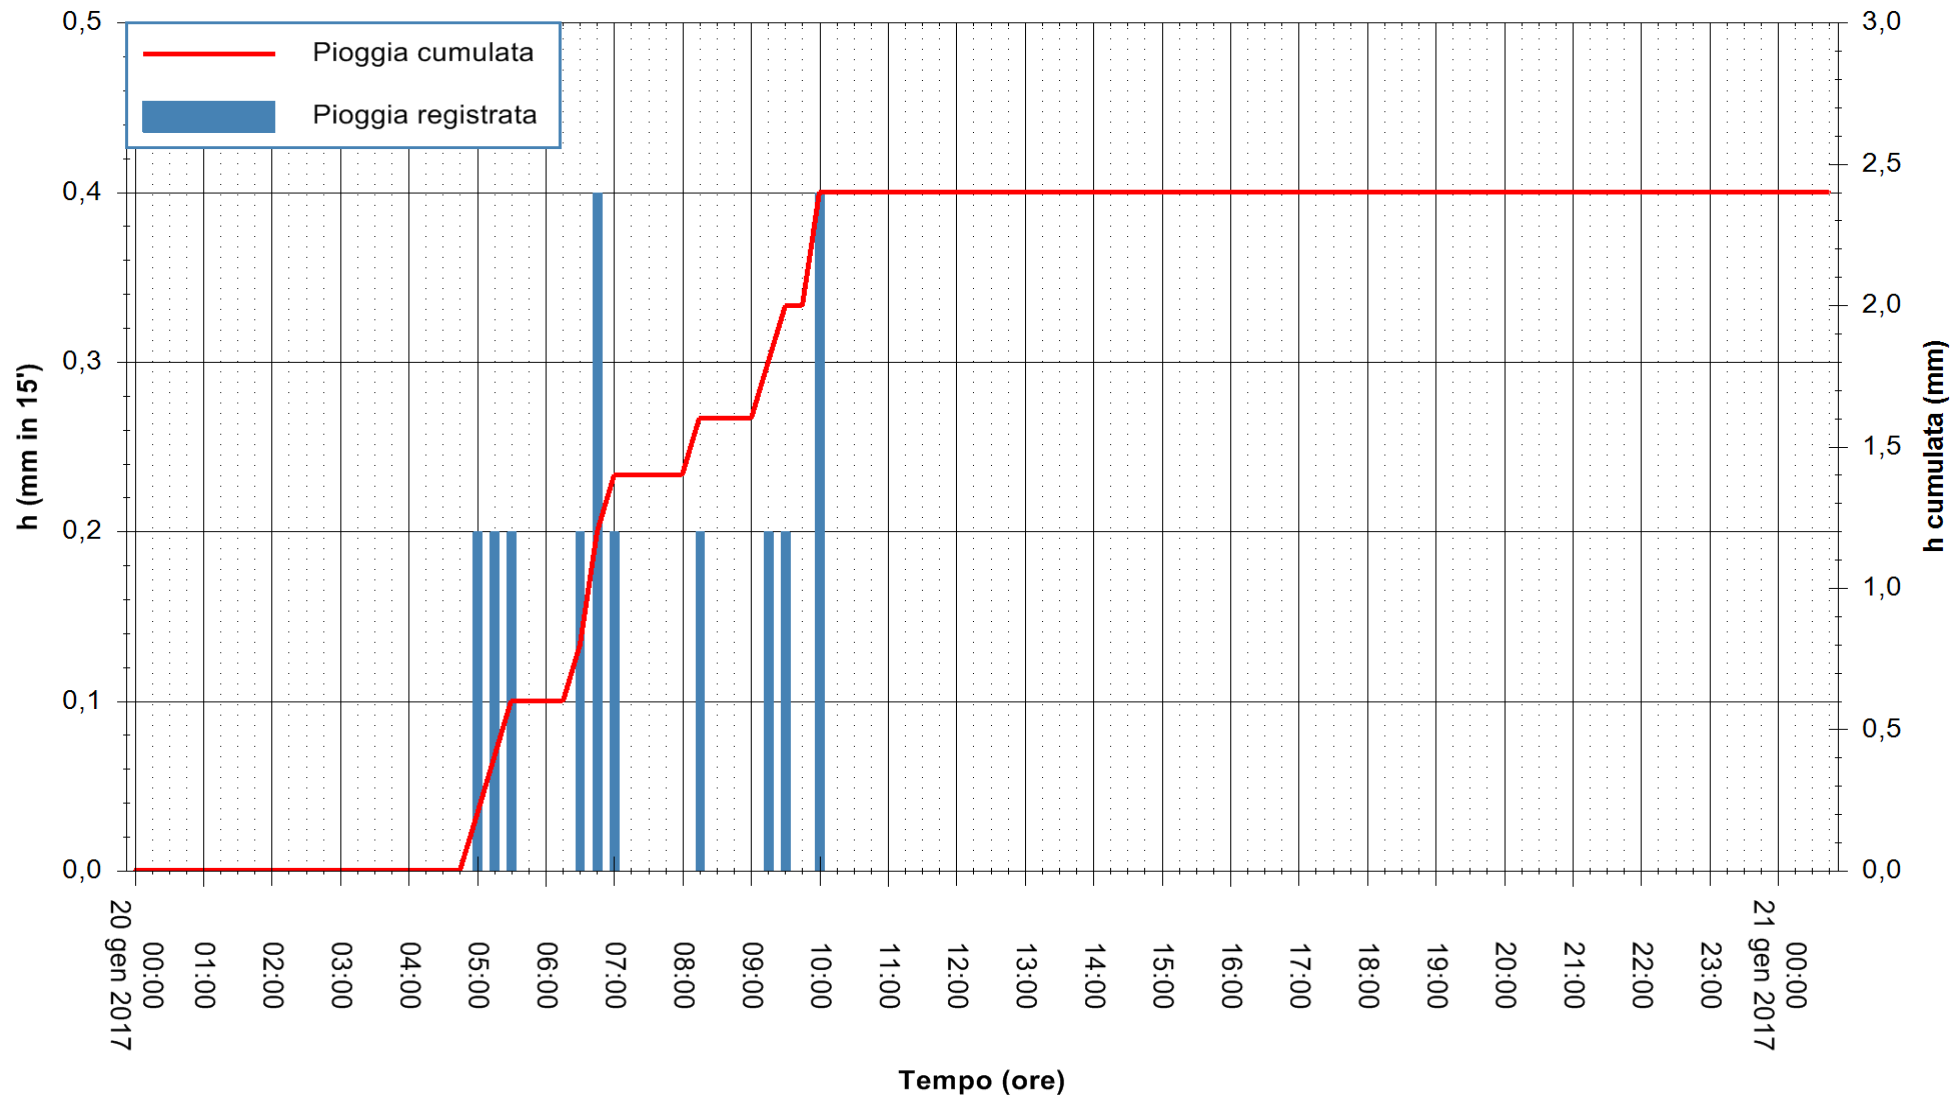

REGIONE AUTÒNOMA DE SARDIGNA
REGIONE AUTONOMA DELLA SARDEGNA

Stazione pluviometrica Flumineddu ad Allai
Area ALLAI
Pioggia registrata nelle ultime 24 ore
Consultazione alle ore 00:17 del 21/01/2017

ARPAS
F.to il Dirigente Responsabile
Dott. Giuseppe Bianco