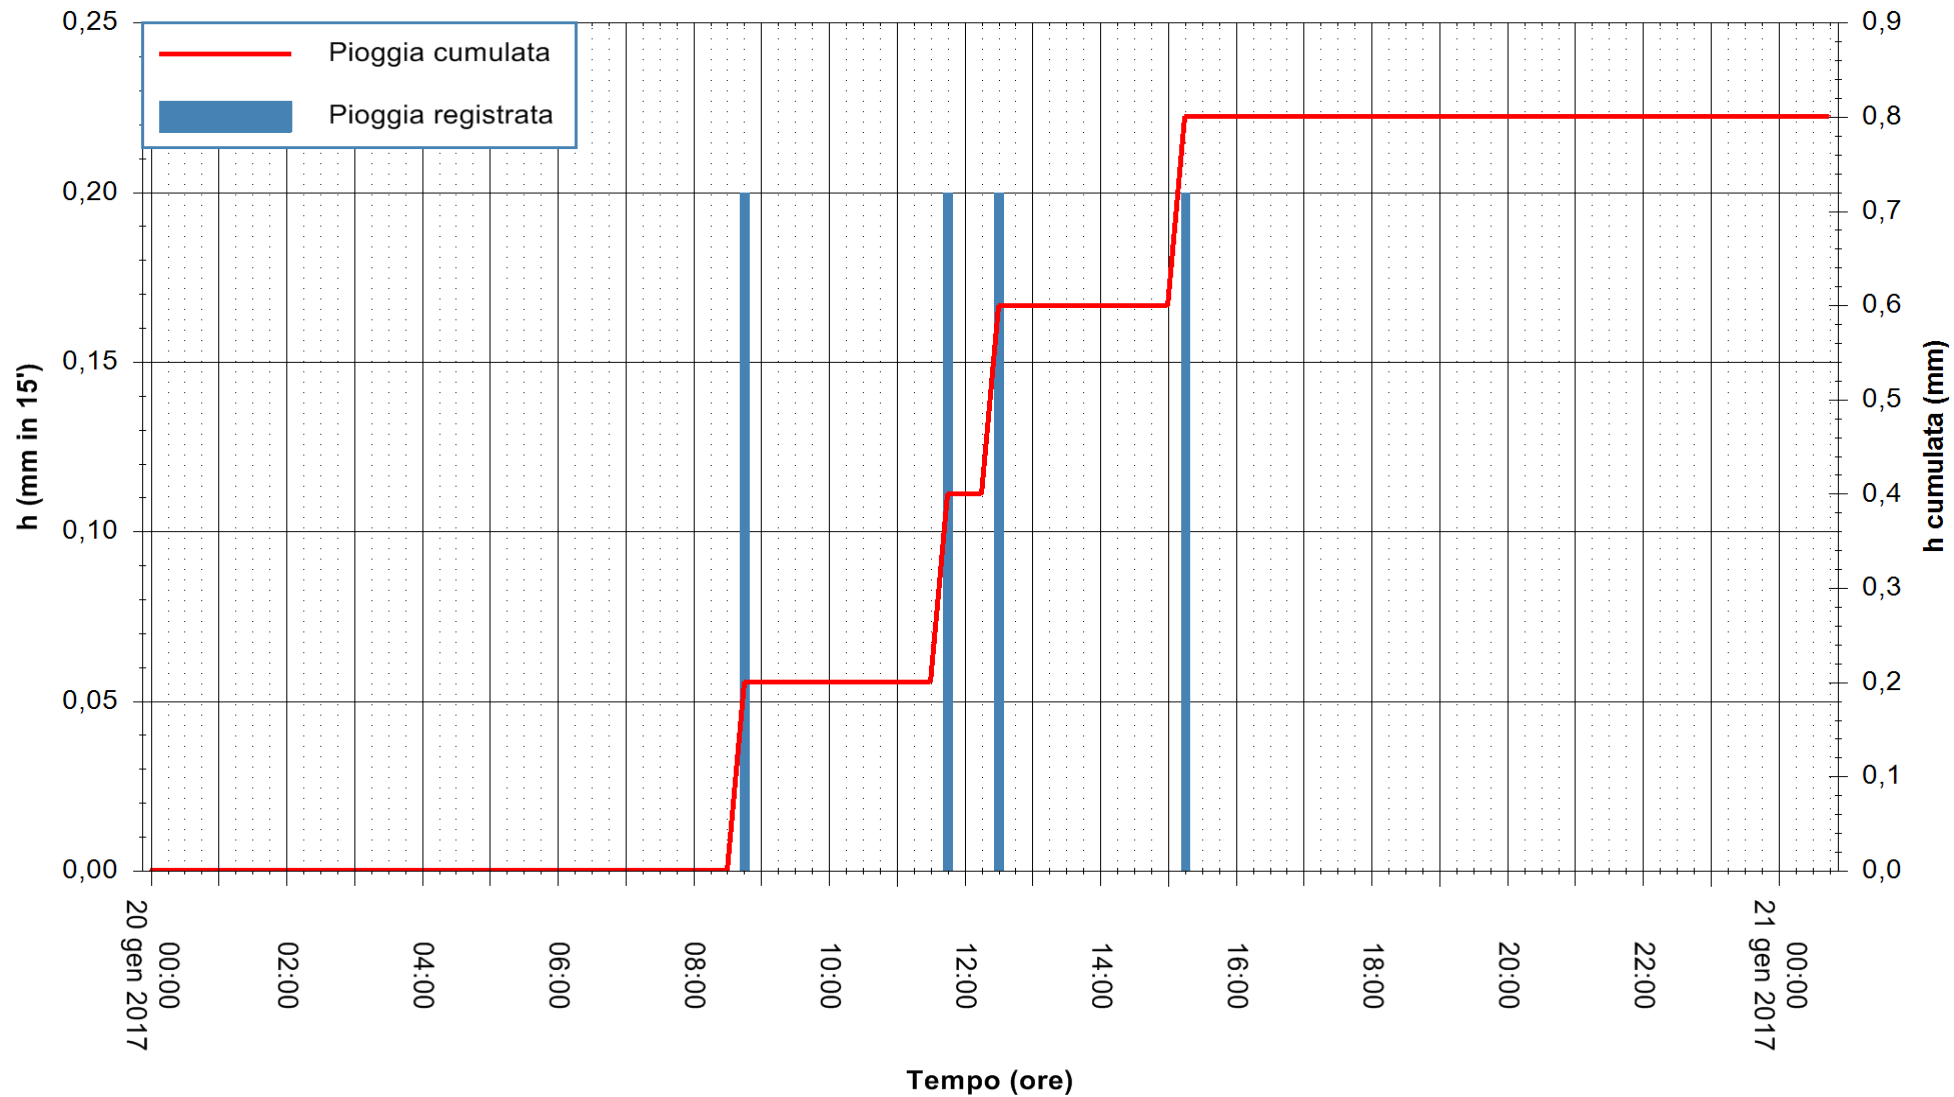

REGIONE AUTÒNOMA DE SARDIGNA
REGIONE AUTONOMA DELLA SARDEGNA

Stazione pluviometrica Pianu
Area PIANU 15
Pioggia registrata nelle ultime 24 ore
Consultazione alle ore 00:17 del 21/01/2017

ARPAS
F.to il Dirigente Responsabile
Dott. Giuseppe Bianco

REGIONE AUTÒNOMA DE SARDIGNA
REGIONE AUTONOMA DELLA SARDEGNA

Stazione pluviometrica Flumineddu ad Allai
Area ALLAI
Pioggia registrata nelle ultime 24 ore
Consultazione alle ore 00:17 del 21/01/2017

ARPAS
F.to il Dirigente Responsabile
Dott. Giuseppe Bianco