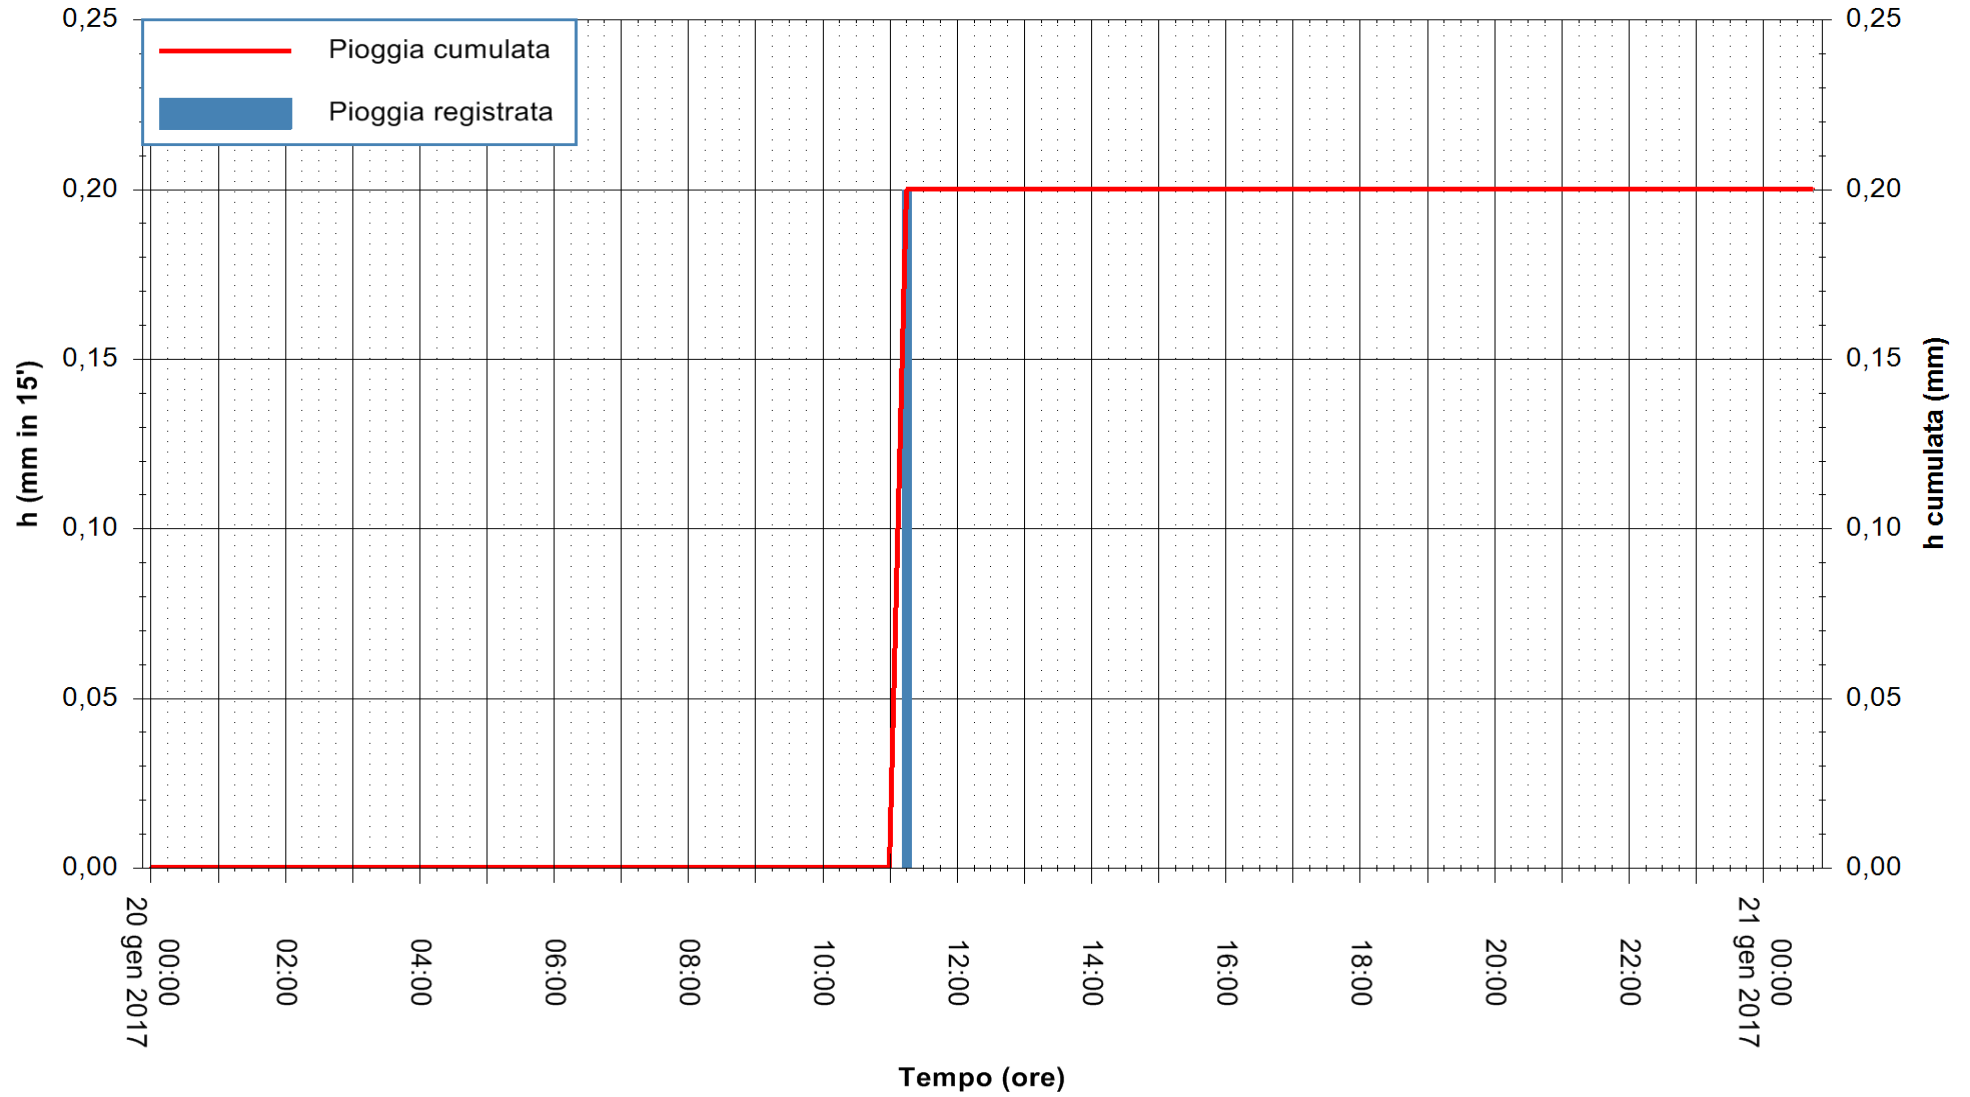

Stazione pluviometrica Fluminimannu a Decimomannu
Area DECIMOMANNU
Pioggia registrata nelle ultime 24 ore
Consultazione alle ore 00:17 del 21/01/2017

ARPAS
F.to il Dirigente Responsabile
Dott. Giuseppe Bianco

REGIONE AUTÒNOMA DE SARDIGNA
REGIONE AUTONOMA DELLA SARDEGNA

Stazione pluviometrica Pianu
Area PIANU 15
Pioggia registrata nelle ultime 24 ore
Consultazione alle ore 00:17 del 21/01/2017

ARPAS
F.to il Dirigente Responsabile
Dott. Giuseppe Bianco

REGIONE AUTÒNOMA DE SARDIGNA
REGIONE AUTONOMA DELLA SARDEGNA

Stazione pluviometrica Flumineddu ad Allai
Area ALLAI
Pioggia registrata nelle ultime 24 ore
Consultazione alle ore 00:17 del 21/01/2017

ARPAS
F.to il Dirigente Responsabile
Dott. Giuseppe Bianco