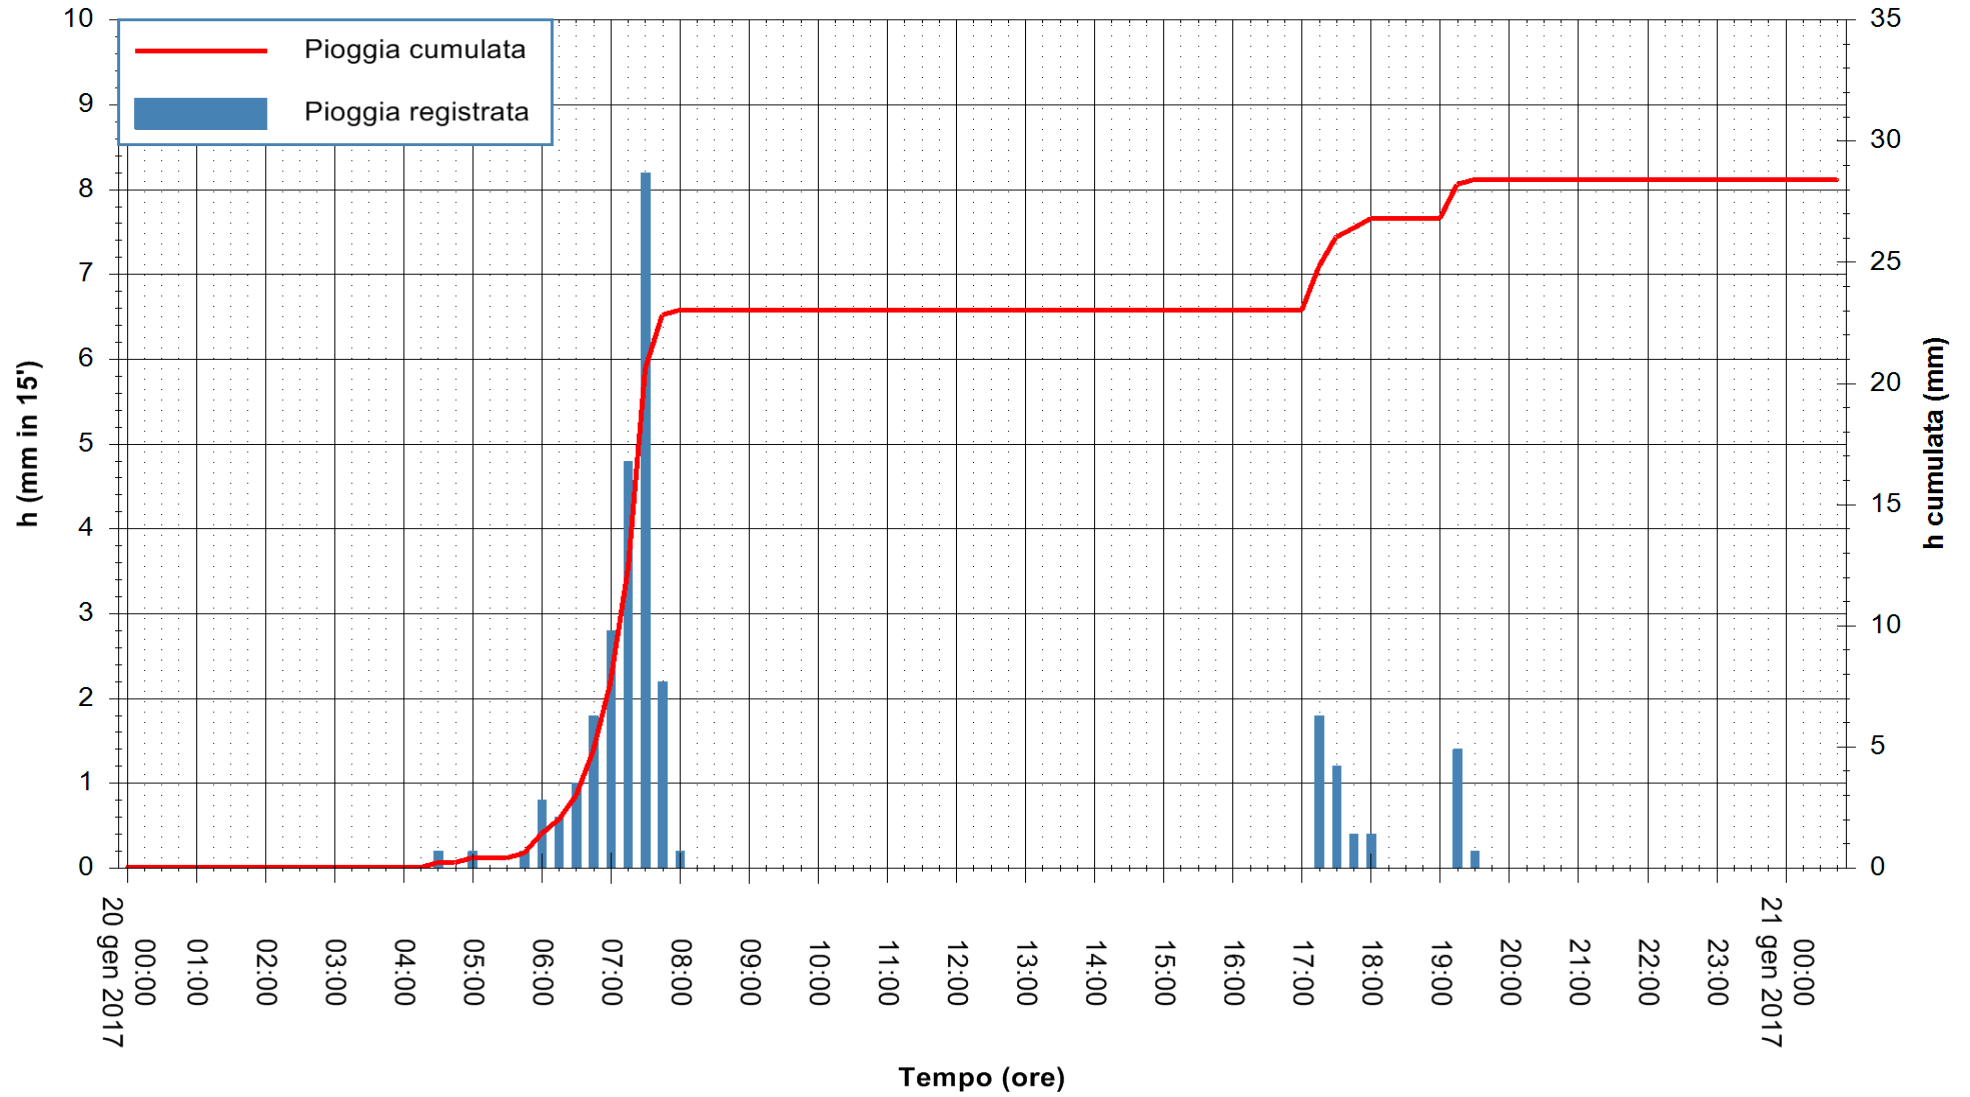

REGIONE AUTÒNOMA DE SARDIGNA
REGIONE AUTONOMA DELLA SARDEGNA

Stazione pluviometrica Flumineddu ad Allai
Area ALLAI
Pioggia registrata nelle ultime 24 ore
Consultazione alle ore 00:17 del 21/01/2017

ARPAS
F.to il Dirigente Responsabile
Dott. Giuseppe Bianco