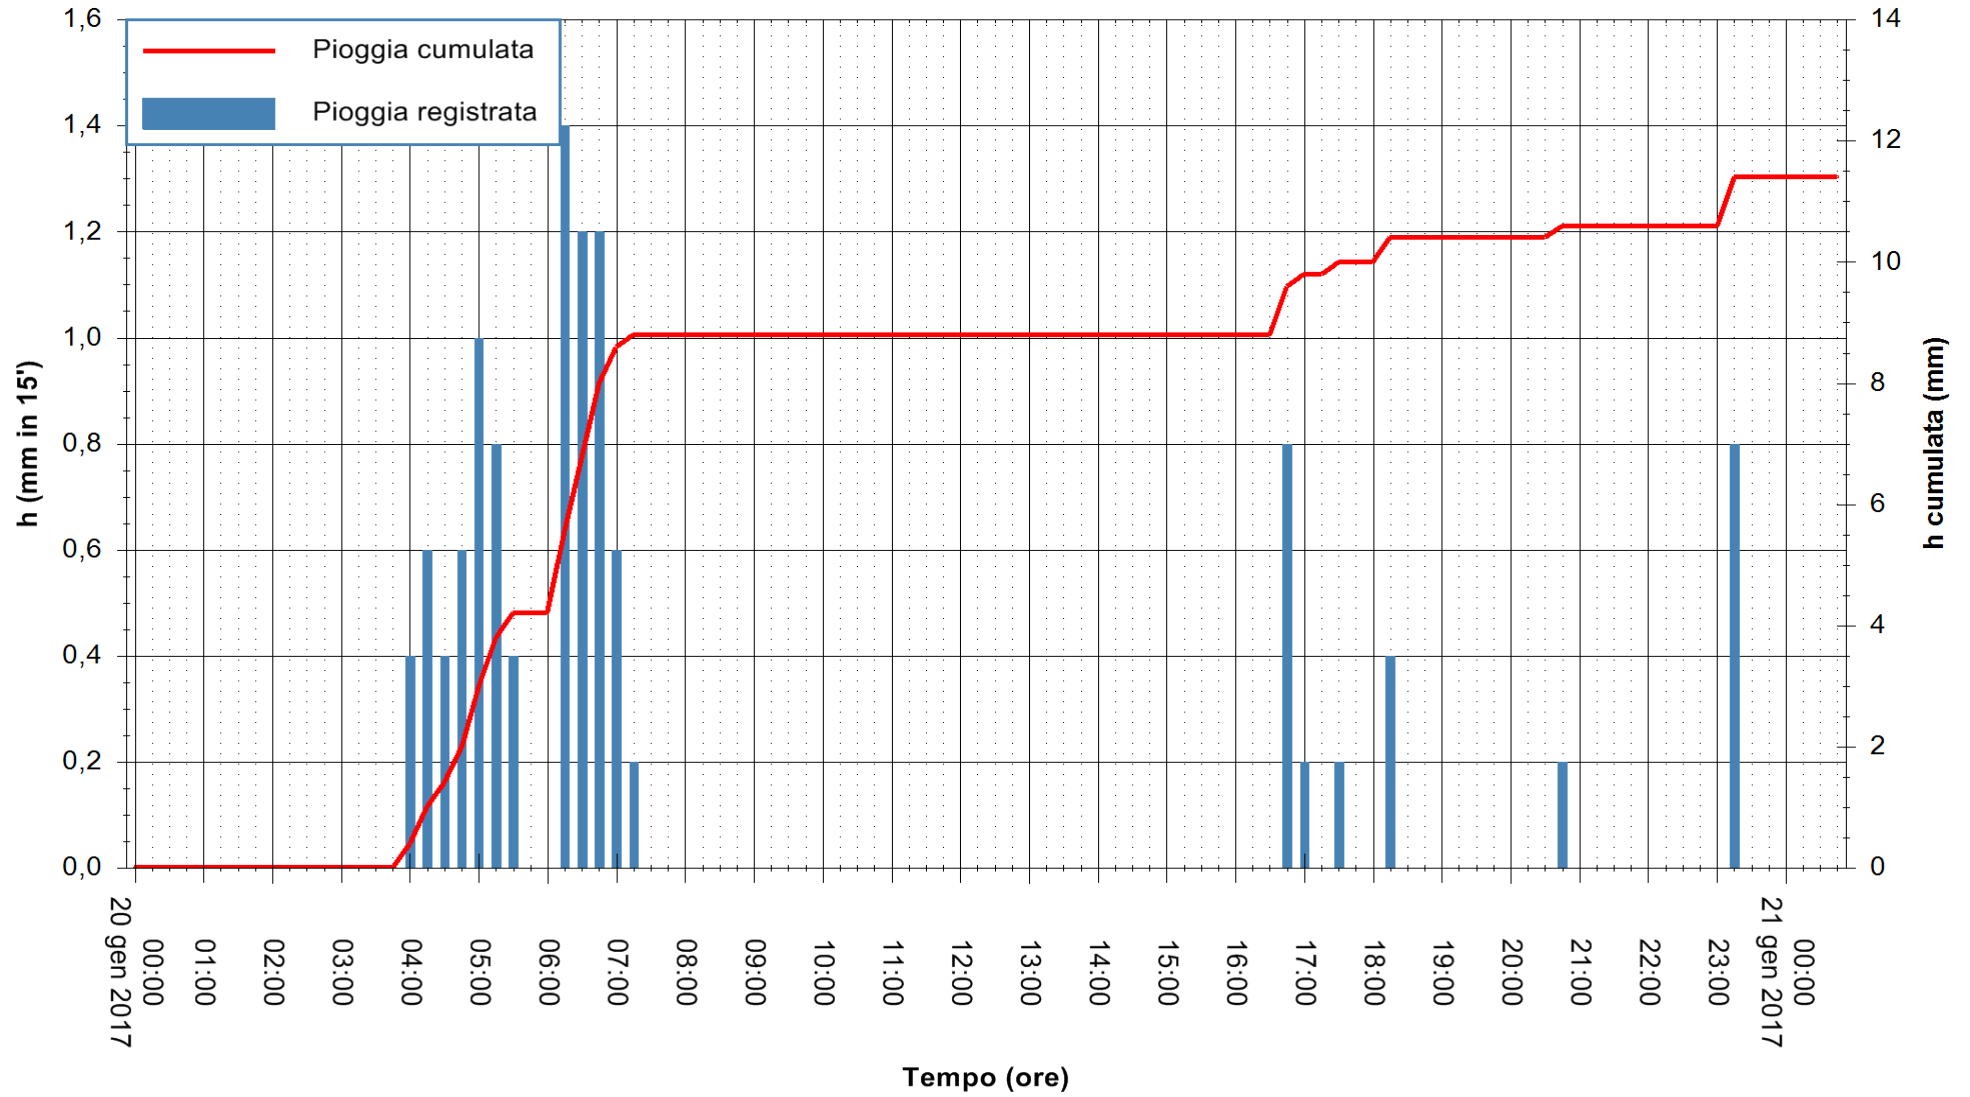

REGIONE AUTÒNOMA DE SARDIGNA
REGIONE AUTONOMA DELLA SARDEGNA

Stazione pluviometrica Flumineddu ad Allai
Area ALLAI
Pioggia registrata nelle ultime 24 ore
Consultazione alle ore 00:17 del 21/01/2017

ARPAS
F.to il Dirigente Responsabile
Dott. Giuseppe Bianco