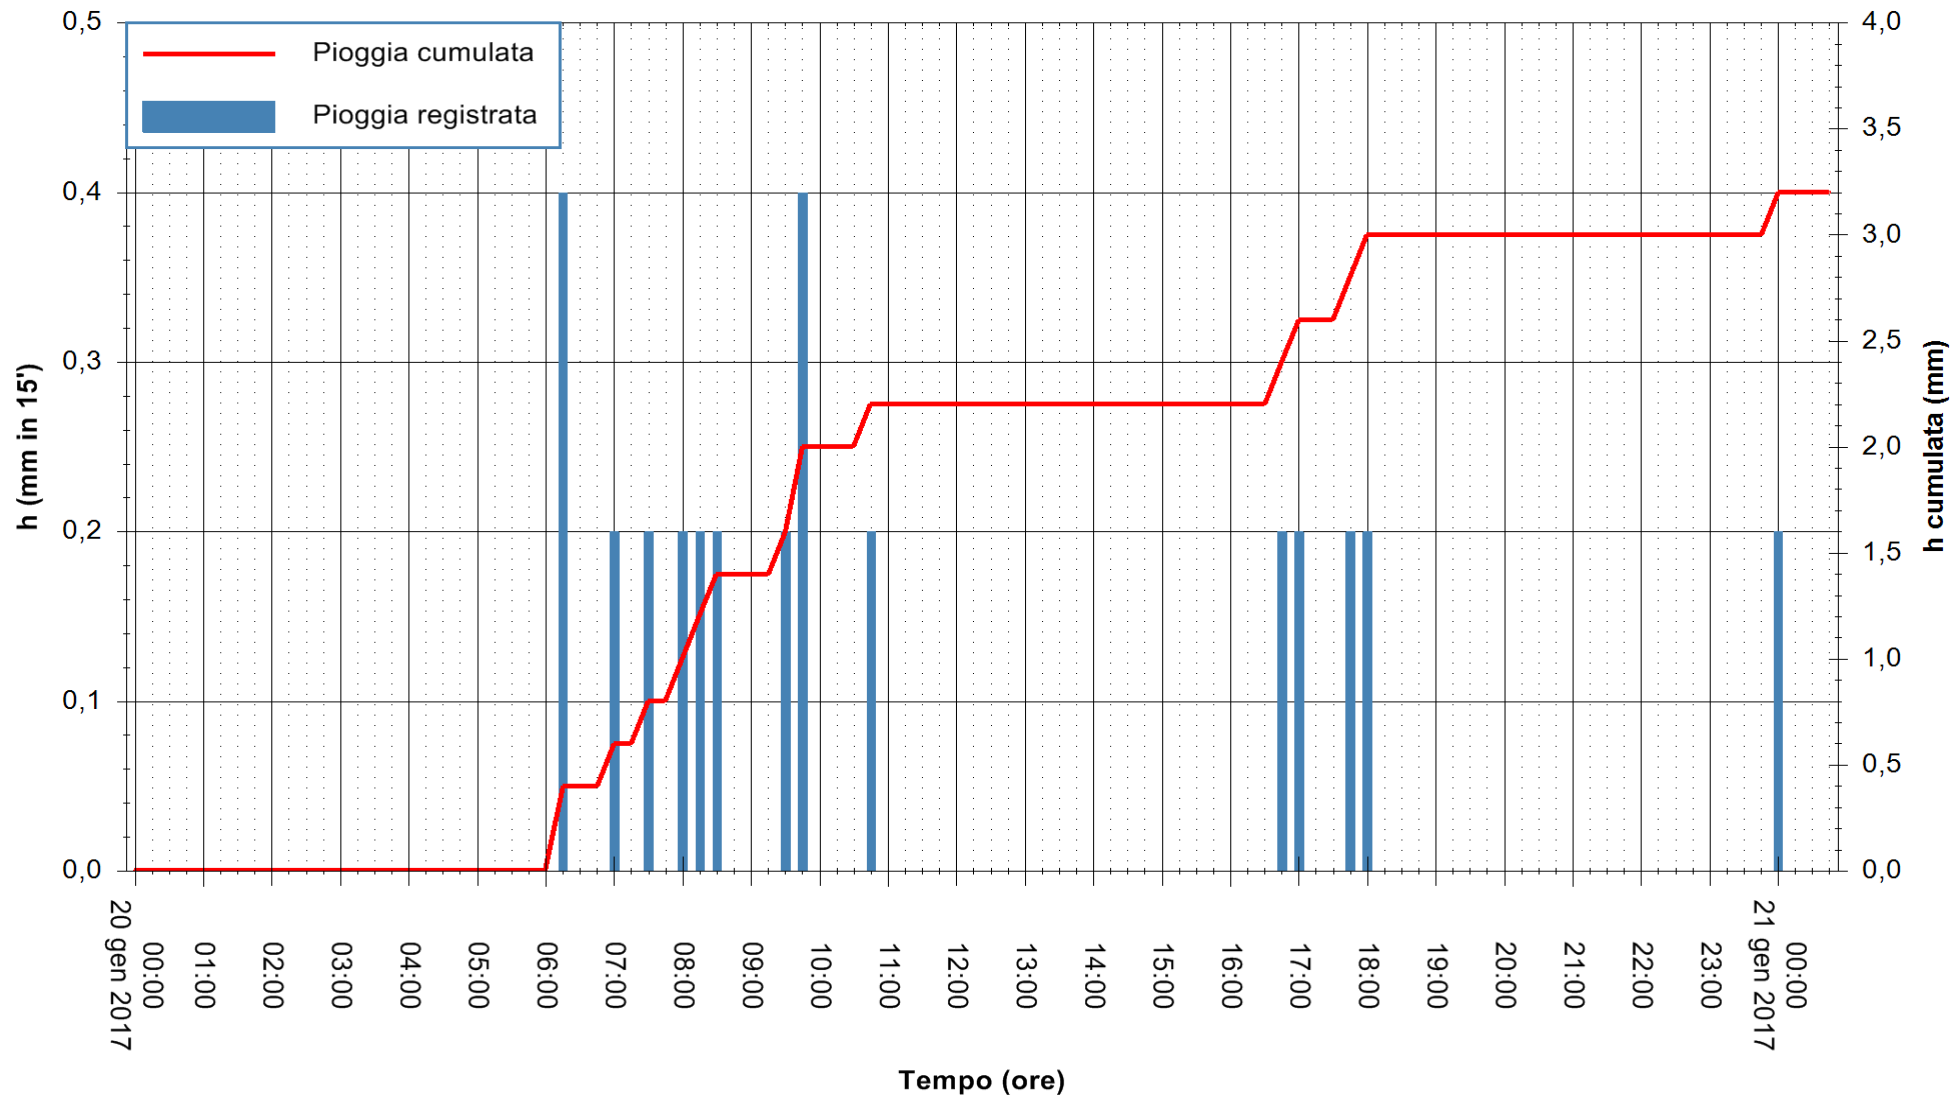

REGIONE AUTÒNOMA DE SARDIGNA
REGIONE AUTONOMA DELLA SARDEGNA

Stazione pluviometrica Flumineddu ad Allai
Area ALLAI
Pioggia registrata nelle ultime 24 ore
Consultazione alle ore 00:17 del 21/01/2017

ARPAS
F.to il Dirigente Responsabile
Dott. Giuseppe Bianco