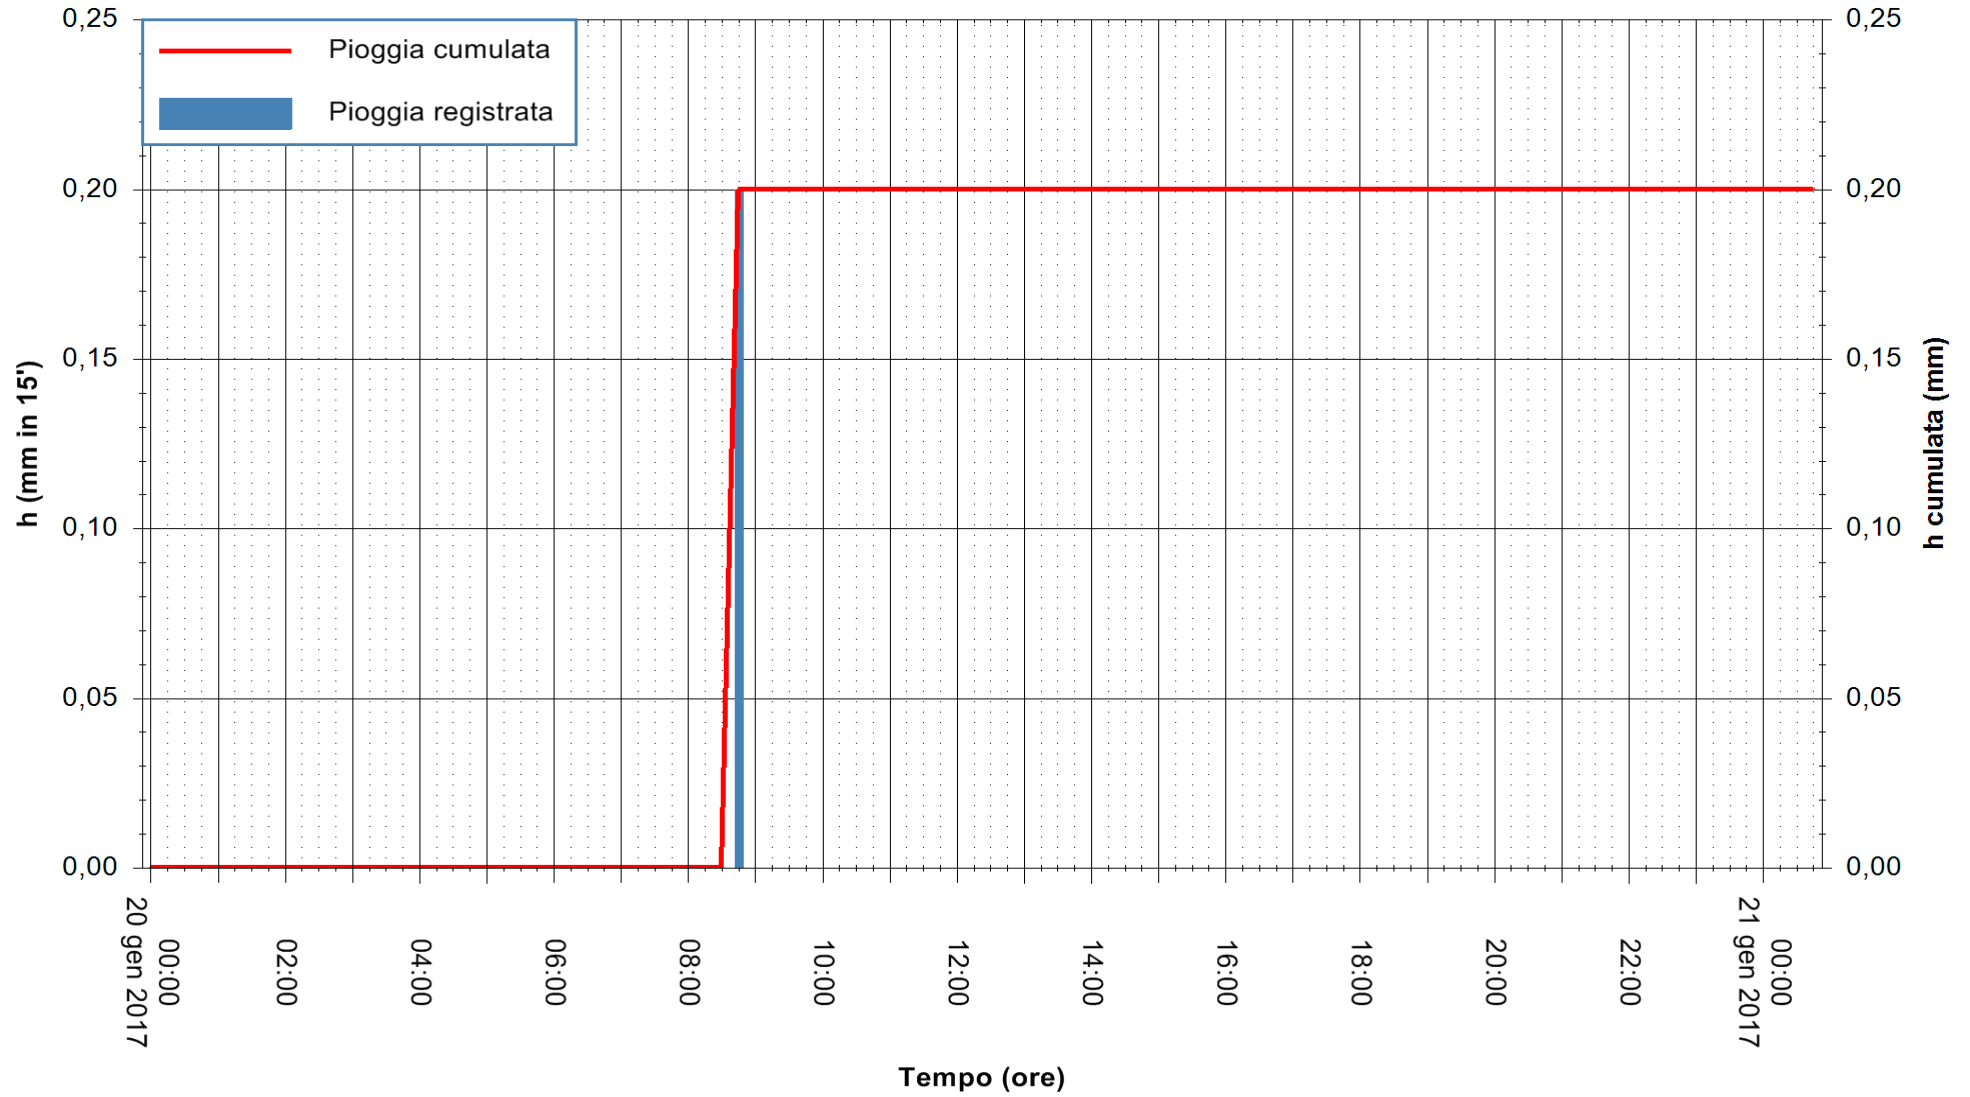

Stazione pluviometrica Fluminimannu a Decimomannu
Area DECIMOMANNU
Pioggia registrata nelle ultime 24 ore
Consultazione alle ore 00:17 del 21/01/2017

ARPAS
F.to il Dirigente Responsabile
Dott. Giuseppe Bianco

REGIONE AUTÒNOMA DE SARDIGNA
REGIONE AUTONOMA DELLA SARDEGNA

Stazione pluviometrica Pianu
Area PIANU 15
Pioggia registrata nelle ultime 24 ore
Consultazione alle ore 00:17 del 21/01/2017

ARPAS
F.to il Dirigente Responsabile
Dott. Giuseppe Bianco

REGIONE AUTÒNOMA DE SARDIGNA
REGIONE AUTONOMA DELLA SARDEGNA

Stazione pluviometrica Flumineddu ad Allai
Area ALLAI
Pioggia registrata nelle ultime 24 ore
Consultazione alle ore 00:17 del 21/01/2017

ARPAS
F.to il Dirigente Responsabile
Dott. Giuseppe Bianco