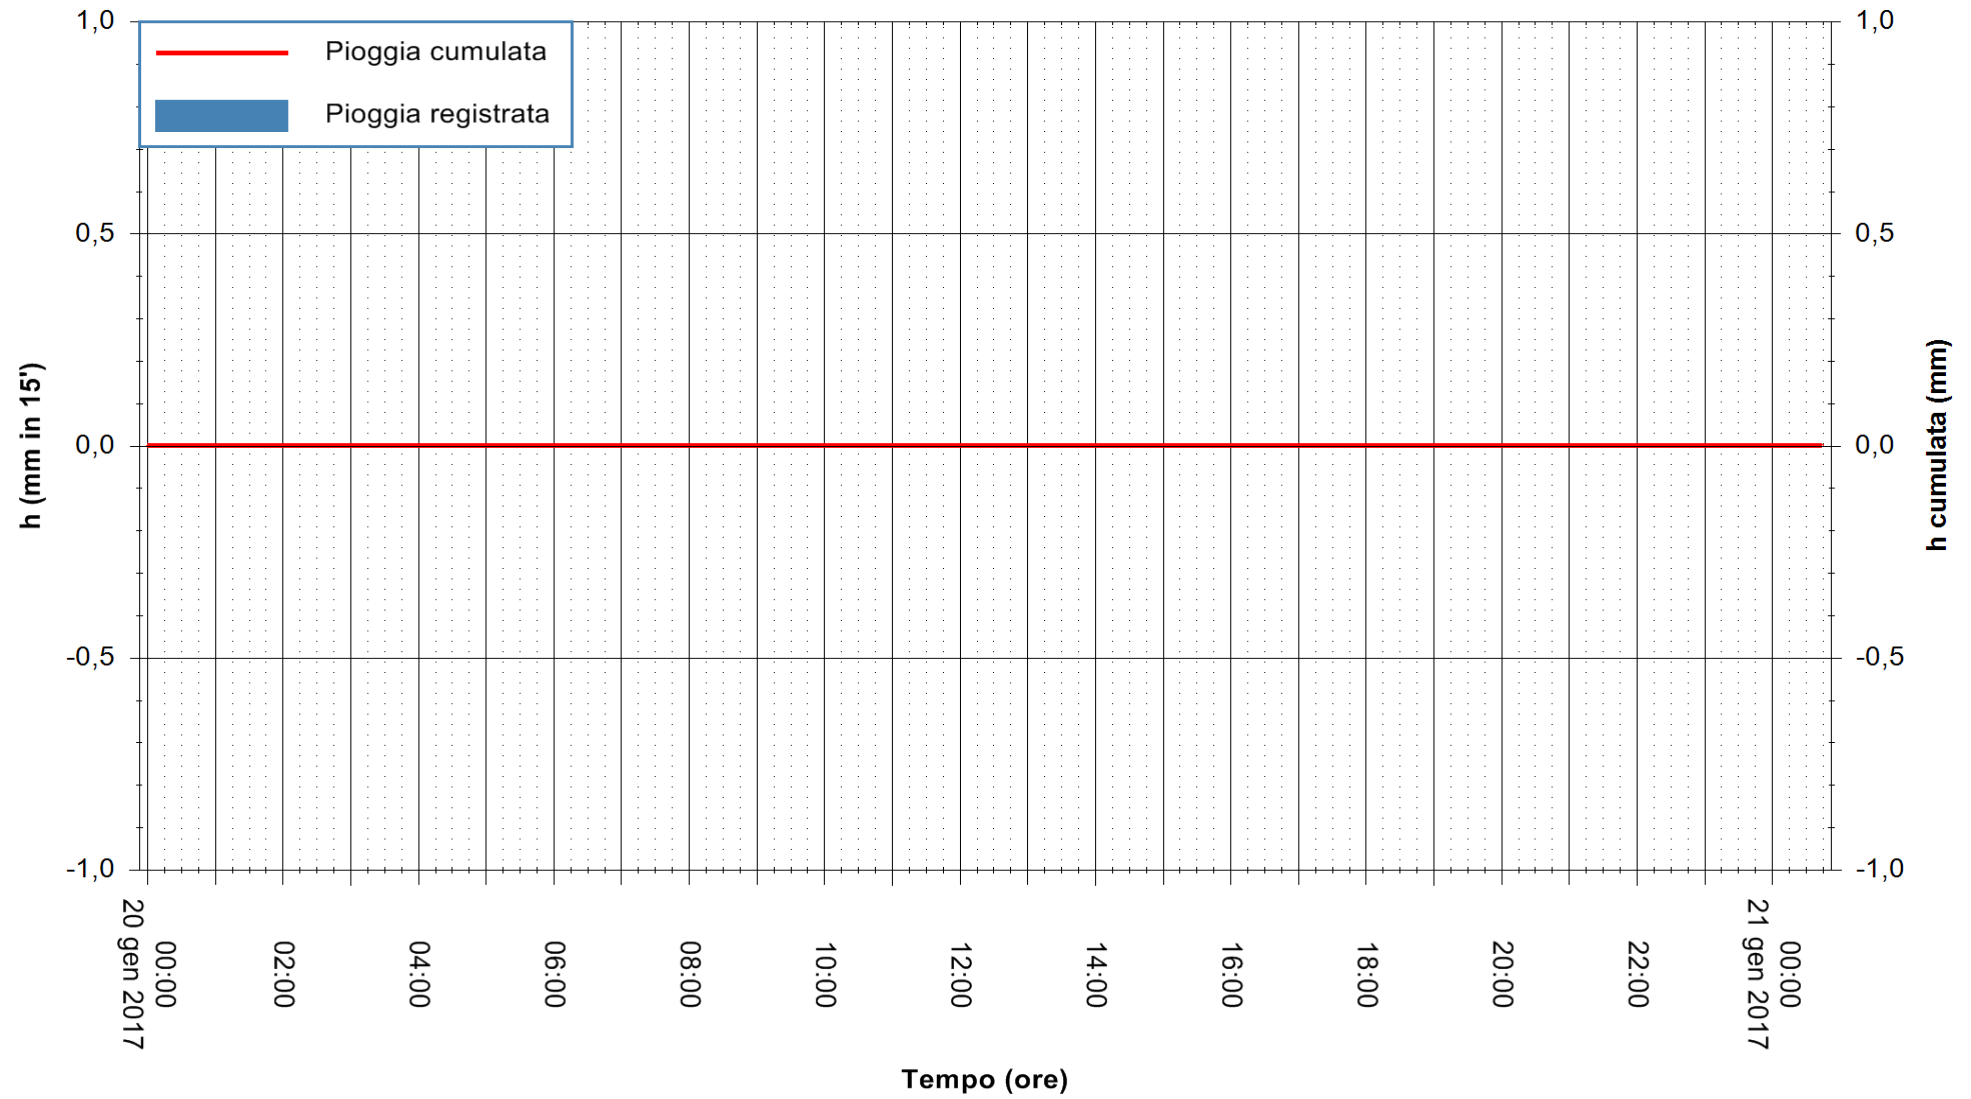

Stazione pluviometrica Fluminimannu a Decimomannu
Area DECIMOMANNU
Pioggia registrata nelle ultime 24 ore
Consultazione alle ore 00:17 del 21/01/2017

ARPAS
F.to il Dirigente Responsabile
Dott. Giuseppe Bianco

REGIONE AUTÒNOMA DE SARDIGNA
REGIONE AUTONOMA DELLA SARDEGNA

Stazione pluviometrica Pianu
Area PIANU 15
Pioggia registrata nelle ultime 24 ore
Consultazione alle ore 00:17 del 21/01/2017

ARPAS
F.to il Dirigente Responsabile
Dott. Giuseppe Bianco

REGIONE AUTÒNOMA DE SARDIGNA
REGIONE AUTONOMA DELLA SARDEGNA

Stazione pluviometrica Flumineddu ad Allai
Area ALLAI
Pioggia registrata nelle ultime 24 ore
Consultazione alle ore 00:17 del 21/01/2017

ARPAS
F.to il Dirigente Responsabile
Dott. Giuseppe Bianco