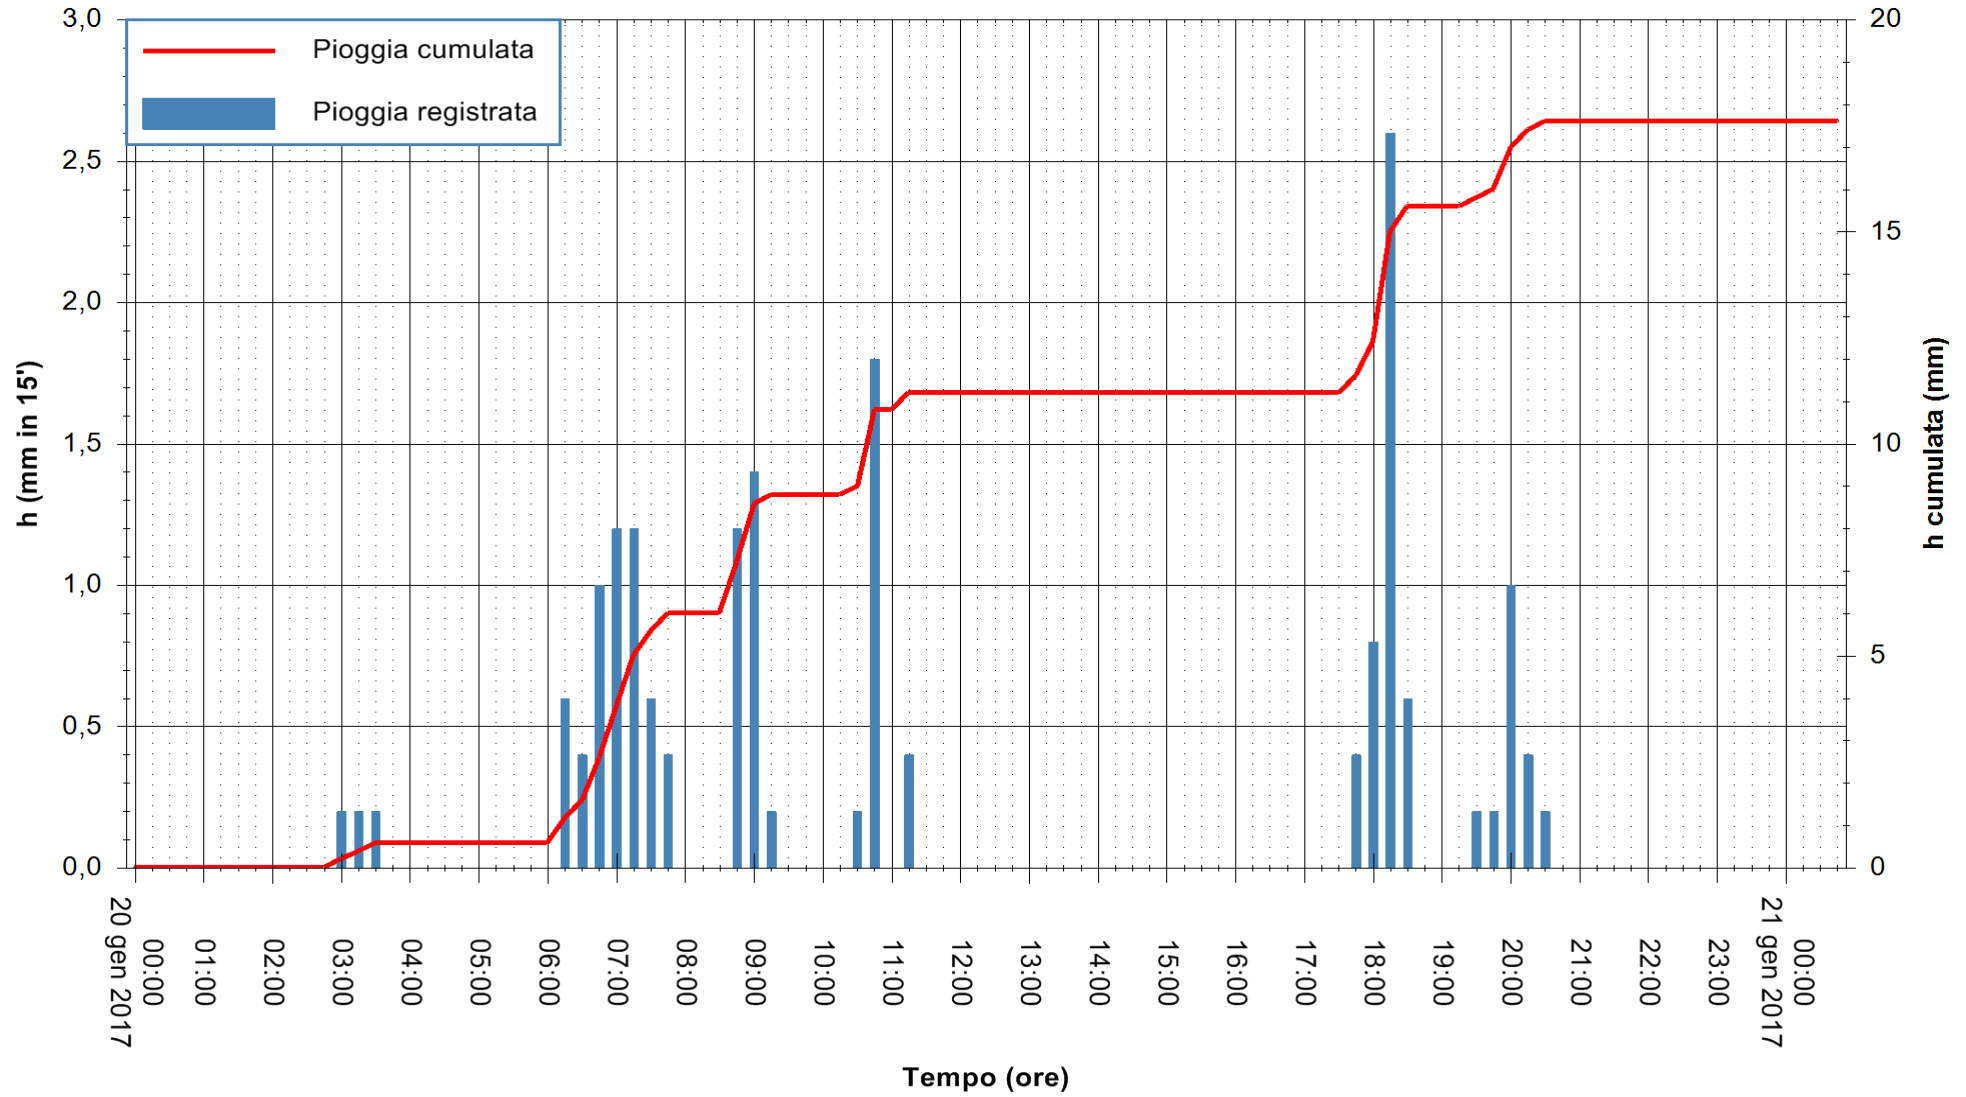

REGIONE AUTÒNOMA DE SARDIGNA
REGIONE AUTONOMA DELLA SARDEGNA

Stazione pluviometrica Flumineddu ad Allai
Area ALLAI
Pioggia registrata nelle ultime 24 ore
Consultazione alle ore 00:17 del 21/01/2017

ARPAS
F.to il Dirigente Responsabile
Dott. Giuseppe Bianco