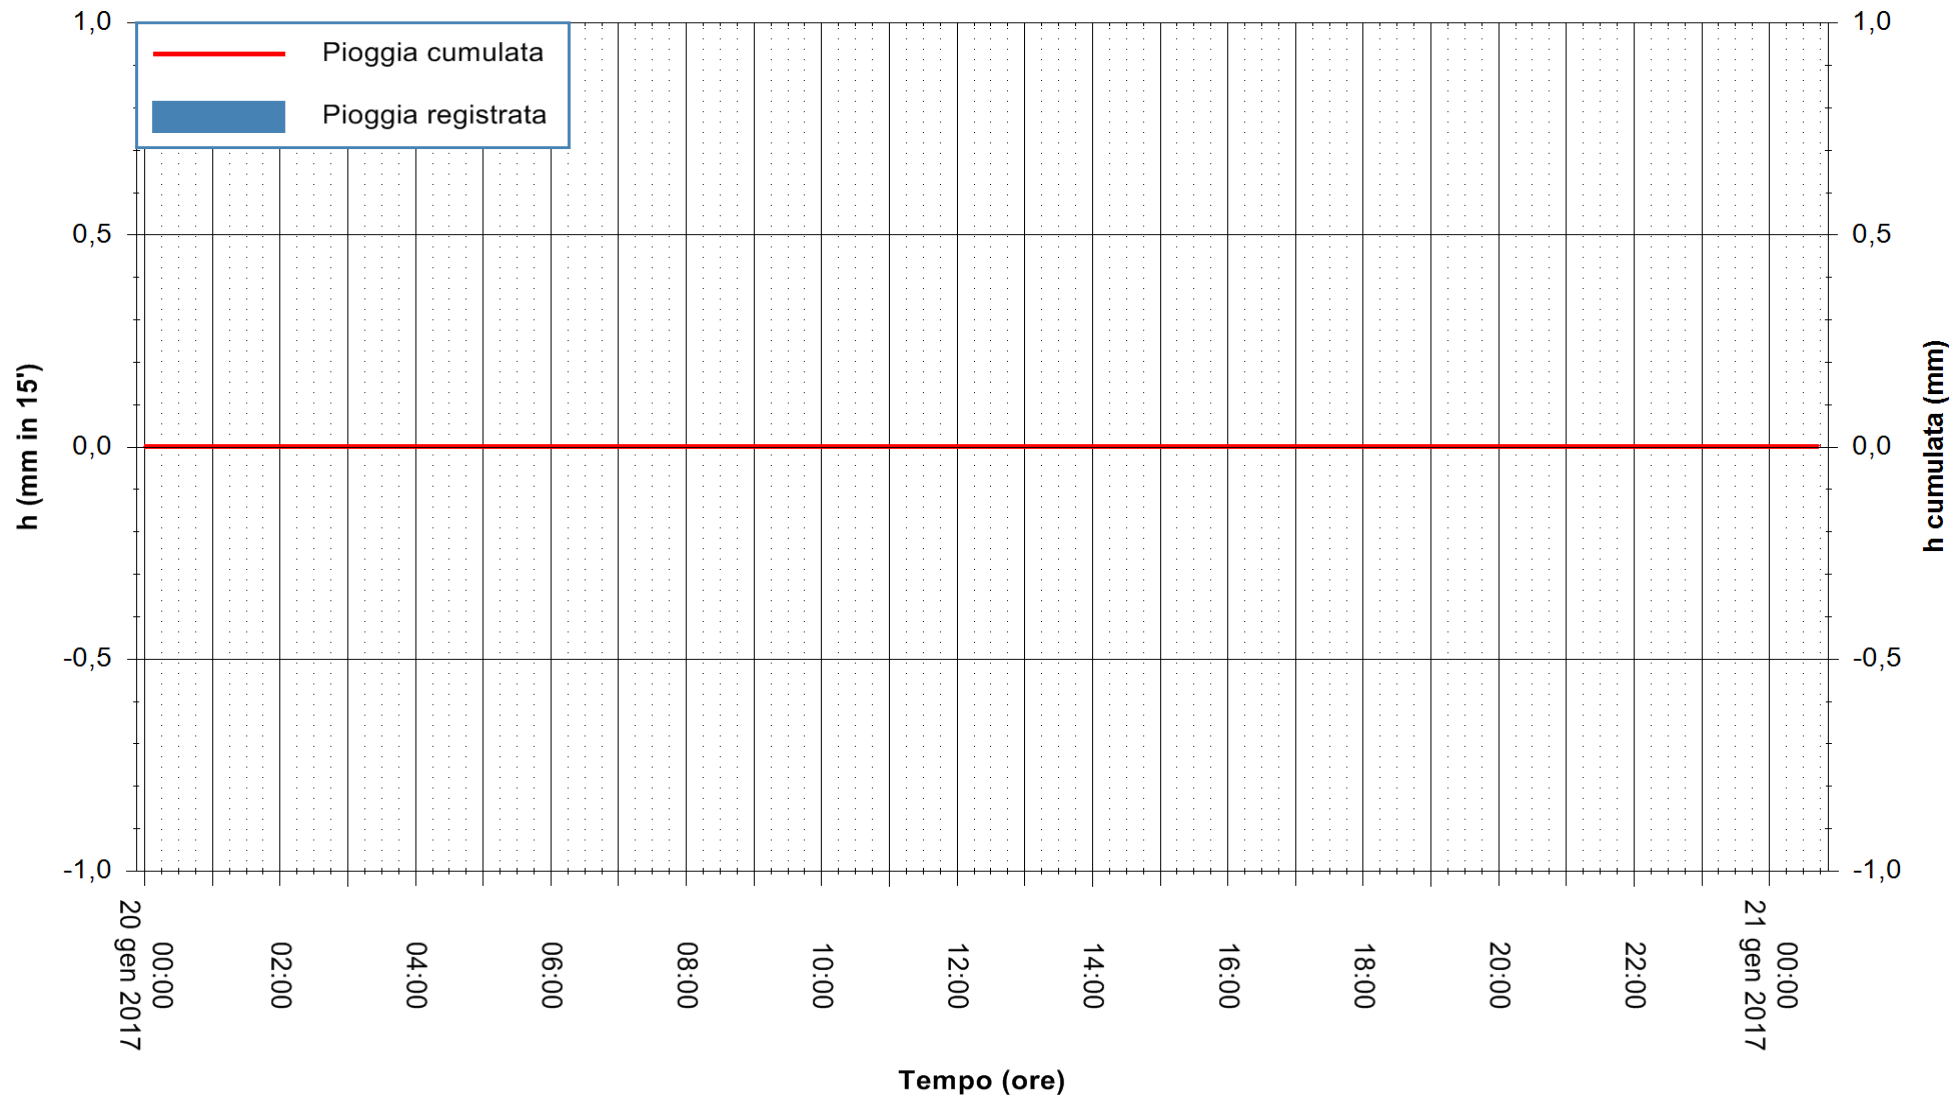

Stazione pluviometrica Fluminimannu a Decimomannu
Area DECIMOMANNU
Pioggia registrata nelle ultime 24 ore
Consultazione alle ore 00:17 del 21/01/2017

ARPAS
F.to il Dirigente Responsabile
Dott. Giuseppe Bianco

REGIONE AUTÒNOMA DE SARDIGNA
REGIONE AUTONOMA DELLA SARDEGNA

Stazione pluviometrica Pianu
Area PIANU 15
Pioggia registrata nelle ultime 24 ore
Consultazione alle ore 00:17 del 21/01/2017

ARPAS
F.to il Dirigente Responsabile
Dott. Giuseppe Bianco

REGIONE AUTÒNOMA DE SARDIGNA
REGIONE AUTONOMA DELLA SARDEGNA

Stazione pluviometrica Flumineddu ad Allai
Area ALLAI
Pioggia registrata nelle ultime 24 ore
Consultazione alle ore 00:17 del 21/01/2017

ARPAS
F.to il Dirigente Responsabile
Dott. Giuseppe Bianco