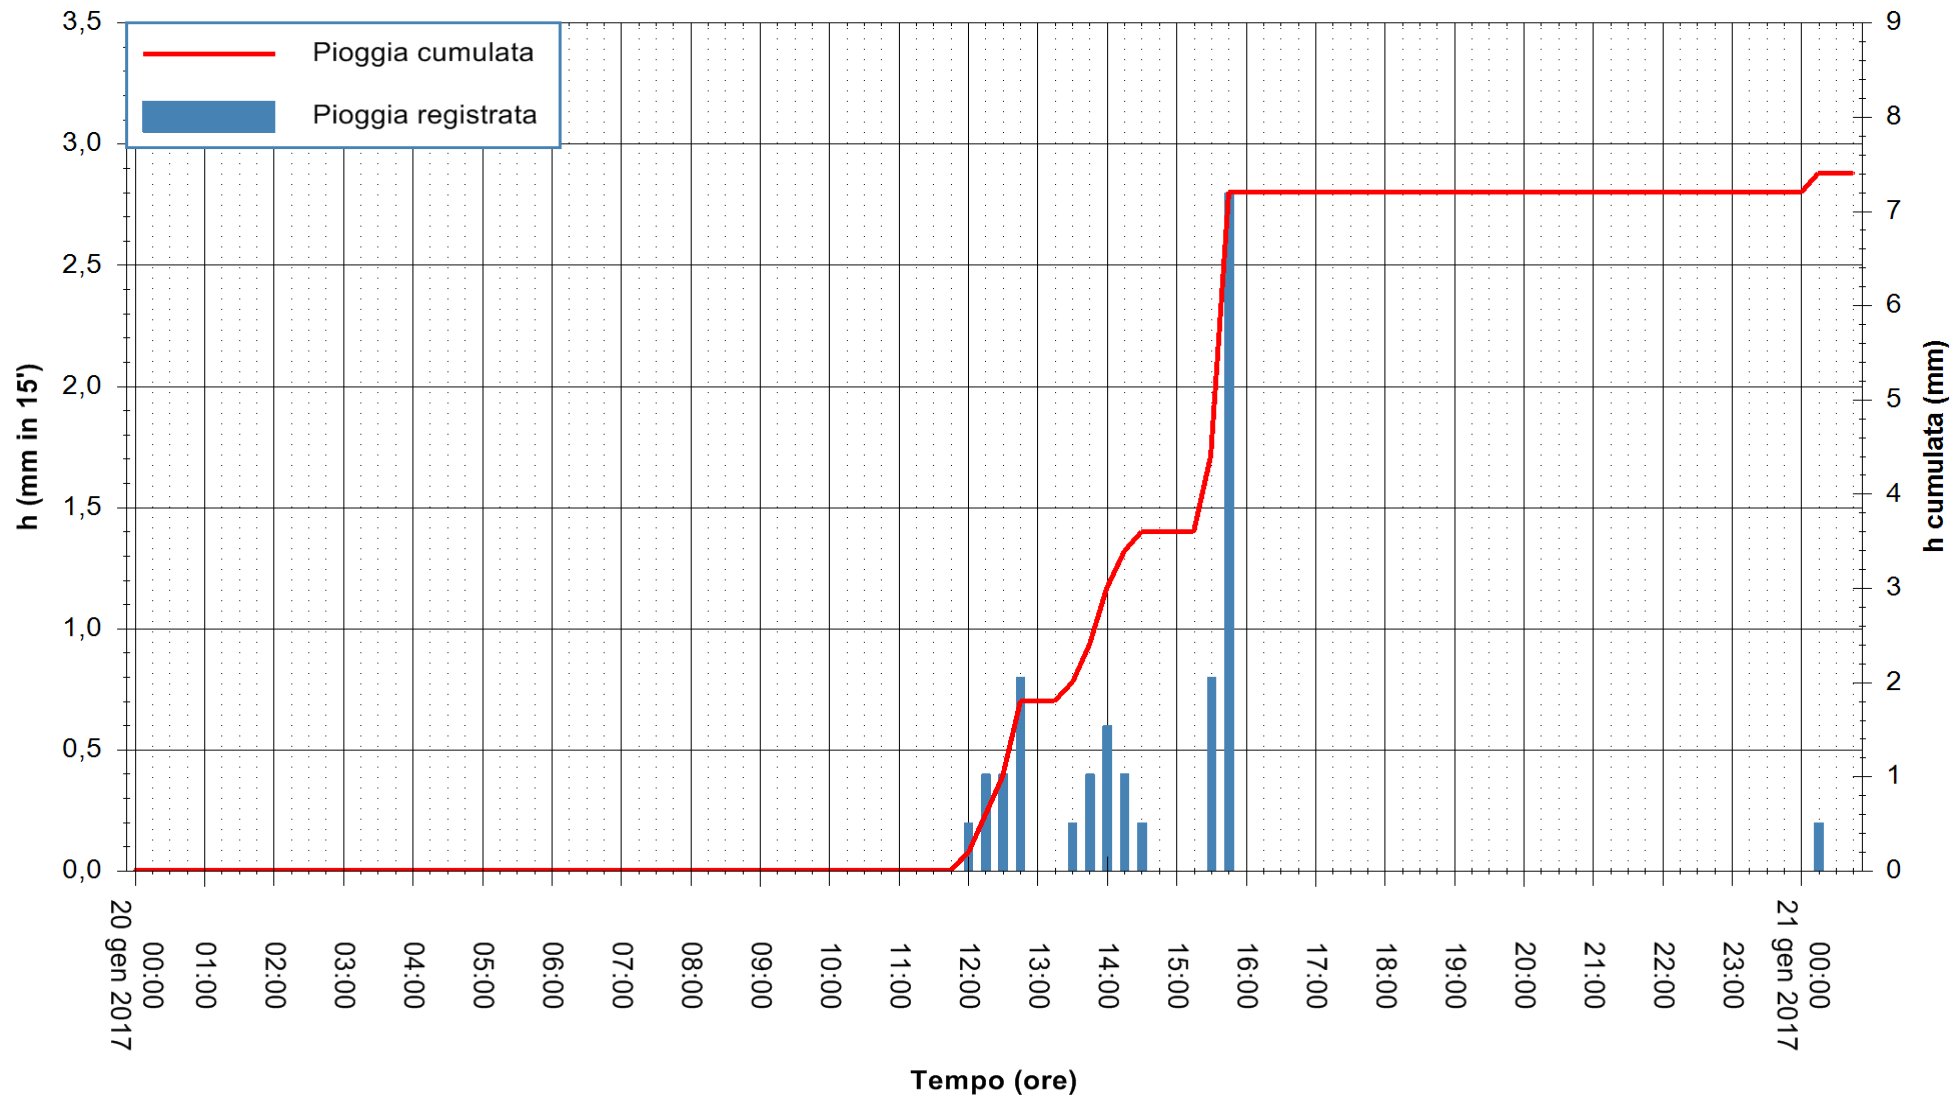

REGIONE AUTÒNOMA DE SARDIGNA
REGIONE AUTONOMA DELLA SARDEGNA

Stazione pluviometrica Flumineddu ad Allai
Area ALLAI
Pioggia registrata nelle ultime 24 ore
Consultazione alle ore 00:17 del 21/01/2017

ARPAS
F.to il Dirigente Responsabile
Dott. Giuseppe Bianco