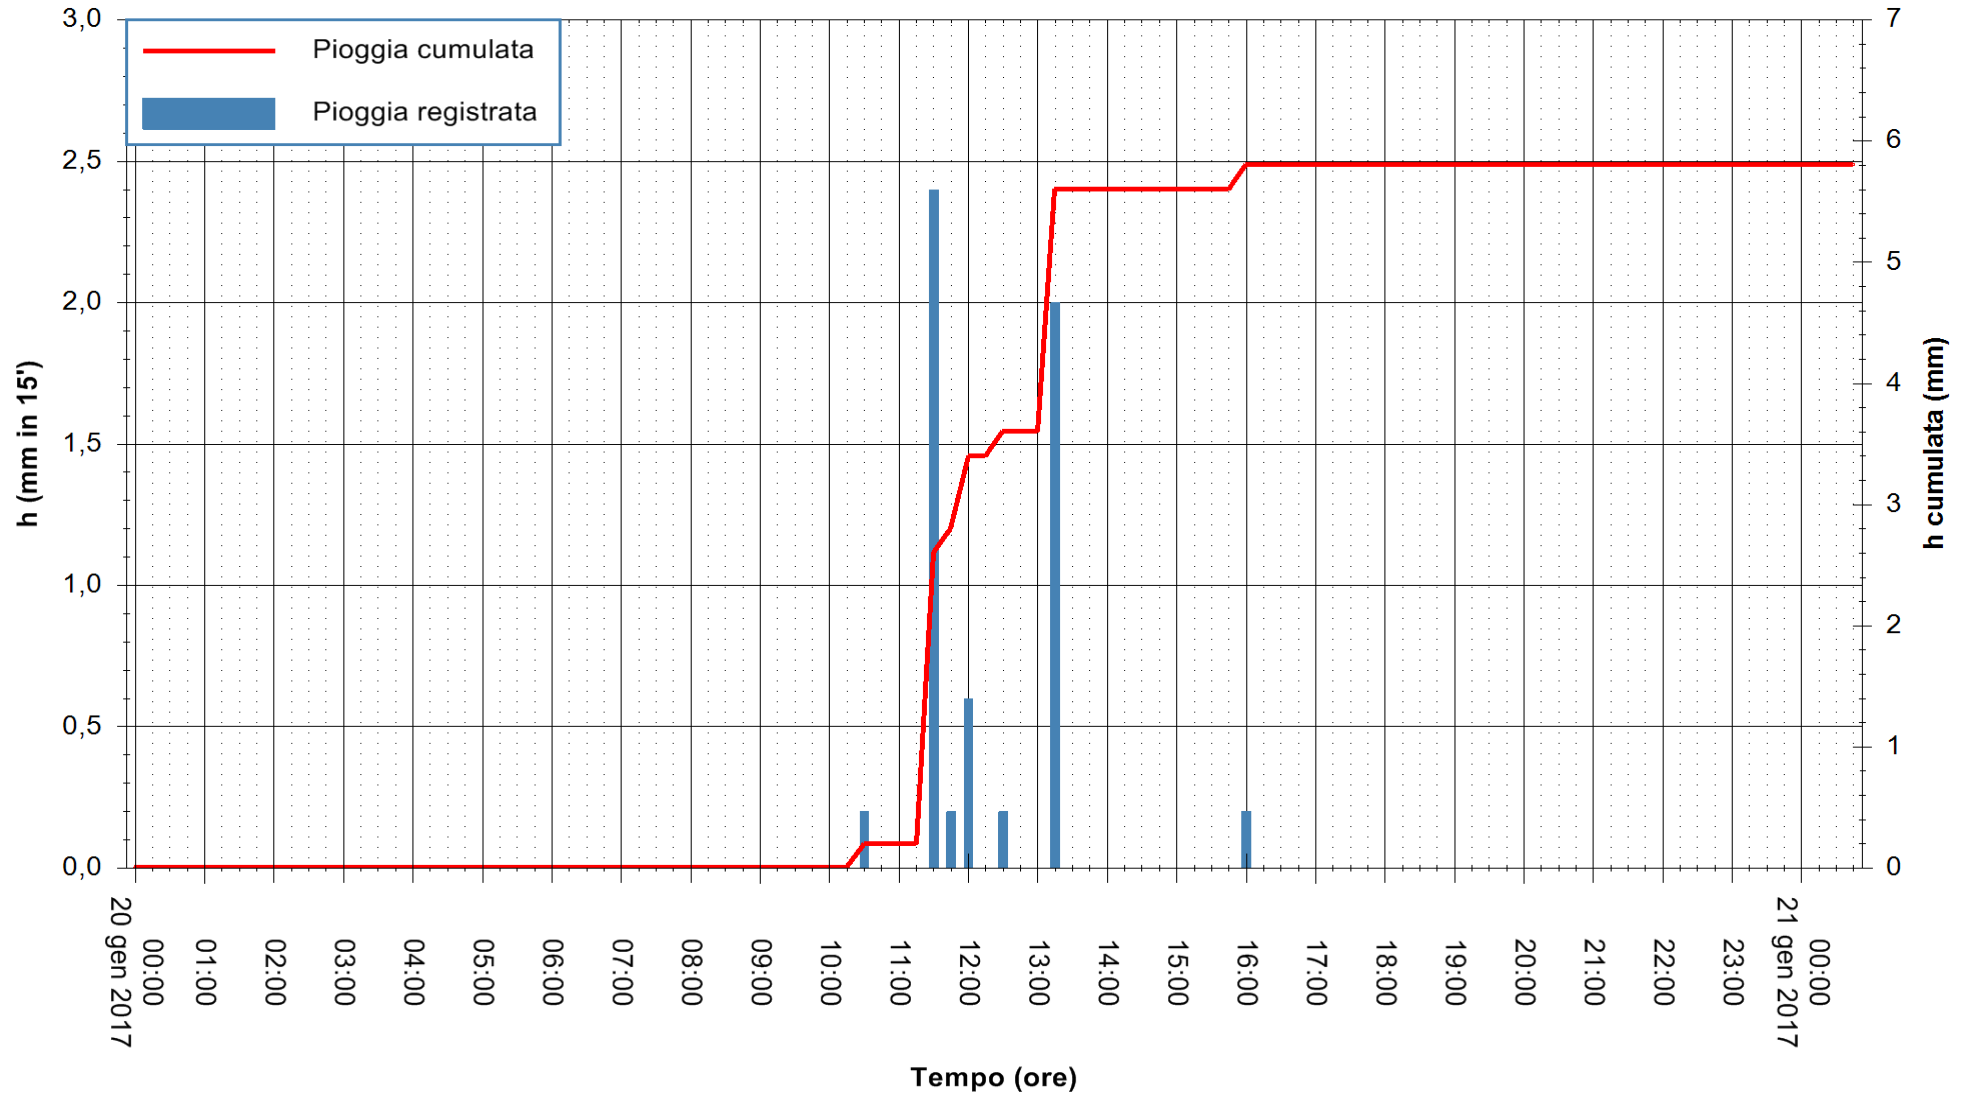

REGIONE AUTÒNOMA DE SARDIGNA
REGIONE AUTONOMA DELLA SARDEGNA

Stazione pluviometrica Flumineddu ad Allai
Area ALLAI
Pioggia registrata nelle ultime 24 ore
Consultazione alle ore 00:17 del 21/01/2017

ARPAS
F.to il Dirigente Responsabile
Dott. Giuseppe Bianco