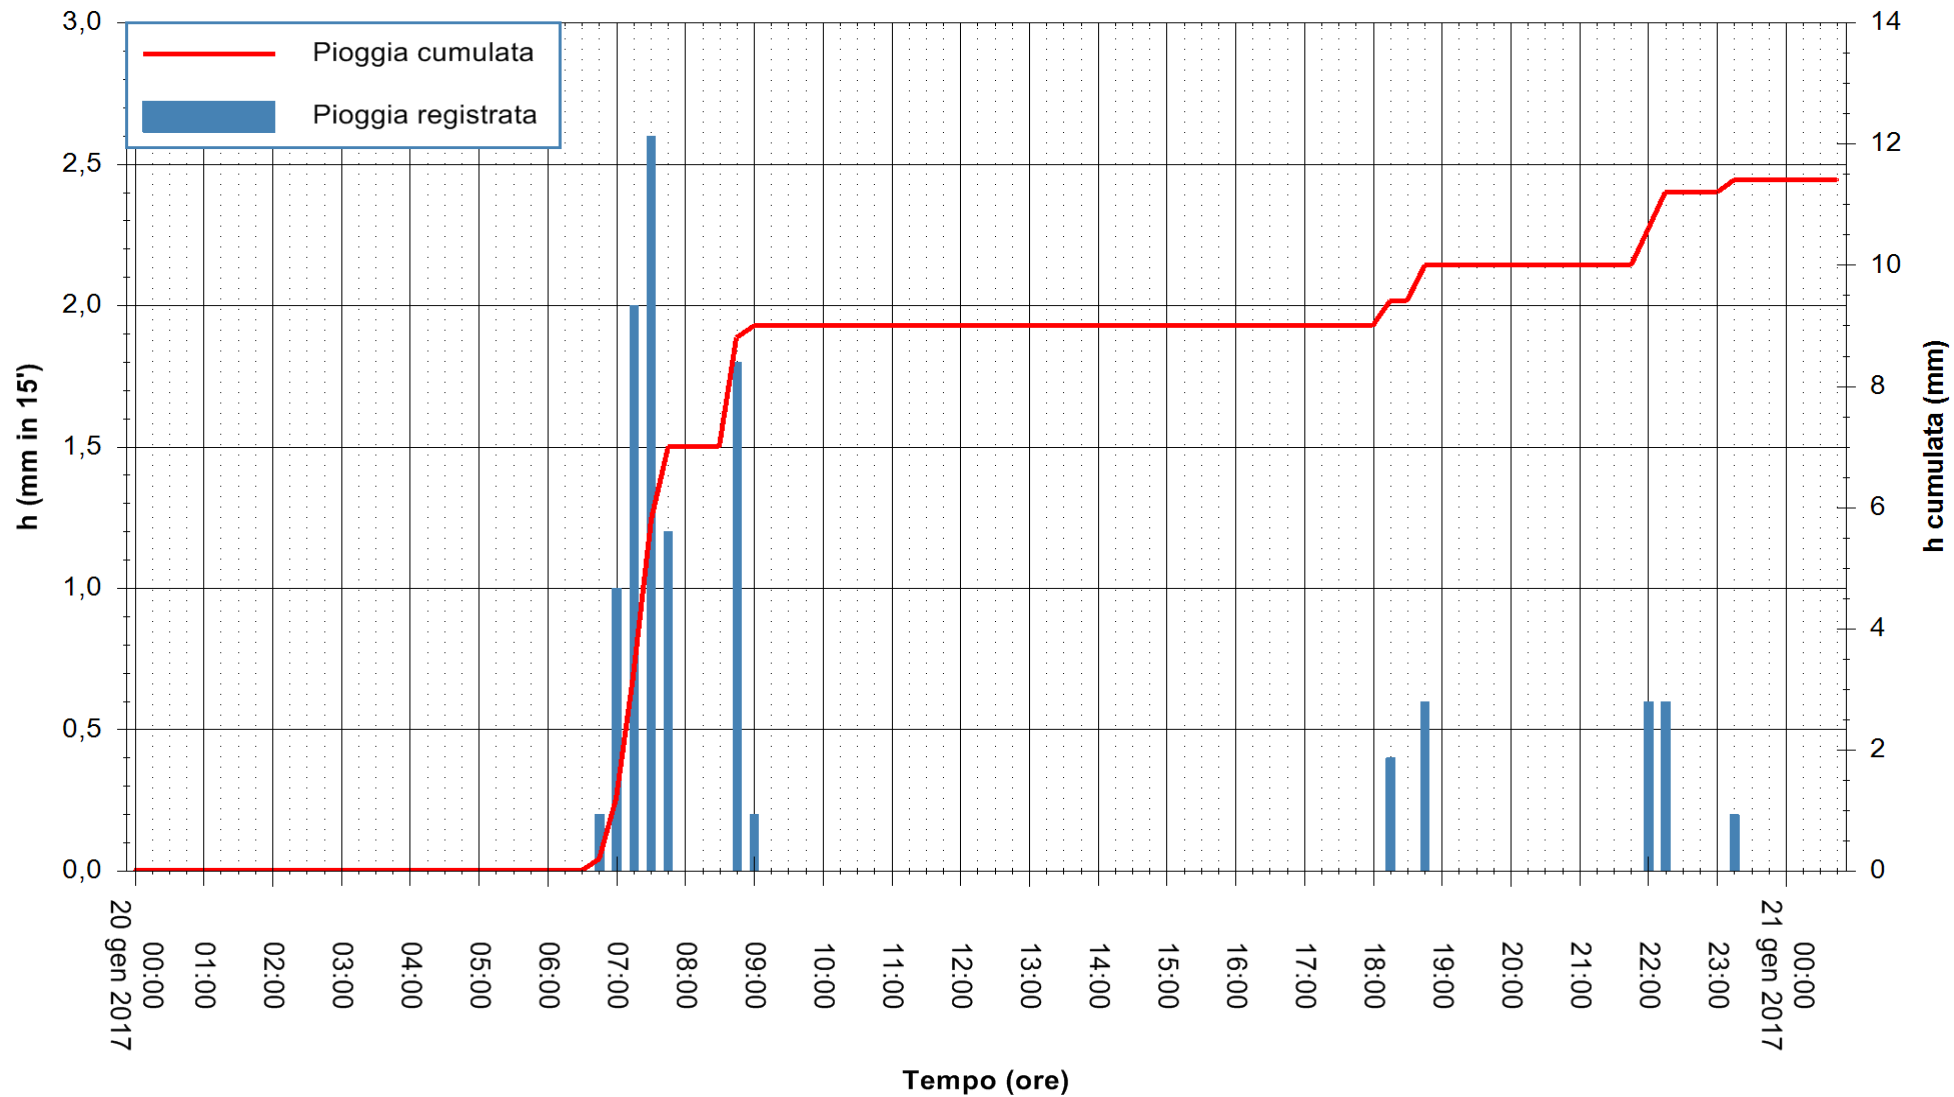

REGIONE AUTÒNOMA DE SARDIGNA
REGIONE AUTONOMA DELLA SARDEGNA

Stazione pluviometrica Flumineddu ad Allai
Area ALLAI
Pioggia registrata nelle ultime 24 ore
Consultazione alle ore 00:17 del 21/01/2017

ARPAS
F.to il Dirigente Responsabile
Dott. Giuseppe Bianco