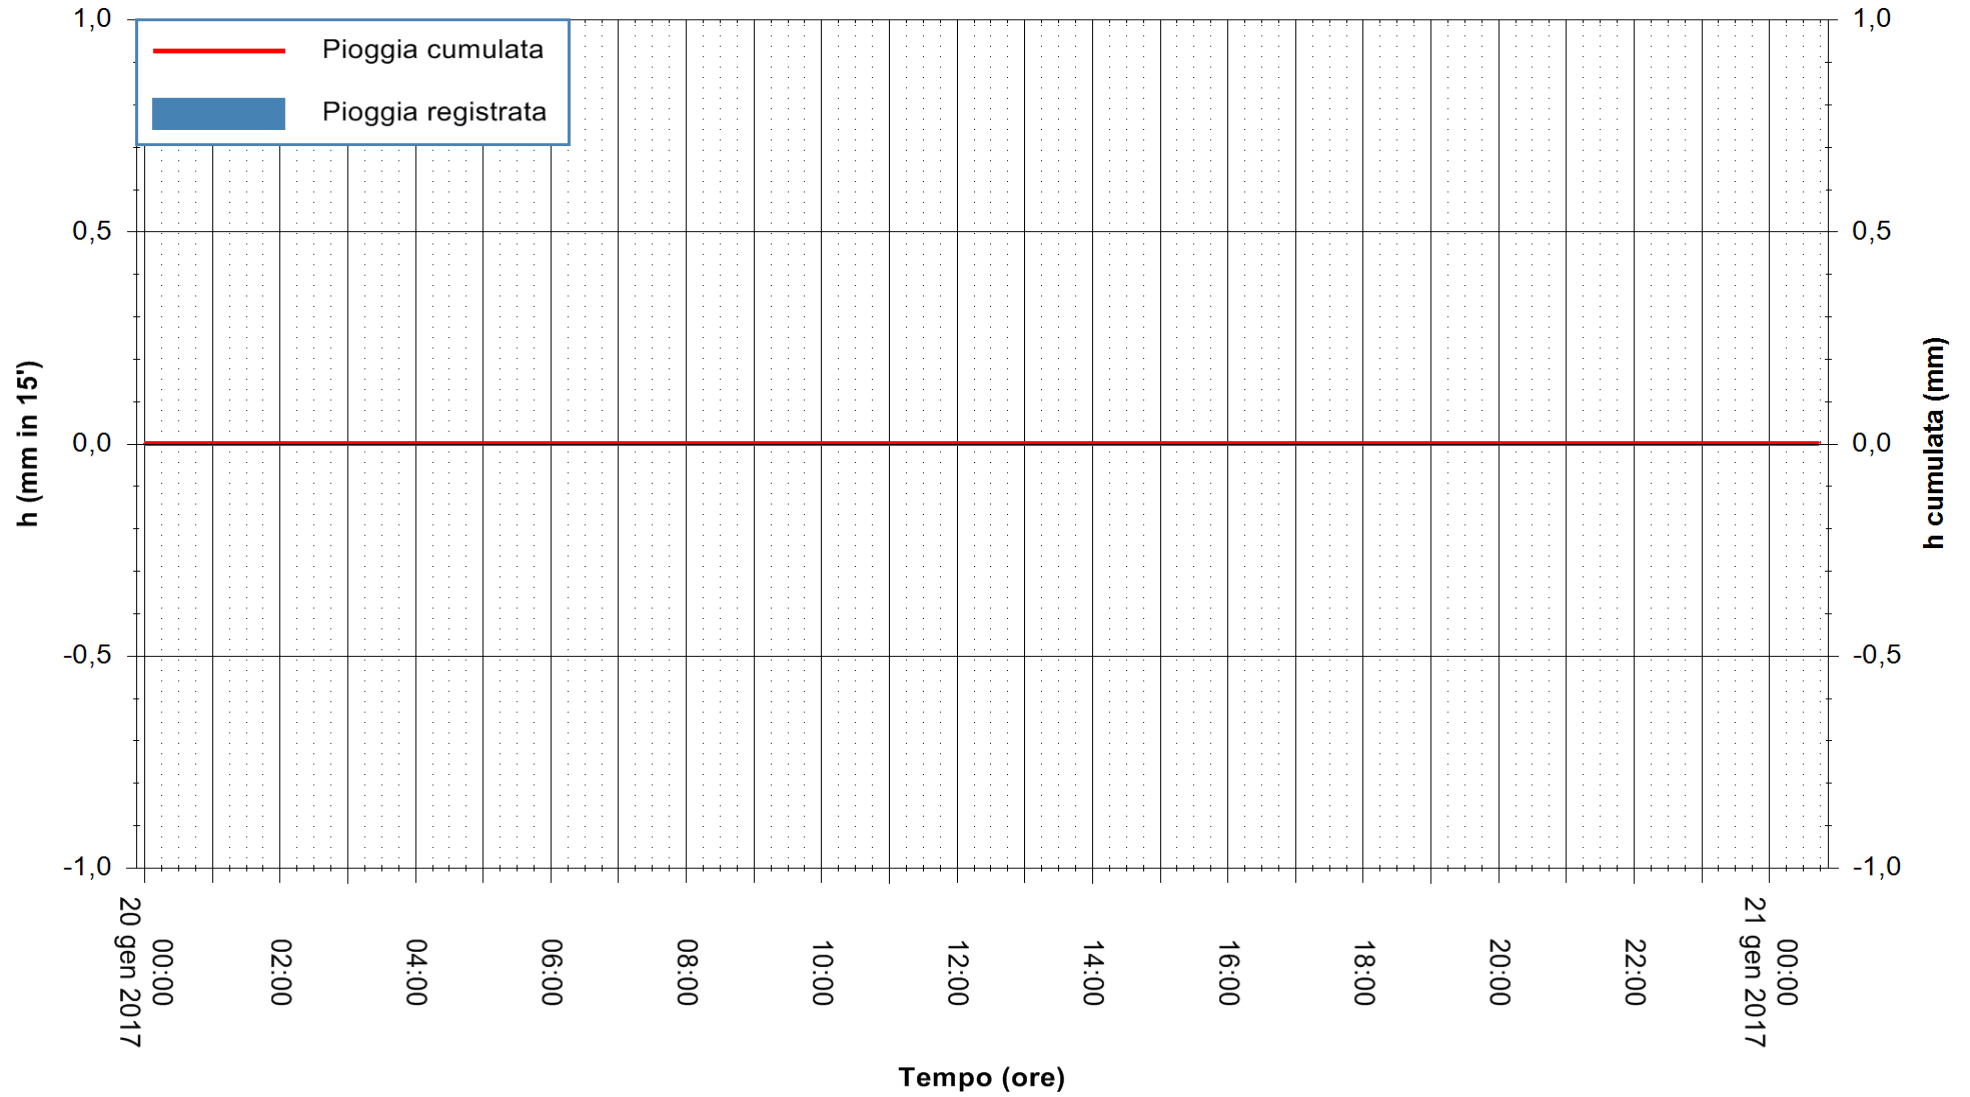

Stazione pluviometrica Fluminimannu a Decimomannu
Area DECIMOMANNU
Pioggia registrata nelle ultime 24 ore
Consultazione alle ore 00:17 del 21/01/2017

ARPAS
F.to il Dirigente Responsabile
Dott. Giuseppe Bianco

REGIONE AUTÒNOMA DE SARDIGNA
REGIONE AUTONOMA DELLA SARDEGNA

Stazione pluviometrica Pianu
Area PIANU 15
Pioggia registrata nelle ultime 24 ore
Consultazione alle ore 00:17 del 21/01/2017

ARPAS
F.to il Dirigente Responsabile
Dott. Giuseppe Bianco

REGIONE AUTÒNOMA DE SARDIGNA
REGIONE AUTONOMA DELLA SARDEGNA

Stazione pluviometrica Flumineddu ad Allai
Area ALLAI
Pioggia registrata nelle ultime 24 ore
Consultazione alle ore 00:17 del 21/01/2017

ARPAS
F.to il Dirigente Responsabile
Dott. Giuseppe Bianco