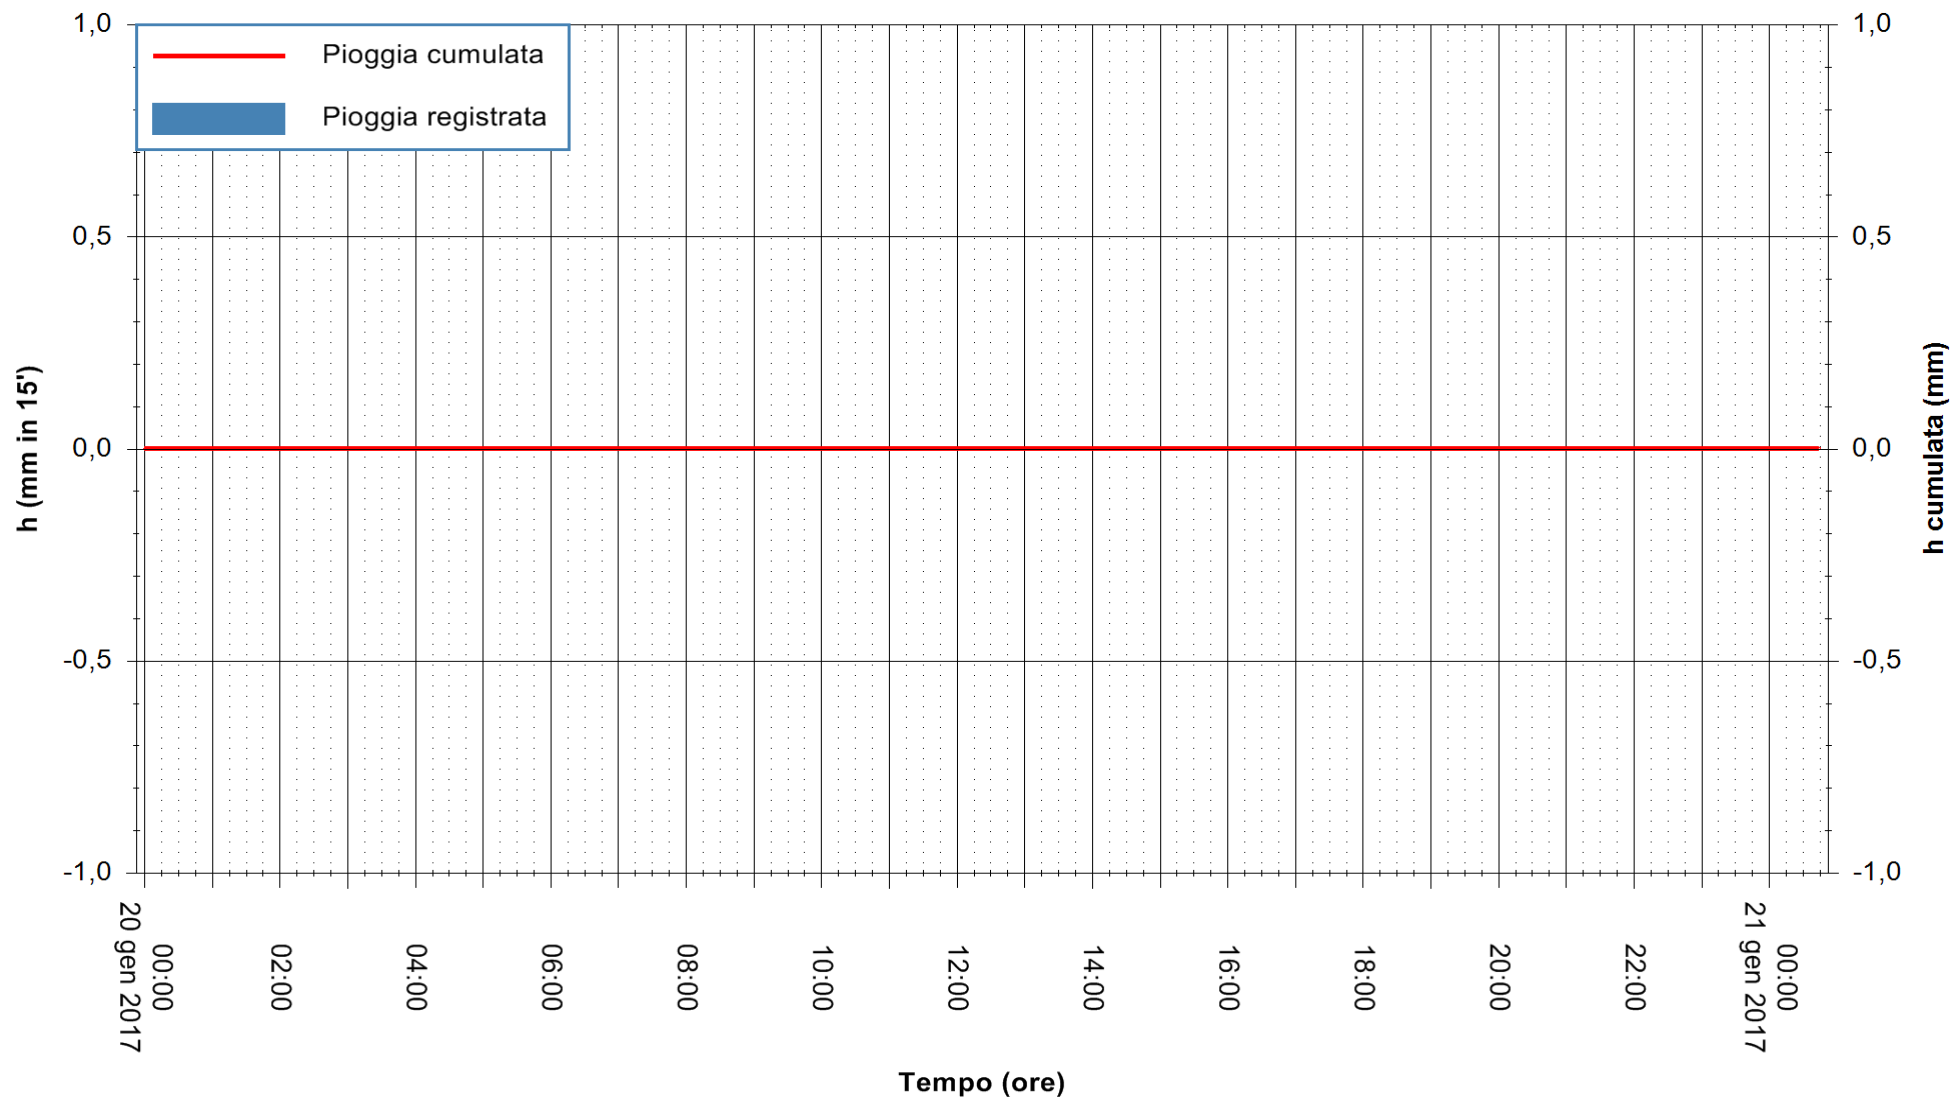

Stazione pluviometrica Fluminimannu a Decimomannu
Area DECIMOMANNU
Pioggia registrata nelle ultime 24 ore
Consultazione alle ore 00:17 del 21/01/2017

ARPAS
F.to il Dirigente Responsabile
Dott. Giuseppe Bianco

REGIONE AUTÒNOMA DE SARDIGNA
REGIONE AUTONOMA DELLA SARDEGNA

Stazione pluviometrica Flumineddu ad Allai
Area ALLAI
Pioggia registrata nelle ultime 24 ore
Consultazione alle ore 00:17 del 21/01/2017

ARPAS
F.to il Dirigente Responsabile
Dott. Giuseppe Bianco