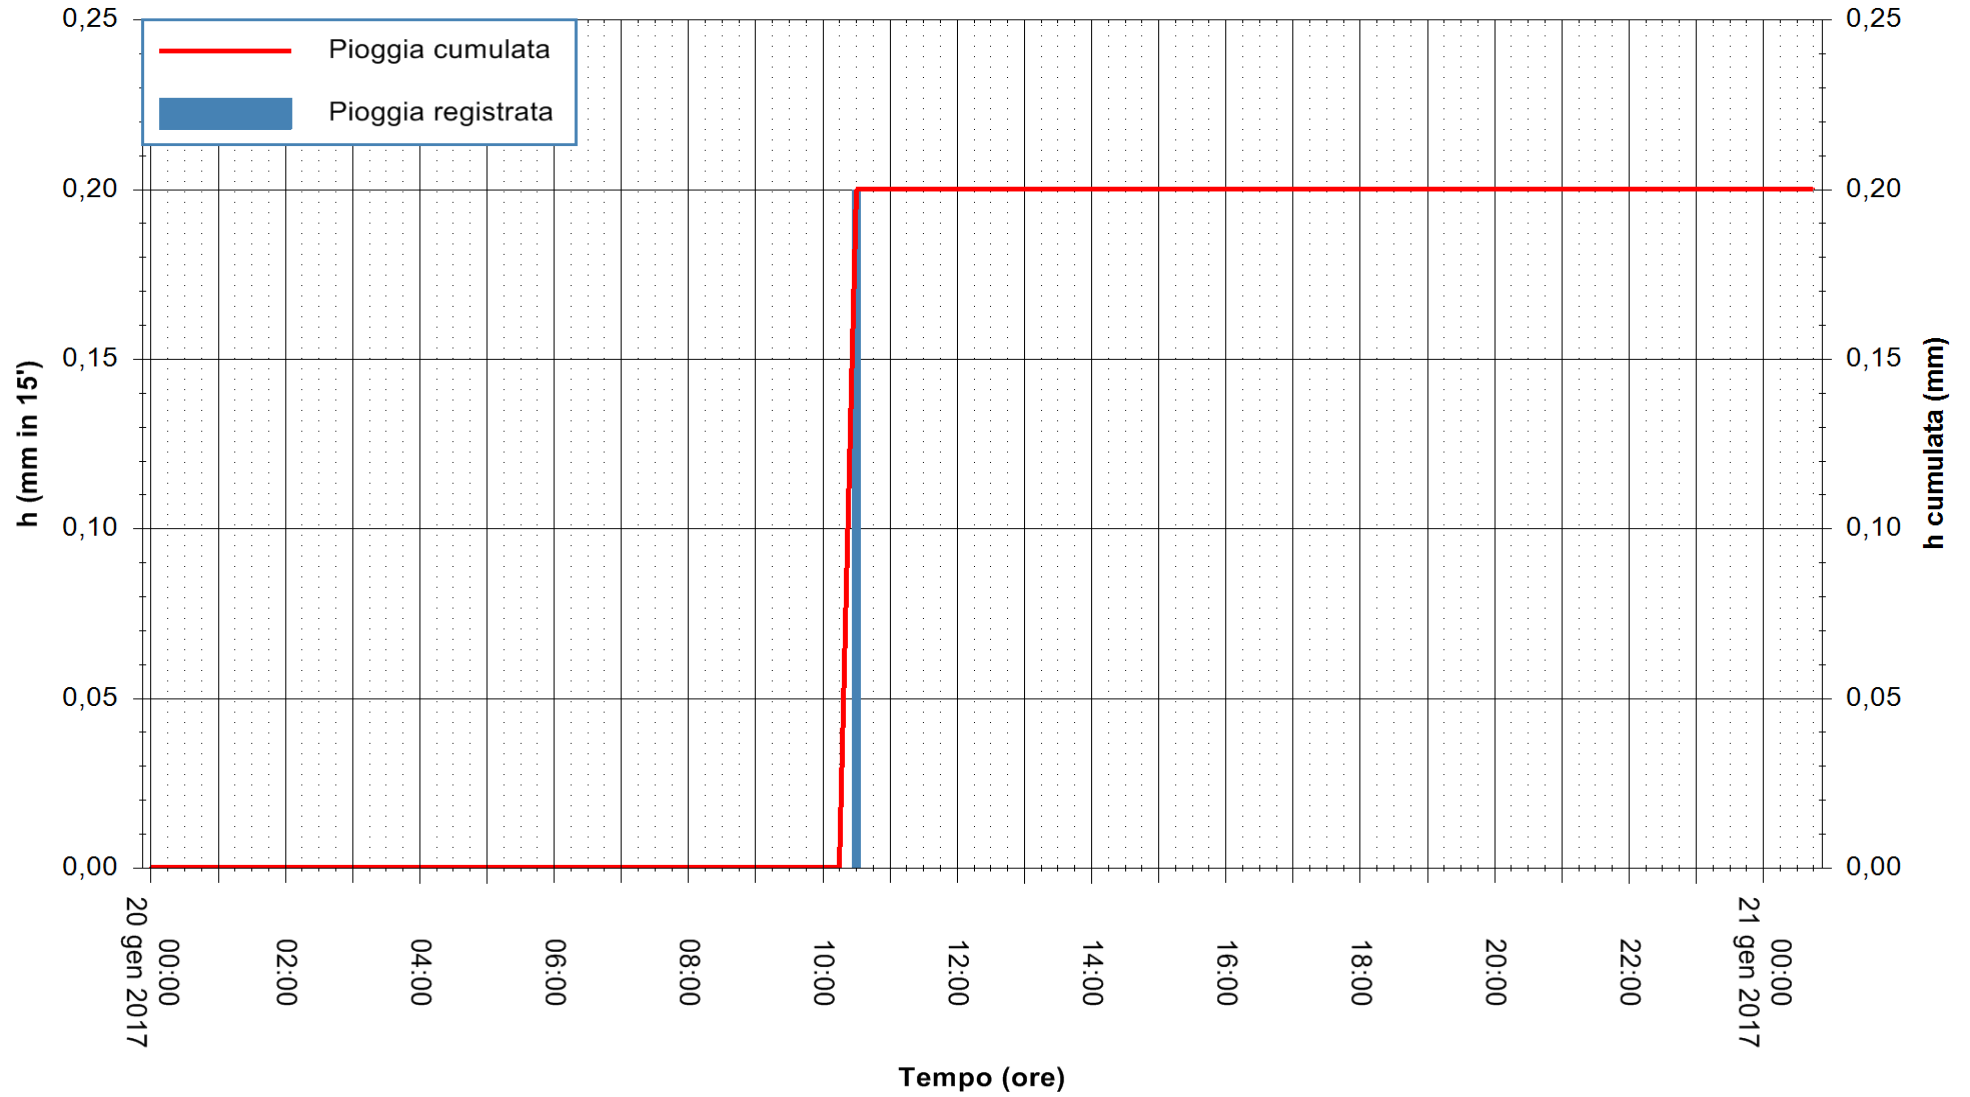

REGIONE AUTÒNOMA DE SARDIGNA
REGIONE AUTONOMA DELLA SARDEGNA

Stazione pluviometrica Flumineddu ad Allai
Area ALLAI
Pioggia registrata nelle ultime 24 ore
Consultazione alle ore 00:17 del 21/01/2017

ARPAS
F.to il Dirigente Responsabile
Dott. Giuseppe Bianco