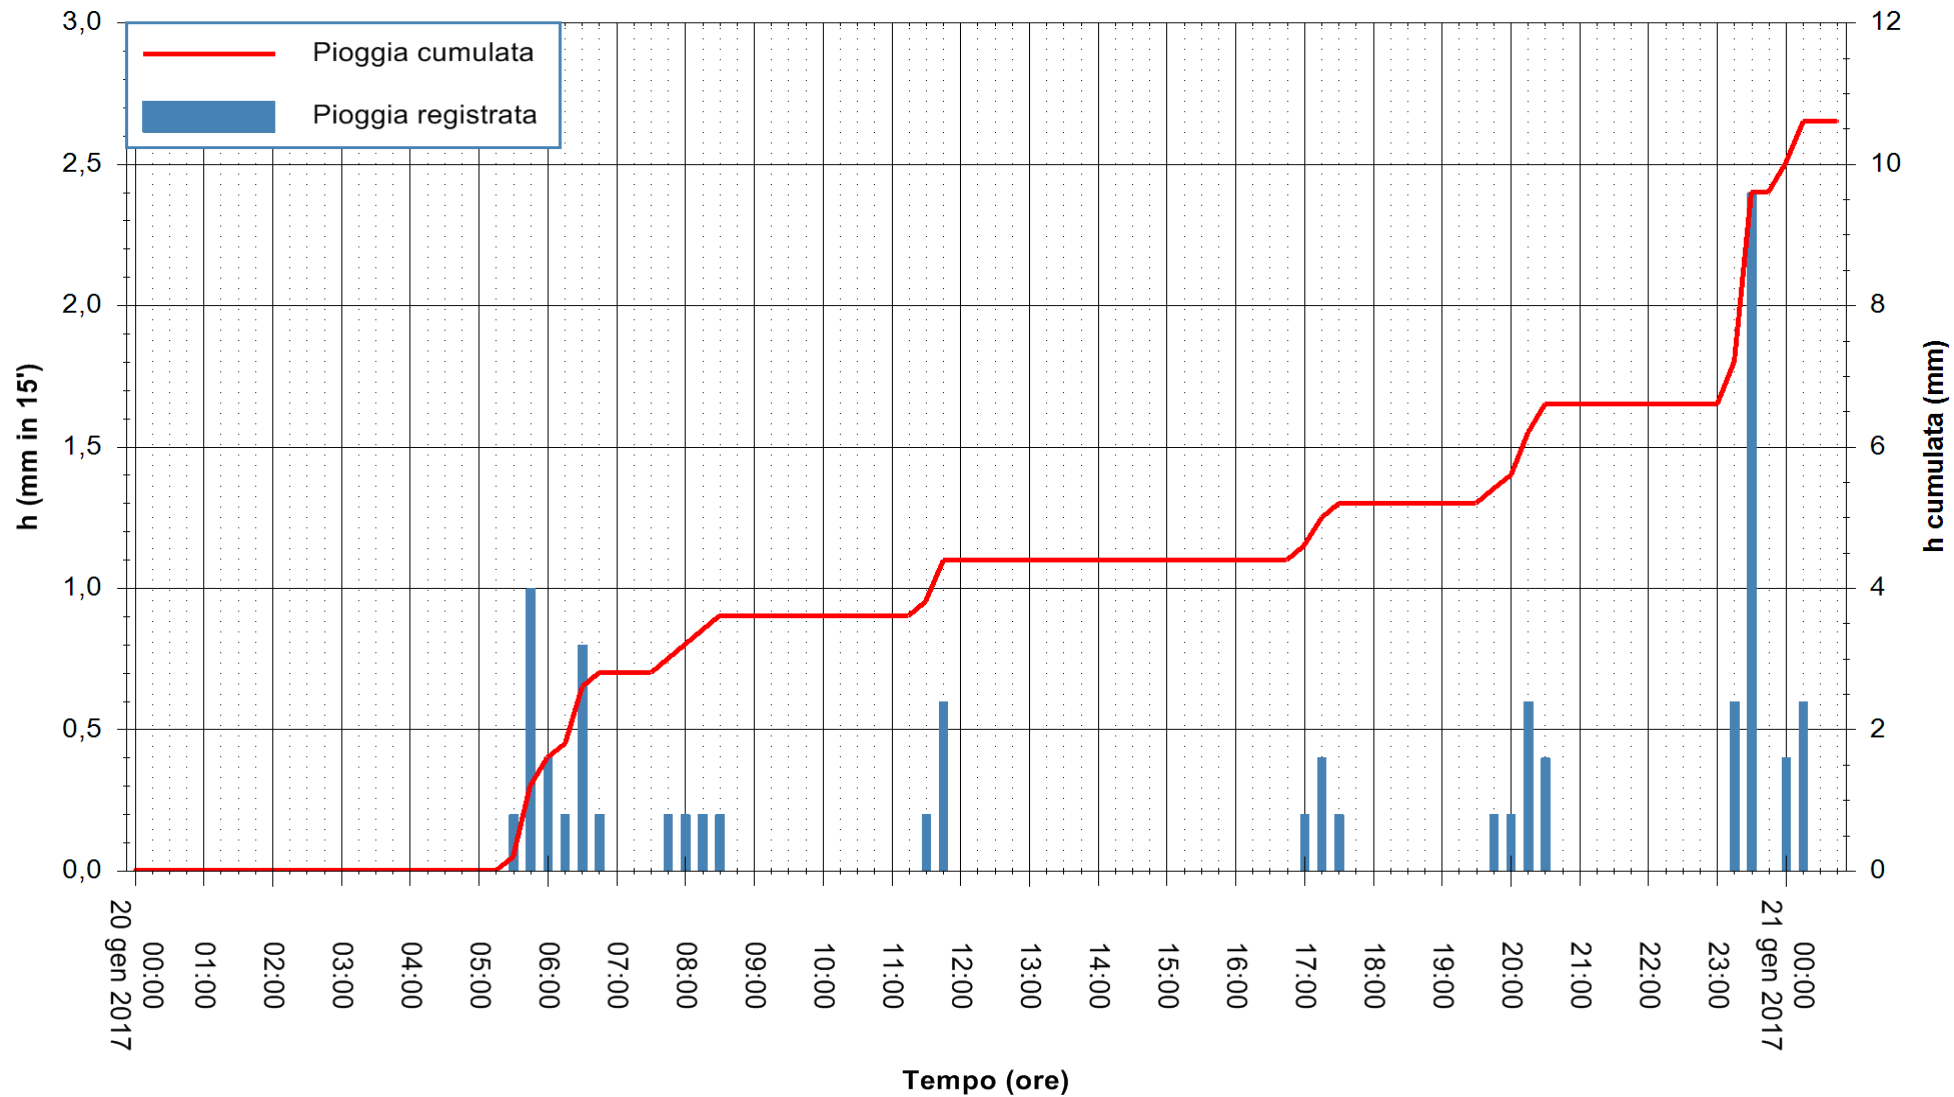

REGIONE AUTÒNOMA DE SARDIGNA
REGIONE AUTONOMA DELLA SARDEGNA

Stazione pluviometrica Flumineddu ad Allai
Area ALLAI
Pioggia registrata nelle ultime 24 ore
Consultazione alle ore 00:17 del 21/01/2017

ARPAS
F.to il Dirigente Responsabile
Dott. Giuseppe Bianco