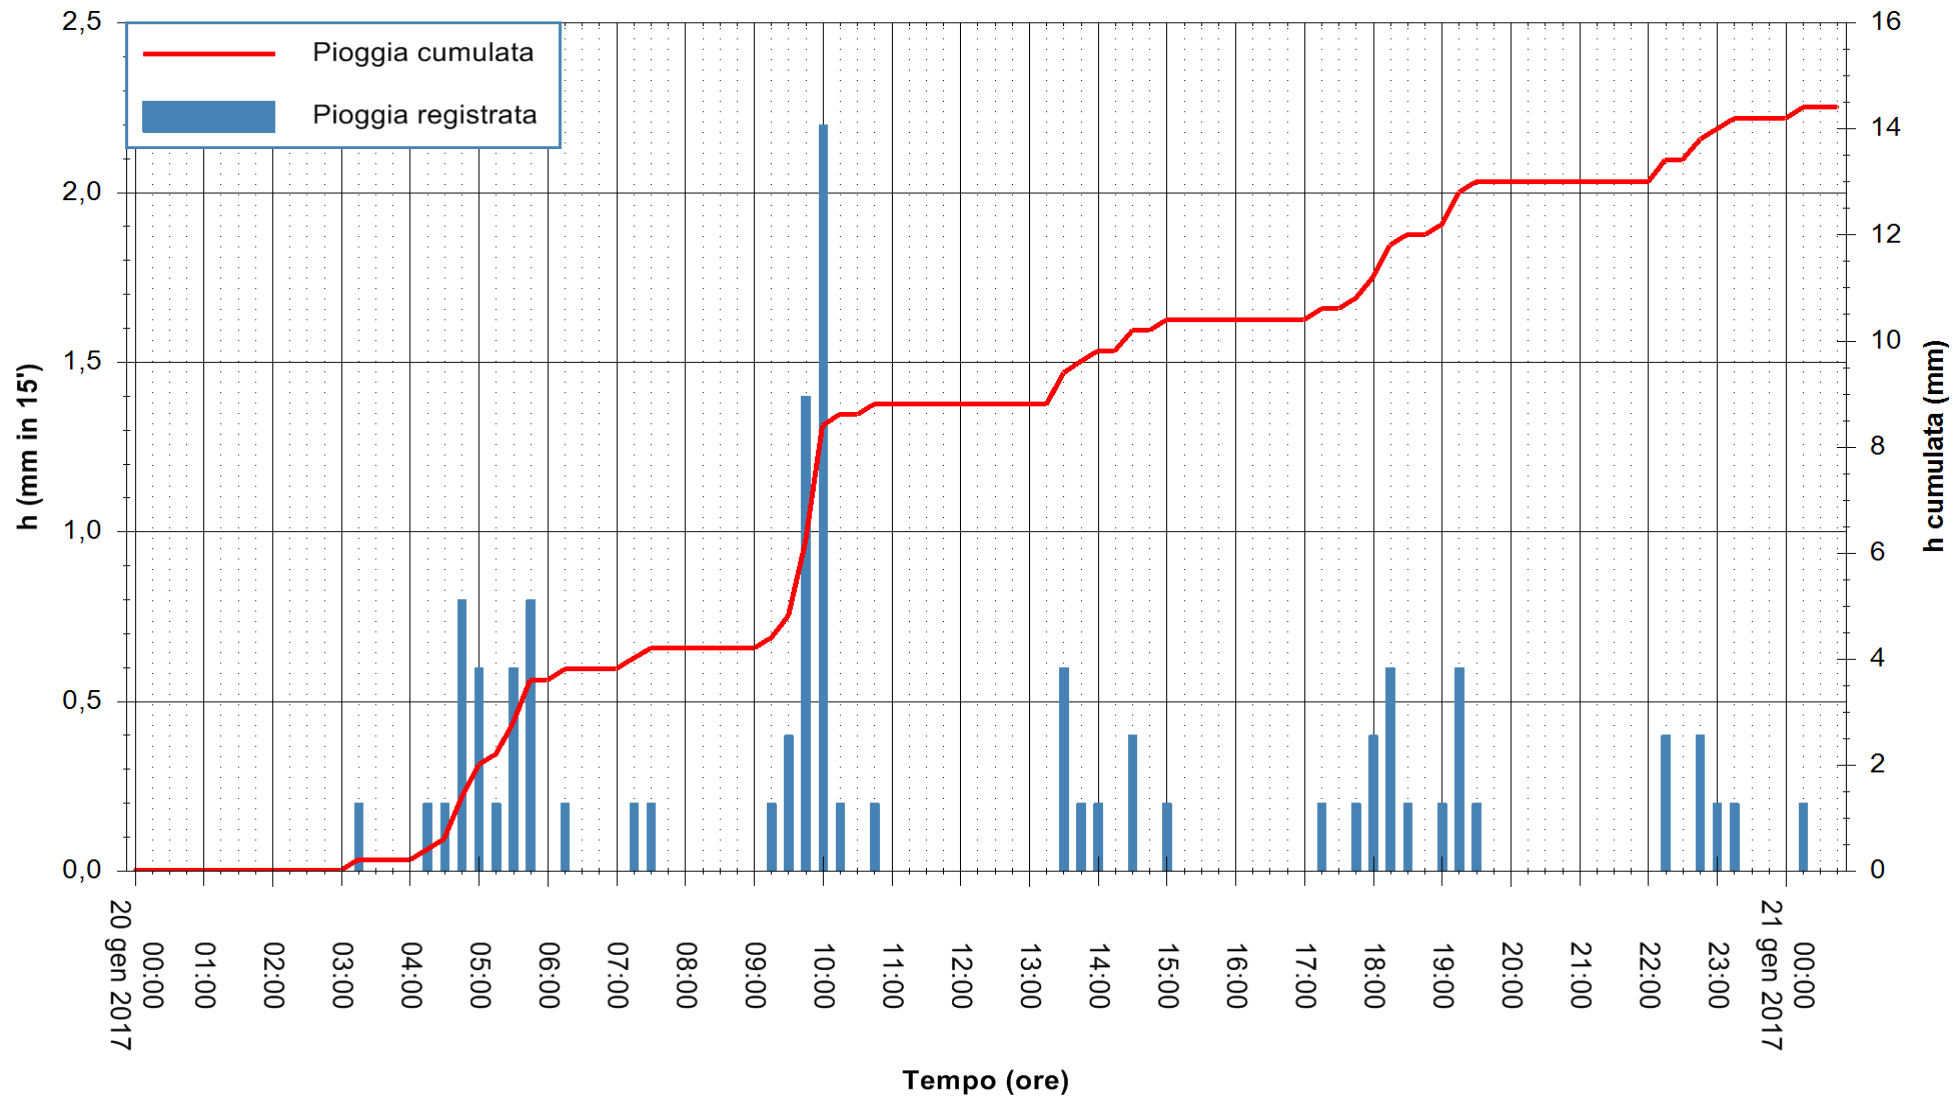

REGIONE AUTÒNOMA DE SARDIGNA
REGIONE AUTONOMA DELLA SARDEGNA

Stazione pluviometrica Flumineddu ad Allai
Area ALLAI
Pioggia registrata nelle ultime 24 ore
Consultazione alle ore 00:17 del 21/01/2017

ARPAS
F.to il Dirigente Responsabile
Dott. Giuseppe Bianco