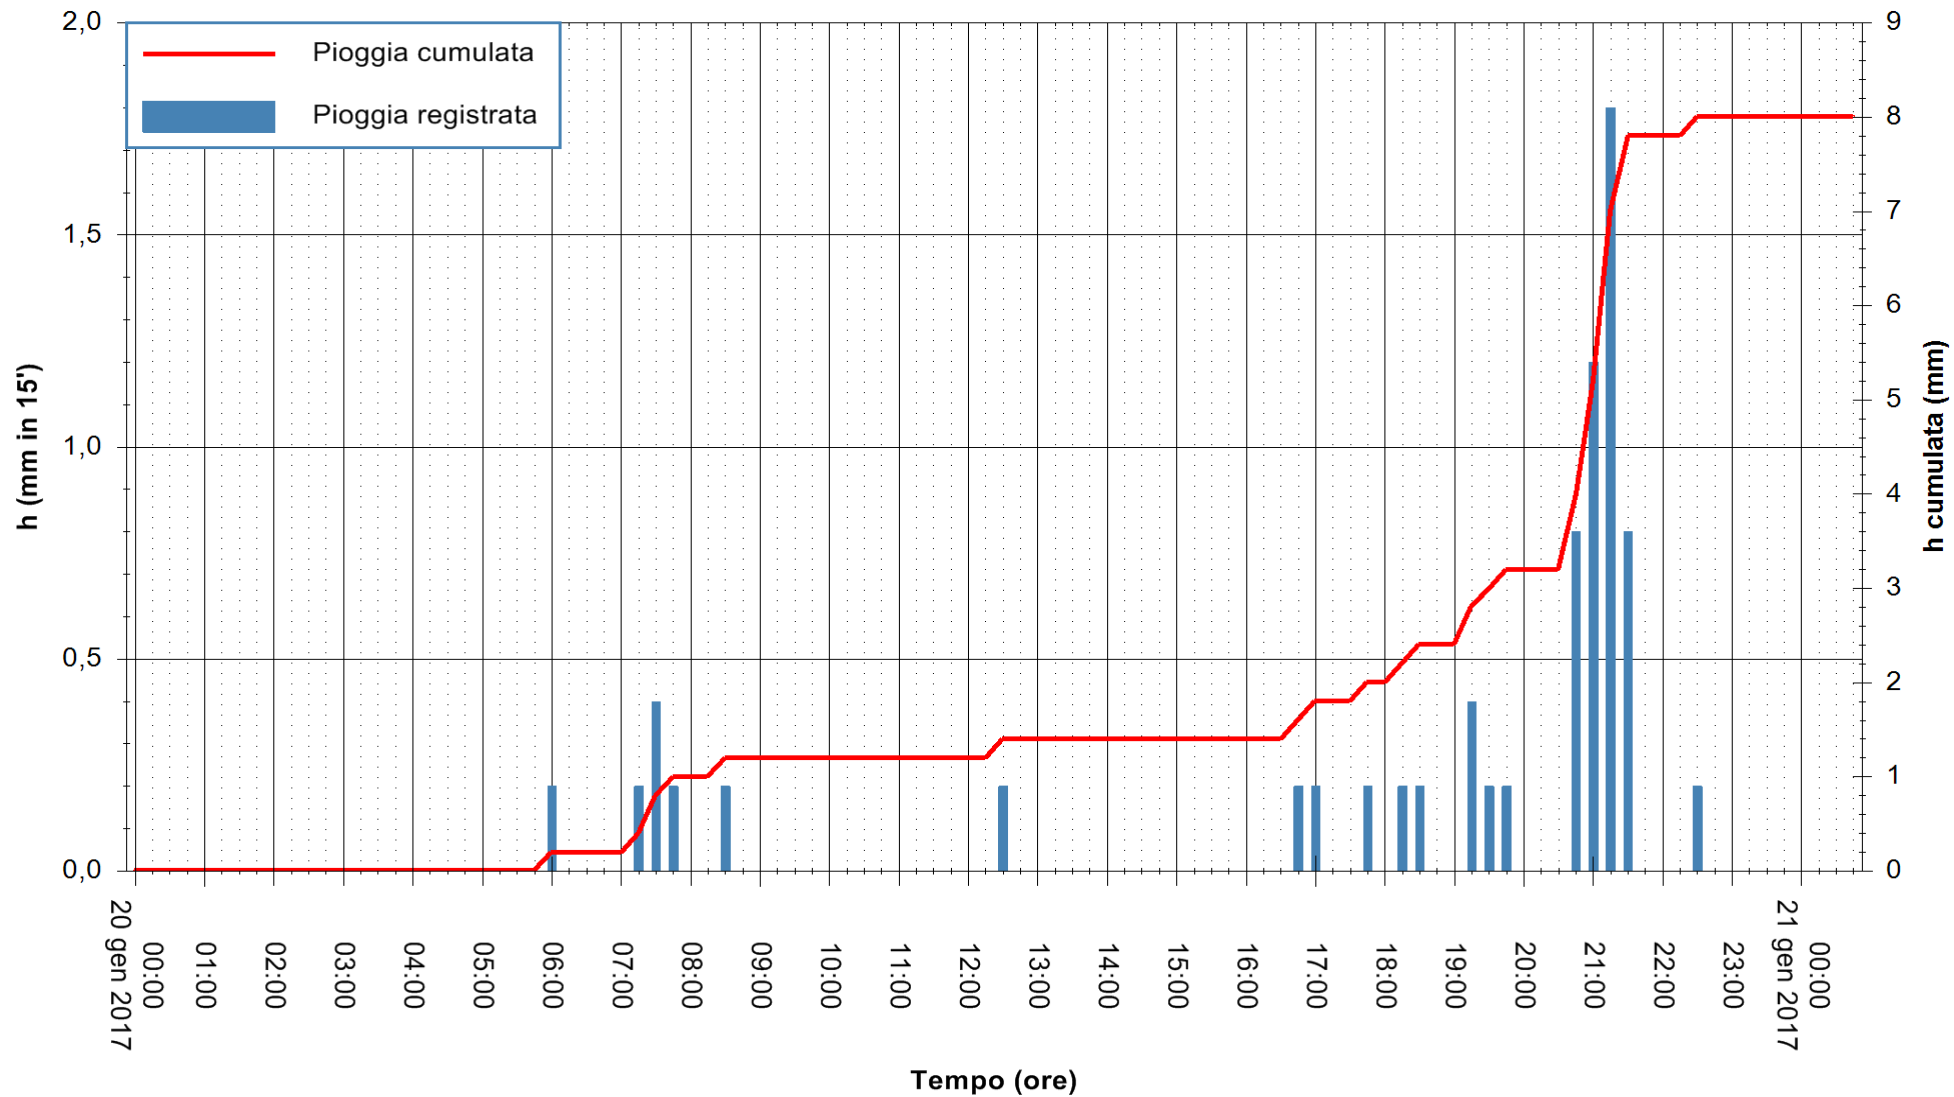

REGIONE AUTÒNOMA DE SARDIGNA
REGIONE AUTONOMA DELLA SARDEGNA

Stazione pluviometrica Flumineddu ad Allai
Area ALLAI
Pioggia registrata nelle ultime 24 ore
Consultazione alle ore 00:17 del 21/01/2017

ARPAS
F.to il Dirigente Responsabile
Dott. Giuseppe Bianco