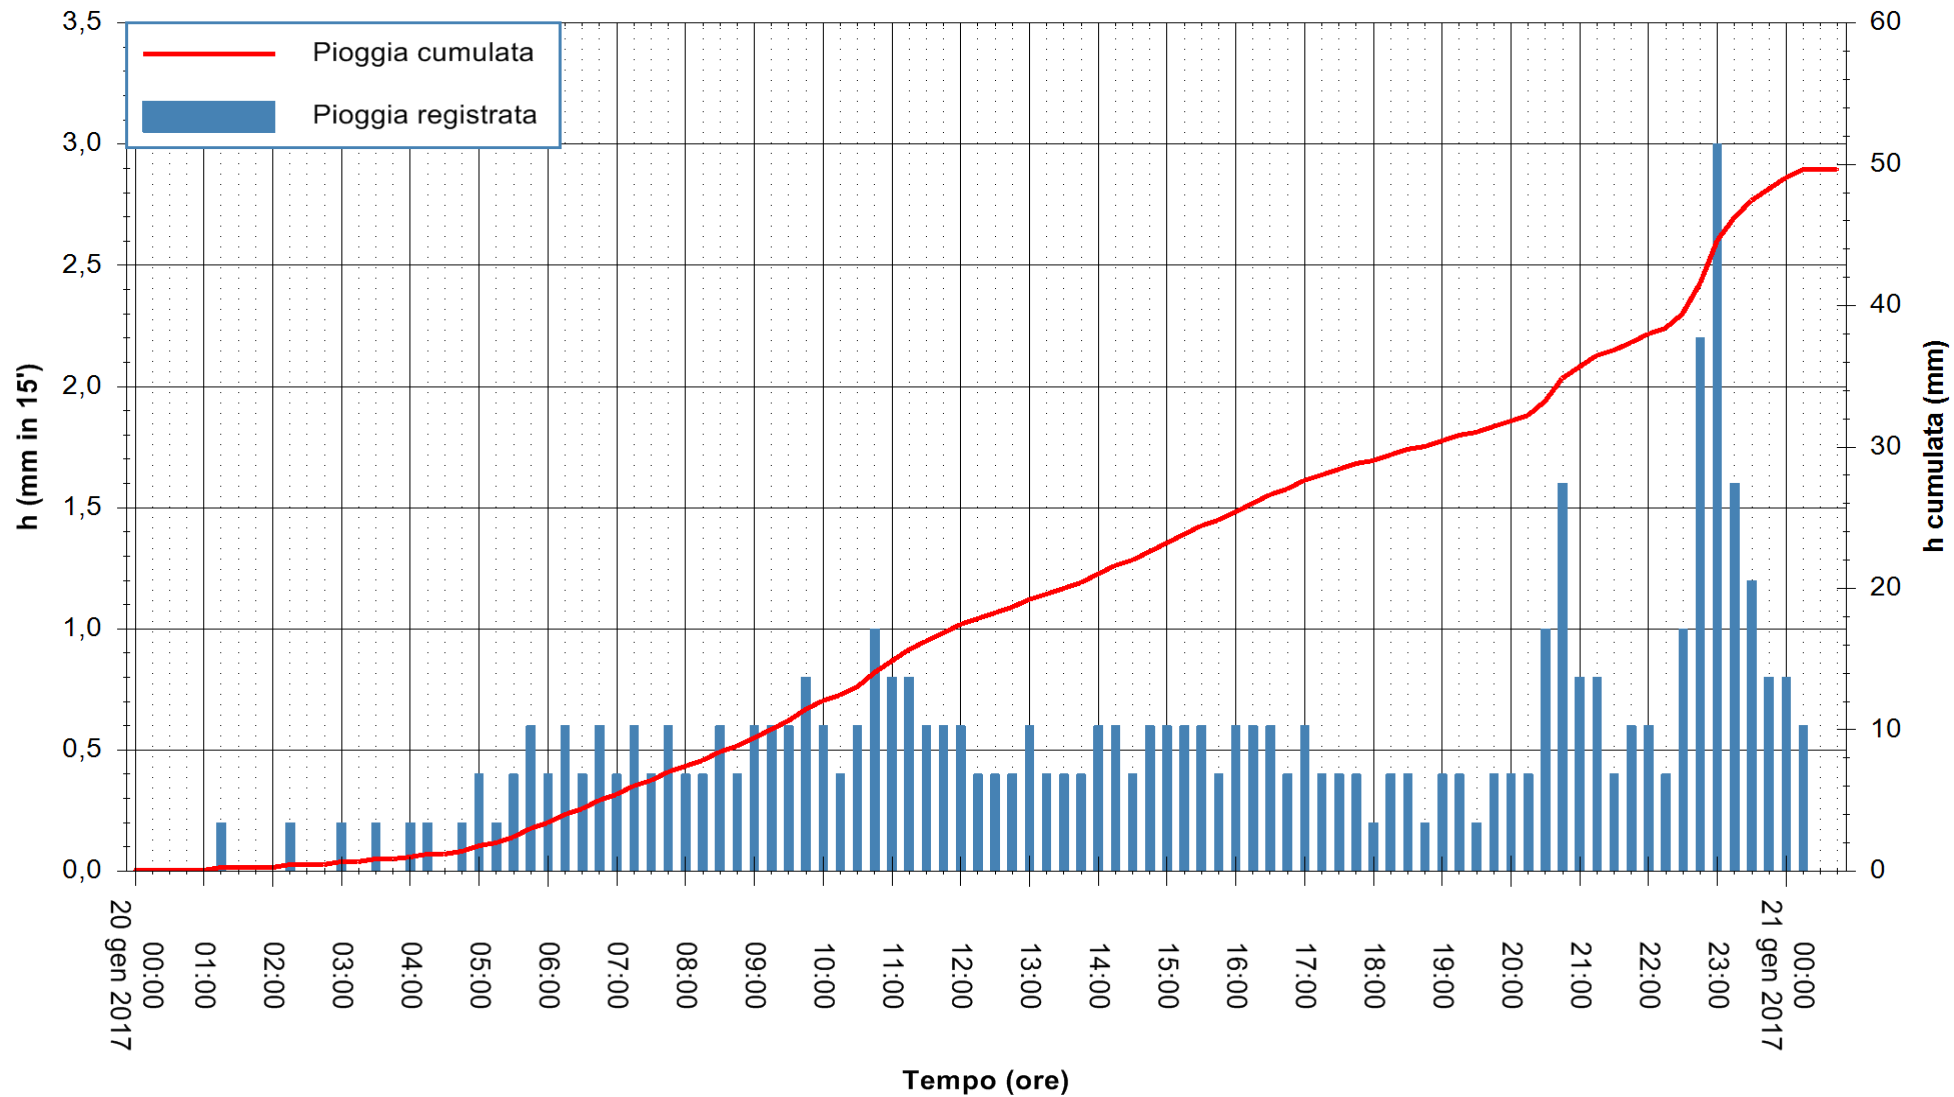

Stazione pluviometrica Fluminimannu a Decimomannu
Area DECIMOMANNU
Pioggia registrata nelle ultime 24 ore
Consultazione alle ore 00:17 del 21/01/2017

ARPAS
F.to il Dirigente Responsabile
Dott. Giuseppe Bianco

REGIONE AUTÒNOMA DE SARDIGNA
REGIONE AUTONOMA DELLA SARDEGNA

Stazione pluviometrica Pianu
Area PIANU 15
Pioggia registrata nelle ultime 24 ore
Consultazione alle ore 00:17 del 21/01/2017

ARPAS
F.to il Dirigente Responsabile
Dott. Giuseppe Bianco

REGIONE AUTÒNOMA DE SARDIGNA
REGIONE AUTONOMA DELLA SARDEGNA

Stazione pluviometrica Flumineddu ad Allai
Area ALLAI
Pioggia registrata nelle ultime 24 ore
Consultazione alle ore 00:17 del 21/01/2017

ARPAS
F.to il Dirigente Responsabile
Dott. Giuseppe Bianco