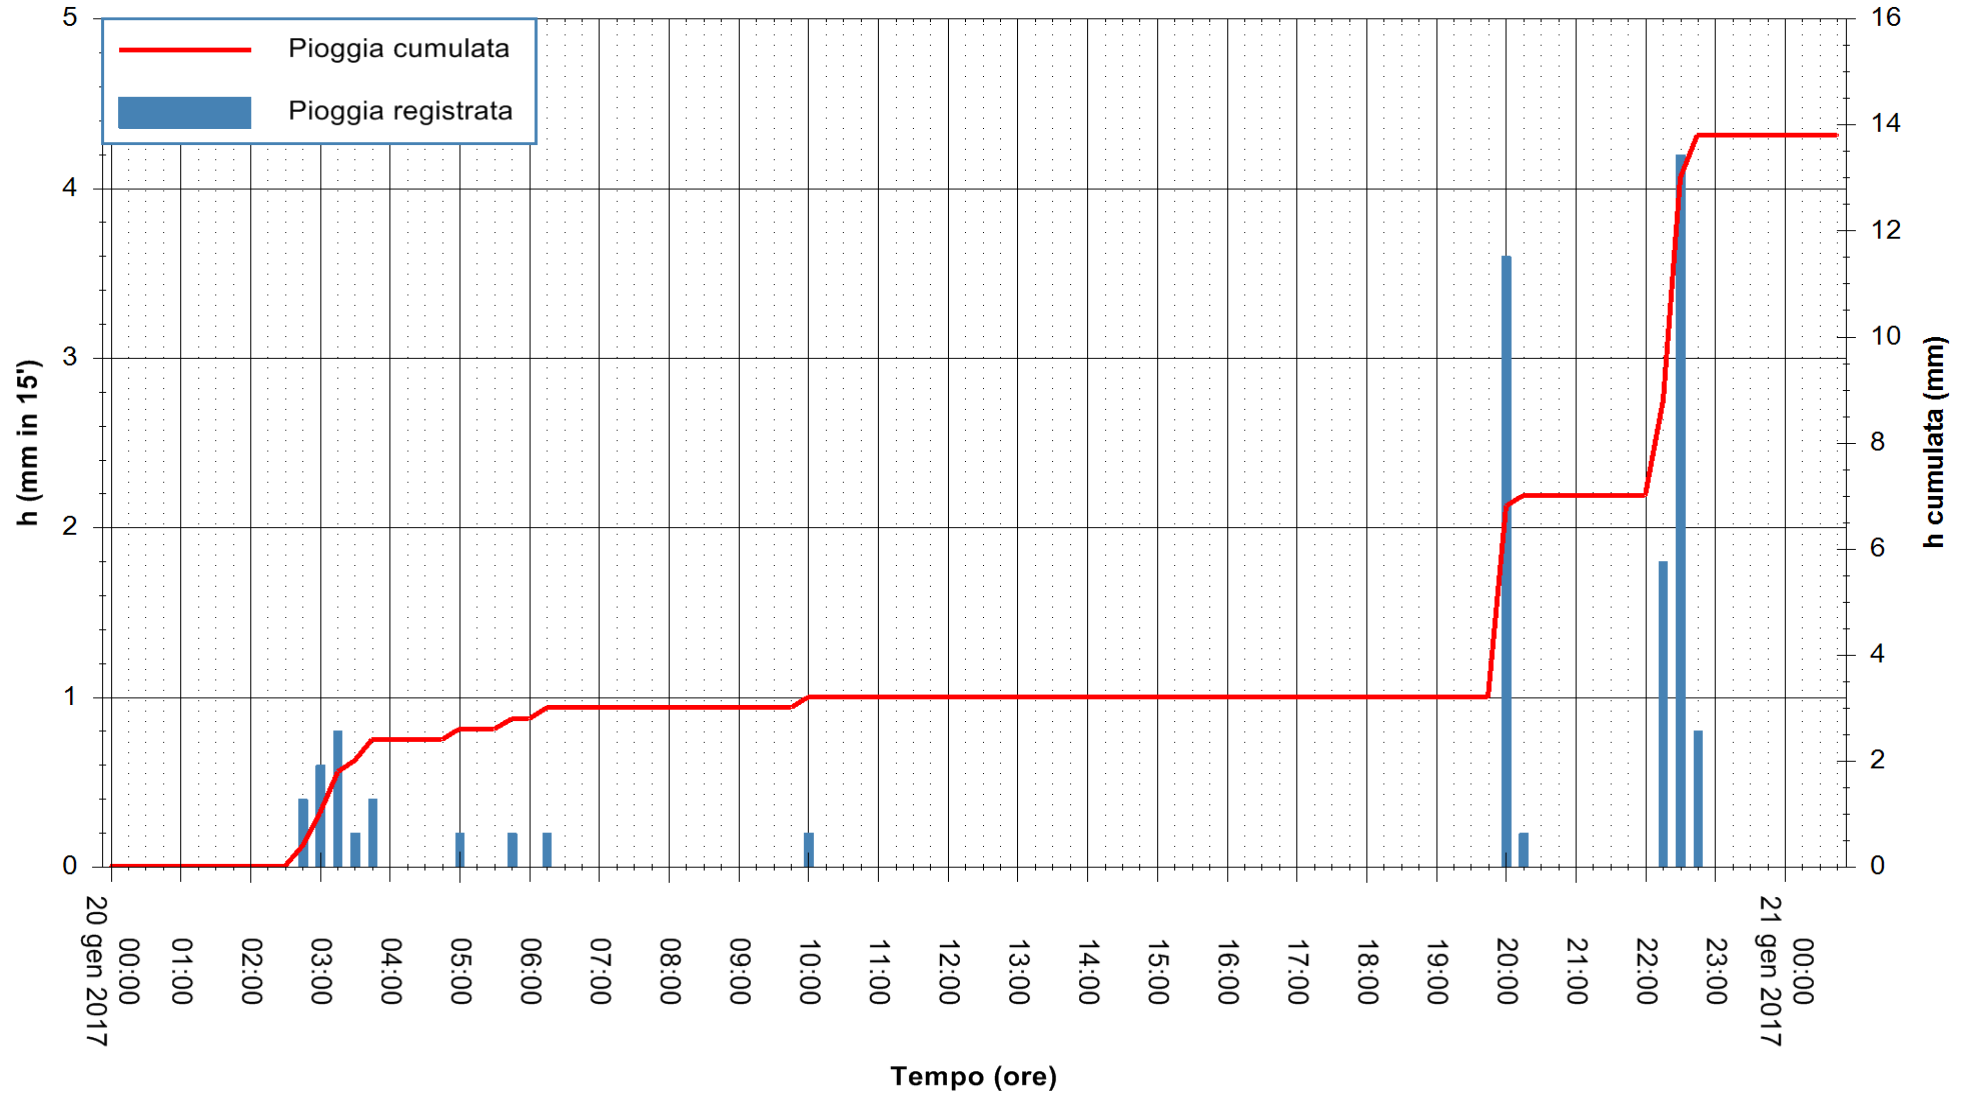

Stazione pluviometrica Fluminimannu a Decimomannu
Area DECIMOMANNU
Pioggia registrata nelle ultime 24 ore
Consultazione alle ore 00:17 del 21/01/2017

ARPAS
F.to il Dirigente Responsabile
Dott. Giuseppe Bianco

REGIONE AUTÒNOMA DE SARDIGNA
REGIONE AUTONOMA DELLA SARDEGNA

Stazione pluviometrica Pianu
Area PIANU 15
Pioggia registrata nelle ultime 24 ore
Consultazione alle ore 00:17 del 21/01/2017

ARPAS
F.to il Dirigente Responsabile
Dott. Giuseppe Bianco

REGIONE AUTÒNOMA DE SARDIGNA
REGIONE AUTONOMA DELLA SARDEGNA

Stazione pluviometrica Flumineddu ad Allai
Area ALLAI
Pioggia registrata nelle ultime 24 ore
Consultazione alle ore 00:17 del 21/01/2017

ARPAS
F.to il Dirigente Responsabile
Dott. Giuseppe Bianco