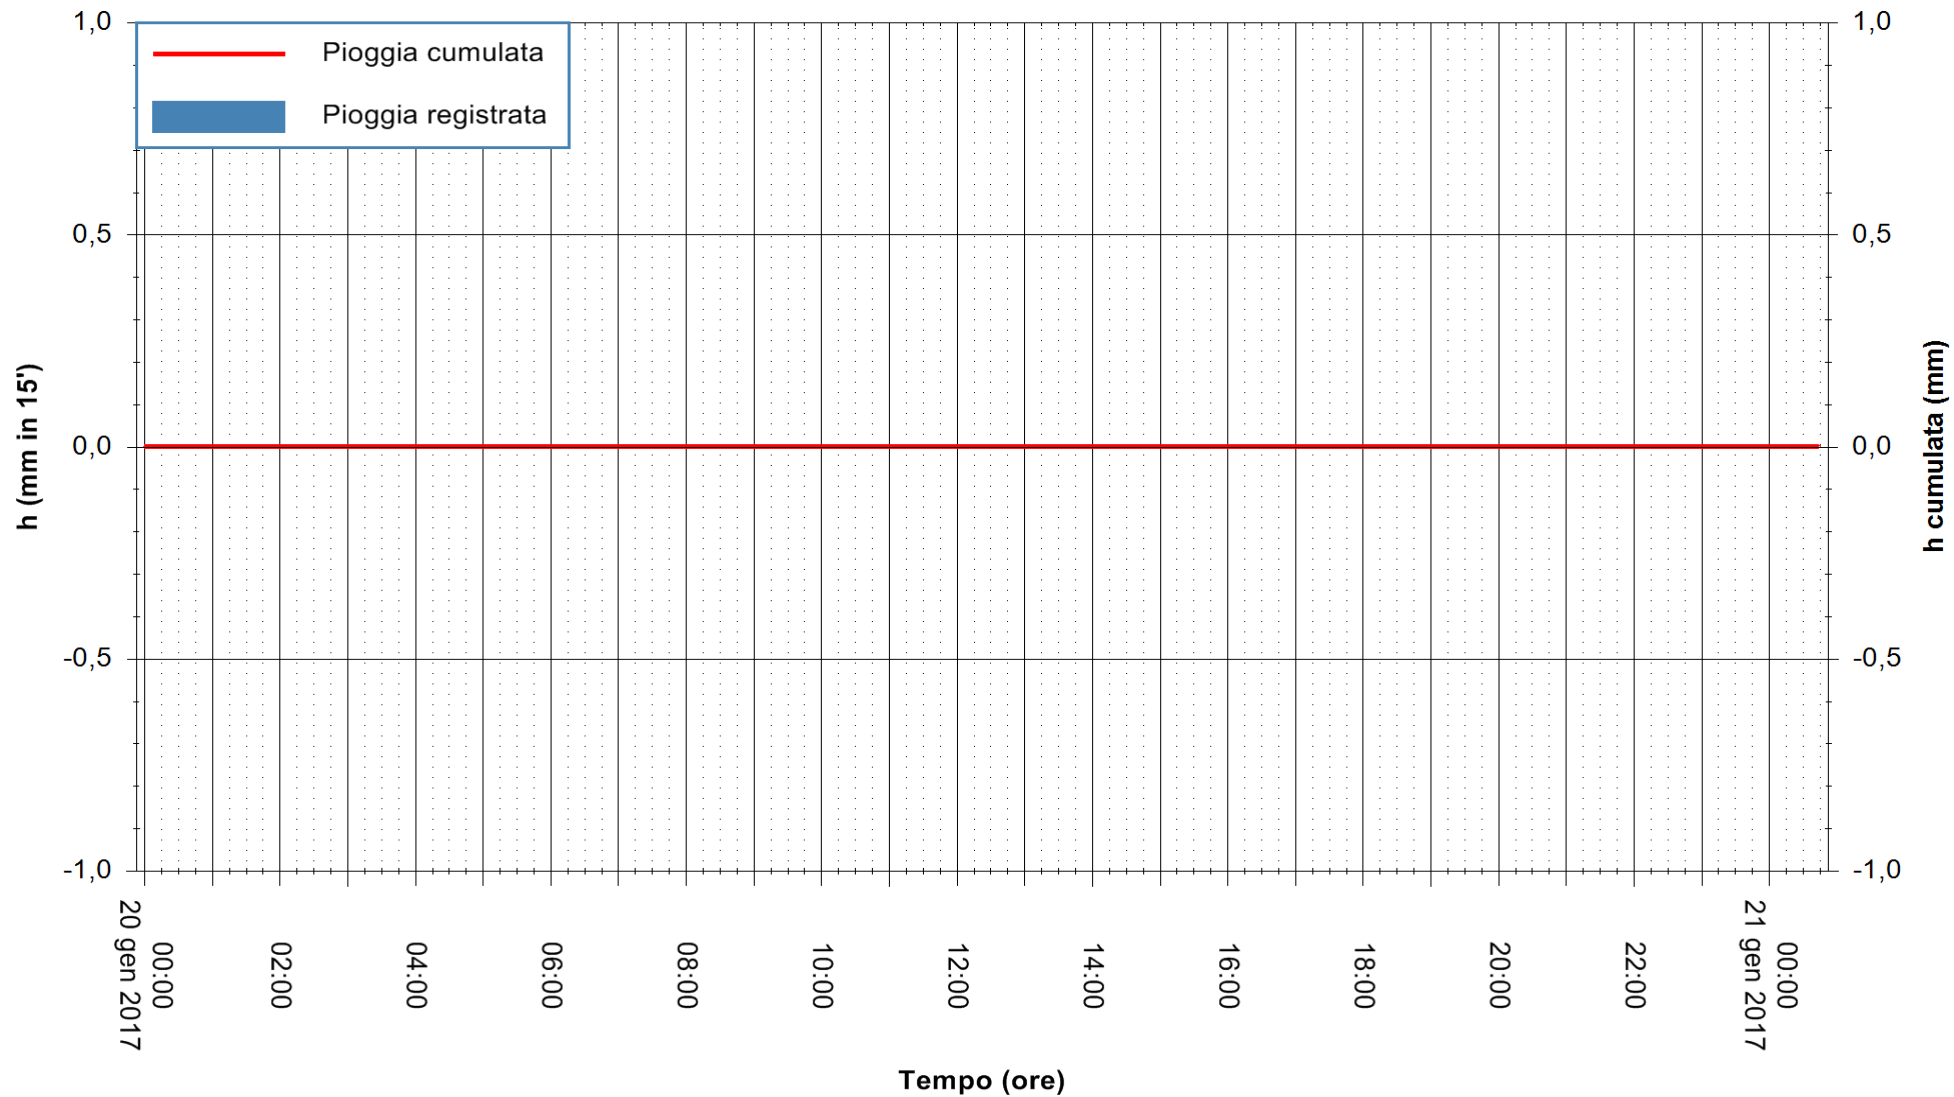

Stazione pluviometrica Fluminimannu a Decimomannu
Area DECIMOMANNU
Pioggia registrata nelle ultime 24 ore
Consultazione alle ore 00:17 del 21/01/2017

ARPAS
F.to il Dirigente Responsabile
Dott. Giuseppe Bianco

REGIONE AUTÒNOMA DE SARDIGNA
REGIONE AUTONOMA DELLA SARDEGNA

Stazione pluviometrica Flumineddu ad Allai
Area ALLAI
Pioggia registrata nelle ultime 24 ore
Consultazione alle ore 00:17 del 21/01/2017

ARPAS
F.to il Dirigente Responsabile
Dott. Giuseppe Bianco