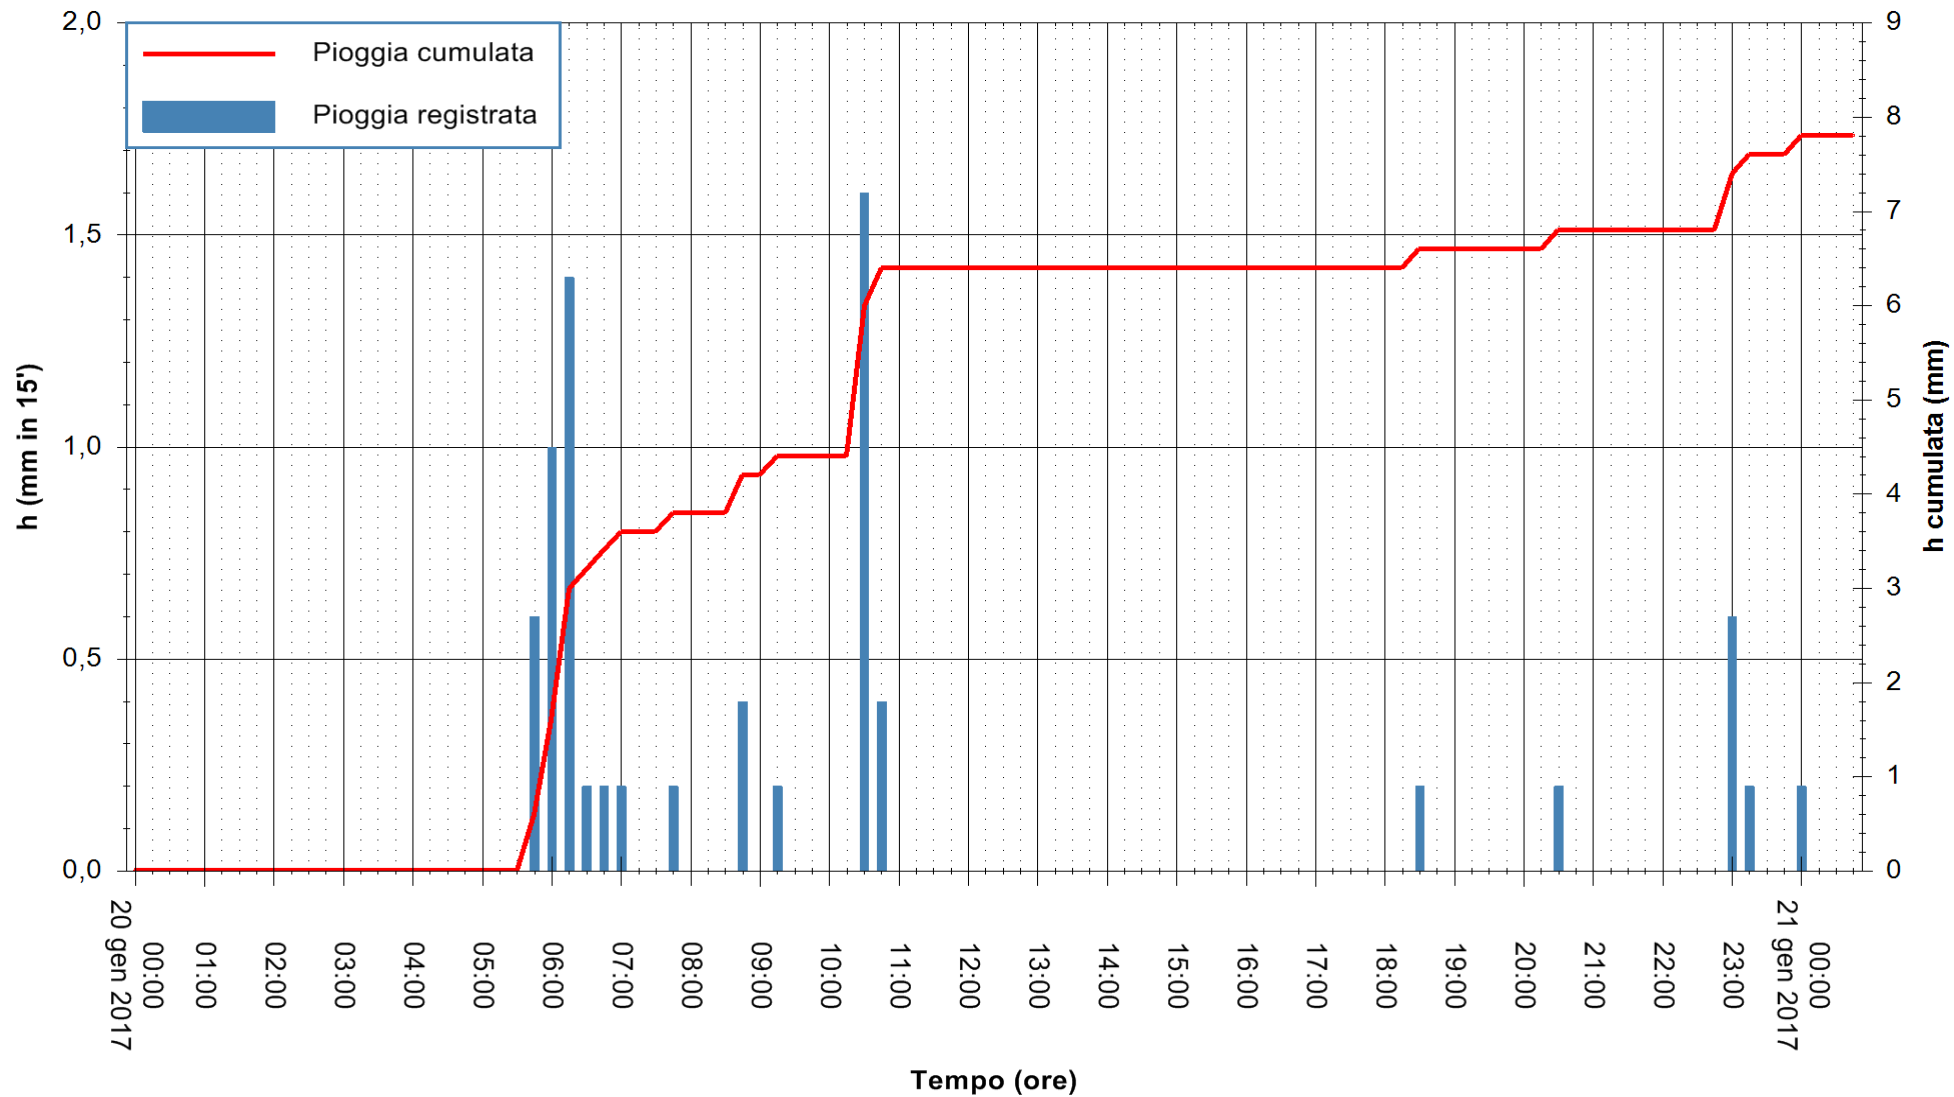

REGIONE AUTÒNOMA DE SARDIGNA
REGIONE AUTONOMA DELLA SARDEGNA

Stazione pluviometrica Flumineddu ad Allai
Area ALLAI
Pioggia registrata nelle ultime 24 ore
Consultazione alle ore 00:17 del 21/01/2017

ARPAS
F.to il Dirigente Responsabile
Dott. Giuseppe Bianco