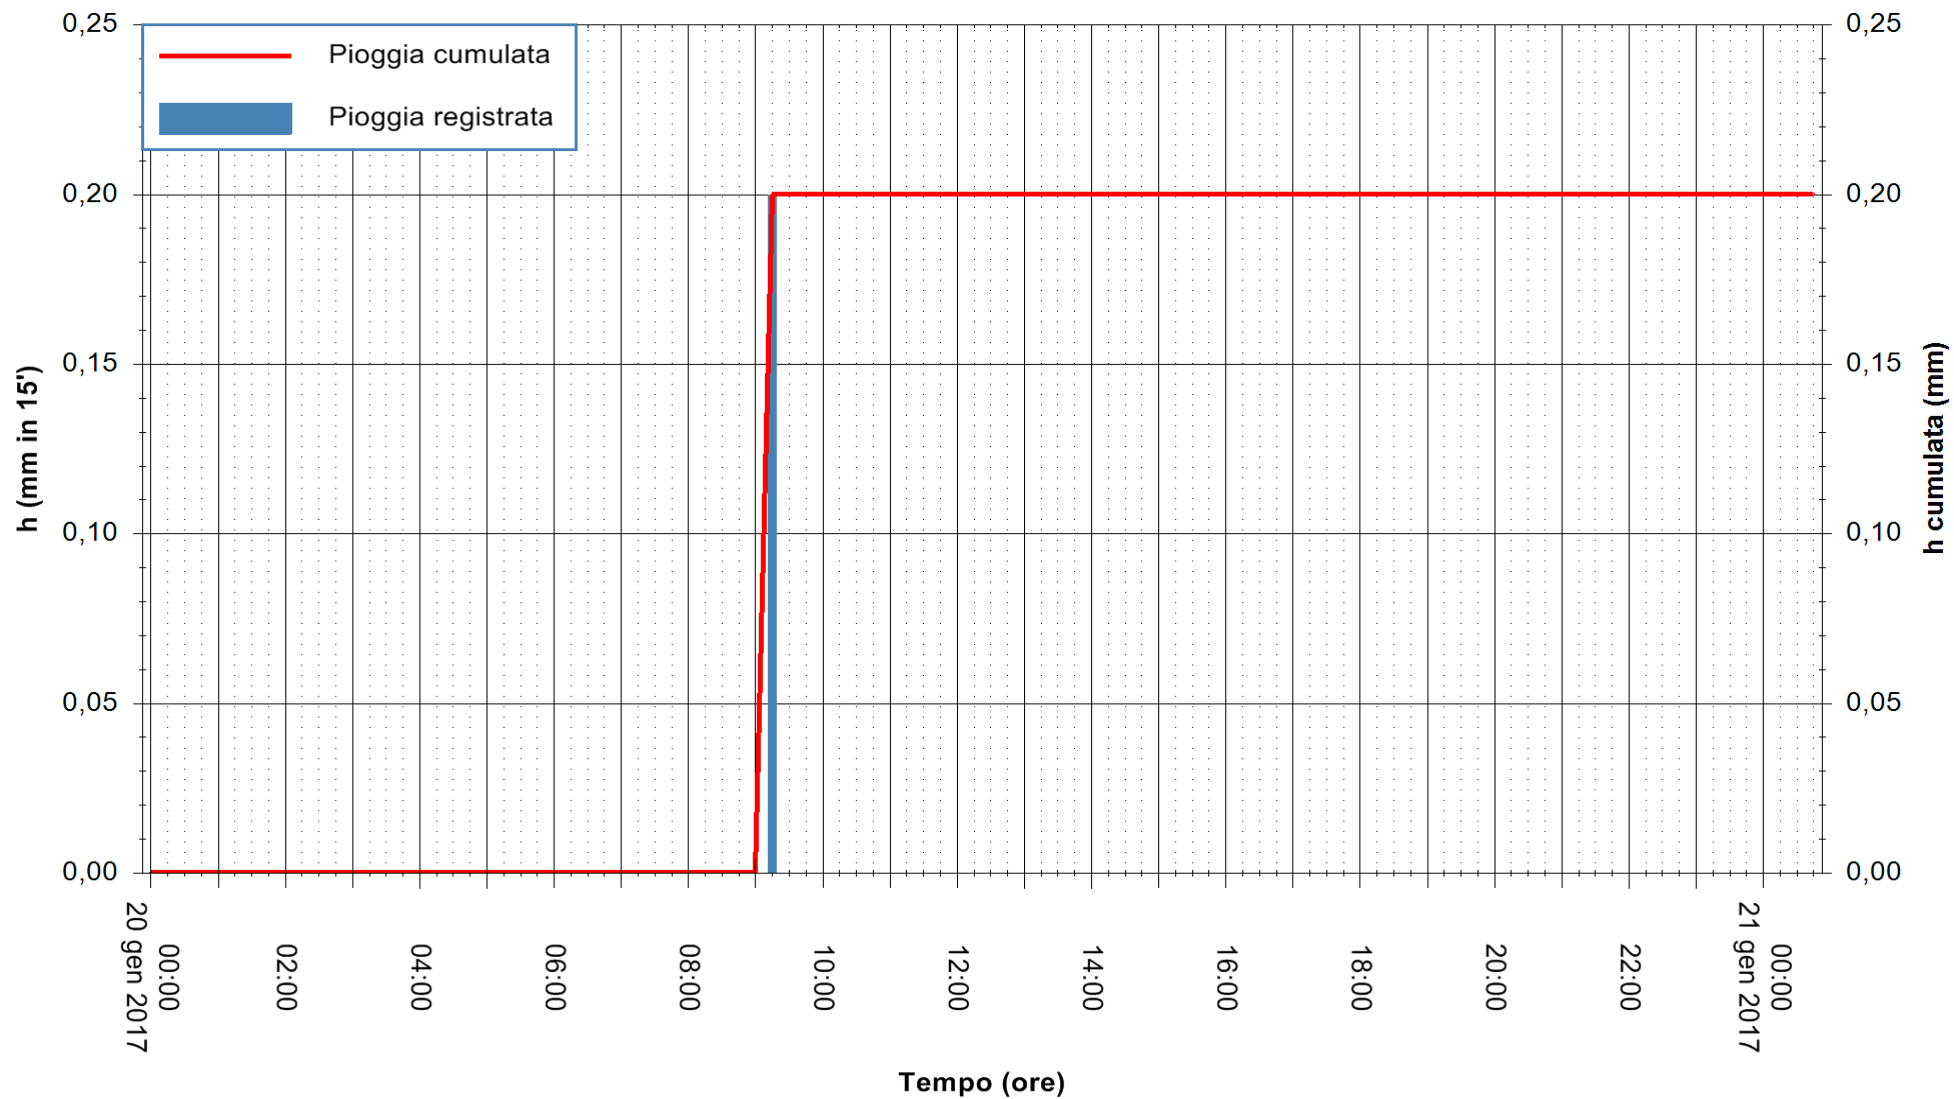

Stazione pluviometrica Fluminimannu a Decimomannu
Area DECIMOMANNU
Pioggia registrata nelle ultime 24 ore
Consultazione alle ore 00:17 del 21/01/2017

ARPAS
F.to il Dirigente Responsabile
Dott. Giuseppe Bianco

REGIONE AUTÒNOMA DE SARDIGNA
REGIONE AUTONOMA DELLA SARDEGNA

Stazione pluviometrica Pianu
Area PIANU 15
Pioggia registrata nelle ultime 24 ore
Consultazione alle ore 00:17 del 21/01/2017

ARPAS
F.to il Dirigente Responsabile
Dott. Giuseppe Bianco

REGIONE AUTÒNOMA DE SARDIGNA
REGIONE AUTONOMA DELLA SARDEGNA

Stazione pluviometrica Flumineddu ad Allai
Area ALLAI
Pioggia registrata nelle ultime 24 ore
Consultazione alle ore 00:17 del 21/01/2017

ARPAS
F.to il Dirigente Responsabile
Dott. Giuseppe Bianco