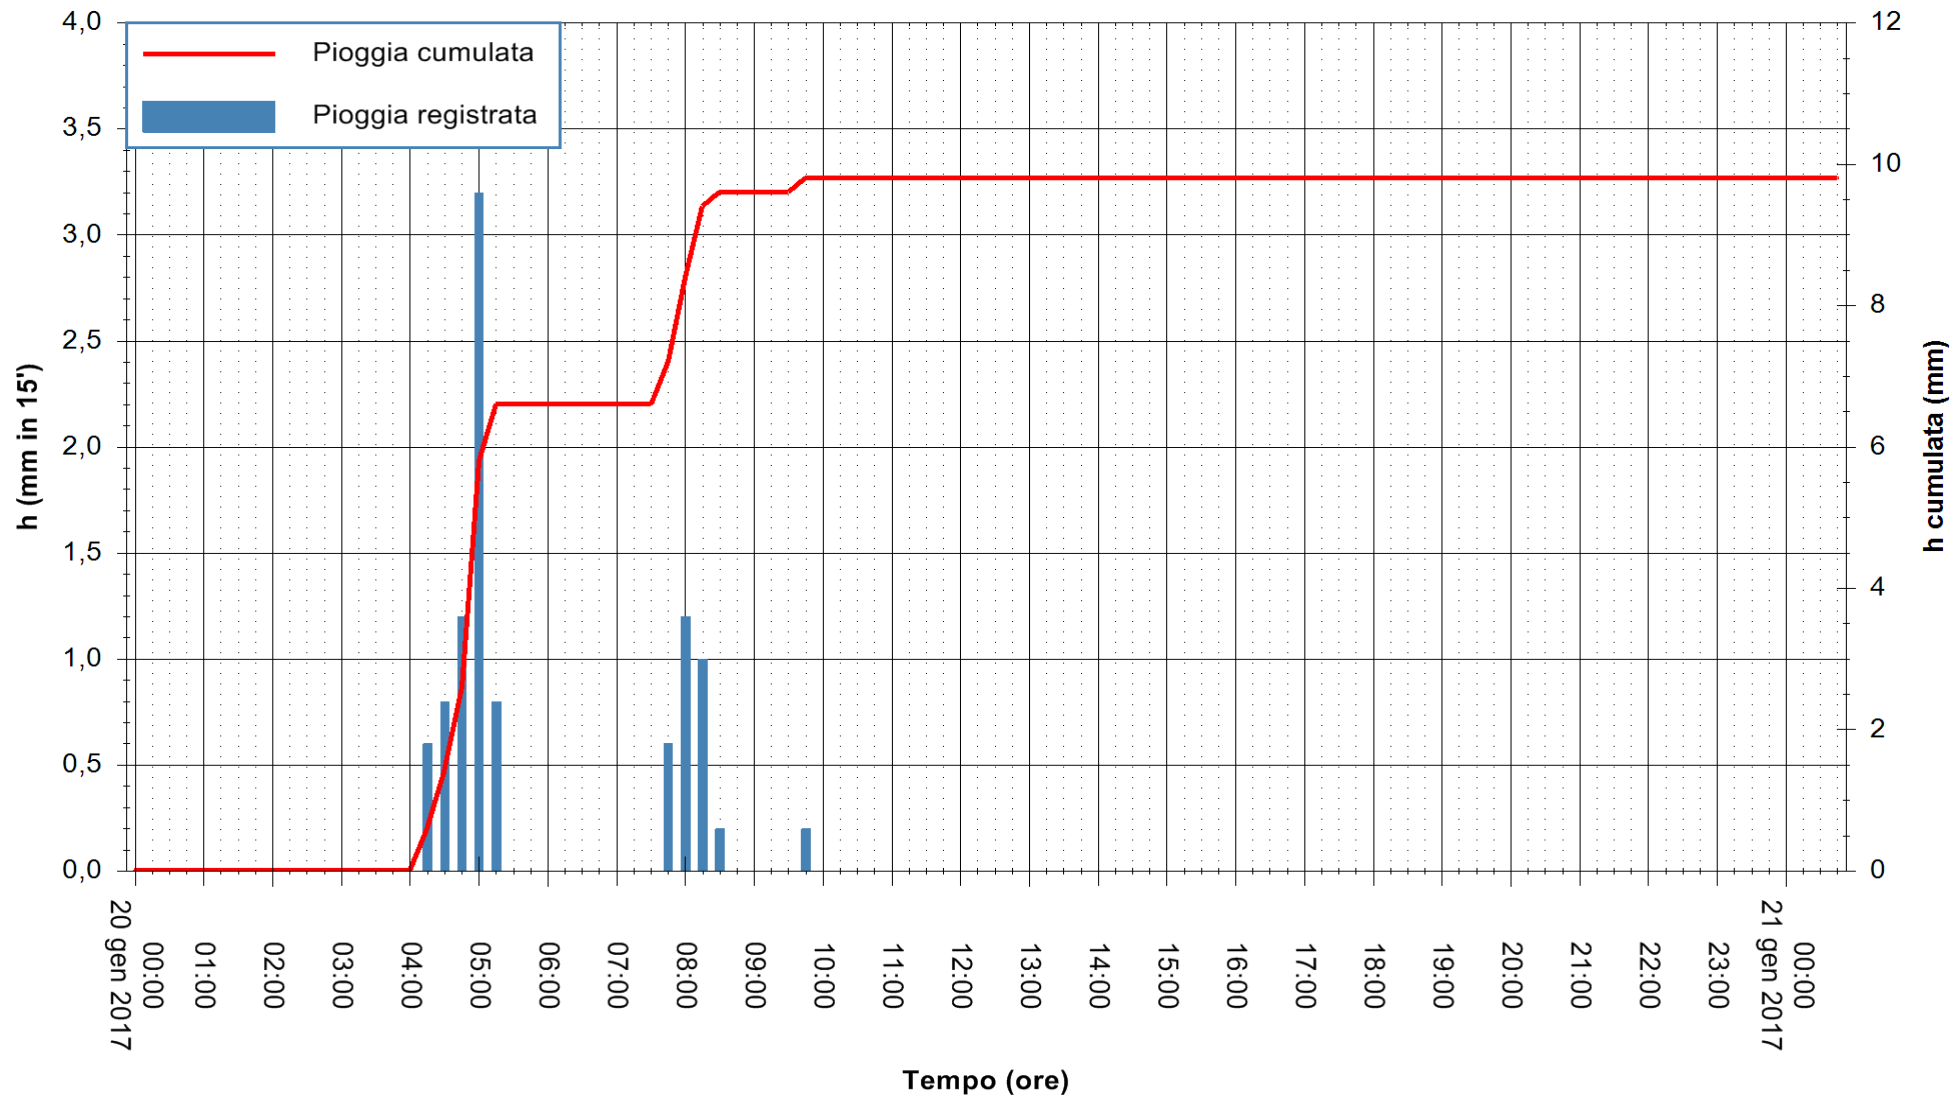

REGIONE AUTÒNOMA DE SARDIGNA
REGIONE AUTONOMA DELLA SARDEGNA

Stazione pluviometrica Flumineddu ad Allai
Area ALLAI
Pioggia registrata nelle ultime 24 ore
Consultazione alle ore 00:17 del 21/01/2017

ARPAS
F.to il Dirigente Responsabile
Dott. Giuseppe Bianco