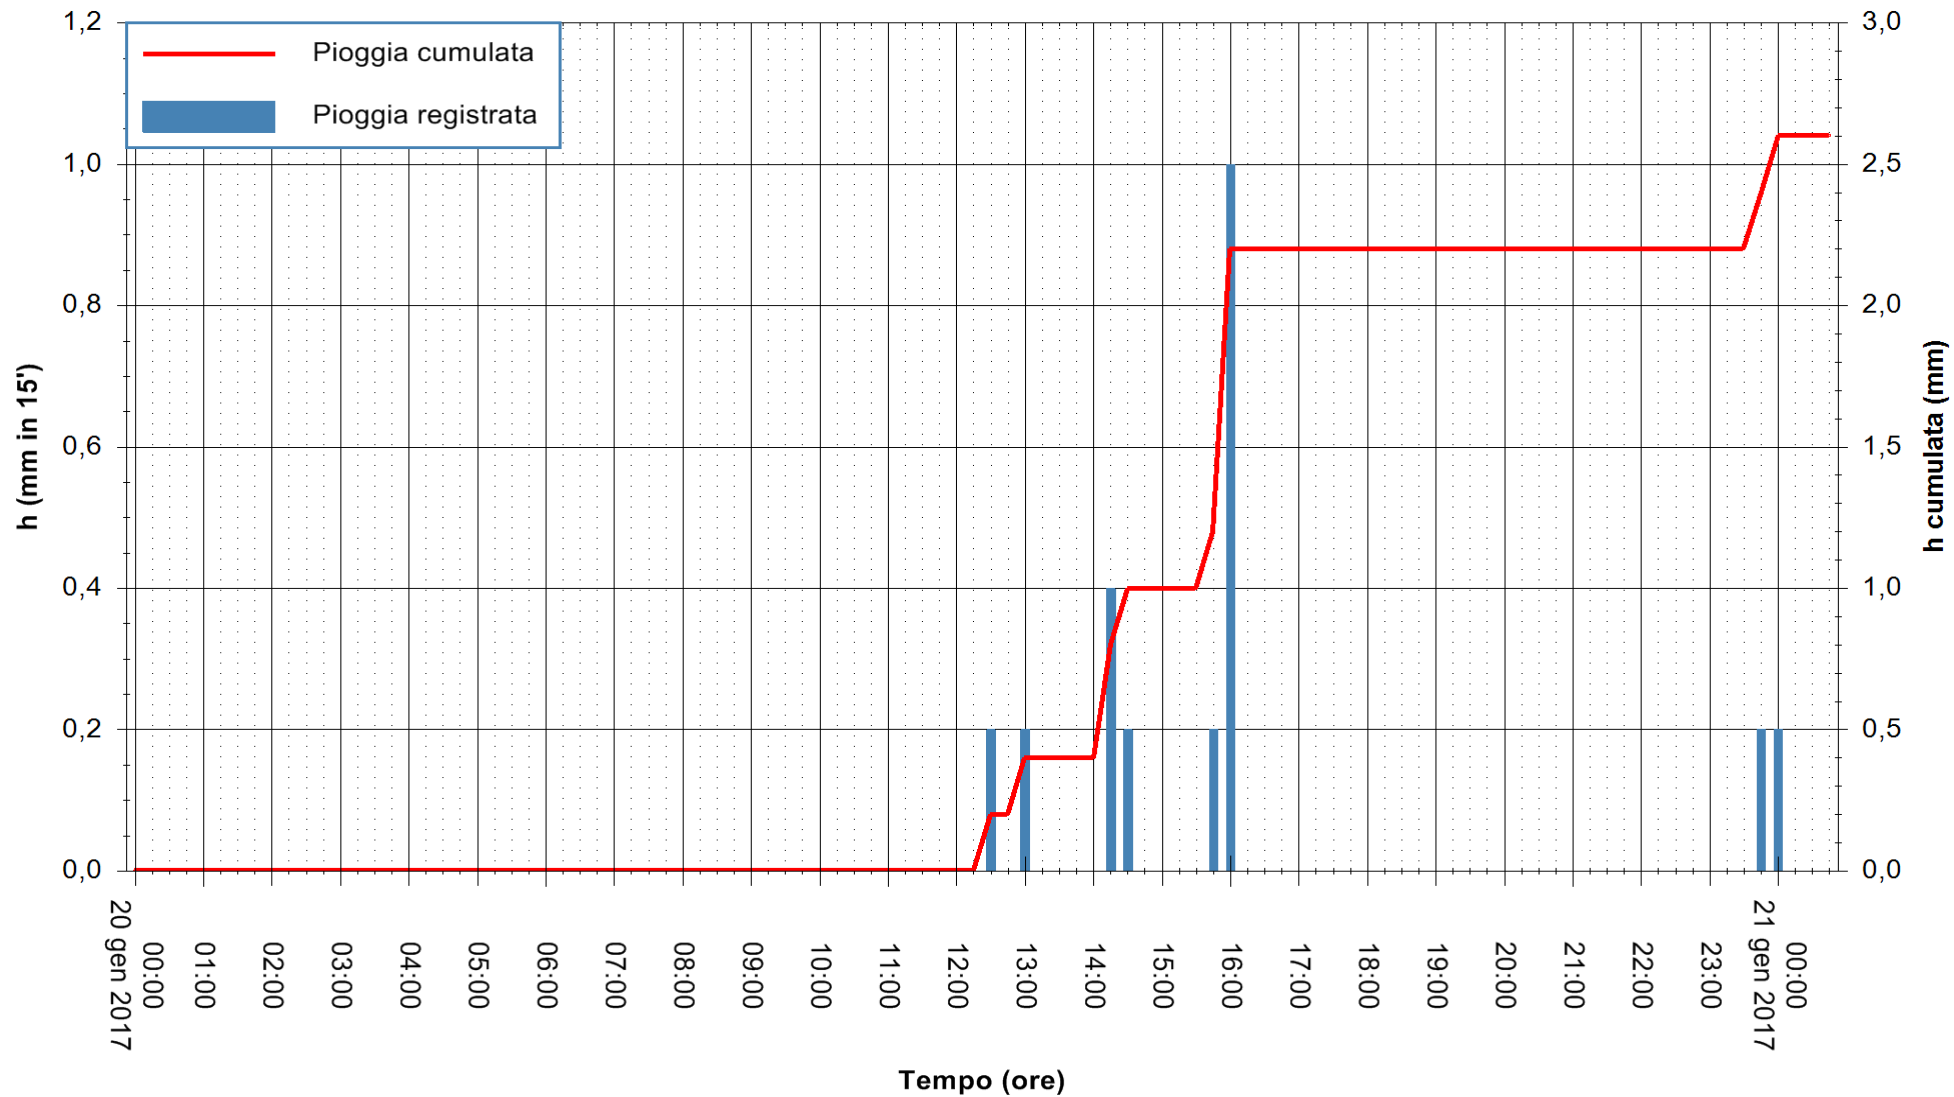

REGIONE AUTÒNOMA DE SARDIGNA
REGIONE AUTONOMA DELLA SARDEGNA

Stazione pluviometrica Flumineddu ad Allai
Area ALLAI
Pioggia registrata nelle ultime 24 ore
Consultazione alle ore 00:17 del 21/01/2017

ARPAS
F.to il Dirigente Responsabile
Dott. Giuseppe Bianco