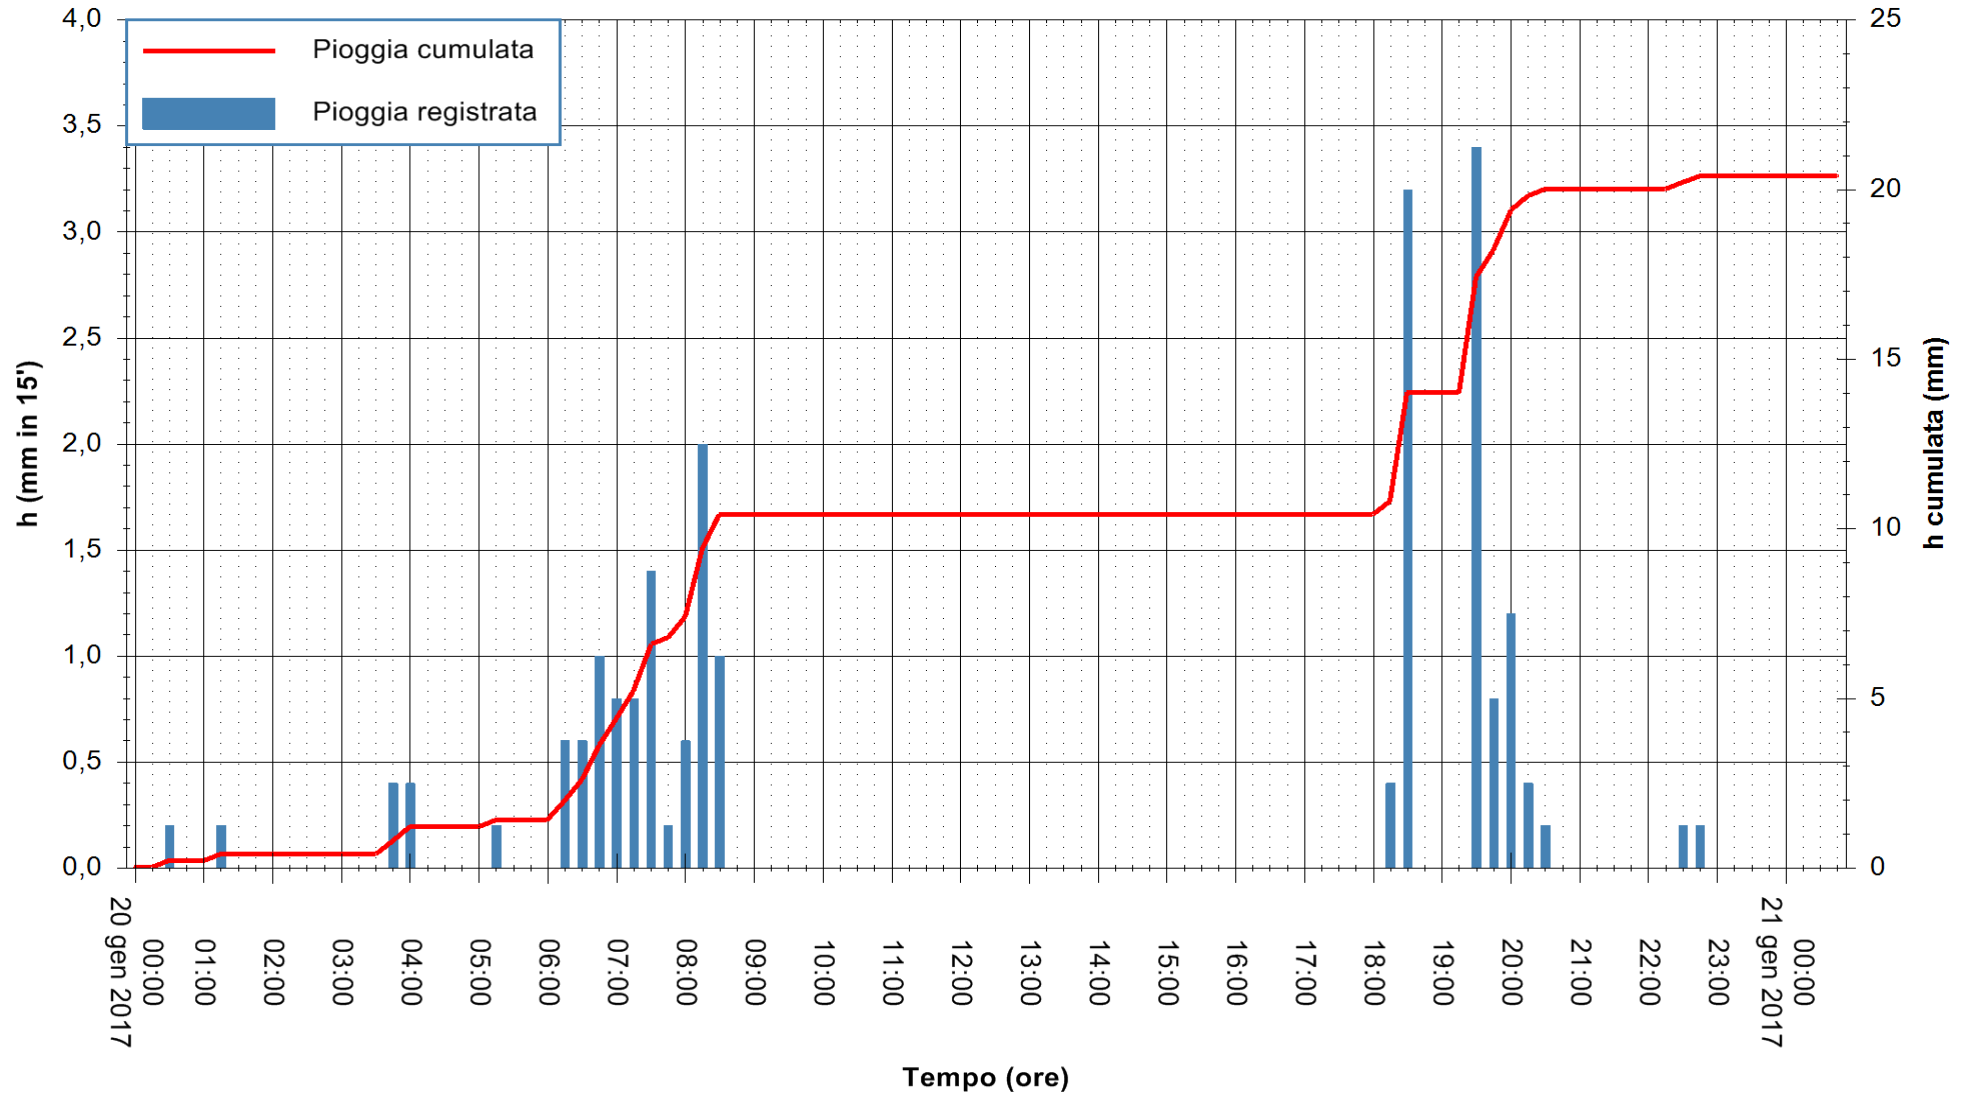

REGIONE AUTÒNOMA DE SARDIGNA
REGIONE AUTONOMA DELLA SARDEGNA

Stazione pluviometrica Flumineddu ad Allai
Area ALLAI
Pioggia registrata nelle ultime 24 ore
Consultazione alle ore 00:17 del 21/01/2017

ARPAS
F.to il Dirigente Responsabile
Dott. Giuseppe Bianco