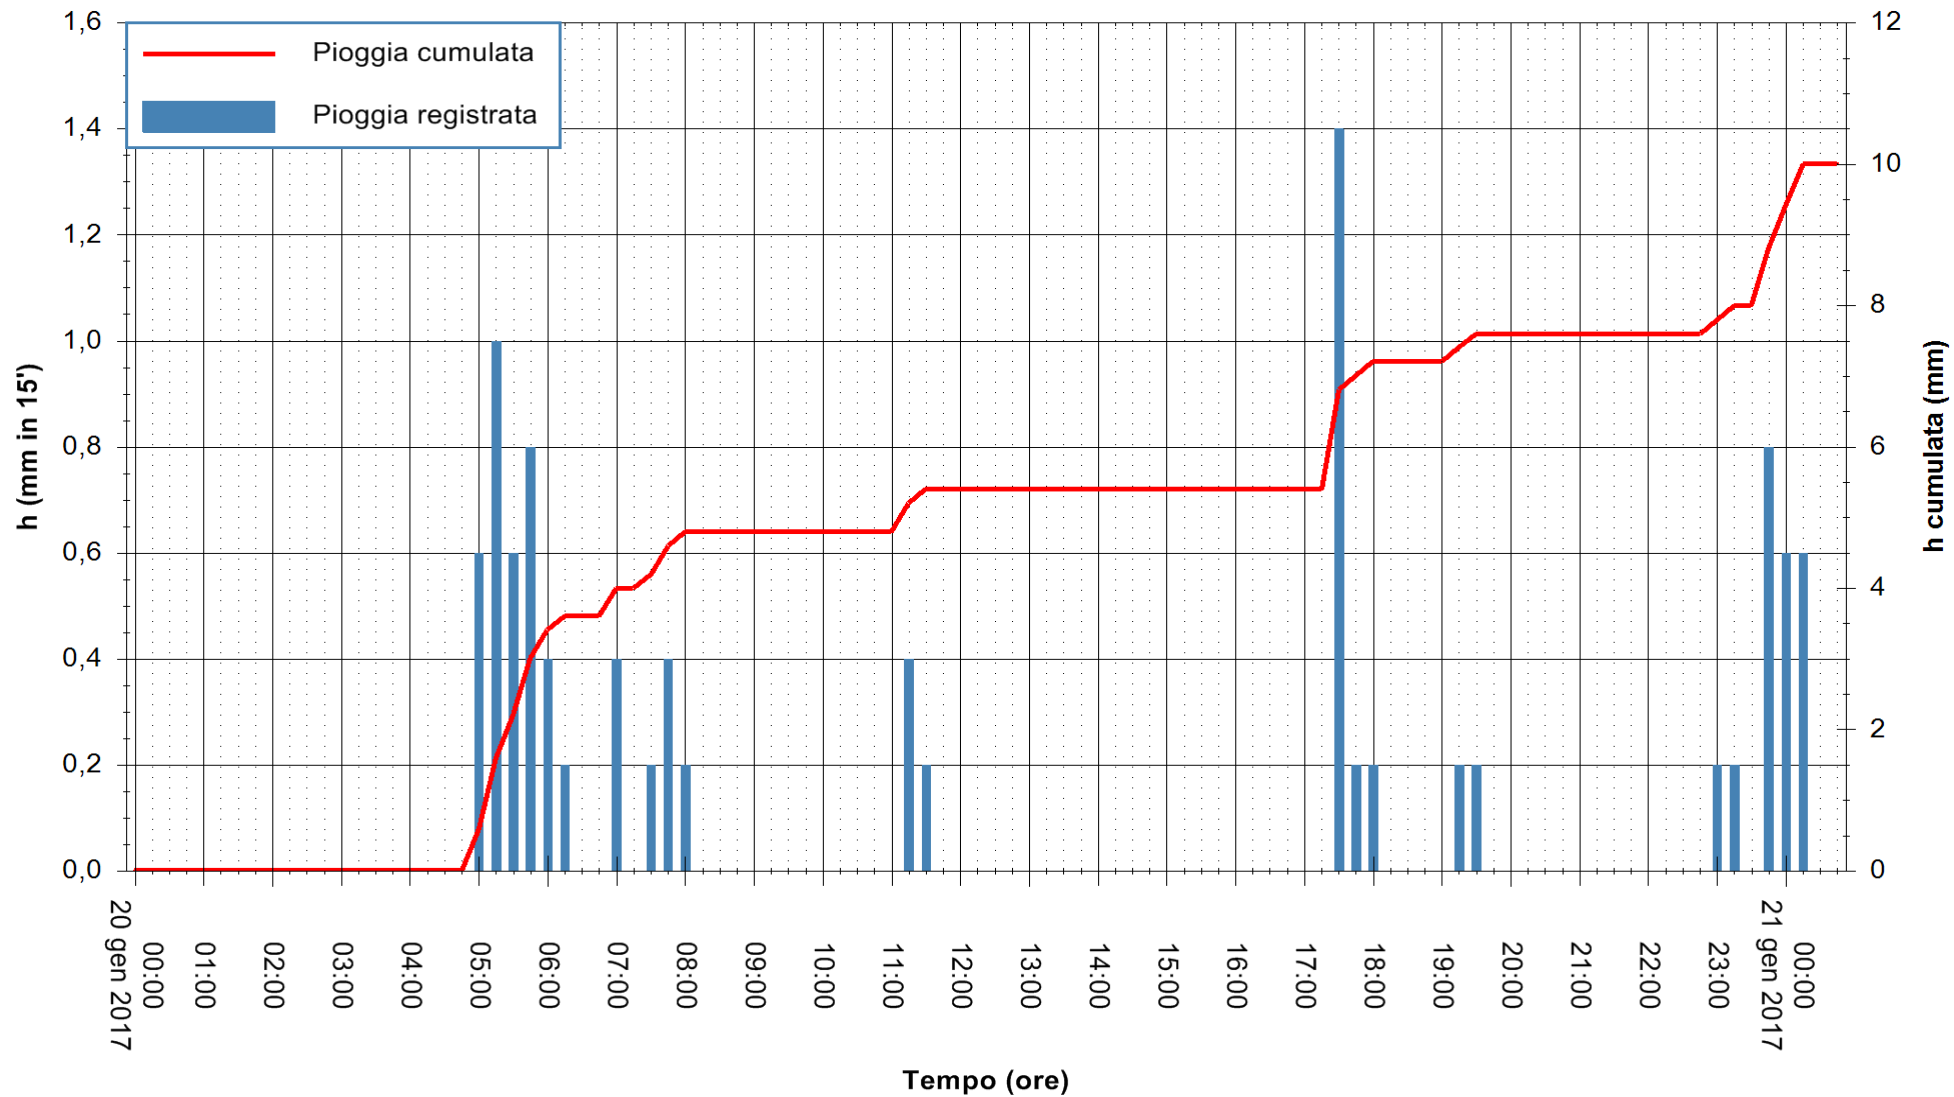

REGIONE AUTÒNOMA DE SARDIGNA
REGIONE AUTONOMA DELLA SARDEGNA

Stazione pluviometrica Flumineddu ad Allai
Area ALLAI
Pioggia registrata nelle ultime 24 ore
Consultazione alle ore 00:17 del 21/01/2017

ARPAS
F.to il Dirigente Responsabile
Dott. Giuseppe Bianco