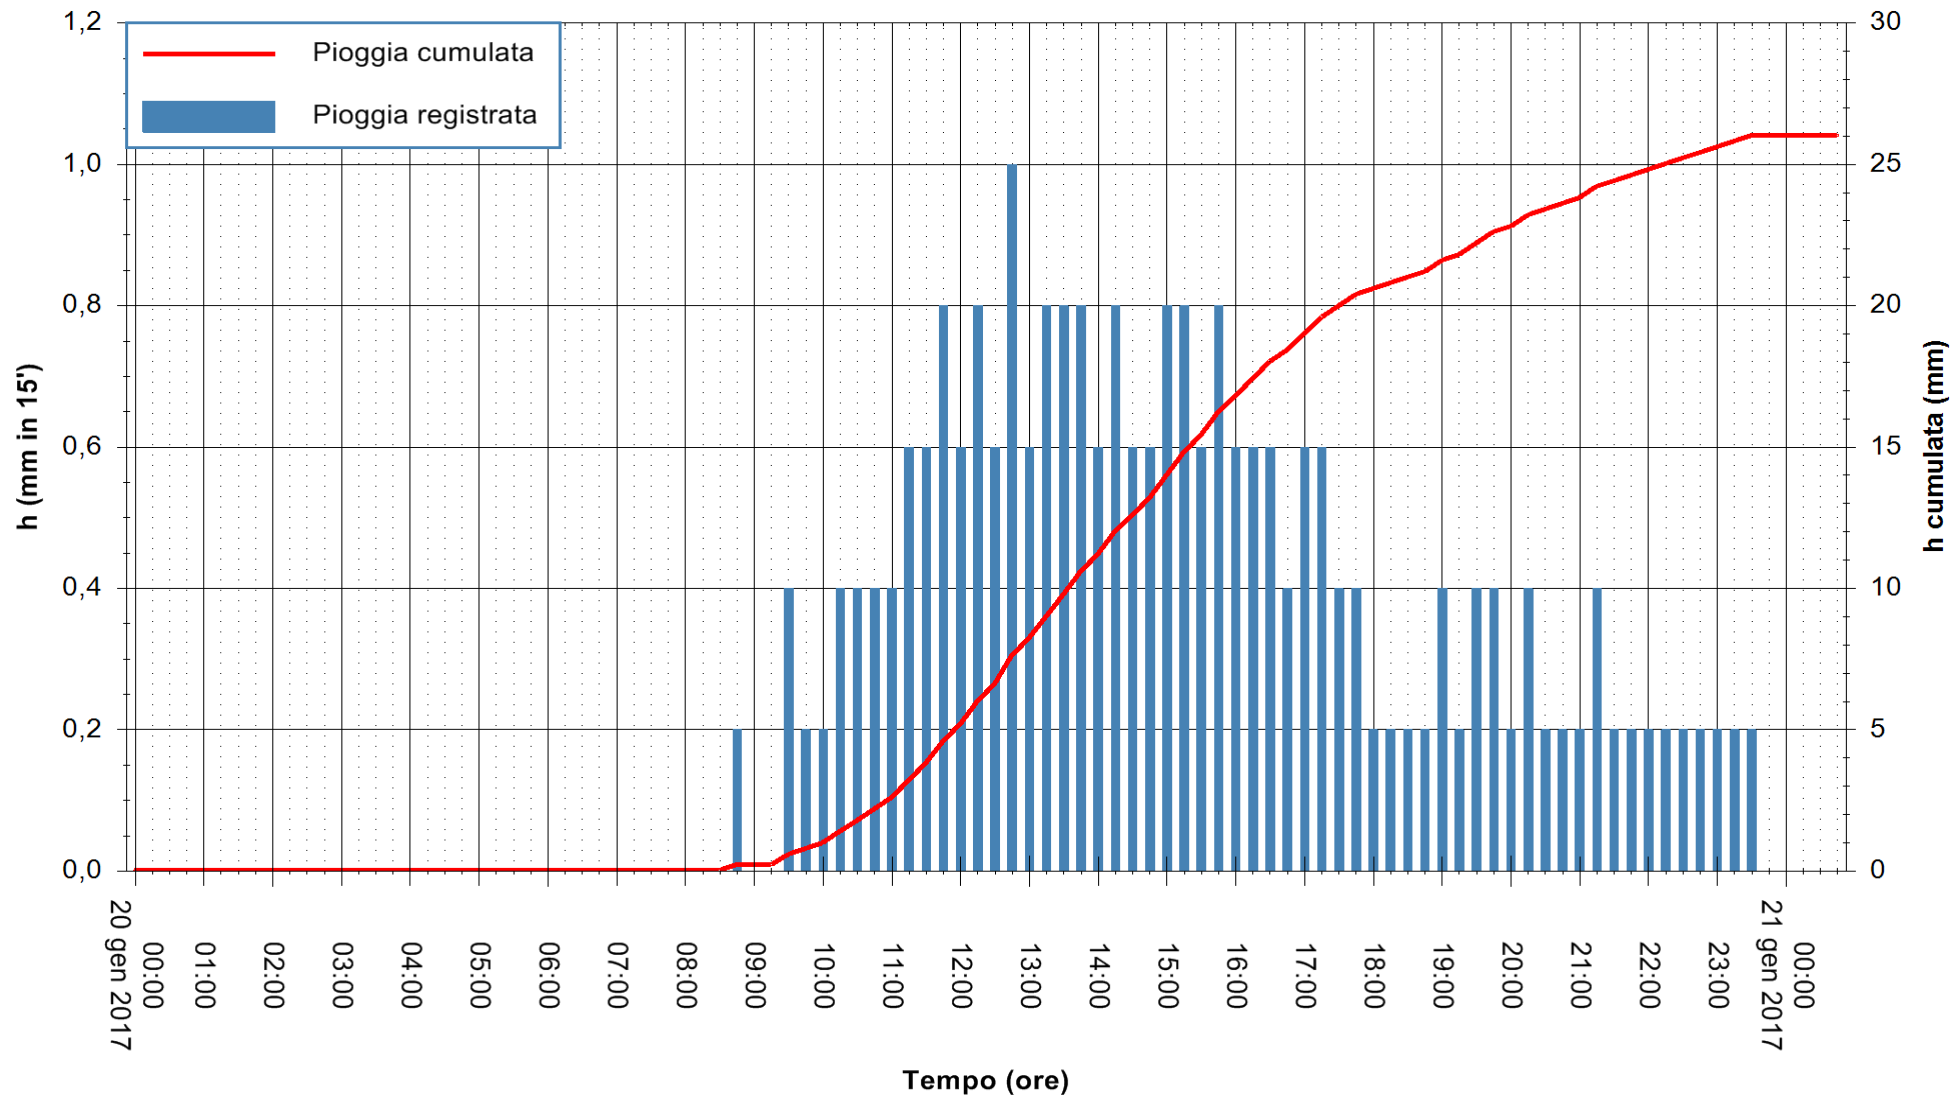

REGIONE AUTÒNOMA DE SARDIGNA
REGIONE AUTONOMA DELLA SARDEGNA

Stazione pluviometrica Flumineddu ad Allai
Area ALLAI
Pioggia registrata nelle ultime 24 ore
Consultazione alle ore 00:17 del 21/01/2017

ARPAS
F.to il Dirigente Responsabile
Dott. Giuseppe Bianco