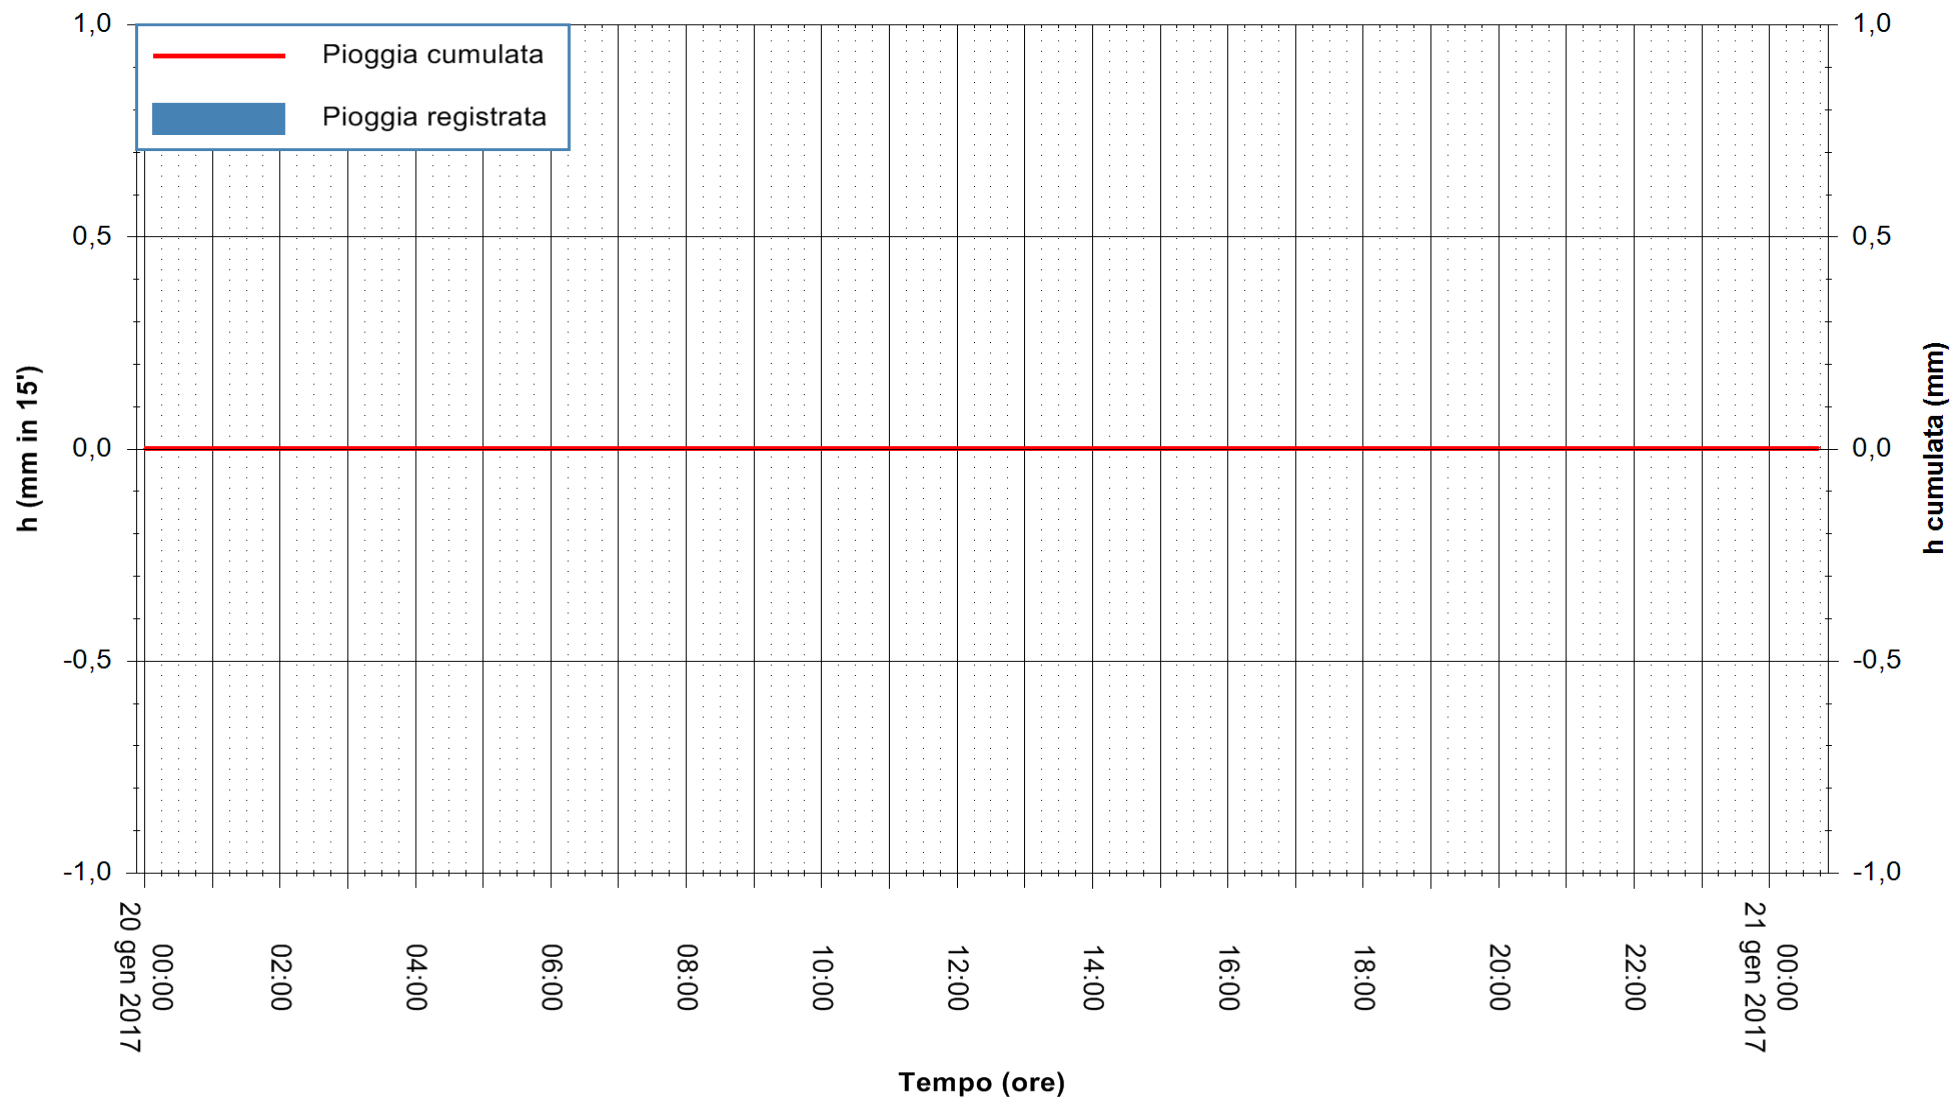

Stazione pluviometrica Fluminimannu a Decimomannu
Area DECIMOMANNU
Pioggia registrata nelle ultime 24 ore
Consultazione alle ore 00:17 del 21/01/2017

ARPAS
F.to il Dirigente Responsabile
Dott. Giuseppe Bianco

REGIONE AUTÒNOMA DE SARDIGNA
REGIONE AUTONOMA DELLA SARDEGNA

Stazione pluviometrica Pianu
Area PIANU 15
Pioggia registrata nelle ultime 24 ore
Consultazione alle ore 00:17 del 21/01/2017

ARPAS
F.to il Dirigente Responsabile
Dott. Giuseppe Bianco

REGIONE AUTÒNOMA DE SARDIGNA
REGIONE AUTONOMA DELLA SARDEGNA

Stazione pluviometrica Flumineddu ad Allai
Area ALLAI
Pioggia registrata nelle ultime 24 ore
Consultazione alle ore 00:17 del 21/01/2017

ARPAS
F.to il Dirigente Responsabile
Dott. Giuseppe Bianco