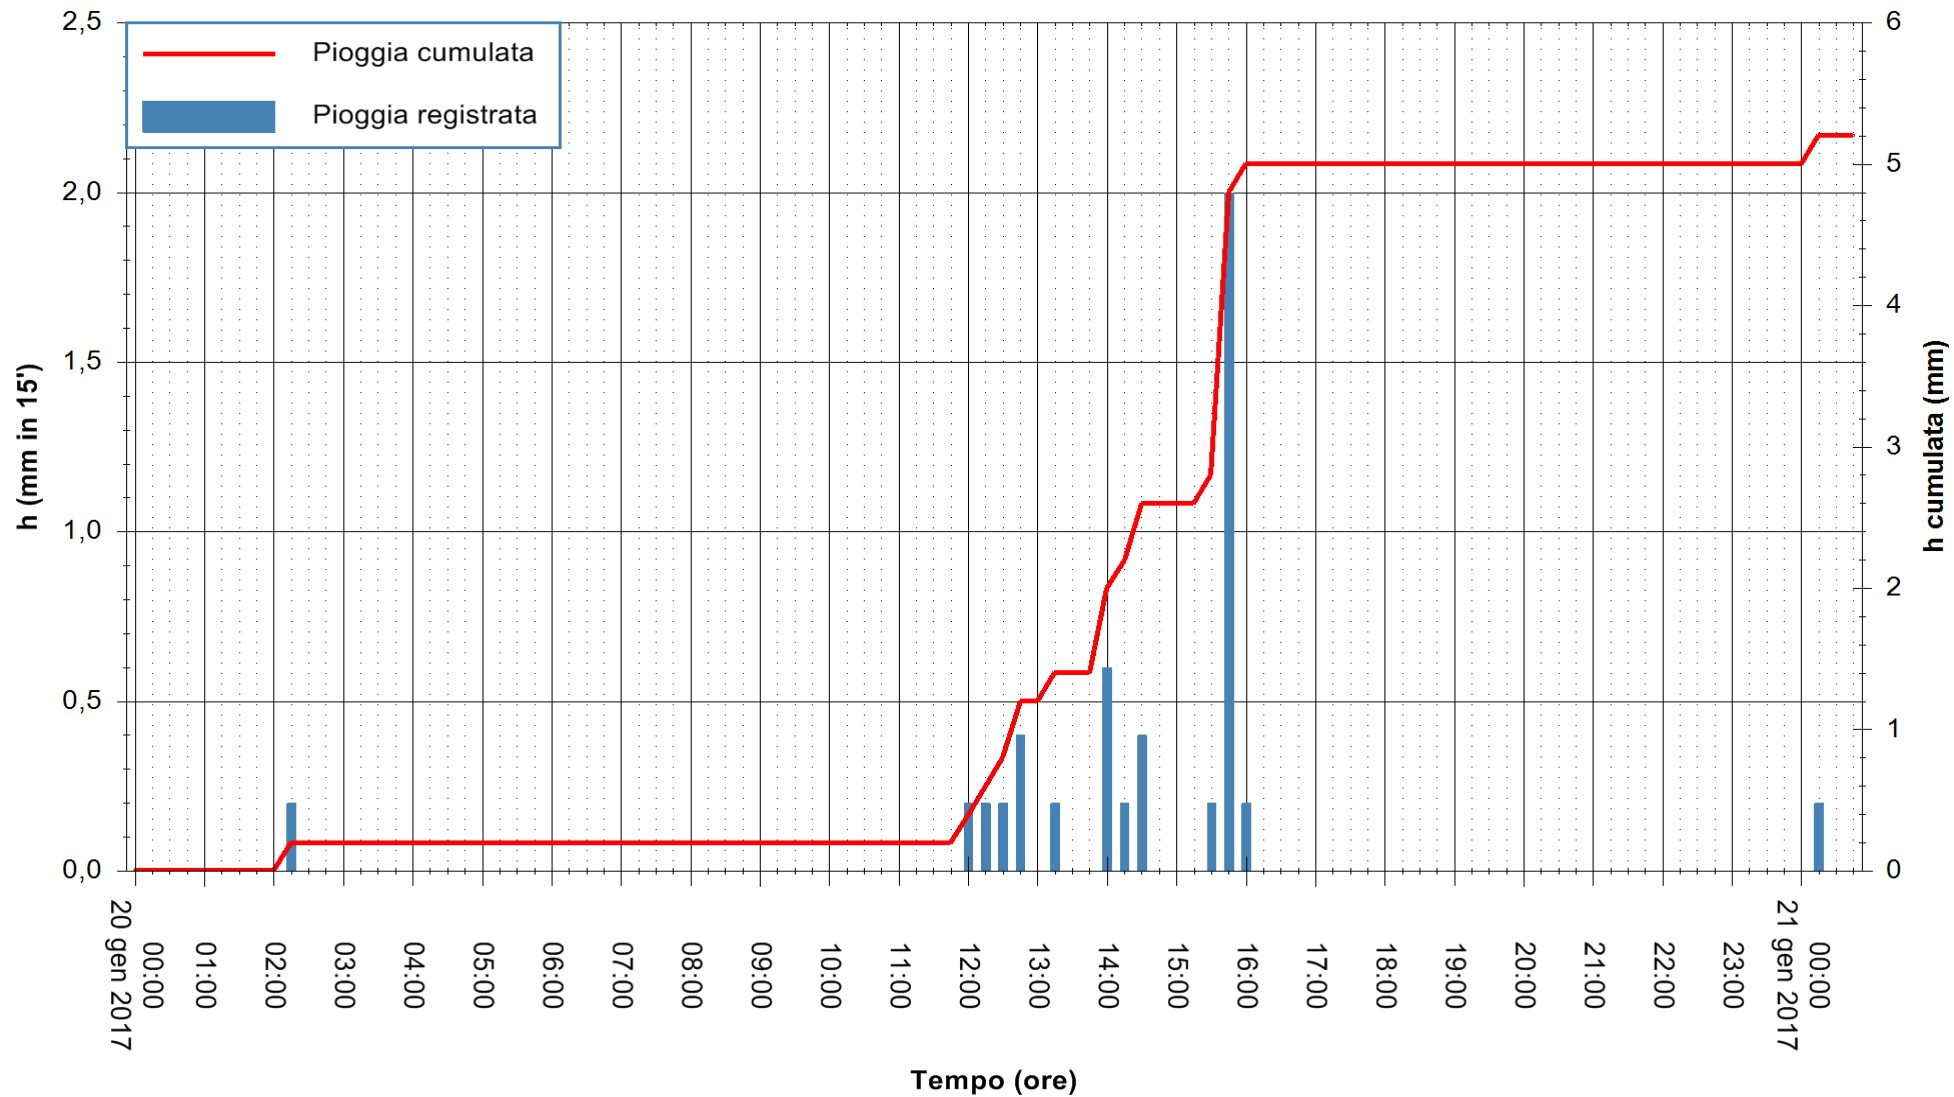

REGIONE AUTÒNOMA DE SARDIGNA
REGIONE AUTONOMA DELLA SARDEGNA

Stazione pluviometrica Flumineddu ad Allai
Area ALLAI
Pioggia registrata nelle ultime 24 ore
Consultazione alle ore 00:17 del 21/01/2017

ARPAS
F.to il Dirigente Responsabile
Dott. Giuseppe Bianco