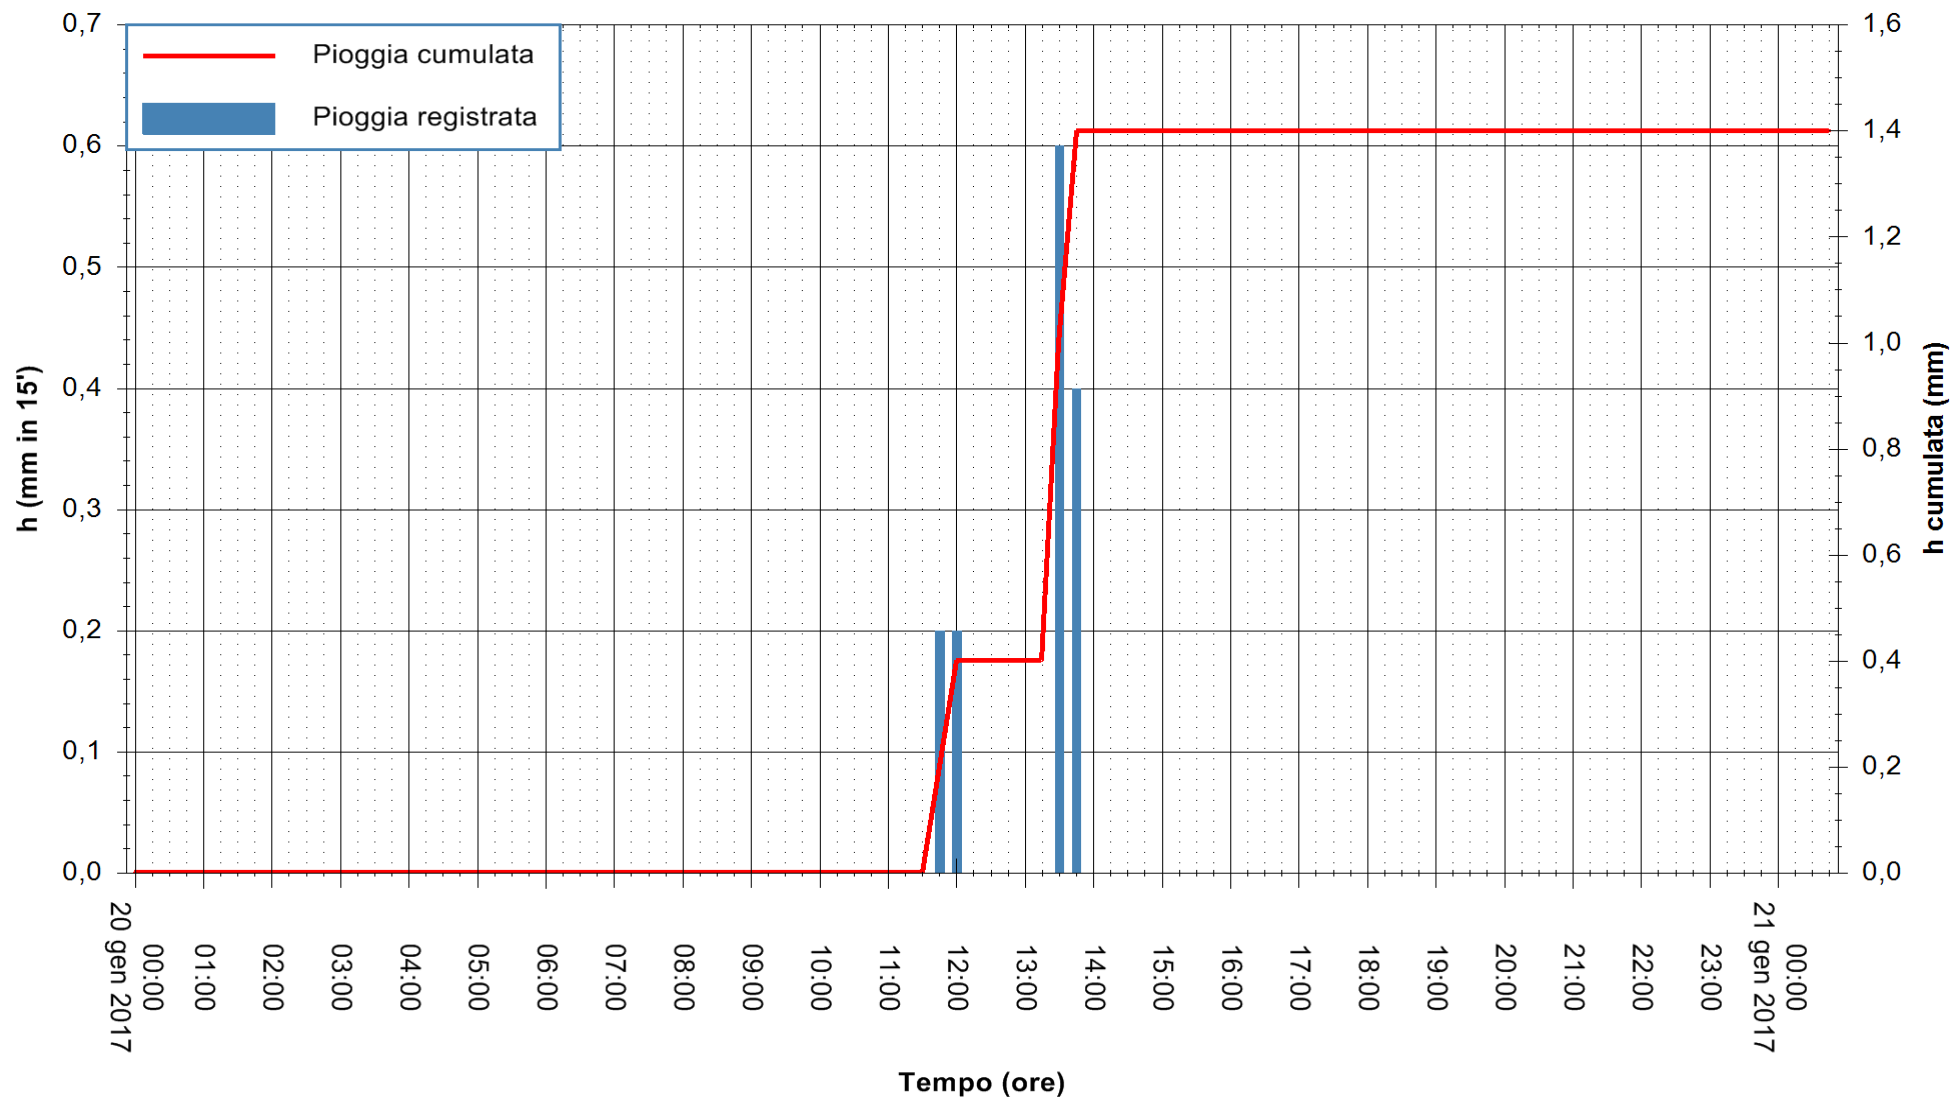

REGIONE AUTÒNOMA DE SARDIGNA
REGIONE AUTONOMA DELLA SARDEGNA

Stazione pluviometrica Flumineddu ad Allai
Area ALLAI
Pioggia registrata nelle ultime 24 ore
Consultazione alle ore 00:17 del 21/01/2017

ARPAS
F.to il Dirigente Responsabile
Dott. Giuseppe Bianco