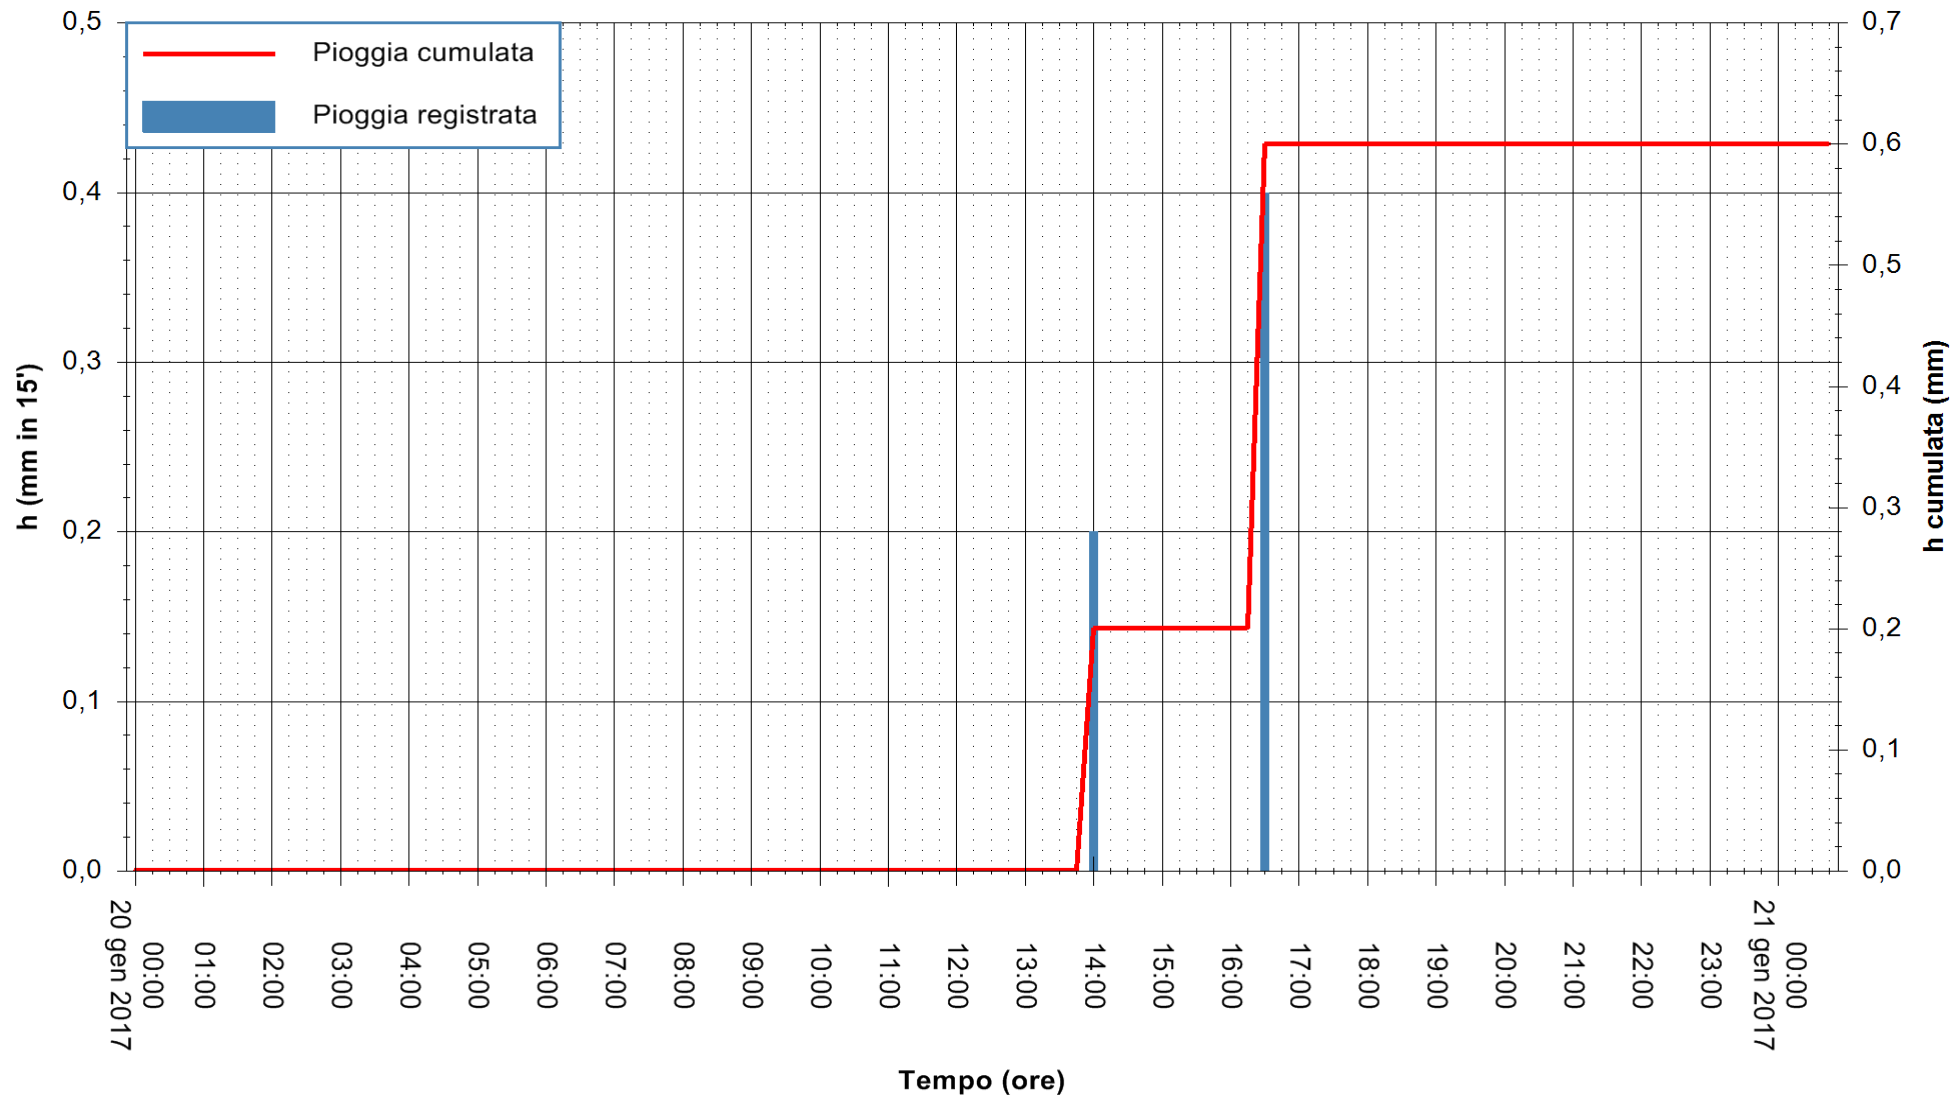

REGIONE AUTÒNOMA DE SARDIGNA
REGIONE AUTONOMA DELLA SARDEGNA

Stazione pluviometrica Flumineddu ad Allai
Area ALLAI
Pioggia registrata nelle ultime 24 ore
Consultazione alle ore 00:17 del 21/01/2017

ARPAS
F.to il Dirigente Responsabile
Dott. Giuseppe Bianco