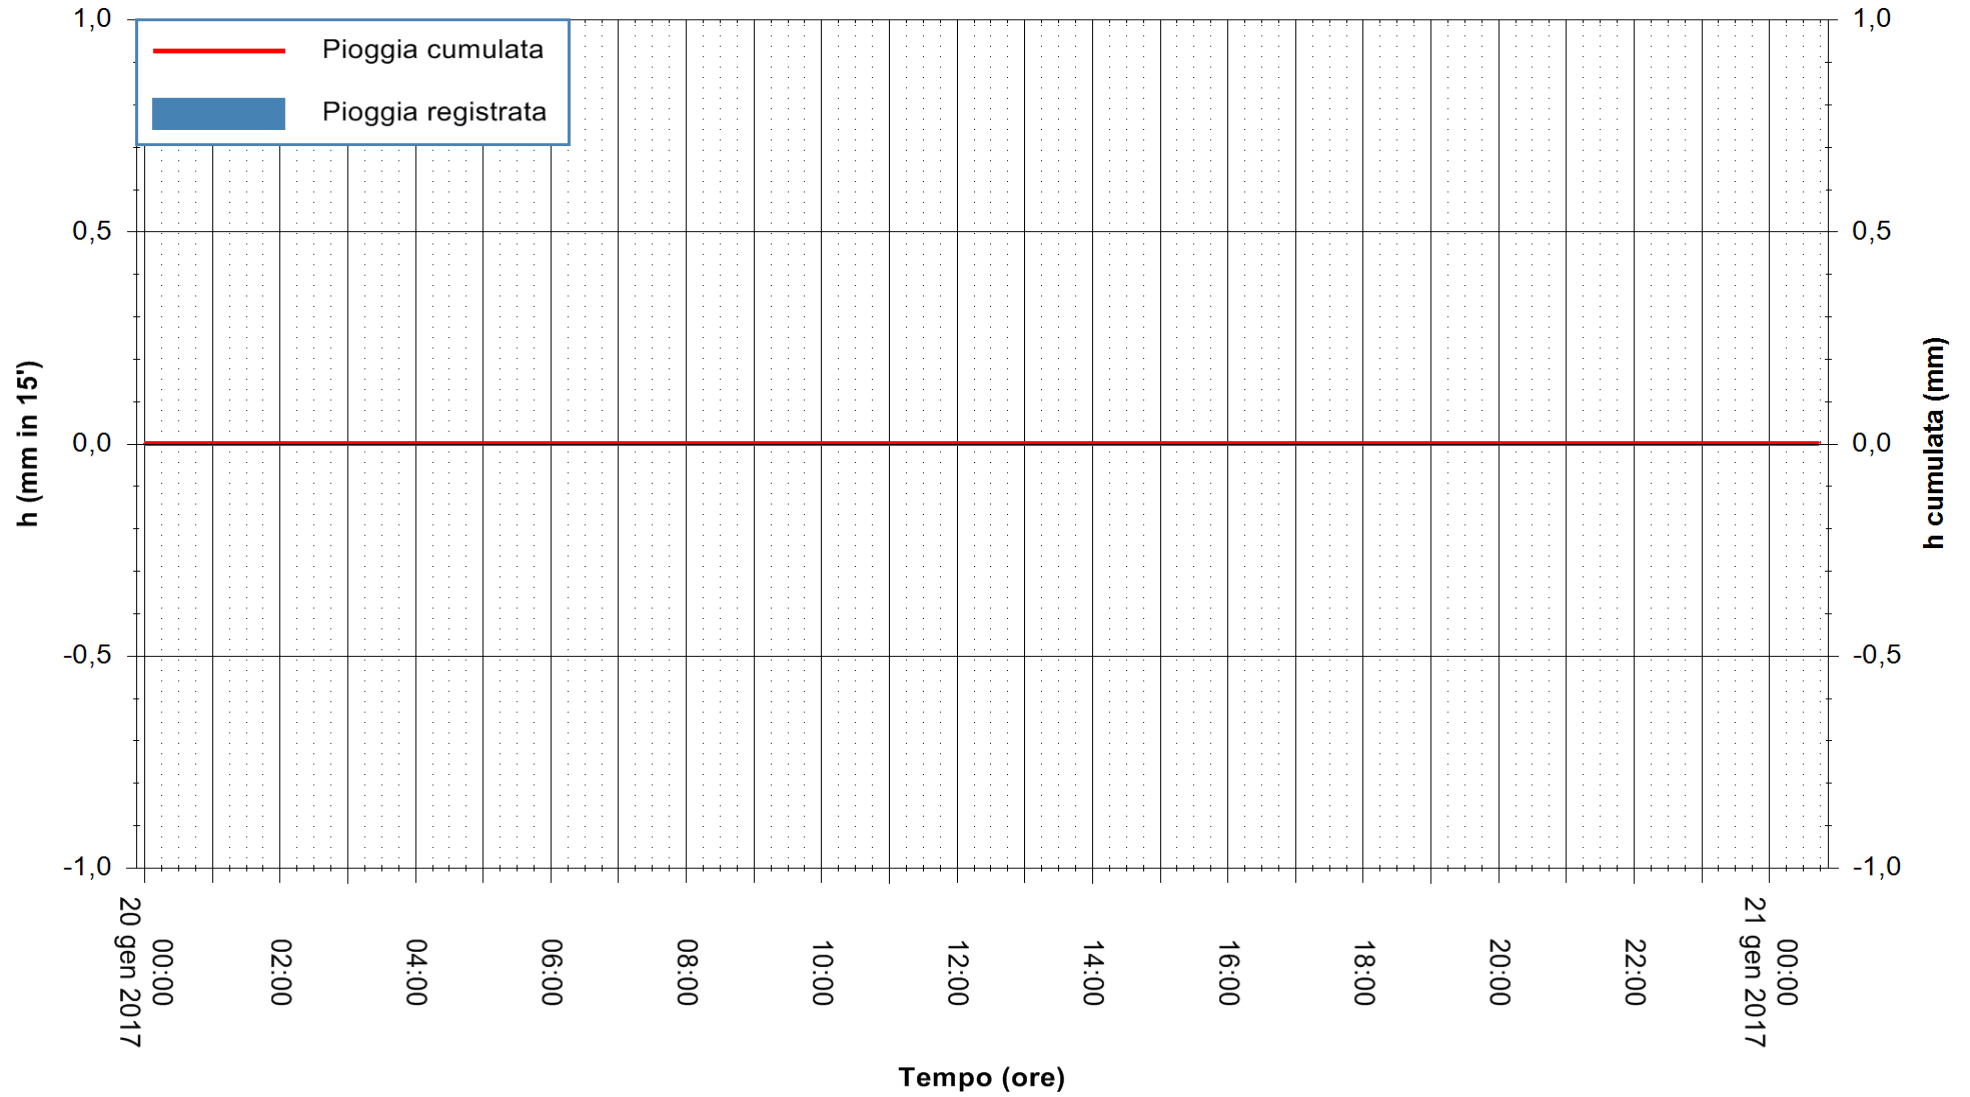

Stazione pluviometrica Fluminimannu a Decimomannu
Area DECIMOMANNU
Pioggia registrata nelle ultime 24 ore
Consultazione alle ore 00:17 del 21/01/2017

ARPAS
F.to il Dirigente Responsabile
Dott. Giuseppe Bianco

REGIONE AUTÒNOMA DE SARDIGNA
REGIONE AUTONOMA DELLA SARDEGNA

Stazione pluviometrica Flumineddu ad Allai
Area ALLAI
Pioggia registrata nelle ultime 24 ore
Consultazione alle ore 00:17 del 21/01/2017

ARPAS
F.to il Dirigente Responsabile
Dott. Giuseppe Bianco