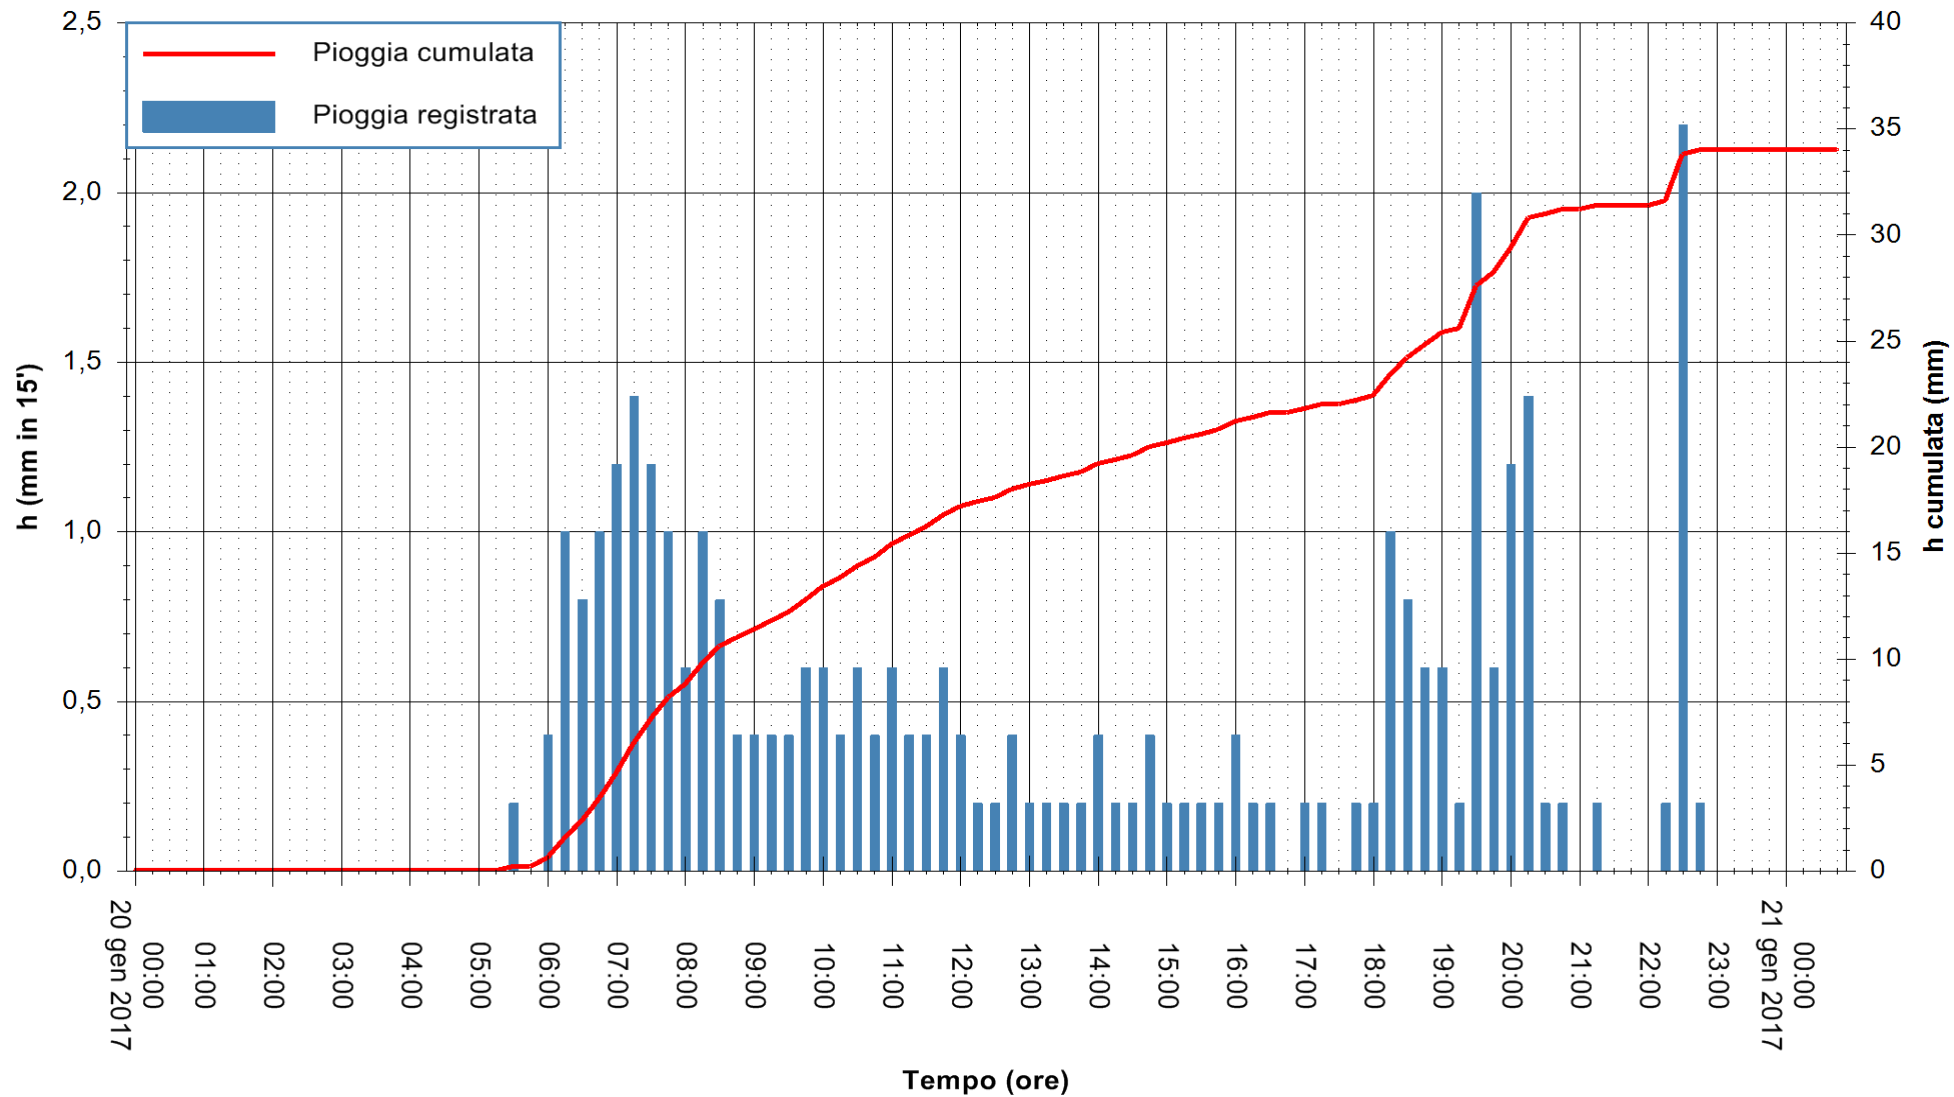

REGIONE AUTÒNOMA DE SARDIGNA
REGIONE AUTONOMA DELLA SARDEGNA

Stazione pluviometrica Flumineddu ad Allai
Area ALLAI
Pioggia registrata nelle ultime 24 ore
Consultazione alle ore 00:17 del 21/01/2017

ARPAS
F.to il Dirigente Responsabile
Dott. Giuseppe Bianco