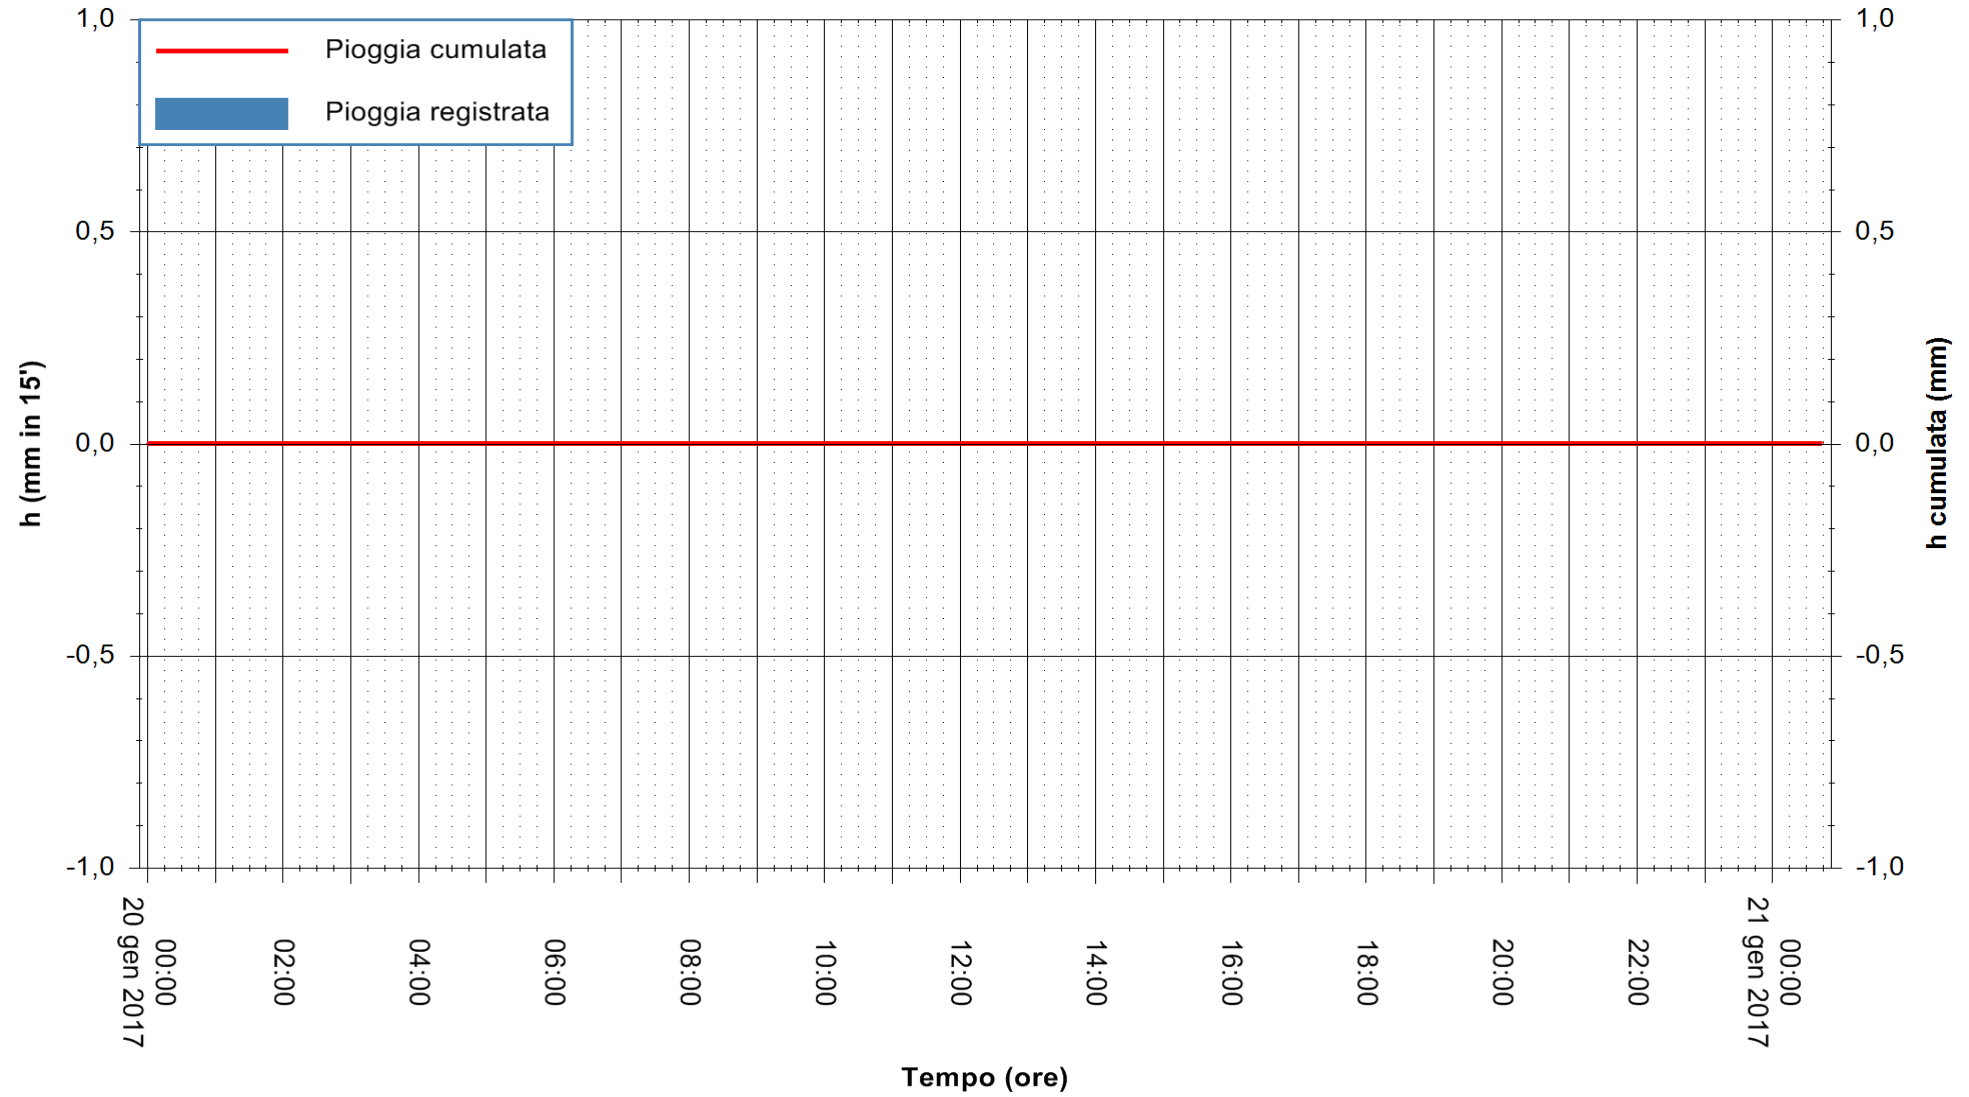

Stazione pluviometrica Fluminimannu a Decimomannu
Area DECIMOMANNU
Pioggia registrata nelle ultime 24 ore
Consultazione alle ore 00:17 del 21/01/2017

ARPAS
F.to il Dirigente Responsabile
Dott. Giuseppe Bianco

REGIONE AUTÒNOMA DE SARDIGNA
REGIONE AUTONOMA DELLA SARDEGNA

Stazione pluviometrica Pianu
Area PIANU 15
Pioggia registrata nelle ultime 24 ore
Consultazione alle ore 00:17 del 21/01/2017

ARPAS
F.to il Dirigente Responsabile
Dott. Giuseppe Bianco

REGIONE AUTÒNOMA DE SARDIGNA
REGIONE AUTONOMA DELLA SARDEGNA

Stazione pluviometrica Flumineddu ad Allai
Area ALLAI
Pioggia registrata nelle ultime 24 ore
Consultazione alle ore 00:17 del 21/01/2017

ARPAS
F.to il Dirigente Responsabile
Dott. Giuseppe Bianco