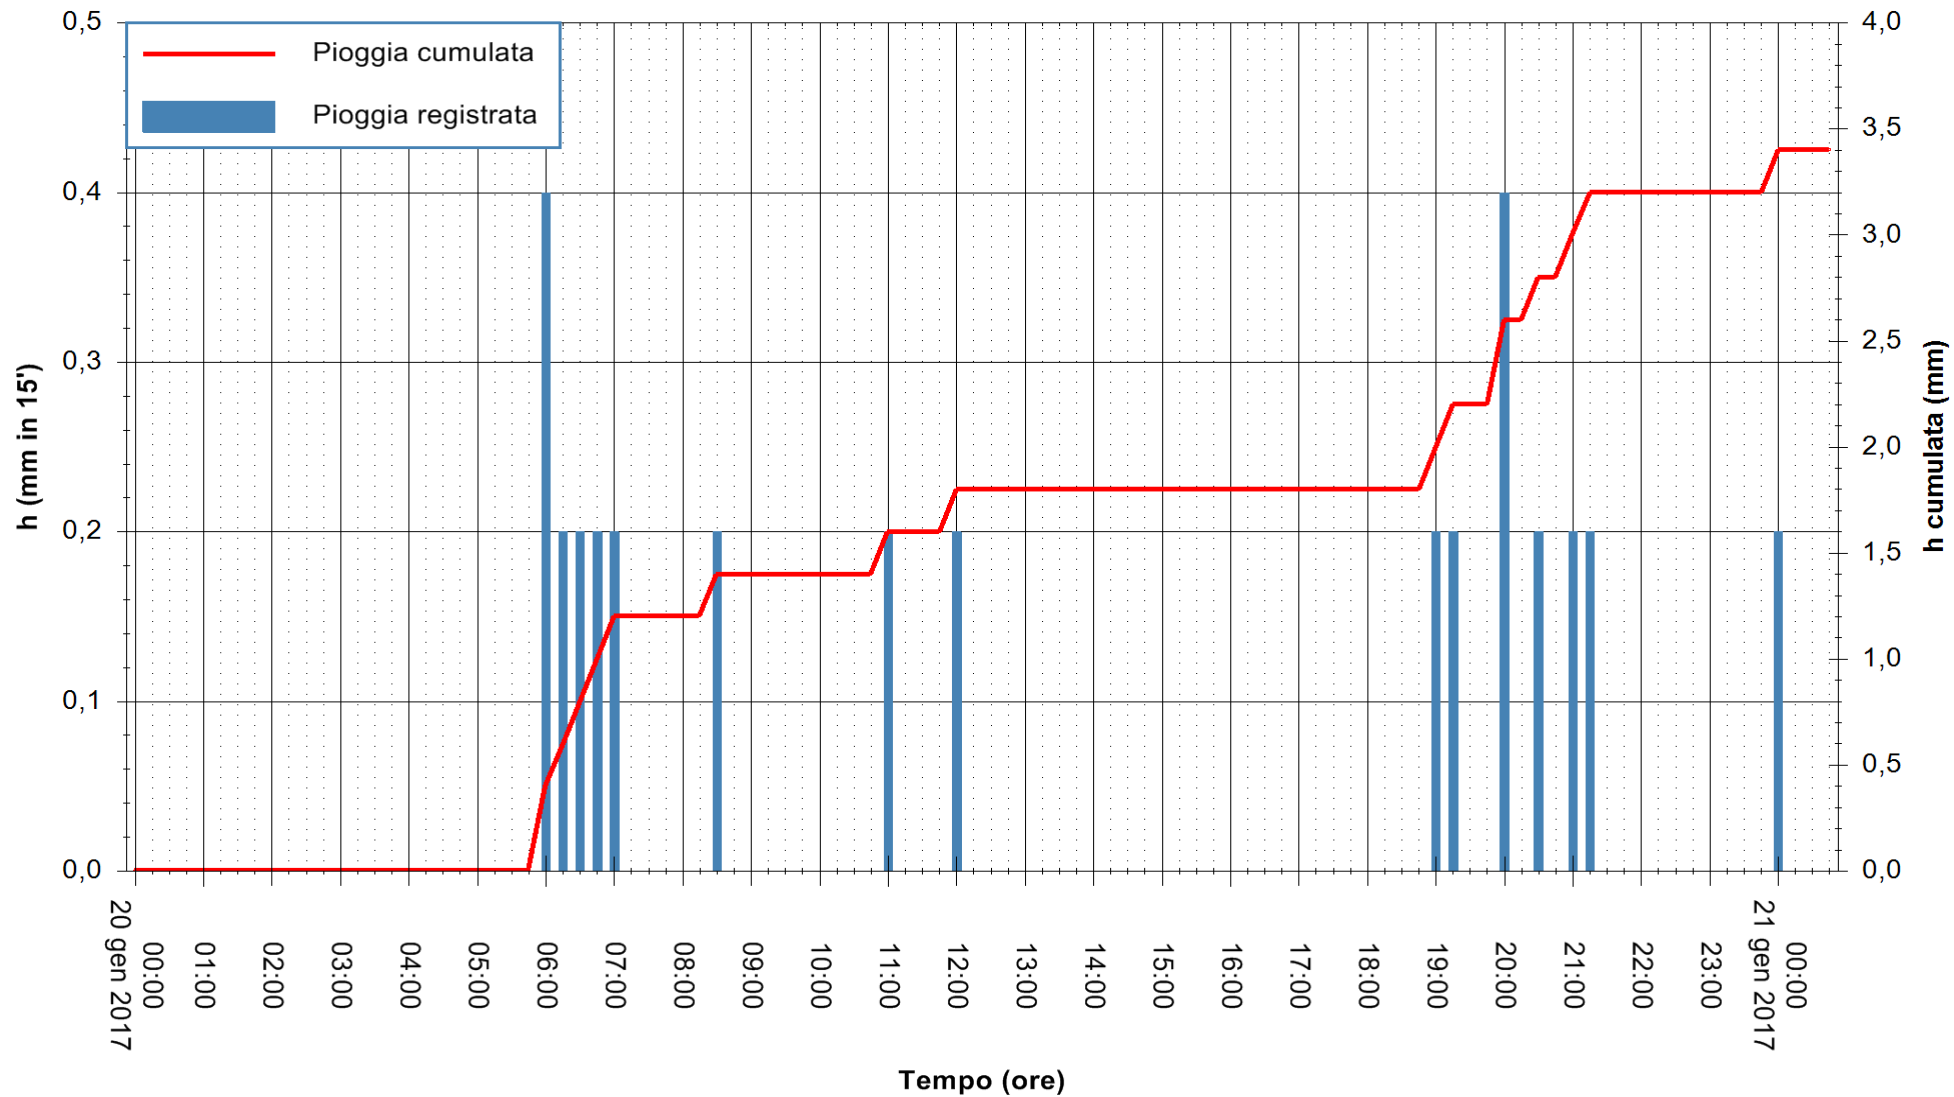

Stazione pluviometrica Fluminimannu a Decimomannu
Area DECIMOMANNU
Pioggia registrata nelle ultime 24 ore
Consultazione alle ore 00:17 del 21/01/2017

ARPAS
F.to il Dirigente Responsabile
Dott. Giuseppe Bianco

REGIONE AUTÒNOMA DE SARDIGNA
REGIONE AUTONOMA DELLA SARDEGNA

Stazione pluviometrica Pianu
Area PIANU 15
Pioggia registrata nelle ultime 24 ore
Consultazione alle ore 00:17 del 21/01/2017

ARPAS
F.to il Dirigente Responsabile
Dott. Giuseppe Bianco

REGIONE AUTÒNOMA DE SARDIGNA
REGIONE AUTONOMA DELLA SARDEGNA

Stazione pluviometrica Flumineddu ad Allai
Area ALLAI
Pioggia registrata nelle ultime 24 ore
Consultazione alle ore 00:17 del 21/01/2017

ARPAS
F.to il Dirigente Responsabile
Dott. Giuseppe Bianco