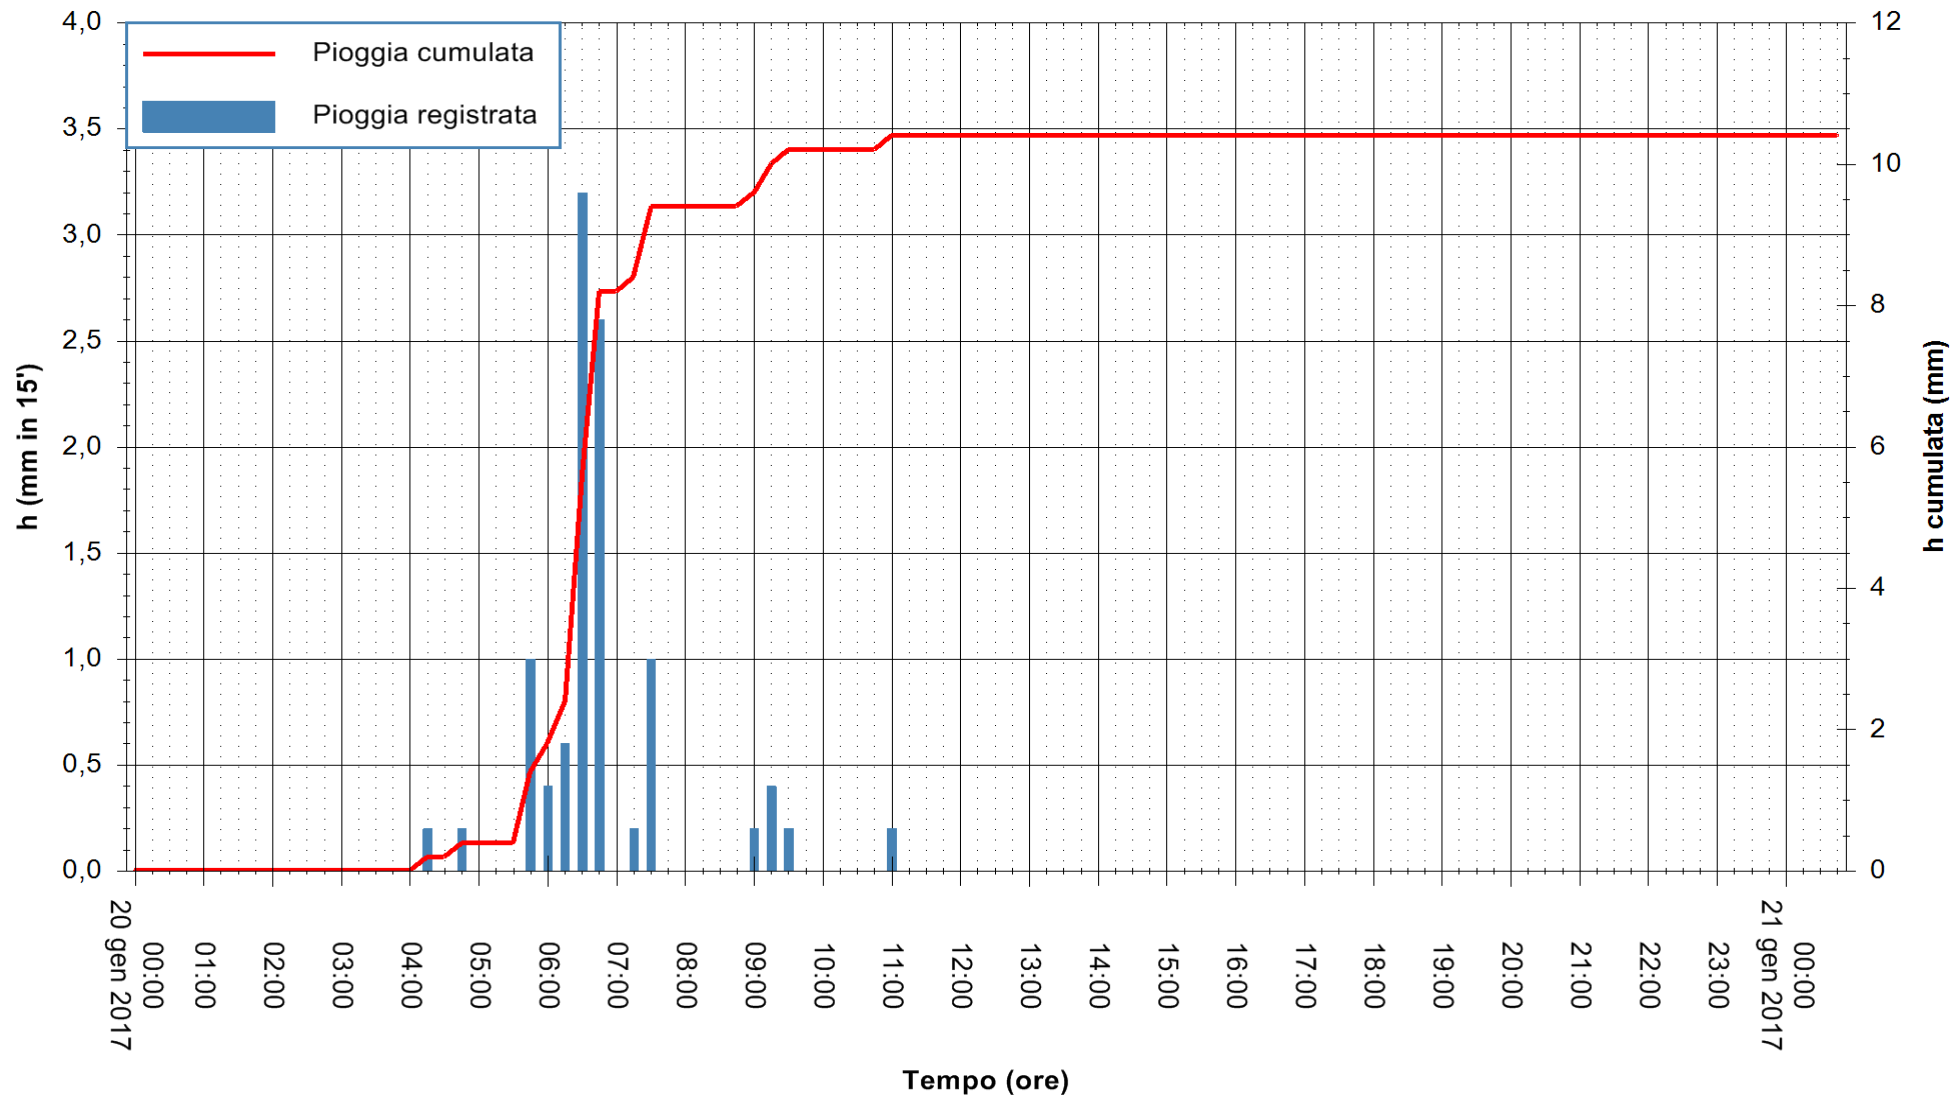

REGIONE AUTÒNOMA DE SARDIGNA
REGIONE AUTONOMA DELLA SARDEGNA

Stazione pluviometrica Flumineddu ad Allai
Area ALLAI
Pioggia registrata nelle ultime 24 ore
Consultazione alle ore 00:17 del 21/01/2017

ARPAS
F.to il Dirigente Responsabile
Dott. Giuseppe Bianco