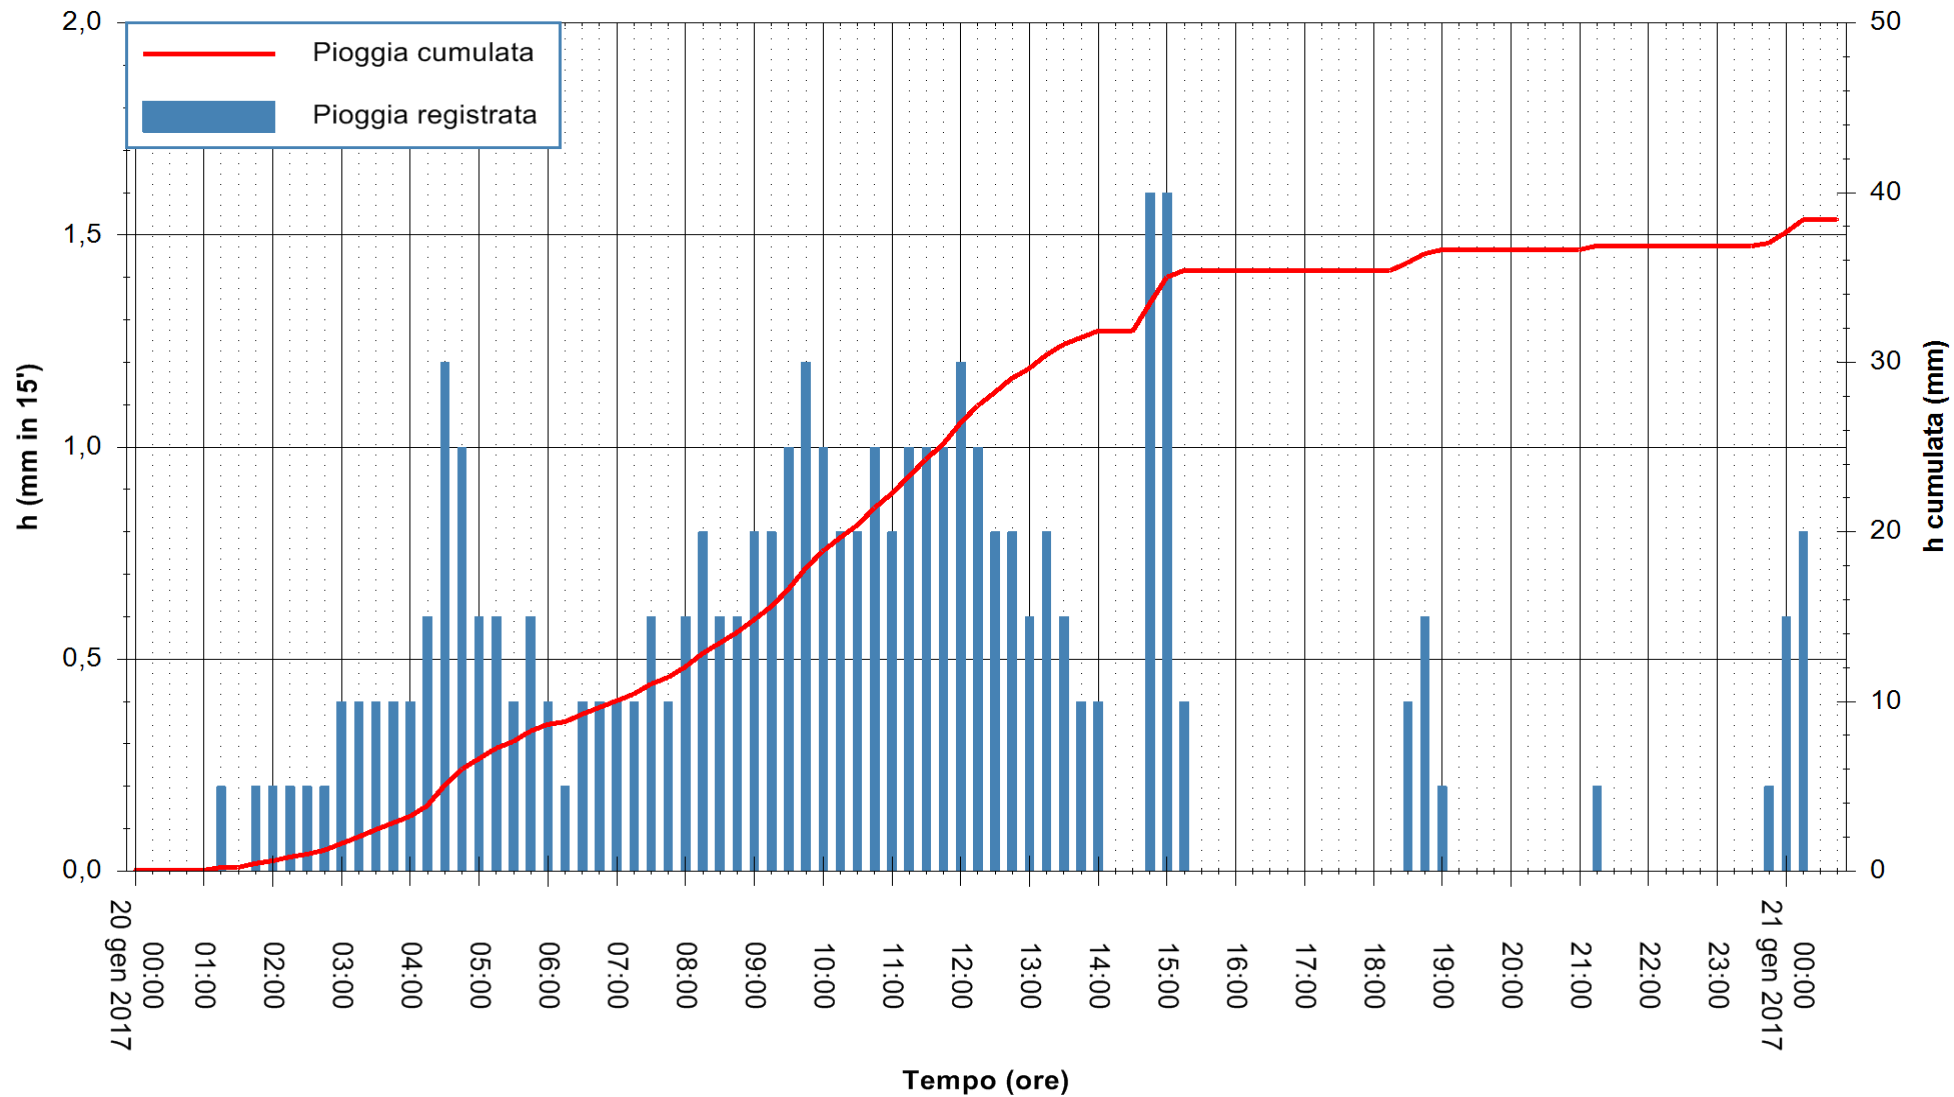

REGIONE AUTÒNOMA DE SARDIGNA
REGIONE AUTONOMA DELLA SARDEGNA

Stazione pluviometrica Flumineddu ad Allai
Area ALLAI
Pioggia registrata nelle ultime 24 ore
Consultazione alle ore 00:17 del 21/01/2017

ARPAS
F.to il Dirigente Responsabile
Dott. Giuseppe Bianco