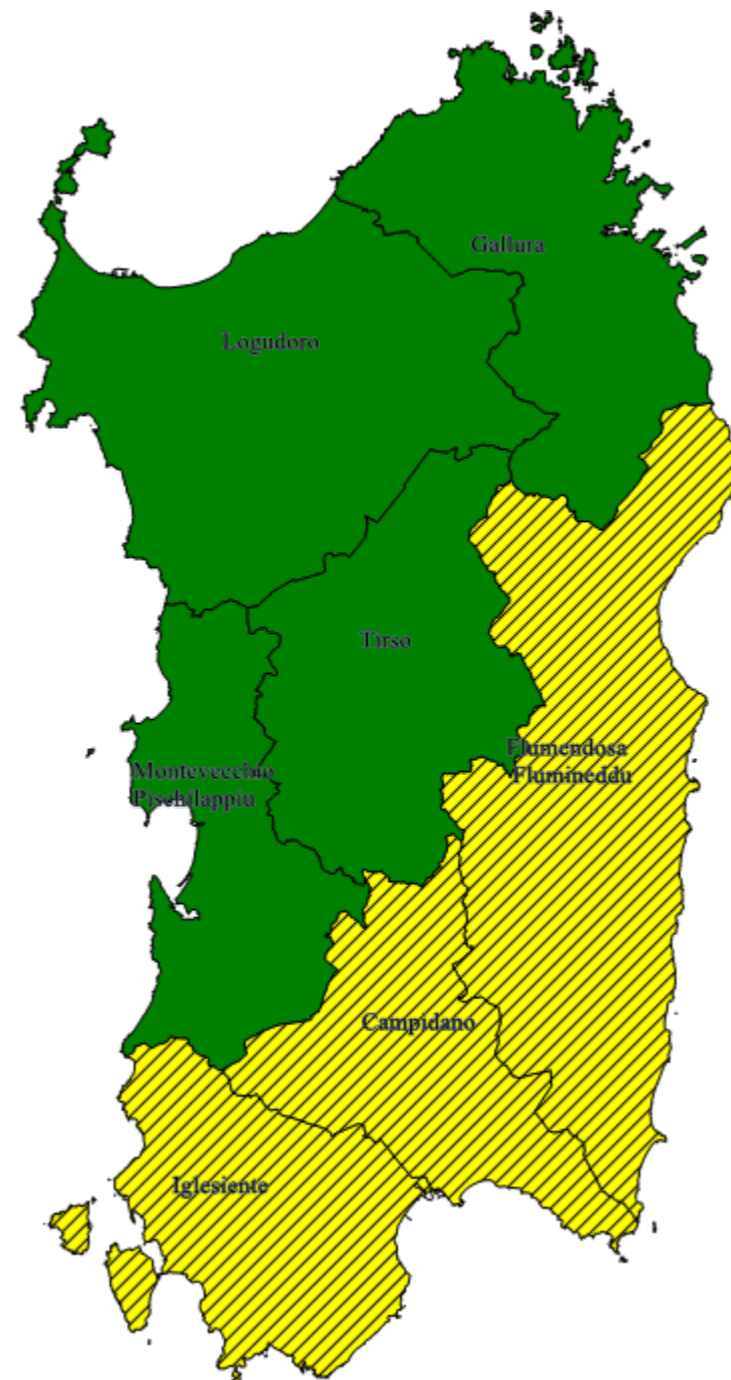

Bollettino di Criticità Regionale

Prot. n. BCR/255/2015

Ai sensi del Manuale Operativo di cui alla delibera 53/25 del 29.12.2014
pubblicato nel supplemento straordinario n. 9 al BURAS n. 7 del 12.02.2015

Data di emissione 12/09/2015 Ore 14:00
Inizio validità 12/09/2015 Ore 14:00
Fine validità 13/09/2015 Ore 23:59

Previsioni meteorologiche:

Vedi Bollettino di Vigilanza Meteorologica n. 246/2015
Prot. n. 29443/2015 del 12.09.2015

NOTA
IMPORTANTE

L'Avviso di allerta per rischio idrogeologico localizzato Criticità Ordinaria (allerta Gialla) per le zone Iglesiasiente, Campidano, Flumedosa - Flumineddu, per la giornata di domani 13.09.2015 vige sino alle ore 12:00. A partire da tale ora e sino a scadenza del presente bollettino le zone citate si intendono in assenza di criticità (codice verde).
Vedi Avviso di allerta per rischio idrogeologico localizzato Criticità Ordinaria (allerta Gialla) prot. n. 28E del 12.09.2015

Oggi - sabato 12 settembre 2015