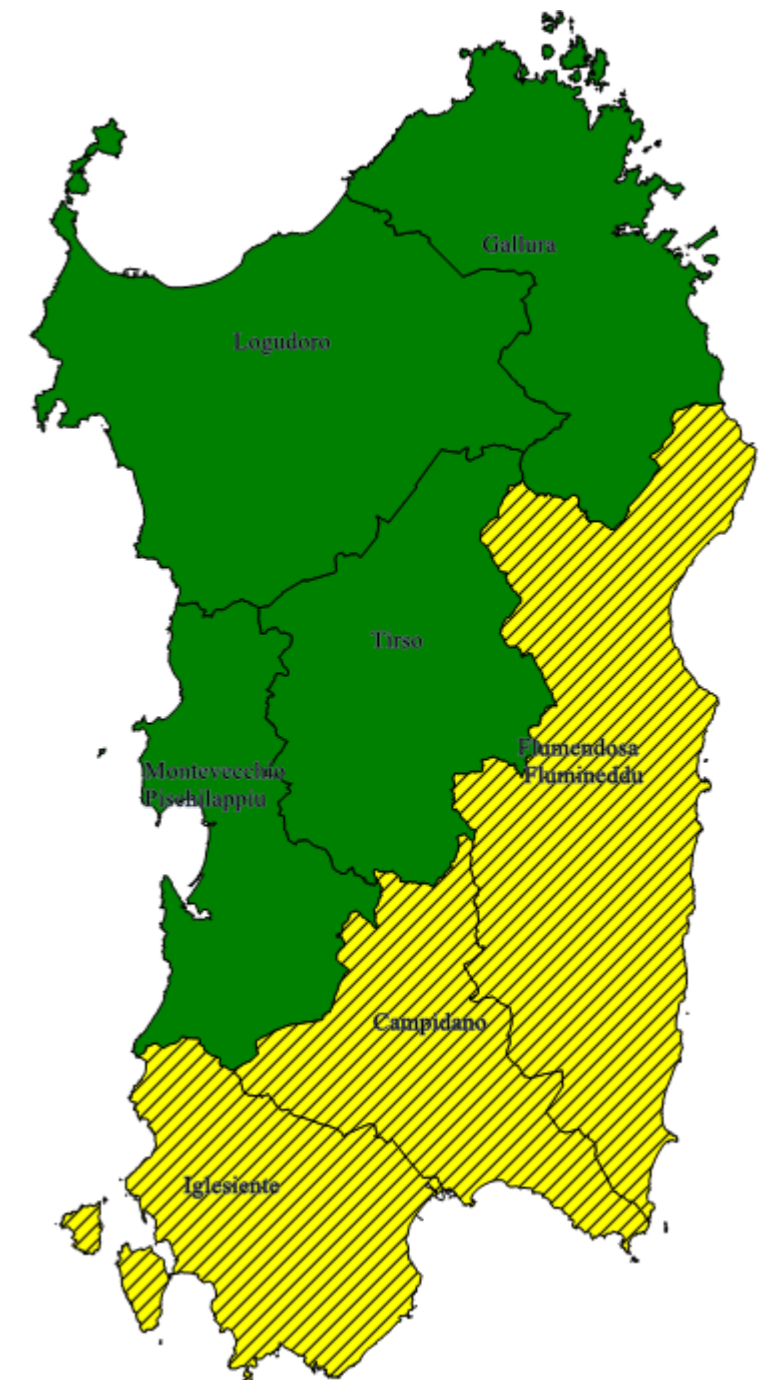

Domani - domenica 13 settembre 2015