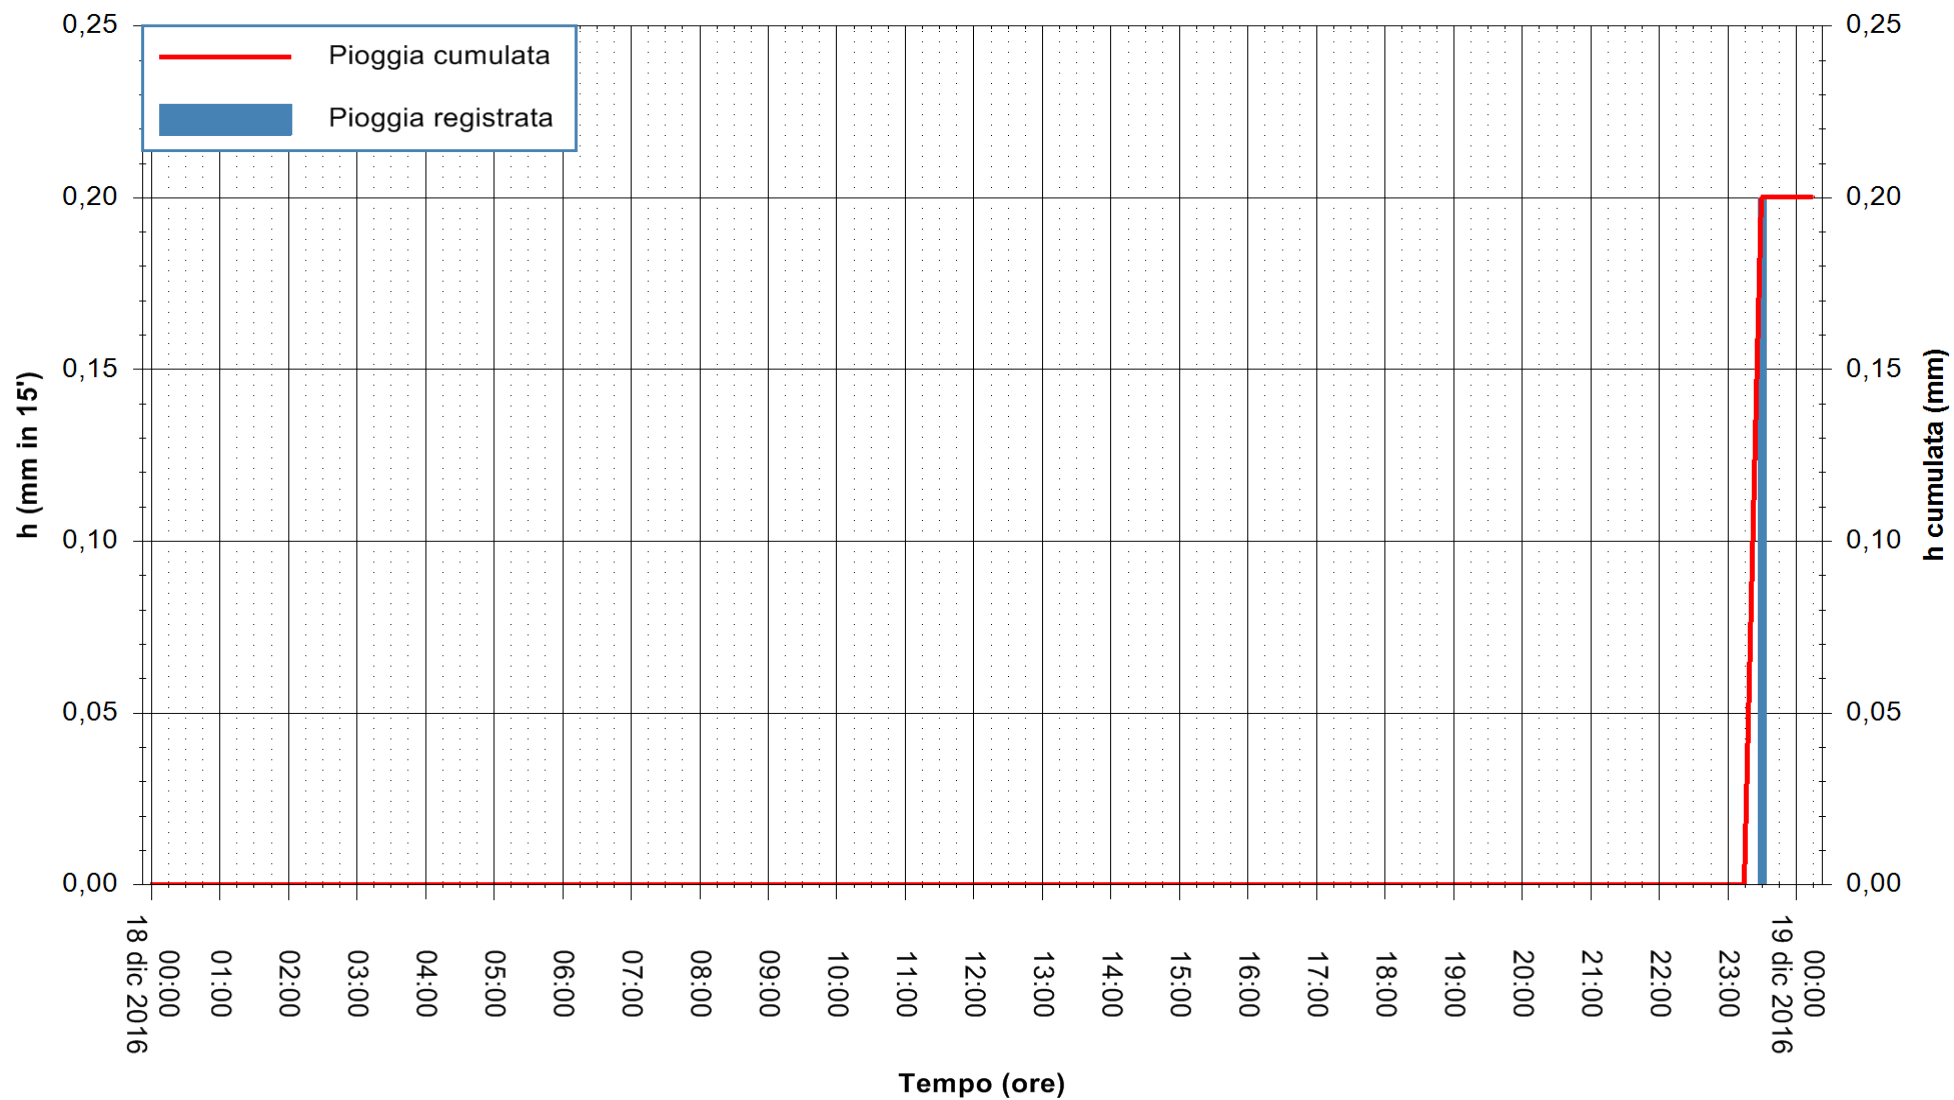

Stazione pluviometrica Monte Tului
Area MONTE TULUI
Pioggia registrata nelle ultime 24 ore
Consultazione alle ore 01:51 del 19/12/2016

ARPAS
F.to il Dirigente Responsabile
Dott. Giuseppe Bianco

REGIONE AUTÒNOMA DE SARDIGNA
REGIONE AUTONOMA DELLA SARDEGNA

Stazione pluviometrica Fluminimannu a Decimomannu
Area DECIMOMANNU
Pioggia registrata nelle ultime 24 ore
Consultazione alle ore 01:51 del 19/12/2016

ARPAS
F.to il Dirigente Responsabile
Dott. Giuseppe Bianco

REGIONE AUTÒNOMA DE SARDIGNA
REGIONE AUTONOMA DELLA SARDEGNA

Stazione pluviometrica Flumineddu ad Allai
Area ALLAI
Pioggia registrata nelle ultime 24 ore
Consultazione alle ore 01:51 del 19/12/2016

ARPAS
F.to il Dirigente Responsabile
Dott. Giuseppe Bianco