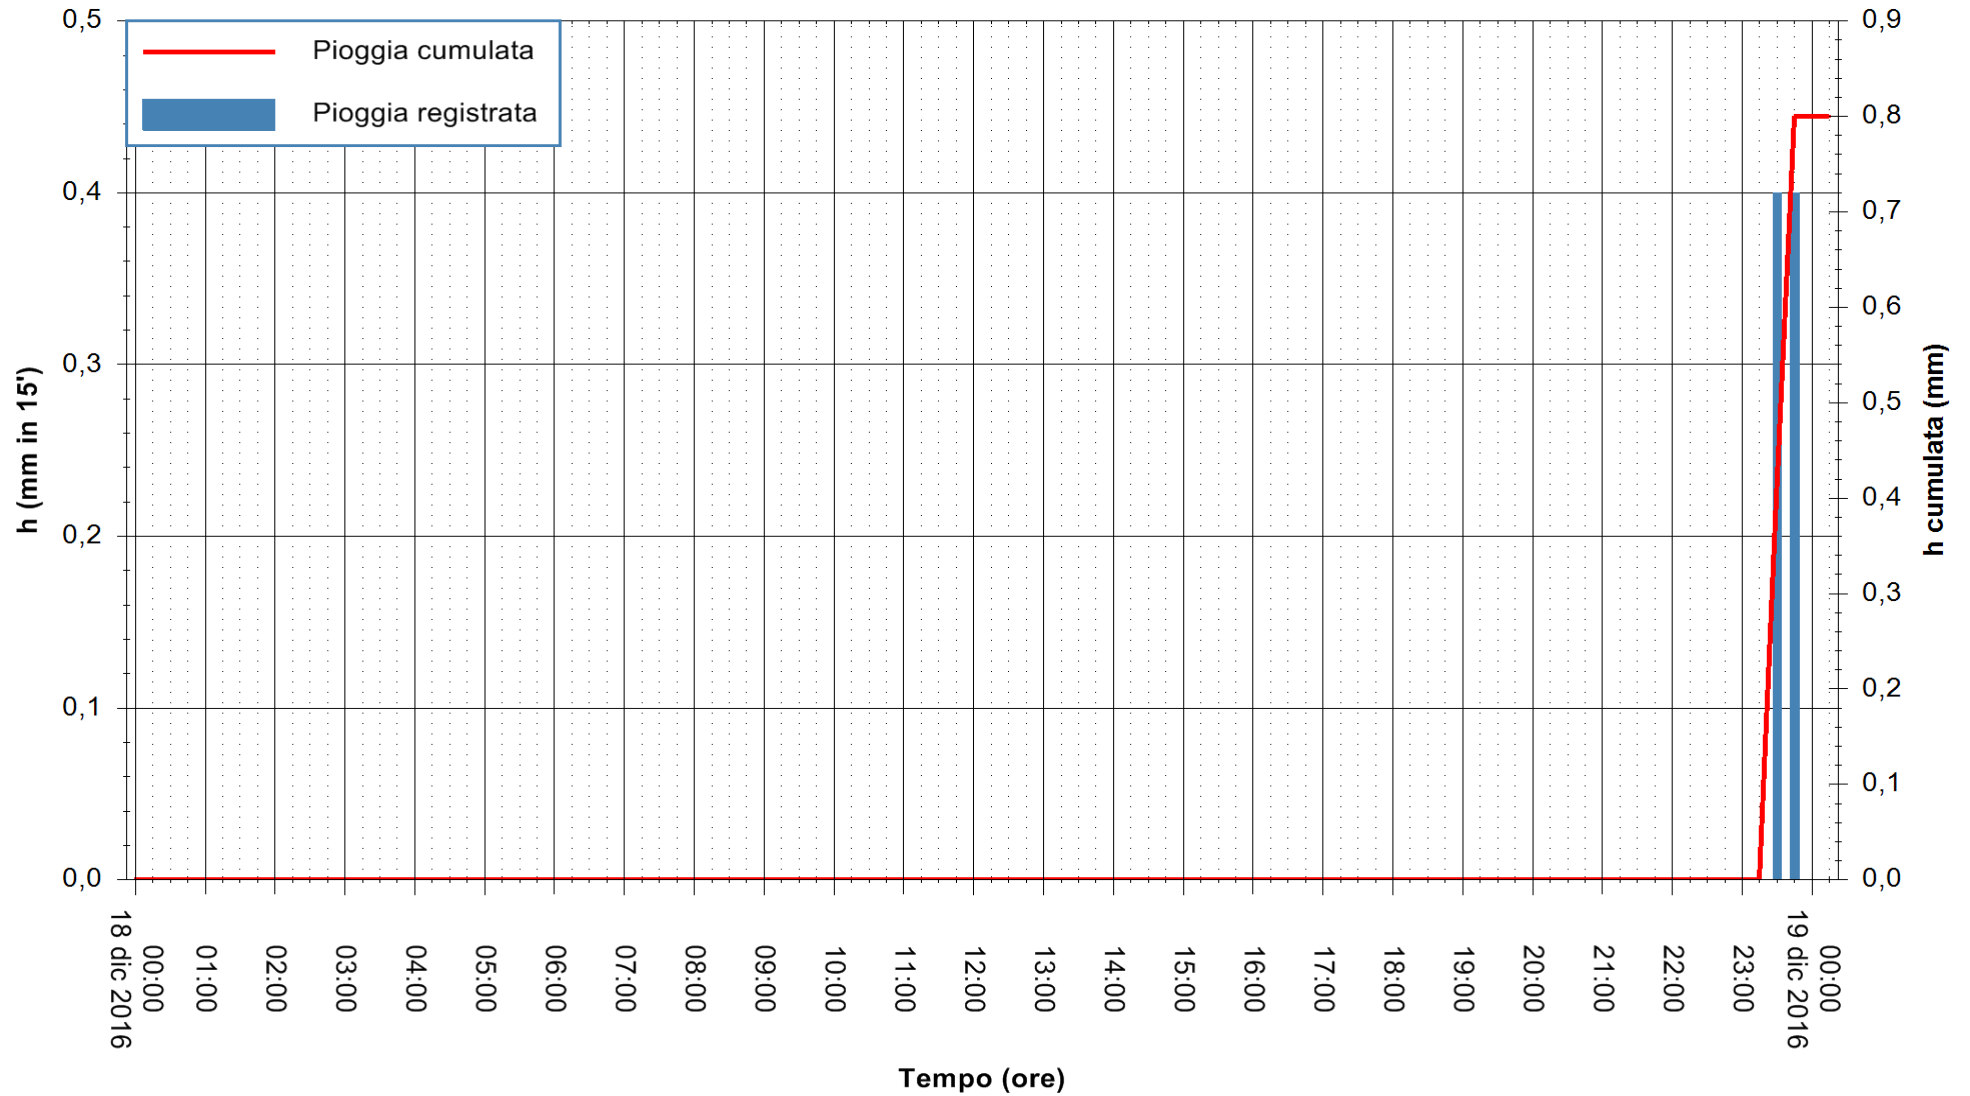

Stazione pluviometrica Monte Tului
Area MONTE TULUI
Pioggia registrata nelle ultime 24 ore
Consultazione alle ore 01:51 del 19/12/2016

ARPAS
F.to il Dirigente Responsabile
Dott. Giuseppe Bianco

REGIONE AUTÒNOMA DE SARDIGNA
REGIONE AUTONOMA DELLA SARDEGNA

Stazione pluviometrica Fluminimannu a Decimomannu
Area DECIMOMANNU
Pioggia registrata nelle ultime 24 ore
Consultazione alle ore 01:51 del 19/12/2016

ARPAS
F.to il Dirigente Responsabile
Dott. Giuseppe Bianco

REGIONE AUTÒNOMA DE SARDIGNA
REGIONE AUTONOMA DELLA SARDEGNA

Stazione pluviometrica Flumineddu ad Allai
Area ALLAI
Pioggia registrata nelle ultime 24 ore
Consultazione alle ore 01:51 del 19/12/2016

ARPAS
F.to il Dirigente Responsabile
Dott. Giuseppe Bianco