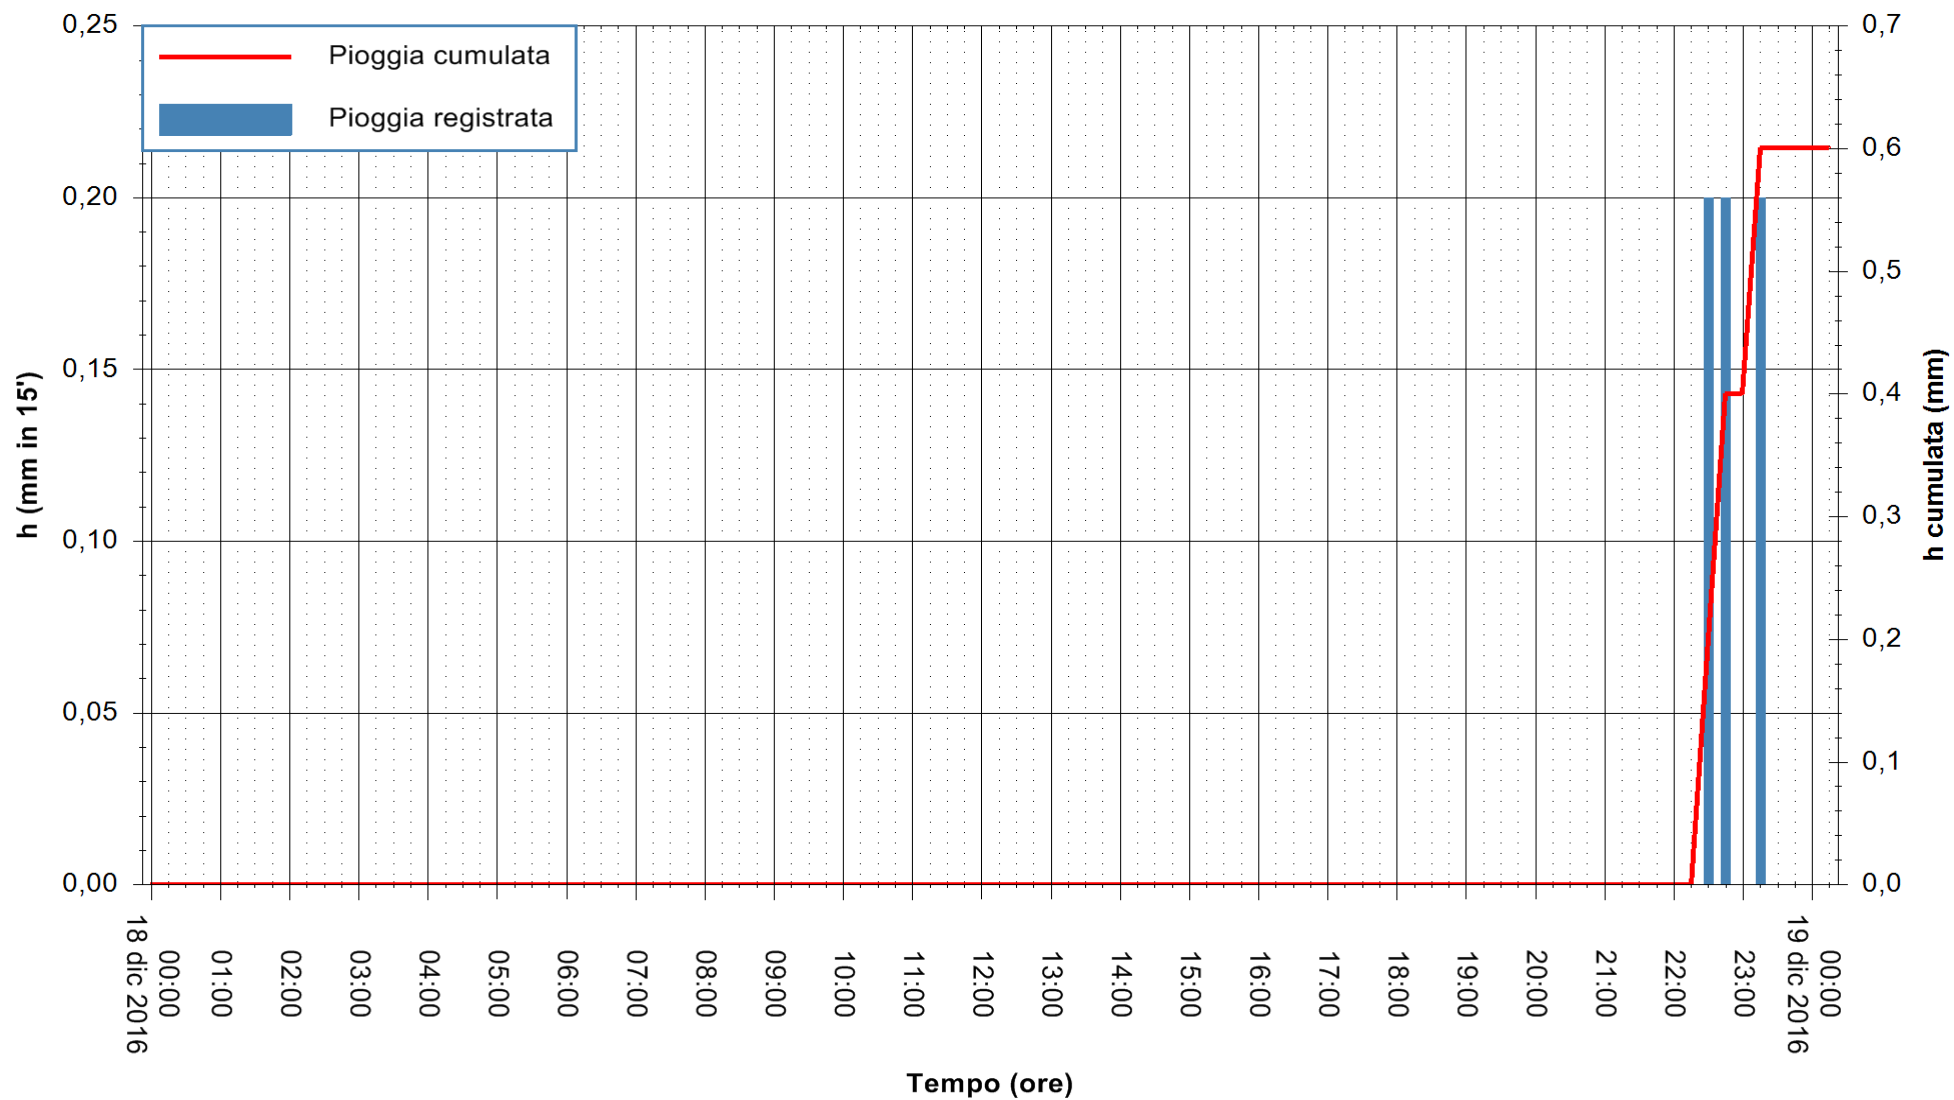

Stazione pluviometrica Monte Tului
Area MONTE TULUI
Pioggia registrata nelle ultime 24 ore
Consultazione alle ore 01:51 del 19/12/2016

ARPAS
F.to il Dirigente Responsabile
Dott. Giuseppe Bianco

REGIONE AUTÒNOMA DE SARDIGNA
REGIONE AUTONOMA DELLA SARDEGNA

Stazione pluviometrica Fluminimannu a Decimomannu
Area DECIMOMANNU
Pioggia registrata nelle ultime 24 ore
Consultazione alle ore 01:51 del 19/12/2016

ARPAS
F.to il Dirigente Responsabile
Dott. Giuseppe Bianco

REGIONE AUTÒNOMA DE SARDIGNA
REGIONE AUTONOMA DELLA SARDEGNA

Stazione pluviometrica Flumineddu ad Allai
Area ALLAI
Pioggia registrata nelle ultime 24 ore
Consultazione alle ore 01:51 del 19/12/2016

ARPAS
F.to il Dirigente Responsabile
Dott. Giuseppe Bianco