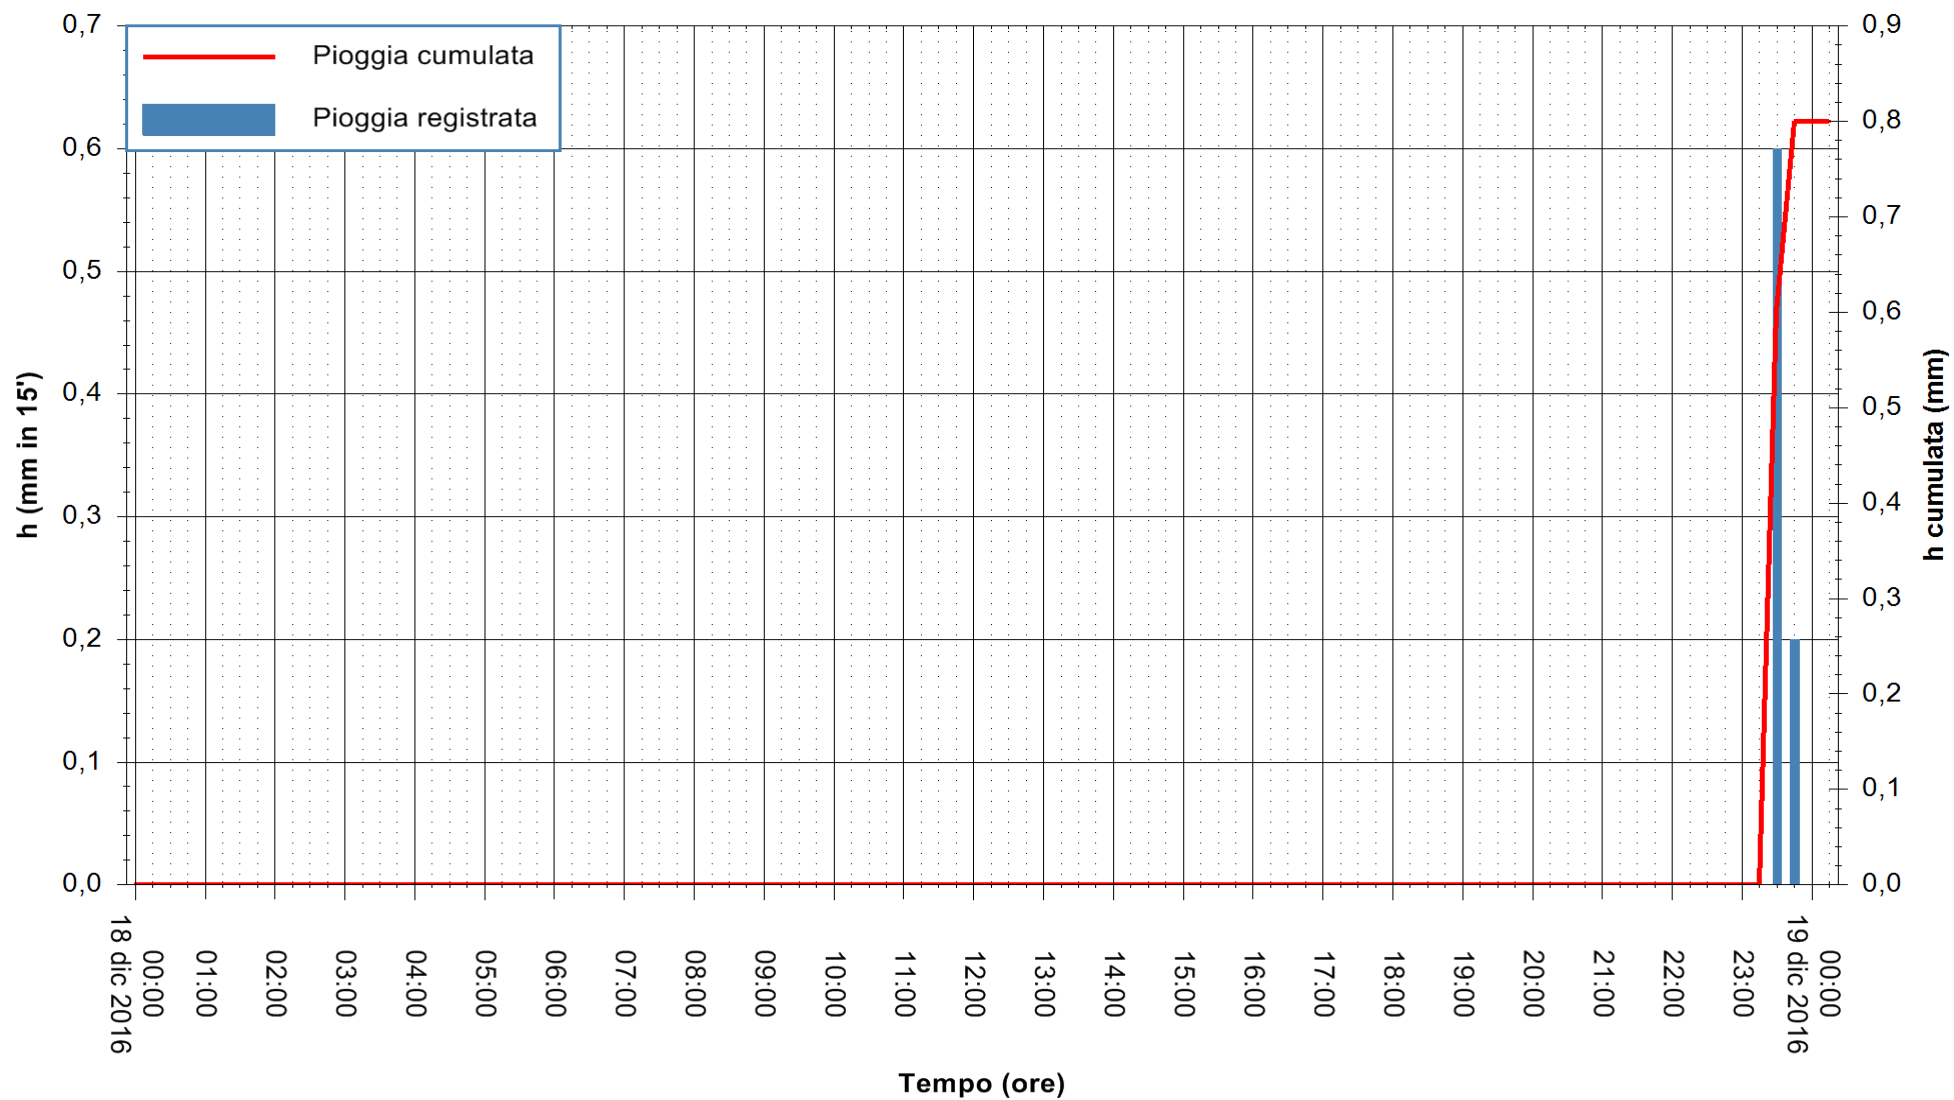

Stazione pluviometrica Monte Tului
Area MONTE TULUI
Pioggia registrata nelle ultime 24 ore
Consultazione alle ore 01:51 del 19/12/2016

ARPAS
F.to il Dirigente Responsabile
Dott. Giuseppe Bianco

REGIONE AUTÒNOMA DE SARDIGNA
REGIONE AUTONOMA DELLA SARDEGNA

Stazione pluviometrica Fluminimannu a Decimomannu
Area DECIMOMANNU
Pioggia registrata nelle ultime 24 ore
Consultazione alle ore 01:51 del 19/12/2016

ARPAS
F.to il Dirigente Responsabile
Dott. Giuseppe Bianco

REGIONE AUTÒNOMA DE SARDIGNA
REGIONE AUTONOMA DELLA SARDEGNA

Stazione pluviometrica Flumineddu ad Allai
Area ALLAI
Pioggia registrata nelle ultime 24 ore
Consultazione alle ore 01:51 del 19/12/2016

ARPAS
F.to il Dirigente Responsabile
Dott. Giuseppe Bianco