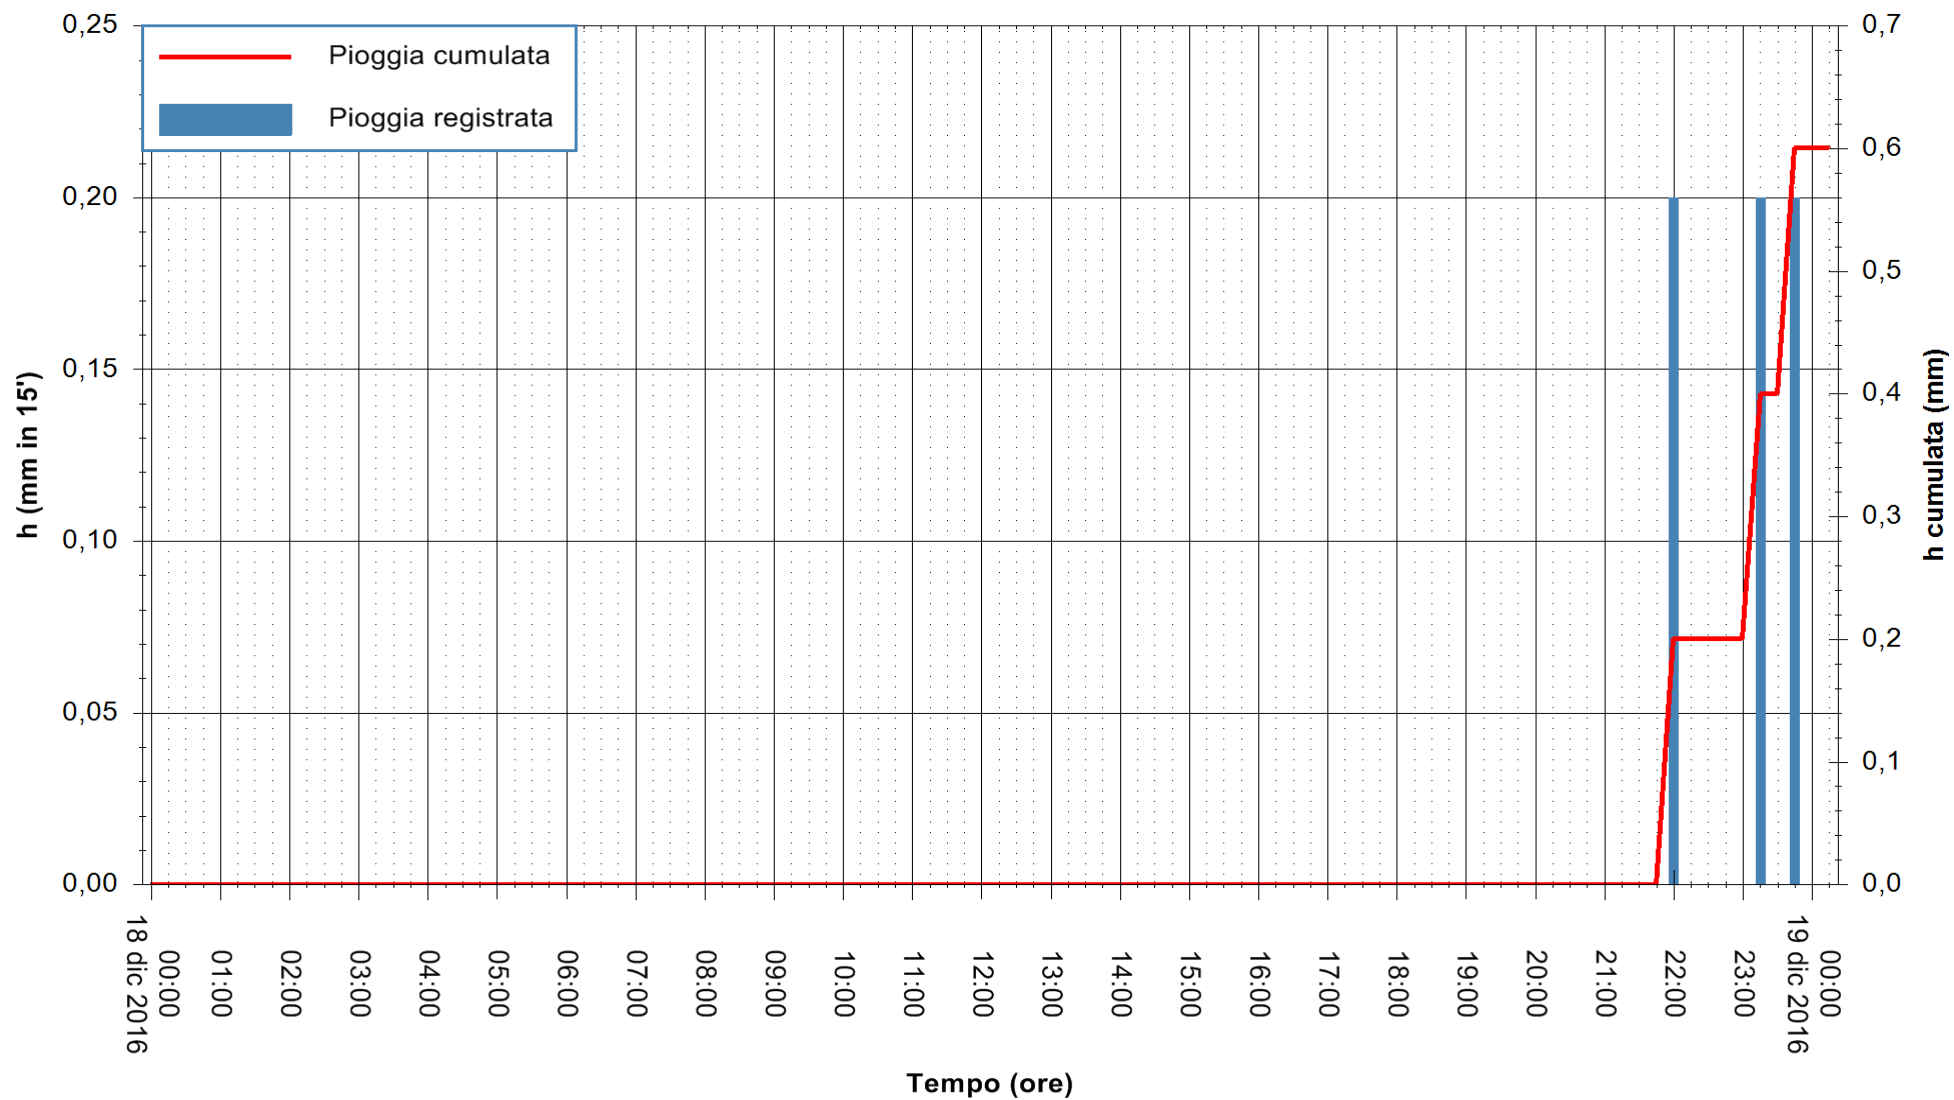

Stazione pluviometrica Monte Tului
Area MONTE TULUI
Pioggia registrata nelle ultime 24 ore
Consultazione alle ore 01:51 del 19/12/2016

ARPAS
F.to il Dirigente Responsabile
Dott. Giuseppe Bianco

REGIONE AUTÒNOMA DE SARDIGNA
REGIONE AUTONOMA DELLA SARDEGNA

Stazione pluviometrica Fluminimannu a Decimomannu
Area DECIMOMANNU
Pioggia registrata nelle ultime 24 ore
Consultazione alle ore 01:51 del 19/12/2016

ARPAS
F.to il Dirigente Responsabile
Dott. Giuseppe Bianco

REGIONE AUTÒNOMA DE SARDIGNA
REGIONE AUTONOMA DELLA SARDEGNA

Stazione pluviometrica Flumineddu ad Allai
Area ALLAI
Pioggia registrata nelle ultime 24 ore
Consultazione alle ore 01:51 del 19/12/2016

ARPAS
F.to il Dirigente Responsabile
Dott. Giuseppe Bianco