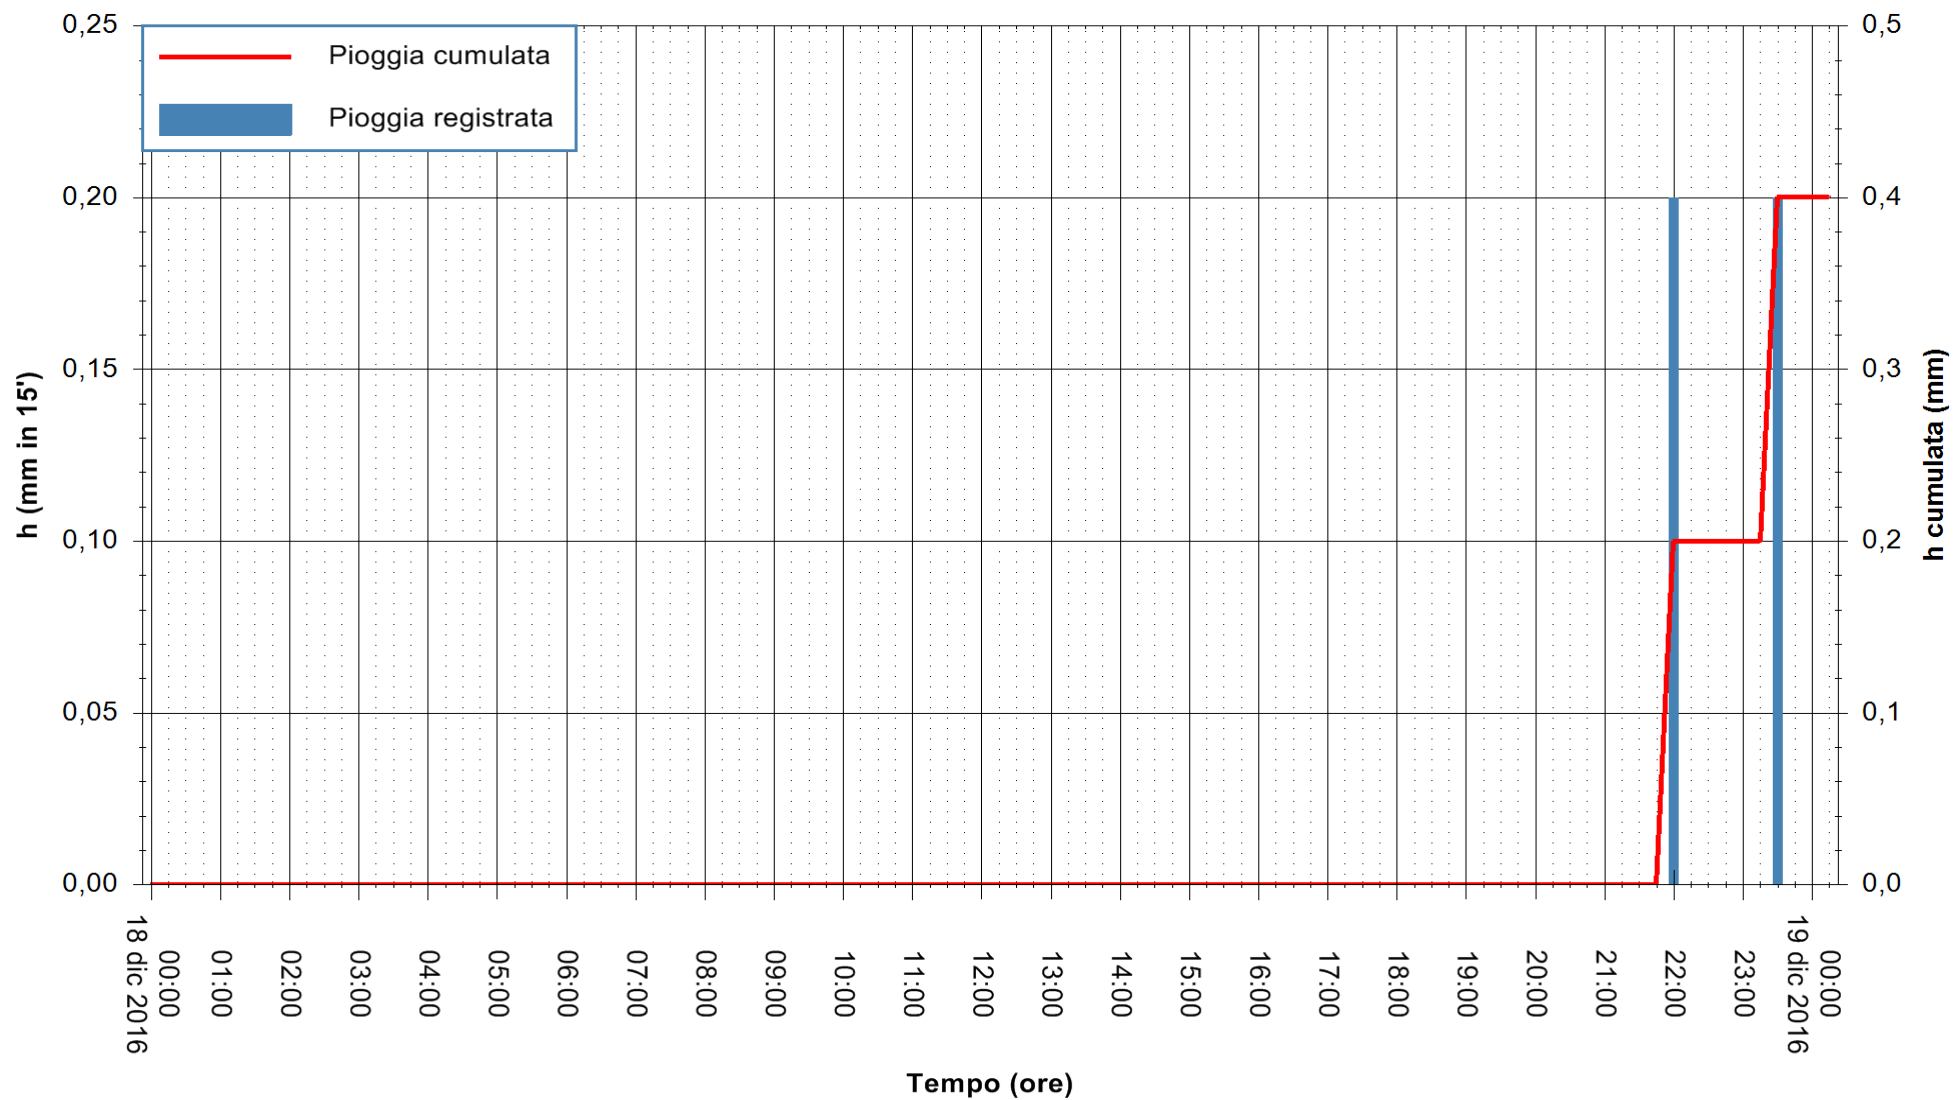

Stazione pluviometrica Fluminimannu a Decimomannu
Area DECIMOMANNU
Pioggia registrata nelle ultime 24 ore
Consultazione alle ore 01:51 del 19/12/2016

ARPAS
F.to il Dirigente Responsabile
Dott. Giuseppe Bianco

REGIONE AUTÒNOMA DE SARDIGNA
REGIONE AUTONOMA DELLA SARDEGNA

Stazione pluviometrica Flumineddu ad Allai
Area ALLAI
Pioggia registrata nelle ultime 24 ore
Consultazione alle ore 01:51 del 19/12/2016

ARPAS
F.to il Dirigente Responsabile
Dott. Giuseppe Bianco