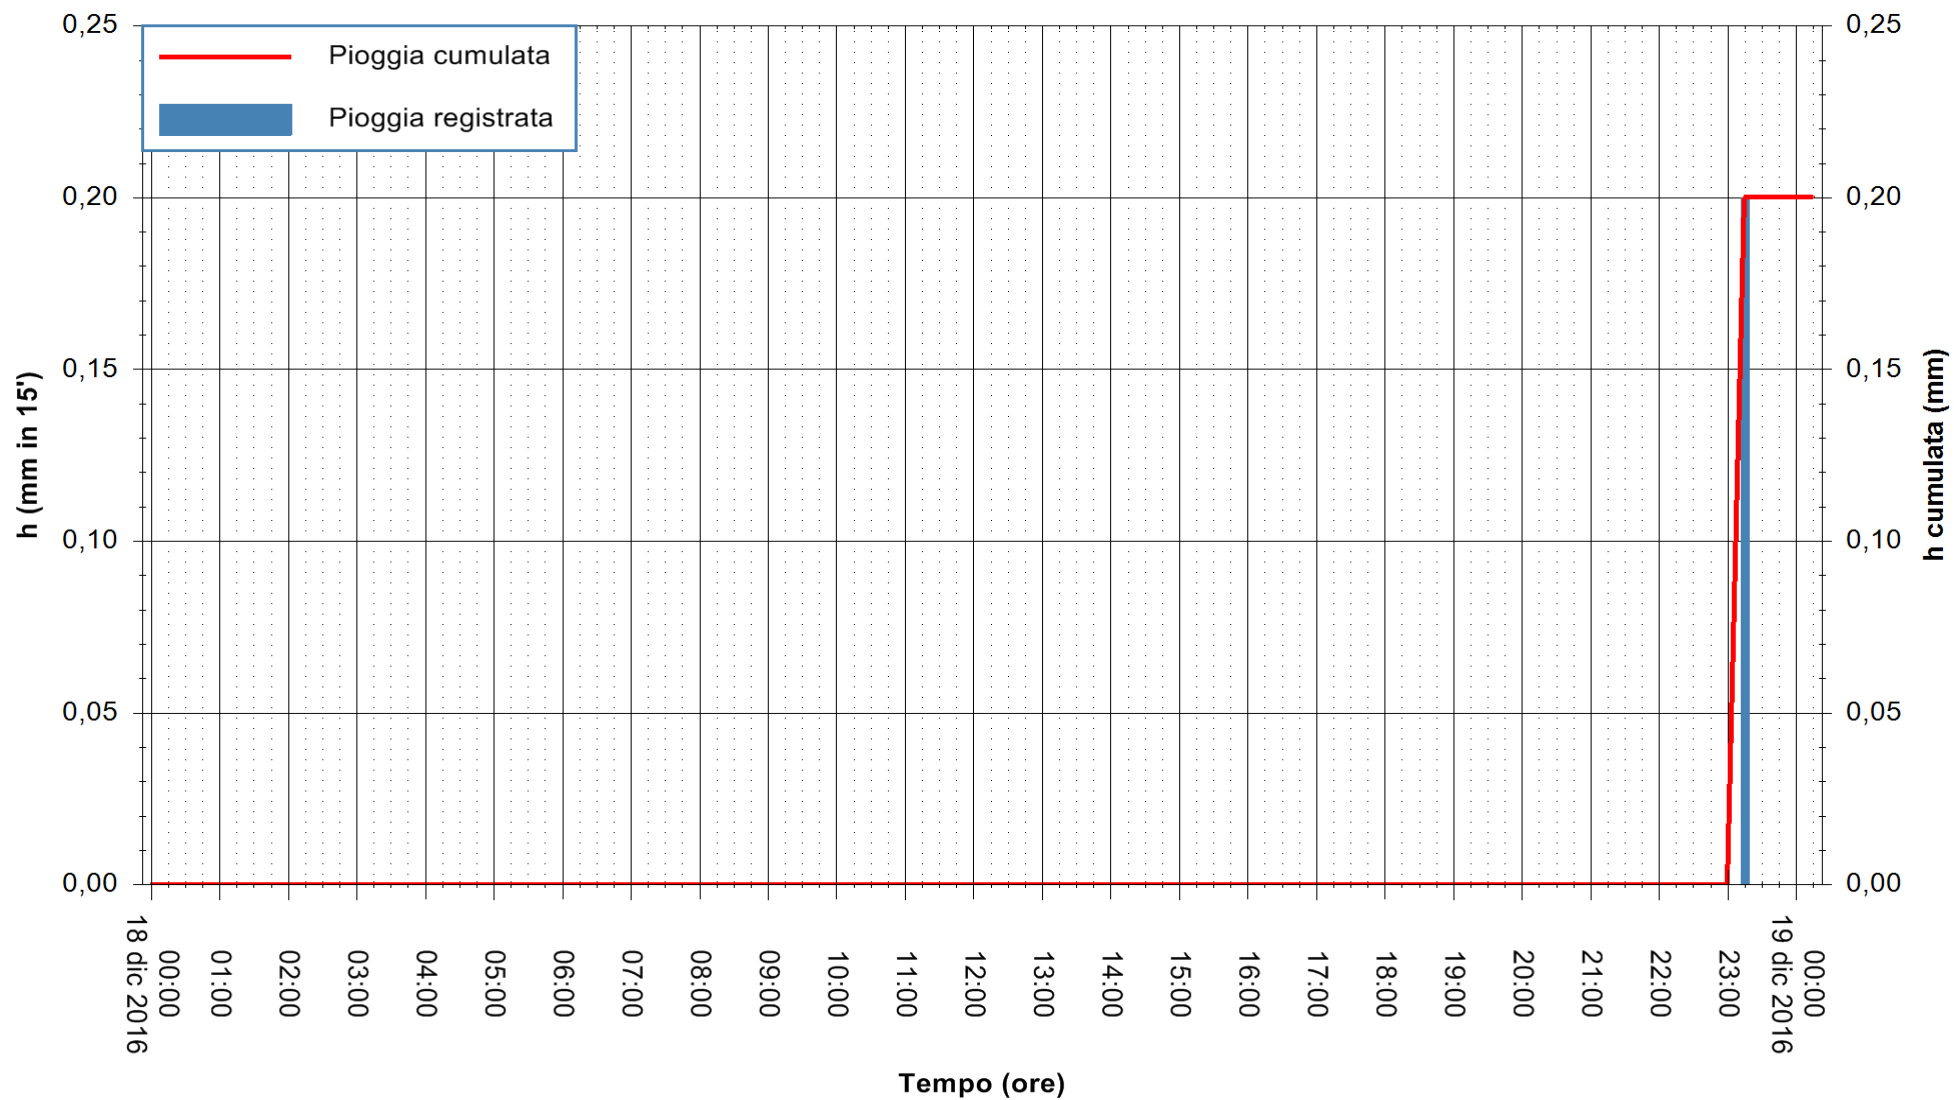

Stazione pluviometrica Fluminimannu a Decimomannu
Area DECIMOMANNU
Pioggia registrata nelle ultime 24 ore
Consultazione alle ore 01:51 del 19/12/2016

ARPAS
F.to il Dirigente Responsabile
Dott. Giuseppe Bianco

REGIONE AUTÒNOMA DE SARDIGNA
REGIONE AUTONOMA DELLA SARDEGNA

Stazione pluviometrica Flumineddu ad Allai
Area ALLAI
Pioggia registrata nelle ultime 24 ore
Consultazione alle ore 01:51 del 19/12/2016

ARPAS
F.to il Dirigente Responsabile
Dott. Giuseppe Bianco