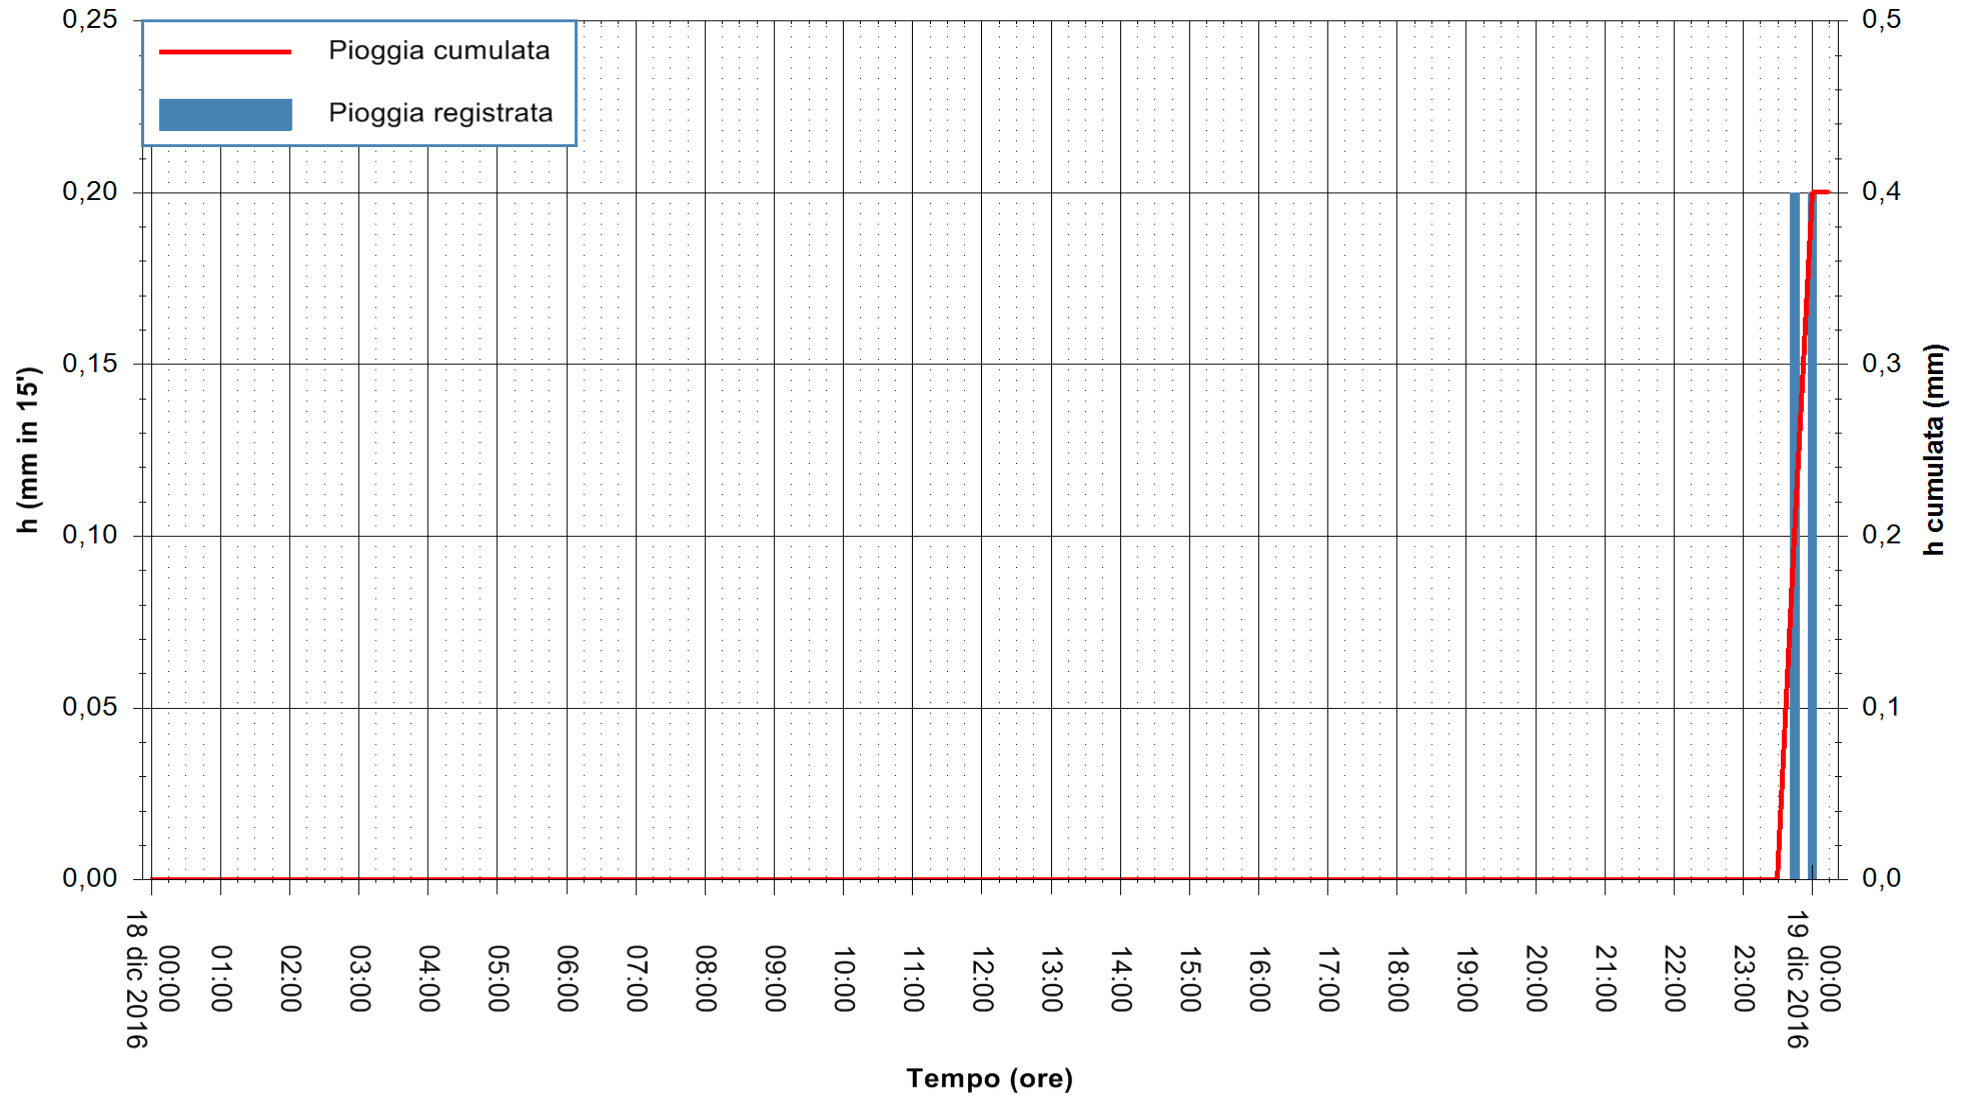

Stazione pluviometrica Monte Tului
Area MONTE TULUI
Pioggia registrata nelle ultime 24 ore
Consultazione alle ore 01:51 del 19/12/2016

ARPAS
F.to il Dirigente Responsabile
Dott. Giuseppe Bianco

REGIONE AUTÒNOMA DE SARDIGNA
REGIONE AUTONOMA DELLA SARDEGNA

Stazione pluviometrica Fluminimannu a Decimomannu
Area DECIMOMANNU
Pioggia registrata nelle ultime 24 ore
Consultazione alle ore 01:51 del 19/12/2016

ARPAS
F.to il Dirigente Responsabile
Dott. Giuseppe Bianco

REGIONE AUTÒNOMA DE SARDIGNA
REGIONE AUTONOMA DELLA SARDEGNA

Stazione pluviometrica Flumineddu ad Allai
Area ALLAI
Pioggia registrata nelle ultime 24 ore
Consultazione alle ore 01:51 del 19/12/2016

ARPAS
F.to il Dirigente Responsabile
Dott. Giuseppe Bianco