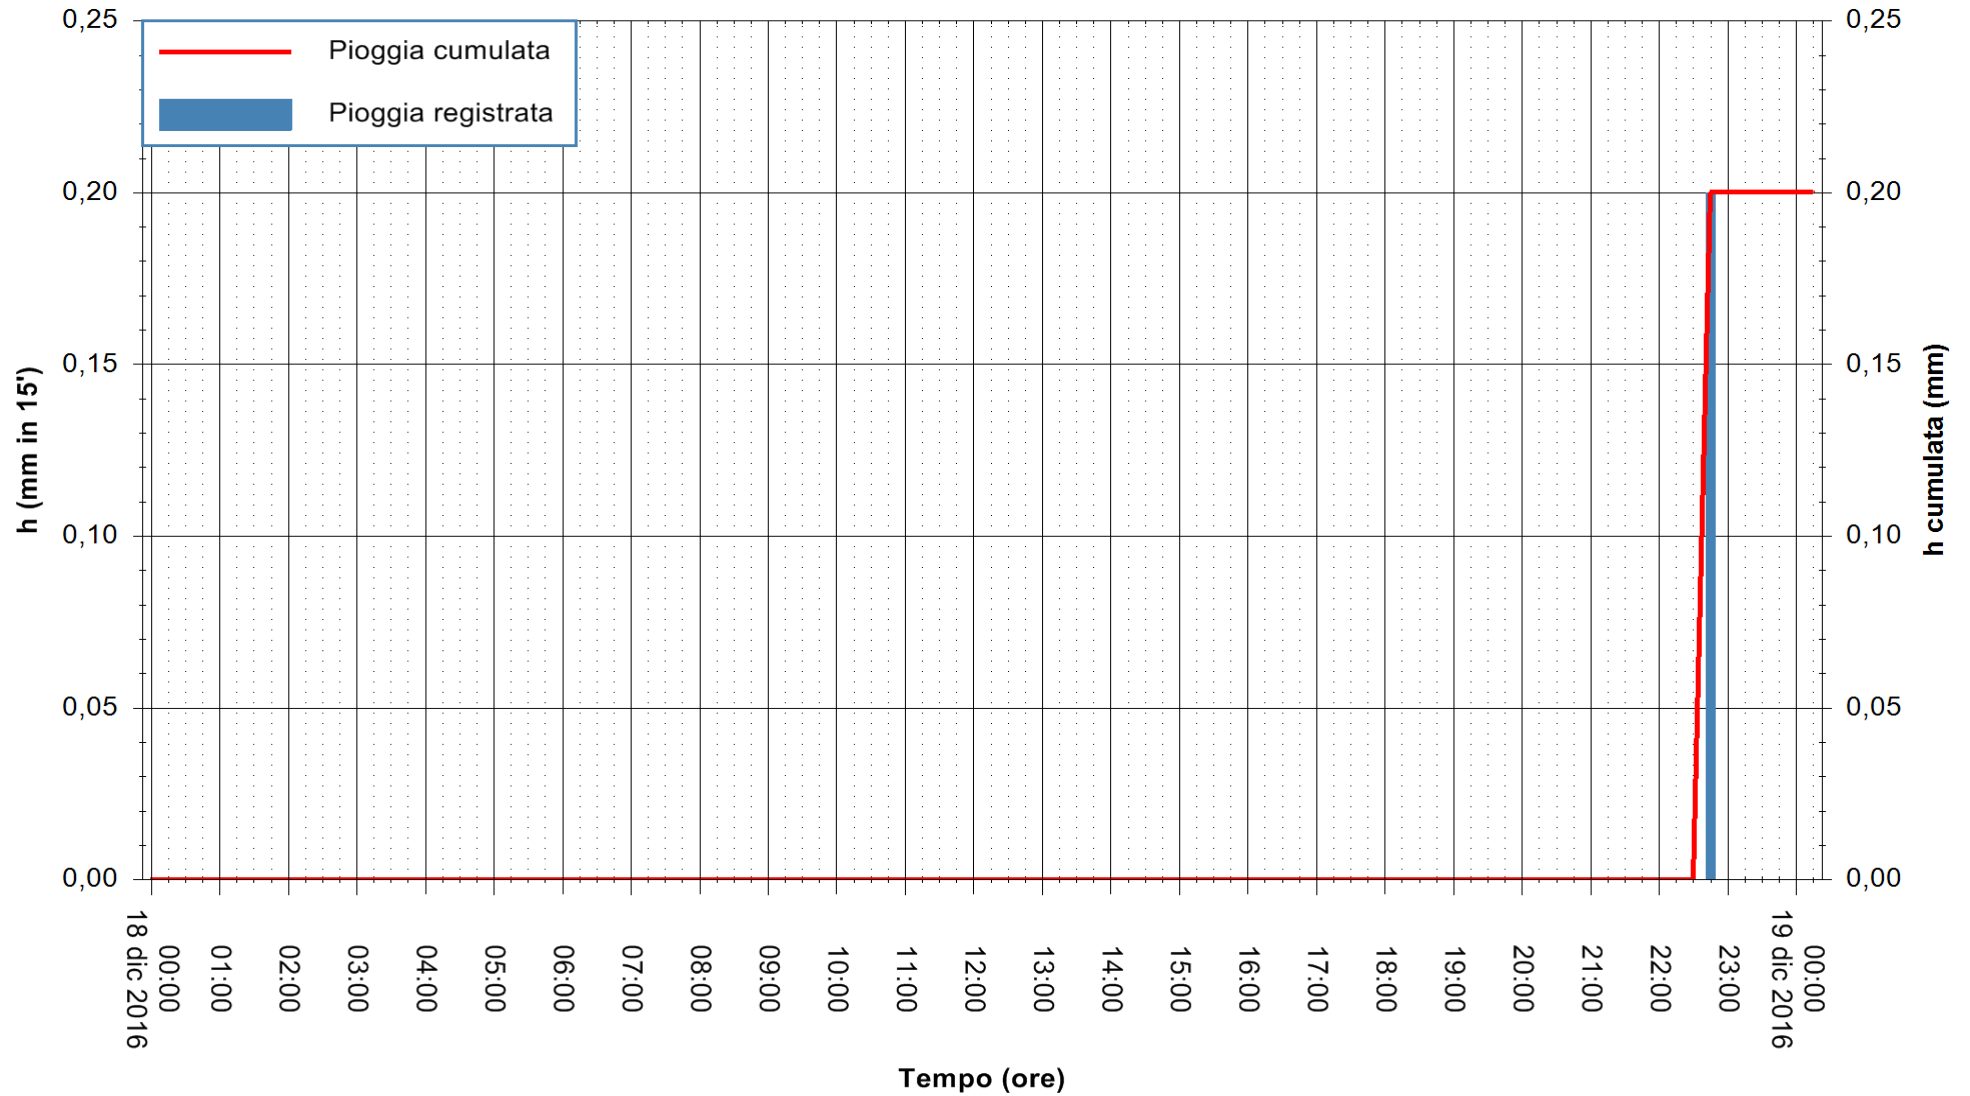

REGIONE AUTÒNOMA DE SARDIGNA
REGIONE AUTONOMA DELLA SARDEGNA

Stazione pluviometrica Flumineddu ad Allai
Area ALLAI
Pioggia registrata nelle ultime 24 ore
Consultazione alle ore 01:51 del 19/12/2016

ARPAS
F.to il Dirigente Responsabile
Dott. Giuseppe Bianco