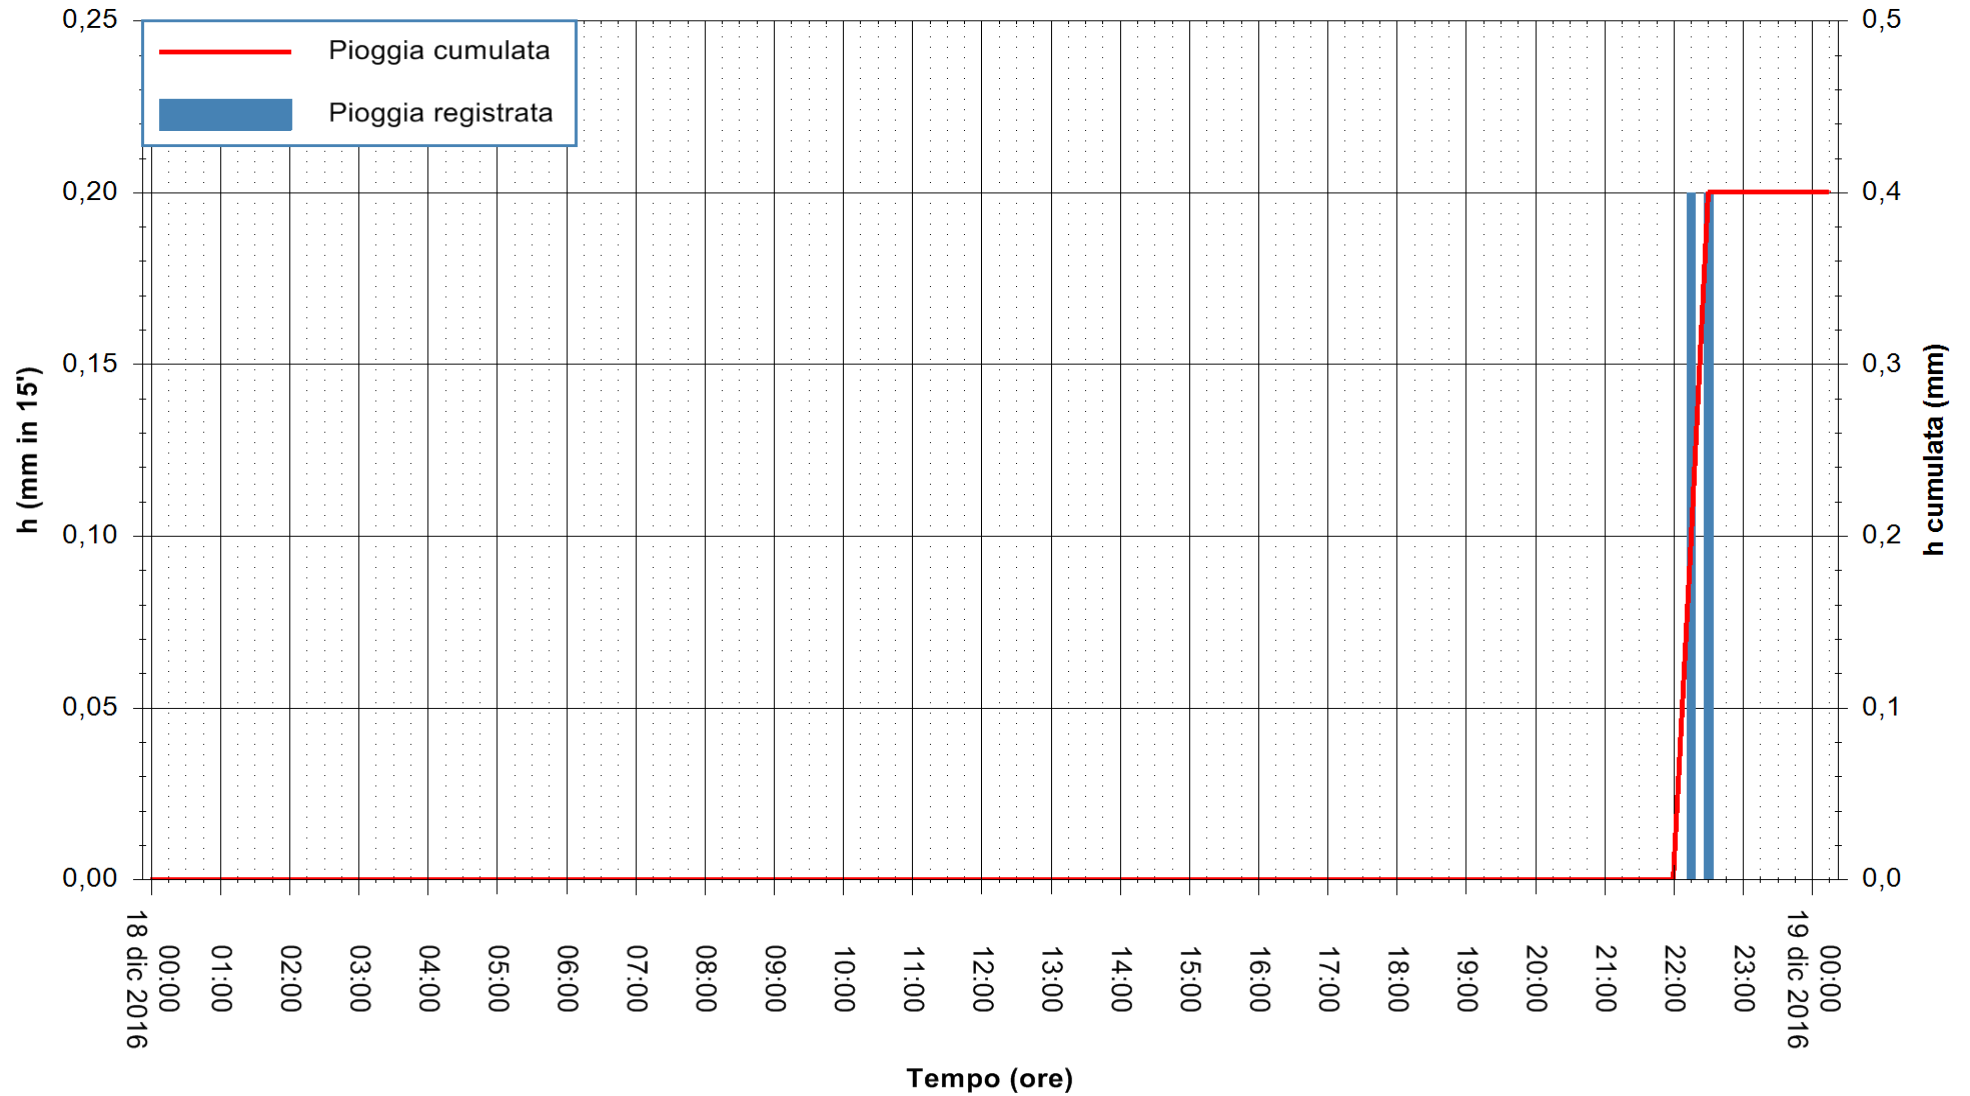

Stazione pluviometrica Monte Tului
Area MONTE TULUI
Pioggia registrata nelle ultime 24 ore
Consultazione alle ore 01:51 del 19/12/2016

ARPAS
F.to il Dirigente Responsabile
Dott. Giuseppe Bianco

REGIONE AUTÒNOMA DE SARDIGNA
REGIONE AUTONOMA DELLA SARDEGNA

Stazione pluviometrica Fluminimannu a Decimomannu
Area DECIMOMANNU
Pioggia registrata nelle ultime 24 ore
Consultazione alle ore 01:51 del 19/12/2016

ARPAS
F.to il Dirigente Responsabile
Dott. Giuseppe Bianco

REGIONE AUTÒNOMA DE SARDIGNA
REGIONE AUTONOMA DELLA SARDEGNA

Stazione pluviometrica Flumineddu ad Allai
Area ALLAI
Pioggia registrata nelle ultime 24 ore
Consultazione alle ore 01:51 del 19/12/2016

ARPAS
F.to il Dirigente Responsabile
Dott. Giuseppe Bianco