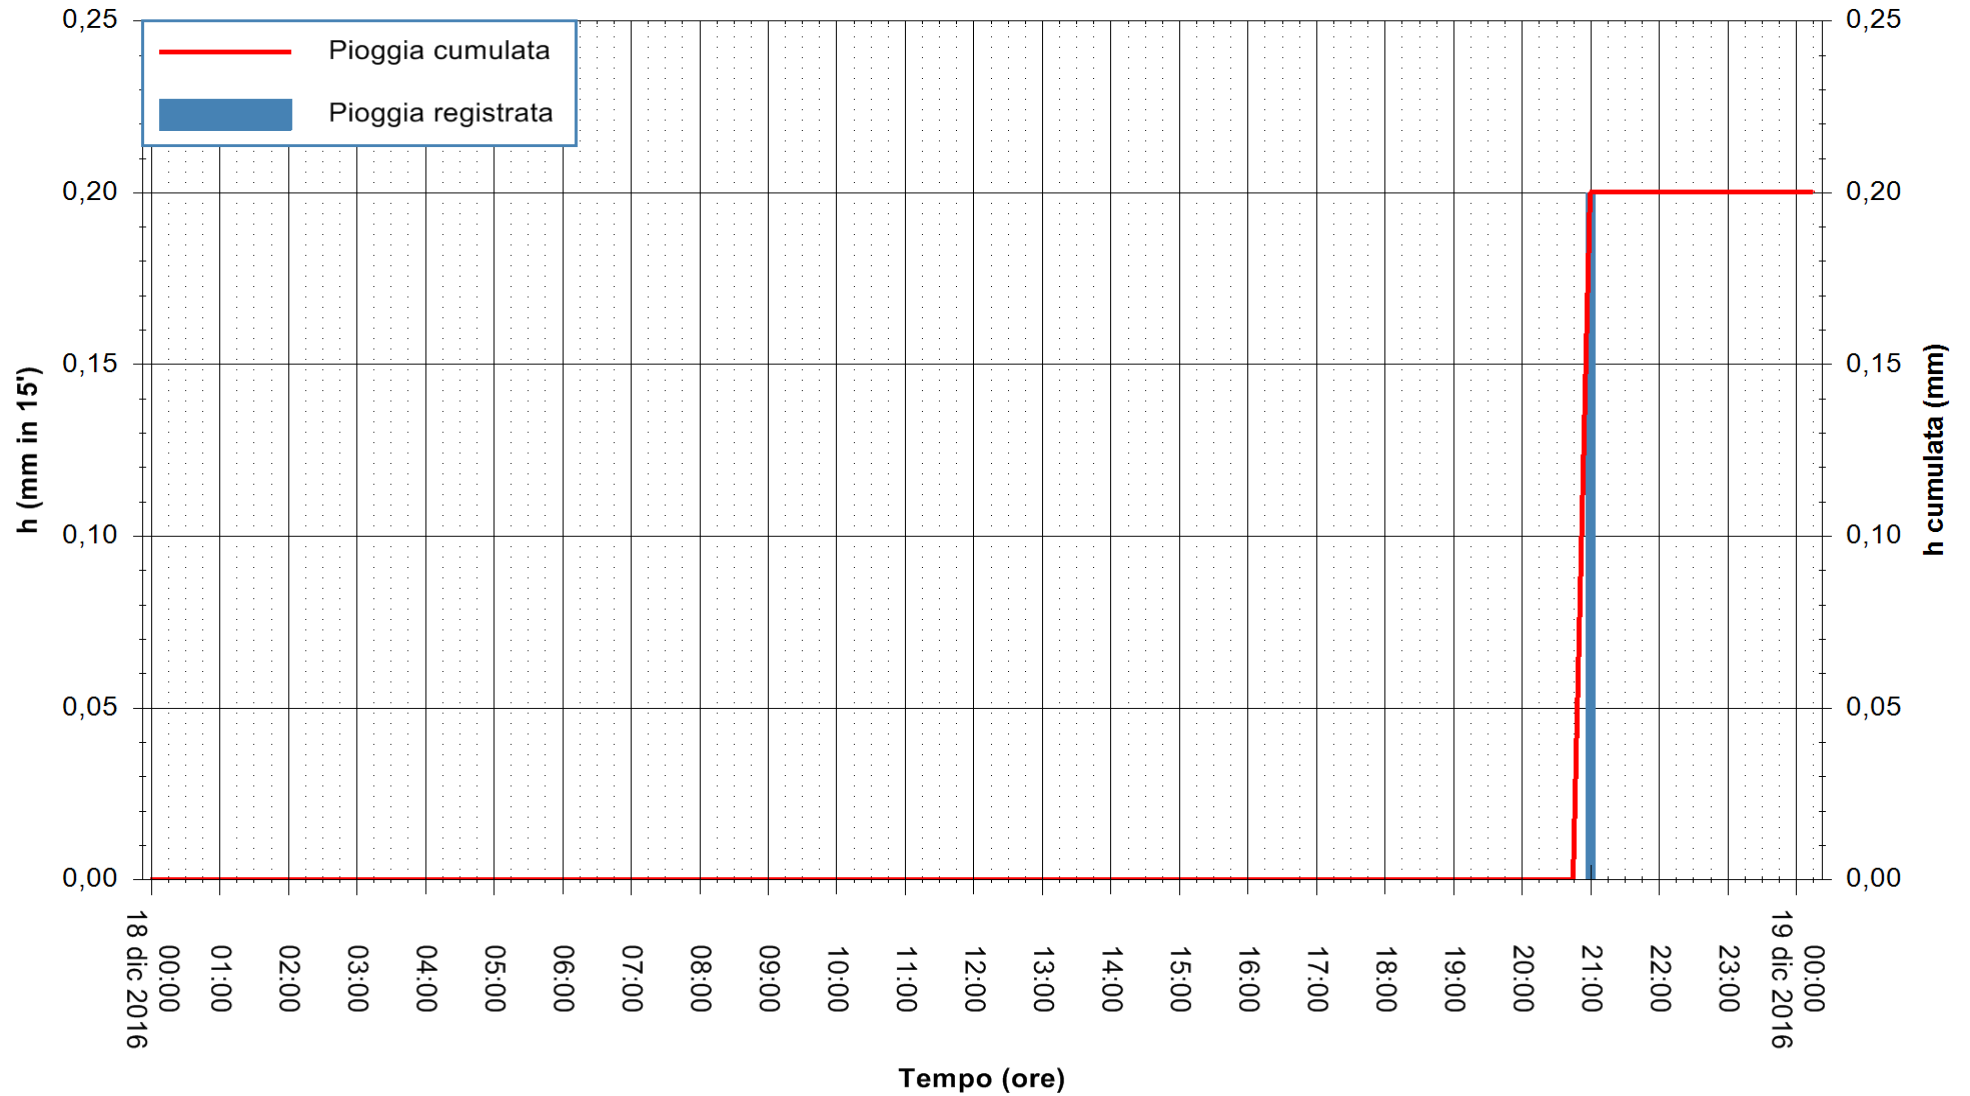

Stazione pluviometrica Monte Tului
Area MONTE TULUI
Pioggia registrata nelle ultime 24 ore
Consultazione alle ore 01:51 del 19/12/2016

ARPAS
F.to il Dirigente Responsabile
Dott. Giuseppe Bianco

REGIONE AUTÒNOMA DE SARDIGNA
REGIONE AUTONOMA DELLA SARDEGNA

Stazione pluviometrica Fluminimannu a Decimomannu
Area DECIMOMANNU
Pioggia registrata nelle ultime 24 ore
Consultazione alle ore 01:51 del 19/12/2016

ARPAS
F.to il Dirigente Responsabile
Dott. Giuseppe Bianco

REGIONE AUTÒNOMA DE SARDIGNA
REGIONE AUTONOMA DELLA SARDEGNA

Stazione pluviometrica Flumineddu ad Allai
Area ALLAI
Pioggia registrata nelle ultime 24 ore
Consultazione alle ore 01:51 del 19/12/2016

ARPAS
F.to il Dirigente Responsabile
Dott. Giuseppe Bianco