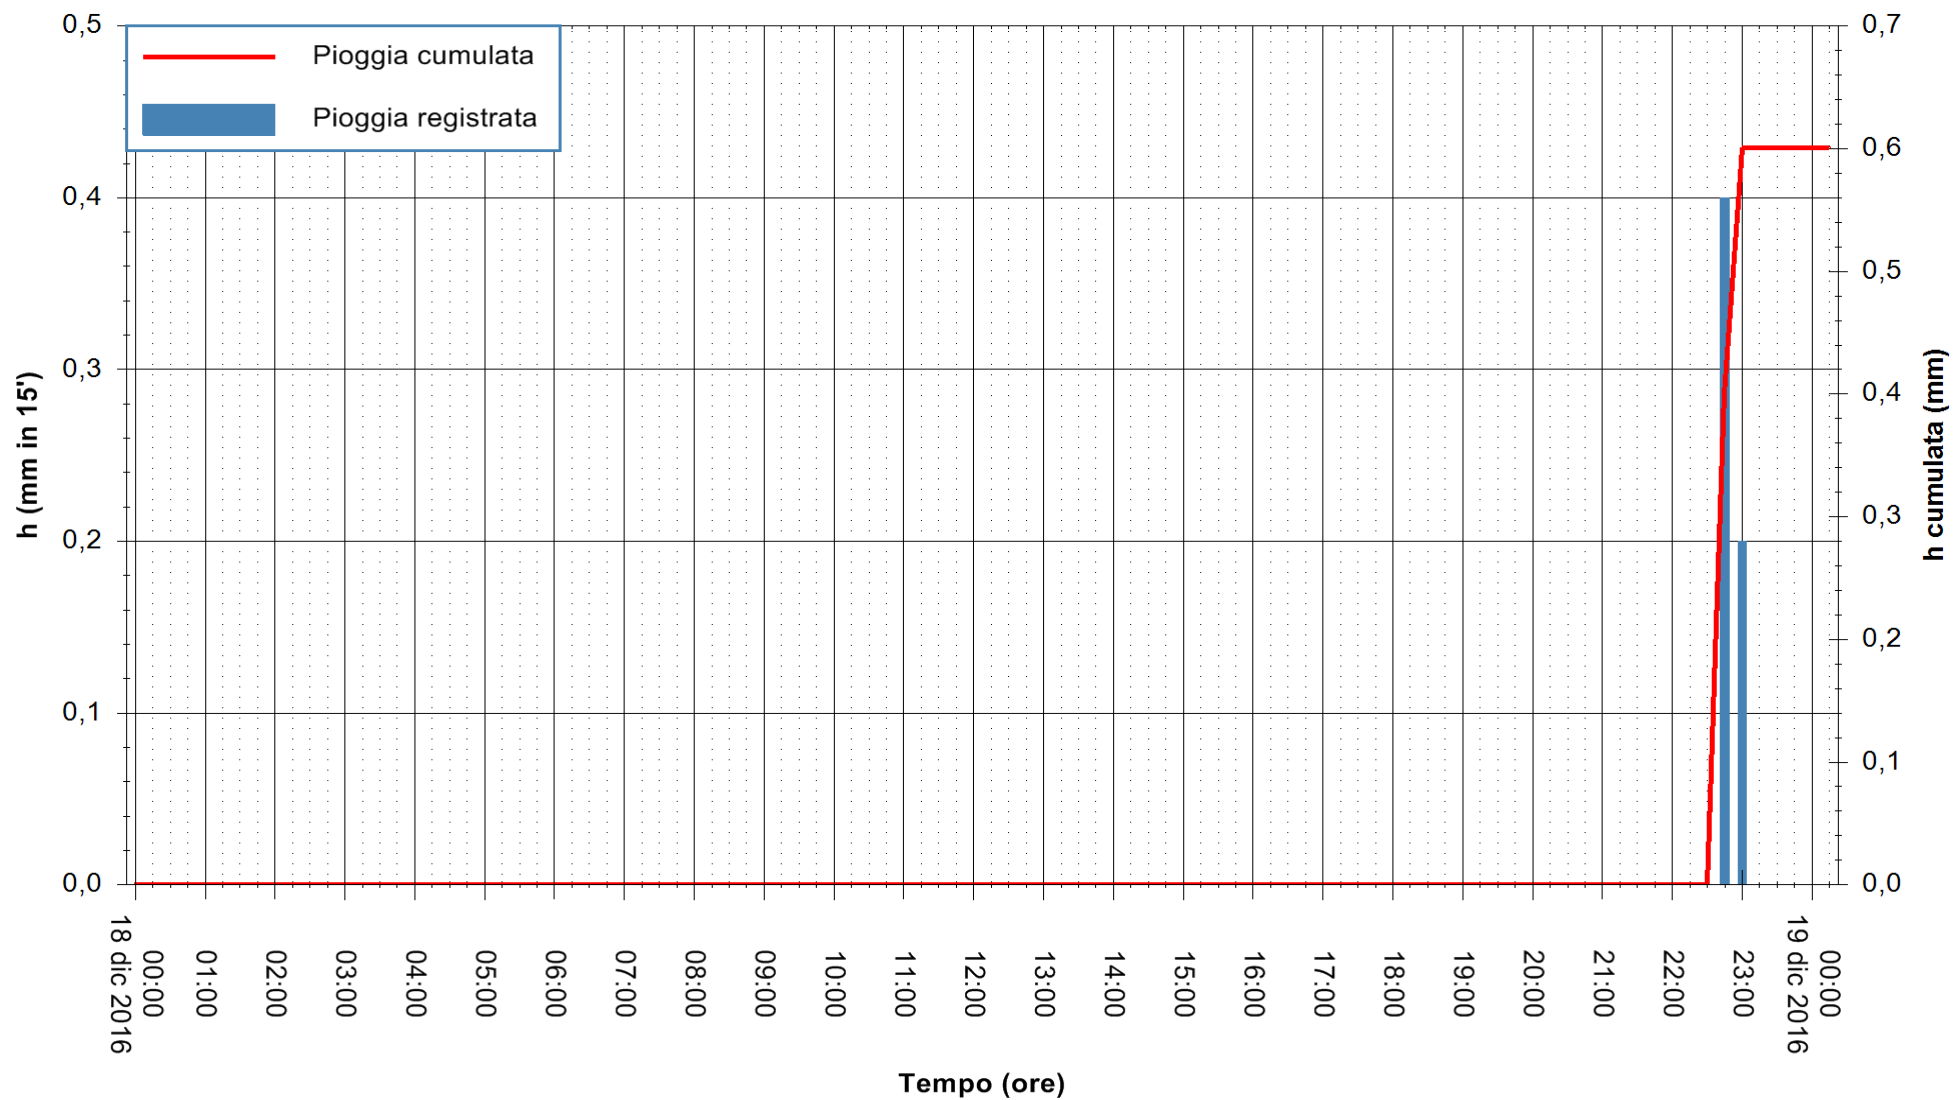

Stazione pluviometrica Monte Tului
Area MONTE TULUI
Pioggia registrata nelle ultime 24 ore
Consultazione alle ore 01:51 del 19/12/2016

ARPAS
F.to il Dirigente Responsabile
Dott. Giuseppe Bianco

REGIONE AUTÒNOMA DE SARDIGNA
REGIONE AUTONOMA DELLA SARDEGNA

Stazione pluviometrica Fluminimannu a Decimomannu
Area DECIMOMANNU
Pioggia registrata nelle ultime 24 ore
Consultazione alle ore 01:51 del 19/12/2016

ARPAS
F.to il Dirigente Responsabile
Dott. Giuseppe Bianco

REGIONE AUTÒNOMA DE SARDIGNA
REGIONE AUTONOMA DELLA SARDEGNA

Stazione pluviometrica Flumineddu ad Allai
Area ALLAI
Pioggia registrata nelle ultime 24 ore
Consultazione alle ore 01:51 del 19/12/2016

ARPAS
F.to il Dirigente Responsabile
Dott. Giuseppe Bianco