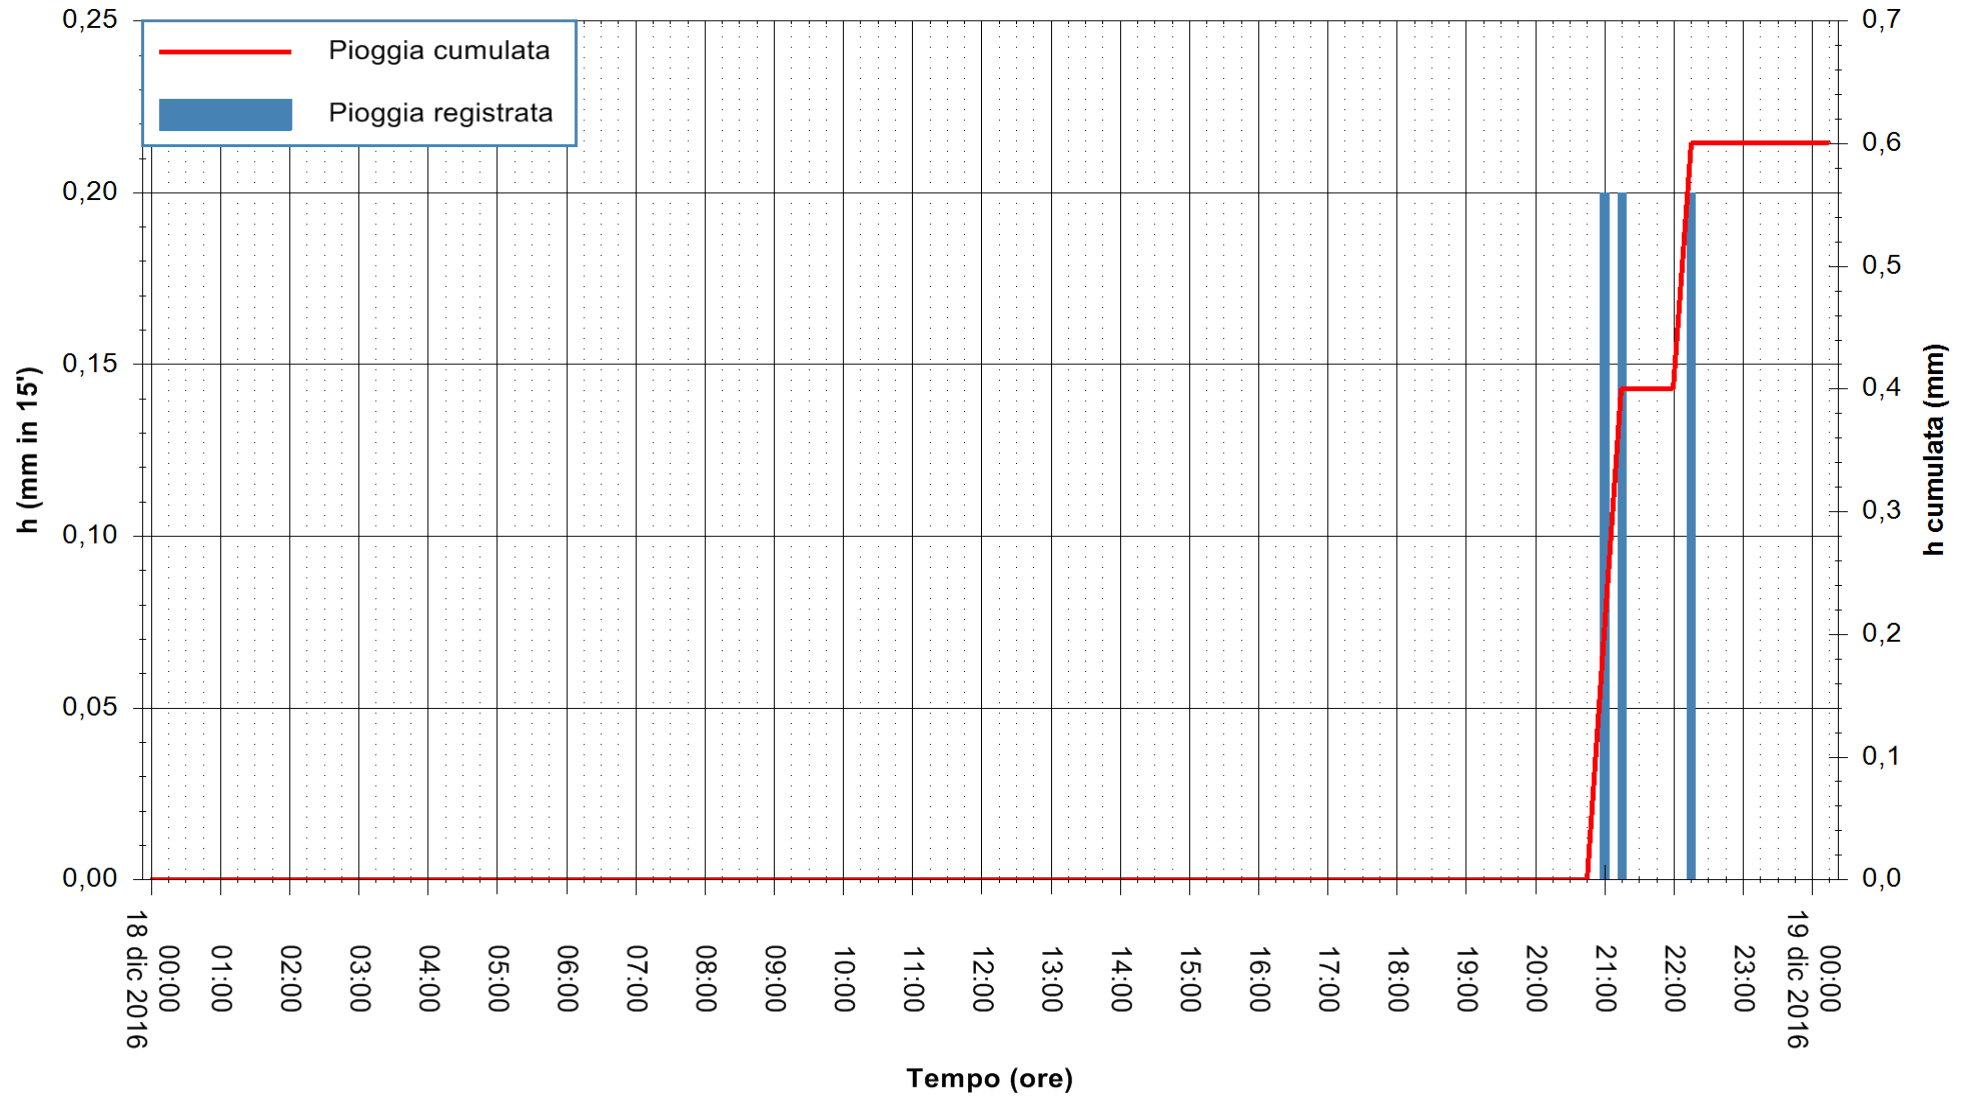

REGIONE AUTÒNOMA DE SARDIGNA
REGIONE AUTONOMA DELLA SARDEGNA

Stazione pluviometrica Flumineddu ad Allai
Area ALLAI
Pioggia registrata nelle ultime 24 ore
Consultazione alle ore 01:51 del 19/12/2016

ARPAS
F.to il Dirigente Responsabile
Dott. Giuseppe Bianco