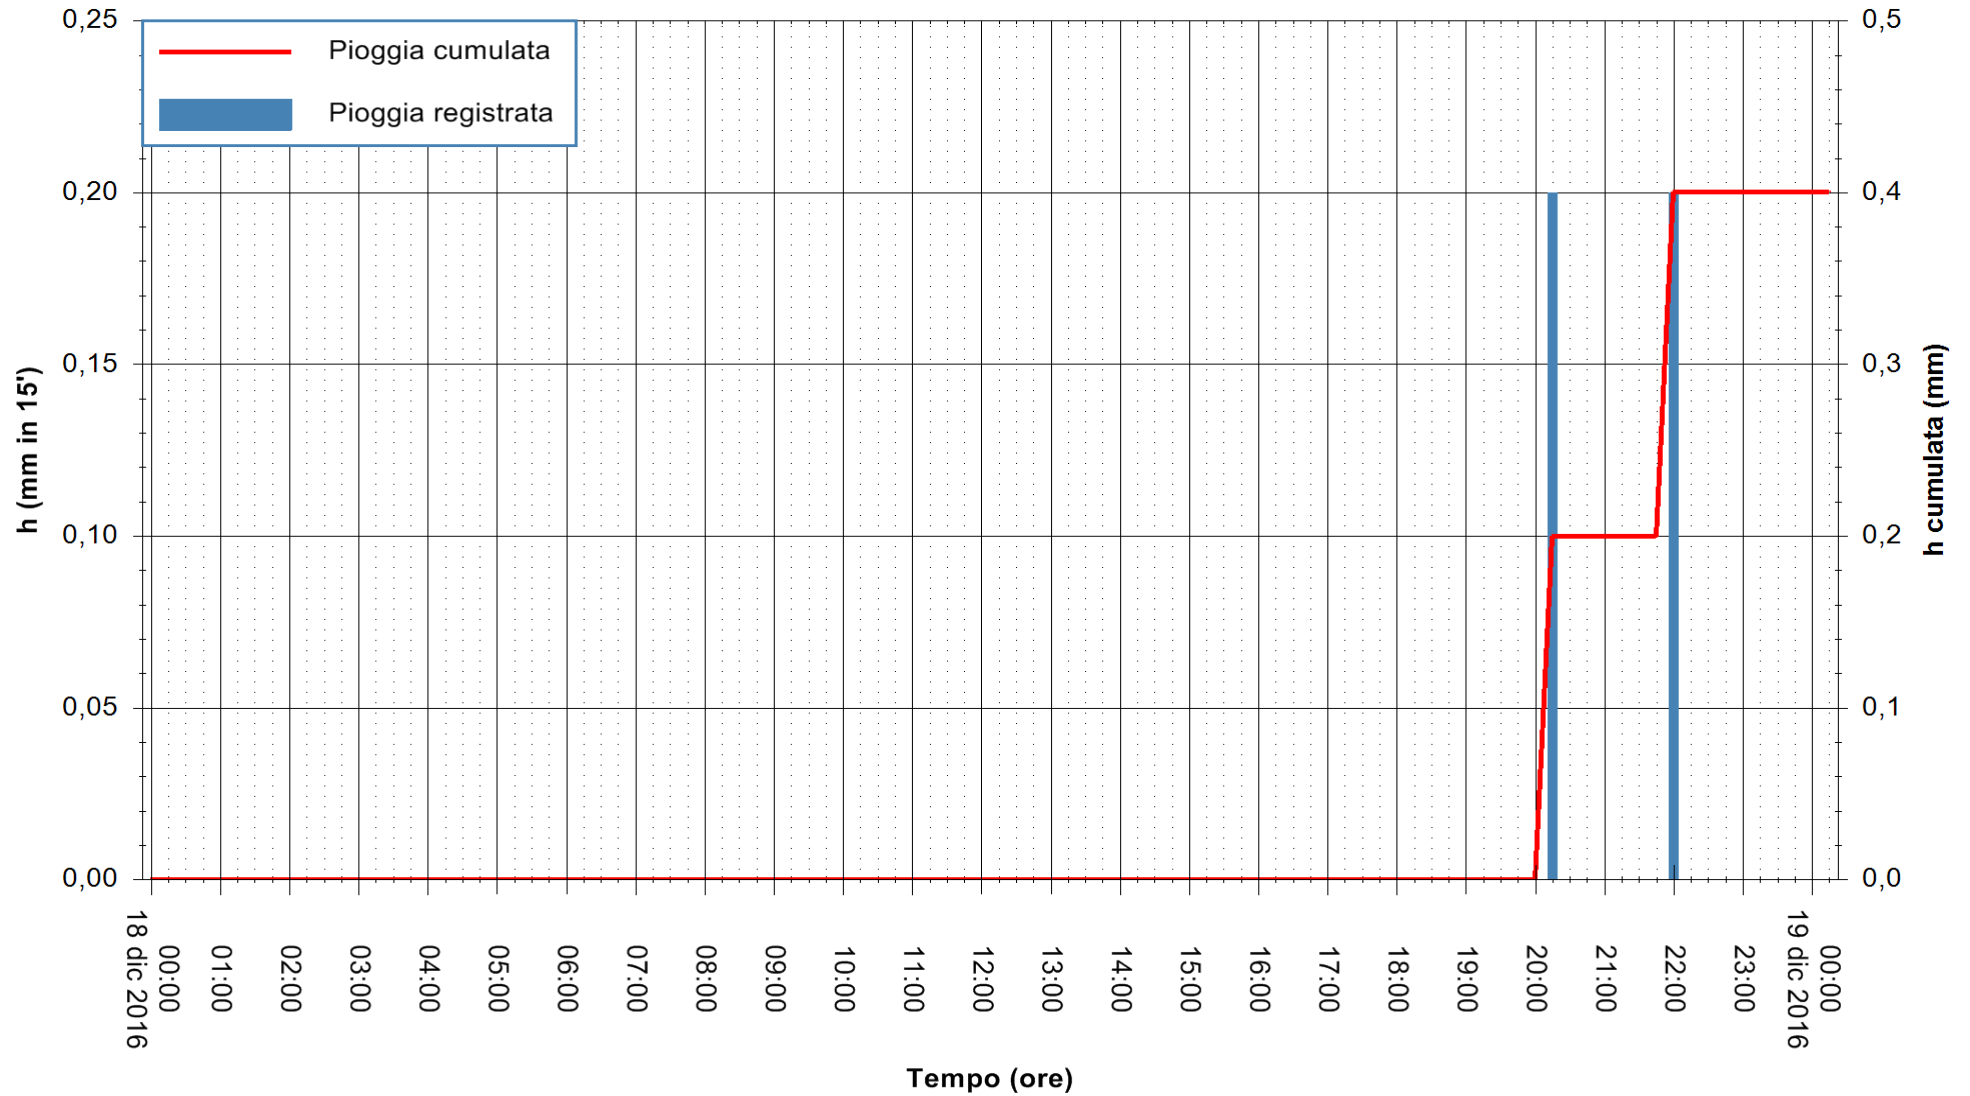

REGIONE AUTÒNOMA DE SARDIGNA
REGIONE AUTONOMA DELLA SARDEGNA

Stazione pluviometrica Flumineddu ad Allai
Area ALLAI
Pioggia registrata nelle ultime 24 ore
Consultazione alle ore 01:51 del 19/12/2016

ARPAS
F.to il Dirigente Responsabile
Dott. Giuseppe Bianco