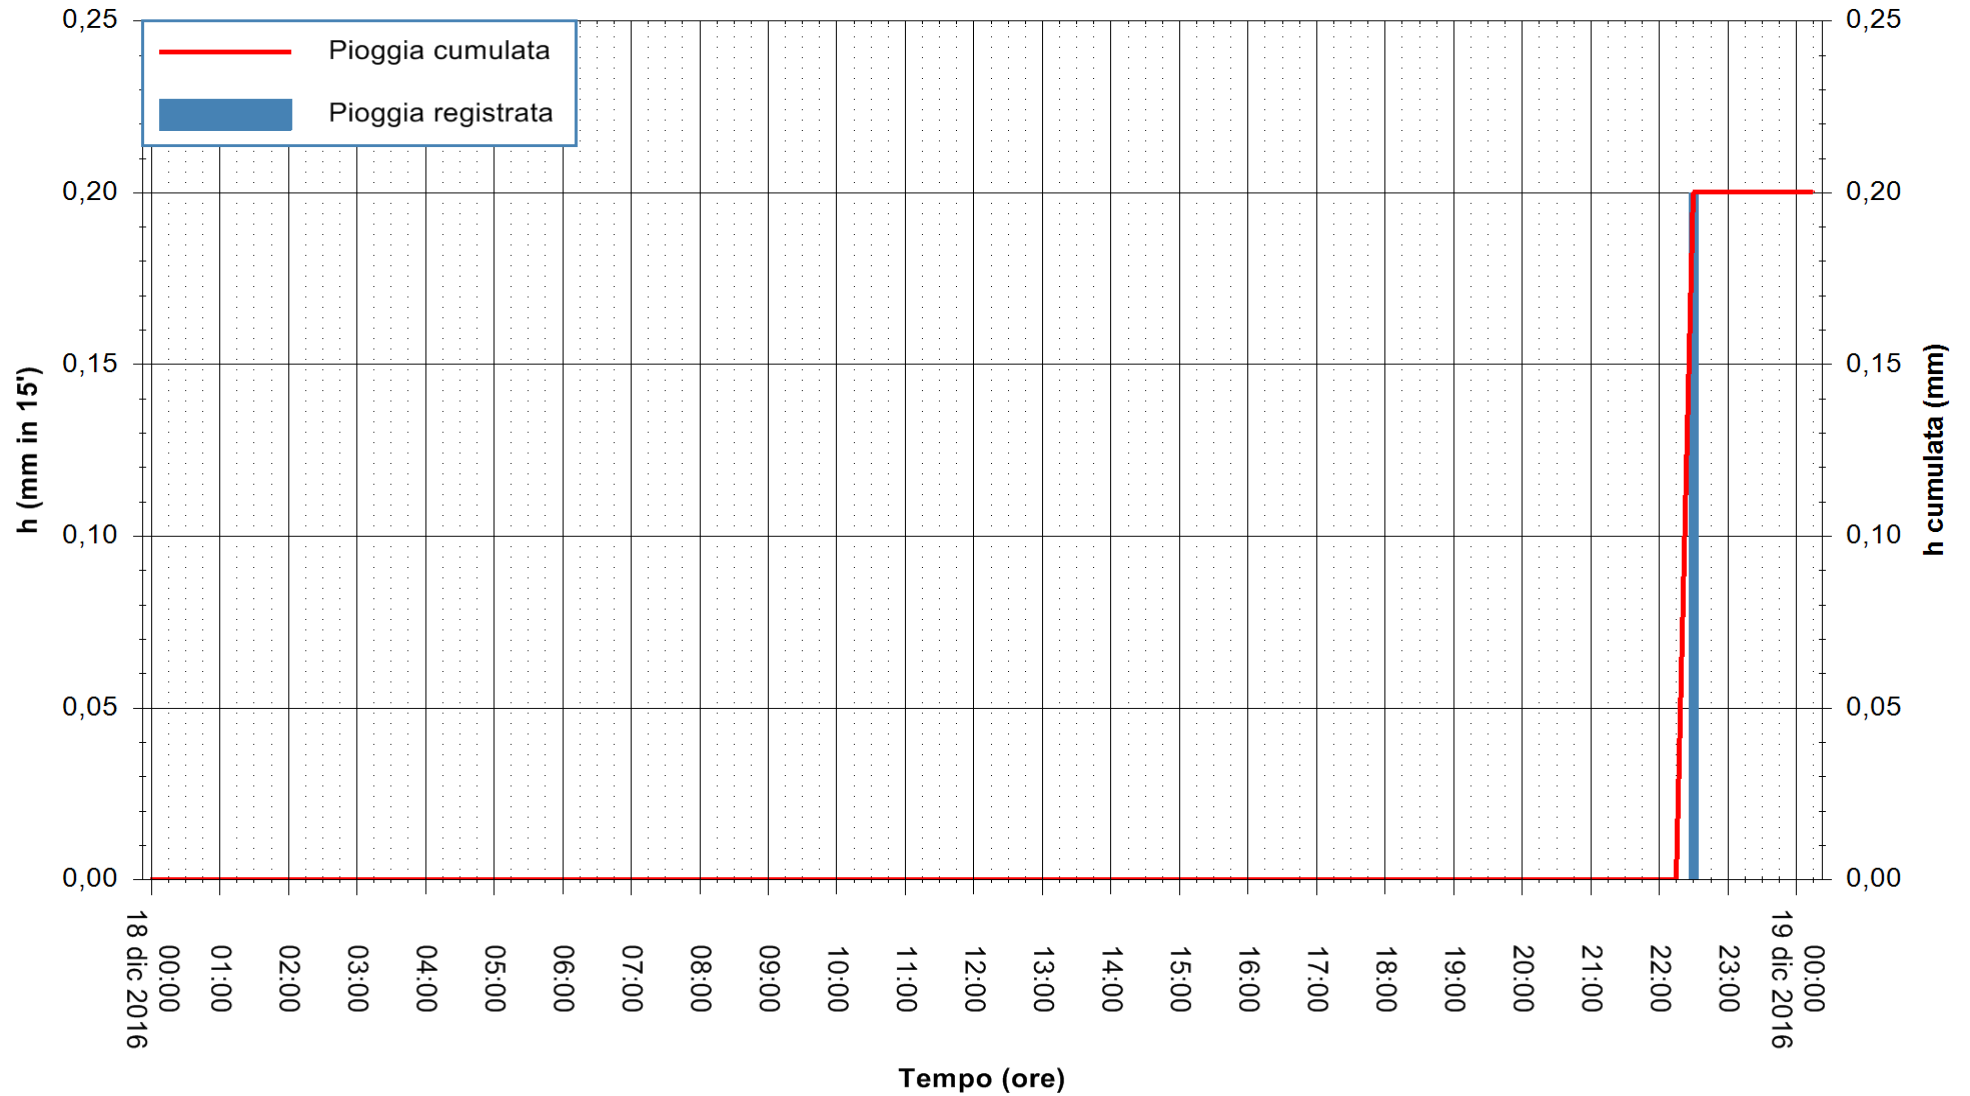

REGIONE AUTÒNOMA DE SARDIGNA
REGIONE AUTONOMA DELLA SARDEGNA

Stazione pluviometrica Flumineddu ad Allai
Area ALLAI
Pioggia registrata nelle ultime 24 ore
Consultazione alle ore 01:51 del 19/12/2016

ARPAS
F.to il Dirigente Responsabile
Dott. Giuseppe Bianco