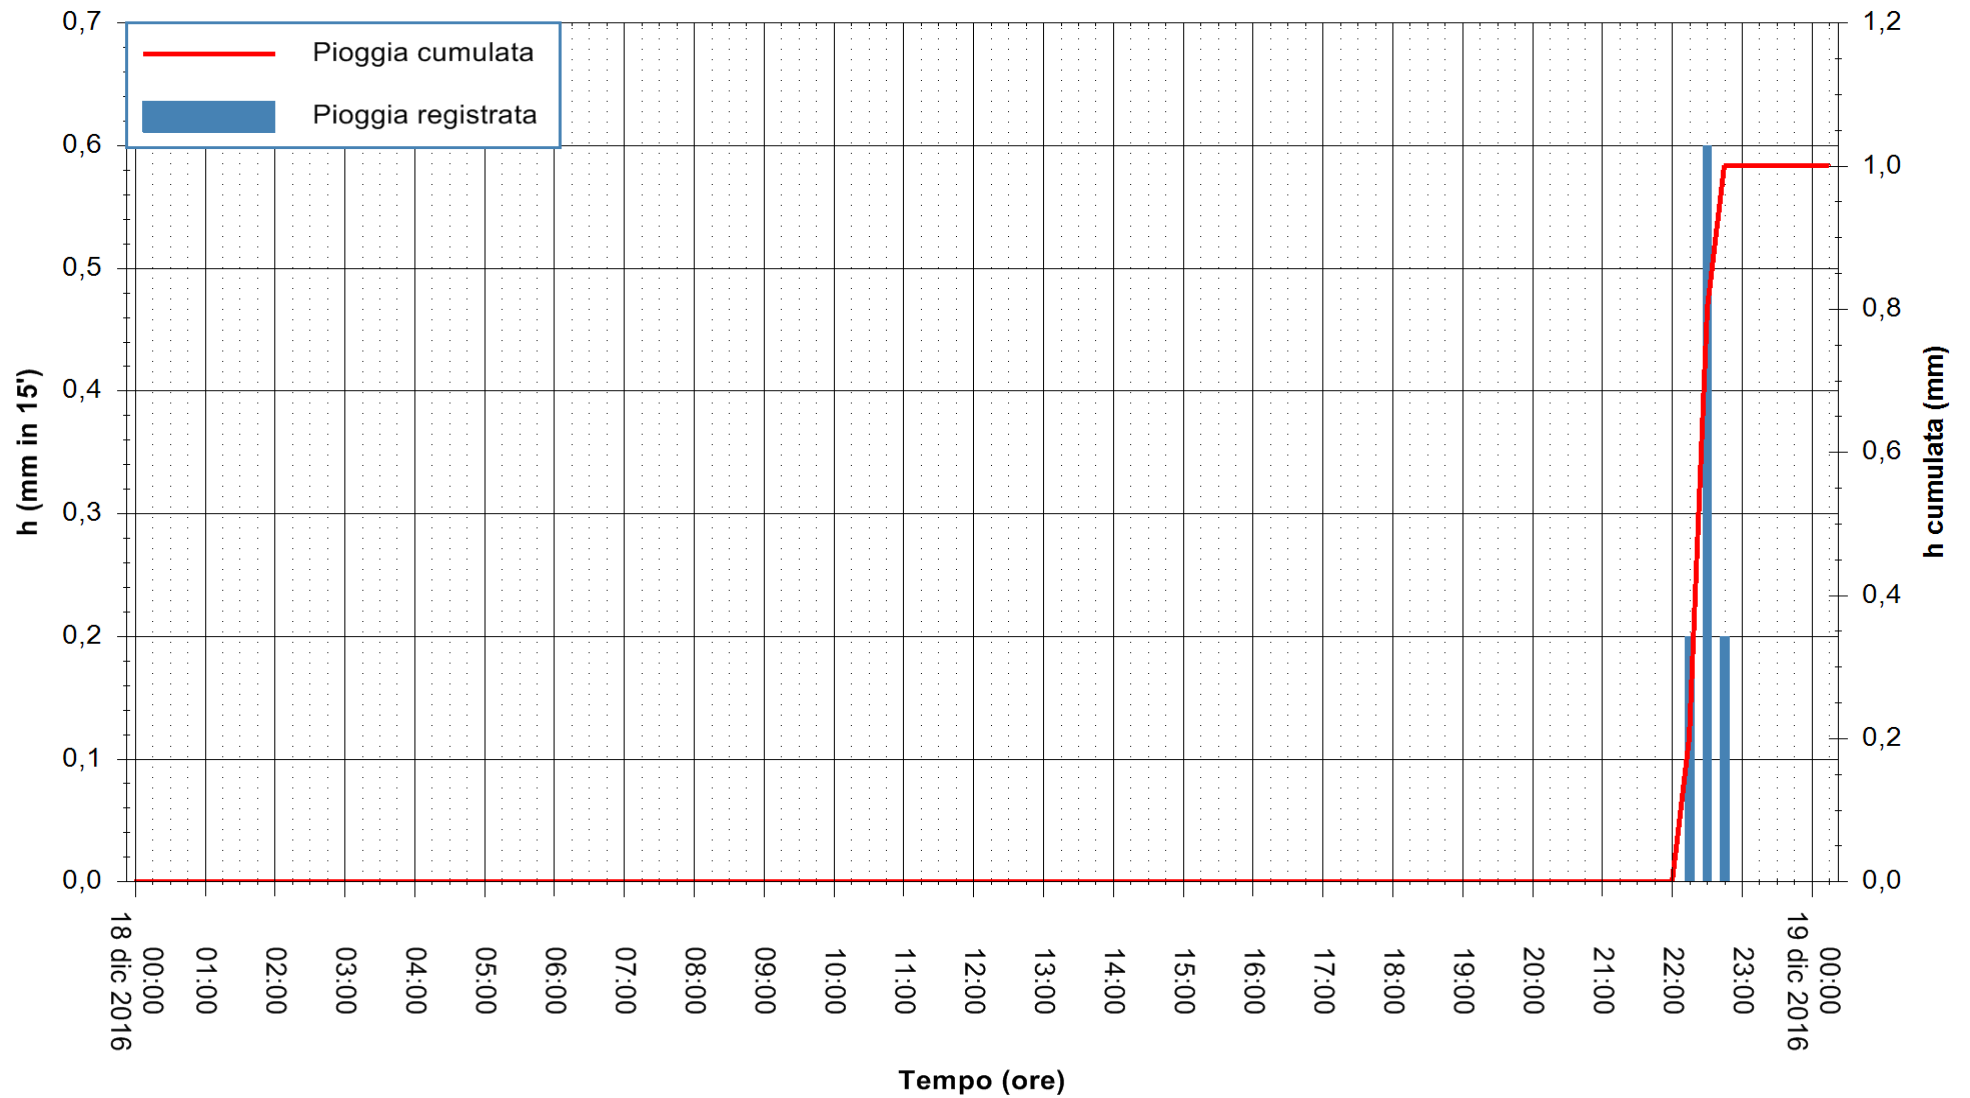

Stazione pluviometrica Monte Tului
Area MONTE TULUI
Pioggia registrata nelle ultime 24 ore
Consultazione alle ore 01:51 del 19/12/2016

ARPAS
F.to il Dirigente Responsabile
Dott. Giuseppe Bianco

REGIONE AUTÒNOMA DE SARDIGNA
REGIONE AUTONOMA DELLA SARDEGNA

Stazione pluviometrica Fluminimannu a Decimomannu
Area DECIMOMANNU
Pioggia registrata nelle ultime 24 ore
Consultazione alle ore 01:51 del 19/12/2016

ARPAS
F.to il Dirigente Responsabile
Dott. Giuseppe Bianco

REGIONE AUTÒNOMA DE SARDIGNA
REGIONE AUTONOMA DELLA SARDEGNA

Stazione pluviometrica Flumineddu ad Allai
Area ALLAI
Pioggia registrata nelle ultime 24 ore
Consultazione alle ore 01:51 del 19/12/2016

ARPAS
F.to il Dirigente Responsabile
Dott. Giuseppe Bianco