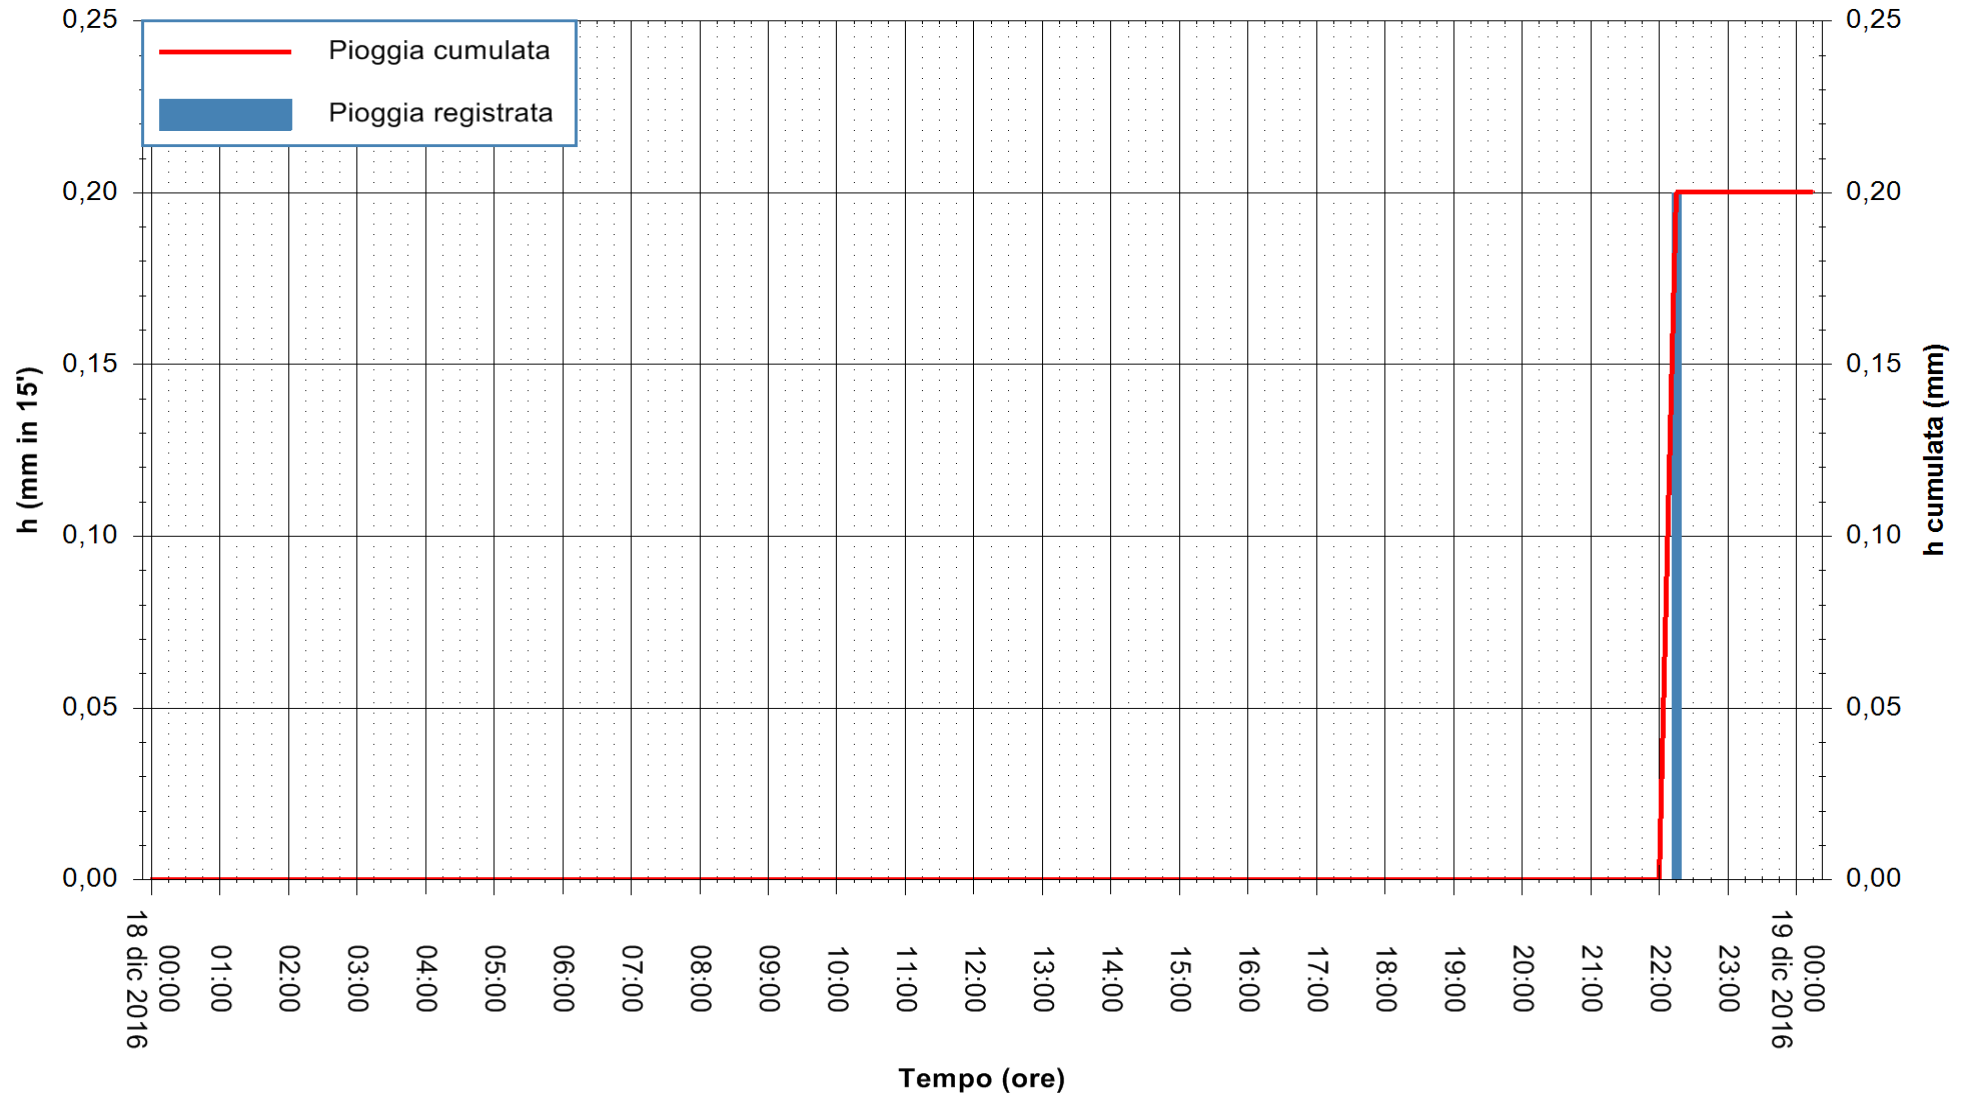

Stazione pluviometrica Monte Tului
Area MONTE TULUI
Pioggia registrata nelle ultime 24 ore
Consultazione alle ore 01:51 del 19/12/2016

ARPAS
F.to il Dirigente Responsabile
Dott. Giuseppe Bianco

REGIONE AUTÒNOMA DE SARDIGNA
REGIONE AUTONOMA DELLA SARDEGNA

Stazione pluviometrica Fluminimannu a Decimomannu
Area DECIMOMANNU
Pioggia registrata nelle ultime 24 ore
Consultazione alle ore 01:51 del 19/12/2016

ARPAS
F.to il Dirigente Responsabile
Dott. Giuseppe Bianco

REGIONE AUTÒNOMA DE SARDIGNA
REGIONE AUTONOMA DELLA SARDEGNA

Stazione pluviometrica Flumineddu ad Allai
Area ALLAI
Pioggia registrata nelle ultime 24 ore
Consultazione alle ore 01:51 del 19/12/2016

ARPAS
F.to il Dirigente Responsabile
Dott. Giuseppe Bianco