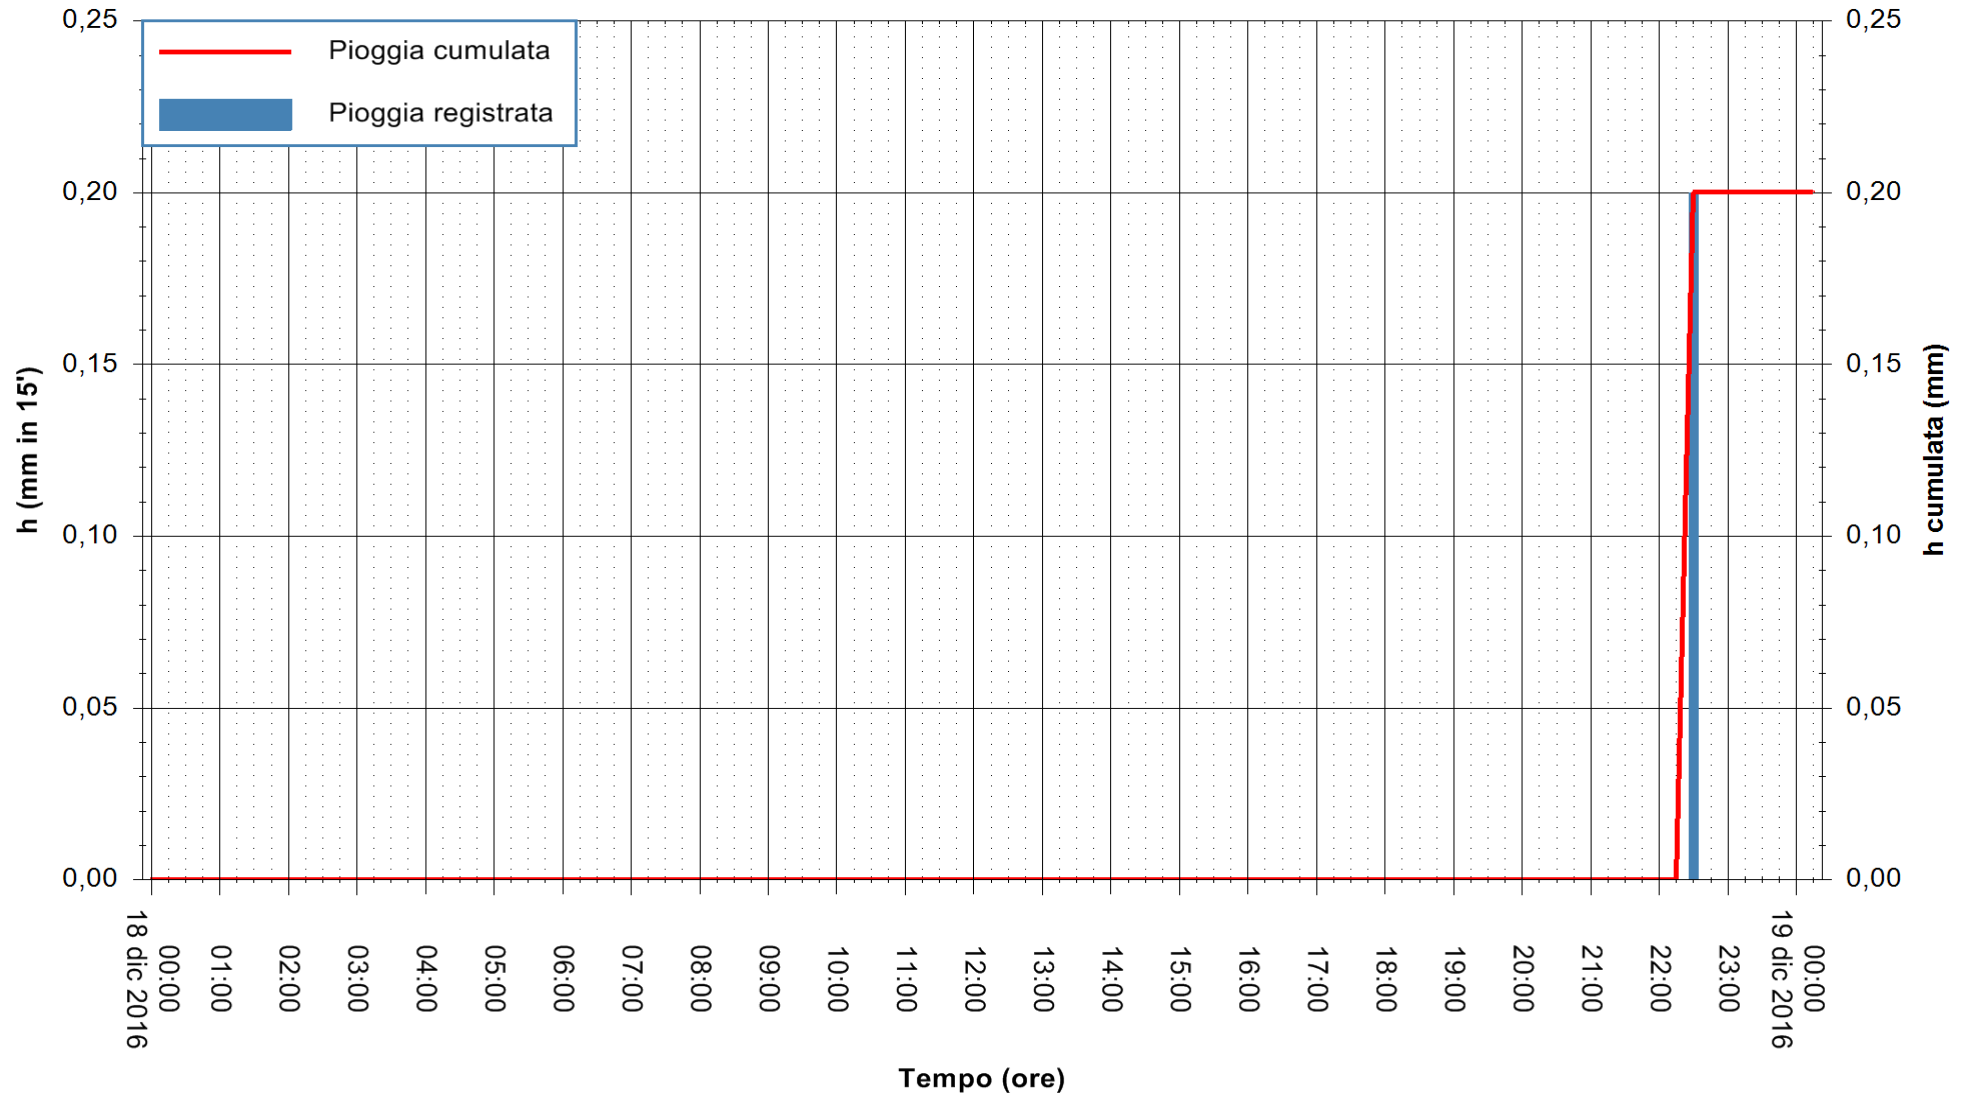

Stazione pluviometrica Monte Tului
Area MONTE TULUI
Pioggia registrata nelle ultime 24 ore
Consultazione alle ore 01:51 del 19/12/2016

ARPAS
F.to il Dirigente Responsabile
Dott. Giuseppe Bianco

REGIONE AUTÒNOMA DE SARDIGNA
REGIONE AUTONOMA DELLA SARDEGNA

Stazione pluviometrica Fluminimannu a Decimomannu
Area DECIMOMANNU
Pioggia registrata nelle ultime 24 ore
Consultazione alle ore 01:51 del 19/12/2016

ARPAS
F.to il Dirigente Responsabile
Dott. Giuseppe Bianco

REGIONE AUTÒNOMA DE SARDIGNA
REGIONE AUTONOMA DELLA SARDEGNA

Stazione pluviometrica Flumineddu ad Allai
Area ALLAI
Pioggia registrata nelle ultime 24 ore
Consultazione alle ore 01:51 del 19/12/2016

ARPAS
F.to il Dirigente Responsabile
Dott. Giuseppe Bianco