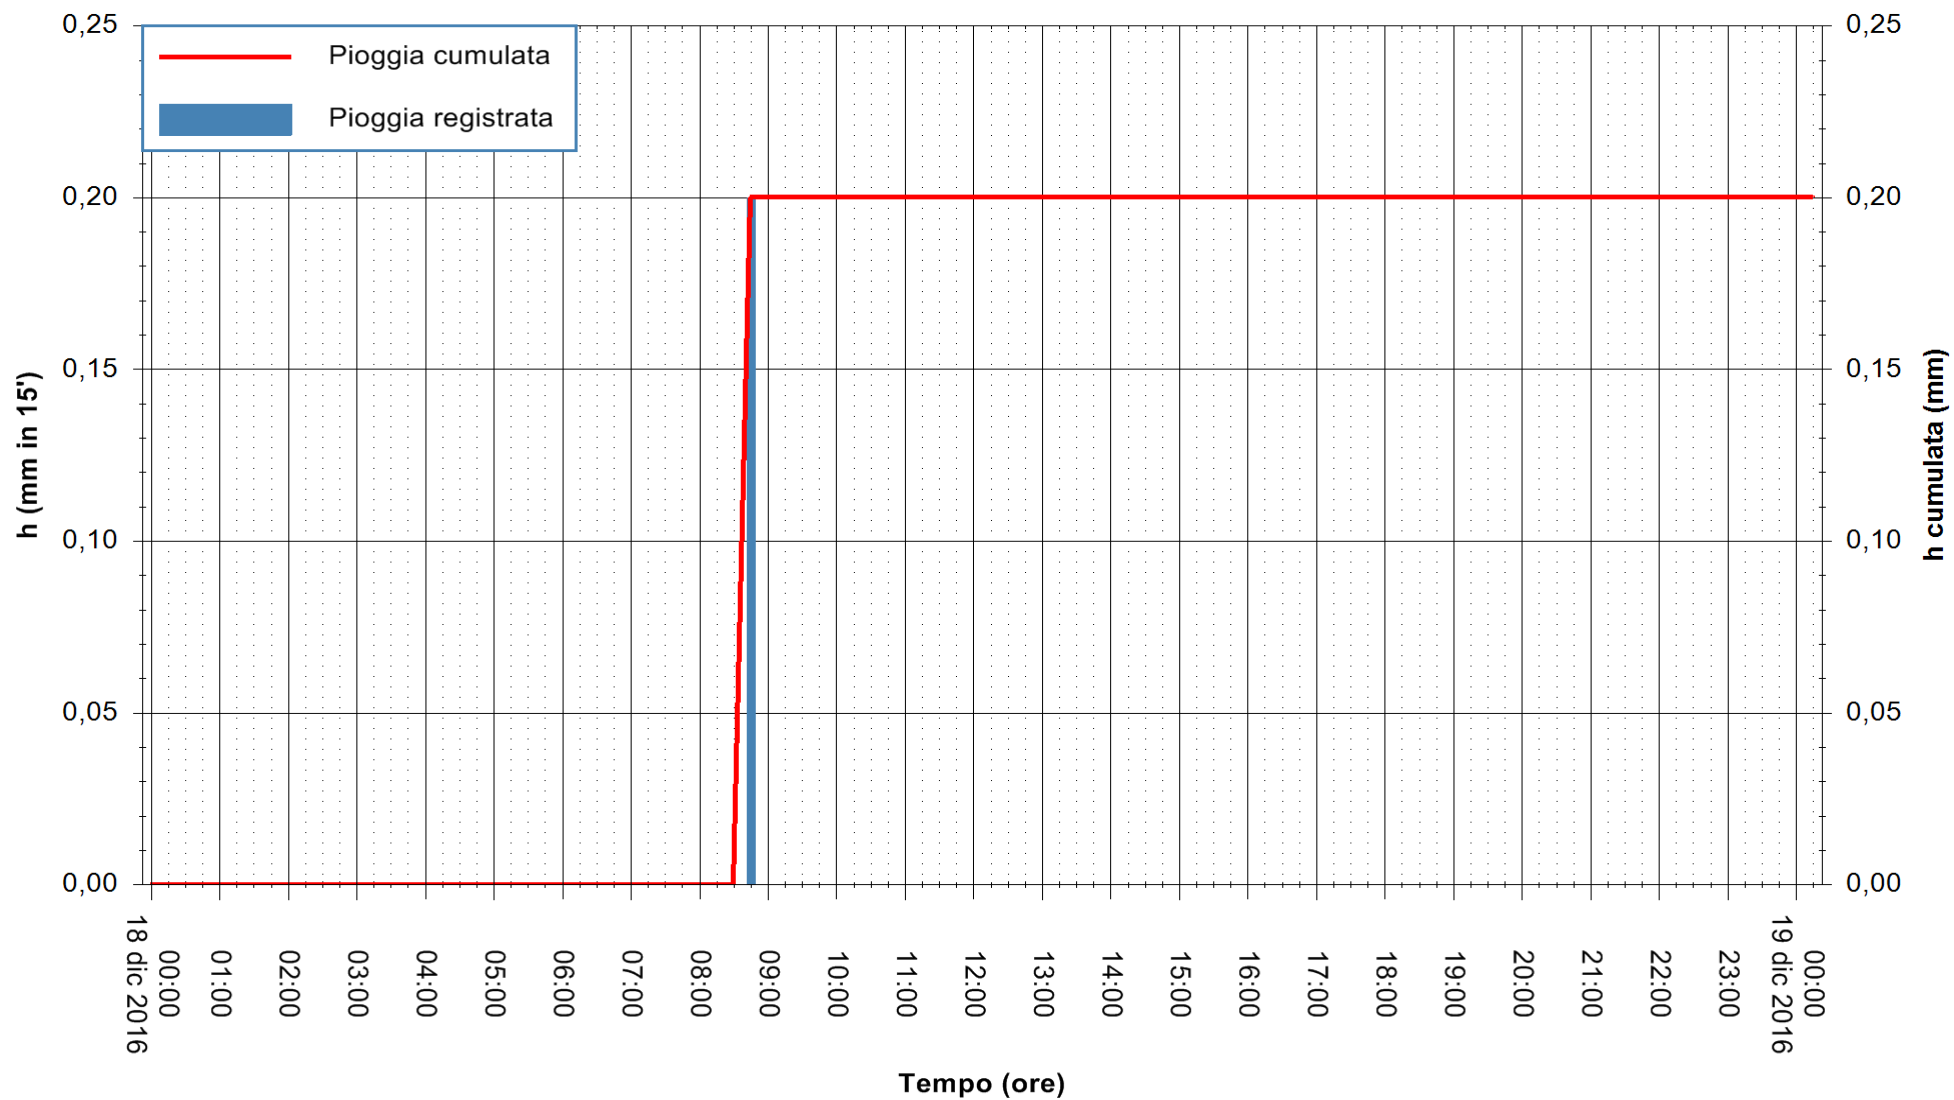

Stazione pluviometrica Monte Tului
Area MONTE TULUI
Pioggia registrata nelle ultime 24 ore
Consultazione alle ore 01:51 del 19/12/2016

ARPAS
F.to il Dirigente Responsabile
Dott. Giuseppe Bianco

REGIONE AUTÒNOMA DE SARDIGNA
REGIONE AUTONOMA DELLA SARDEGNA

Stazione pluviometrica Fluminimannu a Decimomannu
Area DECIMOMANNU
Pioggia registrata nelle ultime 24 ore
Consultazione alle ore 01:51 del 19/12/2016

ARPAS
F.to il Dirigente Responsabile
Dott. Giuseppe Bianco