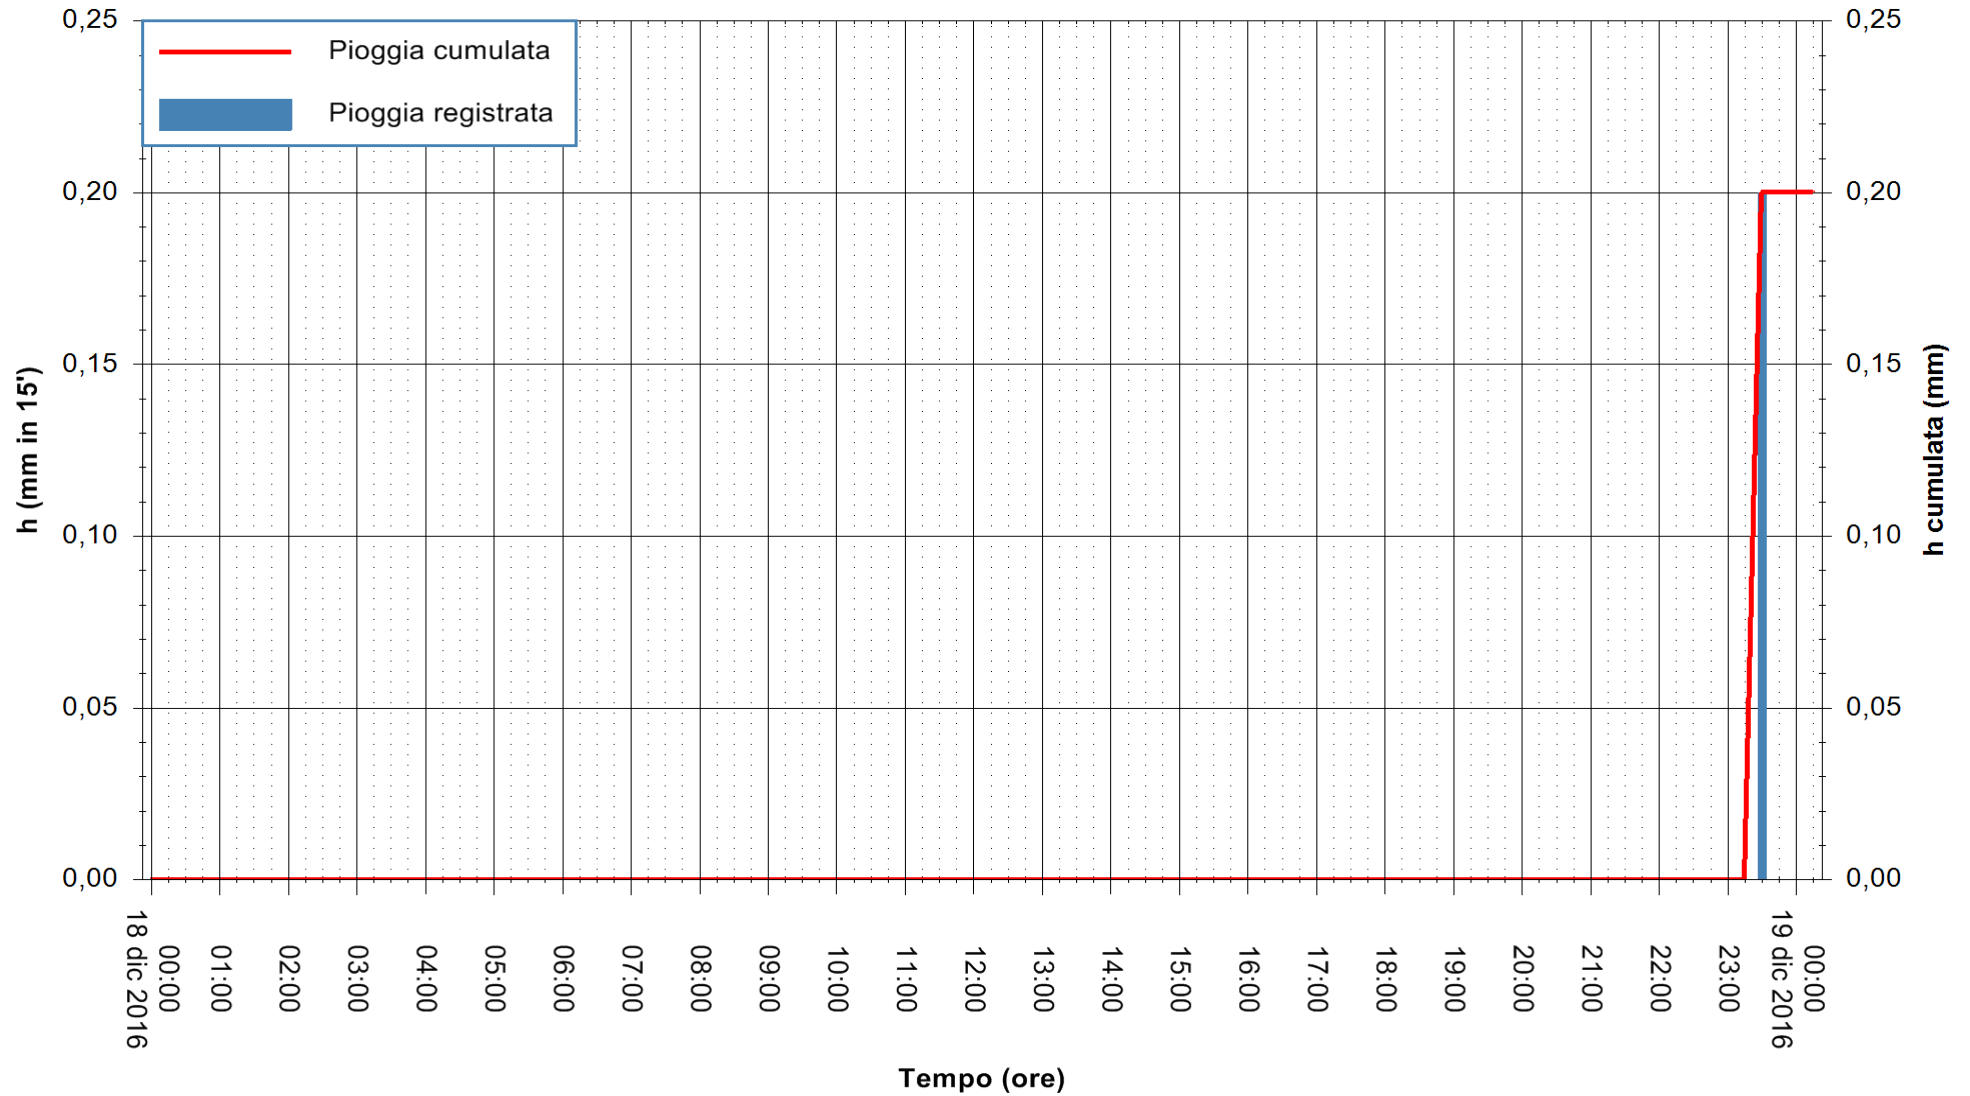

Stazione pluviometrica Monte Tului
Area MONTE TULUI
Pioggia registrata nelle ultime 24 ore
Consultazione alle ore 01:51 del 19/12/2016

ARPAS
F.to il Dirigente Responsabile
Dott. Giuseppe Bianco

REGIONE AUTÒNOMA DE SARDIGNA
REGIONE AUTONOMA DELLA SARDEGNA

Stazione pluviometrica Fluminimannu a Decimomannu
Area DECIMOMANNU
Pioggia registrata nelle ultime 24 ore
Consultazione alle ore 01:51 del 19/12/2016

ARPAS
F.to il Dirigente Responsabile
Dott. Giuseppe Bianco

REGIONE AUTÒNOMA DE SARDIGNA
REGIONE AUTONOMA DELLA SARDEGNA

Stazione pluviometrica Flumineddu ad Allai
Area ALLAI
Pioggia registrata nelle ultime 24 ore
Consultazione alle ore 01:51 del 19/12/2016

ARPAS
F.to il Dirigente Responsabile
Dott. Giuseppe Bianco