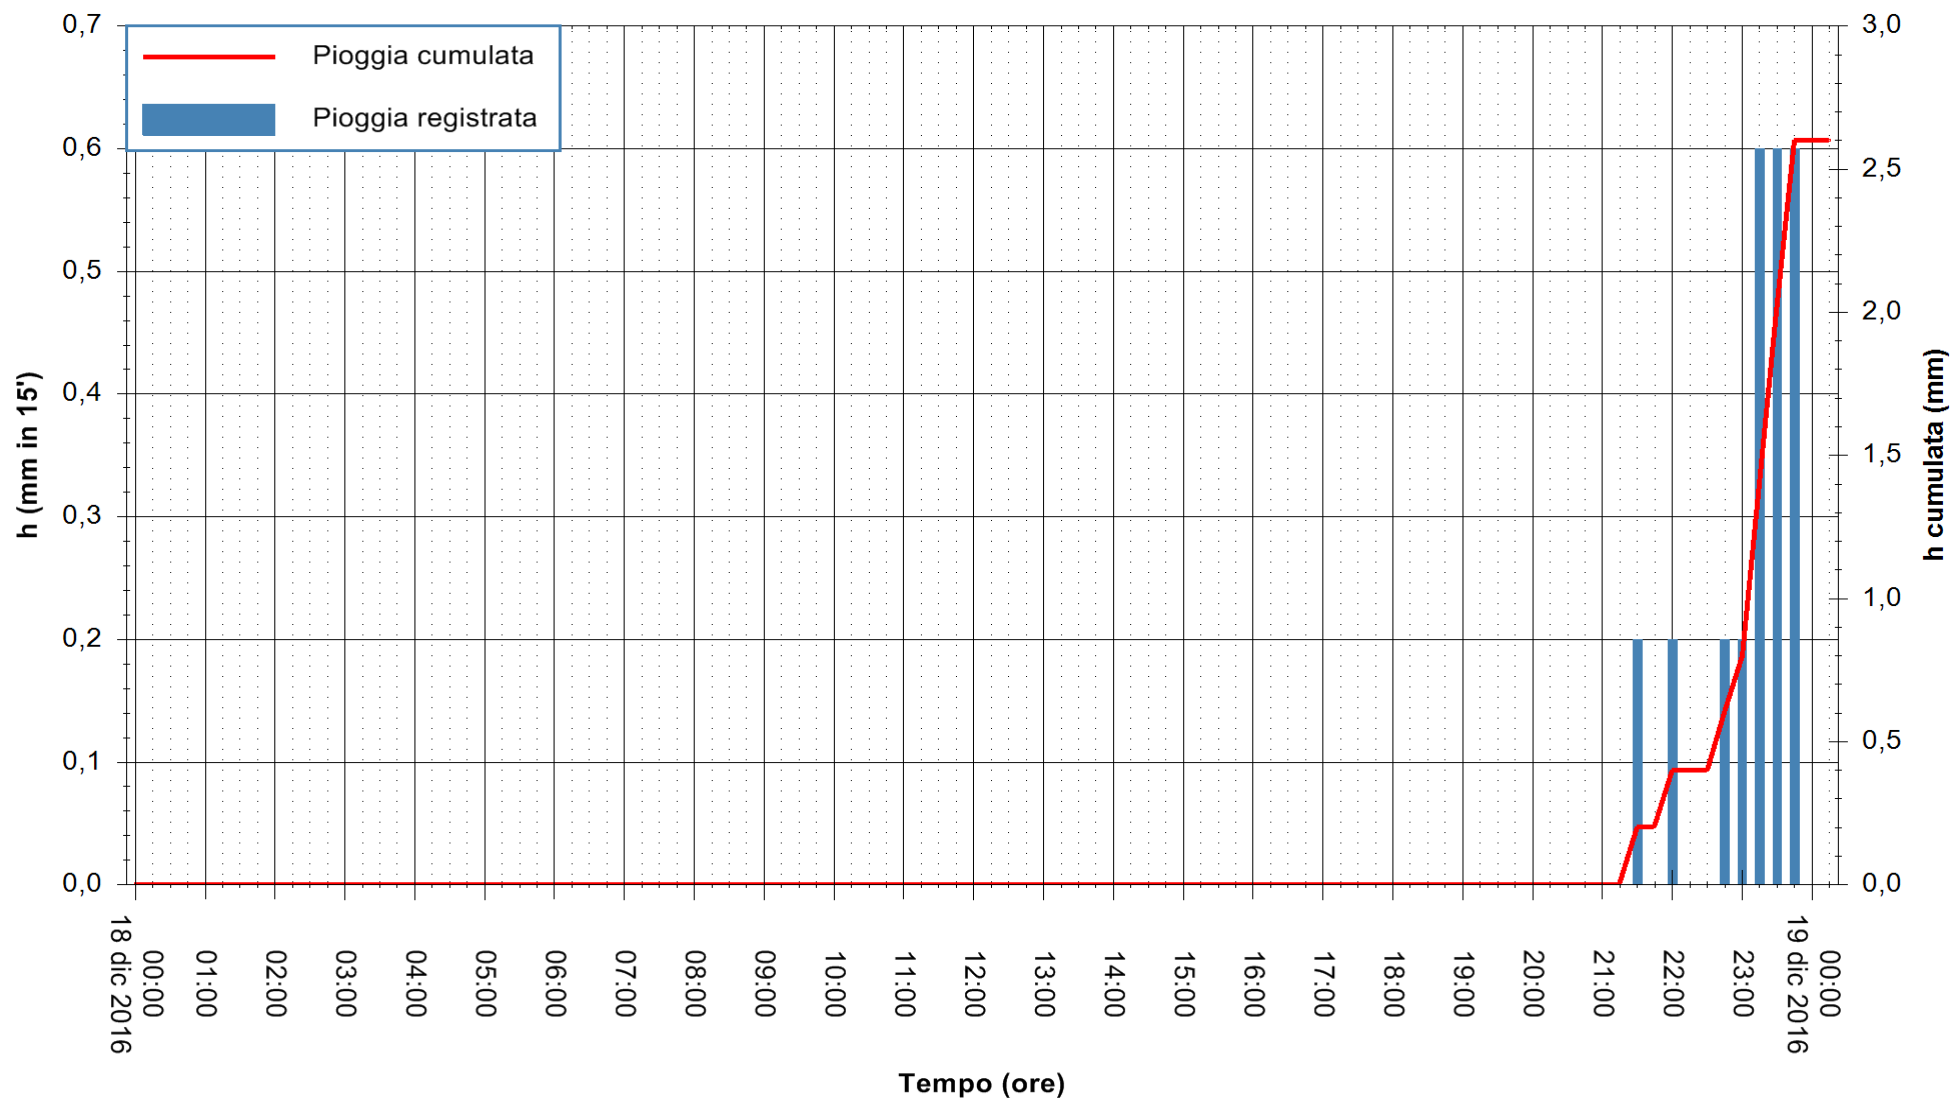

Stazione pluviometrica Monte Tului
Area MONTE TULUI
Pioggia registrata nelle ultime 24 ore
Consultazione alle ore 01:51 del 19/12/2016

ARPAS
F.to il Dirigente Responsabile
Dott. Giuseppe Bianco

REGIONE AUTÒNOMA DE SARDIGNA
REGIONE AUTONOMA DELLA SARDEGNA

Stazione pluviometrica Fluminimannu a Decimomannu
Area DECIMOMANNU
Pioggia registrata nelle ultime 24 ore
Consultazione alle ore 01:51 del 19/12/2016

ARPAS
F.to il Dirigente Responsabile
Dott. Giuseppe Bianco

REGIONE AUTÒNOMA DE SARDIGNA
REGIONE AUTONOMA DELLA SARDEGNA

Stazione pluviometrica Flumineddu ad Allai
Area ALLAI
Pioggia registrata nelle ultime 24 ore
Consultazione alle ore 01:51 del 19/12/2016

ARPAS
F.to il Dirigente Responsabile
Dott. Giuseppe Bianco