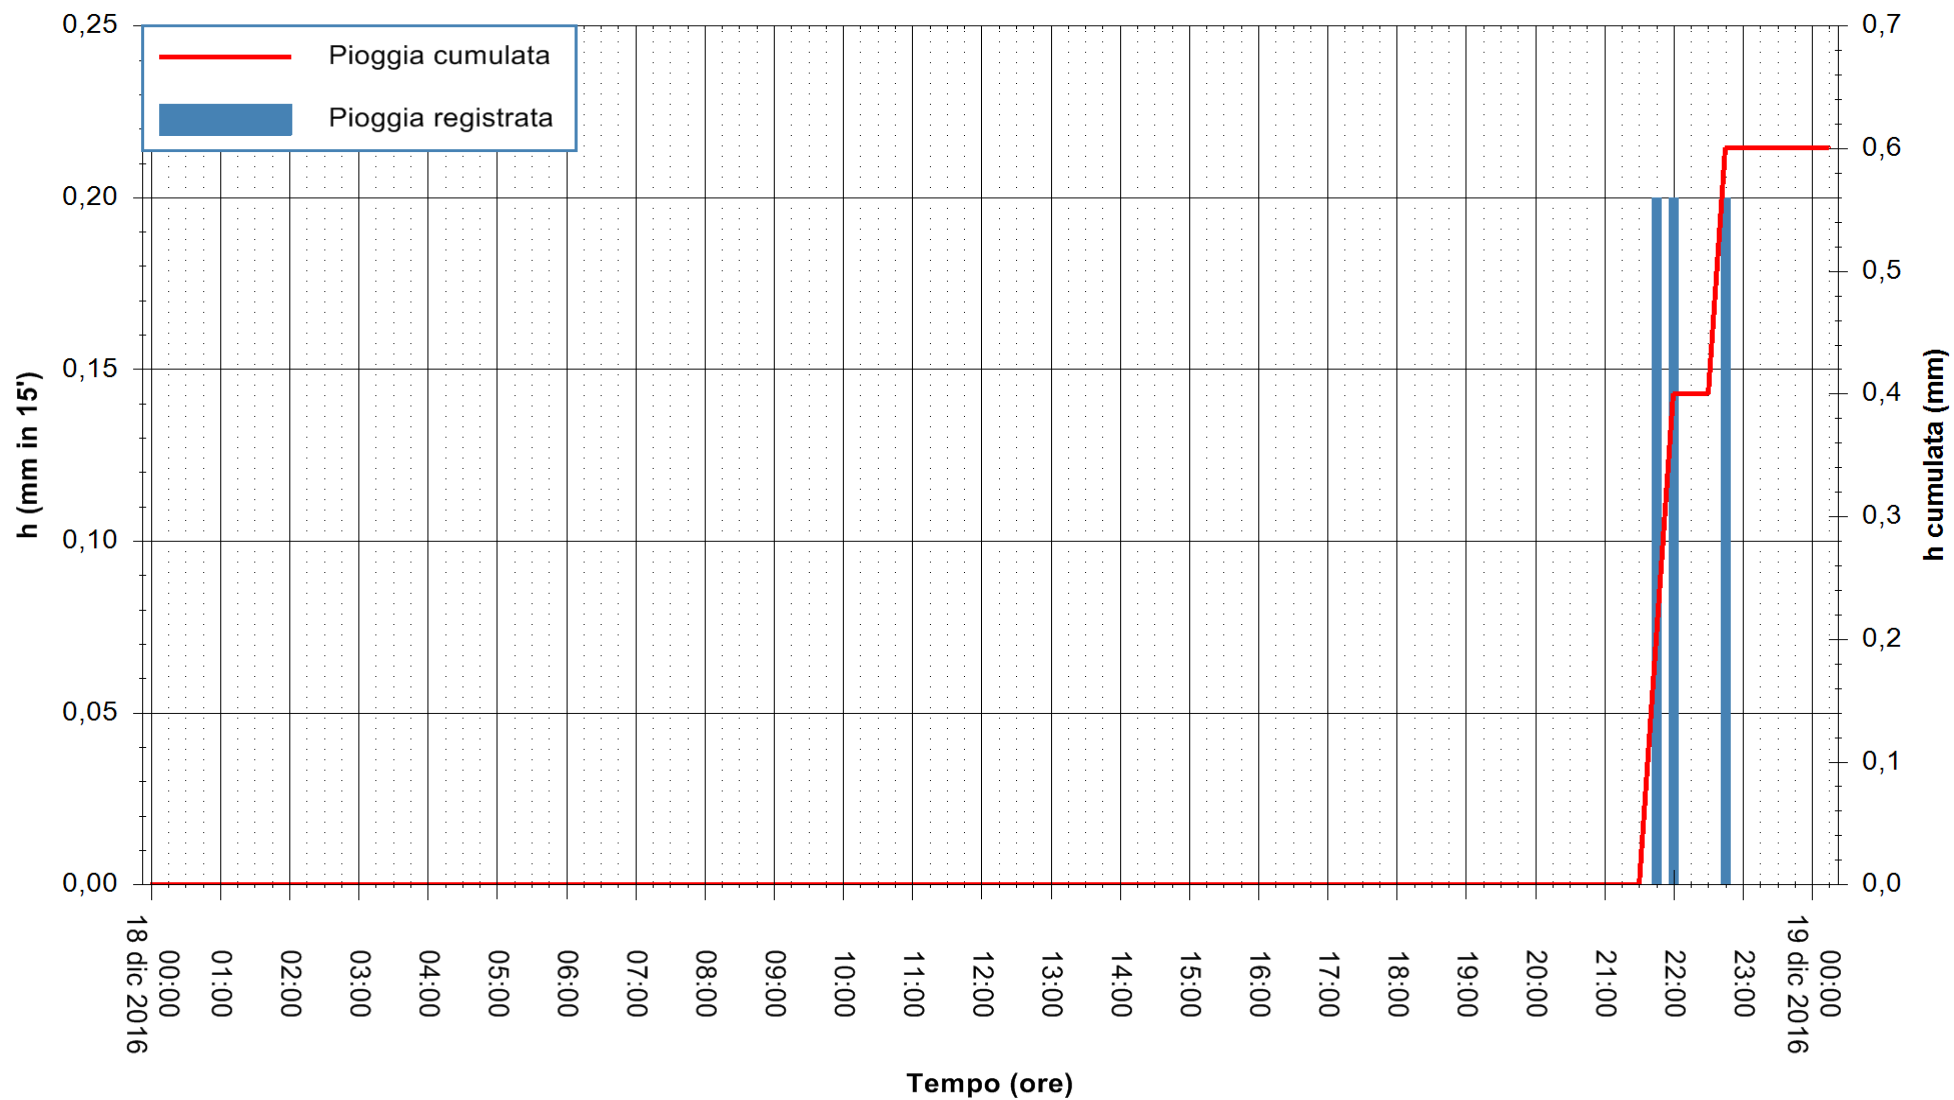

Stazione pluviometrica Fluminimannu a Decimomannu
Area DECIMOMANNU
Pioggia registrata nelle ultime 24 ore
Consultazione alle ore 01:51 del 19/12/2016

ARPAS
F.to il Dirigente Responsabile
Dott. Giuseppe Bianco

REGIONE AUTÒNOMA DE SARDIGNA
REGIONE AUTONOMA DELLA SARDEGNA

Stazione pluviometrica Flumineddu ad Allai
Area ALLAI
Pioggia registrata nelle ultime 24 ore
Consultazione alle ore 01:51 del 19/12/2016

ARPAS
F.to il Dirigente Responsabile
Dott. Giuseppe Bianco