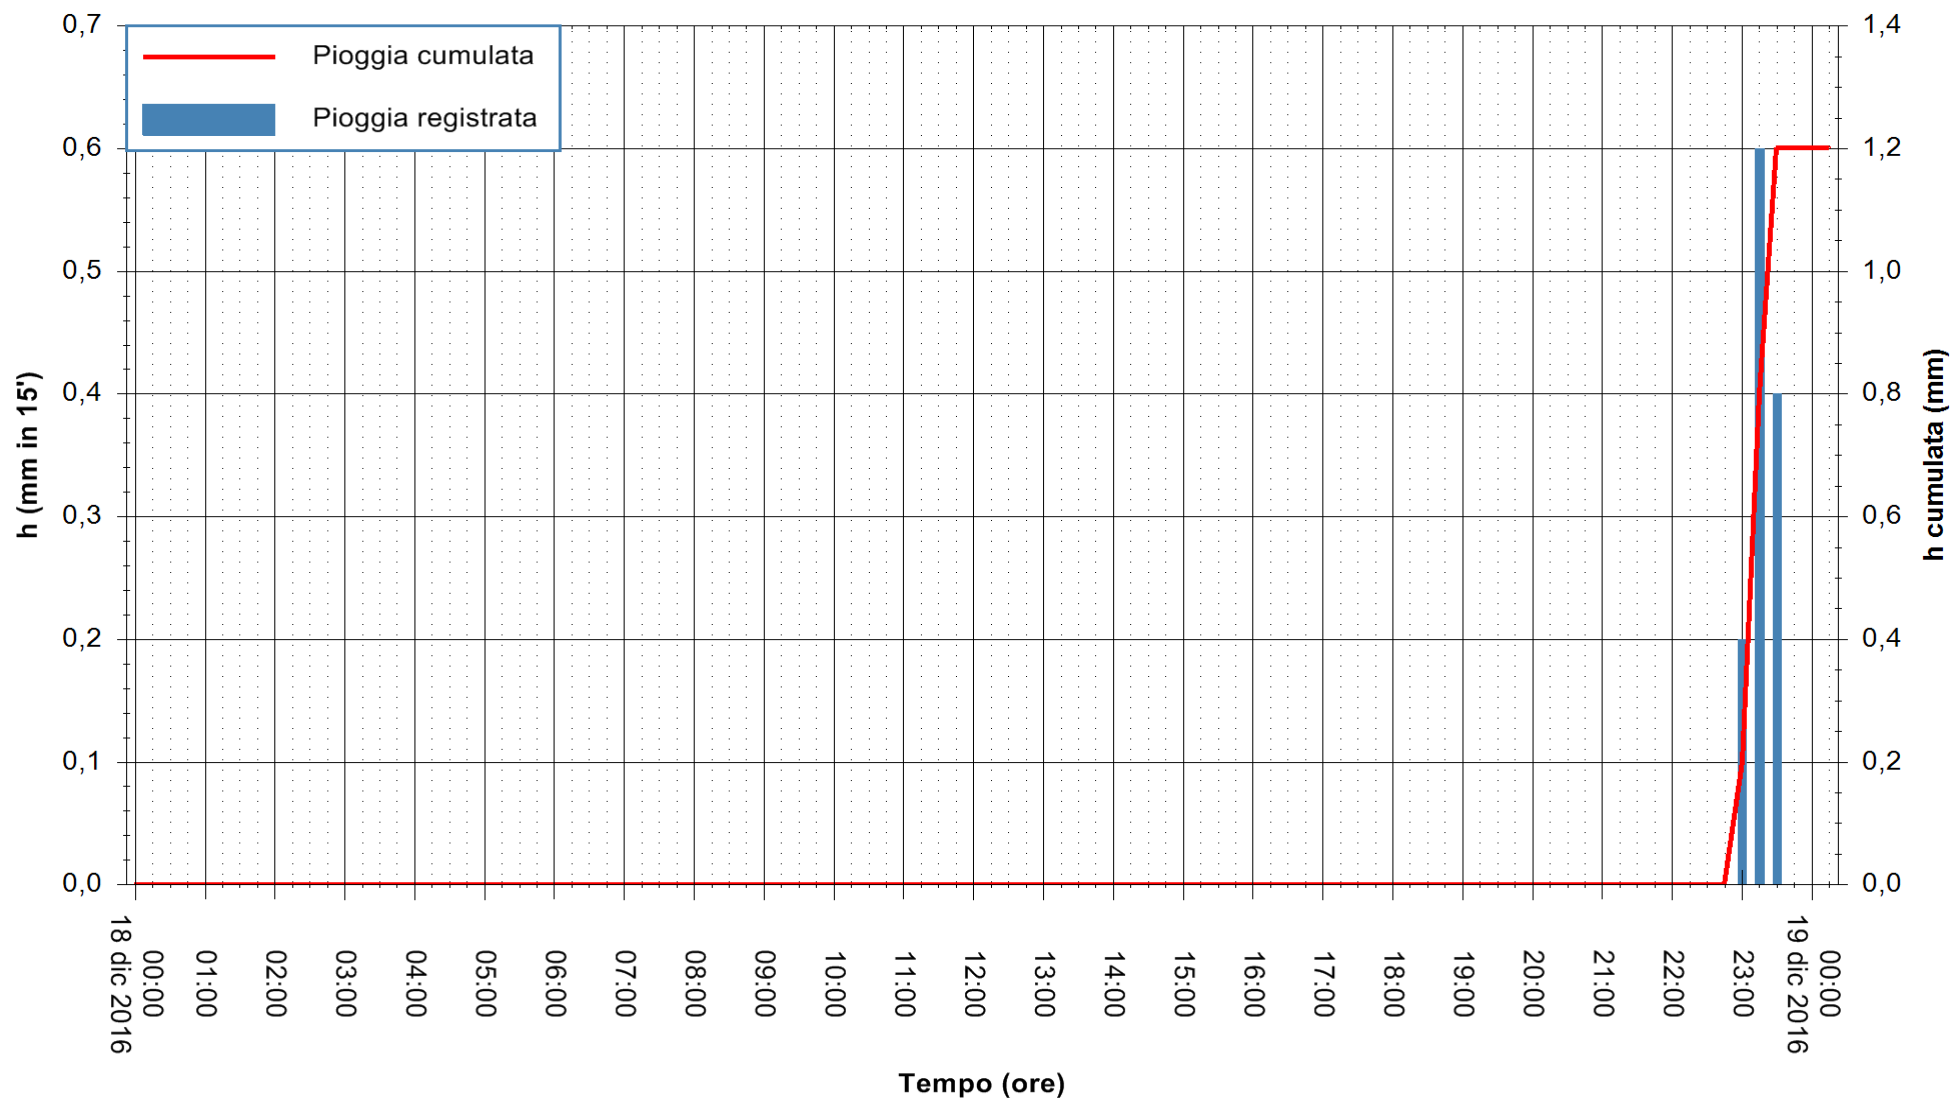

Stazione pluviometrica Monte Tului
Area MONTE TULUI
Pioggia registrata nelle ultime 24 ore
Consultazione alle ore 01:51 del 19/12/2016

ARPAS
F.to il Dirigente Responsabile
Dott. Giuseppe Bianco

REGIONE AUTÒNOMA DE SARDIGNA
REGIONE AUTONOMA DELLA SARDEGNA

Stazione pluviometrica Fluminimannu a Decimomannu
Area DECIMOMANNU
Pioggia registrata nelle ultime 24 ore
Consultazione alle ore 01:51 del 19/12/2016

ARPAS
F.to il Dirigente Responsabile
Dott. Giuseppe Bianco

REGIONE AUTÒNOMA DE SARDIGNA
REGIONE AUTONOMA DELLA SARDEGNA

Stazione pluviometrica Flumineddu ad Allai
Area ALLAI
Pioggia registrata nelle ultime 24 ore
Consultazione alle ore 01:51 del 19/12/2016

ARPAS
F.to il Dirigente Responsabile
Dott. Giuseppe Bianco