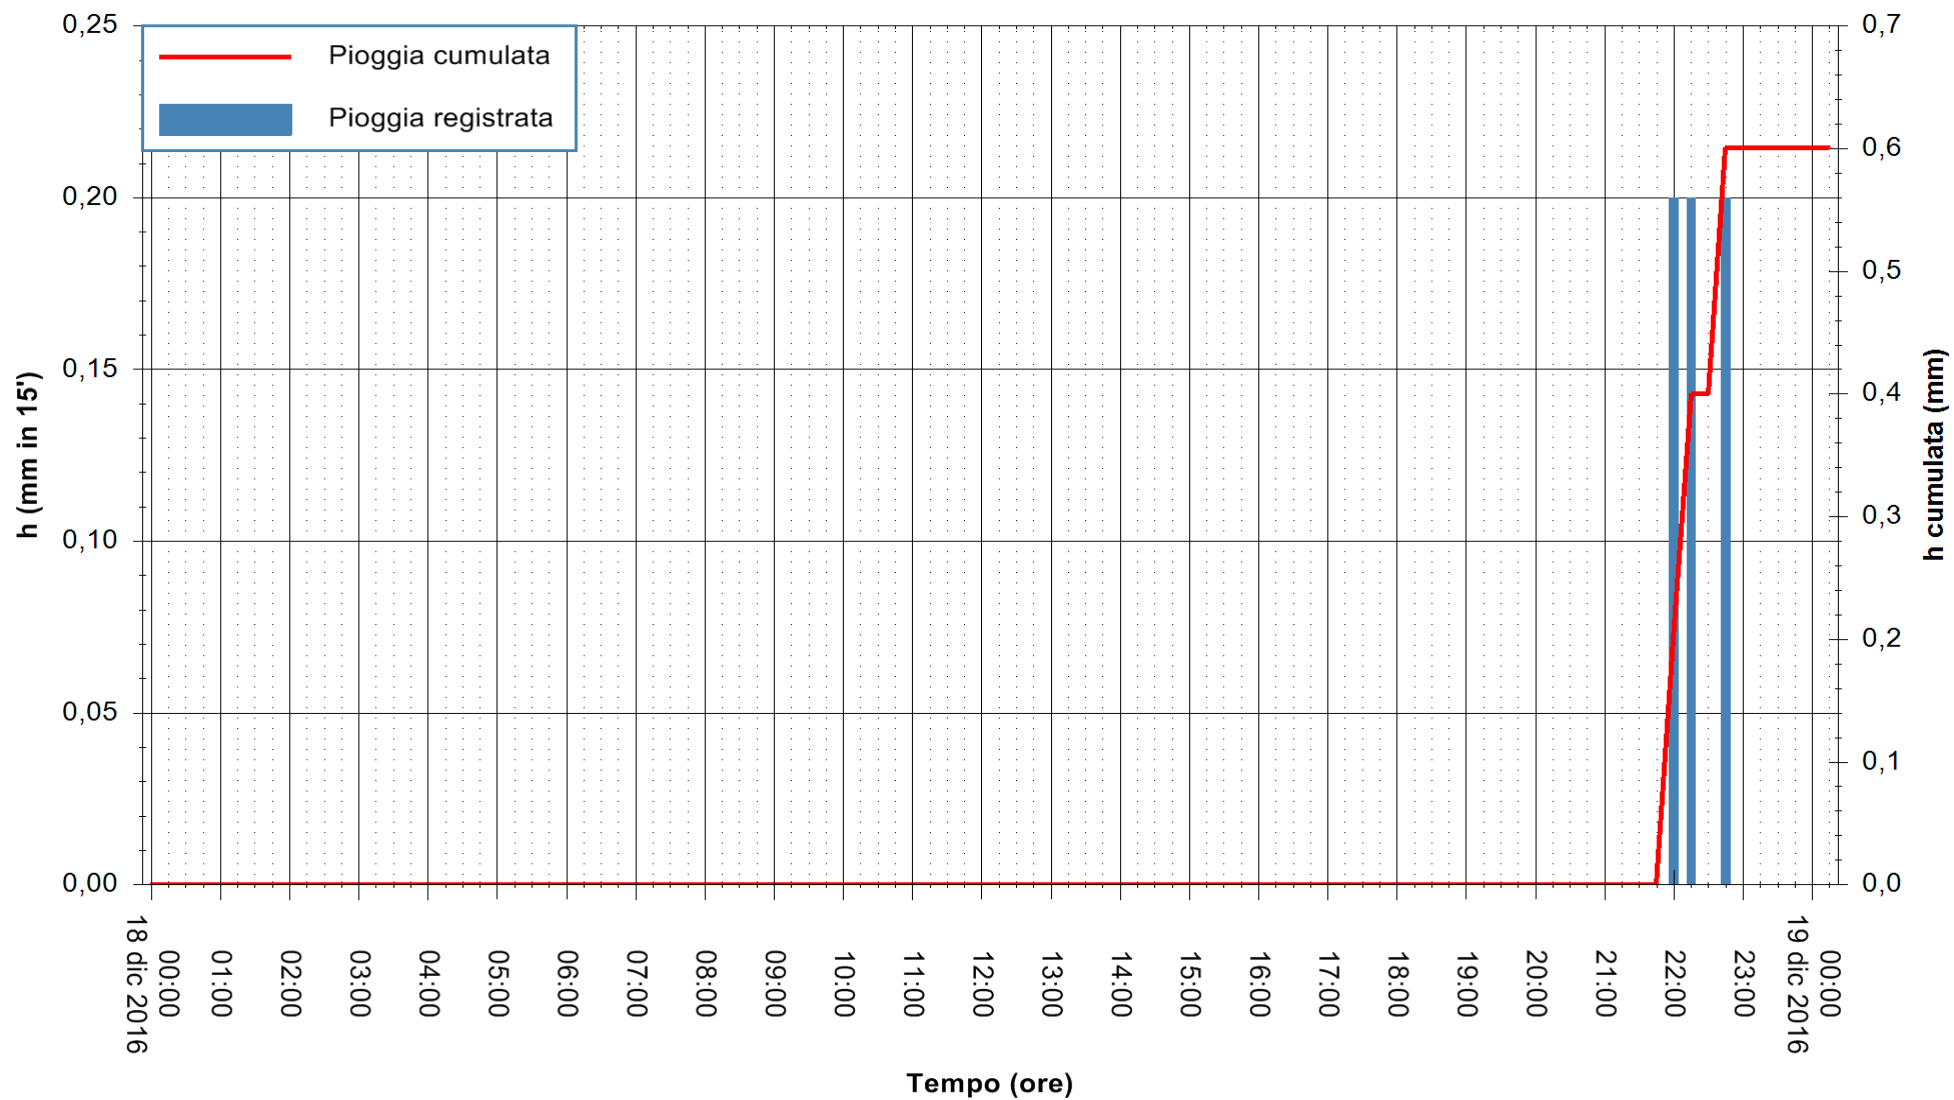

Stazione pluviometrica Fluminimannu a Decimomannu
Area DECIMOMANNU
Pioggia registrata nelle ultime 24 ore
Consultazione alle ore 01:51 del 19/12/2016

ARPAS
F.to il Dirigente Responsabile
Dott. Giuseppe Bianco

REGIONE AUTÒNOMA DE SARDIGNA
REGIONE AUTONOMA DELLA SARDEGNA

Stazione pluviometrica Flumineddu ad Allai
Area ALLAI
Pioggia registrata nelle ultime 24 ore
Consultazione alle ore 01:51 del 19/12/2016

ARPAS
F.to il Dirigente Responsabile
Dott. Giuseppe Bianco