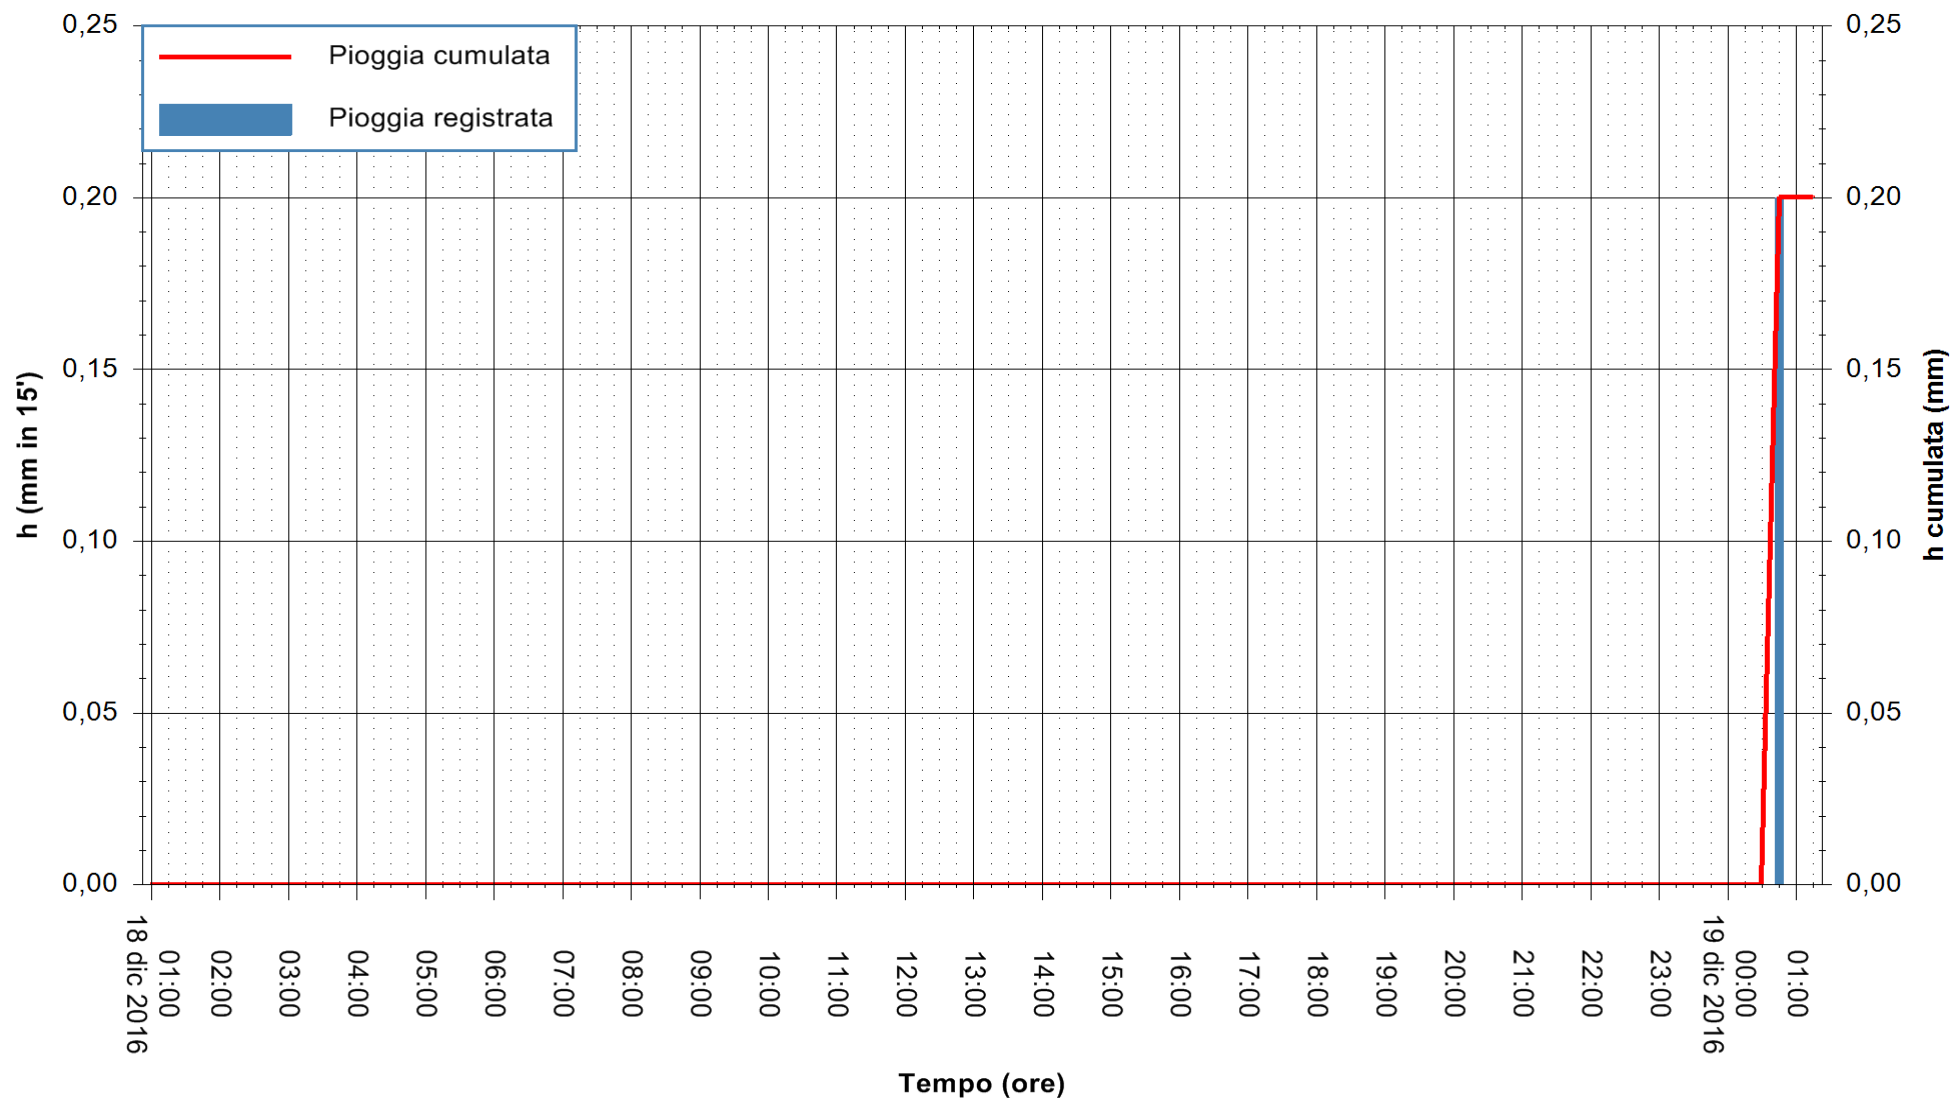

Stazione pluviometrica Fluminimannu a Decimomannu
Area DECIMOMANNU
Pioggia registrata nelle ultime 24 ore
Consultazione alle ore 02:51 del 19/12/2016

ARPAS
F.to il Dirigente Responsabile
Dott. Giuseppe Bianco

REGIONE AUTÒNOMA DE SARDIGNA
REGIONE AUTONOMA DELLA SARDEGNA

Stazione pluviometrica Flumineddu ad Allai
Area ALLAI
Pioggia registrata nelle ultime 24 ore
Consultazione alle ore 02:51 del 19/12/2016

ARPAS
F.to il Dirigente Responsabile
Dott. Giuseppe Bianco