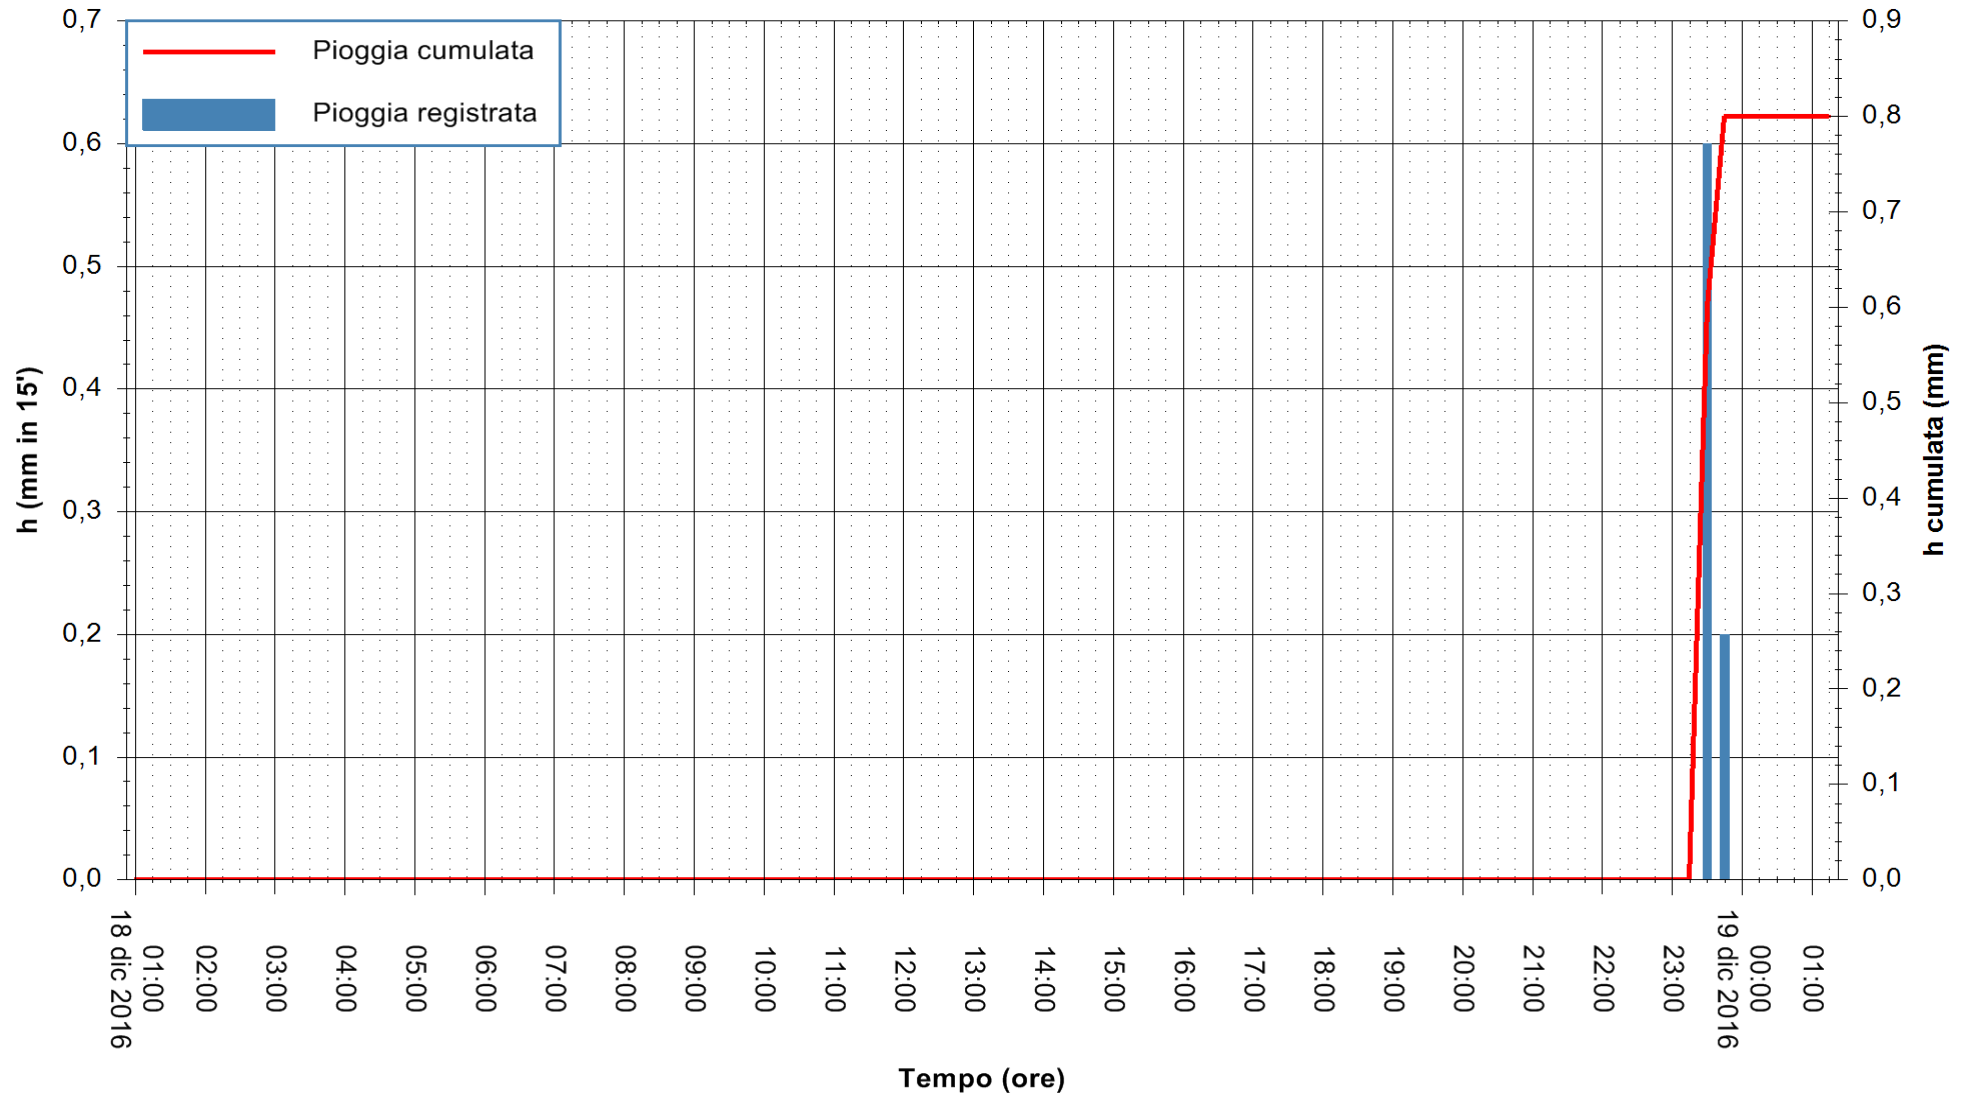

Stazione pluviometrica Fluminimannu a Decimomannu
Area DECIMOMANNU
Pioggia registrata nelle ultime 24 ore
Consultazione alle ore 02:51 del 19/12/2016

ARPAS
F.to il Dirigente Responsabile
Dott. Giuseppe Bianco

REGIONE AUTÒNOMA DE SARDIGNA
REGIONE AUTONOMA DELLA SARDEGNA

Stazione pluviometrica Flumineddu ad Allai
Area ALLAI
Pioggia registrata nelle ultime 24 ore
Consultazione alle ore 02:51 del 19/12/2016

ARPAS
F.to il Dirigente Responsabile
Dott. Giuseppe Bianco