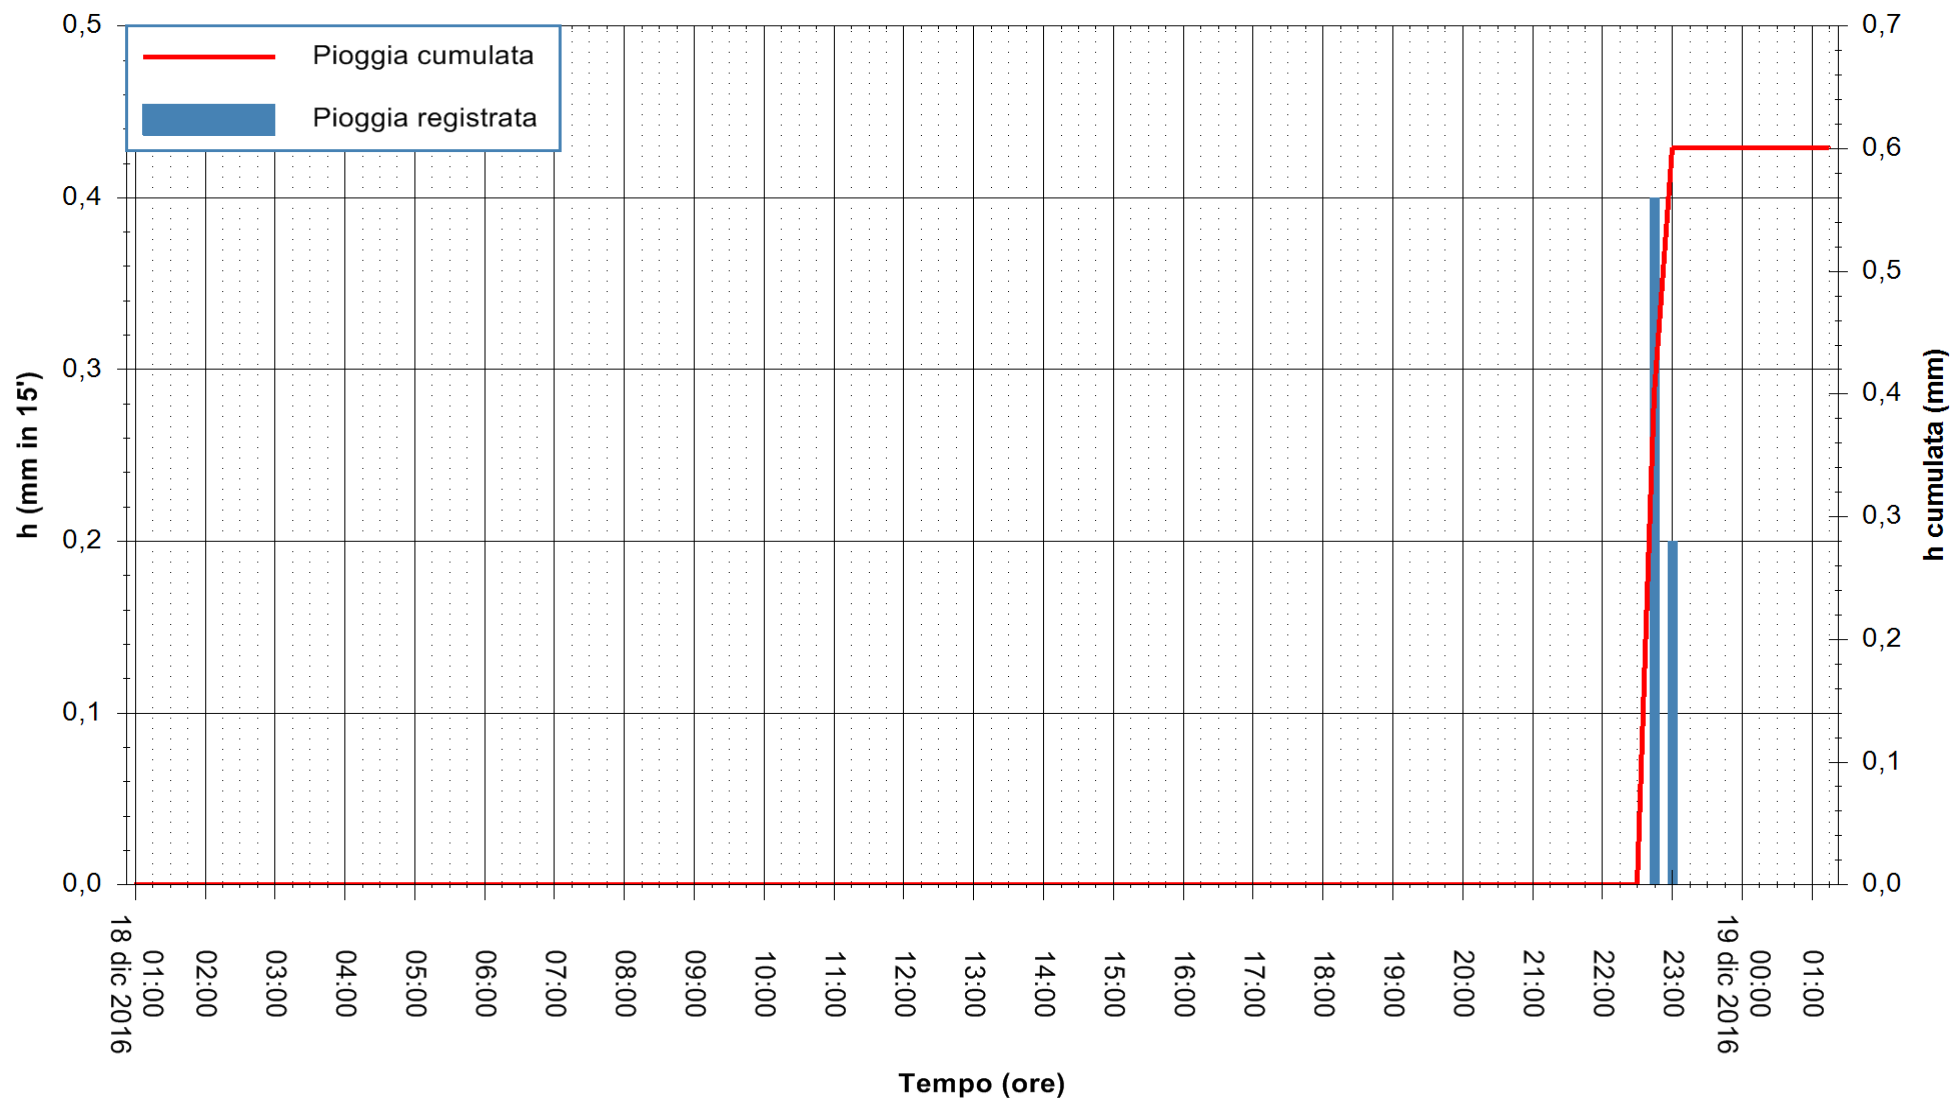

Stazione pluviometrica Fluminimannu a Decimomannu
Area DECIMOMANNU
Pioggia registrata nelle ultime 24 ore
Consultazione alle ore 02:51 del 19/12/2016

ARPAS
F.to il Dirigente Responsabile
Dott. Giuseppe Bianco

REGIONE AUTÒNOMA DE SARDIGNA
REGIONE AUTONOMA DELLA SARDEGNA

Stazione pluviometrica Flumineddu ad Allai
Area ALLAI
Pioggia registrata nelle ultime 24 ore
Consultazione alle ore 02:51 del 19/12/2016

ARPAS
F.to il Dirigente Responsabile
Dott. Giuseppe Bianco