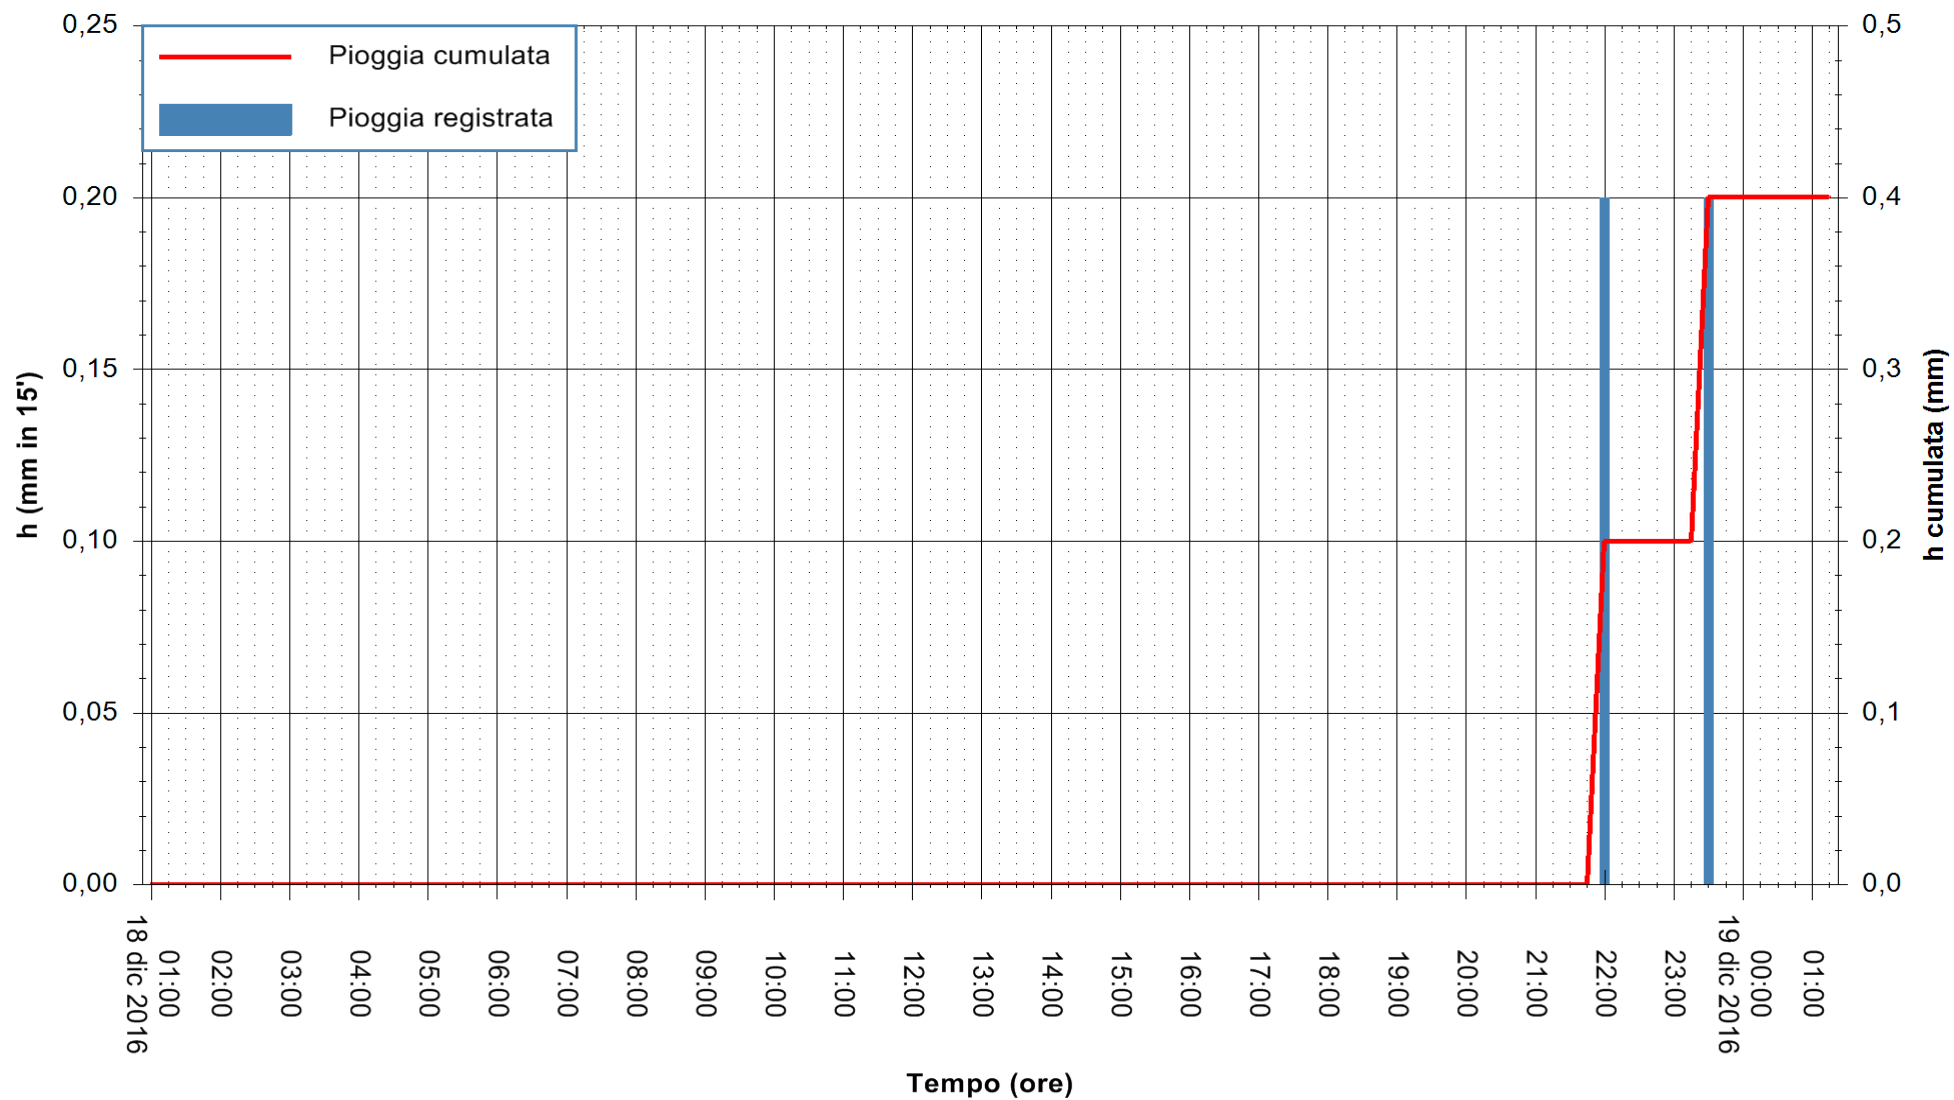

Stazione pluviometrica Fluminimannu a Decimomannu
Area DECIMOMANNU
Pioggia registrata nelle ultime 24 ore
Consultazione alle ore 02:51 del 19/12/2016

ARPAS
F.to il Dirigente Responsabile
Dott. Giuseppe Bianco

REGIONE AUTÒNOMA DE SARDIGNA
REGIONE AUTONOMA DELLA SARDEGNA

Stazione pluviometrica Flumineddu ad Allai
Area ALLAI
Pioggia registrata nelle ultime 24 ore
Consultazione alle ore 02:51 del 19/12/2016

ARPAS
F.to il Dirigente Responsabile
Dott. Giuseppe Bianco