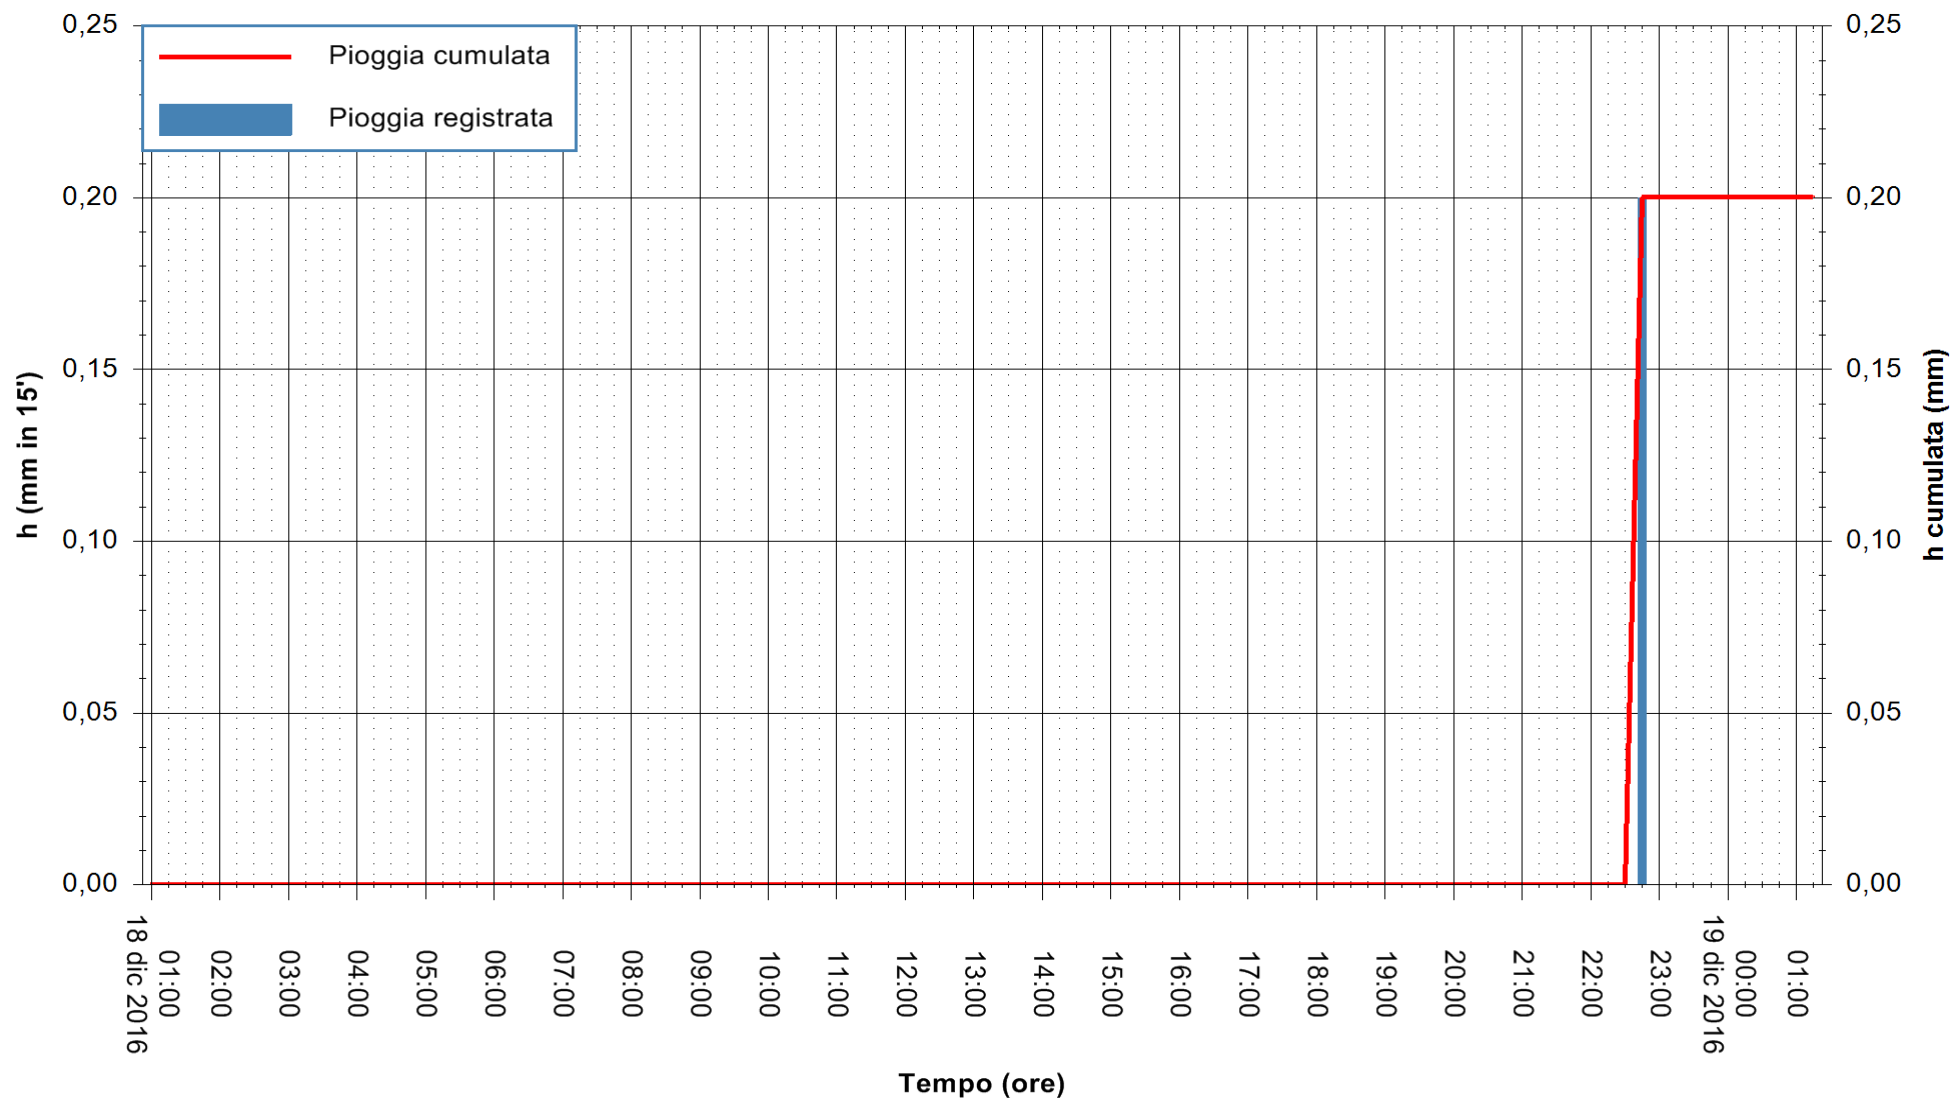

Stazione pluviometrica Fluminimannu a Decimomannu
Area DECIMOMANNU
Pioggia registrata nelle ultime 24 ore
Consultazione alle ore 02:51 del 19/12/2016

ARPAS
F.to il Dirigente Responsabile
Dott. Giuseppe Bianco

REGIONE AUTÒNOMA DE SARDIGNA
REGIONE AUTONOMA DELLA SARDEGNA

Stazione pluviometrica Flumineddu ad Allai
Area ALLAI
Pioggia registrata nelle ultime 24 ore
Consultazione alle ore 02:51 del 19/12/2016

ARPAS
F.to il Dirigente Responsabile
Dott. Giuseppe Bianco