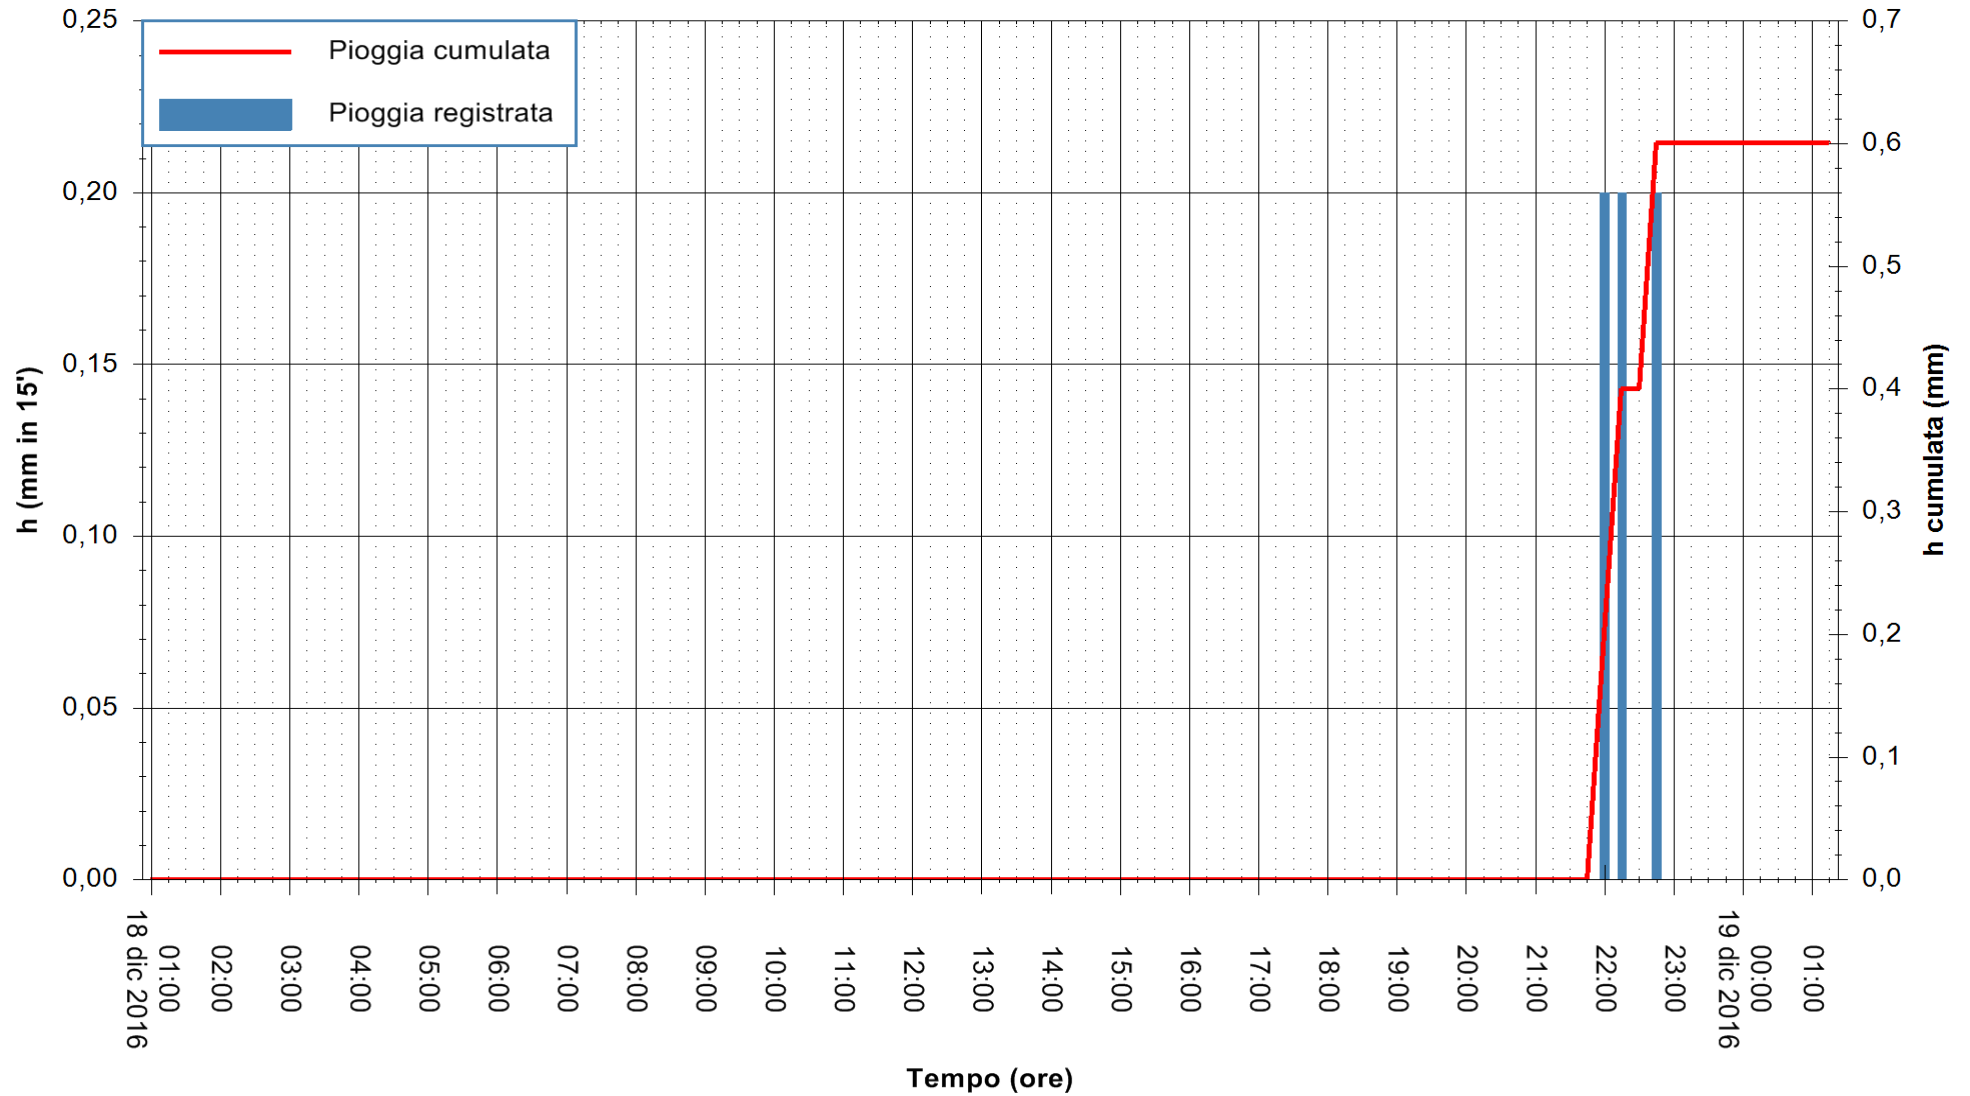

Stazione pluviometrica Fluminimannu a Decimomannu
Area DECIMOMANNU
Pioggia registrata nelle ultime 24 ore
Consultazione alle ore 02:51 del 19/12/2016

ARPAS
F.to il Dirigente Responsabile
Dott. Giuseppe Bianco

REGIONE AUTÒNOMA DE SARDIGNA
REGIONE AUTONOMA DELLA SARDEGNA

Stazione pluviometrica Flumineddu ad Allai
Area ALLAI
Pioggia registrata nelle ultime 24 ore
Consultazione alle ore 02:51 del 19/12/2016

ARPAS
F.to il Dirigente Responsabile
Dott. Giuseppe Bianco