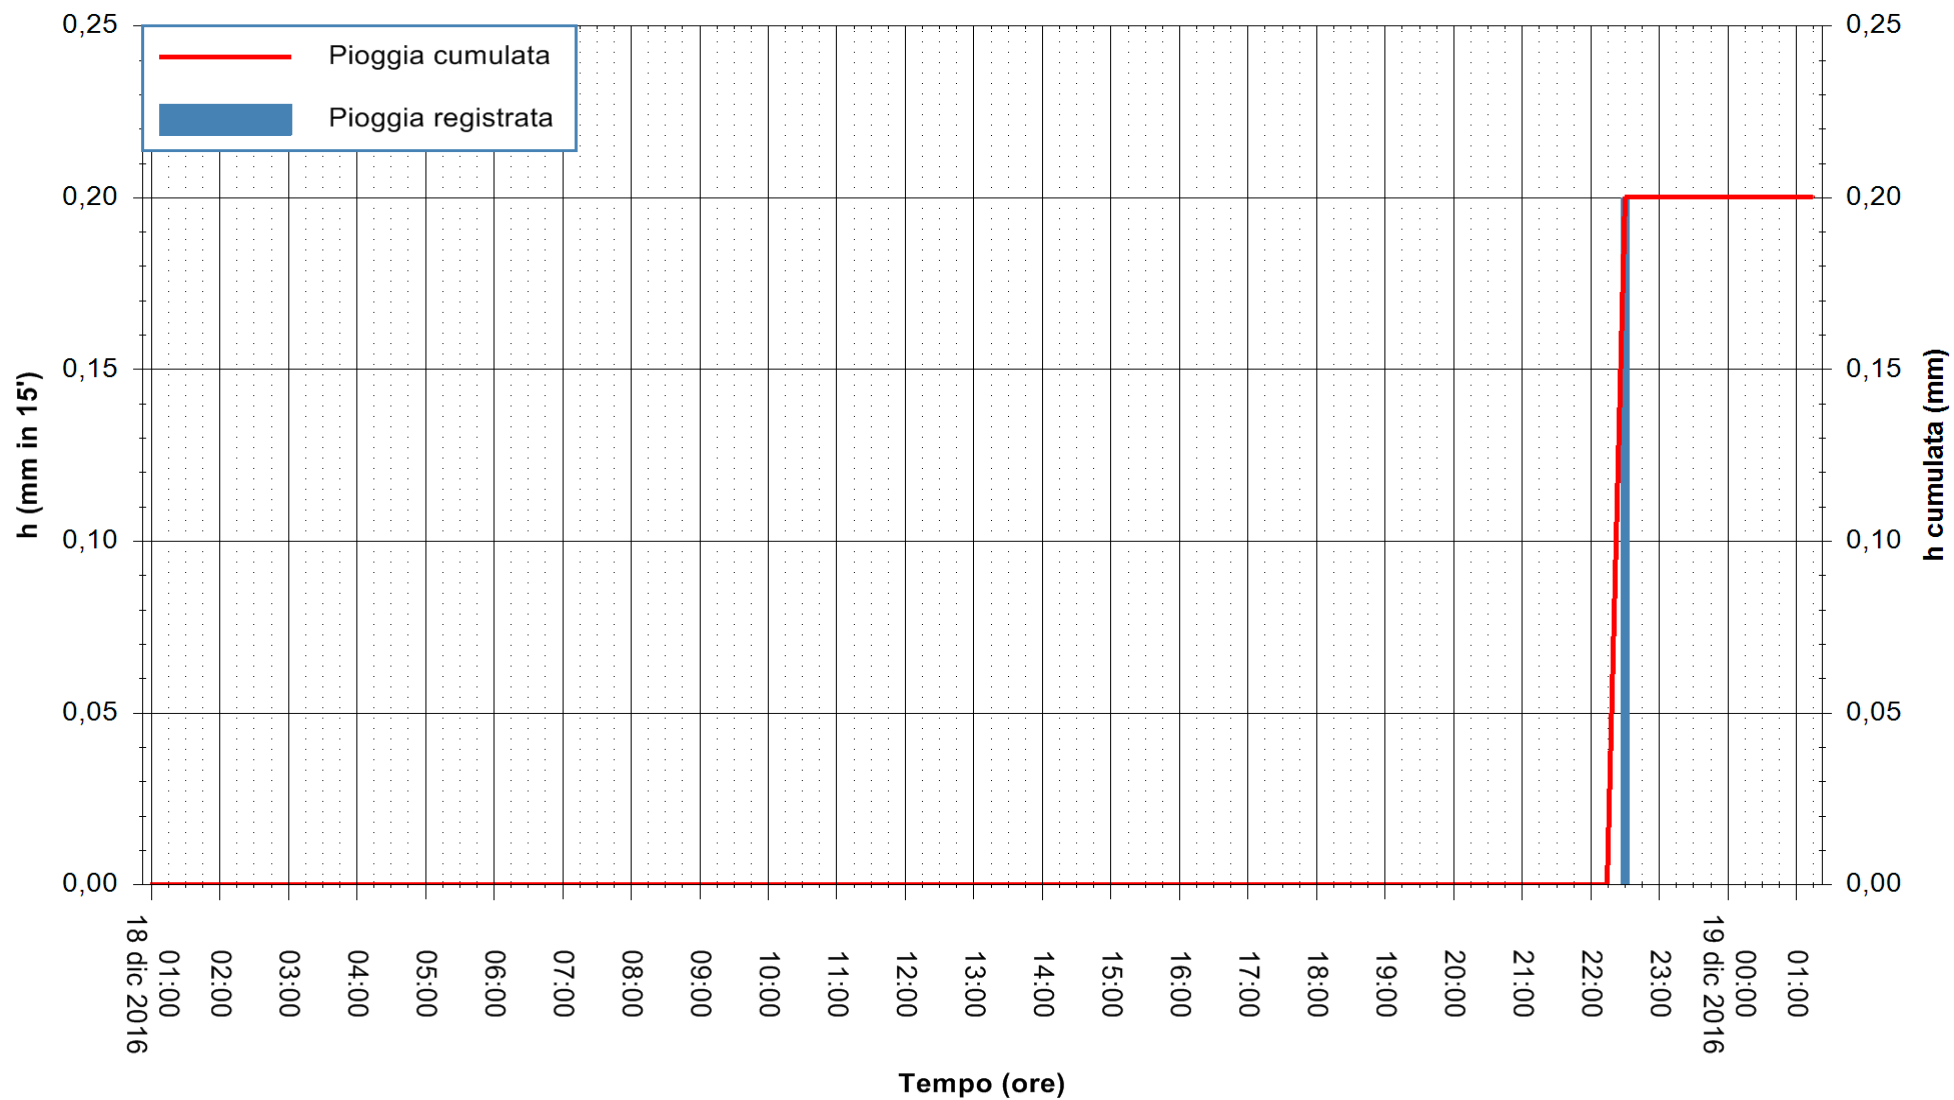

Stazione pluviometrica Fluminimannu a Decimomannu
Area DECIMOMANNU
Pioggia registrata nelle ultime 24 ore
Consultazione alle ore 02:51 del 19/12/2016

ARPAS
F.to il Dirigente Responsabile
Dott. Giuseppe Bianco

REGIONE AUTÒNOMA DE SARDIGNA
REGIONE AUTONOMA DELLA SARDEGNA

Stazione pluviometrica Flumineddu ad Allai
Area ALLAI
Pioggia registrata nelle ultime 24 ore
Consultazione alle ore 02:51 del 19/12/2016

ARPAS
F.to il Dirigente Responsabile
Dott. Giuseppe Bianco