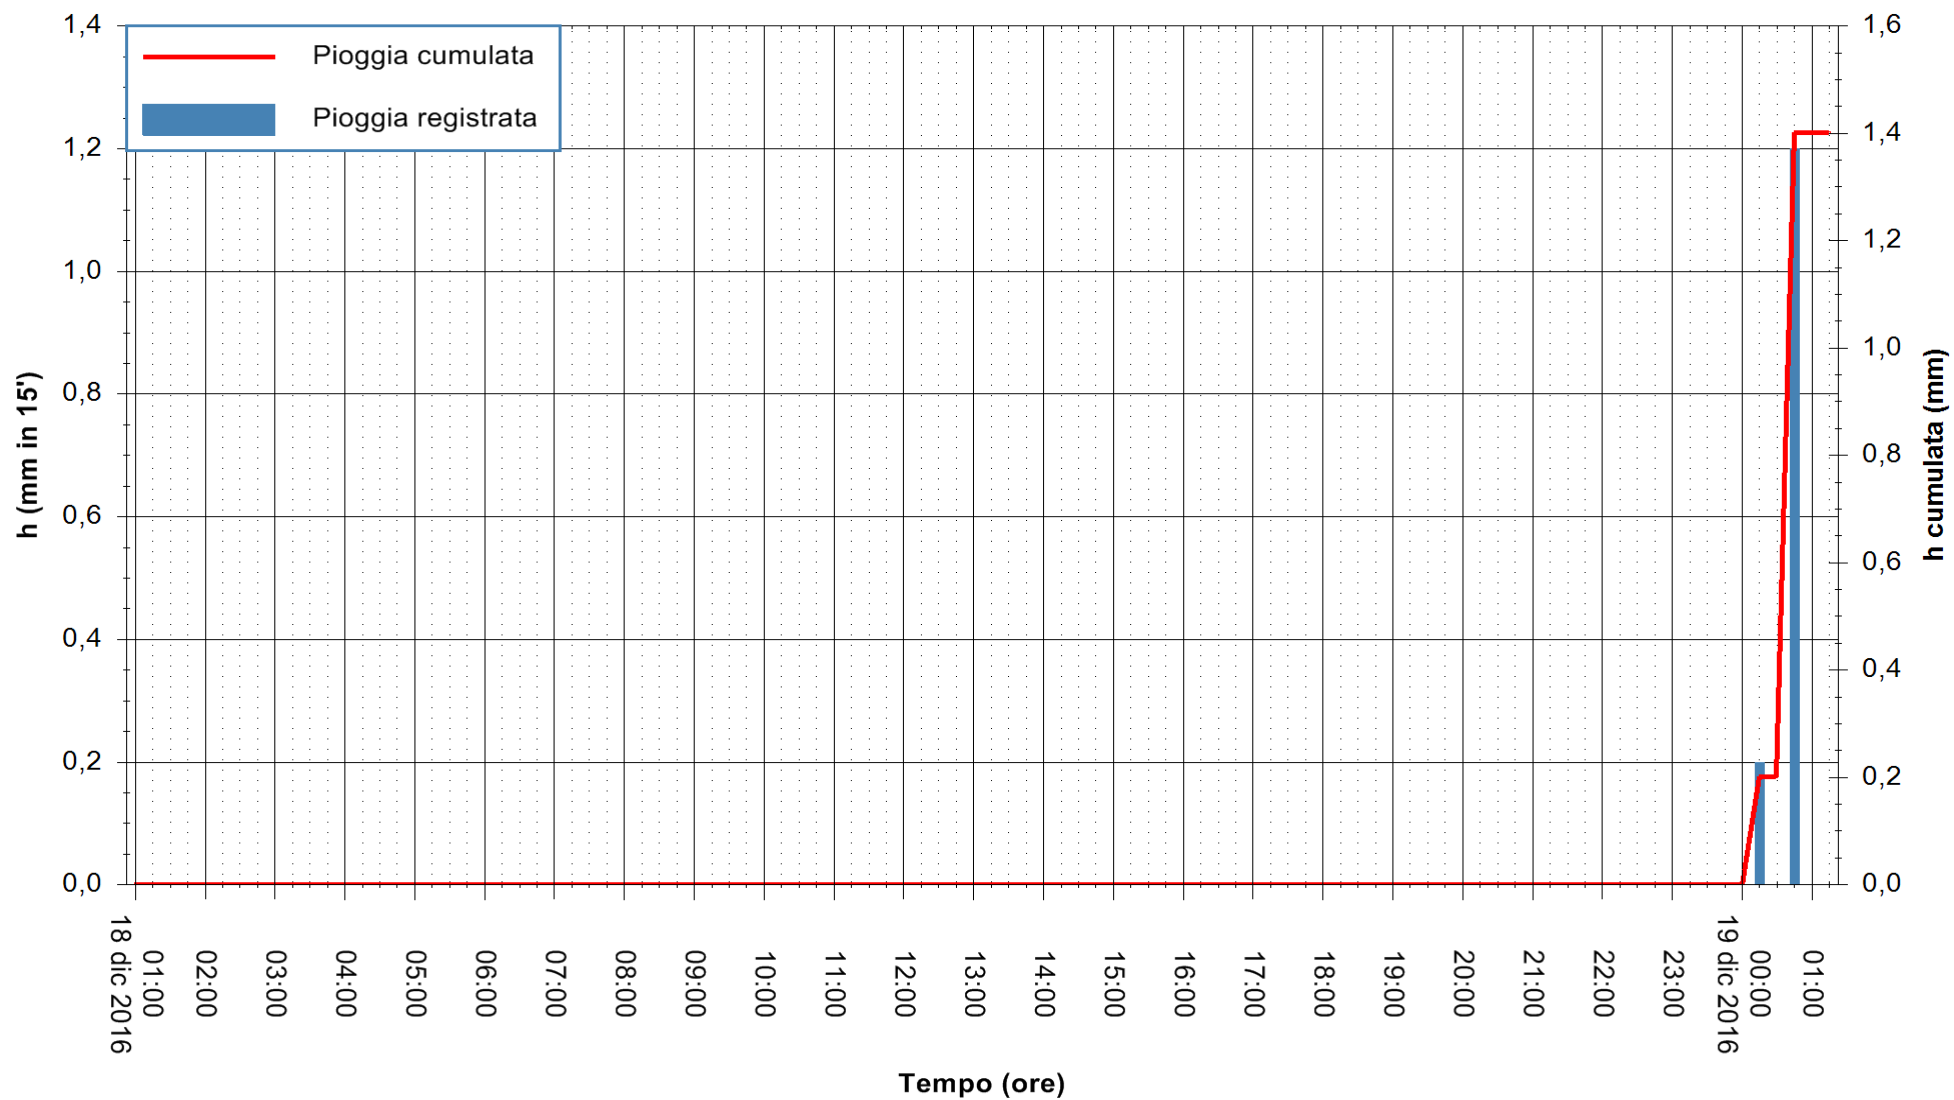

Stazione pluviometrica Fluminimannu a Decimomannu
Area DECIMOMANNU
Pioggia registrata nelle ultime 24 ore
Consultazione alle ore 02:51 del 19/12/2016

ARPAS
F.to il Dirigente Responsabile
Dott. Giuseppe Bianco

REGIONE AUTÒNOMA DE SARDIGNA
REGIONE AUTONOMA DELLA SARDEGNA

Stazione pluviometrica Flumineddu ad Allai
Area ALLAI
Pioggia registrata nelle ultime 24 ore
Consultazione alle ore 02:51 del 19/12/2016

ARPAS
F.to il Dirigente Responsabile
Dott. Giuseppe Bianco