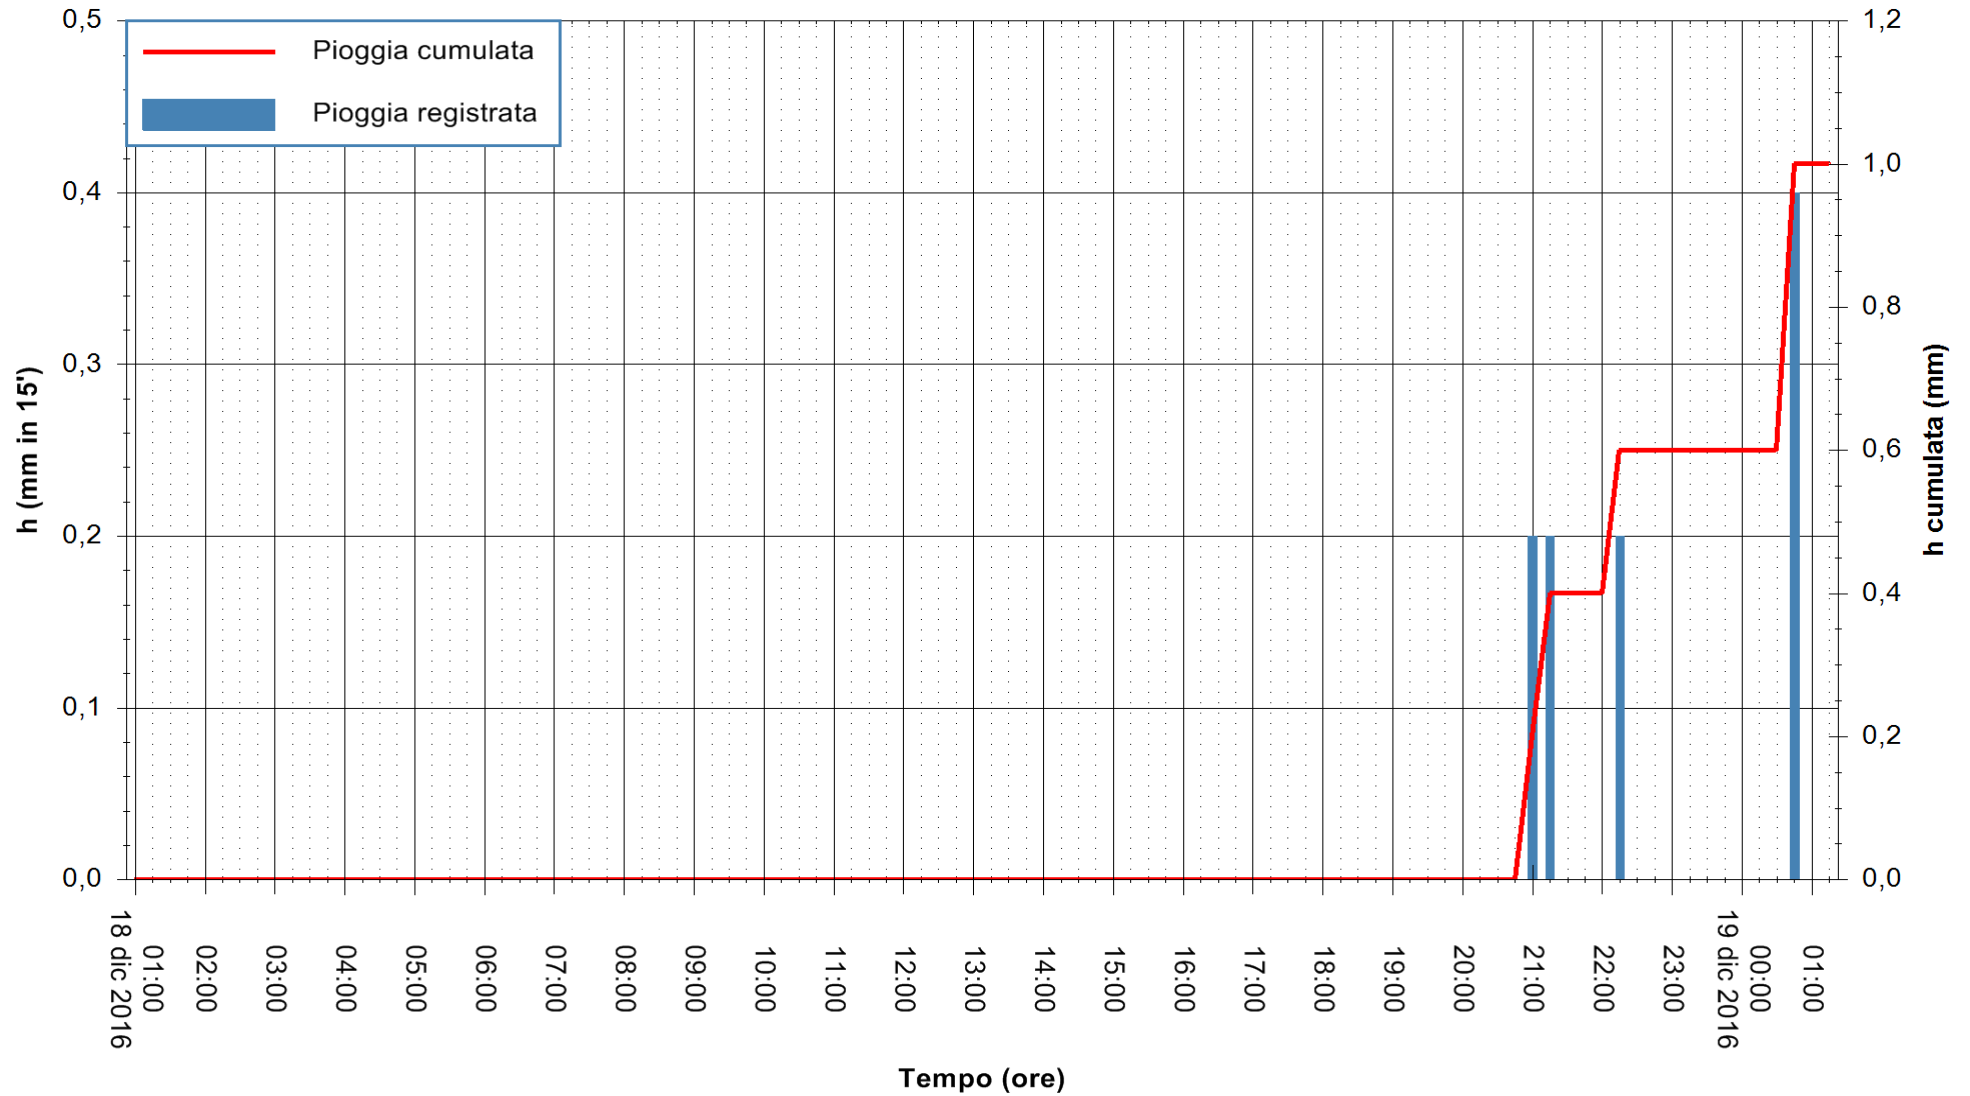

Stazione pluviometrica Fluminimannu a Decimomannu
Area DECIMOMANNU
Pioggia registrata nelle ultime 24 ore
Consultazione alle ore 02:51 del 19/12/2016

ARPAS
F.to il Dirigente Responsabile
Dott. Giuseppe Bianco

REGIONE AUTÒNOMA DE SARDIGNA
REGIONE AUTONOMA DELLA SARDEGNA

Stazione pluviometrica Flumineddu ad Allai
Area ALLAI
Pioggia registrata nelle ultime 24 ore
Consultazione alle ore 02:51 del 19/12/2016

ARPAS
F.to il Dirigente Responsabile
Dott. Giuseppe Bianco