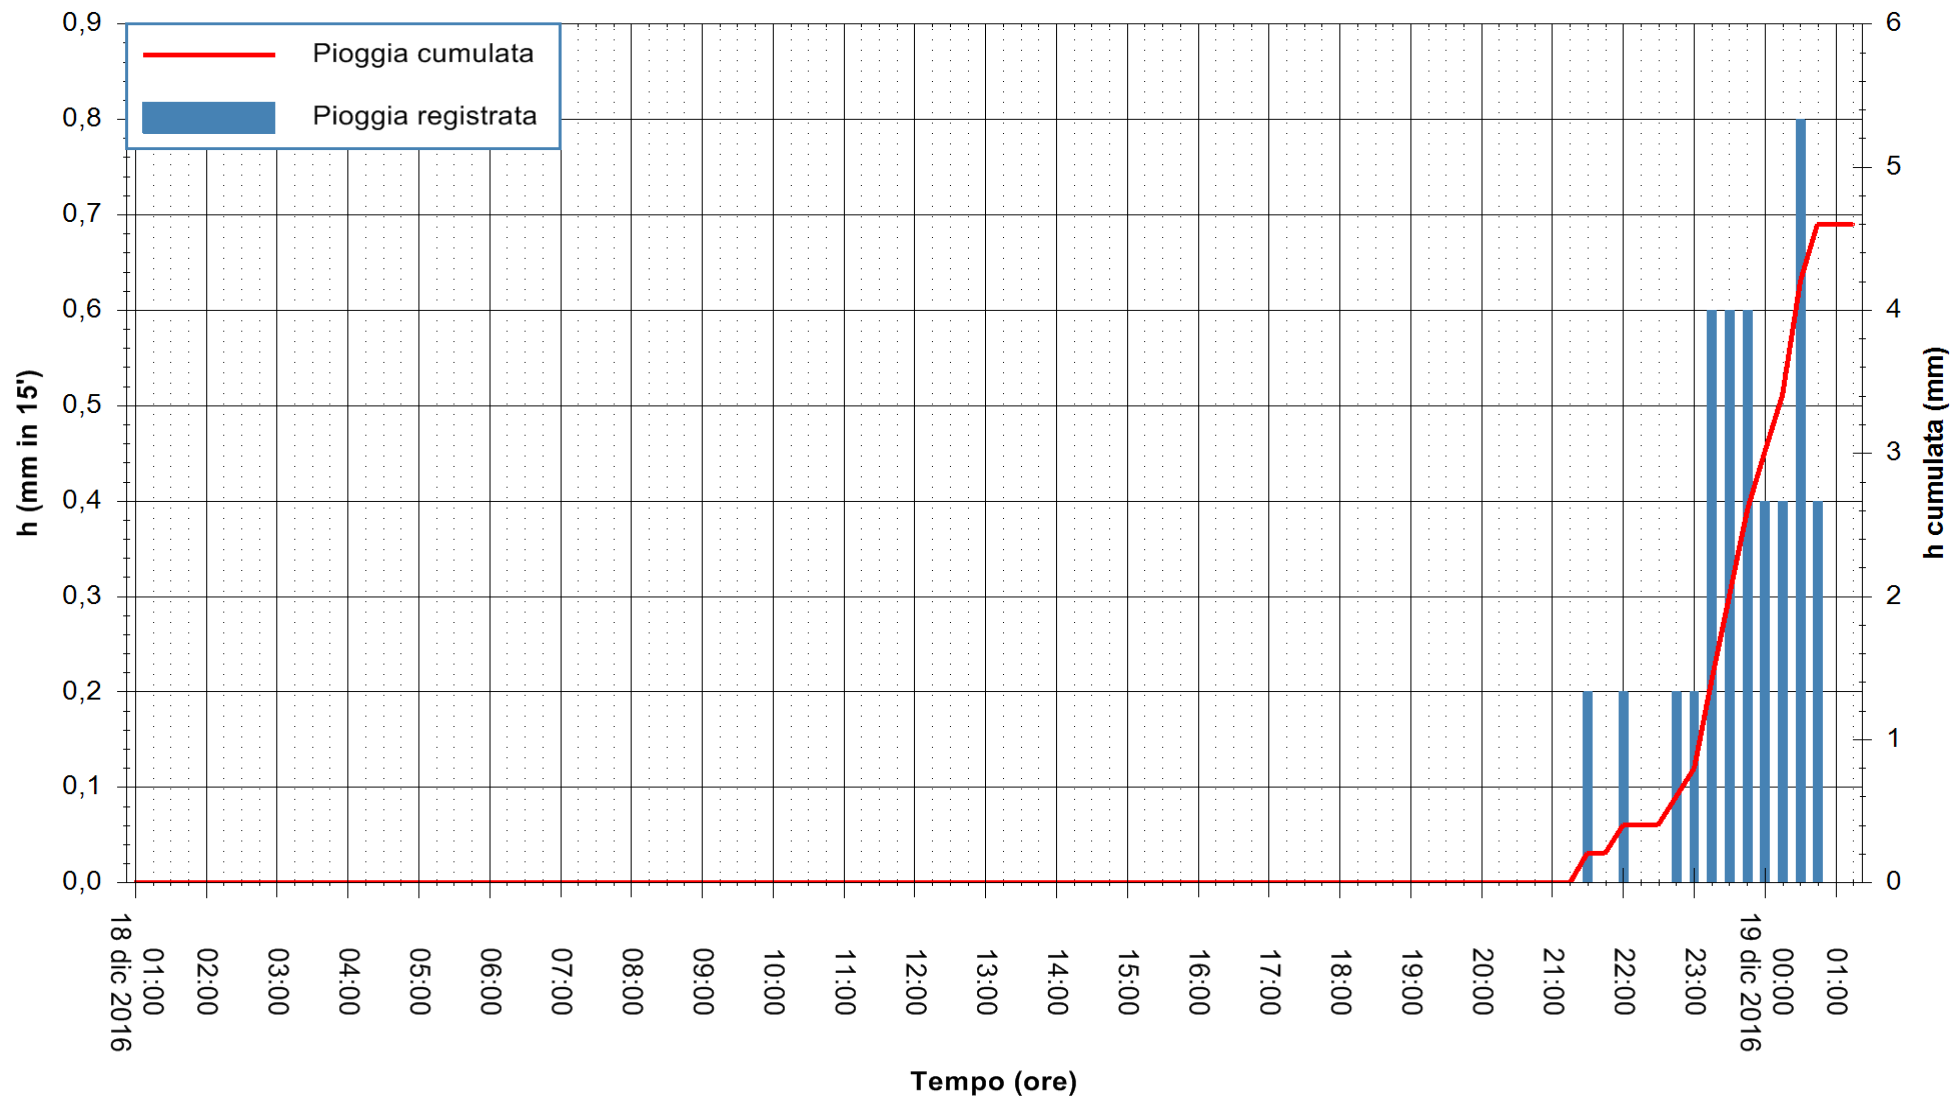

Stazione pluviometrica Fluminimannu a Decimomannu
Area DECIMOMANNU
Pioggia registrata nelle ultime 24 ore
Consultazione alle ore 02:51 del 19/12/2016

ARPAS
F.to il Dirigente Responsabile
Dott. Giuseppe Bianco

REGIONE AUTÒNOMA DE SARDIGNA
REGIONE AUTONOMA DELLA SARDEGNA

Stazione pluviometrica Flumineddu ad Allai
Area ALLAI
Pioggia registrata nelle ultime 24 ore
Consultazione alle ore 02:51 del 19/12/2016

ARPAS
F.to il Dirigente Responsabile
Dott. Giuseppe Bianco