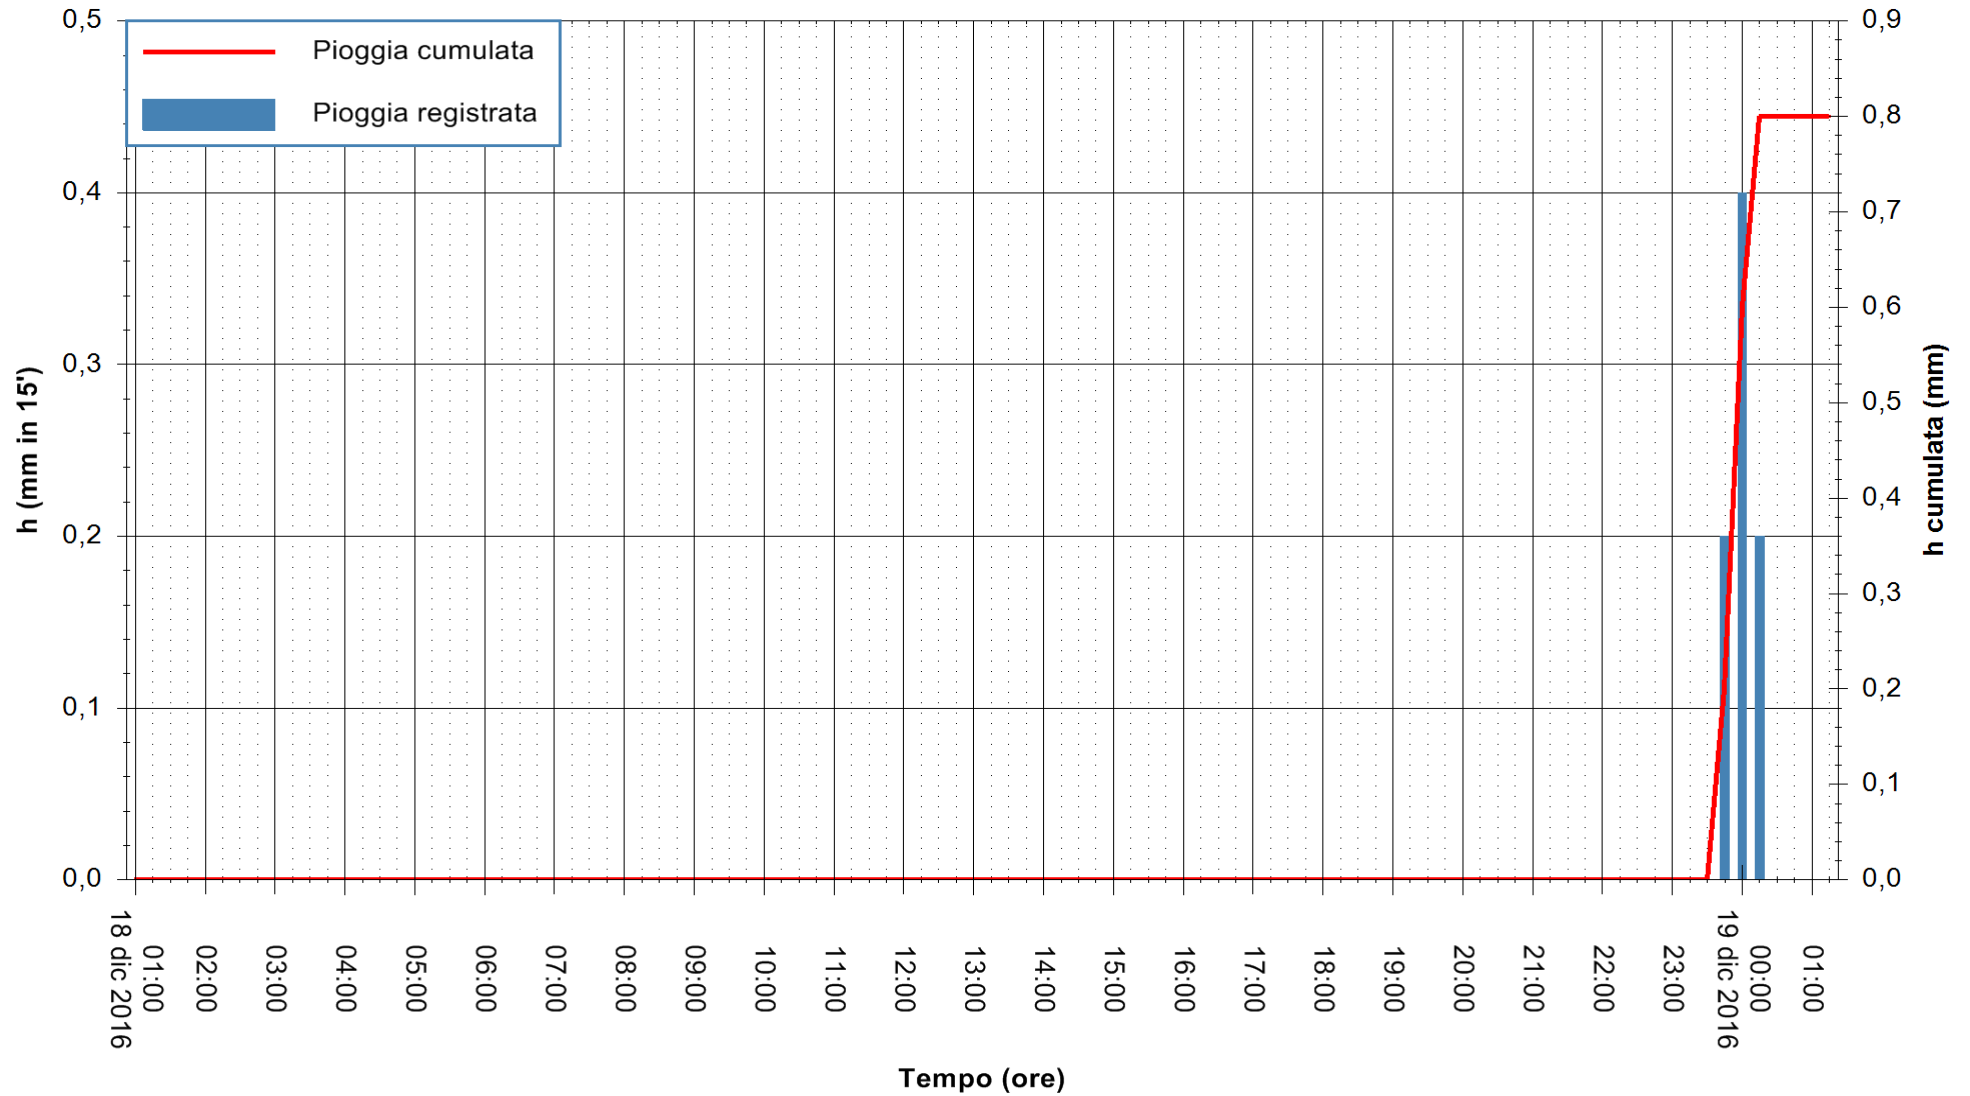

Stazione pluviometrica Fluminimannu a Decimomannu
Area DECIMOMANNU
Pioggia registrata nelle ultime 24 ore
Consultazione alle ore 02:51 del 19/12/2016

ARPAS
F.to il Dirigente Responsabile
Dott. Giuseppe Bianco

REGIONE AUTÒNOMA DE SARDIGNA
REGIONE AUTONOMA DELLA SARDEGNA

Stazione pluviometrica Flumineddu ad Allai
Area ALLAI
Pioggia registrata nelle ultime 24 ore
Consultazione alle ore 02:51 del 19/12/2016

ARPAS
F.to il Dirigente Responsabile
Dott. Giuseppe Bianco