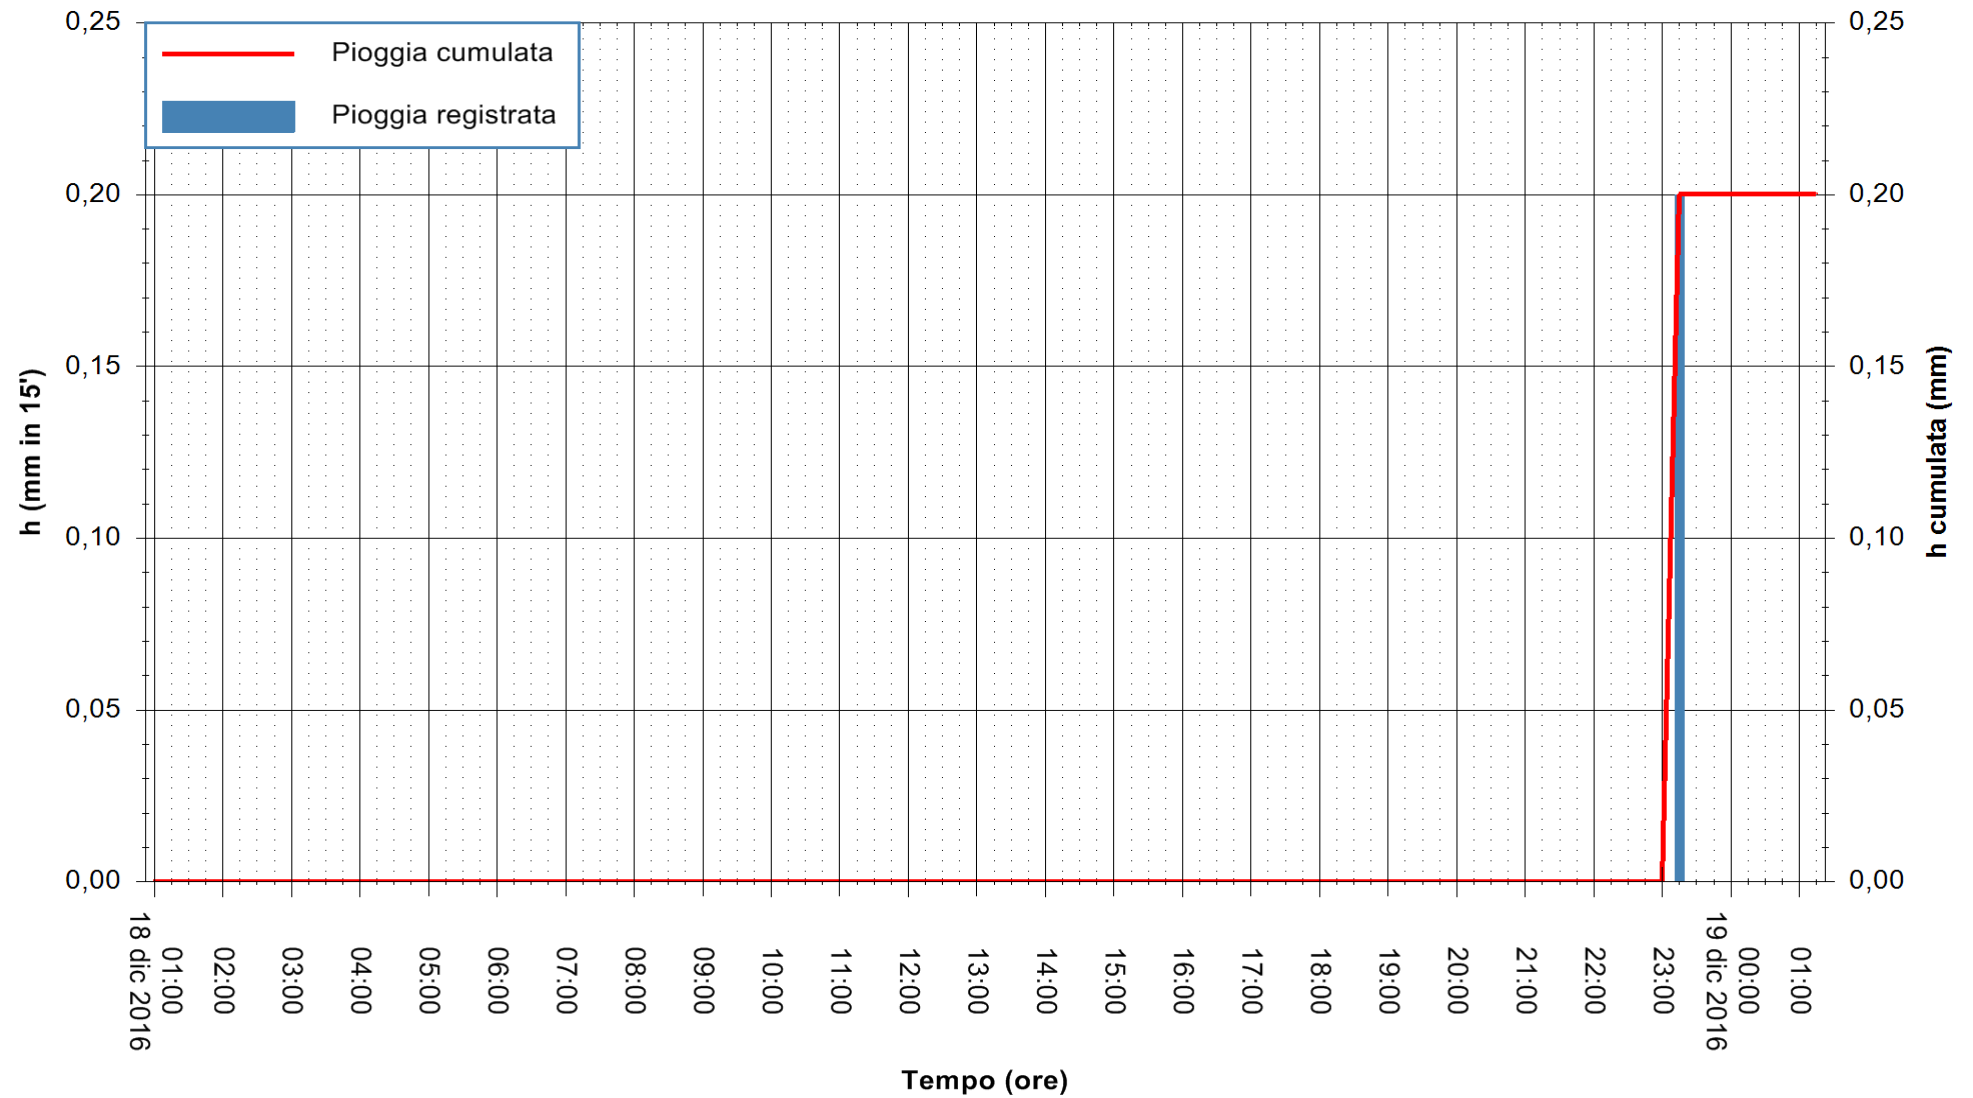

Stazione pluviometrica Fluminimannu a Decimomannu
Area DECIMOMANNU
Pioggia registrata nelle ultime 24 ore
Consultazione alle ore 02:51 del 19/12/2016

ARPAS
F.to il Dirigente Responsabile
Dott. Giuseppe Bianco

REGIONE AUTÒNOMA DE SARDIGNA
REGIONE AUTONOMA DELLA SARDEGNA

Stazione pluviometrica Flumineddu ad Allai
Area ALLAI
Pioggia registrata nelle ultime 24 ore
Consultazione alle ore 02:51 del 19/12/2016

ARPAS
F.to il Dirigente Responsabile
Dott. Giuseppe Bianco