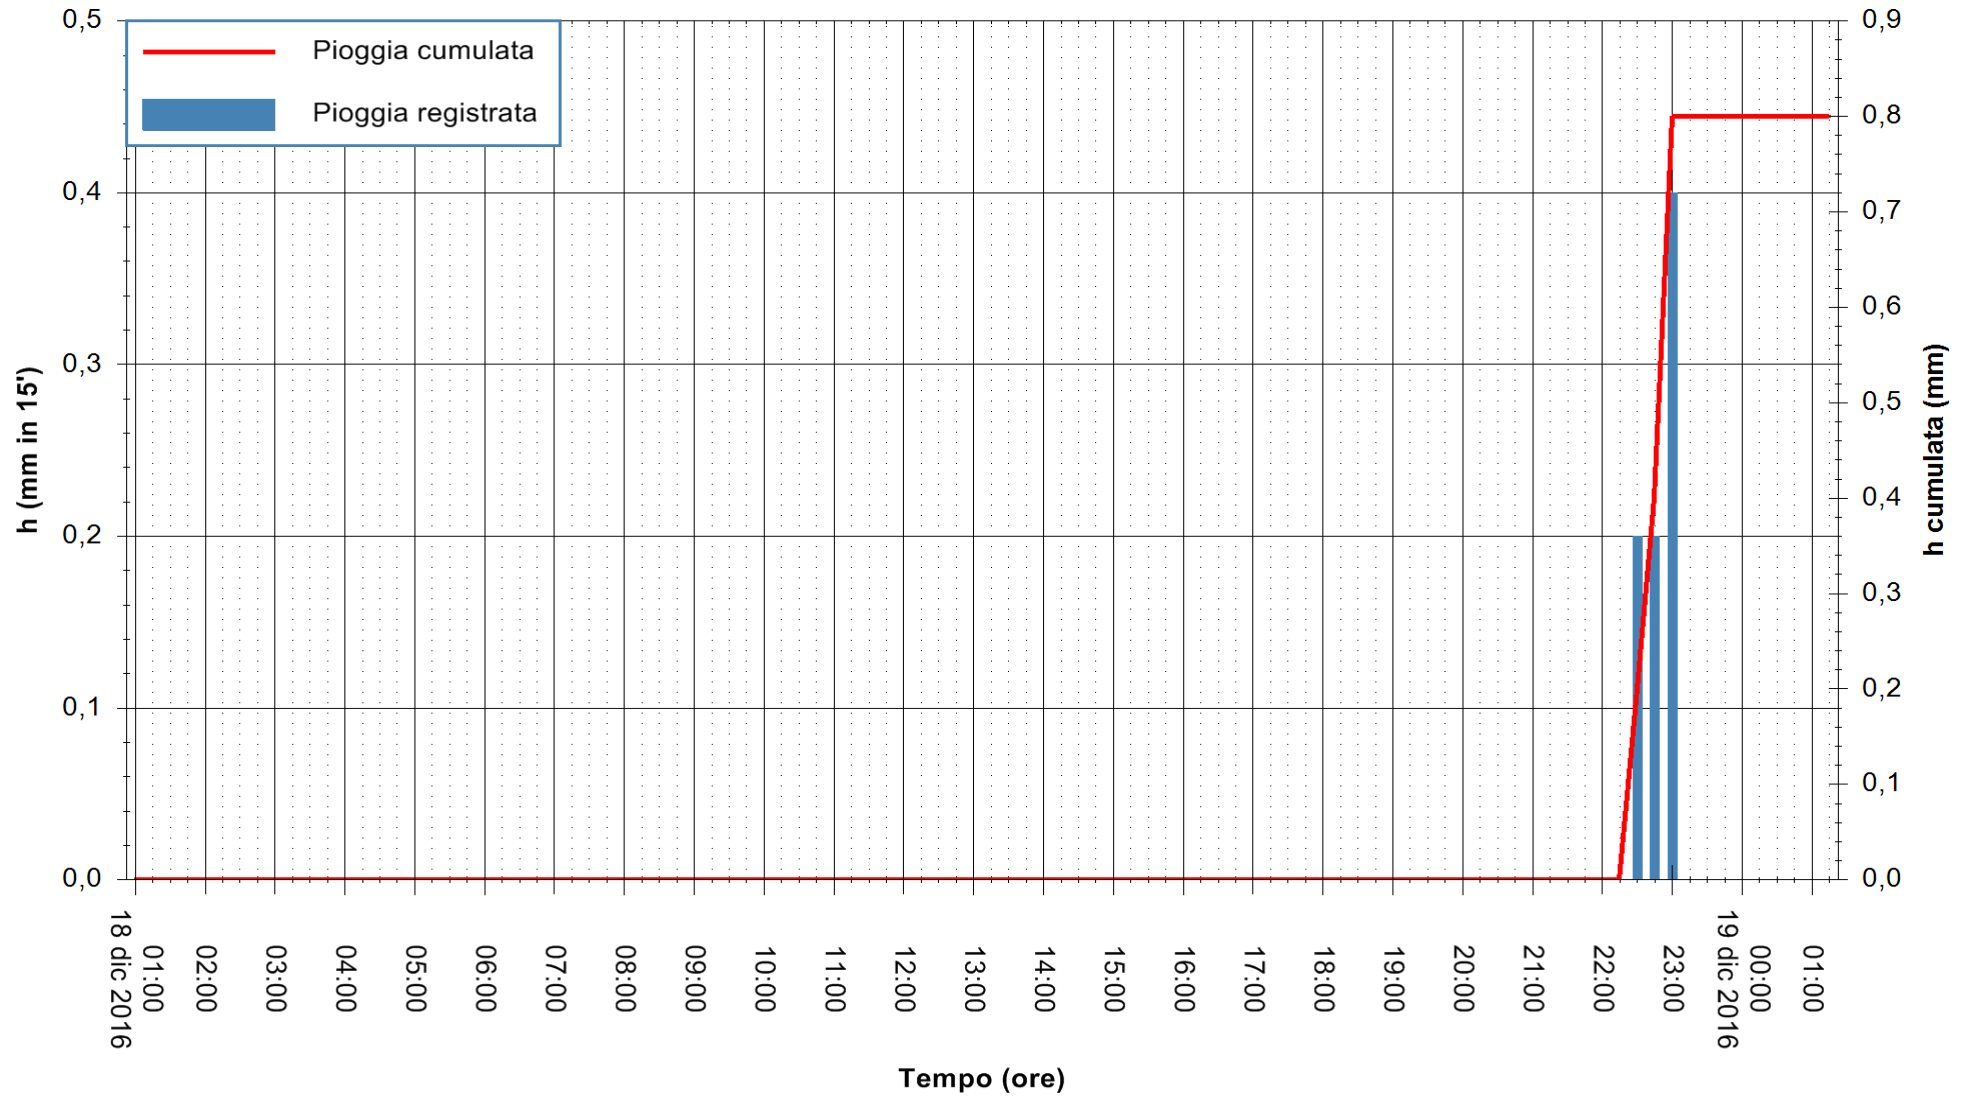

Stazione pluviometrica Fluminimannu a Decimomannu
Area DECIMOMANNU
Pioggia registrata nelle ultime 24 ore
Consultazione alle ore 02:51 del 19/12/2016

ARPAS
F.to il Dirigente Responsabile
Dott. Giuseppe Bianco

REGIONE AUTÒNOMA DE SARDIGNA
REGIONE AUTONOMA DELLA SARDEGNA

Stazione pluviometrica Flumineddu ad Allai
Area ALLAI
Pioggia registrata nelle ultime 24 ore
Consultazione alle ore 02:51 del 19/12/2016

ARPAS
F.to il Dirigente Responsabile
Dott. Giuseppe Bianco