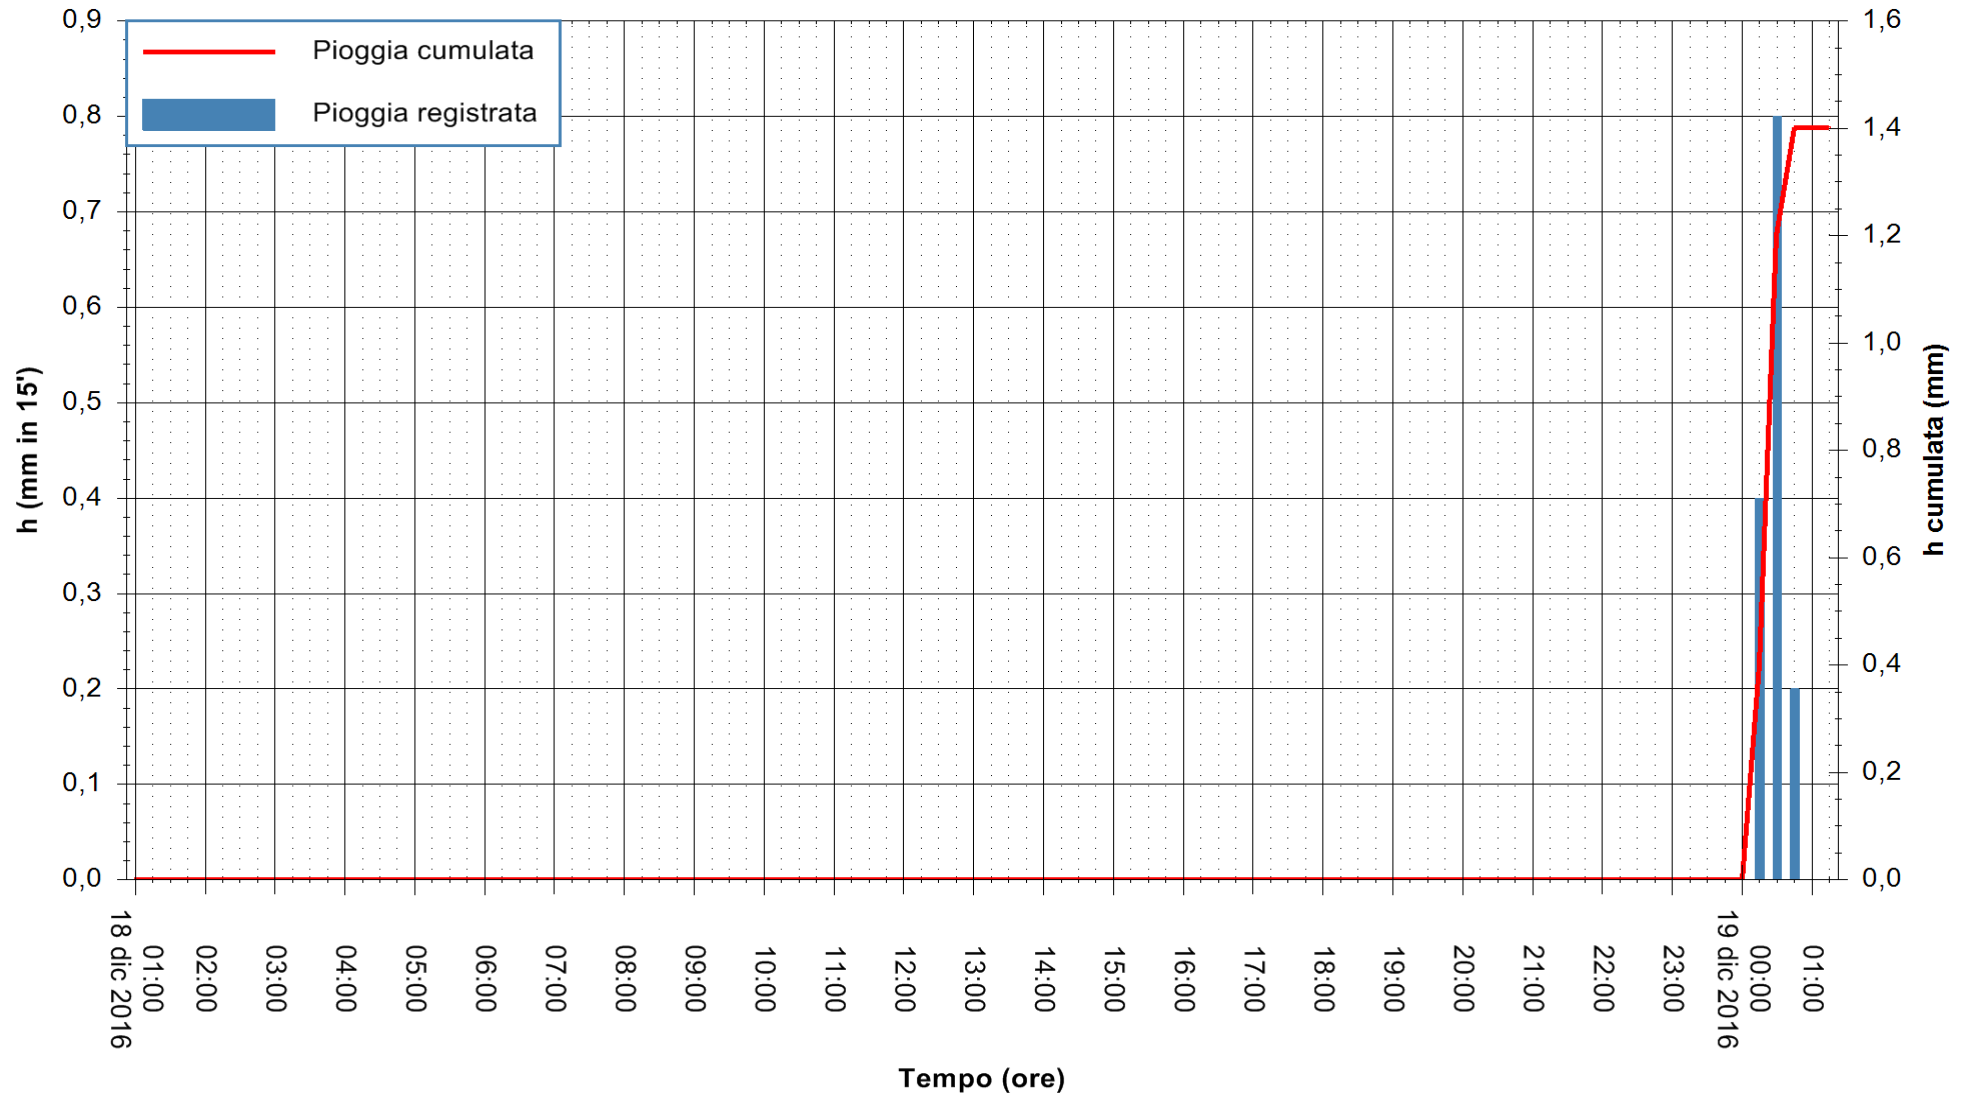

Stazione pluviometrica Fluminimannu a Decimomannu
Area DECIMOMANNU
Pioggia registrata nelle ultime 24 ore
Consultazione alle ore 02:51 del 19/12/2016

ARPAS
F.to il Dirigente Responsabile
Dott. Giuseppe Bianco

REGIONE AUTÒNOMA DE SARDIGNA
REGIONE AUTONOMA DELLA SARDEGNA

Stazione pluviometrica Flumineddu ad Allai
Area ALLAI
Pioggia registrata nelle ultime 24 ore
Consultazione alle ore 02:51 del 19/12/2016

ARPAS
F.to il Dirigente Responsabile
Dott. Giuseppe Bianco