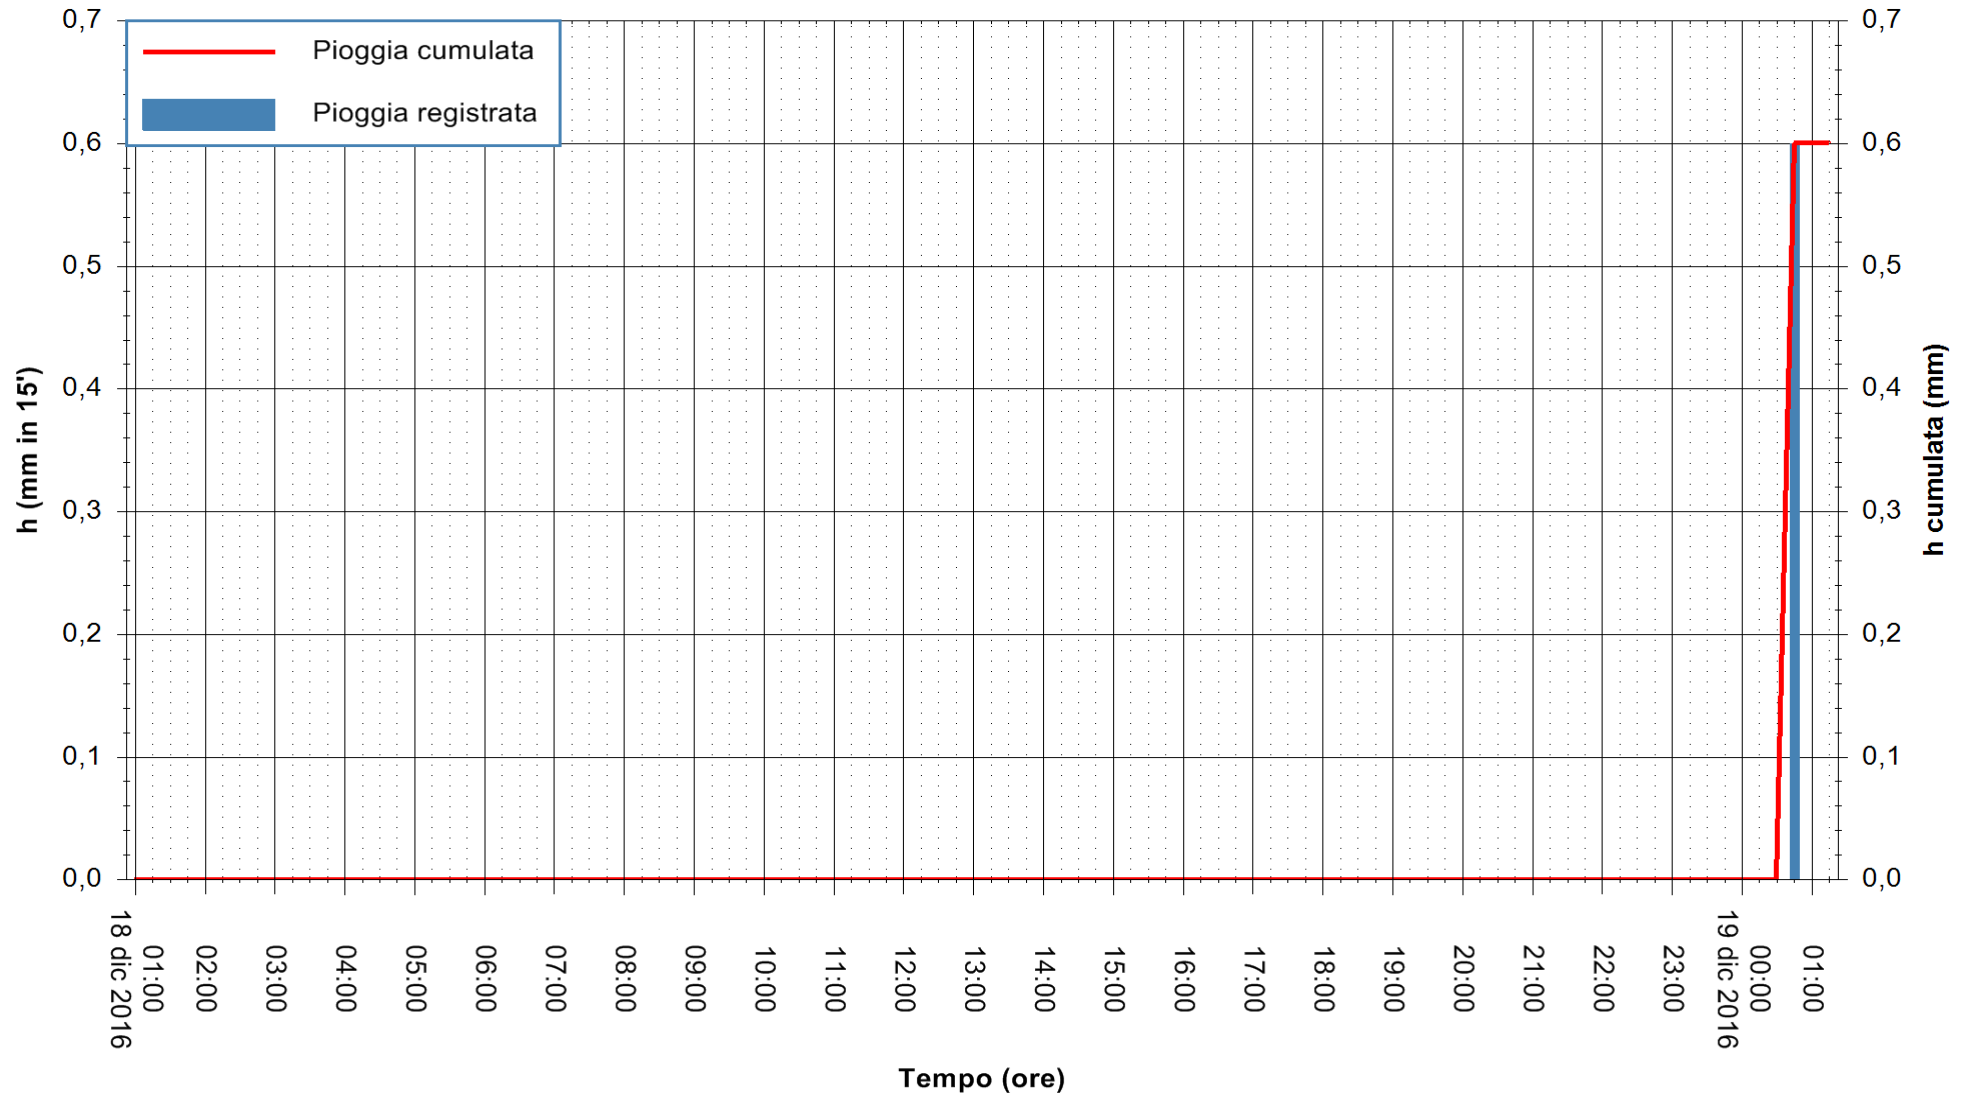

Stazione pluviometrica Fluminimannu a Decimomannu
Area DECIMOMANNU
Pioggia registrata nelle ultime 24 ore
Consultazione alle ore 02:51 del 19/12/2016

ARPAS
F.to il Dirigente Responsabile
Dott. Giuseppe Bianco

REGIONE AUTÒNOMA DE SARDIGNA
REGIONE AUTONOMA DELLA SARDEGNA

Stazione pluviometrica Flumineddu ad Allai
Area ALLAI
Pioggia registrata nelle ultime 24 ore
Consultazione alle ore 02:51 del 19/12/2016

ARPAS
F.to il Dirigente Responsabile
Dott. Giuseppe Bianco