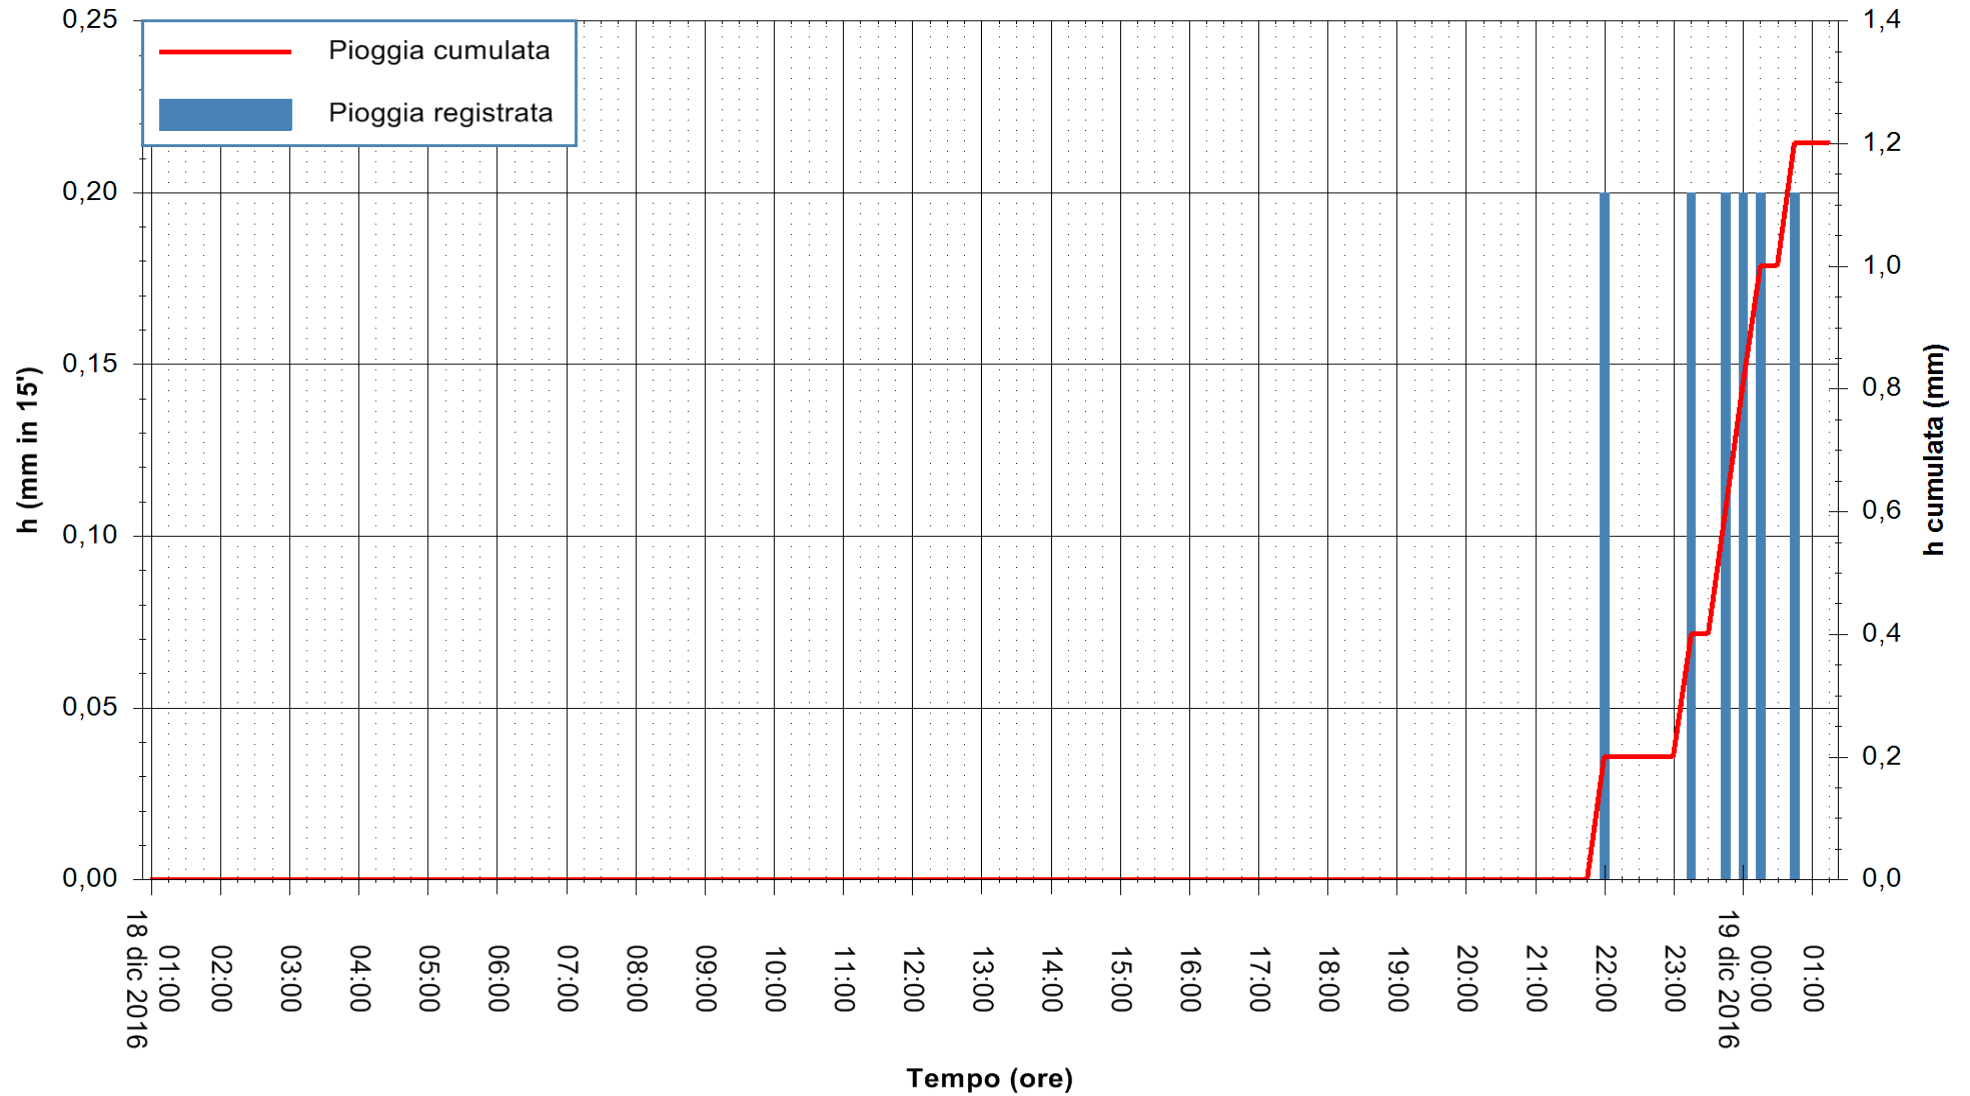

Stazione pluviometrica Fluminimannu a Decimomannu
Area DECIMOMANNU
Pioggia registrata nelle ultime 24 ore
Consultazione alle ore 02:51 del 19/12/2016

ARPAS
F.to il Dirigente Responsabile
Dott. Giuseppe Bianco

REGIONE AUTÒNOMA DE SARDIGNA
REGIONE AUTONOMA DELLA SARDEGNA

Stazione pluviometrica Flumineddu ad Allai
Area ALLAI
Pioggia registrata nelle ultime 24 ore
Consultazione alle ore 02:51 del 19/12/2016

ARPAS
F.to il Dirigente Responsabile
Dott. Giuseppe Bianco