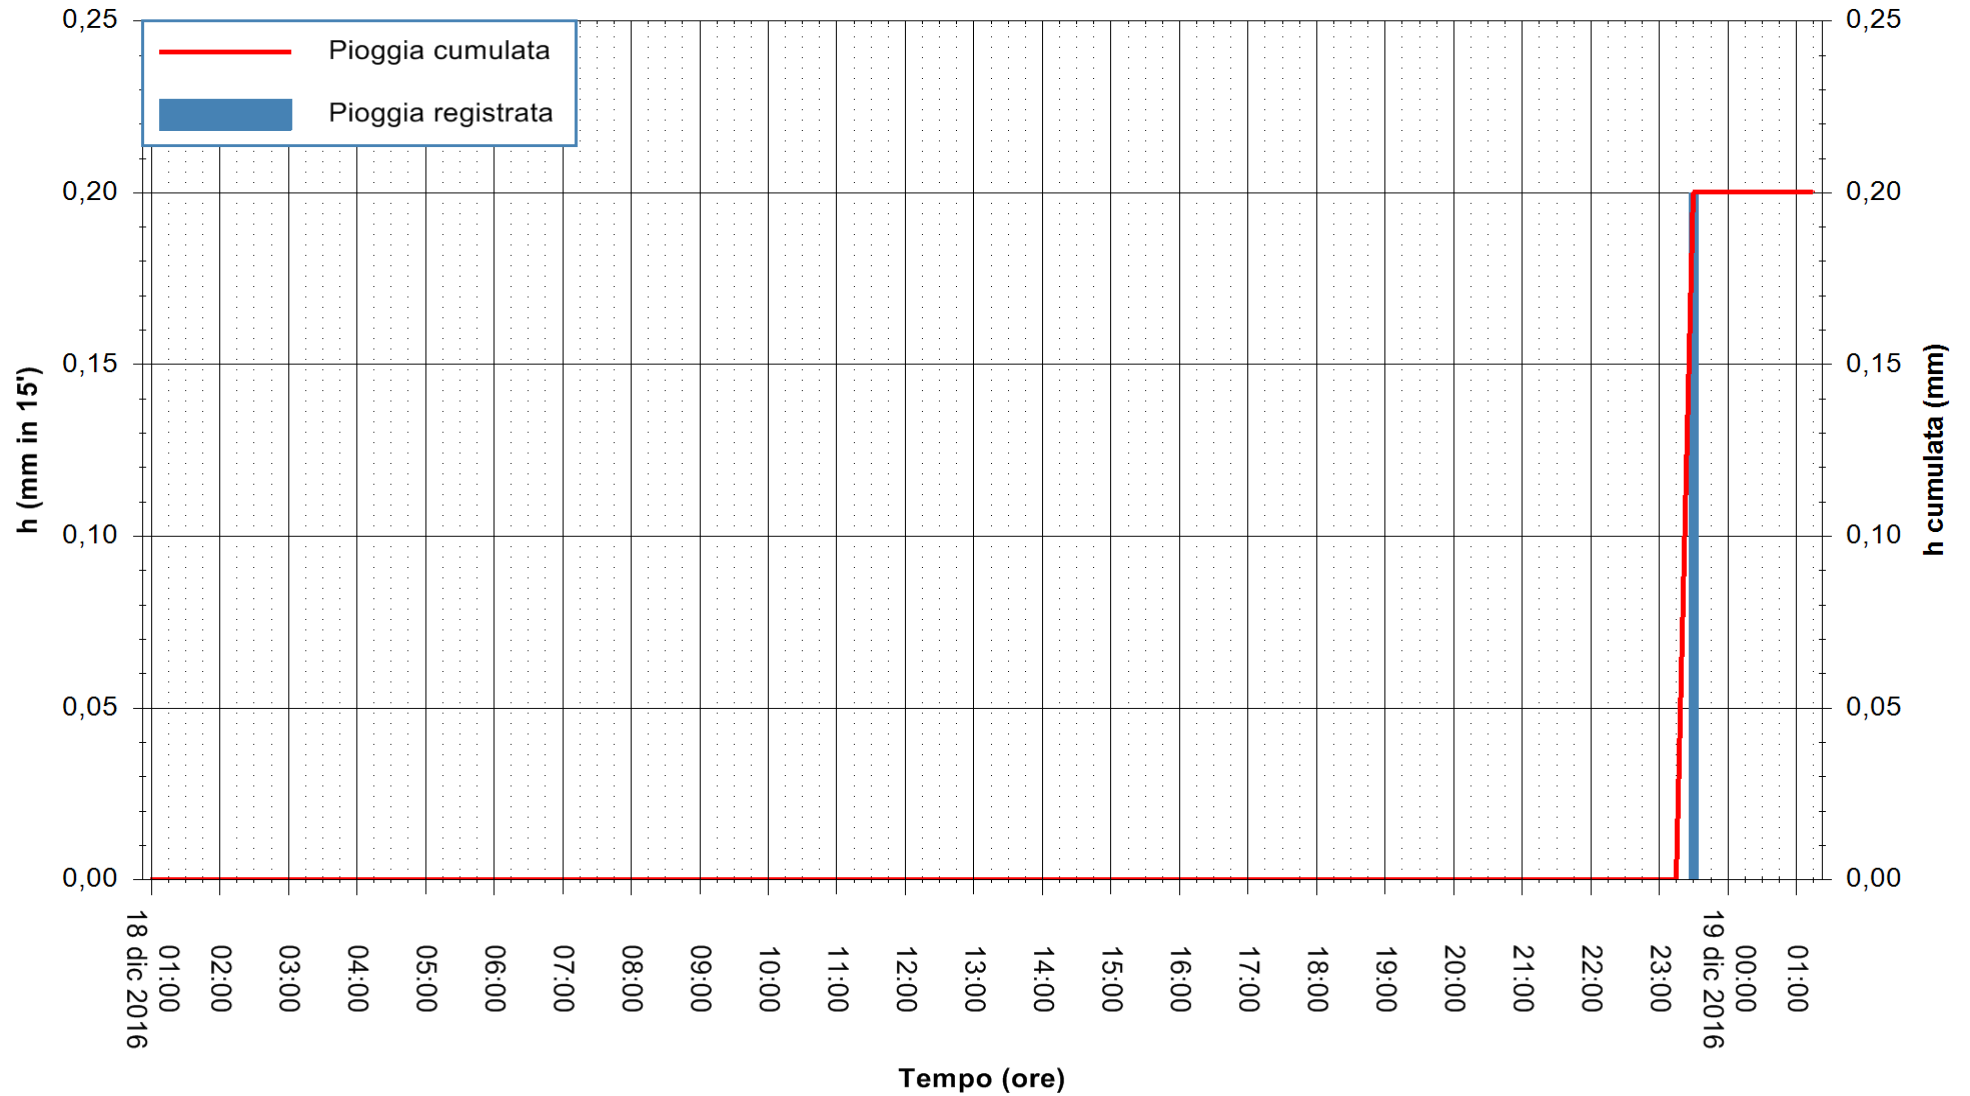

Stazione pluviometrica Fluminimannu a Decimomannu
Area DECIMOMANNU
Pioggia registrata nelle ultime 24 ore
Consultazione alle ore 02:51 del 19/12/2016

ARPAS
F.to il Dirigente Responsabile
Dott. Giuseppe Bianco

REGIONE AUTÒNOMA DE SARDIGNA
REGIONE AUTONOMA DELLA SARDEGNA

Stazione pluviometrica Flumineddu ad Allai
Area ALLAI
Pioggia registrata nelle ultime 24 ore
Consultazione alle ore 02:51 del 19/12/2016

ARPAS
F.to il Dirigente Responsabile
Dott. Giuseppe Bianco