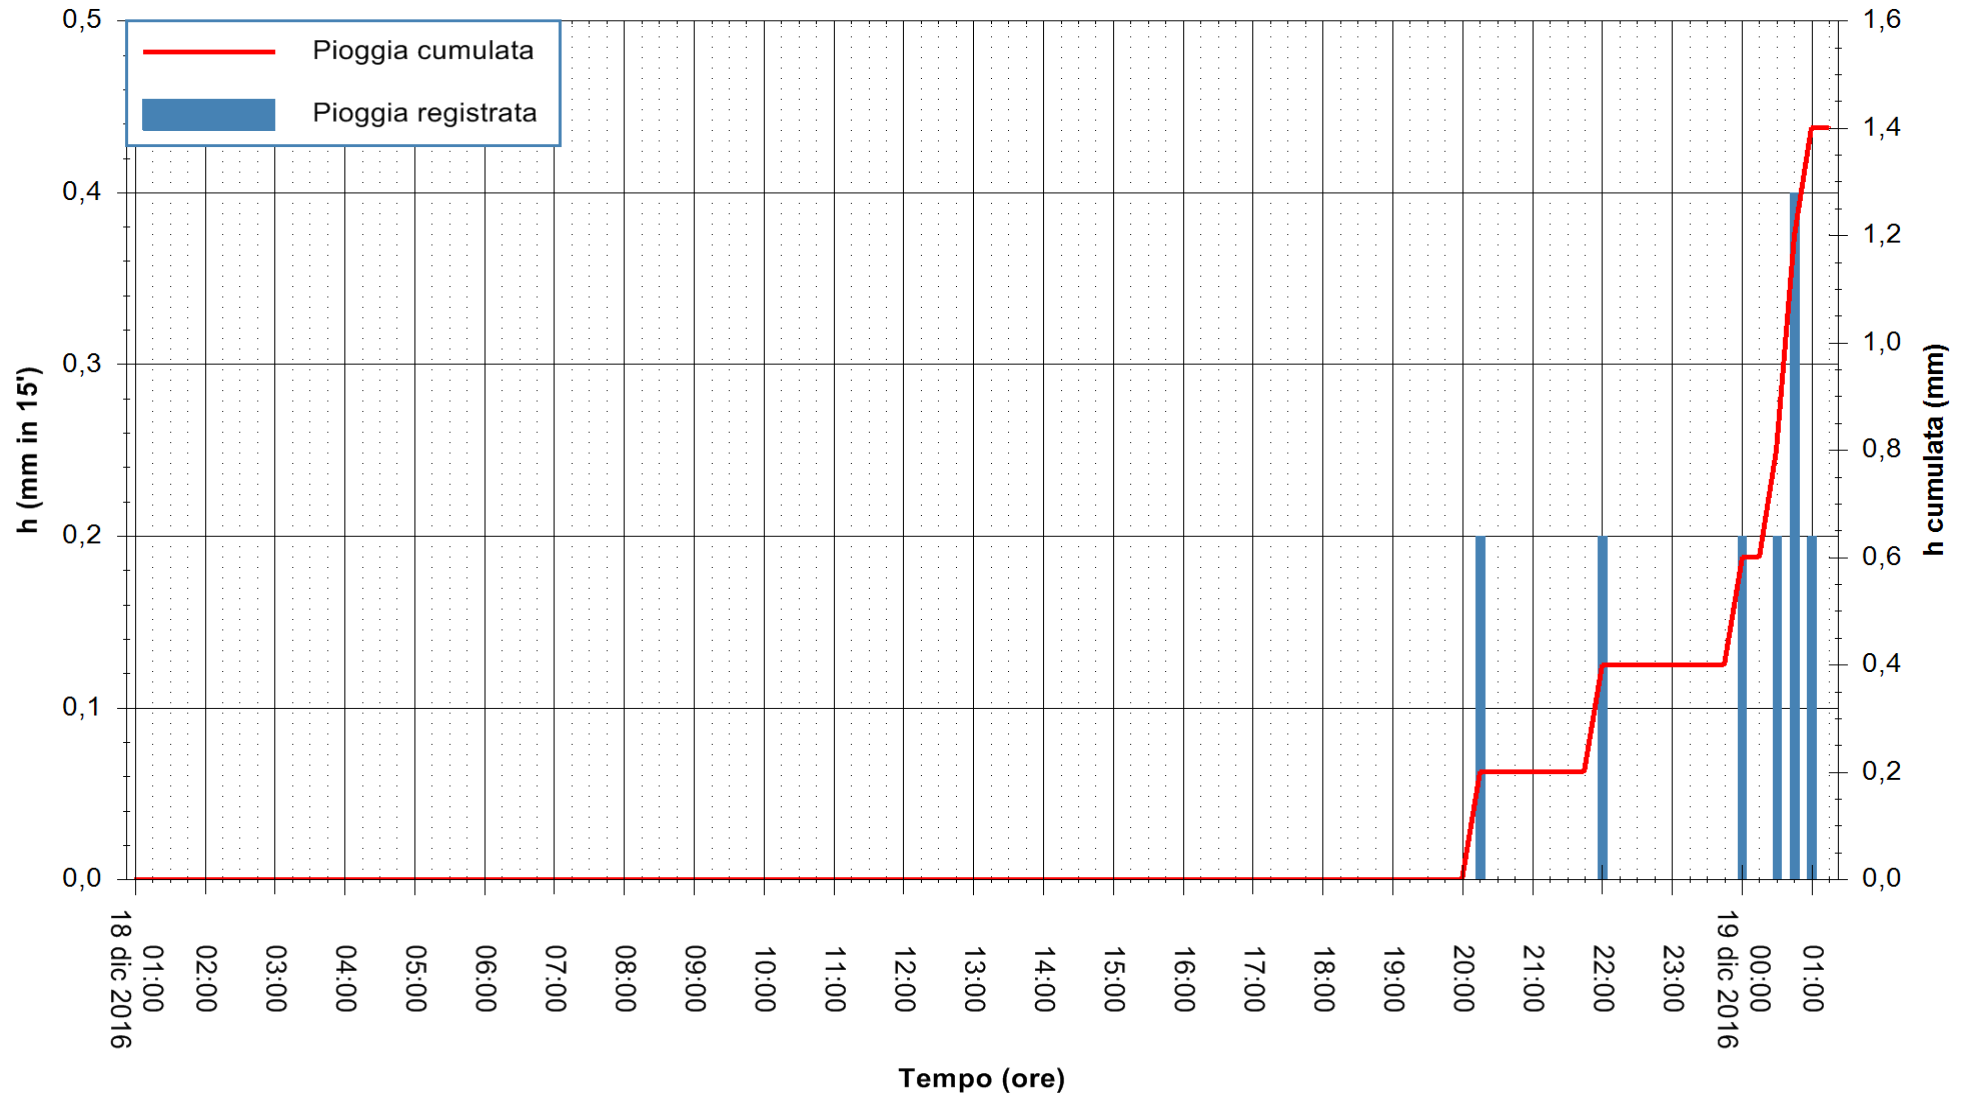

Stazione pluviometrica Fluminimannu a Decimomannu
Area DECIMOMANNU
Pioggia registrata nelle ultime 24 ore
Consultazione alle ore 02:51 del 19/12/2016

ARPAS
F.to il Dirigente Responsabile
Dott. Giuseppe Bianco

REGIONE AUTÒNOMA DE SARDIGNA
REGIONE AUTONOMA DELLA SARDEGNA

Stazione pluviometrica Flumineddu ad Allai
Area ALLAI
Pioggia registrata nelle ultime 24 ore
Consultazione alle ore 02:51 del 19/12/2016

ARPAS
F.to il Dirigente Responsabile
Dott. Giuseppe Bianco