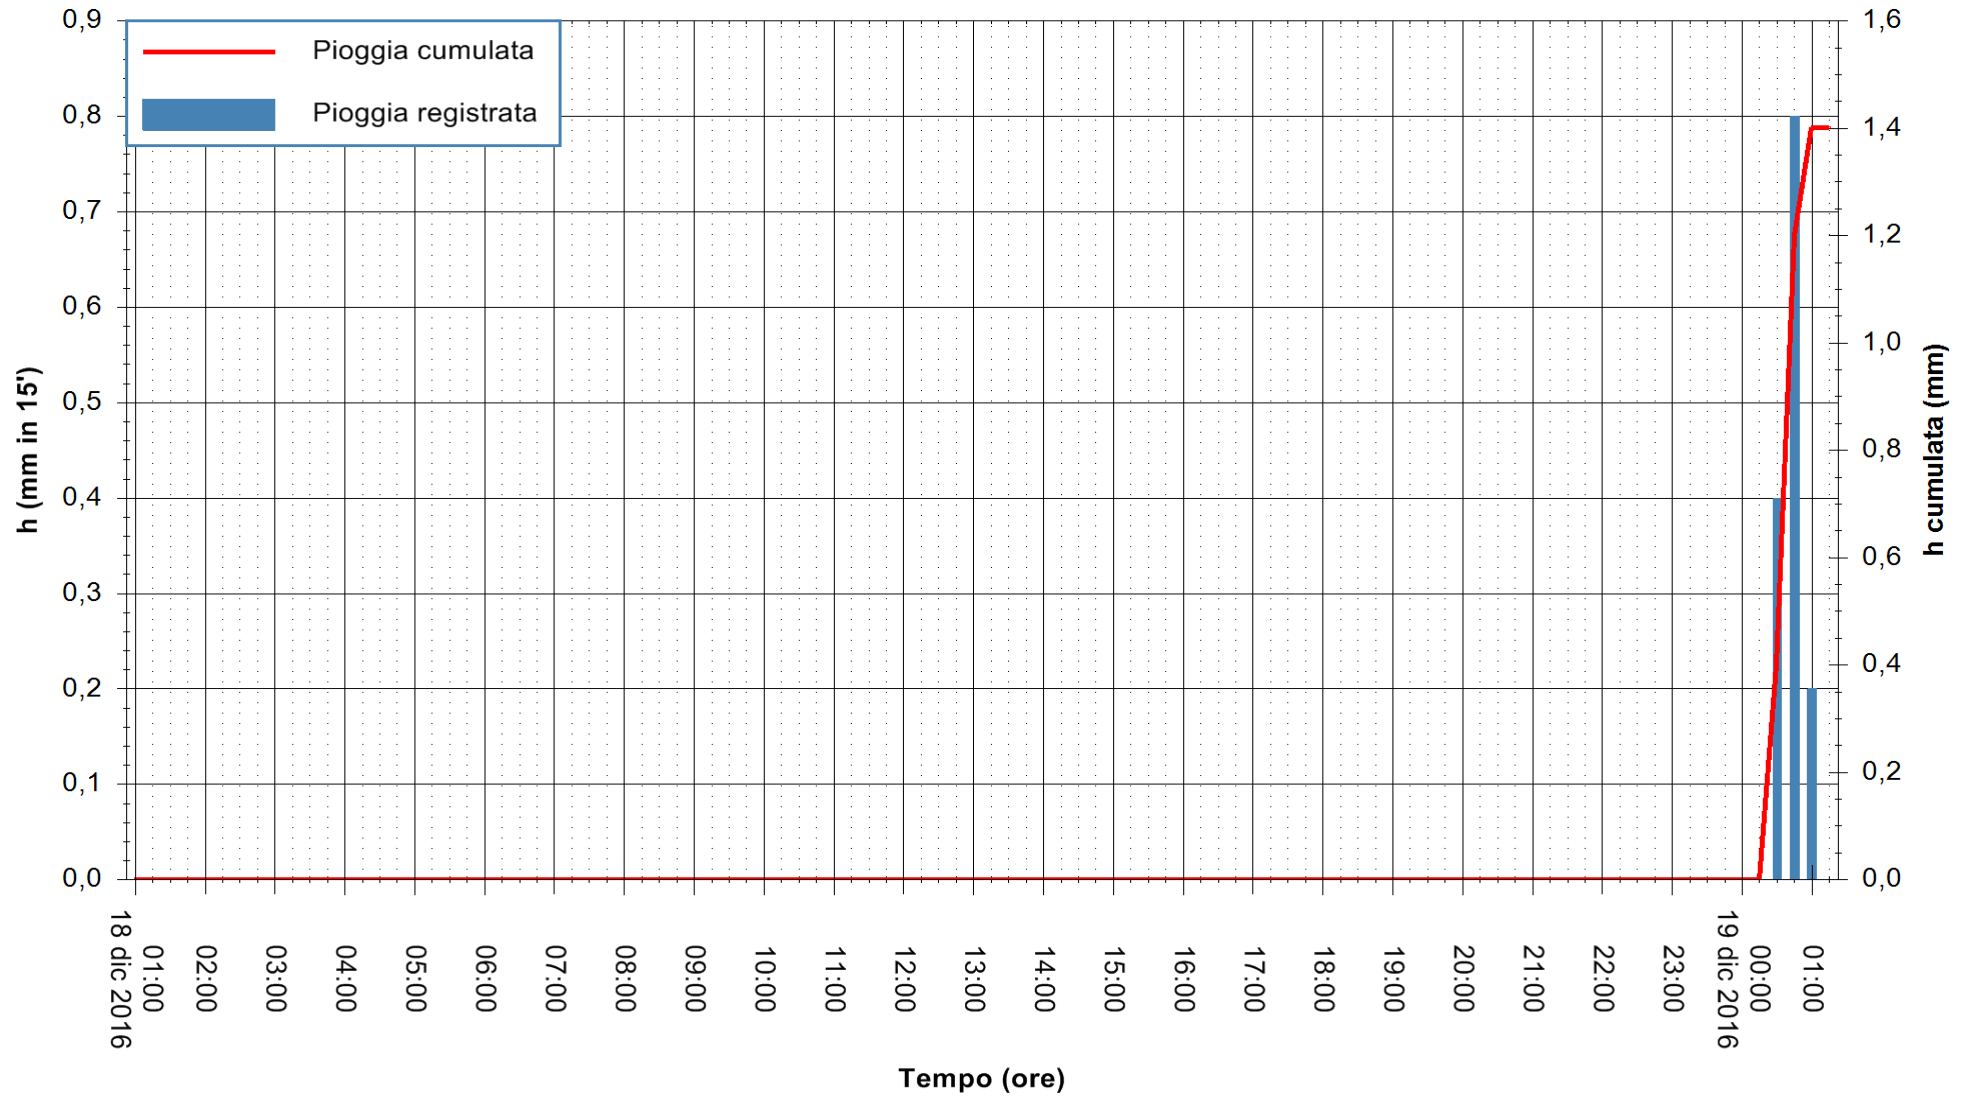

Stazione pluviometrica Fluminimannu a Decimomannu
Area DECIMOMANNU
Pioggia registrata nelle ultime 24 ore
Consultazione alle ore 02:51 del 19/12/2016

ARPAS
F.to il Dirigente Responsabile
Dott. Giuseppe Bianco

REGIONE AUTÒNOMA DE SARDIGNA
REGIONE AUTONOMA DELLA SARDEGNA

Stazione pluviometrica Flumineddu ad Allai
Area ALLAI
Pioggia registrata nelle ultime 24 ore
Consultazione alle ore 02:51 del 19/12/2016

ARPAS
F.to il Dirigente Responsabile
Dott. Giuseppe Bianco