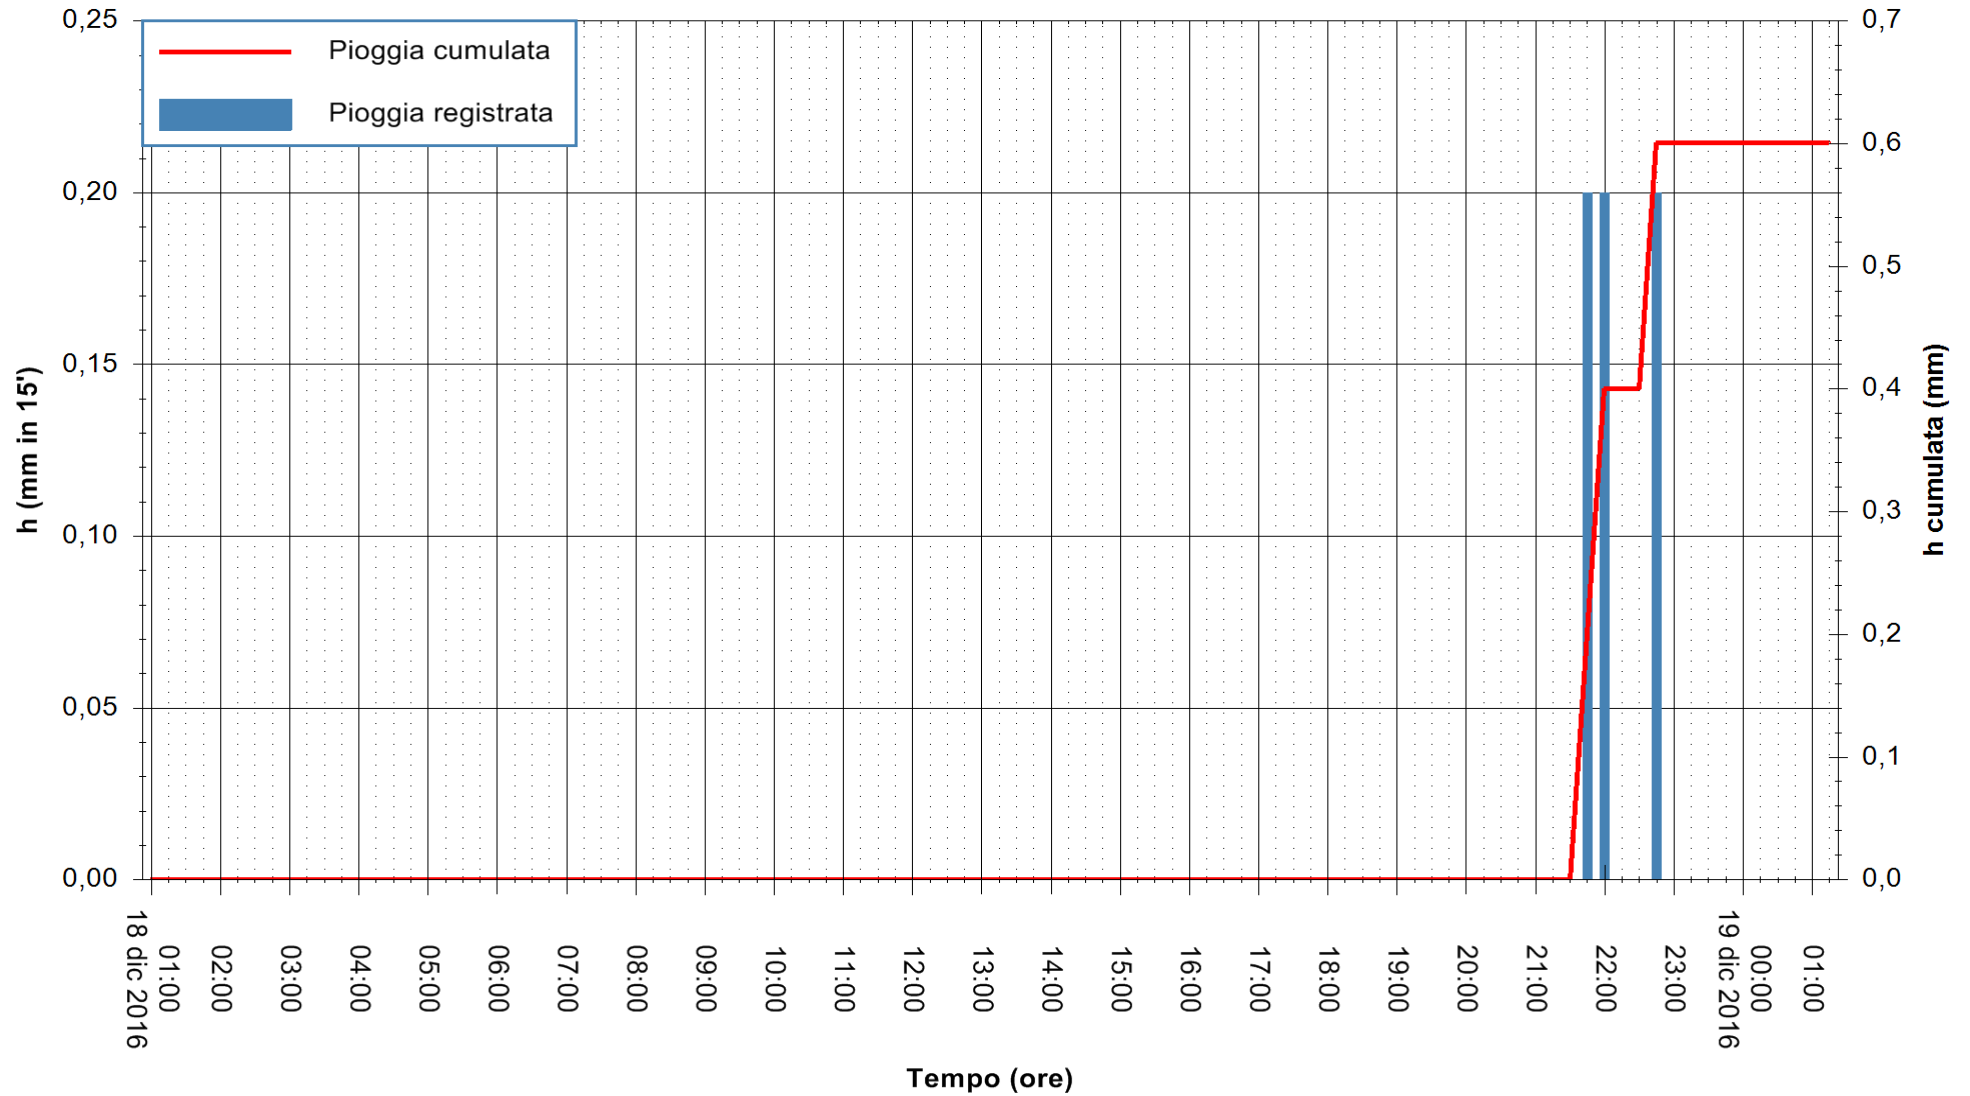

Stazione pluviometrica Fluminimannu a Decimomannu
Area DECIMOMANNU
Pioggia registrata nelle ultime 24 ore
Consultazione alle ore 02:51 del 19/12/2016

ARPAS
F.to il Dirigente Responsabile
Dott. Giuseppe Bianco

REGIONE AUTÒNOMA DE SARDIGNA
REGIONE AUTONOMA DELLA SARDEGNA

Stazione pluviometrica Flumineddu ad Allai
Area ALLAI
Pioggia registrata nelle ultime 24 ore
Consultazione alle ore 02:51 del 19/12/2016

ARPAS
F.to il Dirigente Responsabile
Dott. Giuseppe Bianco