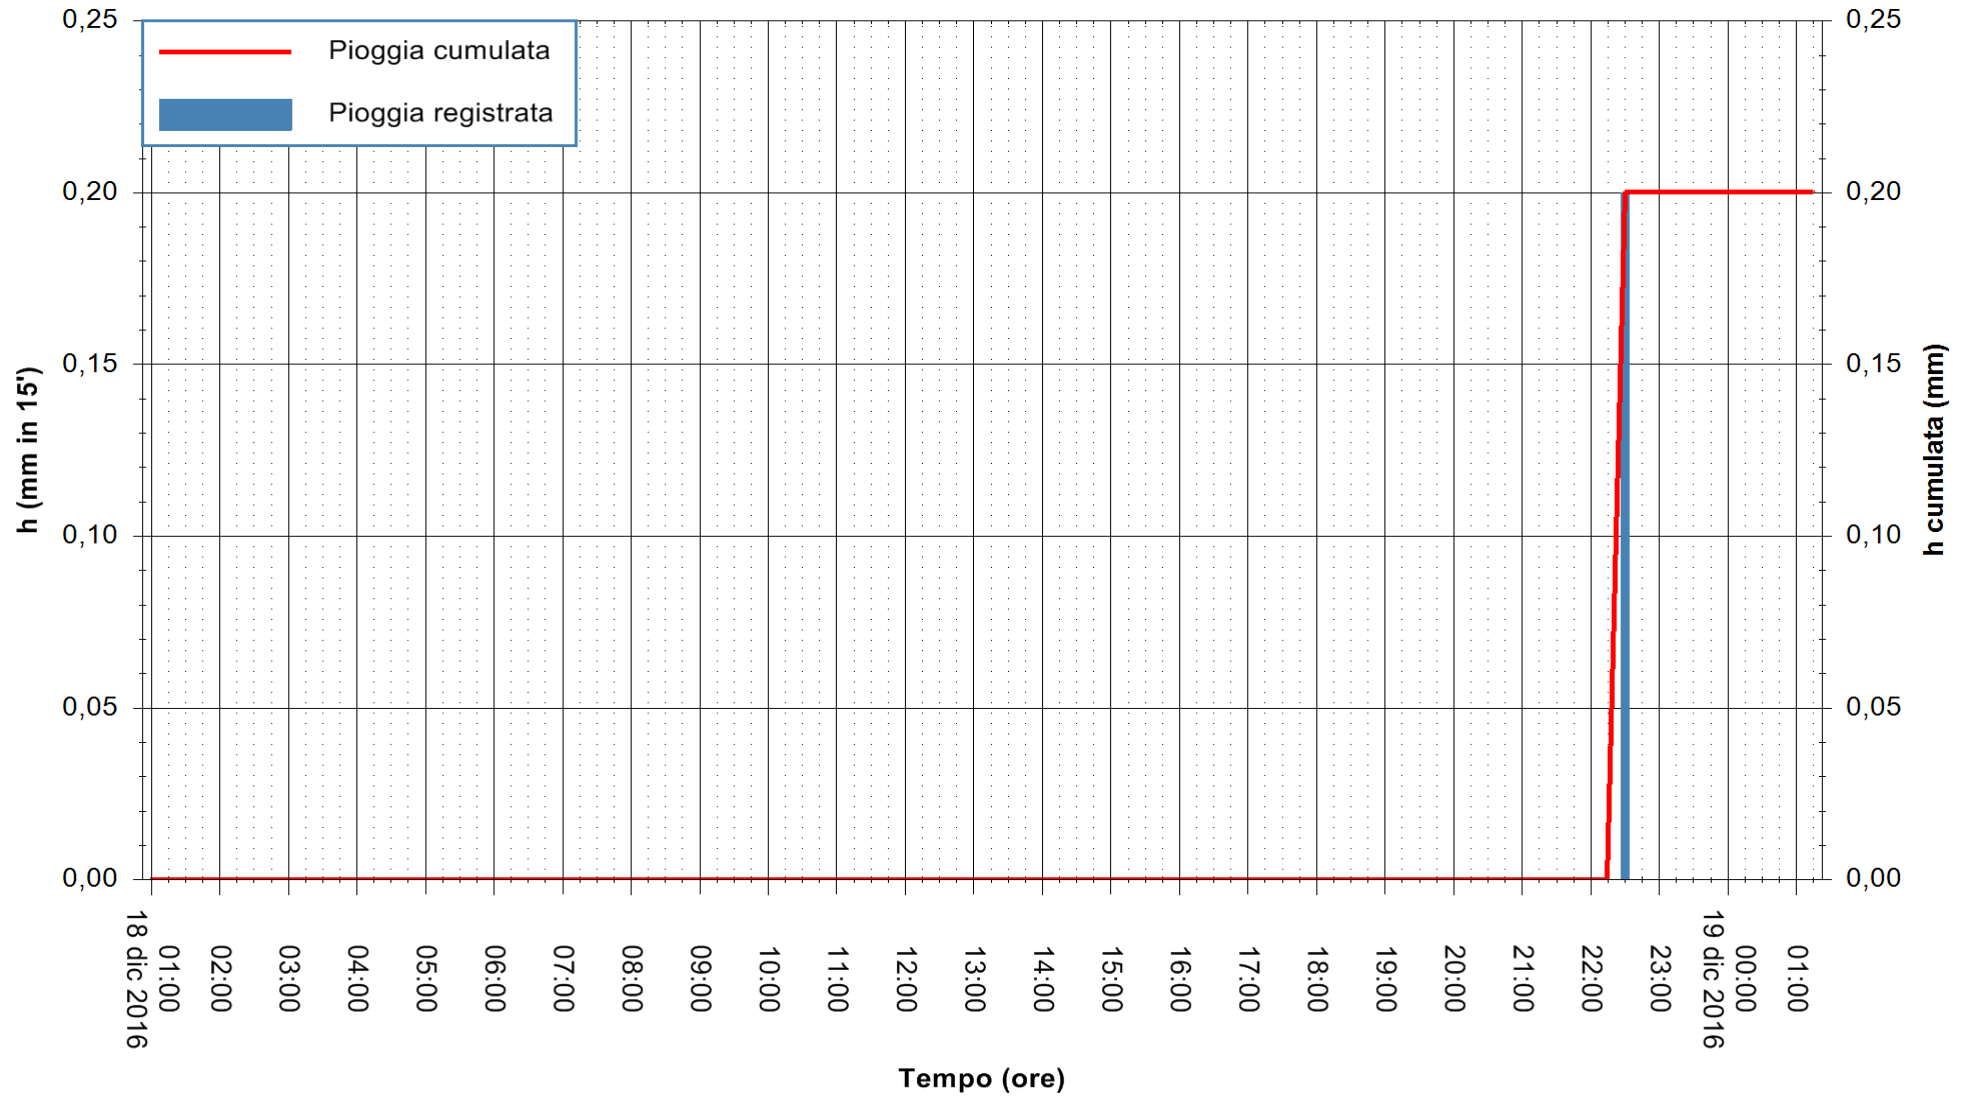

Stazione pluviometrica Fluminimannu a Decimomannu
Area DECIMOMANNU
Pioggia registrata nelle ultime 24 ore
Consultazione alle ore 02:51 del 19/12/2016

ARPAS
F.to il Dirigente Responsabile
Dott. Giuseppe Bianco

REGIONE AUTÒNOMA DE SARDIGNA
REGIONE AUTONOMA DELLA SARDEGNA

Stazione pluviometrica Flumineddu ad Allai
Area ALLAI
Pioggia registrata nelle ultime 24 ore
Consultazione alle ore 02:51 del 19/12/2016

ARPAS
F.to il Dirigente Responsabile
Dott. Giuseppe Bianco