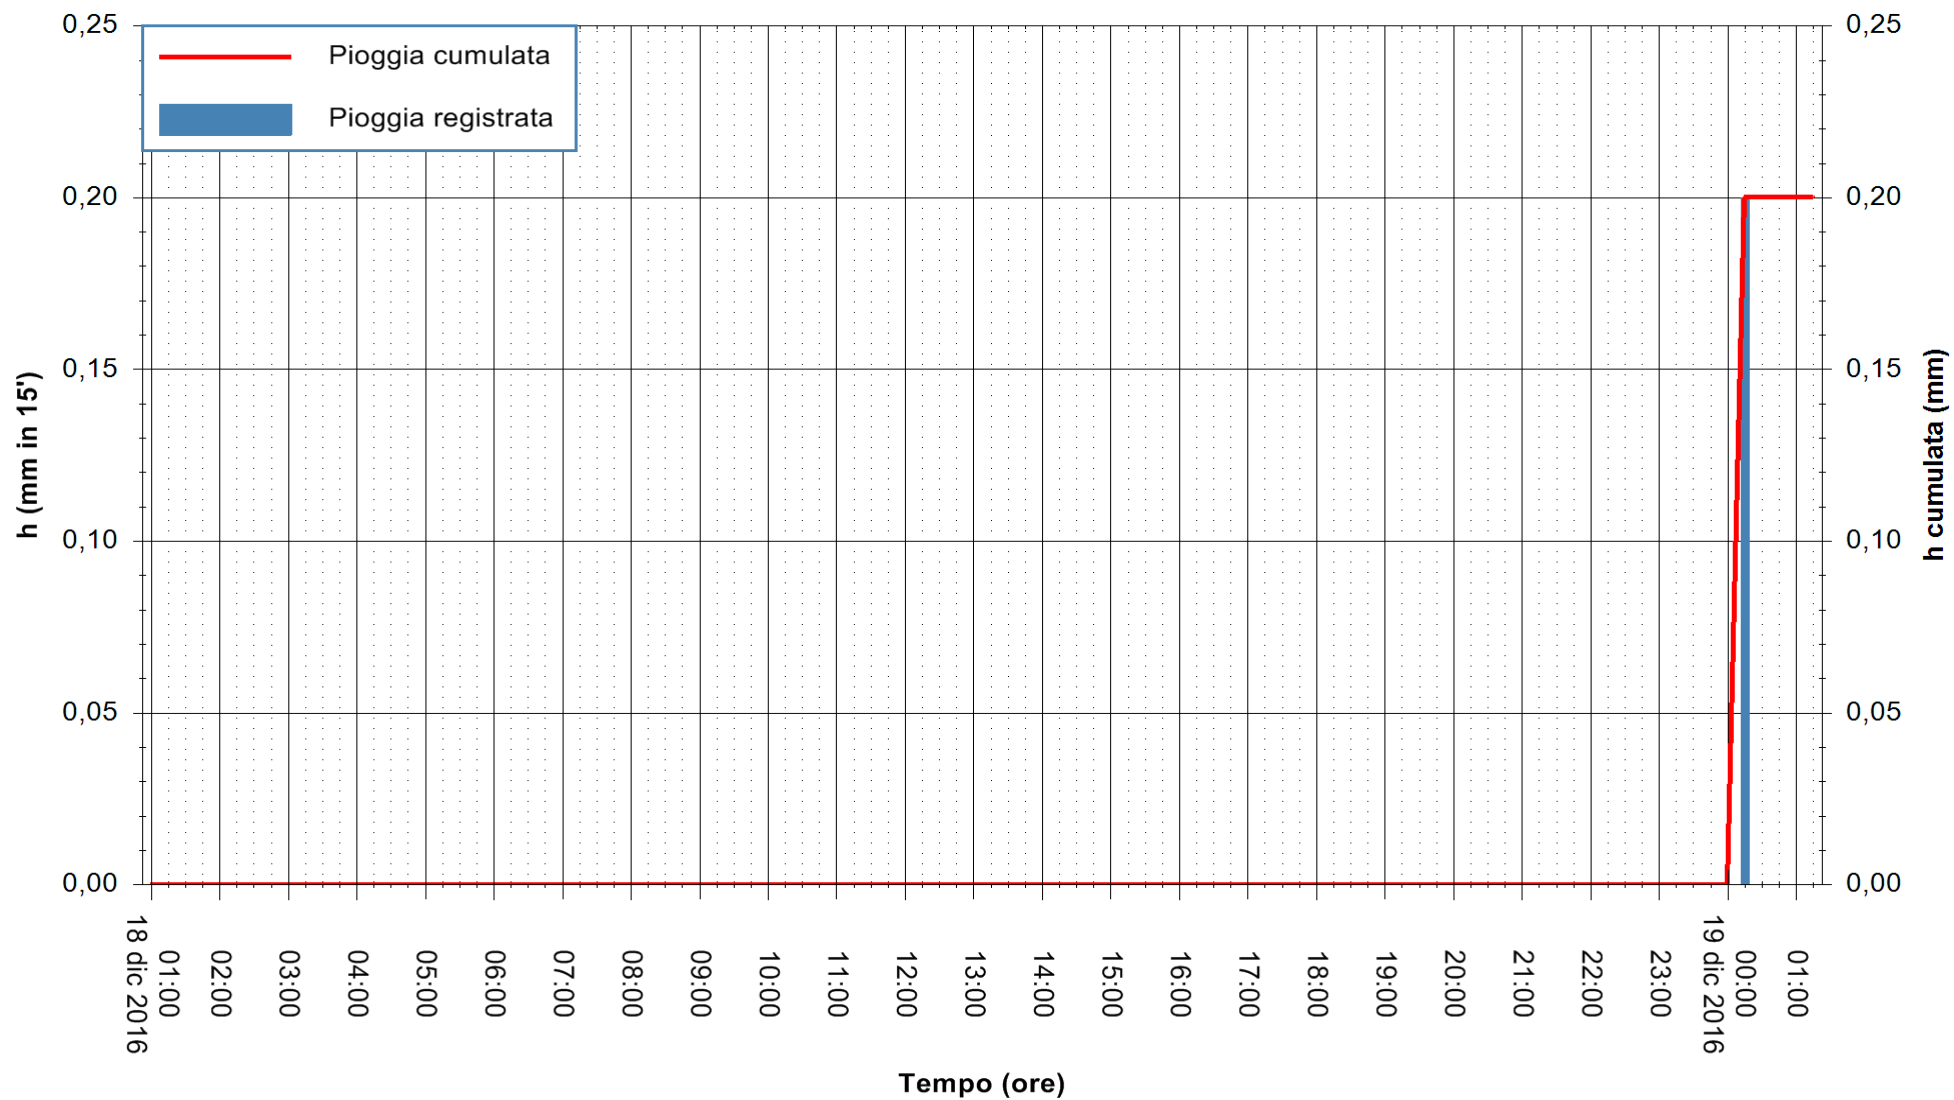

Stazione pluviometrica Fluminimannu a Decimomannu
Area DECIMOMANNU
Pioggia registrata nelle ultime 24 ore
Consultazione alle ore 02:51 del 19/12/2016

ARPAS
F.to il Dirigente Responsabile
Dott. Giuseppe Bianco

REGIONE AUTÒNOMA DE SARDIGNA
REGIONE AUTONOMA DELLA SARDEGNA

Stazione pluviometrica Flumineddu ad Allai
Area ALLAI
Pioggia registrata nelle ultime 24 ore
Consultazione alle ore 02:51 del 19/12/2016

ARPAS
F.to il Dirigente Responsabile
Dott. Giuseppe Bianco