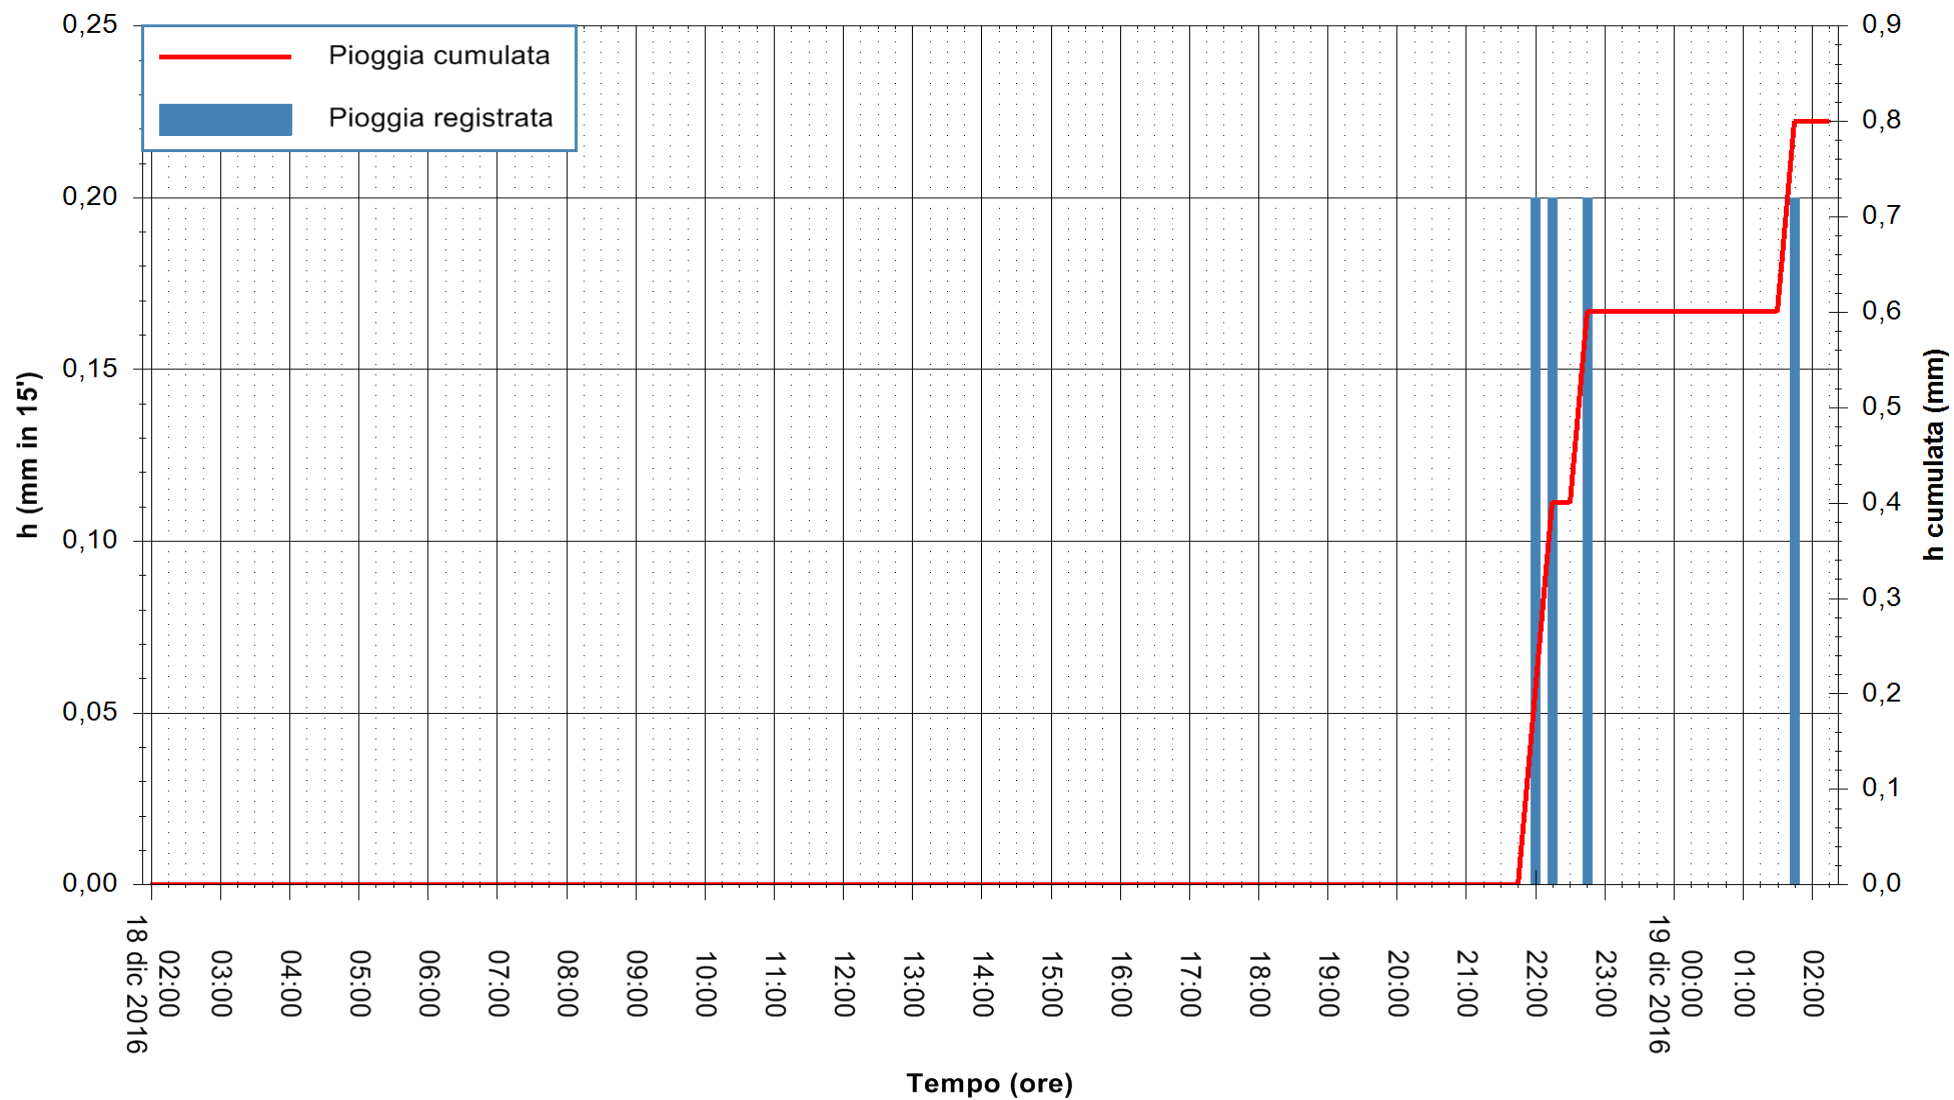

Stazione pluviometrica Santa Lucia di Capoterra
 Area S.LUCIA
 Pioggia registrata nelle ultime 24 ore
 Consultazione alle ore 03:51 del 19/12/2016

ARPAS
 F.to il Dirigente Responsabile
 Dott. Giuseppe Bianco

REGIONE AUTÒNOMA DE SARDIGNA
 REGIONE AUTONOMA DELLA SARDEGNA

Stazione pluviometrica Mamone
Area MAMONE
Pioggia registrata nelle ultime 24 ore
Consultazione alle ore 03:51 del 19/12/2016

ARPAS
F.to il Dirigente Responsabile
Dott. Giuseppe Bianco