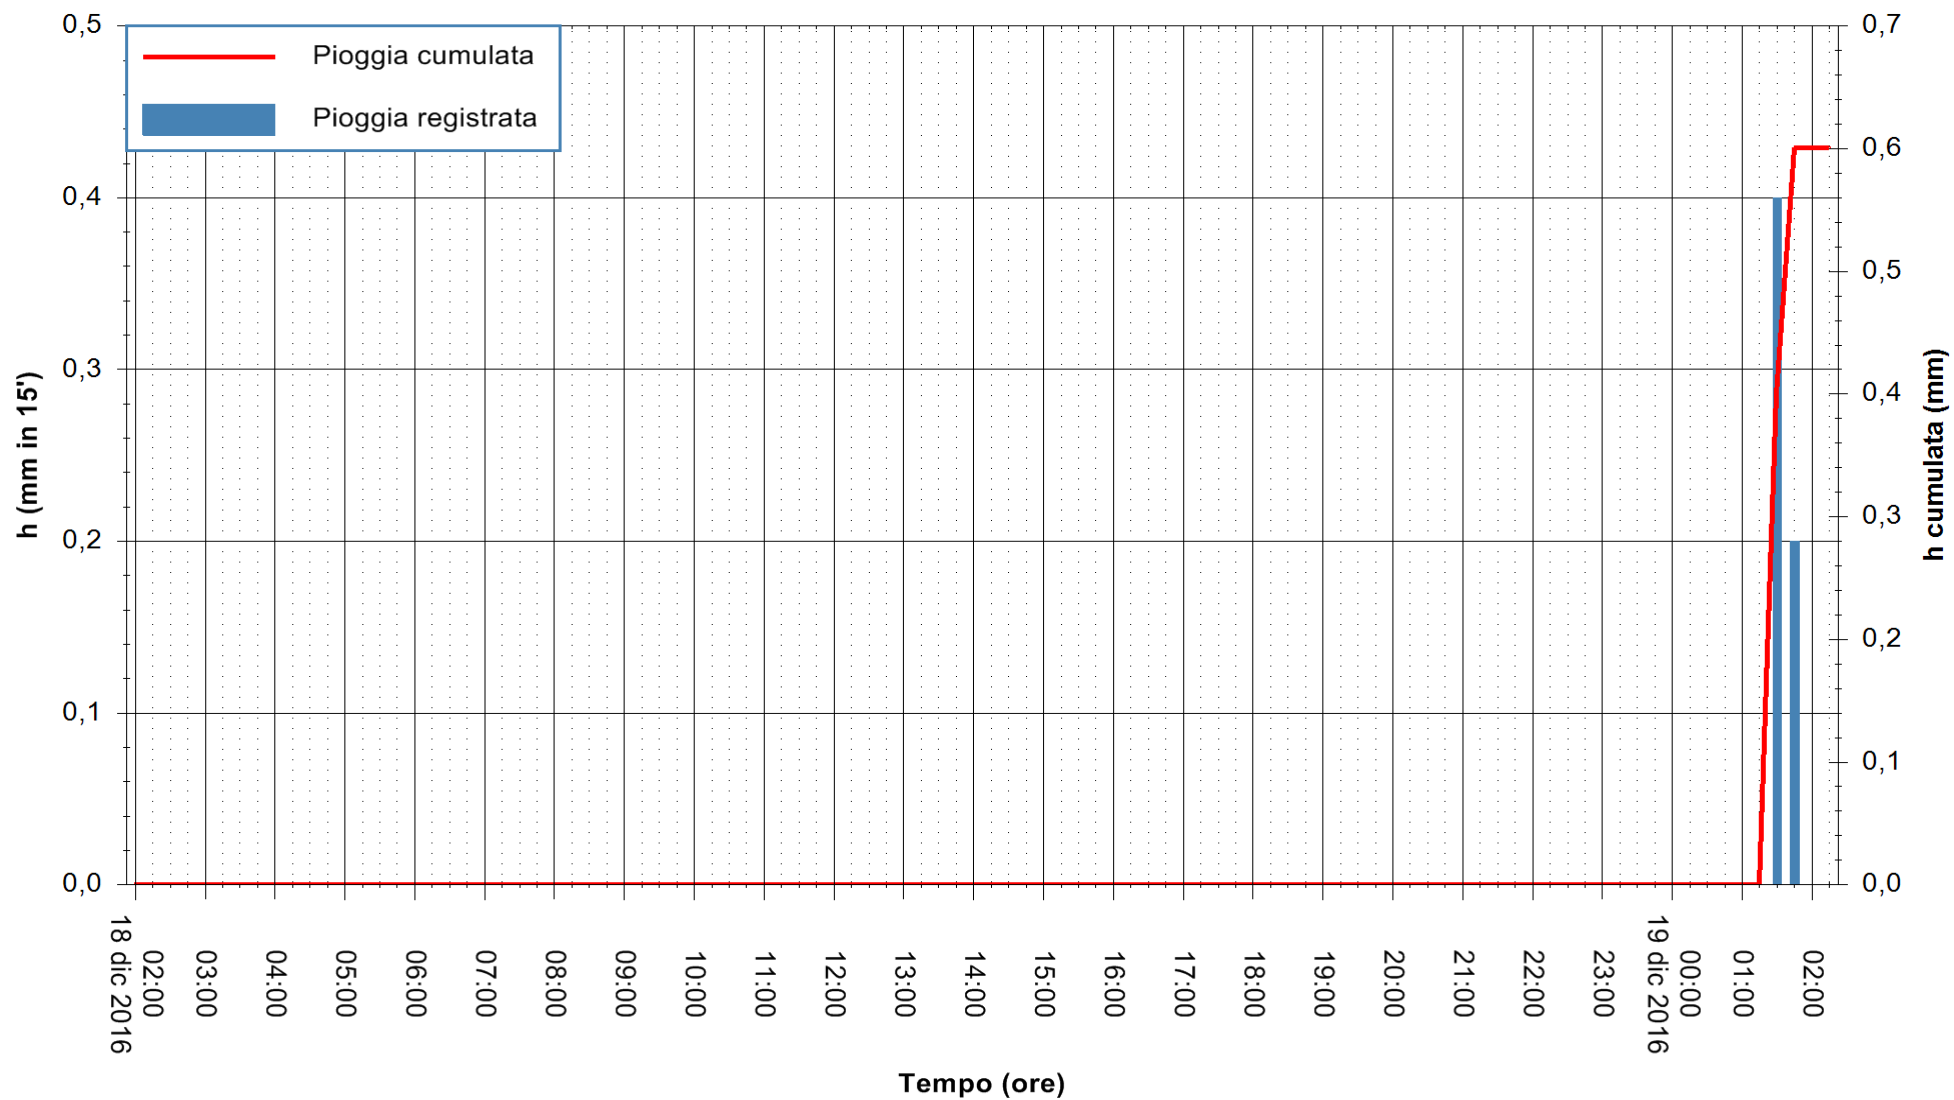

Stazione pluviometrica Santa Lucia di Capoterra
 Area S.LUCIA
 Pioggia registrata nelle ultime 24 ore
 Consultazione alle ore 03:51 del 19/12/2016

ARPAS
 F.to il Dirigente Responsabile
 Dott. Giuseppe Bianco

REGIONE AUTÒNOMA DE SARDIGNA
 REGIONE AUTONOMA DELLA SARDEGNA

Stazione pluviometrica Mamone
Area MAMONE
Pioggia registrata nelle ultime 24 ore
Consultazione alle ore 03:51 del 19/12/2016

ARPAS
F.to il Dirigente Responsabile
Dott. Giuseppe Bianco