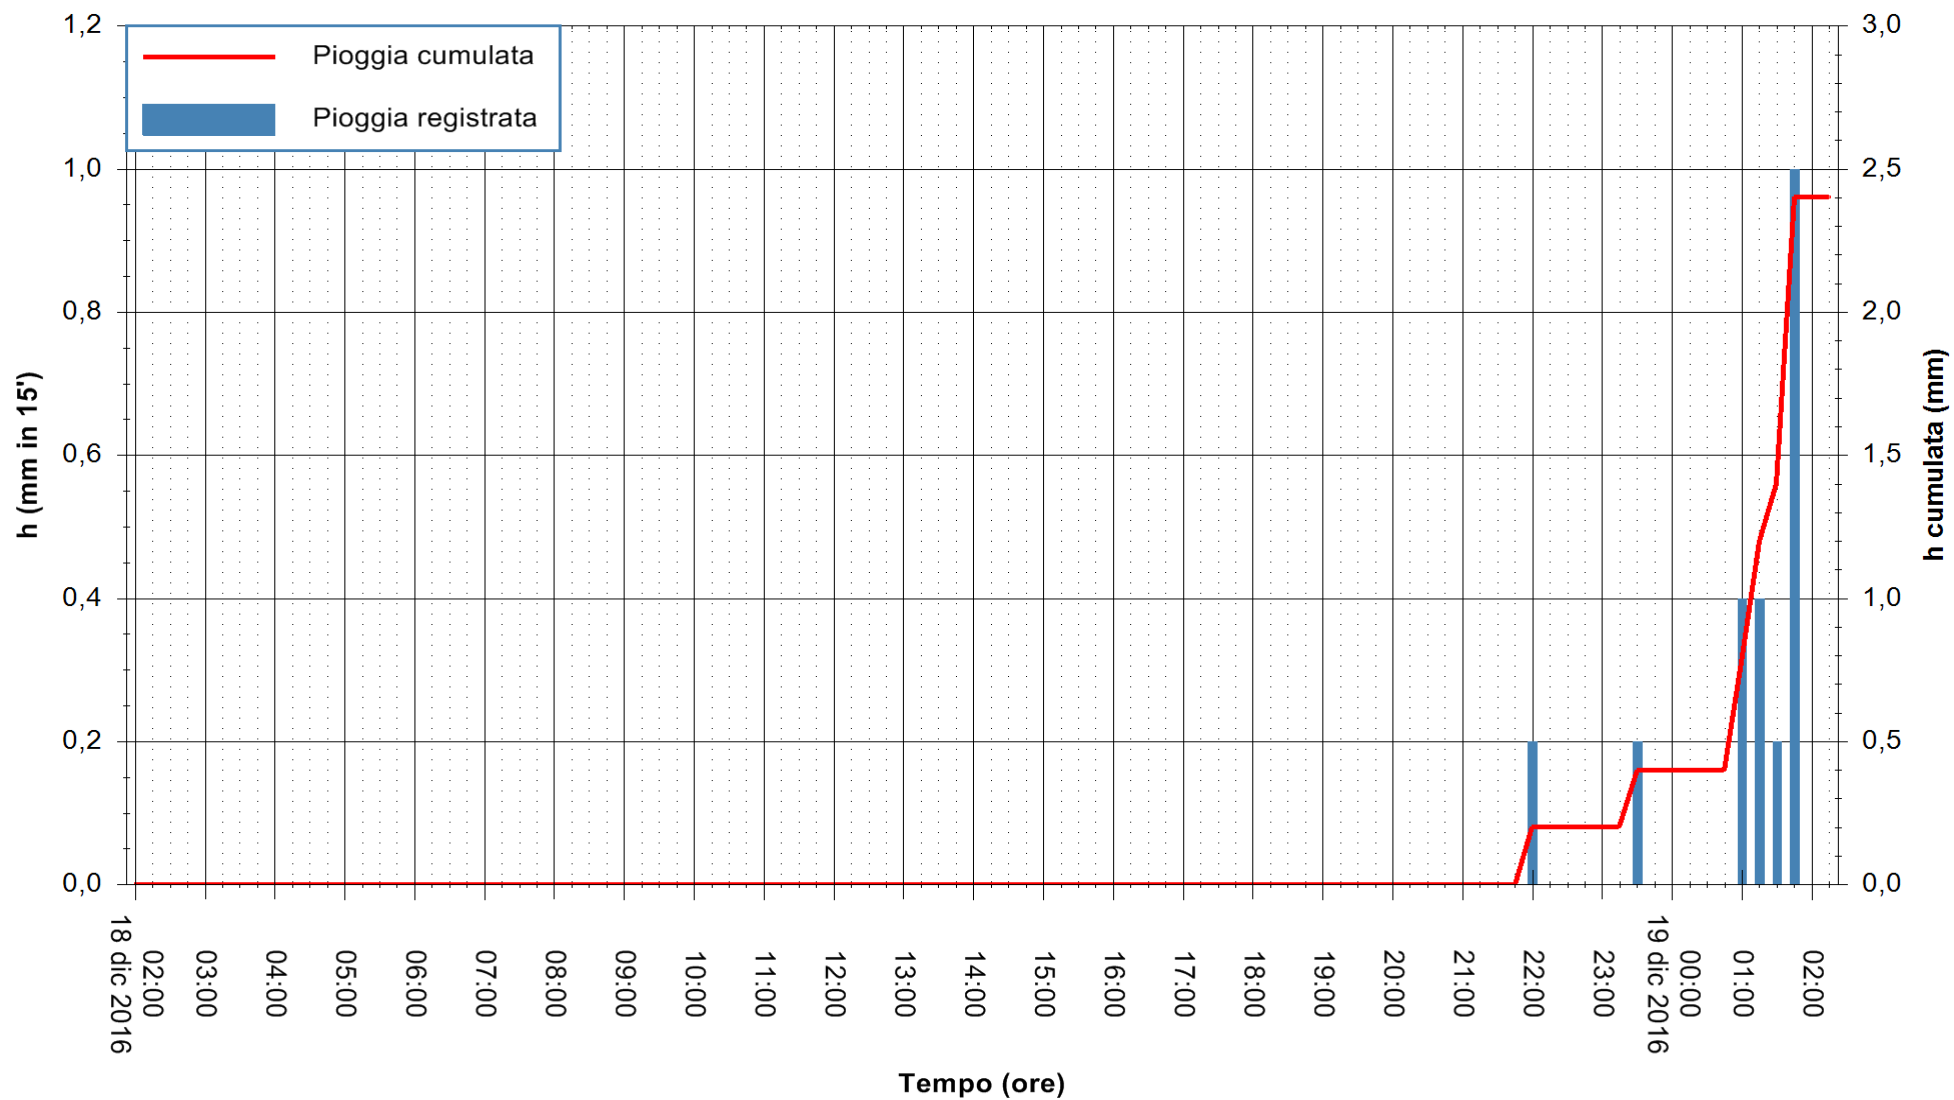

Stazione pluviometrica Santa Lucia di Capoterra
 Area S.LUCIA
 Pioggia registrata nelle ultime 24 ore
 Consultazione alle ore 03:51 del 19/12/2016

ARPAS
 F.to il Dirigente Responsabile
 Dott. Giuseppe Bianco

REGIONE AUTÒNOMA DE SARDIGNA
 REGIONE AUTONOMA DELLA SARDEGNA

Stazione pluviometrica Mamone
Area MAMONE
Pioggia registrata nelle ultime 24 ore
Consultazione alle ore 03:51 del 19/12/2016

ARPAS
F.to il Dirigente Responsabile
Dott. Giuseppe Bianco