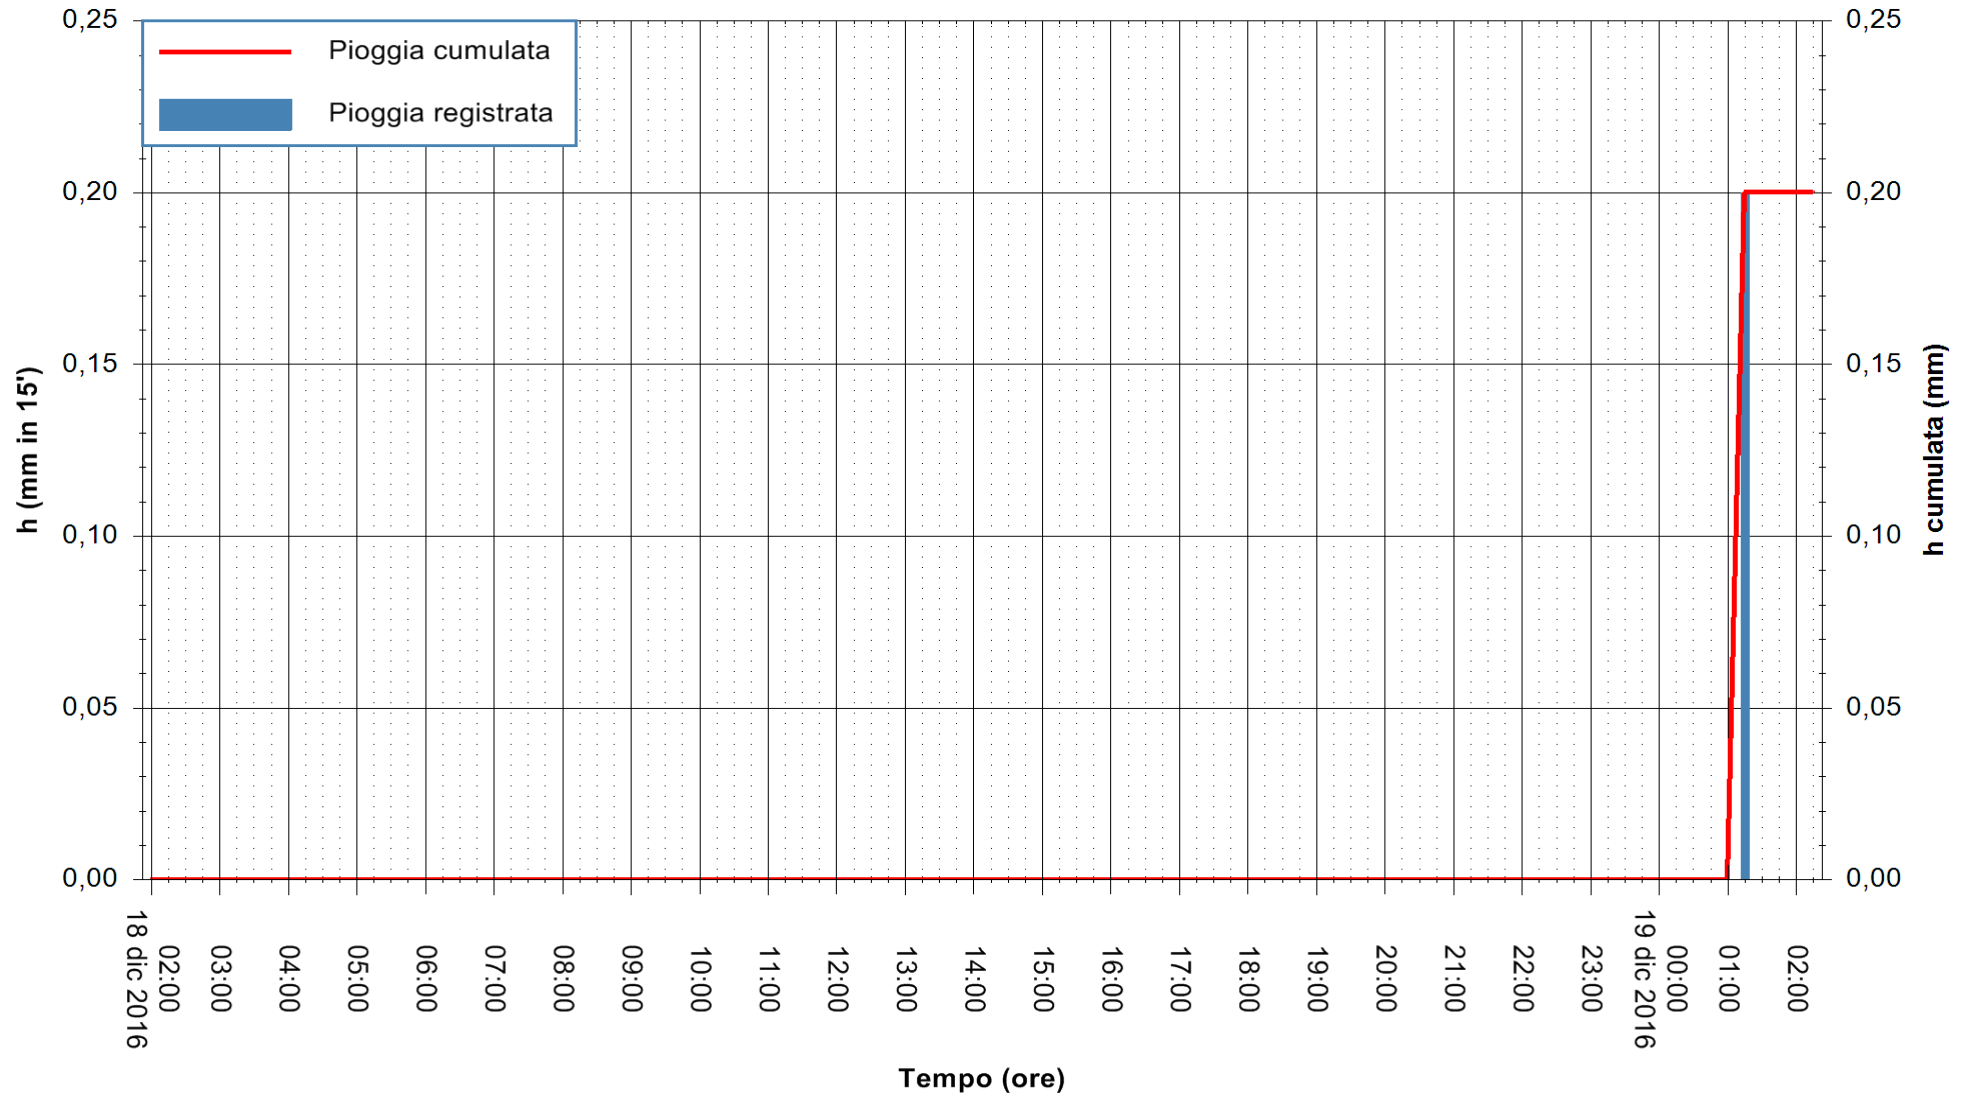

Stazione pluviometrica Santa Lucia di Capoterra
 Area S.LUCIA
 Pioggia registrata nelle ultime 24 ore
 Consultazione alle ore 03:51 del 19/12/2016

ARPAS
 F.to il Dirigente Responsabile
 Dott. Giuseppe Bianco

REGIONE AUTÒNOMA DE SARDIGNA
 REGIONE AUTONOMA DELLA SARDEGNA

Stazione pluviometrica Mamone
Area MAMONE
Pioggia registrata nelle ultime 24 ore
Consultazione alle ore 03:51 del 19/12/2016

ARPAS
F.to il Dirigente Responsabile
Dott. Giuseppe Bianco