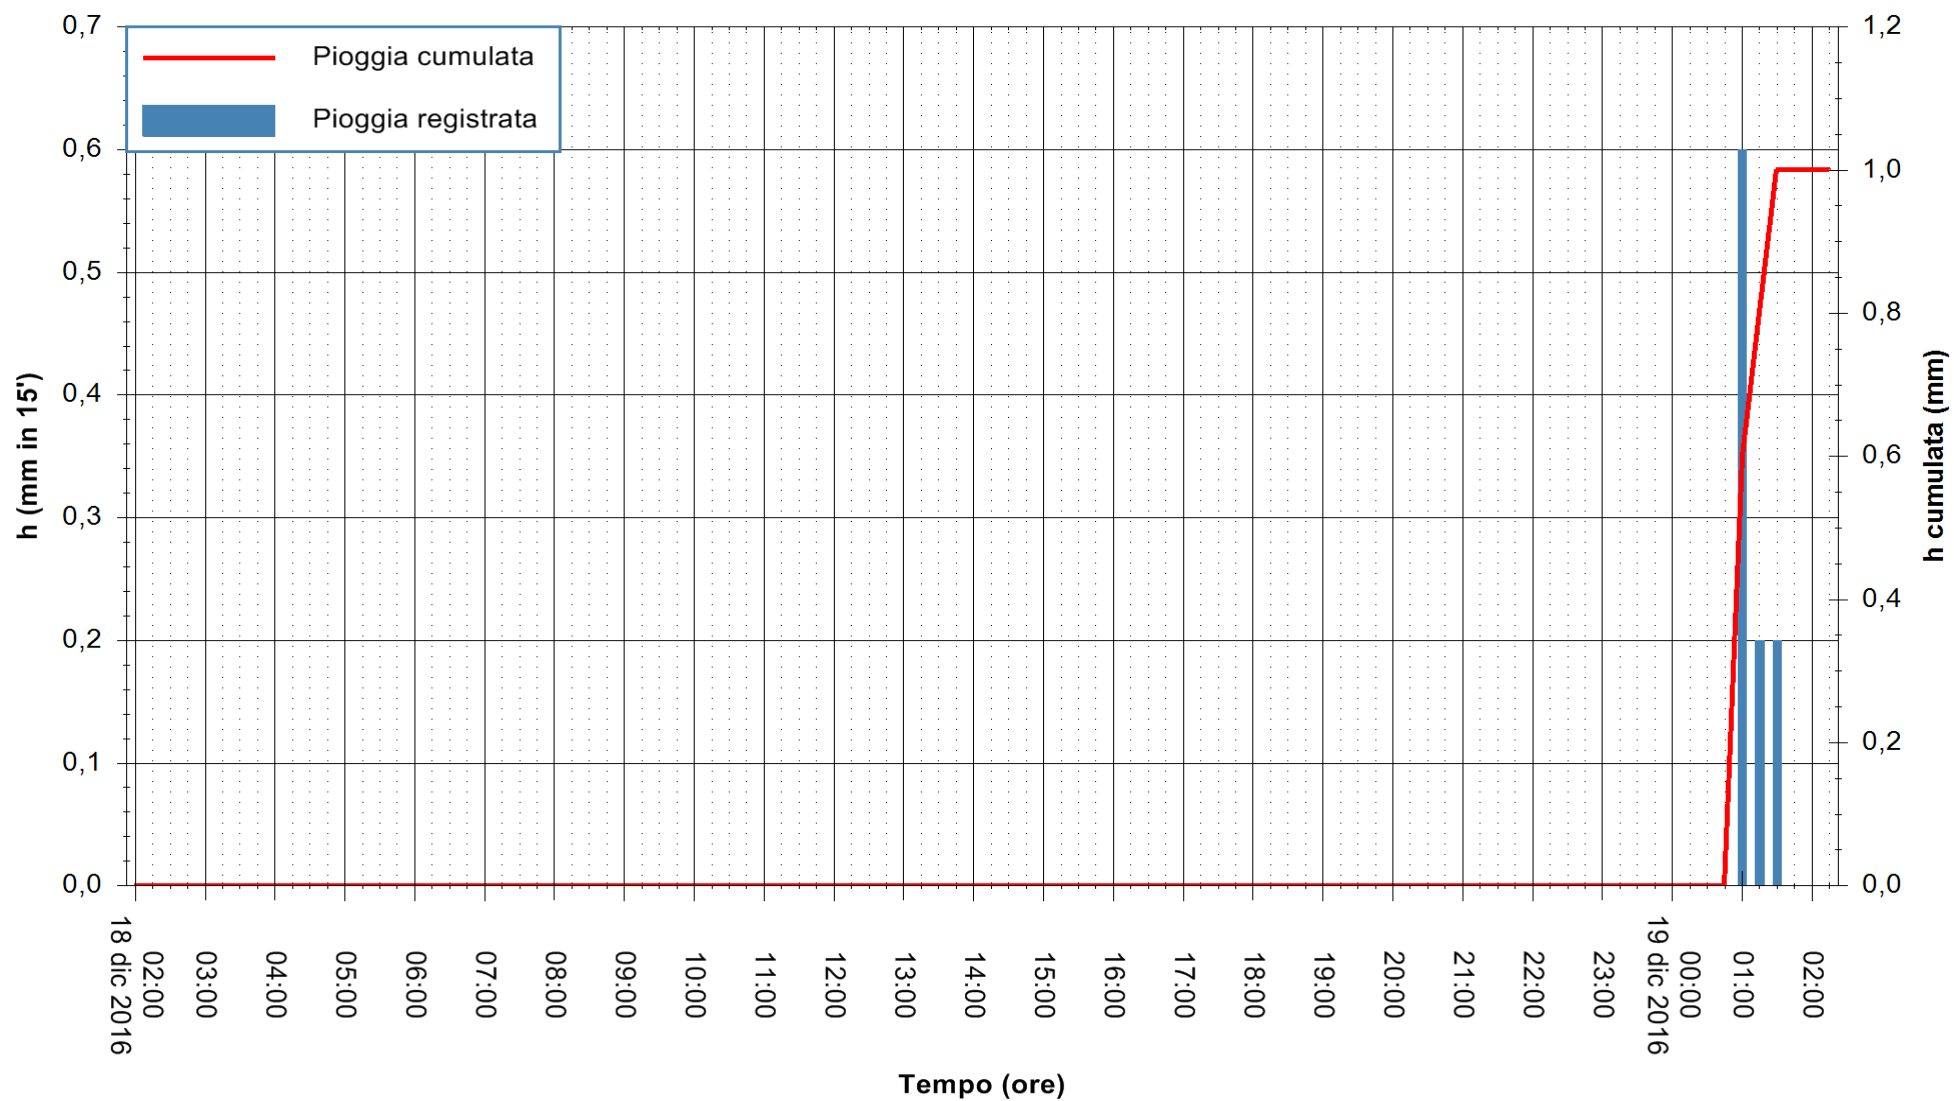

Stazione pluviometrica Santa Lucia di Capoterra
 Area S.LUCIA
 Pioggia registrata nelle ultime 24 ore
 Consultazione alle ore 03:51 del 19/12/2016

ARPAS
 F.to il Dirigente Responsabile
 Dott. Giuseppe Bianco

REGIONE AUTÒNOMA DE SARDIGNA
 REGIONE AUTONOMA DELLA SARDEGNA

Stazione pluviometrica Mamone
Area MAMONE
Pioggia registrata nelle ultime 24 ore
Consultazione alle ore 03:51 del 19/12/2016

ARPAS
F.to il Dirigente Responsabile
Dott. Giuseppe Bianco