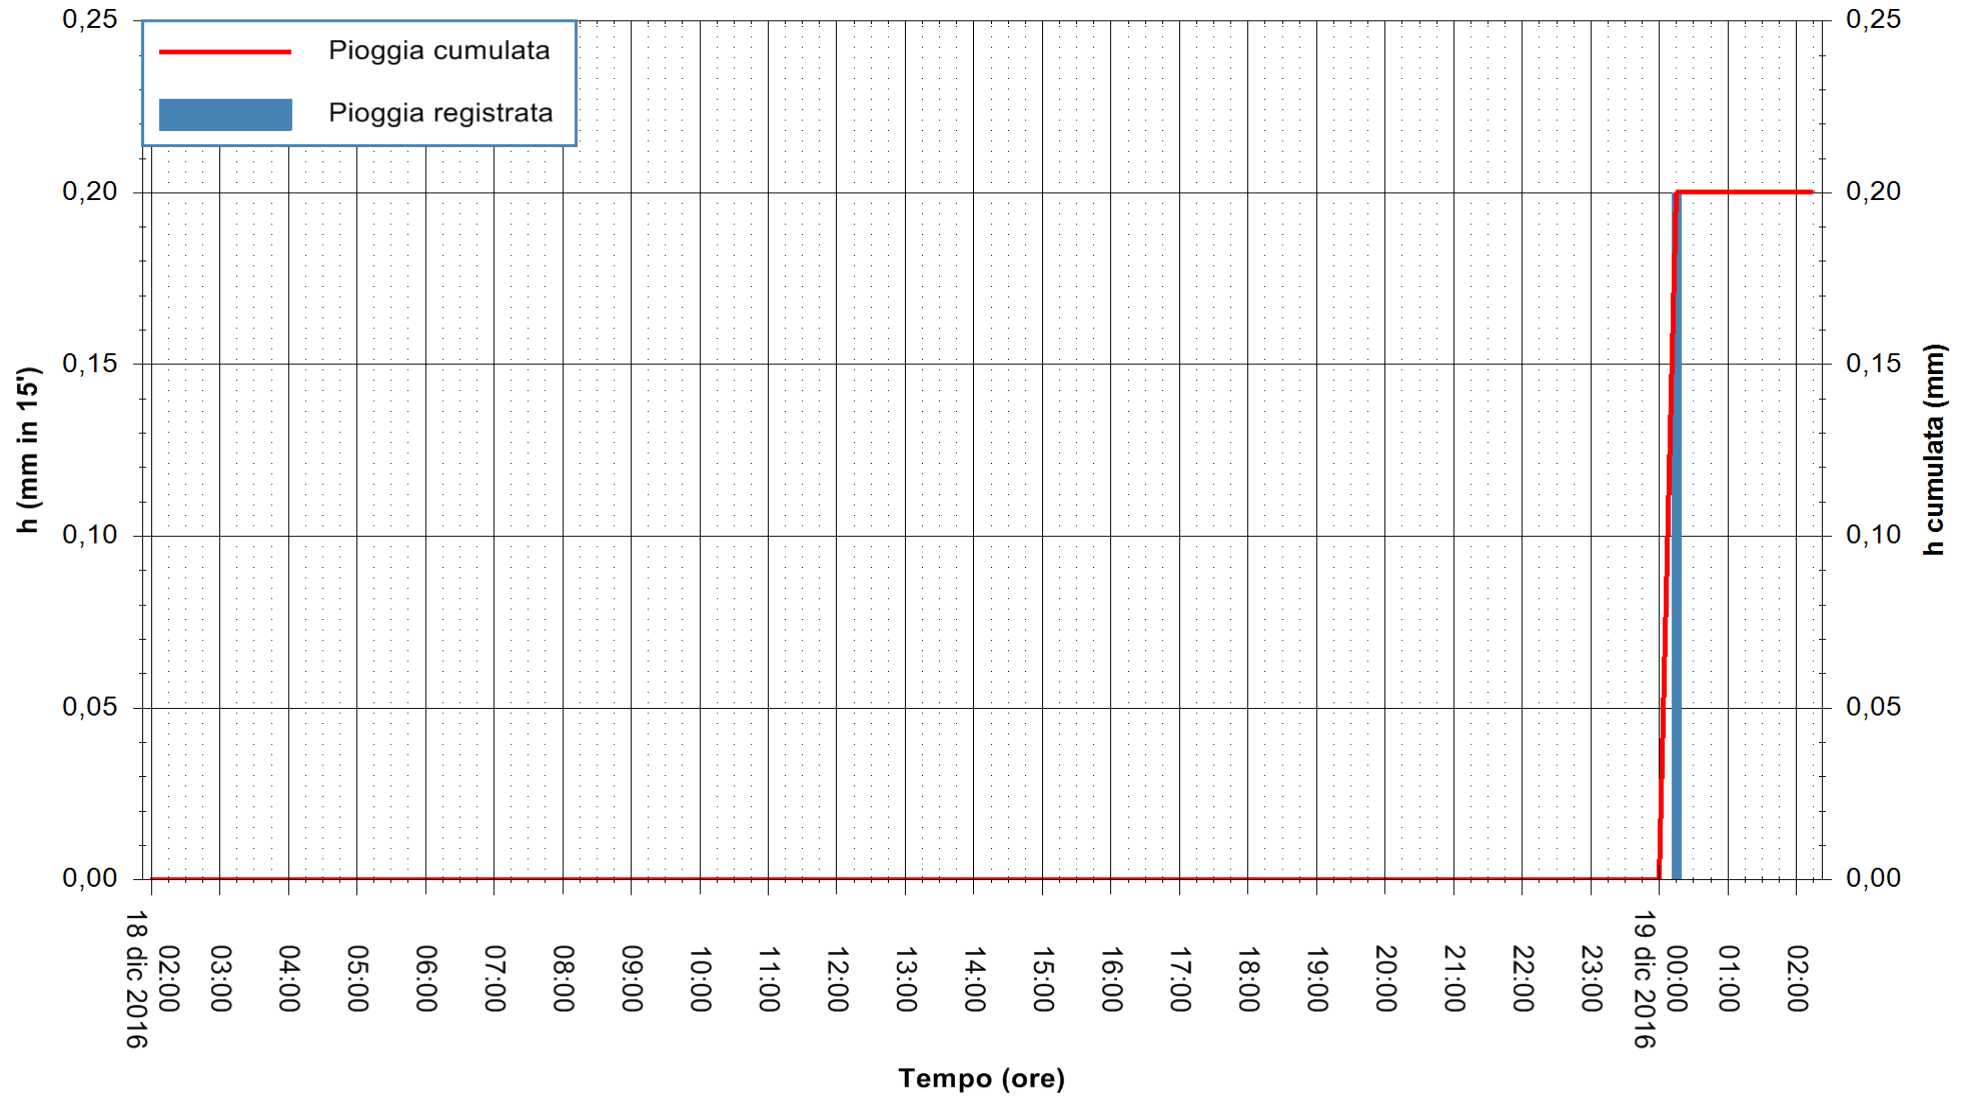

Stazione pluviometrica Santa Lucia di Capoterra
 Area S.LUCIA
 Pioggia registrata nelle ultime 24 ore
 Consultazione alle ore 03:51 del 19/12/2016

ARPAS
 F.to il Dirigente Responsabile
 Dott. Giuseppe Bianco

REGIONE AUTÒNOMA DE SARDIGNA
 REGIONE AUTONOMA DELLA SARDEGNA

Stazione pluviometrica Mamone
Area MAMONE
Pioggia registrata nelle ultime 24 ore
Consultazione alle ore 03:51 del 19/12/2016

ARPAS
F.to il Dirigente Responsabile
Dott. Giuseppe Bianco