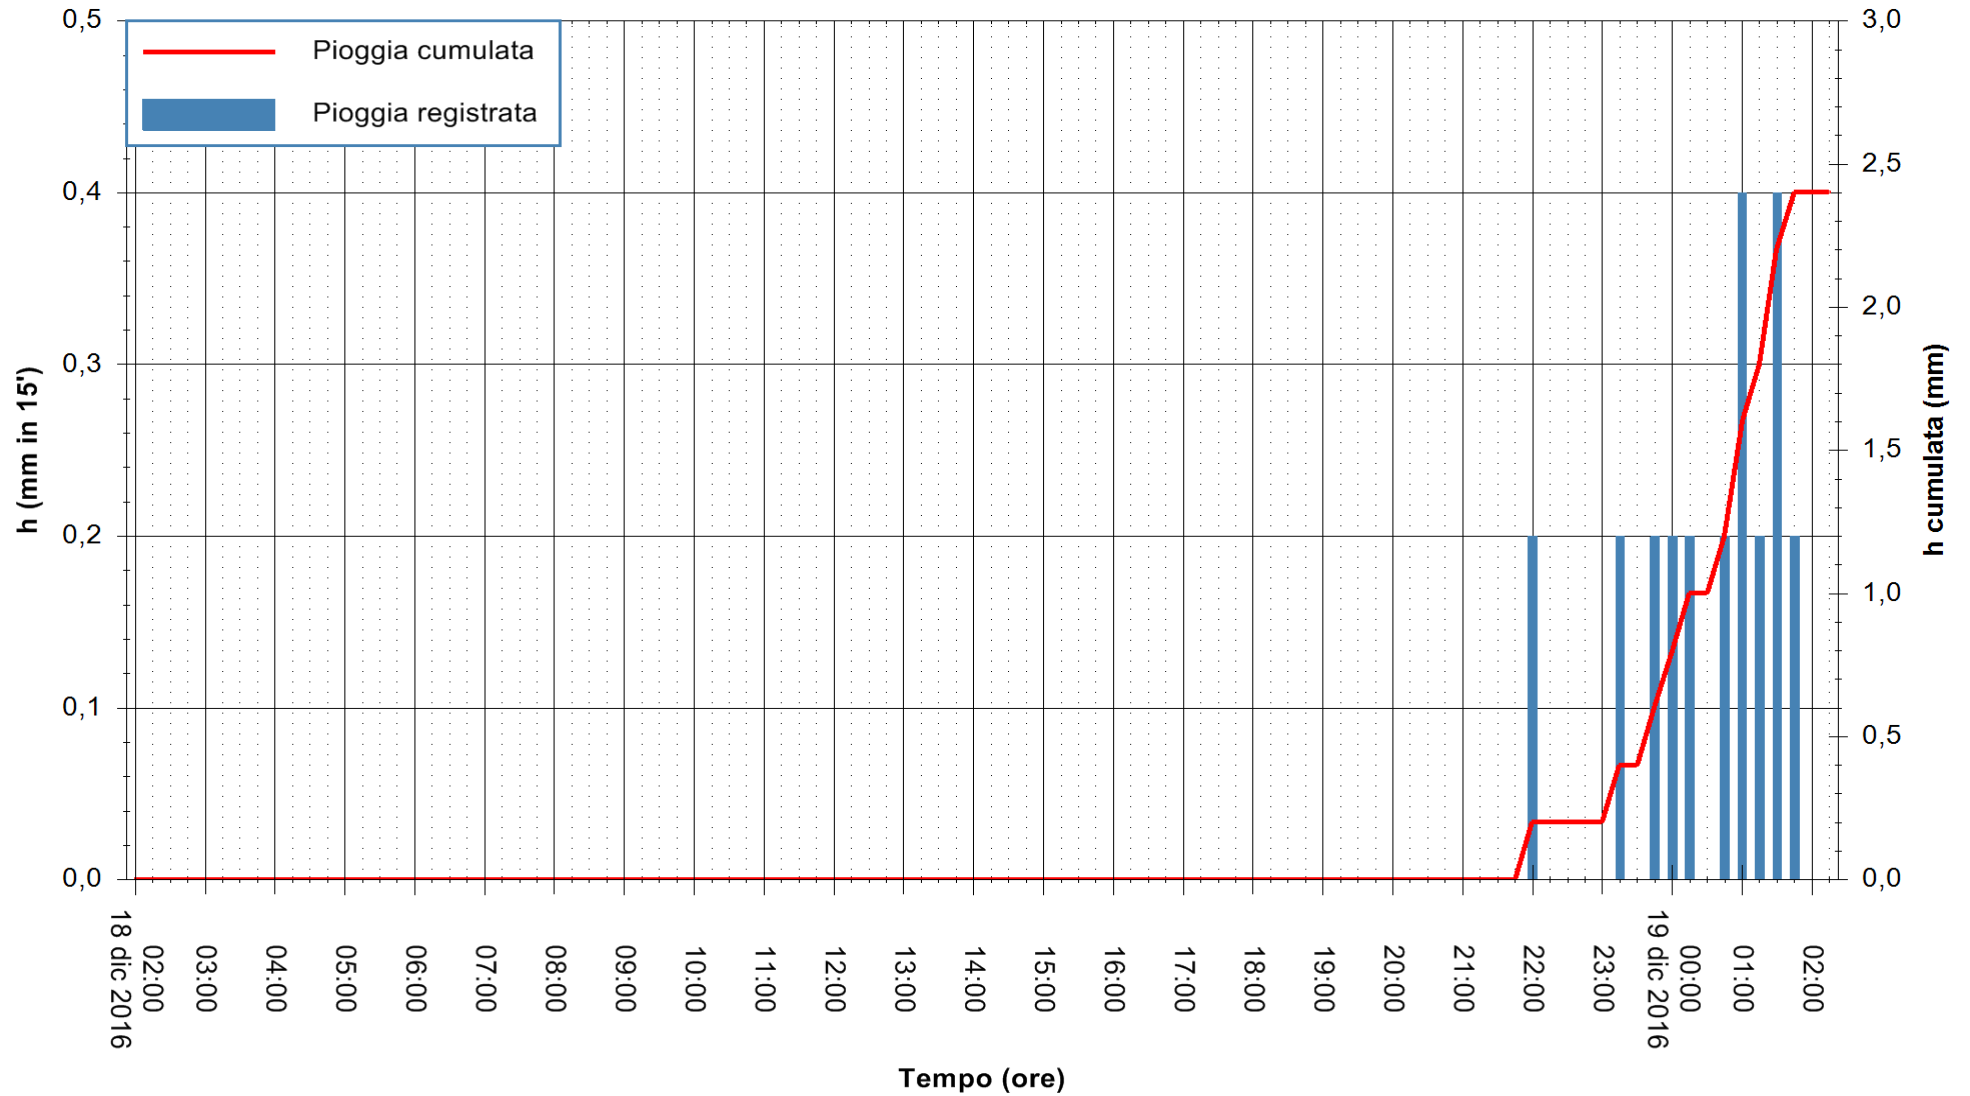

Stazione pluviometrica Santa Lucia di Capoterra
 Area S.LUCIA
 Pioggia registrata nelle ultime 24 ore
 Consultazione alle ore 03:51 del 19/12/2016

ARPAS
 F.to il Dirigente Responsabile
 Dott. Giuseppe Bianco

REGIONE AUTÒNOMA DE SARDIGNA
 REGIONE AUTONOMA DELLA SARDEGNA

Stazione pluviometrica Mamone
Area MAMONE
Pioggia registrata nelle ultime 24 ore
Consultazione alle ore 03:51 del 19/12/2016

ARPAS
F.to il Dirigente Responsabile
Dott. Giuseppe Bianco