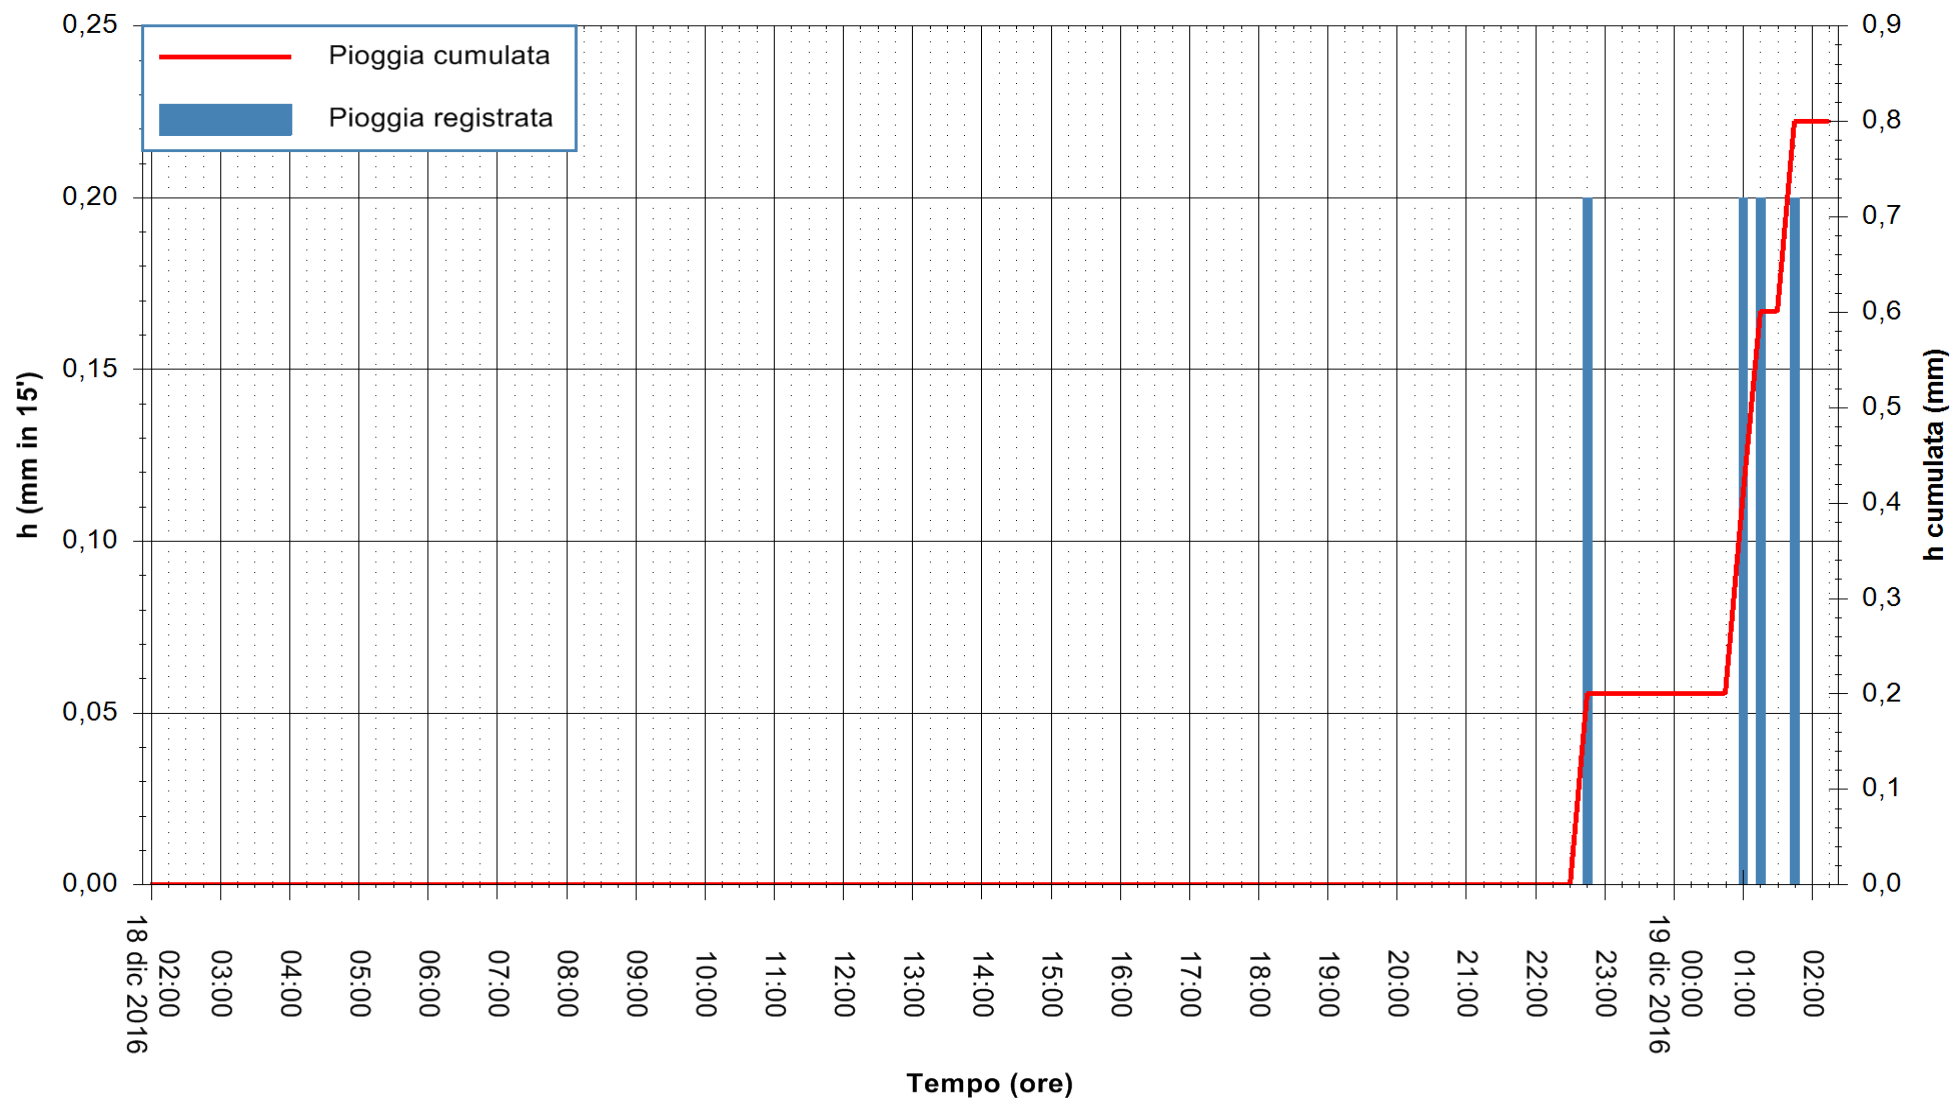

Stazione pluviometrica Santa Lucia di Capoterra
 Area S.LUCIA
 Pioggia registrata nelle ultime 24 ore
 Consultazione alle ore 03:51 del 19/12/2016

ARPAS
 F.to il Dirigente Responsabile
 Dott. Giuseppe Bianco

REGIONE AUTÒNOMA DE SARDIGNA
 REGIONE AUTONOMA DELLA SARDEGNA

Stazione pluviometrica Mamone
Area MAMONE
Pioggia registrata nelle ultime 24 ore
Consultazione alle ore 03:51 del 19/12/2016

ARPAS
F.to il Dirigente Responsabile
Dott. Giuseppe Bianco