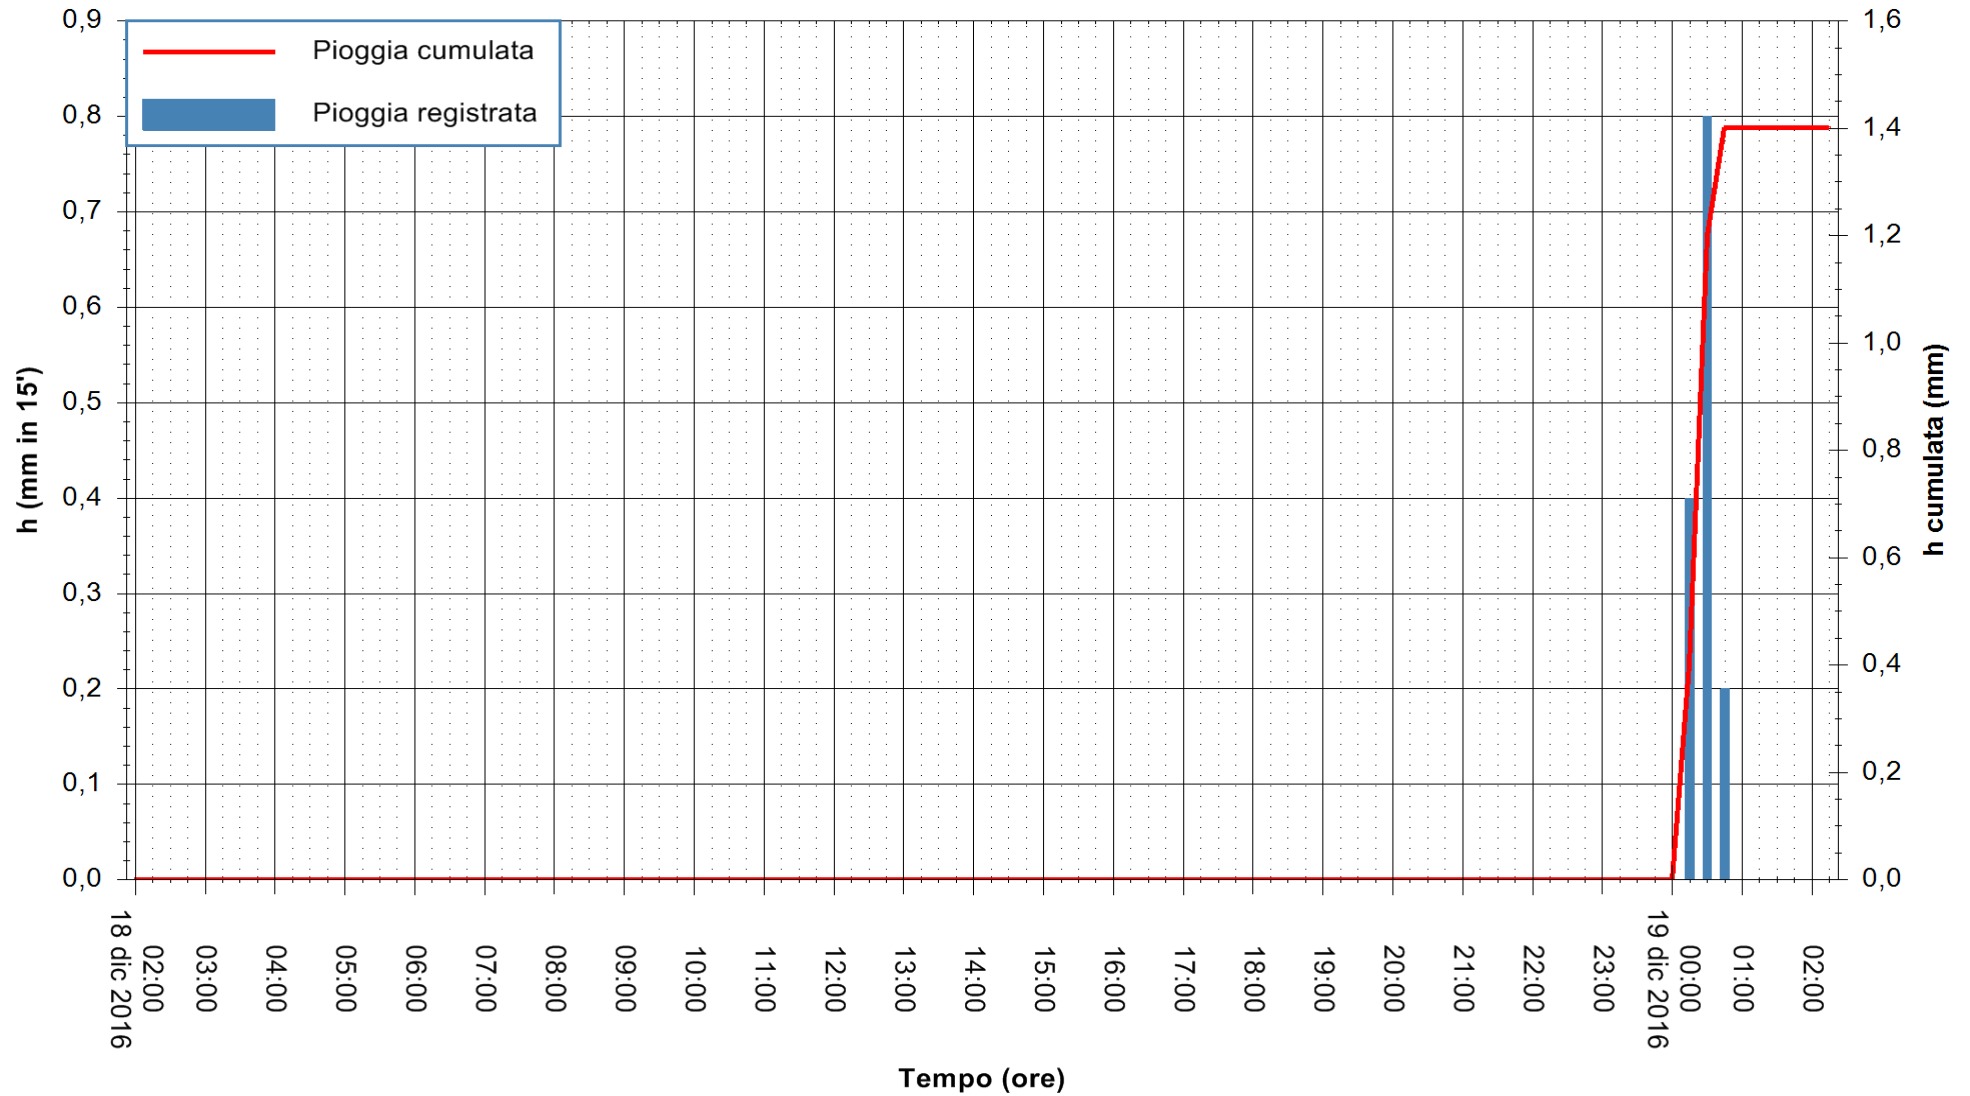

Stazione pluviometrica Santa Lucia di Capoterra
 Area S.LUCIA
 Pioggia registrata nelle ultime 24 ore
 Consultazione alle ore 03:51 del 19/12/2016

ARPAS
 F.to il Dirigente Responsabile
 Dott. Giuseppe Bianco

REGIONE AUTÒNOMA DE SARDIGNA
 REGIONE AUTONOMA DELLA SARDEGNA

Stazione pluviometrica Mamone
Area MAMONE
Pioggia registrata nelle ultime 24 ore
Consultazione alle ore 03:51 del 19/12/2016

ARPAS
F.to il Dirigente Responsabile
Dott. Giuseppe Bianco