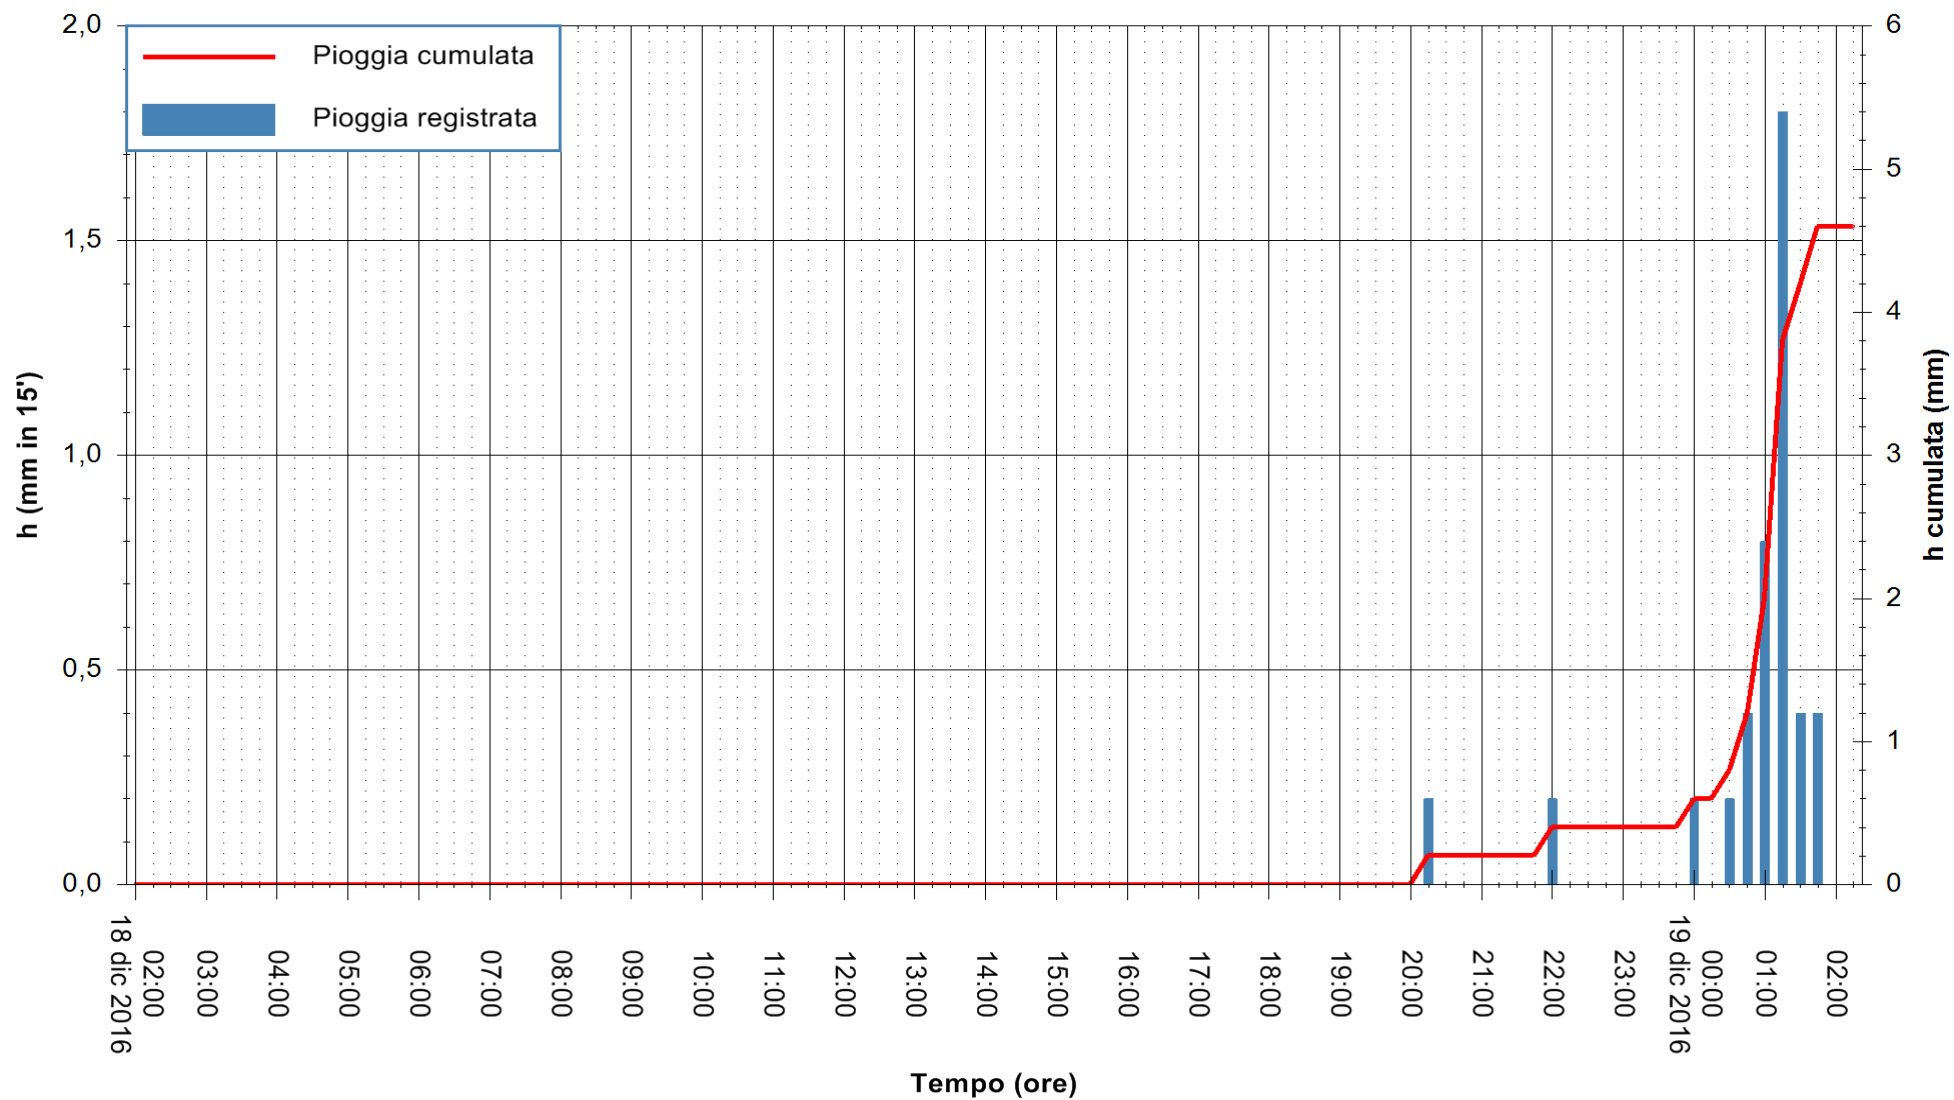

Stazione pluviometrica Santa Lucia di Capoterra
 Area S.LUCIA
 Pioggia registrata nelle ultime 24 ore
 Consultazione alle ore 03:51 del 19/12/2016

ARPAS
 F.to il Dirigente Responsabile
 Dott. Giuseppe Bianco

REGIONE AUTÒNOMA DE SARDIGNA
 REGIONE AUTONOMA DELLA SARDEGNA

Stazione pluviometrica Mamone
Area MAMONE
Pioggia registrata nelle ultime 24 ore
Consultazione alle ore 03:51 del 19/12/2016

ARPAS
F.to il Dirigente Responsabile
Dott. Giuseppe Bianco