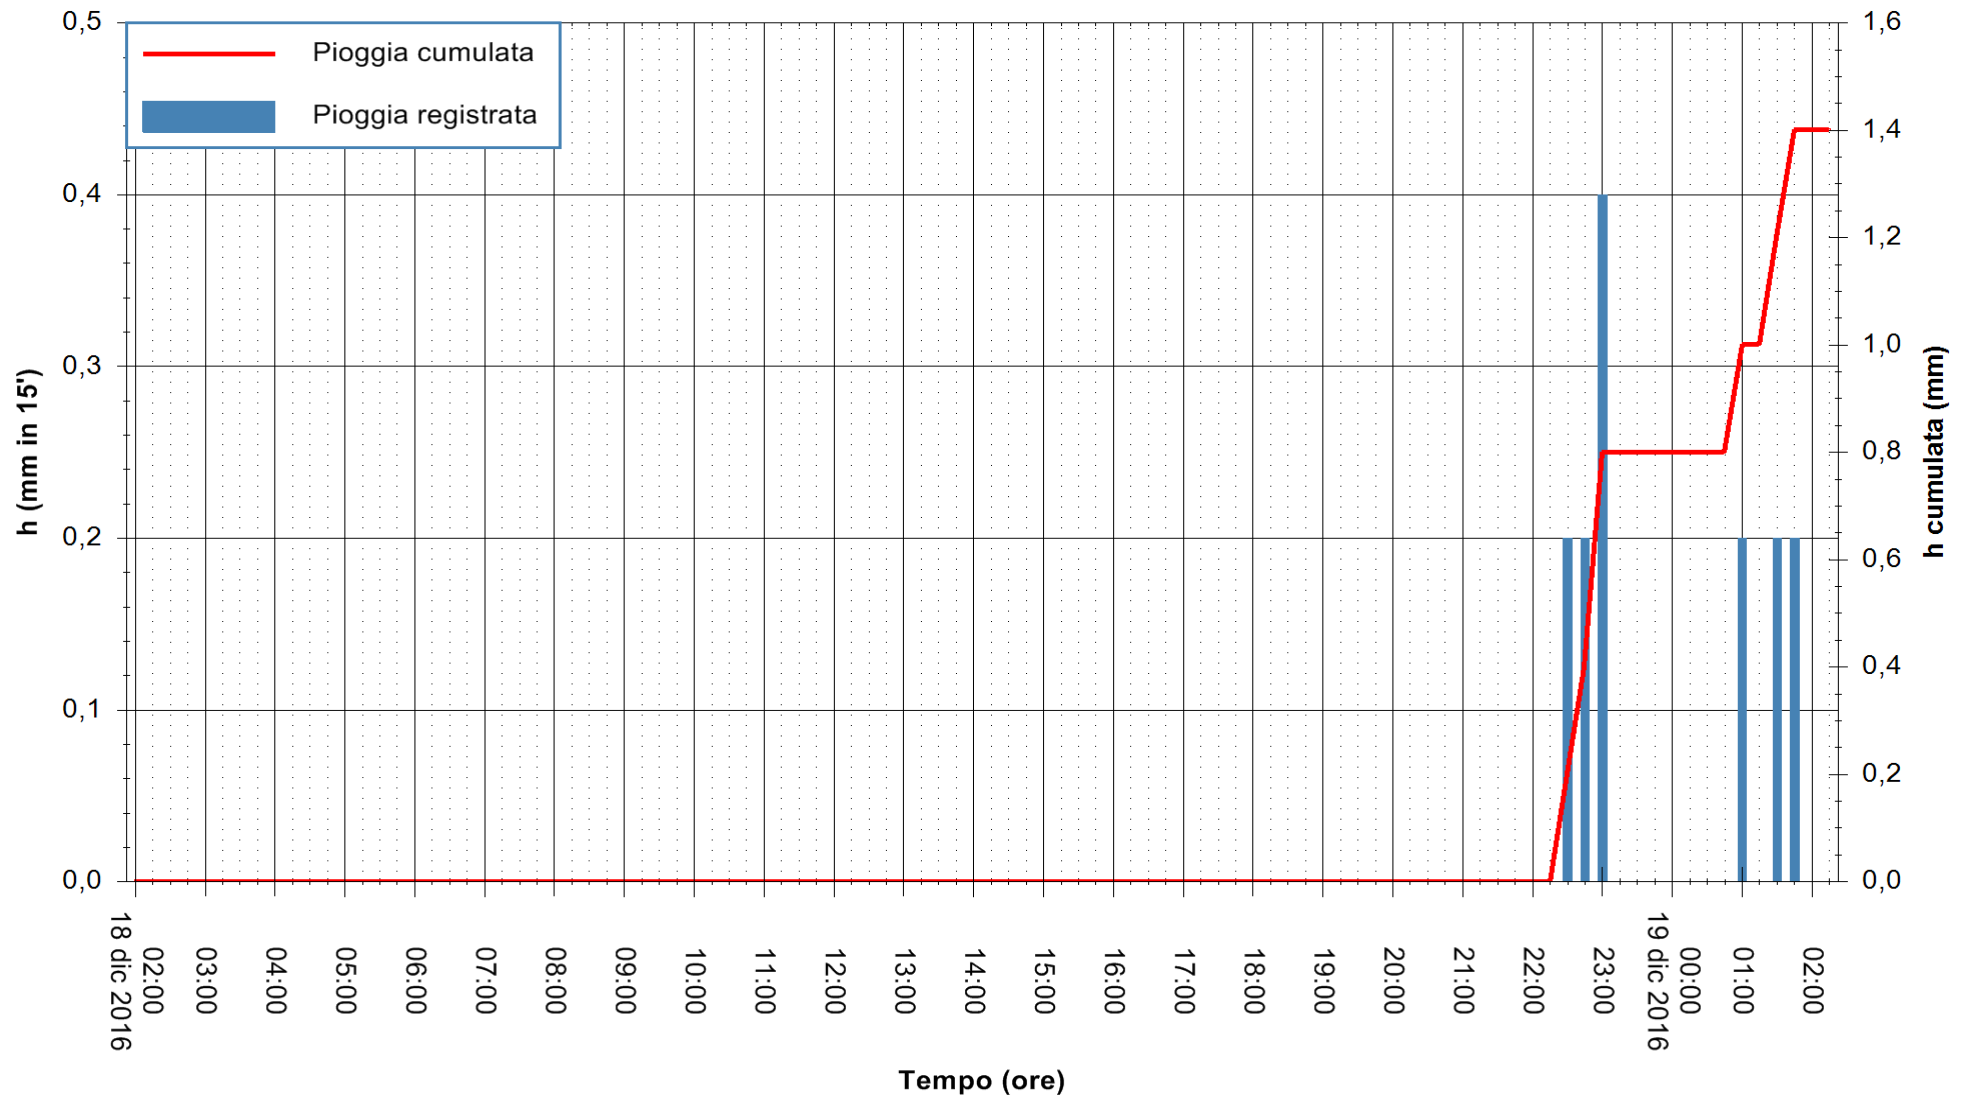

Stazione pluviometrica Santa Lucia di Capoterra
 Area S.LUCIA
 Pioggia registrata nelle ultime 24 ore
 Consultazione alle ore 03:51 del 19/12/2016

ARPAS
 F.to il Dirigente Responsabile
 Dott. Giuseppe Bianco

REGIONE AUTÒNOMA DE SARDIGNA
 REGIONE AUTONOMA DELLA SARDEGNA

Stazione pluviometrica Mamone
Area MAMONE
Pioggia registrata nelle ultime 24 ore
Consultazione alle ore 03:51 del 19/12/2016

ARPAS
F.to il Dirigente Responsabile
Dott. Giuseppe Bianco