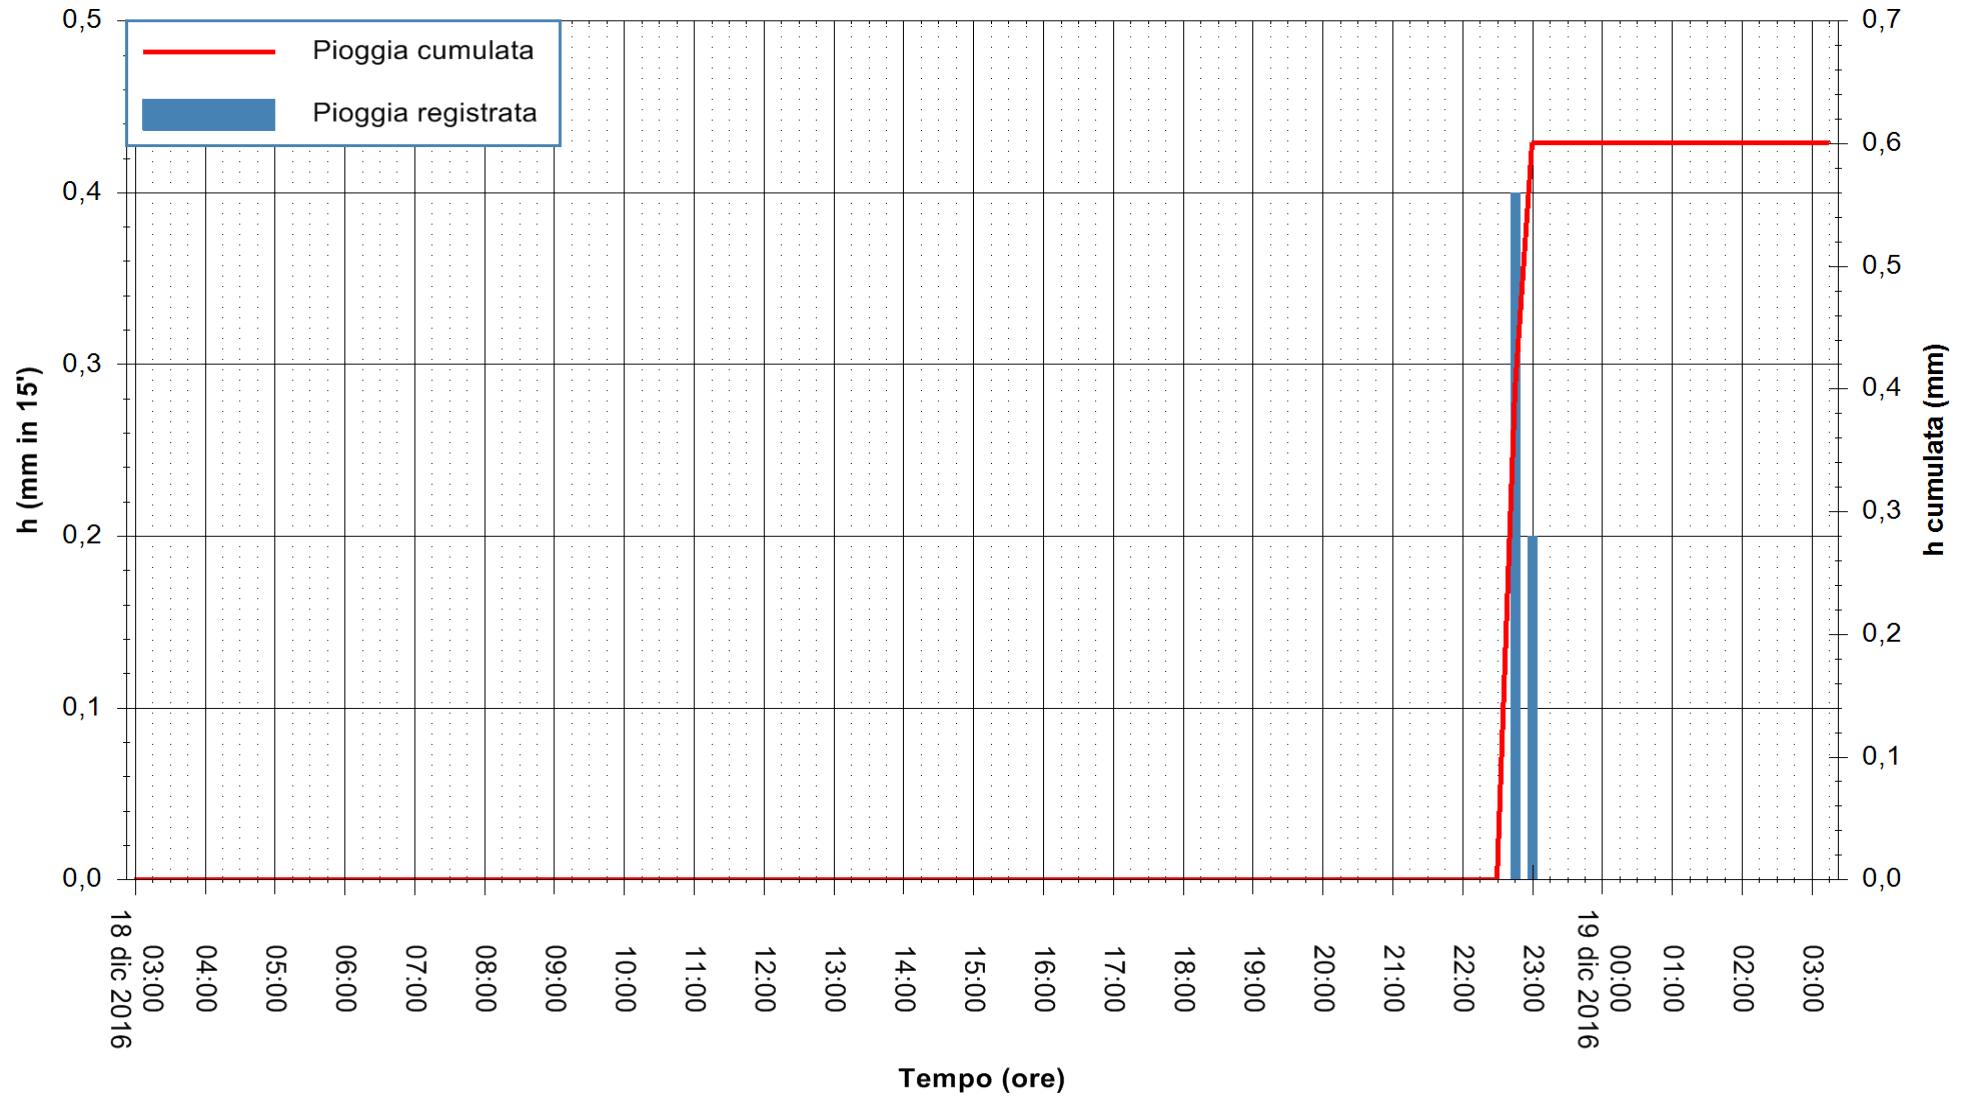

Stazione pluviometrica Fluminimannu a Decimomannu
Area DECIMOMANNU
Pioggia registrata nelle ultime 24 ore
Consultazione alle ore 04:51 del 19/12/2016

ARPAS
F.to il Dirigente Responsabile
Dott. Giuseppe Bianco

REGIONE AUTÒNOMA DE SARDIGNA
REGIONE AUTONOMA DELLA SARDEGNA

Stazione pluviometrica Santa Lucia di Capoterra
 Area S.LUCIA
 Pioggia registrata nelle ultime 24 ore
 Consultazione alle ore 04:51 del 19/12/2016