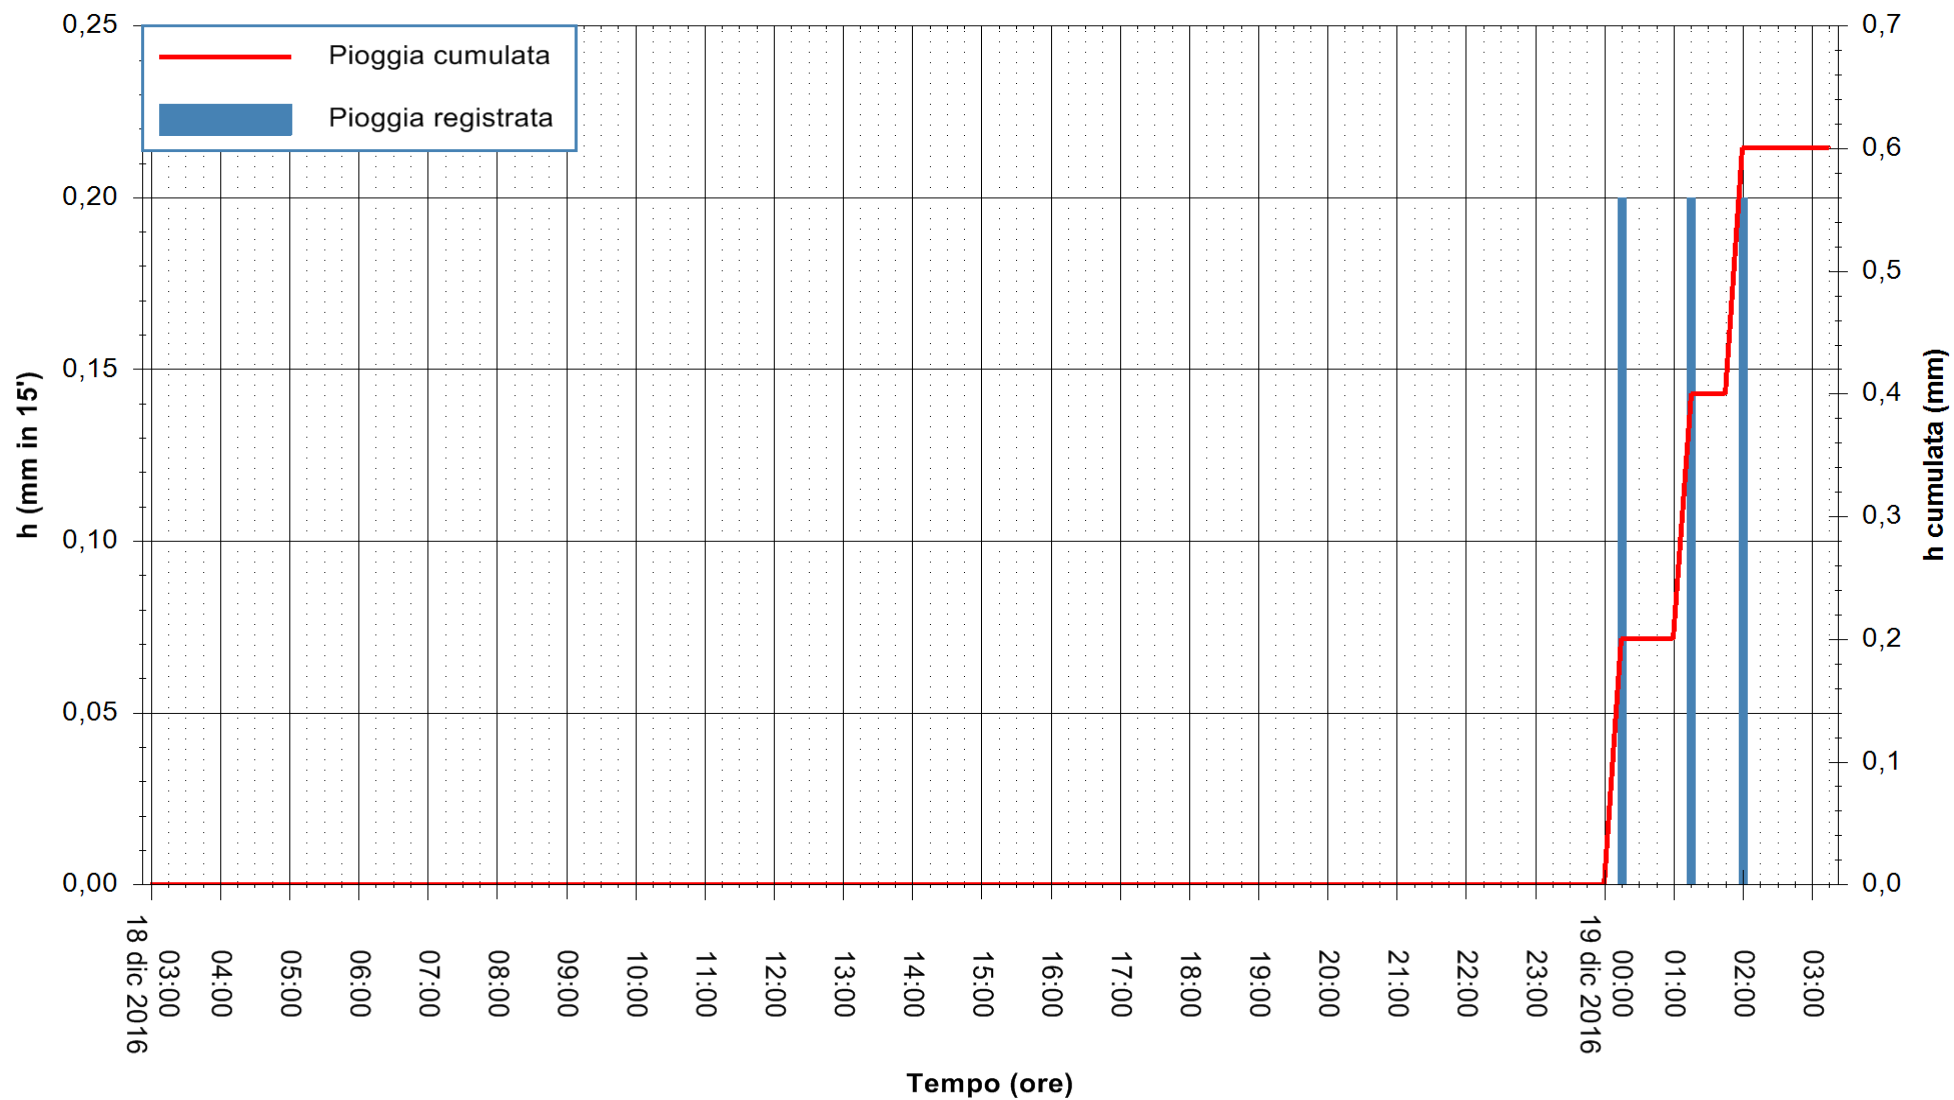

Stazione pluviometrica Fluminimannu a Decimomannu
Area DECIMOMANNU
Pioggia registrata nelle ultime 24 ore
Consultazione alle ore 04:51 del 19/12/2016

ARPAS
F.to il Dirigente Responsabile
Dott. Giuseppe Bianco

REGIONE AUTÒNOMA DE SARDIGNA
REGIONE AUTONOMA DELLA SARDEGNA

Stazione pluviometrica Santa Lucia di Capoterra
 Area S.LUCIA
 Pioggia registrata nelle ultime 24 ore
 Consultazione alle ore 04:51 del 19/12/2016