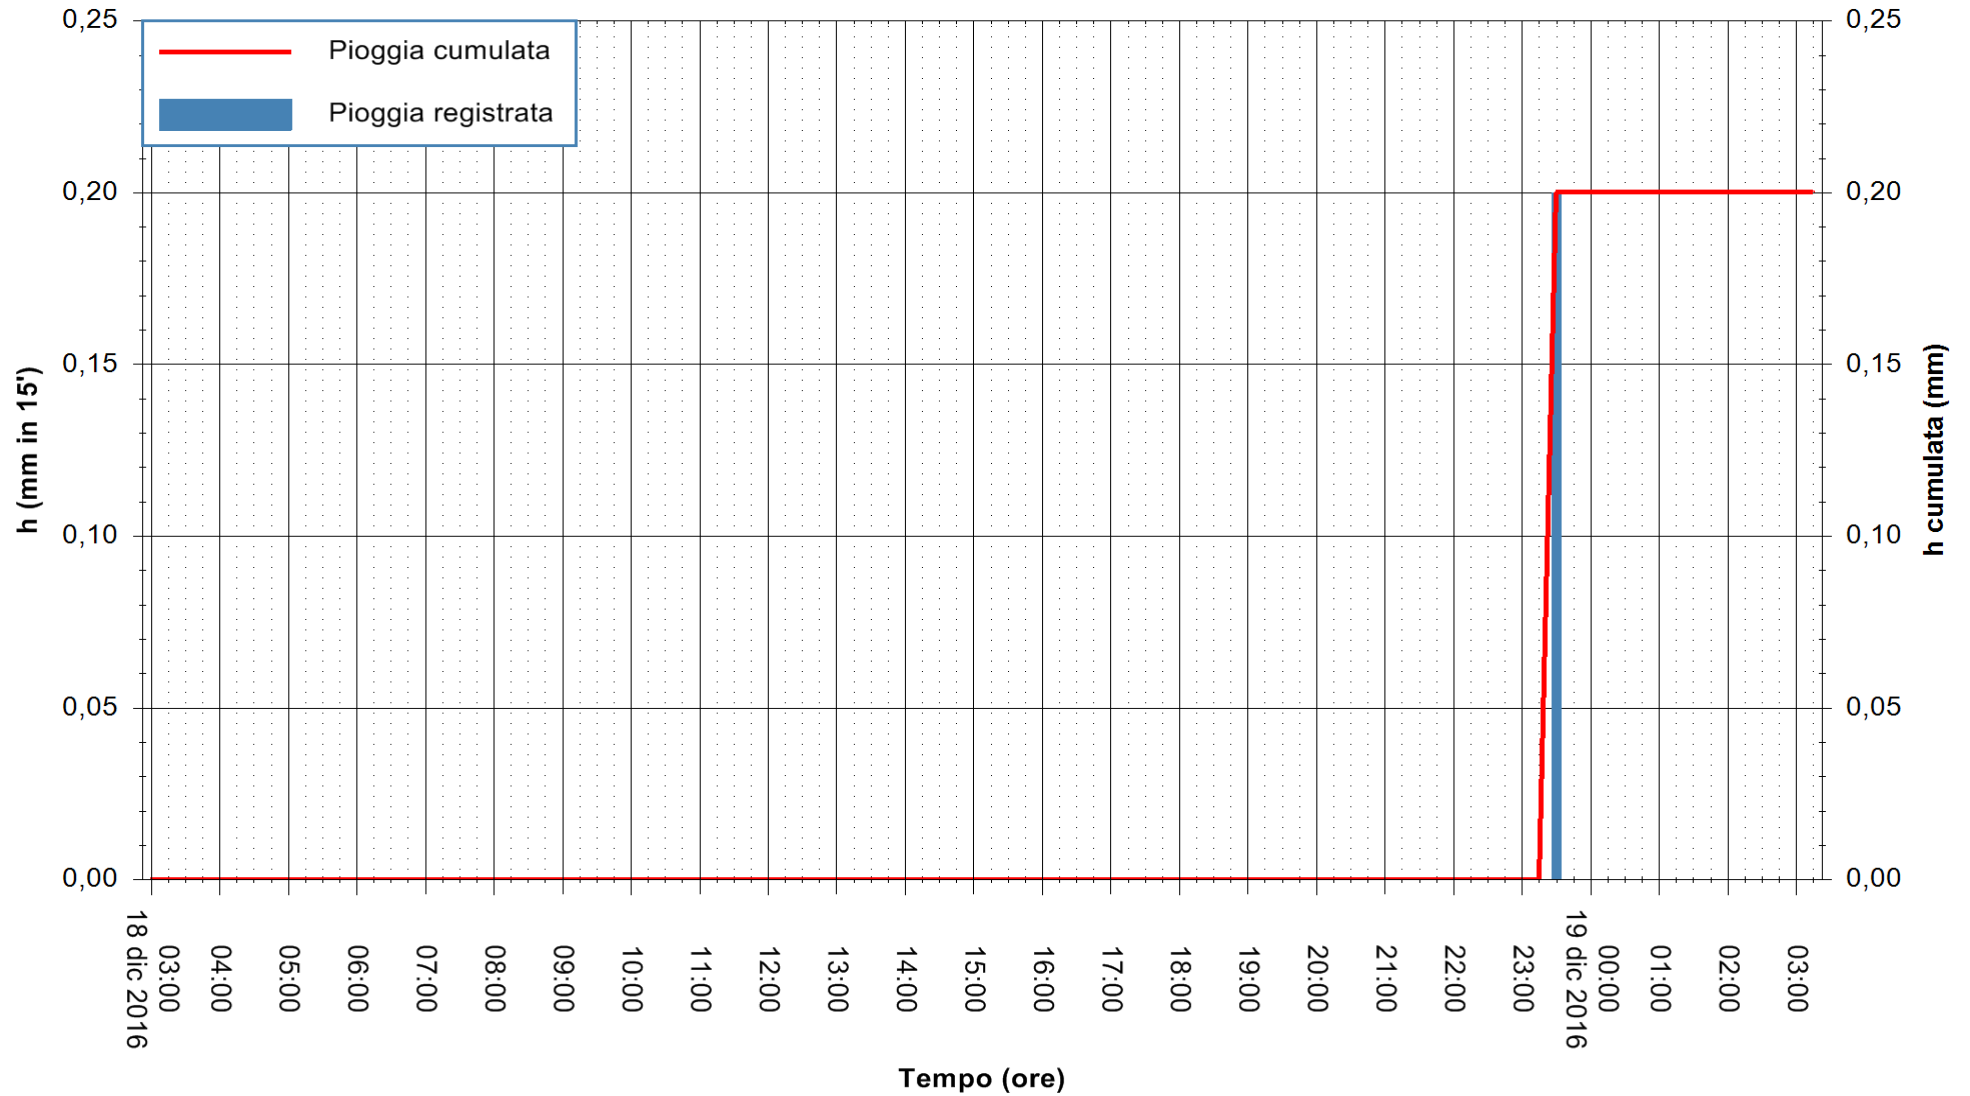

Stazione pluviometrica Fluminimannu a Decimomannu
Area DECIMOMANNU
Pioggia registrata nelle ultime 24 ore
Consultazione alle ore 04:51 del 19/12/2016

ARPAS
F.to il Dirigente Responsabile
Dott. Giuseppe Bianco

REGIONE AUTÒNOMA DE SARDIGNA
REGIONE AUTONOMA DELLA SARDEGNA

Stazione pluviometrica Santa Lucia di Capoterra
 Area S.LUCIA
 Pioggia registrata nelle ultime 24 ore
 Consultazione alle ore 04:51 del 19/12/2016