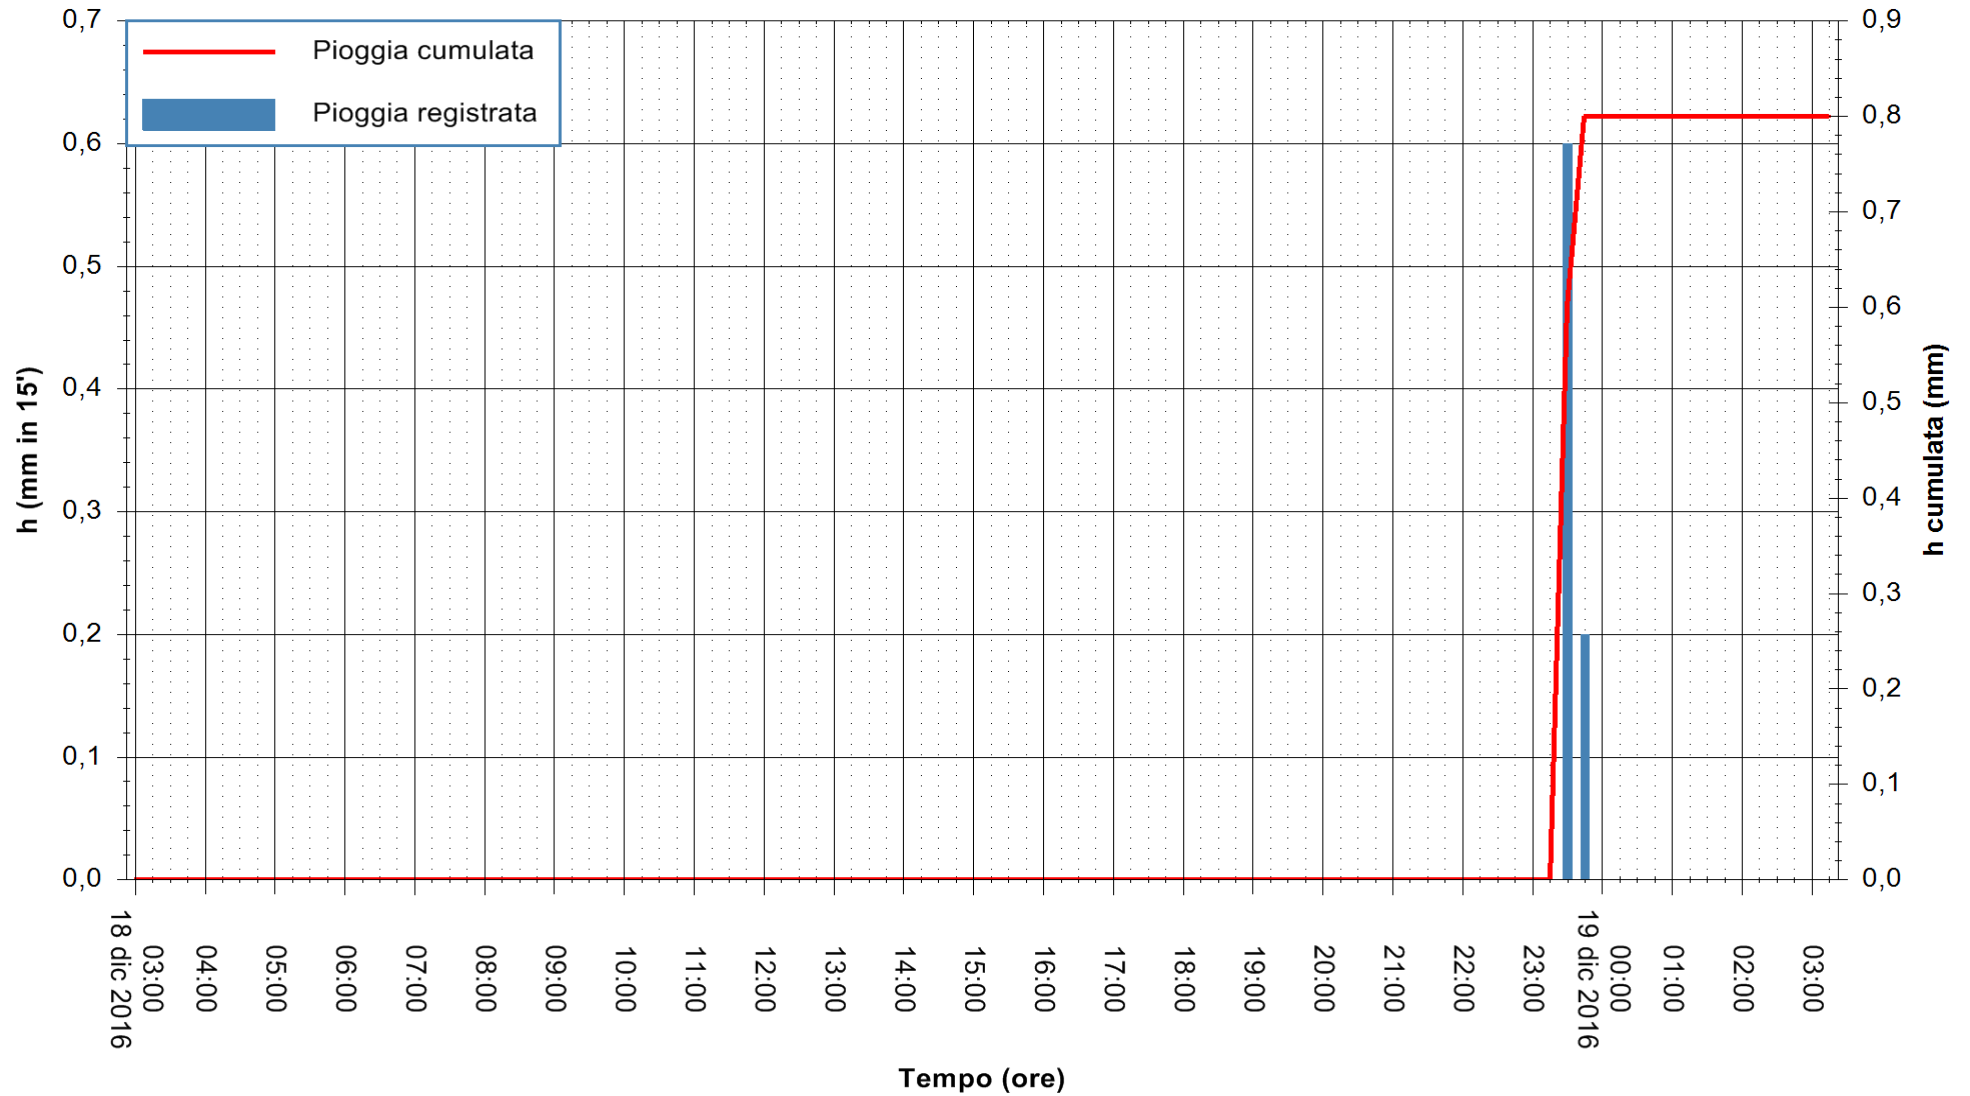

Stazione pluviometrica Fluminimannu a Decimomannu
Area DECIMOMANNU
Pioggia registrata nelle ultime 24 ore
Consultazione alle ore 04:51 del 19/12/2016

ARPAS
F.to il Dirigente Responsabile
Dott. Giuseppe Bianco

REGIONE AUTÒNOMA DE SARDIGNA
REGIONE AUTONOMA DELLA SARDEGNA

Stazione pluviometrica Santa Lucia di Capoterra
 Area S.LUCIA
 Pioggia registrata nelle ultime 24 ore
 Consultazione alle ore 04:51 del 19/12/2016