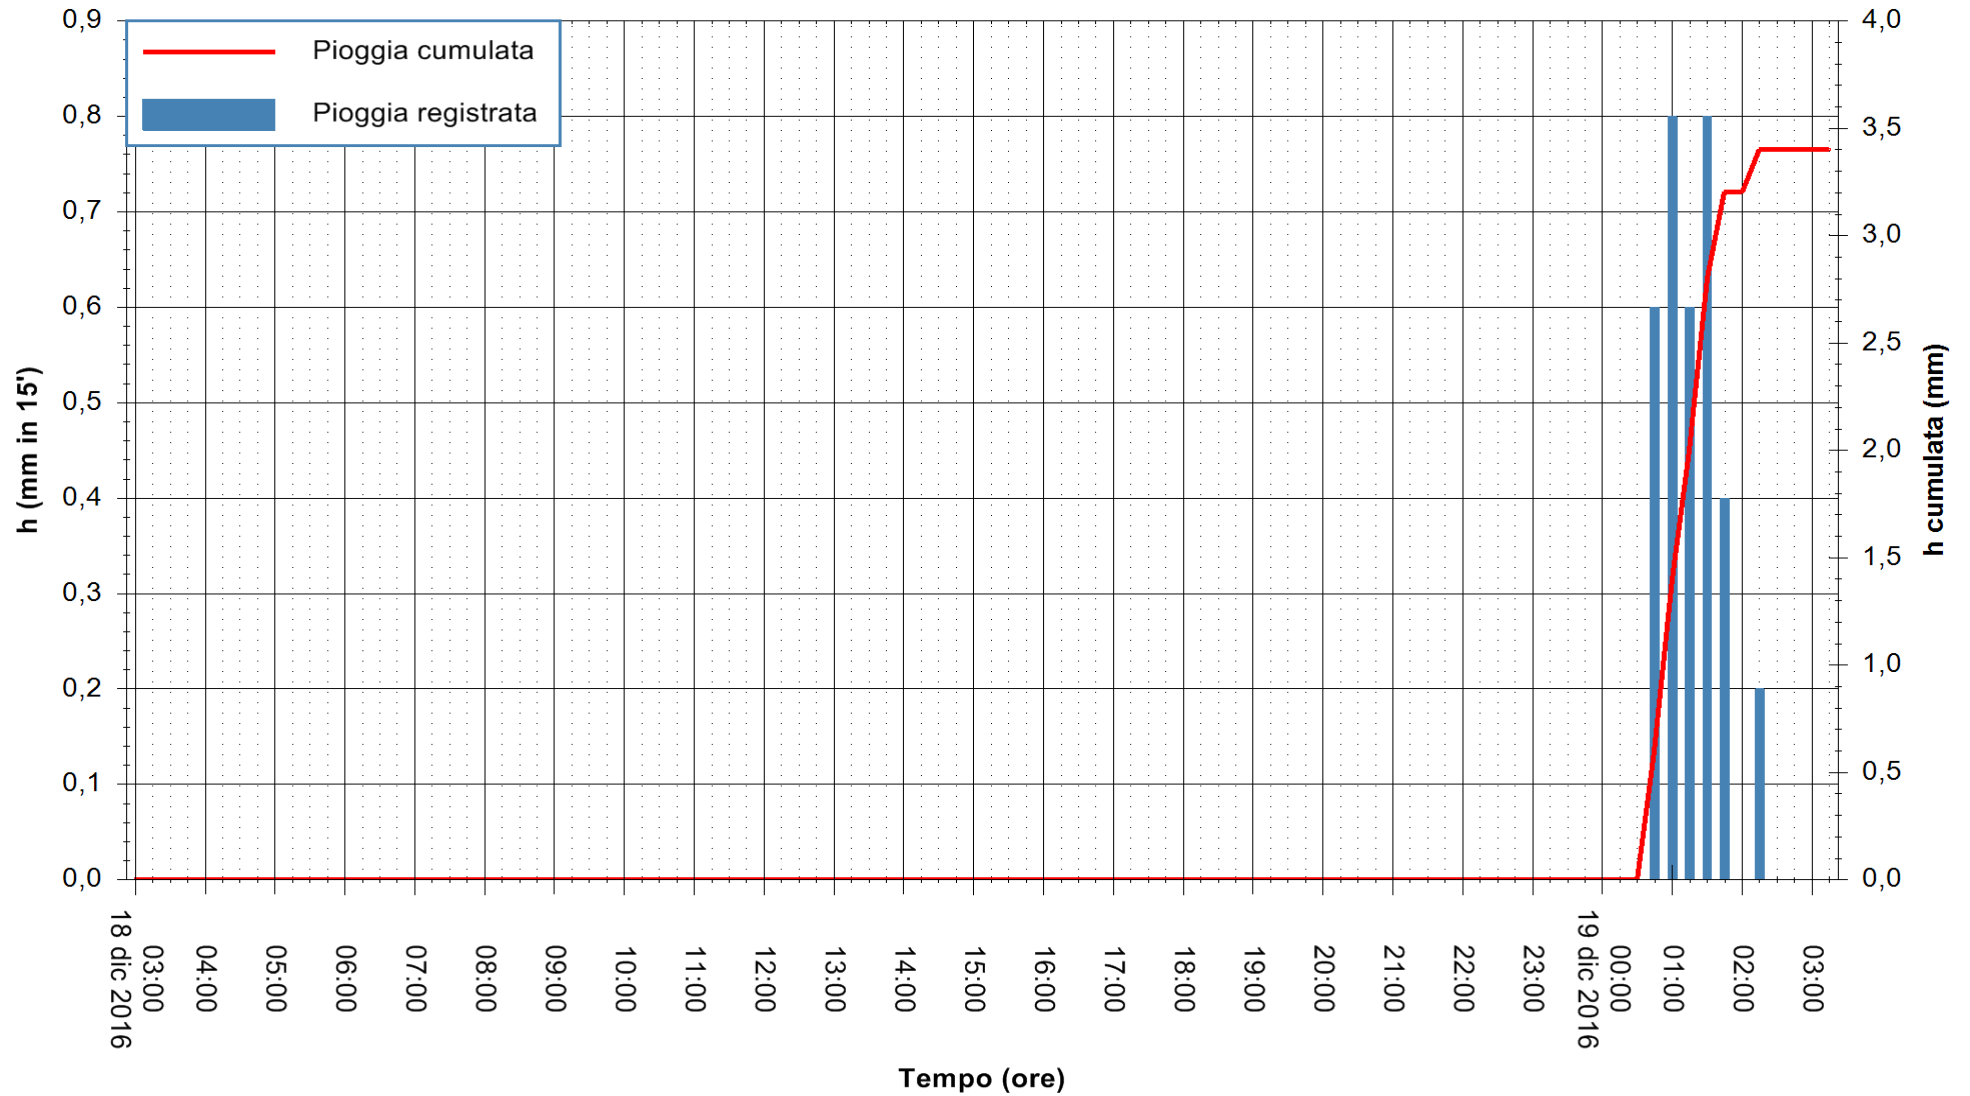

Stazione pluviometrica Fluminimannu a Decimomannu
Area DECIMOMANNU
Pioggia registrata nelle ultime 24 ore
Consultazione alle ore 04:51 del 19/12/2016

ARPAS
F.to il Dirigente Responsabile
Dott. Giuseppe Bianco

REGIONE AUTÒNOMA DE SARDIGNA
REGIONE AUTONOMA DELLA SARDEGNA

Stazione pluviometrica Santa Lucia di Capoterra
 Area S.LUCIA
 Pioggia registrata nelle ultime 24 ore
 Consultazione alle ore 04:51 del 19/12/2016