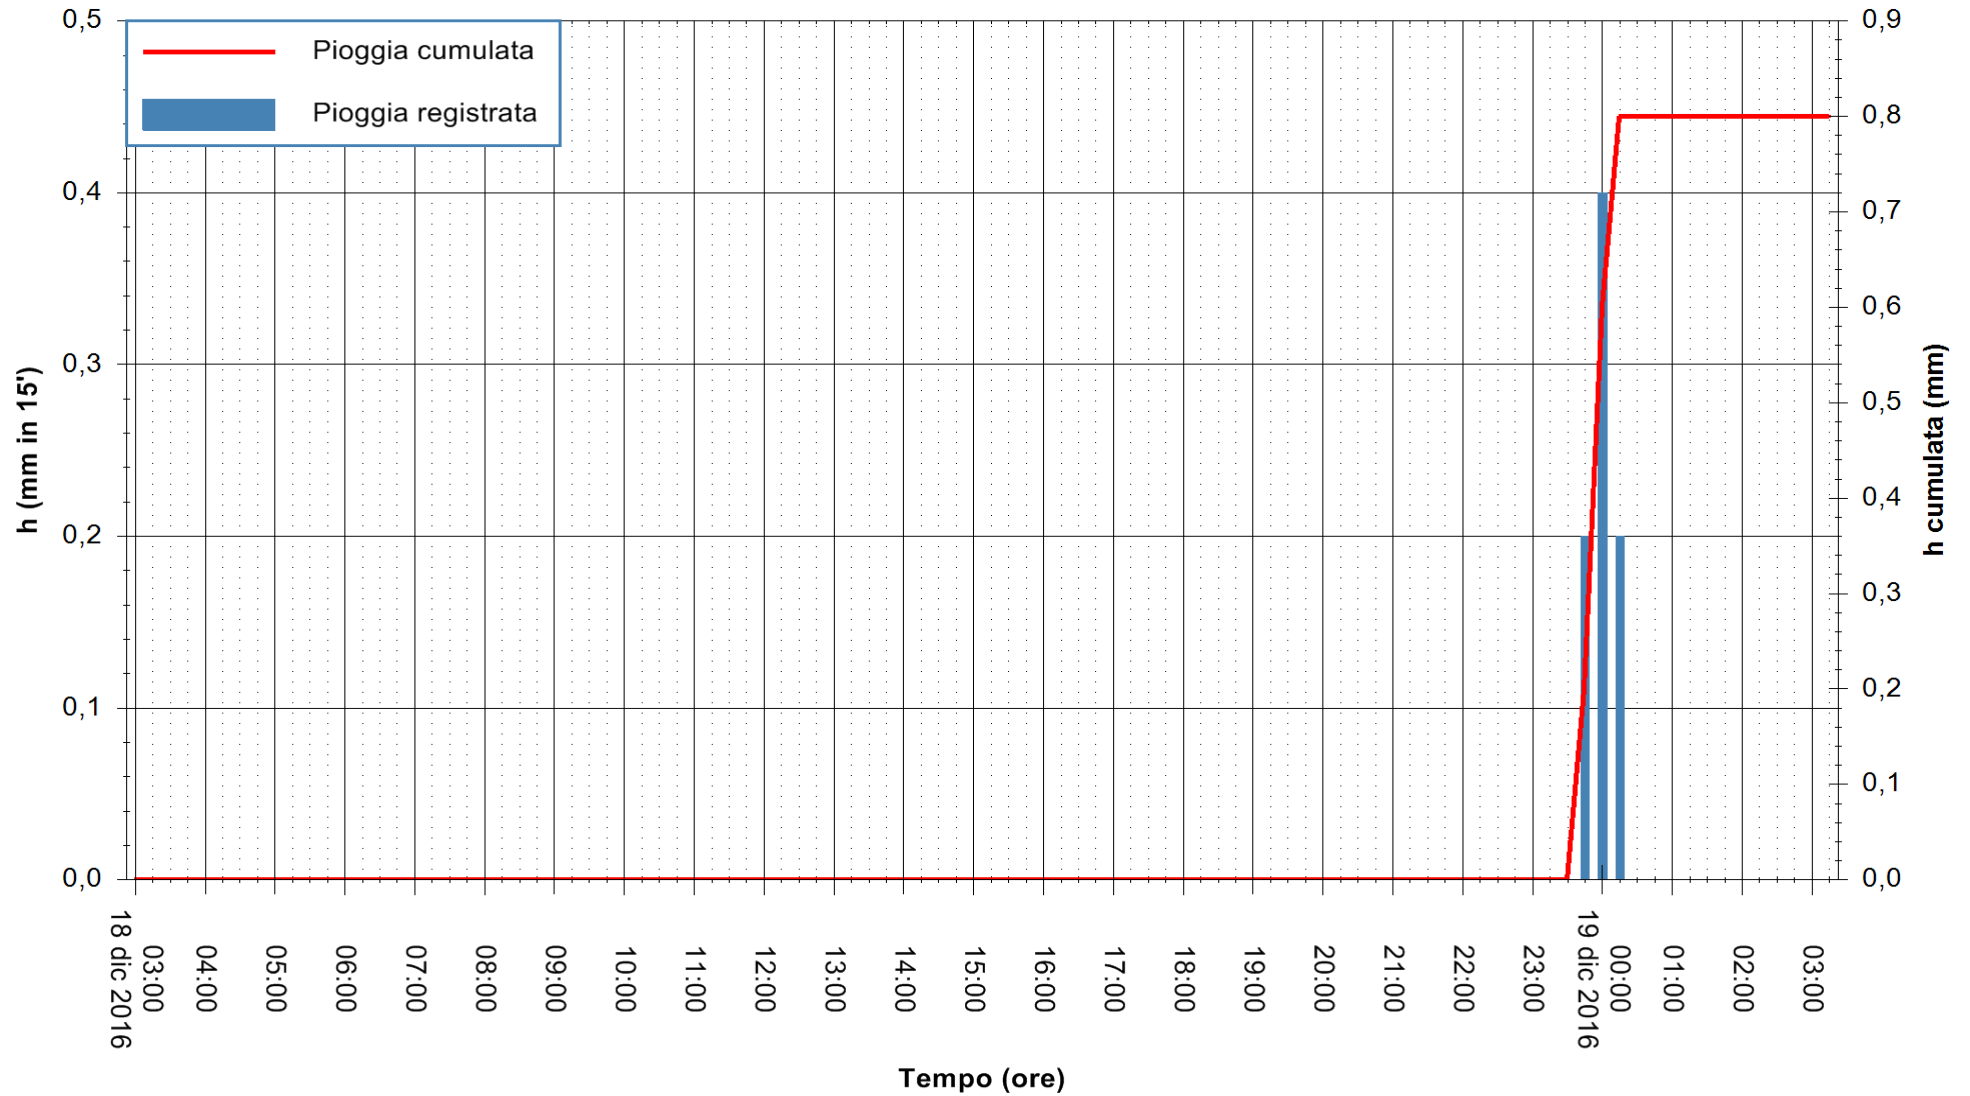

Stazione pluviometrica Fluminimannu a Decimomannu
Area DECIMOMANNU
Pioggia registrata nelle ultime 24 ore
Consultazione alle ore 04:51 del 19/12/2016

ARPAS
F.to il Dirigente Responsabile
Dott. Giuseppe Bianco

REGIONE AUTÒNOMA DE SARDIGNA
REGIONE AUTONOMA DELLA SARDEGNA

Stazione pluviometrica Santa Lucia di Capoterra
 Area S.LUCIA
 Pioggia registrata nelle ultime 24 ore
 Consultazione alle ore 04:51 del 19/12/2016