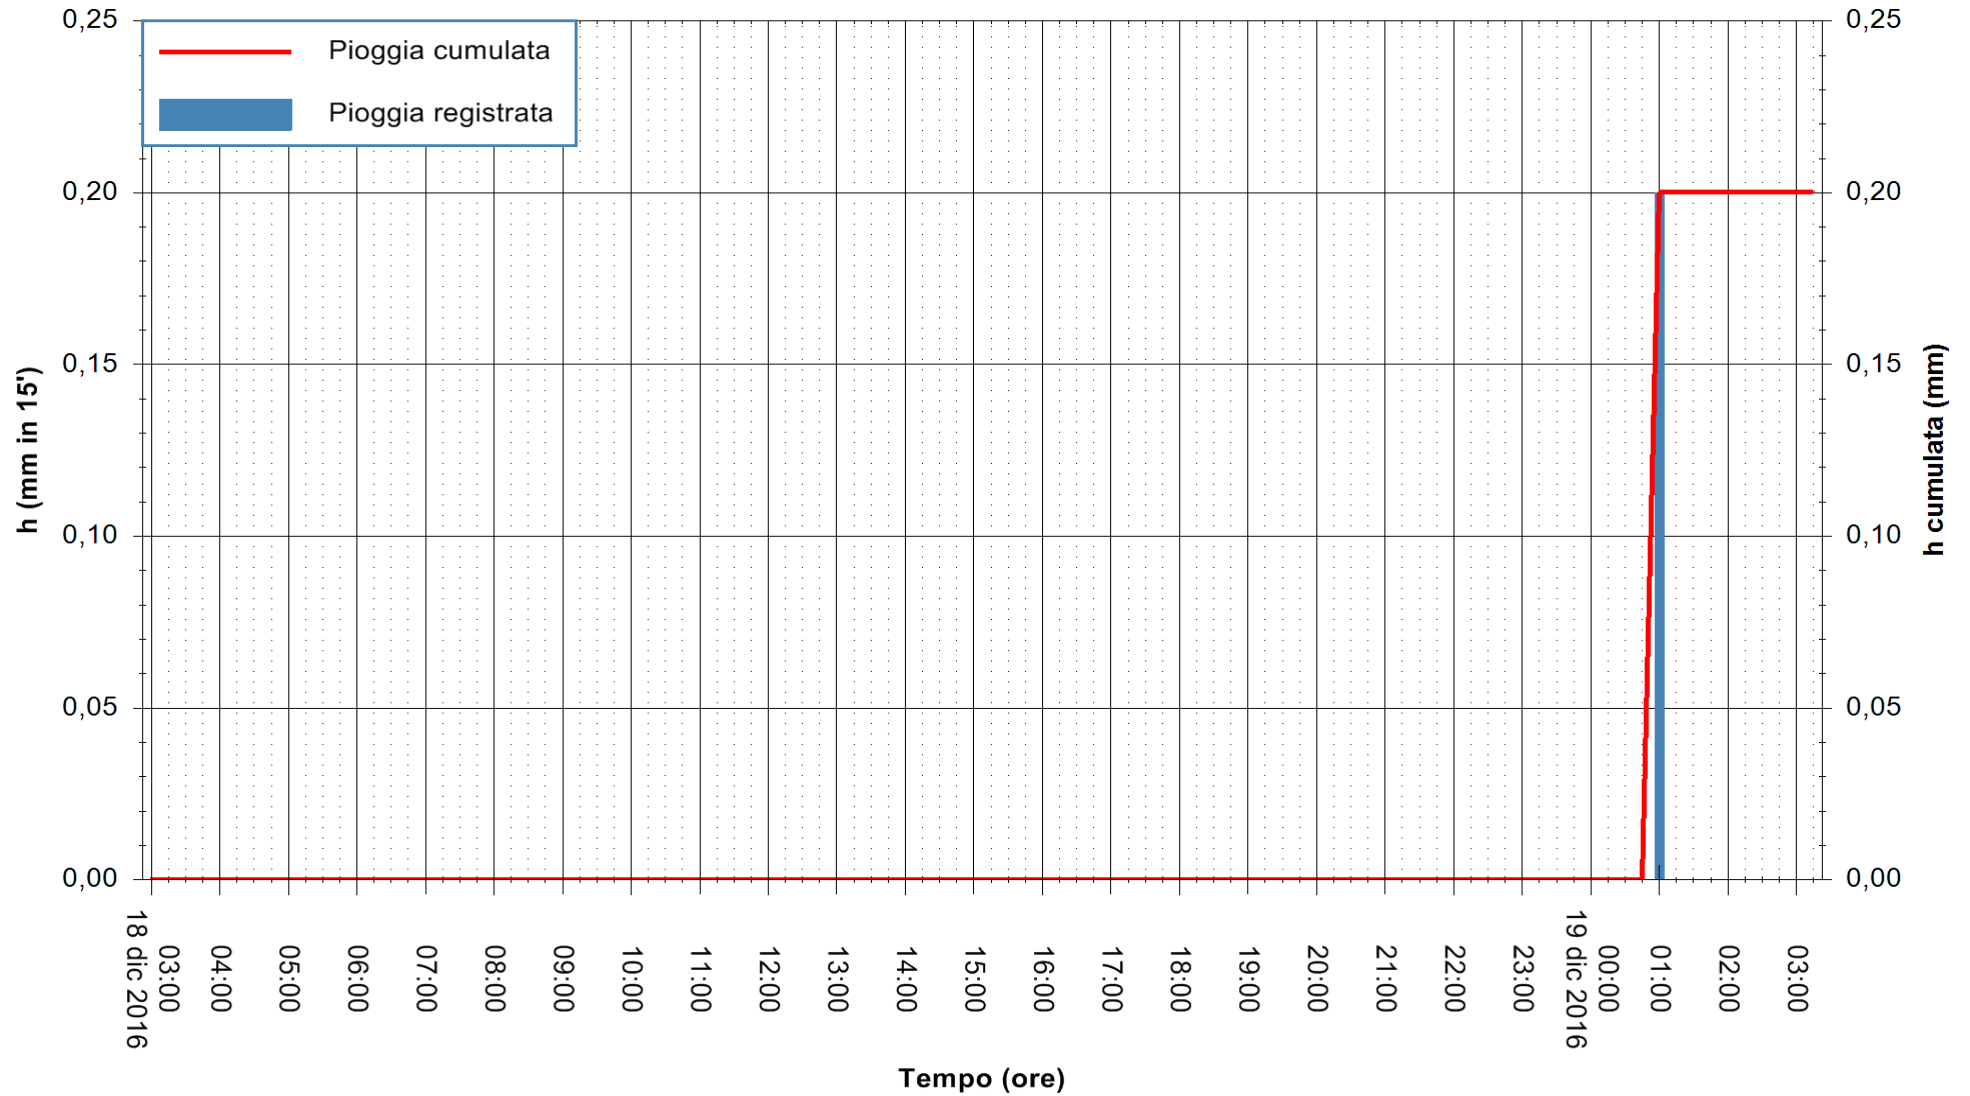

REGIONE AUTÒNOMA DE SARDIGNA
REGIONE AUTONOMA DELLA SARDEGNA

Stazione pluviometrica Santa Lucia di Capoterra
 Area S.LUCIA
 Pioggia registrata nelle ultime 24 ore
 Consultazione alle ore 04:51 del 19/12/2016