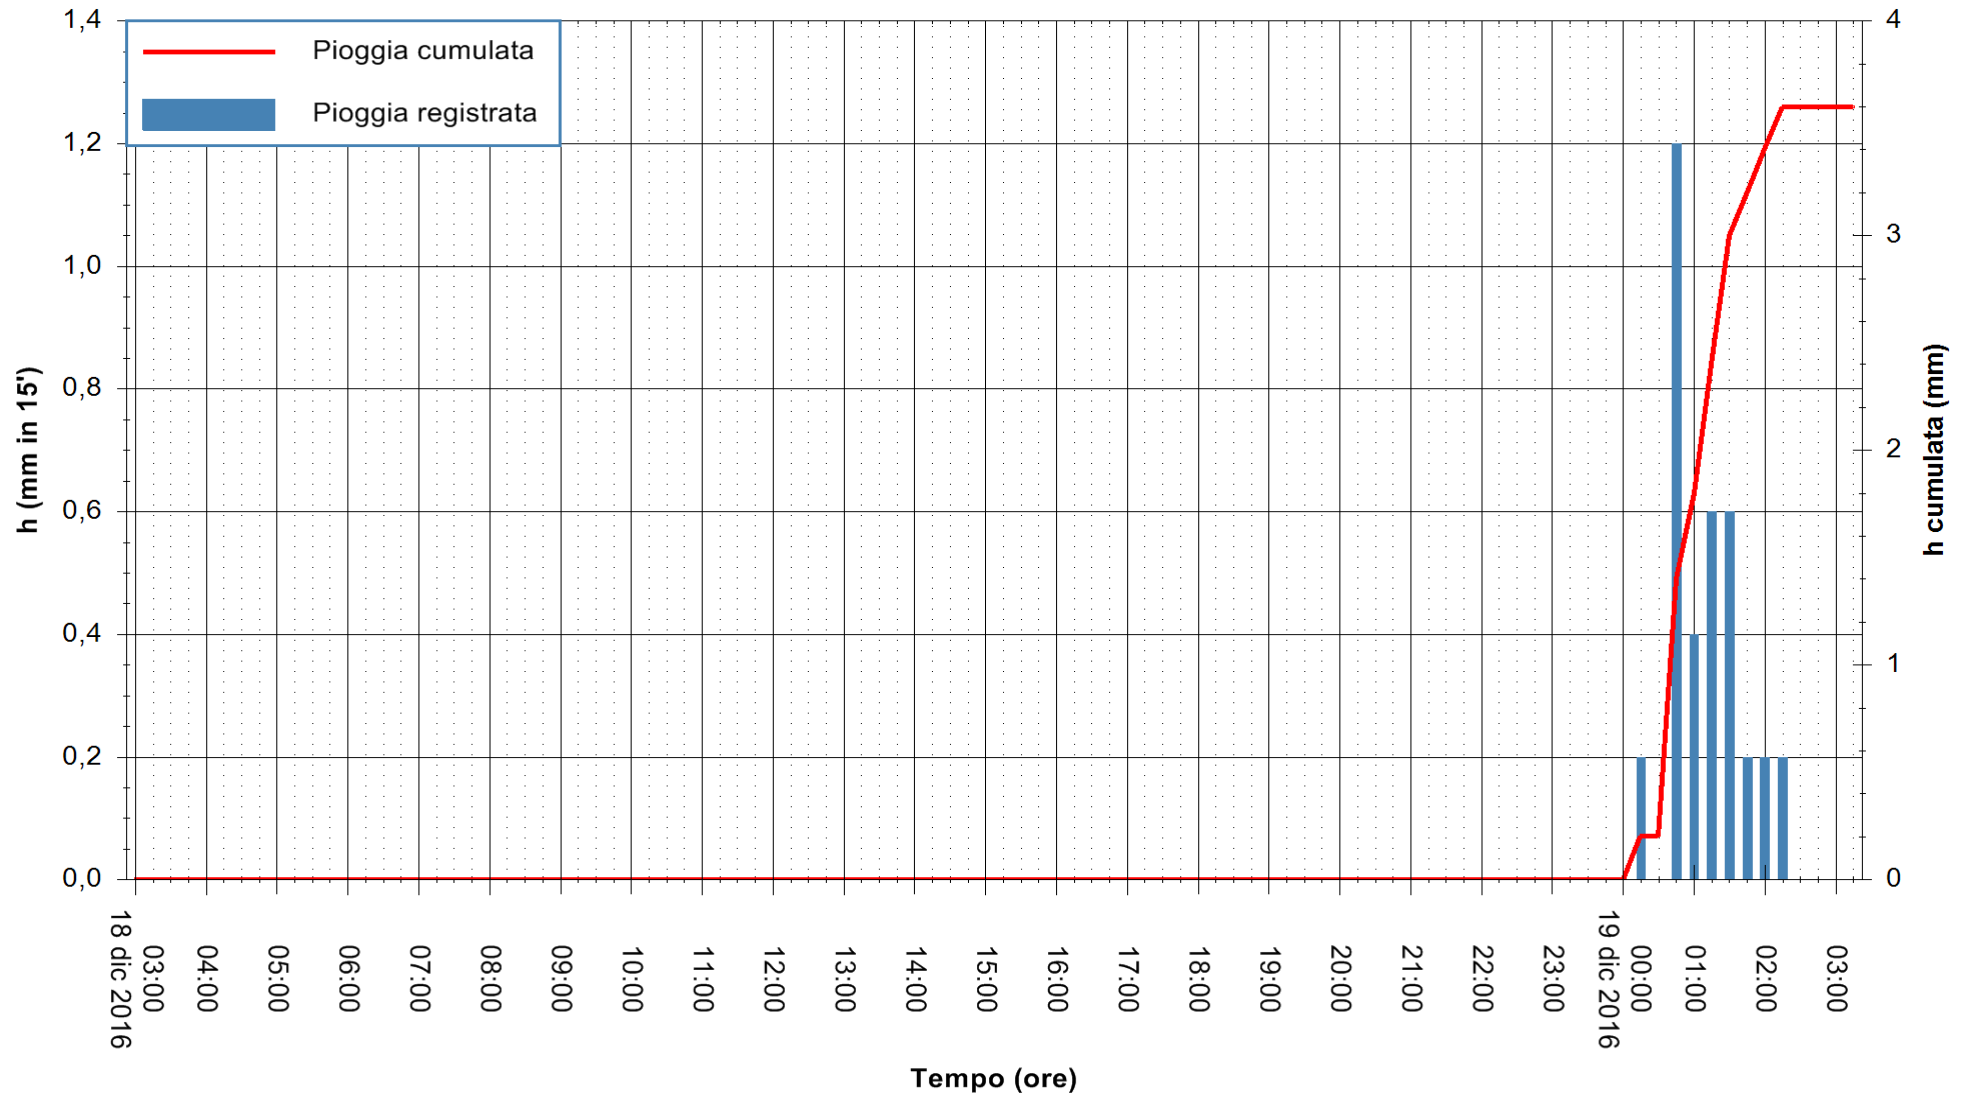

Stazione pluviometrica Fluminimannu a Decimomannu
Area DECIMOMANNU
Pioggia registrata nelle ultime 24 ore
Consultazione alle ore 04:51 del 19/12/2016

ARPAS
F.to il Dirigente Responsabile
Dott. Giuseppe Bianco

REGIONE AUTÒNOMA DE SARDIGNA
REGIONE AUTONOMA DELLA SARDEGNA

Stazione pluviometrica Santa Lucia di Capoterra
 Area S.LUCIA
 Pioggia registrata nelle ultime 24 ore
 Consultazione alle ore 04:51 del 19/12/2016