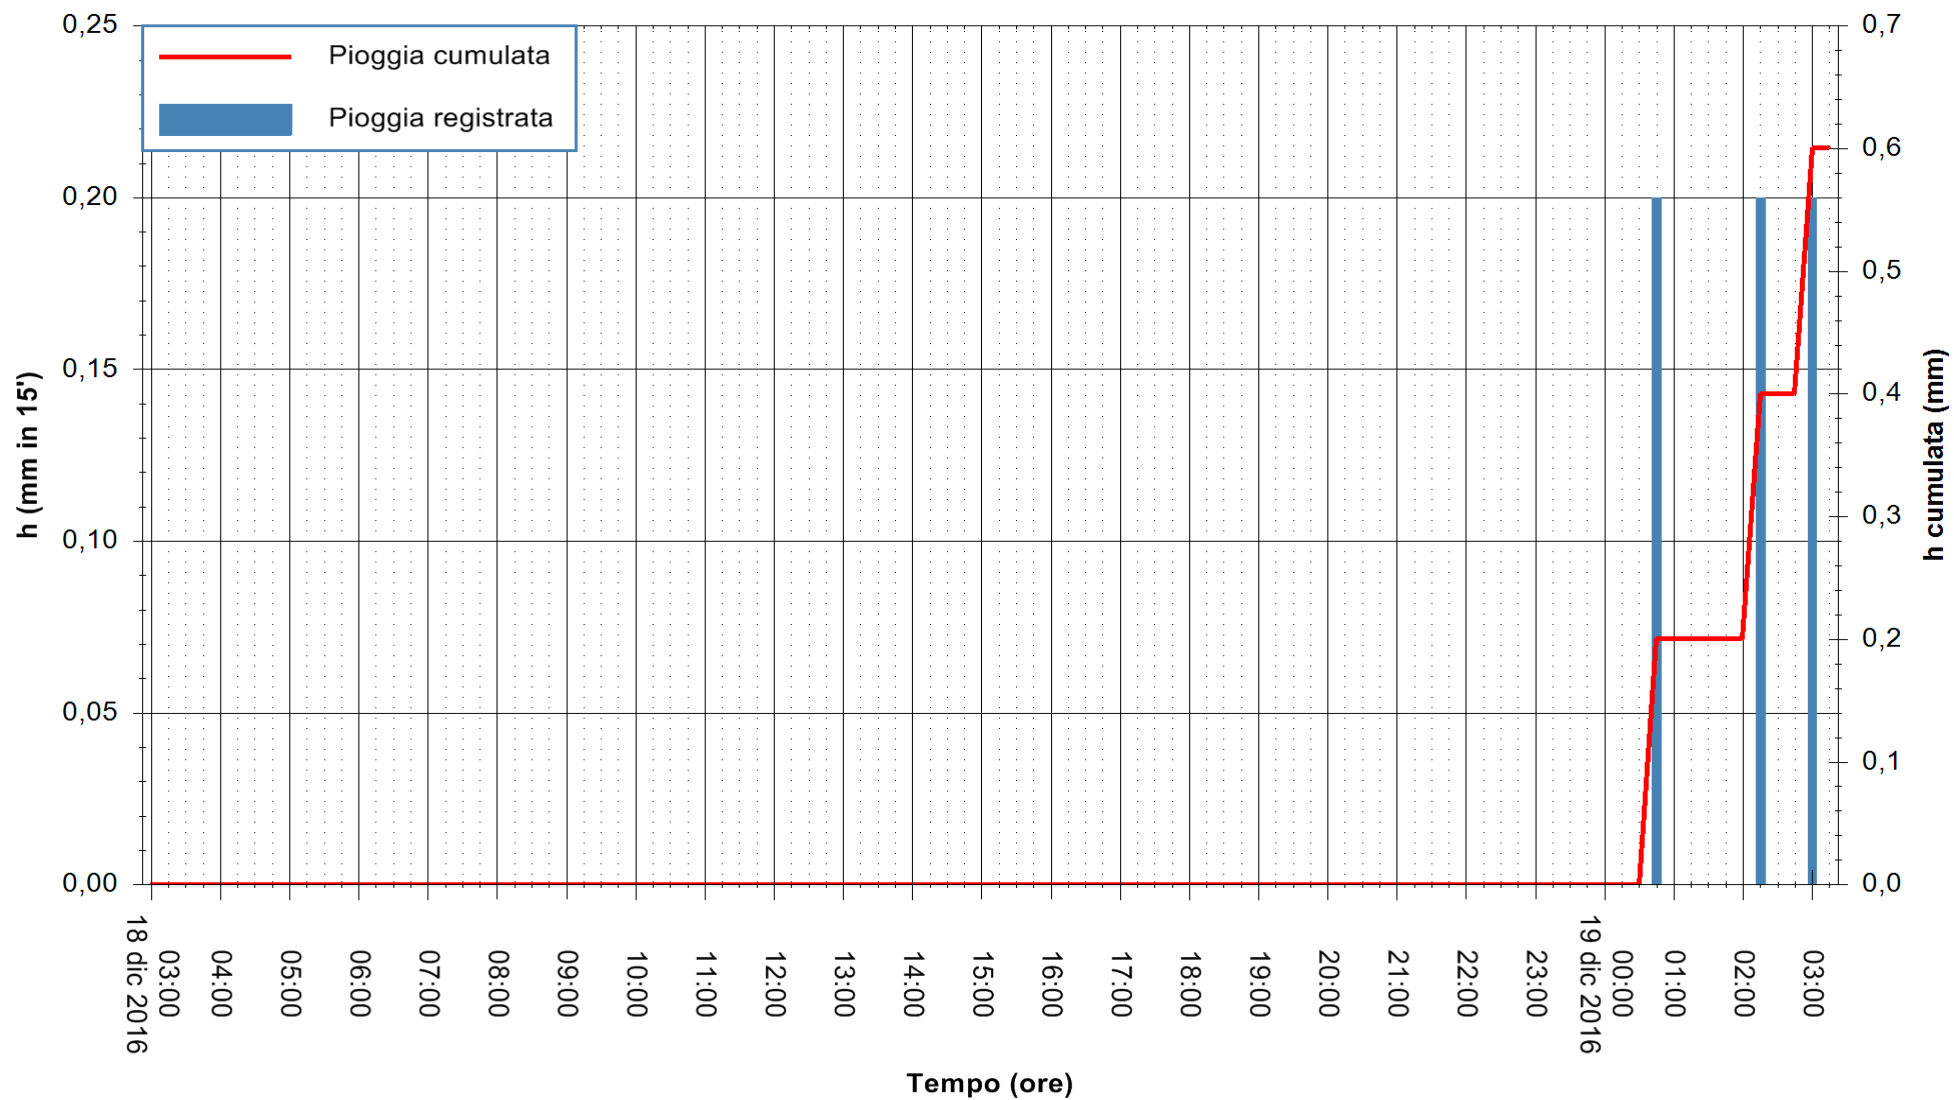

Stazione pluviometrica Fluminimannu a Decimomannu
Area DECIMOMANNU
Pioggia registrata nelle ultime 24 ore
Consultazione alle ore 04:51 del 19/12/2016

ARPAS
F.to il Dirigente Responsabile
Dott. Giuseppe Bianco

REGIONE AUTÒNOMA DE SARDIGNA
REGIONE AUTONOMA DELLA SARDEGNA

Stazione pluviometrica Santa Lucia di Capoterra
 Area S.LUCIA
 Pioggia registrata nelle ultime 24 ore
 Consultazione alle ore 04:51 del 19/12/2016