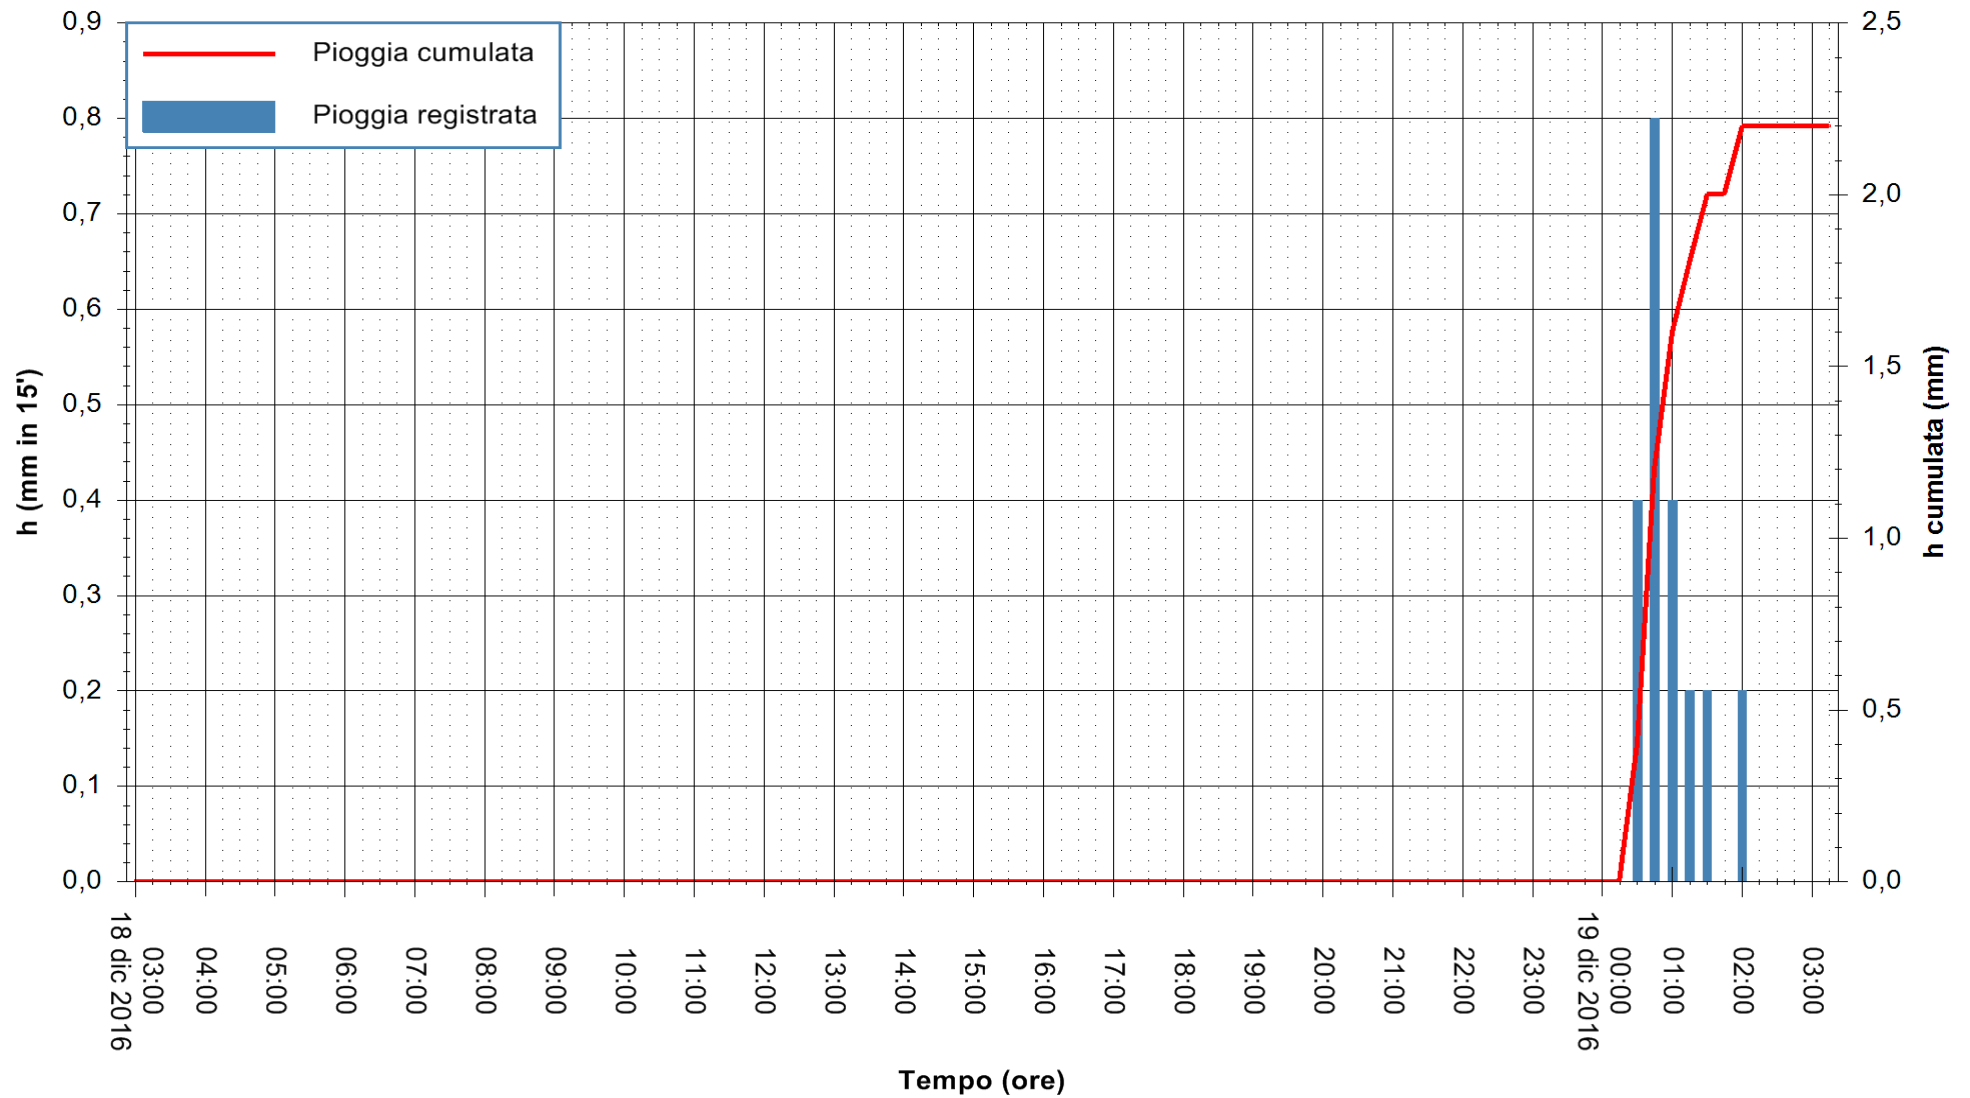

Stazione pluviometrica Fluminimannu a Decimomannu
Area DECIMOMANNU
Pioggia registrata nelle ultime 24 ore
Consultazione alle ore 04:51 del 19/12/2016

ARPAS
F.to il Dirigente Responsabile
Dott. Giuseppe Bianco

REGIONE AUTÒNOMA DE SARDIGNA
REGIONE AUTONOMA DELLA SARDEGNA

Stazione pluviometrica Santa Lucia di Capoterra
 Area S.LUCIA
 Pioggia registrata nelle ultime 24 ore
 Consultazione alle ore 04:51 del 19/12/2016