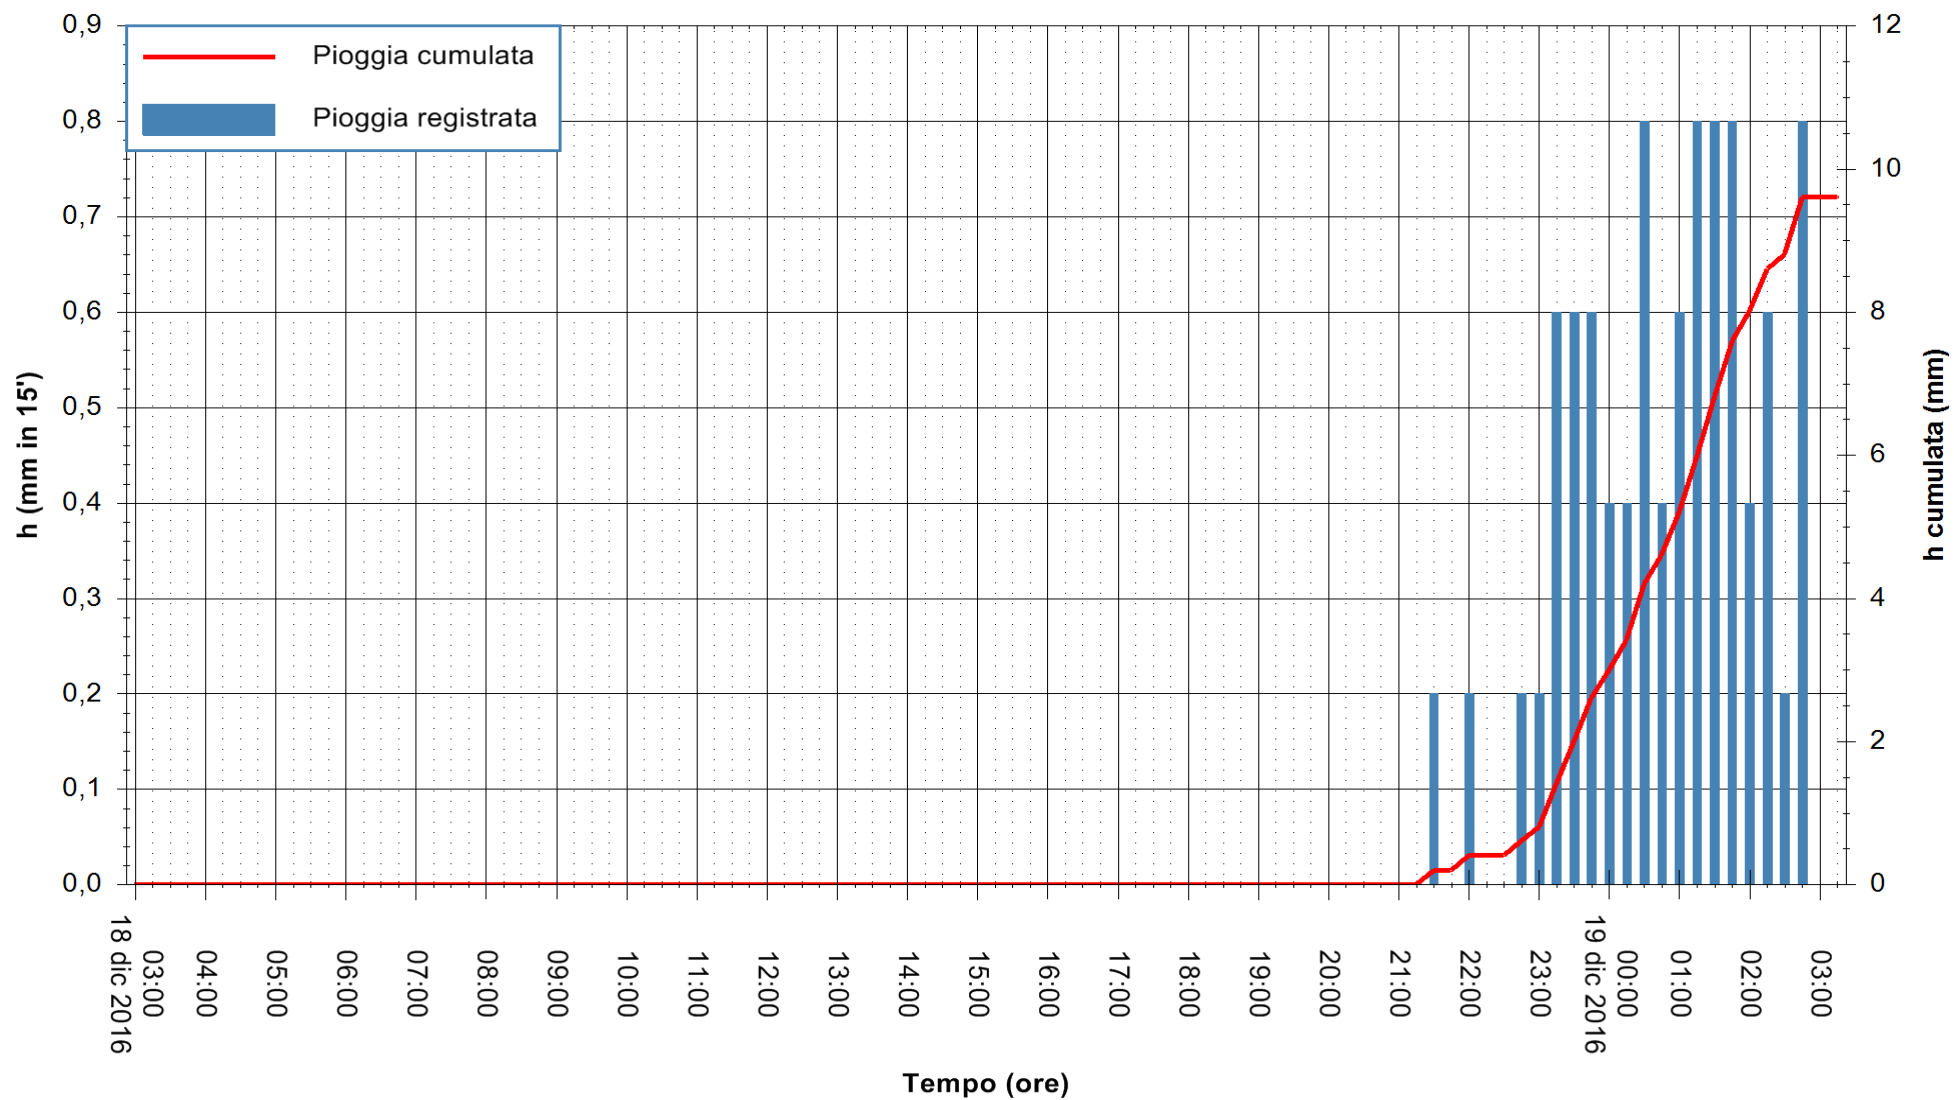

Stazione pluviometrica Fluminimannu a Decimomannu
Area DECIMOMANNU
Pioggia registrata nelle ultime 24 ore
Consultazione alle ore 04:51 del 19/12/2016

ARPAS
F.to il Dirigente Responsabile
Dott. Giuseppe Bianco

REGIONE AUTÒNOMA DE SARDIGNA
REGIONE AUTONOMA DELLA SARDEGNA

Stazione pluviometrica Santa Lucia di Capoterra
 Area S.LUCIA
 Pioggia registrata nelle ultime 24 ore
 Consultazione alle ore 04:51 del 19/12/2016