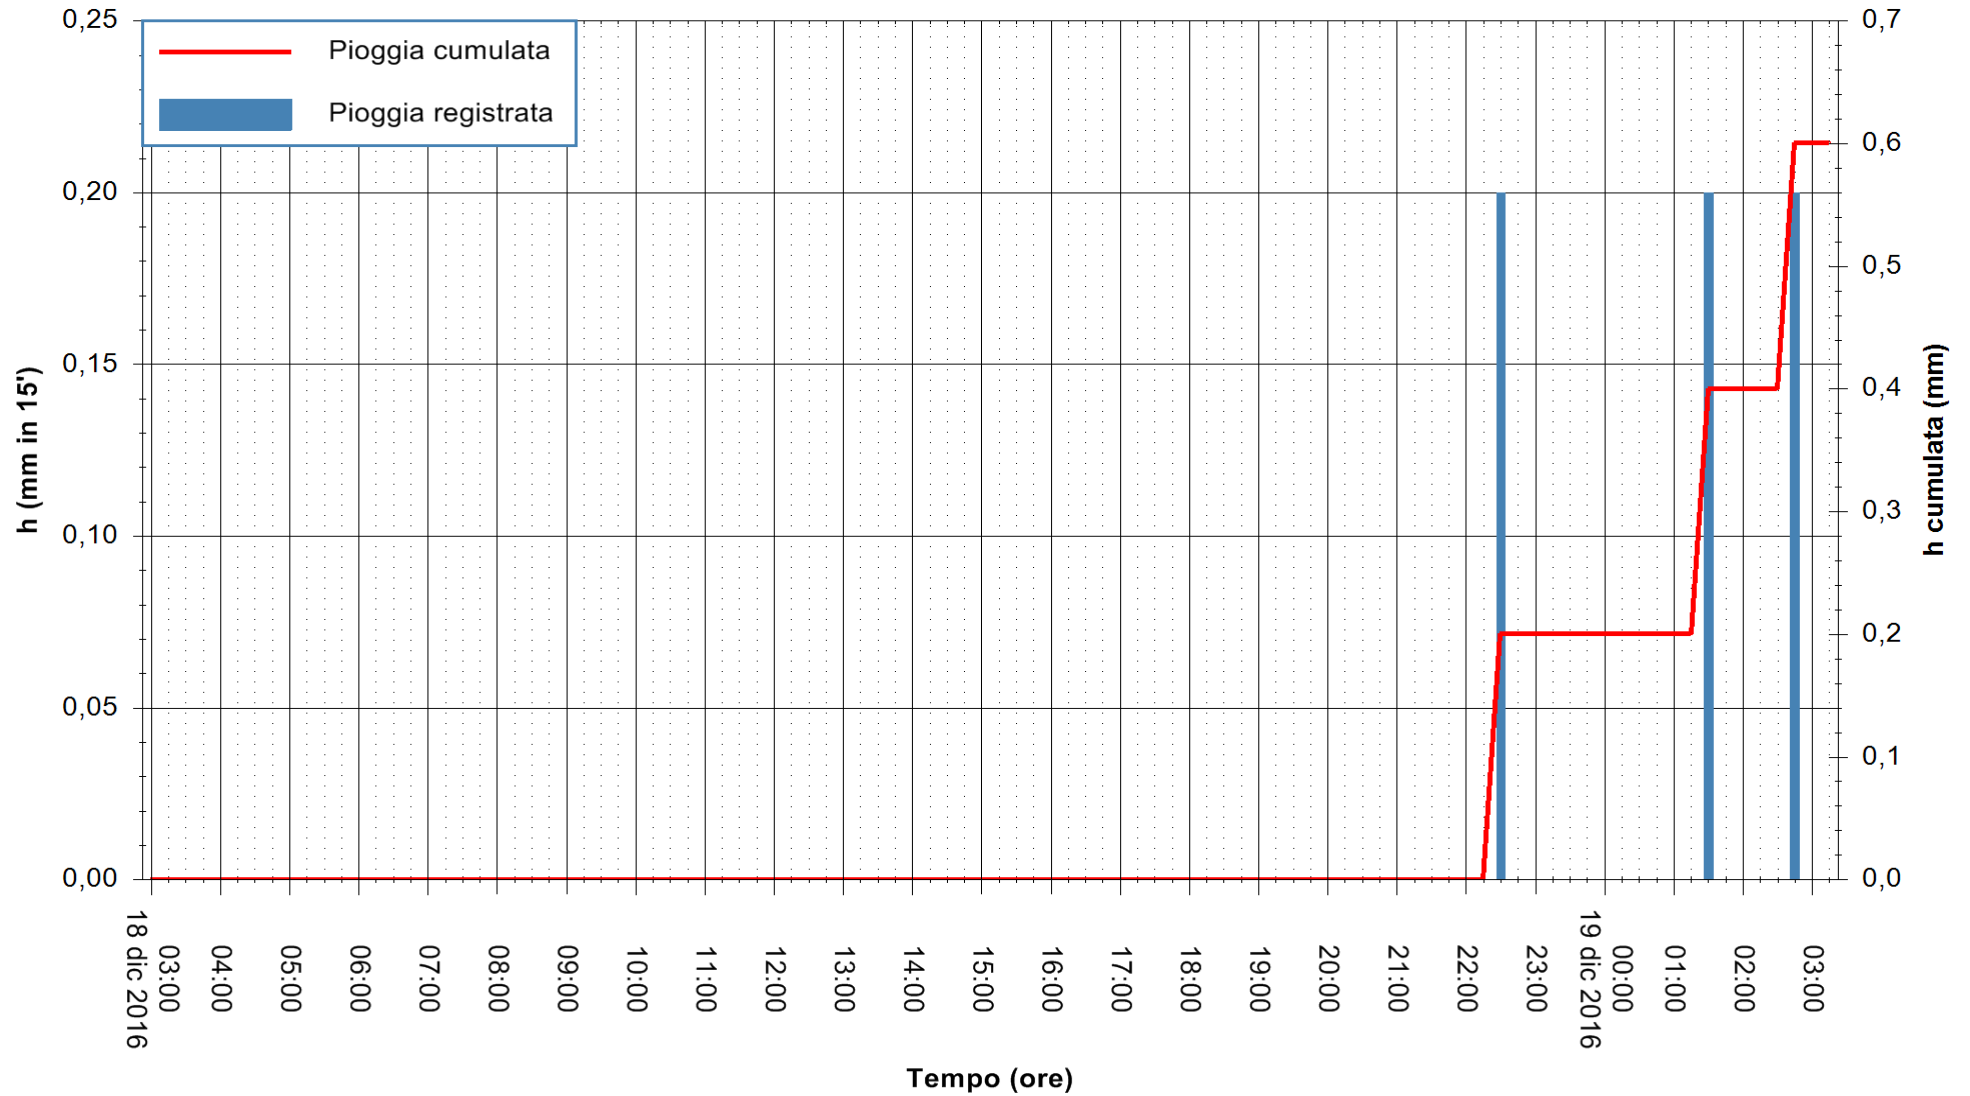

Stazione pluviometrica Fluminimannu a Decimomannu
Area DECIMOMANNU
Pioggia registrata nelle ultime 24 ore
Consultazione alle ore 04:51 del 19/12/2016

ARPAS
F.to il Dirigente Responsabile
Dott. Giuseppe Bianco

REGIONE AUTÒNOMA DE SARDIGNA
REGIONE AUTONOMA DELLA SARDEGNA

Stazione pluviometrica Santa Lucia di Capoterra
 Area S.LUCIA
 Pioggia registrata nelle ultime 24 ore
 Consultazione alle ore 04:51 del 19/12/2016