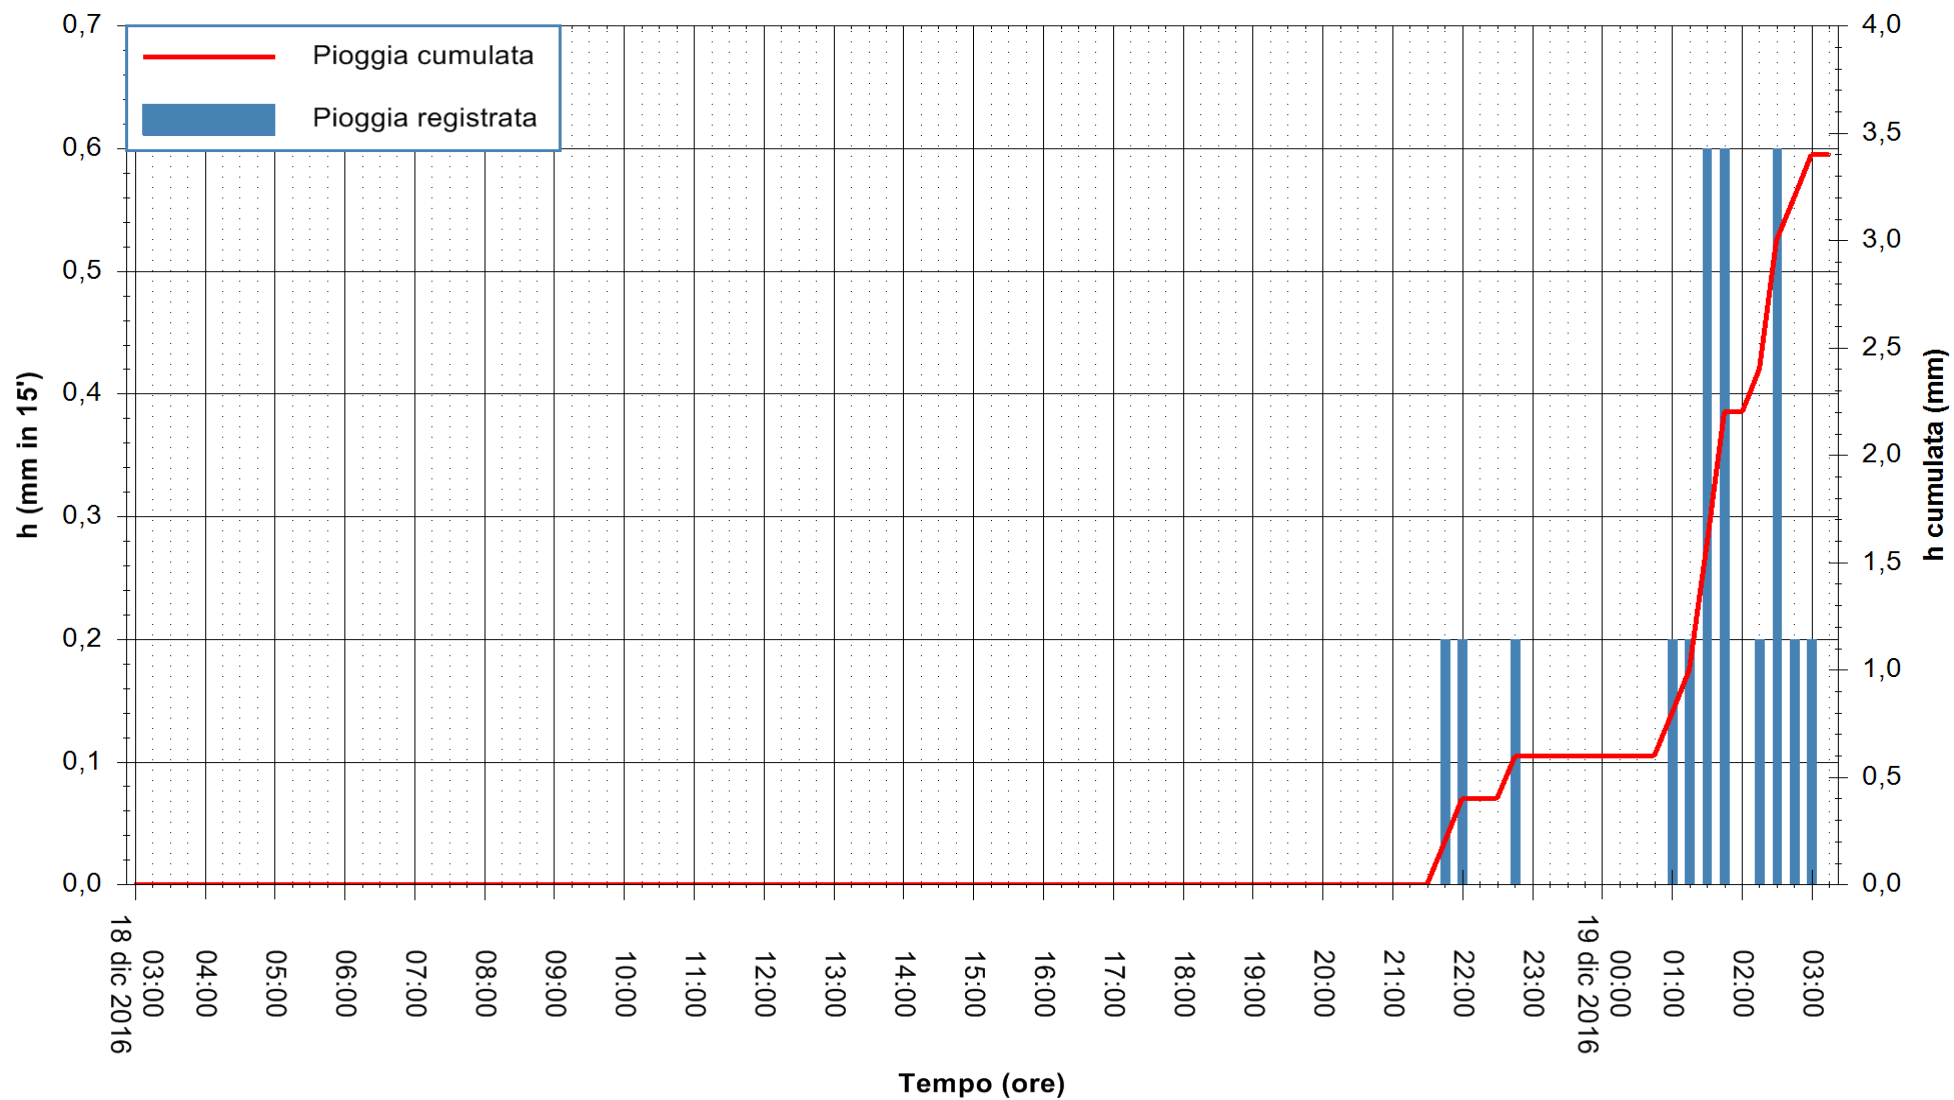

Stazione pluviometrica Fluminimannu a Decimomannu
Area DECIMOMANNU
Pioggia registrata nelle ultime 24 ore
Consultazione alle ore 04:51 del 19/12/2016

ARPAS
F.to il Dirigente Responsabile
Dott. Giuseppe Bianco

REGIONE AUTÒNOMA DE SARDIGNA
REGIONE AUTONOMA DELLA SARDEGNA

Stazione pluviometrica Santa Lucia di Capoterra
 Area S.LUCIA
 Pioggia registrata nelle ultime 24 ore
 Consultazione alle ore 04:51 del 19/12/2016