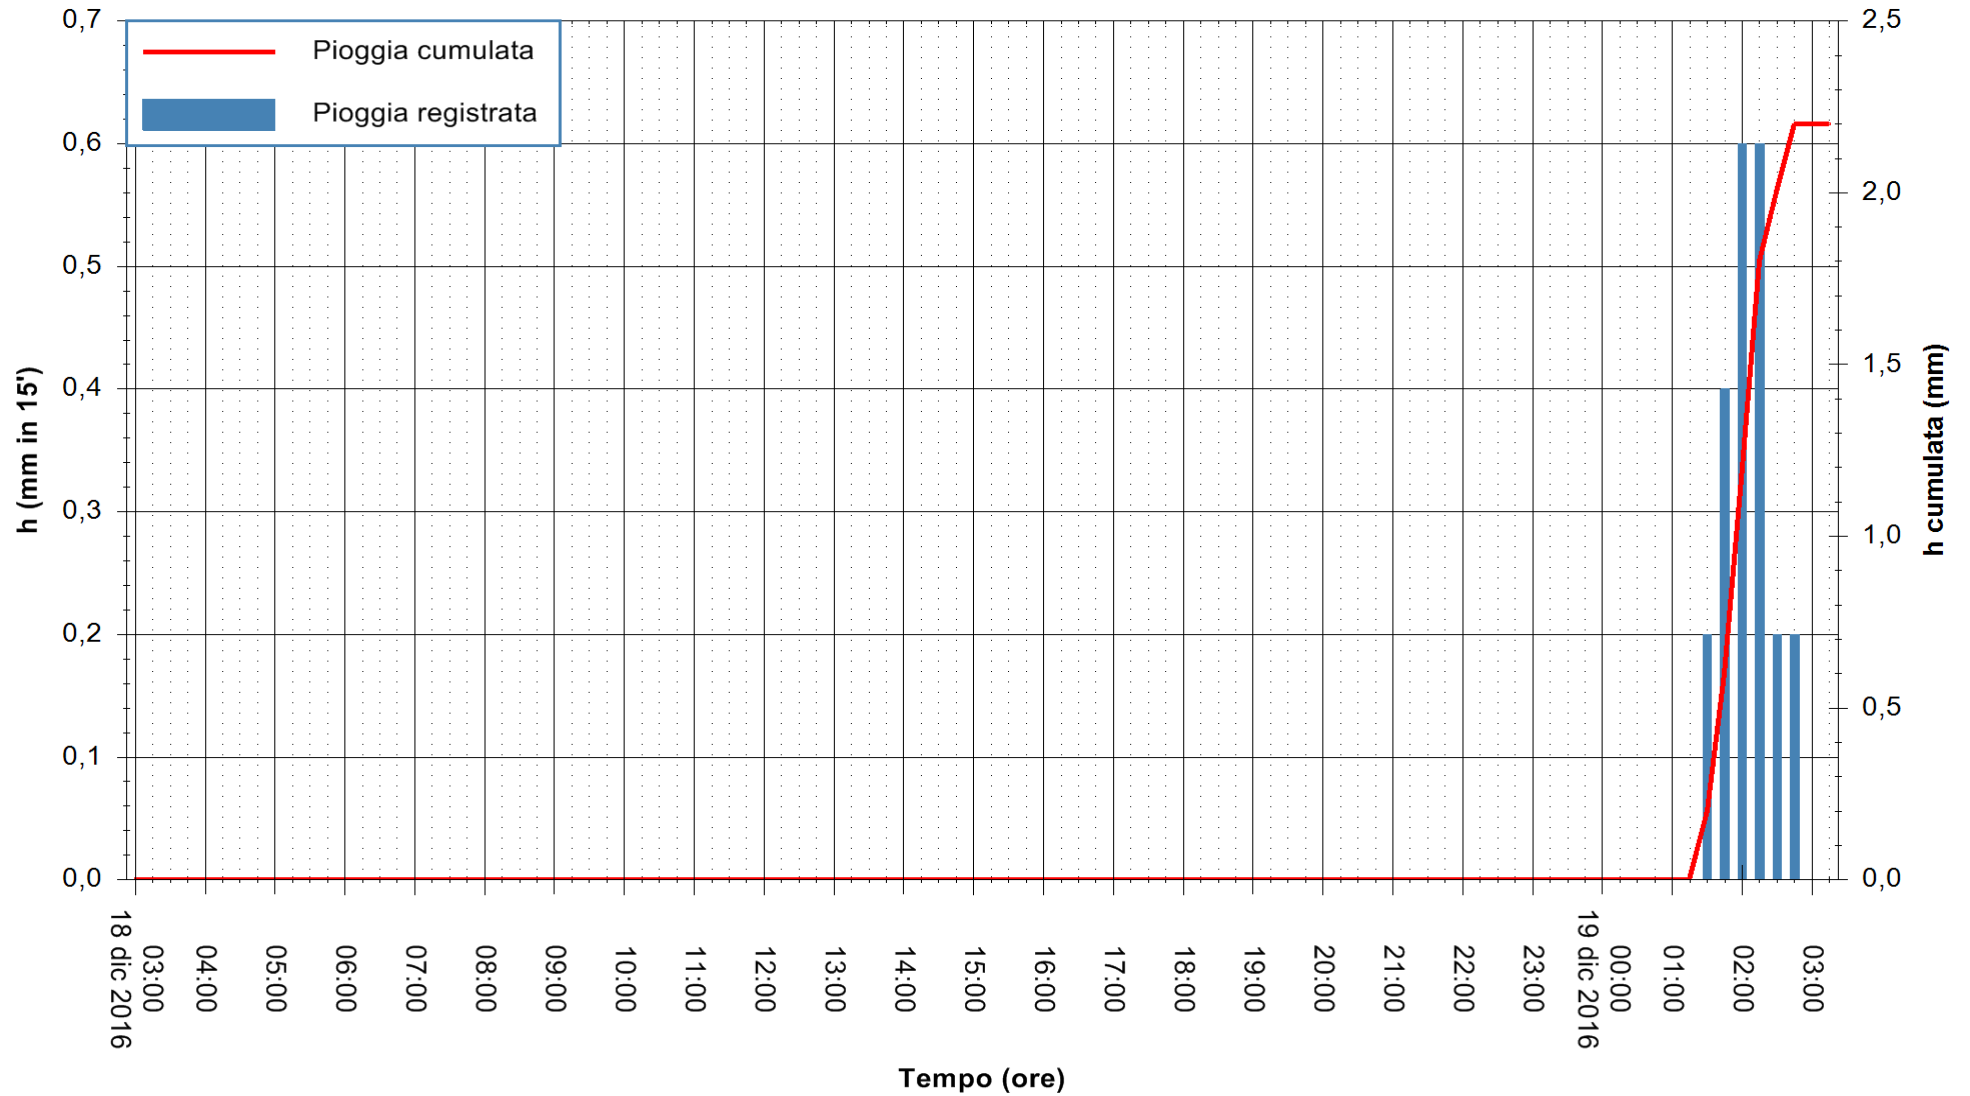

Stazione pluviometrica Fluminimannu a Decimomannu
Area DECIMOMANNU
Pioggia registrata nelle ultime 24 ore
Consultazione alle ore 04:51 del 19/12/2016

ARPAS
F.to il Dirigente Responsabile
Dott. Giuseppe Bianco

REGIONE AUTÒNOMA DE SARDIGNA
REGIONE AUTONOMA DELLA SARDEGNA

Stazione pluviometrica Santa Lucia di Capoterra
 Area S.LUCIA
 Pioggia registrata nelle ultime 24 ore
 Consultazione alle ore 04:51 del 19/12/2016