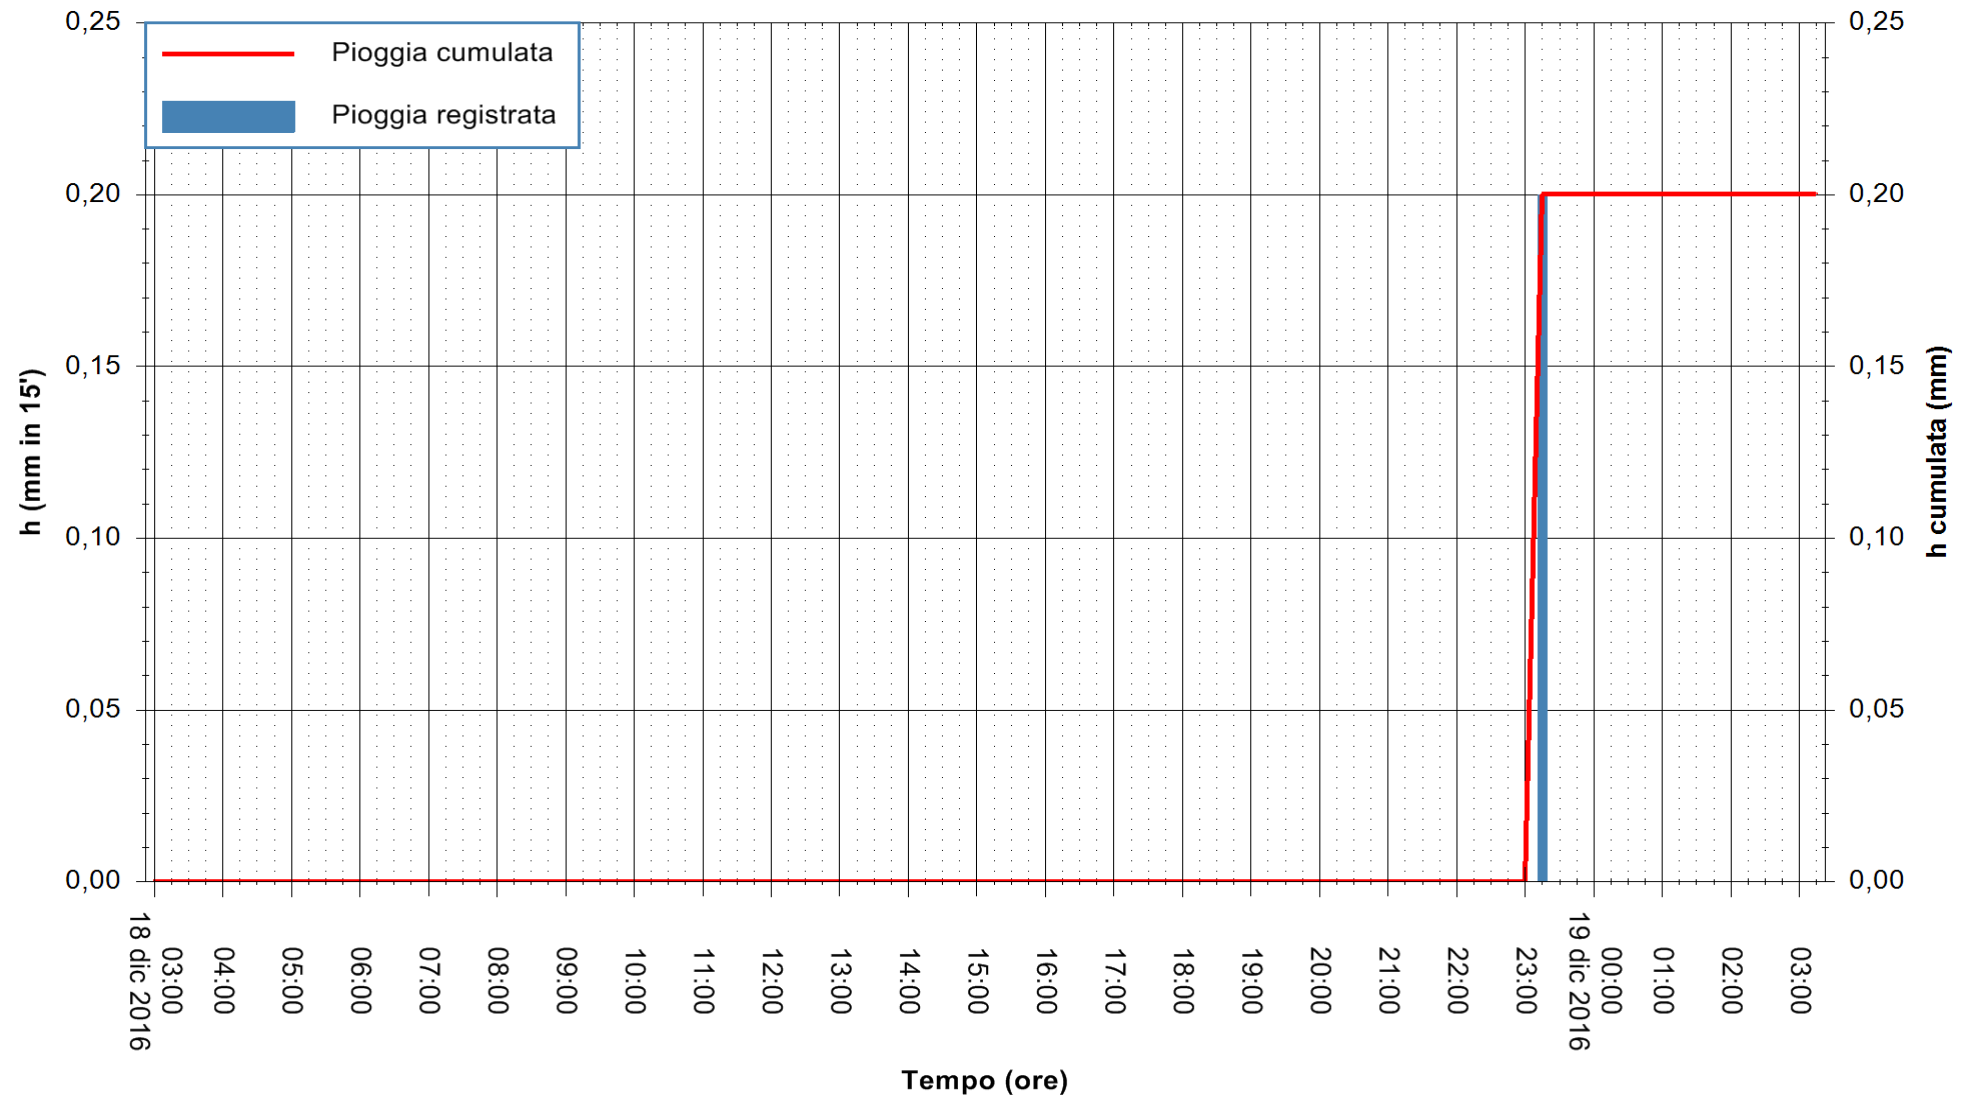

Stazione pluviometrica Fluminimannu a Decimomannu
Area DECIMOMANNU
Pioggia registrata nelle ultime 24 ore
Consultazione alle ore 04:51 del 19/12/2016

ARPAS
F.to il Dirigente Responsabile
Dott. Giuseppe Bianco

REGIONE AUTÒNOMA DE SARDIGNA
REGIONE AUTONOMA DELLA SARDEGNA

Stazione pluviometrica Santa Lucia di Capoterra
 Area S.LUCIA
 Pioggia registrata nelle ultime 24 ore
 Consultazione alle ore 04:51 del 19/12/2016