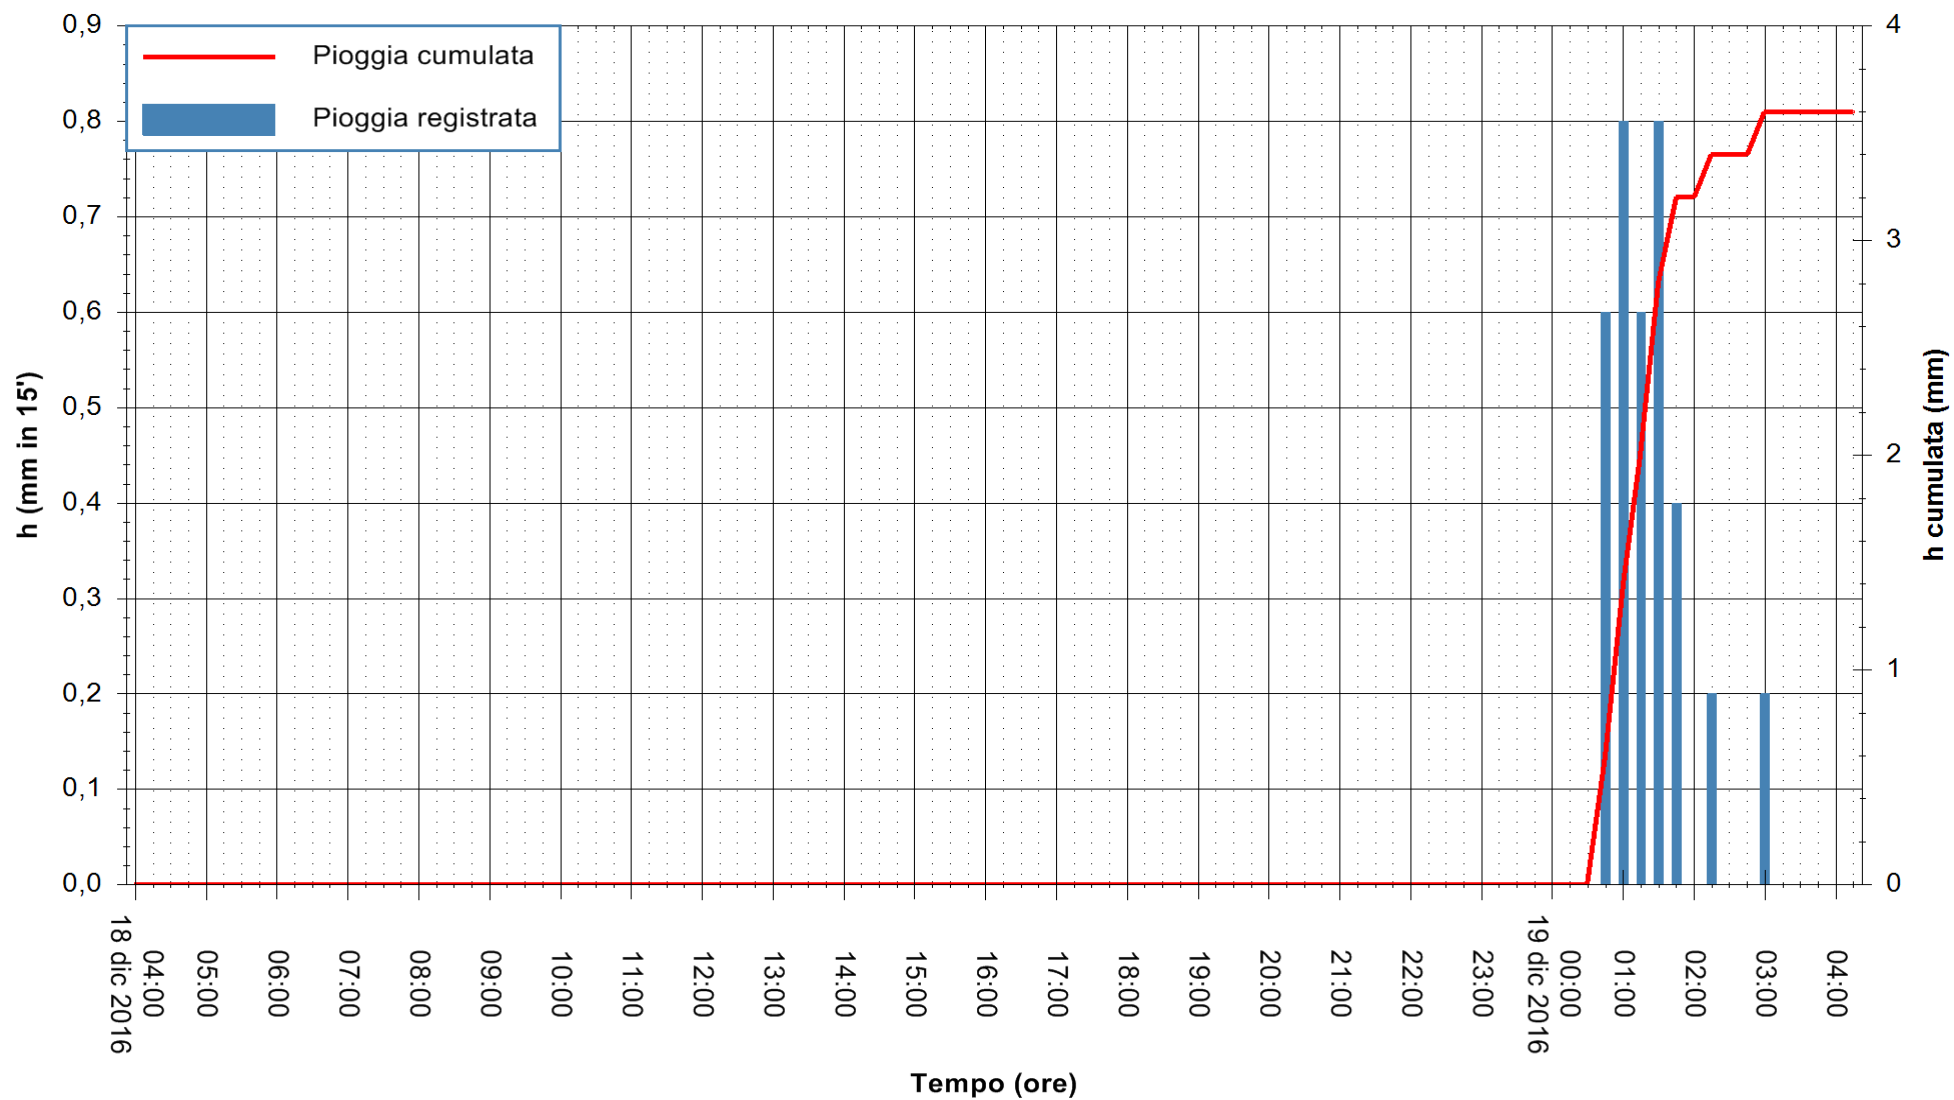

Stazione pluviometrica Fluminimannu a Decimomannu
Area DECIMOMANNU
Pioggia registrata nelle ultime 24 ore
Consultazione alle ore 05:51 del 19/12/2016

ARPAS
F.to il Dirigente Responsabile
Dott. Giuseppe Bianco

REGIONE AUTÒNOMA DE SARDIGNA
REGIONE AUTONOMA DELLA SARDEGNA

Stazione pluviometrica Santa Lucia di Capoterra
 Area S.LUCIA
 Pioggia registrata nelle ultime 24 ore
 Consultazione alle ore 05:51 del 19/12/2016