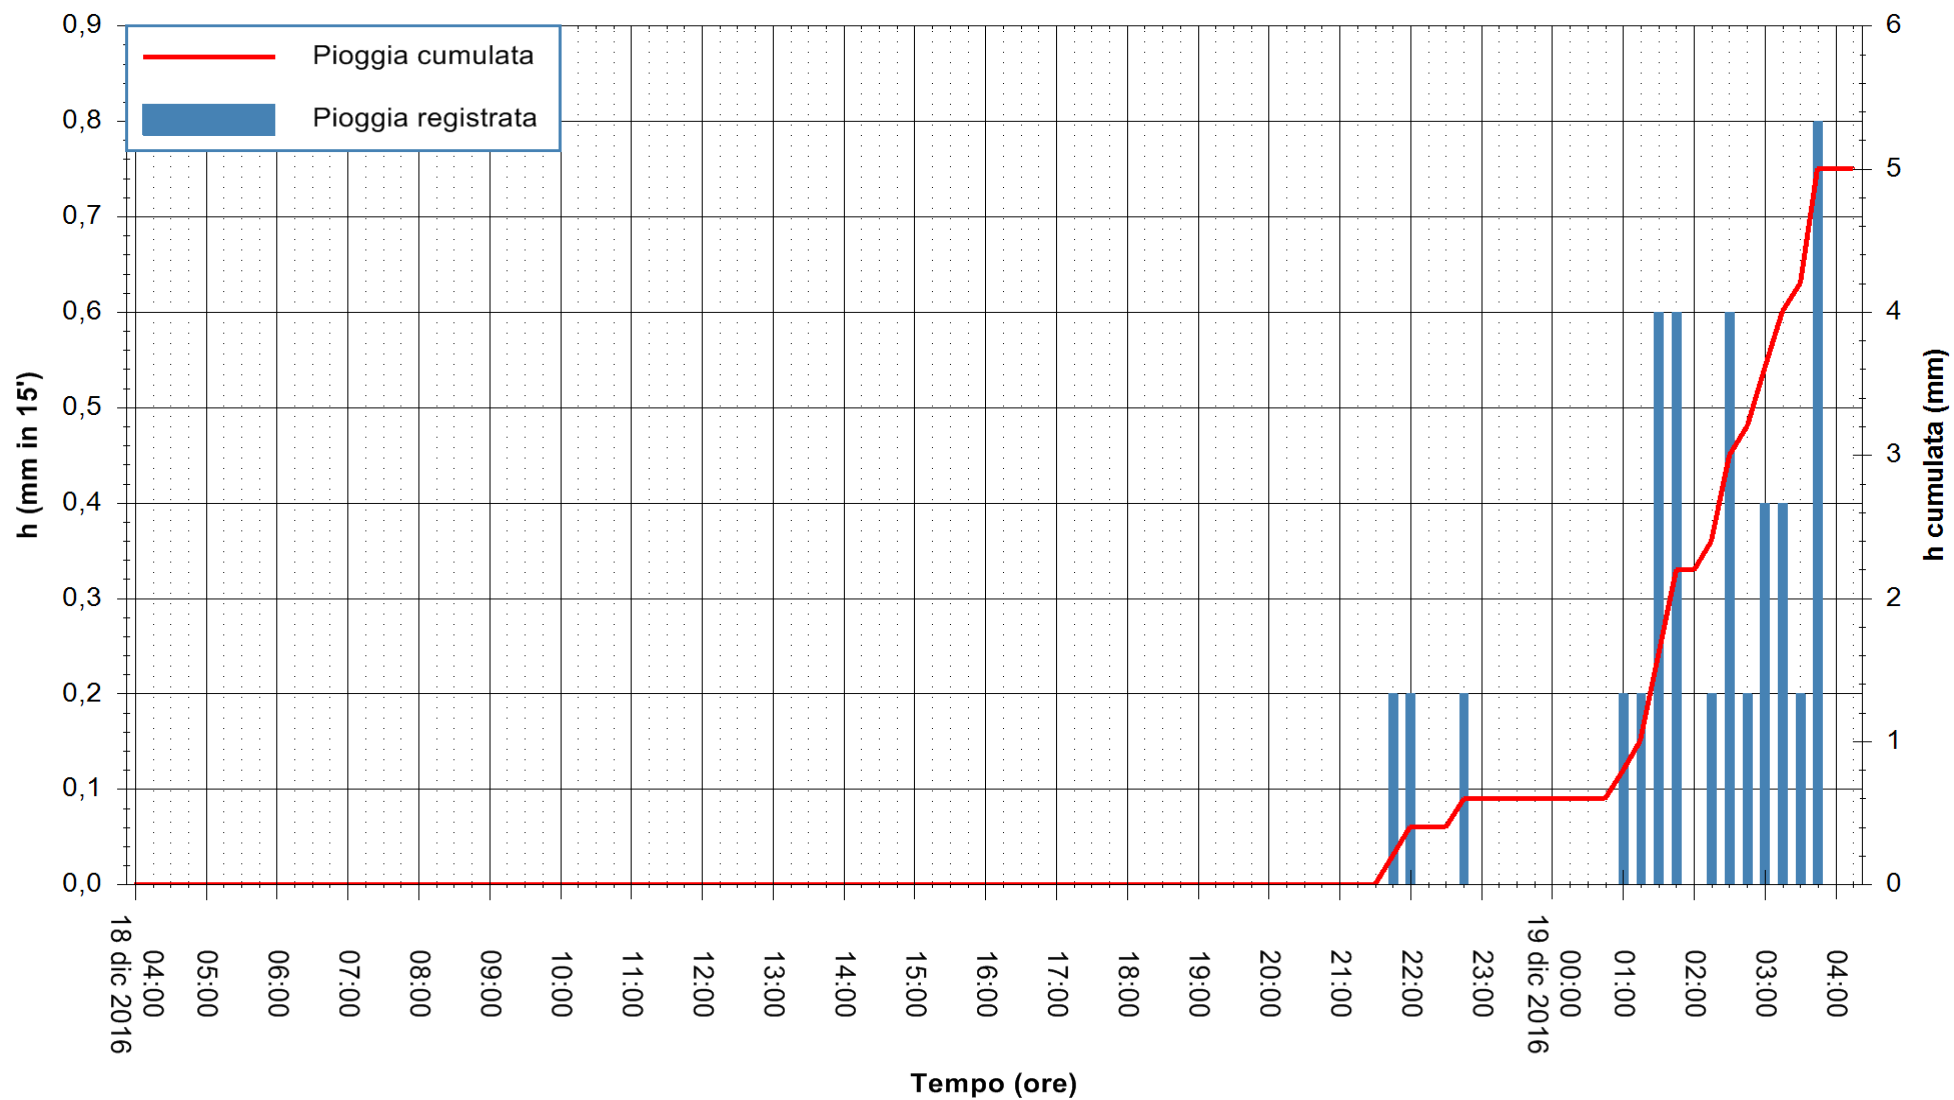

Stazione pluviometrica Fluminimannu a Decimomannu
Area DECIMOMANNU
Pioggia registrata nelle ultime 24 ore
Consultazione alle ore 05:51 del 19/12/2016

ARPAS
F.to il Dirigente Responsabile
Dott. Giuseppe Bianco

REGIONE AUTÒNOMA DE SARDIGNA
REGIONE AUTONOMA DELLA SARDEGNA

Stazione pluviometrica Santa Lucia di Capoterra
 Area S.LUCIA
 Pioggia registrata nelle ultime 24 ore
 Consultazione alle ore 05:51 del 19/12/2016