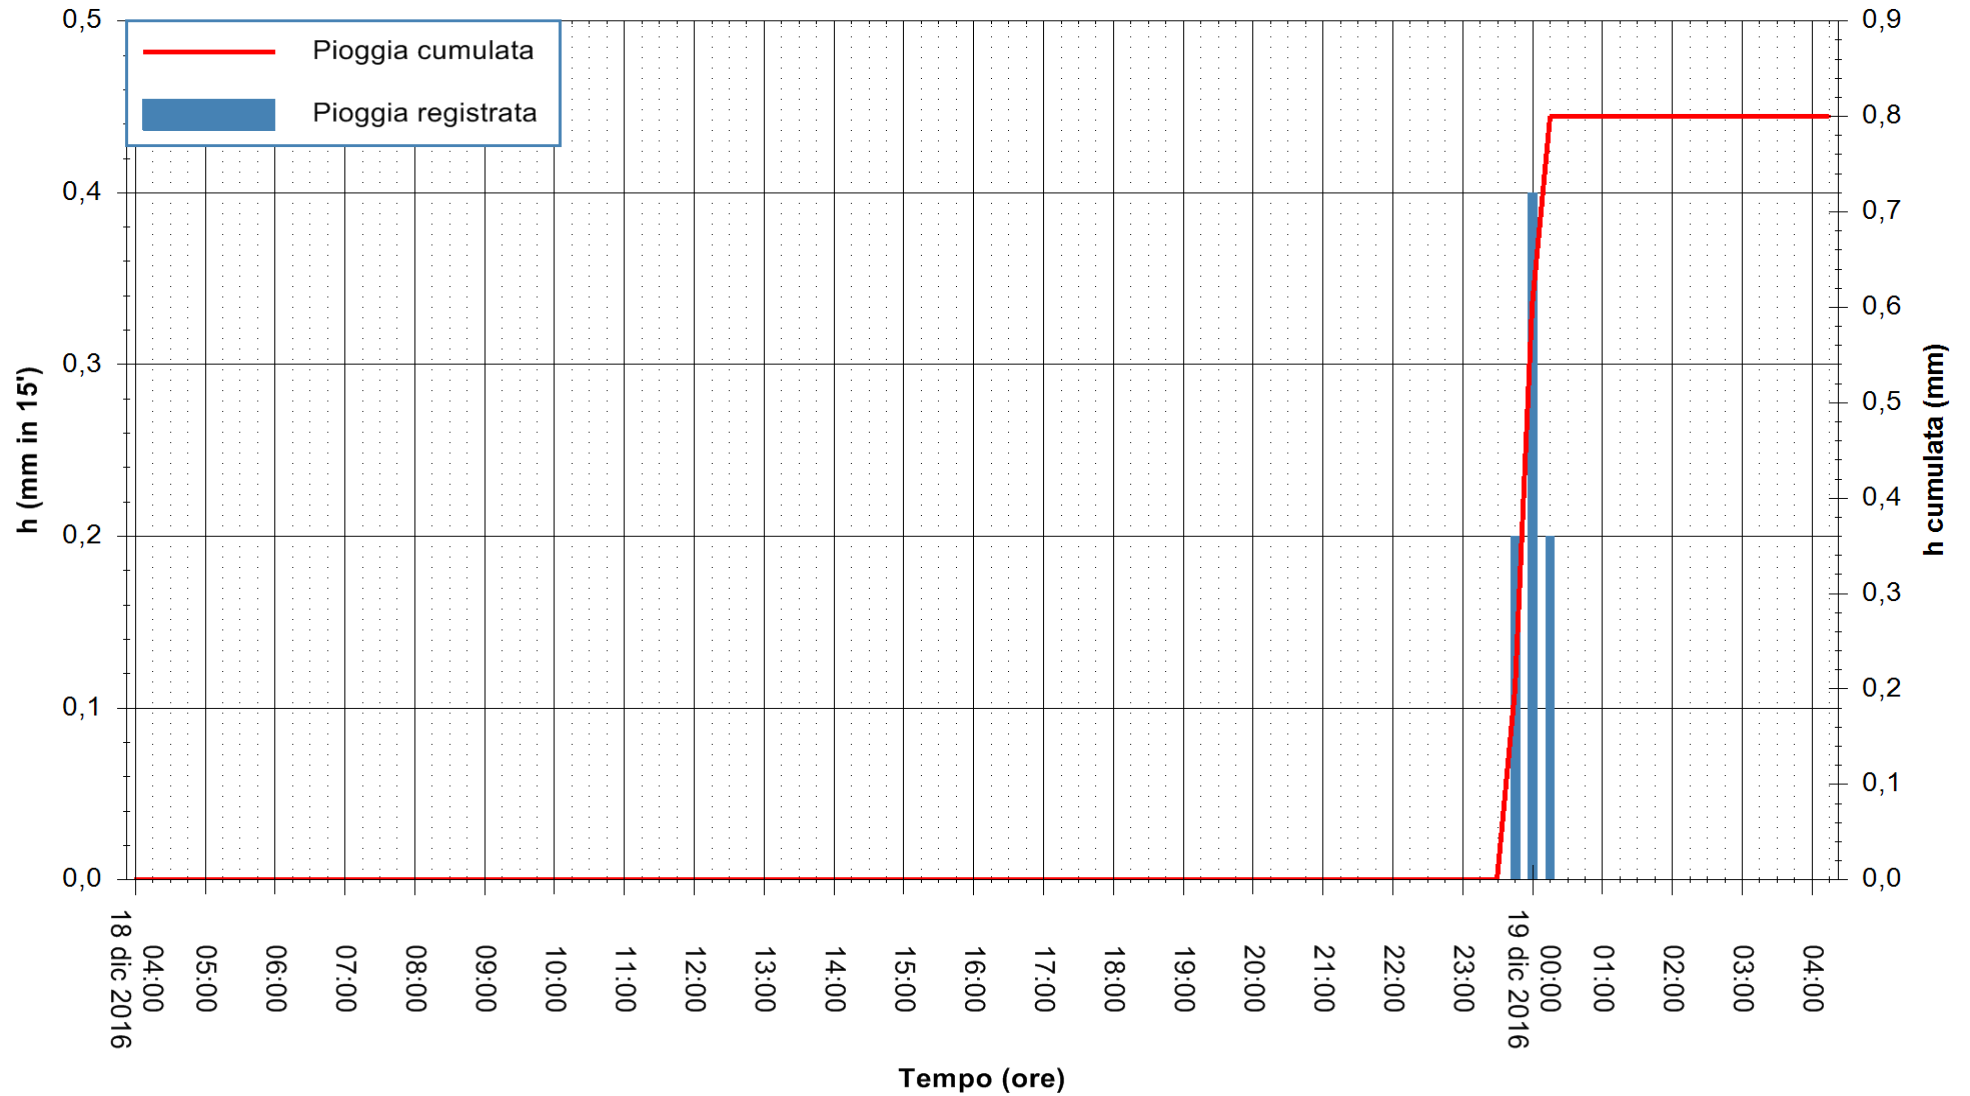

Stazione pluviometrica Fluminimannu a Decimomannu
Area DECIMOMANNU
Pioggia registrata nelle ultime 24 ore
Consultazione alle ore 05:51 del 19/12/2016

ARPAS
F.to il Dirigente Responsabile
Dott. Giuseppe Bianco

REGIONE AUTÒNOMA DE SARDIGNA
REGIONE AUTONOMA DELLA SARDEGNA

Stazione pluviometrica Santa Lucia di Capoterra
 Area S.LUCIA
 Pioggia registrata nelle ultime 24 ore
 Consultazione alle ore 05:51 del 19/12/2016