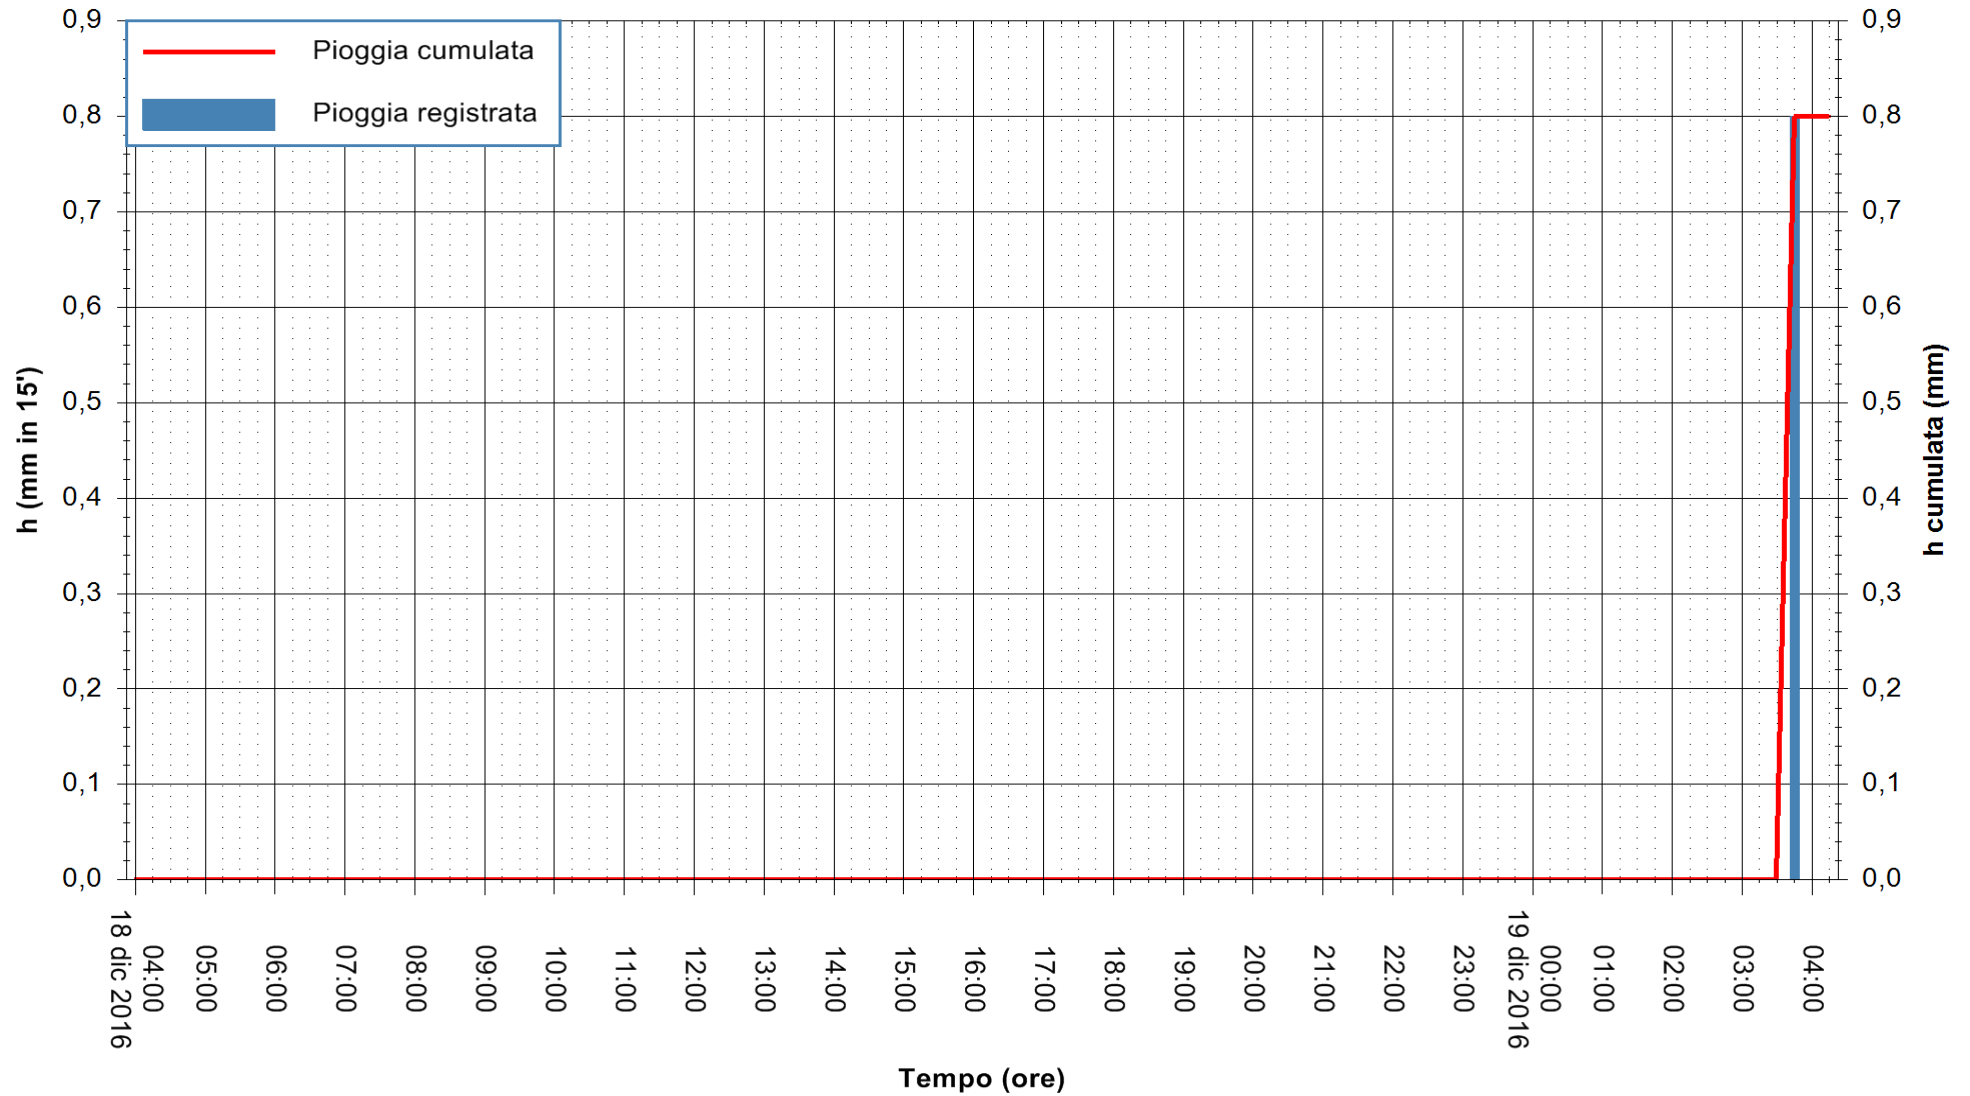

Stazione pluviometrica Fluminimannu a Decimomannu
Area DECIMOMANNU
Pioggia registrata nelle ultime 24 ore
Consultazione alle ore 05:51 del 19/12/2016

ARPAS
F.to il Dirigente Responsabile
Dott. Giuseppe Bianco

REGIONE AUTÒNOMA DE SARDIGNA
REGIONE AUTONOMA DELLA SARDEGNA

Stazione pluviometrica Santa Lucia di Capoterra
 Area S.LUCIA
 Pioggia registrata nelle ultime 24 ore
 Consultazione alle ore 05:51 del 19/12/2016