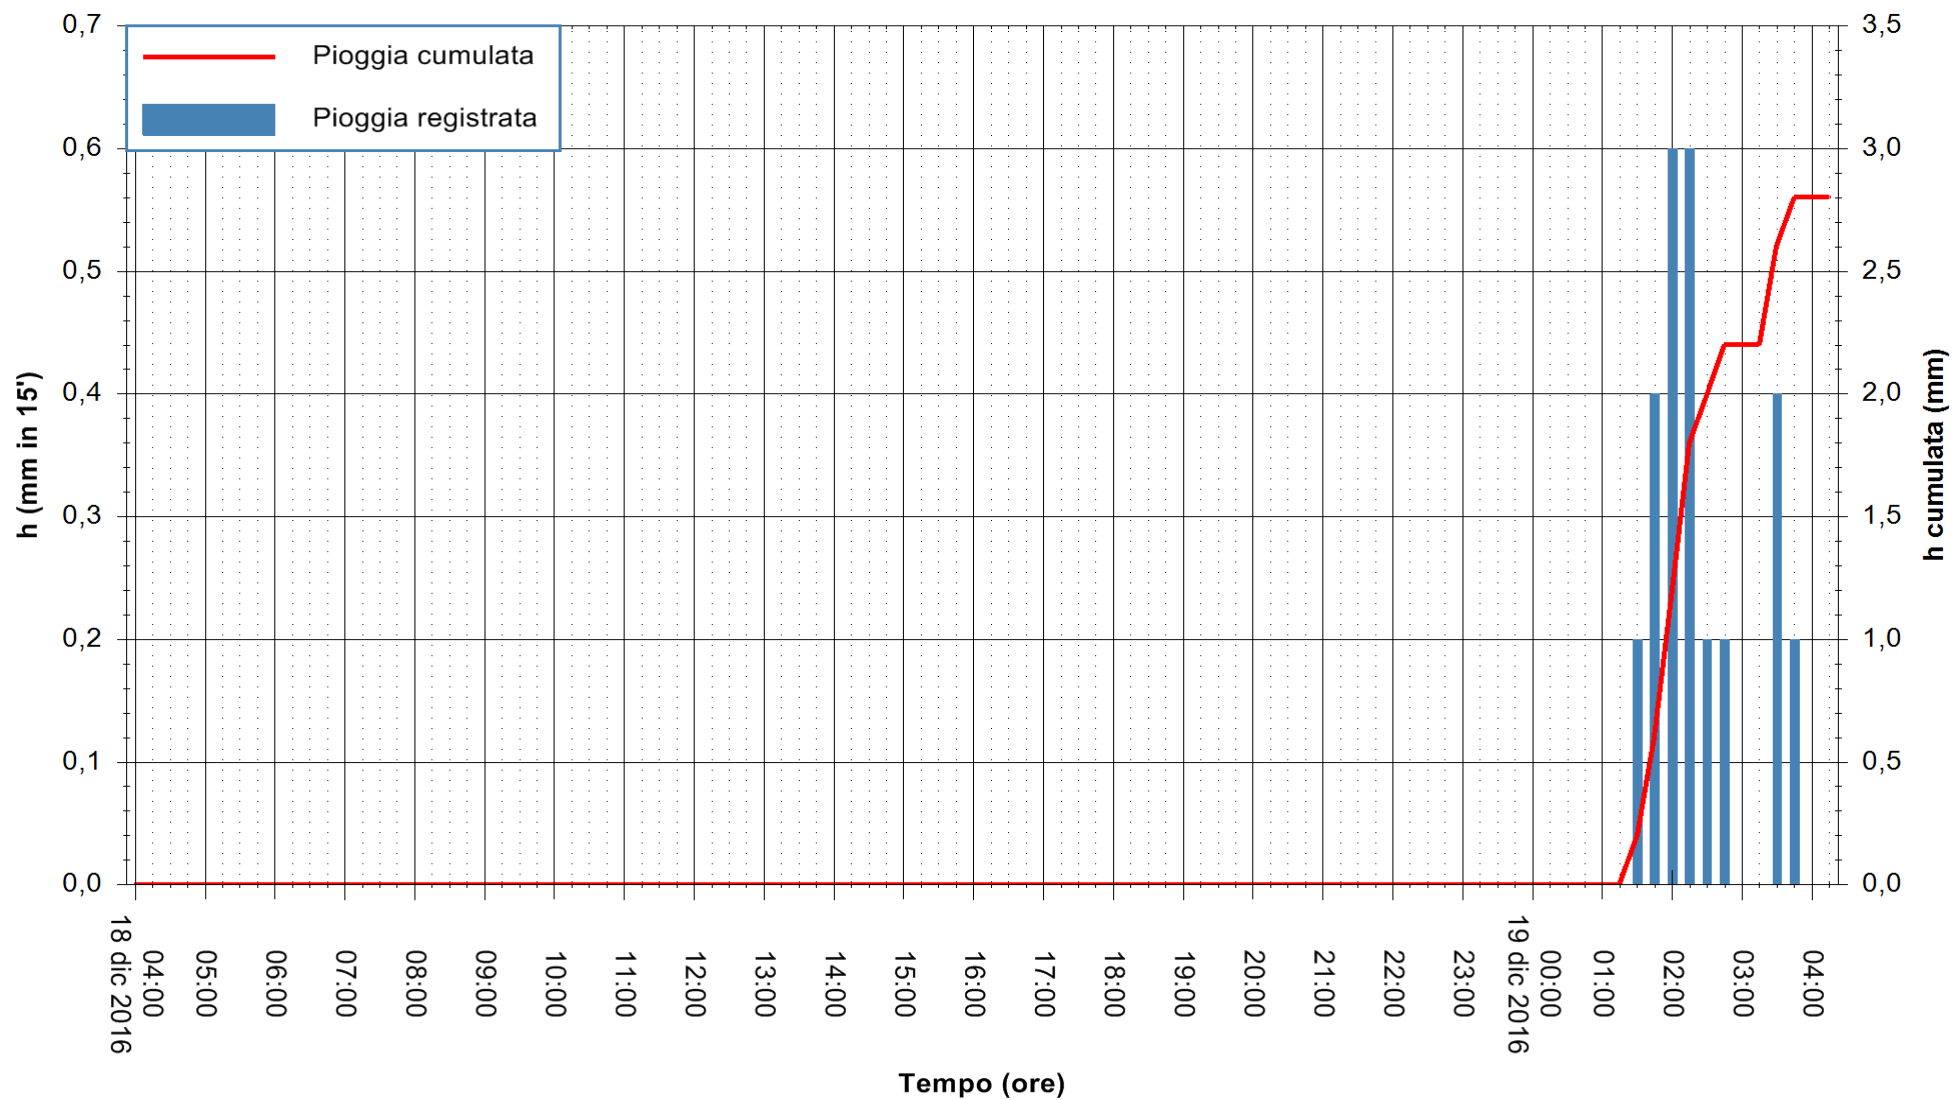

Stazione pluviometrica Fluminimannu a Decimomannu
Area DECIMOMANNU
Pioggia registrata nelle ultime 24 ore
Consultazione alle ore 05:51 del 19/12/2016

ARPAS
F.to il Dirigente Responsabile
Dott. Giuseppe Bianco

REGIONE AUTÒNOMA DE SARDIGNA
REGIONE AUTONOMA DELLA SARDEGNA

Stazione pluviometrica Santa Lucia di Capoterra
 Area S.LUCIA
 Pioggia registrata nelle ultime 24 ore
 Consultazione alle ore 05:51 del 19/12/2016