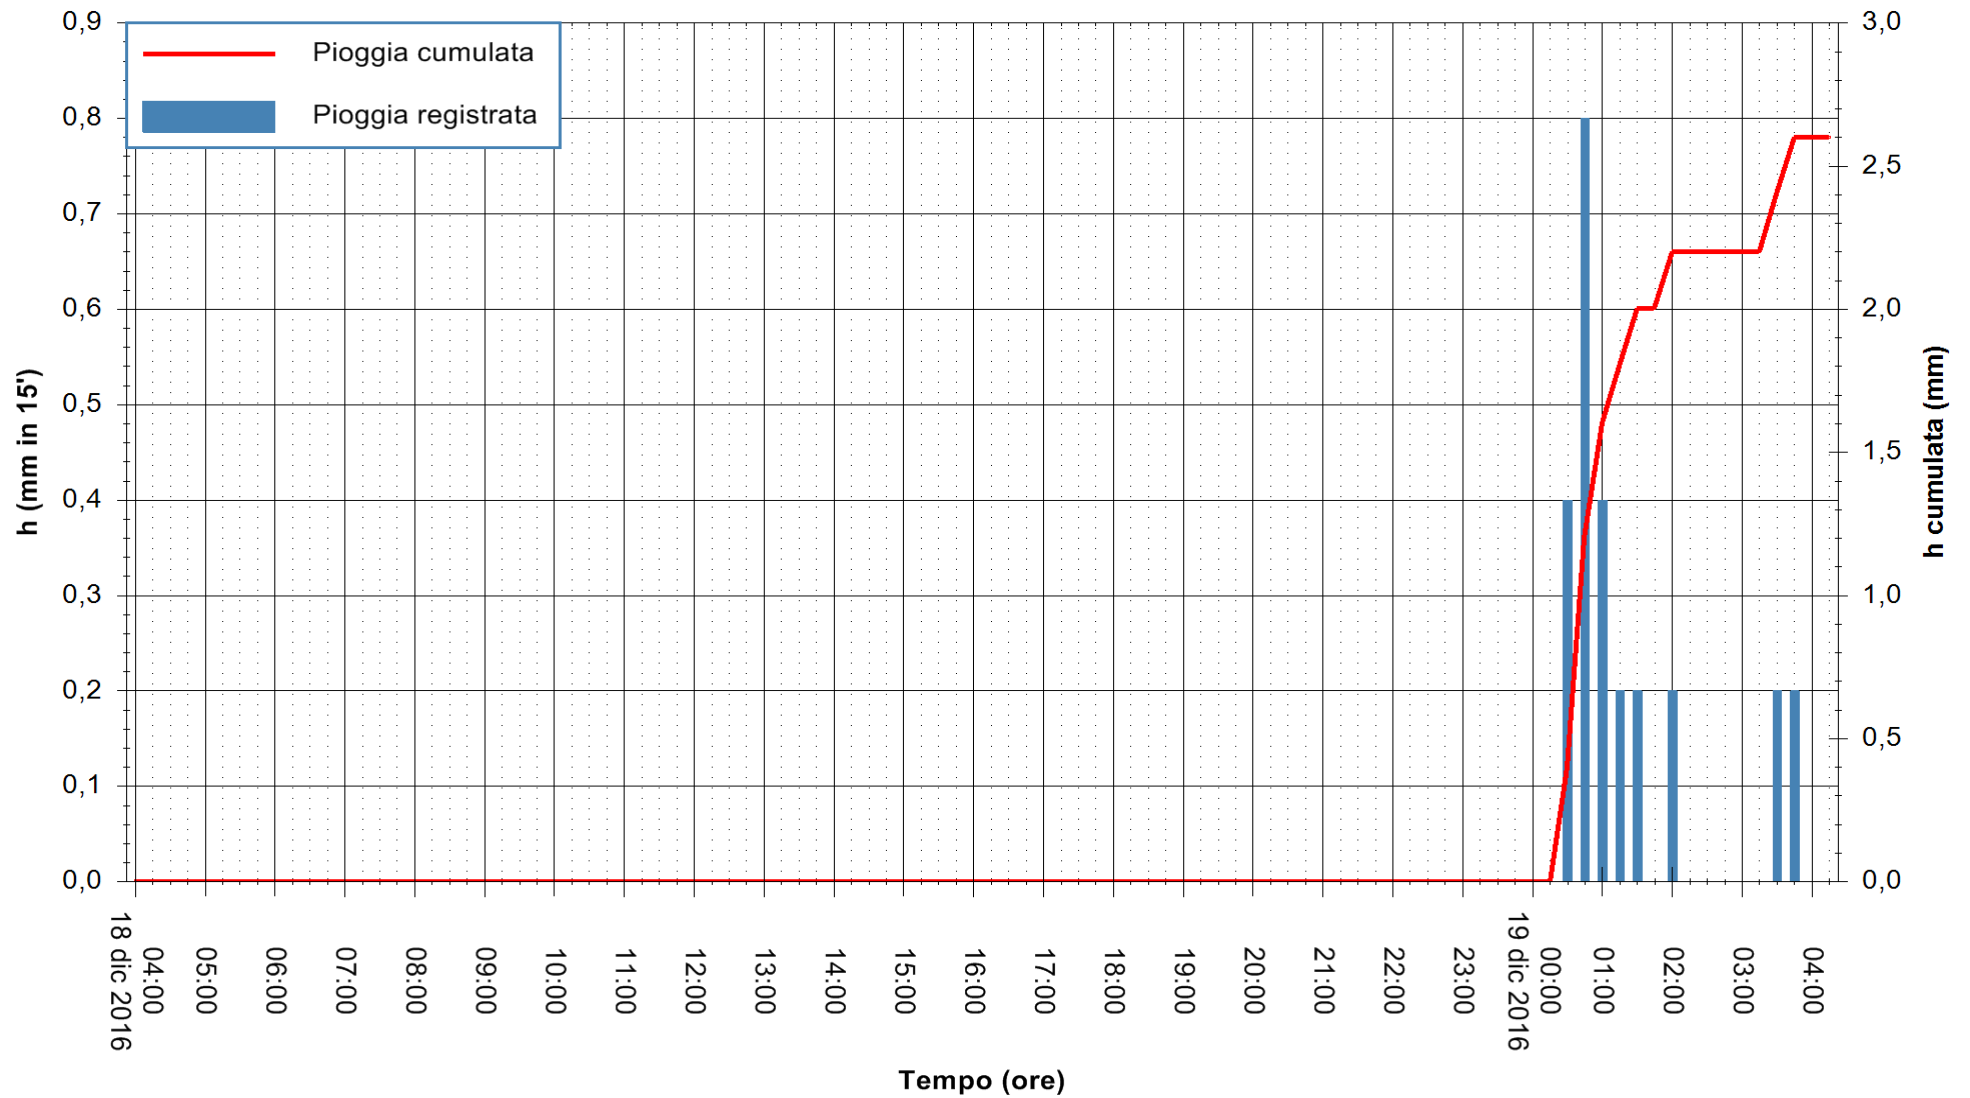

Stazione pluviometrica Fluminimannu a Decimomannu
Area DECIMOMANNU
Pioggia registrata nelle ultime 24 ore
Consultazione alle ore 05:51 del 19/12/2016

ARPAS
F.to il Dirigente Responsabile
Dott. Giuseppe Bianco

REGIONE AUTÒNOMA DE SARDIGNA
REGIONE AUTONOMA DELLA SARDEGNA

Stazione pluviometrica Santa Lucia di Capoterra
 Area S.LUCIA
 Pioggia registrata nelle ultime 24 ore
 Consultazione alle ore 05:51 del 19/12/2016