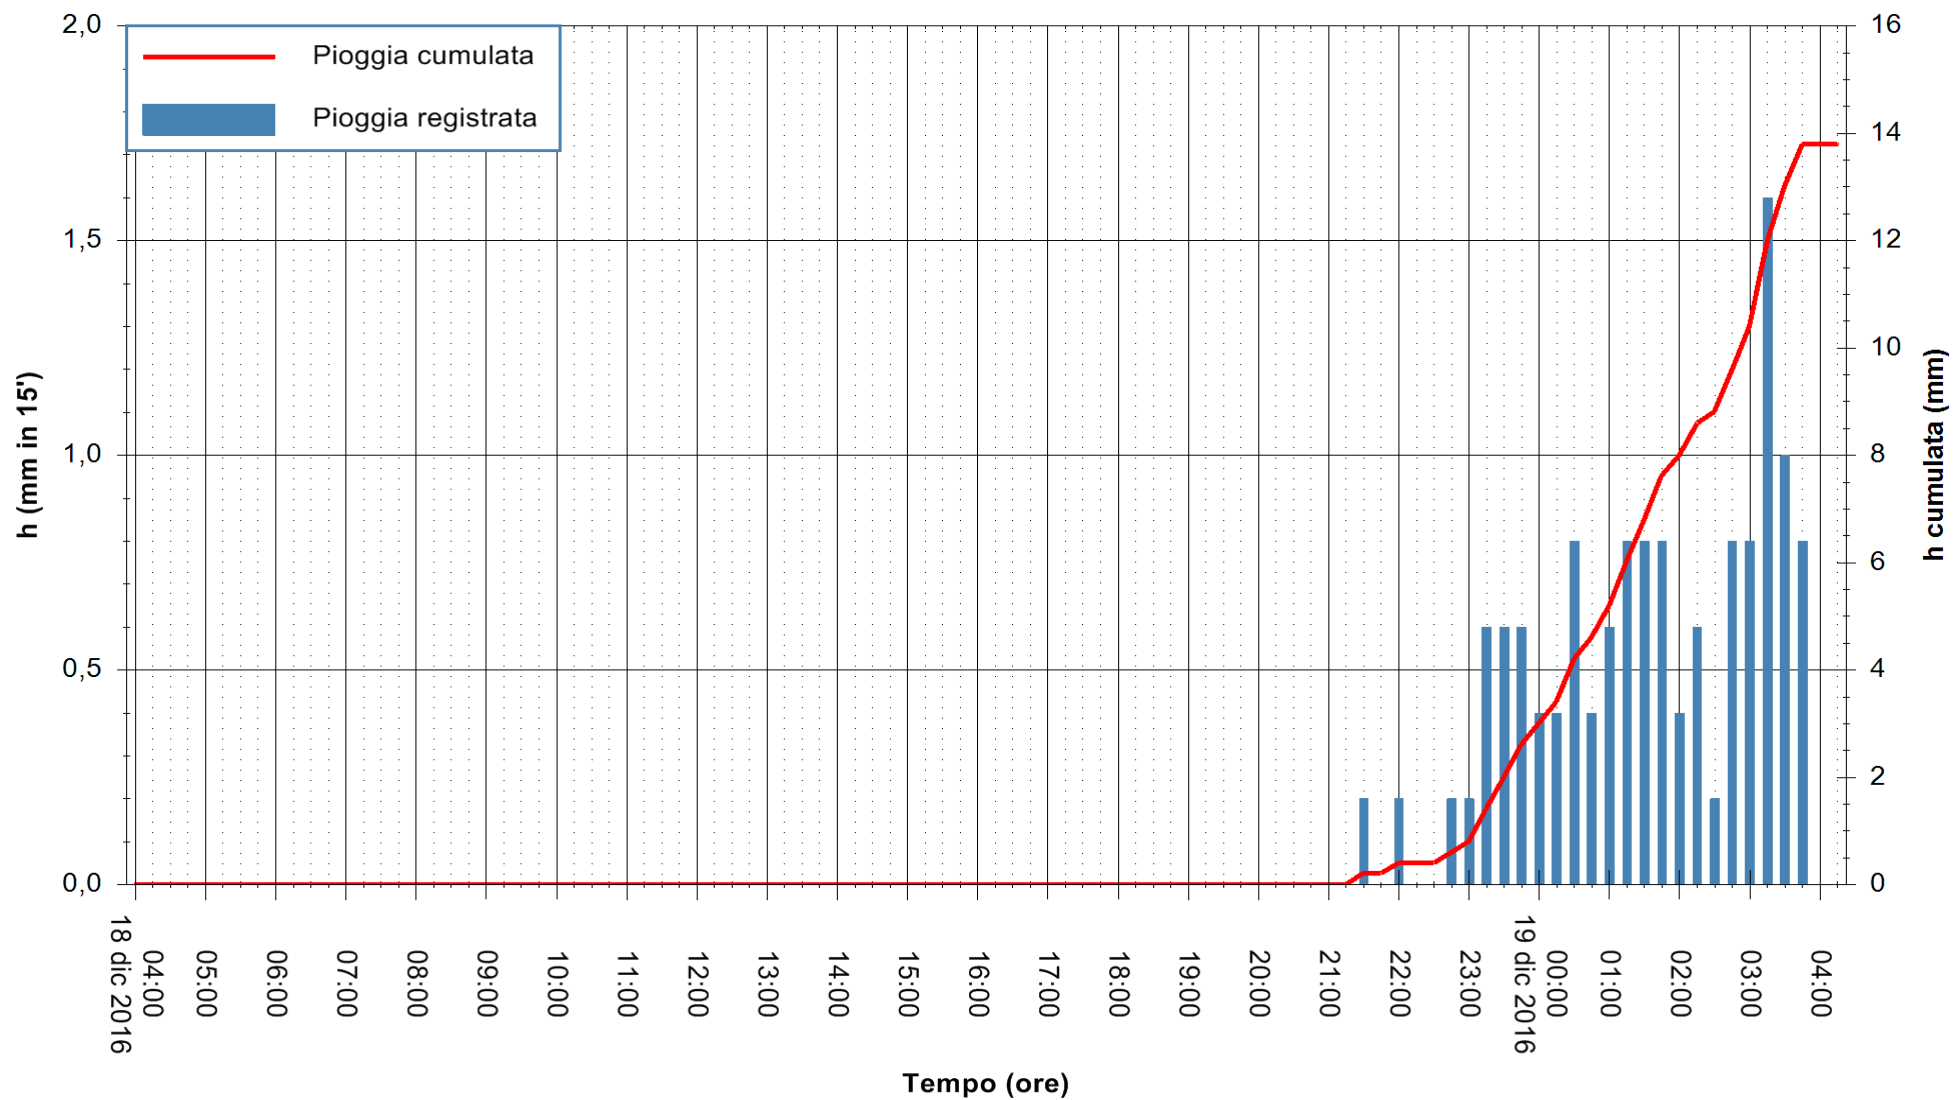

Stazione pluviometrica Fluminimannu a Decimomannu
Area DECIMOMANNU
Pioggia registrata nelle ultime 24 ore
Consultazione alle ore 05:51 del 19/12/2016

ARPAS
F.to il Dirigente Responsabile
Dott. Giuseppe Bianco

REGIONE AUTÒNOMA DE SARDIGNA
REGIONE AUTONOMA DELLA SARDEGNA

Stazione pluviometrica Santa Lucia di Capoterra
 Area S.LUCIA
 Pioggia registrata nelle ultime 24 ore
 Consultazione alle ore 05:51 del 19/12/2016