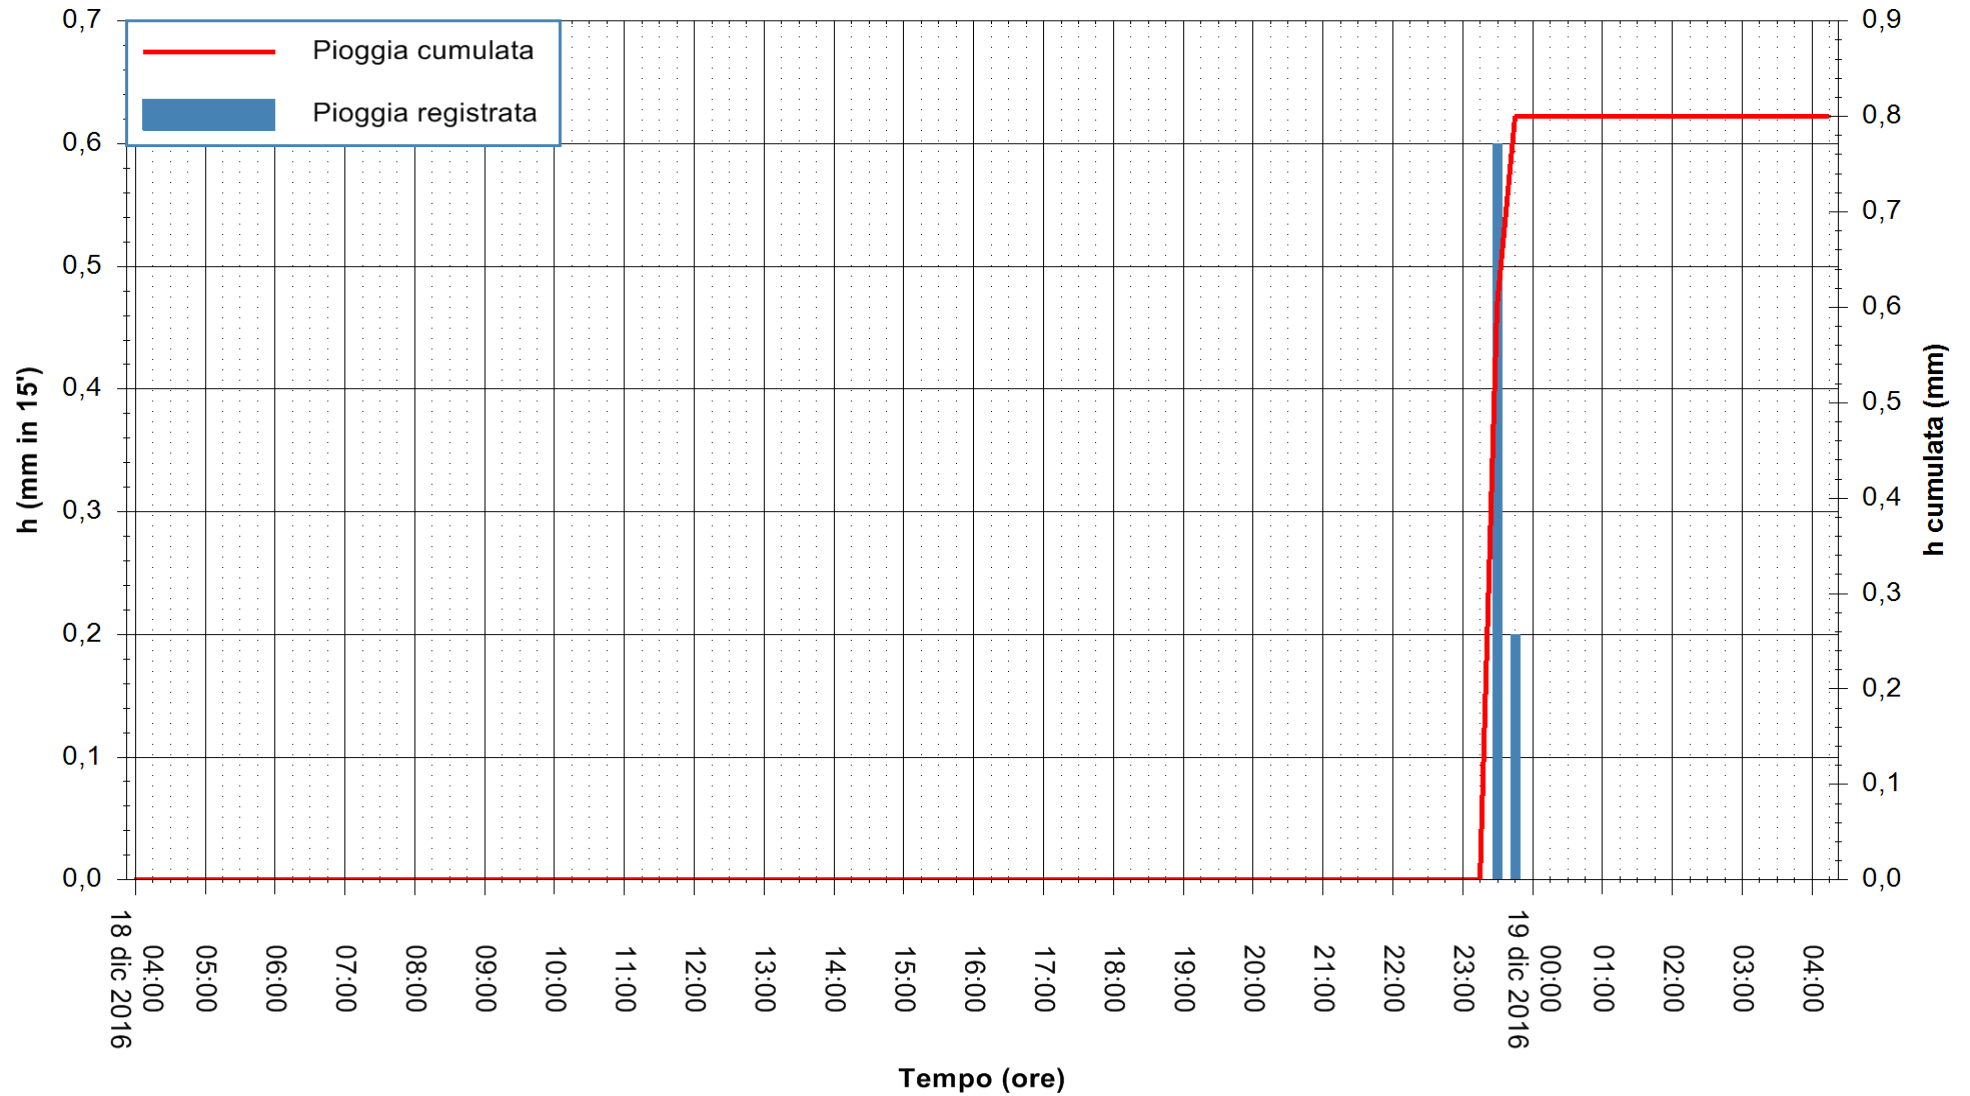

Stazione pluviometrica Fluminimannu a Decimomannu
Area DECIMOMANNU
Pioggia registrata nelle ultime 24 ore
Consultazione alle ore 05:51 del 19/12/2016

ARPAS
F.to il Dirigente Responsabile
Dott. Giuseppe Bianco

REGIONE AUTÒNOMA DE SARDIGNA
REGIONE AUTONOMA DELLA SARDEGNA

Stazione pluviometrica Santa Lucia di Capoterra
 Area S.LUCIA
 Pioggia registrata nelle ultime 24 ore
 Consultazione alle ore 05:51 del 19/12/2016