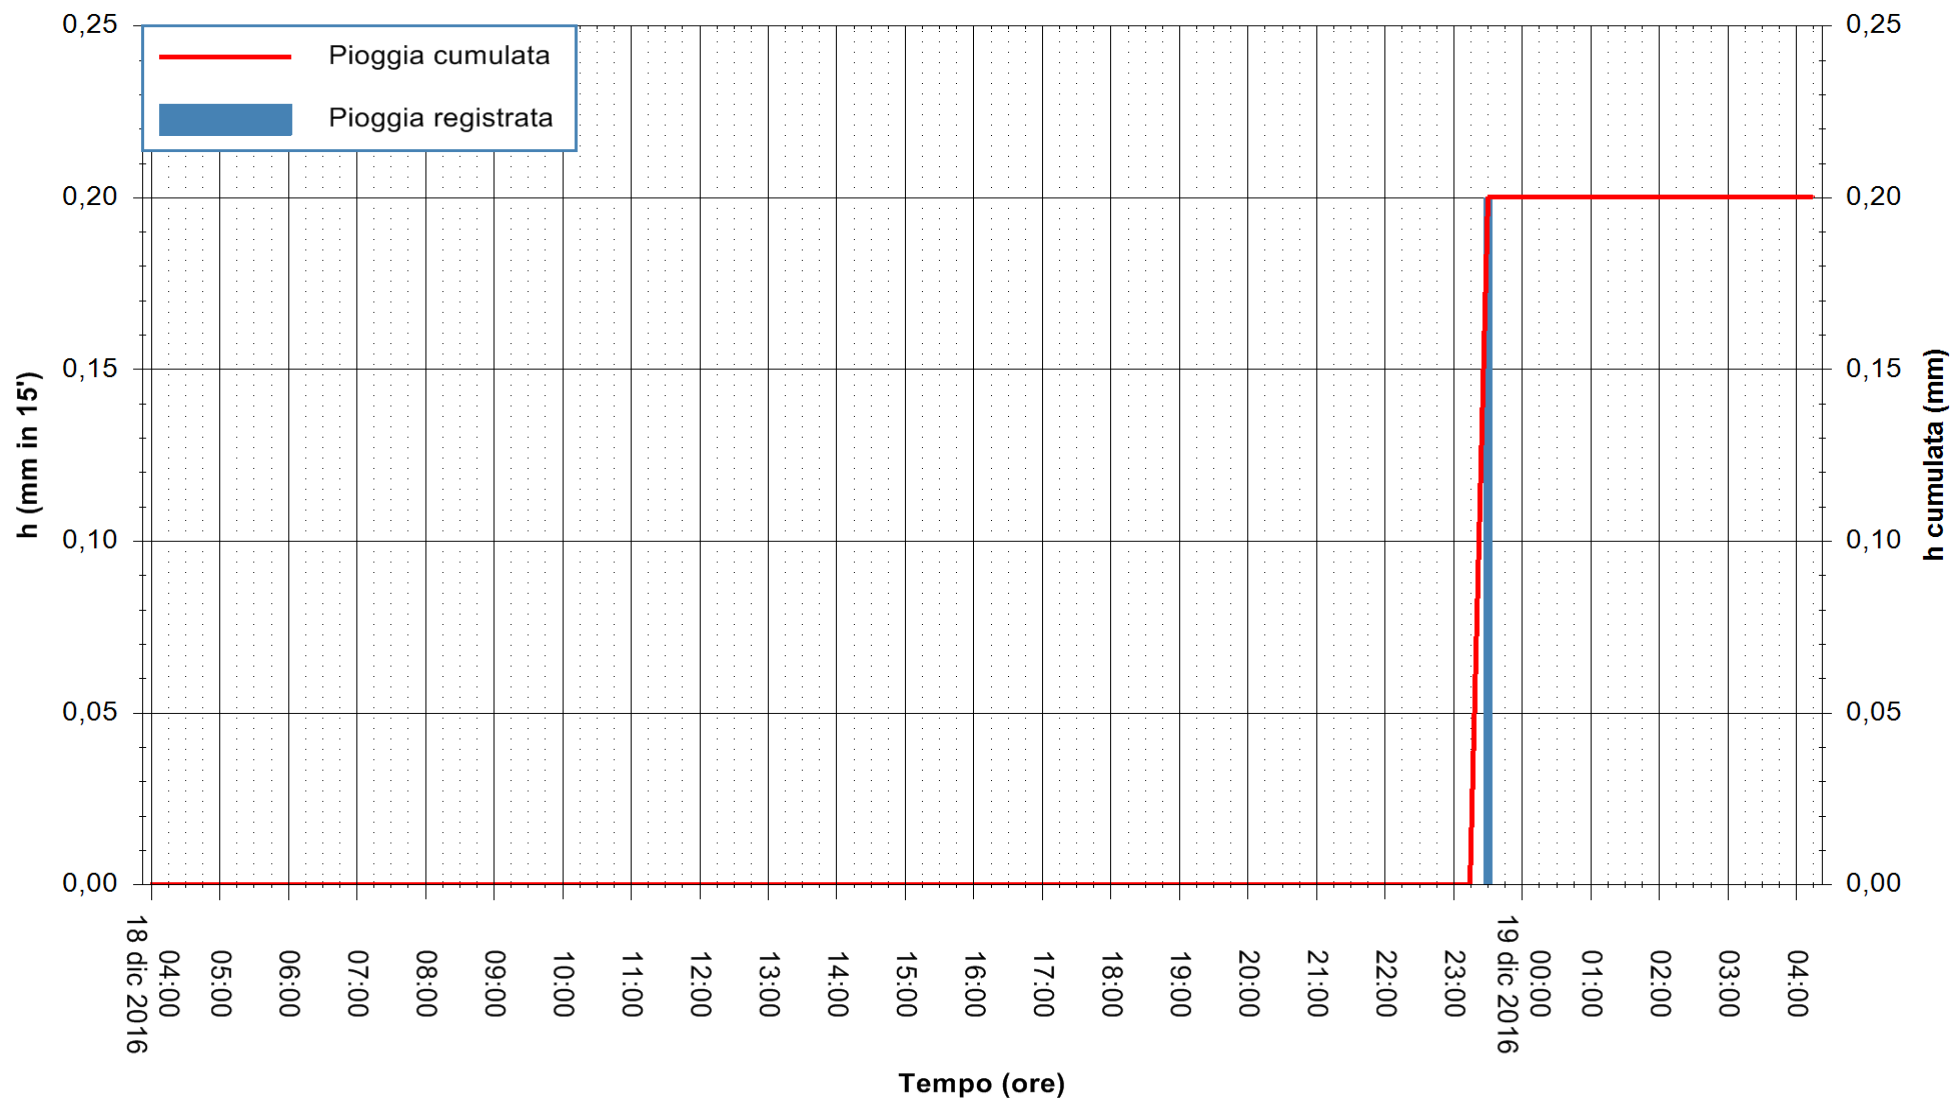

Stazione pluviometrica Fluminimannu a Decimomannu
Area DECIMOMANNU
Pioggia registrata nelle ultime 24 ore
Consultazione alle ore 05:51 del 19/12/2016

ARPAS
F.to il Dirigente Responsabile
Dott. Giuseppe Bianco

REGIONE AUTÒNOMA DE SARDIGNA
REGIONE AUTONOMA DELLA SARDEGNA

Stazione pluviometrica Santa Lucia di Capoterra
 Area S.LUCIA
 Pioggia registrata nelle ultime 24 ore
 Consultazione alle ore 05:51 del 19/12/2016