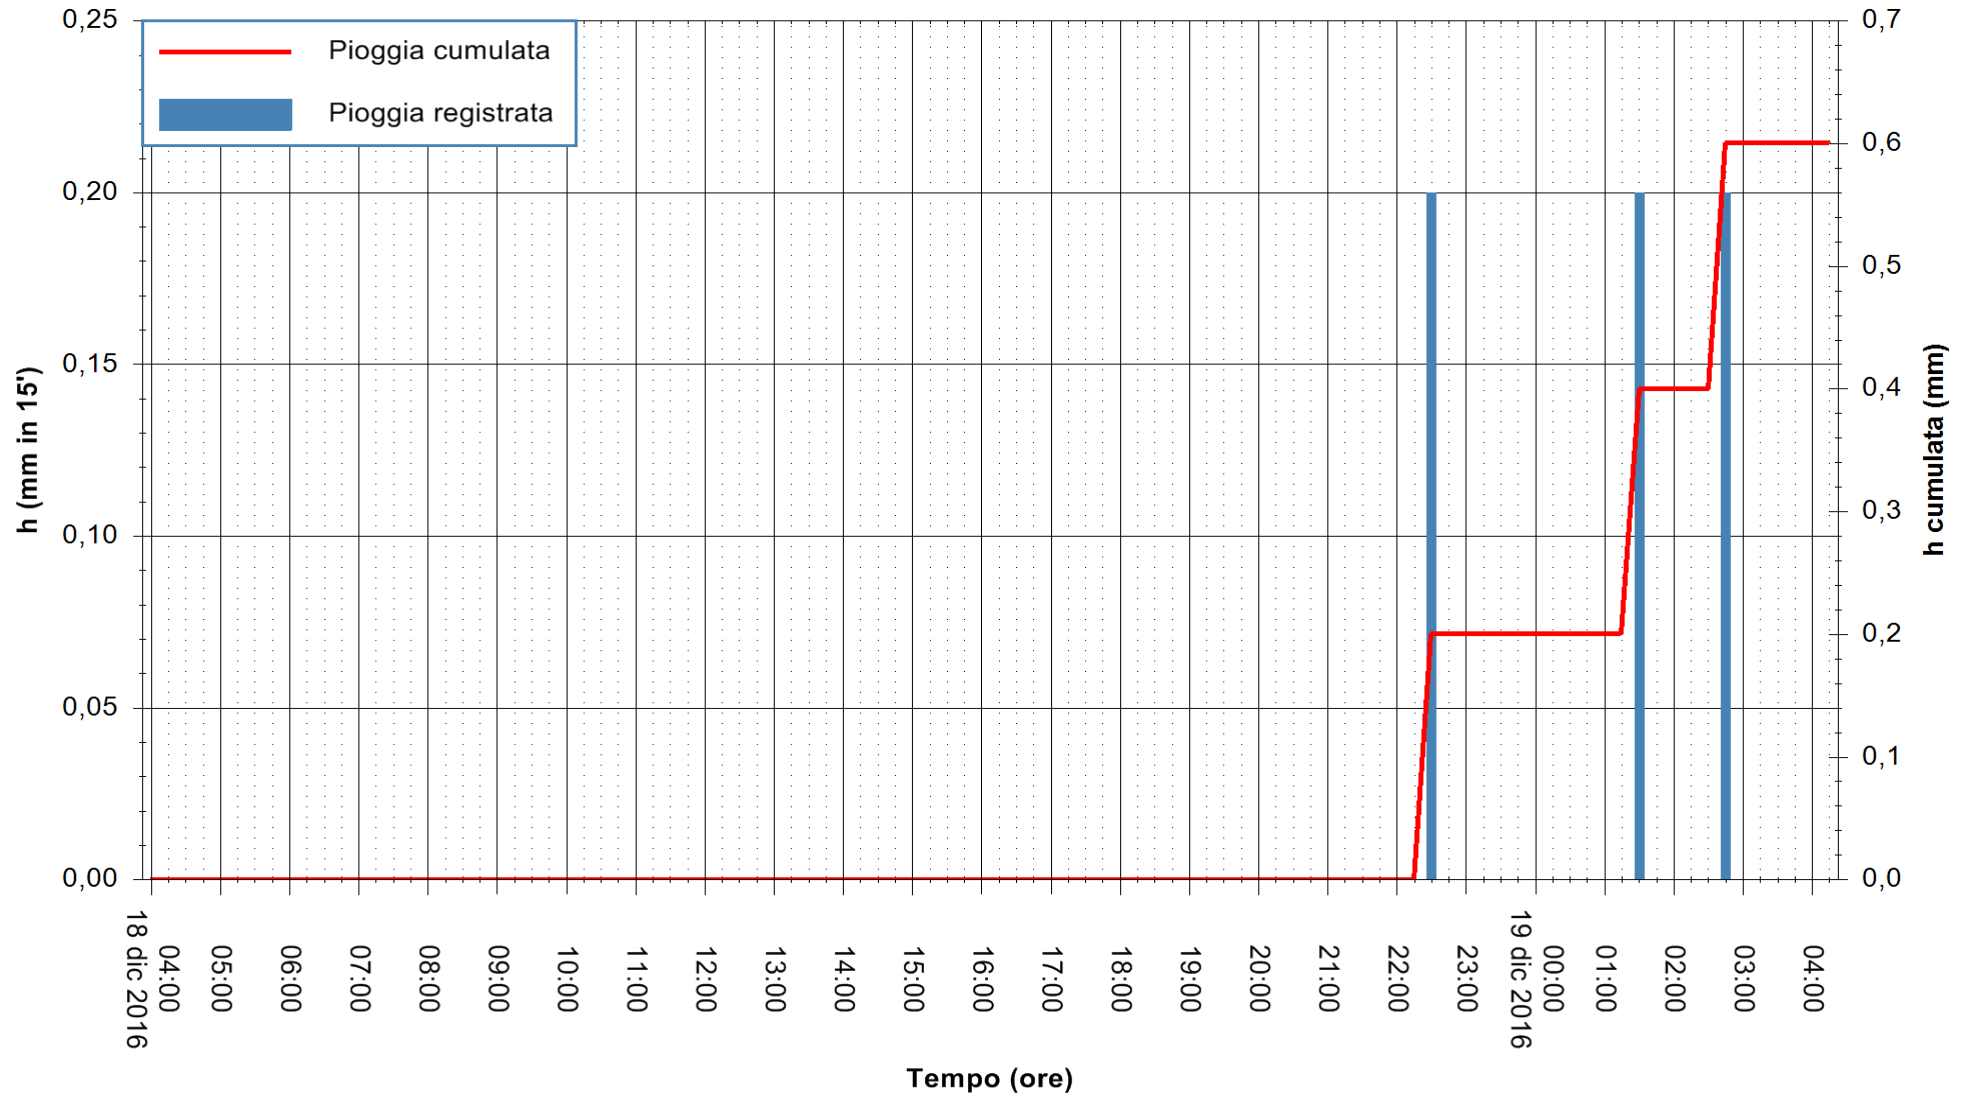

Stazione pluviometrica Fluminimannu a Decimomannu
Area DECIMOMANNU
Pioggia registrata nelle ultime 24 ore
Consultazione alle ore 05:51 del 19/12/2016

ARPAS
F.to il Dirigente Responsabile
Dott. Giuseppe Bianco

REGIONE AUTÒNOMA DE SARDIGNA
REGIONE AUTONOMA DELLA SARDEGNA

Stazione pluviometrica Santa Lucia di Capoterra
 Area S.LUCIA
 Pioggia registrata nelle ultime 24 ore
 Consultazione alle ore 05:51 del 19/12/2016