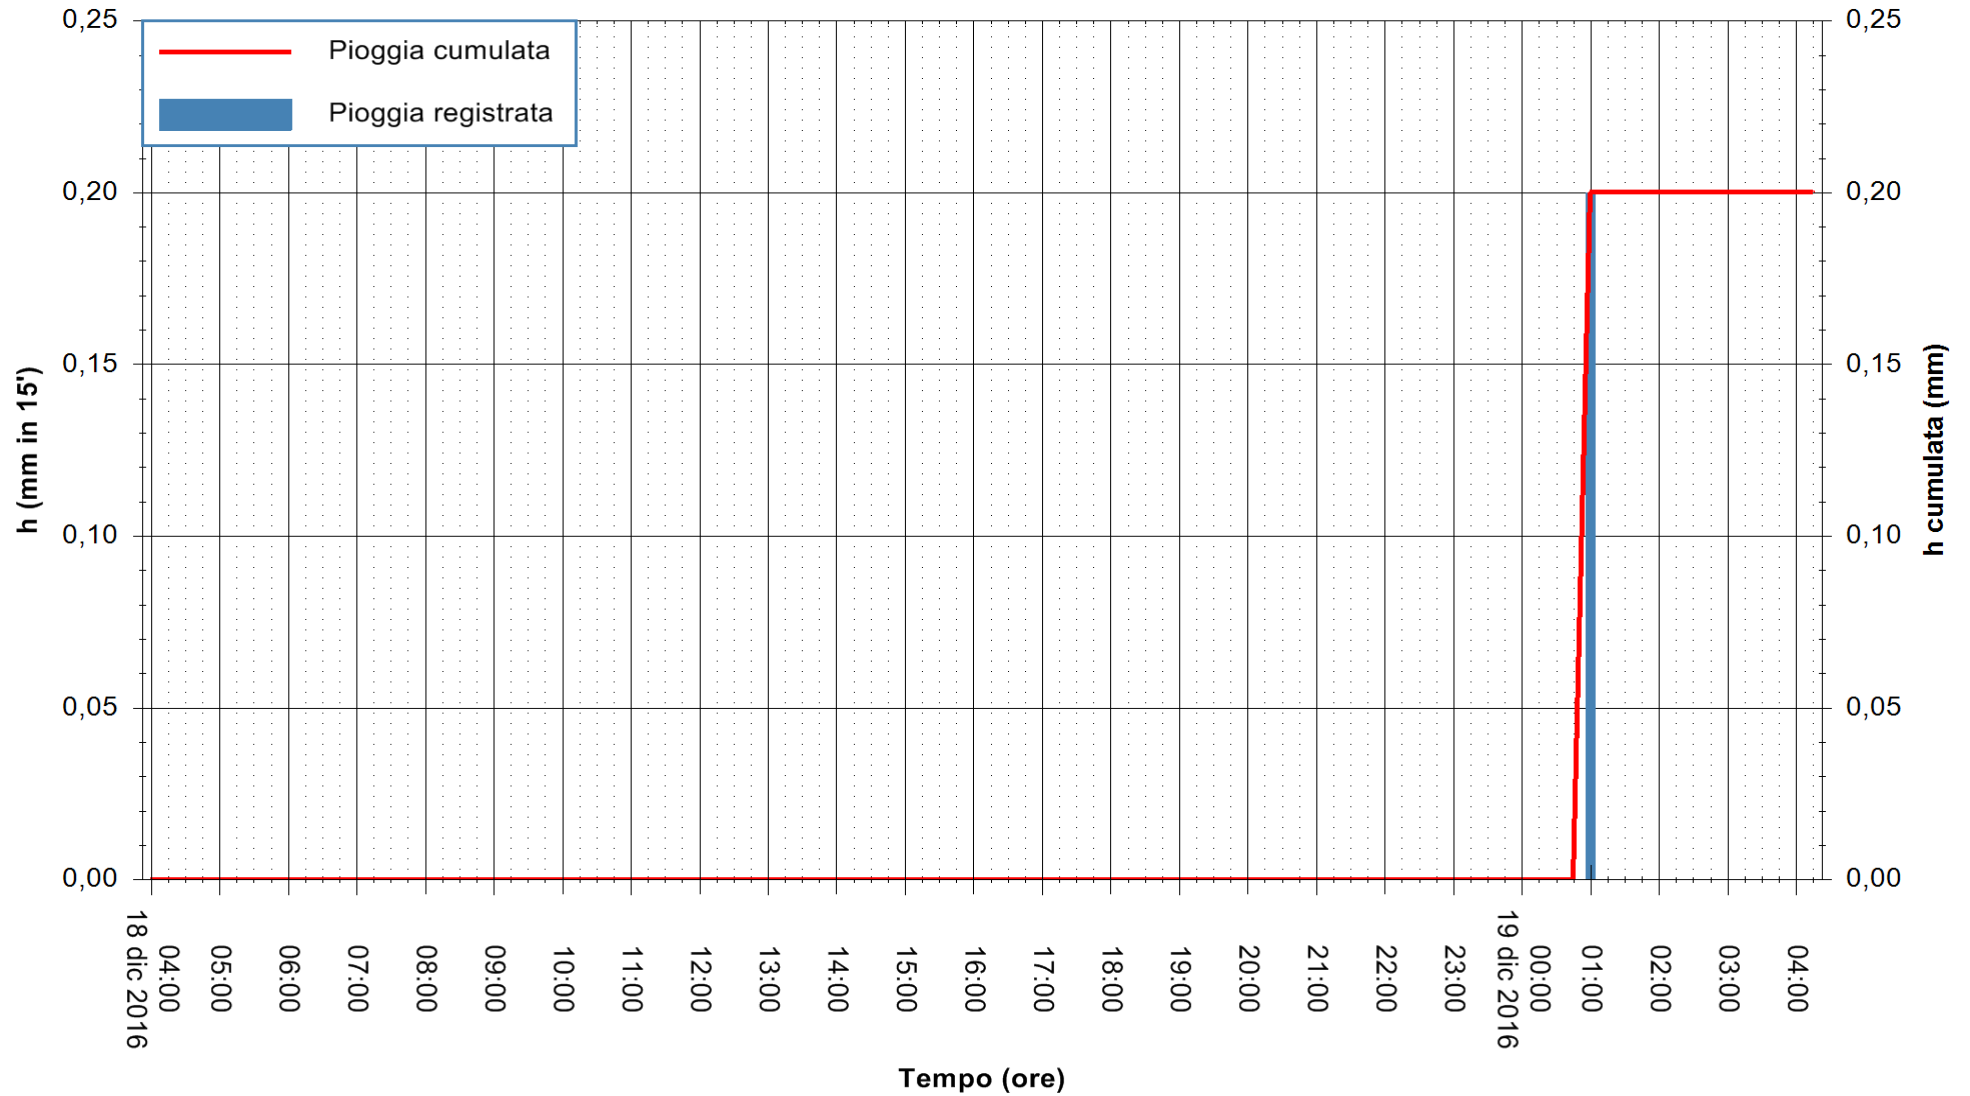

Stazione pluviometrica Fluminimannu a Decimomannu
Area DECIMOMANNU
Pioggia registrata nelle ultime 24 ore
Consultazione alle ore 05:51 del 19/12/2016

ARPAS
F.to il Dirigente Responsabile
Dott. Giuseppe Bianco

REGIONE AUTÒNOMA DE SARDIGNA
REGIONE AUTONOMA DELLA SARDEGNA

Stazione pluviometrica Santa Lucia di Capoterra
 Area S.LUCIA
 Pioggia registrata nelle ultime 24 ore
 Consultazione alle ore 05:51 del 19/12/2016