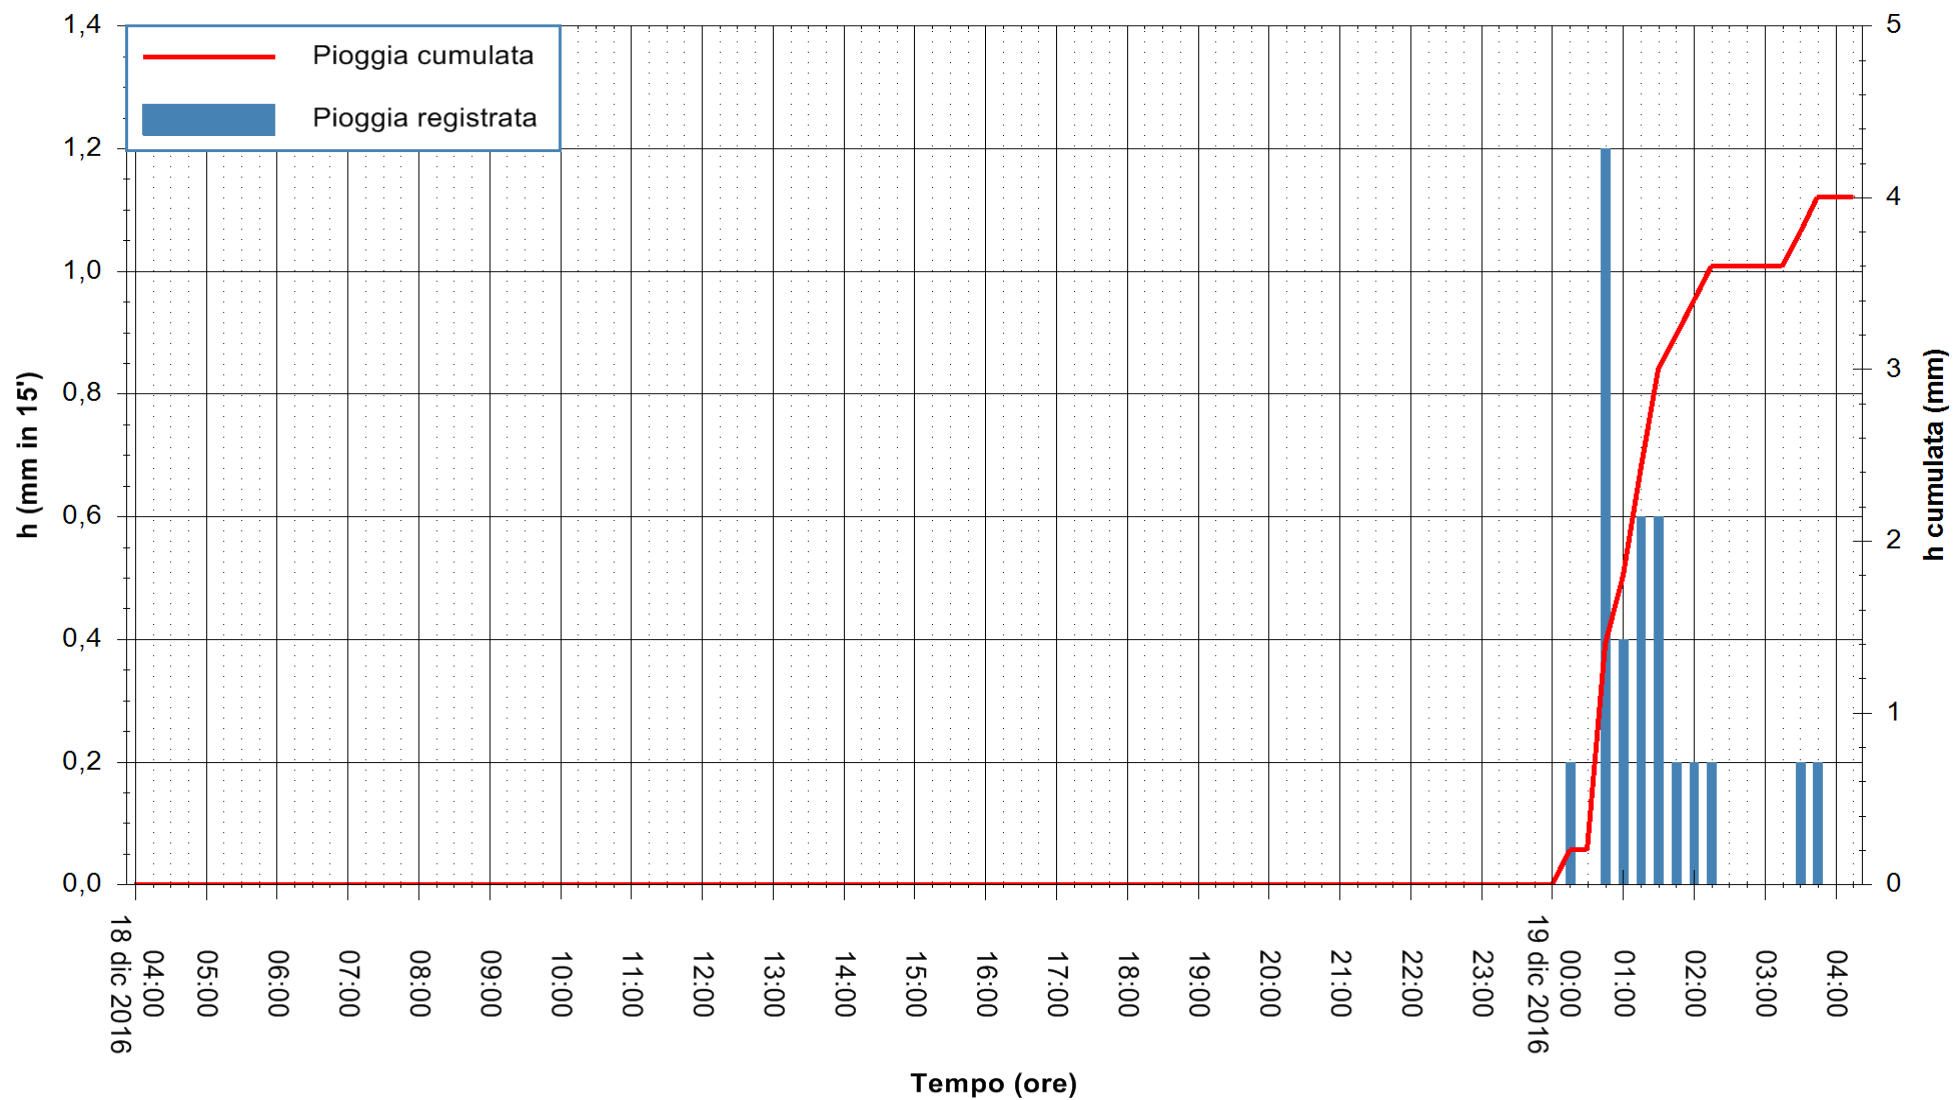

Stazione pluviometrica Fluminimannu a Decimomannu
Area DECIMOMANNU
Pioggia registrata nelle ultime 24 ore
Consultazione alle ore 05:51 del 19/12/2016

ARPAS
F.to il Dirigente Responsabile
Dott. Giuseppe Bianco

REGIONE AUTÒNOMA DE SARDIGNA
REGIONE AUTONOMA DELLA SARDEGNA

Stazione pluviometrica Santa Lucia di Capoterra
 Area S.LUCIA
 Pioggia registrata nelle ultime 24 ore
 Consultazione alle ore 05:51 del 19/12/2016