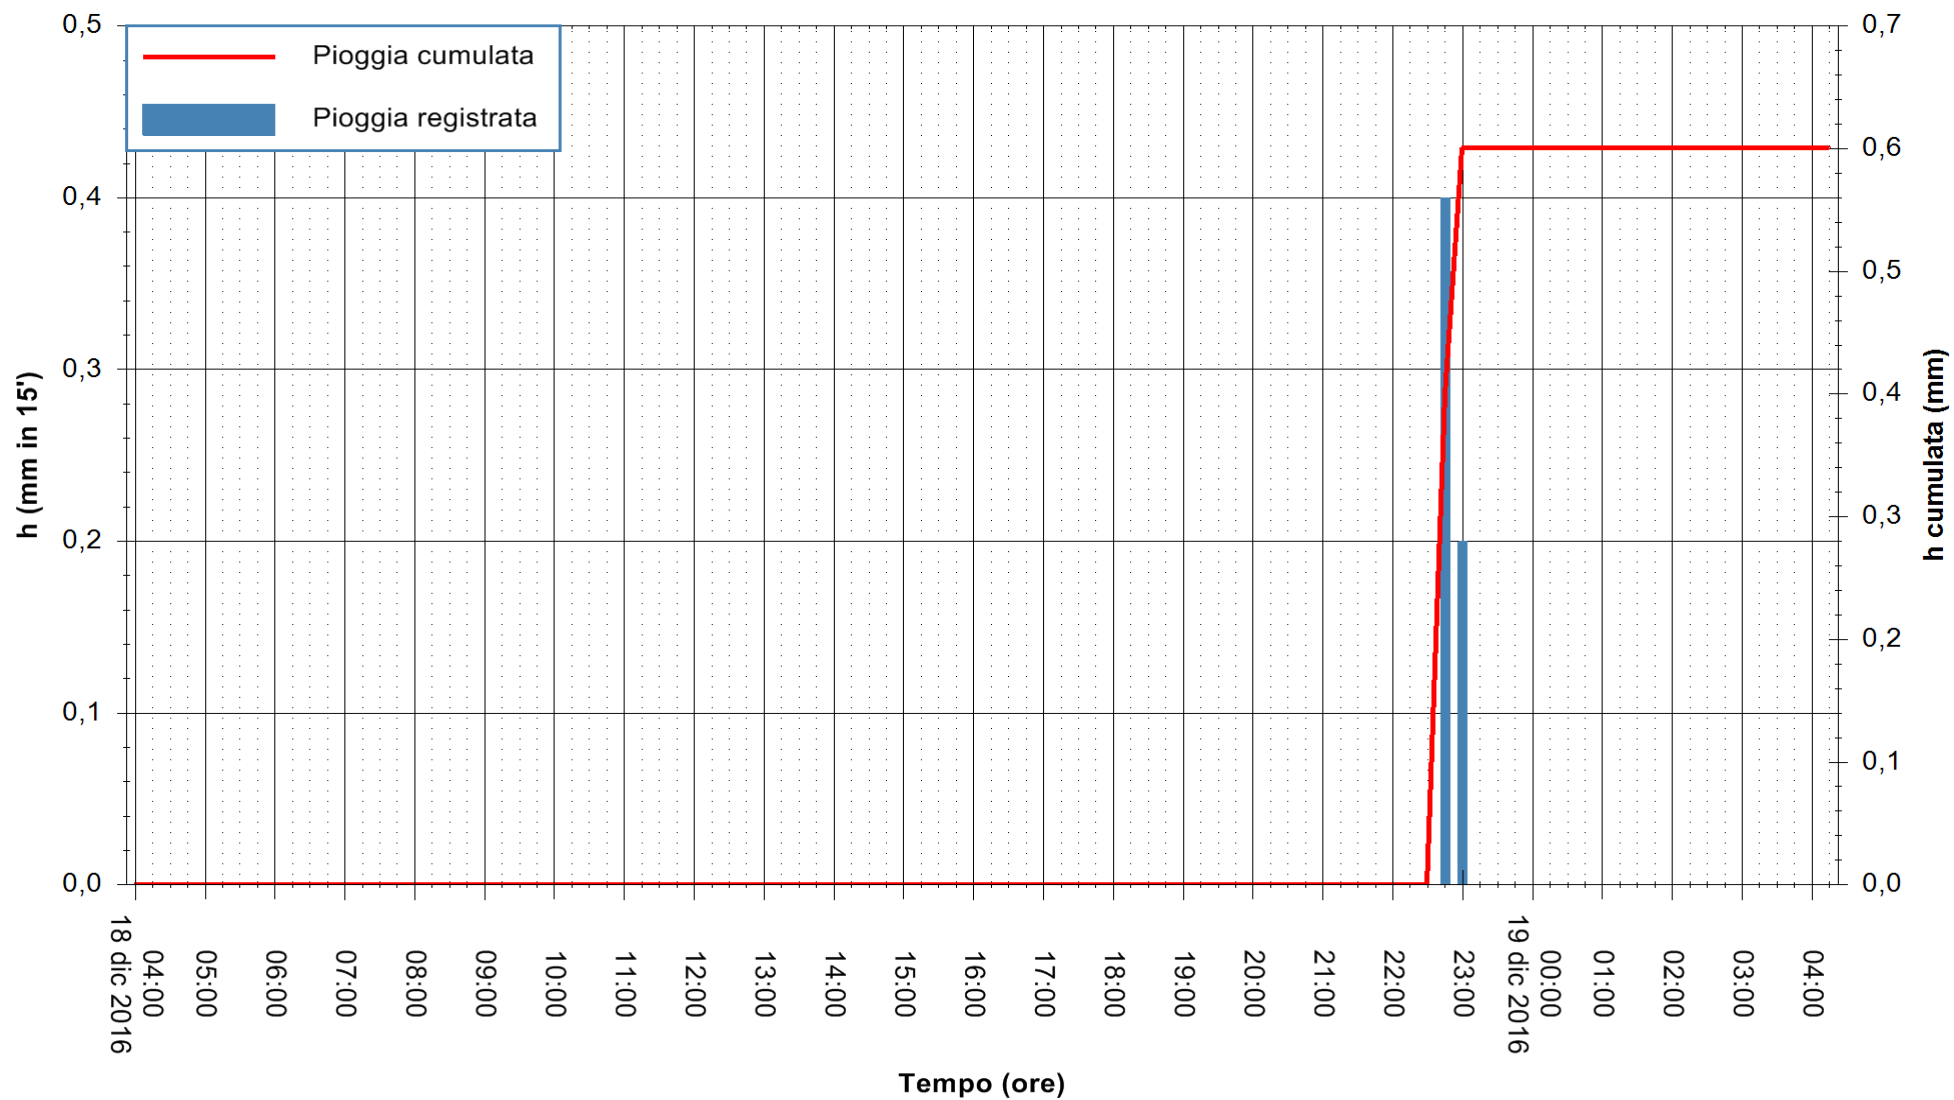

Stazione pluviometrica Fluminimannu a Decimomannu
Area DECIMOMANNU
Pioggia registrata nelle ultime 24 ore
Consultazione alle ore 05:51 del 19/12/2016

ARPAS
F.to il Dirigente Responsabile
Dott. Giuseppe Bianco

REGIONE AUTÒNOMA DE SARDIGNA
REGIONE AUTONOMA DELLA SARDEGNA

Stazione pluviometrica Santa Lucia di Capoterra
 Area S.LUCIA
 Pioggia registrata nelle ultime 24 ore
 Consultazione alle ore 05:51 del 19/12/2016