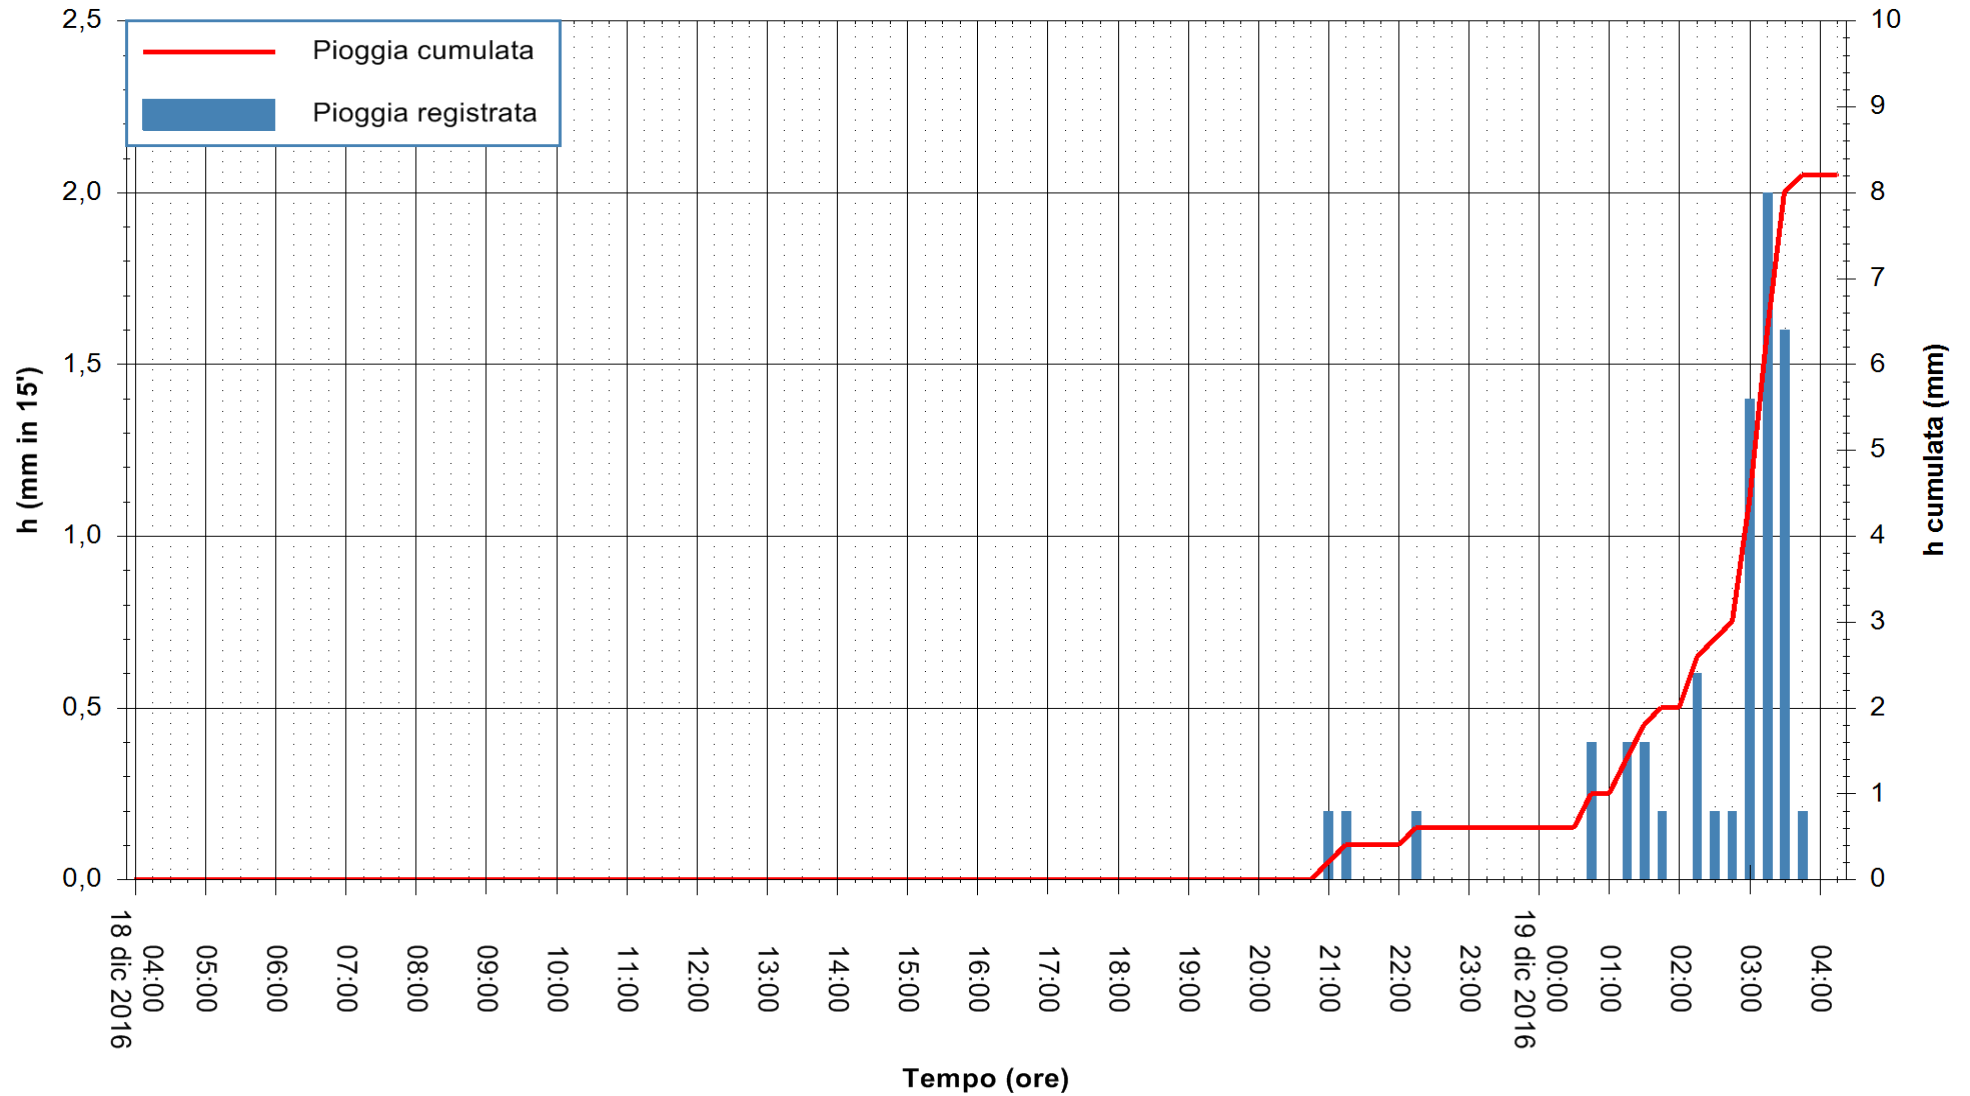

Stazione pluviometrica Fluminimannu a Decimomannu
Area DECIMOMANNU
Pioggia registrata nelle ultime 24 ore
Consultazione alle ore 05:51 del 19/12/2016

ARPAS
F.to il Dirigente Responsabile
Dott. Giuseppe Bianco

REGIONE AUTÒNOMA DE SARDIGNA
REGIONE AUTONOMA DELLA SARDEGNA

Stazione pluviometrica Santa Lucia di Capoterra
 Area S.LUCIA
 Pioggia registrata nelle ultime 24 ore
 Consultazione alle ore 05:51 del 19/12/2016