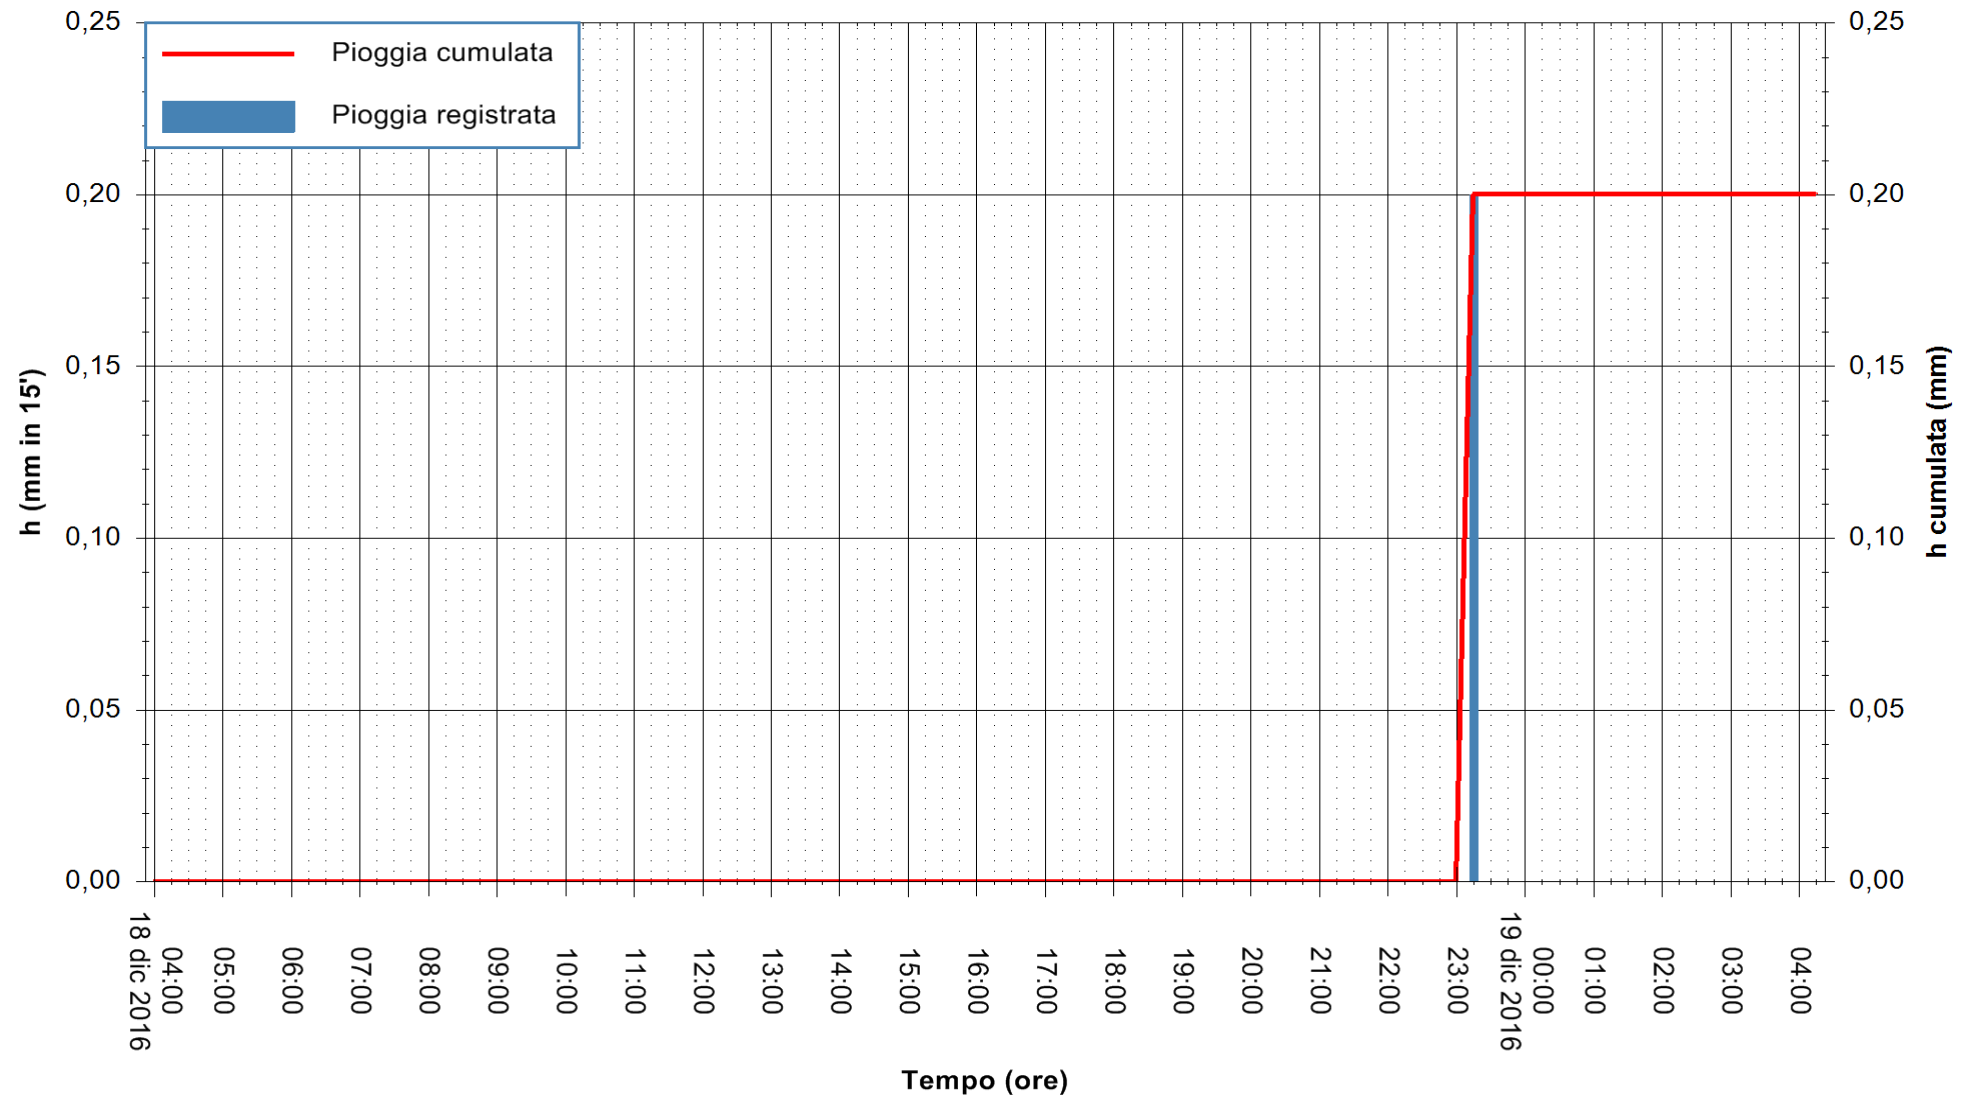

Stazione pluviometrica Fluminimannu a Decimomannu
Area DECIMOMANNU
Pioggia registrata nelle ultime 24 ore
Consultazione alle ore 05:51 del 19/12/2016

ARPAS
F.to il Dirigente Responsabile
Dott. Giuseppe Bianco

REGIONE AUTÒNOMA DE SARDIGNA
REGIONE AUTONOMA DELLA SARDEGNA

Stazione pluviometrica Santa Lucia di Capoterra
 Area S.LUCIA
 Pioggia registrata nelle ultime 24 ore
 Consultazione alle ore 05:51 del 19/12/2016