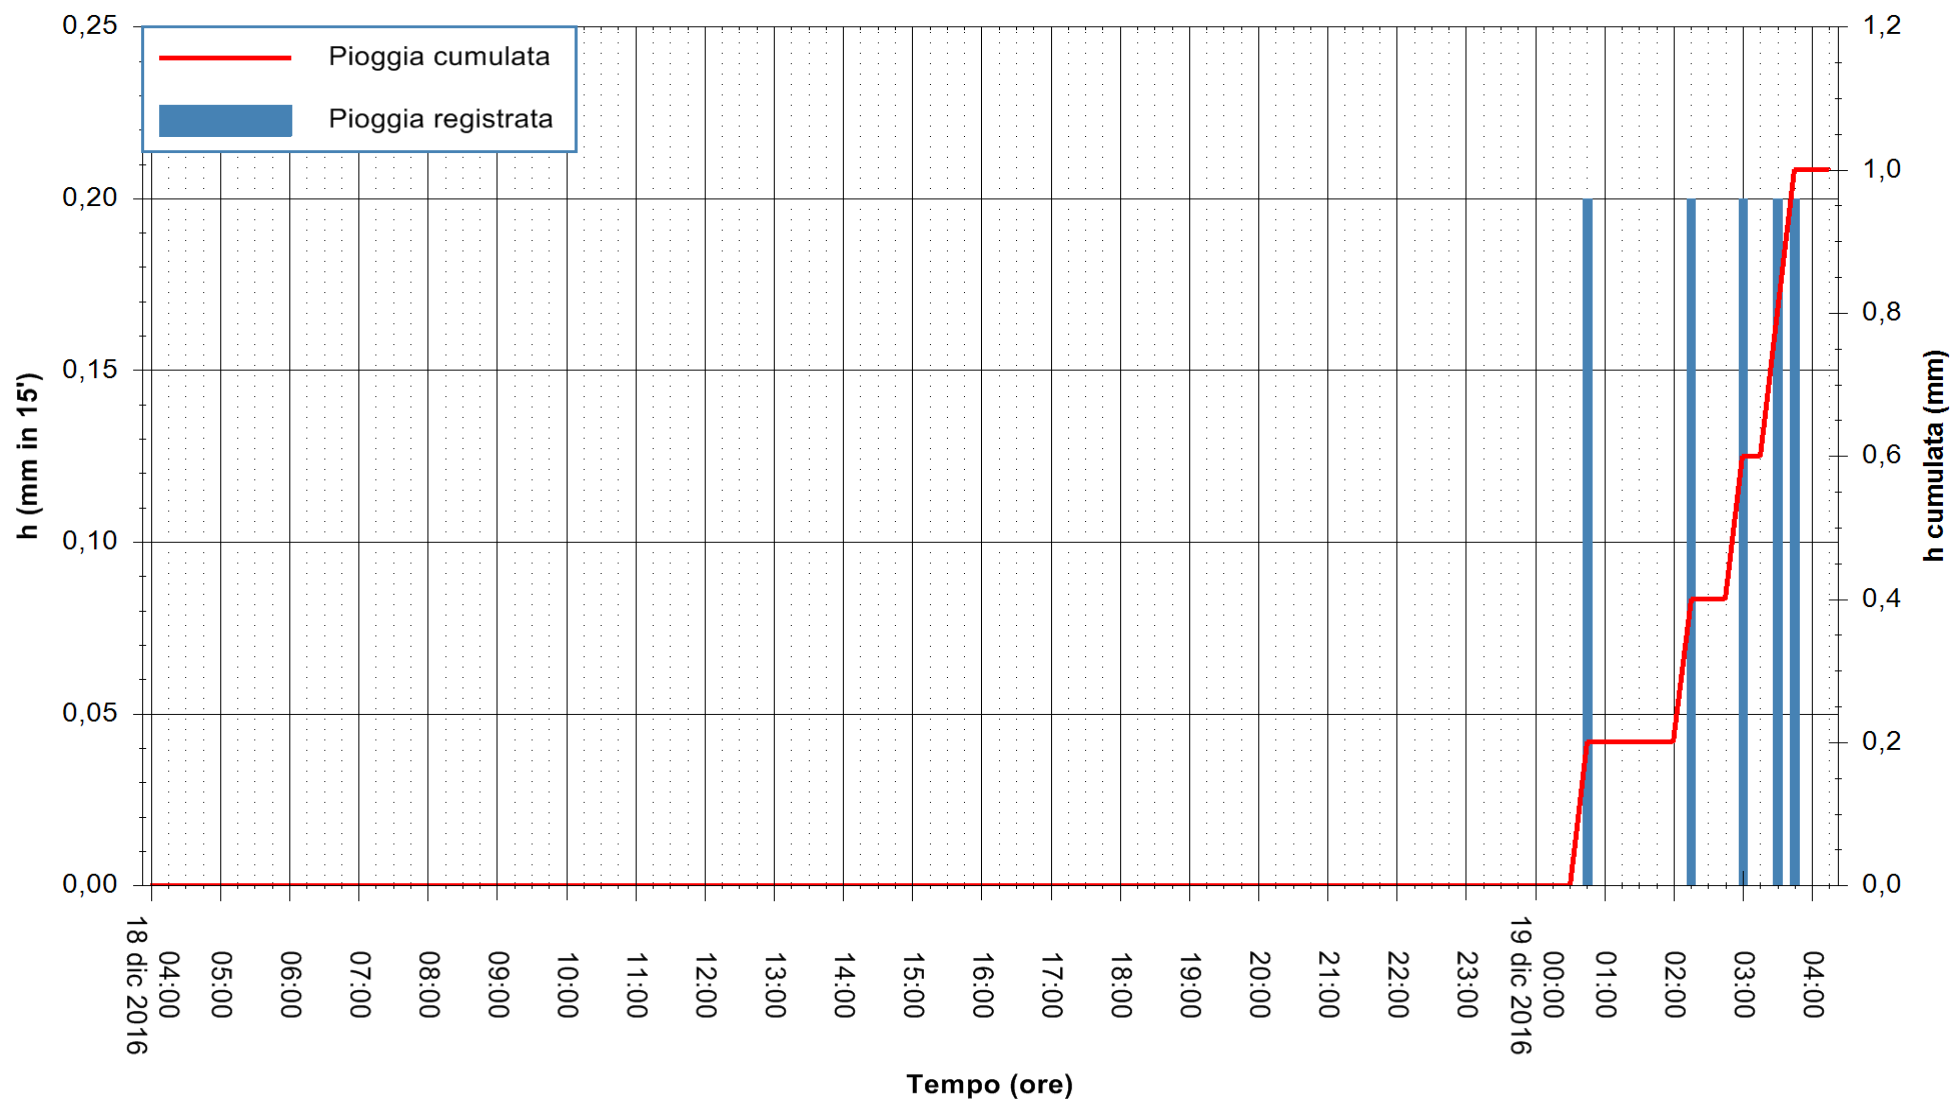

Stazione pluviometrica Fluminimannu a Decimomannu
Area DECIMOMANNU
Pioggia registrata nelle ultime 24 ore
Consultazione alle ore 05:51 del 19/12/2016

ARPAS
F.to il Dirigente Responsabile
Dott. Giuseppe Bianco

REGIONE AUTÒNOMA DE SARDIGNA
REGIONE AUTONOMA DELLA SARDEGNA

Stazione pluviometrica Santa Lucia di Capoterra
 Area S.LUCIA
 Pioggia registrata nelle ultime 24 ore
 Consultazione alle ore 05:51 del 19/12/2016