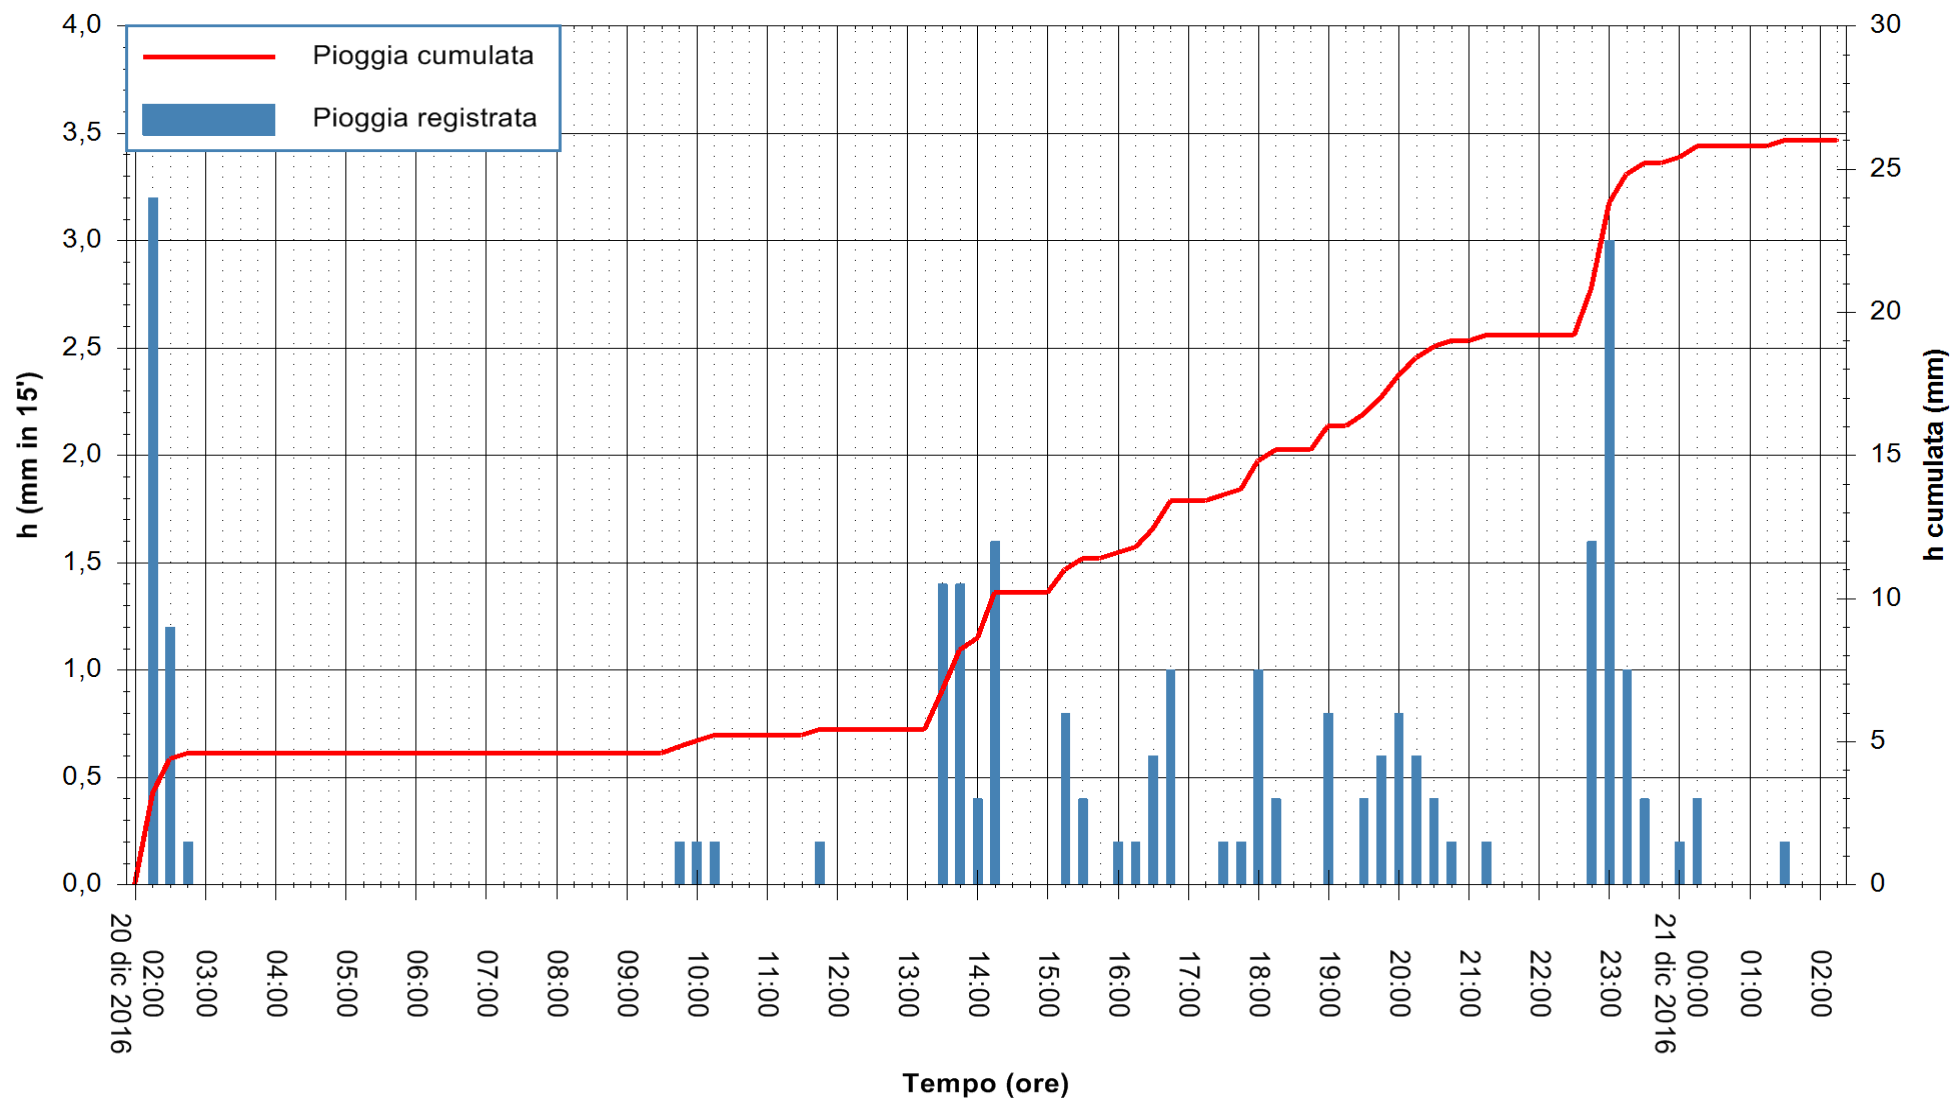

ARPAS
F.to il Dirigente Responsabile
Dott. Giuseppe Bianco

REGIONE AUTÒNOMA DE SARDIGNA
REGIONE AUTONOMA DELLA SARDEGNA

Stazione pluviometrica Badde Urbara
 Area BADDE URBARA
 Pioggia registrata nelle ultime 24 ore
 Consultazione alle ore 03:11 del 21/12/2016