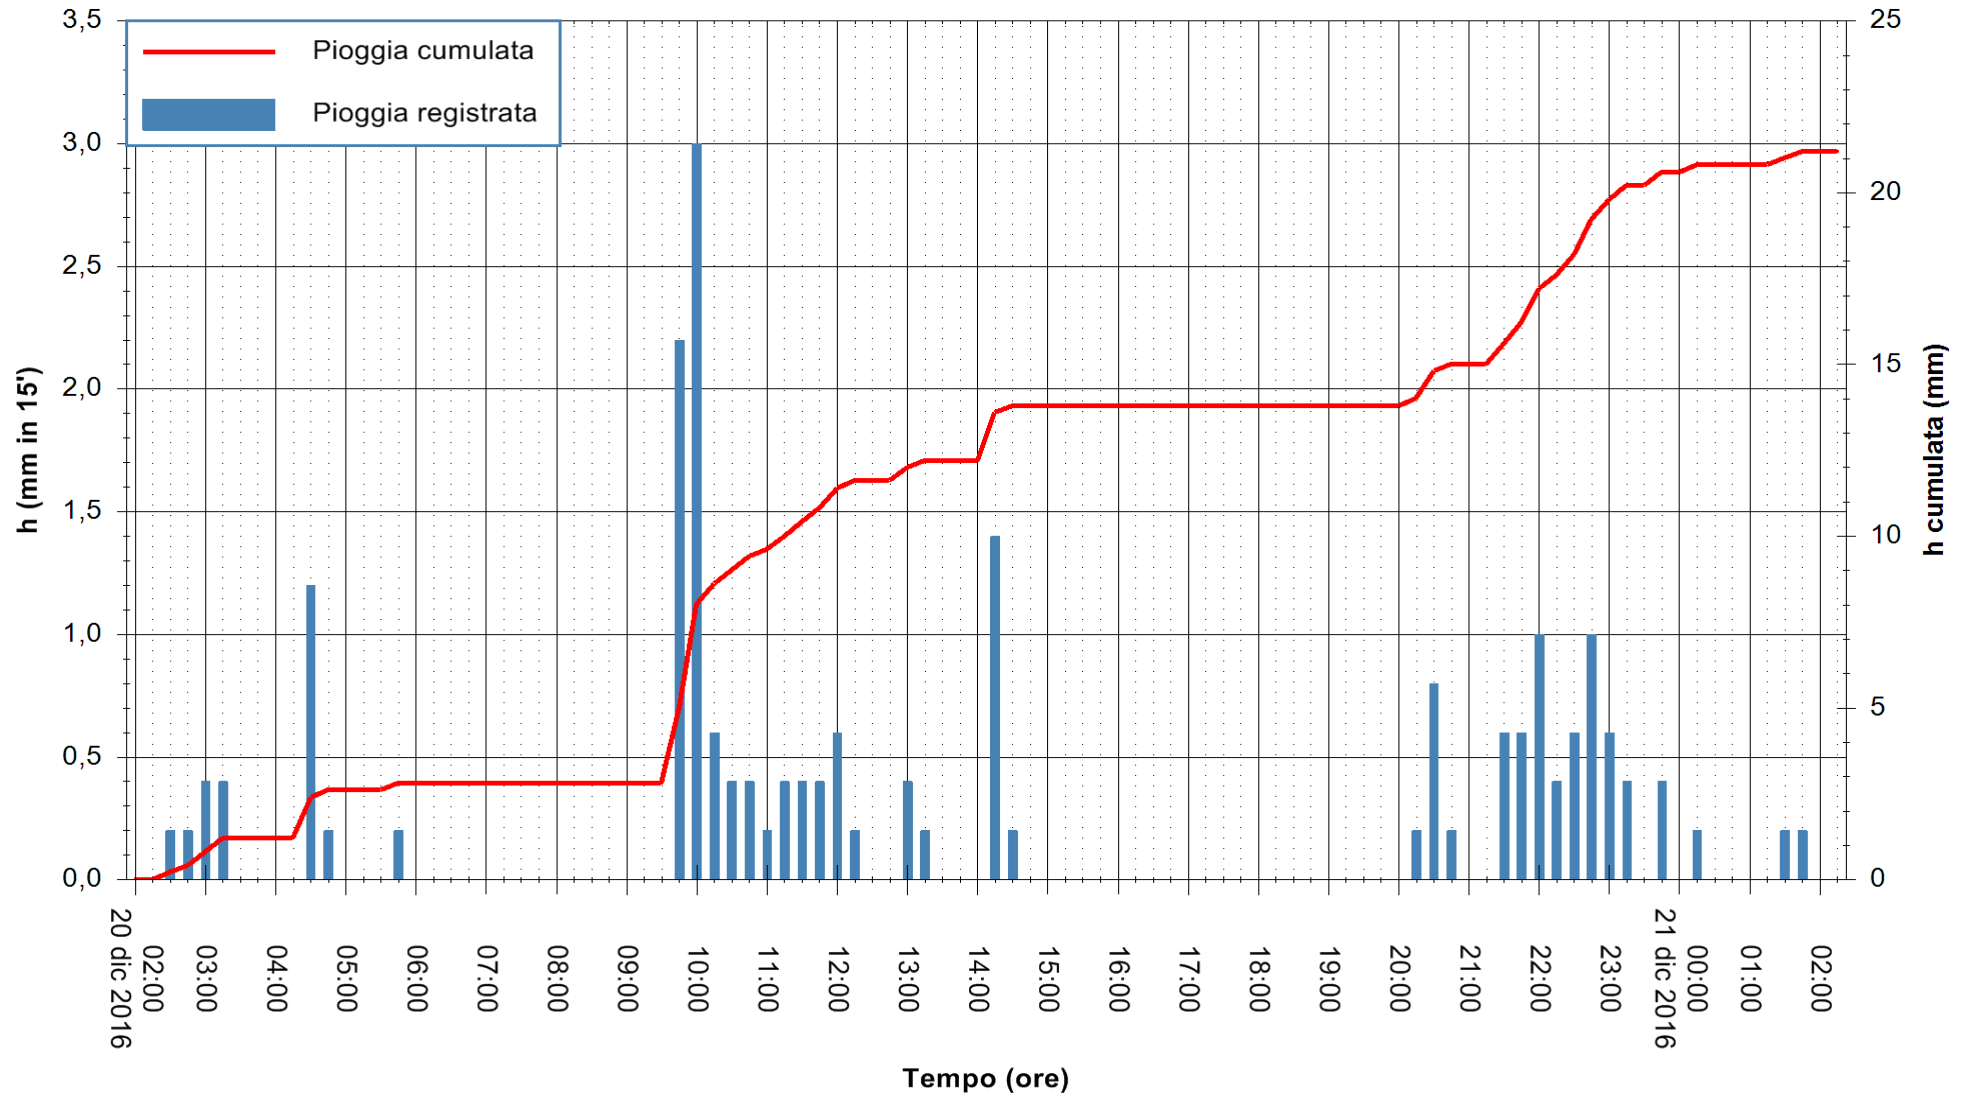

REGIONE AUTÒNOMA DE SARDIGNA
REGIONE AUTONOMA DELLA SARDEGNA

Stazione pluviometrica Tempio
Area CUSSEDDU
Pioggia registrata nelle ultime 24 ore
Consultazione alle ore 03:11 del 21/12/2016

ARPAS
F.to il Dirigente Responsabile
Dott. Giuseppe Bianco

REGIONE AUTONOMA DE SARDIGNA
REGIONE AUTONOMA DELLA SARDEGNA

Stazione pluviometrica Mannu di Porto Torres
 Area PONTE MOLINU
 Pioggia registrata nelle ultime 24 ore
 Consultazione alle ore 03:11 del 21/12/2016