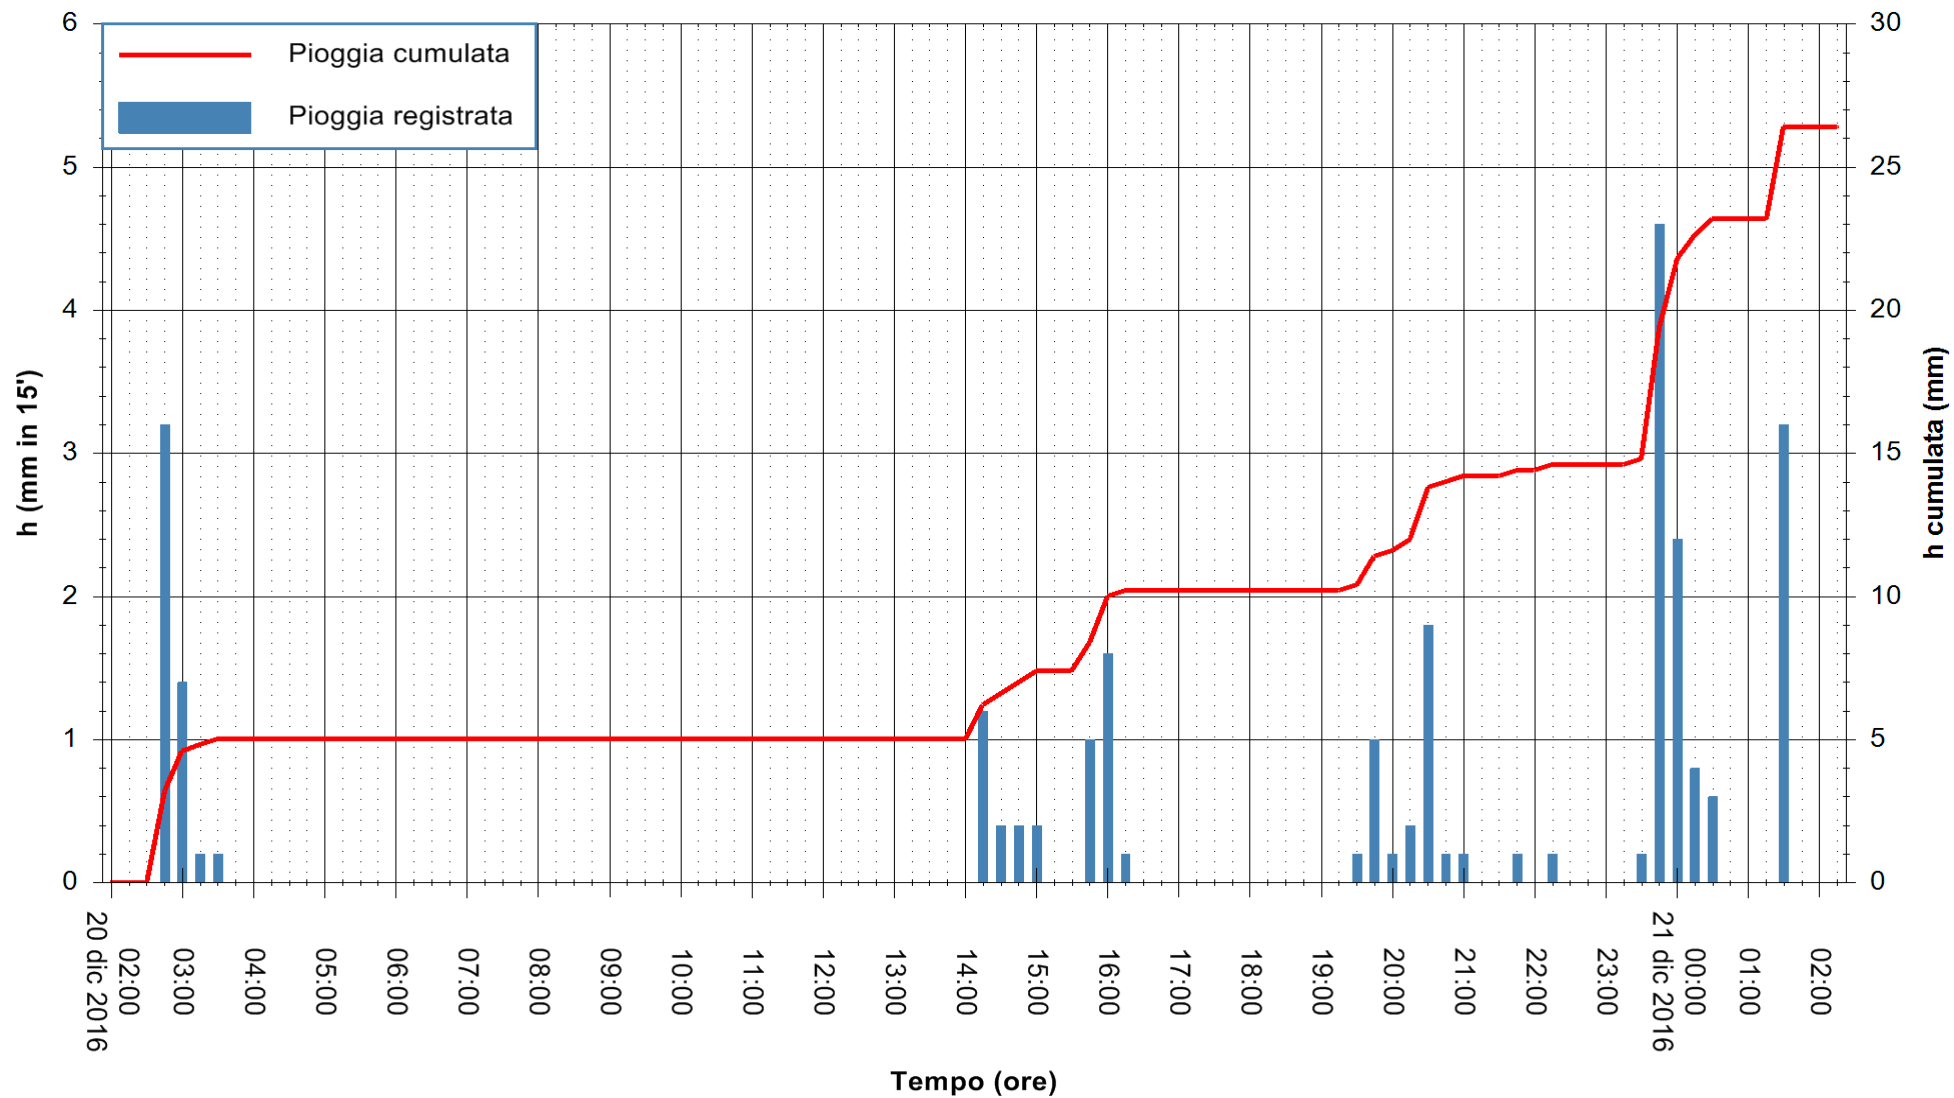

Stazione pluviometrica Oschiri
Area PISCHINAS
Pioggia registrata nelle ultime 24 ore
Consultazione alle ore 03:11 del 21/12/2016

ARPAS
F.to il Dirigente Responsabile
Dott. Giuseppe Bianco

REGIONE AUTONOMA DE SARDIGNA
REGIONE AUTONOMA DELLA SARDEGNA

Stazione pluviometrica Fluminimannu a Decimomannu
Area DECIMOMANNU
Pioggia registrata nelle ultime 24 ore
Consultazione alle ore 03:11 del 21/12/2016

ARPAS
F.to il Dirigente Responsabile
Dott. Giuseppe Bianco

REGIONE AUTÒNOMA DE SARDIGNA
REGIONE AUTONOMA DELLA SARDEGNA

Stazione pluviometrica Tempio
Area CUSSEDDU
Pioggia registrata nelle ultime 24 ore
Consultazione alle ore 03:11 del 21/12/2016

ARPAS
F.to il Dirigente Responsabile
Dott. Giuseppe Bianco

REGIONE AUTONOMA DE SARDIGNA
REGIONE AUTONOMA DELLA SARDEGNA

Stazione pluviometrica Mannu di Porto Torres
 Area PONTE MOLINU
 Pioggia registrata nelle ultime 24 ore
 Consultazione alle ore 03:11 del 21/12/2016