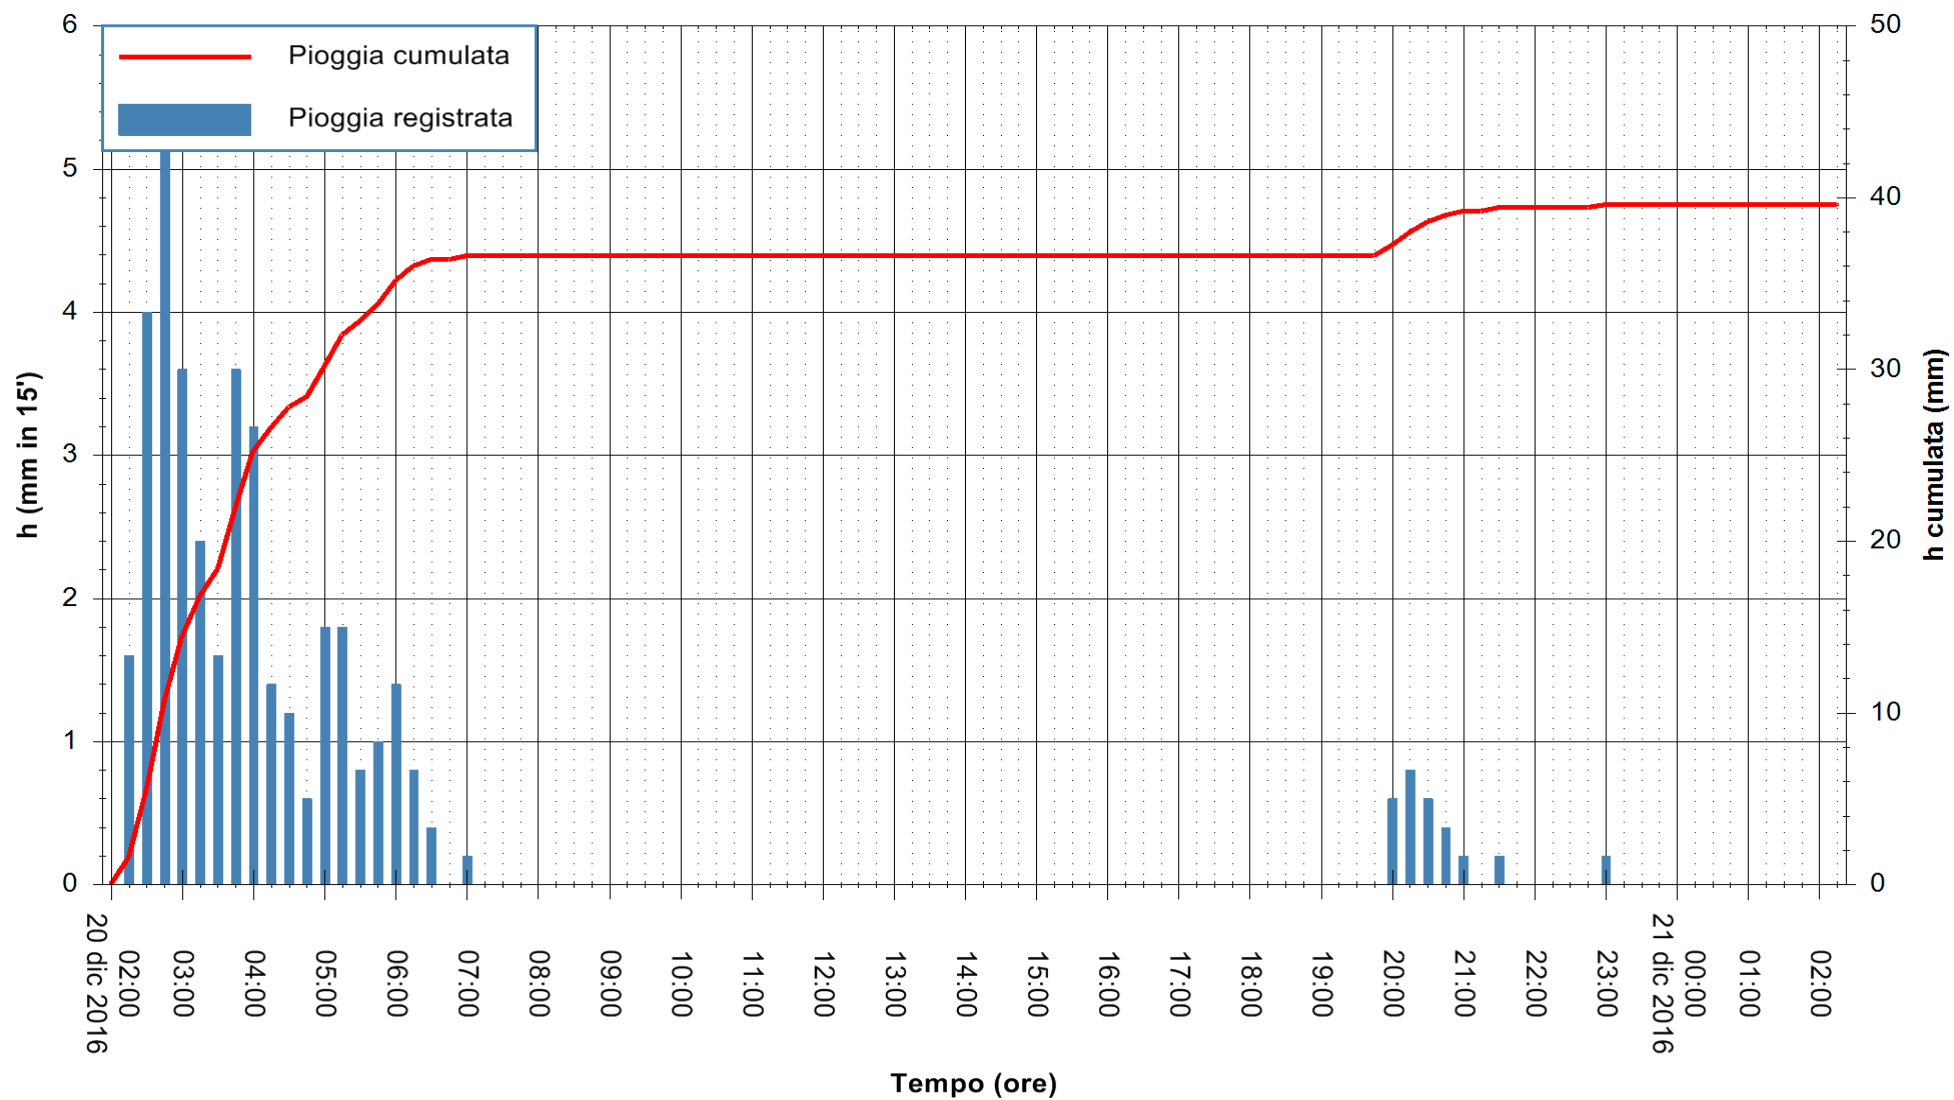

REGIONE AUTÒNOMA DE SARDIGNA
REGIONE AUTONOMA DELLA SARDEGNA

Stazione pluviometrica Tempio
Area CUSSEDDU
Pioggia registrata nelle ultime 24 ore
Consultazione alle ore 03:11 del 21/12/2016

ARPAS
F.to il Dirigente Responsabile
Dott. Giuseppe Bianco

REGIONE AUTONOMA DE SARDIGNA
REGIONE AUTONOMA DELLA SARDEGNA

Stazione pluviometrica Mannu di Porto Torres
 Area PONTE MOLINU
 Pioggia registrata nelle ultime 24 ore
 Consultazione alle ore 03:11 del 21/12/2016