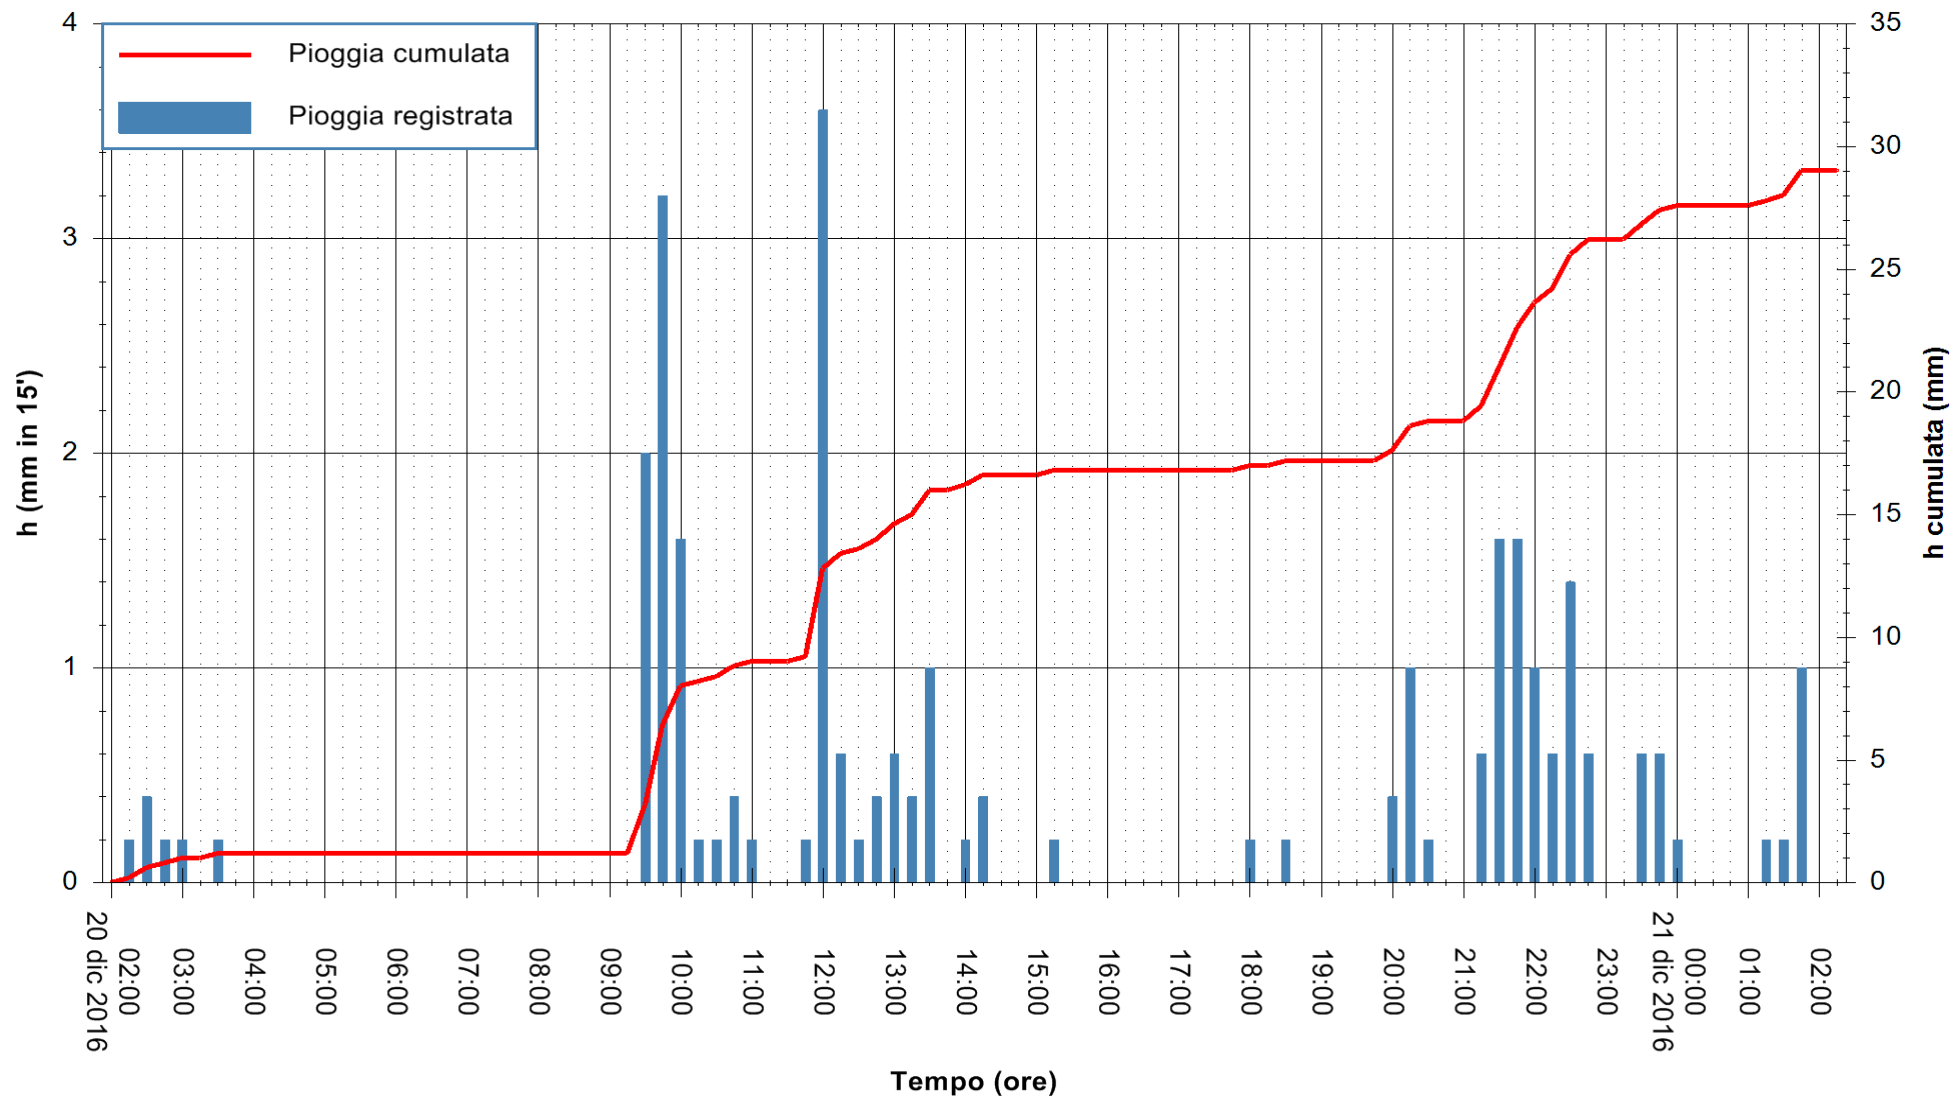

Stazione pluviometrica Oschiri
Area PISCHINAS
Pioggia registrata nelle ultime 24 ore
Consultazione alle ore 03:11 del 21/12/2016

ARPAS
F.to il Dirigente Responsabile
Dott. Giuseppe Bianco

REGIONE AUTONOMA DE SARDIGNA
REGIONE AUTONOMA DELLA SARDEGNA

Stazione pluviometrica Fluminimannu a Decimomannu
Area DECIMOMANNU
Pioggia registrata nelle ultime 24 ore
Consultazione alle ore 03:11 del 21/12/2016

ARPAS
F.to il Dirigente Responsabile
Dott. Giuseppe Bianco

REGIONE AUTÒNOMA DE SARDIGNA
REGIONE AUTONOMA DELLA SARDEGNA

Stazione pluviometrica Tempio
Area CUSSEDDU
Pioggia registrata nelle ultime 24 ore
Consultazione alle ore 03:11 del 21/12/2016

ARPAS
F.to il Dirigente Responsabile
Dott. Giuseppe Bianco

REGIONE AUTONOMA DE SARDIGNA
REGIONE AUTONOMA DELLA SARDEGNA

Stazione pluviometrica Mannu di Porto Torres
 Area PONTE MOLINU
 Pioggia registrata nelle ultime 24 ore
 Consultazione alle ore 03:11 del 21/12/2016