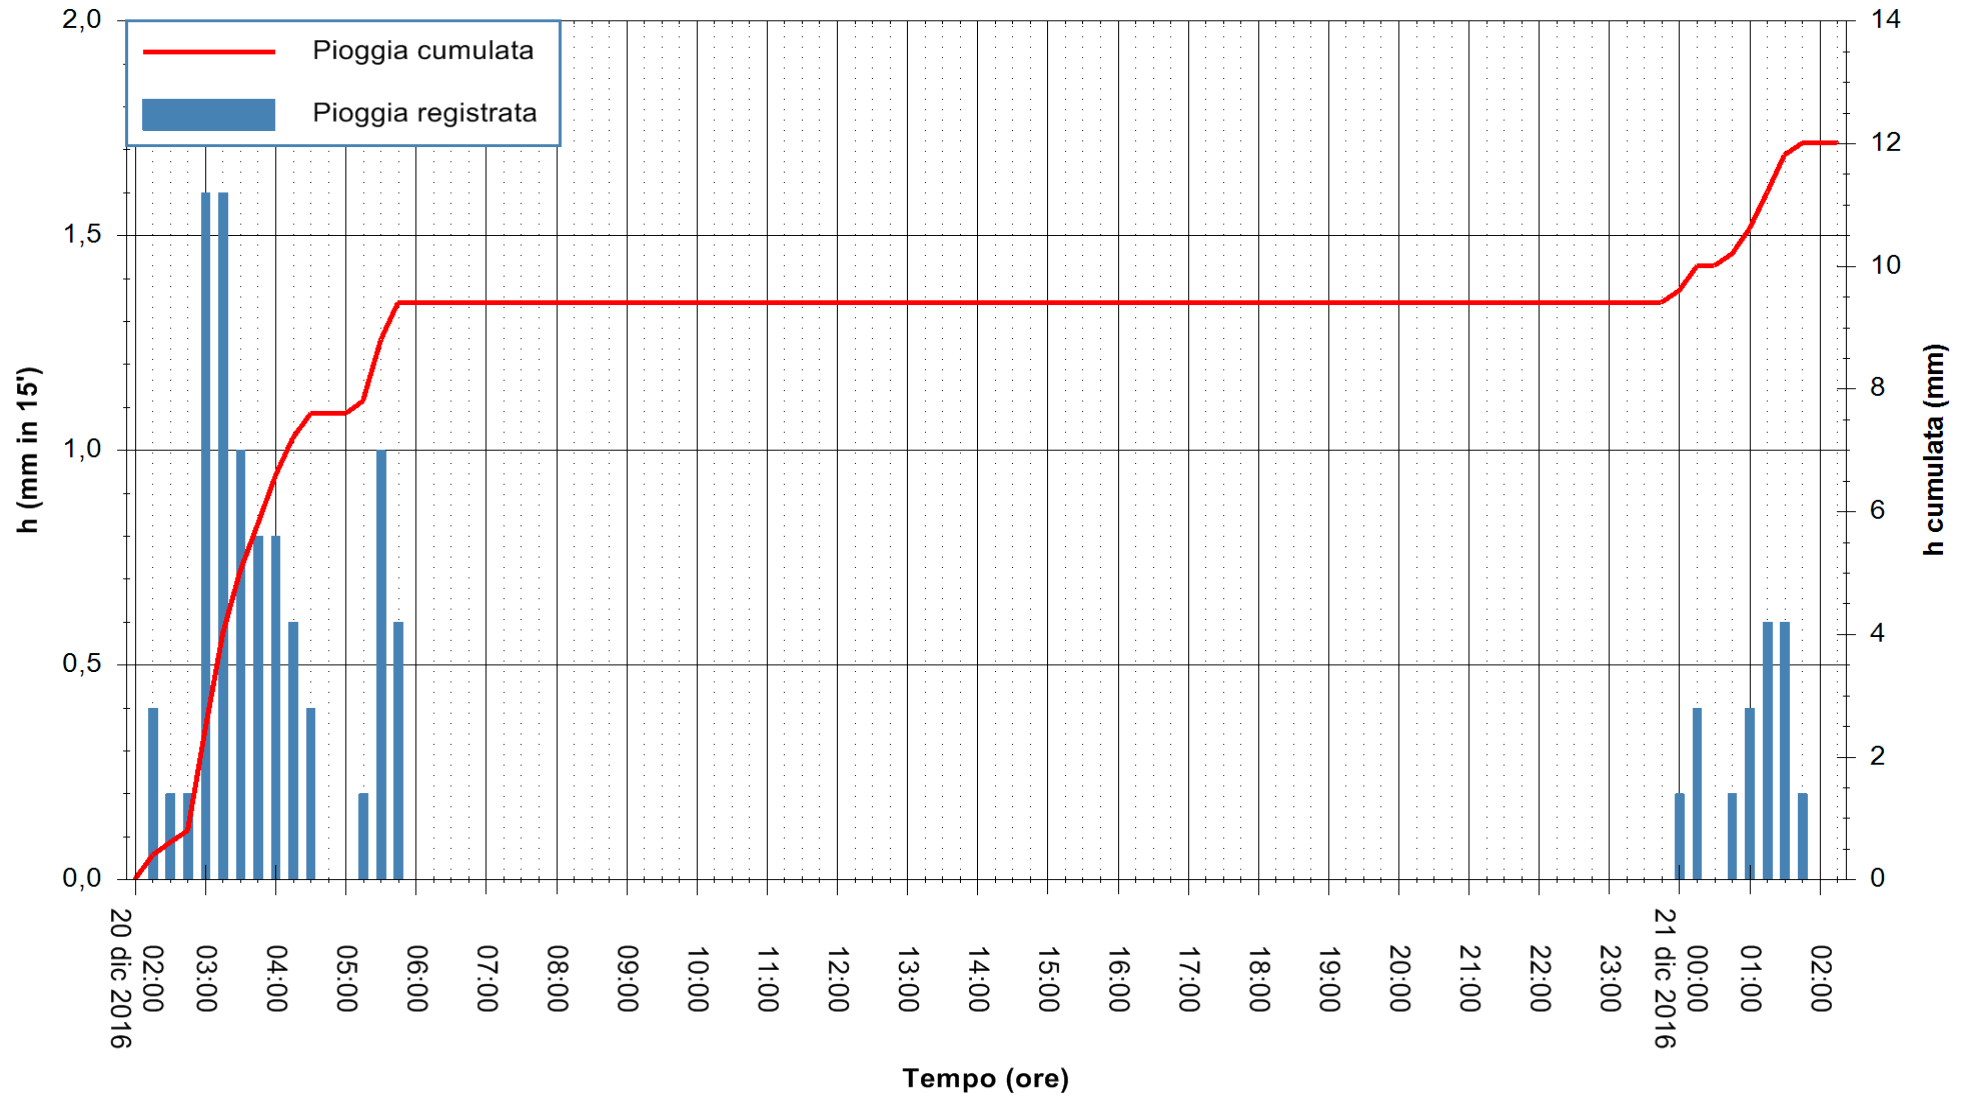

ARPAS
F.to il Dirigente Responsabile
Dott. Giuseppe Bianco

REGIONE AUTÒNOMA DE SARDIGNA
REGIONE AUTONOMA DELLA SARDEGNA

Stazione pluviometrica Badde Urbara
 Area BADDE URBARA
 Pioggia registrata nelle ultime 24 ore
 Consultazione alle ore 03:11 del 21/12/2016