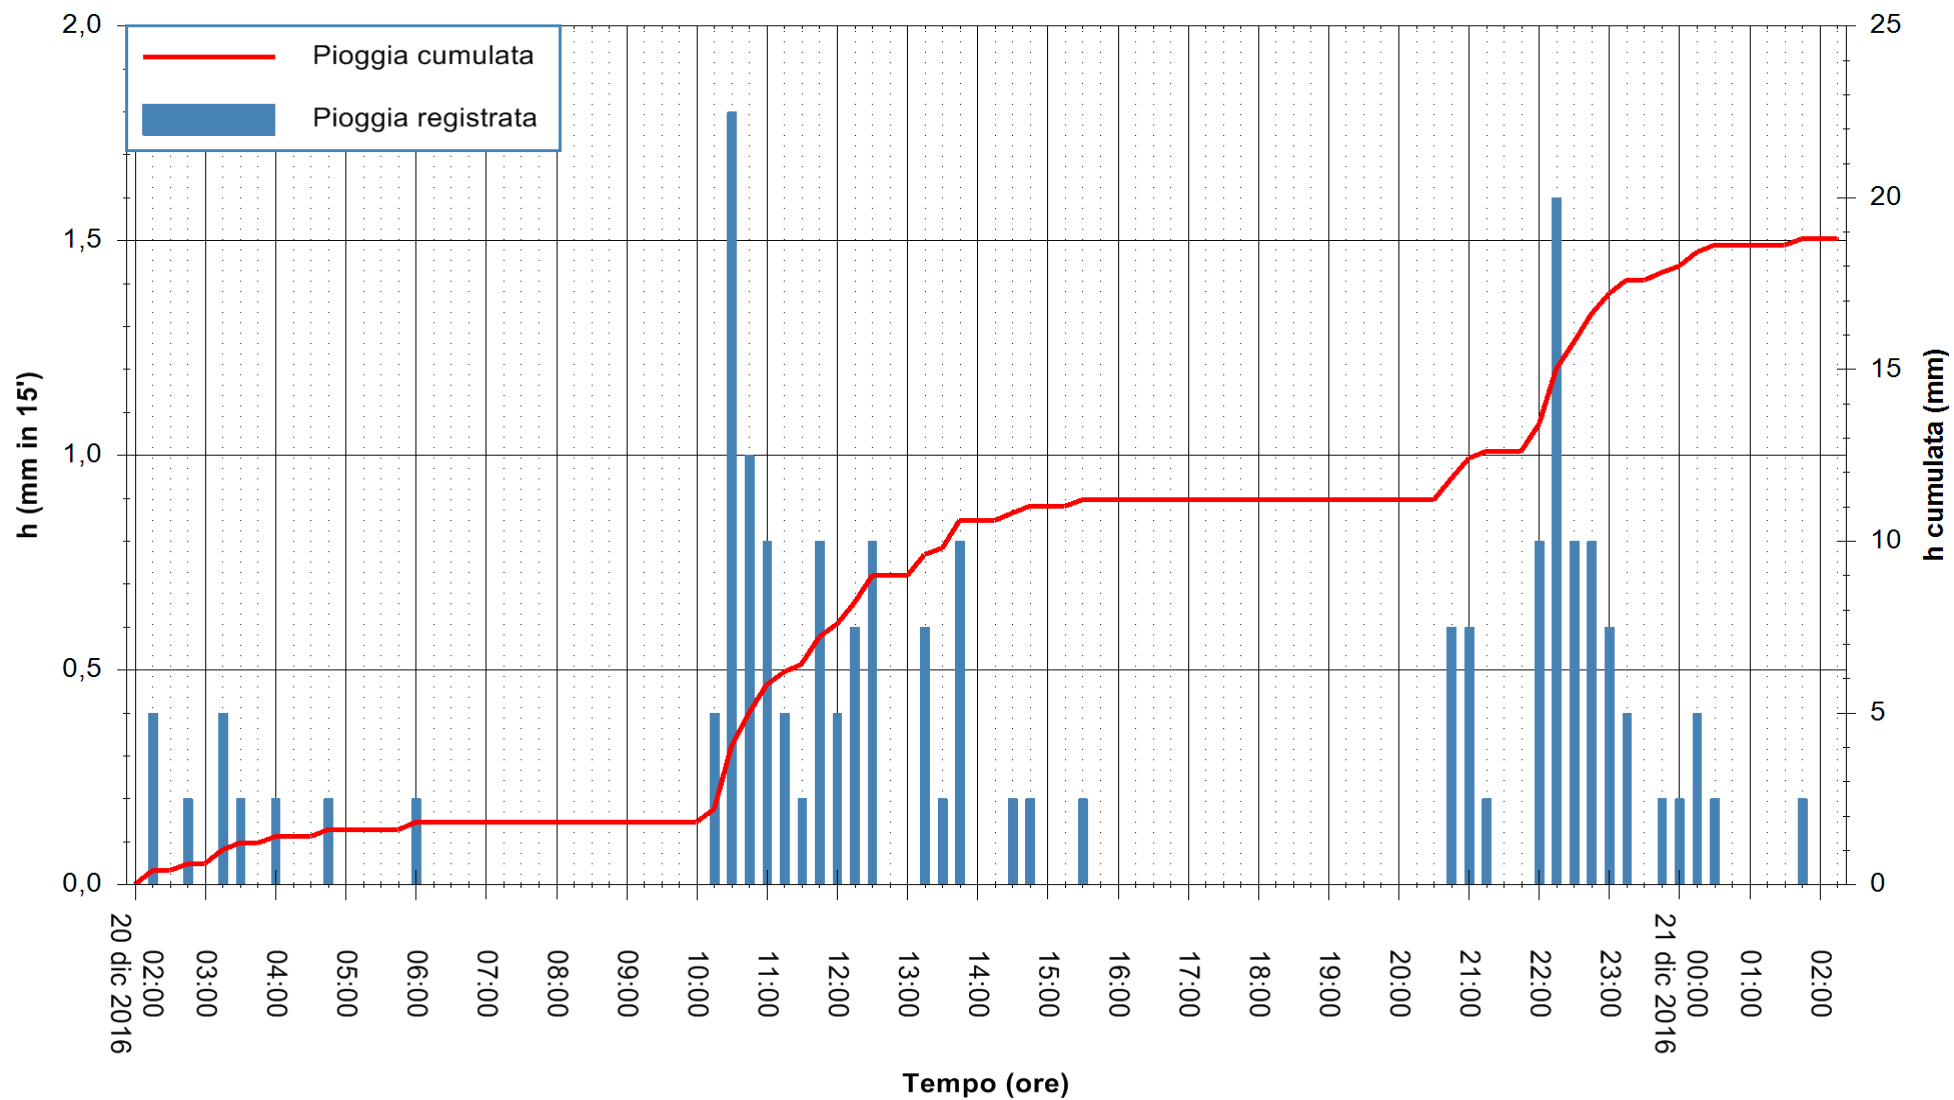

ARPAS
F.to il Dirigente Responsabile
Dott. Giuseppe Bianco

REGIONE AUTÒNOMA DE SARDIGNA
REGIONE AUTONOMA DELLA SARDEGNA

Stazione pluviometrica Badde Urbara
 Area BADDE URBARA
 Pioggia registrata nelle ultime 24 ore
 Consultazione alle ore 03:11 del 21/12/2016