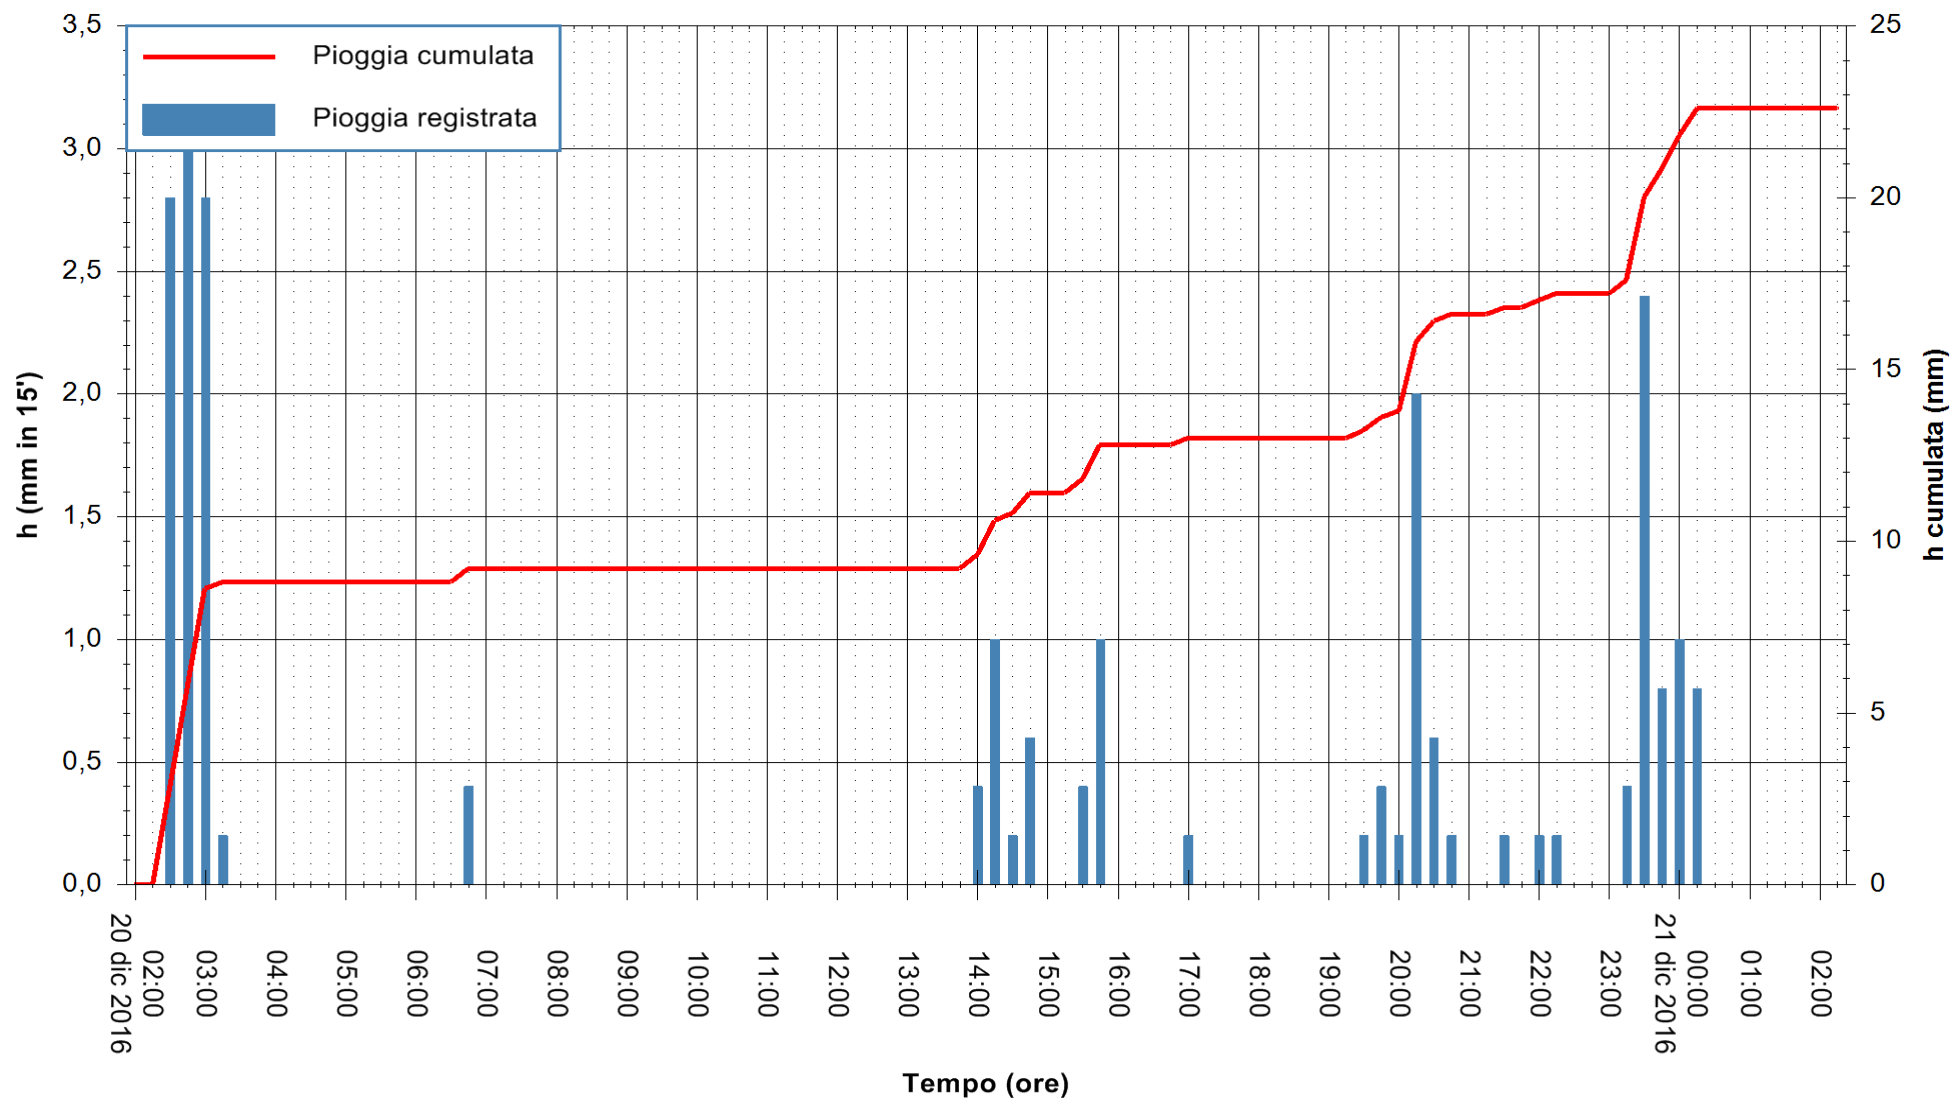

ARPAS
F.to il Dirigente Responsabile
Dott. Giuseppe Bianco

REGIONE AUTÒNOMA DE SARDIGNA
REGIONE AUTONOMA DELLA SARDEGNA

Stazione pluviometrica Badde Urbara
 Area BADDE URBARA
 Pioggia registrata nelle ultime 24 ore
 Consultazione alle ore 03:11 del 21/12/2016