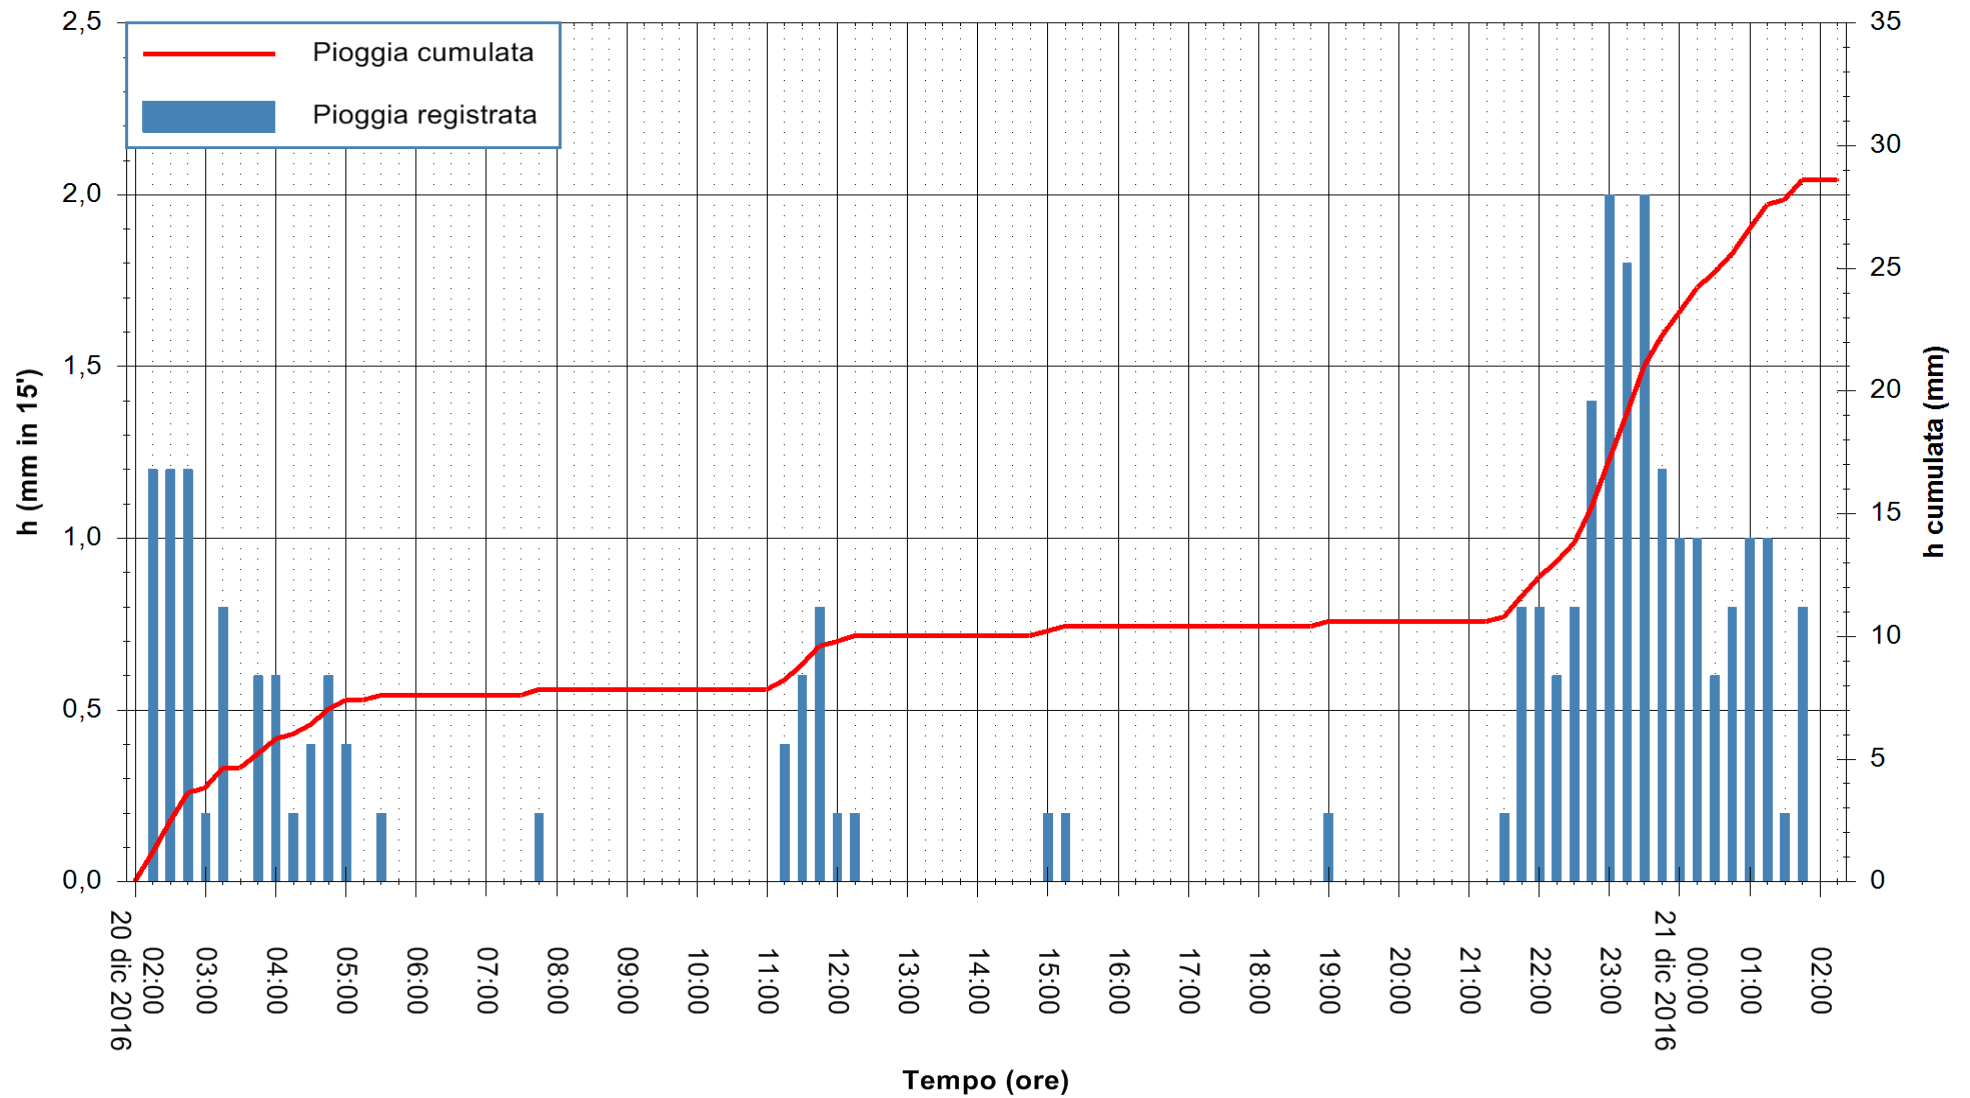

Stazione pluviometrica Badde Urbara
Area BADDE URBARA
Pioggia registrata nelle ultime 24 ore
Consultazione alle ore 03:11 del 21/12/2016

ARPAS
F.to il Dirigente Responsabile
Dott. Giuseppe Bianco

REGIONE AUTÒNOMA DE SARDIGNA
REGIONE AUTONOMA DELLA SARDEGNA