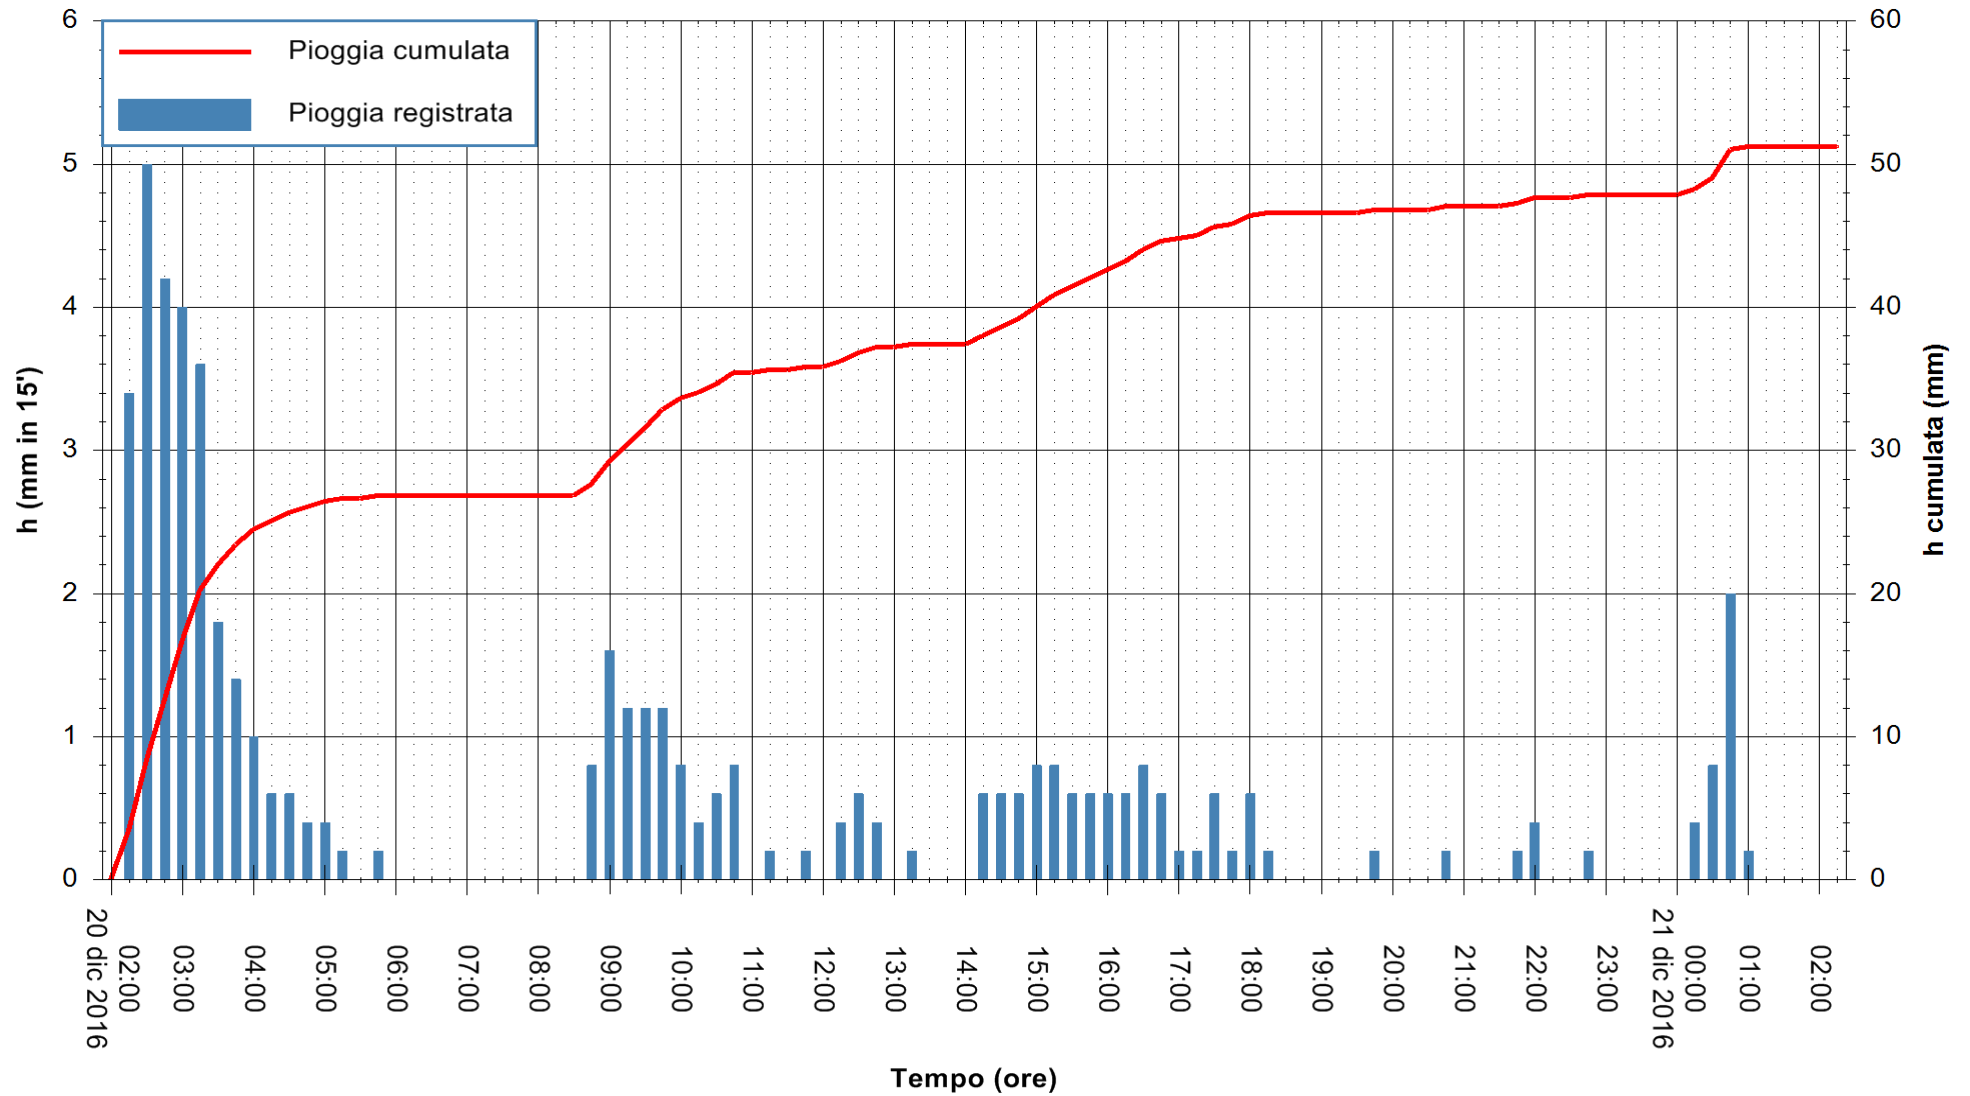

Stazione pluviometrica Oschiri
Area PISCHINAS
Pioggia registrata nelle ultime 24 ore
Consultazione alle ore 03:11 del 21/12/2016

ARPAS
F.to il Dirigente Responsabile
Dott. Giuseppe Bianco

REGIONE AUTONOMA DE SARDIGNA
REGIONE AUTONOMA DELLA SARDEGNA

Stazione pluviometrica Fluminimannu a Decimomannu
Area DECIMOMANNU
Pioggia registrata nelle ultime 24 ore
Consultazione alle ore 03:11 del 21/12/2016

ARPAS
F.to il Dirigente Responsabile
Dott. Giuseppe Bianco

REGIONE AUTÒNOMA DE SARDIGNA
REGIONE AUTONOMA DELLA SARDEGNA

Stazione pluviometrica Tempio
Area CUSSEDDU
Pioggia registrata nelle ultime 24 ore
Consultazione alle ore 03:11 del 21/12/2016

ARPAS
F.to il Dirigente Responsabile
Dott. Giuseppe Bianco

REGIONE AUTONOMA DE SARDIGNA
REGIONE AUTONOMA DELLA SARDEGNA

Stazione pluviometrica Mannu di Porto Torres
 Area PONTE MOLINU
 Pioggia registrata nelle ultime 24 ore
 Consultazione alle ore 03:11 del 21/12/2016