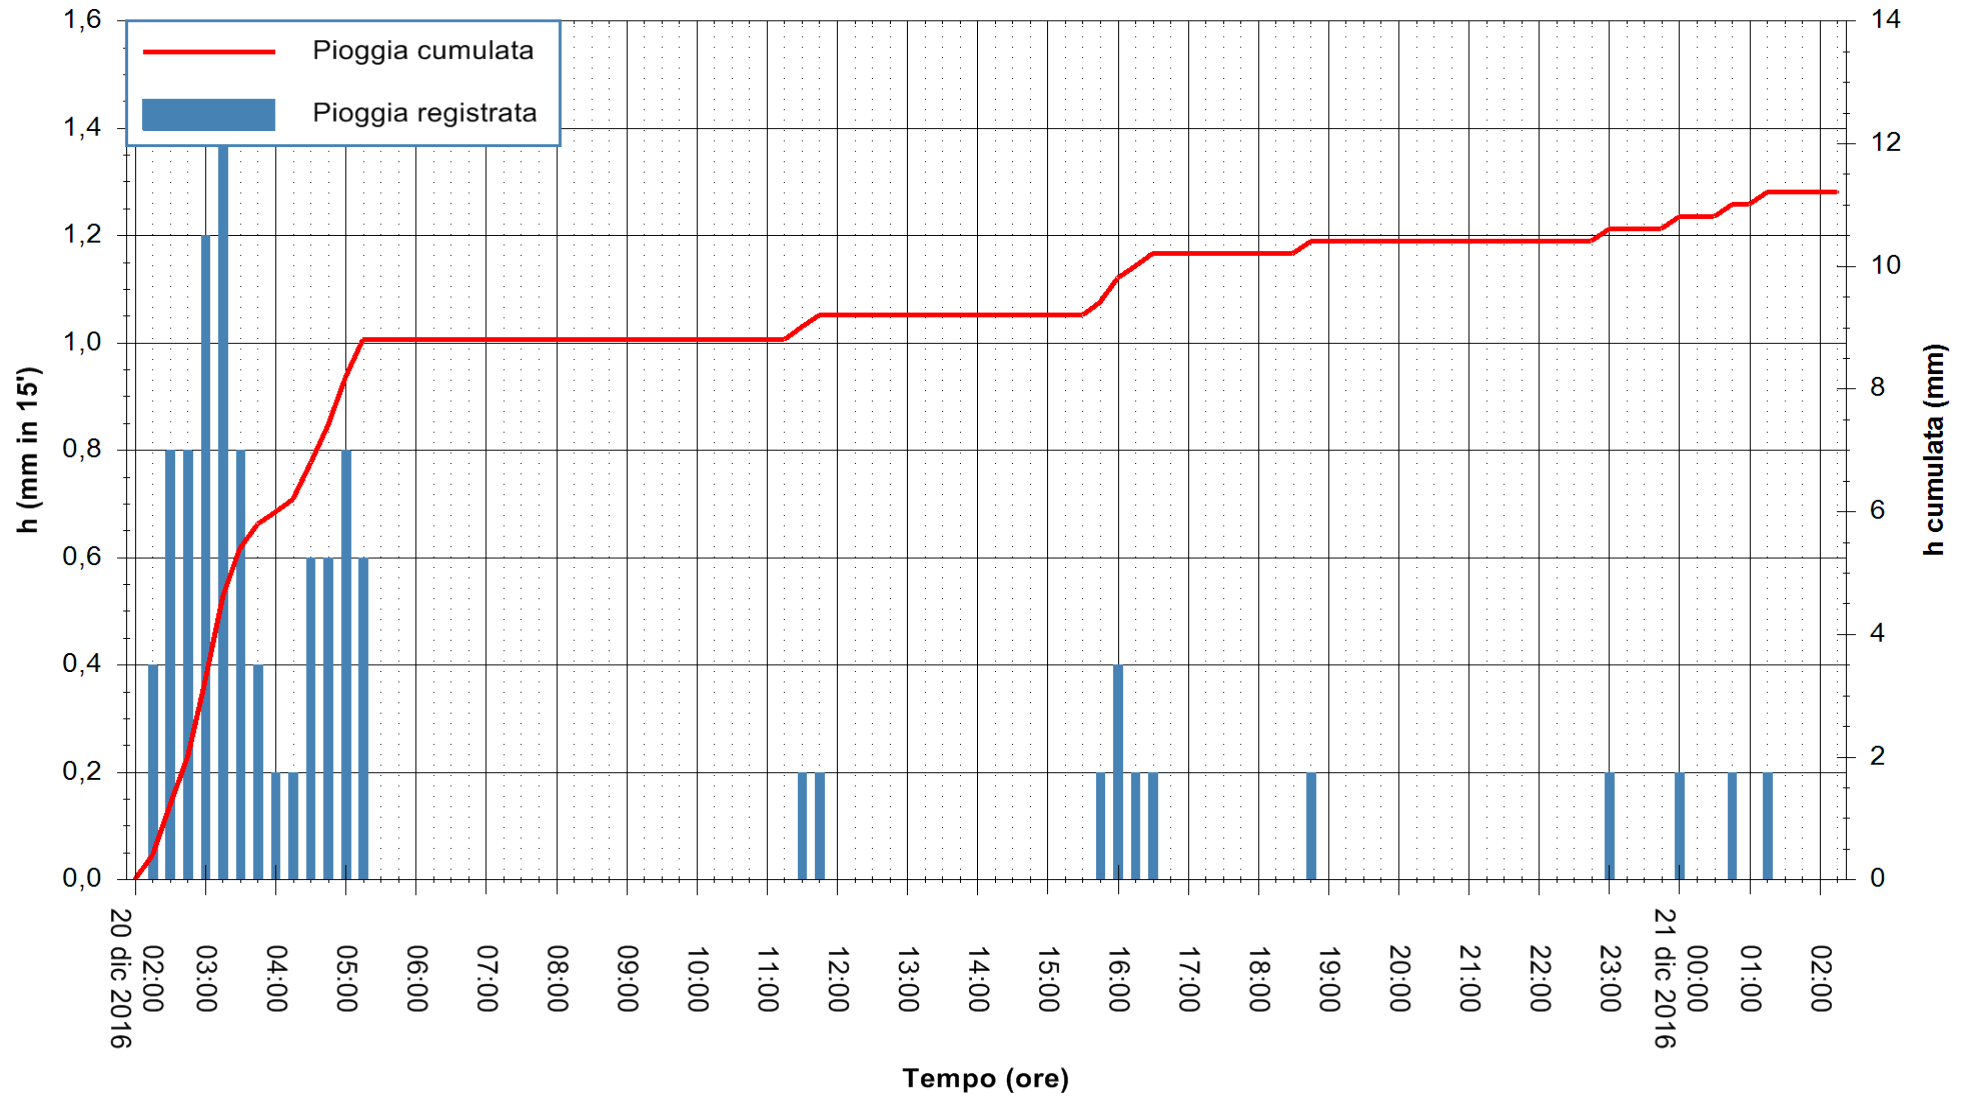

Stazione pluviometrica Oschiri
Area PISCHINAS
Pioggia registrata nelle ultime 24 ore
Consultazione alle ore 03:11 del 21/12/2016

ARPAS
F.to il Dirigente Responsabile
Dott. Giuseppe Bianco

REGIONE AUTONOMA DE SARDIGNA
REGIONE AUTONOMA DELLA SARDEGNA

Stazione pluviometrica Fluminimannu a Decimomannu
Area DECIMOMANNU
Pioggia registrata nelle ultime 24 ore
Consultazione alle ore 03:11 del 21/12/2016

ARPAS
F.to il Dirigente Responsabile
Dott. Giuseppe Bianco

REGIONE AUTÒNOMA DE SARDIGNA
REGIONE AUTONOMA DELLA SARDEGNA

Stazione pluviometrica Tempio
Area CUSSEDDU
Pioggia registrata nelle ultime 24 ore
Consultazione alle ore 03:11 del 21/12/2016

ARPAS
F.to il Dirigente Responsabile
Dott. Giuseppe Bianco

REGIONE AUTONOMA DE SARDIGNA
REGIONE AUTONOMA DELLA SARDEGNA

Stazione pluviometrica Mannu di Porto Torres
 Area PONTE MOLINU
 Pioggia registrata nelle ultime 24 ore
 Consultazione alle ore 03:11 del 21/12/2016