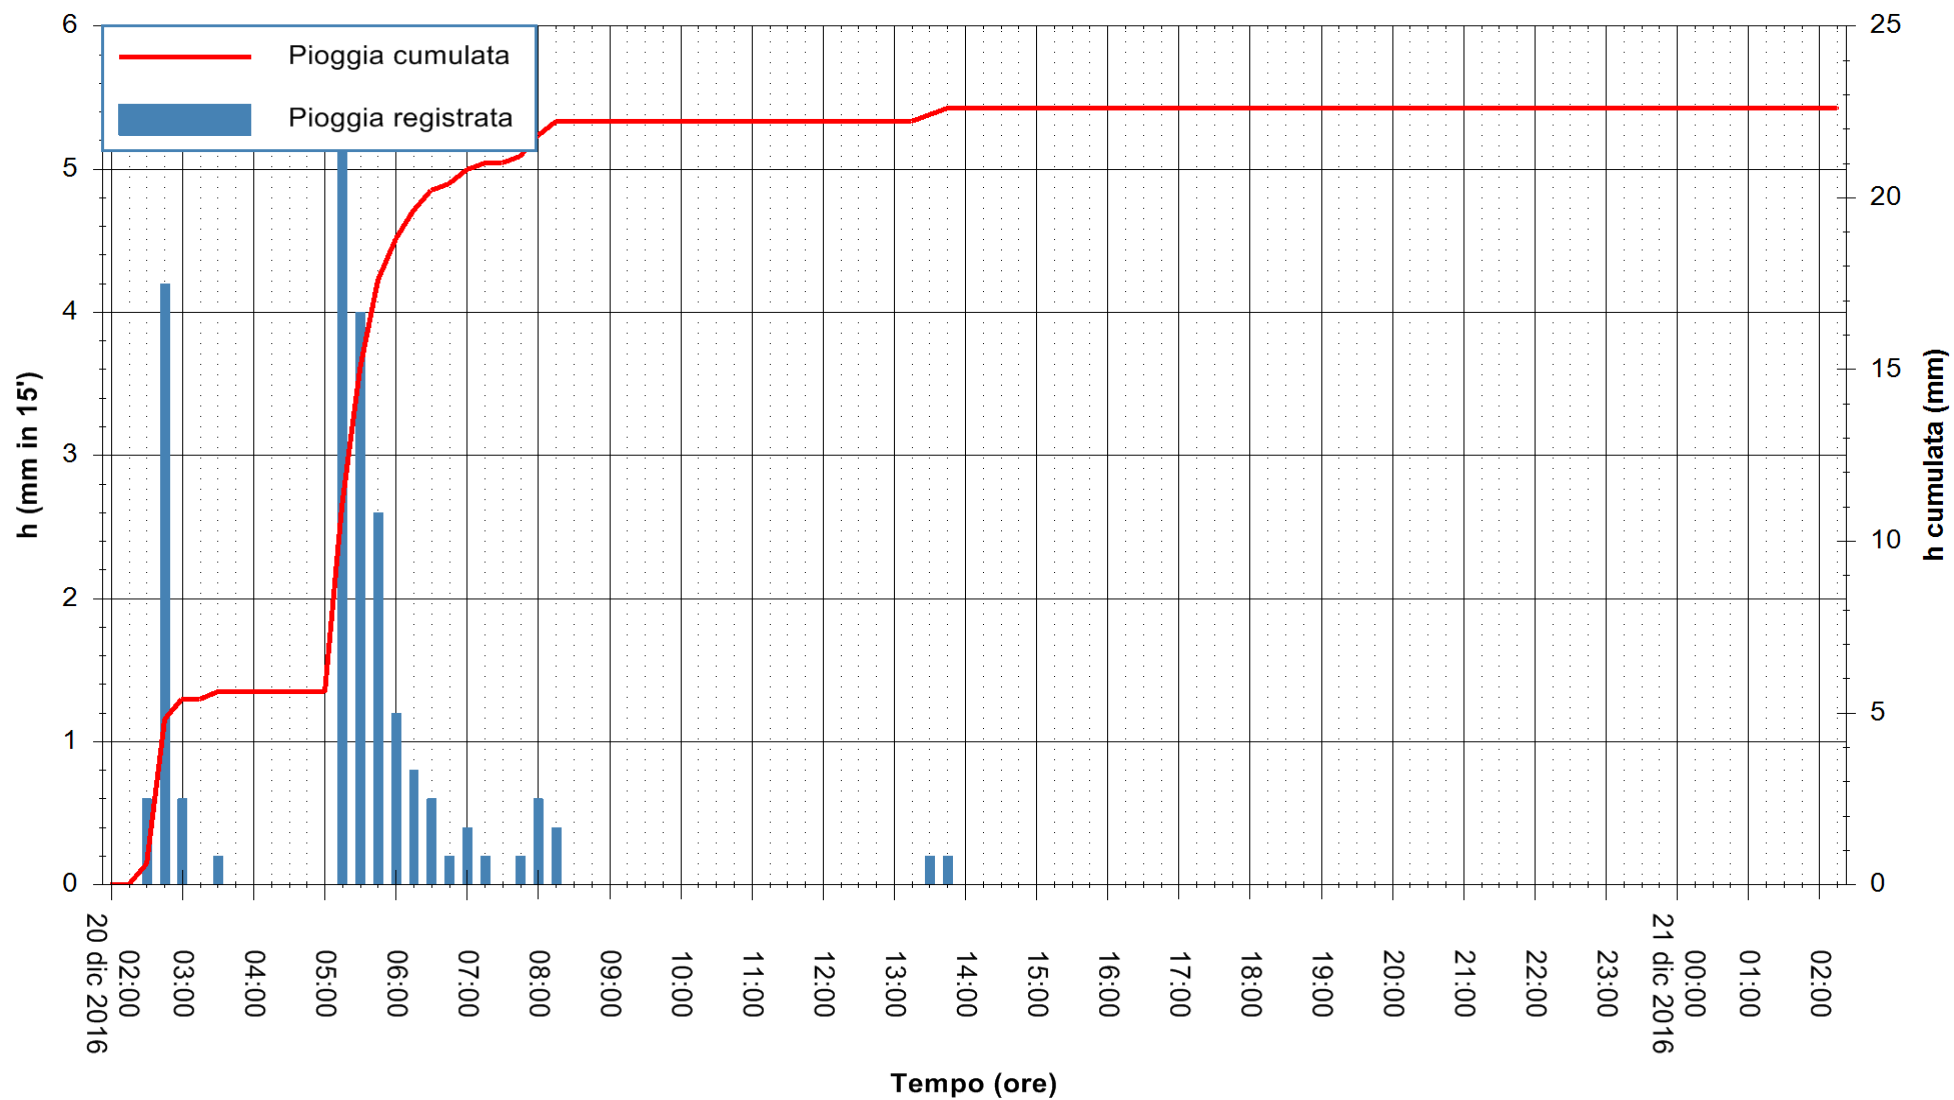

ARPAS
F.to il Dirigente Responsabile
Dott. Giuseppe Bianco

REGIONE AUTÒNOMA DE SARDIGNA
REGIONE AUTONOMA DELLA SARDEGNA

Stazione pluviometrica Badde Urbara
 Area BADDE URBARA
 Pioggia registrata nelle ultime 24 ore
 Consultazione alle ore 03:11 del 21/12/2016