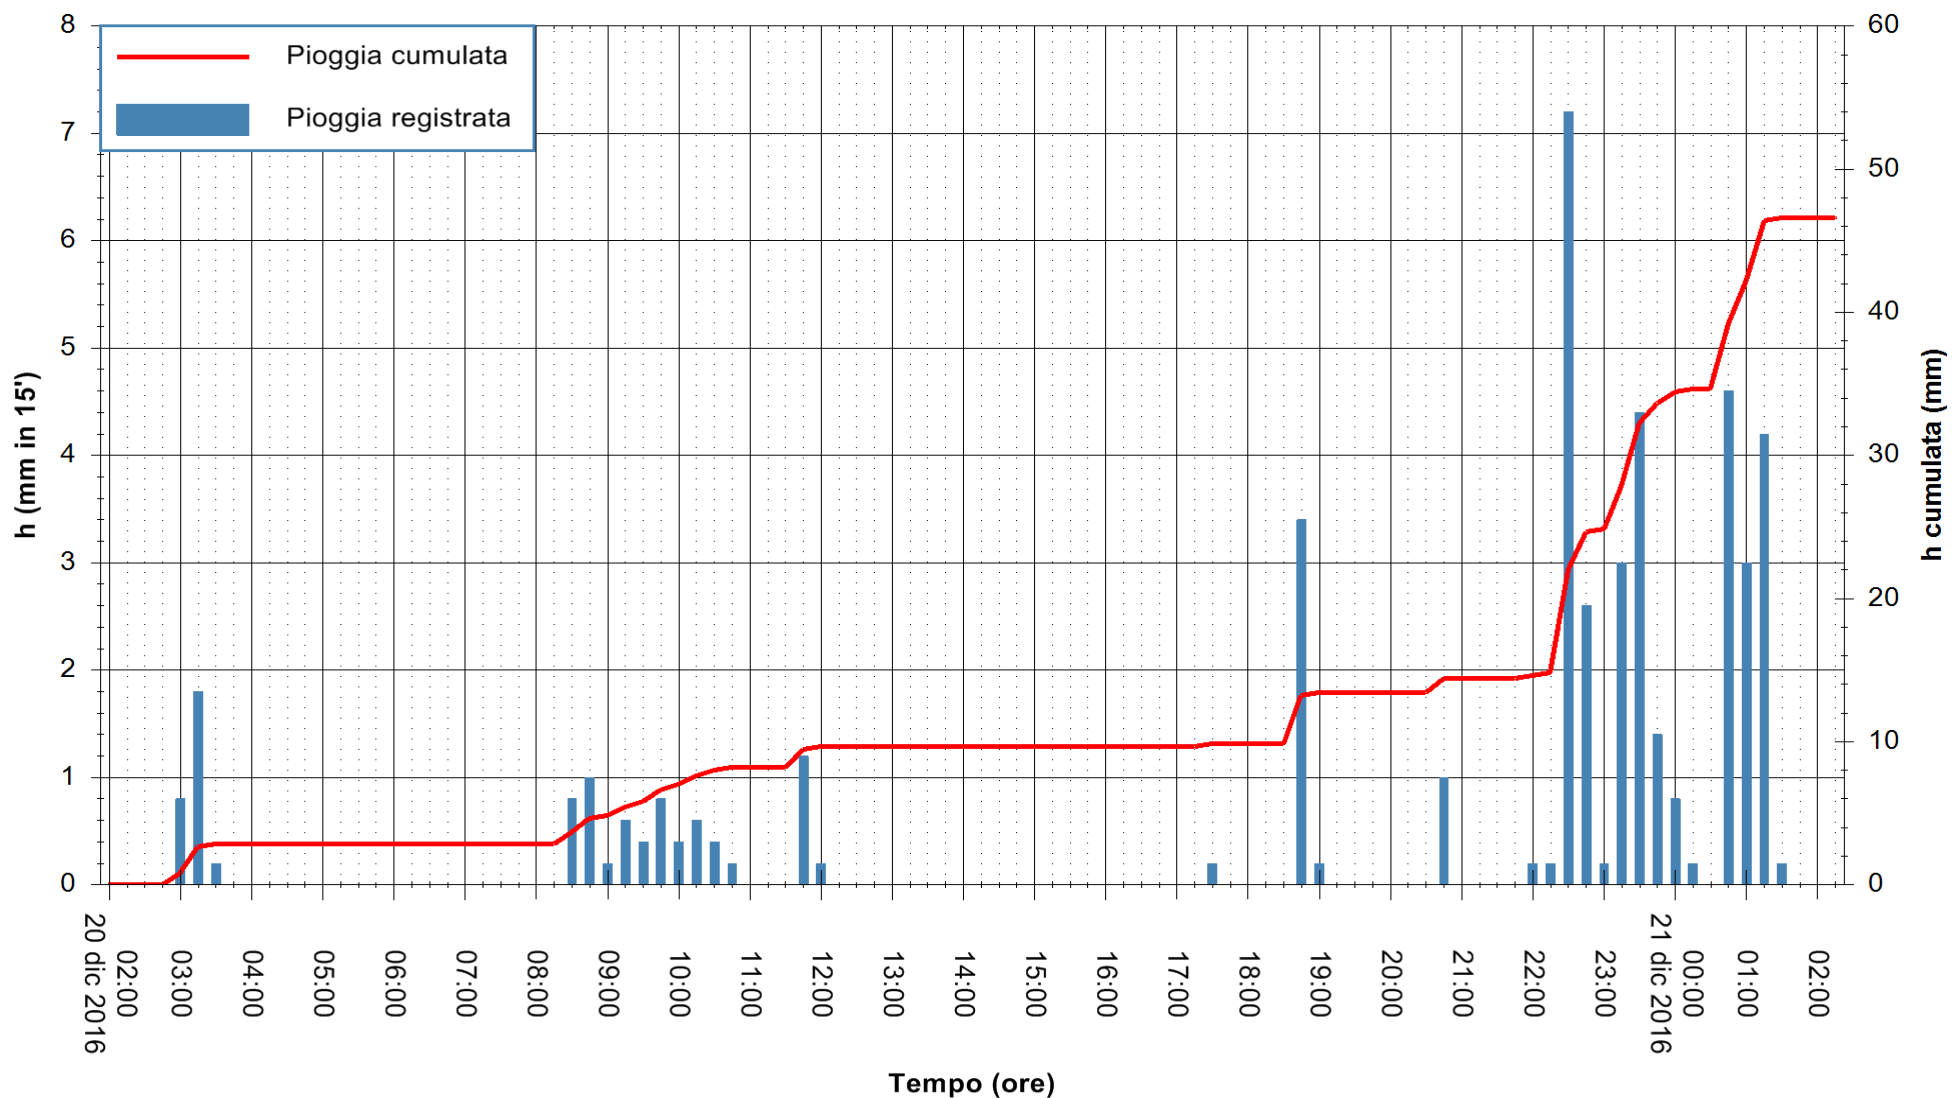

ARPAS
F.to il Dirigente Responsabile
Dott. Giuseppe Bianco

REGIONE AUTÒNOMA DE SARDIGNA
REGIONE AUTONOMA DELLA SARDEGNA

Stazione pluviometrica Badde Urbara
 Area BADDE URBARA
 Pioggia registrata nelle ultime 24 ore
 Consultazione alle ore 03:11 del 21/12/2016