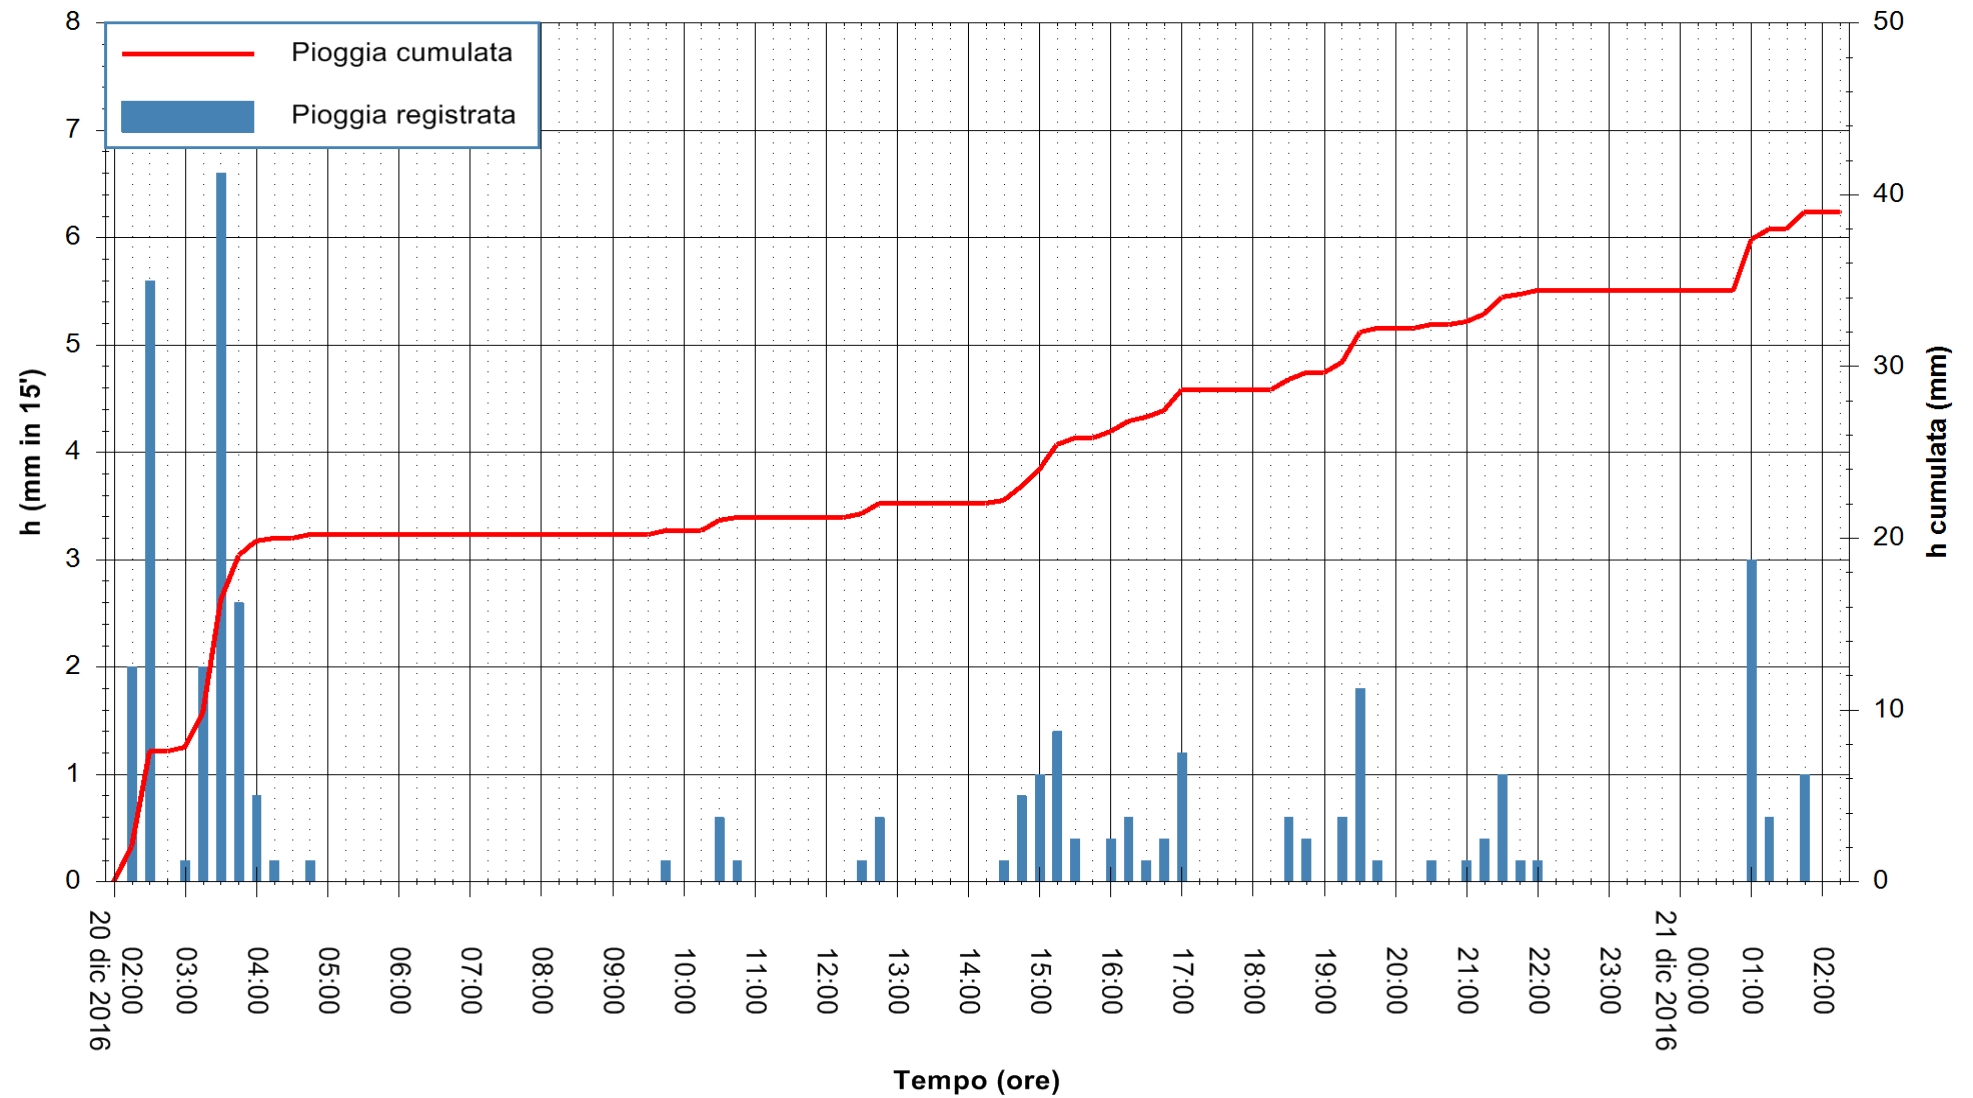

ARPAS
F.to il Dirigente Responsabile
Dott. Giuseppe Bianco

REGIONE AUTÒNOMA DE SARDIGNA
REGIONE AUTONOMA DELLA SARDEGNA

Stazione pluviometrica Santa Lucia di Capoterra
Area S.LUCIA
Pioggia registrata nelle ultime 24 ore
Consultazione alle ore 03:11 del 21/12/2016