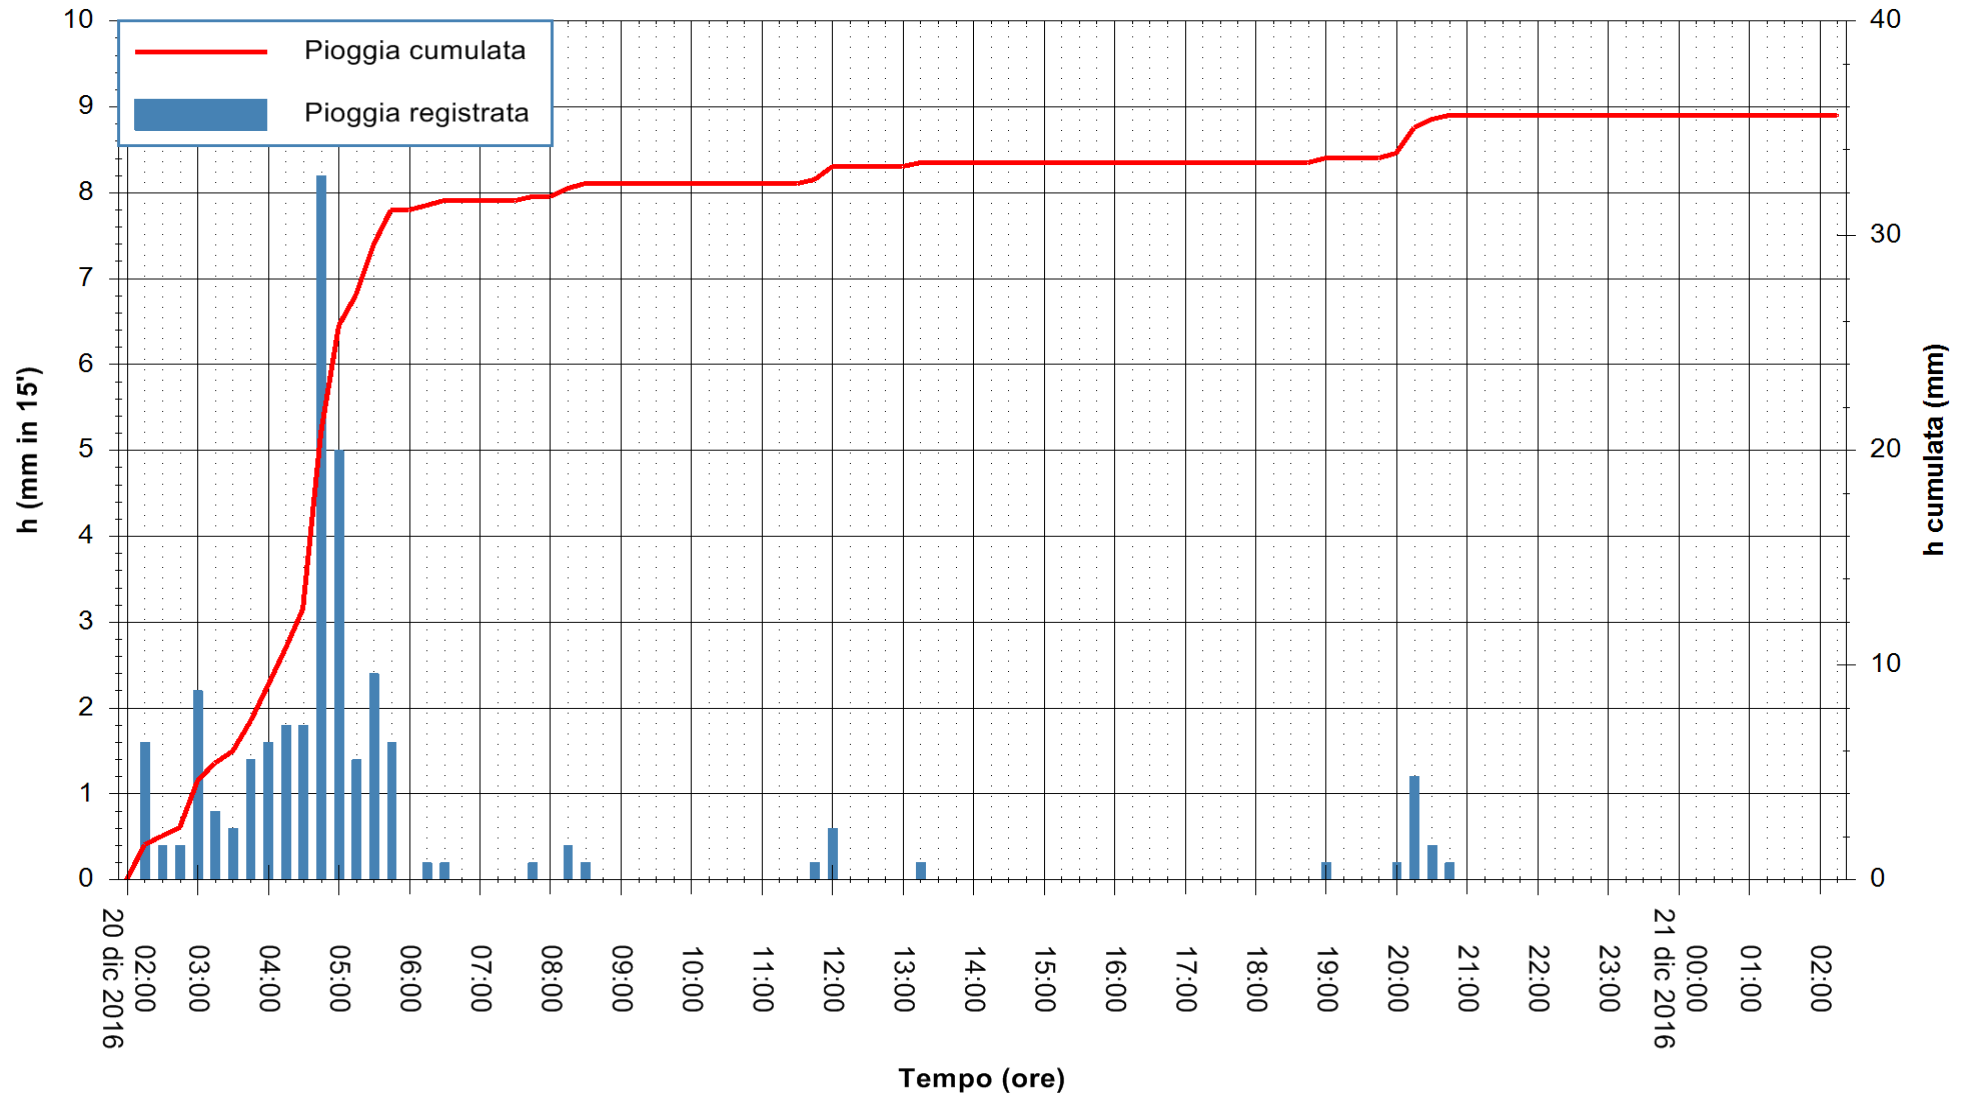

ARPAS
 F.to il Dirigente Responsabile
 Dott. Giuseppe Bianco

REGIONE AUTÒNOMA DE SARDIGNA
 REGIONE AUTONOMA DELLA SARDEGNA

Stazione pluviometrica Mamone
Area MAMONE
Pioggia registrata nelle ultime 24 ore
Consultazione alle ore 03:11 del 21/12/2016