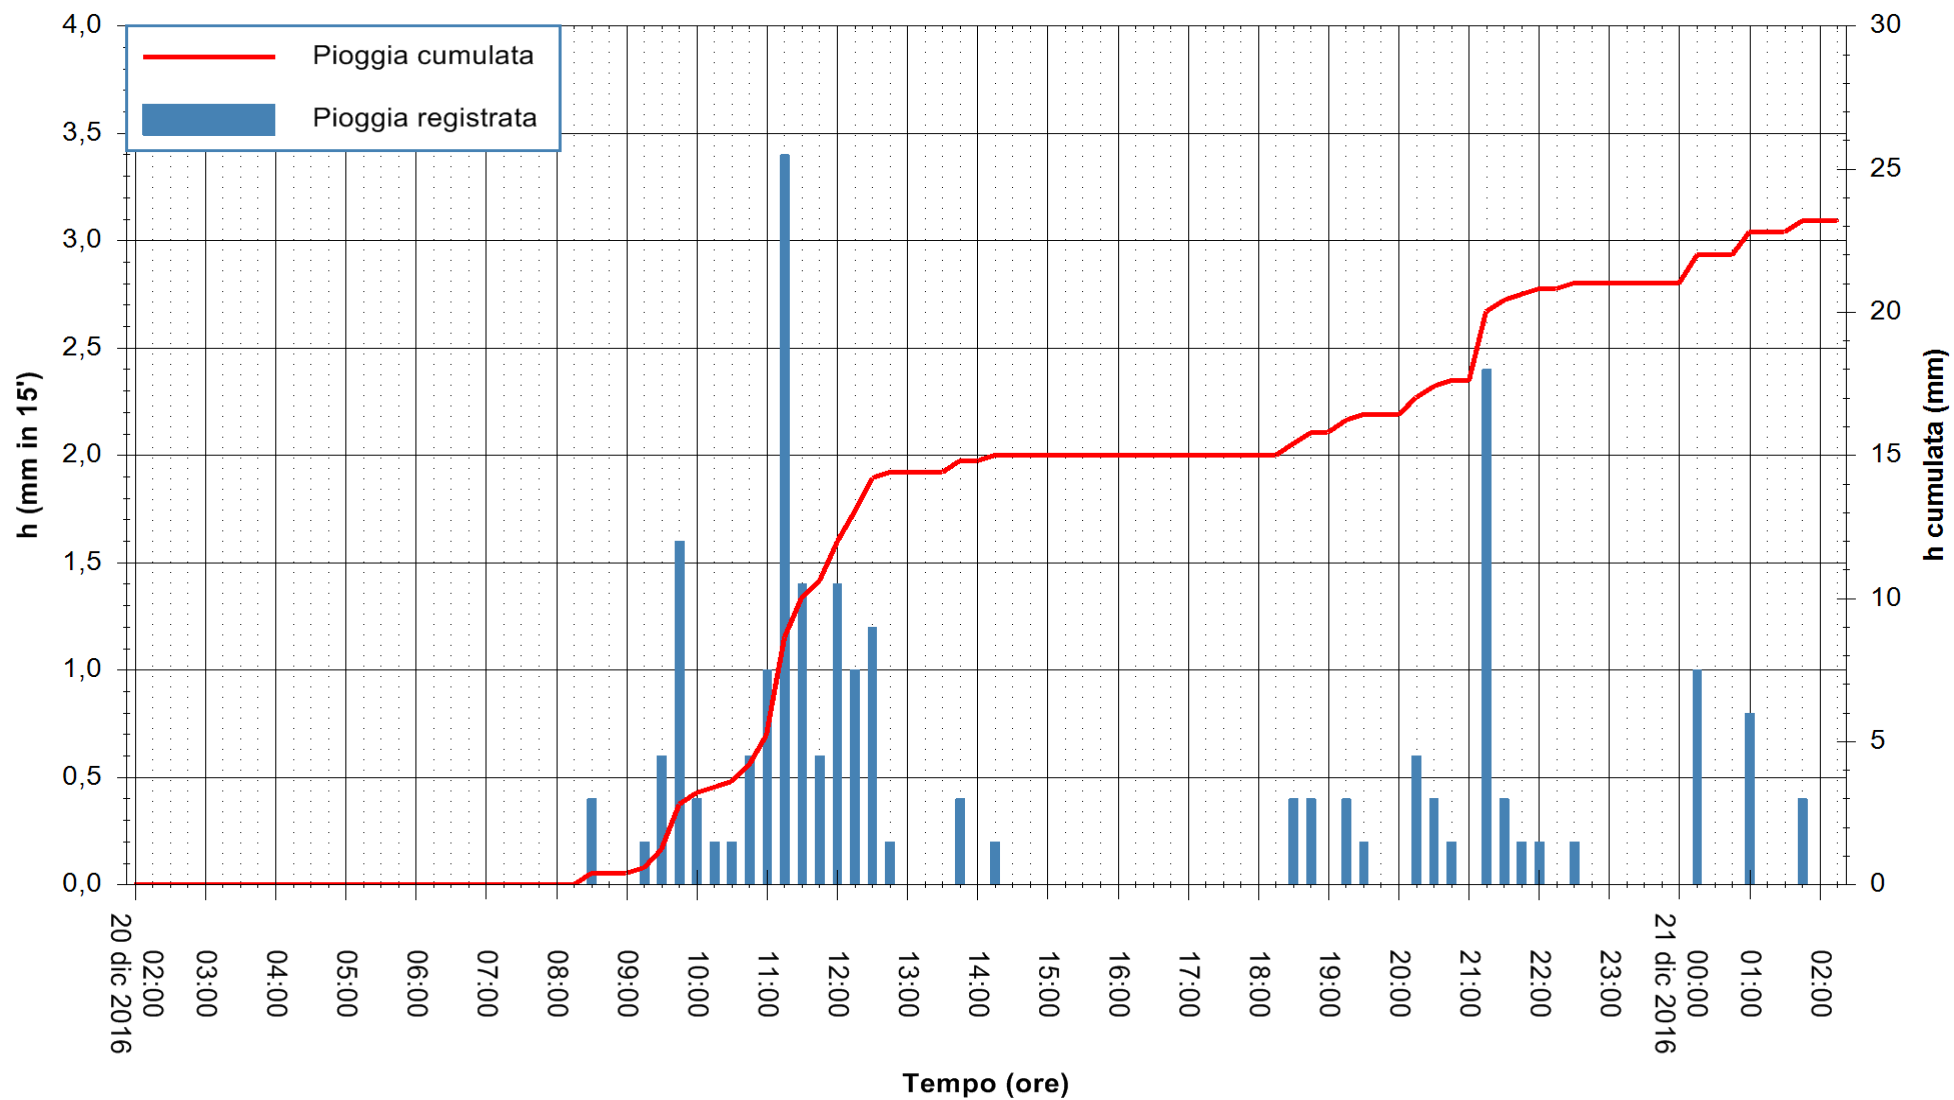

ARPAS
F.to il Dirigente Responsabile
Dott. Giuseppe Bianco

REGIONE AUTÒNOMA DE SARDIGNA
REGIONE AUTONOMA DELLA SARDEGNA

Stazione pluviometrica Santa Lucia di Capoterra
Area S.LUCIA
Pioggia registrata nelle ultime 24 ore
Consultazione alle ore 03:11 del 21/12/2016