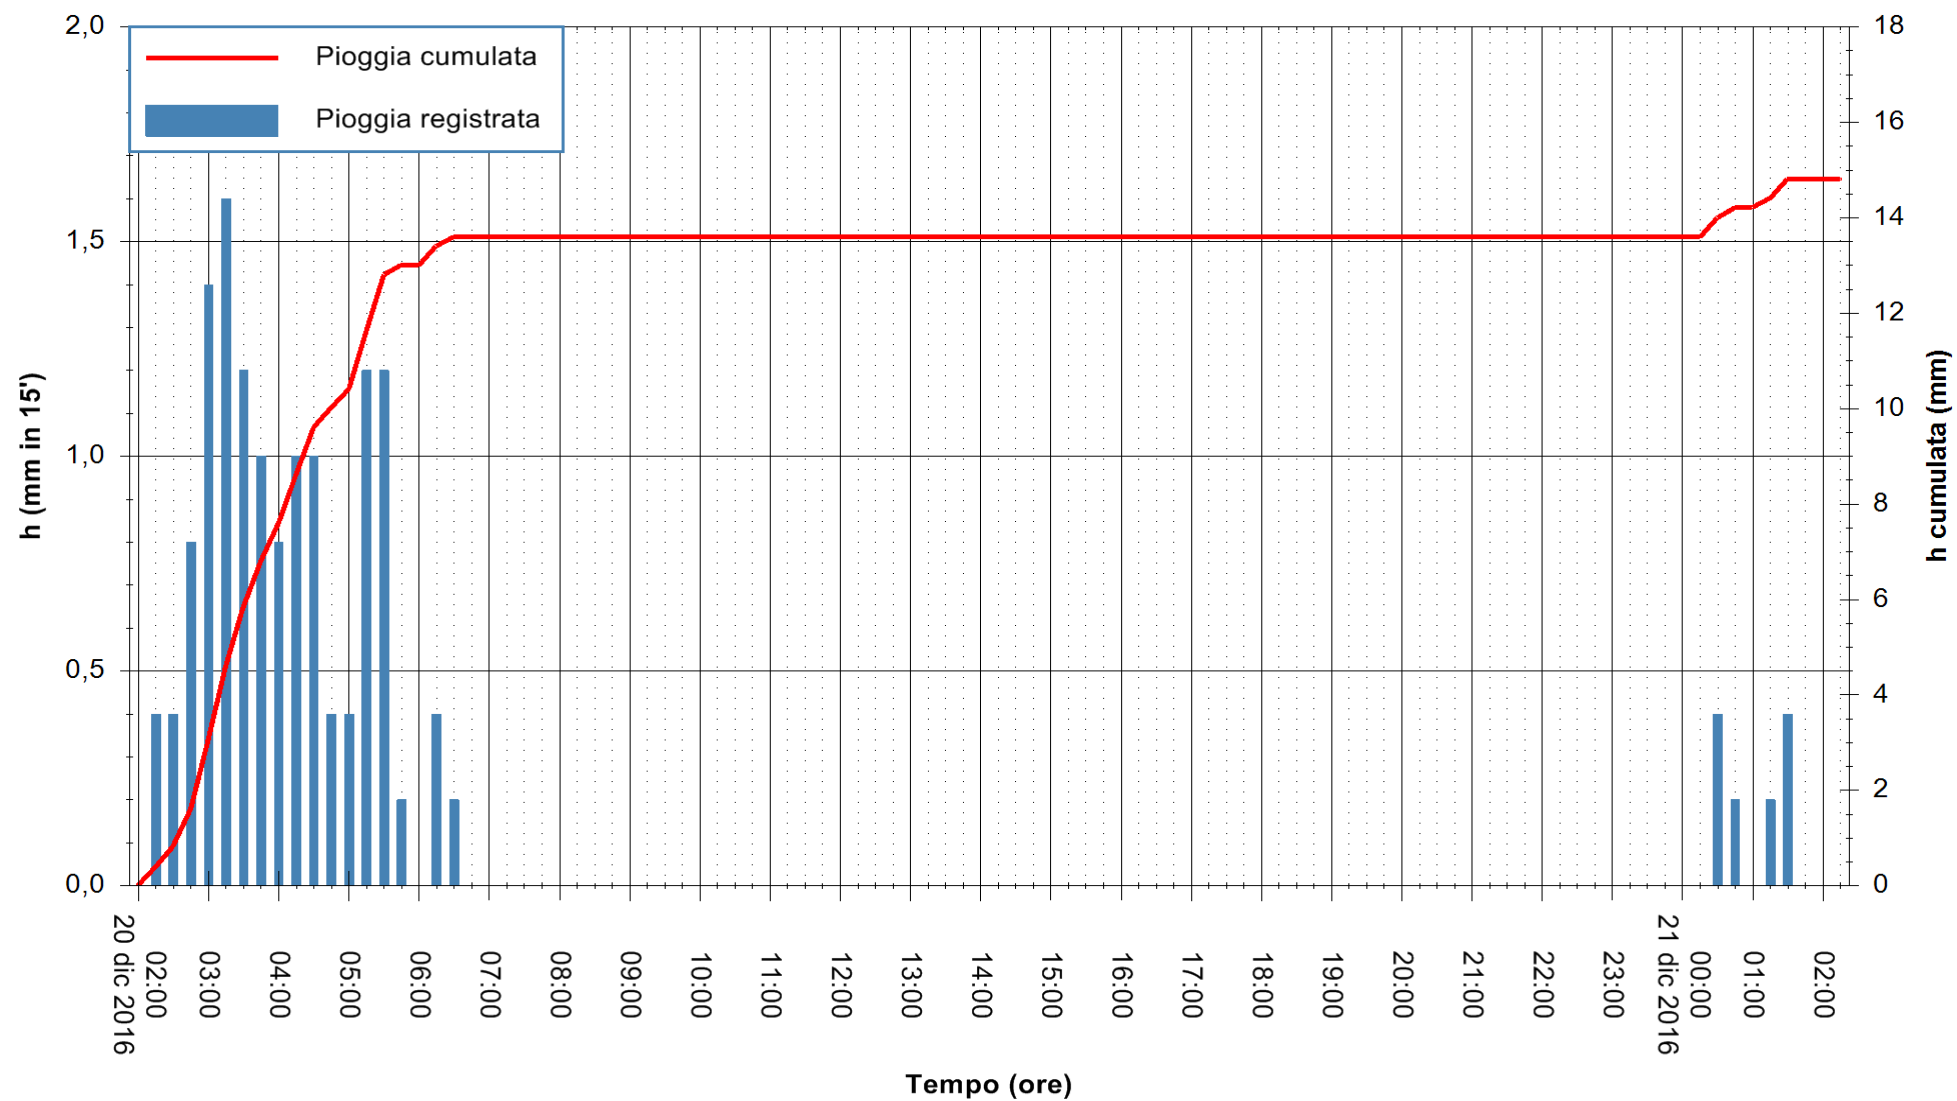

Stazione pluviometrica Mannu di Porto Torres
Area PONTE MOLINU
Pioggia registrata nelle ultime 24 ore
Consultazione alle ore 03:11 del 21/12/2016

ARPAS
F.to il Dirigente Responsabile
Dott. Giuseppe Bianco

REGIONE AUTONOMA DE SARDIGNA
REGIONE AUTONOMA DELLA SARDEGNA