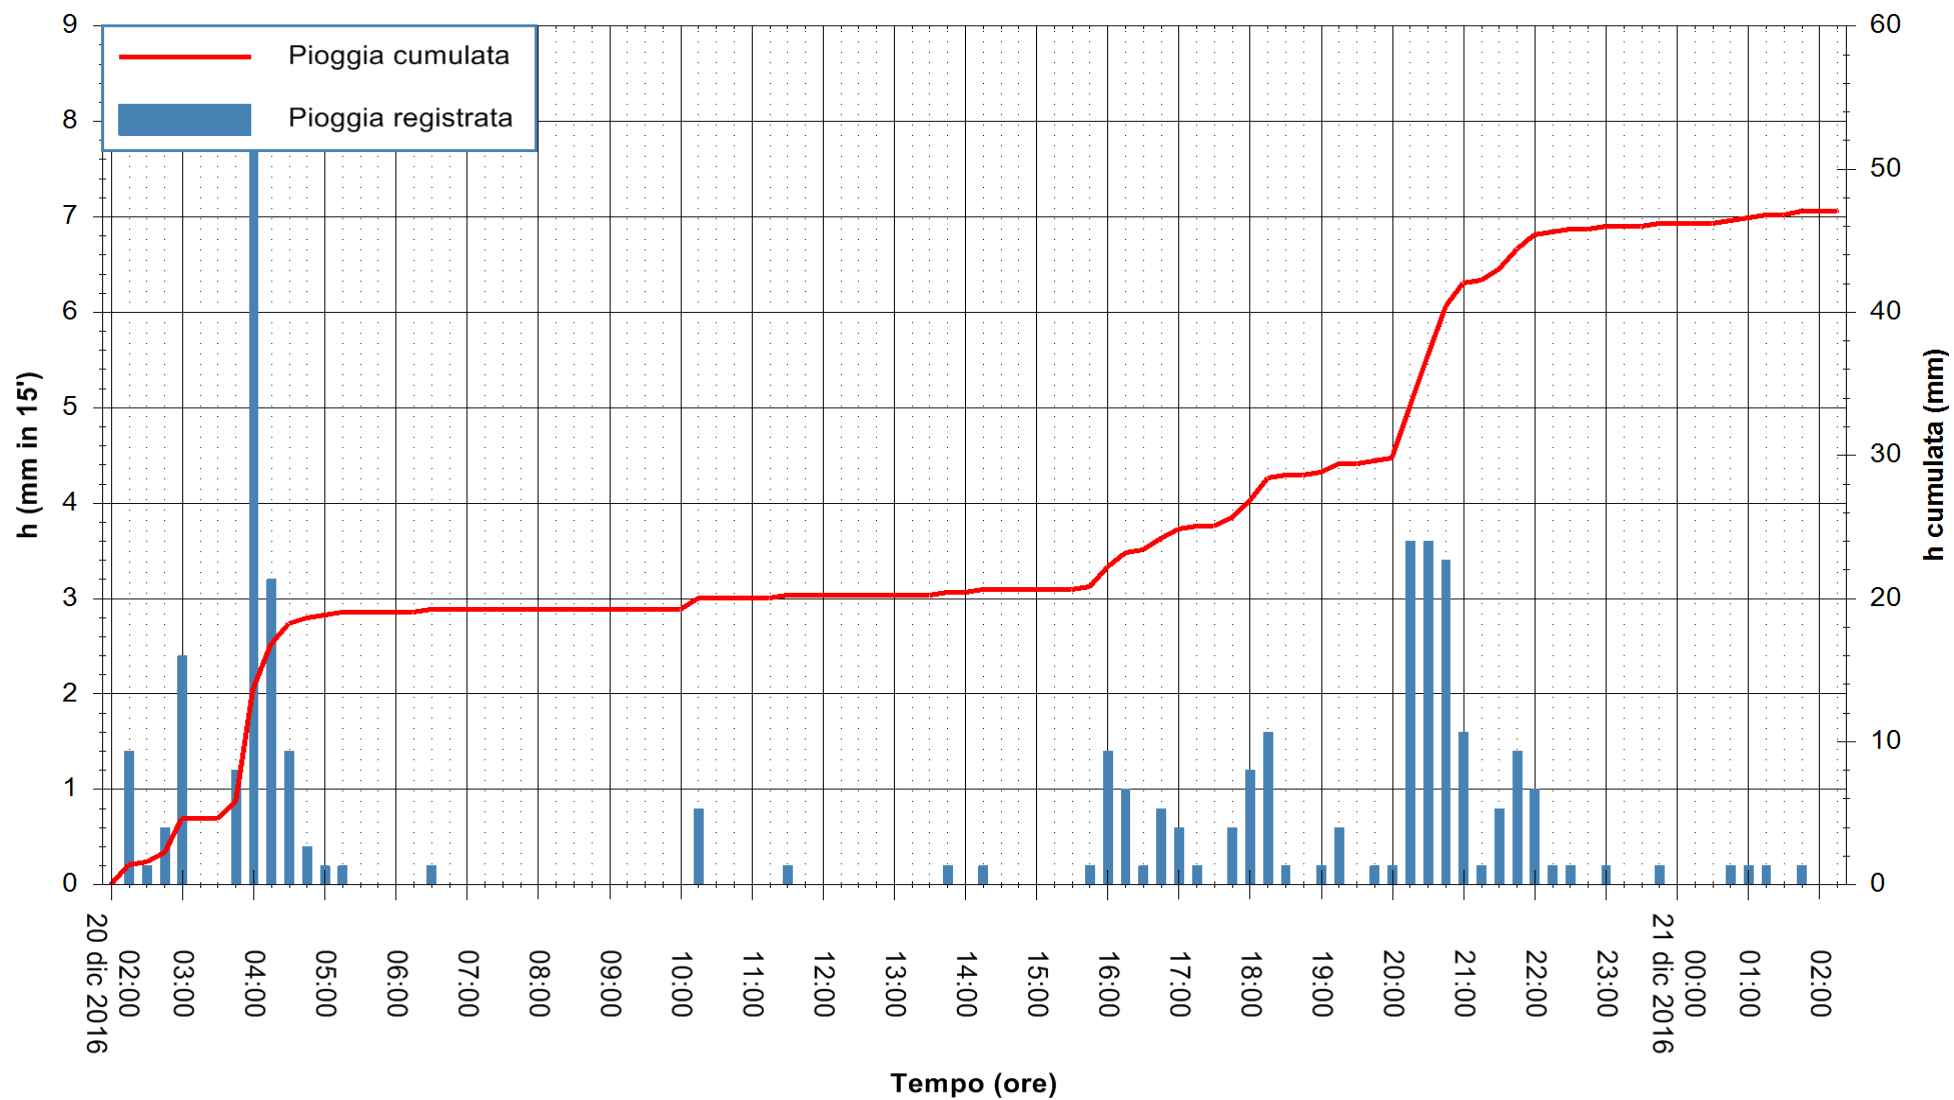

ARPAS
F.to il Dirigente Responsabile
Dott. Giuseppe Bianco

REGIONE AUTÒNOMA DE SARDIGNA
REGIONE AUTONOMA DELLA SARDEGNA

Stazione pluviometrica Santa Lucia di Capoterra
Area S.LUCIA
Pioggia registrata nelle ultime 24 ore
Consultazione alle ore 03:11 del 21/12/2016