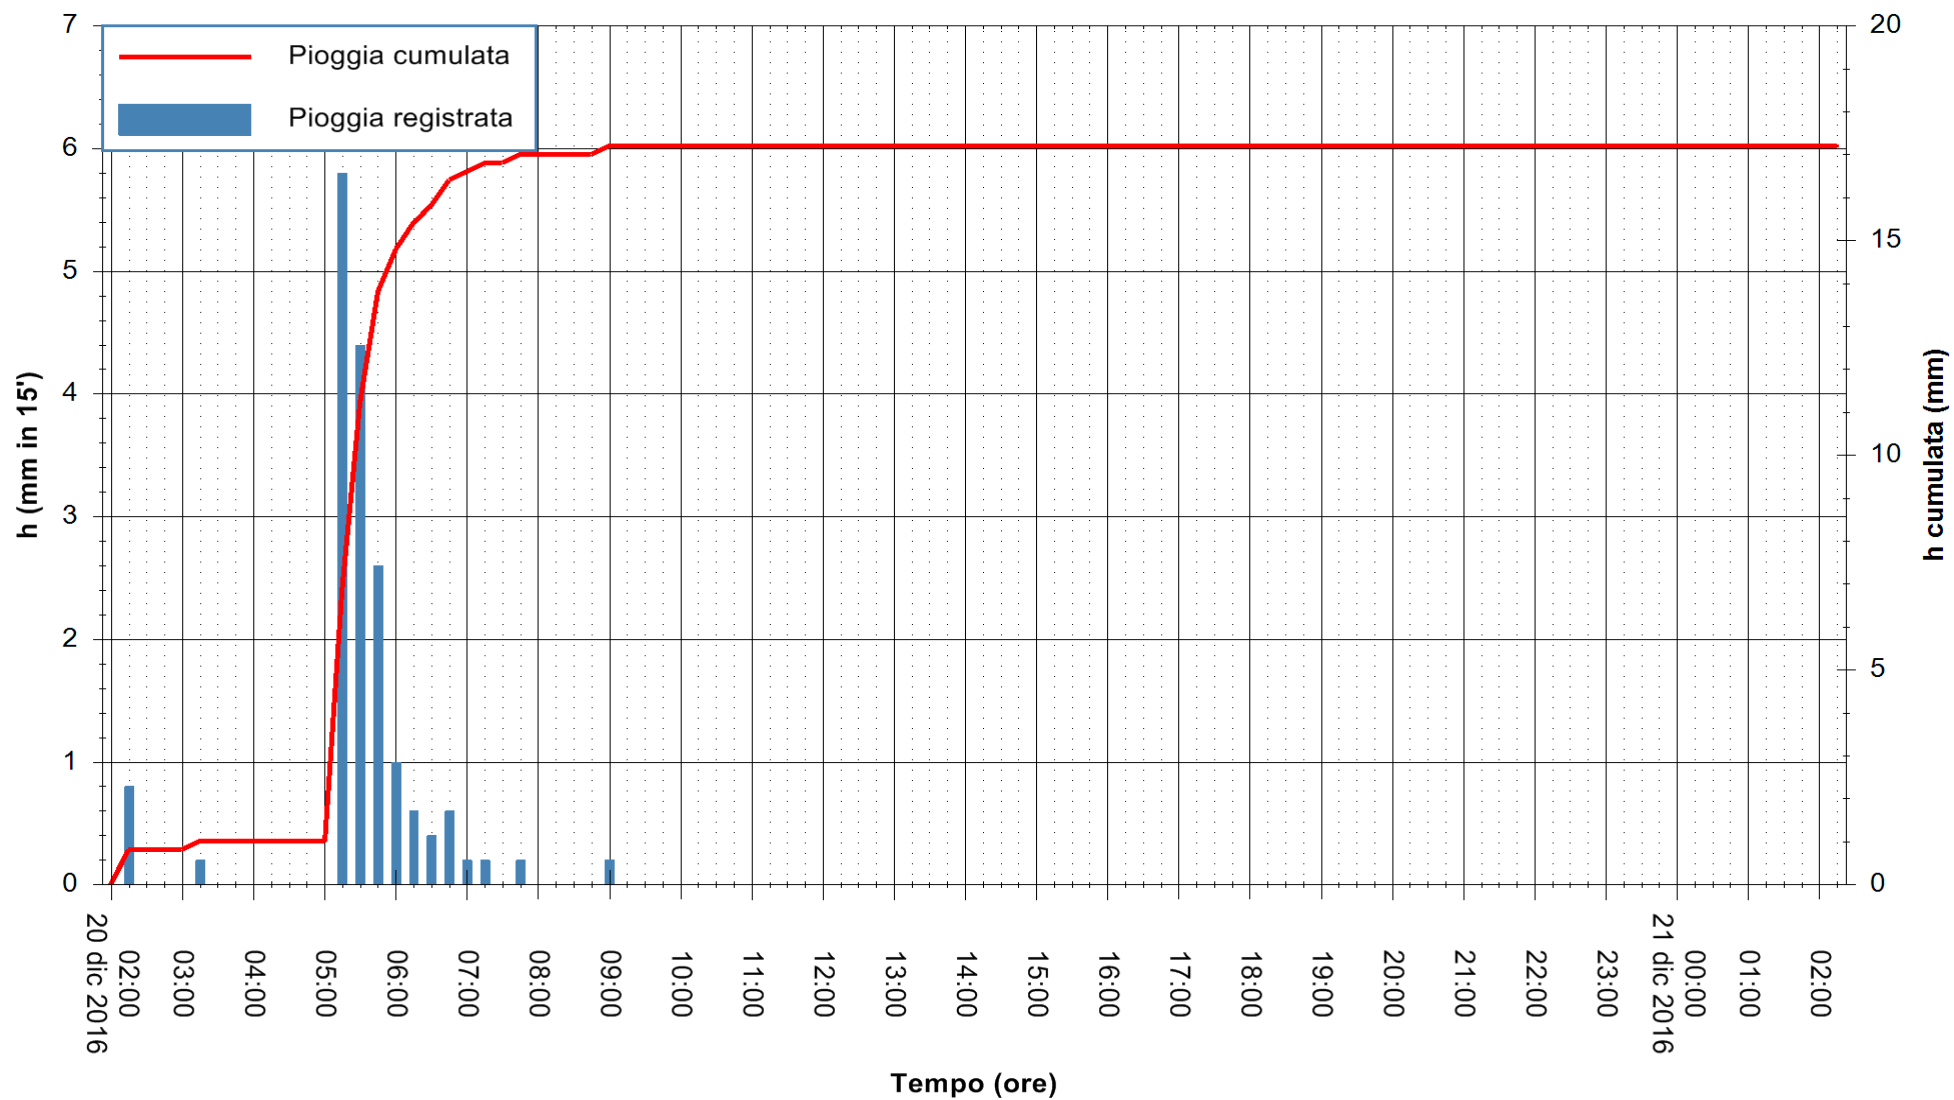

ARPAS
F.to il Dirigente Responsabile
Dott. Giuseppe Bianco

REGIONE AUTÒNOMA DE SARDIGNA
REGIONE AUTONOMA DELLA SARDEGNA

Stazione pluviometrica Badde Urbara
 Area BADDE URBARA
 Pioggia registrata nelle ultime 24 ore
 Consultazione alle ore 03:11 del 21/12/2016