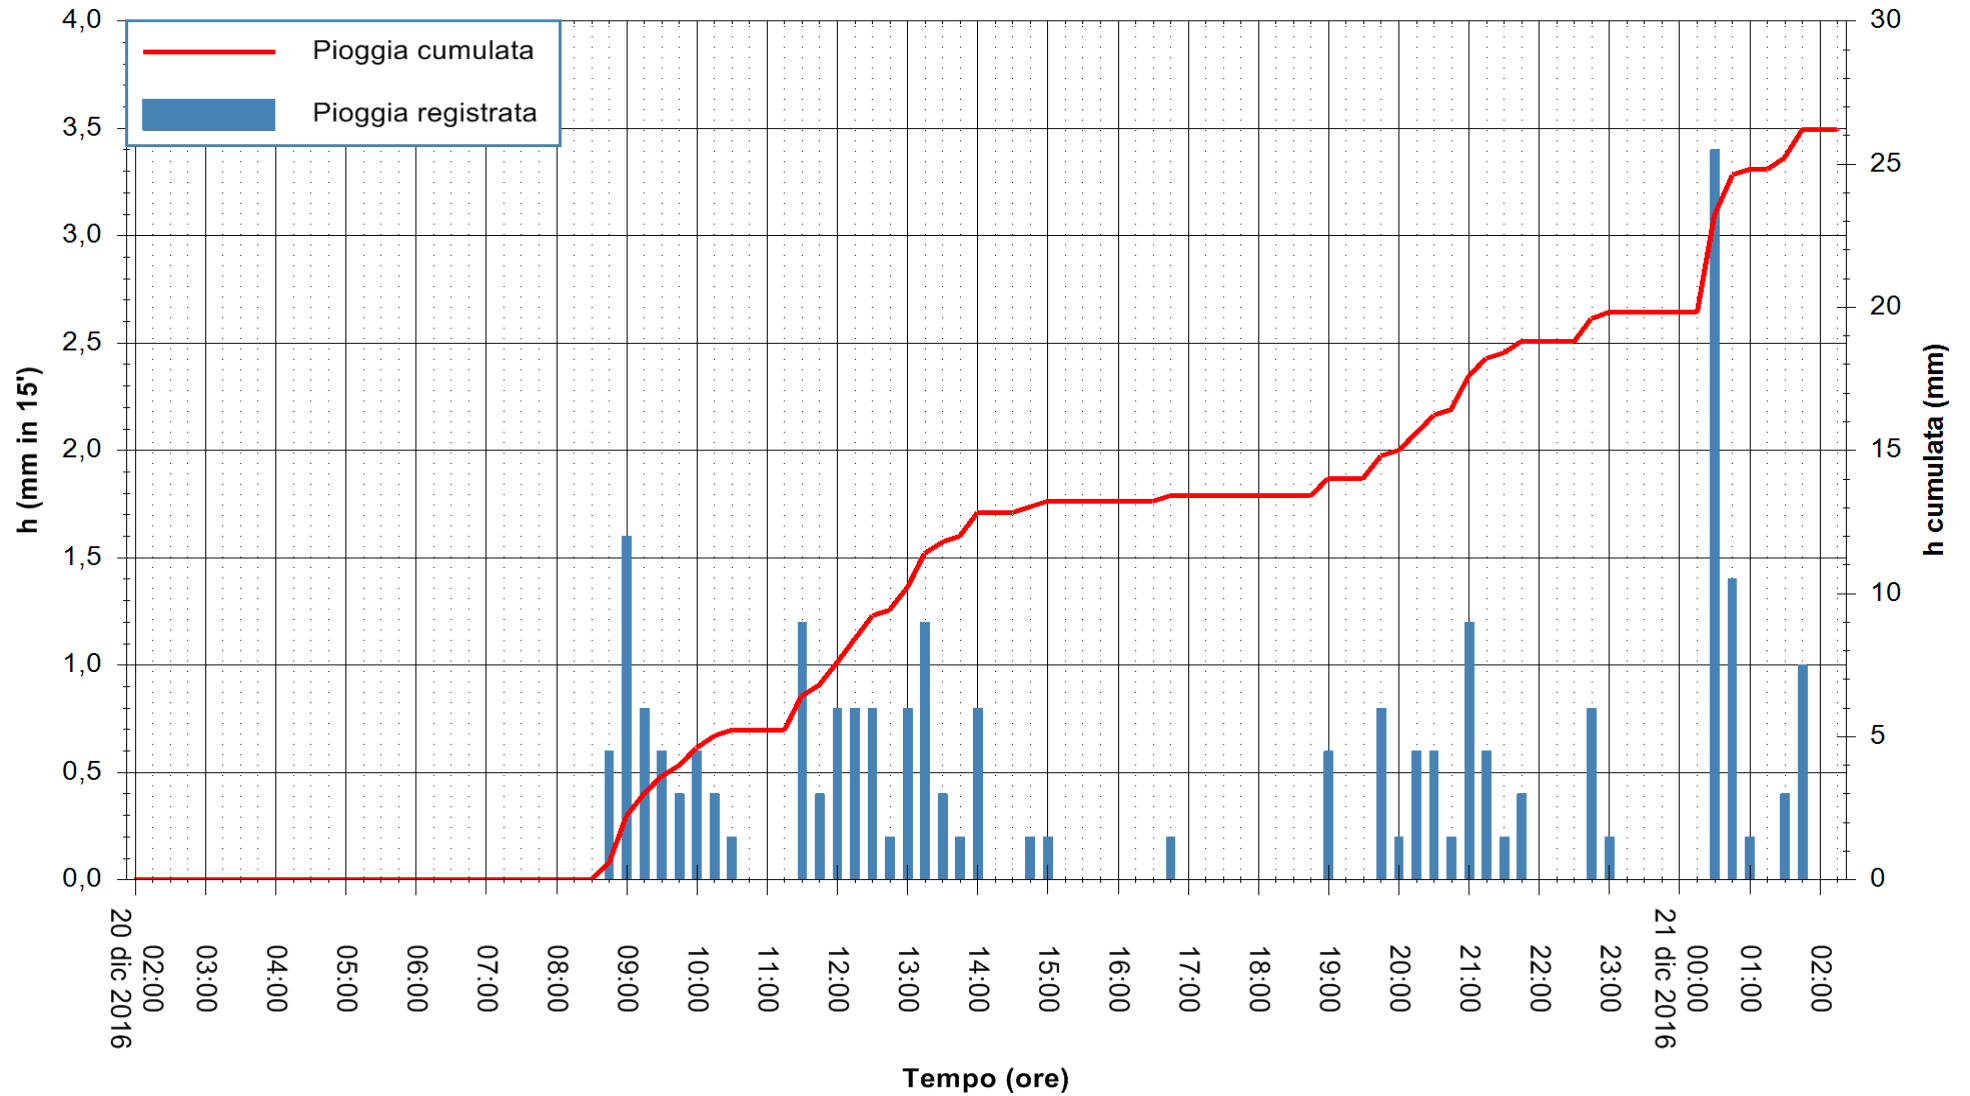

Stazione pluviometrica Oschiri
Area PISCHINAS
Pioggia registrata nelle ultime 24 ore
Consultazione alle ore 03:11 del 21/12/2016

ARPAS
F.to il Dirigente Responsabile
Dott. Giuseppe Bianco

REGIONE AUTONOMA DE SARDIGNA
REGIONE AUTONOMA DELLA SARDEGNA

Stazione pluviometrica Fluminimannu a Decimomannu
Area DECIMOMANNU
Pioggia registrata nelle ultime 24 ore
Consultazione alle ore 03:11 del 21/12/2016

ARPAS
F.to il Dirigente Responsabile
Dott. Giuseppe Bianco

REGIONE AUTÒNOMA DE SARDIGNA
REGIONE AUTONOMA DELLA SARDEGNA

Stazione pluviometrica Tempio
Area CUSSEDDU
Pioggia registrata nelle ultime 24 ore
Consultazione alle ore 03:11 del 21/12/2016

ARPAS
F.to il Dirigente Responsabile
Dott. Giuseppe Bianco

REGIONE AUTONOMA DE SARDIGNA
REGIONE AUTONOMA DELLA SARDEGNA

Stazione pluviometrica Mannu di Porto Torres
 Area PONTE MOLINU
 Pioggia registrata nelle ultime 24 ore
 Consultazione alle ore 03:11 del 21/12/2016