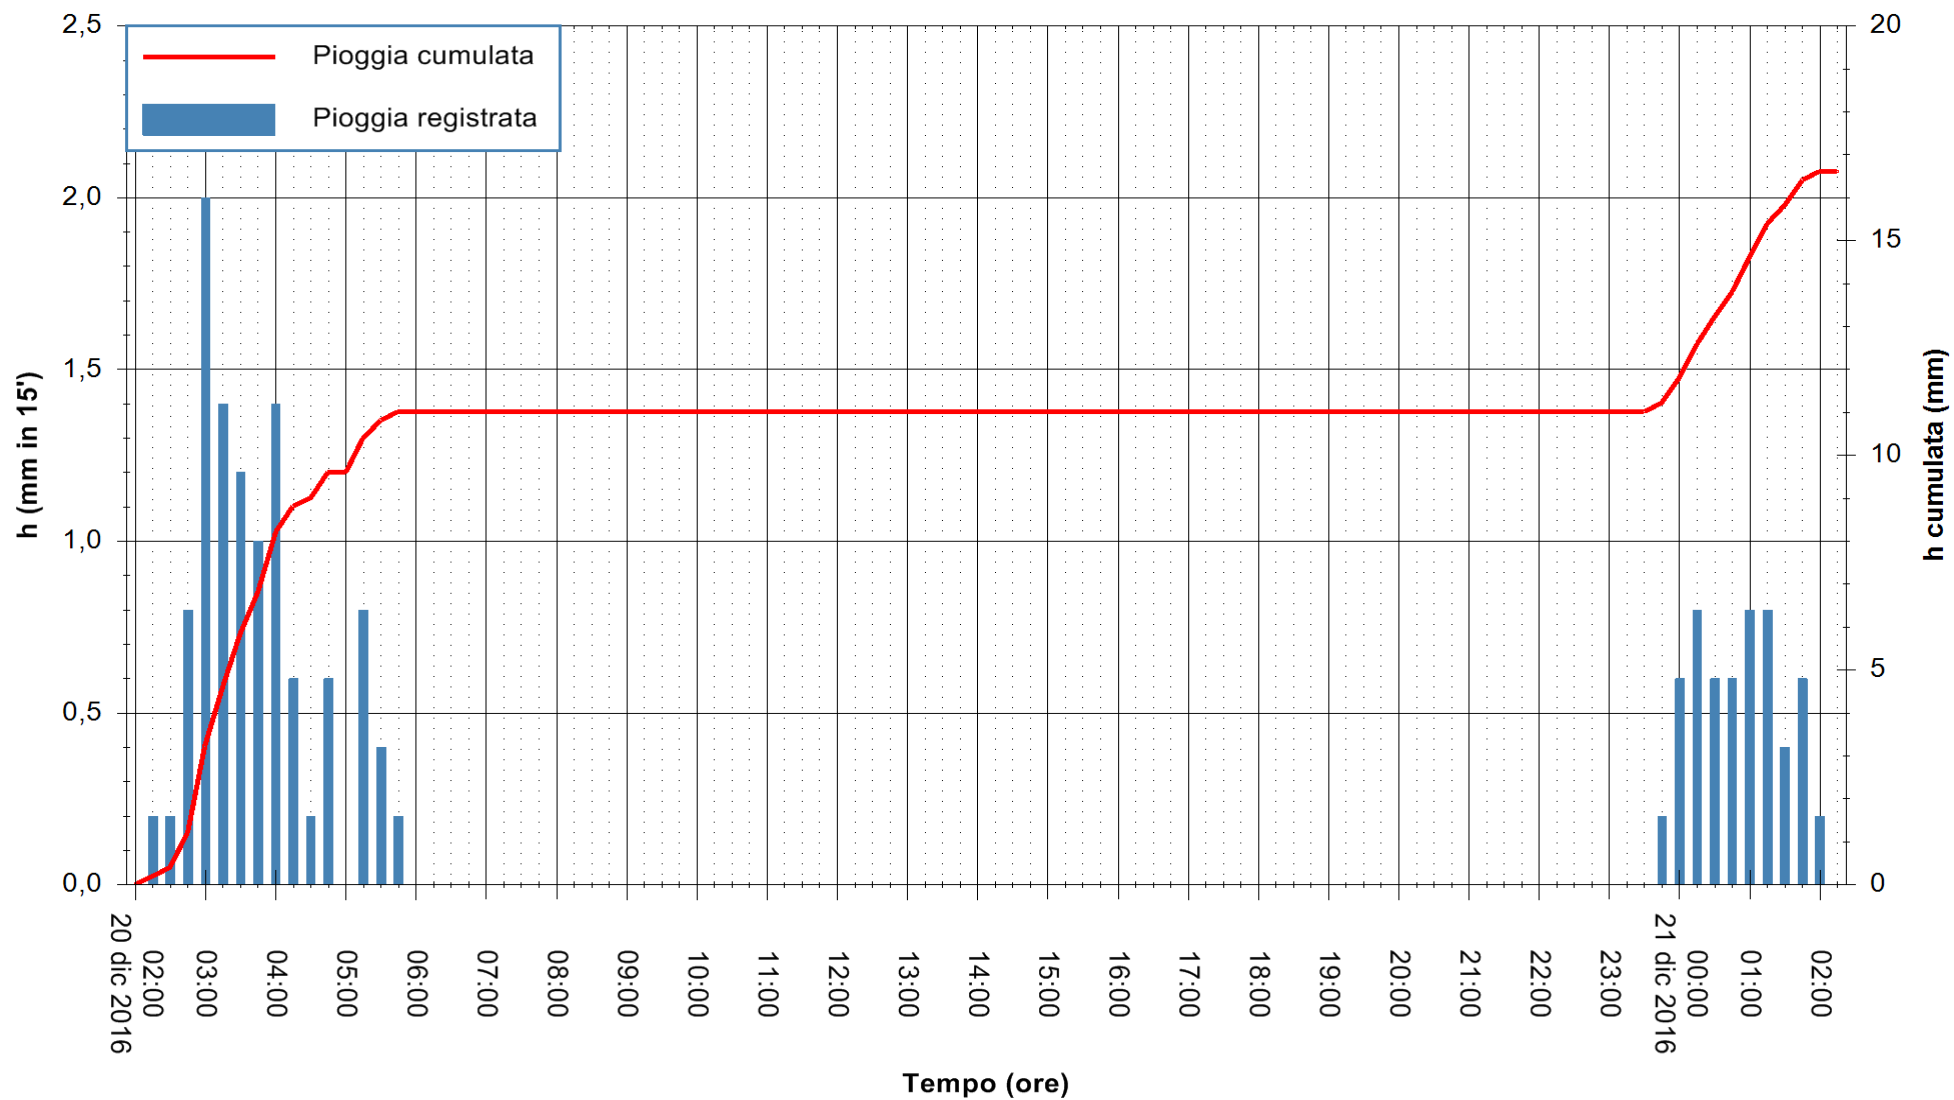

ARPAS
F.to il Dirigente Responsabile
Dott. Giuseppe Bianco

REGIONE AUTÒNOMA DE SARDIGNA
REGIONE AUTONOMA DELLA SARDEGNA

Stazione pluviometrica Flumineddu ad Allai
Area ALLAI
Pioggia registrata nelle ultime 24 ore
Consultazione alle ore 03:11 del 21/12/2016