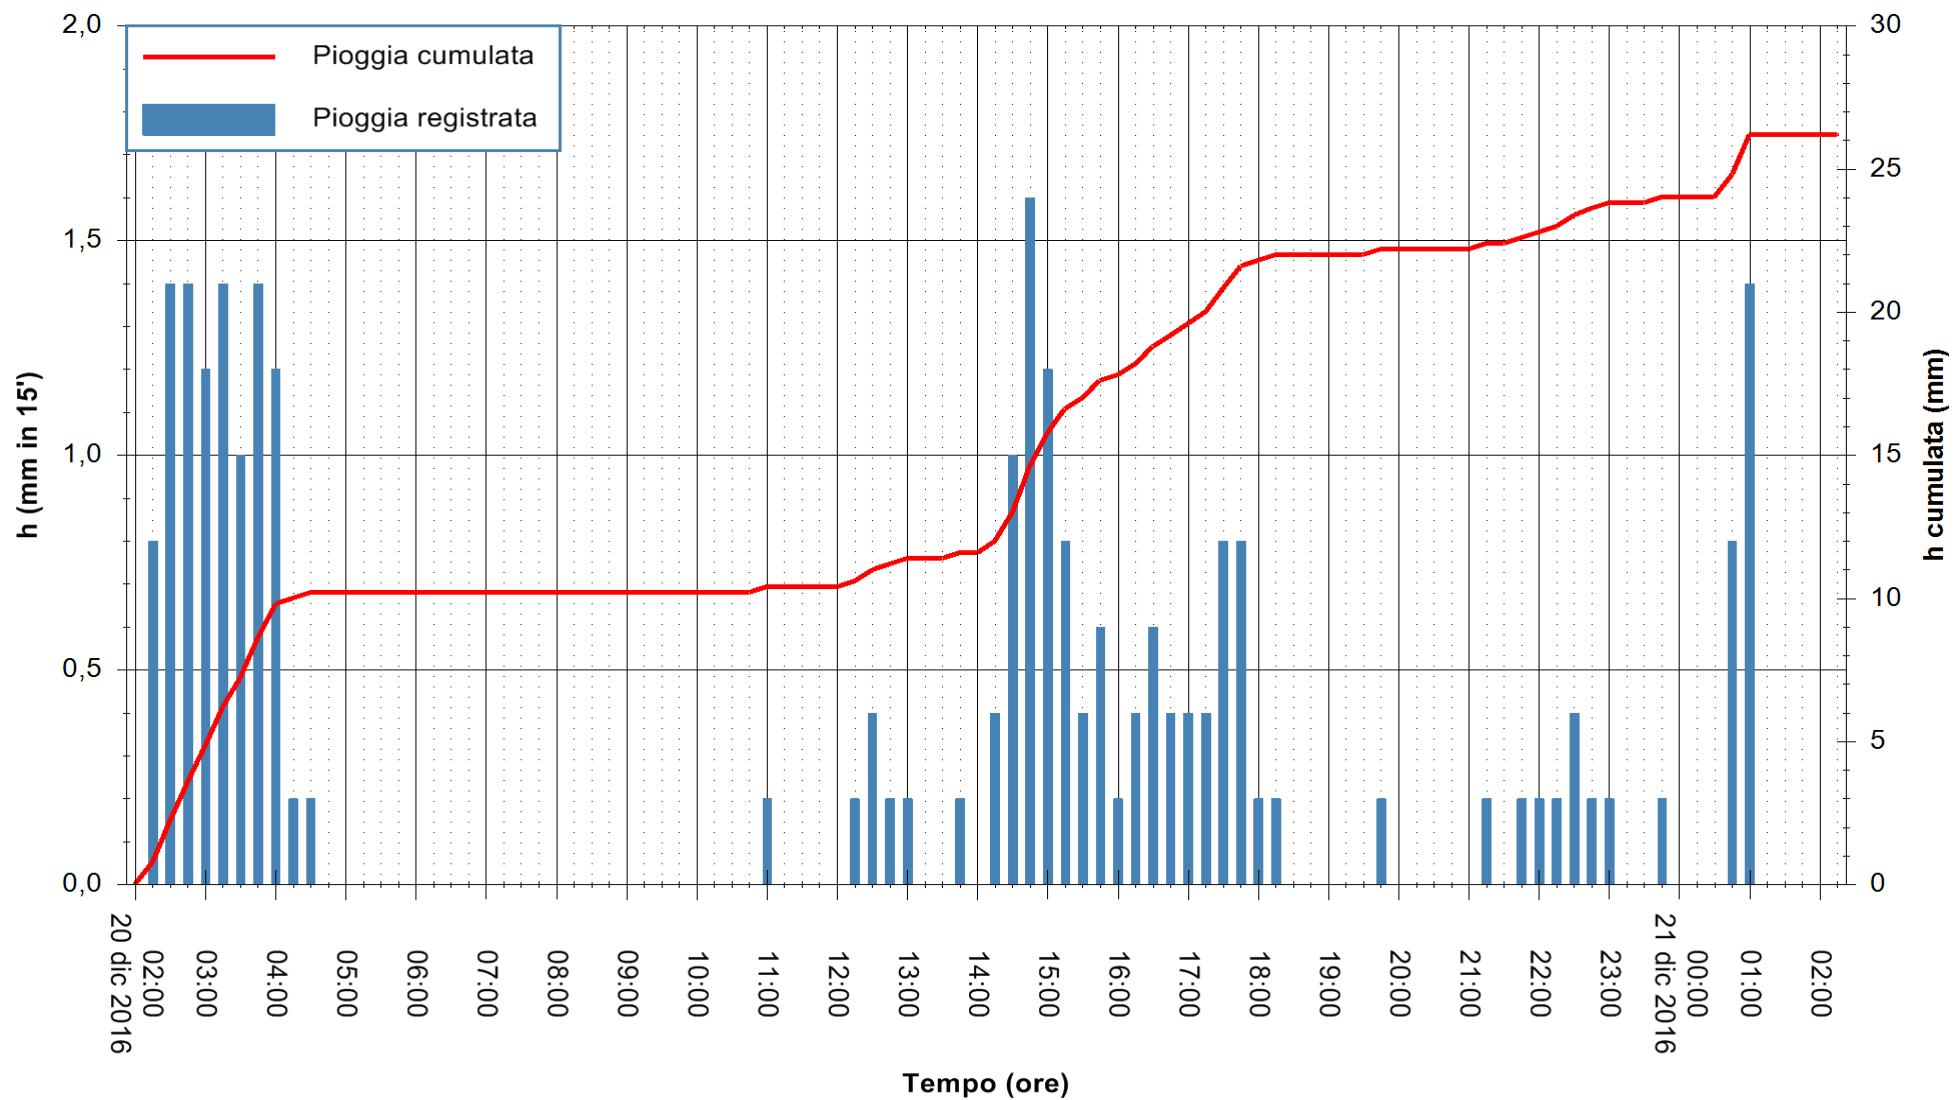

Stazione pluviometrica Oschiri
Area PISCHINAS
Pioggia registrata nelle ultime 24 ore
Consultazione alle ore 03:11 del 21/12/2016

ARPAS
F.to il Dirigente Responsabile
Dott. Giuseppe Bianco

REGIONE AUTONOMA DE SARDIGNA
REGIONE AUTONOMA DELLA SARDEGNA

Stazione pluviometrica Fluminimannu a Decimomannu
Area DECIMOMANNU
Pioggia registrata nelle ultime 24 ore
Consultazione alle ore 03:11 del 21/12/2016

ARPAS
F.to il Dirigente Responsabile
Dott. Giuseppe Bianco

REGIONE AUTÒNOMA DE SARDIGNA
REGIONE AUTONOMA DELLA SARDEGNA

Stazione pluviometrica Tempio
Area CUSSEDDU
Pioggia registrata nelle ultime 24 ore
Consultazione alle ore 03:11 del 21/12/2016

ARPAS
F.to il Dirigente Responsabile
Dott. Giuseppe Bianco

REGIONE AUTONOMA DE SARDIGNA
REGIONE AUTONOMA DELLA SARDEGNA

Stazione pluviometrica Mannu di Porto Torres
 Area PONTE MOLINU
 Pioggia registrata nelle ultime 24 ore
 Consultazione alle ore 03:11 del 21/12/2016