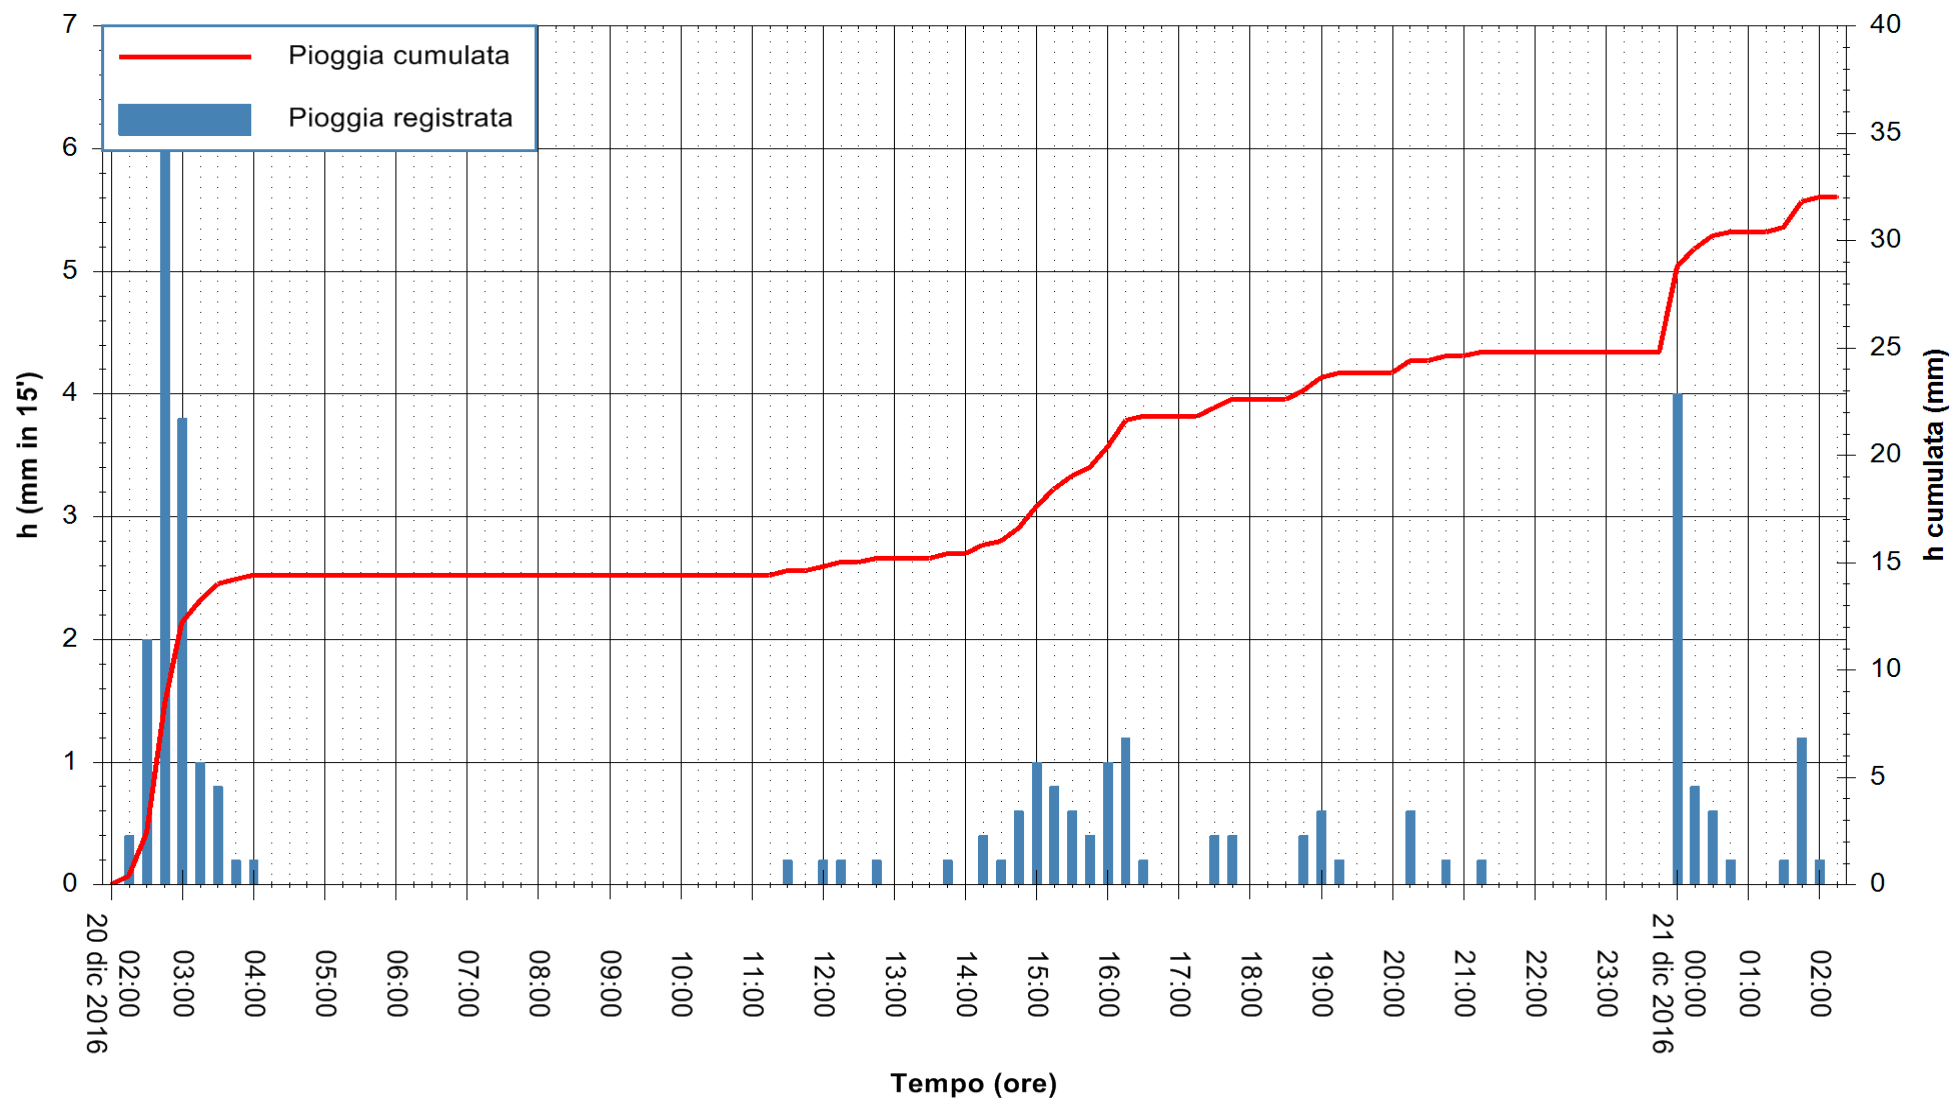

Stazione pluviometrica Oschiri
Area PISCHINAS
Pioggia registrata nelle ultime 24 ore
Consultazione alle ore 03:11 del 21/12/2016

ARPAS
F.to il Dirigente Responsabile
Dott. Giuseppe Bianco

REGIONE AUTONOMA DE SARDIGNA
REGIONE AUTONOMA DELLA SARDEGNA

Stazione pluviometrica Fluminimannu a Decimomannu
Area DECIMOMANNU
Pioggia registrata nelle ultime 24 ore
Consultazione alle ore 03:11 del 21/12/2016

ARPAS
F.to il Dirigente Responsabile
Dott. Giuseppe Bianco

REGIONE AUTÒNOMA DE SARDIGNA
REGIONE AUTONOMA DELLA SARDEGNA

Stazione pluviometrica Tempio
Area CUSSEDDU
Pioggia registrata nelle ultime 24 ore
Consultazione alle ore 03:11 del 21/12/2016

ARPAS
F.to il Dirigente Responsabile
Dott. Giuseppe Bianco

REGIONE AUTONOMA DE SARDIGNA
REGIONE AUTONOMA DELLA SARDEGNA

Stazione pluviometrica Mannu di Porto Torres
 Area PONTE MOLINU
 Pioggia registrata nelle ultime 24 ore
 Consultazione alle ore 03:11 del 21/12/2016