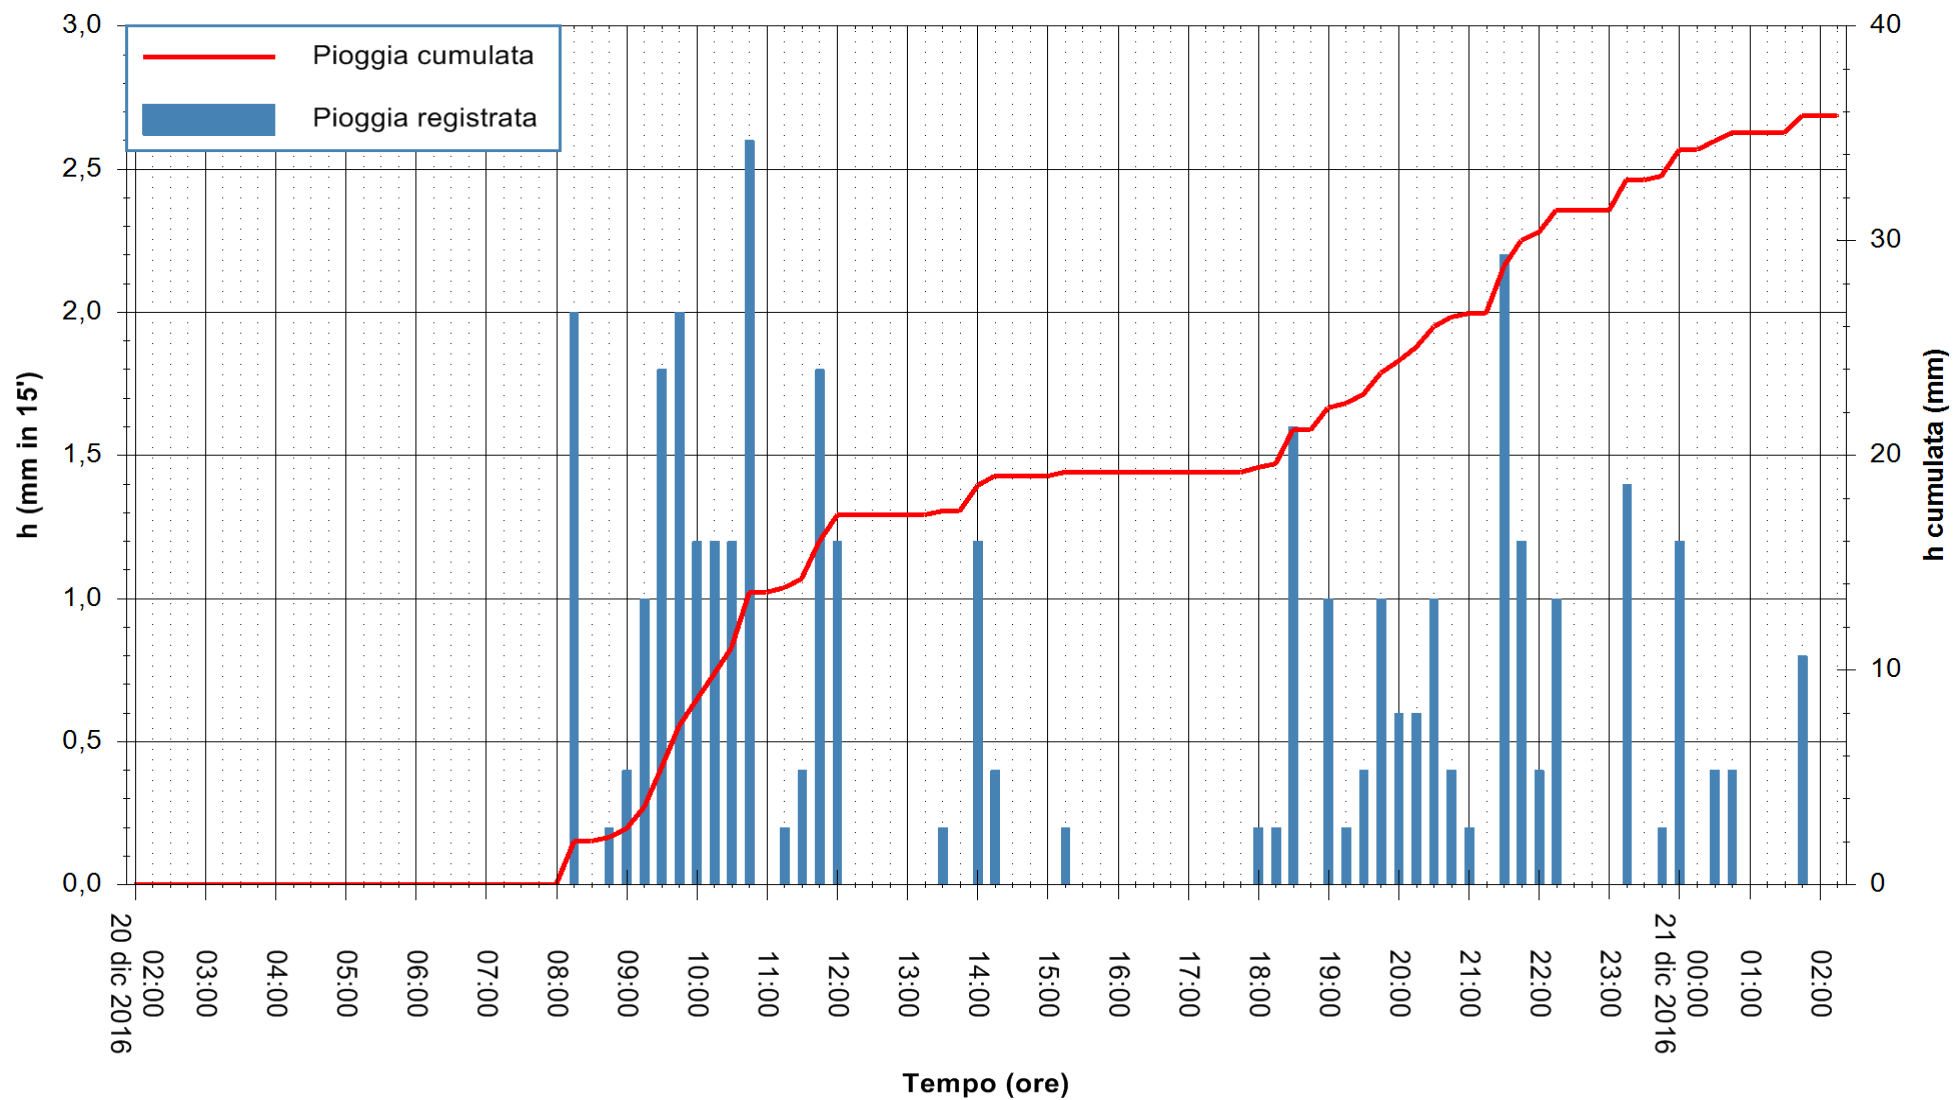

ARPAS
 F.to il Dirigente Responsabile
 Dott. Giuseppe Bianco

REGIONE AUTÒNOMA DE SARDIGNA
 REGIONE AUTONOMA DELLA SARDEGNA

Stazione pluviometrica Mamone
Area MAMONE
Pioggia registrata nelle ultime 24 ore
Consultazione alle ore 03:11 del 21/12/2016