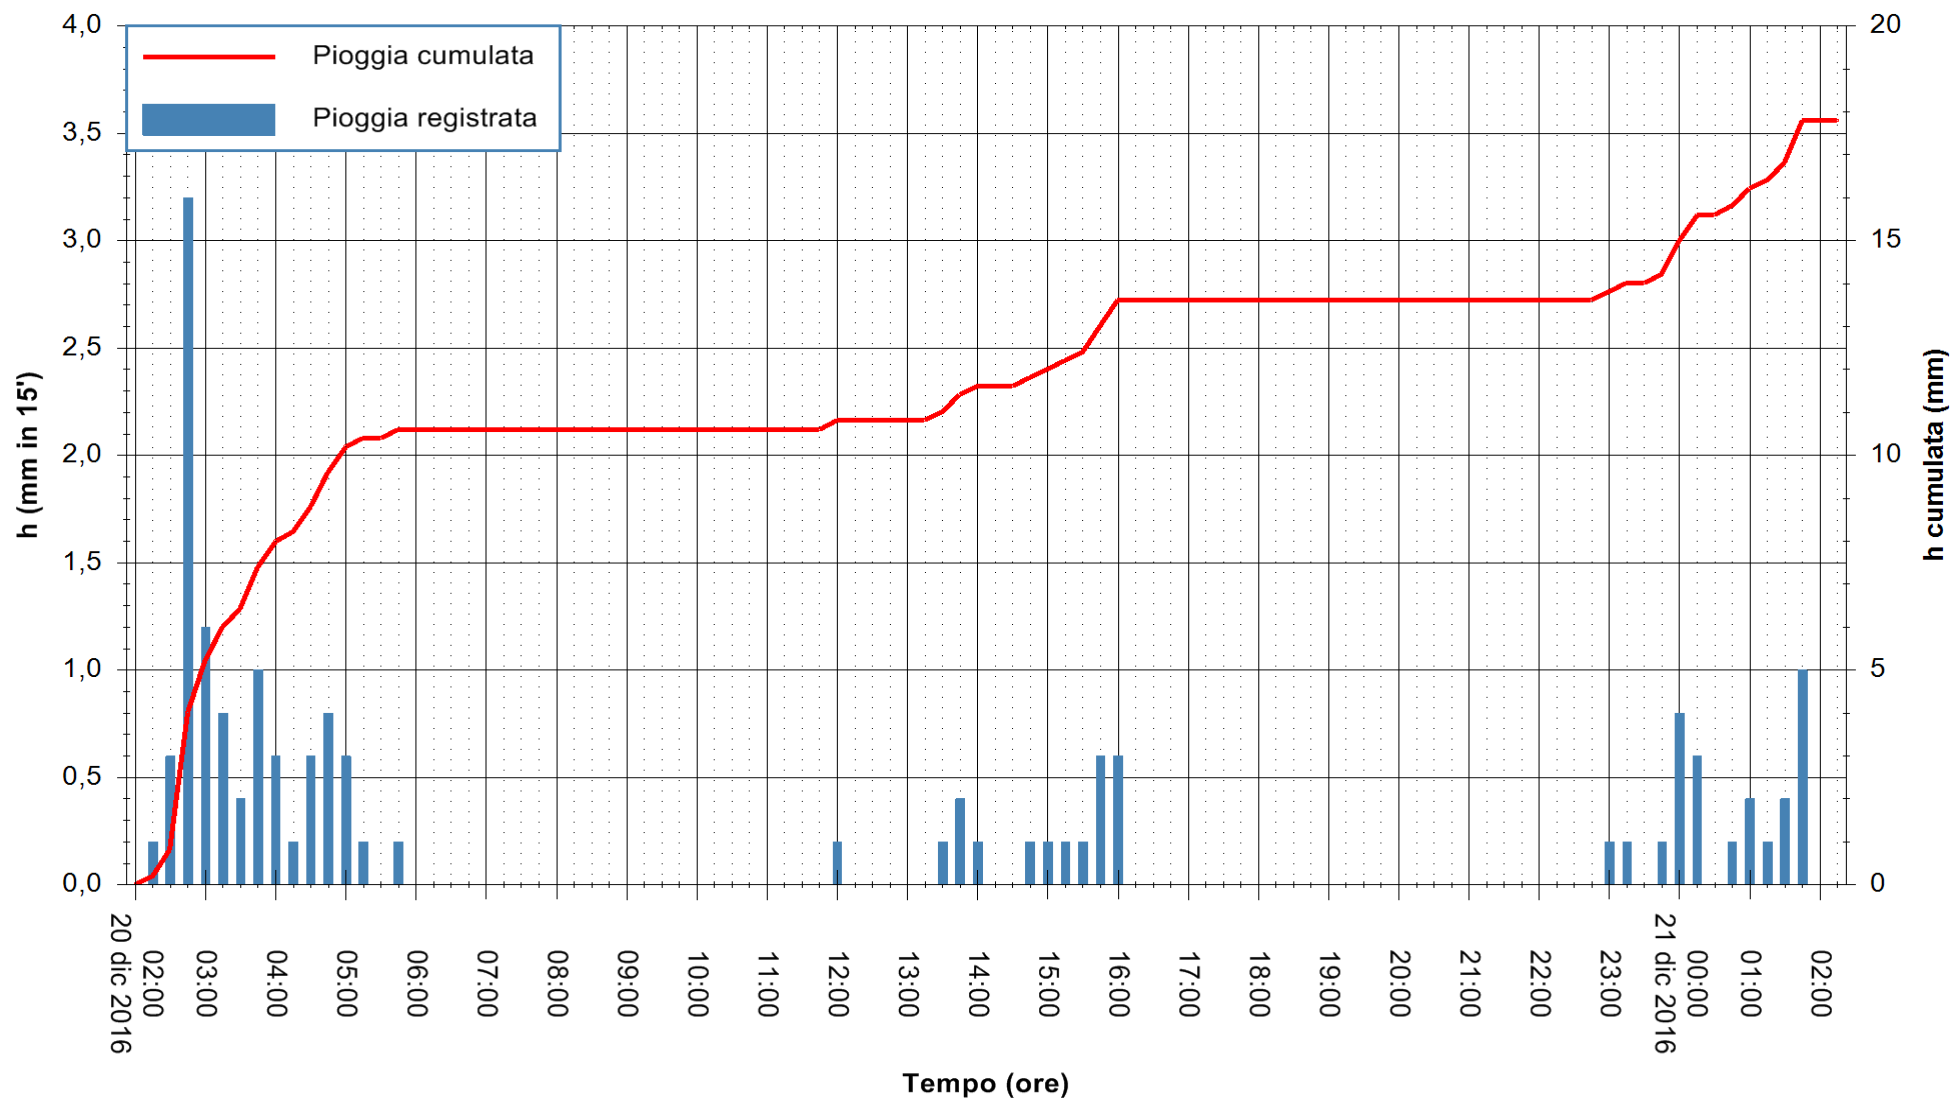

ARPAS
F.to il Dirigente Responsabile
Dott. Giuseppe Bianco

REGIONE AUTÒNOMA DE SARDIGNA
REGIONE AUTONOMA DELLA SARDEGNA

Stazione pluviometrica Flumineddu ad Allai
Area ALLAI
Pioggia registrata nelle ultime 24 ore
Consultazione alle ore 03:11 del 21/12/2016