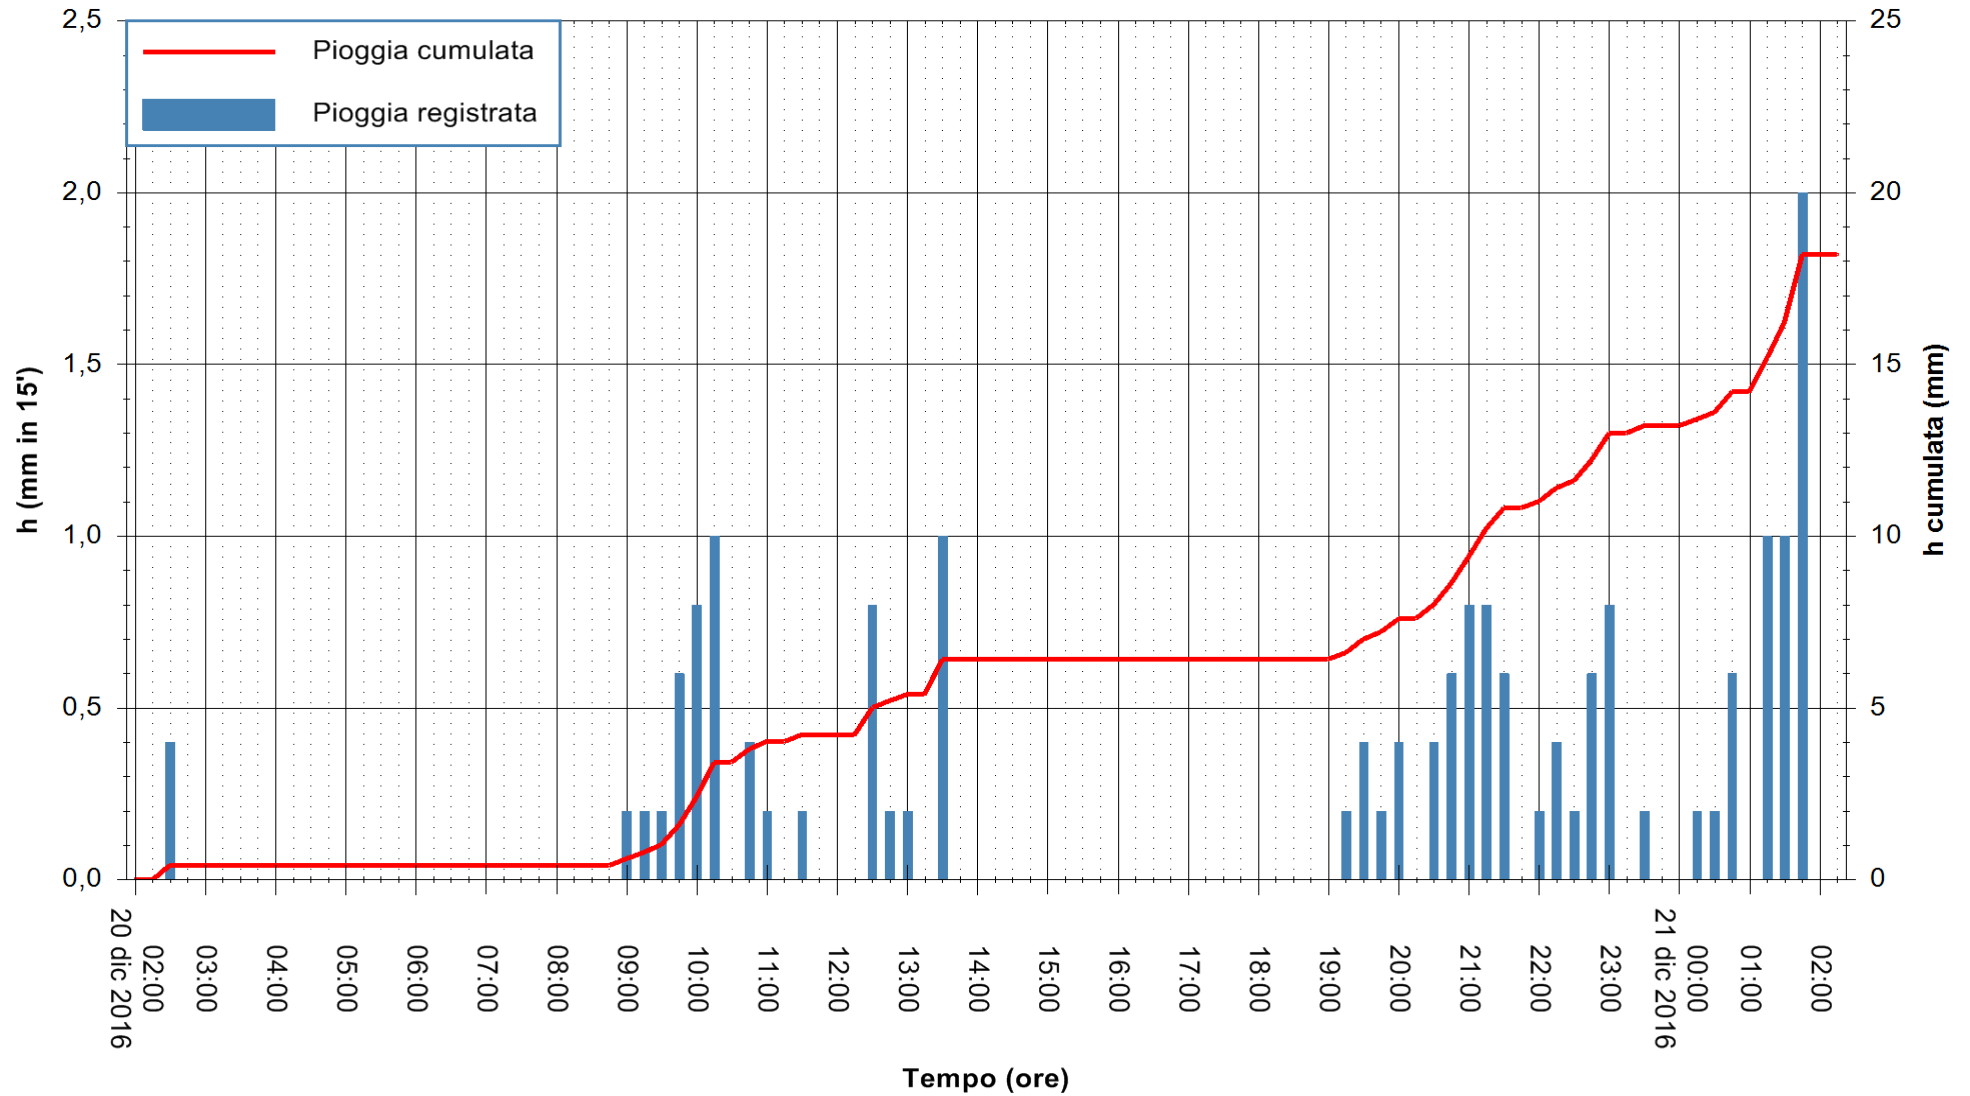

REGIONE AUTÒNOMA DE SARDIGNA
REGIONE AUTONOMA DELLA SARDEGNA

Stazione pluviometrica Tempio
Area CUSSEDDU
Pioggia registrata nelle ultime 24 ore
Consultazione alle ore 03:11 del 21/12/2016

ARPAS
F.to il Dirigente Responsabile
Dott. Giuseppe Bianco

REGIONE AUTONOMA DE SARDIGNA
REGIONE AUTONOMA DELLA SARDEGNA

Stazione pluviometrica Mannu di Porto Torres
 Area PONTE MOLINU
 Pioggia registrata nelle ultime 24 ore
 Consultazione alle ore 03:11 del 21/12/2016