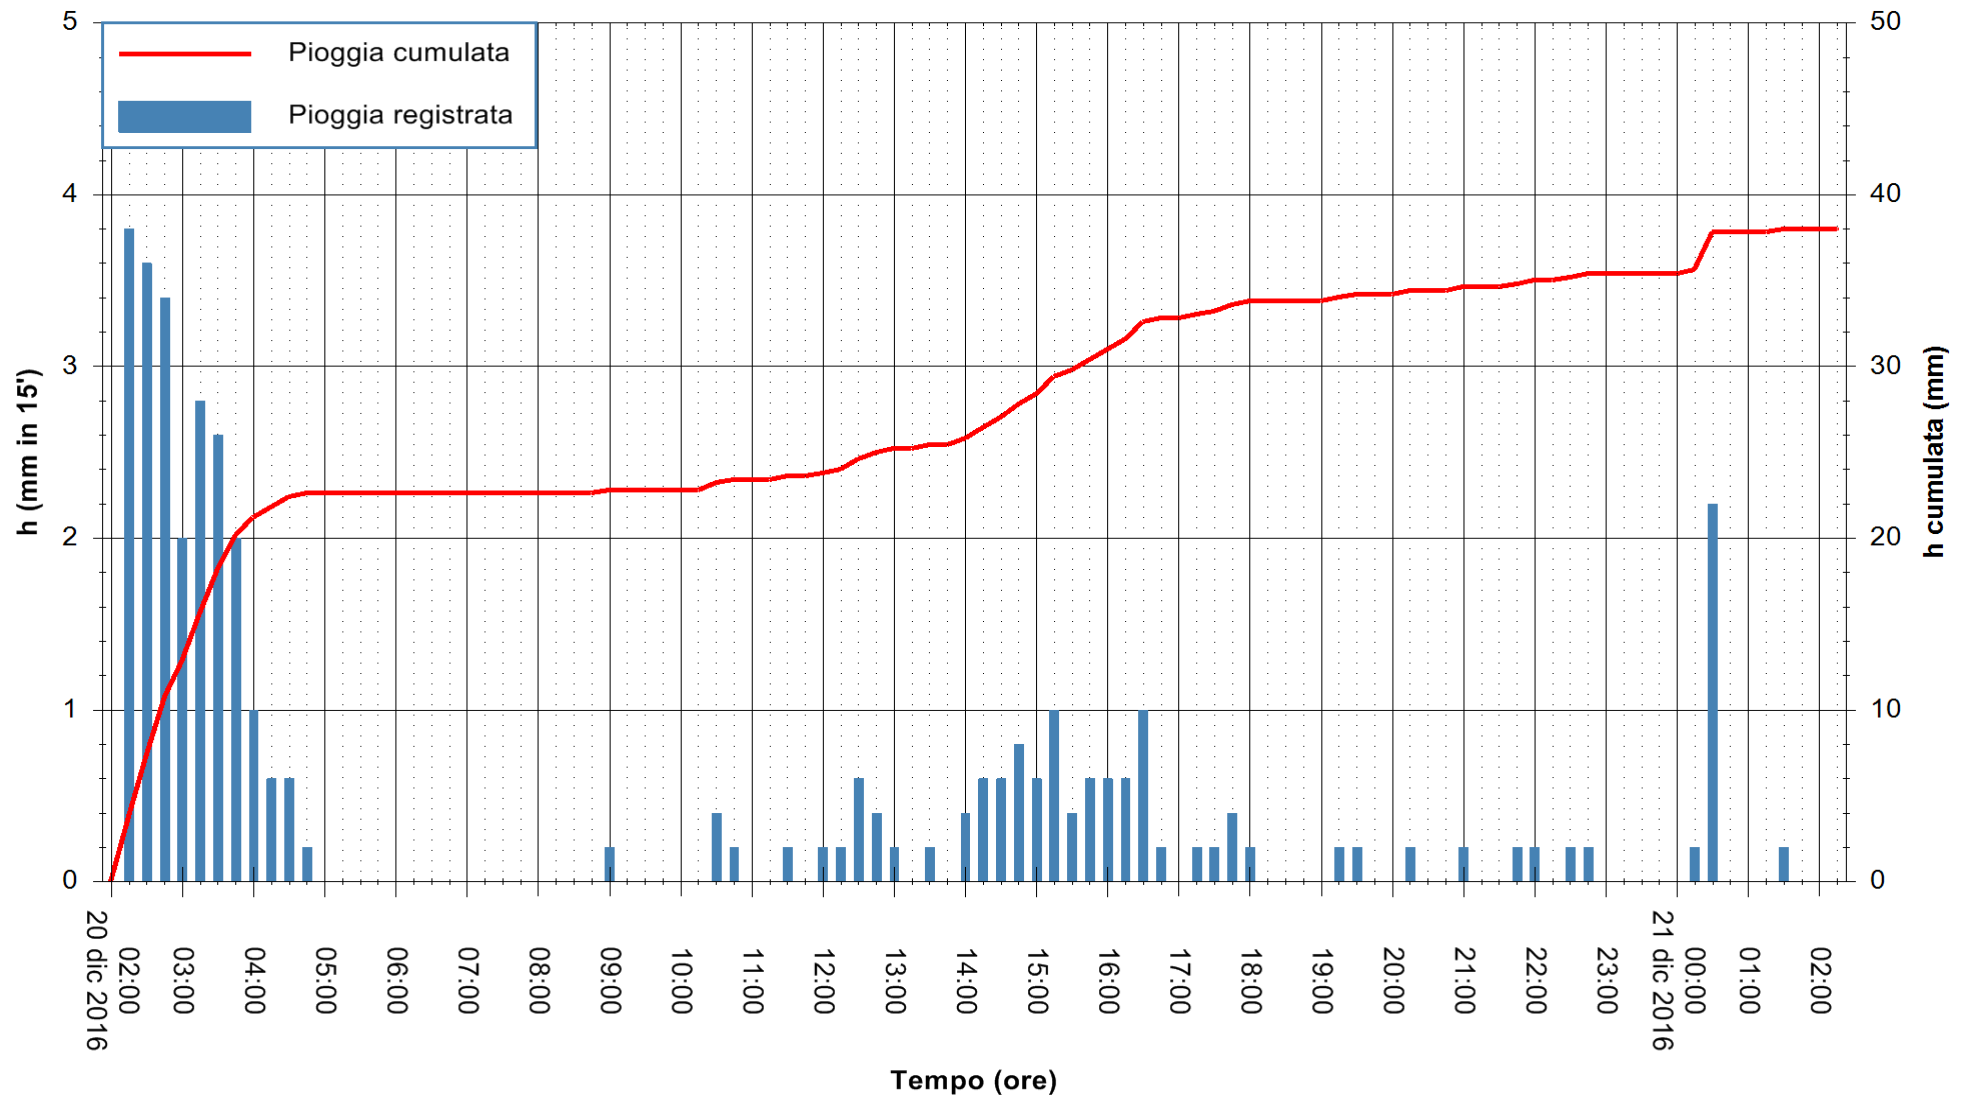

Stazione pluviometrica Oschiri
Area PISCHINAS
Pioggia registrata nelle ultime 24 ore
Consultazione alle ore 03:11 del 21/12/2016

ARPAS
F.to il Dirigente Responsabile
Dott. Giuseppe Bianco

REGIONE AUTONOMA DE SARDIGNA
REGIONE AUTONOMA DELLA SARDEGNA

Stazione pluviometrica Fluminimannu a Decimomannu
Area DECIMOMANNU
Pioggia registrata nelle ultime 24 ore
Consultazione alle ore 03:11 del 21/12/2016

ARPAS
F.to il Dirigente Responsabile
Dott. Giuseppe Bianco

REGIONE AUTÒNOMA DE SARDIGNA
REGIONE AUTONOMA DELLA SARDEGNA

Stazione pluviometrica Tempio
Area CUSSEDDU
Pioggia registrata nelle ultime 24 ore
Consultazione alle ore 03:11 del 21/12/2016

ARPAS
F.to il Dirigente Responsabile
Dott. Giuseppe Bianco

REGIONE AUTONOMA DE SARDIGNA
REGIONE AUTONOMA DELLA SARDEGNA

Stazione pluviometrica Mannu di Porto Torres
 Area PONTE MOLINU
 Pioggia registrata nelle ultime 24 ore
 Consultazione alle ore 03:11 del 21/12/2016