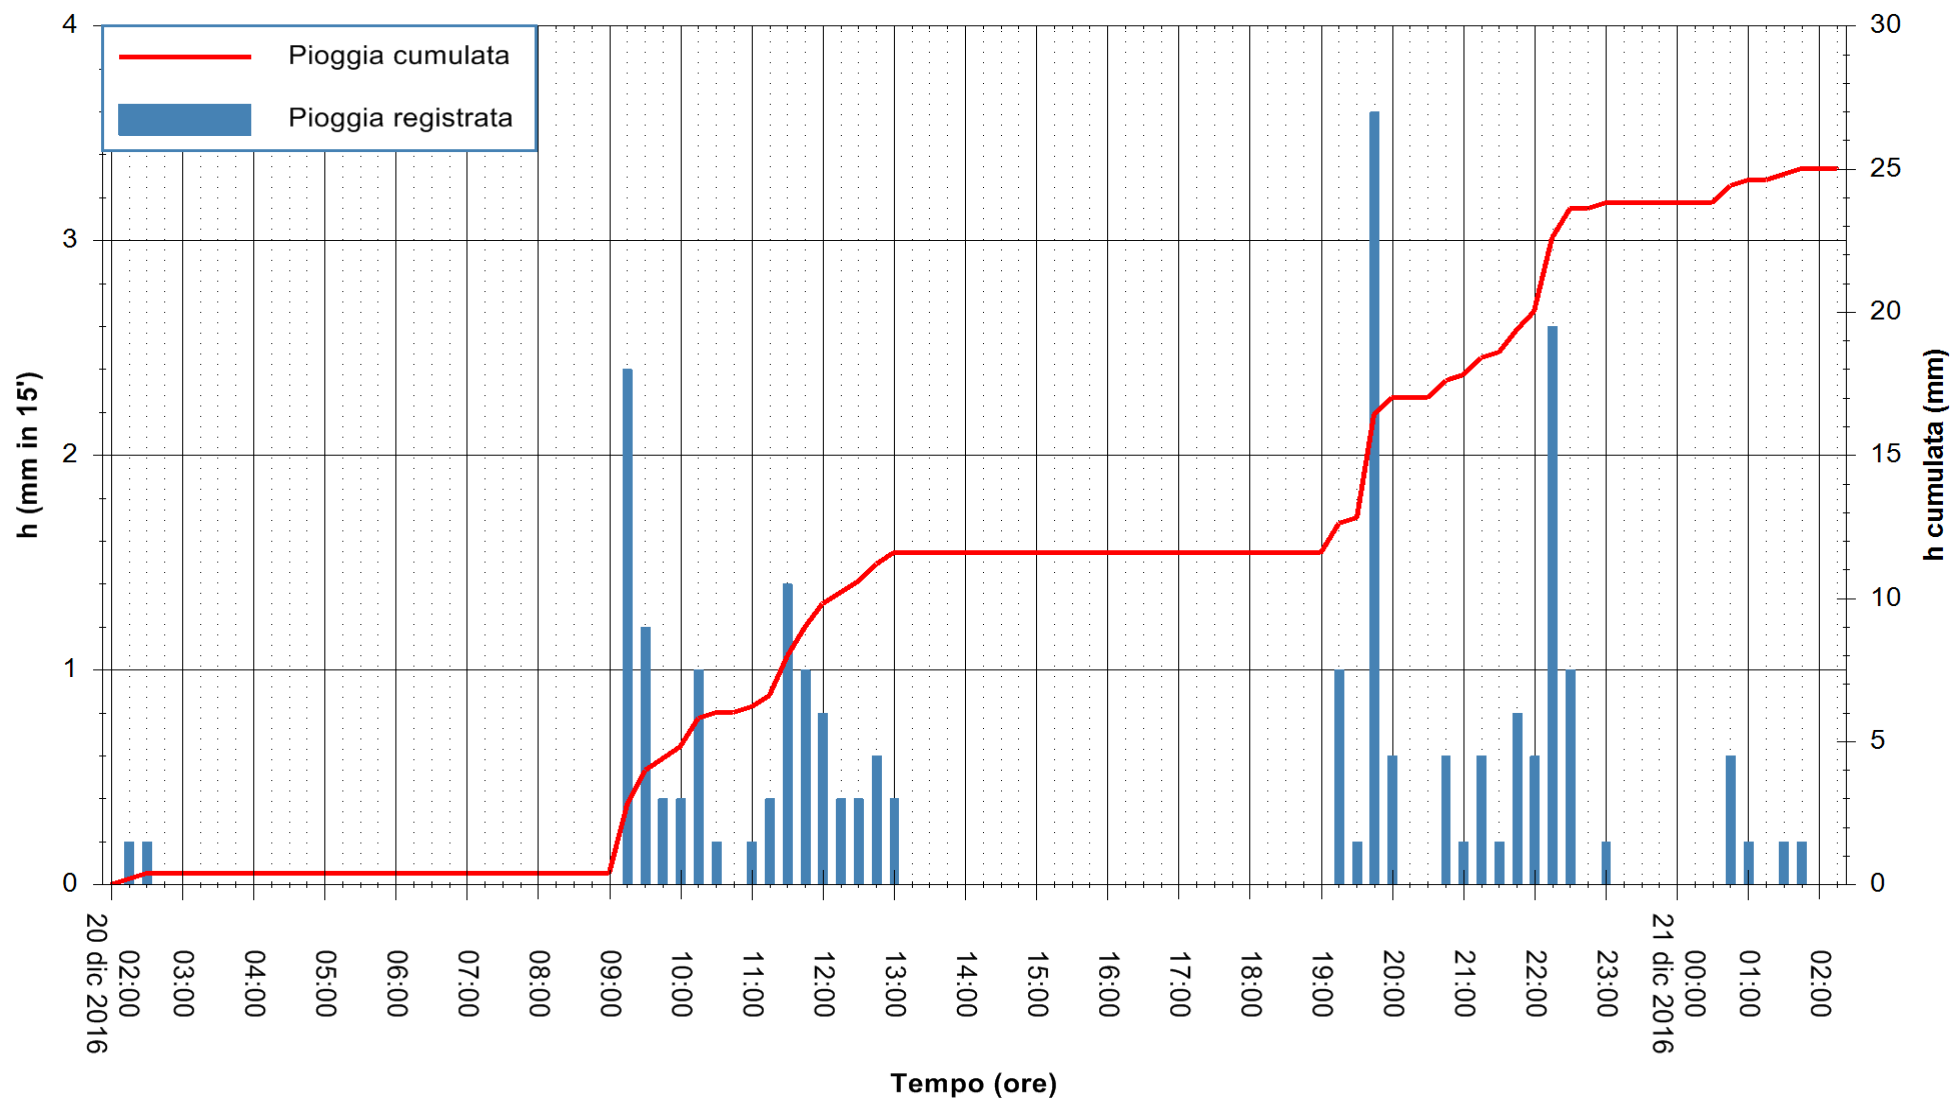

REGIONE AUTÒNOMA DE SARDIGNA
REGIONE AUTONOMA DELLA SARDEGNA

Stazione pluviometrica Tempio
Area CUSSEDDU
Pioggia registrata nelle ultime 24 ore
Consultazione alle ore 03:11 del 21/12/2016

ARPAS
F.to il Dirigente Responsabile
Dott. Giuseppe Bianco

REGIONE AUTONOMA DE SARDIGNA
REGIONE AUTONOMA DELLA SARDEGNA

Stazione pluviometrica Mannu di Porto Torres
 Area PONTE MOLINU
 Pioggia registrata nelle ultime 24 ore
 Consultazione alle ore 03:11 del 21/12/2016