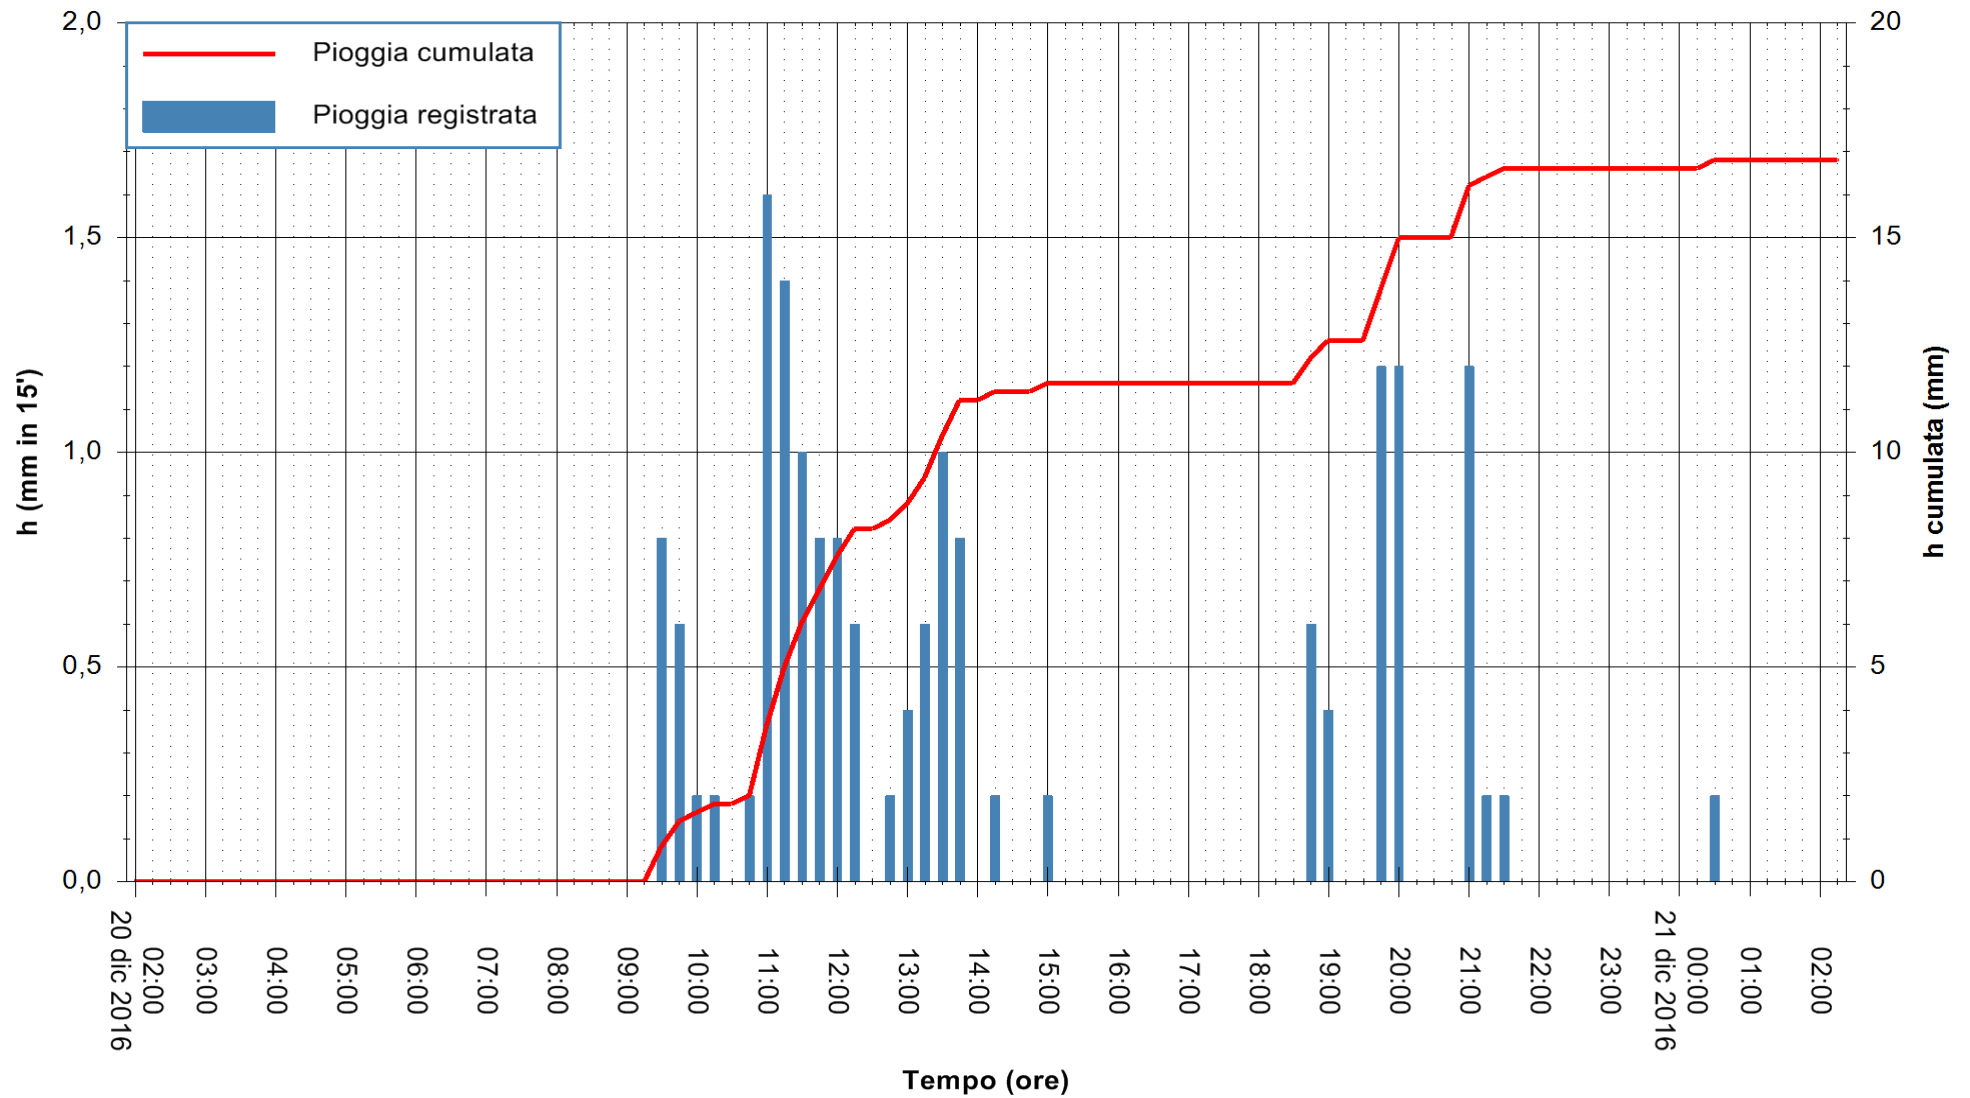

ARPAS
F.to il Dirigente Responsabile
Dott. Giuseppe Bianco

REGIONE AUTÒNOMA DE SARDIGNA
REGIONE AUTONOMA DELLA SARDEGNA

Stazione pluviometrica Santa Lucia di Capoterra
Area S.LUCIA
Pioggia registrata nelle ultime 24 ore
Consultazione alle ore 03:11 del 21/12/2016