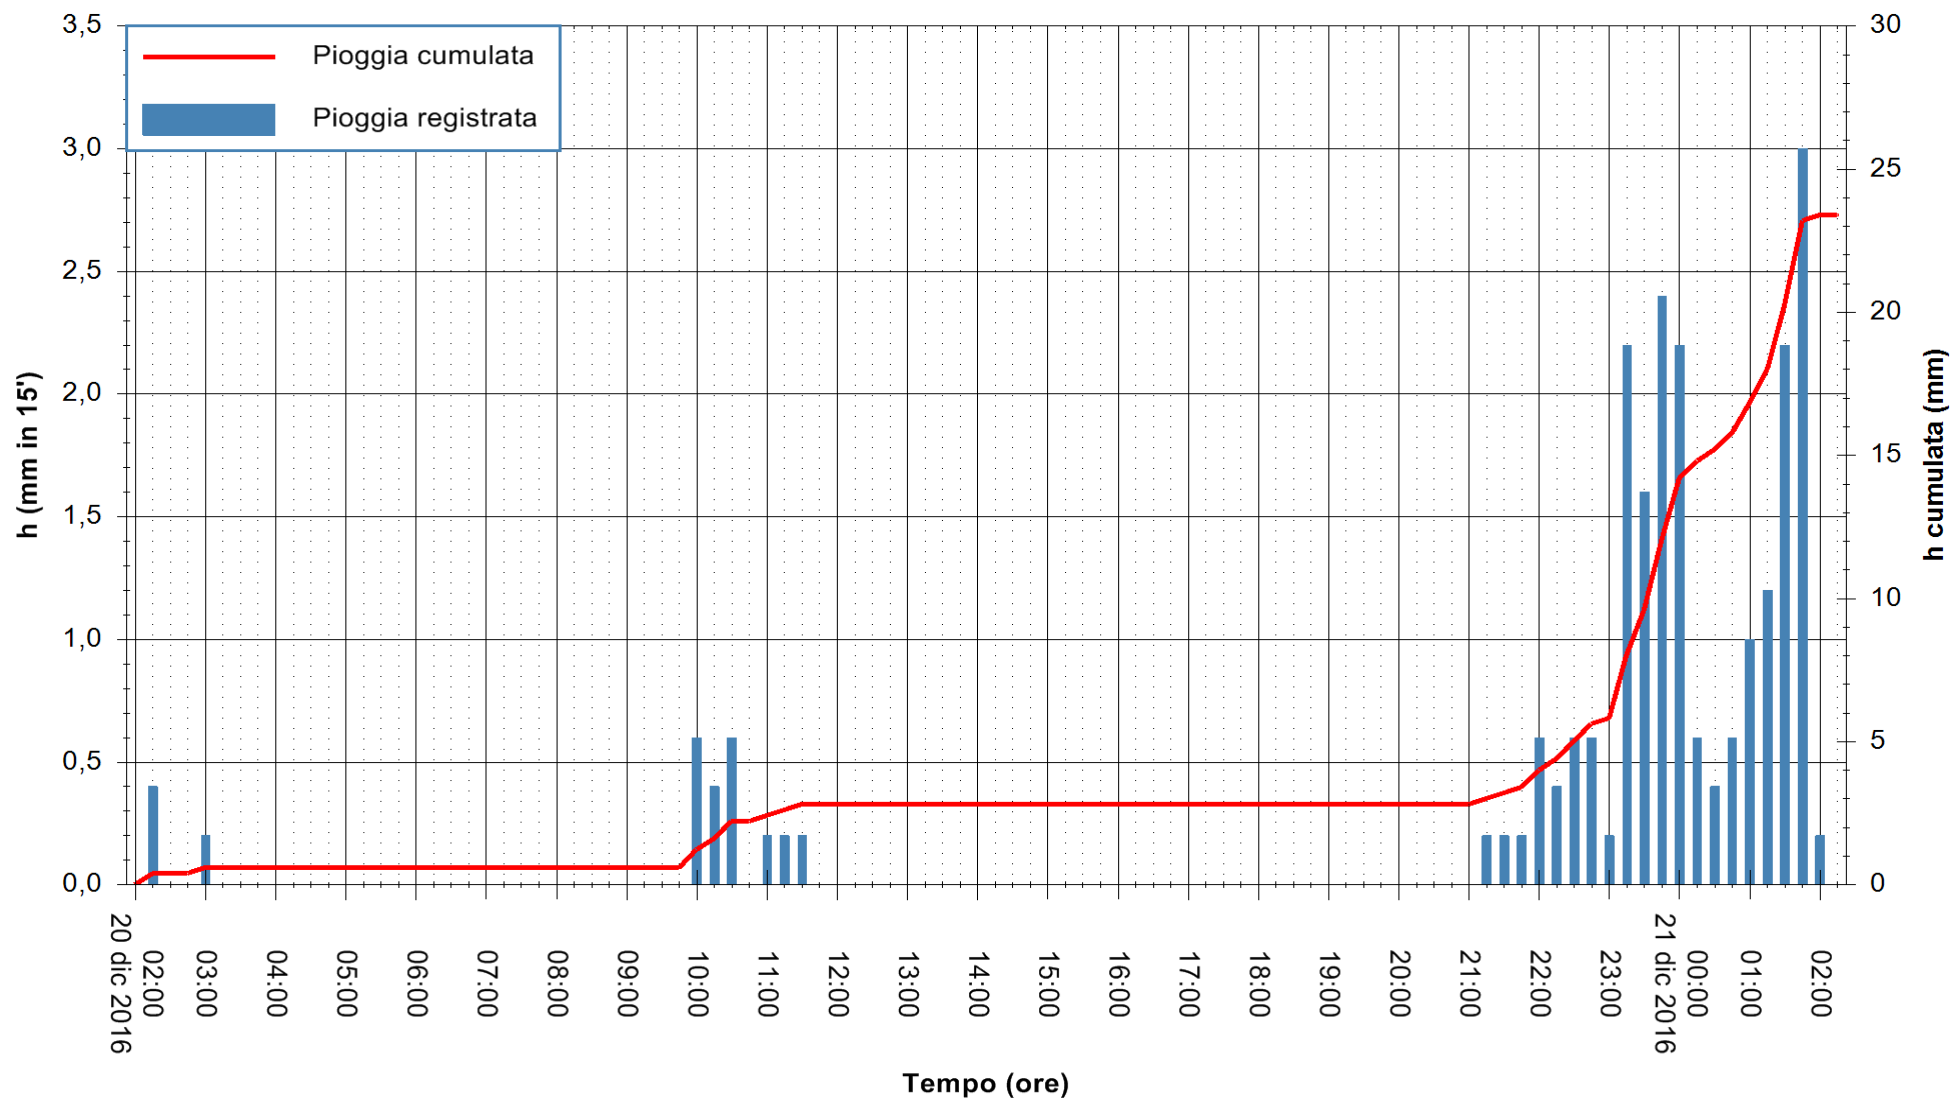

REGIONE AUTÒNOMA DE SARDIGNA
REGIONE AUTONOMA DELLA SARDEGNA

Stazione pluviometrica Tempio
Area CUSSEDDU
Pioggia registrata nelle ultime 24 ore
Consultazione alle ore 03:11 del 21/12/2016

ARPAS
F.to il Dirigente Responsabile
Dott. Giuseppe Bianco

REGIONE AUTONOMA DE SARDIGNA
REGIONE AUTONOMA DELLA SARDEGNA

Stazione pluviometrica Mannu di Porto Torres
 Area PONTE MOLINU
 Pioggia registrata nelle ultime 24 ore
 Consultazione alle ore 03:11 del 21/12/2016