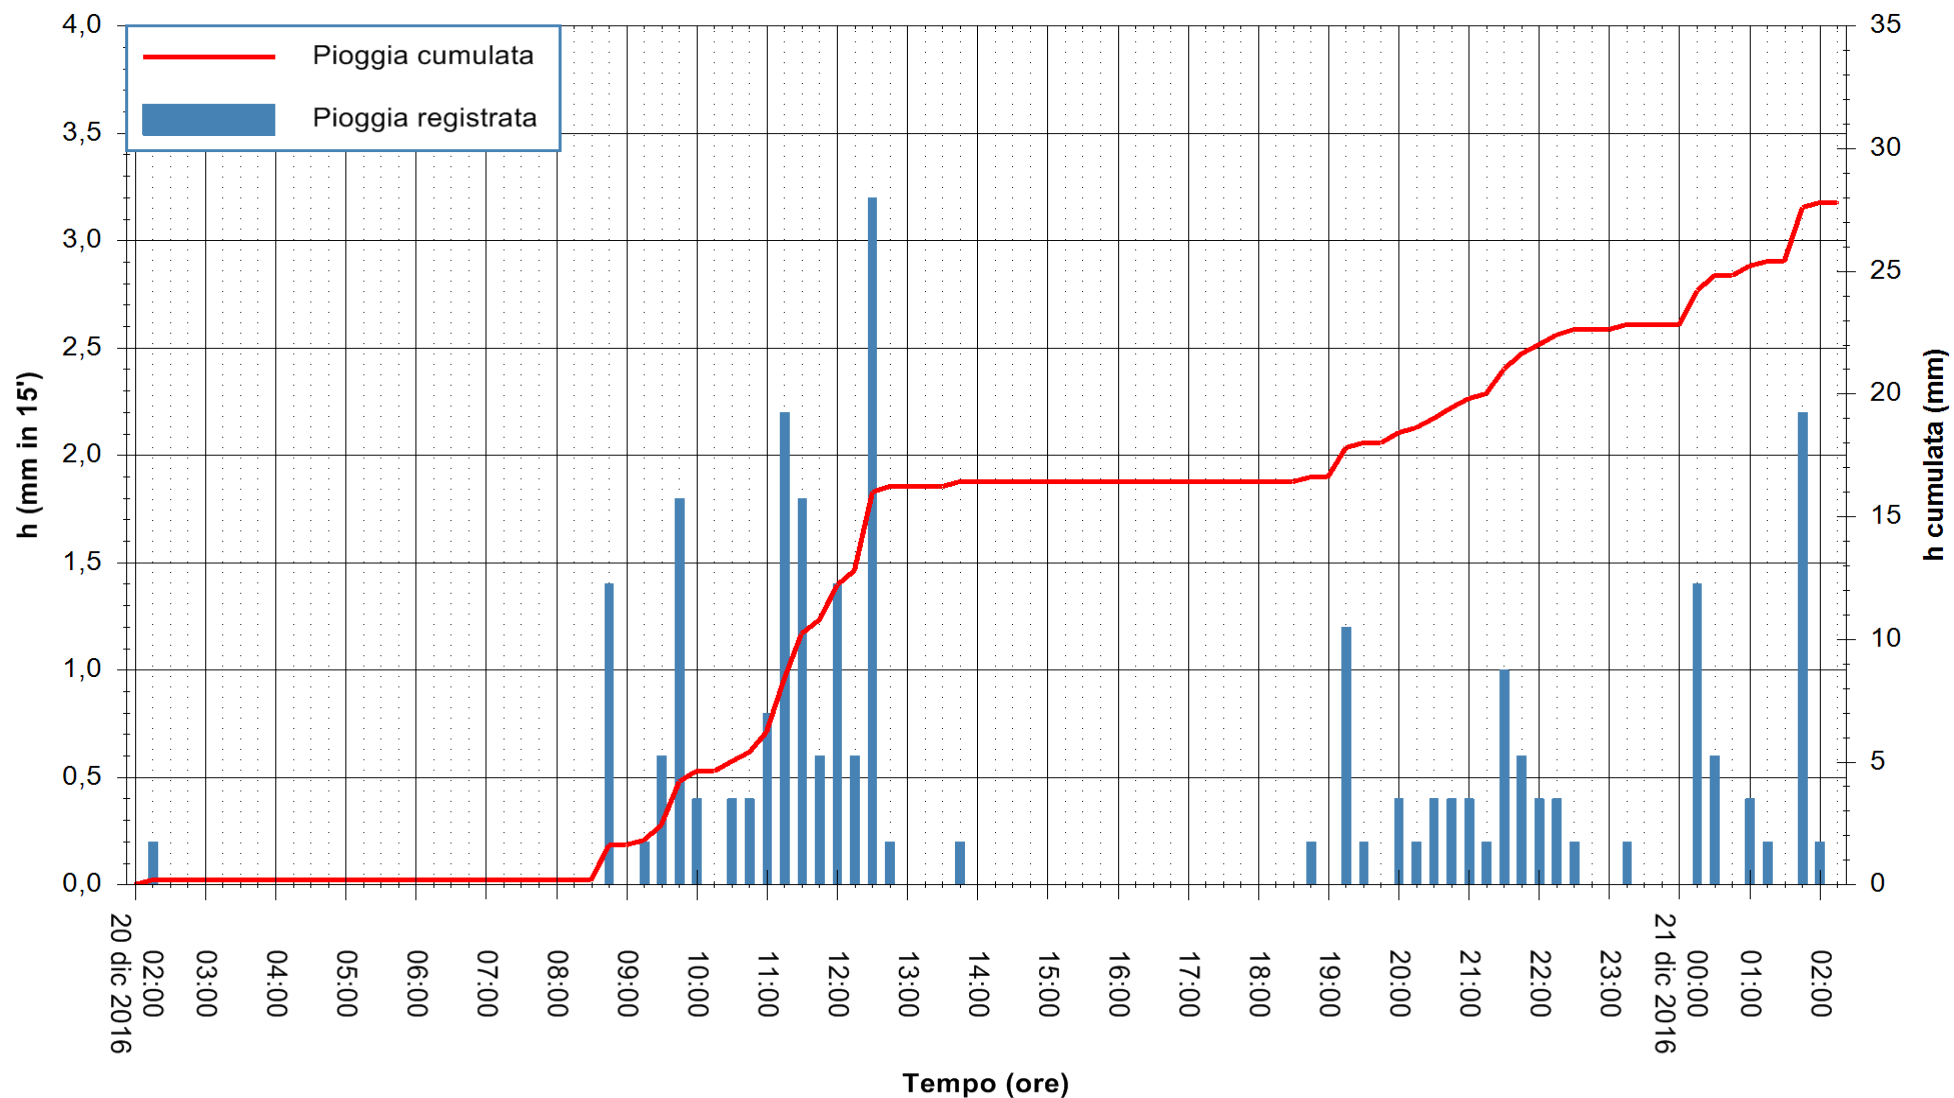

Stazione pluviometrica Santa Lucia di Capoterra
Area S.LUCIA
Pioggia registrata nelle ultime 24 ore
Consultazione alle ore 03:11 del 21/12/2016

ARPAS
F.to il Dirigente Responsabile
Dott. Giuseppe Bianco

REGIONE AUTÒNOMA DE SARDIGNA
REGIONE AUTONOMA DELLA SARDEGNA