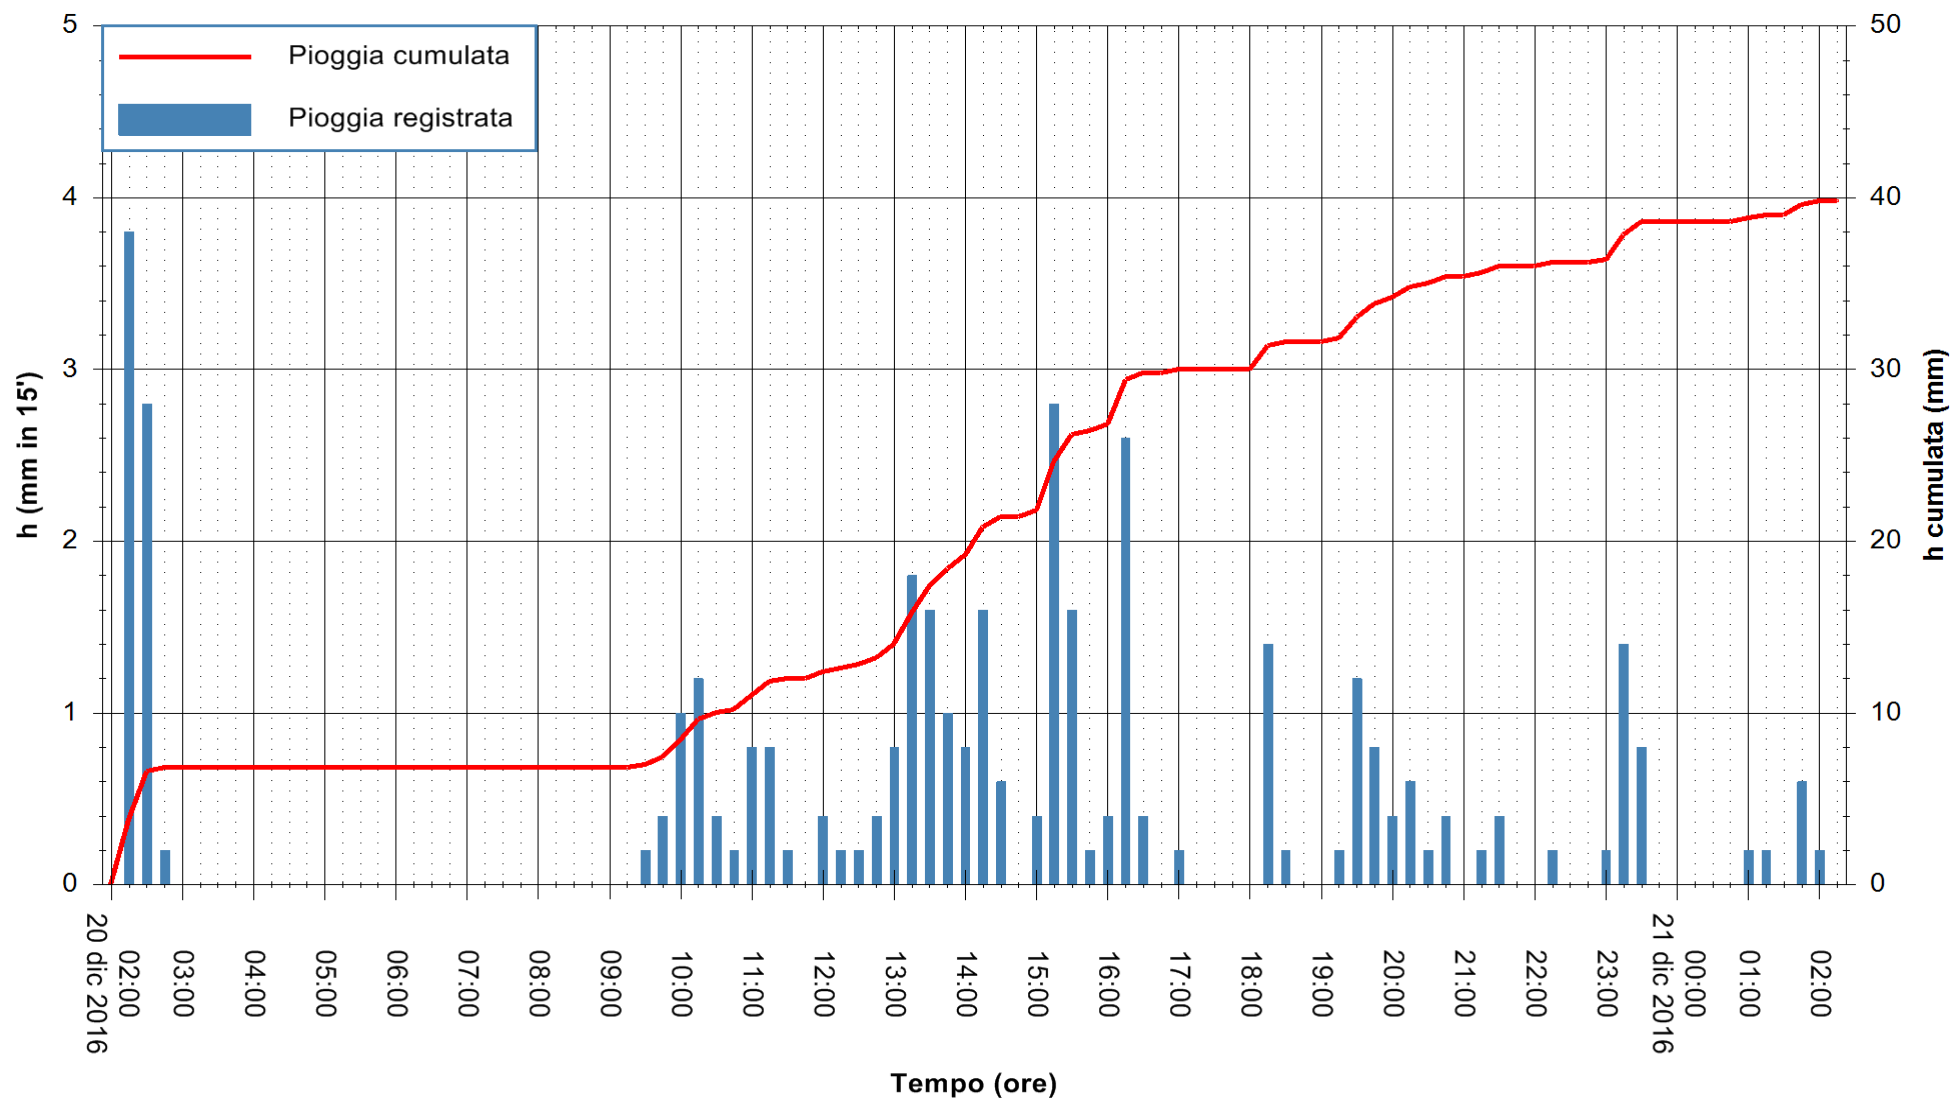

ARPAS
F.to il Dirigente Responsabile
Dott. Giuseppe Bianco

REGIONE AUTÒNOMA DE SARDIGNA
REGIONE AUTONOMA DELLA SARDEGNA

Stazione pluviometrica Badde Urbara
 Area BADDE URBARA
 Pioggia registrata nelle ultime 24 ore
 Consultazione alle ore 03:11 del 21/12/2016