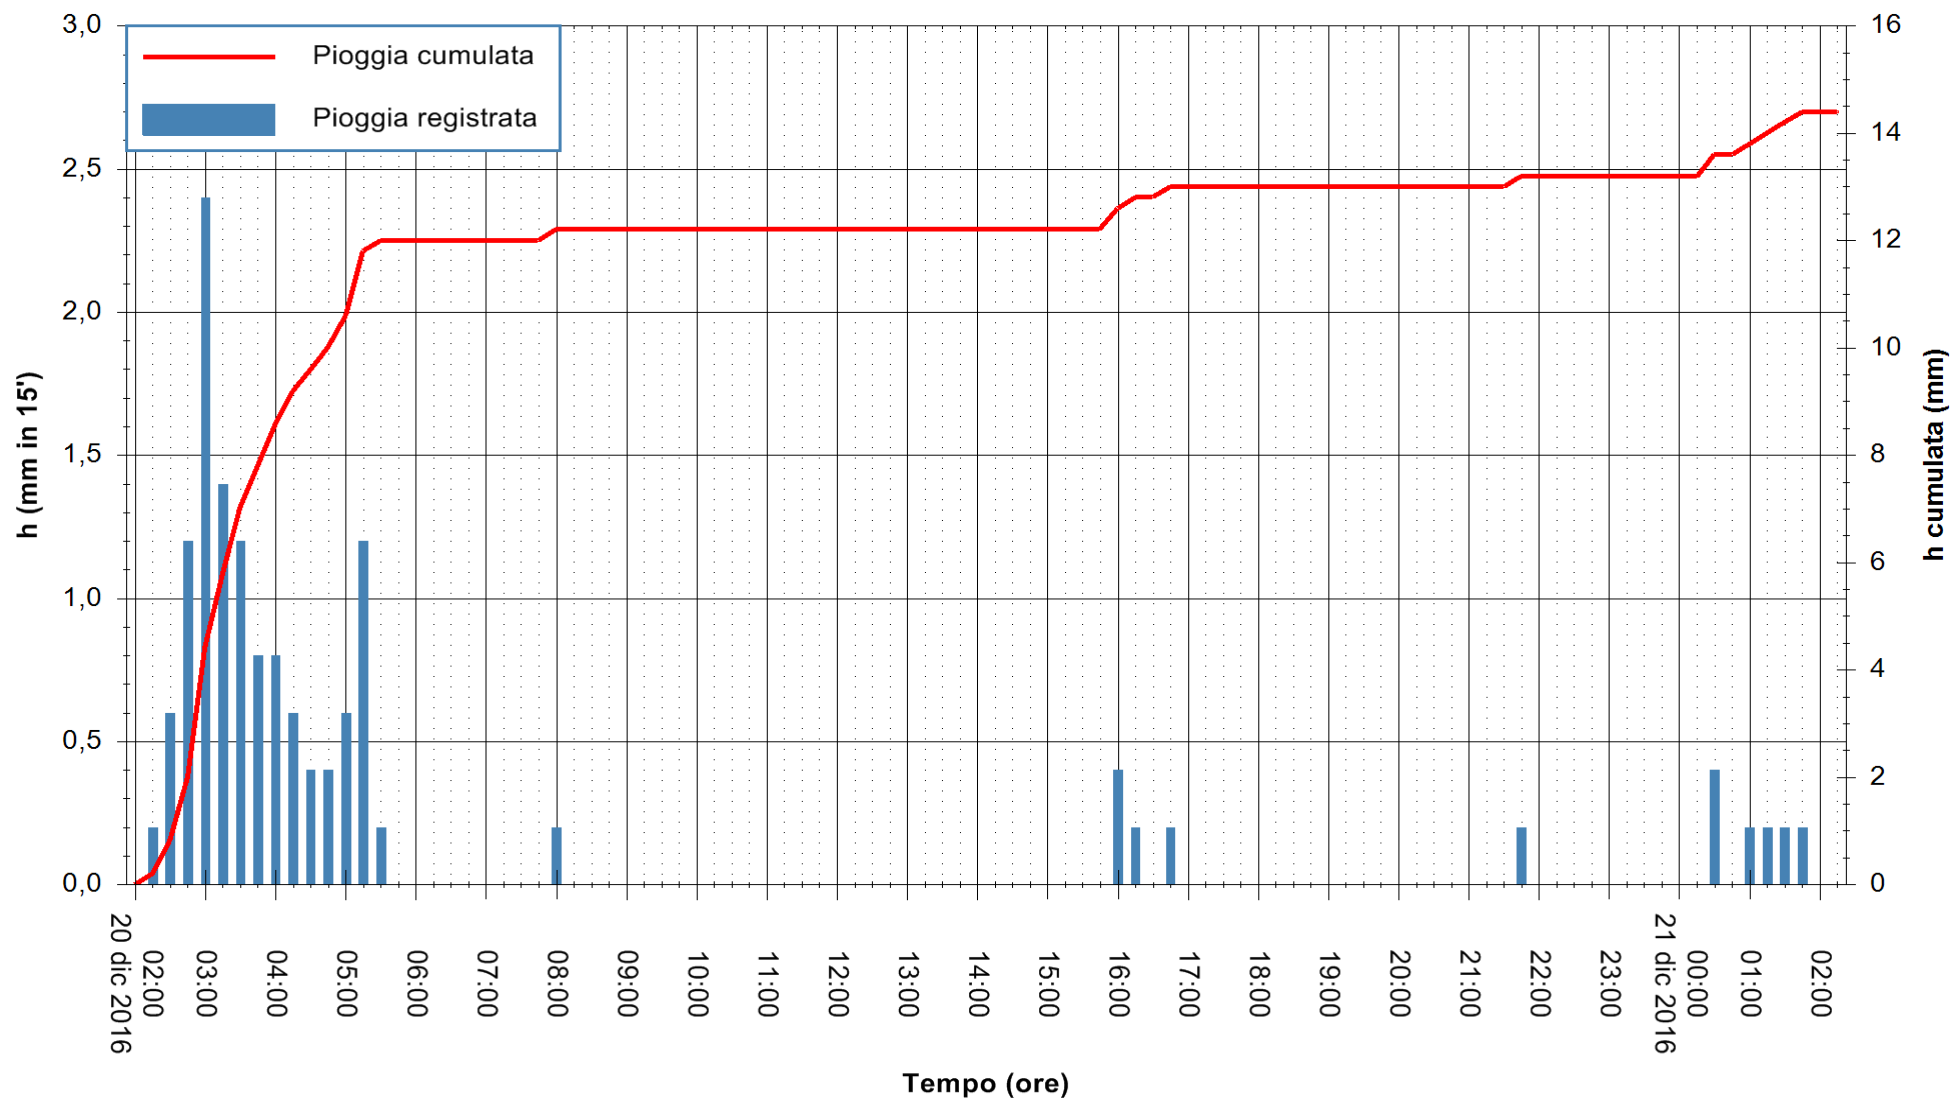

Stazione pluviometrica Pianu
Area PIANU 15
Pioggia registrata nelle ultime 24 ore
Consultazione alle ore 03:11 del 21/12/2016

ARPAS
F.to il Dirigente Responsabile
Dott. Giuseppe Bianco

REGIONE AUTÒNOMA DE SARDIGNA
REGIONE AUTONOMA DELLA SARDEGNA