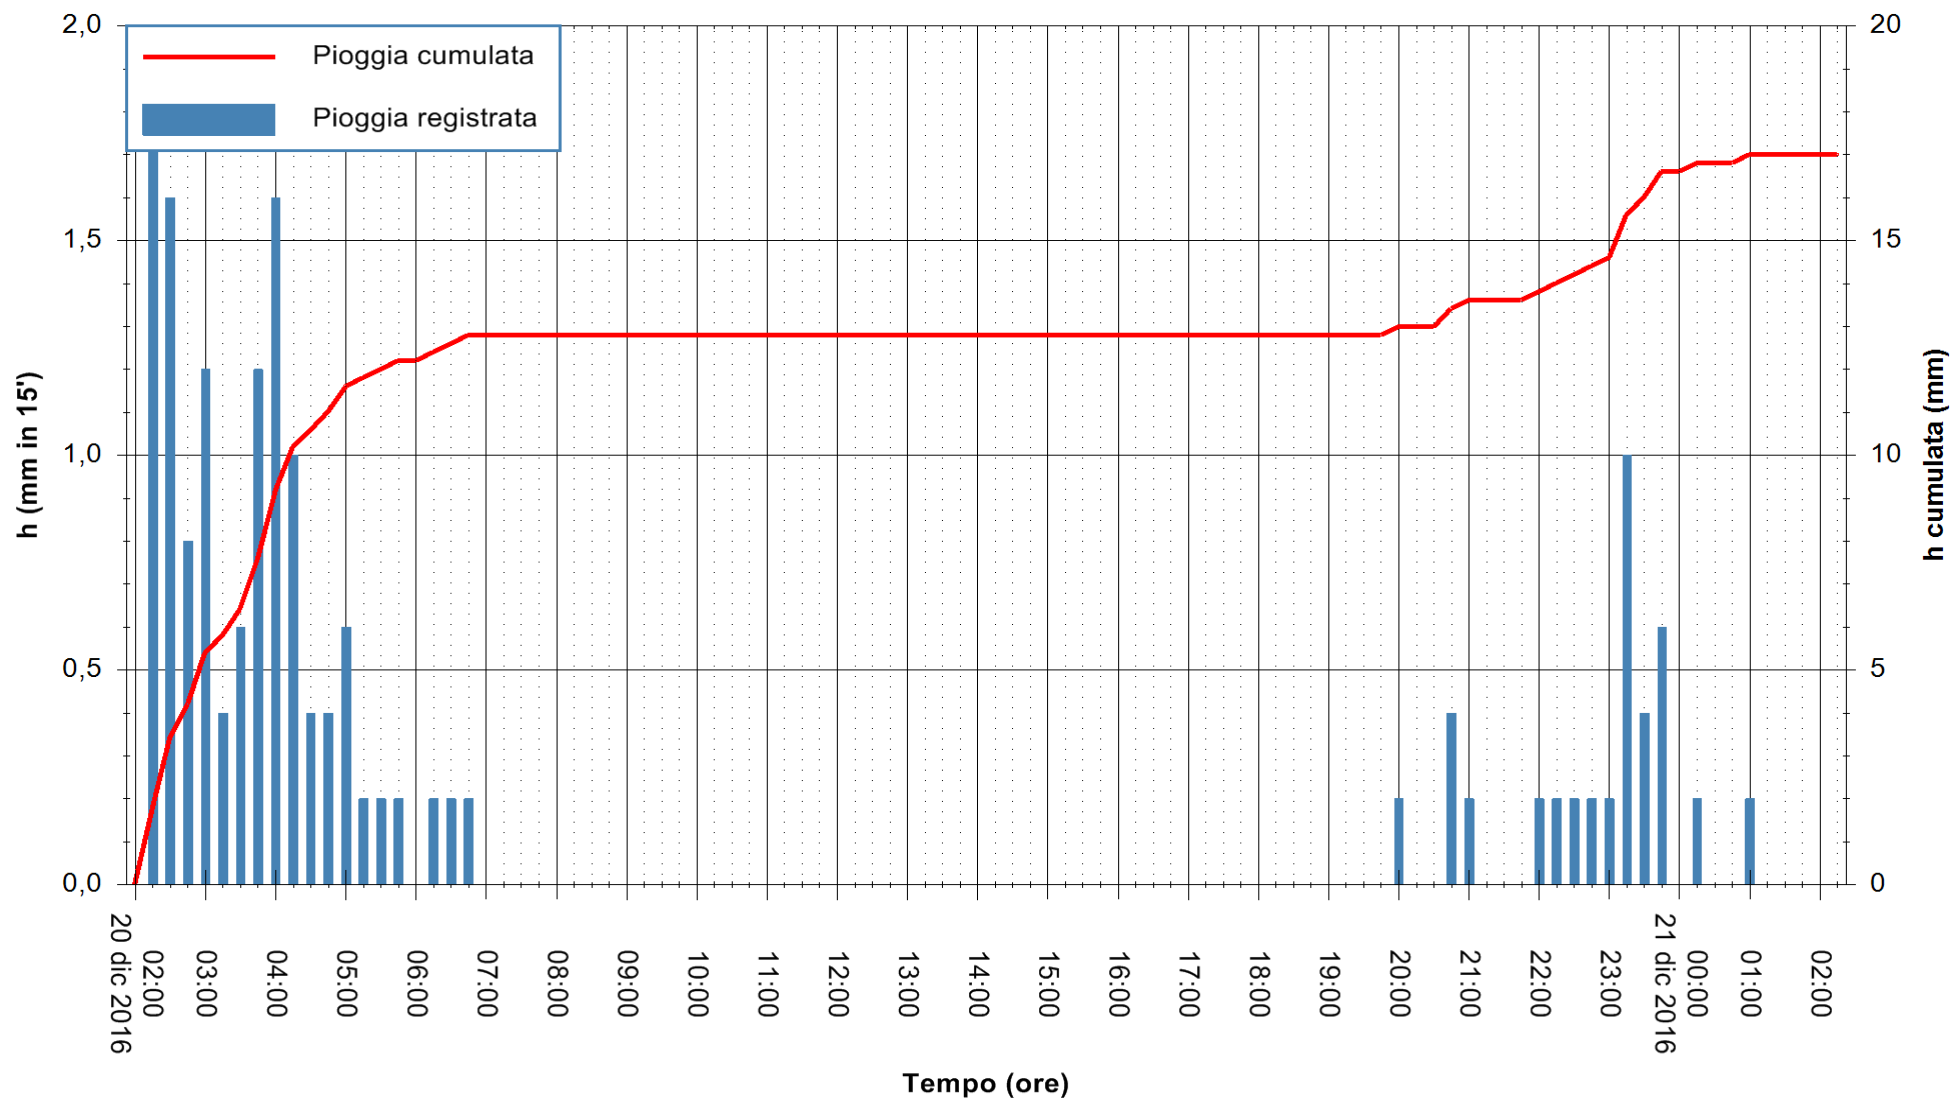

ARPAS
F.to il Dirigente Responsabile
Dott. Giuseppe Bianco

REGIONE AUTÒNOMA DE SARDIGNA
REGIONE AUTONOMA DELLA SARDEGNA

Stazione pluviometrica Badde Urbara
 Area BADDE URBARA
 Pioggia registrata nelle ultime 24 ore
 Consultazione alle ore 03:11 del 21/12/2016