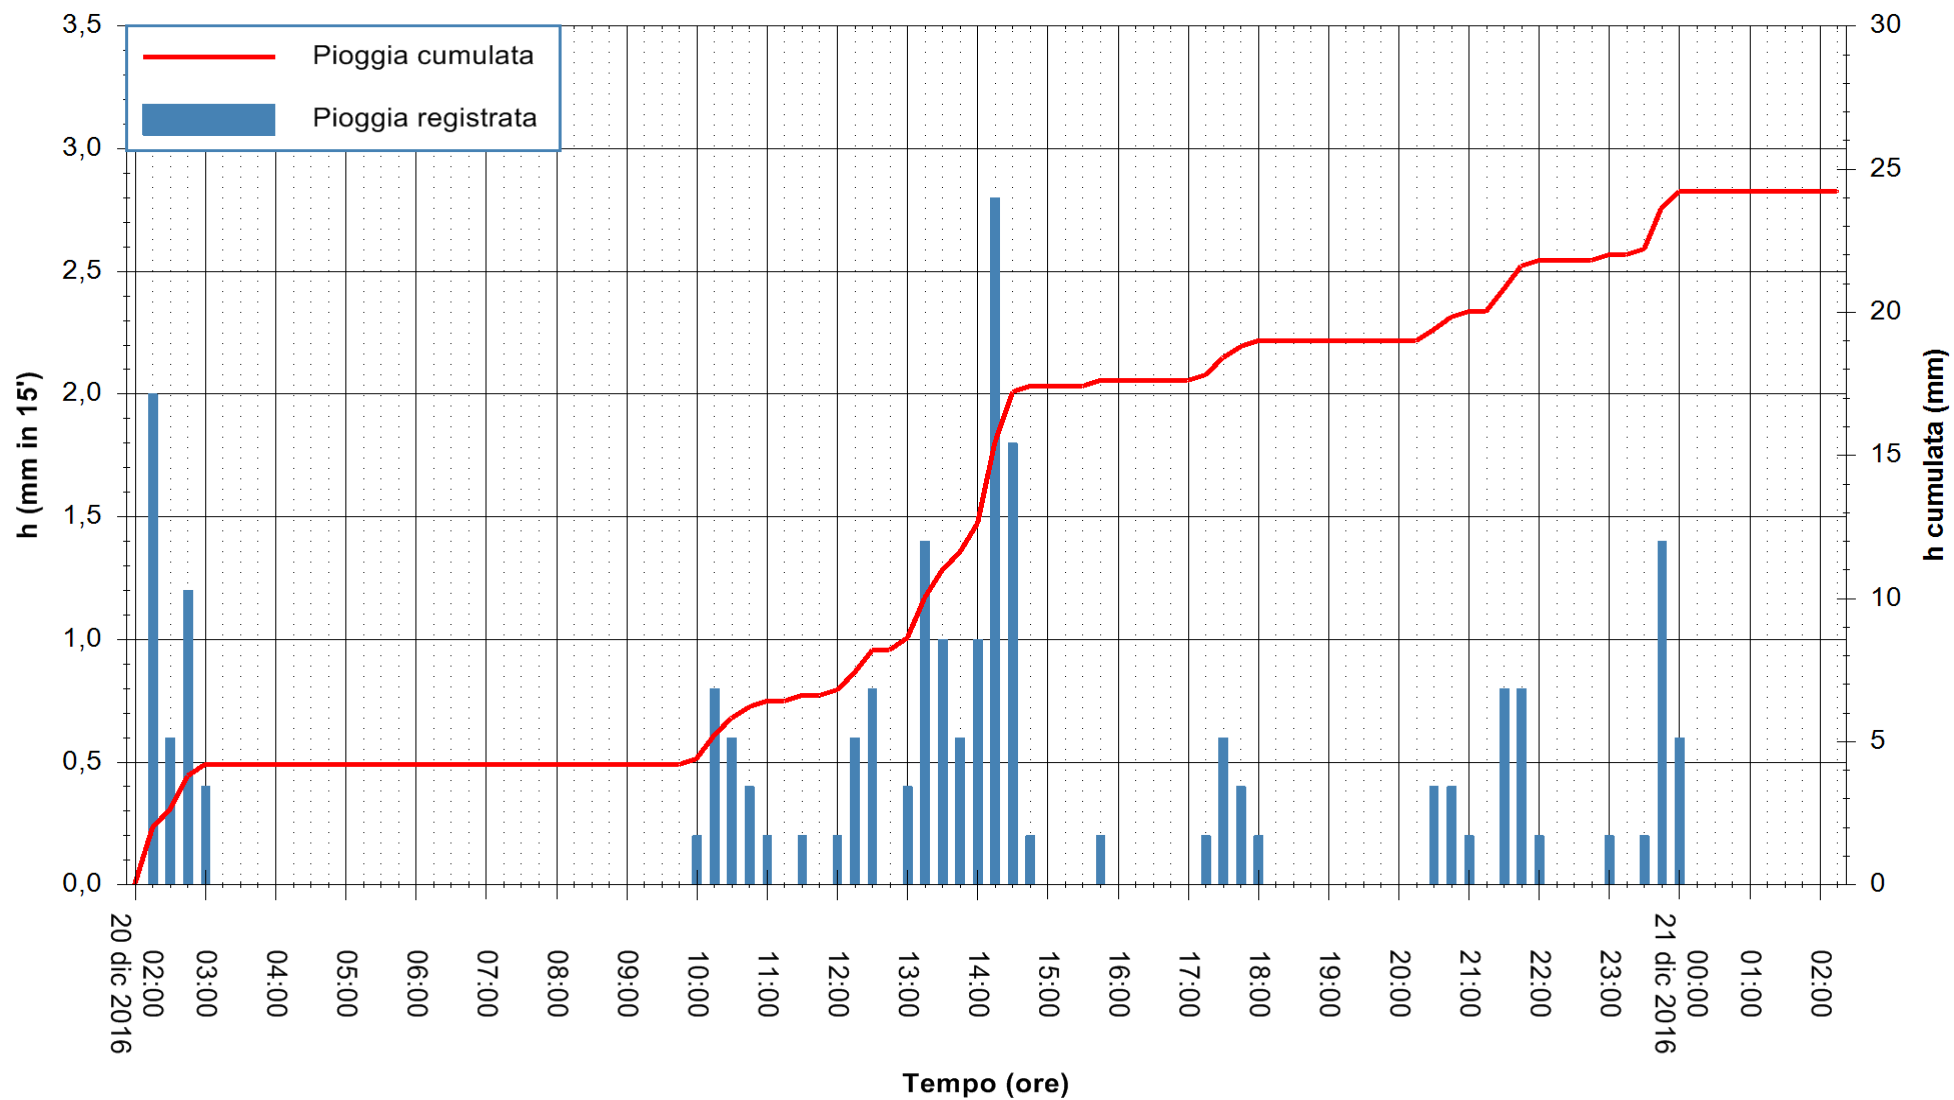

REGIONE AUTÒNOMA DE SARDIGNA
REGIONE AUTONOMA DELLA SARDEGNA

Stazione pluviometrica Tempio
Area CUSSEDDU
Pioggia registrata nelle ultime 24 ore
Consultazione alle ore 03:11 del 21/12/2016

ARPAS
F.to il Dirigente Responsabile
Dott. Giuseppe Bianco

REGIONE AUTONOMA DE SARDIGNA
REGIONE AUTONOMA DELLA SARDEGNA

Stazione pluviometrica Mannu di Porto Torres
 Area PONTE MOLINU
 Pioggia registrata nelle ultime 24 ore
 Consultazione alle ore 03:11 del 21/12/2016