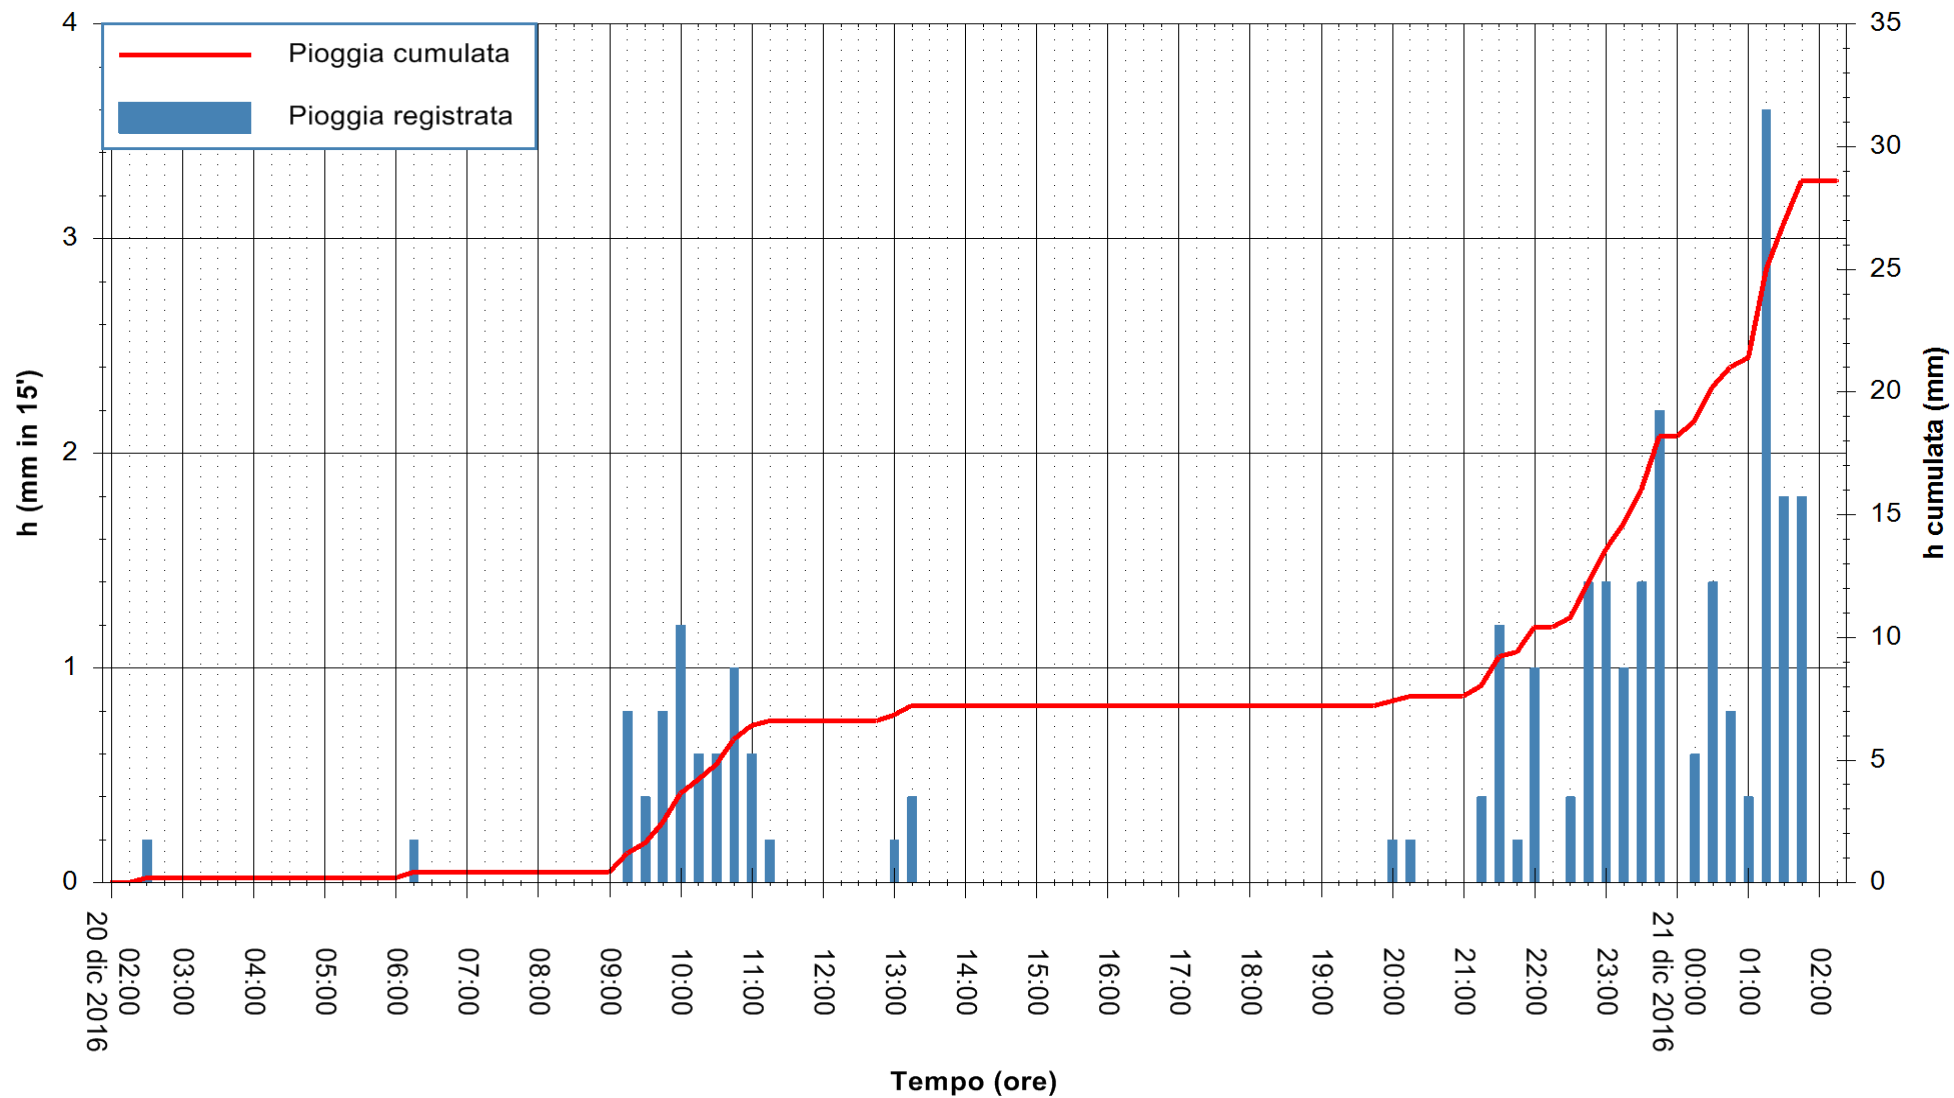

REGIONE AUTÒNOMA DE SARDIGNA
REGIONE AUTONOMA DELLA SARDEGNA

Stazione pluviometrica Tempio
Area CUSSEDDU
Pioggia registrata nelle ultime 24 ore
Consultazione alle ore 03:11 del 21/12/2016

ARPAS
F.to il Dirigente Responsabile
Dott. Giuseppe Bianco

REGIONE AUTONOMA DE SARDIGNA
REGIONE AUTONOMA DELLA SARDEGNA

Stazione pluviometrica Mannu di Porto Torres
 Area PONTE MOLINU
 Pioggia registrata nelle ultime 24 ore
 Consultazione alle ore 03:11 del 21/12/2016