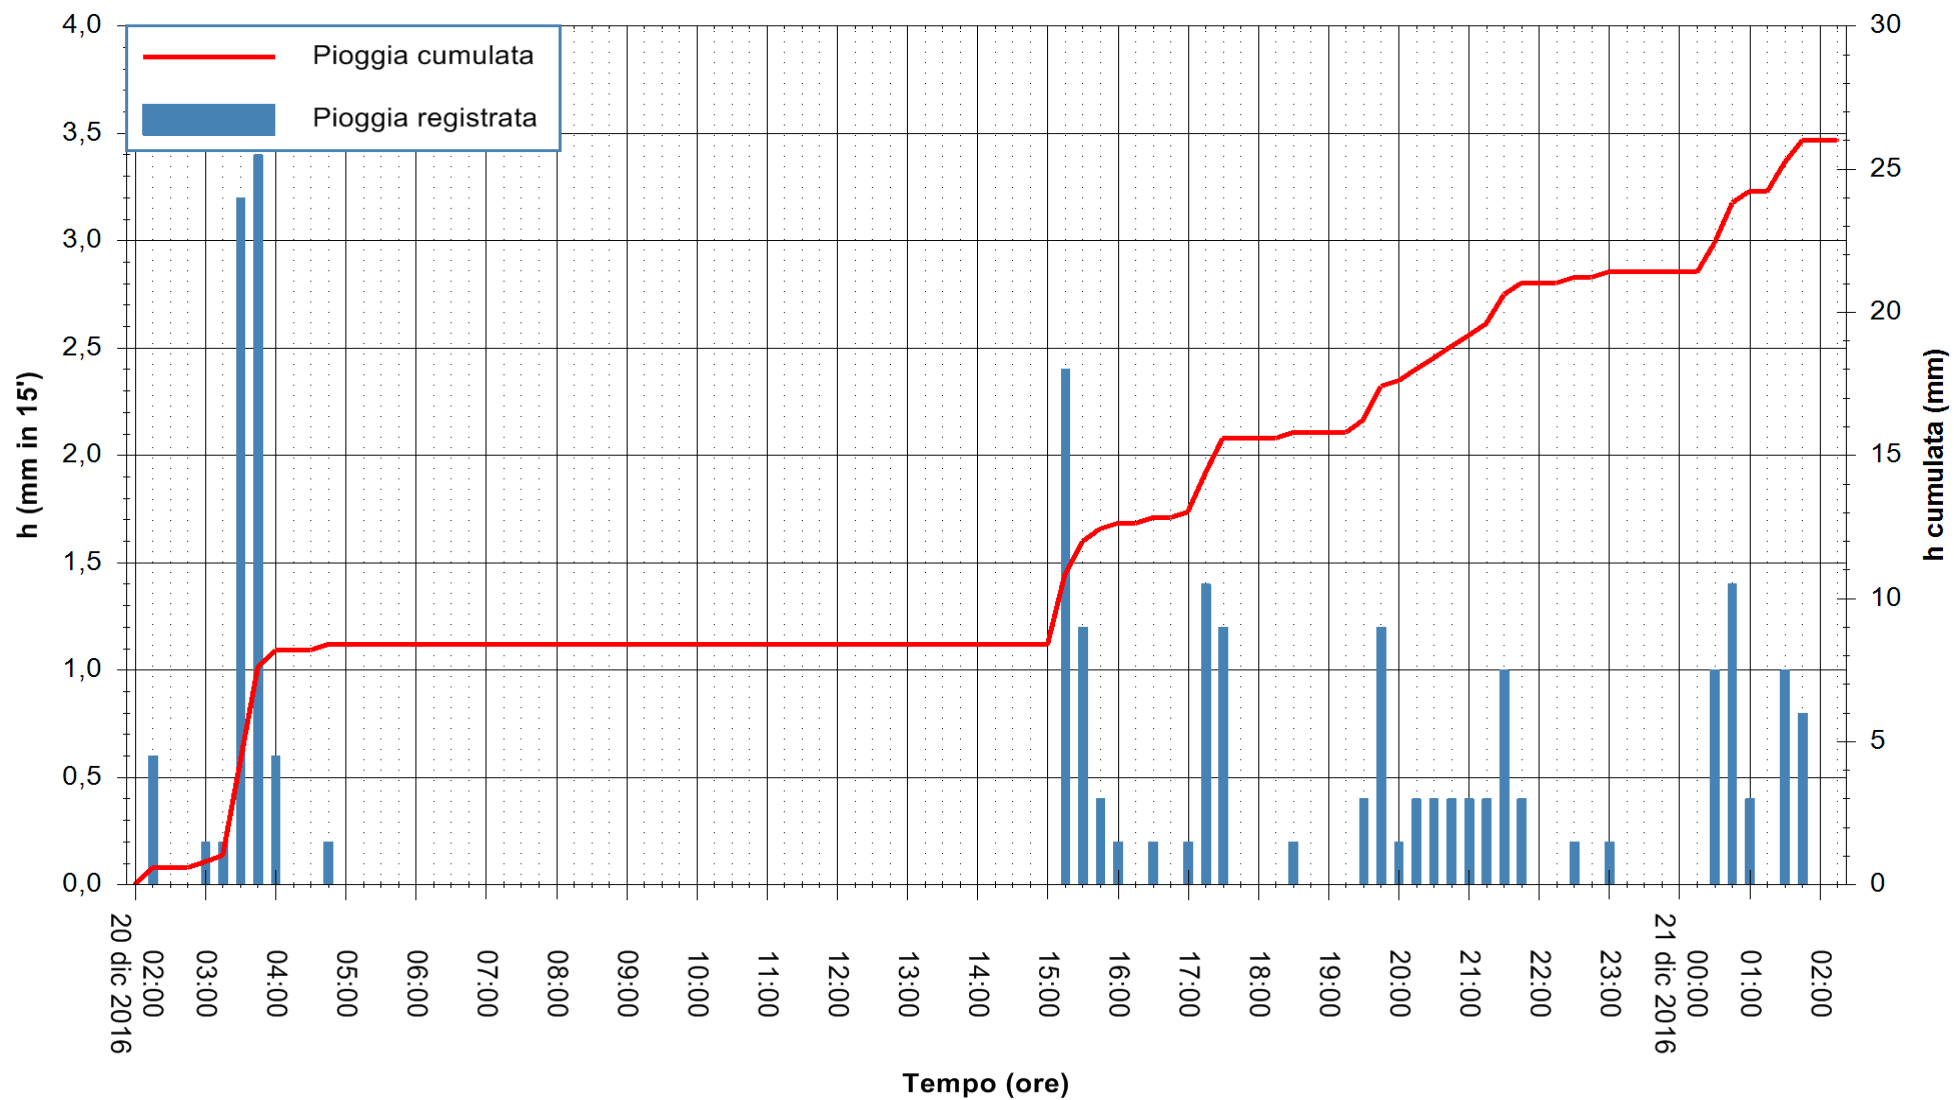

ARPAS
F.to il Dirigente Responsabile
Dott. Giuseppe Bianco

REGIONE AUTÒNOMA DE SARDIGNA
REGIONE AUTONOMA DELLA SARDEGNA

Stazione pluviometrica Santa Lucia di Capoterra
Area S.LUCIA
Pioggia registrata nelle ultime 24 ore
Consultazione alle ore 03:11 del 21/12/2016