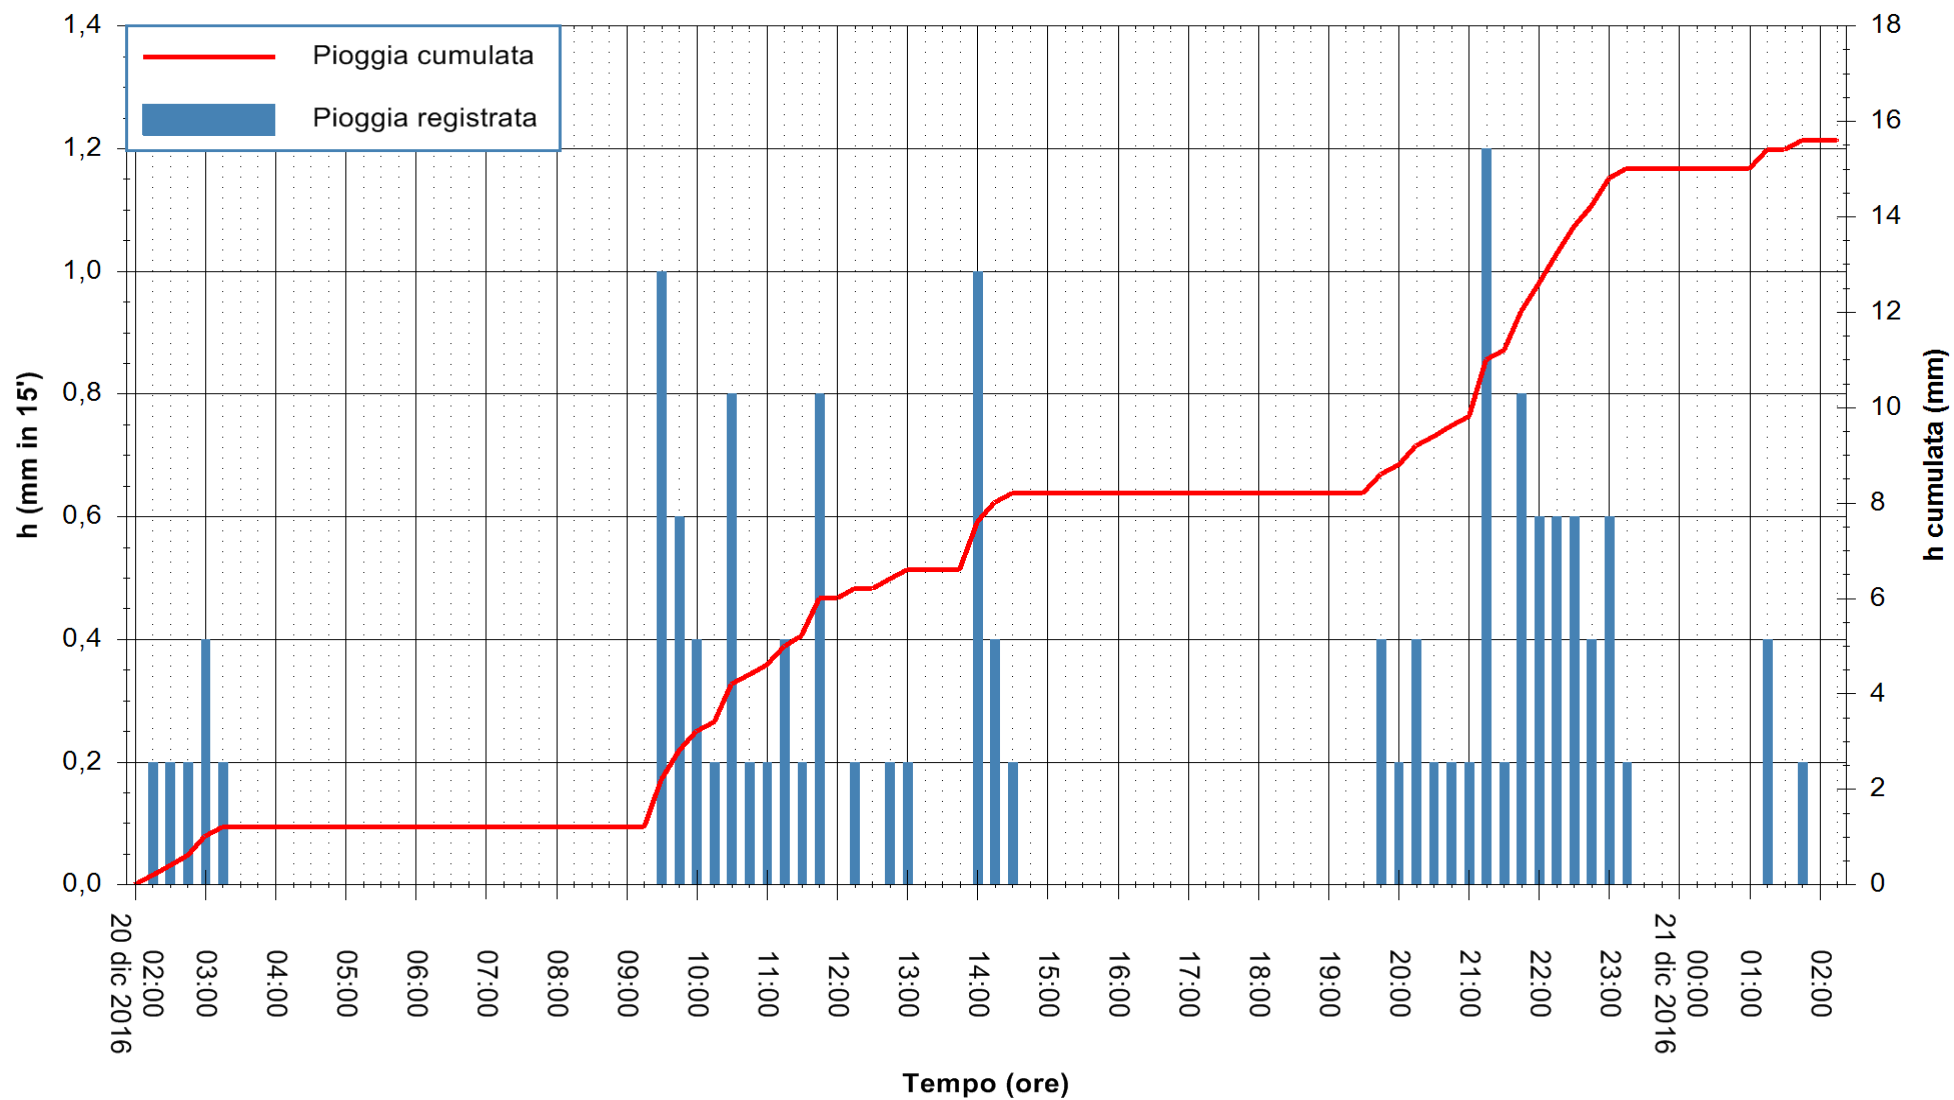

Stazione pluviometrica Fluminimannu a Decimomannu
Area DECIMOMANNU
Pioggia registrata nelle ultime 24 ore
Consultazione alle ore 03:11 del 21/12/2016

ARPAS
F.to il Dirigente Responsabile
Dott. Giuseppe Bianco

REGIONE AUTÒNOMA DE SARDIGNA
REGIONE AUTONOMA DELLA SARDEGNA

Stazione pluviometrica Tempio
Area CUSSEDDU
Pioggia registrata nelle ultime 24 ore
Consultazione alle ore 03:11 del 21/12/2016

ARPAS
F.to il Dirigente Responsabile
Dott. Giuseppe Bianco

REGIONE AUTONOMA DE SARDIGNA
REGIONE AUTONOMA DELLA SARDEGNA

Stazione pluviometrica Mannu di Porto Torres
 Area PONTE MOLINU
 Pioggia registrata nelle ultime 24 ore
 Consultazione alle ore 03:11 del 21/12/2016