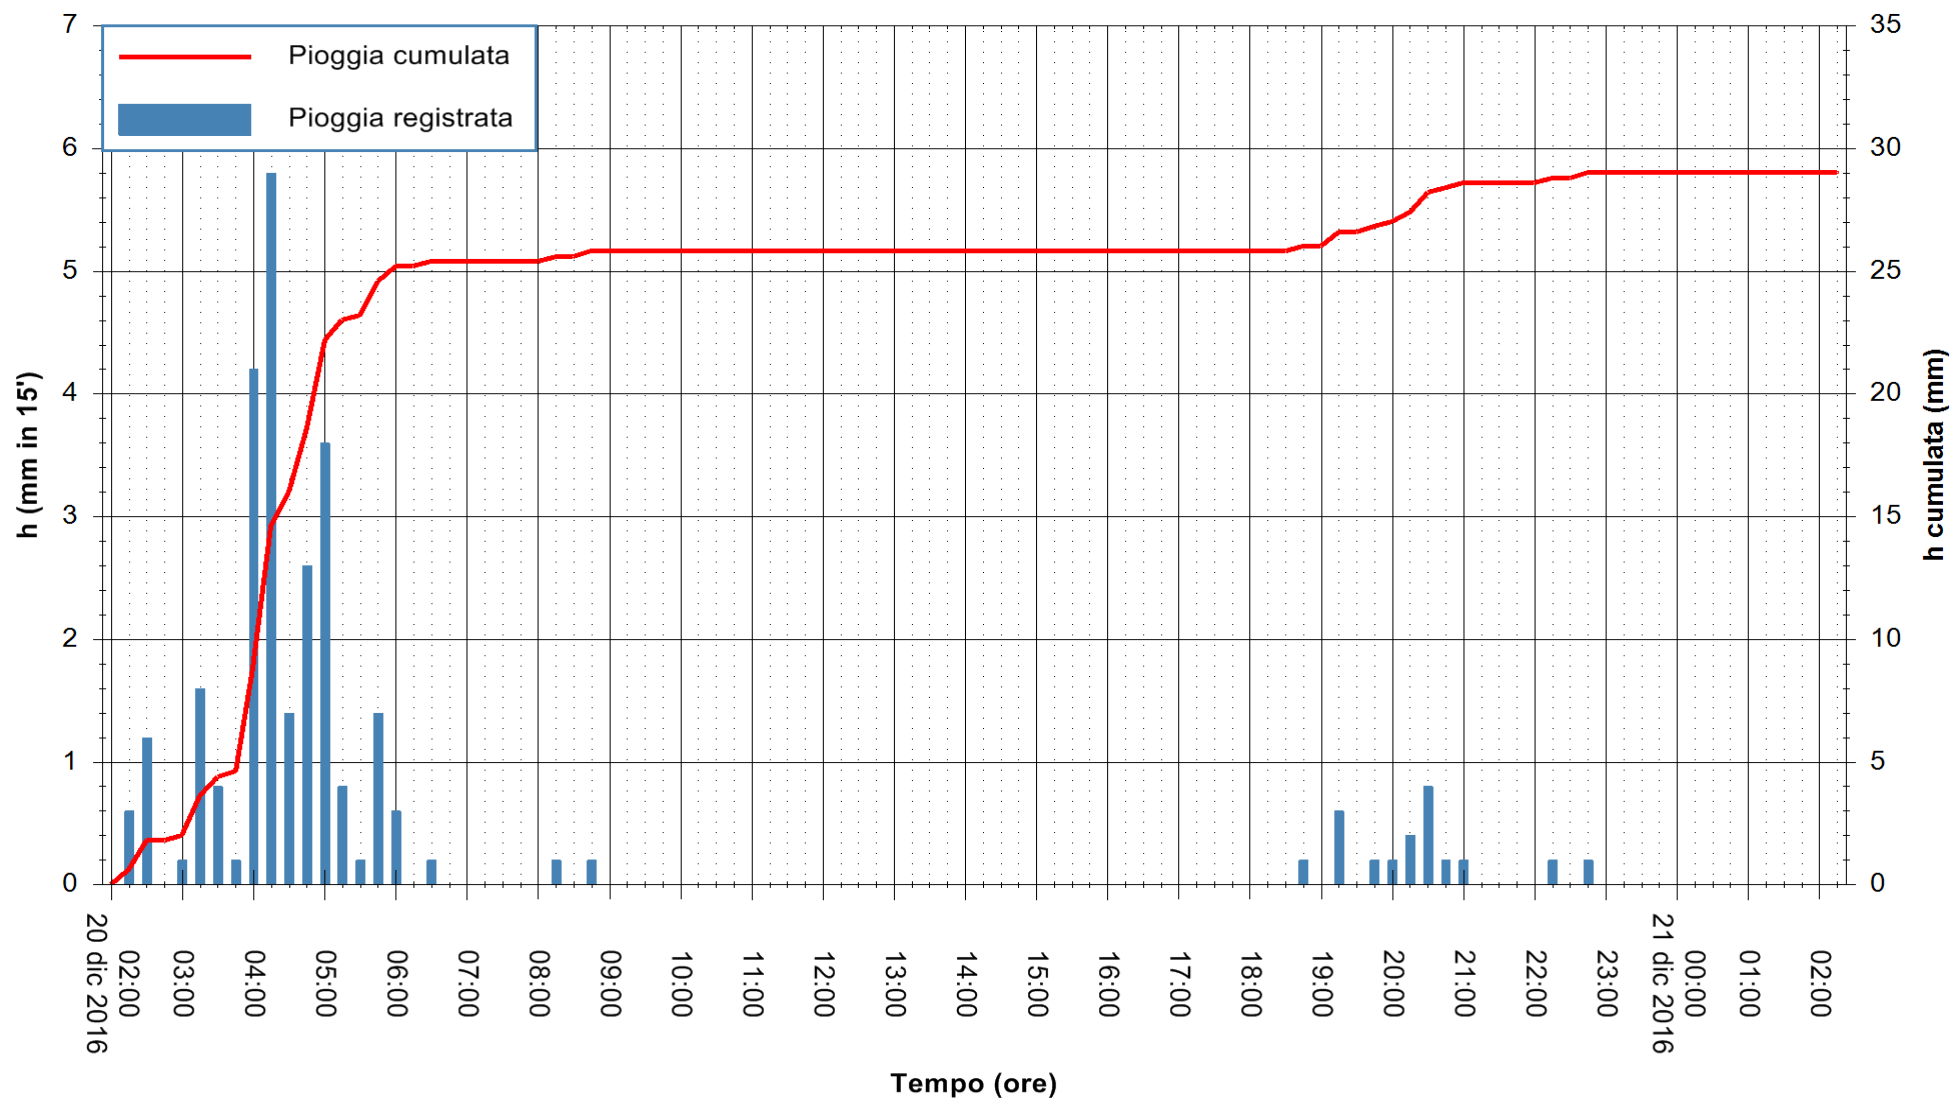

ARPAS
 F.to il Dirigente Responsabile
 Dott. Giuseppe Bianco

REGIONE AUTÒNOMA DE SARDIGNA
 REGIONE AUTONOMA DELLA SARDEGNA

Stazione pluviometrica Mamone
Area MAMONE
Pioggia registrata nelle ultime 24 ore
Consultazione alle ore 03:11 del 21/12/2016