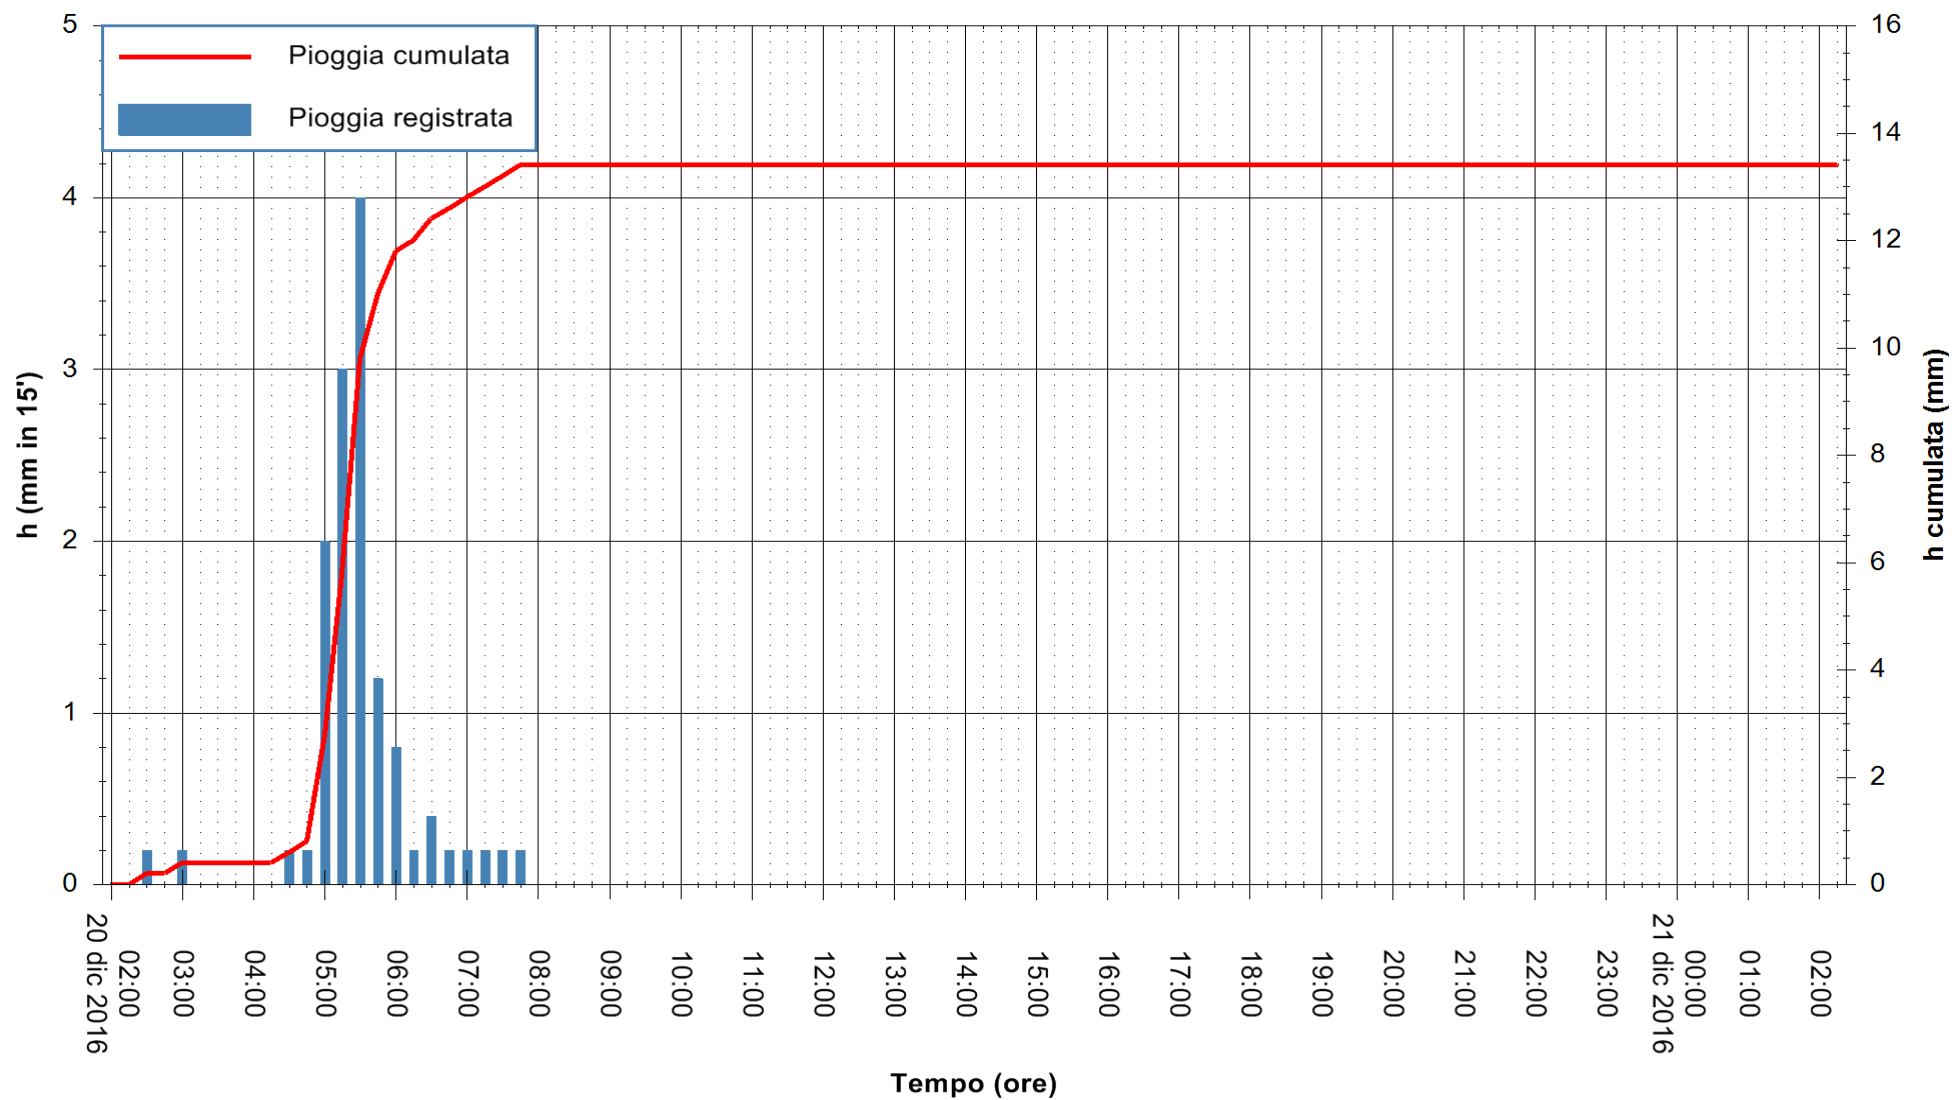

ARPAS
F.to il Dirigente Responsabile
Dott. Giuseppe Bianco

REGIONE AUTÒNOMA DE SARDIGNA
REGIONE AUTONOMA DELLA SARDEGNA

Stazione pluviometrica Badde Urbara
 Area BADDE URBARA
 Pioggia registrata nelle ultime 24 ore
 Consultazione alle ore 03:11 del 21/12/2016