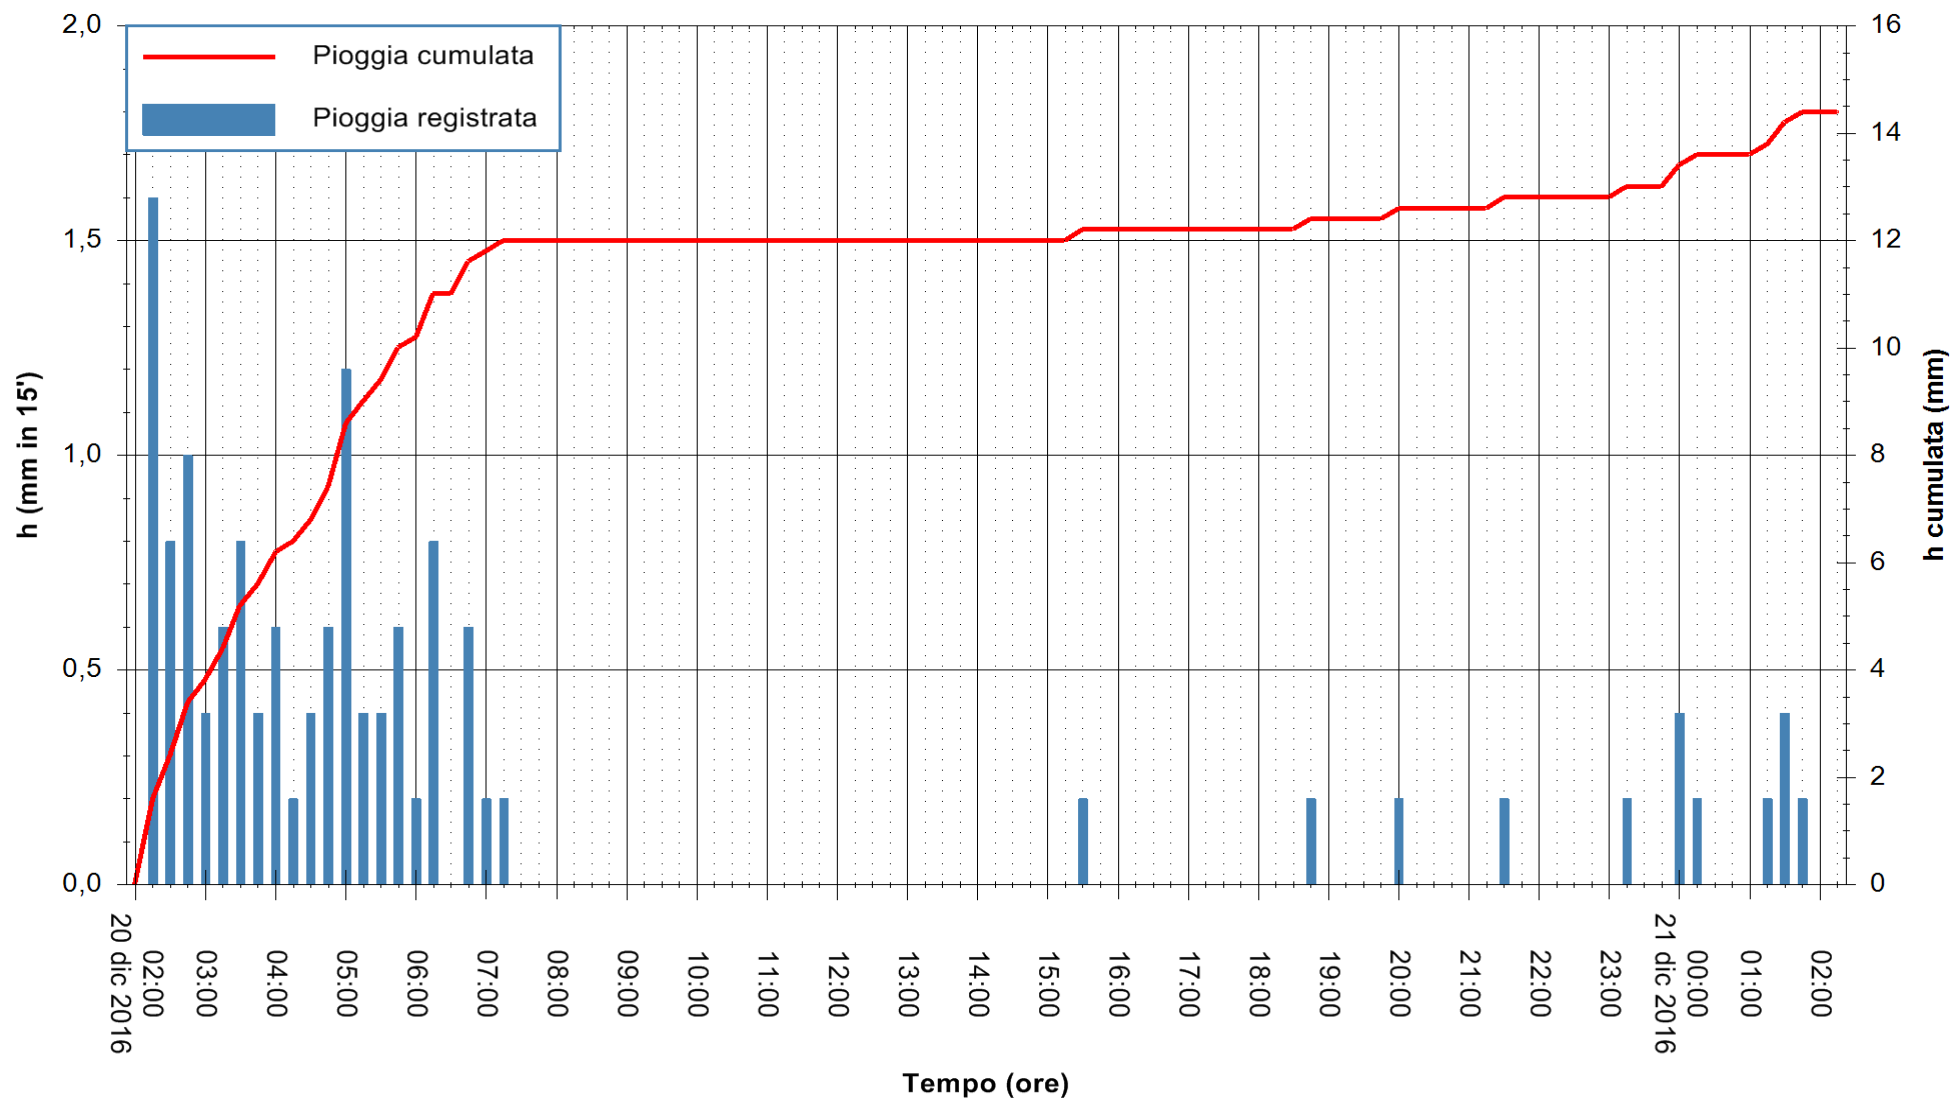

ARPAS
F.to il Dirigente Responsabile
Dott. Giuseppe Bianco

REGIONE AUTÒNOMA DE SARDIGNA
REGIONE AUTONOMA DELLA SARDEGNA

Stazione pluviometrica Badde Urbara
 Area BADDE URBARA
 Pioggia registrata nelle ultime 24 ore
 Consultazione alle ore 03:11 del 21/12/2016