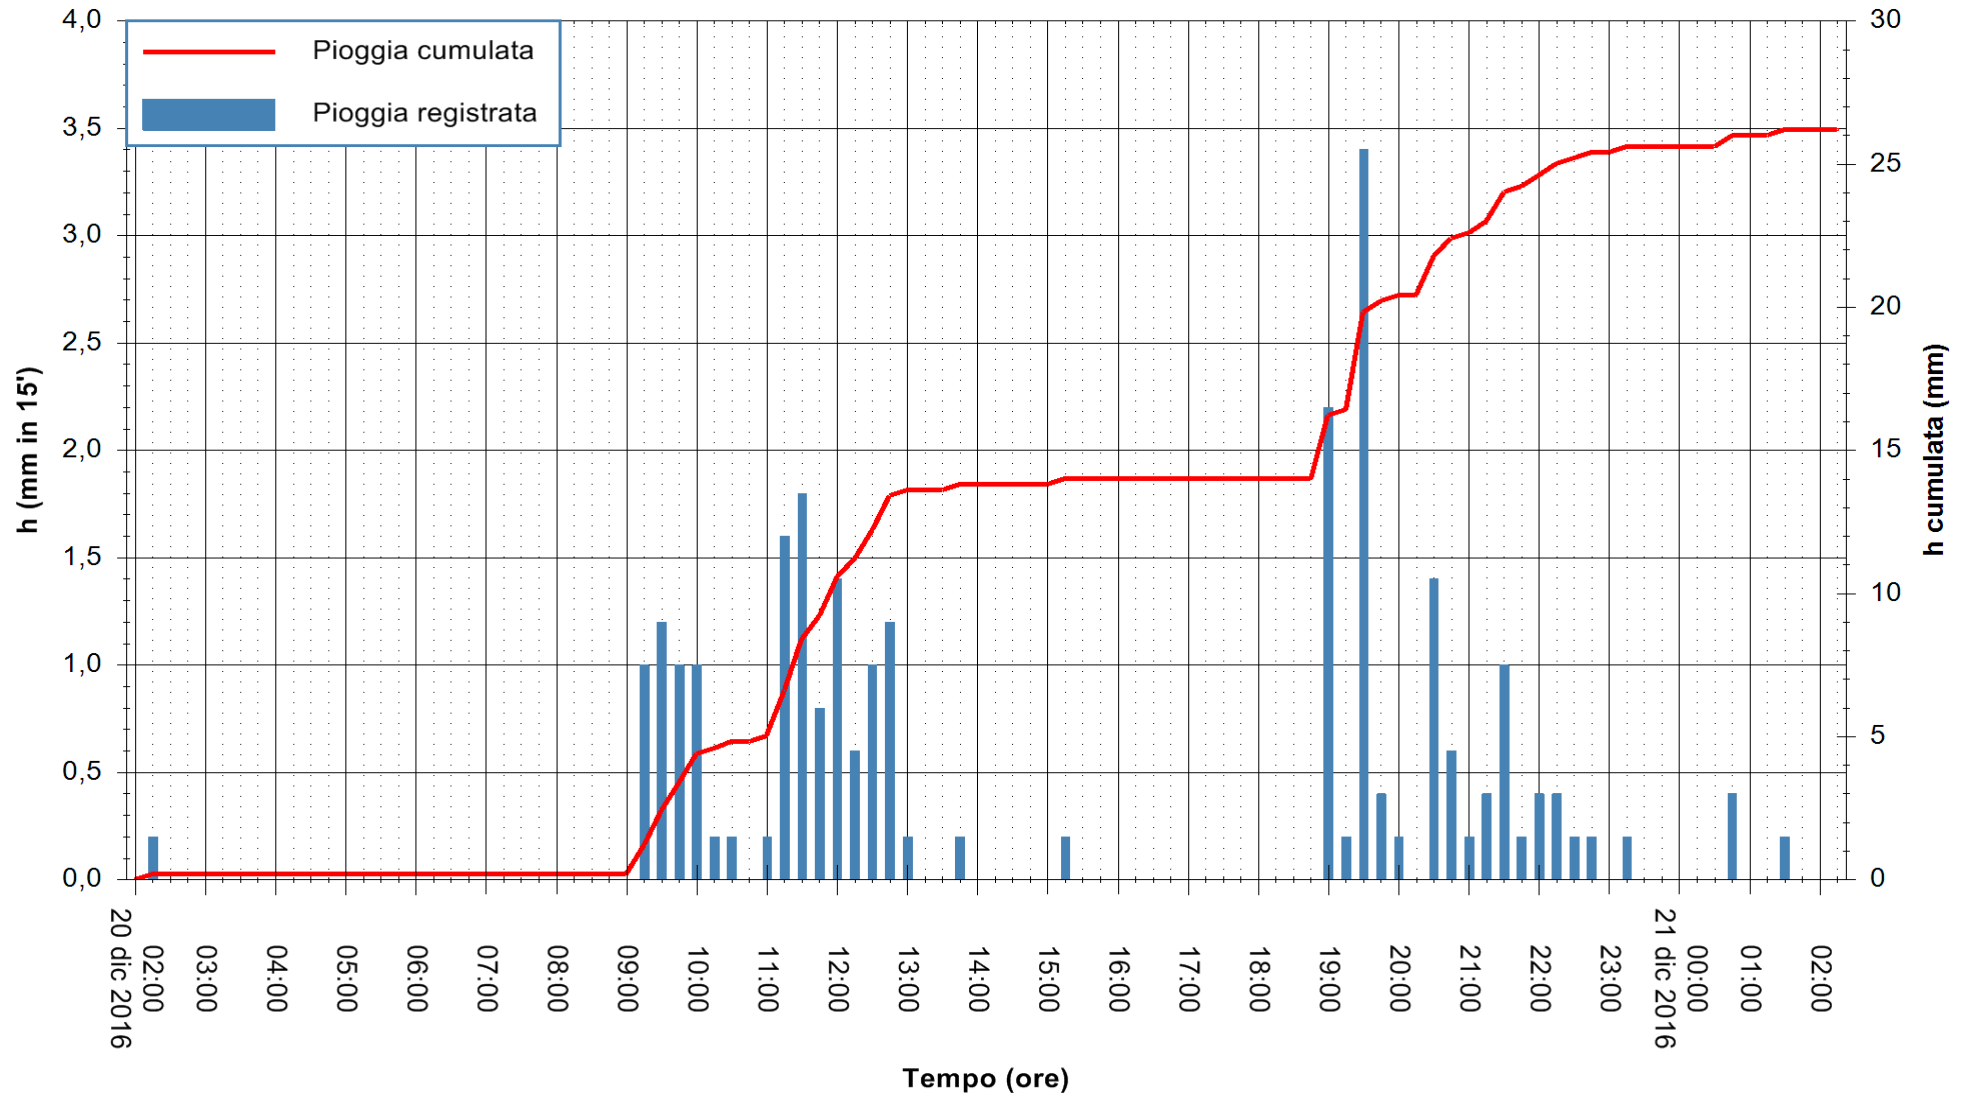

Stazione pluviometrica Oschiri
Area PISCHINAS
Pioggia registrata nelle ultime 24 ore
Consultazione alle ore 03:11 del 21/12/2016

ARPAS
F.to il Dirigente Responsabile
Dott. Giuseppe Bianco

REGIONE AUTONOMA DE SARDIGNA
REGIONE AUTONOMA DELLA SARDEGNA

Stazione pluviometrica Fluminimannu a Decimomannu
Area DECIMOMANNU
Pioggia registrata nelle ultime 24 ore
Consultazione alle ore 03:11 del 21/12/2016

ARPAS
F.to il Dirigente Responsabile
Dott. Giuseppe Bianco

REGIONE AUTÒNOMA DE SARDIGNA
REGIONE AUTONOMA DELLA SARDEGNA

Stazione pluviometrica Tempio
Area CUSSEDDU
Pioggia registrata nelle ultime 24 ore
Consultazione alle ore 03:11 del 21/12/2016

ARPAS
F.to il Dirigente Responsabile
Dott. Giuseppe Bianco

REGIONE AUTONOMA DE SARDIGNA
REGIONE AUTONOMA DELLA SARDEGNA

Stazione pluviometrica Mannu di Porto Torres
 Area PONTE MOLINU
 Pioggia registrata nelle ultime 24 ore
 Consultazione alle ore 03:11 del 21/12/2016