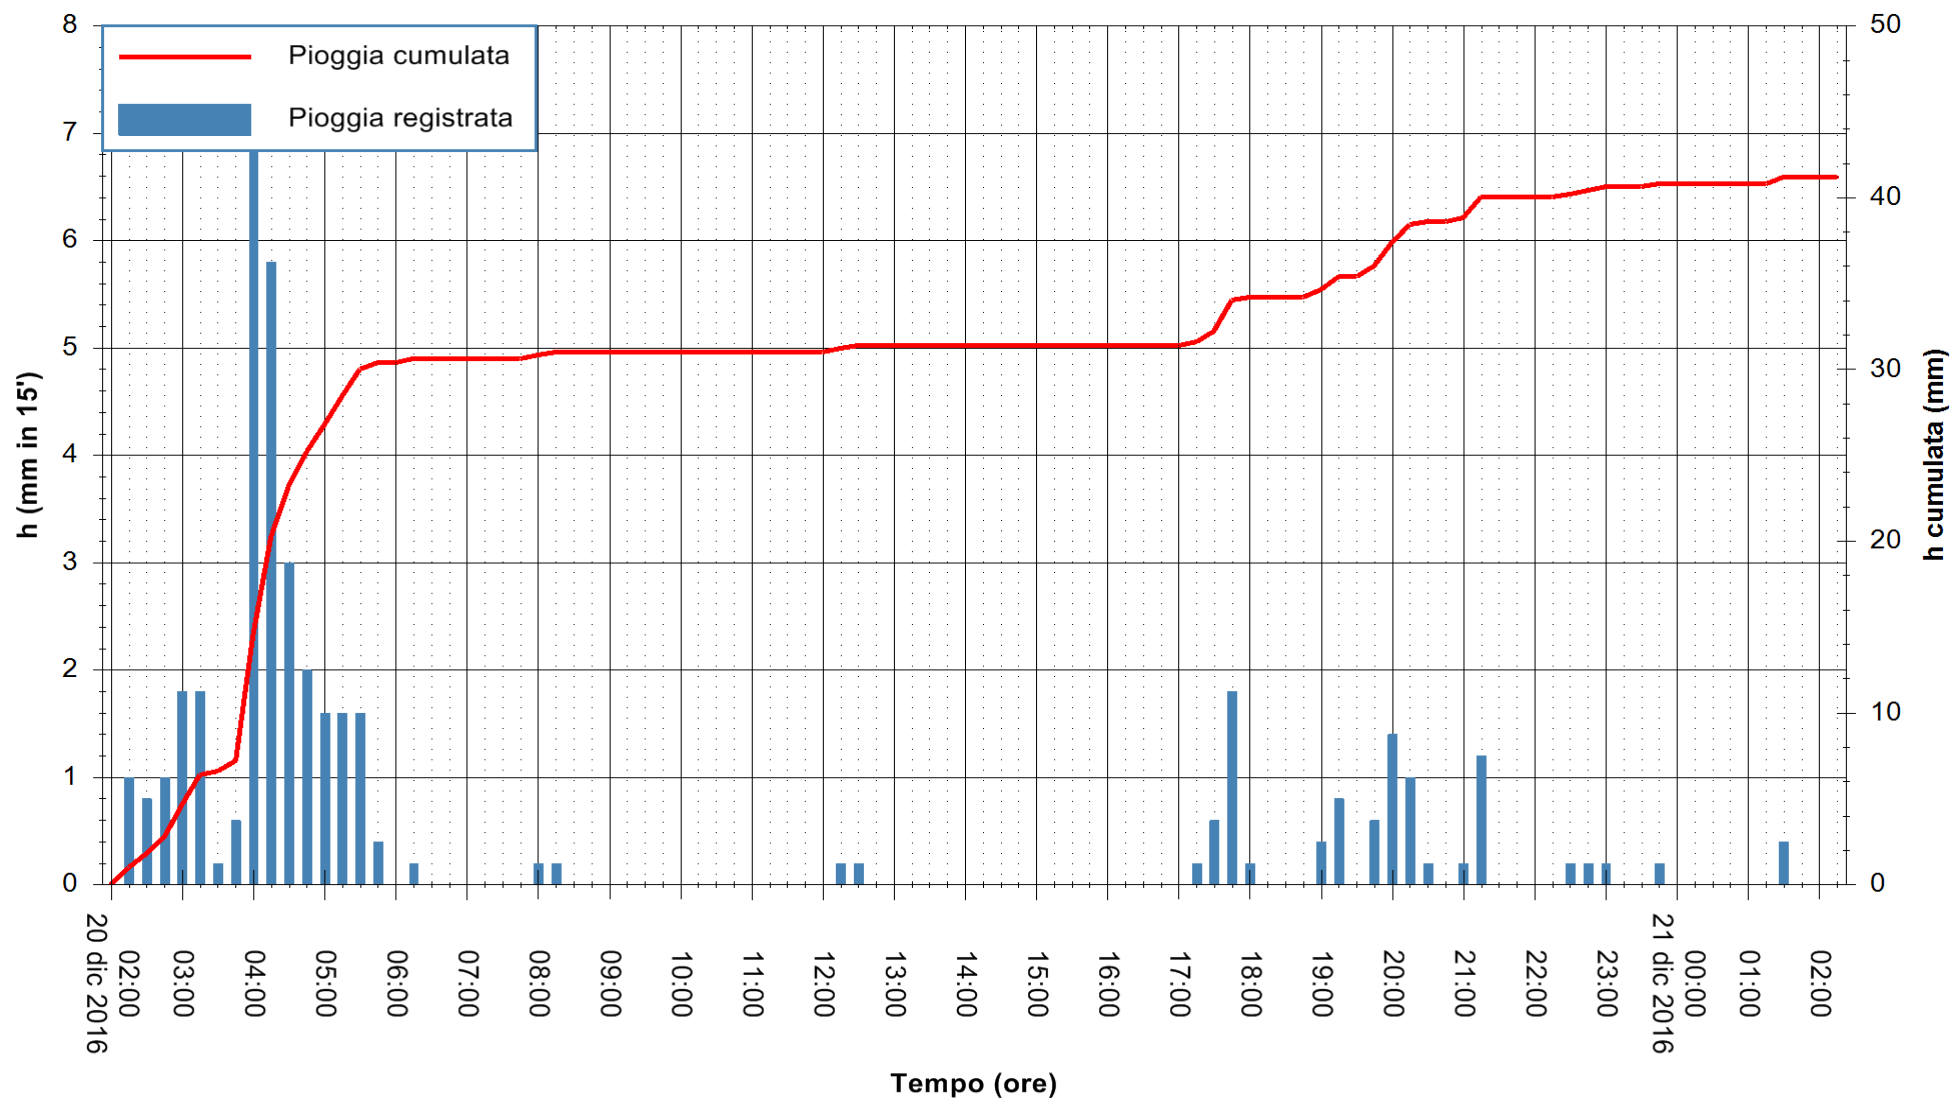

Stazione pluviometrica Mamone
Area MAMONE
Pioggia registrata nelle ultime 24 ore
Consultazione alle ore 03:11 del 21/12/2016

ARPAS
F.to il Dirigente Responsabile
Dott. Giuseppe Bianco

REGIONE AUTÒNOMA DE SARDIGNA
REGIONE AUTONOMA DELLA SARDEGNA