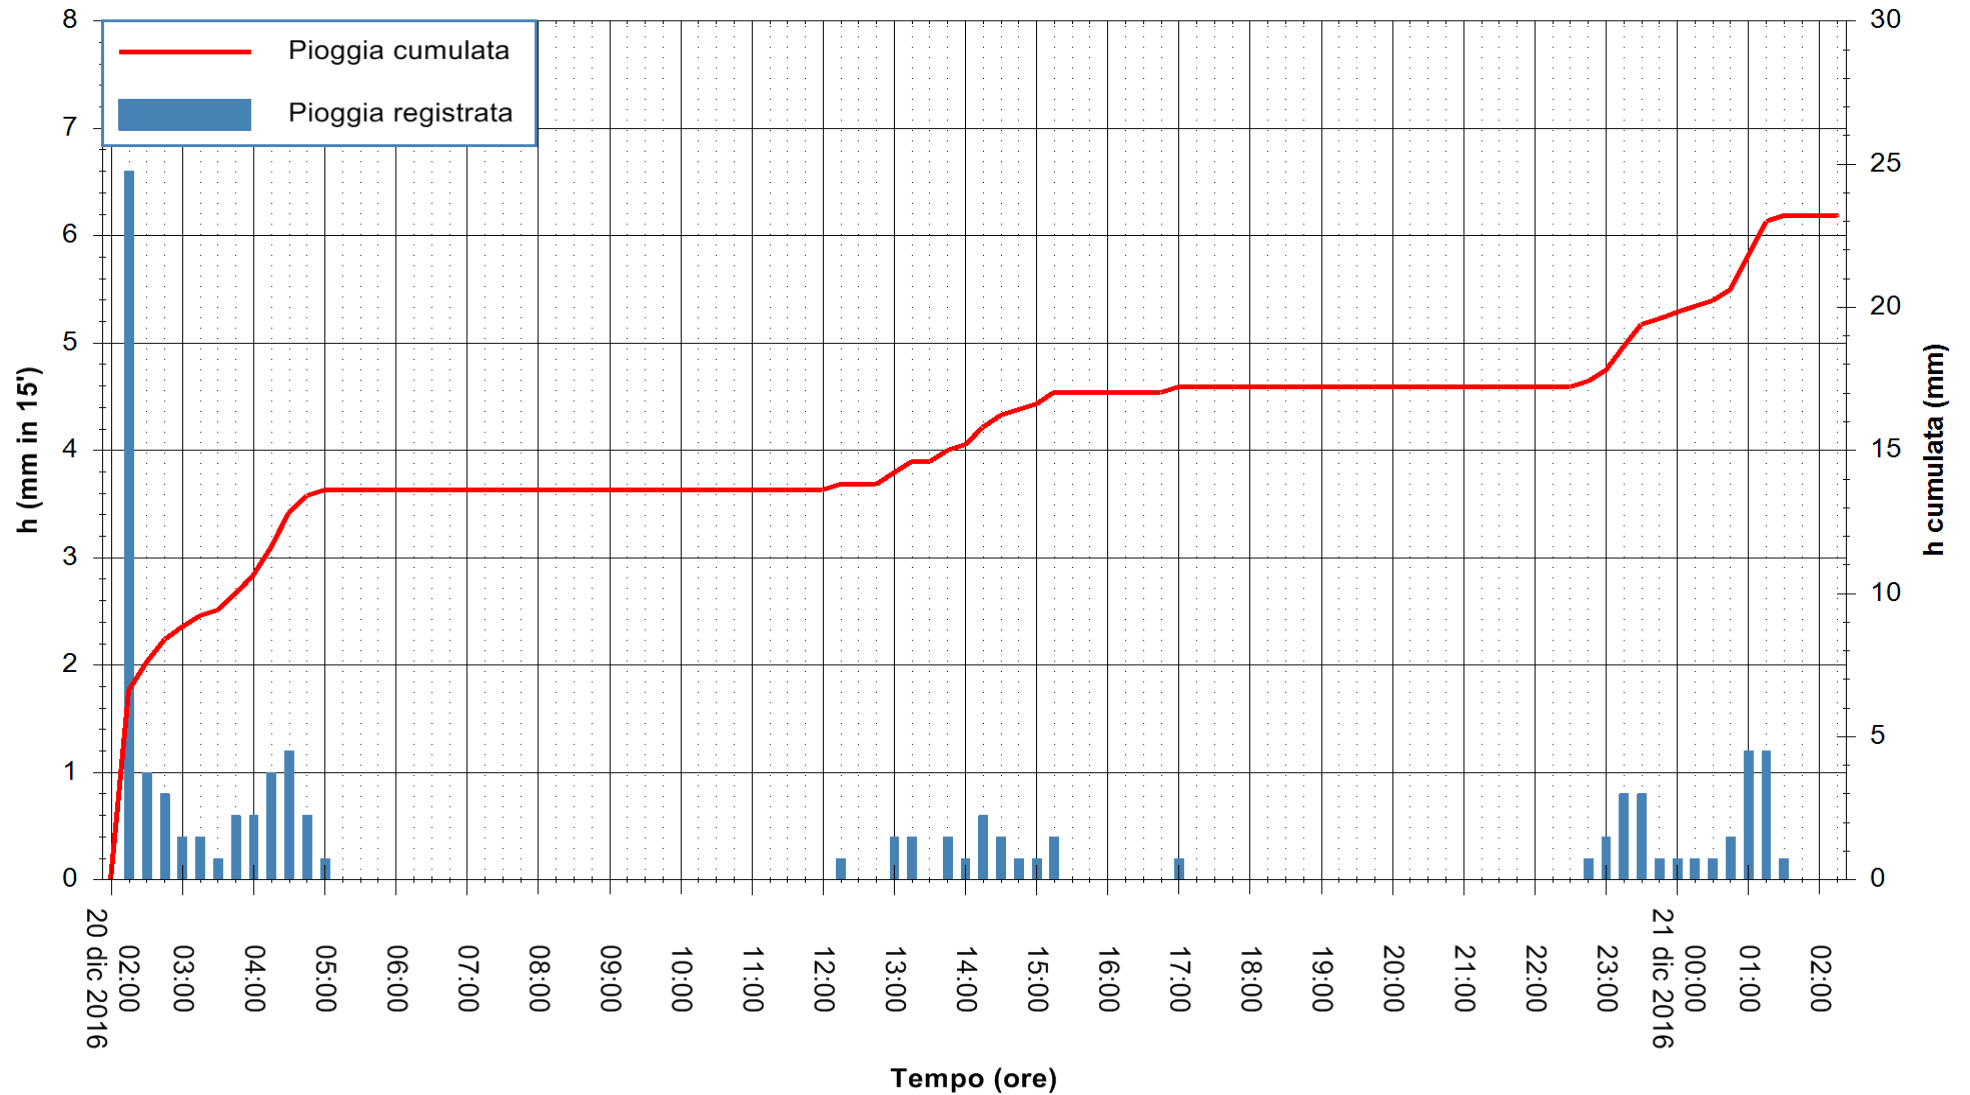

ARPAS
F.to il Dirigente Responsabile
Dott. Giuseppe Bianco

REGIONE AUTÒNOMA DE SARDIGNA
REGIONE AUTONOMA DELLA SARDEGNA

Stazione pluviometrica Flumineddu ad Allai
Area ALLAI
Pioggia registrata nelle ultime 24 ore
Consultazione alle ore 03:11 del 21/12/2016