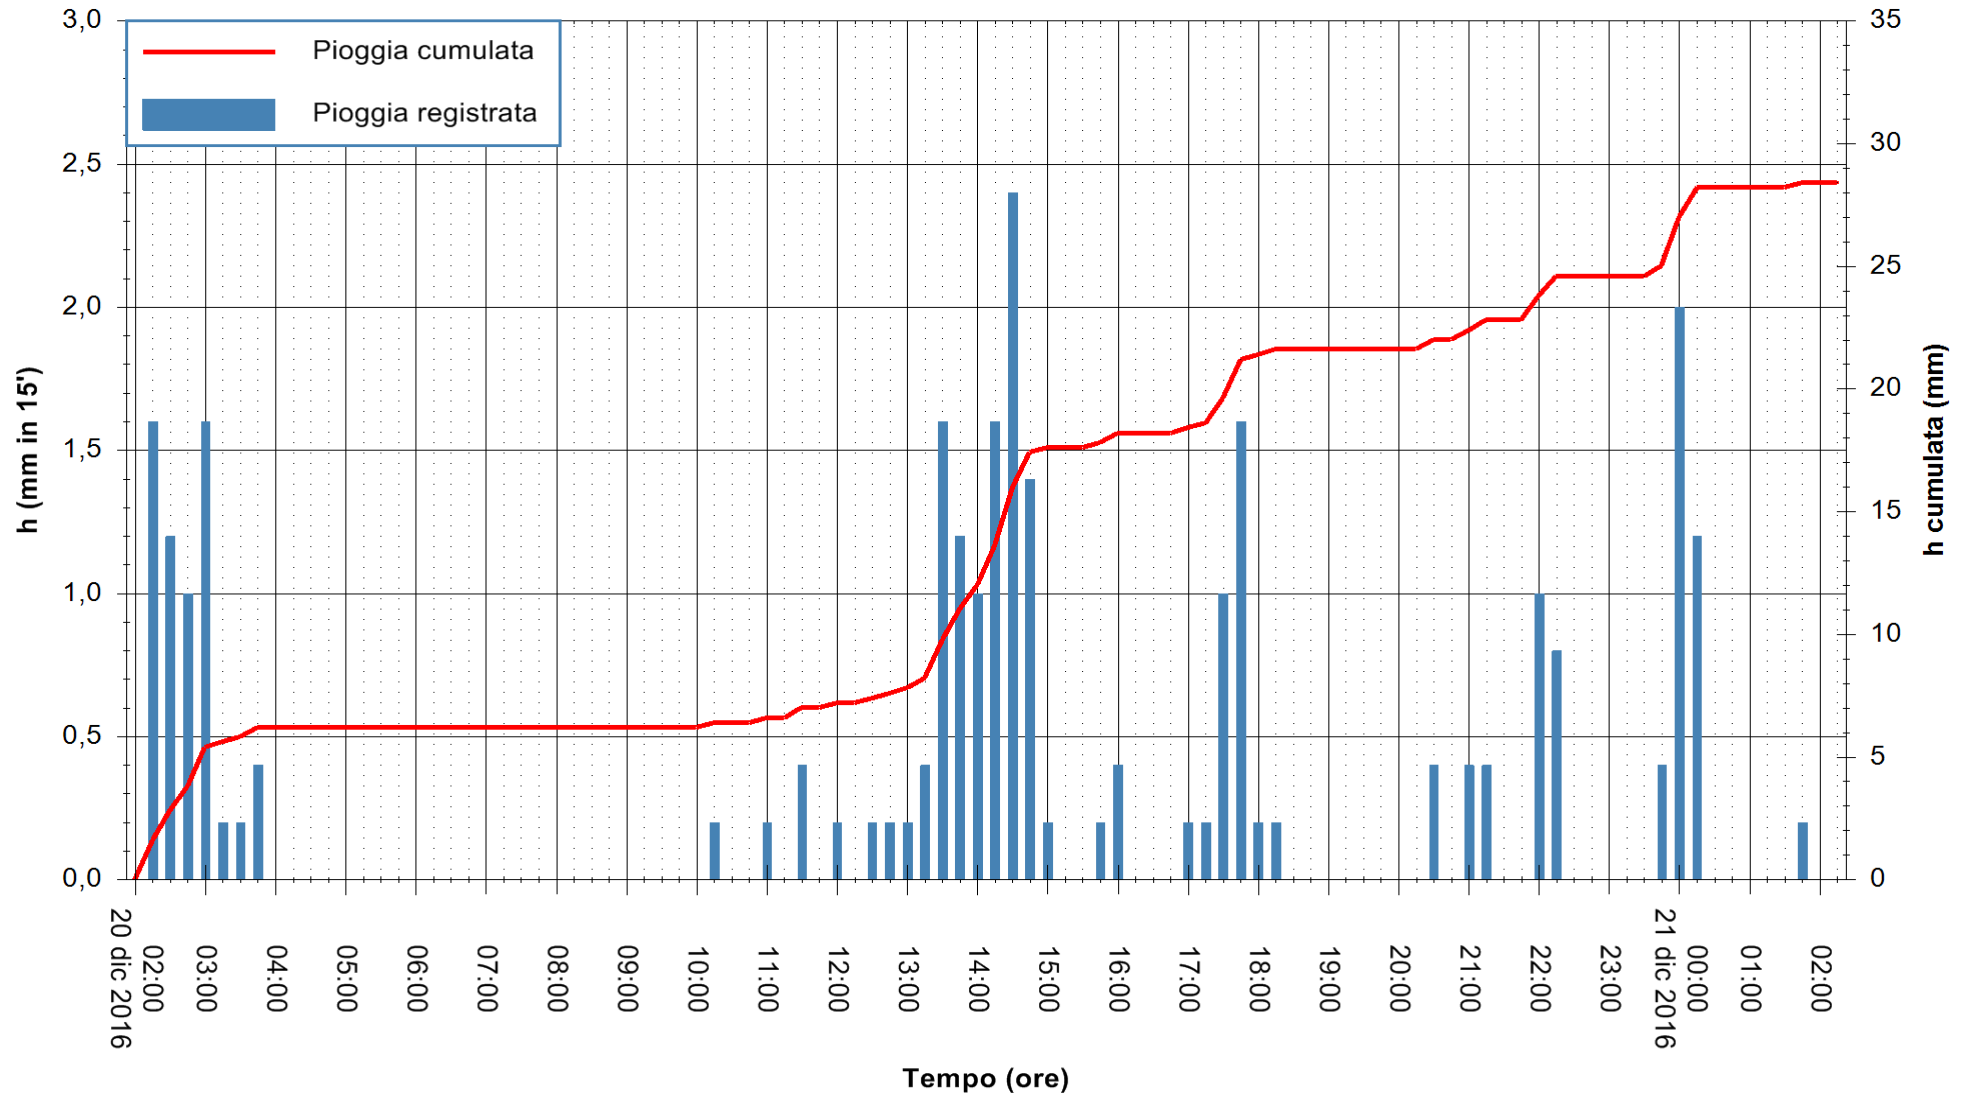

Stazione pluviometrica Fluminimannu a Decimomannu
Area DECIMOMANNU
Pioggia registrata nelle ultime 24 ore
Consultazione alle ore 03:11 del 21/12/2016

ARPAS
F.to il Dirigente Responsabile
Dott. Giuseppe Bianco

REGIONE AUTÒNOMA DE SARDIGNA
REGIONE AUTONOMA DELLA SARDEGNA

Stazione pluviometrica Tempio
Area CUSSEDDU
Pioggia registrata nelle ultime 24 ore
Consultazione alle ore 03:11 del 21/12/2016

ARPAS
F.to il Dirigente Responsabile
Dott. Giuseppe Bianco

REGIONE AUTONOMA DE SARDIGNA
REGIONE AUTONOMA DELLA SARDEGNA

Stazione pluviometrica Mannu di Porto Torres
 Area PONTE MOLINU
 Pioggia registrata nelle ultime 24 ore
 Consultazione alle ore 03:11 del 21/12/2016