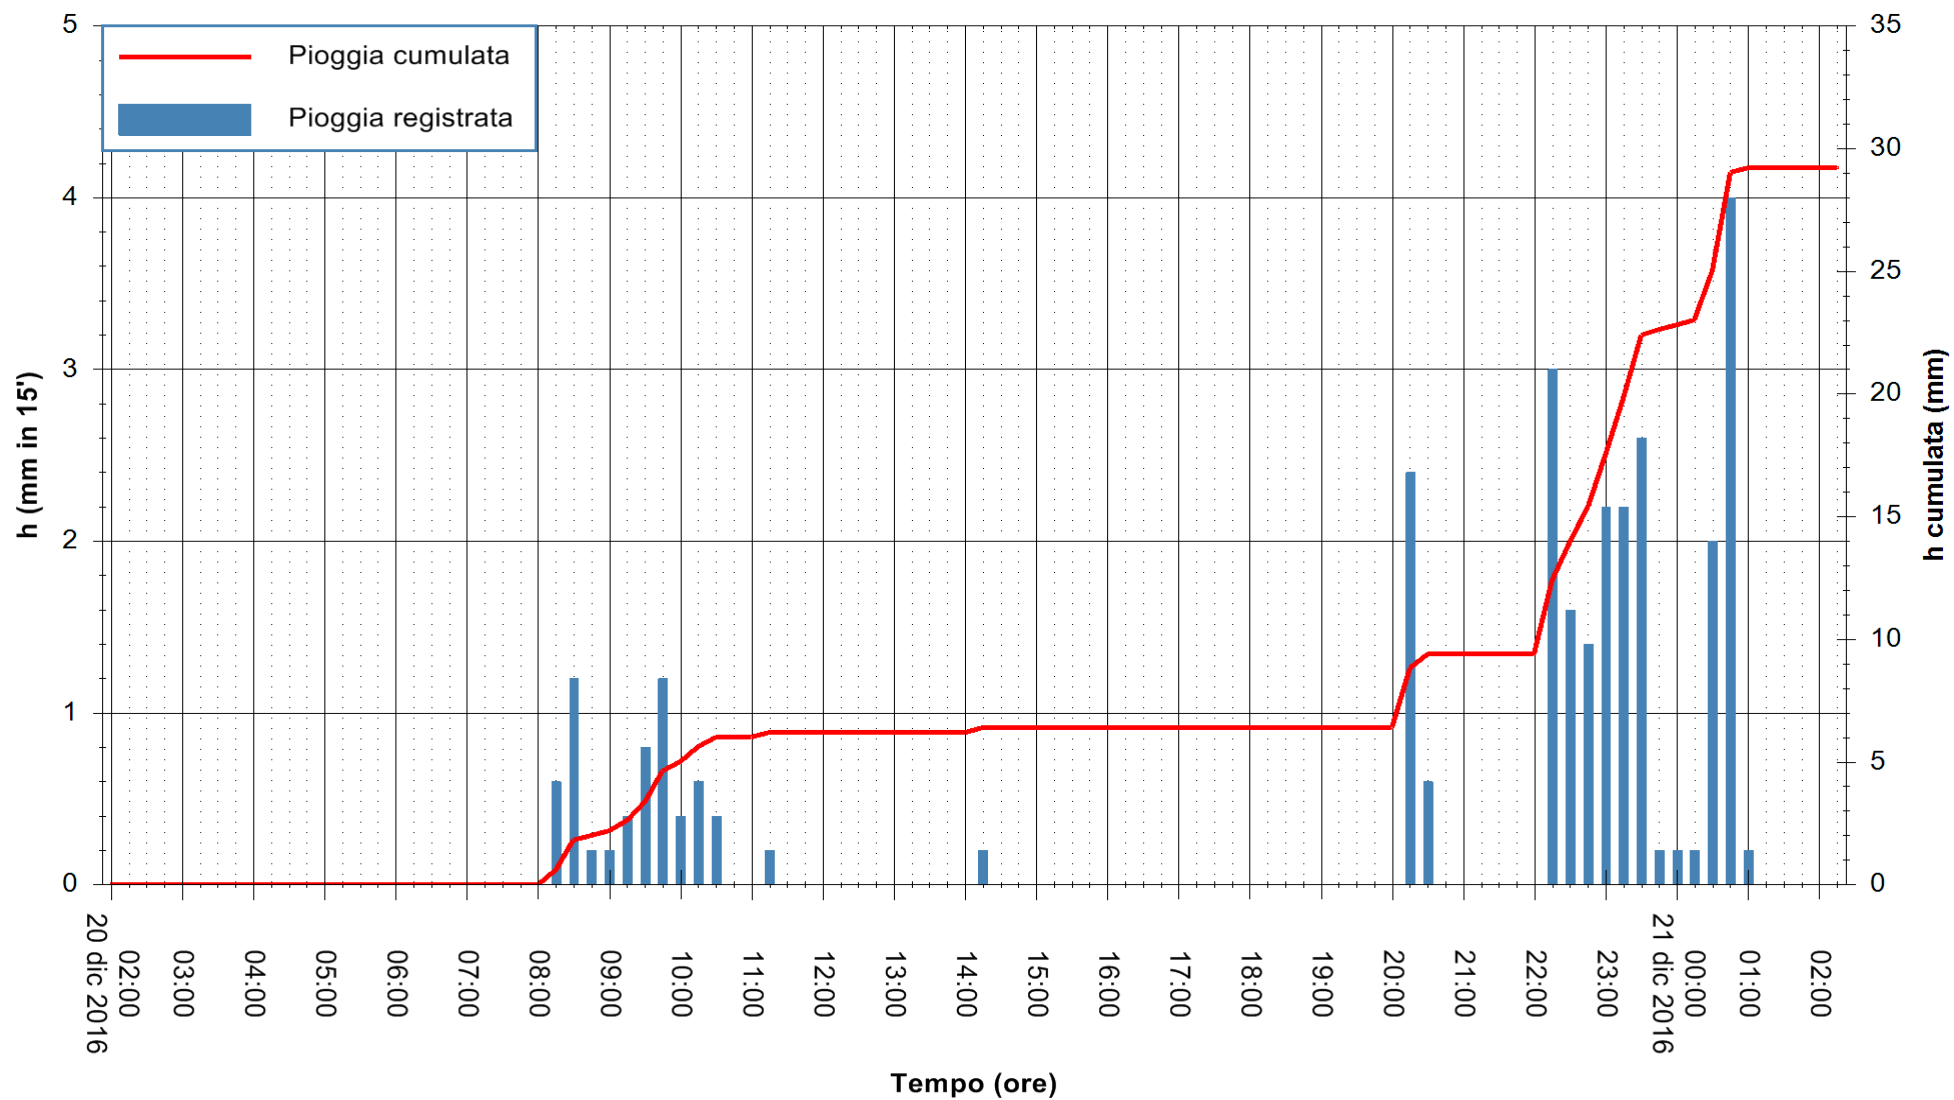

ARPAS
F.to il Dirigente Responsabile
Dott. Giuseppe Bianco

REGIONE AUTÒNOMA DE SARDIGNA
REGIONE AUTONOMA DELLA SARDEGNA

Stazione pluviometrica Badde Urbara
 Area BADDE URBARA
 Pioggia registrata nelle ultime 24 ore
 Consultazione alle ore 03:11 del 21/12/2016