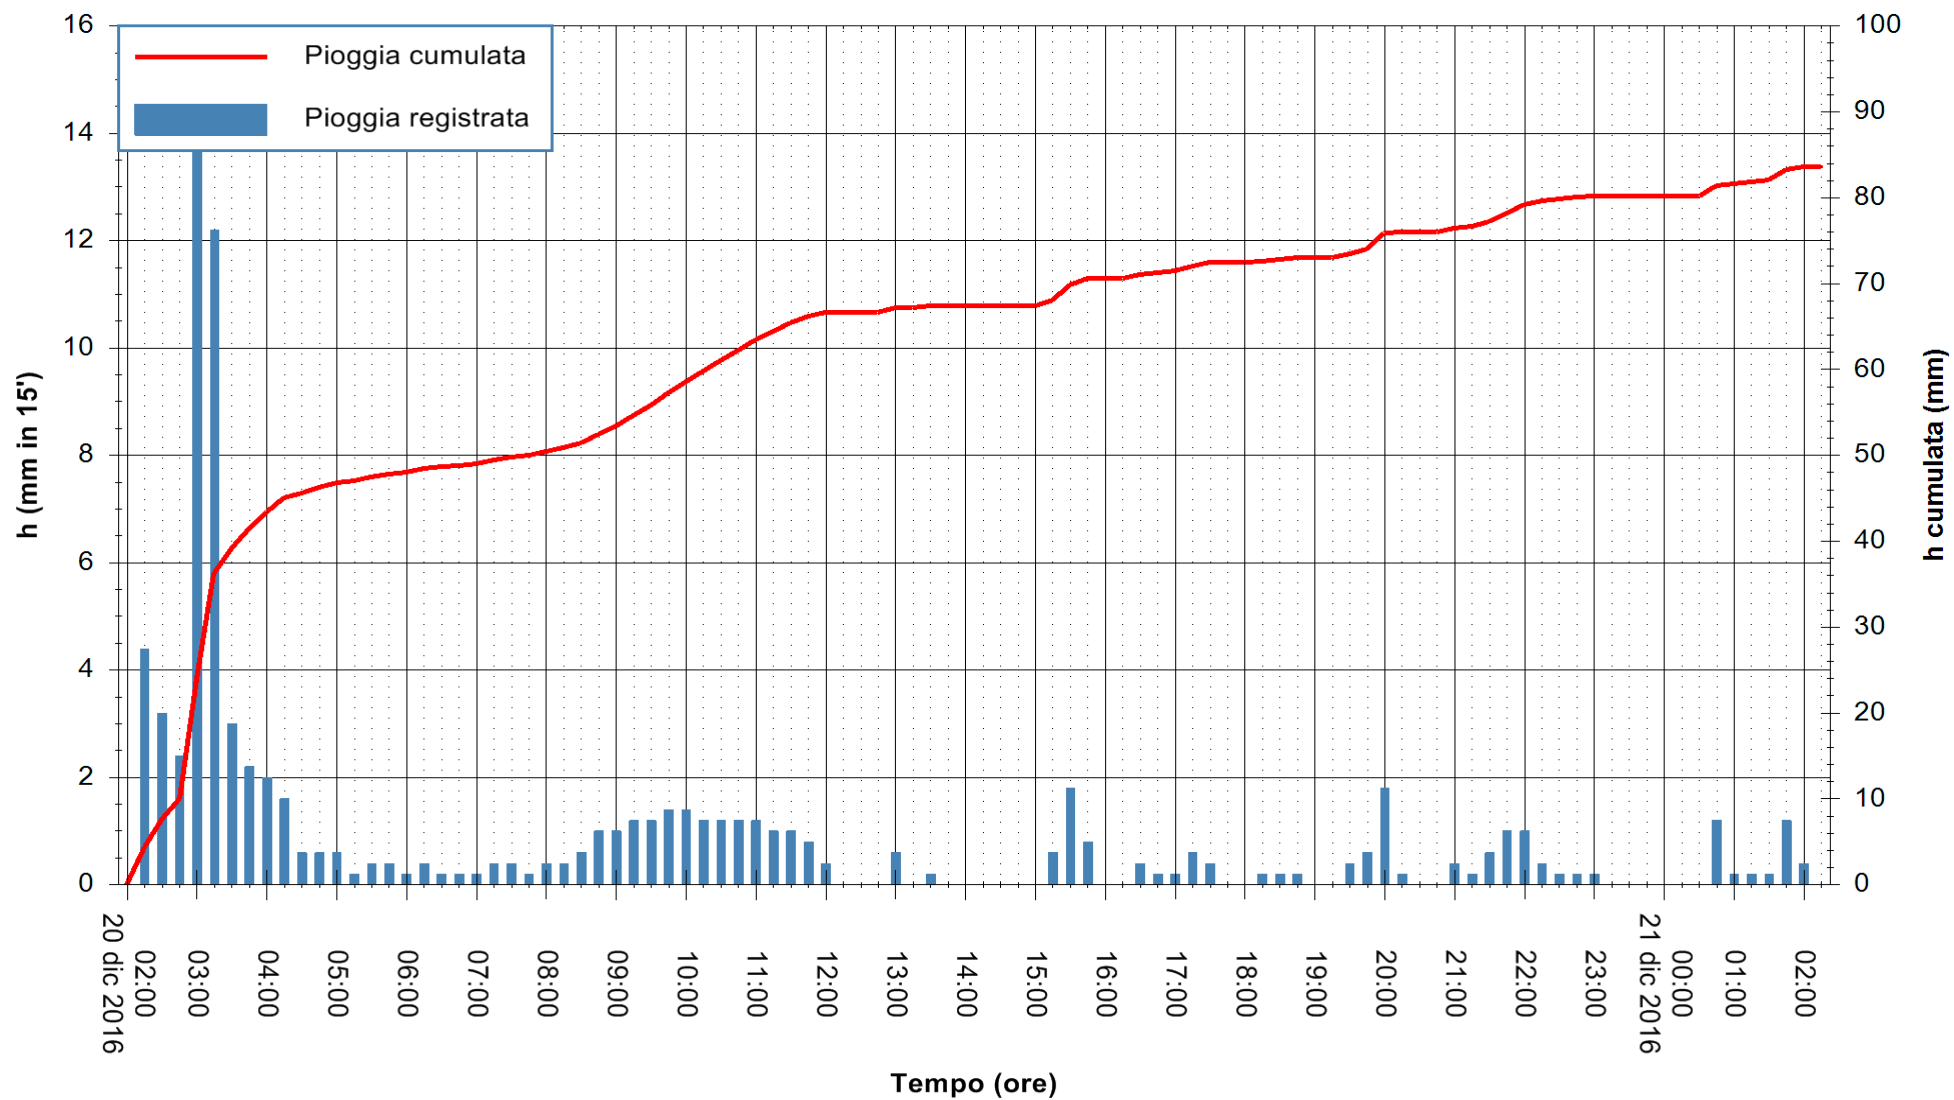

Stazione pluviometrica Oschiri
Area PISCHINAS
Pioggia registrata nelle ultime 24 ore
Consultazione alle ore 03:11 del 21/12/2016

ARPAS
F.to il Dirigente Responsabile
Dott. Giuseppe Bianco

REGIONE AUTONOMA DE SARDIGNA
REGIONE AUTONOMA DELLA SARDEGNA

Stazione pluviometrica Fluminimannu a Decimomannu
Area DECIMOMANNU
Pioggia registrata nelle ultime 24 ore
Consultazione alle ore 03:11 del 21/12/2016

ARPAS
F.to il Dirigente Responsabile
Dott. Giuseppe Bianco

REGIONE AUTÒNOMA DE SARDIGNA
REGIONE AUTONOMA DELLA SARDEGNA

Stazione pluviometrica Tempio
Area CUSSEDDU
Pioggia registrata nelle ultime 24 ore
Consultazione alle ore 03:11 del 21/12/2016

ARPAS
F.to il Dirigente Responsabile
Dott. Giuseppe Bianco

REGIONE AUTONOMA DE SARDIGNA
REGIONE AUTONOMA DELLA SARDEGNA

Stazione pluviometrica Mannu di Porto Torres
 Area PONTE MOLINU
 Pioggia registrata nelle ultime 24 ore
 Consultazione alle ore 03:11 del 21/12/2016