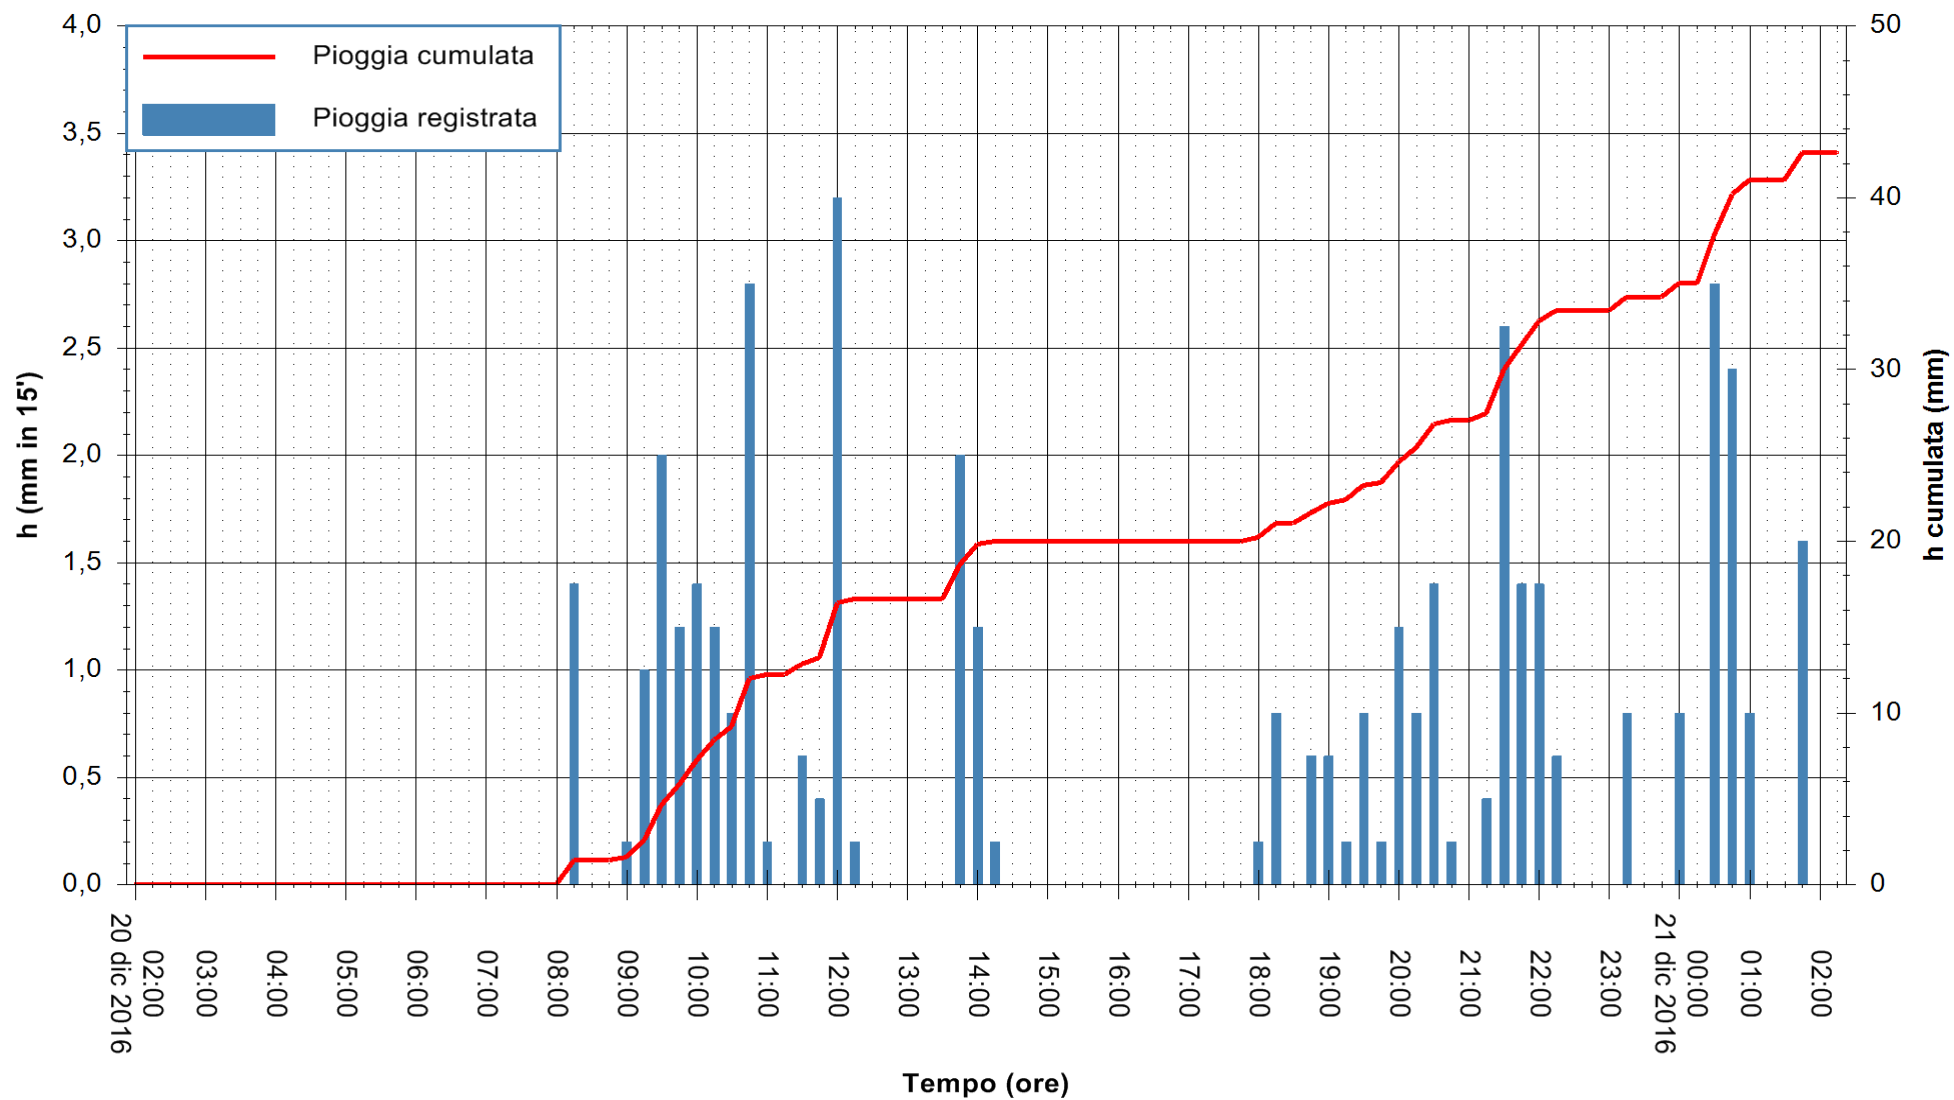

ARPAS
F.to il Dirigente Responsabile
Dott. Giuseppe Bianco

REGIONE AUTÒNOMA DE SARDIGNA
REGIONE AUTONOMA DELLA SARDEGNA

Stazione pluviometrica Santa Lucia di Capoterra
Area S.LUCIA
Pioggia registrata nelle ultime 24 ore
Consultazione alle ore 03:11 del 21/12/2016