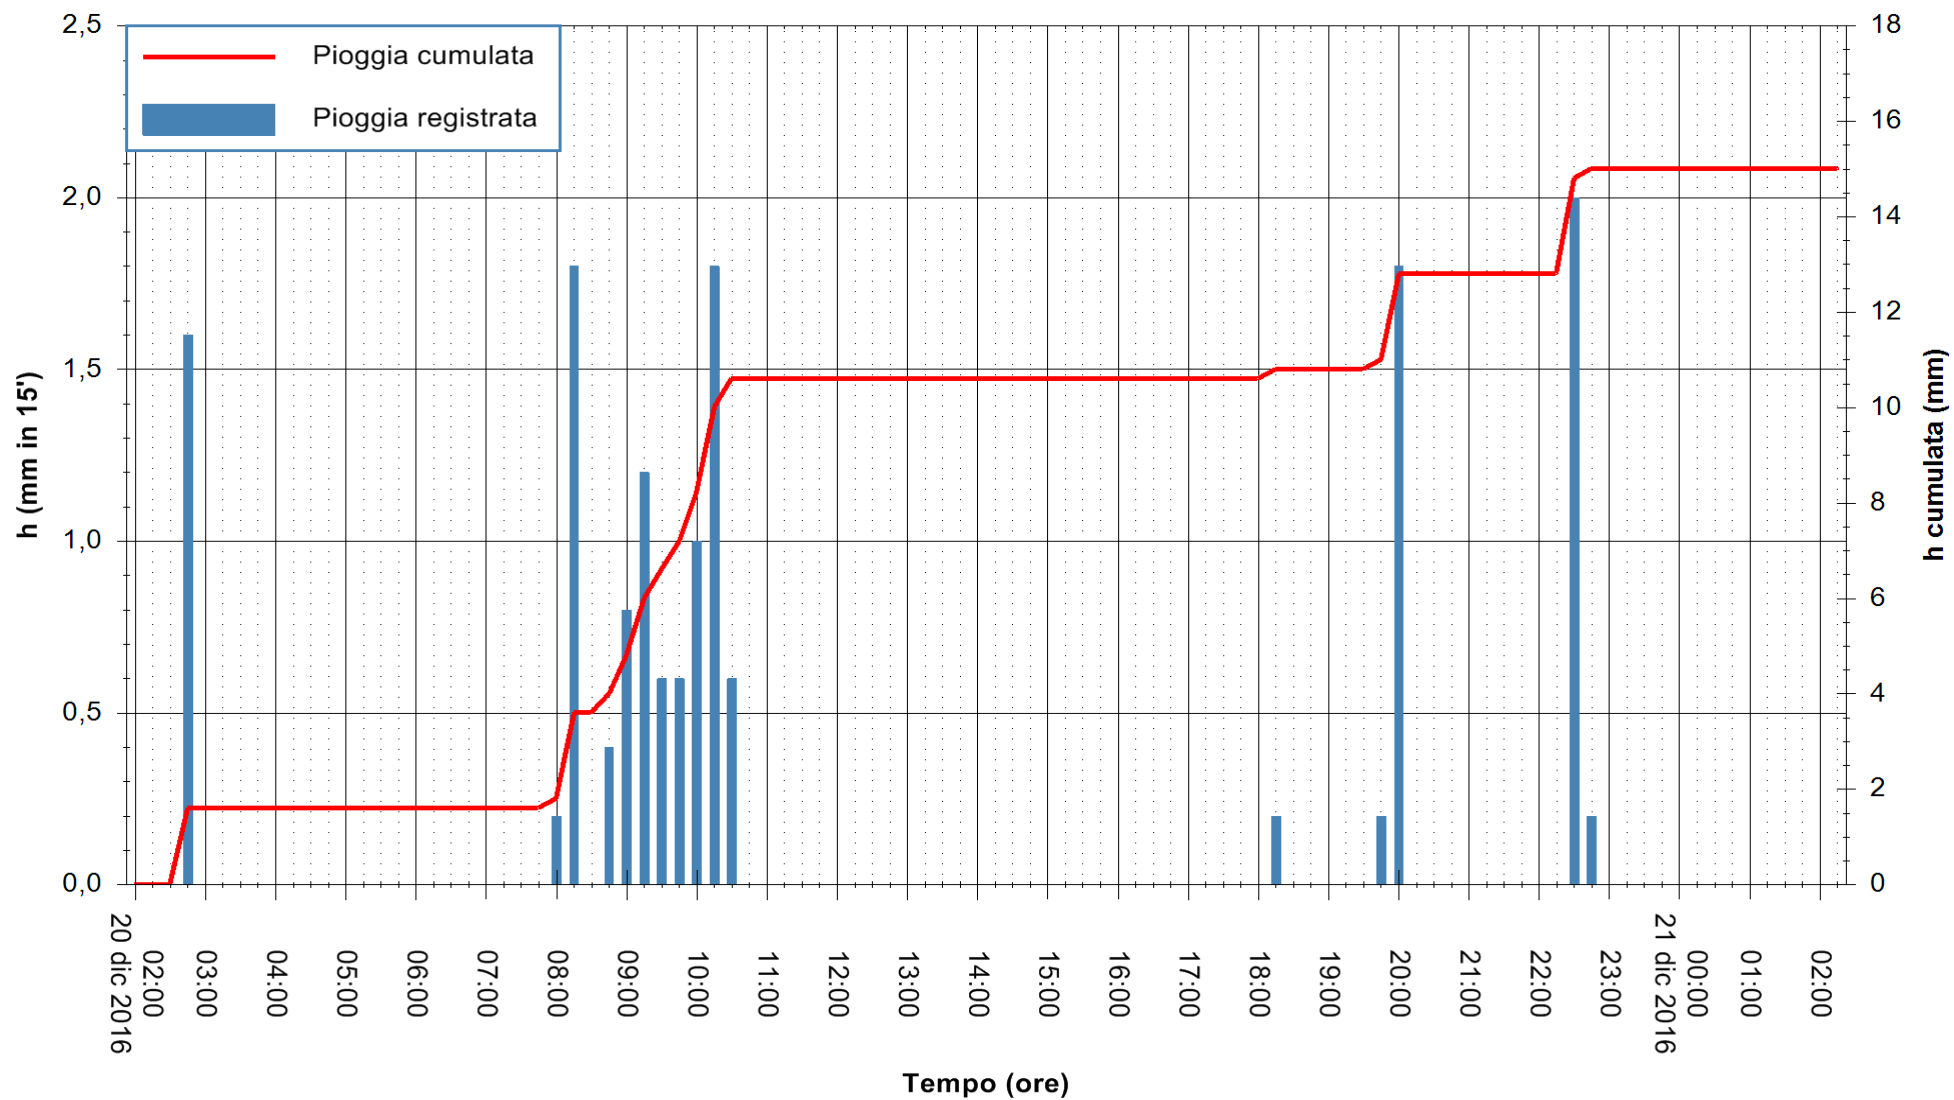

ARPAS
F.to il Dirigente Responsabile
Dott. Giuseppe Bianco

REGIONE AUTÒNOMA DE SARDIGNA
REGIONE AUTONOMA DELLA SARDEGNA

Stazione pluviometrica Santa Lucia di Capoterra
Area S.LUCIA
Pioggia registrata nelle ultime 24 ore
Consultazione alle ore 03:11 del 21/12/2016