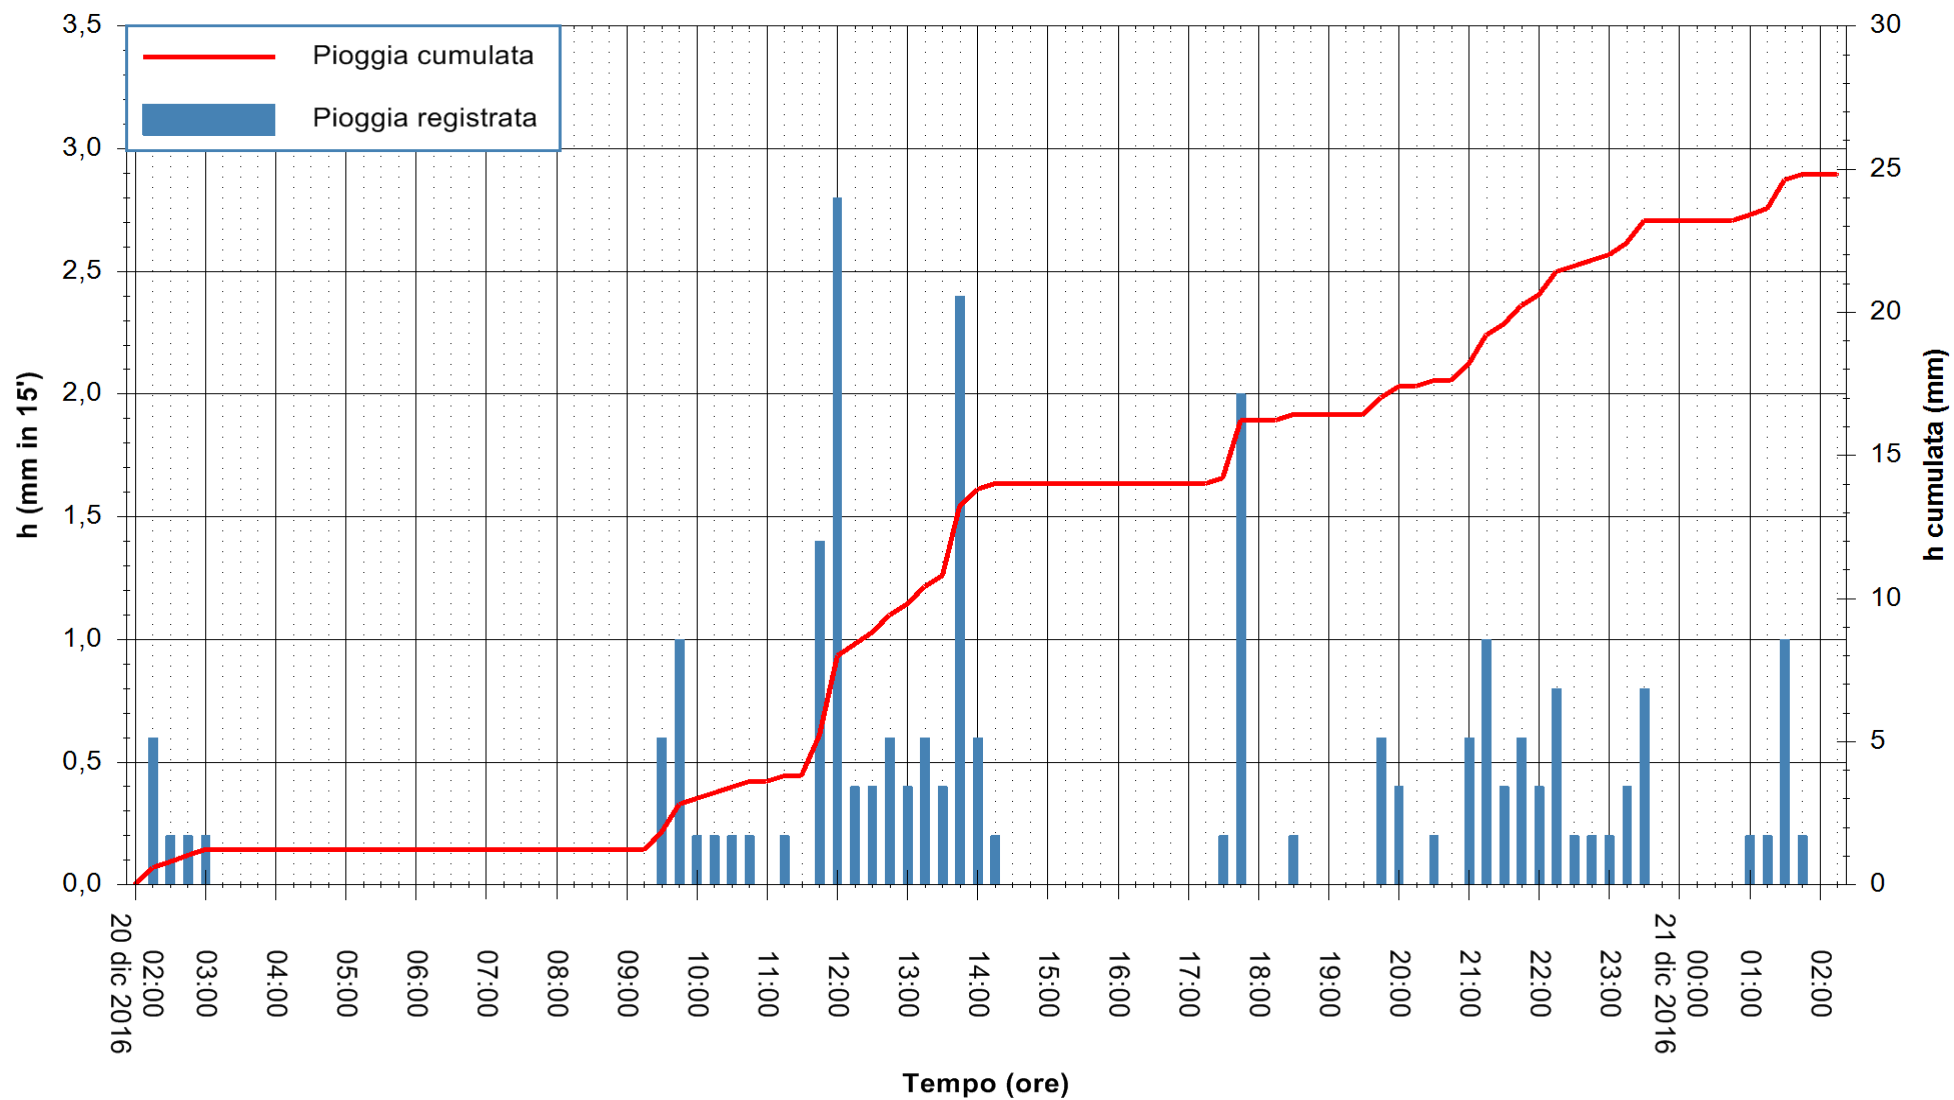

Stazione pluviometrica Fluminimannu a Decimomannu
Area DECIMOMANNU
Pioggia registrata nelle ultime 24 ore
Consultazione alle ore 03:11 del 21/12/2016

ARPAS
F.to il Dirigente Responsabile
Dott. Giuseppe Bianco

REGIONE AUTÒNOMA DE SARDIGNA
REGIONE AUTONOMA DELLA SARDEGNA

Stazione pluviometrica Tempio
Area CUSSEDDU
Pioggia registrata nelle ultime 24 ore
Consultazione alle ore 03:11 del 21/12/2016

ARPAS
F.to il Dirigente Responsabile
Dott. Giuseppe Bianco

REGIONE AUTONOMA DE SARDIGNA
REGIONE AUTONOMA DELLA SARDEGNA

Stazione pluviometrica Mannu di Porto Torres
 Area PONTE MOLINU
 Pioggia registrata nelle ultime 24 ore
 Consultazione alle ore 03:11 del 21/12/2016