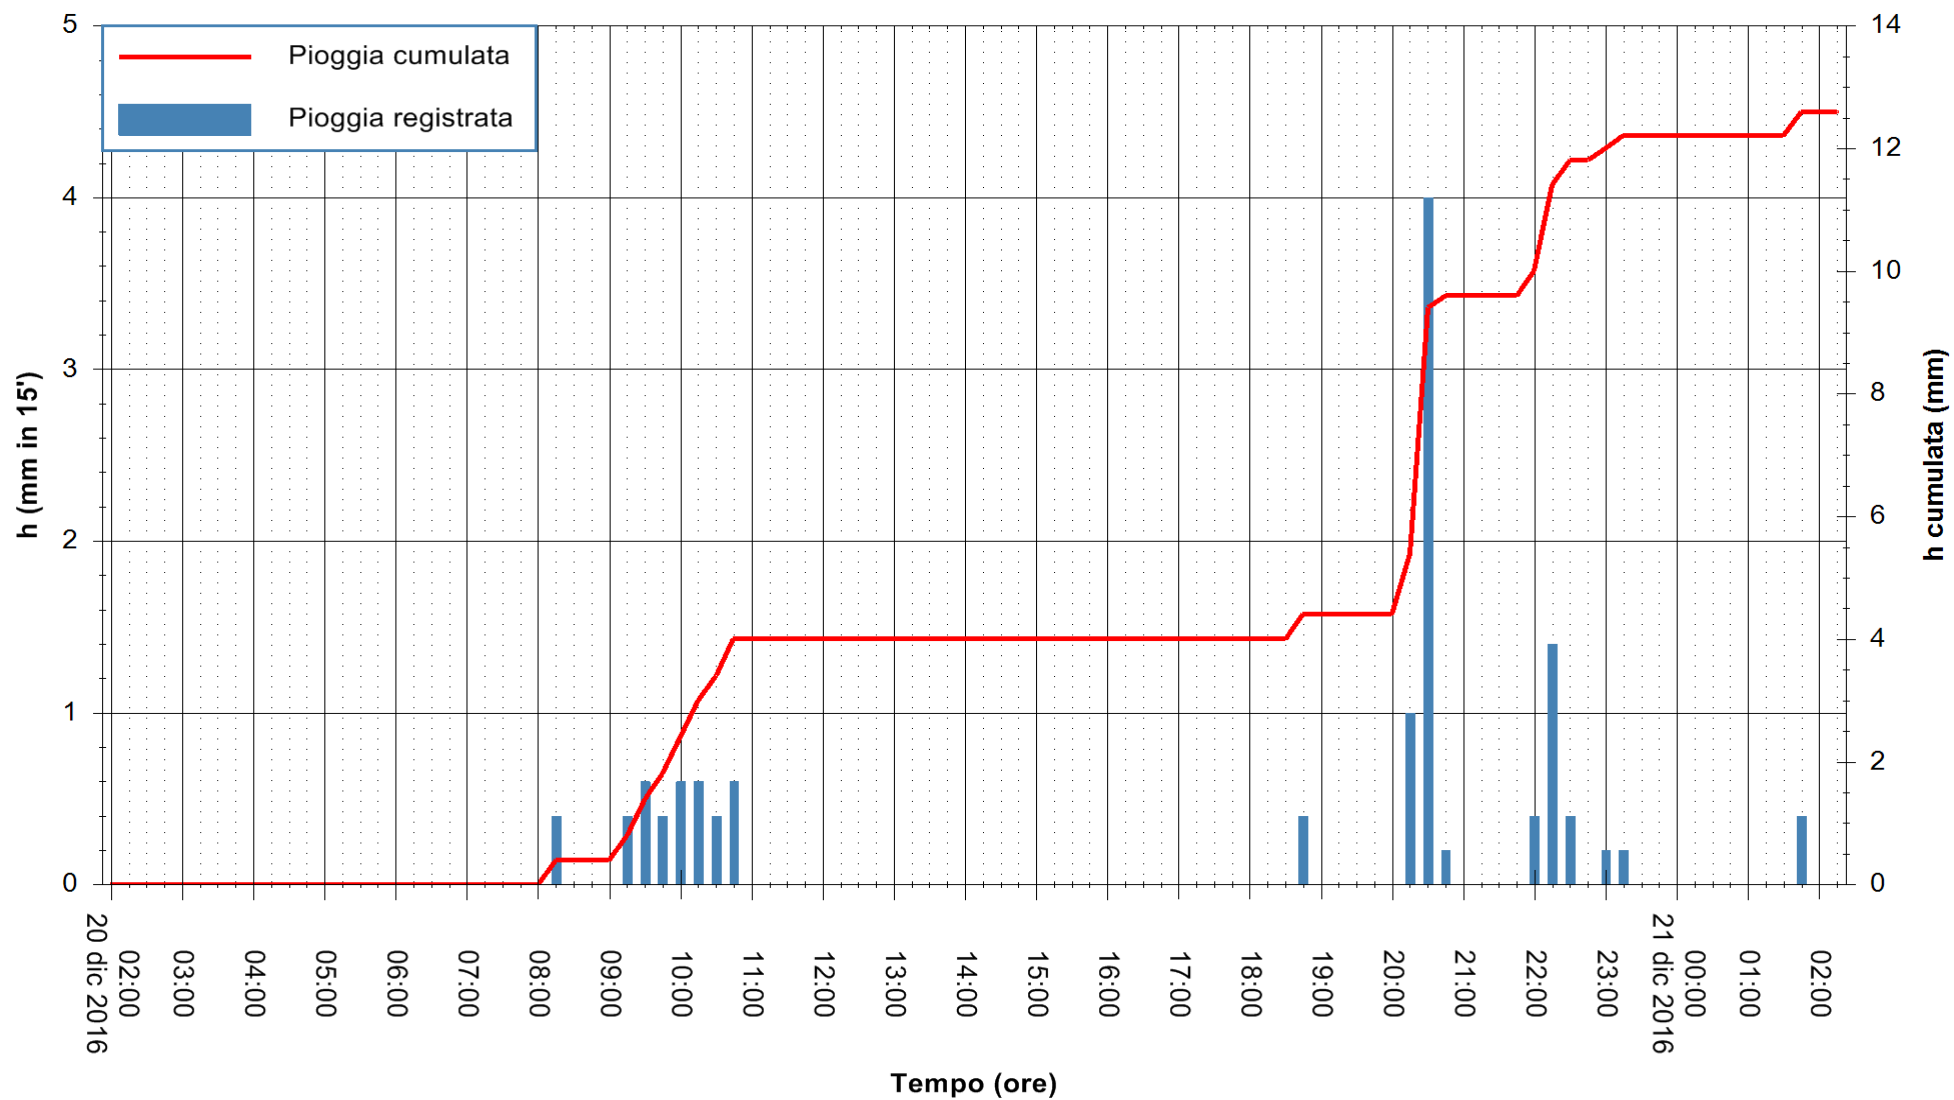

ARPAS
 F.to il Dirigente Responsabile
 Dott. Giuseppe Bianco

REGIONE AUTÒNOMA DE SARDIGNA
 REGIONE AUTONOMA DELLA SARDEGNA

Stazione pluviometrica Mamone
Area MAMONE
Pioggia registrata nelle ultime 24 ore
Consultazione alle ore 03:11 del 21/12/2016