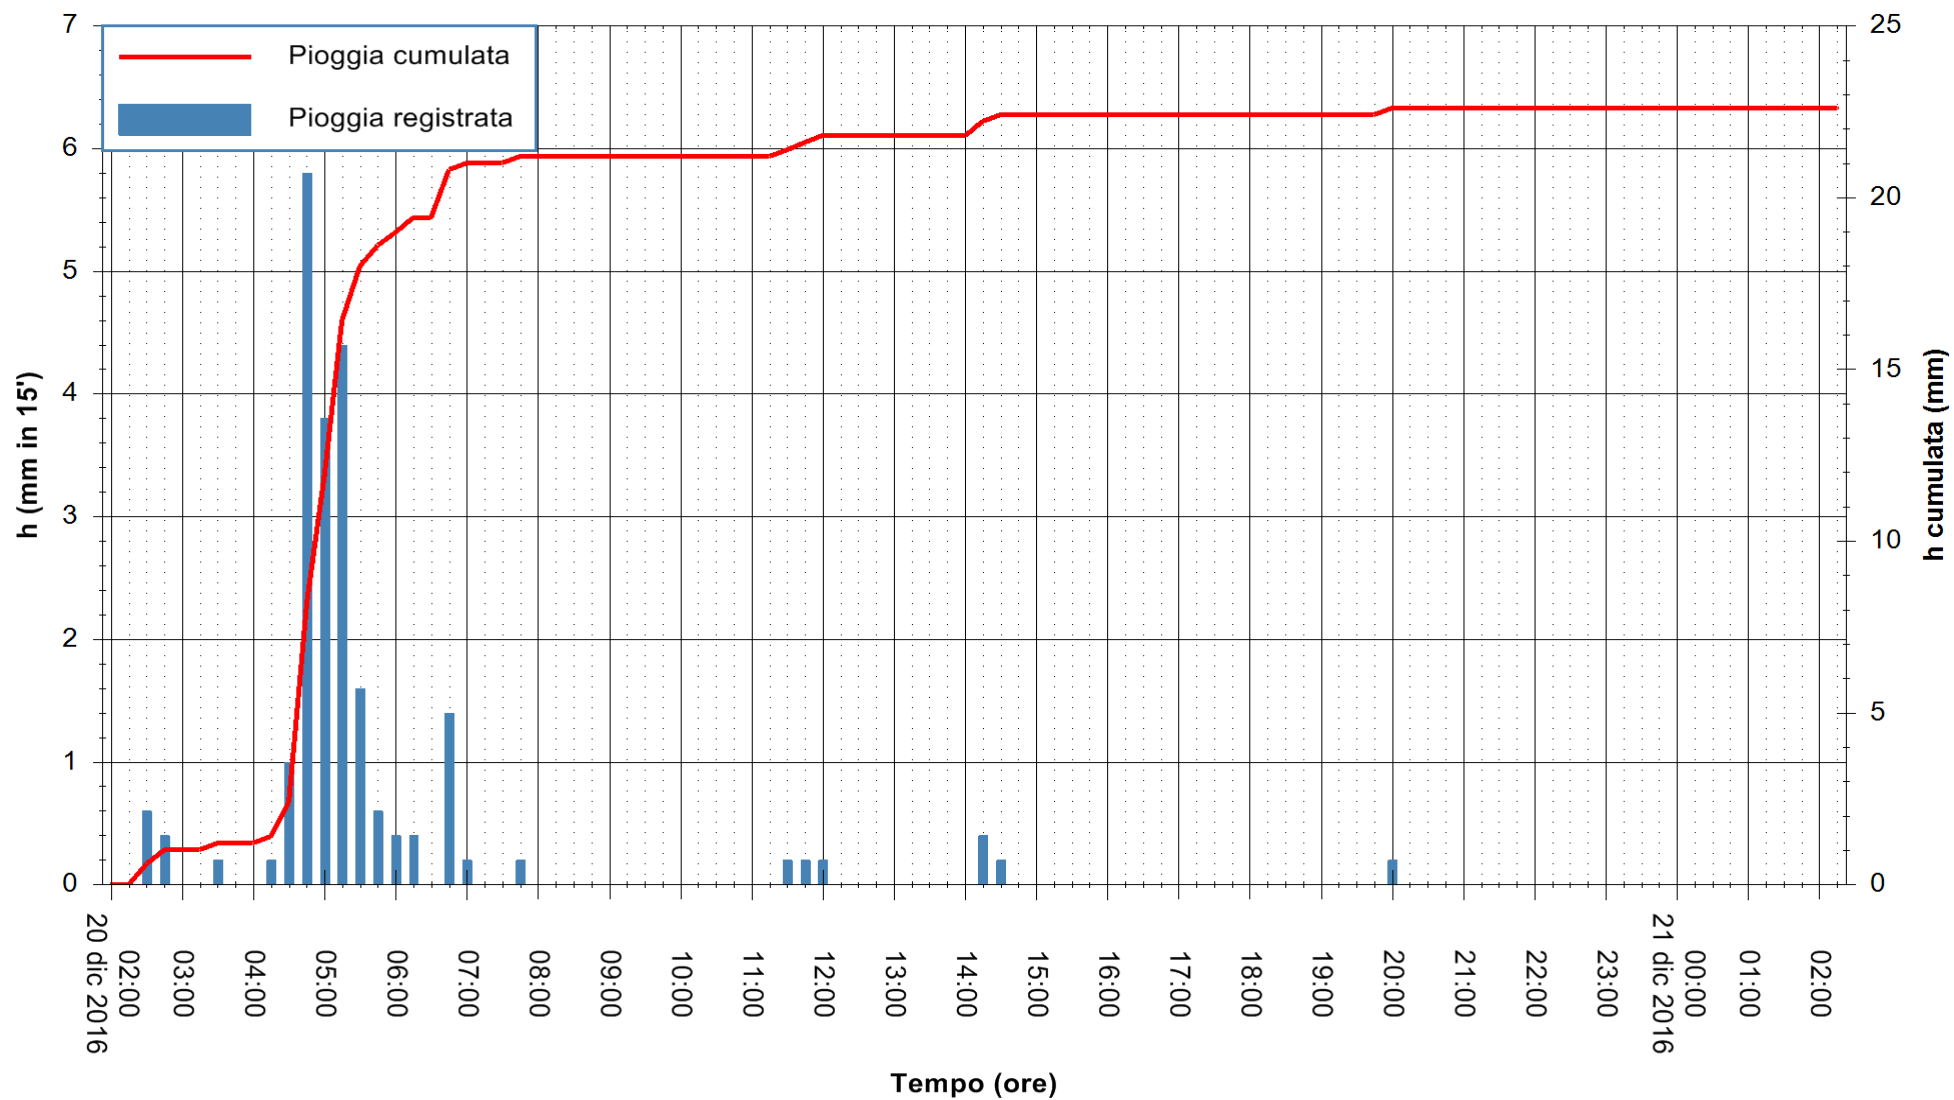

ARPAS
F.to il Dirigente Responsabile
Dott. Giuseppe Bianco

REGIONE AUTÒNOMA DE SARDIGNA
REGIONE AUTONOMA DELLA SARDEGNA

Stazione pluviometrica Badde Urbara
 Area BADDE URBARA
 Pioggia registrata nelle ultime 24 ore
 Consultazione alle ore 03:11 del 21/12/2016