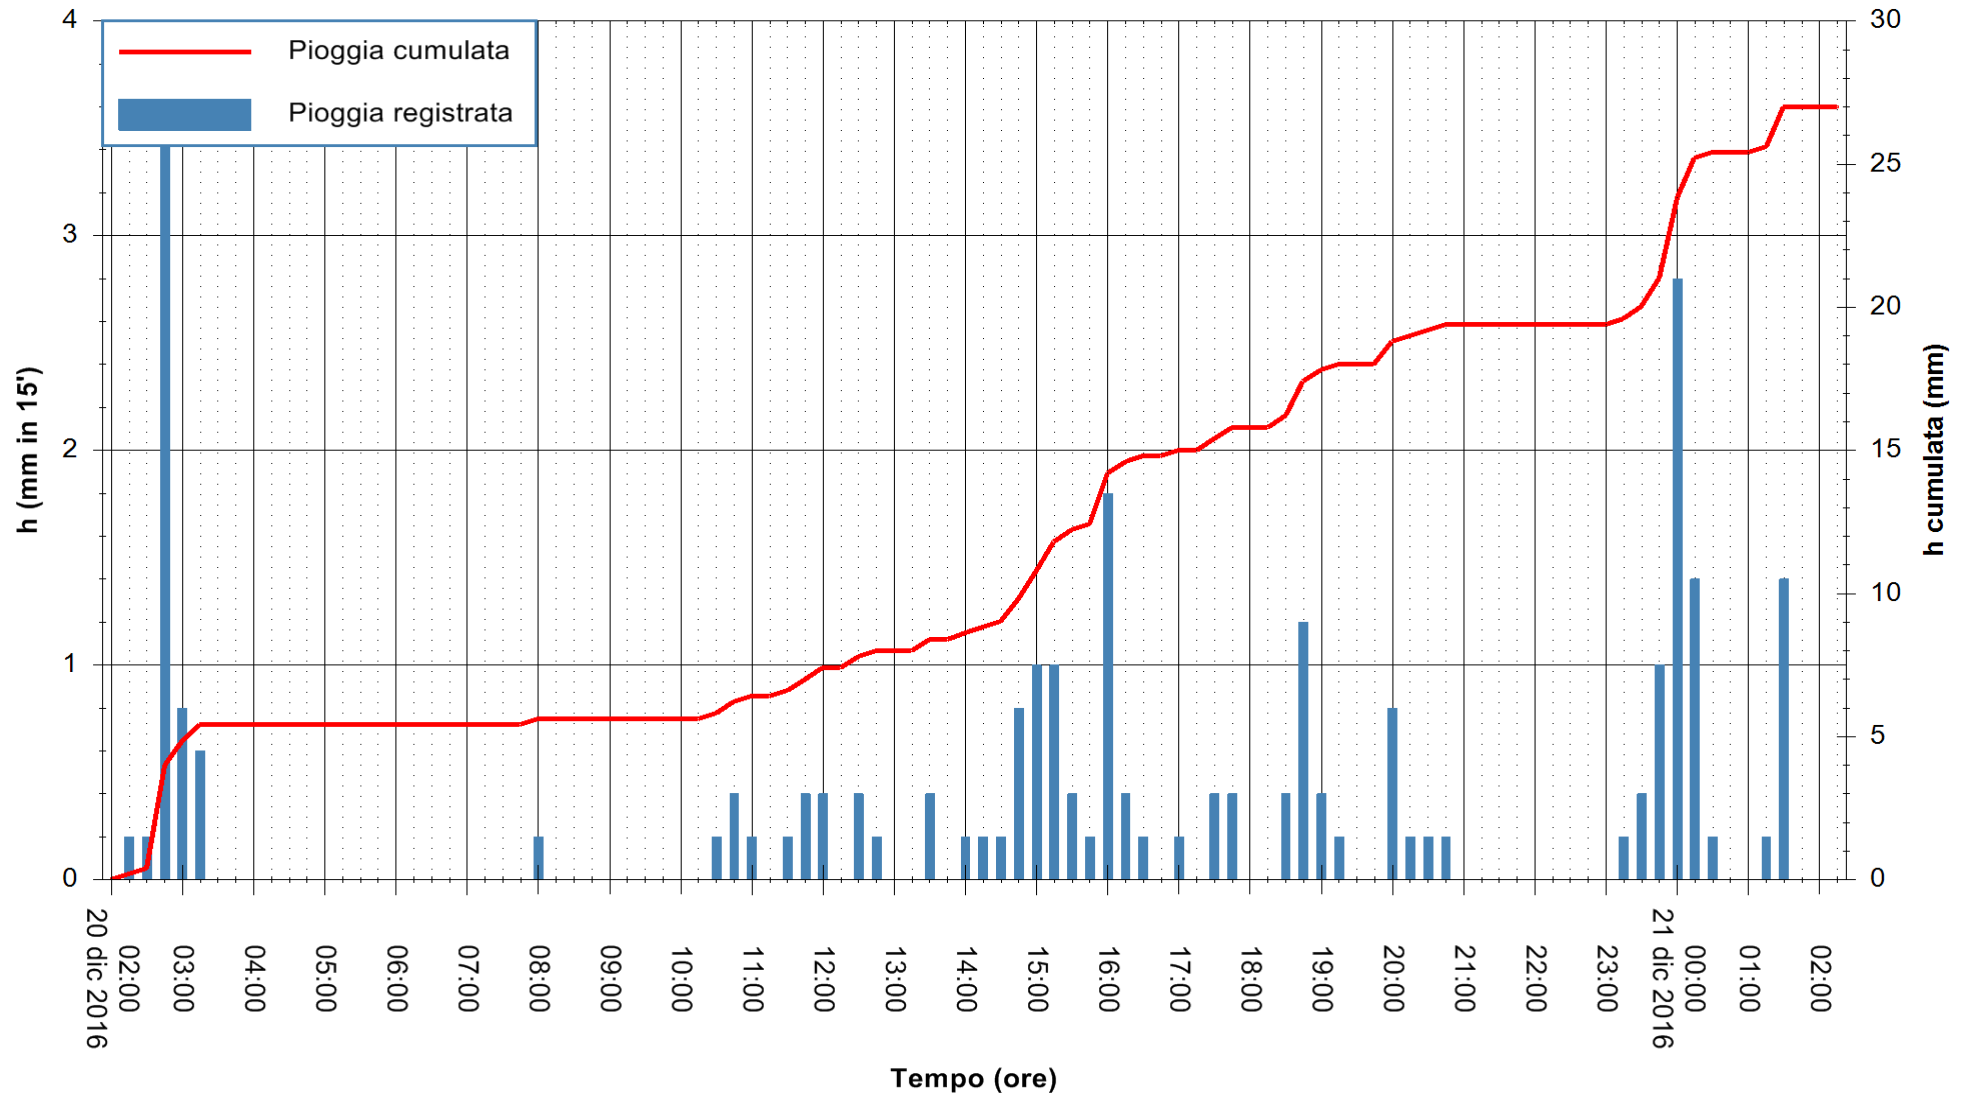

Stazione pluviometrica Oschiri
Area PISCHINAS
Pioggia registrata nelle ultime 24 ore
Consultazione alle ore 03:11 del 21/12/2016

ARPAS
F.to il Dirigente Responsabile
Dott. Giuseppe Bianco

REGIONE AUTONOMA DE SARDIGNA
REGIONE AUTONOMA DELLA SARDEGNA

Stazione pluviometrica Fluminimannu a Decimomannu
Area DECIMOMANNU
Pioggia registrata nelle ultime 24 ore
Consultazione alle ore 03:11 del 21/12/2016

ARPAS
F.to il Dirigente Responsabile
Dott. Giuseppe Bianco

REGIONE AUTÒNOMA DE SARDIGNA
REGIONE AUTONOMA DELLA SARDEGNA

Stazione pluviometrica Tempio
Area CUSSEDDU
Pioggia registrata nelle ultime 24 ore
Consultazione alle ore 03:11 del 21/12/2016

ARPAS
F.to il Dirigente Responsabile
Dott. Giuseppe Bianco

REGIONE AUTONOMA DE SARDIGNA
REGIONE AUTONOMA DELLA SARDEGNA

Stazione pluviometrica Mannu di Porto Torres
 Area PONTE MOLINU
 Pioggia registrata nelle ultime 24 ore
 Consultazione alle ore 03:11 del 21/12/2016