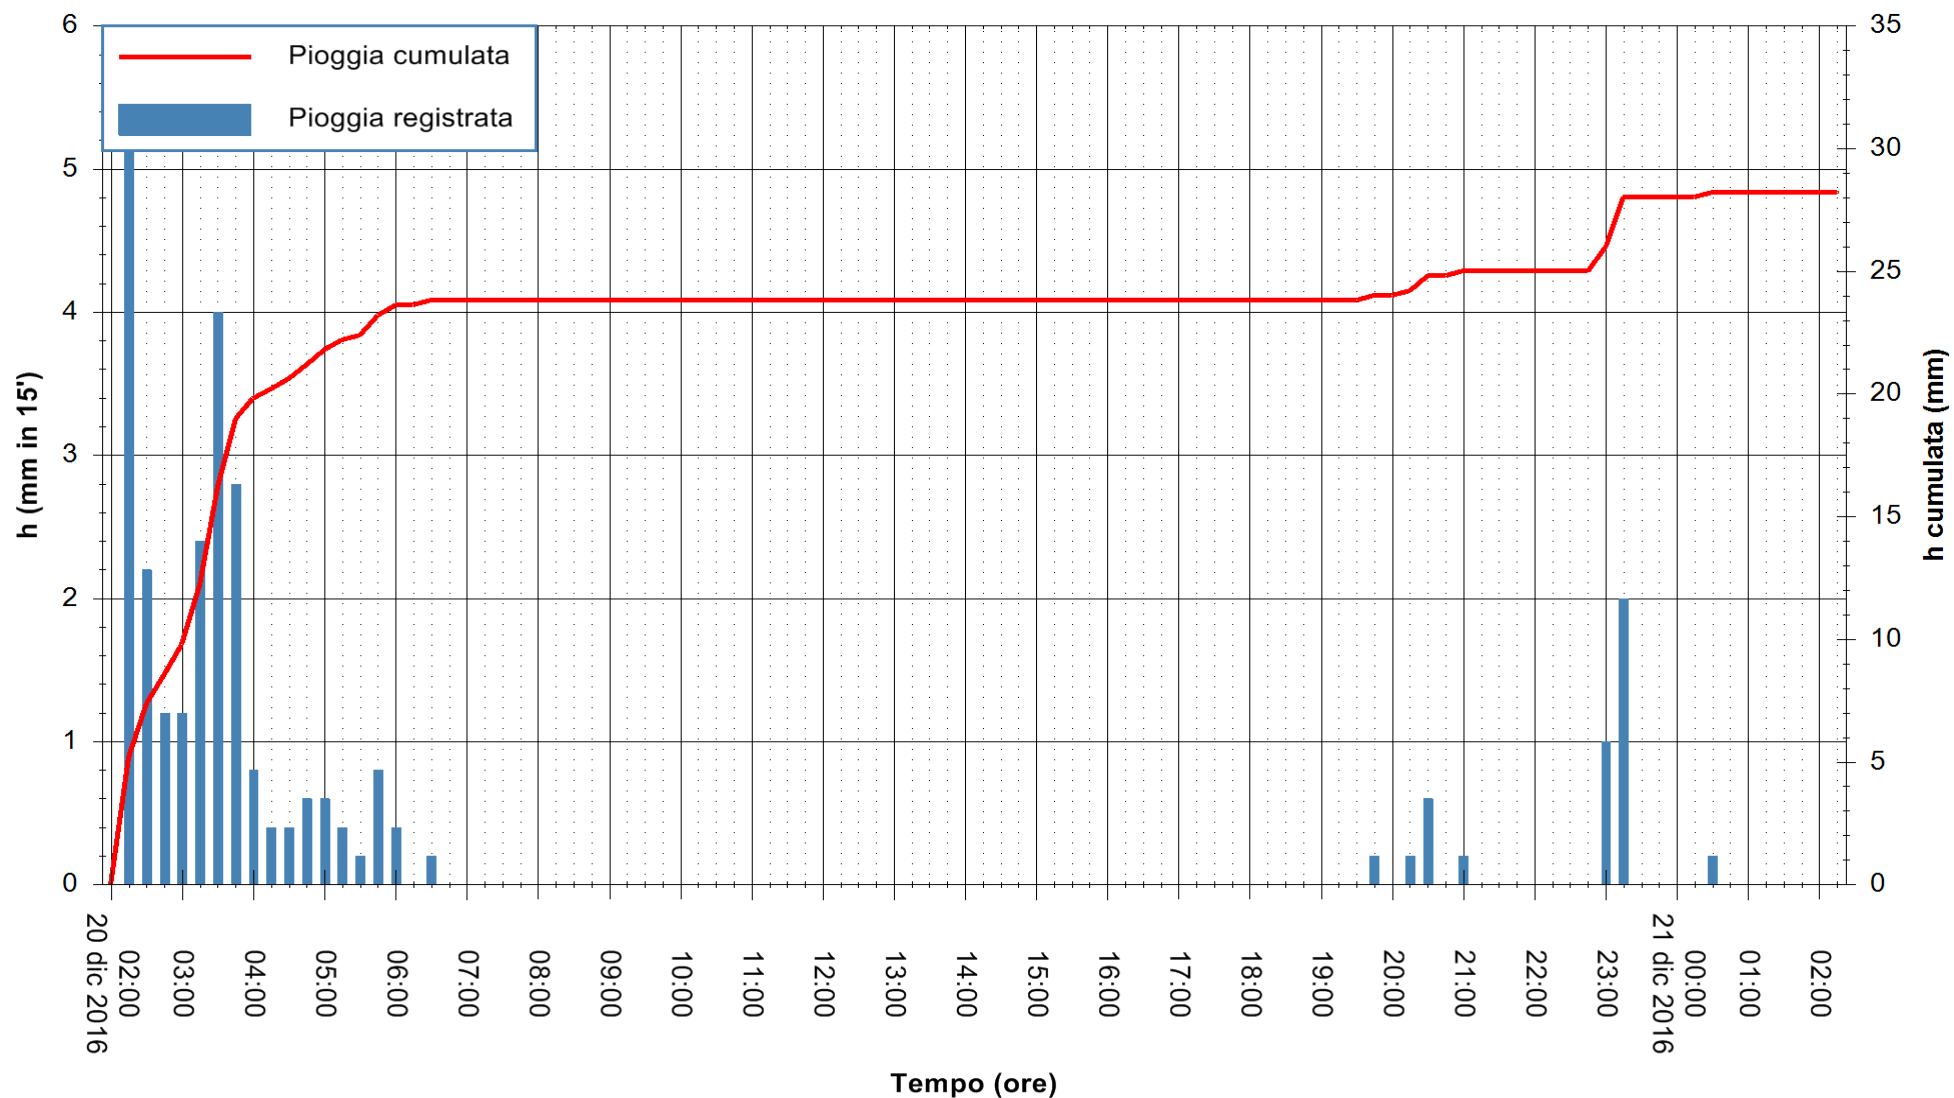

Stazione pluviometrica Oschiri
Area PISCHINAS
Pioggia registrata nelle ultime 24 ore
Consultazione alle ore 03:11 del 21/12/2016

ARPAS
F.to il Dirigente Responsabile
Dott. Giuseppe Bianco

REGIONE AUTONOMA DE SARDIGNA
REGIONE AUTONOMA DELLA SARDEGNA

Stazione pluviometrica Fluminimannu a Decimomannu
Area DECIMOMANNU
Pioggia registrata nelle ultime 24 ore
Consultazione alle ore 03:11 del 21/12/2016

ARPAS
F.to il Dirigente Responsabile
Dott. Giuseppe Bianco

REGIONE AUTÒNOMA DE SARDIGNA
REGIONE AUTONOMA DELLA SARDEGNA

Stazione pluviometrica Tempio
Area CUSSEDDU
Pioggia registrata nelle ultime 24 ore
Consultazione alle ore 03:11 del 21/12/2016

ARPAS
F.to il Dirigente Responsabile
Dott. Giuseppe Bianco

REGIONE AUTONOMA DE SARDIGNA
REGIONE AUTONOMA DELLA SARDEGNA

Stazione pluviometrica Mannu di Porto Torres
 Area PONTE MOLINU
 Pioggia registrata nelle ultime 24 ore
 Consultazione alle ore 03:11 del 21/12/2016