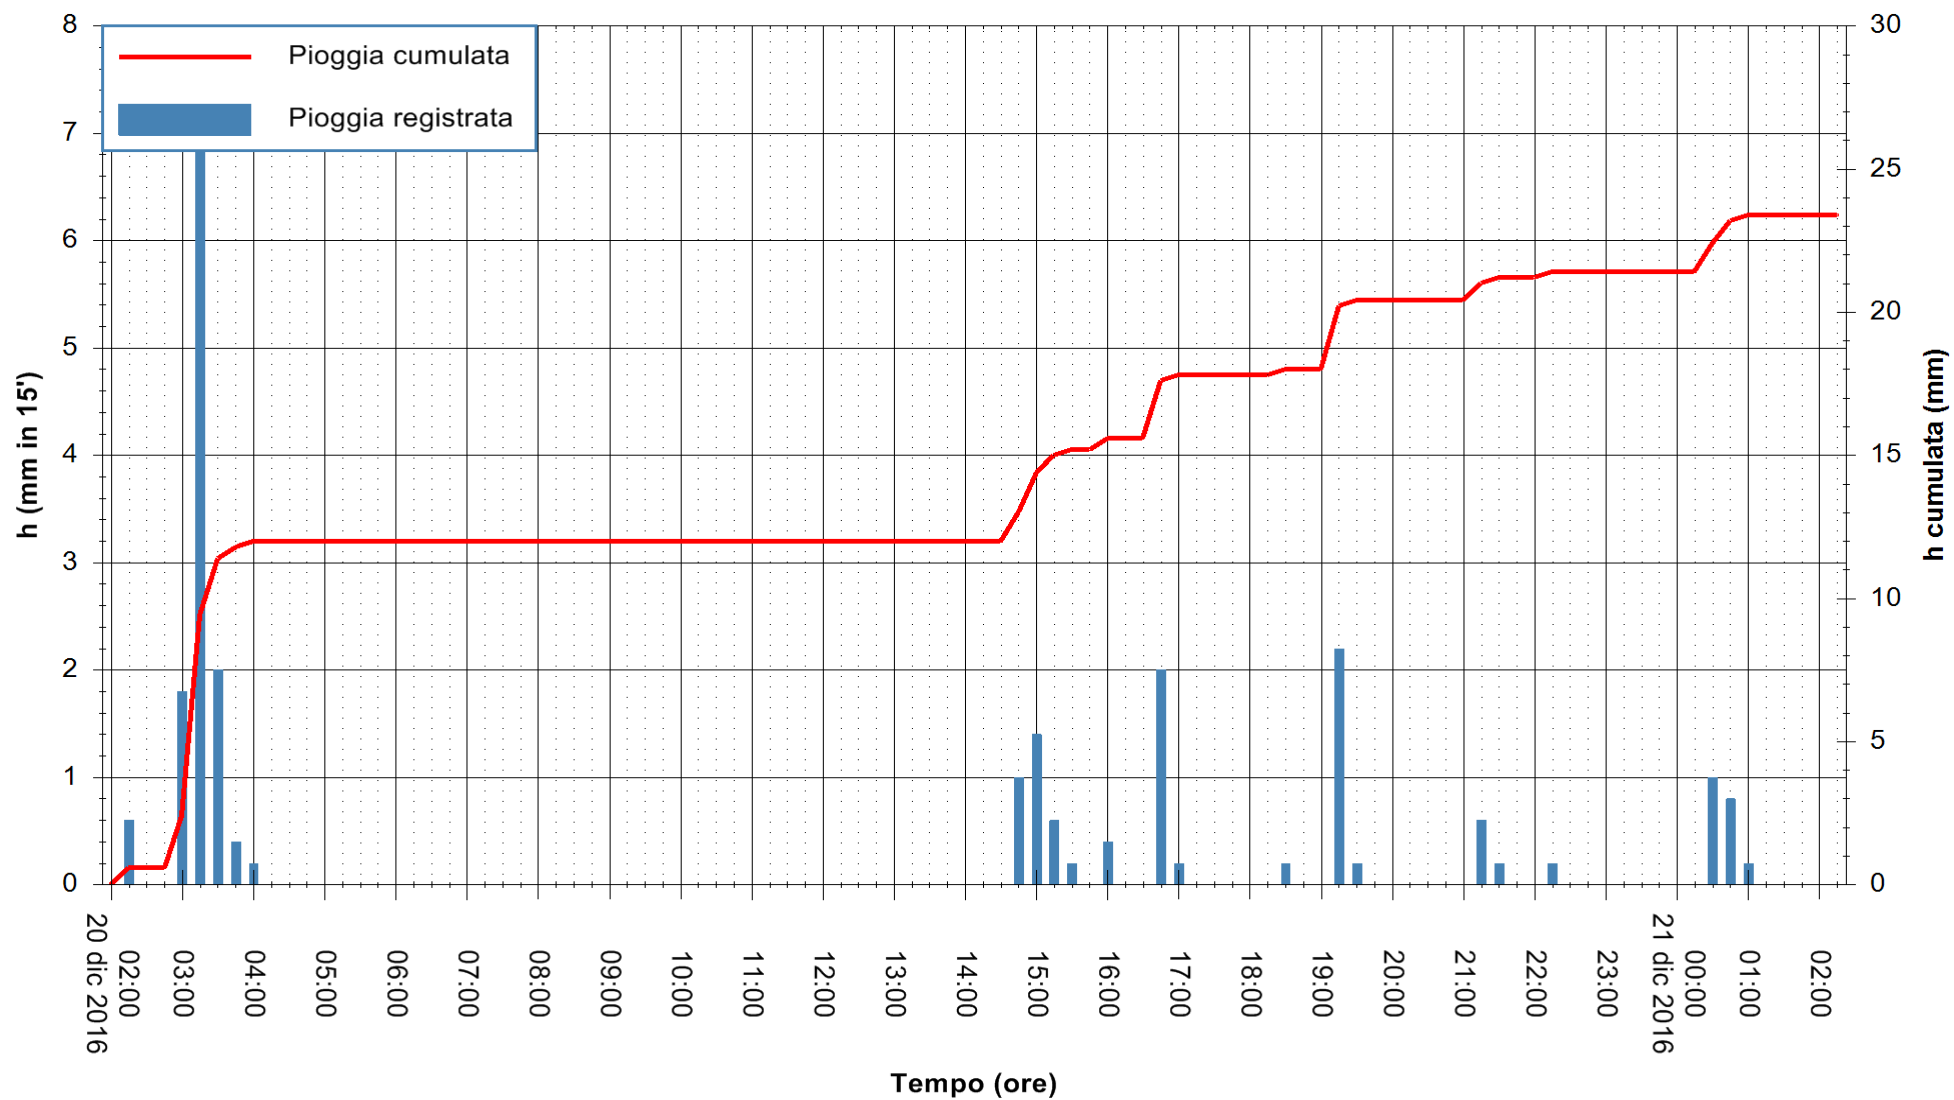

ARPAS
F.to il Dirigente Responsabile
Dott. Giuseppe Bianco

REGIONE AUTÒNOMA DE SARDIGNA
REGIONE AUTONOMA DELLA SARDEGNA

Stazione pluviometrica Santa Lucia di Capoterra
Area S.LUCIA
Pioggia registrata nelle ultime 24 ore
Consultazione alle ore 03:11 del 21/12/2016