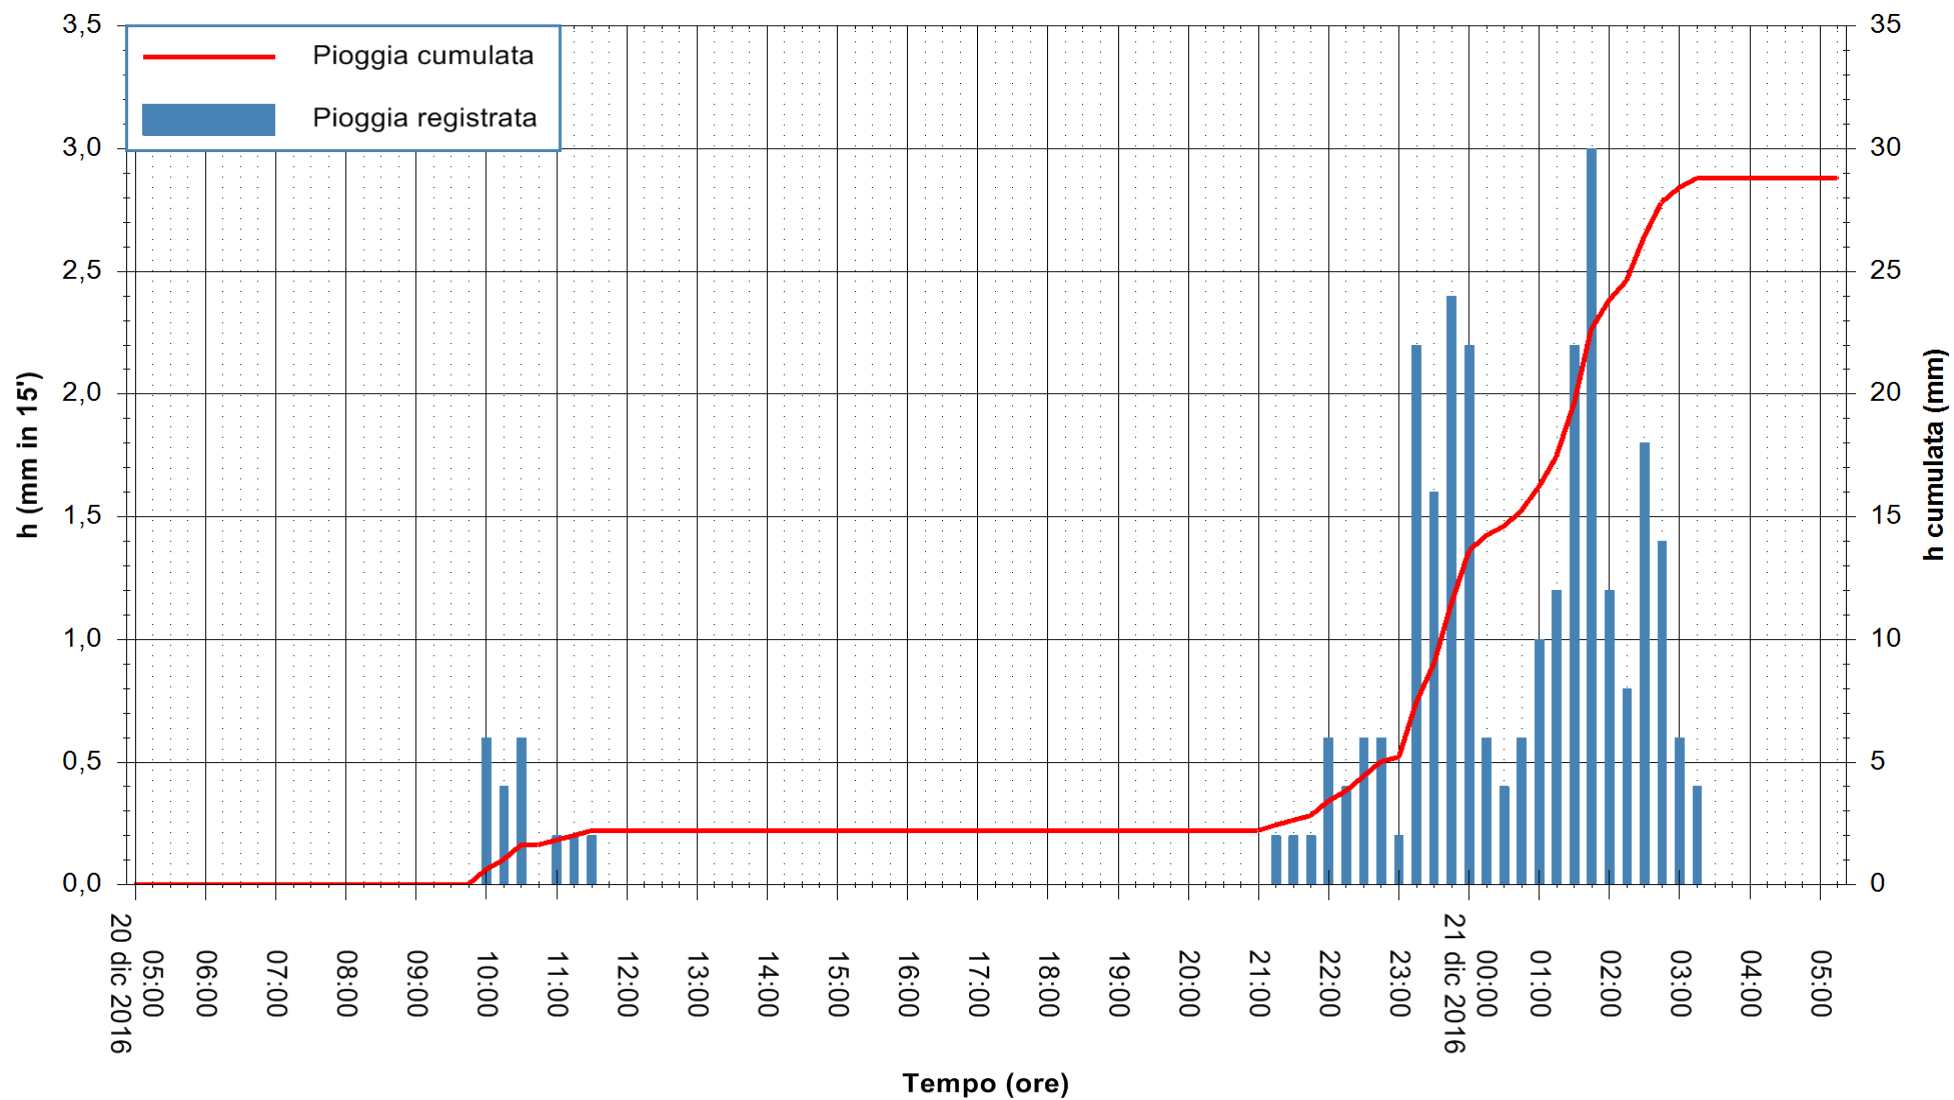

REGIONE AUTÒNOMA DE SARDIGNA
 REGIONE AUTONOMA DELLA SARDEGNA

Stazione pluviometrica Santa Lucia di Capoterra
 Area S.LUCIA
 Pioggia registrata nelle ultime 24 ore
 Consultazione alle ore 06:11 del 21/12/2016