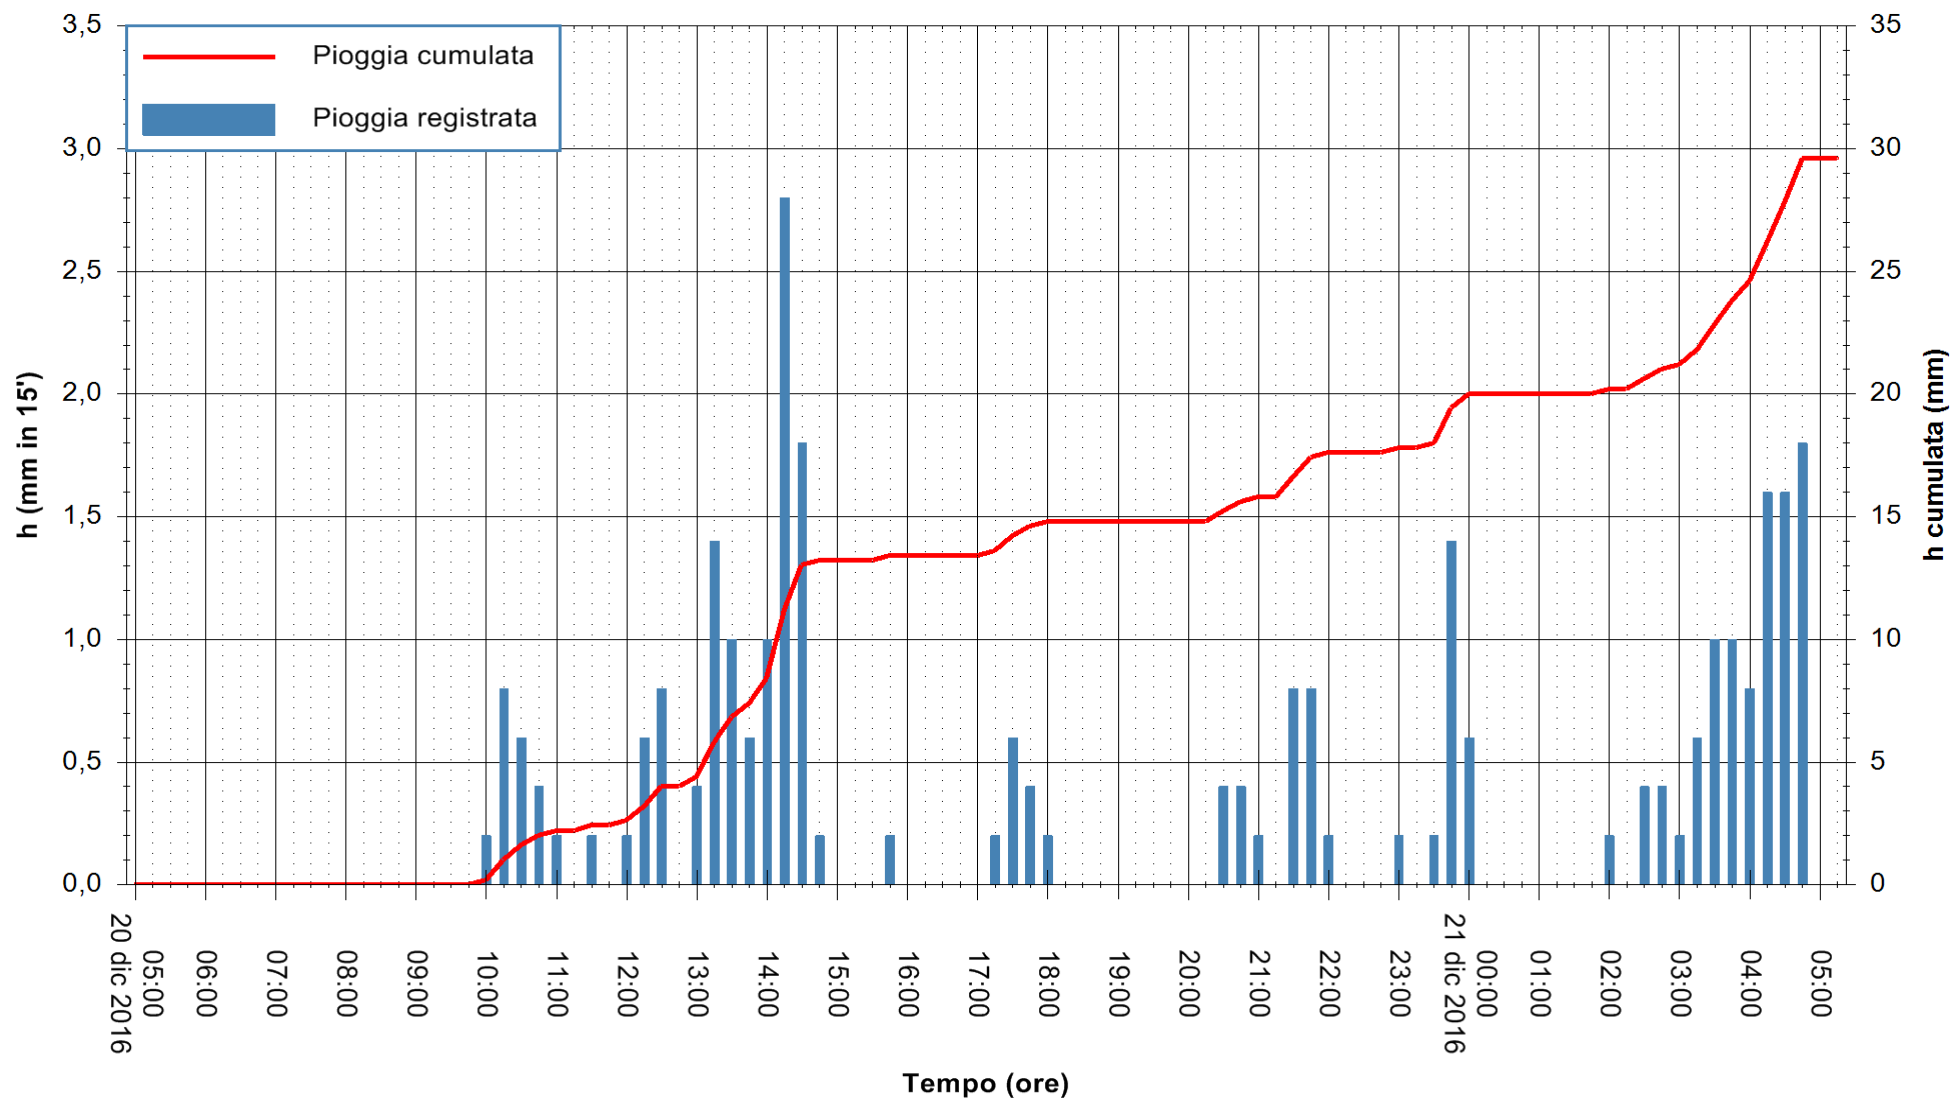

Stazione pluviometrica Fluminimannu a Decimomannu
 Area DECIMOMANNU
 Pioggia registrata nelle ultime 24 ore
 Consultazione alle ore 06:11 del 21/12/2016

ARPAS
 F.to il Dirigente Responsabile
 Dott. Giuseppe Bianco

REGIONE AUTÒNOMA DE SARDIGNA
 REGIONE AUTONOMA DELLA SARDEGNA

Stazione pluviometrica Santa Lucia di Capoterra
 Area S.LUCIA
 Pioggia registrata nelle ultime 24 ore
 Consultazione alle ore 06:11 del 21/12/2016

ARPAS
 F.to il Dirigente Responsabile
 Dott. Giuseppe Bianco

REGIONE AUTONOMA DE SARDIGNA
 REGIONE AUTONOMA DELLA SARDEGNA

Stazione pluviometrica Siniscola
 Area SU PRANU
 Pioggia registrata nelle ultime 24 ore
 Consultazione alle ore 06:11 del 21/12/2016