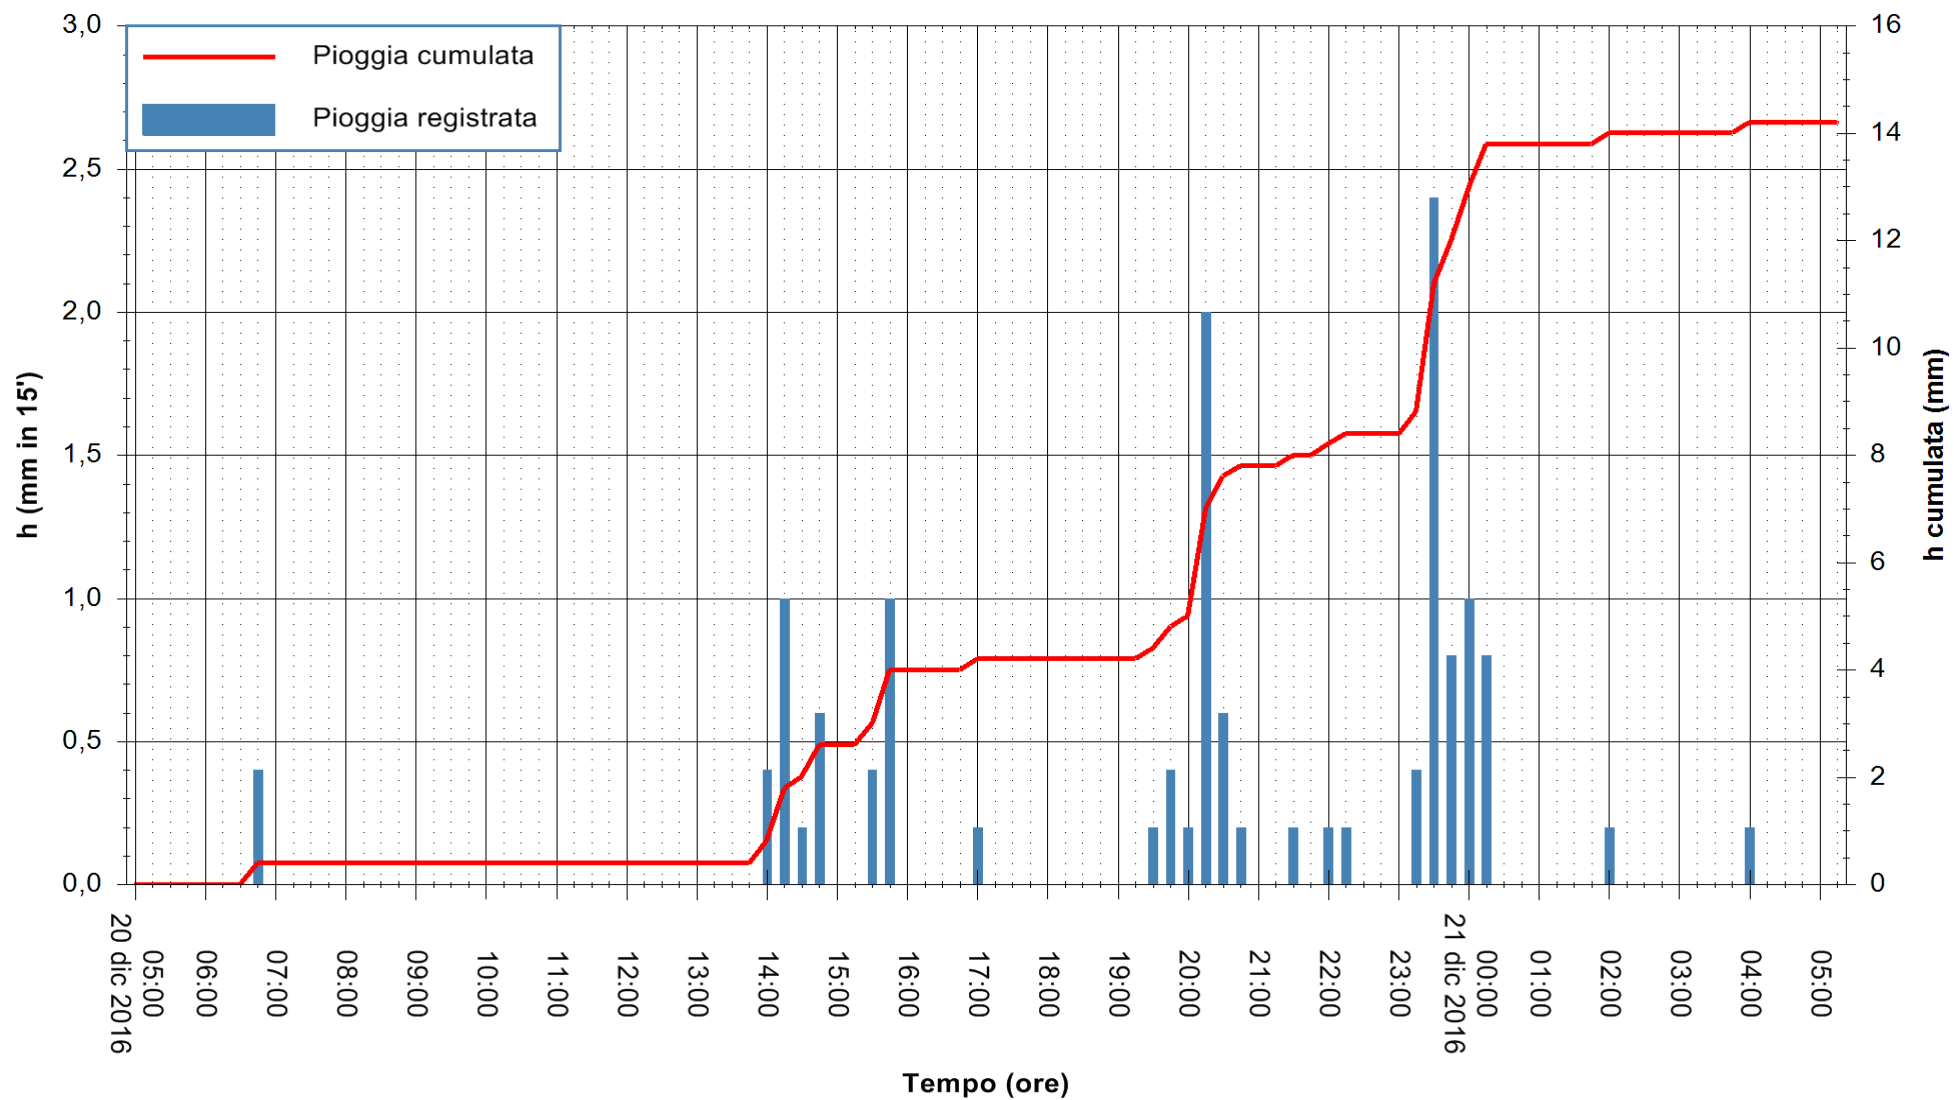

REGIONE AUTÒNOMA DE SARDIGNA
 REGIONE AUTONOMA DELLA SARDEGNA

Stazione pluviometrica Santa Lucia di Capoterra
 Area S.LUCIA
 Pioggia registrata nelle ultime 24 ore
 Consultazione alle ore 06:11 del 21/12/2016

ARPAS
 F.to il Dirigente Responsabile
 Dott. Giuseppe Bianco

REGIONE AUTONOMA DE SARDIGNA
 REGIONE AUTONOMA DELLA SARDEGNA

Stazione pluviometrica Siniscola
 Area SU PRANU
 Pioggia registrata nelle ultime 24 ore
 Consultazione alle ore 06:11 del 21/12/2016

ARPAS
 F.to il Dirigente Responsabile
 Dott. Giuseppe Bianco

REGIONE AUTÒNOMA DE SARDIGNA
 REGIONE AUTONOMA DELLA SARDEGNA

Stazione pluviometrica Mamone
 Area MAMONE
 Pioggia registrata nelle ultime 24 ore
 Consultazione alle ore 06:11 del 21/12/2016