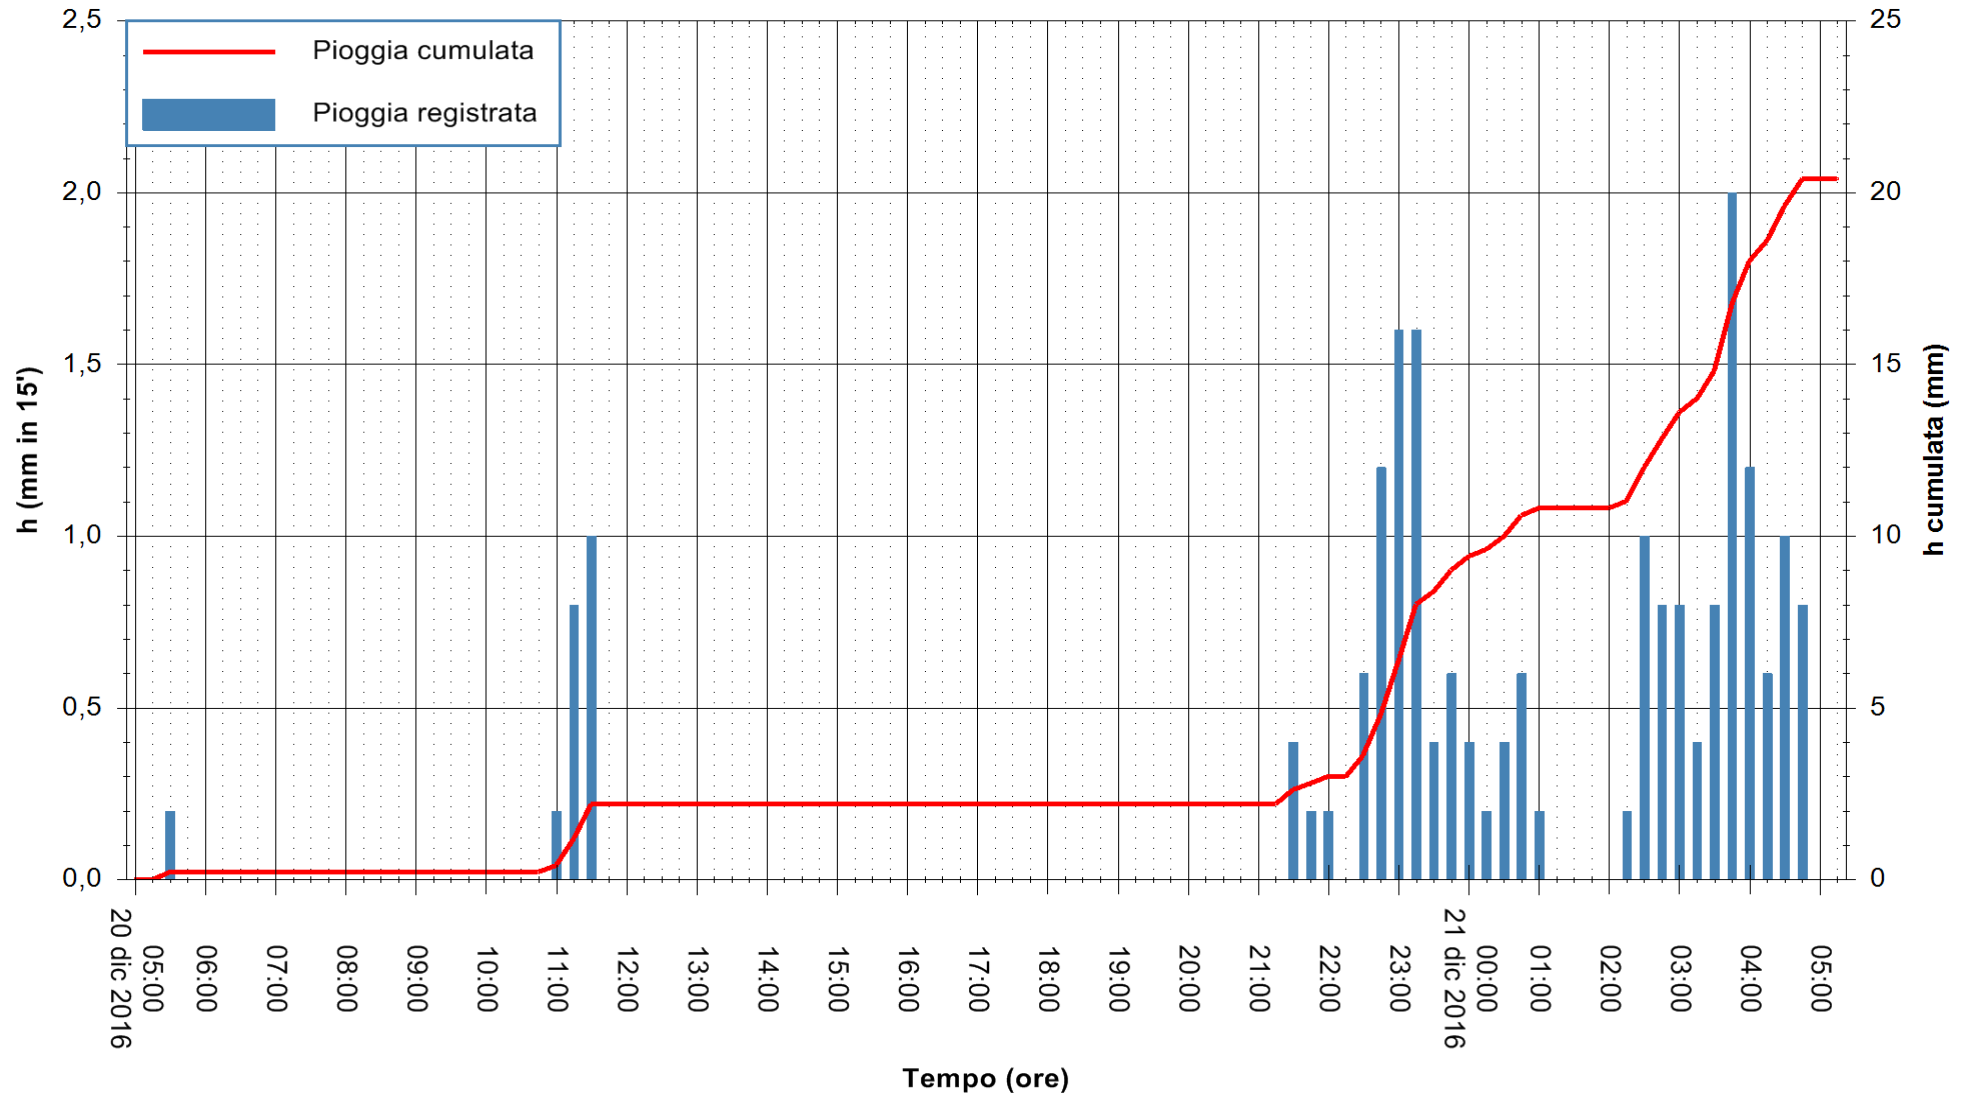

REGIONE AUTÒNOMA DE SARDIGNA
 REGIONE AUTONOMA DELLA SARDEGNA

Stazione pluviometrica Santa Lucia di Capoterra
 Area S.LUCIA
 Pioggia registrata nelle ultime 24 ore
 Consultazione alle ore 06:11 del 21/12/2016

ARPAS
 F.to il Dirigente Responsabile
 Dott. Giuseppe Bianco

REGIONE AUTONOMA DE SARDIGNA
 REGIONE AUTONOMA DELLA SARDEGNA

Stazione pluviometrica Siniscola
 Area SU PRANU
 Pioggia registrata nelle ultime 24 ore
 Consultazione alle ore 06:11 del 21/12/2016

ARPAS
 F.to il Dirigente Responsabile
 Dott. Giuseppe Bianco

REGIONE AUTÒNOMA DE SARDIGNA
 REGIONE AUTONOMA DELLA SARDEGNA

Stazione pluviometrica Mamone
 Area MAMONE
 Pioggia registrata nelle ultime 24 ore
 Consultazione alle ore 06:11 del 21/12/2016