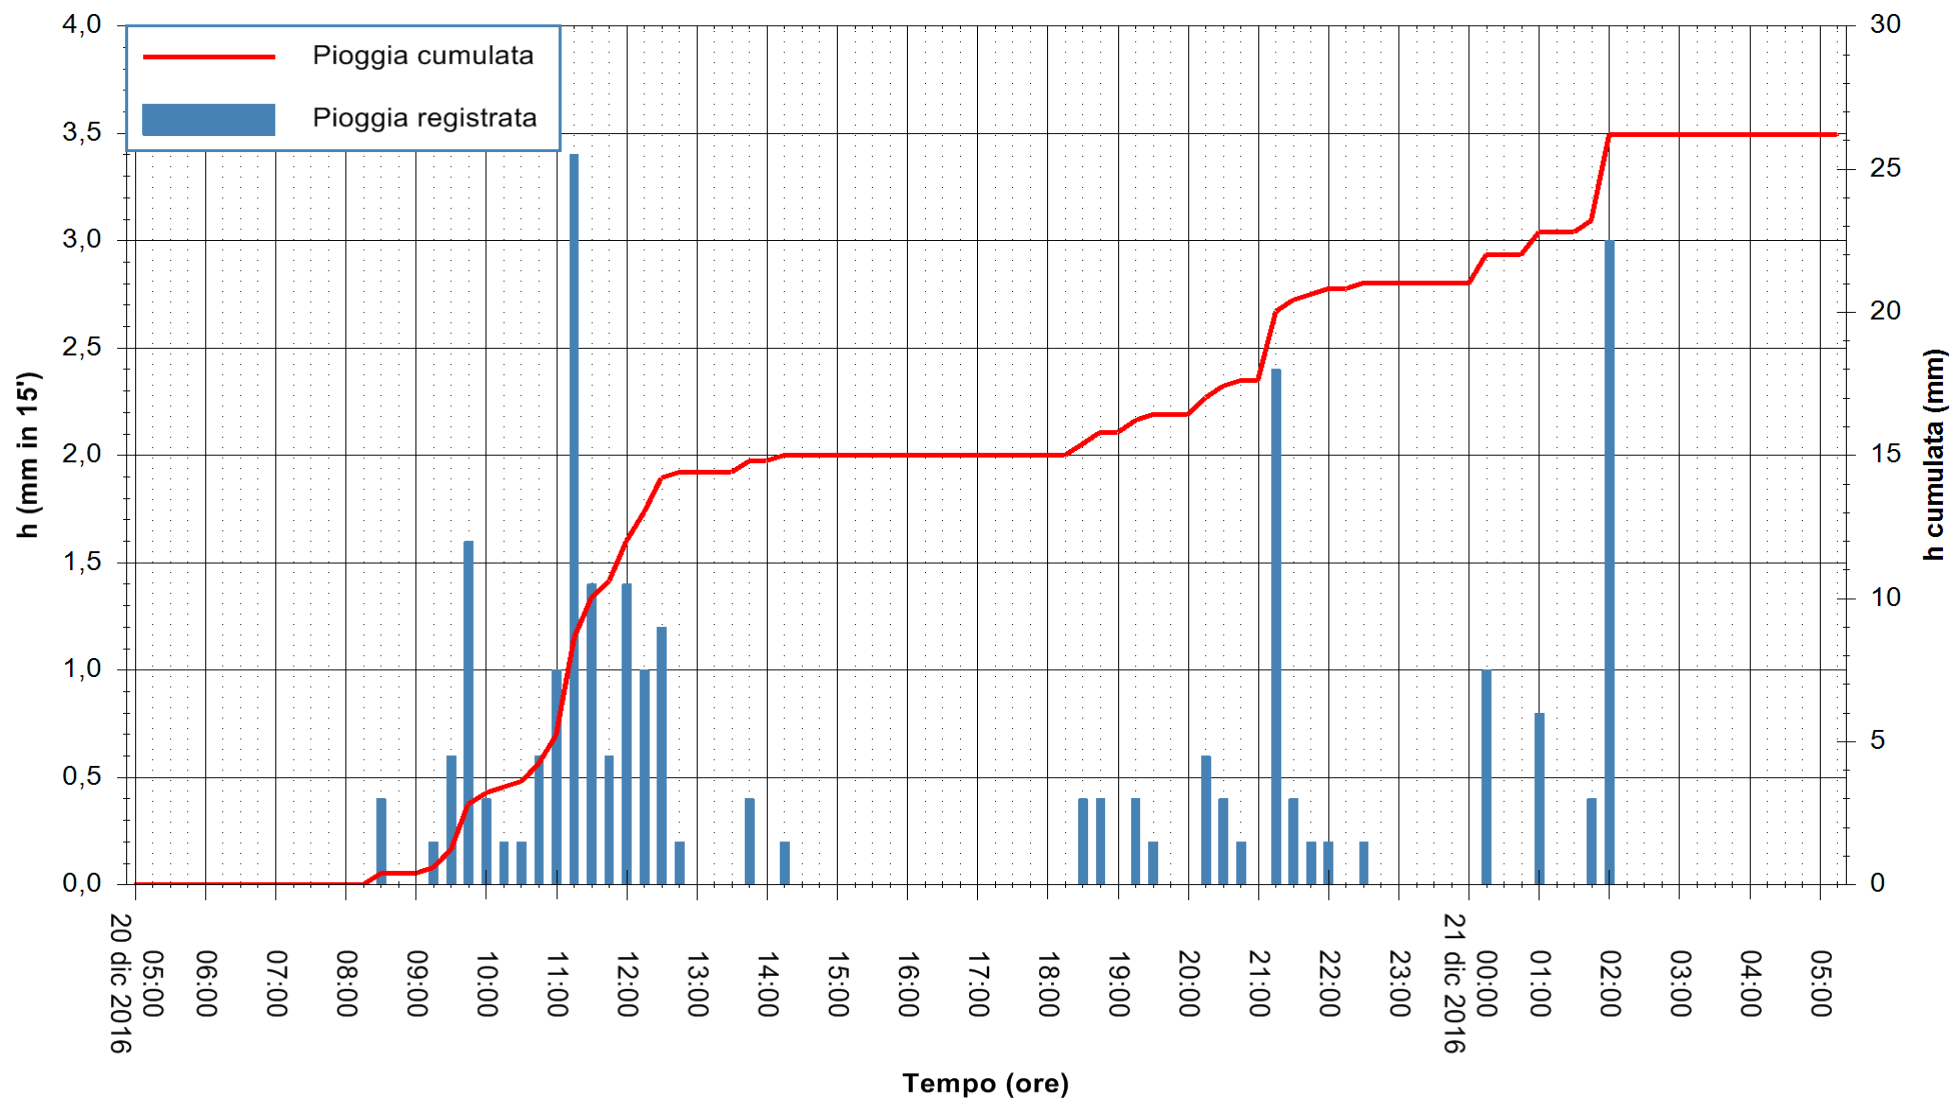

Stazione pluviometrica Fluminimannu a Decimomannu
 Area DECIMOMANNU
 Pioggia registrata nelle ultime 24 ore
 Consultazione alle ore 06:11 del 21/12/2016

ARPAS
 F.to il Dirigente Responsabile
 Dott. Giuseppe Bianco

REGIONE AUTÒNOMA DE SARDIGNA
 REGIONE AUTONOMA DELLA SARDEGNA

Stazione pluviometrica Santa Lucia di Capoterra
 Area S.LUCIA
 Pioggia registrata nelle ultime 24 ore
 Consultazione alle ore 06:11 del 21/12/2016

ARPAS
 F.to il Dirigente Responsabile
 Dott. Giuseppe Bianco

REGIONE AUTONOMA DE SARDIGNA
 REGIONE AUTONOMA DELLA SARDEGNA

Stazione pluviometrica Siniscola
 Area SU PRANU
 Pioggia registrata nelle ultime 24 ore
 Consultazione alle ore 06:11 del 21/12/2016