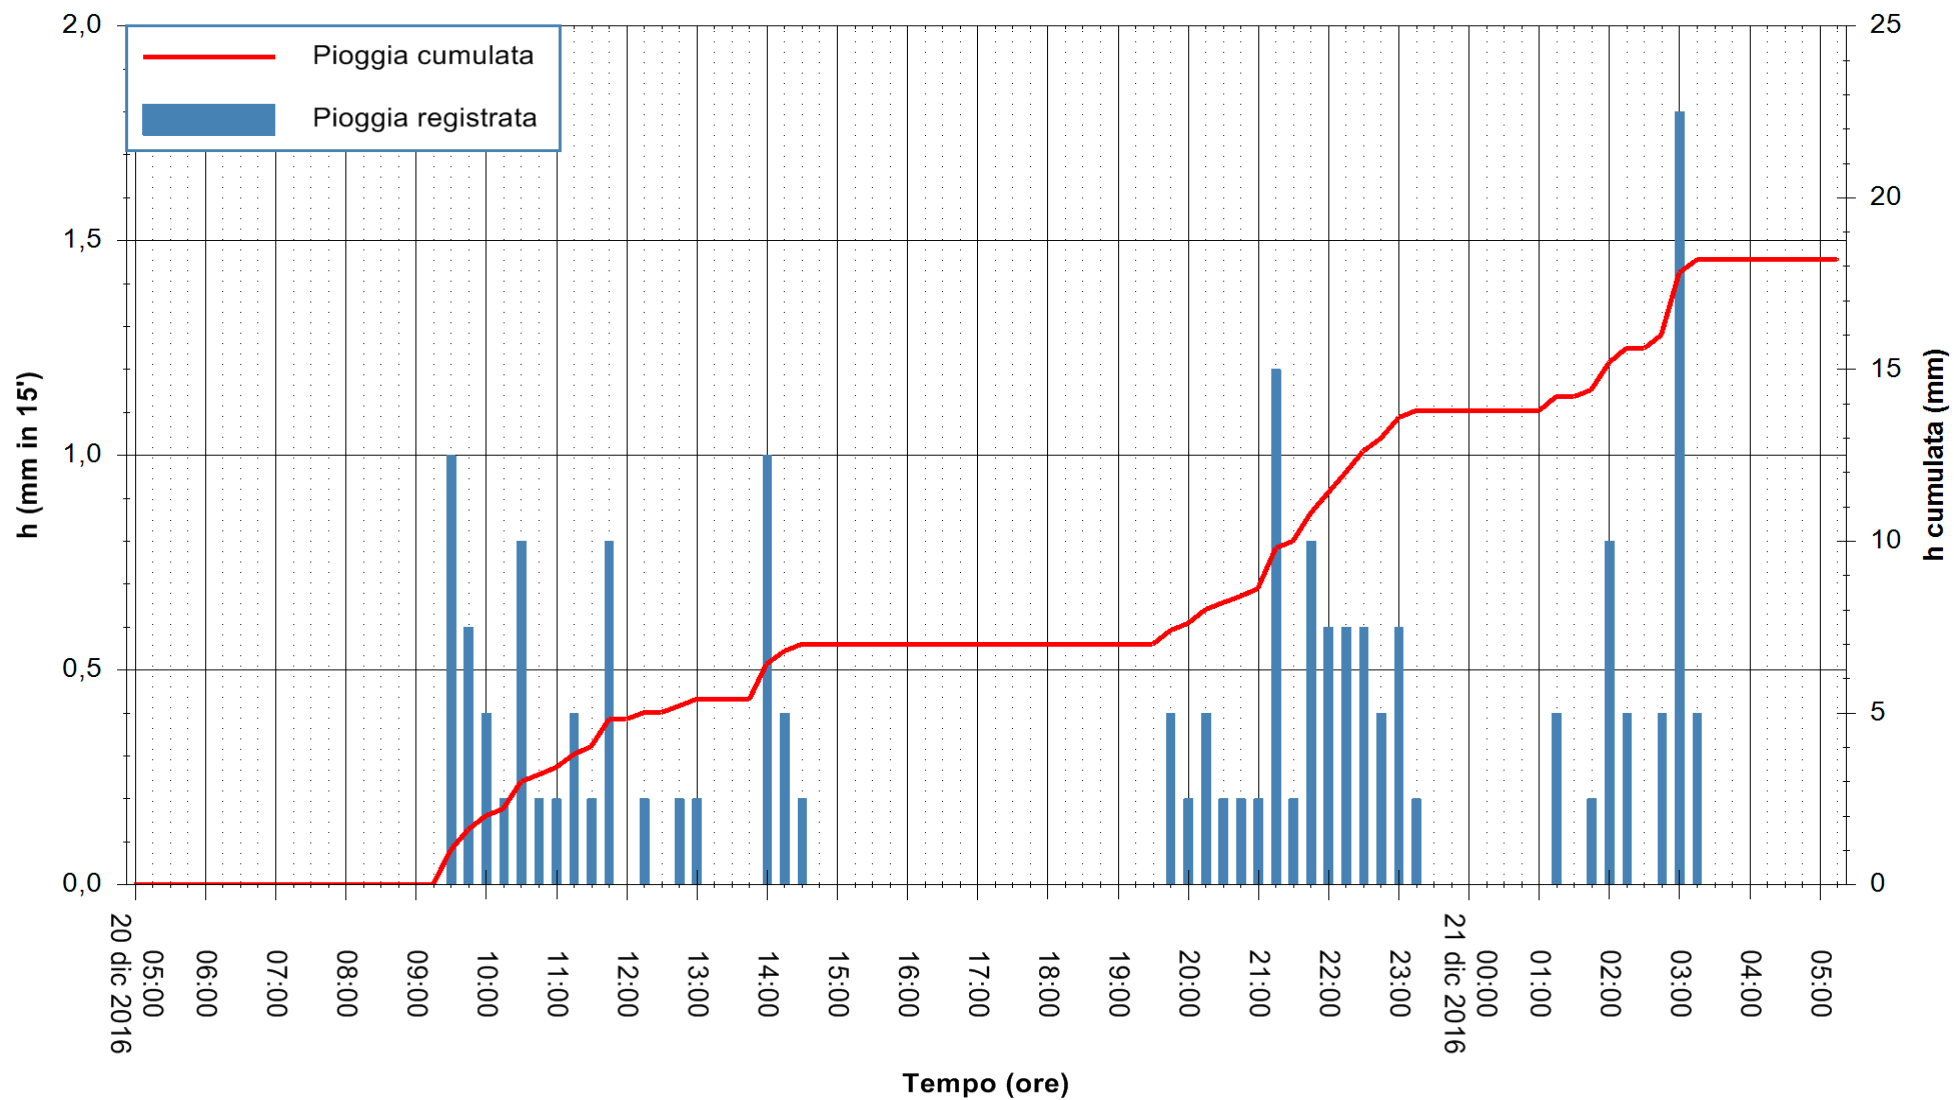

Stazione pluviometrica Fluminimannu a Decimomannu
 Area DECIMOMANNU
 Pioggia registrata nelle ultime 24 ore
 Consultazione alle ore 06:11 del 21/12/2016

ARPAS
 F.to il Dirigente Responsabile
 Dott. Giuseppe Bianco

REGIONE AUTÒNOMA DE SARDIGNA
 REGIONE AUTONOMA DELLA SARDEGNA

Stazione pluviometrica Santa Lucia di Capoterra
 Area S.LUCIA
 Pioggia registrata nelle ultime 24 ore
 Consultazione alle ore 06:11 del 21/12/2016