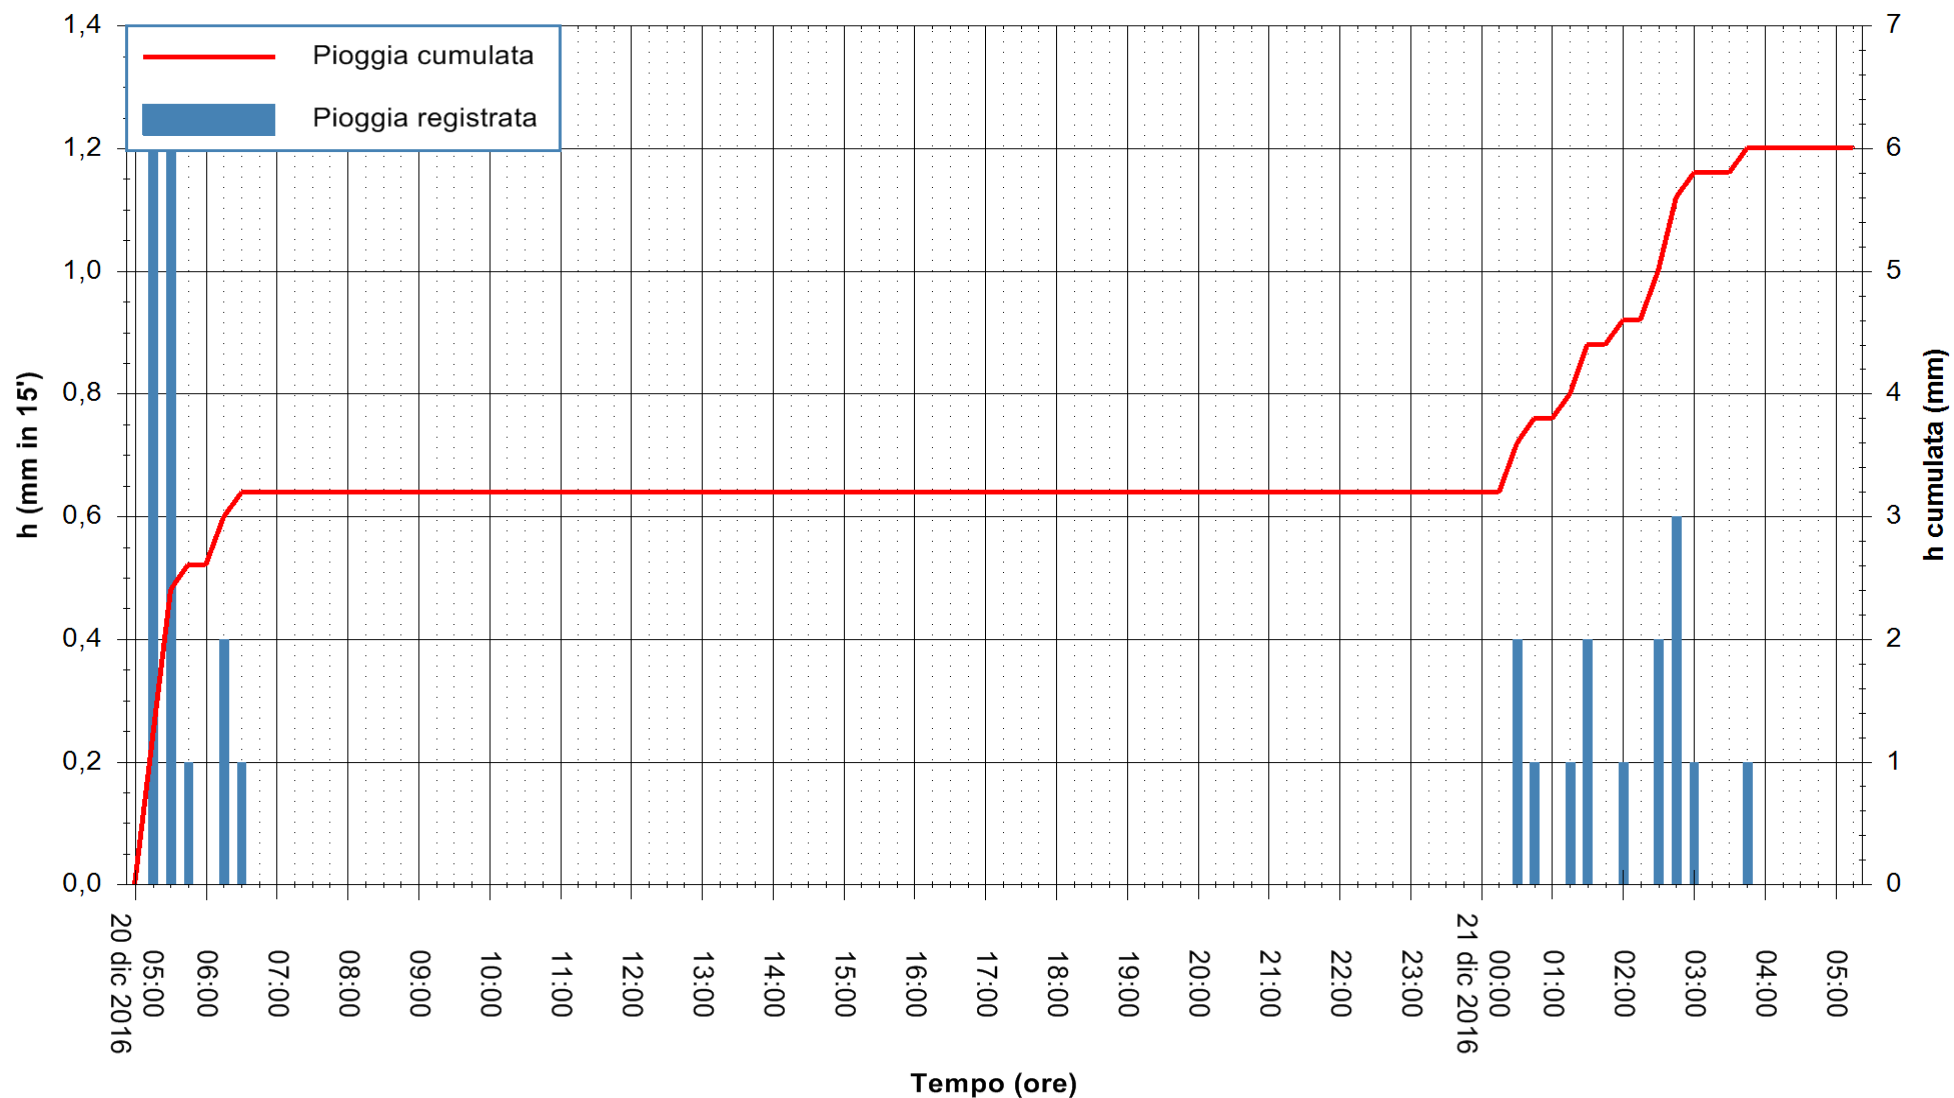

Stazione pluviometrica Fluminimannu a Decimomannu
 Area DECIMOMANNU
 Pioggia registrata nelle ultime 24 ore
 Consultazione alle ore 06:11 del 21/12/2016

ARPAS
 F.to il Dirigente Responsabile
 Dott. Giuseppe Bianco

REGIONE AUTÒNOMA DE SARDIGNA
 REGIONE AUTONOMA DELLA SARDEGNA

Stazione pluviometrica Santa Lucia di Capoterra
 Area S.LUCIA
 Pioggia registrata nelle ultime 24 ore
 Consultazione alle ore 06:11 del 21/12/2016

ARPAS
 F.to il Dirigente Responsabile
 Dott. Giuseppe Bianco

REGIONE AUTONOMA DE SARDIGNA
 REGIONE AUTONOMA DELLA SARDEGNA

Stazione pluviometrica Siniscola
 Area SU PRANU
 Pioggia registrata nelle ultime 24 ore
 Consultazione alle ore 06:11 del 21/12/2016