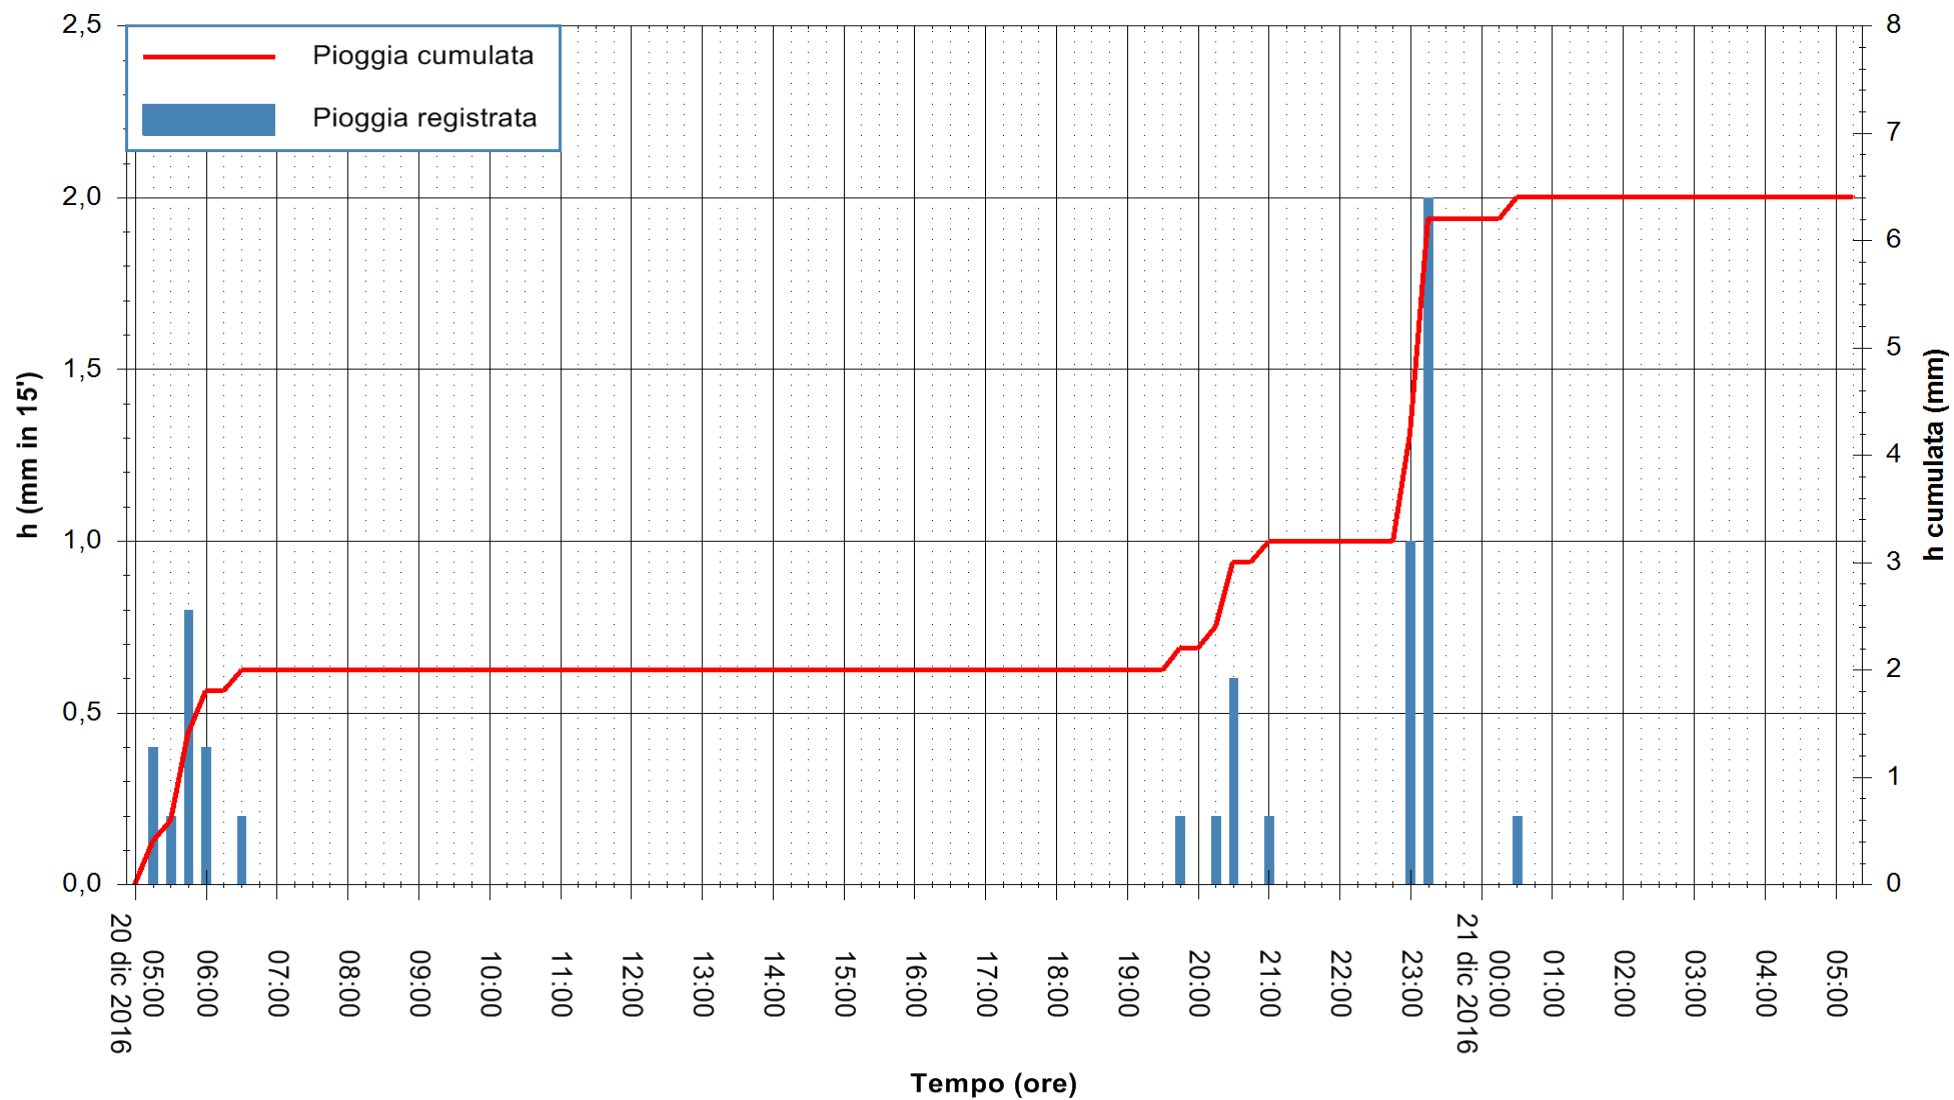

Stazione pluviometrica Oschiri
Area PISCHINAS
Pioggia registrata nelle ultime 24 ore
Consultazione alle ore 06:11 del 21/12/2016

ARPAS
F.to il Dirigente Responsabile
Dott. Giuseppe Bianco

REGIONE AUTONOMA DE SARDIGNA
REGIONE AUTONOMA DELLA SARDEGNA

Stazione pluviometrica Fluminimannu a Decimomannu
 Area DECIMOMANNU
 Pioggia registrata nelle ultime 24 ore
 Consultazione alle ore 06:11 del 21/12/2016

ARPAS
 F.to il Dirigente Responsabile
 Dott. Giuseppe Bianco

REGIONE AUTÒNOMA DE SARDIGNA
 REGIONE AUTONOMA DELLA SARDEGNA

Stazione pluviometrica Santa Lucia di Capoterra
 Area S.LUCIA
 Pioggia registrata nelle ultime 24 ore
 Consultazione alle ore 06:11 del 21/12/2016