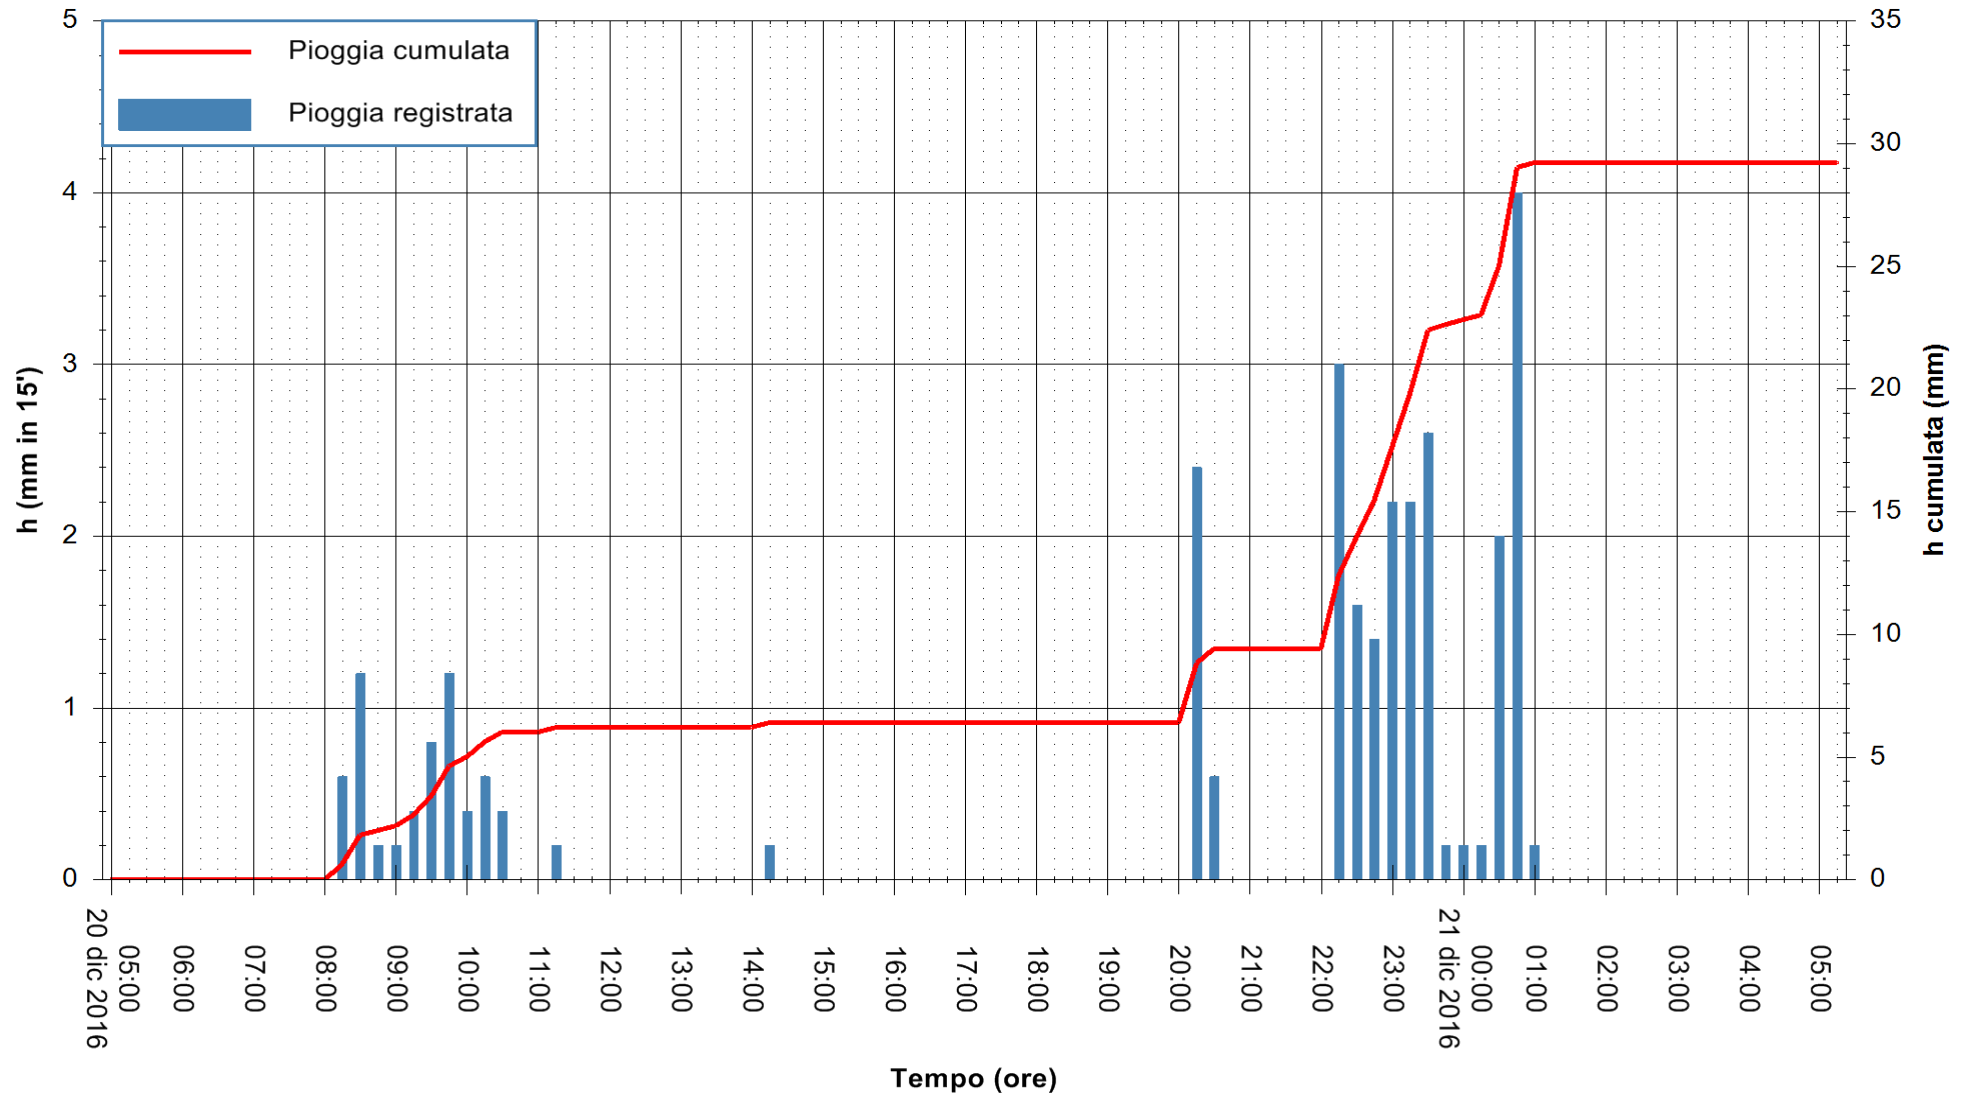

REGIONE AUTÒNOMA DE SARDIGNA
 REGIONE AUTONOMA DELLA SARDEGNA

Stazione pluviometrica Santa Lucia di Capoterra
 Area S.LUCIA
 Pioggia registrata nelle ultime 24 ore
 Consultazione alle ore 06:11 del 21/12/2016

ARPAS
 F.to il Dirigente Responsabile
 Dott. Giuseppe Bianco

REGIONE AUTONOMA DE SARDIGNA
 REGIONE AUTONOMA DELLA SARDEGNA

Stazione pluviometrica Siniscola
 Area SU PRANU
 Pioggia registrata nelle ultime 24 ore
 Consultazione alle ore 06:11 del 21/12/2016