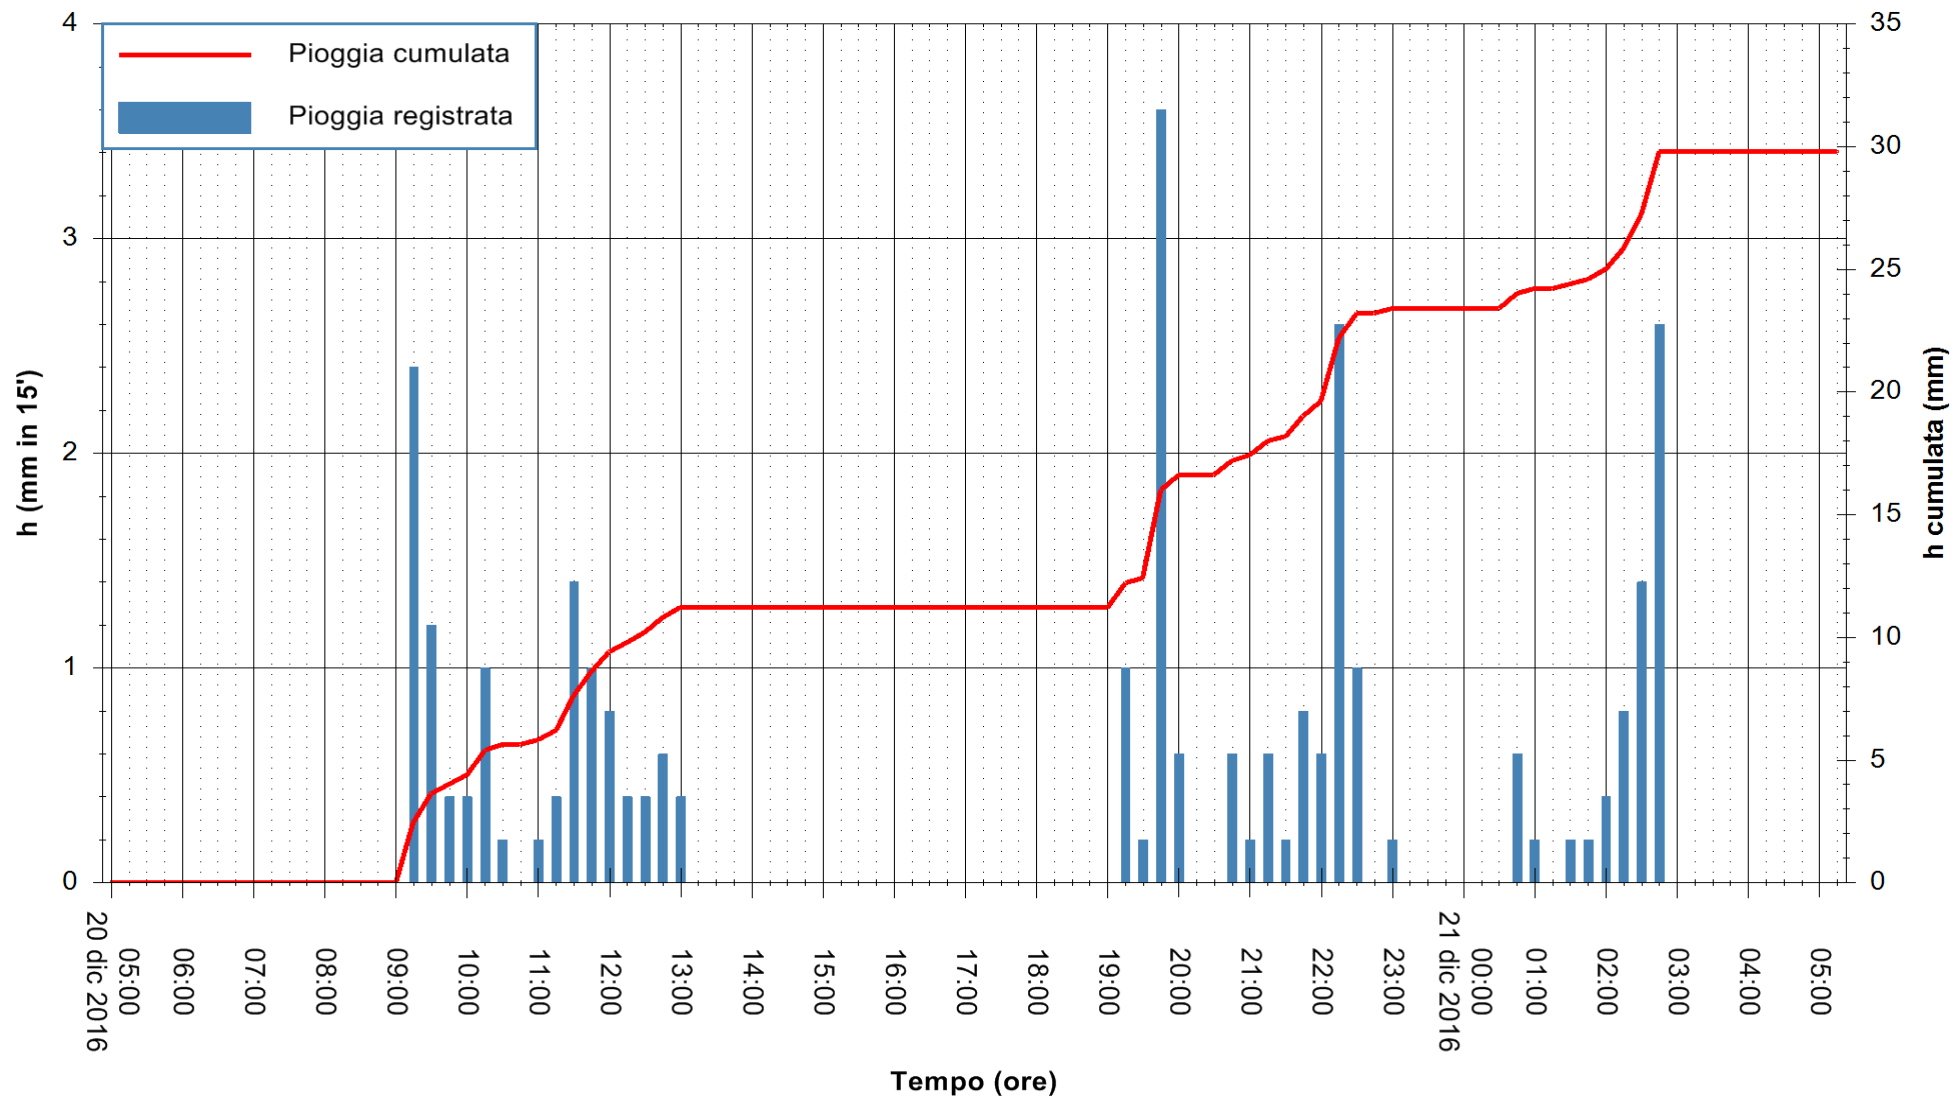

Stazione pluviometrica Fluminimannu a Decimomannu
 Area DECIMOMANNU
 Pioggia registrata nelle ultime 24 ore
 Consultazione alle ore 06:11 del 21/12/2016

ARPAS
 F.to il Dirigente Responsabile
 Dott. Giuseppe Bianco

REGIONE AUTÒNOMA DE SARDIGNA
 REGIONE AUTONOMA DELLA SARDEGNA

Stazione pluviometrica Santa Lucia di Capoterra
 Area S.LUCIA
 Pioggia registrata nelle ultime 24 ore
 Consultazione alle ore 06:11 del 21/12/2016

ARPAS
 F.to il Dirigente Responsabile
 Dott. Giuseppe Bianco

REGIONE AUTONOMA DE SARDIGNA
 REGIONE AUTONOMA DELLA SARDEGNA

Stazione pluviometrica Siniscola
 Area SU PRANU
 Pioggia registrata nelle ultime 24 ore
 Consultazione alle ore 06:11 del 21/12/2016