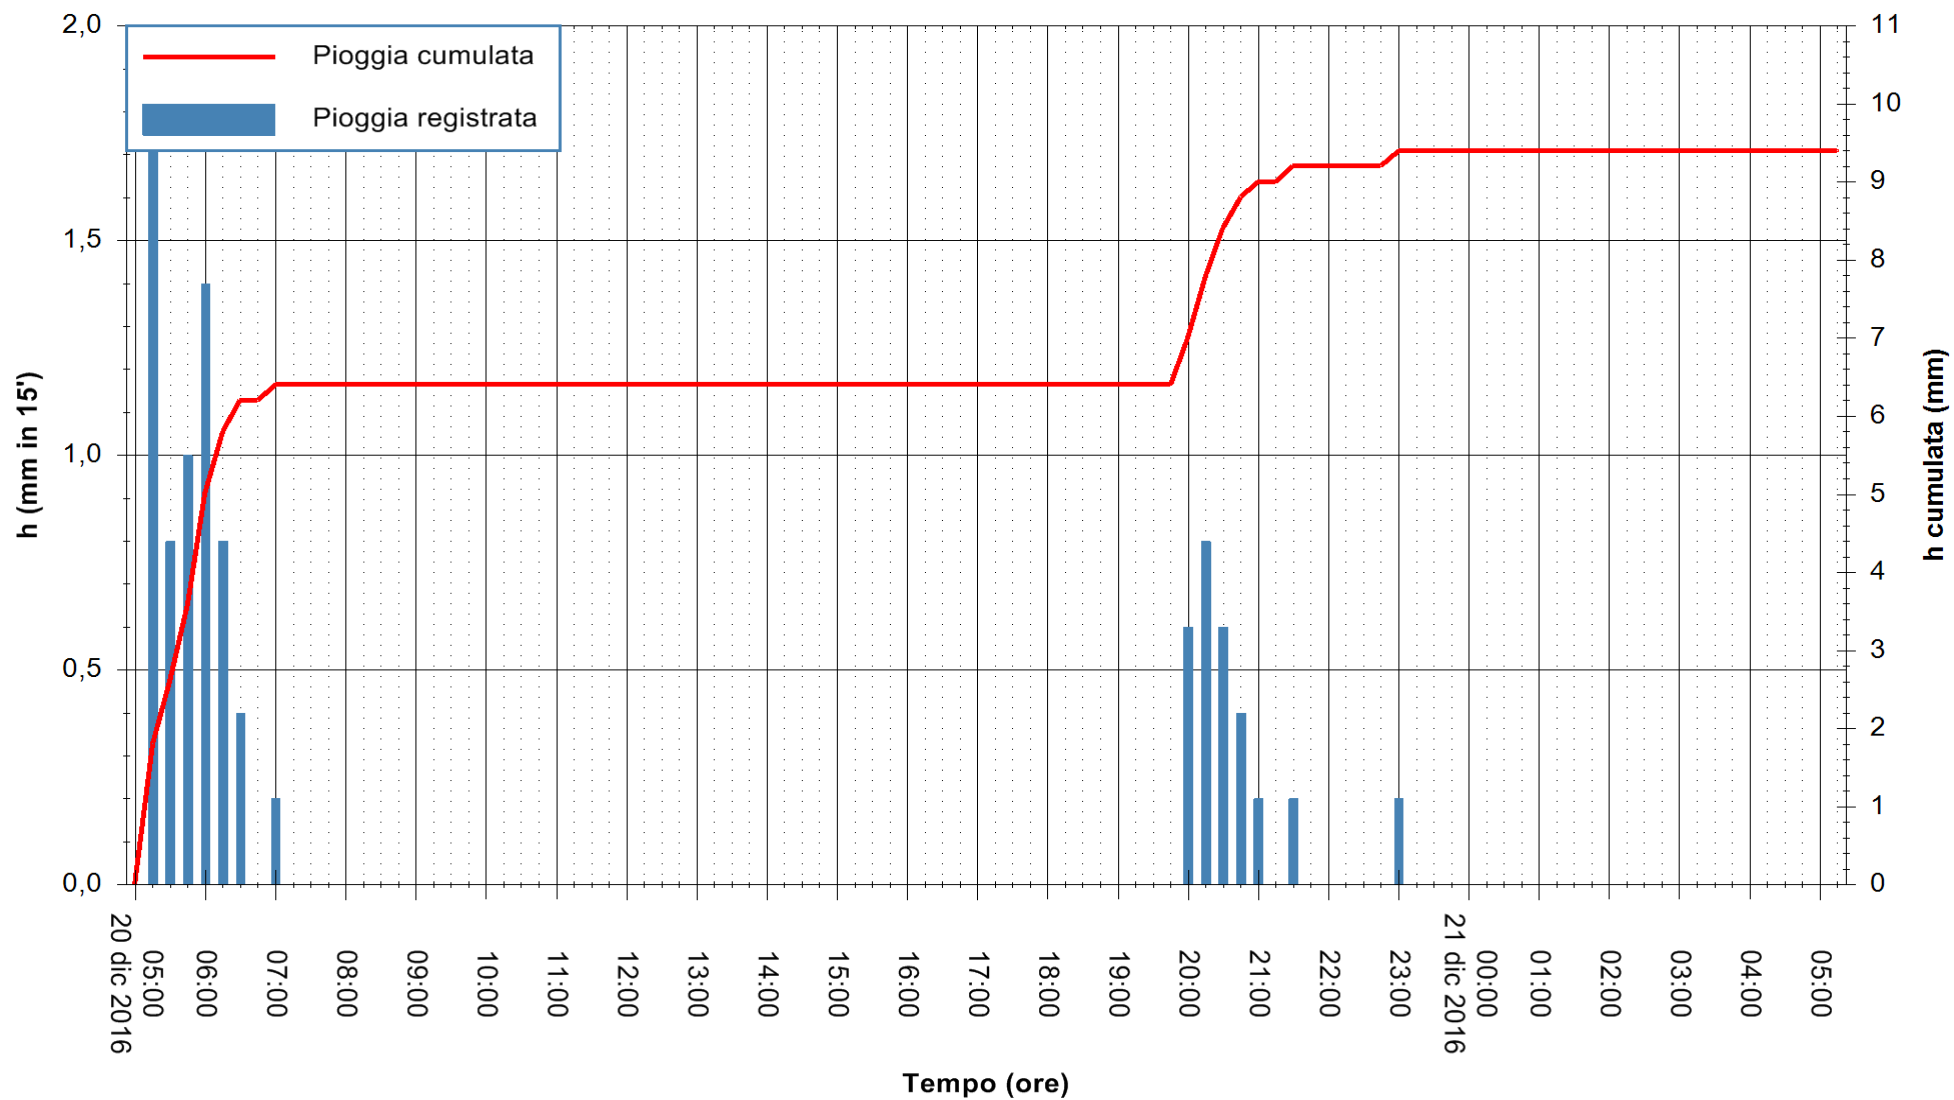

REGIONE AUTÒNOMA DE SARDIGNA
 REGIONE AUTONOMA DELLA SARDEGNA

Stazione pluviometrica Santa Lucia di Capoterra
 Area S.LUCIA
 Pioggia registrata nelle ultime 24 ore
 Consultazione alle ore 06:11 del 21/12/2016

ARPAS
 F.to il Dirigente Responsabile
 Dott. Giuseppe Bianco

REGIONE AUTONOMA DE SARDIGNA
 REGIONE AUTONOMA DELLA SARDEGNA

Stazione pluviometrica Siniscola
 Area SU PRANU
 Pioggia registrata nelle ultime 24 ore
 Consultazione alle ore 06:11 del 21/12/2016