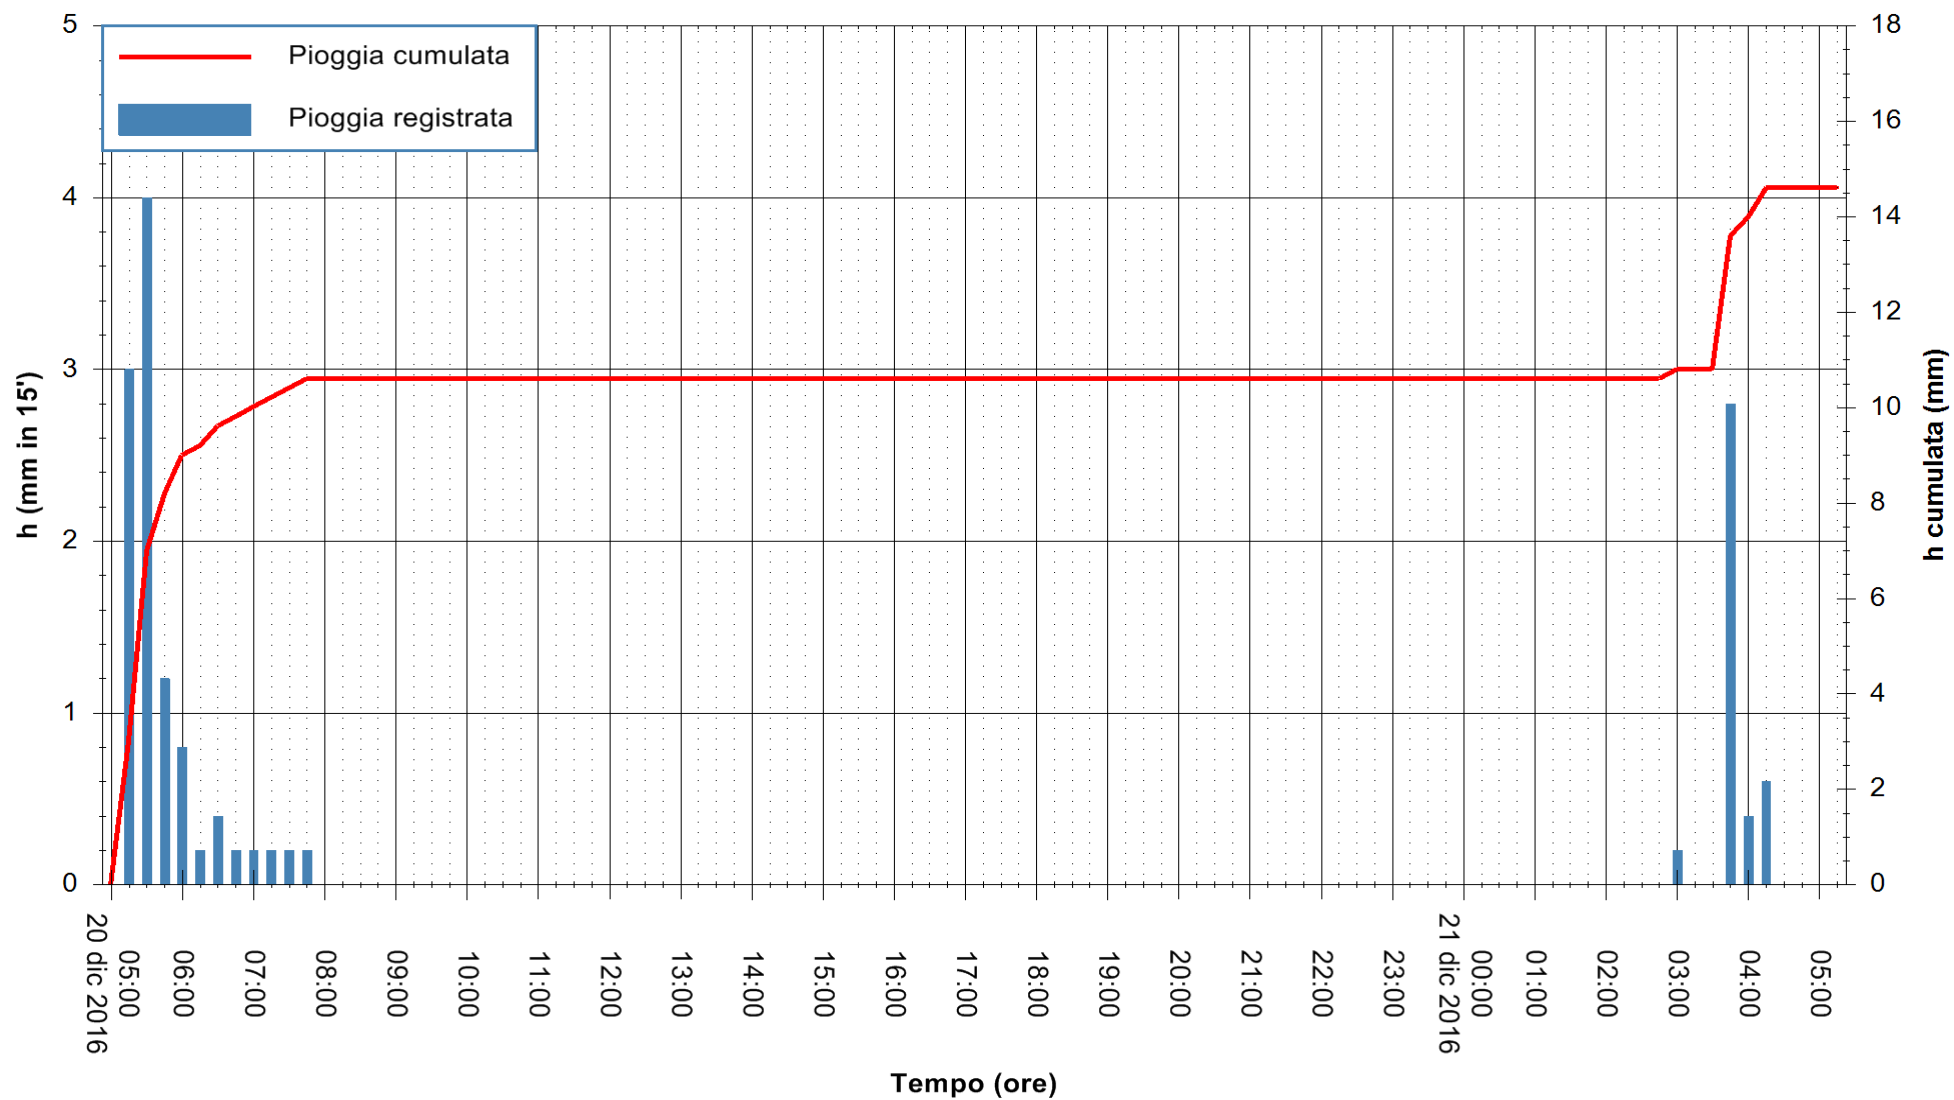

REGIONE AUTÒNOMA DE SARDIGNA
 REGIONE AUTONOMA DELLA SARDEGNA

Stazione pluviometrica Santa Lucia di Capoterra
 Area S.LUCIA
 Pioggia registrata nelle ultime 24 ore
 Consultazione alle ore 06:11 del 21/12/2016

ARPAS
 F.to il Dirigente Responsabile
 Dott. Giuseppe Bianco

REGIONE AUTONOMA DE SARDIGNA
 REGIONE AUTONOMA DELLA SARDEGNA

Stazione pluviometrica Siniscola
 Area SU PRANU
 Pioggia registrata nelle ultime 24 ore
 Consultazione alle ore 06:11 del 21/12/2016