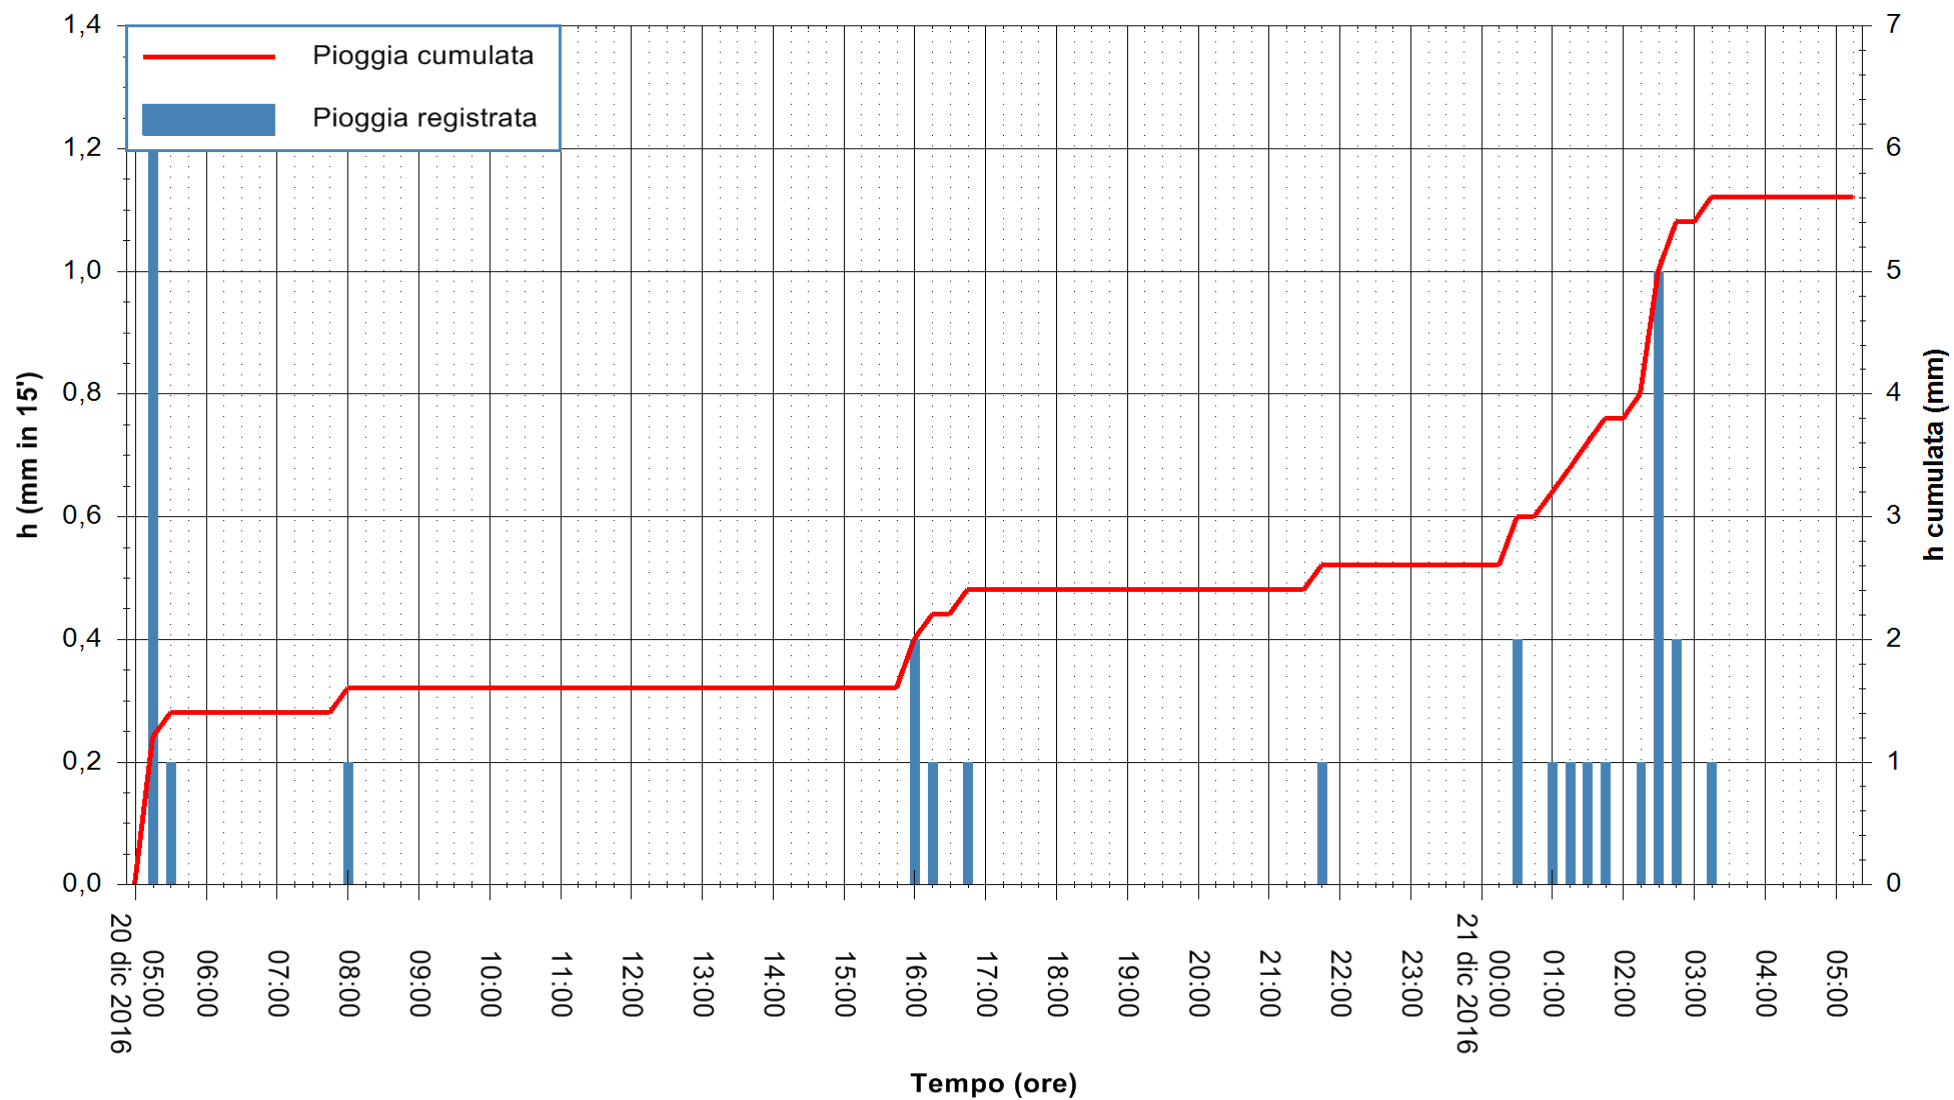

REGIONE AUTÒNOMA DE SARDIGNA
 REGIONE AUTONOMA DELLA SARDEGNA

Stazione pluviometrica Santa Lucia di Capoterra
 Area S.LUCIA
 Pioggia registrata nelle ultime 24 ore
 Consultazione alle ore 06:11 del 21/12/2016

ARPAS
 F.to il Dirigente Responsabile
 Dott. Giuseppe Bianco

REGIONE AUTONOMA DE SARDIGNA
 REGIONE AUTONOMA DELLA SARDEGNA

Stazione pluviometrica Siniscola
 Area SU PRANU
 Pioggia registrata nelle ultime 24 ore
 Consultazione alle ore 06:11 del 21/12/2016