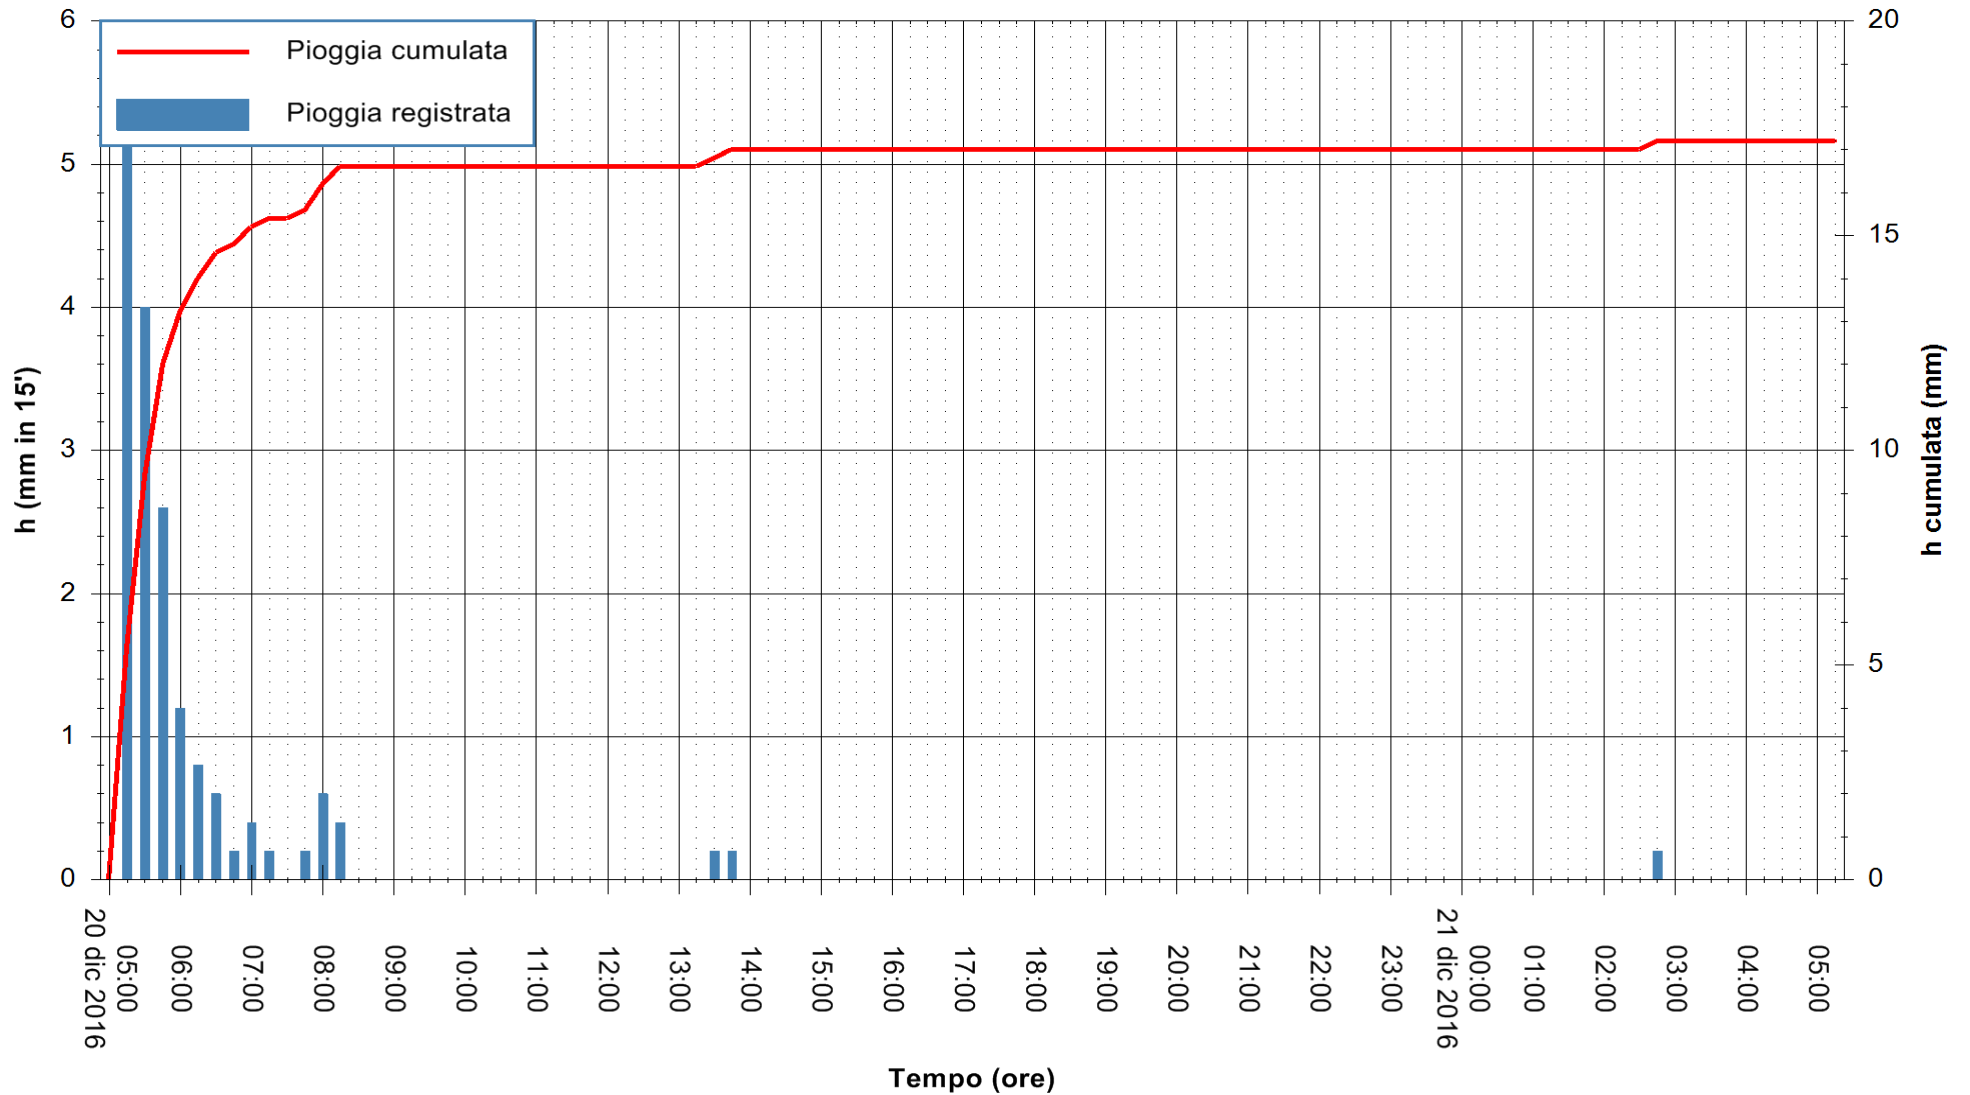

REGIONE AUTÒNOMA DE SARDIGNA
 REGIONE AUTONOMA DELLA SARDEGNA

Stazione pluviometrica Santa Lucia di Capoterra
 Area S.LUCIA
 Pioggia registrata nelle ultime 24 ore
 Consultazione alle ore 06:11 del 21/12/2016

ARPAS
 F.to il Dirigente Responsabile
 Dott. Giuseppe Bianco

REGIONE AUTONOMA DE SARDIGNA
 REGIONE AUTONOMA DELLA SARDEGNA

Stazione pluviometrica Siniscola
 Area SU PRANU
 Pioggia registrata nelle ultime 24 ore
 Consultazione alle ore 06:11 del 21/12/2016