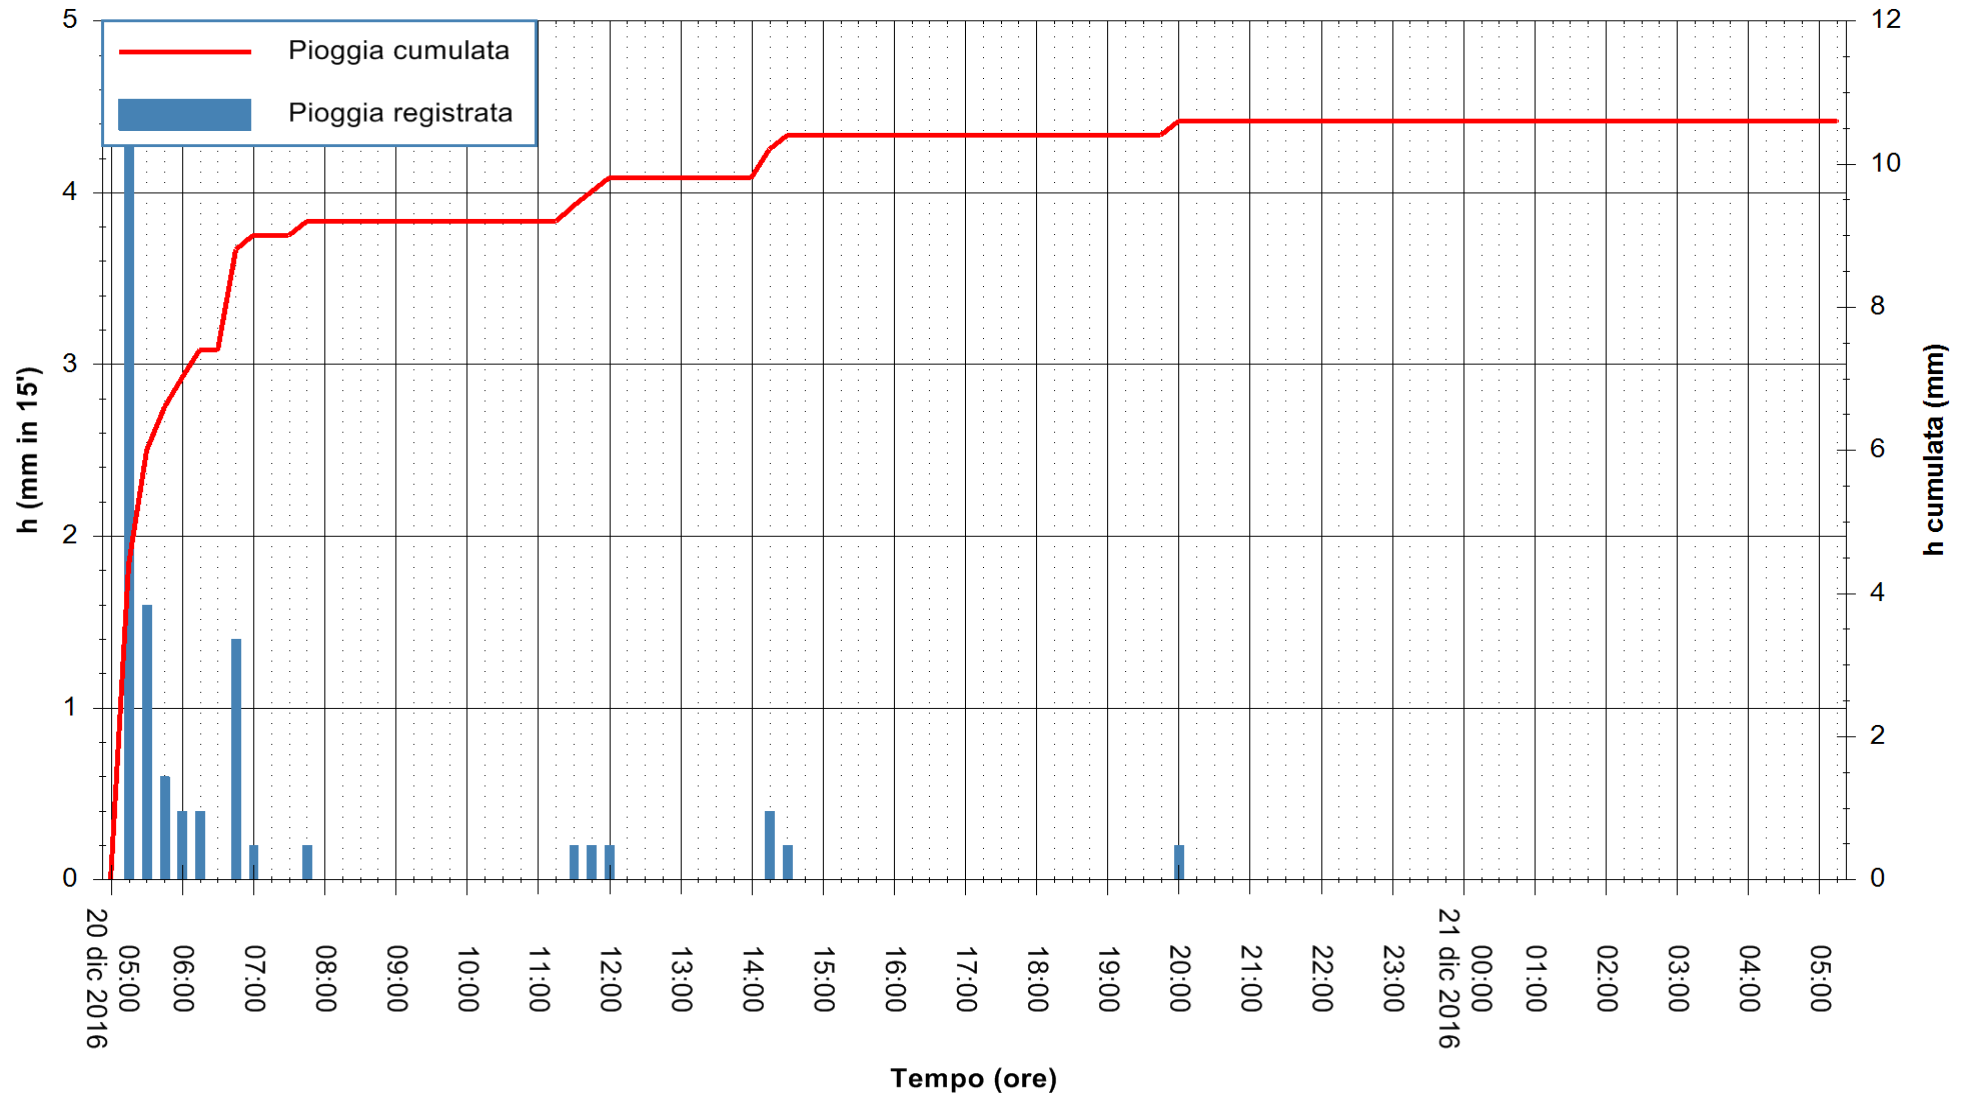

Stazione pluviometrica Siniscola
Area SU PRANU
Pioggia registrata nelle ultime 24 ore
Consultazione alle ore 06:11 del 21/12/2016

ARPAS
F.to il Dirigente Responsabile
Dott. Giuseppe Bianco

REGIONE AUTÒNOMA DE SARDIGNA
REGIONE AUTONOMA DELLA SARDEGNA