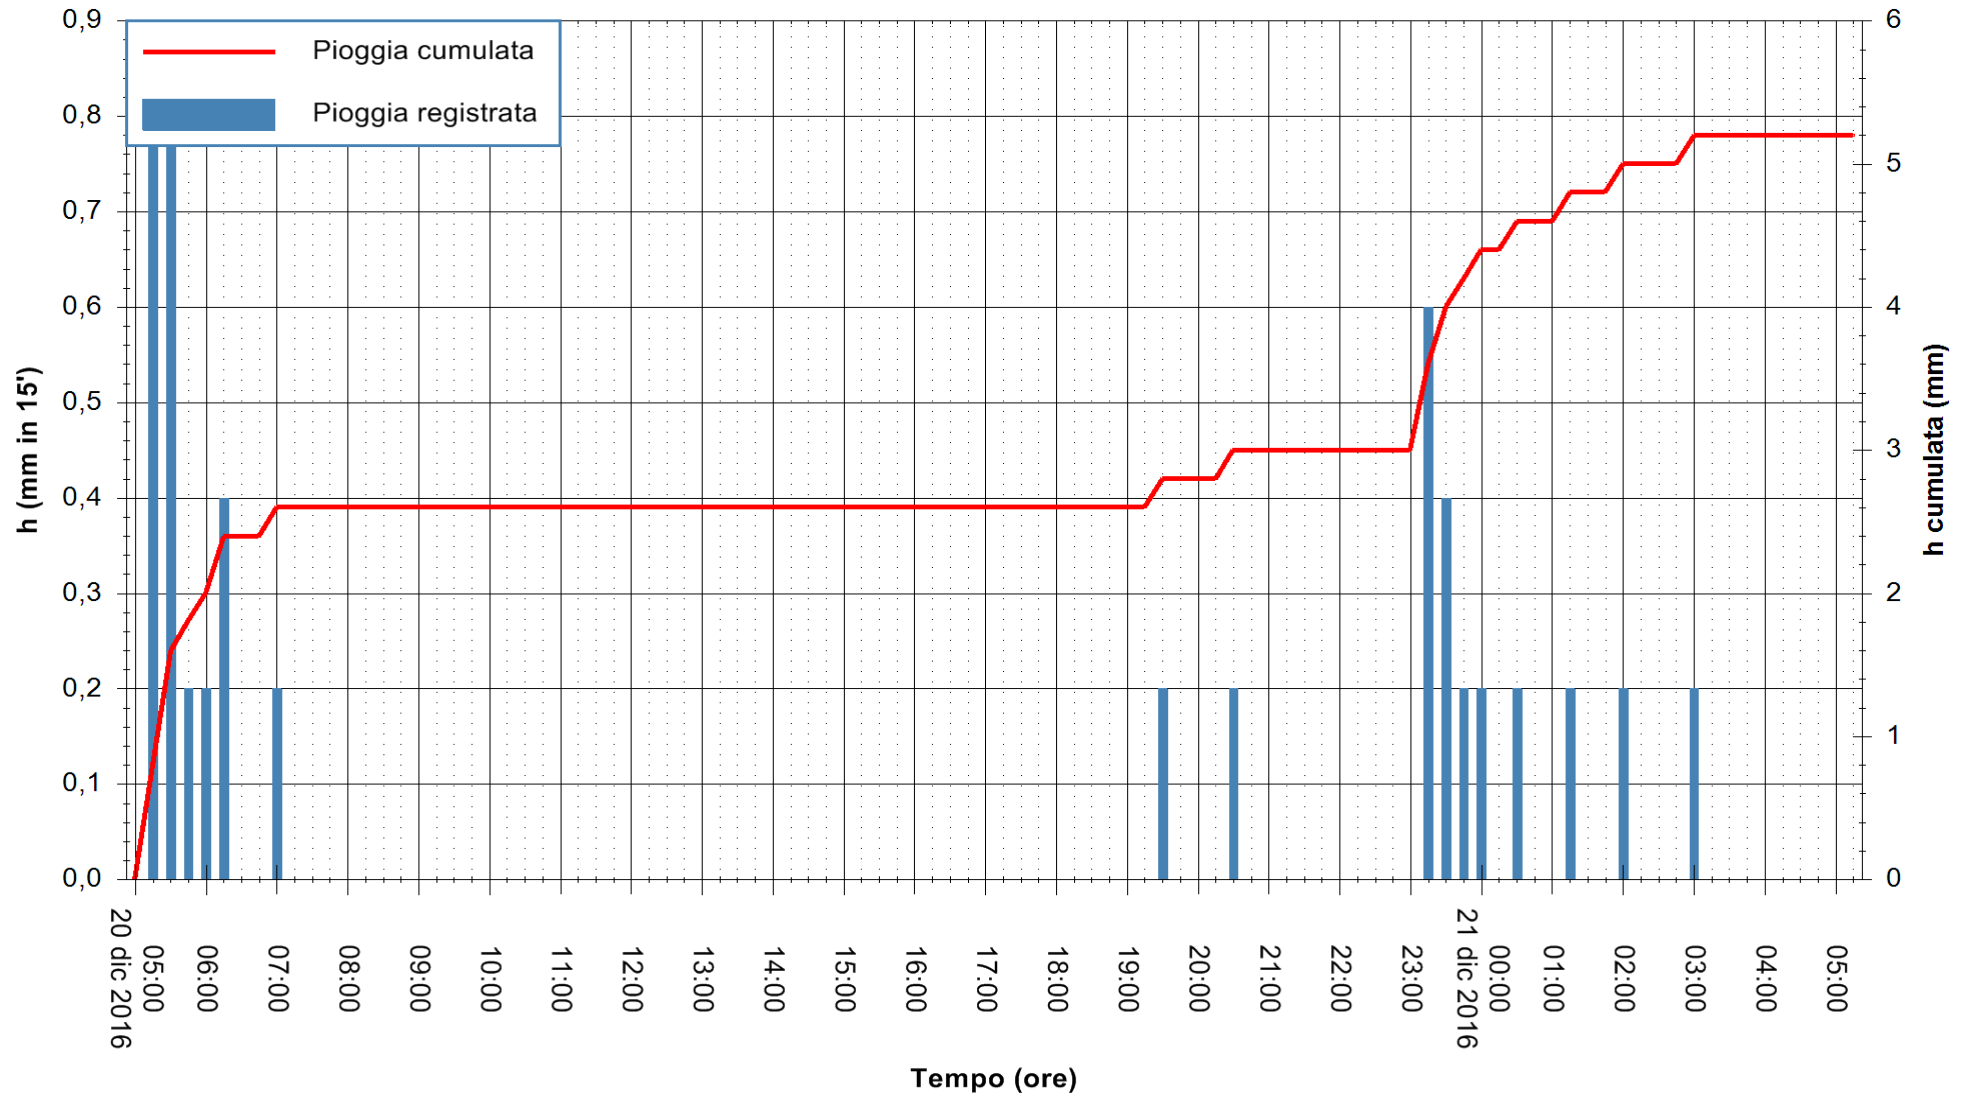

REGIONE AUTÒNOMA DE SARDIGNA
 REGIONE AUTONOMA DELLA SARDEGNA

Stazione pluviometrica Santa Lucia di Capoterra
 Area S.LUCIA
 Pioggia registrata nelle ultime 24 ore
 Consultazione alle ore 06:11 del 21/12/2016

ARPAS
 F.to il Dirigente Responsabile
 Dott. Giuseppe Bianco

REGIONE AUTONOMA DE SARDIGNA
 REGIONE AUTONOMA DELLA SARDEGNA

Stazione pluviometrica Siniscola
 Area SU PRANU
 Pioggia registrata nelle ultime 24 ore
 Consultazione alle ore 06:11 del 21/12/2016