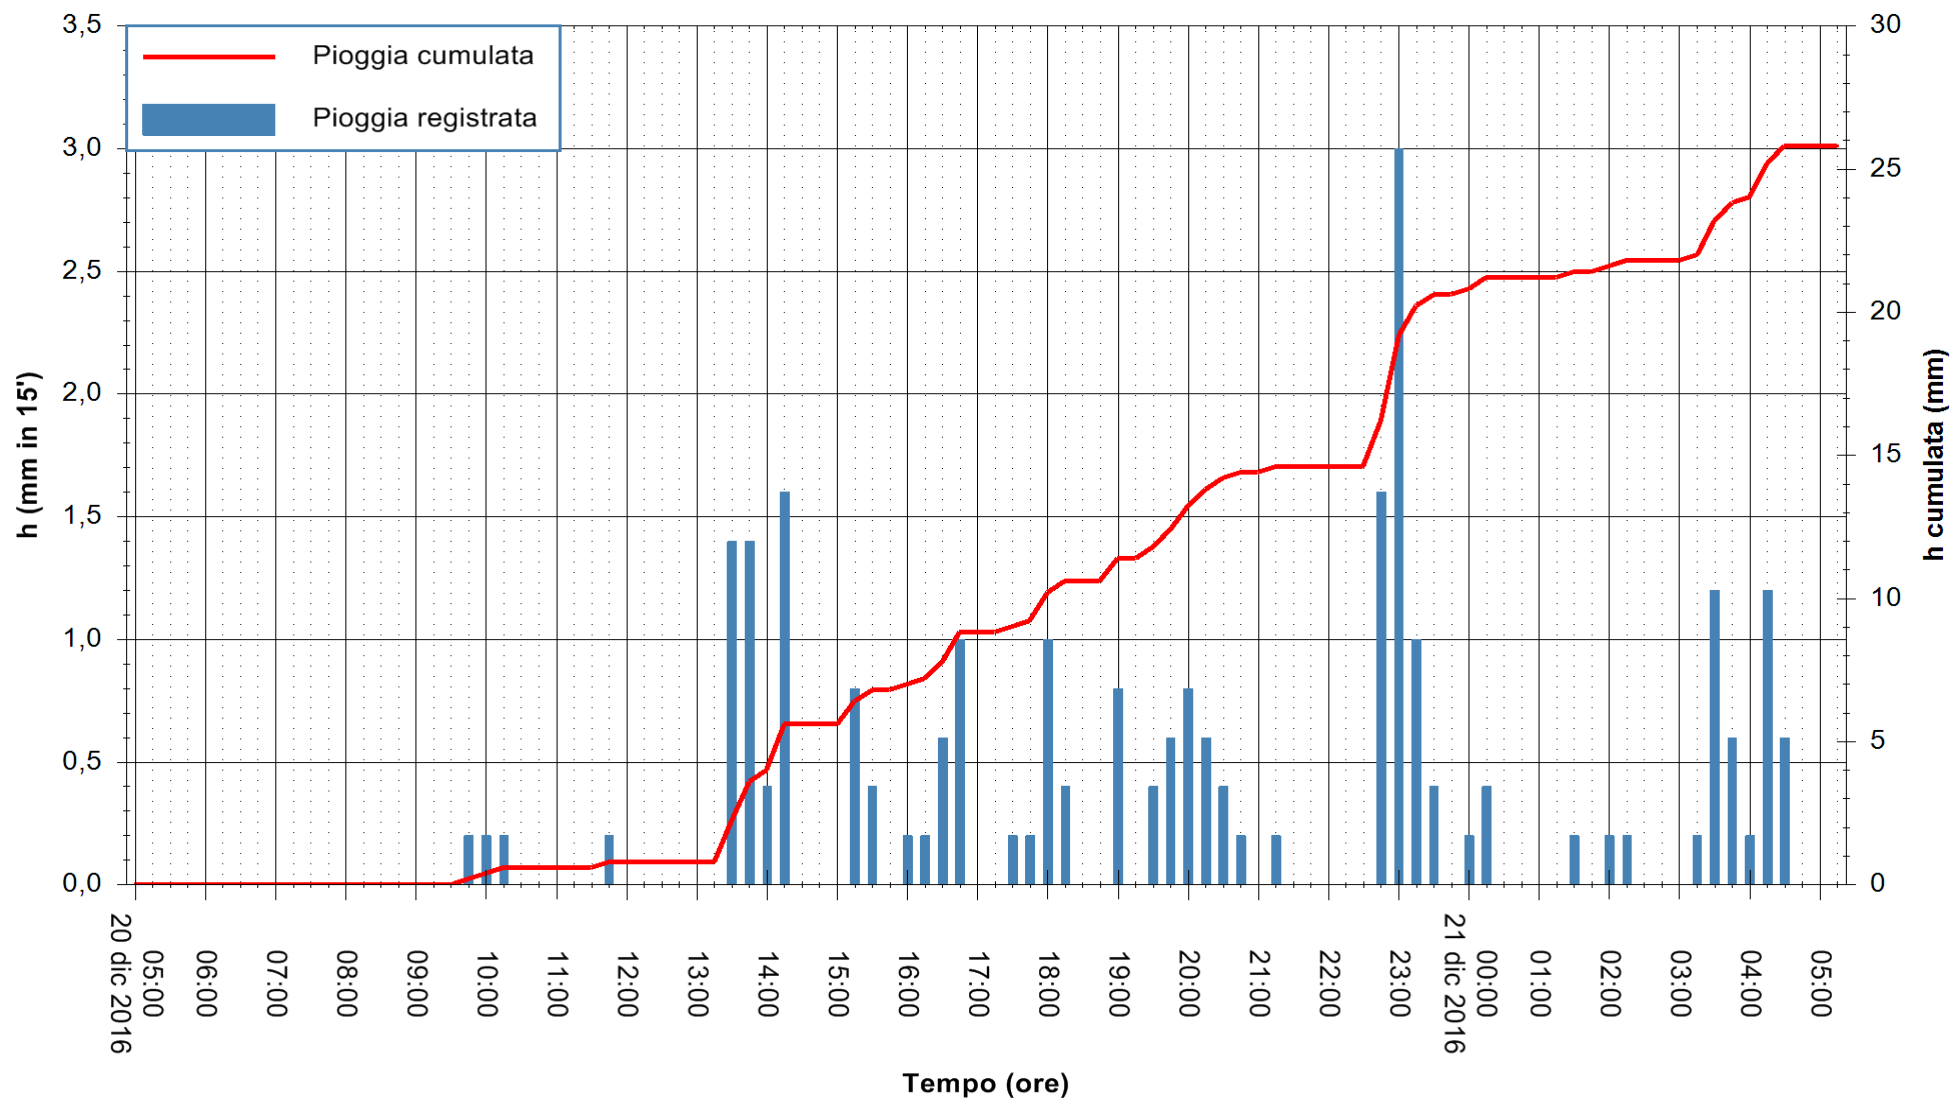

REGIONE AUTÒNOMA DE SARDIGNA
 REGIONE AUTONOMA DELLA SARDEGNA

Stazione pluviometrica Santa Lucia di Capoterra
 Area S.LUCIA
 Pioggia registrata nelle ultime 24 ore
 Consultazione alle ore 06:11 del 21/12/2016

ARPAS
 F.to il Dirigente Responsabile
 Dott. Giuseppe Bianco

REGIONE AUTONOMA DE SARDIGNA
 REGIONE AUTONOMA DELLA SARDEGNA

Stazione pluviometrica Siniscola
 Area SU PRANU
 Pioggia registrata nelle ultime 24 ore
 Consultazione alle ore 06:11 del 21/12/2016

ARPAS
 F.to il Dirigente Responsabile
 Dott. Giuseppe Bianco

REGIONE AUTÒNOMA DE SARDIGNA
 REGIONE AUTONOMA DELLA SARDEGNA

Stazione pluviometrica Mamone
 Area MAMONE
 Pioggia registrata nelle ultime 24 ore
 Consultazione alle ore 06:11 del 21/12/2016