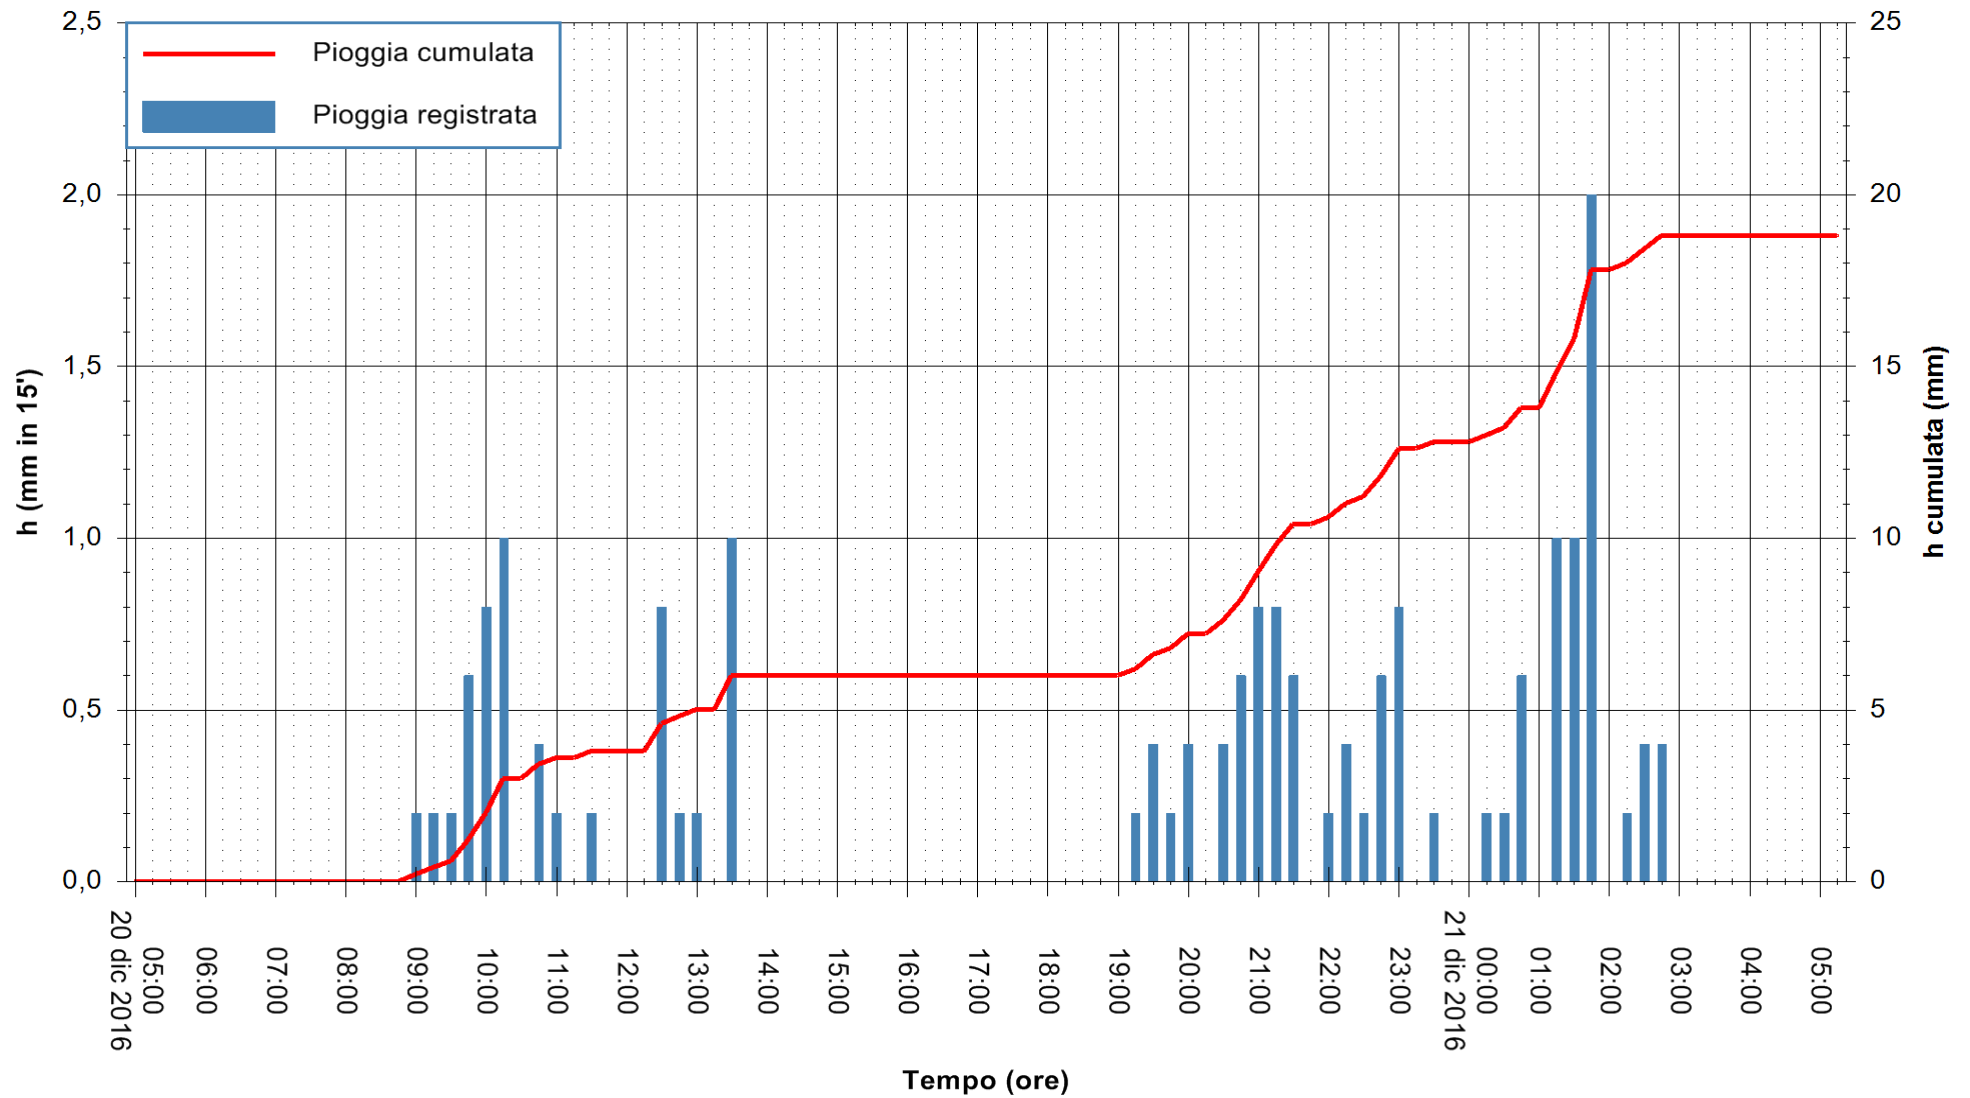

REGIONE AUTÒNOMA DE SARDIGNA
 REGIONE AUTONOMA DELLA SARDEGNA

Stazione pluviometrica Santa Lucia di Capoterra
 Area S.LUCIA
 Pioggia registrata nelle ultime 24 ore
 Consultazione alle ore 06:11 del 21/12/2016

ARPAS
 F.to il Dirigente Responsabile
 Dott. Giuseppe Bianco

REGIONE AUTONOMA DE SARDIGNA
 REGIONE AUTONOMA DELLA SARDEGNA

Stazione pluviometrica Siniscola
 Area SU PRANU
 Pioggia registrata nelle ultime 24 ore
 Consultazione alle ore 06:11 del 21/12/2016