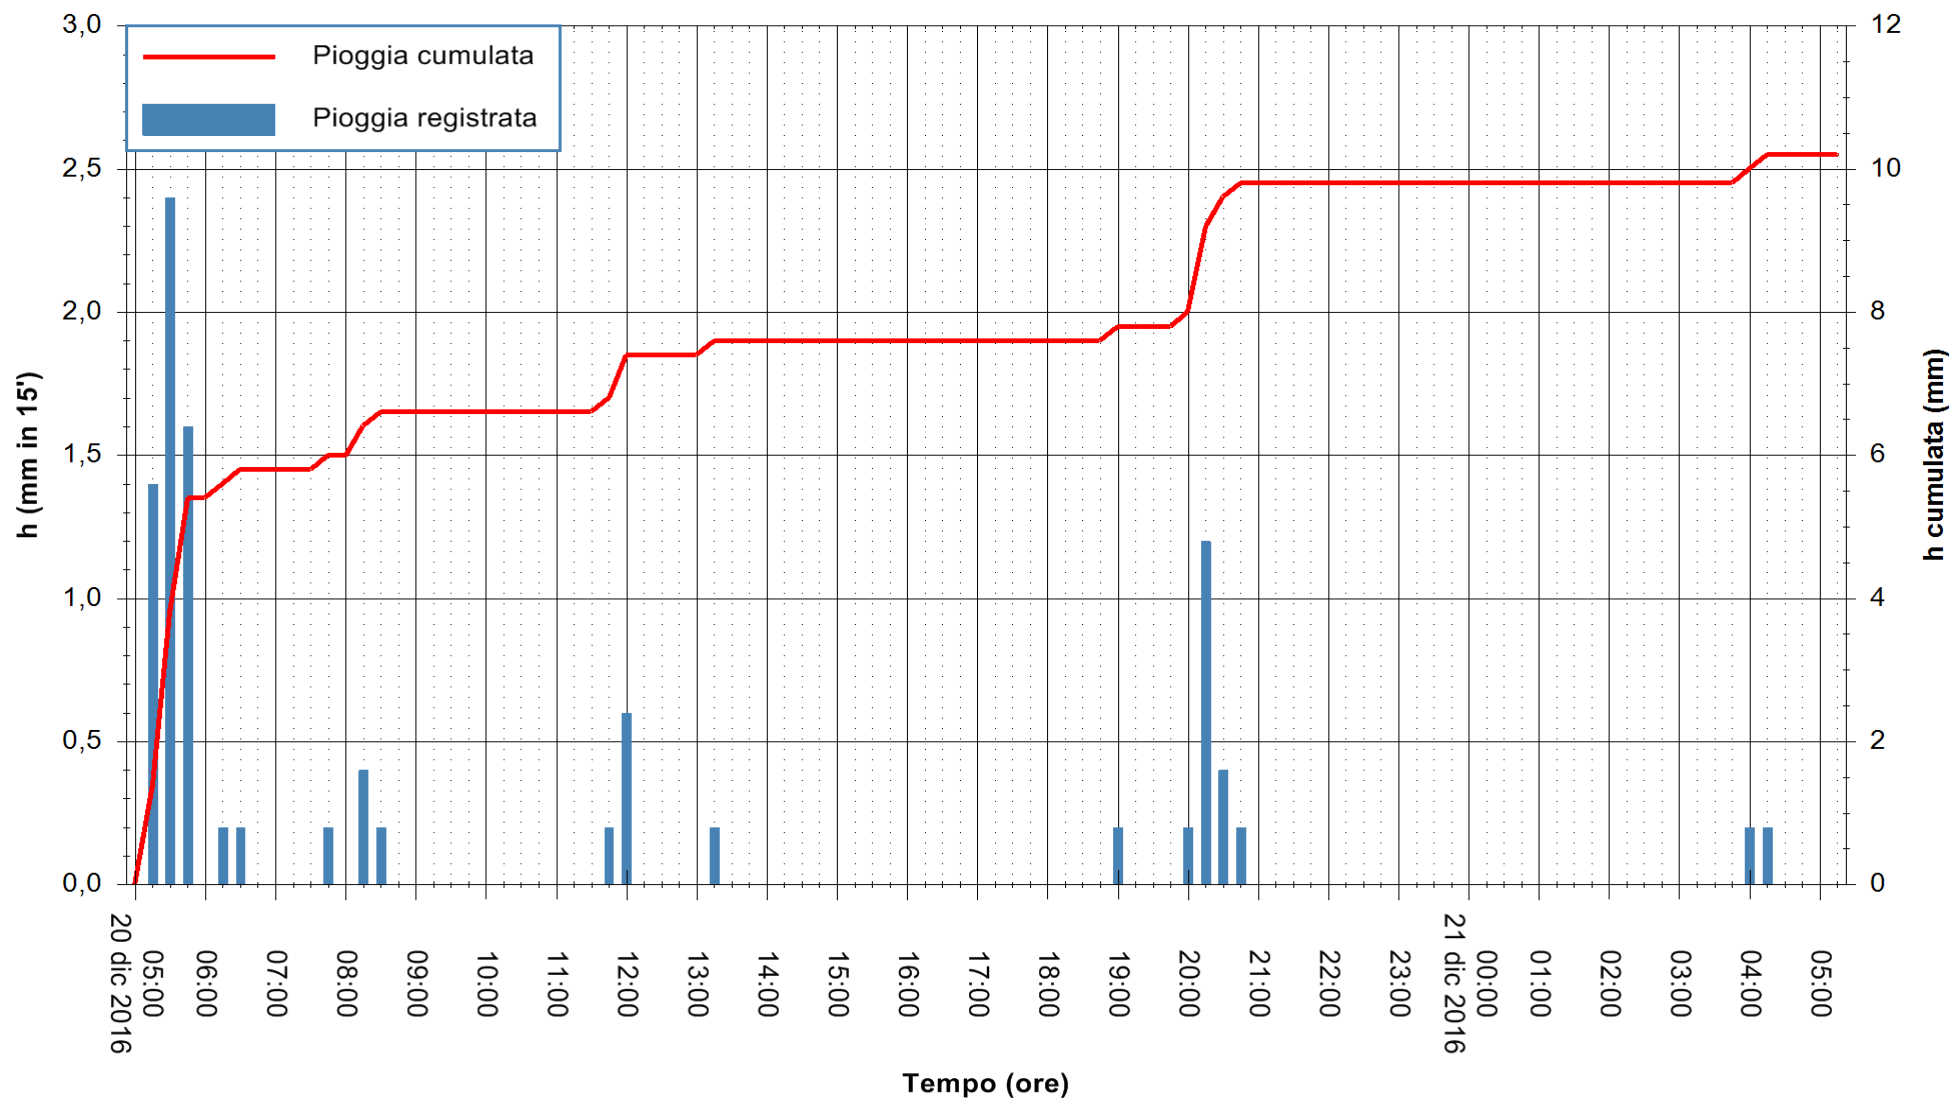

ARPAS
 F.to il Dirigente Responsabile
 Dott. Giuseppe Bianco

REGIONE AUTÒNOMA DE SARDIGNA
 REGIONE AUTONOMA DELLA SARDEGNA

Stazione pluviometrica Mamone
 Area MAMONE
 Pioggia registrata nelle ultime 24 ore
 Consultazione alle ore 06:11 del 21/12/2016