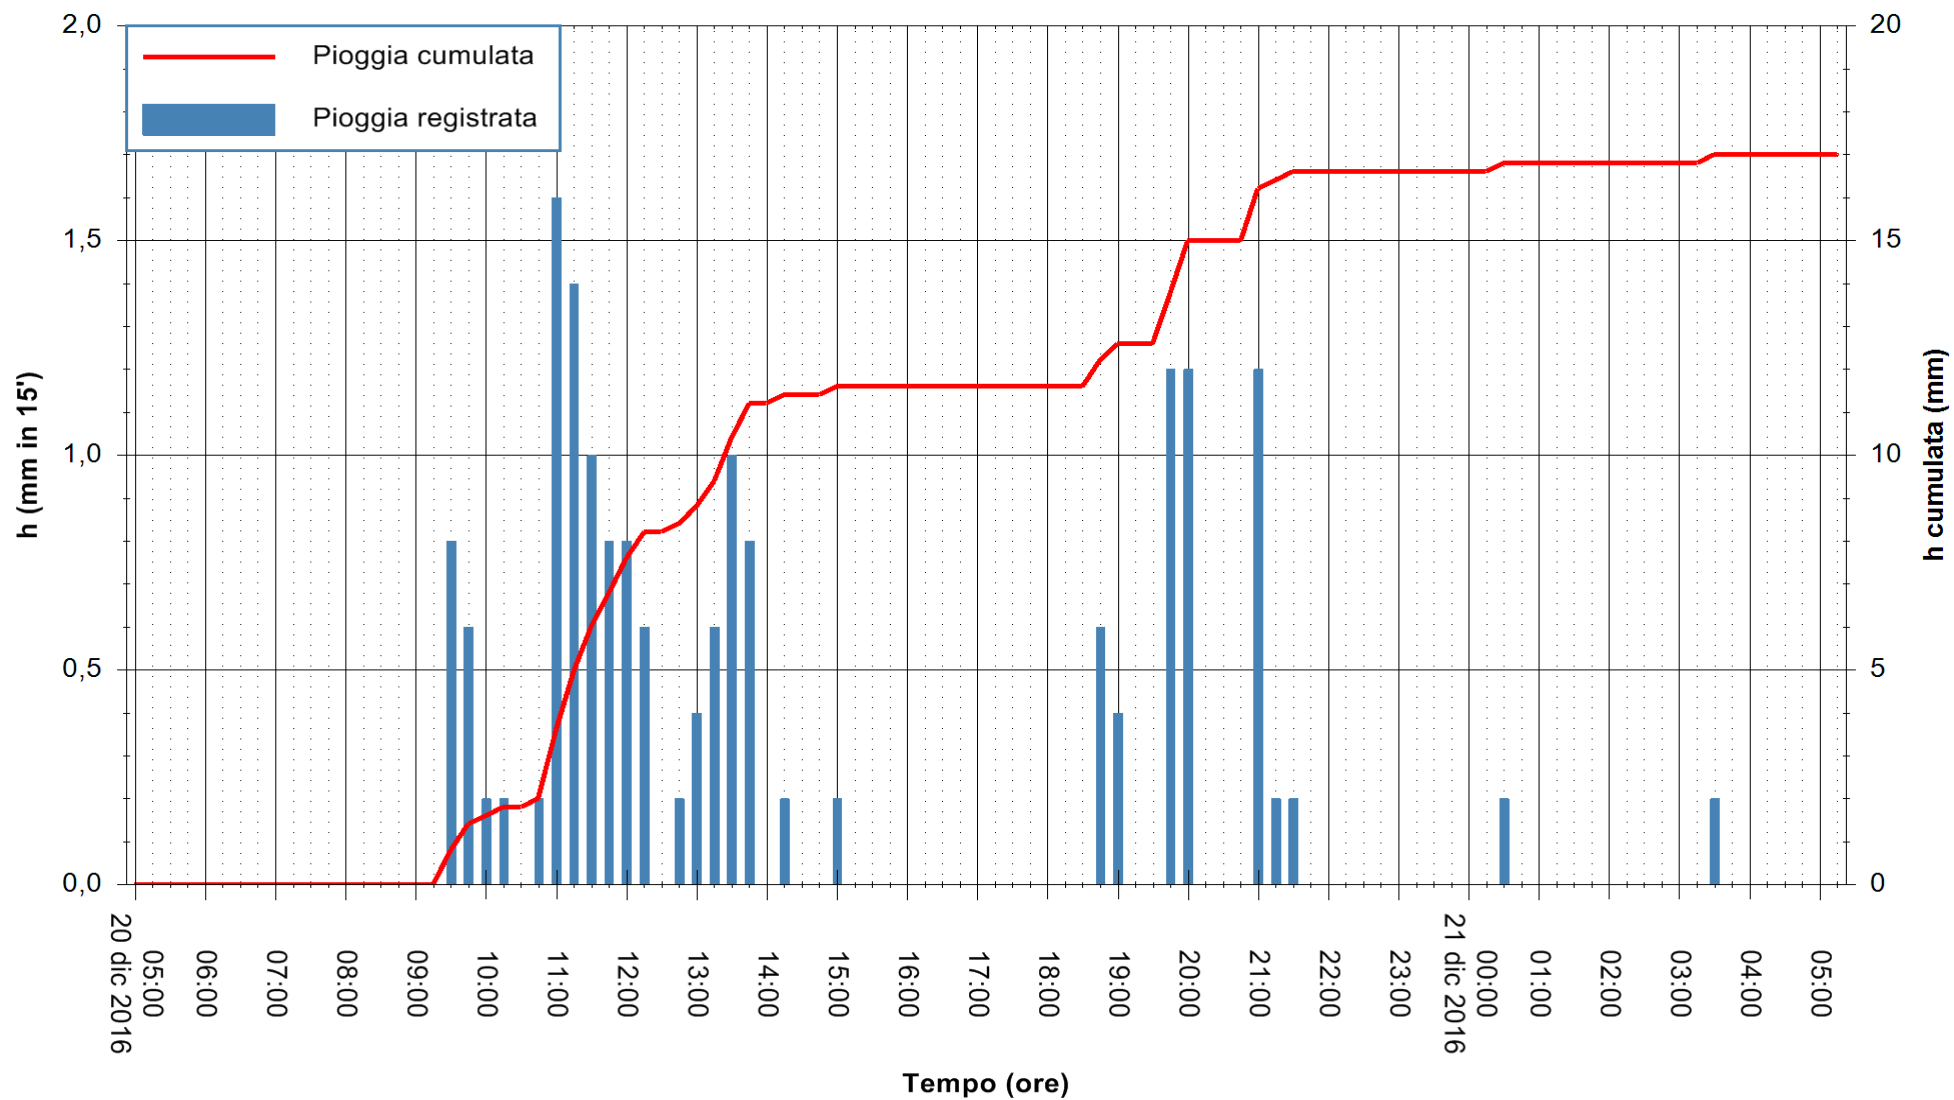

REGIONE AUTÒNOMA DE SARDIGNA
 REGIONE AUTONOMA DELLA SARDEGNA

Stazione pluviometrica Santa Lucia di Capoterra
 Area S.LUCIA
 Pioggia registrata nelle ultime 24 ore
 Consultazione alle ore 06:11 del 21/12/2016

ARPAS
 F.to il Dirigente Responsabile
 Dott. Giuseppe Bianco

REGIONE AUTONOMA DE SARDIGNA
 REGIONE AUTONOMA DELLA SARDEGNA

Stazione pluviometrica Siniscola
 Area SU PRANU
 Pioggia registrata nelle ultime 24 ore
 Consultazione alle ore 06:11 del 21/12/2016