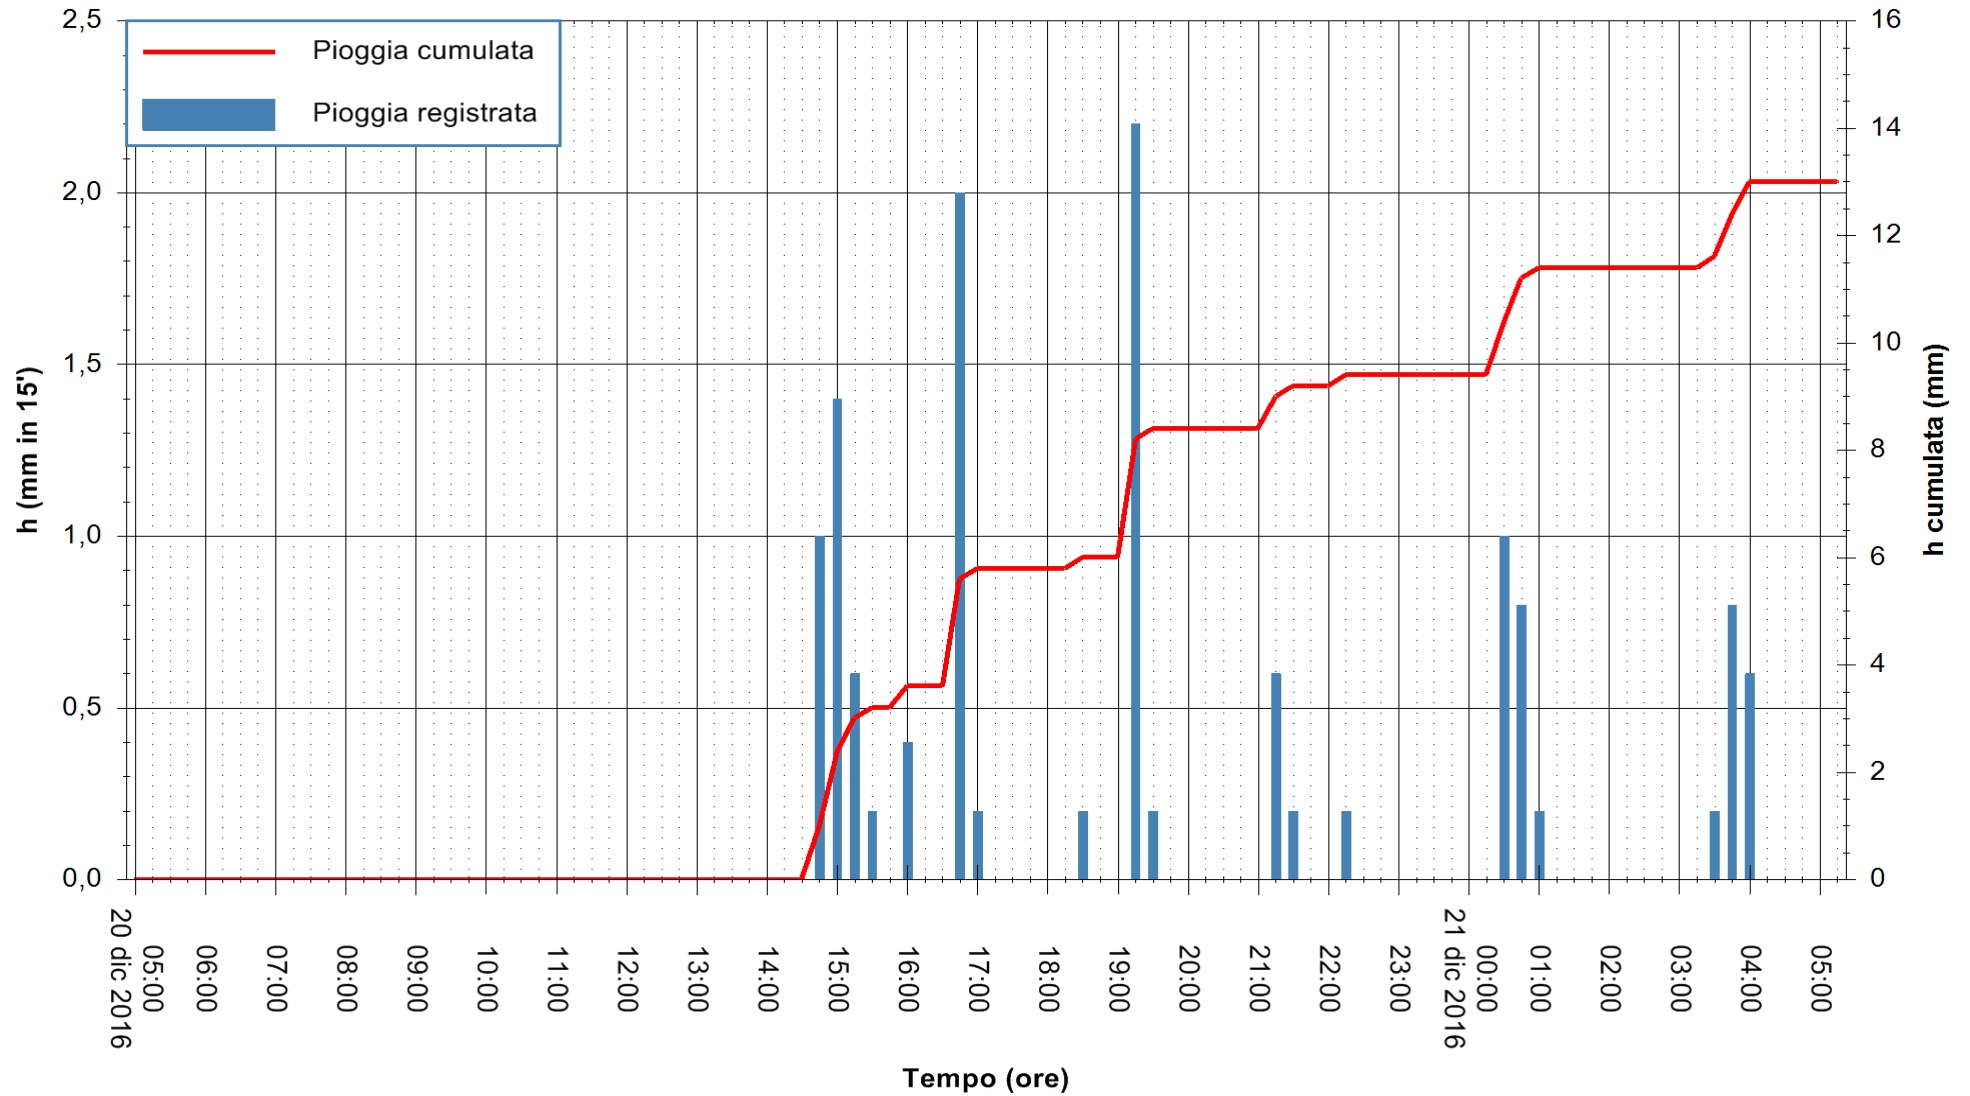

Stazione pluviometrica Fluminimannu a Decimomannu
 Area DECIMOMANNU
 Pioggia registrata nelle ultime 24 ore
 Consultazione alle ore 06:11 del 21/12/2016

ARPAS
 F.to il Dirigente Responsabile
 Dott. Giuseppe Bianco

REGIONE AUTÒNOMA DE SARDIGNA
 REGIONE AUTONOMA DELLA SARDEGNA

Stazione pluviometrica Santa Lucia di Capoterra
 Area S.LUCIA
 Pioggia registrata nelle ultime 24 ore
 Consultazione alle ore 06:11 del 21/12/2016

ARPAS
 F.to il Dirigente Responsabile
 Dott. Giuseppe Bianco

REGIONE AUTONOMA DE SARDIGNA
 REGIONE AUTONOMA DELLA SARDEGNA

Stazione pluviometrica Siniscola
 Area SU PRANU
 Pioggia registrata nelle ultime 24 ore
 Consultazione alle ore 06:11 del 21/12/2016