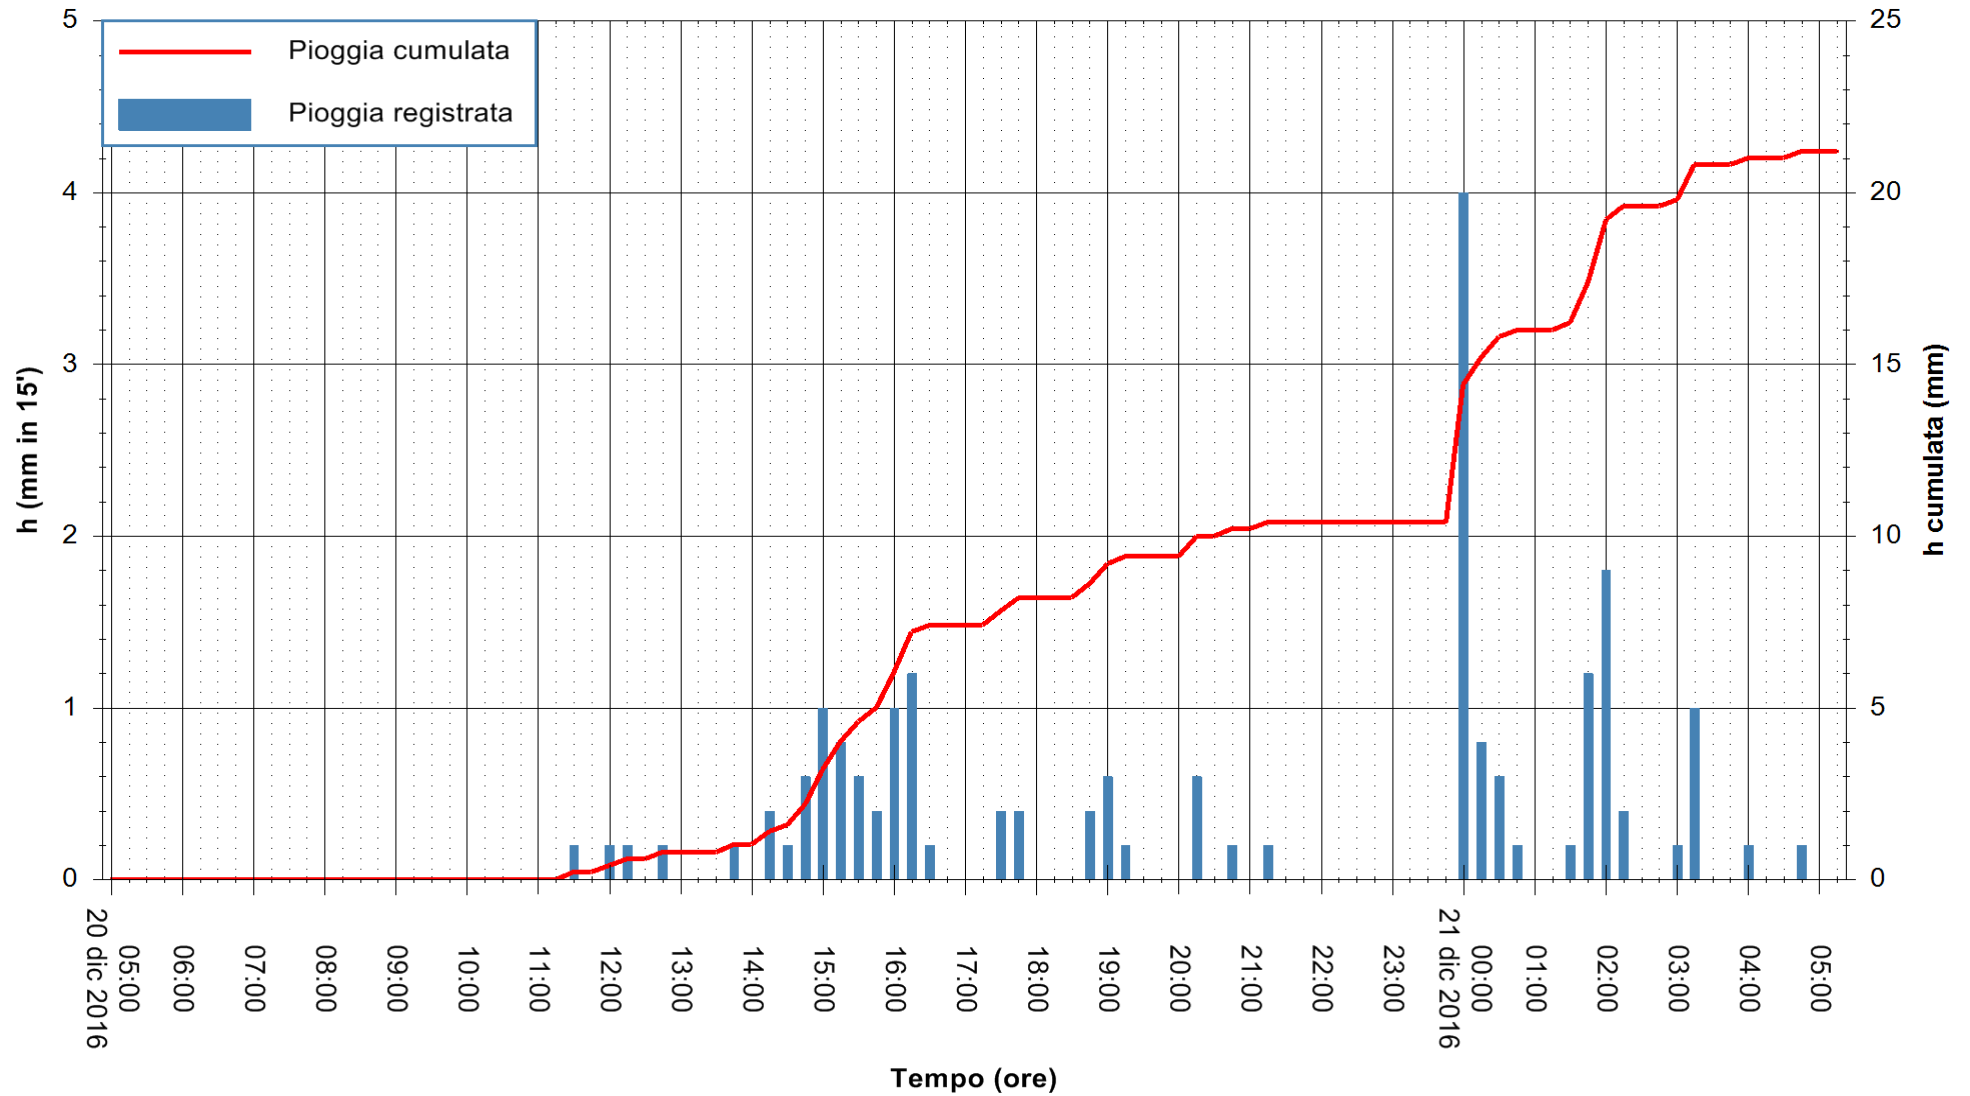

Stazione pluviometrica Oschiri
Area PISCHINAS
Pioggia registrata nelle ultime 24 ore
Consultazione alle ore 06:11 del 21/12/2016

ARPAS
F.to il Dirigente Responsabile
Dott. Giuseppe Bianco

REGIONE AUTONOMA DE SARDIGNA
REGIONE AUTONOMA DELLA SARDEGNA

Stazione pluviometrica Fluminimannu a Decimomannu
 Area DECIMOMANNU
 Pioggia registrata nelle ultime 24 ore
 Consultazione alle ore 06:11 del 21/12/2016

ARPAS
 F.to il Dirigente Responsabile
 Dott. Giuseppe Bianco

REGIONE AUTÒNOMA DE SARDIGNA
 REGIONE AUTONOMA DELLA SARDEGNA

Stazione pluviometrica Santa Lucia di Capoterra
 Area S.LUCIA
 Pioggia registrata nelle ultime 24 ore
 Consultazione alle ore 06:11 del 21/12/2016