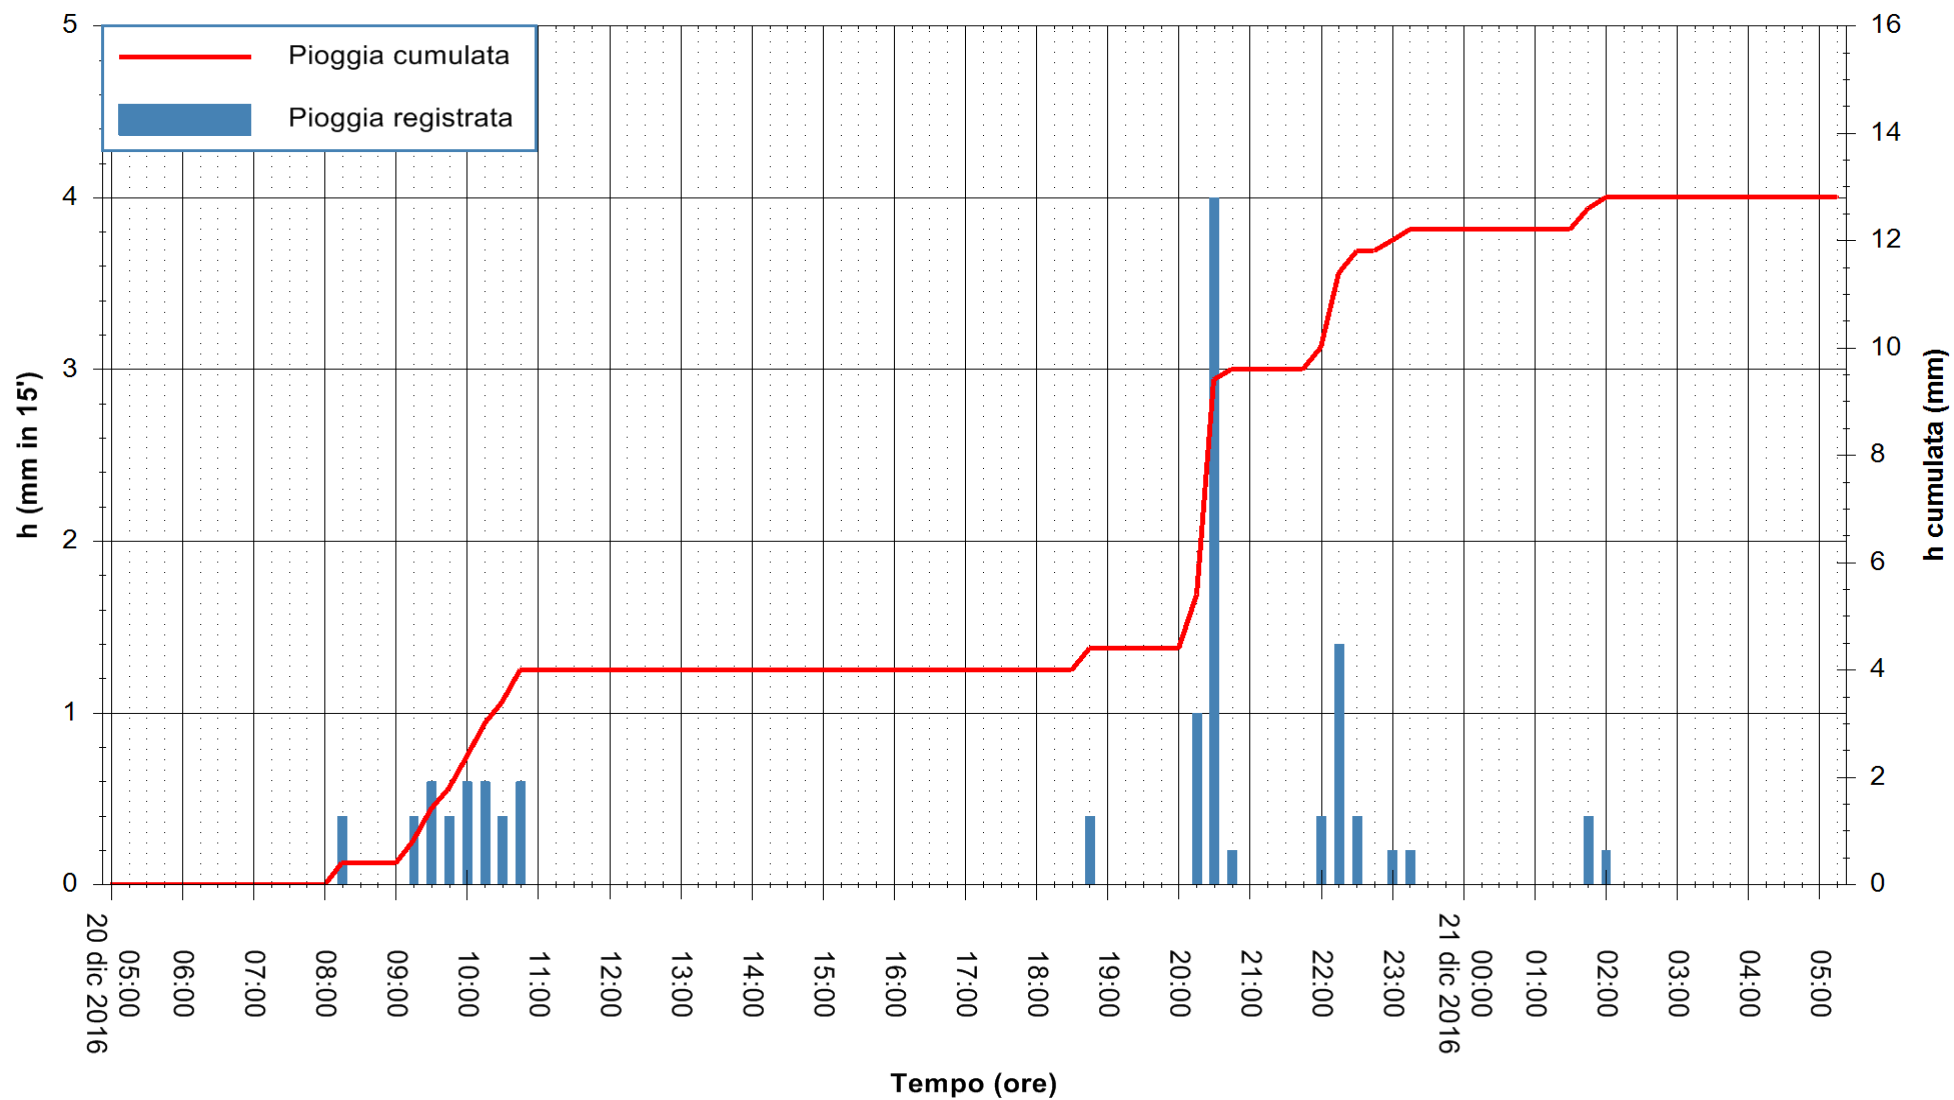

ARPAS
 F.to il Dirigente Responsabile
 Dott. Giuseppe Bianco

REGIONE AUTÒNOMA DE SARDIGNA
 REGIONE AUTONOMA DELLA SARDEGNA

Stazione pluviometrica Mamone
 Area MAMONE
 Pioggia registrata nelle ultime 24 ore
 Consultazione alle ore 06:11 del 21/12/2016