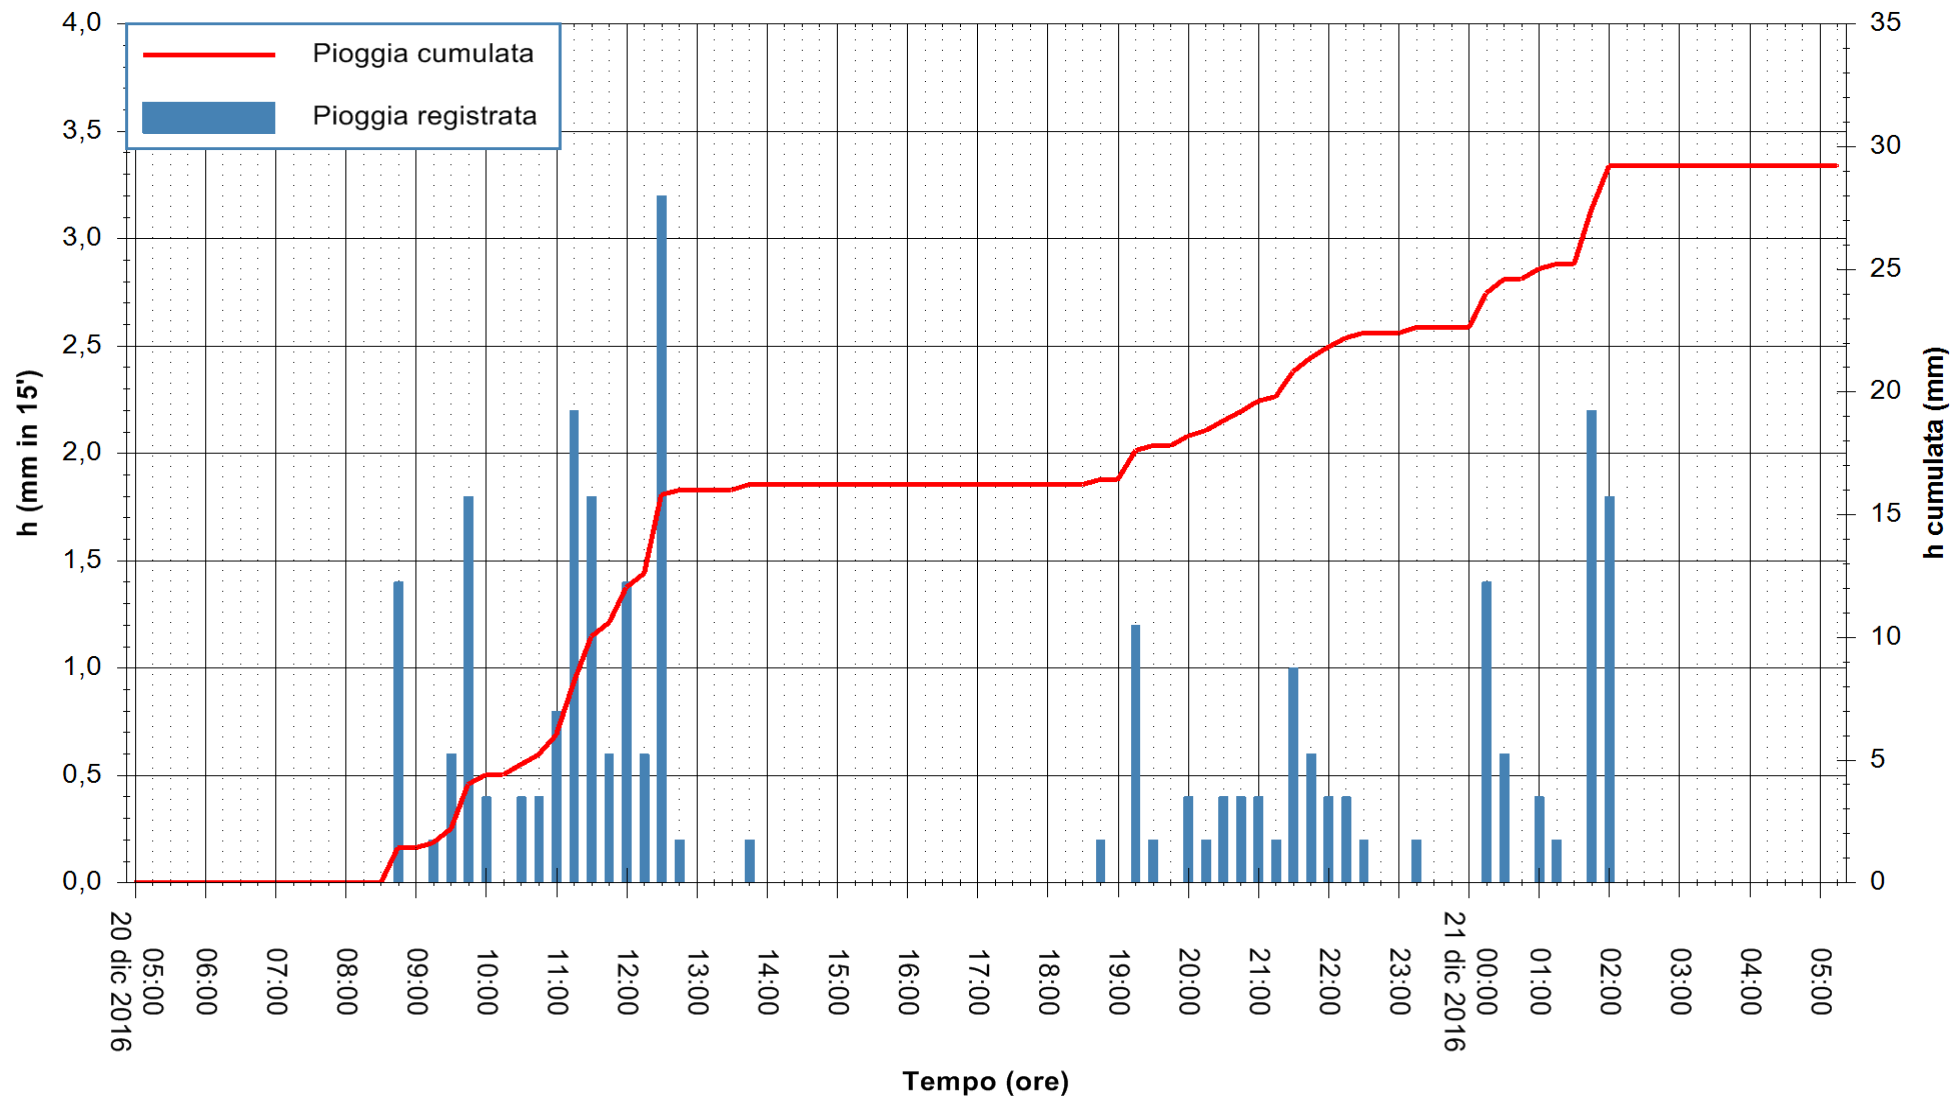

Stazione pluviometrica Fluminimannu a Decimomannu
 Area DECIMOMANNU
 Pioggia registrata nelle ultime 24 ore
 Consultazione alle ore 06:11 del 21/12/2016

ARPAS
 F.to il Dirigente Responsabile
 Dott. Giuseppe Bianco

REGIONE AUTÒNOMA DE SARDIGNA
 REGIONE AUTONOMA DELLA SARDEGNA

Stazione pluviometrica Santa Lucia di Capoterra
 Area S.LUCIA
 Pioggia registrata nelle ultime 24 ore
 Consultazione alle ore 06:11 del 21/12/2016

ARPAS
 F.to il Dirigente Responsabile
 Dott. Giuseppe Bianco

REGIONE AUTONOMA DE SARDIGNA
 REGIONE AUTONOMA DELLA SARDEGNA

Stazione pluviometrica Siniscola
 Area SU PRANU
 Pioggia registrata nelle ultime 24 ore
 Consultazione alle ore 06:11 del 21/12/2016