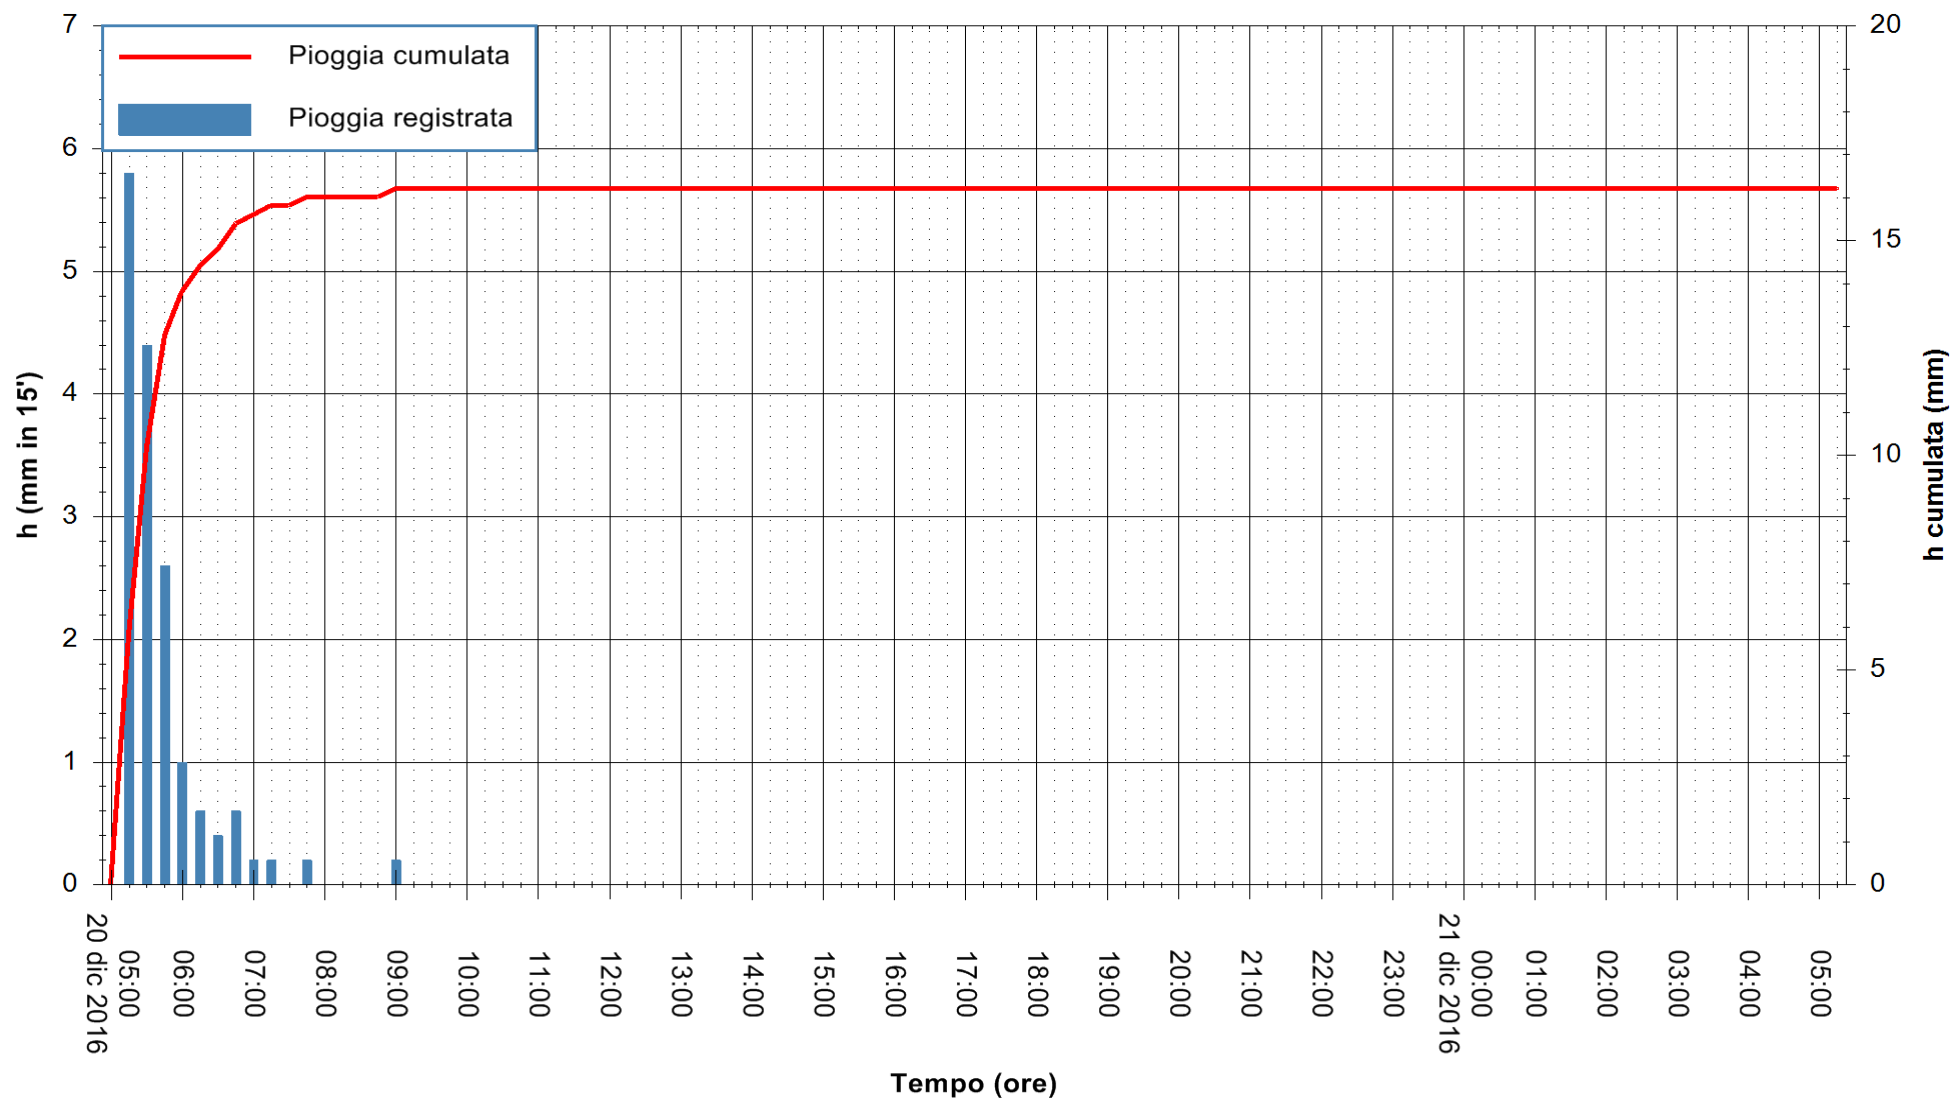

ARPAS
 F.to il Dirigente Responsabile
 Dott. Giuseppe Bianco

REGIONE AUTONOMA DE SARDIGNA
 REGIONE AUTONOMA DELLA SARDEGNA

Stazione pluviometrica Siniscola
 Area SU PRANU
 Pioggia registrata nelle ultime 24 ore
 Consultazione alle ore 06:11 del 21/12/2016