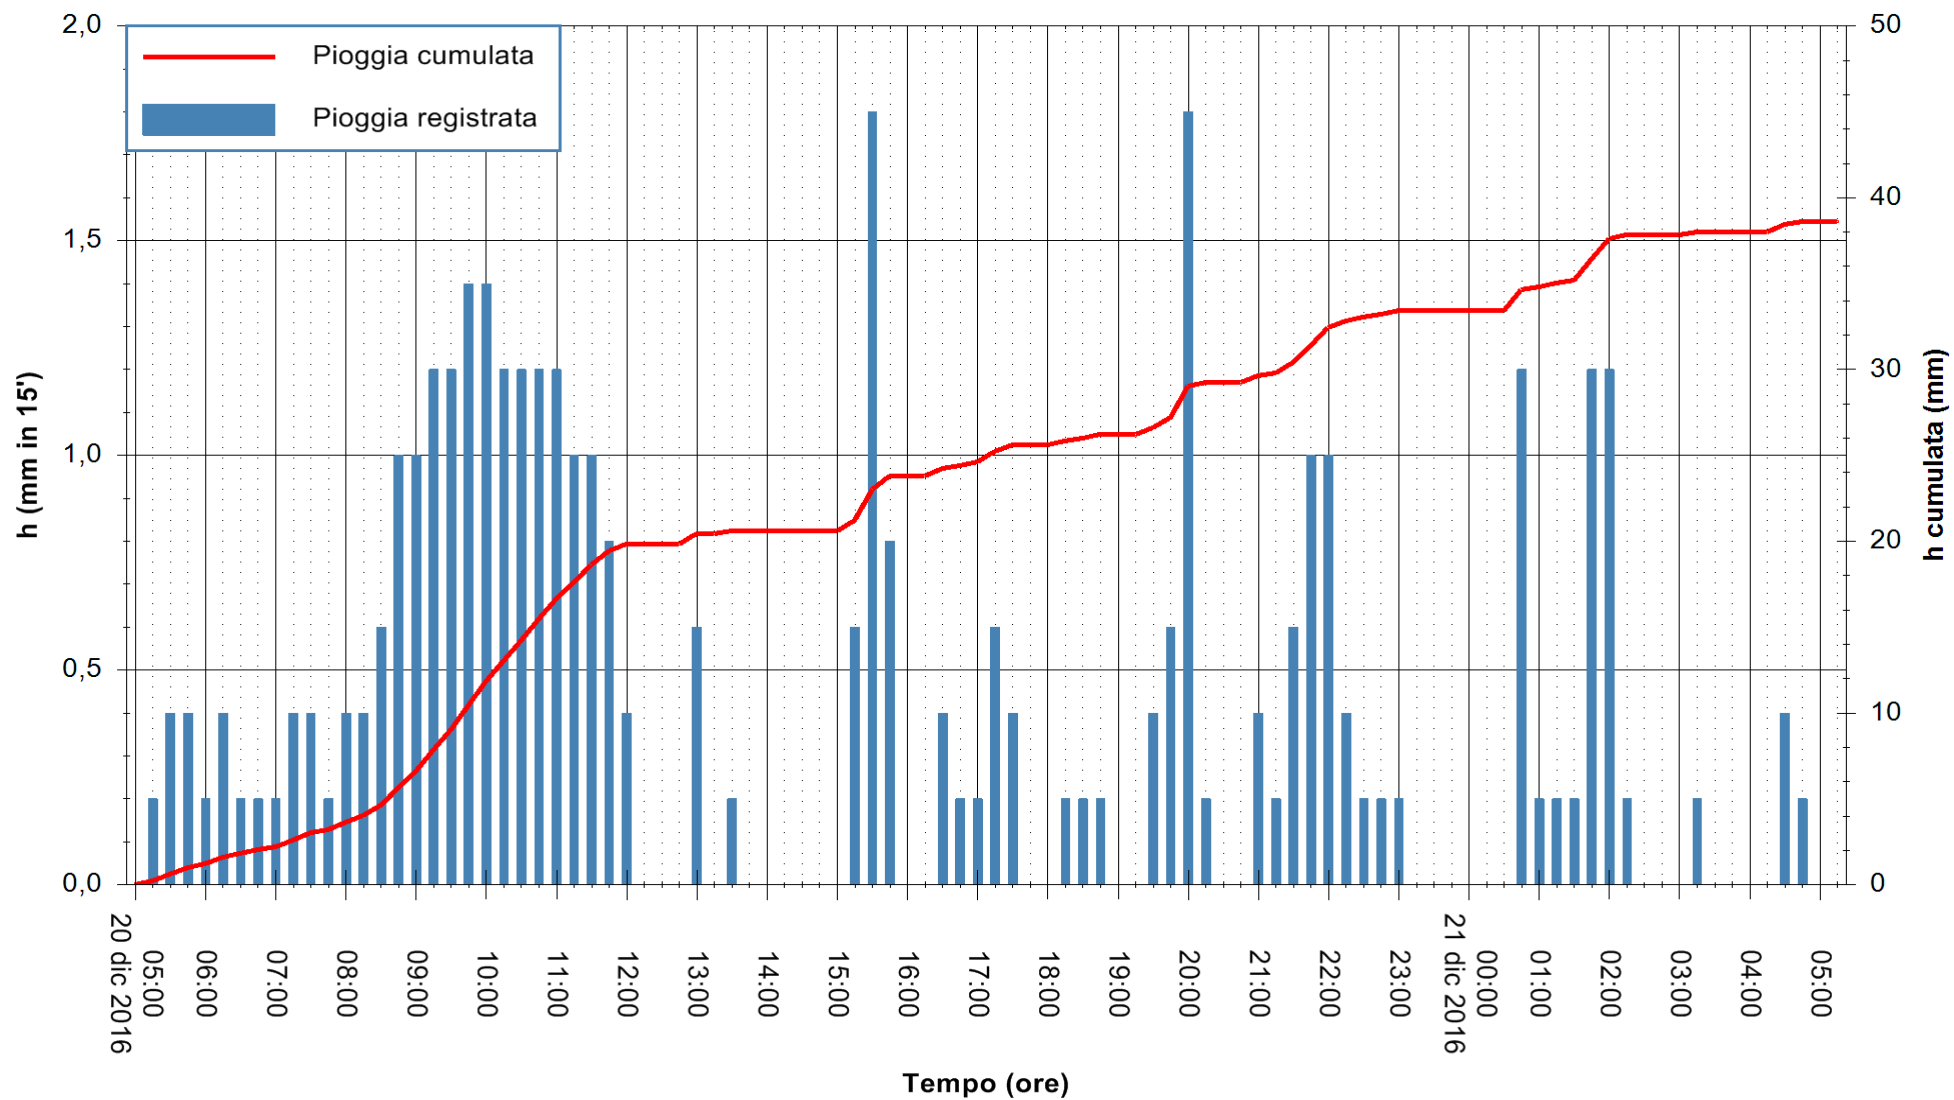

Stazione pluviometrica Oschiri
Area PISCHINAS
Pioggia registrata nelle ultime 24 ore
Consultazione alle ore 06:11 del 21/12/2016

ARPAS
F.to il Dirigente Responsabile
Dott. Giuseppe Bianco

REGIONE AUTONOMA DE SARDIGNA
REGIONE AUTONOMA DELLA SARDEGNA

Stazione pluviometrica Fluminimannu a Decimomannu
 Area DECIMOMANNU
 Pioggia registrata nelle ultime 24 ore
 Consultazione alle ore 06:11 del 21/12/2016

ARPAS
 F.to il Dirigente Responsabile
 Dott. Giuseppe Bianco

REGIONE AUTÒNOMA DE SARDIGNA
 REGIONE AUTONOMA DELLA SARDEGNA

Stazione pluviometrica Santa Lucia di Capoterra
 Area S.LUCIA
 Pioggia registrata nelle ultime 24 ore
 Consultazione alle ore 06:11 del 21/12/2016