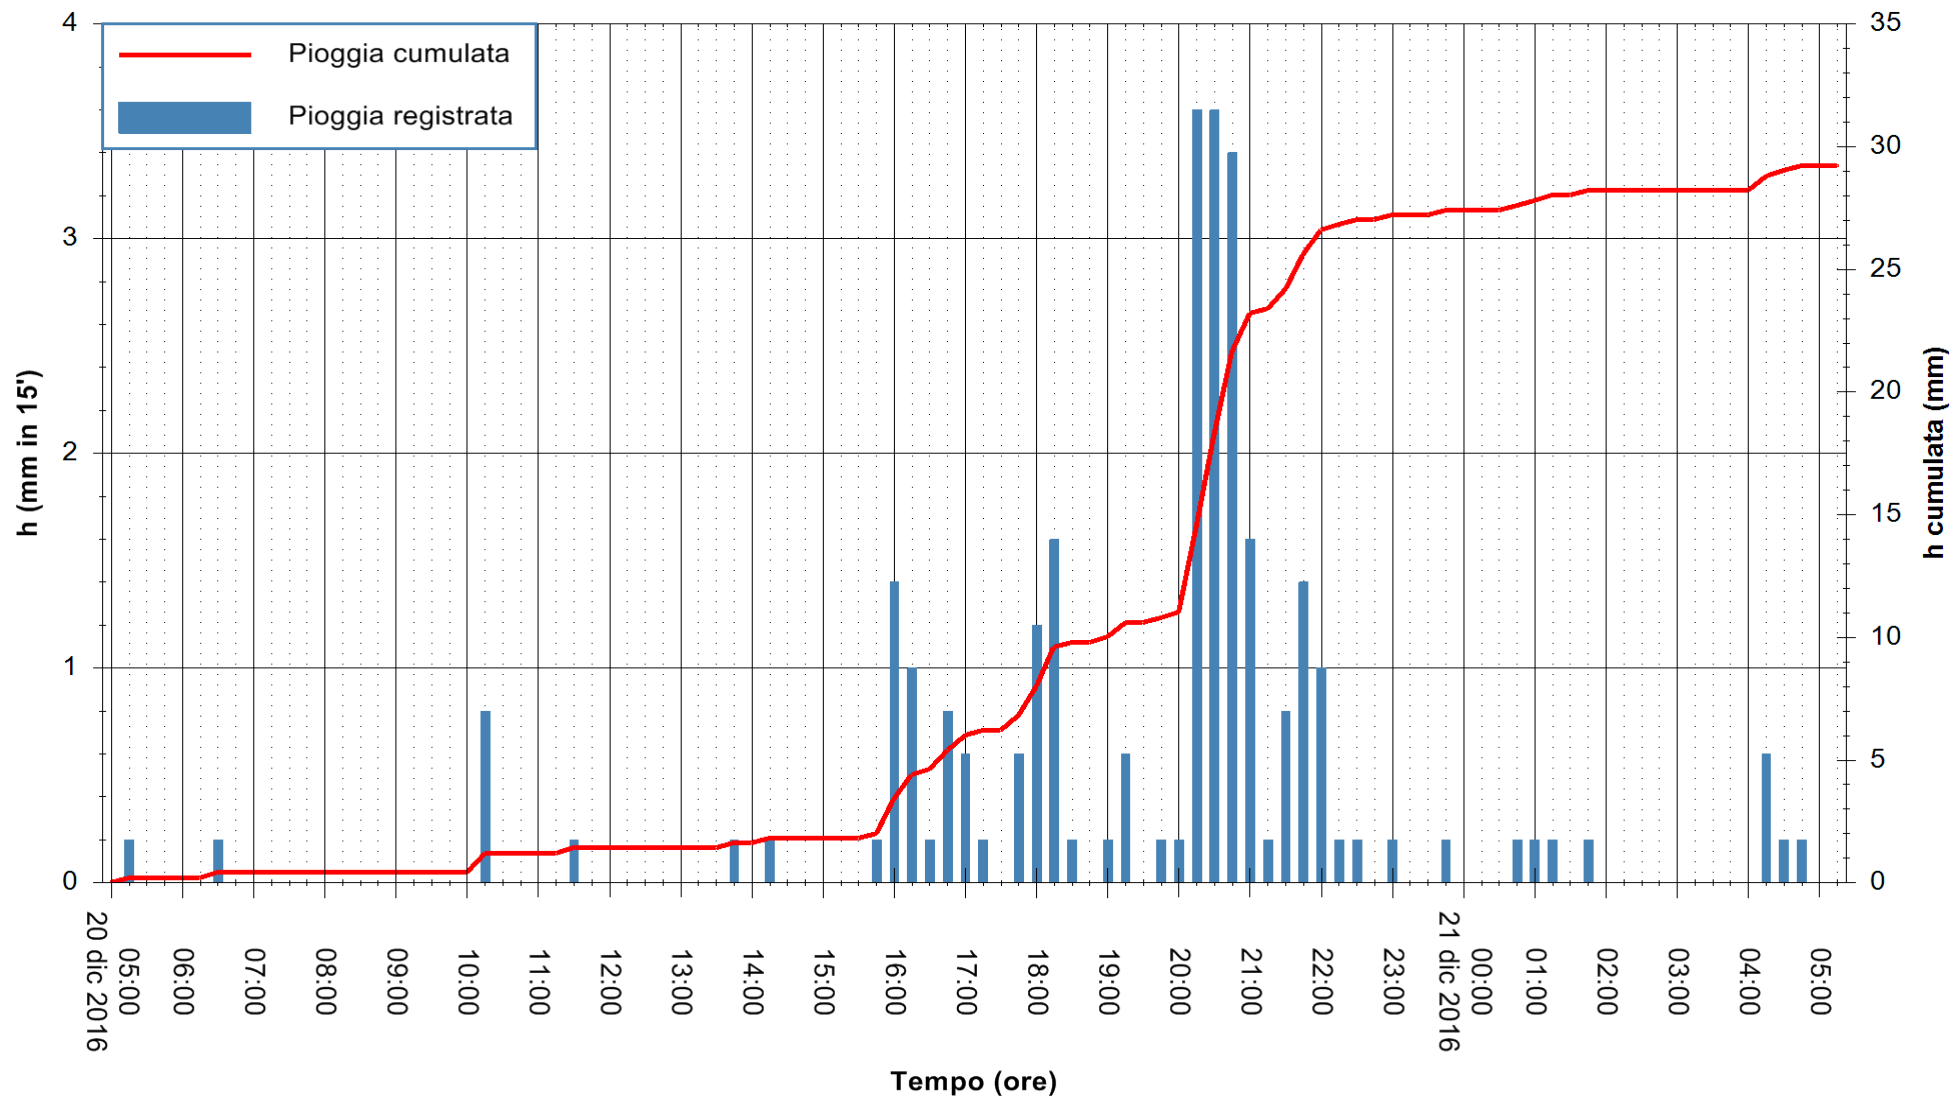

Stazione pluviometrica Fluminimannu a Decimomannu
 Area DECIMOMANNU
 Pioggia registrata nelle ultime 24 ore
 Consultazione alle ore 06:11 del 21/12/2016

ARPAS
 F.to il Dirigente Responsabile
 Dott. Giuseppe Bianco

REGIONE AUTÒNOMA DE SARDIGNA
 REGIONE AUTONOMA DELLA SARDEGNA

Stazione pluviometrica Santa Lucia di Capoterra
 Area S.LUCIA
 Pioggia registrata nelle ultime 24 ore
 Consultazione alle ore 06:11 del 21/12/2016

ARPAS
 F.to il Dirigente Responsabile
 Dott. Giuseppe Bianco

REGIONE AUTONOMA DE SARDIGNA
 REGIONE AUTONOMA DELLA SARDEGNA

Stazione pluviometrica Siniscola
 Area SU PRANU
 Pioggia registrata nelle ultime 24 ore
 Consultazione alle ore 06:11 del 21/12/2016