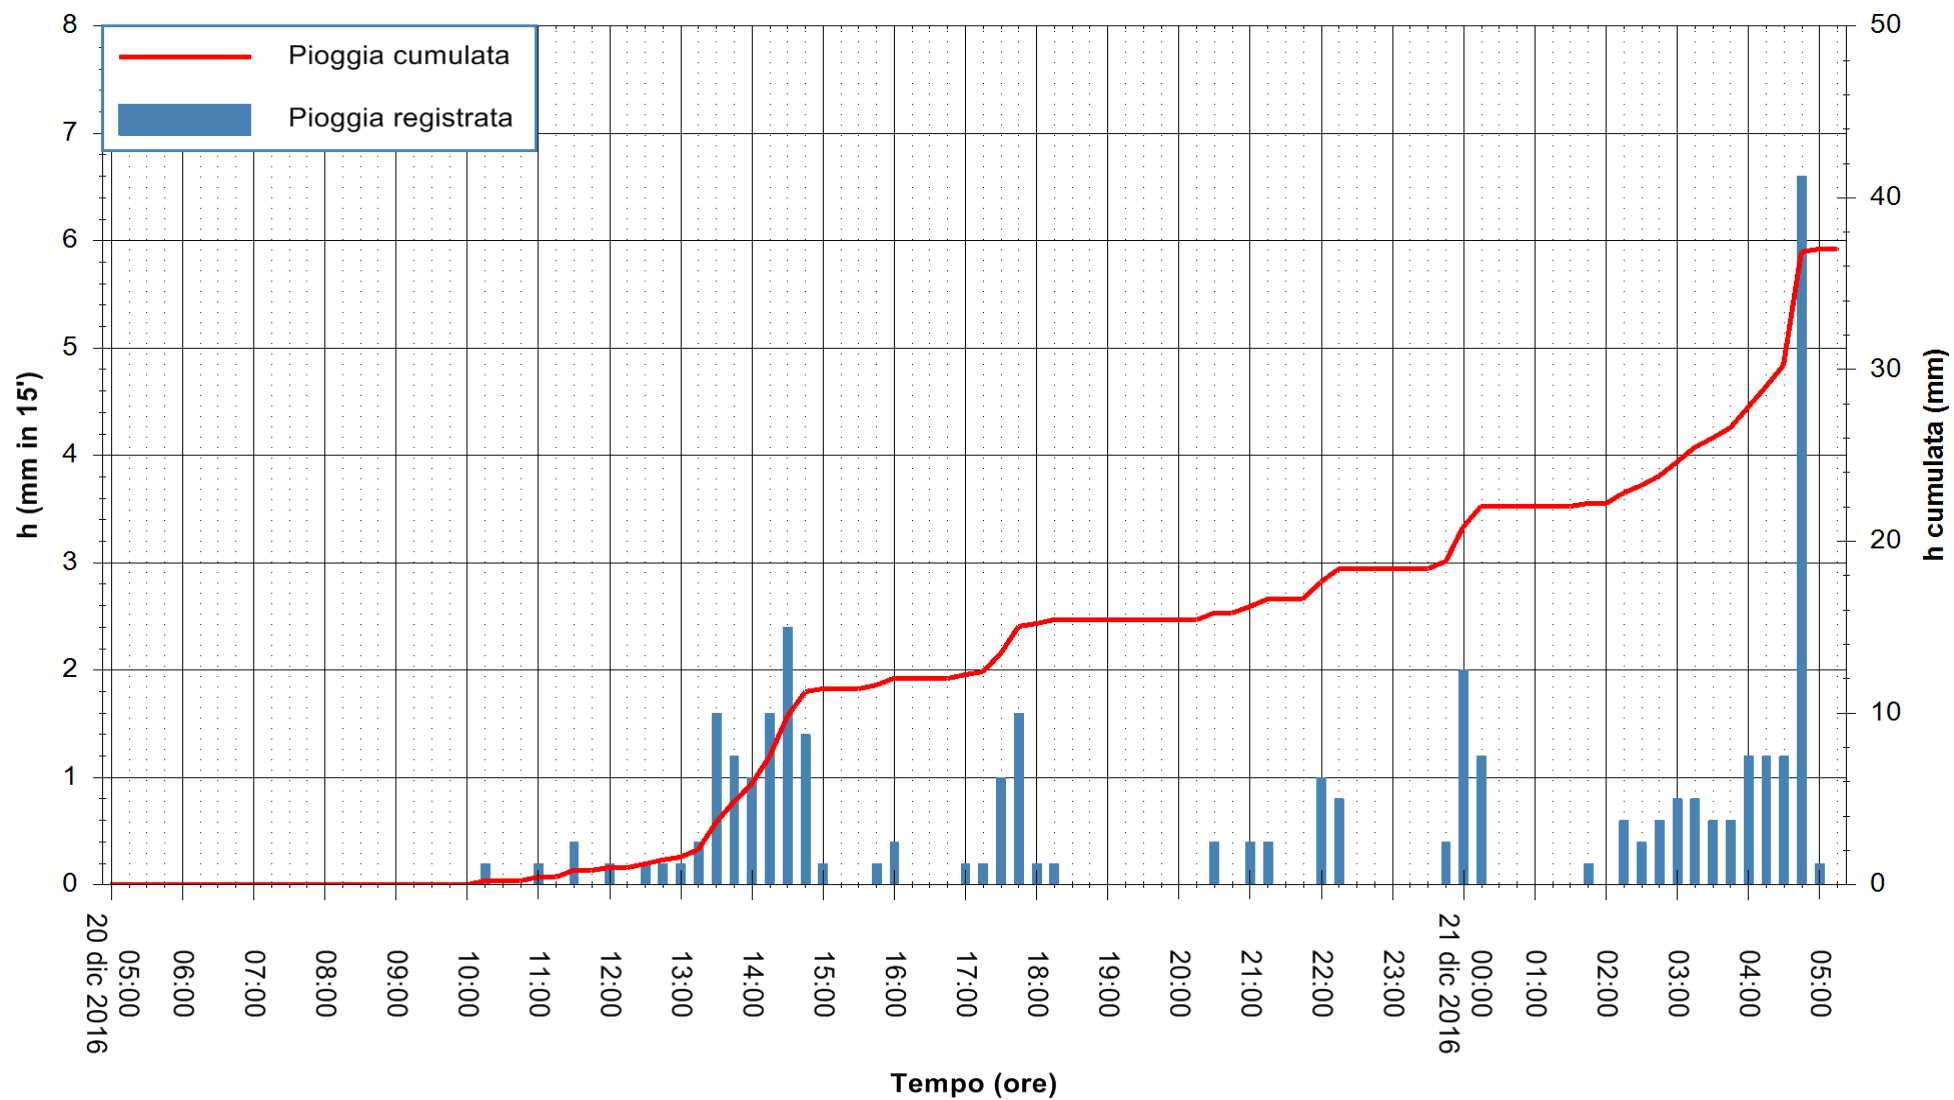

Stazione pluviometrica Oschiri
Area PISCHINAS
Pioggia registrata nelle ultime 24 ore
Consultazione alle ore 06:11 del 21/12/2016

ARPAS
F.to il Dirigente Responsabile
Dott. Giuseppe Bianco

REGIONE AUTONOMA DE SARDIGNA
REGIONE AUTONOMA DELLA SARDEGNA

Stazione pluviometrica Fluminimannu a Decimomannu
 Area DECIMOMANNU
 Pioggia registrata nelle ultime 24 ore
 Consultazione alle ore 06:11 del 21/12/2016

ARPAS
 F.to il Dirigente Responsabile
 Dott. Giuseppe Bianco

REGIONE AUTÒNOMA DE SARDIGNA
 REGIONE AUTONOMA DELLA SARDEGNA

Stazione pluviometrica Santa Lucia di Capoterra
 Area S.LUCIA
 Pioggia registrata nelle ultime 24 ore
 Consultazione alle ore 06:11 del 21/12/2016