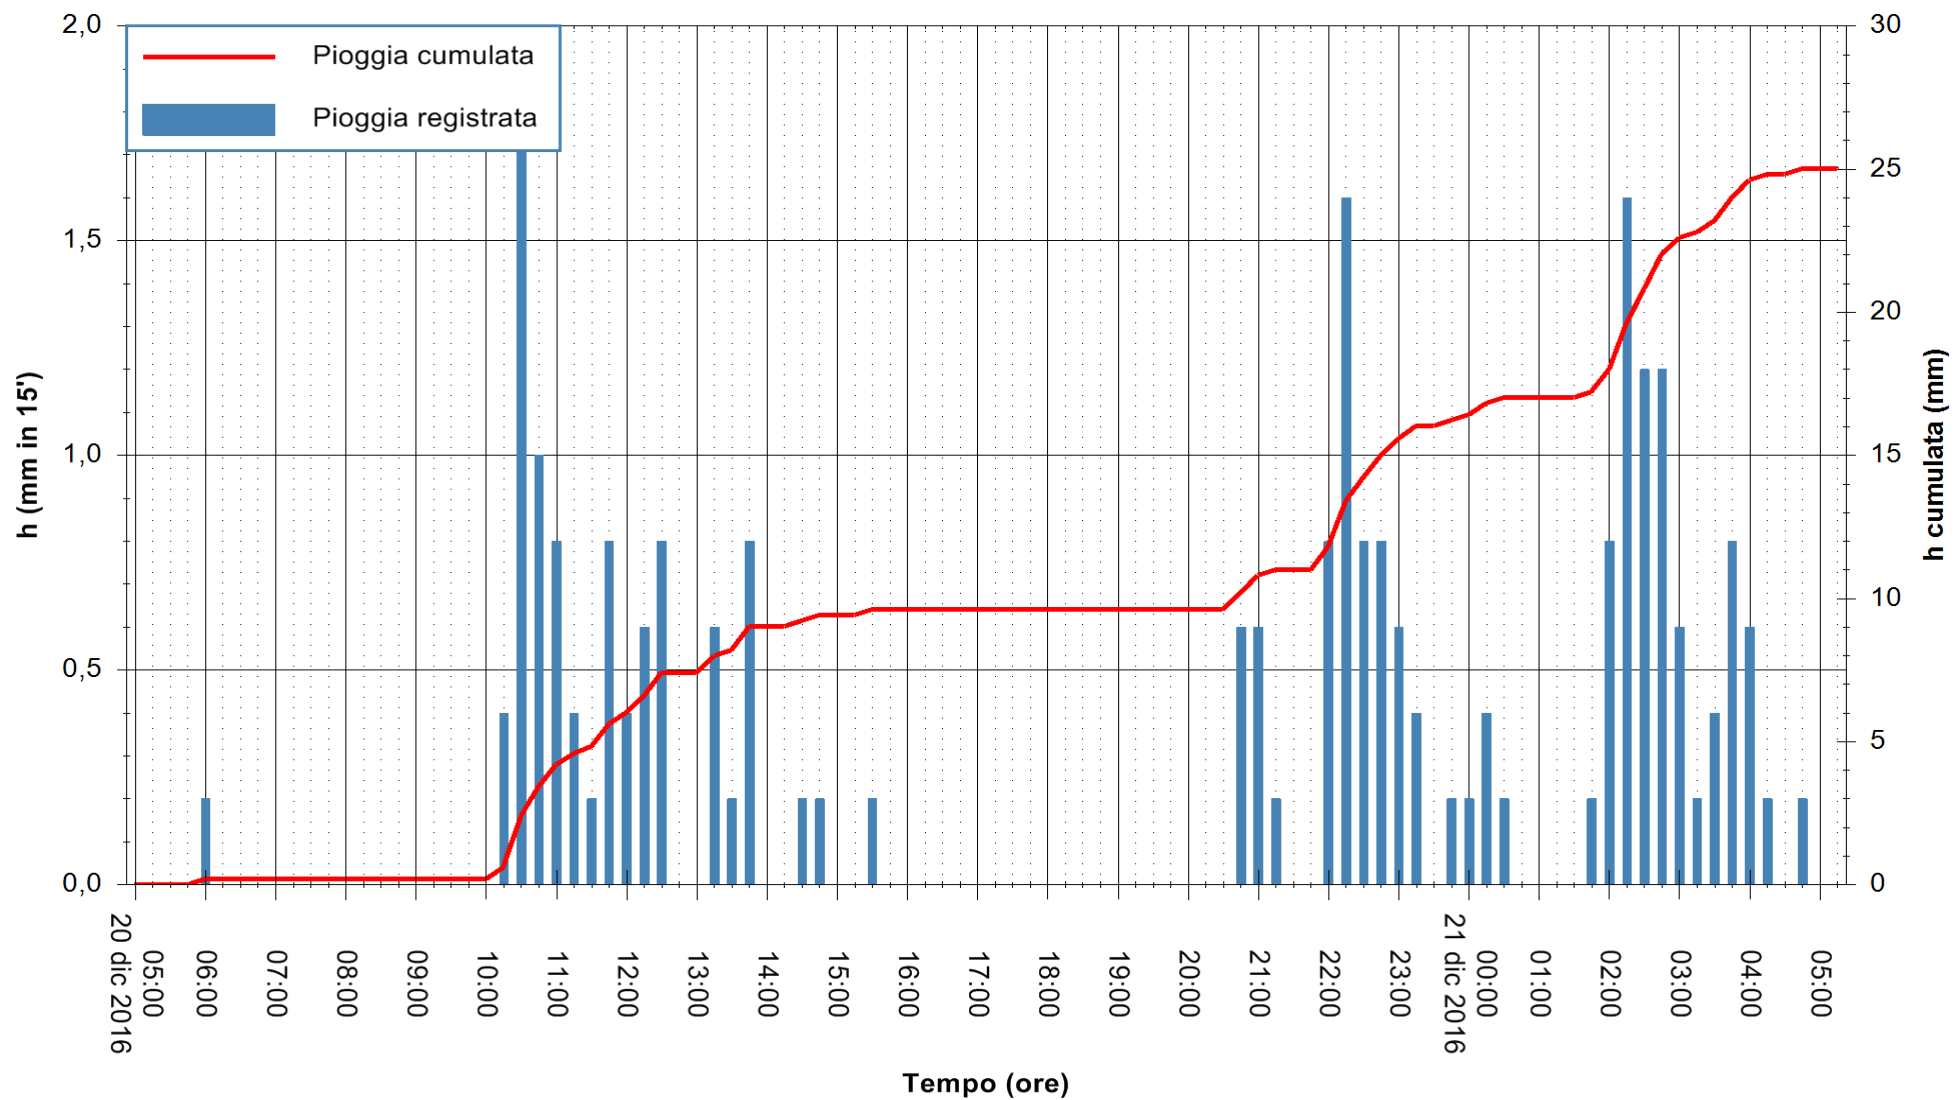

REGIONE AUTÒNOMA DE SARDIGNA
 REGIONE AUTONOMA DELLA SARDEGNA

Stazione pluviometrica Santa Lucia di Capoterra
 Area S.LUCIA
 Pioggia registrata nelle ultime 24 ore
 Consultazione alle ore 06:11 del 21/12/2016

ARPAS
 F.to il Dirigente Responsabile
 Dott. Giuseppe Bianco

REGIONE AUTONOMA DE SARDIGNA
 REGIONE AUTONOMA DELLA SARDEGNA

Stazione pluviometrica Siniscola
 Area SU PRANU
 Pioggia registrata nelle ultime 24 ore
 Consultazione alle ore 06:11 del 21/12/2016

ARPAS
 F.to il Dirigente Responsabile
 Dott. Giuseppe Bianco

REGIONE AUTÒNOMA DE SARDIGNA
 REGIONE AUTONOMA DELLA SARDEGNA

Stazione pluviometrica Mamone
 Area MAMONE
 Pioggia registrata nelle ultime 24 ore
 Consultazione alle ore 06:11 del 21/12/2016