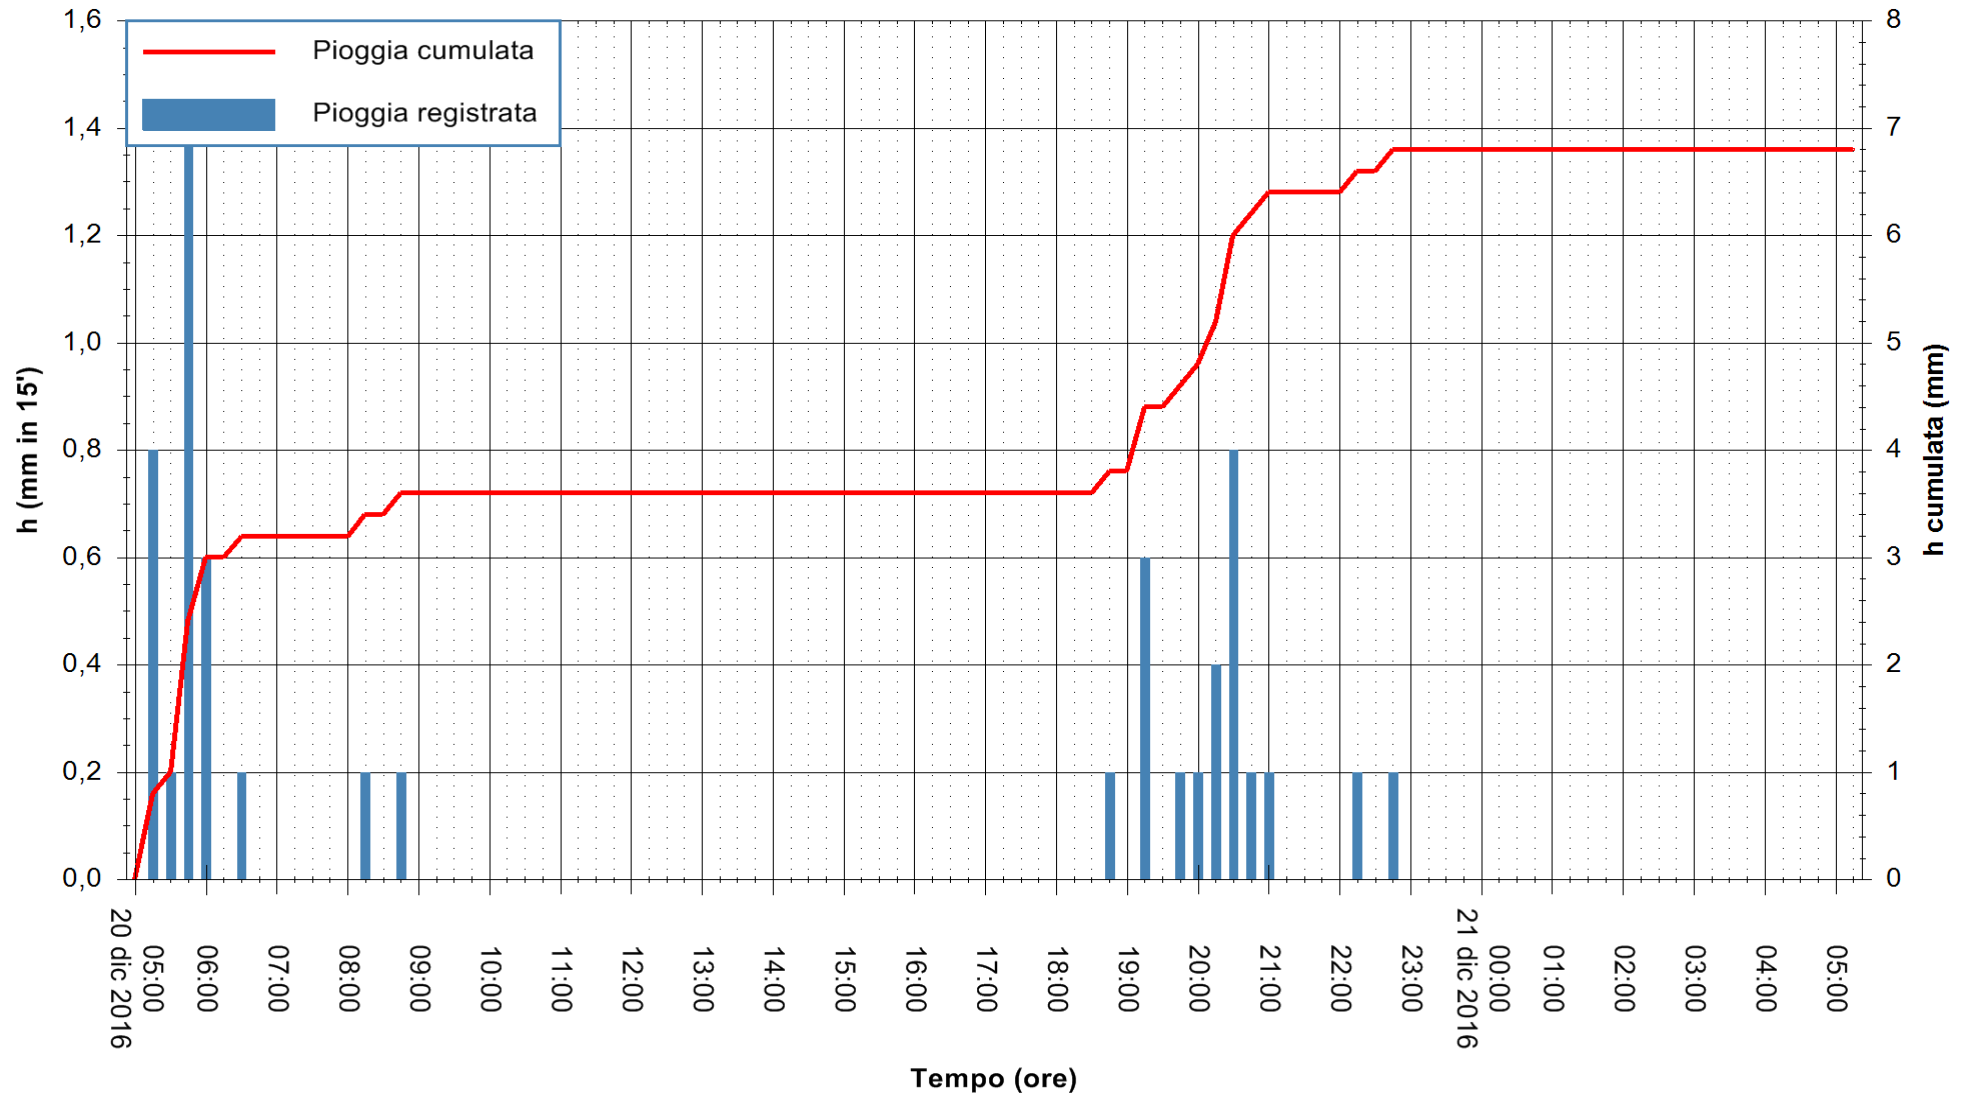

ARPAS
 F.to il Dirigente Responsabile
 Dott. Giuseppe Bianco

REGIONE AUTÒNOMA DE SARDIGNA
 REGIONE AUTONOMA DELLA SARDEGNA

Stazione pluviometrica Mamone
 Area MAMONE
 Pioggia registrata nelle ultime 24 ore
 Consultazione alle ore 06:11 del 21/12/2016