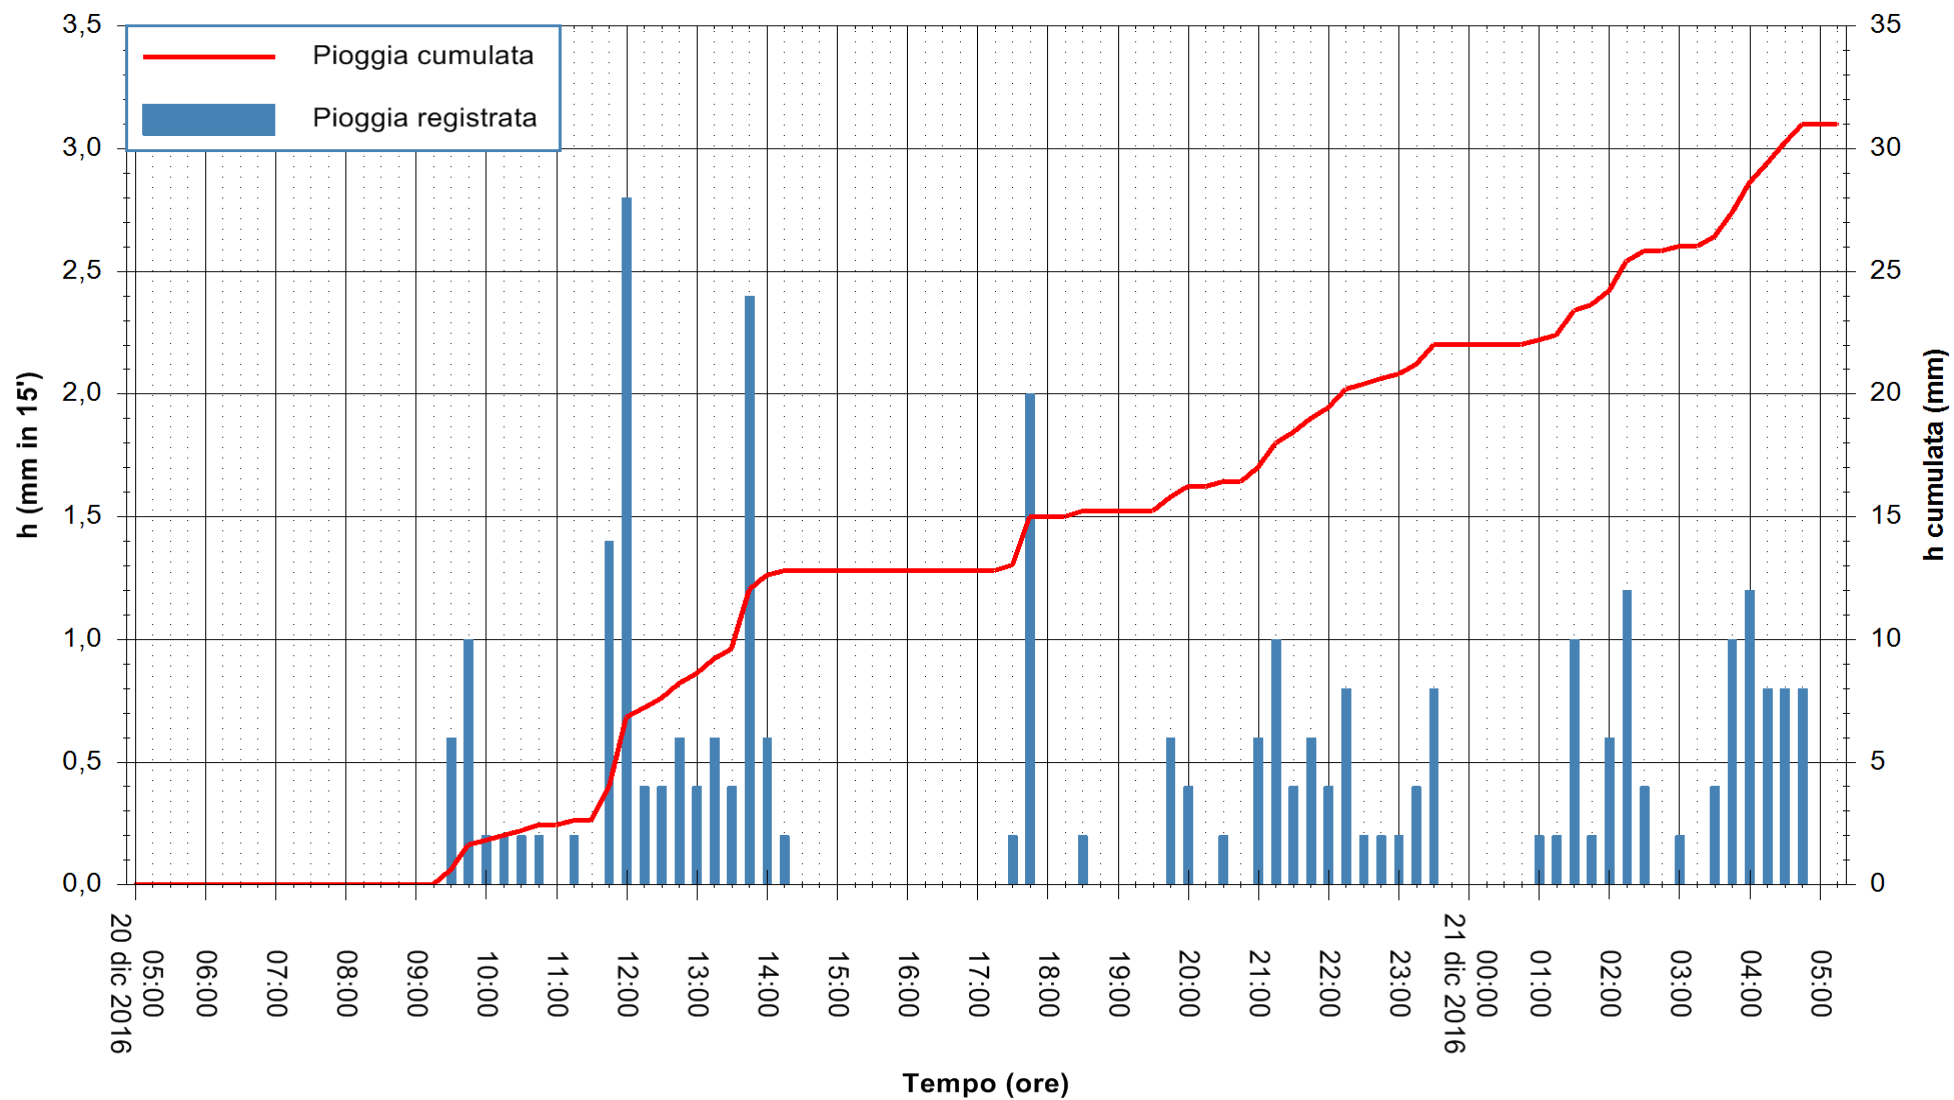

Stazione pluviometrica Fluminimannu a Decimomannu
 Area DECIMOMANNU
 Pioggia registrata nelle ultime 24 ore
 Consultazione alle ore 06:11 del 21/12/2016

ARPAS
 F.to il Dirigente Responsabile
 Dott. Giuseppe Bianco

REGIONE AUTÒNOMA DE SARDIGNA
 REGIONE AUTONOMA DELLA SARDEGNA

Stazione pluviometrica Santa Lucia di Capoterra
 Area S.LUCIA
 Pioggia registrata nelle ultime 24 ore
 Consultazione alle ore 06:11 del 21/12/2016