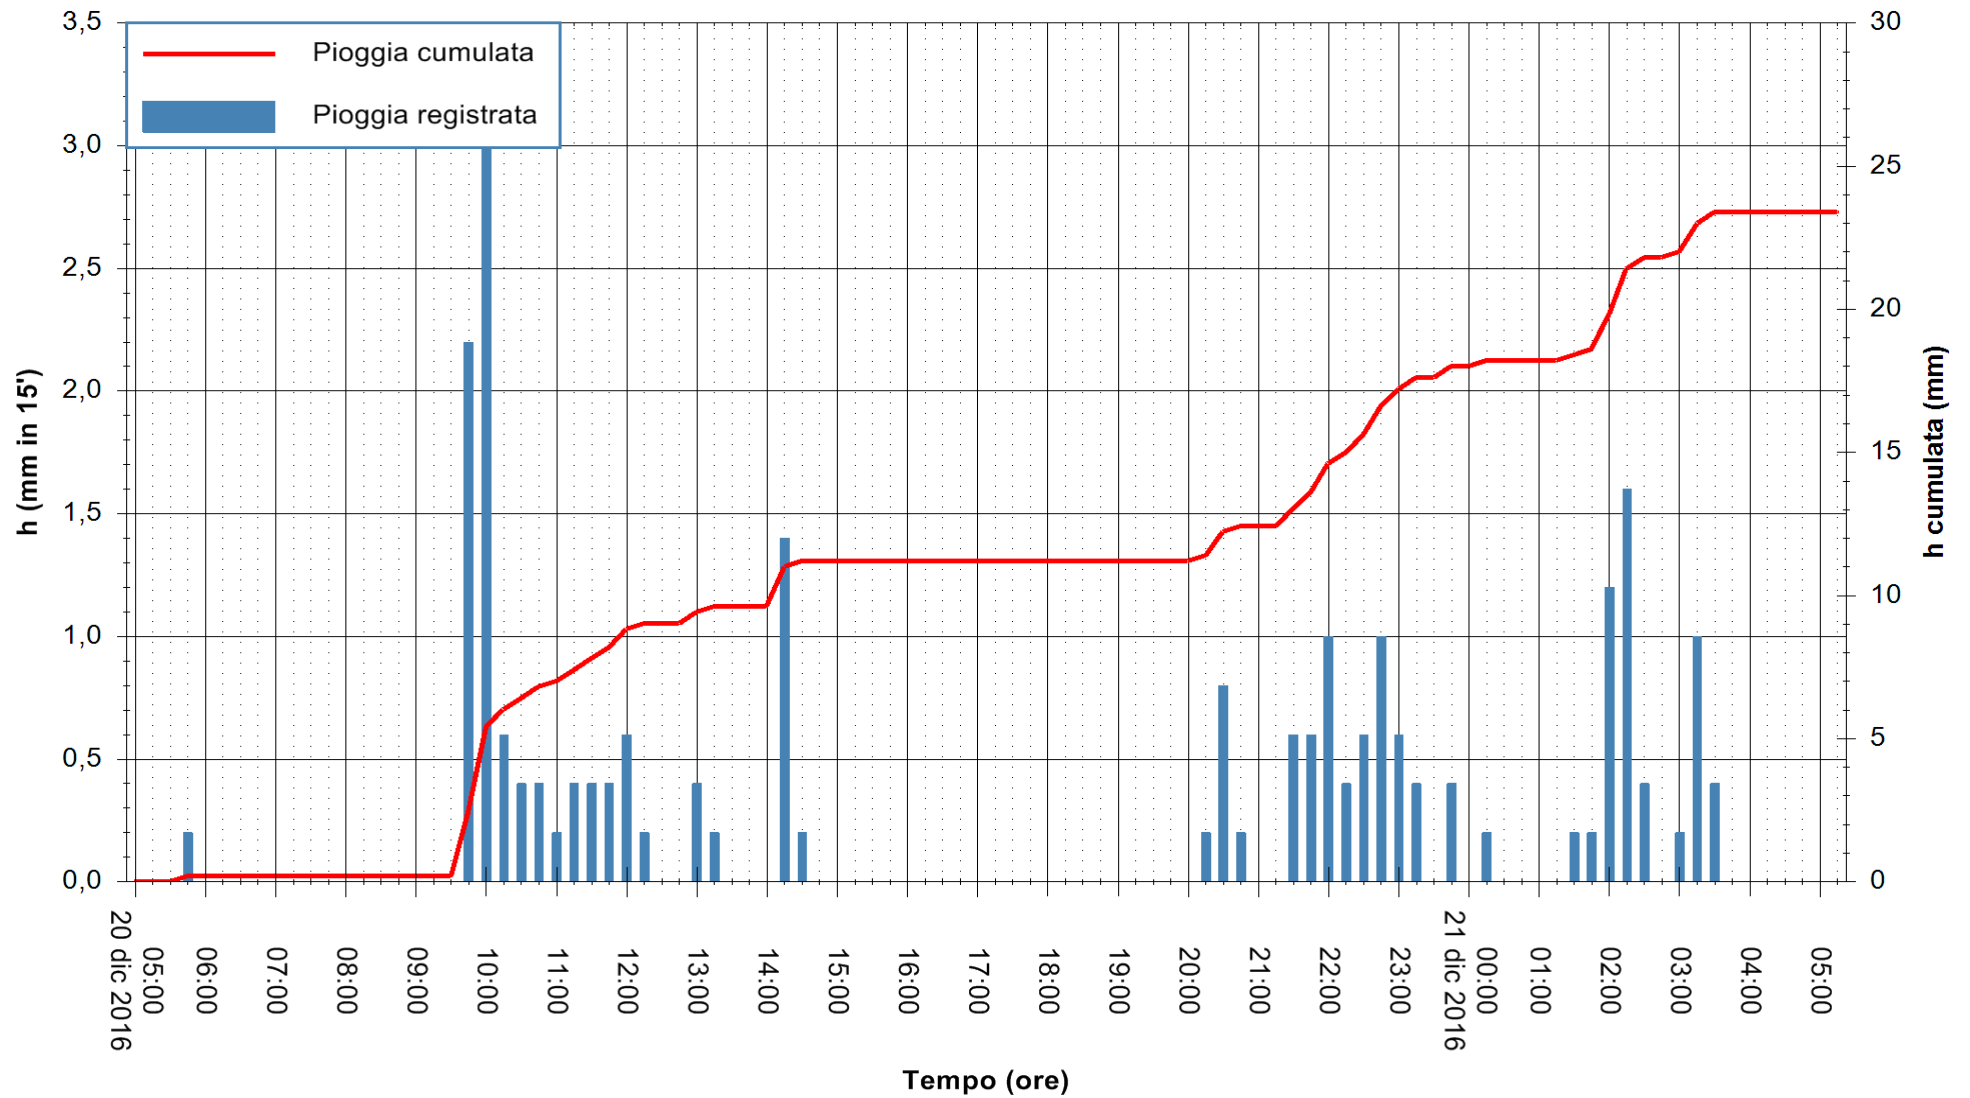

REGIONE AUTÒNOMA DE SARDIGNA
 REGIONE AUTONOMA DELLA SARDEGNA

Stazione pluviometrica Santa Lucia di Capoterra
 Area S.LUCIA
 Pioggia registrata nelle ultime 24 ore
 Consultazione alle ore 06:11 del 21/12/2016

ARPAS
 F.to il Dirigente Responsabile
 Dott. Giuseppe Bianco

REGIONE AUTONOMA DE SARDIGNA
 REGIONE AUTONOMA DELLA SARDEGNA

Stazione pluviometrica Siniscola
 Area SU PRANU
 Pioggia registrata nelle ultime 24 ore
 Consultazione alle ore 06:11 del 21/12/2016