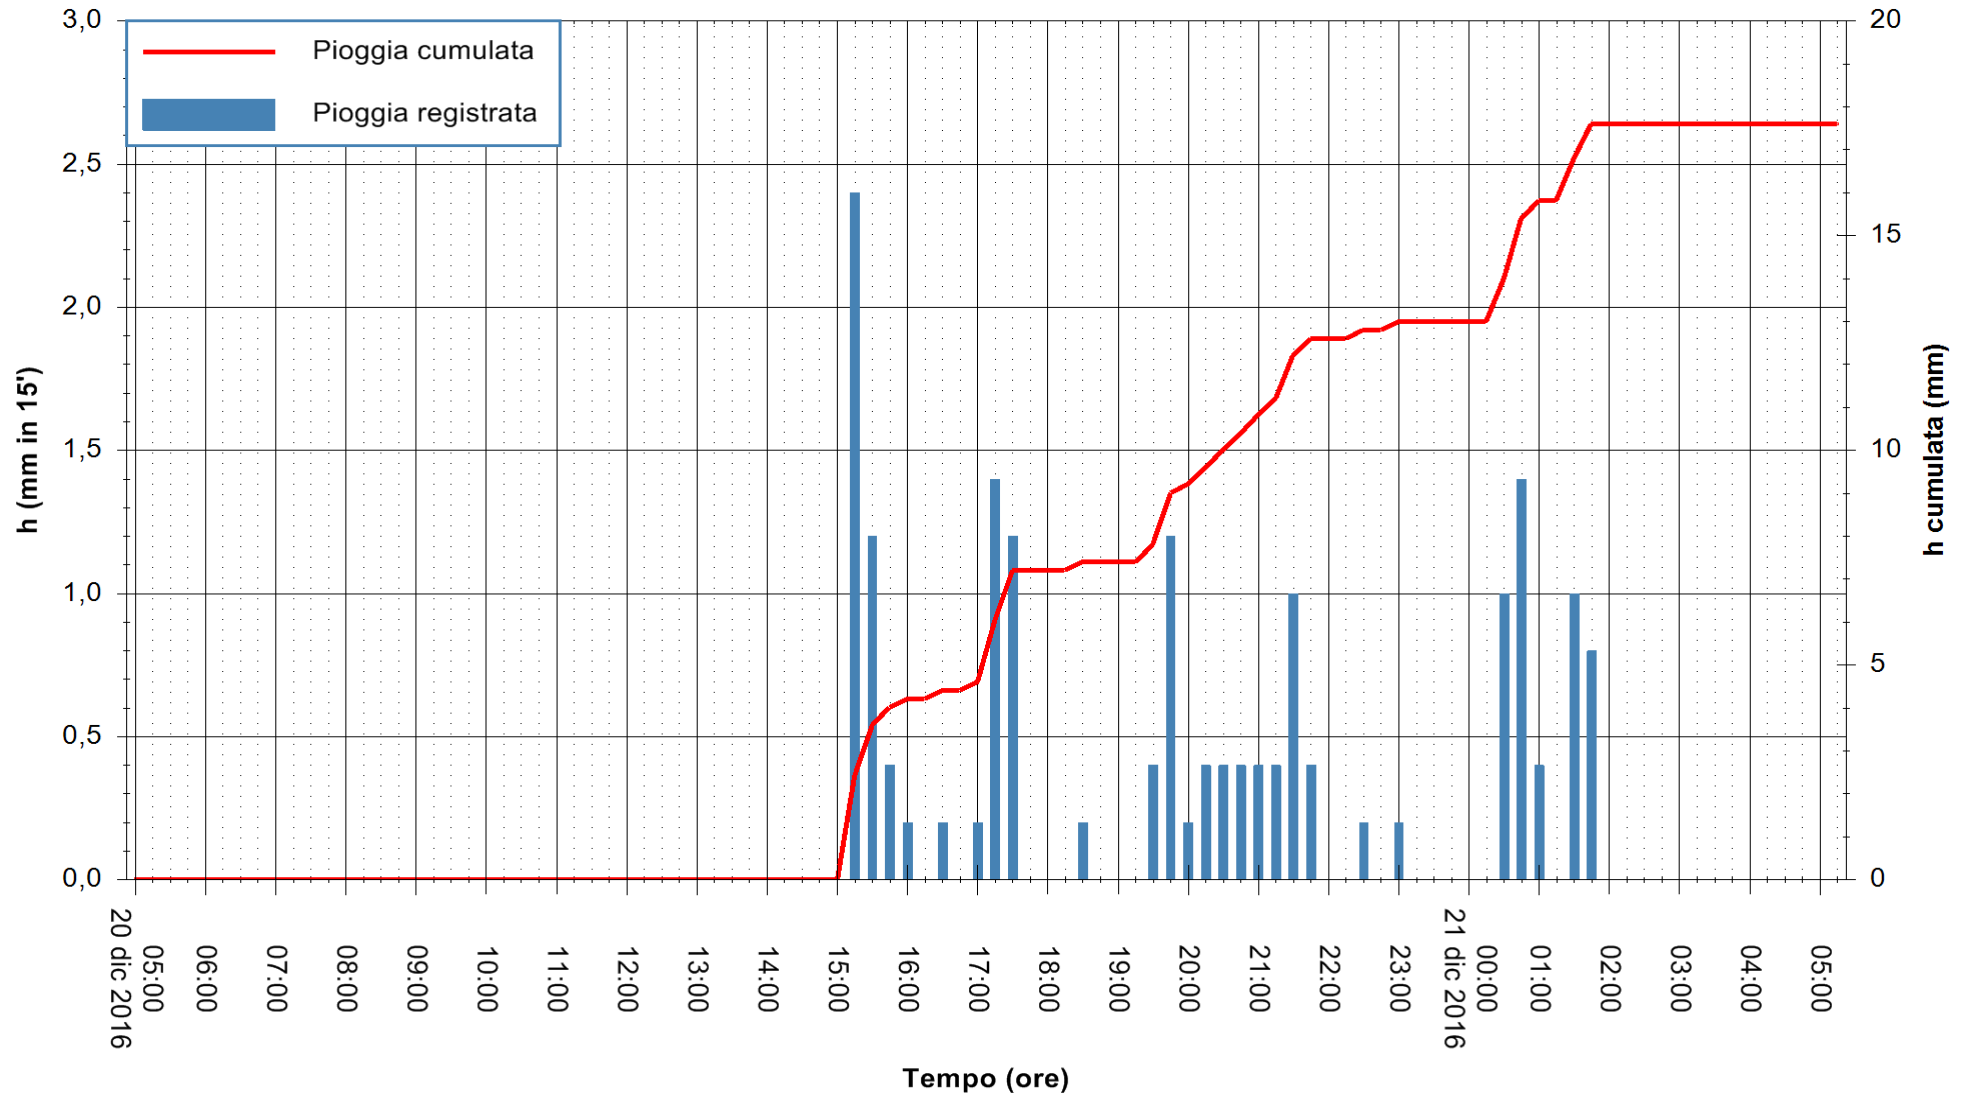

Stazione pluviometrica Fluminimannu a Decimomannu
 Area DECIMOMANNU
 Pioggia registrata nelle ultime 24 ore
 Consultazione alle ore 06:11 del 21/12/2016

ARPAS
 F.to il Dirigente Responsabile
 Dott. Giuseppe Bianco

REGIONE AUTÒNOMA DE SARDIGNA
 REGIONE AUTONOMA DELLA SARDEGNA

Stazione pluviometrica Santa Lucia di Capoterra
 Area S.LUCIA
 Pioggia registrata nelle ultime 24 ore
 Consultazione alle ore 06:11 del 21/12/2016

ARPAS
 F.to il Dirigente Responsabile
 Dott. Giuseppe Bianco

REGIONE AUTONOMA DE SARDIGNA
 REGIONE AUTONOMA DELLA SARDEGNA

Stazione pluviometrica Siniscola
 Area SU PRANU
 Pioggia registrata nelle ultime 24 ore
 Consultazione alle ore 06:11 del 21/12/2016