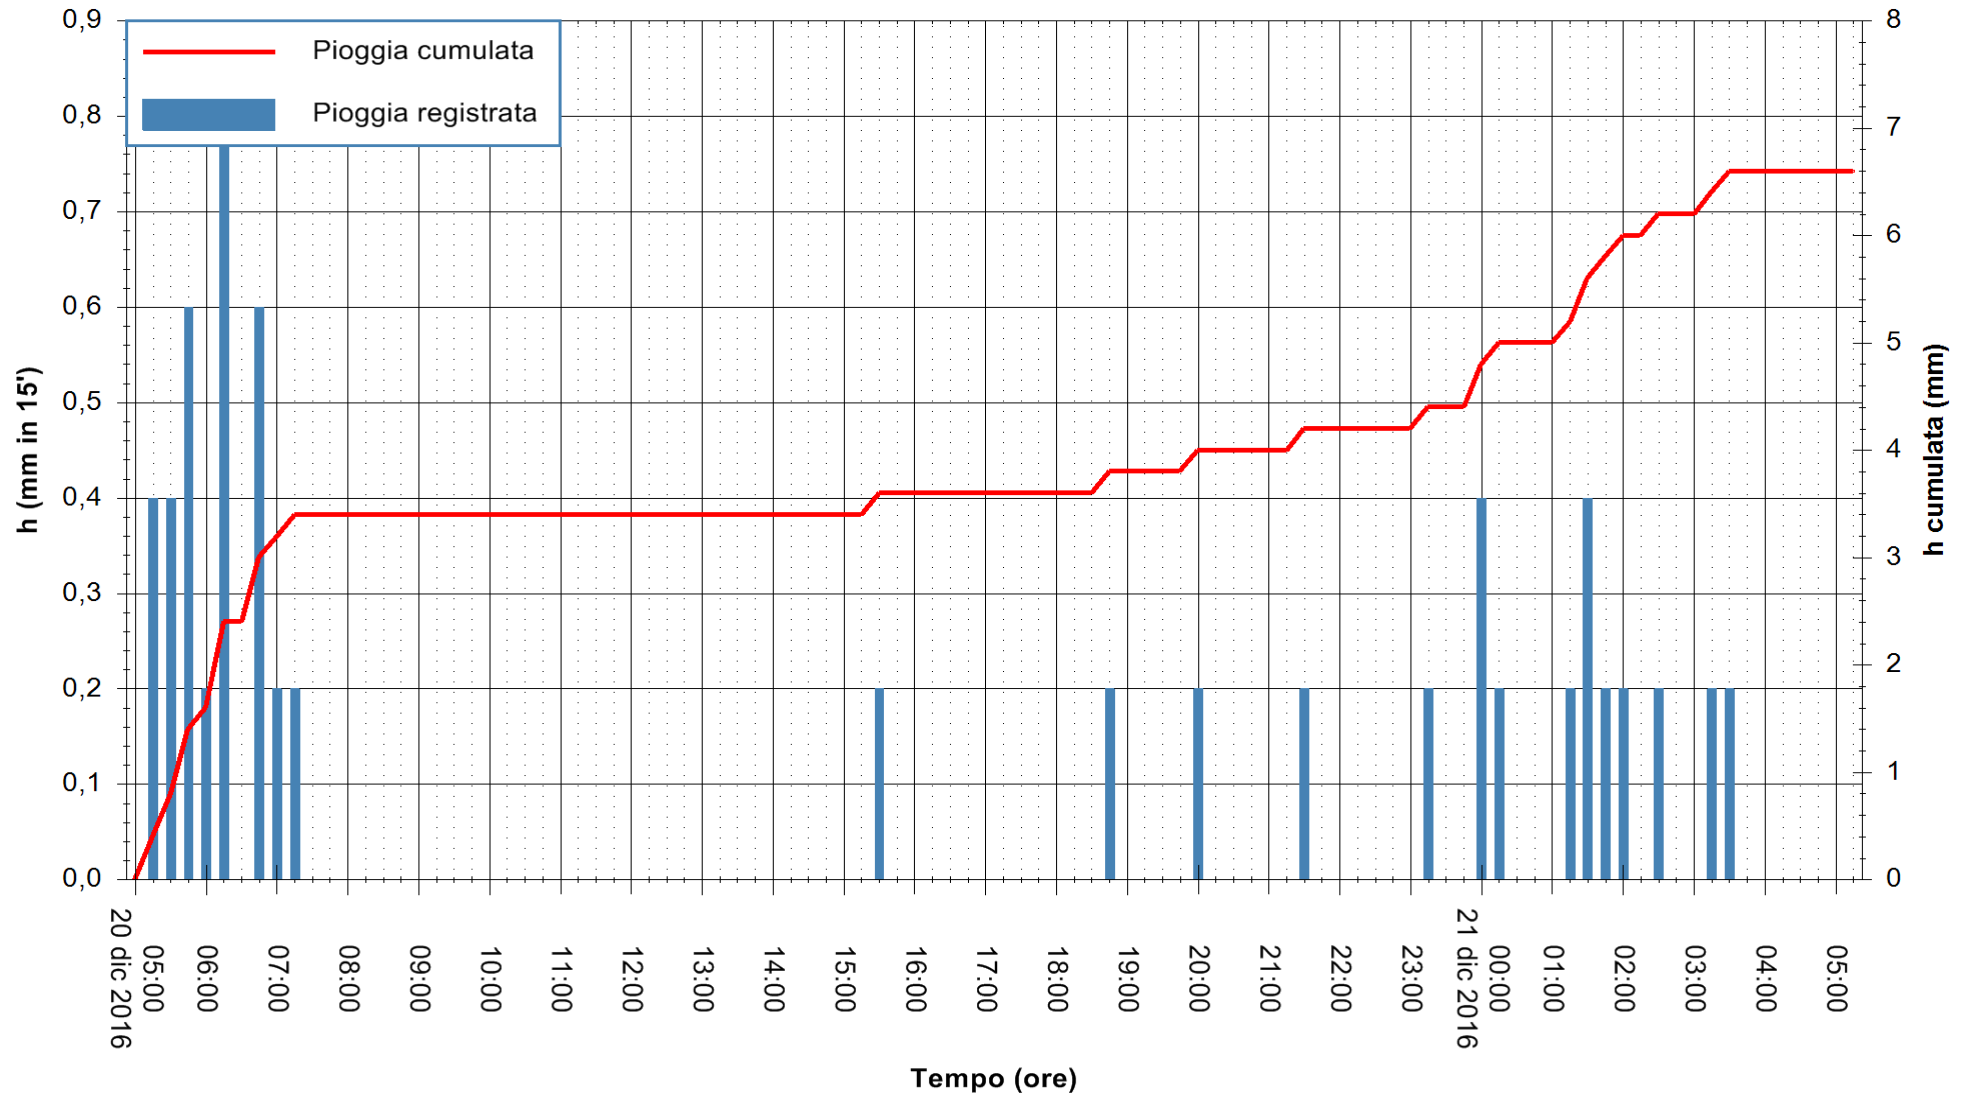

REGIONE AUTÒNOMA DE SARDIGNA
 REGIONE AUTONOMA DELLA SARDEGNA

Stazione pluviometrica Santa Lucia di Capoterra
 Area S.LUCIA
 Pioggia registrata nelle ultime 24 ore
 Consultazione alle ore 06:11 del 21/12/2016

ARPAS
 F.to il Dirigente Responsabile
 Dott. Giuseppe Bianco

REGIONE AUTONOMA DE SARDIGNA
 REGIONE AUTONOMA DELLA SARDEGNA

Stazione pluviometrica Siniscola
 Area SU PRANU
 Pioggia registrata nelle ultime 24 ore
 Consultazione alle ore 06:11 del 21/12/2016