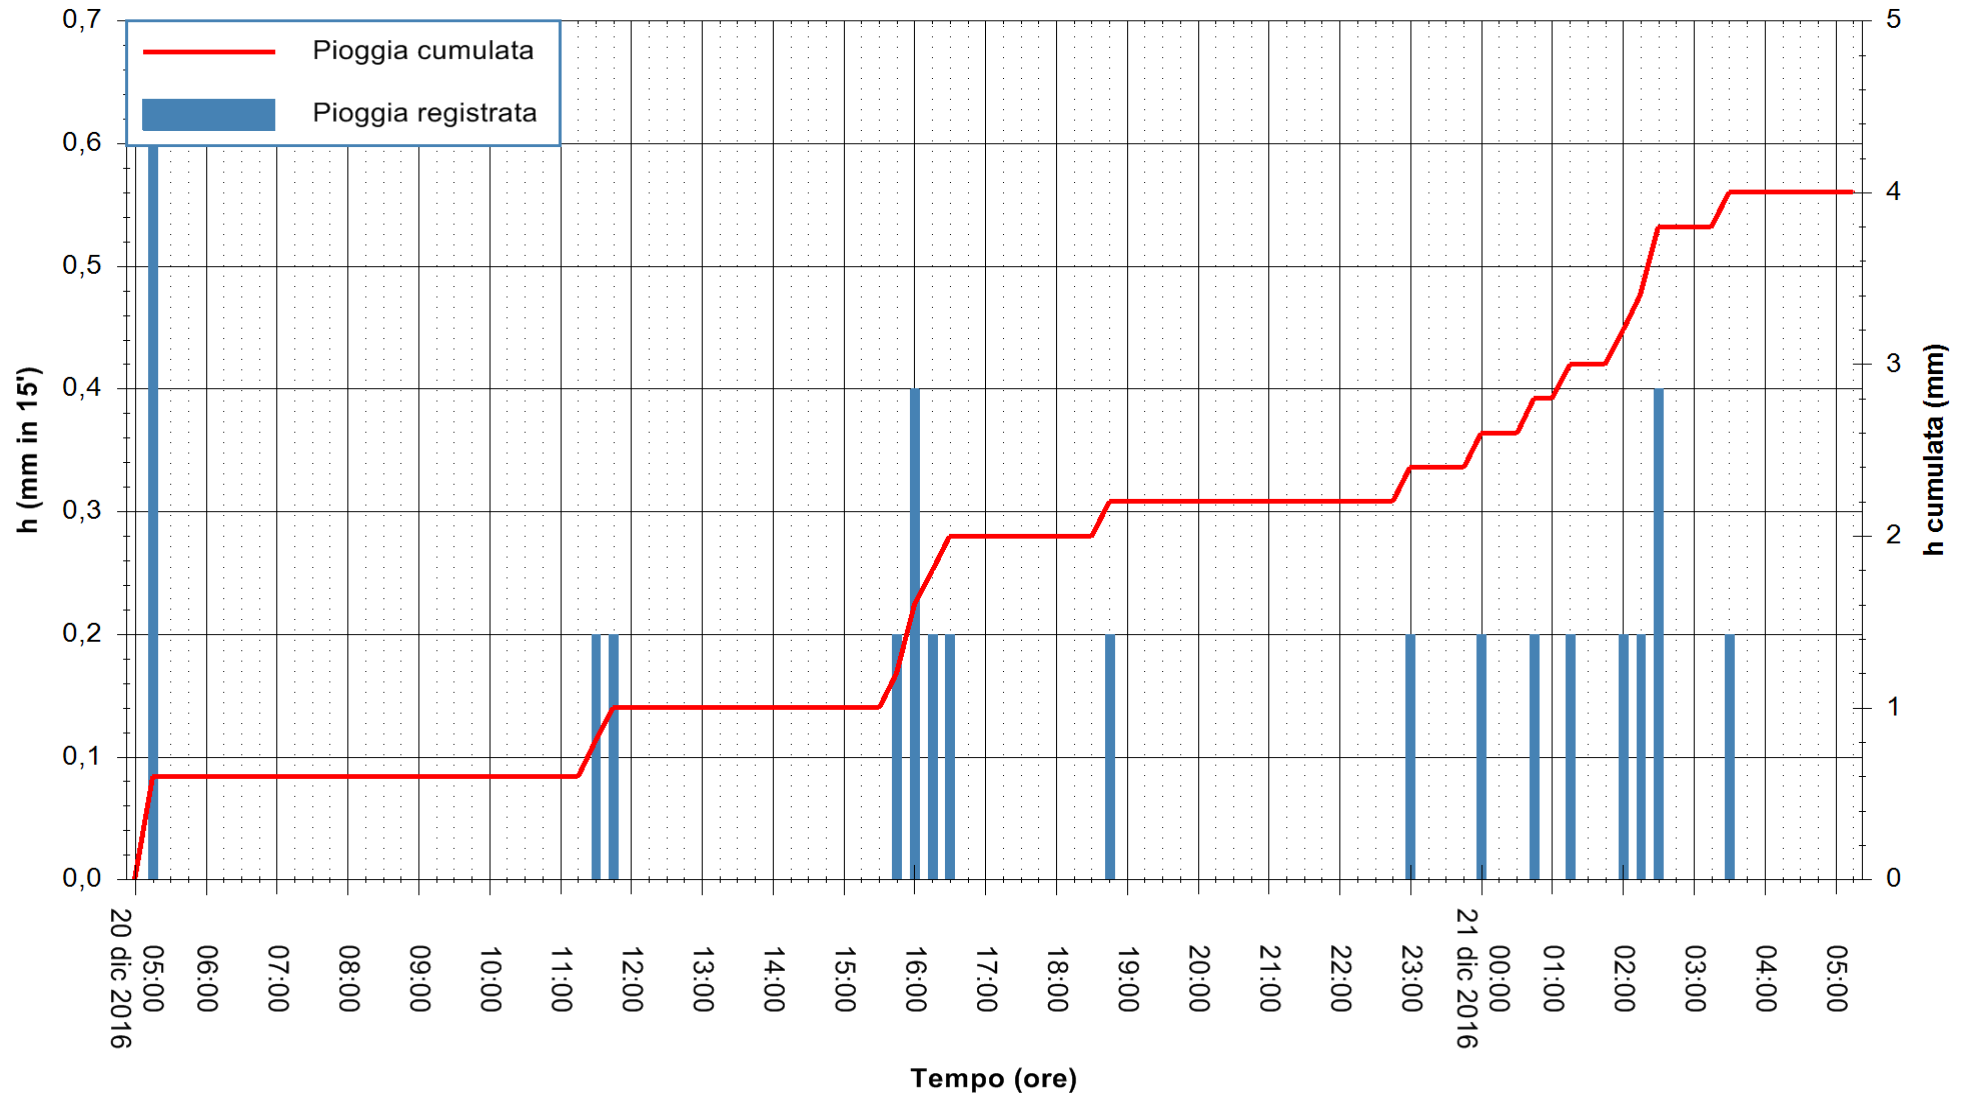

Stazione pluviometrica Oschiri
Area PISCHINAS
Pioggia registrata nelle ultime 24 ore
Consultazione alle ore 06:11 del 21/12/2016

ARPAS
F.to il Dirigente Responsabile
Dott. Giuseppe Bianco

REGIONE AUTONOMA DE SARDIGNA
REGIONE AUTONOMA DELLA SARDEGNA

Stazione pluviometrica Fluminimannu a Decimomannu
 Area DECIMOMANNU
 Pioggia registrata nelle ultime 24 ore
 Consultazione alle ore 06:11 del 21/12/2016

ARPAS
 F.to il Dirigente Responsabile
 Dott. Giuseppe Bianco

REGIONE AUTÒNOMA DE SARDIGNA
 REGIONE AUTONOMA DELLA SARDEGNA

Stazione pluviometrica Santa Lucia di Capoterra
 Area S.LUCIA
 Pioggia registrata nelle ultime 24 ore
 Consultazione alle ore 06:11 del 21/12/2016