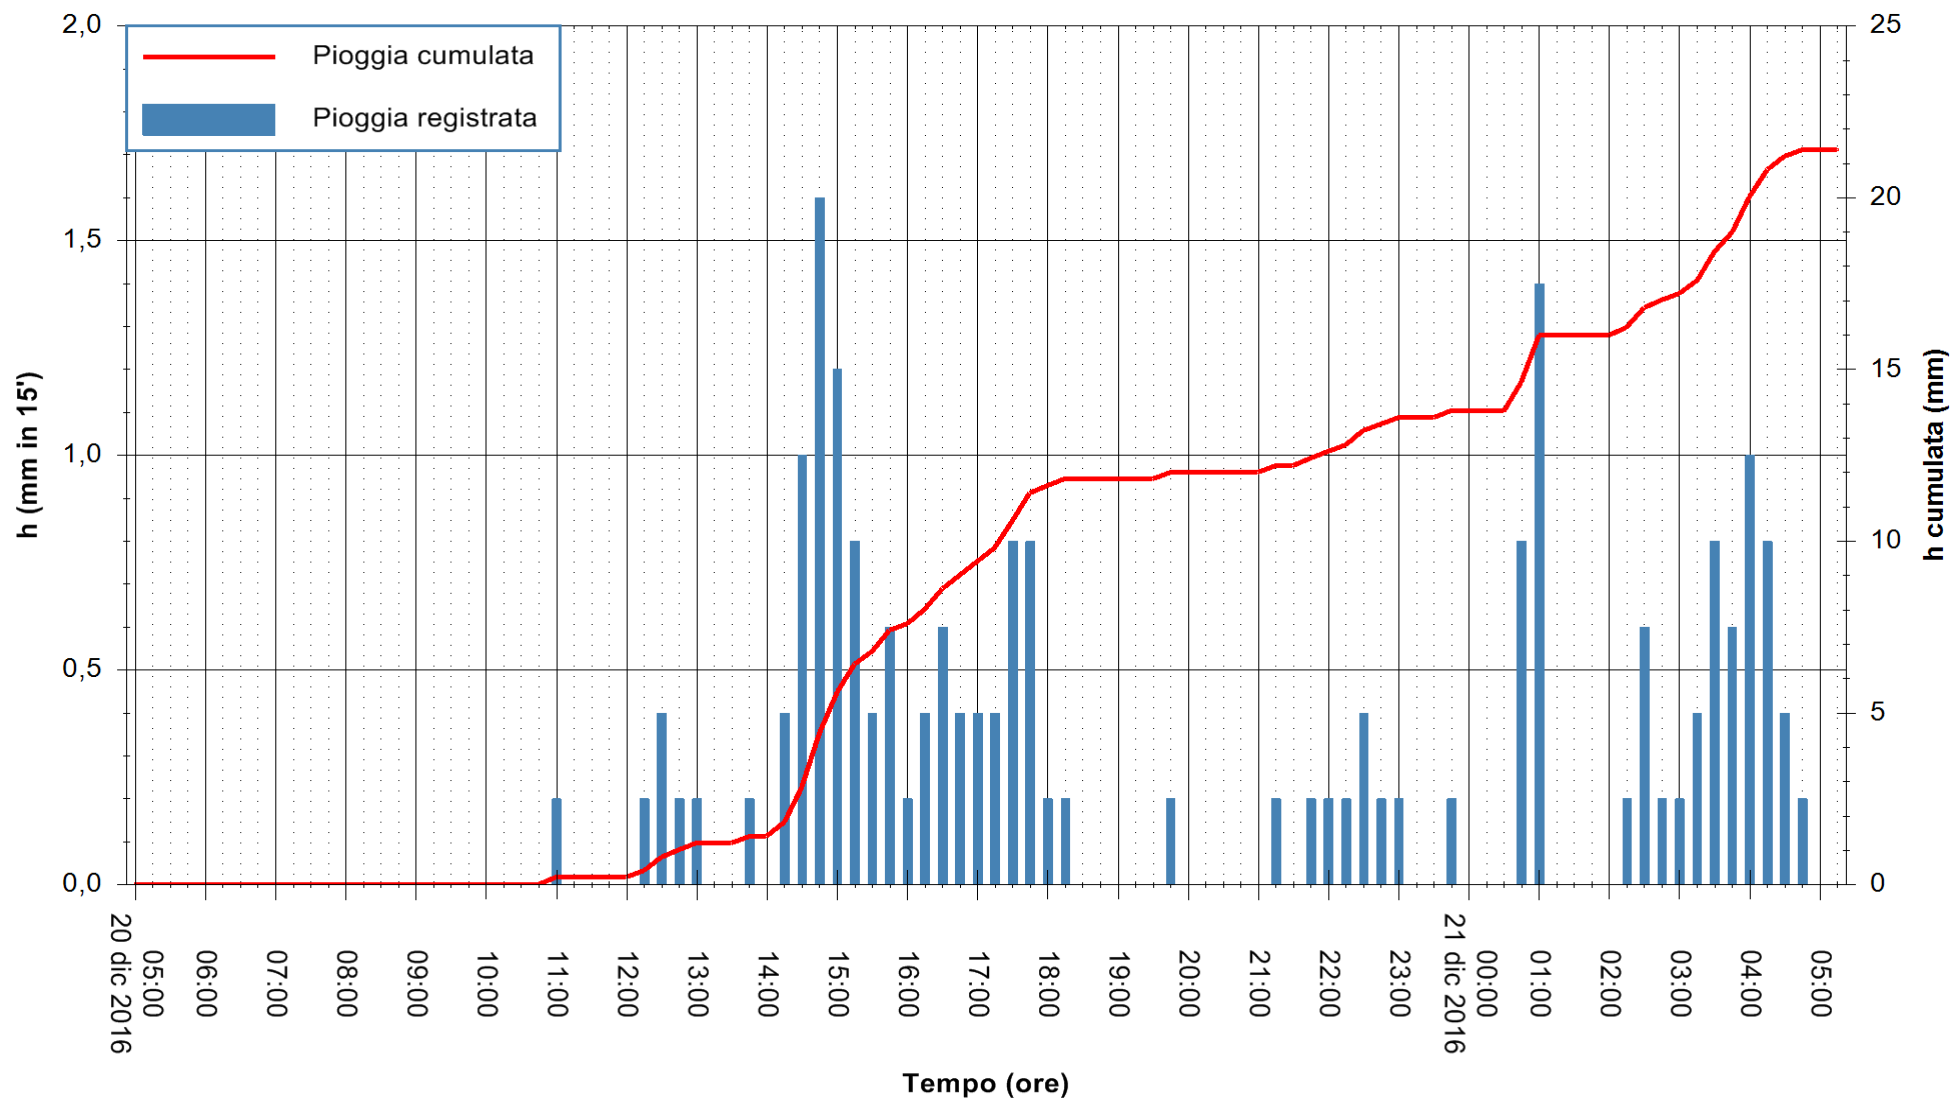

Stazione pluviometrica Oschiri
Area PISCHINAS
Pioggia registrata nelle ultime 24 ore
Consultazione alle ore 06:11 del 21/12/2016

ARPAS
F.to il Dirigente Responsabile
Dott. Giuseppe Bianco

REGIONE AUTONOMA DE SARDIGNA
REGIONE AUTONOMA DELLA SARDEGNA

Stazione pluviometrica Fluminimannu a Decimomannu
 Area DECIMOMANNU
 Pioggia registrata nelle ultime 24 ore
 Consultazione alle ore 06:11 del 21/12/2016

ARPAS
 F.to il Dirigente Responsabile
 Dott. Giuseppe Bianco

REGIONE AUTÒNOMA DE SARDIGNA
 REGIONE AUTONOMA DELLA SARDEGNA

Stazione pluviometrica Santa Lucia di Capoterra
 Area S.LUCIA
 Pioggia registrata nelle ultime 24 ore
 Consultazione alle ore 06:11 del 21/12/2016