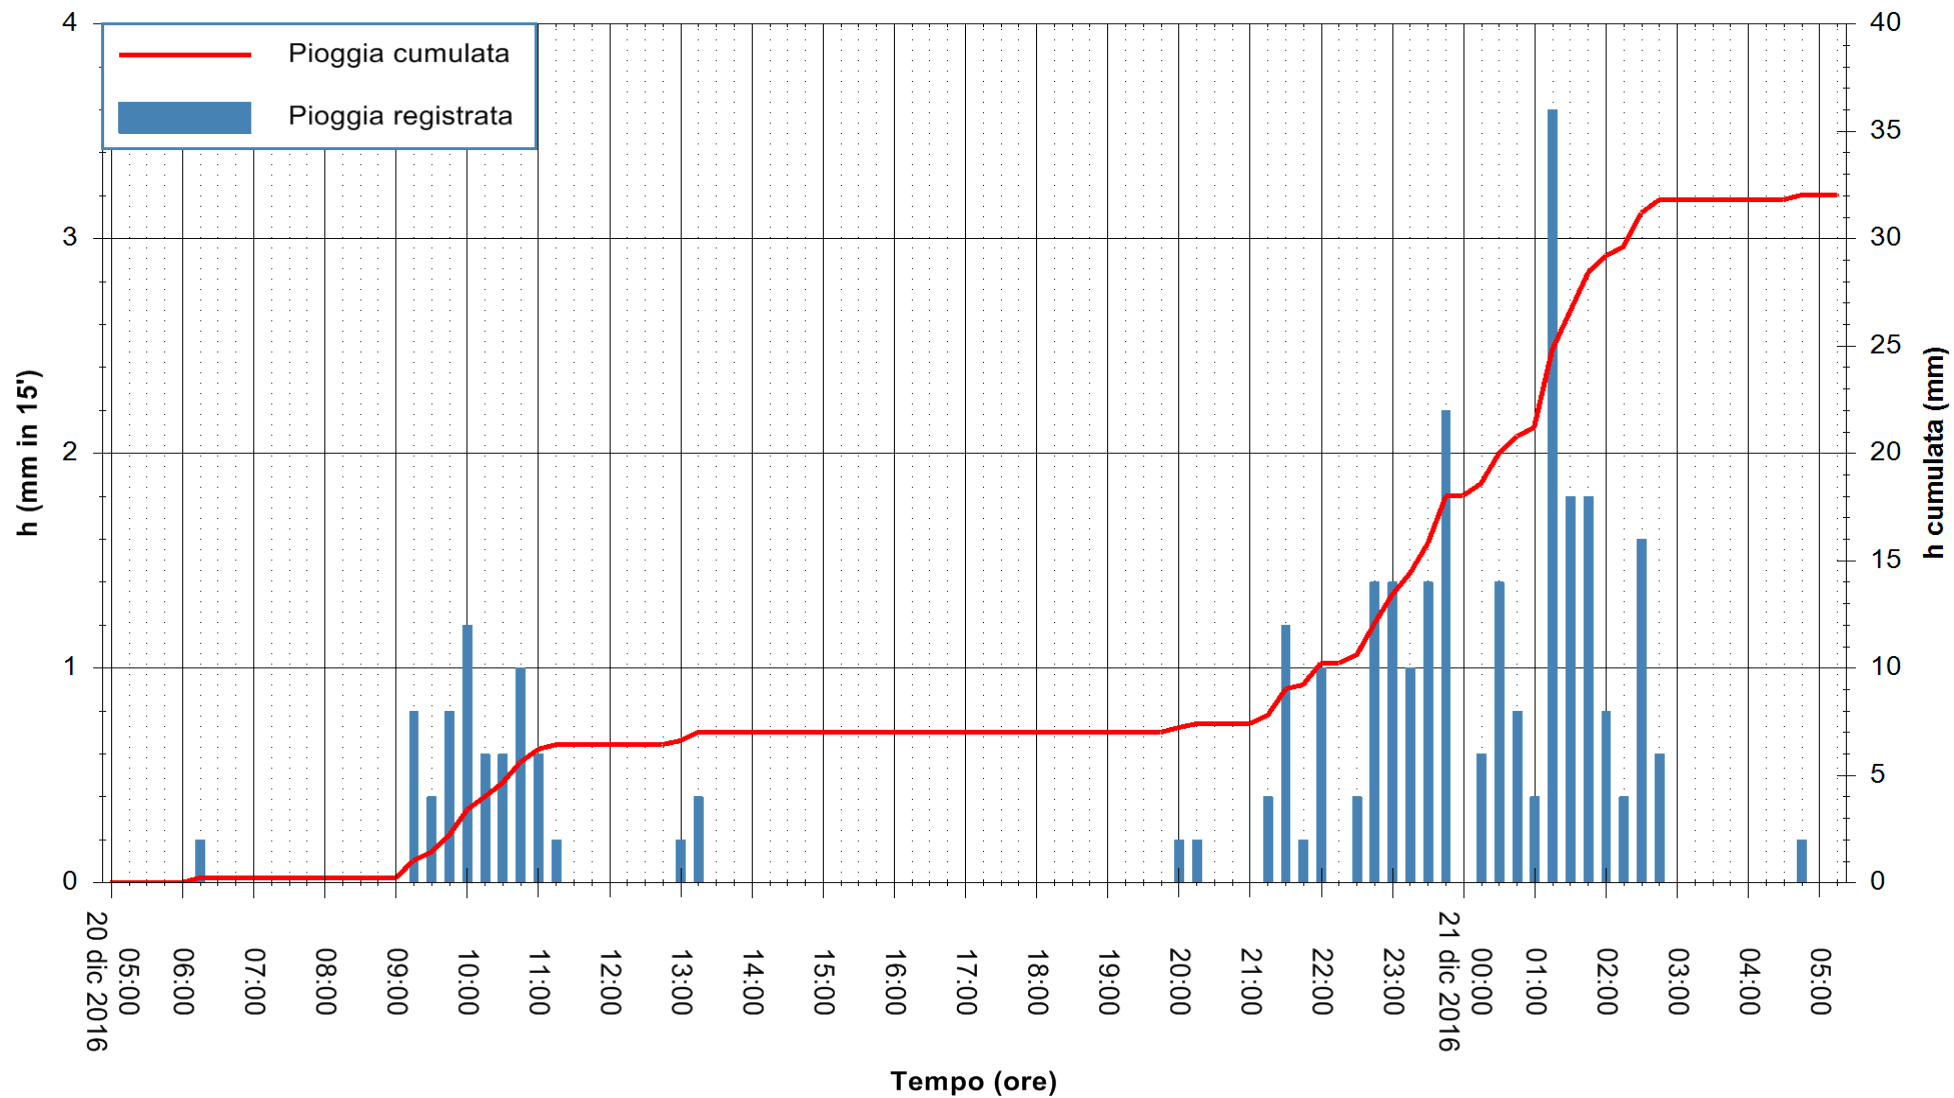

Stazione pluviometrica Fluminimannu a Decimomannu
 Area DECIMOMANNU
 Pioggia registrata nelle ultime 24 ore
 Consultazione alle ore 06:11 del 21/12/2016

ARPAS
 F.to il Dirigente Responsabile
 Dott. Giuseppe Bianco

REGIONE AUTÒNOMA DE SARDIGNA
 REGIONE AUTONOMA DELLA SARDEGNA

Stazione pluviometrica Santa Lucia di Capoterra
 Area S.LUCIA
 Pioggia registrata nelle ultime 24 ore
 Consultazione alle ore 06:11 del 21/12/2016

ARPAS
 F.to il Dirigente Responsabile
 Dott. Giuseppe Bianco

REGIONE AUTONOMA DE SARDIGNA
 REGIONE AUTONOMA DELLA SARDEGNA

Stazione pluviometrica Siniscola
 Area SU PRANU
 Pioggia registrata nelle ultime 24 ore
 Consultazione alle ore 06:11 del 21/12/2016