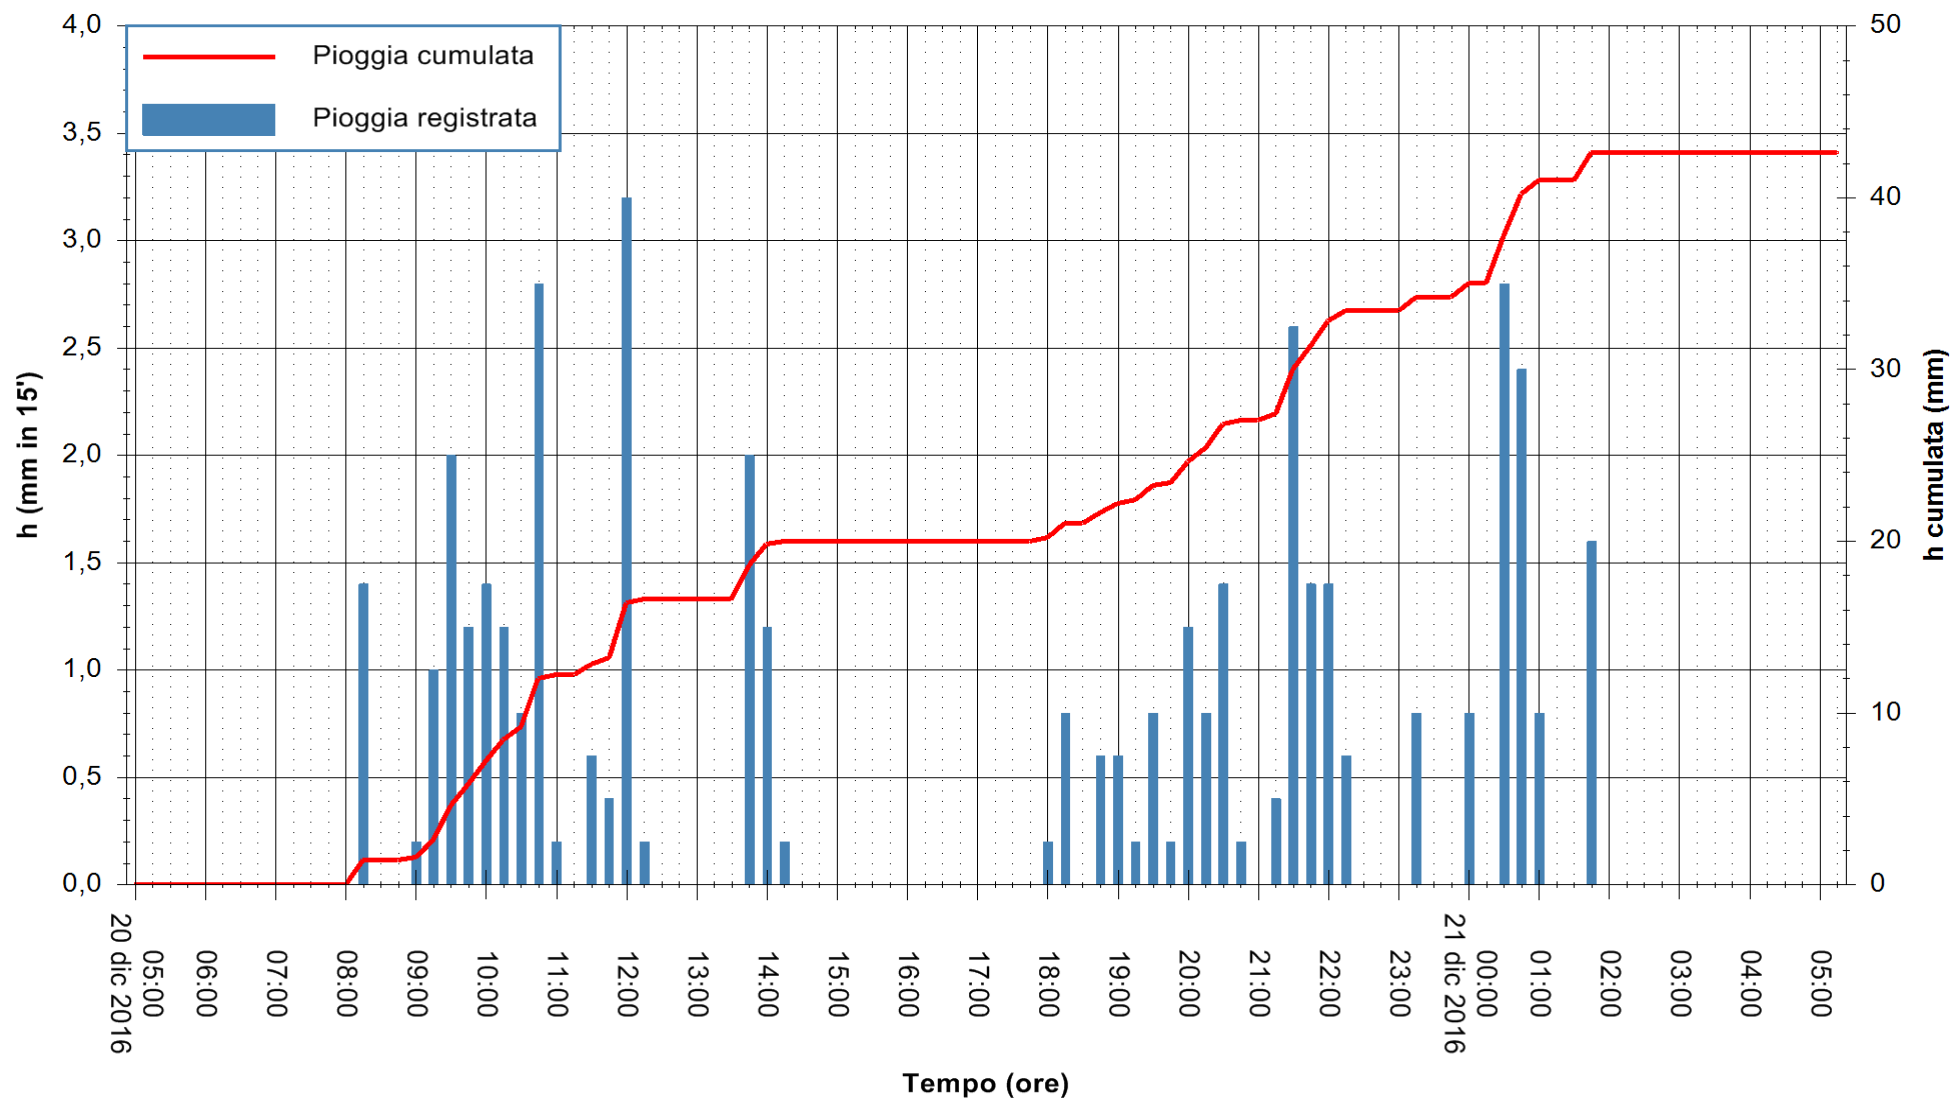

Stazione pluviometrica Fluminimannu a Decimomannu
 Area DECIMOMANNU
 Pioggia registrata nelle ultime 24 ore
 Consultazione alle ore 06:11 del 21/12/2016

ARPAS
 F.to il Dirigente Responsabile
 Dott. Giuseppe Bianco

REGIONE AUTÒNOMA DE SARDIGNA
 REGIONE AUTONOMA DELLA SARDEGNA

Stazione pluviometrica Santa Lucia di Capoterra
 Area S.LUCIA
 Pioggia registrata nelle ultime 24 ore
 Consultazione alle ore 06:11 del 21/12/2016

ARPAS
 F.to il Dirigente Responsabile
 Dott. Giuseppe Bianco

REGIONE AUTONOMA DE SARDIGNA
 REGIONE AUTONOMA DELLA SARDEGNA

Stazione pluviometrica Siniscola
 Area SU PRANU
 Pioggia registrata nelle ultime 24 ore
 Consultazione alle ore 06:11 del 21/12/2016