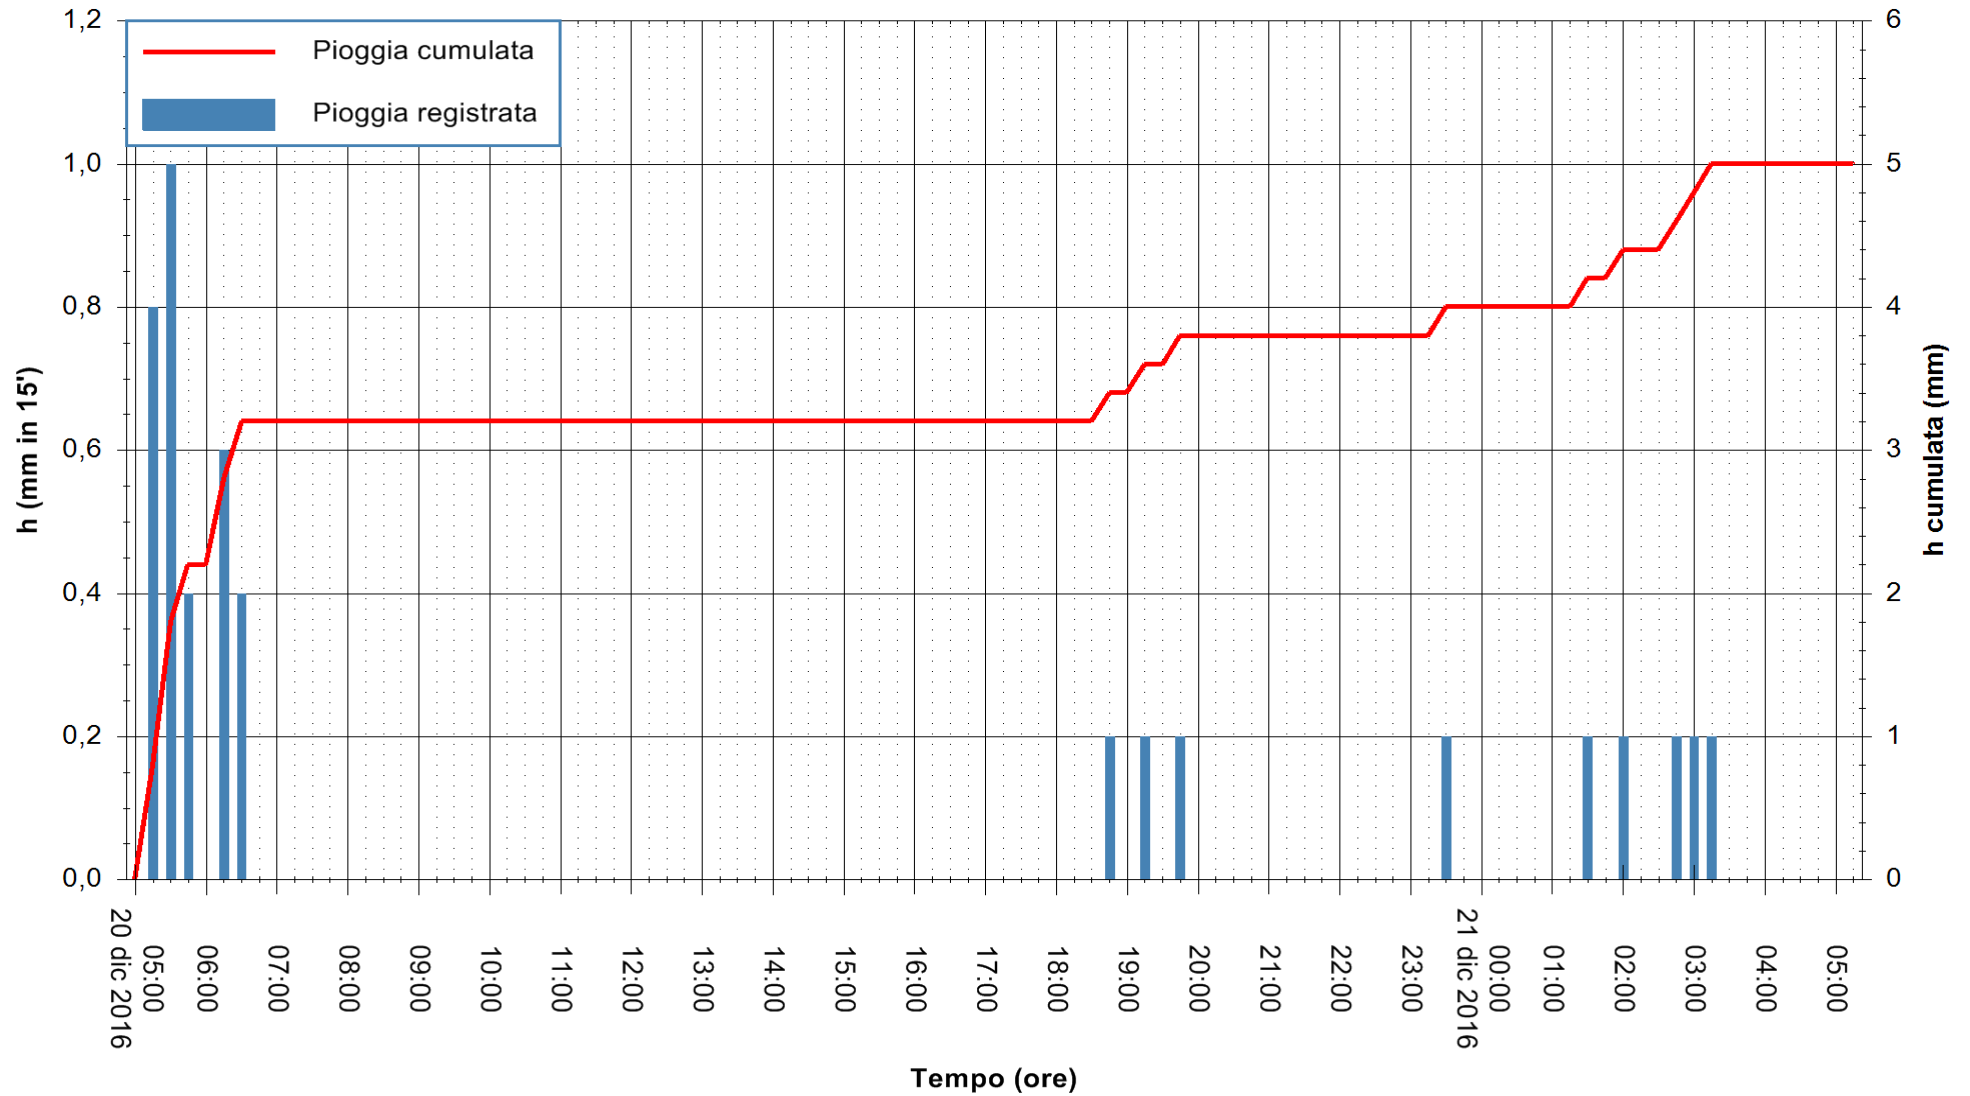

REGIONE AUTÒNOMA DE SARDIGNA
 REGIONE AUTONOMA DELLA SARDEGNA

Stazione pluviometrica Santa Lucia di Capoterra
 Area S.LUCIA
 Pioggia registrata nelle ultime 24 ore
 Consultazione alle ore 06:11 del 21/12/2016

ARPAS
 F.to il Dirigente Responsabile
 Dott. Giuseppe Bianco

REGIONE AUTONOMA DE SARDIGNA
 REGIONE AUTONOMA DELLA SARDEGNA

Stazione pluviometrica Siniscola
 Area SU PRANU
 Pioggia registrata nelle ultime 24 ore
 Consultazione alle ore 06:11 del 21/12/2016