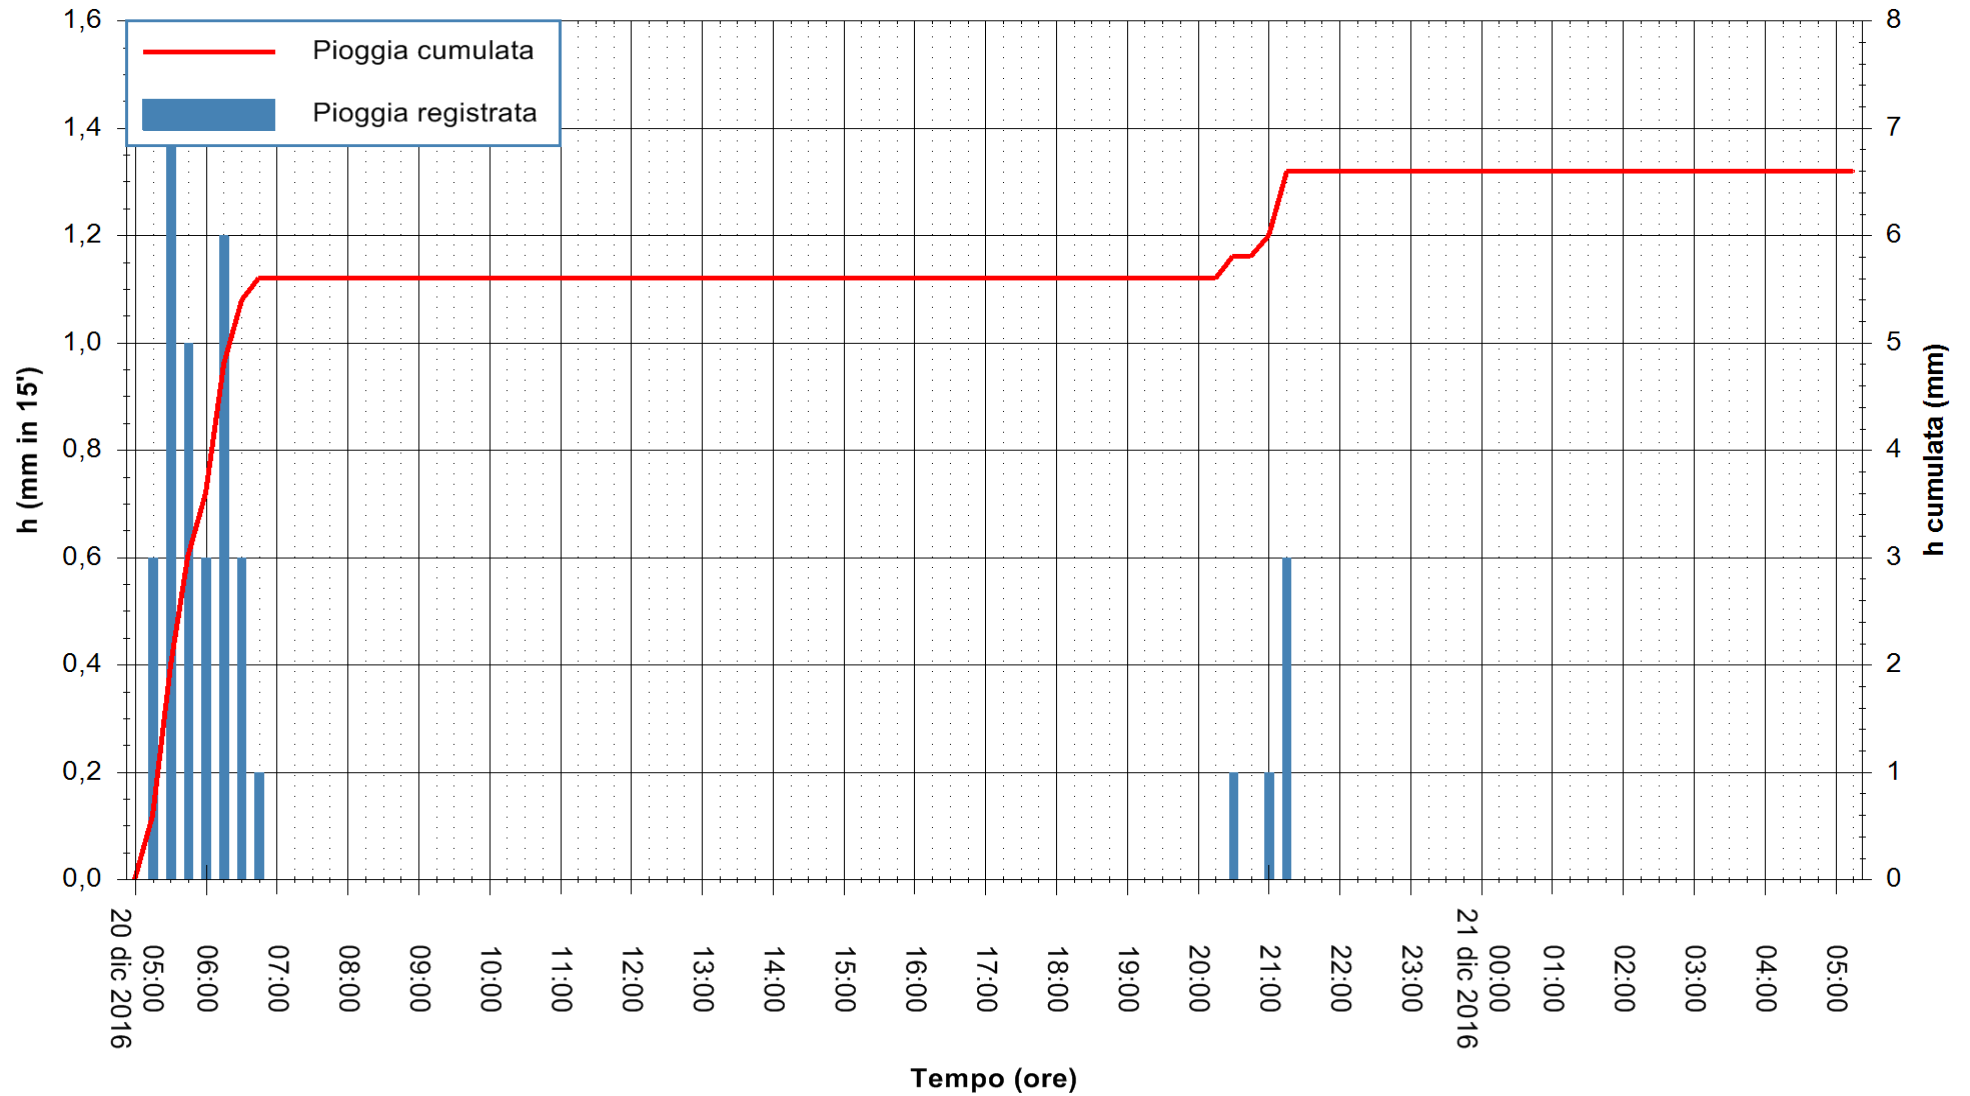

REGIONE AUTÒNOMA DE SARDIGNA
 REGIONE AUTONOMA DELLA SARDEGNA

Stazione pluviometrica Santa Lucia di Capoterra
 Area S.LUCIA
 Pioggia registrata nelle ultime 24 ore
 Consultazione alle ore 06:11 del 21/12/2016

ARPAS
 F.to il Dirigente Responsabile
 Dott. Giuseppe Bianco

REGIONE AUTONOMA DE SARDIGNA
 REGIONE AUTONOMA DELLA SARDEGNA

Stazione pluviometrica Siniscola
 Area SU PRANU
 Pioggia registrata nelle ultime 24 ore
 Consultazione alle ore 06:11 del 21/12/2016