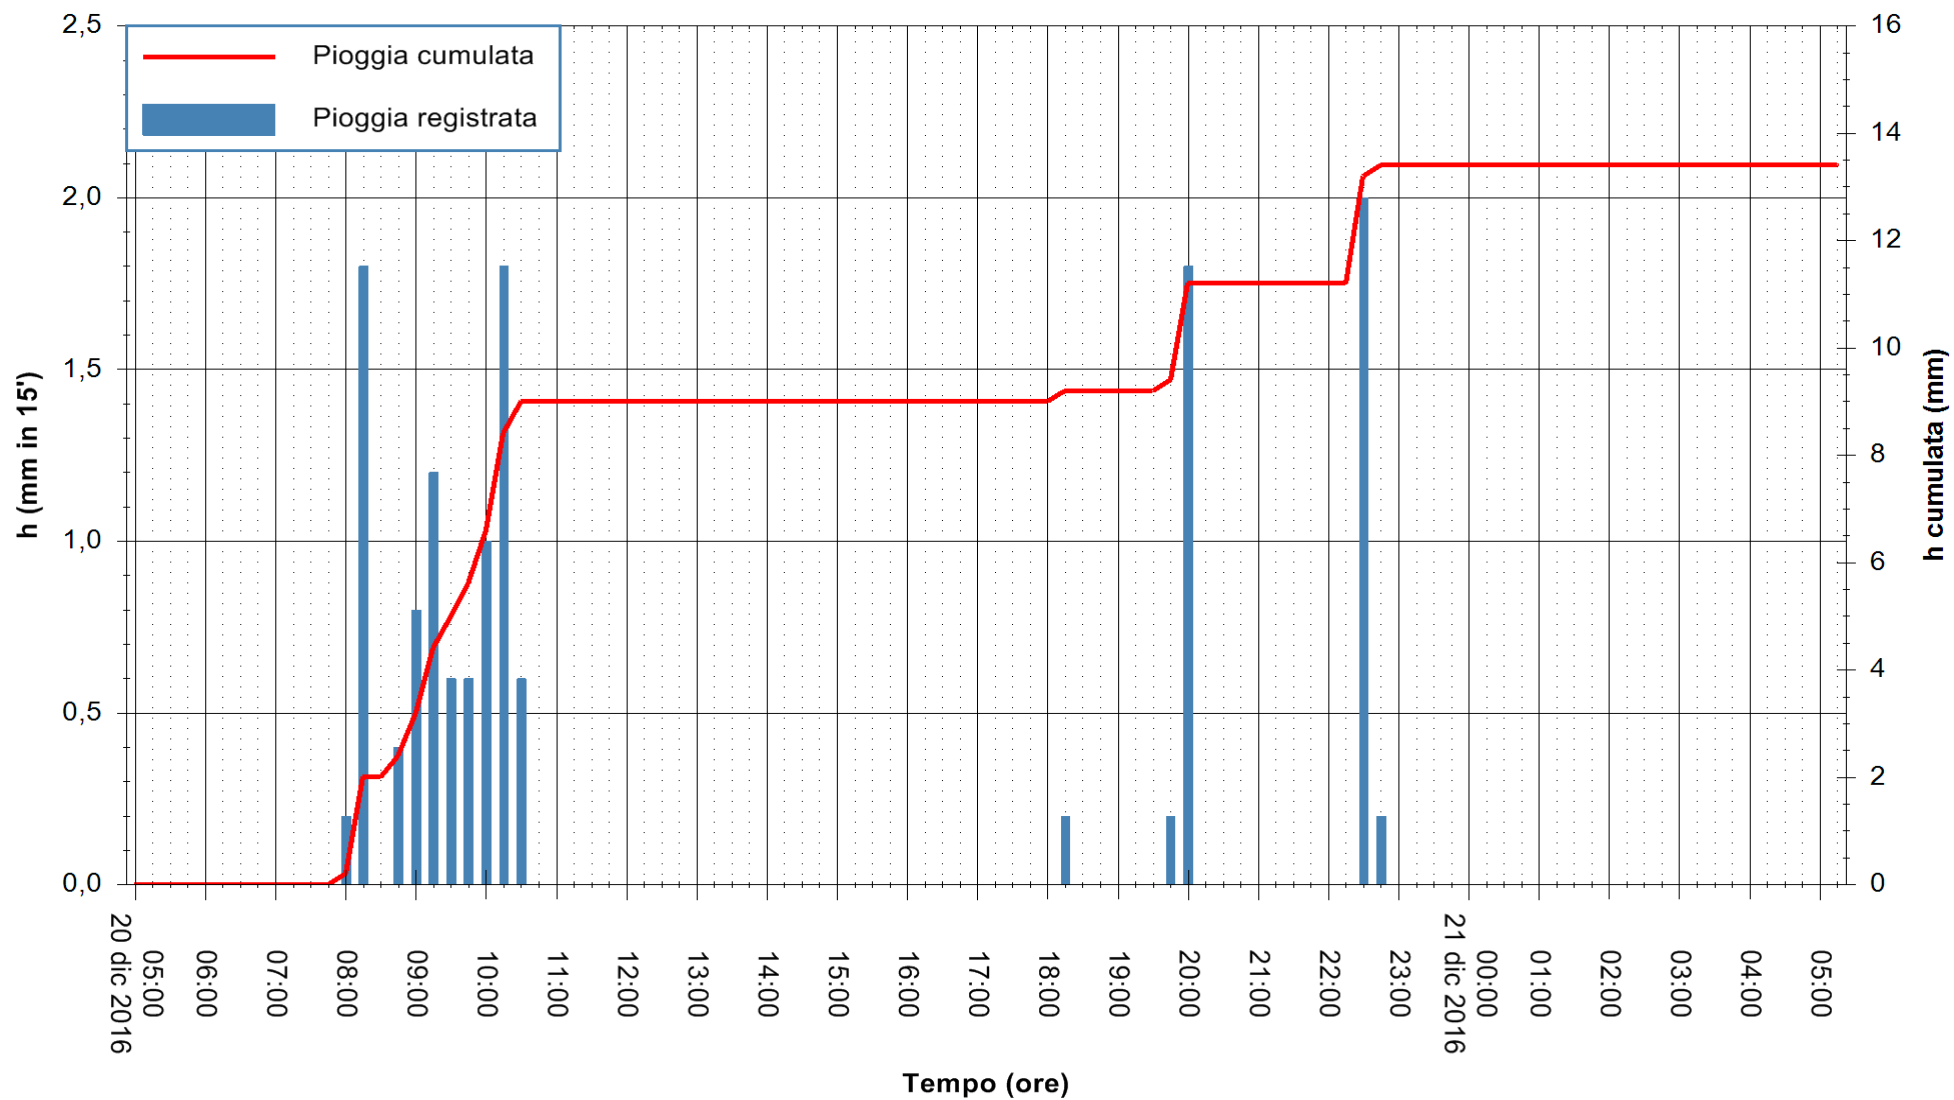

REGIONE AUTÒNOMA DE SARDIGNA
 REGIONE AUTONOMA DELLA SARDEGNA

Stazione pluviometrica Santa Lucia di Capoterra
 Area S.LUCIA
 Pioggia registrata nelle ultime 24 ore
 Consultazione alle ore 06:11 del 21/12/2016

ARPAS
 F.to il Dirigente Responsabile
 Dott. Giuseppe Bianco

REGIONE AUTONOMA DE SARDIGNA
 REGIONE AUTONOMA DELLA SARDEGNA

Stazione pluviometrica Siniscola
 Area SU PRANU
 Pioggia registrata nelle ultime 24 ore
 Consultazione alle ore 06:11 del 21/12/2016