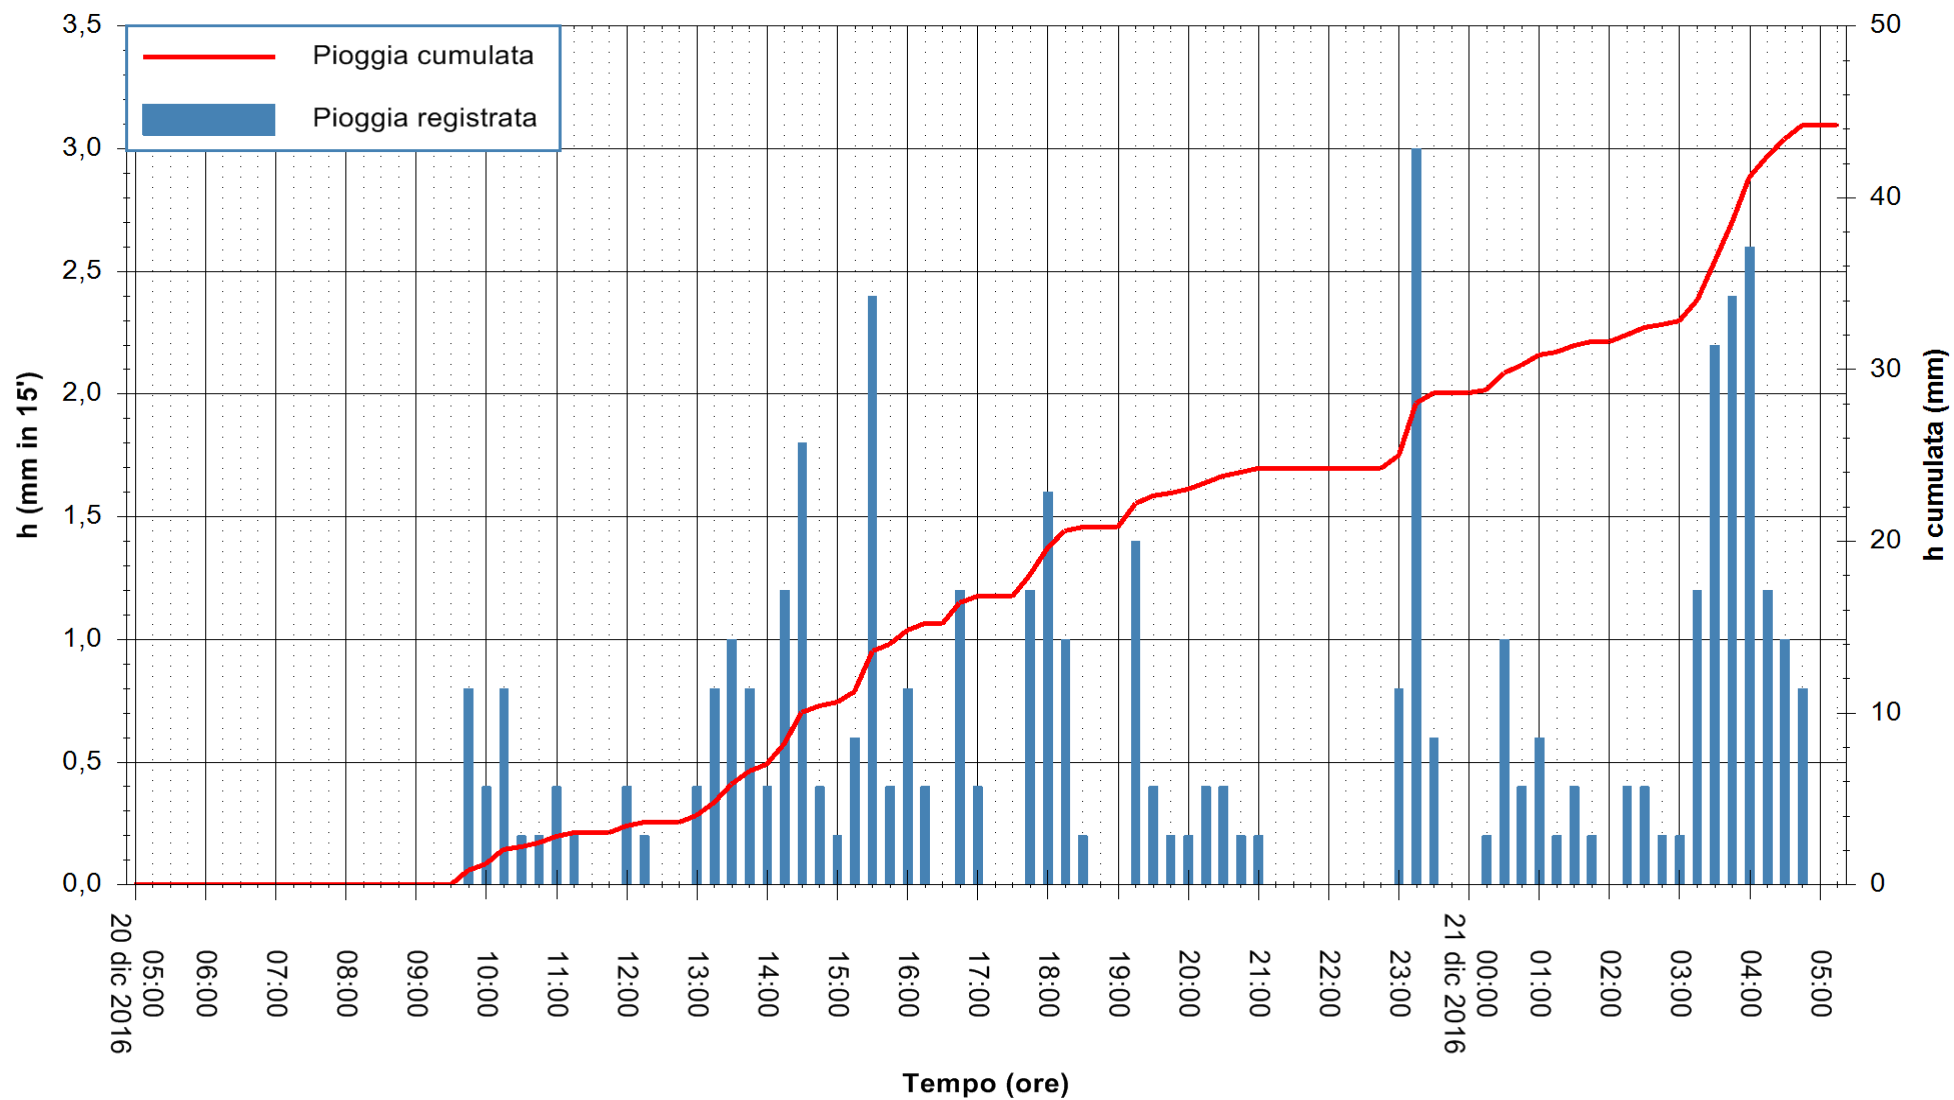

Stazione pluviometrica Fluminimannu a Decimomannu
 Area DECIMOMANNU
 Pioggia registrata nelle ultime 24 ore
 Consultazione alle ore 06:11 del 21/12/2016

ARPAS
 F.to il Dirigente Responsabile
 Dott. Giuseppe Bianco

REGIONE AUTÒNOMA DE SARDIGNA
 REGIONE AUTONOMA DELLA SARDEGNA

Stazione pluviometrica Santa Lucia di Capoterra
 Area S.LUCIA
 Pioggia registrata nelle ultime 24 ore
 Consultazione alle ore 06:11 del 21/12/2016

ARPAS
 F.to il Dirigente Responsabile
 Dott. Giuseppe Bianco

REGIONE AUTONOMA DE SARDIGNA
 REGIONE AUTONOMA DELLA SARDEGNA

Stazione pluviometrica Siniscola
 Area SU PRANU
 Pioggia registrata nelle ultime 24 ore
 Consultazione alle ore 06:11 del 21/12/2016