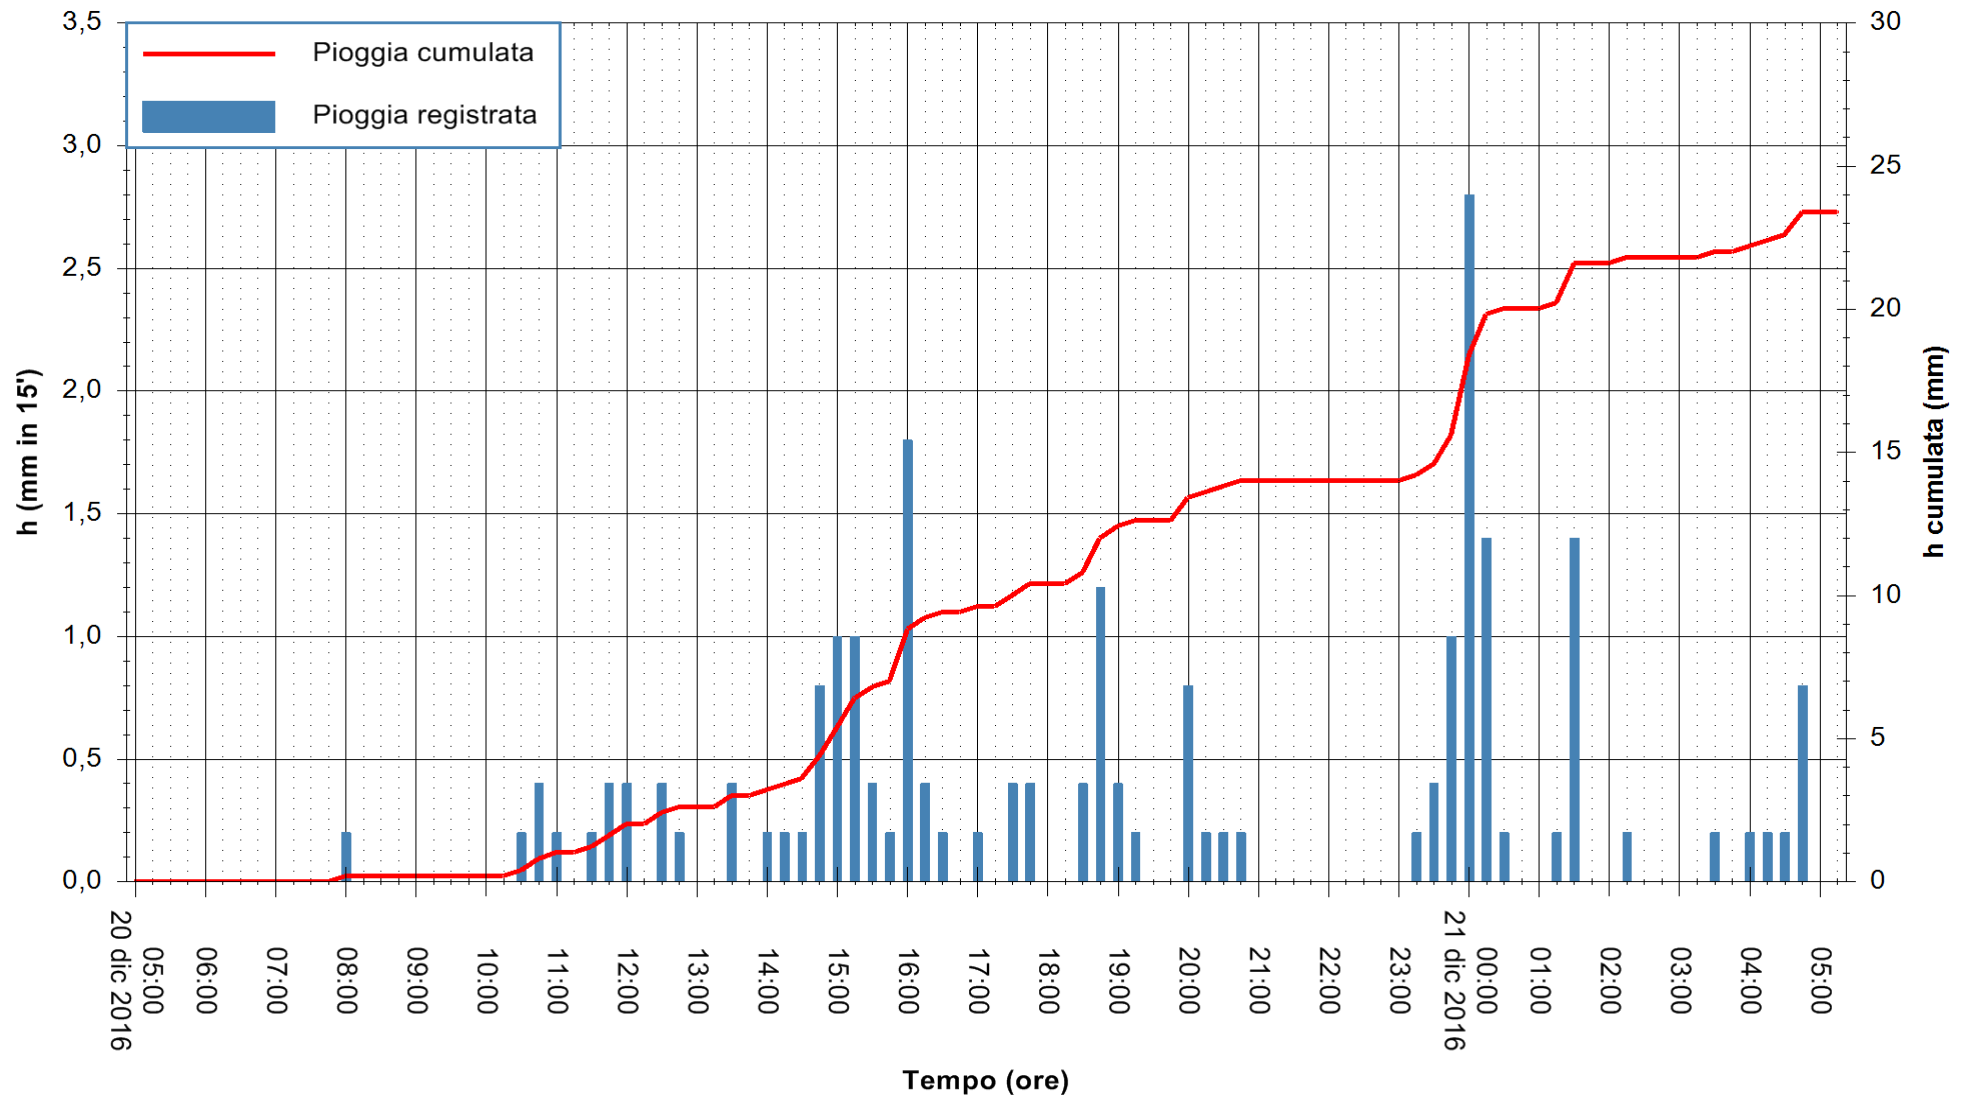

Stazione pluviometrica Oschiri
Area PISCHINAS
Pioggia registrata nelle ultime 24 ore
Consultazione alle ore 06:11 del 21/12/2016

ARPAS
F.to il Dirigente Responsabile
Dott. Giuseppe Bianco

REGIONE AUTONOMA DE SARDIGNA
REGIONE AUTONOMA DELLA SARDEGNA

Stazione pluviometrica Fluminimannu a Decimomannu
 Area DECIMOMANNU
 Pioggia registrata nelle ultime 24 ore
 Consultazione alle ore 06:11 del 21/12/2016

ARPAS
 F.to il Dirigente Responsabile
 Dott. Giuseppe Bianco

REGIONE AUTÒNOMA DE SARDIGNA
 REGIONE AUTONOMA DELLA SARDEGNA

Stazione pluviometrica Santa Lucia di Capoterra
 Area S.LUCIA
 Pioggia registrata nelle ultime 24 ore
 Consultazione alle ore 06:11 del 21/12/2016