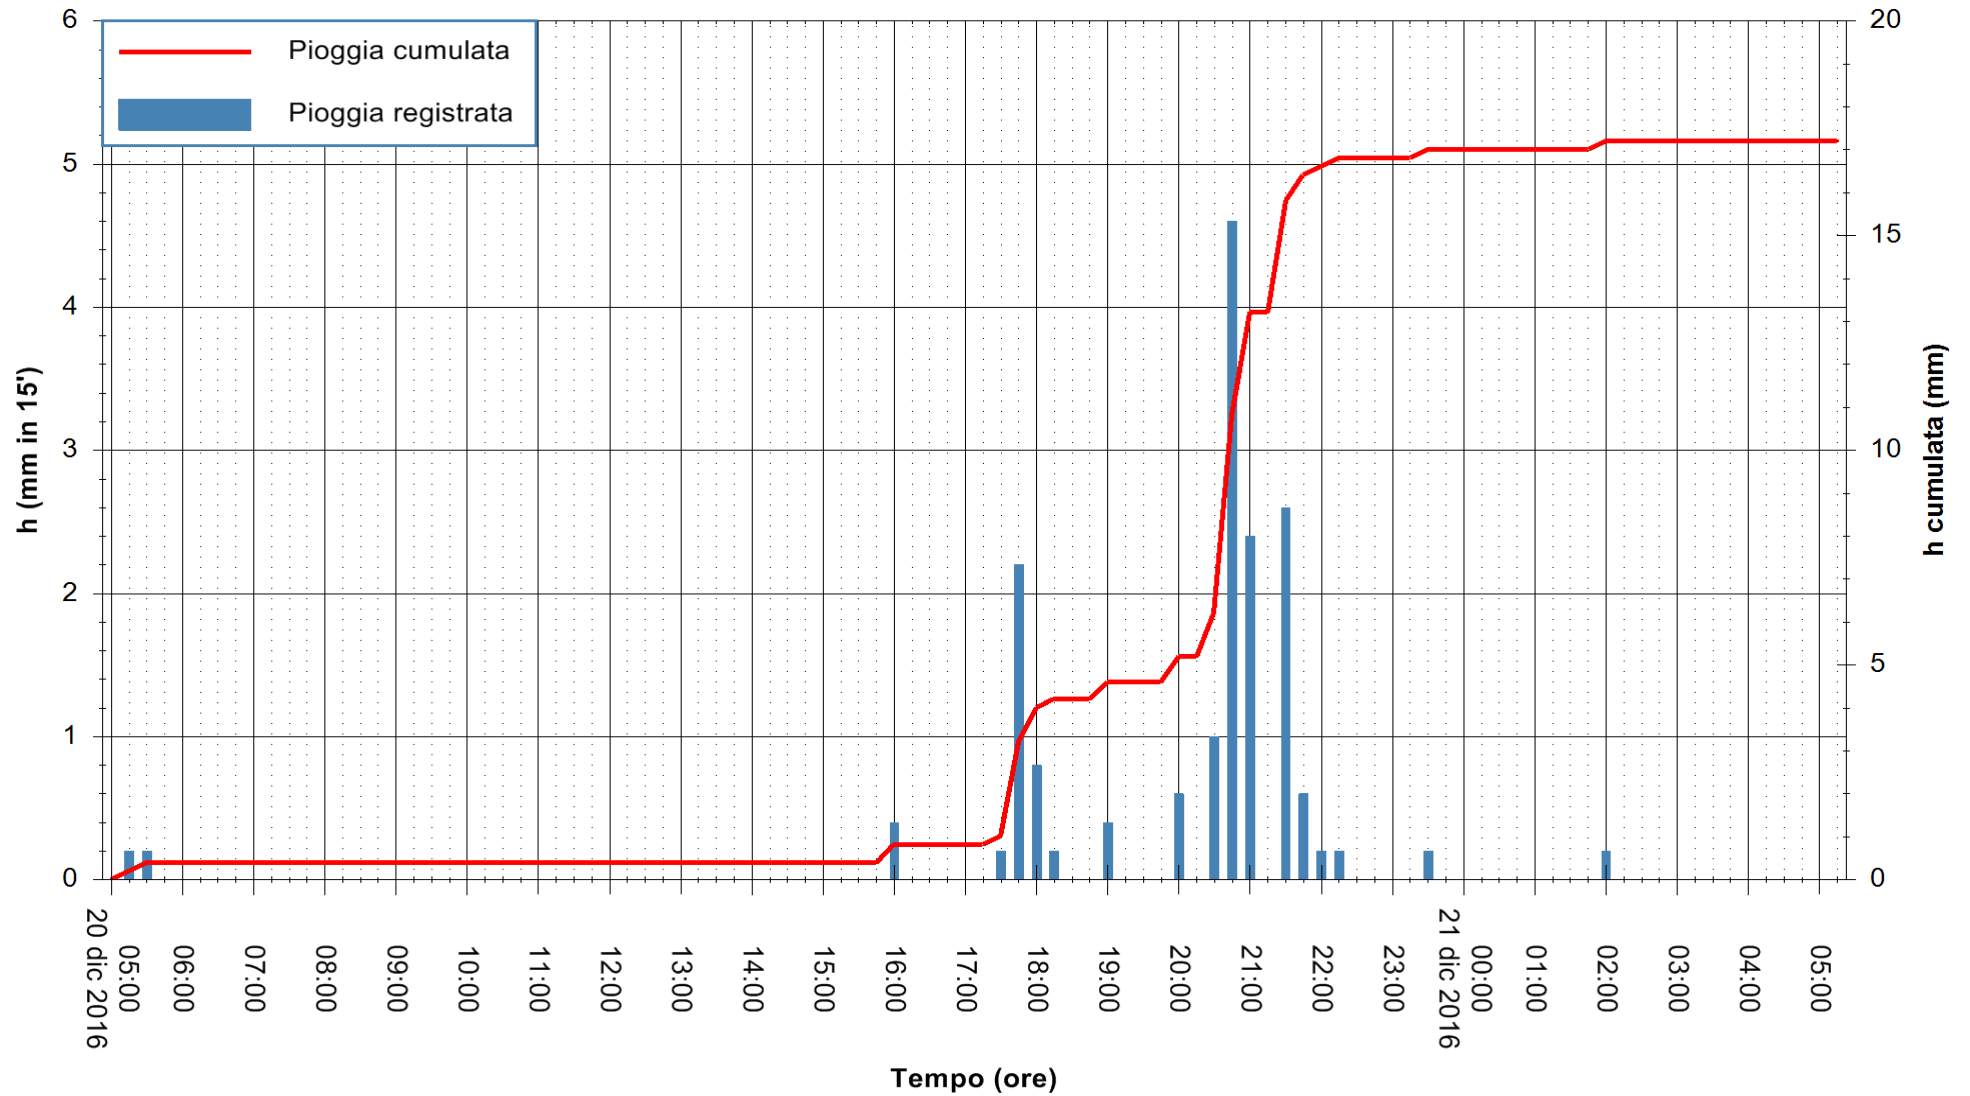

REGIONE AUTÒNOMA DE SARDIGNA
 REGIONE AUTONOMA DELLA SARDEGNA

Stazione pluviometrica Santa Lucia di Capoterra
 Area S.LUCIA
 Pioggia registrata nelle ultime 24 ore
 Consultazione alle ore 06:11 del 21/12/2016

ARPAS
 F.to il Dirigente Responsabile
 Dott. Giuseppe Bianco

REGIONE AUTONOMA DE SARDIGNA
 REGIONE AUTONOMA DELLA SARDEGNA

Stazione pluviometrica Siniscola
 Area SU PRANU
 Pioggia registrata nelle ultime 24 ore
 Consultazione alle ore 06:11 del 21/12/2016