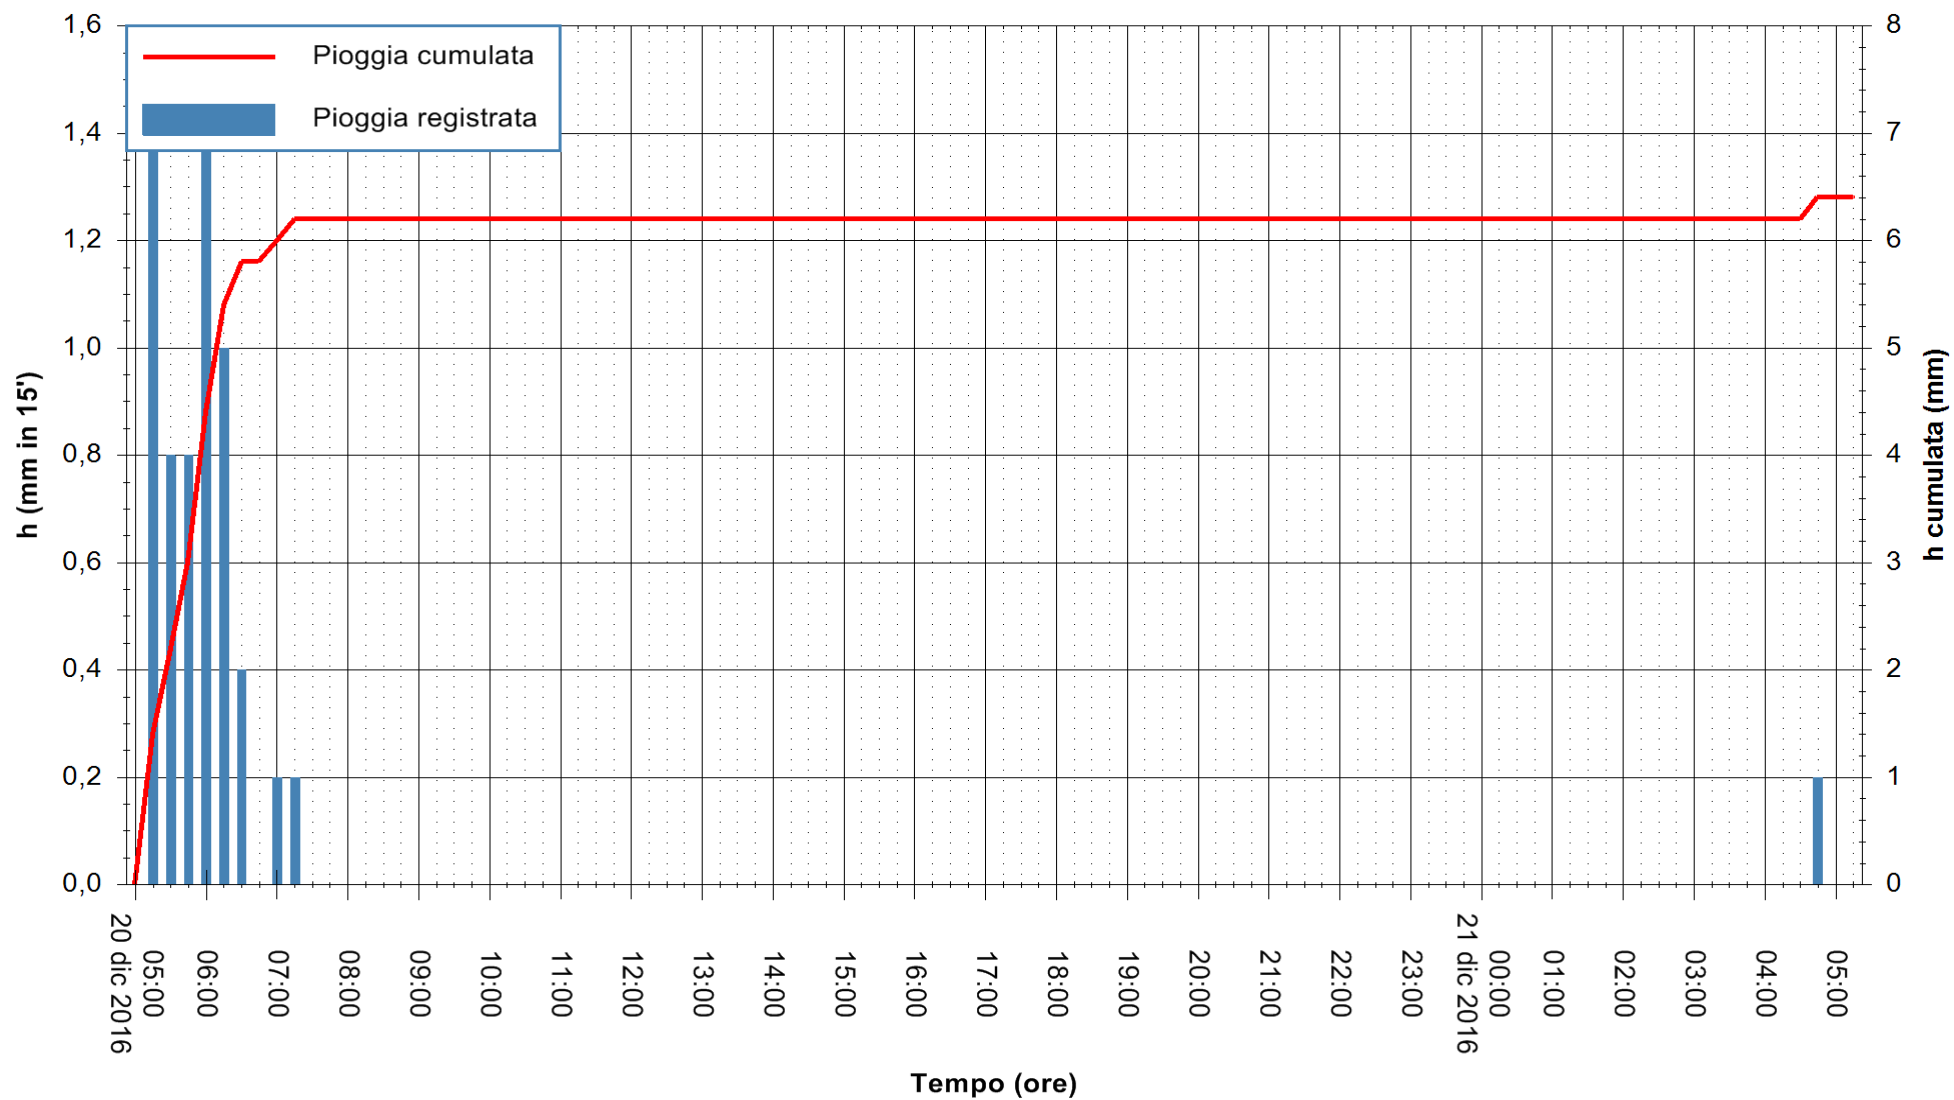

REGIONE AUTÒNOMA DE SARDIGNA
 REGIONE AUTONOMA DELLA SARDEGNA

Stazione pluviometrica Santa Lucia di Capoterra
 Area S.LUCIA
 Pioggia registrata nelle ultime 24 ore
 Consultazione alle ore 06:11 del 21/12/2016

ARPAS
 F.to il Dirigente Responsabile
 Dott. Giuseppe Bianco

REGIONE AUTONOMA DE SARDIGNA
 REGIONE AUTONOMA DELLA SARDEGNA

Stazione pluviometrica Siniscola
 Area SU PRANU
 Pioggia registrata nelle ultime 24 ore
 Consultazione alle ore 06:11 del 21/12/2016