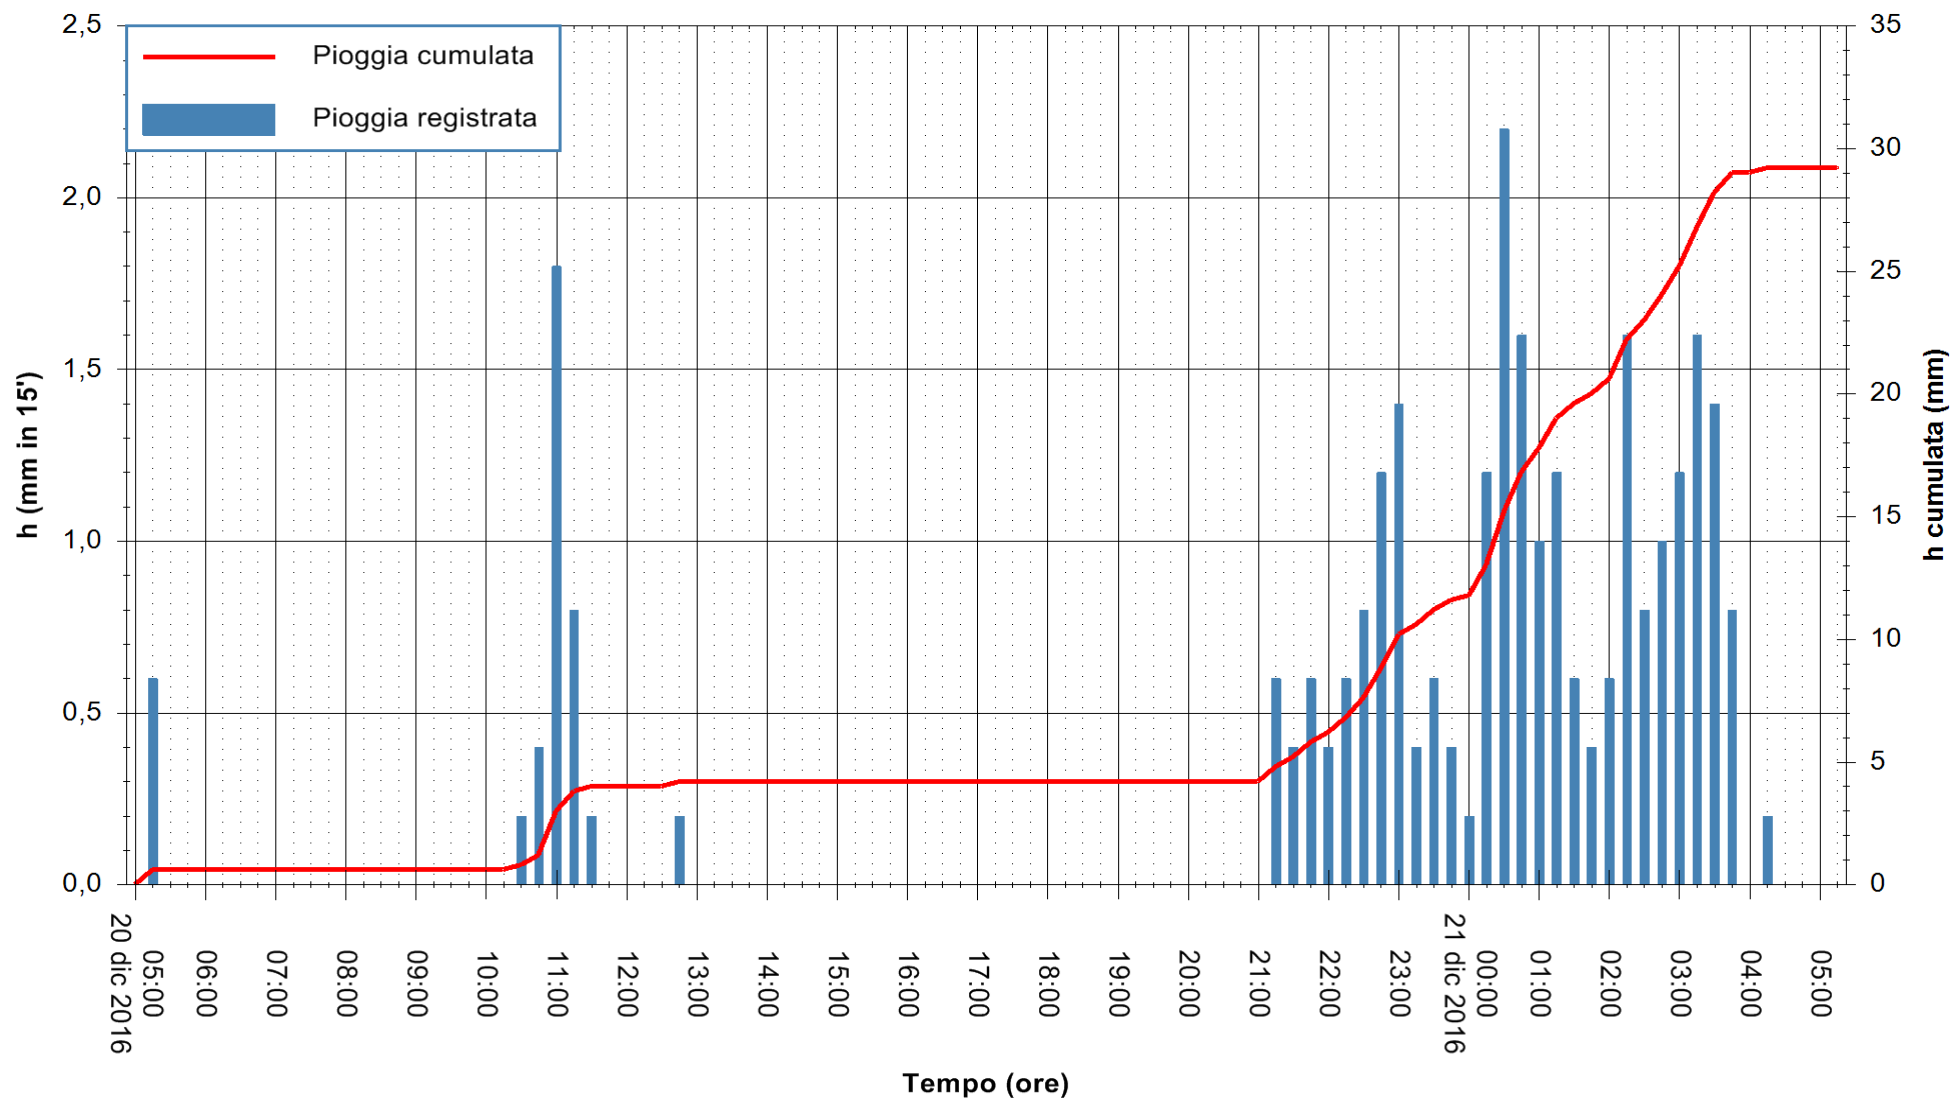

ARPAS
 F.to il Dirigente Responsabile
 Dott. Giuseppe Bianco

REGIONE AUTÒNOMA DE SARDIGNA
 REGIONE AUTONOMA DELLA SARDEGNA

Stazione pluviometrica Mamone
 Area MAMONE
 Pioggia registrata nelle ultime 24 ore
 Consultazione alle ore 06:11 del 21/12/2016