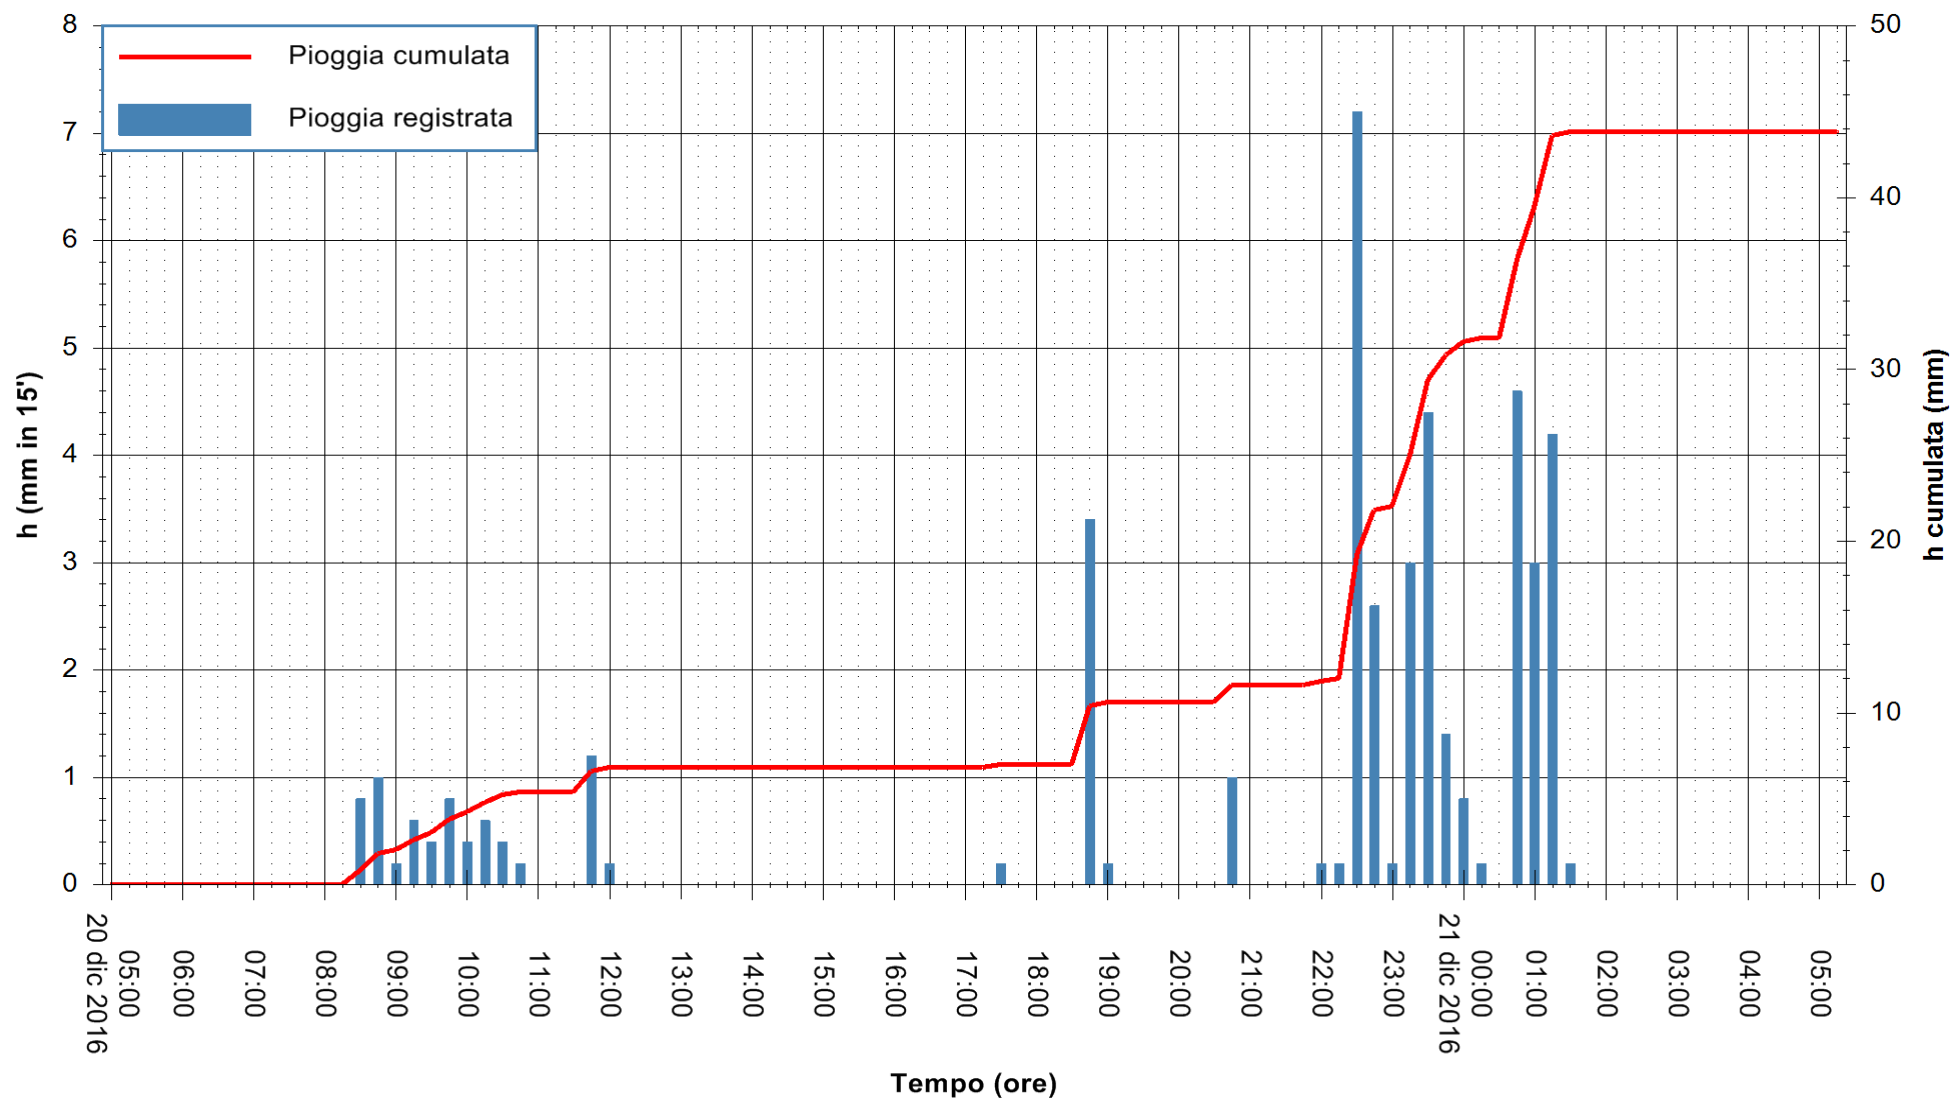

REGIONE AUTÒNOMA DE SARDIGNA
 REGIONE AUTONOMA DELLA SARDEGNA

Stazione pluviometrica Santa Lucia di Capoterra
 Area S.LUCIA
 Pioggia registrata nelle ultime 24 ore
 Consultazione alle ore 06:11 del 21/12/2016

ARPAS
 F.to il Dirigente Responsabile
 Dott. Giuseppe Bianco

REGIONE AUTONOMA DE SARDIGNA
 REGIONE AUTONOMA DELLA SARDEGNA

Stazione pluviometrica Siniscola
 Area SU PRANU
 Pioggia registrata nelle ultime 24 ore
 Consultazione alle ore 06:11 del 21/12/2016

ARPAS
 F.to il Dirigente Responsabile
 Dott. Giuseppe Bianco

REGIONE AUTÒNOMA DE SARDIGNA
 REGIONE AUTONOMA DELLA SARDEGNA

Stazione pluviometrica Mamone
 Area MAMONE
 Pioggia registrata nelle ultime 24 ore
 Consultazione alle ore 06:11 del 21/12/2016