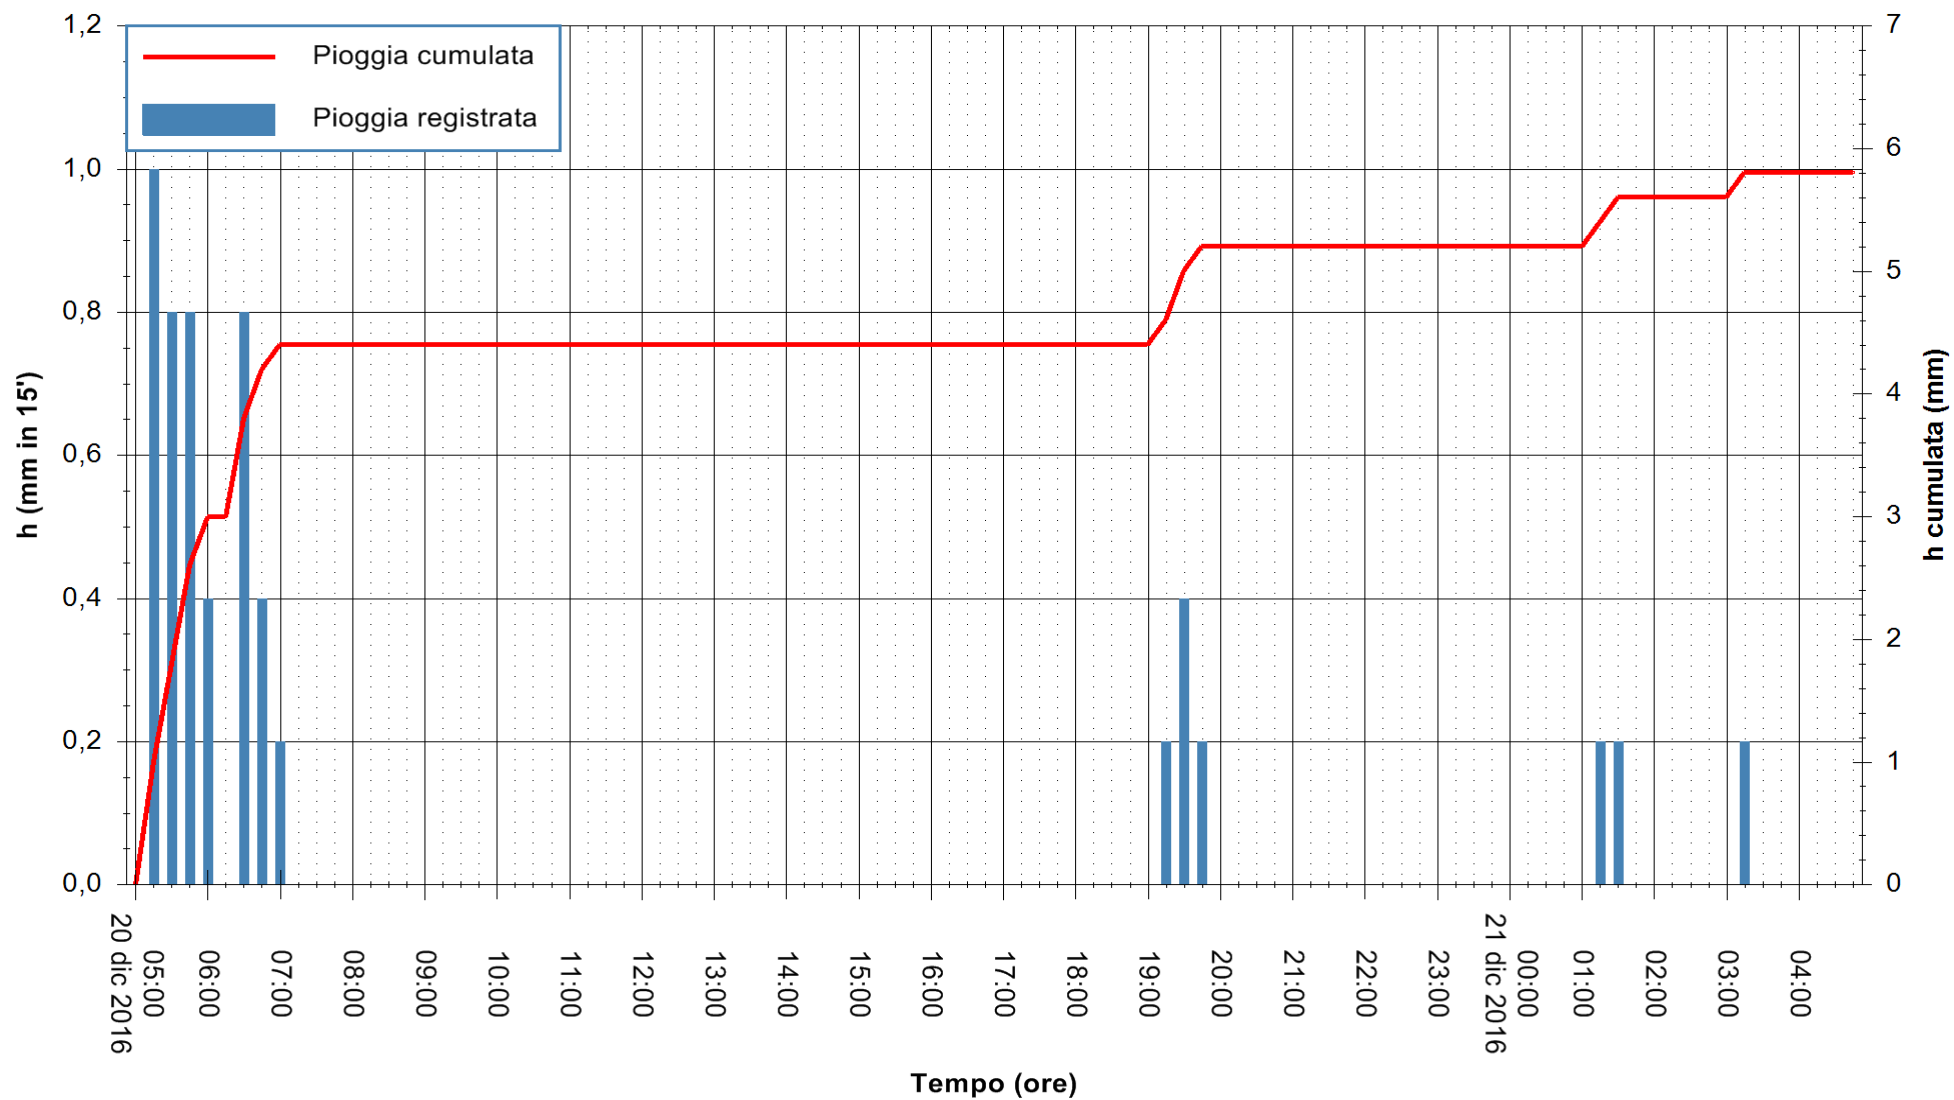

REGIONE AUTÒNOMA DE SARDIGNA
 REGIONE AUTONOMA DELLA SARDEGNA

Stazione pluviometrica Santa Lucia di Capoterra
 Area S.LUCIA
 Pioggia registrata nelle ultime 24 ore
 Consultazione alle ore 06:11 del 21/12/2016

ARPAS
 F.to il Dirigente Responsabile
 Dott. Giuseppe Bianco

REGIONE AUTONOMA DE SARDIGNA
 REGIONE AUTONOMA DELLA SARDEGNA

Stazione pluviometrica Siniscola
 Area SU PRANU
 Pioggia registrata nelle ultime 24 ore
 Consultazione alle ore 06:11 del 21/12/2016