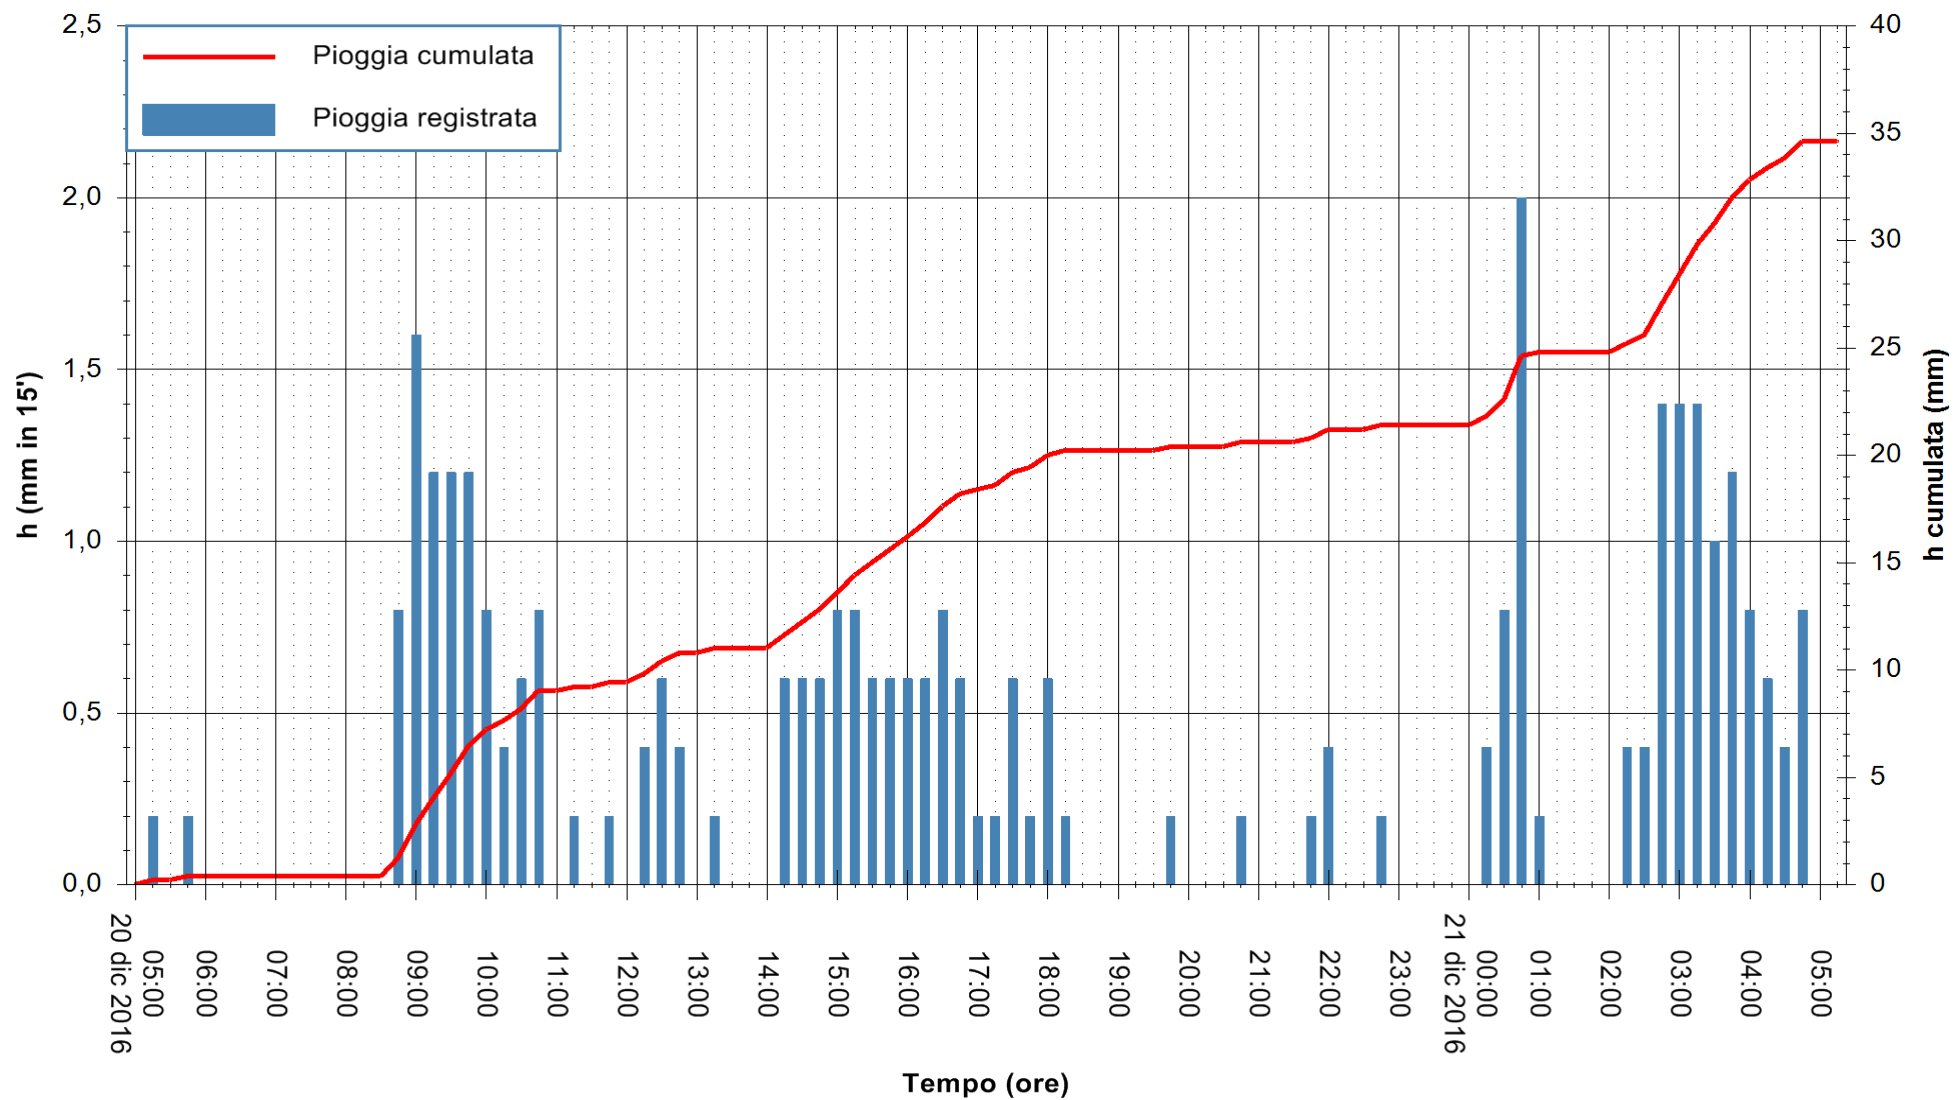

Stazione pluviometrica Oschiri
Area PISCHINAS
Pioggia registrata nelle ultime 24 ore
Consultazione alle ore 06:11 del 21/12/2016

ARPAS
F.to il Dirigente Responsabile
Dott. Giuseppe Bianco

REGIONE AUTONOMA DE SARDIGNA
REGIONE AUTONOMA DELLA SARDEGNA

Stazione pluviometrica Fluminimannu a Decimomannu
 Area DECIMOMANNU
 Pioggia registrata nelle ultime 24 ore
 Consultazione alle ore 06:11 del 21/12/2016

ARPAS
 F.to il Dirigente Responsabile
 Dott. Giuseppe Bianco

REGIONE AUTÒNOMA DE SARDIGNA
 REGIONE AUTONOMA DELLA SARDEGNA

Stazione pluviometrica Santa Lucia di Capoterra
 Area S.LUCIA
 Pioggia registrata nelle ultime 24 ore
 Consultazione alle ore 06:11 del 21/12/2016