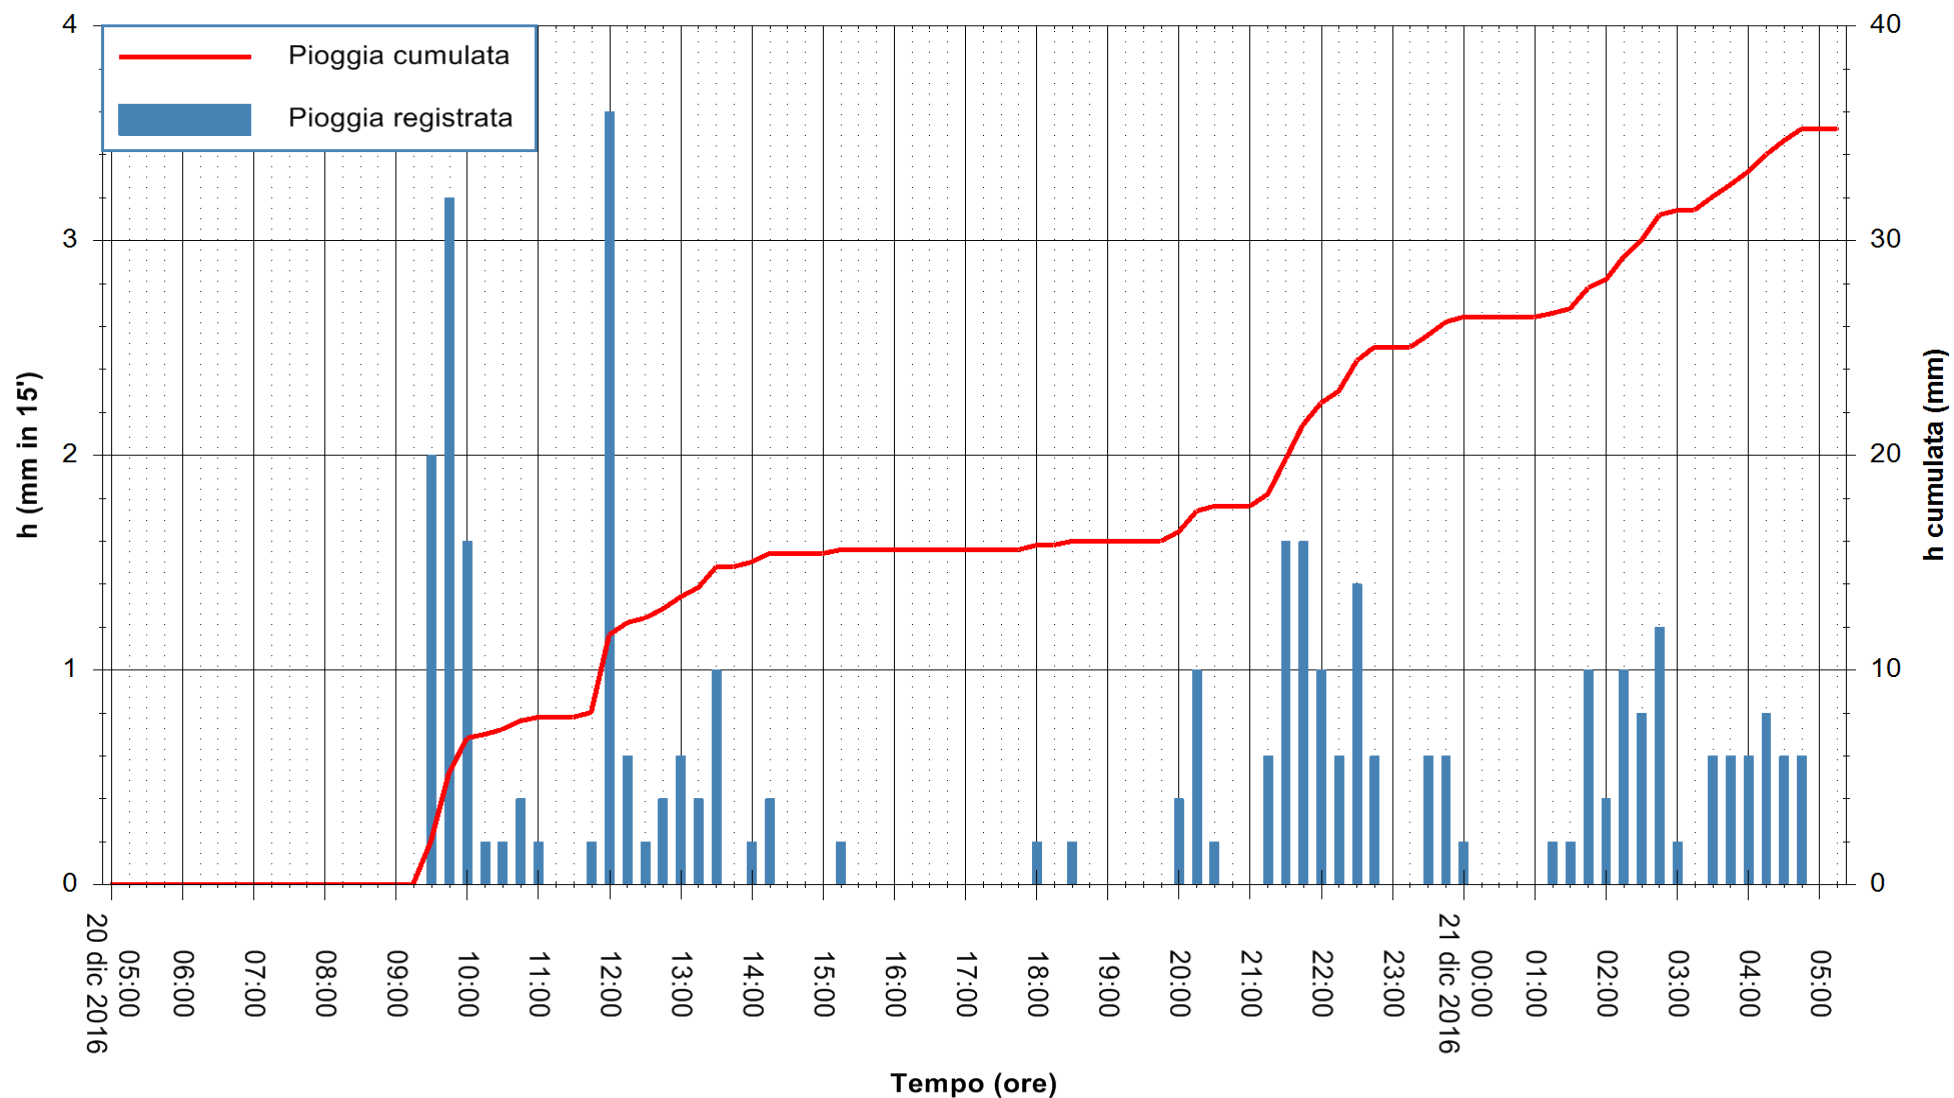

Stazione pluviometrica Oschiri
Area PISCHINAS
Pioggia registrata nelle ultime 24 ore
Consultazione alle ore 06:11 del 21/12/2016

ARPAS
F.to il Dirigente Responsabile
Dott. Giuseppe Bianco

REGIONE AUTONOMA DE SARDIGNA
REGIONE AUTONOMA DELLA SARDEGNA

Stazione pluviometrica Fluminimannu a Decimomannu
 Area DECIMOMANNU
 Pioggia registrata nelle ultime 24 ore
 Consultazione alle ore 06:11 del 21/12/2016

ARPAS
 F.to il Dirigente Responsabile
 Dott. Giuseppe Bianco

REGIONE AUTÒNOMA DE SARDIGNA
 REGIONE AUTONOMA DELLA SARDEGNA

Stazione pluviometrica Santa Lucia di Capoterra
 Area S.LUCIA
 Pioggia registrata nelle ultime 24 ore
 Consultazione alle ore 06:11 del 21/12/2016