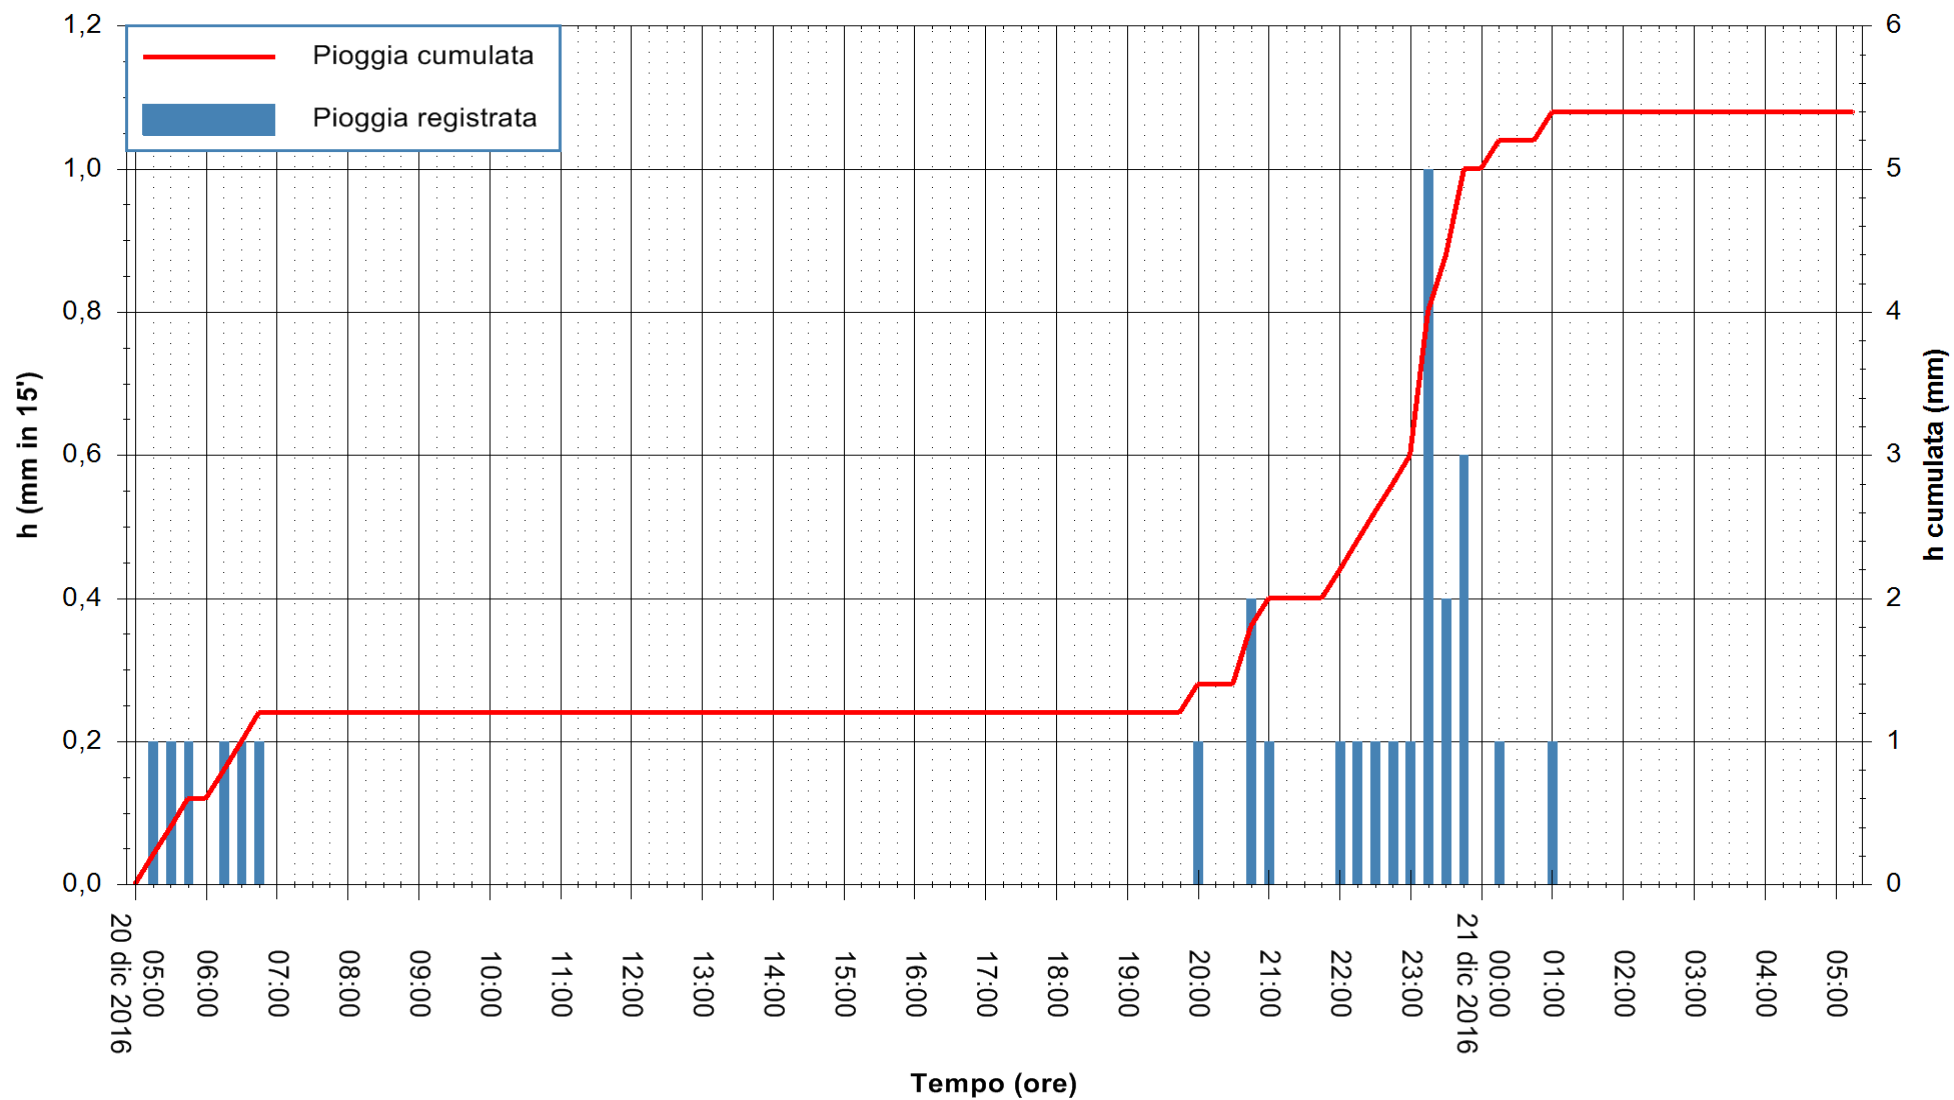

REGIONE AUTÒNOMA DE SARDIGNA
 REGIONE AUTONOMA DELLA SARDEGNA

Stazione pluviometrica Santa Lucia di Capoterra
 Area S.LUCIA
 Pioggia registrata nelle ultime 24 ore
 Consultazione alle ore 06:11 del 21/12/2016

ARPAS
 F.to il Dirigente Responsabile
 Dott. Giuseppe Bianco

REGIONE AUTONOMA DE SARDIGNA
 REGIONE AUTONOMA DELLA SARDEGNA

Stazione pluviometrica Siniscola
 Area SU PRANU
 Pioggia registrata nelle ultime 24 ore
 Consultazione alle ore 06:11 del 21/12/2016