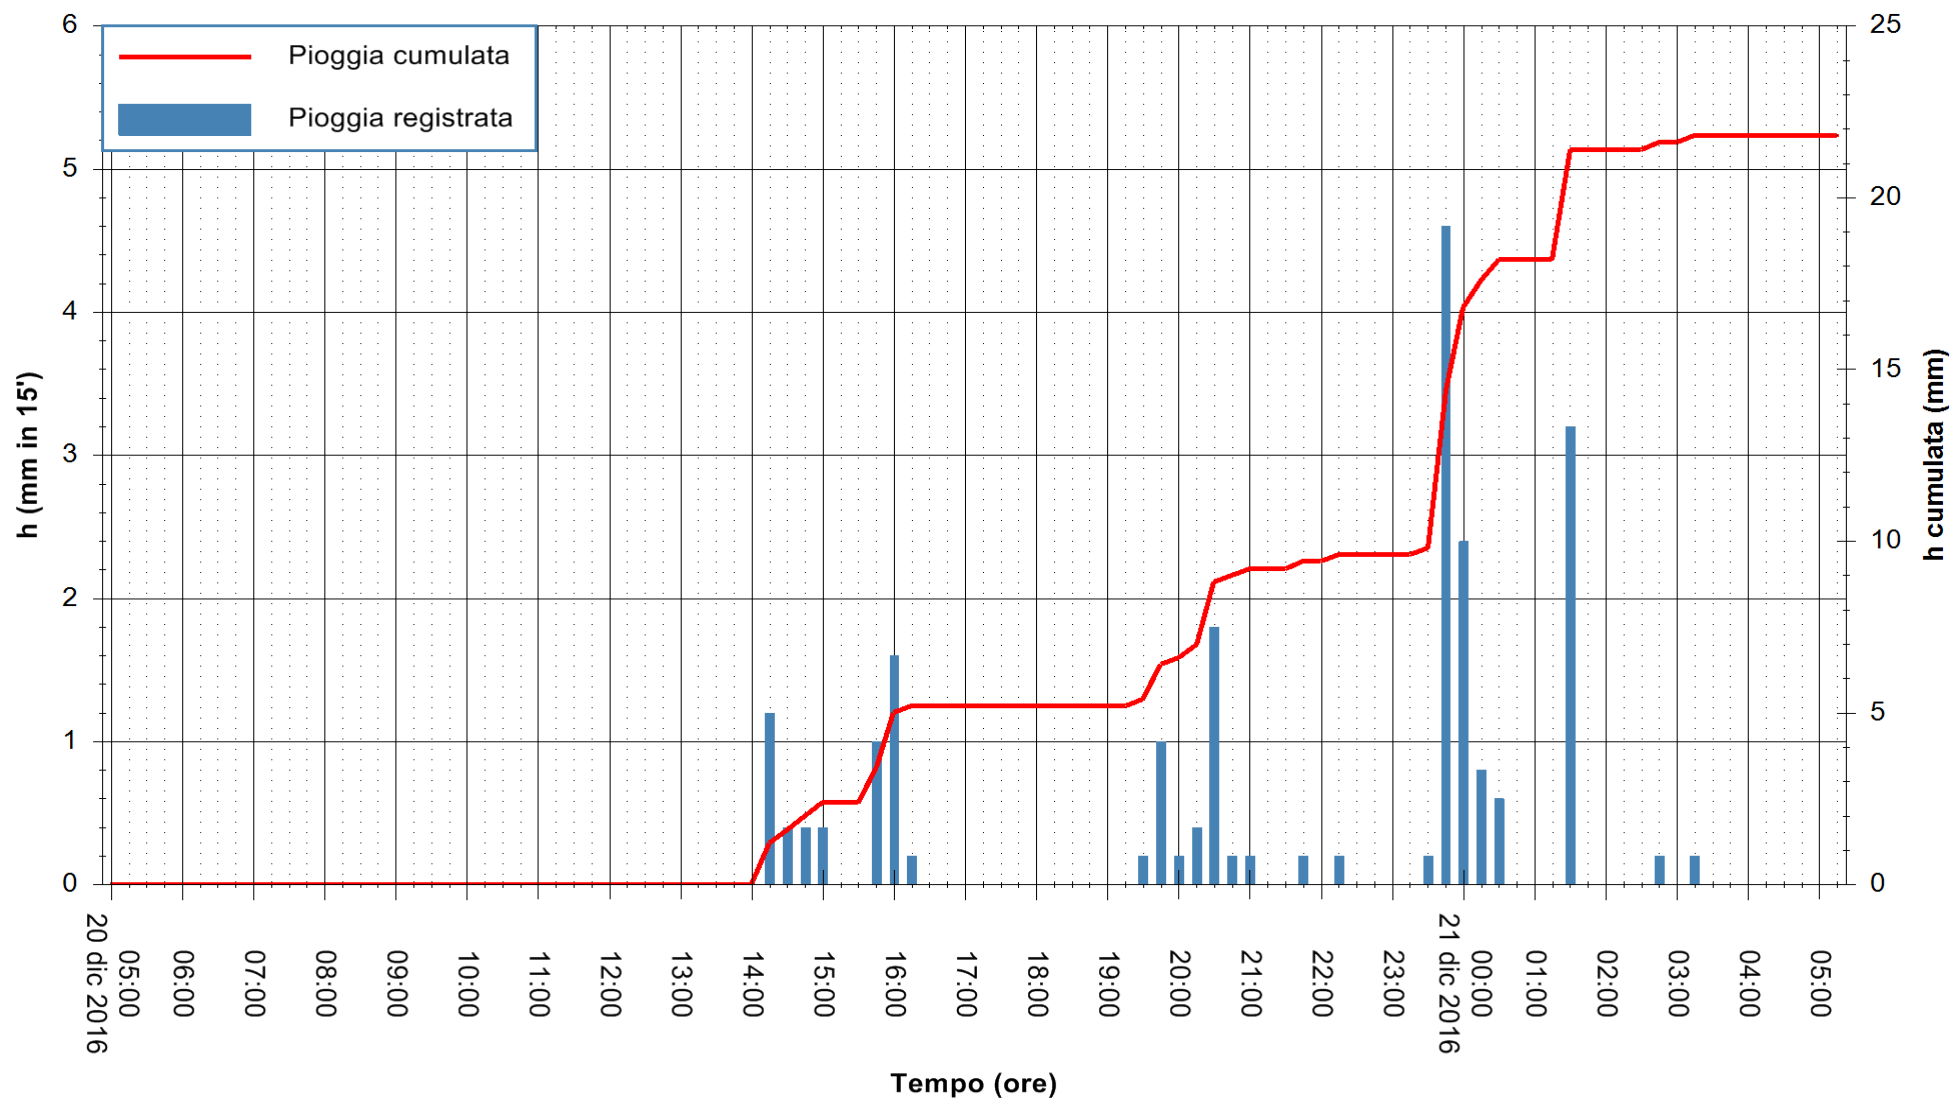

Stazione pluviometrica Oschiri
Area PISCHINAS
Pioggia registrata nelle ultime 24 ore
Consultazione alle ore 06:11 del 21/12/2016

ARPAS
F.to il Dirigente Responsabile
Dott. Giuseppe Bianco

REGIONE AUTONOMA DE SARDIGNA
REGIONE AUTONOMA DELLA SARDEGNA

Stazione pluviometrica Fluminimannu a Decimomannu
 Area DECIMOMANNU
 Pioggia registrata nelle ultime 24 ore
 Consultazione alle ore 06:11 del 21/12/2016

ARPAS
 F.to il Dirigente Responsabile
 Dott. Giuseppe Bianco

REGIONE AUTÒNOMA DE SARDIGNA
 REGIONE AUTONOMA DELLA SARDEGNA

Stazione pluviometrica Santa Lucia di Capoterra
 Area S.LUCIA
 Pioggia registrata nelle ultime 24 ore
 Consultazione alle ore 06:11 del 21/12/2016