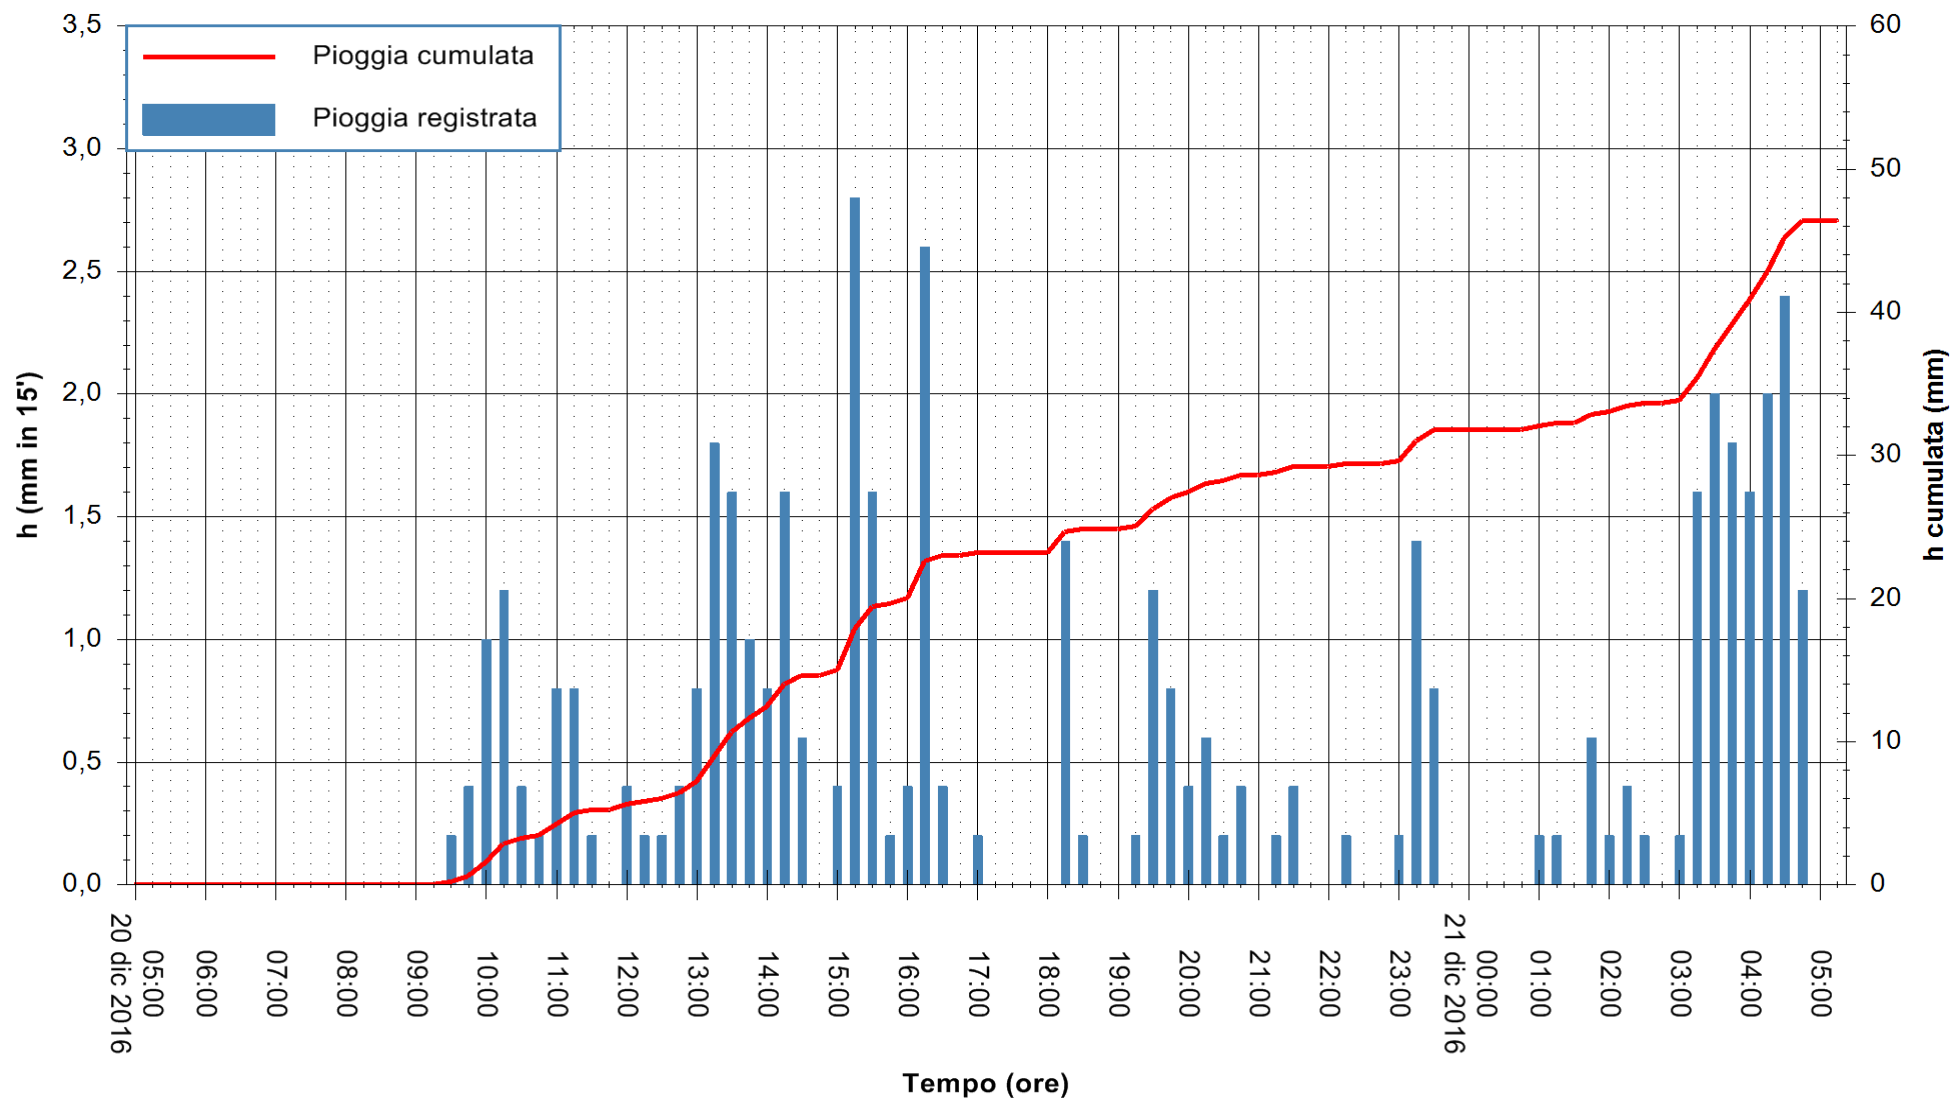

REGIONE AUTÒNOMA DE SARDIGNA
 REGIONE AUTONOMA DELLA SARDEGNA

Stazione pluviometrica Santa Lucia di Capoterra
 Area S.LUCIA
 Pioggia registrata nelle ultime 24 ore
 Consultazione alle ore 06:11 del 21/12/2016

ARPAS
 F.to il Dirigente Responsabile
 Dott. Giuseppe Bianco

REGIONE AUTONOMA DE SARDIGNA
 REGIONE AUTONOMA DELLA SARDEGNA

Stazione pluviometrica Siniscola
 Area SU PRANU
 Pioggia registrata nelle ultime 24 ore
 Consultazione alle ore 06:11 del 21/12/2016

ARPAS
 F.to il Dirigente Responsabile
 Dott. Giuseppe Bianco

REGIONE AUTÒNOMA DE SARDIGNA
 REGIONE AUTONOMA DELLA SARDEGNA

Stazione pluviometrica Mamone
 Area MAMONE
 Pioggia registrata nelle ultime 24 ore
 Consultazione alle ore 06:11 del 21/12/2016