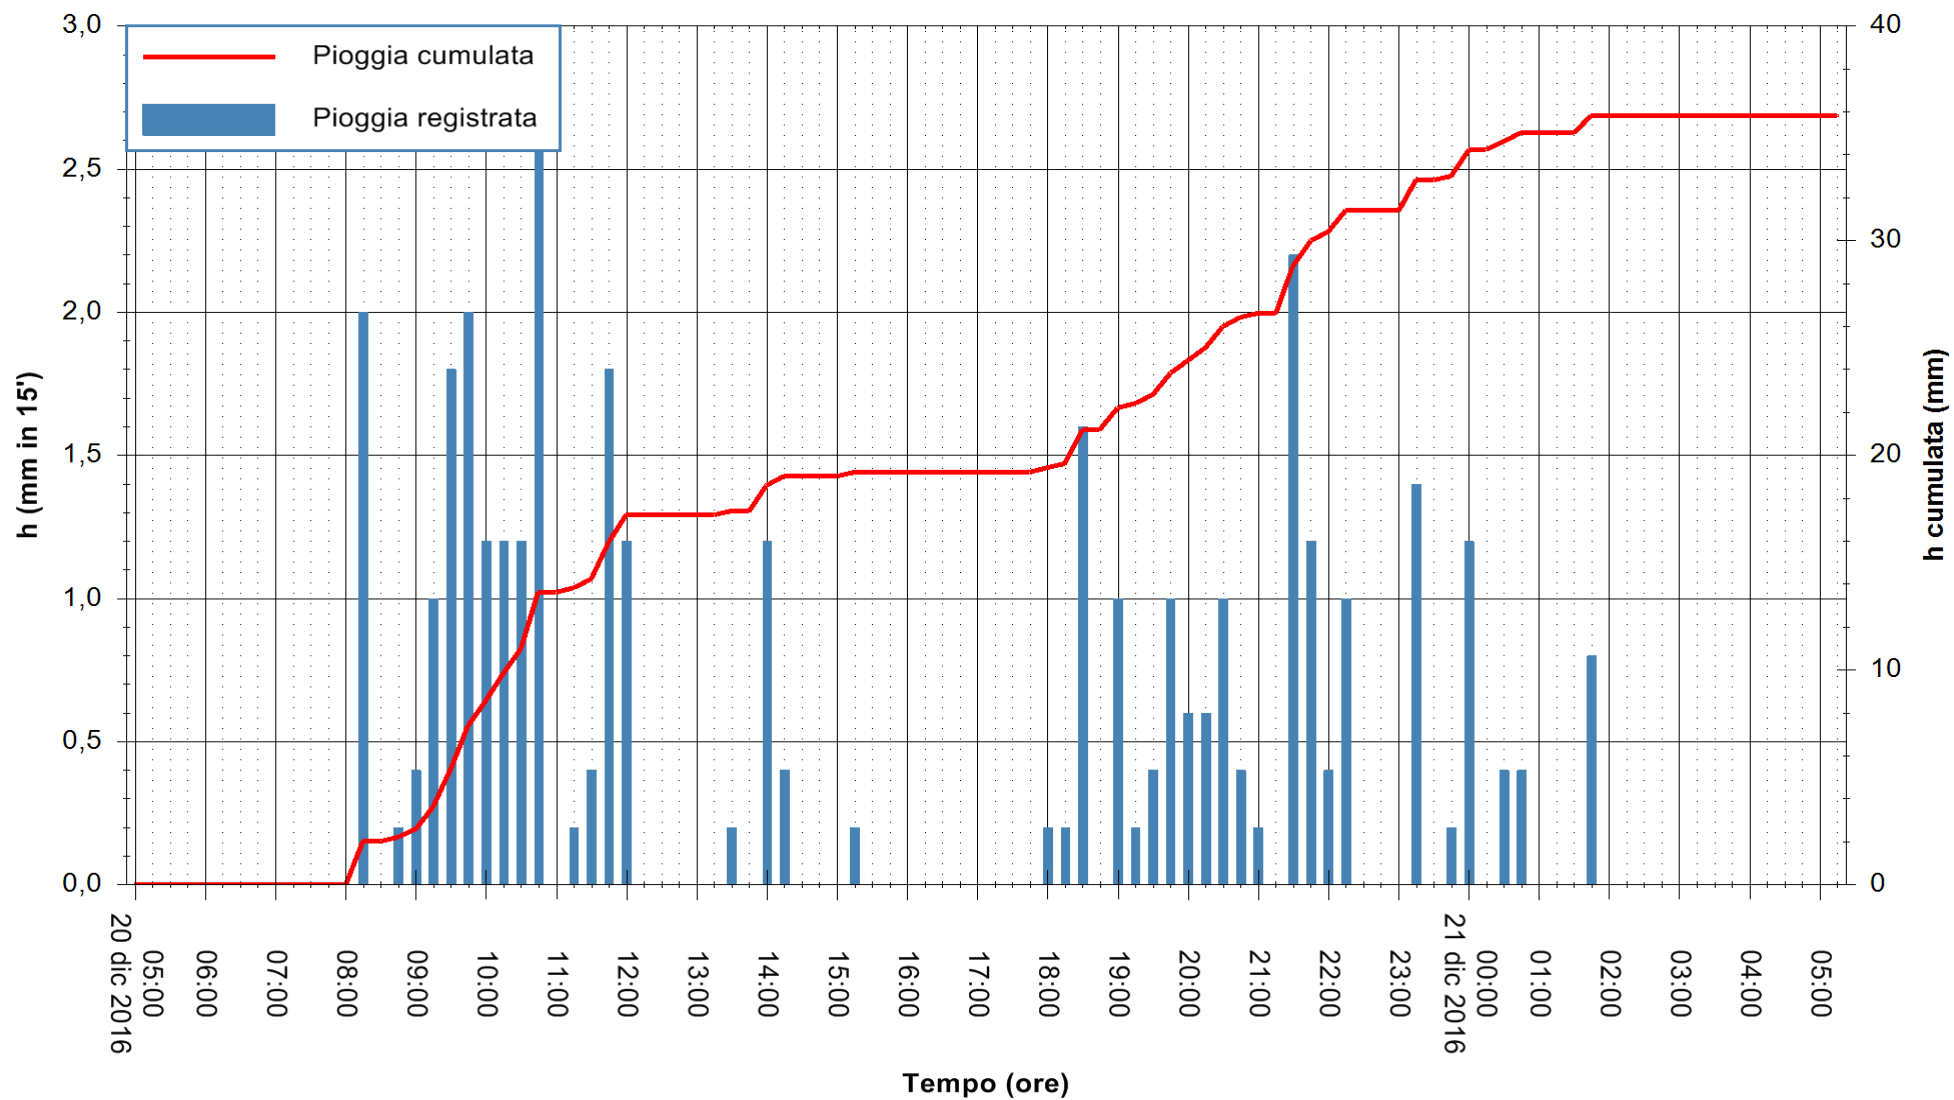

ARPAS
 F.to il Dirigente Responsabile
 Dott. Giuseppe Bianco

REGIONE AUTÒNOMA DE SARDIGNA
 REGIONE AUTONOMA DELLA SARDEGNA

Stazione pluviometrica Mamone
 Area MAMONE
 Pioggia registrata nelle ultime 24 ore
 Consultazione alle ore 06:11 del 21/12/2016