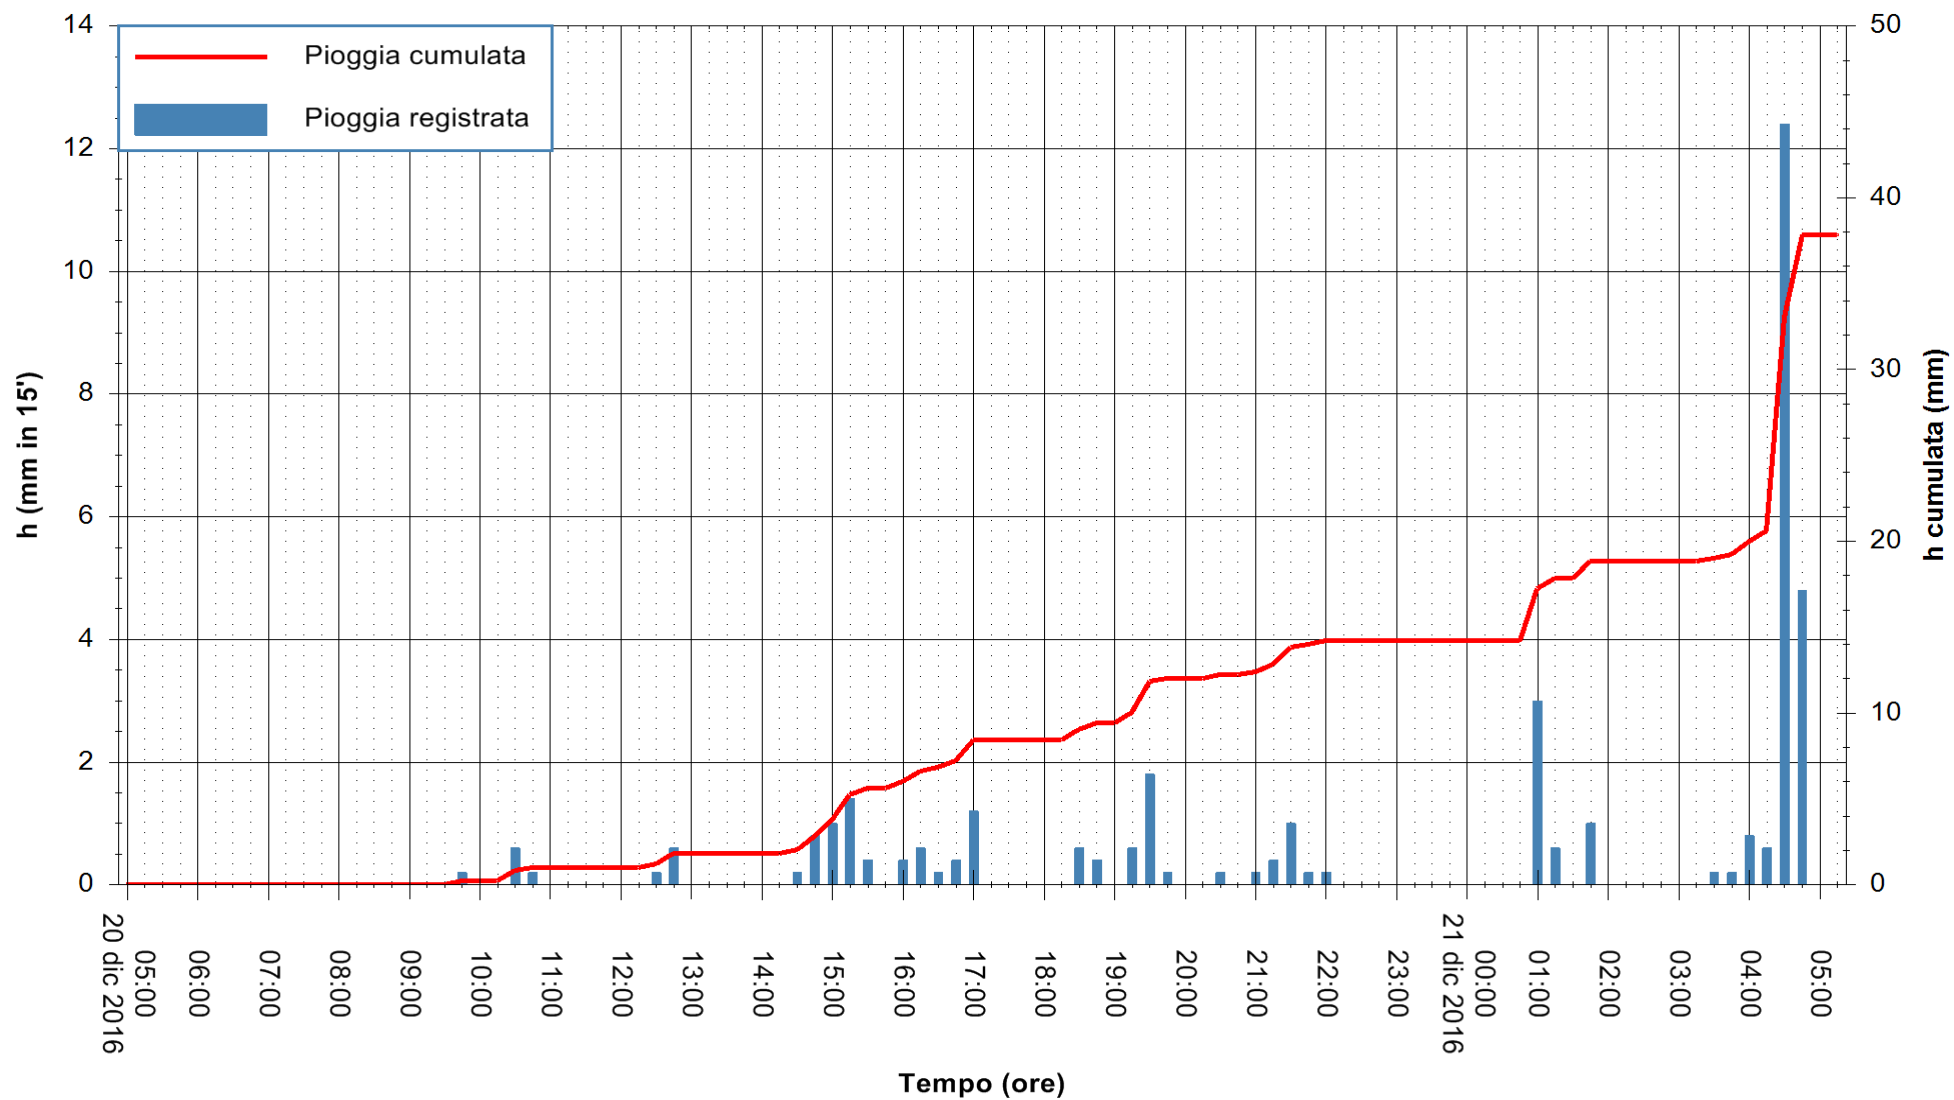

Stazione pluviometrica Fluminimannu a Decimomannu
 Area DECIMOMANNU
 Pioggia registrata nelle ultime 24 ore
 Consultazione alle ore 06:11 del 21/12/2016

ARPAS
 F.to il Dirigente Responsabile
 Dott. Giuseppe Bianco

REGIONE AUTÒNOMA DE SARDIGNA
 REGIONE AUTONOMA DELLA SARDEGNA

Stazione pluviometrica Santa Lucia di Capoterra
 Area S.LUCIA
 Pioggia registrata nelle ultime 24 ore
 Consultazione alle ore 06:11 del 21/12/2016

ARPAS
 F.to il Dirigente Responsabile
 Dott. Giuseppe Bianco

REGIONE AUTONOMA DE SARDIGNA
 REGIONE AUTONOMA DELLA SARDEGNA

Stazione pluviometrica Siniscola
 Area SU PRANU
 Pioggia registrata nelle ultime 24 ore
 Consultazione alle ore 06:11 del 21/12/2016