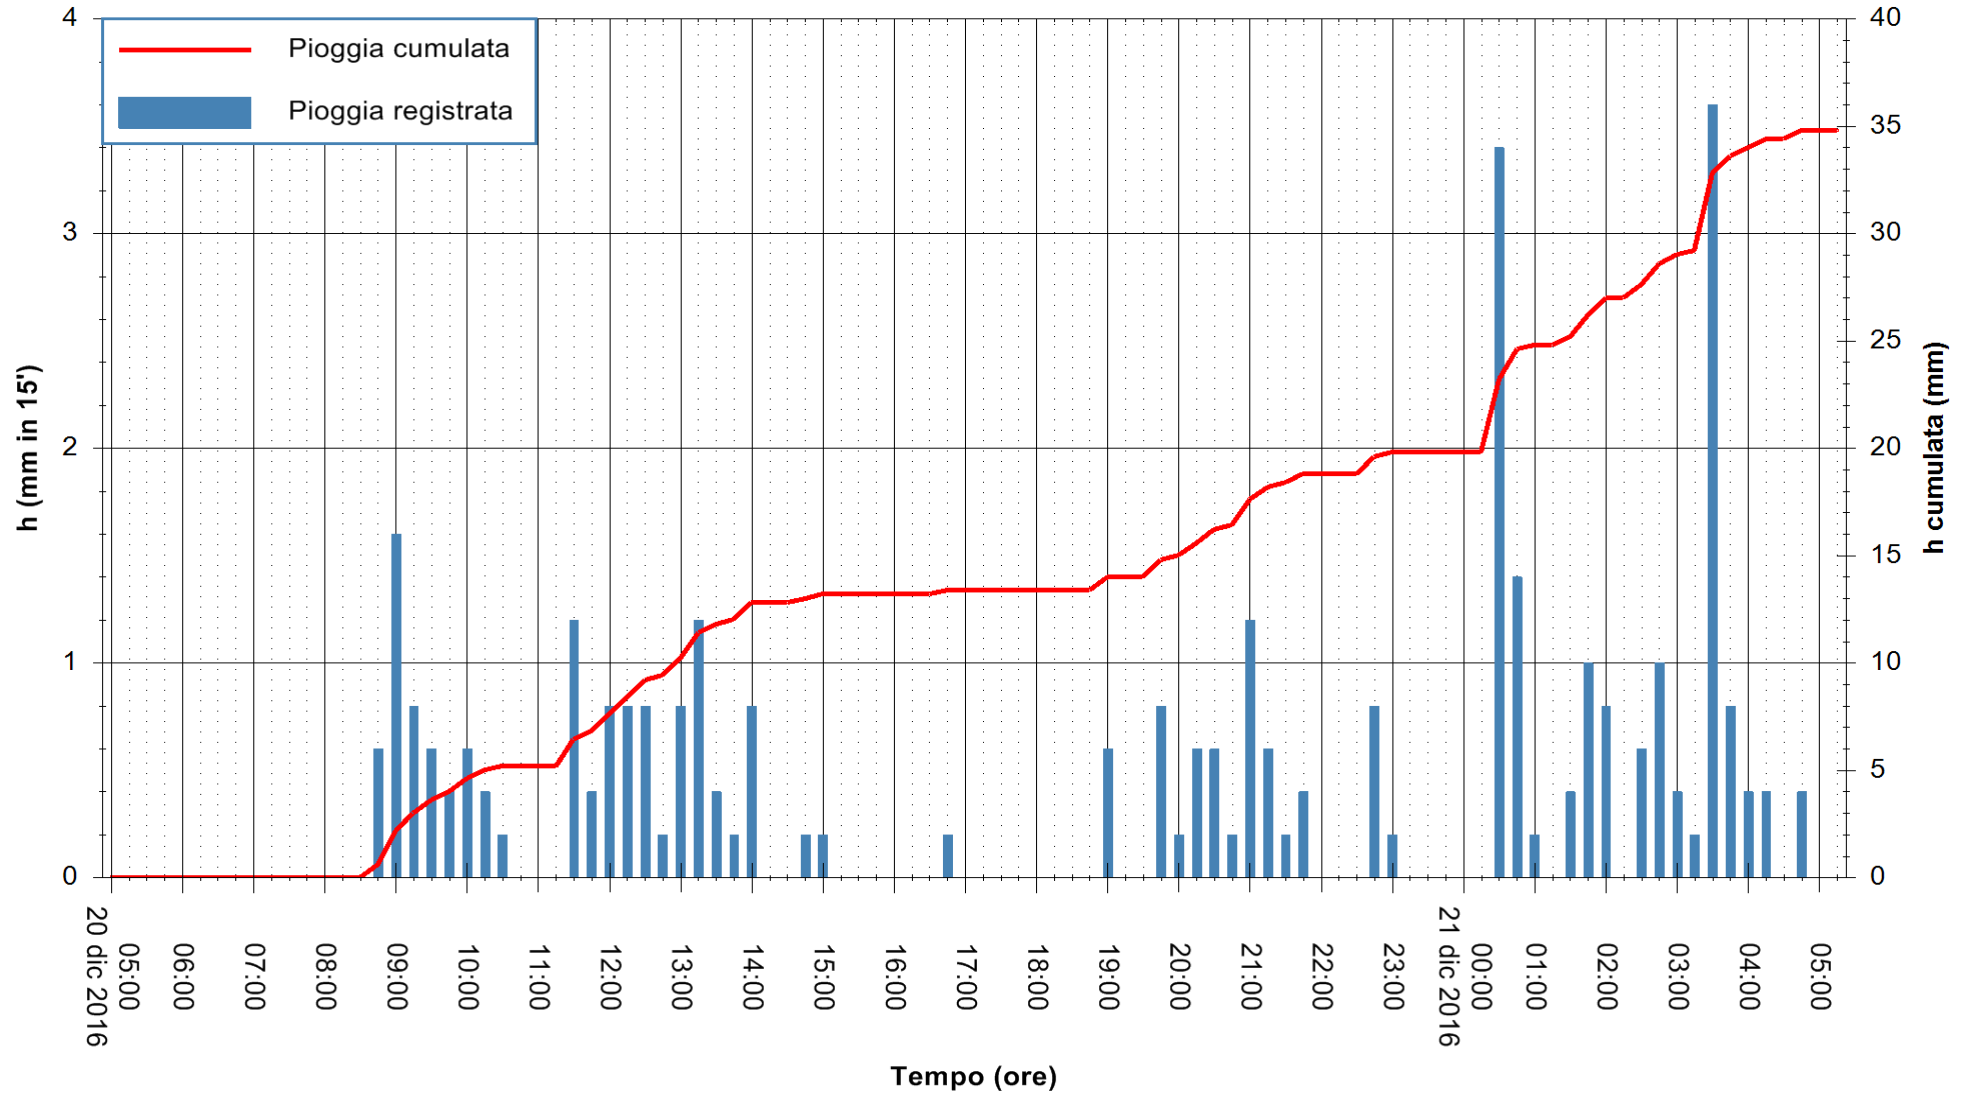

Stazione pluviometrica Oschiri
Area PISCHINAS
Pioggia registrata nelle ultime 24 ore
Consultazione alle ore 06:11 del 21/12/2016

ARPAS
F.to il Dirigente Responsabile
Dott. Giuseppe Bianco

REGIONE AUTONOMA DE SARDIGNA
REGIONE AUTONOMA DELLA SARDEGNA

Stazione pluviometrica Fluminimannu a Decimomannu
 Area DECIMOMANNU
 Pioggia registrata nelle ultime 24 ore
 Consultazione alle ore 06:11 del 21/12/2016

ARPAS
 F.to il Dirigente Responsabile
 Dott. Giuseppe Bianco

REGIONE AUTÒNOMA DE SARDIGNA
 REGIONE AUTONOMA DELLA SARDEGNA

Stazione pluviometrica Santa Lucia di Capoterra
 Area S.LUCIA
 Pioggia registrata nelle ultime 24 ore
 Consultazione alle ore 06:11 del 21/12/2016