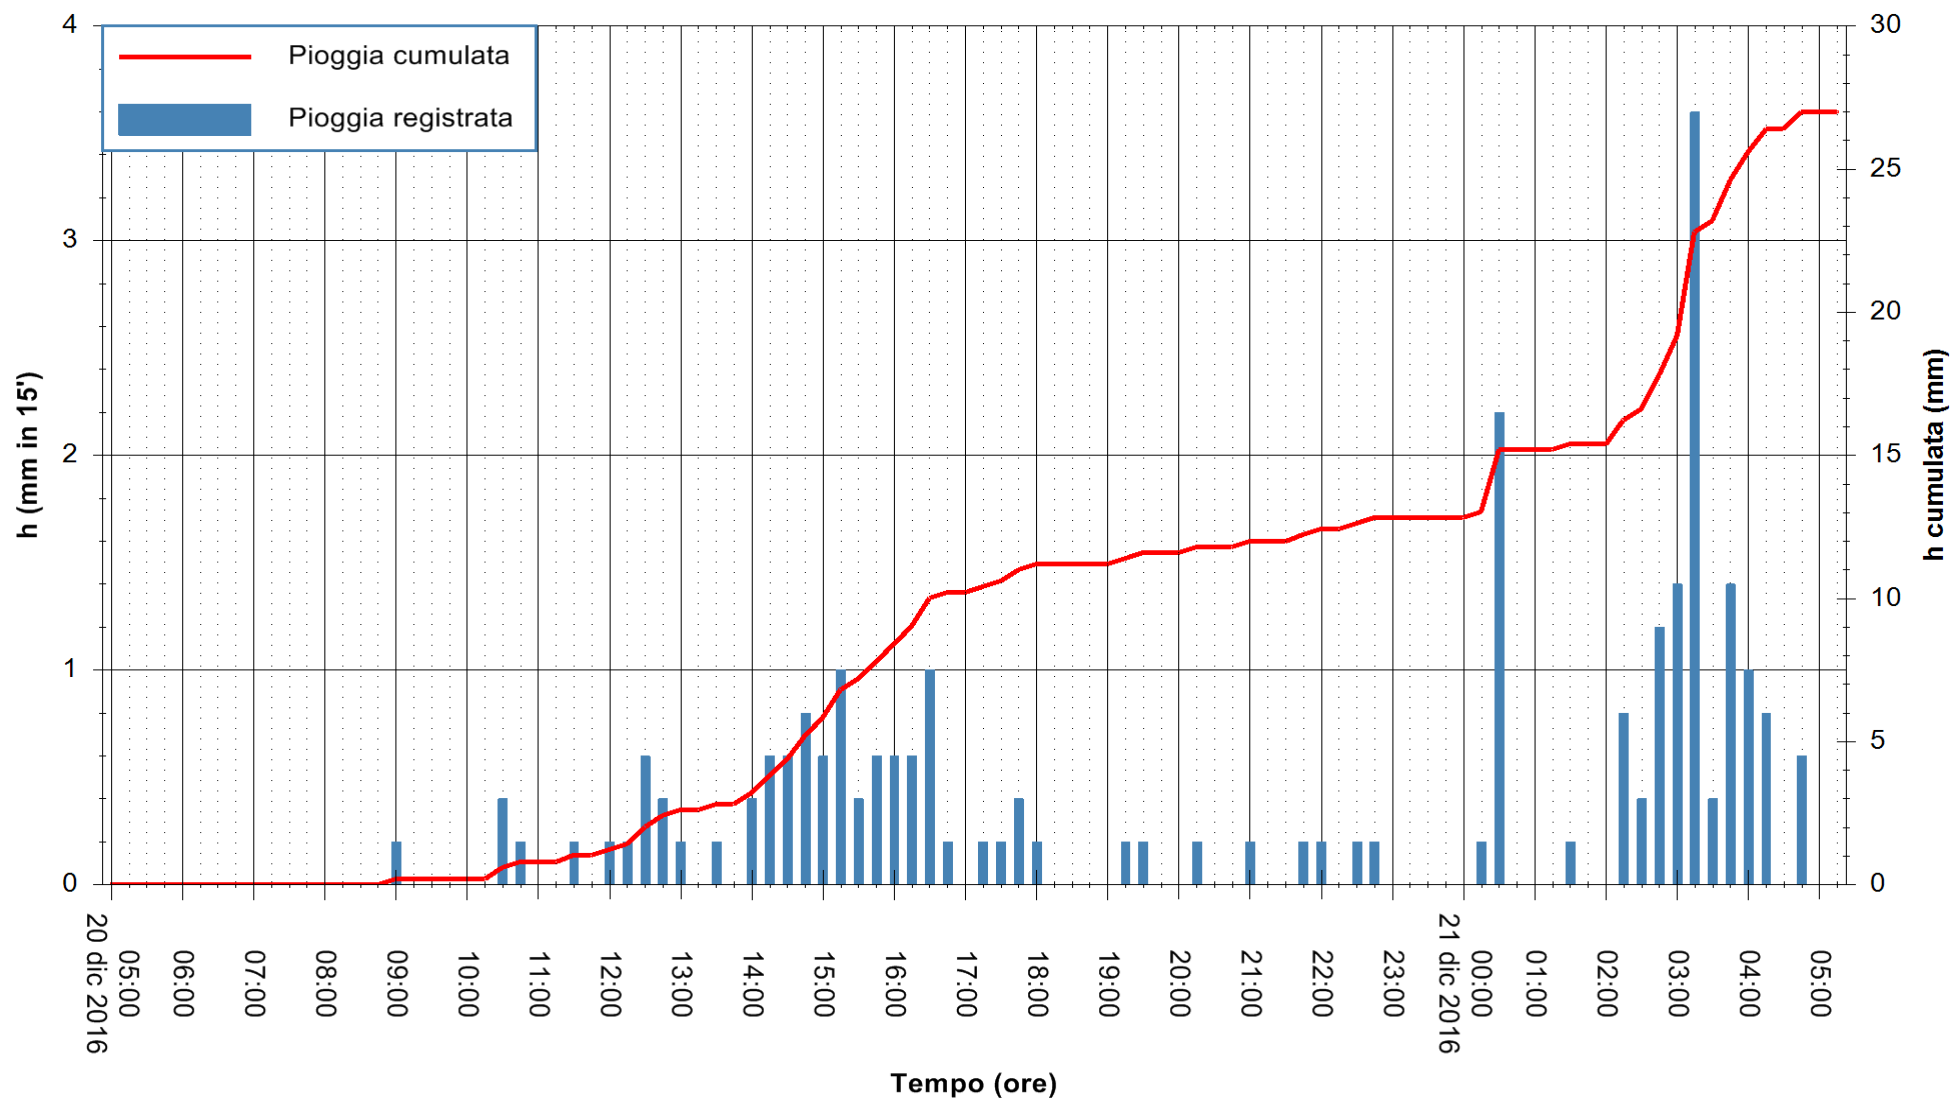

Stazione pluviometrica Oschiri
Area PISCHINAS
Pioggia registrata nelle ultime 24 ore
Consultazione alle ore 06:11 del 21/12/2016

ARPAS
F.to il Dirigente Responsabile
Dott. Giuseppe Bianco

REGIONE AUTONOMA DE SARDIGNA
REGIONE AUTONOMA DELLA SARDEGNA

Stazione pluviometrica Fluminimannu a Decimomannu
 Area DECIMOMANNU
 Pioggia registrata nelle ultime 24 ore
 Consultazione alle ore 06:11 del 21/12/2016

ARPAS
 F.to il Dirigente Responsabile
 Dott. Giuseppe Bianco

REGIONE AUTÒNOMA DE SARDIGNA
 REGIONE AUTONOMA DELLA SARDEGNA

Stazione pluviometrica Santa Lucia di Capoterra
 Area S.LUCIA
 Pioggia registrata nelle ultime 24 ore
 Consultazione alle ore 06:11 del 21/12/2016