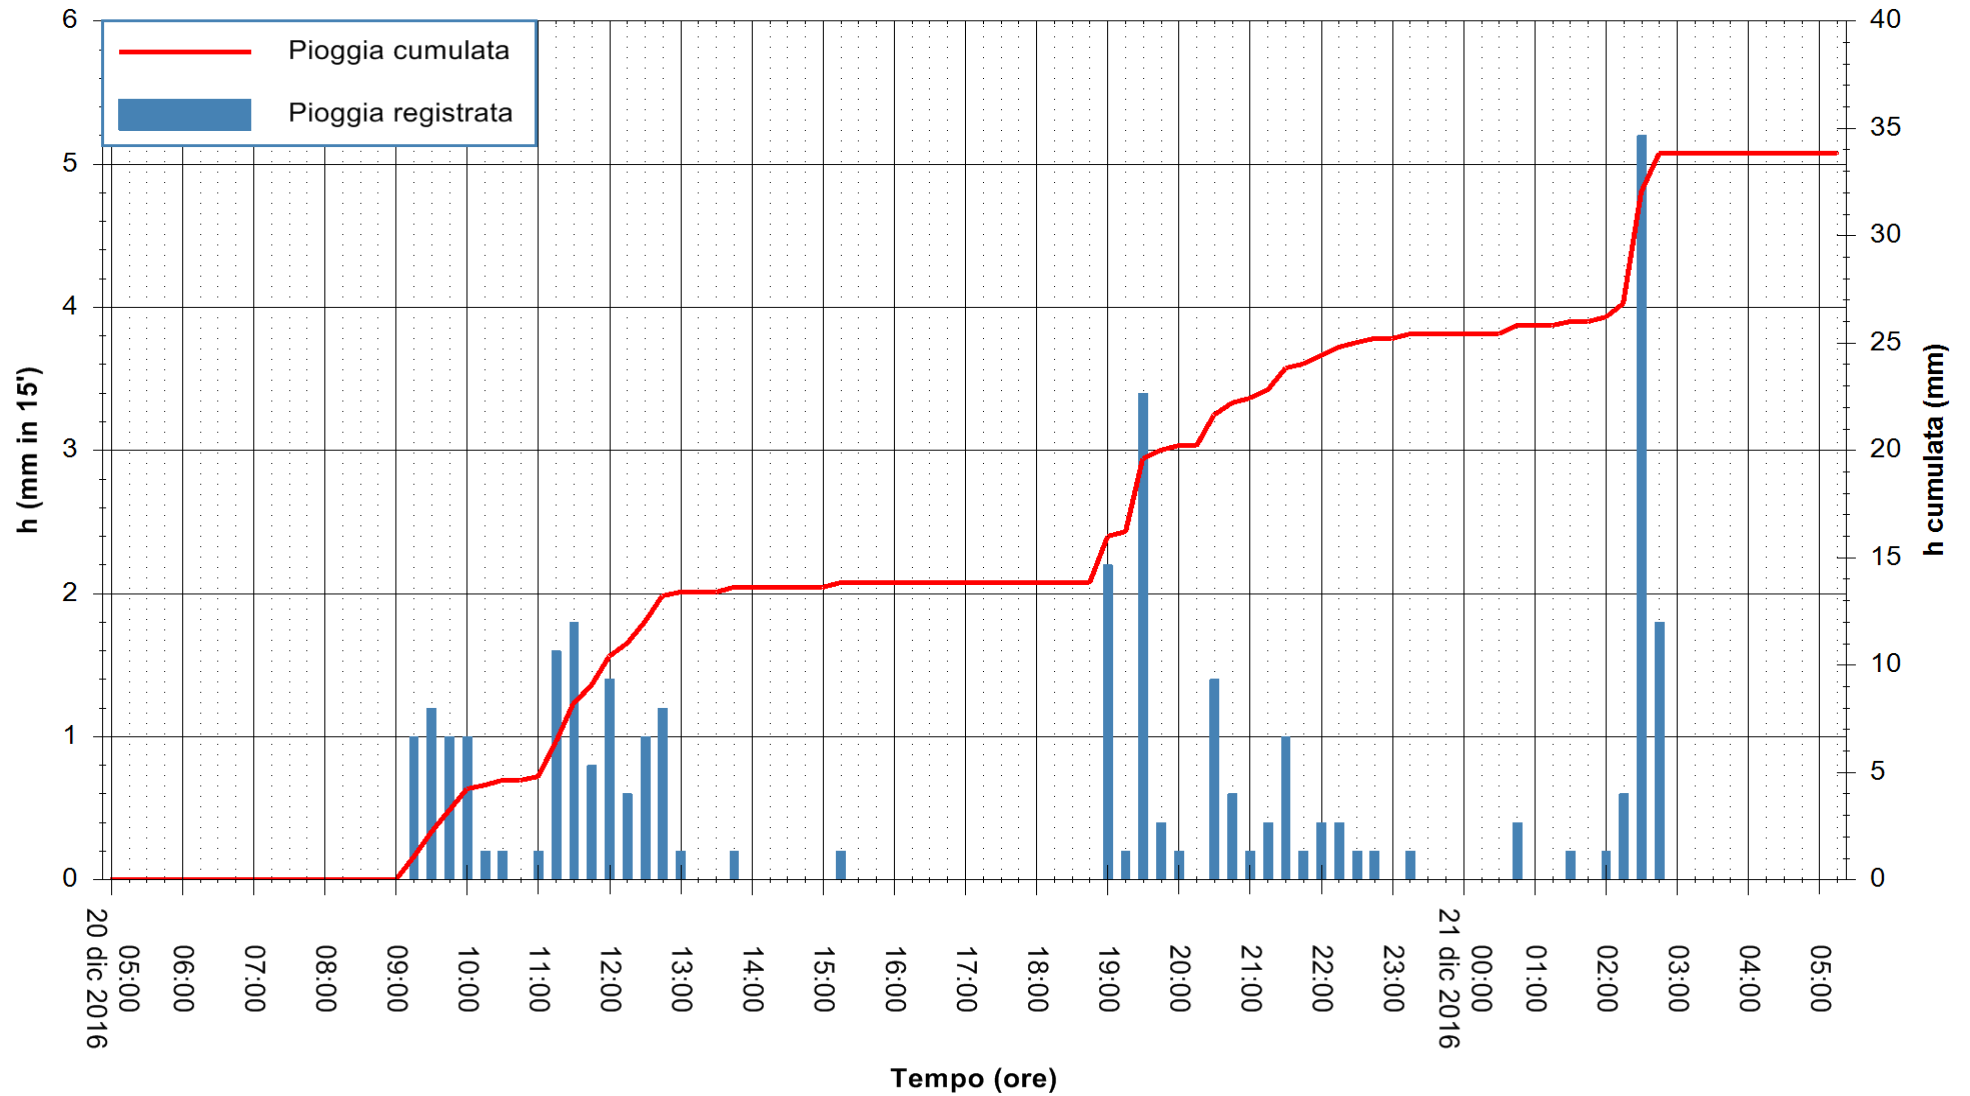

Stazione pluviometrica Oschiri
Area PISCHINAS
Pioggia registrata nelle ultime 24 ore
Consultazione alle ore 06:11 del 21/12/2016

ARPAS
F.to il Dirigente Responsabile
Dott. Giuseppe Bianco

REGIONE AUTONOMA DE SARDIGNA
REGIONE AUTONOMA DELLA SARDEGNA

Stazione pluviometrica Fluminimannu a Decimomannu
 Area DECIMOMANNU
 Pioggia registrata nelle ultime 24 ore
 Consultazione alle ore 06:11 del 21/12/2016

ARPAS
 F.to il Dirigente Responsabile
 Dott. Giuseppe Bianco

REGIONE AUTÒNOMA DE SARDIGNA
 REGIONE AUTONOMA DELLA SARDEGNA

Stazione pluviometrica Santa Lucia di Capoterra
 Area S.LUCIA
 Pioggia registrata nelle ultime 24 ore
 Consultazione alle ore 06:11 del 21/12/2016