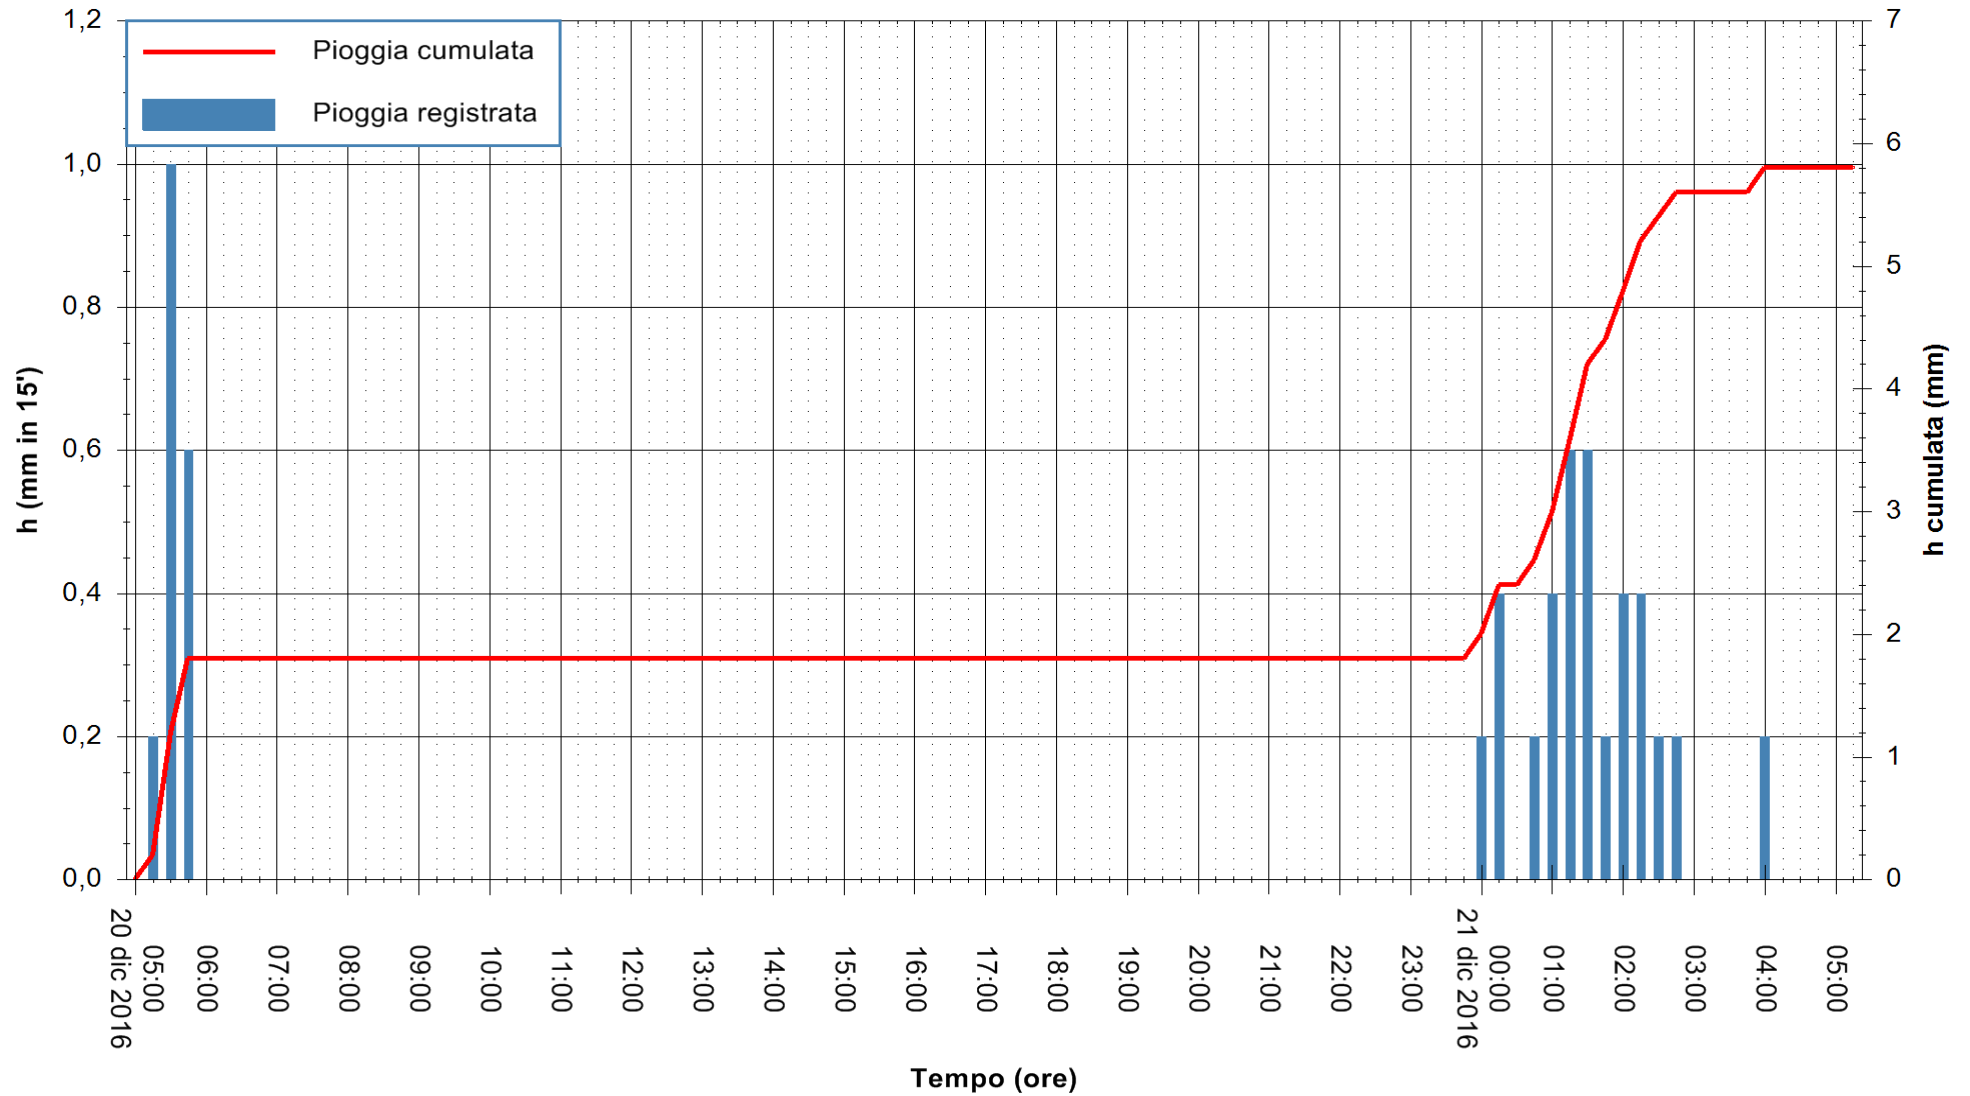

ARPAS
 F.to il Dirigente Responsabile
 Dott. Giuseppe Bianco

REGIONE AUTONOMA DE SARDIGNA
 REGIONE AUTONOMA DELLA SARDEGNA

Stazione pluviometrica Siniscola
 Area SU PRANU
 Pioggia registrata nelle ultime 24 ore
 Consultazione alle ore 06:11 del 21/12/2016