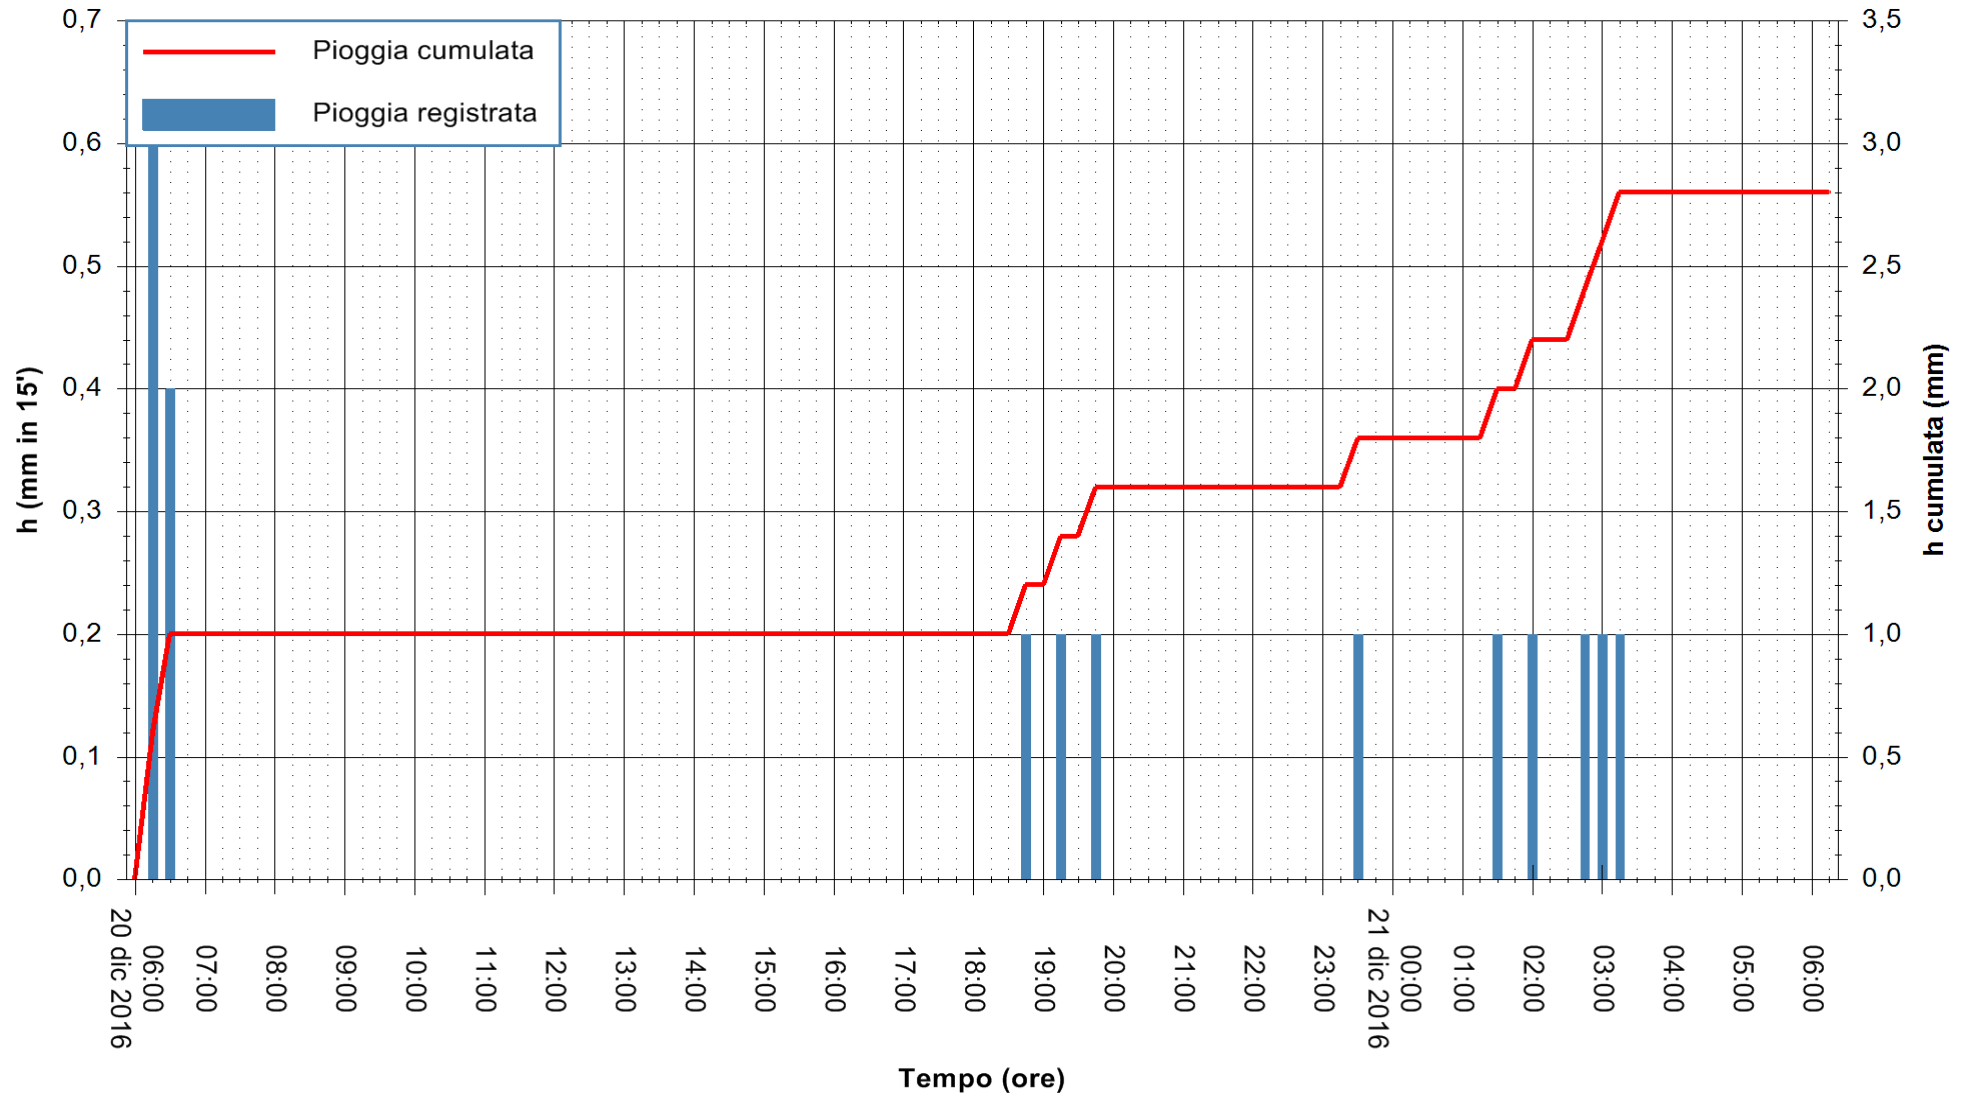

Stazione pluviometrica Pianu
Area PIANU 15
Pioggia registrata nelle ultime 24 ore
Consultazione alle ore 07:11 del 21/12/2016

ARPAS
F.to il Dirigente Responsabile
Dott. Giuseppe Bianco

REGIONE AUTÒNOMA DE SARDIGNA
REGIONE AUTONOMA DELLA SARDEGNA

Stazione pluviometrica Santa Lucia di Capoterra
Area S.LUCIA
Pioggia registrata nelle ultime 24 ore
Consultazione alle ore 07:11 del 21/12/2016

ARPAS
F.to il Dirigente Responsabile
Dott. Giuseppe Bianco