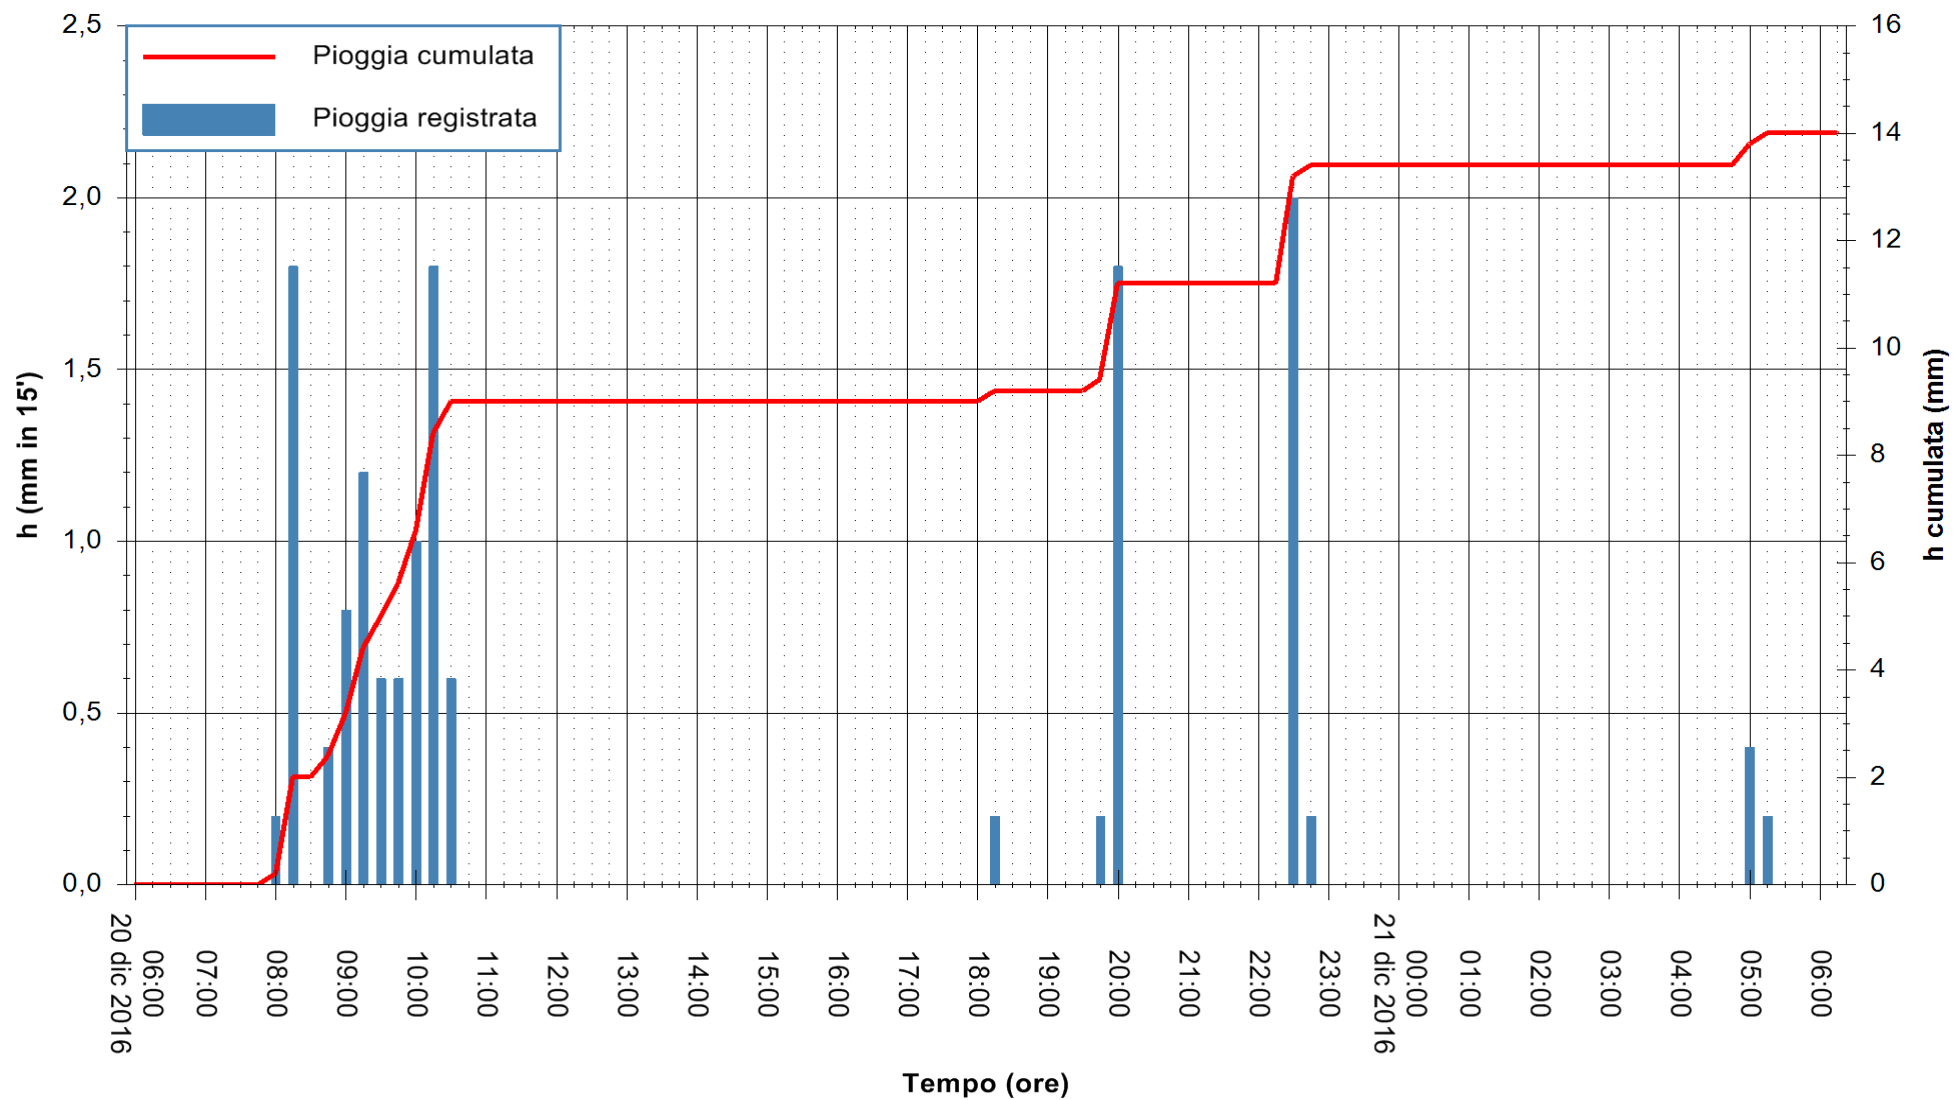

Stazione pluviometrica Pianu
Area PIANU 15
Pioggia registrata nelle ultime 24 ore
Consultazione alle ore 07:11 del 21/12/2016

ARPAS
F.to il Dirigente Responsabile
Dott. Giuseppe Bianco

REGIONE AUTÒNOMA DE SARDIGNA
REGIONE AUTONOMA DELLA SARDEGNA

Stazione pluviometrica Santa Lucia di Capoterra
Area S.LUCIA
Pioggia registrata nelle ultime 24 ore
Consultazione alle ore 07:11 del 21/12/2016

ARPAS
F.to il Dirigente Responsabile
Dott. Giuseppe Bianco