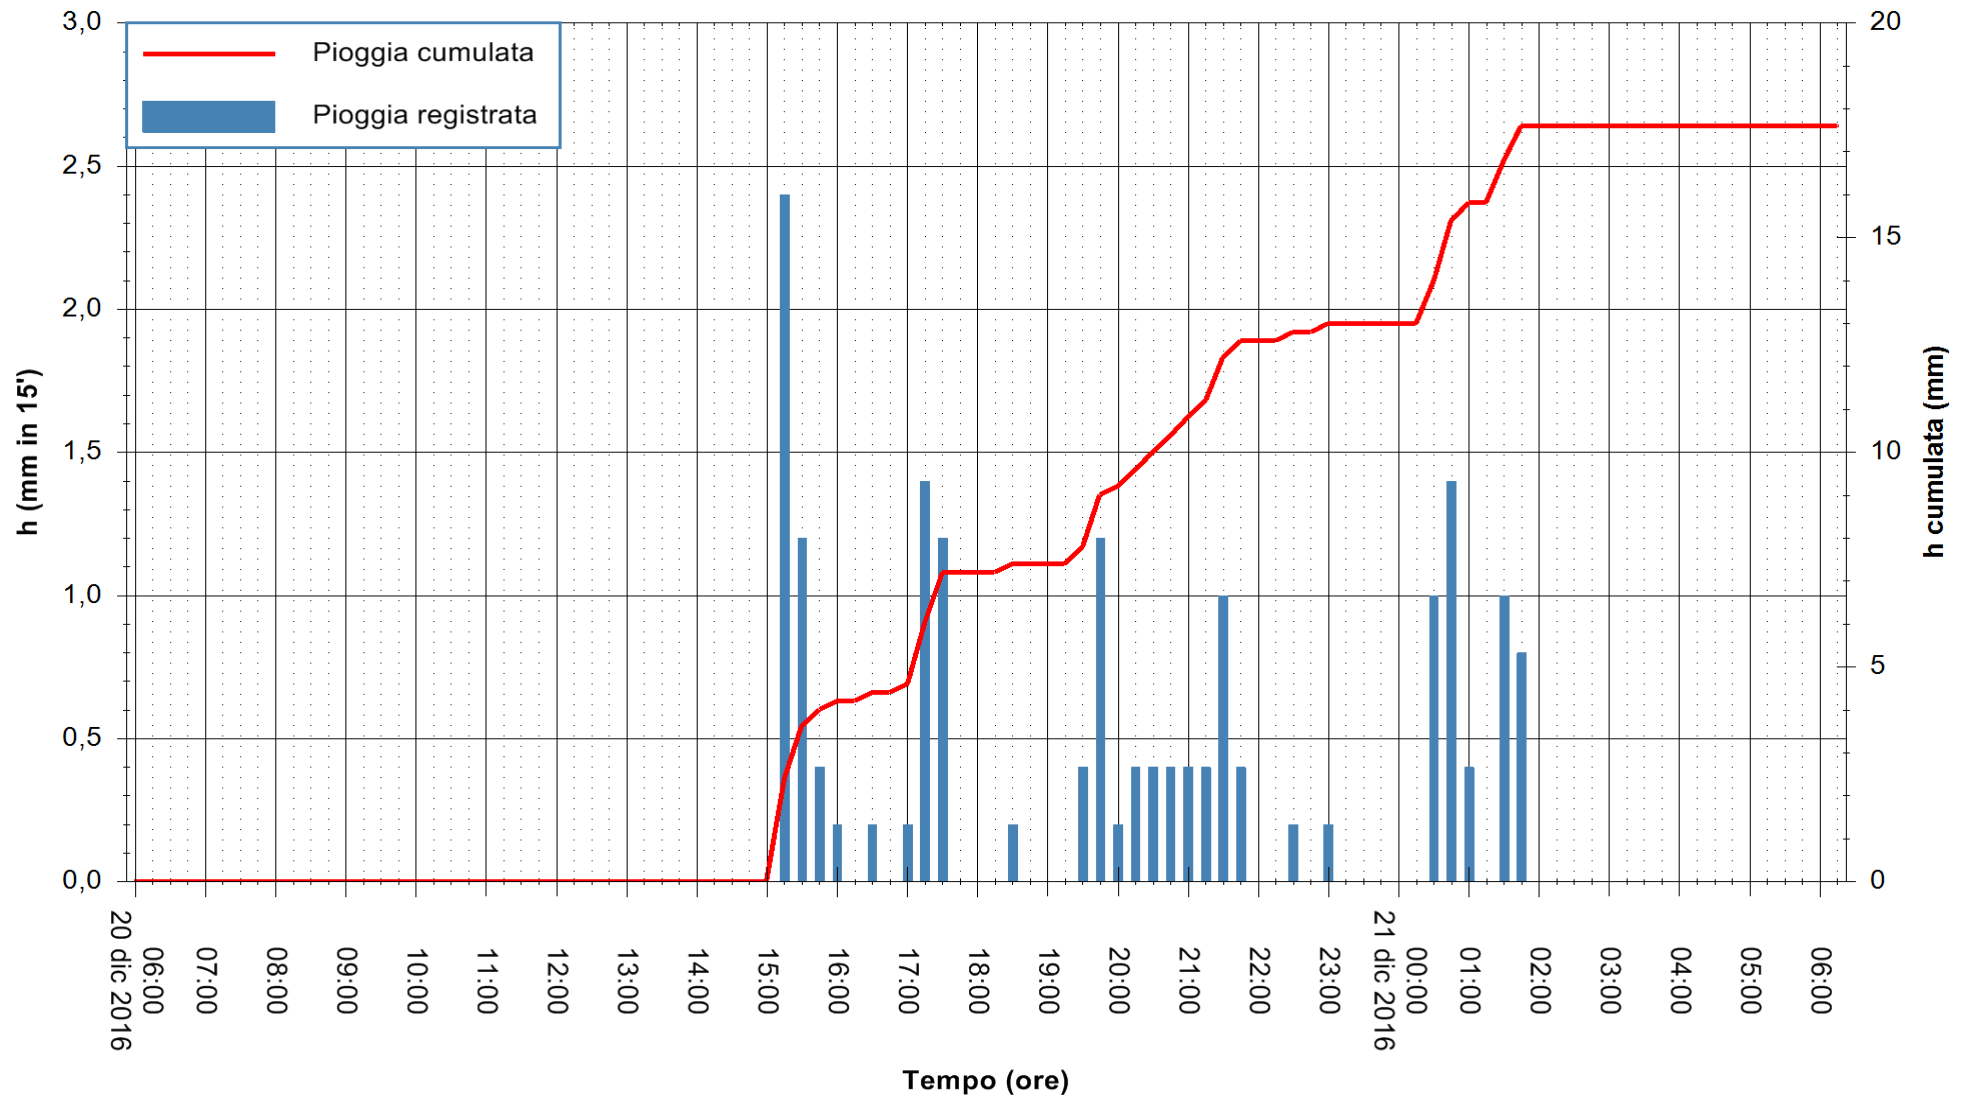

Stazione pluviometrica Pianu
Area PIANU 15
Pioggia registrata nelle ultime 24 ore
Consultazione alle ore 07:11 del 21/12/2016

ARPAS
F.to il Dirigente Responsabile
Dott. Giuseppe Bianco

REGIONE AUTÒNOMA DE SARDIGNA
REGIONE AUTONOMA DELLA SARDEGNA

Stazione pluviometrica Santa Lucia di Capoterra
Area S.LUCIA
Pioggia registrata nelle ultime 24 ore
Consultazione alle ore 07:11 del 21/12/2016

ARPAS
F.to il Dirigente Responsabile
Dott. Giuseppe Bianco