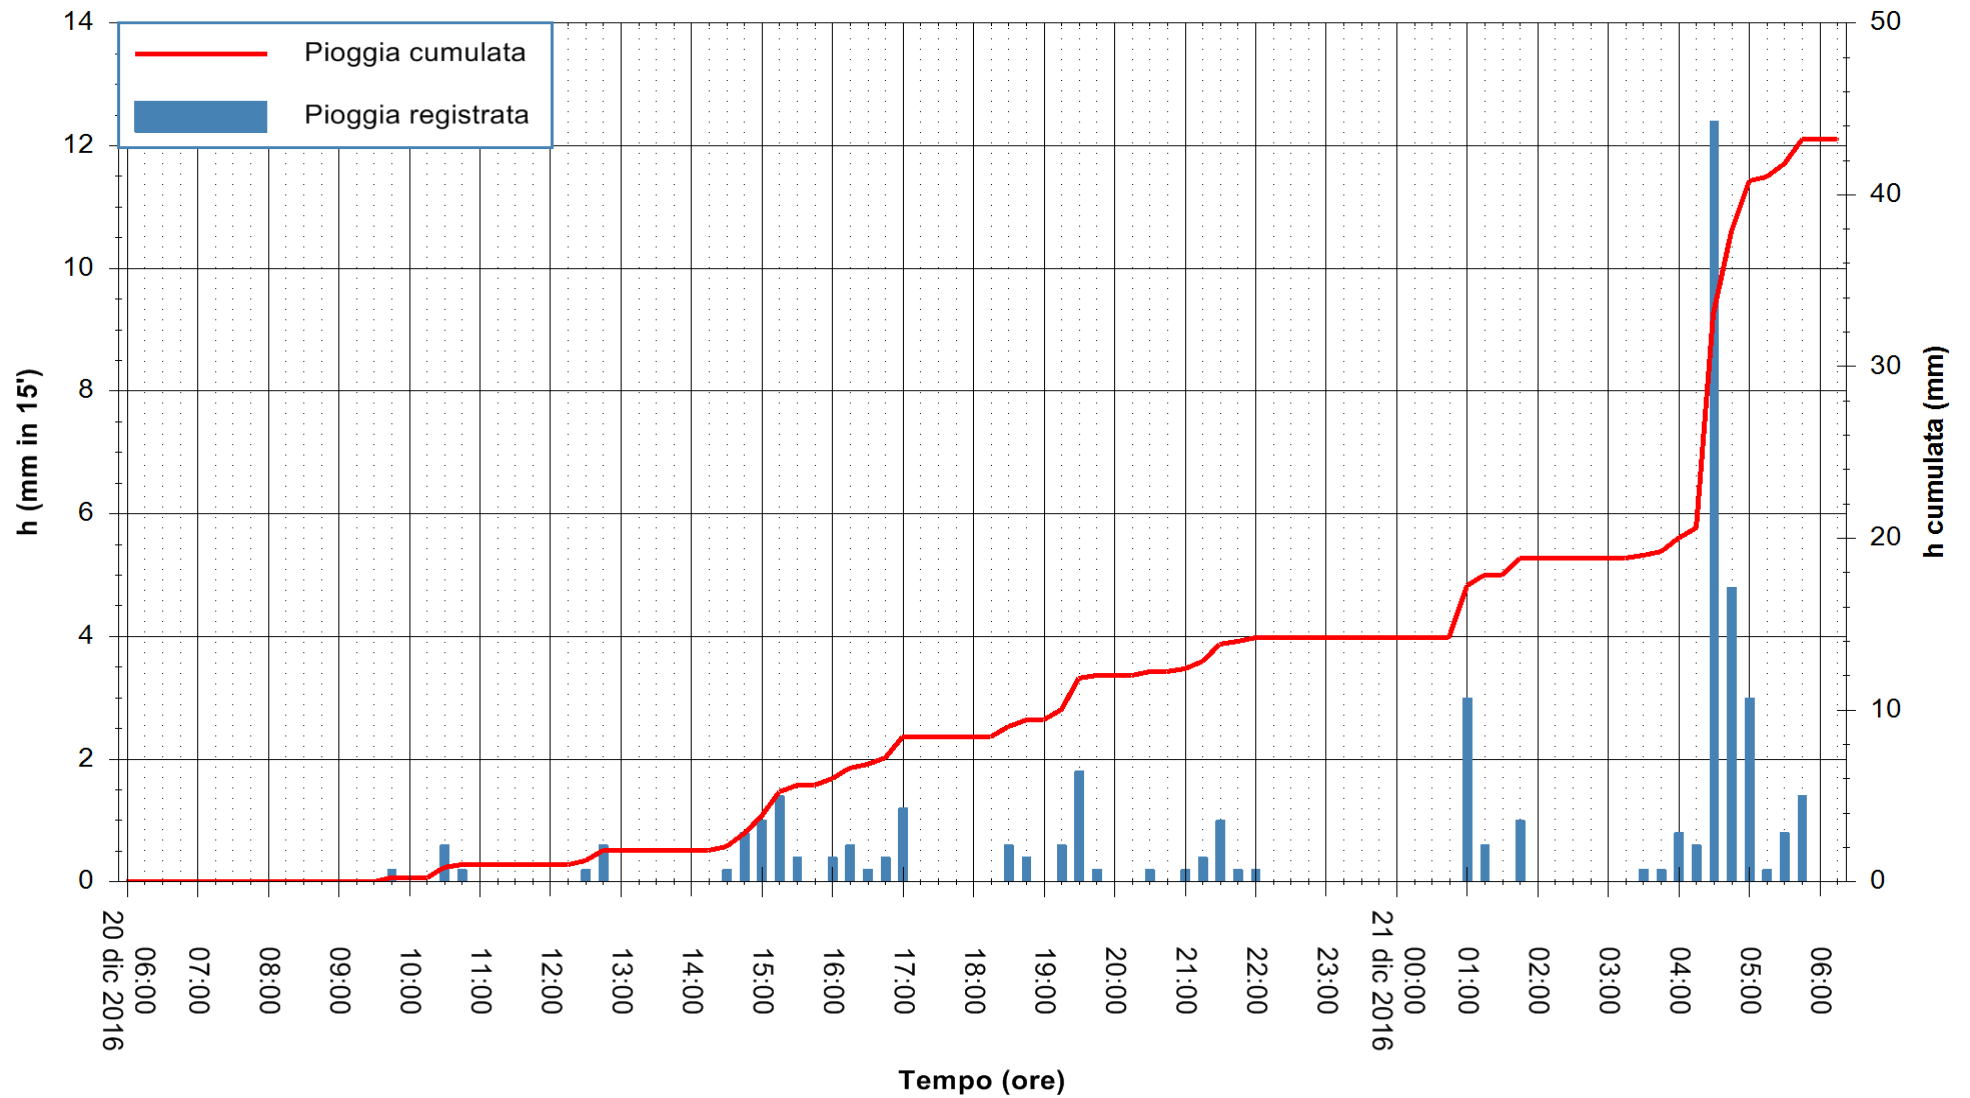

Stazione pluviometrica Pianu
Area PIANU 15
Pioggia registrata nelle ultime 24 ore
Consultazione alle ore 07:11 del 21/12/2016

ARPAS
F.to il Dirigente Responsabile
Dott. Giuseppe Bianco

REGIONE AUTÒNOMA DE SARDIGNA
REGIONE AUTONOMA DELLA SARDEGNA

Stazione pluviometrica Santa Lucia di Capoterra
Area S.LUCIA
Pioggia registrata nelle ultime 24 ore
Consultazione alle ore 07:11 del 21/12/2016

ARPAS
F.to il Dirigente Responsabile
Dott. Giuseppe Bianco