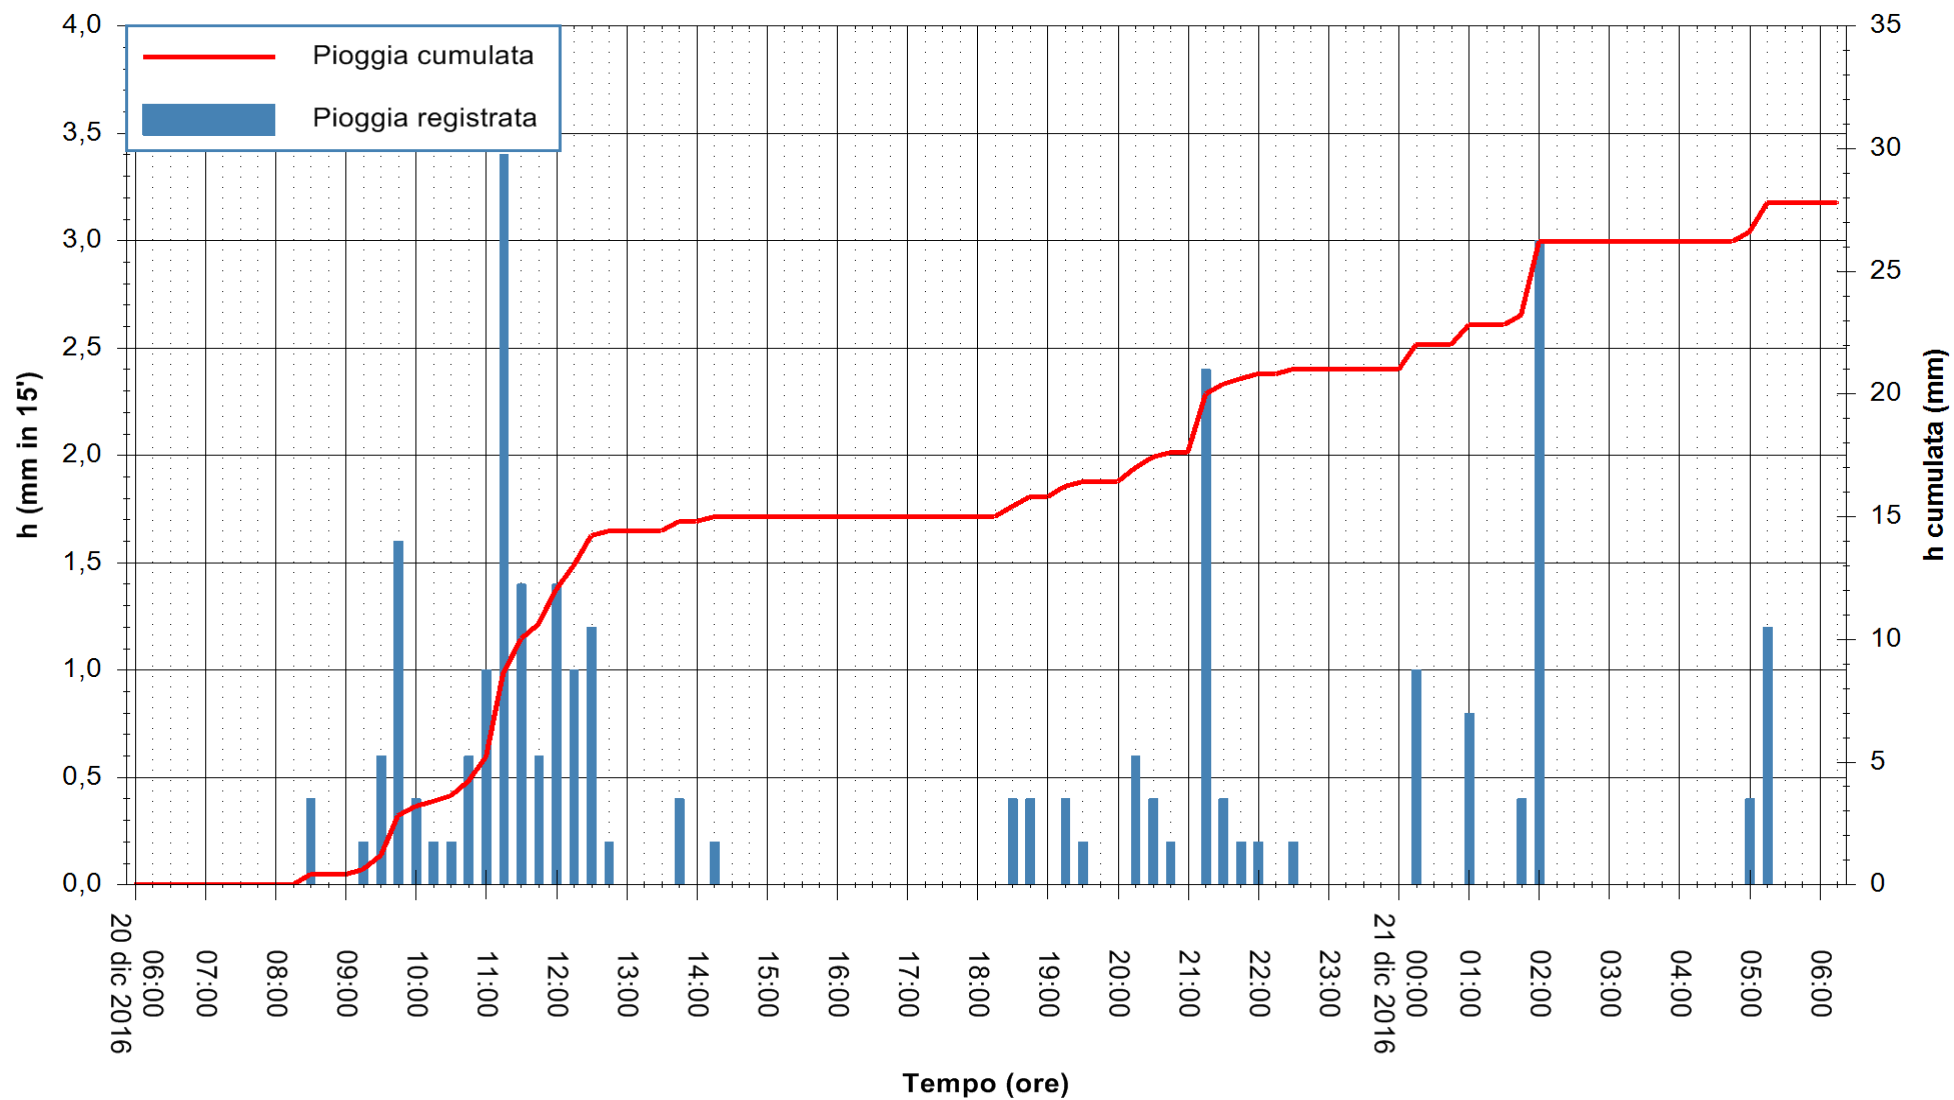

Stazione pluviometrica Pianu
Area PIANU 15
Pioggia registrata nelle ultime 24 ore
Consultazione alle ore 07:11 del 21/12/2016

ARPAS
F.to il Dirigente Responsabile
Dott. Giuseppe Bianco

REGIONE AUTÒNOMA DE SARDIGNA
REGIONE AUTONOMA DELLA SARDEGNA

Stazione pluviometrica Santa Lucia di Capoterra
Area S.LUCIA
Pioggia registrata nelle ultime 24 ore
Consultazione alle ore 07:11 del 21/12/2016

ARPAS
F.to il Dirigente Responsabile
Dott. Giuseppe Bianco