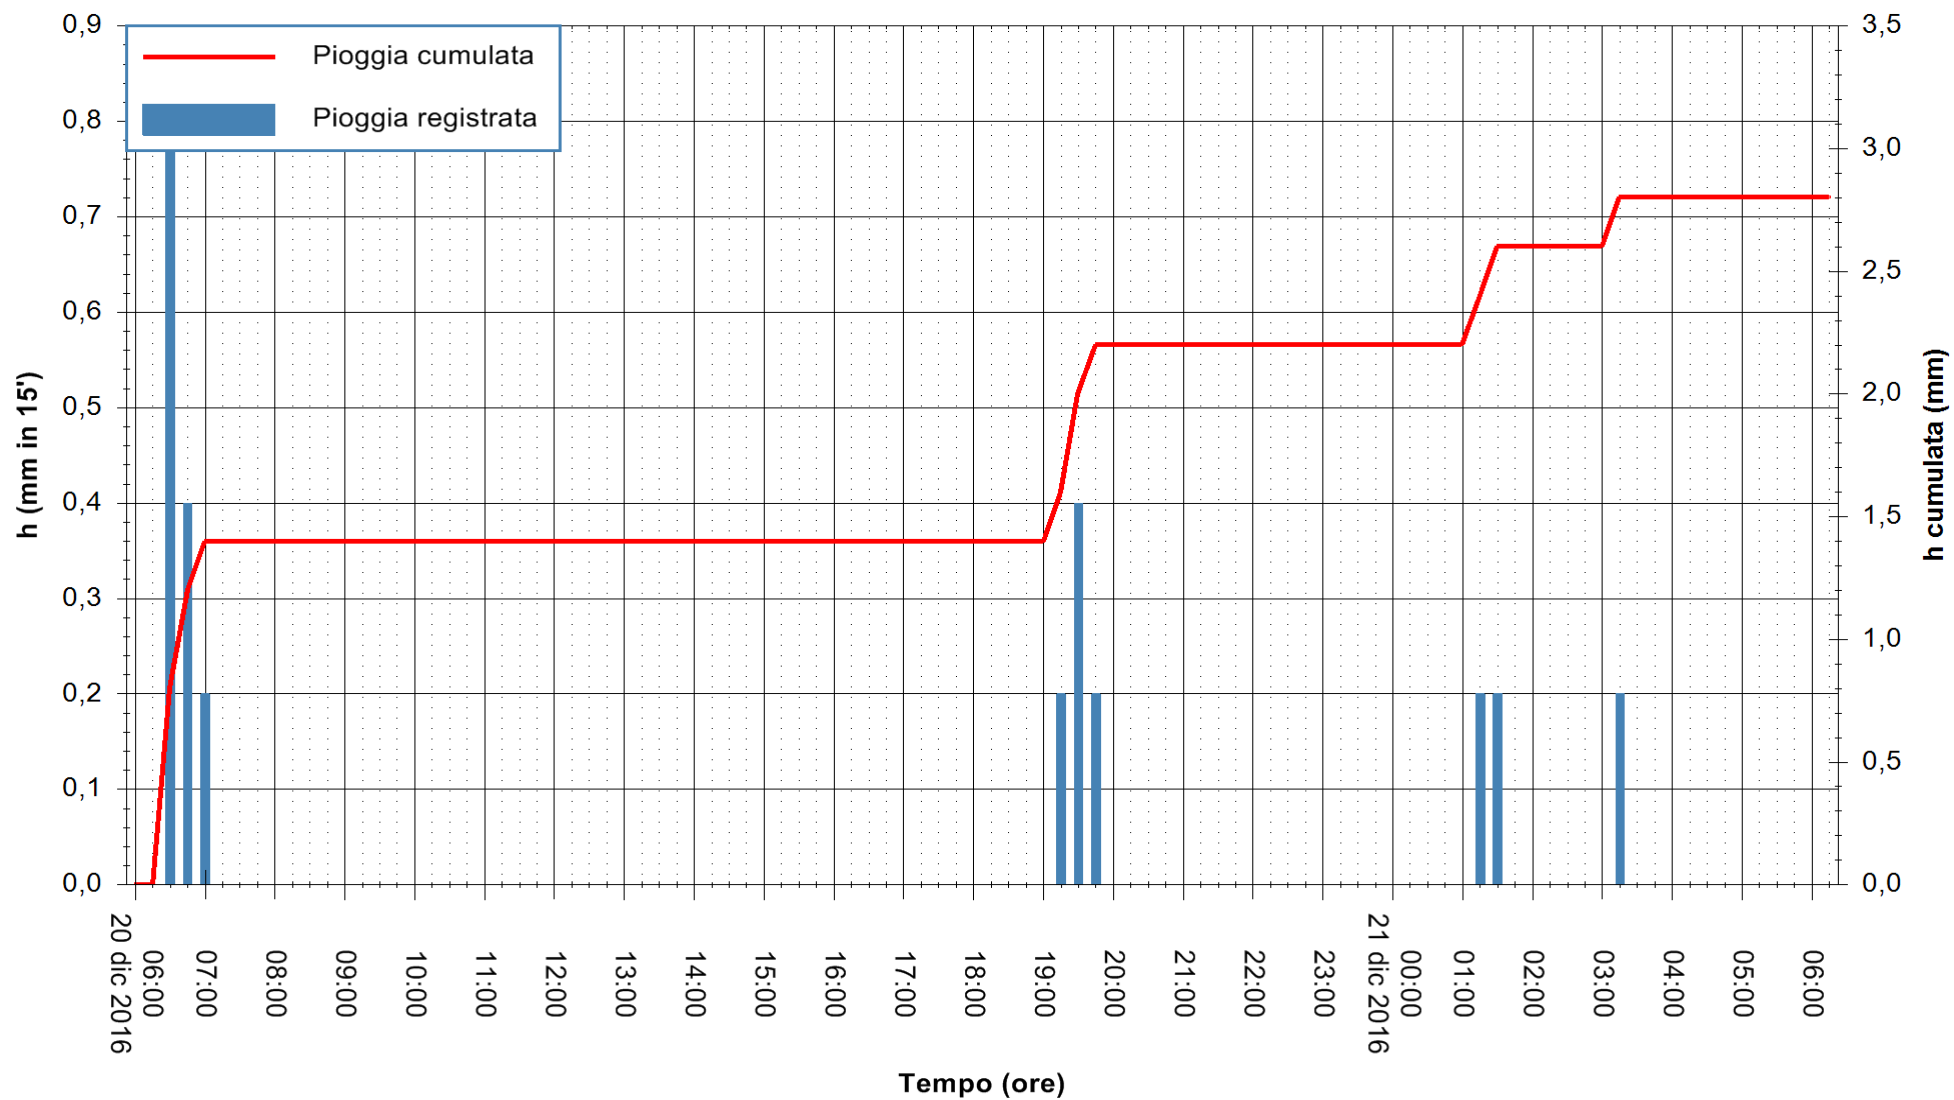

Stazione pluviometrica Pianu
Area PIANU 15
Pioggia registrata nelle ultime 24 ore
Consultazione alle ore 07:11 del 21/12/2016

ARPAS
F.to il Dirigente Responsabile
Dott. Giuseppe Bianco

REGIONE AUTÒNOMA DE SARDIGNA
REGIONE AUTONOMA DELLA SARDEGNA

Stazione pluviometrica Santa Lucia di Capoterra
Area S.LUCIA
Pioggia registrata nelle ultime 24 ore
Consultazione alle ore 07:11 del 21/12/2016

ARPAS
F.to il Dirigente Responsabile
Dott. Giuseppe Bianco