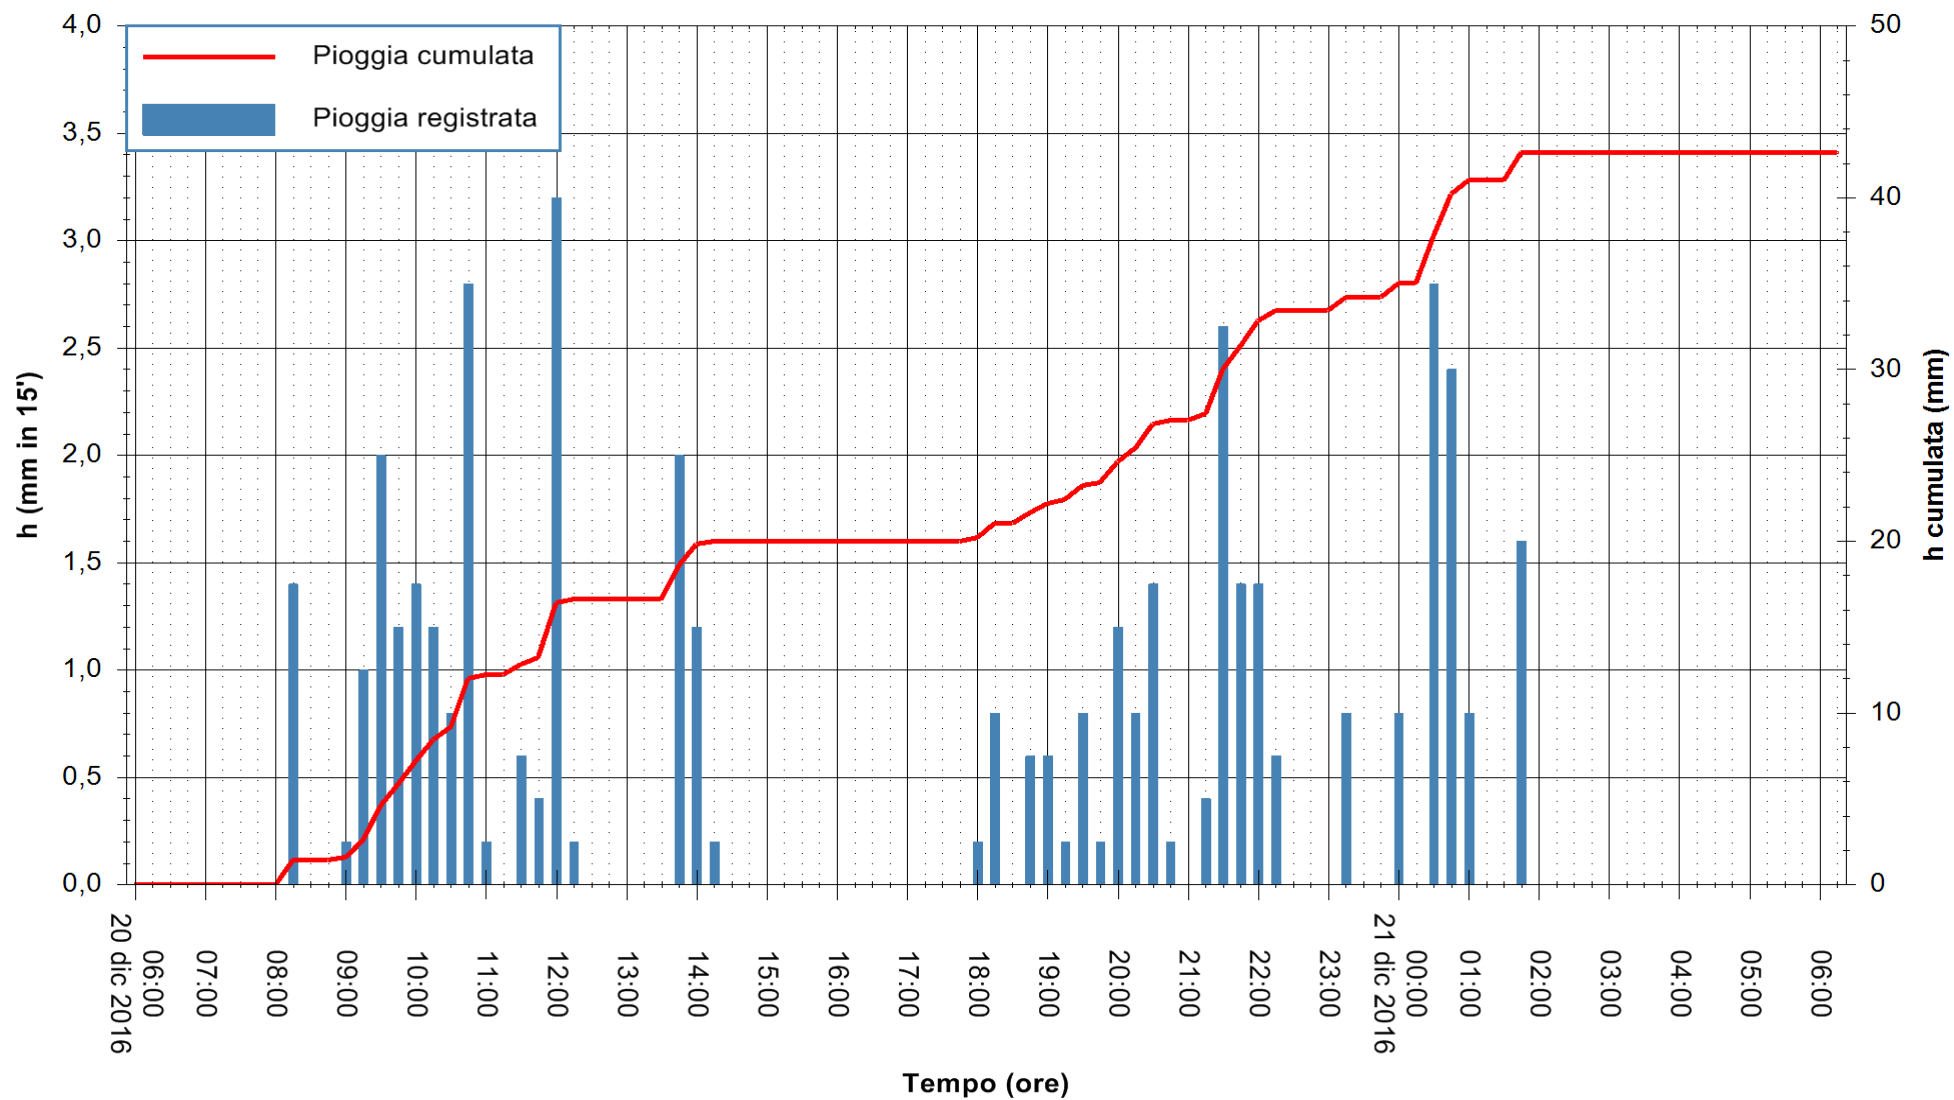

Stazione pluviometrica Pianu
Area PIANU 15
Pioggia registrata nelle ultime 24 ore
Consultazione alle ore 07:11 del 21/12/2016

ARPAS
F.to il Dirigente Responsabile
Dott. Giuseppe Bianco

REGIONE AUTÒNOMA DE SARDIGNA
REGIONE AUTONOMA DELLA SARDEGNA

Stazione pluviometrica Santa Lucia di Capoterra
Area S.LUCIA
Pioggia registrata nelle ultime 24 ore
Consultazione alle ore 07:11 del 21/12/2016

ARPAS
F.to il Dirigente Responsabile
Dott. Giuseppe Bianco