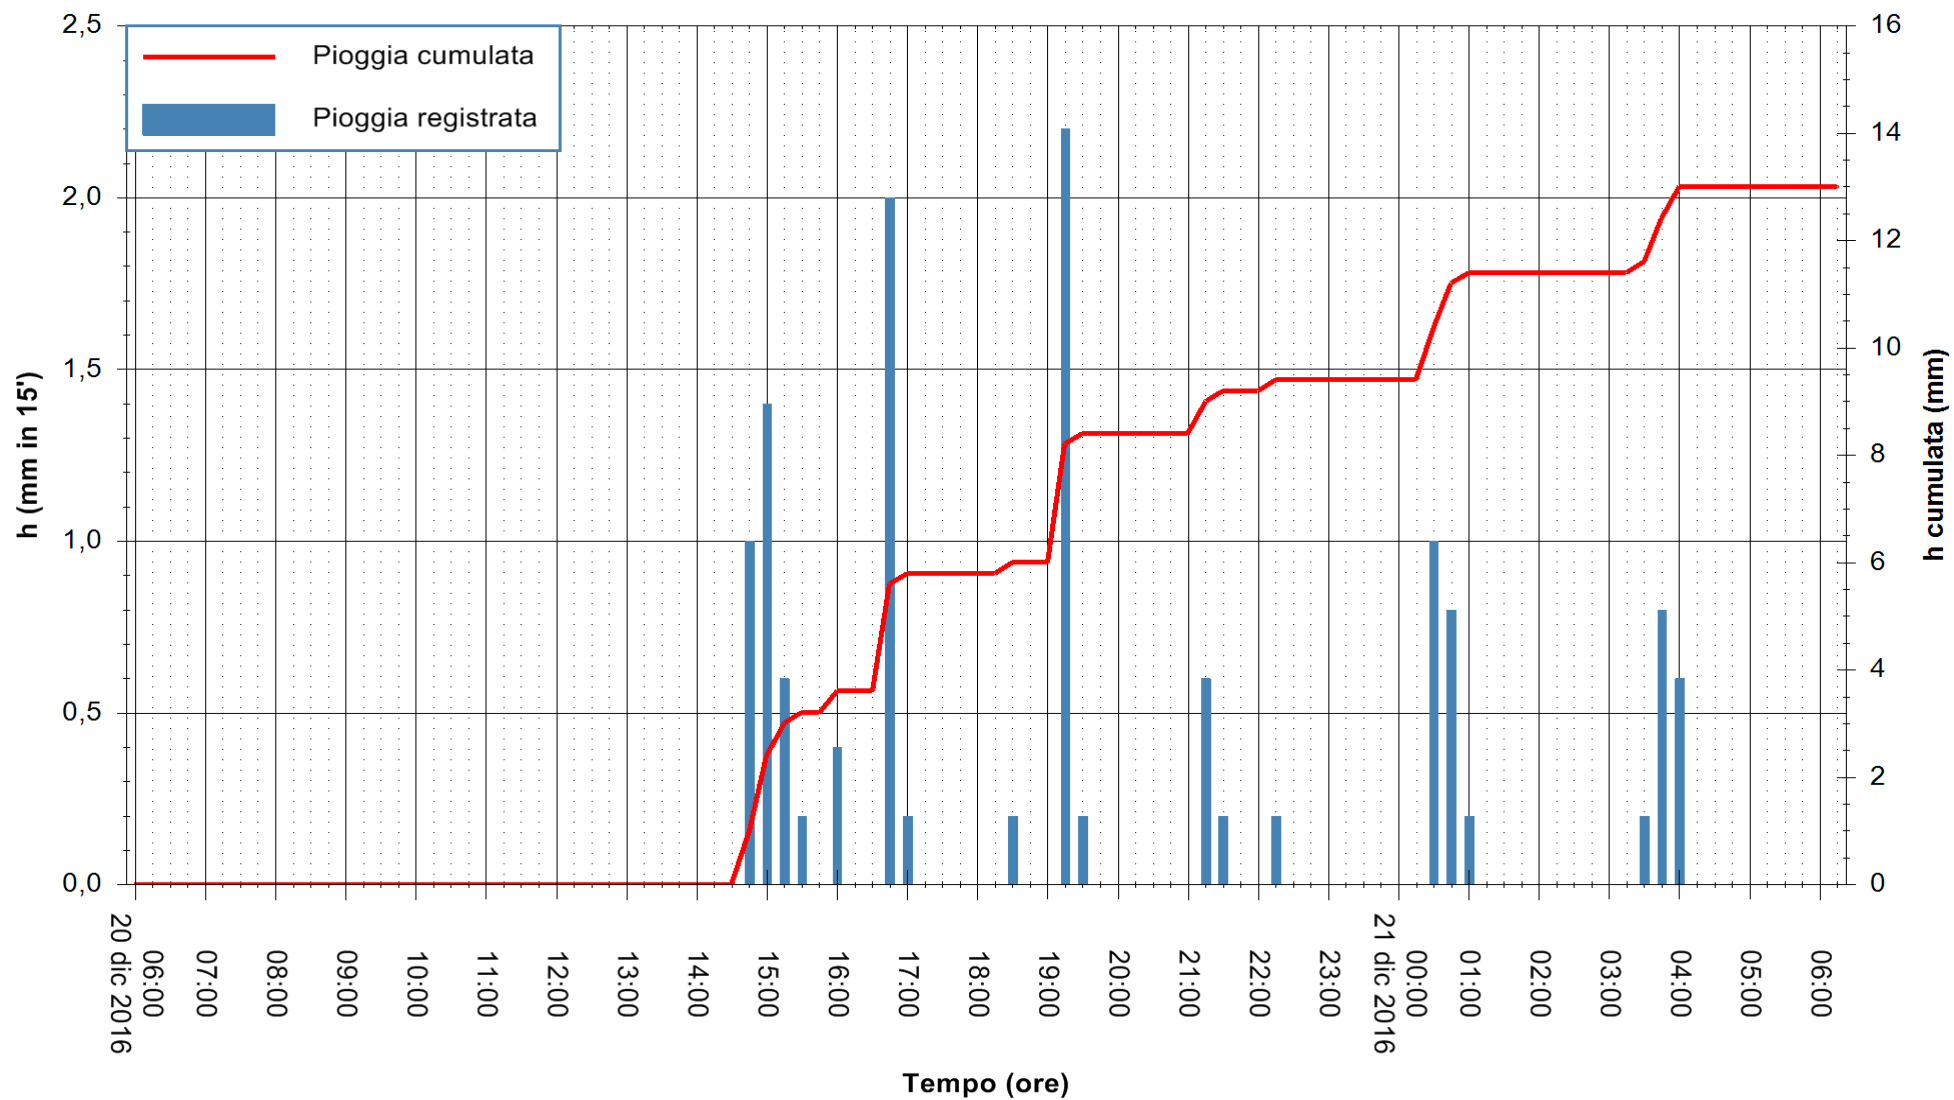

Stazione pluviometrica Pianu
Area PIANU 15
Pioggia registrata nelle ultime 24 ore
Consultazione alle ore 07:11 del 21/12/2016

ARPAS
F.to il Dirigente Responsabile
Dott. Giuseppe Bianco

REGIONE AUTÒNOMA DE SARDIGNA
REGIONE AUTONOMA DELLA SARDEGNA

Stazione pluviometrica Santa Lucia di Capoterra
Area S.LUCIA
Pioggia registrata nelle ultime 24 ore
Consultazione alle ore 07:11 del 21/12/2016

ARPAS
F.to il Dirigente Responsabile
Dott. Giuseppe Bianco