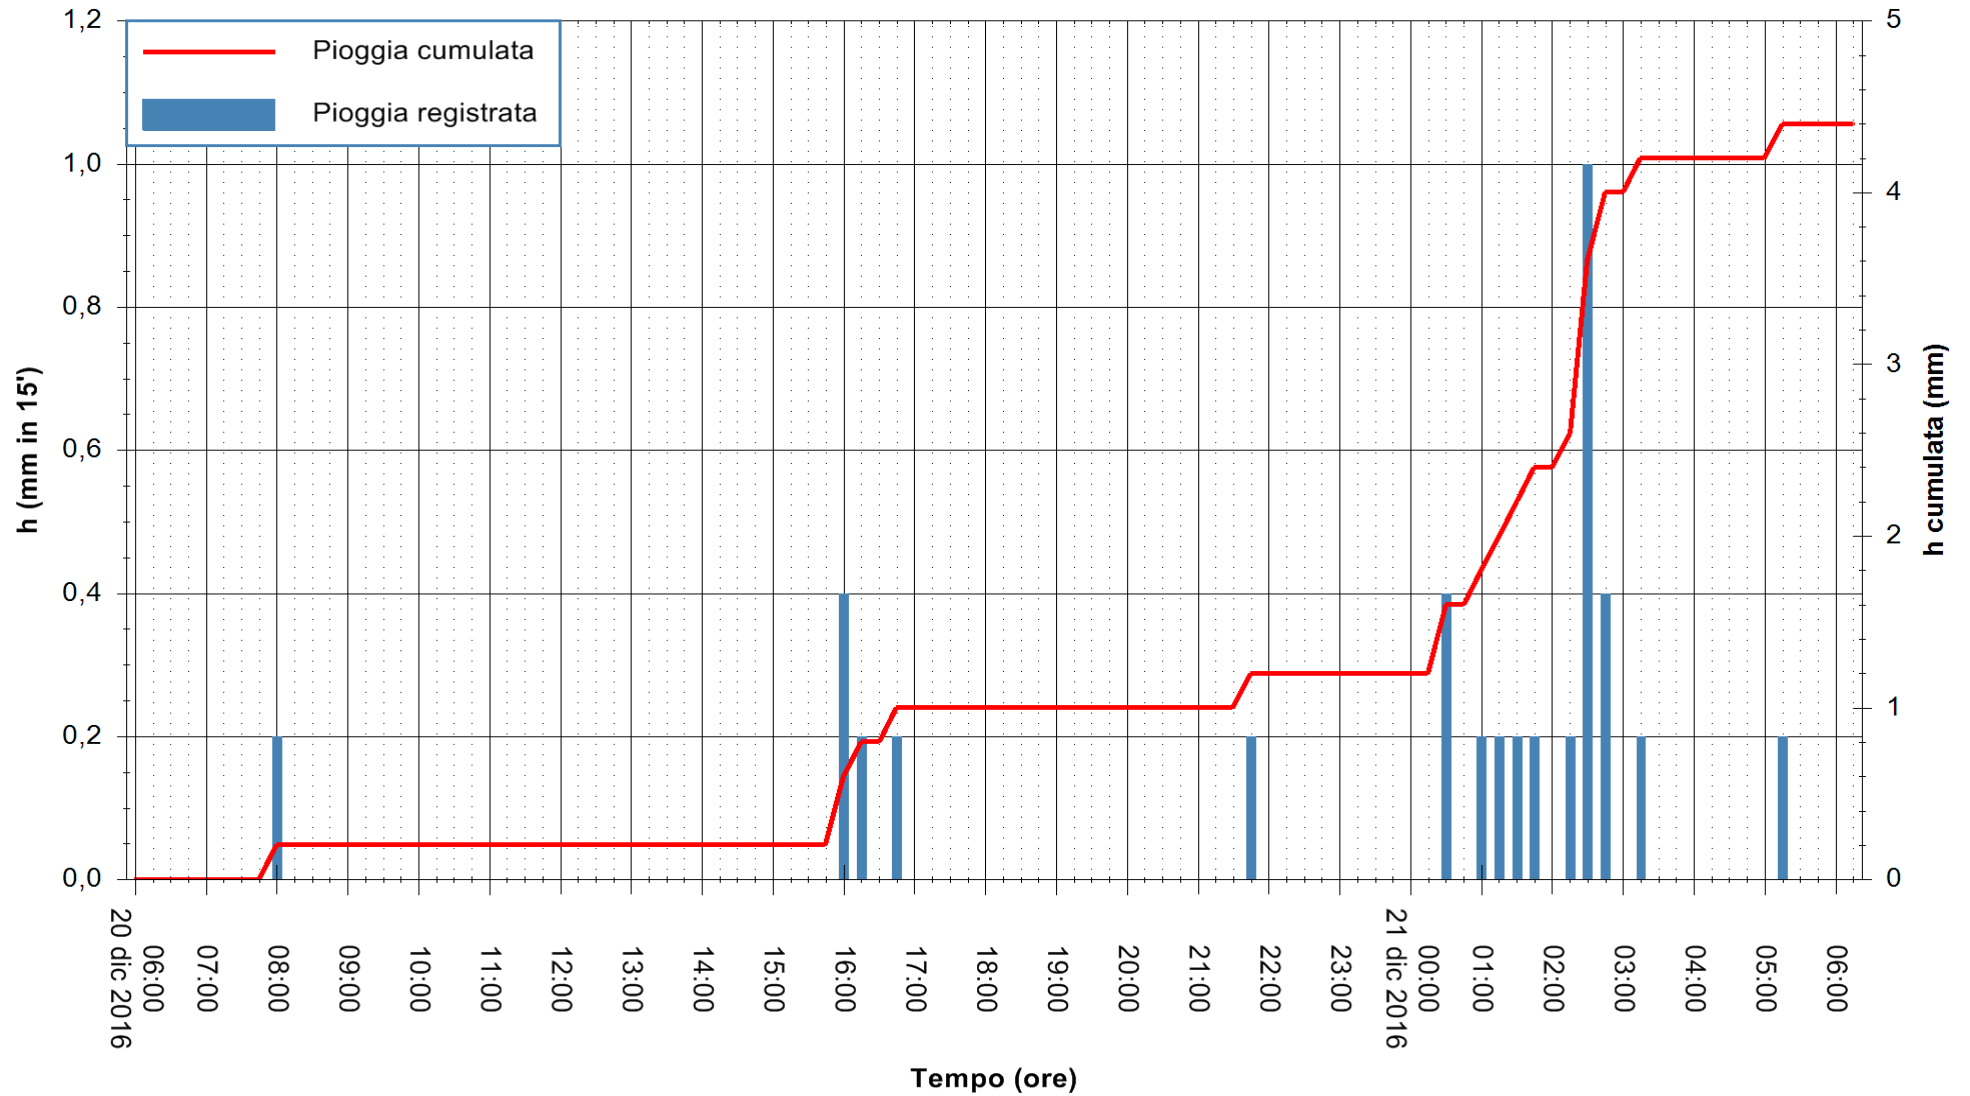

Stazione pluviometrica Pianu
Area PIANU 15
Pioggia registrata nelle ultime 24 ore
Consultazione alle ore 07:11 del 21/12/2016

ARPAS
F.to il Dirigente Responsabile
Dott. Giuseppe Bianco

REGIONE AUTÒNOMA DE SARDIGNA
REGIONE AUTONOMA DELLA SARDEGNA

Stazione pluviometrica Santa Lucia di Capoterra
Area S.LUCIA
Pioggia registrata nelle ultime 24 ore
Consultazione alle ore 07:11 del 21/12/2016

ARPAS
F.to il Dirigente Responsabile
Dott. Giuseppe Bianco