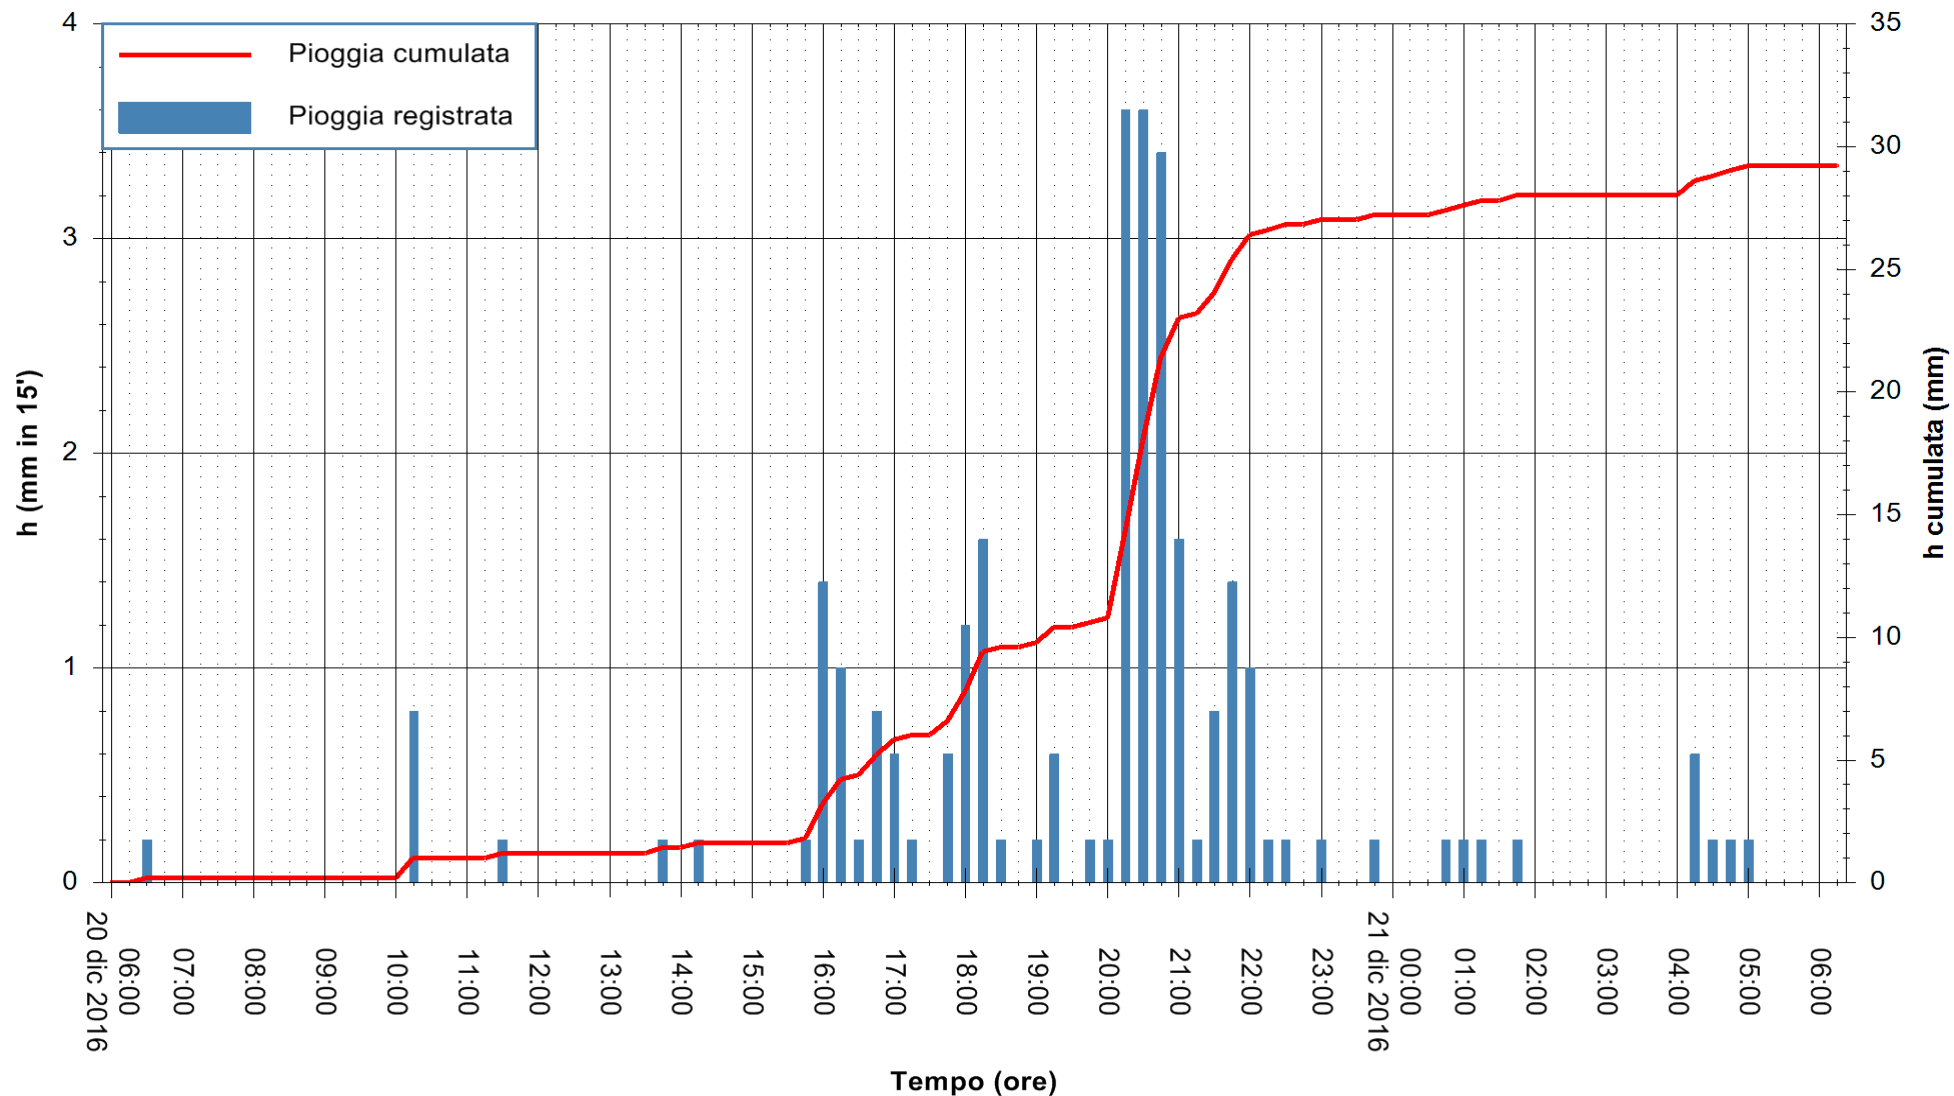

Stazione pluviometrica Pianu
Area PIANU 15
Pioggia registrata nelle ultime 24 ore
Consultazione alle ore 07:11 del 21/12/2016

ARPAS
F.to il Dirigente Responsabile
Dott. Giuseppe Bianco

REGIONE AUTÒNOMA DE SARDIGNA
REGIONE AUTONOMA DELLA SARDEGNA

Stazione pluviometrica Santa Lucia di Capoterra
Area S.LUCIA
Pioggia registrata nelle ultime 24 ore
Consultazione alle ore 07:11 del 21/12/2016

ARPAS
F.to il Dirigente Responsabile
Dott. Giuseppe Bianco