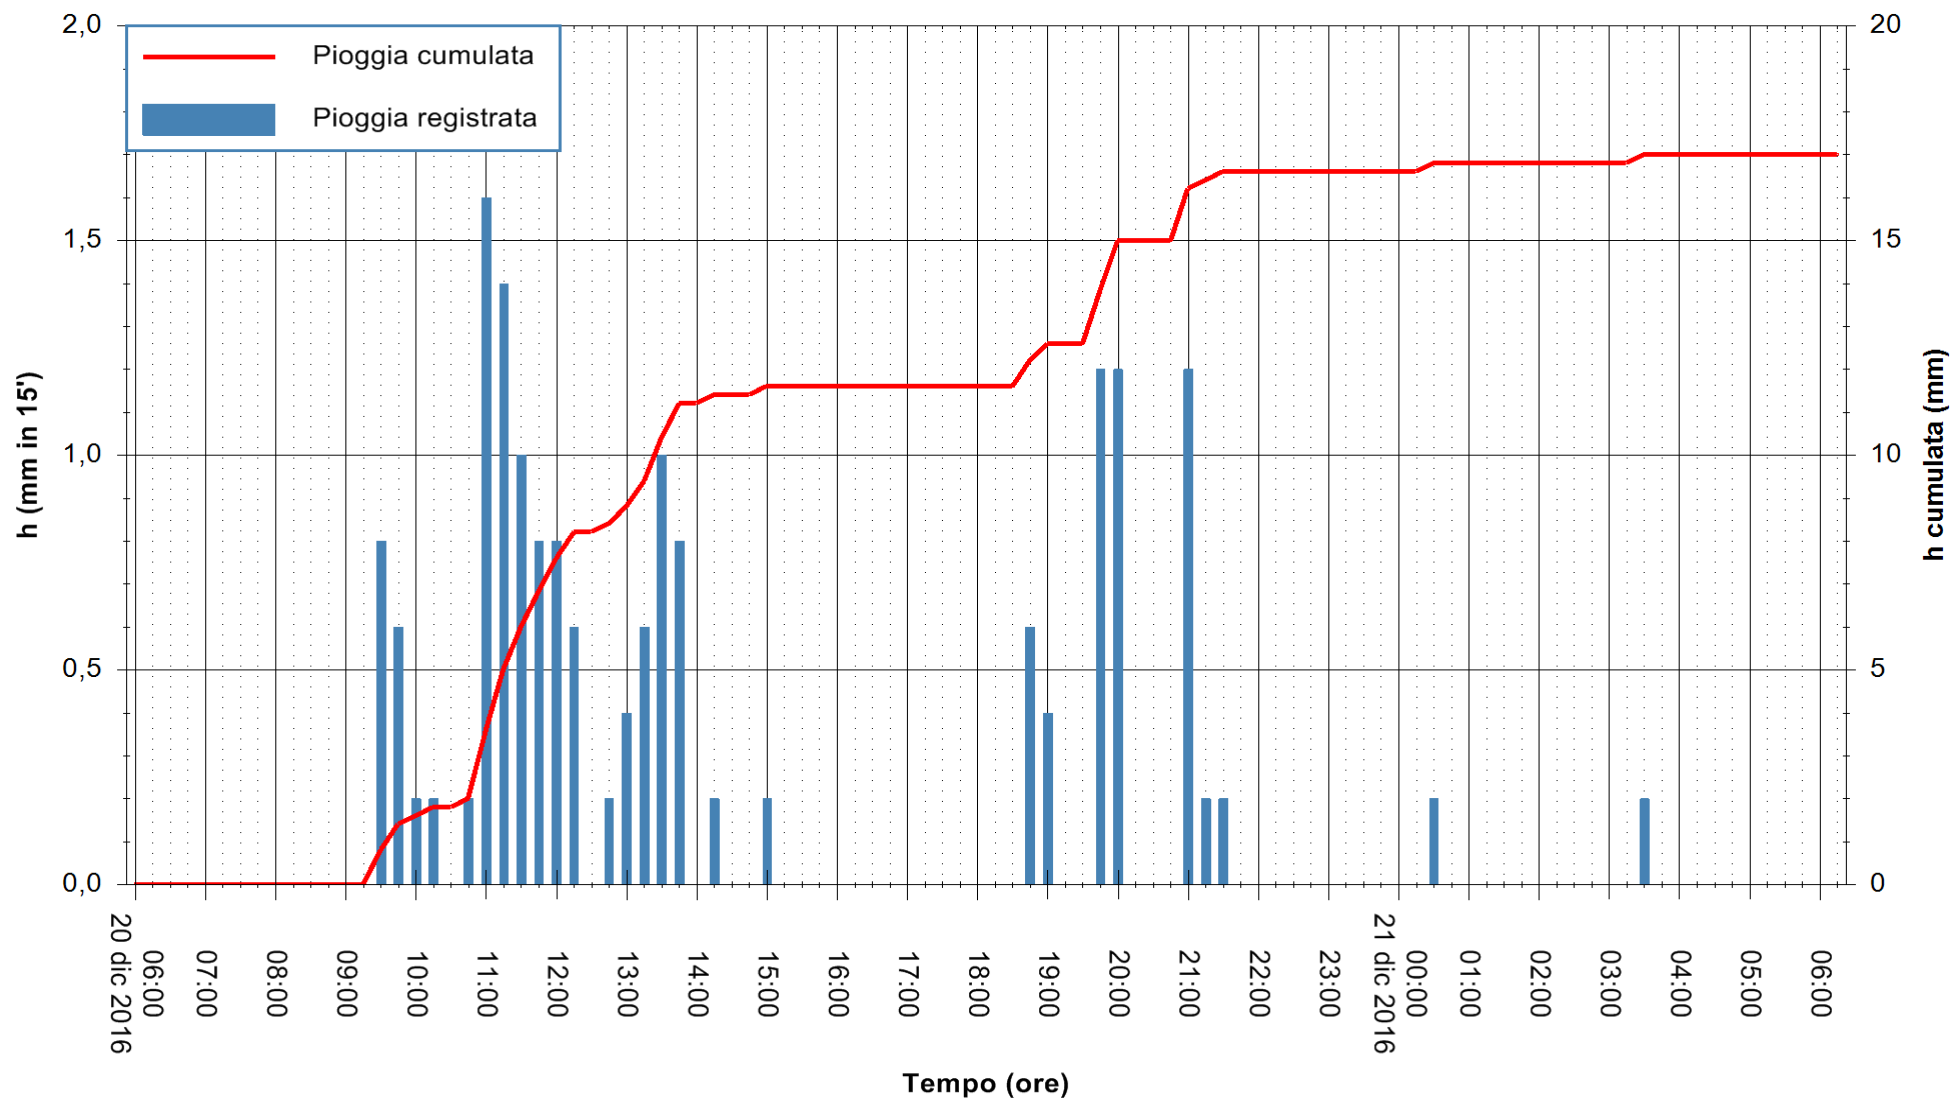

Stazione pluviometrica Pianu
Area PIANU 15
Pioggia registrata nelle ultime 24 ore
Consultazione alle ore 07:11 del 21/12/2016

ARPAS
F.to il Dirigente Responsabile
Dott. Giuseppe Bianco

REGIONE AUTÒNOMA DE SARDIGNA
REGIONE AUTONOMA DELLA SARDEGNA

Stazione pluviometrica Santa Lucia di Capoterra
Area S.LUCIA
Pioggia registrata nelle ultime 24 ore
Consultazione alle ore 07:11 del 21/12/2016

ARPAS
F.to il Dirigente Responsabile
Dott. Giuseppe Bianco