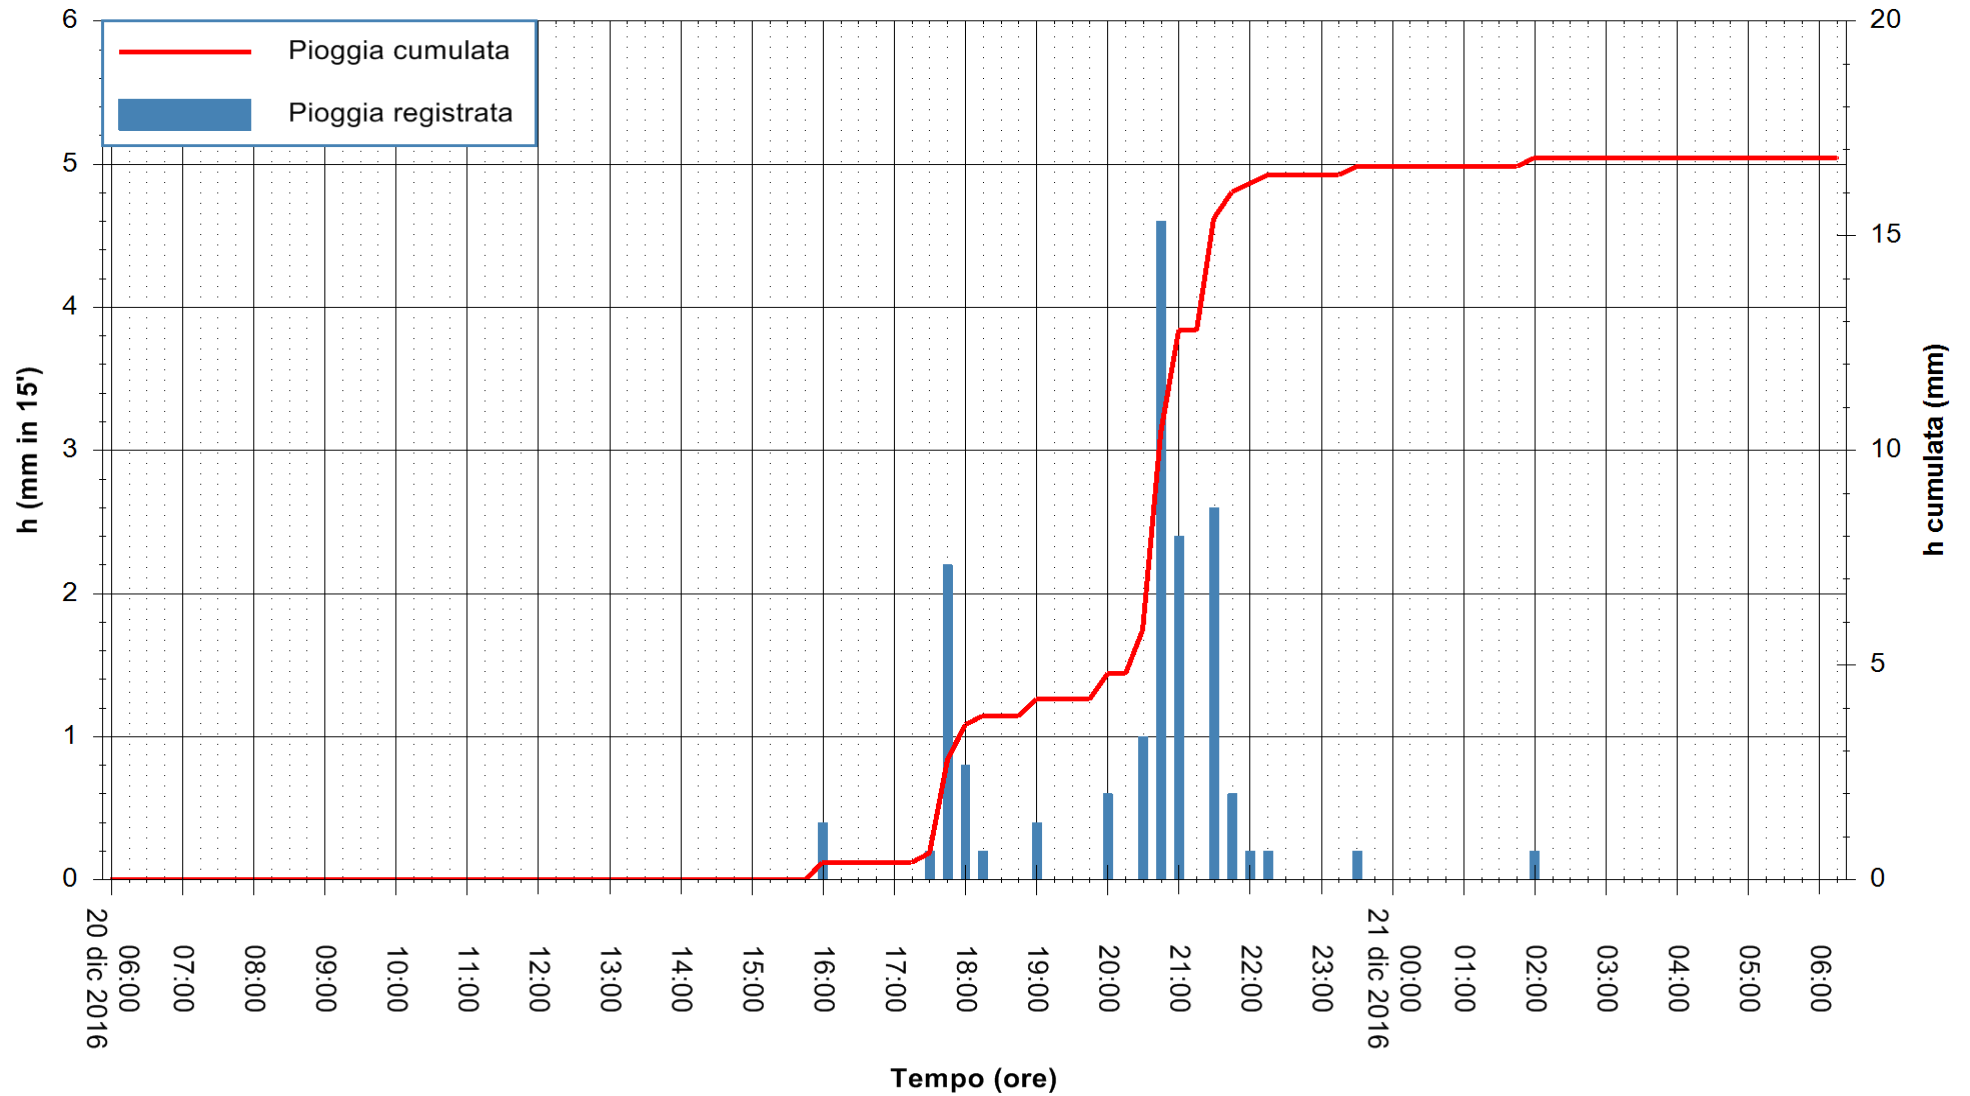

Stazione pluviometrica Pianu
Area PIANU 15
Pioggia registrata nelle ultime 24 ore
Consultazione alle ore 07:11 del 21/12/2016

ARPAS
F.to il Dirigente Responsabile
Dott. Giuseppe Bianco

REGIONE AUTÒNOMA DE SARDIGNA
REGIONE AUTONOMA DELLA SARDEGNA

Stazione pluviometrica Santa Lucia di Capoterra
Area S.LUCIA
Pioggia registrata nelle ultime 24 ore
Consultazione alle ore 07:11 del 21/12/2016

ARPAS
F.to il Dirigente Responsabile
Dott. Giuseppe Bianco