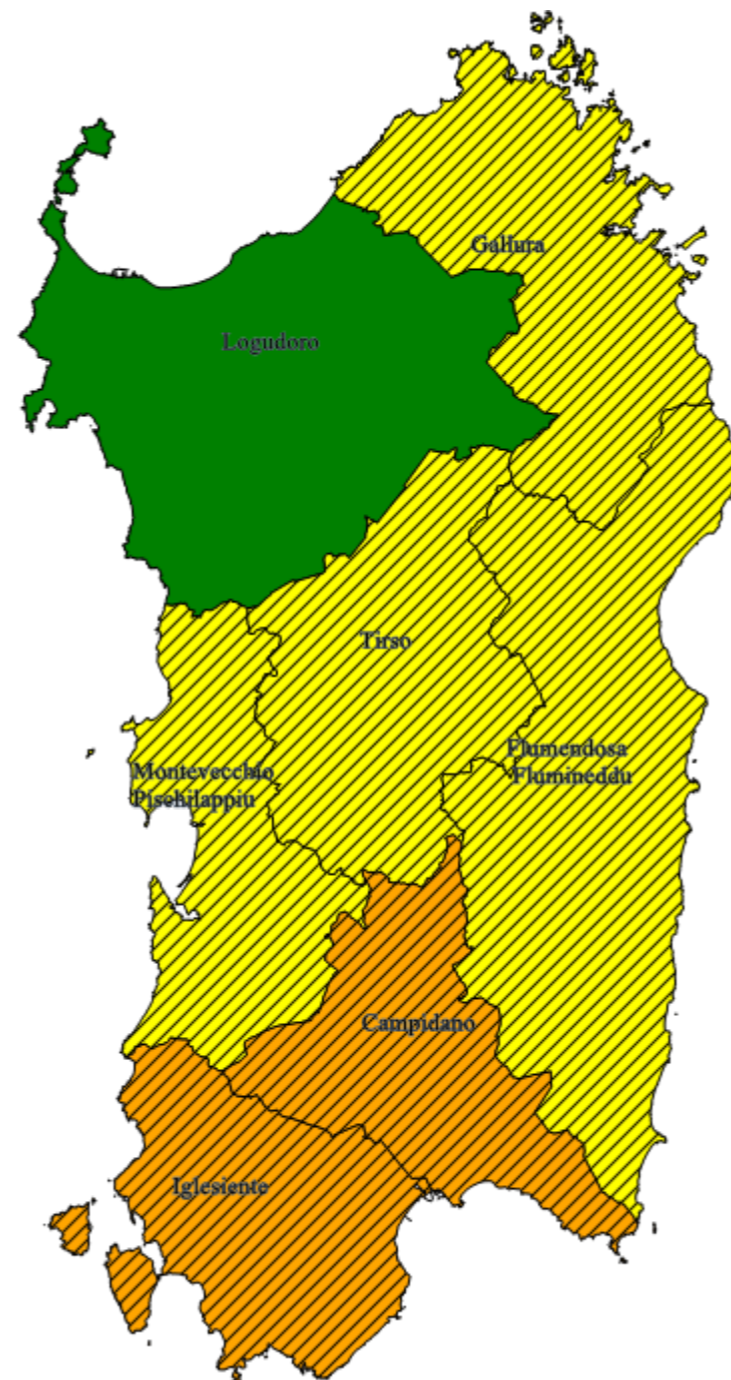

Bollettino di Criticità Regionale

Prot. n. BCR/294/2015

Ai sensi del Manuale Operativo di cui alla delibera 53/25 del 29.12.2014
pubblicato nel supplemento straordinario n. 9 al BURAS n. 7 del 12.02.2015

Data di emissione 21/10/2015 Ore 14:00
Inizio validità 21/10/2015 Ore 14:00
Fine validità 22/10/2015 Ore 23:59

Previsioni meteorologiche:

Visto il Bollettino di Vigilanza Meteorologica n. 285/2015

Prot. n. 34282/2015 del 21.10.2015
Preso atto che l'Avviso di condizioni meteorologiche avverse prot. n. 34147/2015 del 20.10.2015 è vigente sino alle 24:00 del 21.10.2015

NOTA_IMPORTANTE:

Il livello di criticità ORDINARIA per il 22.10.2015, zone di allertamento Campidano e Iglesiente, vige dalle ore 00:00 sino alle ore 06:00. Da tale ora e sino alle 24:00 dello stesso giorno vige il livello di criticità ASSENTE in tutto il territorio regionale

Oggi - mercoledì 21 ottobre 2015