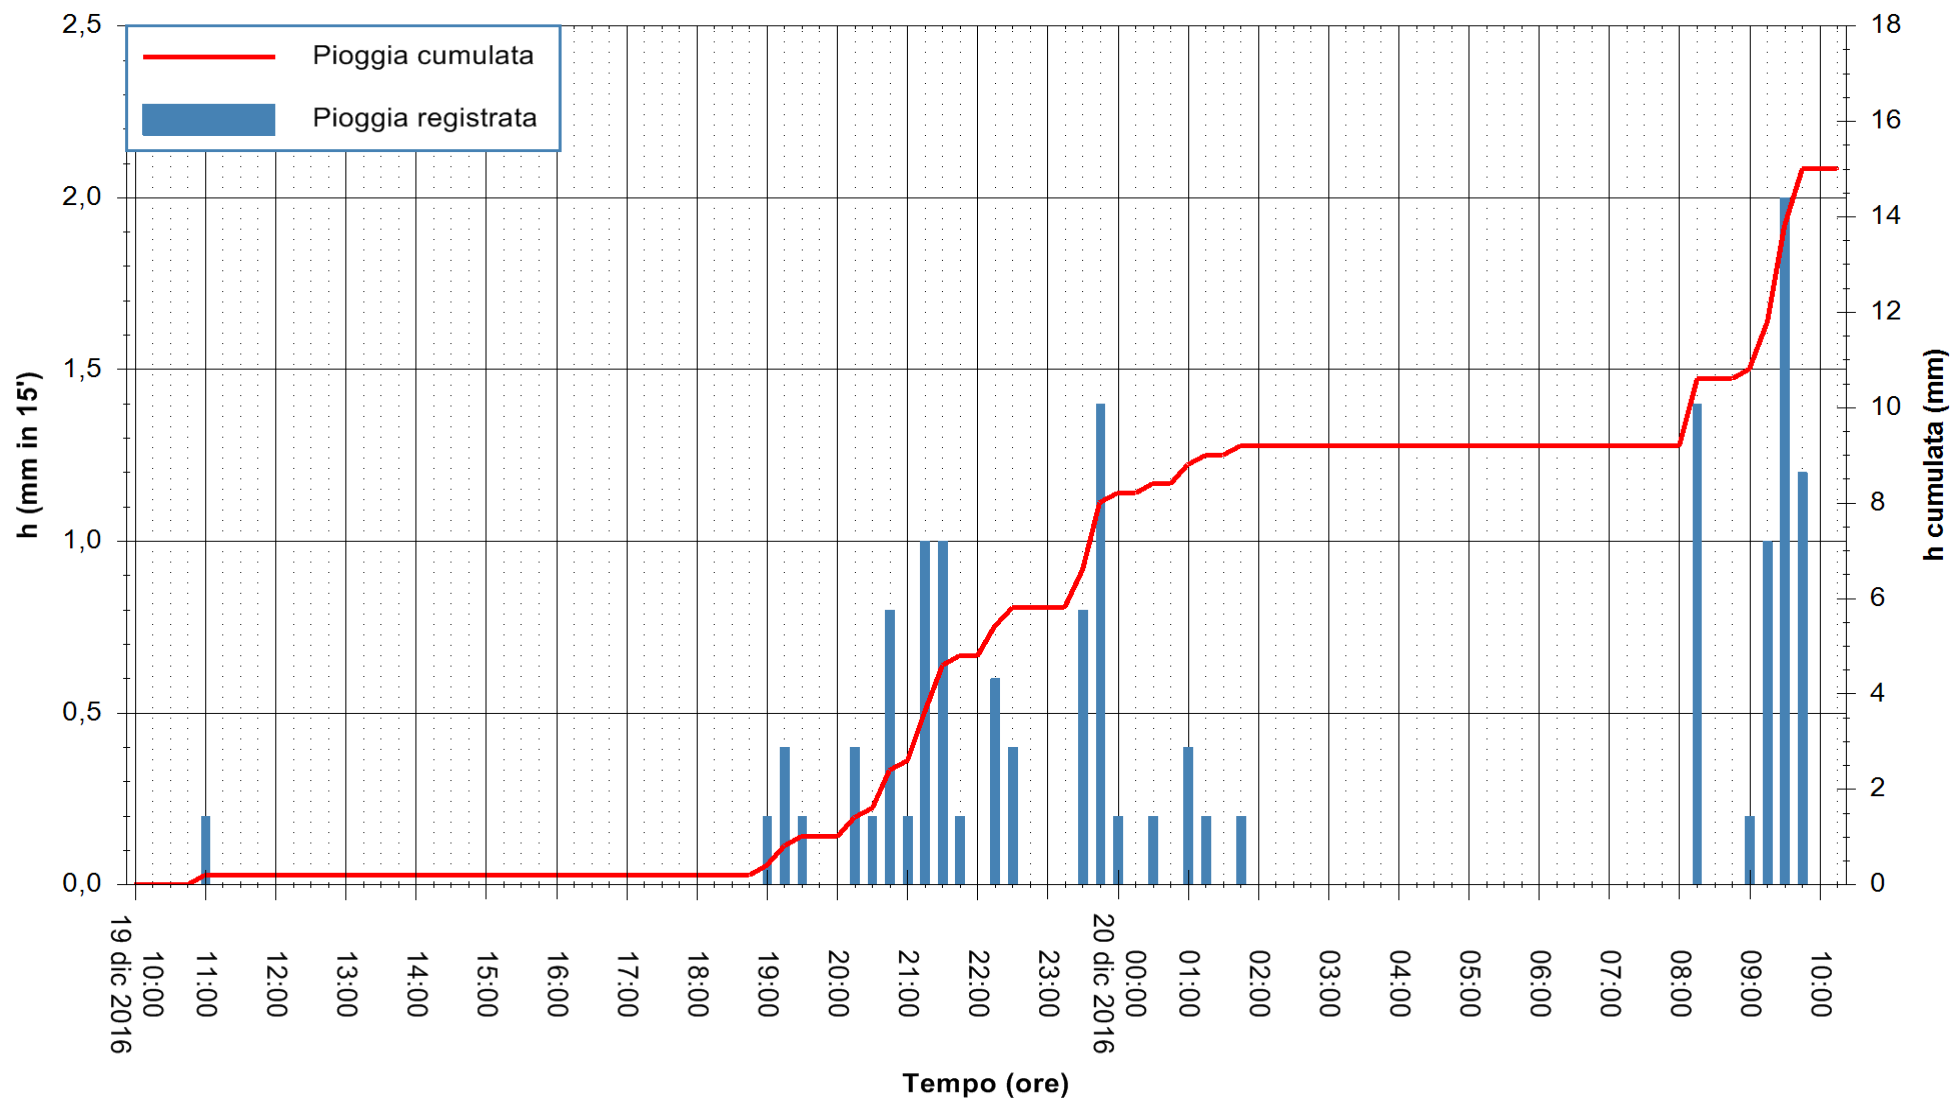

Stazione pluviometrica Mannu di Porto Torres  
Area PONTE MOLINU  
Pioggia registrata nelle ultime 24 ore  
Consultazione alle ore 11:11 del 20/12/2016

ARPAS  
F.to il Dirigente Responsabile  
Dott. Giuseppe Bianco

REGIONE AUTÒNOMA DE SARDIGNA  
REGIONE AUTONOMA DELLA SARDEGNA

Stazione pluviometrica Flumineddu ad Allai  
 Area ALLAI  
 Pioggia registrata nelle ultime 24 ore  
 Consultazione alle ore 11:11 del 20/12/2016