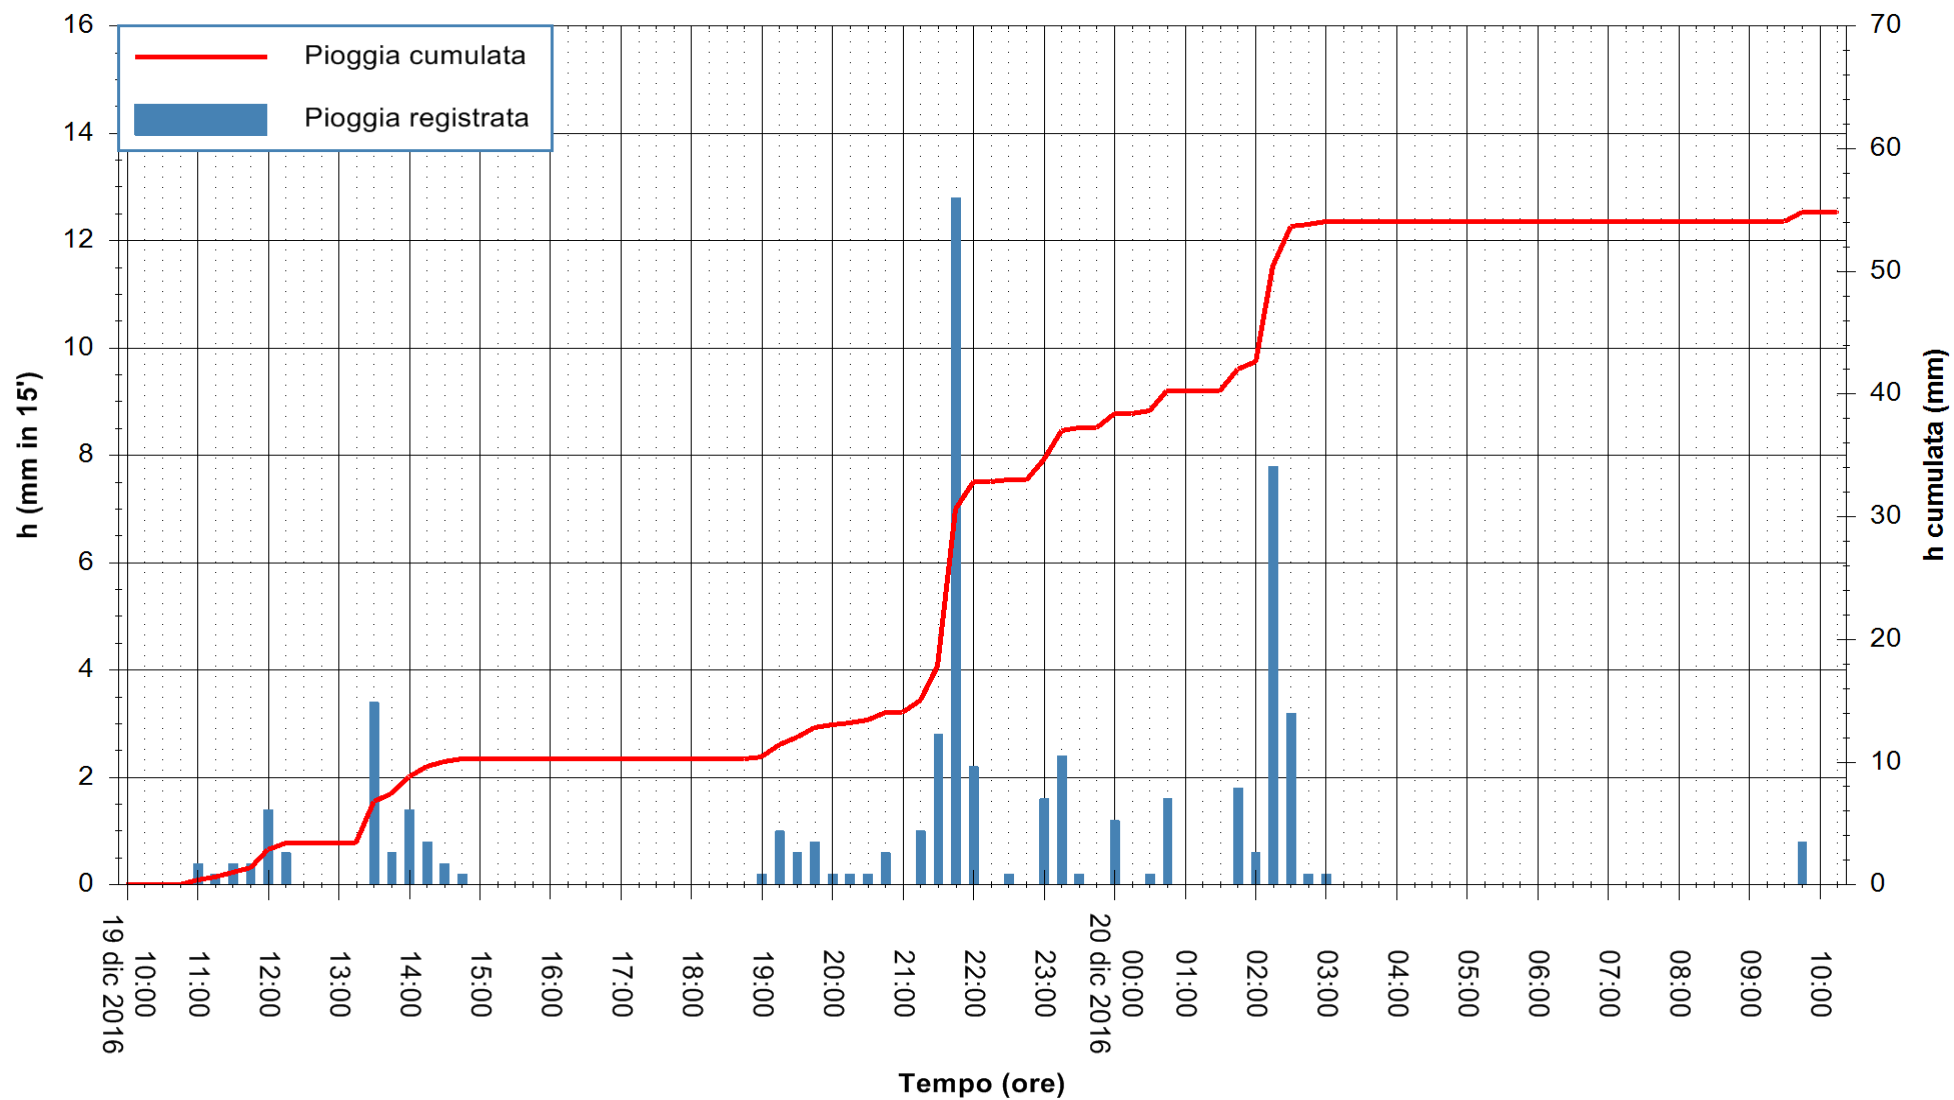

Stazione pluviometrica Mannu di Porto Torres  
Area PONTE MOLINU  
Pioggia registrata nelle ultime 24 ore  
Consultazione alle ore 11:11 del 20/12/2016

ARPAS  
F.to il Dirigente Responsabile  
Dott. Giuseppe Bianco

REGIONE AUTÒNOMA DE SARDIGNA  
REGIONE AUTONOMA DELLA SARDEGNA

Stazione pluviometrica Flumineddu ad Allai  
 Area ALLAI  
 Pioggia registrata nelle ultime 24 ore  
 Consultazione alle ore 11:11 del 20/12/2016