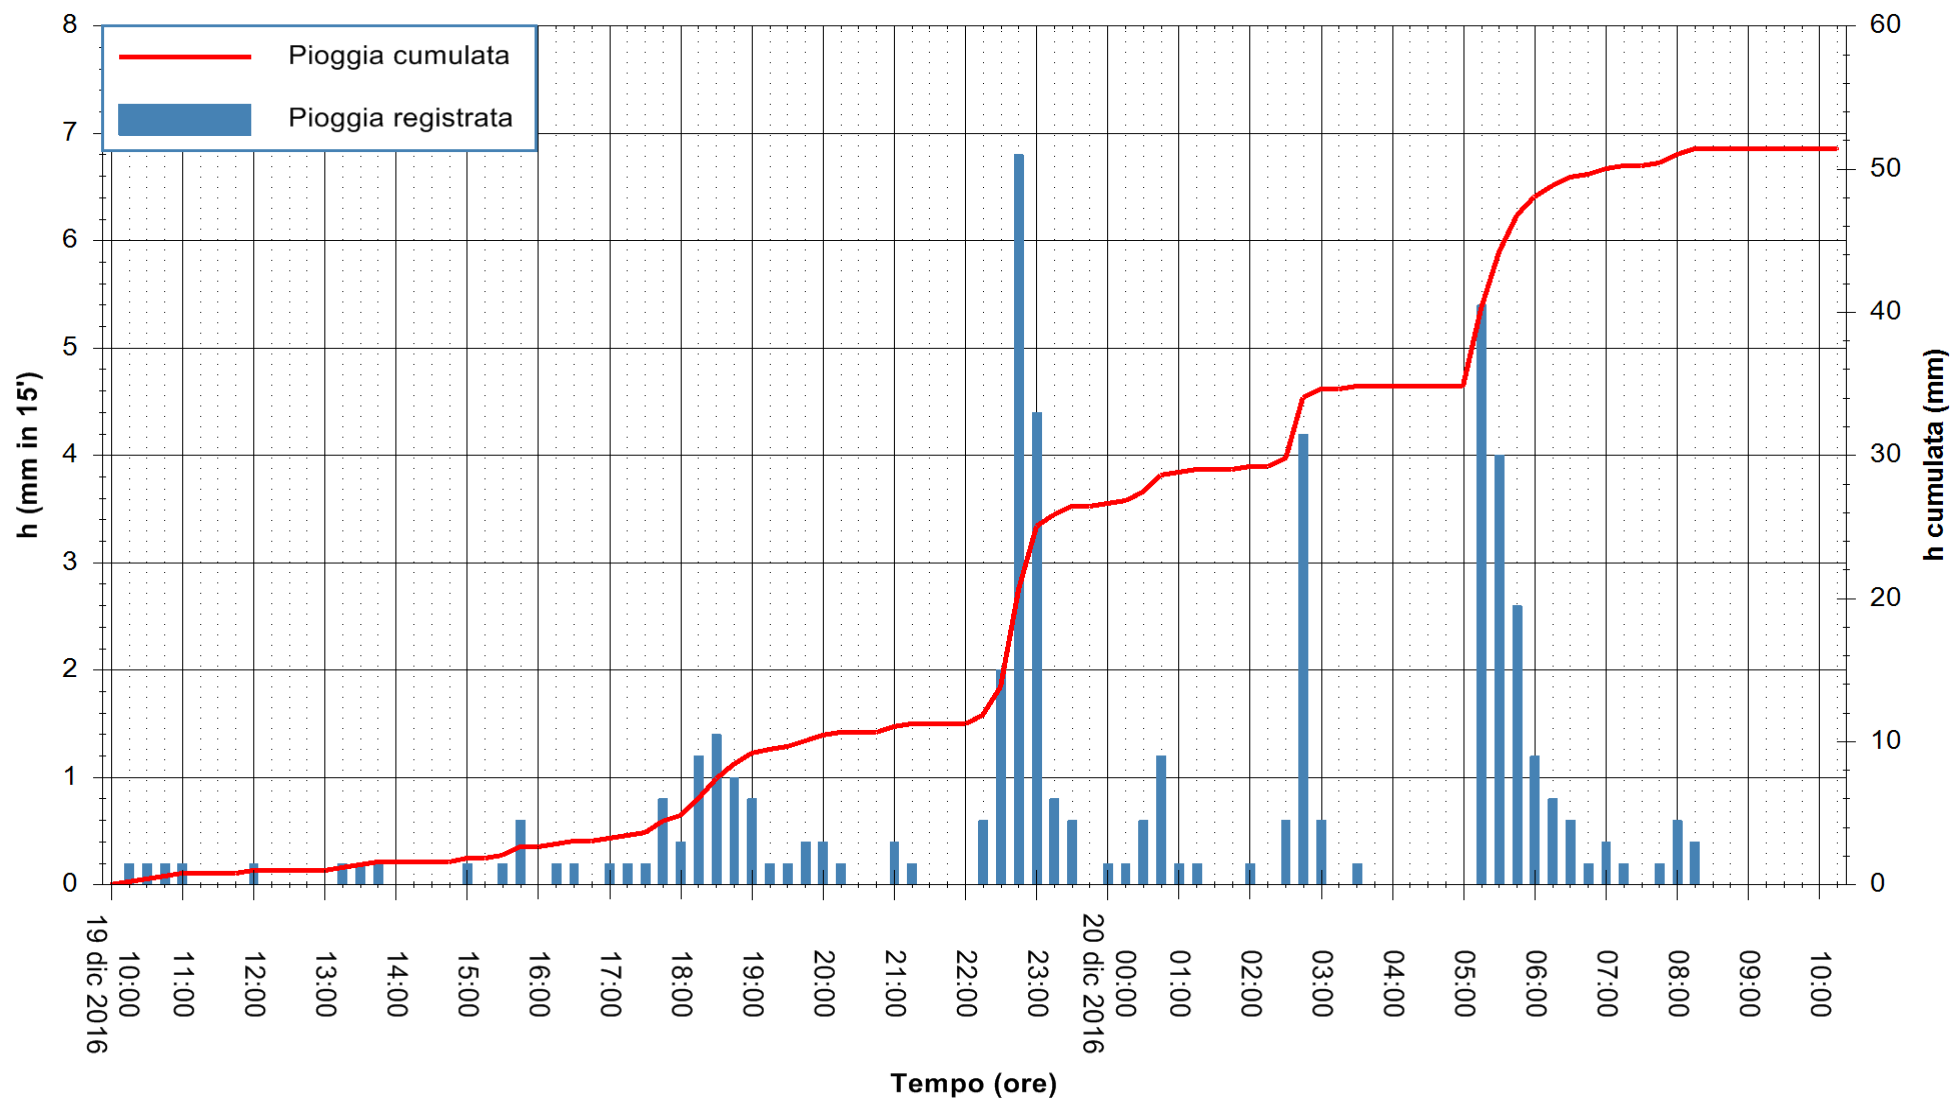

Stazione pluviometrica Mannu di Porto Torres  
Area PONTE MOLINU  
Pioggia registrata nelle ultime 24 ore  
Consultazione alle ore 11:11 del 20/12/2016

ARPAS  
F.to il Dirigente Responsabile  
Dott. Giuseppe Bianco

REGIONE AUTÒNOMA DE SARDIGNA  
REGIONE AUTONOMA DELLA SARDEGNA

Stazione pluviometrica Flumineddu ad Allai  
 Area ALLAI  
 Pioggia registrata nelle ultime 24 ore  
 Consultazione alle ore 11:11 del 20/12/2016