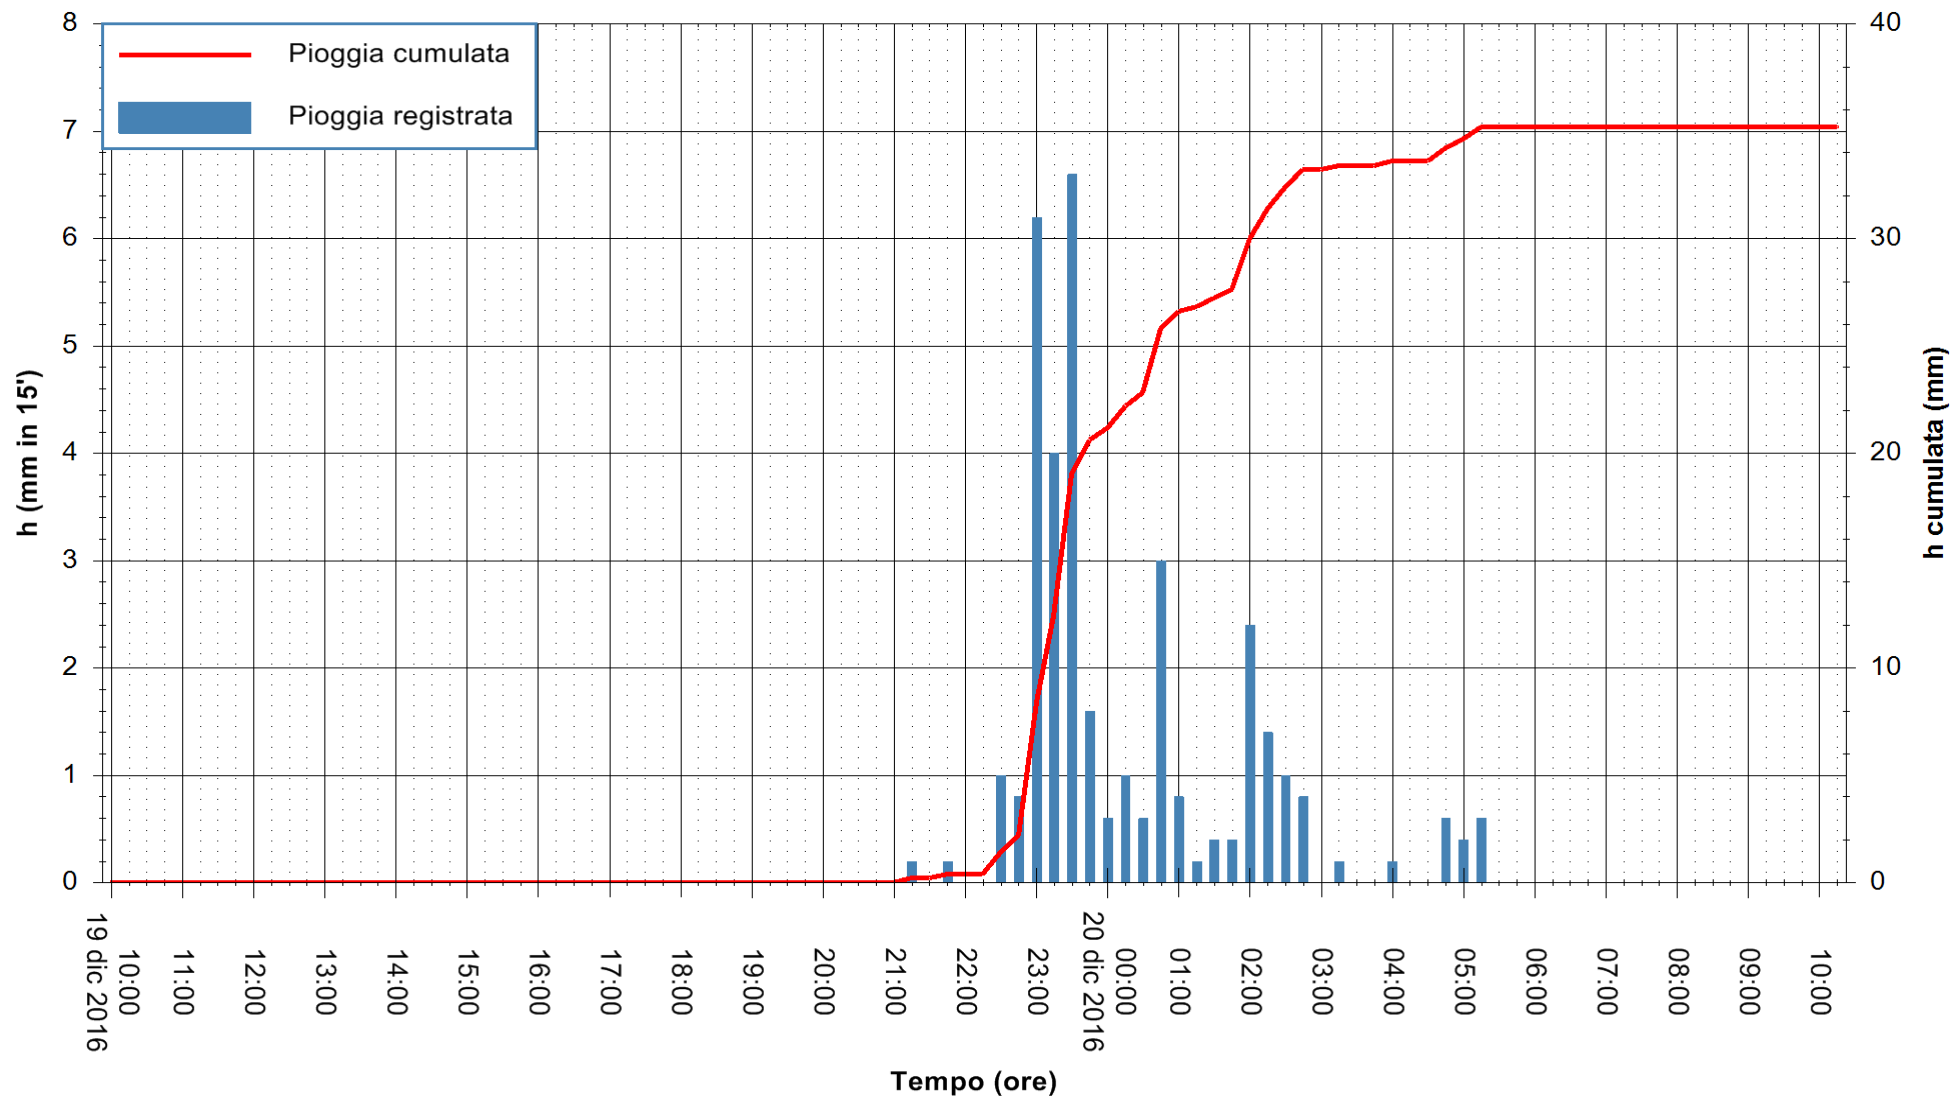

Stazione pluviometrica Mannu di Porto Torres  
Area PONTE MOLINU  
Pioggia registrata nelle ultime 24 ore  
Consultazione alle ore 11:11 del 20/12/2016

ARPAS  
F.to il Dirigente Responsabile  
Dott. Giuseppe Bianco

REGIONE AUTÒNOMA DE SARDIGNA  
REGIONE AUTONOMA DELLA SARDEGNA

Stazione pluviometrica Flumineddu ad Allai  
 Area ALLAI  
 Pioggia registrata nelle ultime 24 ore  
 Consultazione alle ore 11:11 del 20/12/2016