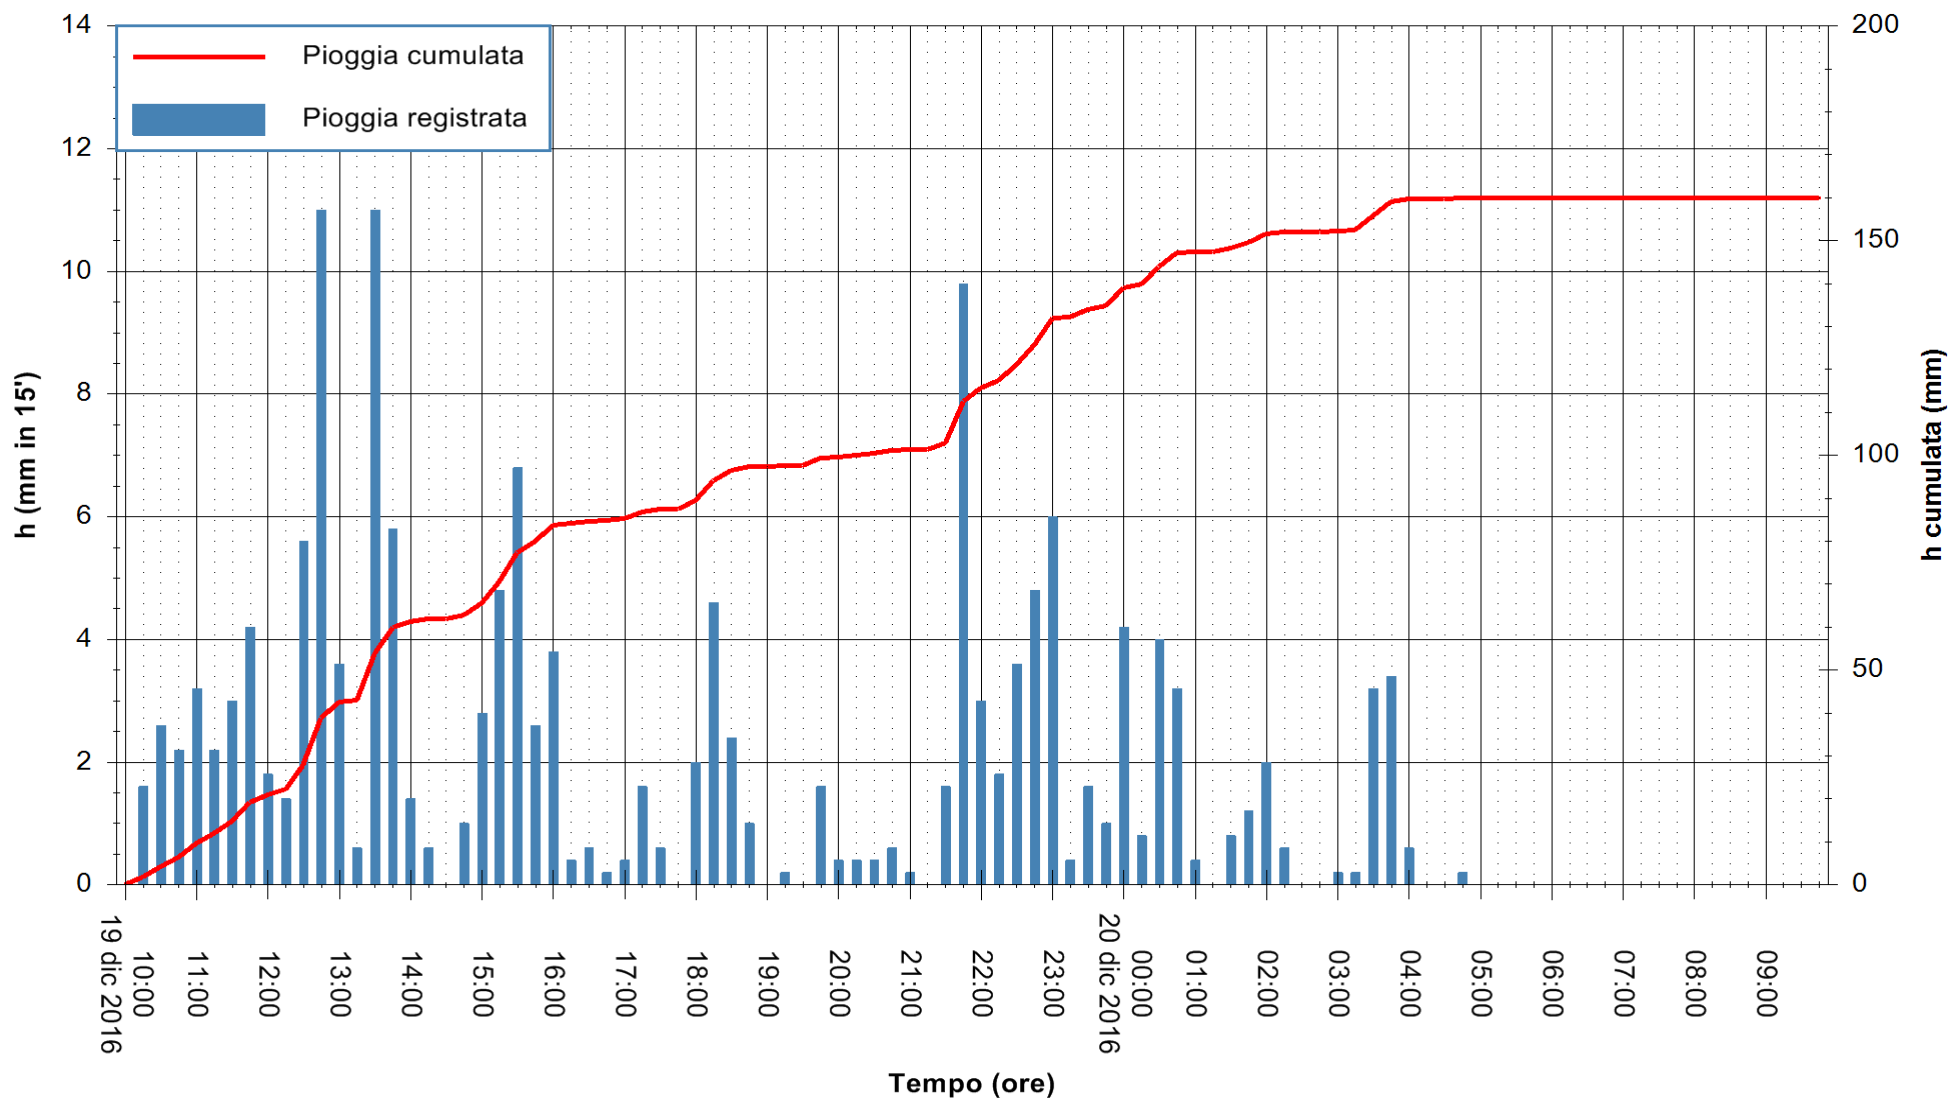

Stazione pluviometrica Mannu di Porto Torres  
Area PONTE MOLINU  
Pioggia registrata nelle ultime 24 ore  
Consultazione alle ore 11:11 del 20/12/2016

ARPAS  
F.to il Dirigente Responsabile  
Dott. Giuseppe Bianco

REGIONE AUTONOMA DE SARDIGNA  
REGIONE AUTONOMA DELLA SARDEGNA

Stazione pluviometrica Pianu  
Area PIANU 15  
Pioggia registrata nelle ultime 24 ore  
Consultazione alle ore 11:11 del 20/12/2016

ARPAS  
F.to il Dirigente Responsabile  
Dott. Giuseppe Bianco

REGIONE AUTÒNOMA DE SARDIGNA  
REGIONE AUTONOMA DELLA SARDEGNA

Stazione pluviometrica Flumineddu ad Allai  
 Area ALLAI  
 Pioggia registrata nelle ultime 24 ore  
 Consultazione alle ore 11:11 del 20/12/2016