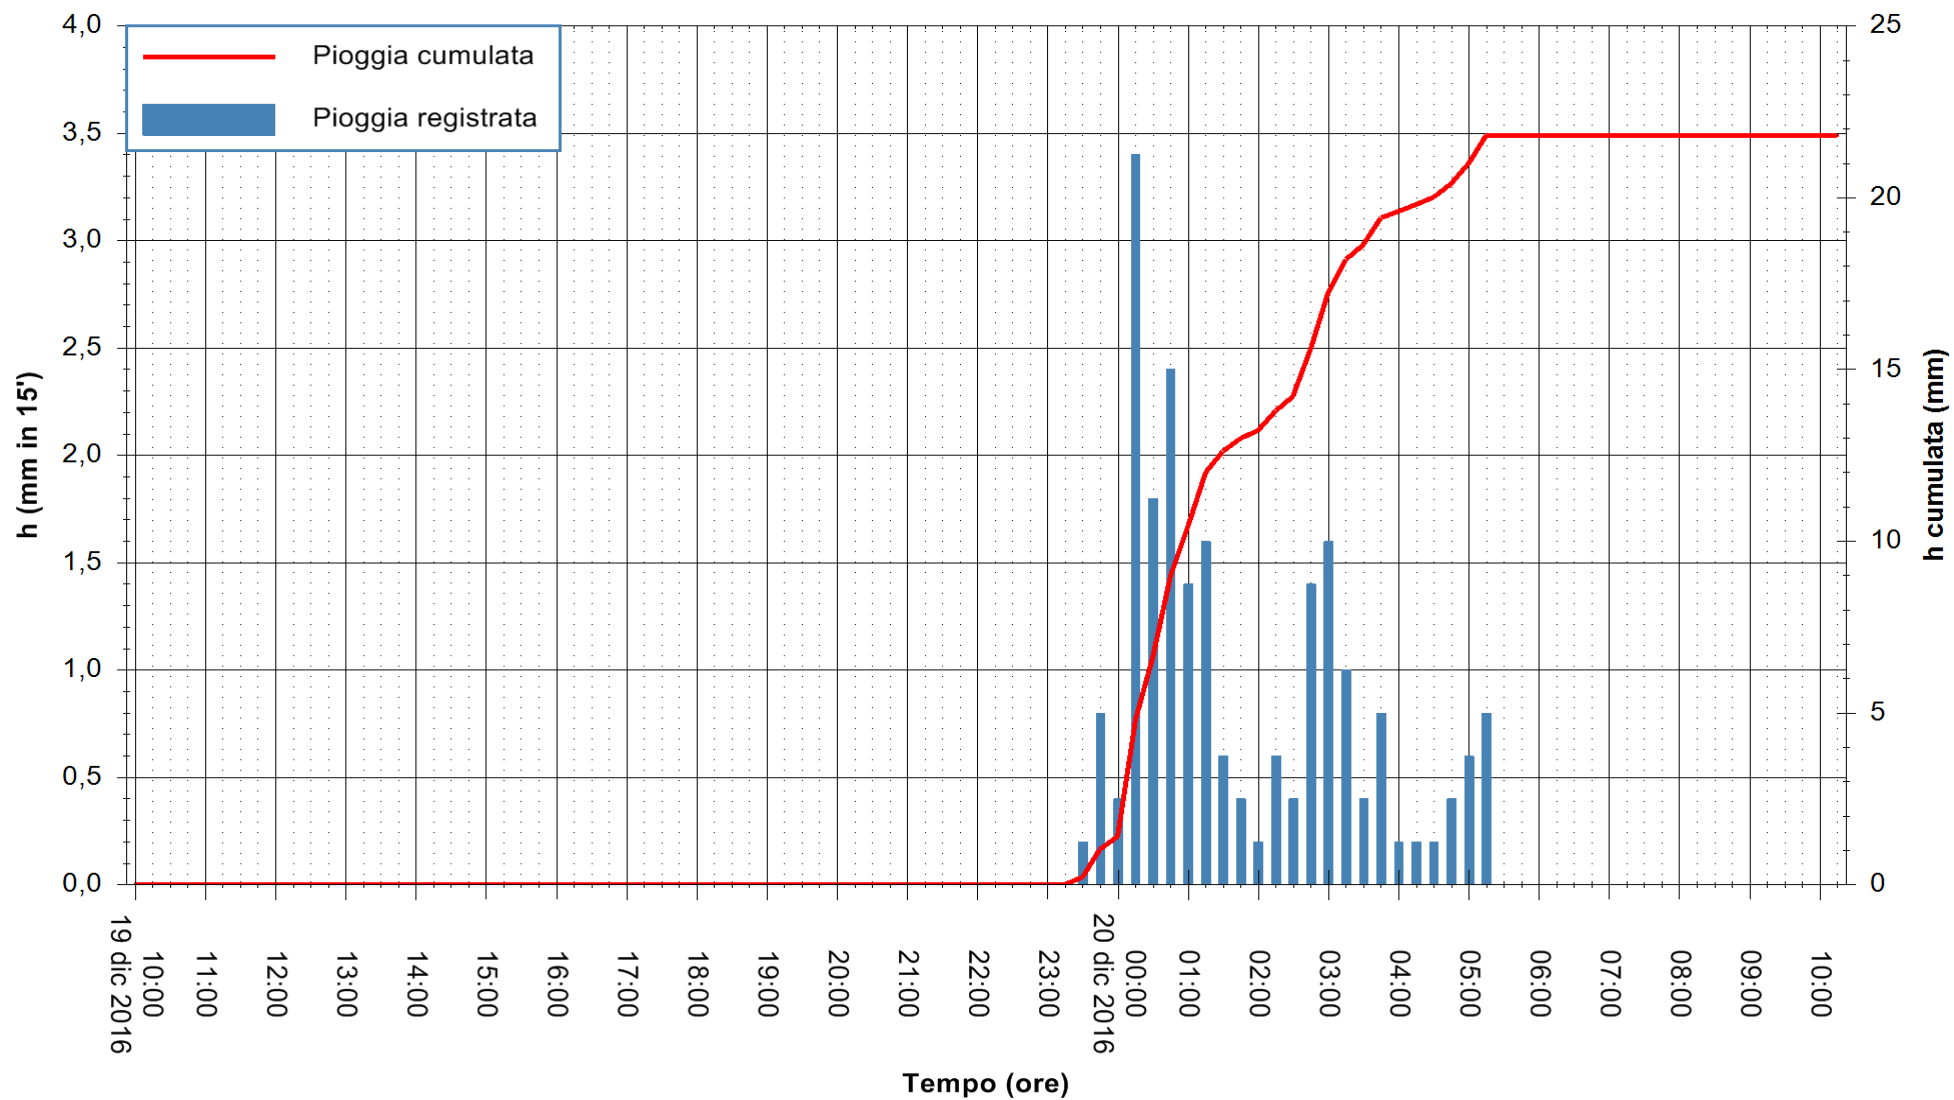

Stazione pluviometrica Mannu di Porto Torres  
Area PONTE MOLINU  
Pioggia registrata nelle ultime 24 ore  
Consultazione alle ore 11:11 del 20/12/2016

ARPAS  
F.to il Dirigente Responsabile  
Dott. Giuseppe Bianco

REGIONE AUTÒNOMA DE SARDIGNA  
REGIONE AUTONOMA DELLA SARDEGNA

Stazione pluviometrica Flumineddu ad Allai  
 Area ALLAI  
 Pioggia registrata nelle ultime 24 ore  
 Consultazione alle ore 11:11 del 20/12/2016