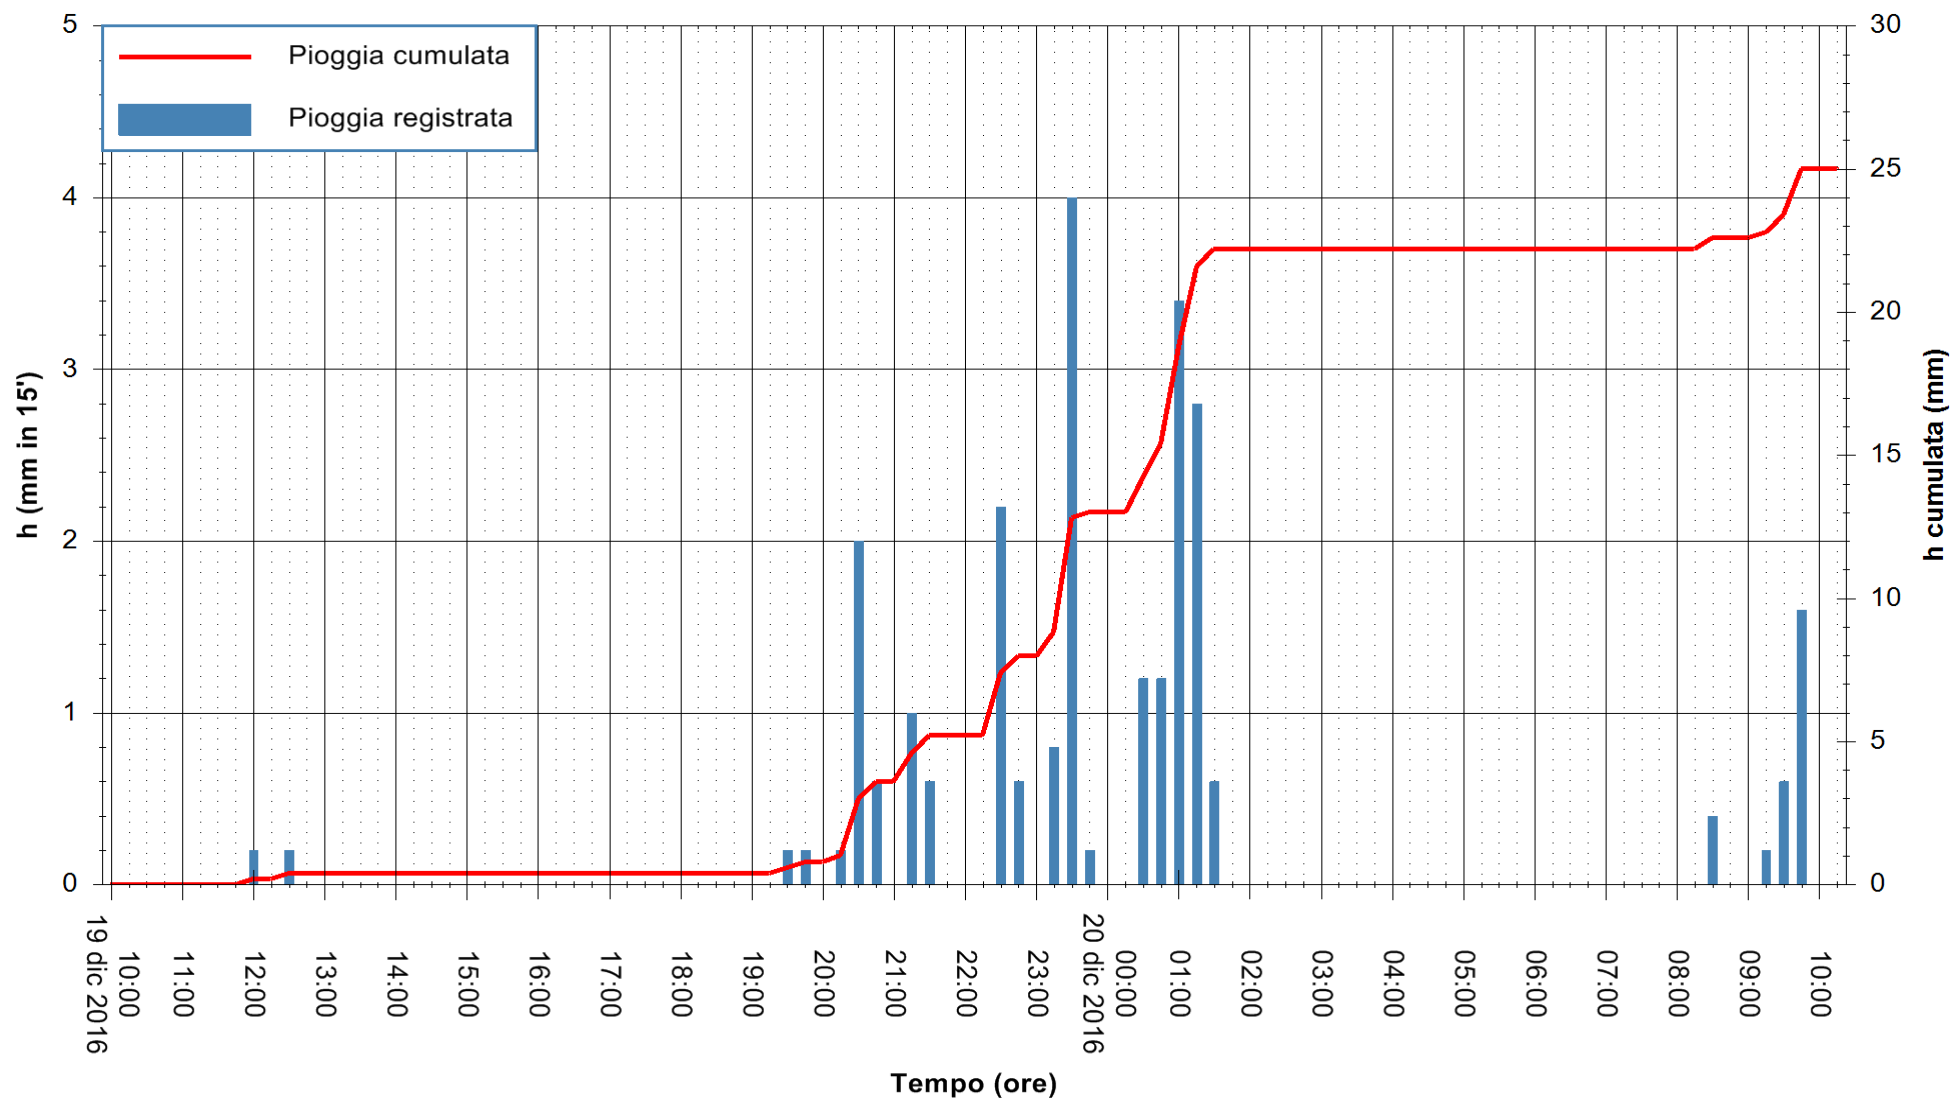

Stazione pluviometrica Mannu di Porto Torres  
Area PONTE MOLINU  
Pioggia registrata nelle ultime 24 ore  
Consultazione alle ore 11:11 del 20/12/2016

ARPAS  
F.to il Dirigente Responsabile  
Dott. Giuseppe Bianco

REGIONE AUTÒNOMA DE SARDIGNA  
REGIONE AUTONOMA DELLA SARDEGNA

Stazione pluviometrica Flumineddu ad Allai  
 Area ALLAI  
 Pioggia registrata nelle ultime 24 ore  
 Consultazione alle ore 11:11 del 20/12/2016