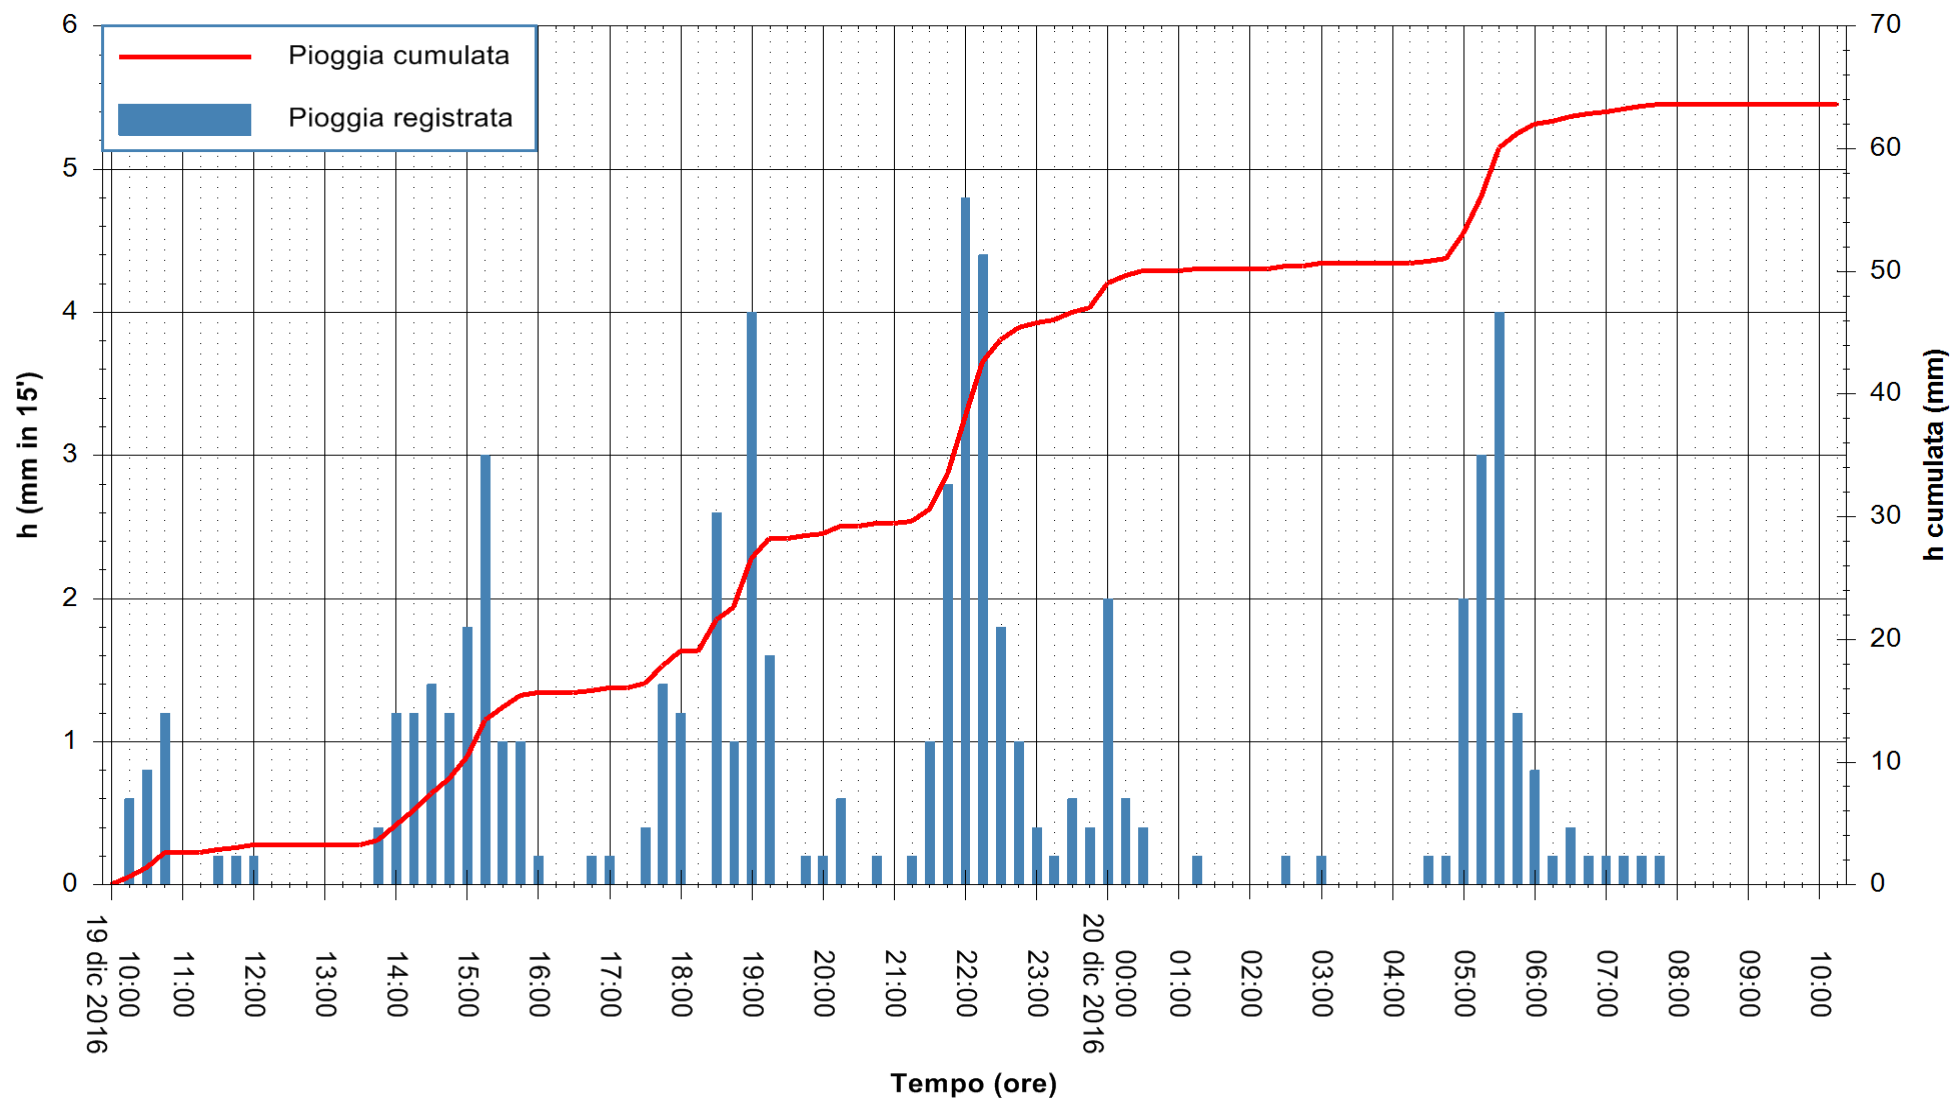

Stazione pluviometrica Mannu di Porto Torres  
Area PONTE MOLINU  
Pioggia registrata nelle ultime 24 ore  
Consultazione alle ore 11:11 del 20/12/2016

ARPAS  
F.to il Dirigente Responsabile  
Dott. Giuseppe Bianco

REGIONE AUTÒNOMA DE SARDIGNA  
REGIONE AUTONOMA DELLA SARDEGNA

Stazione pluviometrica Flumineddu ad Allai  
 Area ALLAI  
 Pioggia registrata nelle ultime 24 ore  
 Consultazione alle ore 11:11 del 20/12/2016