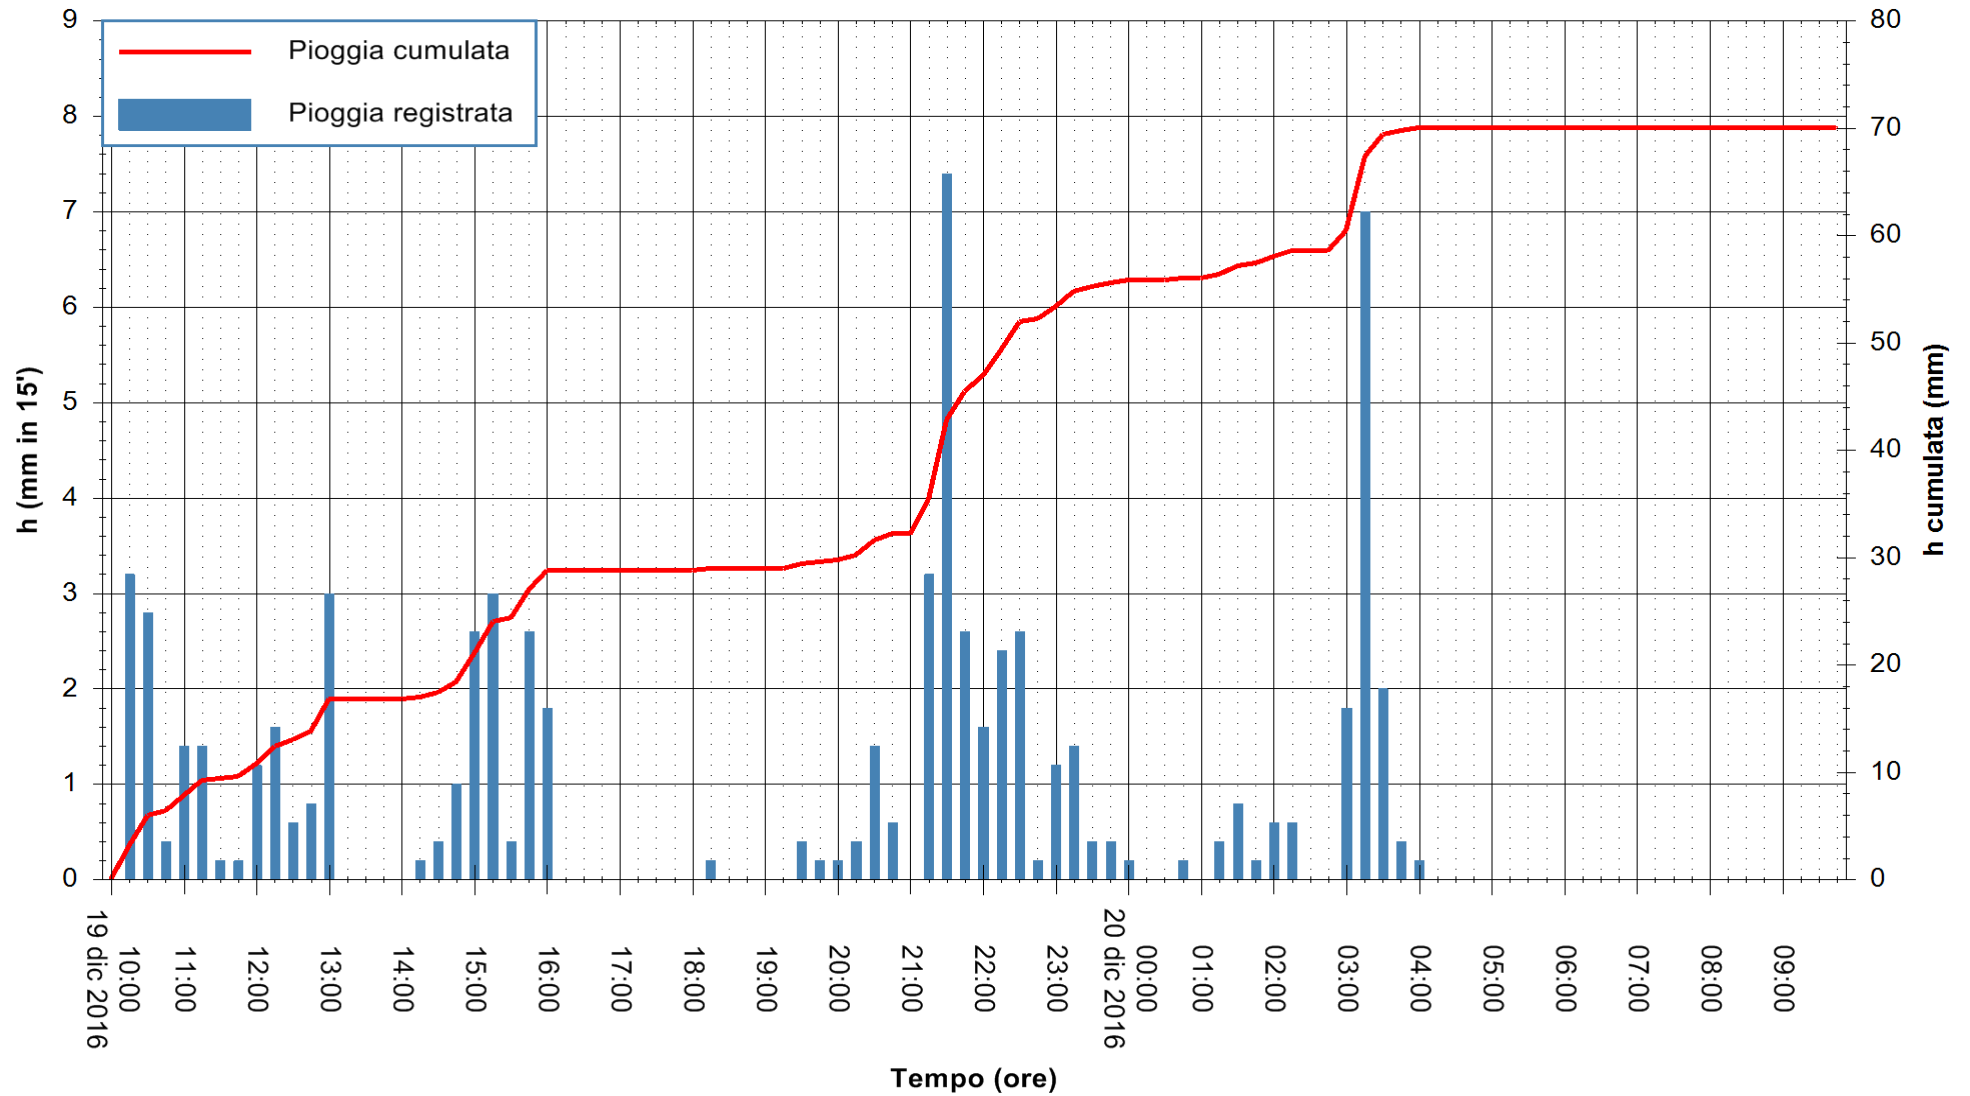

Stazione pluviometrica Mannu di Porto Torres  
Area PONTE MOLINU  
Pioggia registrata nelle ultime 24 ore  
Consultazione alle ore 11:11 del 20/12/2016

ARPAS  
F.to il Dirigente Responsabile  
Dott. Giuseppe Bianco

REGIONE AUTÒNOMA DE SARDIGNA  
REGIONE AUTONOMA DELLA SARDEGNA

Stazione pluviometrica Flumineddu ad Allai  
 Area ALLAI  
 Pioggia registrata nelle ultime 24 ore  
 Consultazione alle ore 11:11 del 20/12/2016