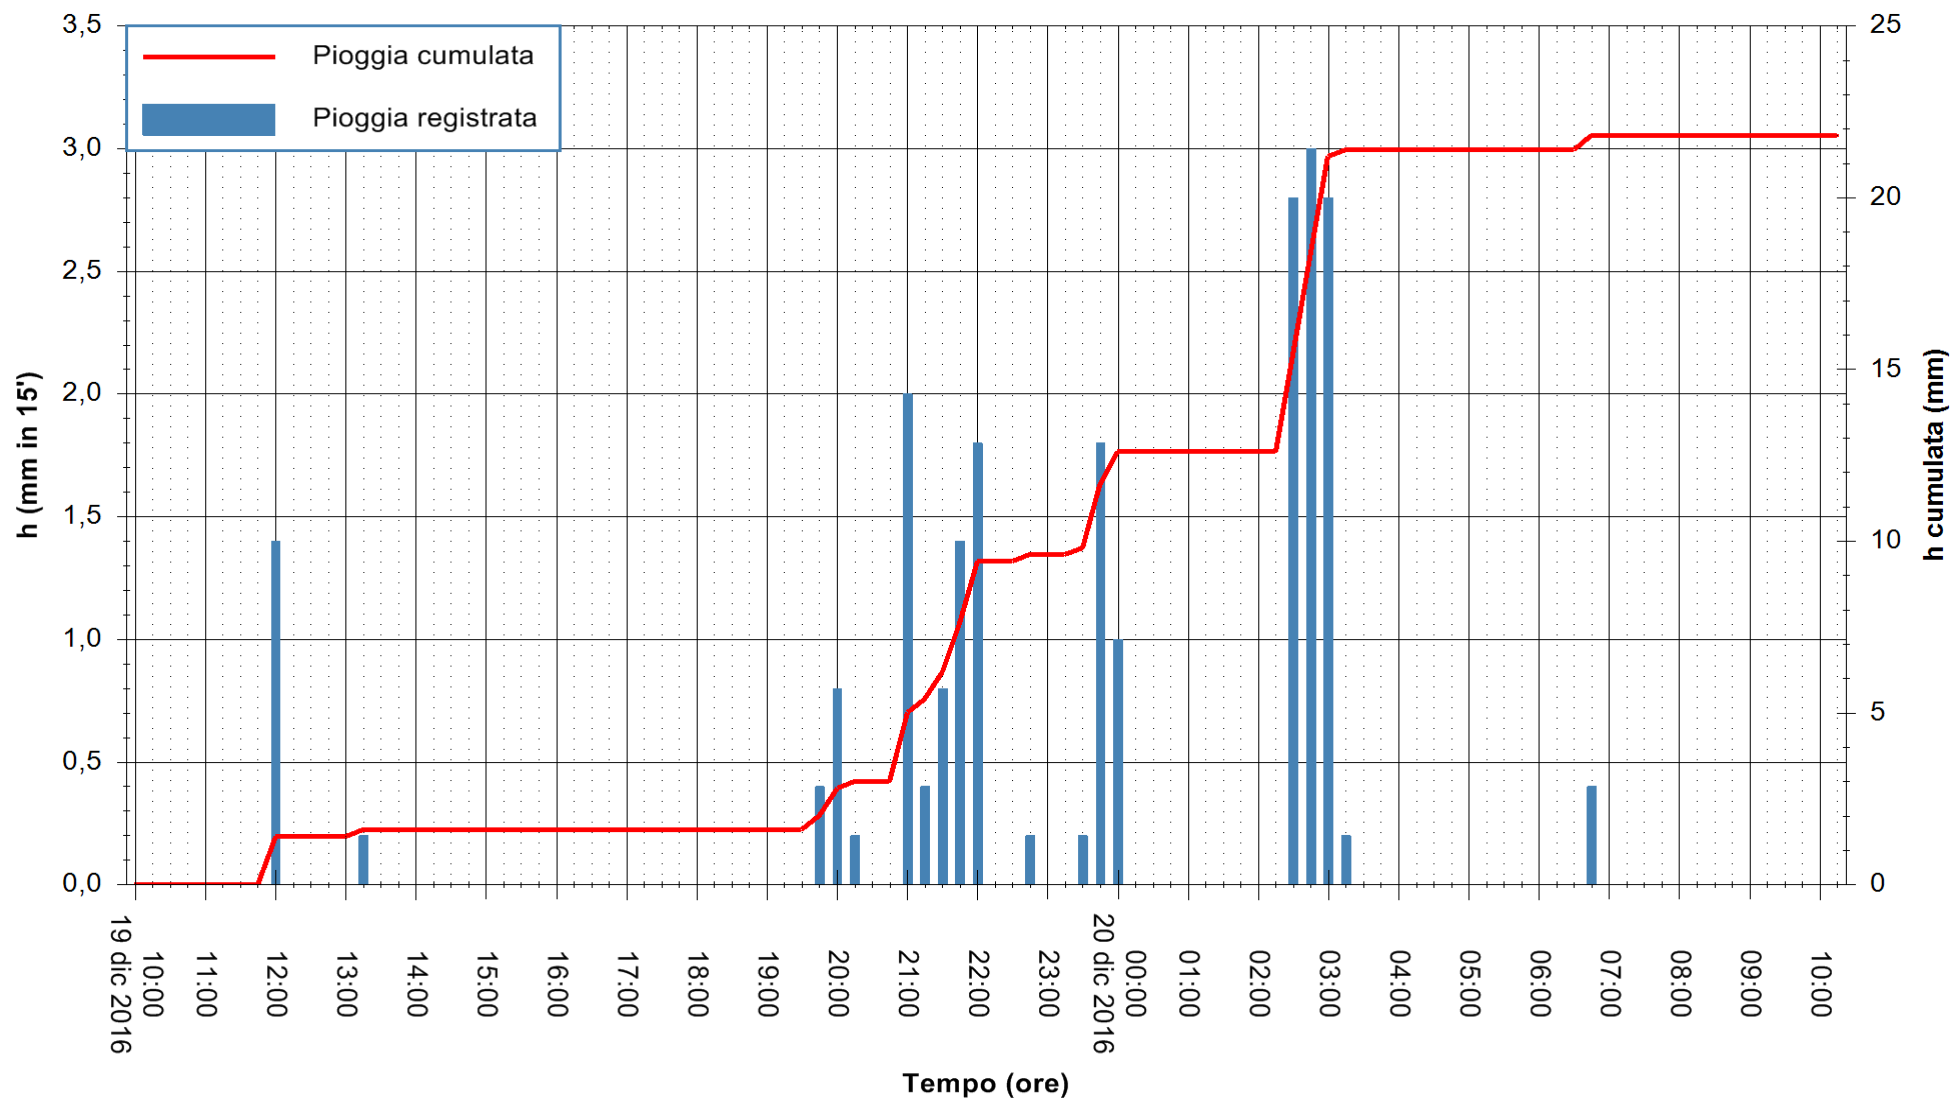

Stazione pluviometrica Mannu di Porto Torres  
Area PONTE MOLINU  
Pioggia registrata nelle ultime 24 ore  
Consultazione alle ore 11:11 del 20/12/2016

ARPAS  
F.to il Dirigente Responsabile  
Dott. Giuseppe Bianco

REGIONE AUTÒNOMA DE SARDIGNA  
REGIONE AUTONOMA DELLA SARDEGNA

Stazione pluviometrica Flumineddu ad Allai  
 Area ALLAI  
 Pioggia registrata nelle ultime 24 ore  
 Consultazione alle ore 11:11 del 20/12/2016