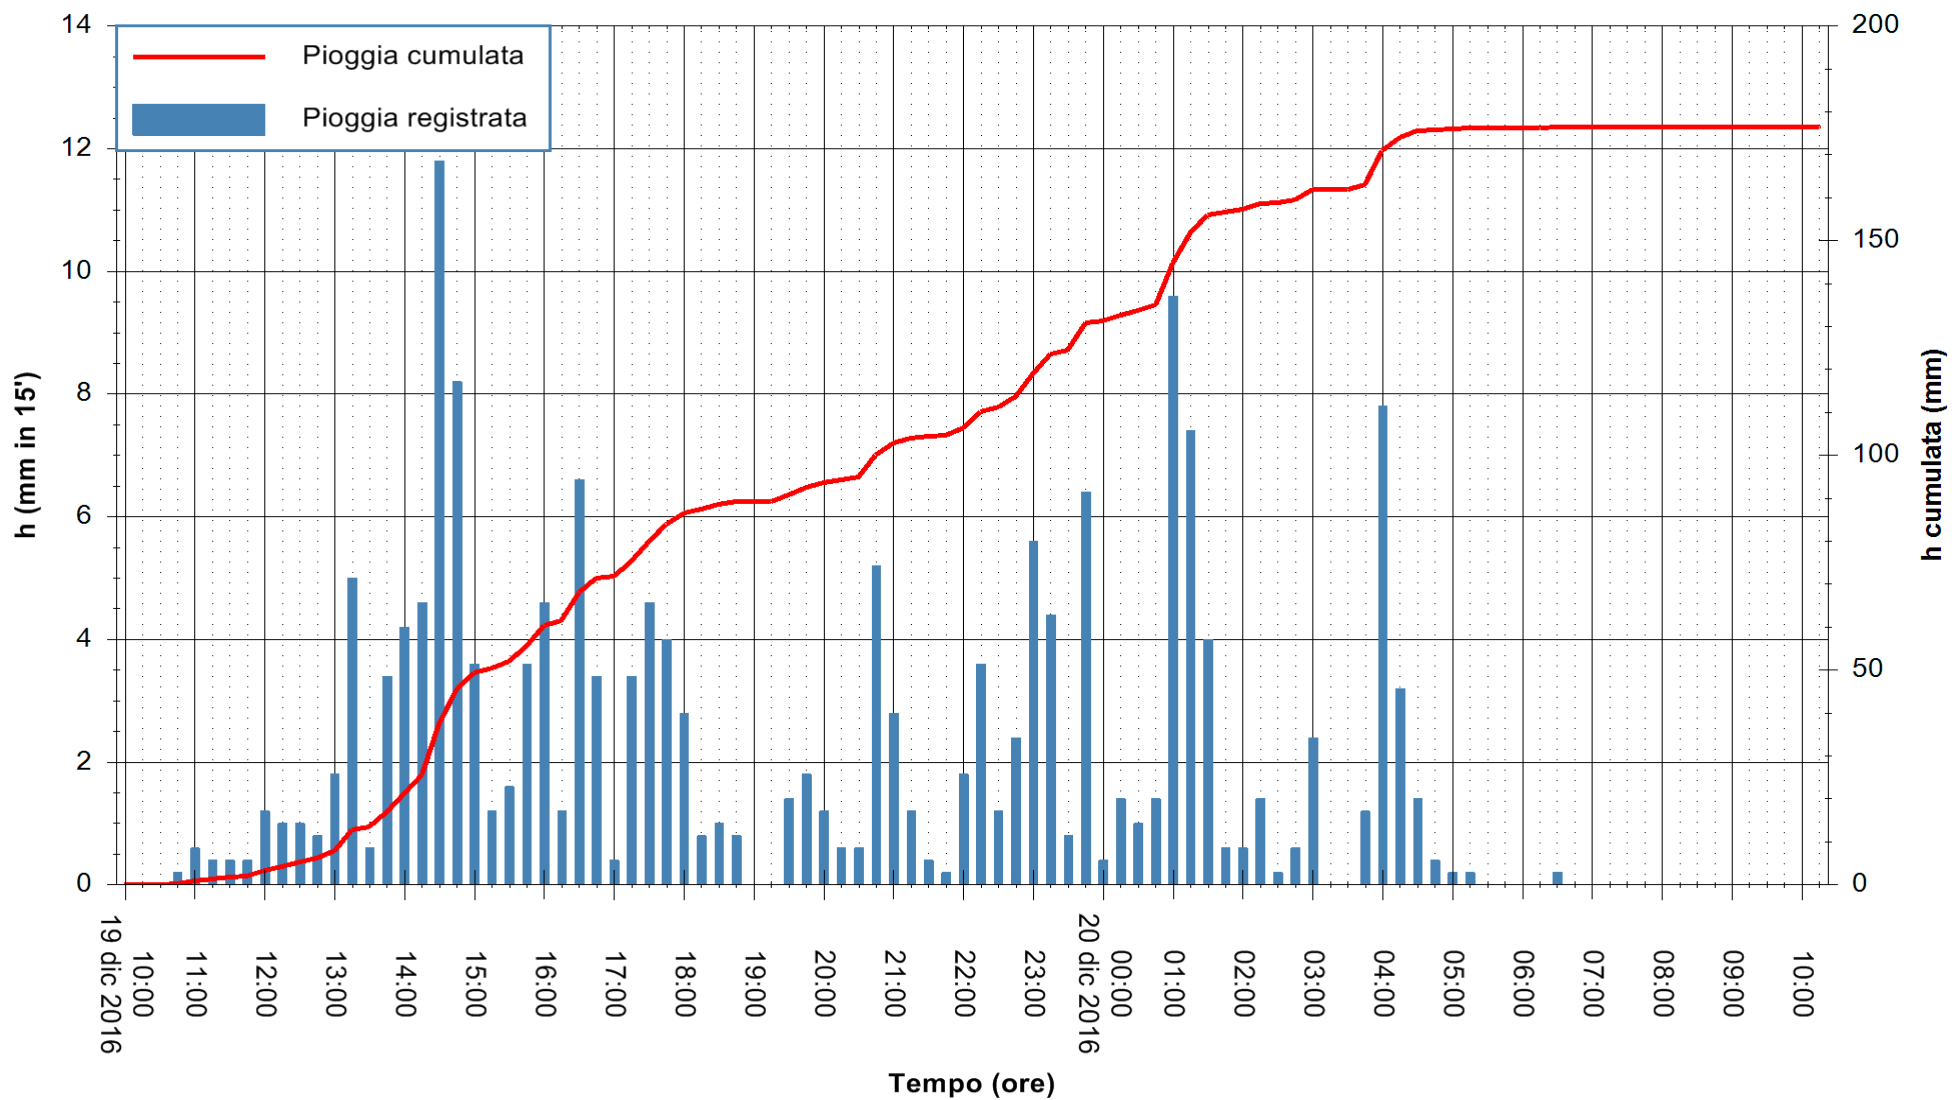

Stazione pluviometrica Mannu di Porto Torres  
Area PONTE MOLINU  
Pioggia registrata nelle ultime 24 ore  
Consultazione alle ore 11:11 del 20/12/2016

ARPAS  
F.to il Dirigente Responsabile  
Dott. Giuseppe Bianco

REGIONE AUTÒNOMA DE SARDIGNA  
REGIONE AUTONOMA DELLA SARDEGNA

Stazione pluviometrica Flumineddu ad Allai  
 Area ALLAI  
 Pioggia registrata nelle ultime 24 ore  
 Consultazione alle ore 11:11 del 20/12/2016