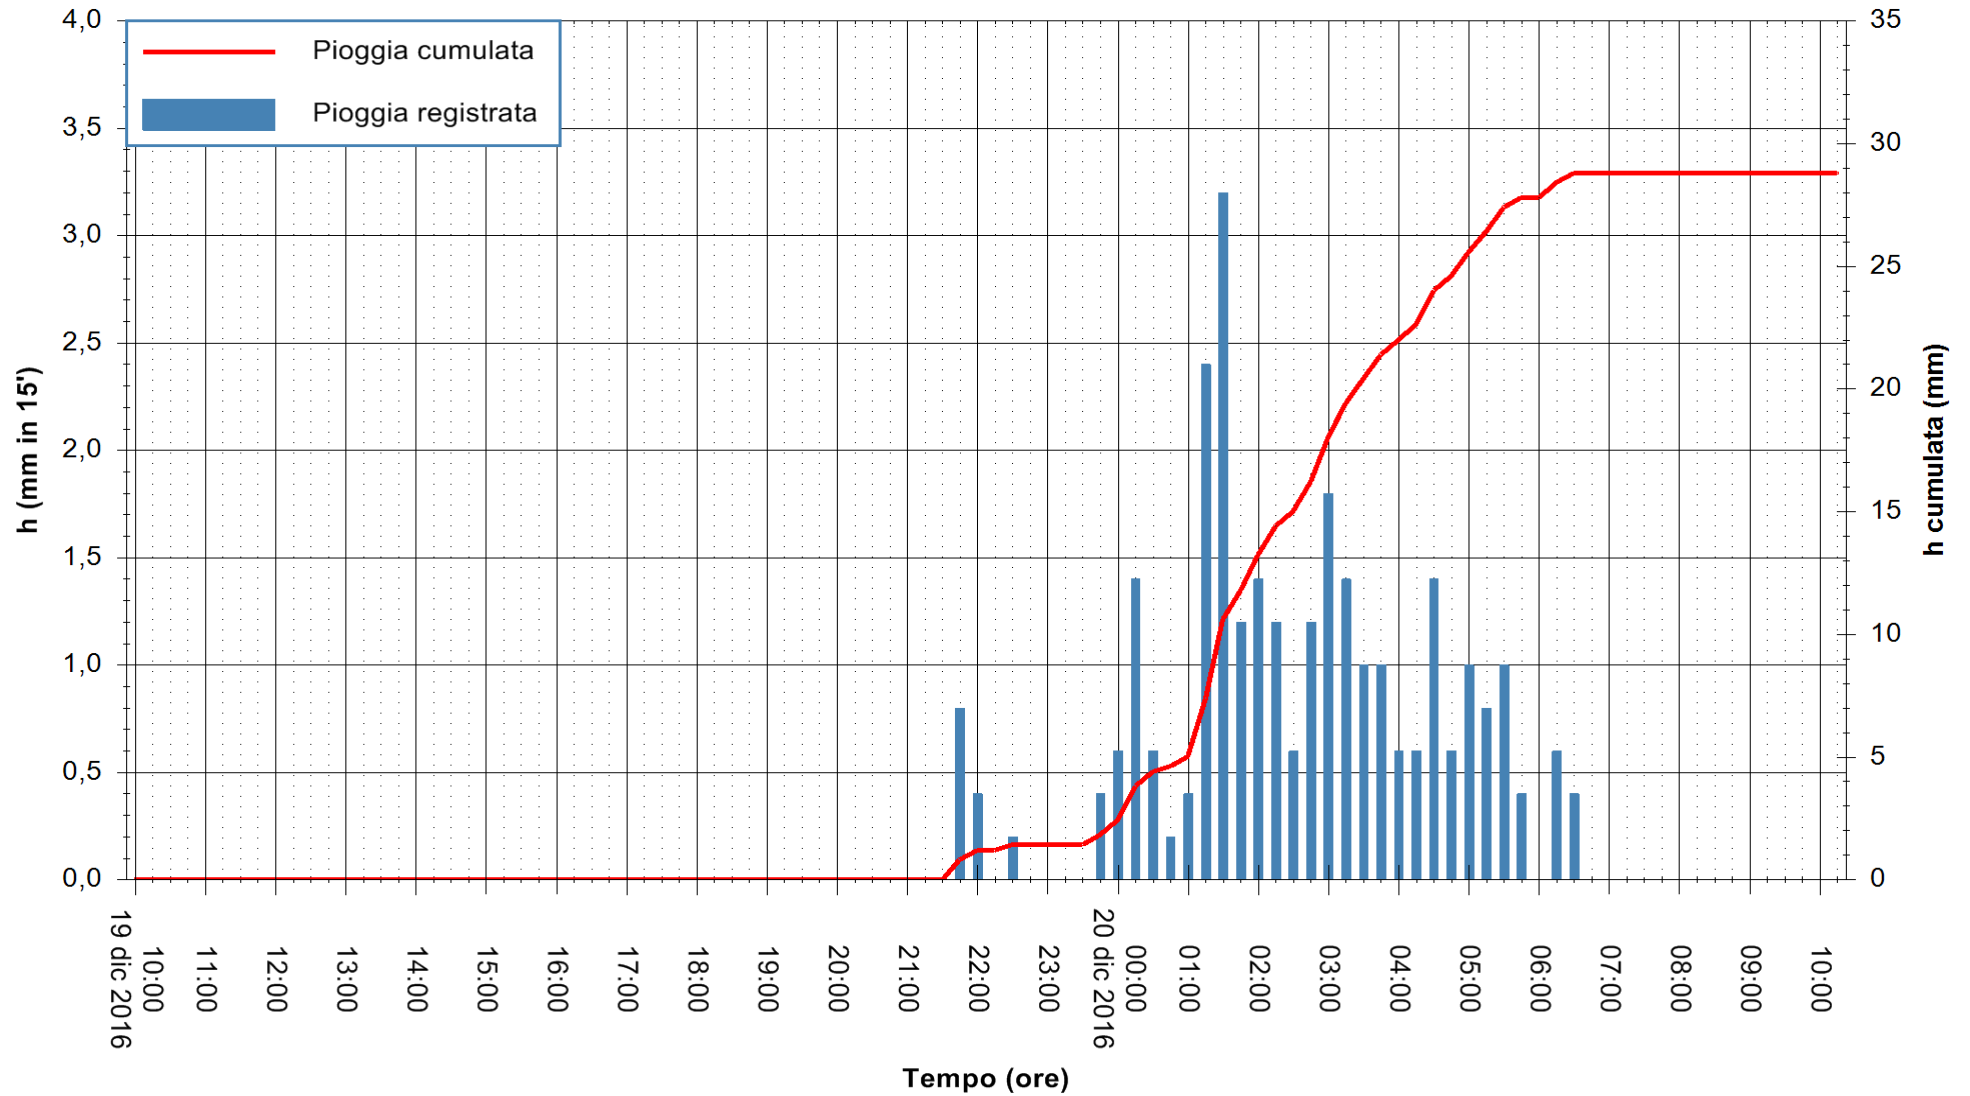

Stazione pluviometrica Mannu di Porto Torres  
Area PONTE MOLINU  
Pioggia registrata nelle ultime 24 ore  
Consultazione alle ore 11:11 del 20/12/2016

ARPAS  
F.to il Dirigente Responsabile  
Dott. Giuseppe Bianco

REGIONE AUTONOMA DE SARDIGNA  
REGIONE AUTONOMA DELLA SARDEGNA

Stazione pluviometrica Pianu  
Area PIANU 15  
Pioggia registrata nelle ultime 24 ore  
Consultazione alle ore 11:11 del 20/12/2016

ARPAS  
F.to il Dirigente Responsabile  
Dott. Giuseppe Bianco

REGIONE AUTÒNOMA DE SARDIGNA  
REGIONE AUTONOMA DELLA SARDEGNA

Stazione pluviometrica Flumineddu ad Allai  
 Area ALLAI  
 Pioggia registrata nelle ultime 24 ore  
 Consultazione alle ore 11:11 del 20/12/2016