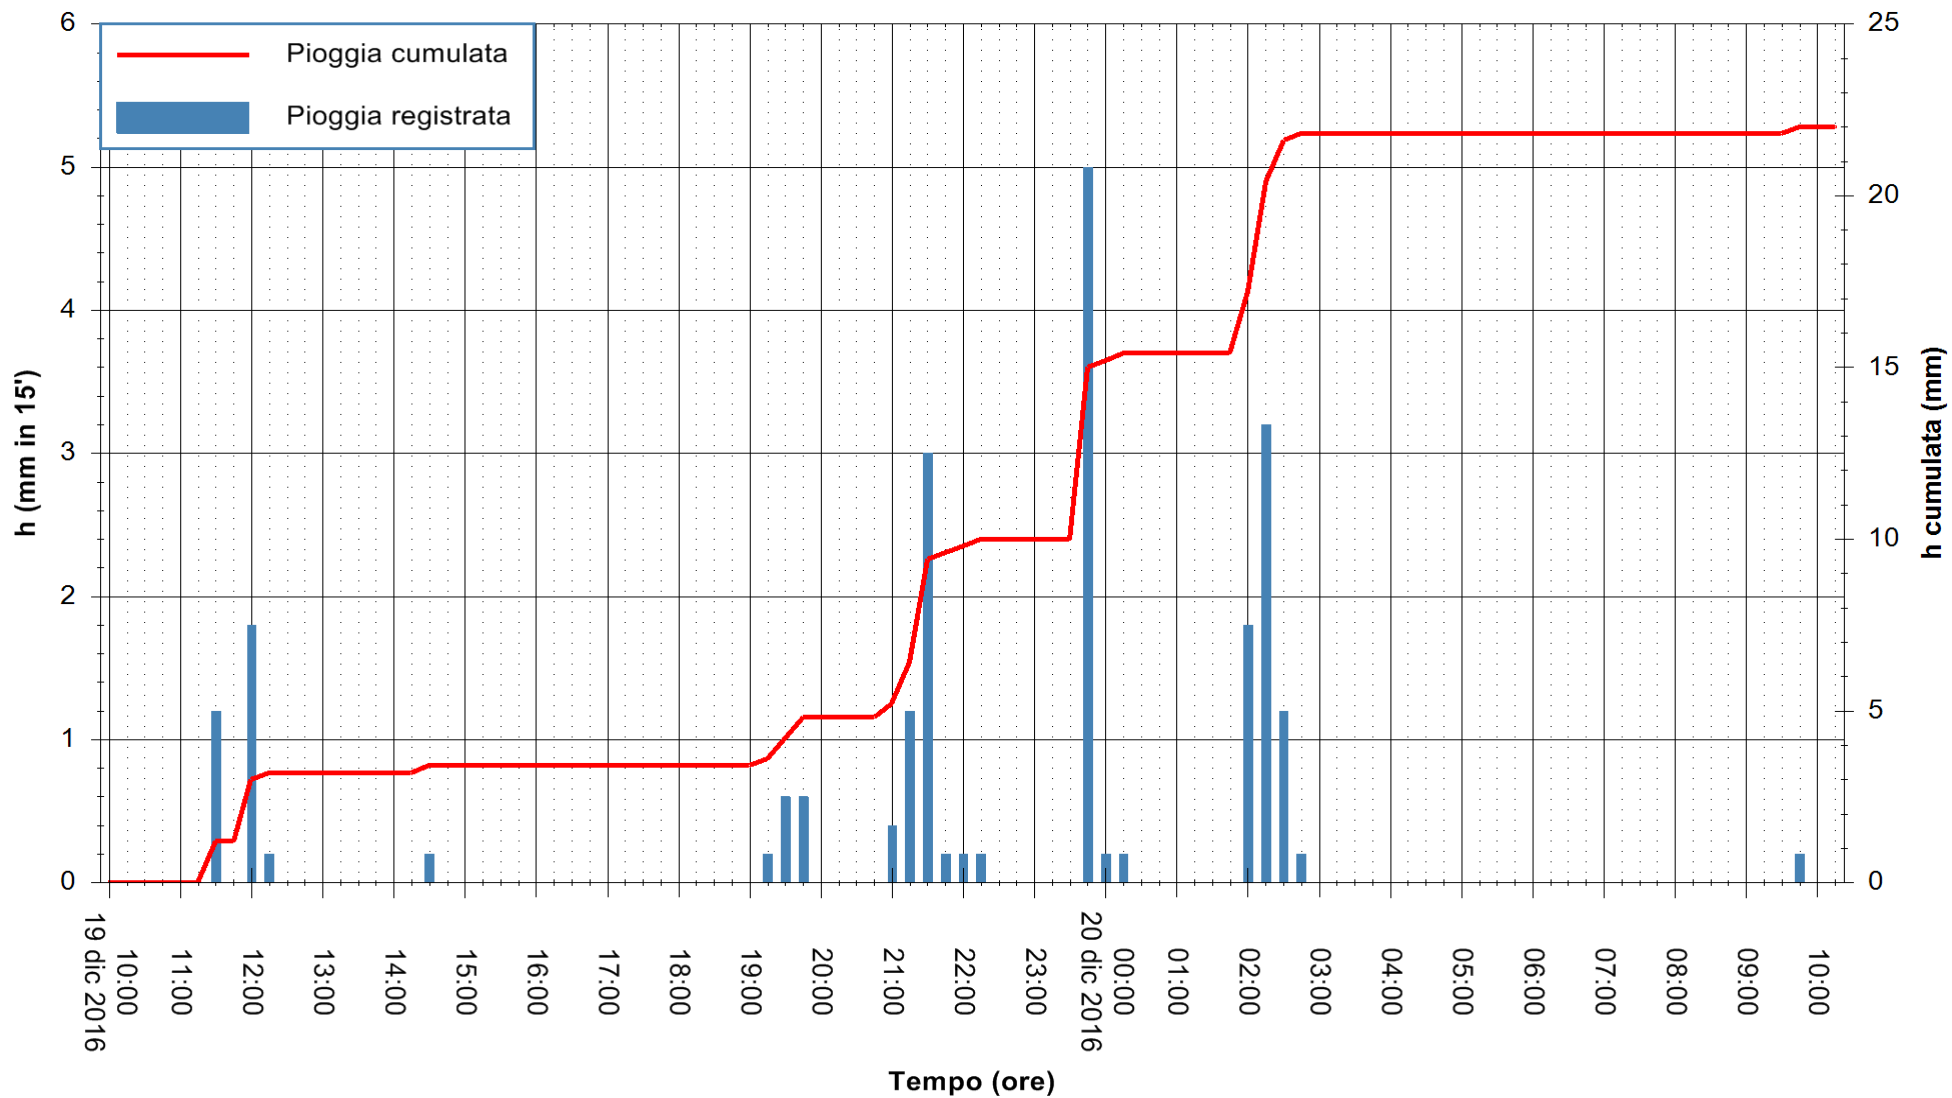

Stazione pluviometrica Mannu di Porto Torres  
Area PONTE MOLINU  
Pioggia registrata nelle ultime 24 ore  
Consultazione alle ore 11:11 del 20/12/2016

ARPAS  
F.to il Dirigente Responsabile  
Dott. Giuseppe Bianco

REGIONE AUTÒNOMA DE SARDIGNA  
REGIONE AUTONOMA DELLA SARDEGNA

Stazione pluviometrica Flumineddu ad Allai  
 Area ALLAI  
 Pioggia registrata nelle ultime 24 ore  
 Consultazione alle ore 11:11 del 20/12/2016