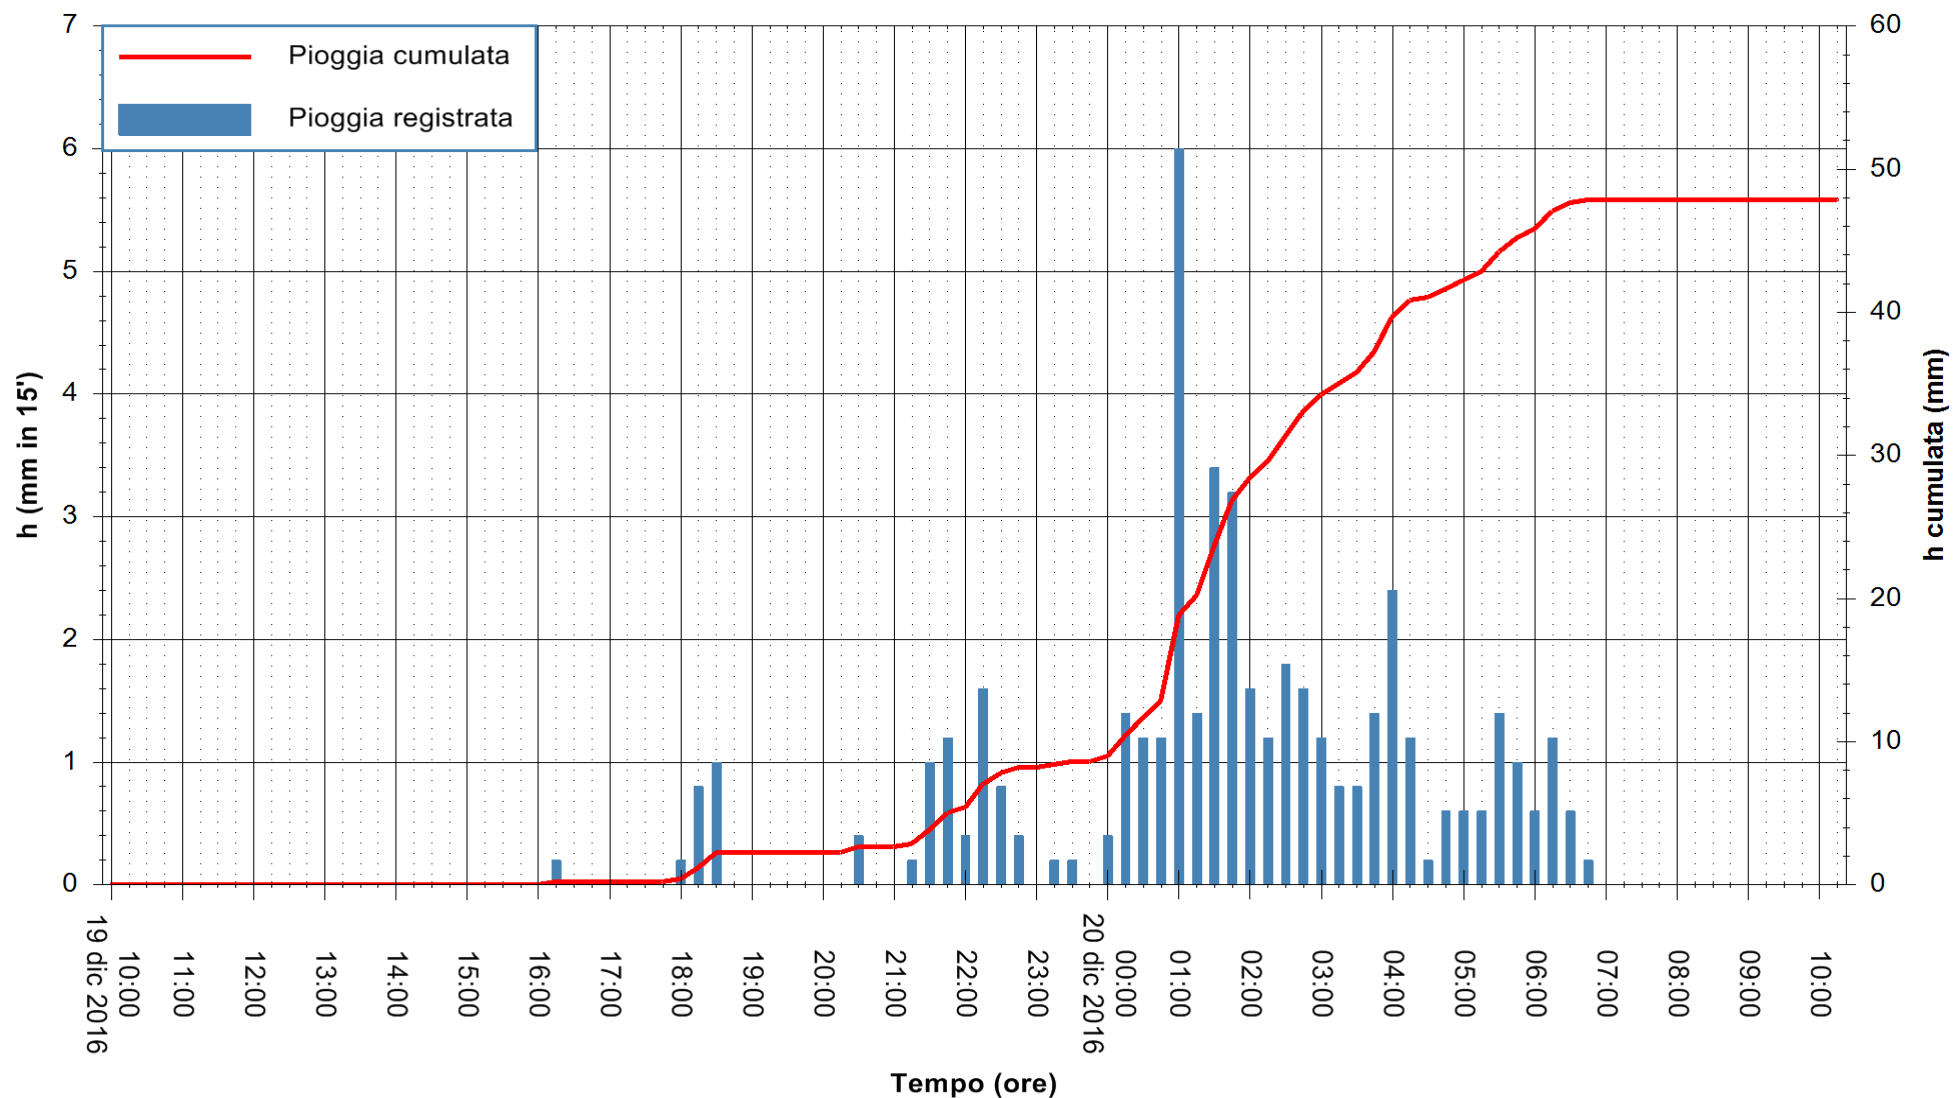

Stazione pluviometrica Mannu di Porto Torres  
Area PONTE MOLINU  
Pioggia registrata nelle ultime 24 ore  
Consultazione alle ore 11:11 del 20/12/2016

ARPAS  
F.to il Dirigente Responsabile  
Dott. Giuseppe Bianco

REGIONE AUTÒNOMA DE SARDIGNA  
REGIONE AUTONOMA DELLA SARDEGNA

Stazione pluviometrica Flumineddu ad Allai  
 Area ALLAI  
 Pioggia registrata nelle ultime 24 ore  
 Consultazione alle ore 11:11 del 20/12/2016