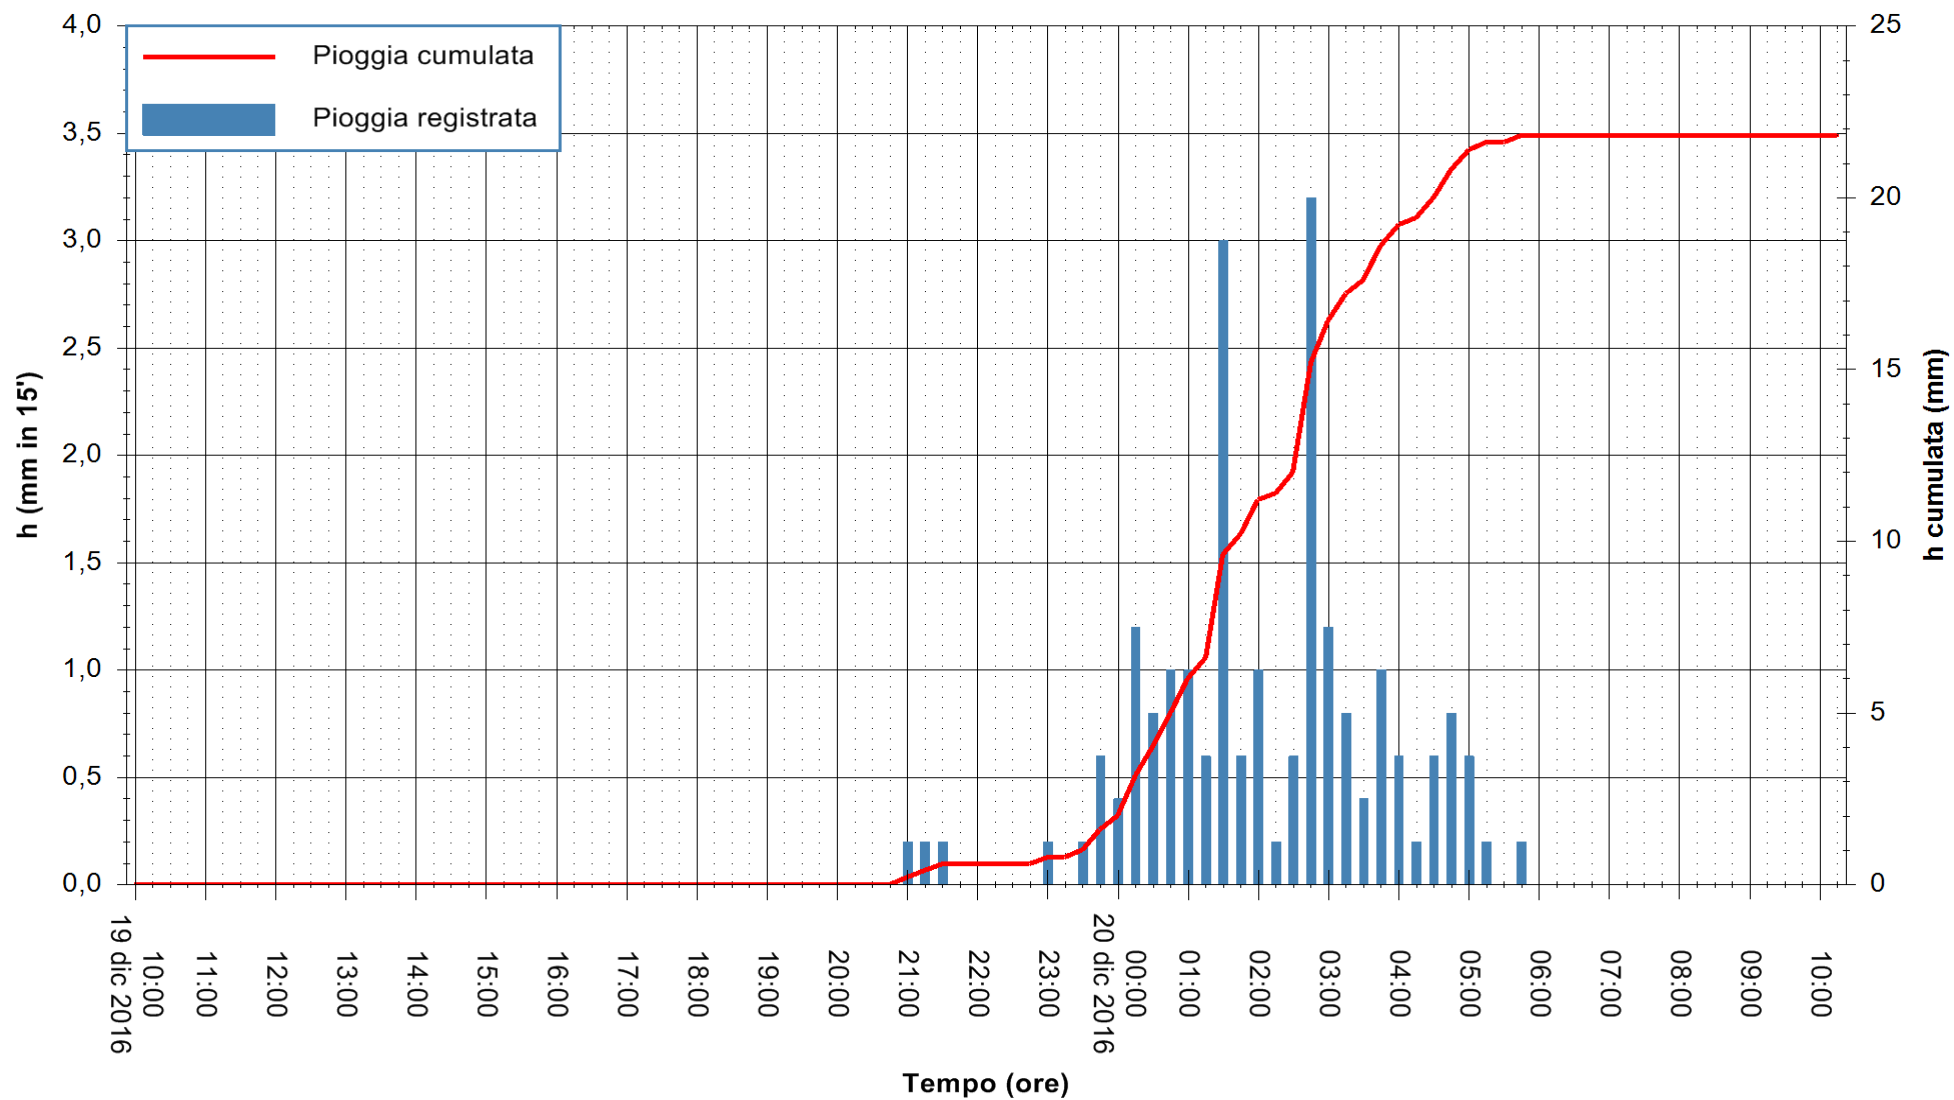

Stazione pluviometrica Mannu di Porto Torres  
Area PONTE MOLINU  
Pioggia registrata nelle ultime 24 ore  
Consultazione alle ore 11:11 del 20/12/2016

ARPAS  
F.to il Dirigente Responsabile  
Dott. Giuseppe Bianco

REGIONE AUTÒNOMA DE SARDIGNA  
REGIONE AUTONOMA DELLA SARDEGNA

Stazione pluviometrica Flumineddu ad Allai  
 Area ALLAI  
 Pioggia registrata nelle ultime 24 ore  
 Consultazione alle ore 11:11 del 20/12/2016