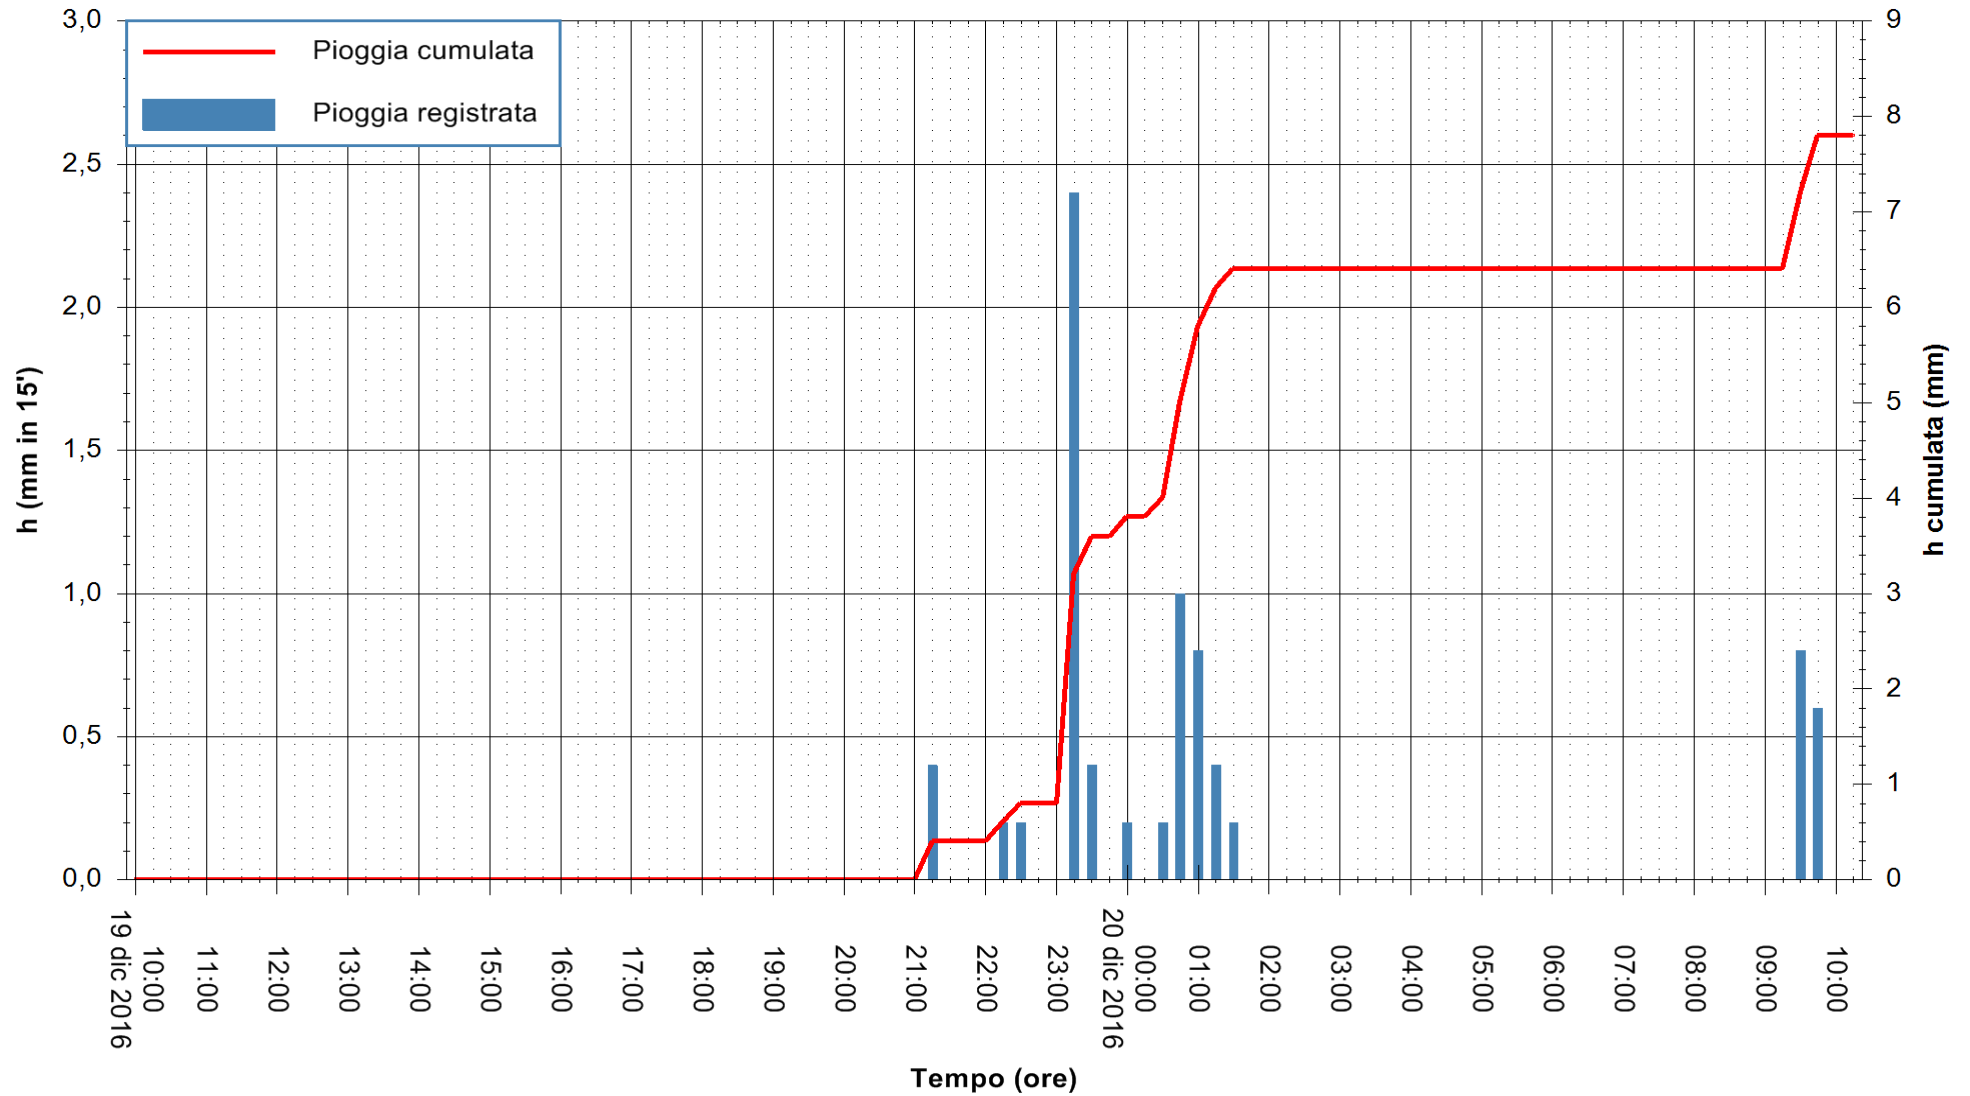

Stazione pluviometrica Mannu di Porto Torres  
Area PONTE MOLINU  
Pioggia registrata nelle ultime 24 ore  
Consultazione alle ore 11:11 del 20/12/2016

ARPAS  
F.to il Dirigente Responsabile  
Dott. Giuseppe Bianco

REGIONE AUTÒNOMA DE SARDIGNA  
REGIONE AUTONOMA DELLA SARDEGNA

Stazione pluviometrica Flumineddu ad Allai  
 Area ALLAI  
 Pioggia registrata nelle ultime 24 ore  
 Consultazione alle ore 11:11 del 20/12/2016