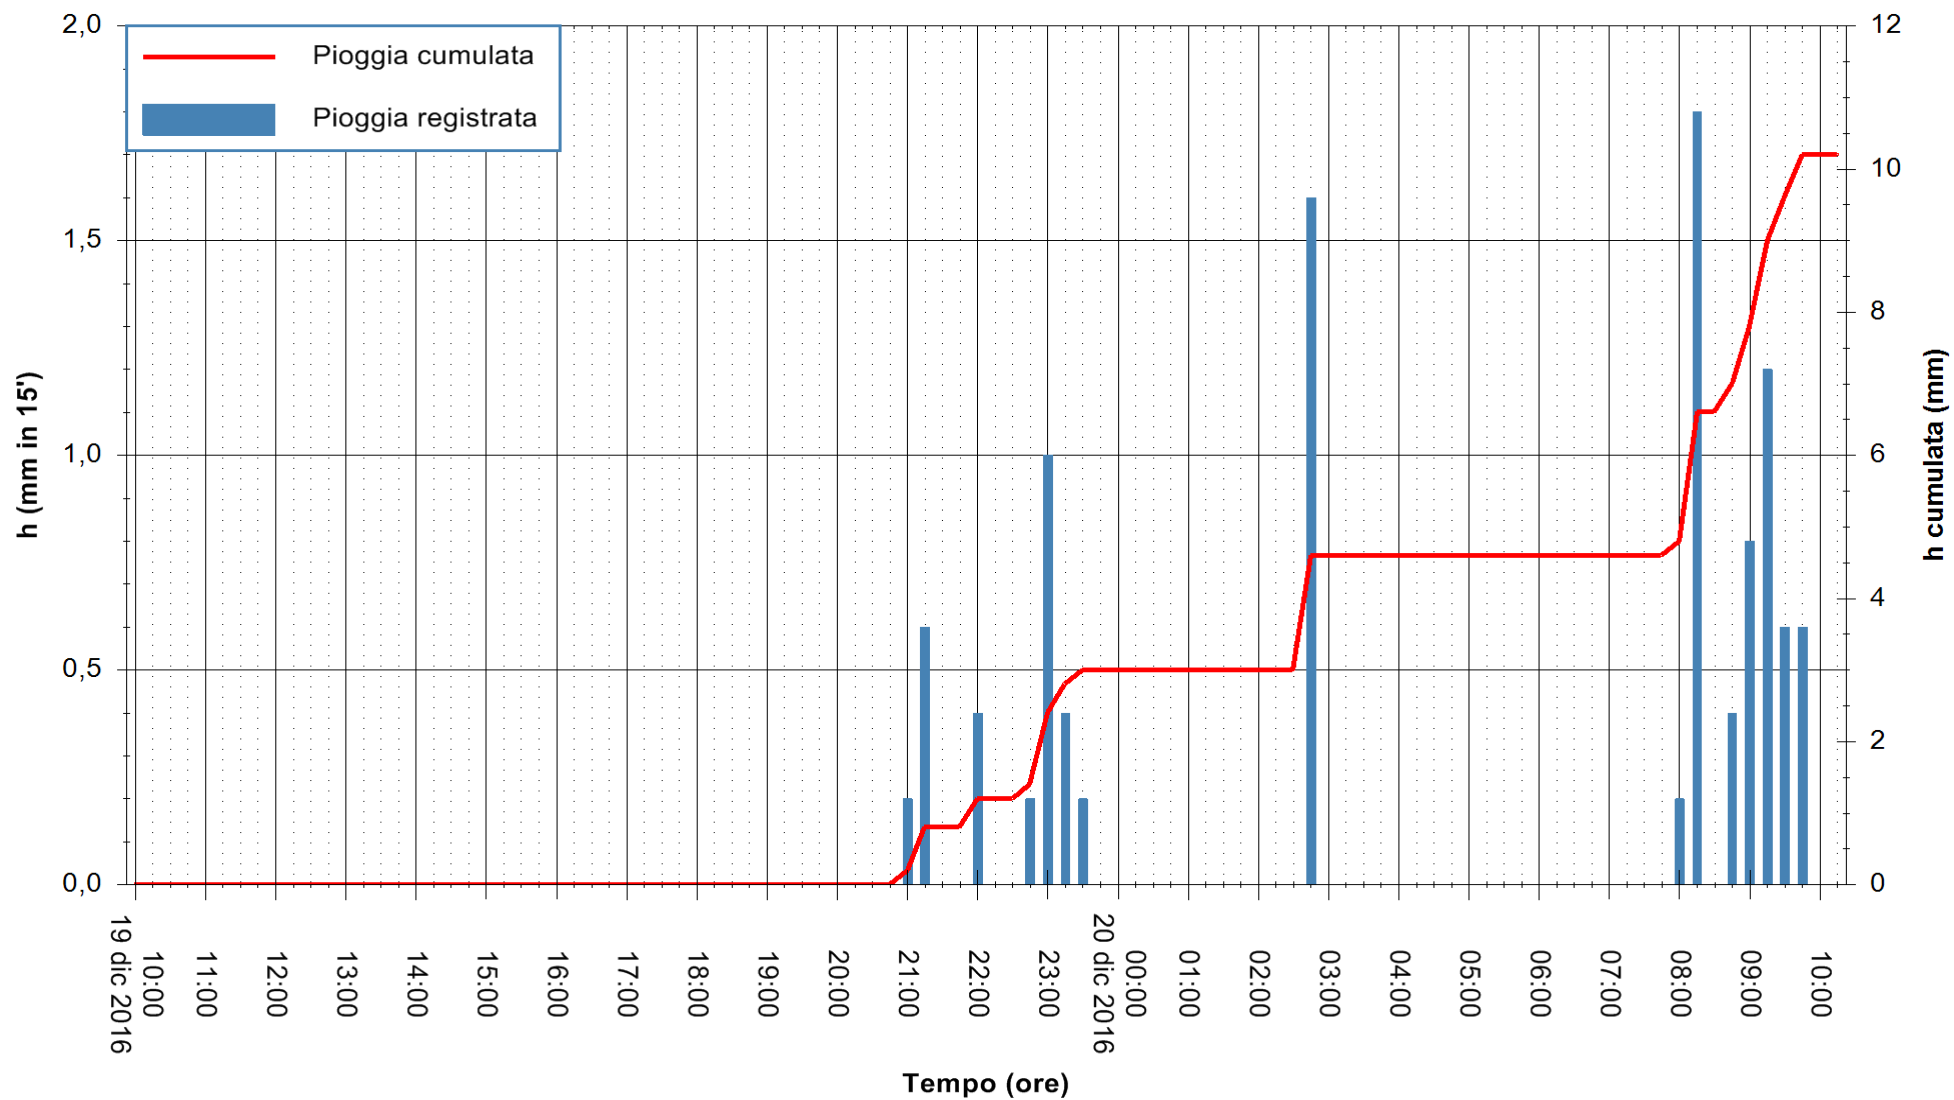

Stazione pluviometrica Mannu di Porto Torres  
Area PONTE MOLINU  
Pioggia registrata nelle ultime 24 ore  
Consultazione alle ore 11:11 del 20/12/2016

ARPAS  
F.to il Dirigente Responsabile  
Dott. Giuseppe Bianco

REGIONE AUTÒNOMA DE SARDIGNA  
REGIONE AUTONOMA DELLA SARDEGNA

Stazione pluviometrica Flumineddu ad Allai  
 Area ALLAI  
 Pioggia registrata nelle ultime 24 ore  
 Consultazione alle ore 11:11 del 20/12/2016