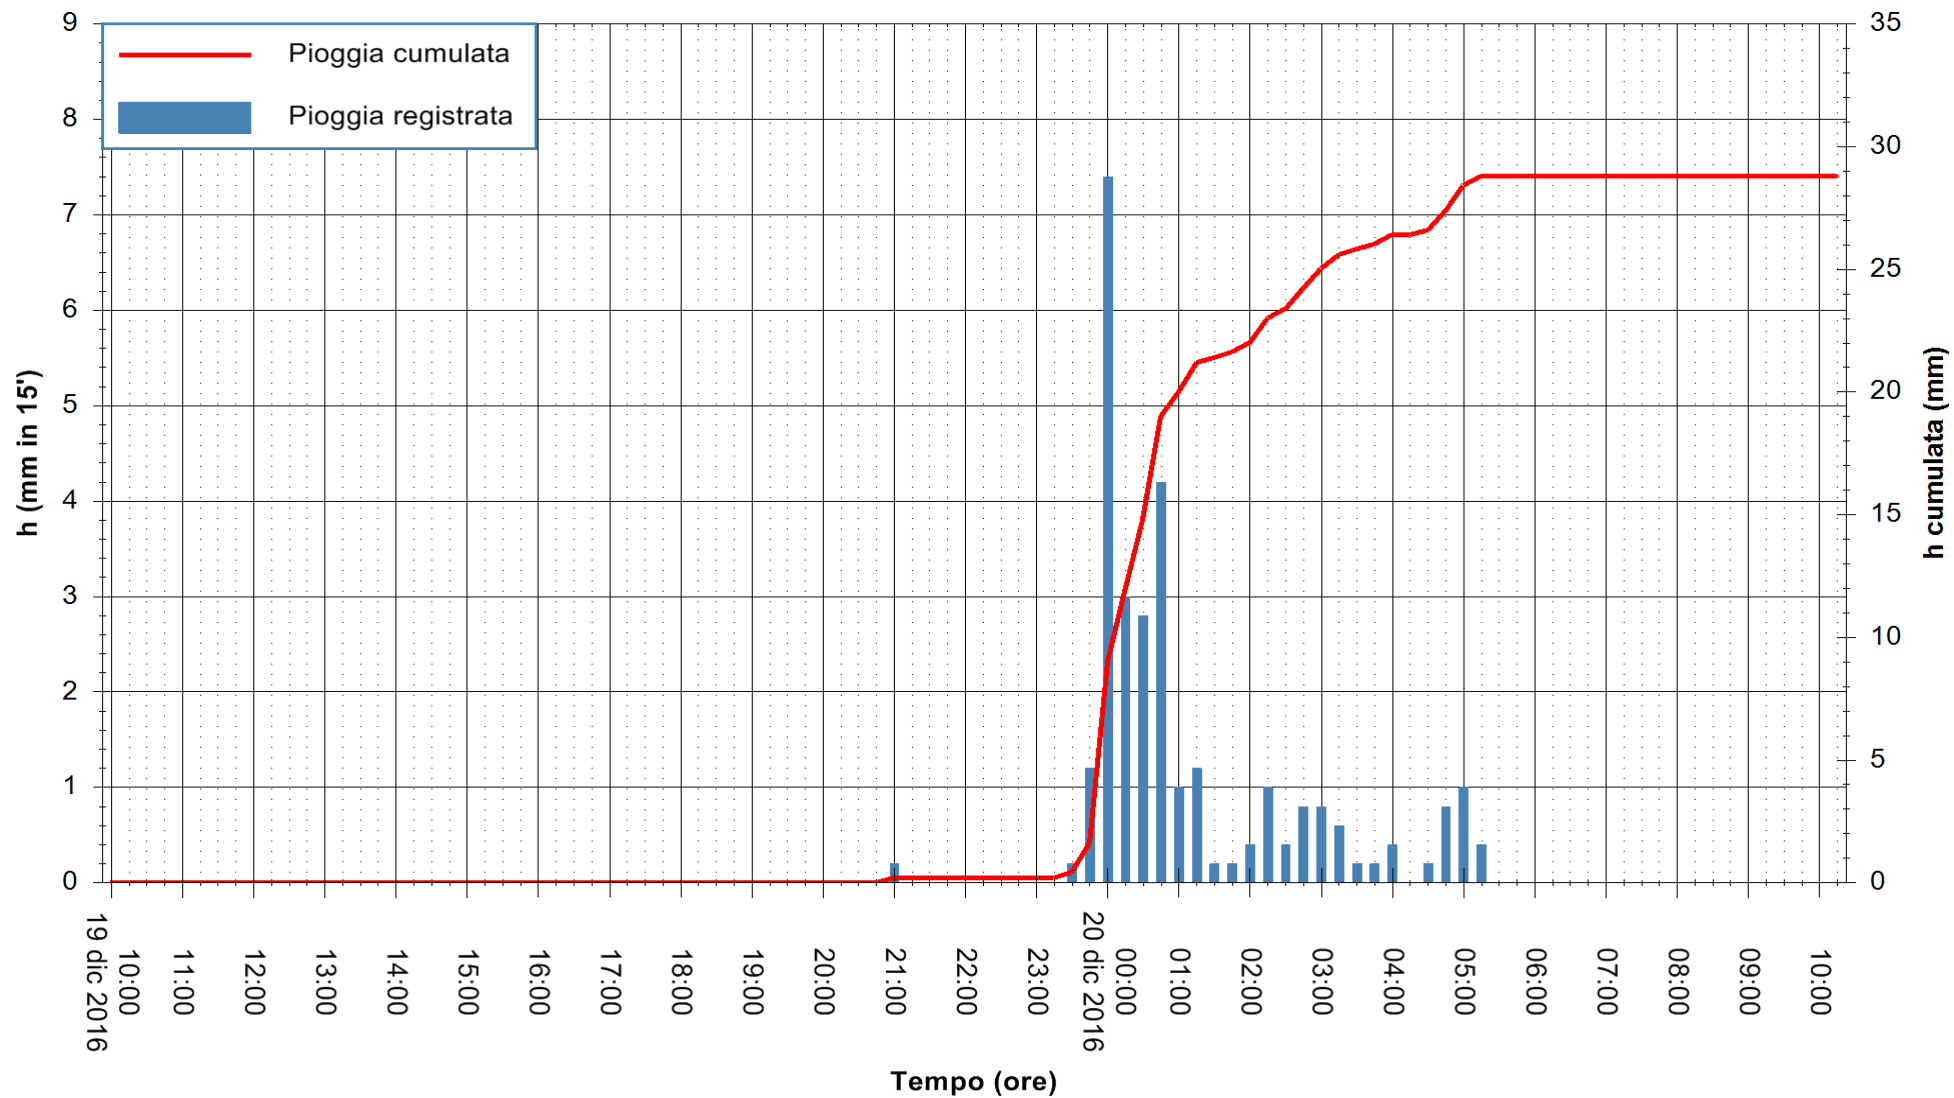

Stazione pluviometrica Mannu di Porto Torres  
Area PONTE MOLINU  
Pioggia registrata nelle ultime 24 ore  
Consultazione alle ore 11:11 del 20/12/2016

ARPAS  
F.to il Dirigente Responsabile  
Dott. Giuseppe Bianco

REGIONE AUTÒNOMA DE SARDIGNA  
REGIONE AUTONOMA DELLA SARDEGNA

Stazione pluviometrica Flumineddu ad Allai  
 Area ALLAI  
 Pioggia registrata nelle ultime 24 ore  
 Consultazione alle ore 11:11 del 20/12/2016