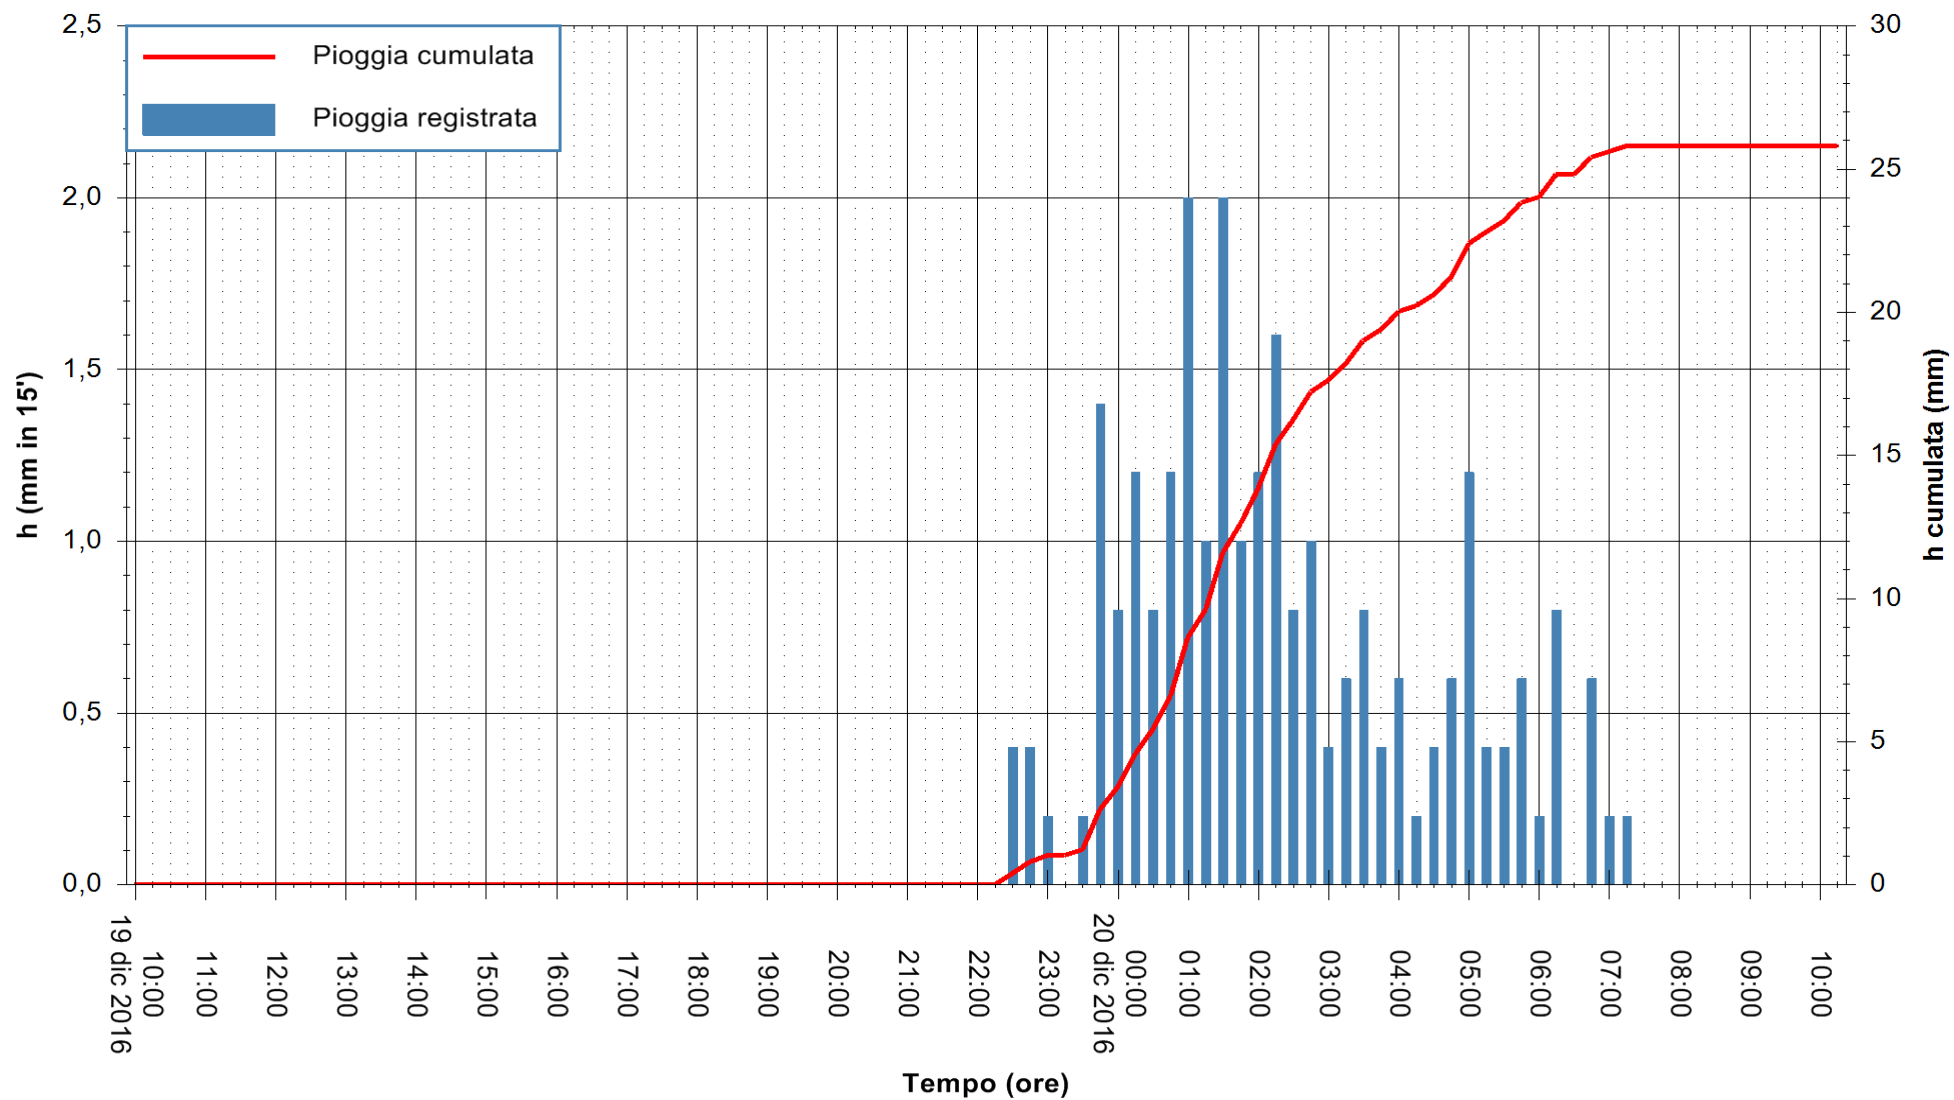

Stazione pluviometrica Mannu di Porto Torres  
Area PONTE MOLINU  
Pioggia registrata nelle ultime 24 ore  
Consultazione alle ore 11:11 del 20/12/2016

ARPAS  
F.to il Dirigente Responsabile  
Dott. Giuseppe Bianco

REGIONE AUTÒNOMA DE SARDIGNA  
REGIONE AUTONOMA DELLA SARDEGNA

Stazione pluviometrica Flumineddu ad Allai  
 Area ALLAI  
 Pioggia registrata nelle ultime 24 ore  
 Consultazione alle ore 11:11 del 20/12/2016