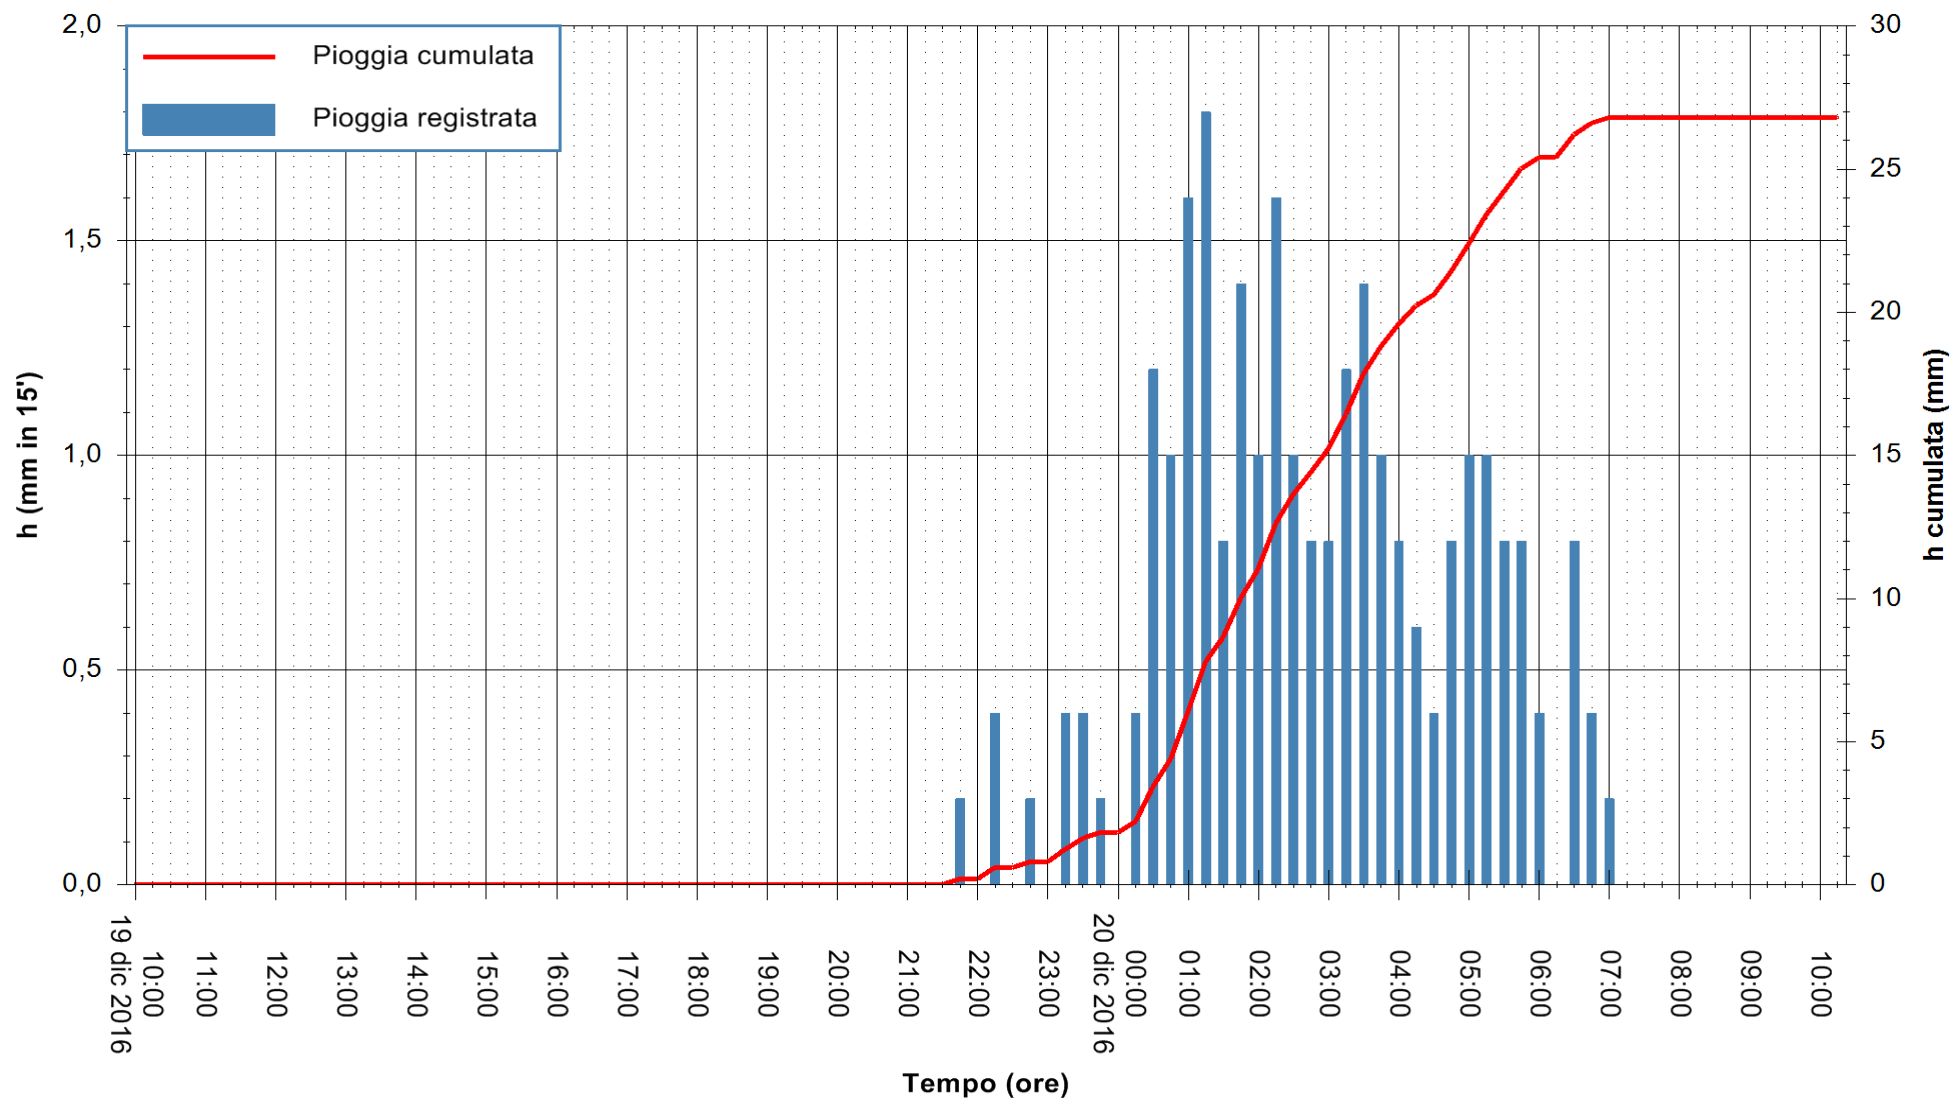

Stazione pluviometrica Mannu di Porto Torres  
Area PONTE MOLINU  
Pioggia registrata nelle ultime 24 ore  
Consultazione alle ore 11:11 del 20/12/2016

ARPAS  
F.to il Dirigente Responsabile  
Dott. Giuseppe Bianco

REGIONE AUTONOMA DE SARDIGNA  
REGIONE AUTONOMA DELLA SARDEGNA

Stazione pluviometrica Pianu  
Area PIANU 15  
Pioggia registrata nelle ultime 24 ore  
Consultazione alle ore 11:11 del 20/12/2016

ARPAS  
F.to il Dirigente Responsabile  
Dott. Giuseppe Bianco

REGIONE AUTÒNOMA DE SARDIGNA  
REGIONE AUTONOMA DELLA SARDEGNA

Stazione pluviometrica Flumineddu ad Allai  
 Area ALLAI  
 Pioggia registrata nelle ultime 24 ore  
 Consultazione alle ore 11:11 del 20/12/2016