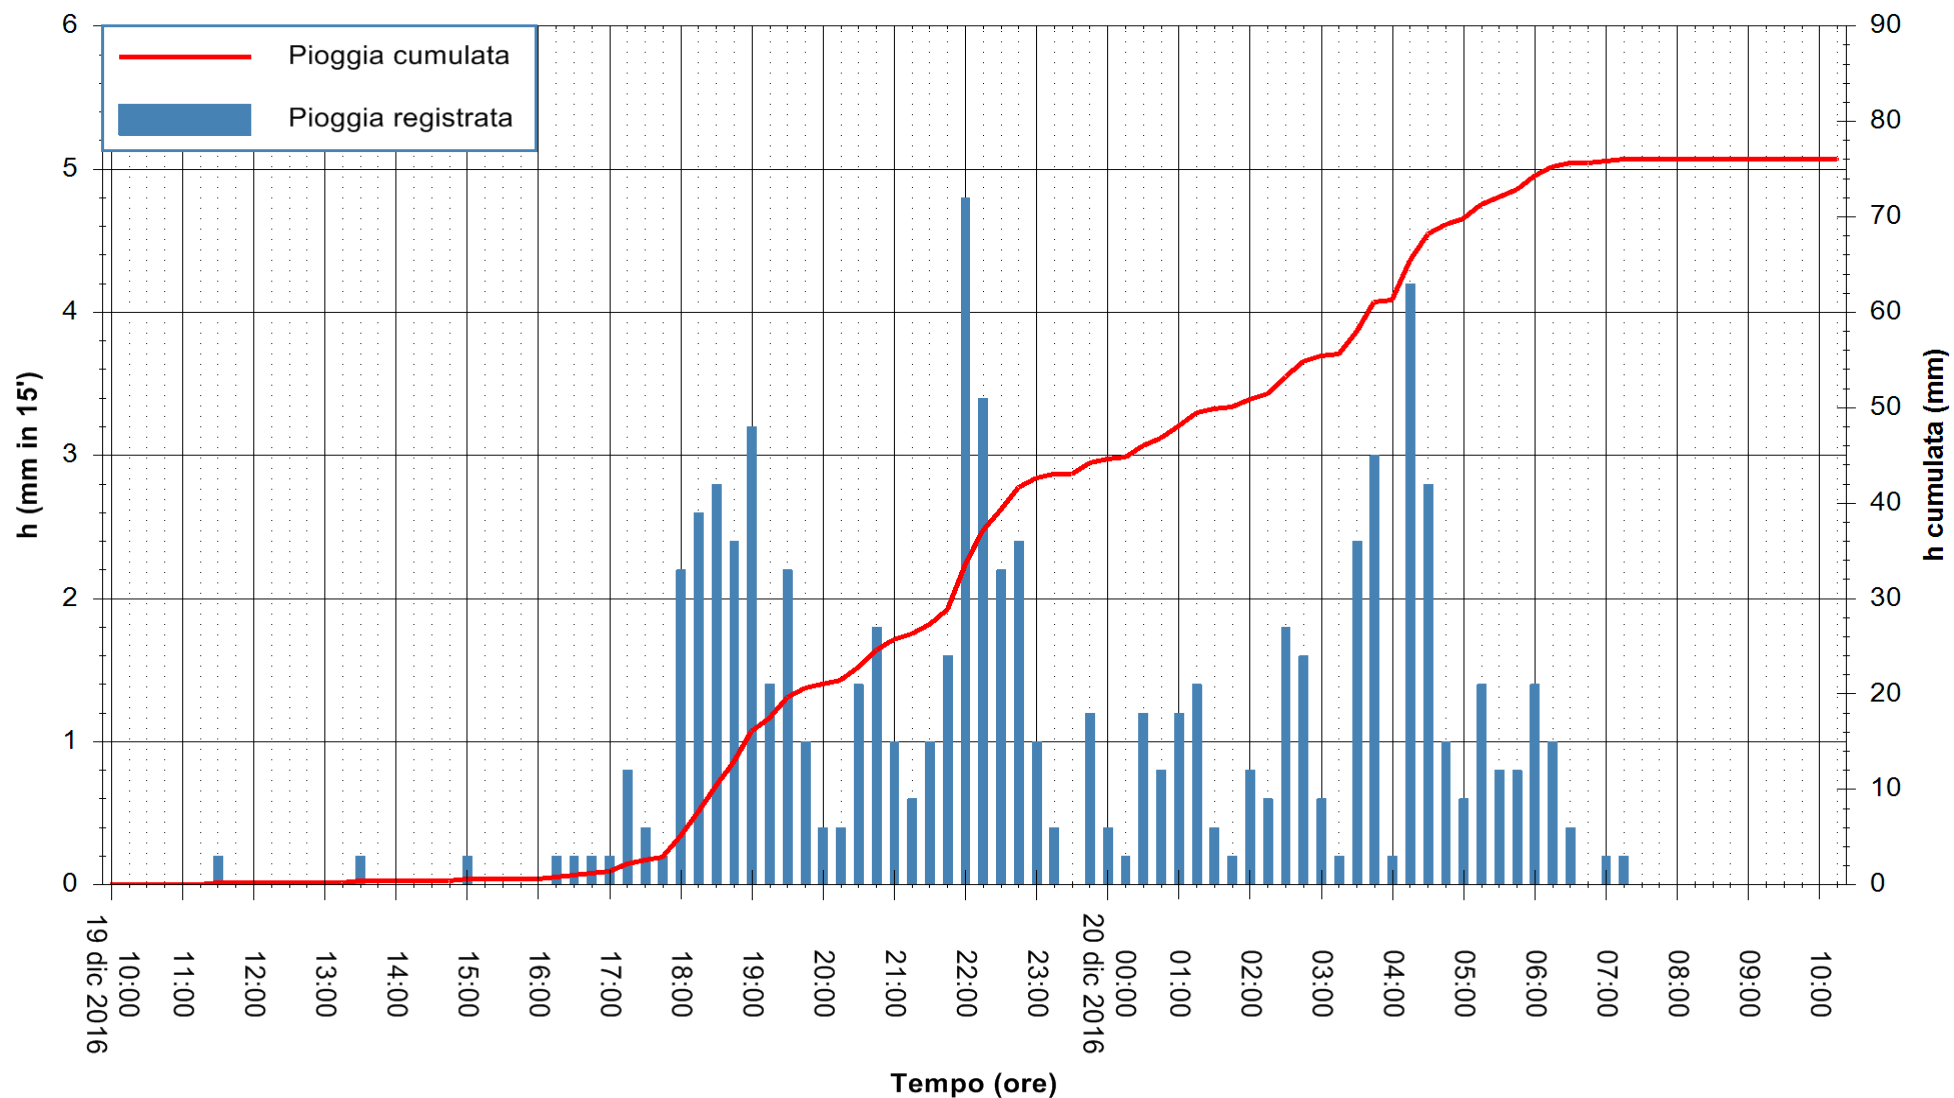

Stazione pluviometrica Mannu di Porto Torres  
Area PONTE MOLINU  
Pioggia registrata nelle ultime 24 ore  
Consultazione alle ore 11:11 del 20/12/2016

ARPAS  
F.to il Dirigente Responsabile  
Dott. Giuseppe Bianco

REGIONE AUTÒNOMA DE SARDIGNA  
REGIONE AUTONOMA DELLA SARDEGNA

Stazione pluviometrica Flumineddu ad Allai  
 Area ALLAI  
 Pioggia registrata nelle ultime 24 ore  
 Consultazione alle ore 11:11 del 20/12/2016