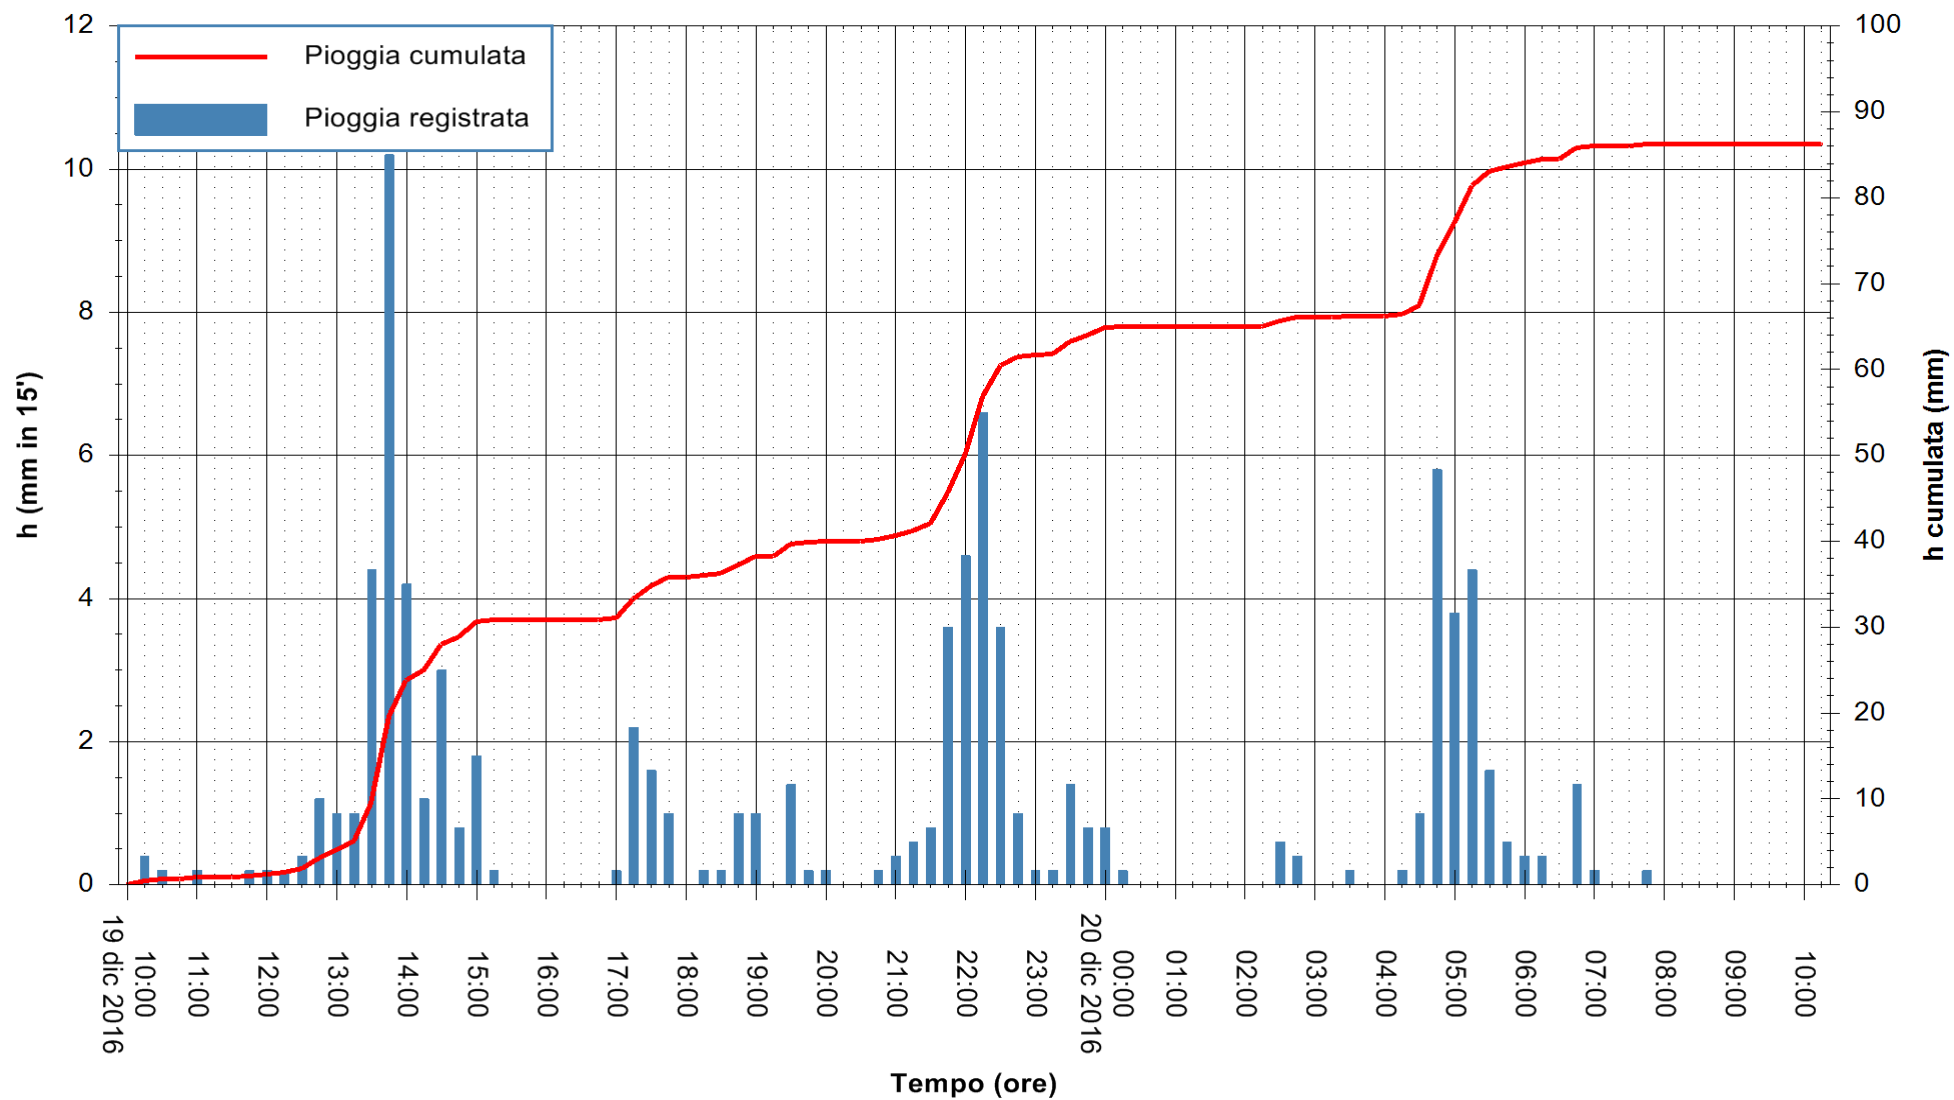

Stazione pluviometrica Mannu di Porto Torres  
Area PONTE MOLINU  
Pioggia registrata nelle ultime 24 ore  
Consultazione alle ore 11:11 del 20/12/2016

ARPAS  
F.to il Dirigente Responsabile  
Dott. Giuseppe Bianco

REGIONE AUTÒNOMA DE SARDIGNA  
REGIONE AUTONOMA DELLA SARDEGNA

Stazione pluviometrica Flumineddu ad Allai  
 Area ALLAI  
 Pioggia registrata nelle ultime 24 ore  
 Consultazione alle ore 11:11 del 20/12/2016