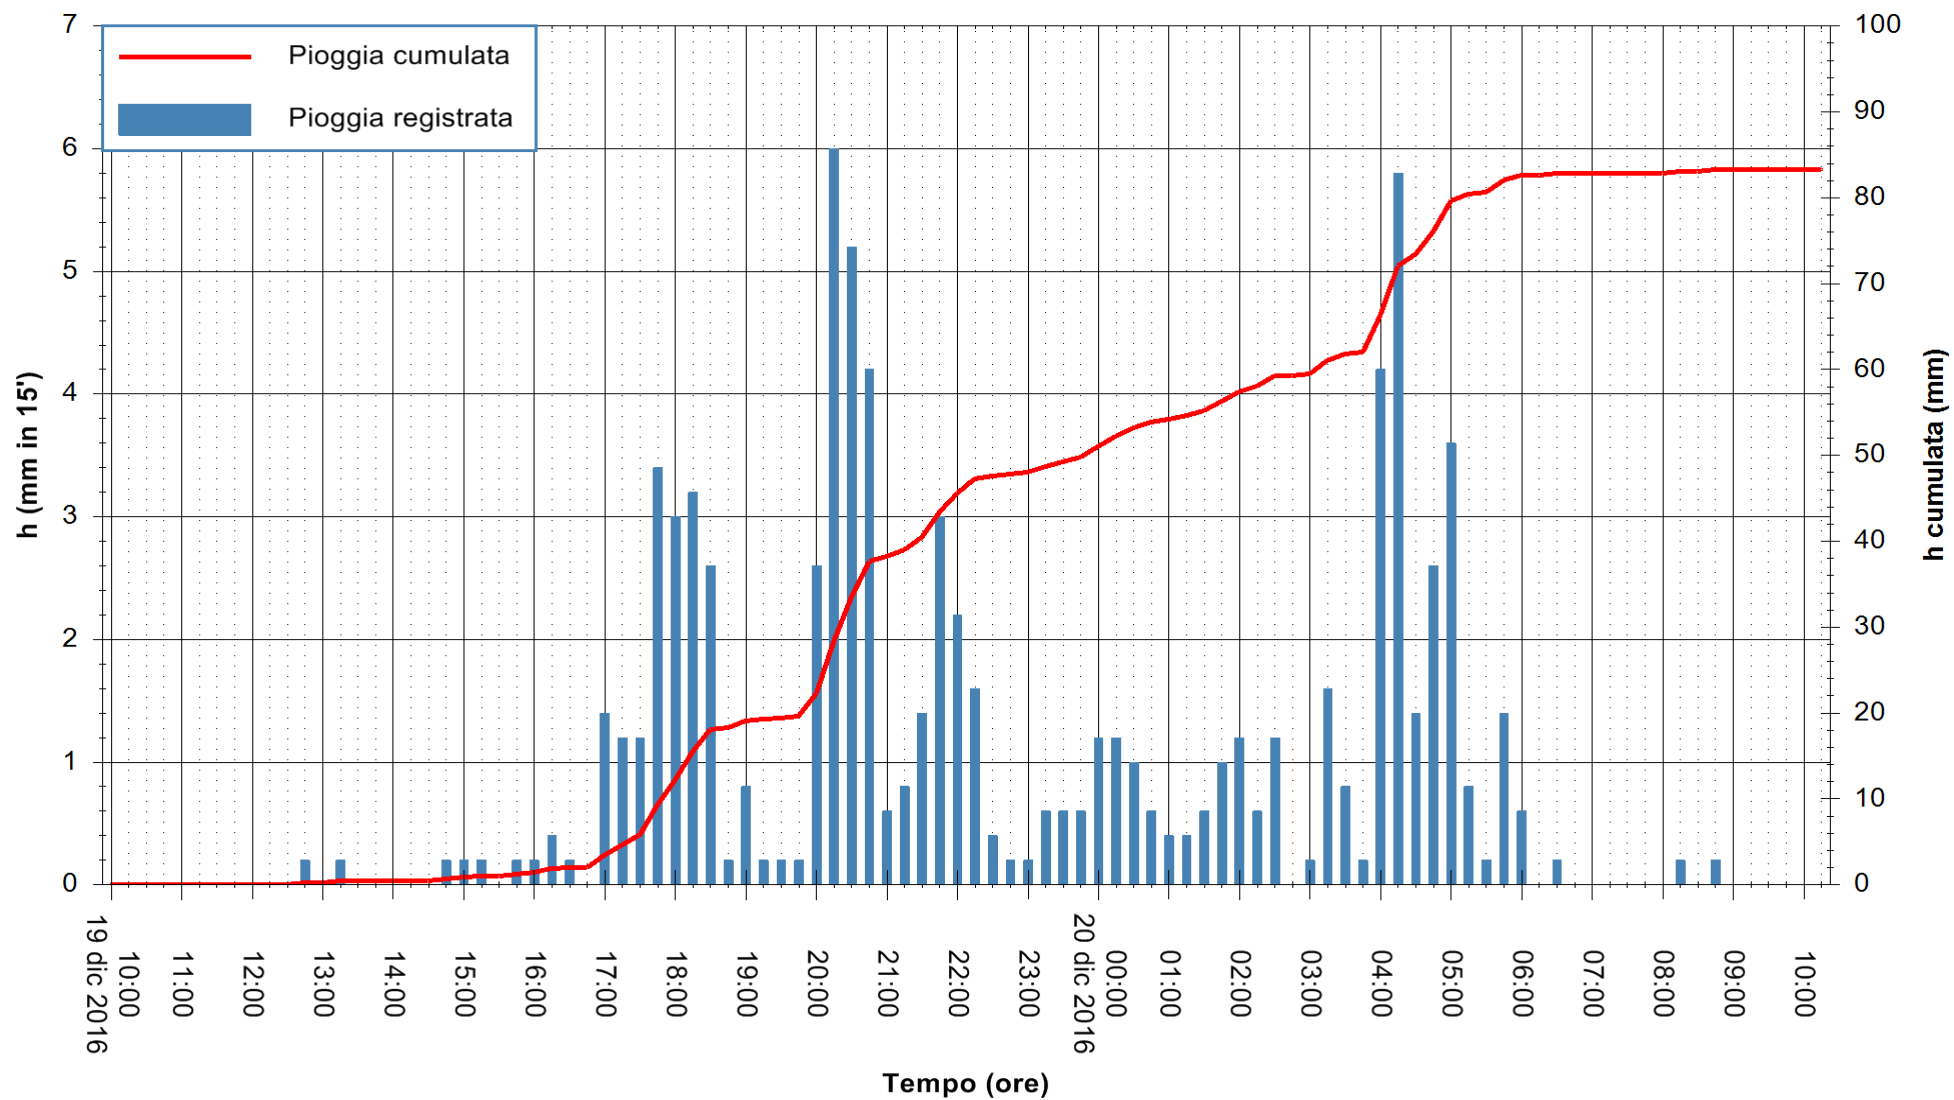

Stazione pluviometrica Mannu di Porto Torres  
Area PONTE MOLINU  
Pioggia registrata nelle ultime 24 ore  
Consultazione alle ore 11:11 del 20/12/2016

ARPAS  
F.to il Dirigente Responsabile  
Dott. Giuseppe Bianco

REGIONE AUTÒNOMA DE SARDIGNA  
REGIONE AUTONOMA DELLA SARDEGNA

Stazione pluviometrica Flumineddu ad Allai  
 Area ALLAI  
 Pioggia registrata nelle ultime 24 ore  
 Consultazione alle ore 11:11 del 20/12/2016