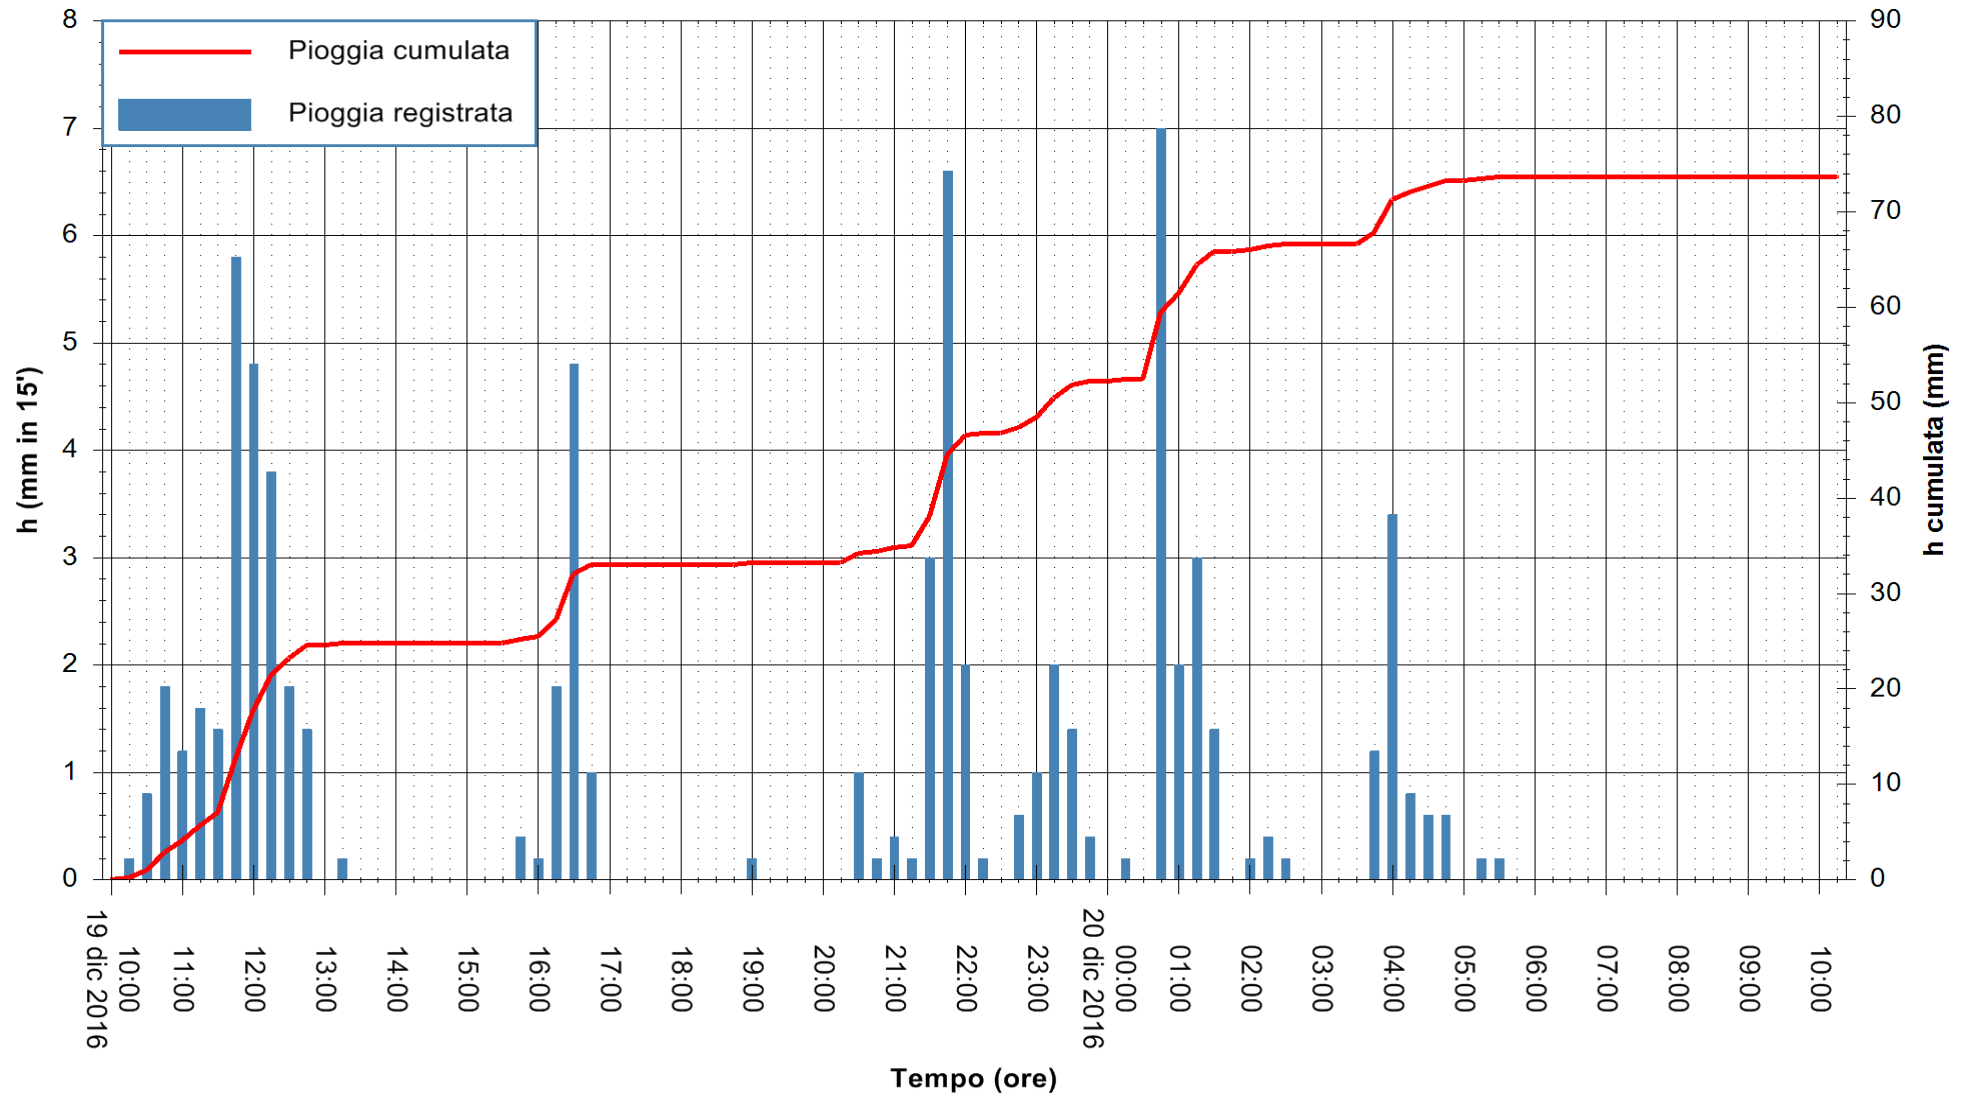

Stazione pluviometrica Mannu di Porto Torres  
Area PONTE MOLINU  
Pioggia registrata nelle ultime 24 ore  
Consultazione alle ore 11:11 del 20/12/2016

ARPAS  
F.to il Dirigente Responsabile  
Dott. Giuseppe Bianco

REGIONE AUTONOMA DE SARDIGNA  
REGIONE AUTONOMA DELLA SARDEGNA

Stazione pluviometrica Pianu  
Area PIANU 15  
Pioggia registrata nelle ultime 24 ore  
Consultazione alle ore 11:11 del 20/12/2016

ARPAS  
F.to il Dirigente Responsabile  
Dott. Giuseppe Bianco

REGIONE AUTÒNOMA DE SARDIGNA  
REGIONE AUTONOMA DELLA SARDEGNA

Stazione pluviometrica Flumineddu ad Allai  
 Area ALLAI  
 Pioggia registrata nelle ultime 24 ore  
 Consultazione alle ore 11:11 del 20/12/2016