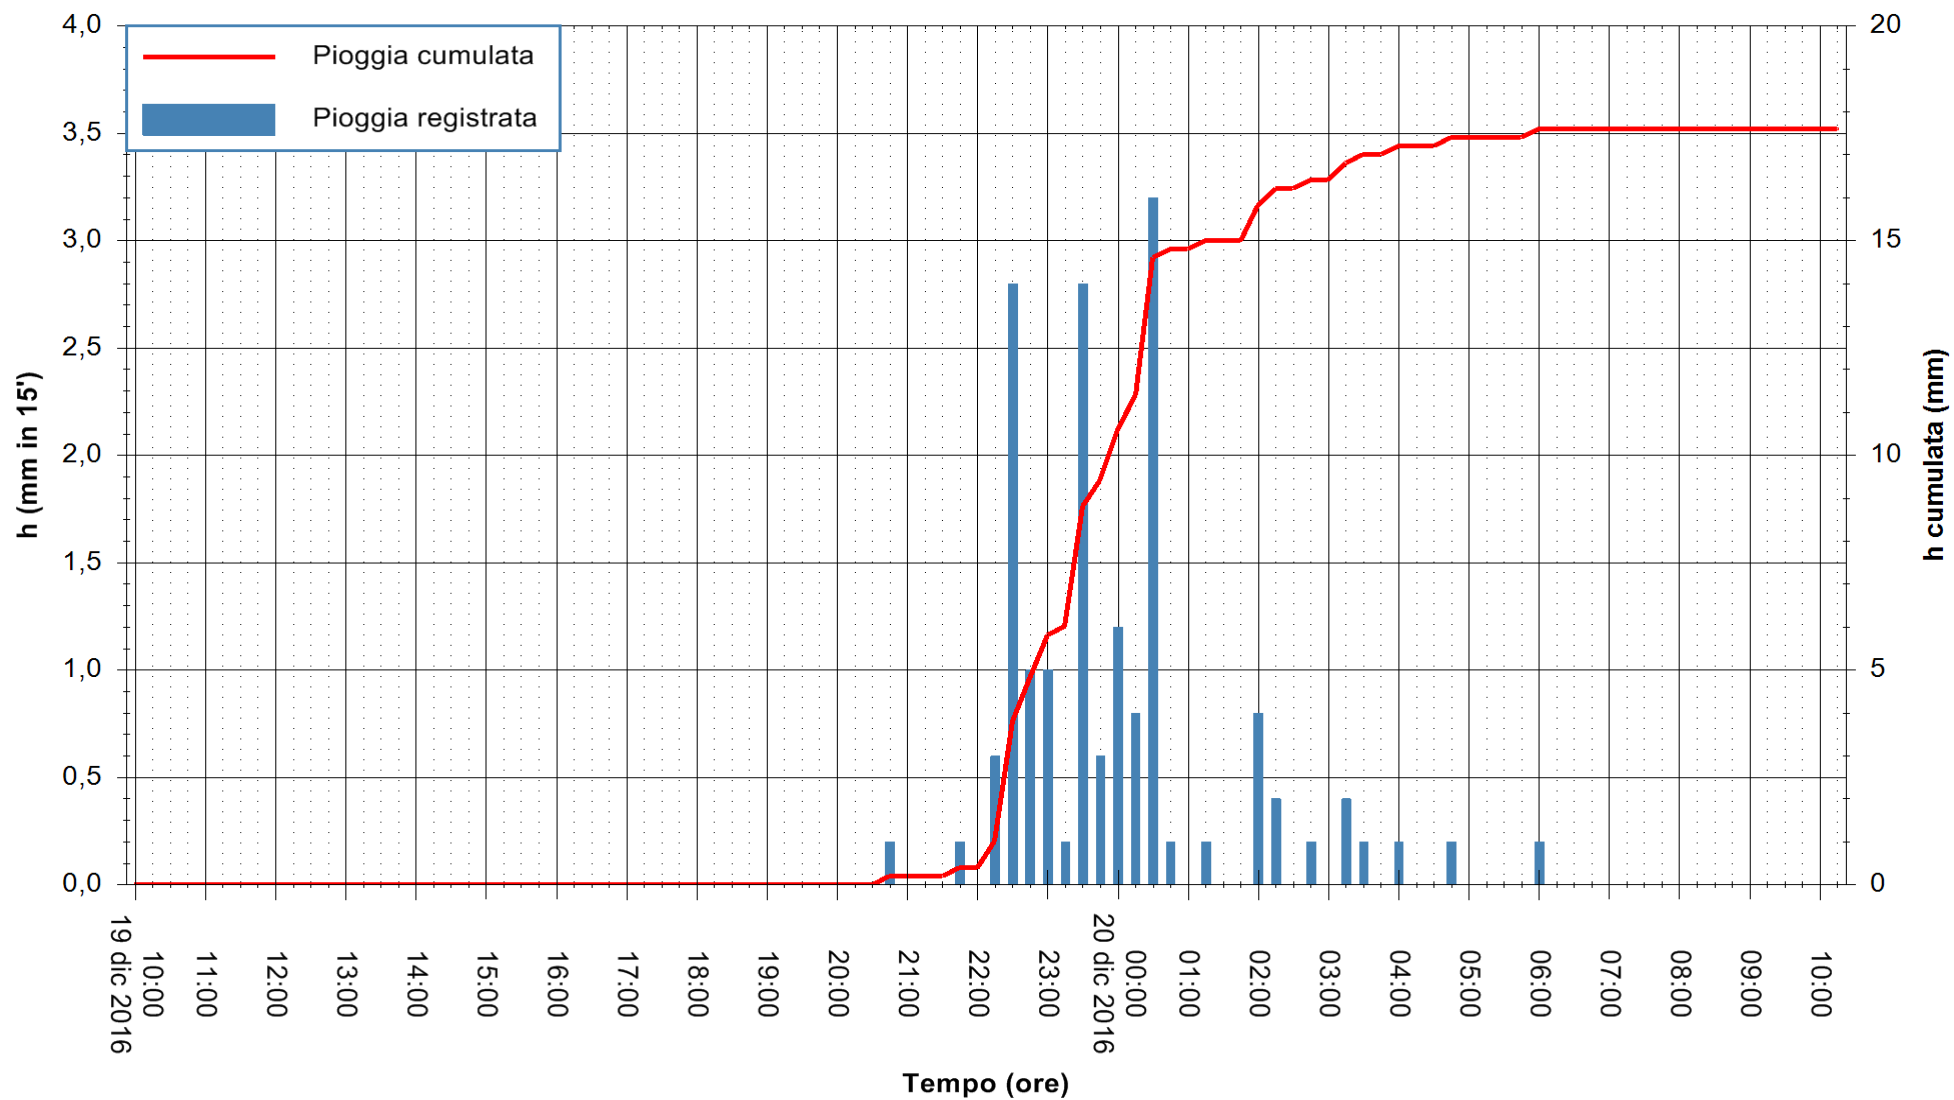

Stazione pluviometrica Mannu di Porto Torres  
Area PONTE MOLINU  
Pioggia registrata nelle ultime 24 ore  
Consultazione alle ore 11:11 del 20/12/2016

ARPAS  
F.to il Dirigente Responsabile  
Dott. Giuseppe Bianco

REGIONE AUTÒNOMA DE SARDIGNA  
REGIONE AUTONOMA DELLA SARDEGNA

Stazione pluviometrica Flumineddu ad Allai  
 Area ALLAI  
 Pioggia registrata nelle ultime 24 ore  
 Consultazione alle ore 11:11 del 20/12/2016