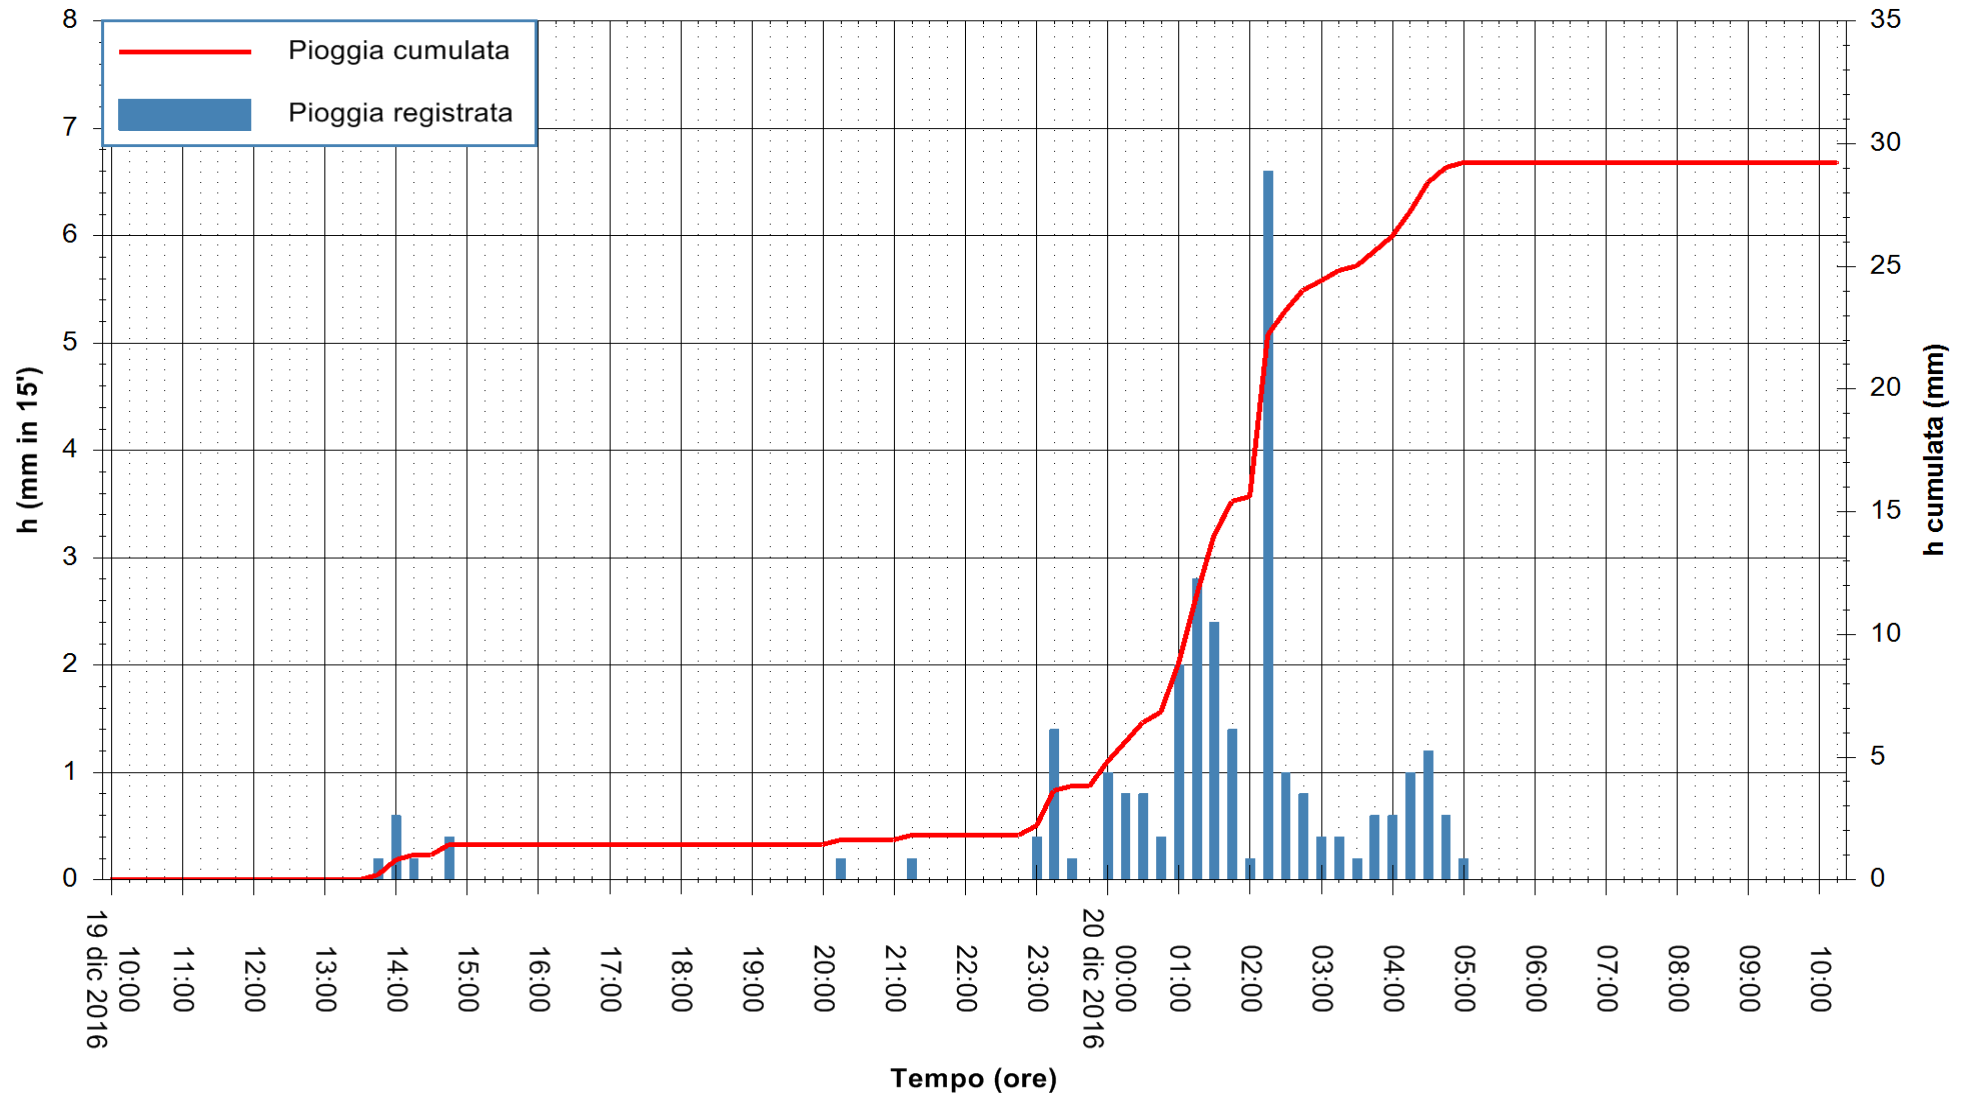

Stazione pluviometrica Mannu di Porto Torres  
Area PONTE MOLINU  
Pioggia registrata nelle ultime 24 ore  
Consultazione alle ore 11:11 del 20/12/2016

ARPAS  
F.to il Dirigente Responsabile  
Dott. Giuseppe Bianco

REGIONE AUTÒNOMA DE SARDIGNA  
REGIONE AUTONOMA DELLA SARDEGNA

Stazione pluviometrica Flumineddu ad Allai  
 Area ALLAI  
 Pioggia registrata nelle ultime 24 ore  
 Consultazione alle ore 11:11 del 20/12/2016