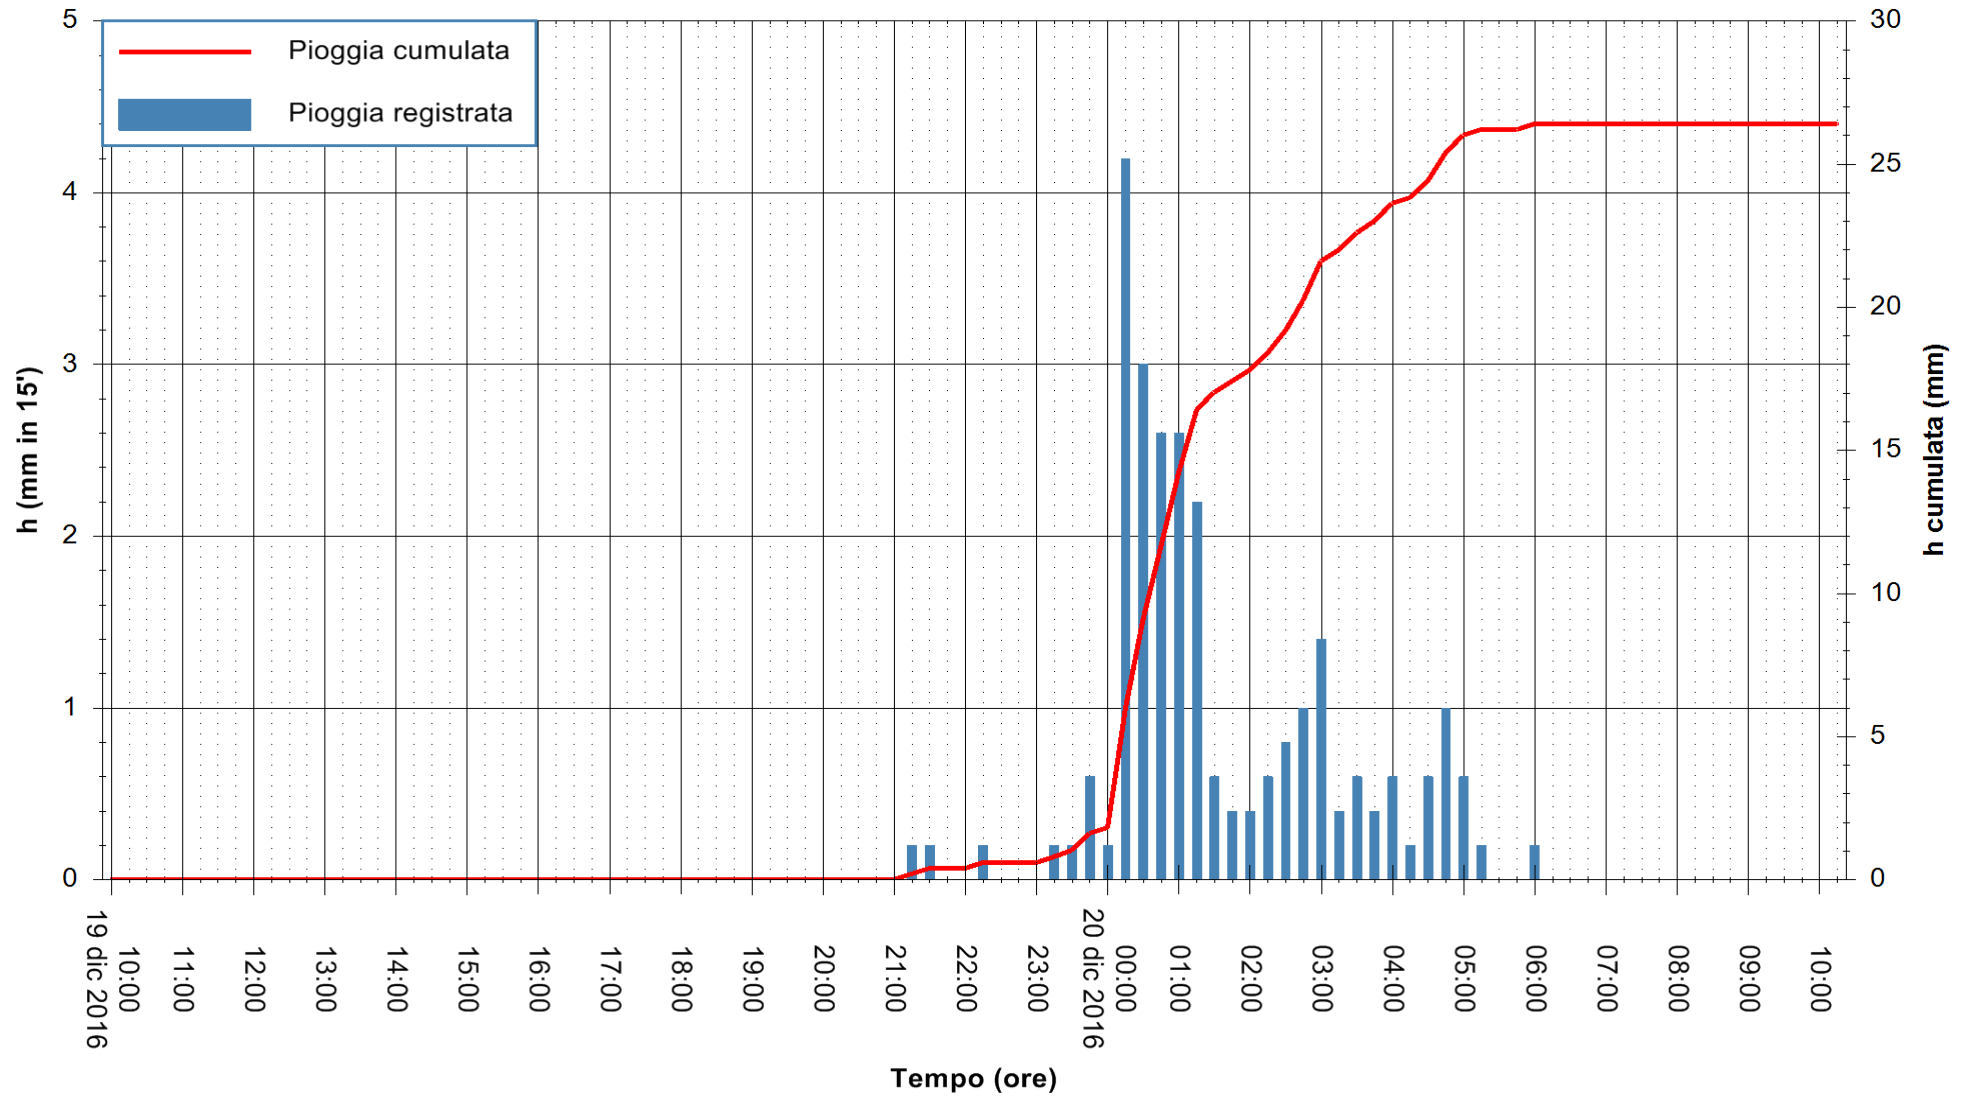

Stazione pluviometrica Mannu di Porto Torres  
Area PONTE MOLINU  
Pioggia registrata nelle ultime 24 ore  
Consultazione alle ore 11:11 del 20/12/2016

ARPAS  
F.to il Dirigente Responsabile  
Dott. Giuseppe Bianco

REGIONE AUTÒNOMA DE SARDIGNA  
REGIONE AUTONOMA DELLA SARDEGNA

Stazione pluviometrica Flumineddu ad Allai  
 Area ALLAI  
 Pioggia registrata nelle ultime 24 ore  
 Consultazione alle ore 11:11 del 20/12/2016