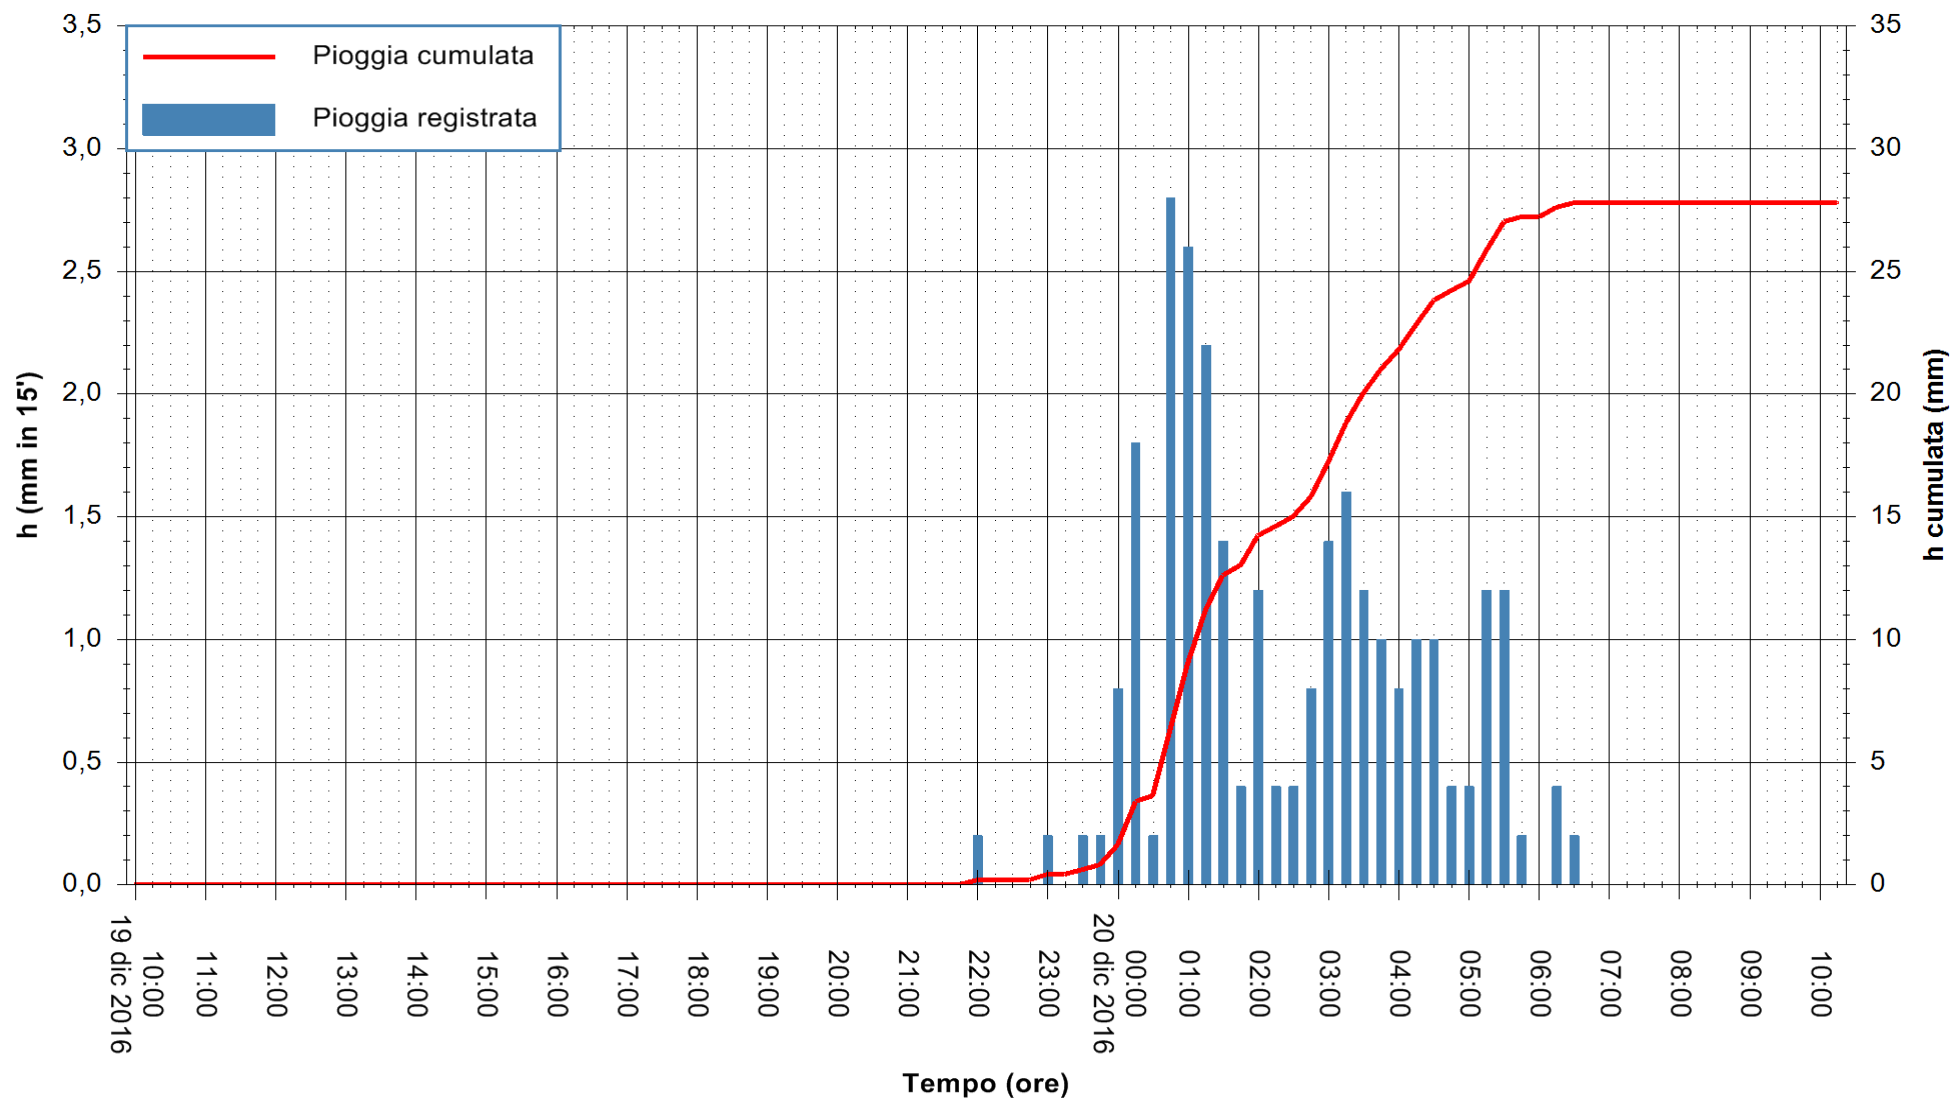

Stazione pluviometrica Mannu di Porto Torres  
Area PONTE MOLINU  
Pioggia registrata nelle ultime 24 ore  
Consultazione alle ore 11:11 del 20/12/2016

ARPAS  
F.to il Dirigente Responsabile  
Dott. Giuseppe Bianco

REGIONE AUTONOMA DE SARDIGNA  
REGIONE AUTONOMA DELLA SARDEGNA

Stazione pluviometrica Pianu  
Area PIANU 15  
Pioggia registrata nelle ultime 24 ore  
Consultazione alle ore 11:11 del 20/12/2016

ARPAS  
F.to il Dirigente Responsabile  
Dott. Giuseppe Bianco

REGIONE AUTÒNOMA DE SARDIGNA  
REGIONE AUTONOMA DELLA SARDEGNA

Stazione pluviometrica Flumineddu ad Allai  
 Area ALLAI  
 Pioggia registrata nelle ultime 24 ore  
 Consultazione alle ore 11:11 del 20/12/2016