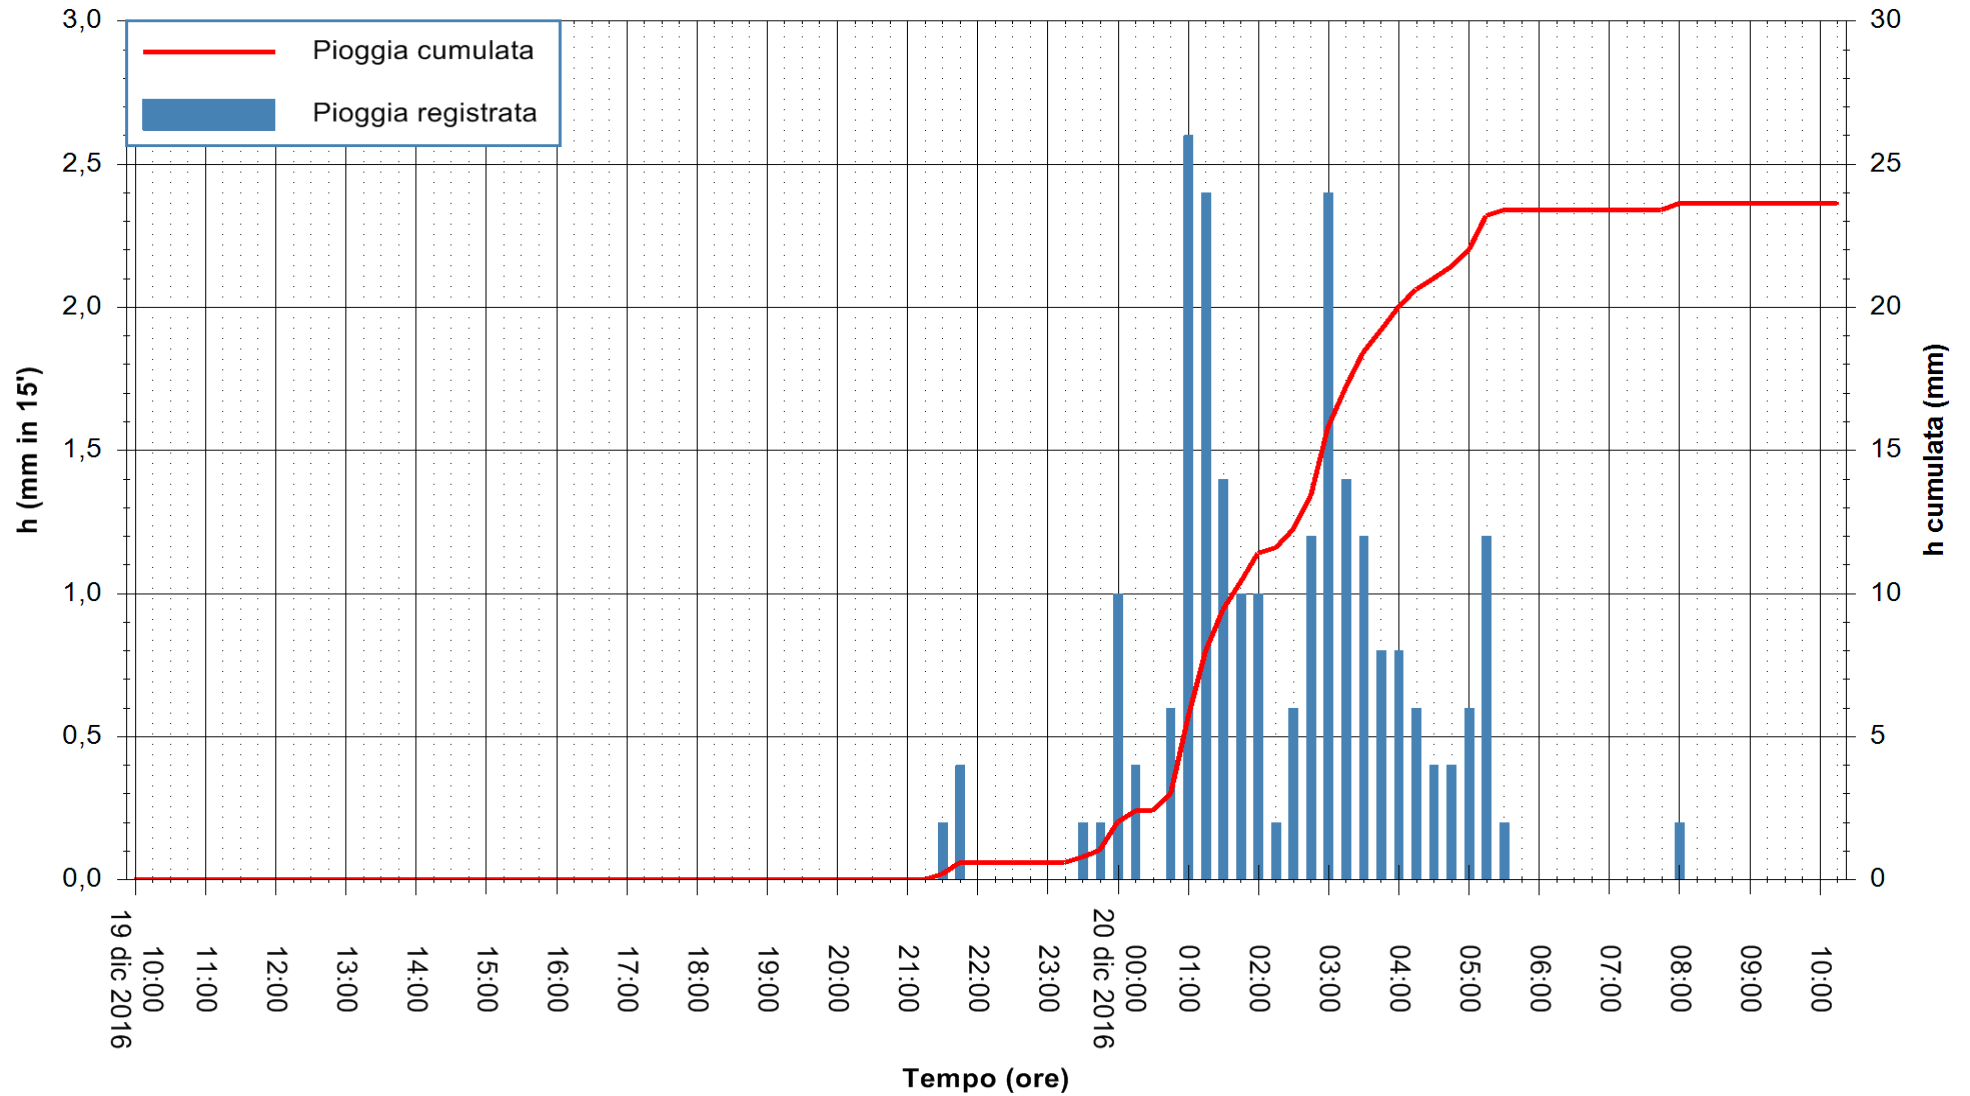

Stazione pluviometrica Mannu di Porto Torres  
Area PONTE MOLINU  
Pioggia registrata nelle ultime 24 ore  
Consultazione alle ore 11:11 del 20/12/2016

ARPAS  
F.to il Dirigente Responsabile  
Dott. Giuseppe Bianco

REGIONE AUTONOMA DE SARDIGNA  
REGIONE AUTONOMA DELLA SARDEGNA

Stazione pluviometrica Pianu  
Area PIANU 15  
Pioggia registrata nelle ultime 24 ore  
Consultazione alle ore 11:11 del 20/12/2016

ARPAS  
F.to il Dirigente Responsabile  
Dott. Giuseppe Bianco

REGIONE AUTÒNOMA DE SARDIGNA  
REGIONE AUTONOMA DELLA SARDEGNA

Stazione pluviometrica Flumineddu ad Allai  
 Area ALLAI  
 Pioggia registrata nelle ultime 24 ore  
 Consultazione alle ore 11:11 del 20/12/2016