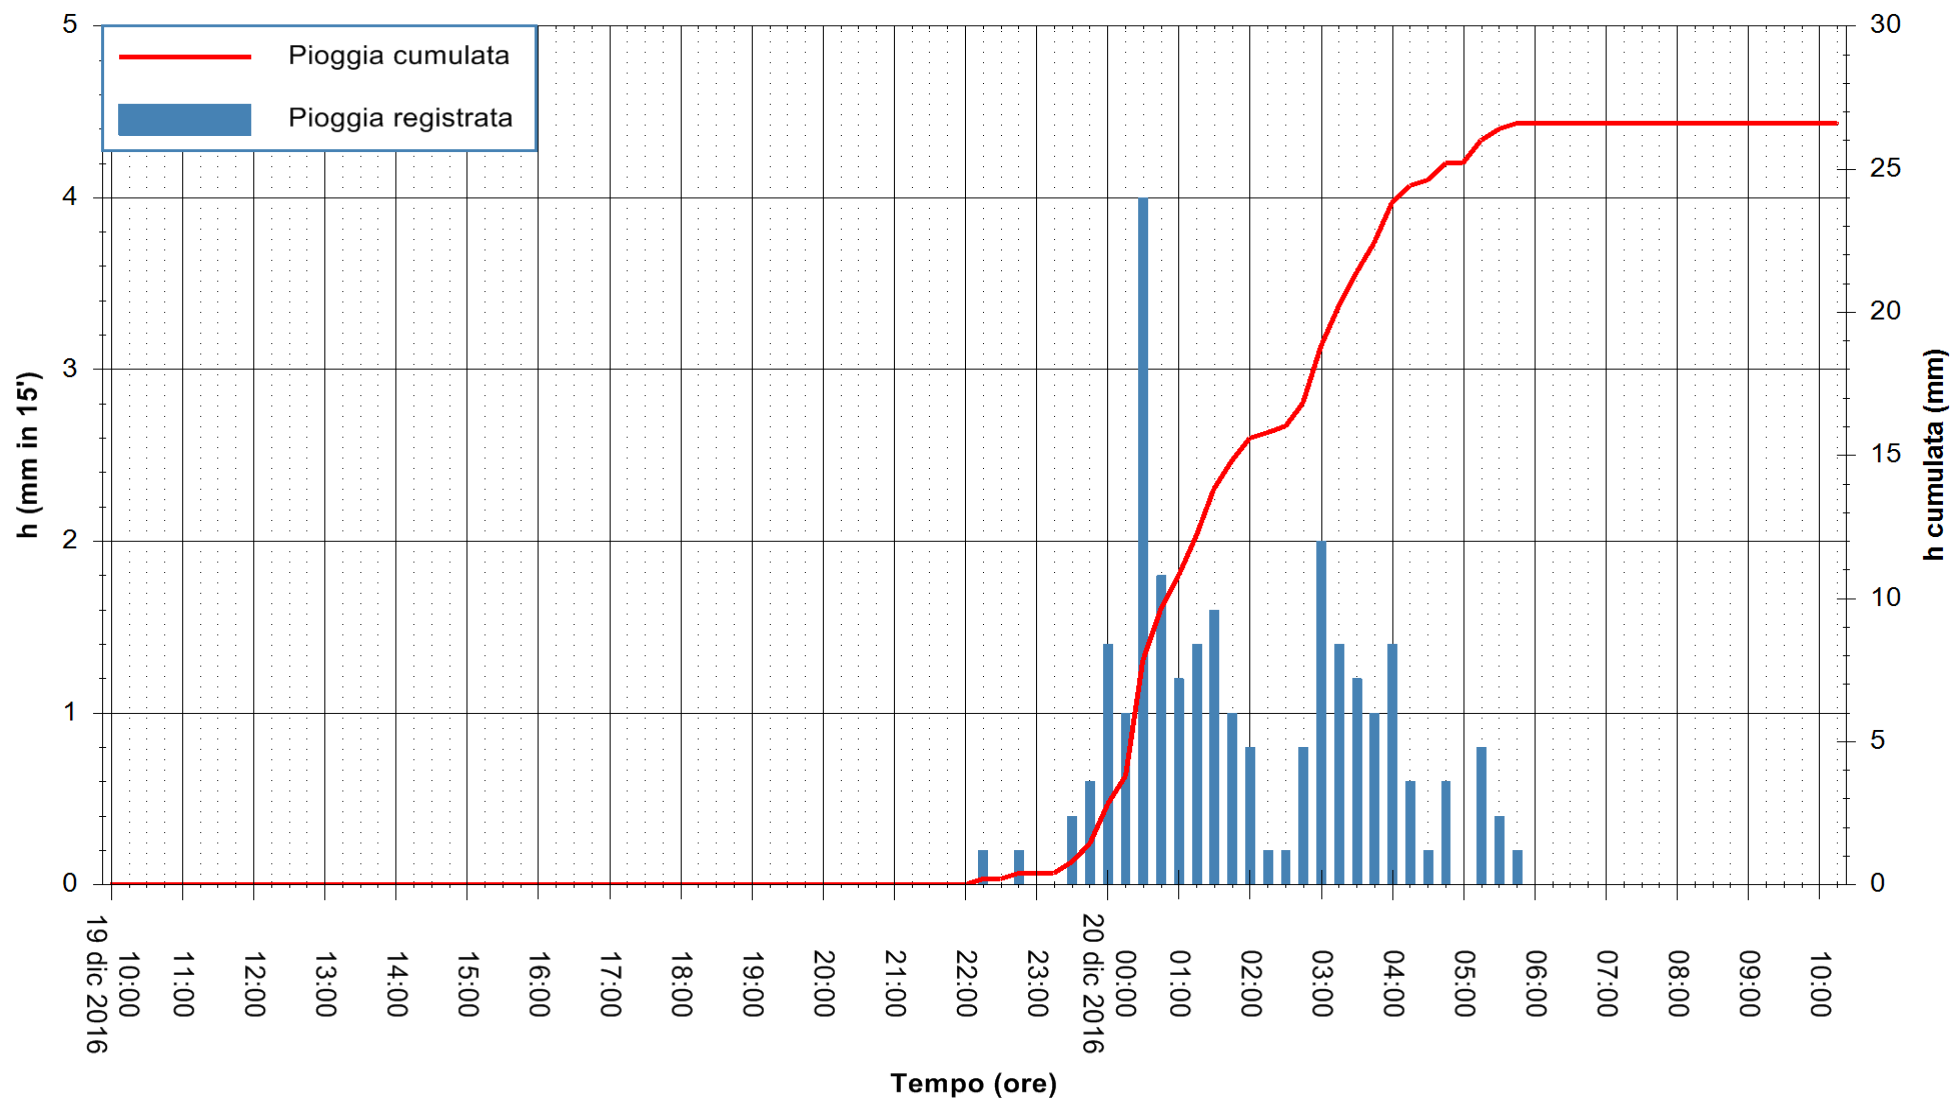

Stazione pluviometrica Mannu di Porto Torres  
Area PONTE MOLINU  
Pioggia registrata nelle ultime 24 ore  
Consultazione alle ore 11:11 del 20/12/2016

ARPAS  
F.to il Dirigente Responsabile  
Dott. Giuseppe Bianco

REGIONE AUTÒNOMA DE SARDIGNA  
REGIONE AUTONOMA DELLA SARDEGNA

Stazione pluviometrica Flumineddu ad Allai  
 Area ALLAI  
 Pioggia registrata nelle ultime 24 ore  
 Consultazione alle ore 11:11 del 20/12/2016