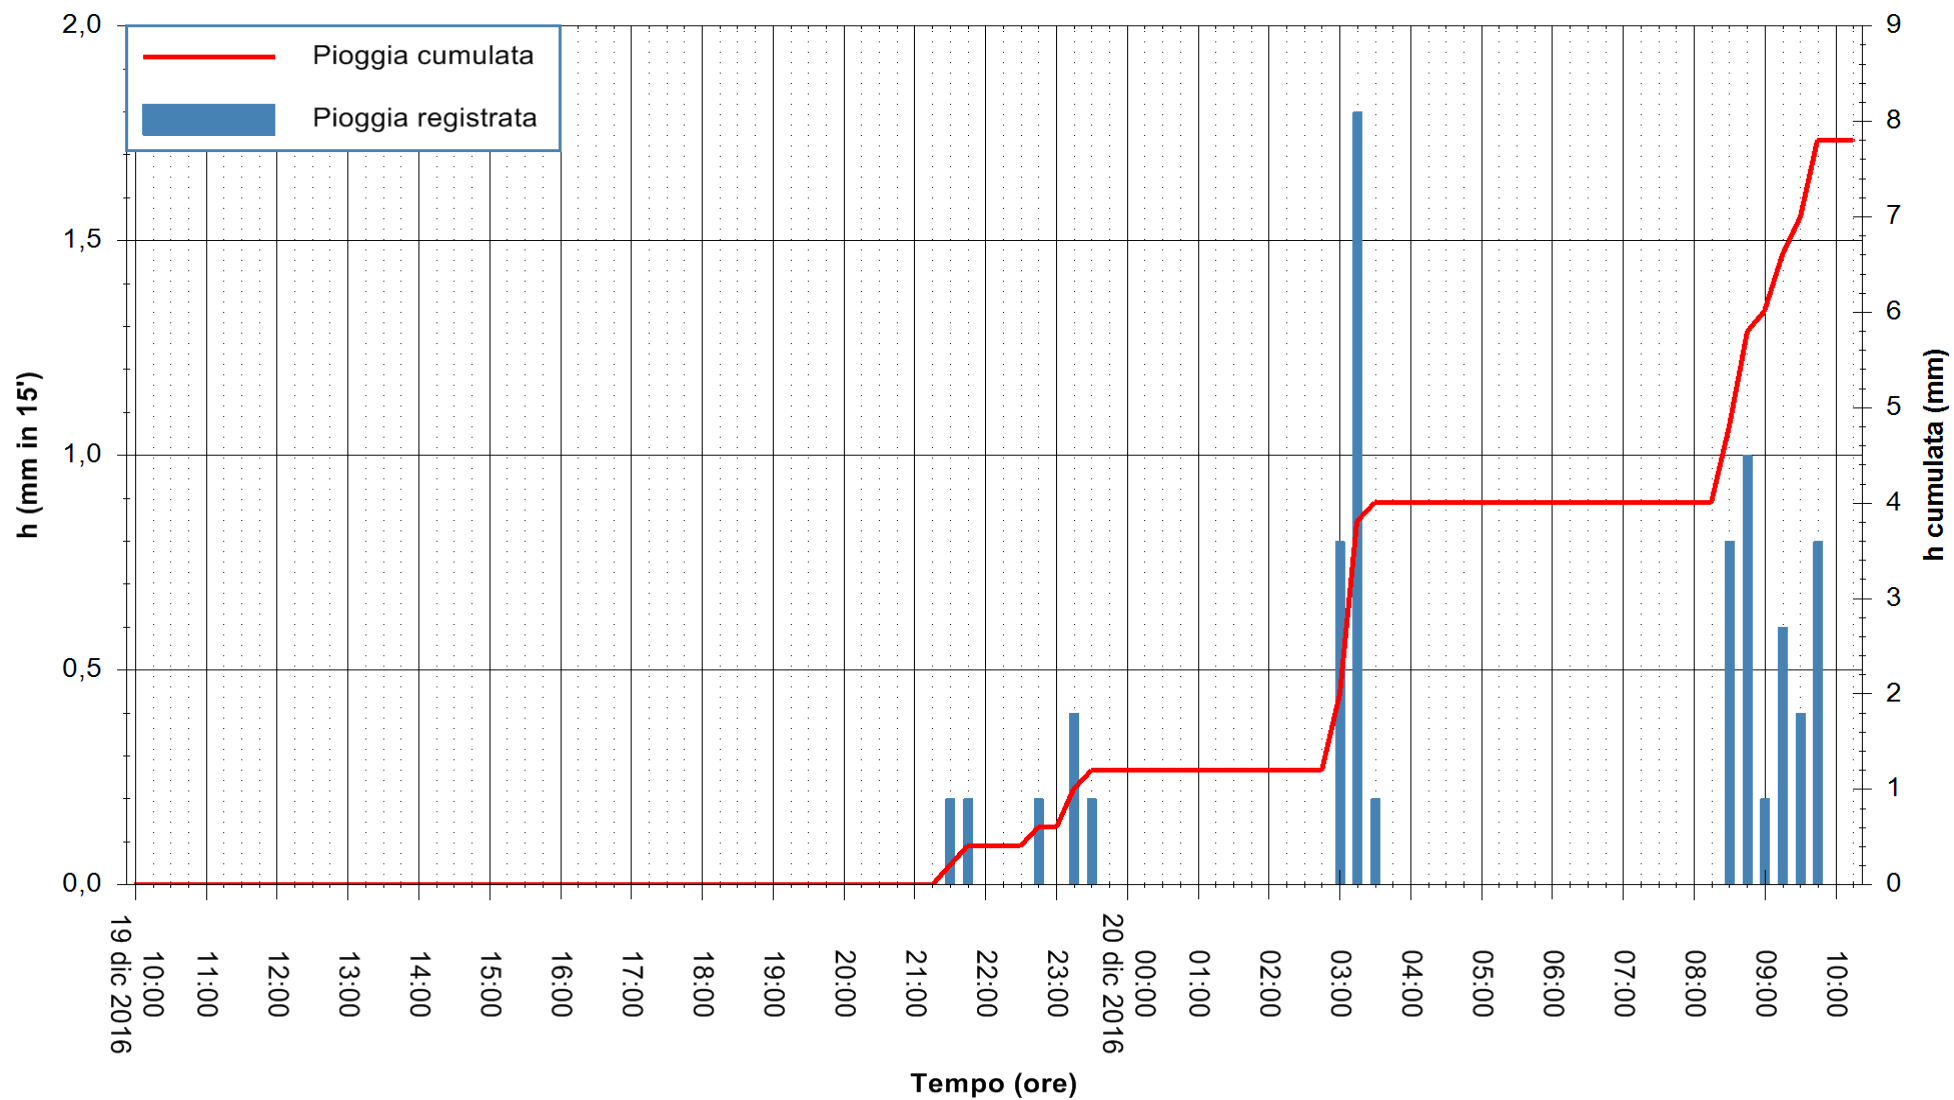

Stazione pluviometrica Mannu di Porto Torres  
Area PONTE MOLINU  
Pioggia registrata nelle ultime 24 ore  
Consultazione alle ore 11:11 del 20/12/2016

ARPAS  
F.to il Dirigente Responsabile  
Dott. Giuseppe Bianco

REGIONE AUTÒNOMA DE SARDIGNA  
REGIONE AUTONOMA DELLA SARDEGNA

Stazione pluviometrica Flumineddu ad Allai  
 Area ALLAI  
 Pioggia registrata nelle ultime 24 ore  
 Consultazione alle ore 11:11 del 20/12/2016