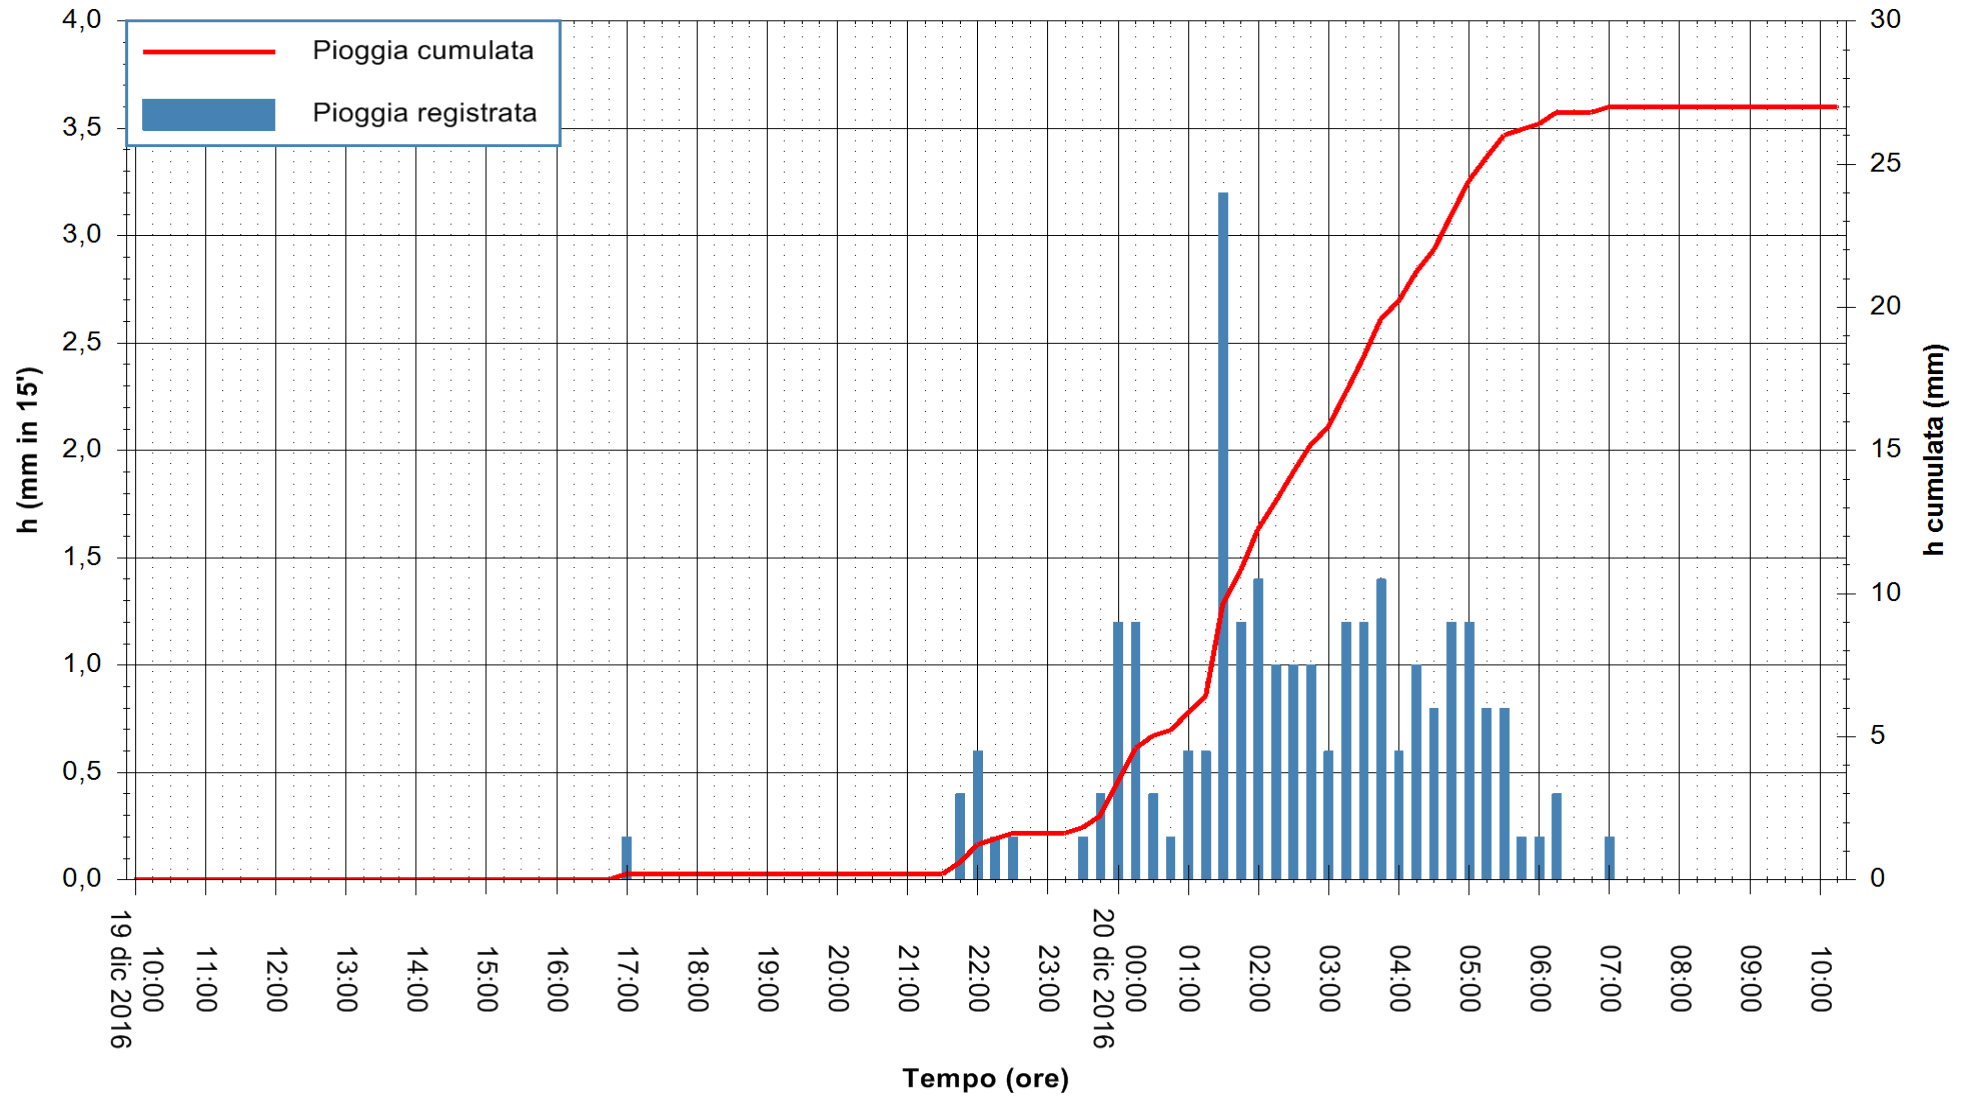

Stazione pluviometrica Mannu di Porto Torres  
Area PONTE MOLINU  
Pioggia registrata nelle ultime 24 ore  
Consultazione alle ore 11:11 del 20/12/2016

ARPAS  
F.to il Dirigente Responsabile  
Dott. Giuseppe Bianco

REGIONE AUTONOMA DE SARDIGNA  
REGIONE AUTONOMA DELLA SARDEGNA

Stazione pluviometrica Pianu  
Area PIANU 15  
Pioggia registrata nelle ultime 24 ore  
Consultazione alle ore 11:11 del 20/12/2016

ARPAS  
F.to il Dirigente Responsabile  
Dott. Giuseppe Bianco

REGIONE AUTÒNOMA DE SARDIGNA  
REGIONE AUTONOMA DELLA SARDEGNA

Stazione pluviometrica Flumineddu ad Allai  
 Area ALLAI  
 Pioggia registrata nelle ultime 24 ore  
 Consultazione alle ore 11:11 del 20/12/2016