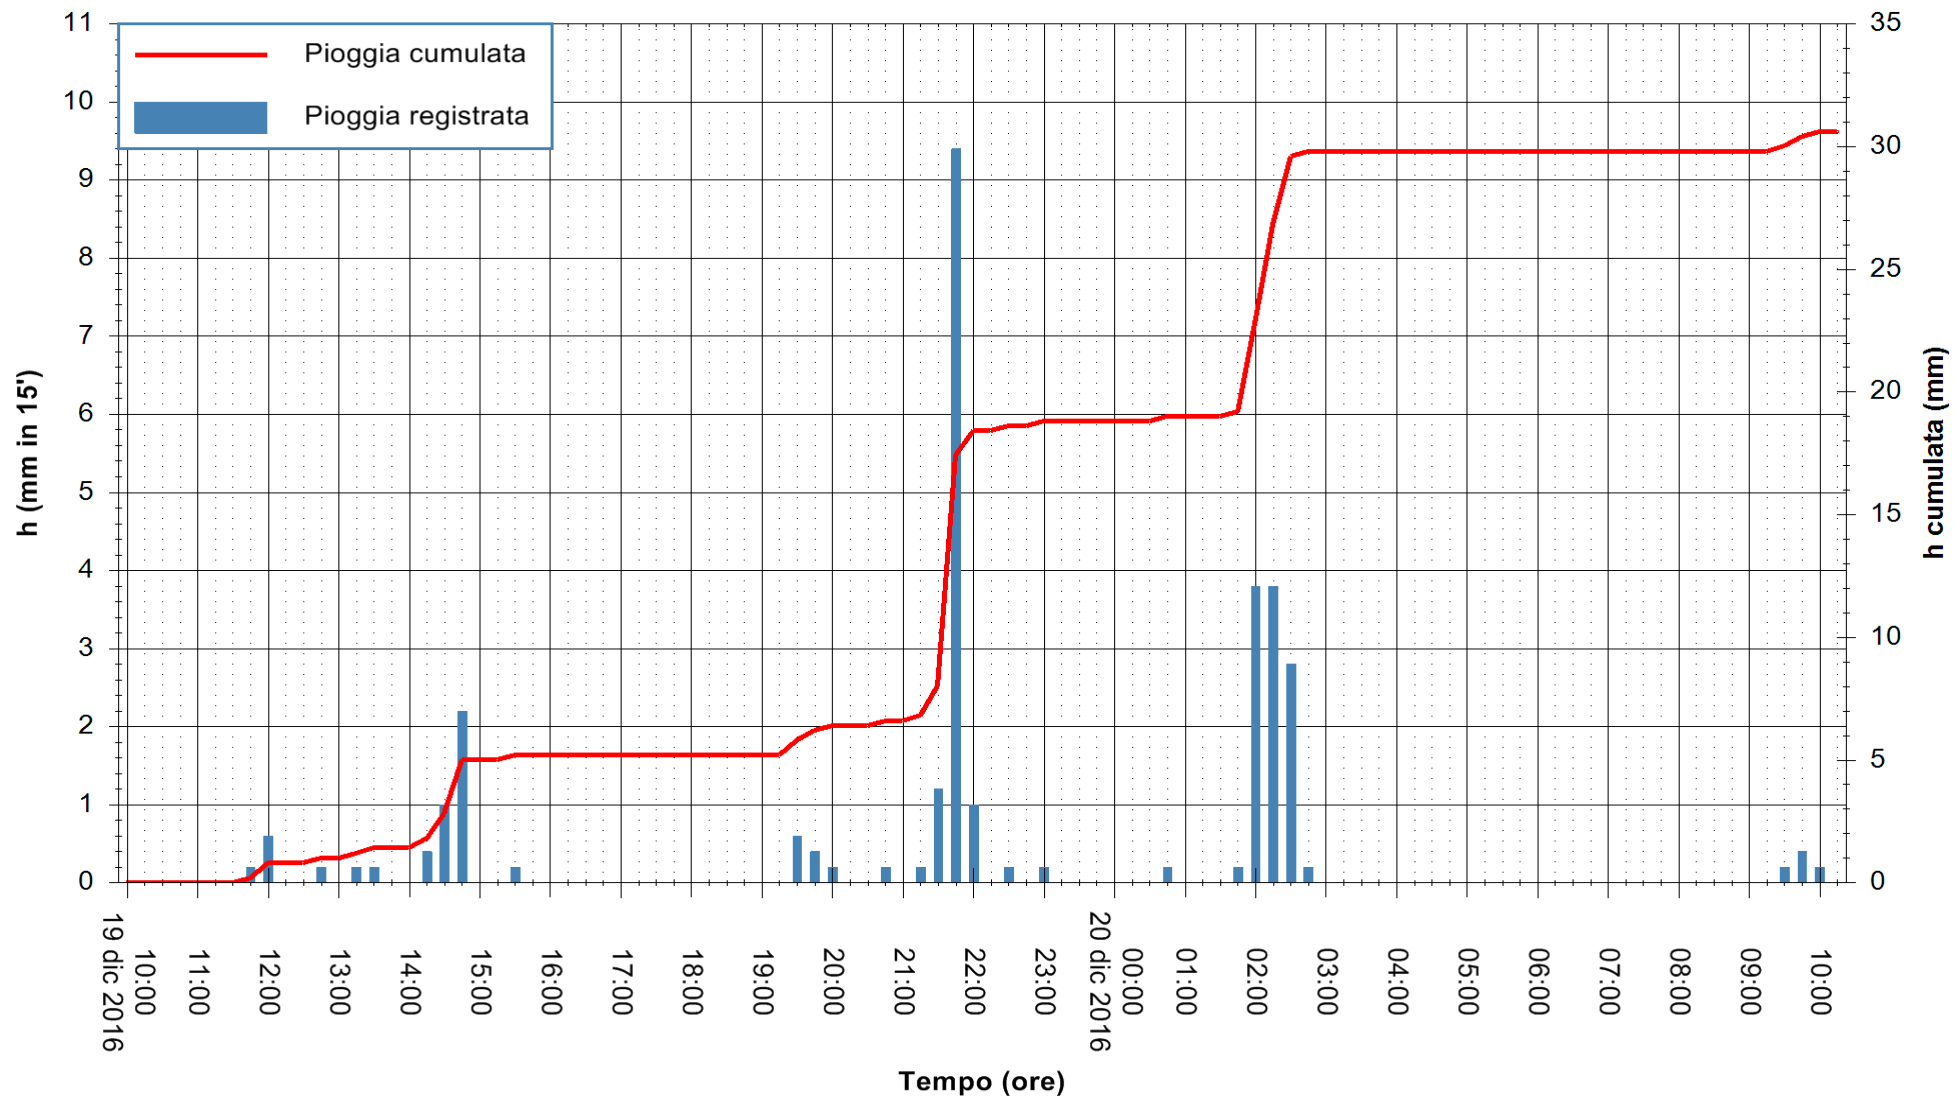

Stazione pluviometrica Mannu di Porto Torres  
Area PONTE MOLINU  
Pioggia registrata nelle ultime 24 ore  
Consultazione alle ore 11:11 del 20/12/2016

ARPAS  
F.to il Dirigente Responsabile  
Dott. Giuseppe Bianco

REGIONE AUTÒNOMA DE SARDIGNA  
REGIONE AUTONOMA DELLA SARDEGNA

Stazione pluviometrica Flumineddu ad Allai  
 Area ALLAI  
 Pioggia registrata nelle ultime 24 ore  
 Consultazione alle ore 11:11 del 20/12/2016