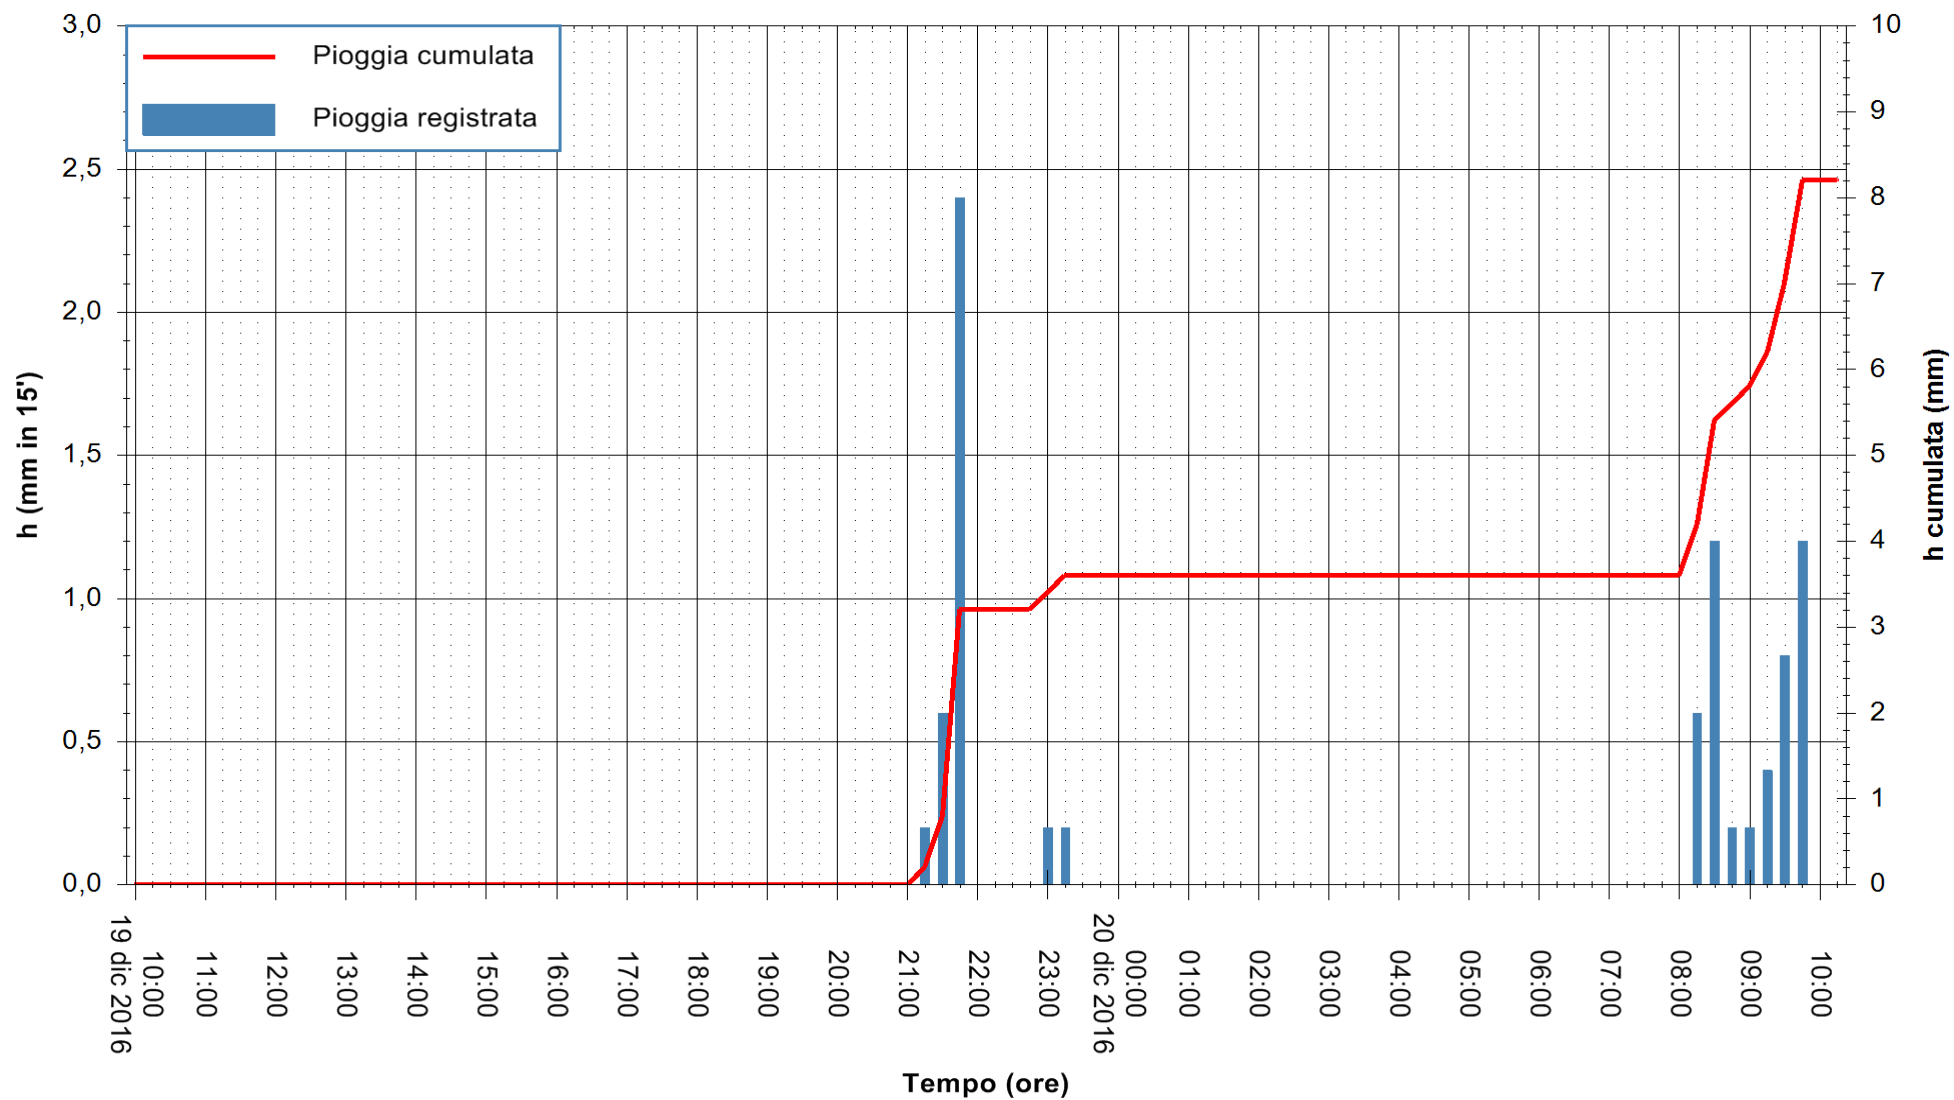

Stazione pluviometrica Mannu di Porto Torres  
Area PONTE MOLINU  
Pioggia registrata nelle ultime 24 ore  
Consultazione alle ore 11:11 del 20/12/2016

ARPAS  
F.to il Dirigente Responsabile  
Dott. Giuseppe Bianco

REGIONE AUTÒNOMA DE SARDIGNA  
REGIONE AUTONOMA DELLA SARDEGNA

Stazione pluviometrica Flumineddu ad Allai  
 Area ALLAI  
 Pioggia registrata nelle ultime 24 ore  
 Consultazione alle ore 11:11 del 20/12/2016