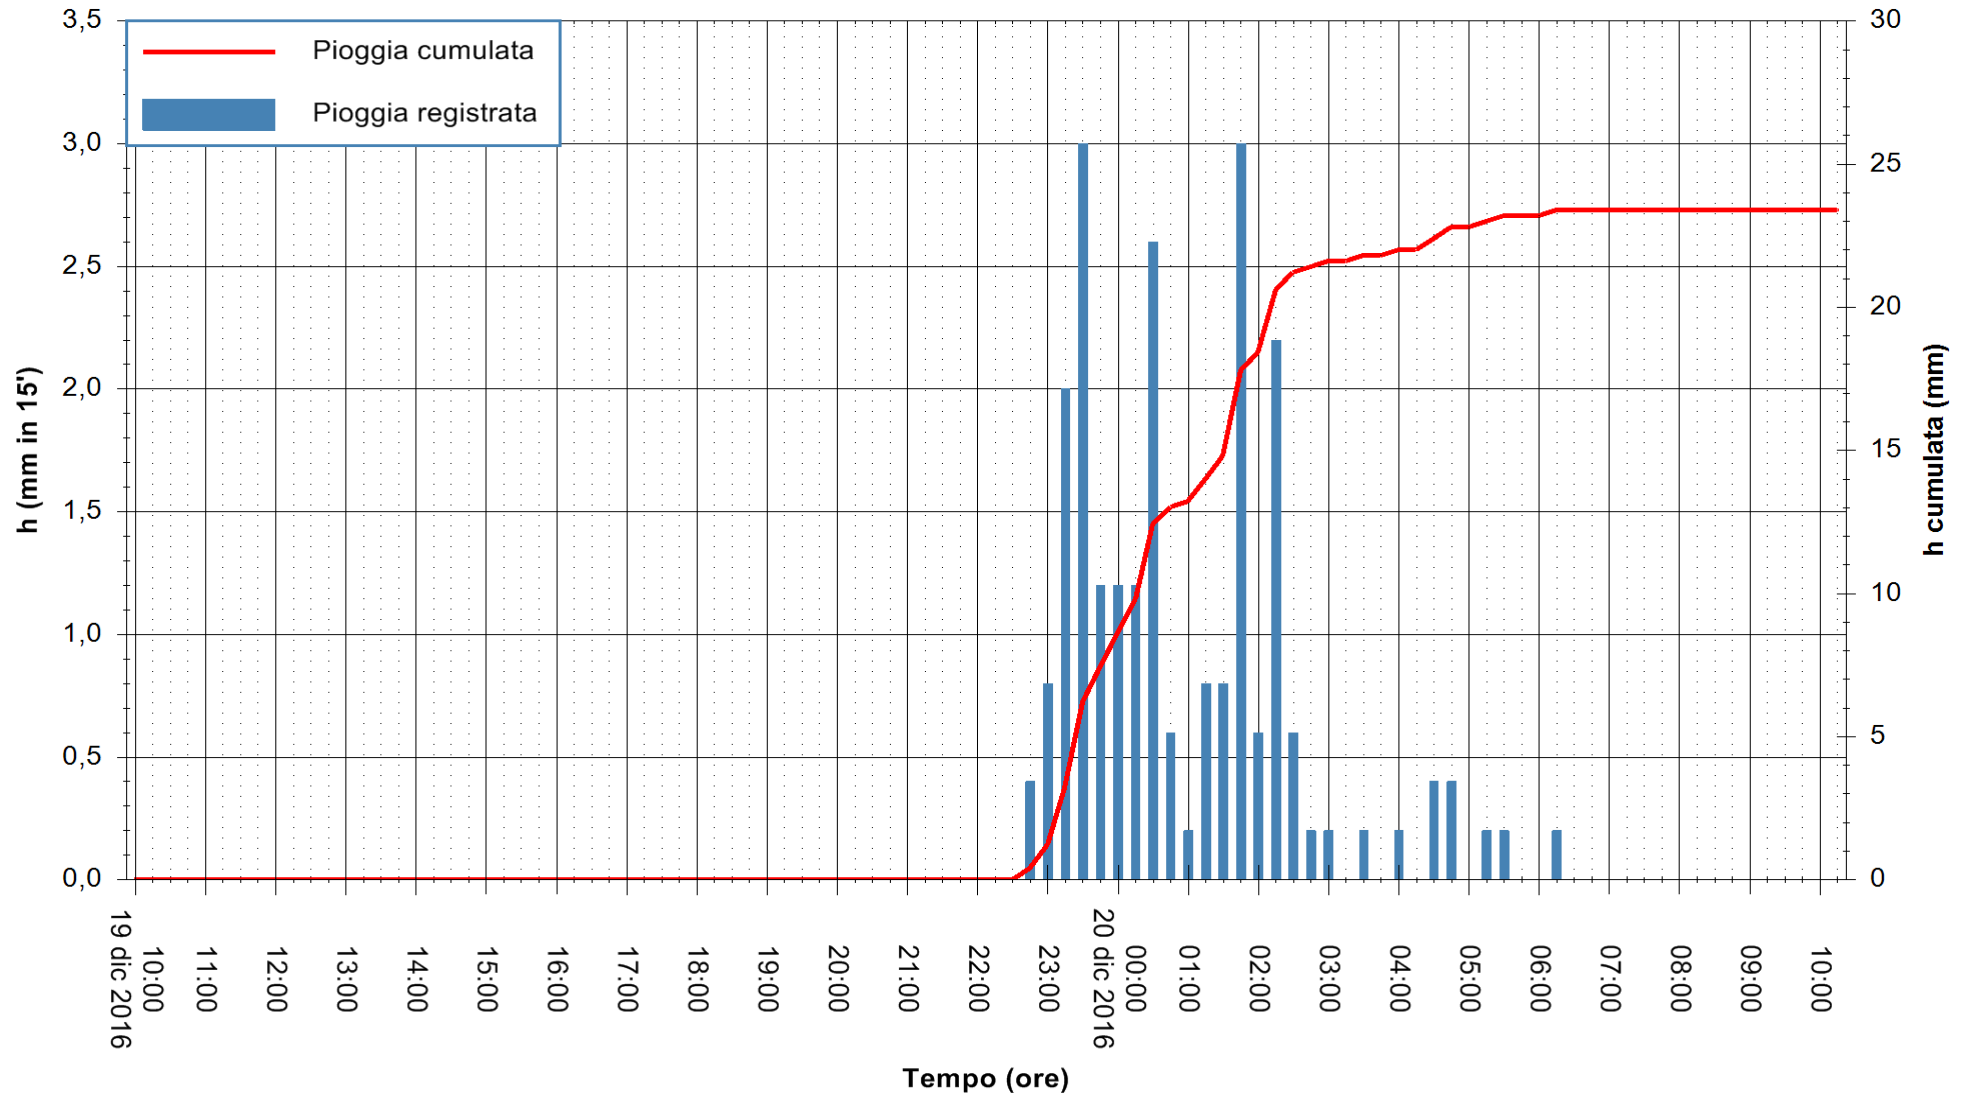

Stazione pluviometrica Mannu di Porto Torres  
Area PONTE MOLINU  
Pioggia registrata nelle ultime 24 ore  
Consultazione alle ore 11:11 del 20/12/2016

ARPAS  
F.to il Dirigente Responsabile  
Dott. Giuseppe Bianco

REGIONE AUTÒNOMA DE SARDIGNA  
REGIONE AUTONOMA DELLA SARDEGNA

Stazione pluviometrica Flumineddu ad Allai  
 Area ALLAI  
 Pioggia registrata nelle ultime 24 ore  
 Consultazione alle ore 11:11 del 20/12/2016