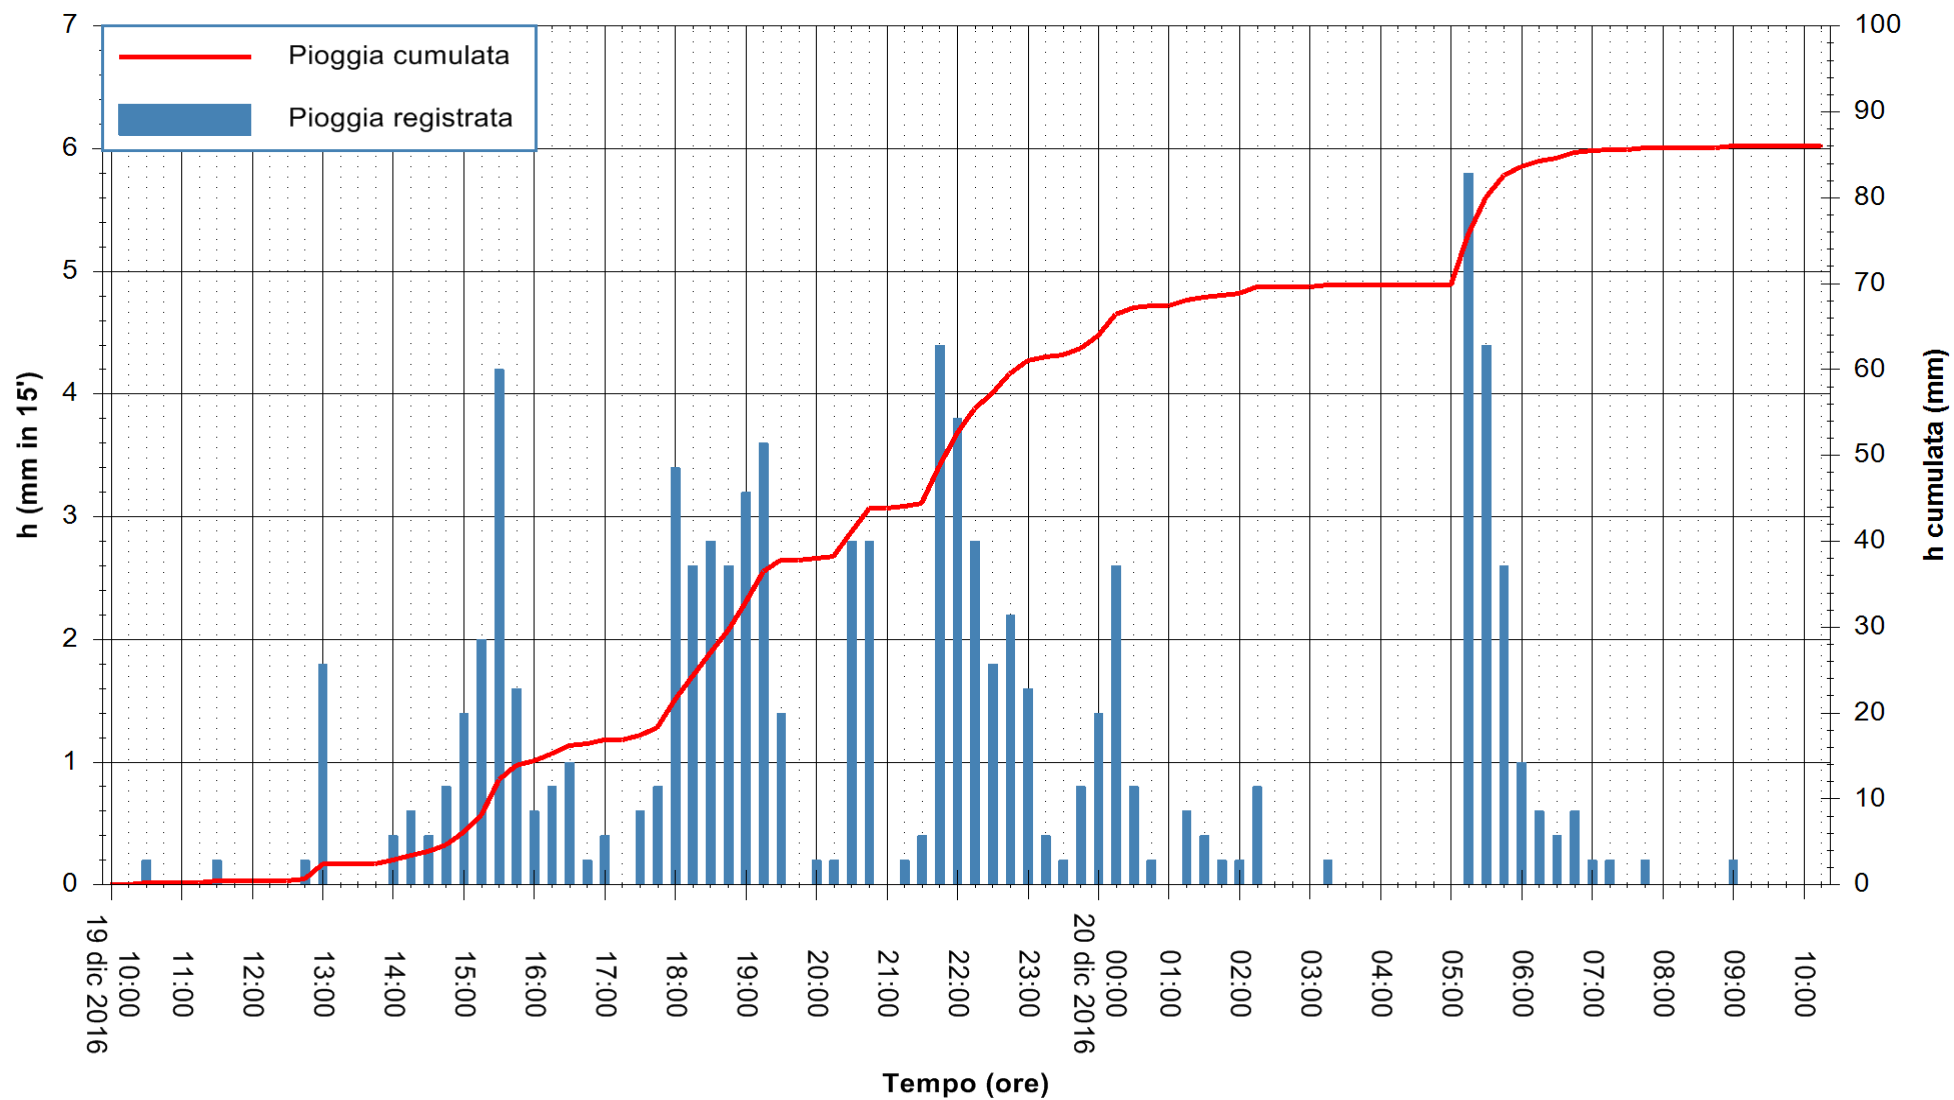

Stazione pluviometrica Mannu di Porto Torres  
Area PONTE MOLINU  
Pioggia registrata nelle ultime 24 ore  
Consultazione alle ore 11:11 del 20/12/2016

ARPAS  
F.to il Dirigente Responsabile  
Dott. Giuseppe Bianco

REGIONE AUTÒNOMA DE SARDIGNA  
REGIONE AUTONOMA DELLA SARDEGNA

Stazione pluviometrica Flumineddu ad Allai  
 Area ALLAI  
 Pioggia registrata nelle ultime 24 ore  
 Consultazione alle ore 11:11 del 20/12/2016