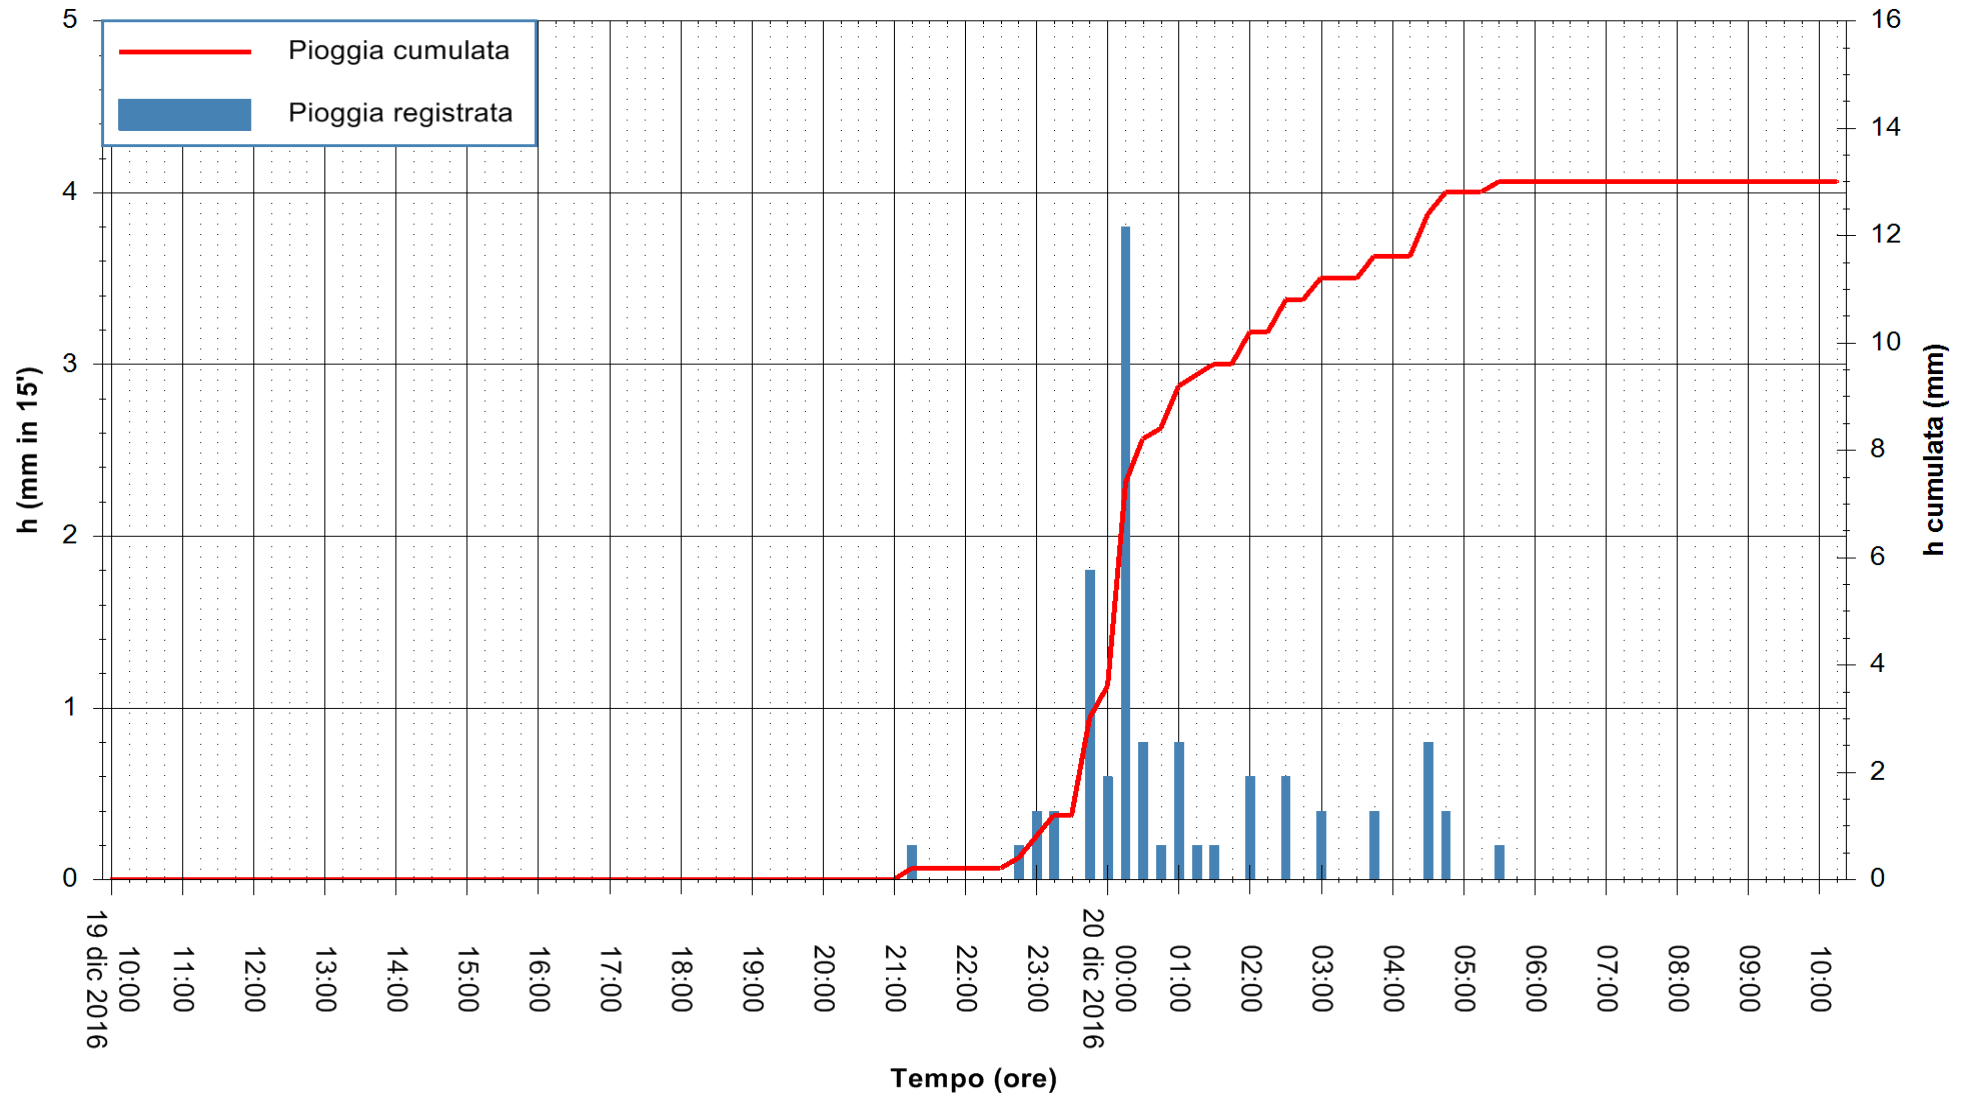

Stazione pluviometrica Mannu di Porto Torres  
Area PONTE MOLINU  
Pioggia registrata nelle ultime 24 ore  
Consultazione alle ore 11:11 del 20/12/2016

ARPAS  
F.to il Dirigente Responsabile  
Dott. Giuseppe Bianco

REGIONE AUTÒNOMA DE SARDIGNA  
REGIONE AUTONOMA DELLA SARDEGNA

Stazione pluviometrica Flumineddu ad Allai  
 Area ALLAI  
 Pioggia registrata nelle ultime 24 ore  
 Consultazione alle ore 11:11 del 20/12/2016