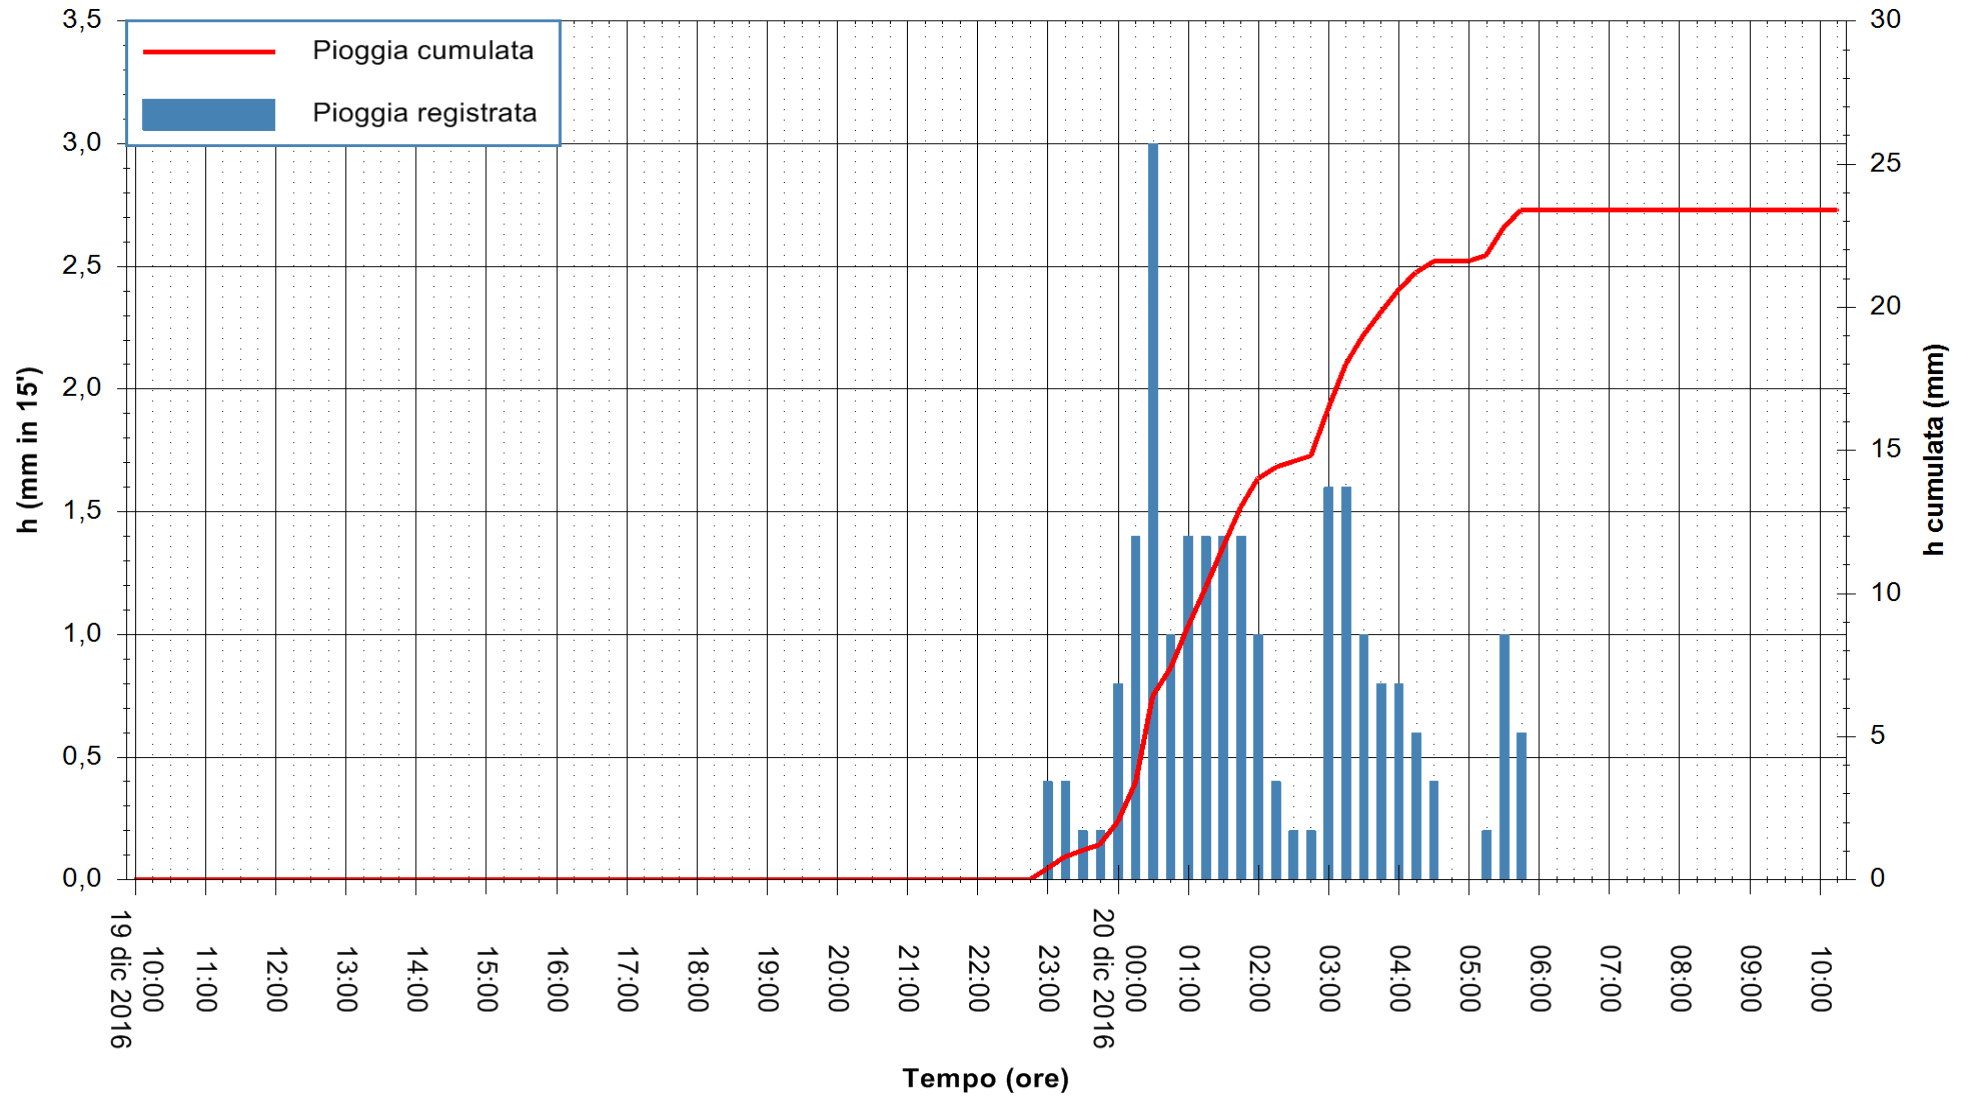

Stazione pluviometrica Mannu di Porto Torres  
Area PONTE MOLINU  
Pioggia registrata nelle ultime 24 ore  
Consultazione alle ore 11:11 del 20/12/2016

ARPAS  
F.to il Dirigente Responsabile  
Dott. Giuseppe Bianco

REGIONE AUTÒNOMA DE SARDIGNA  
REGIONE AUTONOMA DELLA SARDEGNA

Stazione pluviometrica Flumineddu ad Allai  
 Area ALLAI  
 Pioggia registrata nelle ultime 24 ore  
 Consultazione alle ore 11:11 del 20/12/2016