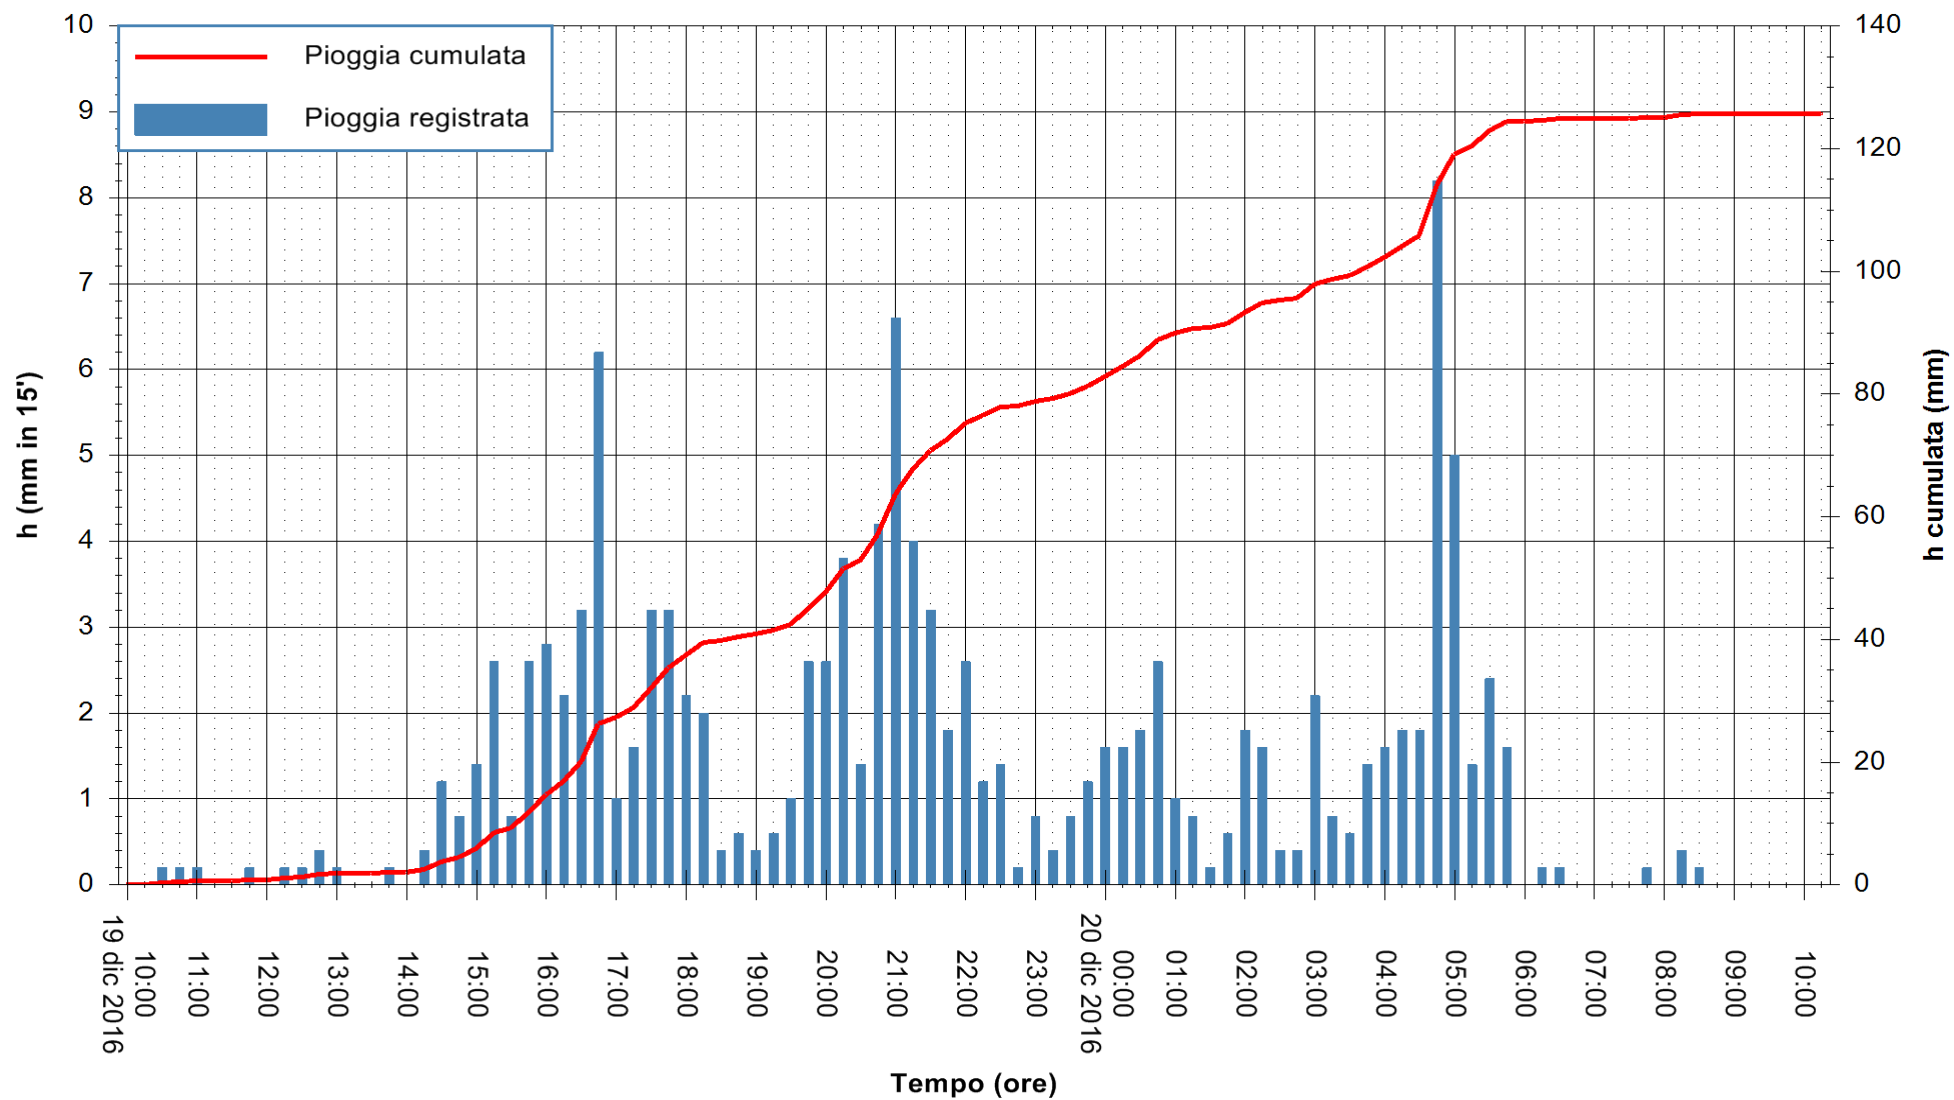

Stazione pluviometrica Mannu di Porto Torres  
Area PONTE MOLINU  
Pioggia registrata nelle ultime 24 ore  
Consultazione alle ore 11:11 del 20/12/2016

ARPAS  
F.to il Dirigente Responsabile  
Dott. Giuseppe Bianco

REGIONE AUTÒNOMA DE SARDIGNA  
REGIONE AUTONOMA DELLA SARDEGNA

Stazione pluviometrica Flumineddu ad Allai  
 Area ALLAI  
 Pioggia registrata nelle ultime 24 ore  
 Consultazione alle ore 11:11 del 20/12/2016