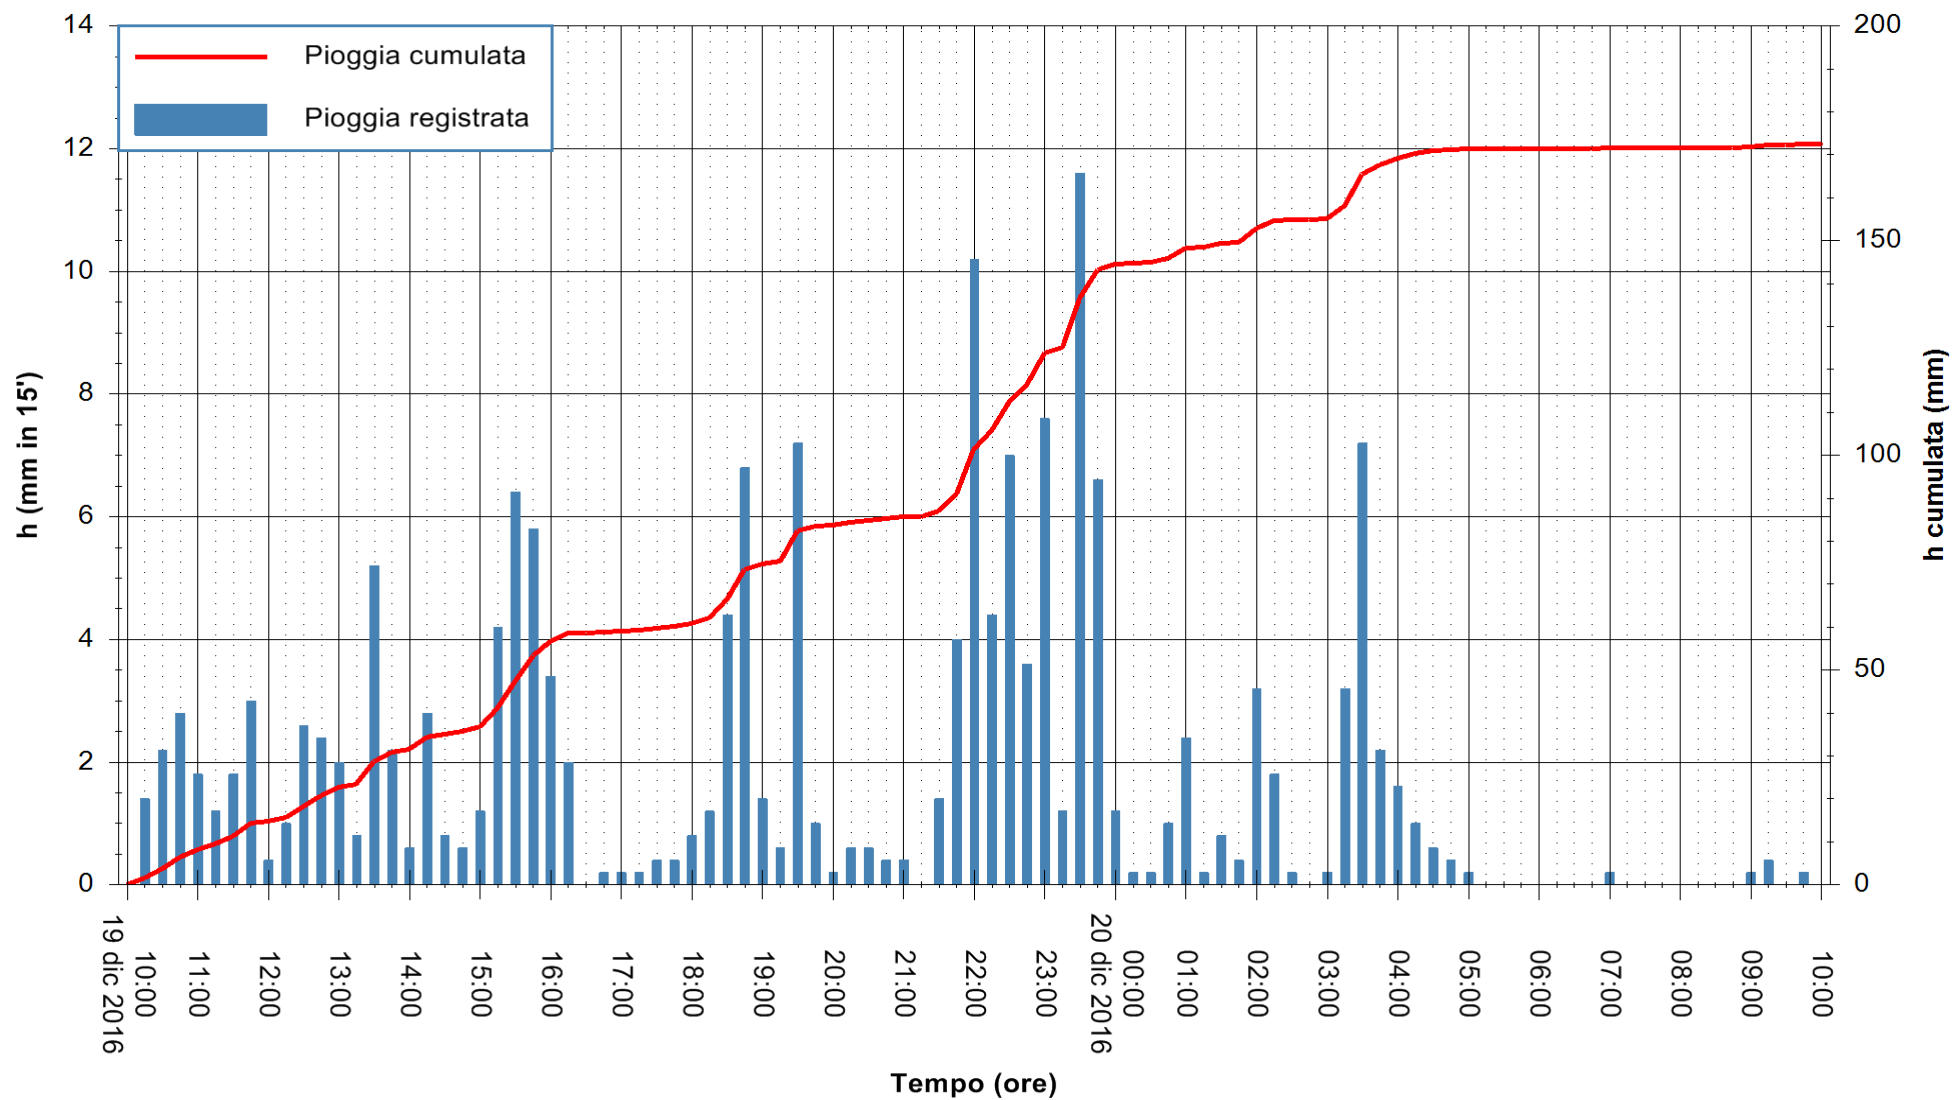

Stazione pluviometrica Mannu di Porto Torres  
Area PONTE MOLINU  
Pioggia registrata nelle ultime 24 ore  
Consultazione alle ore 11:11 del 20/12/2016

ARPAS  
F.to il Dirigente Responsabile  
Dott. Giuseppe Bianco

REGIONE AUTÒNOMA DE SARDIGNA  
REGIONE AUTONOMA DELLA SARDEGNA

Stazione pluviometrica Flumineddu ad Allai  
 Area ALLAI  
 Pioggia registrata nelle ultime 24 ore  
 Consultazione alle ore 11:11 del 20/12/2016