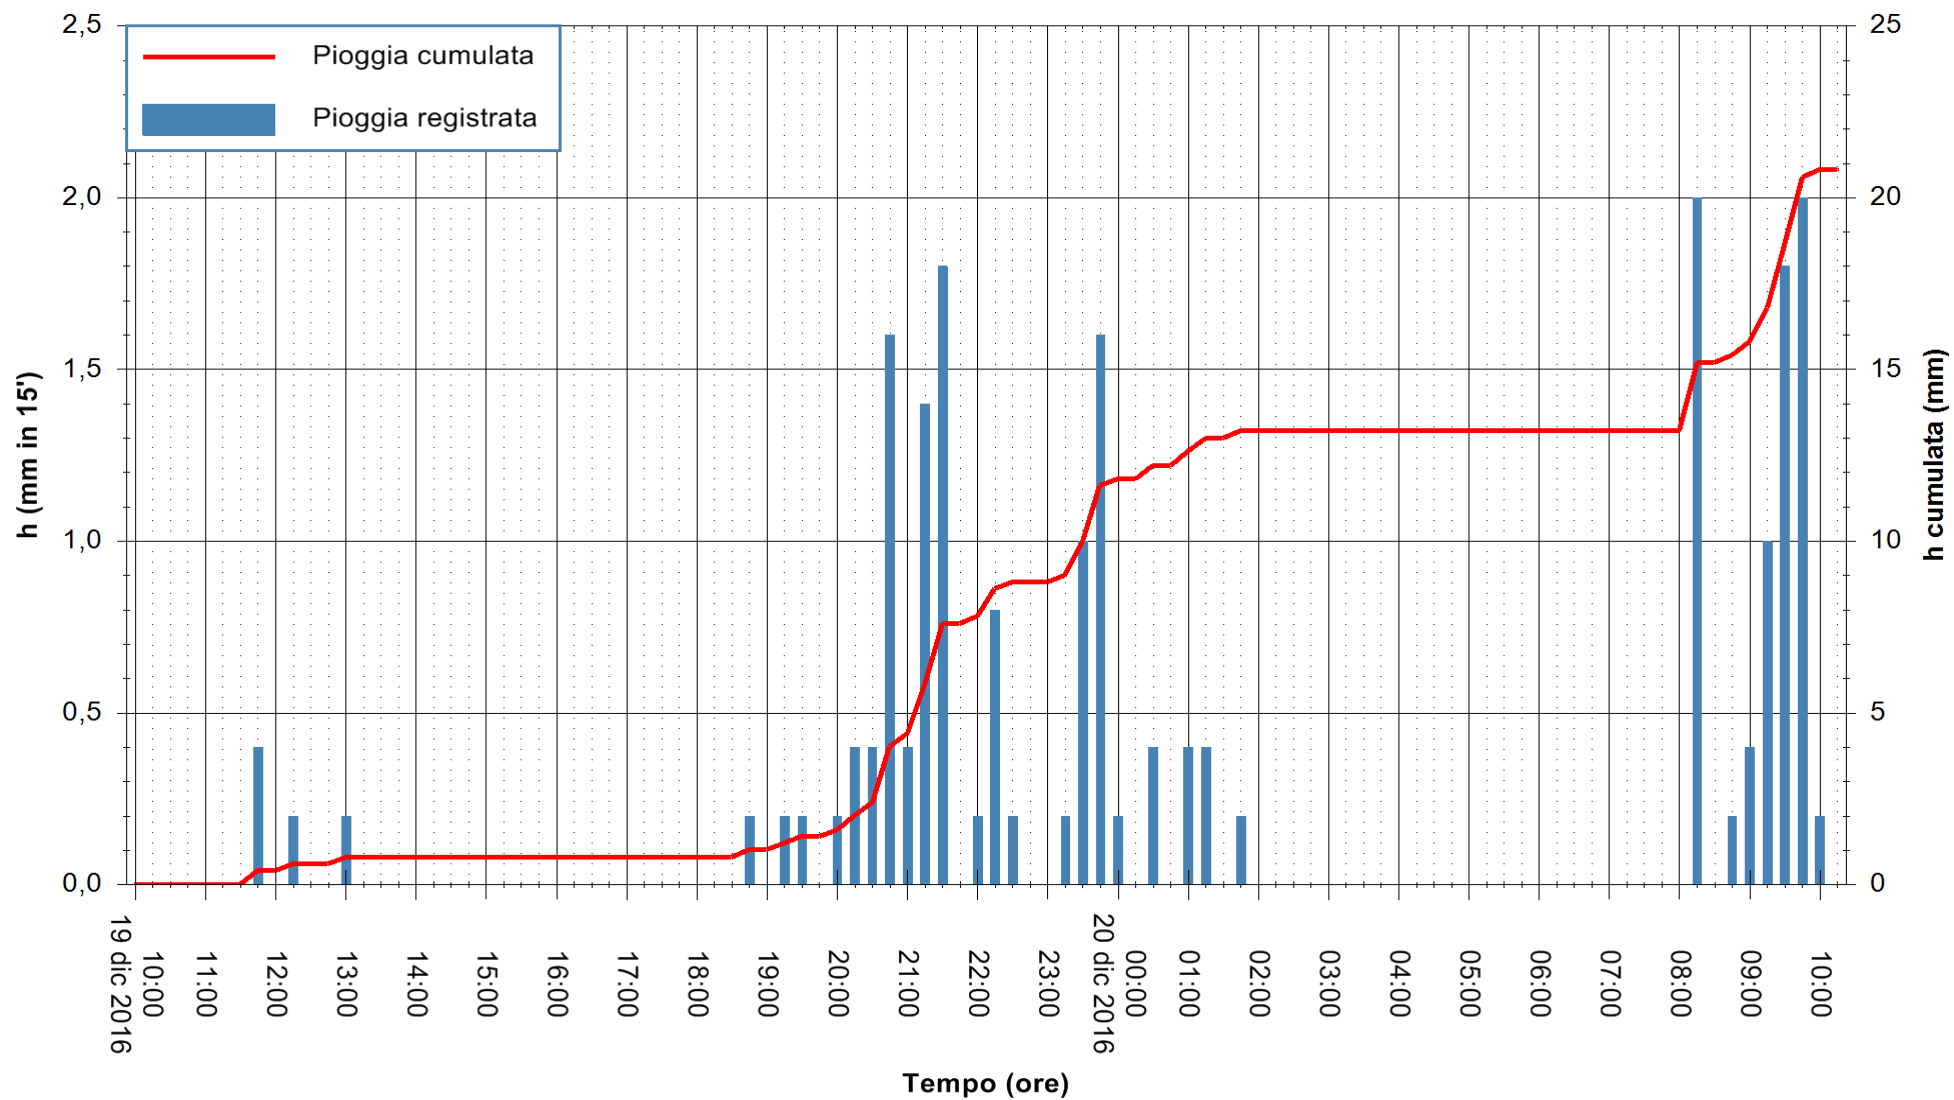

Stazione pluviometrica Mannu di Porto Torres  
Area PONTE MOLINU  
Pioggia registrata nelle ultime 24 ore  
Consultazione alle ore 11:11 del 20/12/2016

ARPAS  
F.to il Dirigente Responsabile  
Dott. Giuseppe Bianco

REGIONE AUTÒNOMA DE SARDIGNA  
REGIONE AUTONOMA DELLA SARDEGNA

Stazione pluviometrica Flumineddu ad Allai  
 Area ALLAI  
 Pioggia registrata nelle ultime 24 ore  
 Consultazione alle ore 11:11 del 20/12/2016