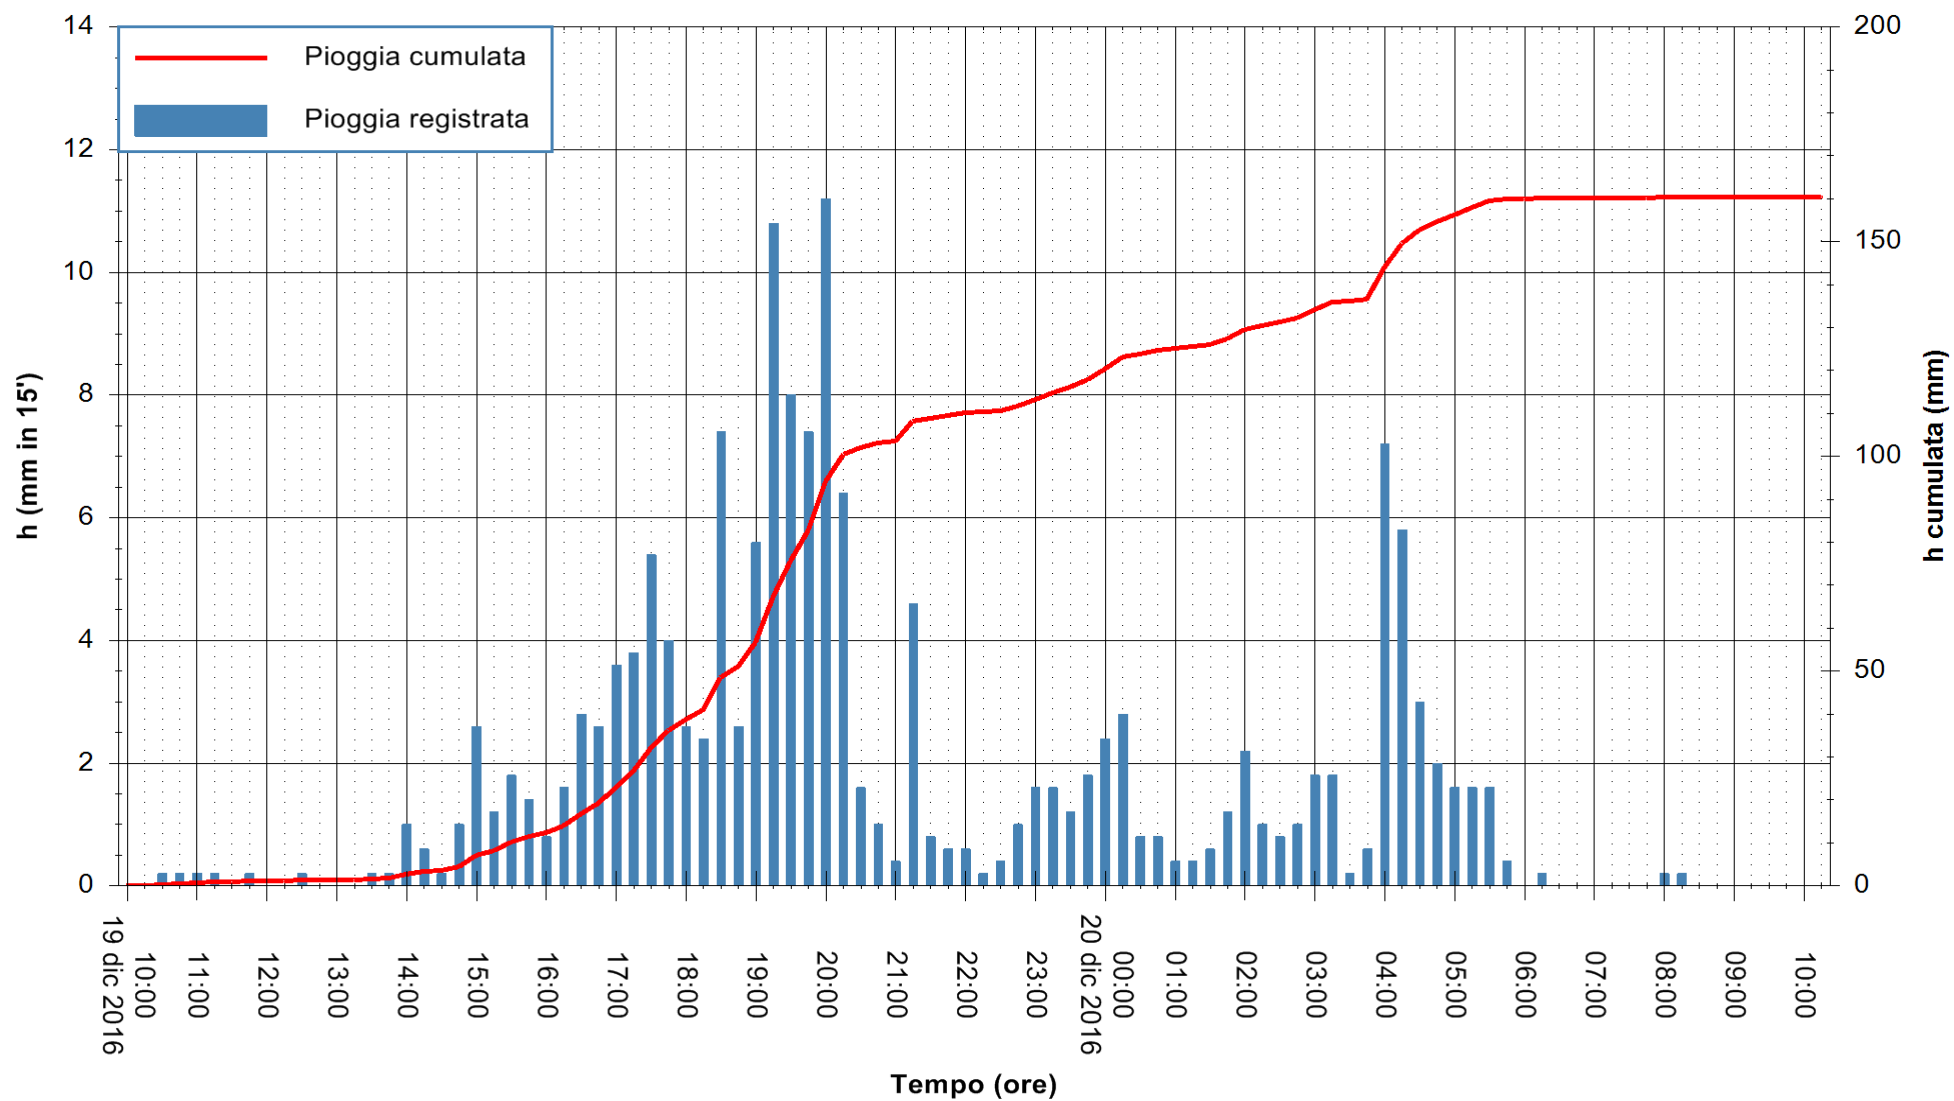

Stazione pluviometrica Mannu di Porto Torres  
Area PONTE MOLINU  
Pioggia registrata nelle ultime 24 ore  
Consultazione alle ore 11:11 del 20/12/2016

ARPAS  
F.to il Dirigente Responsabile  
Dott. Giuseppe Bianco

REGIONE AUTÒNOMA DE SARDIGNA  
REGIONE AUTONOMA DELLA SARDEGNA

Stazione pluviometrica Flumineddu ad Allai  
 Area ALLAI  
 Pioggia registrata nelle ultime 24 ore  
 Consultazione alle ore 11:11 del 20/12/2016