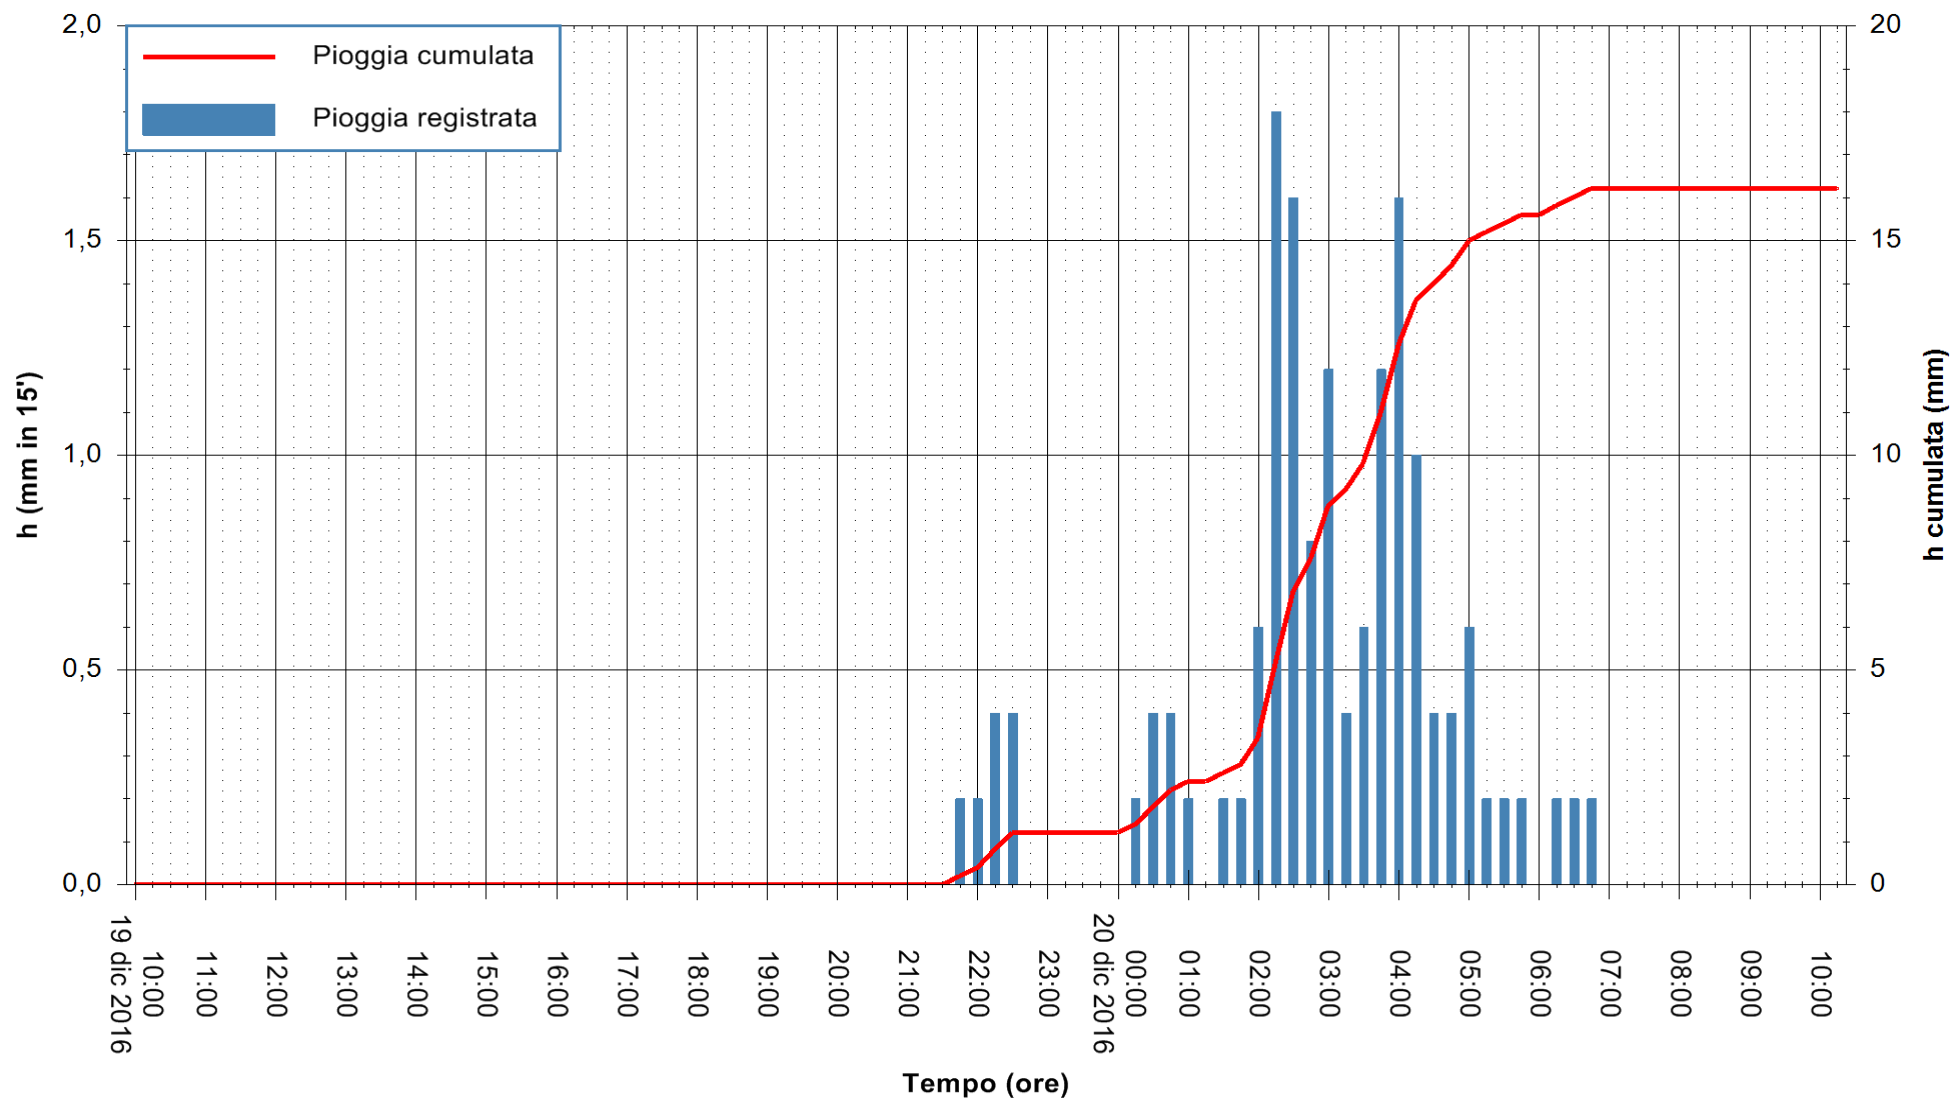

Stazione pluviometrica Mannu di Porto Torres  
Area PONTE MOLINU  
Pioggia registrata nelle ultime 24 ore  
Consultazione alle ore 11:11 del 20/12/2016

ARPAS  
F.to il Dirigente Responsabile  
Dott. Giuseppe Bianco

REGIONE AUTÒNOMA DE SARDIGNA  
REGIONE AUTONOMA DELLA SARDEGNA

Stazione pluviometrica Flumineddu ad Allai  
 Area ALLAI  
 Pioggia registrata nelle ultime 24 ore  
 Consultazione alle ore 11:11 del 20/12/2016