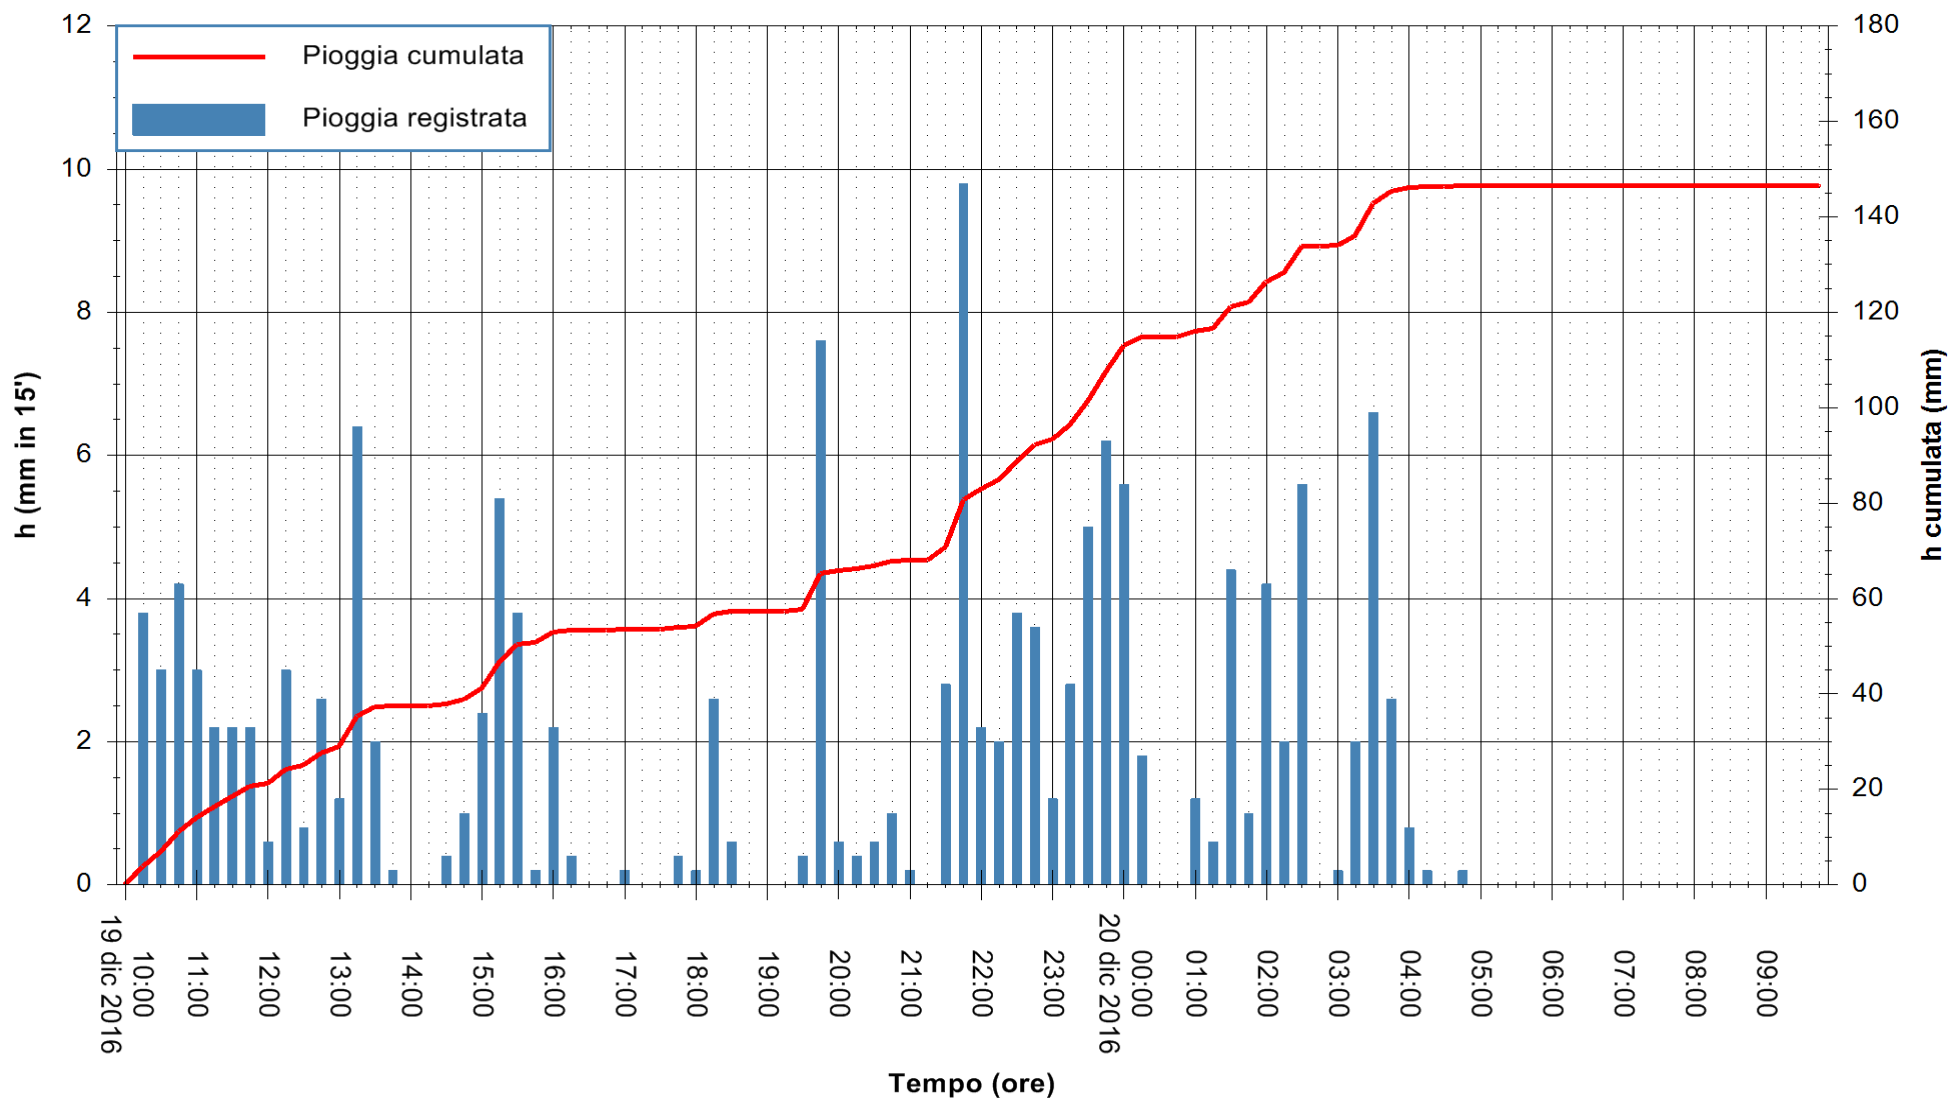

Stazione pluviometrica Mannu di Porto Torres  
Area PONTE MOLINU  
Pioggia registrata nelle ultime 24 ore  
Consultazione alle ore 11:11 del 20/12/2016

ARPAS  
F.to il Dirigente Responsabile  
Dott. Giuseppe Bianco

REGIONE AUTÒNOMA DE SARDIGNA  
REGIONE AUTONOMA DELLA SARDEGNA

Stazione pluviometrica Flumineddu ad Allai  
 Area ALLAI  
 Pioggia registrata nelle ultime 24 ore  
 Consultazione alle ore 11:11 del 20/12/2016