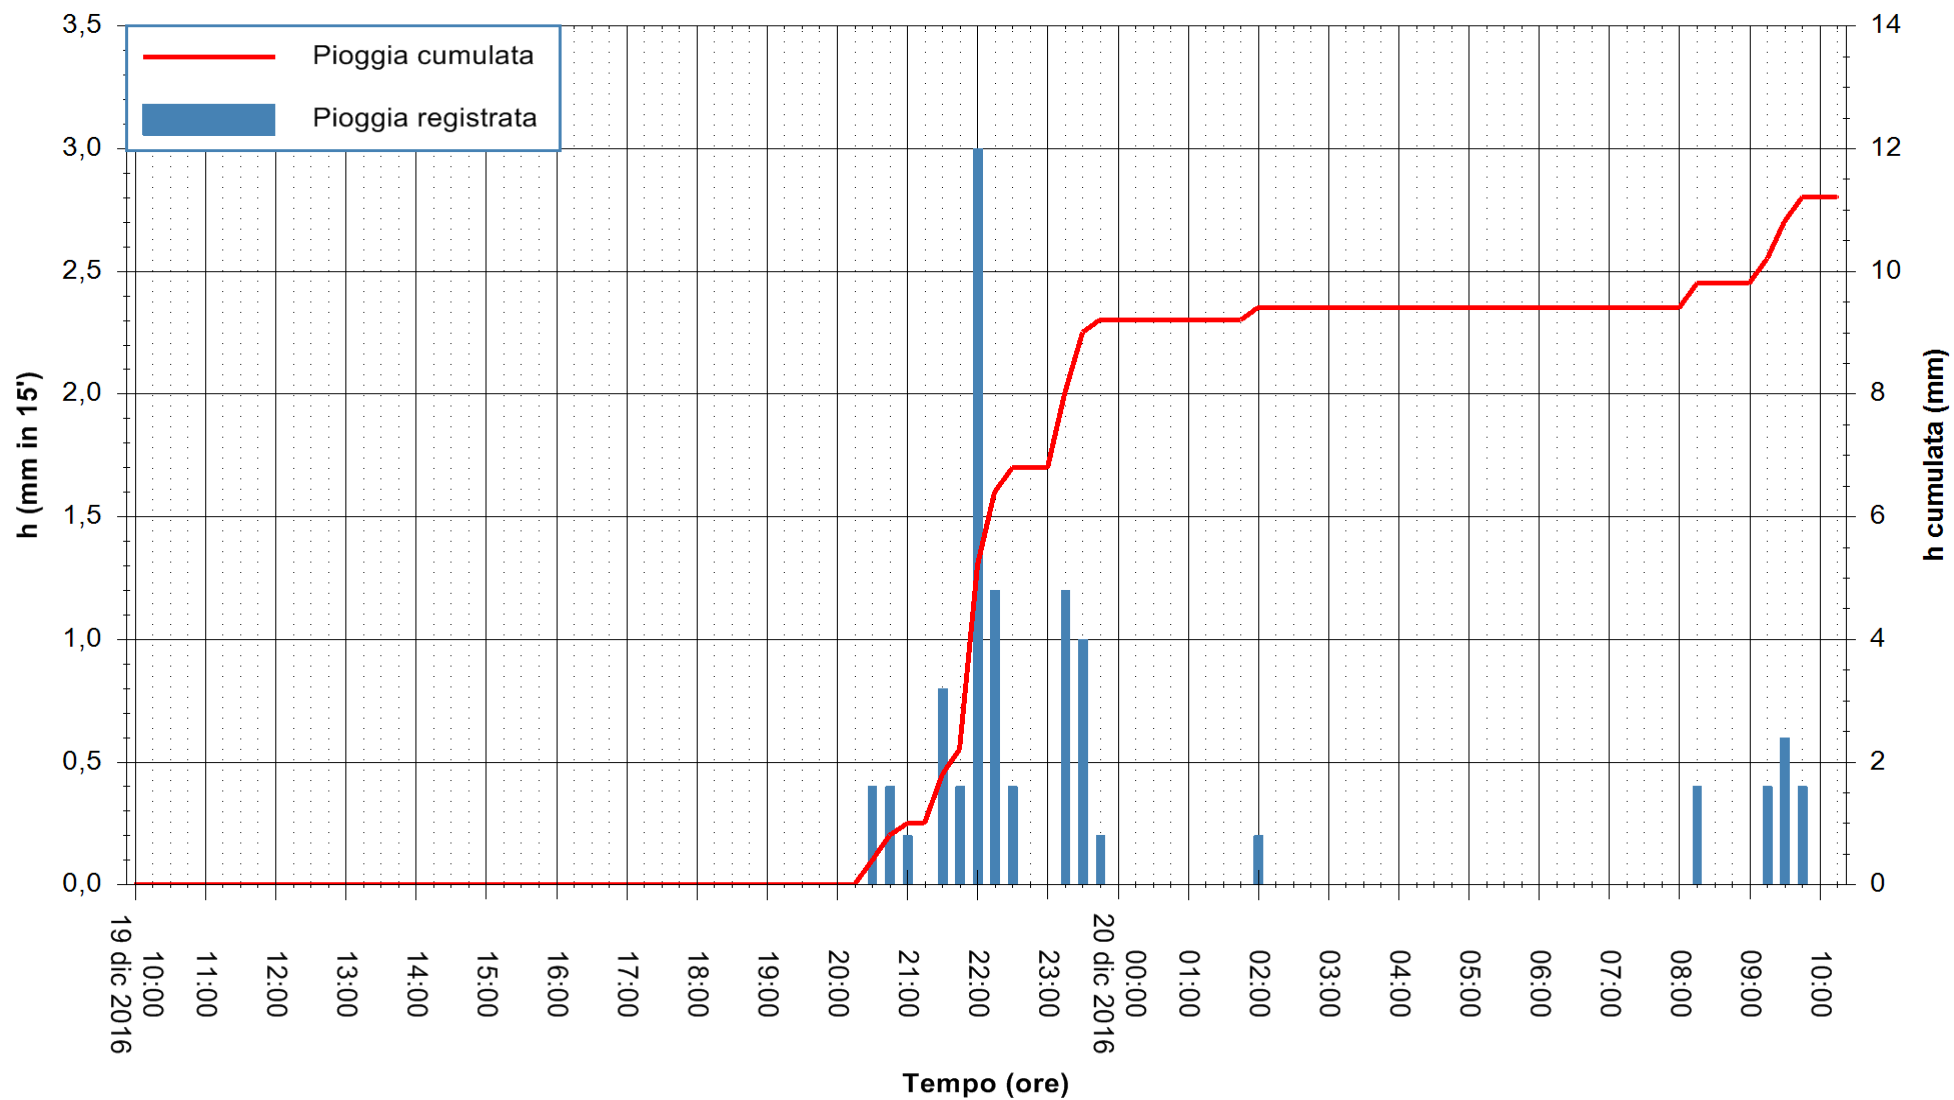

Stazione pluviometrica Mannu di Porto Torres  
Area PONTE MOLINU  
Pioggia registrata nelle ultime 24 ore  
Consultazione alle ore 11:11 del 20/12/2016

ARPAS  
F.to il Dirigente Responsabile  
Dott. Giuseppe Bianco

REGIONE AUTÒNOMA DE SARDIGNA  
REGIONE AUTONOMA DELLA SARDEGNA

Stazione pluviometrica Flumineddu ad Allai  
 Area ALLAI  
 Pioggia registrata nelle ultime 24 ore  
 Consultazione alle ore 11:11 del 20/12/2016