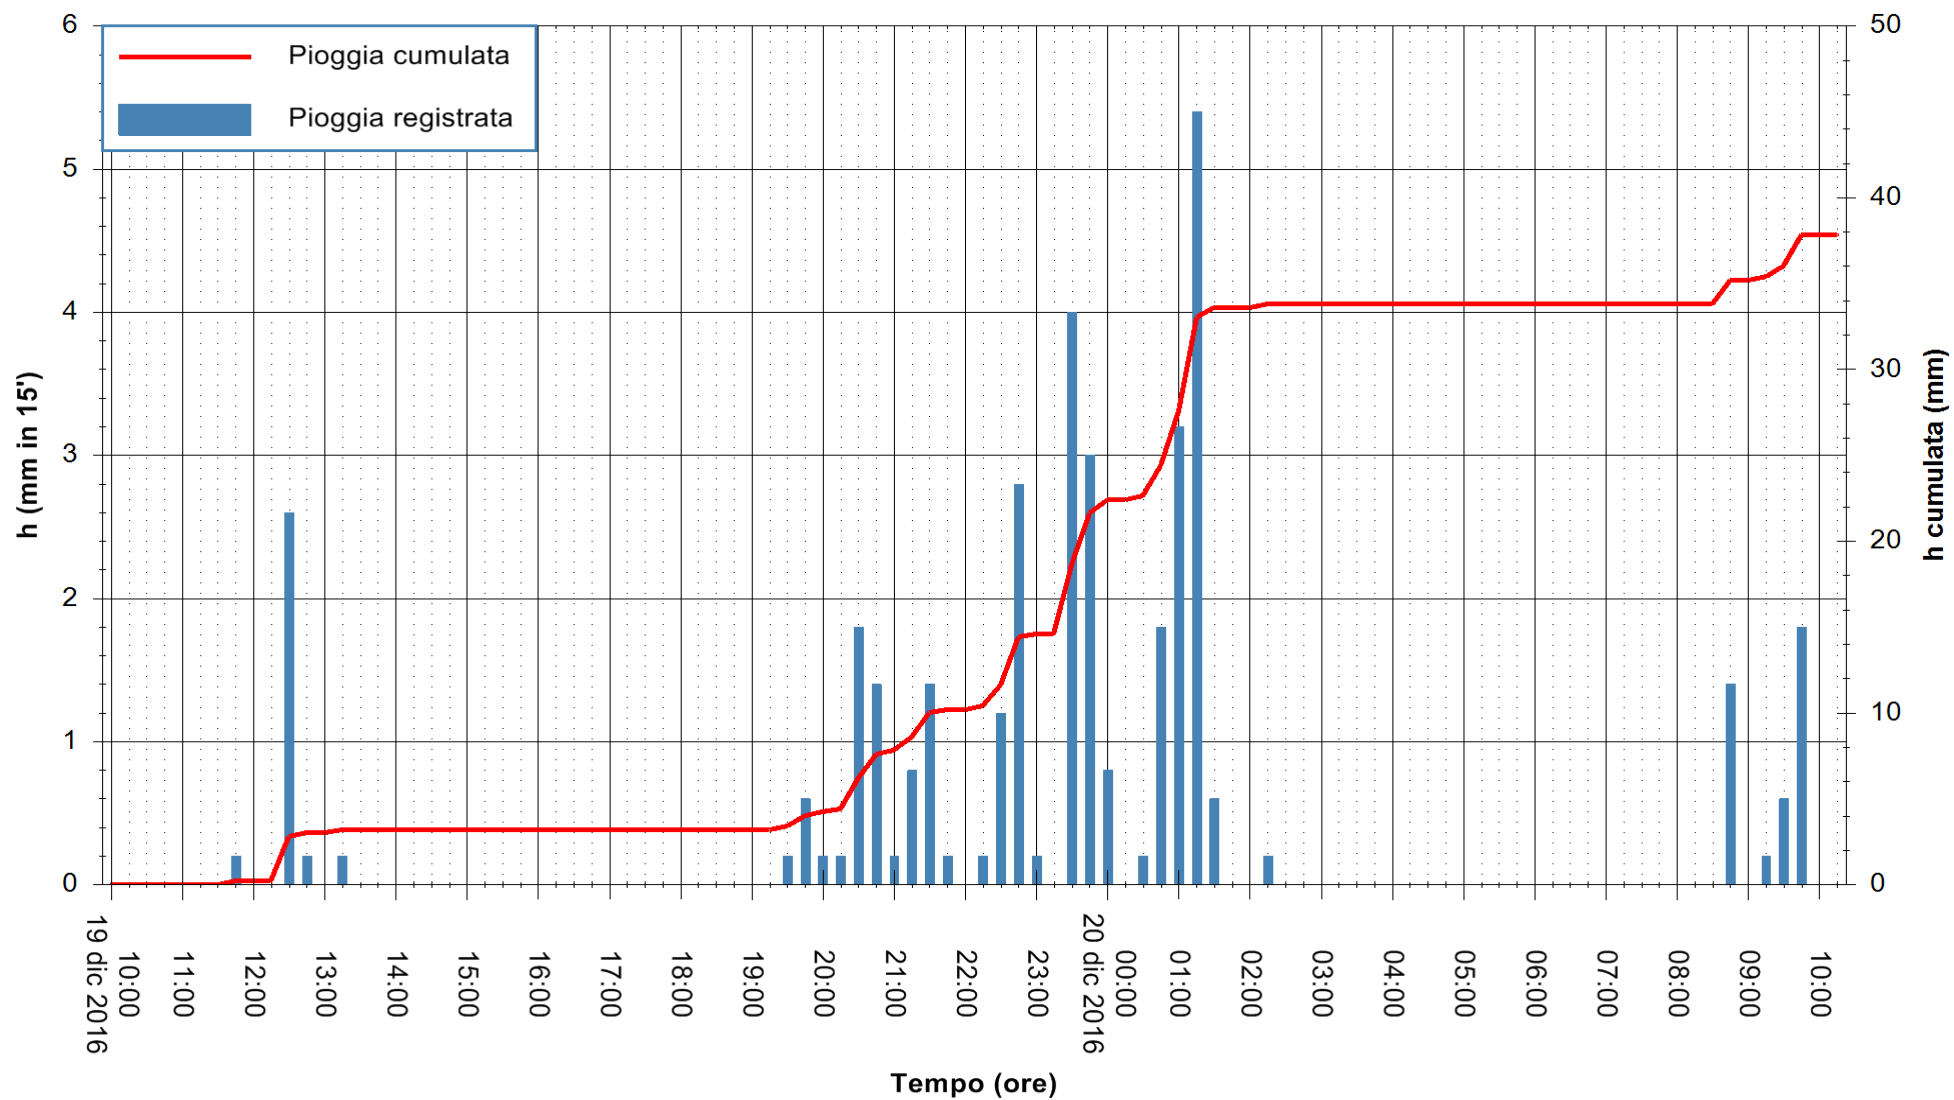

Stazione pluviometrica Mannu di Porto Torres  
Area PONTE MOLINU  
Pioggia registrata nelle ultime 24 ore  
Consultazione alle ore 11:11 del 20/12/2016

ARPAS  
F.to il Dirigente Responsabile  
Dott. Giuseppe Bianco

REGIONE AUTÒNOMA DE SARDIGNA  
REGIONE AUTONOMA DELLA SARDEGNA

Stazione pluviometrica Flumineddu ad Allai  
 Area ALLAI  
 Pioggia registrata nelle ultime 24 ore  
 Consultazione alle ore 11:11 del 20/12/2016