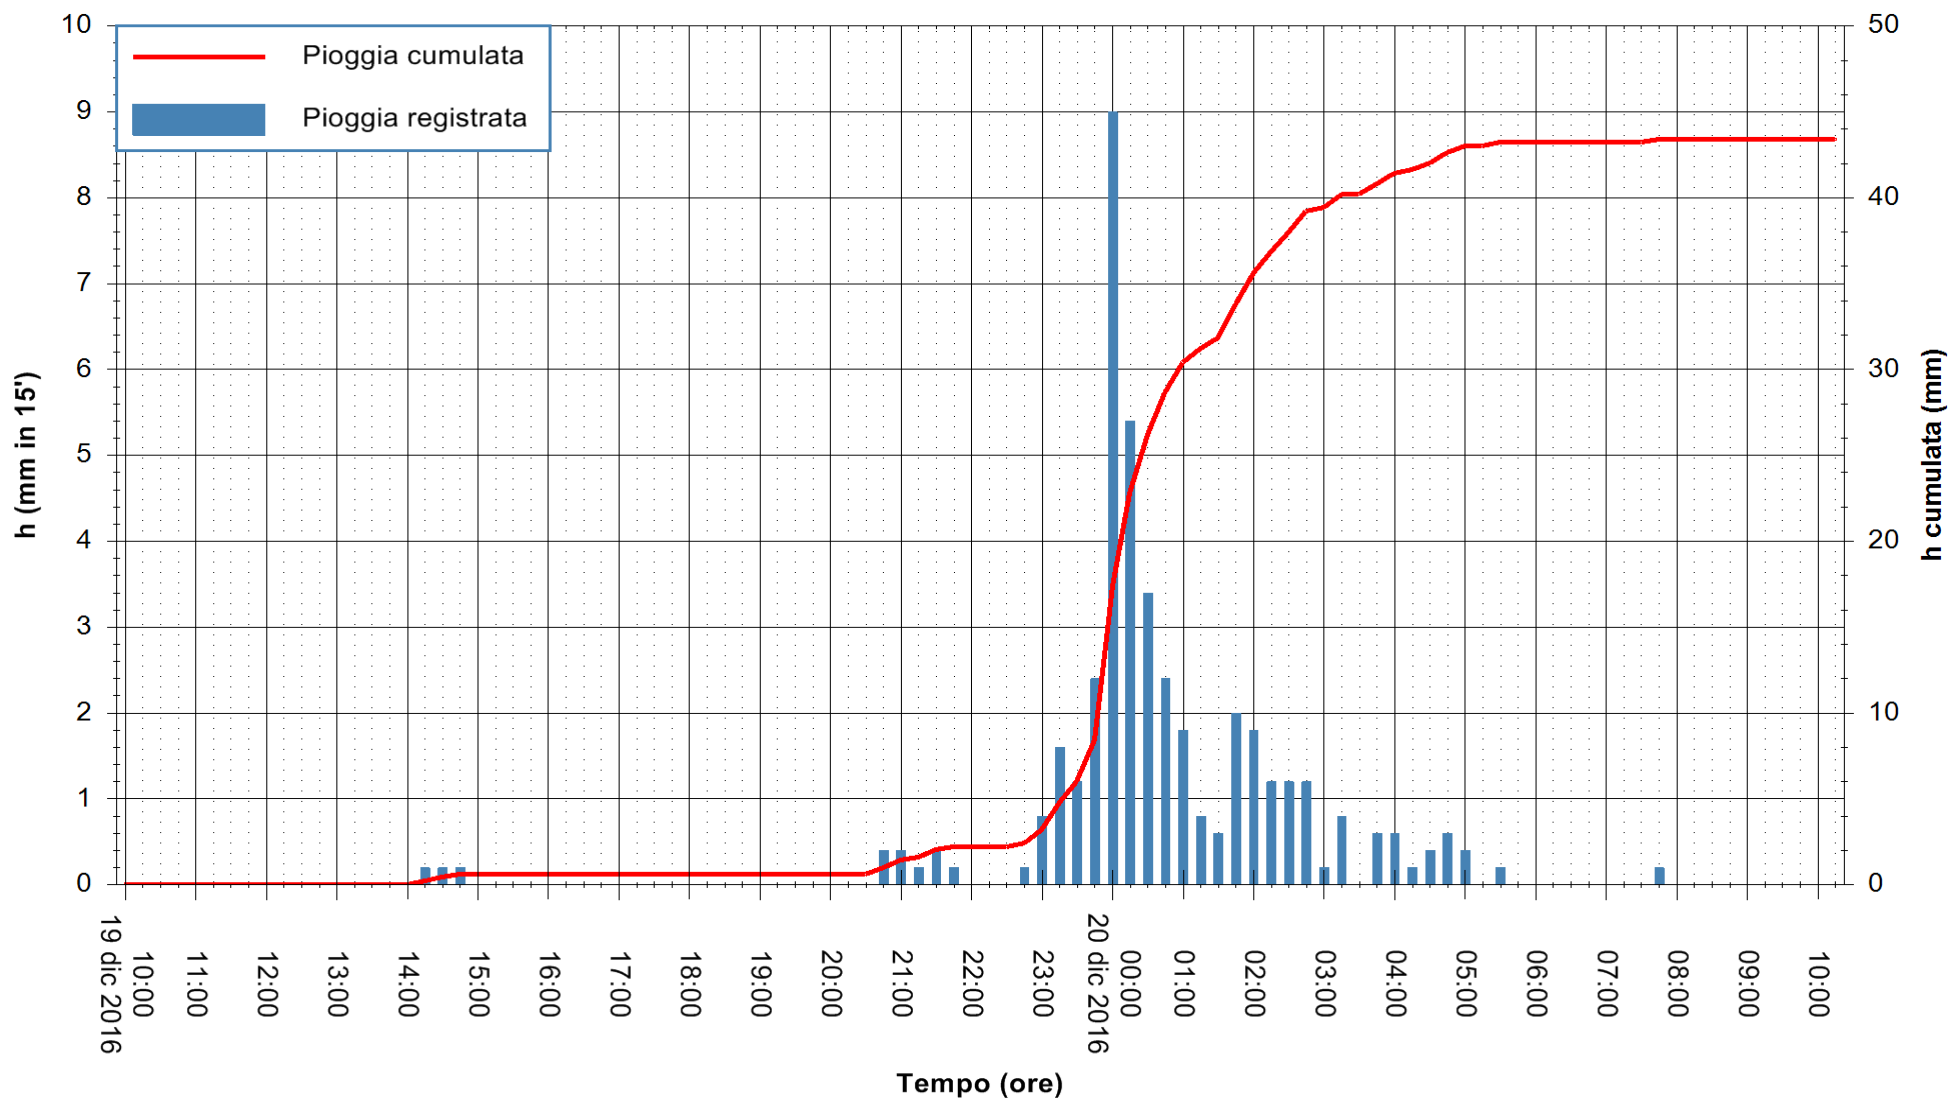

Stazione pluviometrica Mannu di Porto Torres  
Area PONTE MOLINU  
Pioggia registrata nelle ultime 24 ore  
Consultazione alle ore 11:11 del 20/12/2016

ARPAS  
F.to il Dirigente Responsabile  
Dott. Giuseppe Bianco

REGIONE AUTÒNOMA DE SARDIGNA  
REGIONE AUTONOMA DELLA SARDEGNA

Stazione pluviometrica Flumineddu ad Allai  
 Area ALLAI  
 Pioggia registrata nelle ultime 24 ore  
 Consultazione alle ore 11:11 del 20/12/2016