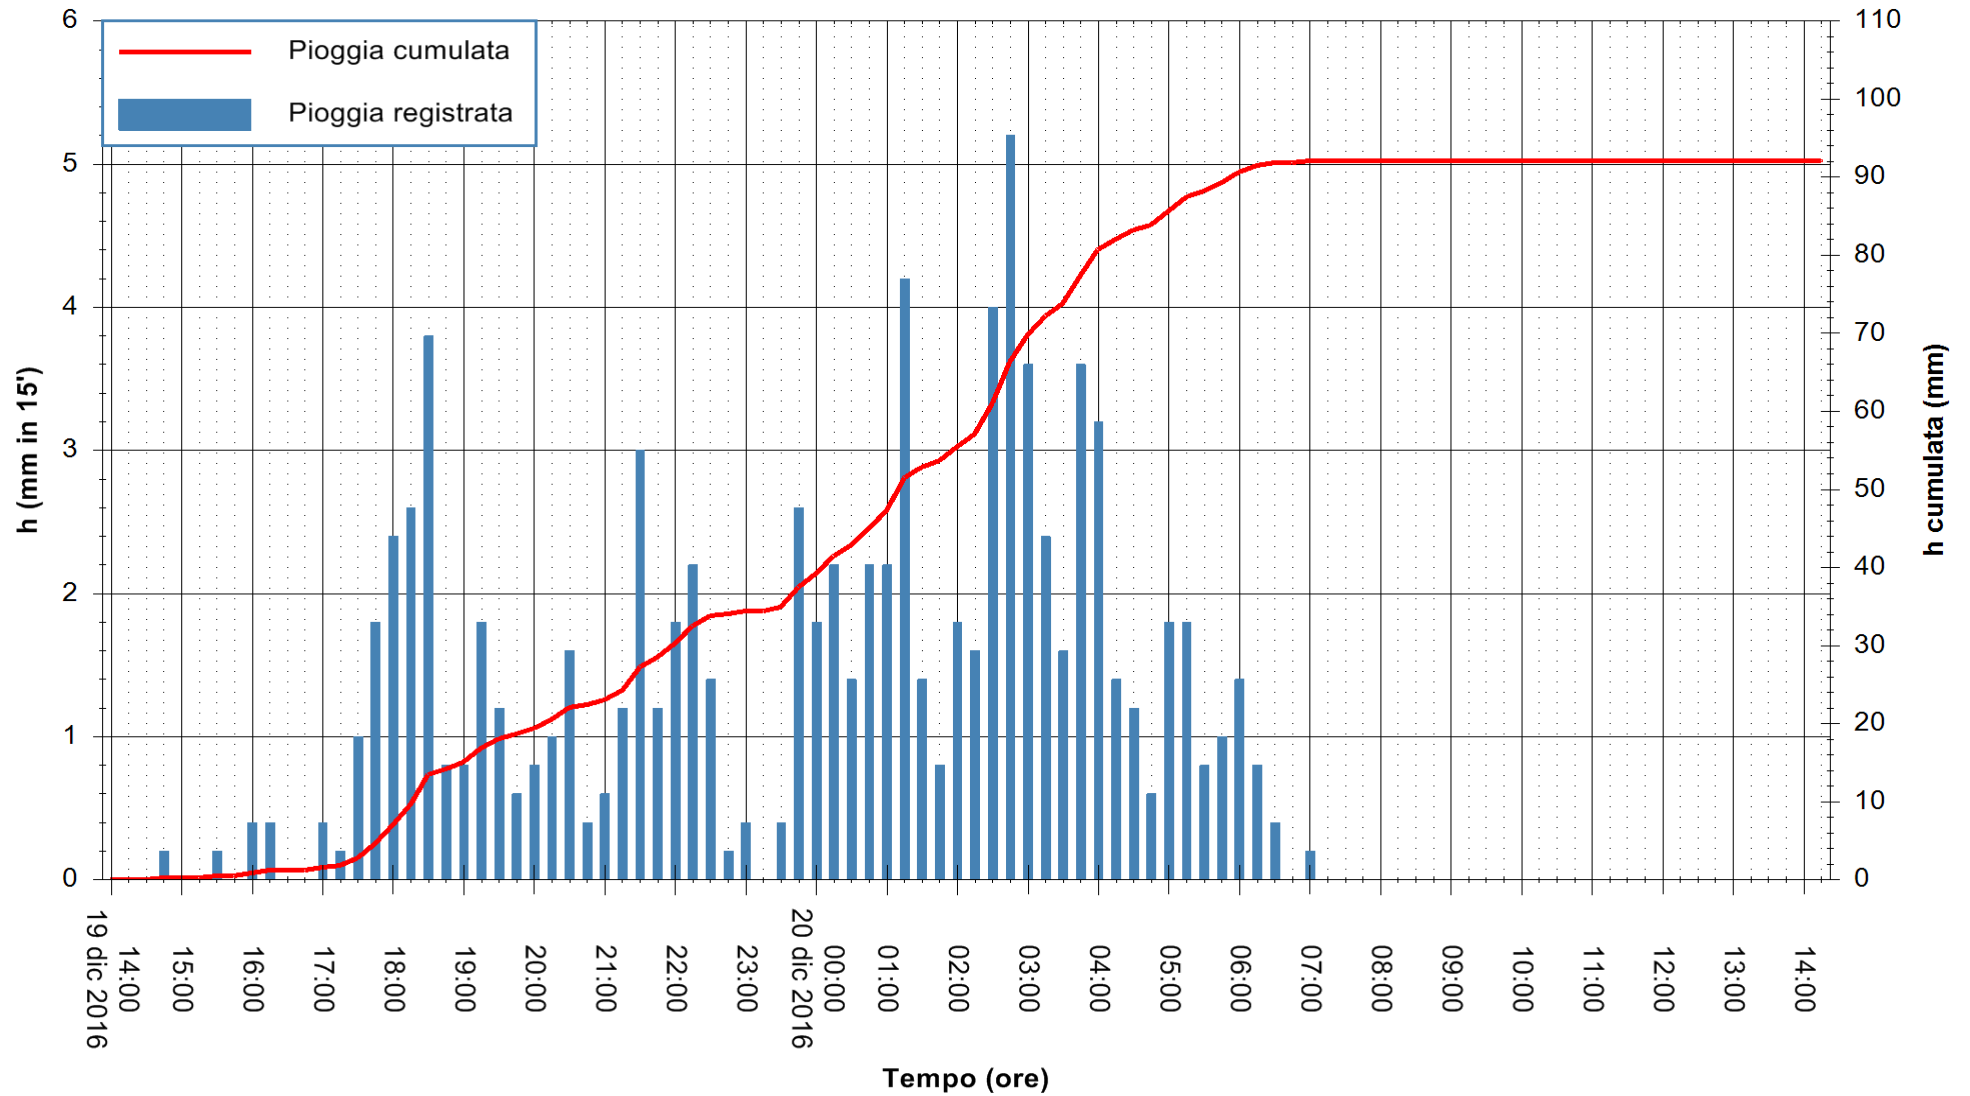

Stazione pluviometrica Tempio
Area CUSSEDDU
Pioggia registrata nelle ultime 24 ore
Consultazione alle ore 15:11 del 20/12/2016

ARPAS
F.to il Dirigente Responsabile
Dott. Giuseppe Bianco

REGIONE AUTÒNOMA DE SARDIGNA
REGIONE AUTONOMA DELLA SARDEGNA