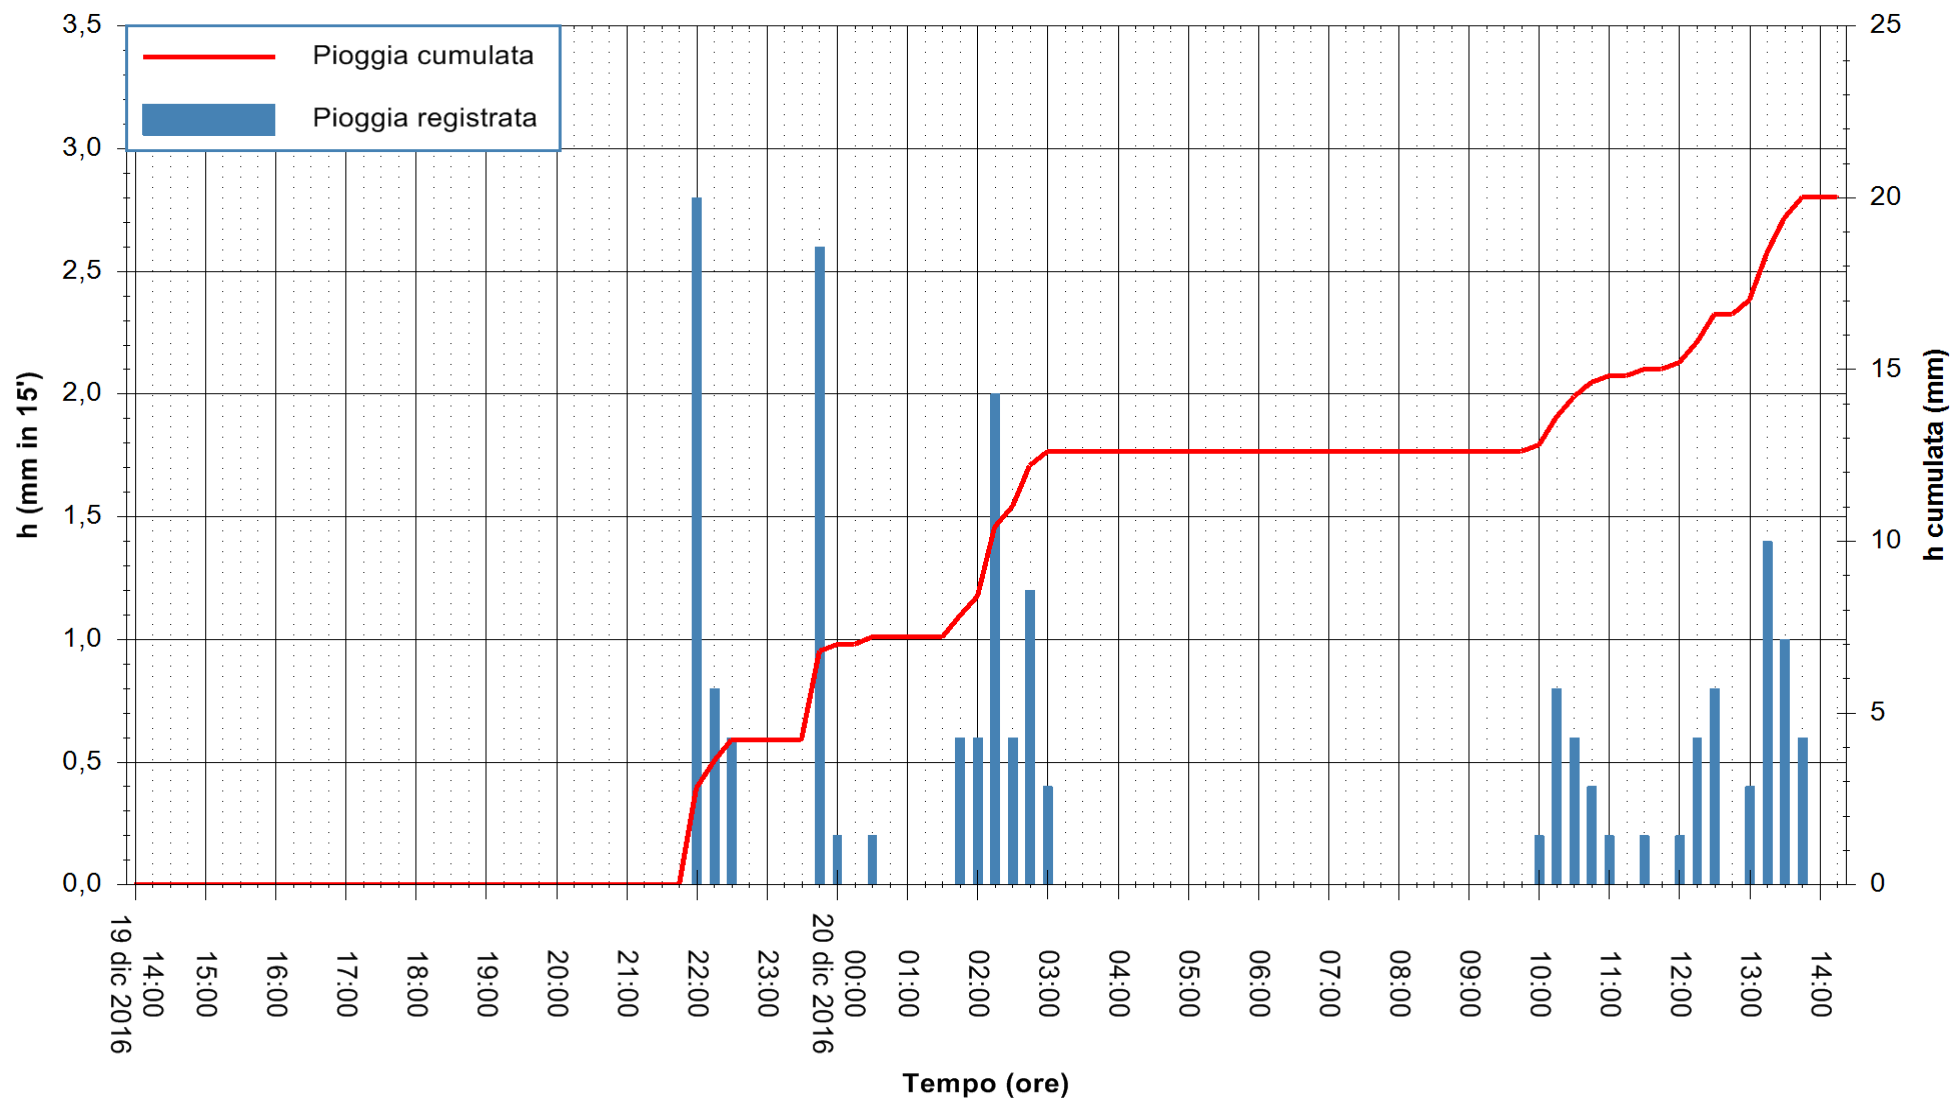

Stazione pluviometrica Fluminimannu a Decimomannu  
Area DECIMOMANNU  
Pioggia registrata nelle ultime 24 ore  
Consultazione alle ore 15:11 del 20/12/2016

ARPAS  
F.to il Dirigente Responsabile  
Dott. Giuseppe Bianco

REGIONE AUTONOMA DE SARDIGNA  
REGIONE AUTONOMA DELLA SARDEGNA

Stazione pluviometrica Tempio  
Area CUSSEDDU  
Pioggia registrata nelle ultime 24 ore  
Consultazione alle ore 15:11 del 20/12/2016

ARPAS  
F.to il Dirigente Responsabile  
Dott. Giuseppe Bianco

REGIONE AUTÒNOMA DE SARDIGNA  
REGIONE AUTONOMA DELLA SARDEGNA

Stazione pluviometrica Pianu  
Area PIANU 15  
Pioggia registrata nelle ultime 24 ore  
Consultazione alle ore 15:11 del 20/12/2016

ARPAS  
F.to il Dirigente Responsabile  
Dott. Giuseppe Bianco

REGIONE AUTÒNOMA DE SARDIGNA  
REGIONE AUTONOMA DELLA SARDEGNA

Stazione pluviometrica Santa Lucia di Capoterra  
Area S.LUCIA  
Pioggia registrata nelle ultime 24 ore  
Consultazione alle ore 15:11 del 20/12/2016