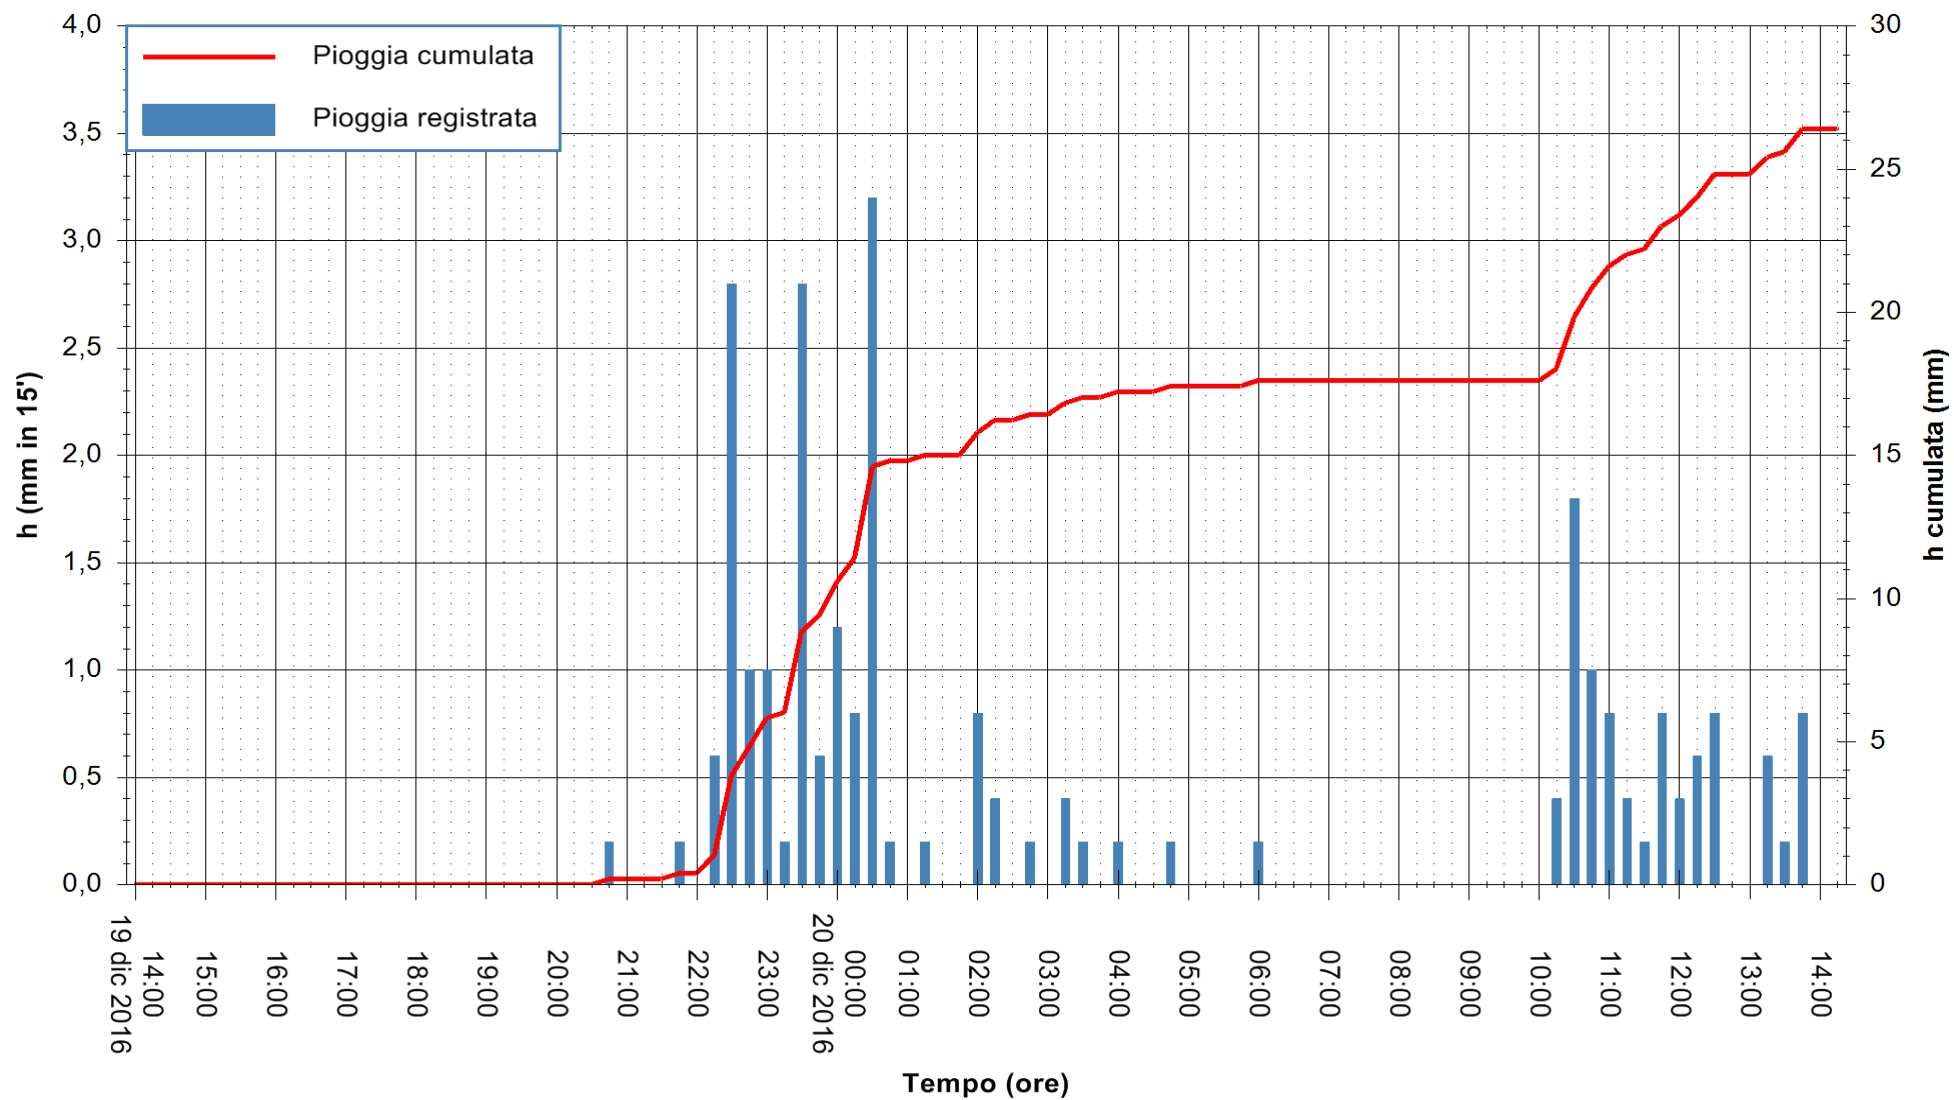

ARPAS  
F.to il Dirigente Responsabile  
Dott. Giuseppe Bianco

REGIONE AUTONOMA DE SARDIGNA  
REGIONE AUTONOMA DELLA SARDEGNA

Stazione pluviometrica Mamone  
Area MAMONE  
Pioggia registrata nelle ultime 24 ore  
Consultazione alle ore 15:11 del 20/12/2016