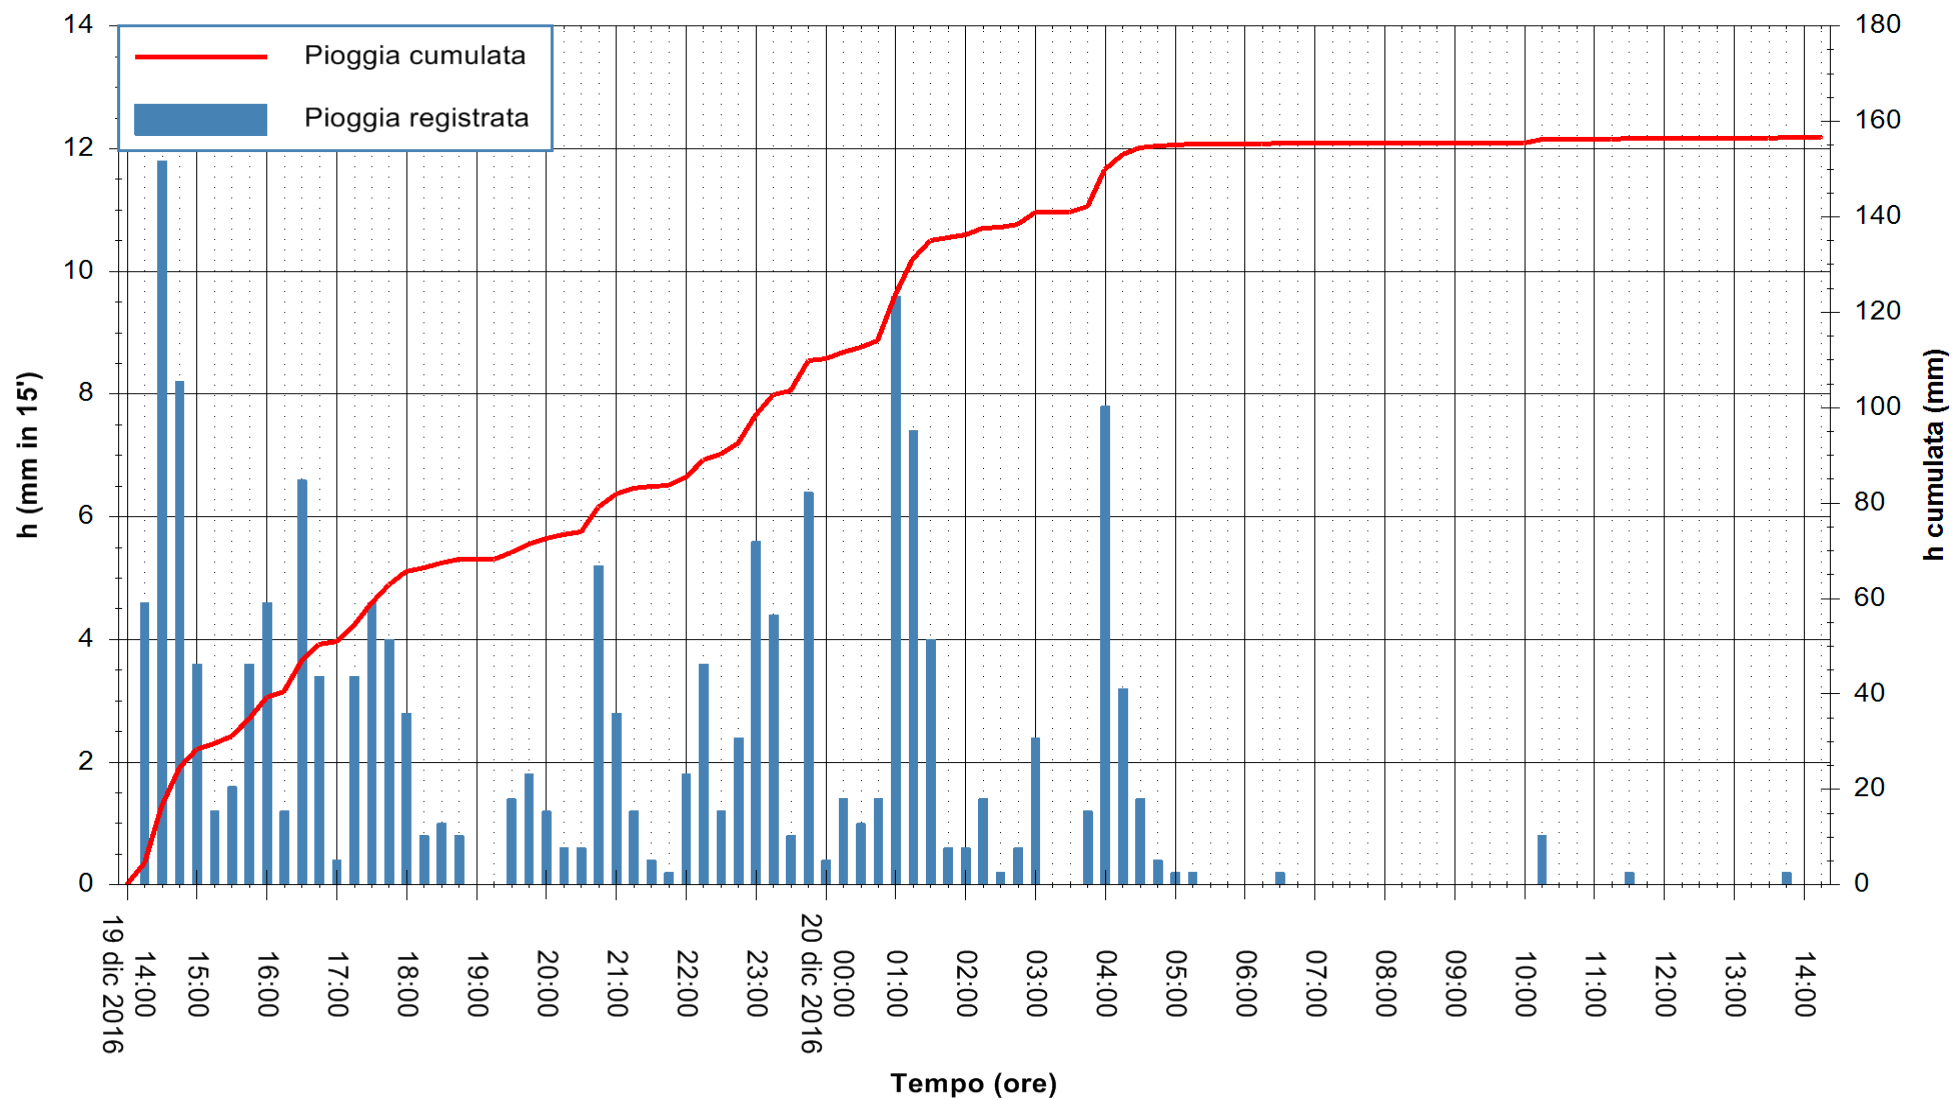

REGIONE AUTÒNOMA DE SARDIGNA  
REGIONE AUTONOMA DELLA SARDEGNA

Stazione pluviometrica Santa Lucia di Capoterra  
Area S.LUCIA  
Pioggia registrata nelle ultime 24 ore  
Consultazione alle ore 15:11 del 20/12/2016

ARPAS  
F.to il Dirigente Responsabile  
Dott. Giuseppe Bianco

REGIONE AUTONOMA DE SARDIGNA  
REGIONE AUTONOMA DELLA SARDEGNA

Stazione pluviometrica Aglientu  
Area AGLIENTU  
Pioggia registrata nelle ultime 24 ore  
Consultazione alle ore 15:11 del 20/12/2016