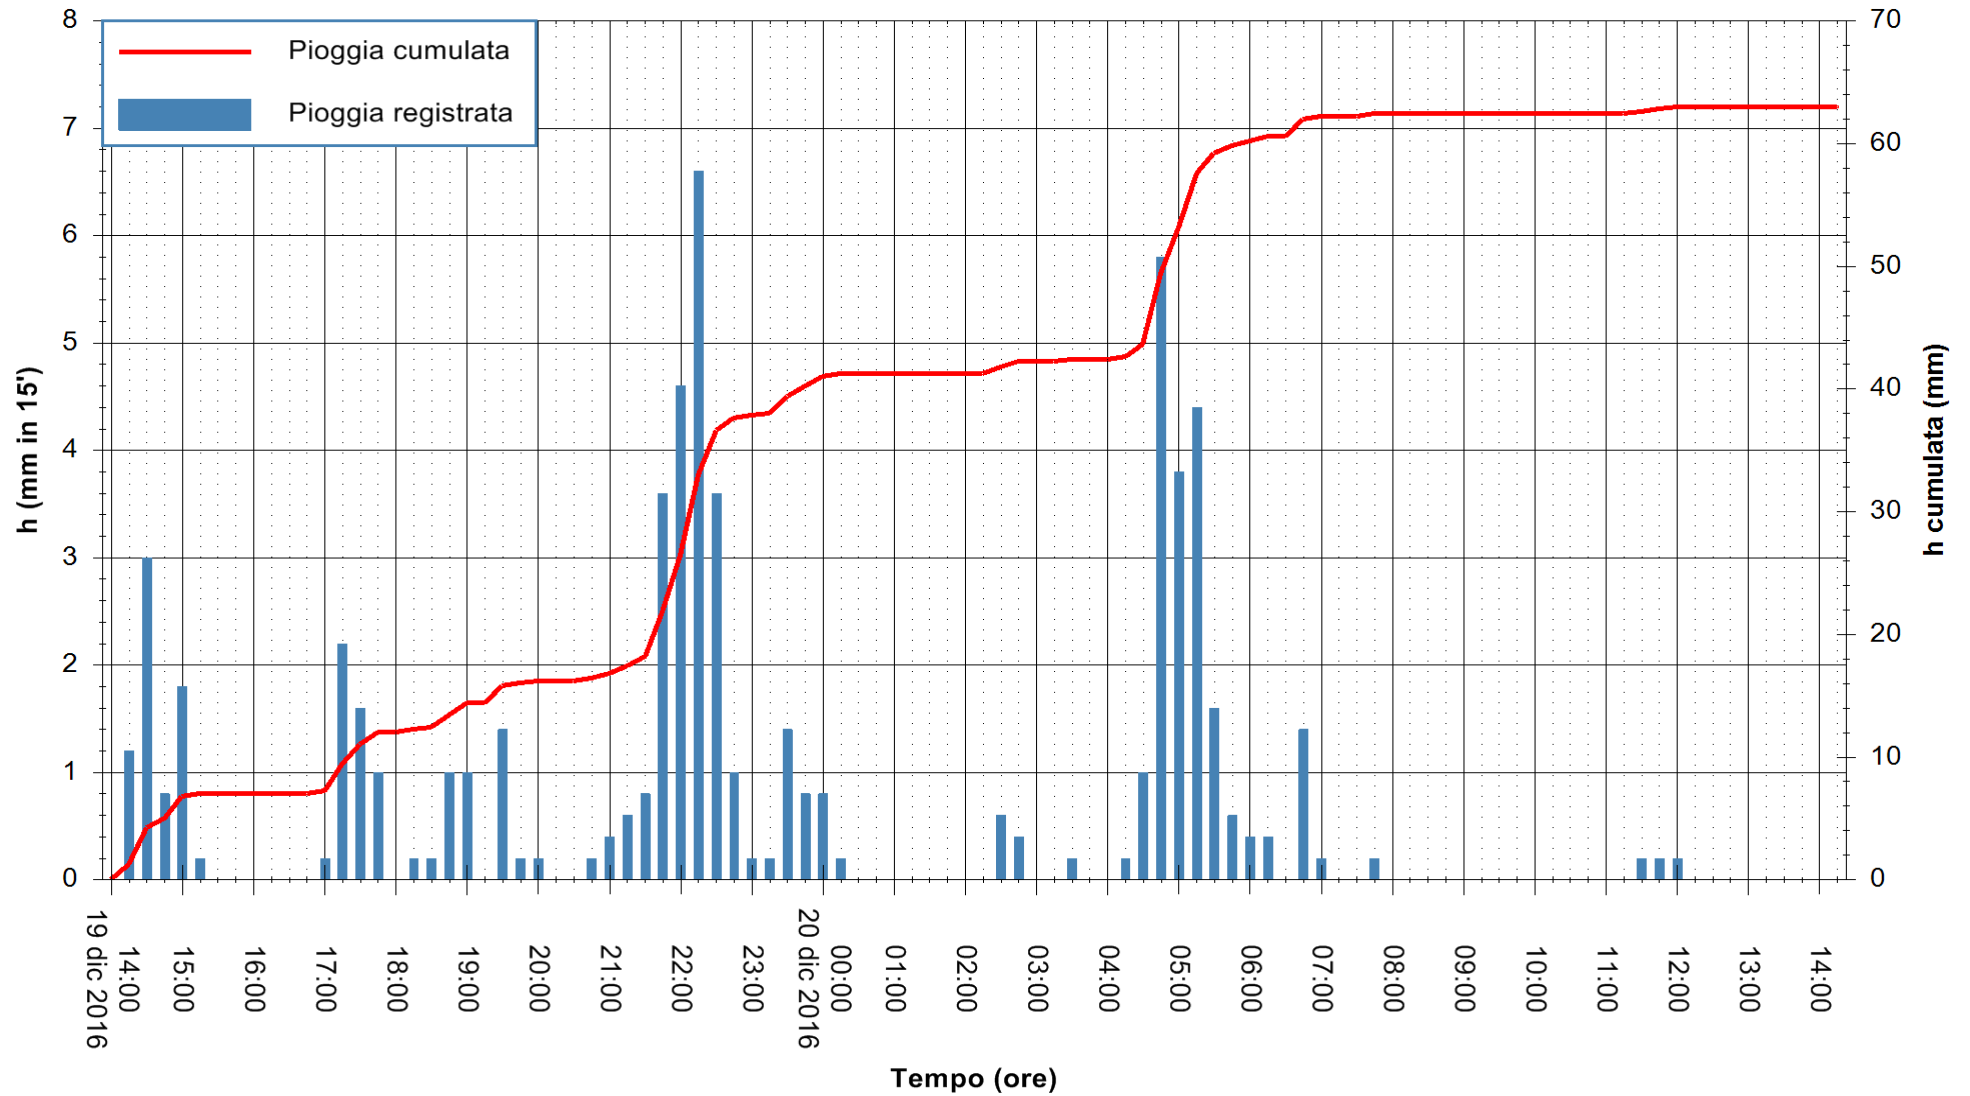

ARPAS  
F.to il Dirigente Responsabile  
Dott. Giuseppe Bianco

REGIONE AUTONOMA DE SARDIGNA  
REGIONE AUTONOMA DELLA SARDEGNA

Stazione pluviometrica Mamone  
Area MAMONE  
Pioggia registrata nelle ultime 24 ore  
Consultazione alle ore 15:11 del 20/12/2016