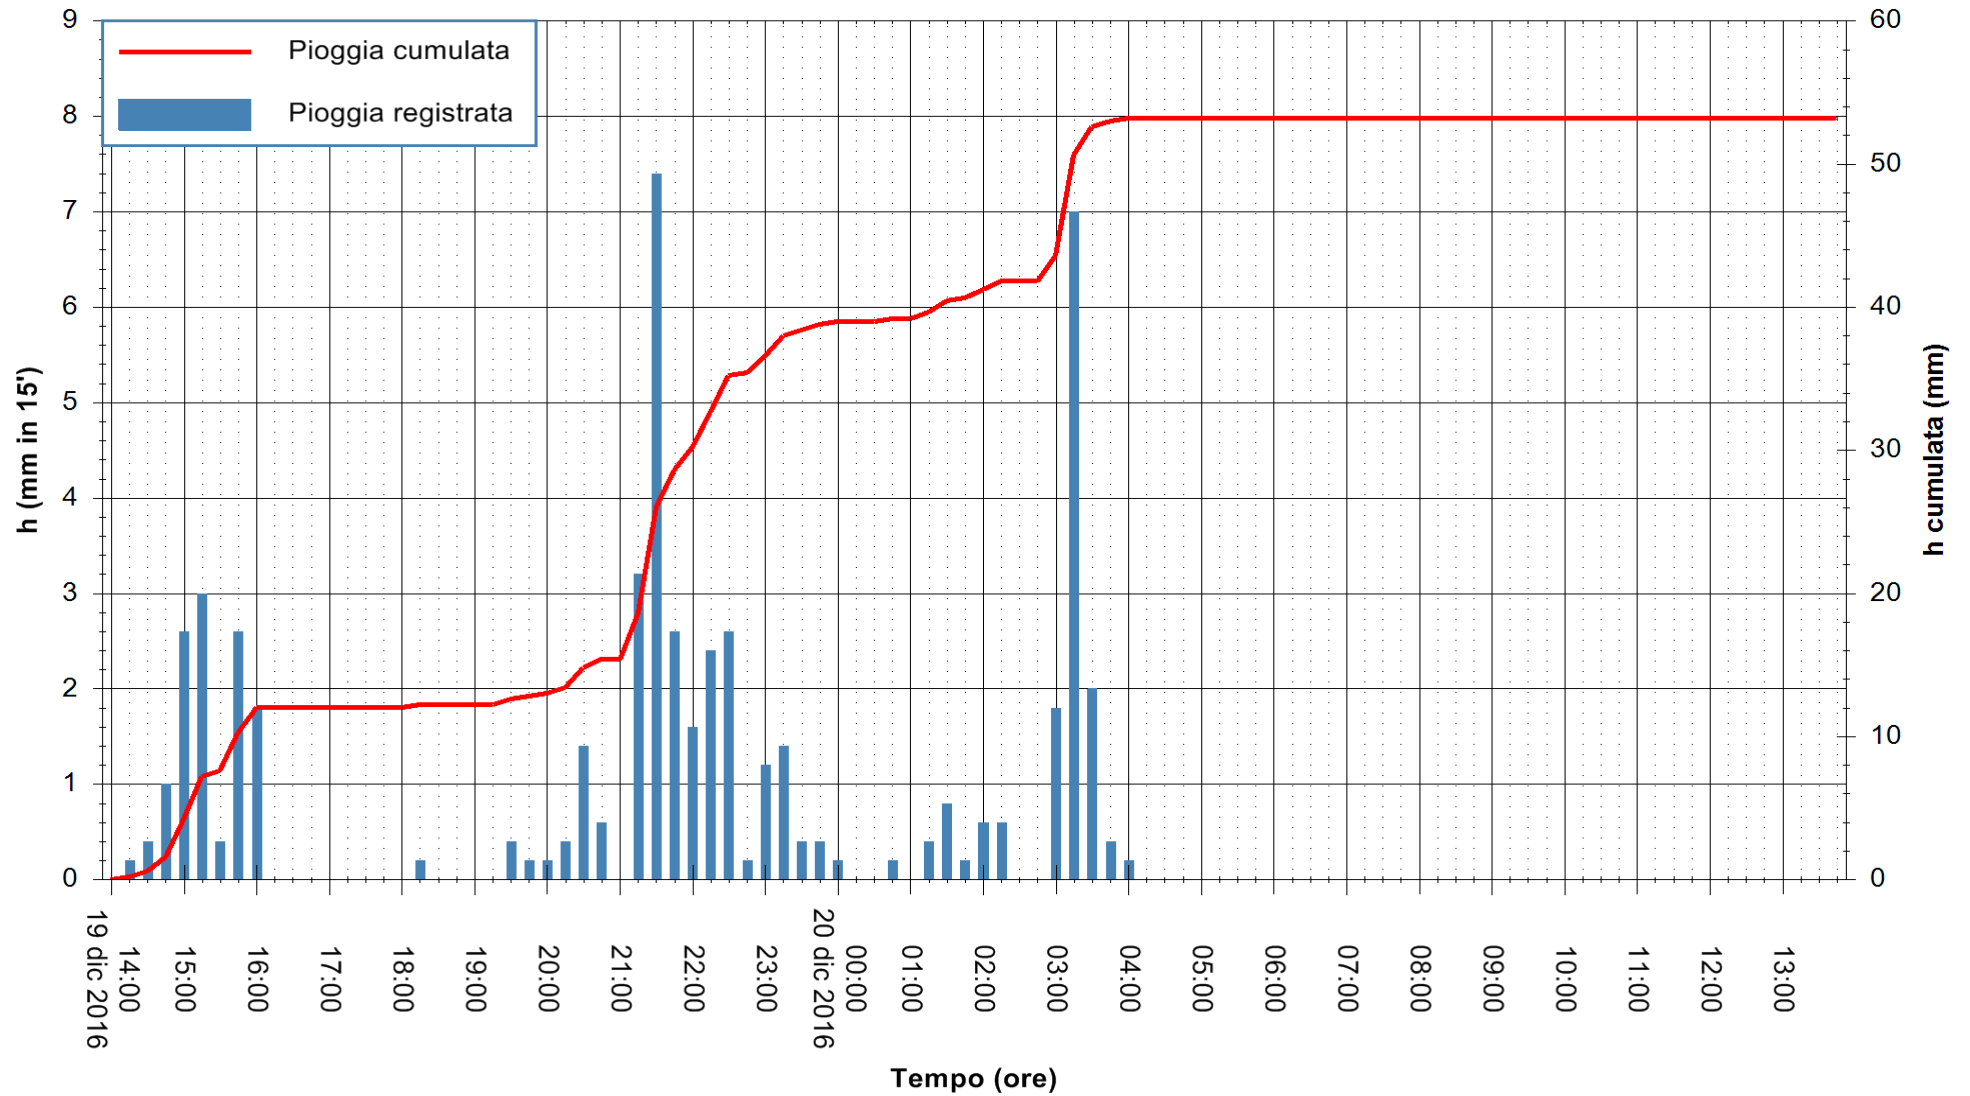

REGIONE AUTÒNOMA DE SARDIGNA  
REGIONE AUTONOMA DELLA SARDEGNA

Stazione pluviometrica Santa Lucia di Capoterra  
Area S.LUCIA  
Pioggia registrata nelle ultime 24 ore  
Consultazione alle ore 15:11 del 20/12/2016