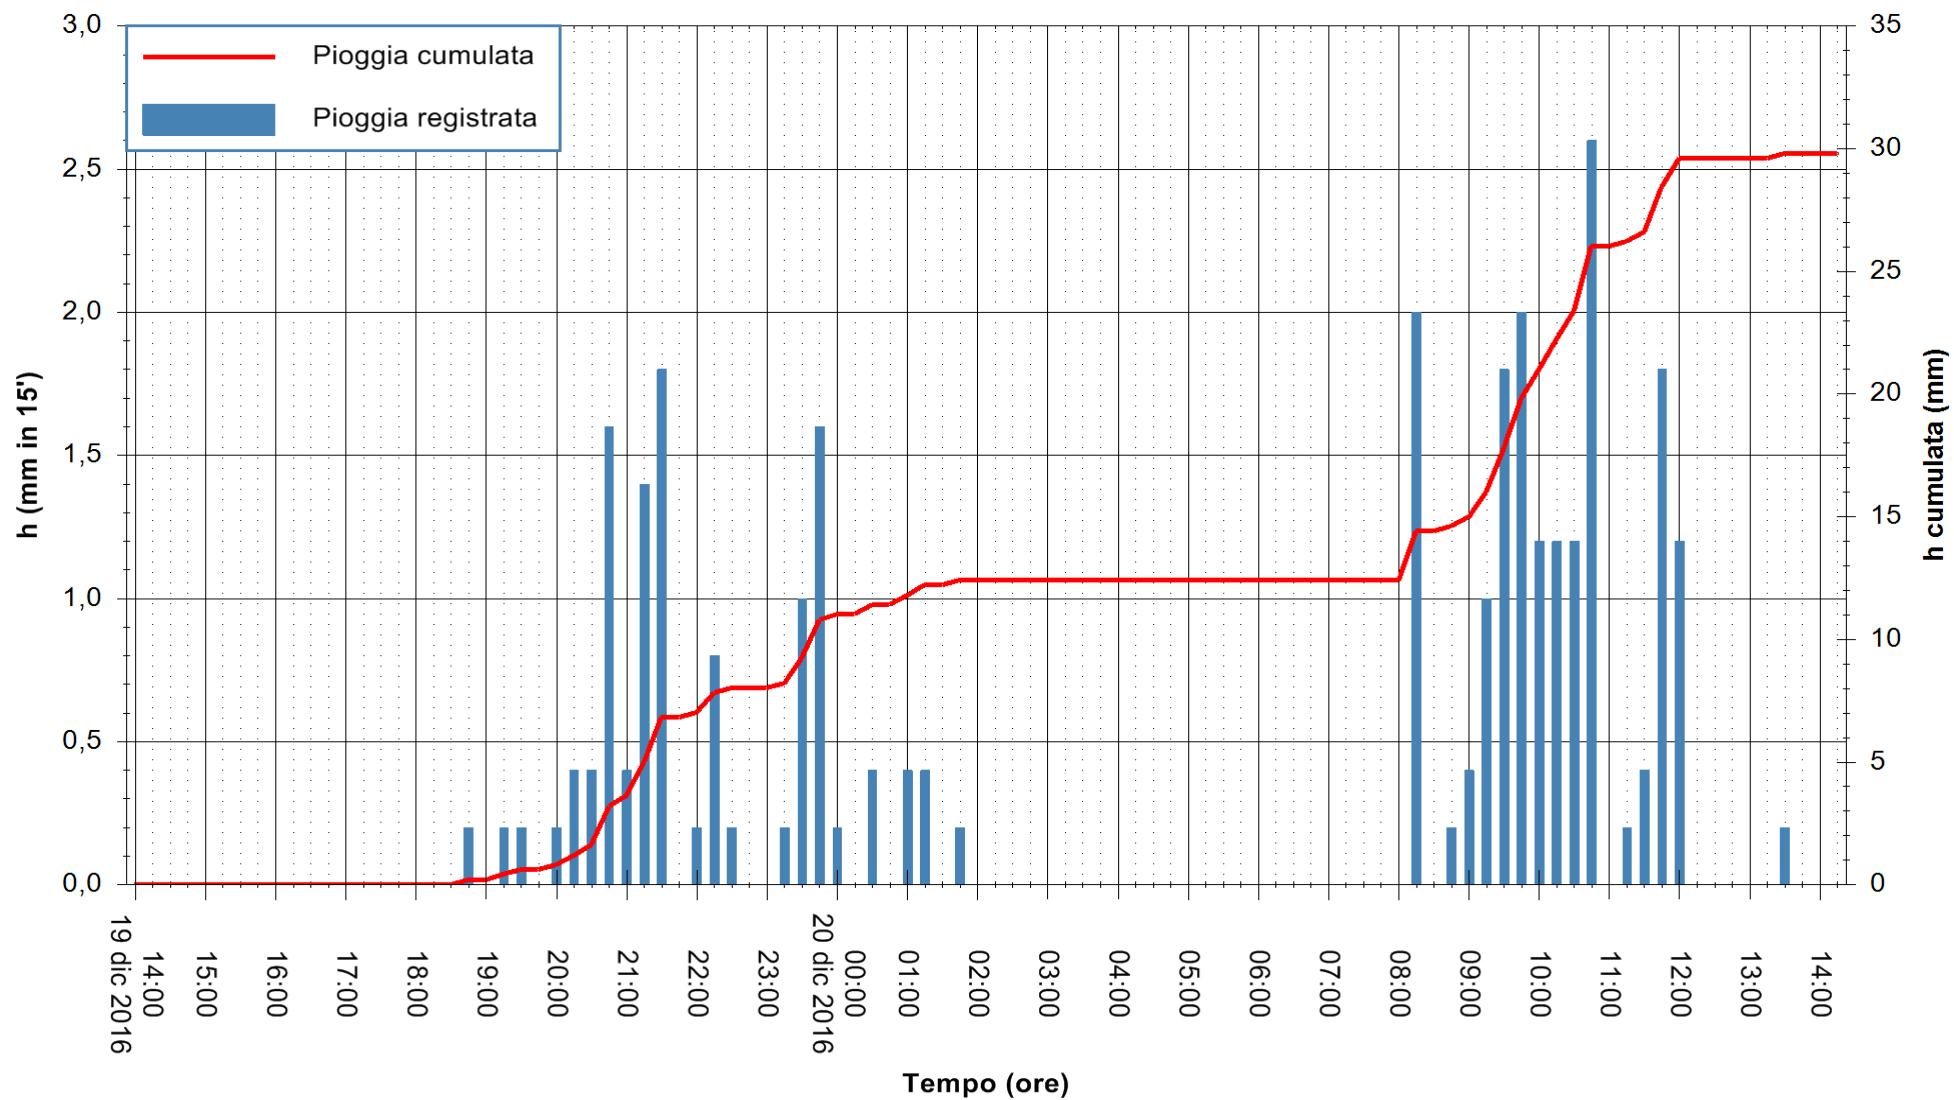

ARPAS  
F.to il Dirigente Responsabile  
Dott. Giuseppe Bianco

REGIONE AUTONOMA DE SARDIGNA  
REGIONE AUTONOMA DELLA SARDEGNA

Stazione pluviometrica Mamone  
Area MAMONE  
Pioggia registrata nelle ultime 24 ore  
Consultazione alle ore 15:11 del 20/12/2016