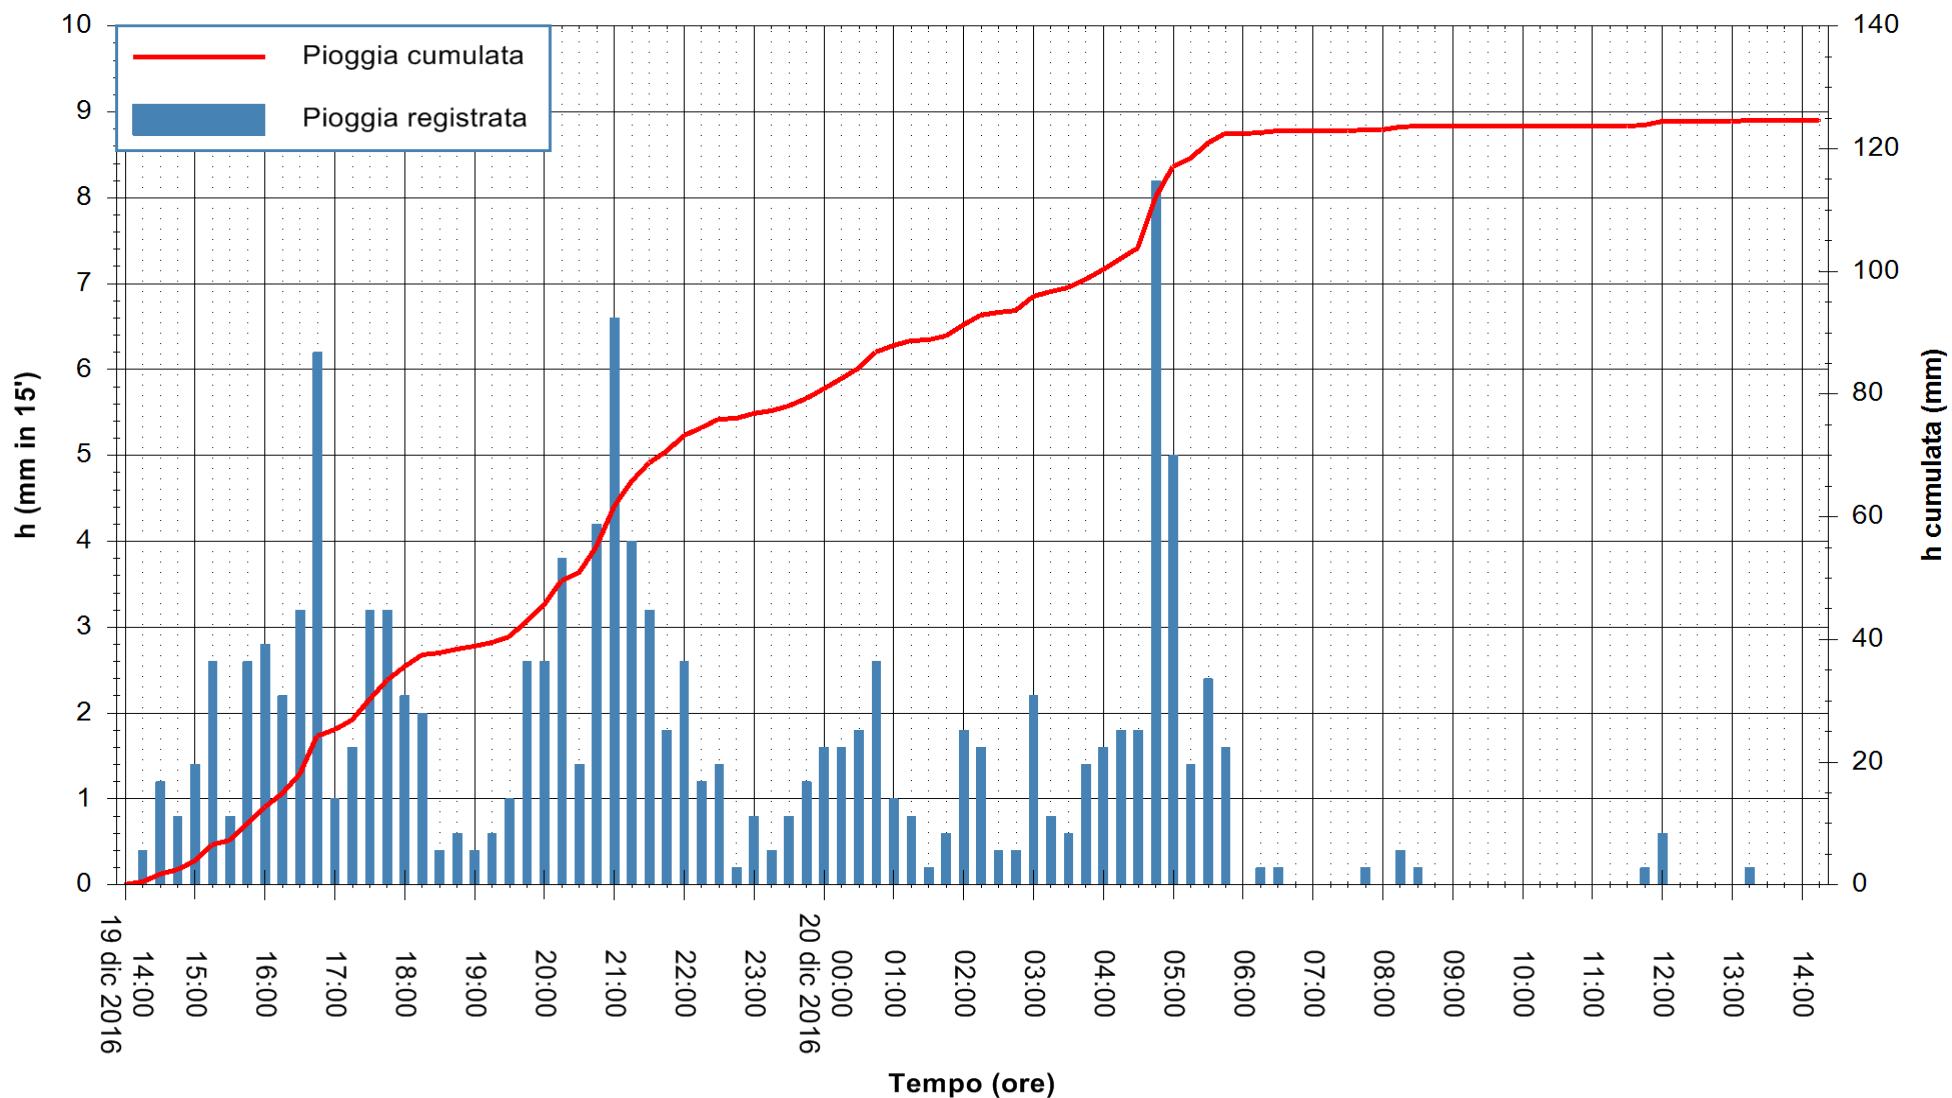

ARPAS  
F.to il Dirigente Responsabile  
Dott. Giuseppe Bianco

REGIONE AUTONOMA DE SARDIGNA  
REGIONE AUTONOMA DELLA SARDEGNA

Stazione pluviometrica Aglientu  
Area AGLIENTU  
Pioggia registrata nelle ultime 24 ore  
Consultazione alle ore 15:11 del 20/12/2016

ARPAS  
F.to il Dirigente Responsabile  
Dott. Giuseppe Bianco

REGIONE AUTONOMA DE SARDIGNA  
REGIONE AUTONOMA DELLA SARDEGNA

Stazione pluviometrica Mamone  
Area MAMONE  
Pioggia registrata nelle ultime 24 ore  
Consultazione alle ore 15:11 del 20/12/2016