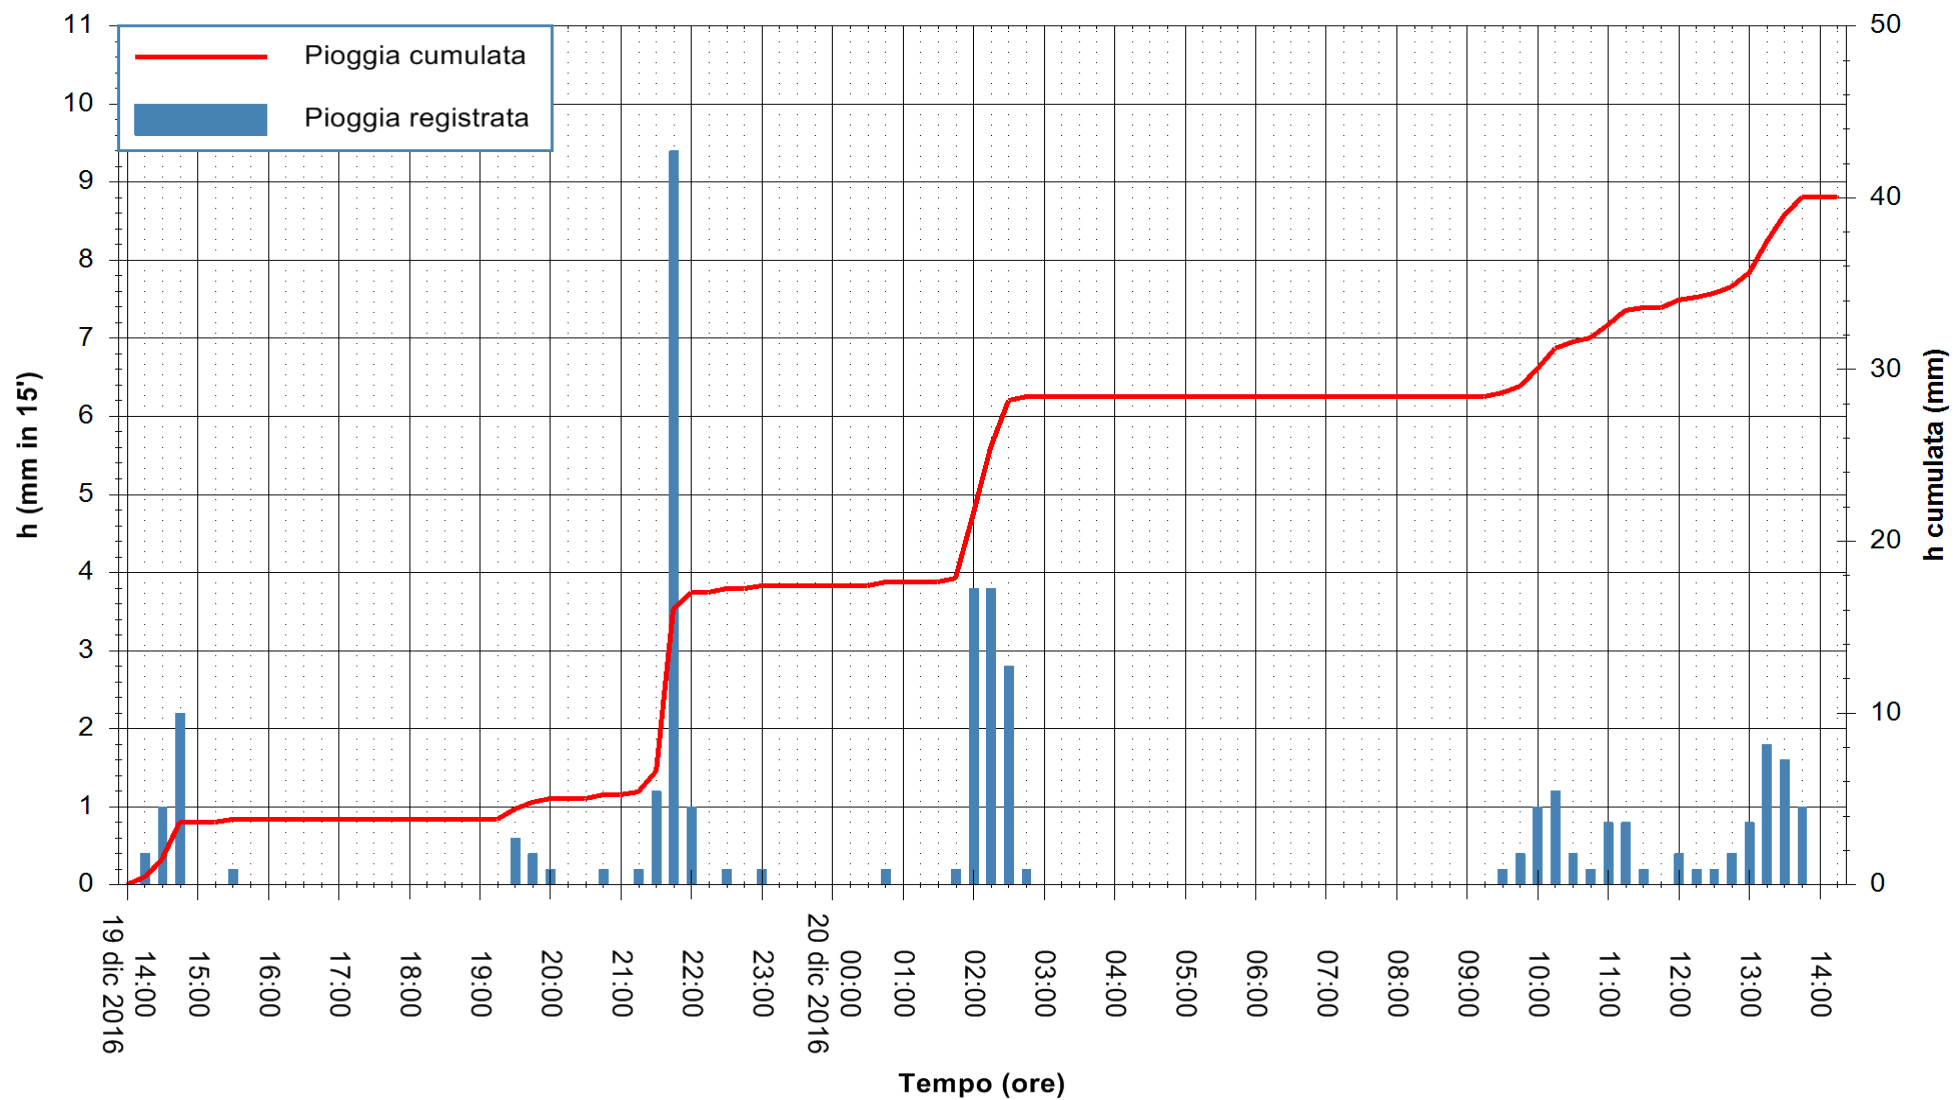

ARPAS  
F.to il Dirigente Responsabile  
Dott. Giuseppe Bianco

REGIONE AUTONOMA DE SARDIGNA  
REGIONE AUTONOMA DELLA SARDEGNA

Stazione pluviometrica Mamone  
Area MAMONE  
Pioggia registrata nelle ultime 24 ore  
Consultazione alle ore 15:11 del 20/12/2016