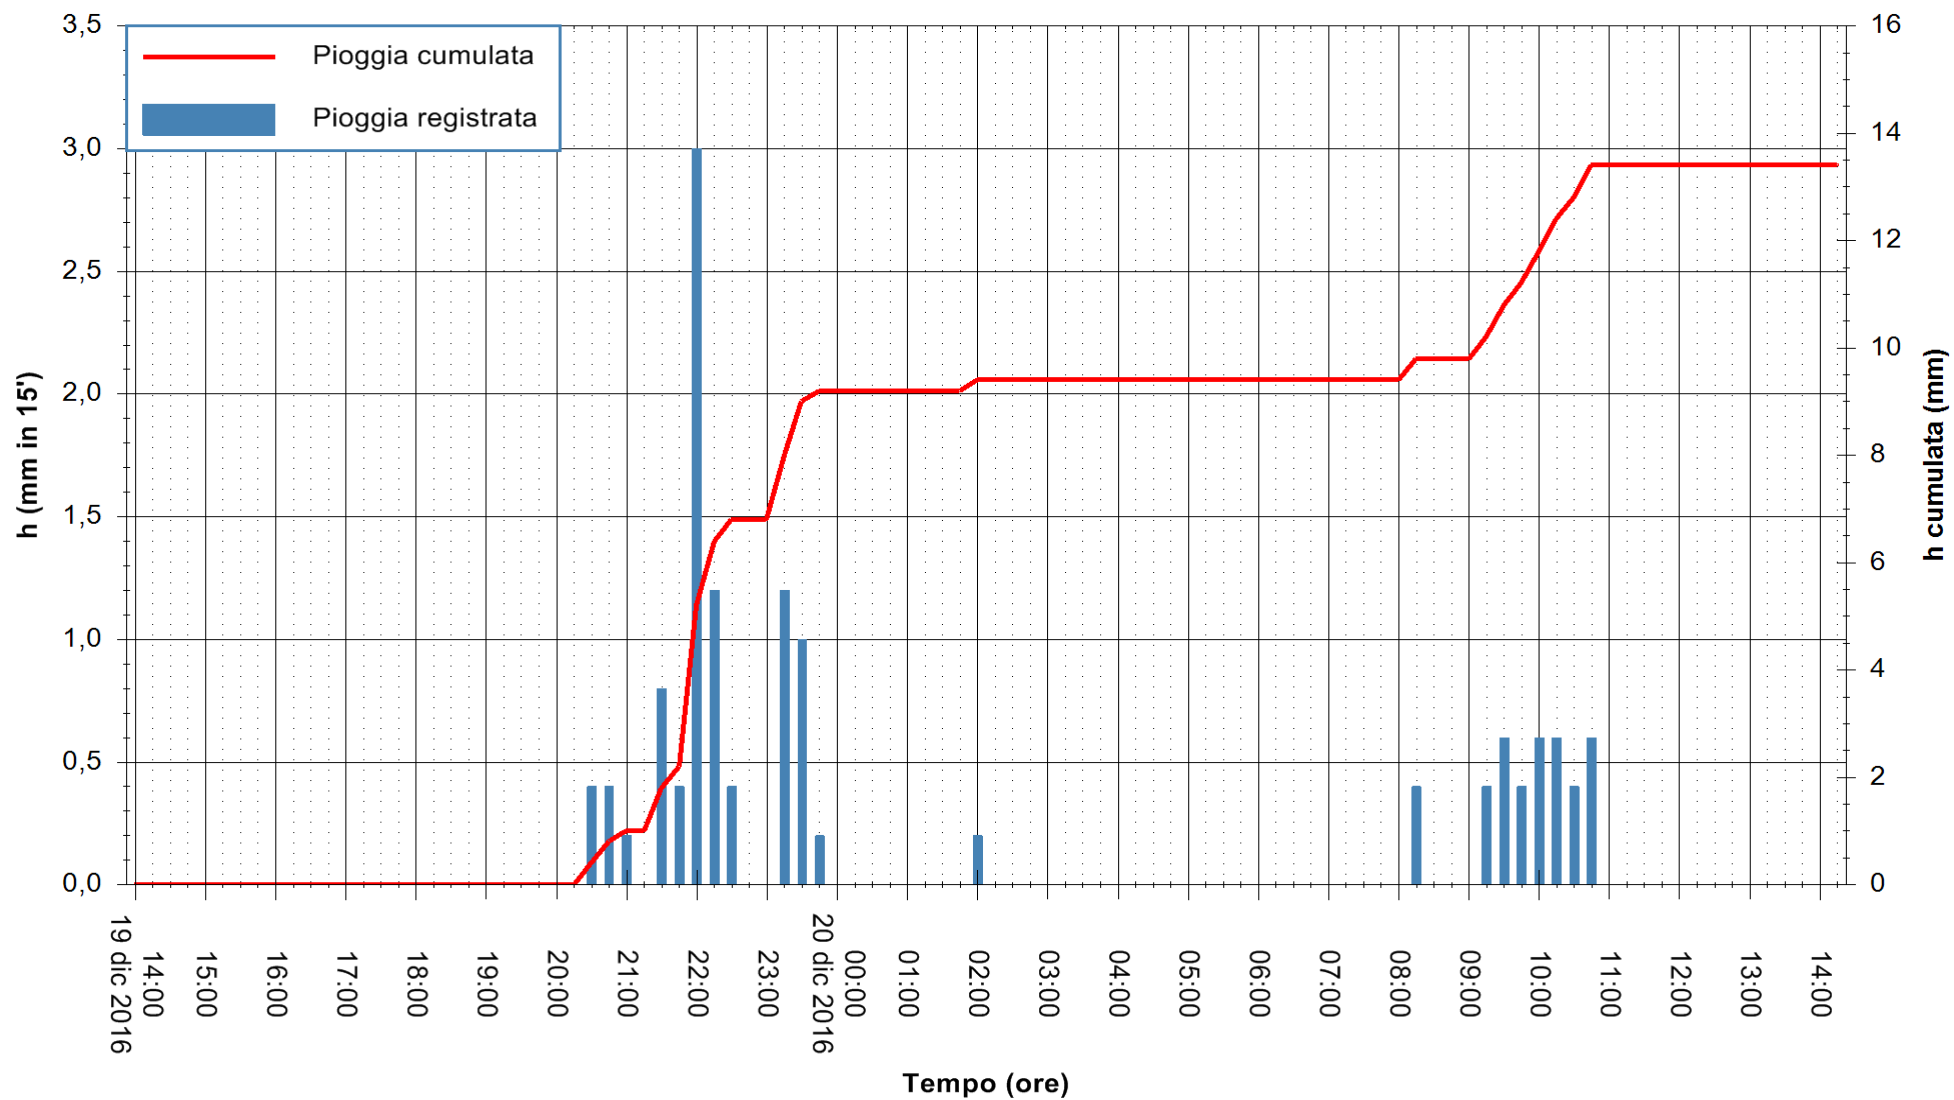

ARPAS  
F.to il Dirigente Responsabile  
Dott. Giuseppe Bianco

REGIONE AUTONOMA DE SARDIGNA  
REGIONE AUTONOMA DELLA SARDEGNA

Stazione pluviometrica Mamone  
Area MAMONE  
Pioggia registrata nelle ultime 24 ore  
Consultazione alle ore 15:11 del 20/12/2016