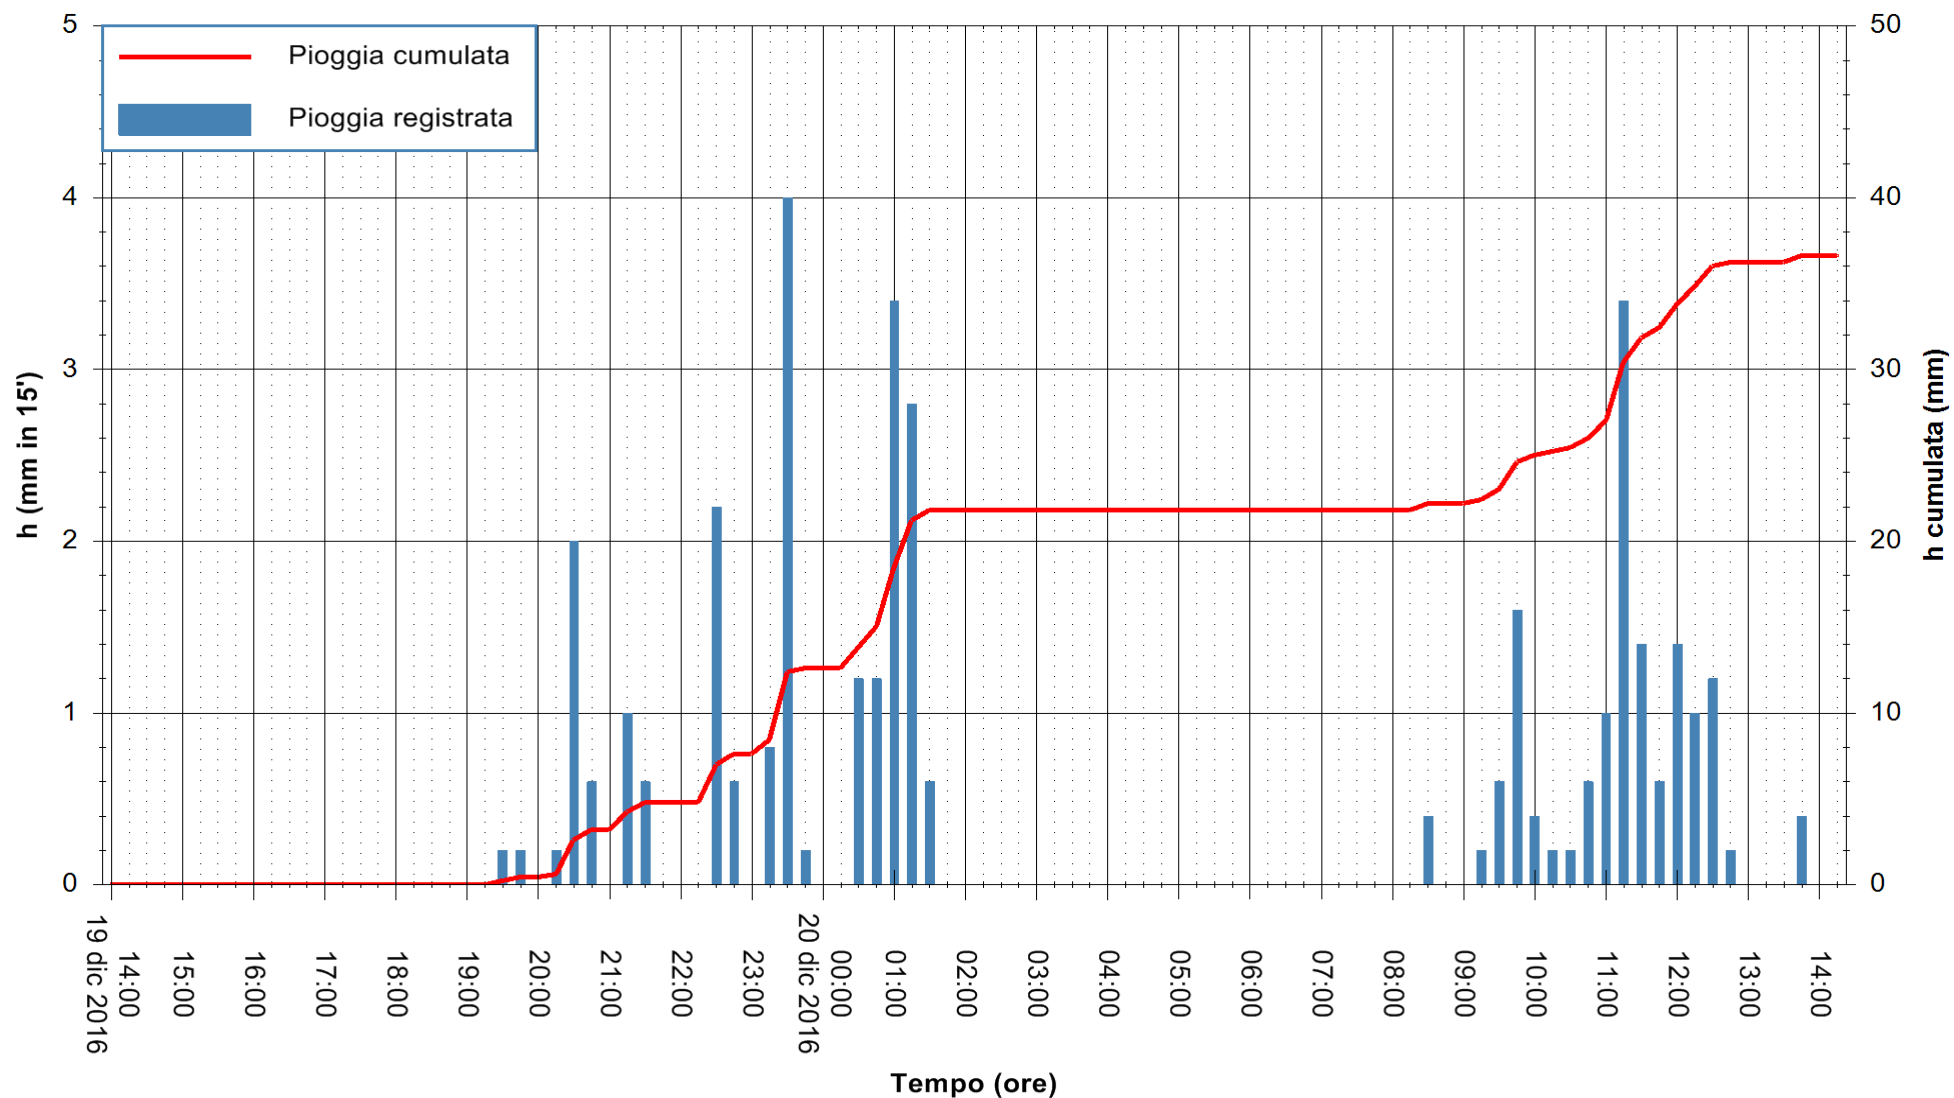

REGIONE AUTÒNOMA DE SARDIGNA  
REGIONE AUTONOMA DELLA SARDEGNA

Stazione pluviometrica Santa Lucia di Capoterra  
Area S.LUCIA  
Pioggia registrata nelle ultime 24 ore  
Consultazione alle ore 15:11 del 20/12/2016