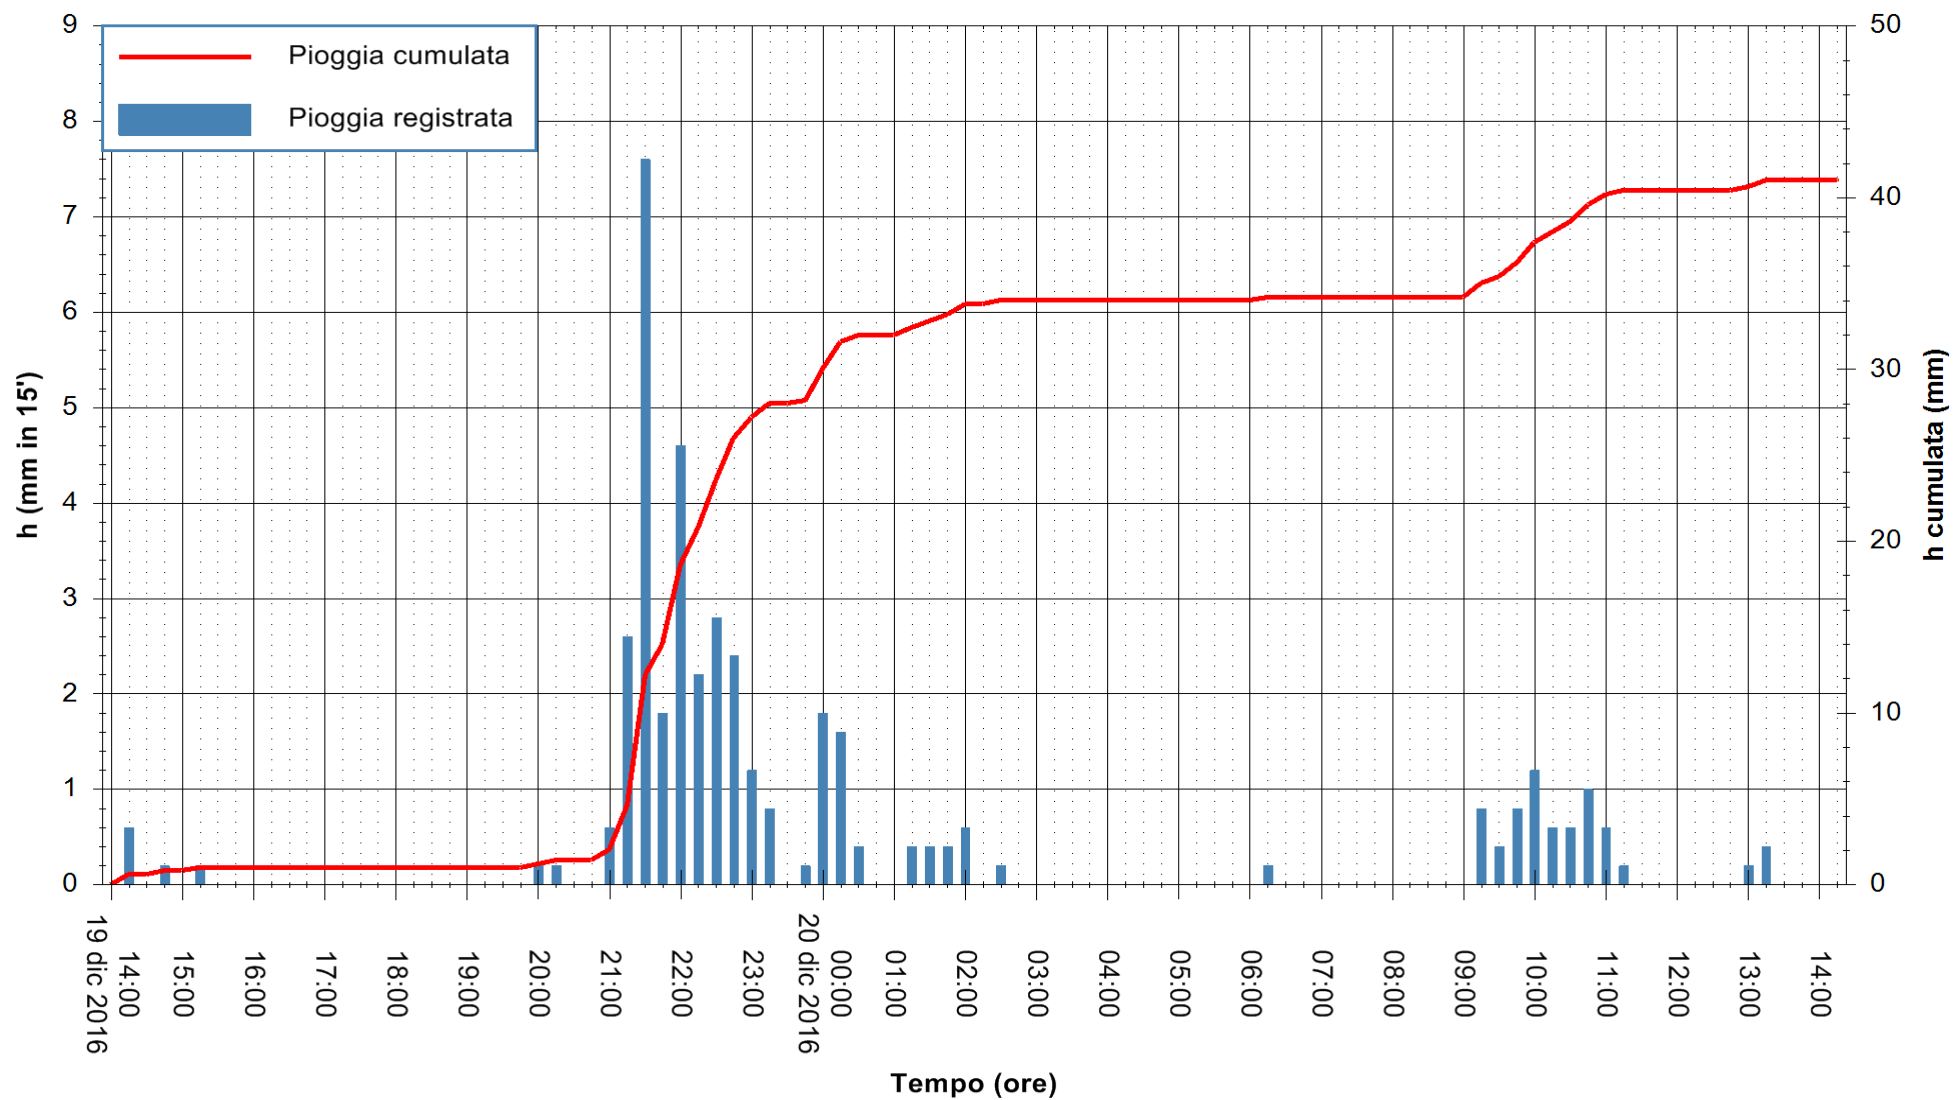

Stazione pluviometrica Fluminimannu a Decimomannu  
Area DECIMOMANNU  
Pioggia registrata nelle ultime 24 ore  
Consultazione alle ore 15:11 del 20/12/2016

ARPAS  
F.to il Dirigente Responsabile  
Dott. Giuseppe Bianco

REGIONE AUTONOMA DE SARDIGNA  
REGIONE AUTONOMA DELLA SARDEGNA

Stazione pluviometrica Tempio  
Area CUSSEDDU  
Pioggia registrata nelle ultime 24 ore  
Consultazione alle ore 15:11 del 20/12/2016

ARPAS  
F.to il Dirigente Responsabile  
Dott. Giuseppe Bianco

REGIONE AUTÒNOMA DE SARDIGNA  
REGIONE AUTONOMA DELLA SARDEGNA

Stazione pluviometrica Pianu  
Area PIANU 15  
Pioggia registrata nelle ultime 24 ore  
Consultazione alle ore 15:11 del 20/12/2016

ARPAS  
F.to il Dirigente Responsabile  
Dott. Giuseppe Bianco

REGIONE AUTÒNOMA DE SARDIGNA  
REGIONE AUTONOMA DELLA SARDEGNA

Stazione pluviometrica Santa Lucia di Capoterra  
Area S.LUCIA  
Pioggia registrata nelle ultime 24 ore  
Consultazione alle ore 15:11 del 20/12/2016