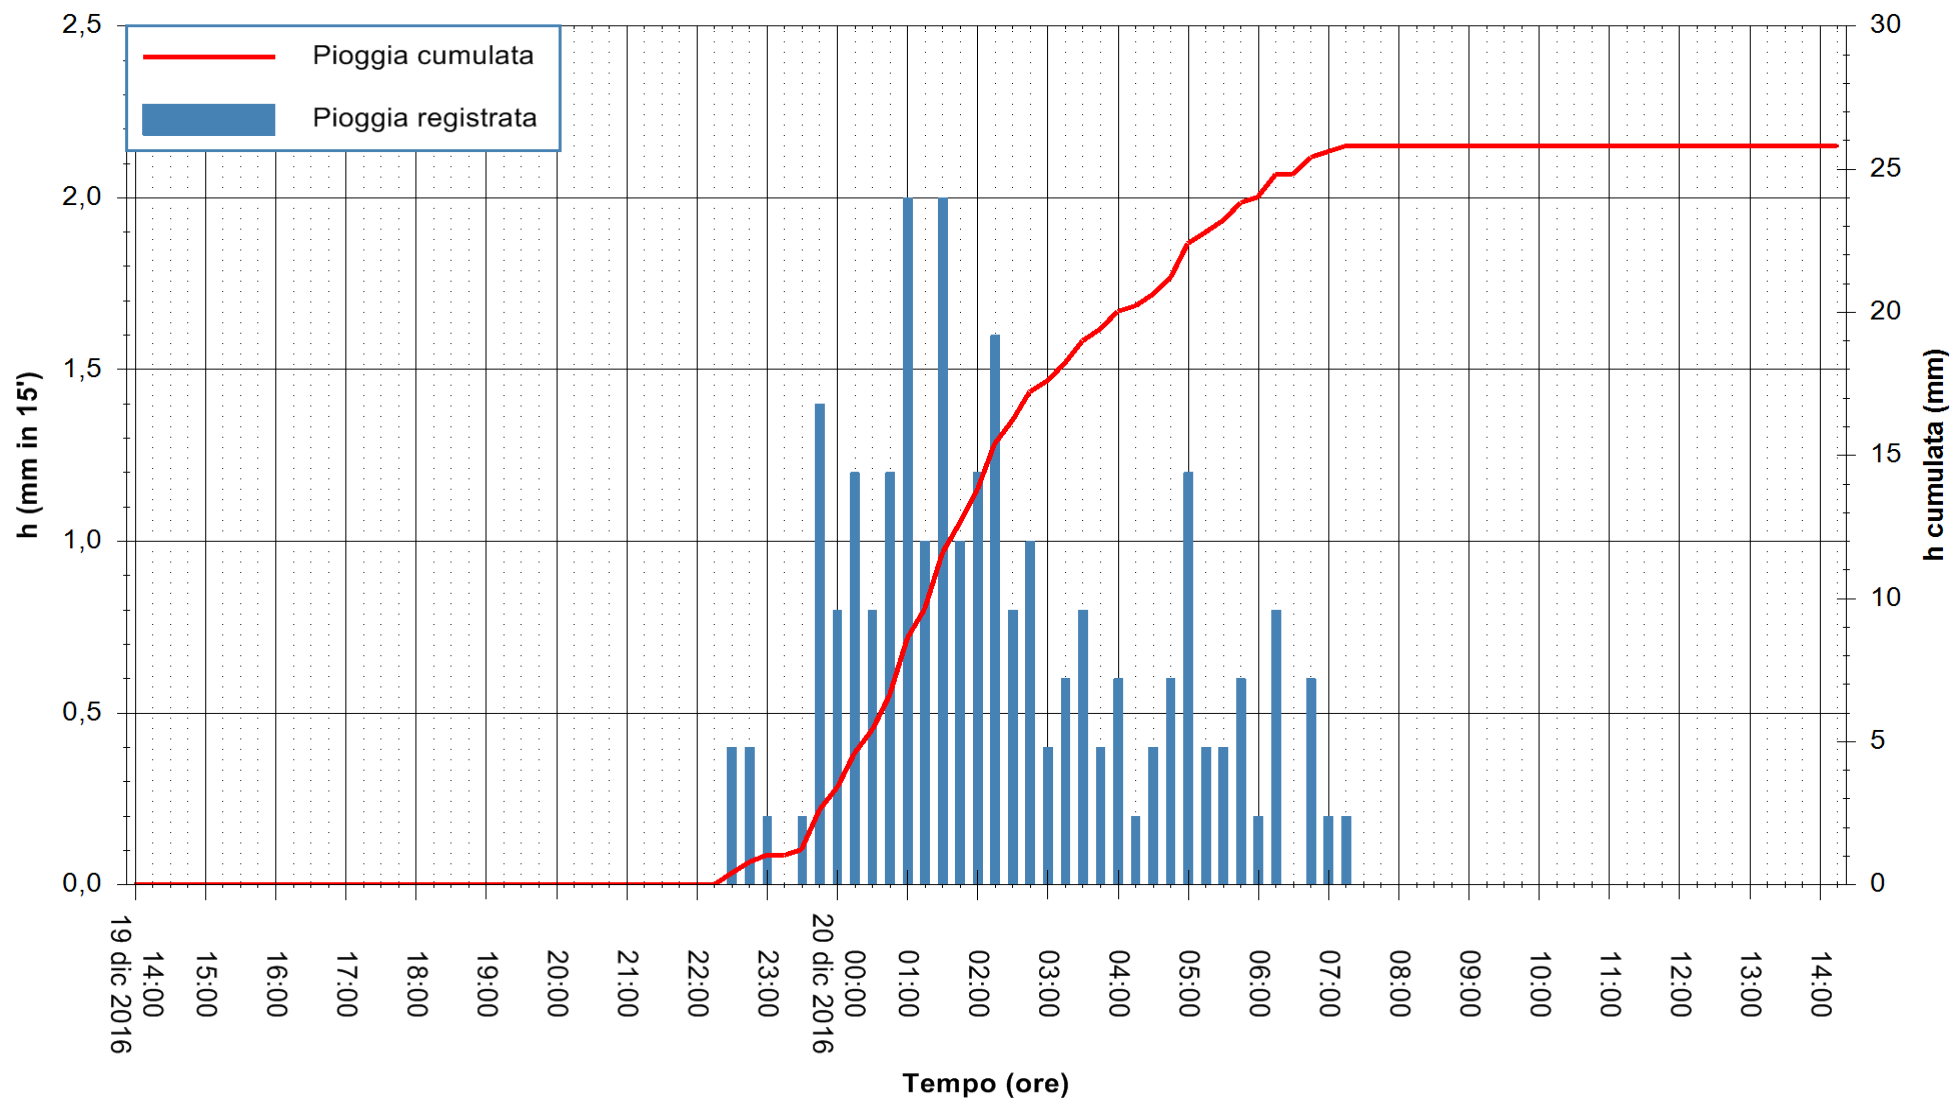

ARPAS  
F.to il Dirigente Responsabile  
Dott. Giuseppe Bianco

REGIONE AUTONOMA DE SARDIGNA  
REGIONE AUTONOMA DELLA SARDEGNA

Stazione pluviometrica Mamone  
Area MAMONE  
Pioggia registrata nelle ultime 24 ore  
Consultazione alle ore 15:11 del 20/12/2016