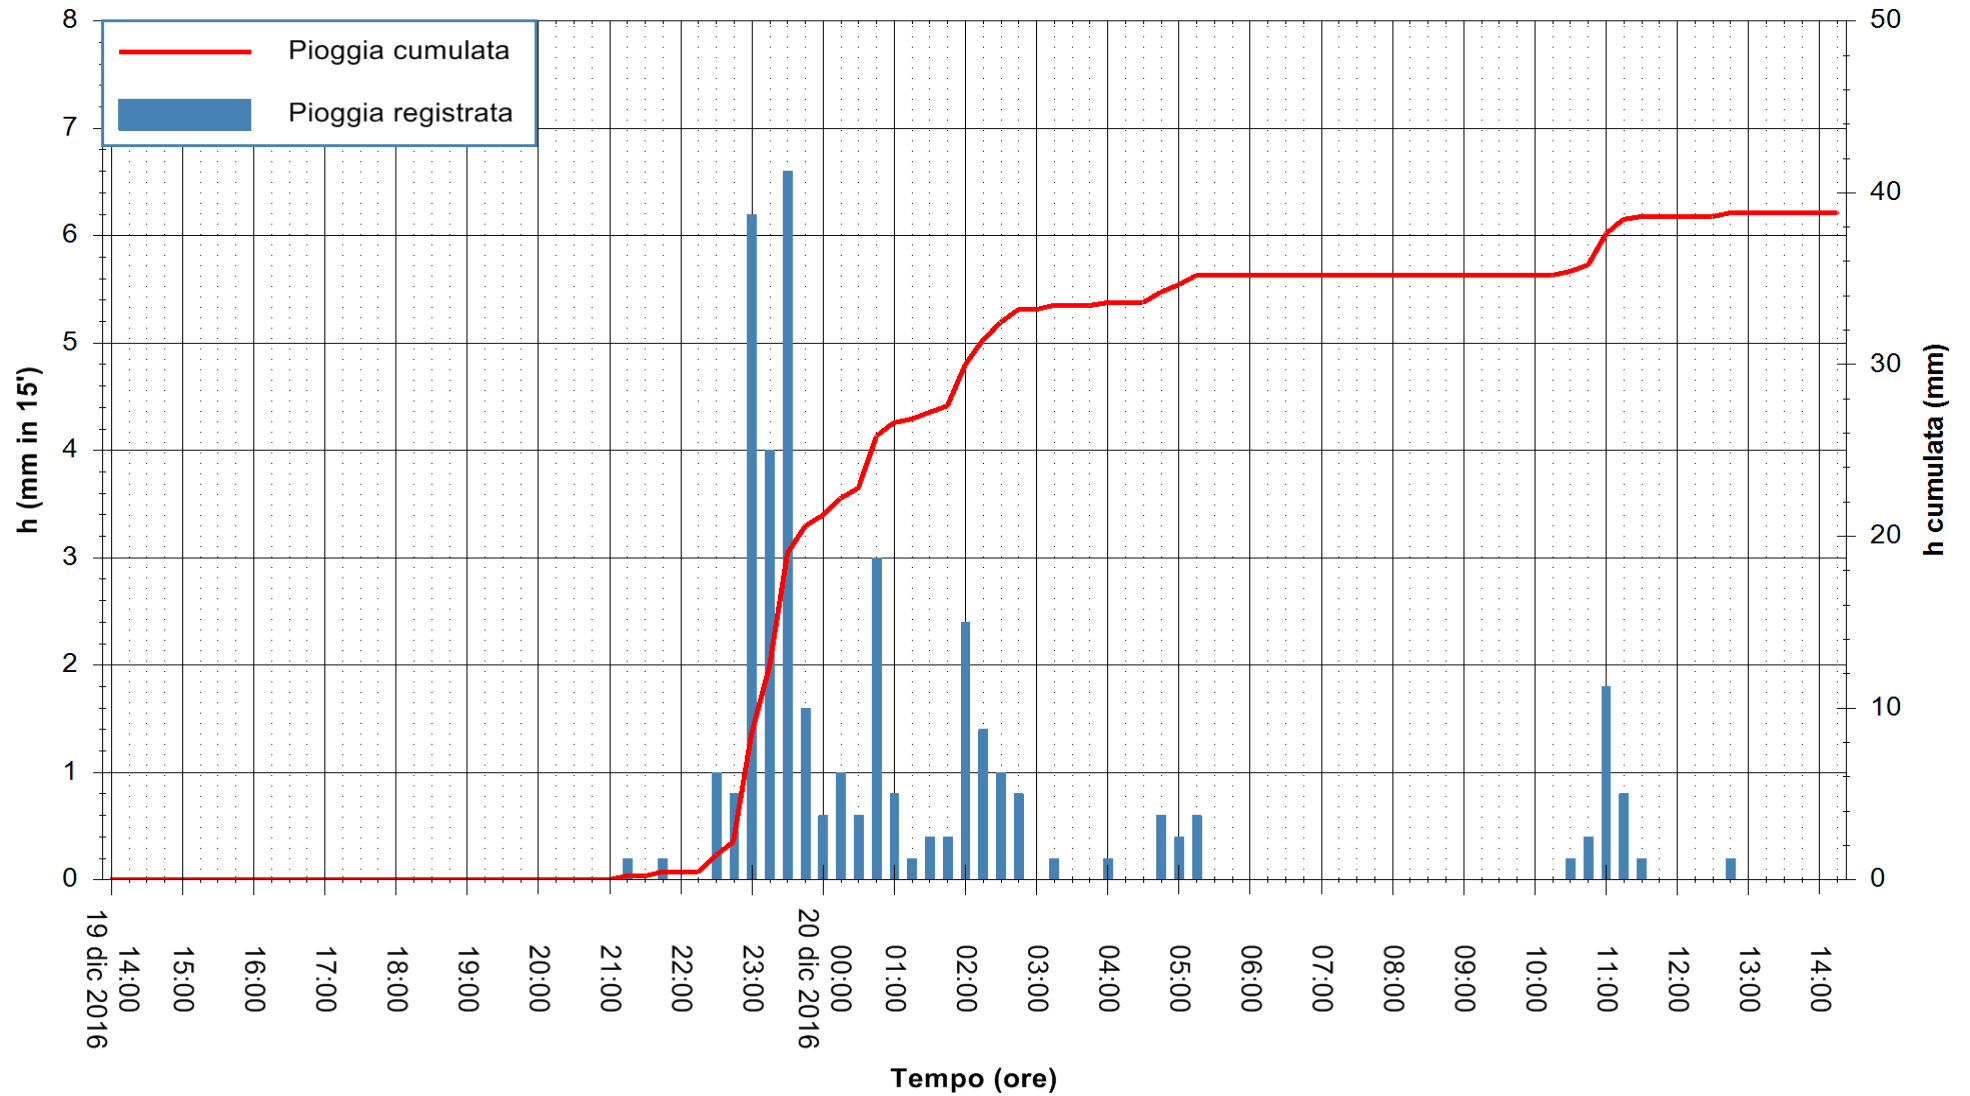

ARPAS  
F.to il Dirigente Responsabile  
Dott. Giuseppe Bianco

REGIONE AUTONOMA DE SARDIGNA  
REGIONE AUTONOMA DELLA SARDEGNA

Stazione pluviometrica Mamone  
Area MAMONE  
Pioggia registrata nelle ultime 24 ore  
Consultazione alle ore 15:11 del 20/12/2016