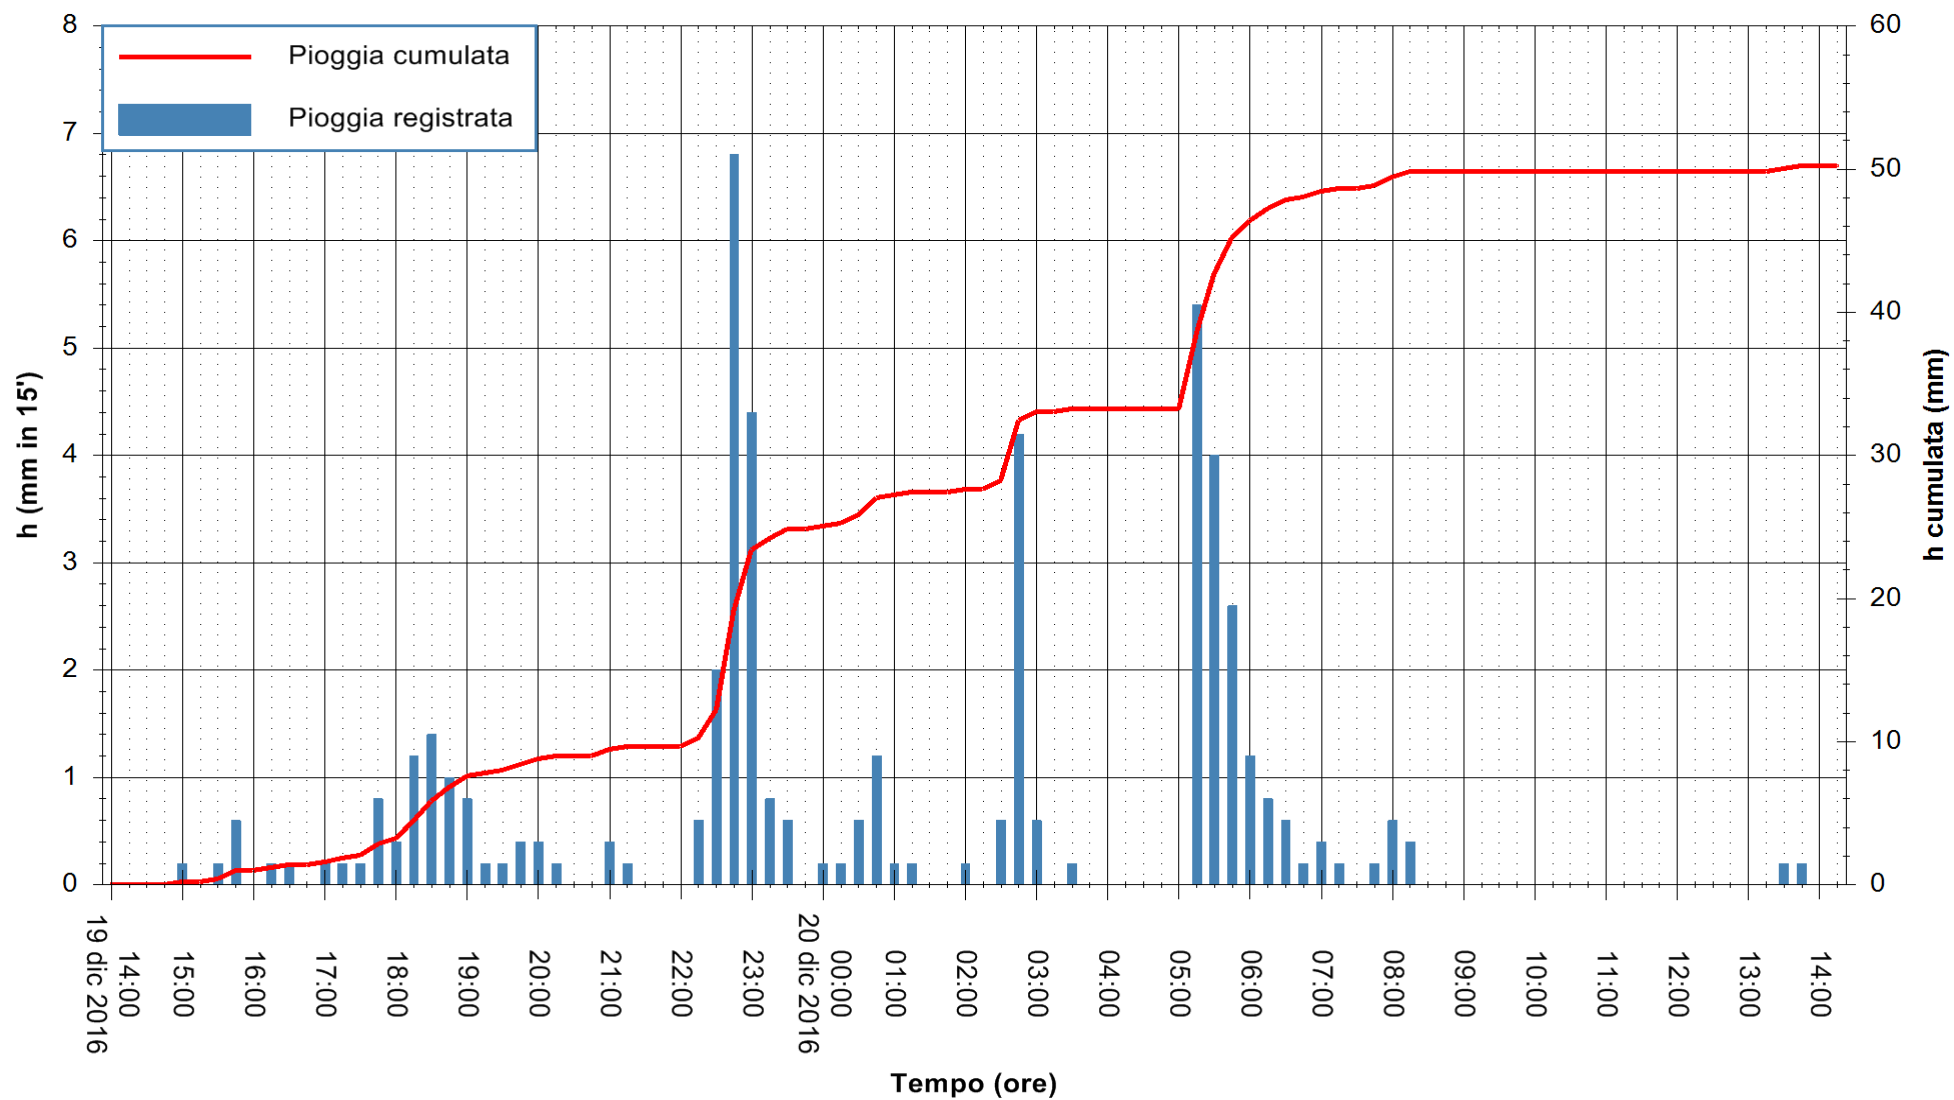

ARPAS  
F.to il Dirigente Responsabile  
Dott. Giuseppe Bianco

REGIONE AUTONOMA DE SARDIGNA  
REGIONE AUTONOMA DELLA SARDEGNA

Stazione pluviometrica Mamone  
Area MAMONE  
Pioggia registrata nelle ultime 24 ore  
Consultazione alle ore 15:11 del 20/12/2016