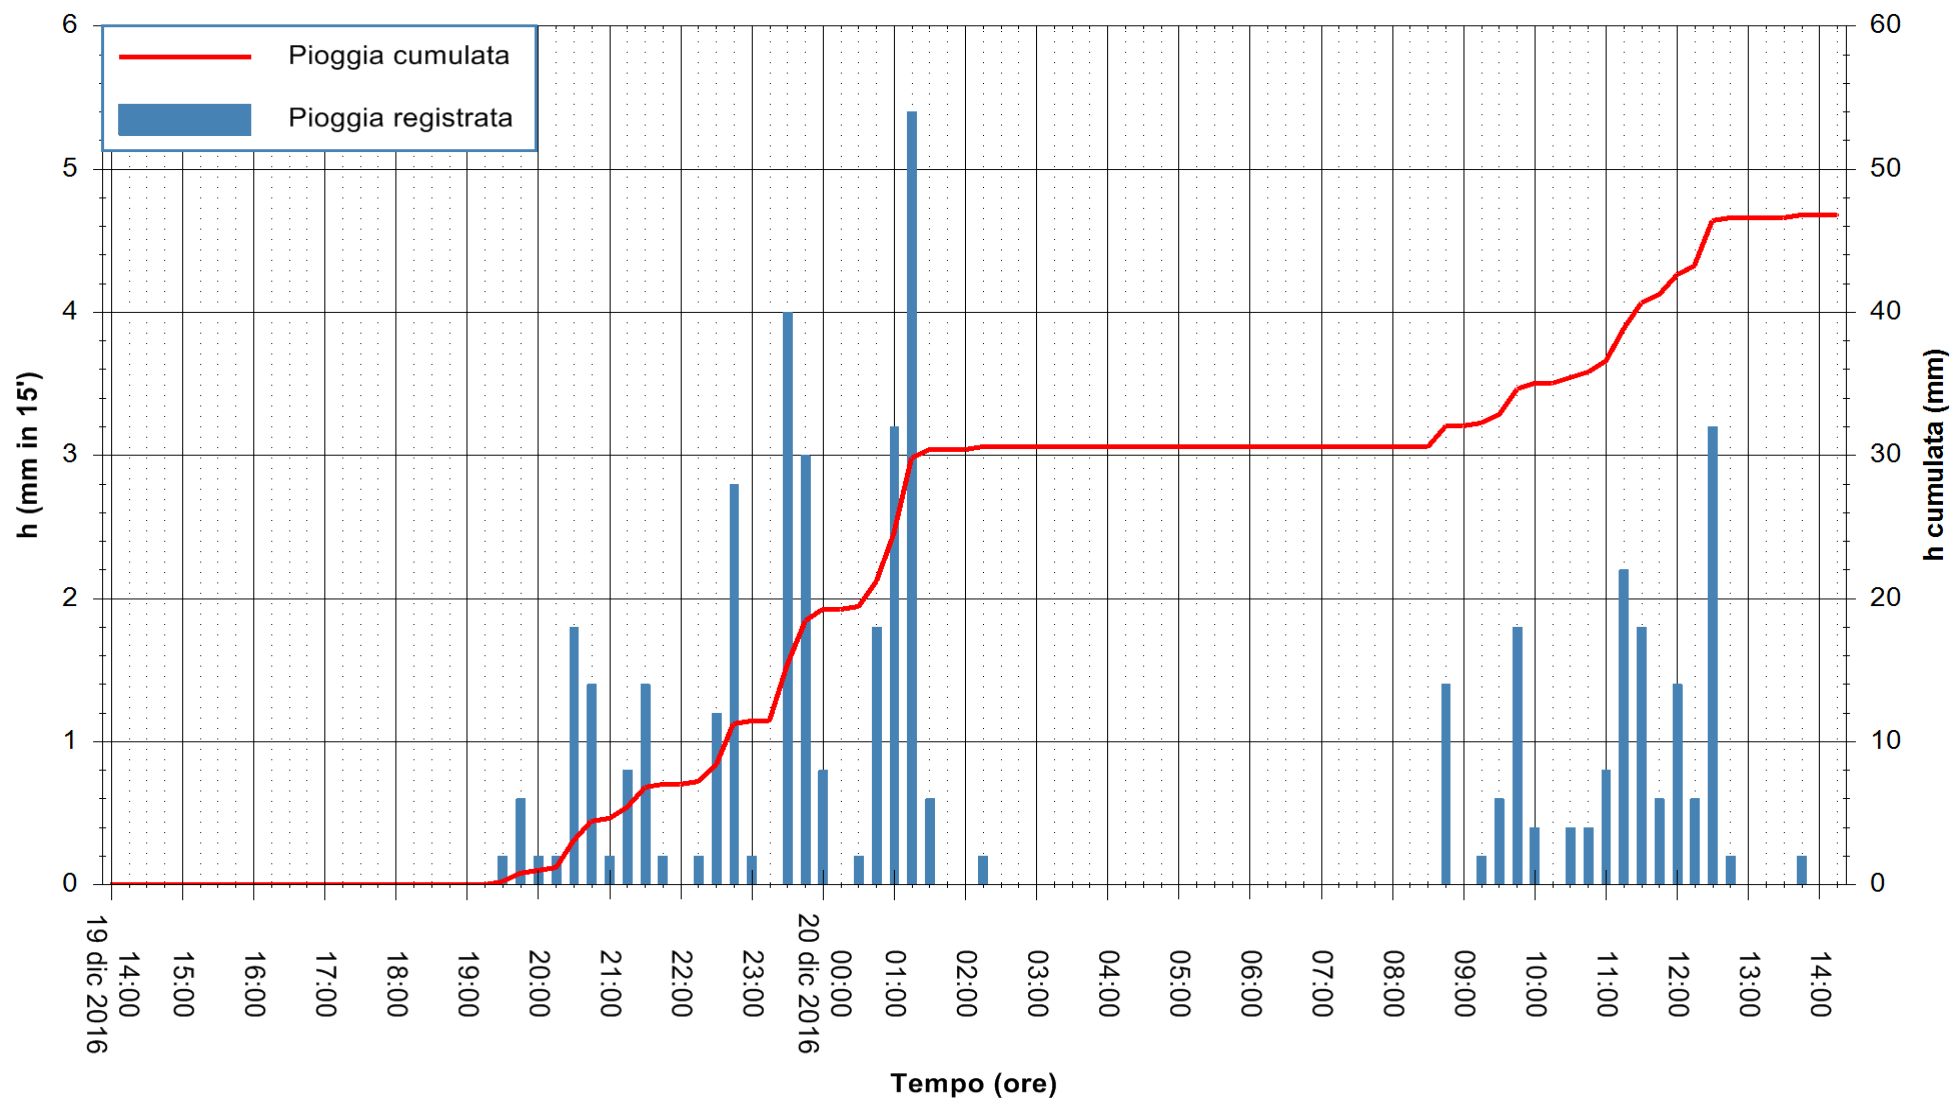

Stazione pluviometrica Santa Lucia di Capoterra
Area S.LUCIA
Pioggia registrata nelle ultime 24 ore
Consultazione alle ore 15:11 del 20/12/2016

ARPAS
F.to il Dirigente Responsabile
Dott. Giuseppe Bianco

REGIONE AUTONOMA DE SARDIGNA
REGIONE AUTONOMA DELLA SARDEGNA