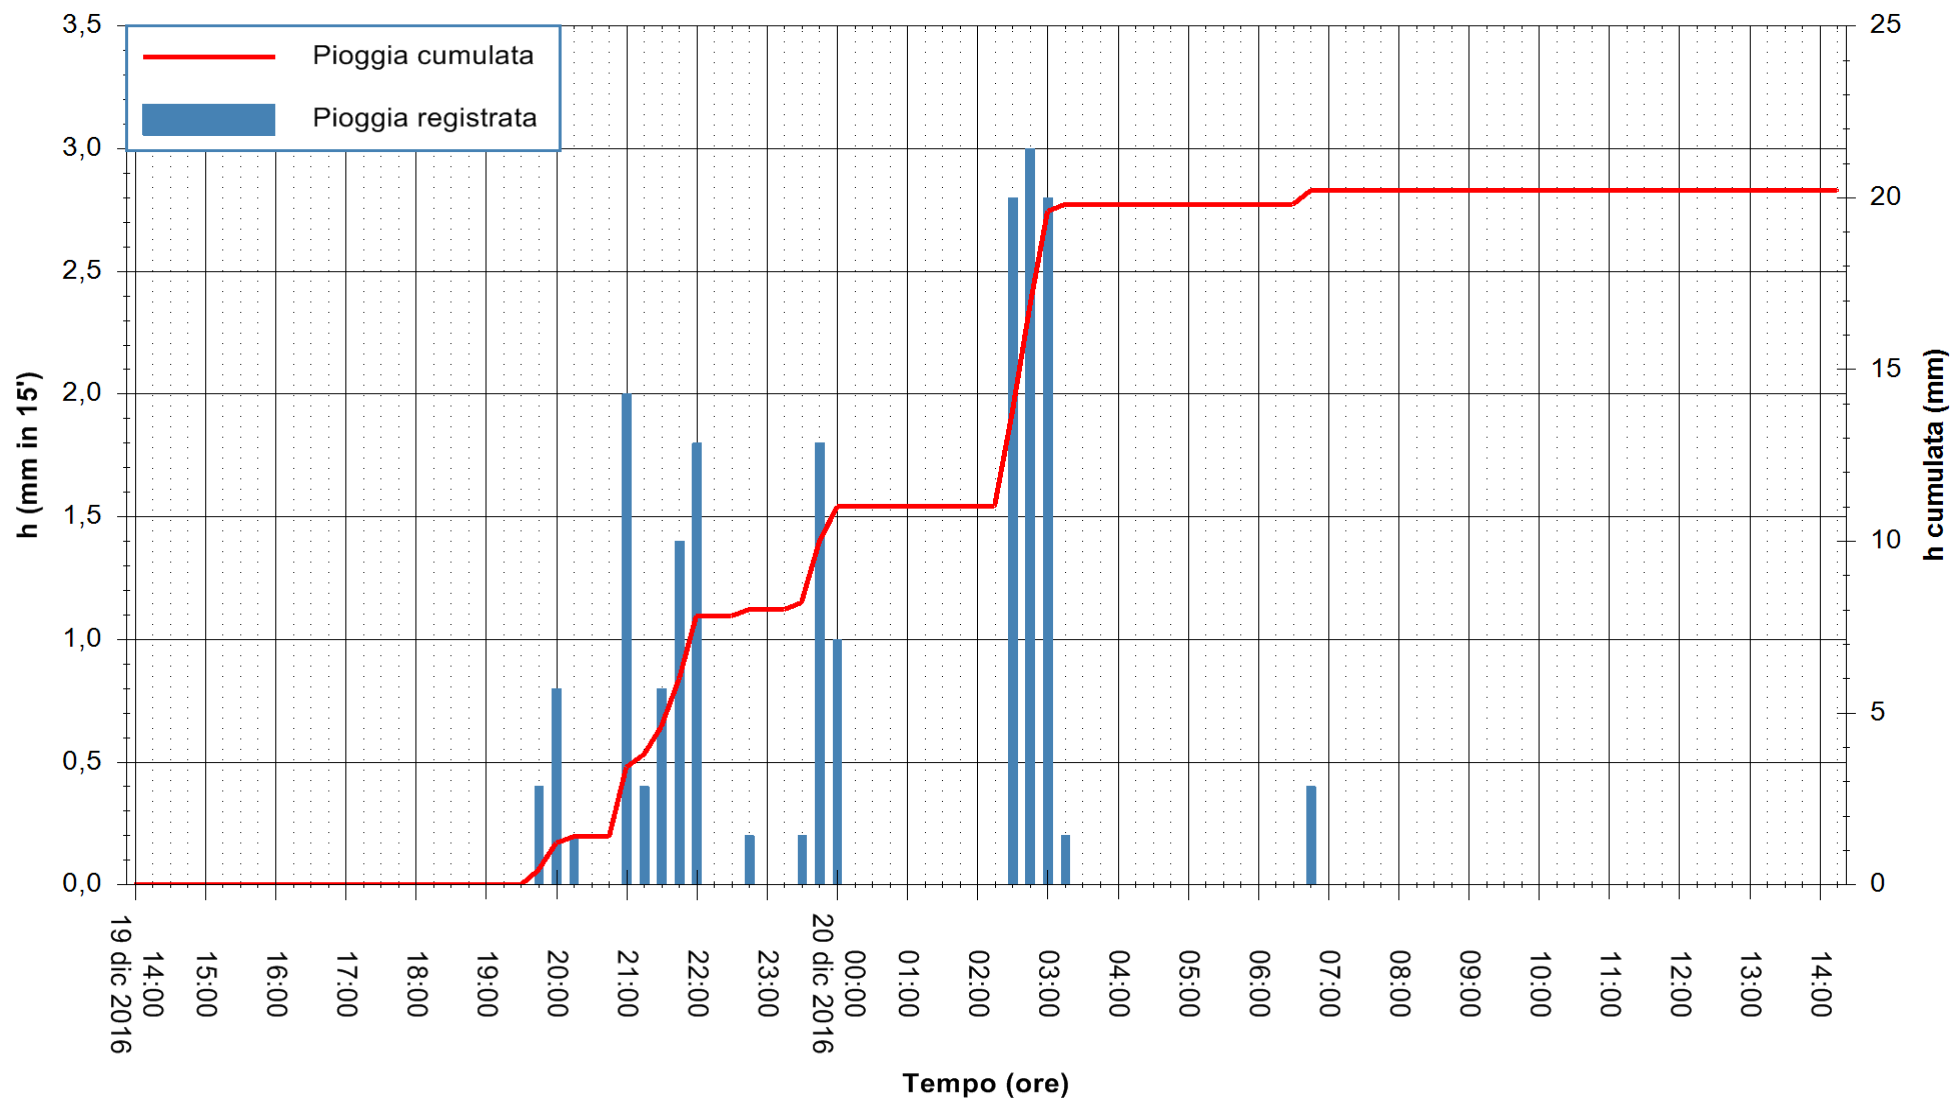

ARPAS  
F.to il Dirigente Responsabile  
Dott. Giuseppe Bianco

REGIONE AUTONOMA DE SARDIGNA  
REGIONE AUTONOMA DELLA SARDEGNA

Stazione pluviometrica Mamone  
Area MAMONE  
Pioggia registrata nelle ultime 24 ore  
Consultazione alle ore 15:11 del 20/12/2016