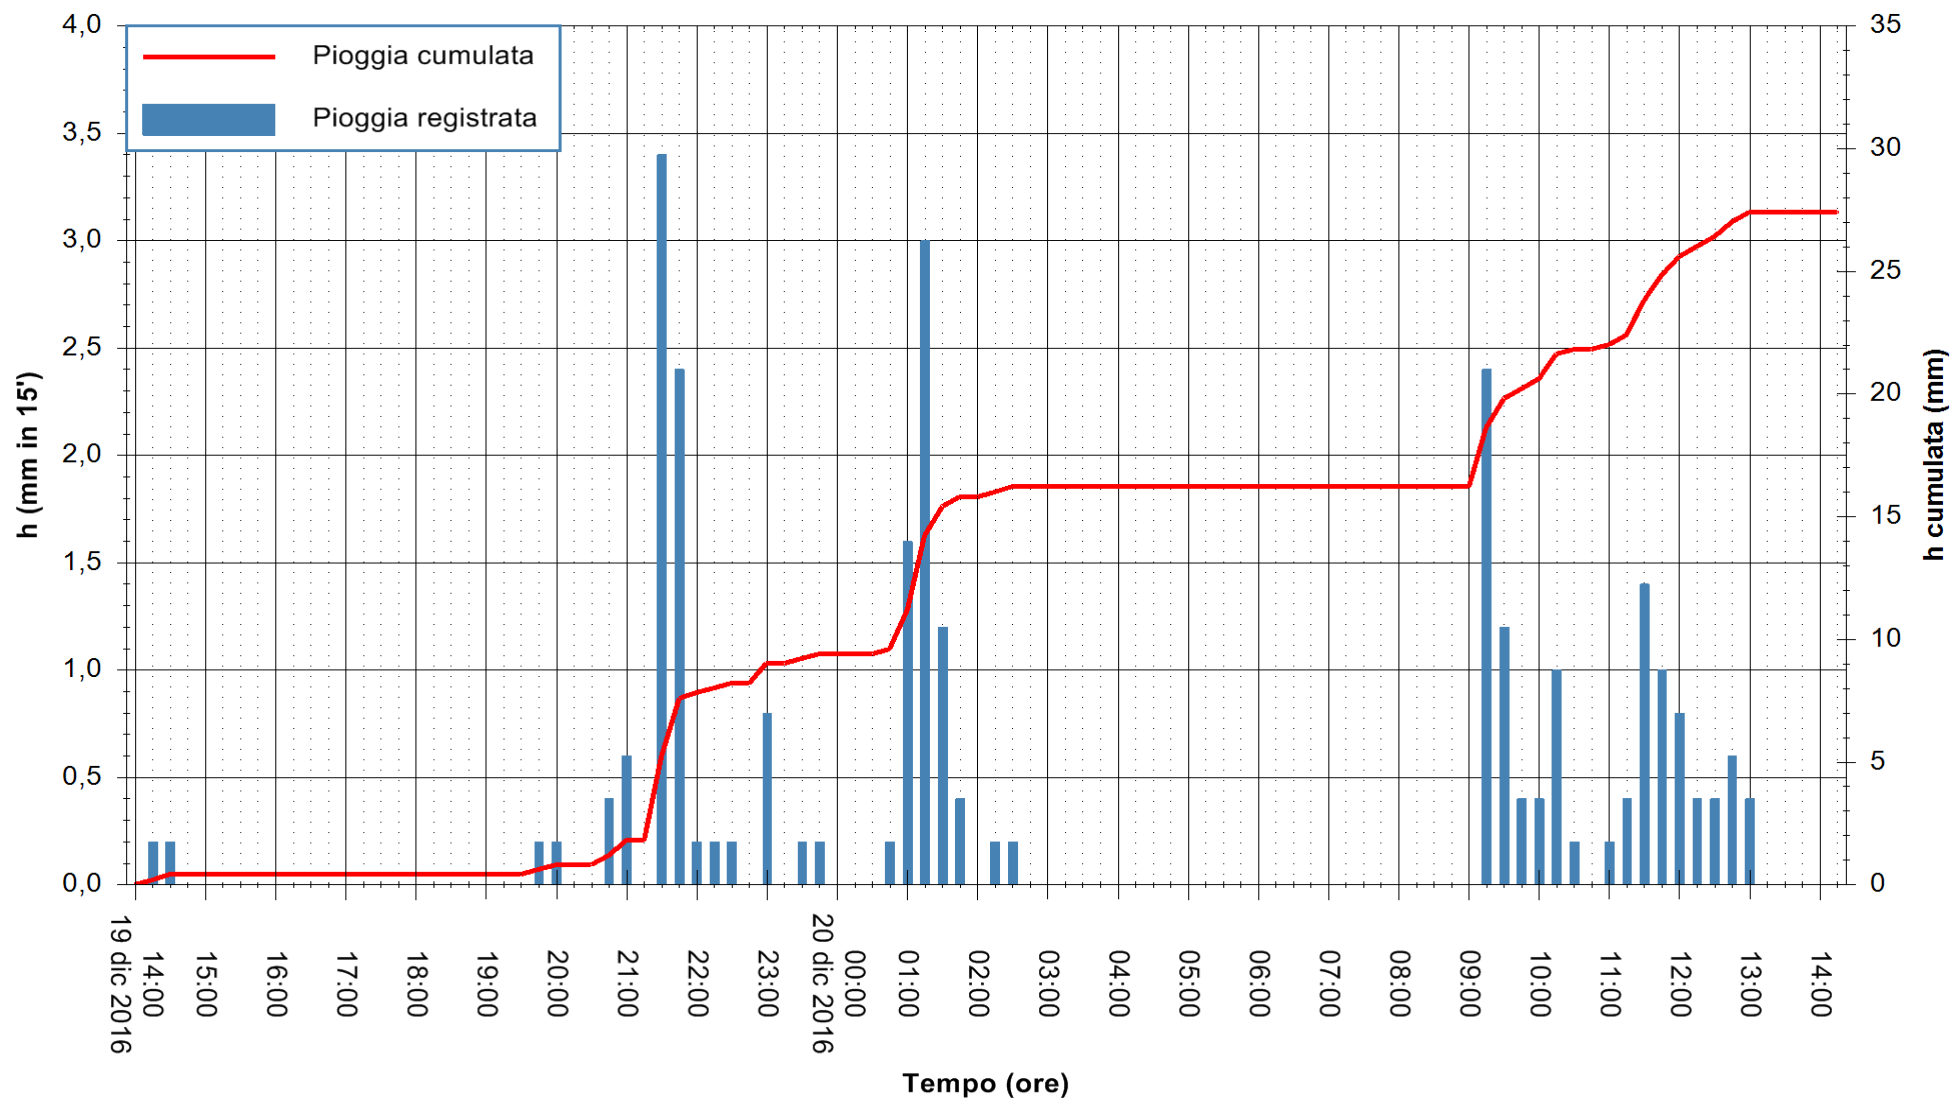

Stazione pluviometrica Fluminimannu a Decimomannu  
Area DECIMOMANNU  
Pioggia registrata nelle ultime 24 ore  
Consultazione alle ore 15:11 del 20/12/2016

ARPAS  
F.to il Dirigente Responsabile  
Dott. Giuseppe Bianco

REGIONE AUTONOMA DE SARDIGNA  
REGIONE AUTONOMA DELLA SARDEGNA

Stazione pluviometrica Tempio  
Area CUSSEDDU  
Pioggia registrata nelle ultime 24 ore  
Consultazione alle ore 15:11 del 20/12/2016

ARPAS  
F.to il Dirigente Responsabile  
Dott. Giuseppe Bianco

REGIONE AUTÒNOMA DE SARDIGNA  
REGIONE AUTONOMA DELLA SARDEGNA

Stazione pluviometrica Pianu  
Area PIANU 15  
Pioggia registrata nelle ultime 24 ore  
Consultazione alle ore 15:11 del 20/12/2016

ARPAS  
F.to il Dirigente Responsabile  
Dott. Giuseppe Bianco

REGIONE AUTÒNOMA DE SARDIGNA  
REGIONE AUTONOMA DELLA SARDEGNA

Stazione pluviometrica Santa Lucia di Capoterra  
Area S.LUCIA  
Pioggia registrata nelle ultime 24 ore  
Consultazione alle ore 15:11 del 20/12/2016