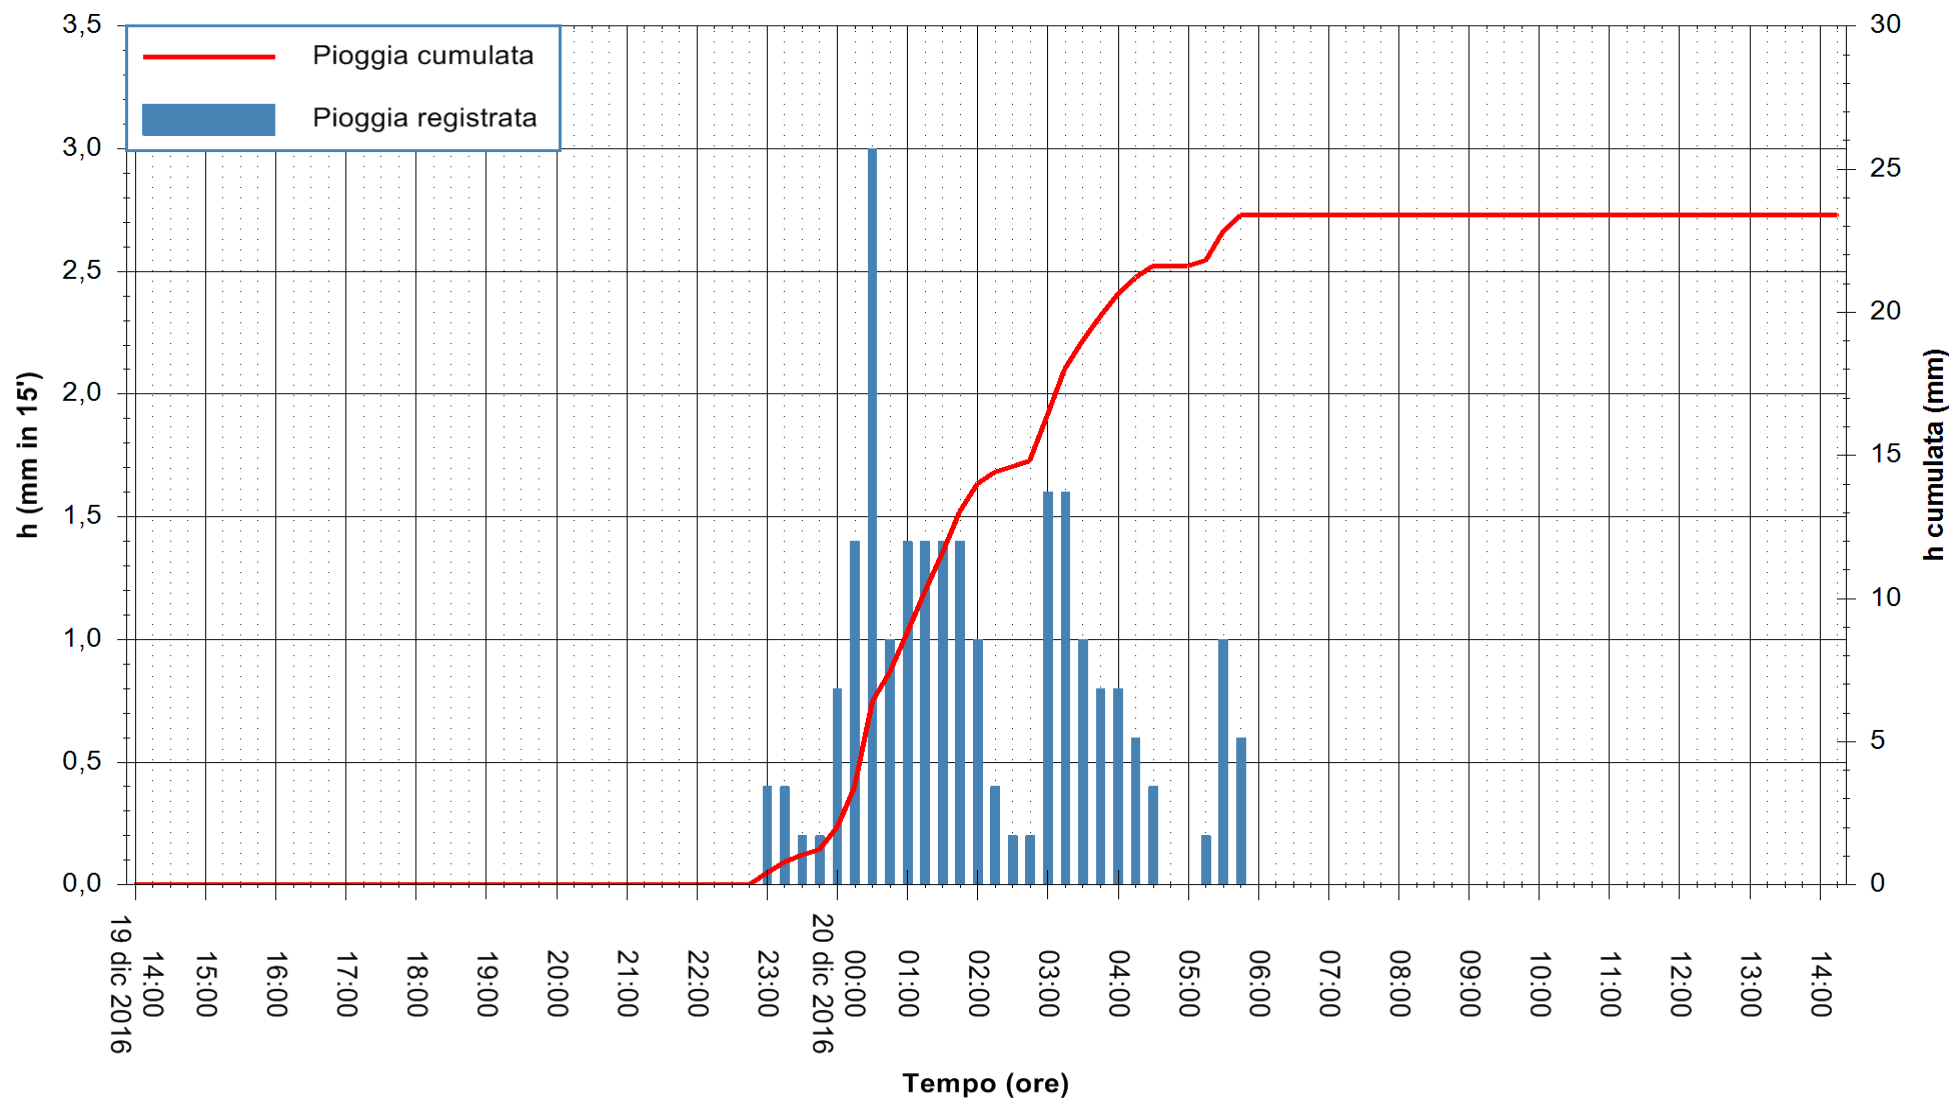

ARPAS  
F.to il Dirigente Responsabile  
Dott. Giuseppe Bianco

REGIONE AUTONOMA DE SARDIGNA  
REGIONE AUTONOMA DELLA SARDEGNA

Stazione pluviometrica Mamone  
Area MAMONE  
Pioggia registrata nelle ultime 24 ore  
Consultazione alle ore 15:11 del 20/12/2016