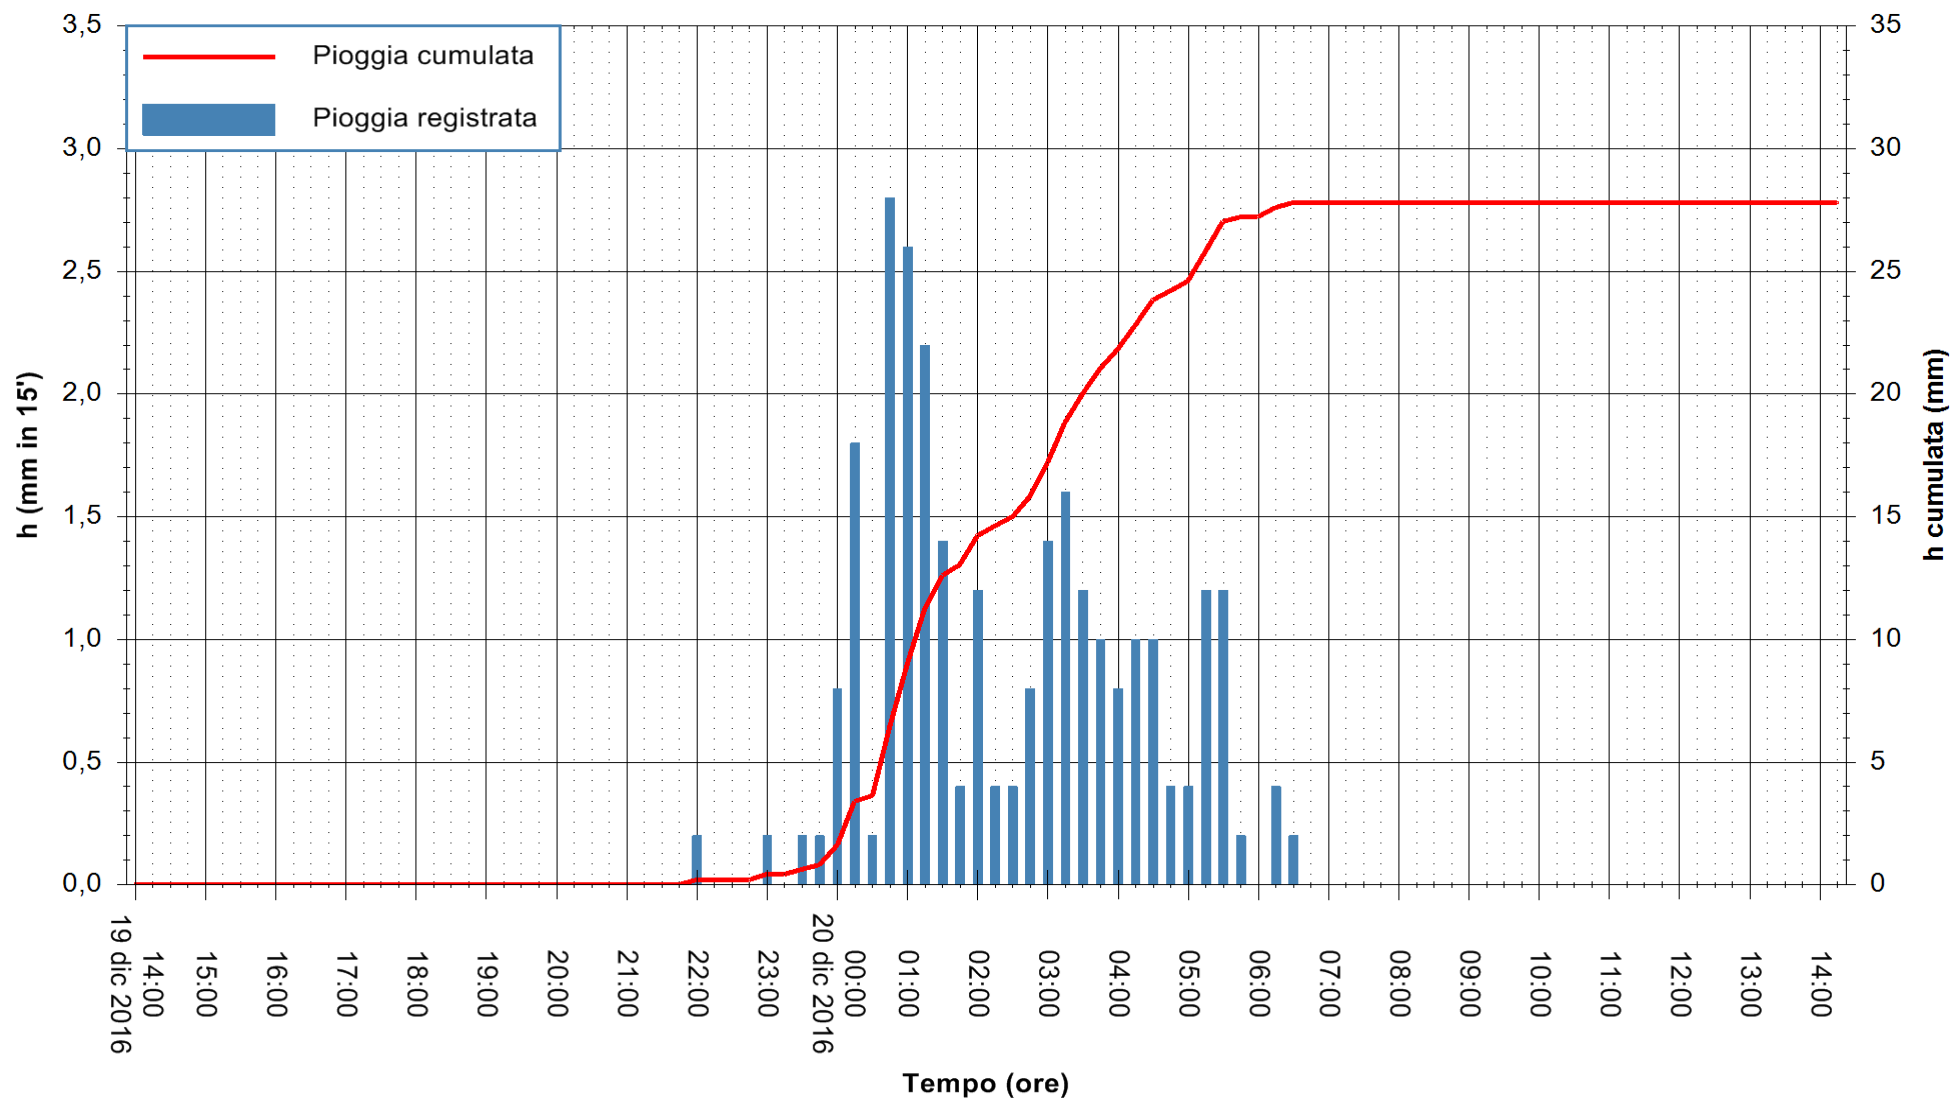

Stazione pluviometrica Fluminimannu a Decimomannu  
Area DECIMOMANNU  
Pioggia registrata nelle ultime 24 ore  
Consultazione alle ore 15:11 del 20/12/2016

ARPAS  
F.to il Dirigente Responsabile  
Dott. Giuseppe Bianco

REGIONE AUTONOMA DE SARDIGNA  
REGIONE AUTONOMA DELLA SARDEGNA

Stazione pluviometrica Tempio  
Area CUSSEDDU  
Pioggia registrata nelle ultime 24 ore  
Consultazione alle ore 15:11 del 20/12/2016

ARPAS  
F.to il Dirigente Responsabile  
Dott. Giuseppe Bianco

REGIONE AUTÒNOMA DE SARDIGNA  
REGIONE AUTONOMA DELLA SARDEGNA

Stazione pluviometrica Pianu  
Area PIANU 15  
Pioggia registrata nelle ultime 24 ore  
Consultazione alle ore 15:11 del 20/12/2016

ARPAS  
F.to il Dirigente Responsabile  
Dott. Giuseppe Bianco

REGIONE AUTÒNOMA DE SARDIGNA  
REGIONE AUTONOMA DELLA SARDEGNA

Stazione pluviometrica Santa Lucia di Capoterra  
Area S.LUCIA  
Pioggia registrata nelle ultime 24 ore  
Consultazione alle ore 15:11 del 20/12/2016