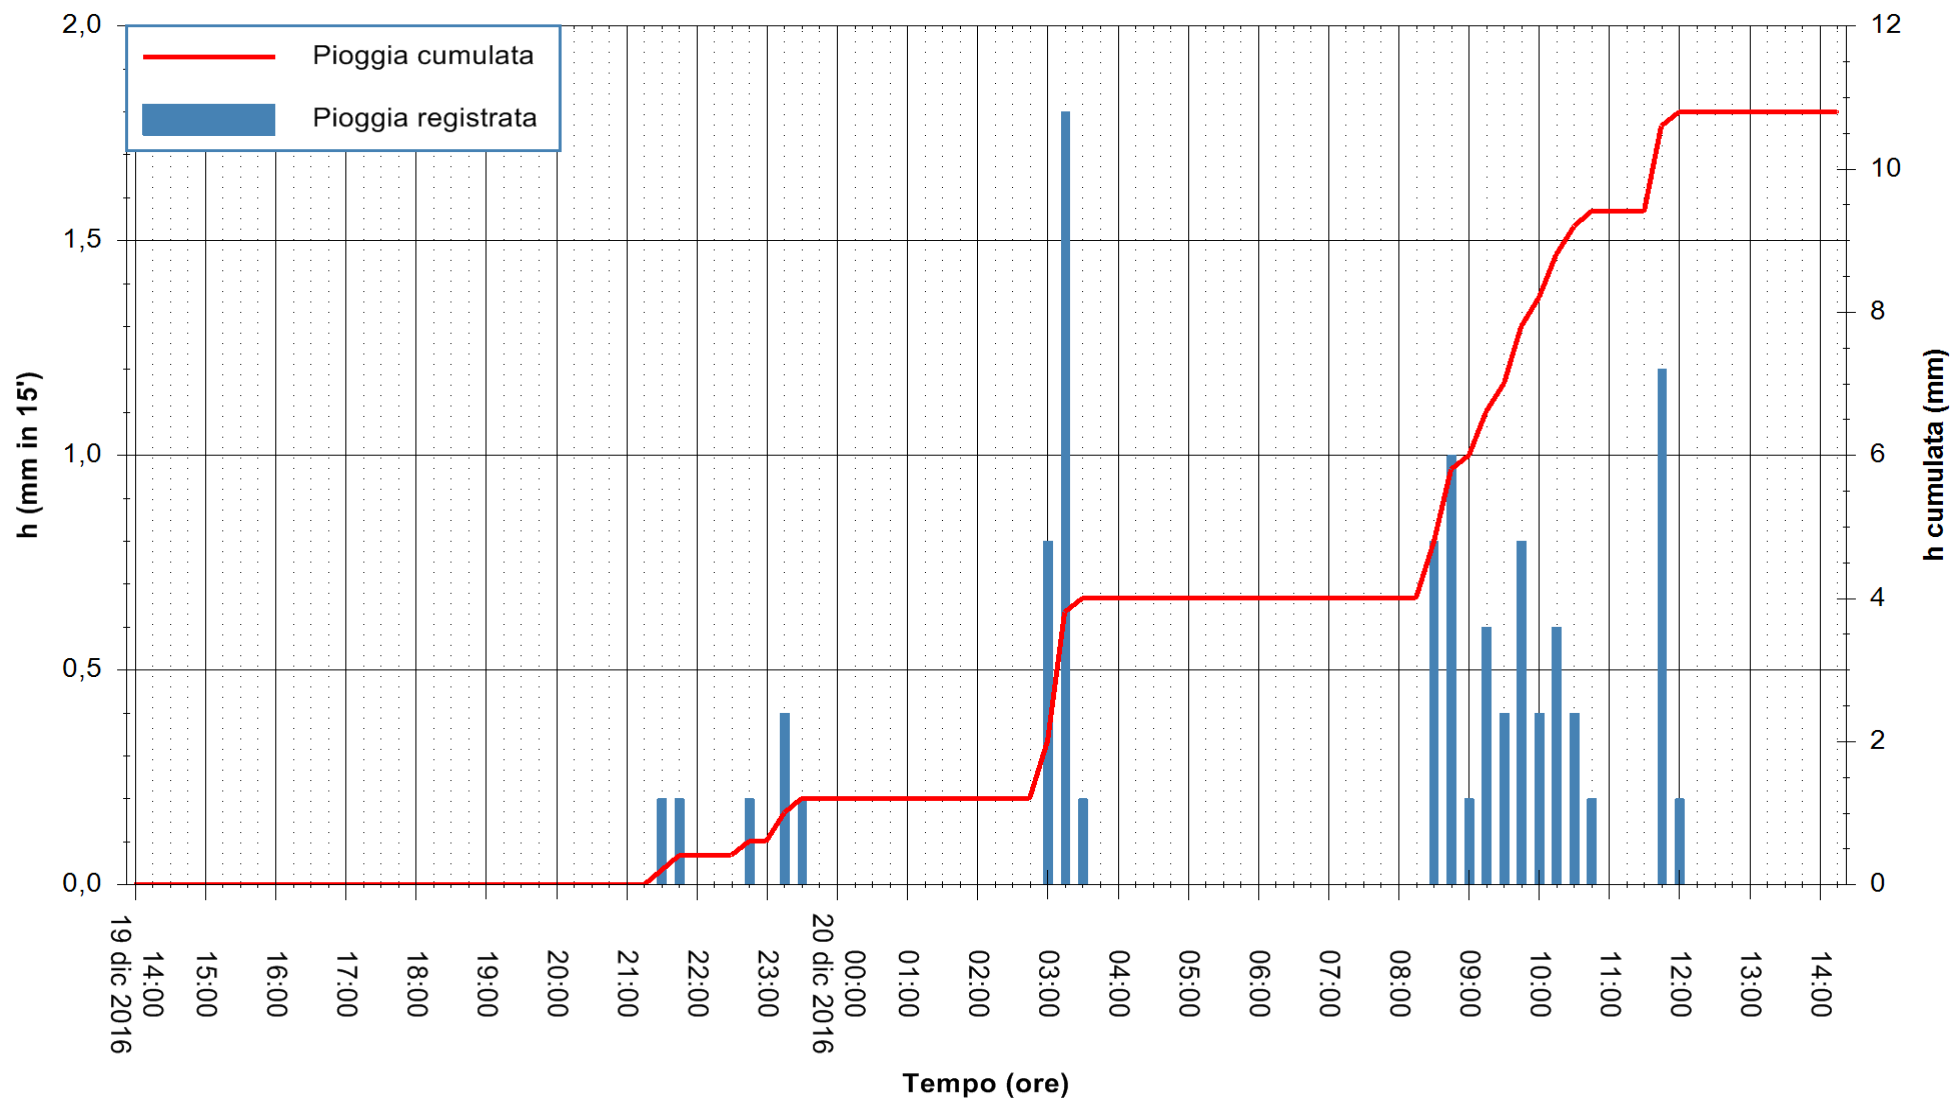

ARPAS  
F.to il Dirigente Responsabile  
Dott. Giuseppe Bianco

REGIONE AUTONOMA DE SARDIGNA  
REGIONE AUTONOMA DELLA SARDEGNA

Stazione pluviometrica Mamone  
Area MAMONE  
Pioggia registrata nelle ultime 24 ore  
Consultazione alle ore 15:11 del 20/12/2016