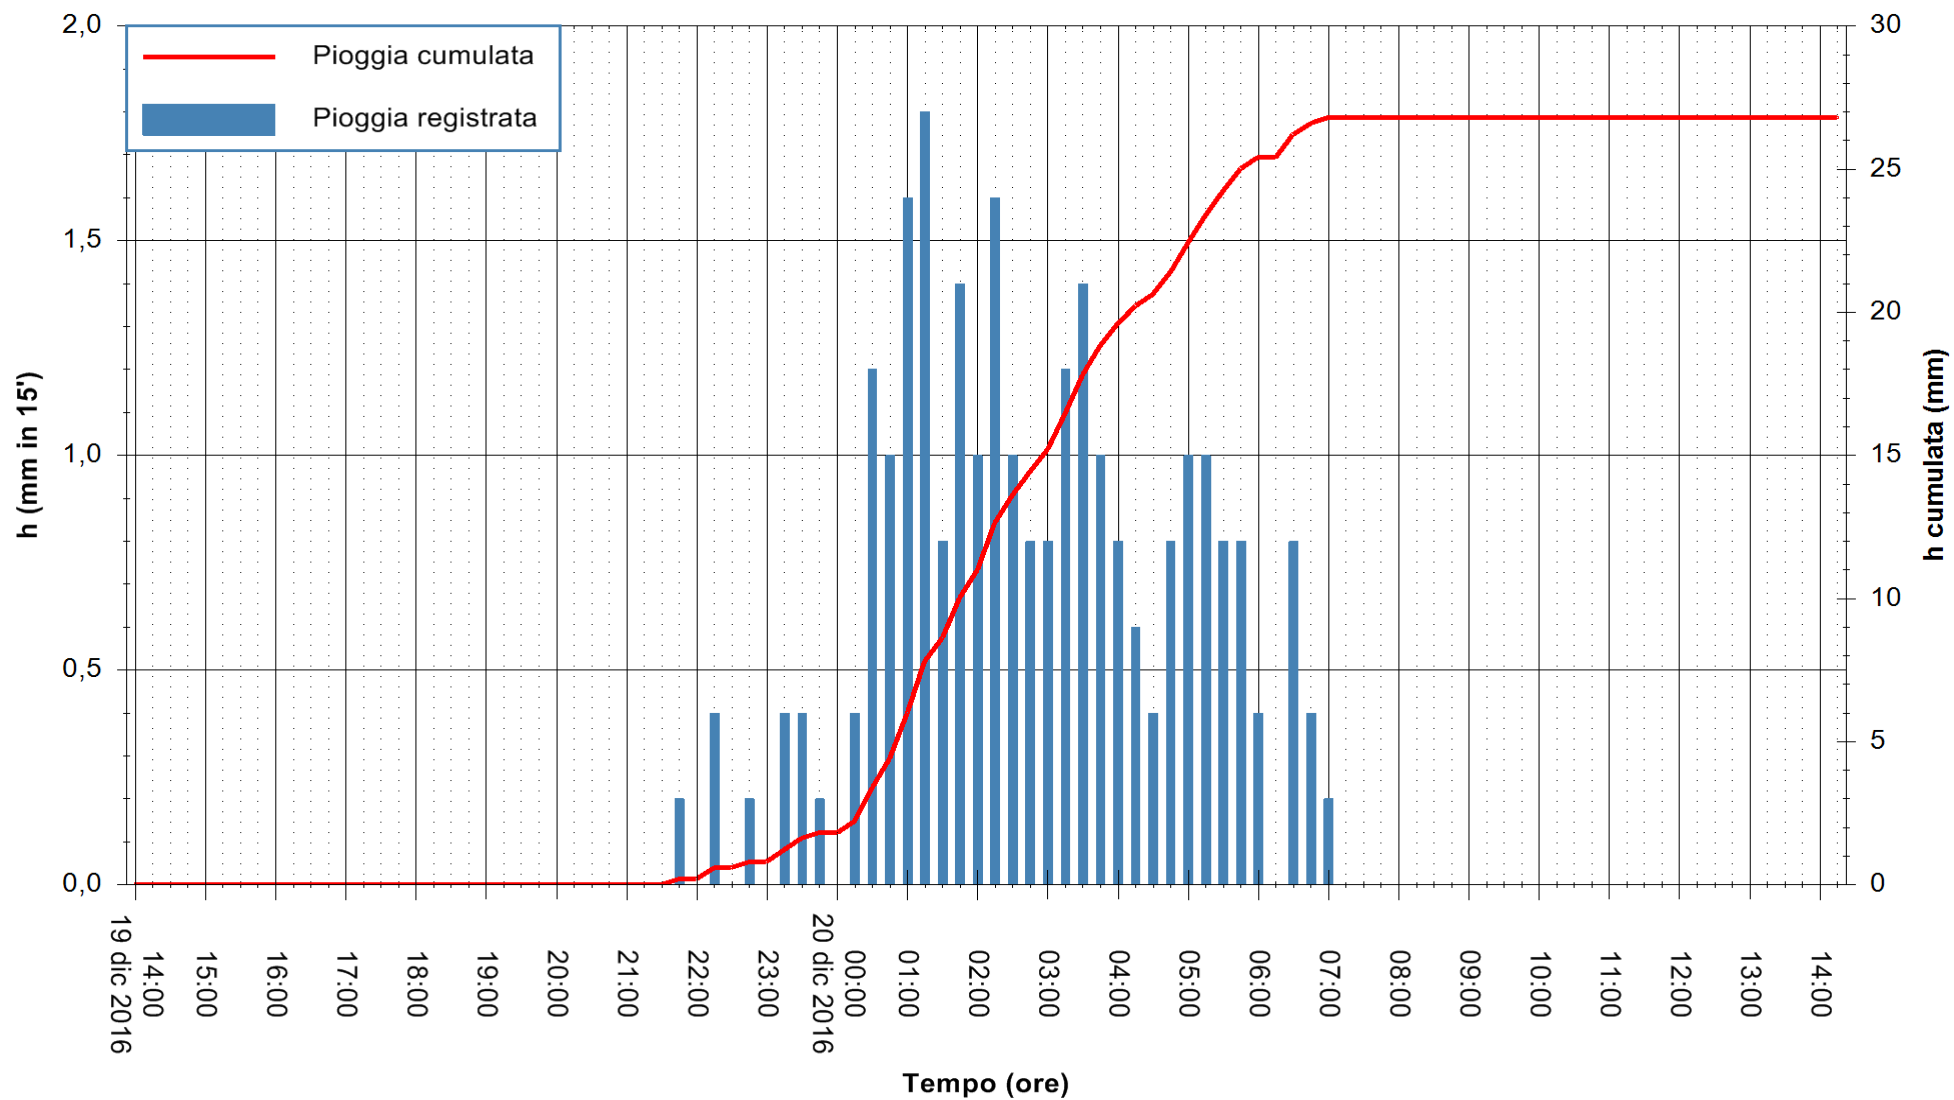

REGIONE AUTÒNOMA DE SARDIGNA  
REGIONE AUTONOMA DELLA SARDEGNA

Stazione pluviometrica Pianu  
Area PIANU 15  
Pioggia registrata nelle ultime 24 ore  
Consultazione alle ore 15:11 del 20/12/2016

ARPAS  
F.to il Dirigente Responsabile  
Dott. Giuseppe Bianco

REGIONE AUTÒNOMA DE SARDIGNA  
REGIONE AUTONOMA DELLA SARDEGNA

Stazione pluviometrica Santa Lucia di Capoterra  
Area S.LUCIA  
Pioggia registrata nelle ultime 24 ore  
Consultazione alle ore 15:11 del 20/12/2016