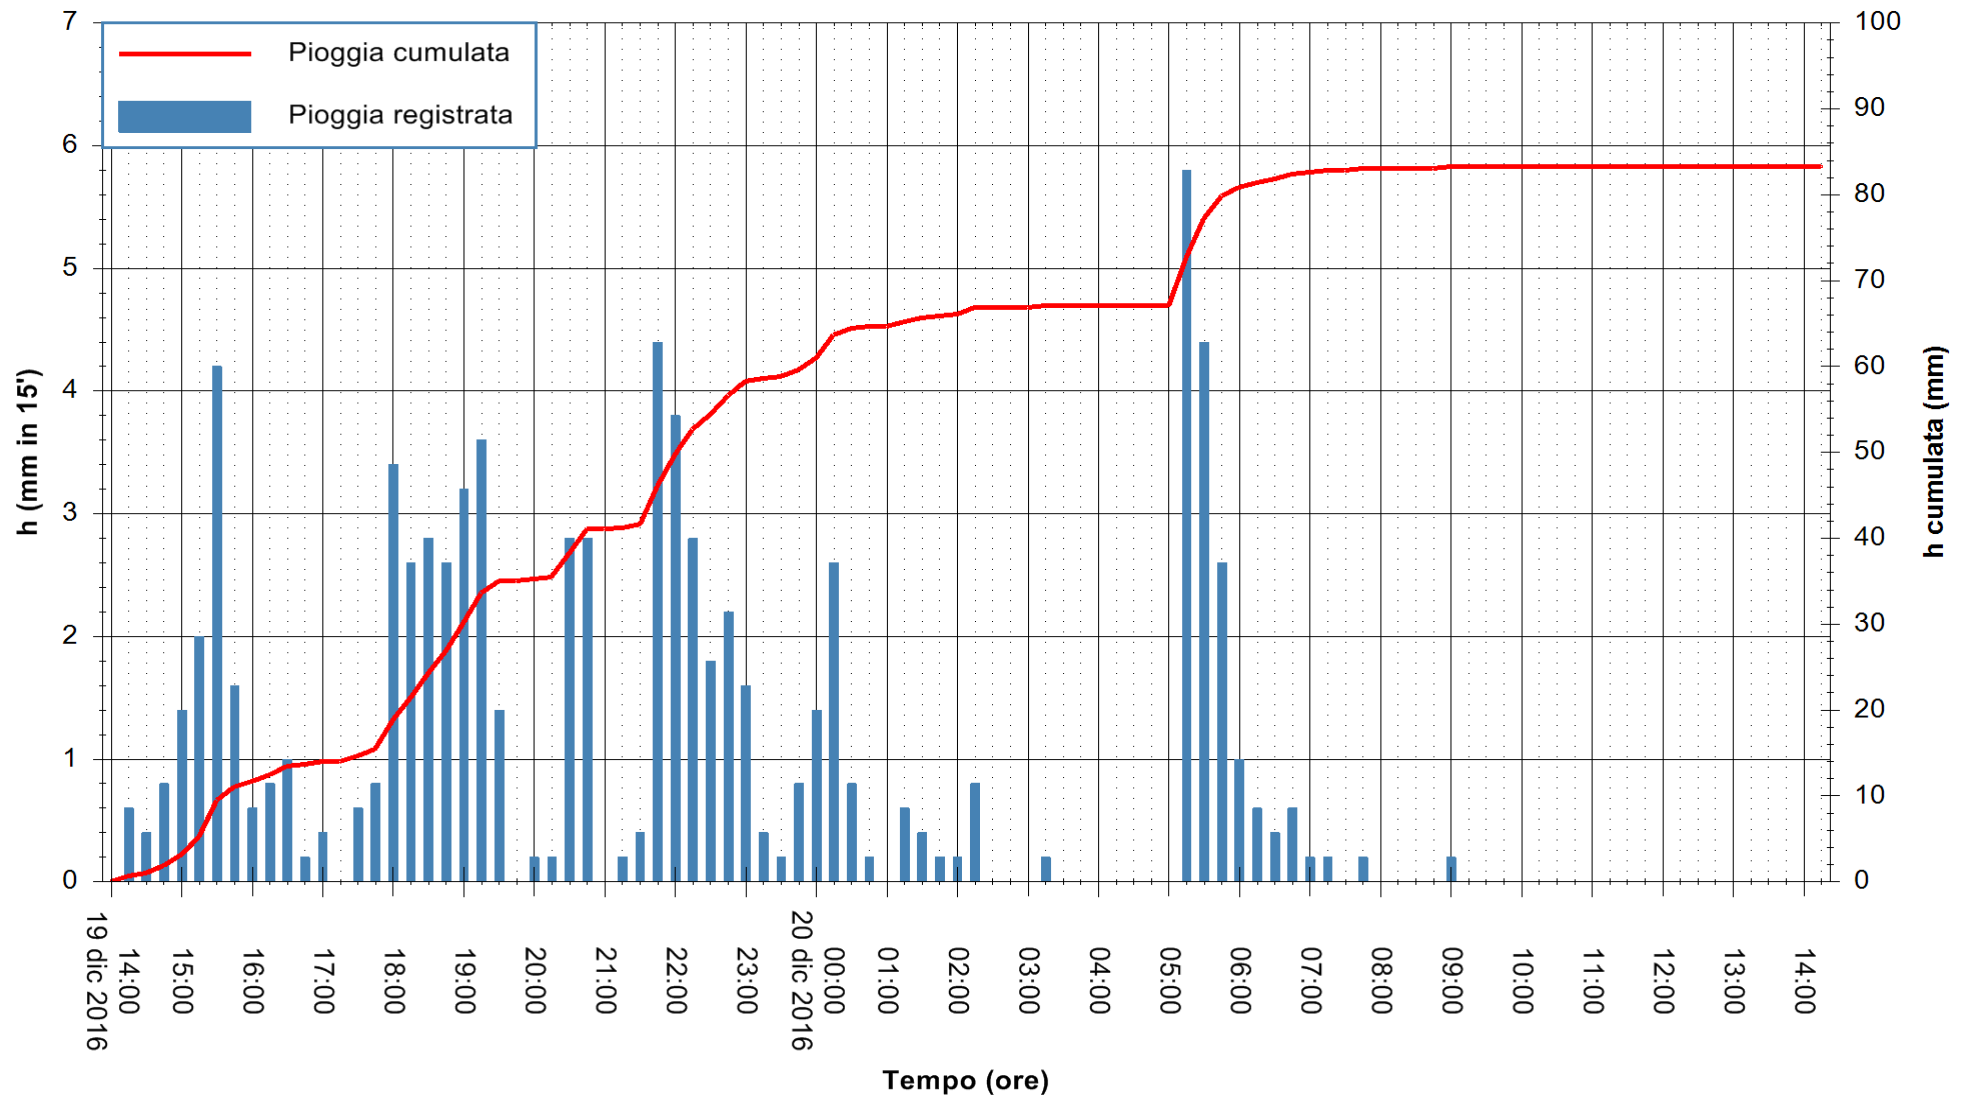

ARPAS  
F.to il Dirigente Responsabile  
Dott. Giuseppe Bianco

REGIONE AUTONOMA DE SARDIGNA  
REGIONE AUTONOMA DELLA SARDEGNA

Stazione pluviometrica Mamone  
Area MAMONE  
Pioggia registrata nelle ultime 24 ore  
Consultazione alle ore 15:11 del 20/12/2016