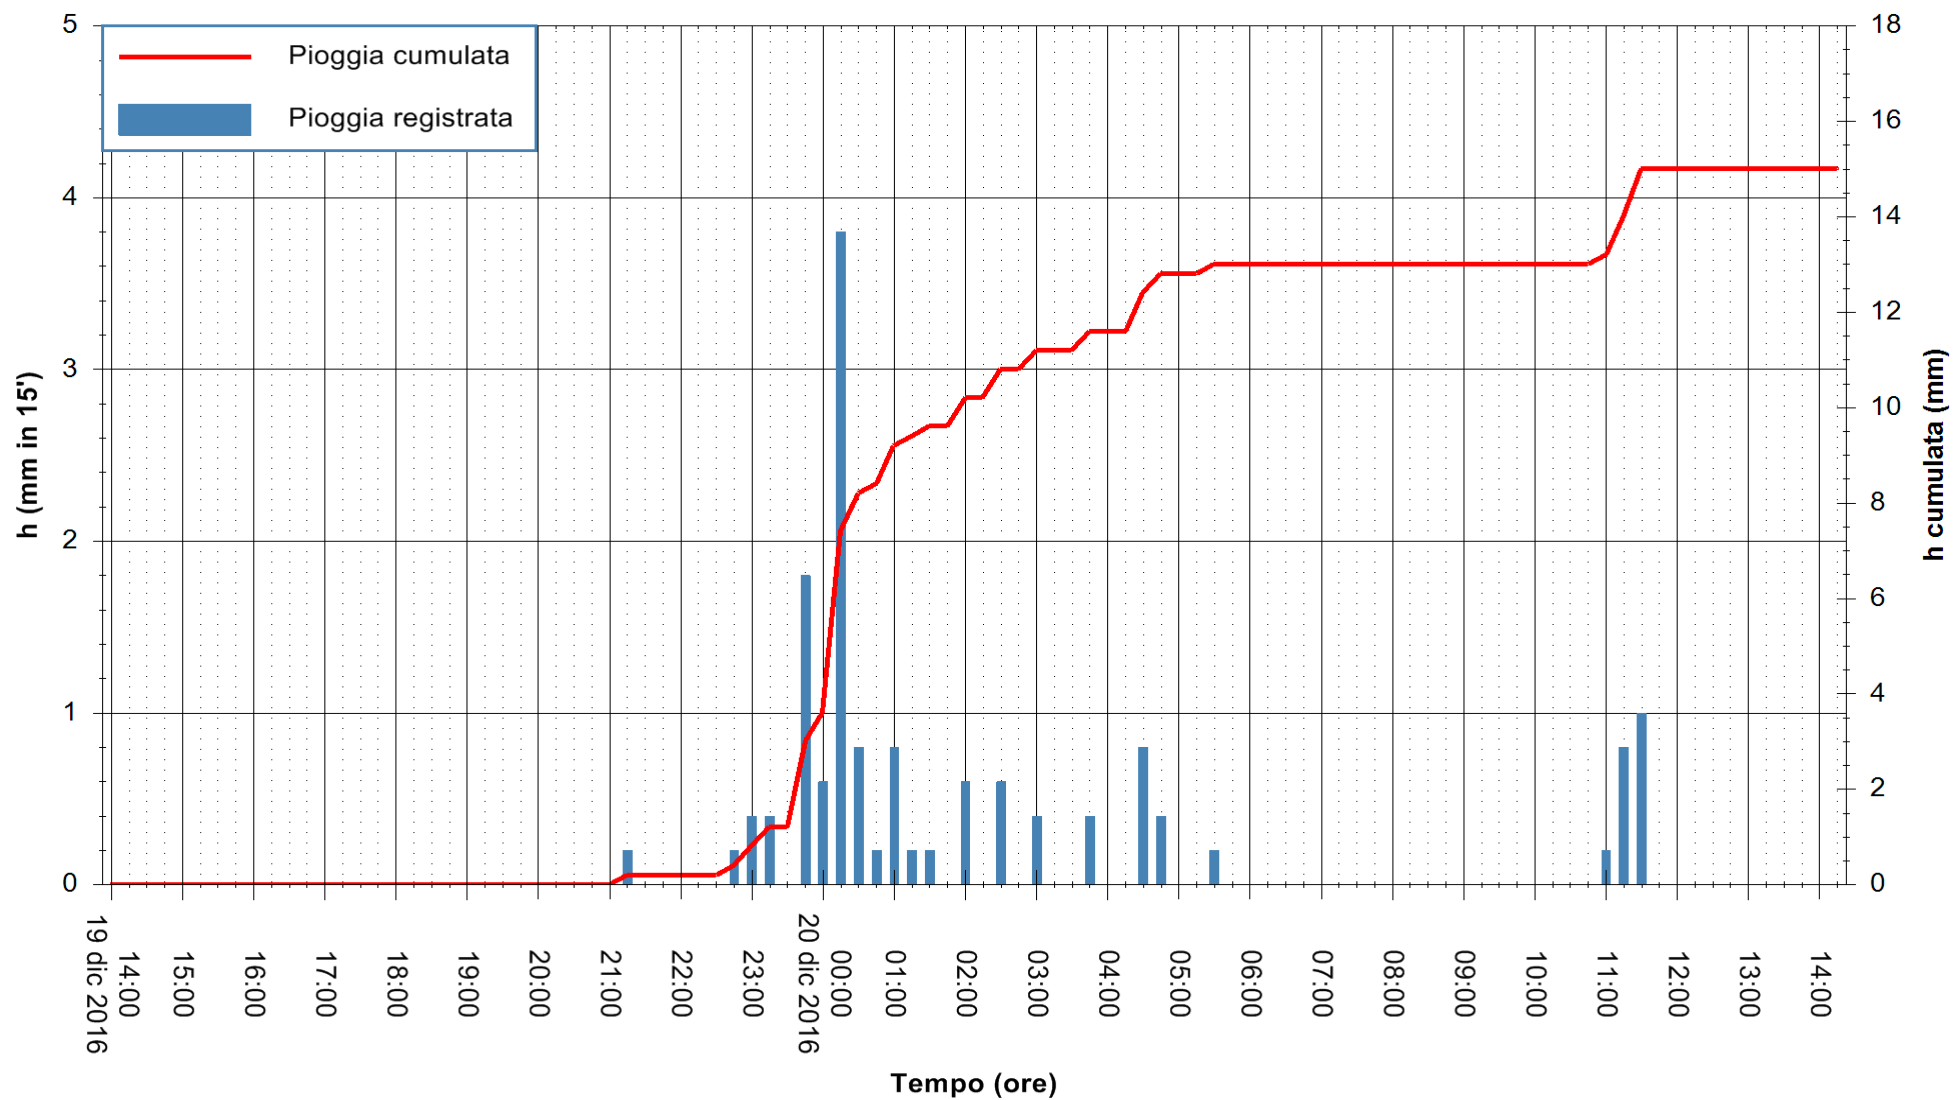

ARPAS  
F.to il Dirigente Responsabile  
Dott. Giuseppe Bianco

REGIONE AUTONOMA DE SARDIGNA  
REGIONE AUTONOMA DELLA SARDEGNA

Stazione pluviometrica Mamone  
Area MAMONE  
Pioggia registrata nelle ultime 24 ore  
Consultazione alle ore 15:11 del 20/12/2016