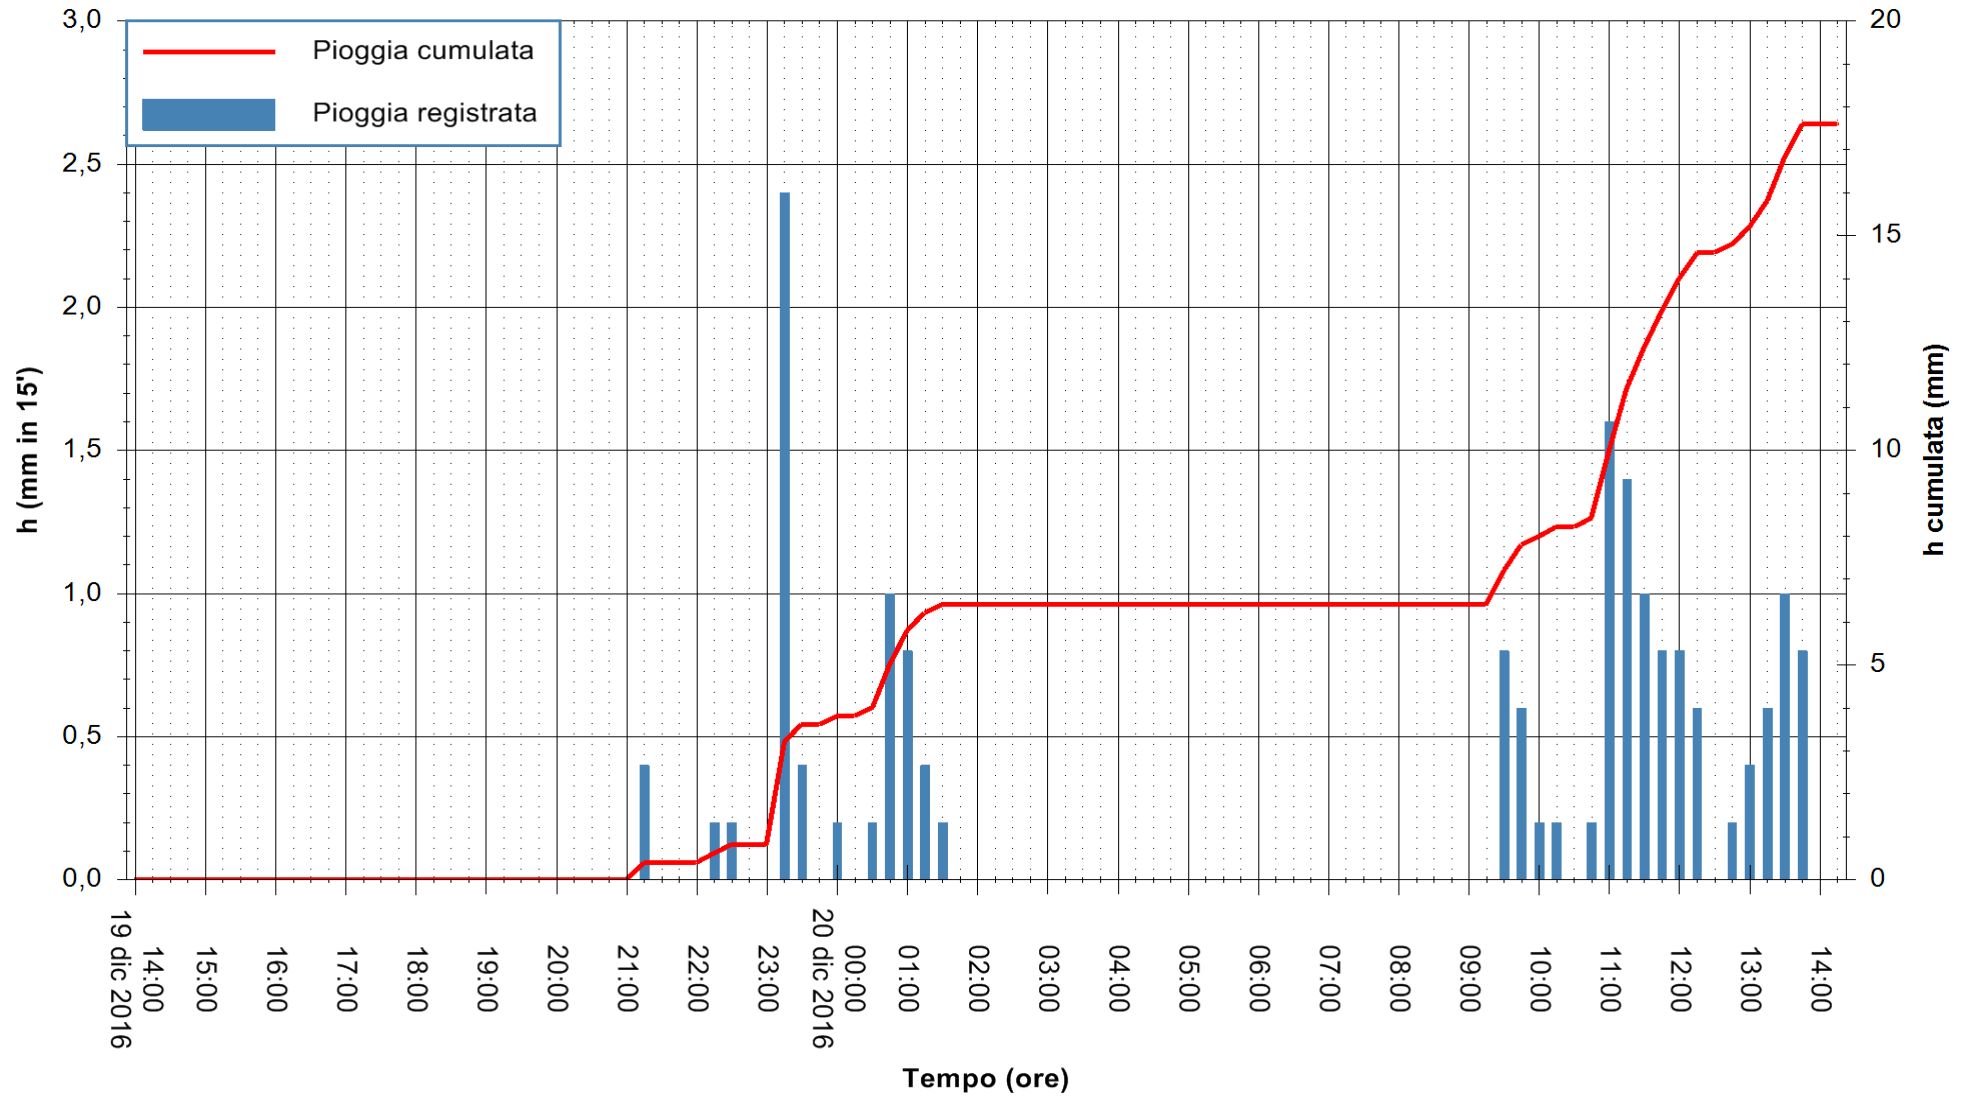

REGIONE AUTÒNOMA DE SARDIGNA  
REGIONE AUTONOMA DELLA SARDEGNA

Stazione pluviometrica Santa Lucia di Capoterra  
Area S.LUCIA  
Pioggia registrata nelle ultime 24 ore  
Consultazione alle ore 15:11 del 20/12/2016