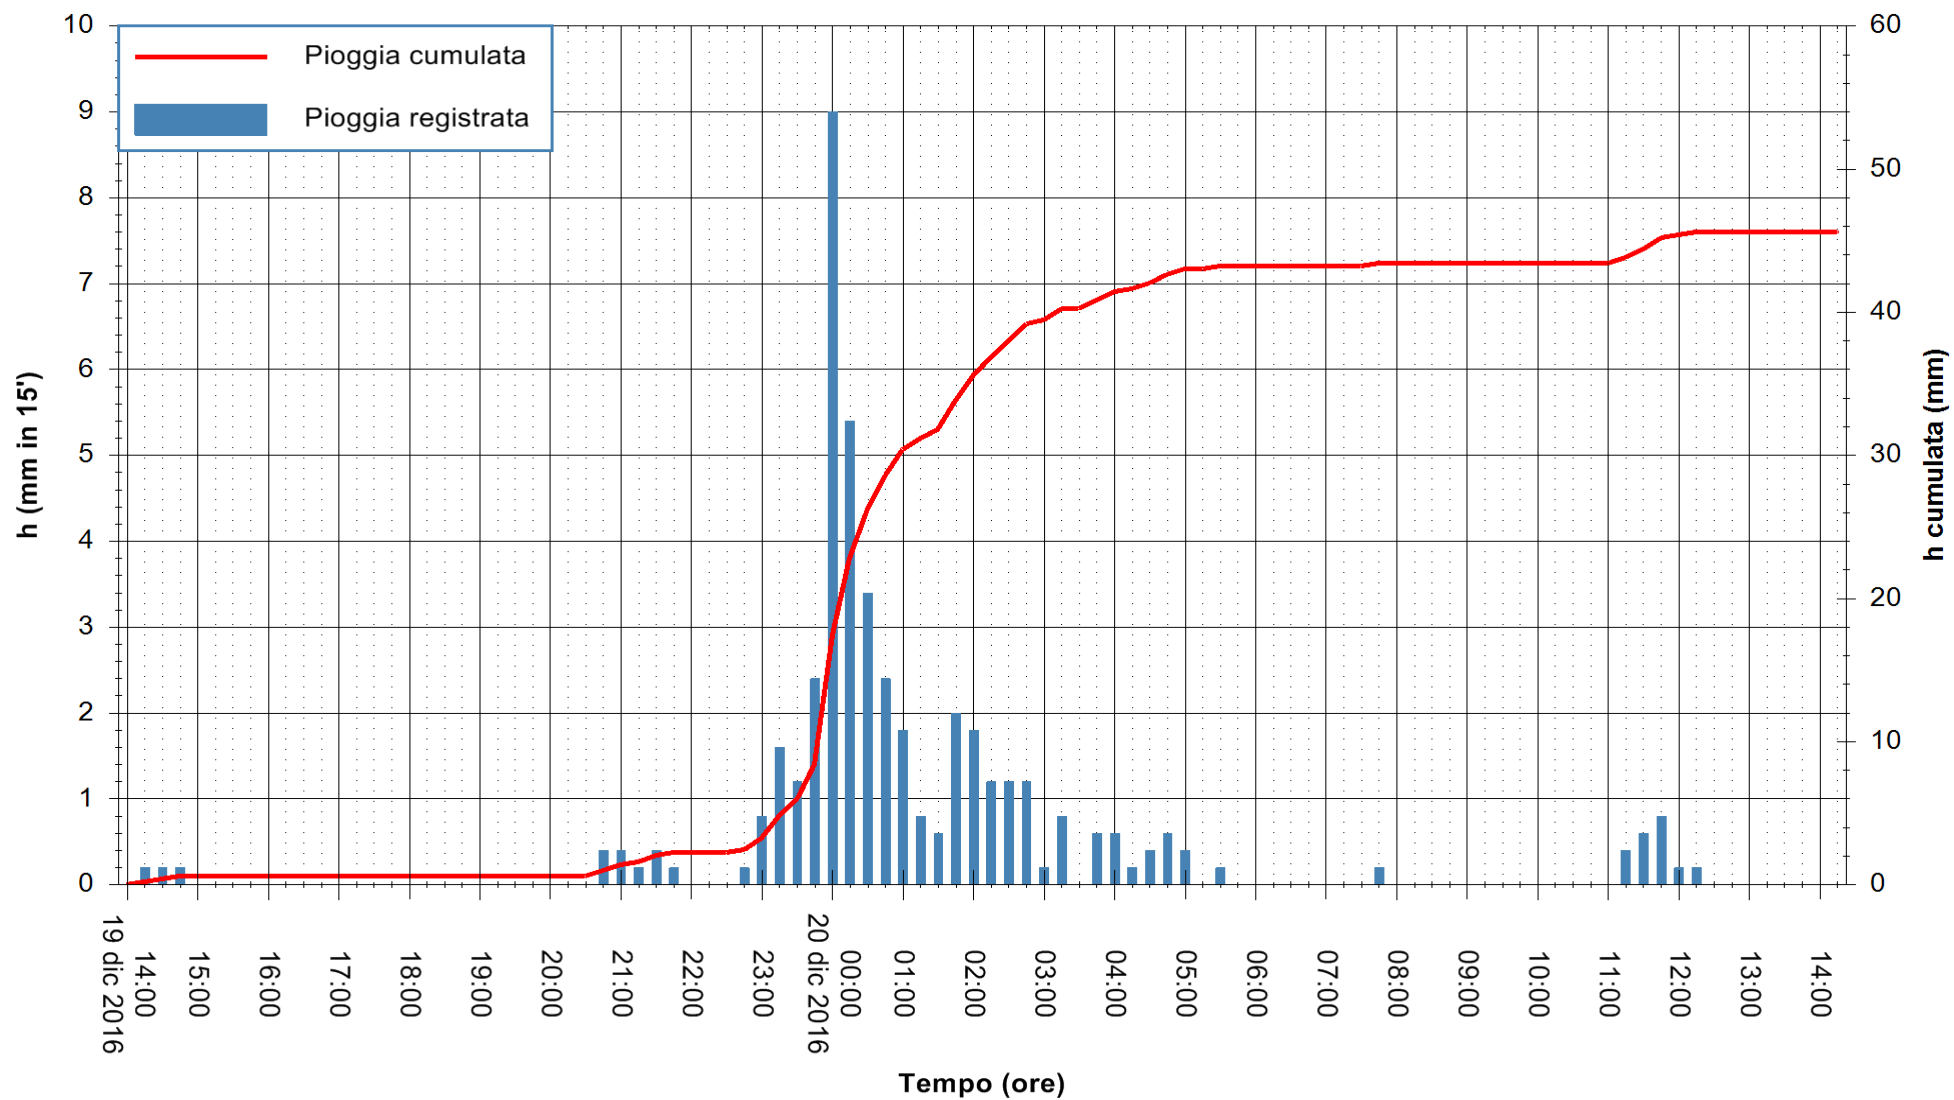

ARPAS  
F.to il Dirigente Responsabile  
Dott. Giuseppe Bianco

REGIONE AUTONOMA DE SARDIGNA  
REGIONE AUTONOMA DELLA SARDEGNA

Stazione pluviometrica Mamone  
Area MAMONE  
Pioggia registrata nelle ultime 24 ore  
Consultazione alle ore 15:11 del 20/12/2016