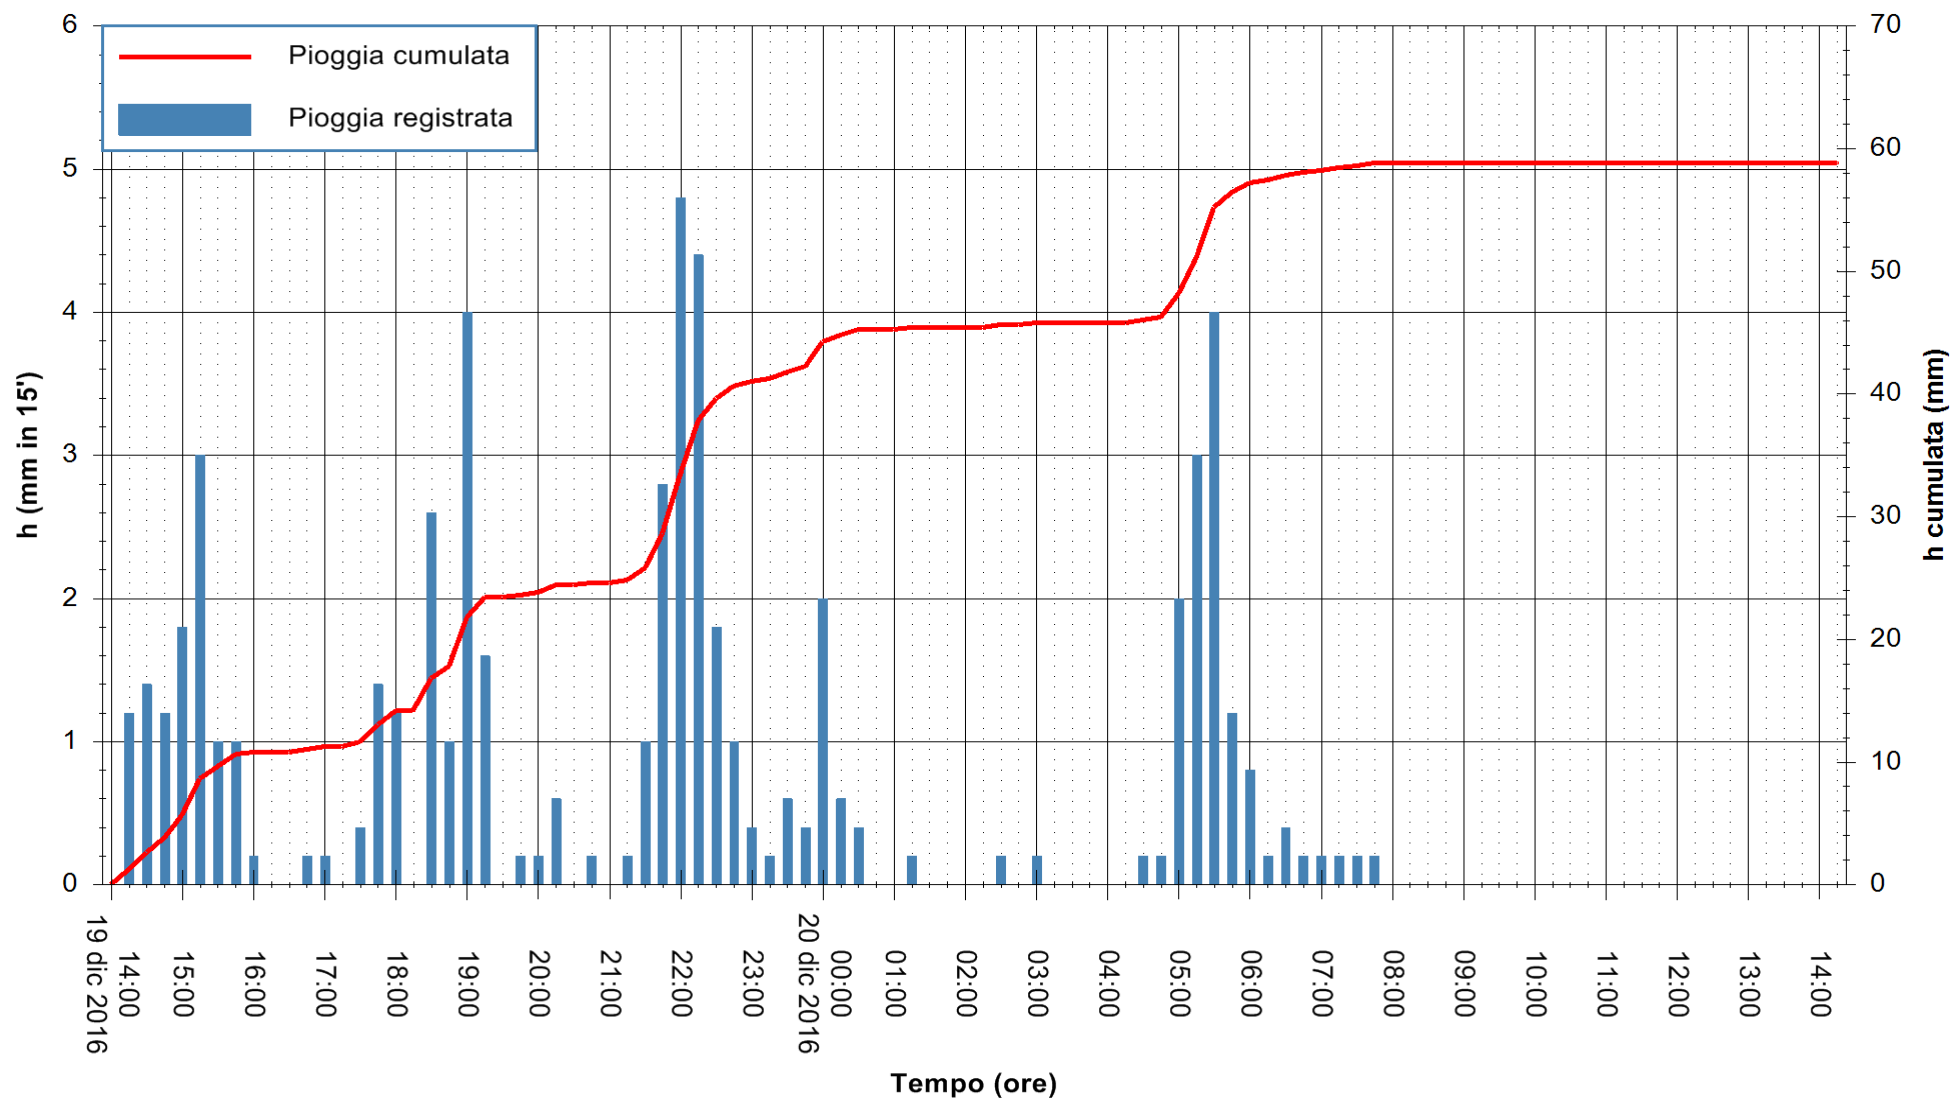

ARPAS  
F.to il Dirigente Responsabile  
Dott. Giuseppe Bianco

REGIONE AUTONOMA DE SARDIGNA  
REGIONE AUTONOMA DELLA SARDEGNA

Stazione pluviometrica Mamone  
Area MAMONE  
Pioggia registrata nelle ultime 24 ore  
Consultazione alle ore 15:11 del 20/12/2016