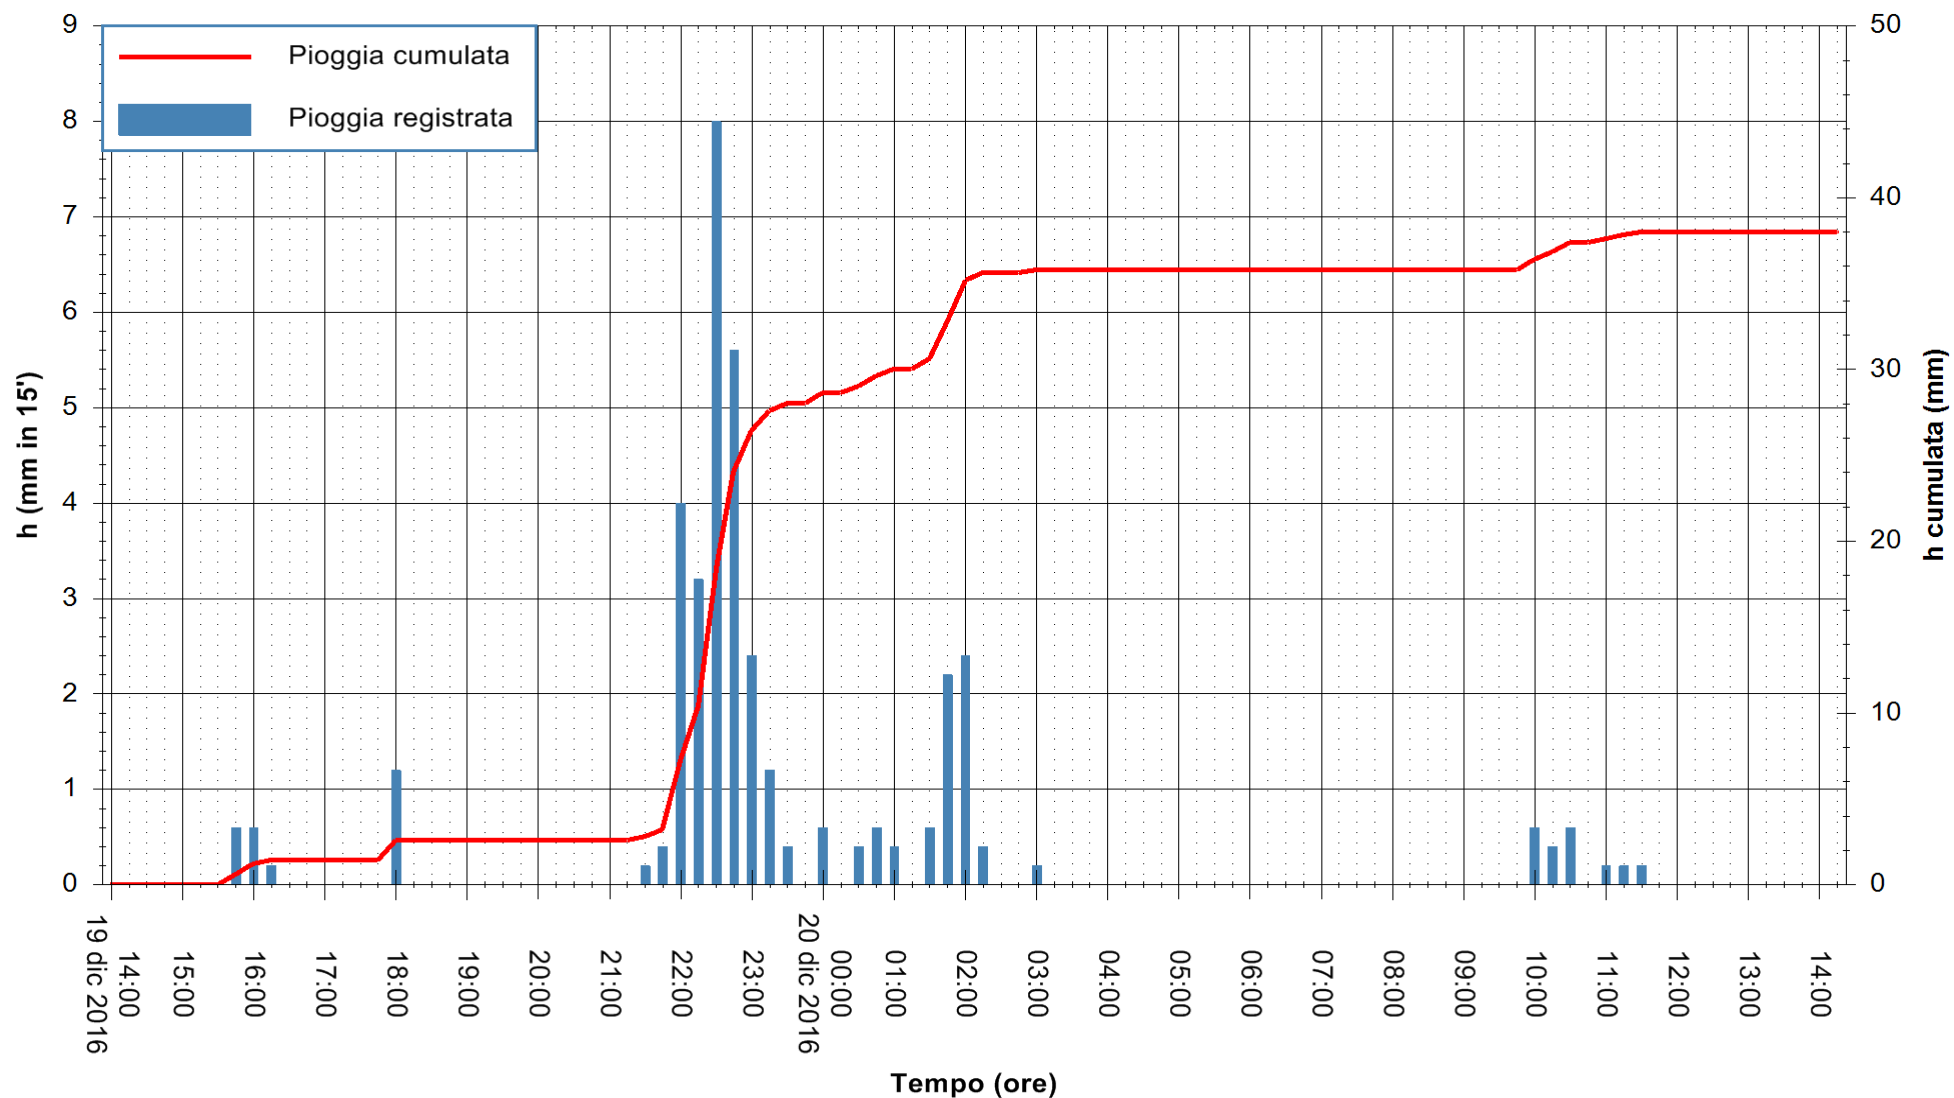

Stazione pluviometrica Fluminimannu a Decimomannu  
Area DECIMOMANNU  
Pioggia registrata nelle ultime 24 ore  
Consultazione alle ore 15:11 del 20/12/2016

ARPAS  
F.to il Dirigente Responsabile  
Dott. Giuseppe Bianco

REGIONE AUTONOMA DE SARDIGNA  
REGIONE AUTONOMA DELLA SARDEGNA

Stazione pluviometrica Tempio  
Area CUSSEDDU  
Pioggia registrata nelle ultime 24 ore  
Consultazione alle ore 15:11 del 20/12/2016

ARPAS  
F.to il Dirigente Responsabile  
Dott. Giuseppe Bianco

REGIONE AUTÒNOMA DE SARDIGNA  
REGIONE AUTONOMA DELLA SARDEGNA

Stazione pluviometrica Pianu  
Area PIANU 15  
Pioggia registrata nelle ultime 24 ore  
Consultazione alle ore 15:11 del 20/12/2016

ARPAS  
F.to il Dirigente Responsabile  
Dott. Giuseppe Bianco

REGIONE AUTÒNOMA DE SARDIGNA  
REGIONE AUTONOMA DELLA SARDEGNA

Stazione pluviometrica Santa Lucia di Capoterra  
Area S.LUCIA  
Pioggia registrata nelle ultime 24 ore  
Consultazione alle ore 15:11 del 20/12/2016