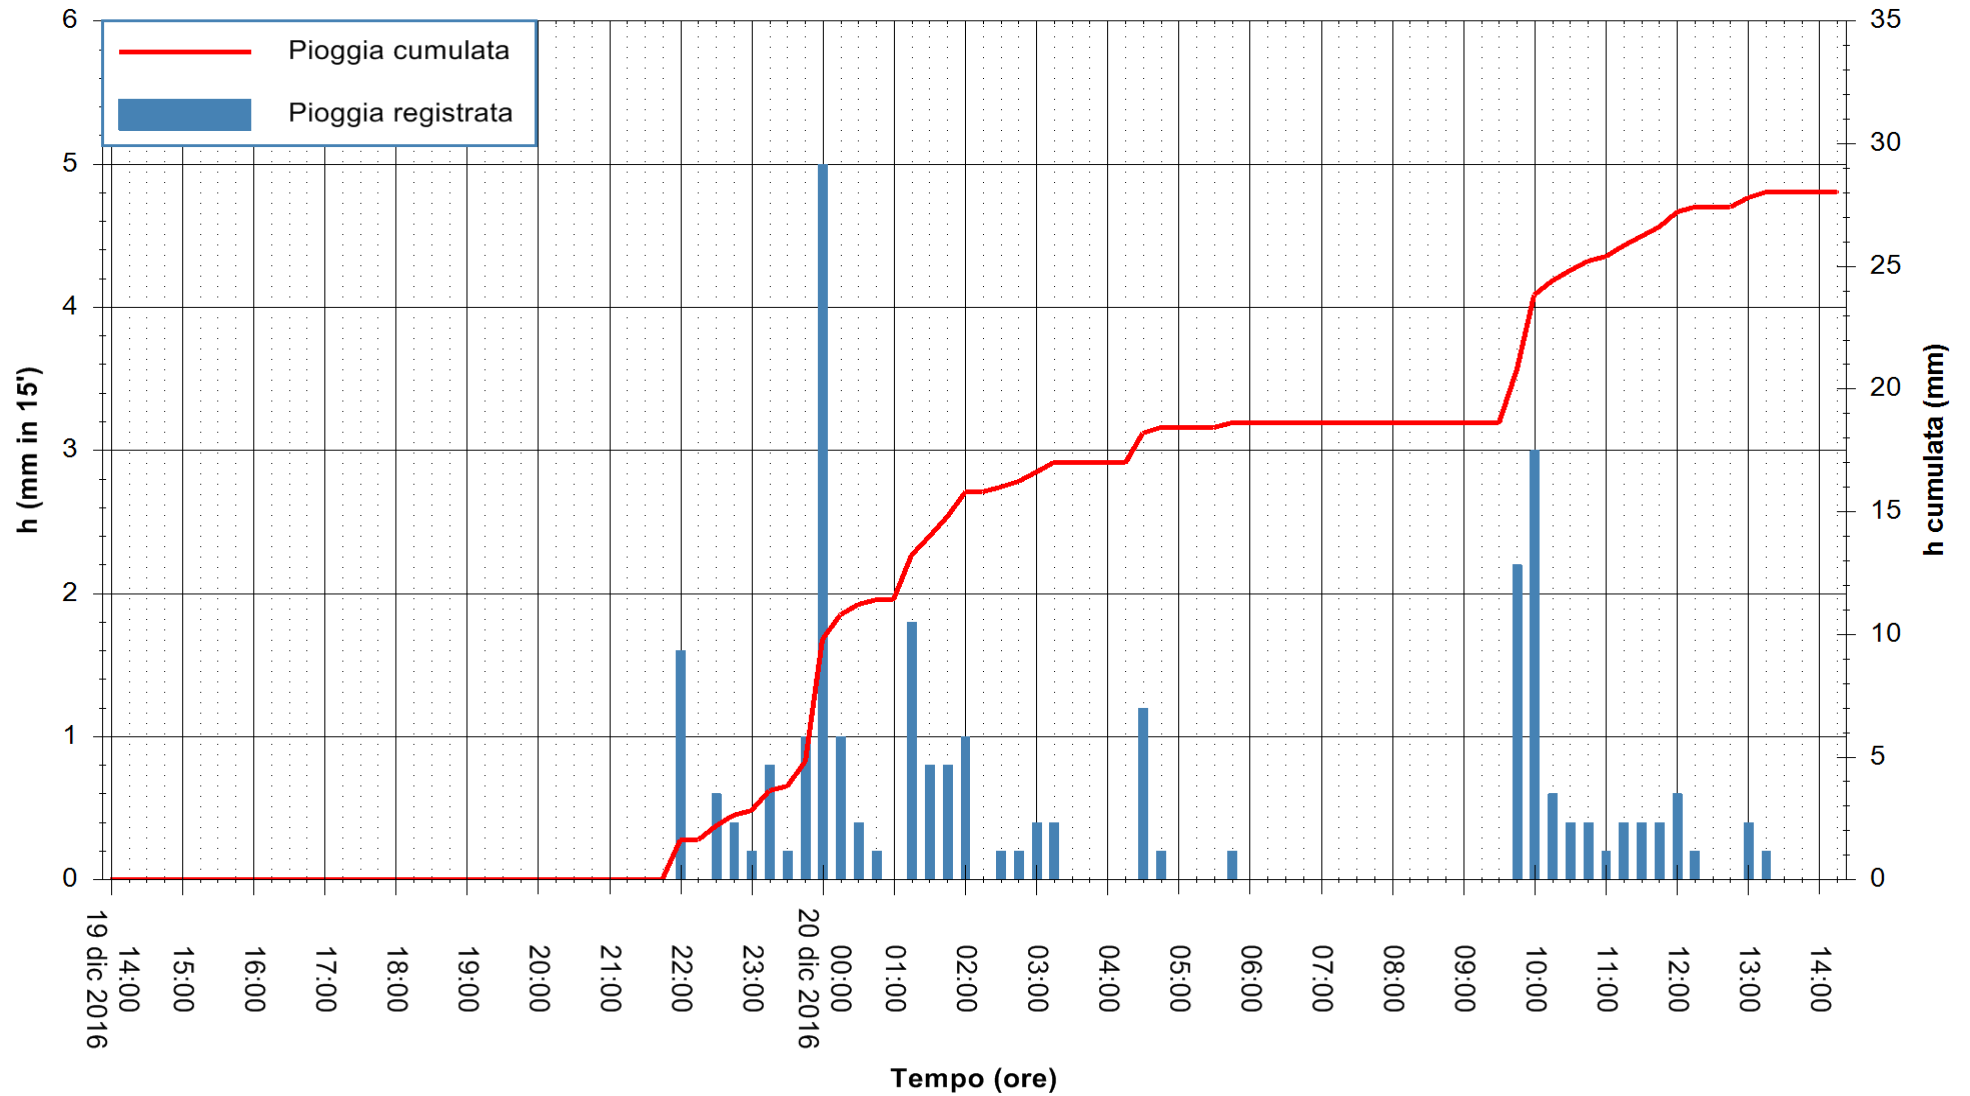

Stazione pluviometrica Fluminimannu a Decimomannu  
Area DECIMOMANNU  
Pioggia registrata nelle ultime 24 ore  
Consultazione alle ore 15:11 del 20/12/2016

ARPAS  
F.to il Dirigente Responsabile  
Dott. Giuseppe Bianco

REGIONE AUTONOMA DE SARDIGNA  
REGIONE AUTONOMA DELLA SARDEGNA

Stazione pluviometrica Tempio  
Area CUSSEDDU  
Pioggia registrata nelle ultime 24 ore  
Consultazione alle ore 15:11 del 20/12/2016

ARPAS  
F.to il Dirigente Responsabile  
Dott. Giuseppe Bianco

REGIONE AUTÒNOMA DE SARDIGNA  
REGIONE AUTONOMA DELLA SARDEGNA

Stazione pluviometrica Pianu  
Area PIANU 15  
Pioggia registrata nelle ultime 24 ore  
Consultazione alle ore 15:11 del 20/12/2016

ARPAS  
F.to il Dirigente Responsabile  
Dott. Giuseppe Bianco

REGIONE AUTÒNOMA DE SARDIGNA  
REGIONE AUTONOMA DELLA SARDEGNA

Stazione pluviometrica Santa Lucia di Capoterra  
Area S.LUCIA  
Pioggia registrata nelle ultime 24 ore  
Consultazione alle ore 15:11 del 20/12/2016