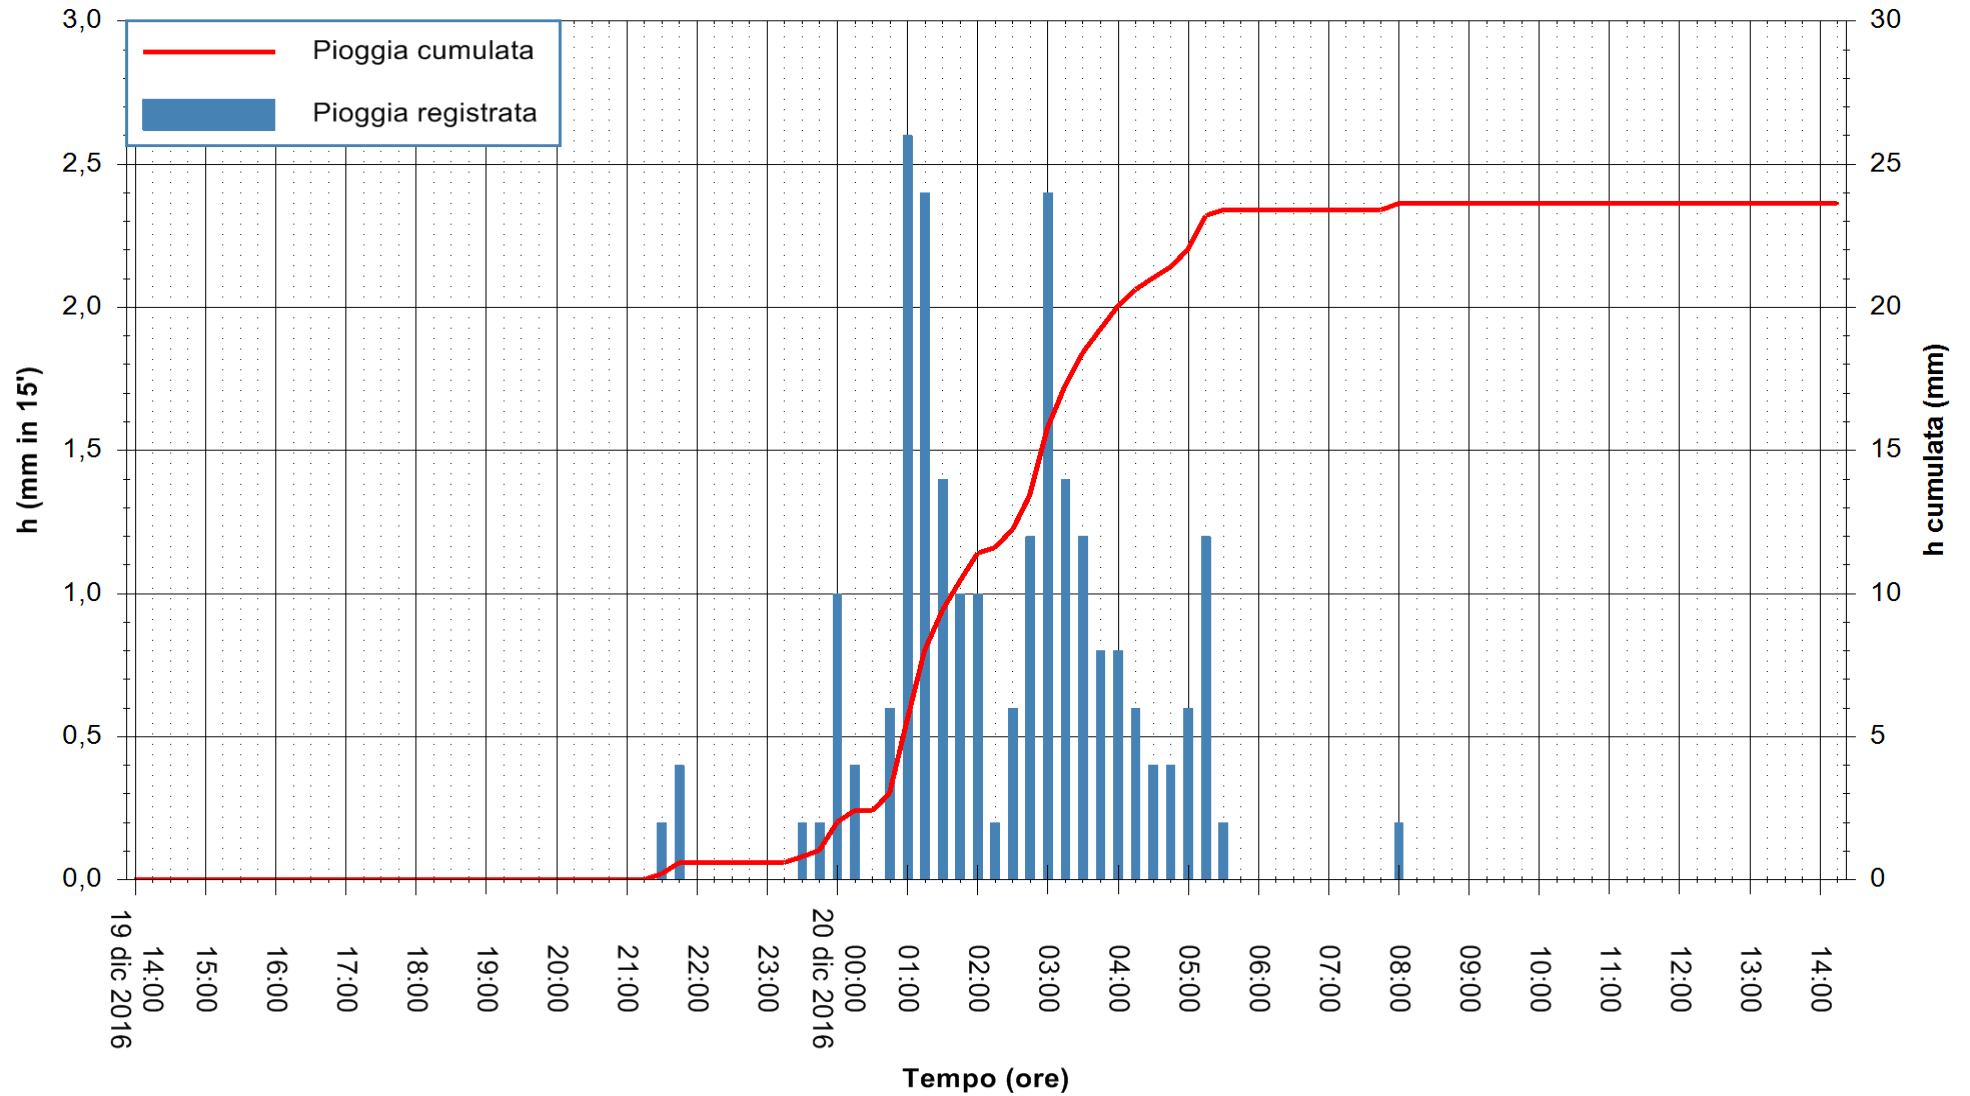

REGIONE AUTÒNOMA DE SARDIGNA  
REGIONE AUTONOMA DELLA SARDEGNA

Stazione pluviometrica Pianu  
Area PIANU 15  
Pioggia registrata nelle ultime 24 ore  
Consultazione alle ore 15:11 del 20/12/2016

ARPAS  
F.to il Dirigente Responsabile  
Dott. Giuseppe Bianco

REGIONE AUTÒNOMA DE SARDIGNA  
REGIONE AUTONOMA DELLA SARDEGNA

Stazione pluviometrica Santa Lucia di Capoterra  
Area S.LUCIA  
Pioggia registrata nelle ultime 24 ore  
Consultazione alle ore 15:11 del 20/12/2016