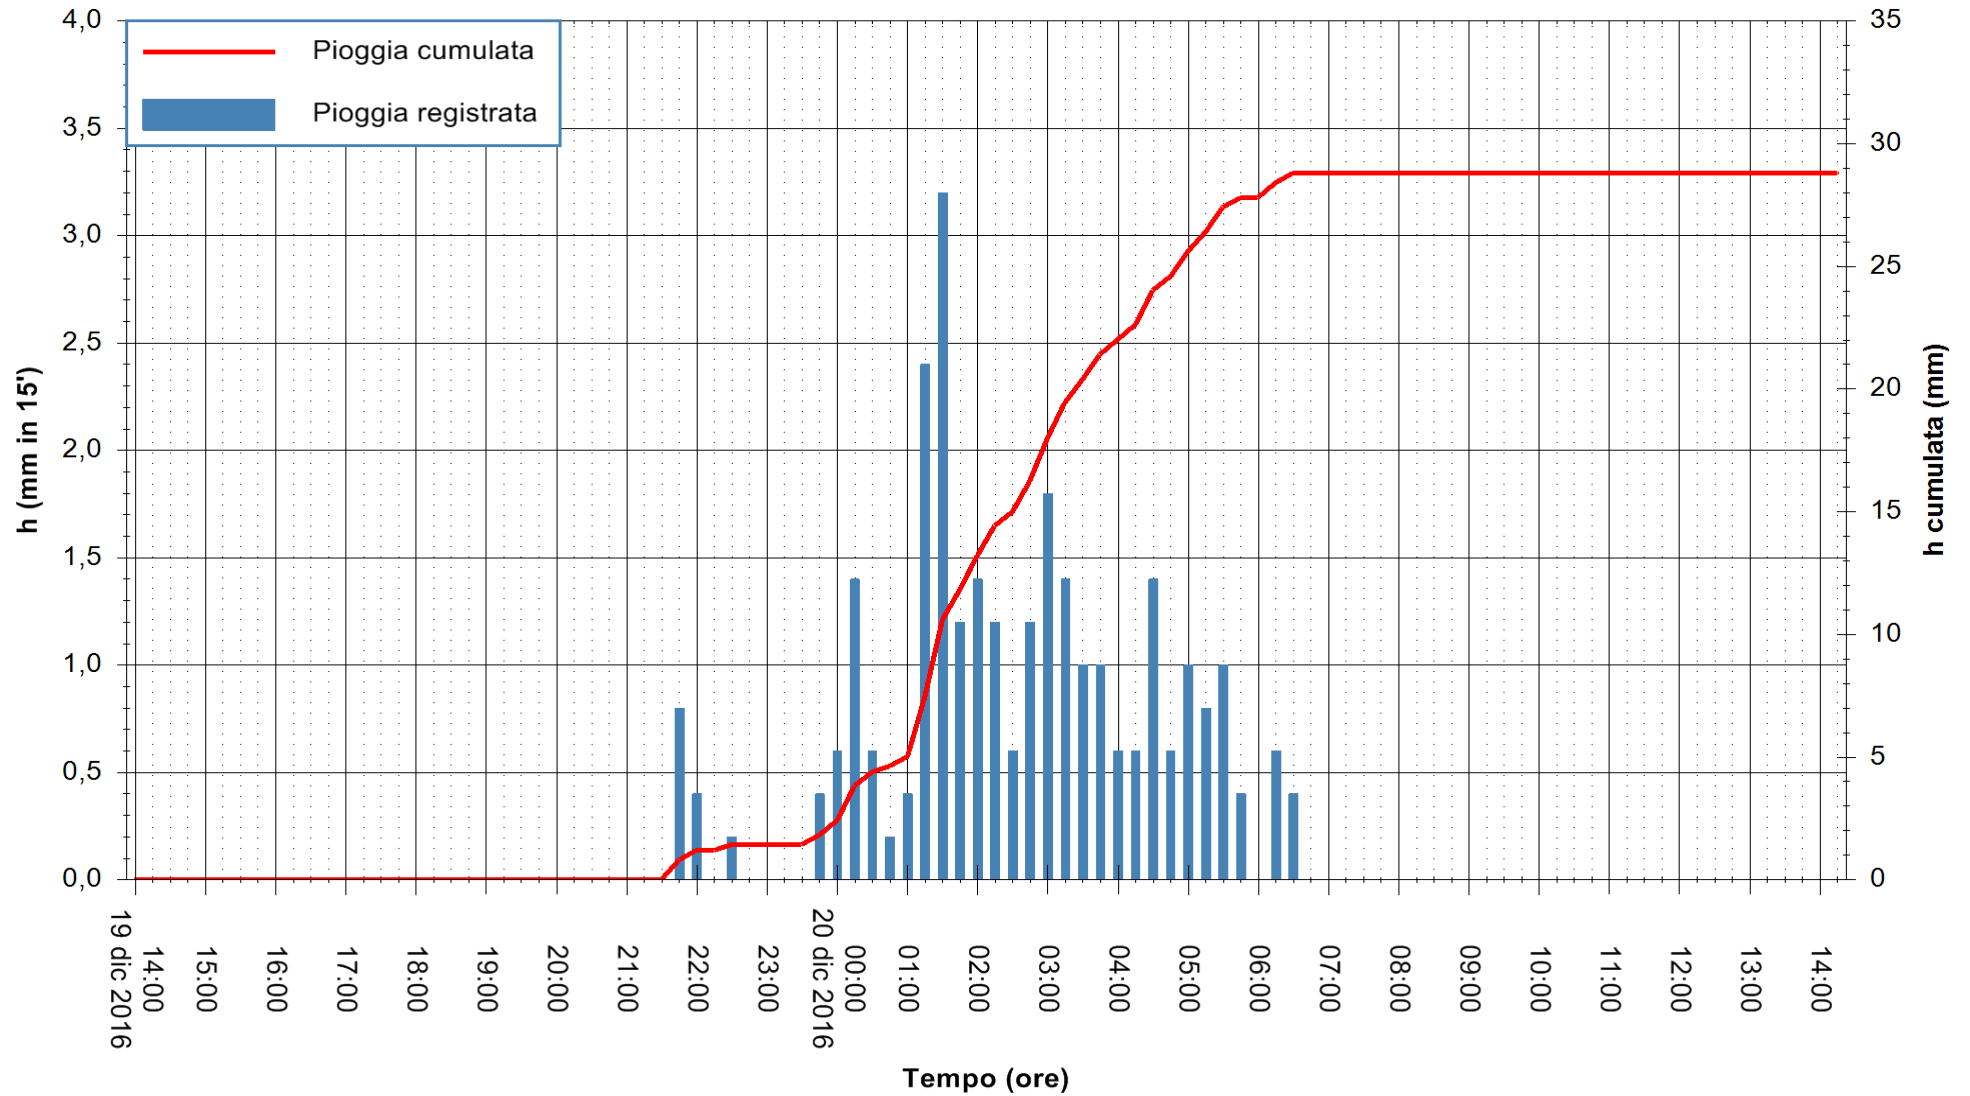

REGIONE AUTÒNOMA DE SARDIGNA  
REGIONE AUTONOMA DELLA SARDEGNA

Stazione pluviometrica Pianu  
Area PIANU 15  
Pioggia registrata nelle ultime 24 ore  
Consultazione alle ore 15:11 del 20/12/2016

ARPAS  
F.to il Dirigente Responsabile  
Dott. Giuseppe Bianco

REGIONE AUTÒNOMA DE SARDIGNA  
REGIONE AUTONOMA DELLA SARDEGNA

Stazione pluviometrica Santa Lucia di Capoterra  
Area S.LUCIA  
Pioggia registrata nelle ultime 24 ore  
Consultazione alle ore 15:11 del 20/12/2016