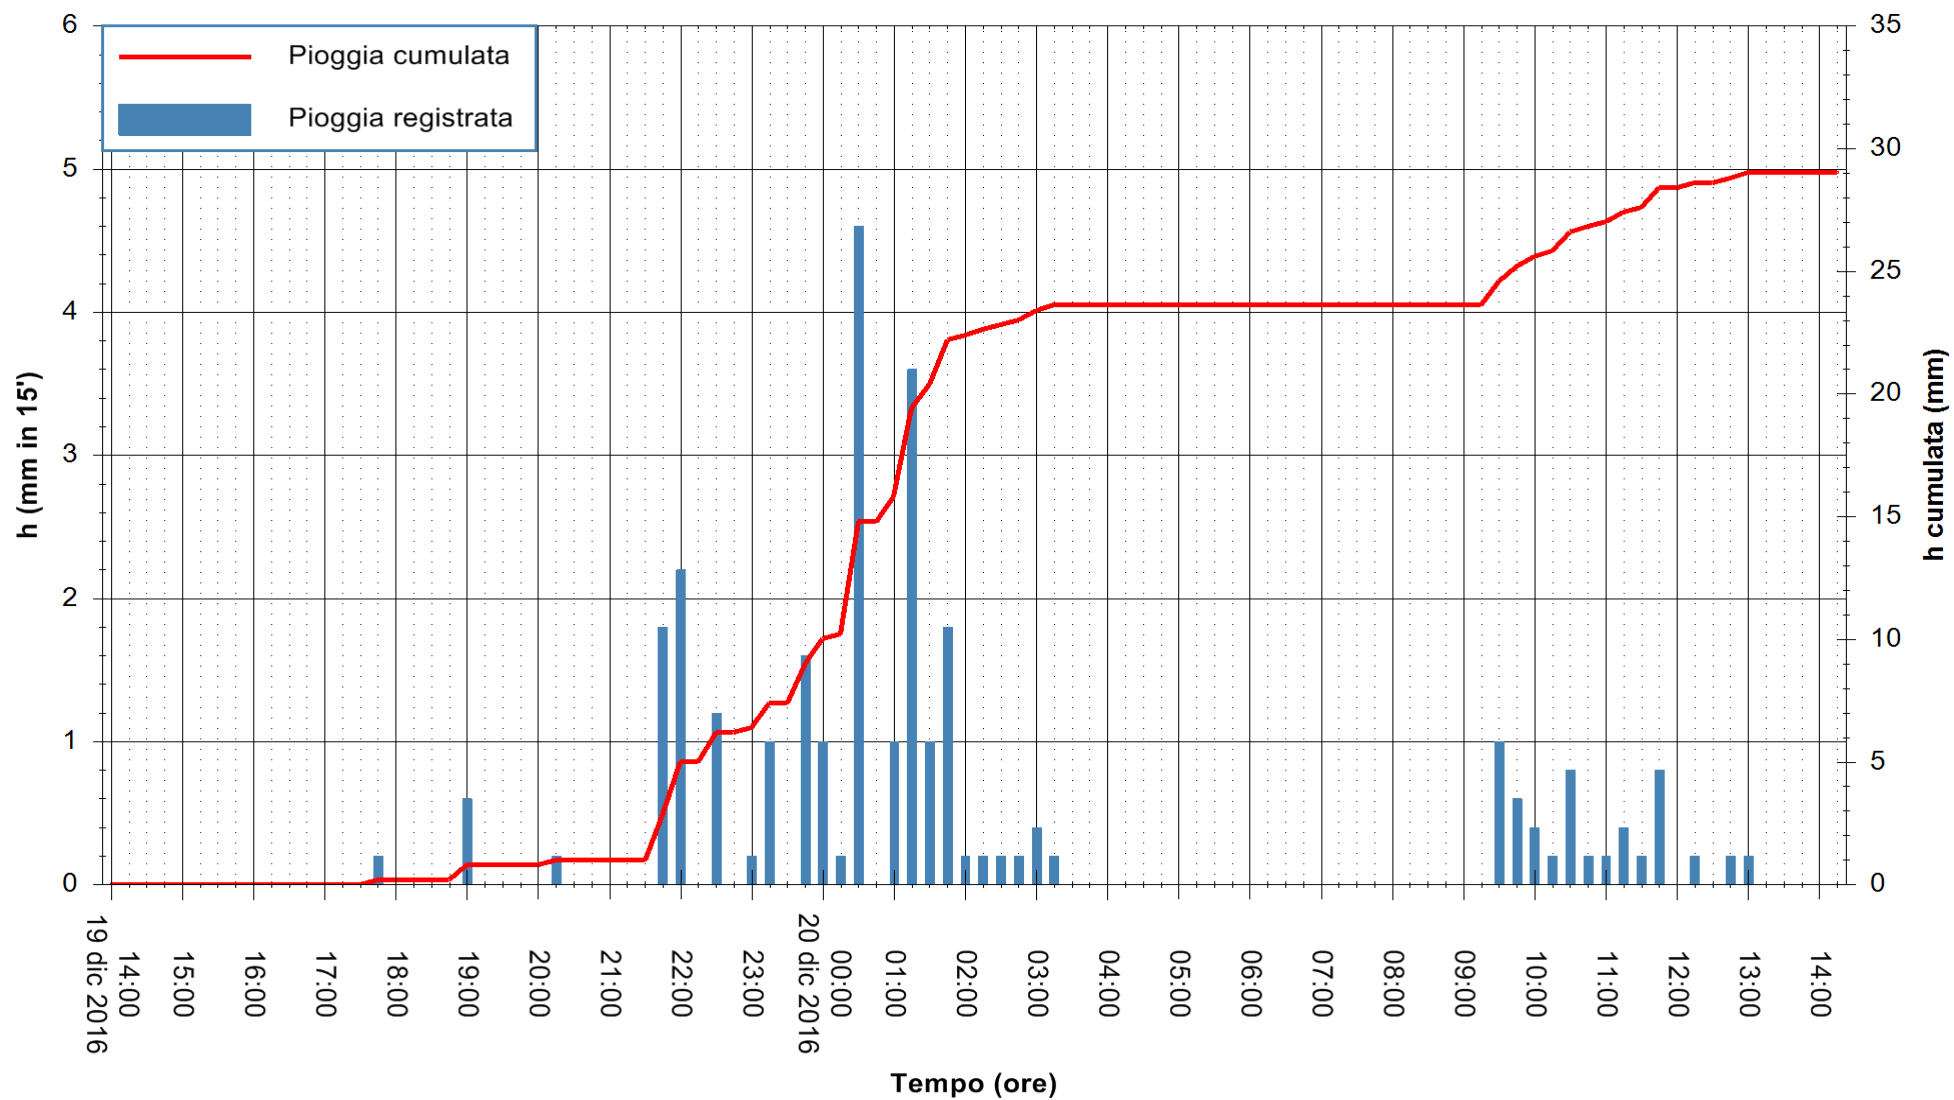

Stazione pluviometrica Fluminimannu a Decimomannu  
Area DECIMOMANNU  
Pioggia registrata nelle ultime 24 ore  
Consultazione alle ore 15:11 del 20/12/2016

ARPAS  
F.to il Dirigente Responsabile  
Dott. Giuseppe Bianco

REGIONE AUTONOMA DE SARDIGNA  
REGIONE AUTONOMA DELLA SARDEGNA

Stazione pluviometrica Tempio  
Area CUSSEDDU  
Pioggia registrata nelle ultime 24 ore  
Consultazione alle ore 15:11 del 20/12/2016

ARPAS  
F.to il Dirigente Responsabile  
Dott. Giuseppe Bianco

REGIONE AUTÒNOMA DE SARDIGNA  
REGIONE AUTONOMA DELLA SARDEGNA

Stazione pluviometrica Pianu  
Area PIANU 15  
Pioggia registrata nelle ultime 24 ore  
Consultazione alle ore 15:11 del 20/12/2016

ARPAS  
F.to il Dirigente Responsabile  
Dott. Giuseppe Bianco

REGIONE AUTÒNOMA DE SARDIGNA  
REGIONE AUTONOMA DELLA SARDEGNA

Stazione pluviometrica Santa Lucia di Capoterra  
Area S.LUCIA  
Pioggia registrata nelle ultime 24 ore  
Consultazione alle ore 15:11 del 20/12/2016