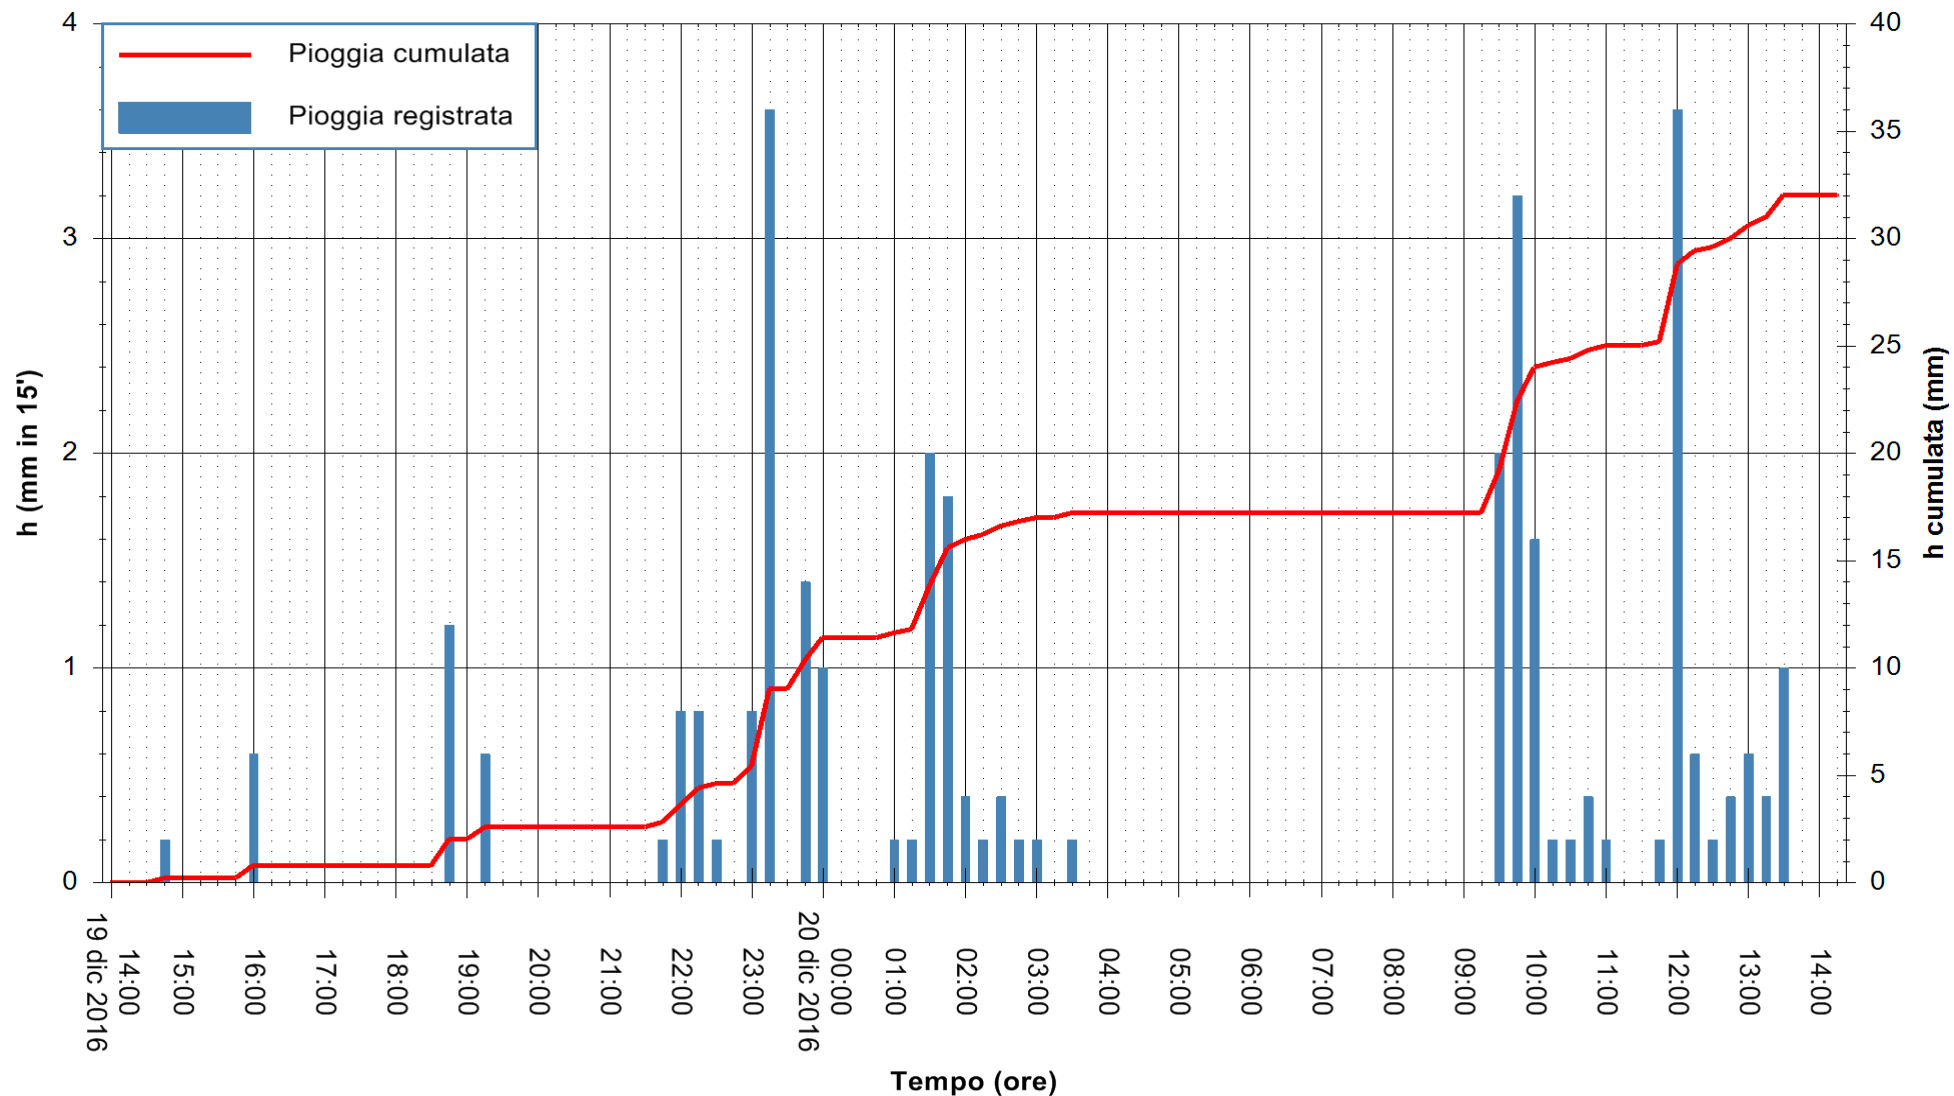

Stazione pluviometrica Fluminimannu a Decimomannu  
Area DECIMOMANNU  
Pioggia registrata nelle ultime 24 ore  
Consultazione alle ore 15:11 del 20/12/2016

ARPAS  
F.to il Dirigente Responsabile  
Dott. Giuseppe Bianco

REGIONE AUTONOMA DE SARDIGNA  
REGIONE AUTONOMA DELLA SARDEGNA

Stazione pluviometrica Tempio  
Area CUSSEDDU  
Pioggia registrata nelle ultime 24 ore  
Consultazione alle ore 15:11 del 20/12/2016

ARPAS  
F.to il Dirigente Responsabile  
Dott. Giuseppe Bianco

REGIONE AUTÒNOMA DE SARDIGNA  
REGIONE AUTONOMA DELLA SARDEGNA

Stazione pluviometrica Pianu  
Area PIANU 15  
Pioggia registrata nelle ultime 24 ore  
Consultazione alle ore 15:11 del 20/12/2016

ARPAS  
F.to il Dirigente Responsabile  
Dott. Giuseppe Bianco

REGIONE AUTÒNOMA DE SARDIGNA  
REGIONE AUTONOMA DELLA SARDEGNA

Stazione pluviometrica Santa Lucia di Capoterra  
Area S.LUCIA  
Pioggia registrata nelle ultime 24 ore  
Consultazione alle ore 15:11 del 20/12/2016