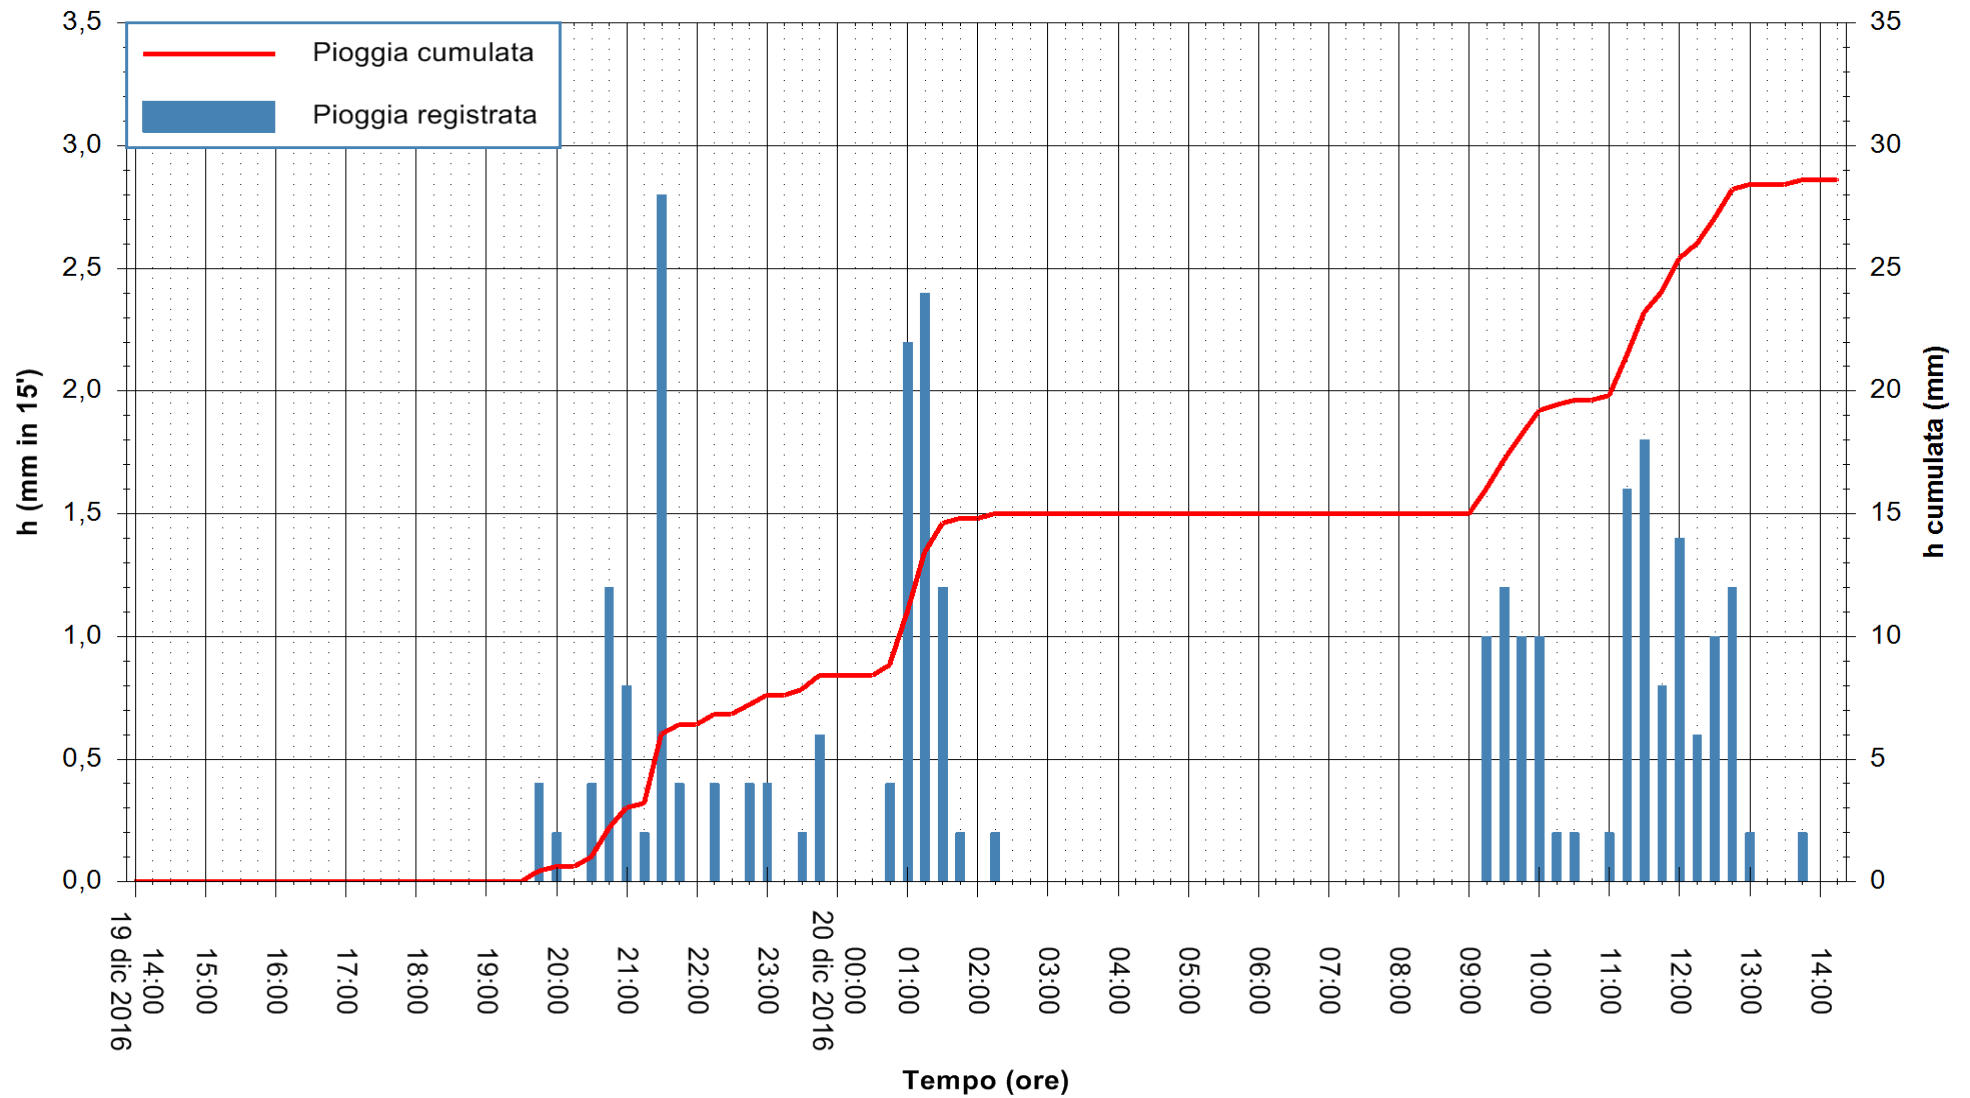

Stazione pluviometrica Fluminimannu a Decimomannu  
Area DECIMOMANNU  
Pioggia registrata nelle ultime 24 ore  
Consultazione alle ore 15:11 del 20/12/2016

ARPAS  
F.to il Dirigente Responsabile  
Dott. Giuseppe Bianco

REGIONE AUTONOMA DE SARDIGNA  
REGIONE AUTONOMA DELLA SARDEGNA

Stazione pluviometrica Tempio  
Area CUSSEDDU  
Pioggia registrata nelle ultime 24 ore  
Consultazione alle ore 15:11 del 20/12/2016

ARPAS  
F.to il Dirigente Responsabile  
Dott. Giuseppe Bianco

REGIONE AUTÒNOMA DE SARDIGNA  
REGIONE AUTONOMA DELLA SARDEGNA

Stazione pluviometrica Pianu  
Area PIANU 15  
Pioggia registrata nelle ultime 24 ore  
Consultazione alle ore 15:11 del 20/12/2016

ARPAS  
F.to il Dirigente Responsabile  
Dott. Giuseppe Bianco

REGIONE AUTÒNOMA DE SARDIGNA  
REGIONE AUTONOMA DELLA SARDEGNA

Stazione pluviometrica Santa Lucia di Capoterra  
Area S.LUCIA  
Pioggia registrata nelle ultime 24 ore  
Consultazione alle ore 15:11 del 20/12/2016