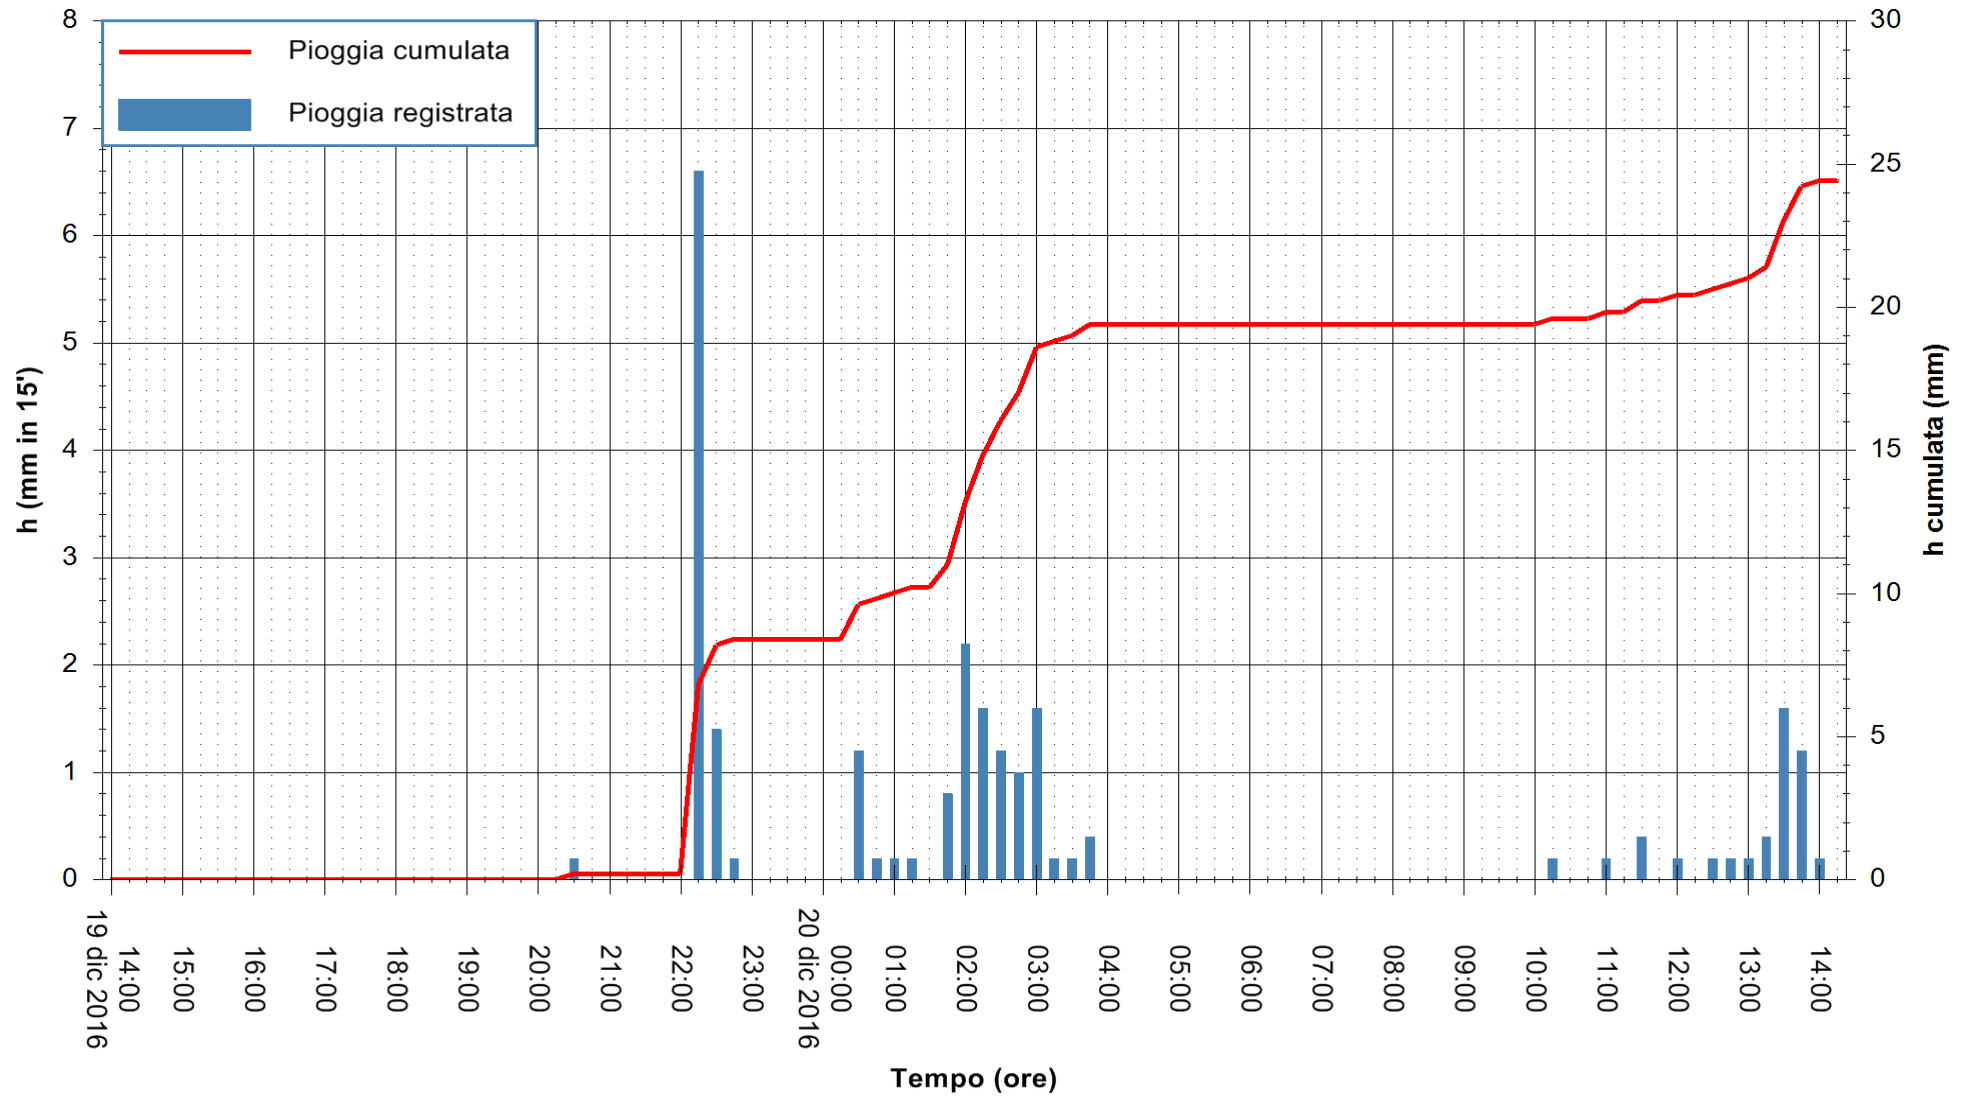

Stazione pluviometrica Fluminimannu a Decimomannu  
Area DECIMOMANNU  
Pioggia registrata nelle ultime 24 ore  
Consultazione alle ore 15:11 del 20/12/2016

ARPAS  
F.to il Dirigente Responsabile  
Dott. Giuseppe Bianco

REGIONE AUTONOMA DE SARDIGNA  
REGIONE AUTONOMA DELLA SARDEGNA

Stazione pluviometrica Tempio  
Area CUSSEDDU  
Pioggia registrata nelle ultime 24 ore  
Consultazione alle ore 15:11 del 20/12/2016

ARPAS  
F.to il Dirigente Responsabile  
Dott. Giuseppe Bianco

REGIONE AUTÒNOMA DE SARDIGNA  
REGIONE AUTONOMA DELLA SARDEGNA

Stazione pluviometrica Pianu  
Area PIANU 15  
Pioggia registrata nelle ultime 24 ore  
Consultazione alle ore 15:11 del 20/12/2016

ARPAS  
F.to il Dirigente Responsabile  
Dott. Giuseppe Bianco

REGIONE AUTÒNOMA DE SARDIGNA  
REGIONE AUTONOMA DELLA SARDEGNA

Stazione pluviometrica Santa Lucia di Capoterra  
Area S.LUCIA  
Pioggia registrata nelle ultime 24 ore  
Consultazione alle ore 15:11 del 20/12/2016