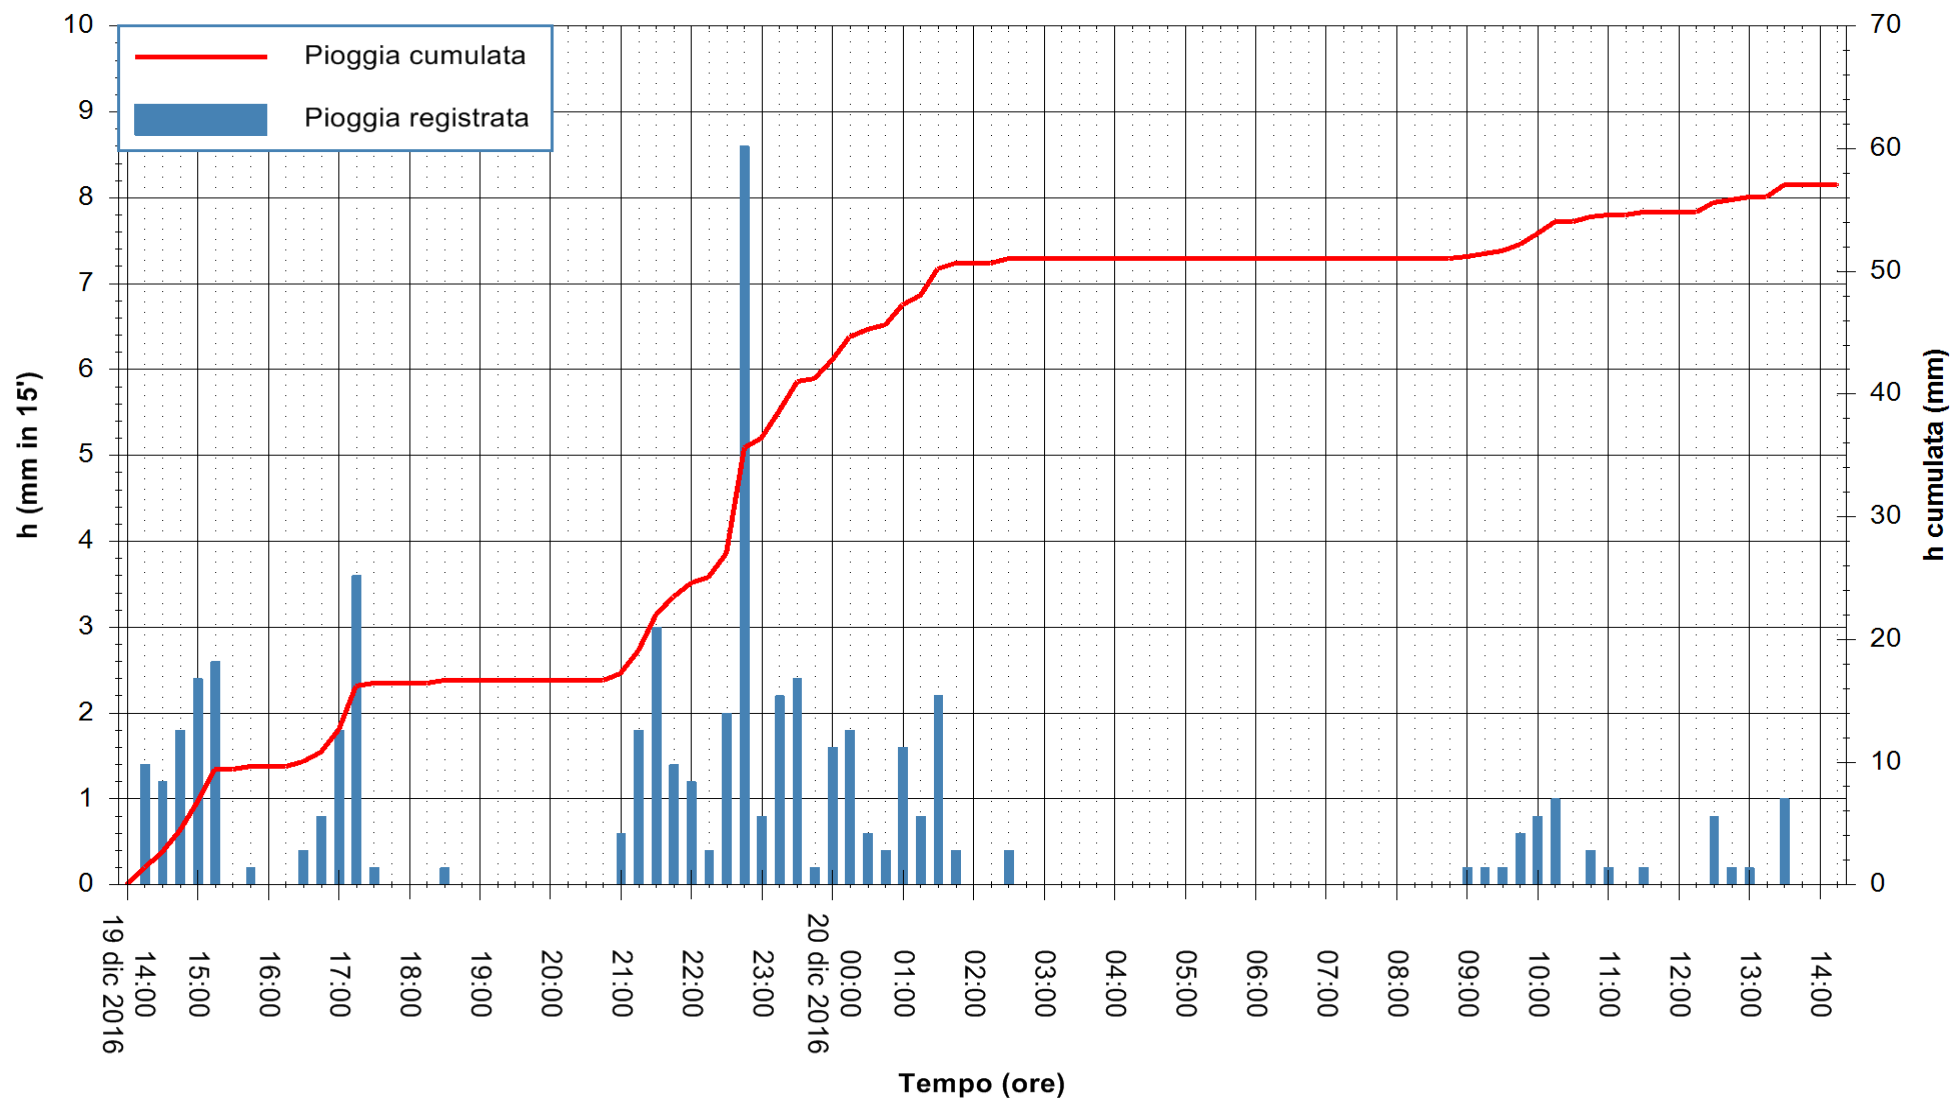

Stazione pluviometrica Fluminimannu a Decimomannu  
Area DECIMOMANNU  
Pioggia registrata nelle ultime 24 ore  
Consultazione alle ore 15:11 del 20/12/2016

ARPAS  
F.to il Dirigente Responsabile  
Dott. Giuseppe Bianco

REGIONE AUTONOMA DE SARDIGNA  
REGIONE AUTONOMA DELLA SARDEGNA

Stazione pluviometrica Tempio  
Area CUSSEDDU  
Pioggia registrata nelle ultime 24 ore  
Consultazione alle ore 15:11 del 20/12/2016

ARPAS  
F.to il Dirigente Responsabile  
Dott. Giuseppe Bianco

REGIONE AUTÒNOMA DE SARDIGNA  
REGIONE AUTONOMA DELLA SARDEGNA

Stazione pluviometrica Pianu  
Area PIANU 15  
Pioggia registrata nelle ultime 24 ore  
Consultazione alle ore 15:11 del 20/12/2016

ARPAS  
F.to il Dirigente Responsabile  
Dott. Giuseppe Bianco

REGIONE AUTÒNOMA DE SARDIGNA  
REGIONE AUTONOMA DELLA SARDEGNA

Stazione pluviometrica Santa Lucia di Capoterra  
Area S.LUCIA  
Pioggia registrata nelle ultime 24 ore  
Consultazione alle ore 15:11 del 20/12/2016