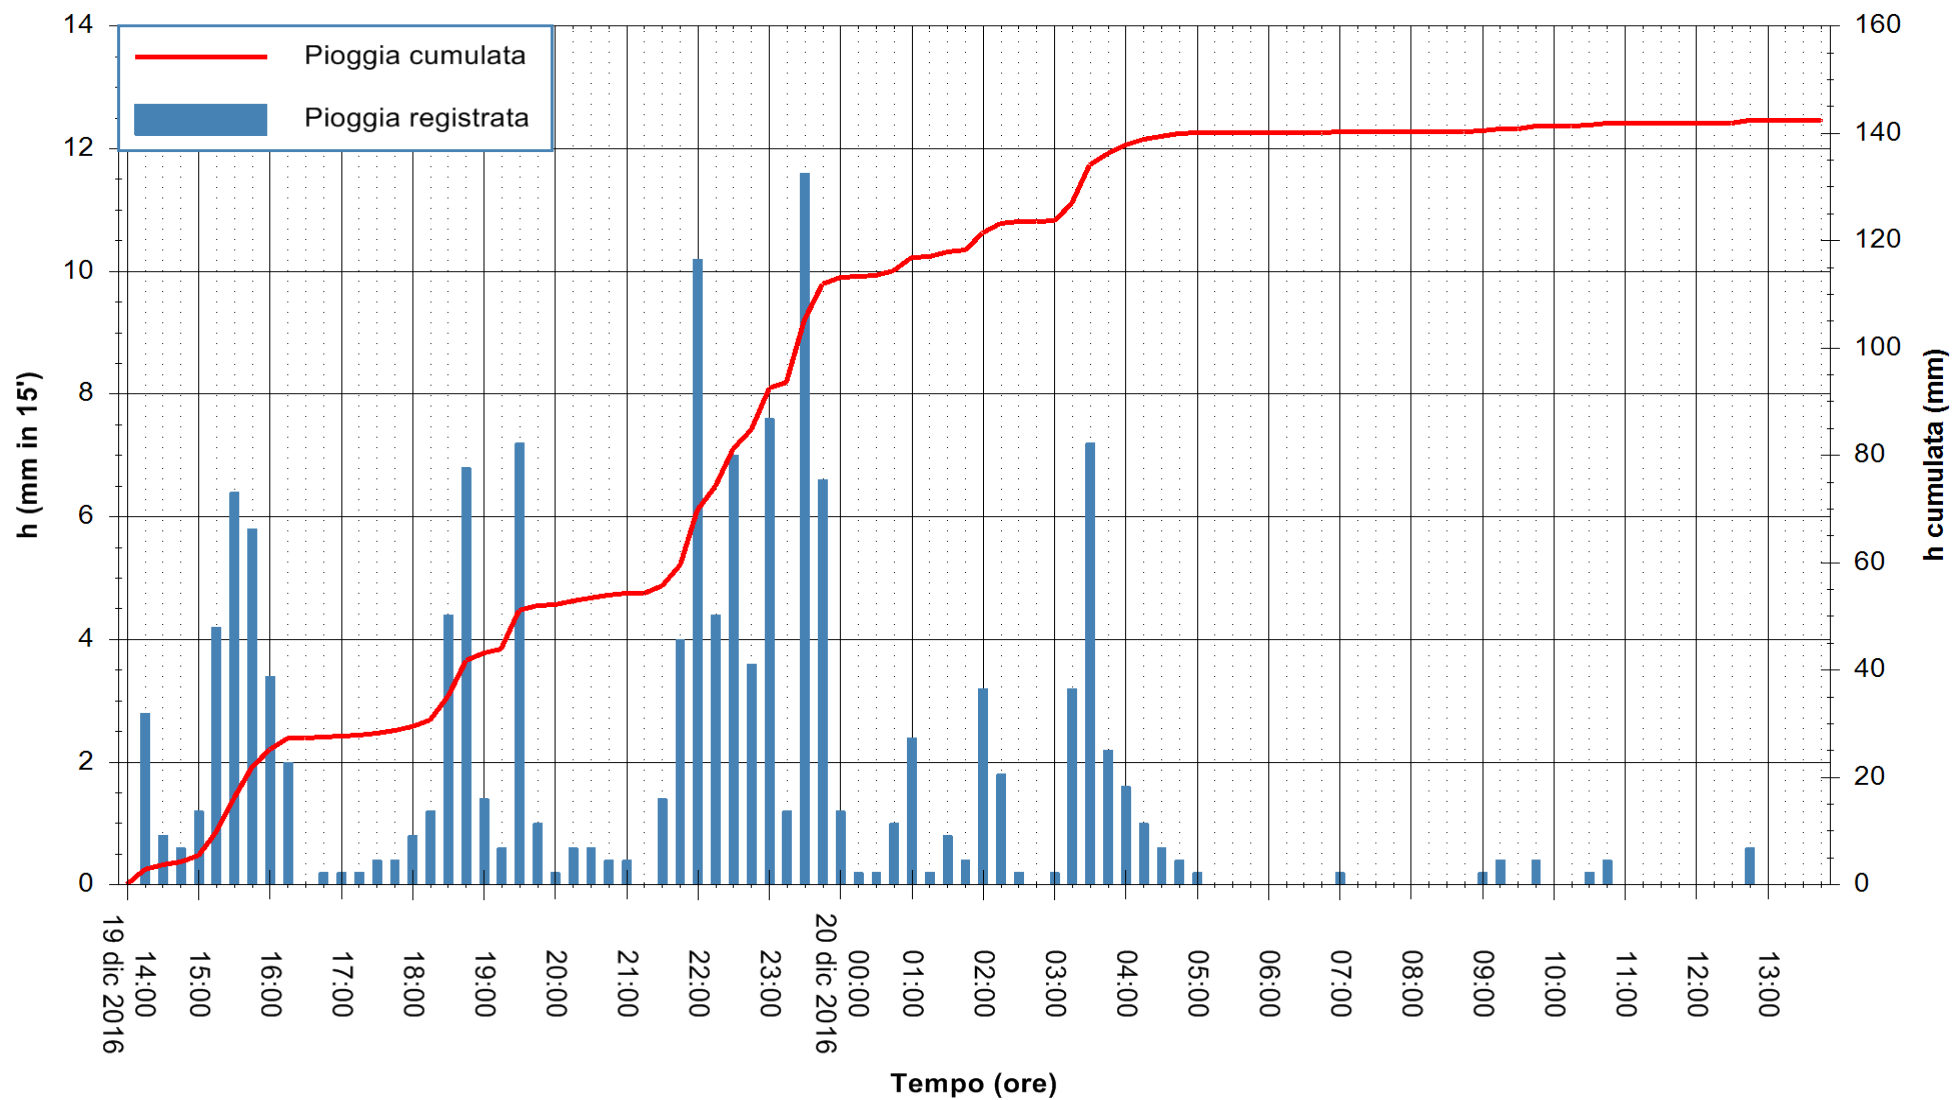

REGIONE AUTÒNOMA DE SARDIGNA  
REGIONE AUTONOMA DELLA SARDEGNA

Stazione pluviometrica Santa Lucia di Capoterra  
Area S.LUCIA  
Pioggia registrata nelle ultime 24 ore  
Consultazione alle ore 15:11 del 20/12/2016

ARPAS  
F.to il Dirigente Responsabile  
Dott. Giuseppe Bianco

REGIONE AUTONOMA DE SARDIGNA  
REGIONE AUTONOMA DELLA SARDEGNA

Stazione pluviometrica Aglientu  
Area AGLIENTU  
Pioggia registrata nelle ultime 24 ore  
Consultazione alle ore 15:11 del 20/12/2016