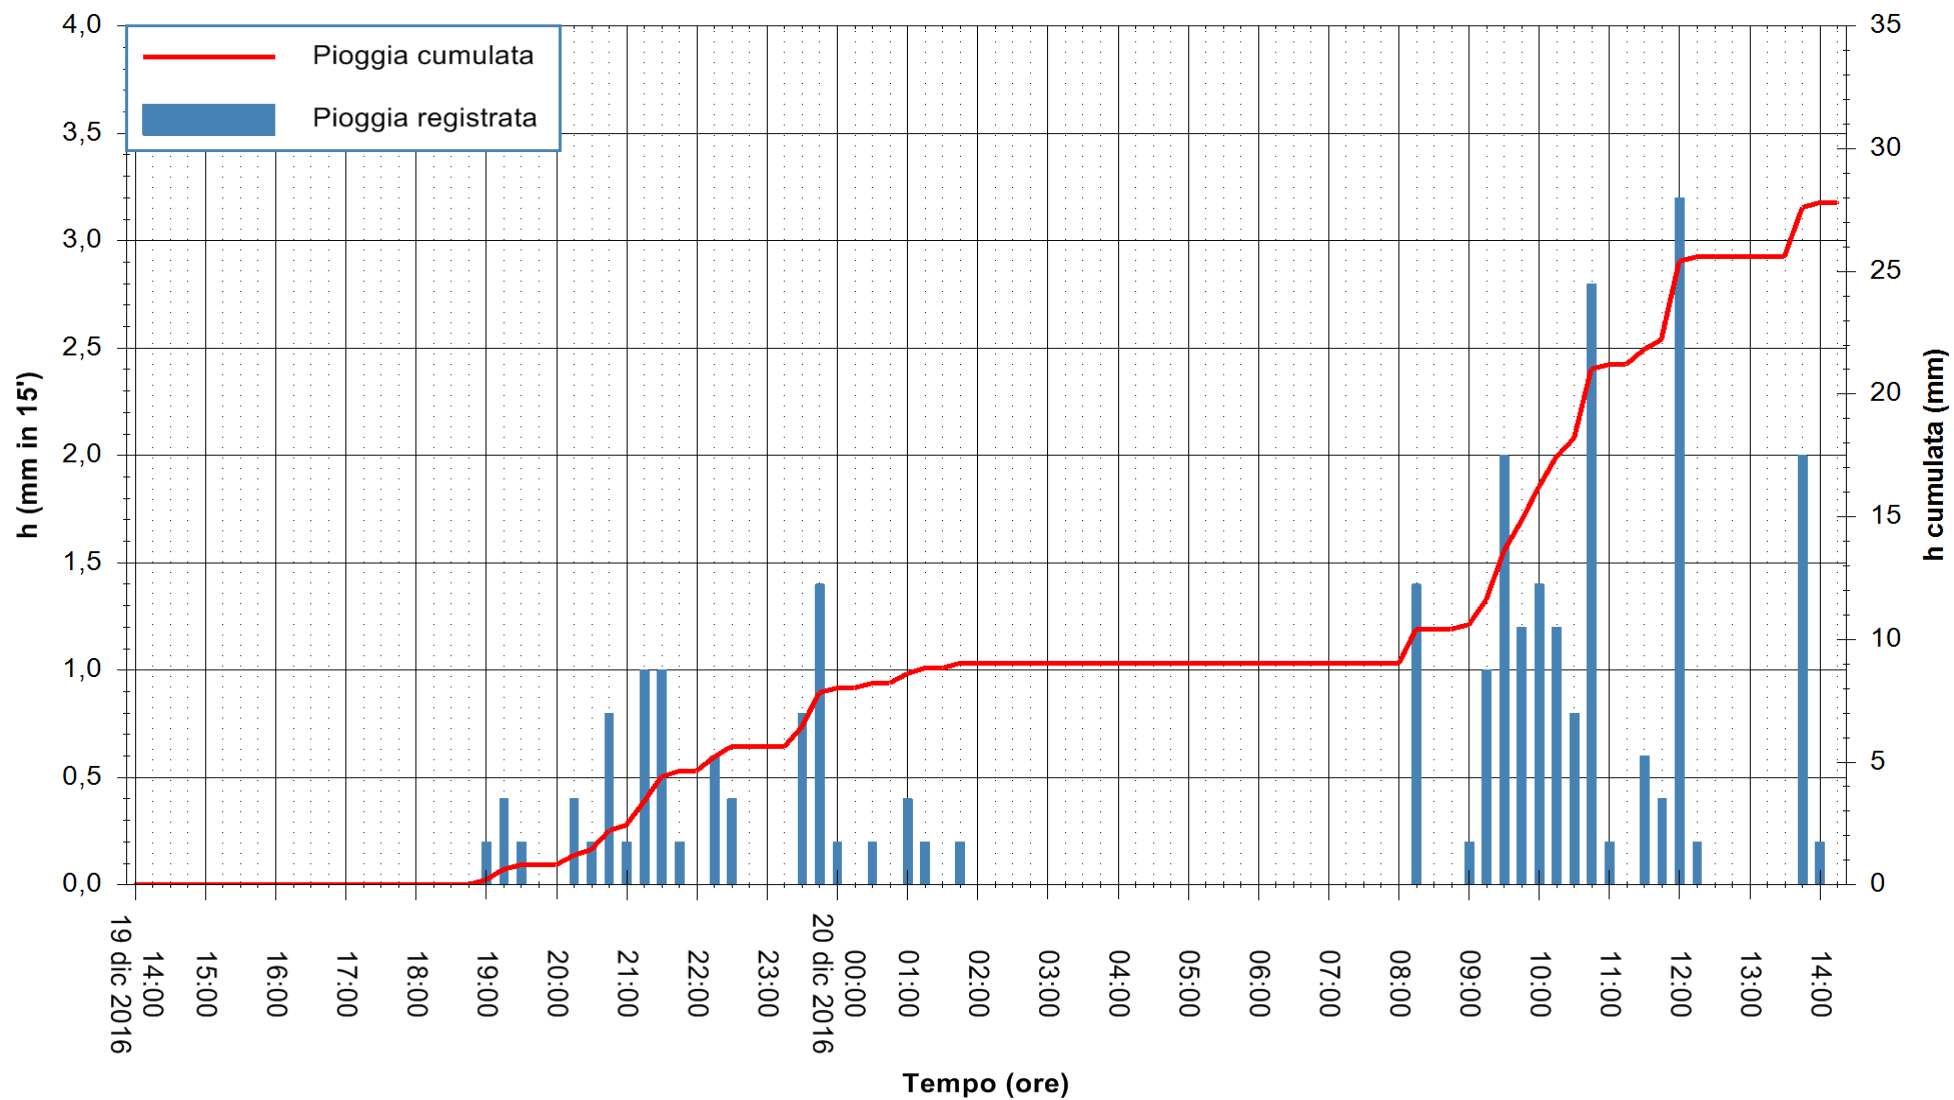

REGIONE AUTÒNOMA DE SARDIGNA  
REGIONE AUTONOMA DELLA SARDEGNA

Stazione pluviometrica Santa Lucia di Capoterra  
Area S.LUCIA  
Pioggia registrata nelle ultime 24 ore  
Consultazione alle ore 15:11 del 20/12/2016