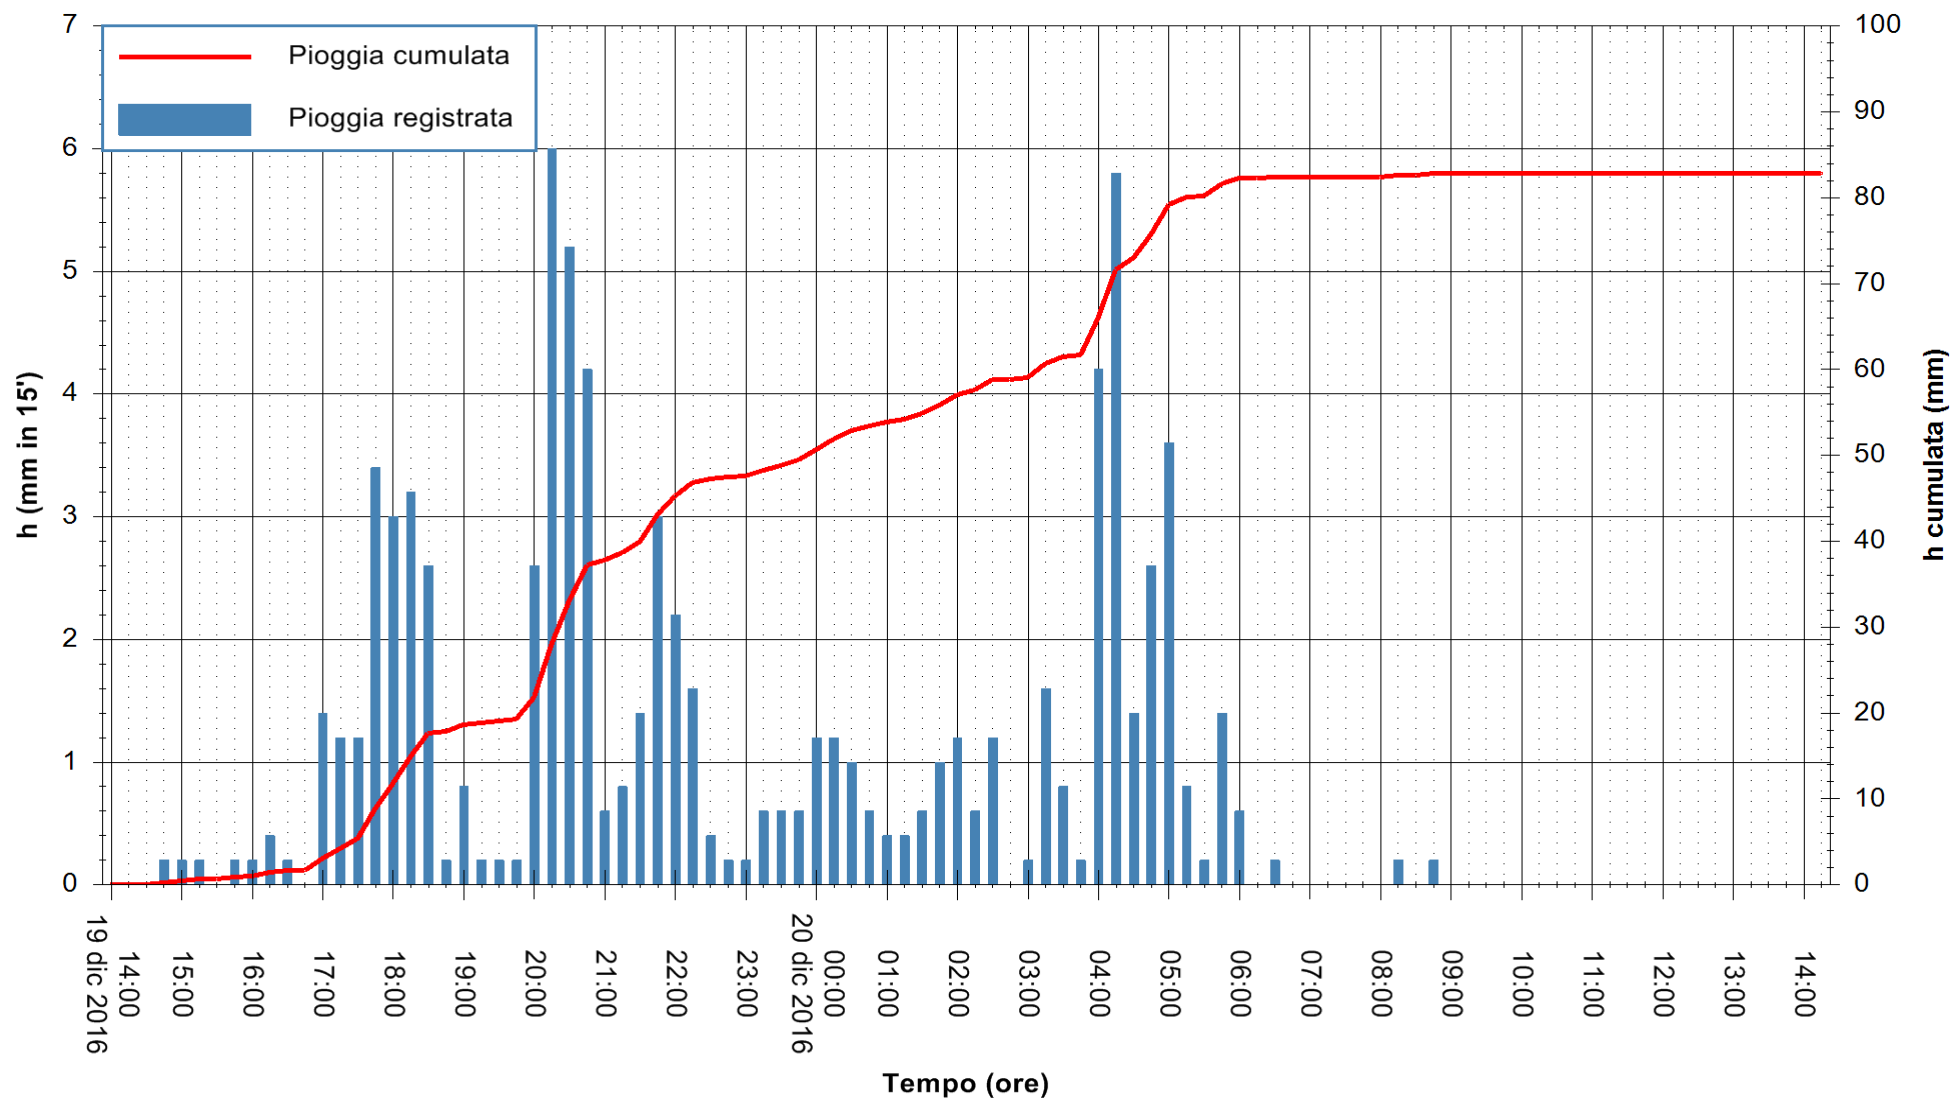

ARPAS  
F.to il Dirigente Responsabile  
Dott. Giuseppe Bianco

REGIONE AUTONOMA DE SARDIGNA  
REGIONE AUTONOMA DELLA SARDEGNA

Stazione pluviometrica Mamone  
Area MAMONE  
Pioggia registrata nelle ultime 24 ore  
Consultazione alle ore 15:11 del 20/12/2016