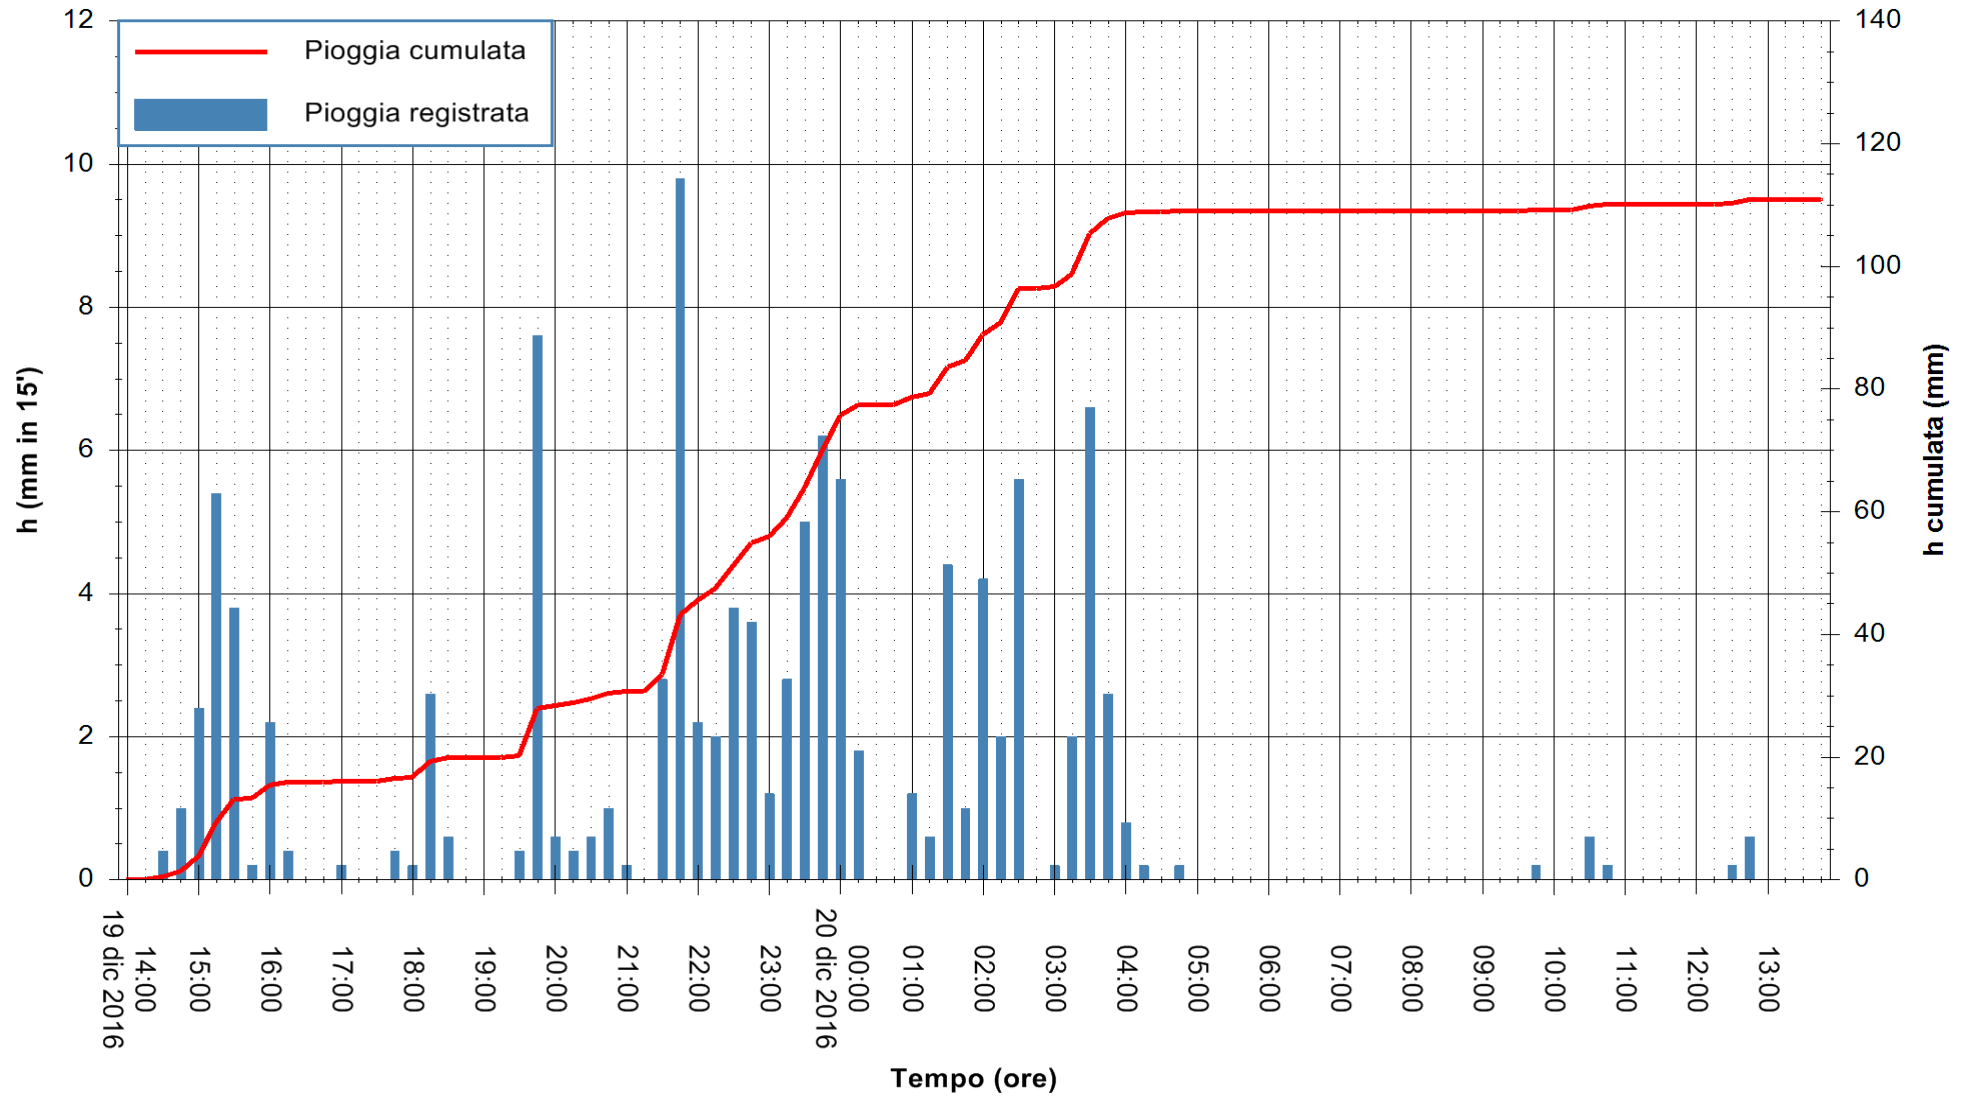

REGIONE AUTÒNOMA DE SARDIGNA  
REGIONE AUTONOMA DELLA SARDEGNA

Stazione pluviometrica Santa Lucia di Capoterra  
Area S.LUCIA  
Pioggia registrata nelle ultime 24 ore  
Consultazione alle ore 15:11 del 20/12/2016

ARPAS  
F.to il Dirigente Responsabile  
Dott. Giuseppe Bianco

REGIONE AUTONOMA DE SARDIGNA  
REGIONE AUTONOMA DELLA SARDEGNA

Stazione pluviometrica Aglientu  
Area AGLIENTU  
Pioggia registrata nelle ultime 24 ore  
Consultazione alle ore 15:11 del 20/12/2016