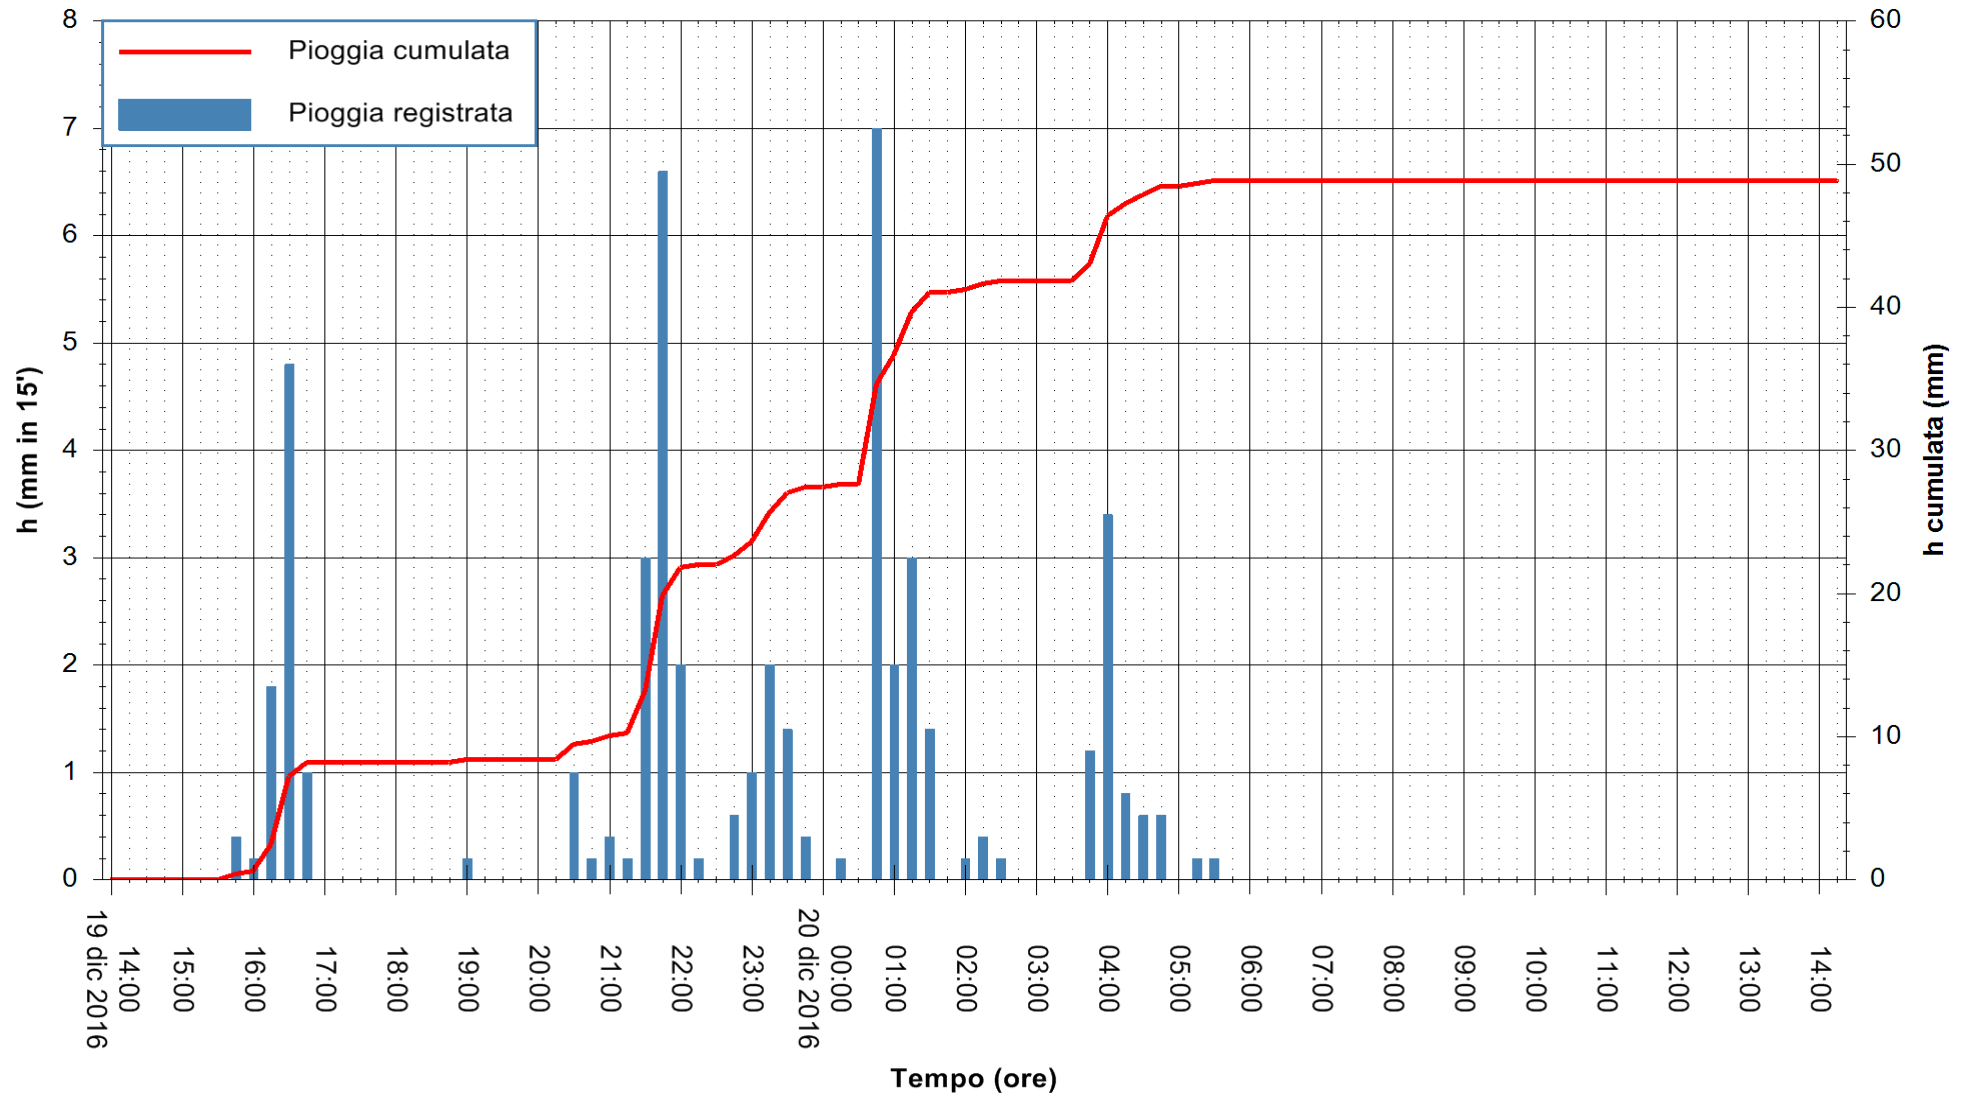

REGIONE AUTONOMA DE SARDIGNA  
REGIONE AUTONOMA DELLA SARDEGNA

Stazione pluviometrica Tempio  
Area CUSSEDDU  
Pioggia registrata nelle ultime 24 ore  
Consultazione alle ore 15:11 del 20/12/2016

ARPAS  
F.to il Dirigente Responsabile  
Dott. Giuseppe Bianco

REGIONE AUTÒNOMA DE SARDIGNA  
REGIONE AUTONOMA DELLA SARDEGNA

Stazione pluviometrica Pianu  
Area PIANU 15  
Pioggia registrata nelle ultime 24 ore  
Consultazione alle ore 15:11 del 20/12/2016

ARPAS  
F.to il Dirigente Responsabile  
Dott. Giuseppe Bianco

REGIONE AUTÒNOMA DE SARDIGNA  
REGIONE AUTONOMA DELLA SARDEGNA

Stazione pluviometrica Santa Lucia di Capoterra  
Area S.LUCIA  
Pioggia registrata nelle ultime 24 ore  
Consultazione alle ore 15:11 del 20/12/2016