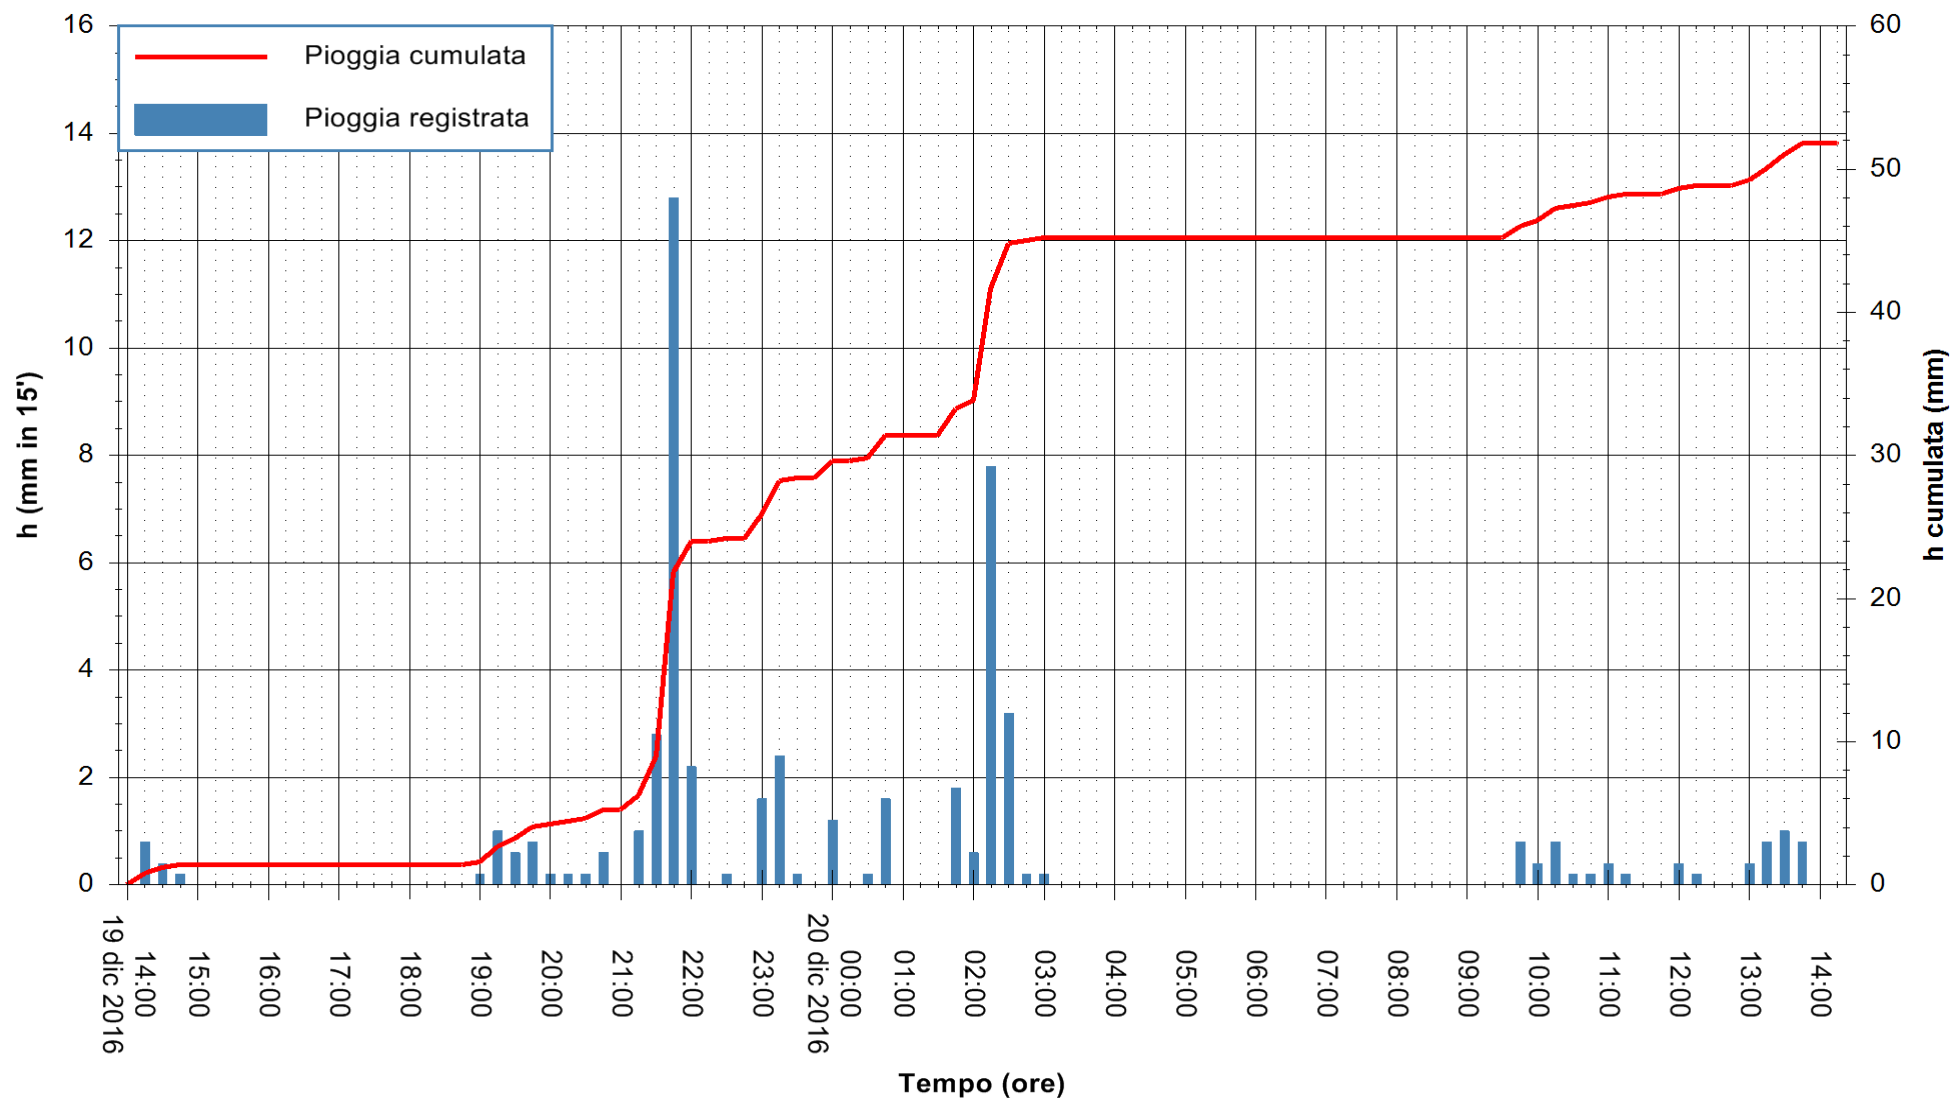

REGIONE AUTÒNOMA DE SARDIGNA  
REGIONE AUTONOMA DELLA SARDEGNA

Stazione pluviometrica Santa Lucia di Capoterra  
Area S.LUCIA  
Pioggia registrata nelle ultime 24 ore  
Consultazione alle ore 15:11 del 20/12/2016

ARPAS  
F.to il Dirigente Responsabile  
Dott. Giuseppe Bianco

REGIONE AUTONOMA DE SARDIGNA  
REGIONE AUTONOMA DELLA SARDEGNA

Stazione pluviometrica Aglientu  
Area AGLIENTU  
Pioggia registrata nelle ultime 24 ore  
Consultazione alle ore 15:11 del 20/12/2016

ARPAS  
F.to il Dirigente Responsabile  
Dott. Giuseppe Bianco

REGIONE AUTONOMA DE SARDIGNA  
REGIONE AUTONOMA DELLA SARDEGNA

Stazione pluviometrica Mamone  
Area MAMONE  
Pioggia registrata nelle ultime 24 ore  
Consultazione alle ore 15:11 del 20/12/2016