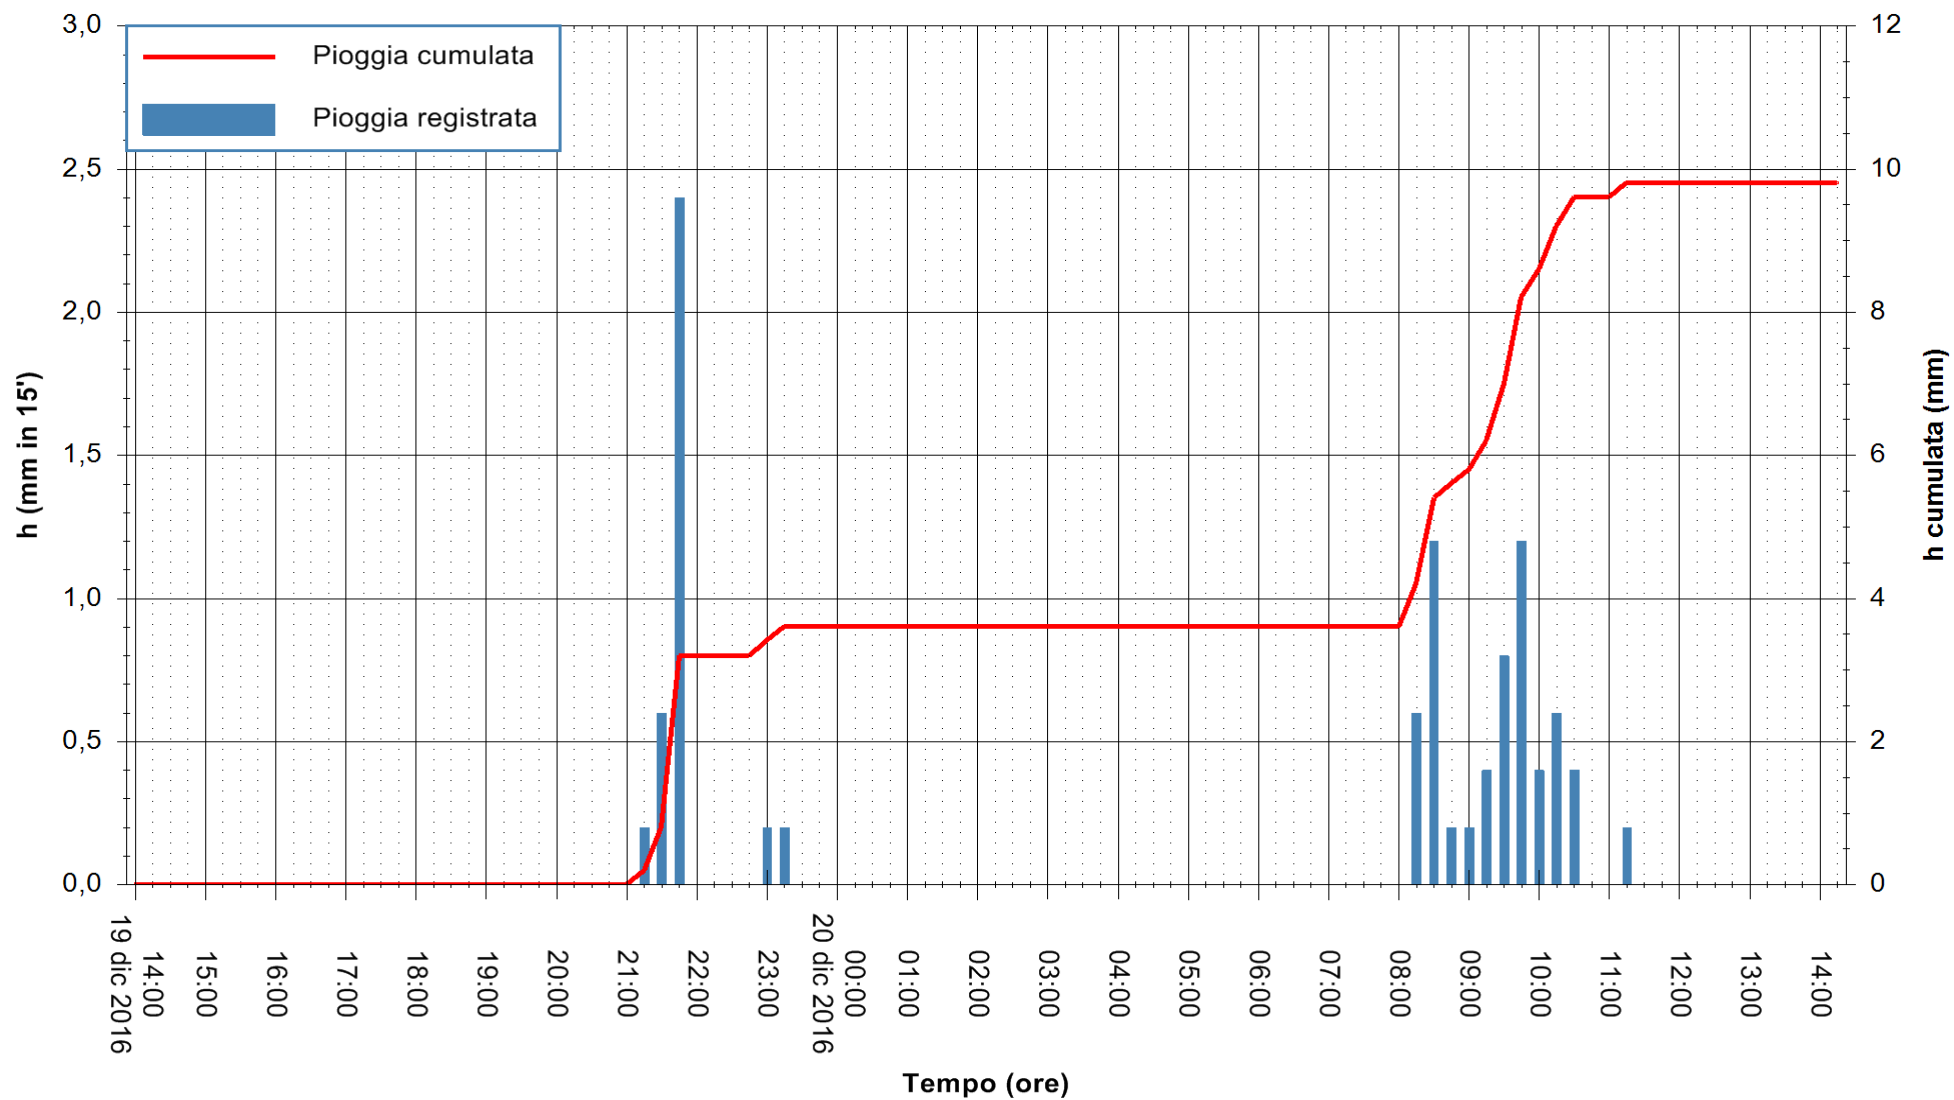

ARPAS  
F.to il Dirigente Responsabile  
Dott. Giuseppe Bianco

REGIONE AUTONOMA DE SARDIGNA  
REGIONE AUTONOMA DELLA SARDEGNA

Stazione pluviometrica Mamone  
Area MAMONE  
Pioggia registrata nelle ultime 24 ore  
Consultazione alle ore 15:11 del 20/12/2016