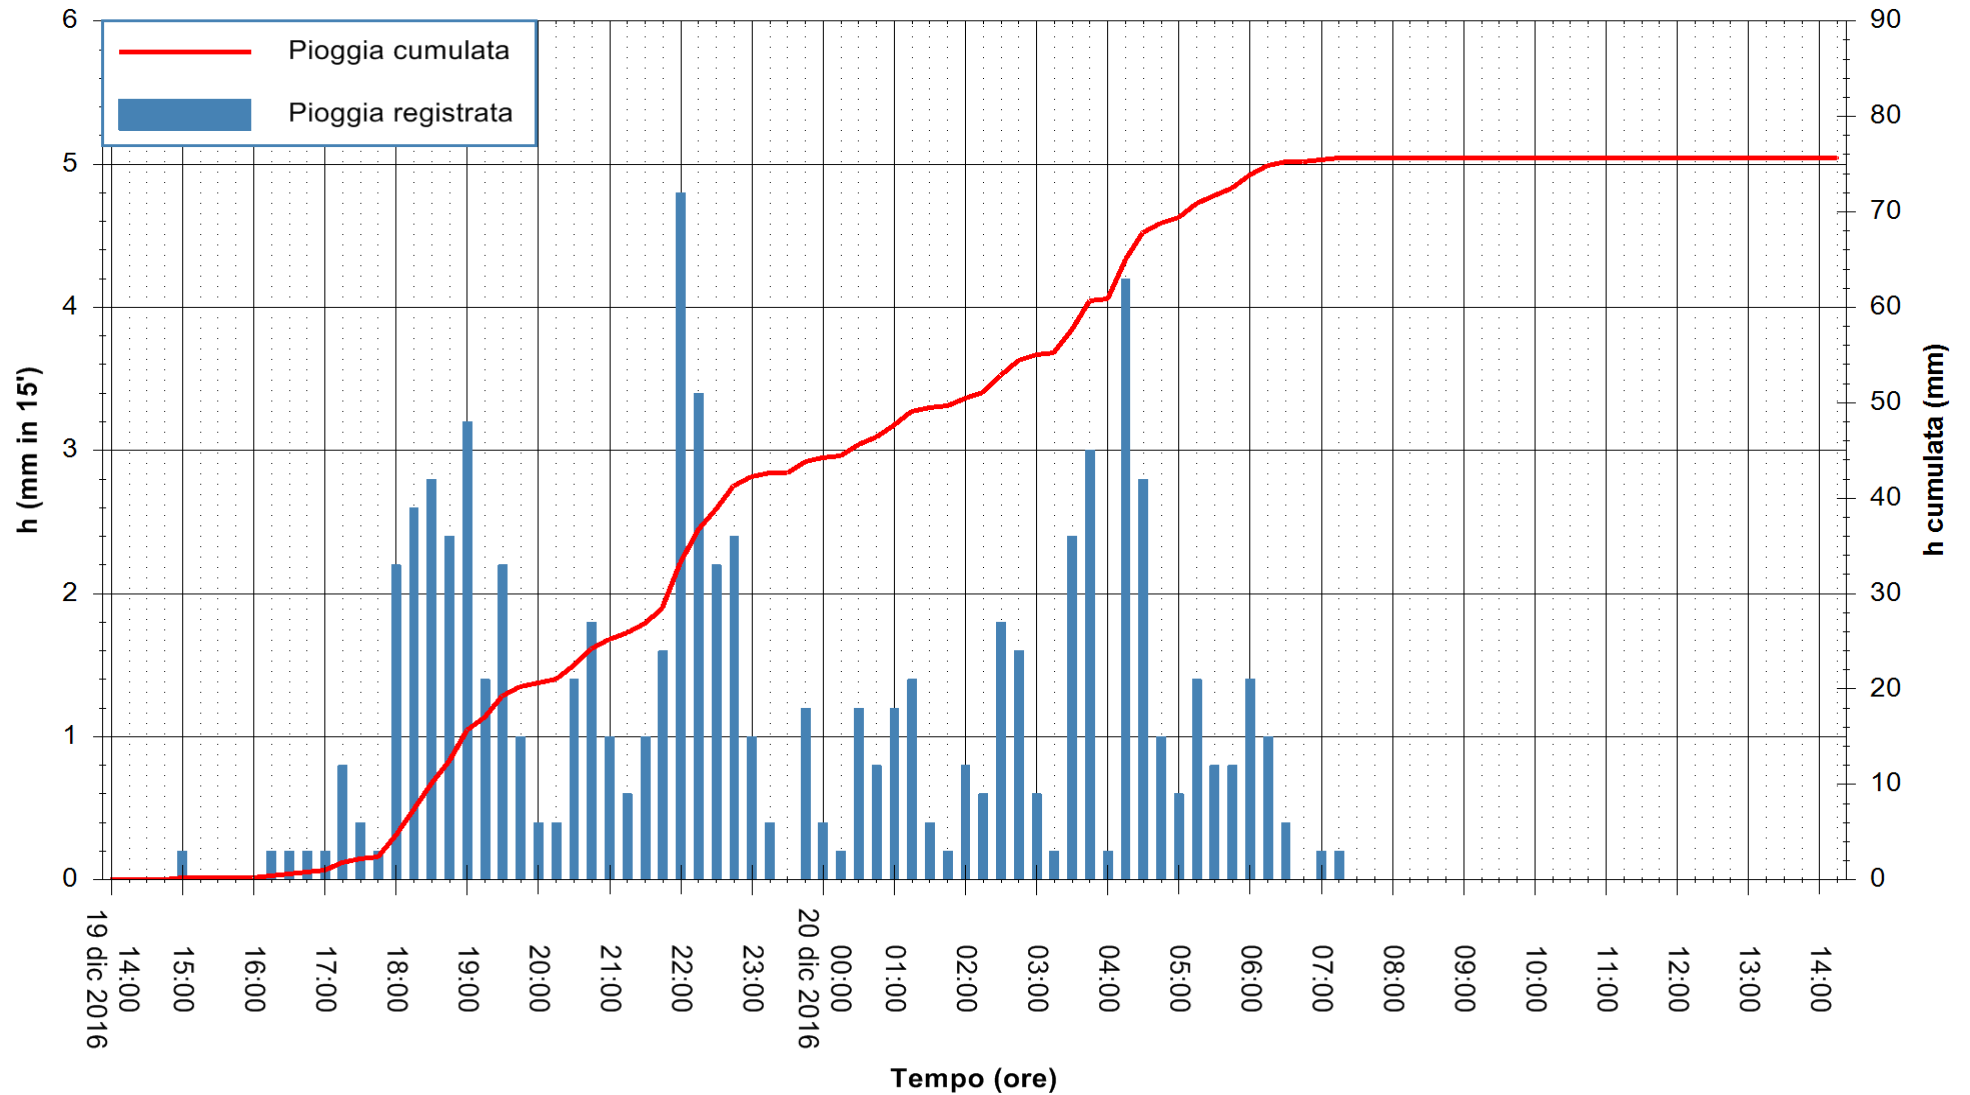

Stazione pluviometrica Aglientu
Area AGLIENTU
Pioggia registrata nelle ultime 24 ore
Consultazione alle ore 15:11 del 20/12/2016

ARPAS
F.to il Dirigente Responsabile
Dott. Giuseppe Bianco

REGIONE AUTONOMA DE SARDIGNA
REGIONE AUTONOMA DELLA SARDEGNA