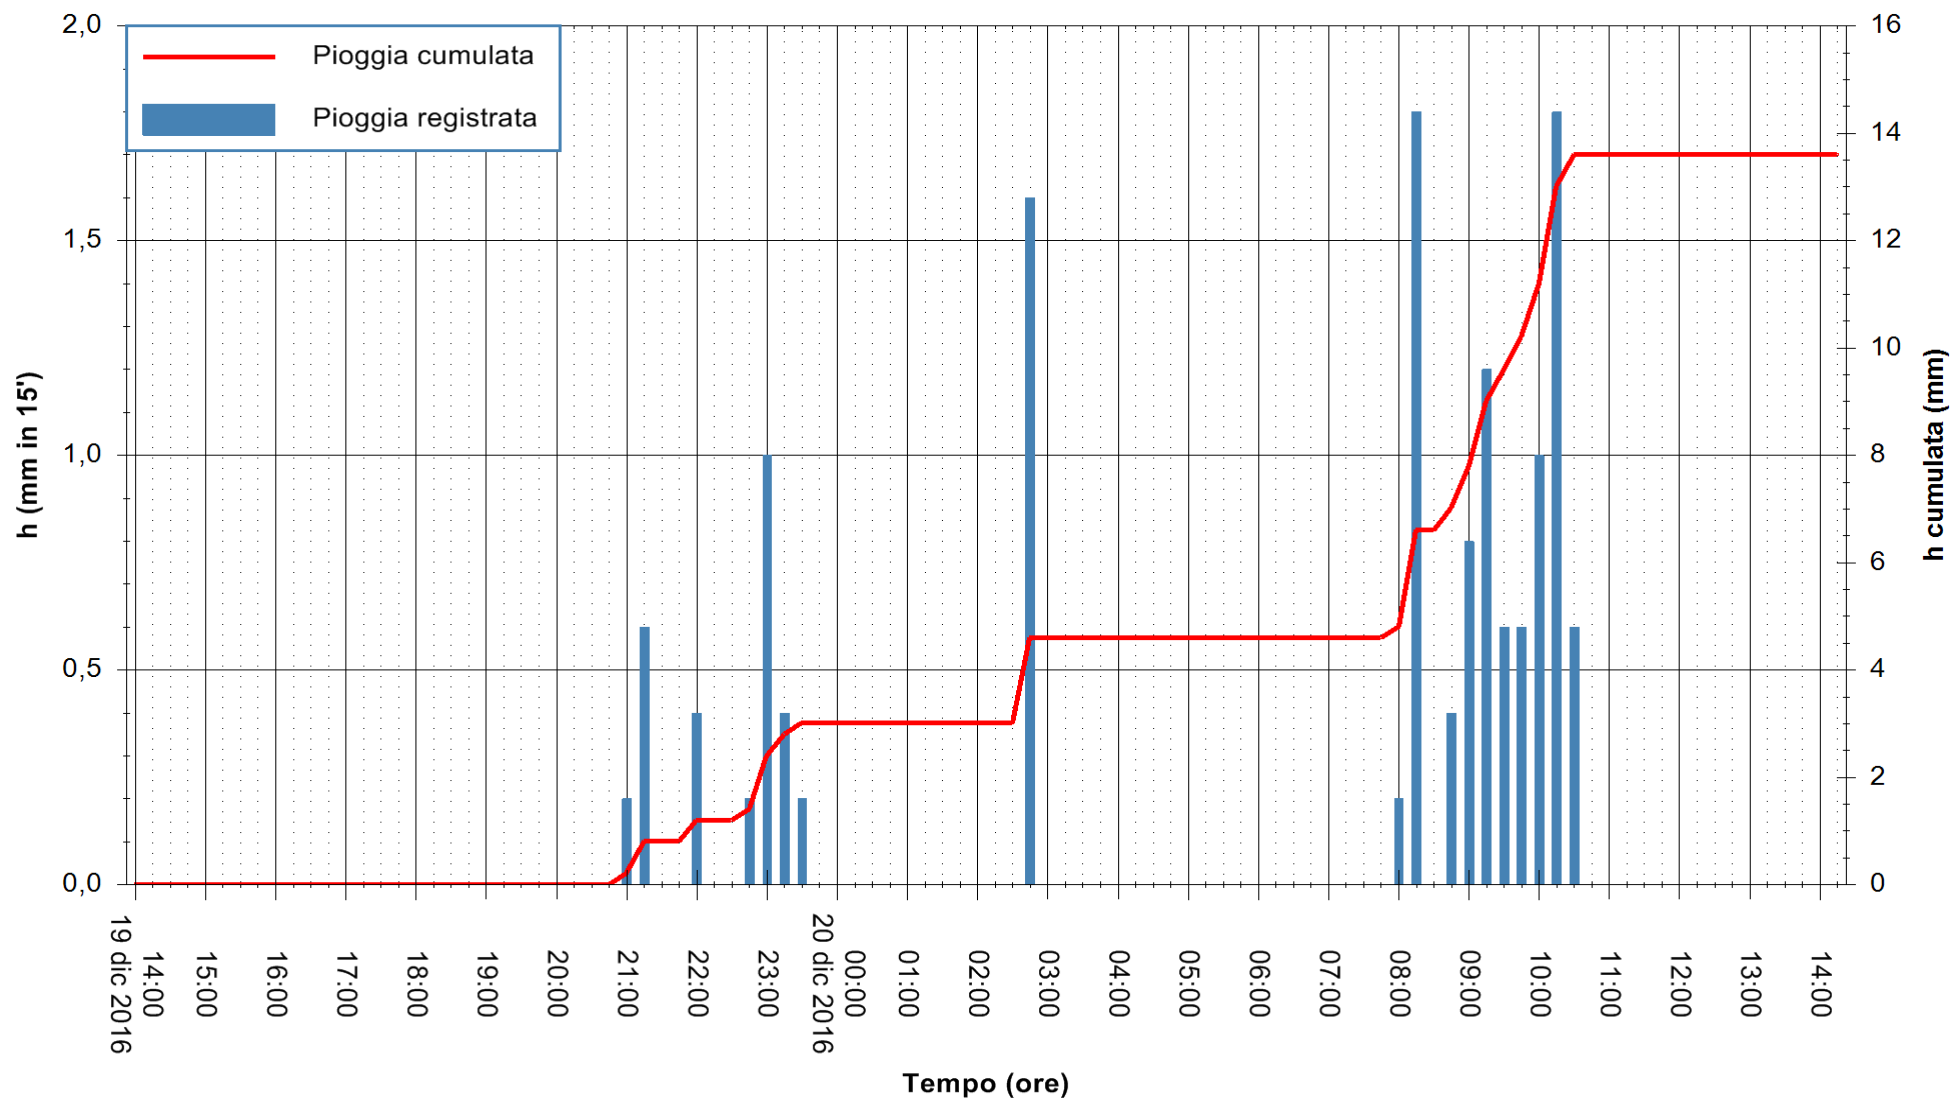

REGIONE AUTÒNOMA DE SARDIGNA  
REGIONE AUTONOMA DELLA SARDEGNA

Stazione pluviometrica Santa Lucia di Capoterra  
Area S.LUCIA  
Pioggia registrata nelle ultime 24 ore  
Consultazione alle ore 15:11 del 20/12/2016