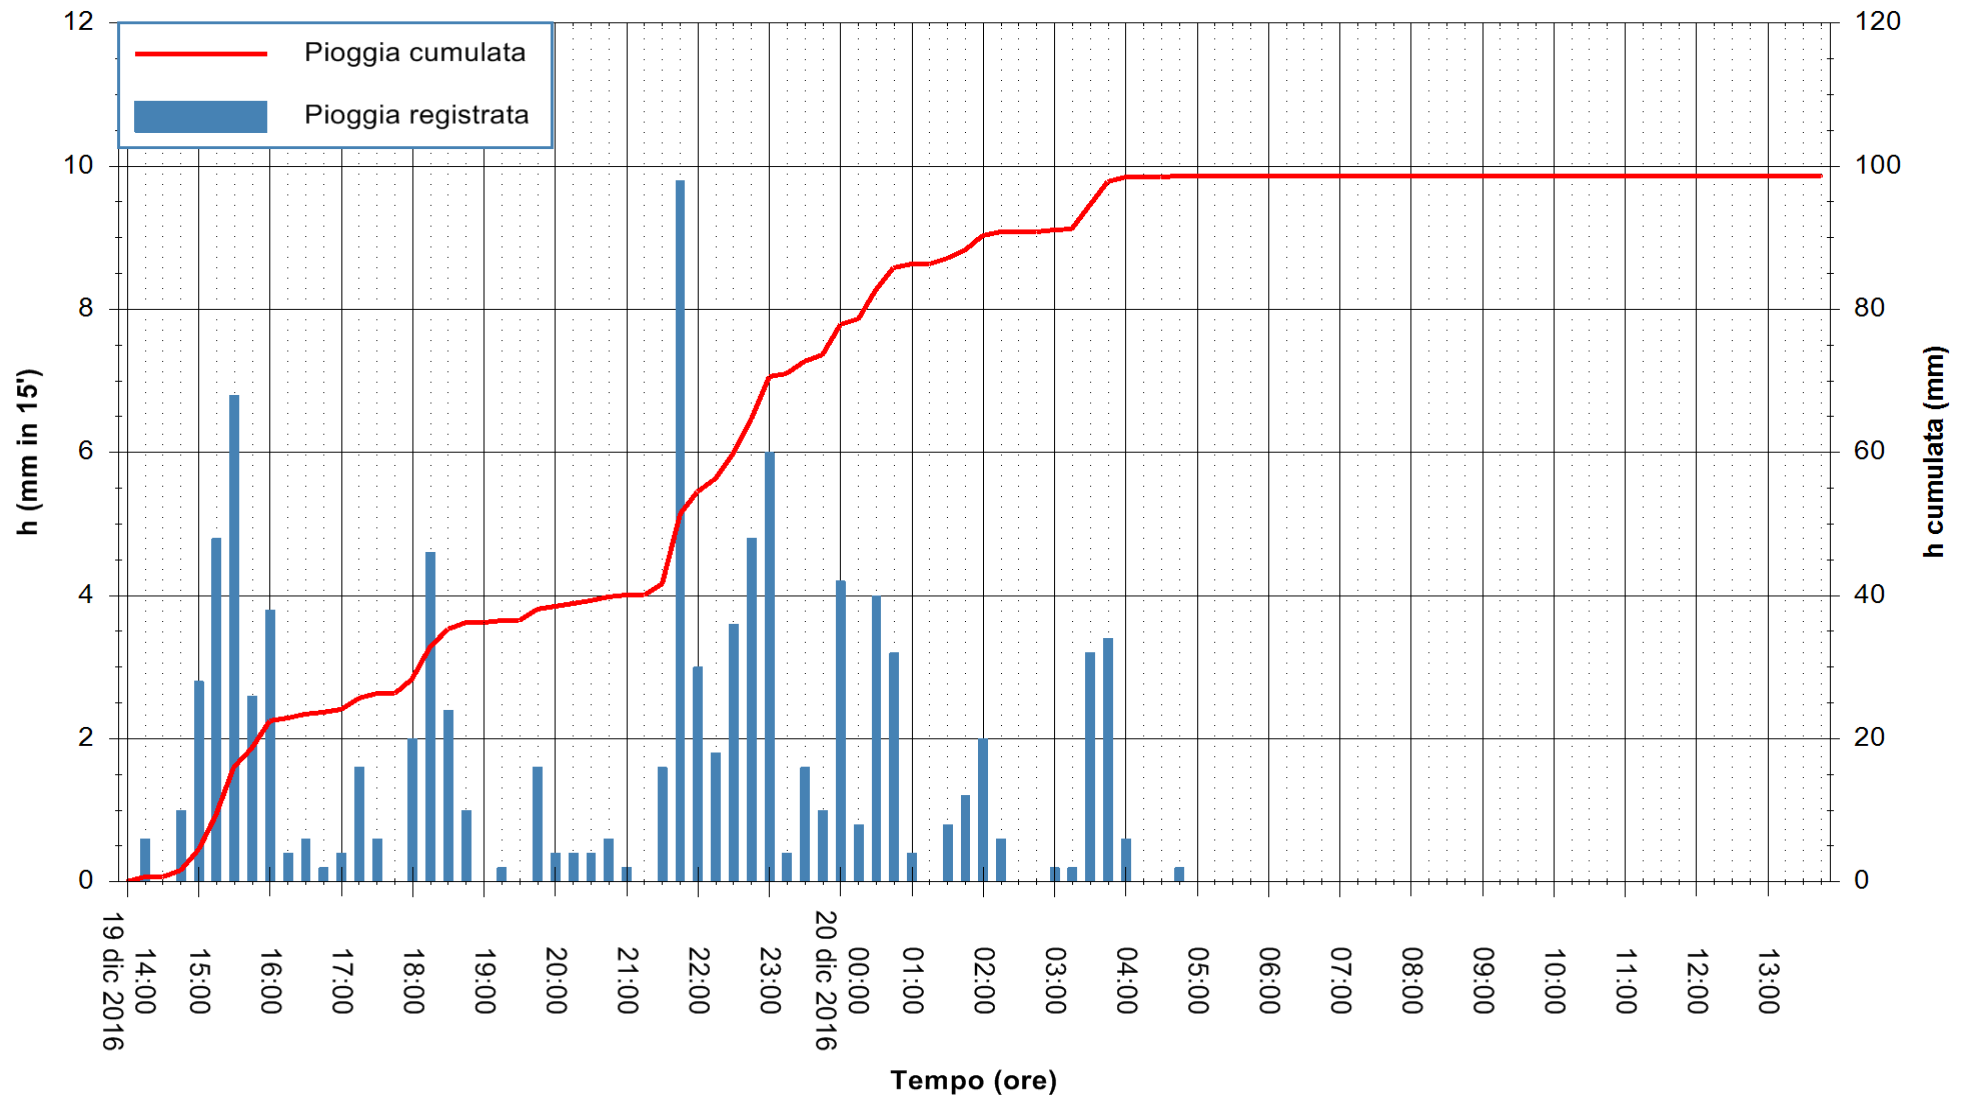

REGIONE AUTÒNOMA DE SARDIGNA  
REGIONE AUTONOMA DELLA SARDEGNA

Stazione pluviometrica Santa Lucia di Capoterra  
Area S.LUCIA  
Pioggia registrata nelle ultime 24 ore  
Consultazione alle ore 15:11 del 20/12/2016

ARPAS  
F.to il Dirigente Responsabile  
Dott. Giuseppe Bianco

REGIONE AUTONOMA DE SARDIGNA  
REGIONE AUTONOMA DELLA SARDEGNA

Stazione pluviometrica Aglientu  
Area AGLIENTU  
Pioggia registrata nelle ultime 24 ore  
Consultazione alle ore 15:11 del 20/12/2016