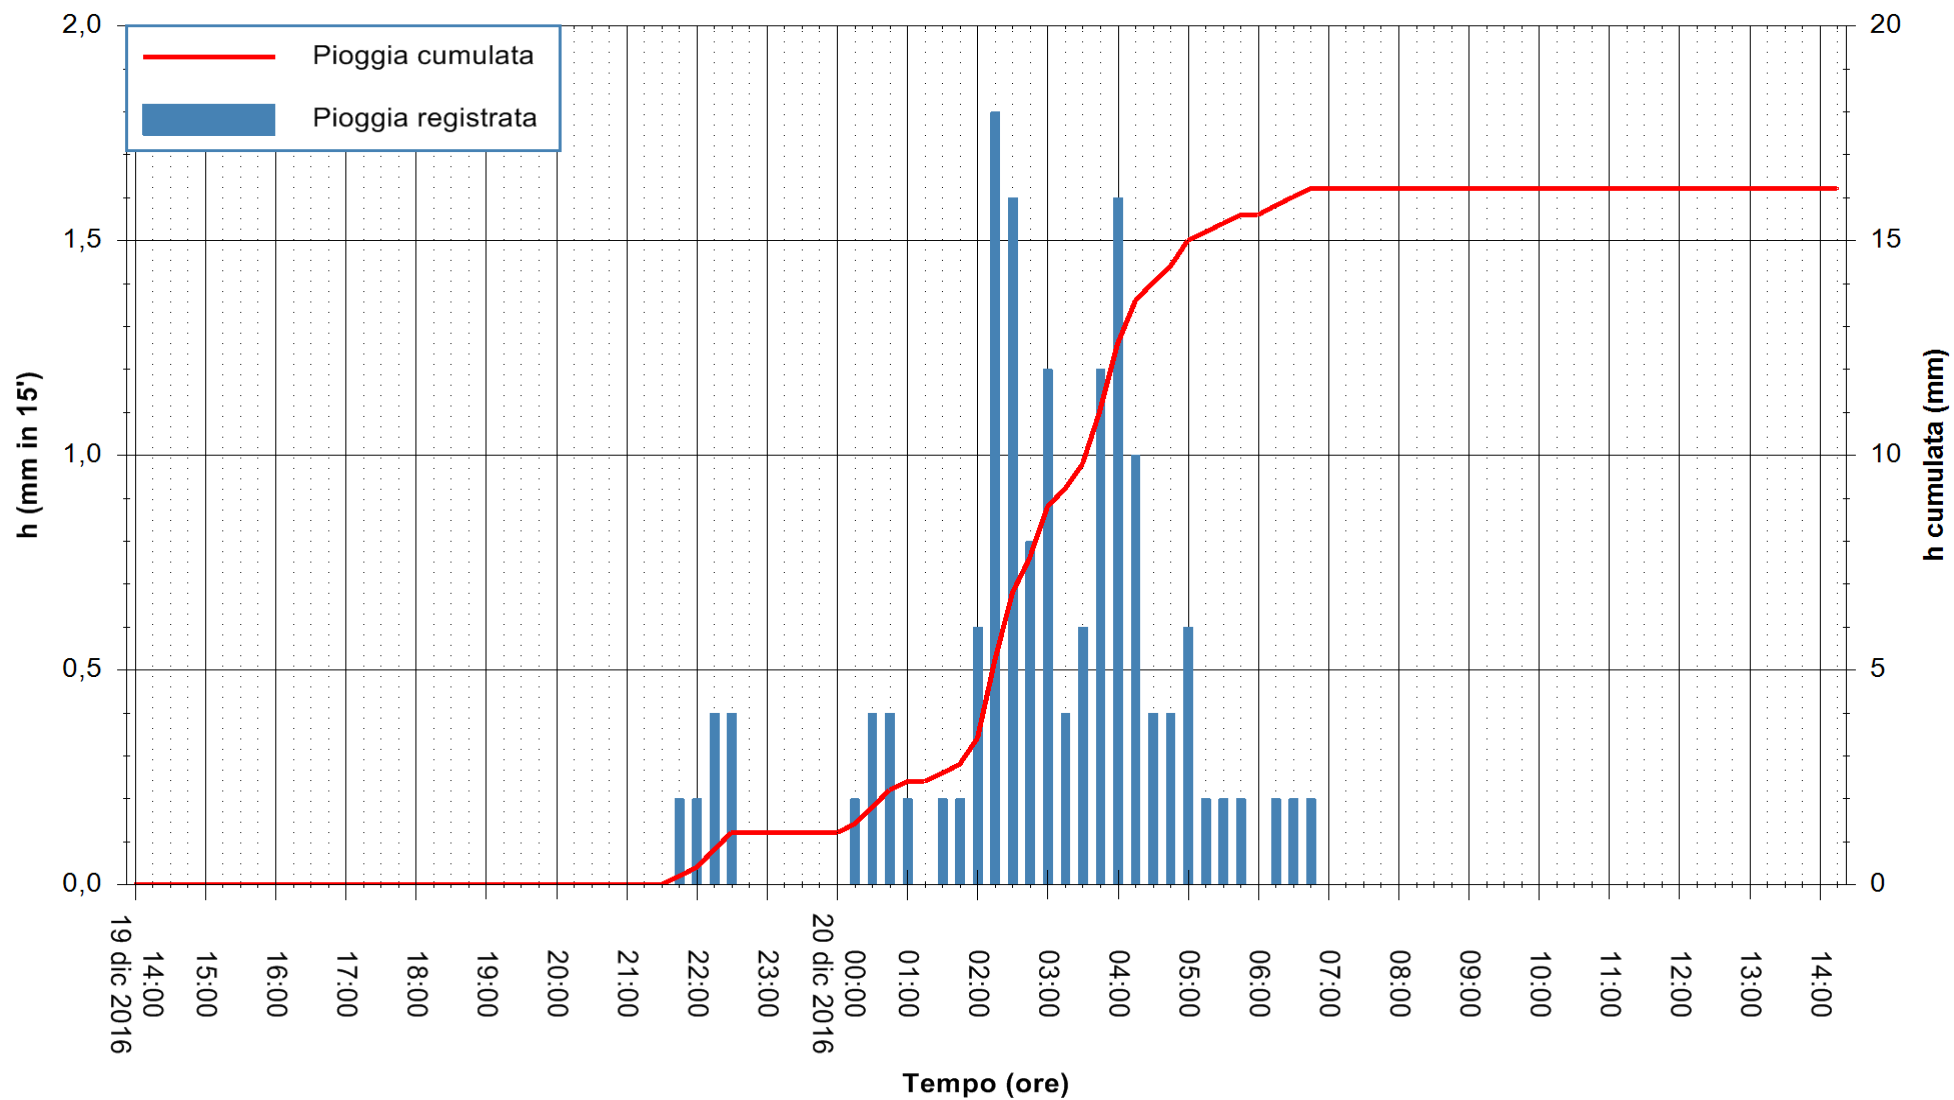

ARPAS  
F.to il Dirigente Responsabile  
Dott. Giuseppe Bianco

REGIONE AUTONOMA DE SARDIGNA  
REGIONE AUTONOMA DELLA SARDEGNA

Stazione pluviometrica Mamone  
Area MAMONE  
Pioggia registrata nelle ultime 24 ore  
Consultazione alle ore 15:11 del 20/12/2016