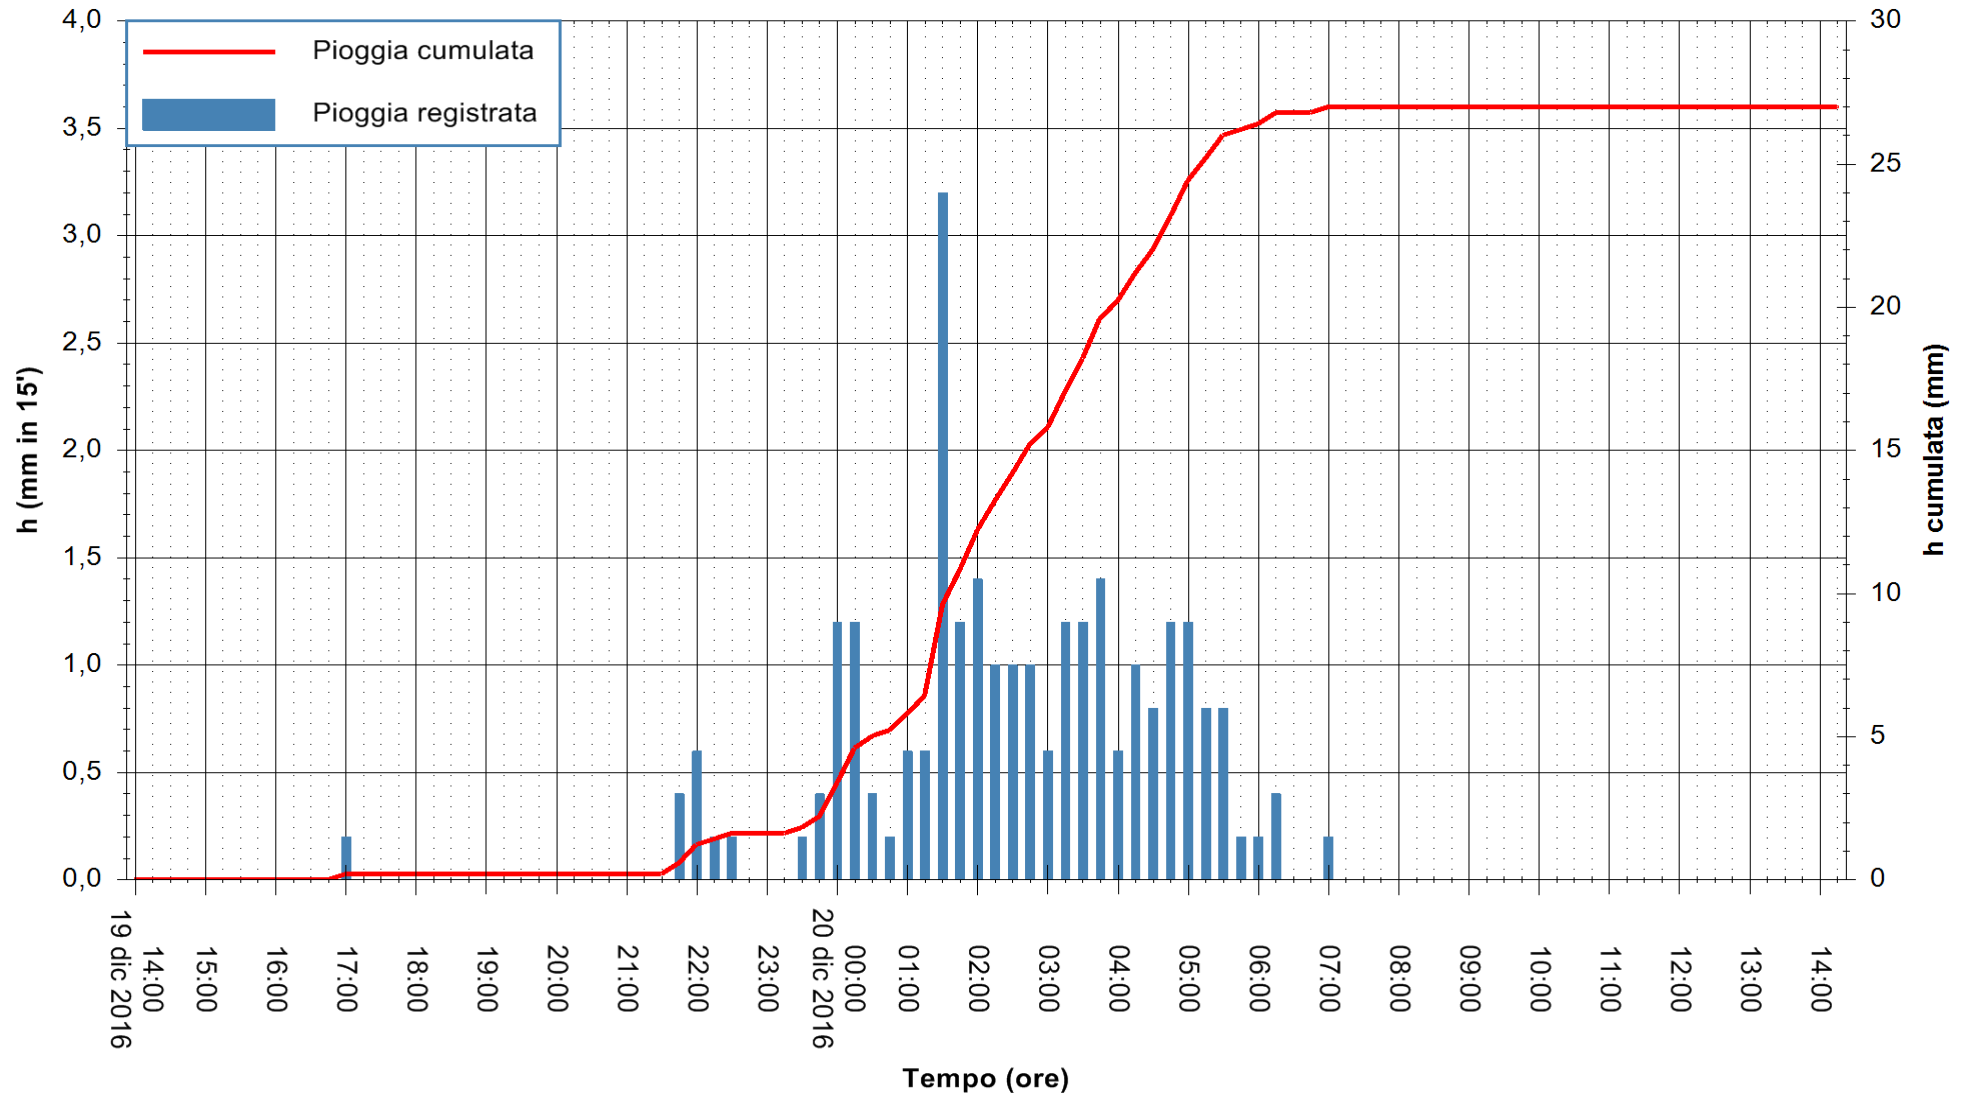

REGIONE AUTONOMA DE SARDIGNA  
REGIONE AUTONOMA DELLA SARDEGNA

Stazione pluviometrica Tempio  
Area CUSSEDDU  
Pioggia registrata nelle ultime 24 ore  
Consultazione alle ore 15:11 del 20/12/2016

ARPAS  
F.to il Dirigente Responsabile  
Dott. Giuseppe Bianco

REGIONE AUTÒNOMA DE SARDIGNA  
REGIONE AUTONOMA DELLA SARDEGNA

Stazione pluviometrica Pianu  
Area PIANU 15  
Pioggia registrata nelle ultime 24 ore  
Consultazione alle ore 15:11 del 20/12/2016

ARPAS  
F.to il Dirigente Responsabile  
Dott. Giuseppe Bianco

REGIONE AUTÒNOMA DE SARDIGNA  
REGIONE AUTONOMA DELLA SARDEGNA

Stazione pluviometrica Santa Lucia di Capoterra  
Area S.LUCIA  
Pioggia registrata nelle ultime 24 ore  
Consultazione alle ore 15:11 del 20/12/2016