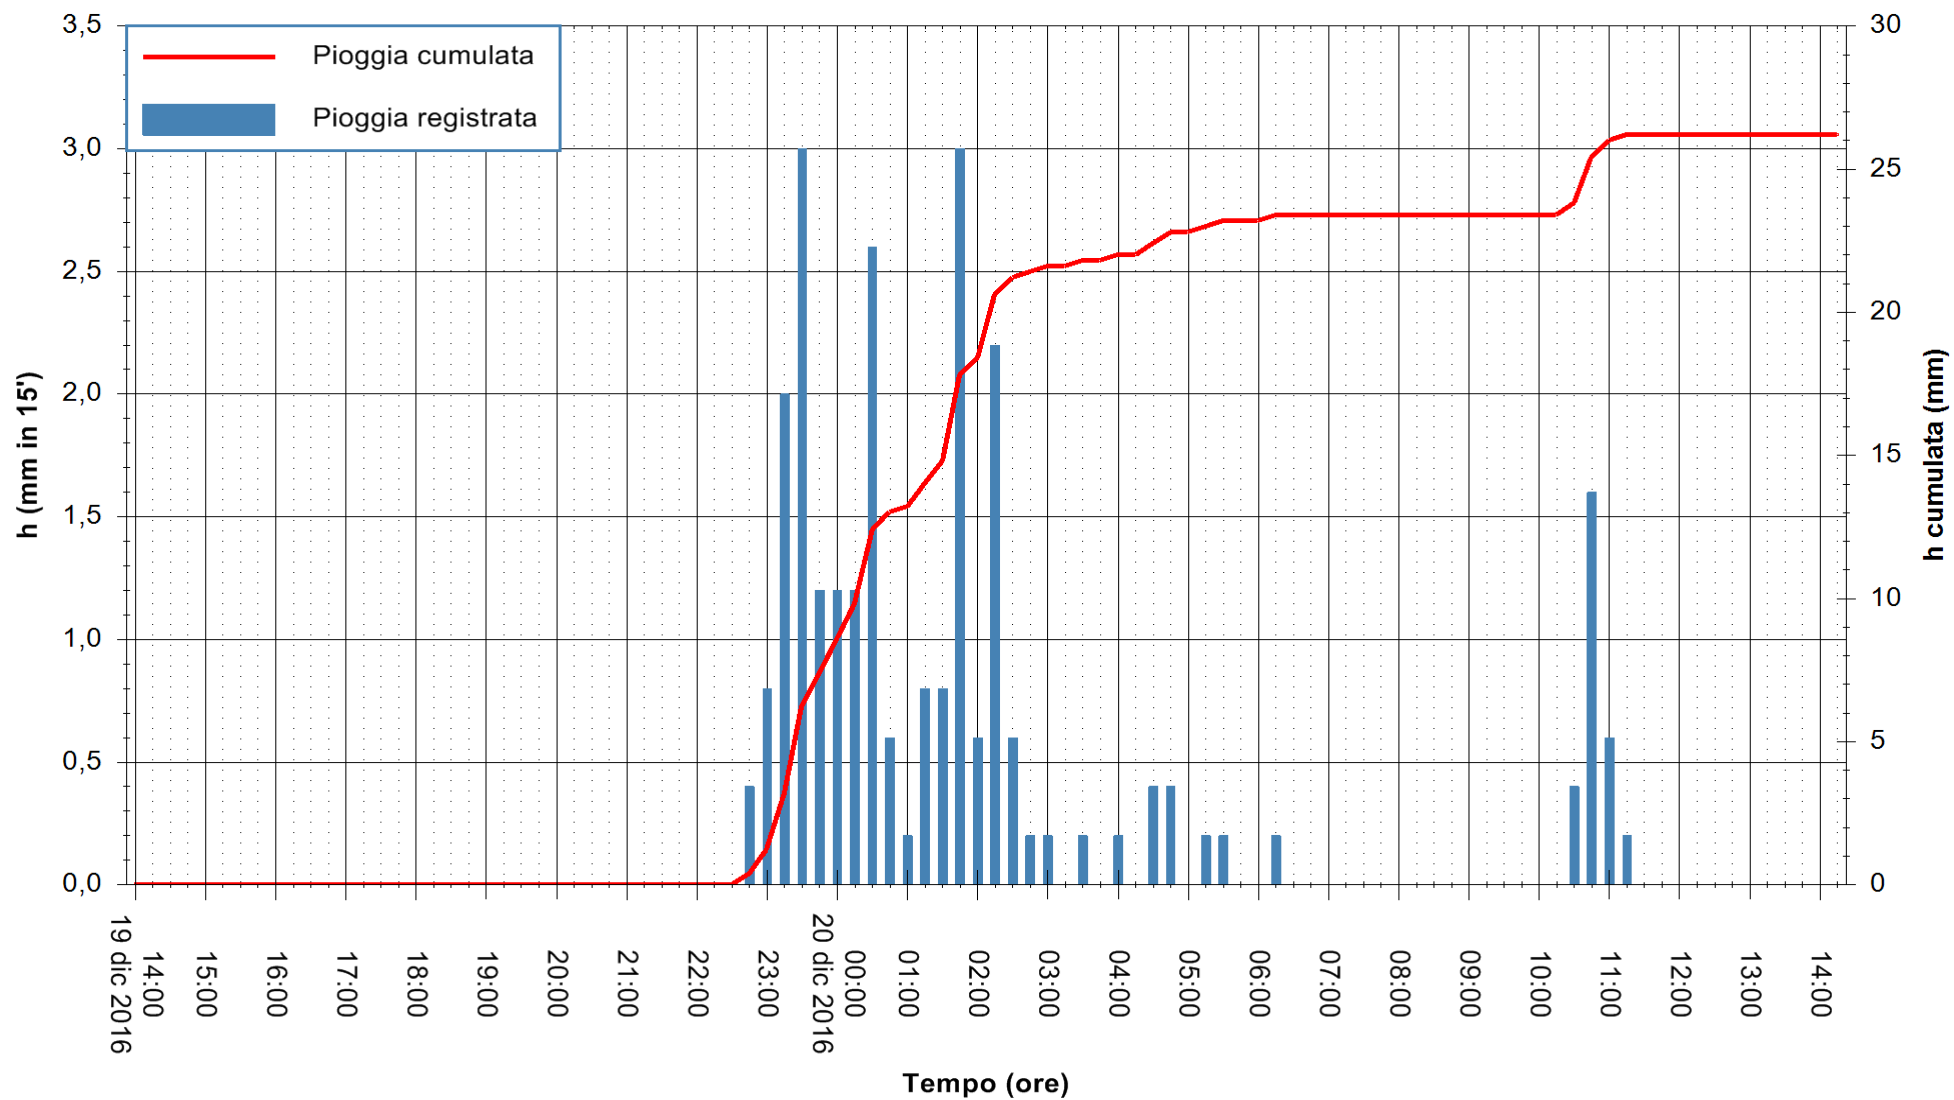

ARPAS  
F.to il Dirigente Responsabile  
Dott. Giuseppe Bianco

REGIONE AUTONOMA DE SARDIGNA  
REGIONE AUTONOMA DELLA SARDEGNA

Stazione pluviometrica Mamone  
Area MAMONE  
Pioggia registrata nelle ultime 24 ore  
Consultazione alle ore 15:11 del 20/12/2016