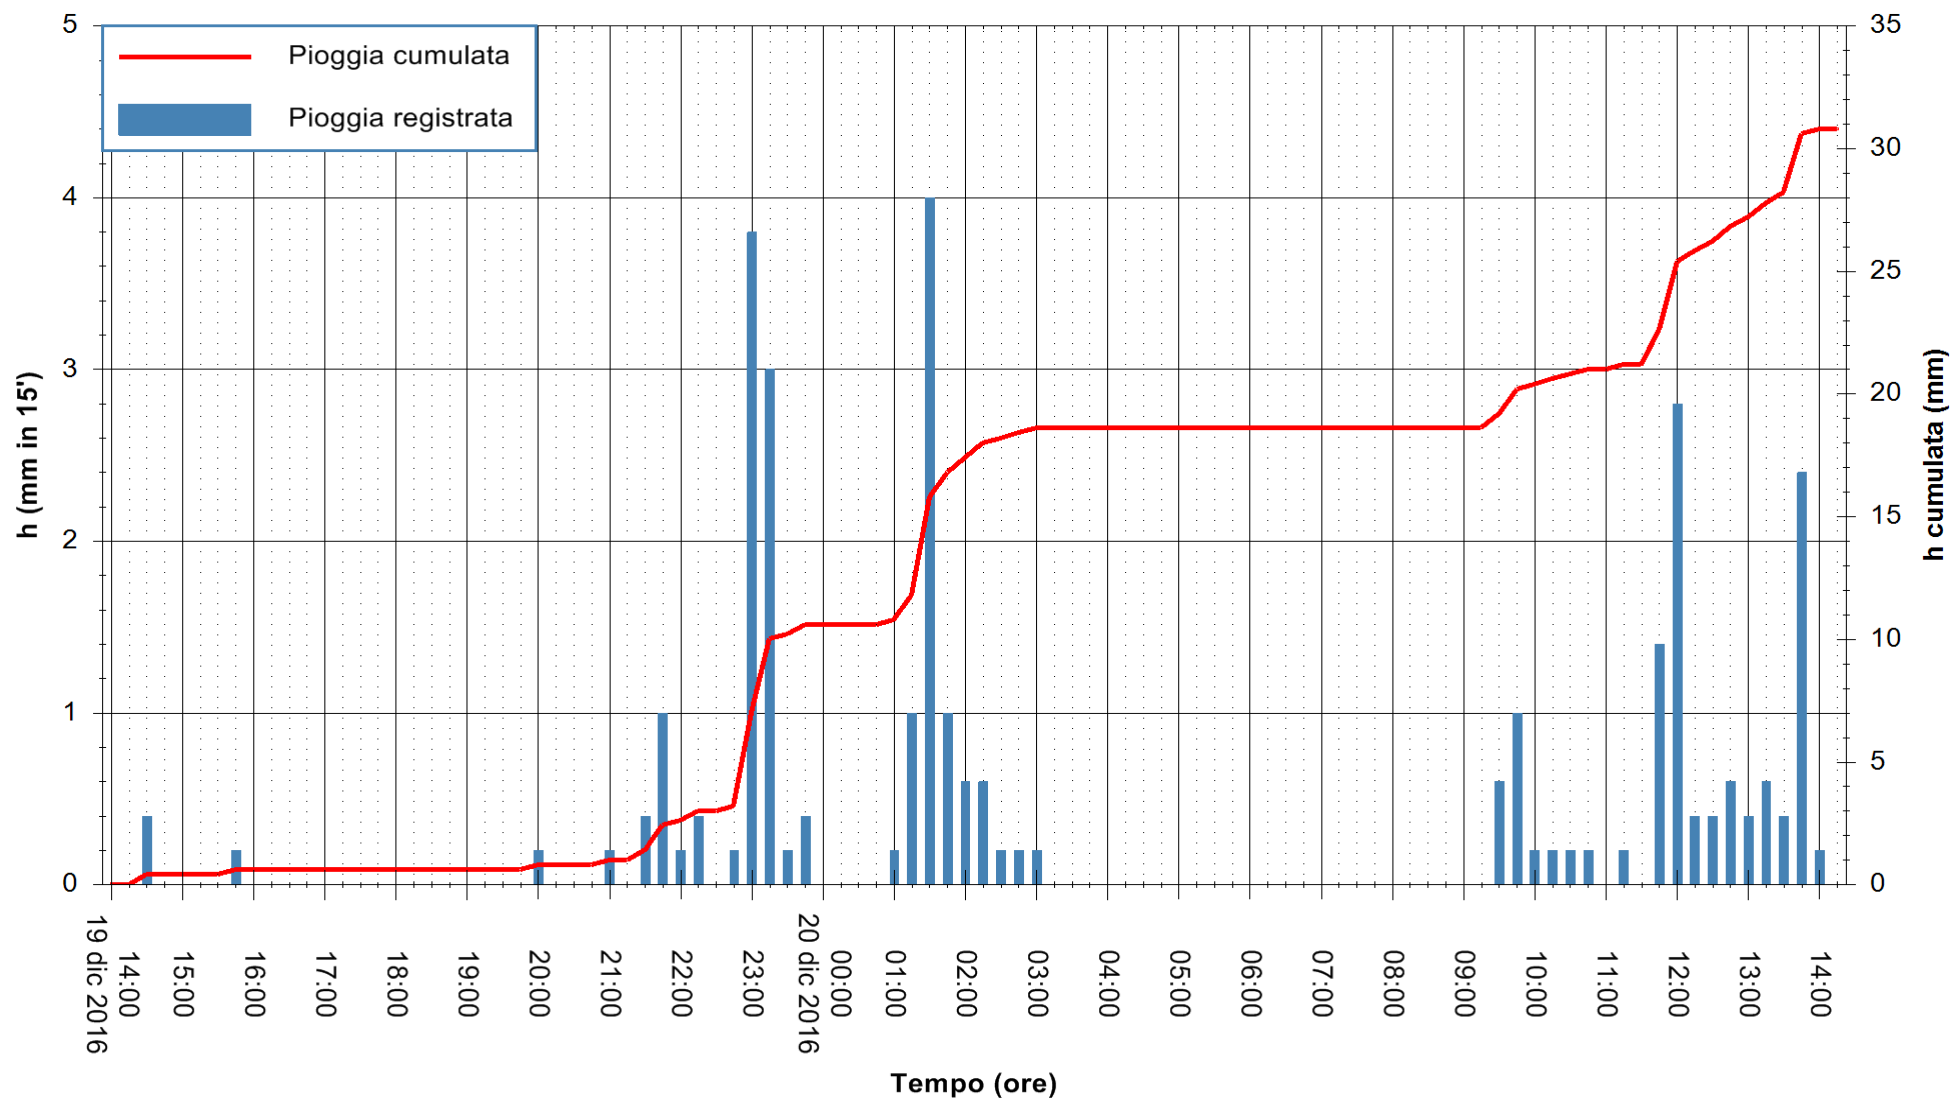

Stazione pluviometrica Fluminimannu a Decimomannu  
Area DECIMOMANNU  
Pioggia registrata nelle ultime 24 ore  
Consultazione alle ore 15:11 del 20/12/2016

ARPAS  
F.to il Dirigente Responsabile  
Dott. Giuseppe Bianco

REGIONE AUTONOMA DE SARDIGNA  
REGIONE AUTONOMA DELLA SARDEGNA

Stazione pluviometrica Tempio  
Area CUSSEDDU  
Pioggia registrata nelle ultime 24 ore  
Consultazione alle ore 15:11 del 20/12/2016

ARPAS  
F.to il Dirigente Responsabile  
Dott. Giuseppe Bianco

REGIONE AUTÒNOMA DE SARDIGNA  
REGIONE AUTONOMA DELLA SARDEGNA

Stazione pluviometrica Pianu  
Area PIANU 15  
Pioggia registrata nelle ultime 24 ore  
Consultazione alle ore 15:11 del 20/12/2016

ARPAS  
F.to il Dirigente Responsabile  
Dott. Giuseppe Bianco

REGIONE AUTÒNOMA DE SARDIGNA  
REGIONE AUTONOMA DELLA SARDEGNA

Stazione pluviometrica Santa Lucia di Capoterra  
Area S.LUCIA  
Pioggia registrata nelle ultime 24 ore  
Consultazione alle ore 15:11 del 20/12/2016