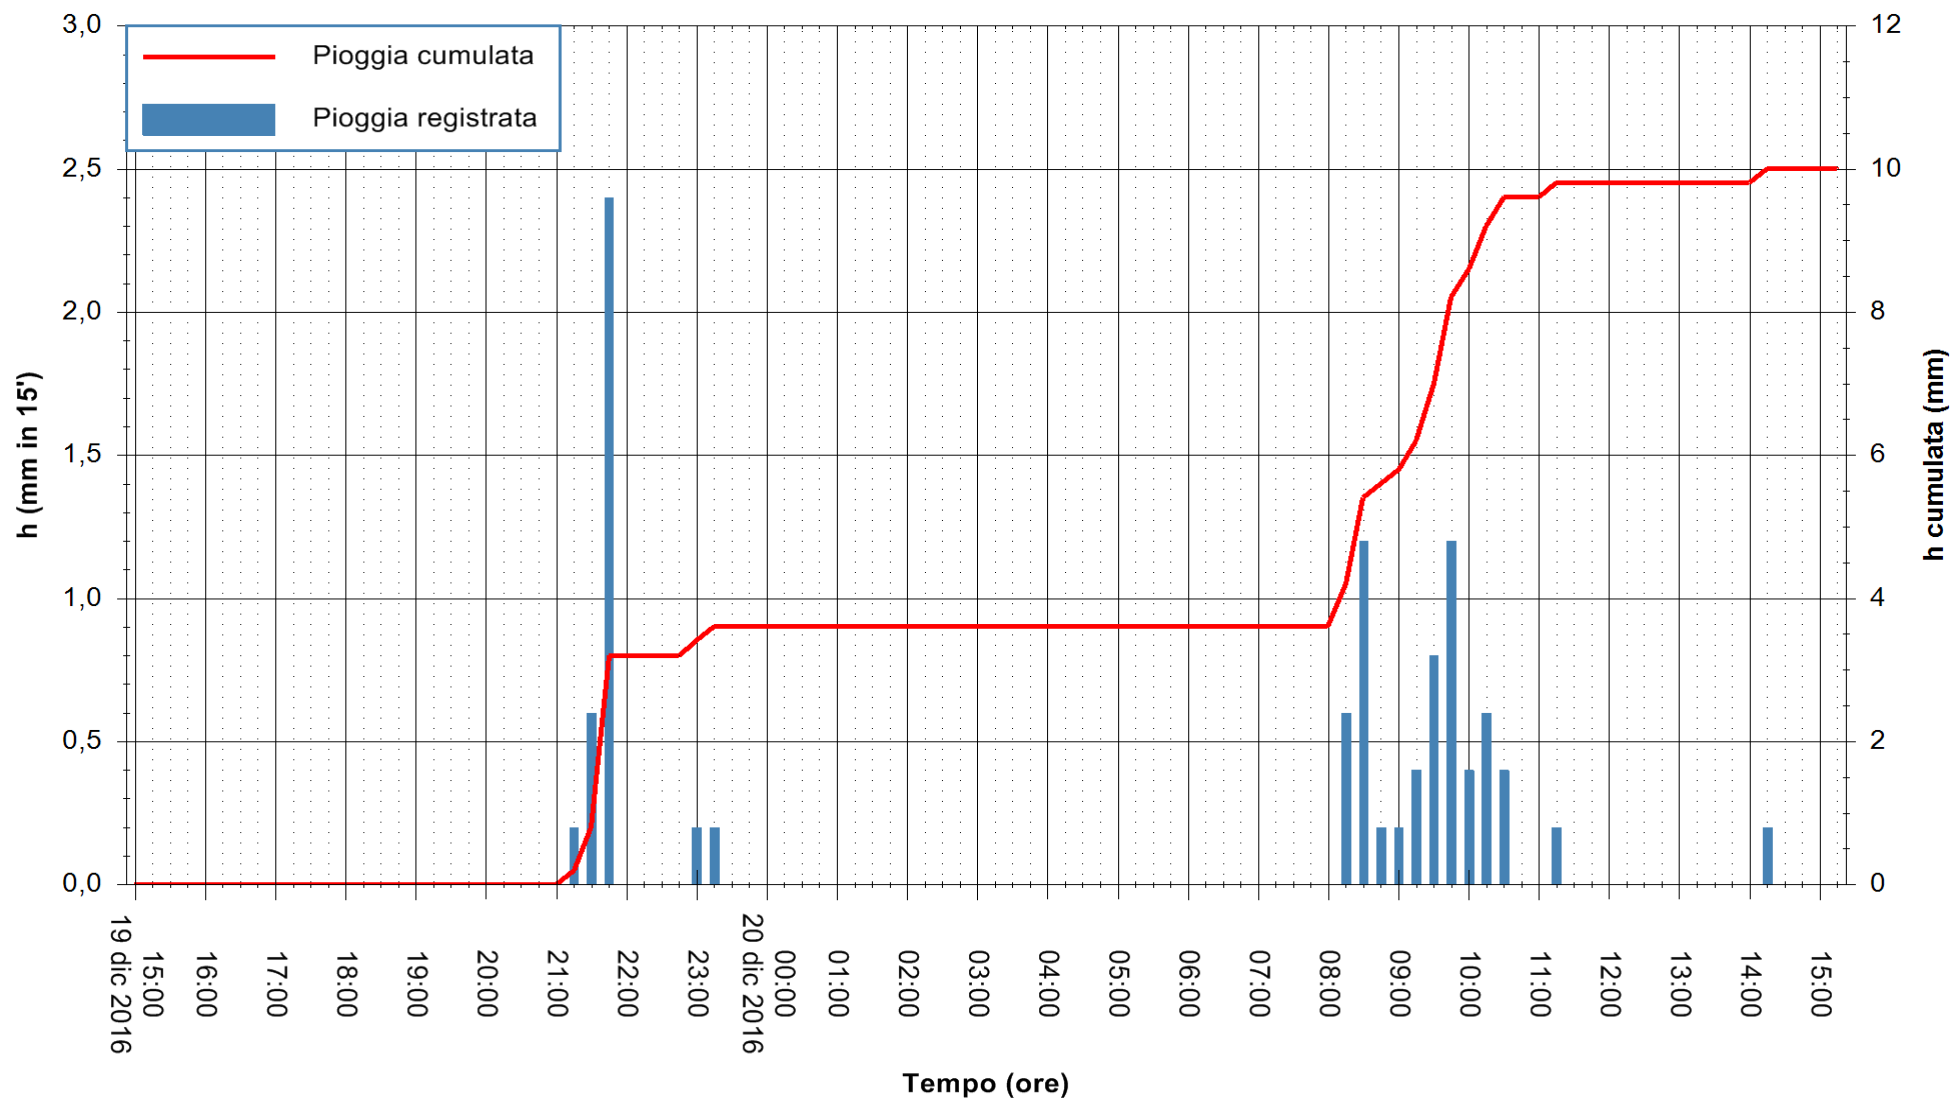

REGIONE AUTONOMA DE SARDIGNA
REGIONE AUTONOMA DELLA SARDEGNA

Stazione pluviometrica Santa Lucia di Capoterra
 Area S.LUCIA
 Pioggia registrata nelle ultime 24 ore
 Consultazione alle ore 16:11 del 20/12/2016

ARPAS
 F.to il Dirigente Responsabile
 Dott. Giuseppe Bianco

REGIONE AUTONOMA DE SARDIGNA
 REGIONE AUTONOMA DELLA SARDEGNA

Stazione pluviometrica Mamone
Area MAMONE
Pioggia registrata nelle ultime 24 ore
Consultazione alle ore 16:11 del 20/12/2016