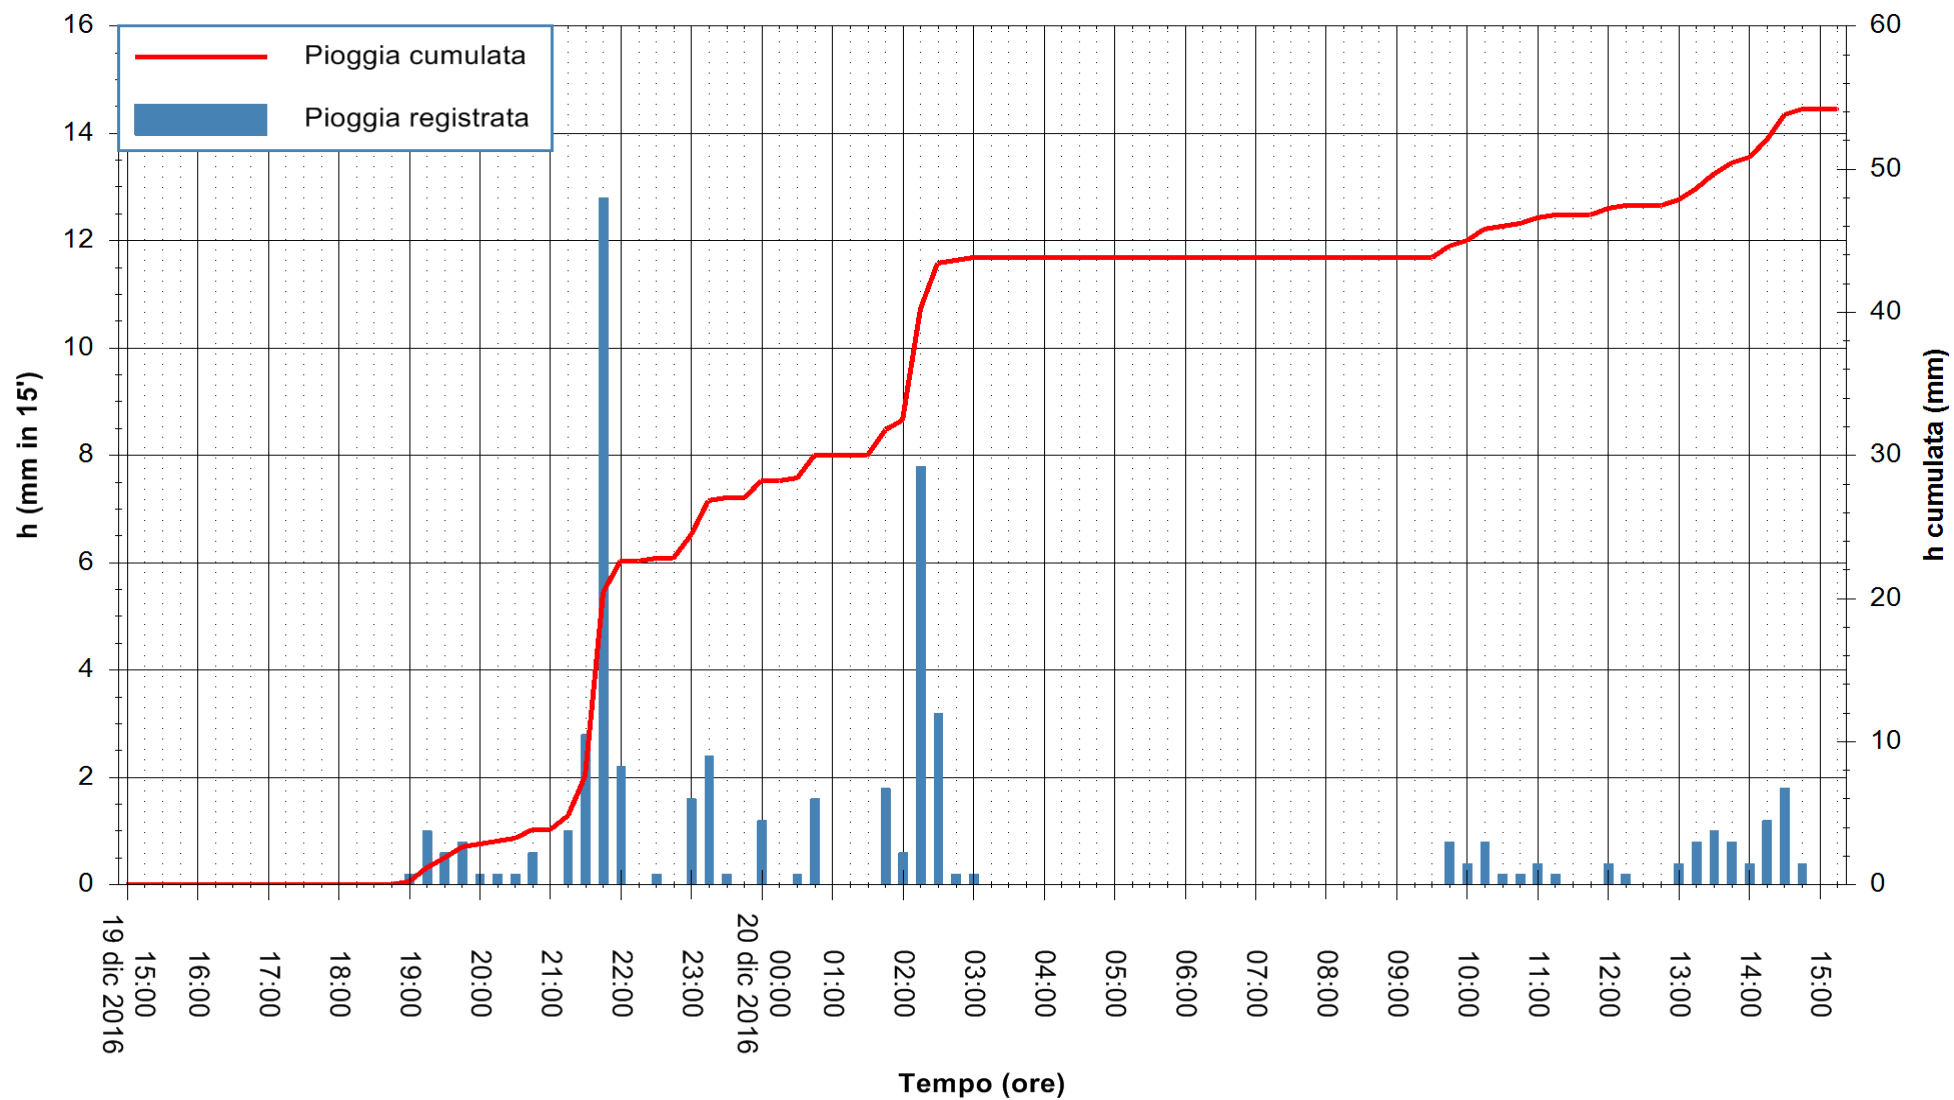

REGIONE AUTONOMA DE SARDIGNA
REGIONE AUTONOMA DELLA SARDEGNA

Stazione pluviometrica Santa Lucia di Capoterra
 Area S.LUCIA
 Pioggia registrata nelle ultime 24 ore
 Consultazione alle ore 16:11 del 20/12/2016

ARPAS
 F.to il Dirigente Responsabile
 Dott. Giuseppe Bianco

REGIONE AUTONOMA DE SARDIGNA
 REGIONE AUTONOMA DELLA SARDEGNA

Stazione pluviometrica Mamone
Area MAMONE
Pioggia registrata nelle ultime 24 ore
Consultazione alle ore 16:11 del 20/12/2016