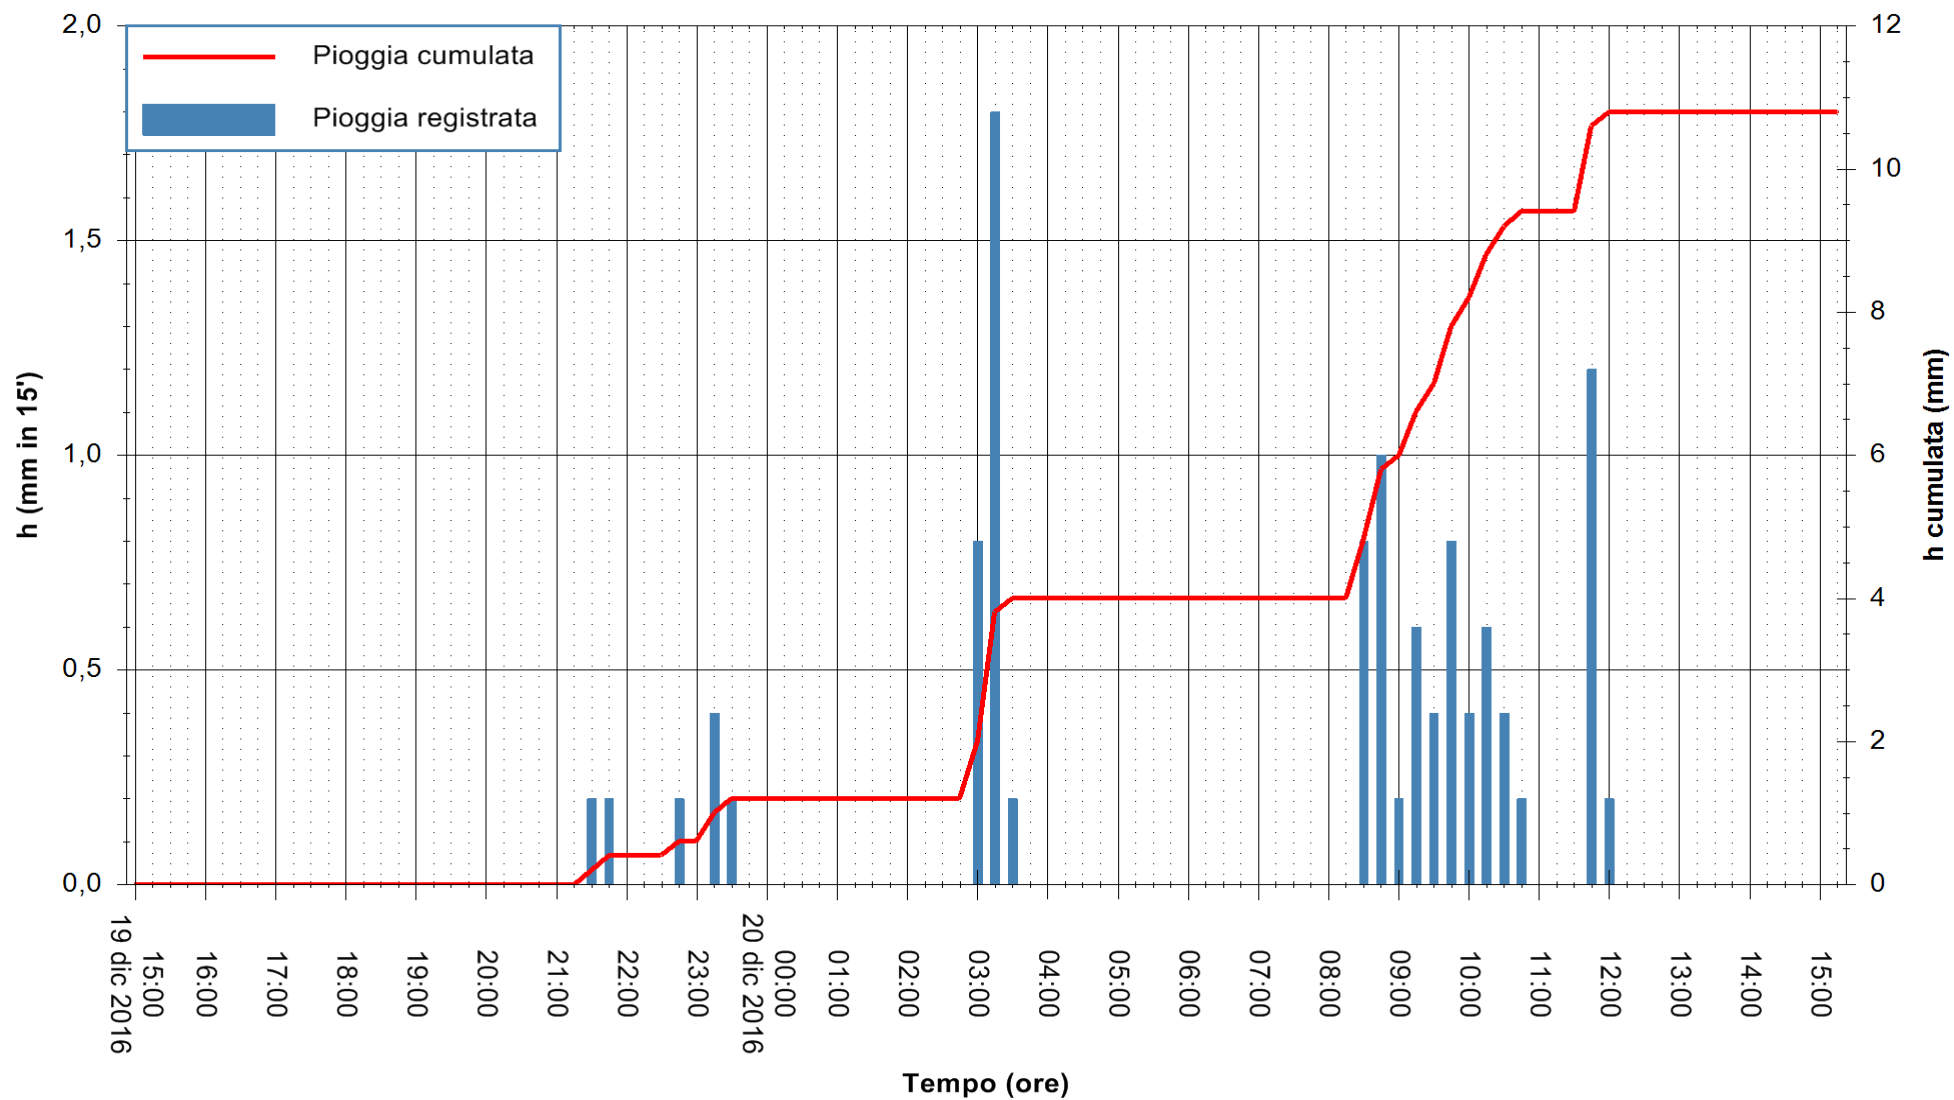

REGIONE AUTONOMA DE SARDIGNA
REGIONE AUTONOMA DELLA SARDEGNA

Stazione pluviometrica Santa Lucia di Capoterra
 Area S.LUCIA
 Pioggia registrata nelle ultime 24 ore
 Consultazione alle ore 16:11 del 20/12/2016

ARPAS
 F.to il Dirigente Responsabile
 Dott. Giuseppe Bianco

REGIONE AUTONOMA DE SARDIGNA
 REGIONE AUTONOMA DELLA SARDEGNA

Stazione pluviometrica Mamone
Area MAMONE
Pioggia registrata nelle ultime 24 ore
Consultazione alle ore 16:11 del 20/12/2016