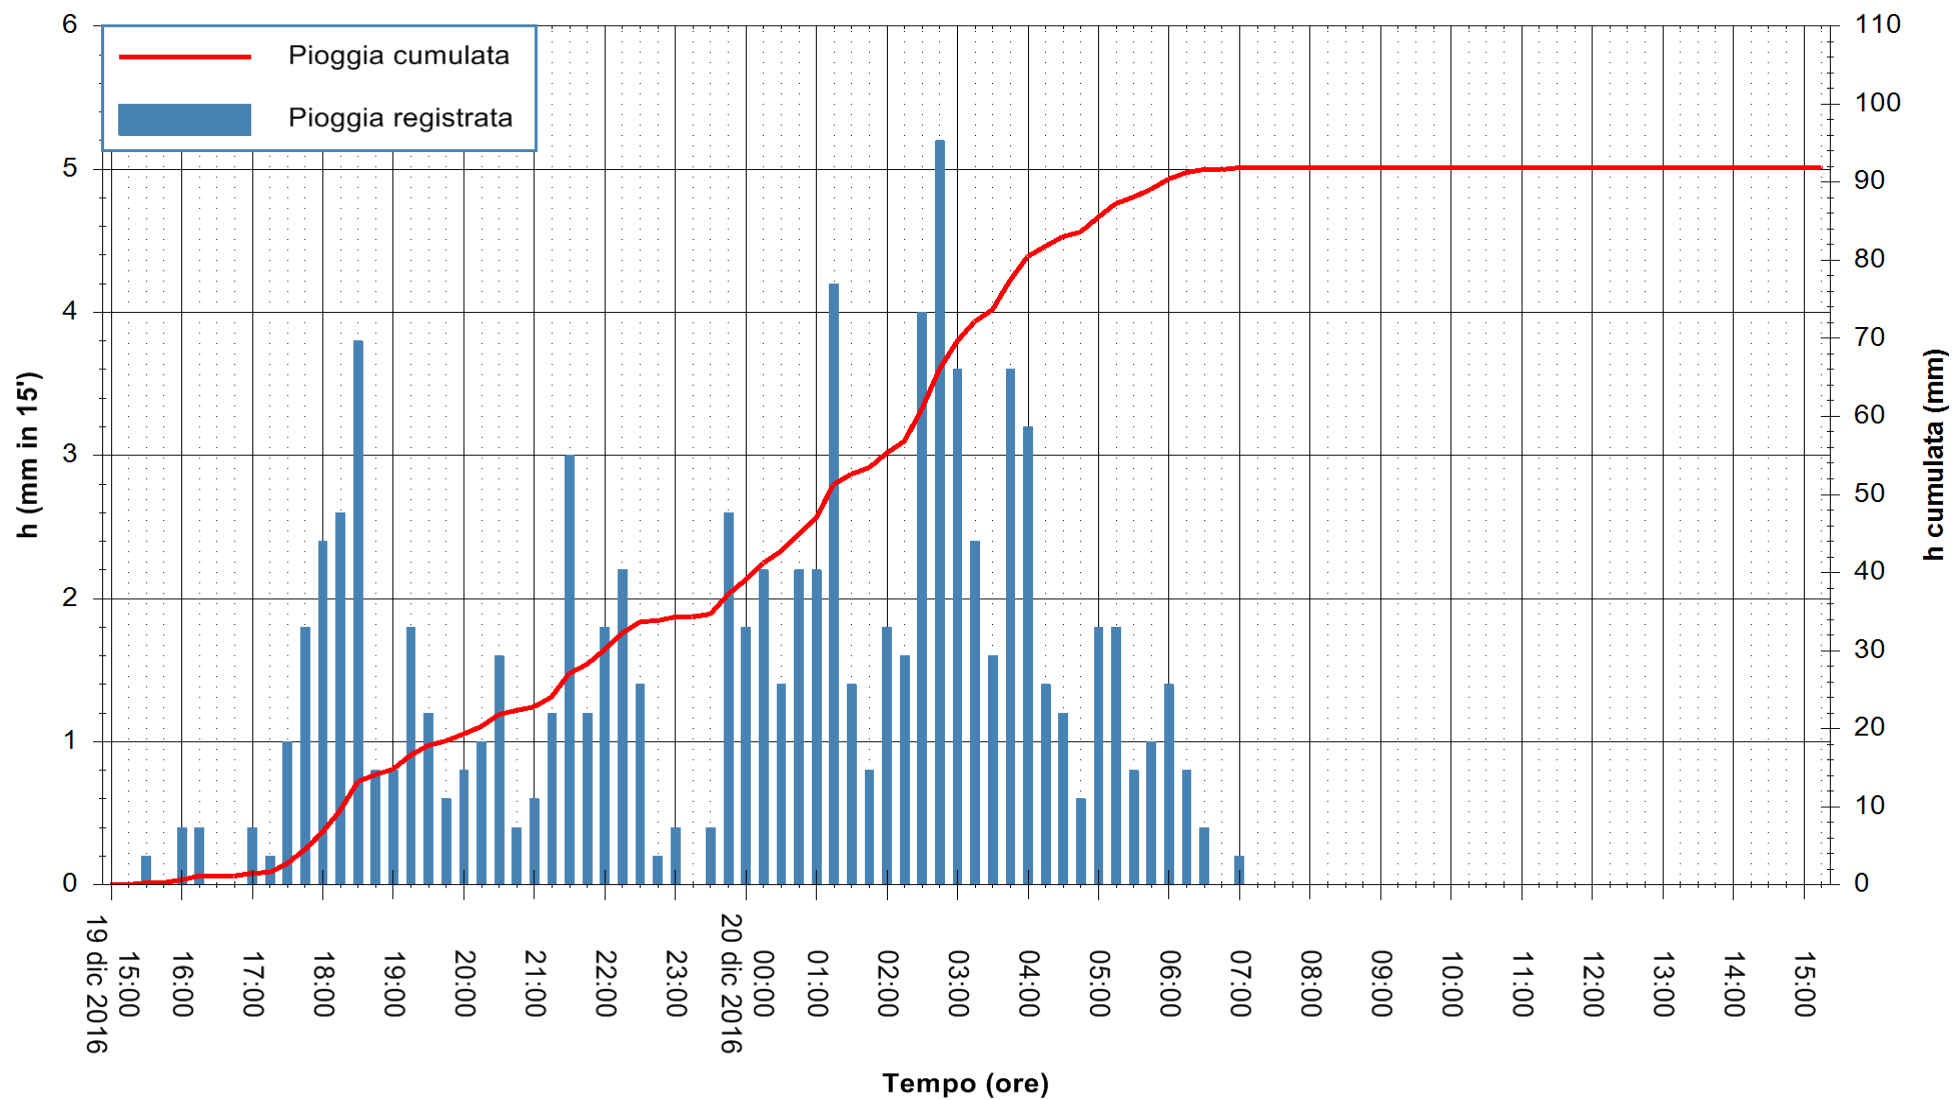

Stazione pluviometrica Fluminimannu a Decimomannu
Area DECIMOMANNU
Pioggia registrata nelle ultime 24 ore
Consultazione alle ore 16:11 del 20/12/2016

ARPAS
F.to il Dirigente Responsabile
Dott. Giuseppe Bianco

REGIONE AUTÒNOMA DE SARDIGNA
REGIONE AUTONOMA DELLA SARDEGNA

Stazione pluviometrica Pianu
Area PIANU 15
Pioggia registrata nelle ultime 24 ore
Consultazione alle ore 16:11 del 20/12/2016

ARPAS
F.to il Dirigente Responsabile
Dott. Giuseppe Bianco

REGIONE AUTONOMA DE SARDIGNA
REGIONE AUTONOMA DELLA SARDEGNA

Stazione pluviometrica Santa Lucia di Capoterra
 Area S.LUCIA
 Pioggia registrata nelle ultime 24 ore
 Consultazione alle ore 16:11 del 20/12/2016