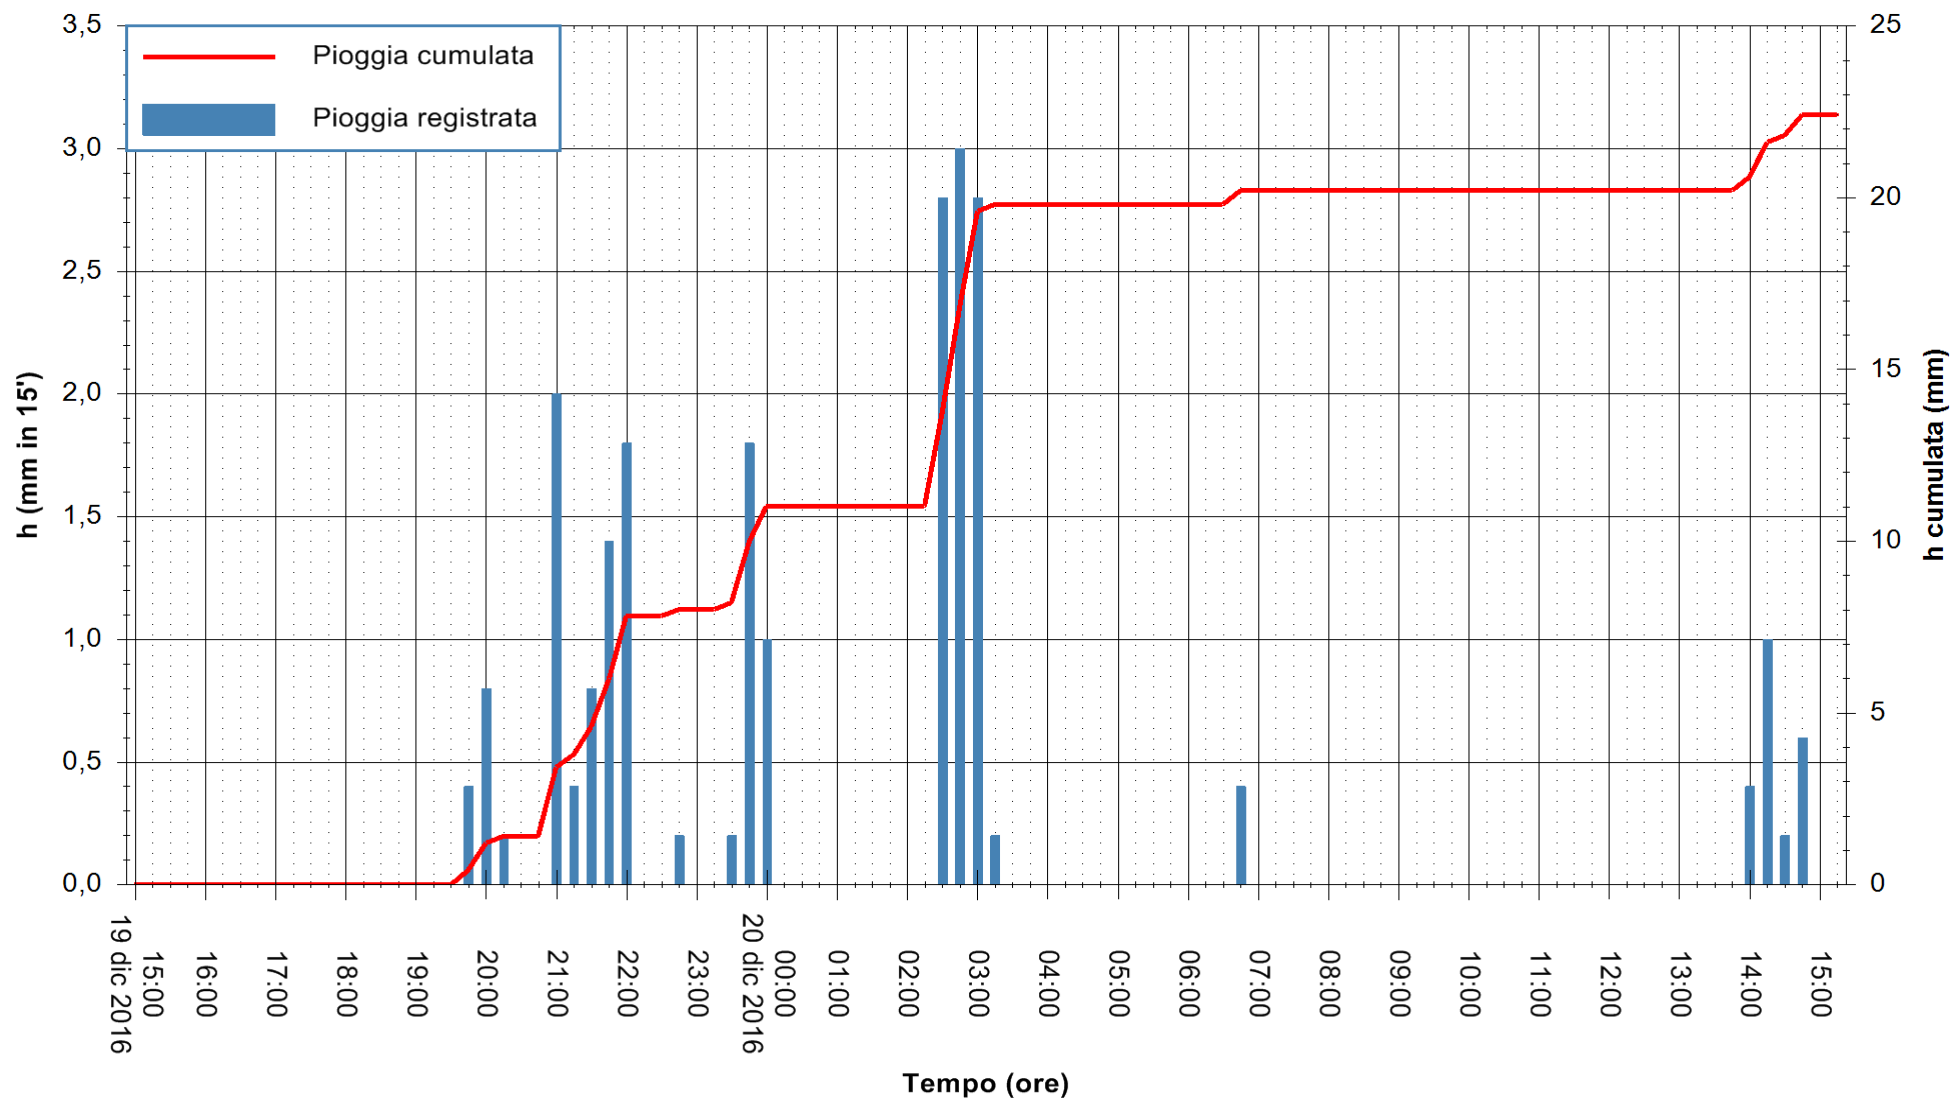

REGIONE AUTONOMA DE SARDIGNA
REGIONE AUTONOMA DELLA SARDEGNA

Stazione pluviometrica Santa Lucia di Capoterra
 Area S.LUCIA
 Pioggia registrata nelle ultime 24 ore
 Consultazione alle ore 16:11 del 20/12/2016

ARPAS
 F.to il Dirigente Responsabile
 Dott. Giuseppe Bianco

REGIONE AUTONOMA DE SARDIGNA
 REGIONE AUTONOMA DELLA SARDEGNA

Stazione pluviometrica Mamone
Area MAMONE
Pioggia registrata nelle ultime 24 ore
Consultazione alle ore 16:11 del 20/12/2016