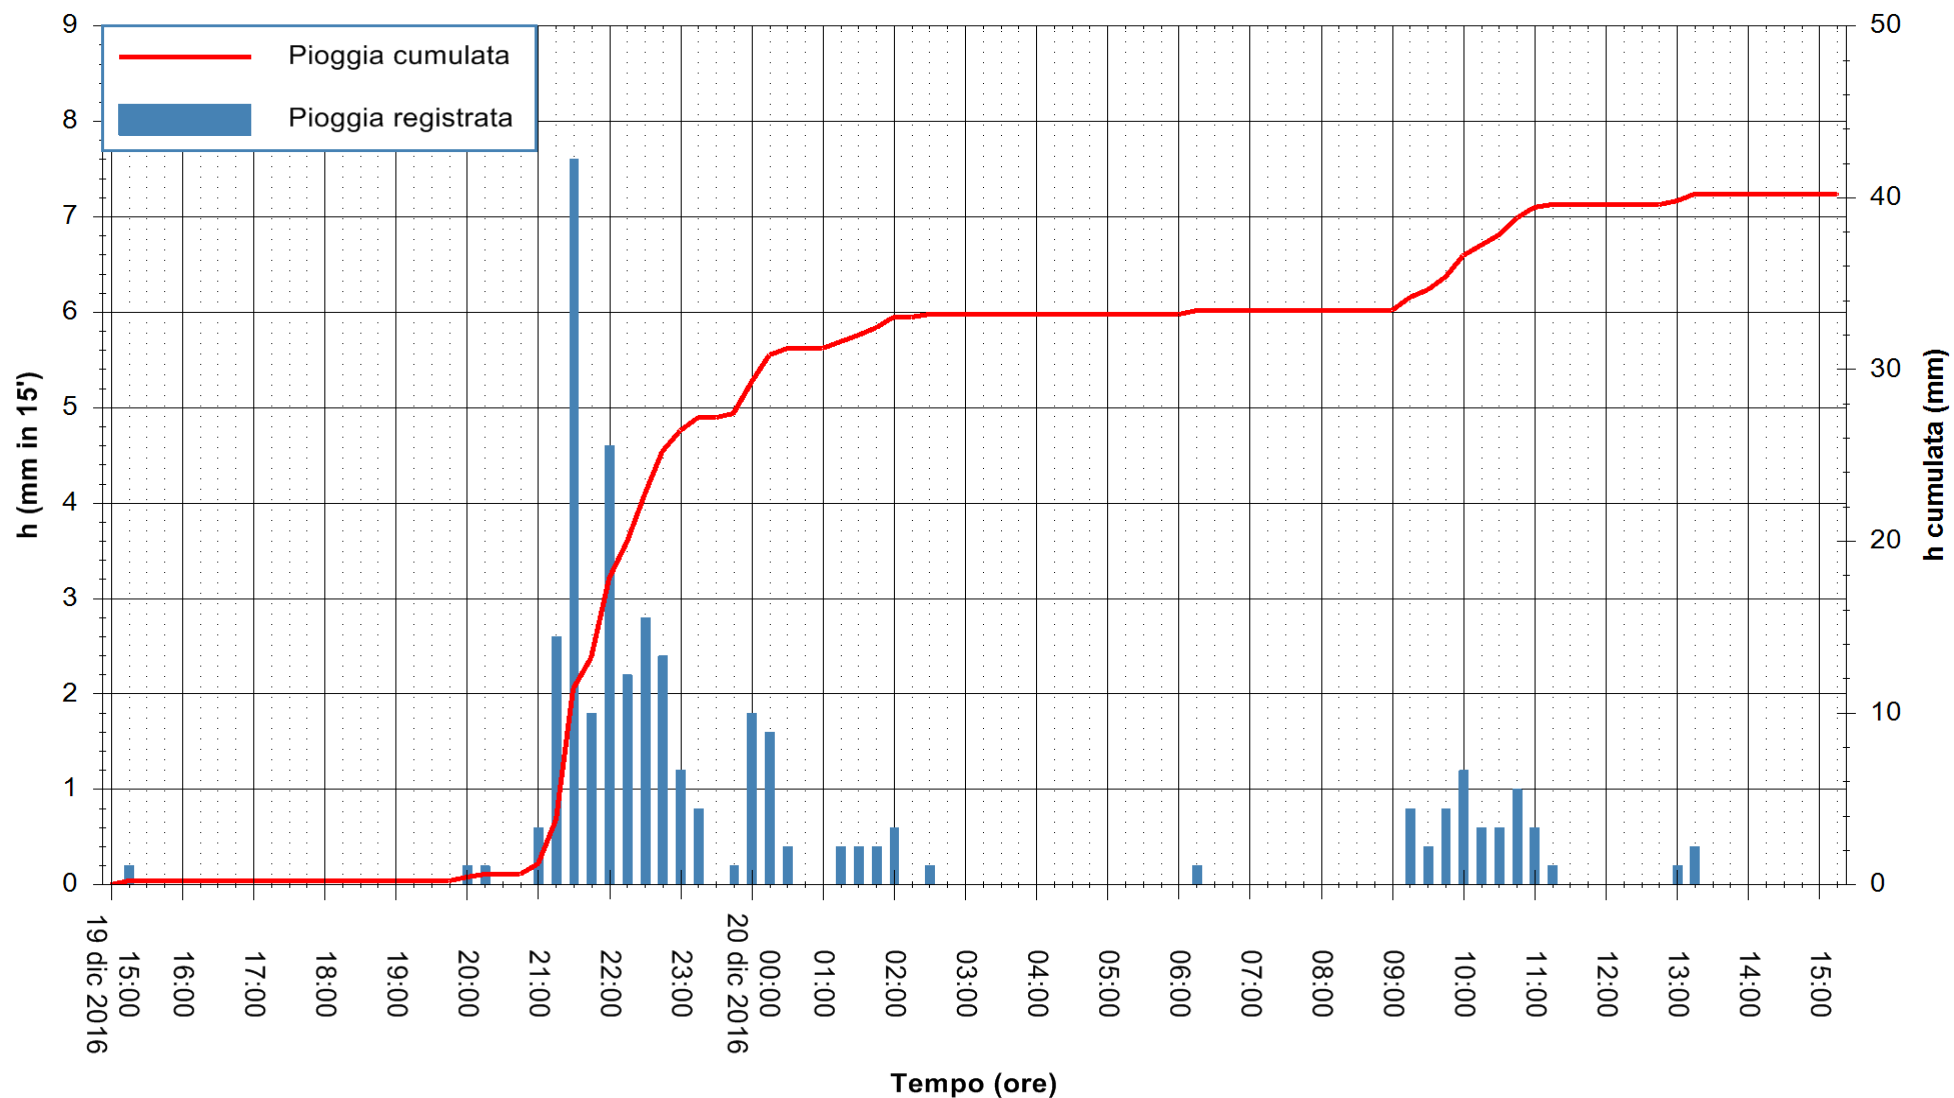

Stazione pluviometrica Fluminimannu a Decimomannu
Area DECIMOMANNU
Pioggia registrata nelle ultime 24 ore
Consultazione alle ore 16:11 del 20/12/2016

ARPAS
F.to il Dirigente Responsabile
Dott. Giuseppe Bianco

REGIONE AUTÒNOMA DE SARDIGNA
REGIONE AUTONOMA DELLA SARDEGNA

Stazione pluviometrica Pianu
Area PIANU 15
Pioggia registrata nelle ultime 24 ore
Consultazione alle ore 16:11 del 20/12/2016

ARPAS
F.to il Dirigente Responsabile
Dott. Giuseppe Bianco

REGIONE AUTONOMA DE SARDIGNA
REGIONE AUTONOMA DELLA SARDEGNA

Stazione pluviometrica Santa Lucia di Capoterra
 Area S.LUCIA
 Pioggia registrata nelle ultime 24 ore
 Consultazione alle ore 16:11 del 20/12/2016