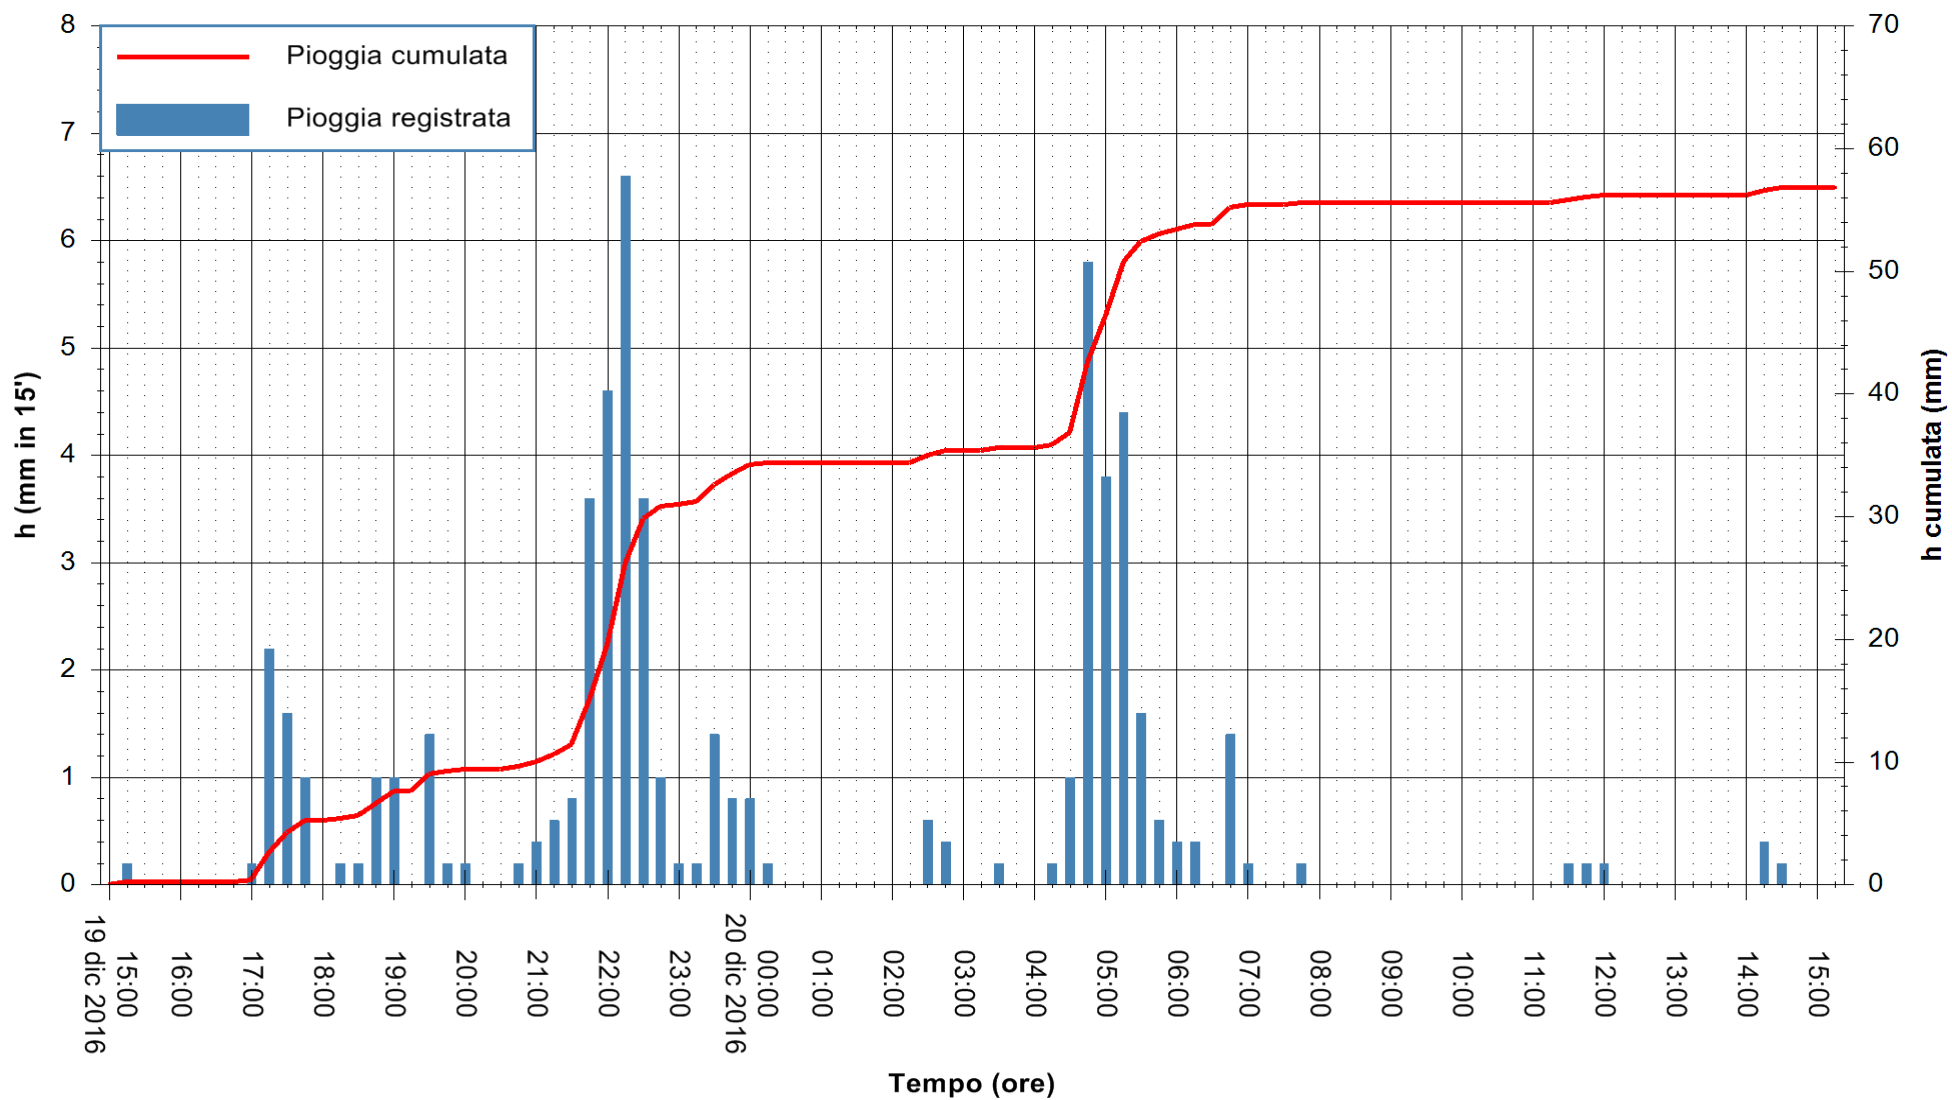

REGIONE AUTONOMA DE SARDIGNA
REGIONE AUTONOMA DELLA SARDEGNA

Stazione pluviometrica Santa Lucia di Capoterra
 Area S.LUCIA
 Pioggia registrata nelle ultime 24 ore
 Consultazione alle ore 16:11 del 20/12/2016

ARPAS
 F.to il Dirigente Responsabile
 Dott. Giuseppe Bianco

REGIONE AUTONOMA DE SARDIGNA
 REGIONE AUTONOMA DELLA SARDEGNA

Stazione pluviometrica Mamone
Area MAMONE
Pioggia registrata nelle ultime 24 ore
Consultazione alle ore 16:11 del 20/12/2016