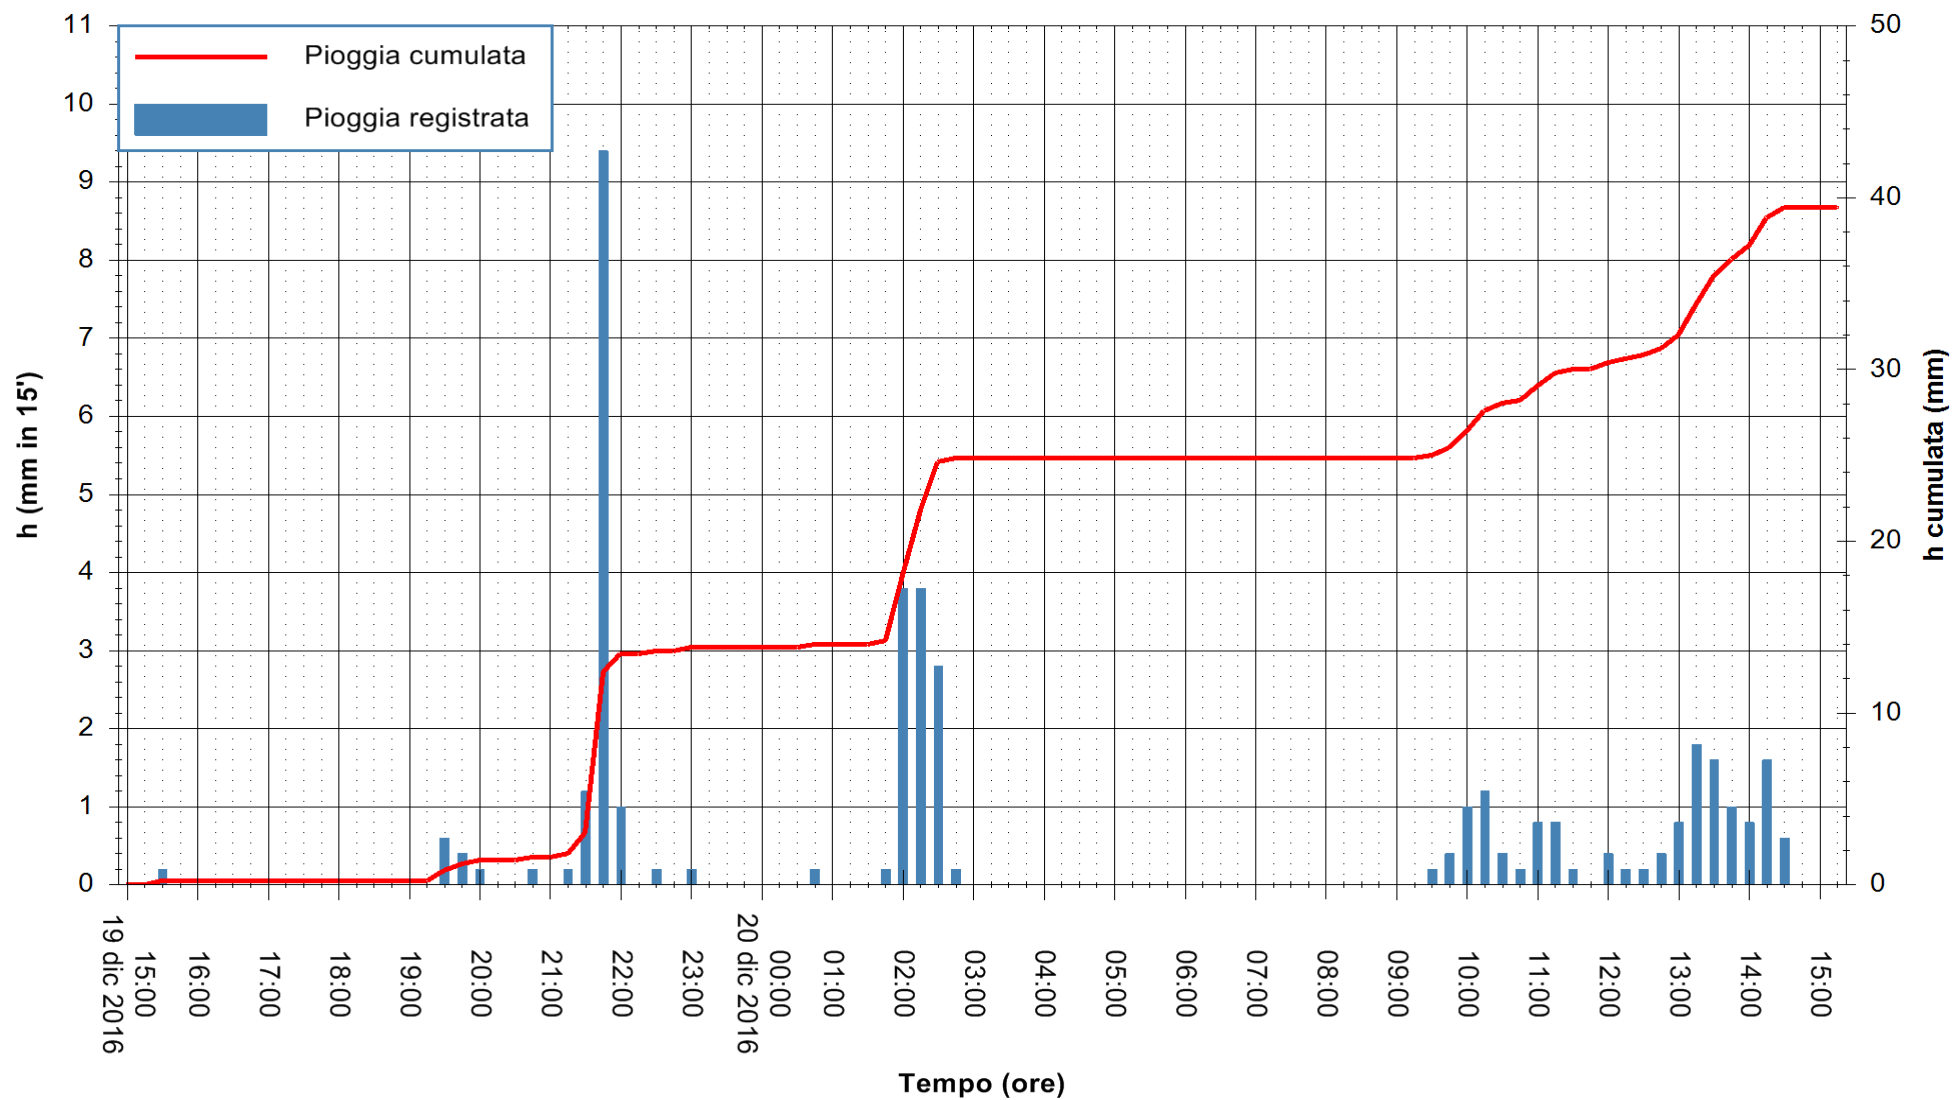

REGIONE AUTONOMA DE SARDIGNA
REGIONE AUTONOMA DELLA SARDEGNA

Stazione pluviometrica Santa Lucia di Capoterra
 Area S.LUCIA
 Pioggia registrata nelle ultime 24 ore
 Consultazione alle ore 16:11 del 20/12/2016

ARPAS
 F.to il Dirigente Responsabile
 Dott. Giuseppe Bianco

REGIONE AUTONOMA DE SARDIGNA
 REGIONE AUTONOMA DELLA SARDEGNA

Stazione pluviometrica Mamone
Area MAMONE
Pioggia registrata nelle ultime 24 ore
Consultazione alle ore 16:11 del 20/12/2016