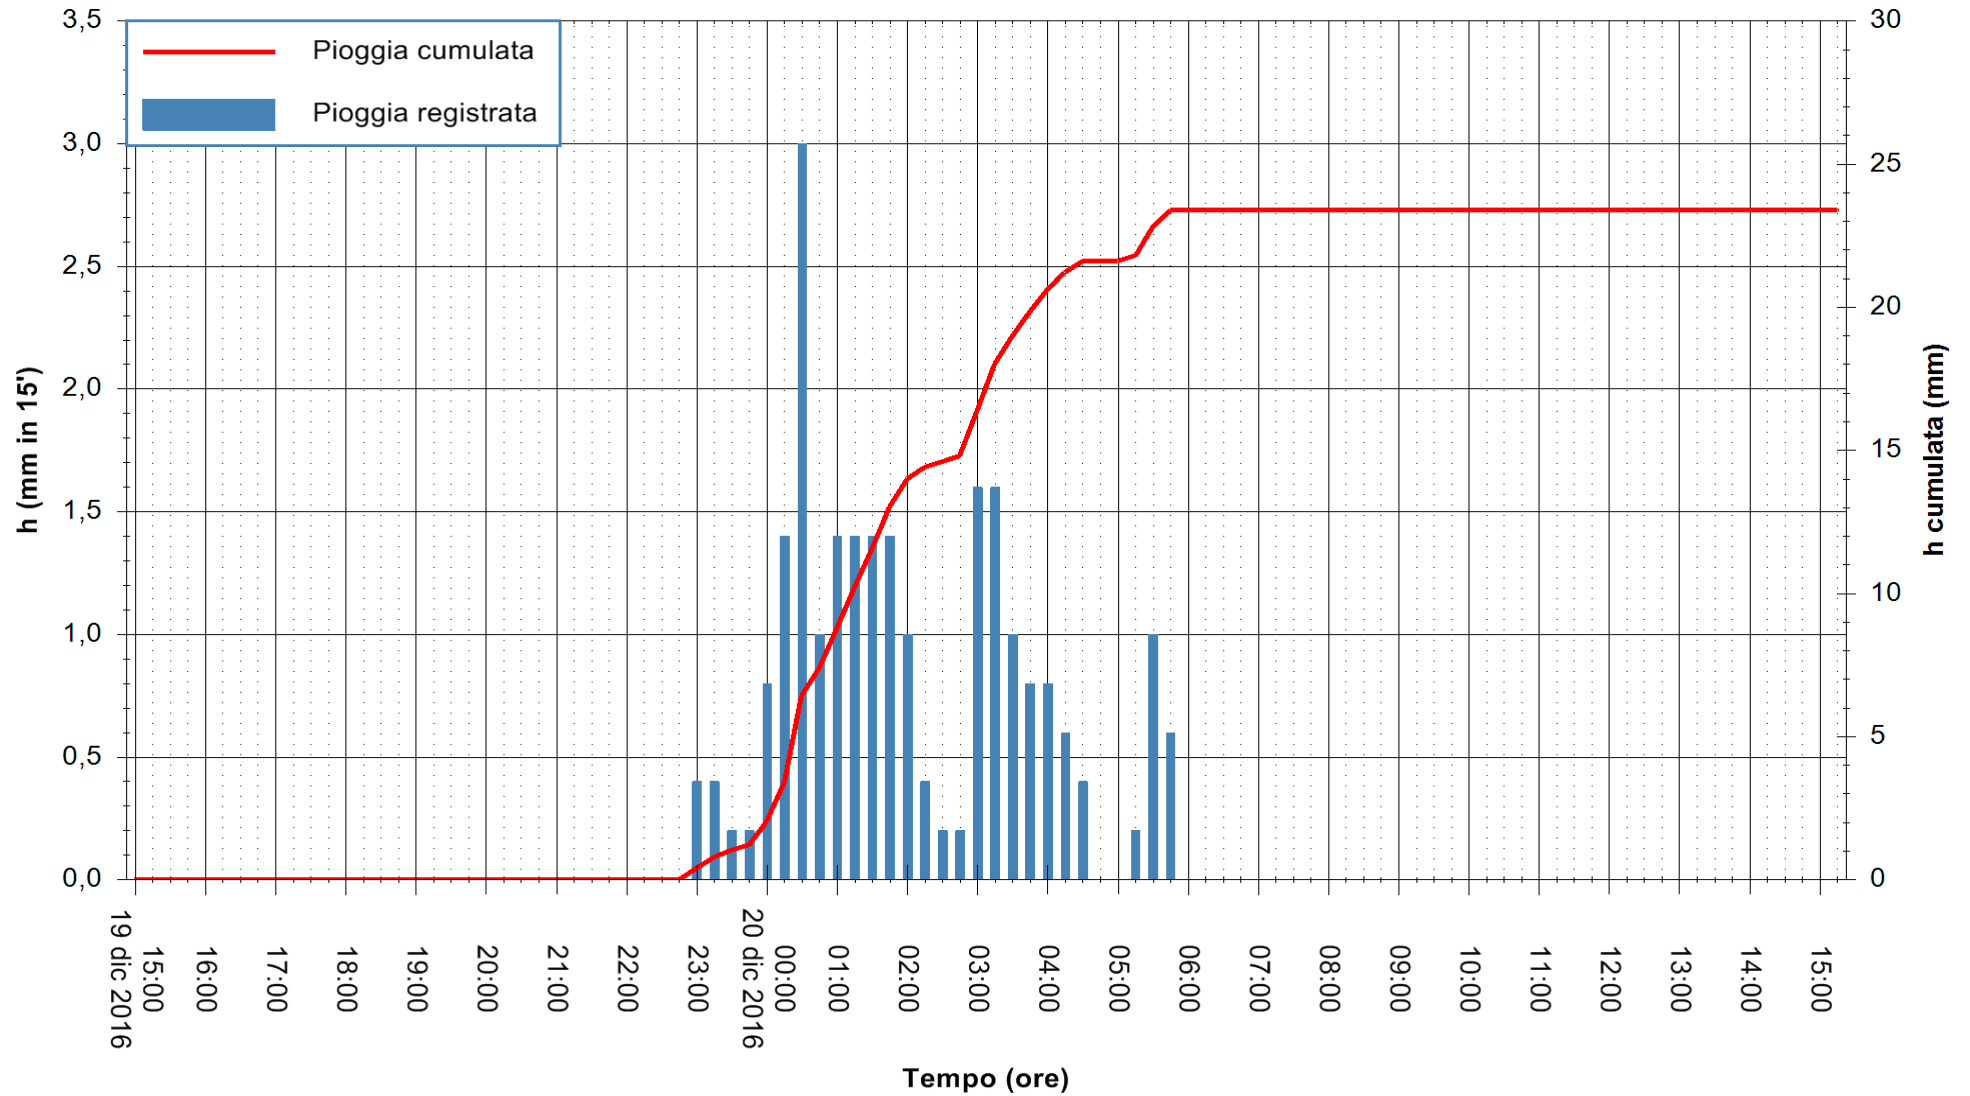

REGIONE AUTONOMA DE SARDIGNA
REGIONE AUTONOMA DELLA SARDEGNA

Stazione pluviometrica Santa Lucia di Capoterra
 Area S.LUCIA
 Pioggia registrata nelle ultime 24 ore
 Consultazione alle ore 16:11 del 20/12/2016

ARPAS
 F.to il Dirigente Responsabile
 Dott. Giuseppe Bianco

REGIONE AUTONOMA DE SARDIGNA
 REGIONE AUTONOMA DELLA SARDEGNA

Stazione pluviometrica Mamone
Area MAMONE
Pioggia registrata nelle ultime 24 ore
Consultazione alle ore 16:11 del 20/12/2016