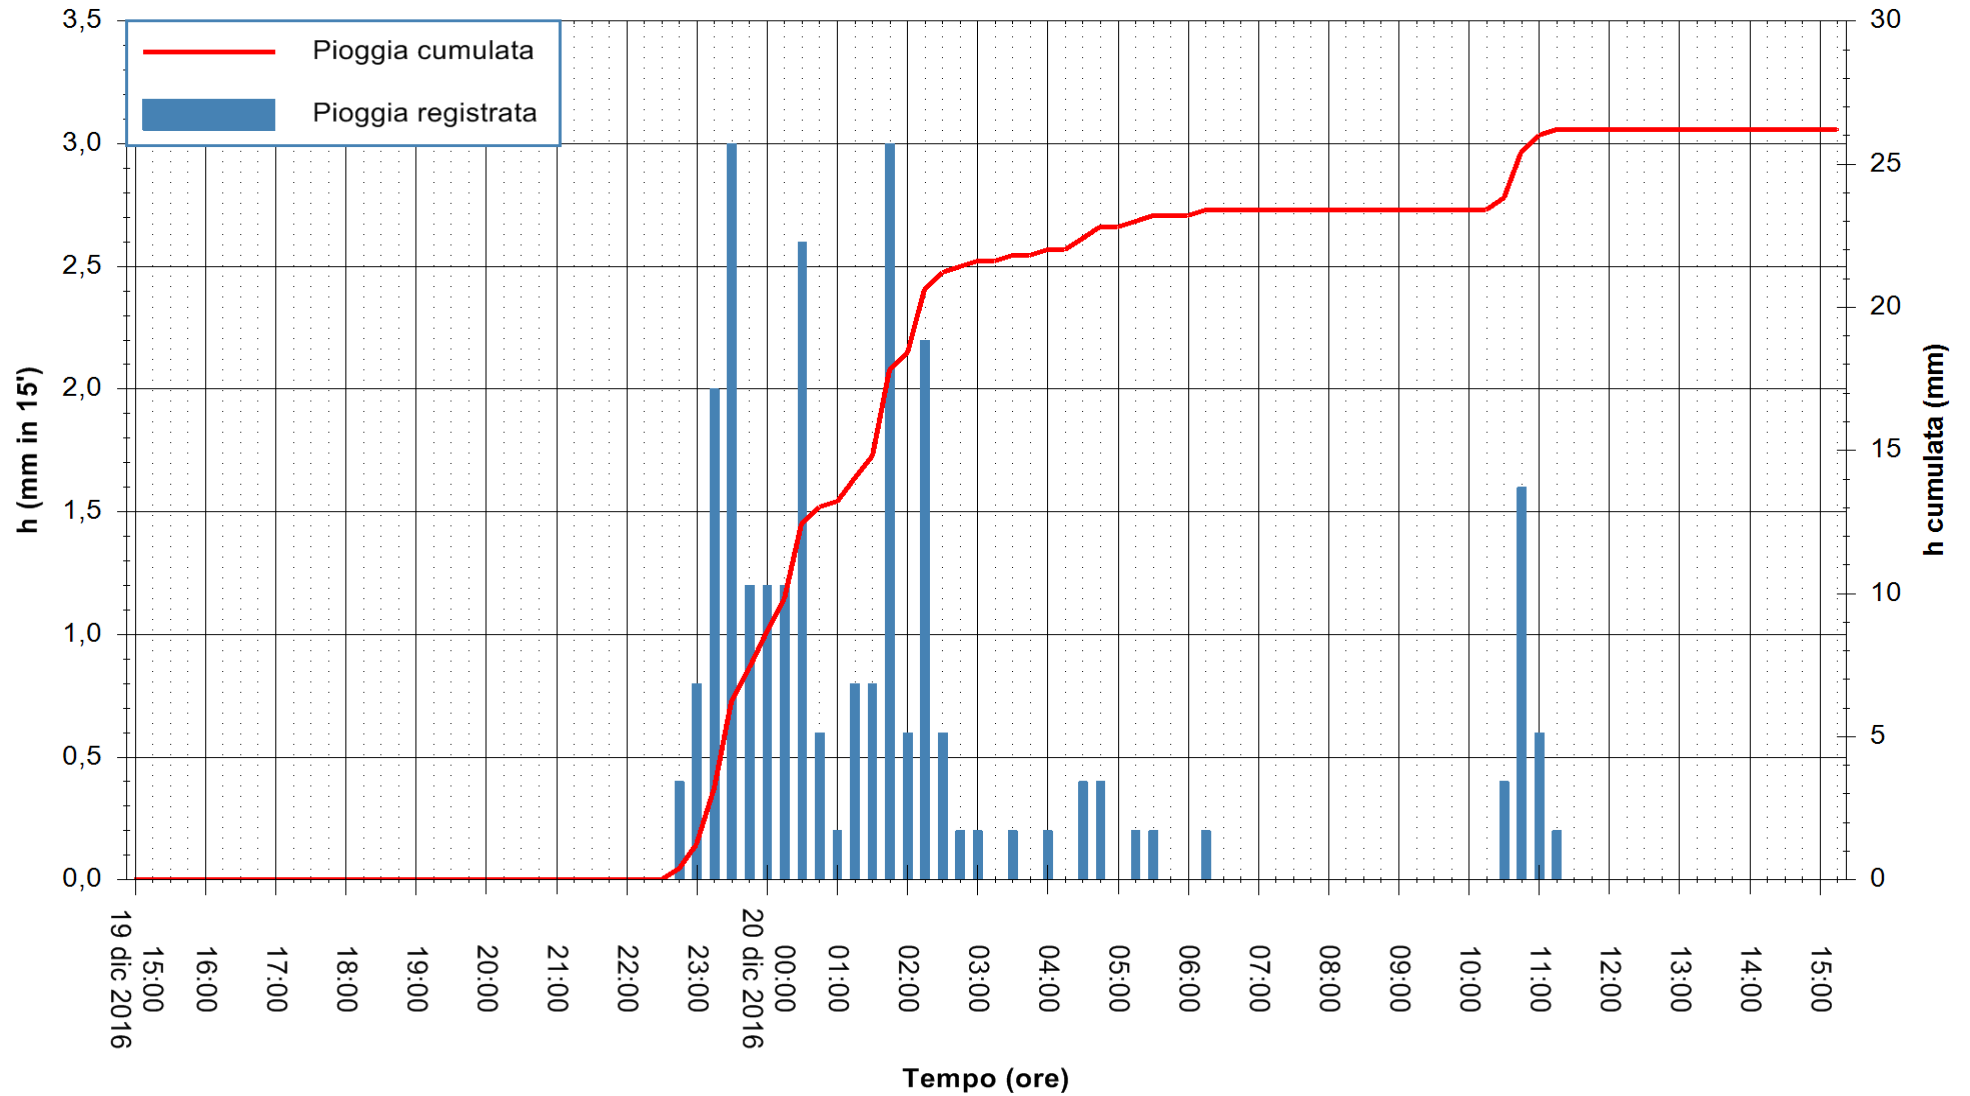

REGIONE AUTONOMA DE SARDIGNA
REGIONE AUTONOMA DELLA SARDEGNA

Stazione pluviometrica Santa Lucia di Capoterra
 Area S.LUCIA
 Pioggia registrata nelle ultime 24 ore
 Consultazione alle ore 16:11 del 20/12/2016

ARPAS
 F.to il Dirigente Responsabile
 Dott. Giuseppe Bianco

REGIONE AUTONOMA DE SARDIGNA
 REGIONE AUTONOMA DELLA SARDEGNA

Stazione pluviometrica Mamone
Area MAMONE
Pioggia registrata nelle ultime 24 ore
Consultazione alle ore 16:11 del 20/12/2016