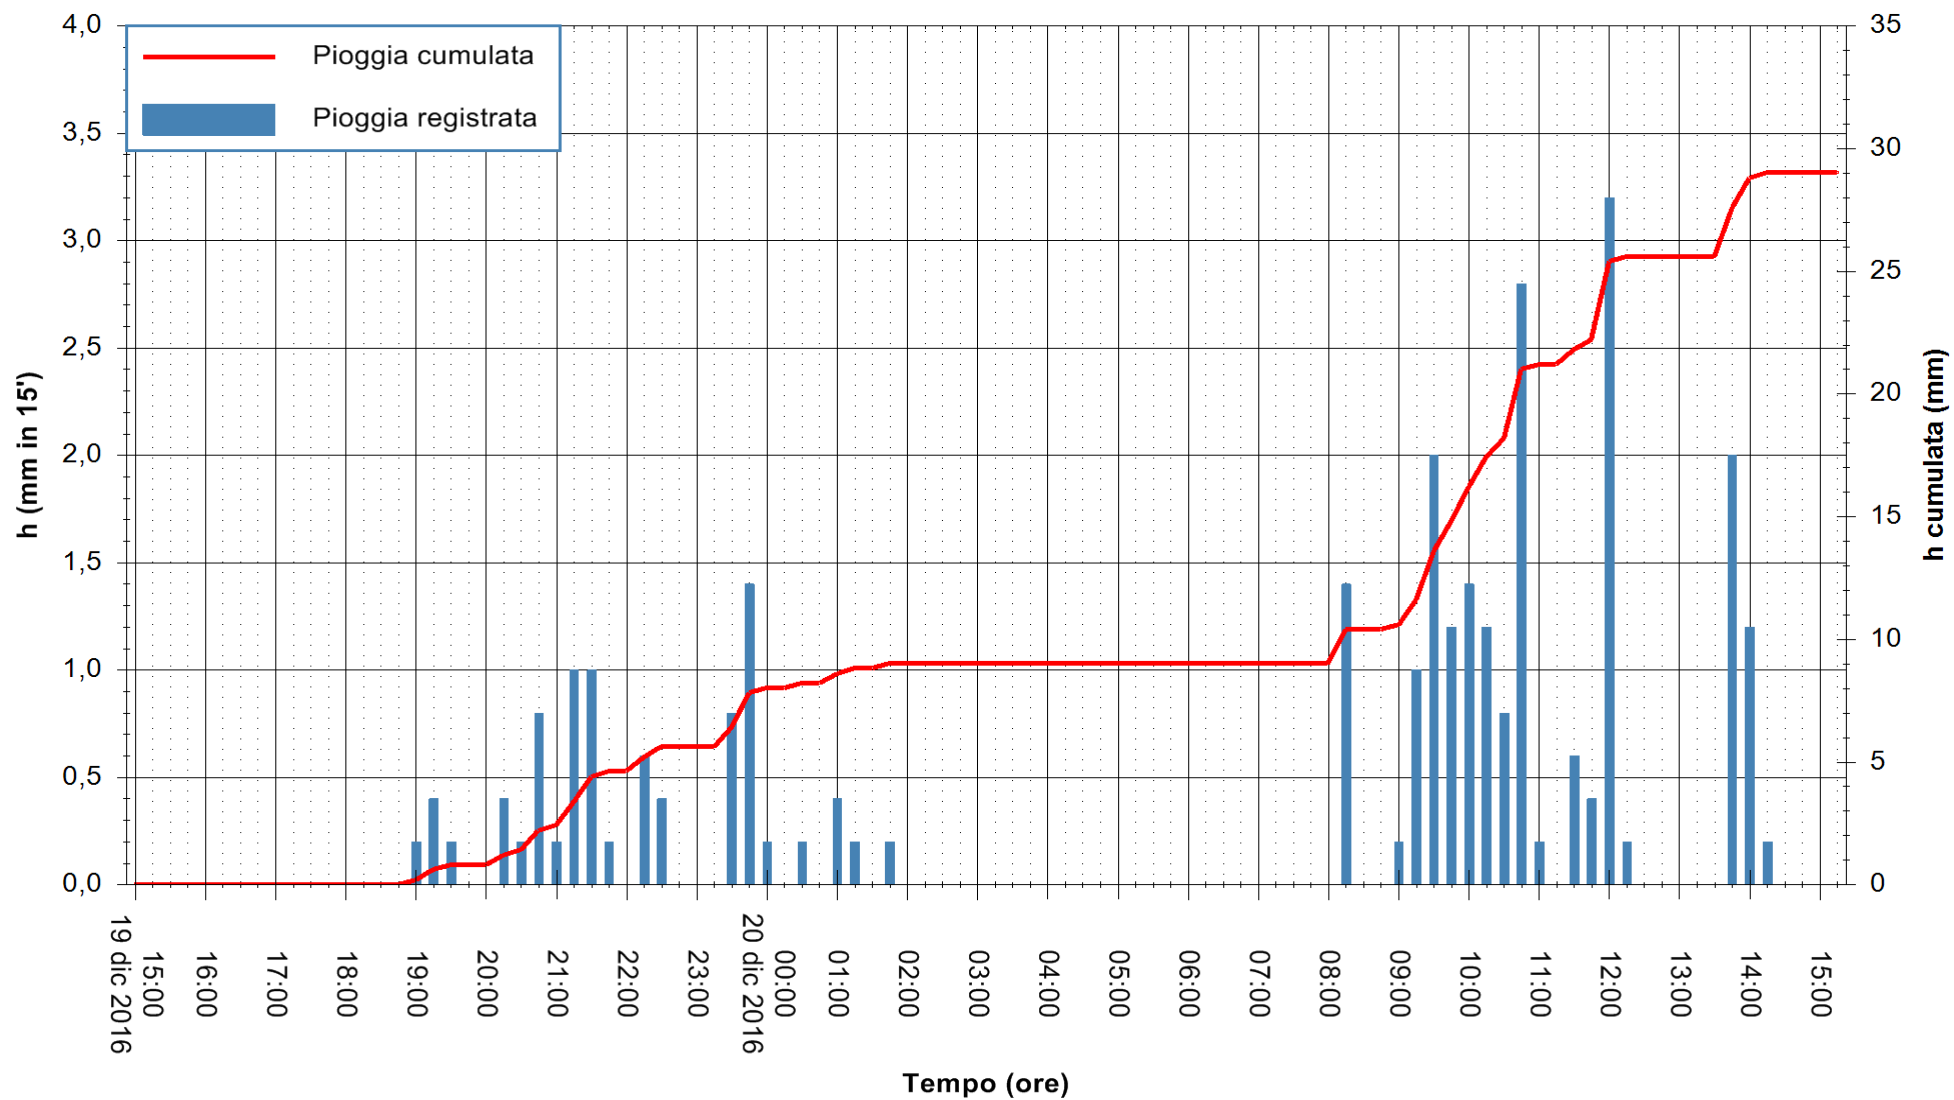

REGIONE AUTONOMA DE SARDIGNA
REGIONE AUTONOMA DELLA SARDEGNA

Stazione pluviometrica Santa Lucia di Capoterra
 Area S.LUCIA
 Pioggia registrata nelle ultime 24 ore
 Consultazione alle ore 16:11 del 20/12/2016

ARPAS
 F.to il Dirigente Responsabile
 Dott. Giuseppe Bianco

REGIONE AUTONOMA DE SARDIGNA
 REGIONE AUTONOMA DELLA SARDEGNA

Stazione pluviometrica Mamone
Area MAMONE
Pioggia registrata nelle ultime 24 ore
Consultazione alle ore 16:11 del 20/12/2016