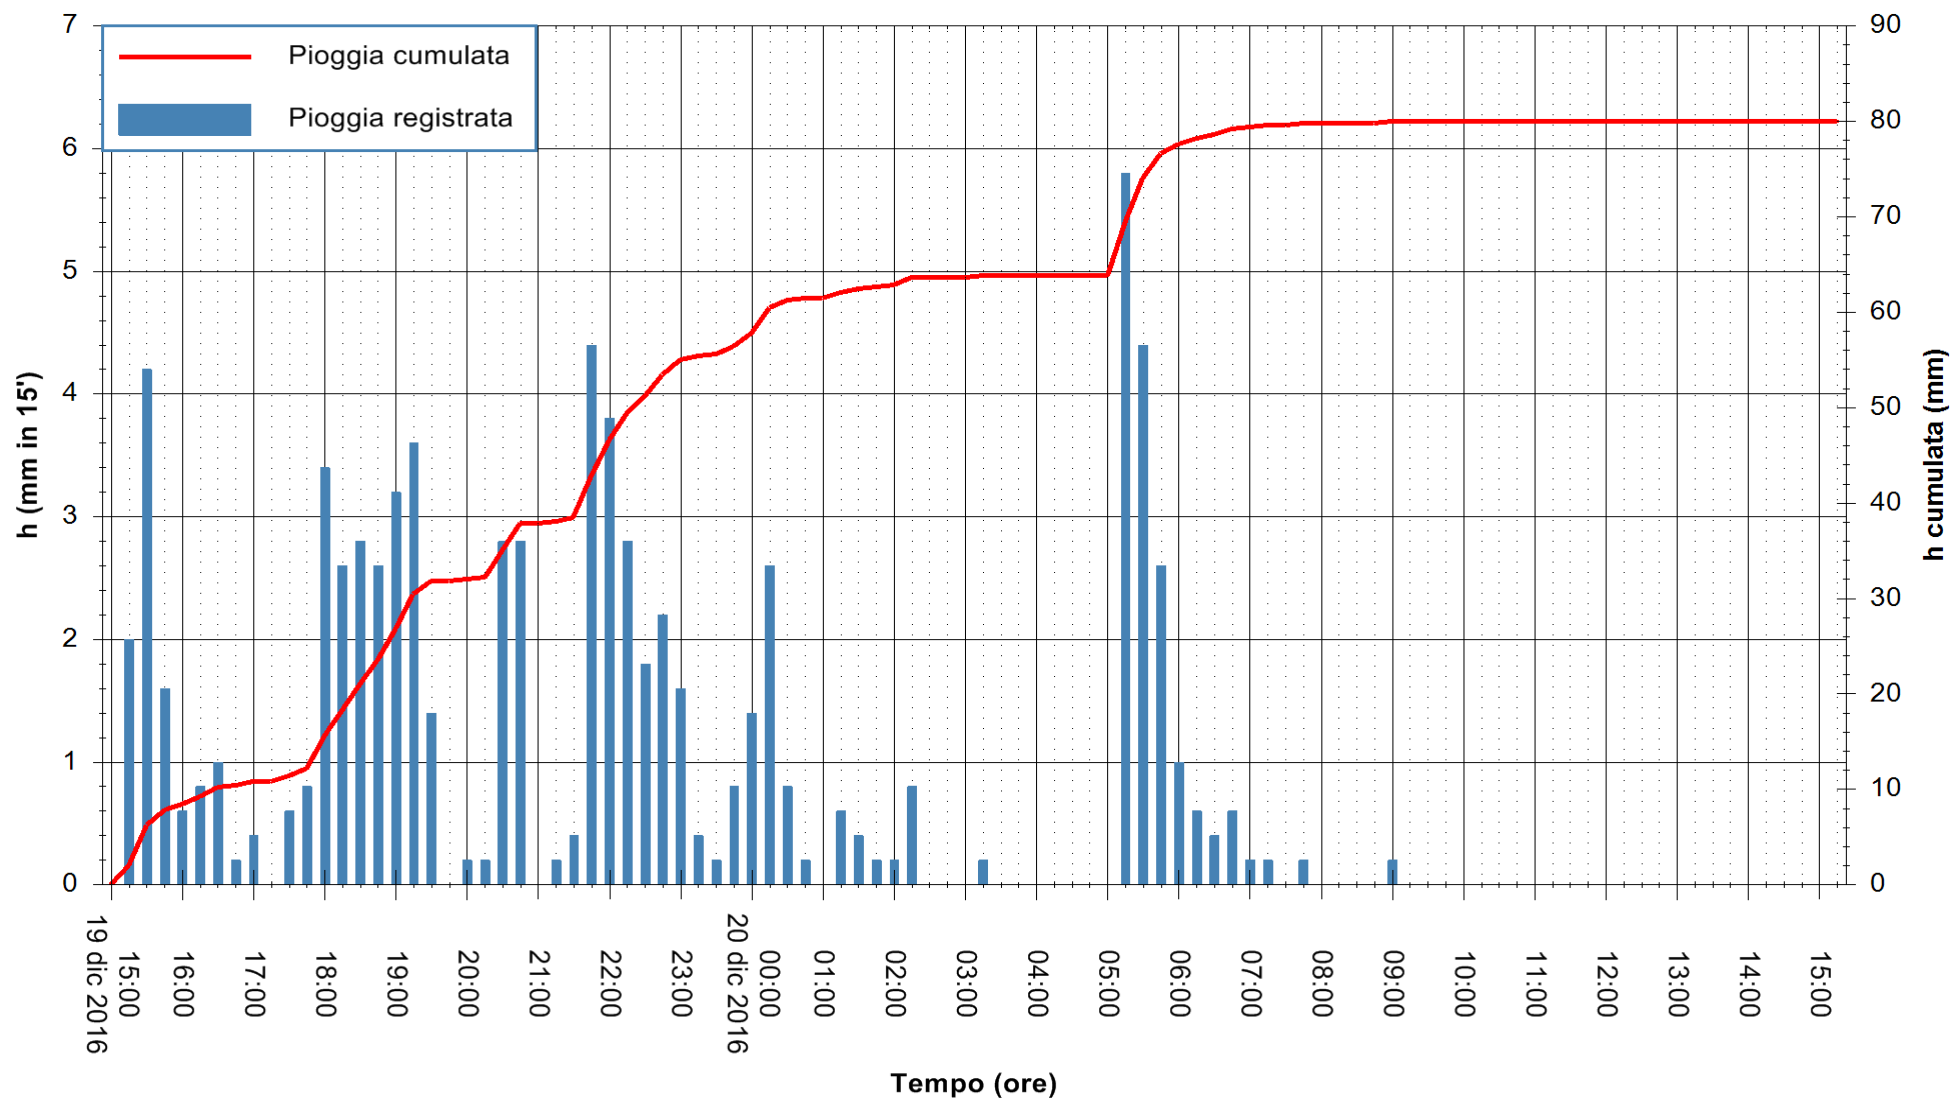

REGIONE AUTONOMA DE SARDIGNA
REGIONE AUTONOMA DELLA SARDEGNA

Stazione pluviometrica Santa Lucia di Capoterra
 Area S.LUCIA
 Pioggia registrata nelle ultime 24 ore
 Consultazione alle ore 16:11 del 20/12/2016

ARPAS
 F.to il Dirigente Responsabile
 Dott. Giuseppe Bianco

REGIONE AUTONOMA DE SARDIGNA
 REGIONE AUTONOMA DELLA SARDEGNA

Stazione pluviometrica Mamone
Area MAMONE
Pioggia registrata nelle ultime 24 ore
Consultazione alle ore 16:11 del 20/12/2016