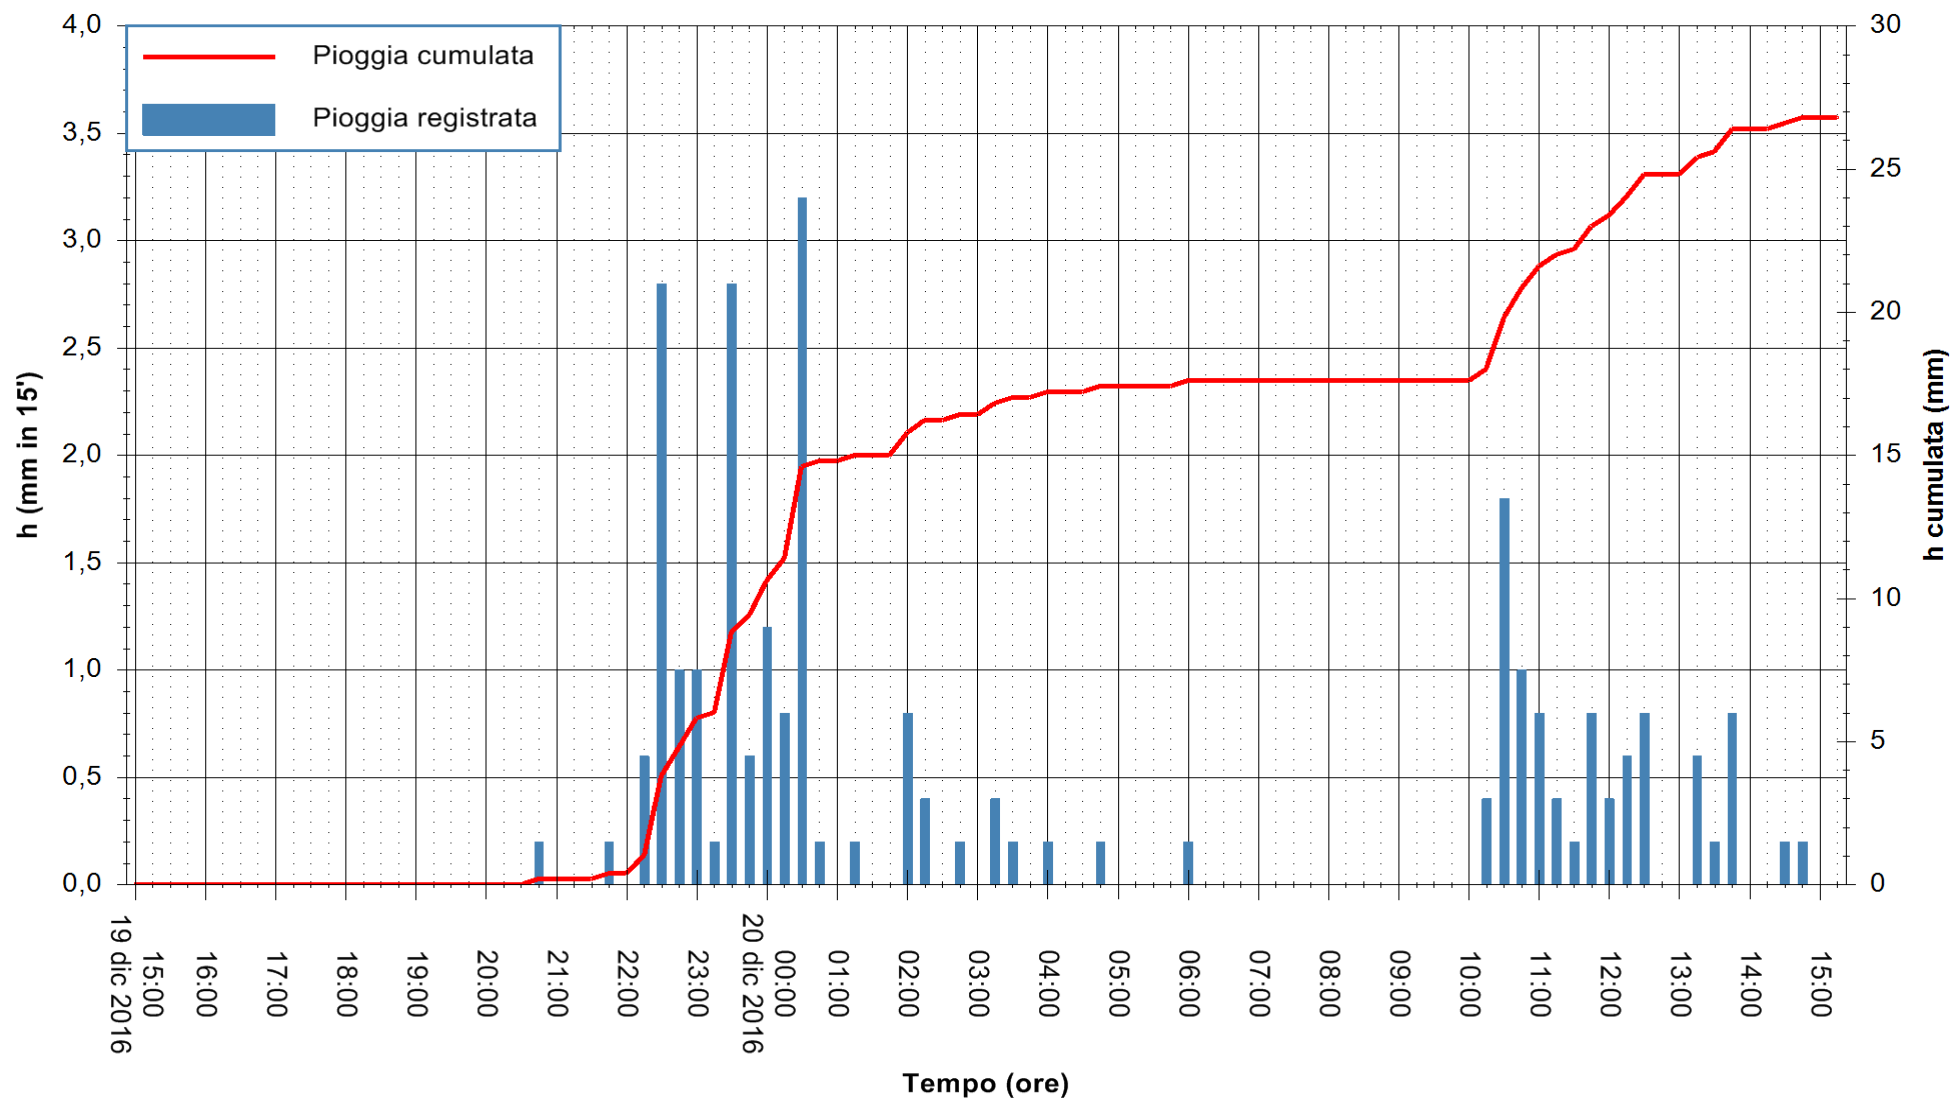

REGIONE AUTONOMA DE SARDIGNA
REGIONE AUTONOMA DELLA SARDEGNA

Stazione pluviometrica Santa Lucia di Capoterra
 Area S.LUCIA
 Pioggia registrata nelle ultime 24 ore
 Consultazione alle ore 16:11 del 20/12/2016

ARPAS
 F.to il Dirigente Responsabile
 Dott. Giuseppe Bianco

REGIONE AUTONOMA DE SARDIGNA
 REGIONE AUTONOMA DELLA SARDEGNA

Stazione pluviometrica Mamone
Area MAMONE
Pioggia registrata nelle ultime 24 ore
Consultazione alle ore 16:11 del 20/12/2016