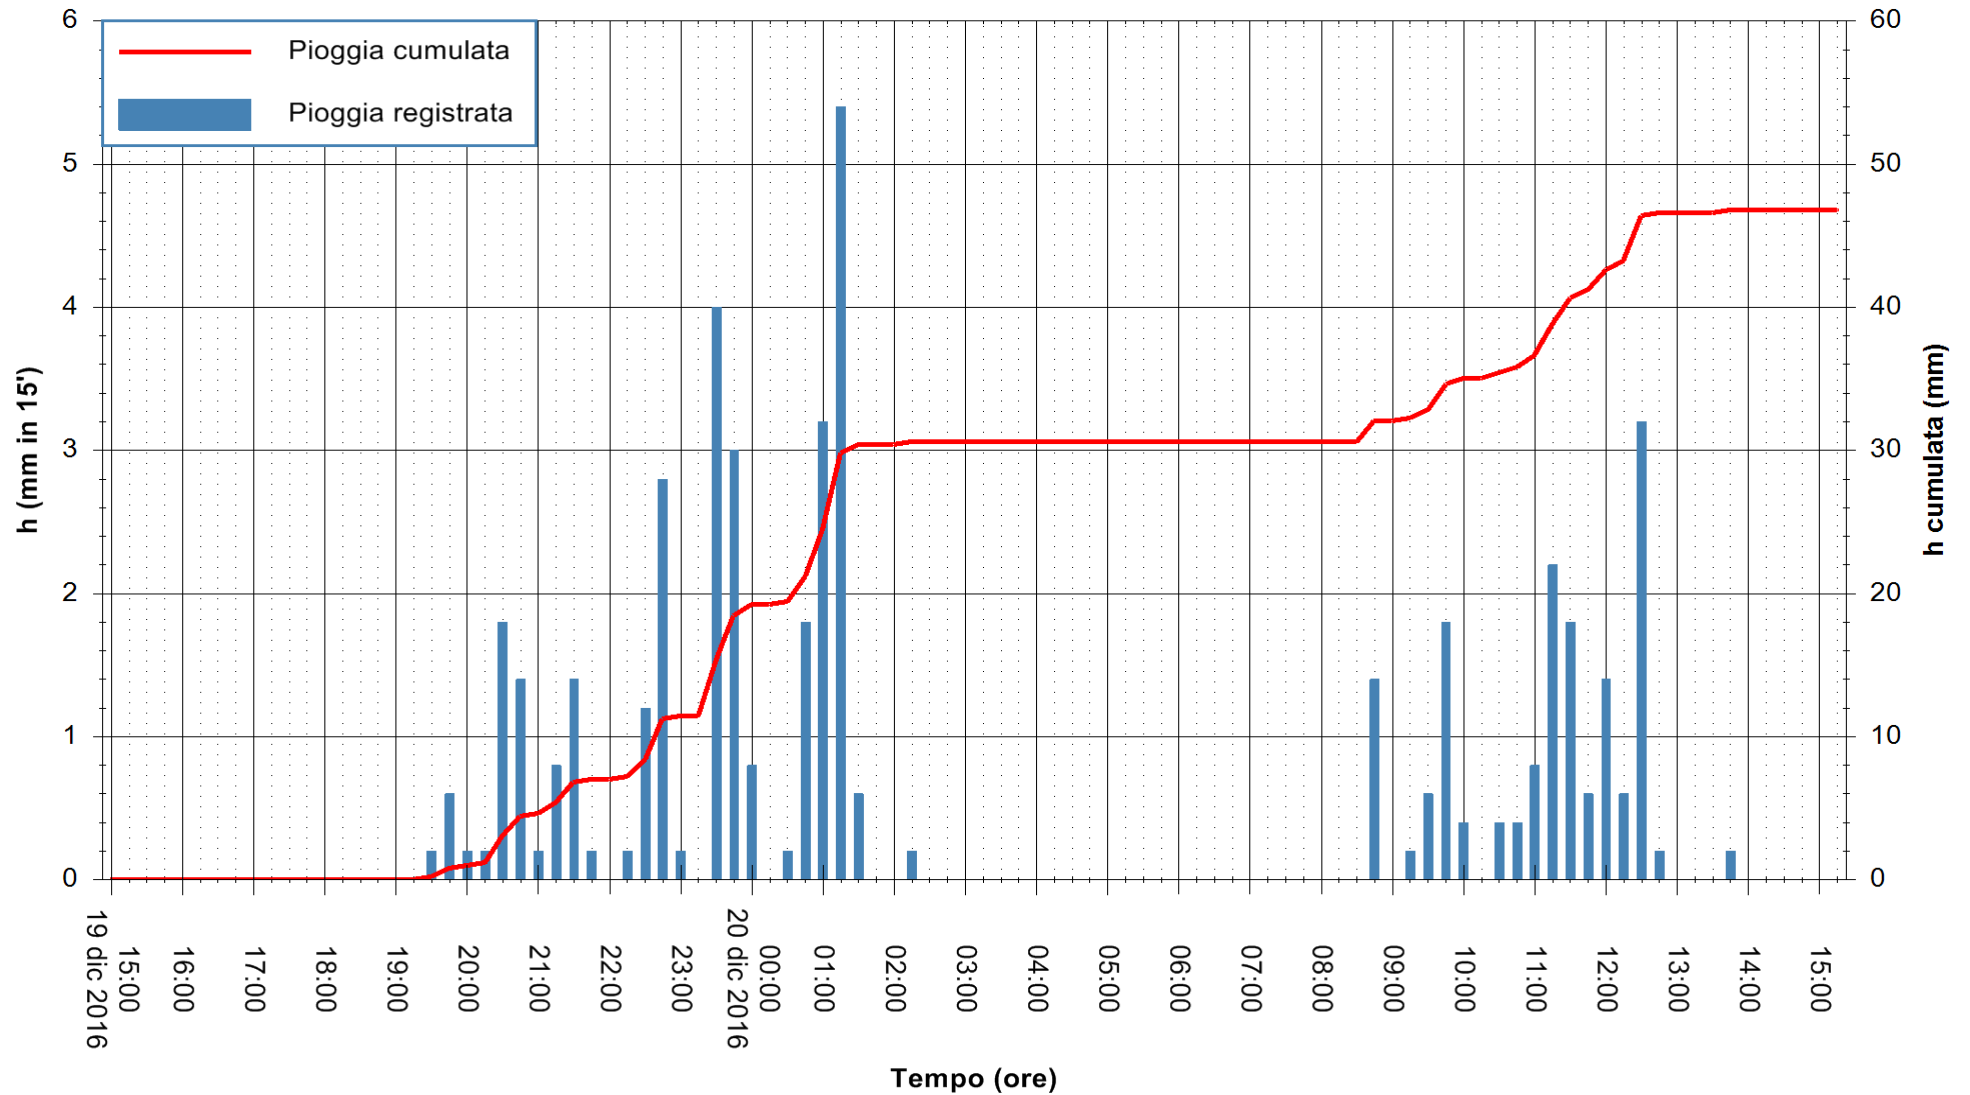

REGIONE AUTONOMA DE SARDIGNA
REGIONE AUTONOMA DELLA SARDEGNA

Stazione pluviometrica Santa Lucia di Capoterra
 Area S.LUCIA
 Pioggia registrata nelle ultime 24 ore
 Consultazione alle ore 16:11 del 20/12/2016

ARPAS
 F.to il Dirigente Responsabile
 Dott. Giuseppe Bianco

REGIONE AUTONOMA DE SARDIGNA
 REGIONE AUTONOMA DELLA SARDEGNA

Stazione pluviometrica Mamone
Area MAMONE
Pioggia registrata nelle ultime 24 ore
Consultazione alle ore 16:11 del 20/12/2016