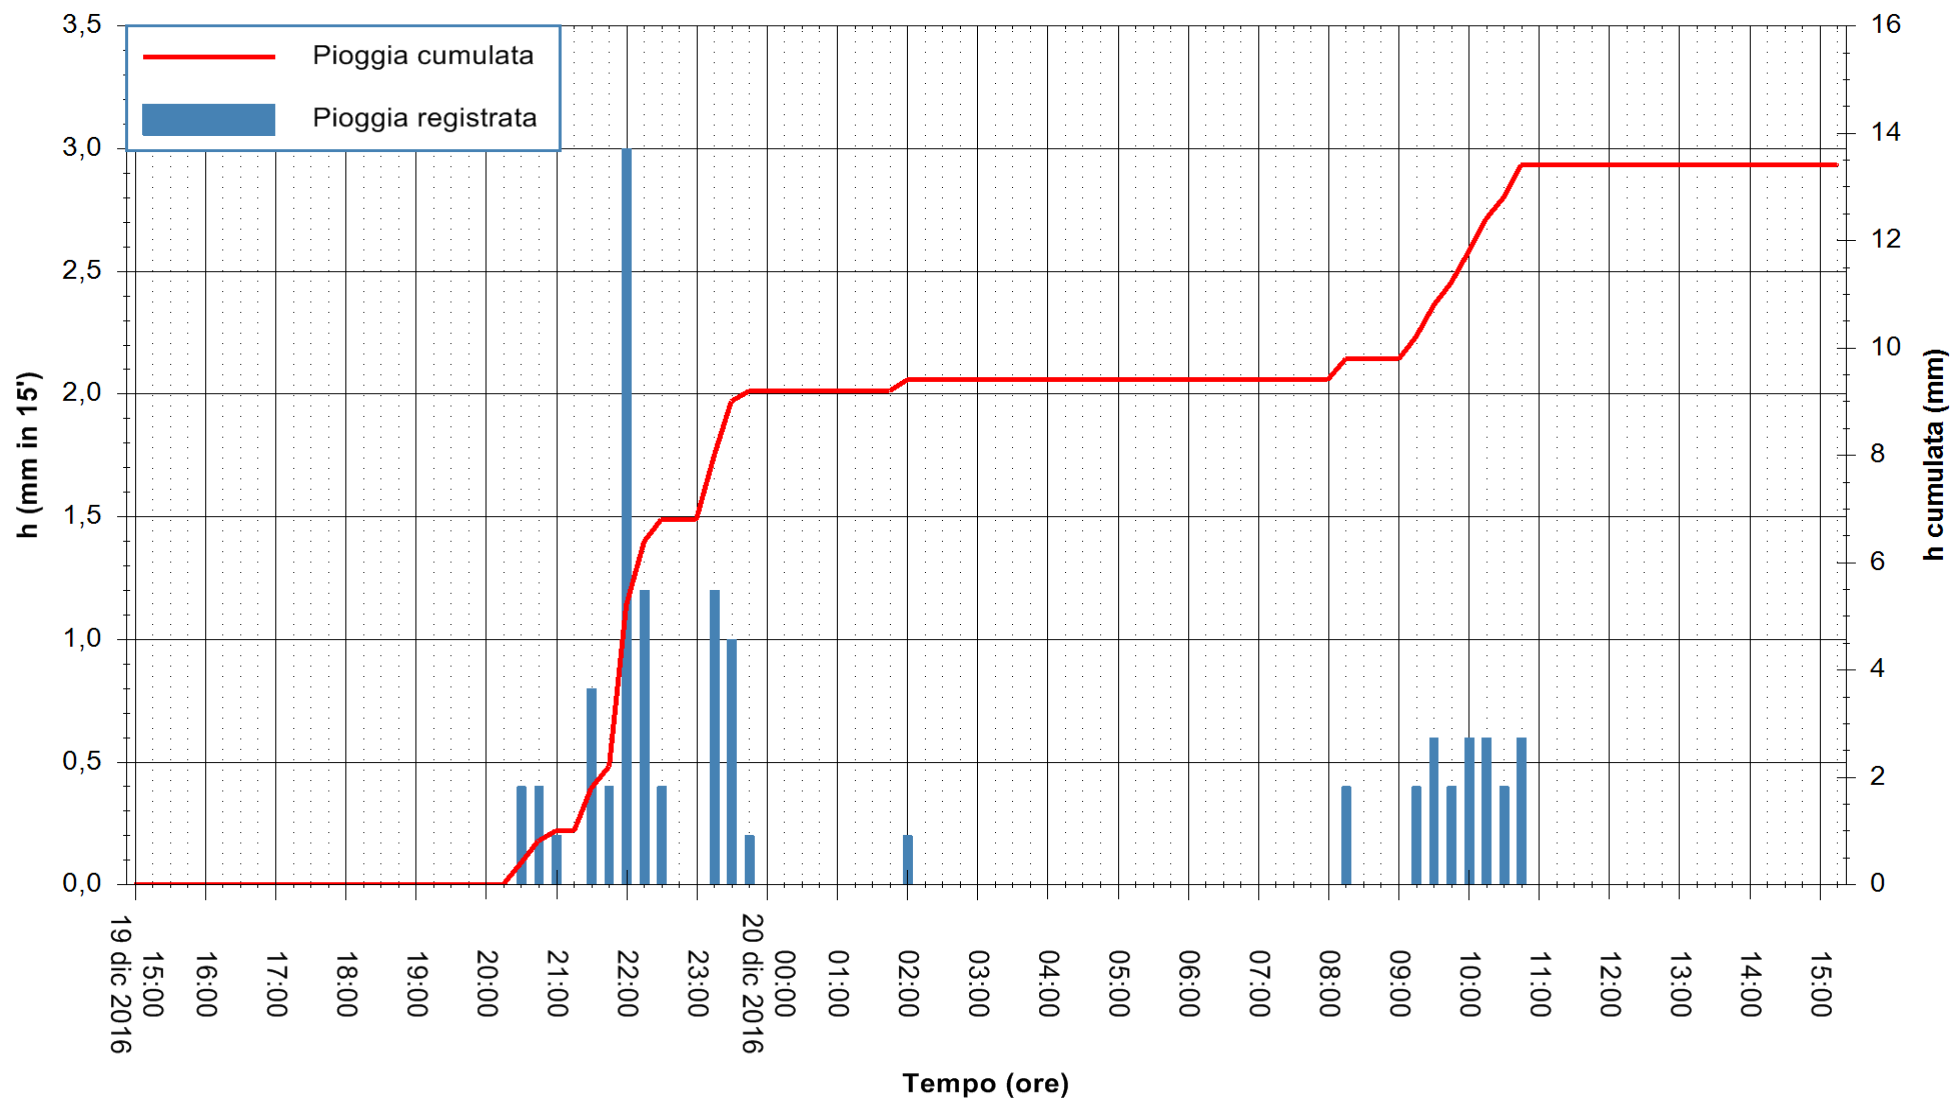

REGIONE AUTONOMA DE SARDIGNA
REGIONE AUTONOMA DELLA SARDEGNA

Stazione pluviometrica Santa Lucia di Capoterra
 Area S.LUCIA
 Pioggia registrata nelle ultime 24 ore
 Consultazione alle ore 16:11 del 20/12/2016

ARPAS
 F.to il Dirigente Responsabile
 Dott. Giuseppe Bianco

REGIONE AUTONOMA DE SARDIGNA
 REGIONE AUTONOMA DELLA SARDEGNA

Stazione pluviometrica Mamone
Area MAMONE
Pioggia registrata nelle ultime 24 ore
Consultazione alle ore 16:11 del 20/12/2016