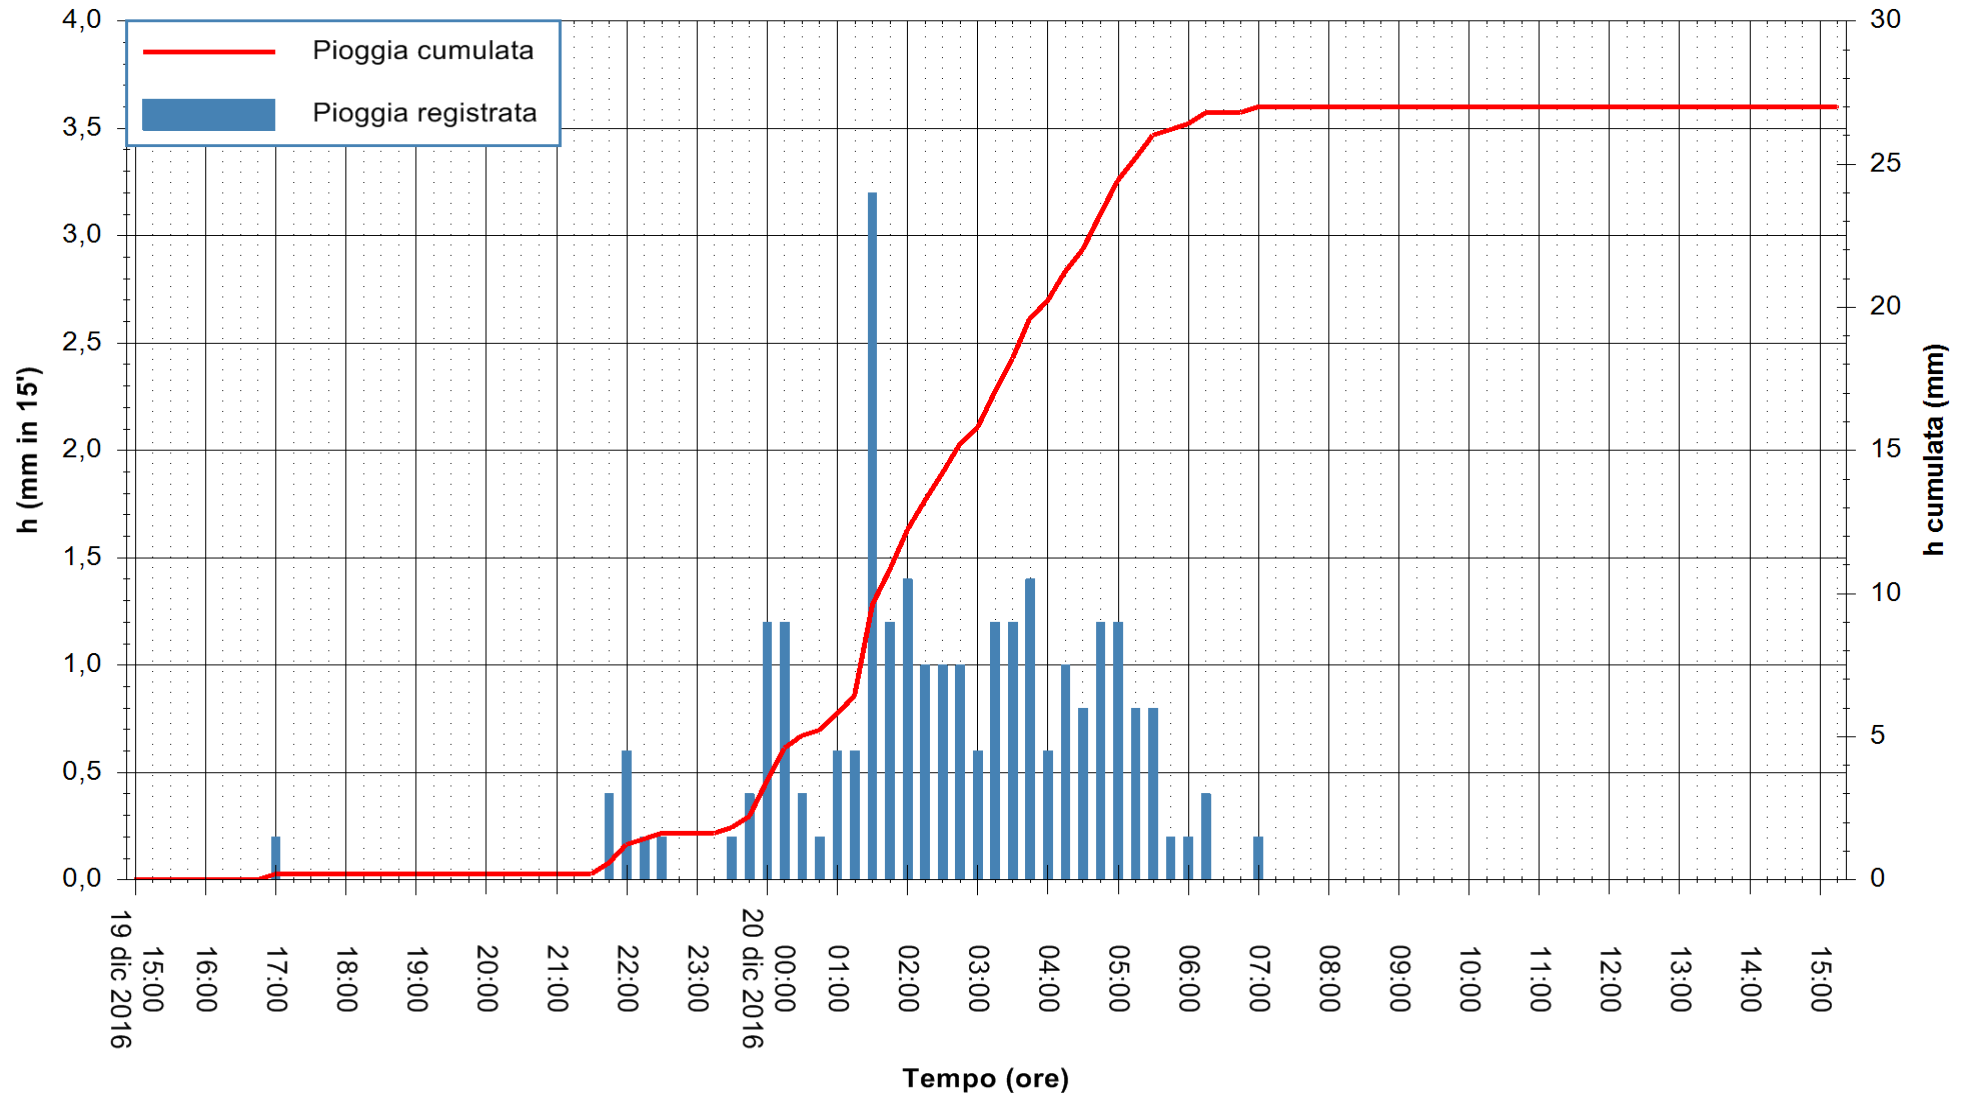

Stazione pluviometrica Fluminimannu a Decimomannu
Area DECIMOMANNU
Pioggia registrata nelle ultime 24 ore
Consultazione alle ore 16:11 del 20/12/2016

ARPAS
F.to il Dirigente Responsabile
Dott. Giuseppe Bianco

REGIONE AUTÒNOMA DE SARDIGNA
REGIONE AUTONOMA DELLA SARDEGNA

Stazione pluviometrica Pianu
Area PIANU 15
Pioggia registrata nelle ultime 24 ore
Consultazione alle ore 16:11 del 20/12/2016

ARPAS
F.to il Dirigente Responsabile
Dott. Giuseppe Bianco

REGIONE AUTONOMA DE SARDIGNA
REGIONE AUTONOMA DELLA SARDEGNA

Stazione pluviometrica Santa Lucia di Capoterra
 Area S.LUCIA
 Pioggia registrata nelle ultime 24 ore
 Consultazione alle ore 16:11 del 20/12/2016