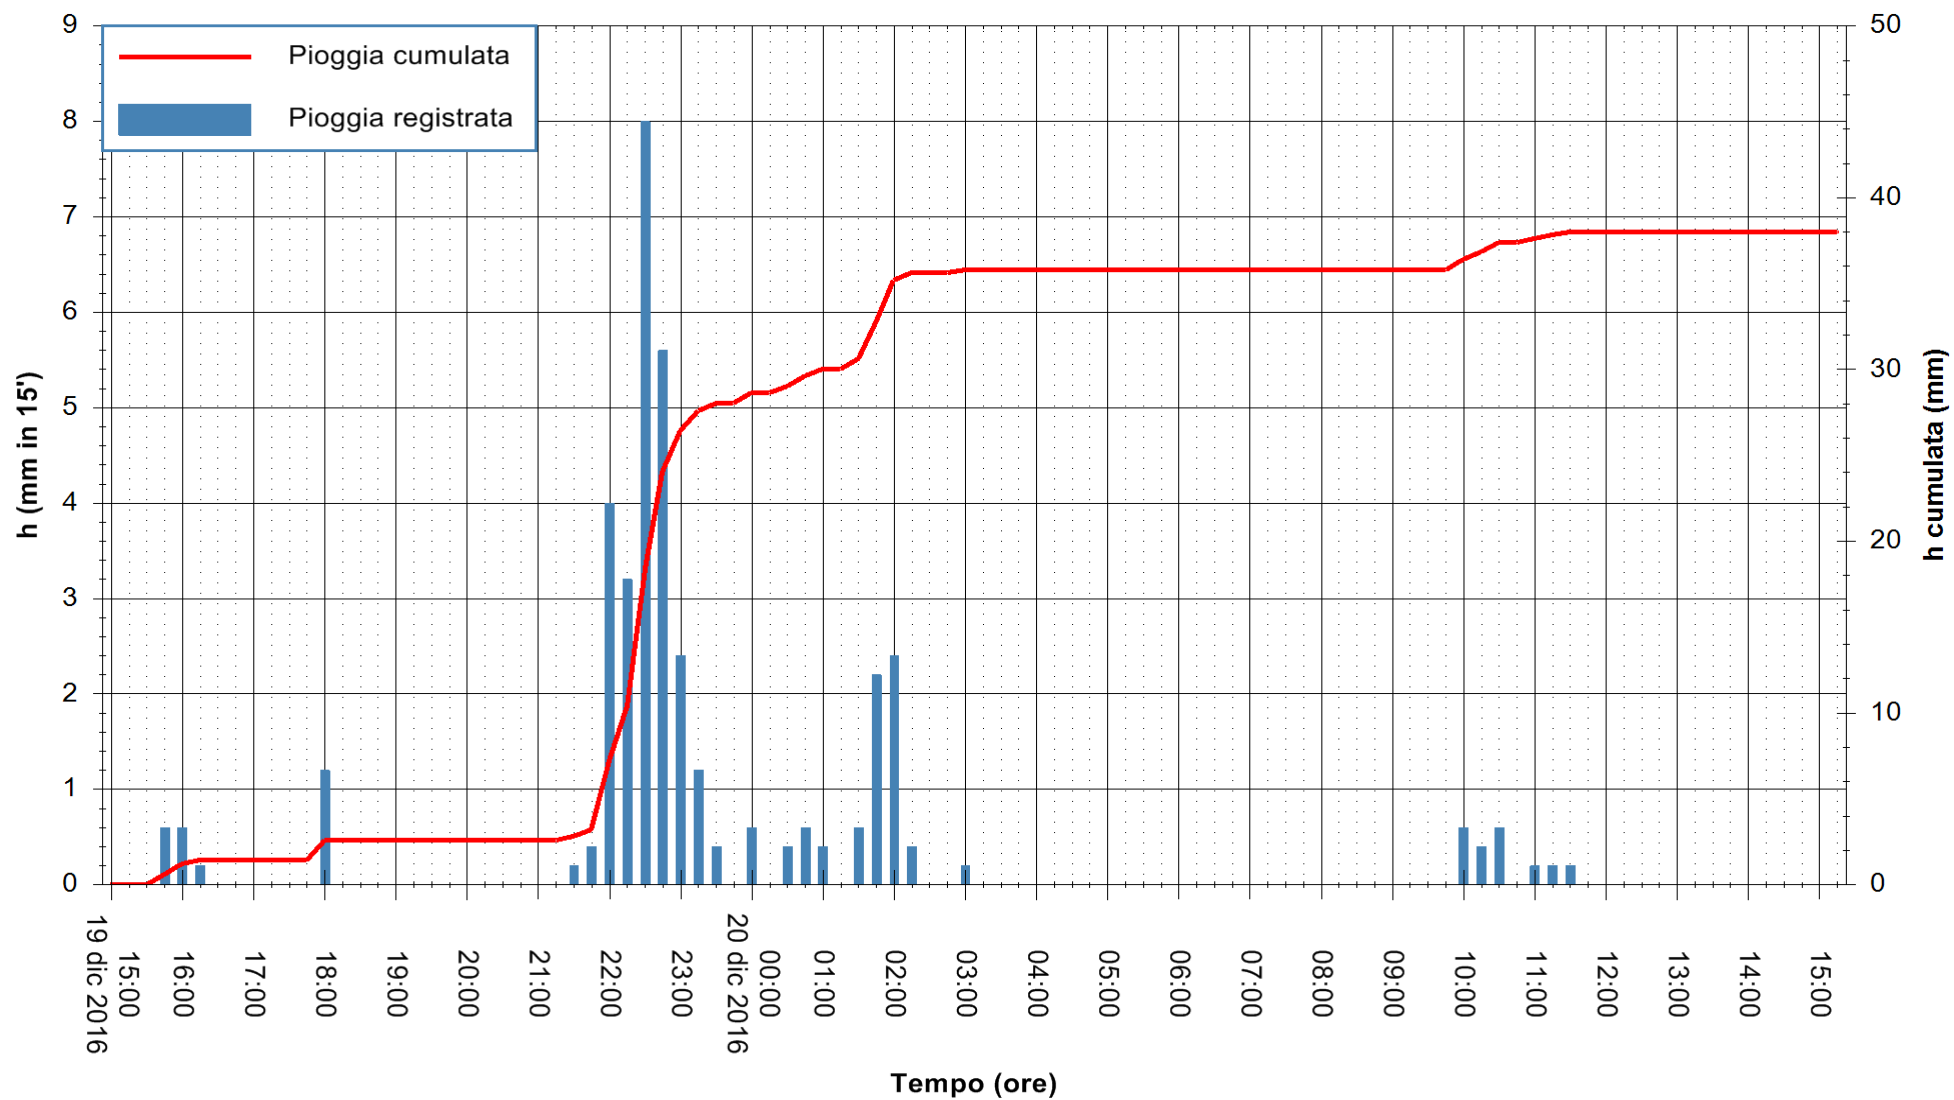

Stazione pluviometrica Fluminimannu a Decimomannu
Area DECIMOMANNU
Pioggia registrata nelle ultime 24 ore
Consultazione alle ore 16:11 del 20/12/2016

ARPAS
F.to il Dirigente Responsabile
Dott. Giuseppe Bianco

REGIONE AUTÒNOMA DE SARDIGNA
REGIONE AUTONOMA DELLA SARDEGNA

Stazione pluviometrica Pianu
Area PIANU 15
Pioggia registrata nelle ultime 24 ore
Consultazione alle ore 16:11 del 20/12/2016

ARPAS
F.to il Dirigente Responsabile
Dott. Giuseppe Bianco

REGIONE AUTONOMA DE SARDIGNA
REGIONE AUTONOMA DELLA SARDEGNA

Stazione pluviometrica Santa Lucia di Capoterra
 Area S.LUCIA
 Pioggia registrata nelle ultime 24 ore
 Consultazione alle ore 16:11 del 20/12/2016