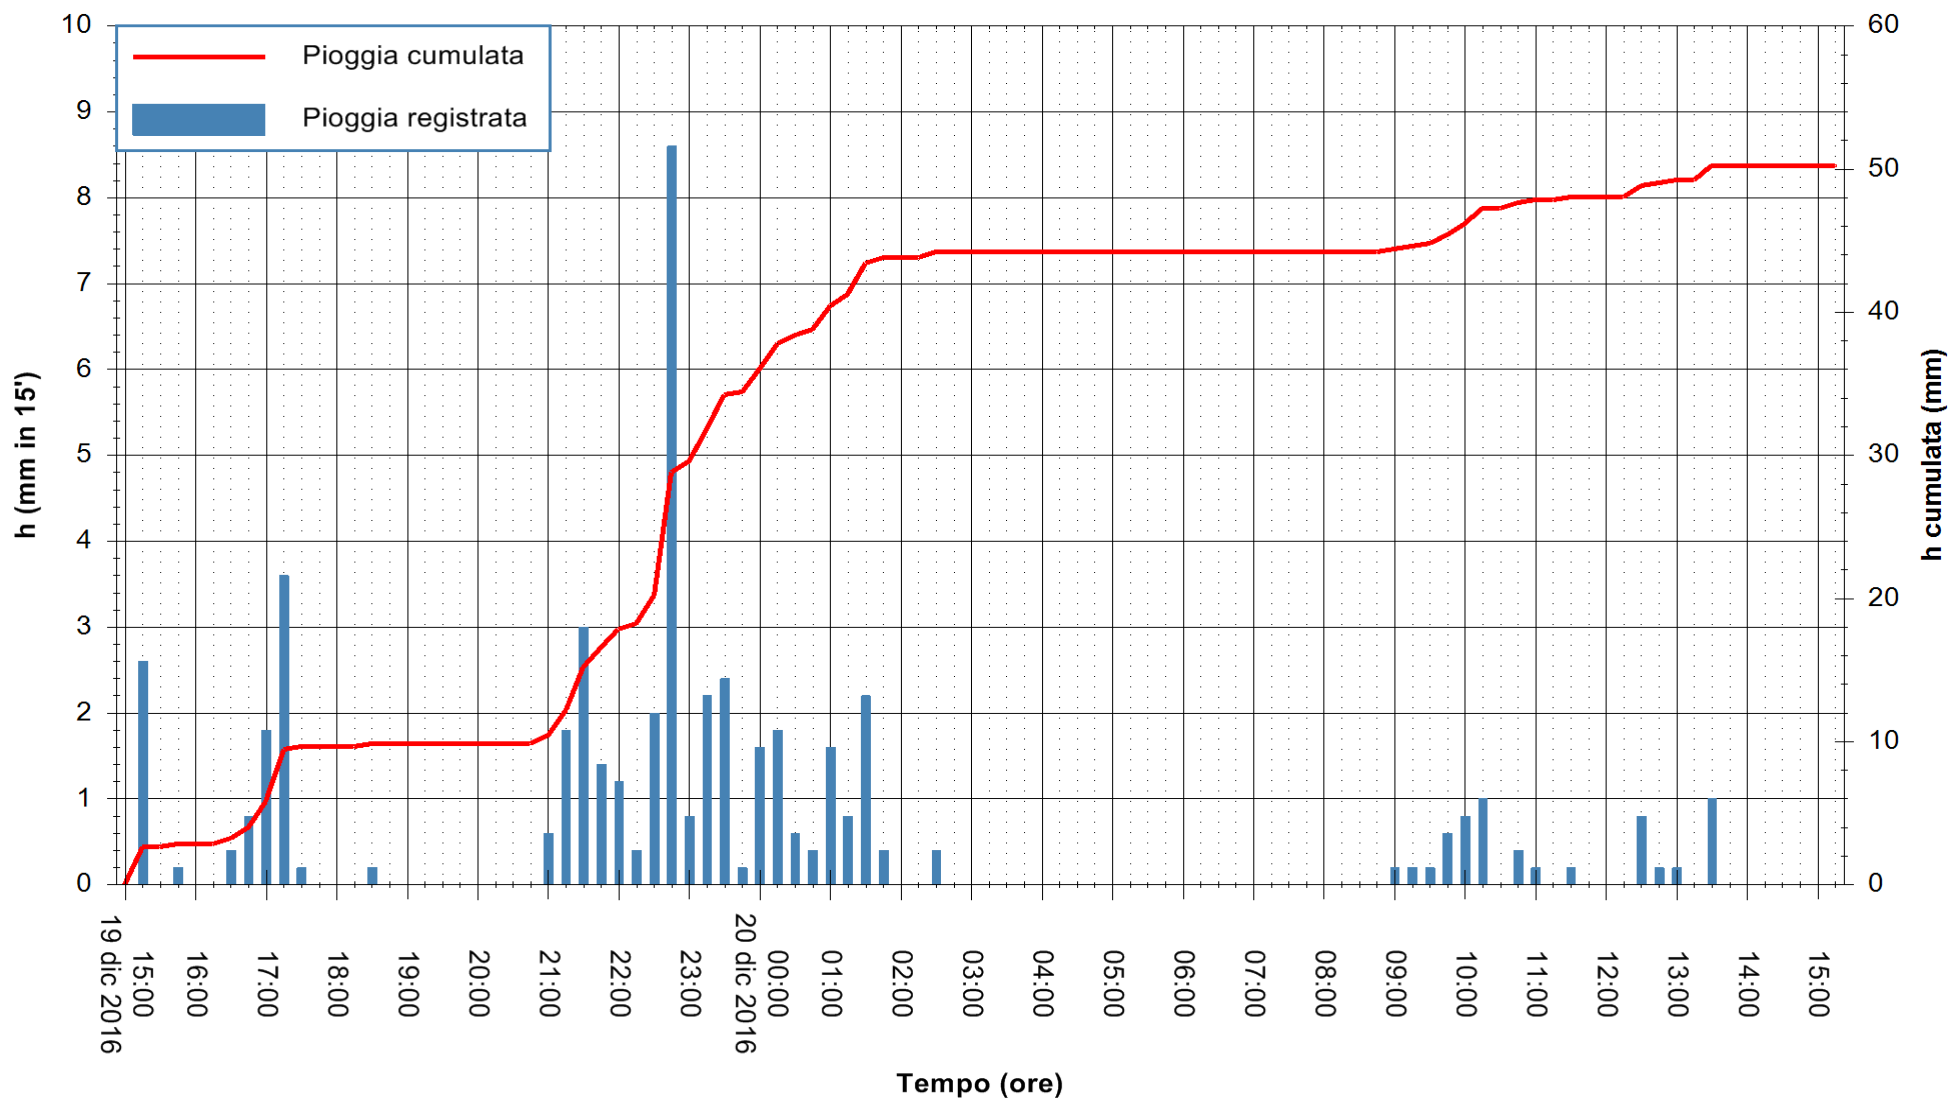

Stazione pluviometrica Fluminimannu a Decimomannu
Area DECIMOMANNU
Pioggia registrata nelle ultime 24 ore
Consultazione alle ore 16:11 del 20/12/2016

ARPAS
F.to il Dirigente Responsabile
Dott. Giuseppe Bianco

REGIONE AUTÒNOMA DE SARDIGNA
REGIONE AUTONOMA DELLA SARDEGNA

Stazione pluviometrica Pianu
Area PIANU 15
Pioggia registrata nelle ultime 24 ore
Consultazione alle ore 16:11 del 20/12/2016

ARPAS
F.to il Dirigente Responsabile
Dott. Giuseppe Bianco

REGIONE AUTONOMA DE SARDIGNA
REGIONE AUTONOMA DELLA SARDEGNA

Stazione pluviometrica Santa Lucia di Capoterra
 Area S.LUCIA
 Pioggia registrata nelle ultime 24 ore
 Consultazione alle ore 16:11 del 20/12/2016

ARPAS
 F.to il Dirigente Responsabile
 Dott. Giuseppe Bianco

REGIONE AUTONOMA DE SARDIGNA
 REGIONE AUTONOMA DELLA SARDEGNA

Stazione pluviometrica Mamone
Area MAMONE
Pioggia registrata nelle ultime 24 ore
Consultazione alle ore 16:11 del 20/12/2016