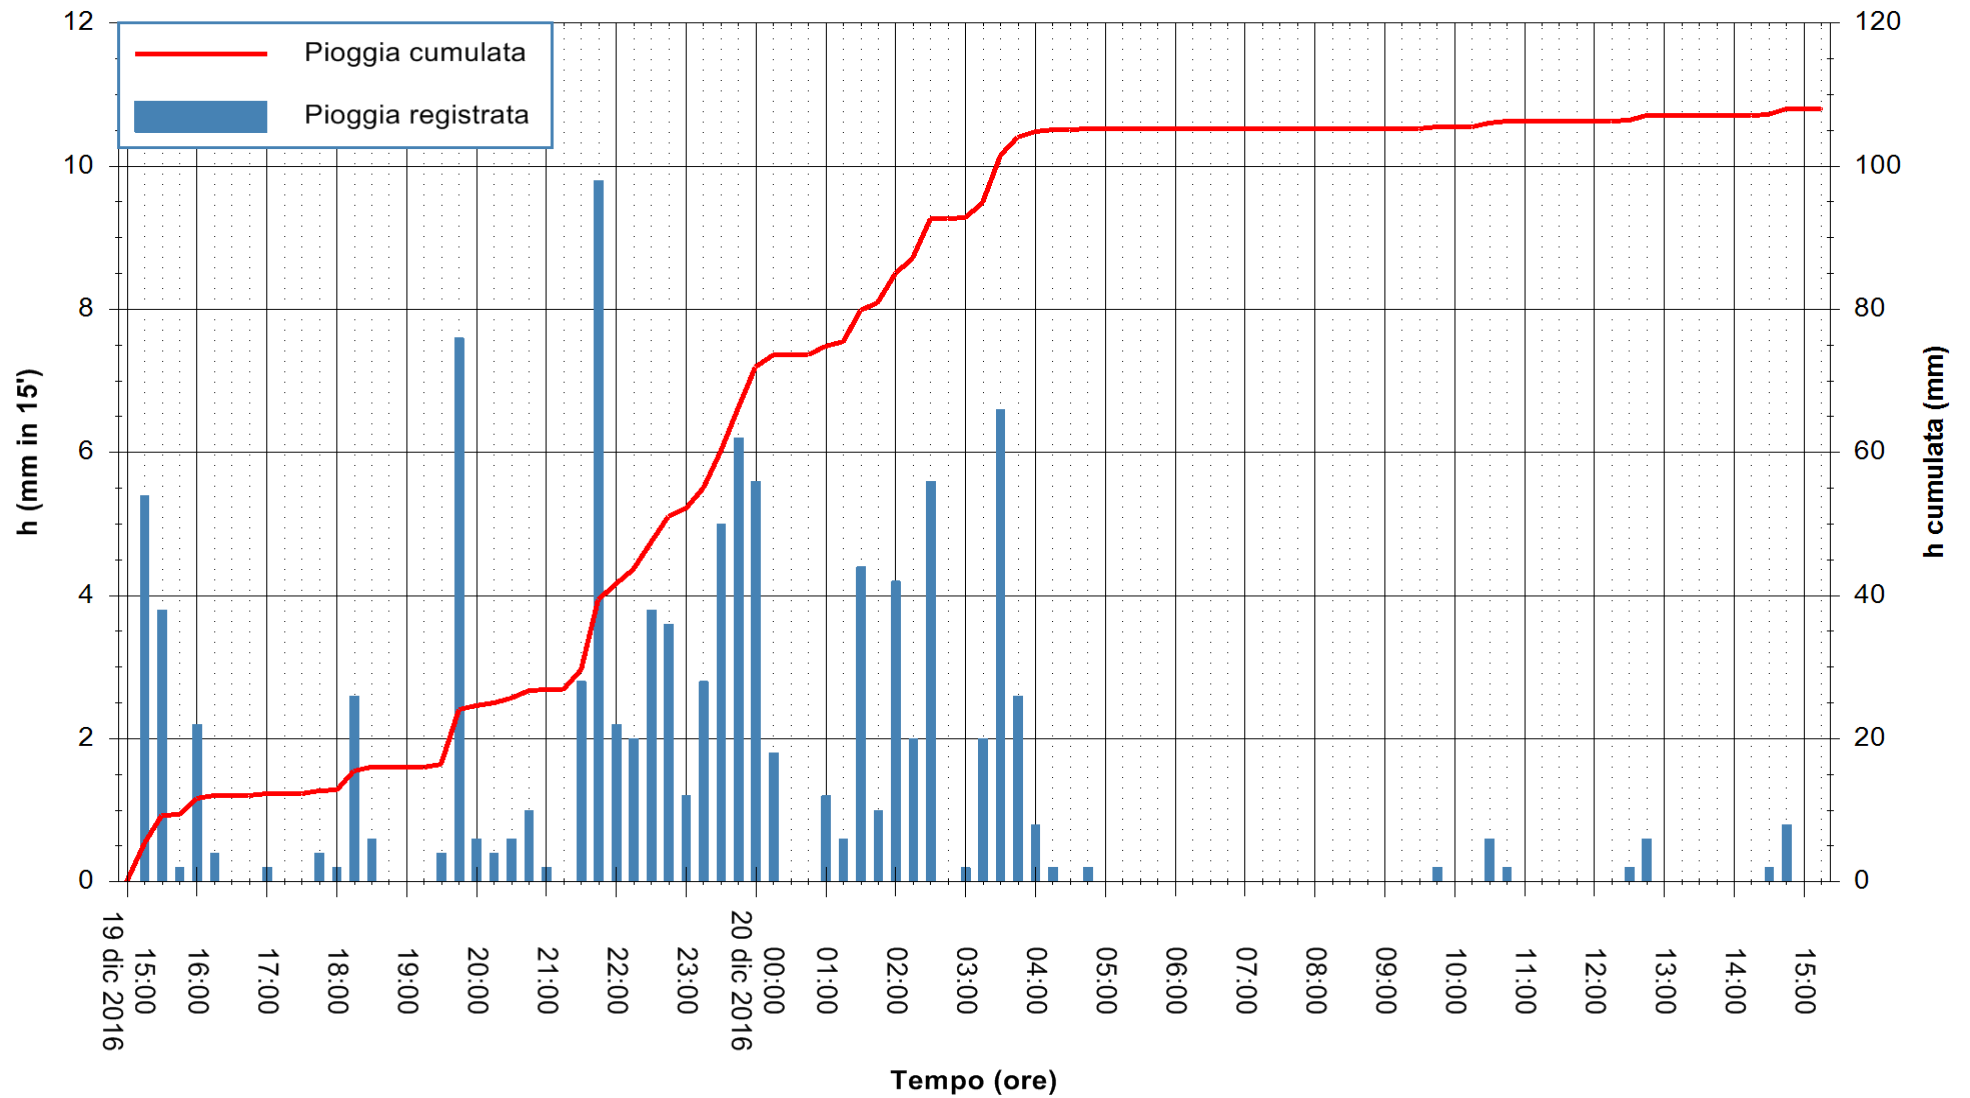

REGIONE AUTONOMA DE SARDIGNA
REGIONE AUTONOMA DELLA SARDEGNA

Stazione pluviometrica Santa Lucia di Capoterra
 Area S.LUCIA
 Pioggia registrata nelle ultime 24 ore
 Consultazione alle ore 16:11 del 20/12/2016

ARPAS
 F.to il Dirigente Responsabile
 Dott. Giuseppe Bianco

REGIONE AUTONOMA DE SARDIGNA
 REGIONE AUTONOMA DELLA SARDEGNA

Stazione pluviometrica Mamone
Area MAMONE
Pioggia registrata nelle ultime 24 ore
Consultazione alle ore 16:11 del 20/12/2016