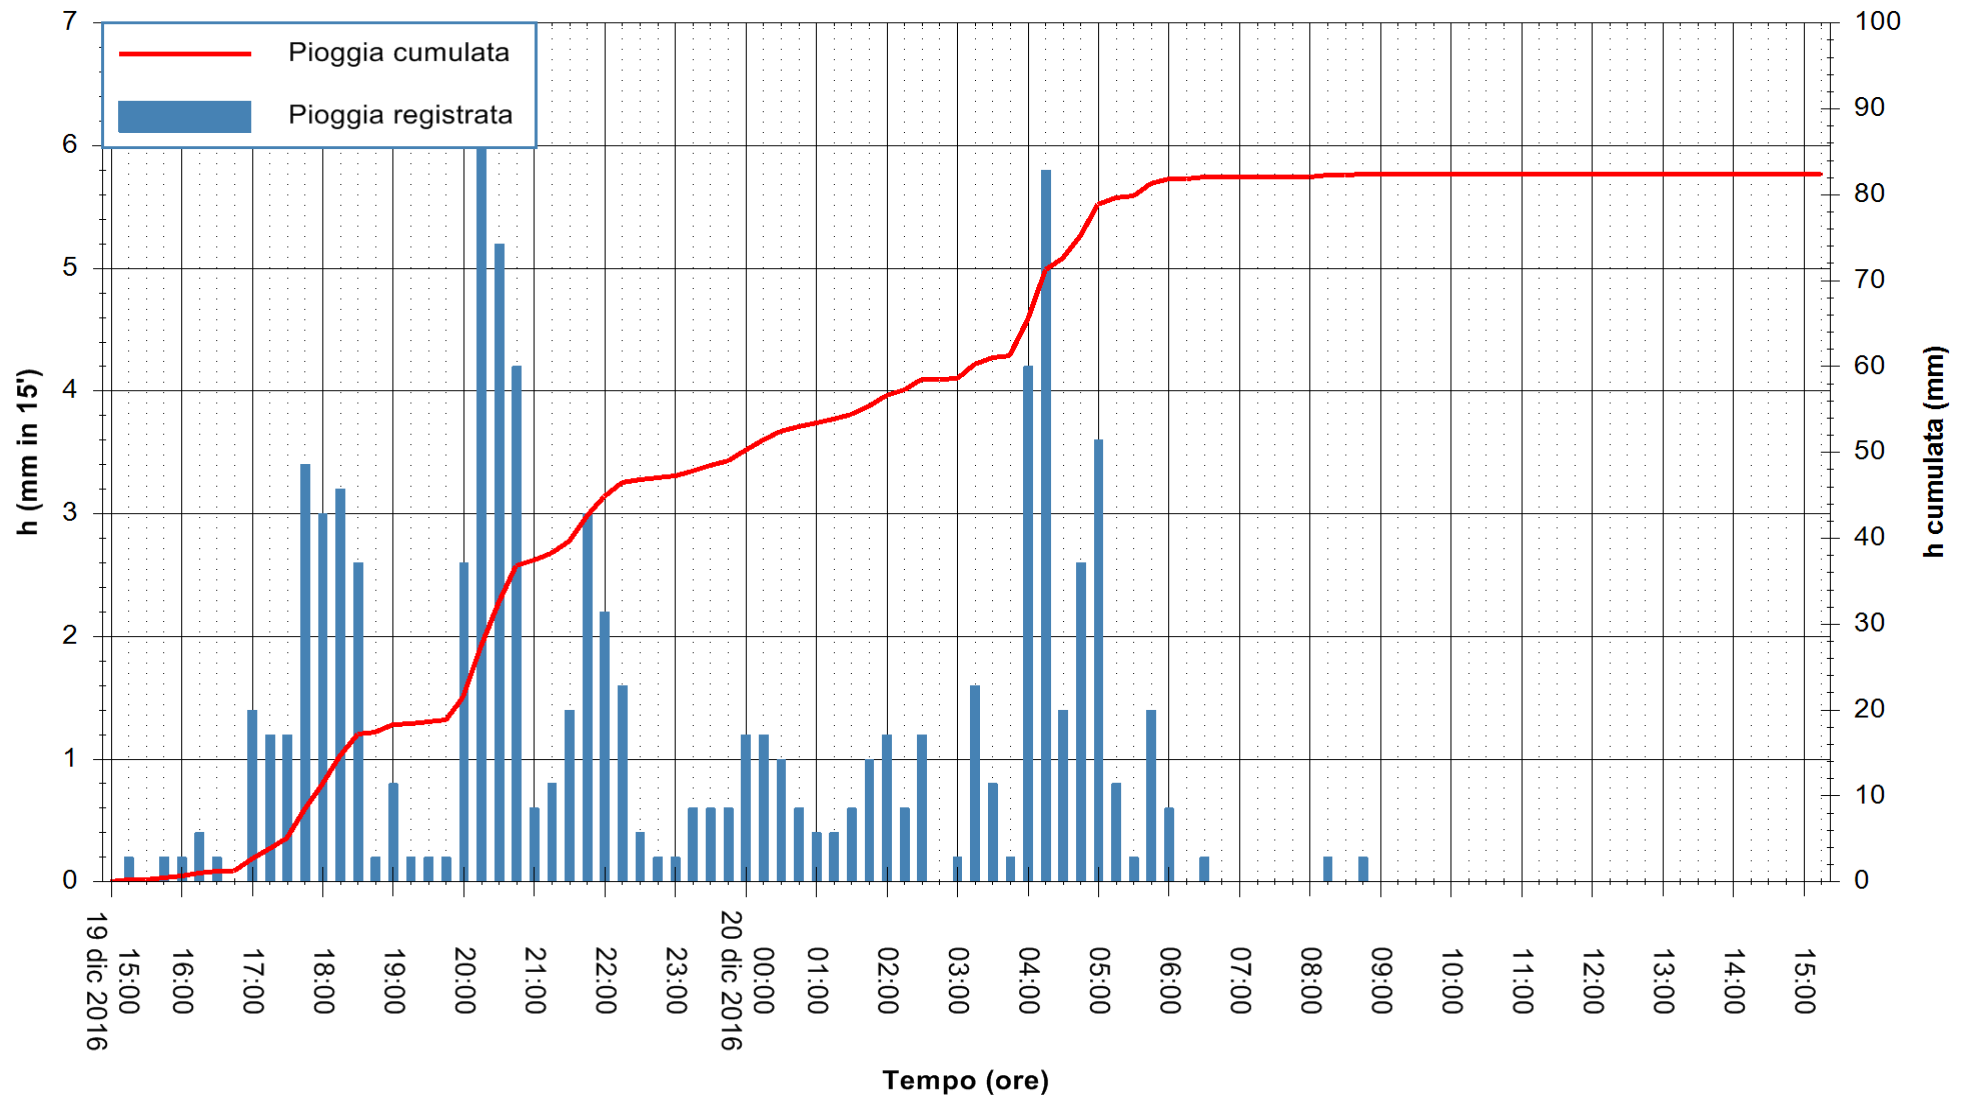

REGIONE AUTONOMA DE SARDIGNA
REGIONE AUTONOMA DELLA SARDEGNA

Stazione pluviometrica Santa Lucia di Capoterra
 Area S.LUCIA
 Pioggia registrata nelle ultime 24 ore
 Consultazione alle ore 16:11 del 20/12/2016

ARPAS
 F.to il Dirigente Responsabile
 Dott. Giuseppe Bianco

REGIONE AUTONOMA DE SARDIGNA
 REGIONE AUTONOMA DELLA SARDEGNA

Stazione pluviometrica Mamone
Area MAMONE
Pioggia registrata nelle ultime 24 ore
Consultazione alle ore 16:11 del 20/12/2016