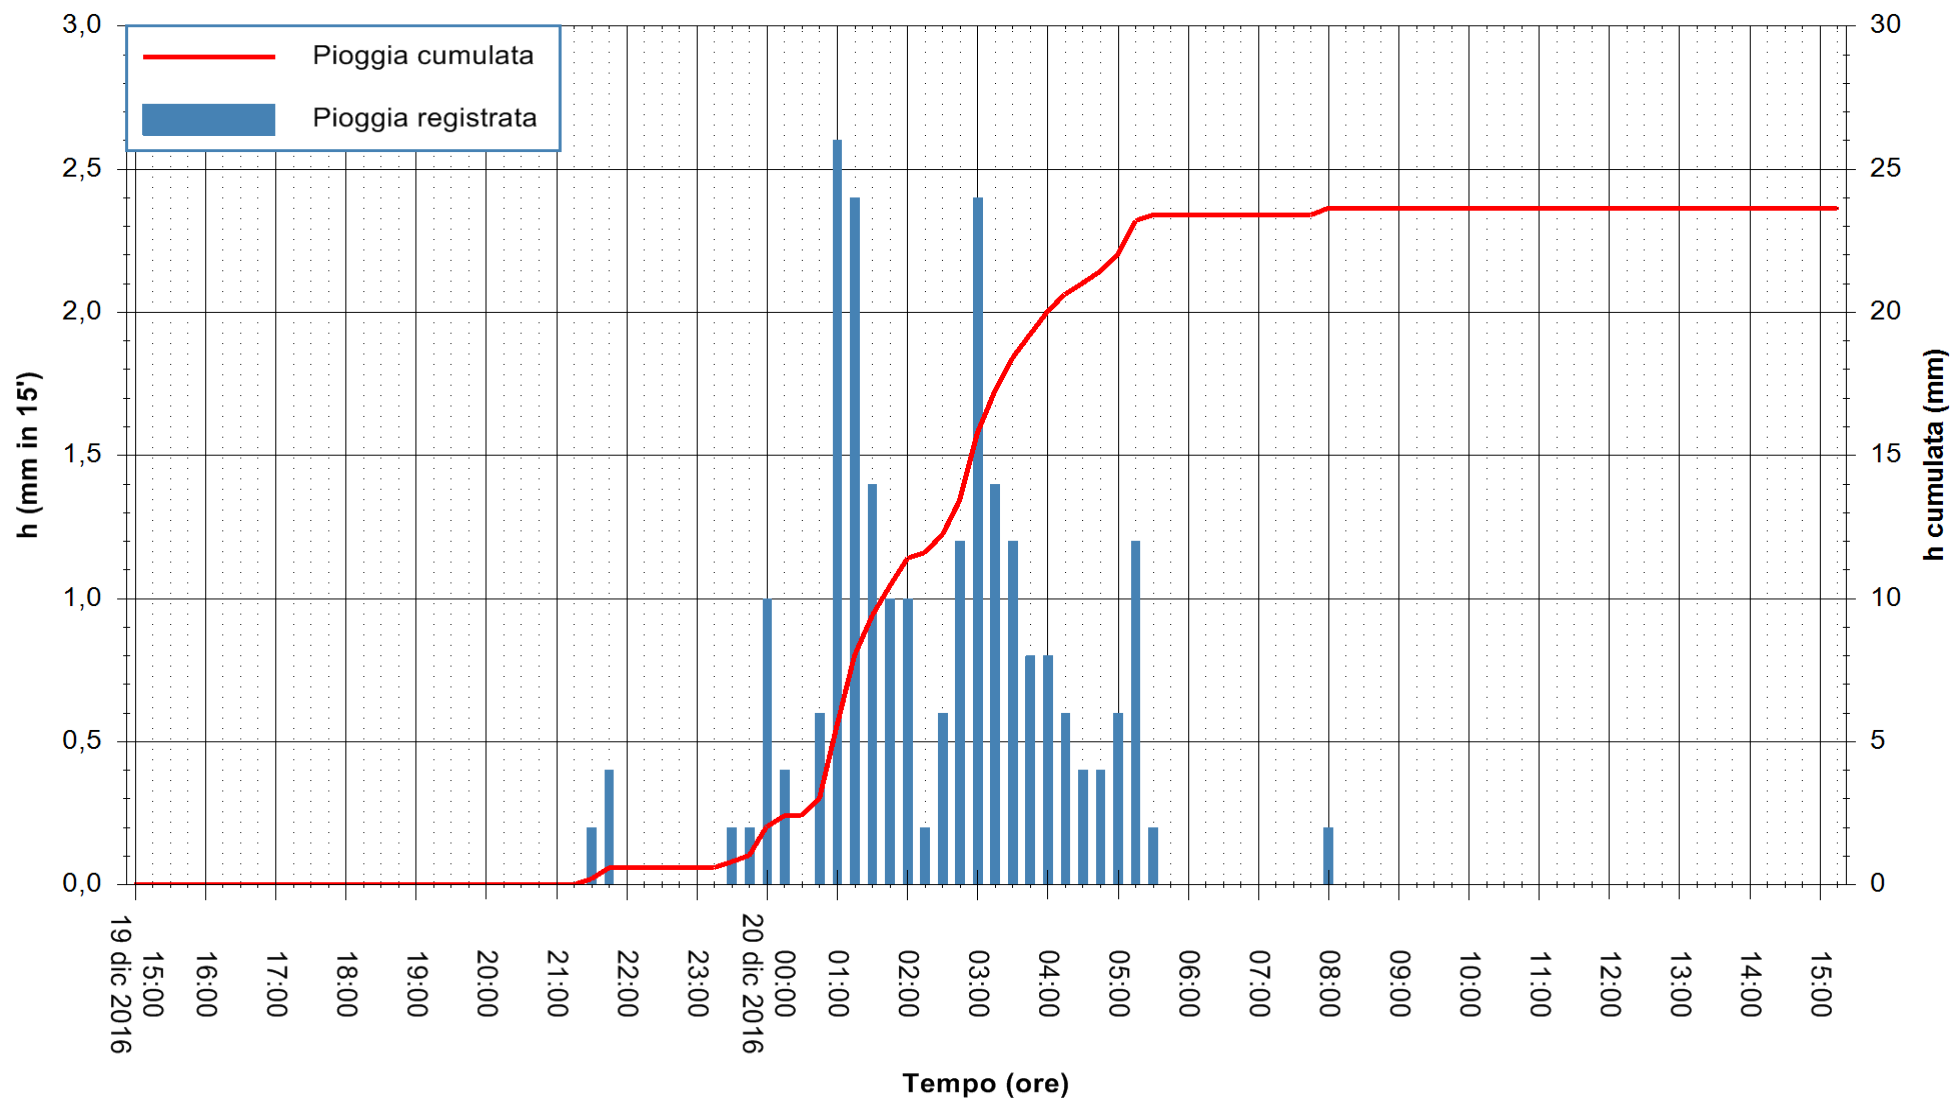

Stazione pluviometrica Fluminimannu a Decimomannu
Area DECIMOMANNU
Pioggia registrata nelle ultime 24 ore
Consultazione alle ore 16:11 del 20/12/2016

ARPAS
F.to il Dirigente Responsabile
Dott. Giuseppe Bianco

REGIONE AUTÒNOMA DE SARDIGNA
REGIONE AUTONOMA DELLA SARDEGNA

Stazione pluviometrica Pianu
Area PIANU 15
Pioggia registrata nelle ultime 24 ore
Consultazione alle ore 16:11 del 20/12/2016

ARPAS
F.to il Dirigente Responsabile
Dott. Giuseppe Bianco

REGIONE AUTONOMA DE SARDIGNA
REGIONE AUTONOMA DELLA SARDEGNA

Stazione pluviometrica Santa Lucia di Capoterra
 Area S.LUCIA
 Pioggia registrata nelle ultime 24 ore
 Consultazione alle ore 16:11 del 20/12/2016