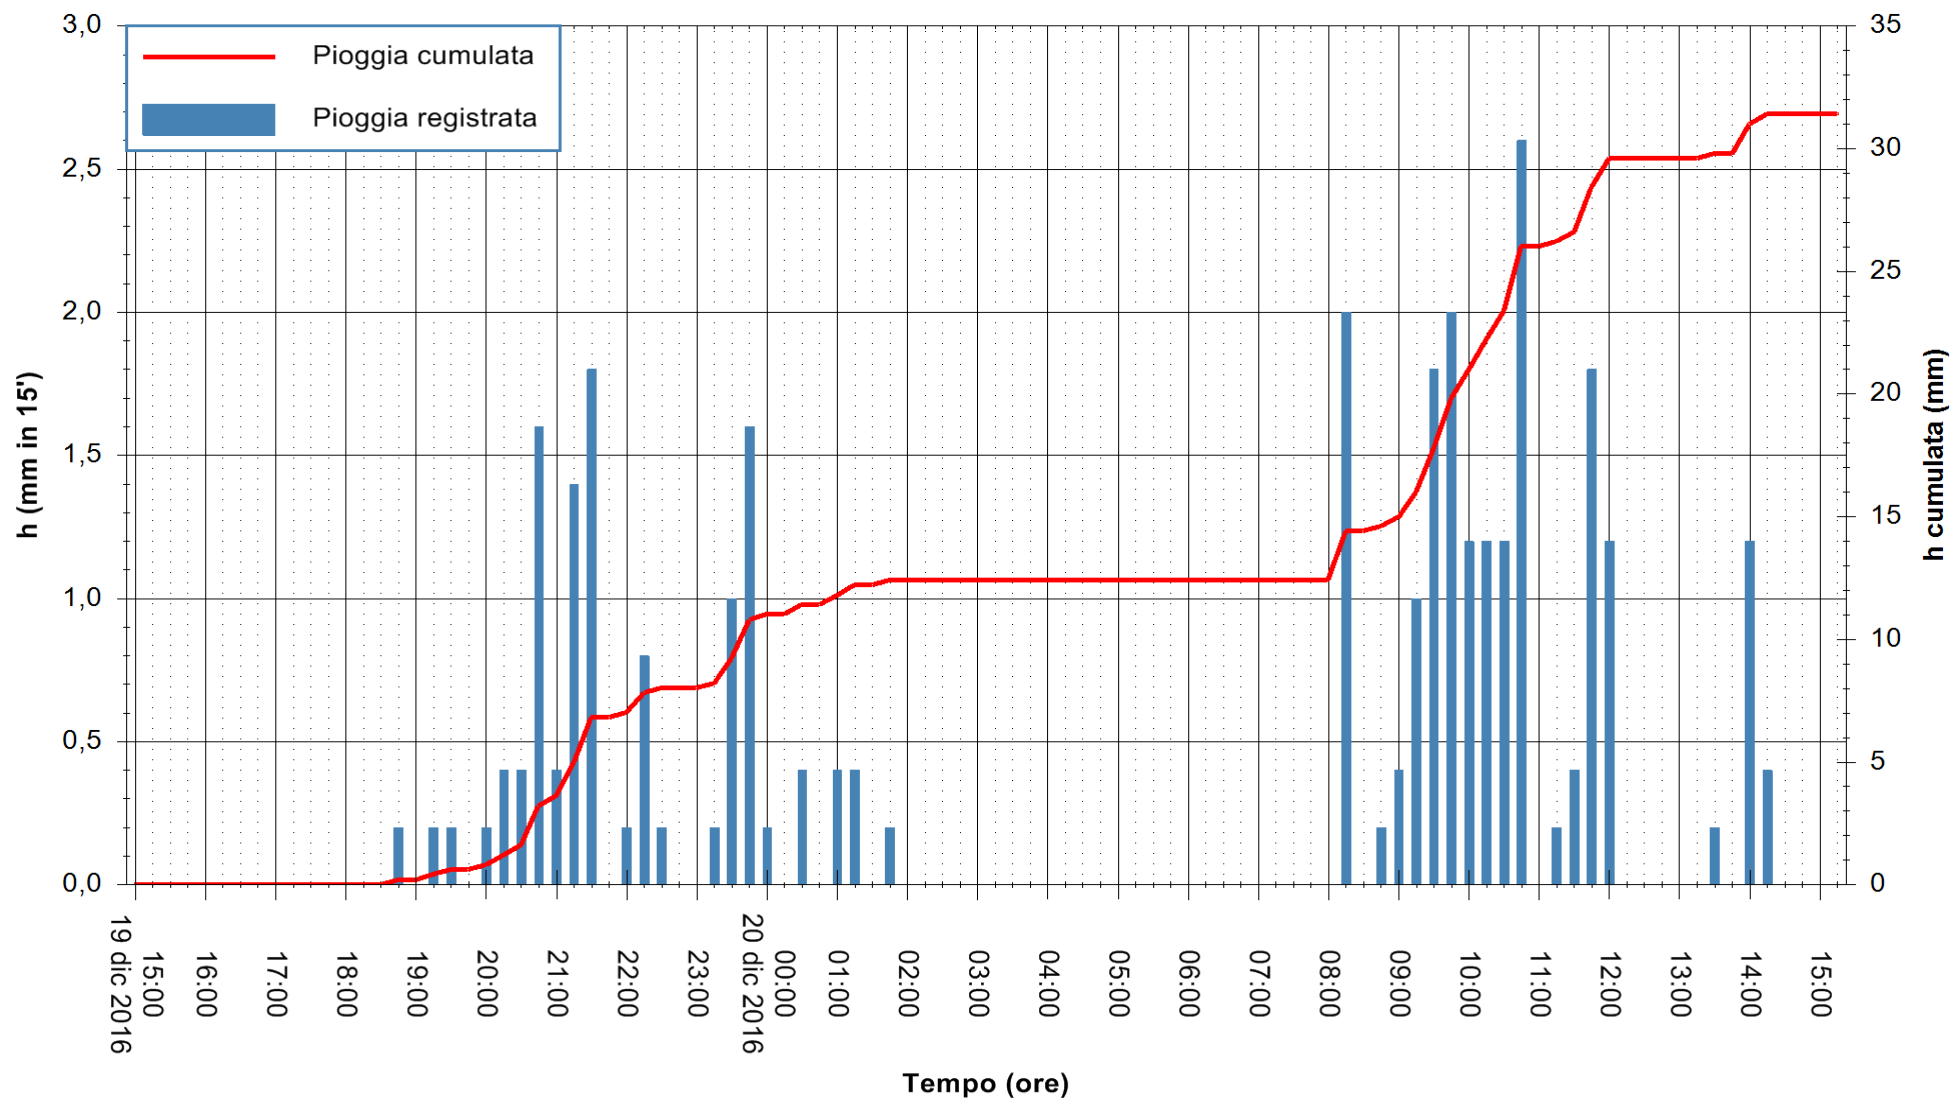

REGIONE AUTONOMA DE SARDIGNA
REGIONE AUTONOMA DELLA SARDEGNA

Stazione pluviometrica Santa Lucia di Capoterra
 Area S.LUCIA
 Pioggia registrata nelle ultime 24 ore
 Consultazione alle ore 16:11 del 20/12/2016

ARPAS
 F.to il Dirigente Responsabile
 Dott. Giuseppe Bianco

REGIONE AUTONOMA DE SARDIGNA
 REGIONE AUTONOMA DELLA SARDEGNA

Stazione pluviometrica Mamone
Area MAMONE
Pioggia registrata nelle ultime 24 ore
Consultazione alle ore 16:11 del 20/12/2016