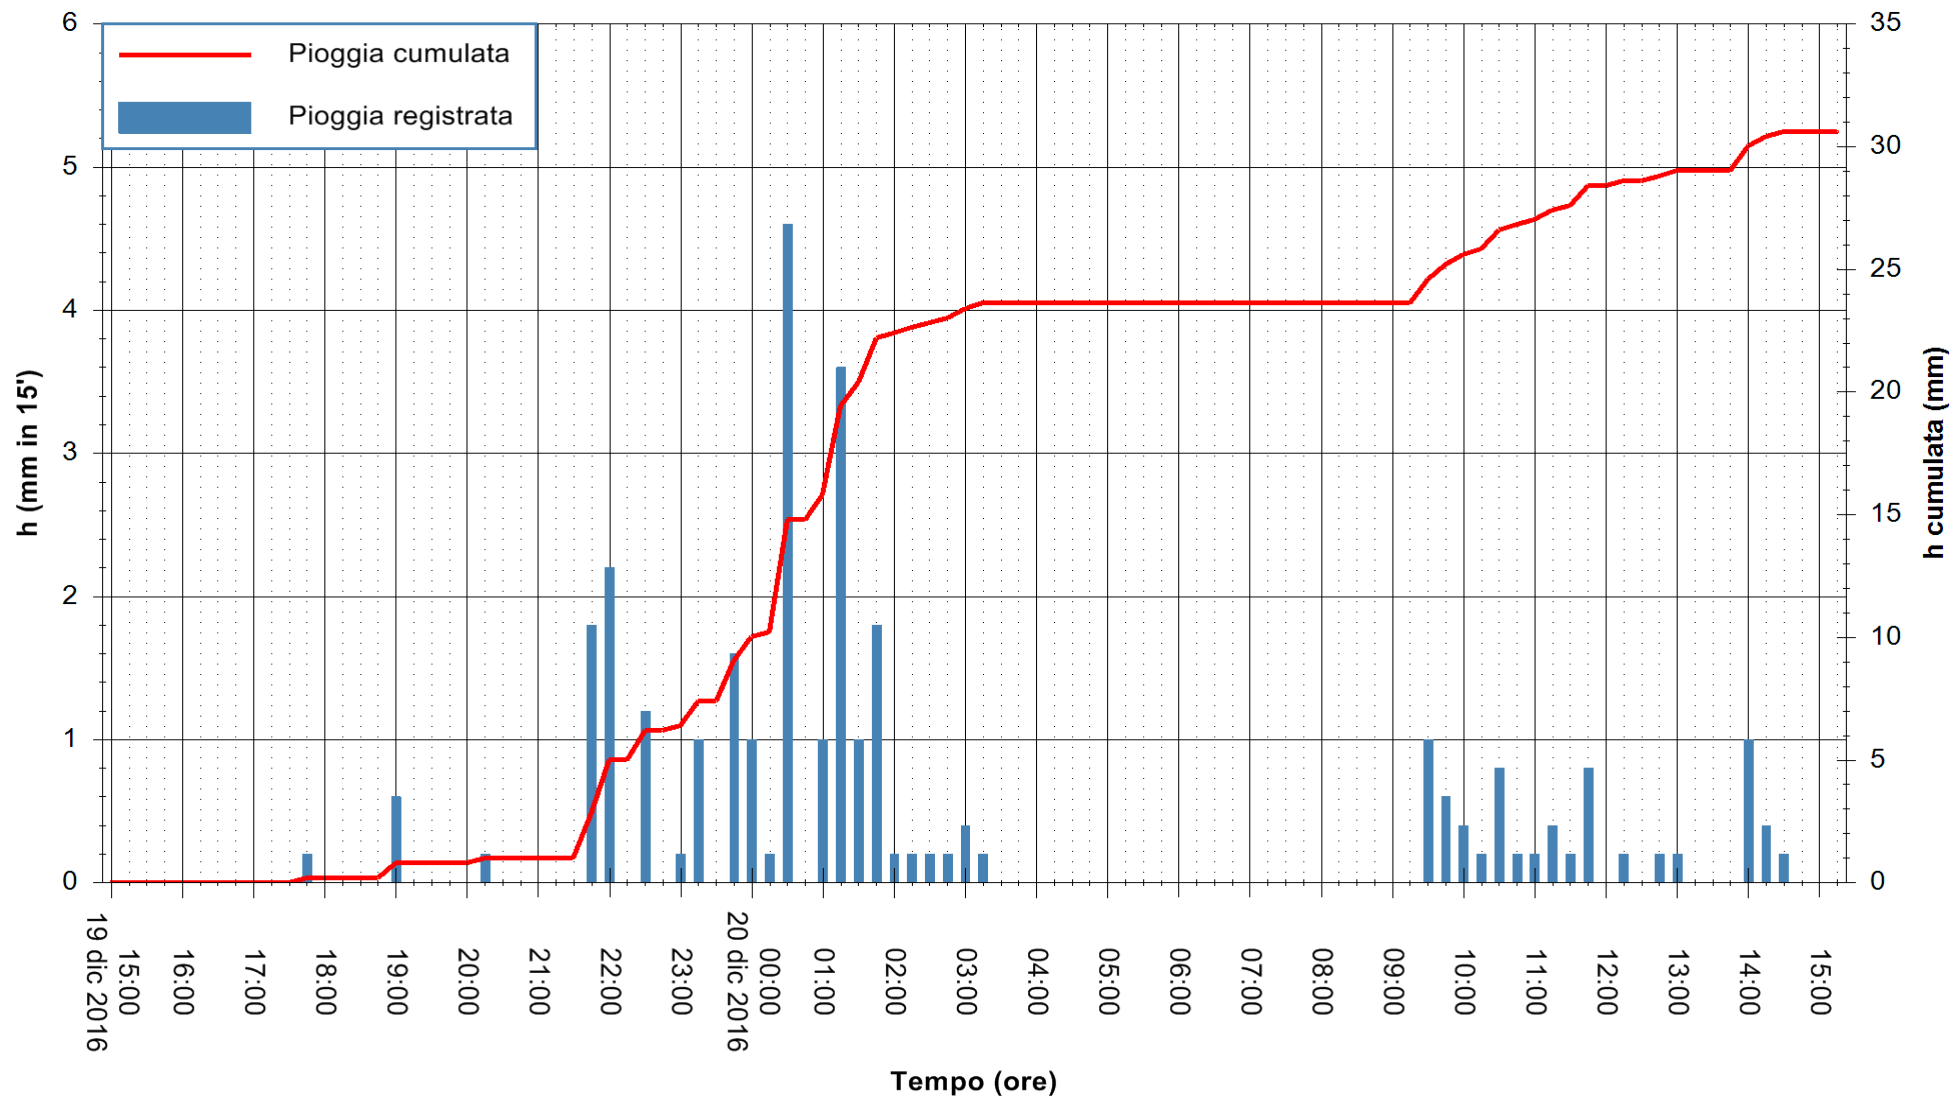

Stazione pluviometrica Fluminimannu a Decimomannu
Area DECIMOMANNU
Pioggia registrata nelle ultime 24 ore
Consultazione alle ore 16:11 del 20/12/2016

ARPAS
F.to il Dirigente Responsabile
Dott. Giuseppe Bianco

REGIONE AUTÒNOMA DE SARDIGNA
REGIONE AUTONOMA DELLA SARDEGNA

Stazione pluviometrica Pianu
Area PIANU 15
Pioggia registrata nelle ultime 24 ore
Consultazione alle ore 16:11 del 20/12/2016

ARPAS
F.to il Dirigente Responsabile
Dott. Giuseppe Bianco

REGIONE AUTONOMA DE SARDIGNA
REGIONE AUTONOMA DELLA SARDEGNA

Stazione pluviometrica Santa Lucia di Capoterra
 Area S.LUCIA
 Pioggia registrata nelle ultime 24 ore
 Consultazione alle ore 16:11 del 20/12/2016

ARPAS
 F.to il Dirigente Responsabile
 Dott. Giuseppe Bianco

REGIONE AUTONOMA DE SARDIGNA
 REGIONE AUTONOMA DELLA SARDEGNA

Stazione pluviometrica Mamone
Area MAMONE
Pioggia registrata nelle ultime 24 ore
Consultazione alle ore 16:11 del 20/12/2016