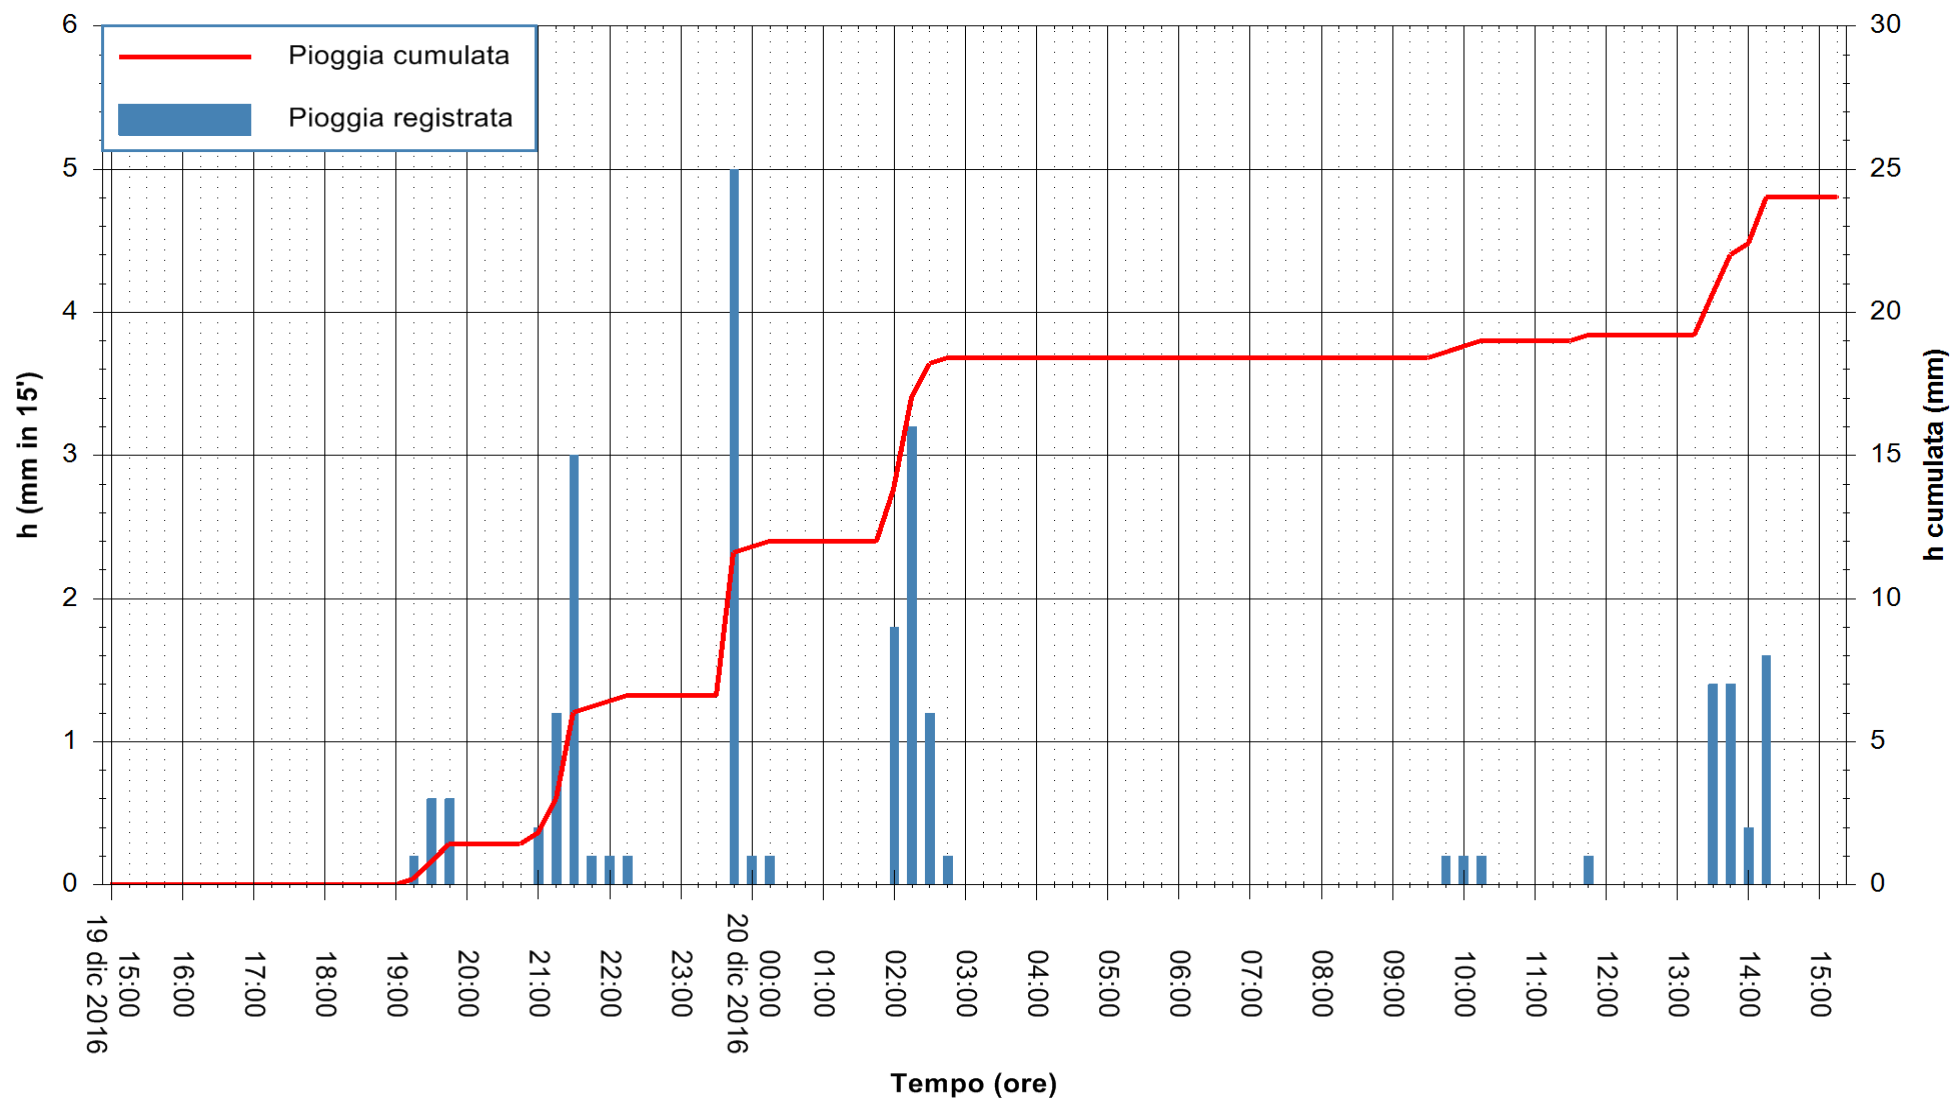

REGIONE AUTONOMA DE SARDIGNA
REGIONE AUTONOMA DELLA SARDEGNA

Stazione pluviometrica Santa Lucia di Capoterra
 Area S.LUCIA
 Pioggia registrata nelle ultime 24 ore
 Consultazione alle ore 16:11 del 20/12/2016

ARPAS
 F.to il Dirigente Responsabile
 Dott. Giuseppe Bianco

REGIONE AUTONOMA DE SARDIGNA
 REGIONE AUTONOMA DELLA SARDEGNA

Stazione pluviometrica Mamone
Area MAMONE
Pioggia registrata nelle ultime 24 ore
Consultazione alle ore 16:11 del 20/12/2016