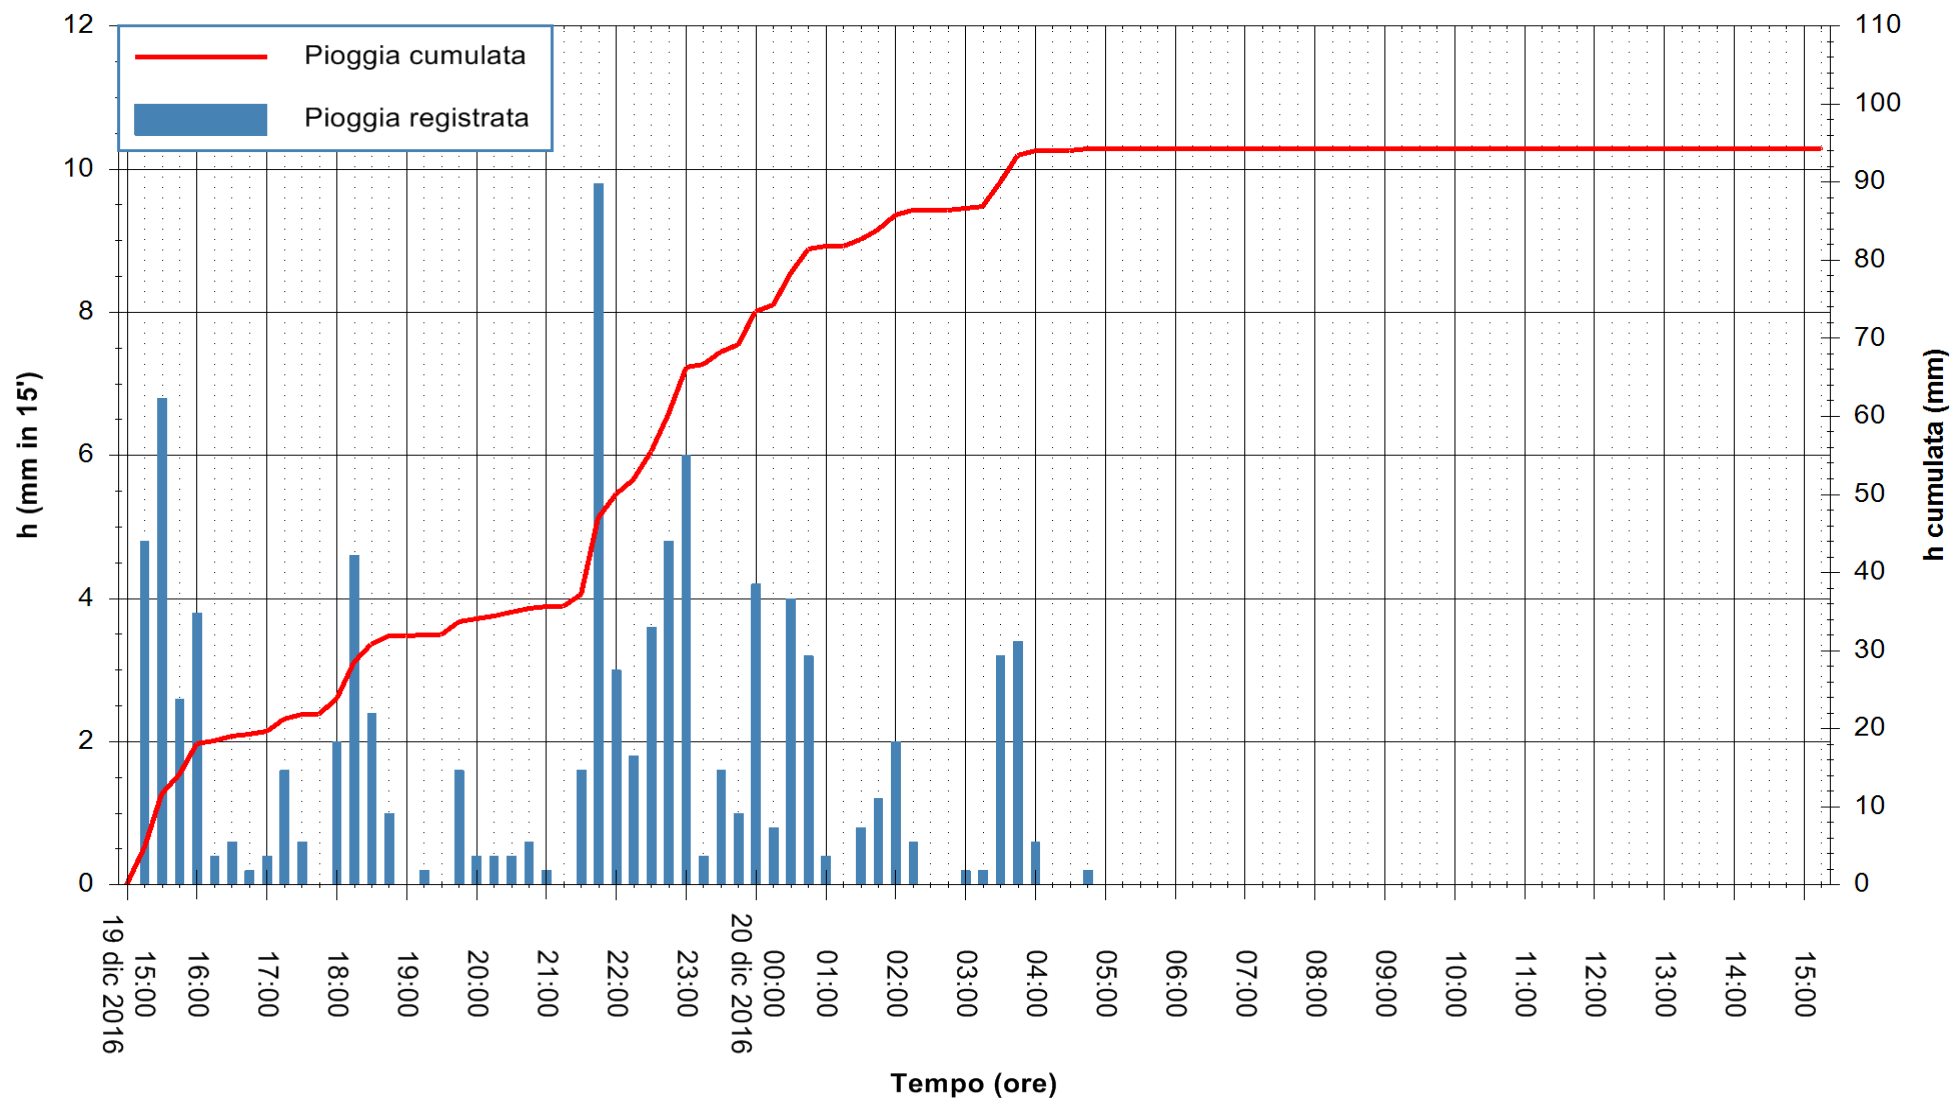

REGIONE AUTONOMA DE SARDIGNA
REGIONE AUTONOMA DELLA SARDEGNA

Stazione pluviometrica Santa Lucia di Capoterra
 Area S.LUCIA
 Pioggia registrata nelle ultime 24 ore
 Consultazione alle ore 16:11 del 20/12/2016

ARPAS
 F.to il Dirigente Responsabile
 Dott. Giuseppe Bianco

REGIONE AUTONOMA DE SARDIGNA
 REGIONE AUTONOMA DELLA SARDEGNA

Stazione pluviometrica Mamone
Area MAMONE
Pioggia registrata nelle ultime 24 ore
Consultazione alle ore 16:11 del 20/12/2016