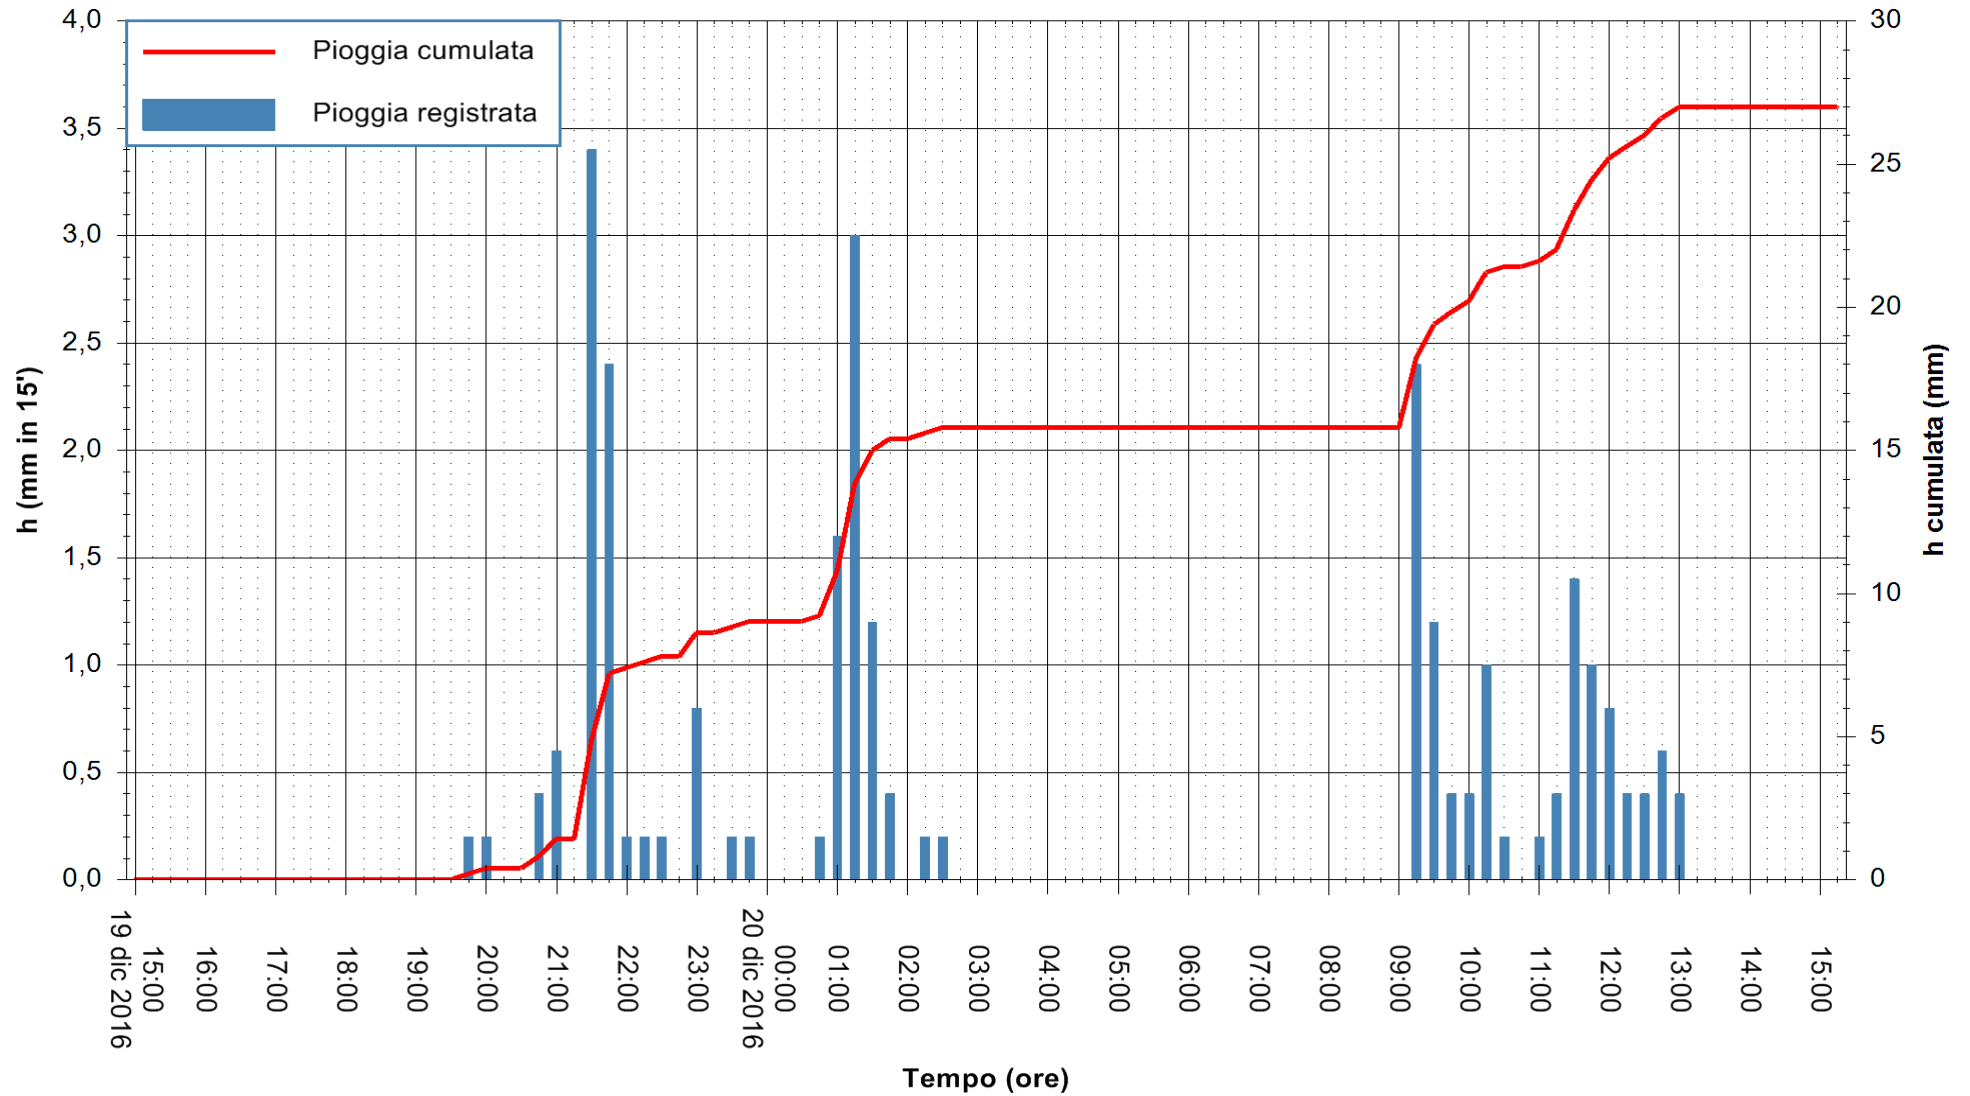

Stazione pluviometrica Fluminimannu a Decimomannu
Area DECIMOMANNU
Pioggia registrata nelle ultime 24 ore
Consultazione alle ore 16:11 del 20/12/2016

ARPAS
F.to il Dirigente Responsabile
Dott. Giuseppe Bianco

REGIONE AUTÒNOMA DE SARDIGNA
REGIONE AUTONOMA DELLA SARDEGNA

Stazione pluviometrica Pianu
Area PIANU 15
Pioggia registrata nelle ultime 24 ore
Consultazione alle ore 16:11 del 20/12/2016

ARPAS
F.to il Dirigente Responsabile
Dott. Giuseppe Bianco

REGIONE AUTONOMA DE SARDIGNA
REGIONE AUTONOMA DELLA SARDEGNA

Stazione pluviometrica Santa Lucia di Capoterra
 Area S.LUCIA
 Pioggia registrata nelle ultime 24 ore
 Consultazione alle ore 16:11 del 20/12/2016