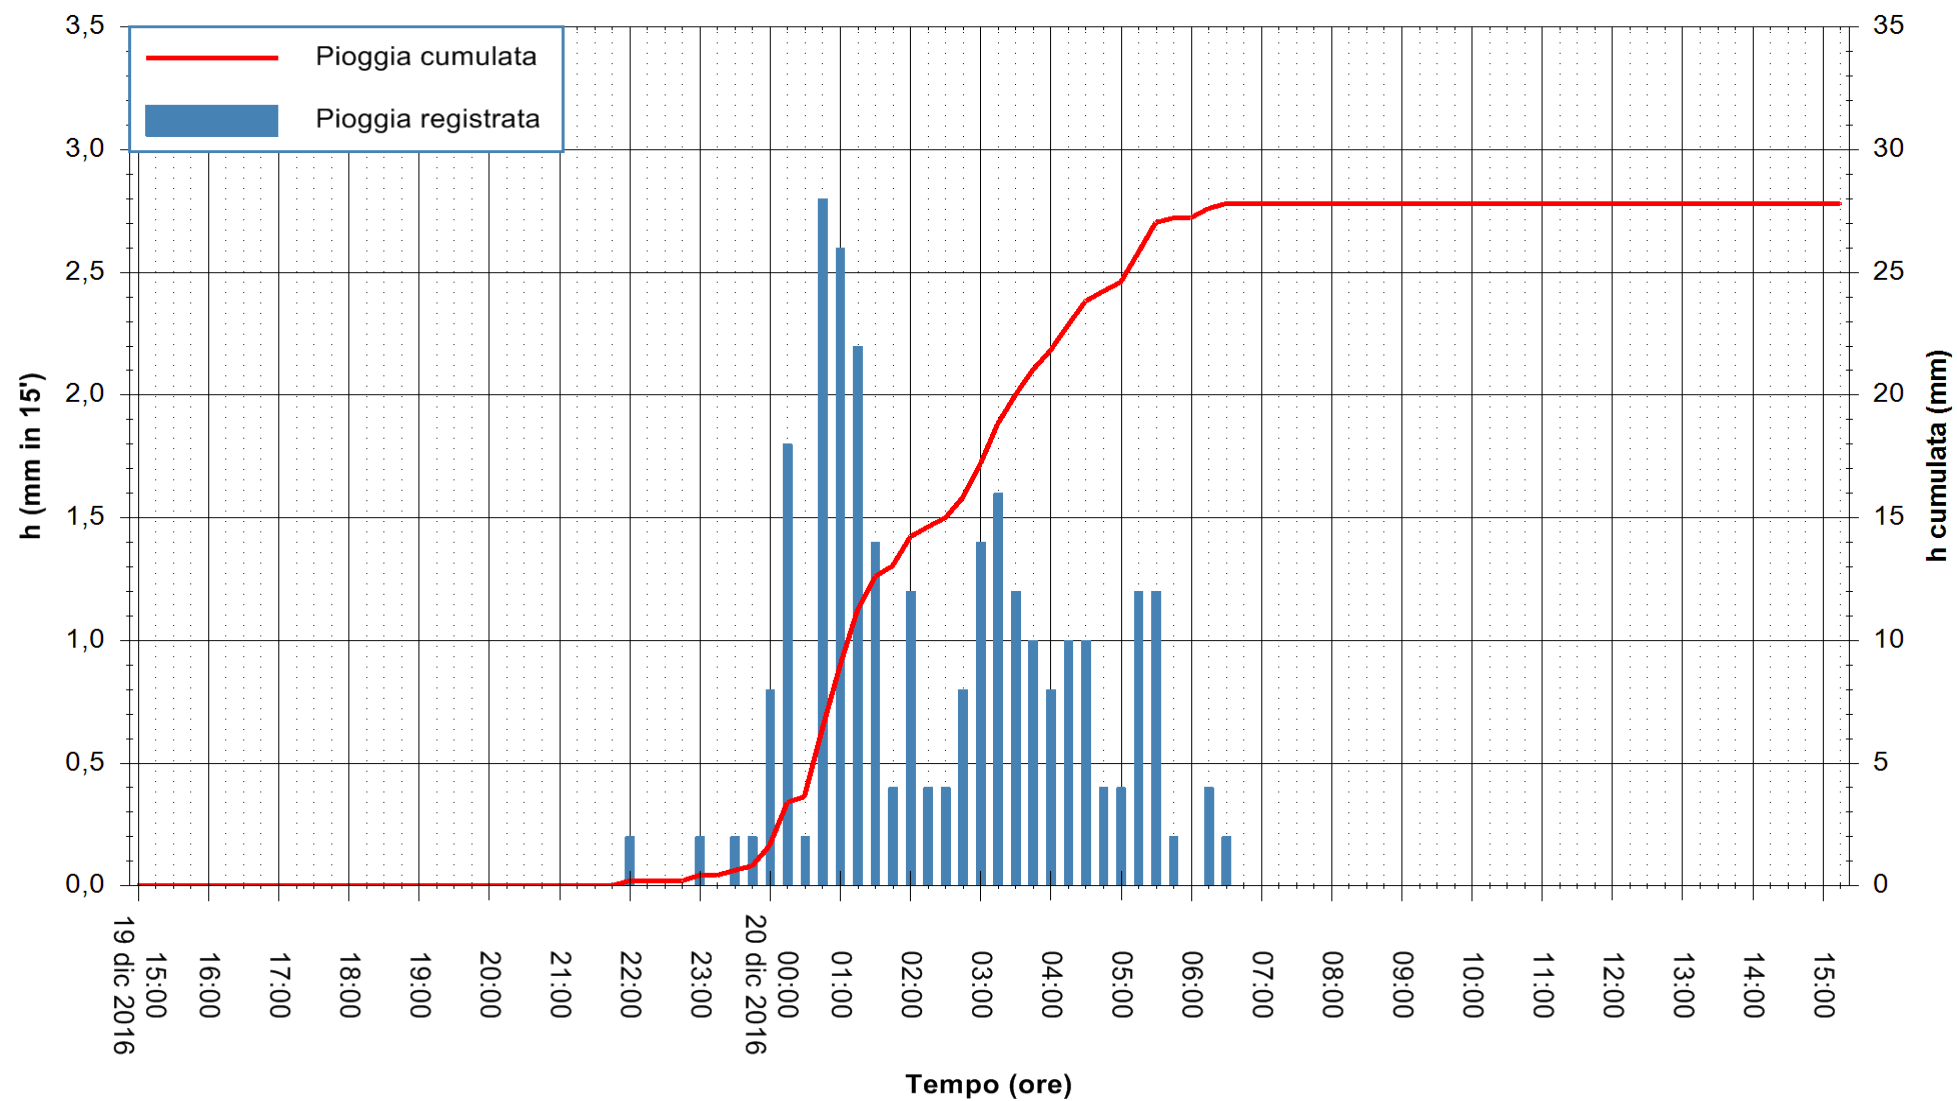

Stazione pluviometrica Fluminimannu a Decimomannu
Area DECIMOMANNU
Pioggia registrata nelle ultime 24 ore
Consultazione alle ore 16:11 del 20/12/2016

ARPAS
F.to il Dirigente Responsabile
Dott. Giuseppe Bianco

REGIONE AUTÒNOMA DE SARDIGNA
REGIONE AUTONOMA DELLA SARDEGNA

Stazione pluviometrica Pianu
Area PIANU 15
Pioggia registrata nelle ultime 24 ore
Consultazione alle ore 16:11 del 20/12/2016

ARPAS
F.to il Dirigente Responsabile
Dott. Giuseppe Bianco

REGIONE AUTONOMA DE SARDIGNA
REGIONE AUTONOMA DELLA SARDEGNA

Stazione pluviometrica Santa Lucia di Capoterra
 Area S.LUCIA
 Pioggia registrata nelle ultime 24 ore
 Consultazione alle ore 16:11 del 20/12/2016