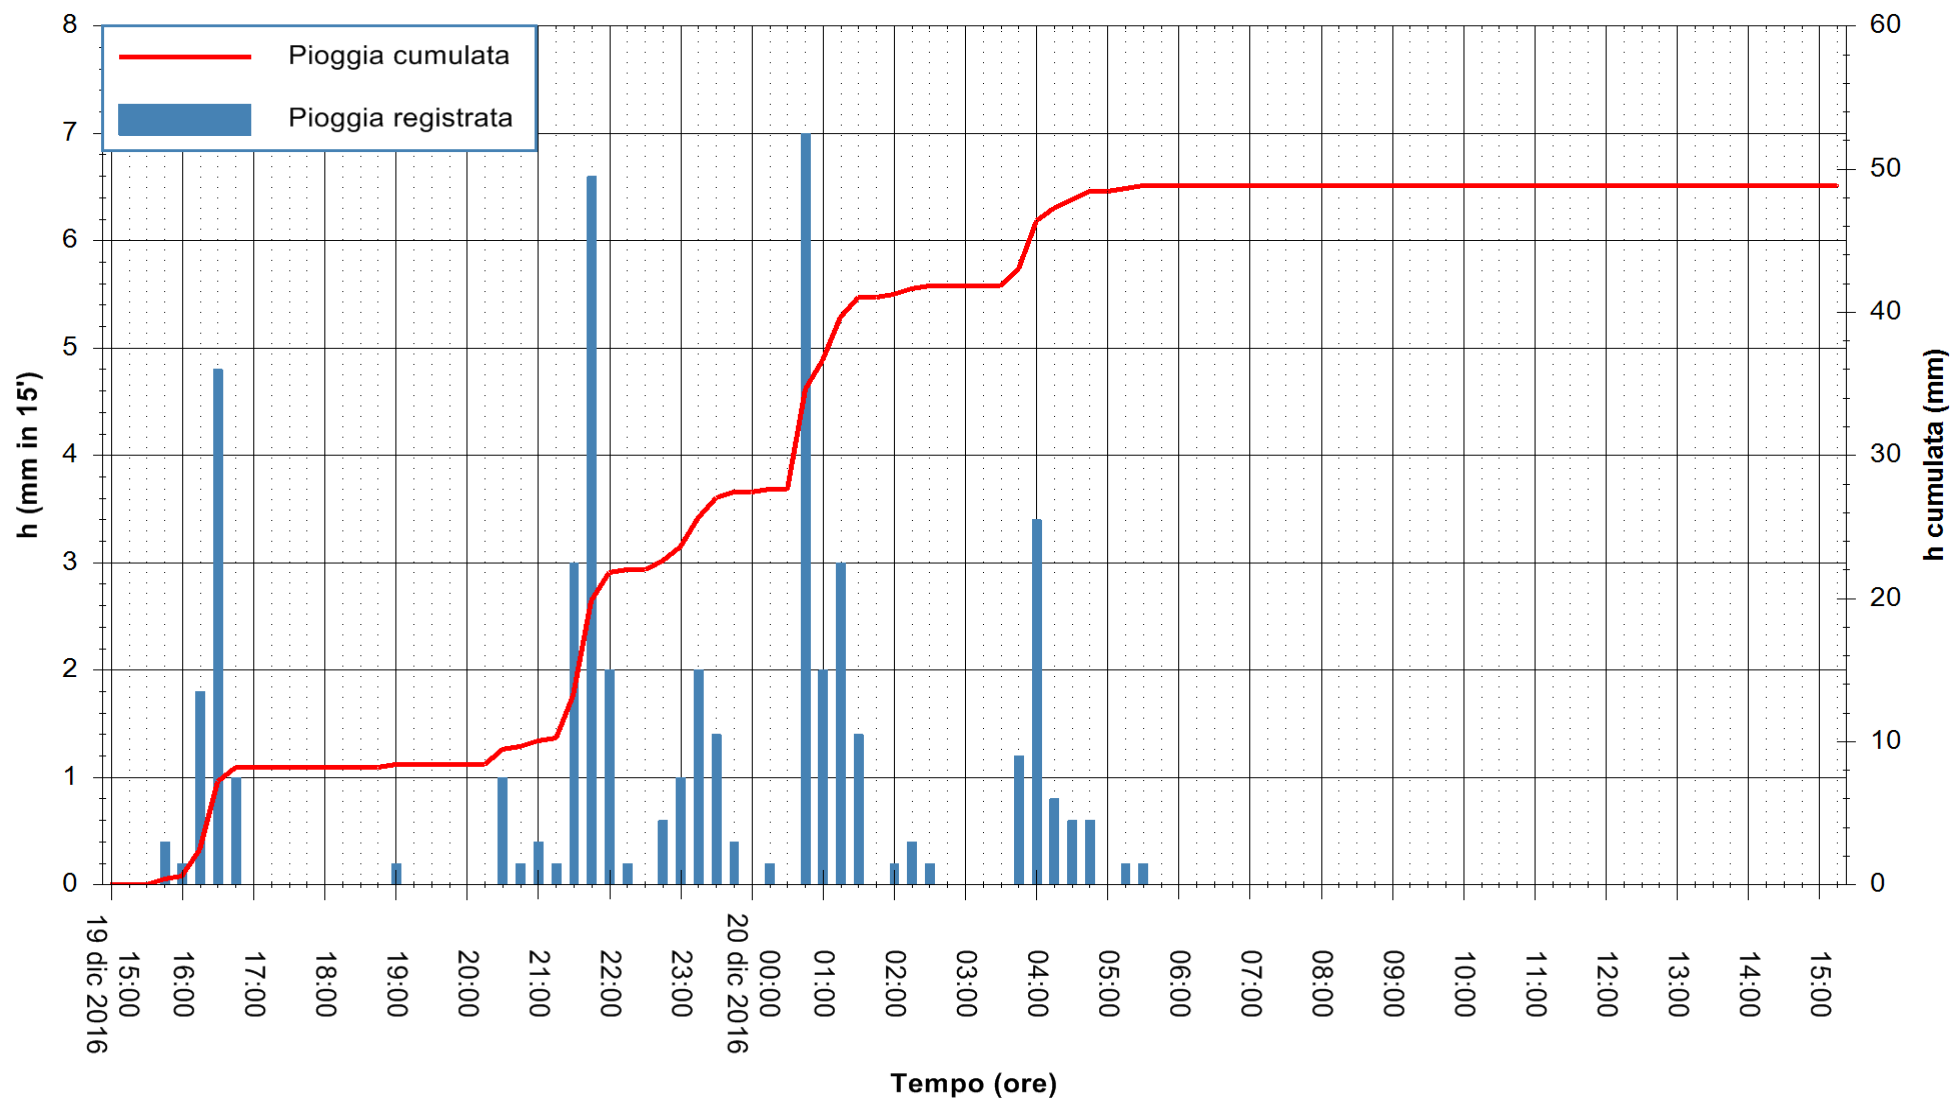

Stazione pluviometrica Fluminimannu a Decimomannu
Area DECIMOMANNU
Pioggia registrata nelle ultime 24 ore
Consultazione alle ore 16:11 del 20/12/2016

ARPAS
F.to il Dirigente Responsabile
Dott. Giuseppe Bianco

REGIONE AUTÒNOMA DE SARDIGNA
REGIONE AUTONOMA DELLA SARDEGNA

Stazione pluviometrica Pianu
Area PIANU 15
Pioggia registrata nelle ultime 24 ore
Consultazione alle ore 16:11 del 20/12/2016

ARPAS
F.to il Dirigente Responsabile
Dott. Giuseppe Bianco

REGIONE AUTONOMA DE SARDIGNA
REGIONE AUTONOMA DELLA SARDEGNA

Stazione pluviometrica Santa Lucia di Capoterra
 Area S.LUCIA
 Pioggia registrata nelle ultime 24 ore
 Consultazione alle ore 16:11 del 20/12/2016