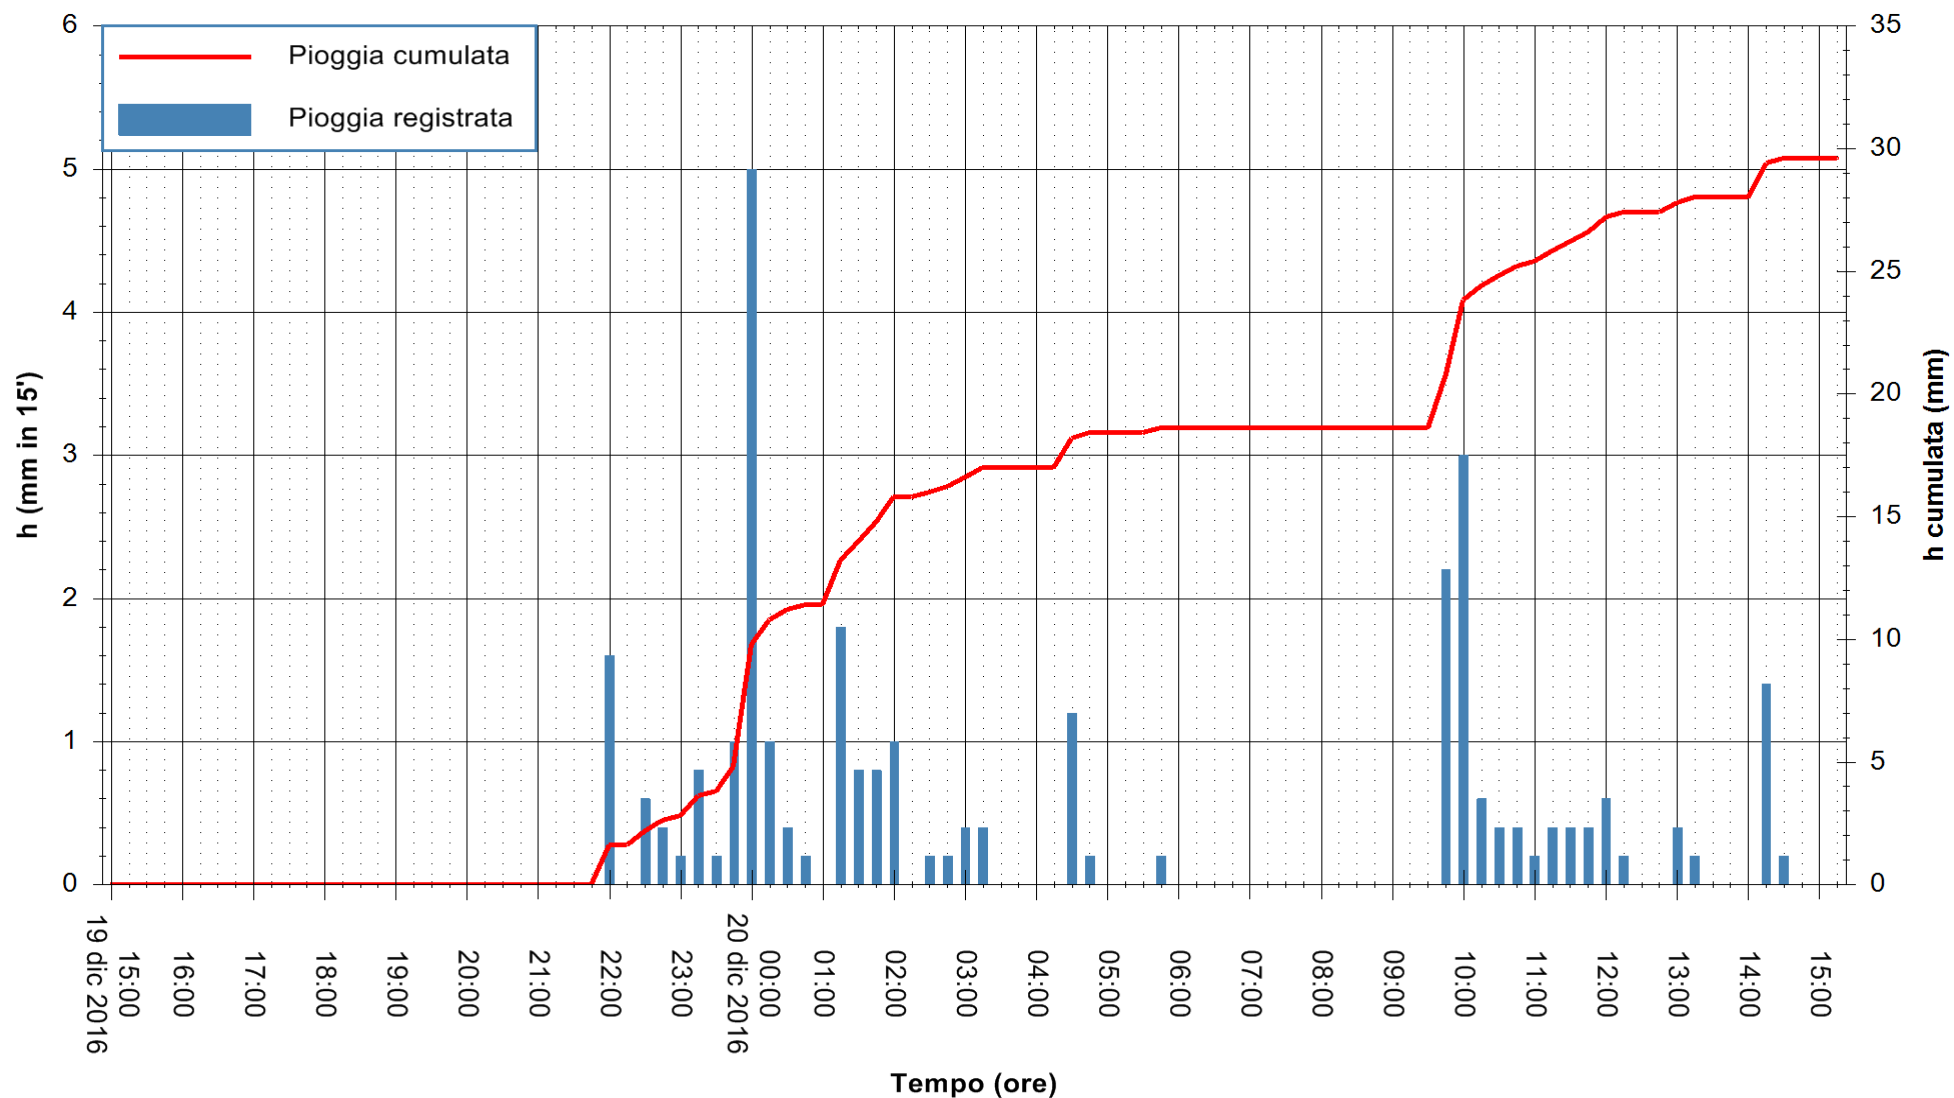

Stazione pluviometrica Fluminimannu a Decimomannu
Area DECIMOMANNU
Pioggia registrata nelle ultime 24 ore
Consultazione alle ore 16:11 del 20/12/2016

ARPAS
F.to il Dirigente Responsabile
Dott. Giuseppe Bianco

REGIONE AUTÒNOMA DE SARDIGNA
REGIONE AUTONOMA DELLA SARDEGNA

Stazione pluviometrica Pianu
Area PIANU 15
Pioggia registrata nelle ultime 24 ore
Consultazione alle ore 16:11 del 20/12/2016

ARPAS
F.to il Dirigente Responsabile
Dott. Giuseppe Bianco

REGIONE AUTONOMA DE SARDIGNA
REGIONE AUTONOMA DELLA SARDEGNA

Stazione pluviometrica Santa Lucia di Capoterra
 Area S.LUCIA
 Pioggia registrata nelle ultime 24 ore
 Consultazione alle ore 16:11 del 20/12/2016

ARPAS
 F.to il Dirigente Responsabile
 Dott. Giuseppe Bianco

REGIONE AUTONOMA DE SARDIGNA
 REGIONE AUTONOMA DELLA SARDEGNA

Stazione pluviometrica Mamone
Area MAMONE
Pioggia registrata nelle ultime 24 ore
Consultazione alle ore 16:11 del 20/12/2016