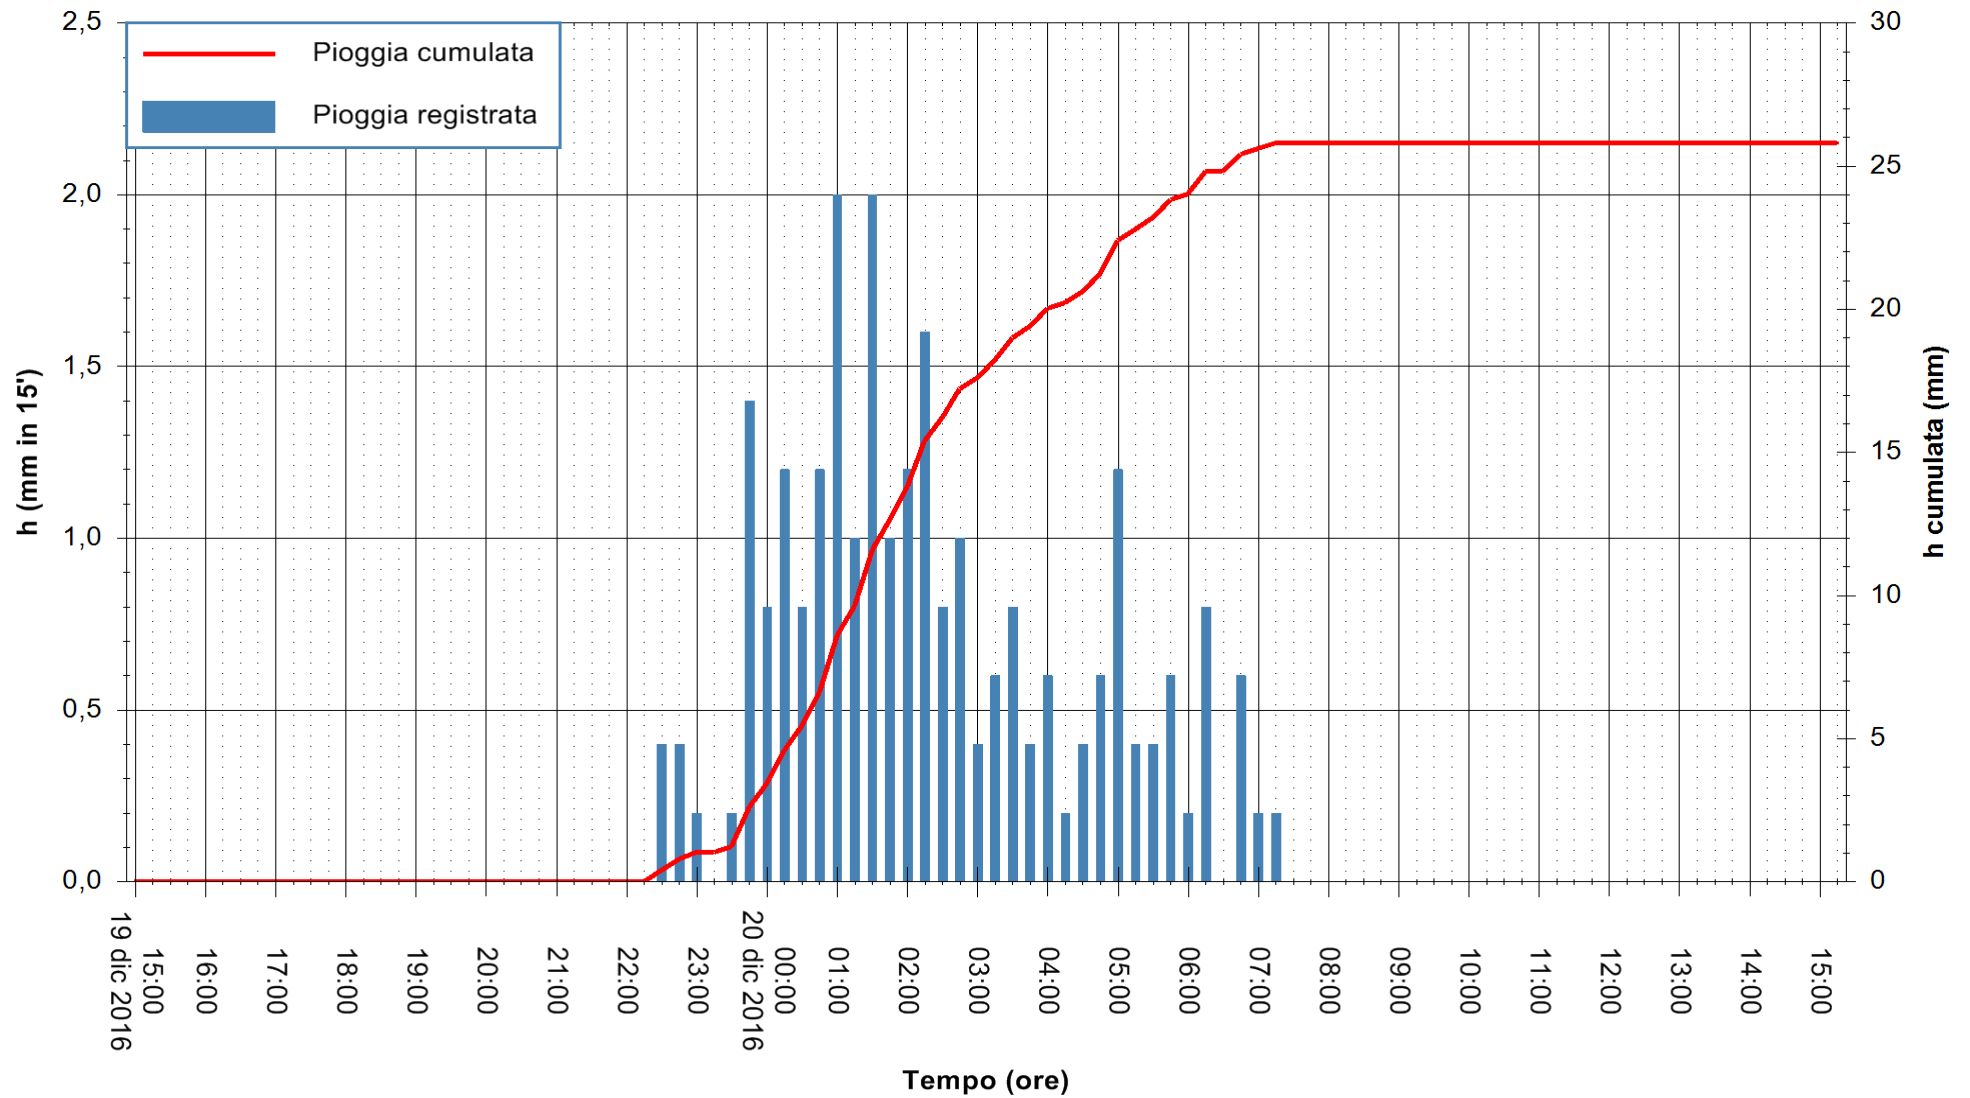

REGIONE AUTONOMA DE SARDIGNA
REGIONE AUTONOMA DELLA SARDEGNA

Stazione pluviometrica Santa Lucia di Capoterra
 Area S.LUCIA
 Pioggia registrata nelle ultime 24 ore
 Consultazione alle ore 16:11 del 20/12/2016

ARPAS
 F.to il Dirigente Responsabile
 Dott. Giuseppe Bianco

REGIONE AUTONOMA DE SARDIGNA
 REGIONE AUTONOMA DELLA SARDEGNA

Stazione pluviometrica Mamone
Area MAMONE
Pioggia registrata nelle ultime 24 ore
Consultazione alle ore 16:11 del 20/12/2016