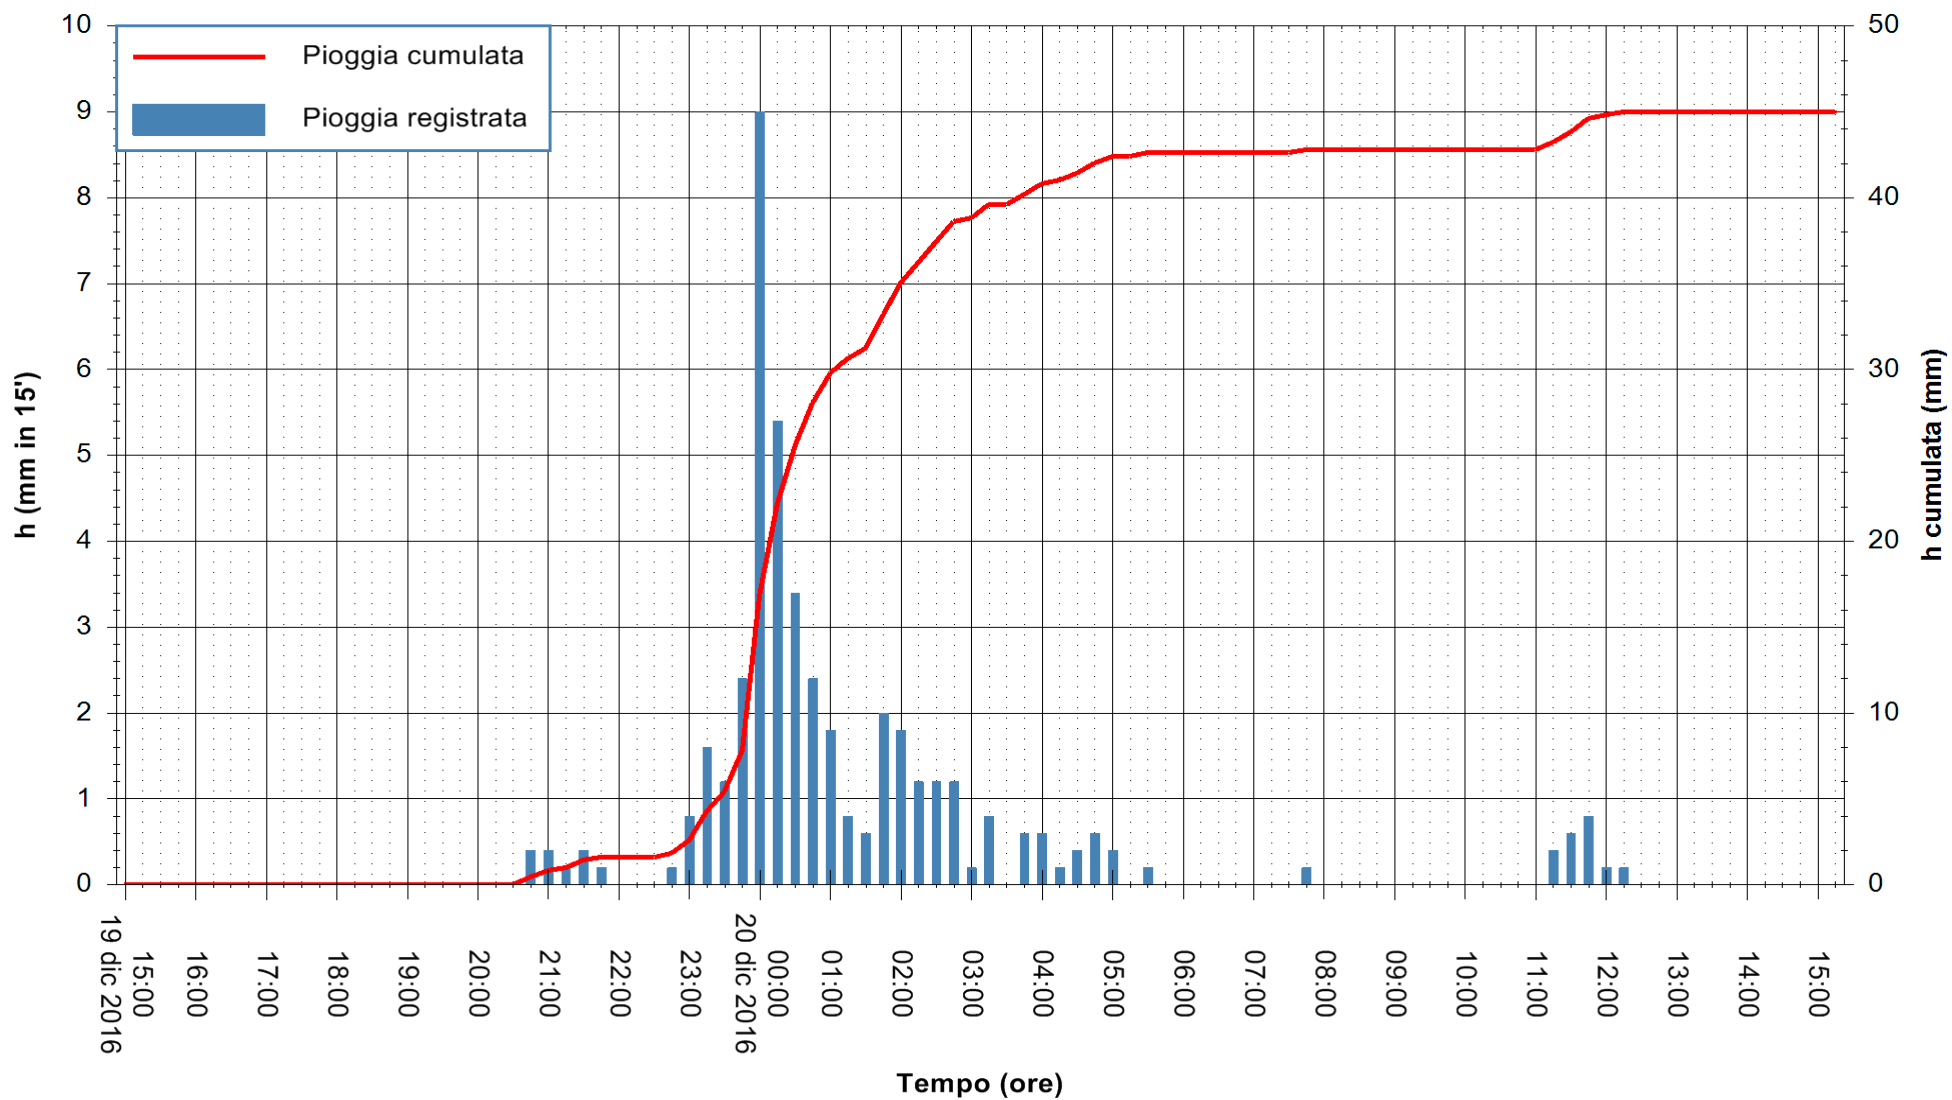

REGIONE AUTONOMA DE SARDIGNA
REGIONE AUTONOMA DELLA SARDEGNA

Stazione pluviometrica Santa Lucia di Capoterra
 Area S.LUCIA
 Pioggia registrata nelle ultime 24 ore
 Consultazione alle ore 16:11 del 20/12/2016

ARPAS
 F.to il Dirigente Responsabile
 Dott. Giuseppe Bianco

REGIONE AUTONOMA DE SARDIGNA
 REGIONE AUTONOMA DELLA SARDEGNA

Stazione pluviometrica Mamone
Area MAMONE
Pioggia registrata nelle ultime 24 ore
Consultazione alle ore 16:11 del 20/12/2016