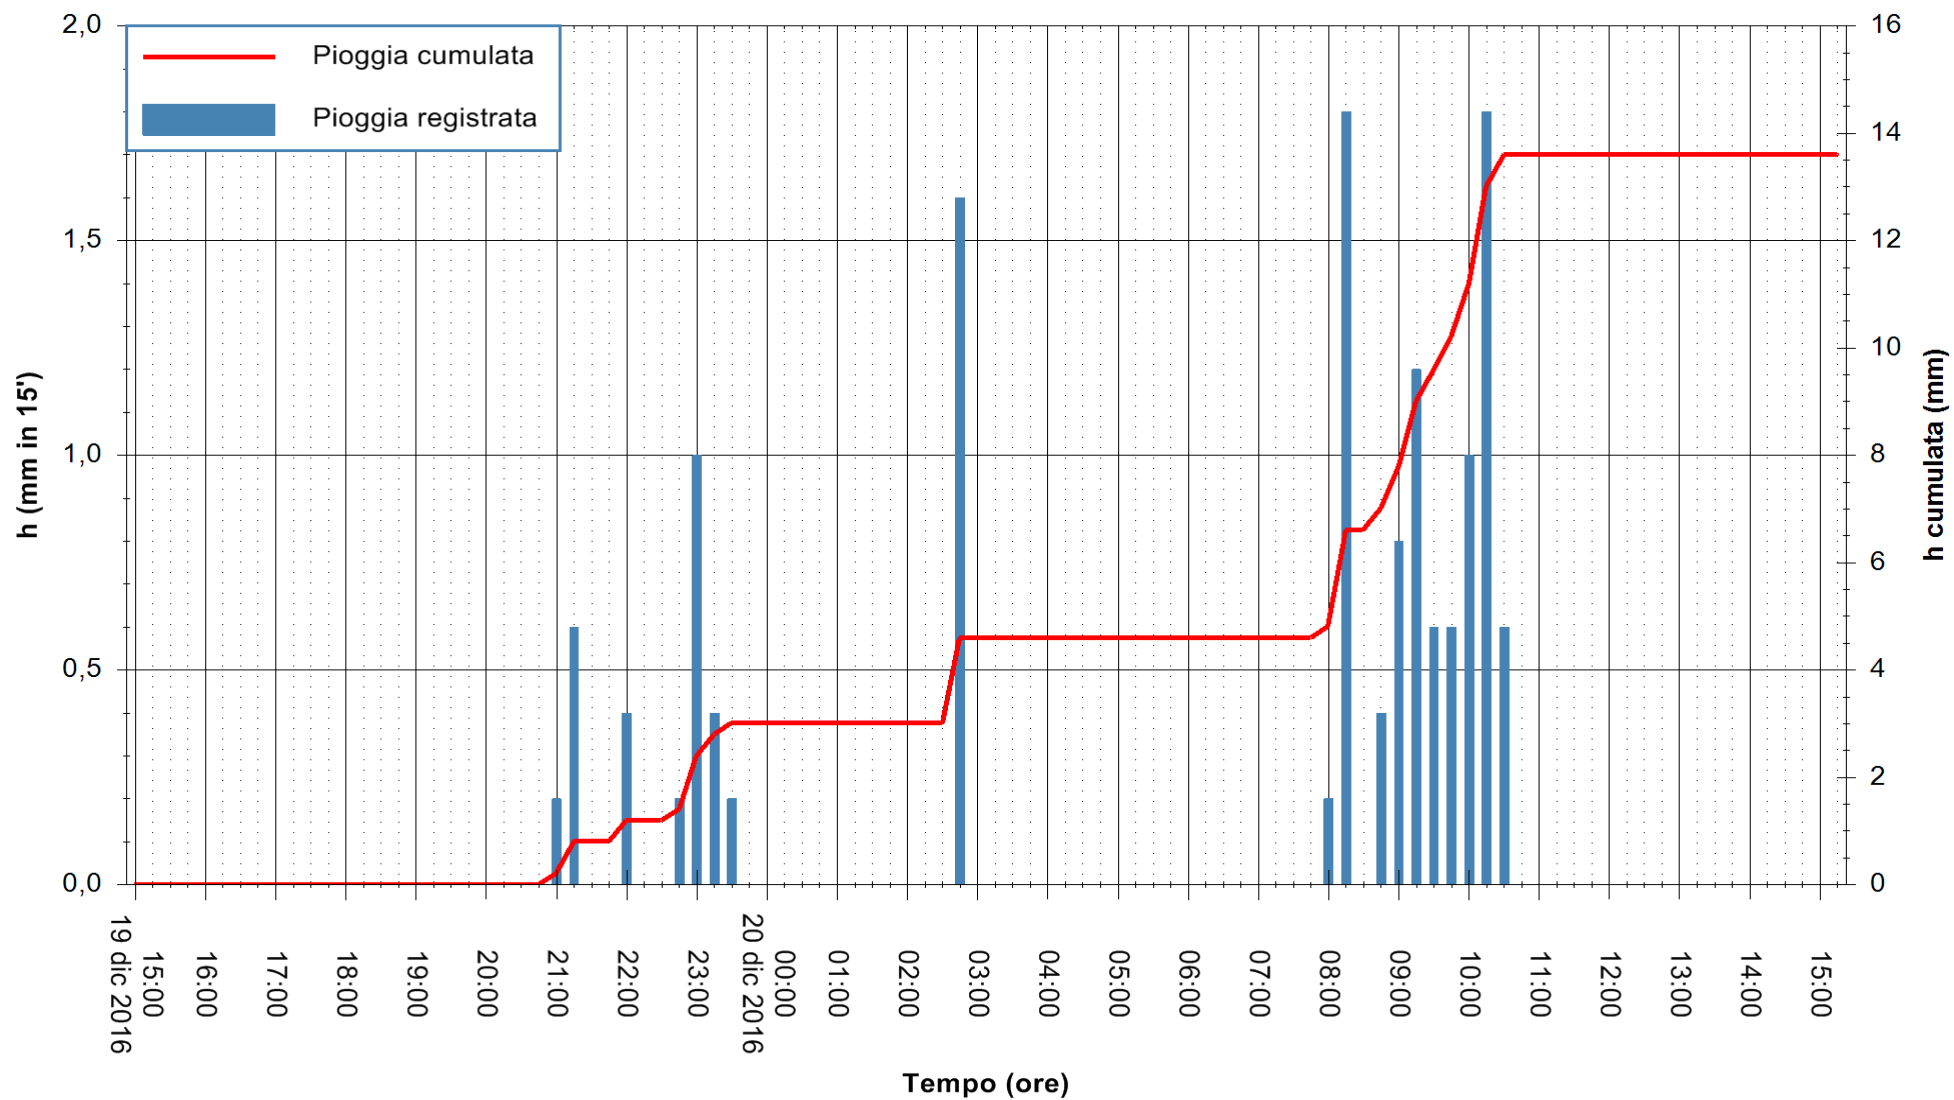

REGIONE AUTONOMA DE SARDIGNA
REGIONE AUTONOMA DELLA SARDEGNA

Stazione pluviometrica Santa Lucia di Capoterra
 Area S.LUCIA
 Pioggia registrata nelle ultime 24 ore
 Consultazione alle ore 16:11 del 20/12/2016

ARPAS
 F.to il Dirigente Responsabile
 Dott. Giuseppe Bianco

REGIONE AUTONOMA DE SARDIGNA
 REGIONE AUTONOMA DELLA SARDEGNA

Stazione pluviometrica Mamone
Area MAMONE
Pioggia registrata nelle ultime 24 ore
Consultazione alle ore 16:11 del 20/12/2016