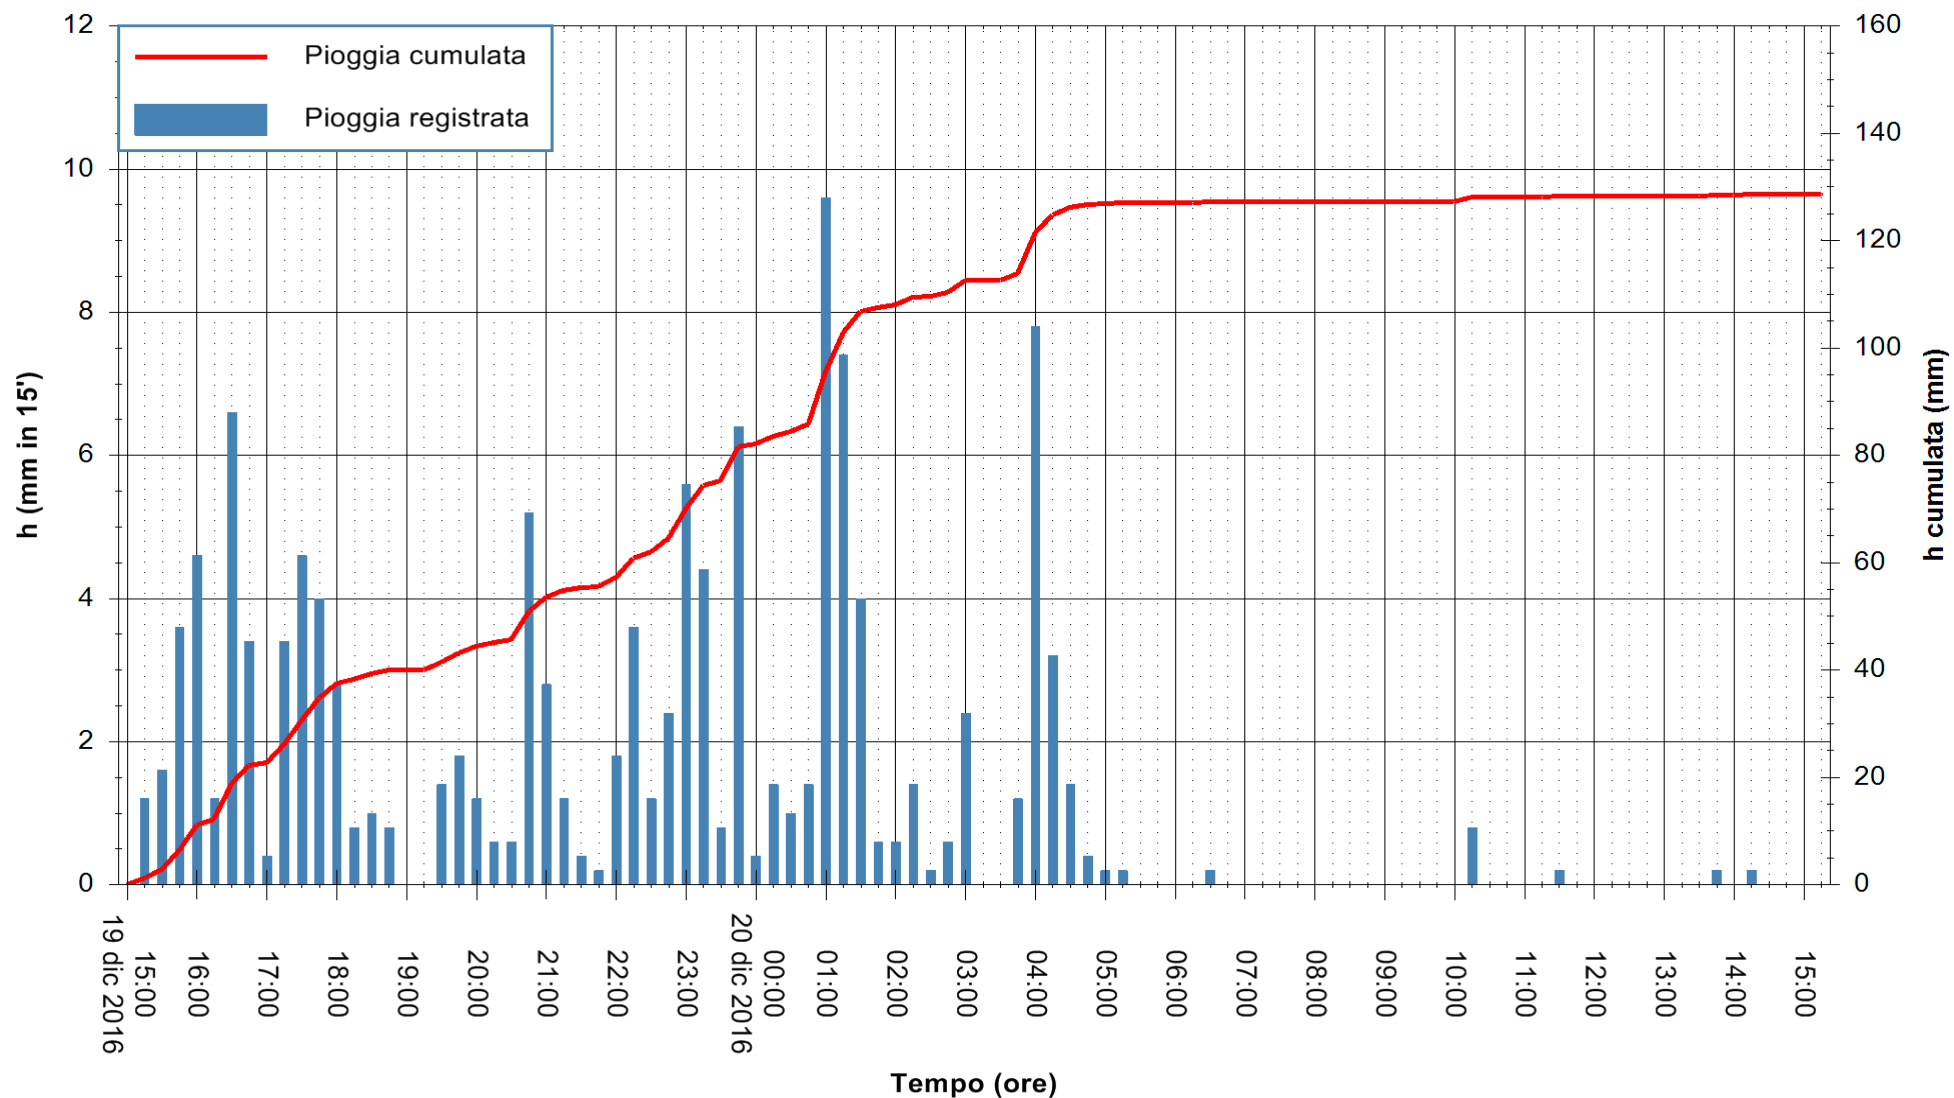

Stazione pluviometrica Fluminimannu a Decimomannu
Area DECIMOMANNU
Pioggia registrata nelle ultime 24 ore
Consultazione alle ore 16:11 del 20/12/2016

ARPAS
F.to il Dirigente Responsabile
Dott. Giuseppe Bianco

REGIONE AUTÒNOMA DE SARDIGNA
REGIONE AUTONOMA DELLA SARDEGNA

Stazione pluviometrica Pianu
Area PIANU 15
Pioggia registrata nelle ultime 24 ore
Consultazione alle ore 16:11 del 20/12/2016

ARPAS
F.to il Dirigente Responsabile
Dott. Giuseppe Bianco

REGIONE AUTONOMA DE SARDIGNA
REGIONE AUTONOMA DELLA SARDEGNA

Stazione pluviometrica Santa Lucia di Capoterra
 Area S.LUCIA
 Pioggia registrata nelle ultime 24 ore
 Consultazione alle ore 16:11 del 20/12/2016

ARPAS
 F.to il Dirigente Responsabile
 Dott. Giuseppe Bianco

REGIONE AUTONOMA DE SARDIGNA
 REGIONE AUTONOMA DELLA SARDEGNA

Stazione pluviometrica Mamone
Area MAMONE
Pioggia registrata nelle ultime 24 ore
Consultazione alle ore 16:11 del 20/12/2016