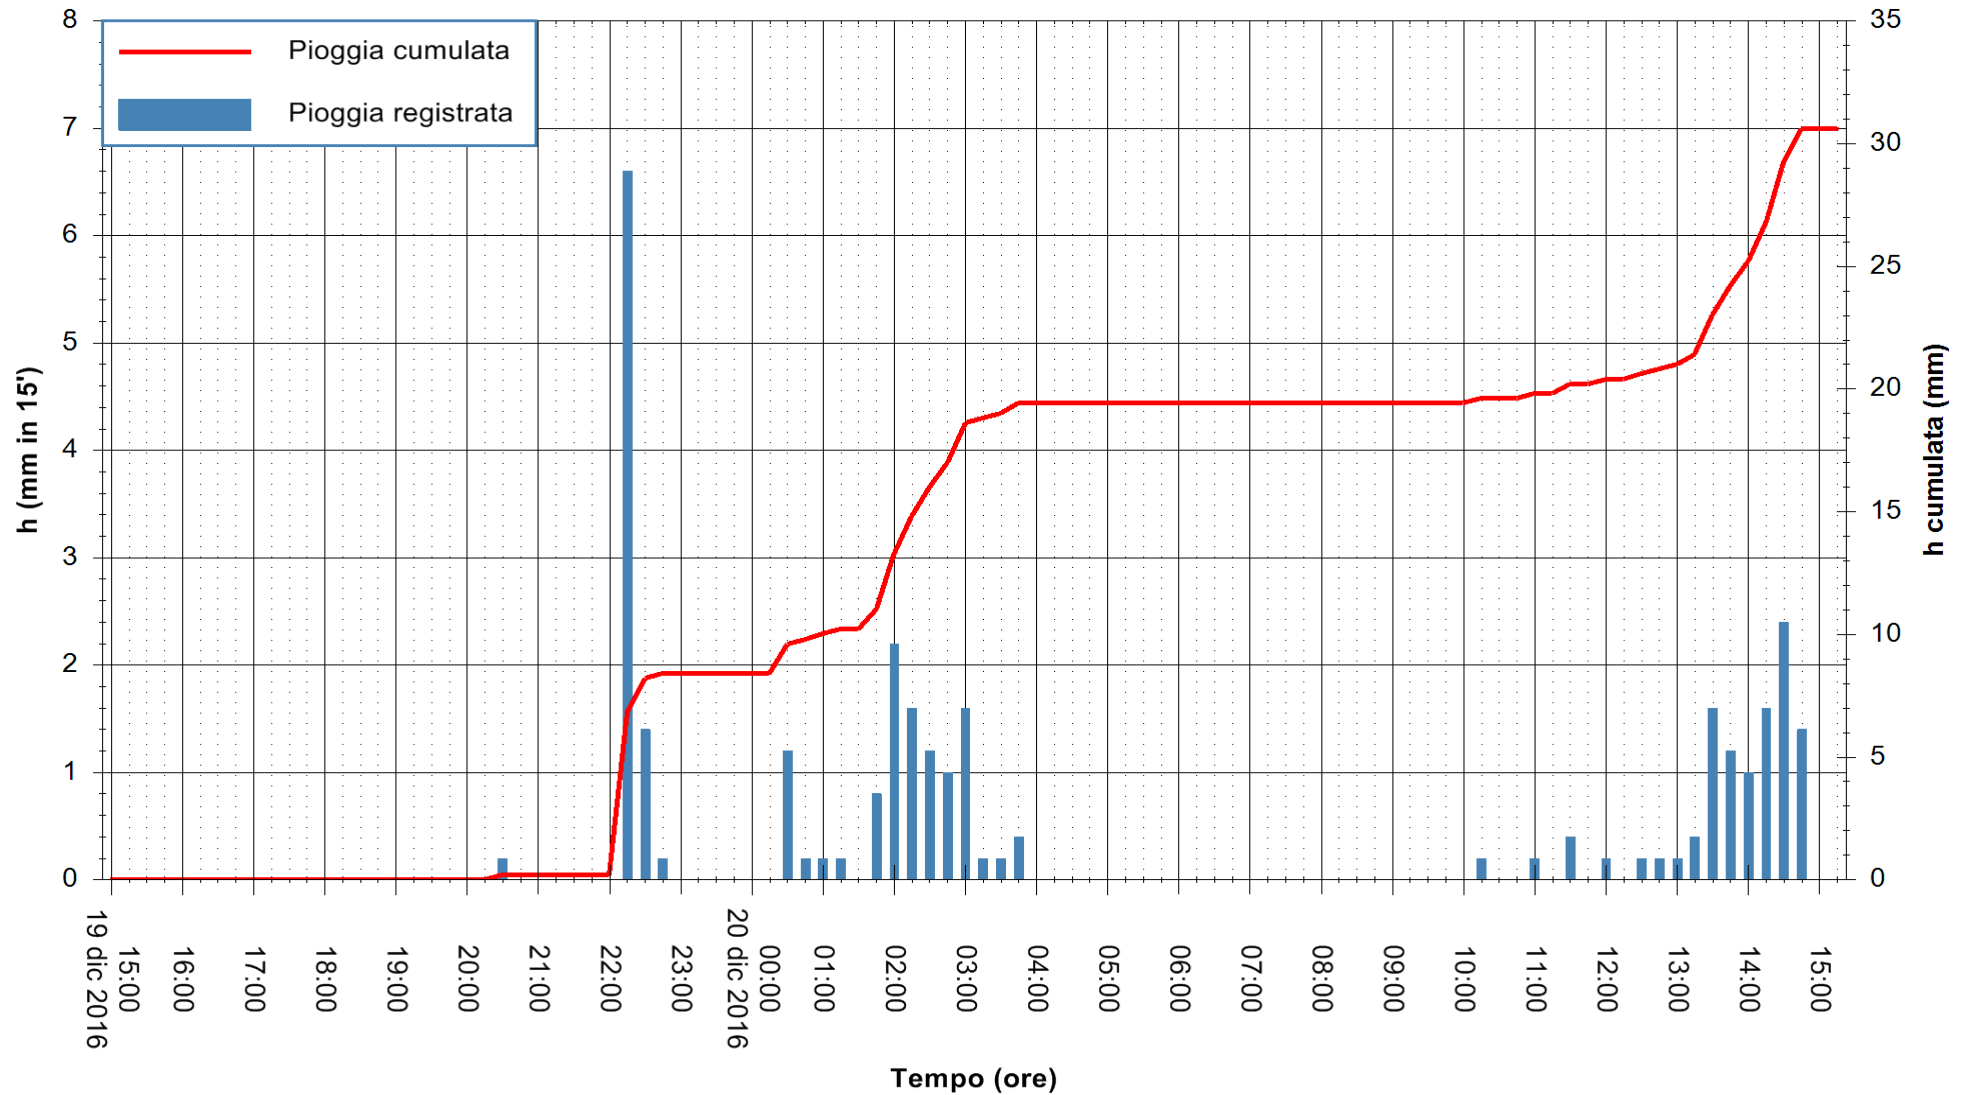

Stazione pluviometrica Fluminimannu a Decimomannu
Area DECIMOMANNU
Pioggia registrata nelle ultime 24 ore
Consultazione alle ore 16:11 del 20/12/2016

ARPAS
F.to il Dirigente Responsabile
Dott. Giuseppe Bianco

REGIONE AUTÒNOMA DE SARDIGNA
REGIONE AUTONOMA DELLA SARDEGNA

Stazione pluviometrica Pianu
Area PIANU 15
Pioggia registrata nelle ultime 24 ore
Consultazione alle ore 16:11 del 20/12/2016

ARPAS
F.to il Dirigente Responsabile
Dott. Giuseppe Bianco

REGIONE AUTONOMA DE SARDIGNA
REGIONE AUTONOMA DELLA SARDEGNA

Stazione pluviometrica Santa Lucia di Capoterra
 Area S.LUCIA
 Pioggia registrata nelle ultime 24 ore
 Consultazione alle ore 16:11 del 20/12/2016