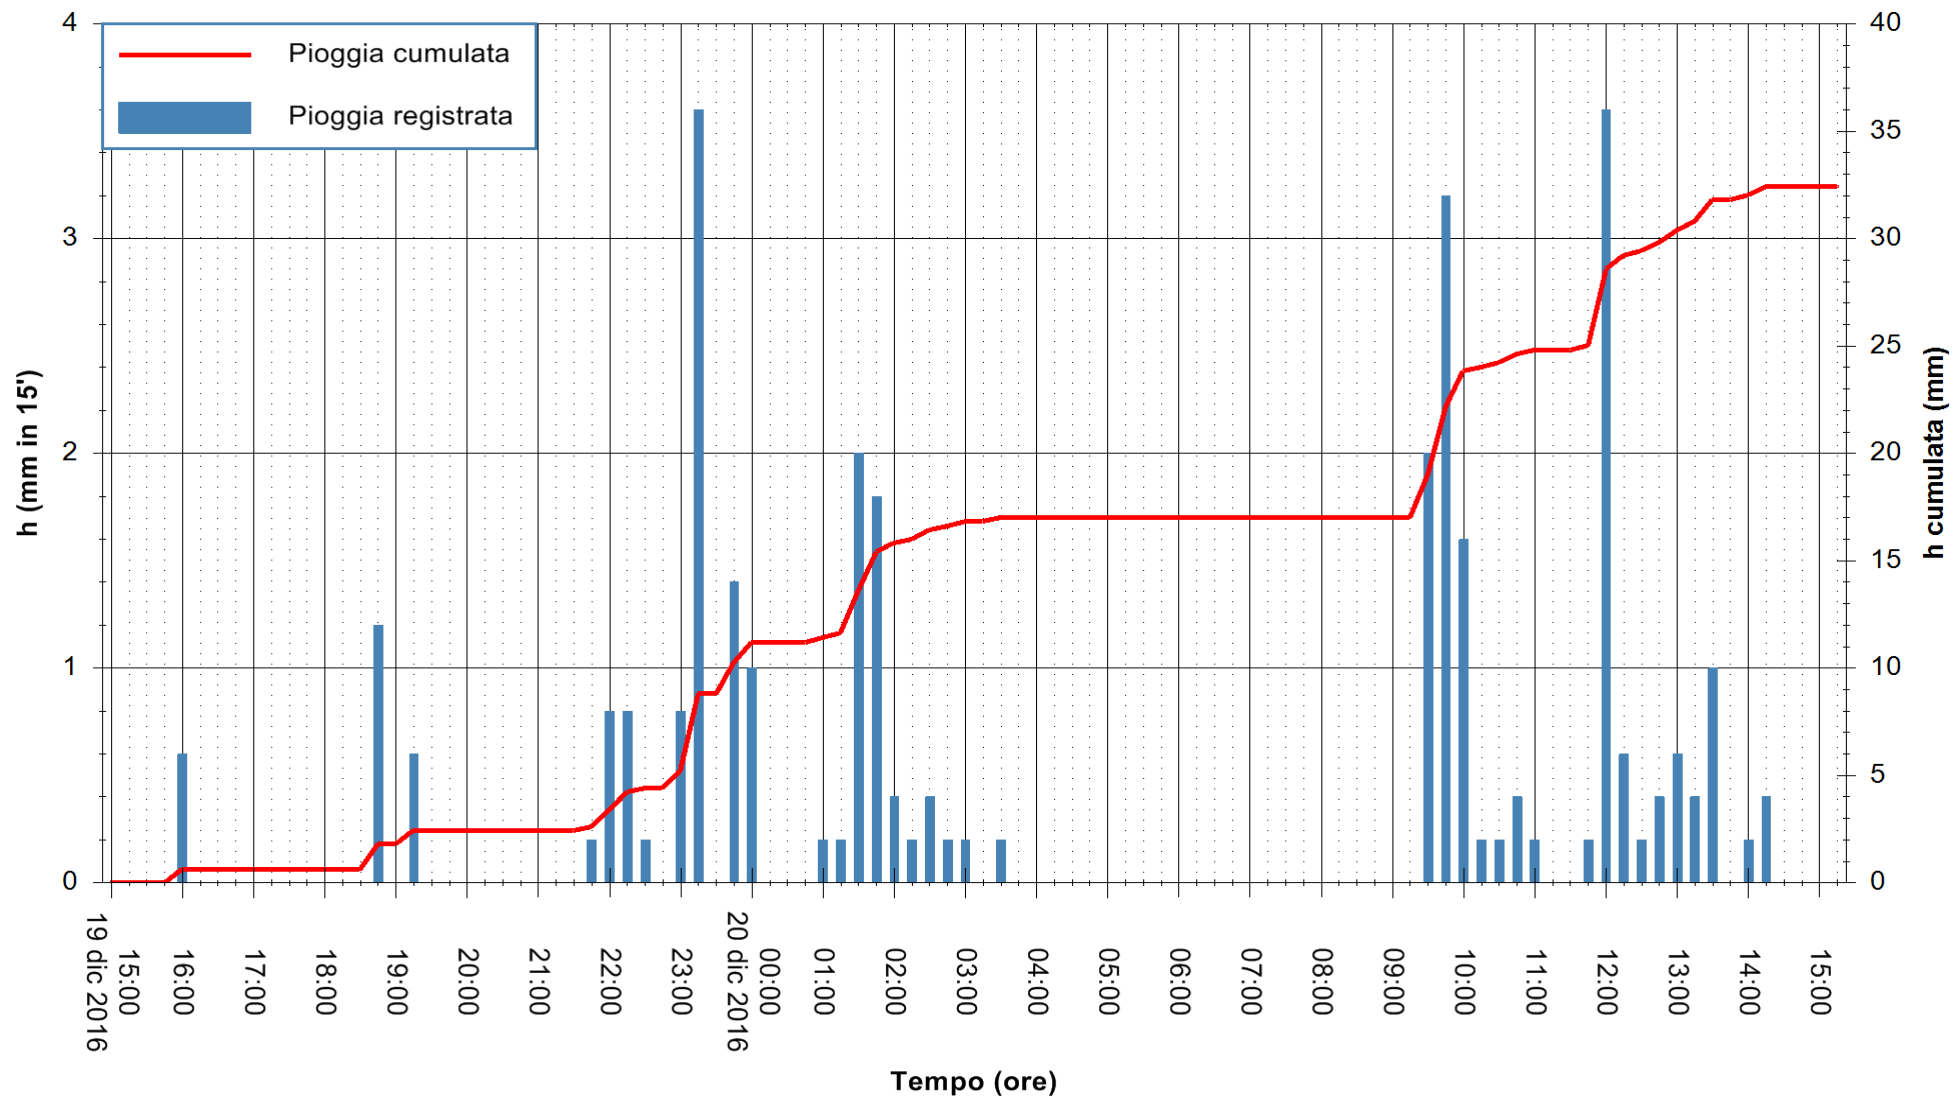

Stazione pluviometrica Fluminimannu a Decimomannu
Area DECIMOMANNU
Pioggia registrata nelle ultime 24 ore
Consultazione alle ore 16:11 del 20/12/2016

ARPAS
F.to il Dirigente Responsabile
Dott. Giuseppe Bianco

REGIONE AUTÒNOMA DE SARDIGNA
REGIONE AUTONOMA DELLA SARDEGNA

Stazione pluviometrica Pianu
Area PIANU 15
Pioggia registrata nelle ultime 24 ore
Consultazione alle ore 16:11 del 20/12/2016

ARPAS
F.to il Dirigente Responsabile
Dott. Giuseppe Bianco

REGIONE AUTONOMA DE SARDIGNA
REGIONE AUTONOMA DELLA SARDEGNA

Stazione pluviometrica Santa Lucia di Capoterra
 Area S.LUCIA
 Pioggia registrata nelle ultime 24 ore
 Consultazione alle ore 16:11 del 20/12/2016

ARPAS
 F.to il Dirigente Responsabile
 Dott. Giuseppe Bianco

REGIONE AUTONOMA DE SARDIGNA
 REGIONE AUTONOMA DELLA SARDEGNA

Stazione pluviometrica Mamone
Area MAMONE
Pioggia registrata nelle ultime 24 ore
Consultazione alle ore 16:11 del 20/12/2016