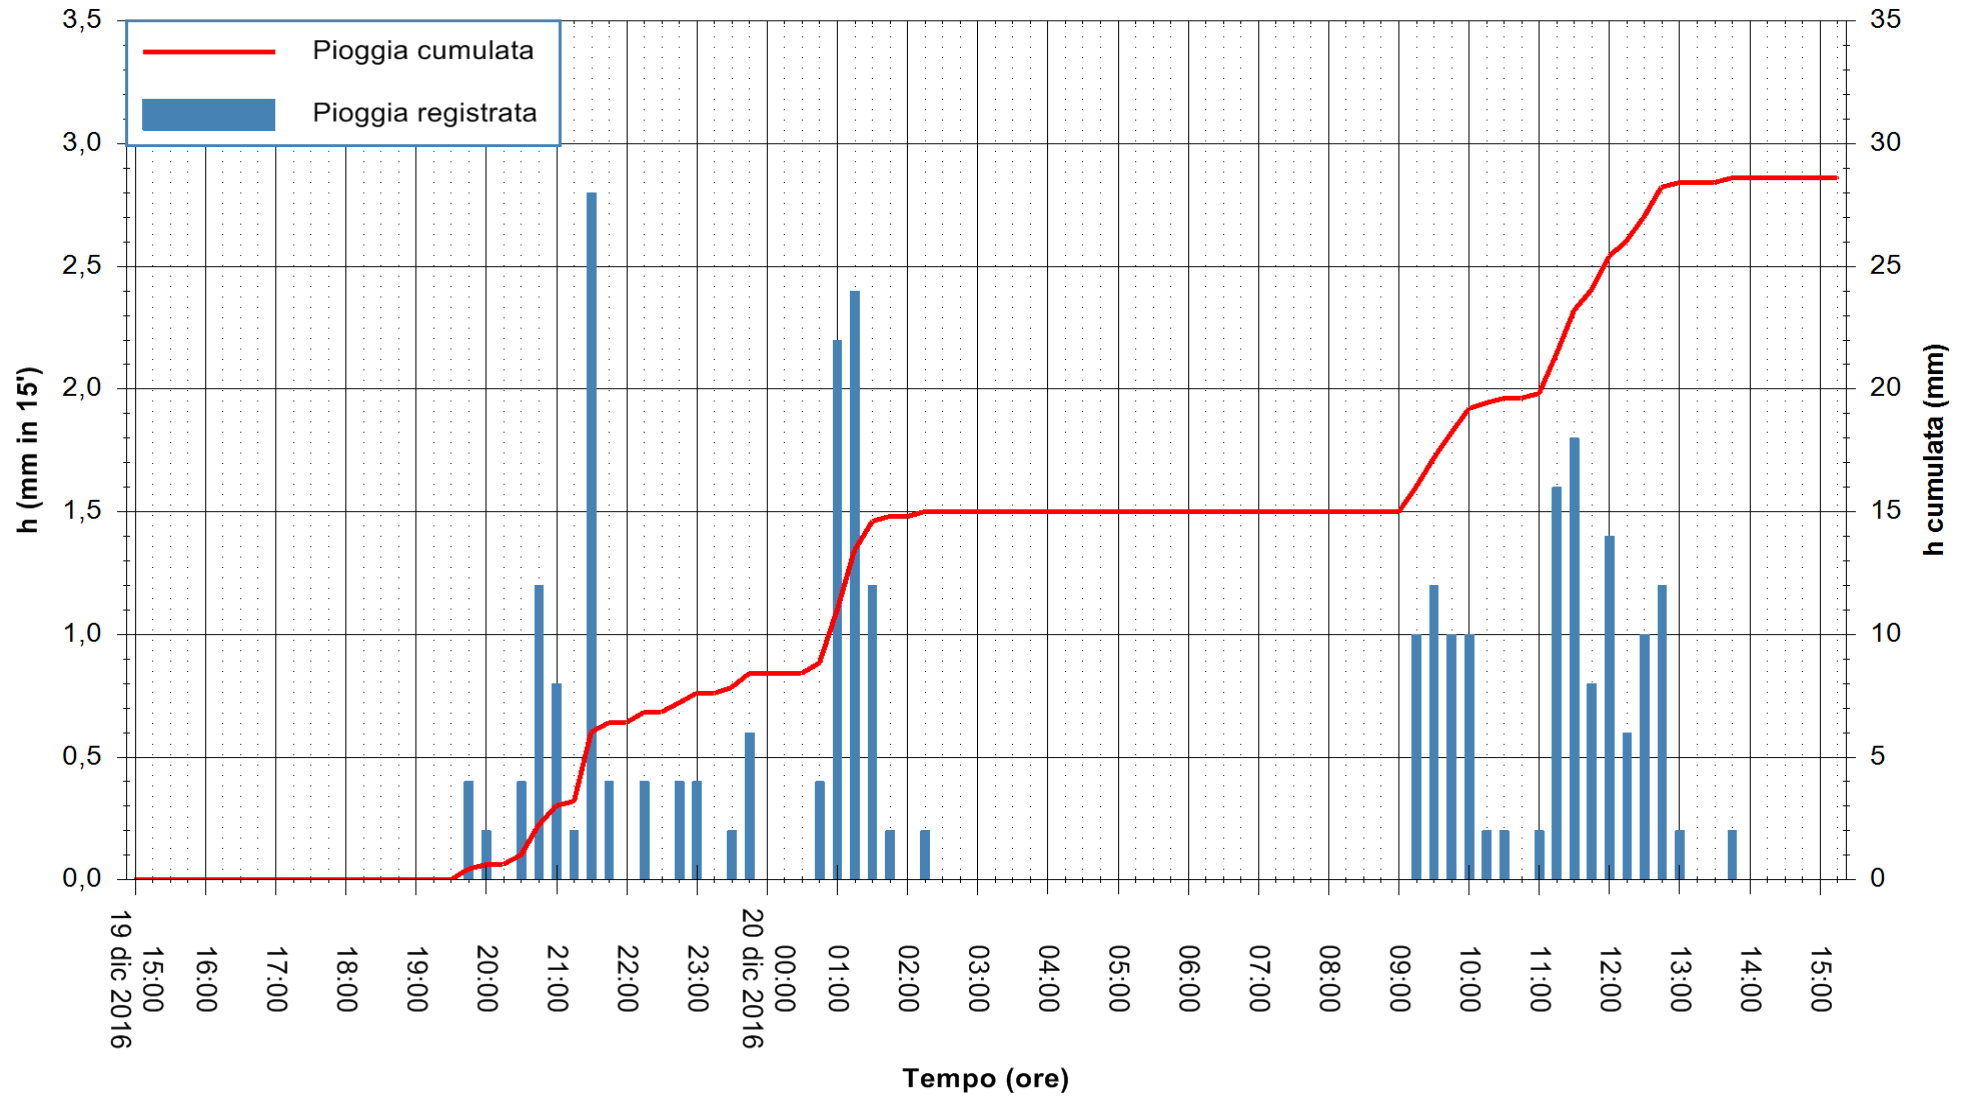

Stazione pluviometrica Fluminimannu a Decimomannu
Area DECIMOMANNU
Pioggia registrata nelle ultime 24 ore
Consultazione alle ore 16:11 del 20/12/2016

ARPAS
F.to il Dirigente Responsabile
Dott. Giuseppe Bianco

REGIONE AUTÒNOMA DE SARDIGNA
REGIONE AUTONOMA DELLA SARDEGNA

Stazione pluviometrica Pianu
Area PIANU 15
Pioggia registrata nelle ultime 24 ore
Consultazione alle ore 16:11 del 20/12/2016

ARPAS
F.to il Dirigente Responsabile
Dott. Giuseppe Bianco

REGIONE AUTONOMA DE SARDIGNA
REGIONE AUTONOMA DELLA SARDEGNA

Stazione pluviometrica Santa Lucia di Capoterra
 Area S.LUCIA
 Pioggia registrata nelle ultime 24 ore
 Consultazione alle ore 16:11 del 20/12/2016