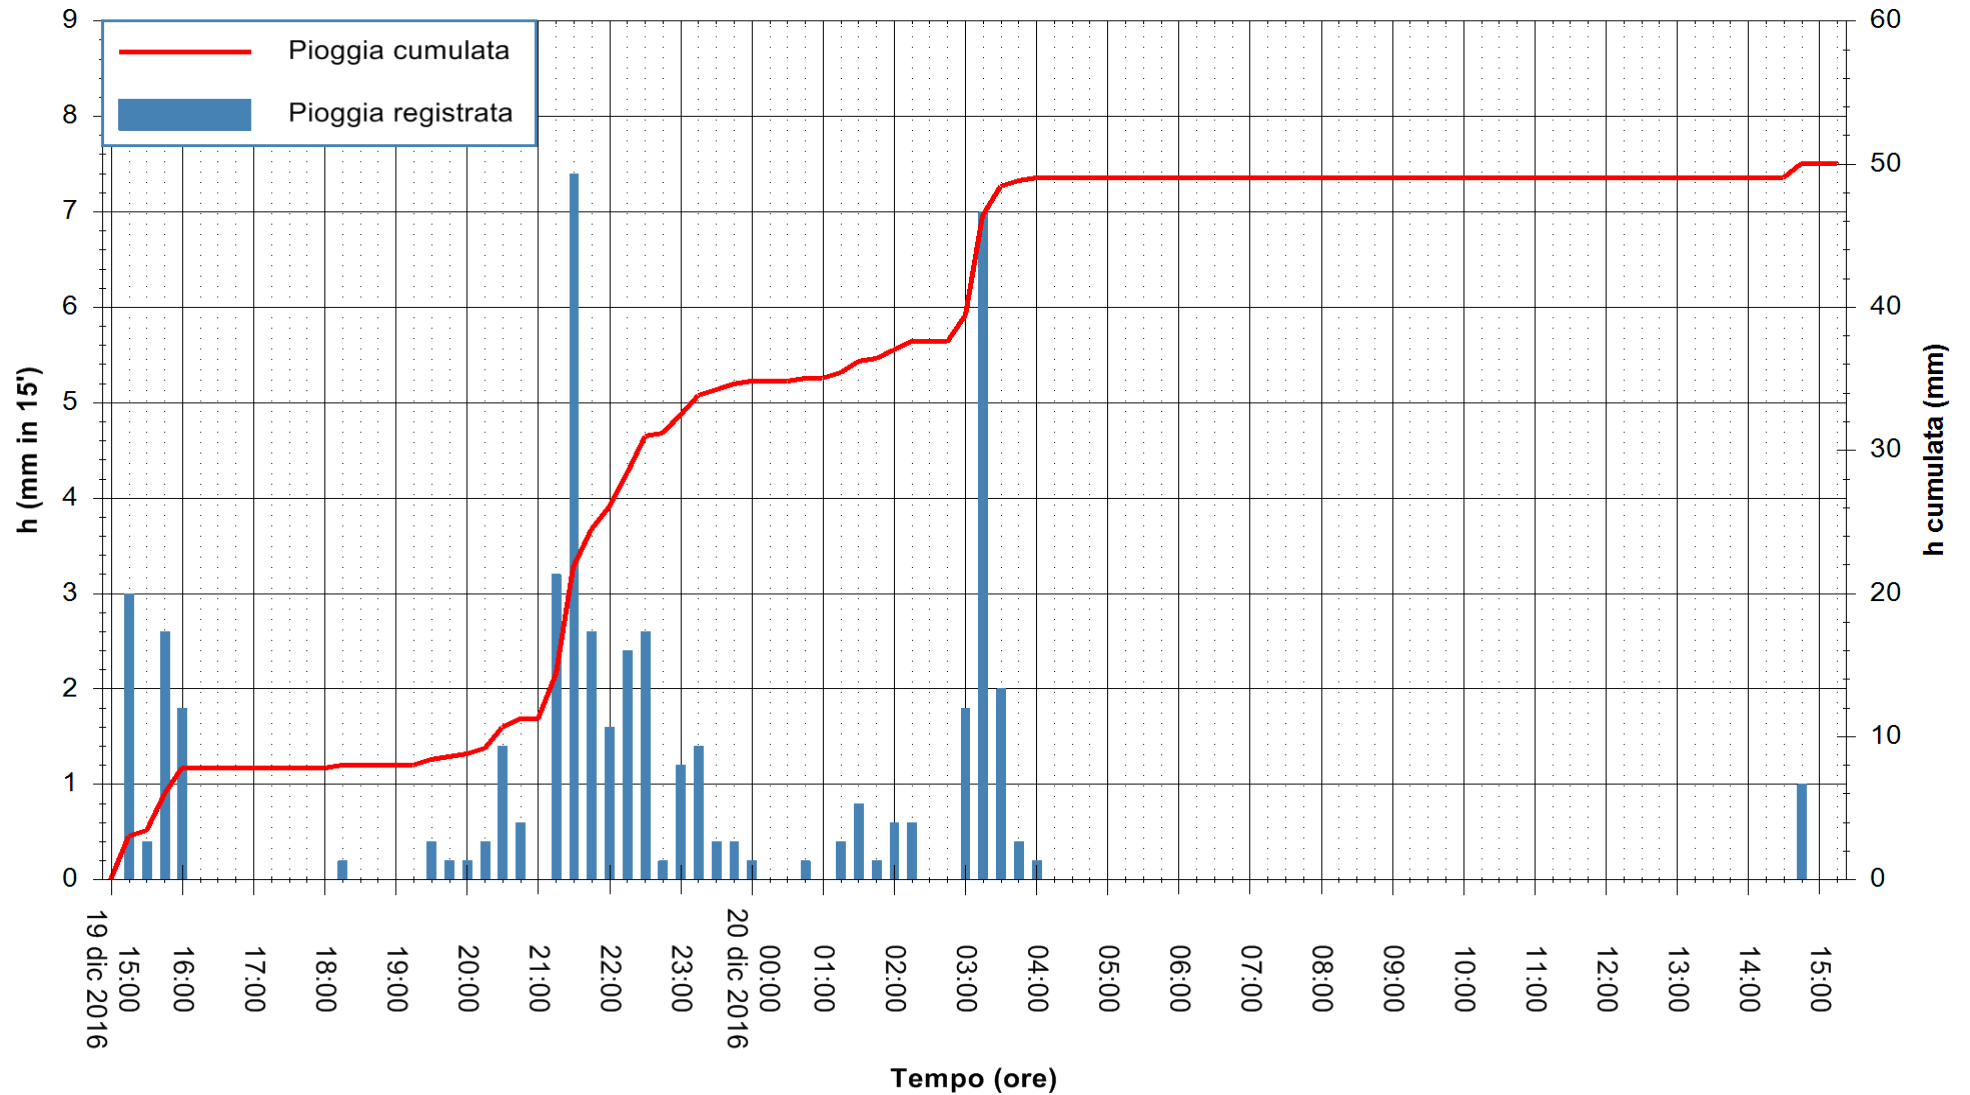

REGIONE AUTONOMA DE SARDIGNA
REGIONE AUTONOMA DELLA SARDEGNA

Stazione pluviometrica Santa Lucia di Capoterra
 Area S.LUCIA
 Pioggia registrata nelle ultime 24 ore
 Consultazione alle ore 16:11 del 20/12/2016

ARPAS
 F.to il Dirigente Responsabile
 Dott. Giuseppe Bianco

REGIONE AUTONOMA DE SARDIGNA
 REGIONE AUTONOMA DELLA SARDEGNA

Stazione pluviometrica Mamone
Area MAMONE
Pioggia registrata nelle ultime 24 ore
Consultazione alle ore 16:11 del 20/12/2016