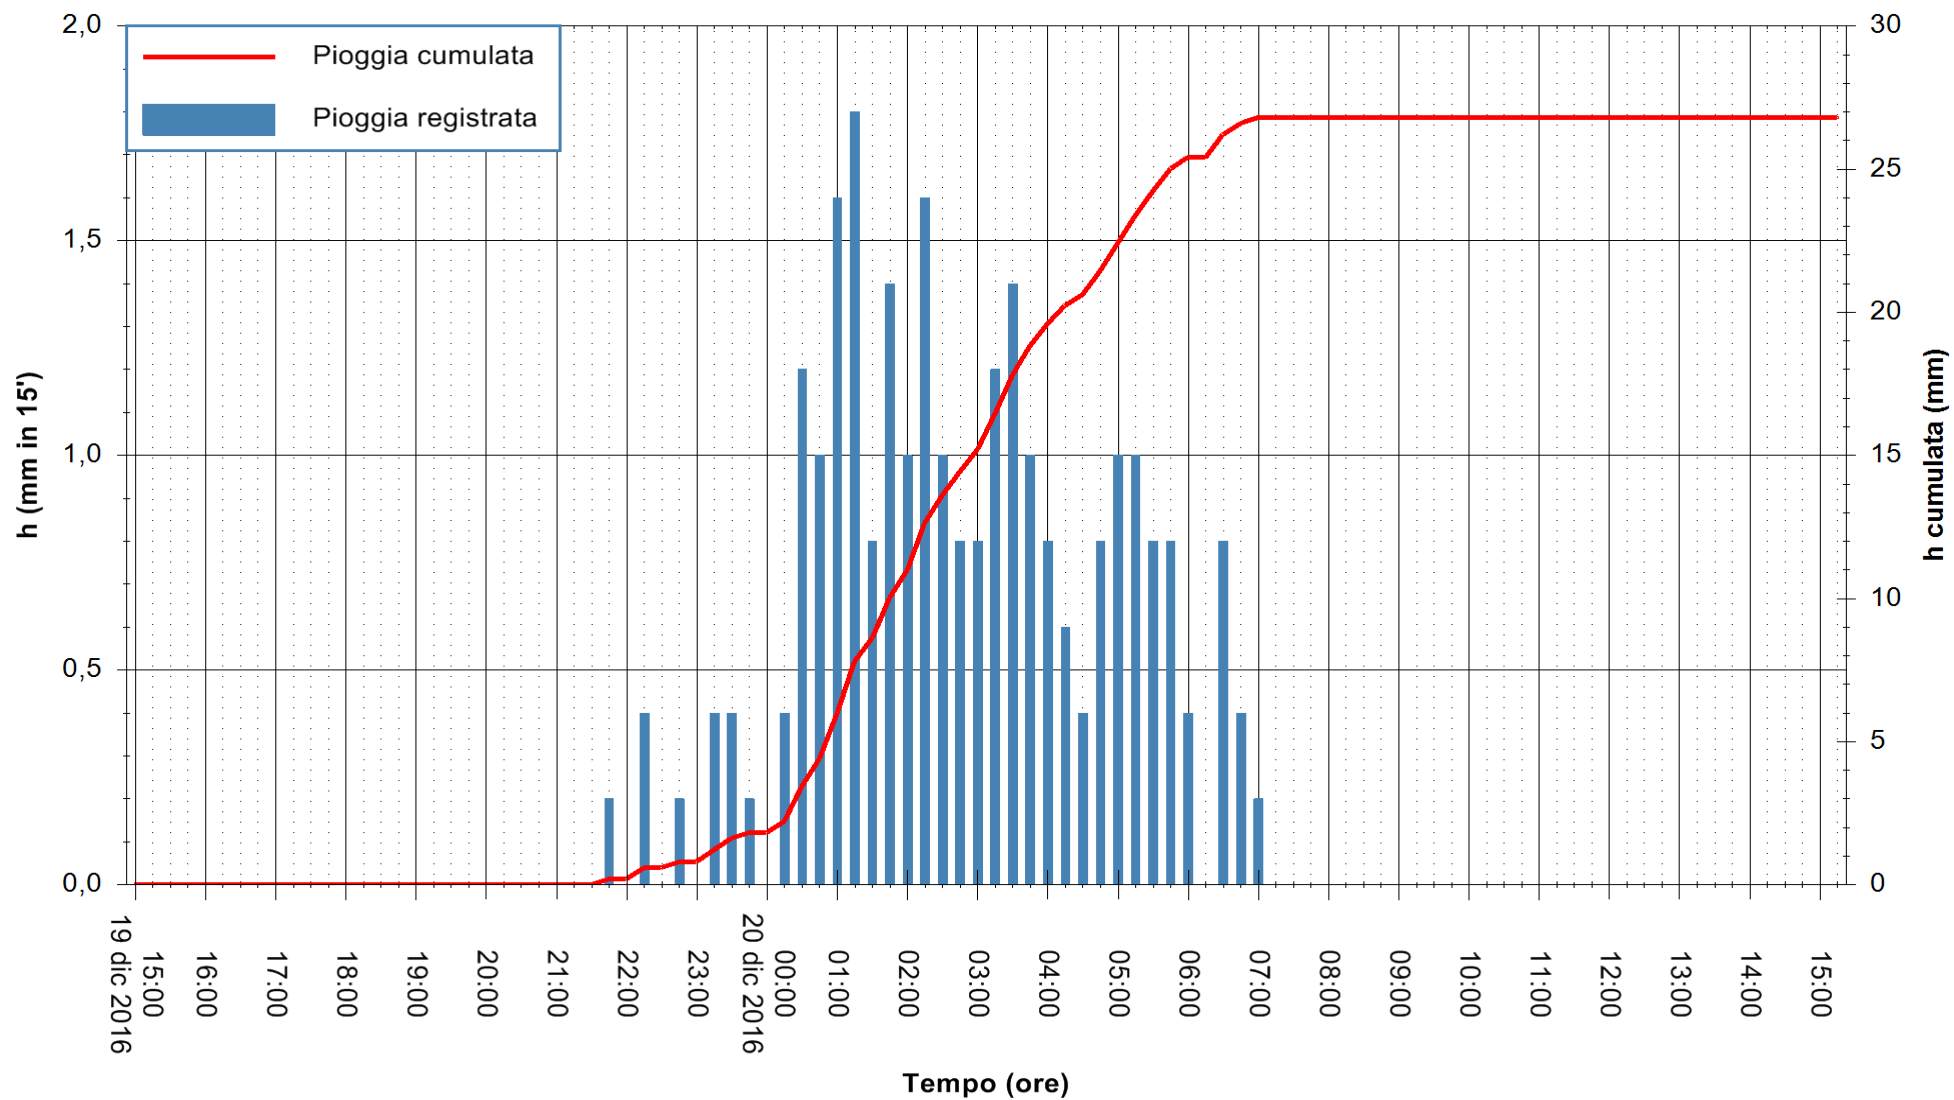

REGIONE AUTÒNOMA DE SARDIGNA
REGIONE AUTONOMA DELLA SARDEGNA

Stazione pluviometrica Pianu
Area PIANU 15
Pioggia registrata nelle ultime 24 ore
Consultazione alle ore 16:11 del 20/12/2016

ARPAS
F.to il Dirigente Responsabile
Dott. Giuseppe Bianco

REGIONE AUTONOMA DE SARDIGNA
REGIONE AUTONOMA DELLA SARDEGNA

Stazione pluviometrica Santa Lucia di Capoterra
 Area S.LUCIA
 Pioggia registrata nelle ultime 24 ore
 Consultazione alle ore 16:11 del 20/12/2016