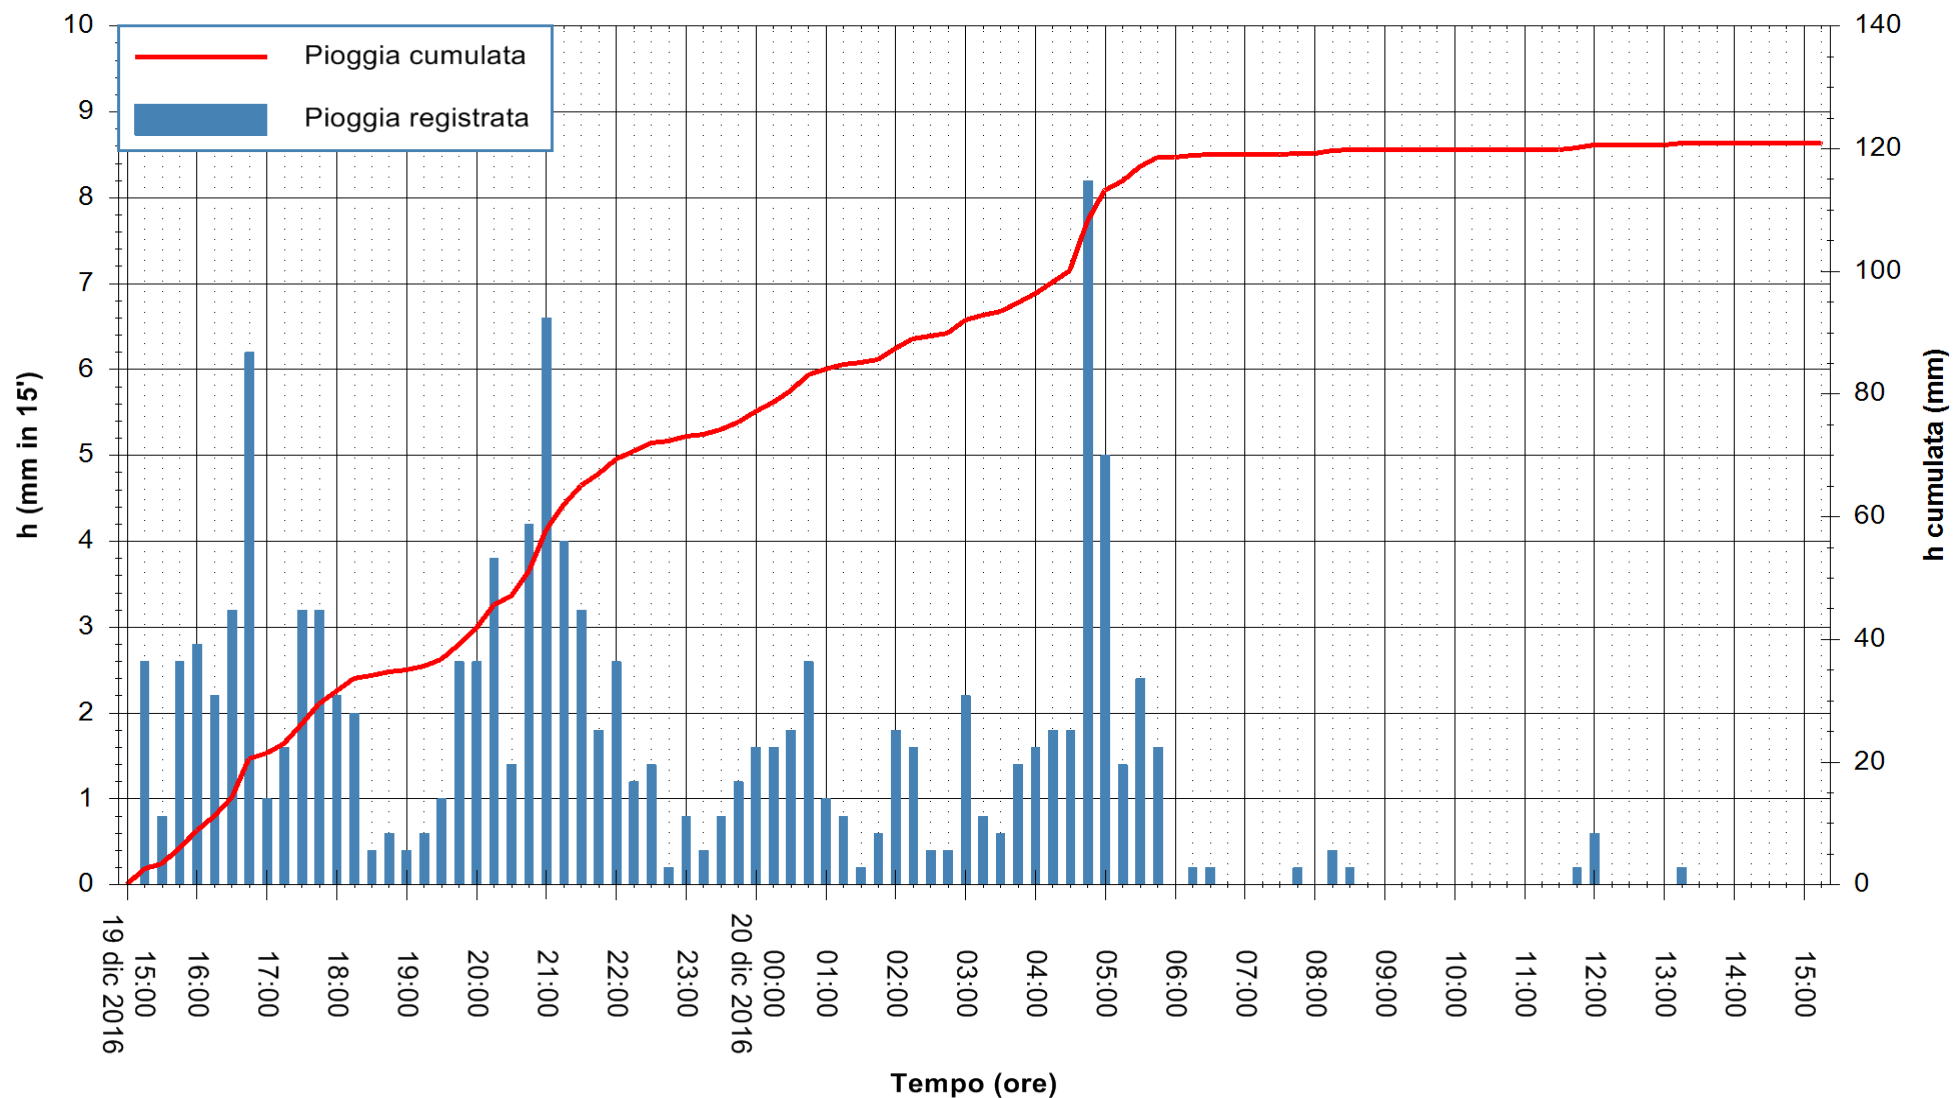

REGIONE AUTONOMA DE SARDIGNA
REGIONE AUTONOMA DELLA SARDEGNA

Stazione pluviometrica Santa Lucia di Capoterra
 Area S.LUCIA
 Pioggia registrata nelle ultime 24 ore
 Consultazione alle ore 16:11 del 20/12/2016

ARPAS
 F.to il Dirigente Responsabile
 Dott. Giuseppe Bianco

REGIONE AUTONOMA DE SARDIGNA
 REGIONE AUTONOMA DELLA SARDEGNA

Stazione pluviometrica Mamone
Area MAMONE
Pioggia registrata nelle ultime 24 ore
Consultazione alle ore 16:11 del 20/12/2016