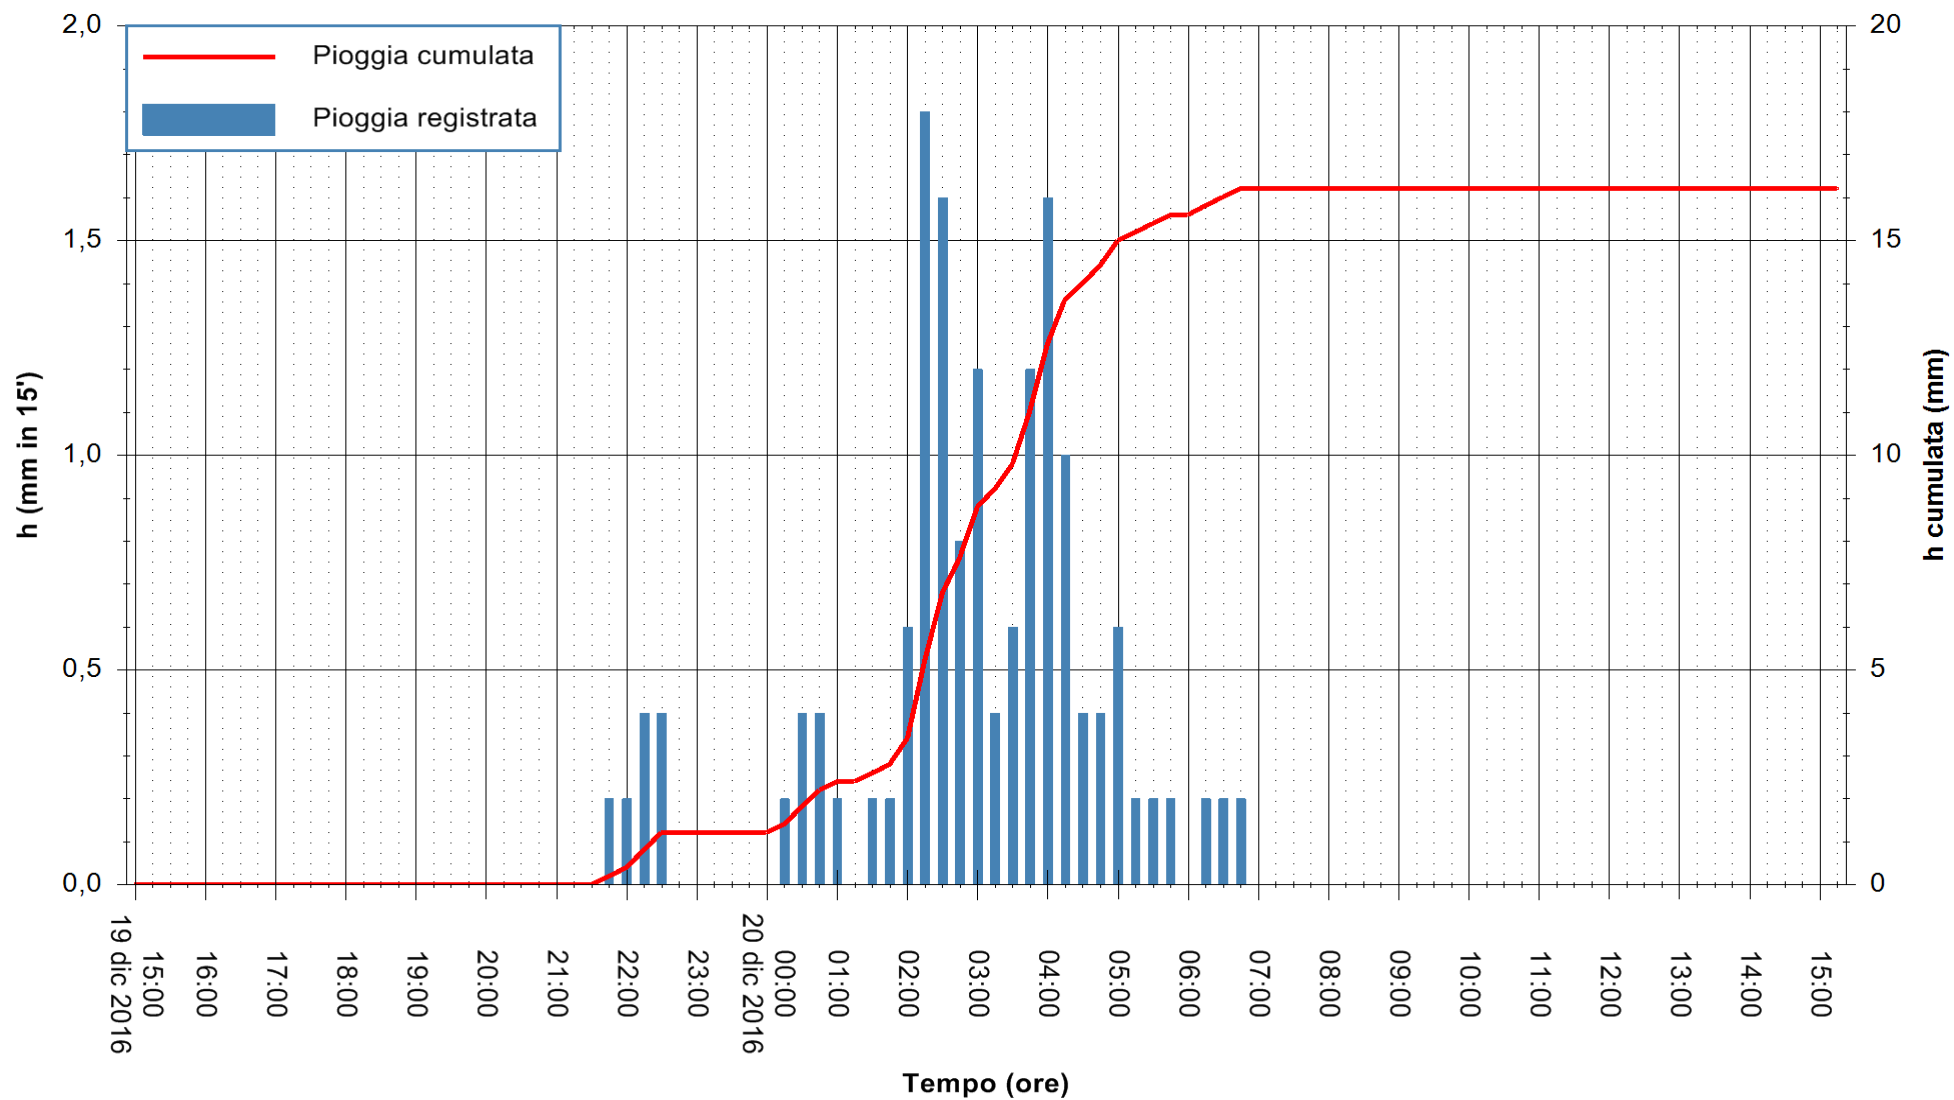

REGIONE AUTONOMA DE SARDIGNA
REGIONE AUTONOMA DELLA SARDEGNA

Stazione pluviometrica Santa Lucia di Capoterra
 Area S.LUCIA
 Pioggia registrata nelle ultime 24 ore
 Consultazione alle ore 16:11 del 20/12/2016

ARPAS
 F.to il Dirigente Responsabile
 Dott. Giuseppe Bianco

REGIONE AUTONOMA DE SARDIGNA
 REGIONE AUTONOMA DELLA SARDEGNA

Stazione pluviometrica Mamone
Area MAMONE
Pioggia registrata nelle ultime 24 ore
Consultazione alle ore 16:11 del 20/12/2016