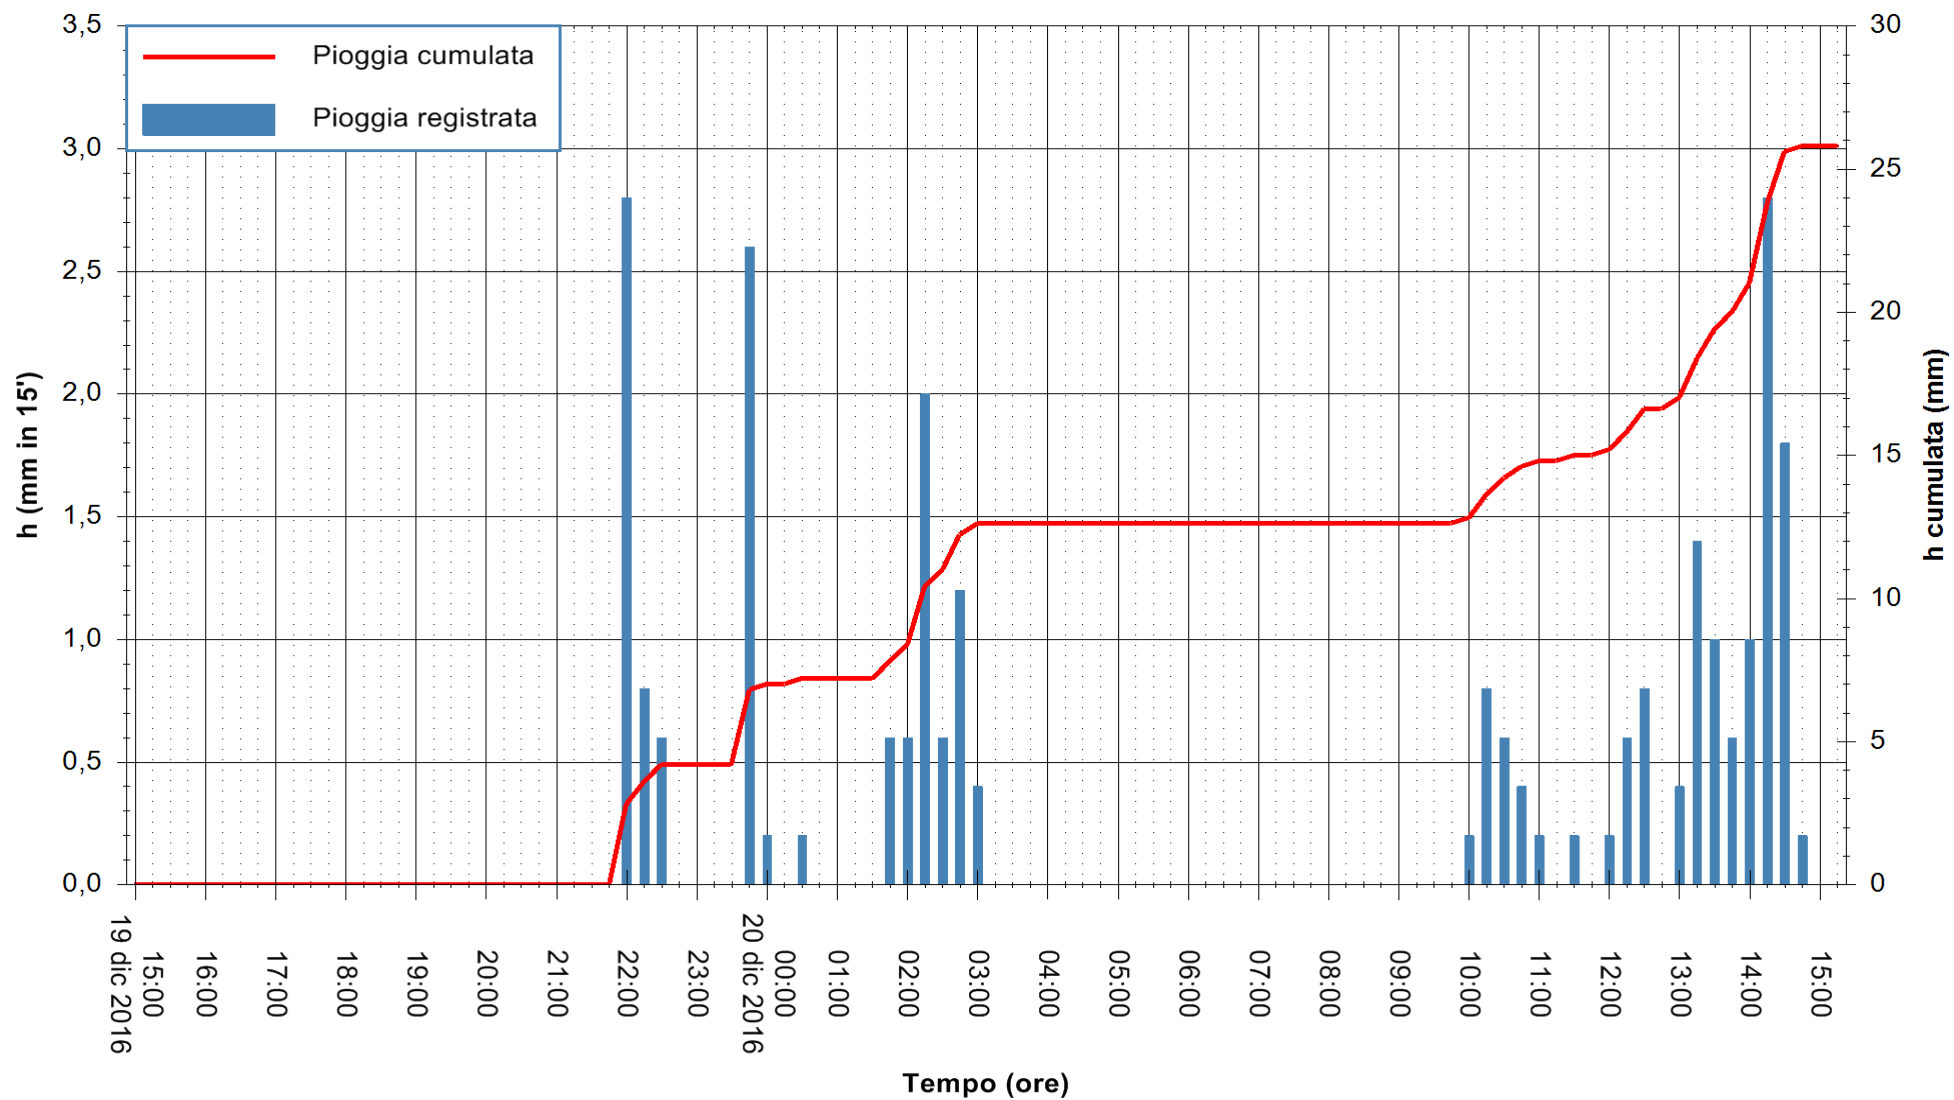

Stazione pluviometrica Fluminimannu a Decimomannu
Area DECIMOMANNU
Pioggia registrata nelle ultime 24 ore
Consultazione alle ore 16:11 del 20/12/2016

ARPAS
F.to il Dirigente Responsabile
Dott. Giuseppe Bianco

REGIONE AUTÒNOMA DE SARDIGNA
REGIONE AUTONOMA DELLA SARDEGNA

Stazione pluviometrica Pianu
Area PIANU 15
Pioggia registrata nelle ultime 24 ore
Consultazione alle ore 16:11 del 20/12/2016

ARPAS
F.to il Dirigente Responsabile
Dott. Giuseppe Bianco

REGIONE AUTONOMA DE SARDIGNA
REGIONE AUTONOMA DELLA SARDEGNA

Stazione pluviometrica Santa Lucia di Capoterra
 Area S.LUCIA
 Pioggia registrata nelle ultime 24 ore
 Consultazione alle ore 16:11 del 20/12/2016