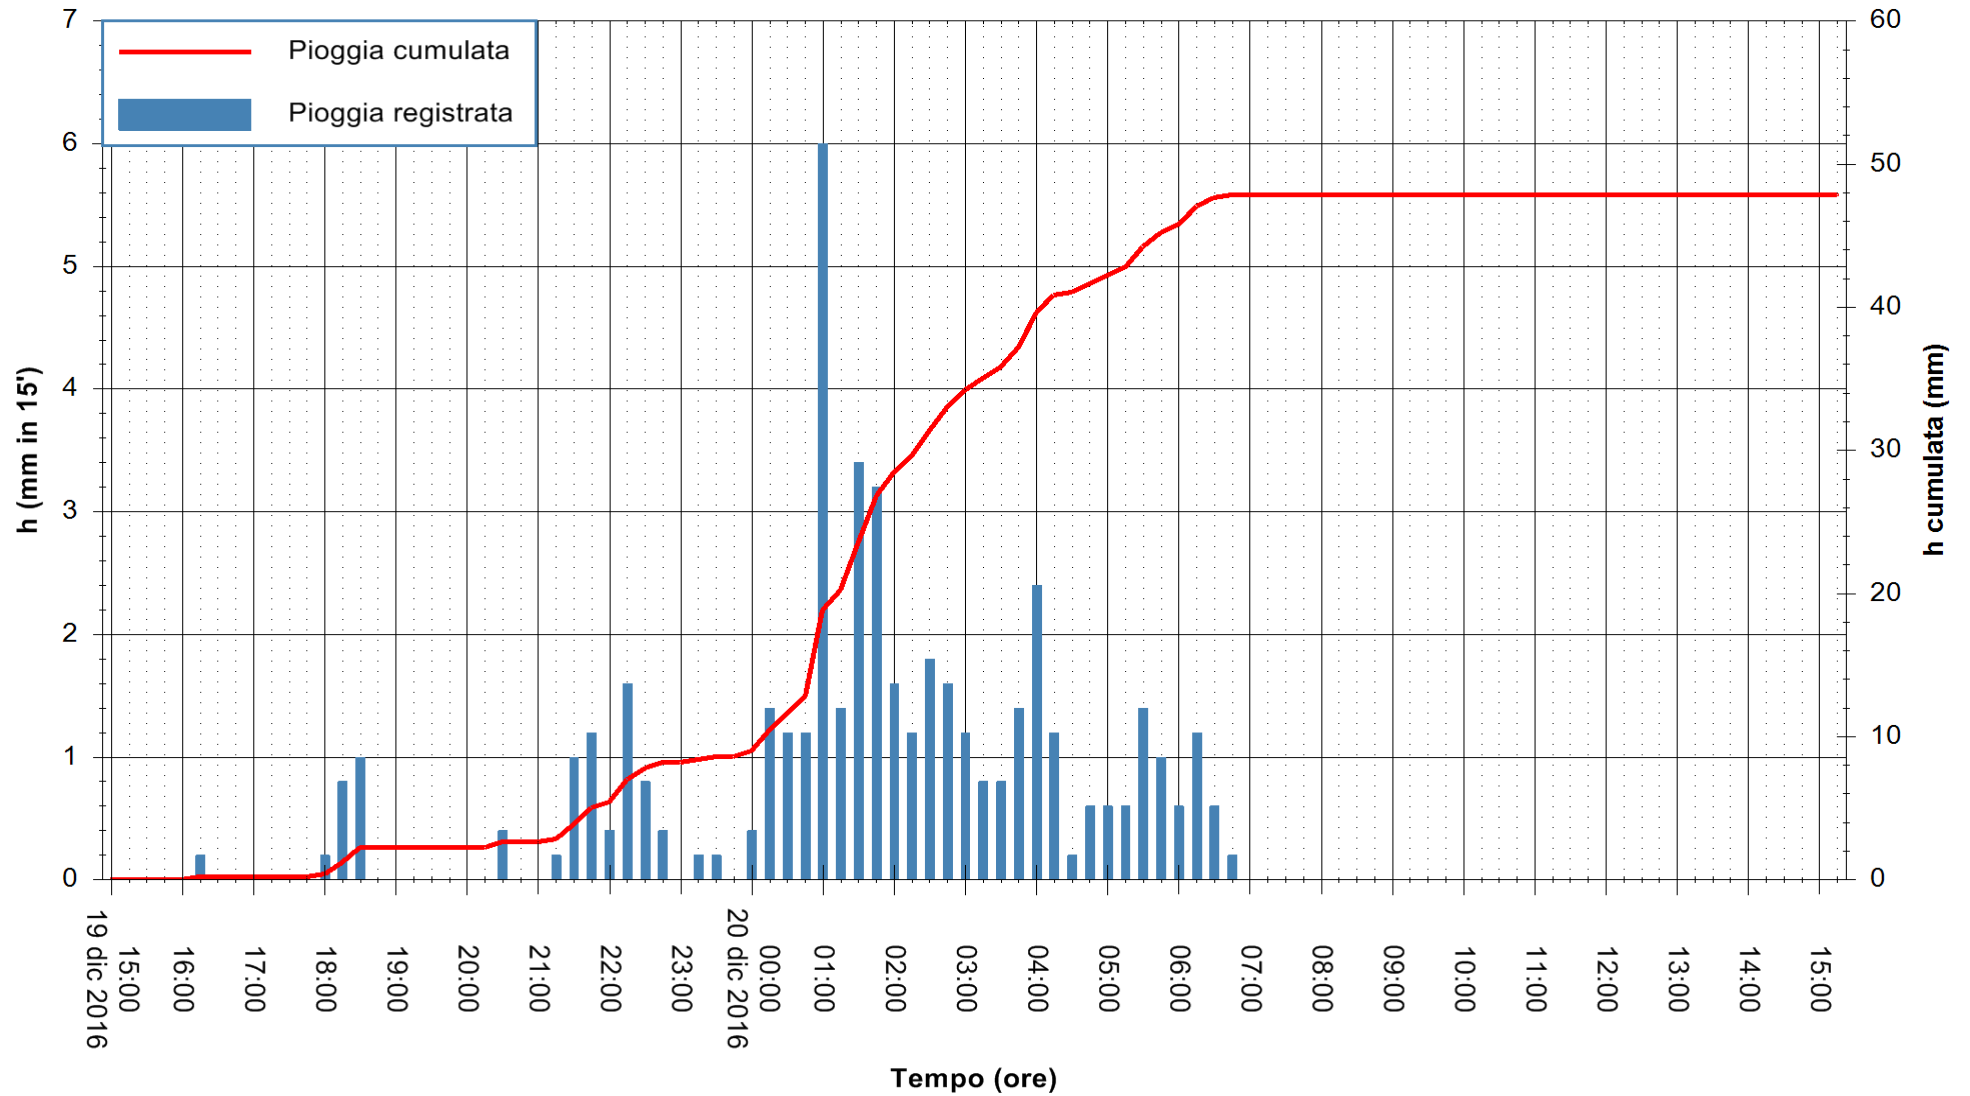

REGIONE AUTONOMA DE SARDIGNA
REGIONE AUTONOMA DELLA SARDEGNA

Stazione pluviometrica Santa Lucia di Capoterra
 Area S.LUCIA
 Pioggia registrata nelle ultime 24 ore
 Consultazione alle ore 16:11 del 20/12/2016

ARPAS
 F.to il Dirigente Responsabile
 Dott. Giuseppe Bianco

REGIONE AUTONOMA DE SARDIGNA
 REGIONE AUTONOMA DELLA SARDEGNA

Stazione pluviometrica Mamone
Area MAMONE
Pioggia registrata nelle ultime 24 ore
Consultazione alle ore 16:11 del 20/12/2016