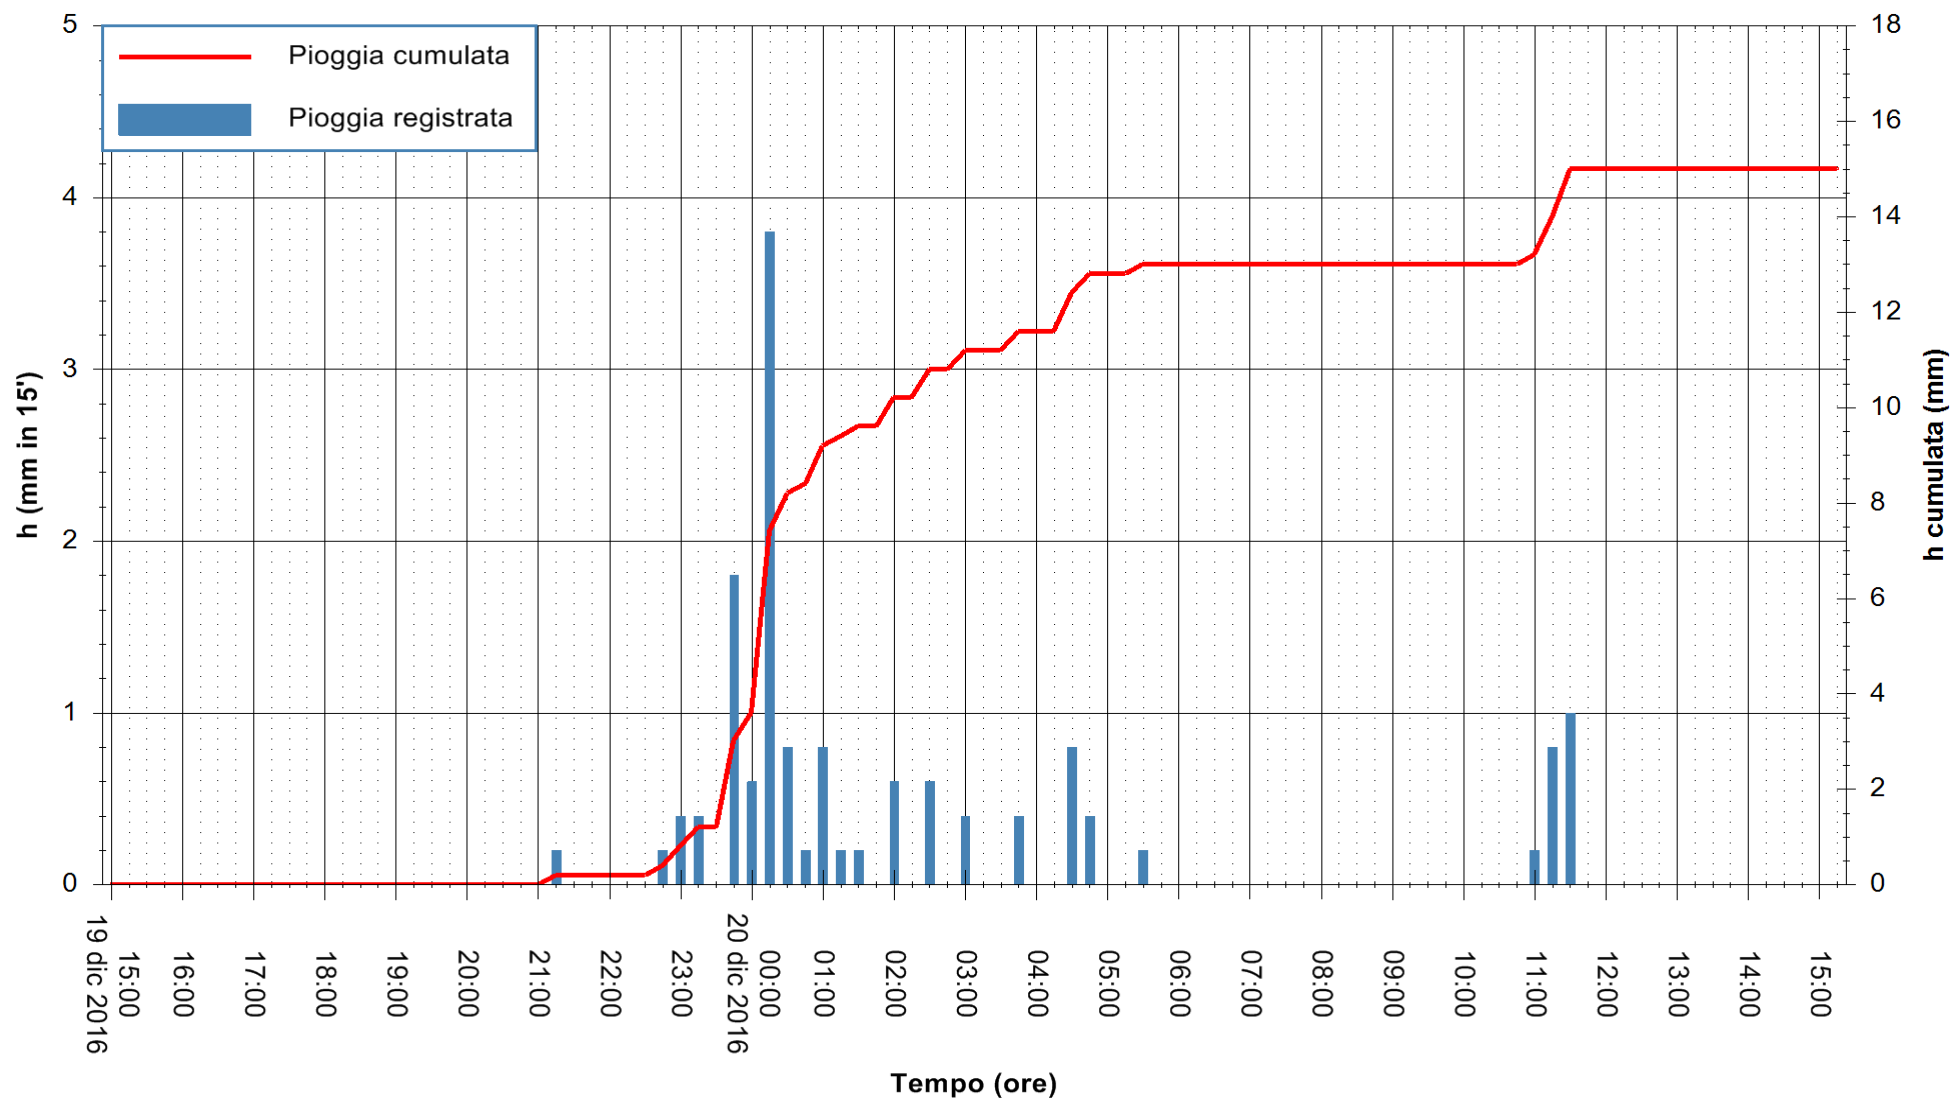

REGIONE AUTONOMA DE SARDIGNA
REGIONE AUTONOMA DELLA SARDEGNA

Stazione pluviometrica Santa Lucia di Capoterra
 Area S.LUCIA
 Pioggia registrata nelle ultime 24 ore
 Consultazione alle ore 16:11 del 20/12/2016

ARPAS
 F.to il Dirigente Responsabile
 Dott. Giuseppe Bianco

REGIONE AUTONOMA DE SARDIGNA
 REGIONE AUTONOMA DELLA SARDEGNA

Stazione pluviometrica Mamone
Area MAMONE
Pioggia registrata nelle ultime 24 ore
Consultazione alle ore 16:11 del 20/12/2016