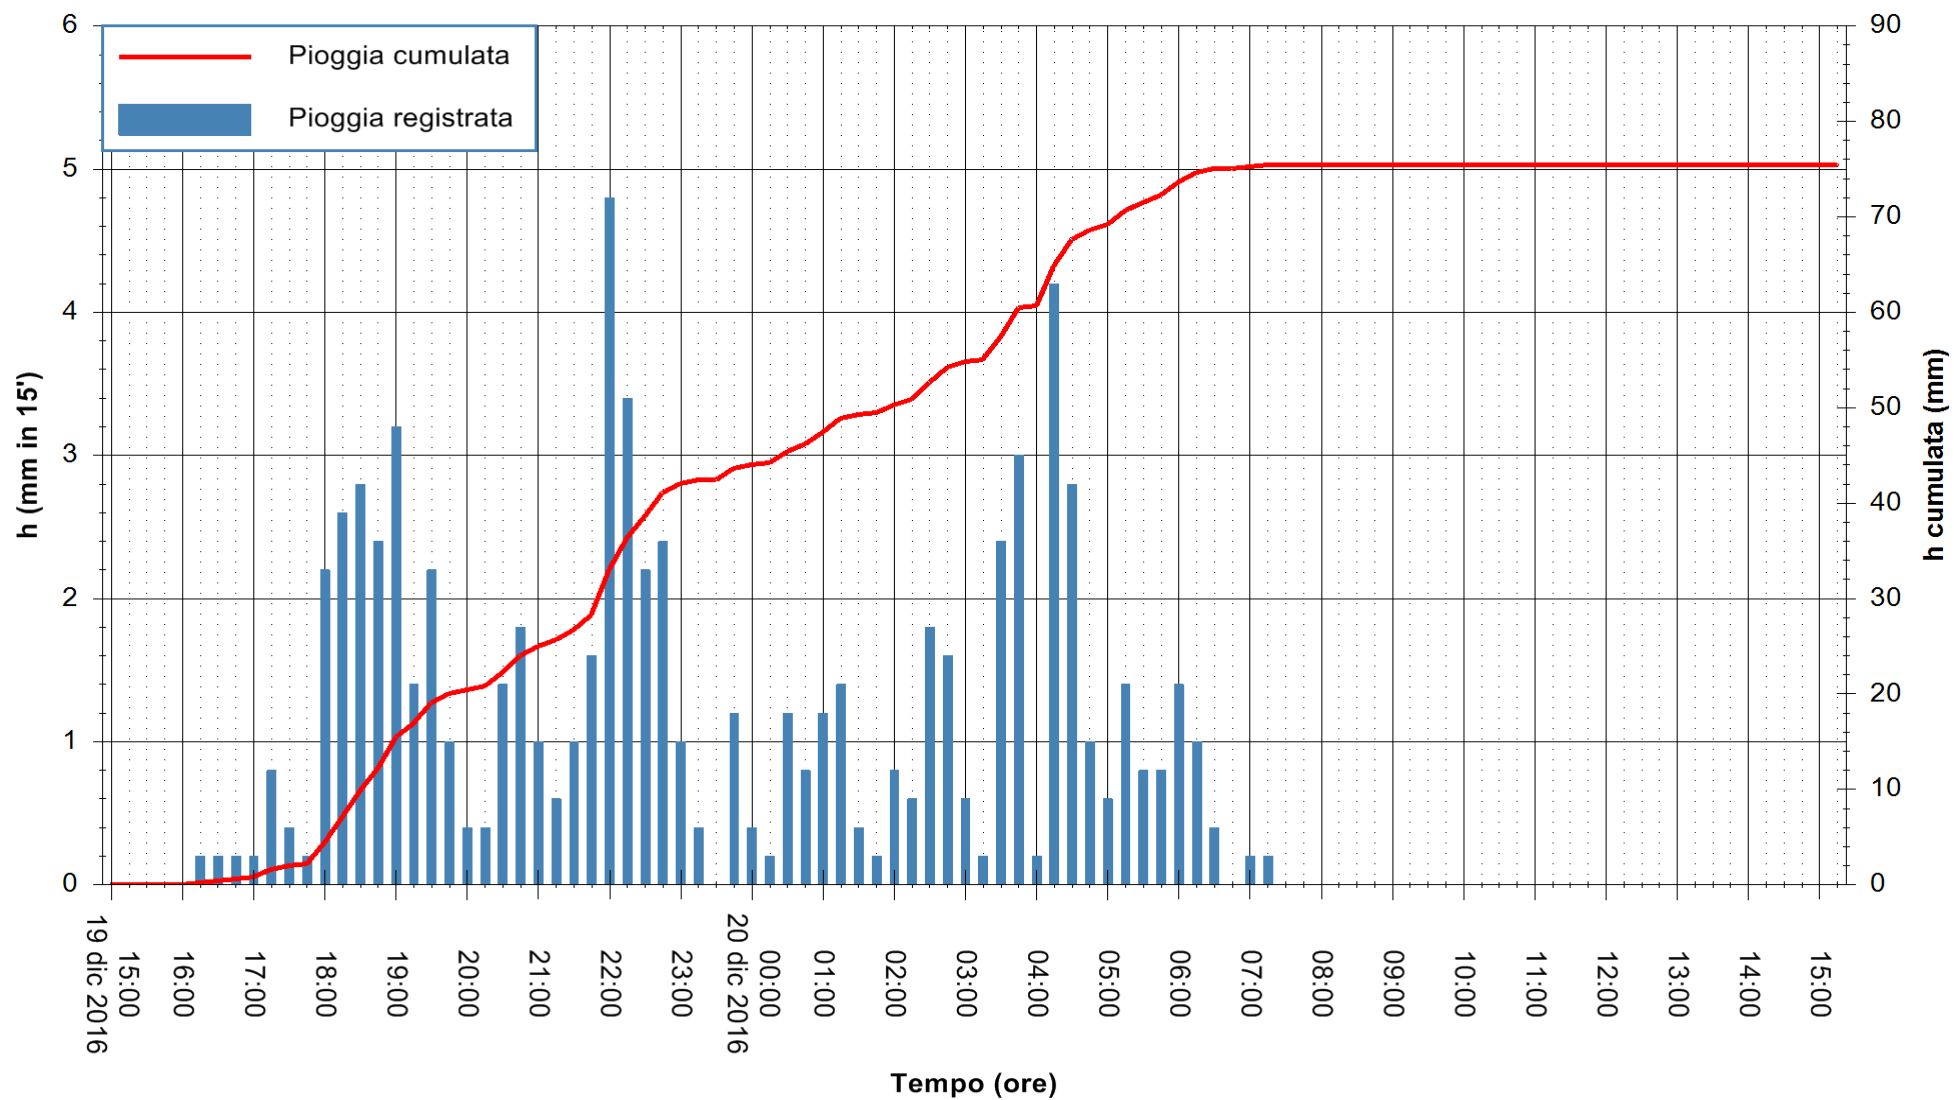

REGIONE AUTONOMA DE SARDIGNA
REGIONE AUTONOMA DELLA SARDEGNA

Stazione pluviometrica Santa Lucia di Capoterra
 Area S.LUCIA
 Pioggia registrata nelle ultime 24 ore
 Consultazione alle ore 16:11 del 20/12/2016

ARPAS
 F.to il Dirigente Responsabile
 Dott. Giuseppe Bianco

REGIONE AUTONOMA DE SARDIGNA
 REGIONE AUTONOMA DELLA SARDEGNA

Stazione pluviometrica Mamone
Area MAMONE
Pioggia registrata nelle ultime 24 ore
Consultazione alle ore 16:11 del 20/12/2016