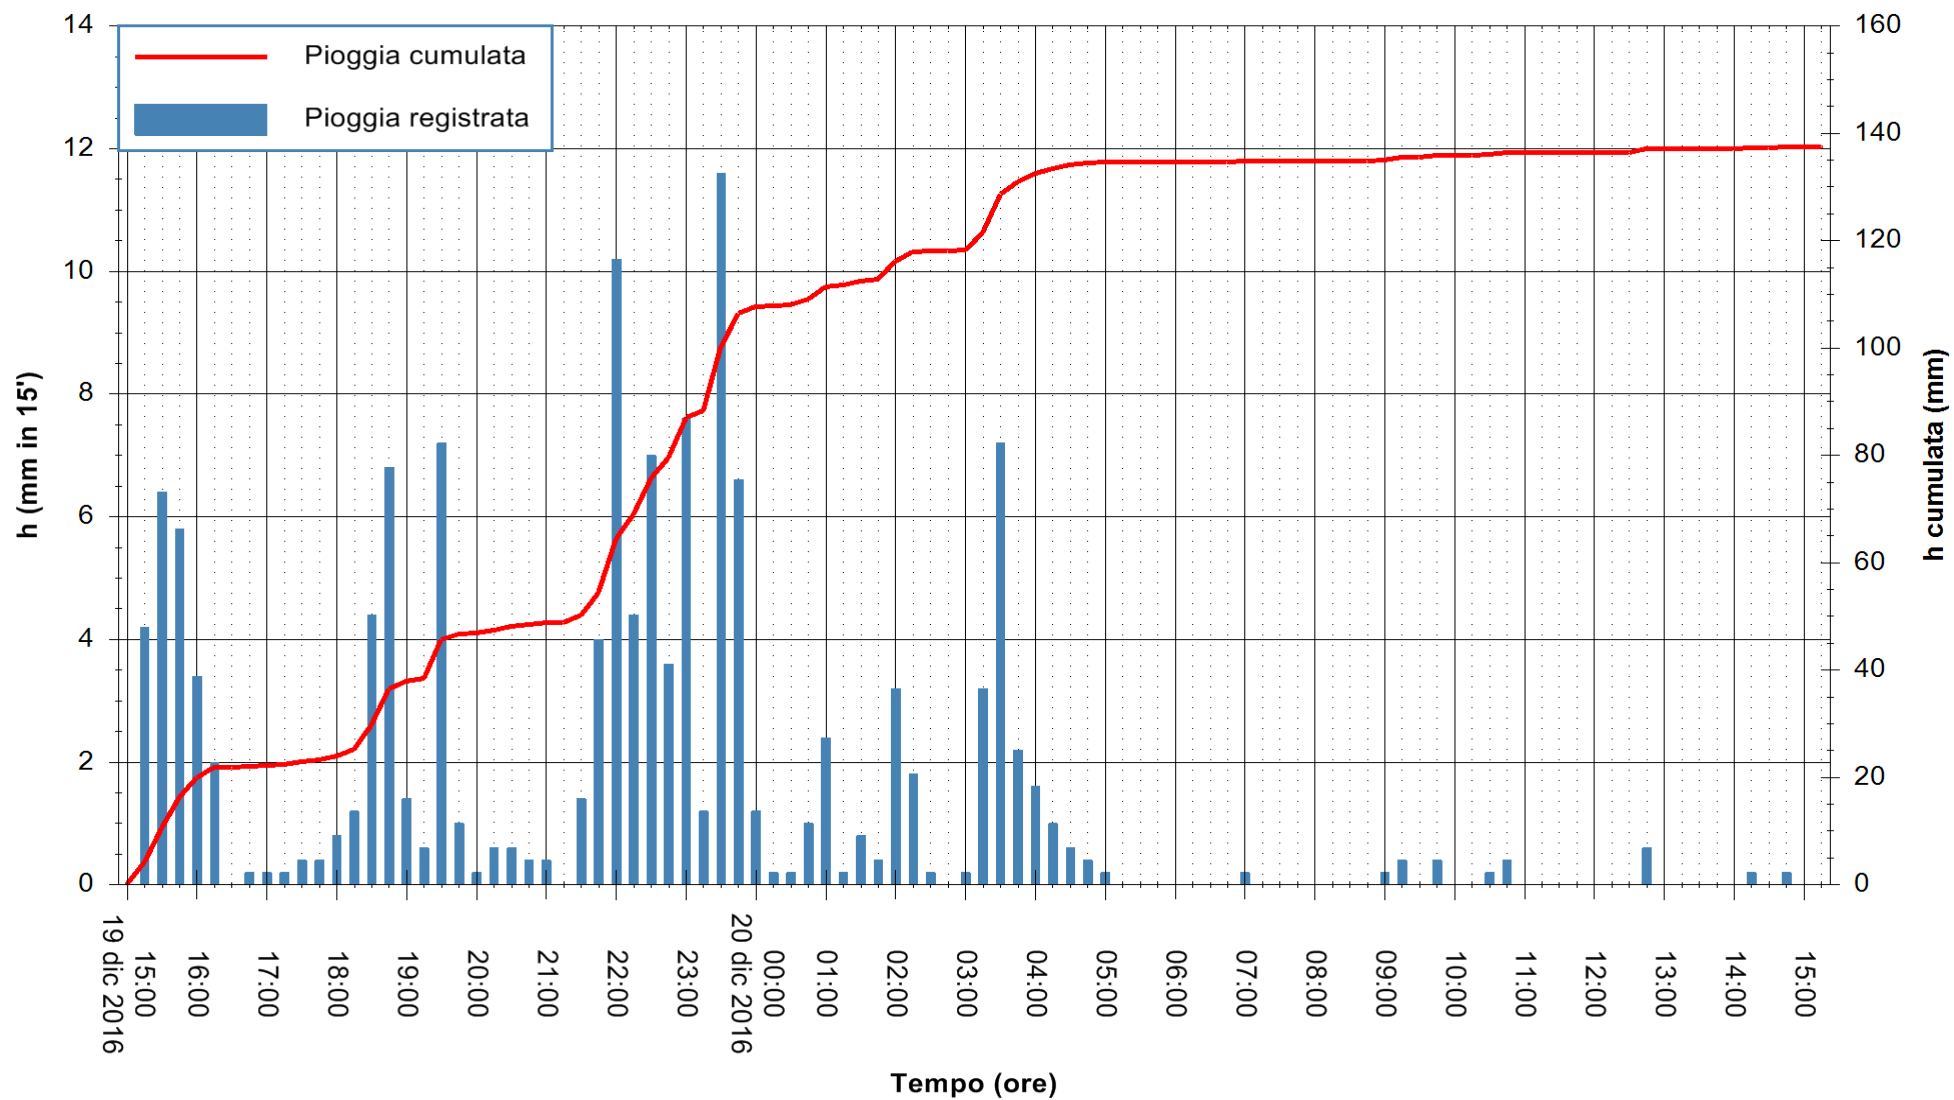

REGIONE AUTONOMA DE SARDIGNA
REGIONE AUTONOMA DELLA SARDEGNA

Stazione pluviometrica Santa Lucia di Capoterra
 Area S.LUCIA
 Pioggia registrata nelle ultime 24 ore
 Consultazione alle ore 16:11 del 20/12/2016

ARPAS
 F.to il Dirigente Responsabile
 Dott. Giuseppe Bianco

REGIONE AUTONOMA DE SARDIGNA
 REGIONE AUTONOMA DELLA SARDEGNA

Stazione pluviometrica Mamone
Area MAMONE
Pioggia registrata nelle ultime 24 ore
Consultazione alle ore 16:11 del 20/12/2016