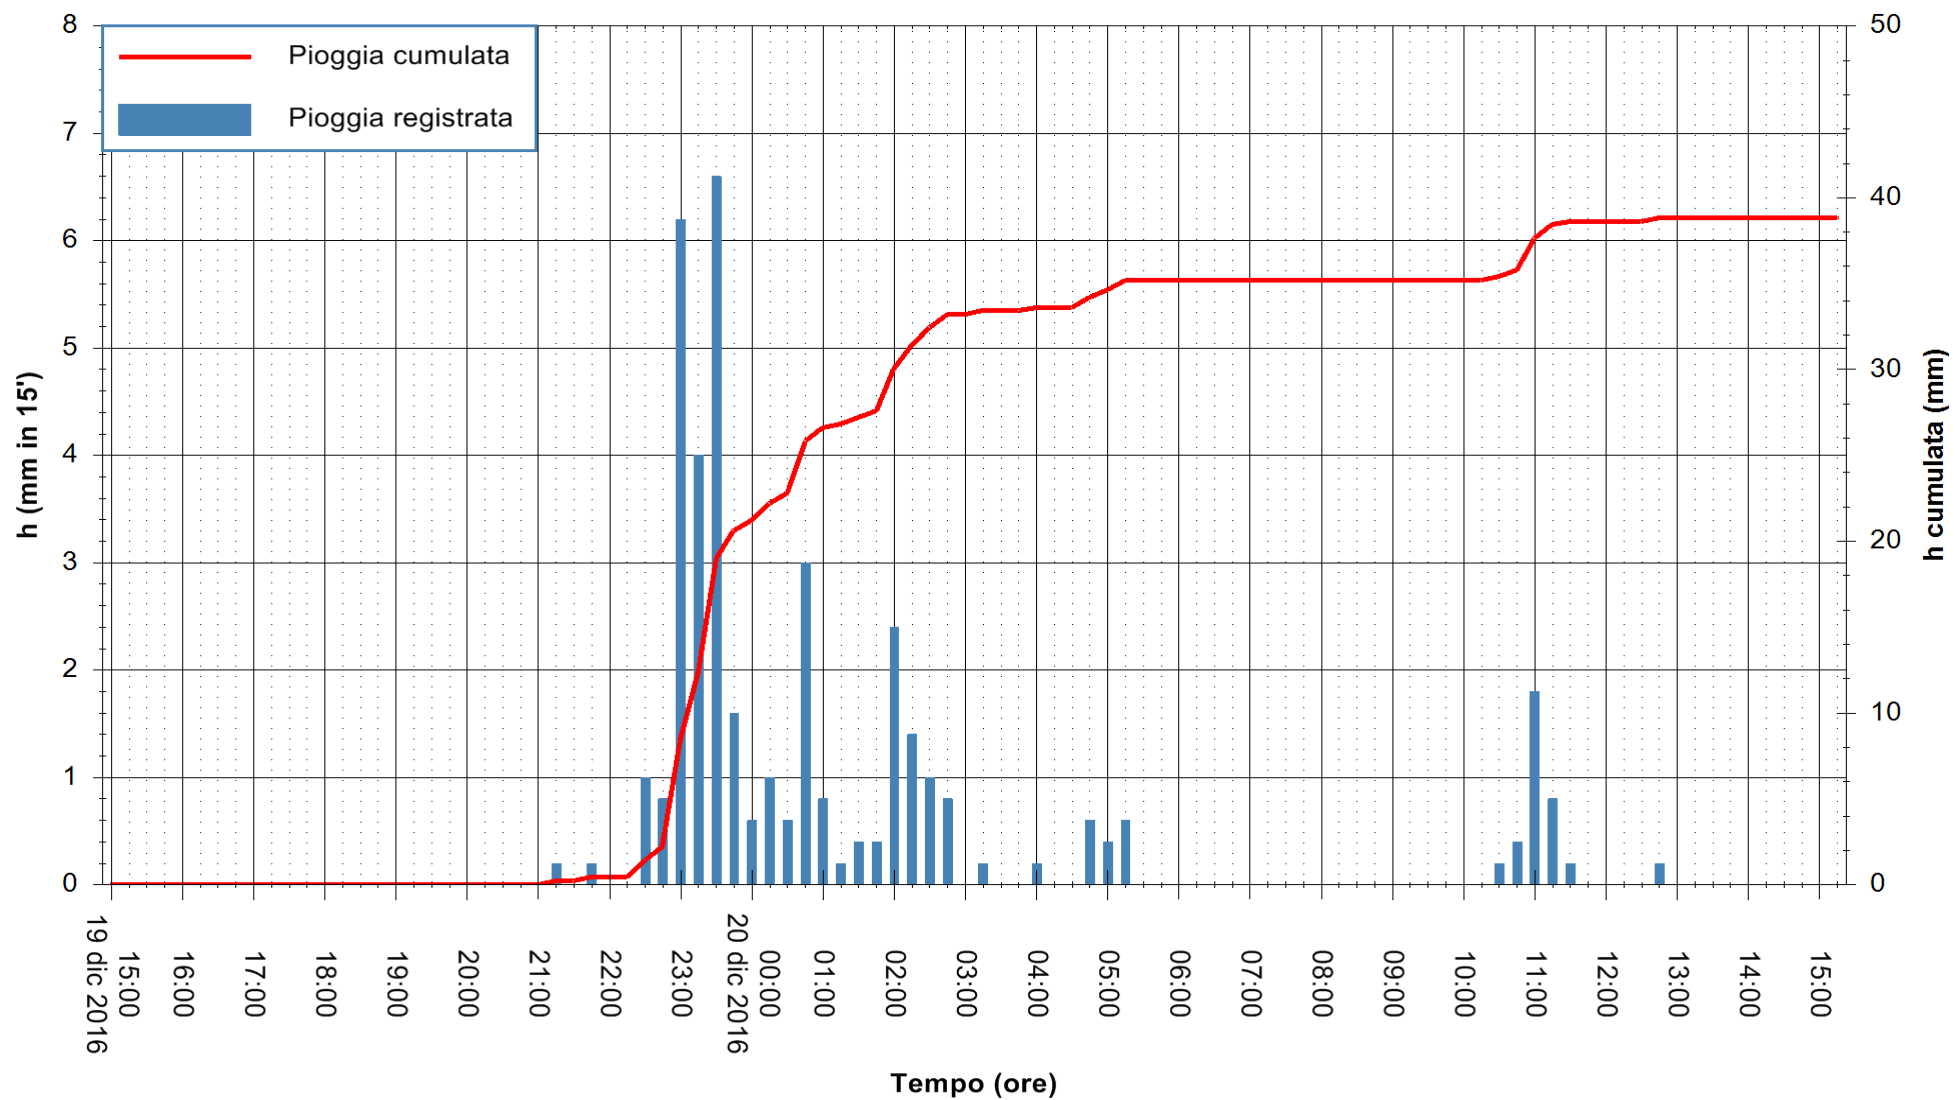

REGIONE AUTONOMA DE SARDIGNA
REGIONE AUTONOMA DELLA SARDEGNA

Stazione pluviometrica Santa Lucia di Capoterra
 Area S.LUCIA
 Pioggia registrata nelle ultime 24 ore
 Consultazione alle ore 16:11 del 20/12/2016

ARPAS
 F.to il Dirigente Responsabile
 Dott. Giuseppe Bianco

REGIONE AUTONOMA DE SARDIGNA
 REGIONE AUTONOMA DELLA SARDEGNA

Stazione pluviometrica Mamone
Area MAMONE
Pioggia registrata nelle ultime 24 ore
Consultazione alle ore 16:11 del 20/12/2016