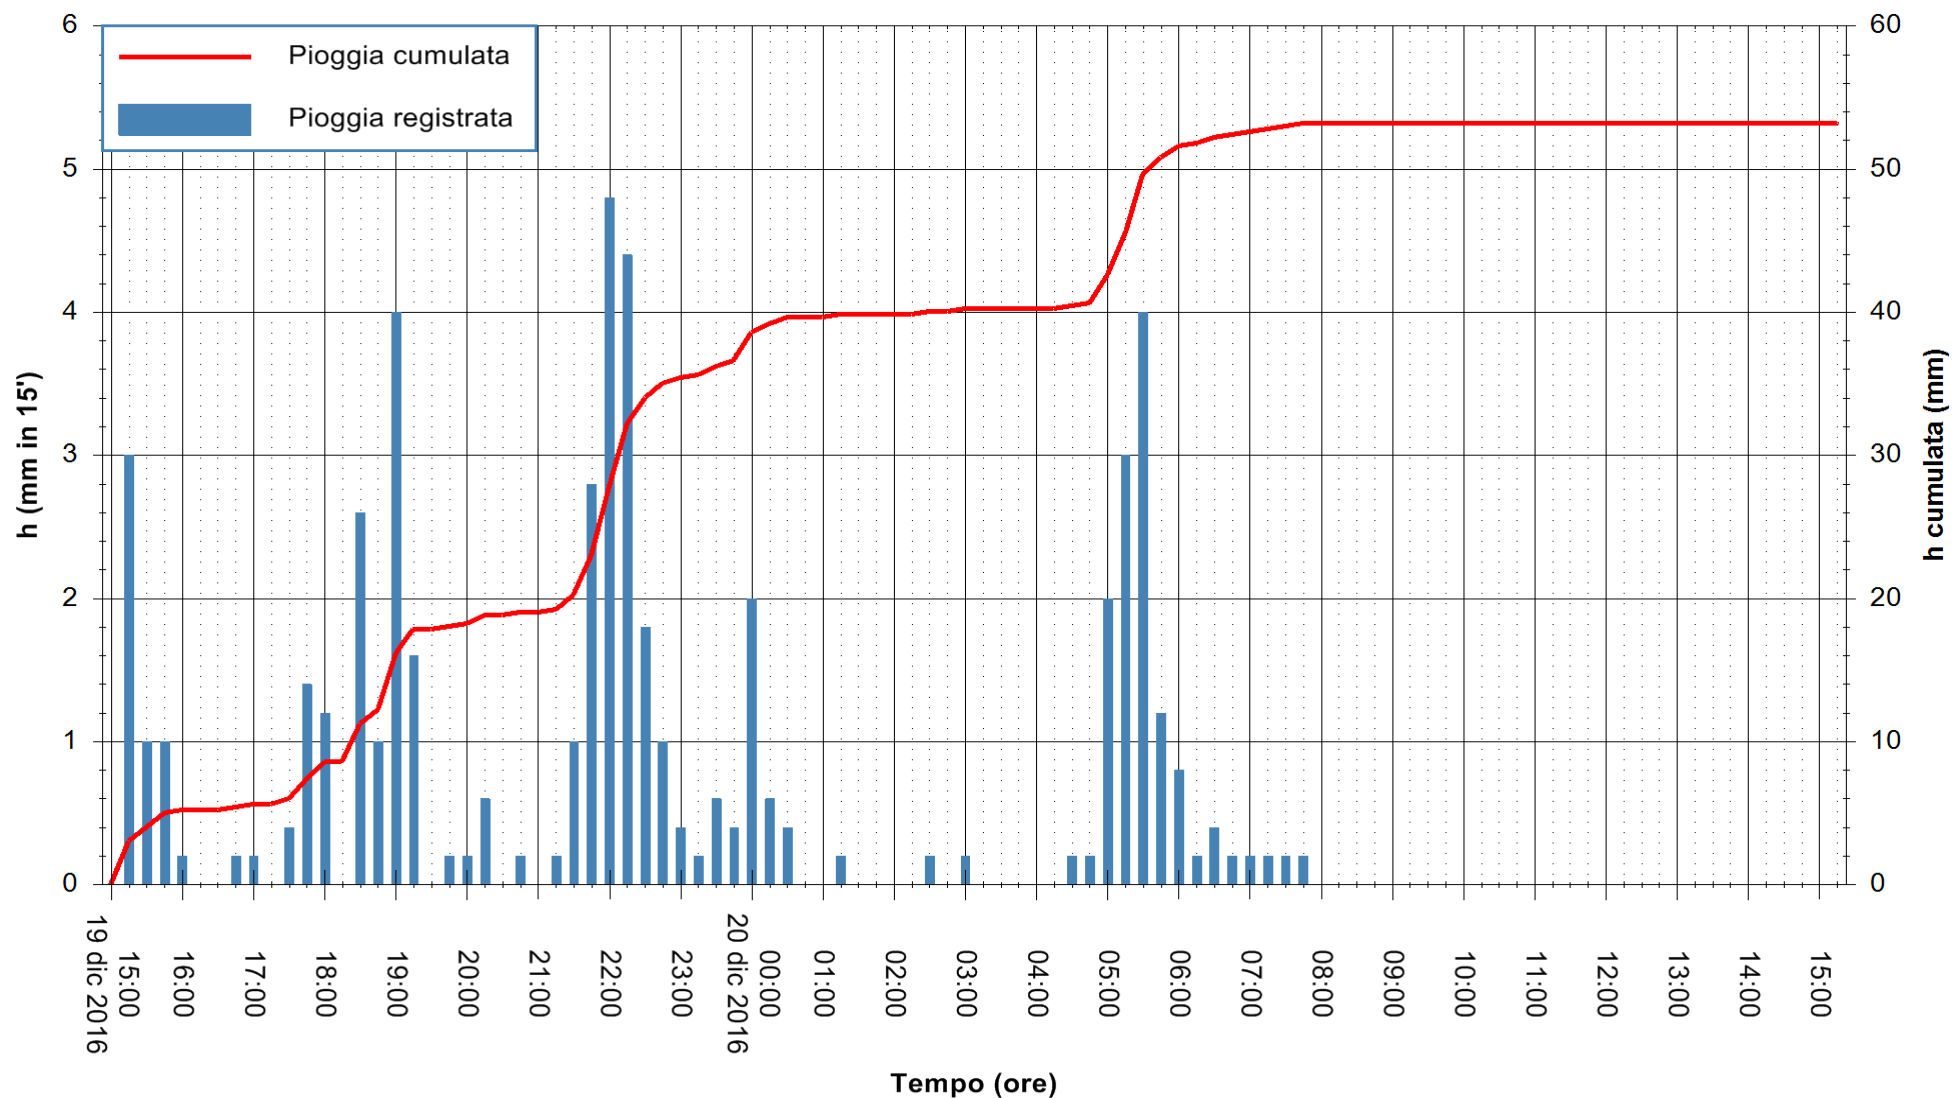

REGIONE AUTONOMA DE SARDIGNA
REGIONE AUTONOMA DELLA SARDEGNA

Stazione pluviometrica Santa Lucia di Capoterra
 Area S.LUCIA
 Pioggia registrata nelle ultime 24 ore
 Consultazione alle ore 16:11 del 20/12/2016

ARPAS
 F.to il Dirigente Responsabile
 Dott. Giuseppe Bianco

REGIONE AUTONOMA DE SARDIGNA
 REGIONE AUTONOMA DELLA SARDEGNA

Stazione pluviometrica Mamone
Area MAMONE
Pioggia registrata nelle ultime 24 ore
Consultazione alle ore 16:11 del 20/12/2016