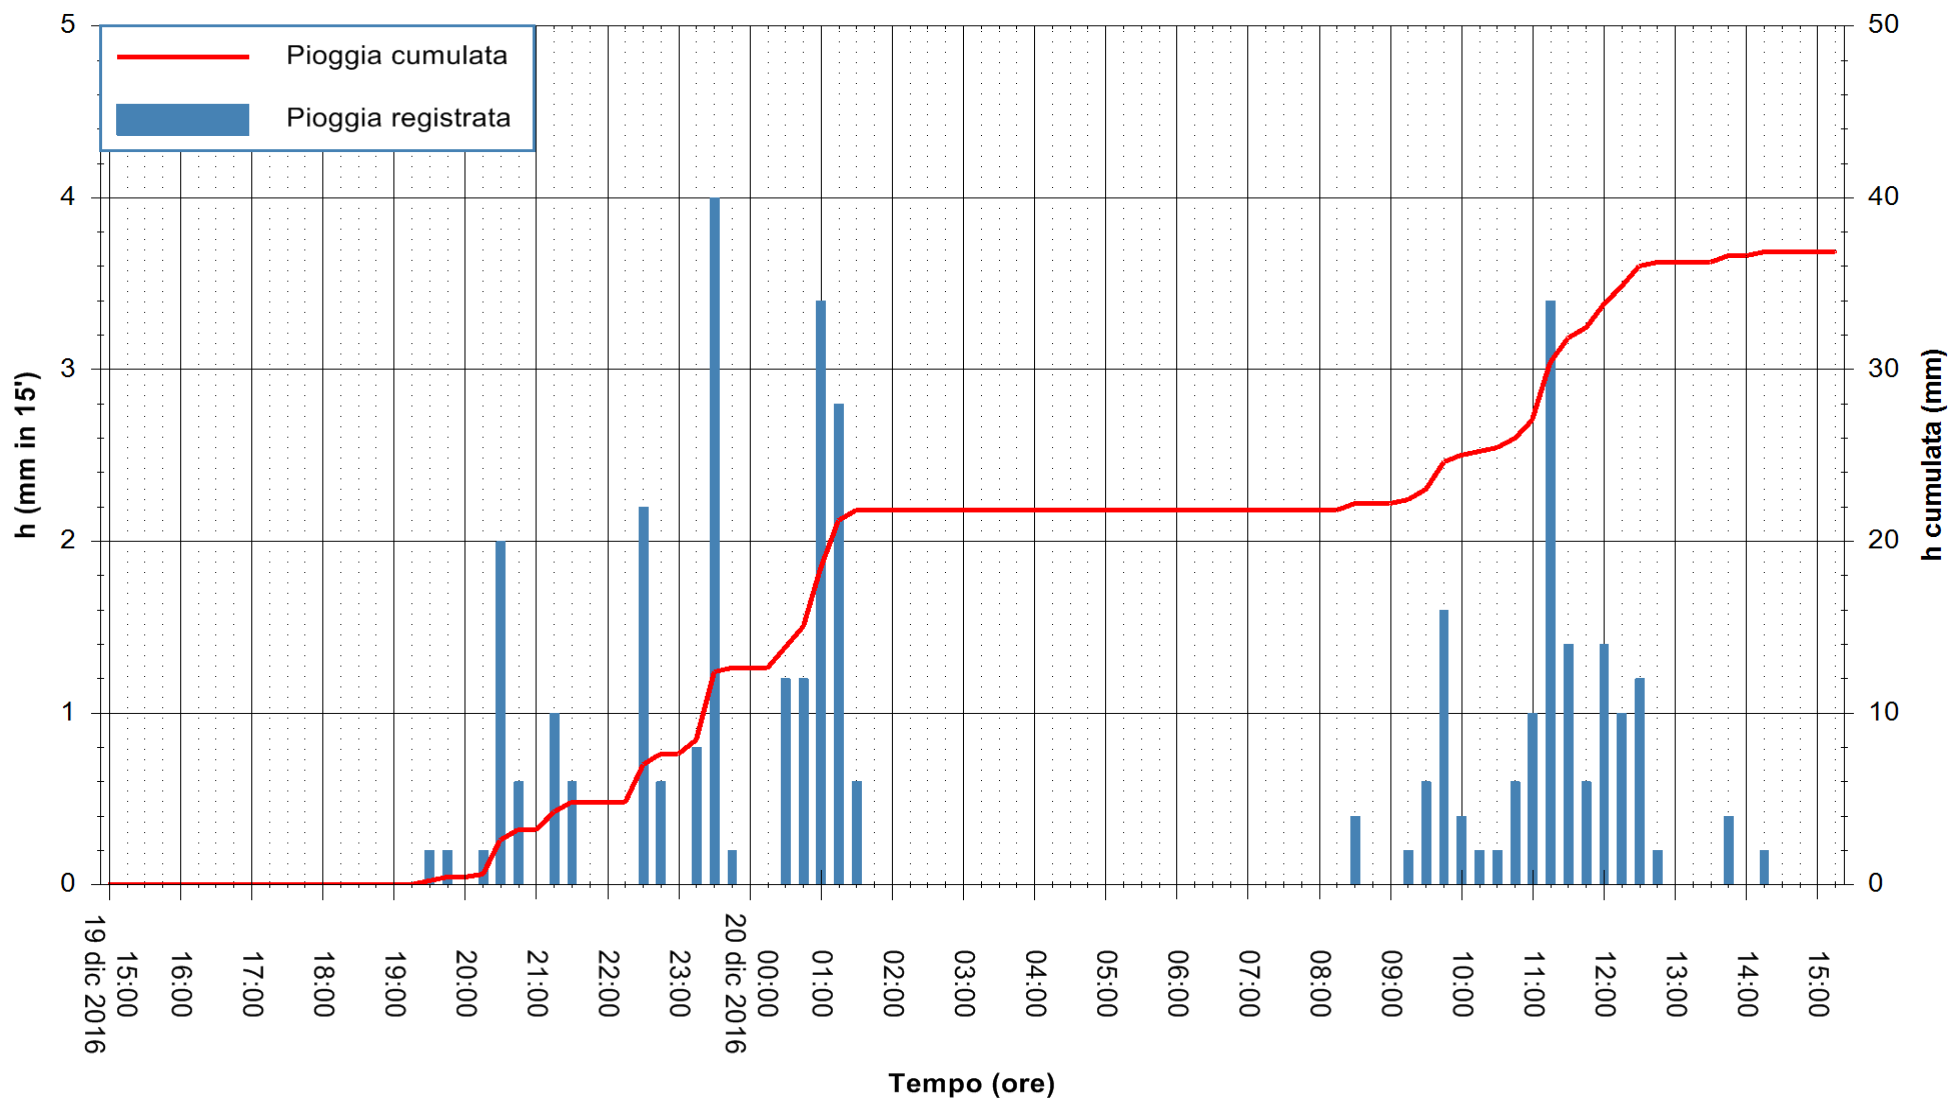

REGIONE AUTONOMA DE SARDIGNA
REGIONE AUTONOMA DELLA SARDEGNA

Stazione pluviometrica Santa Lucia di Capoterra
 Area S.LUCIA
 Pioggia registrata nelle ultime 24 ore
 Consultazione alle ore 16:11 del 20/12/2016

ARPAS
 F.to il Dirigente Responsabile
 Dott. Giuseppe Bianco

REGIONE AUTONOMA DE SARDIGNA
 REGIONE AUTONOMA DELLA SARDEGNA

Stazione pluviometrica Mamone
Area MAMONE
Pioggia registrata nelle ultime 24 ore
Consultazione alle ore 16:11 del 20/12/2016