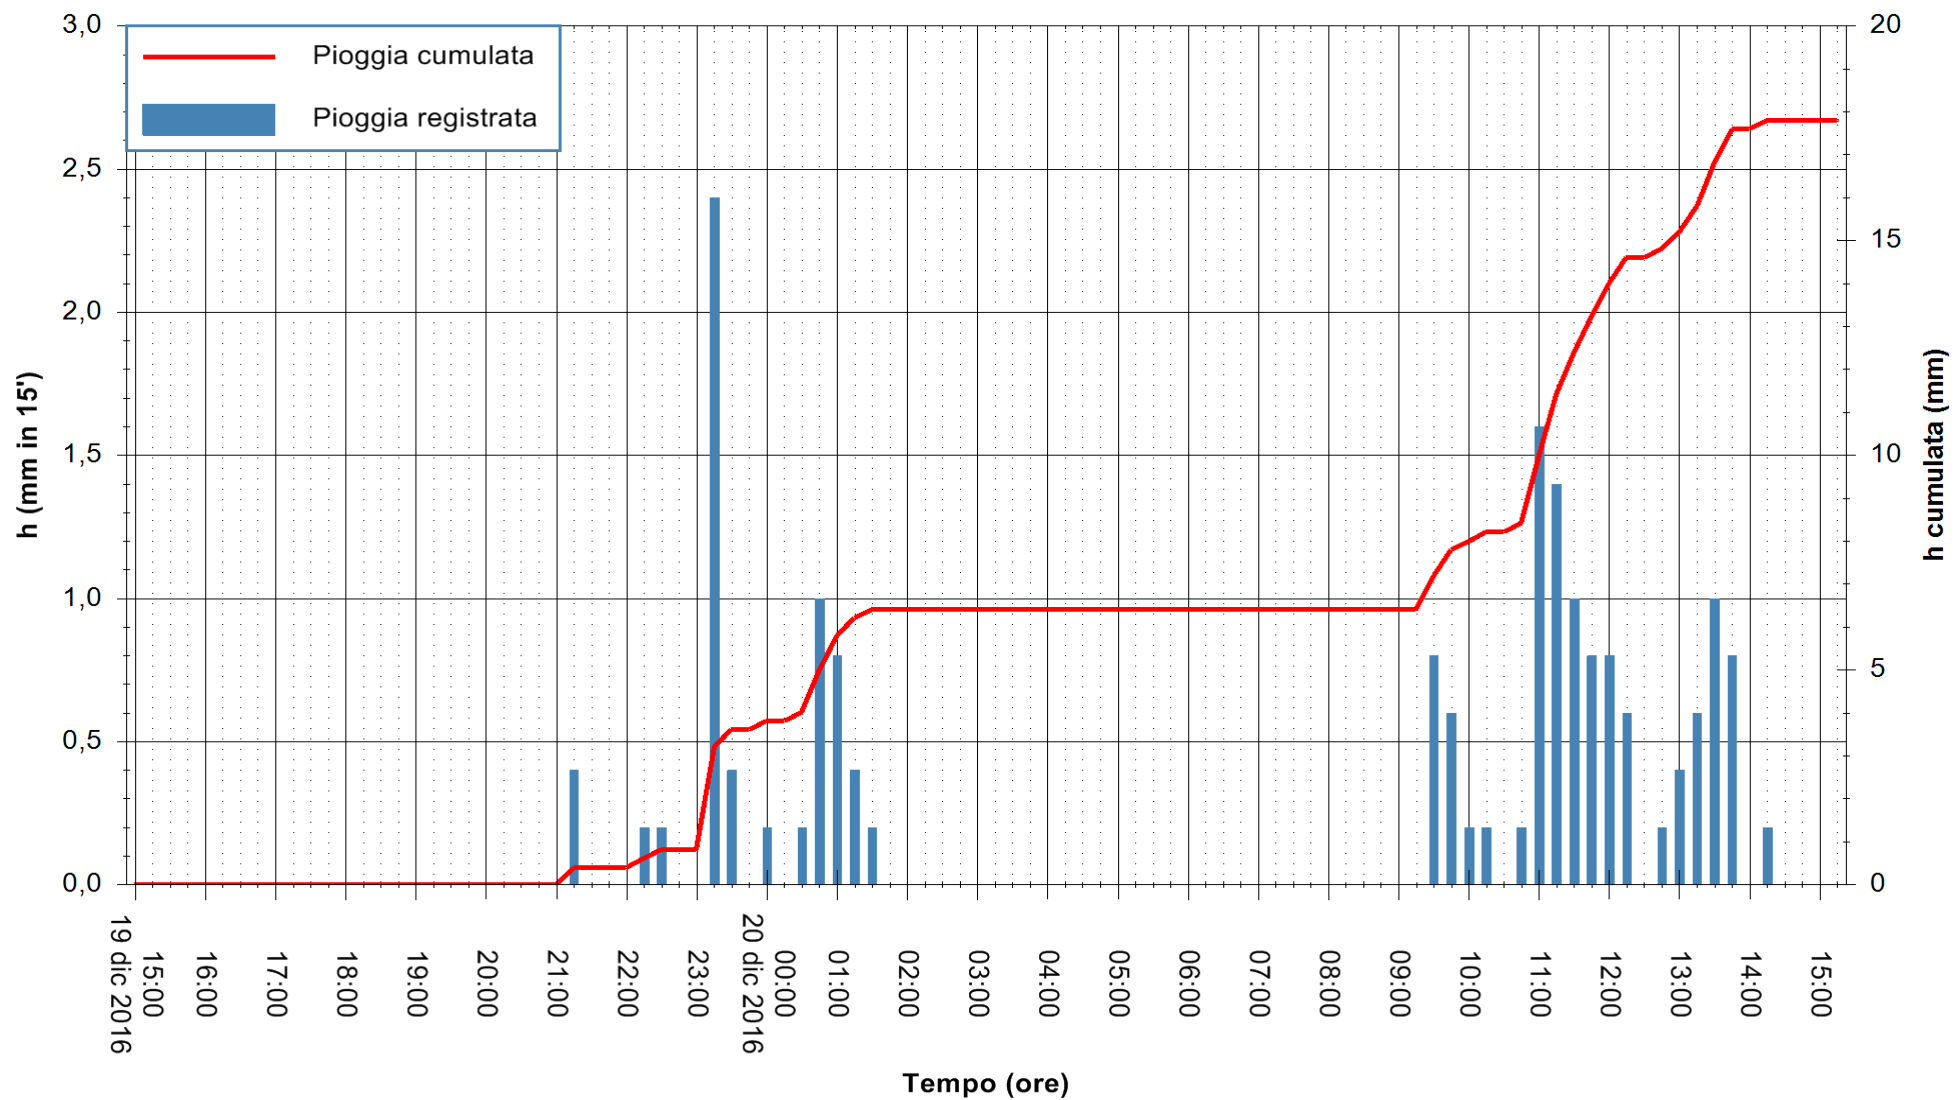

REGIONE AUTONOMA DE SARDIGNA
REGIONE AUTONOMA DELLA SARDEGNA

Stazione pluviometrica Santa Lucia di Capoterra
 Area S.LUCIA
 Pioggia registrata nelle ultime 24 ore
 Consultazione alle ore 16:11 del 20/12/2016

ARPAS
 F.to il Dirigente Responsabile
 Dott. Giuseppe Bianco

REGIONE AUTONOMA DE SARDIGNA
 REGIONE AUTONOMA DELLA SARDEGNA

Stazione pluviometrica Mamone
Area MAMONE
Pioggia registrata nelle ultime 24 ore
Consultazione alle ore 16:11 del 20/12/2016