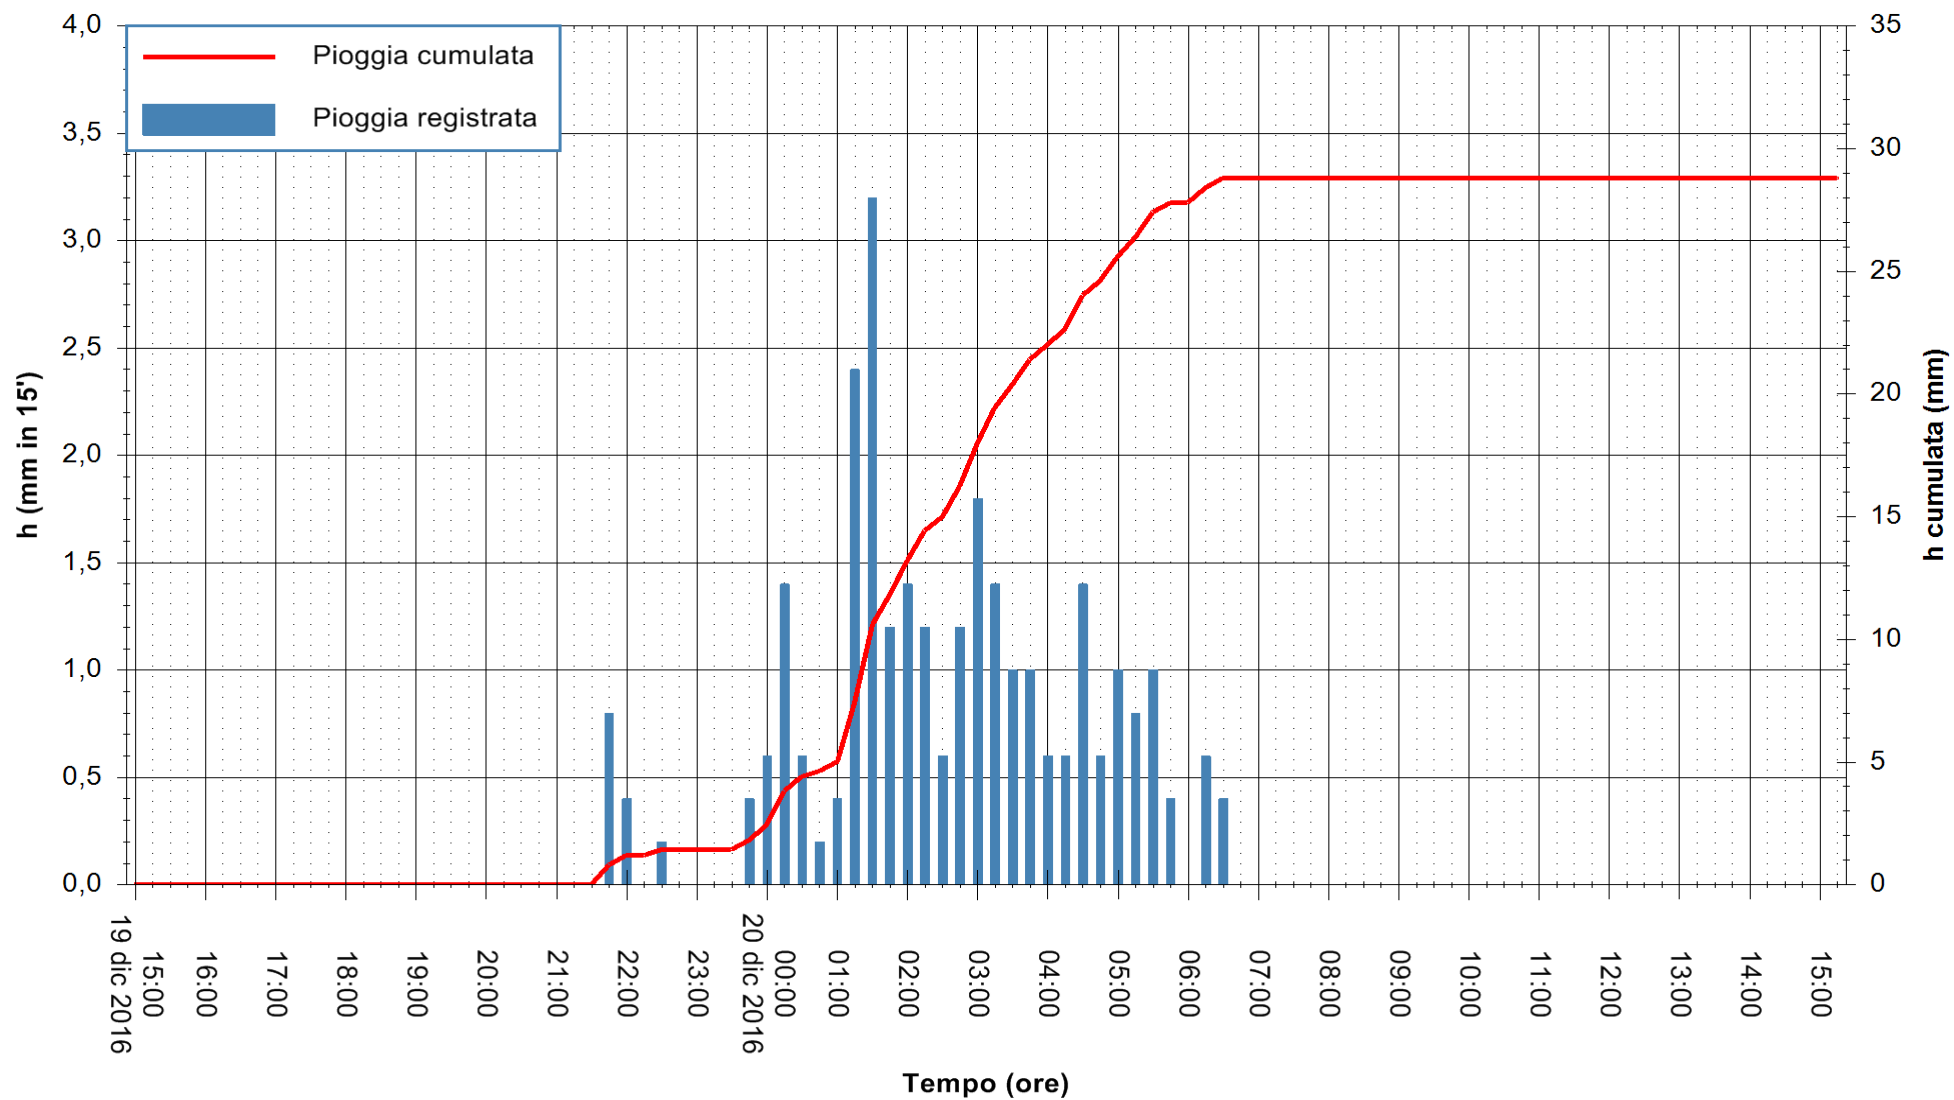

Stazione pluviometrica Fluminimannu a Decimomannu
Area DECIMOMANNU
Pioggia registrata nelle ultime 24 ore
Consultazione alle ore 16:11 del 20/12/2016

ARPAS
F.to il Dirigente Responsabile
Dott. Giuseppe Bianco

REGIONE AUTÒNOMA DE SARDIGNA
REGIONE AUTONOMA DELLA SARDEGNA

Stazione pluviometrica Pianu
Area PIANU 15
Pioggia registrata nelle ultime 24 ore
Consultazione alle ore 16:11 del 20/12/2016

ARPAS
F.to il Dirigente Responsabile
Dott. Giuseppe Bianco

REGIONE AUTONOMA DE SARDIGNA
REGIONE AUTONOMA DELLA SARDEGNA

Stazione pluviometrica Santa Lucia di Capoterra
 Area S.LUCIA
 Pioggia registrata nelle ultime 24 ore
 Consultazione alle ore 16:11 del 20/12/2016