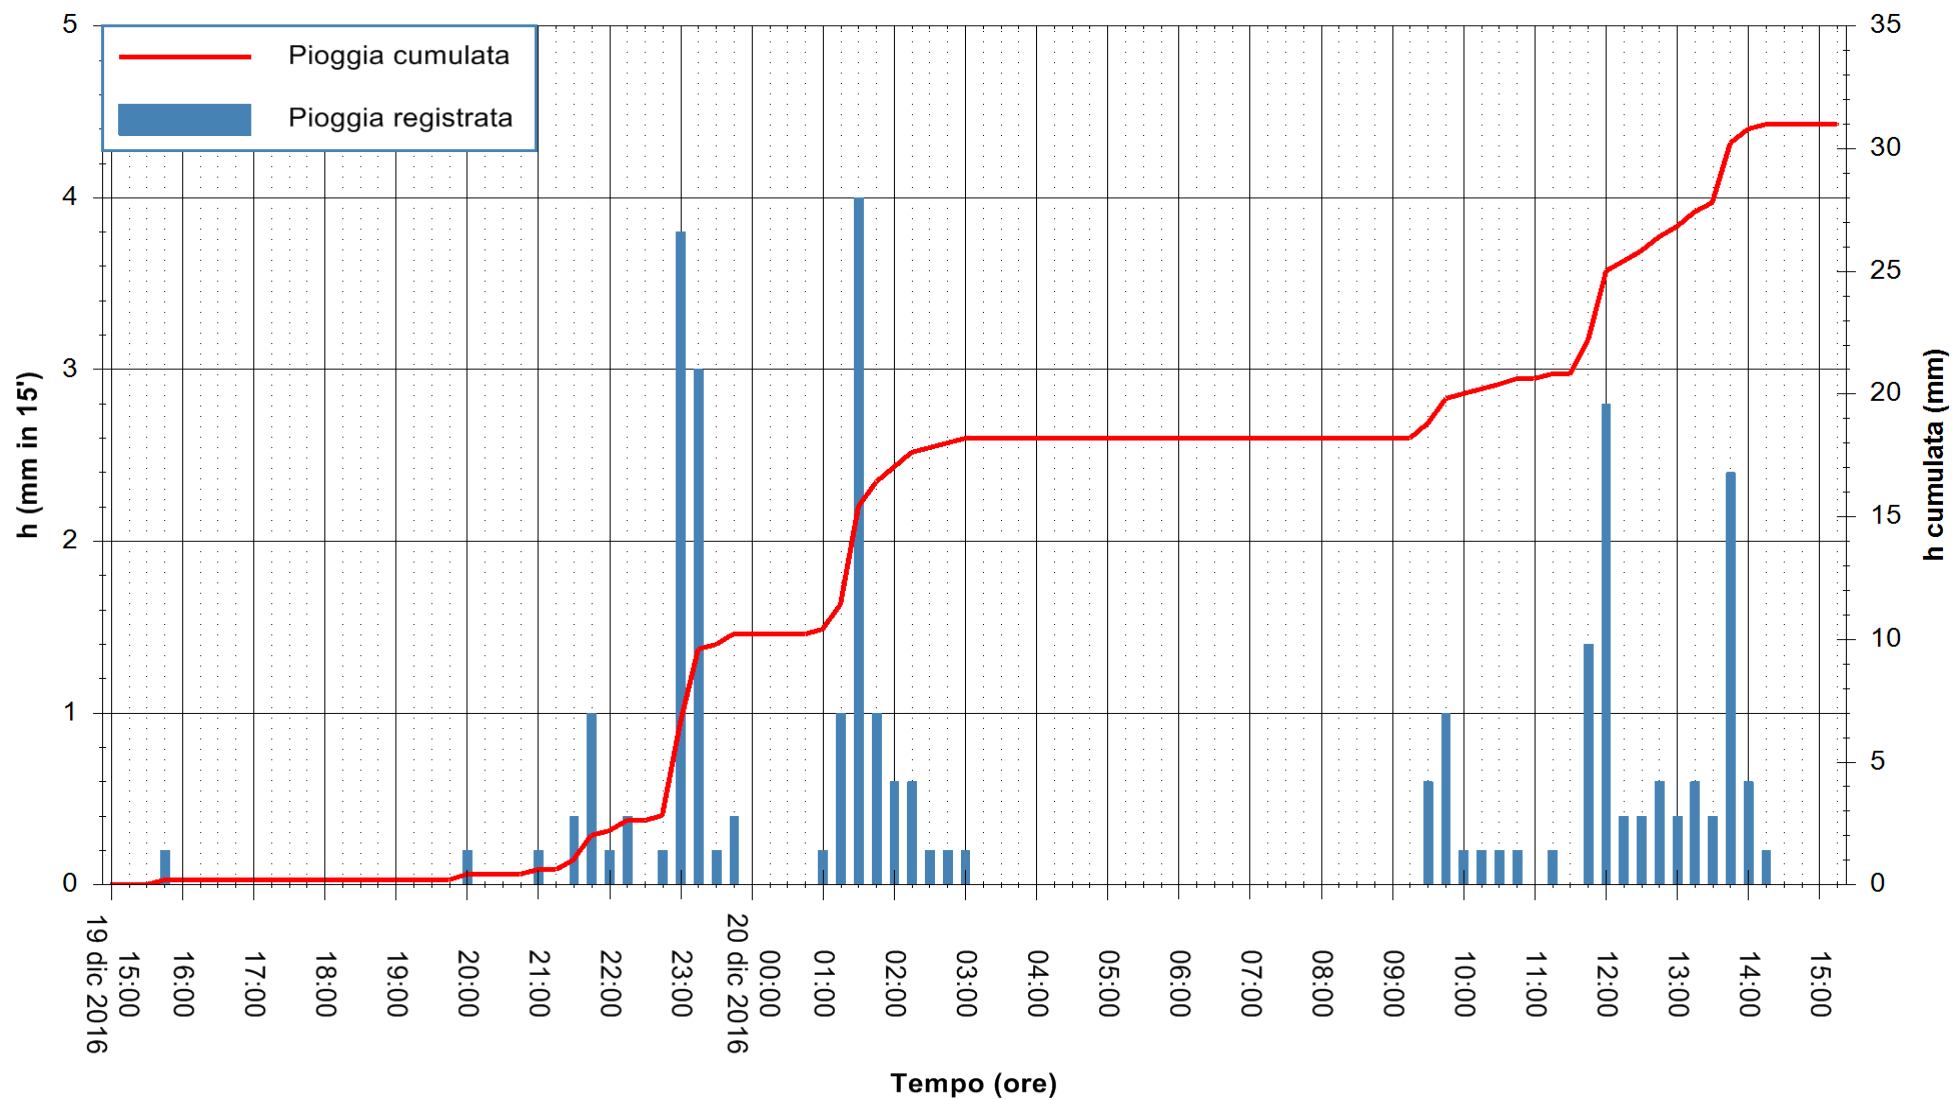

Stazione pluviometrica Fluminimannu a Decimomannu
Area DECIMOMANNU
Pioggia registrata nelle ultime 24 ore
Consultazione alle ore 16:11 del 20/12/2016

ARPAS
F.to il Dirigente Responsabile
Dott. Giuseppe Bianco

REGIONE AUTÒNOMA DE SARDIGNA
REGIONE AUTONOMA DELLA SARDEGNA

Stazione pluviometrica Pianu
Area PIANU 15
Pioggia registrata nelle ultime 24 ore
Consultazione alle ore 16:11 del 20/12/2016

ARPAS
F.to il Dirigente Responsabile
Dott. Giuseppe Bianco

REGIONE AUTONOMA DE SARDIGNA
REGIONE AUTONOMA DELLA SARDEGNA

Stazione pluviometrica Santa Lucia di Capoterra
 Area S.LUCIA
 Pioggia registrata nelle ultime 24 ore
 Consultazione alle ore 16:11 del 20/12/2016