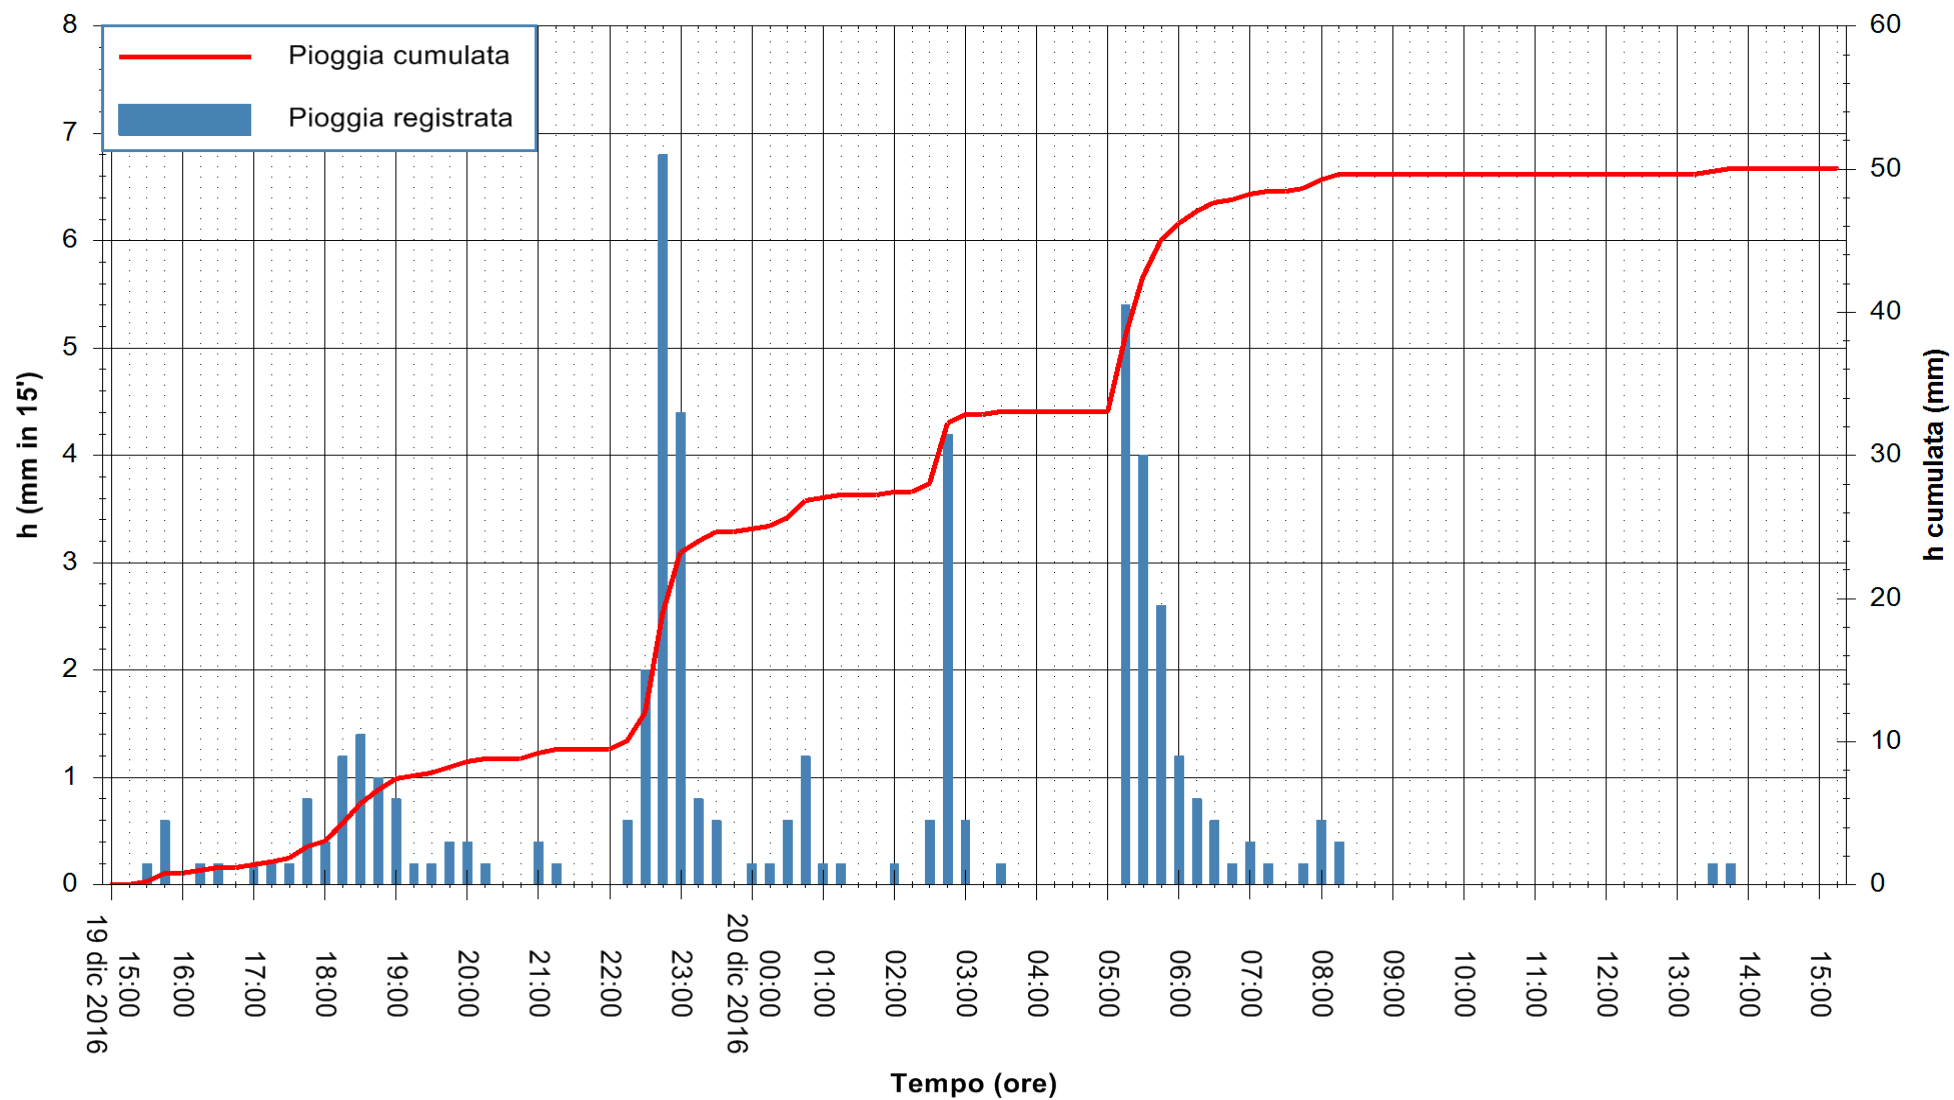

REGIONE AUTONOMA DE SARDIGNA
REGIONE AUTONOMA DELLA SARDEGNA

Stazione pluviometrica Santa Lucia di Capoterra
 Area S.LUCIA
 Pioggia registrata nelle ultime 24 ore
 Consultazione alle ore 16:11 del 20/12/2016

ARPAS
 F.to il Dirigente Responsabile
 Dott. Giuseppe Bianco

REGIONE AUTONOMA DE SARDIGNA
 REGIONE AUTONOMA DELLA SARDEGNA

Stazione pluviometrica Mamone
Area MAMONE
Pioggia registrata nelle ultime 24 ore
Consultazione alle ore 16:11 del 20/12/2016