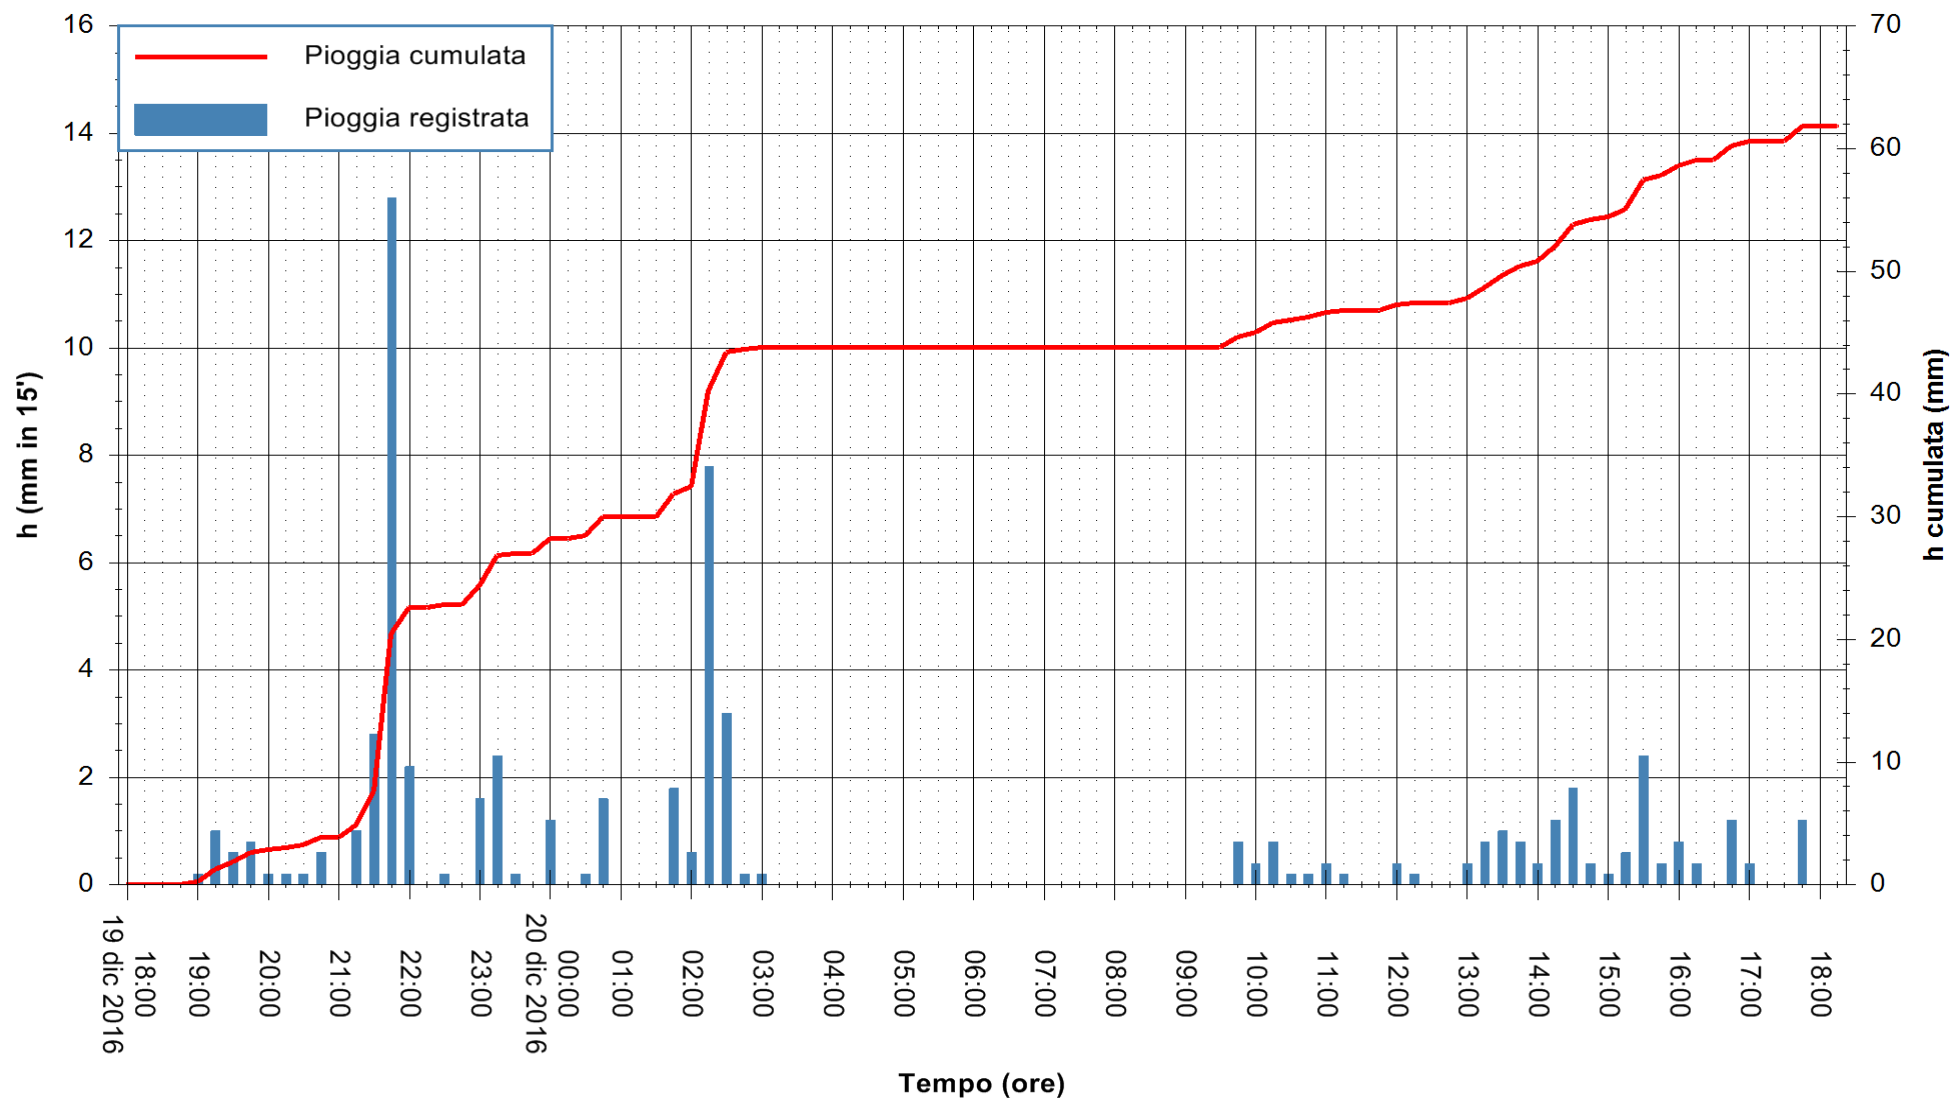

REGIONE AUTÒNOMA DE SARDIGNA
REGIONE AUTONOMA DELLA SARDEGNA

Stazione pluviometrica Santa Lucia di Capoterra
Area S.LUCIA
Pioggia registrata nelle ultime 24 ore
Consultazione alle ore 19:11 del 20/12/2016

ARPAS
F.to il Dirigente Responsabile
Dott. Giuseppe Bianco

REGIONE AUTÒNOMA DE SARDIGNA
REGIONE AUTONOMA DELLA SARDEGNA

Stazione pluviometrica Mamone
Area MAMONE
Pioggia registrata nelle ultime 24 ore
Consultazione alle ore 19:11 del 20/12/2016