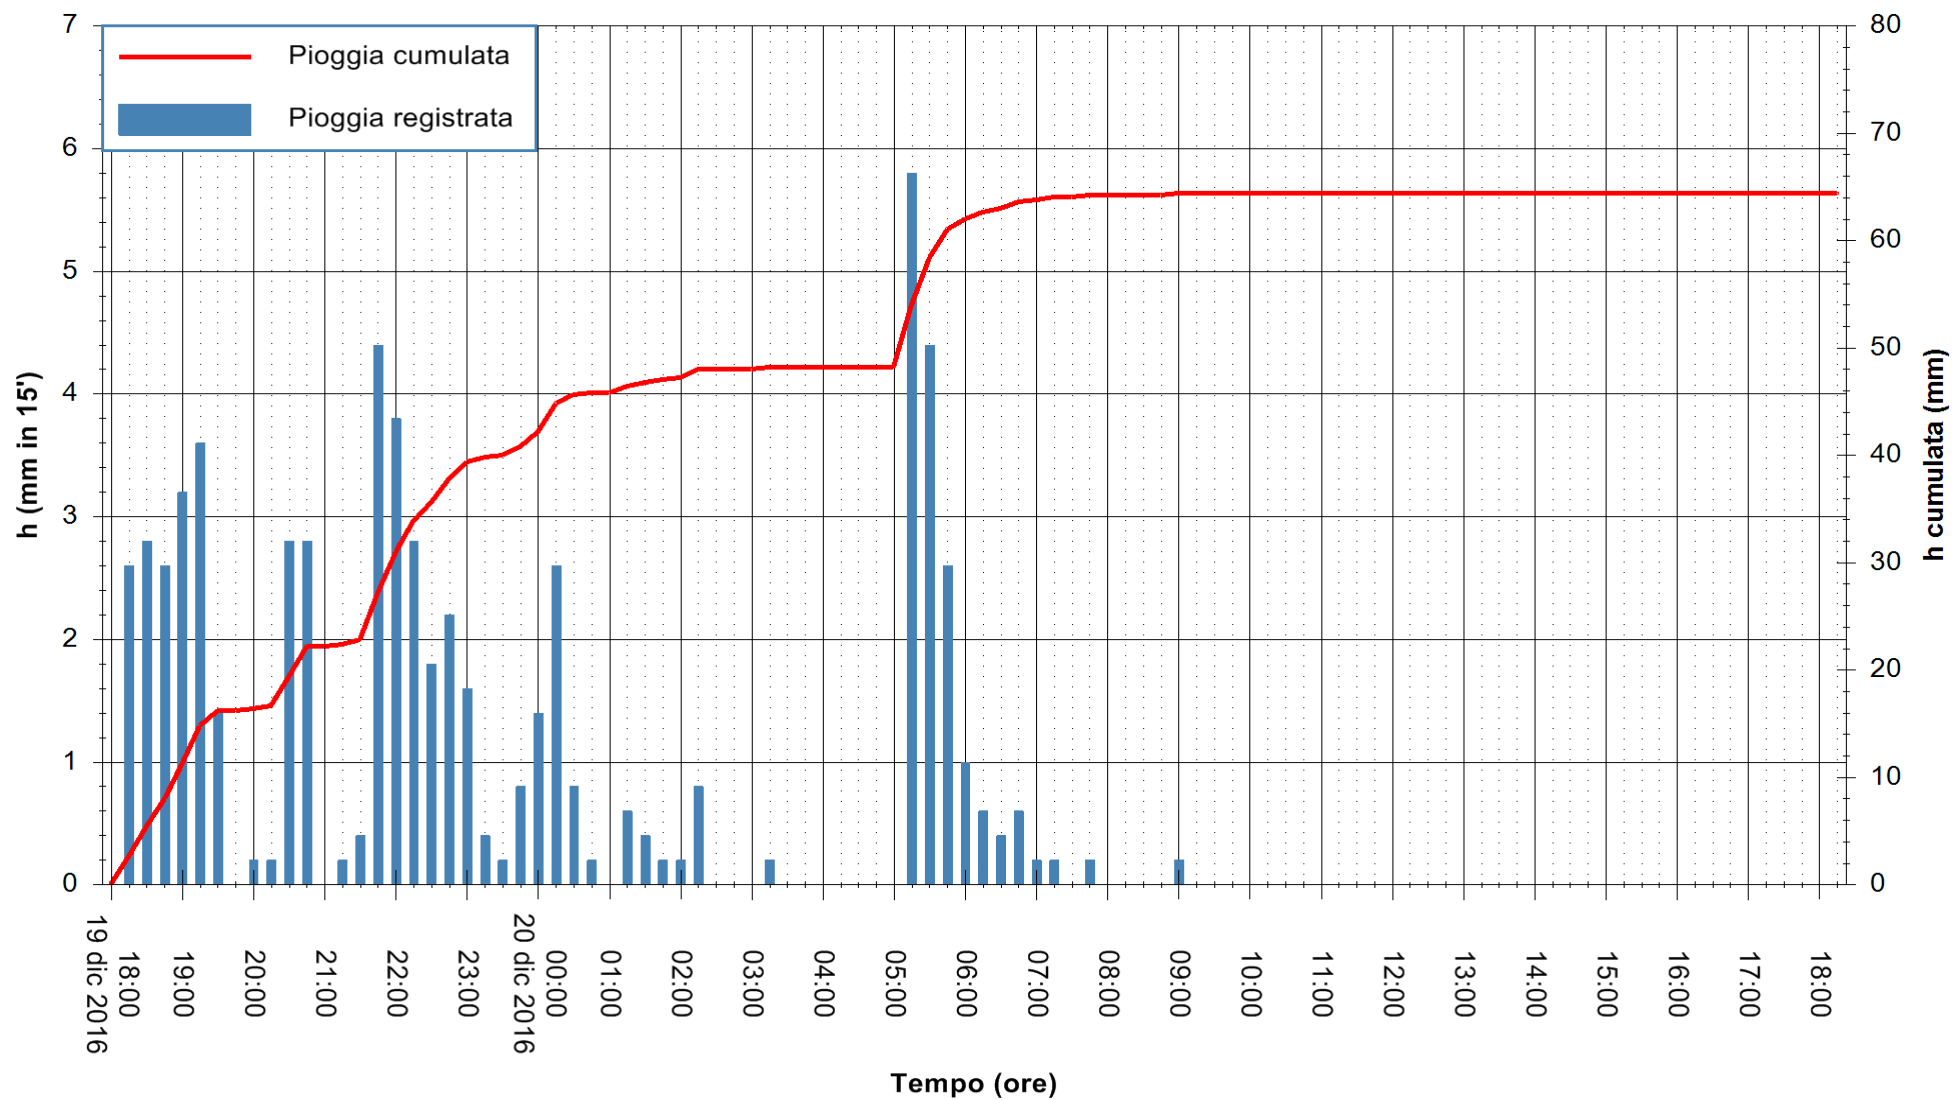

REGIONE AUTÒNOMA DE SARDIGNA
REGIONE AUTONOMA DELLA SARDEGNA

Stazione pluviometrica Santa Lucia di Capoterra
Area S.LUCIA
Pioggia registrata nelle ultime 24 ore
Consultazione alle ore 19:11 del 20/12/2016

ARPAS
F.to il Dirigente Responsabile
Dott. Giuseppe Bianco

REGIONE AUTÒNOMA DE SARDIGNA
REGIONE AUTONOMA DELLA SARDEGNA

Stazione pluviometrica Mamone
Area MAMONE
Pioggia registrata nelle ultime 24 ore
Consultazione alle ore 19:11 del 20/12/2016