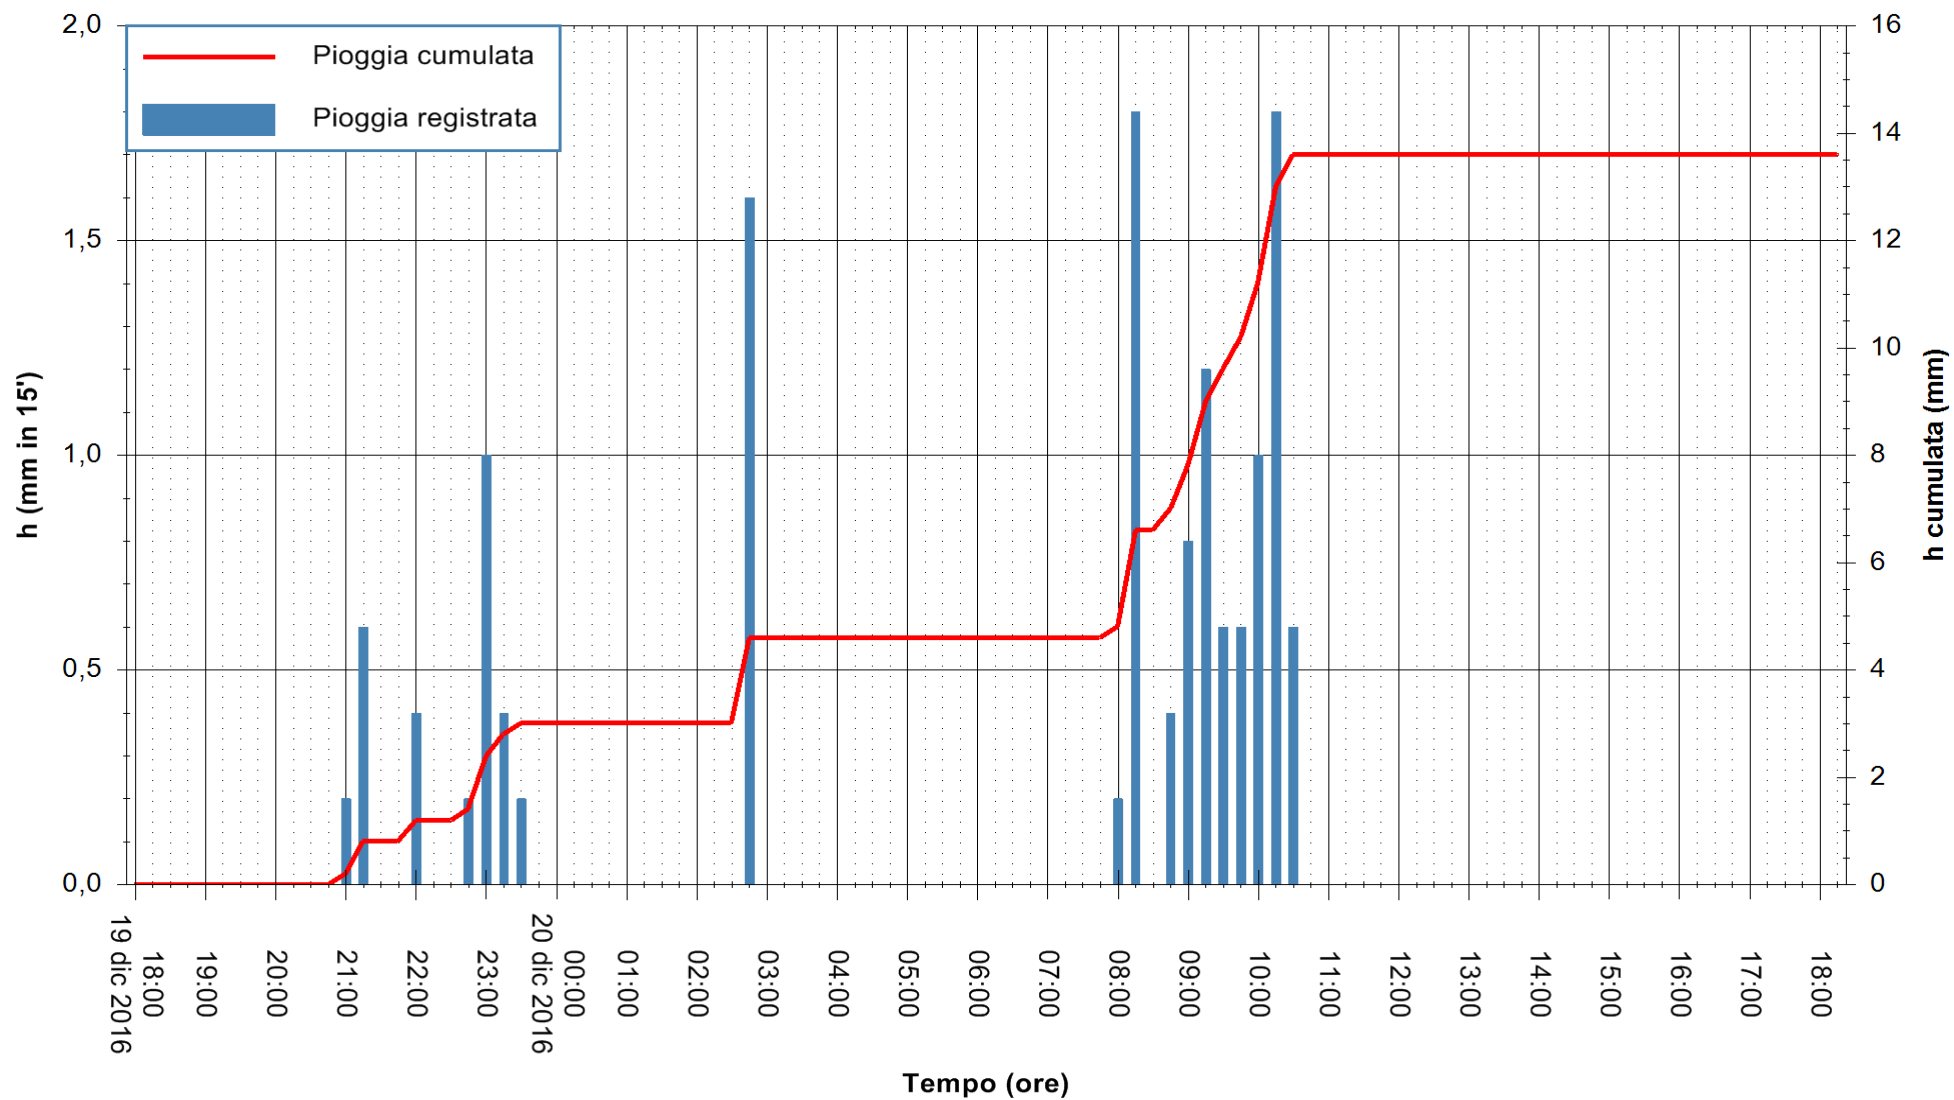

REGIONE AUTÒNOMA DE SARDIGNA
REGIONE AUTONOMA DELLA SARDEGNA

Stazione pluviometrica Santa Lucia di Capoterra
Area S.LUCIA
Pioggia registrata nelle ultime 24 ore
Consultazione alle ore 19:11 del 20/12/2016