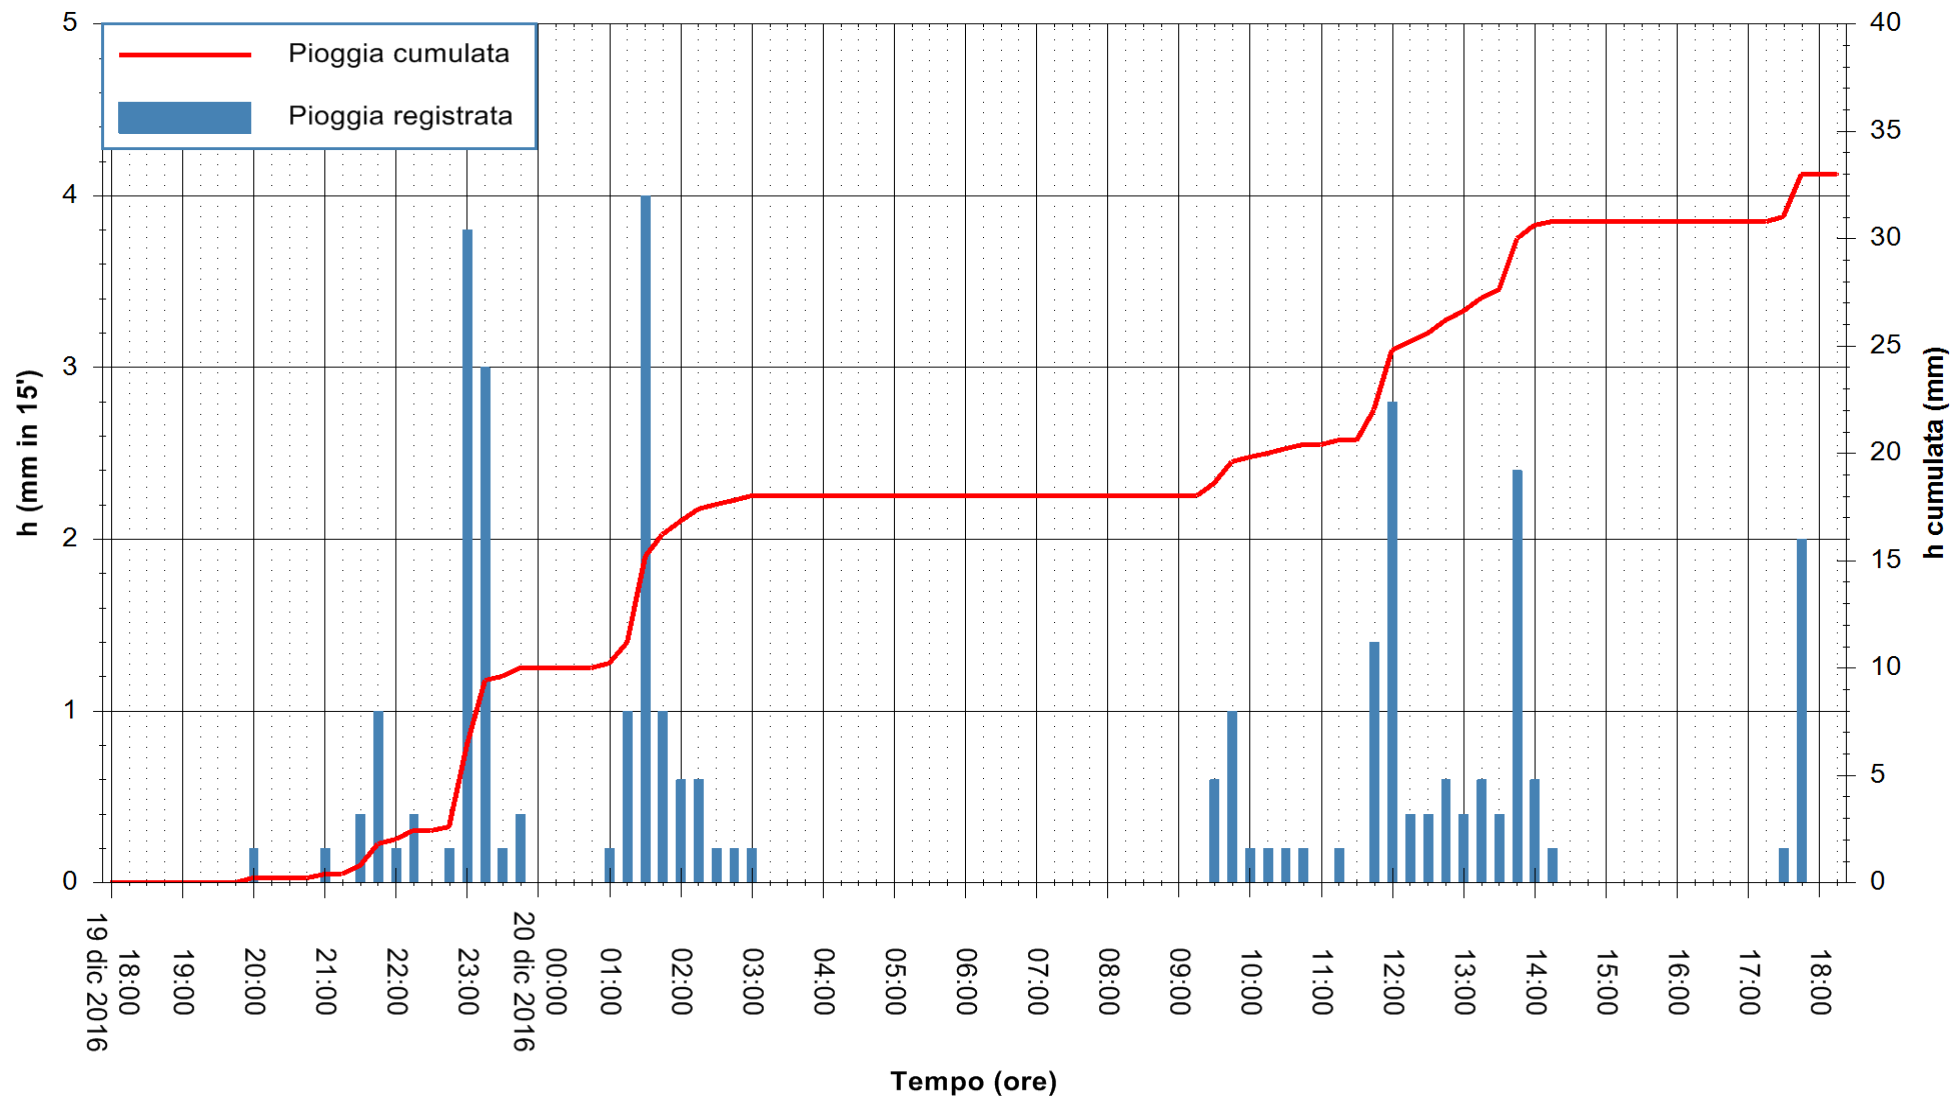

Stazione pluviometrica Fluminimannu a Decimomannu
Area DECIMOMANNU
Pioggia registrata nelle ultime 24 ore
Consultazione alle ore 19:11 del 20/12/2016

ARPAS
F.to il Dirigente Responsabile
Dott. Giuseppe Bianco

REGIONE AUTÒNOMA DE SARDIGNA
REGIONE AUTONOMA DELLA SARDEGNA

Stazione pluviometrica Villazor
Area IS ARENAS
Pioggia registrata nelle ultime 24 ore
Consultazione alle ore 19:11 del 20/12/2016

ARPAS
F.to il Dirigente Responsabile
Dott. Giuseppe Bianco

REGIONE AUTONOMA DE SARDIGNA
REGIONE AUTONOMA DELLA SARDEGNA

Stazione pluviometrica Tempo
Area CUSSEDDU
Pioggia registrata nelle ultime 24 ore
Consultazione alle ore 19:11 del 20/12/2016

ARPAS
F.to il Dirigente Responsabile
Dott. Giuseppe Bianco

REGIONE AUTÒNOMA DE SARDIGNA
REGIONE AUTONOMA DELLA SARDEGNA

Stazione pluviometrica Santa Lucia di Capoterra
Area S.LUCIA
Pioggia registrata nelle ultime 24 ore
Consultazione alle ore 19:11 del 20/12/2016