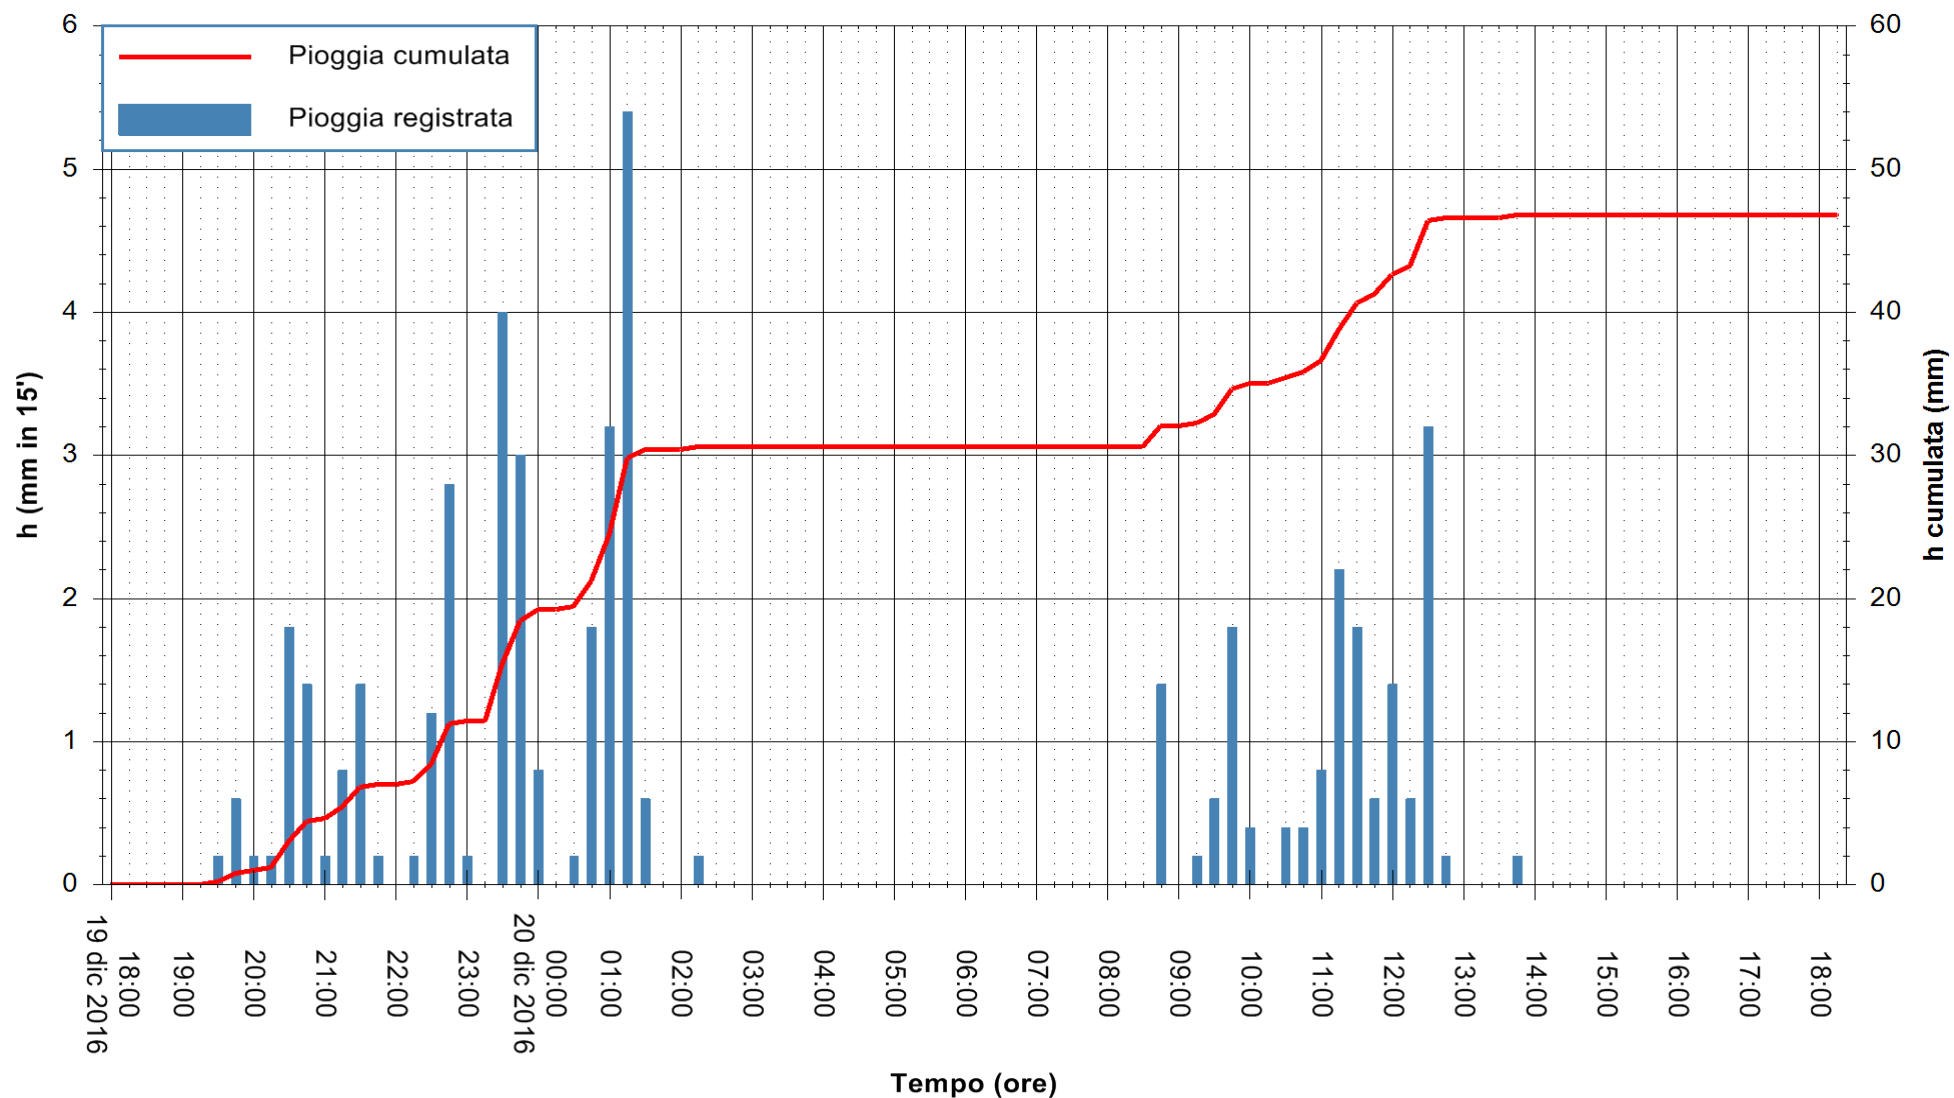

Stazione pluviometrica Santa Lucia di Capoterra
Area S.LUCIA
Pioggia registrata nelle ultime 24 ore
Consultazione alle ore 19:11 del 20/12/2016

ARPAS
F.to il Dirigente Responsabile
Dott. Giuseppe Bianco

REGIONE AUTÒNOMA DE SARDIGNA
REGIONE AUTONOMA DELLA SARDEGNA