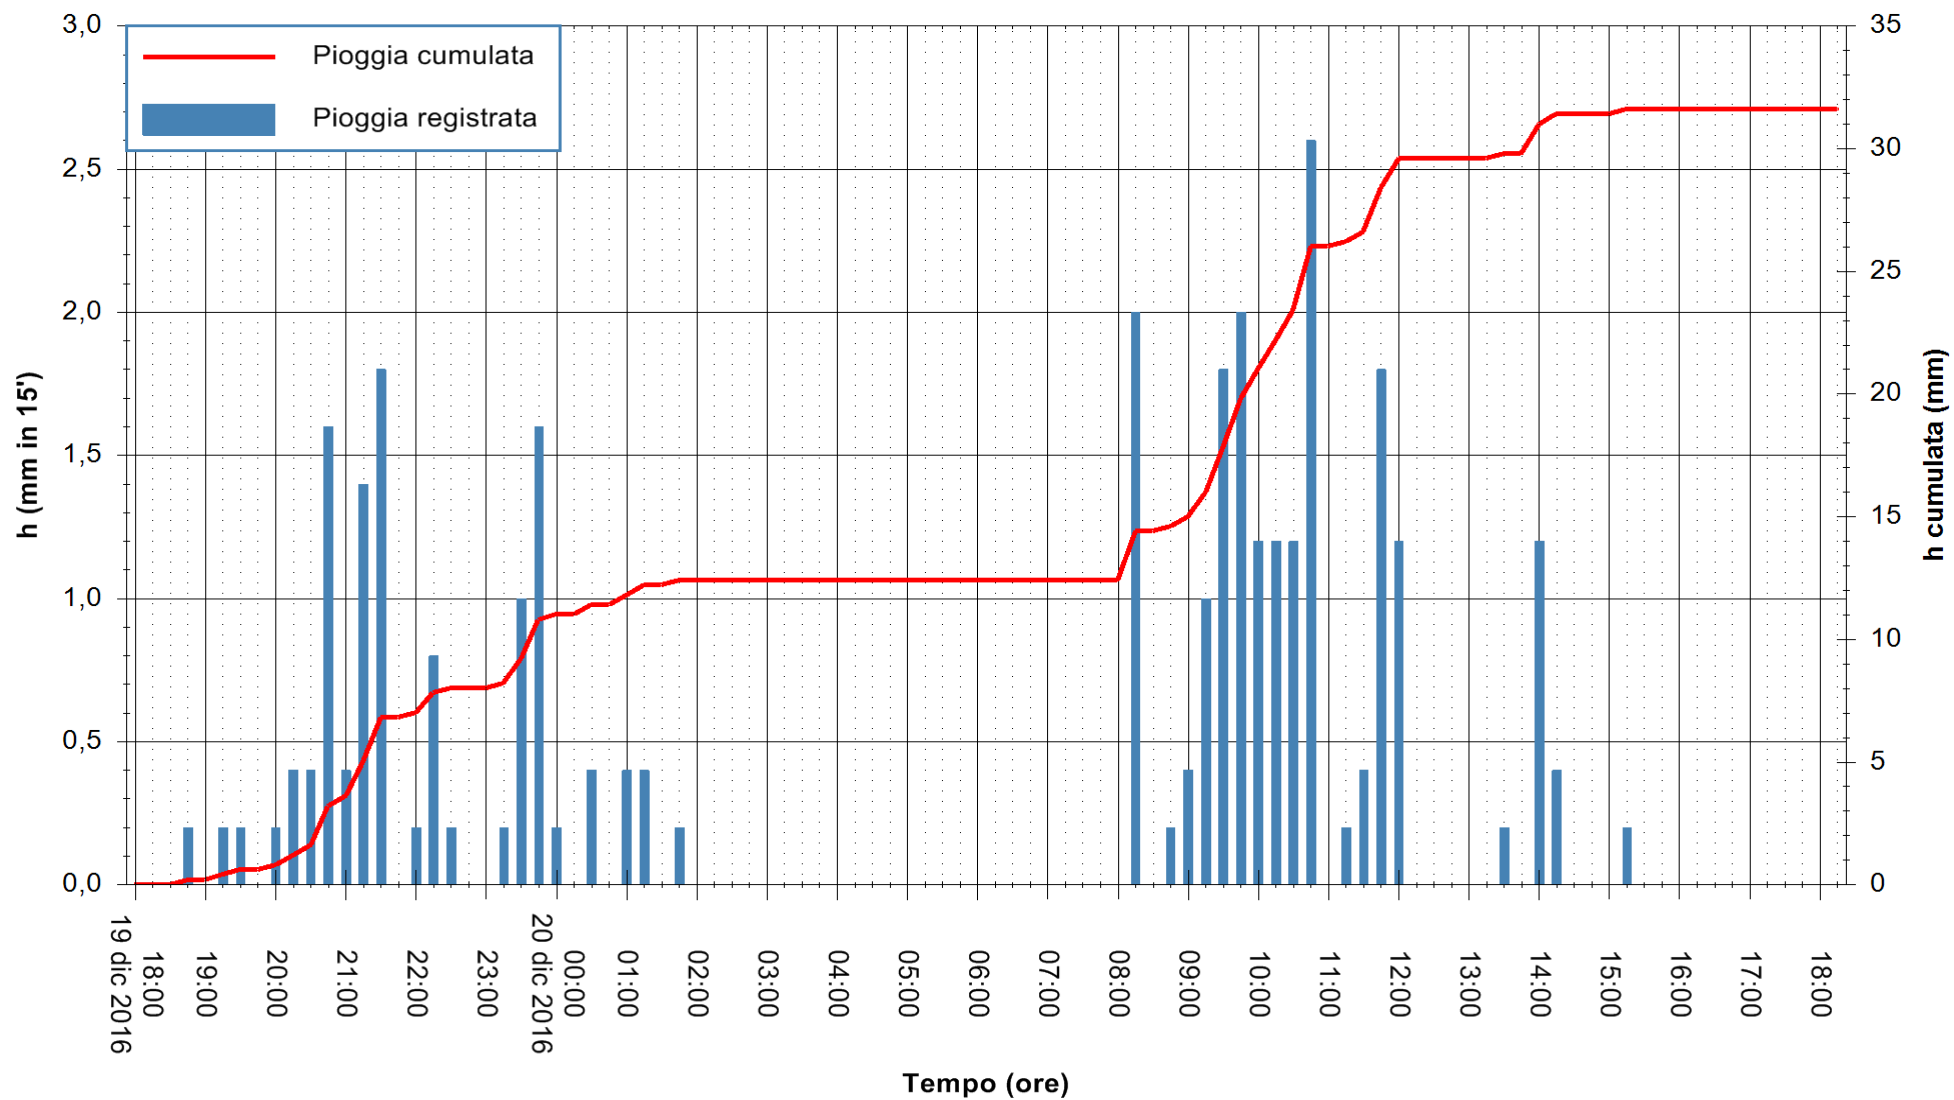

REGIONE AUTÒNOMA DE SARDIGNA
REGIONE AUTONOMA DELLA SARDEGNA

Stazione pluviometrica Santa Lucia di Capoterra
Area S.LUCIA
Pioggia registrata nelle ultime 24 ore
Consultazione alle ore 19:11 del 20/12/2016

ARPAS
F.to il Dirigente Responsabile
Dott. Giuseppe Bianco

REGIONE AUTÒNOMA DE SARDIGNA
REGIONE AUTONOMA DELLA SARDEGNA

Stazione pluviometrica Mamone
Area MAMONE
Pioggia registrata nelle ultime 24 ore
Consultazione alle ore 19:11 del 20/12/2016