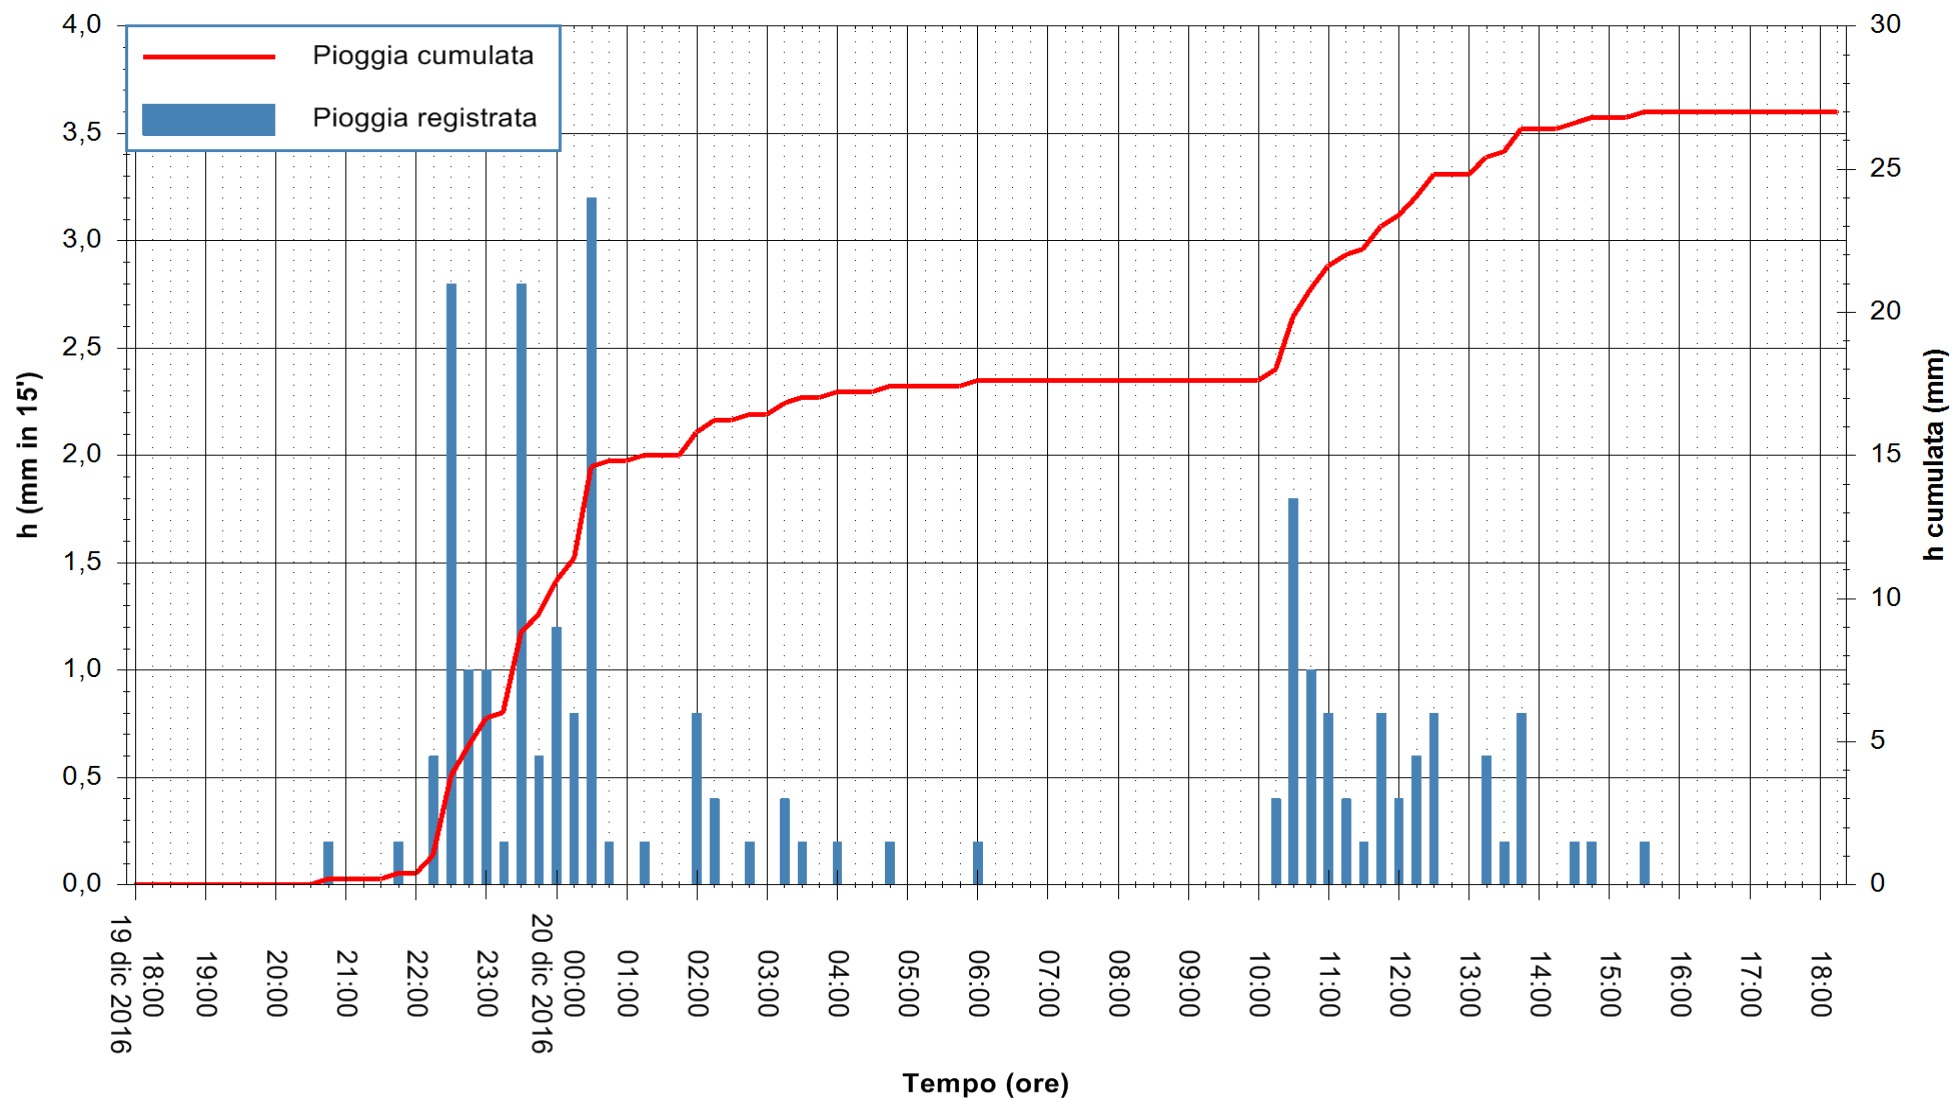

REGIONE AUTÒNOMA DE SARDIGNA
REGIONE AUTONOMA DELLA SARDEGNA

Stazione pluviometrica Santa Lucia di Capoterra
Area S.LUCIA
Pioggia registrata nelle ultime 24 ore
Consultazione alle ore 19:11 del 20/12/2016

ARPAS
F.to il Dirigente Responsabile
Dott. Giuseppe Bianco

REGIONE AUTÒNOMA DE SARDIGNA
REGIONE AUTONOMA DELLA SARDEGNA

Stazione pluviometrica Mamone
Area MAMONE
Pioggia registrata nelle ultime 24 ore
Consultazione alle ore 19:11 del 20/12/2016