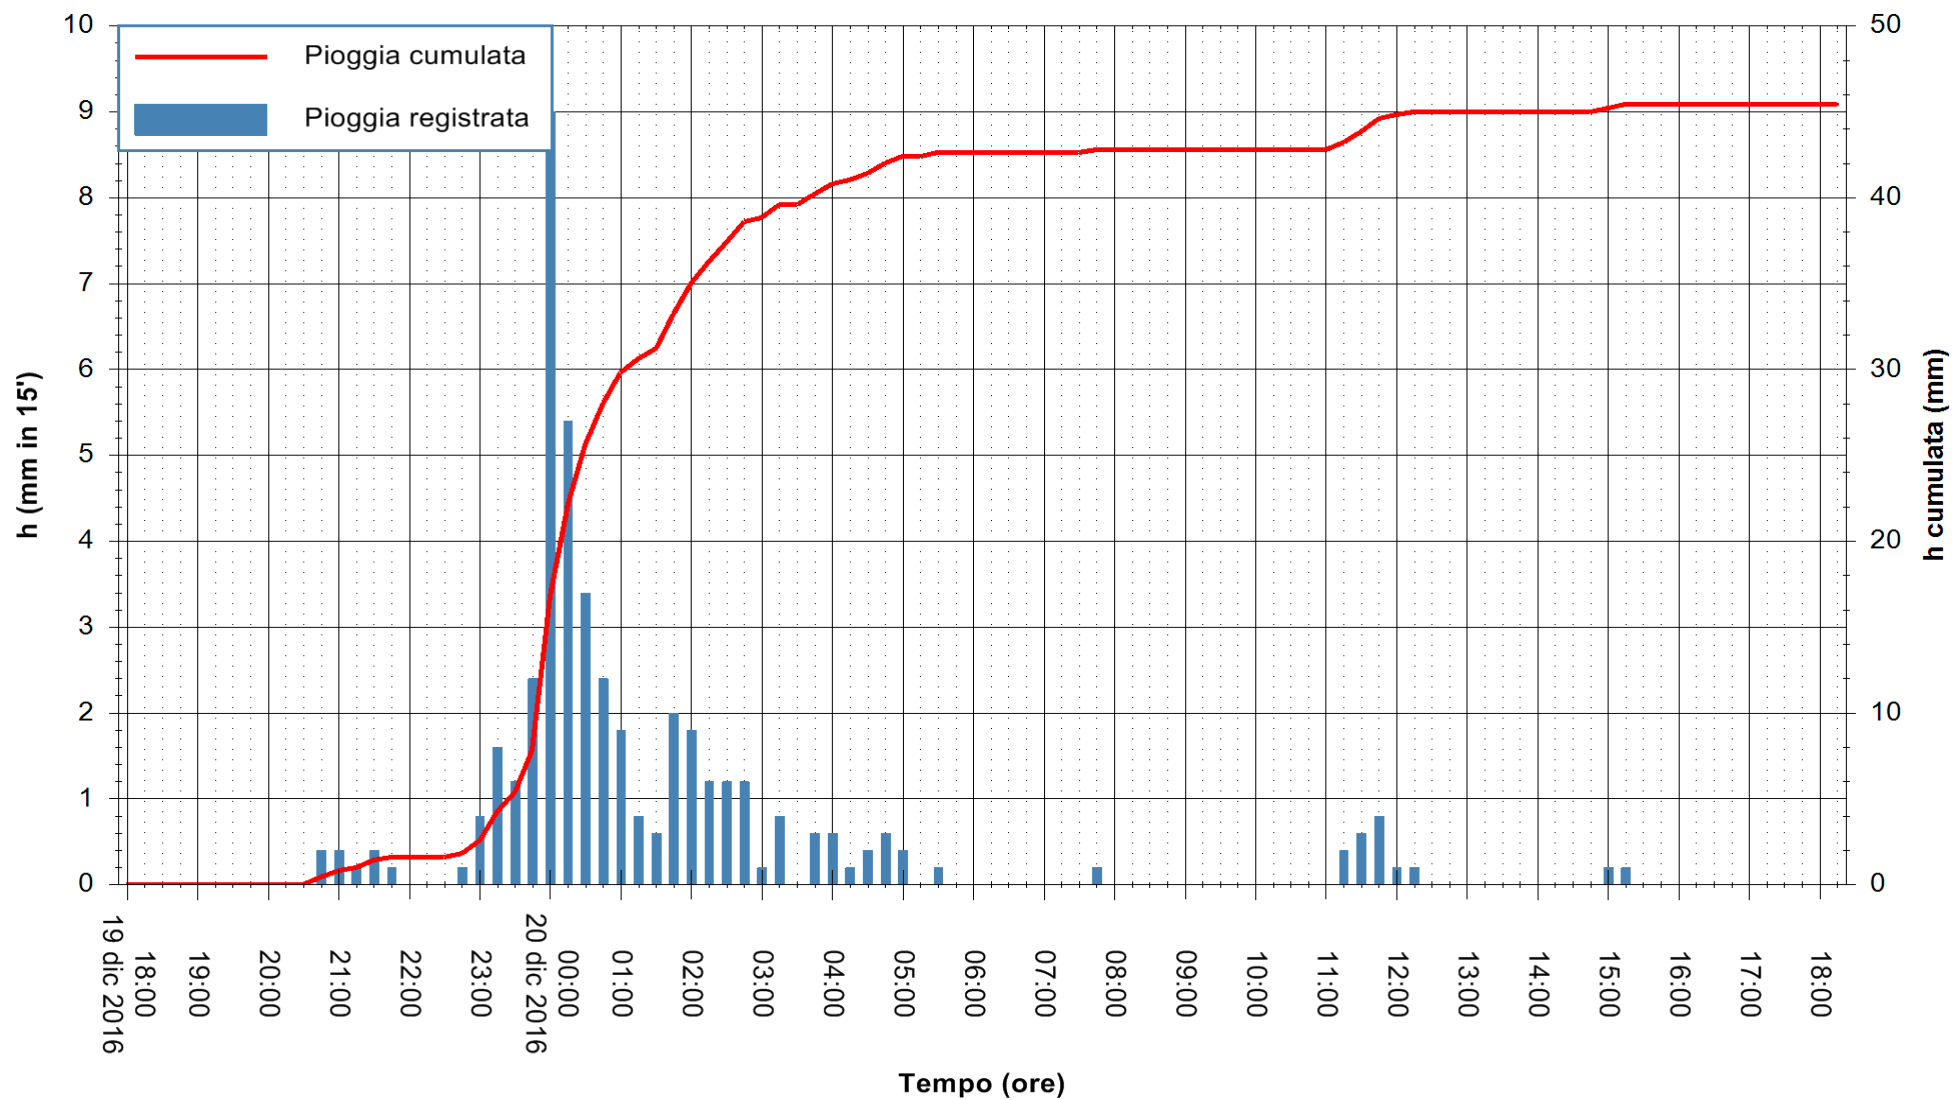

REGIONE AUTÒNOMA DE SARDIGNA
REGIONE AUTONOMA DELLA SARDEGNA

Stazione pluviometrica Santa Lucia di Capoterra
Area S.LUCIA
Pioggia registrata nelle ultime 24 ore
Consultazione alle ore 19:11 del 20/12/2016

ARPAS
F.to il Dirigente Responsabile
Dott. Giuseppe Bianco

REGIONE AUTÒNOMA DE SARDIGNA
REGIONE AUTONOMA DELLA SARDEGNA

Stazione pluviometrica Mamone
Area MAMONE
Pioggia registrata nelle ultime 24 ore
Consultazione alle ore 19:11 del 20/12/2016