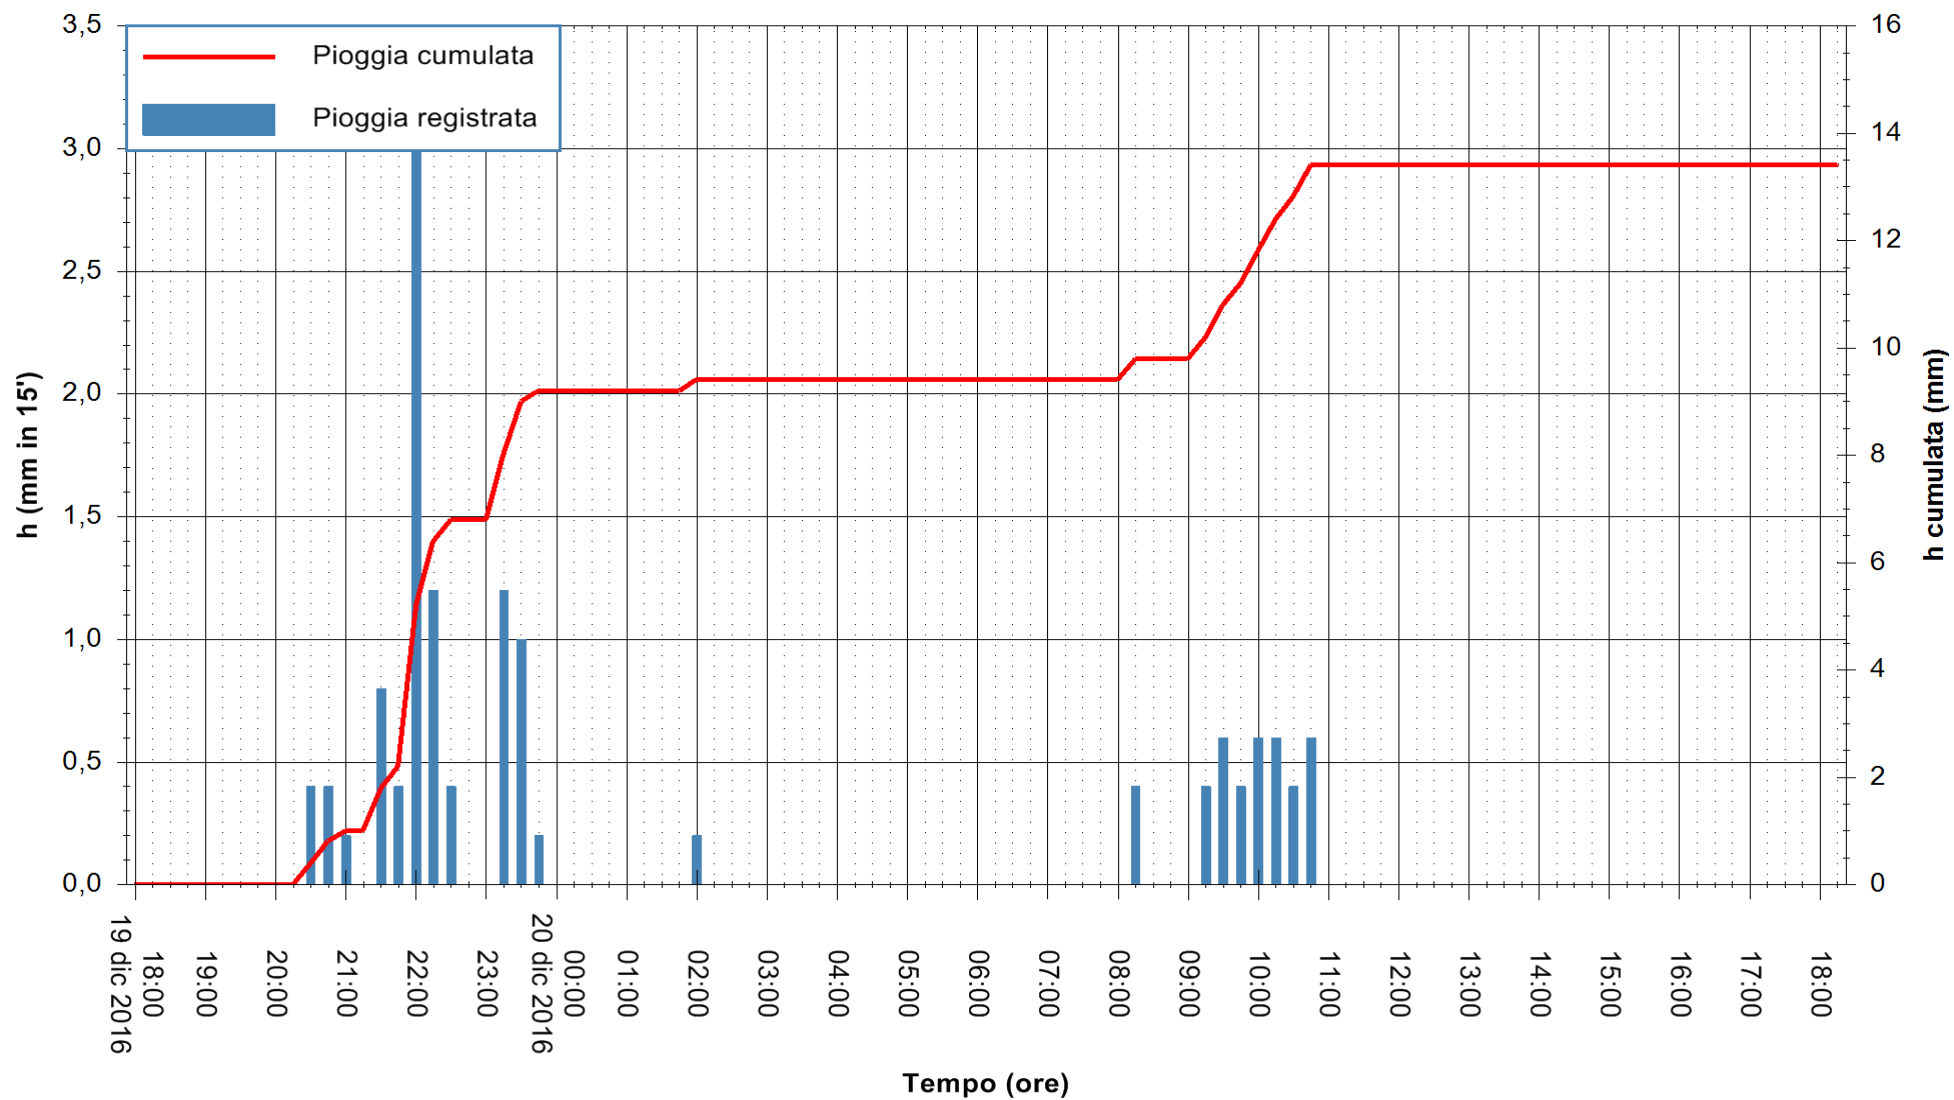

REGIONE AUTÒNOMA DE SARDIGNA
REGIONE AUTONOMA DELLA SARDEGNA

Stazione pluviometrica Santa Lucia di Capoterra
Area S.LUCIA
Pioggia registrata nelle ultime 24 ore
Consultazione alle ore 19:11 del 20/12/2016

ARPAS
F.to il Dirigente Responsabile
Dott. Giuseppe Bianco

REGIONE AUTÒNOMA DE SARDIGNA
REGIONE AUTONOMA DELLA SARDEGNA

Stazione pluviometrica Mamone
Area MAMONE
Pioggia registrata nelle ultime 24 ore
Consultazione alle ore 19:11 del 20/12/2016