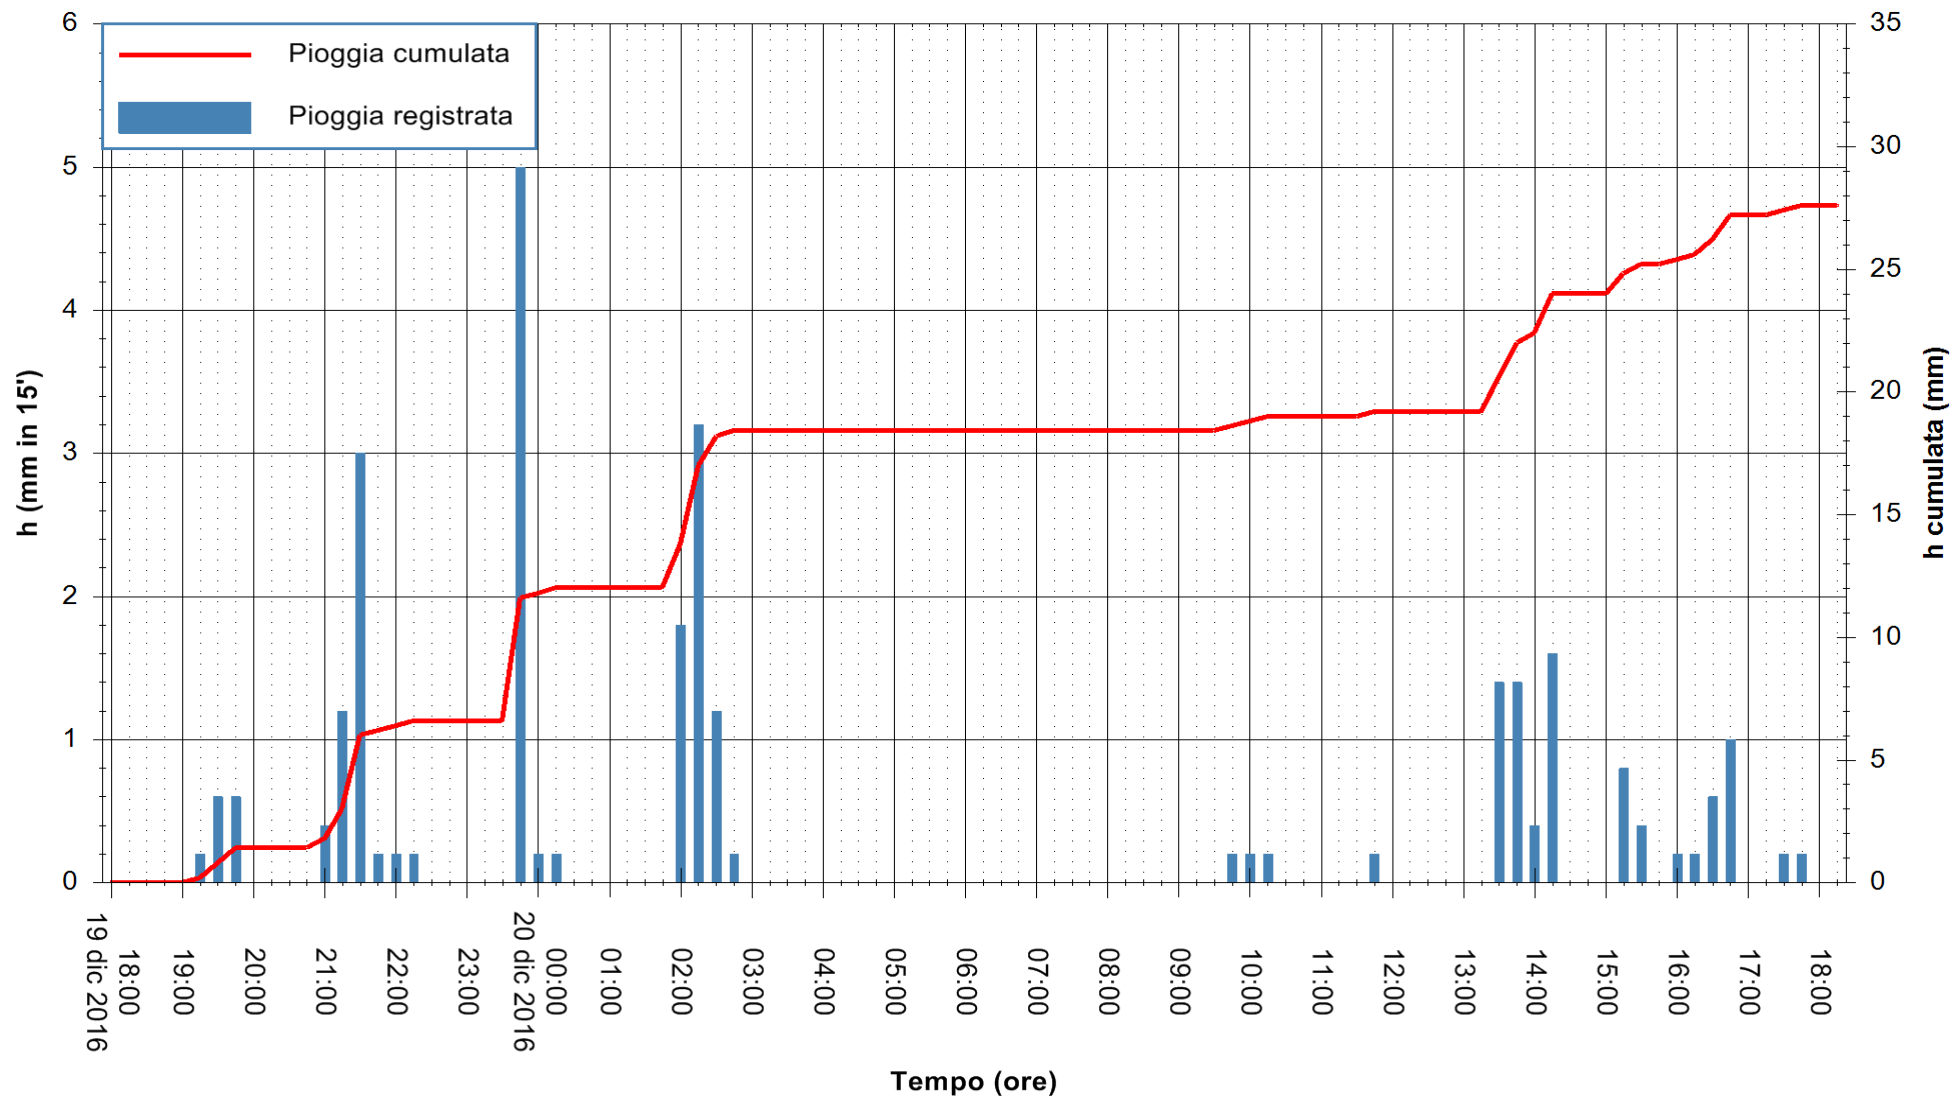

REGIONE AUTÒNOMA DE SARDIGNA
REGIONE AUTONOMA DELLA SARDEGNA

Stazione pluviometrica Santa Lucia di Capoterra
Area S.LUCIA
Pioggia registrata nelle ultime 24 ore
Consultazione alle ore 19:11 del 20/12/2016

ARPAS
F.to il Dirigente Responsabile
Dott. Giuseppe Bianco

REGIONE AUTÒNOMA DE SARDIGNA
REGIONE AUTONOMA DELLA SARDEGNA

Stazione pluviometrica Mamone
Area MAMONE
Pioggia registrata nelle ultime 24 ore
Consultazione alle ore 19:11 del 20/12/2016