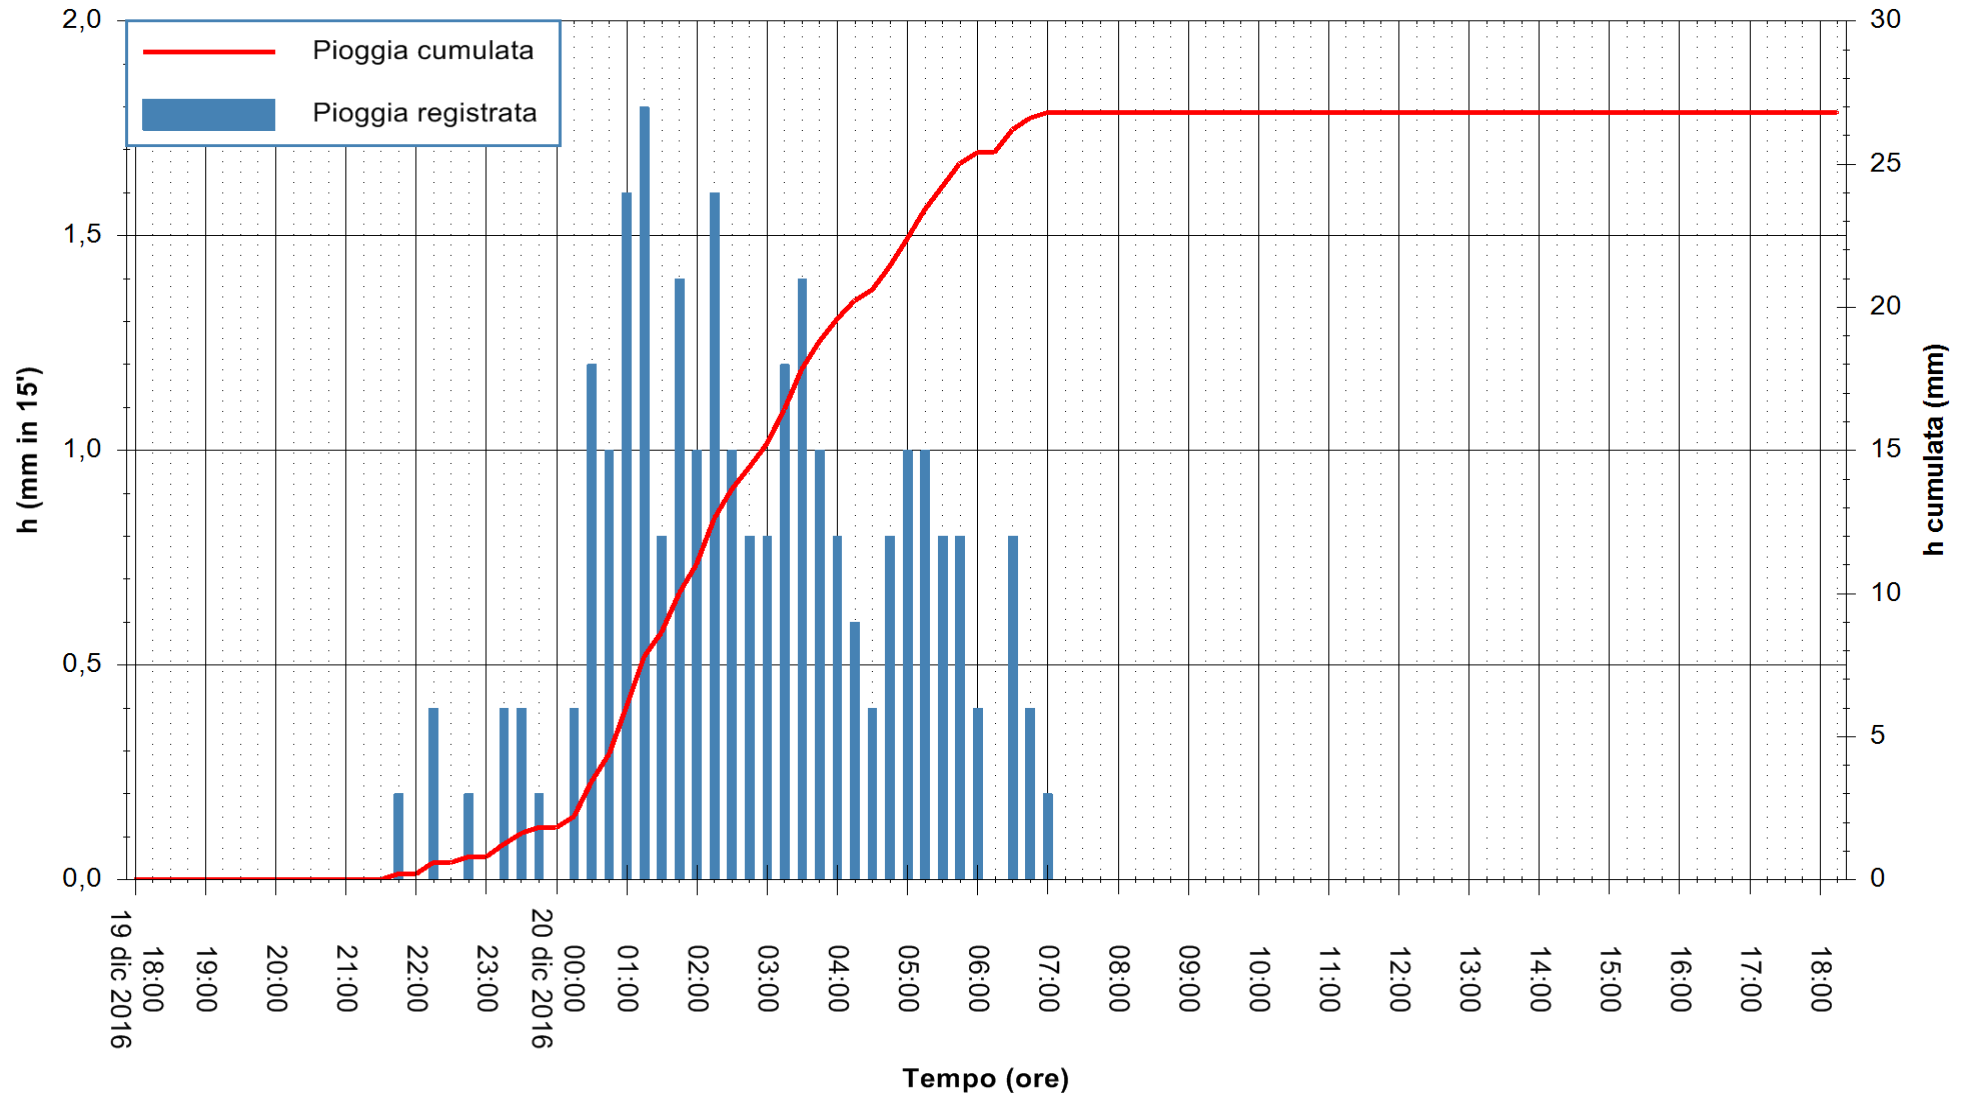

REGIONE AUTÒNOMA DE SARDIGNA
REGIONE AUTONOMA DELLA SARDEGNA

Stazione pluviometrica Pianu
Area PIANU 15
Pioggia registrata nelle ultime 24 ore
Consultazione alle ore 19:11 del 20/12/2016

ARPAS
F.to il Dirigente Responsabile
Dott. Giuseppe Bianco

REGIONE AUTÒNOMA DE SARDIGNA
REGIONE AUTONOMA DELLA SARDEGNA

Stazione pluviometrica Santa Lucia di Capoterra
Area S.LUCIA
Pioggia registrata nelle ultime 24 ore
Consultazione alle ore 19:11 del 20/12/2016