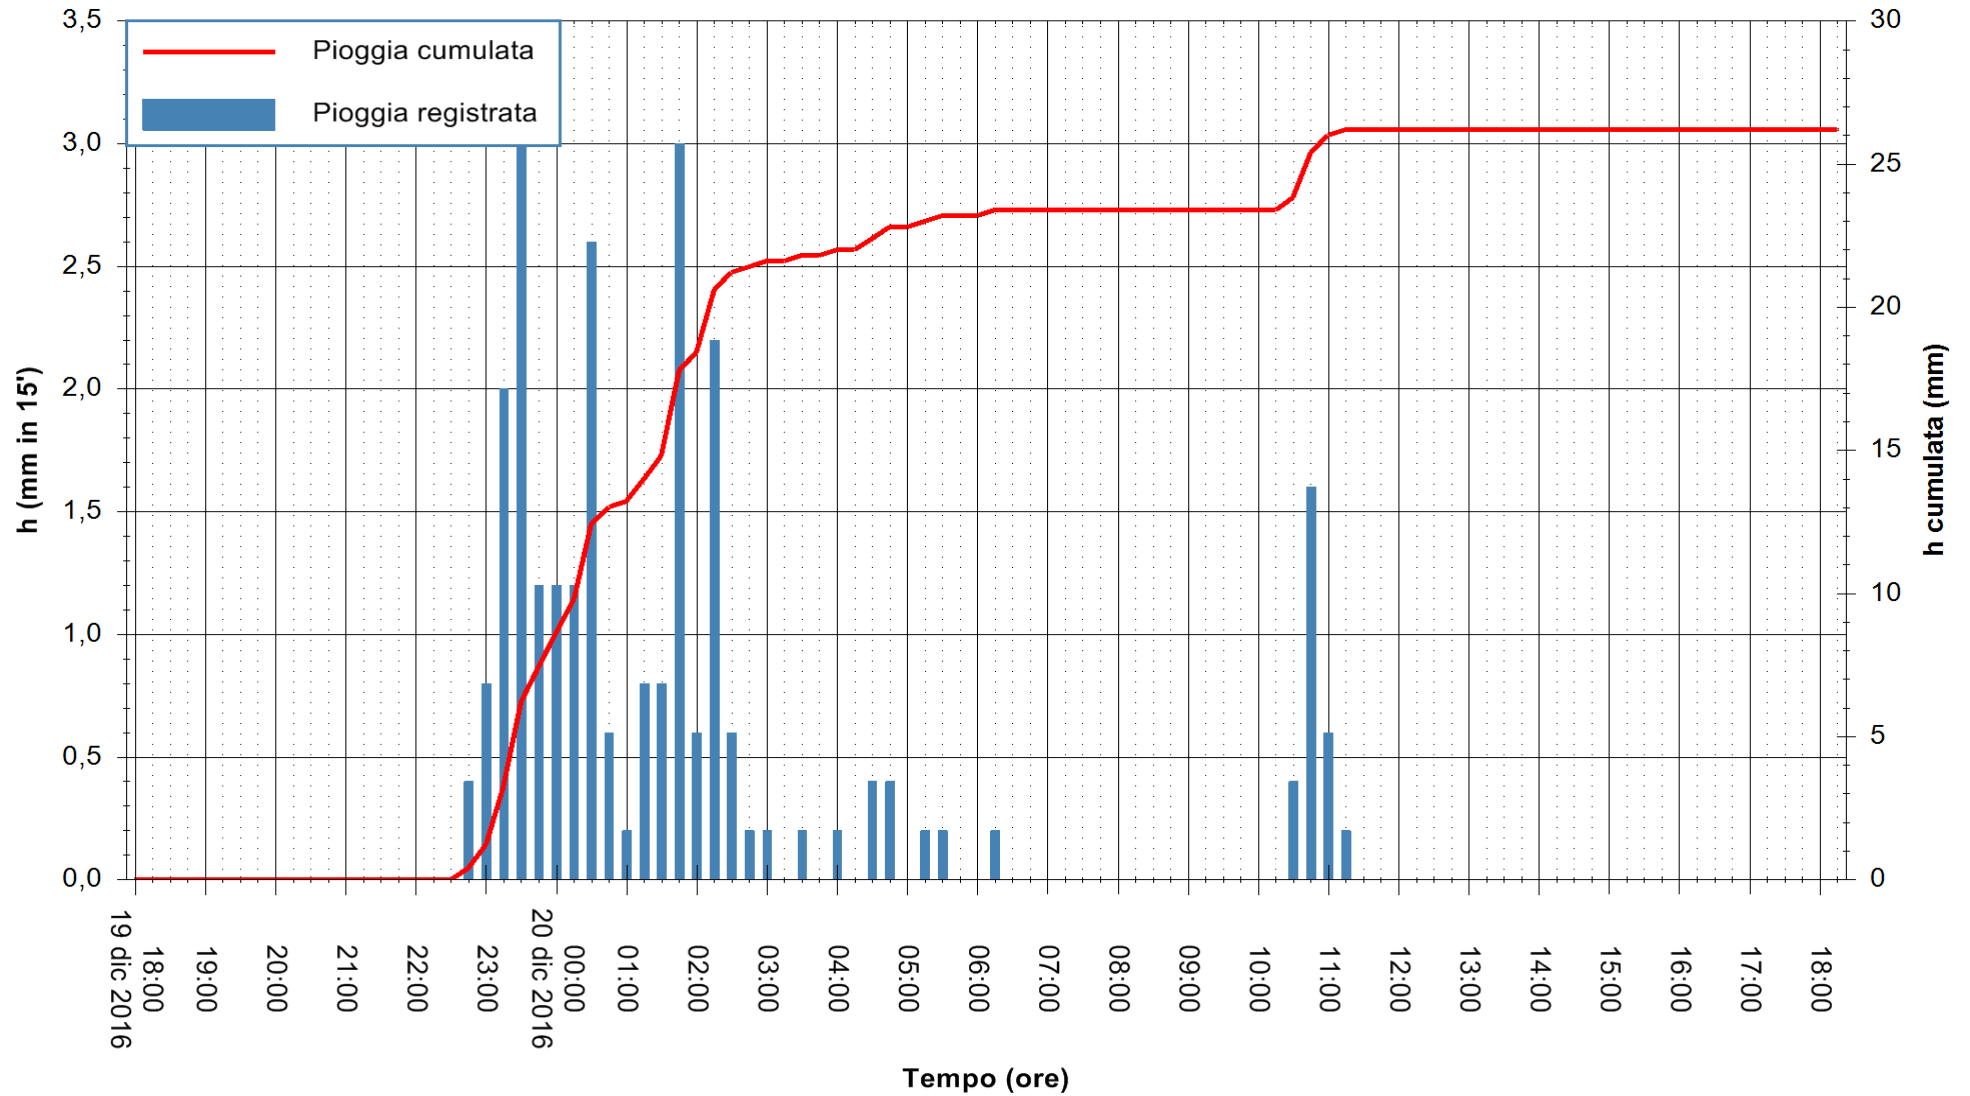

REGIONE AUTÒNOMA DE SARDIGNA
REGIONE AUTONOMA DELLA SARDEGNA

Stazione pluviometrica Santa Lucia di Capoterra
Area S.LUCIA
Pioggia registrata nelle ultime 24 ore
Consultazione alle ore 19:11 del 20/12/2016

ARPAS
F.to il Dirigente Responsabile
Dott. Giuseppe Bianco

REGIONE AUTÒNOMA DE SARDIGNA
REGIONE AUTONOMA DELLA SARDEGNA

Stazione pluviometrica Mamone
Area MAMONE
Pioggia registrata nelle ultime 24 ore
Consultazione alle ore 19:11 del 20/12/2016