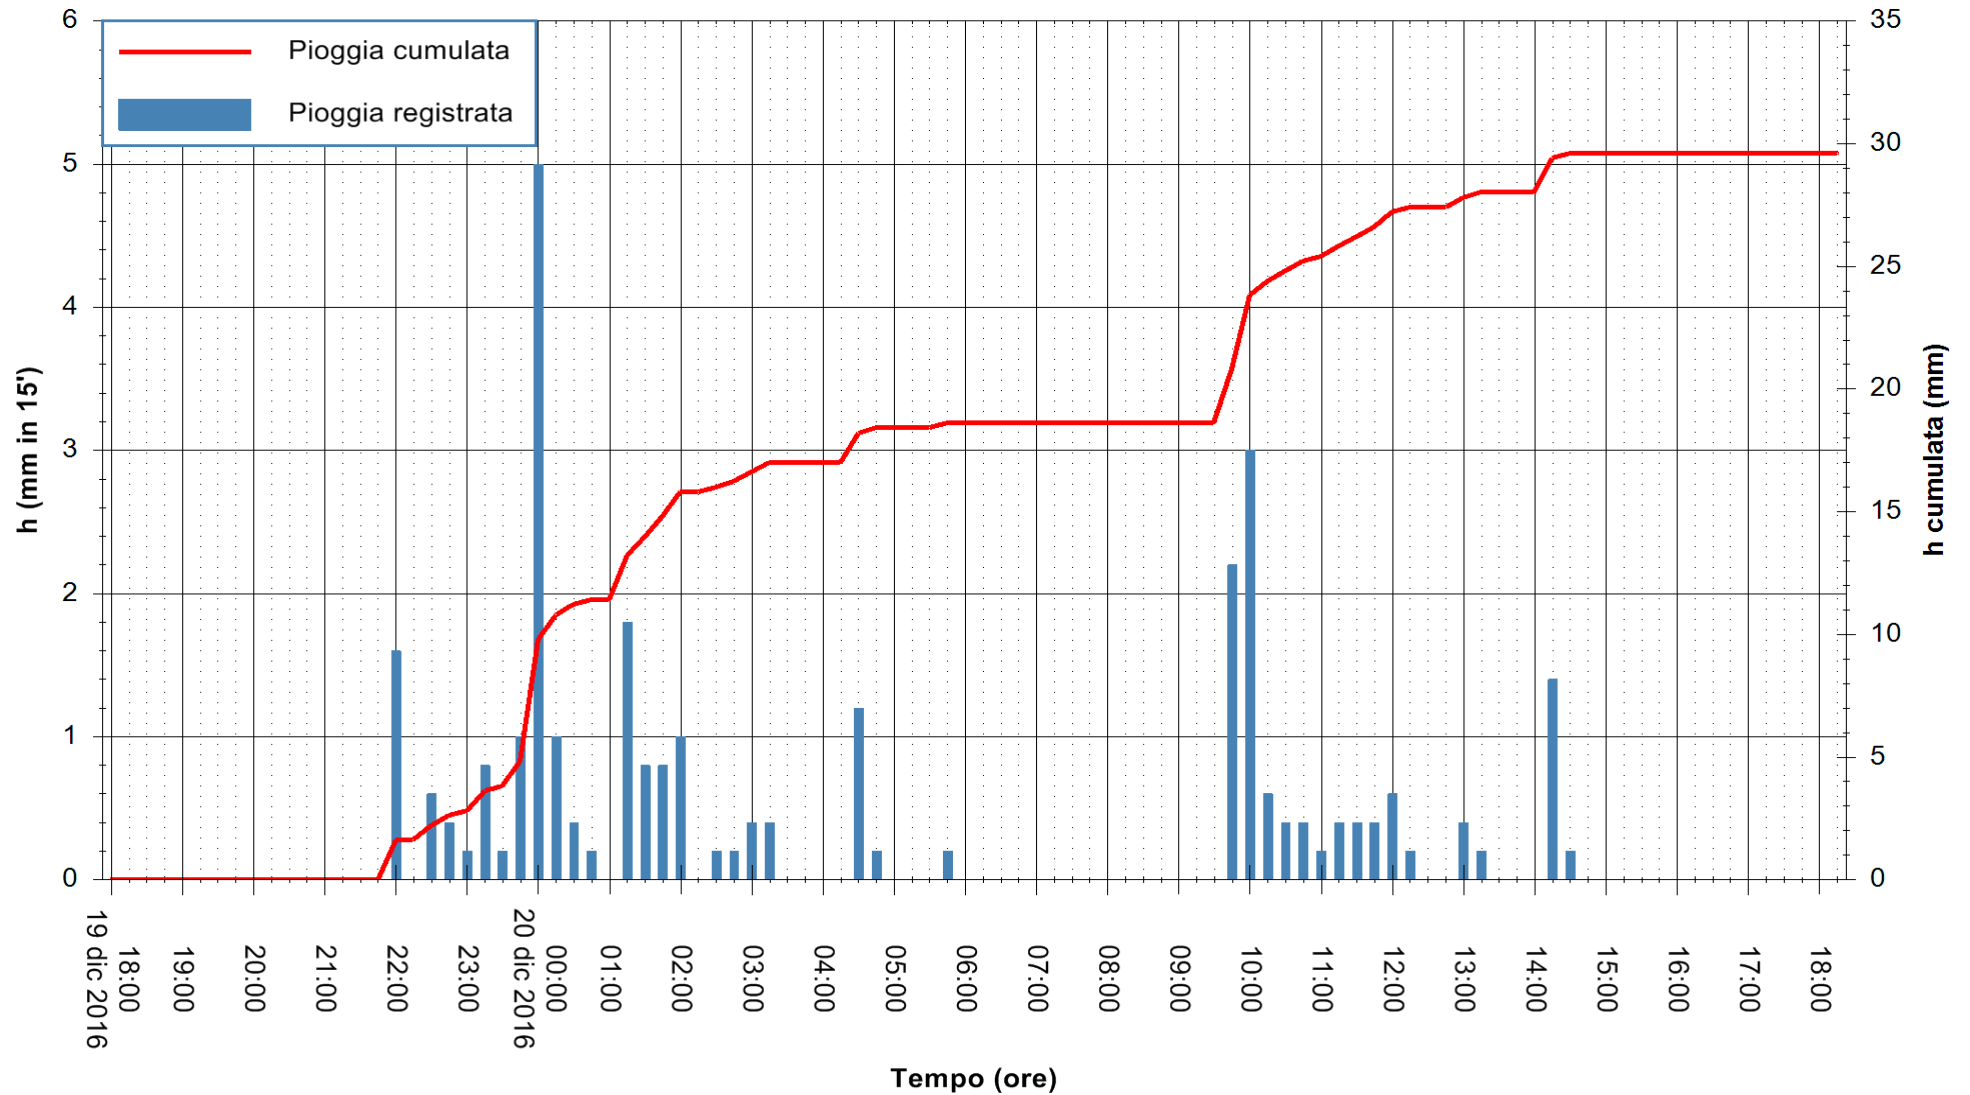

Stazione pluviometrica Fluminimannu a Decimomannu
Area DECIMOMANNU
Pioggia registrata nelle ultime 24 ore
Consultazione alle ore 19:11 del 20/12/2016

ARPAS
F.to il Dirigente Responsabile
Dott. Giuseppe Bianco

REGIONE AUTÒNOMA DE SARDIGNA
REGIONE AUTONOMA DELLA SARDEGNA

Stazione pluviometrica Villazor
Area IS ARENAS
Pioggia registrata nelle ultime 24 ore
Consultazione alle ore 19:11 del 20/12/2016

ARPAS
F.to il Dirigente Responsabile
Dott. Giuseppe Bianco

REGIONE AUTONOMA DE SARDIGNA
REGIONE AUTONOMA DELLA SARDEGNA

Stazione pluviometrica Tempo
Area CUSSEDDU
Pioggia registrata nelle ultime 24 ore
Consultazione alle ore 19:11 del 20/12/2016

ARPAS
F.to il Dirigente Responsabile
Dott. Giuseppe Bianco

REGIONE AUTÒNOMA DE SARDIGNA
REGIONE AUTONOMA DELLA SARDEGNA

Stazione pluviometrica Santa Lucia di Capoterra
Area S.LUCIA
Pioggia registrata nelle ultime 24 ore
Consultazione alle ore 19:11 del 20/12/2016