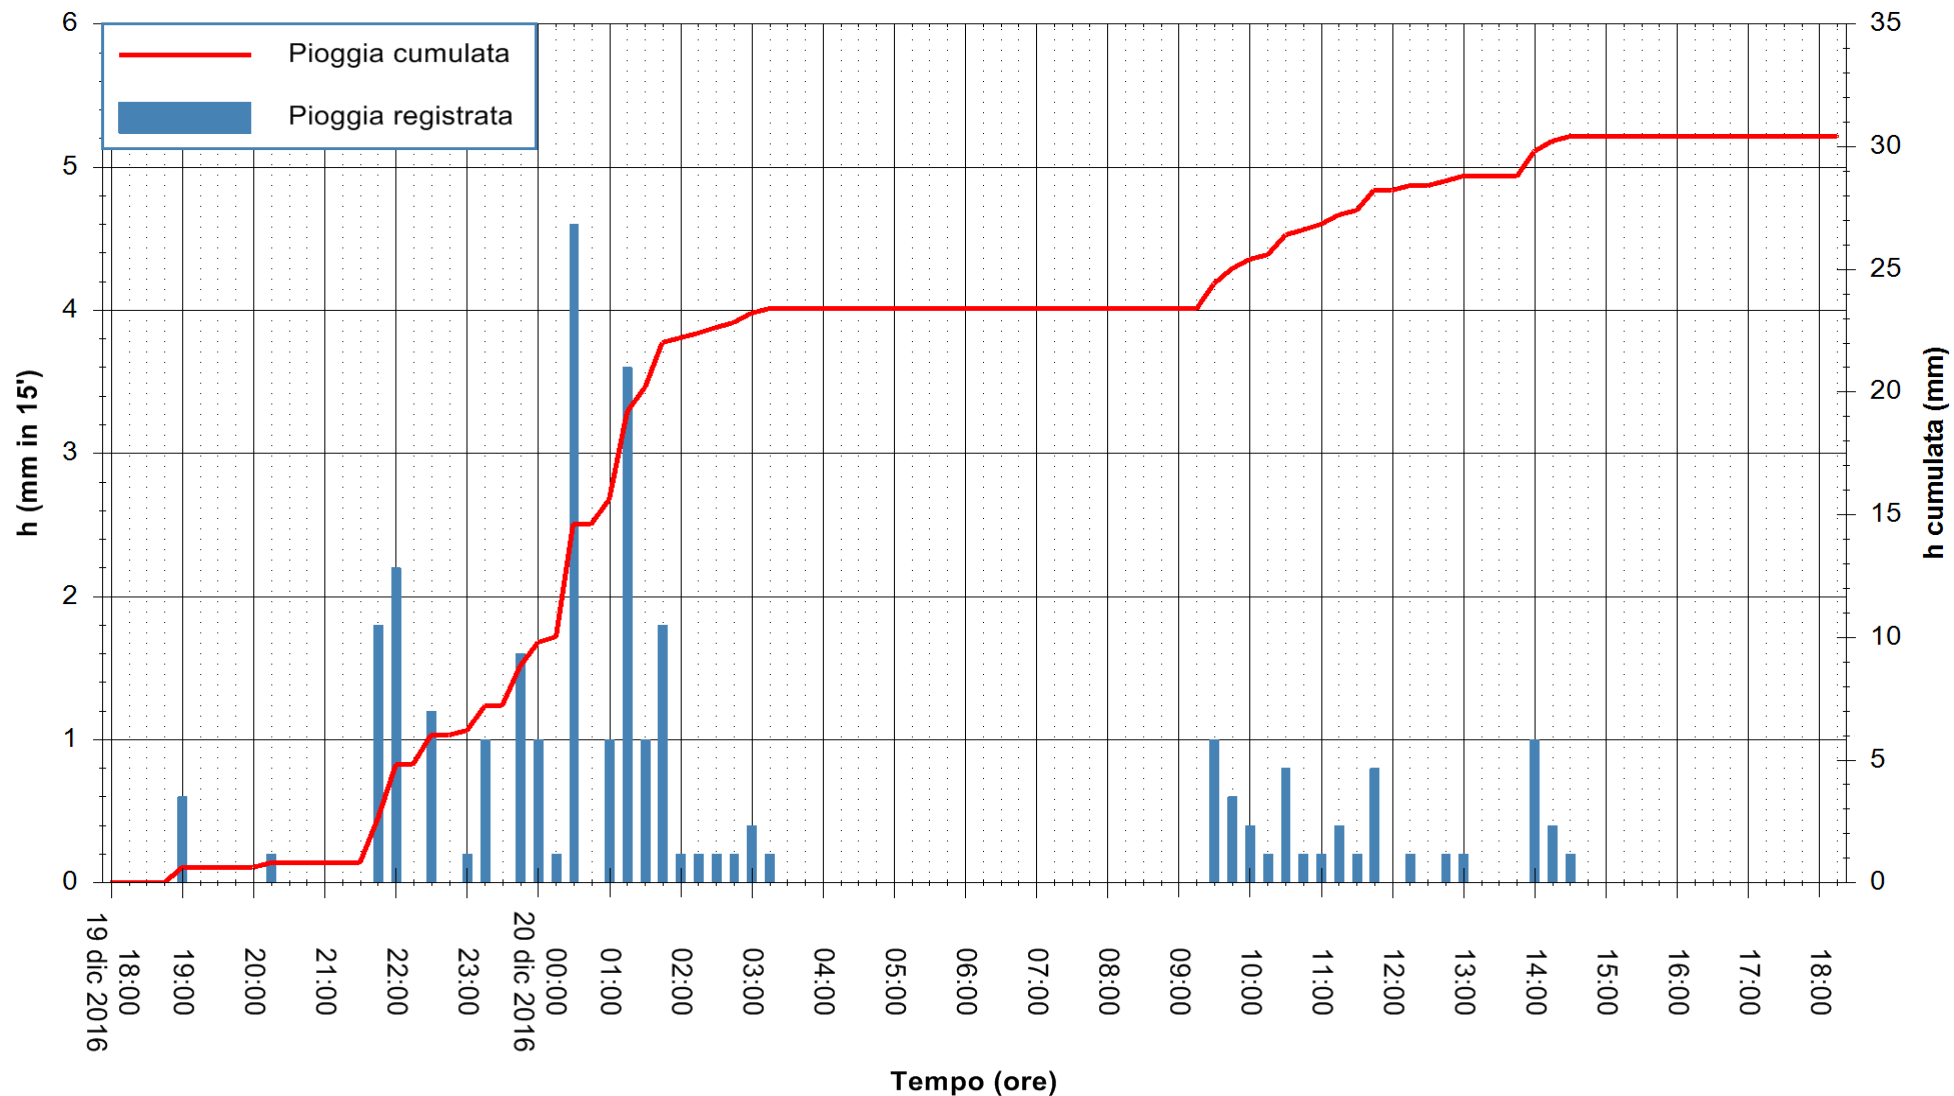

Stazione pluviometrica Fluminimannu a Decimomannu
Area DECIMOMANNU
Pioggia registrata nelle ultime 24 ore
Consultazione alle ore 19:11 del 20/12/2016

ARPAS
F.to il Dirigente Responsabile
Dott. Giuseppe Bianco

REGIONE AUTÒNOMA DE SARDIGNA
REGIONE AUTONOMA DELLA SARDEGNA

Stazione pluviometrica Villazor
Area IS ARENAS
Pioggia registrata nelle ultime 24 ore
Consultazione alle ore 19:11 del 20/12/2016

ARPAS
F.to il Dirigente Responsabile
Dott. Giuseppe Bianco

REGIONE AUTONOMA DE SARDIGNA
REGIONE AUTONOMA DELLA SARDEGNA

Stazione pluviometrica Tempo
Area CUSSEDDU
Pioggia registrata nelle ultime 24 ore
Consultazione alle ore 19:11 del 20/12/2016

ARPAS
F.to il Dirigente Responsabile
Dott. Giuseppe Bianco

REGIONE AUTÒNOMA DE SARDIGNA
REGIONE AUTONOMA DELLA SARDEGNA

Stazione pluviometrica Santa Lucia di Capoterra
Area S.LUCIA
Pioggia registrata nelle ultime 24 ore
Consultazione alle ore 19:11 del 20/12/2016