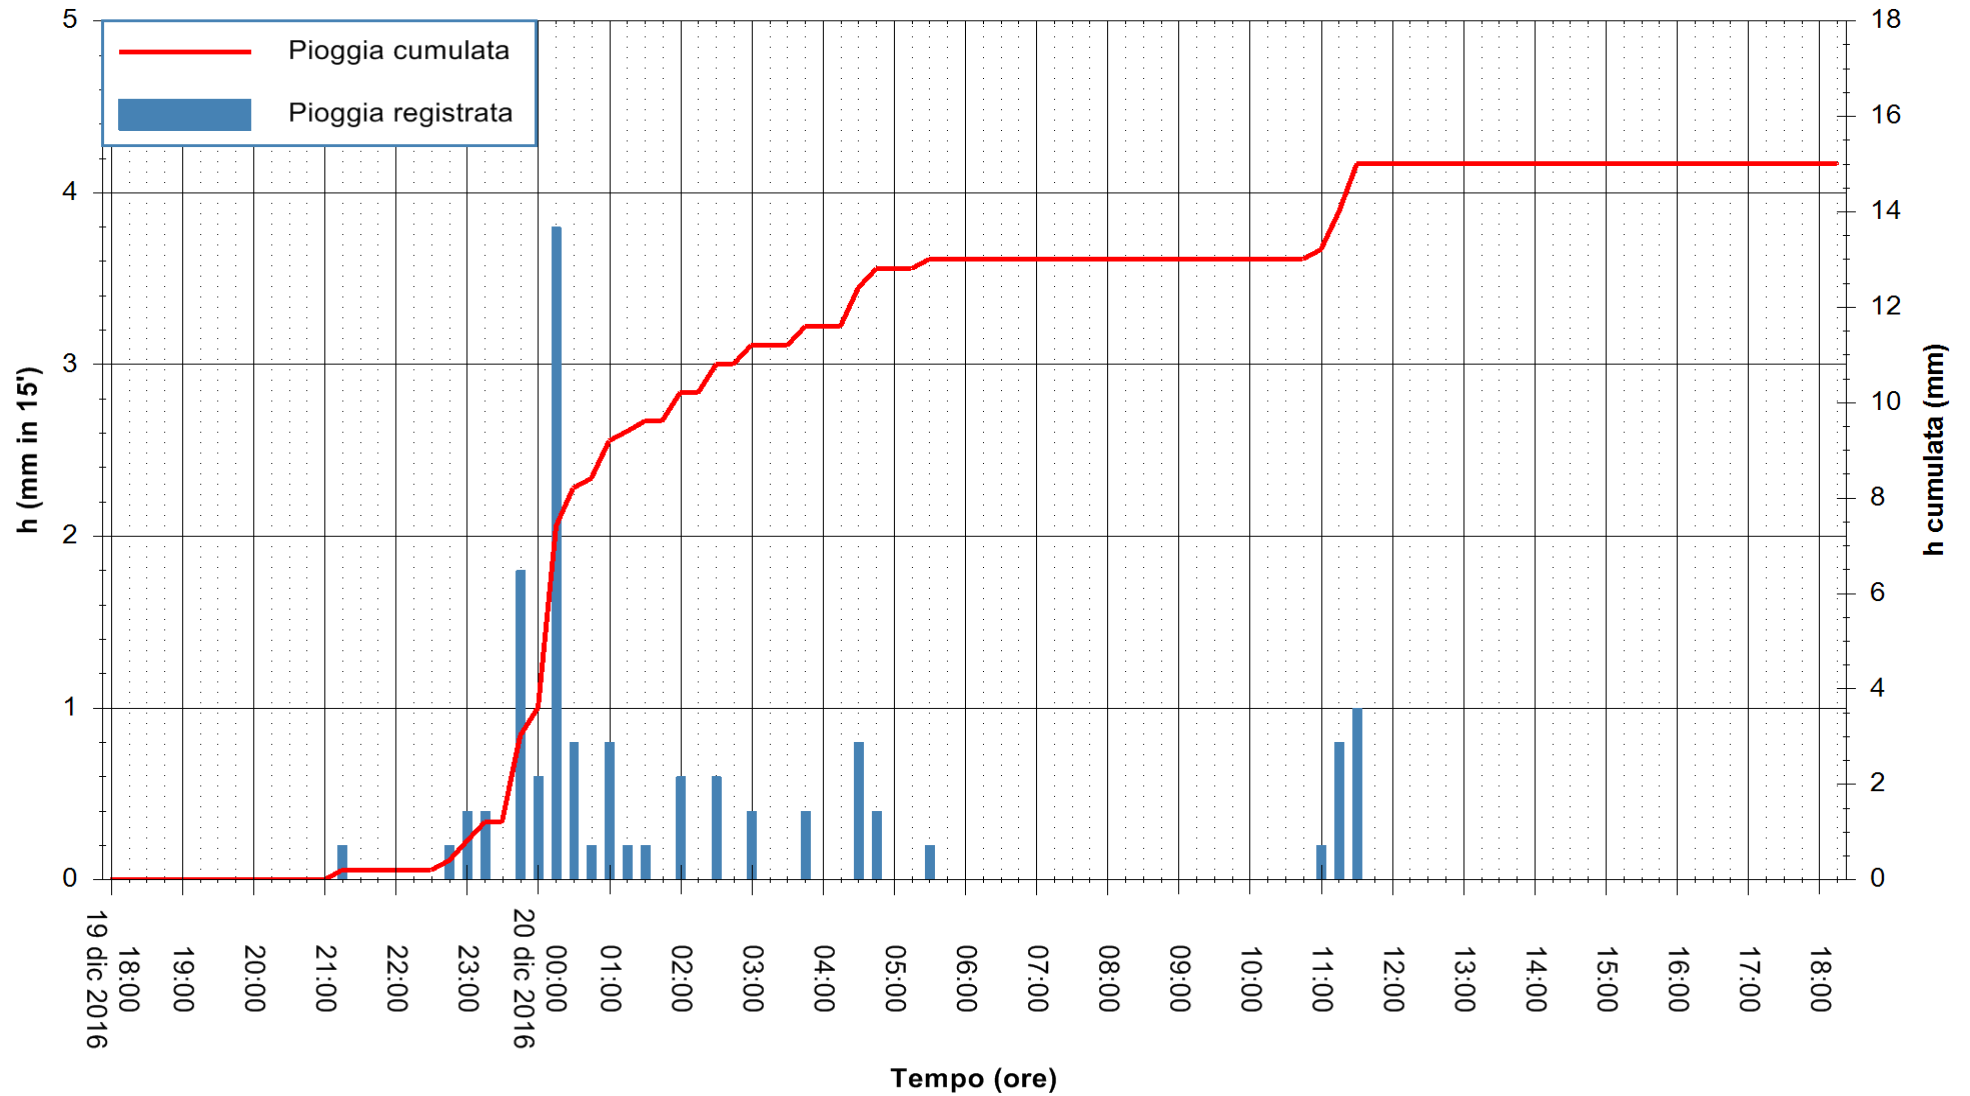

REGIONE AUTÒNOMA DE SARDIGNA
REGIONE AUTONOMA DELLA SARDEGNA

Stazione pluviometrica Santa Lucia di Capoterra
Area S.LUCIA
Pioggia registrata nelle ultime 24 ore
Consultazione alle ore 19:11 del 20/12/2016

ARPAS
F.to il Dirigente Responsabile
Dott. Giuseppe Bianco

REGIONE AUTÒNOMA DE SARDIGNA
REGIONE AUTONOMA DELLA SARDEGNA

Stazione pluviometrica Mamone
Area MAMONE
Pioggia registrata nelle ultime 24 ore
Consultazione alle ore 19:11 del 20/12/2016