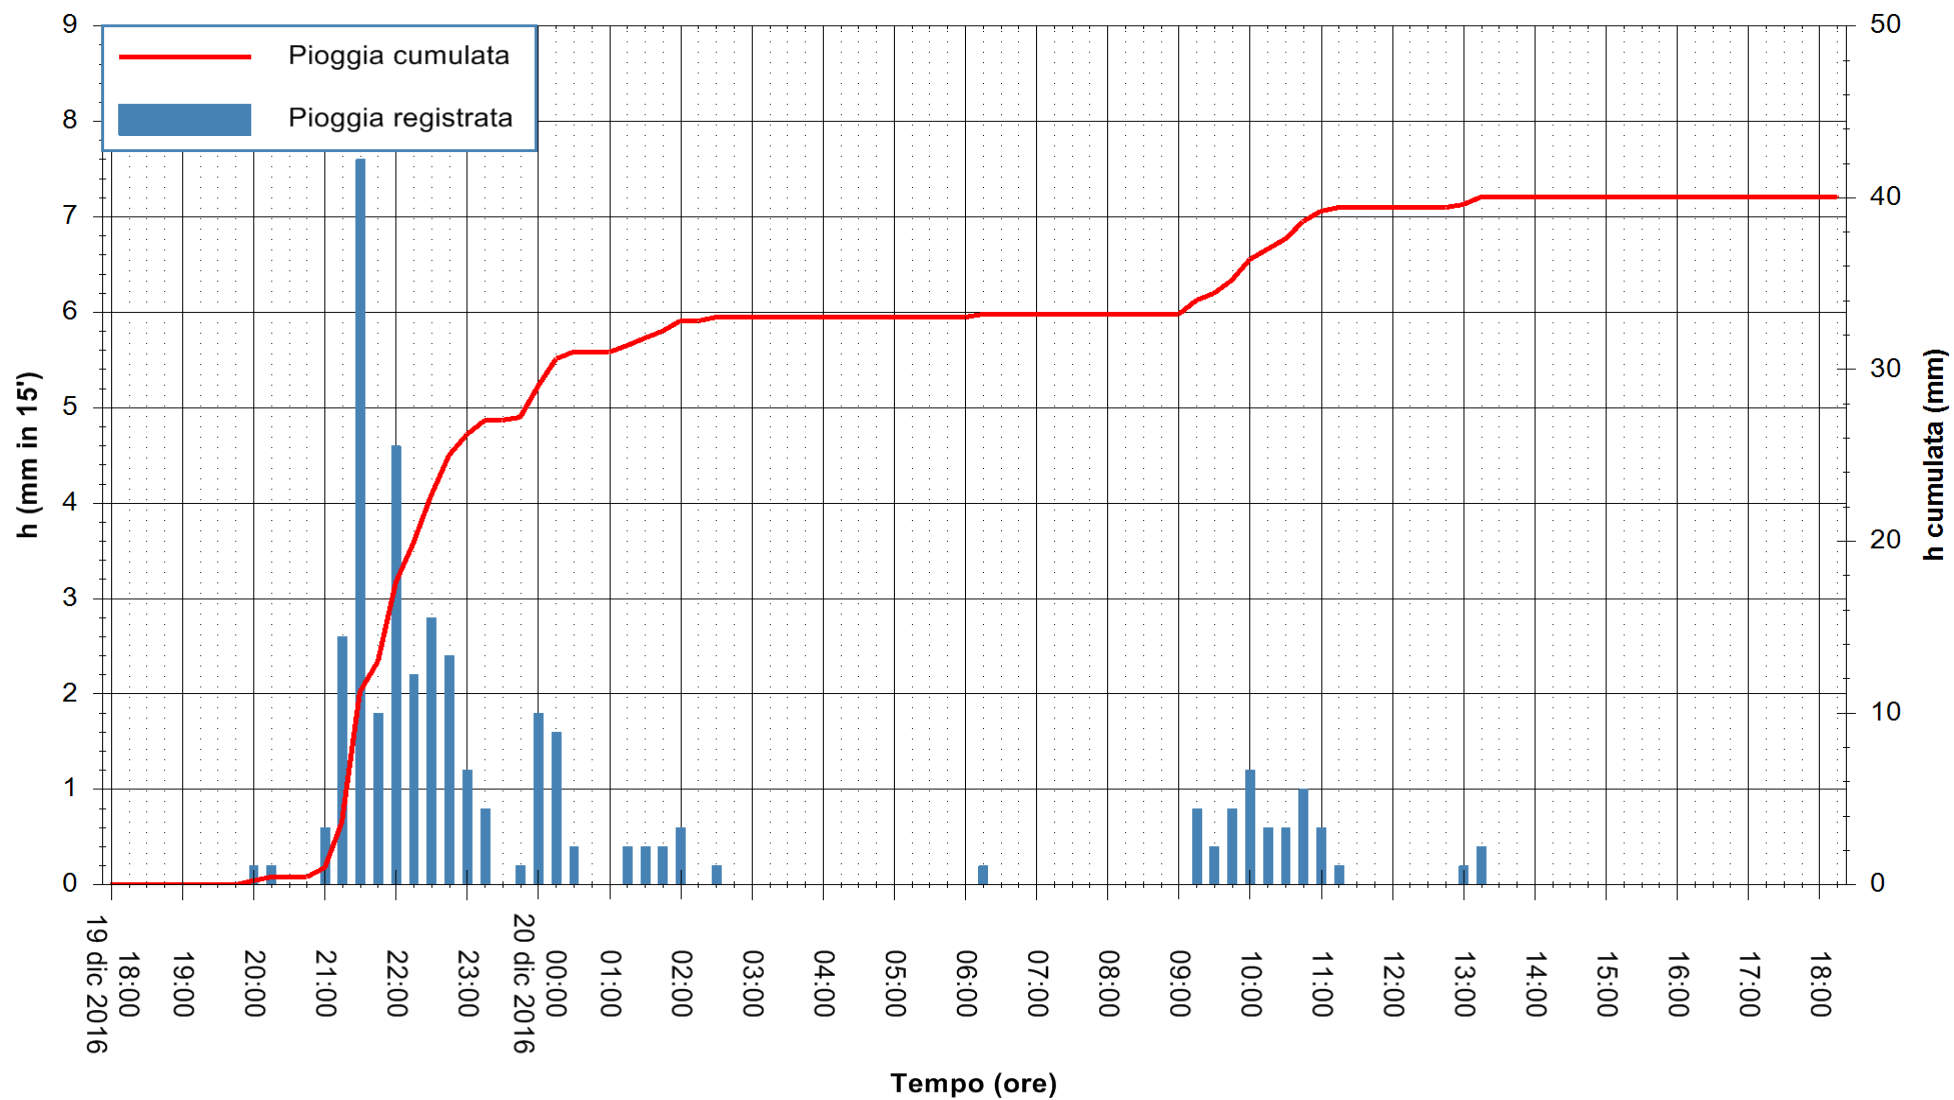

Stazione pluviometrica Fluminimannu a Decimomannu
Area DECIMOMANNU
Pioggia registrata nelle ultime 24 ore
Consultazione alle ore 19:11 del 20/12/2016

ARPAS
F.to il Dirigente Responsabile
Dott. Giuseppe Bianco

REGIONE AUTÒNOMA DE SARDIGNA
REGIONE AUTONOMA DELLA SARDEGNA

Stazione pluviometrica Villazor
Area IS ARENAS
Pioggia registrata nelle ultime 24 ore
Consultazione alle ore 19:11 del 20/12/2016

ARPAS
F.to il Dirigente Responsabile
Dott. Giuseppe Bianco

REGIONE AUTONOMA DE SARDIGNA
REGIONE AUTONOMA DELLA SARDEGNA

Stazione pluviometrica Tempo
Area CUSSEDDU
Pioggia registrata nelle ultime 24 ore
Consultazione alle ore 19:11 del 20/12/2016

ARPAS
F.to il Dirigente Responsabile
Dott. Giuseppe Bianco

REGIONE AUTÒNOMA DE SARDIGNA
REGIONE AUTONOMA DELLA SARDEGNA

Stazione pluviometrica Santa Lucia di Capoterra
Area S.LUCIA
Pioggia registrata nelle ultime 24 ore
Consultazione alle ore 19:11 del 20/12/2016