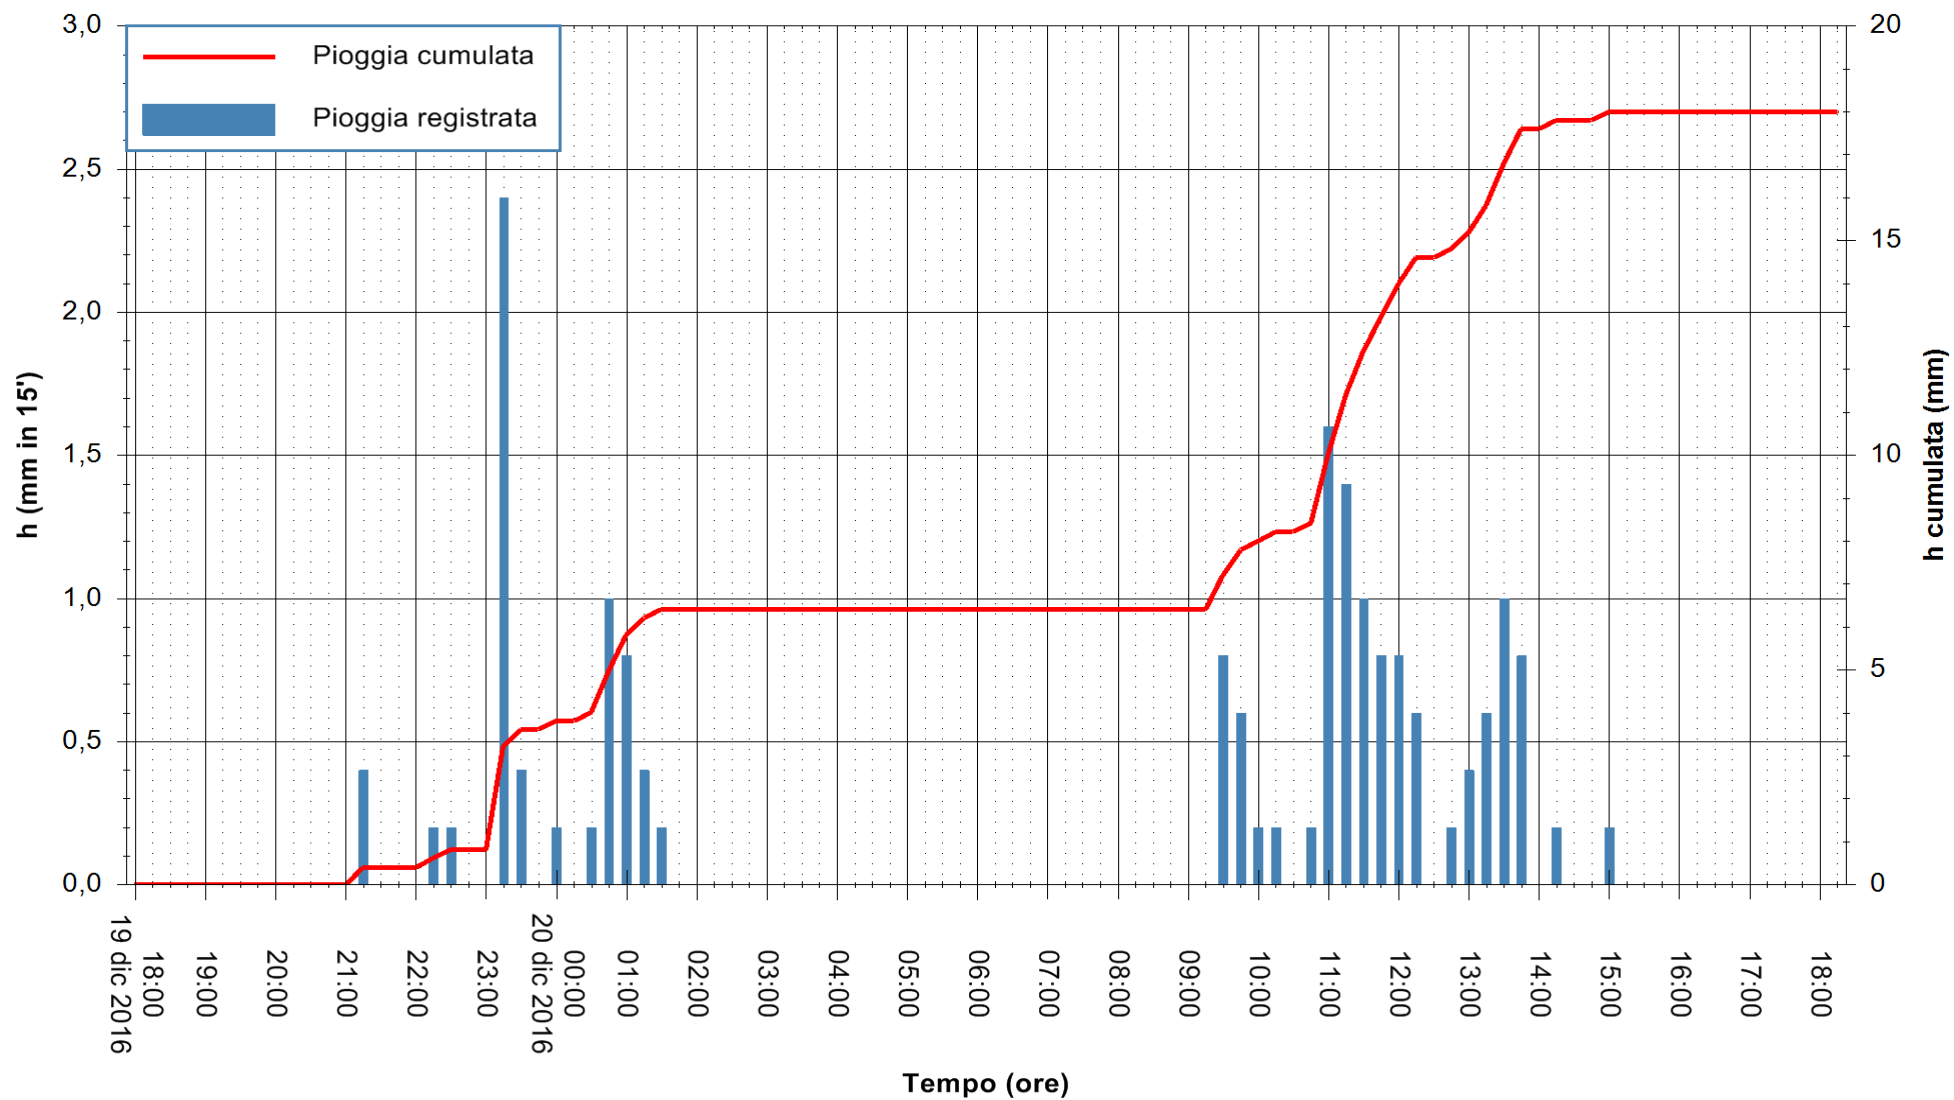

REGIONE AUTÒNOMA DE SARDIGNA
REGIONE AUTONOMA DELLA SARDEGNA

Stazione pluviometrica Santa Lucia di Capoterra
Area S.LUCIA
Pioggia registrata nelle ultime 24 ore
Consultazione alle ore 19:11 del 20/12/2016

ARPAS
F.to il Dirigente Responsabile
Dott. Giuseppe Bianco

REGIONE AUTÒNOMA DE SARDIGNA
REGIONE AUTONOMA DELLA SARDEGNA

Stazione pluviometrica Mamone
Area MAMONE
Pioggia registrata nelle ultime 24 ore
Consultazione alle ore 19:11 del 20/12/2016