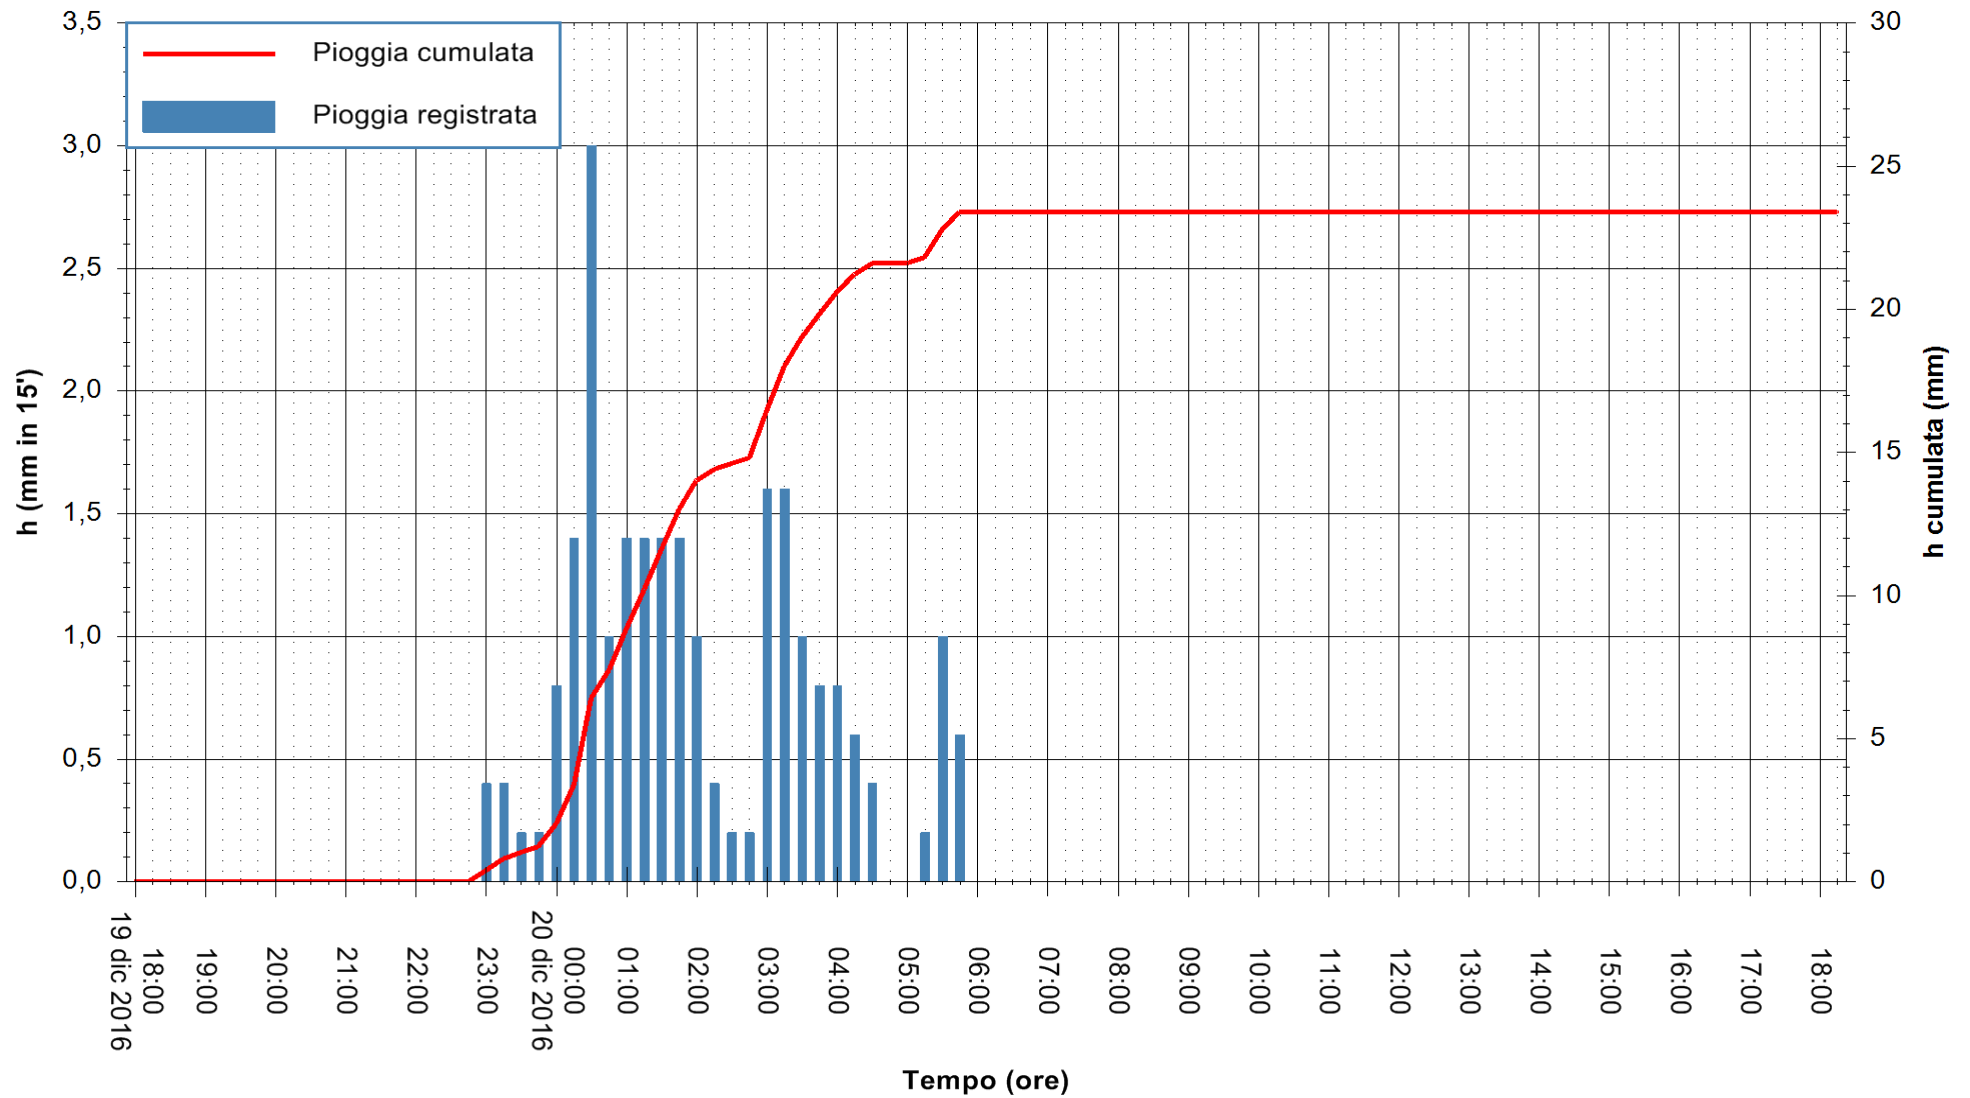

REGIONE AUTÒNOMA DE SARDIGNA
REGIONE AUTONOMA DELLA SARDEGNA

Stazione pluviometrica Santa Lucia di Capoterra
Area S.LUCIA
Pioggia registrata nelle ultime 24 ore
Consultazione alle ore 19:11 del 20/12/2016

ARPAS
F.to il Dirigente Responsabile
Dott. Giuseppe Bianco

REGIONE AUTÒNOMA DE SARDIGNA
REGIONE AUTONOMA DELLA SARDEGNA

Stazione pluviometrica Mamone
Area MAMONE
Pioggia registrata nelle ultime 24 ore
Consultazione alle ore 19:11 del 20/12/2016