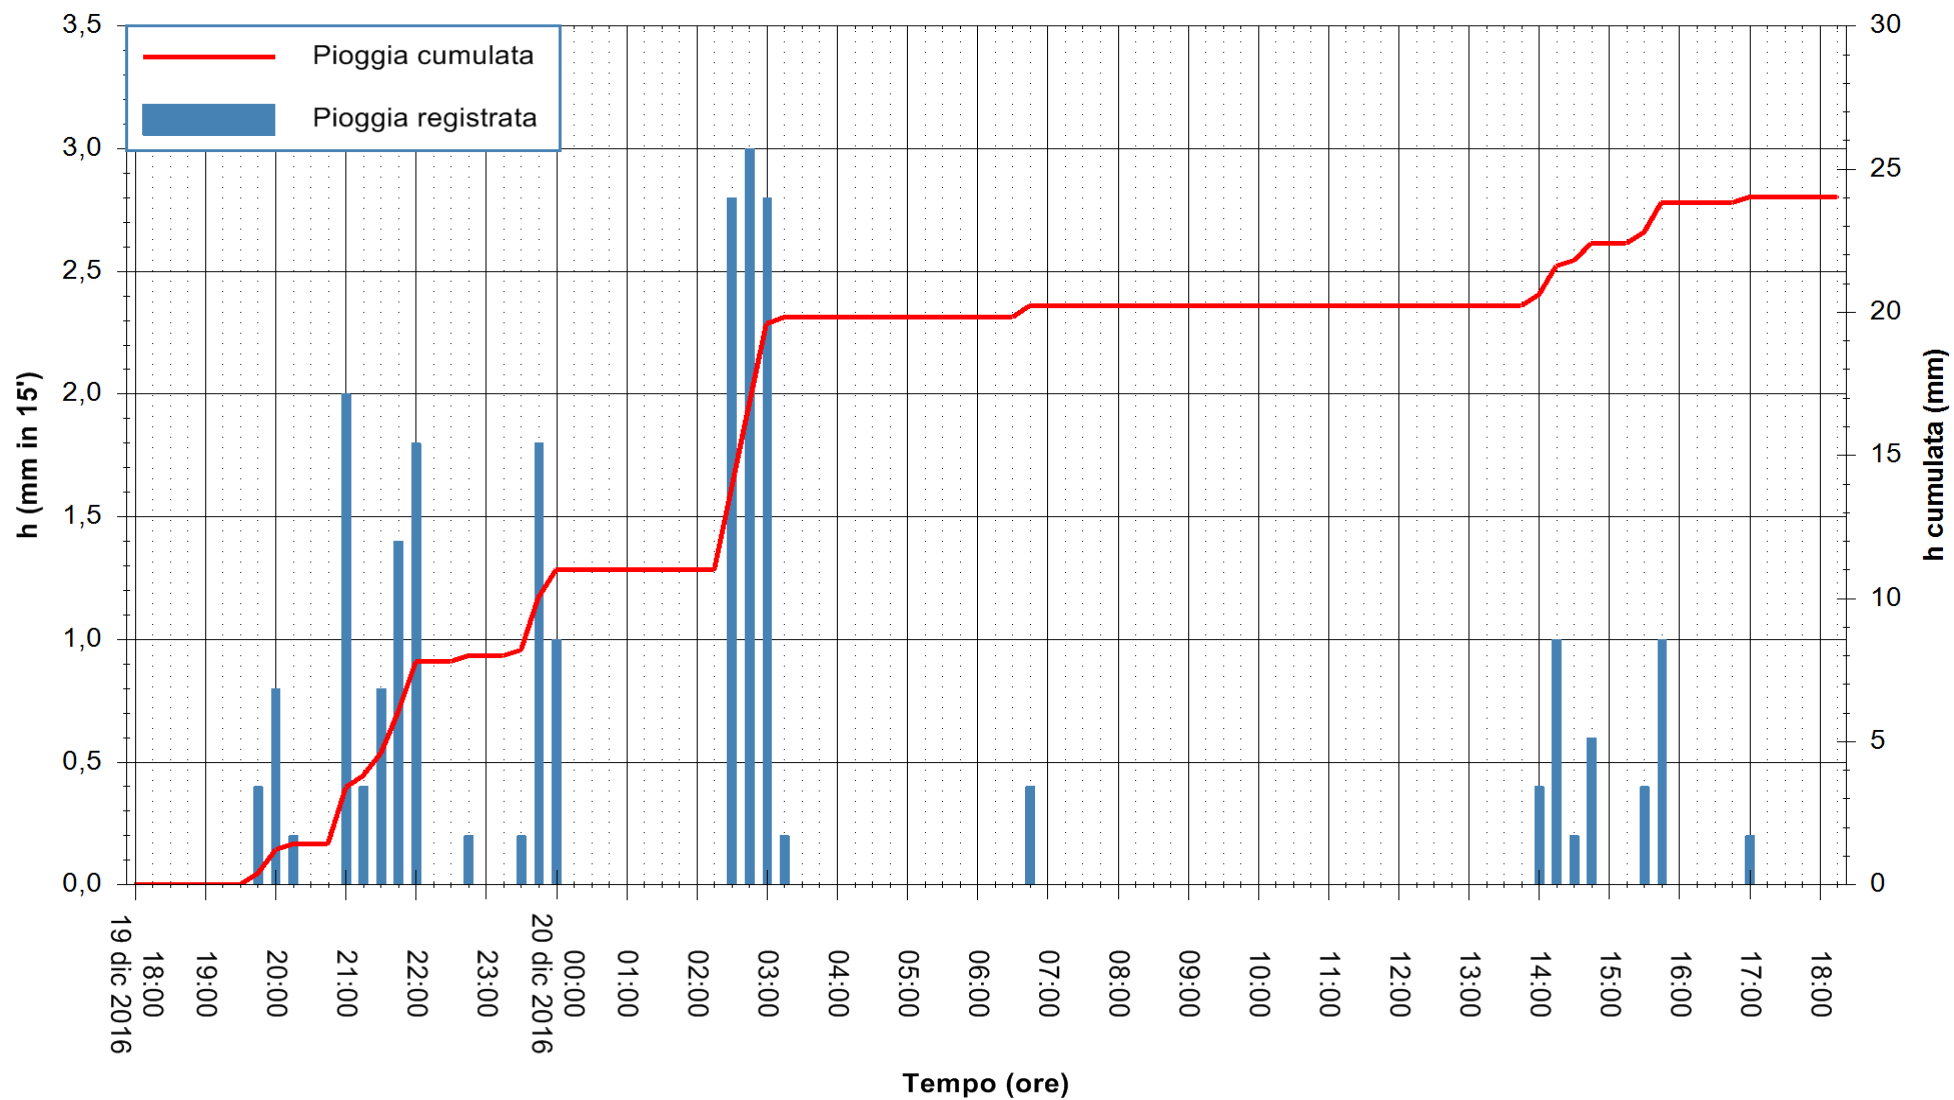

REGIONE AUTÒNOMA DE SARDIGNA
REGIONE AUTONOMA DELLA SARDEGNA

Stazione pluviometrica Santa Lucia di Capoterra
Area S.LUCIA
Pioggia registrata nelle ultime 24 ore
Consultazione alle ore 19:11 del 20/12/2016

ARPAS
F.to il Dirigente Responsabile
Dott. Giuseppe Bianco

REGIONE AUTÒNOMA DE SARDIGNA
REGIONE AUTONOMA DELLA SARDEGNA

Stazione pluviometrica Mamone
Area MAMONE
Pioggia registrata nelle ultime 24 ore
Consultazione alle ore 19:11 del 20/12/2016