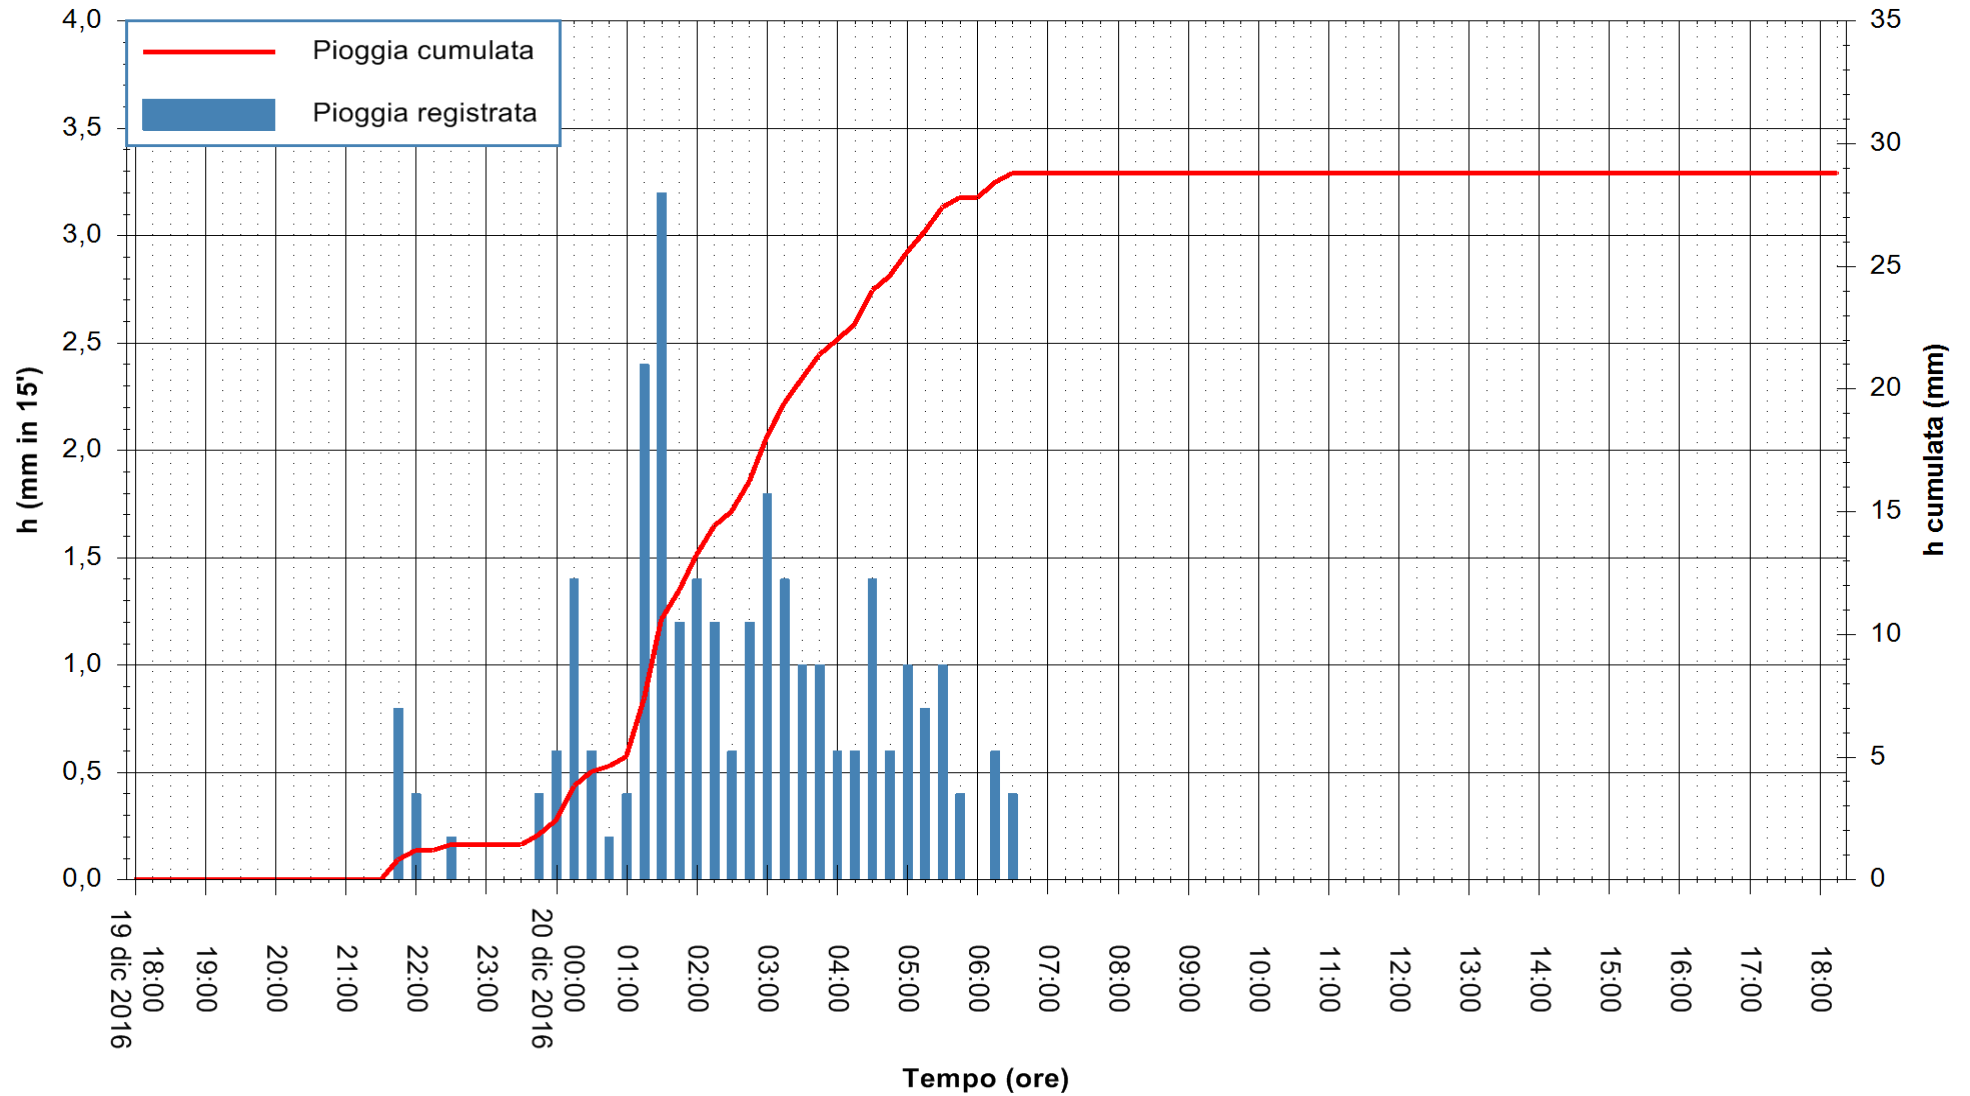

REGIONE AUTÒNOMA DE SARDIGNA
REGIONE AUTONOMA DELLA SARDEGNA

Stazione pluviometrica Pianu
Area PIANU 15
Pioggia registrata nelle ultime 24 ore
Consultazione alle ore 19:11 del 20/12/2016

ARPAS
F.to il Dirigente Responsabile
Dott. Giuseppe Bianco

REGIONE AUTÒNOMA DE SARDIGNA
REGIONE AUTONOMA DELLA SARDEGNA

Stazione pluviometrica Santa Lucia di Capoterra
Area S.LUCIA
Pioggia registrata nelle ultime 24 ore
Consultazione alle ore 19:11 del 20/12/2016