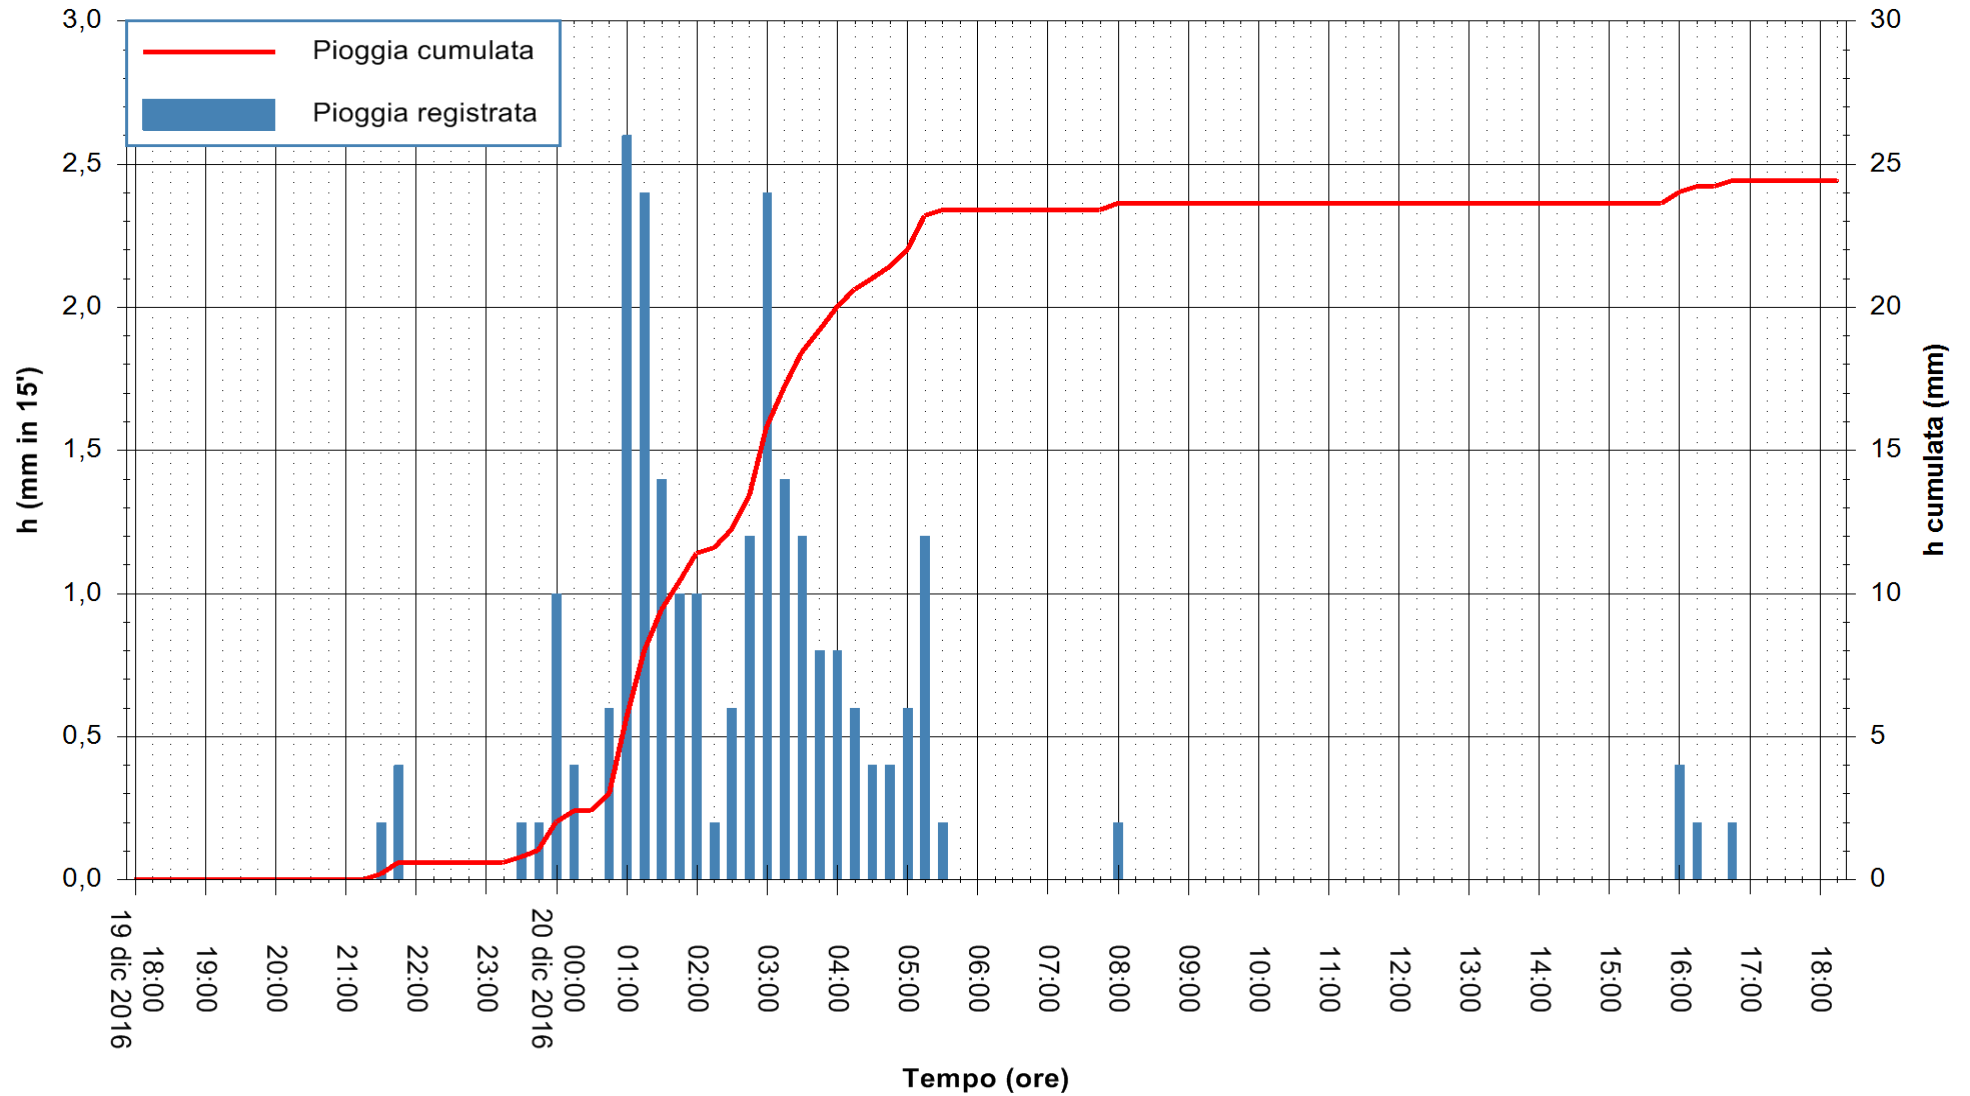

REGIONE AUTÒNOMA DE SARDIGNA
REGIONE AUTONOMA DELLA SARDEGNA

Stazione pluviometrica Pianu
Area PIANU 15
Pioggia registrata nelle ultime 24 ore
Consultazione alle ore 19:11 del 20/12/2016

ARPAS
F.to il Dirigente Responsabile
Dott. Giuseppe Bianco

REGIONE AUTÒNOMA DE SARDIGNA
REGIONE AUTONOMA DELLA SARDEGNA

Stazione pluviometrica Santa Lucia di Capoterra
Area S.LUCIA
Pioggia registrata nelle ultime 24 ore
Consultazione alle ore 19:11 del 20/12/2016