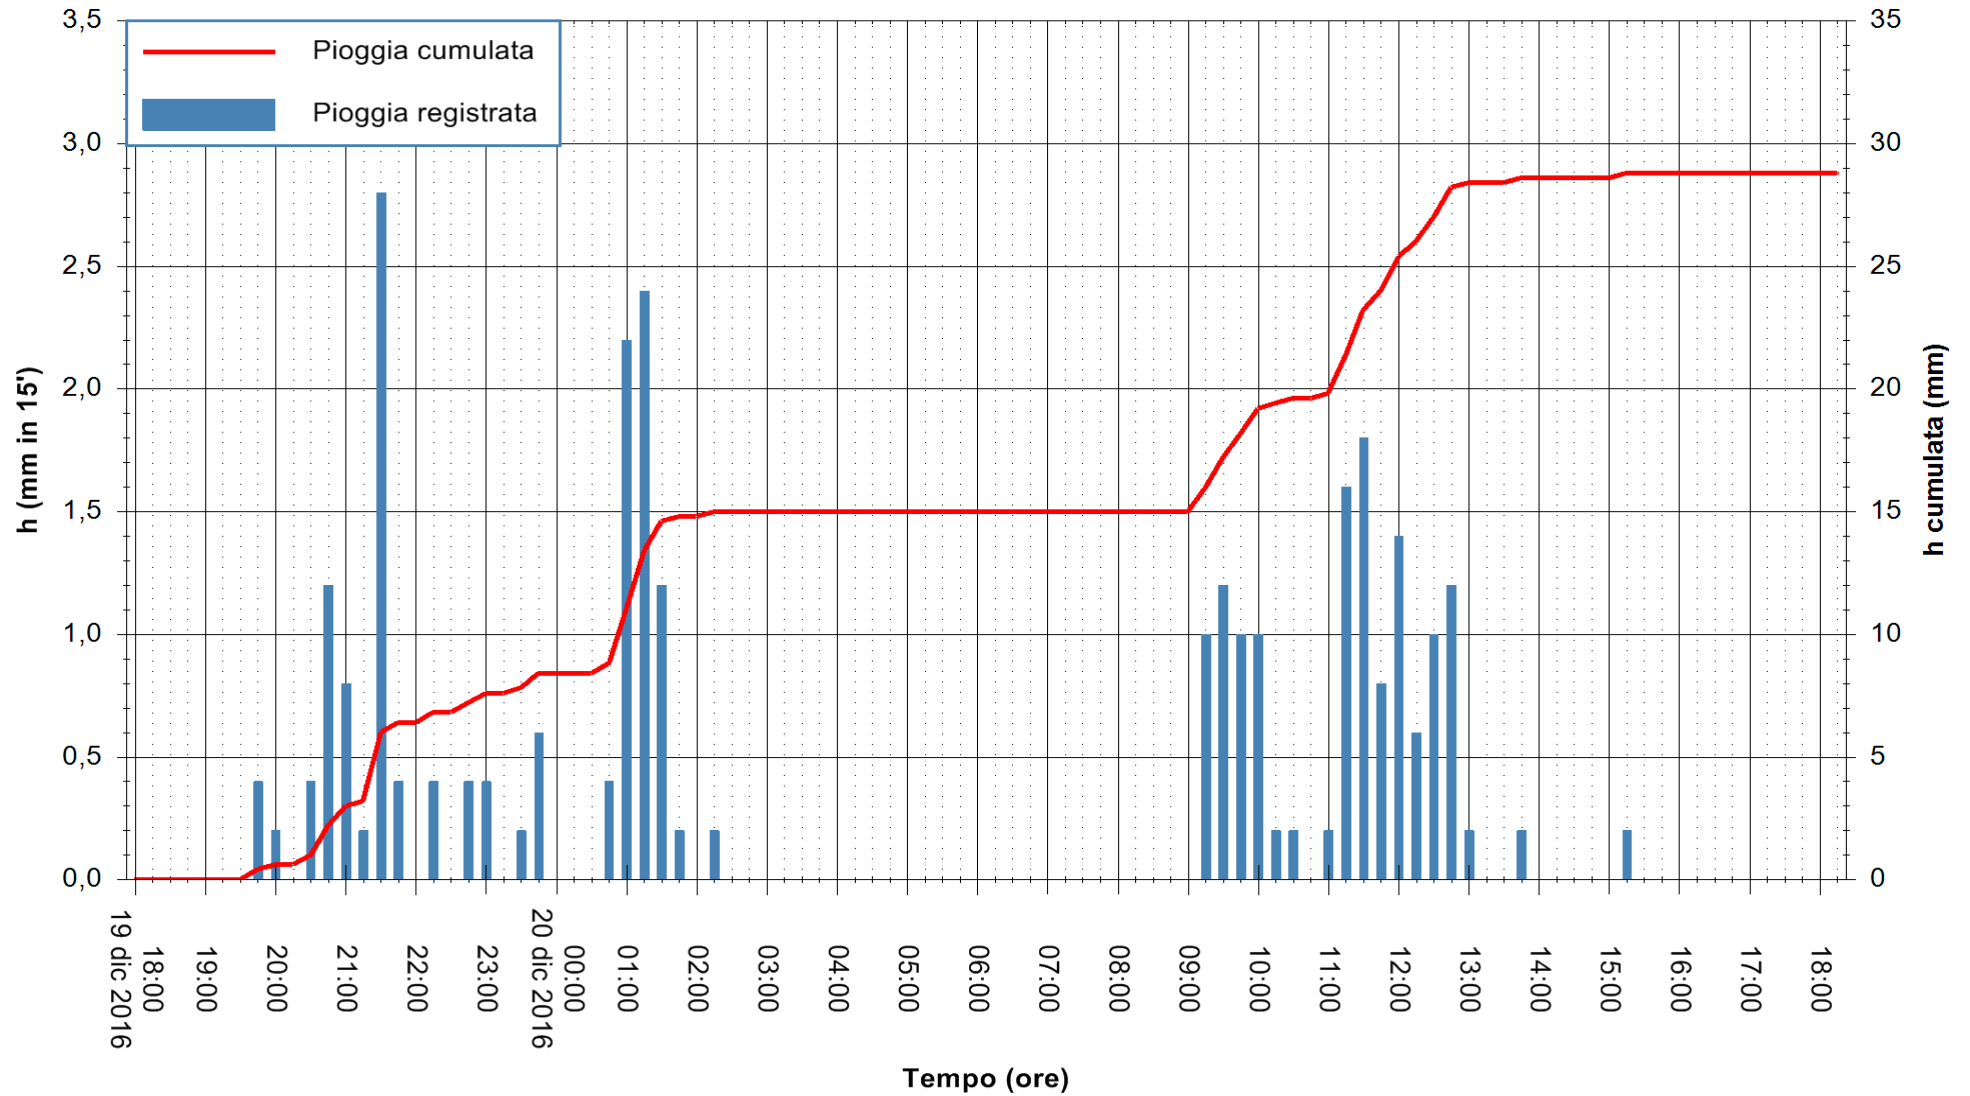

Stazione pluviometrica Fluminimannu a Decimomannu
Area DECIMOMANNU
Pioggia registrata nelle ultime 24 ore
Consultazione alle ore 19:11 del 20/12/2016

ARPAS
F.to il Dirigente Responsabile
Dott. Giuseppe Bianco

REGIONE AUTÒNOMA DE SARDIGNA
REGIONE AUTONOMA DELLA SARDEGNA

Stazione pluviometrica Villazor
Area IS ARENAS
Pioggia registrata nelle ultime 24 ore
Consultazione alle ore 19:11 del 20/12/2016

ARPAS
F.to il Dirigente Responsabile
Dott. Giuseppe Bianco

REGIONE AUTONOMA DE SARDIGNA
REGIONE AUTONOMA DELLA SARDEGNA

Stazione pluviometrica Tempo
Area CUSSEDDU
Pioggia registrata nelle ultime 24 ore
Consultazione alle ore 19:11 del 20/12/2016

ARPAS
F.to il Dirigente Responsabile
Dott. Giuseppe Bianco

REGIONE AUTÒNOMA DE SARDIGNA
REGIONE AUTONOMA DELLA SARDEGNA

Stazione pluviometrica Santa Lucia di Capoterra
Area S.LUCIA
Pioggia registrata nelle ultime 24 ore
Consultazione alle ore 19:11 del 20/12/2016