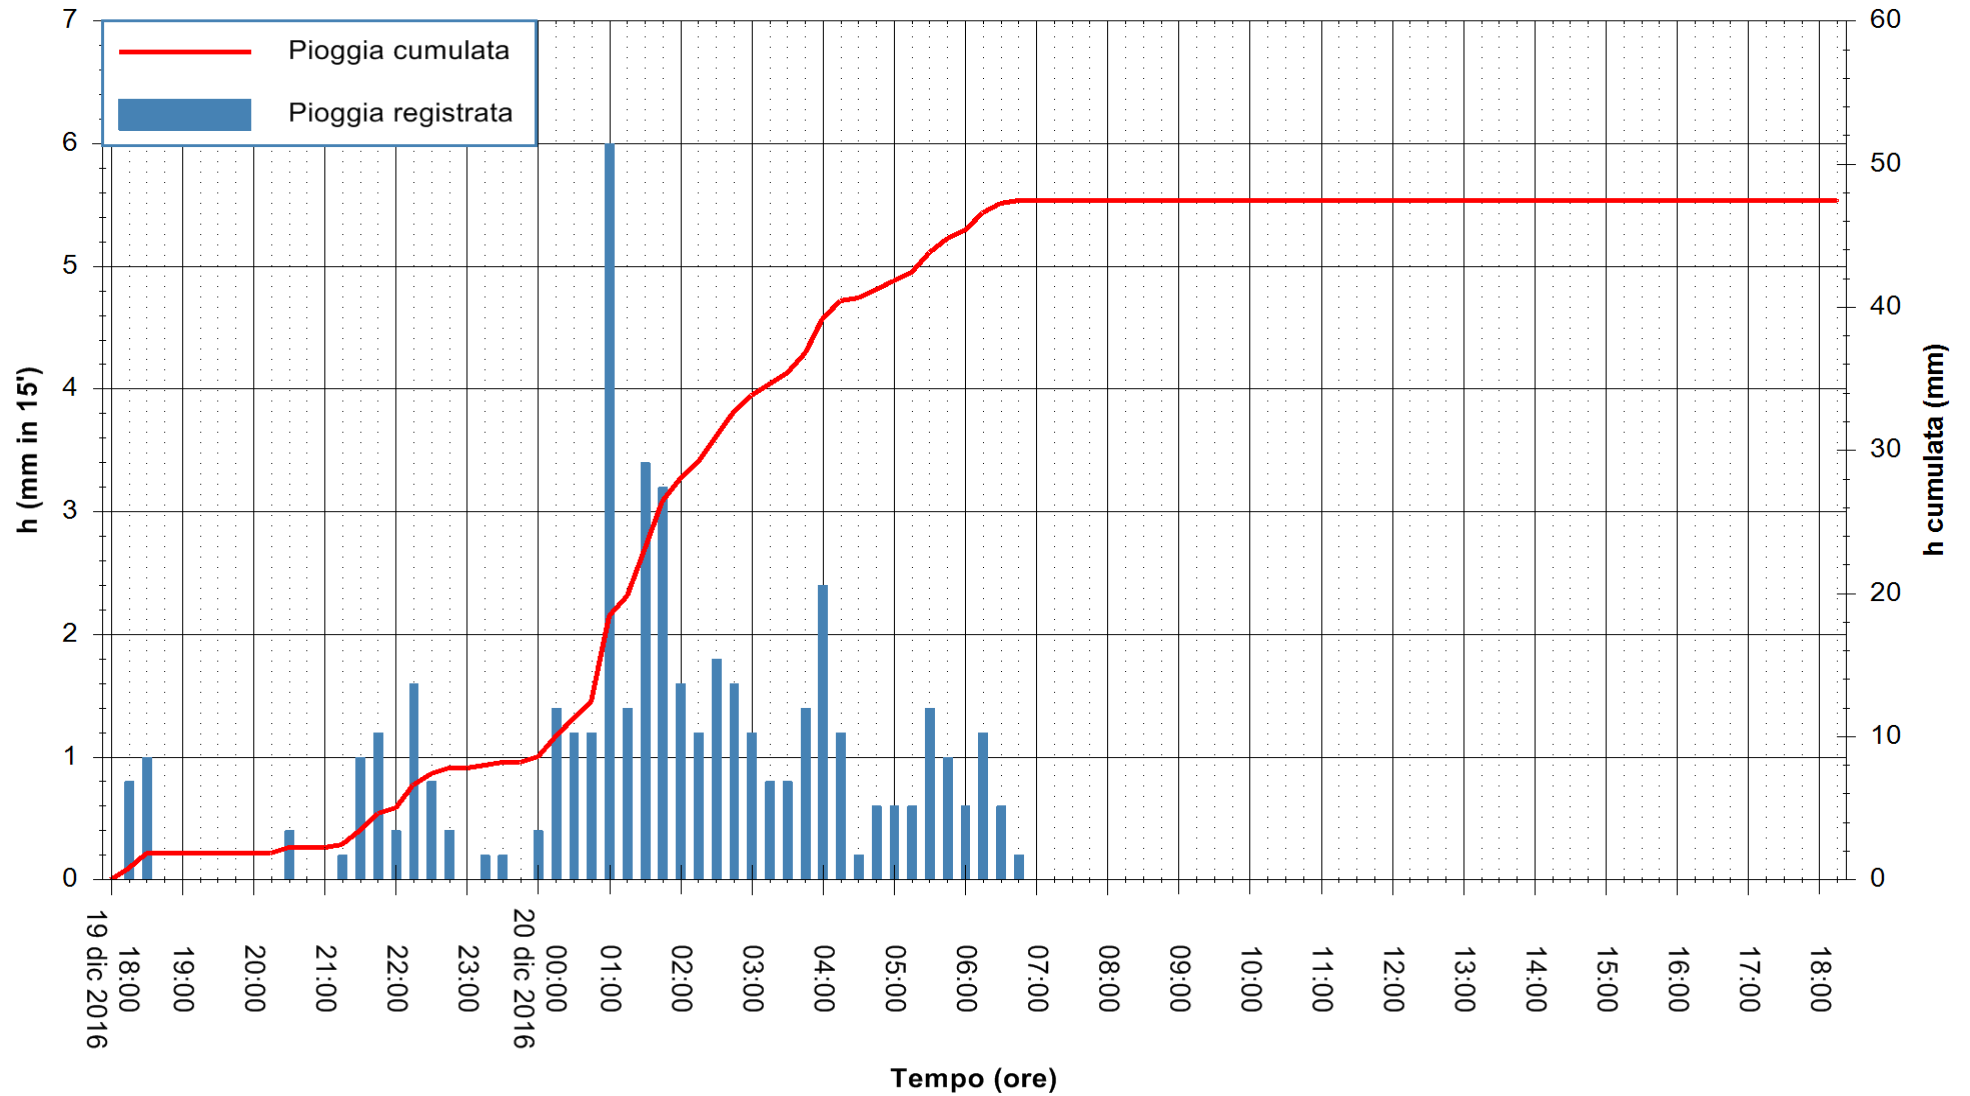

REGIONE AUTÒNOMA DE SARDIGNA
REGIONE AUTONOMA DELLA SARDEGNA

Stazione pluviometrica Santa Lucia di Capoterra
Area S.LUCIA
Pioggia registrata nelle ultime 24 ore
Consultazione alle ore 19:11 del 20/12/2016

ARPAS
F.to il Dirigente Responsabile
Dott. Giuseppe Bianco

REGIONE AUTÒNOMA DE SARDIGNA
REGIONE AUTONOMA DELLA SARDEGNA

Stazione pluviometrica Mamone
Area MAMONE
Pioggia registrata nelle ultime 24 ore
Consultazione alle ore 19:11 del 20/12/2016