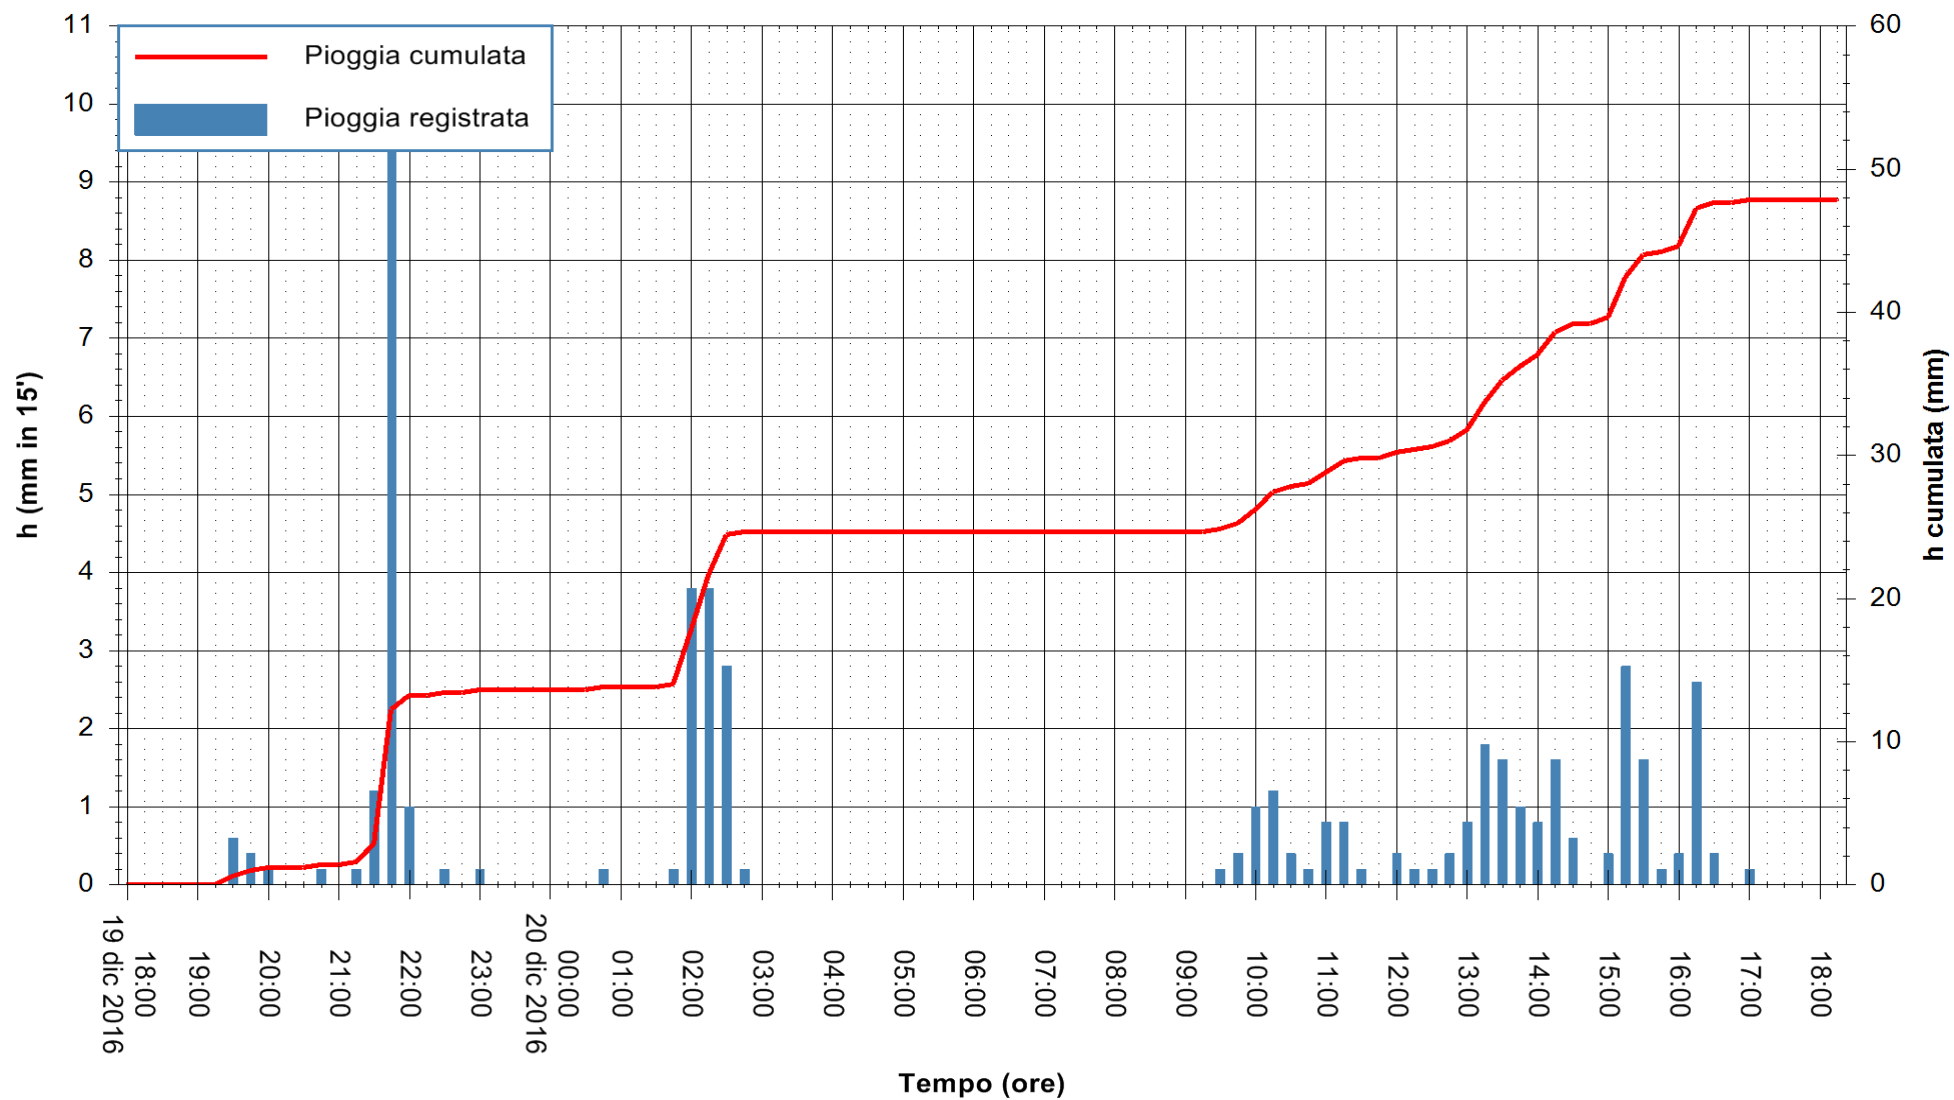

REGIONE AUTÒNOMA DE SARDIGNA
REGIONE AUTONOMA DELLA SARDEGNA

Stazione pluviometrica Santa Lucia di Capoterra
Area S.LUCIA
Pioggia registrata nelle ultime 24 ore
Consultazione alle ore 19:11 del 20/12/2016

ARPAS
F.to il Dirigente Responsabile
Dott. Giuseppe Bianco

REGIONE AUTÒNOMA DE SARDIGNA
REGIONE AUTONOMA DELLA SARDEGNA

Stazione pluviometrica Mamone
Area MAMONE
Pioggia registrata nelle ultime 24 ore
Consultazione alle ore 19:11 del 20/12/2016