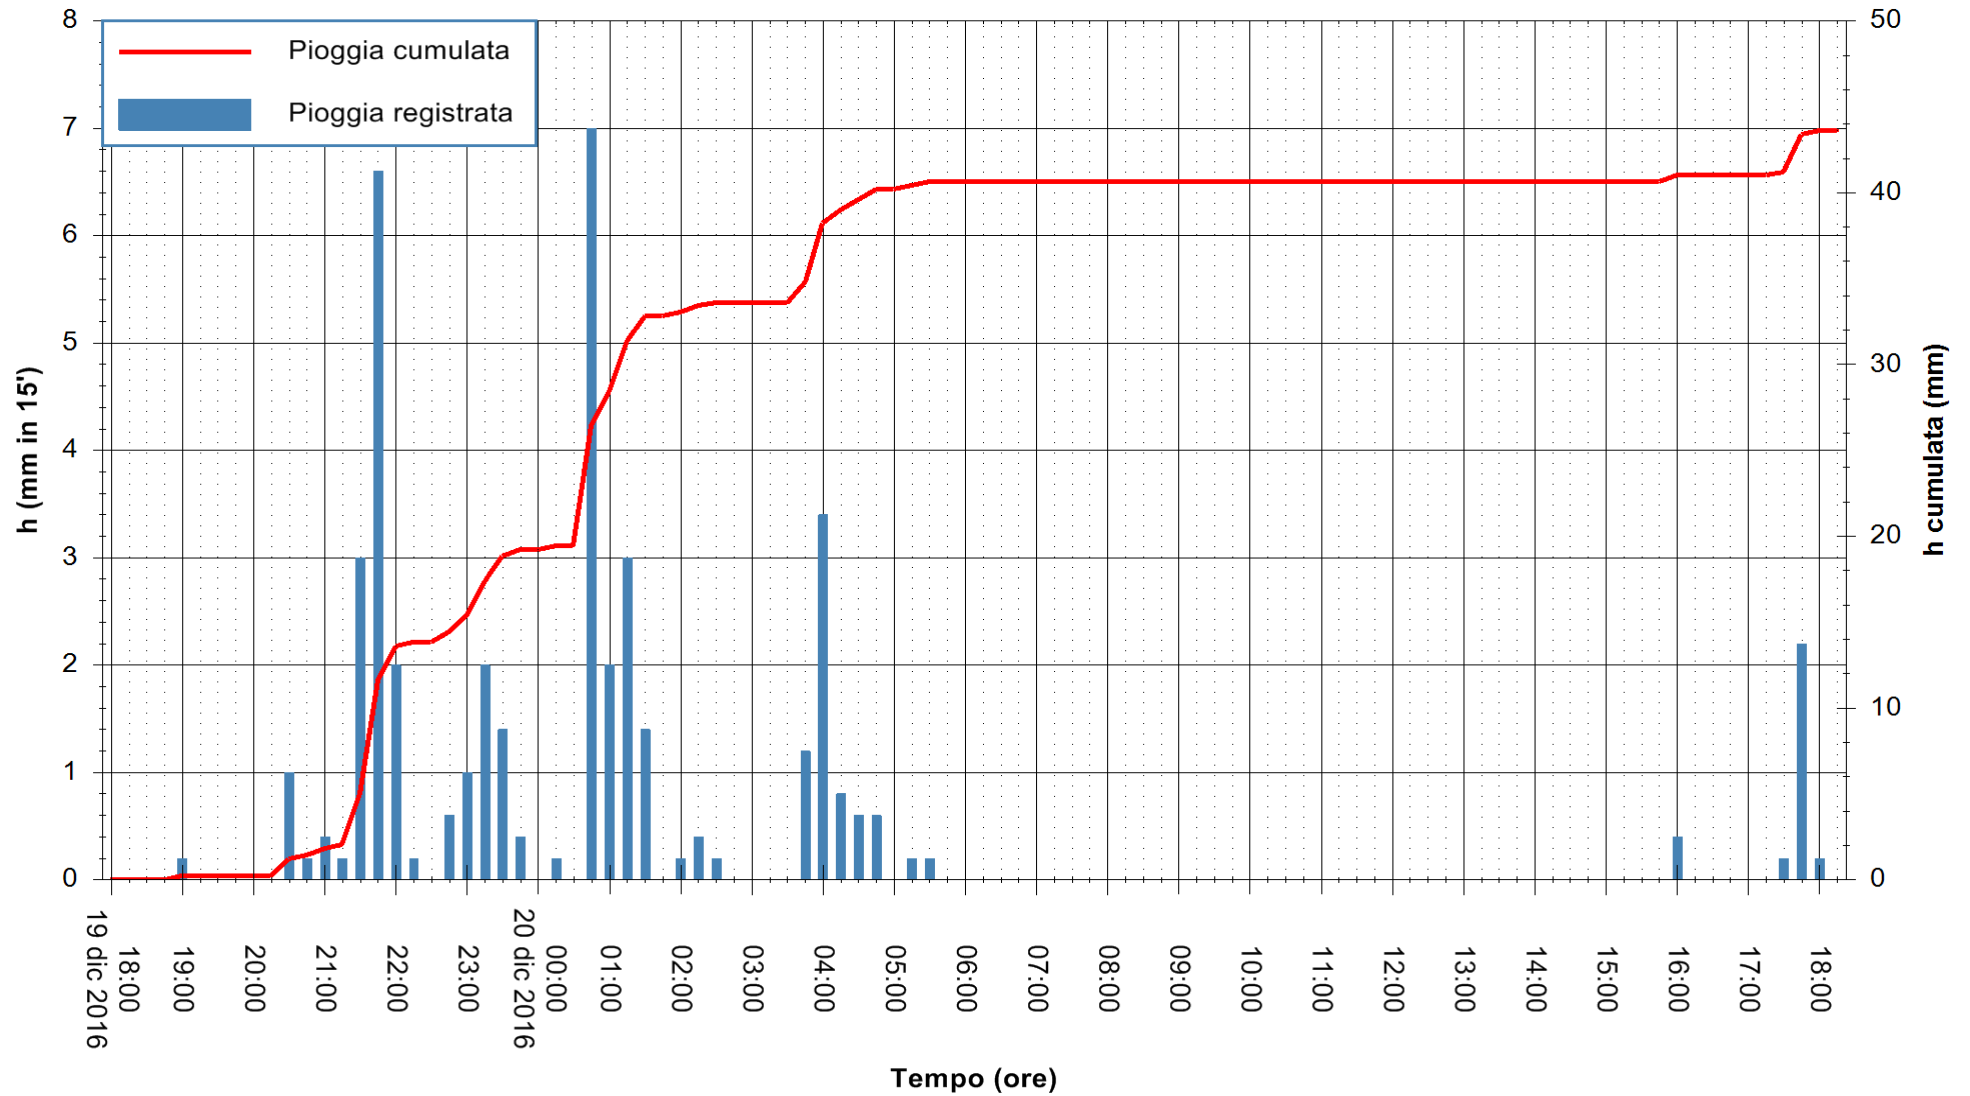

REGIONE AUTÒNOMA DE SARDIGNA
REGIONE AUTONOMA DELLA SARDEGNA

Stazione pluviometrica Pianu
Area PIANU 15
Pioggia registrata nelle ultime 24 ore
Consultazione alle ore 19:11 del 20/12/2016

ARPAS
F.to il Dirigente Responsabile
Dott. Giuseppe Bianco

REGIONE AUTÒNOMA DE SARDIGNA
REGIONE AUTONOMA DELLA SARDEGNA

Stazione pluviometrica Santa Lucia di Capoterra
Area S.LUCIA
Pioggia registrata nelle ultime 24 ore
Consultazione alle ore 19:11 del 20/12/2016