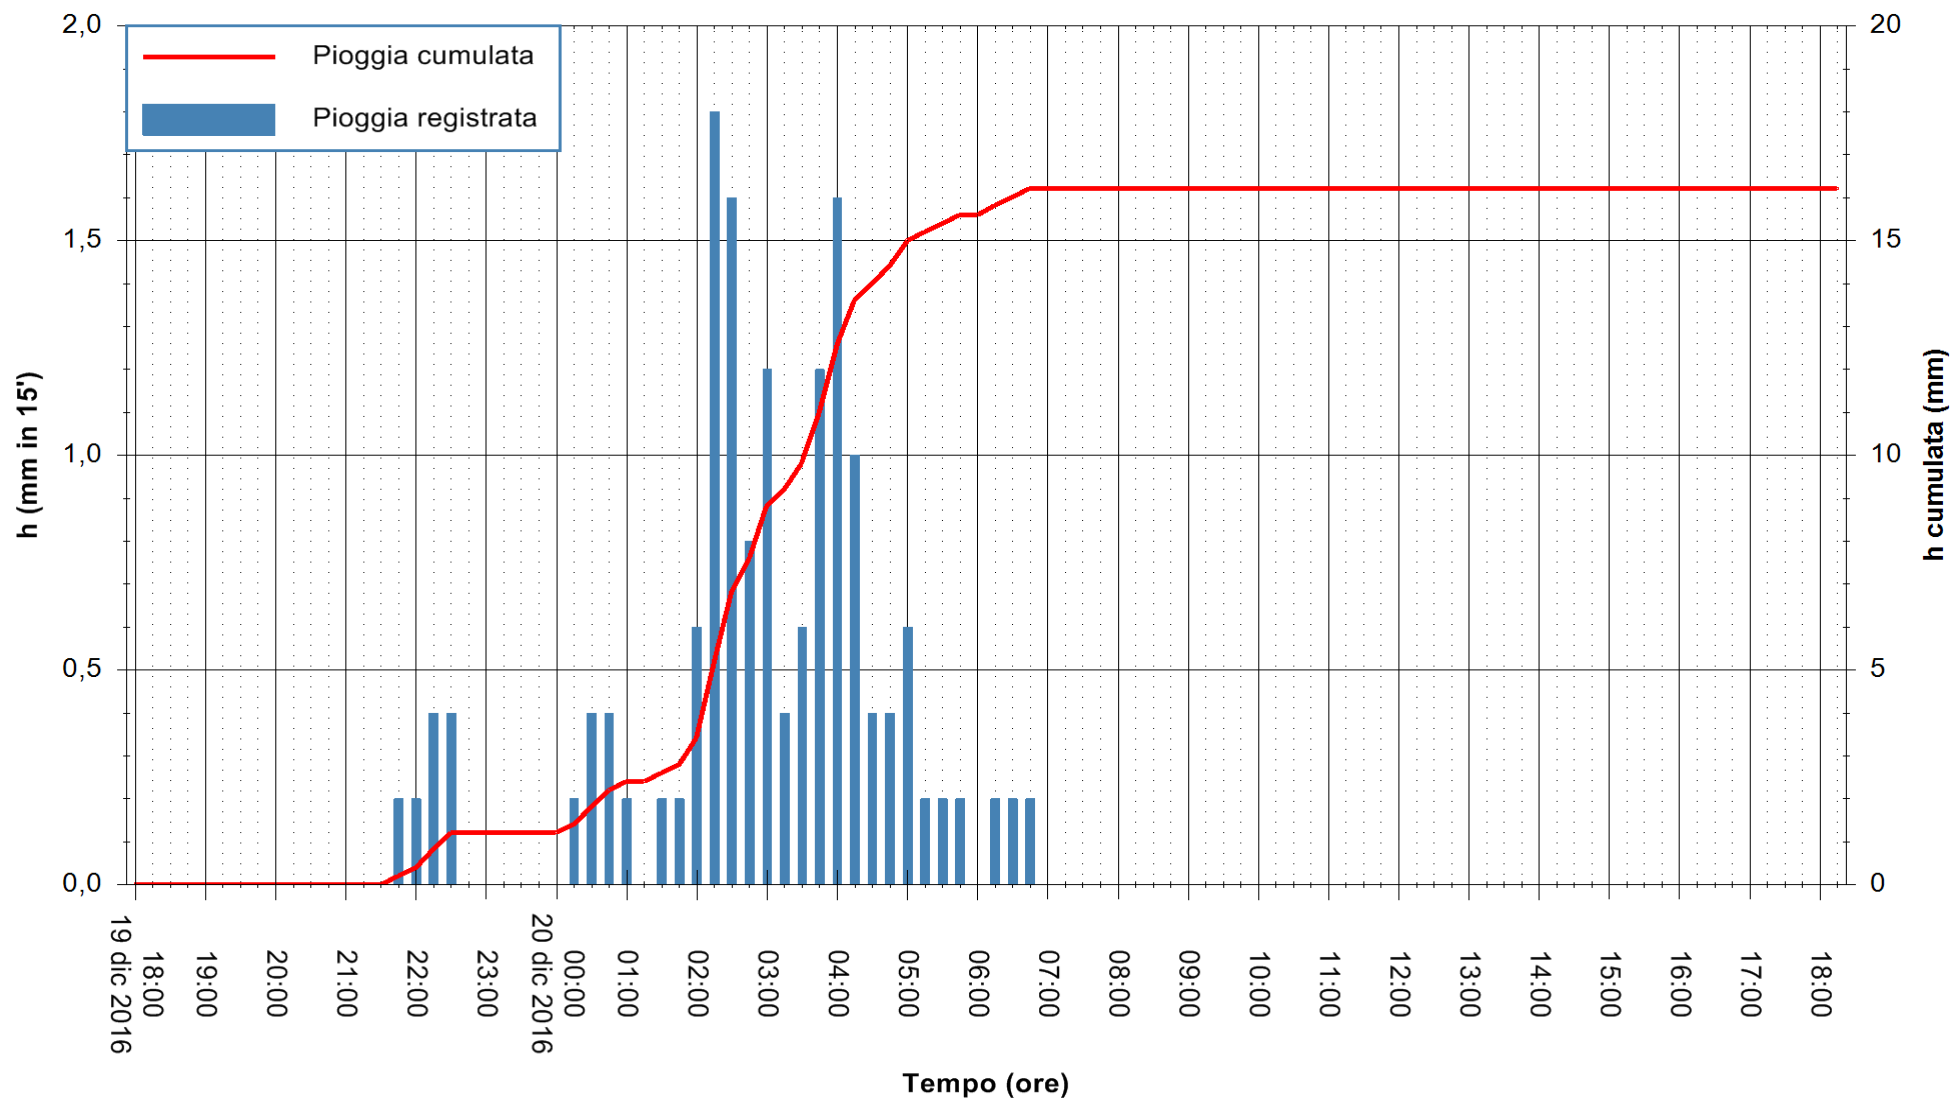

REGIONE AUTÒNOMA DE SARDIGNA
REGIONE AUTONOMA DELLA SARDEGNA

Stazione pluviometrica Santa Lucia di Capoterra
Area S.LUCIA
Pioggia registrata nelle ultime 24 ore
Consultazione alle ore 19:11 del 20/12/2016

ARPAS
F.to il Dirigente Responsabile
Dott. Giuseppe Bianco

REGIONE AUTÒNOMA DE SARDIGNA
REGIONE AUTONOMA DELLA SARDEGNA

Stazione pluviometrica Mamone
Area MAMONE
Pioggia registrata nelle ultime 24 ore
Consultazione alle ore 19:11 del 20/12/2016