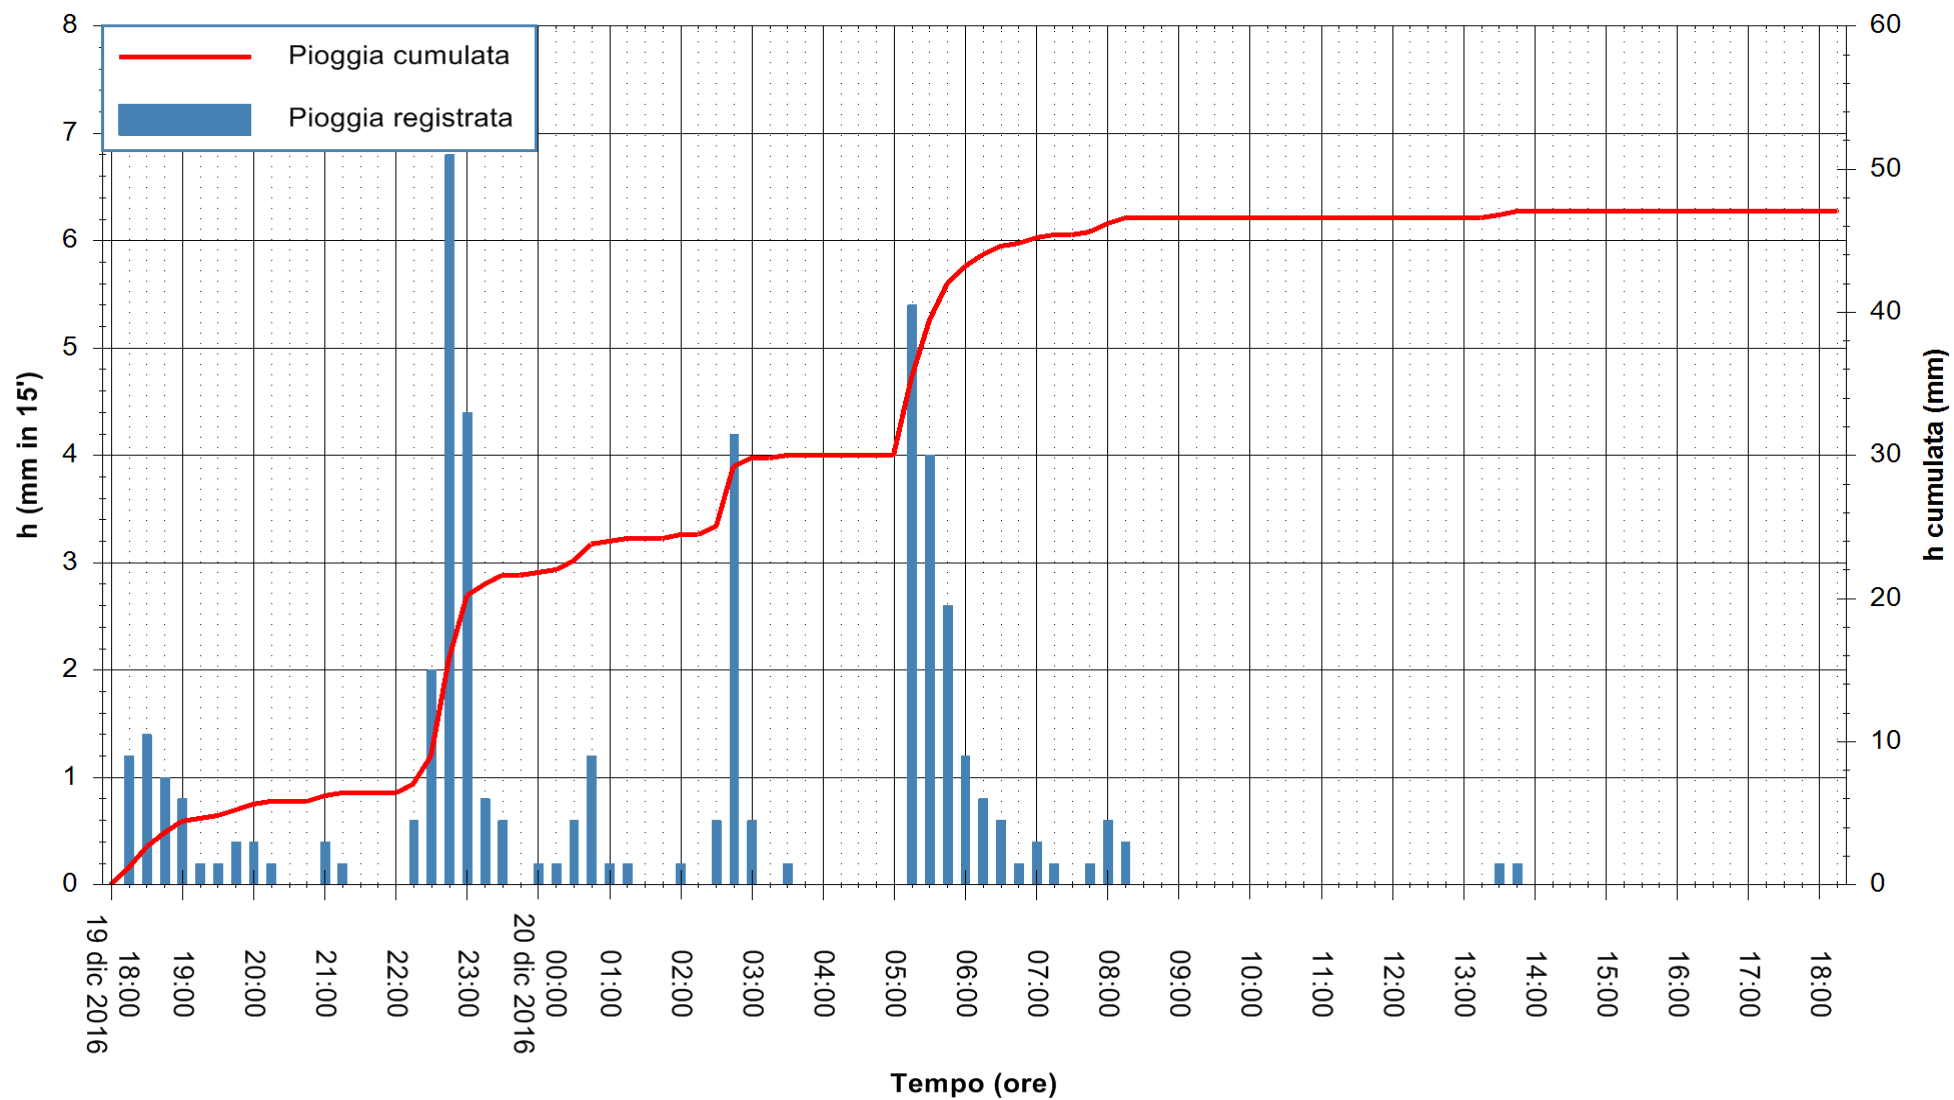

REGIONE AUTÒNOMA DE SARDIGNA
REGIONE AUTONOMA DELLA SARDEGNA

Stazione pluviometrica Santa Lucia di Capoterra
Area S.LUCIA
Pioggia registrata nelle ultime 24 ore
Consultazione alle ore 19:11 del 20/12/2016

ARPAS
F.to il Dirigente Responsabile
Dott. Giuseppe Bianco

REGIONE AUTÒNOMA DE SARDIGNA
REGIONE AUTONOMA DELLA SARDEGNA

Stazione pluviometrica Mamone
Area MAMONE
Pioggia registrata nelle ultime 24 ore
Consultazione alle ore 19:11 del 20/12/2016