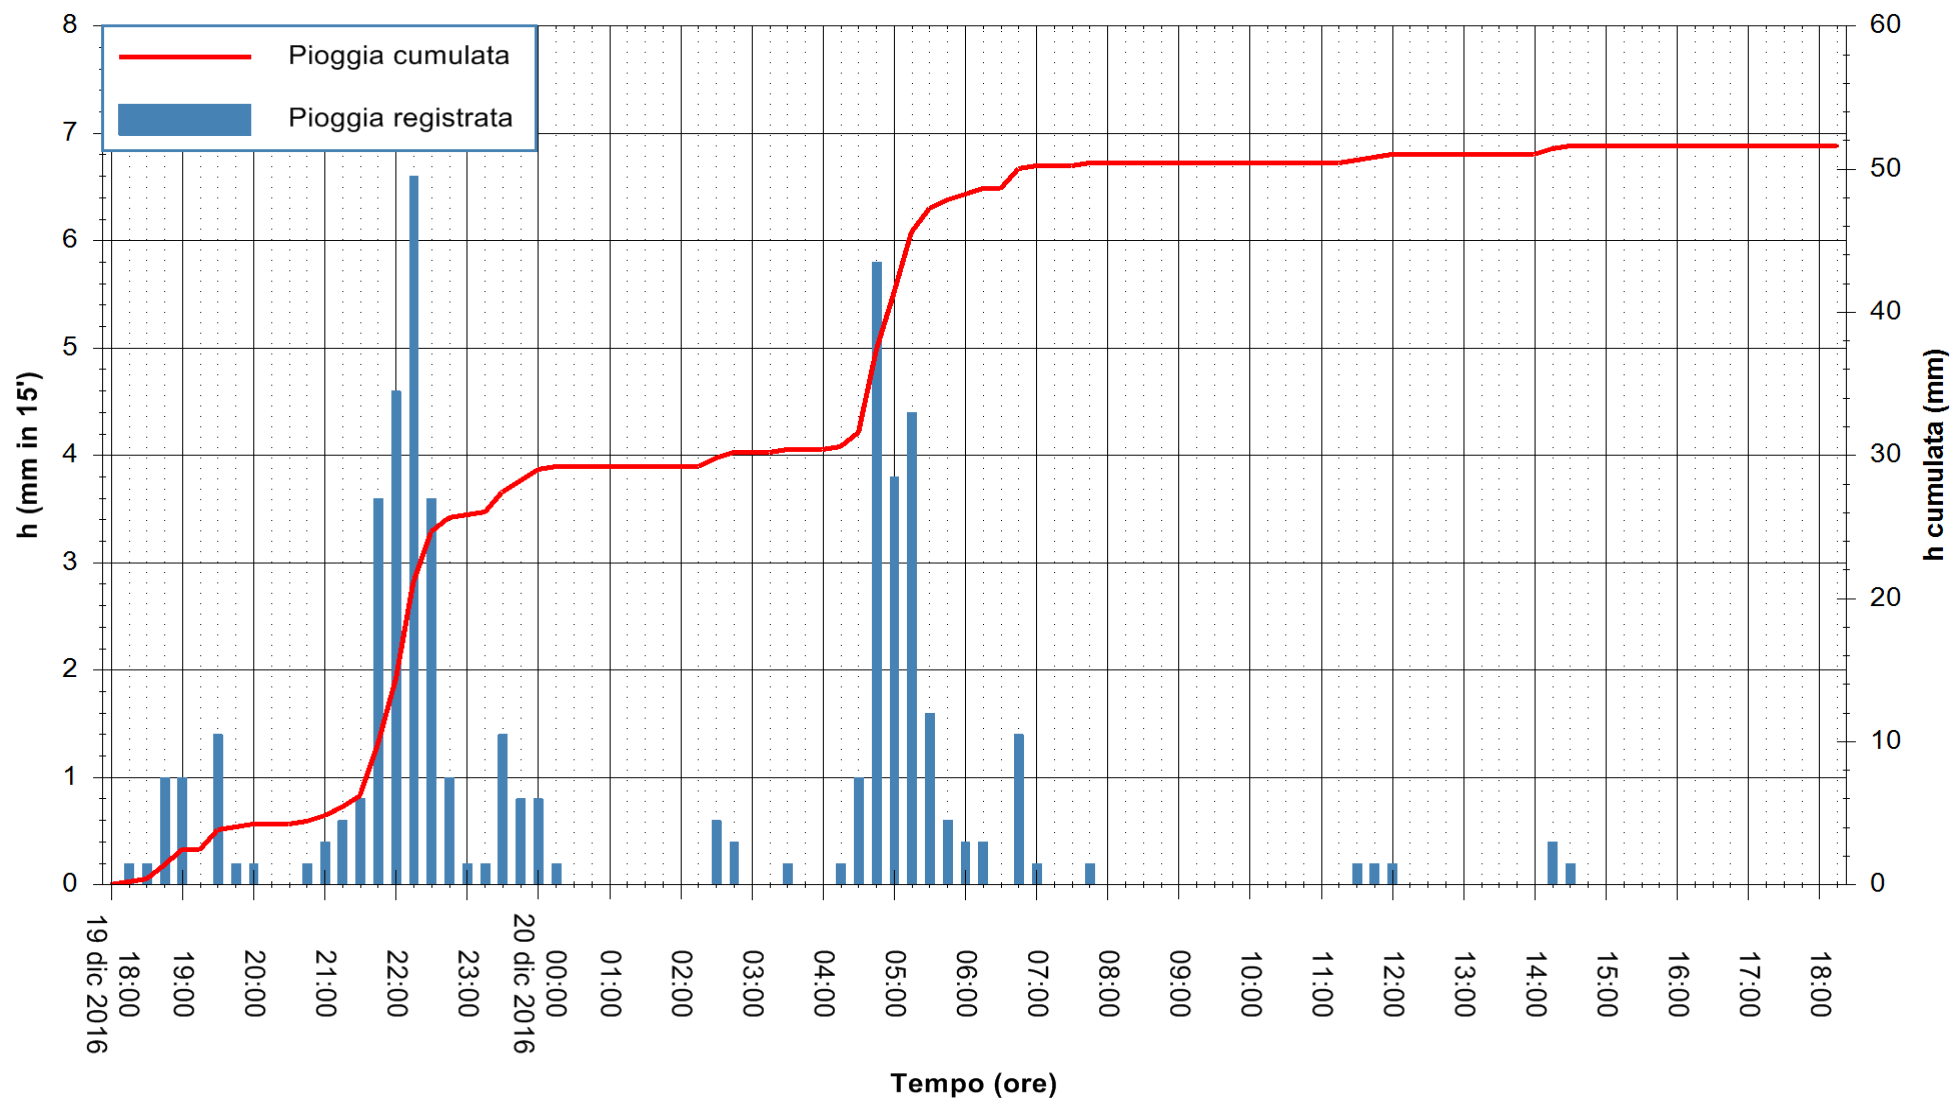

REGIONE AUTÒNOMA DE SARDIGNA
REGIONE AUTONOMA DELLA SARDEGNA

Stazione pluviometrica Santa Lucia di Capoterra
Area S.LUCIA
Pioggia registrata nelle ultime 24 ore
Consultazione alle ore 19:11 del 20/12/2016

ARPAS
F.to il Dirigente Responsabile
Dott. Giuseppe Bianco

REGIONE AUTÒNOMA DE SARDIGNA
REGIONE AUTONOMA DELLA SARDEGNA

Stazione pluviometrica Mamone
Area MAMONE
Pioggia registrata nelle ultime 24 ore
Consultazione alle ore 19:11 del 20/12/2016