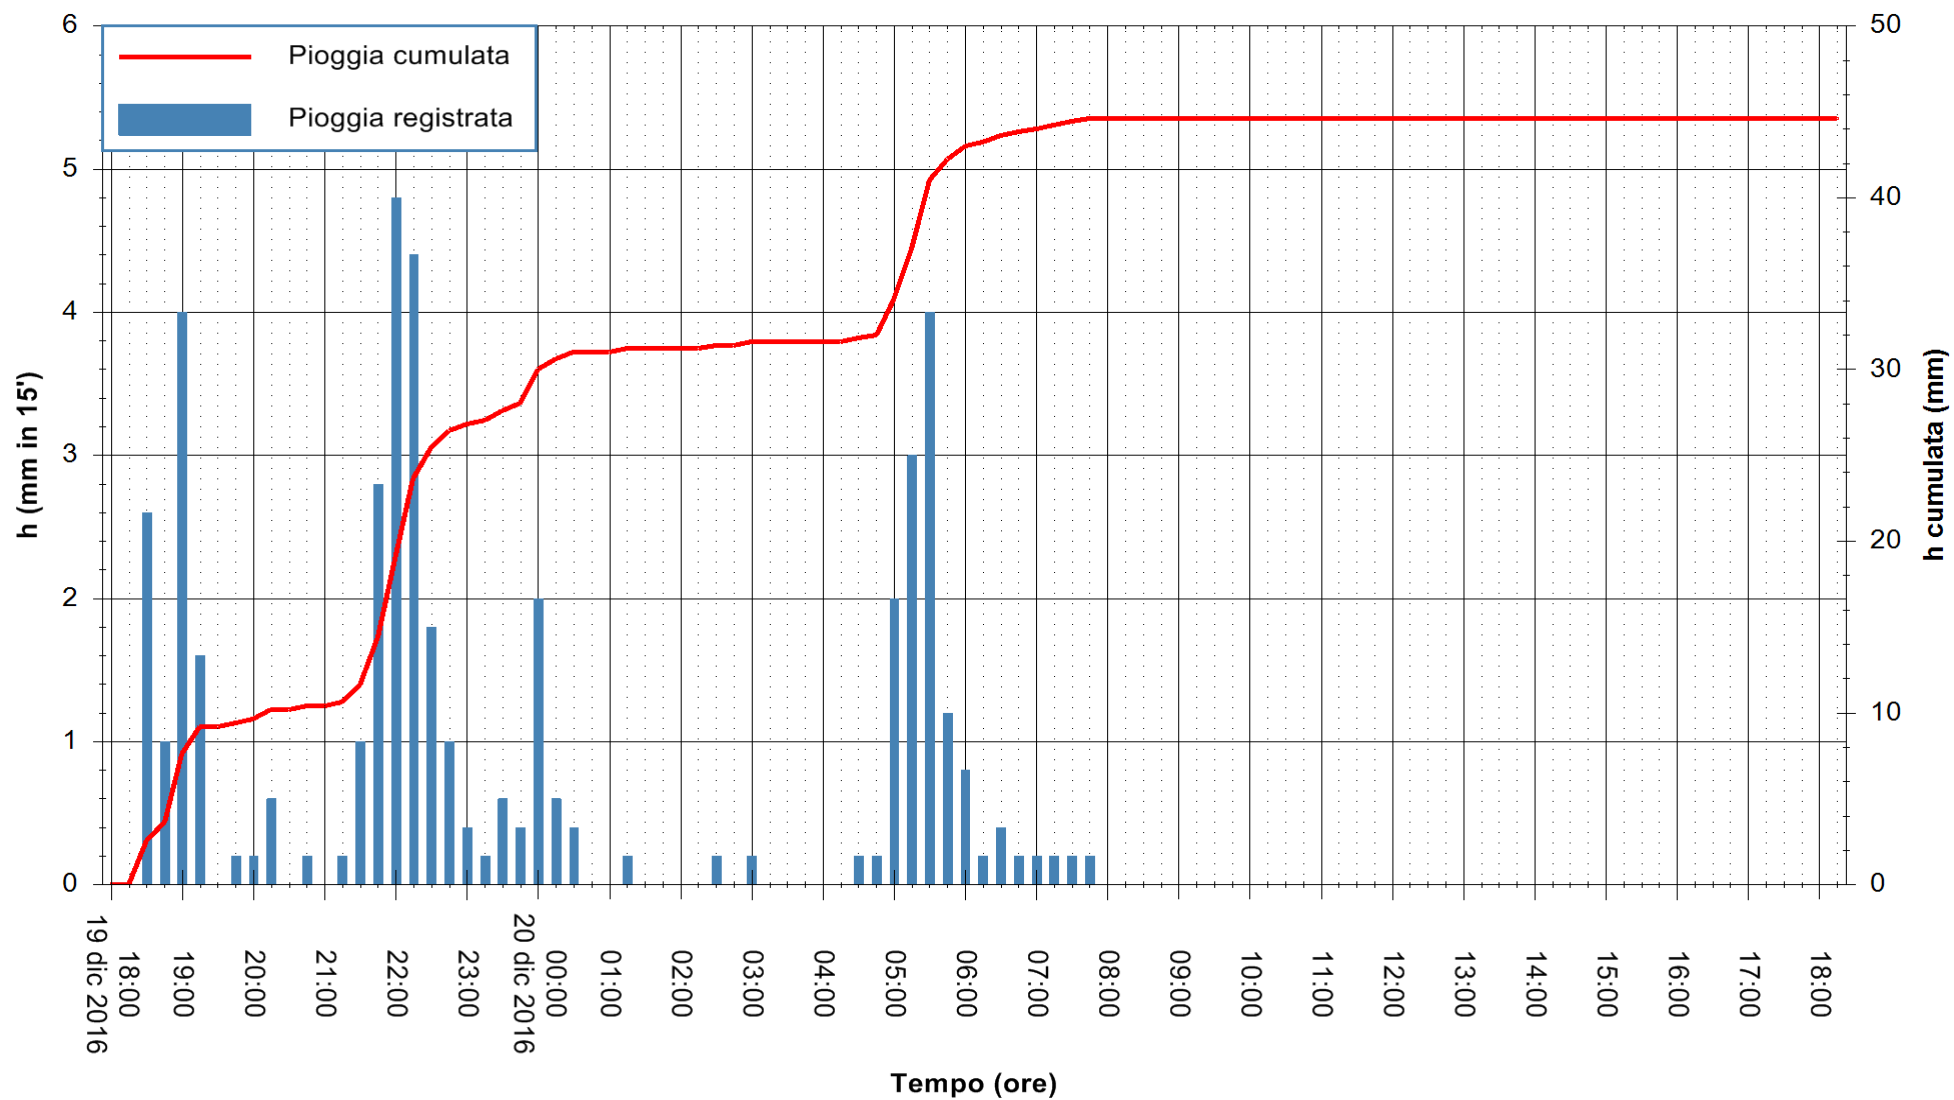

REGIONE AUTÒNOMA DE SARDIGNA
REGIONE AUTONOMA DELLA SARDEGNA

Stazione pluviometrica Santa Lucia di Capoterra
Area S.LUCIA
Pioggia registrata nelle ultime 24 ore
Consultazione alle ore 19:11 del 20/12/2016

ARPAS
F.to il Dirigente Responsabile
Dott. Giuseppe Bianco

REGIONE AUTÒNOMA DE SARDIGNA
REGIONE AUTONOMA DELLA SARDEGNA

Stazione pluviometrica Mamone
Area MAMONE
Pioggia registrata nelle ultime 24 ore
Consultazione alle ore 19:11 del 20/12/2016