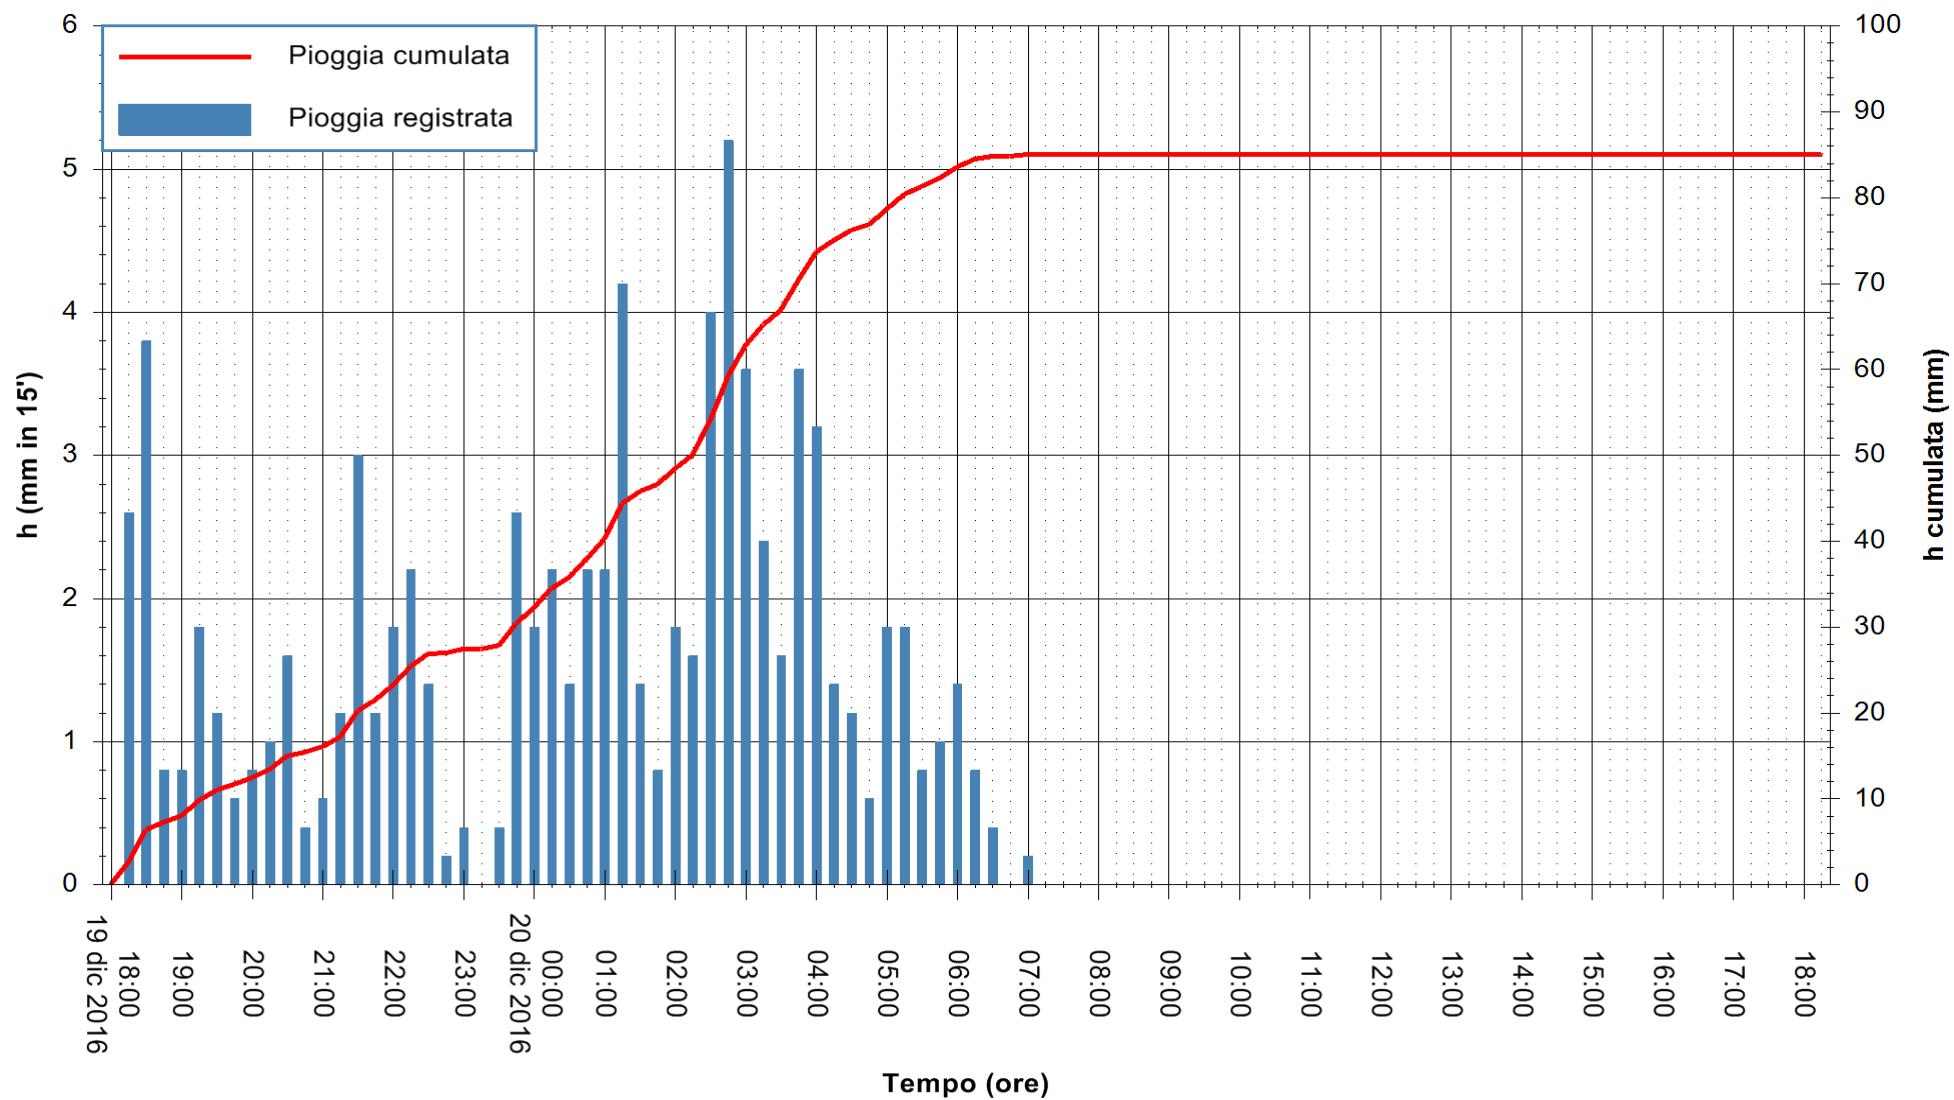

REGIONE AUTONOMA DE SARDIGNA
REGIONE AUTONOMA DELLA SARDEGNA

Stazione pluviometrica Tempo
Area CUSSEDDU
Pioggia registrata nelle ultime 24 ore
Consultazione alle ore 19:11 del 20/12/2016

ARPAS
F.to il Dirigente Responsabile
Dott. Giuseppe Bianco

REGIONE AUTÒNOMA DE SARDIGNA
REGIONE AUTONOMA DELLA SARDEGNA

Stazione pluviometrica Pianu
Area PIANU 15
Pioggia registrata nelle ultime 24 ore
Consultazione alle ore 19:11 del 20/12/2016

ARPAS
F.to il Dirigente Responsabile
Dott. Giuseppe Bianco

REGIONE AUTÒNOMA DE SARDIGNA
REGIONE AUTONOMA DELLA SARDEGNA

Stazione pluviometrica Santa Lucia di Capoterra
Area S.LUCIA
Pioggia registrata nelle ultime 24 ore
Consultazione alle ore 19:11 del 20/12/2016