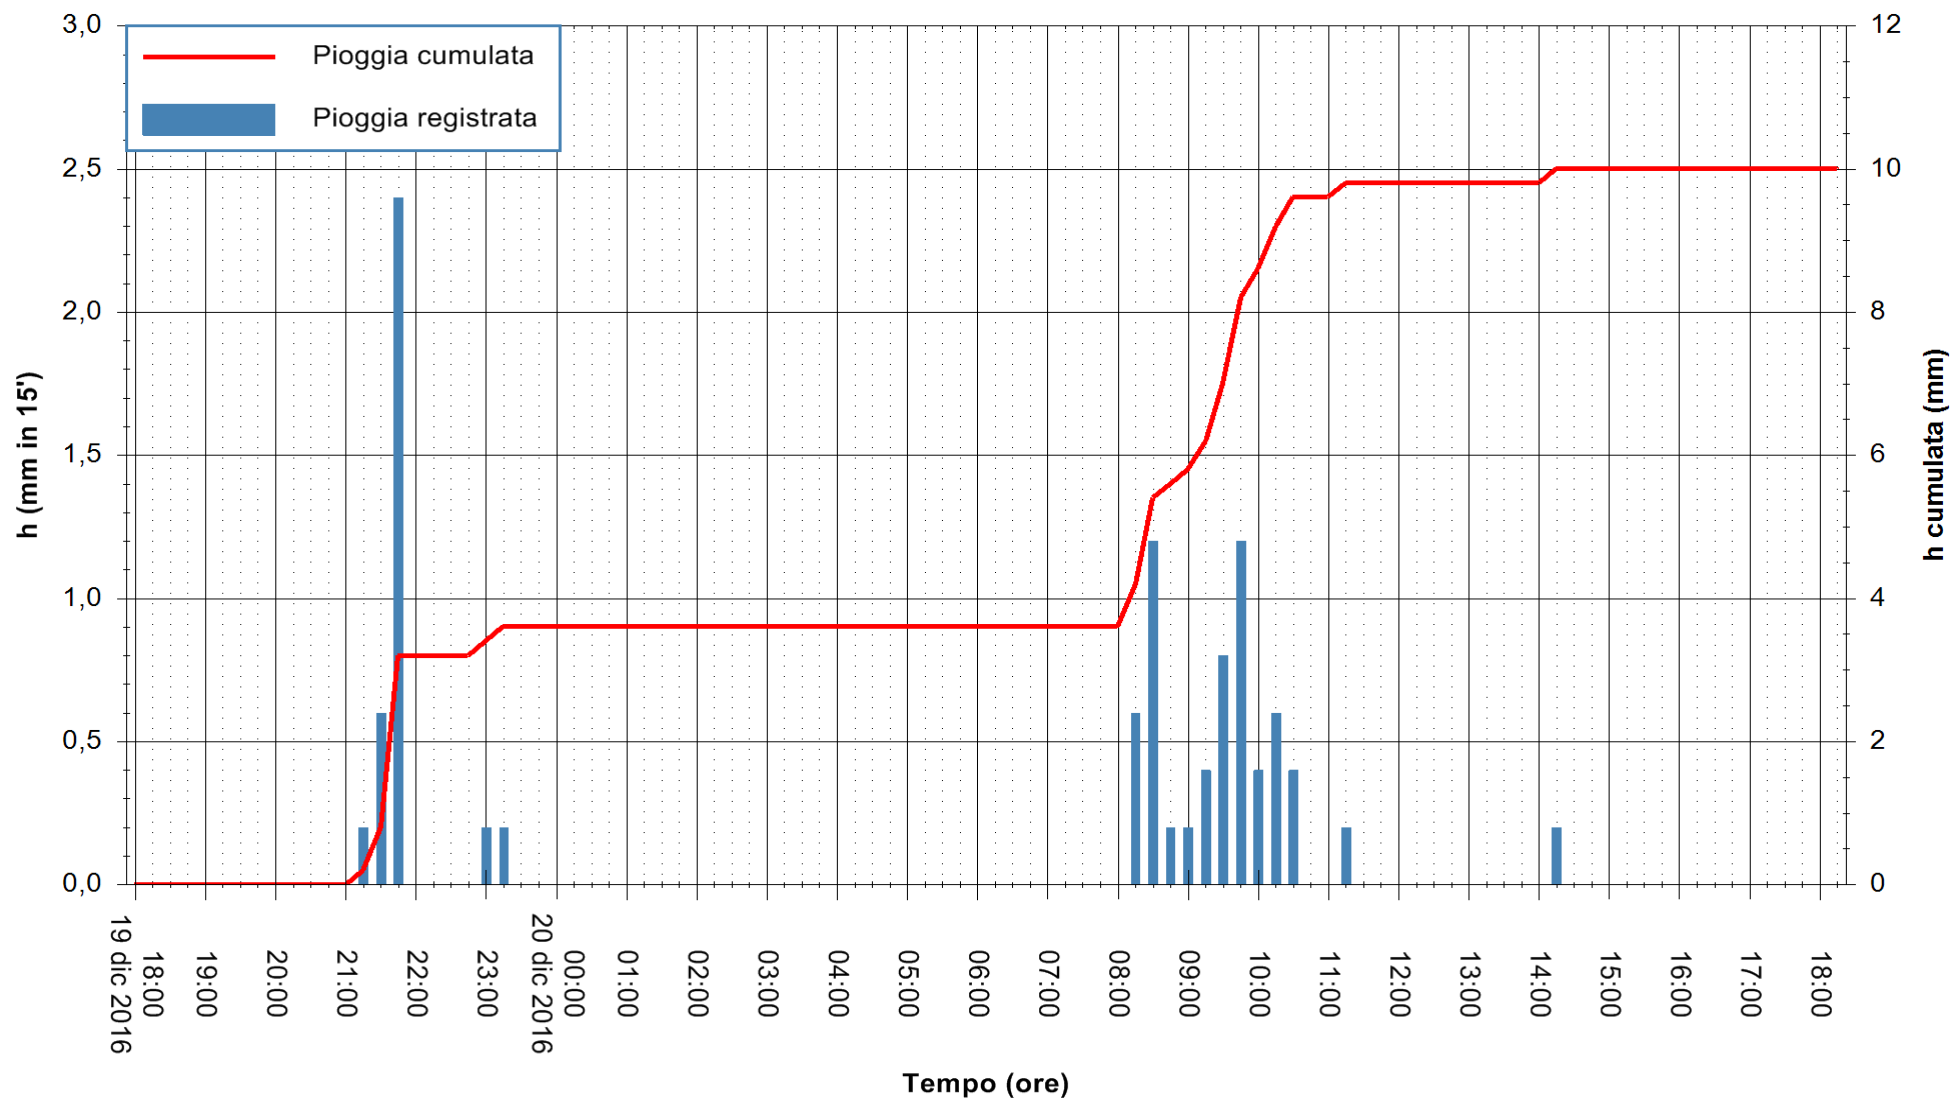

REGIONE AUTÒNOMA DE SARDIGNA
REGIONE AUTONOMA DELLA SARDEGNA

Stazione pluviometrica Santa Lucia di Capoterra
Area S.LUCIA
Pioggia registrata nelle ultime 24 ore
Consultazione alle ore 19:11 del 20/12/2016

ARPAS
F.to il Dirigente Responsabile
Dott. Giuseppe Bianco

REGIONE AUTÒNOMA DE SARDIGNA
REGIONE AUTONOMA DELLA SARDEGNA

Stazione pluviometrica Mamone
Area MAMONE
Pioggia registrata nelle ultime 24 ore
Consultazione alle ore 19:11 del 20/12/2016