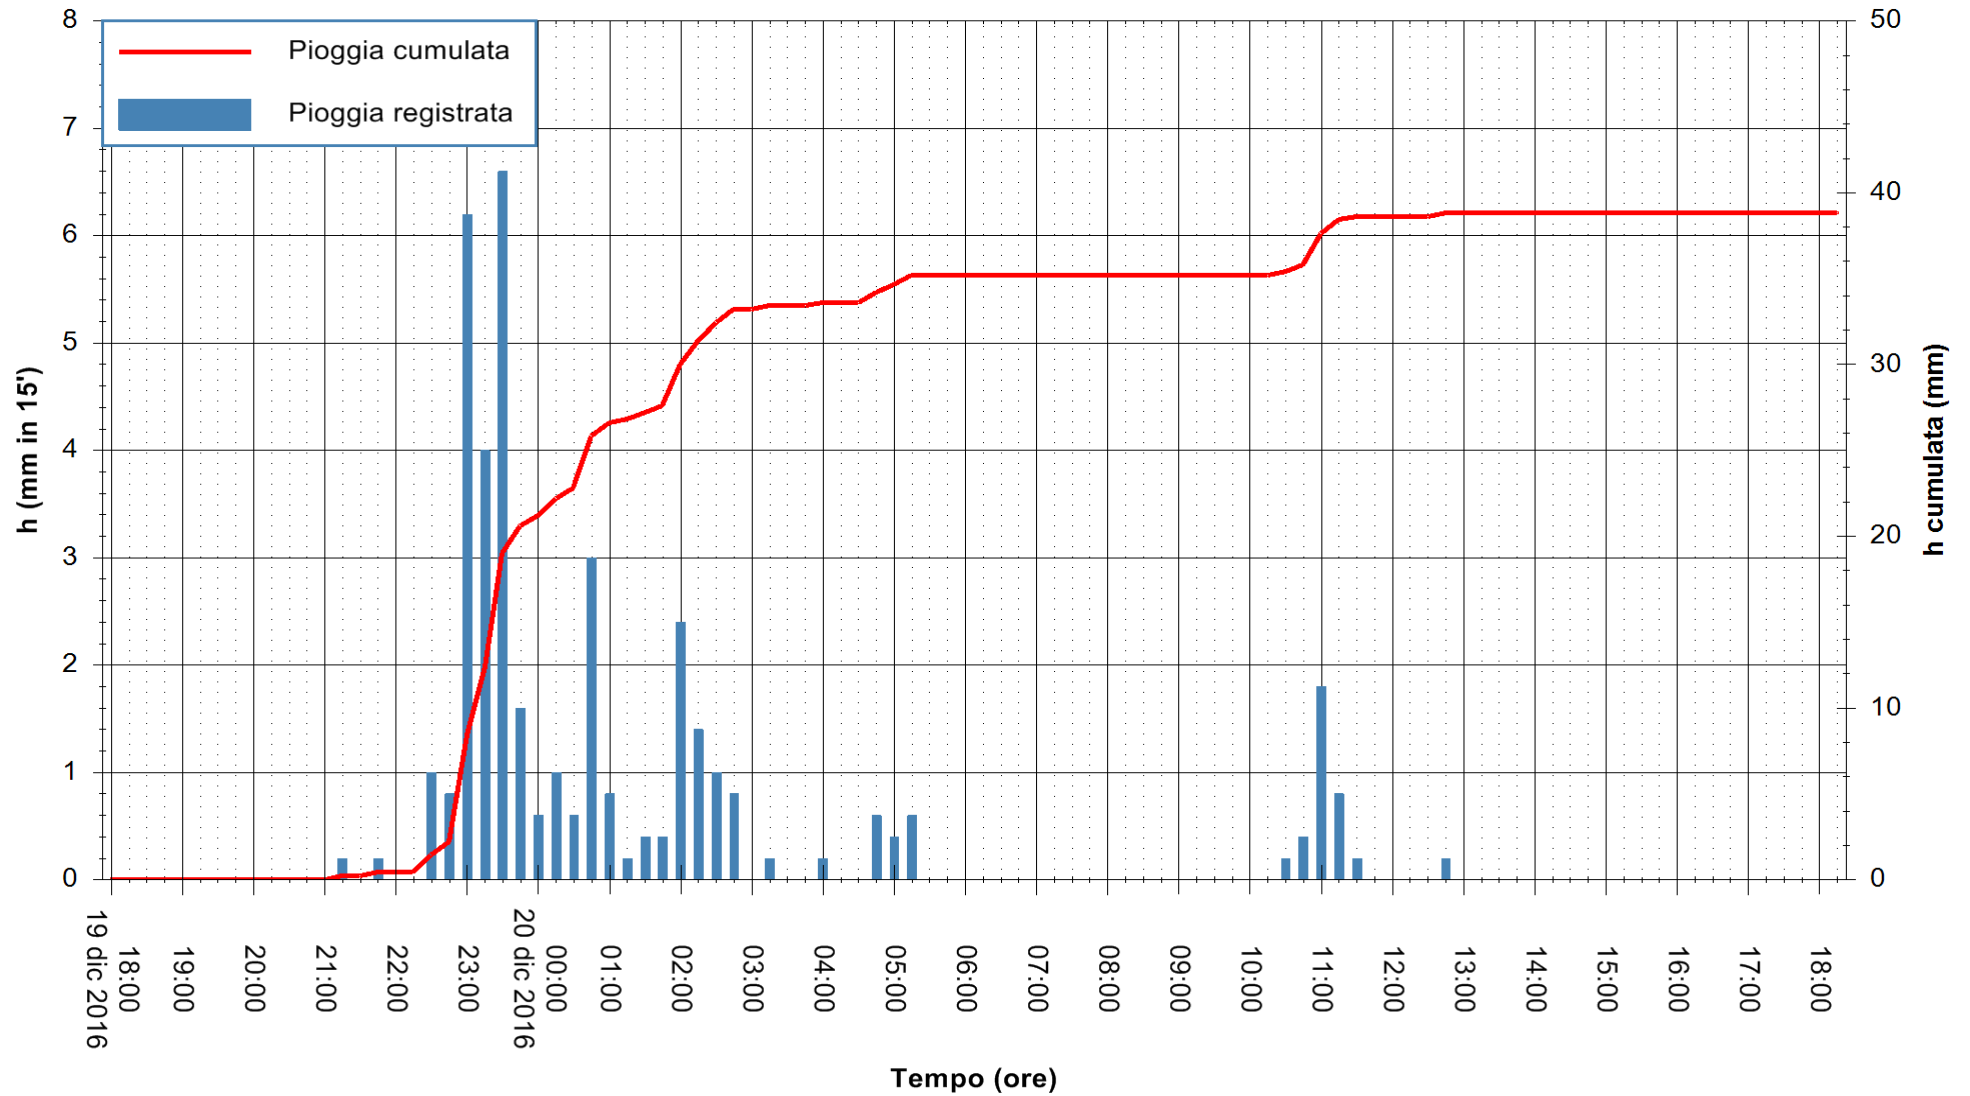

REGIONE AUTÒNOMA DE SARDIGNA
REGIONE AUTONOMA DELLA SARDEGNA

Stazione pluviometrica Santa Lucia di Capoterra
Area S.LUCIA
Pioggia registrata nelle ultime 24 ore
Consultazione alle ore 19:11 del 20/12/2016

ARPAS
F.to il Dirigente Responsabile
Dott. Giuseppe Bianco

REGIONE AUTÒNOMA DE SARDIGNA
REGIONE AUTONOMA DELLA SARDEGNA

Stazione pluviometrica Mamone
Area MAMONE
Pioggia registrata nelle ultime 24 ore
Consultazione alle ore 19:11 del 20/12/2016