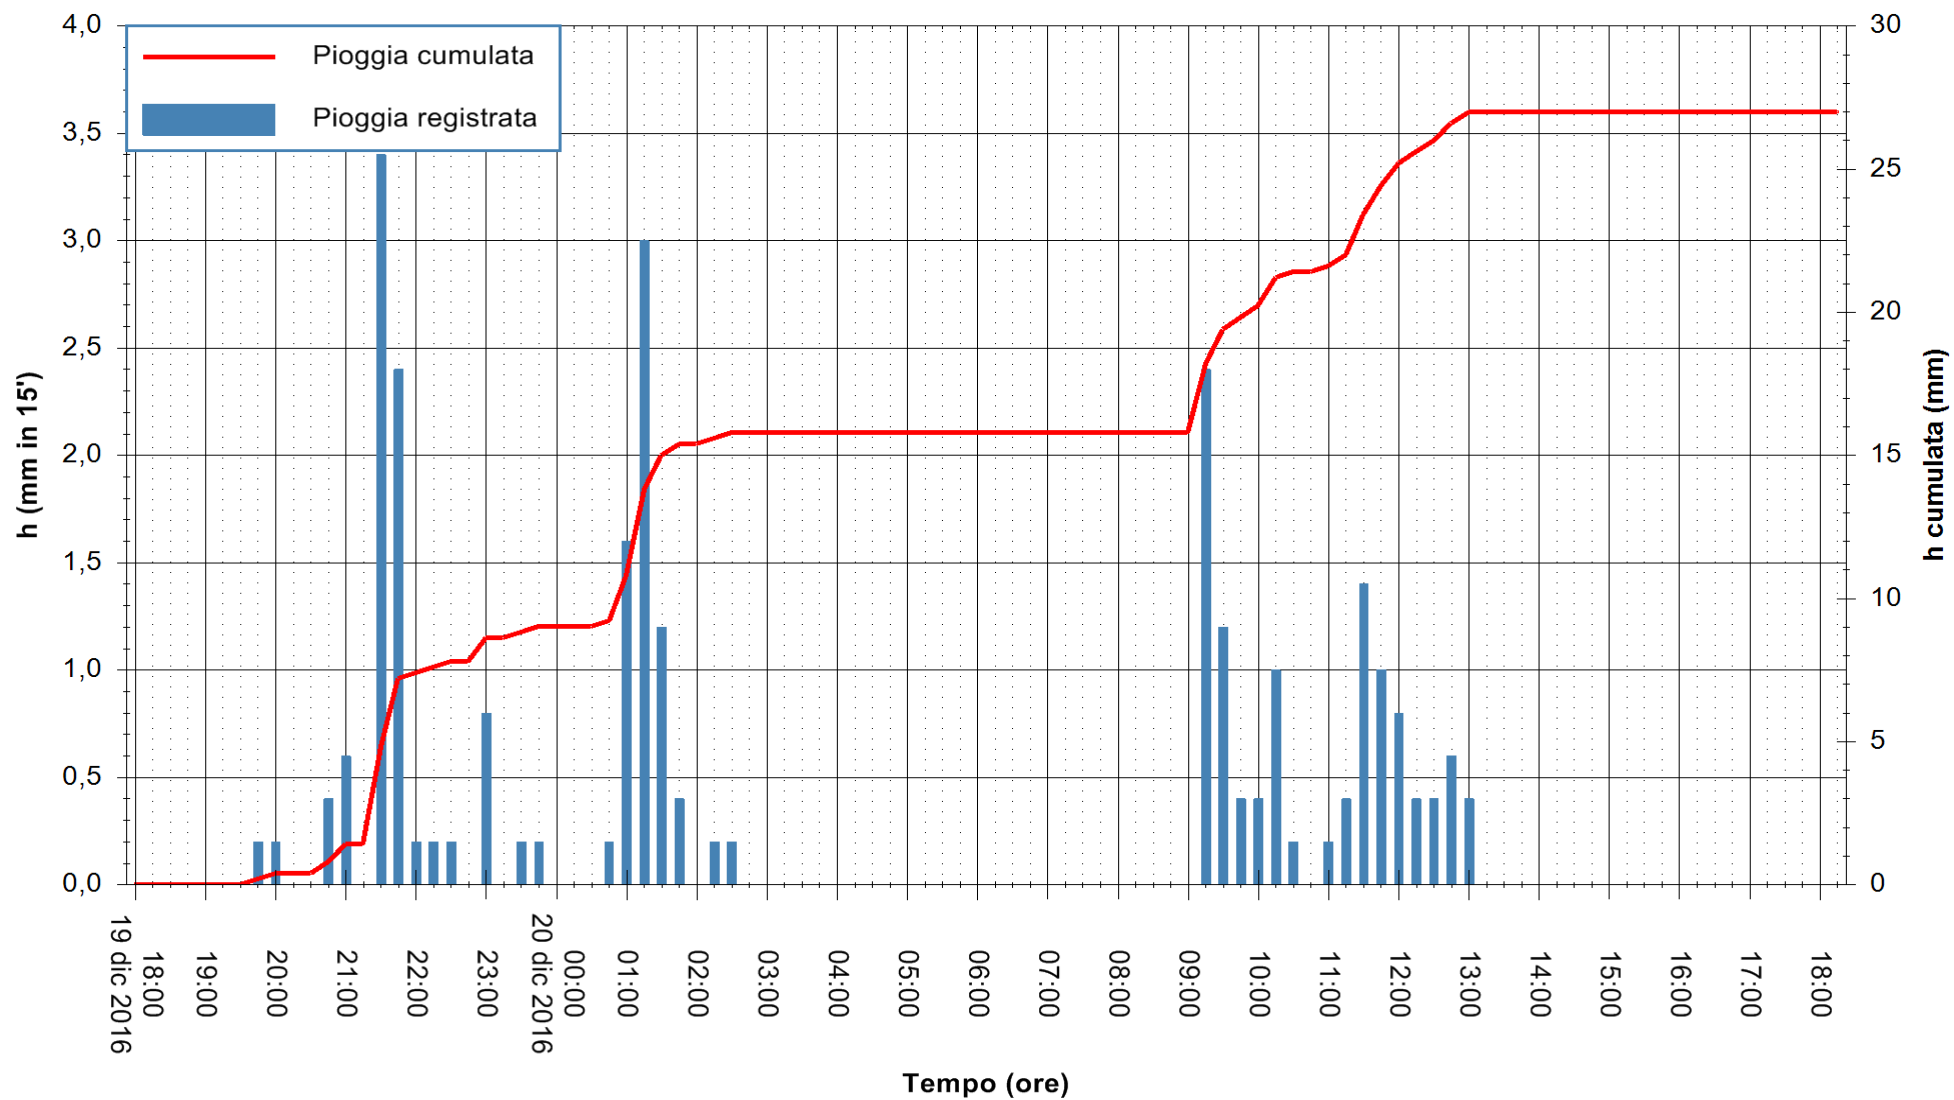

REGIONE AUTÒNOMA DE SARDIGNA
REGIONE AUTONOMA DELLA SARDEGNA

Stazione pluviometrica Villazor
Area IS ARENAS
Pioggia registrata nelle ultime 24 ore
Consultazione alle ore 19:11 del 20/12/2016

ARPAS
F.to il Dirigente Responsabile
Dott. Giuseppe Bianco

REGIONE AUTONOMA DE SARDIGNA
REGIONE AUTONOMA DELLA SARDEGNA

Stazione pluviometrica Tempo
Area CUSSEDDU
Pioggia registrata nelle ultime 24 ore
Consultazione alle ore 19:11 del 20/12/2016

ARPAS
F.to il Dirigente Responsabile
Dott. Giuseppe Bianco

REGIONE AUTÒNOMA DE SARDIGNA
REGIONE AUTONOMA DELLA SARDEGNA

Stazione pluviometrica Santa Lucia di Capoterra
Area S.LUCIA
Pioggia registrata nelle ultime 24 ore
Consultazione alle ore 19:11 del 20/12/2016