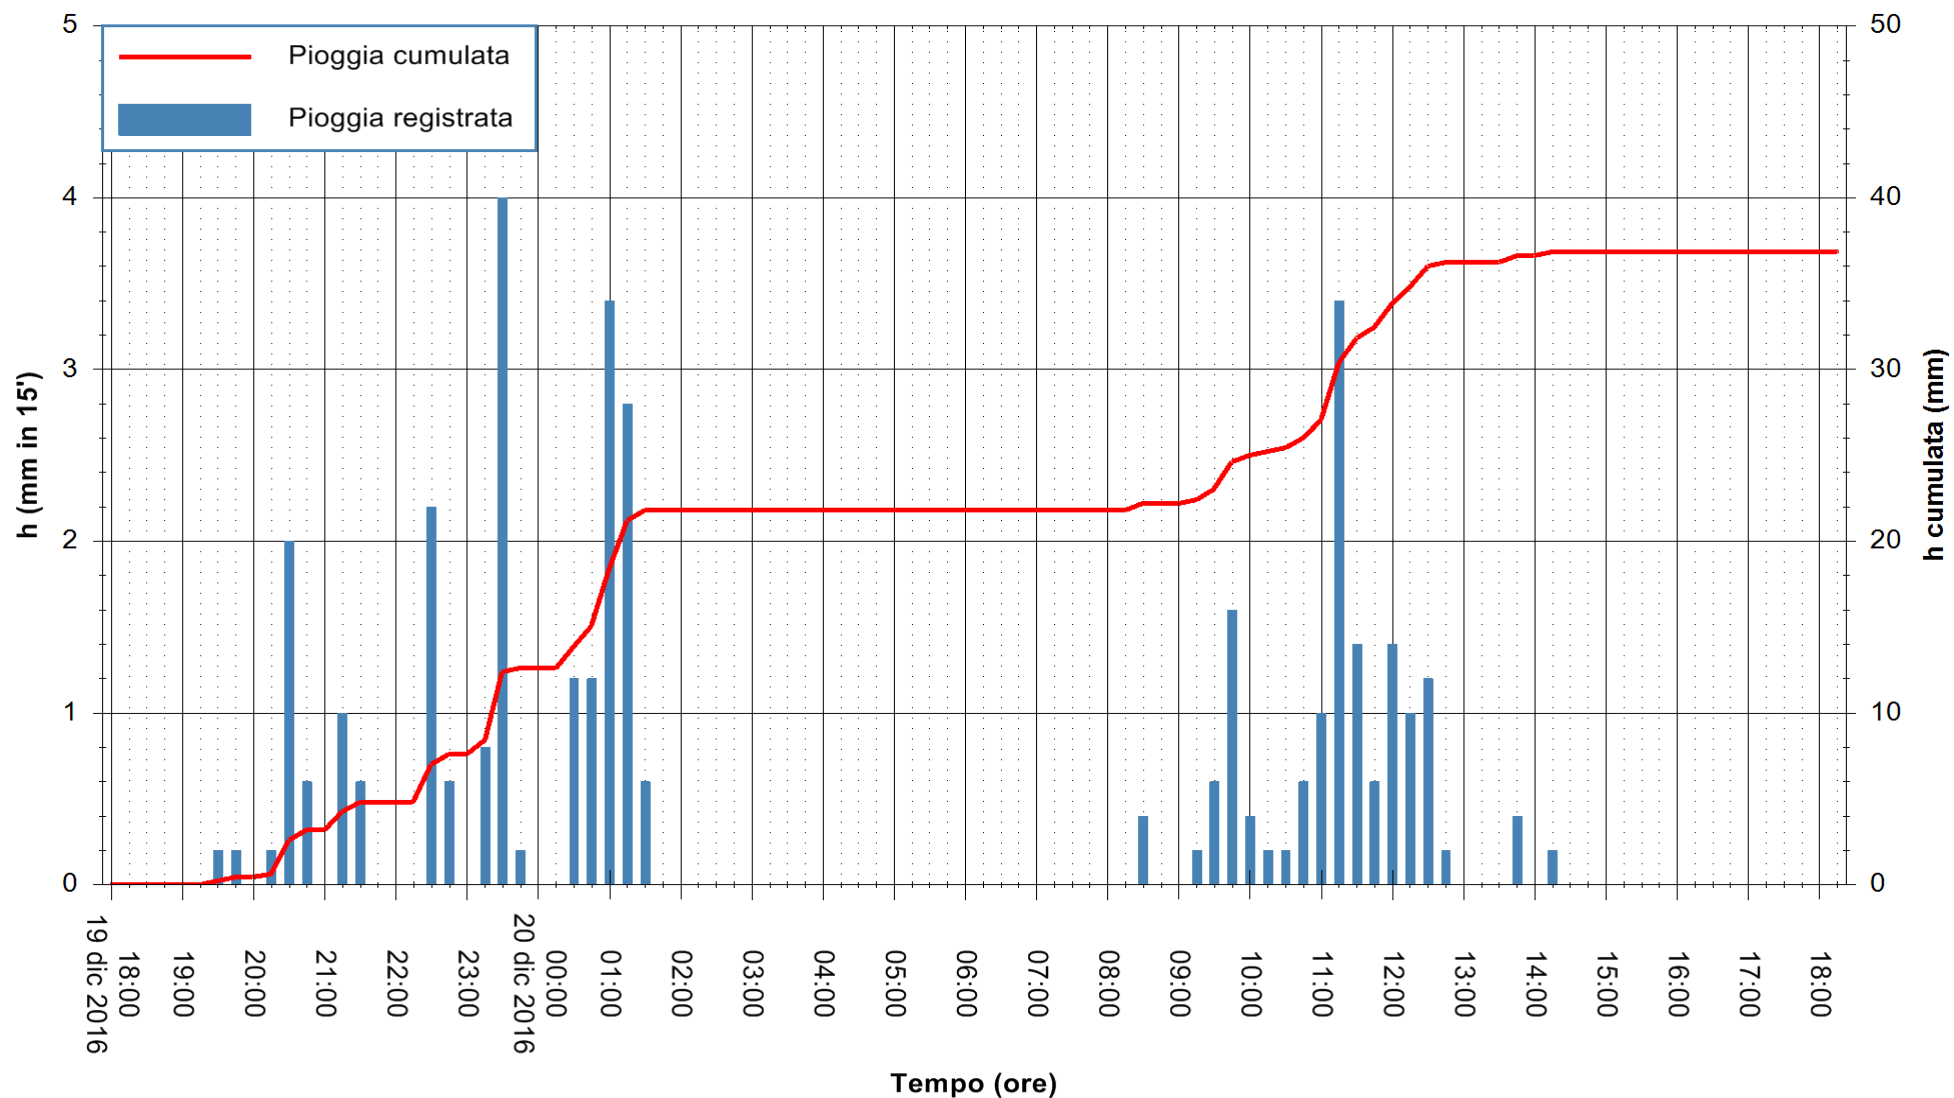

REGIONE AUTÒNOMA DE SARDIGNA
REGIONE AUTONOMA DELLA SARDEGNA

Stazione pluviometrica Santa Lucia di Capoterra
Area S.LUCIA
Pioggia registrata nelle ultime 24 ore
Consultazione alle ore 19:11 del 20/12/2016