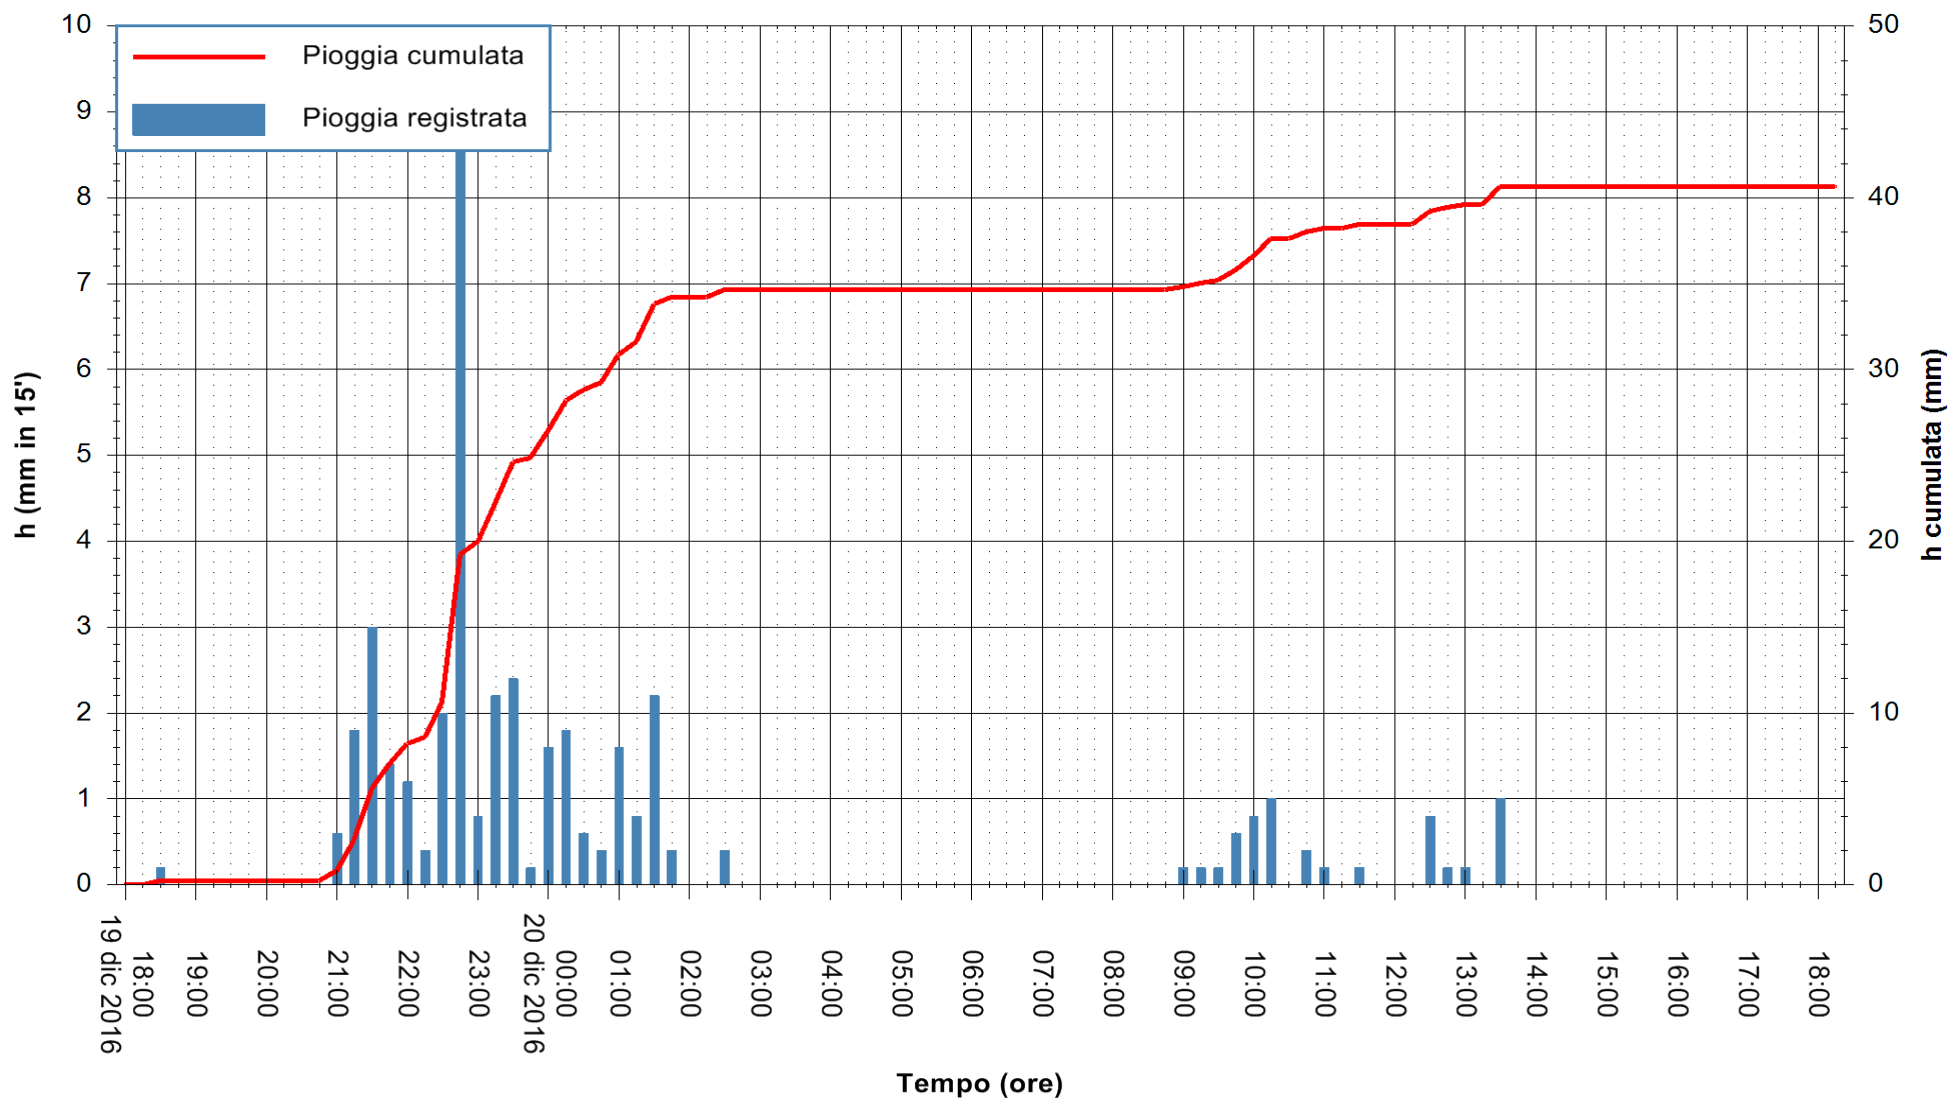

Stazione pluviometrica Fluminimannu a Decimomannu
Area DECIMOMANNU
Pioggia registrata nelle ultime 24 ore
Consultazione alle ore 19:11 del 20/12/2016

ARPAS
F.to il Dirigente Responsabile
Dott. Giuseppe Bianco

REGIONE AUTÒNOMA DE SARDIGNA
REGIONE AUTONOMA DELLA SARDEGNA

Stazione pluviometrica Villazor
Area IS ARENAS
Pioggia registrata nelle ultime 24 ore
Consultazione alle ore 19:11 del 20/12/2016

ARPAS
F.to il Dirigente Responsabile
Dott. Giuseppe Bianco

REGIONE AUTONOMA DE SARDIGNA
REGIONE AUTONOMA DELLA SARDEGNA

Stazione pluviometrica Tempo
Area CUSSEDDU
Pioggia registrata nelle ultime 24 ore
Consultazione alle ore 19:11 del 20/12/2016

ARPAS
F.to il Dirigente Responsabile
Dott. Giuseppe Bianco

REGIONE AUTÒNOMA DE SARDIGNA
REGIONE AUTONOMA DELLA SARDEGNA

Stazione pluviometrica Santa Lucia di Capoterra
Area S.LUCIA
Pioggia registrata nelle ultime 24 ore
Consultazione alle ore 19:11 del 20/12/2016