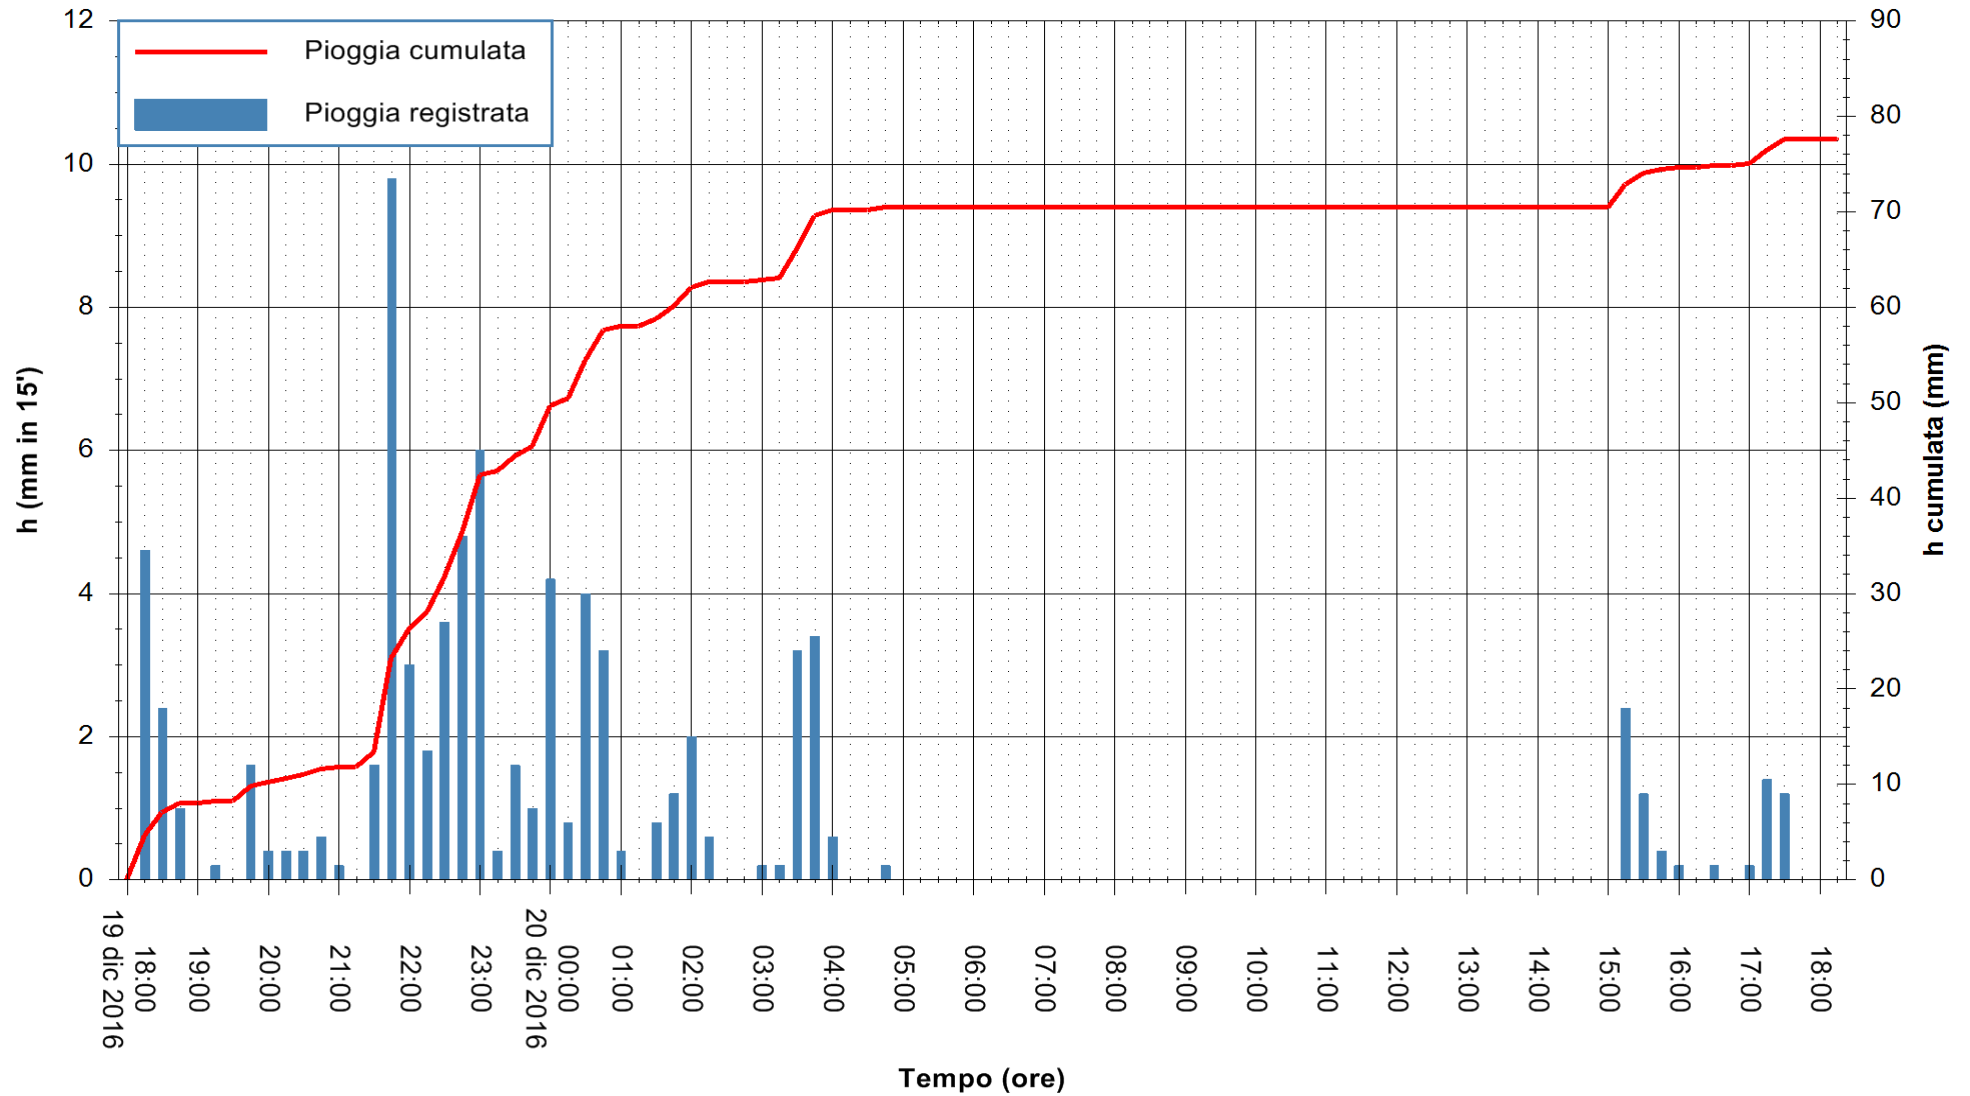

REGIONE AUTÒNOMA DE SARDIGNA
REGIONE AUTONOMA DELLA SARDEGNA

Stazione pluviometrica Santa Lucia di Capoterra
Area S.LUCIA
Pioggia registrata nelle ultime 24 ore
Consultazione alle ore 19:11 del 20/12/2016

ARPAS
F.to il Dirigente Responsabile
Dott. Giuseppe Bianco

REGIONE AUTÒNOMA DE SARDIGNA
REGIONE AUTONOMA DELLA SARDEGNA

Stazione pluviometrica Mamone
Area MAMONE
Pioggia registrata nelle ultime 24 ore
Consultazione alle ore 19:11 del 20/12/2016