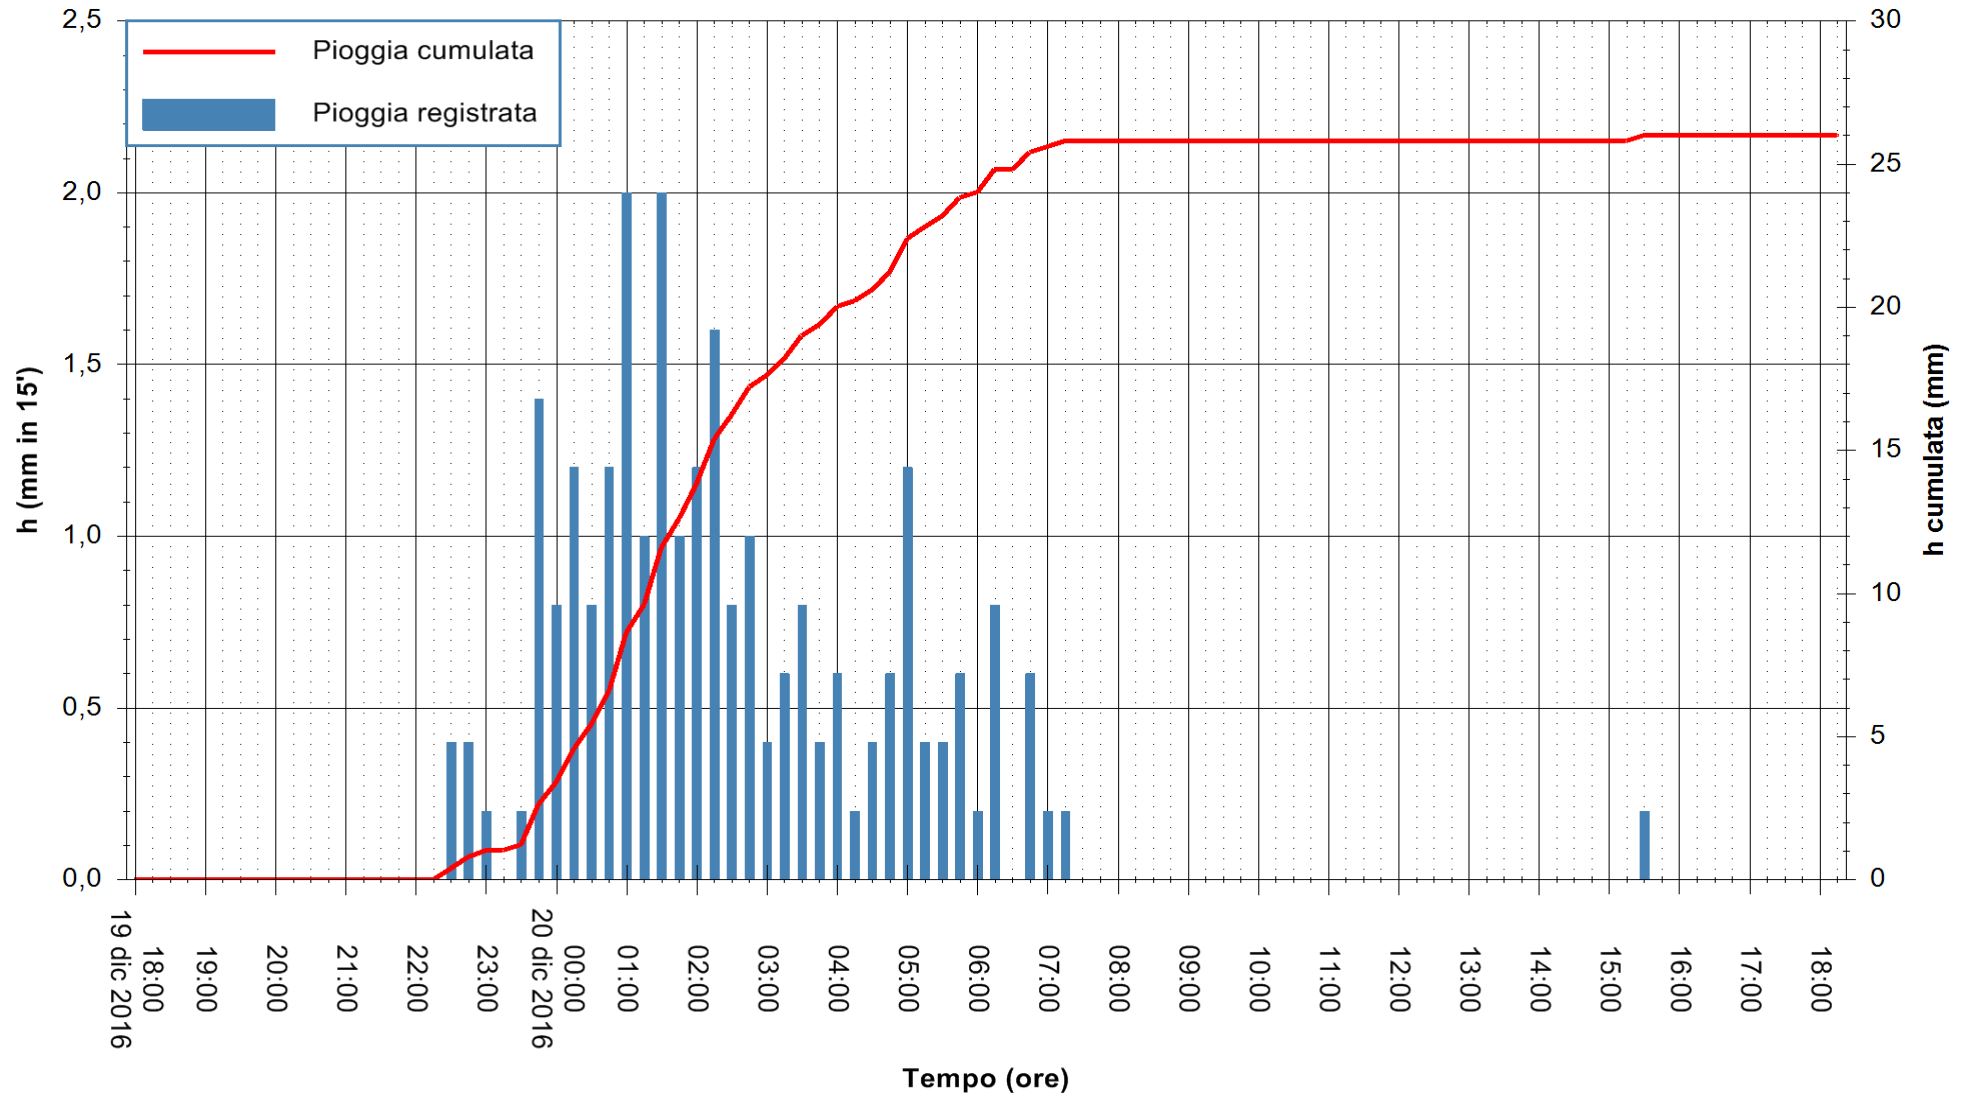

REGIONE AUTÒNOMA DE SARDIGNA
REGIONE AUTONOMA DELLA SARDEGNA

Stazione pluviometrica Santa Lucia di Capoterra
Area S.LUCIA
Pioggia registrata nelle ultime 24 ore
Consultazione alle ore 19:11 del 20/12/2016

ARPAS
F.to il Dirigente Responsabile
Dott. Giuseppe Bianco

REGIONE AUTÒNOMA DE SARDIGNA
REGIONE AUTONOMA DELLA SARDEGNA

Stazione pluviometrica Mamone
Area MAMONE
Pioggia registrata nelle ultime 24 ore
Consultazione alle ore 19:11 del 20/12/2016