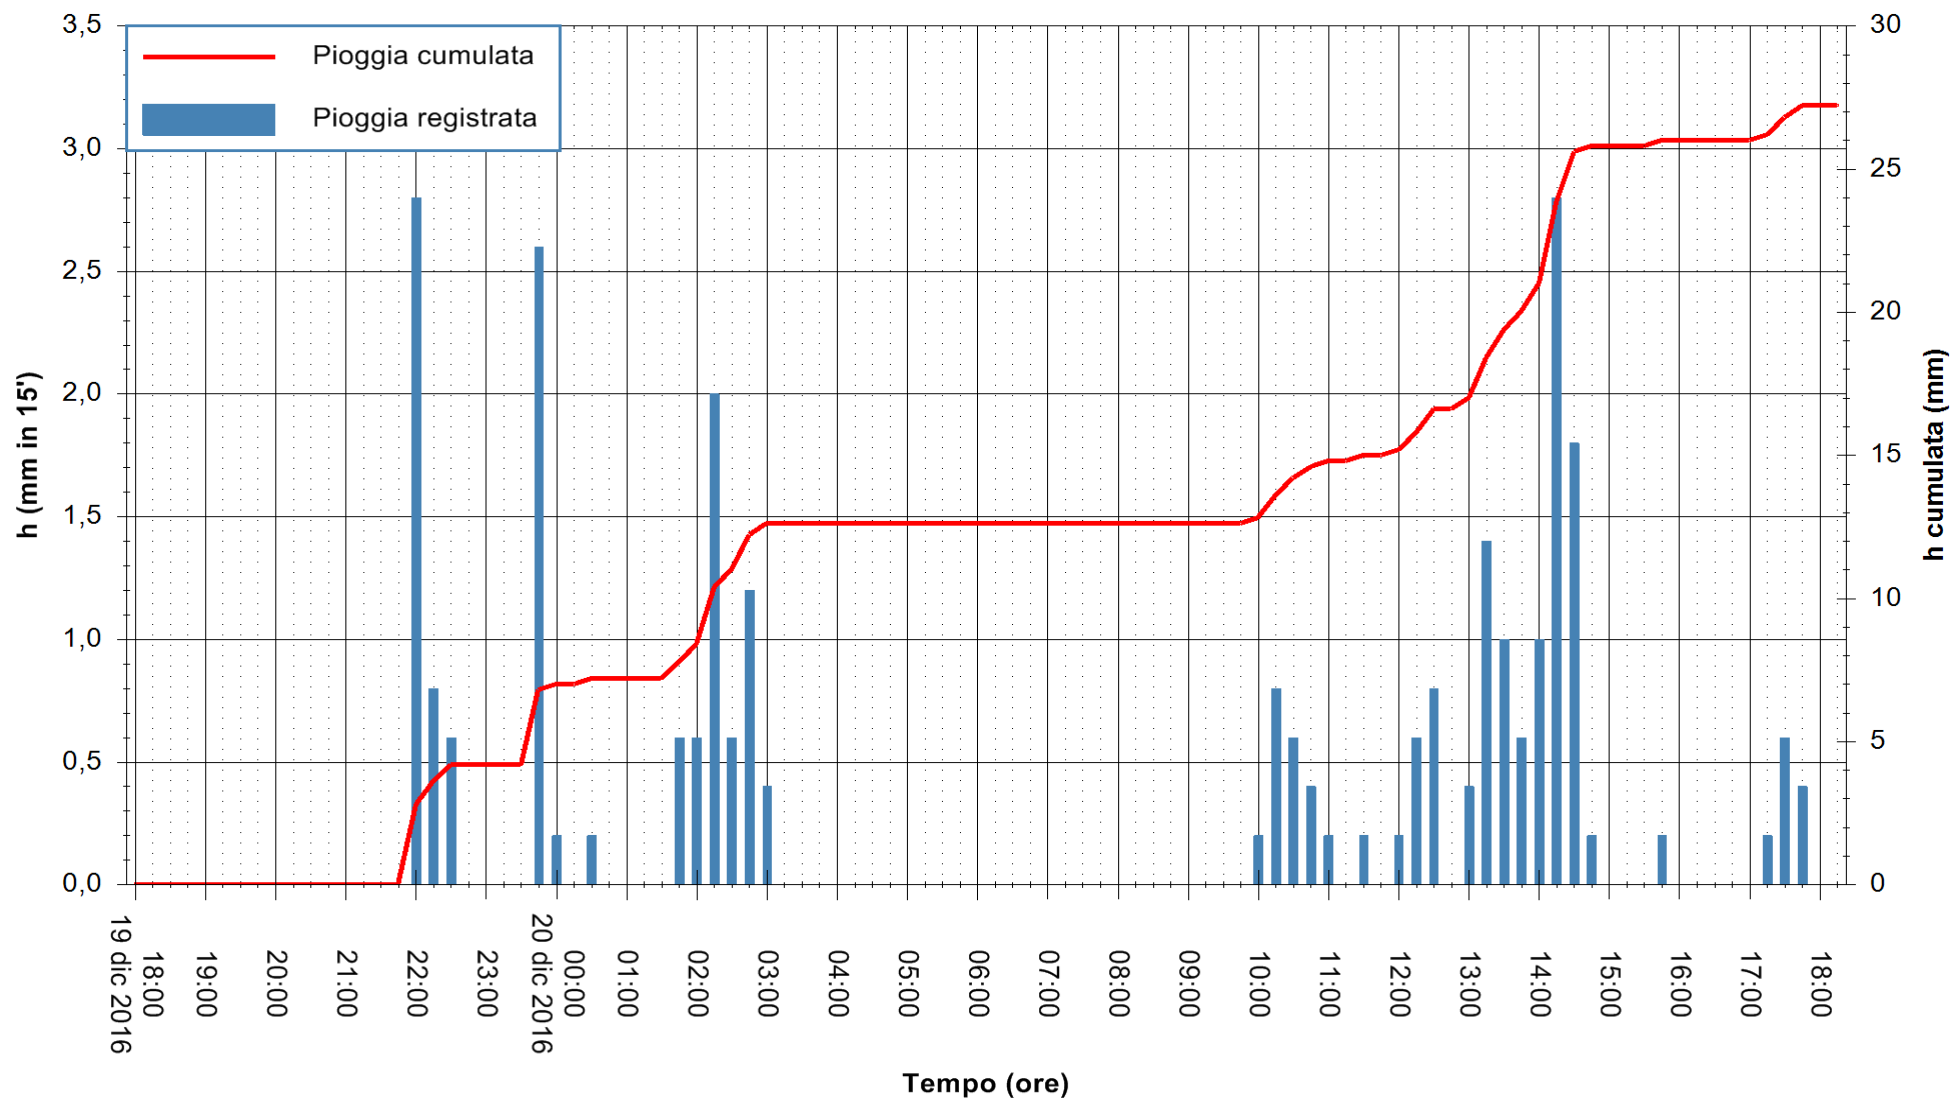

Stazione pluviometrica Fluminimannu a Decimomannu
Area DECIMOMANNU
Pioggia registrata nelle ultime 24 ore
Consultazione alle ore 19:11 del 20/12/2016

ARPAS
F.to il Dirigente Responsabile
Dott. Giuseppe Bianco

REGIONE AUTÒNOMA DE SARDIGNA
REGIONE AUTONOMA DELLA SARDEGNA

Stazione pluviometrica Villazor
Area IS ARENAS
Pioggia registrata nelle ultime 24 ore
Consultazione alle ore 19:11 del 20/12/2016

ARPAS
F.to il Dirigente Responsabile
Dott. Giuseppe Bianco

REGIONE AUTONOMA DE SARDIGNA
REGIONE AUTONOMA DELLA SARDEGNA

Stazione pluviometrica Tempo
Area CUSSEDDU
Pioggia registrata nelle ultime 24 ore
Consultazione alle ore 19:11 del 20/12/2016

ARPAS
F.to il Dirigente Responsabile
Dott. Giuseppe Bianco

REGIONE AUTÒNOMA DE SARDIGNA
REGIONE AUTONOMA DELLA SARDEGNA

Stazione pluviometrica Santa Lucia di Capoterra
Area S.LUCIA
Pioggia registrata nelle ultime 24 ore
Consultazione alle ore 19:11 del 20/12/2016