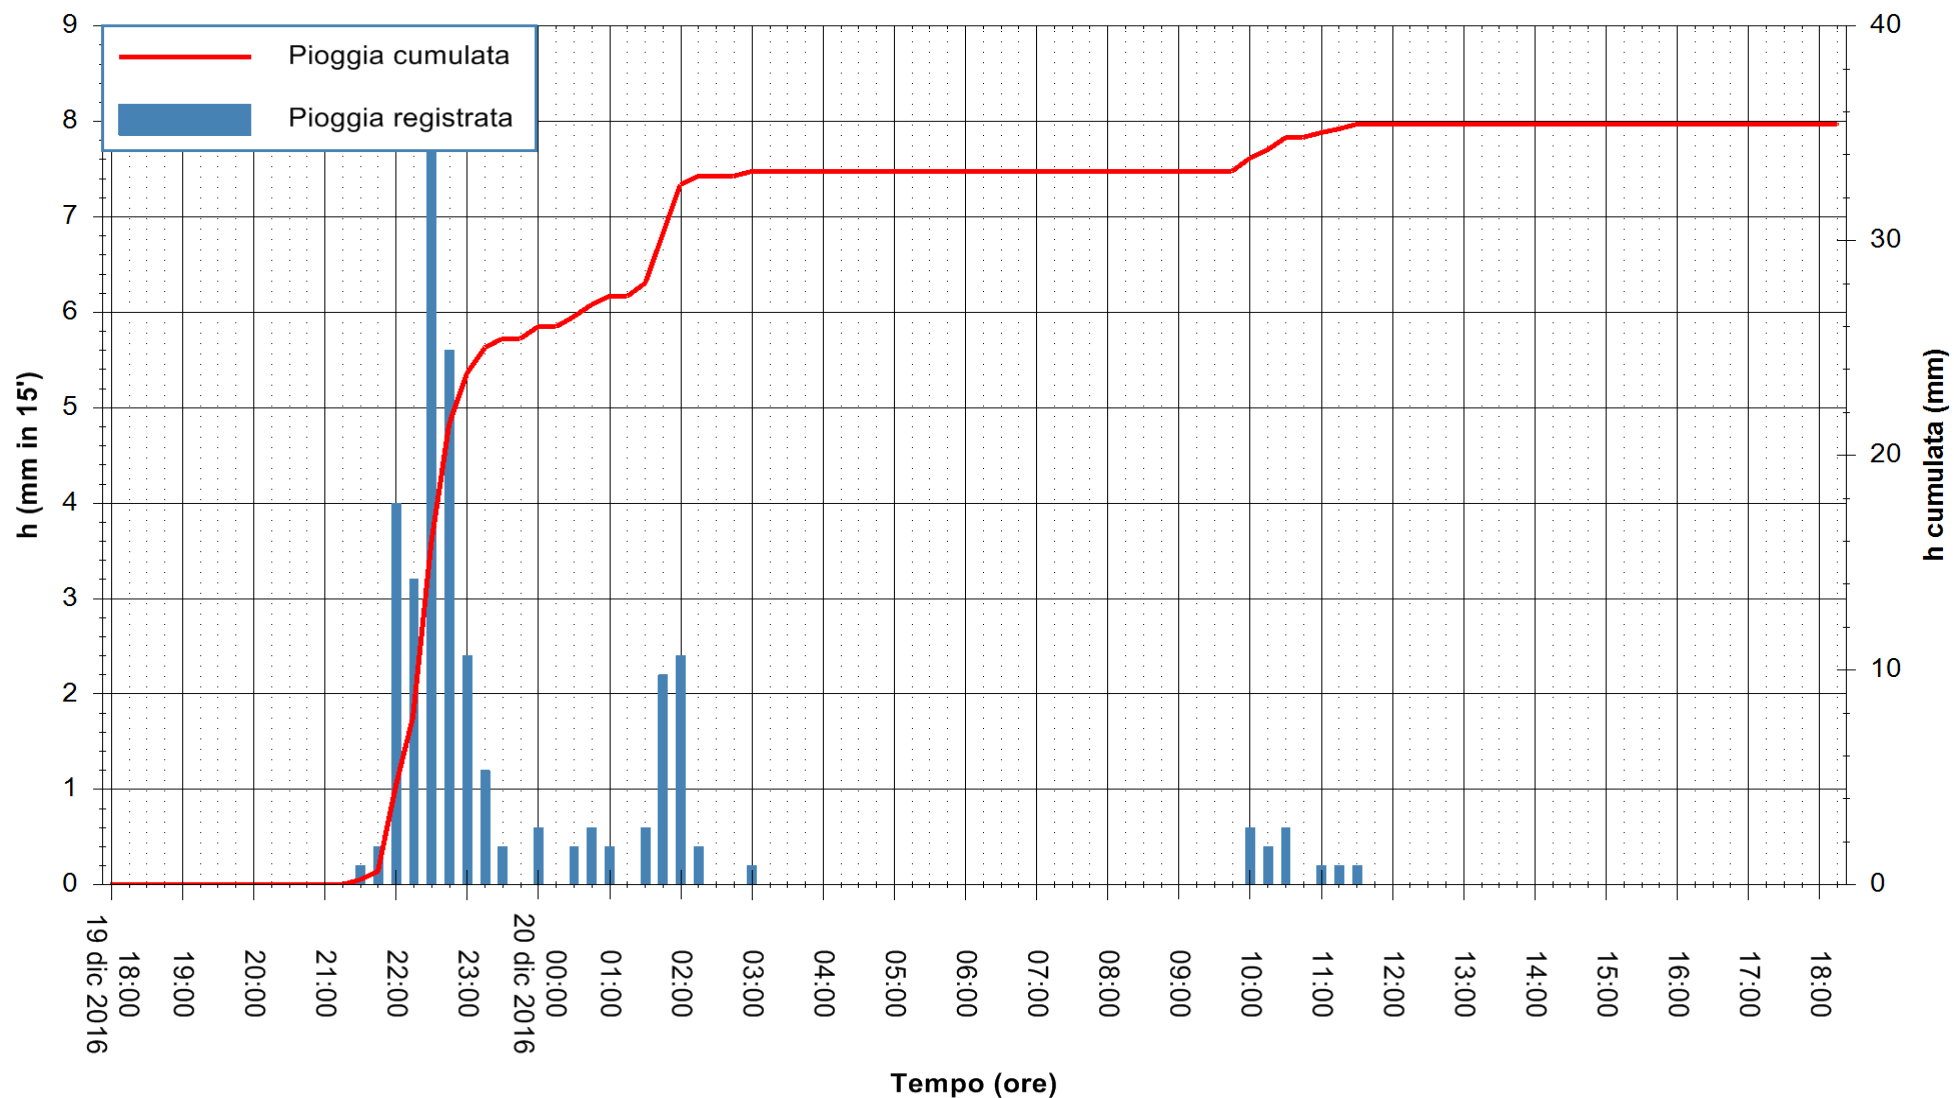

Stazione pluviometrica Fluminimannu a Decimomannu
Area DECIMOMANNU
Pioggia registrata nelle ultime 24 ore
Consultazione alle ore 19:11 del 20/12/2016

ARPAS
F.to il Dirigente Responsabile
Dott. Giuseppe Bianco

REGIONE AUTÒNOMA DE SARDIGNA
REGIONE AUTONOMA DELLA SARDEGNA

Stazione pluviometrica Villazor
Area IS ARENAS
Pioggia registrata nelle ultime 24 ore
Consultazione alle ore 19:11 del 20/12/2016

ARPAS
F.to il Dirigente Responsabile
Dott. Giuseppe Bianco

REGIONE AUTONOMA DE SARDIGNA
REGIONE AUTONOMA DELLA SARDEGNA

Stazione pluviometrica Tempo
Area CUSSEDDU
Pioggia registrata nelle ultime 24 ore
Consultazione alle ore 19:11 del 20/12/2016

ARPAS
F.to il Dirigente Responsabile
Dott. Giuseppe Bianco

REGIONE AUTÒNOMA DE SARDIGNA
REGIONE AUTONOMA DELLA SARDEGNA

Stazione pluviometrica Santa Lucia di Capoterra
Area S.LUCIA
Pioggia registrata nelle ultime 24 ore
Consultazione alle ore 19:11 del 20/12/2016