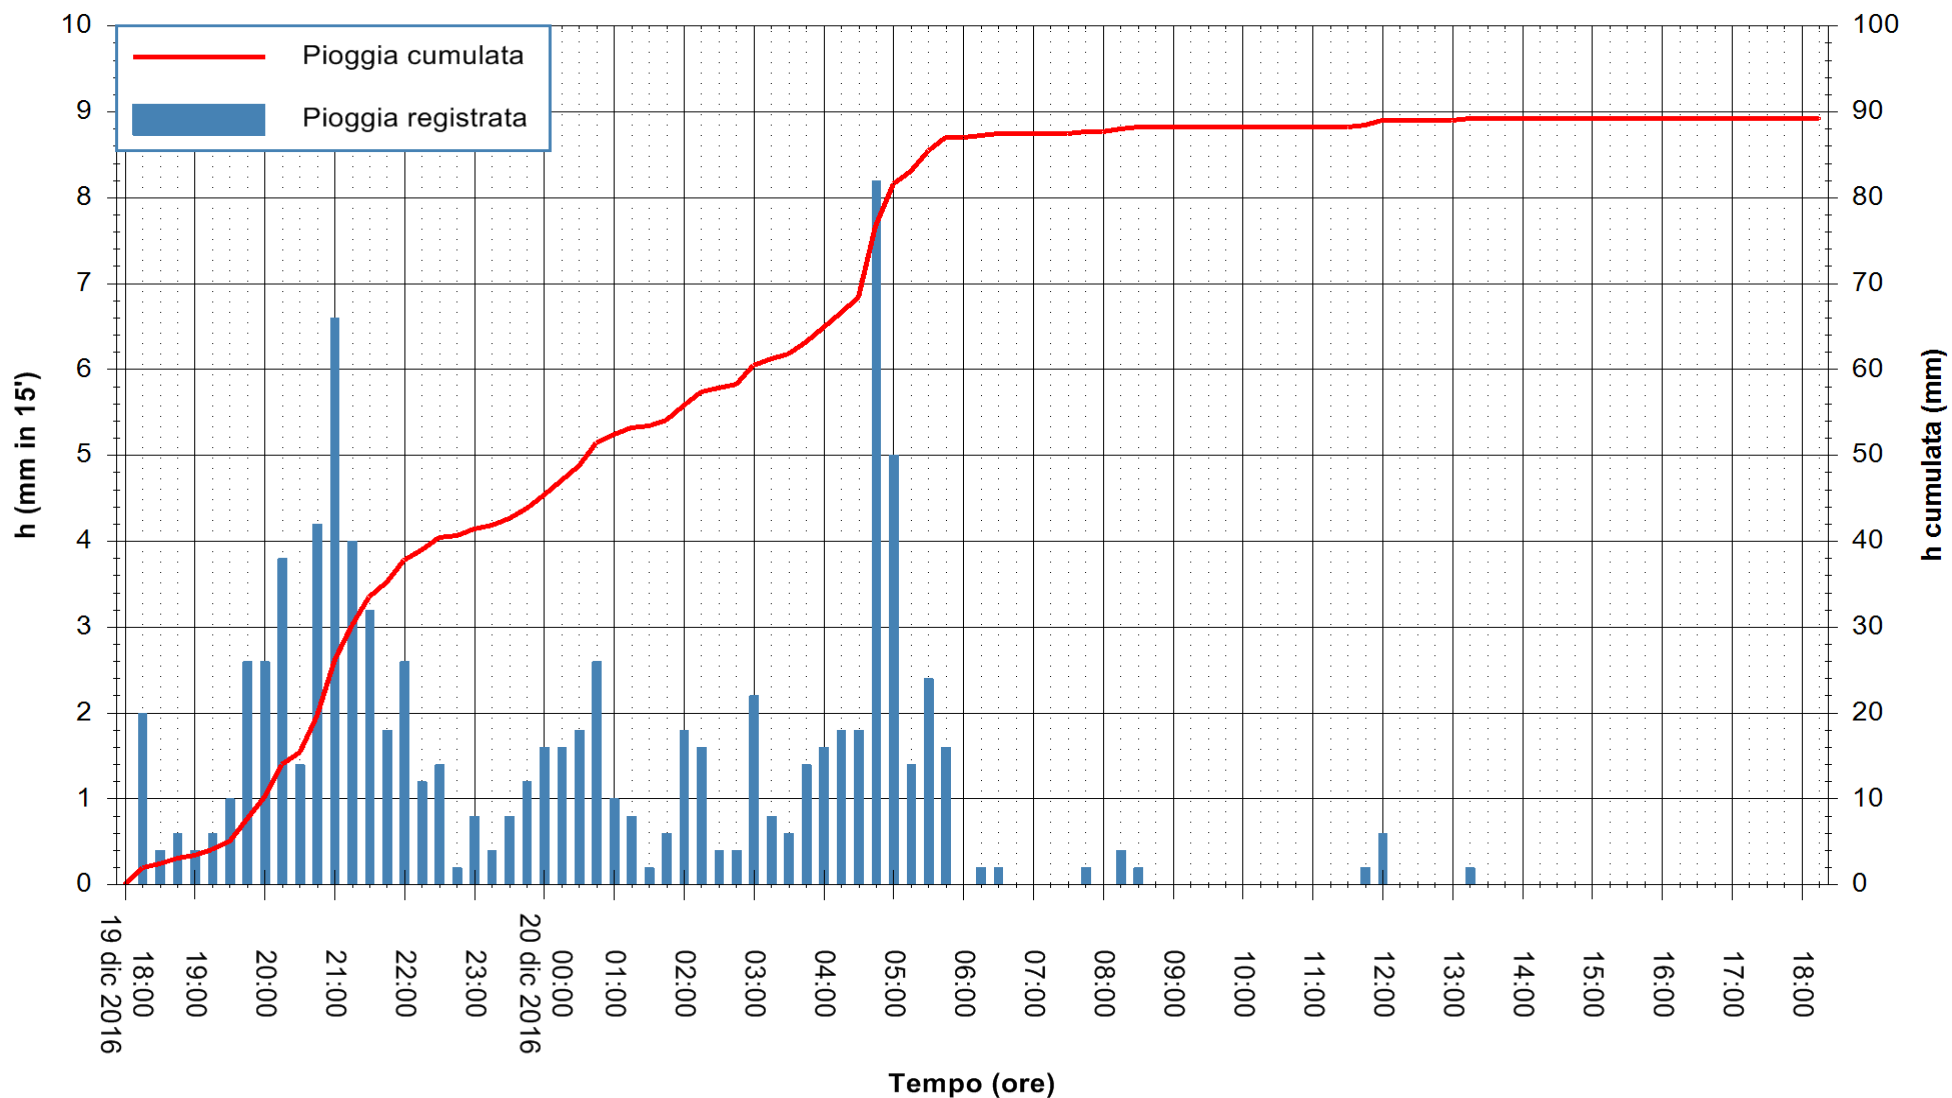

REGIONE AUTÒNOMA DE SARDIGNA
REGIONE AUTONOMA DELLA SARDEGNA

Stazione pluviometrica Santa Lucia di Capoterra
Area S.LUCIA
Pioggia registrata nelle ultime 24 ore
Consultazione alle ore 19:11 del 20/12/2016

ARPAS
F.to il Dirigente Responsabile
Dott. Giuseppe Bianco

REGIONE AUTÒNOMA DE SARDIGNA
REGIONE AUTONOMA DELLA SARDEGNA

Stazione pluviometrica Mamone
Area MAMONE
Pioggia registrata nelle ultime 24 ore
Consultazione alle ore 19:11 del 20/12/2016