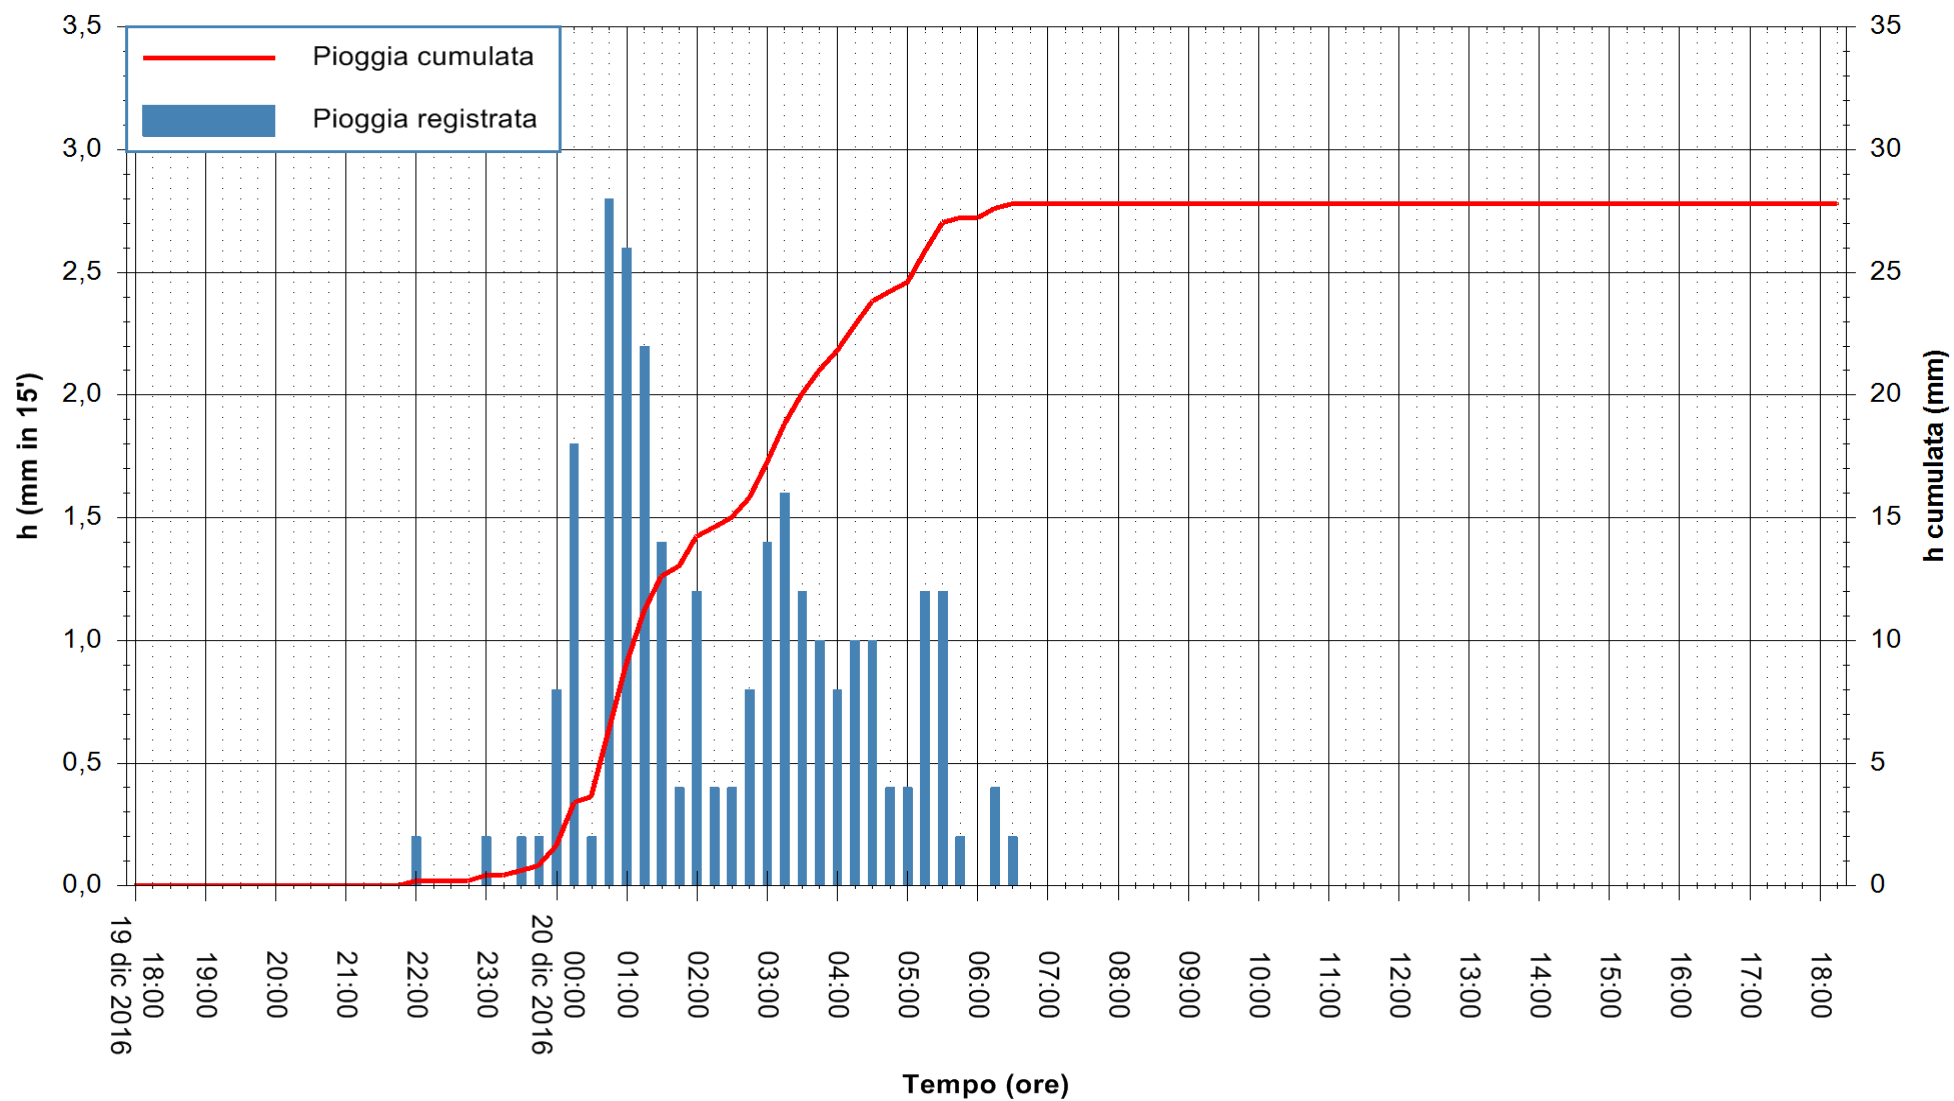

REGIONE AUTONOMA DE SARDIGNA
REGIONE AUTONOMA DELLA SARDEGNA

Stazione pluviometrica Tempo
Area CUSSEDDU
Pioggia registrata nelle ultime 24 ore
Consultazione alle ore 19:11 del 20/12/2016

ARPAS
F.to il Dirigente Responsabile
Dott. Giuseppe Bianco

REGIONE AUTÒNOMA DE SARDIGNA
REGIONE AUTONOMA DELLA SARDEGNA

Stazione pluviometrica Pianu
Area PIANU 15
Pioggia registrata nelle ultime 24 ore
Consultazione alle ore 19:11 del 20/12/2016

ARPAS
F.to il Dirigente Responsabile
Dott. Giuseppe Bianco

REGIONE AUTÒNOMA DE SARDIGNA
REGIONE AUTONOMA DELLA SARDEGNA

Stazione pluviometrica Santa Lucia di Capoterra
Area S.LUCIA
Pioggia registrata nelle ultime 24 ore
Consultazione alle ore 19:11 del 20/12/2016