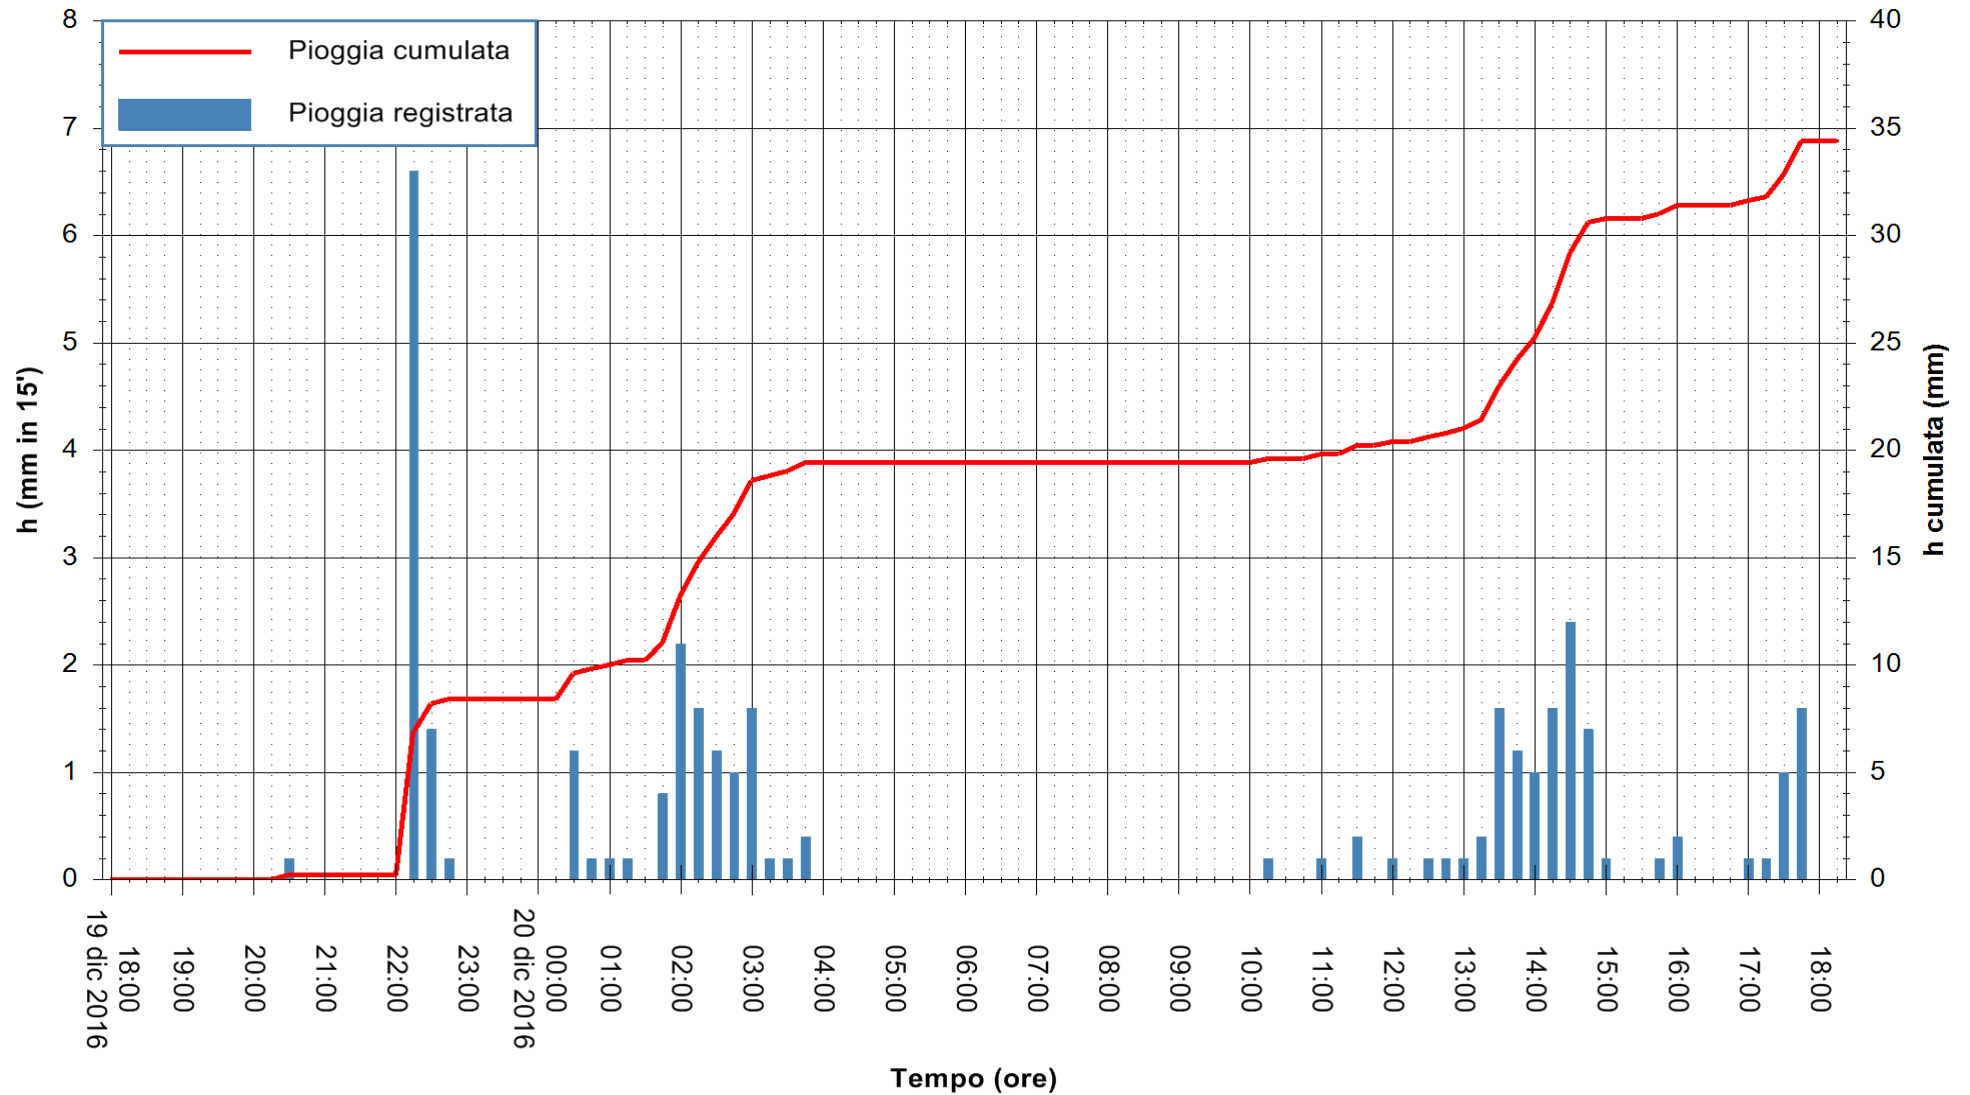

Stazione pluviometrica Fluminimannu a Decimomannu
Area DECIMOMANNU
Pioggia registrata nelle ultime 24 ore
Consultazione alle ore 19:11 del 20/12/2016

ARPAS
F.to il Dirigente Responsabile
Dott. Giuseppe Bianco

REGIONE AUTÒNOMA DE SARDIGNA
REGIONE AUTONOMA DELLA SARDEGNA

Stazione pluviometrica Villazor
Area IS ARENAS
Pioggia registrata nelle ultime 24 ore
Consultazione alle ore 19:11 del 20/12/2016

ARPAS
F.to il Dirigente Responsabile
Dott. Giuseppe Bianco

REGIONE AUTONOMA DE SARDIGNA
REGIONE AUTONOMA DELLA SARDEGNA

Stazione pluviometrica Tempo
Area CUSSEDDU
Pioggia registrata nelle ultime 24 ore
Consultazione alle ore 19:11 del 20/12/2016

ARPAS
F.to il Dirigente Responsabile
Dott. Giuseppe Bianco

REGIONE AUTÒNOMA DE SARDIGNA
REGIONE AUTONOMA DELLA SARDEGNA

Stazione pluviometrica Santa Lucia di Capoterra
Area S.LUCIA
Pioggia registrata nelle ultime 24 ore
Consultazione alle ore 19:11 del 20/12/2016