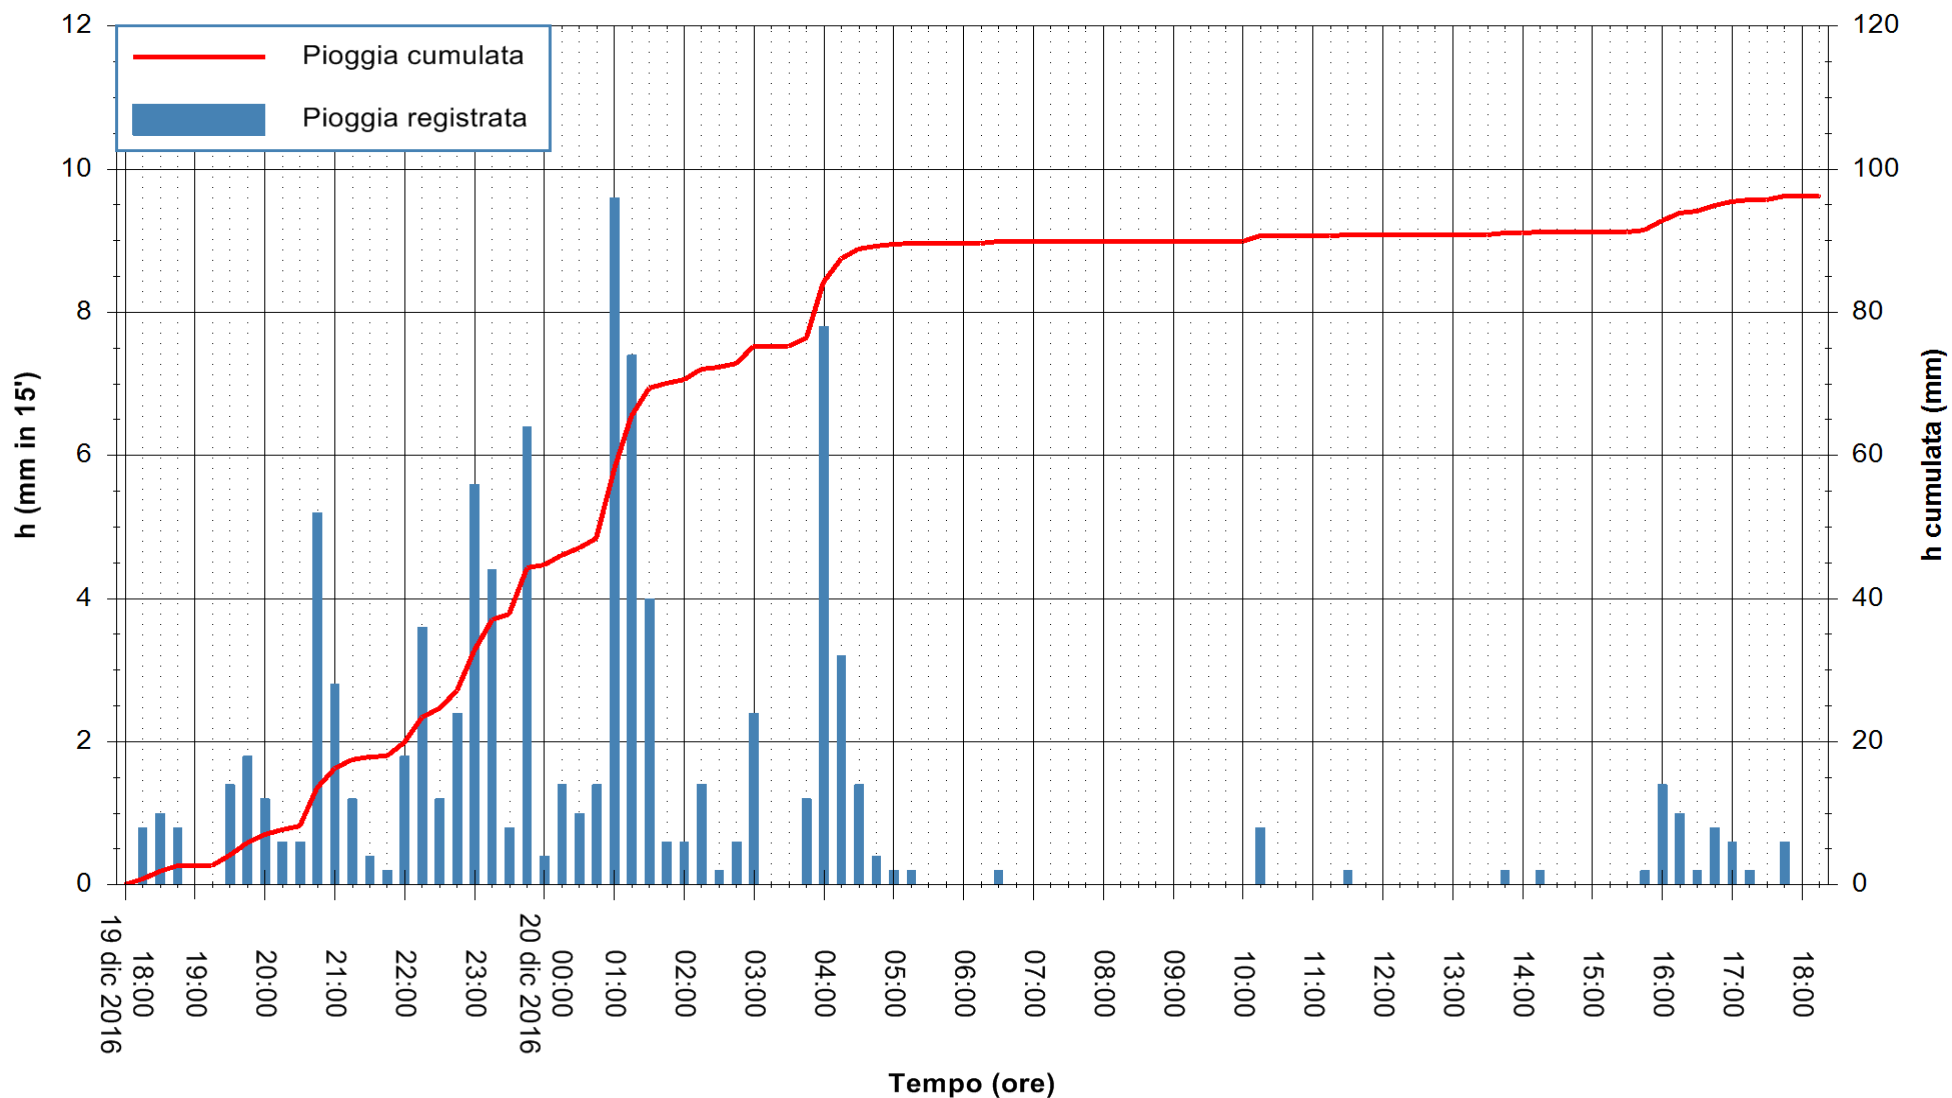

REGIONE AUTONOMA DE SARDIGNA
REGIONE AUTONOMA DELLA SARDEGNA

Stazione pluviometrica Tempo
Area CUSSEDDU
Pioggia registrata nelle ultime 24 ore
Consultazione alle ore 19:11 del 20/12/2016

ARPAS
F.to il Dirigente Responsabile
Dott. Giuseppe Bianco

REGIONE AUTÒNOMA DE SARDIGNA
REGIONE AUTONOMA DELLA SARDEGNA

Stazione pluviometrica Pianu
Area PIANU 15
Pioggia registrata nelle ultime 24 ore
Consultazione alle ore 19:11 del 20/12/2016

ARPAS
F.to il Dirigente Responsabile
Dott. Giuseppe Bianco

REGIONE AUTÒNOMA DE SARDIGNA
REGIONE AUTONOMA DELLA SARDEGNA

Stazione pluviometrica Santa Lucia di Capoterra
Area S.LUCIA
Pioggia registrata nelle ultime 24 ore
Consultazione alle ore 19:11 del 20/12/2016