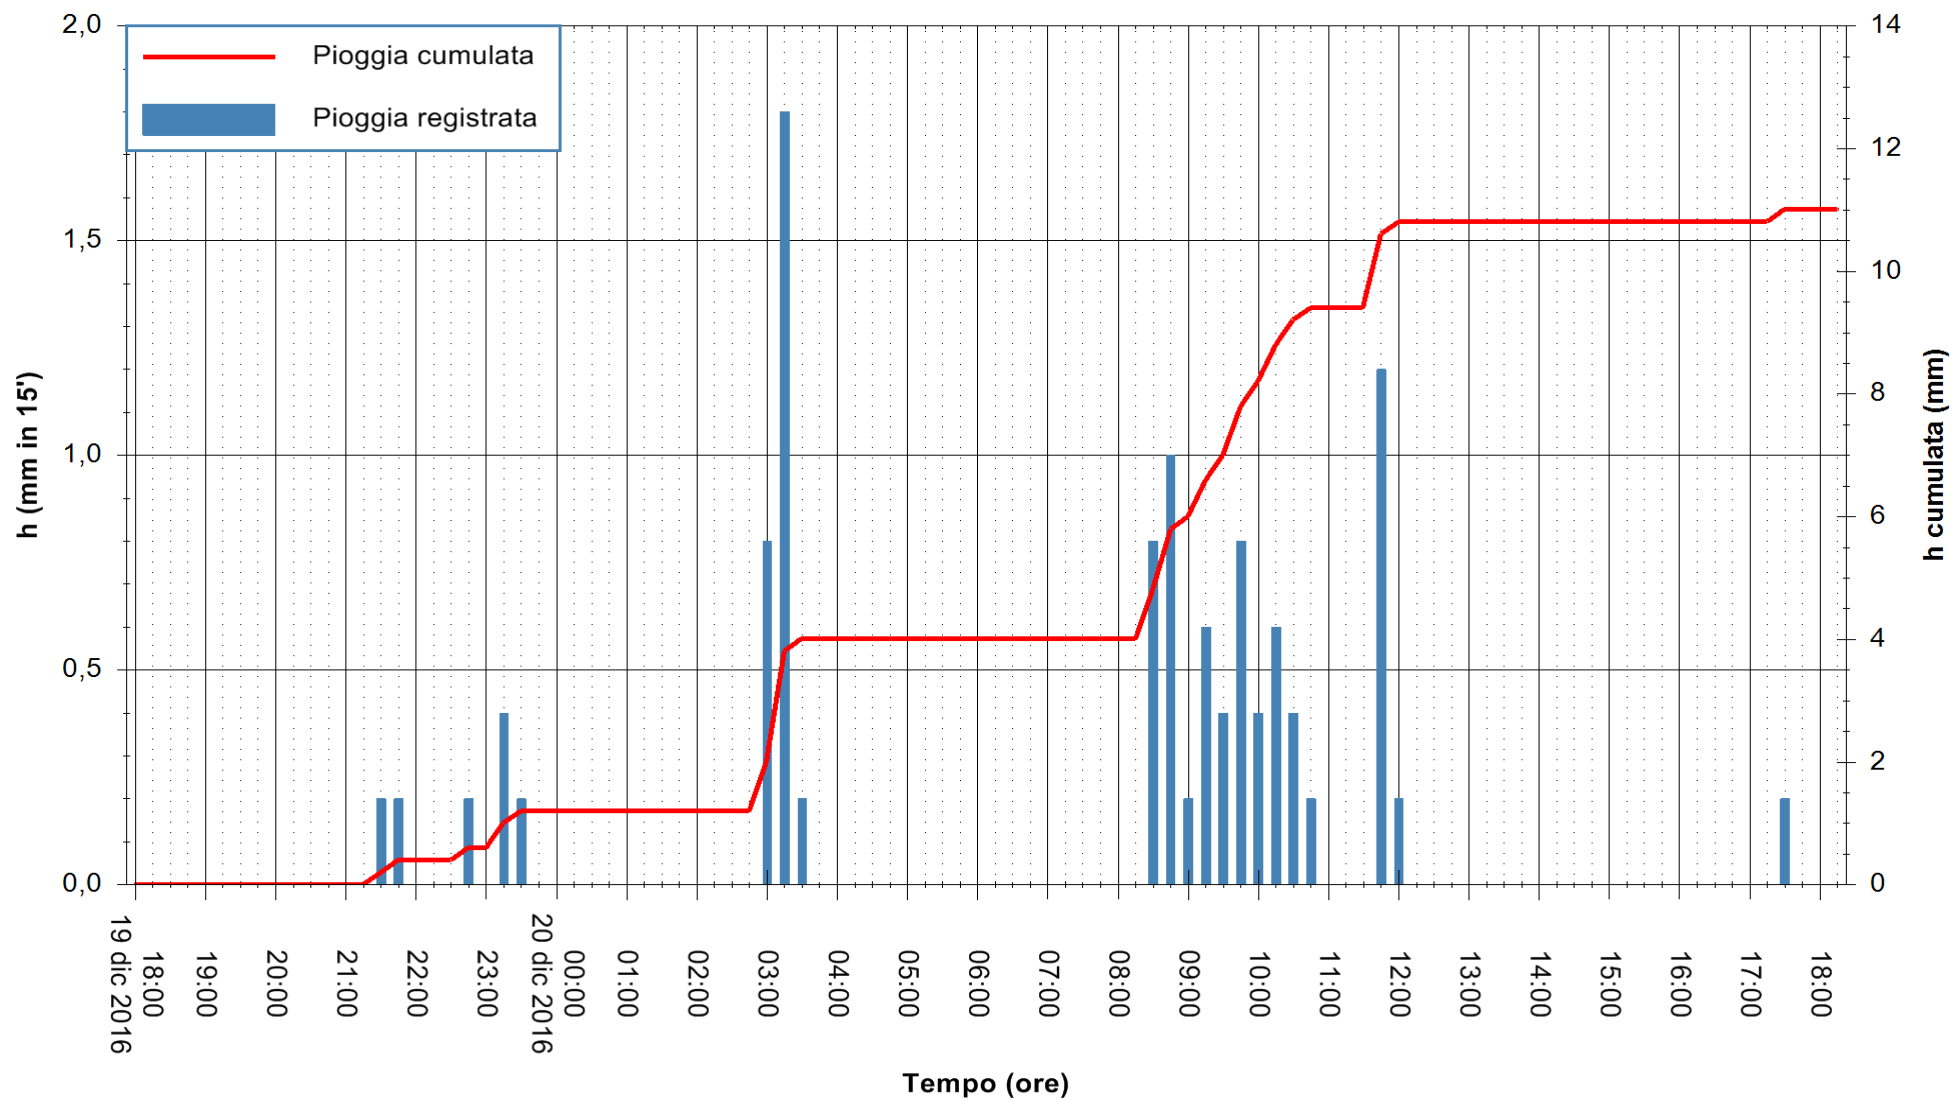

REGIONE AUTÒNOMA DE SARDIGNA
REGIONE AUTONOMA DELLA SARDEGNA

Stazione pluviometrica Santa Lucia di Capoterra
Area S.LUCIA
Pioggia registrata nelle ultime 24 ore
Consultazione alle ore 19:11 del 20/12/2016

ARPAS
F.to il Dirigente Responsabile
Dott. Giuseppe Bianco

REGIONE AUTÒNOMA DE SARDIGNA
REGIONE AUTONOMA DELLA SARDEGNA

Stazione pluviometrica Mamone
Area MAMONE
Pioggia registrata nelle ultime 24 ore
Consultazione alle ore 19:11 del 20/12/2016