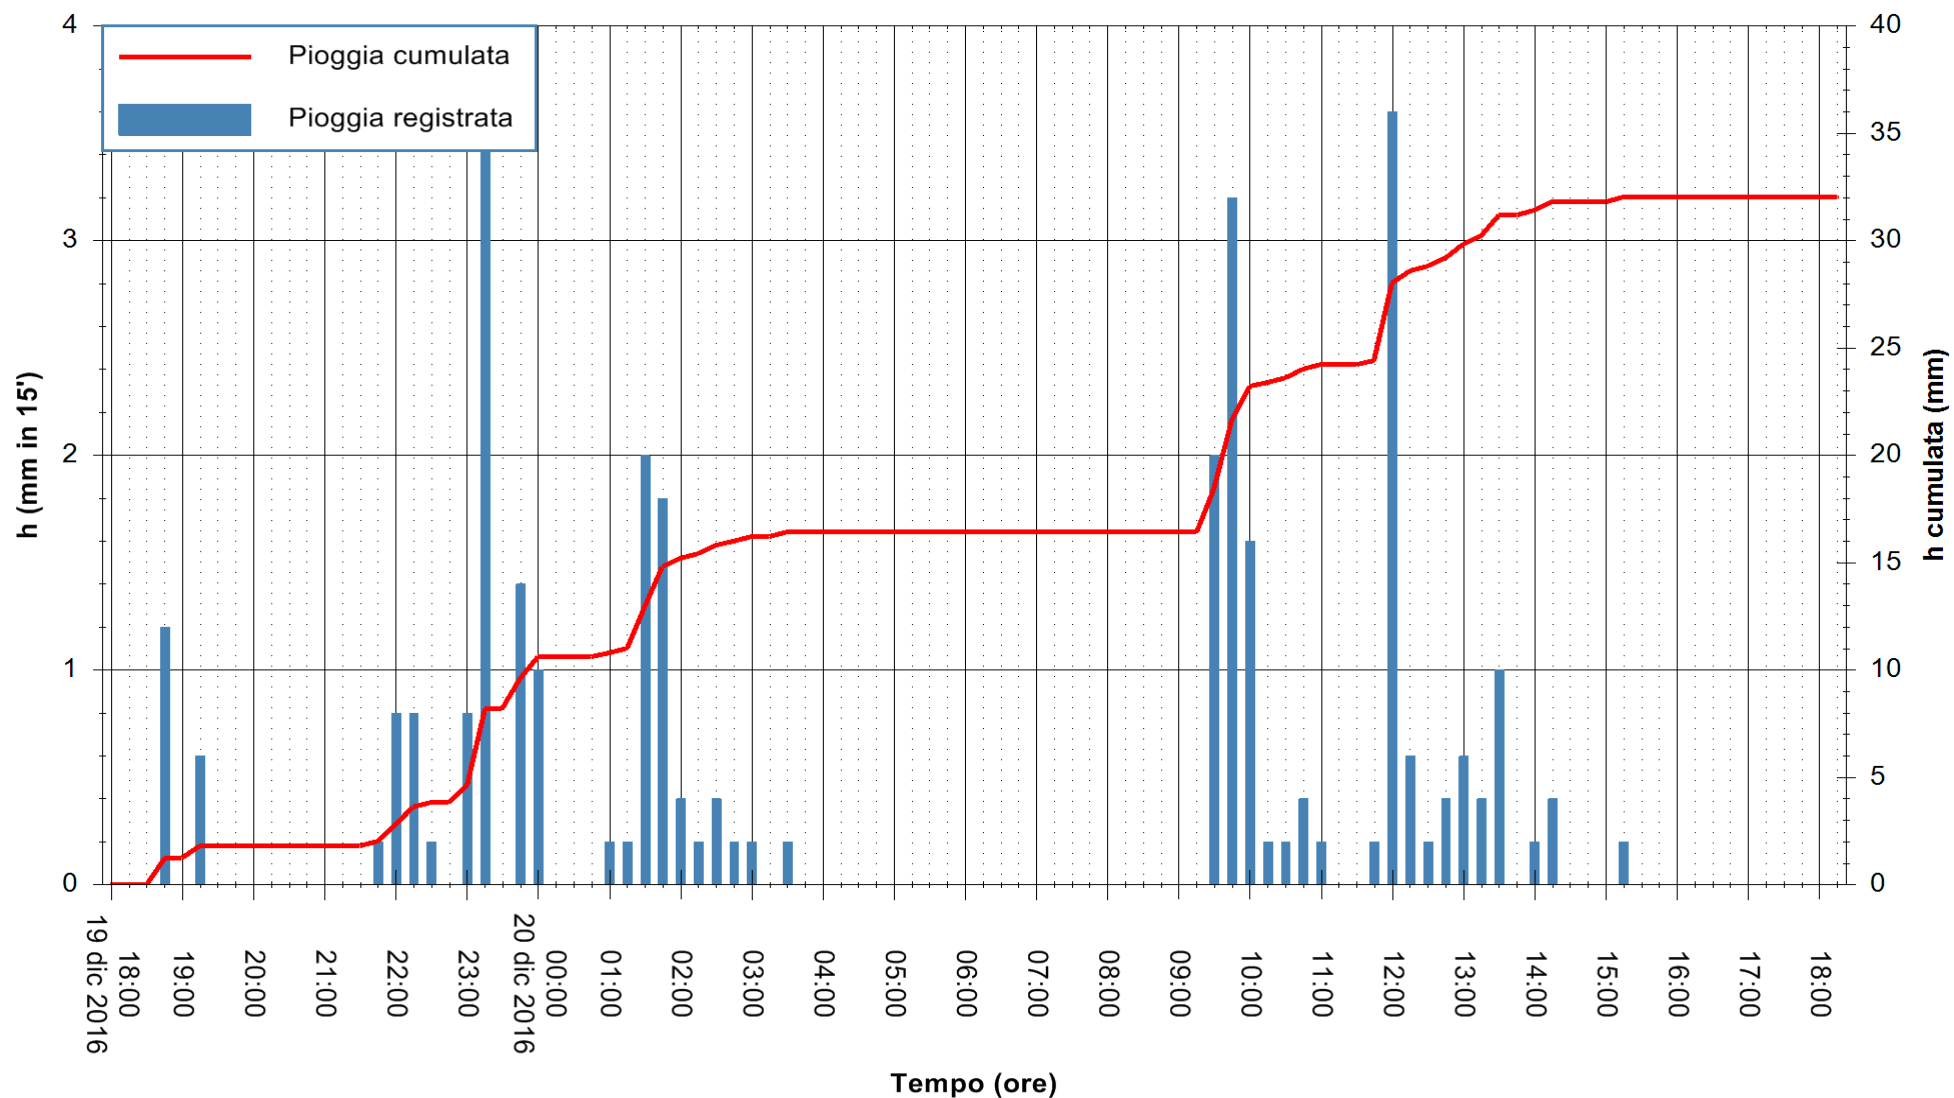

Stazione pluviometrica Fluminimannu a Decimomannu
Area DECIMOMANNU
Pioggia registrata nelle ultime 24 ore
Consultazione alle ore 19:11 del 20/12/2016

ARPAS
F.to il Dirigente Responsabile
Dott. Giuseppe Bianco

REGIONE AUTÒNOMA DE SARDIGNA
REGIONE AUTONOMA DELLA SARDEGNA

Stazione pluviometrica Villazor
Area IS ARENAS
Pioggia registrata nelle ultime 24 ore
Consultazione alle ore 19:11 del 20/12/2016

ARPAS
F.to il Dirigente Responsabile
Dott. Giuseppe Bianco

REGIONE AUTONOMA DE SARDIGNA
REGIONE AUTONOMA DELLA SARDEGNA

Stazione pluviometrica Tempo
Area CUSSEDDU
Pioggia registrata nelle ultime 24 ore
Consultazione alle ore 19:11 del 20/12/2016

ARPAS
F.to il Dirigente Responsabile
Dott. Giuseppe Bianco

REGIONE AUTÒNOMA DE SARDIGNA
REGIONE AUTONOMA DELLA SARDEGNA

Stazione pluviometrica Santa Lucia di Capoterra
Area S.LUCIA
Pioggia registrata nelle ultime 24 ore
Consultazione alle ore 19:11 del 20/12/2016