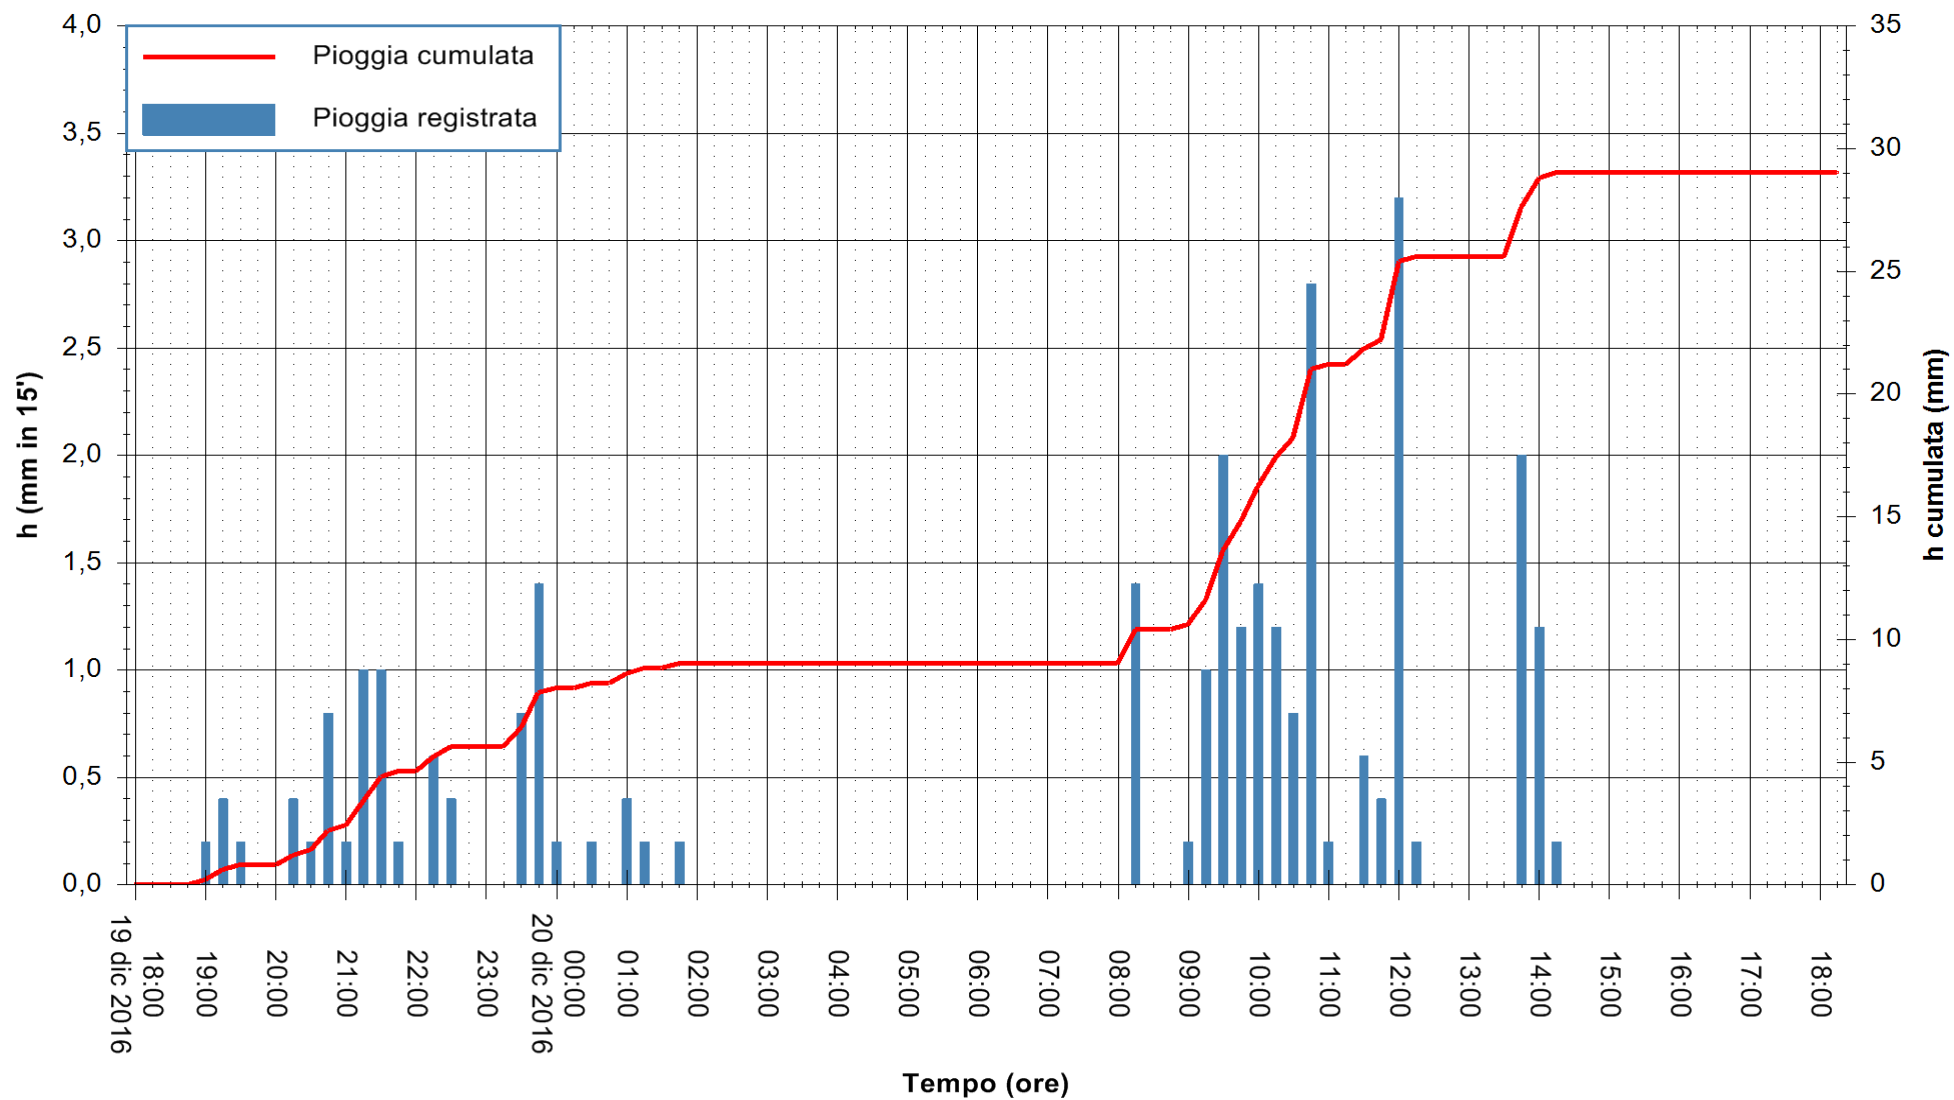

REGIONE AUTÒNOMA DE SARDIGNA
REGIONE AUTONOMA DELLA SARDEGNA

Stazione pluviometrica Santa Lucia di Capoterra
Area S.LUCIA
Pioggia registrata nelle ultime 24 ore
Consultazione alle ore 19:11 del 20/12/2016