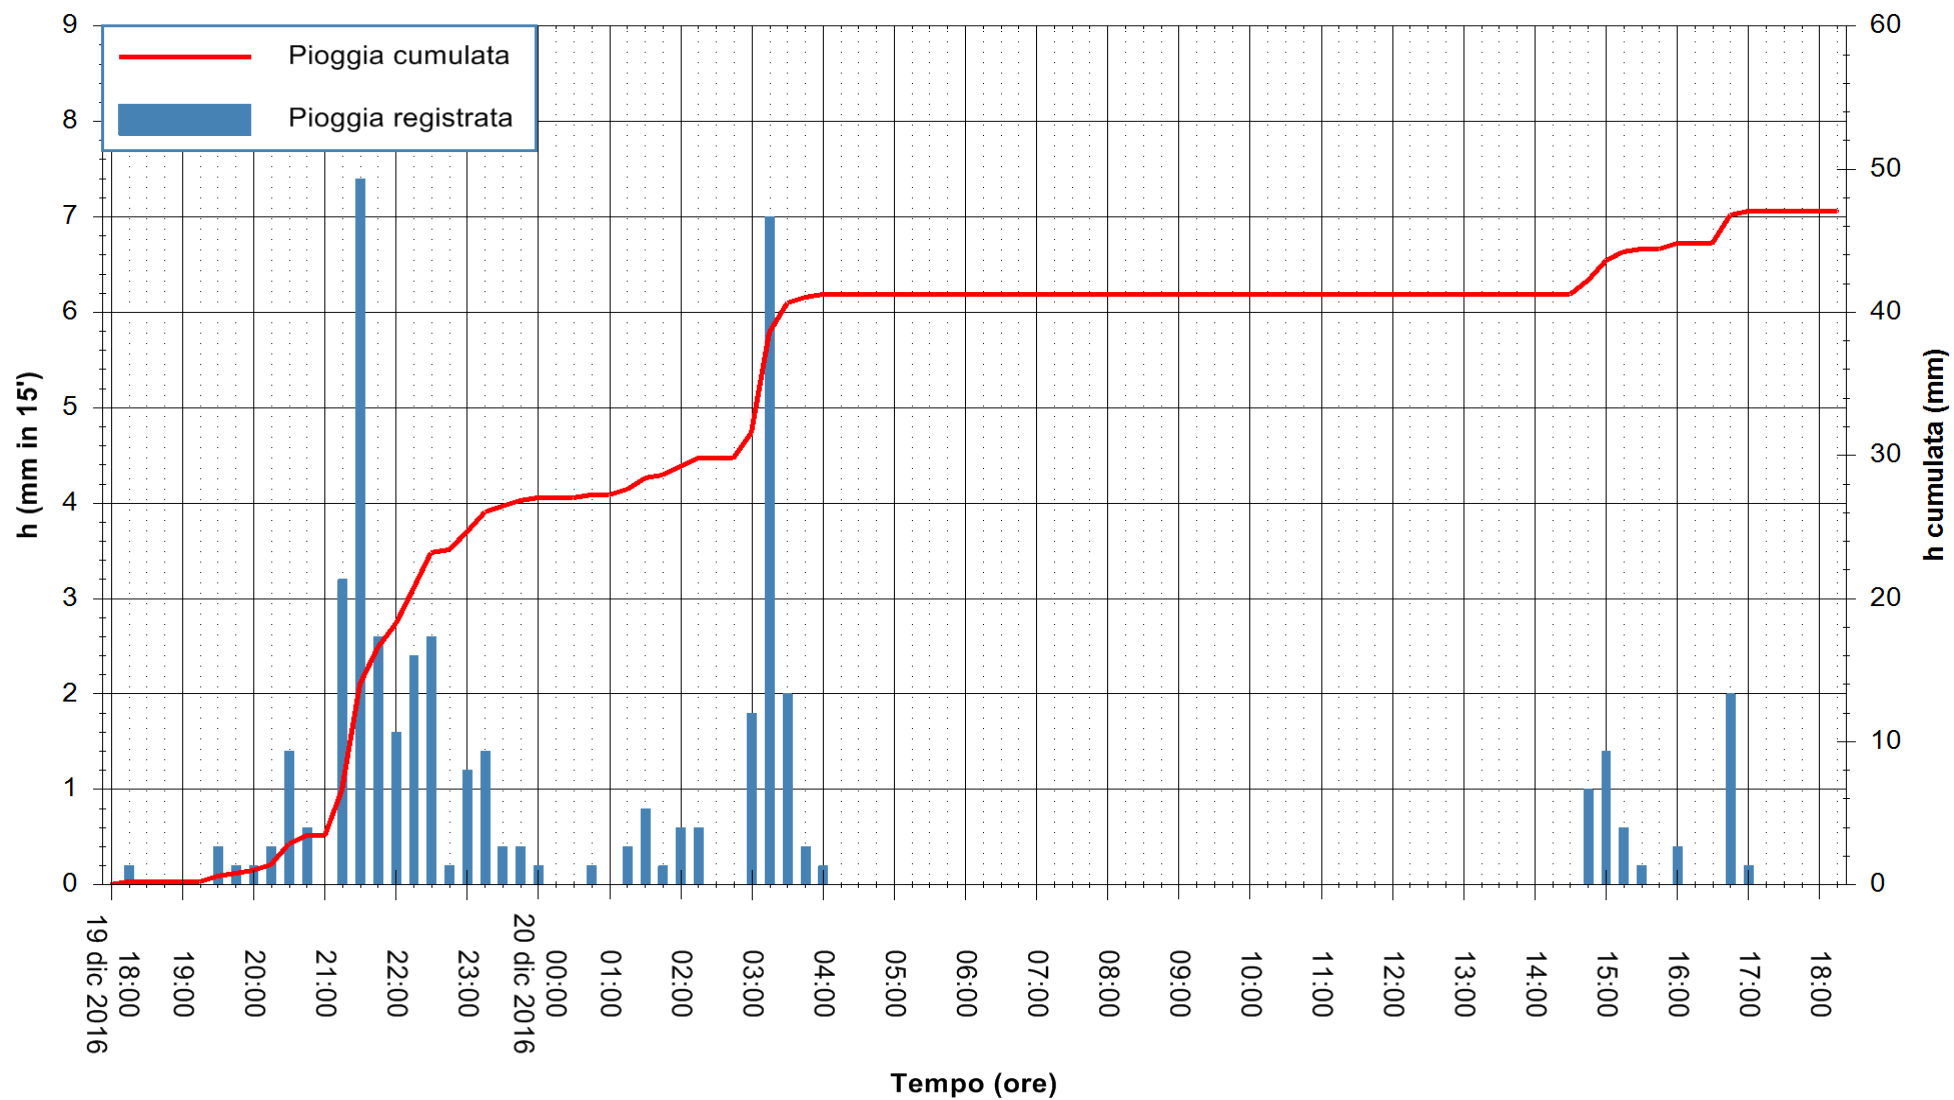

REGIONE AUTÒNOMA DE SARDIGNA
REGIONE AUTONOMA DELLA SARDEGNA

Stazione pluviometrica Santa Lucia di Capoterra
Area S.LUCIA
Pioggia registrata nelle ultime 24 ore
Consultazione alle ore 19:11 del 20/12/2016

ARPAS
F.to il Dirigente Responsabile
Dott. Giuseppe Bianco

REGIONE AUTÒNOMA DE SARDIGNA
REGIONE AUTONOMA DELLA SARDEGNA

Stazione pluviometrica Mamone
Area MAMONE
Pioggia registrata nelle ultime 24 ore
Consultazione alle ore 19:11 del 20/12/2016