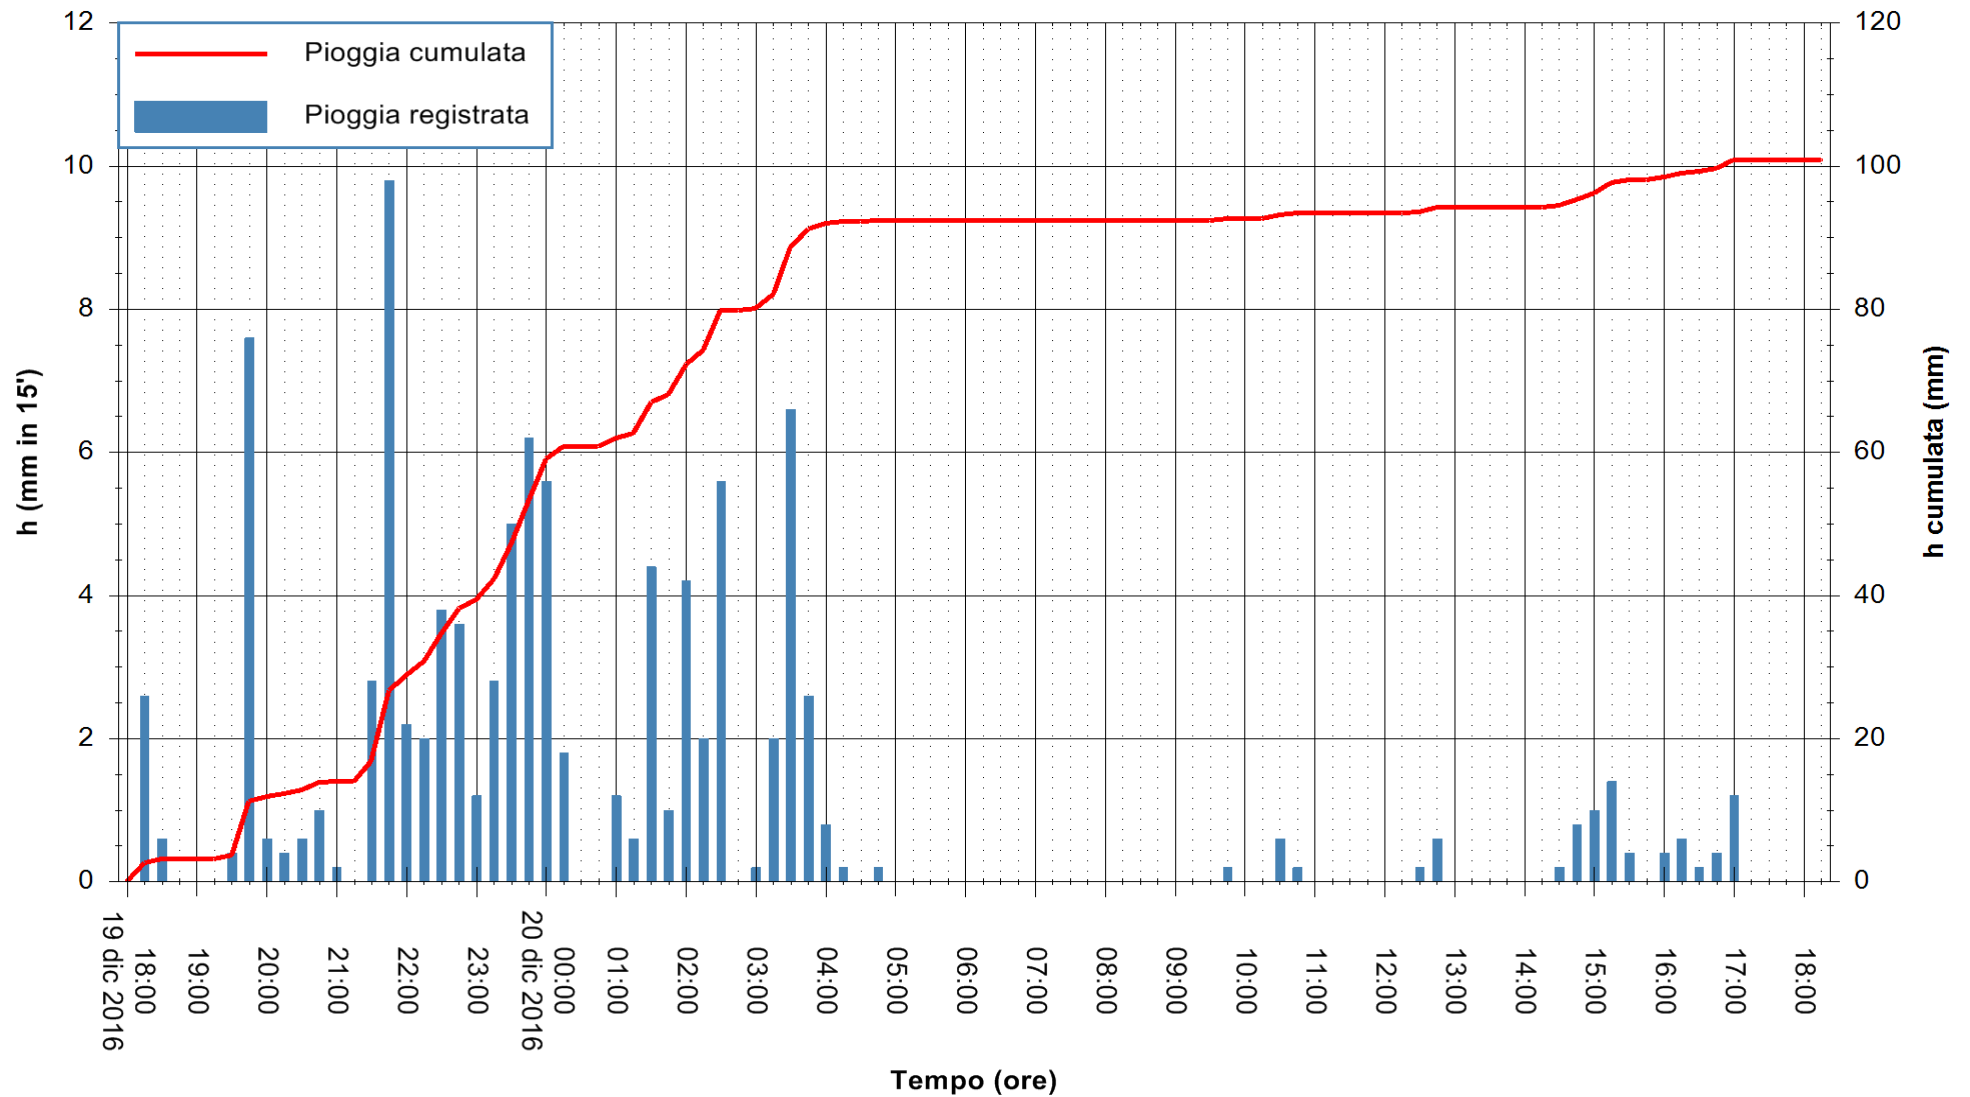

REGIONE AUTÒNOMA DE SARDIGNA
REGIONE AUTONOMA DELLA SARDEGNA

Stazione pluviometrica Santa Lucia di Capoterra
Area S.LUCIA
Pioggia registrata nelle ultime 24 ore
Consultazione alle ore 19:11 del 20/12/2016

ARPAS
F.to il Dirigente Responsabile
Dott. Giuseppe Bianco

REGIONE AUTÒNOMA DE SARDIGNA
REGIONE AUTONOMA DELLA SARDEGNA

Stazione pluviometrica Mamone
Area MAMONE
Pioggia registrata nelle ultime 24 ore
Consultazione alle ore 19:11 del 20/12/2016