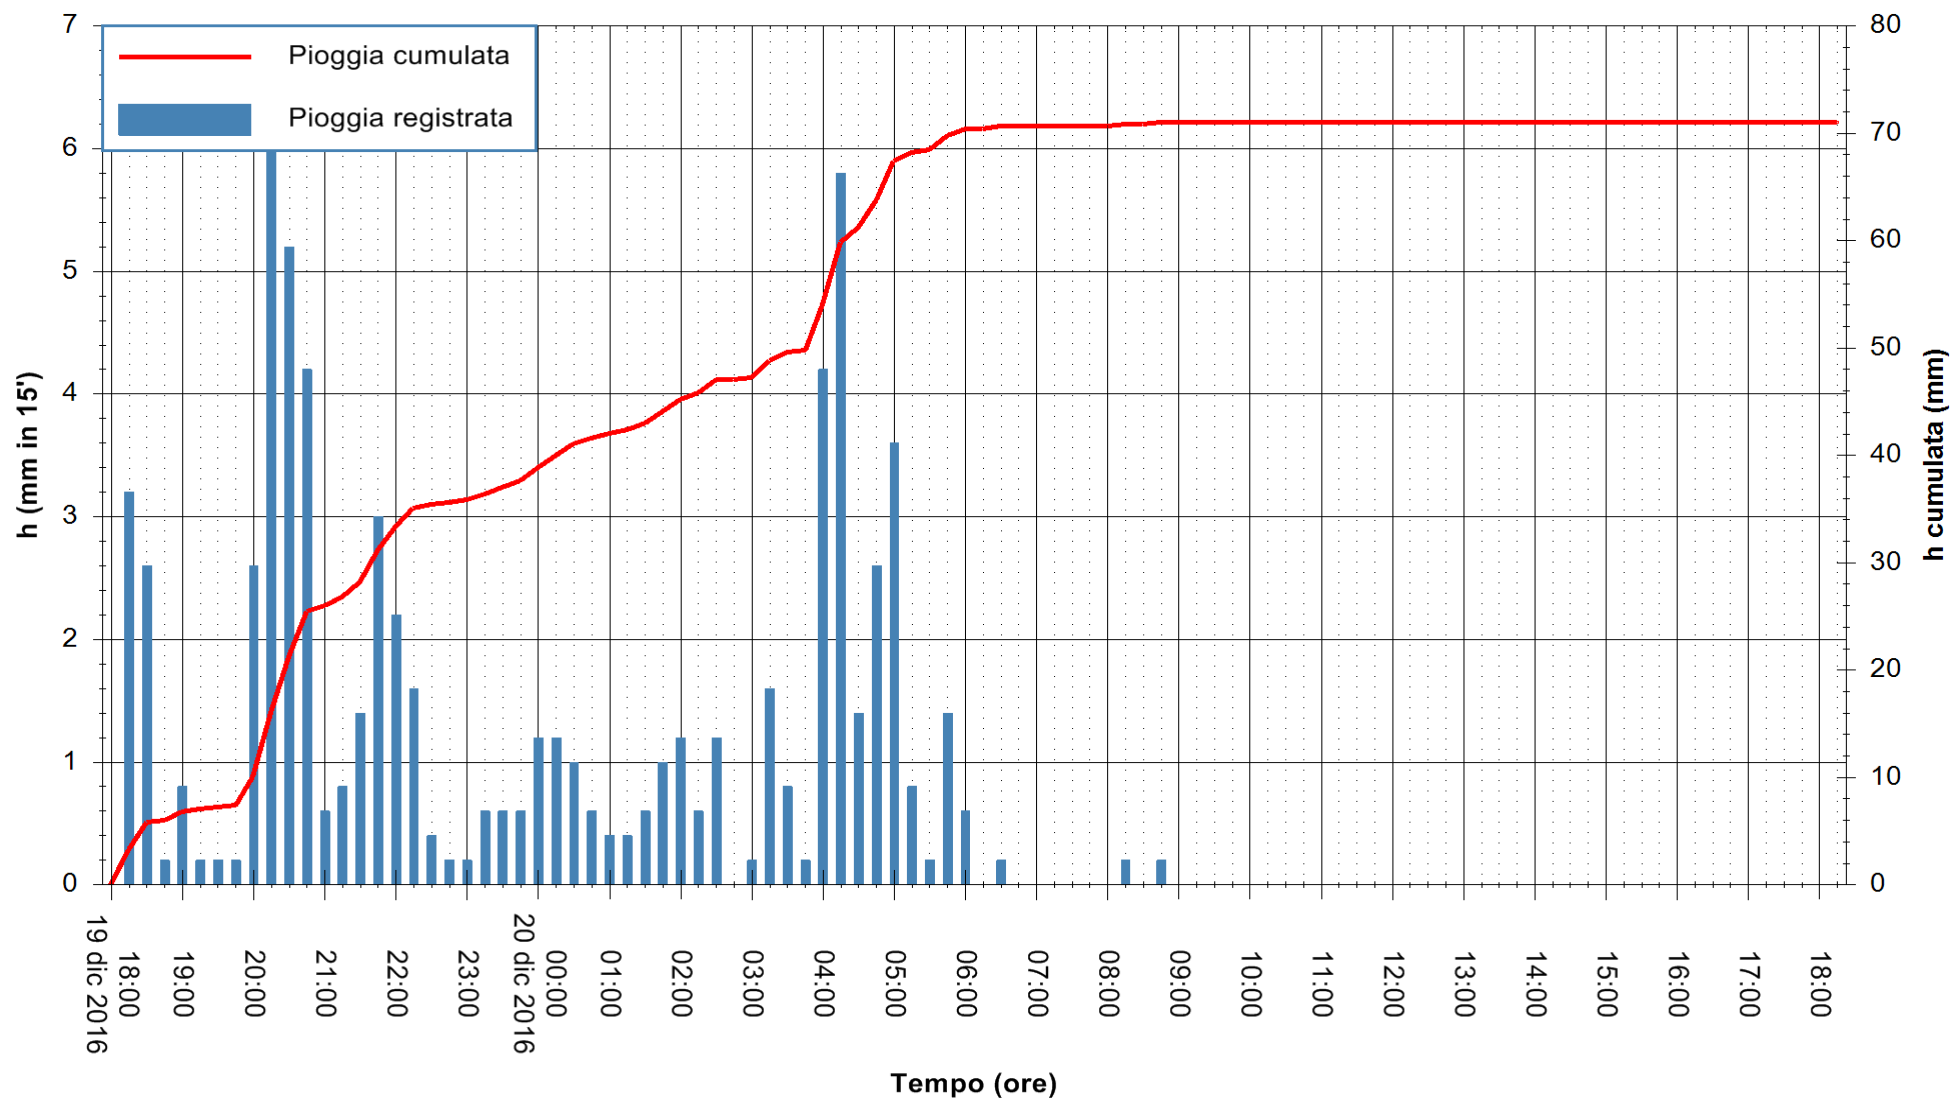

REGIONE AUTÒNOMA DE SARDIGNA
REGIONE AUTONOMA DELLA SARDEGNA

Stazione pluviometrica Santa Lucia di Capoterra
Area S.LUCIA
Pioggia registrata nelle ultime 24 ore
Consultazione alle ore 19:11 del 20/12/2016

ARPAS
F.to il Dirigente Responsabile
Dott. Giuseppe Bianco

REGIONE AUTÒNOMA DE SARDIGNA
REGIONE AUTONOMA DELLA SARDEGNA

Stazione pluviometrica Mamone
Area MAMONE
Pioggia registrata nelle ultime 24 ore
Consultazione alle ore 19:11 del 20/12/2016