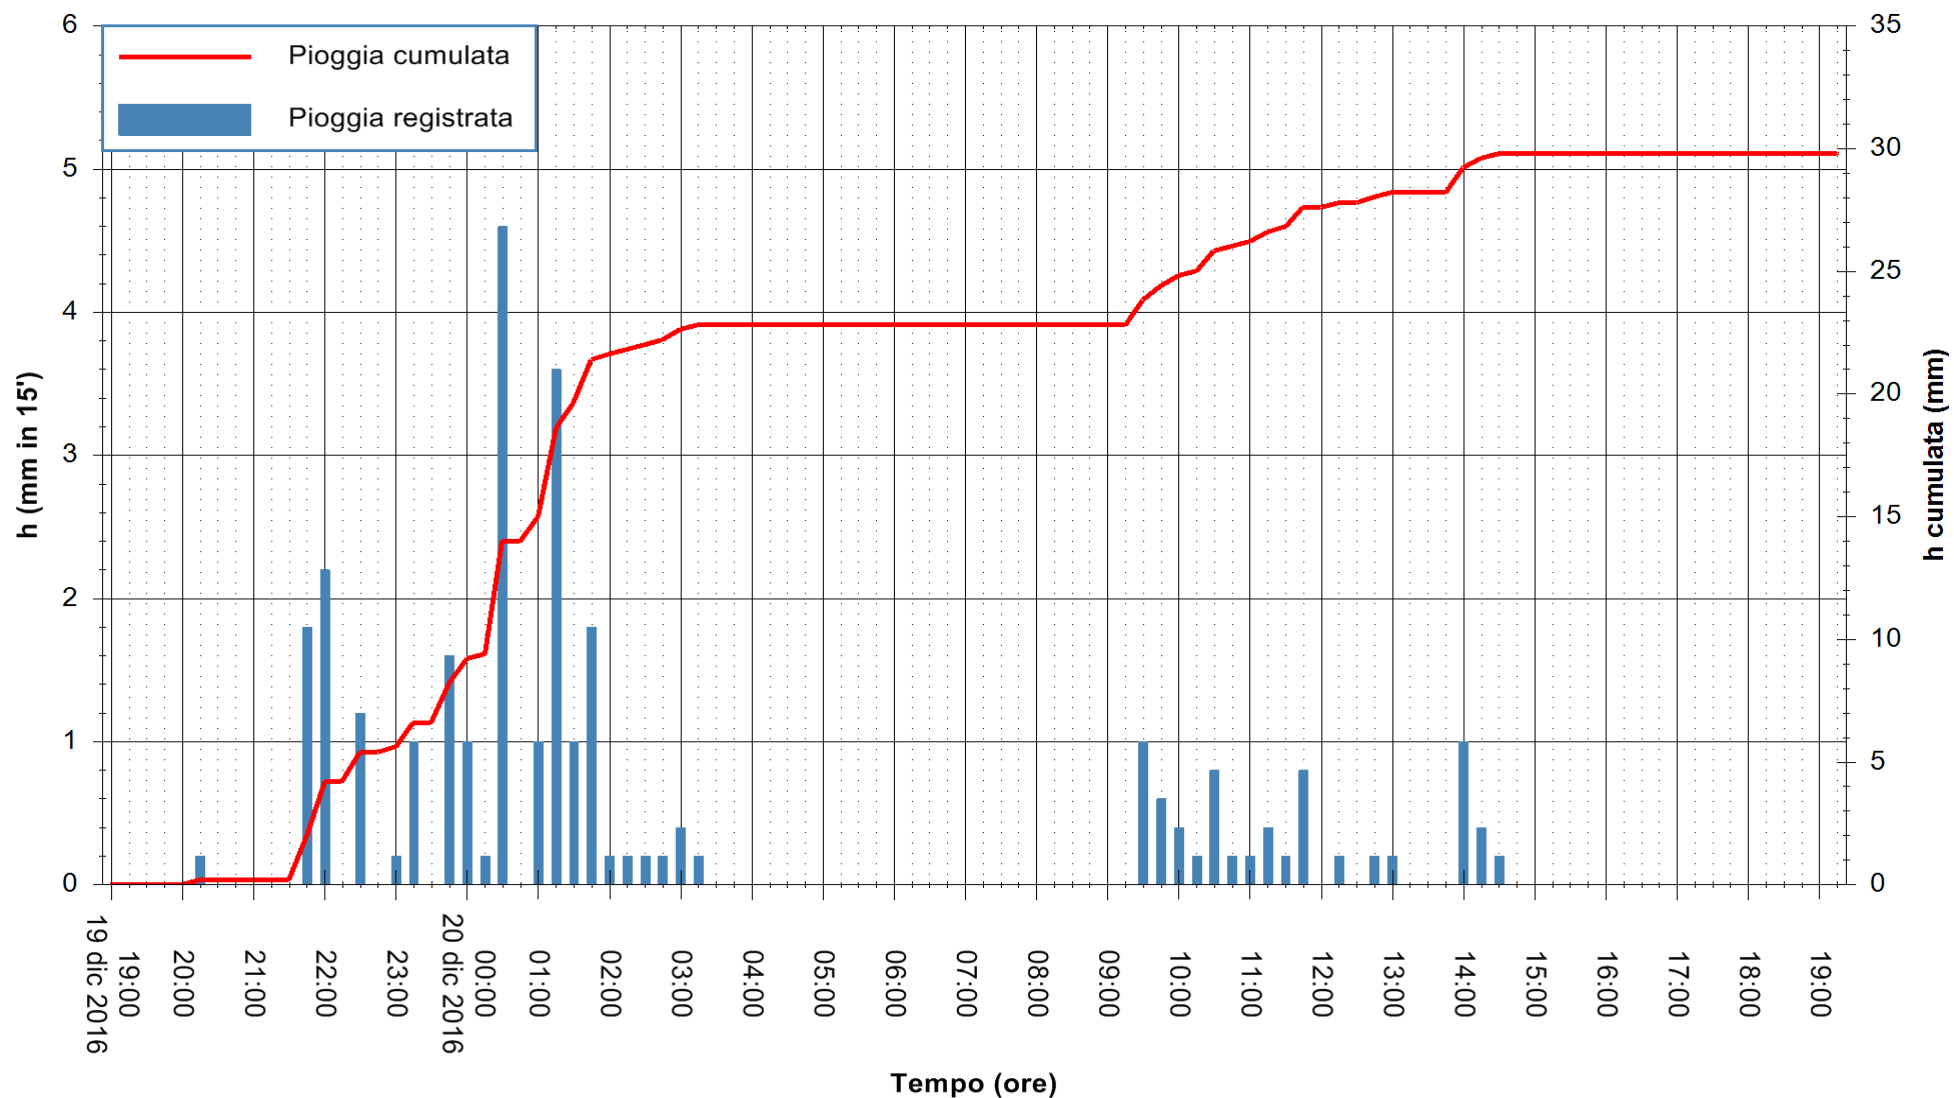

Stazione pluviometrica Fluminimannu a Decimomannu
 Area DECIMOMANNU
 Pioggia registrata nelle ultime 24 ore
 Consultazione alle ore 20:11 del 20/12/2016

ARPAS
 F.to il Dirigente Responsabile
 Dott. Giuseppe Bianco

REGIONE AUTÒNOMA DE SARDIGNA
 REGIONE AUTONOMA DELLA SARDEGNA

Stazione pluviometrica Mannu di Porto Torres
Area PONTE MOLINU
Pioggia registrata nelle ultime 24 ore
Consultazione alle ore 20:11 del 20/12/2016

ARPAS
F.to il Dirigente Responsabile
Dott. Giuseppe Bianco

REGIONE AUTÒNOMA DE SARDIGNA
REGIONE AUTONOMA DELLA SARDEGNA

Stazione pluviometrica Santa Lucia di Capoterra
Area S.LUCIA
Pioggia registrata nelle ultime 24 ore
Consultazione alle ore 20:11 del 20/12/2016

ARPAS
F.to il Dirigente Responsabile
Dott. Giuseppe Bianco

REGIONE AUTÒNOMA DE SARDIGNA
REGIONE AUTONOMA DELLA SARDEGNA

Stazione pluviometrica Punta Sebera
 Area PUNTA SEBERA
 Pioggia registrata nelle ultime 24 ore
 Consultazione alle ore 20:11 del 20/12/2016