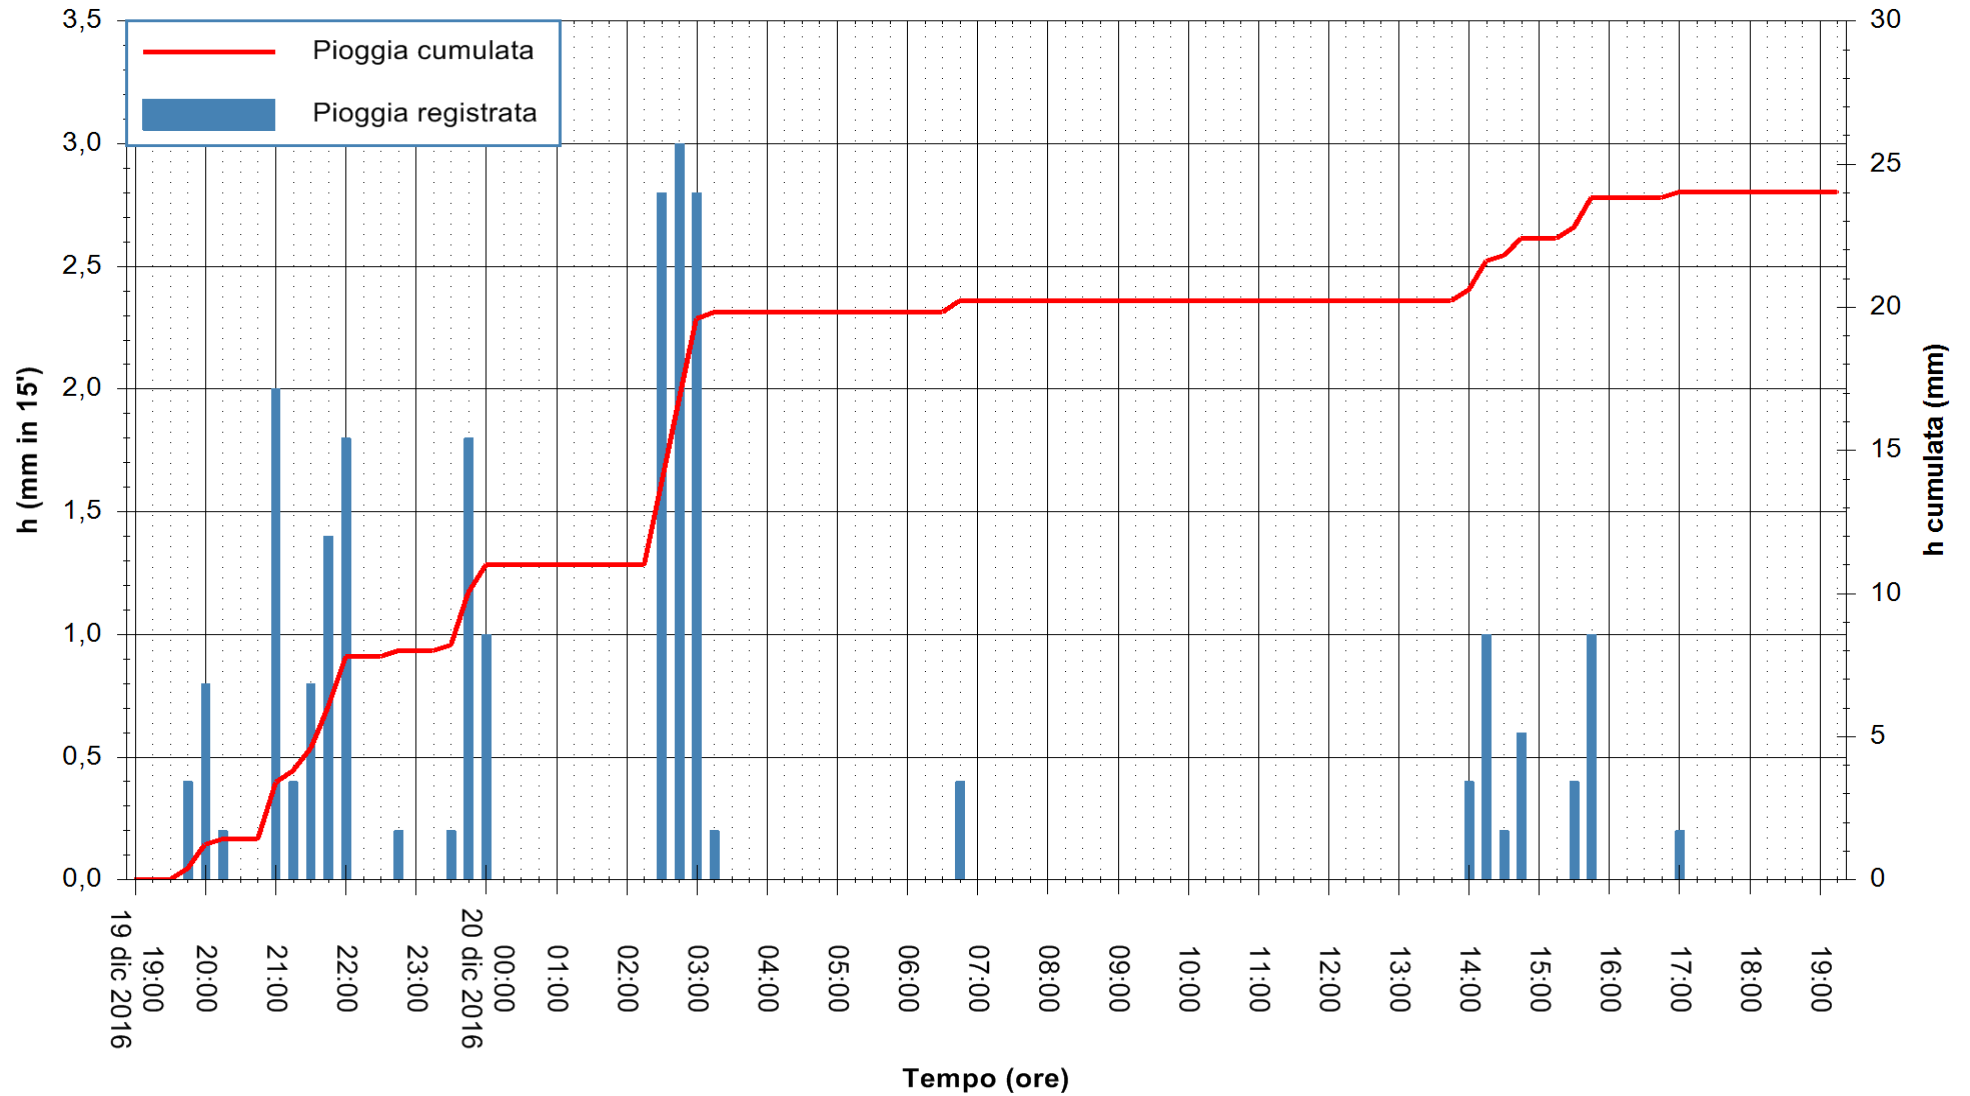

ARPAS
F.to il Dirigente Responsabile
Dott. Giuseppe Bianco

REGIONE AUTÒNOMA DE SARDIGNA
REGIONE AUTONOMA DELLA SARDEGNA

Stazione pluviometrica Siniscola
Area SU PRANU
Pioggia registrata nelle ultime 24 ore
Consultazione alle ore 20:11 del 20/12/2016

ARPAS
F.to il Dirigente Responsabile
Dott. Giuseppe Bianco

REGIONE AUTÒNOMA DE SARDIGNA
REGIONE AUTONOMA DELLA SARDEGNA

Stazione pluviometrica Punta Sebera
 Area PUNTA SEBERA
 Pioggia registrata nelle ultime 24 ore
 Consultazione alle ore 20:11 del 20/12/2016