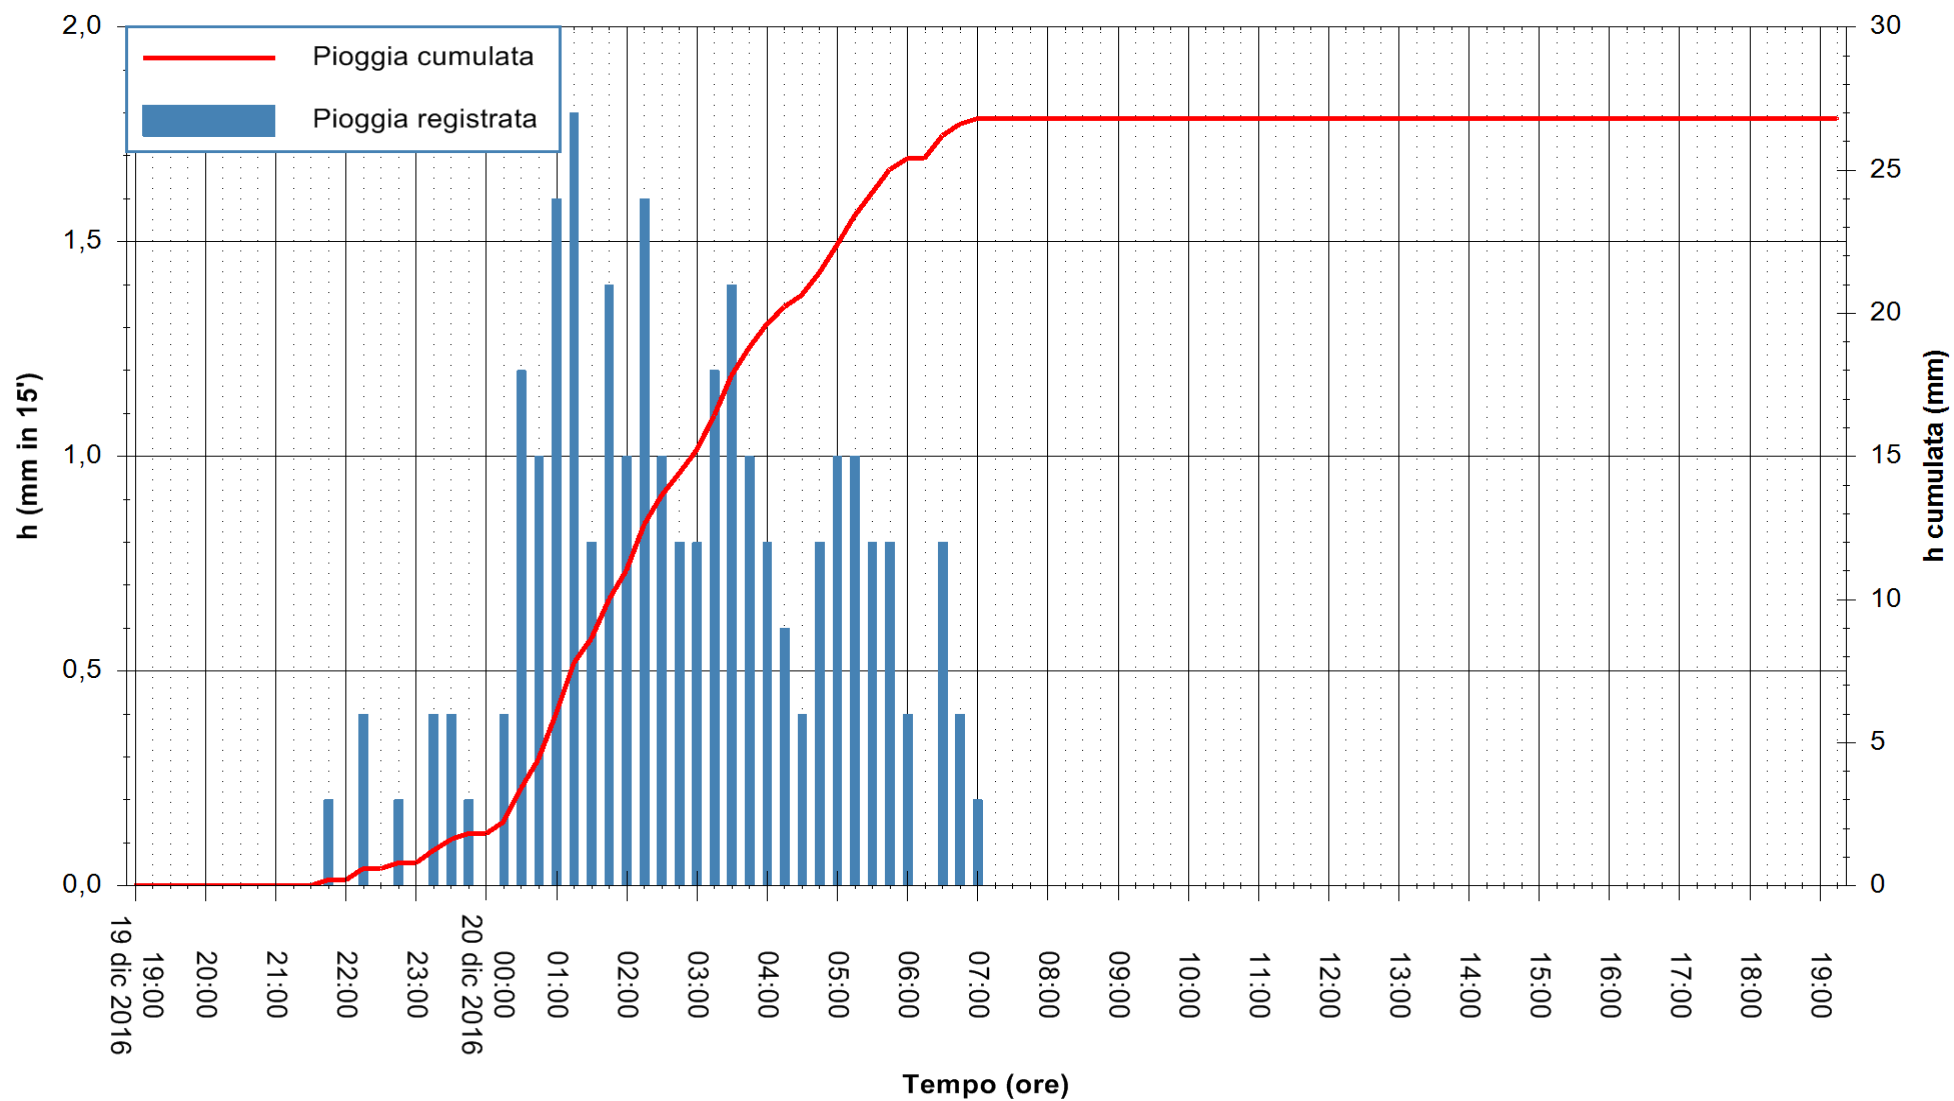

REGIONE AUTÒNOMA DE SARDIGNA
 REGIONE AUTONOMA DELLA SARDEGNA

Stazione pluviometrica Mannu di Porto Torres
Area PONTE MOLINU
Pioggia registrata nelle ultime 24 ore
Consultazione alle ore 20:11 del 20/12/2016

ARPAS
F.to il Dirigente Responsabile
Dott. Giuseppe Bianco

REGIONE AUTONOMA DE SARDIGNA
REGIONE AUTONOMA DELLA SARDEGNA

Stazione pluviometrica Pianu
Area PIANU 15
Pioggia registrata nelle ultime 24 ore
Consultazione alle ore 20:11 del 20/12/2016

ARPAS
F.to il Dirigente Responsabile
Dott. Giuseppe Bianco

REGIONE AUTÒNOMA DE SARDIGNA
REGIONE AUTONOMA DELLA SARDEGNA

Stazione pluviometrica Santa Lucia di Capoterra
Area S.LUCIA
Pioggia registrata nelle ultime 24 ore
Consultazione alle ore 20:11 del 20/12/2016