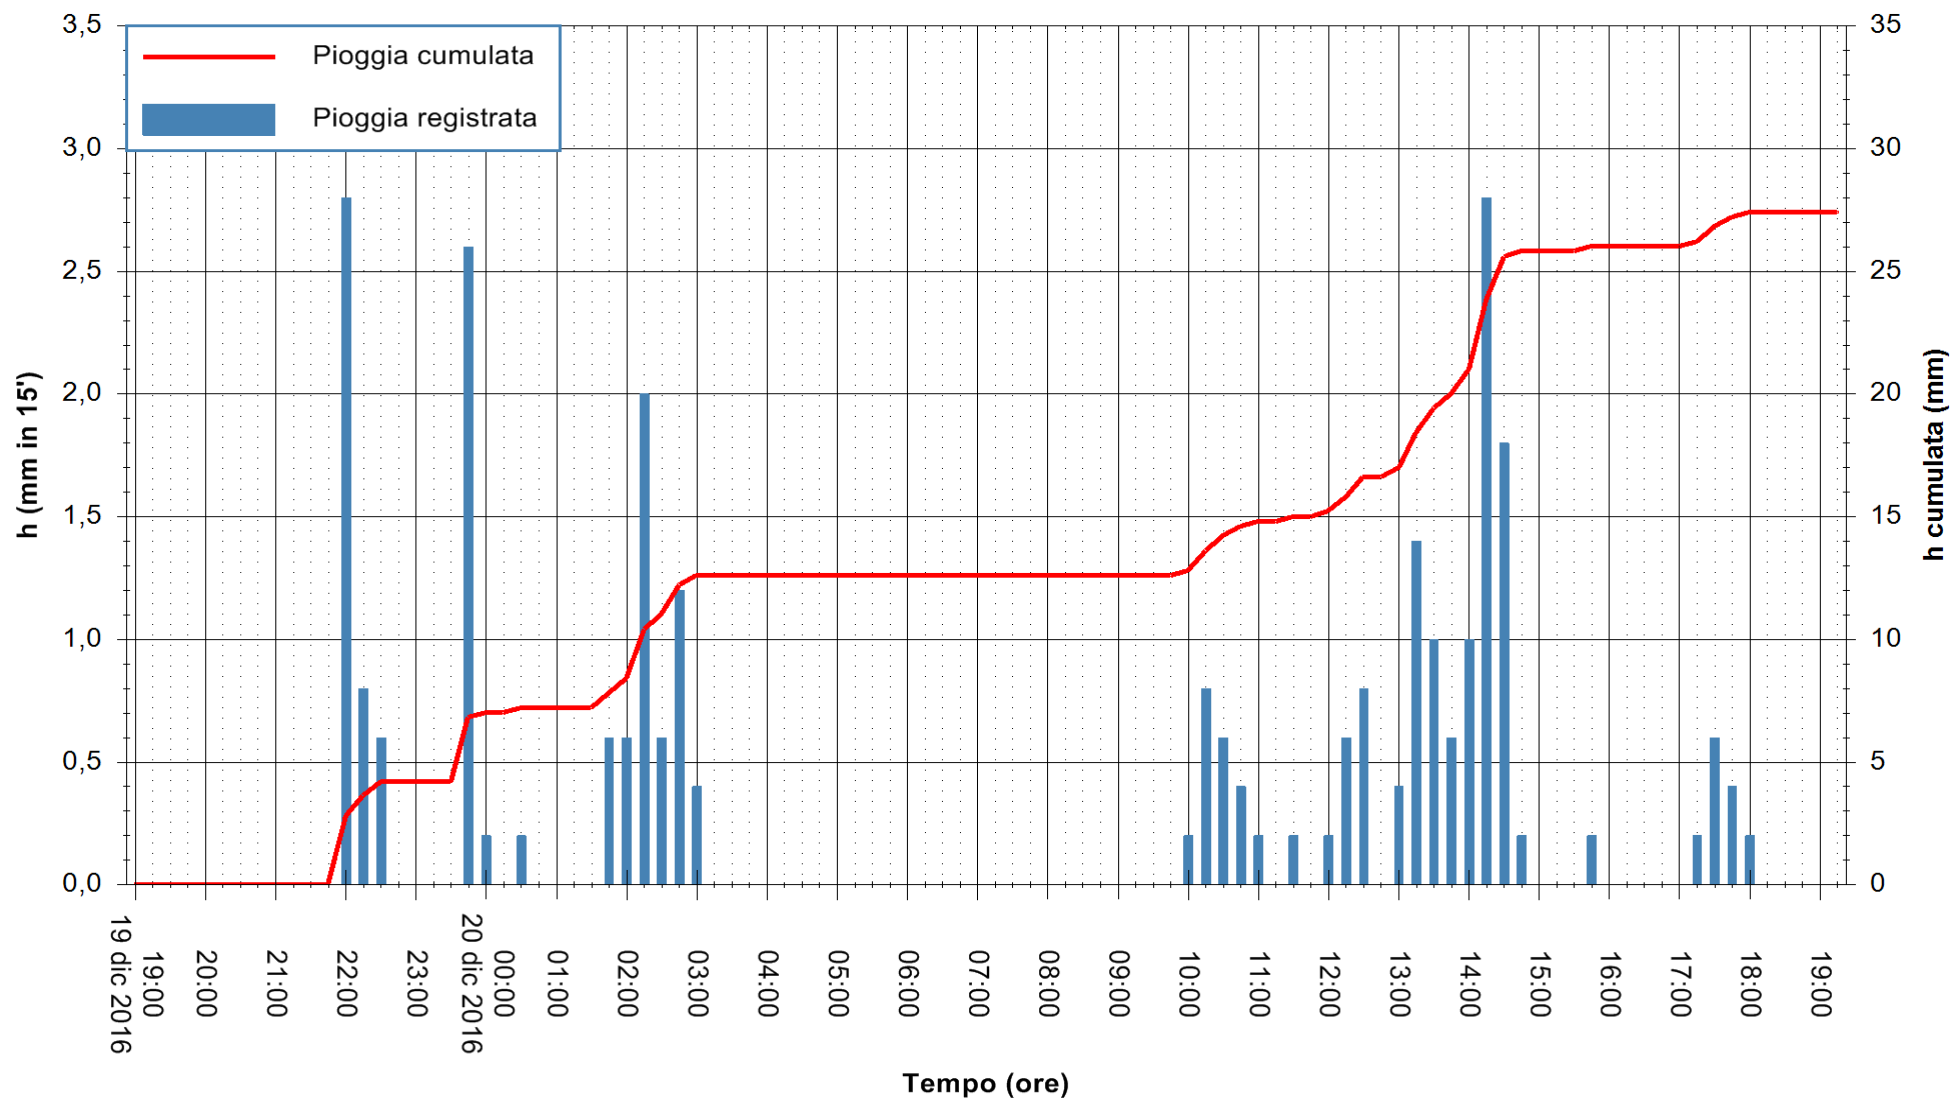

Stazione pluviometrica Fluminimannu a Decimomannu
 Area DECIMOMANNU
 Pioggia registrata nelle ultime 24 ore
 Consultazione alle ore 20:11 del 20/12/2016

ARPAS
 F.to il Dirigente Responsabile
 Dott. Giuseppe Bianco

REGIONE AUTÒNOMA DE SARDIGNA
 REGIONE AUTONOMA DELLA SARDEGNA

Stazione pluviometrica Mannu di Porto Torres
Area PONTE MOLINU
Pioggia registrata nelle ultime 24 ore
Consultazione alle ore 20:11 del 20/12/2016

ARPAS
F.to il Dirigente Responsabile
Dott. Giuseppe Bianco

REGIONE AUTONOMA DE SARDIGNA
REGIONE AUTONOMA DELLA SARDEGNA

Stazione pluviometrica Pianu
Area PIANU 15
Pioggia registrata nelle ultime 24 ore
Consultazione alle ore 20:11 del 20/12/2016

ARPAS
F.to il Dirigente Responsabile
Dott. Giuseppe Bianco

REGIONE AUTÒNOMA DE SARDIGNA
REGIONE AUTONOMA DELLA SARDEGNA

Stazione pluviometrica Santa Lucia di Capoterra
Area S.LUCIA
Pioggia registrata nelle ultime 24 ore
Consultazione alle ore 20:11 del 20/12/2016