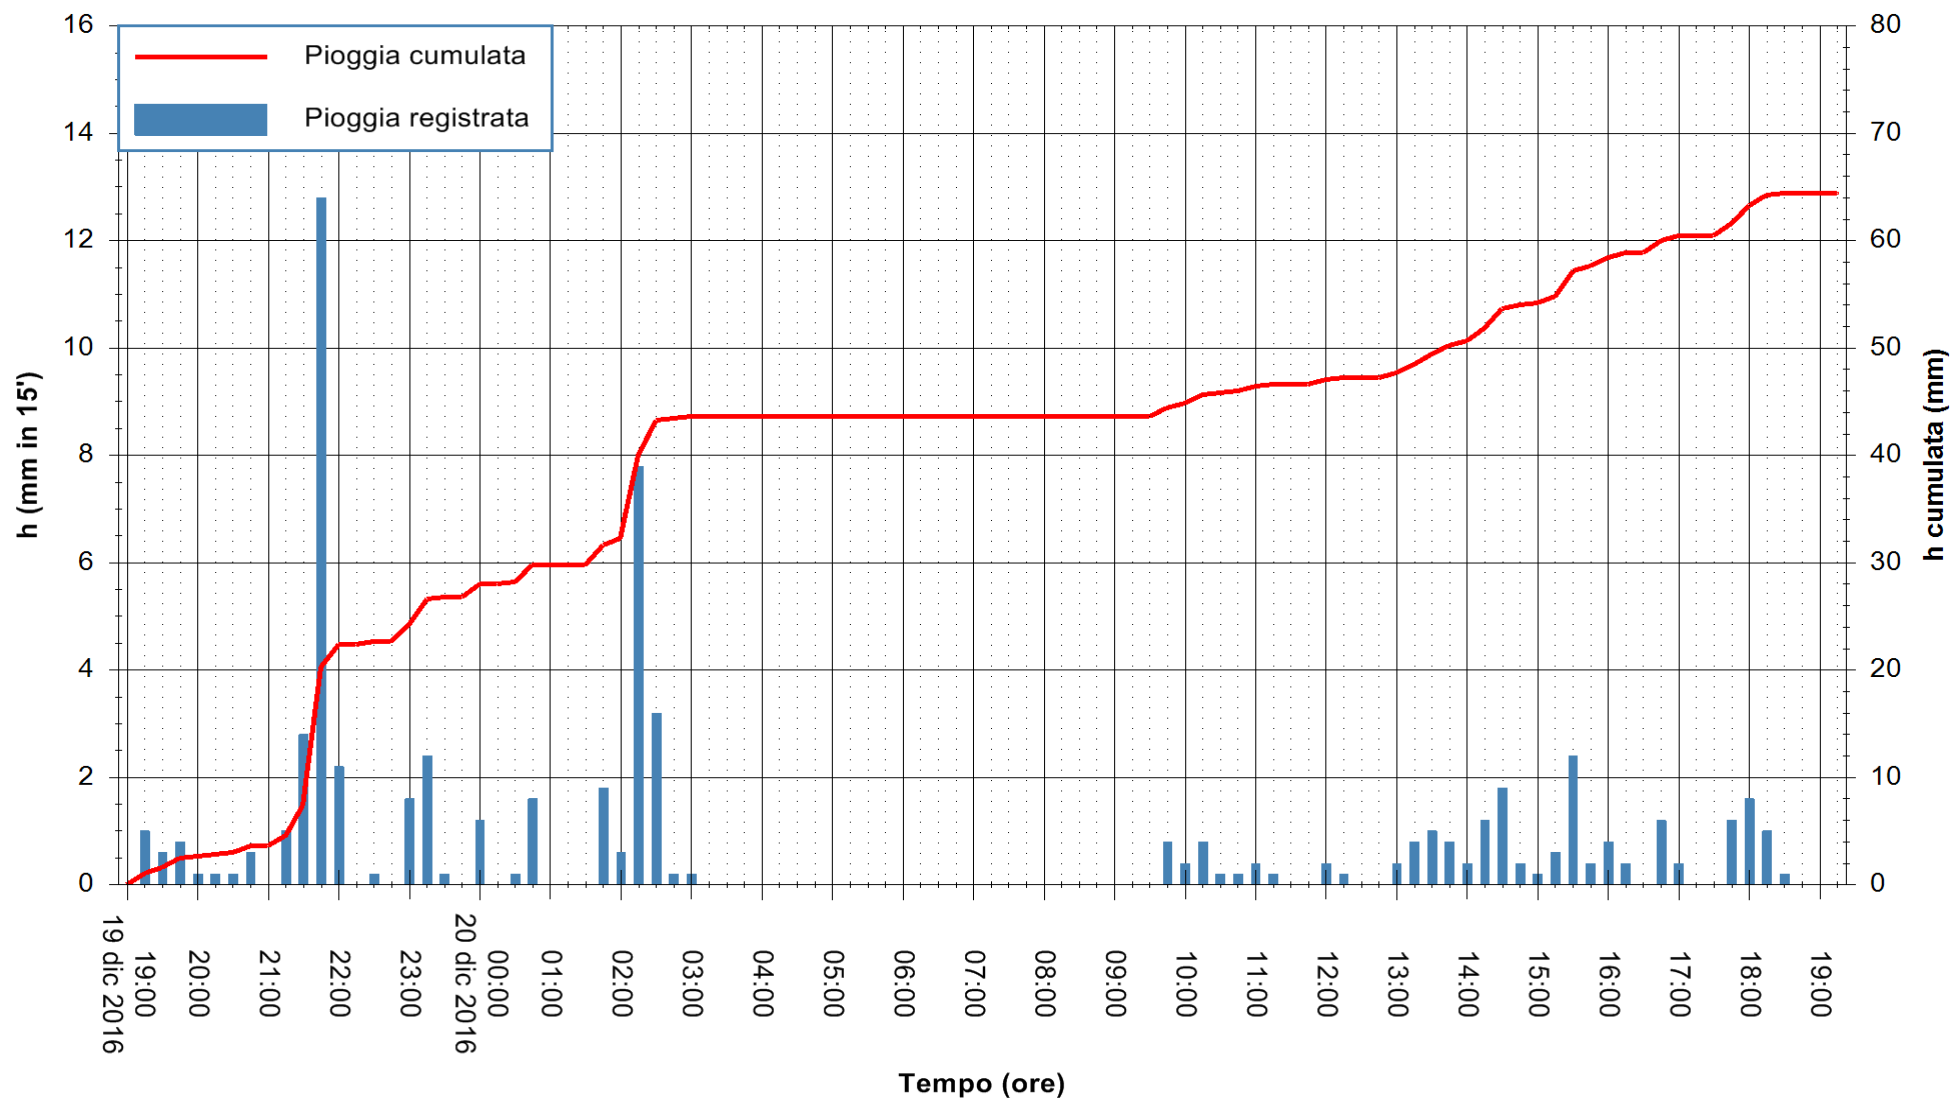

REGIONE AUTÒNOMA DE SARDIGNA
 REGIONE AUTONOMA DELLA SARDEGNA

Stazione pluviometrica Mannu di Porto Torres
Area PONTE MOLINU
Pioggia registrata nelle ultime 24 ore
Consultazione alle ore 20:11 del 20/12/2016

ARPAS
F.to il Dirigente Responsabile
Dott. Giuseppe Bianco

REGIONE AUTÒNOMA DE SARDIGNA
REGIONE AUTONOMA DELLA SARDEGNA

Stazione pluviometrica Santa Lucia di Capoterra
Area S.LUCIA
Pioggia registrata nelle ultime 24 ore
Consultazione alle ore 20:11 del 20/12/2016

ARPAS
F.to il Dirigente Responsabile
Dott. Giuseppe Bianco

REGIONE AUTÒNOMA DE SARDIGNA
REGIONE AUTONOMA DELLA SARDEGNA

Stazione pluviometrica Siniscola
Area SU PRANU
Pioggia registrata nelle ultime 24 ore
Consultazione alle ore 20:11 del 20/12/2016

ARPAS
F.to il Dirigente Responsabile
Dott. Giuseppe Bianco

REGIONE AUTÒNOMA DE SARDIGNA
REGIONE AUTONOMA DELLA SARDEGNA

Stazione pluviometrica Punta Sebera
 Area PUNTA SEBERA
 Pioggia registrata nelle ultime 24 ore
 Consultazione alle ore 20:11 del 20/12/2016