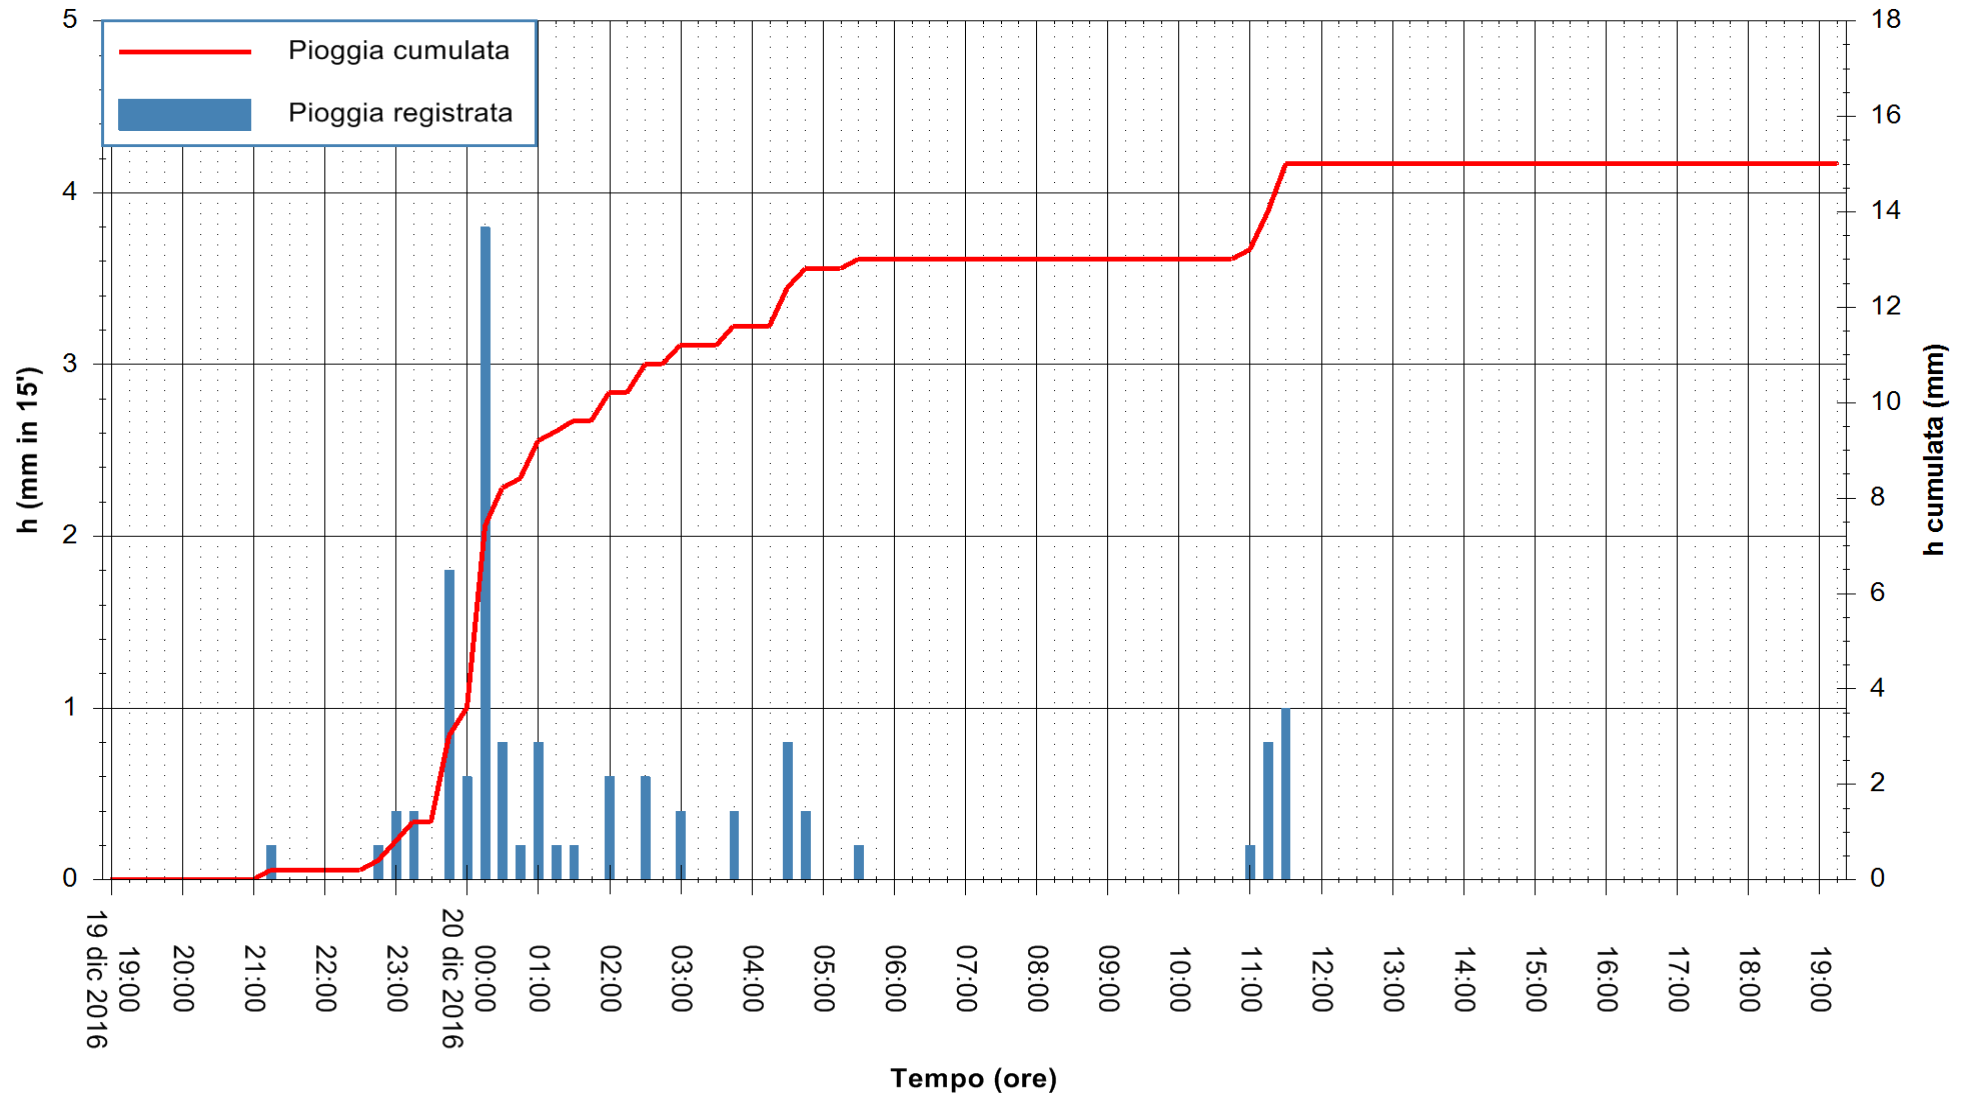

ARPAS
F.to il Dirigente Responsabile
Dott. Giuseppe Bianco

REGIONE AUTÒNOMA DE SARDIGNA
REGIONE AUTONOMA DELLA SARDEGNA

Stazione pluviometrica Siniscola
Area SU PRANU
Pioggia registrata nelle ultime 24 ore
Consultazione alle ore 20:11 del 20/12/2016

ARPAS
F.to il Dirigente Responsabile
Dott. Giuseppe Bianco

REGIONE AUTÒNOMA DE SARDIGNA
REGIONE AUTONOMA DELLA SARDEGNA

Stazione pluviometrica Punta Sebera
 Area PUNTA SEBERA
 Pioggia registrata nelle ultime 24 ore
 Consultazione alle ore 20:11 del 20/12/2016