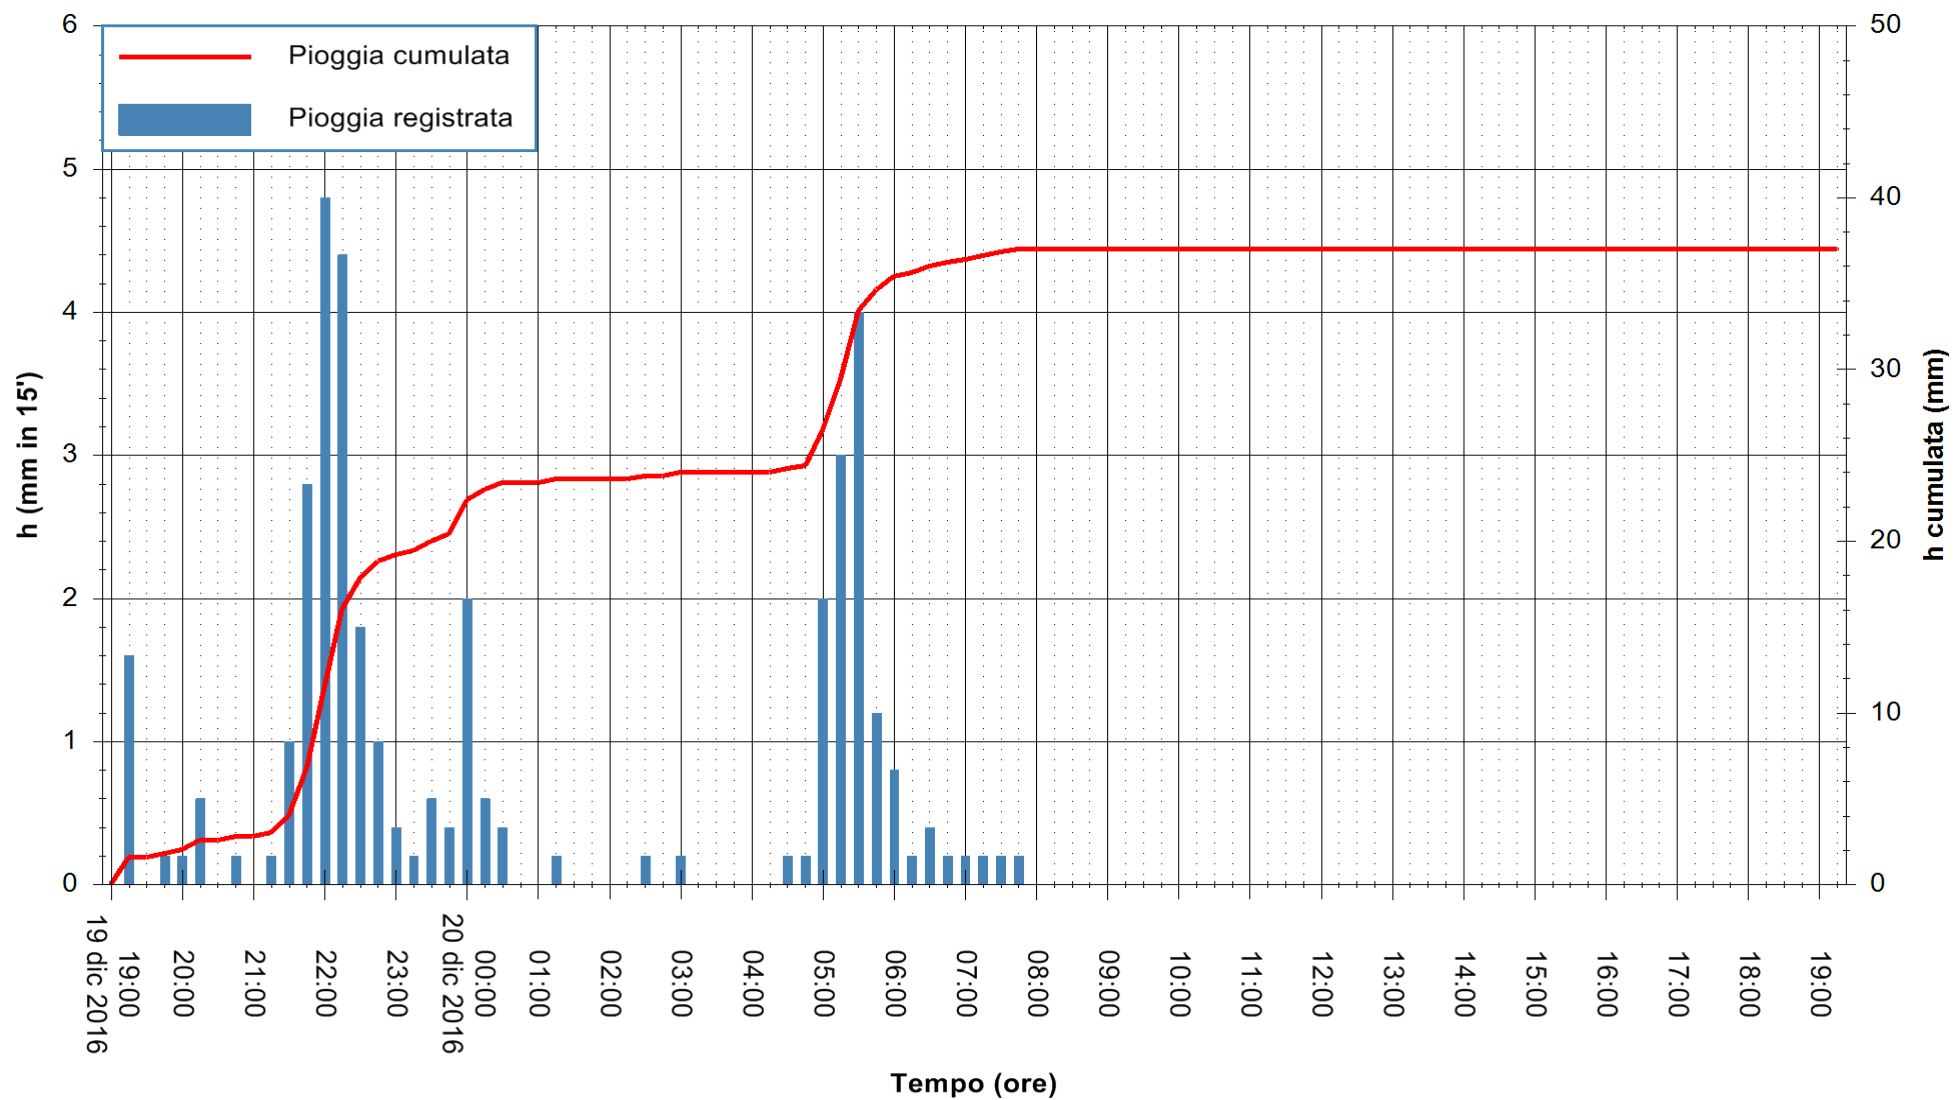

ARPAS
F.to il Dirigente Responsabile
Dott. Giuseppe Bianco

REGIONE AUTÒNOMA DE SARDIGNA
REGIONE AUTONOMA DELLA SARDEGNA

Stazione pluviometrica Siniscola
Area SU PRANU
Pioggia registrata nelle ultime 24 ore
Consultazione alle ore 20:11 del 20/12/2016

ARPAS
F.to il Dirigente Responsabile
Dott. Giuseppe Bianco

REGIONE AUTÒNOMA DE SARDIGNA
REGIONE AUTONOMA DELLA SARDEGNA

Stazione pluviometrica Punta Sebera
 Area PUNTA SEBERA
 Pioggia registrata nelle ultime 24 ore
 Consultazione alle ore 20:11 del 20/12/2016