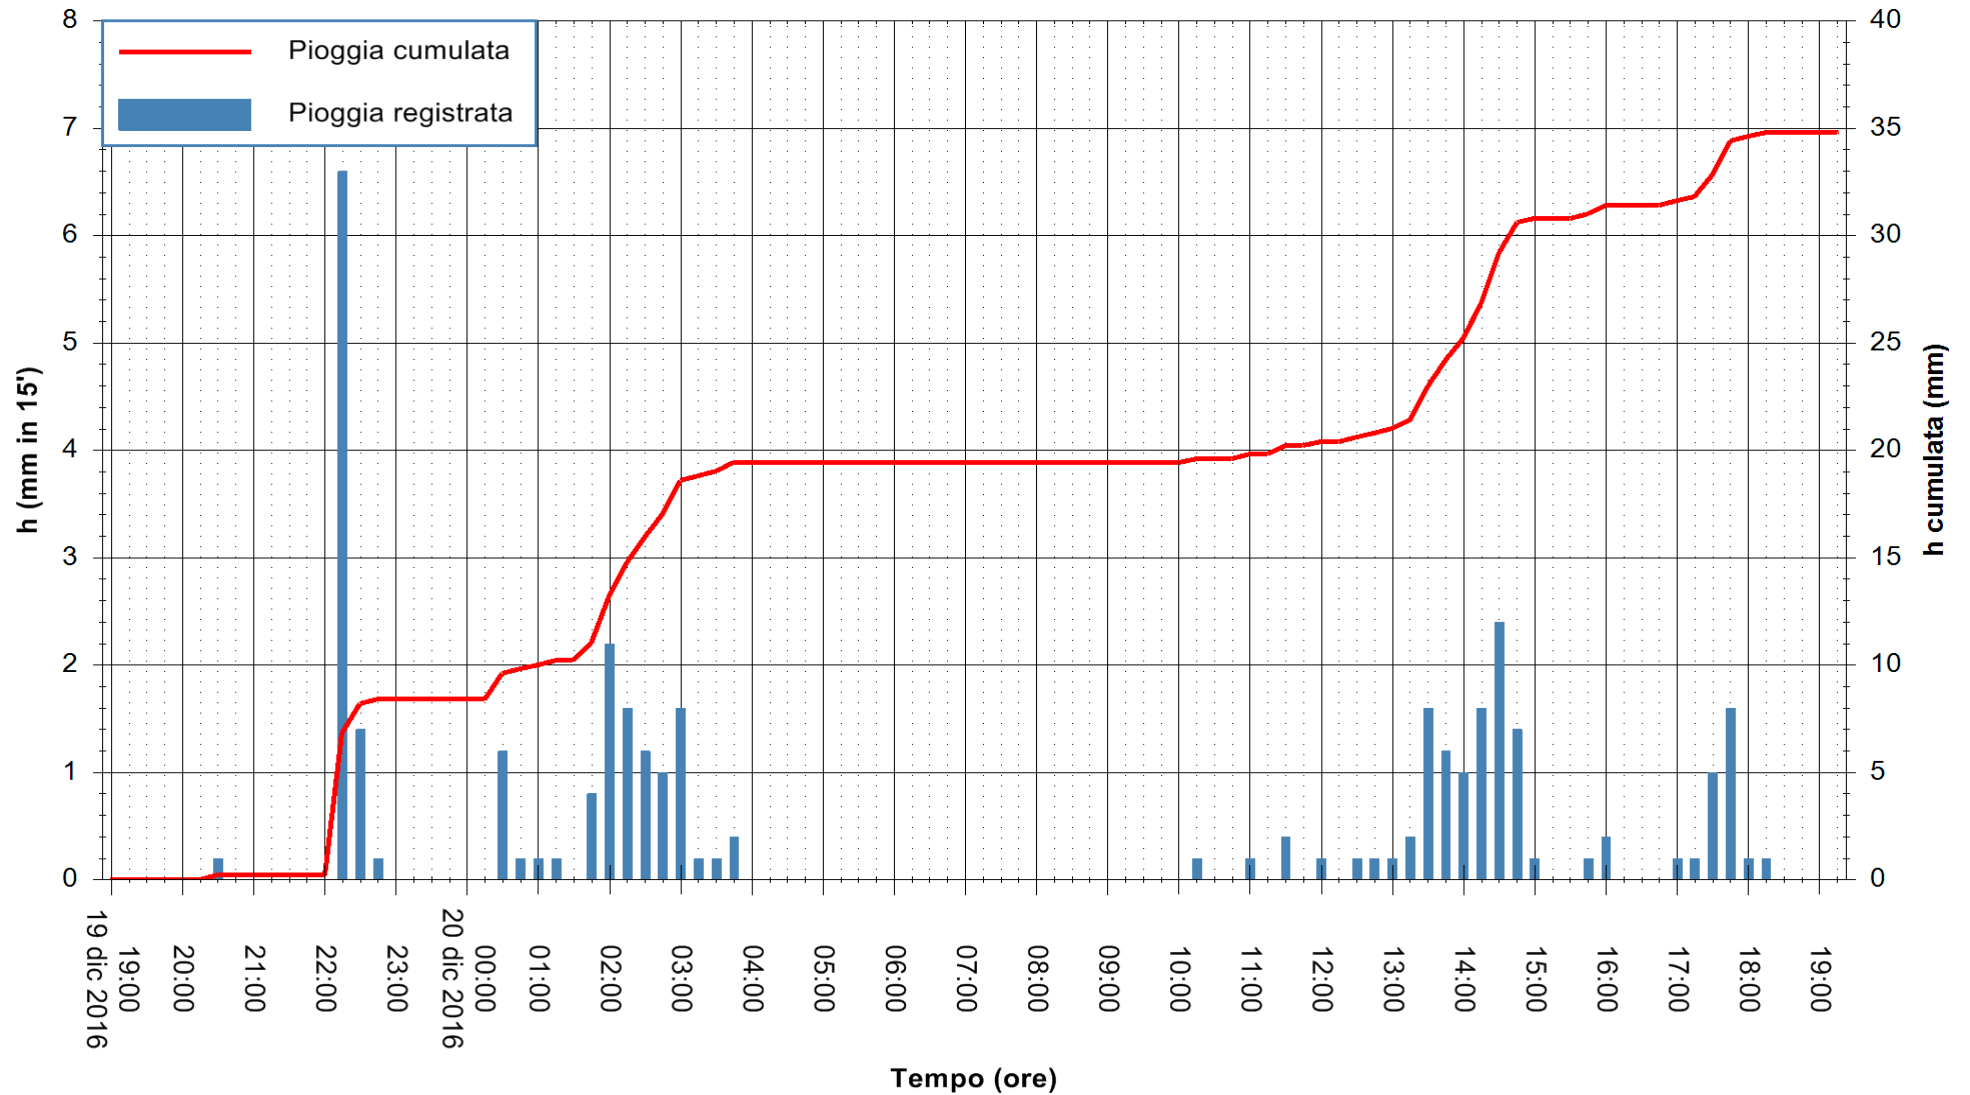

Stazione pluviometrica Fluminimannu a Decimomannu
 Area DECIMOMANNU
 Pioggia registrata nelle ultime 24 ore
 Consultazione alle ore 20:11 del 20/12/2016

ARPAS
 F.to il Dirigente Responsabile
 Dott. Giuseppe Bianco

REGIONE AUTÒNOMA DE SARDIGNA
 REGIONE AUTONOMA DELLA SARDEGNA

Stazione pluviometrica Mannu di Porto Torres
Area PONTE MOLINU
Pioggia registrata nelle ultime 24 ore
Consultazione alle ore 20:11 del 20/12/2016

ARPAS
F.to il Dirigente Responsabile
Dott. Giuseppe Bianco

REGIONE AUTÒNOMA DE SARDIGNA
REGIONE AUTONOMA DELLA SARDEGNA

Stazione pluviometrica Santa Lucia di Capoterra
Area S.LUCIA
Pioggia registrata nelle ultime 24 ore
Consultazione alle ore 20:11 del 20/12/2016

ARPAS
F.to il Dirigente Responsabile
Dott. Giuseppe Bianco

REGIONE AUTÒNOMA DE SARDIGNA
REGIONE AUTONOMA DELLA SARDEGNA

Stazione pluviometrica Punta Sebera
 Area PUNTA SEBERA
 Pioggia registrata nelle ultime 24 ore
 Consultazione alle ore 20:11 del 20/12/2016