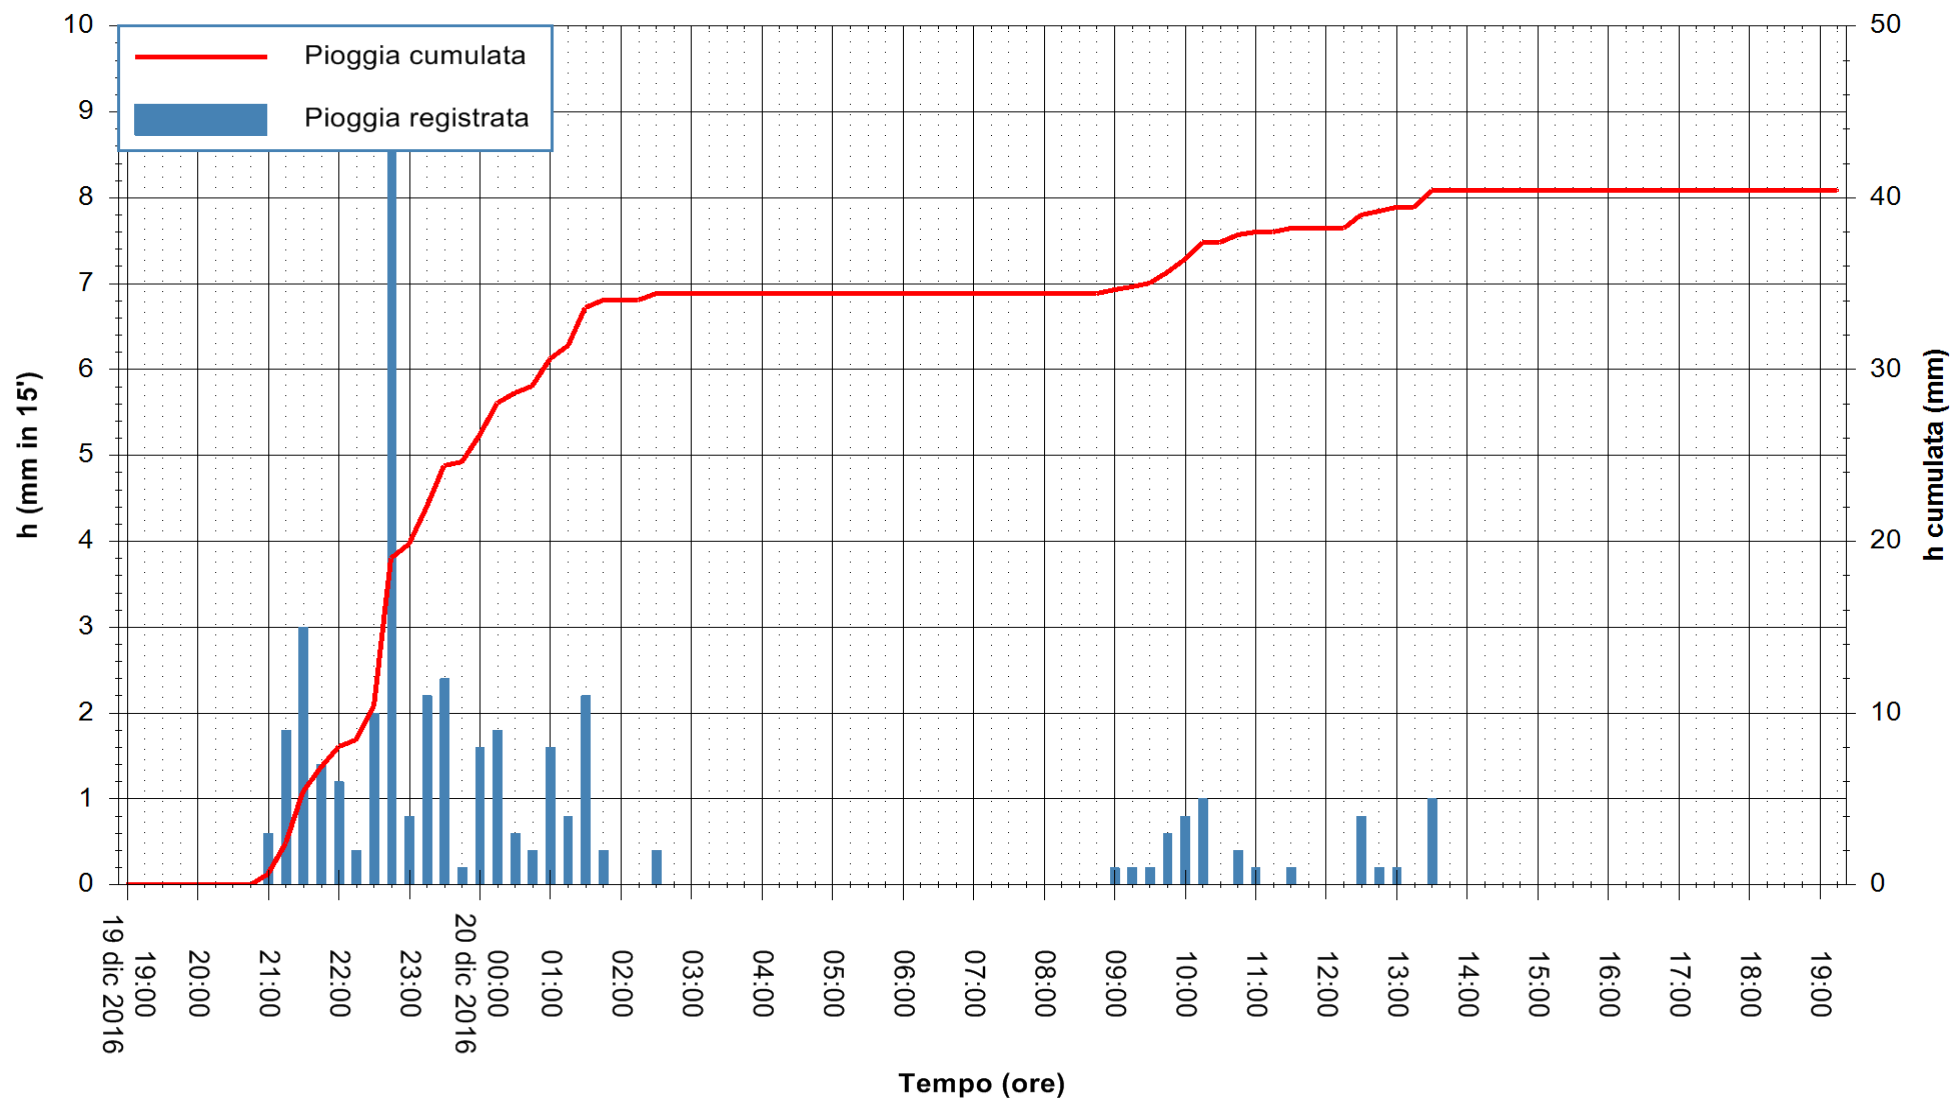

Stazione pluviometrica Fluminimannu a Decimomannu
 Area DECIMOMANNU
 Pioggia registrata nelle ultime 24 ore
 Consultazione alle ore 20:11 del 20/12/2016

ARPAS
 F.to il Dirigente Responsabile
 Dott. Giuseppe Bianco

REGIONE AUTÒNOMA DE SARDIGNA
 REGIONE AUTONOMA DELLA SARDEGNA

Stazione pluviometrica Mannu di Porto Torres
Area PONTE MOLINU
Pioggia registrata nelle ultime 24 ore
Consultazione alle ore 20:11 del 20/12/2016

ARPAS
F.to il Dirigente Responsabile
Dott. Giuseppe Bianco

REGIONE AUTONOMA DE SARDIGNA
REGIONE AUTONOMA DELLA SARDEGNA

Stazione pluviometrica Pianu
Area PIANU 15
Pioggia registrata nelle ultime 24 ore
Consultazione alle ore 20:11 del 20/12/2016

ARPAS
F.to il Dirigente Responsabile
Dott. Giuseppe Bianco

REGIONE AUTÒNOMA DE SARDIGNA
REGIONE AUTONOMA DELLA SARDEGNA

Stazione pluviometrica Santa Lucia di Capoterra
Area S.LUCIA
Pioggia registrata nelle ultime 24 ore
Consultazione alle ore 20:11 del 20/12/2016