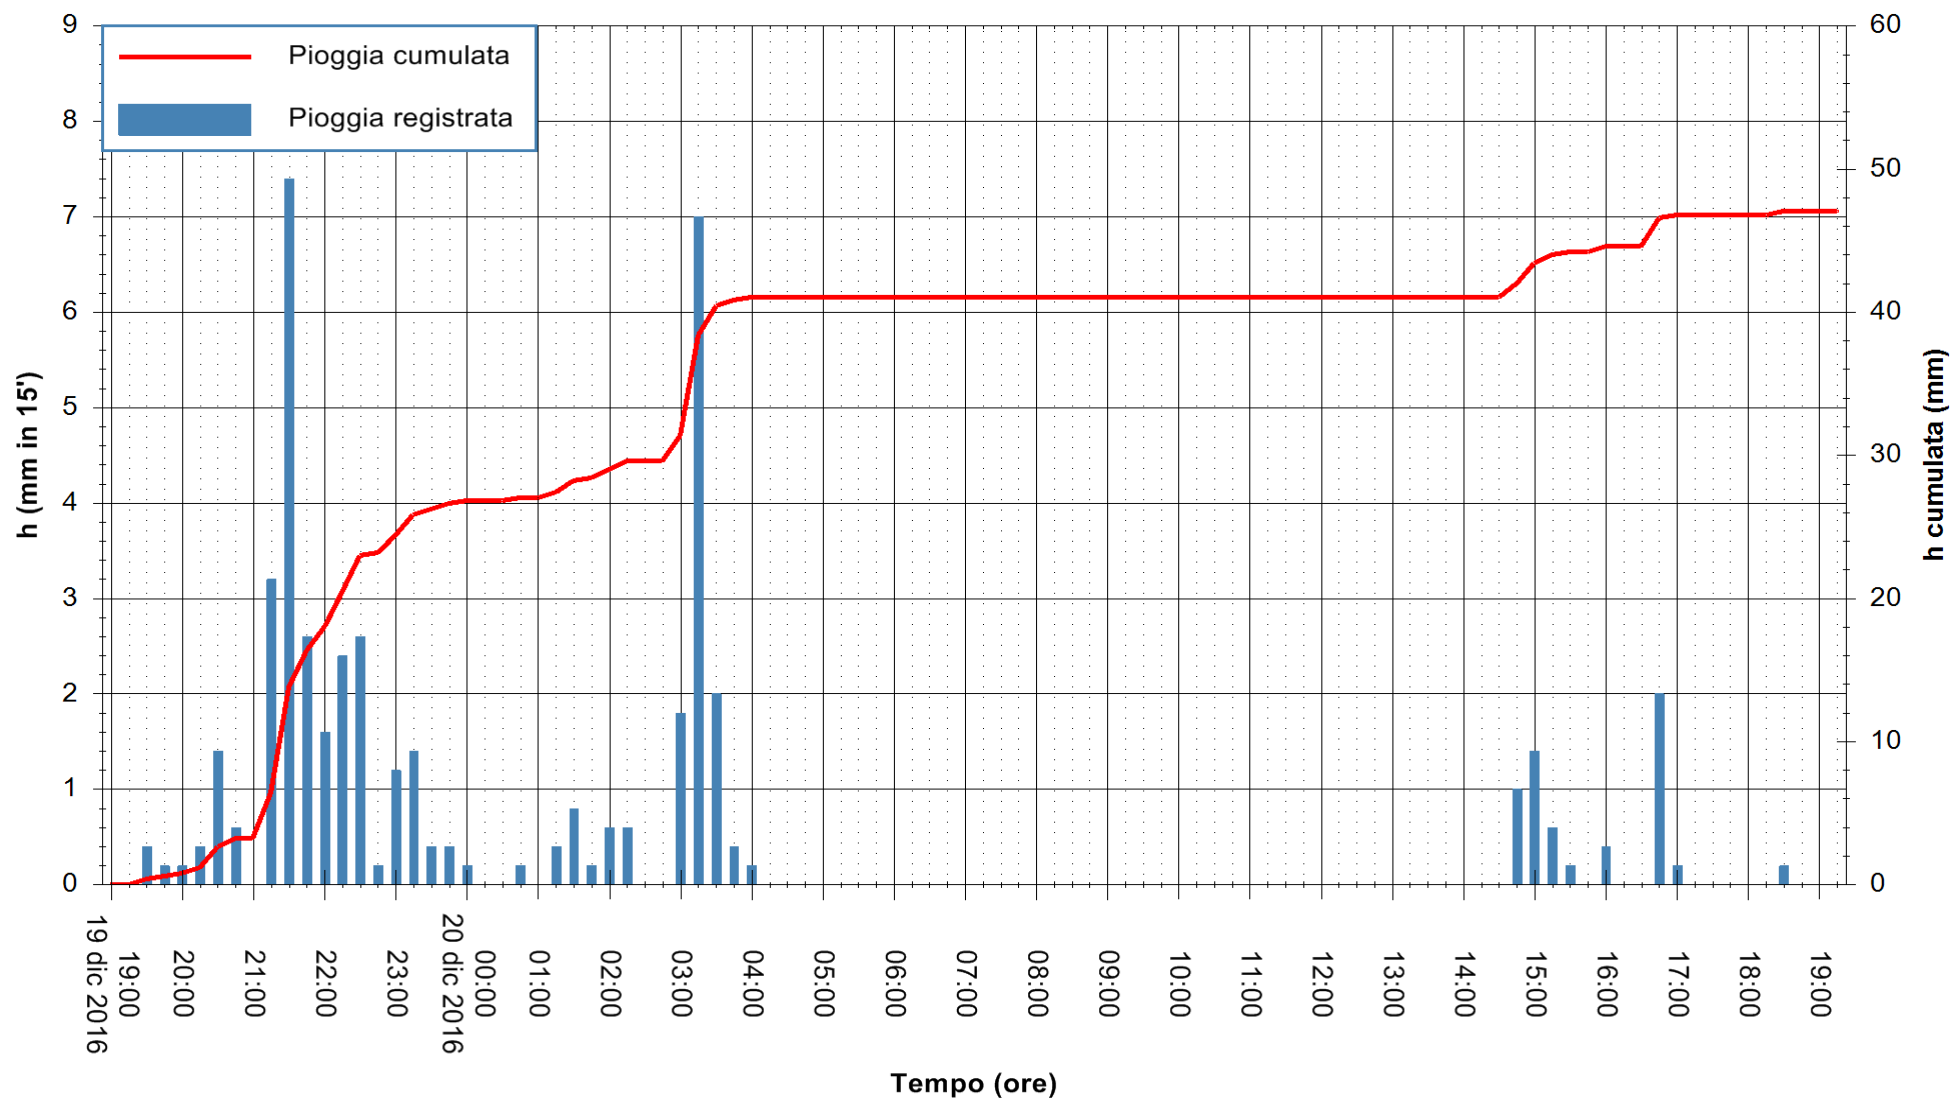

ARPAS
F.to il Dirigente Responsabile
Dott. Giuseppe Bianco

REGIONE AUTÒNOMA DE SARDIGNA
REGIONE AUTONOMA DELLA SARDEGNA

Stazione pluviometrica Santa Lucia di Capoterra
Area S.LUCIA
Pioggia registrata nelle ultime 24 ore
Consultazione alle ore 20:11 del 20/12/2016

ARPAS
F.to il Dirigente Responsabile
Dott. Giuseppe Bianco

REGIONE AUTÒNOMA DE SARDIGNA
REGIONE AUTONOMA DELLA SARDEGNA

Stazione pluviometrica Siniscola
Area SU PRANU
Pioggia registrata nelle ultime 24 ore
Consultazione alle ore 20:11 del 20/12/2016

ARPAS
F.to il Dirigente Responsabile
Dott. Giuseppe Bianco

REGIONE AUTÒNOMA DE SARDIGNA
REGIONE AUTONOMA DELLA SARDEGNA

Stazione pluviometrica Punta Sebera
 Area PUNTA SEBERA
 Pioggia registrata nelle ultime 24 ore
 Consultazione alle ore 20:11 del 20/12/2016