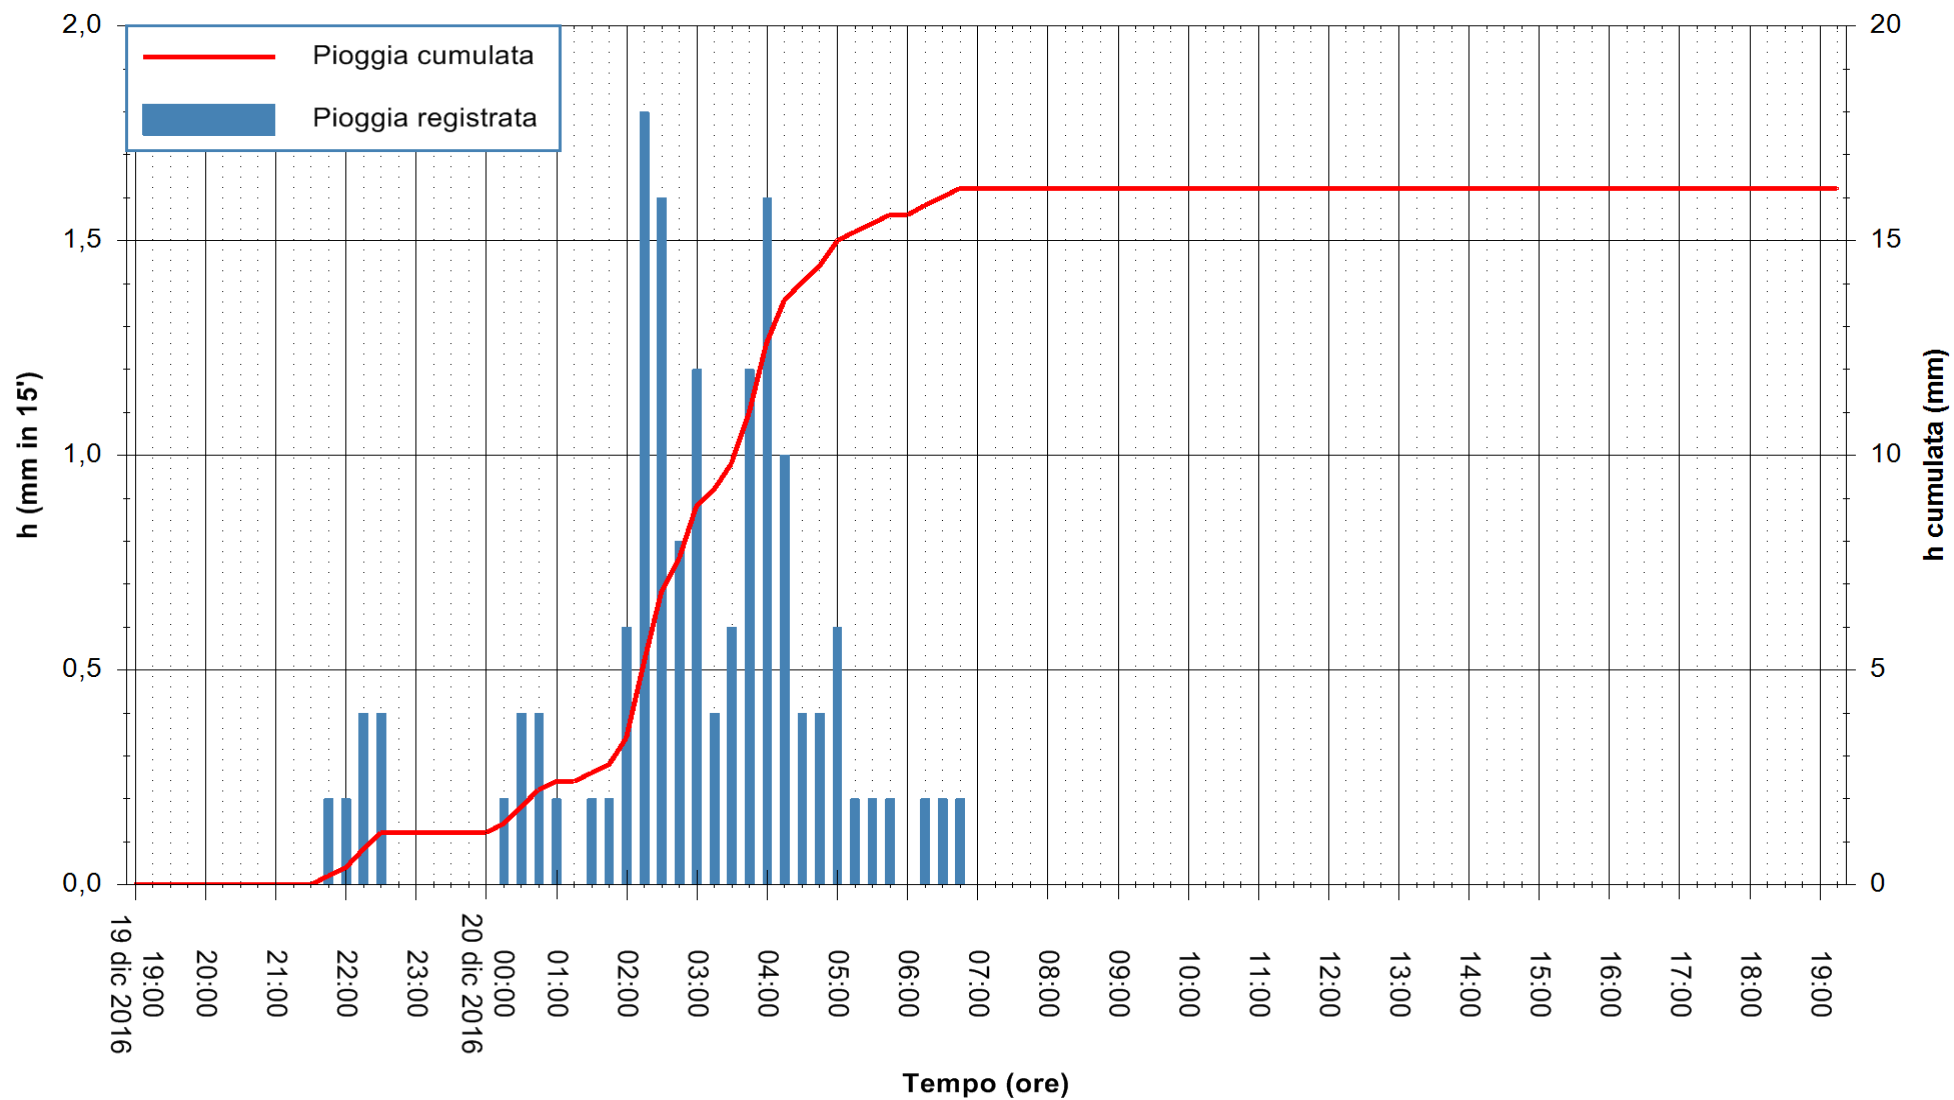

ARPAS
F.to il Dirigente Responsabile
Dott. Giuseppe Bianco

REGIONE AUTÒNOMA DE SARDIGNA
REGIONE AUTONOMA DELLA SARDEGNA

Stazione pluviometrica Siniscola
Area SU PRANU
Pioggia registrata nelle ultime 24 ore
Consultazione alle ore 20:11 del 20/12/2016

ARPAS
F.to il Dirigente Responsabile
Dott. Giuseppe Bianco

REGIONE AUTÒNOMA DE SARDIGNA
REGIONE AUTONOMA DELLA SARDEGNA

Stazione pluviometrica Punta Sebera
 Area PUNTA SEBERA
 Pioggia registrata nelle ultime 24 ore
 Consultazione alle ore 20:11 del 20/12/2016