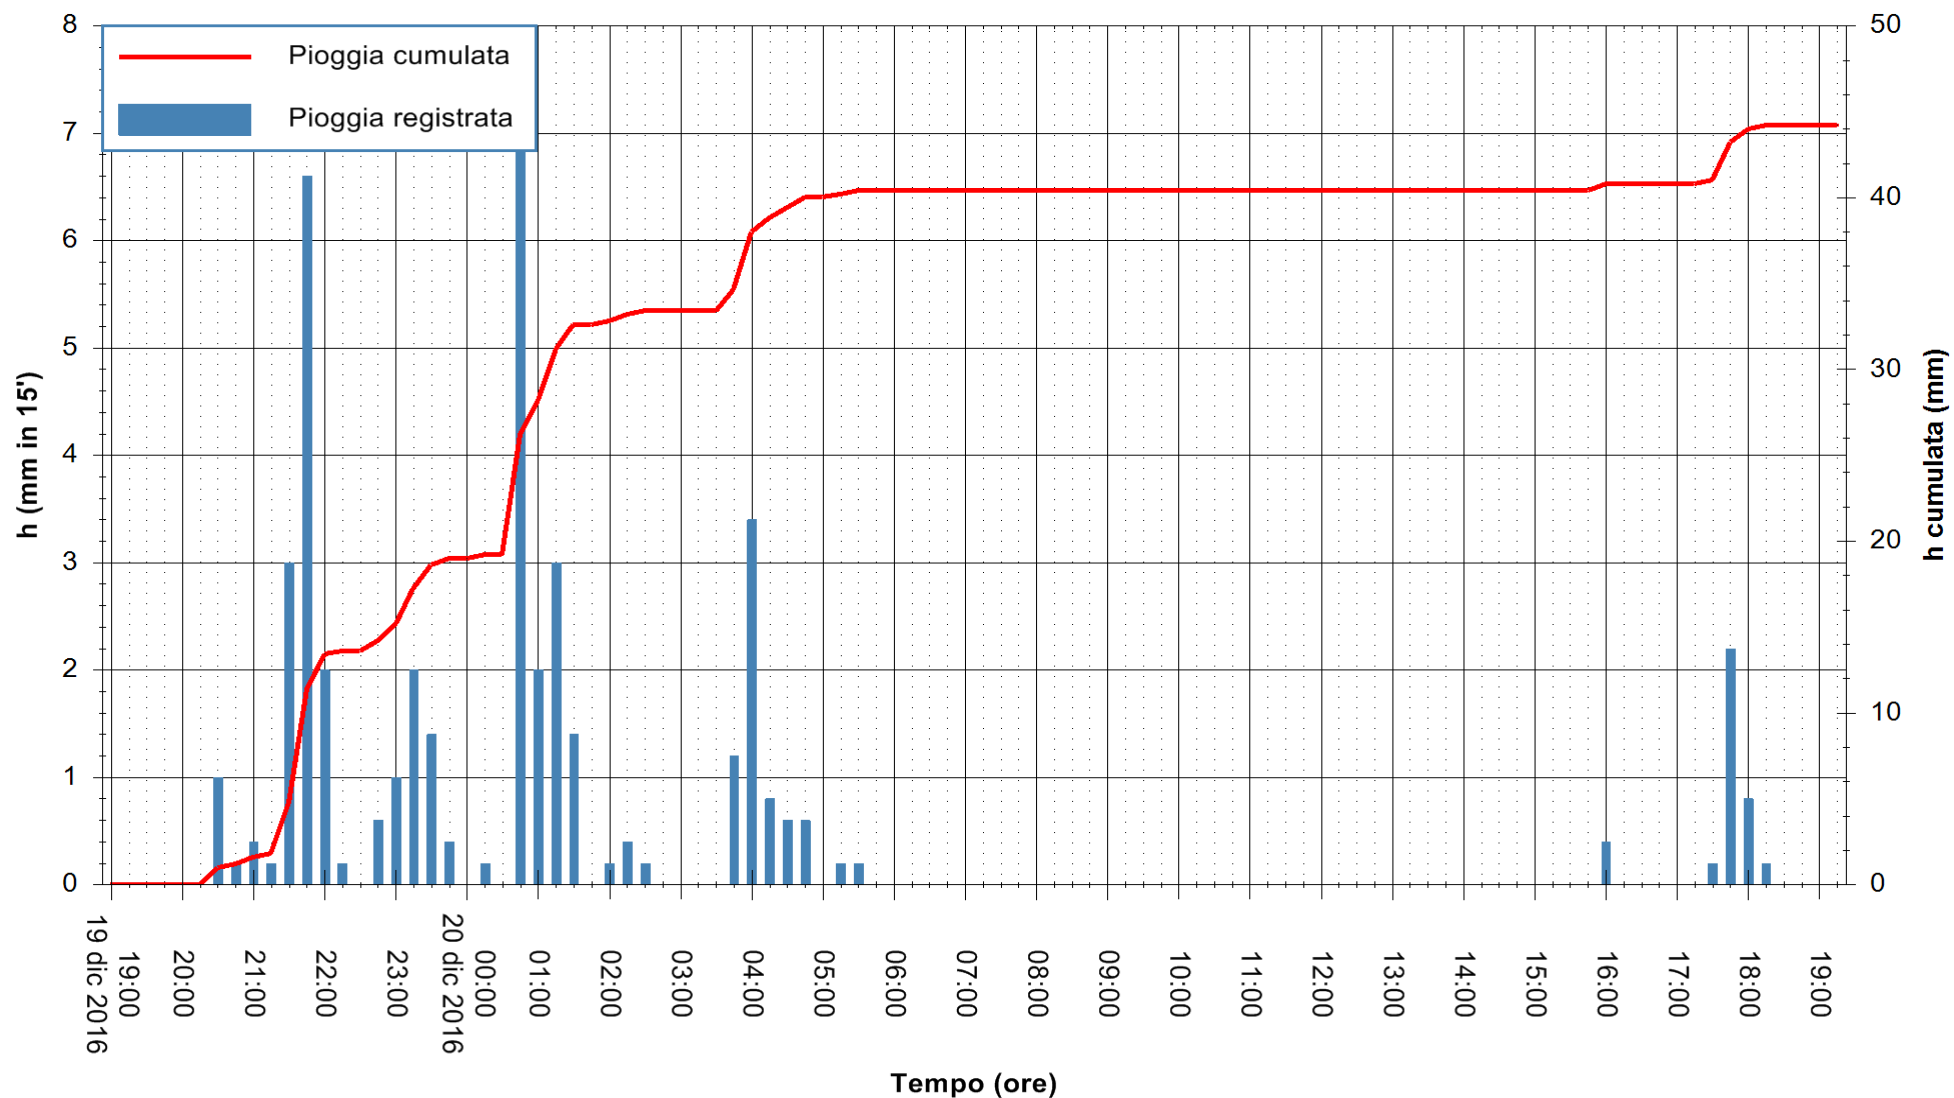

REGIONE AUTÒNOMA DE SARDIGNA
 REGIONE AUTONOMA DELLA SARDEGNA

Stazione pluviometrica Mannu di Porto Torres
Area PONTE MOLINU
Pioggia registrata nelle ultime 24 ore
Consultazione alle ore 20:11 del 20/12/2016

ARPAS
F.to il Dirigente Responsabile
Dott. Giuseppe Bianco

REGIONE AUTONOMA DE SARDIGNA
REGIONE AUTONOMA DELLA SARDEGNA

Stazione pluviometrica Pianu
Area PIANU 15
Pioggia registrata nelle ultime 24 ore
Consultazione alle ore 20:11 del 20/12/2016

ARPAS
F.to il Dirigente Responsabile
Dott. Giuseppe Bianco

REGIONE AUTÒNOMA DE SARDIGNA
REGIONE AUTONOMA DELLA SARDEGNA

Stazione pluviometrica Santa Lucia di Capoterra
Area S.LUCIA
Pioggia registrata nelle ultime 24 ore
Consultazione alle ore 20:11 del 20/12/2016