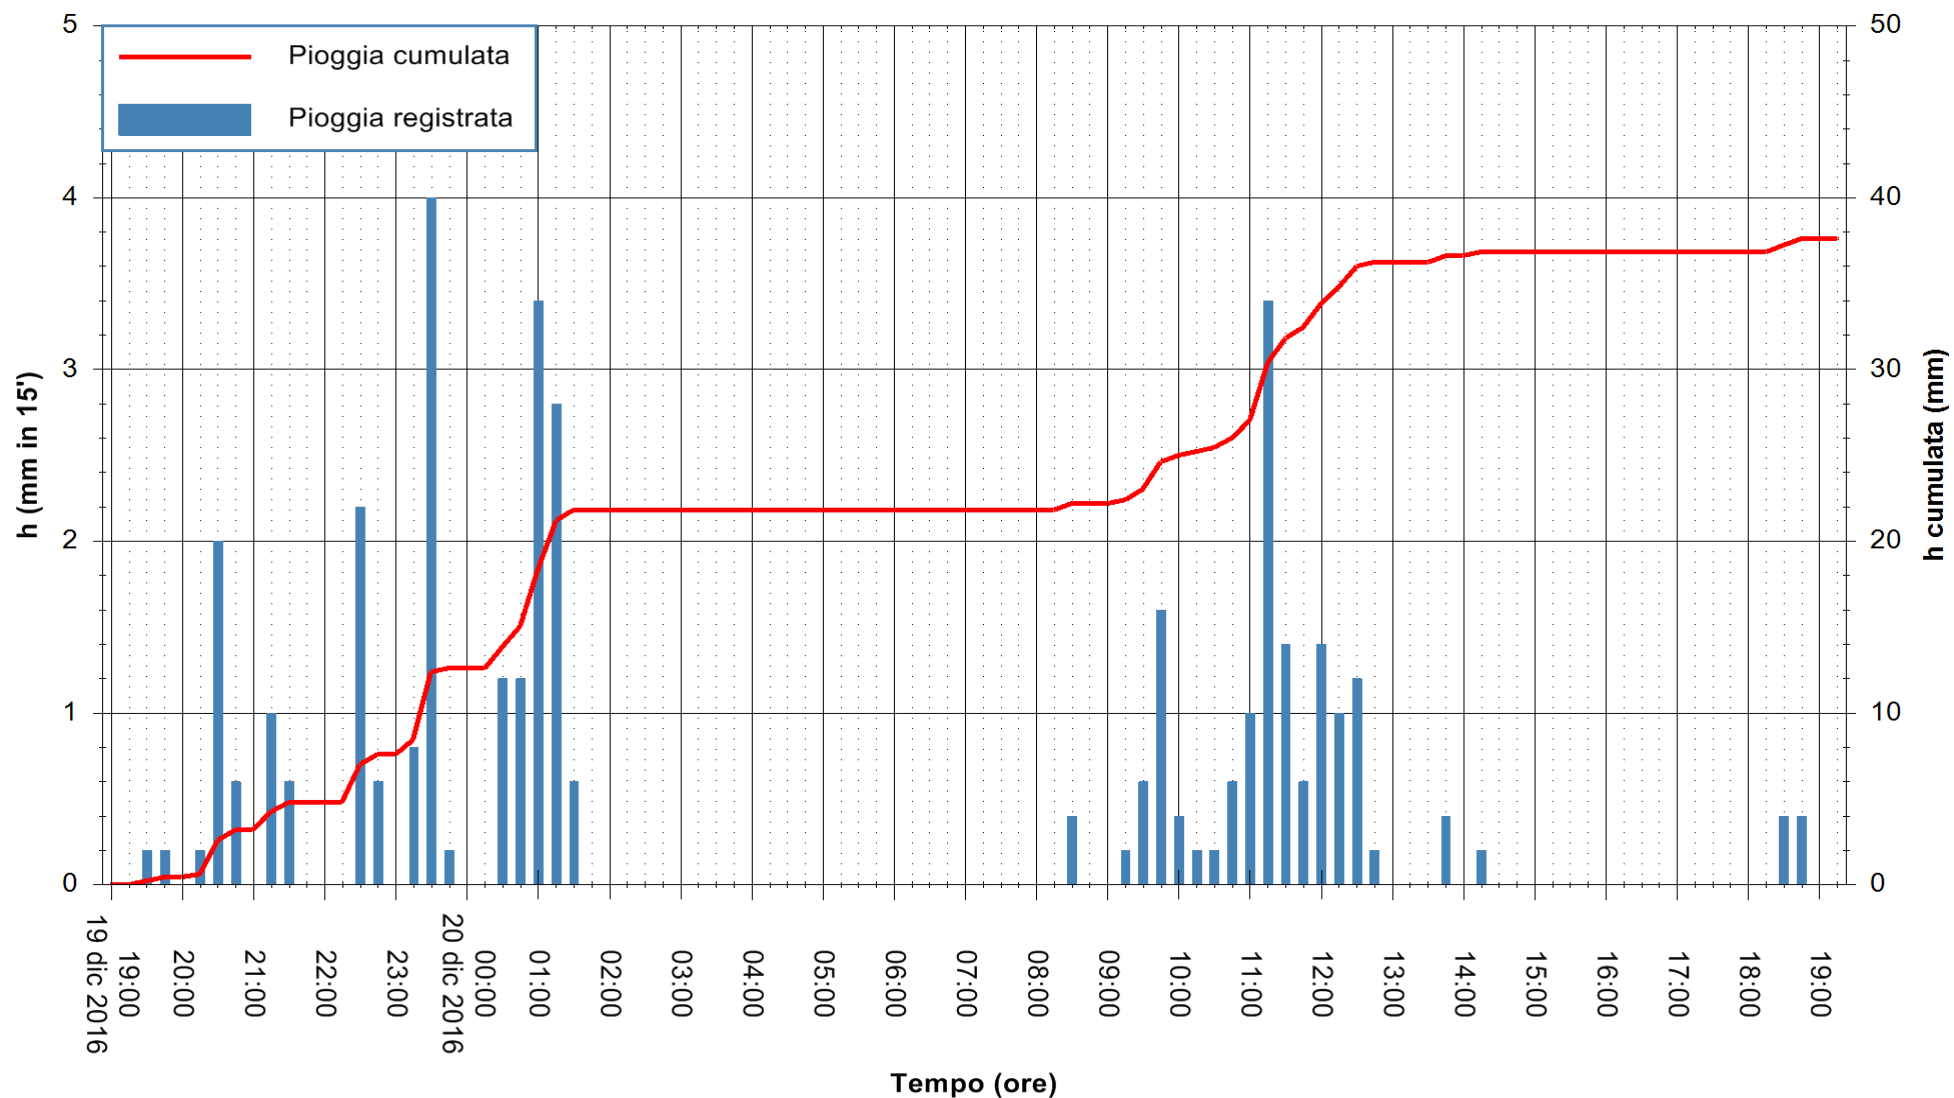

ARPAS
F.to il Dirigente Responsabile
Dott. Giuseppe Bianco

REGIONE AUTÒNOMA DE SARDIGNA
REGIONE AUTONOMA DELLA SARDEGNA

Stazione pluviometrica Santa Lucia di Capoterra
Area S.LUCIA
Pioggia registrata nelle ultime 24 ore
Consultazione alle ore 20:11 del 20/12/2016

ARPAS
F.to il Dirigente Responsabile
Dott. Giuseppe Bianco

REGIONE AUTÒNOMA DE SARDIGNA
REGIONE AUTONOMA DELLA SARDEGNA

Stazione pluviometrica Siniscola
Area SU PRANU
Pioggia registrata nelle ultime 24 ore
Consultazione alle ore 20:11 del 20/12/2016

ARPAS
F.to il Dirigente Responsabile
Dott. Giuseppe Bianco

REGIONE AUTÒNOMA DE SARDIGNA
REGIONE AUTONOMA DELLA SARDEGNA

Stazione pluviometrica Punta Sebera
 Area PUNTA SEBERA
 Pioggia registrata nelle ultime 24 ore
 Consultazione alle ore 20:11 del 20/12/2016