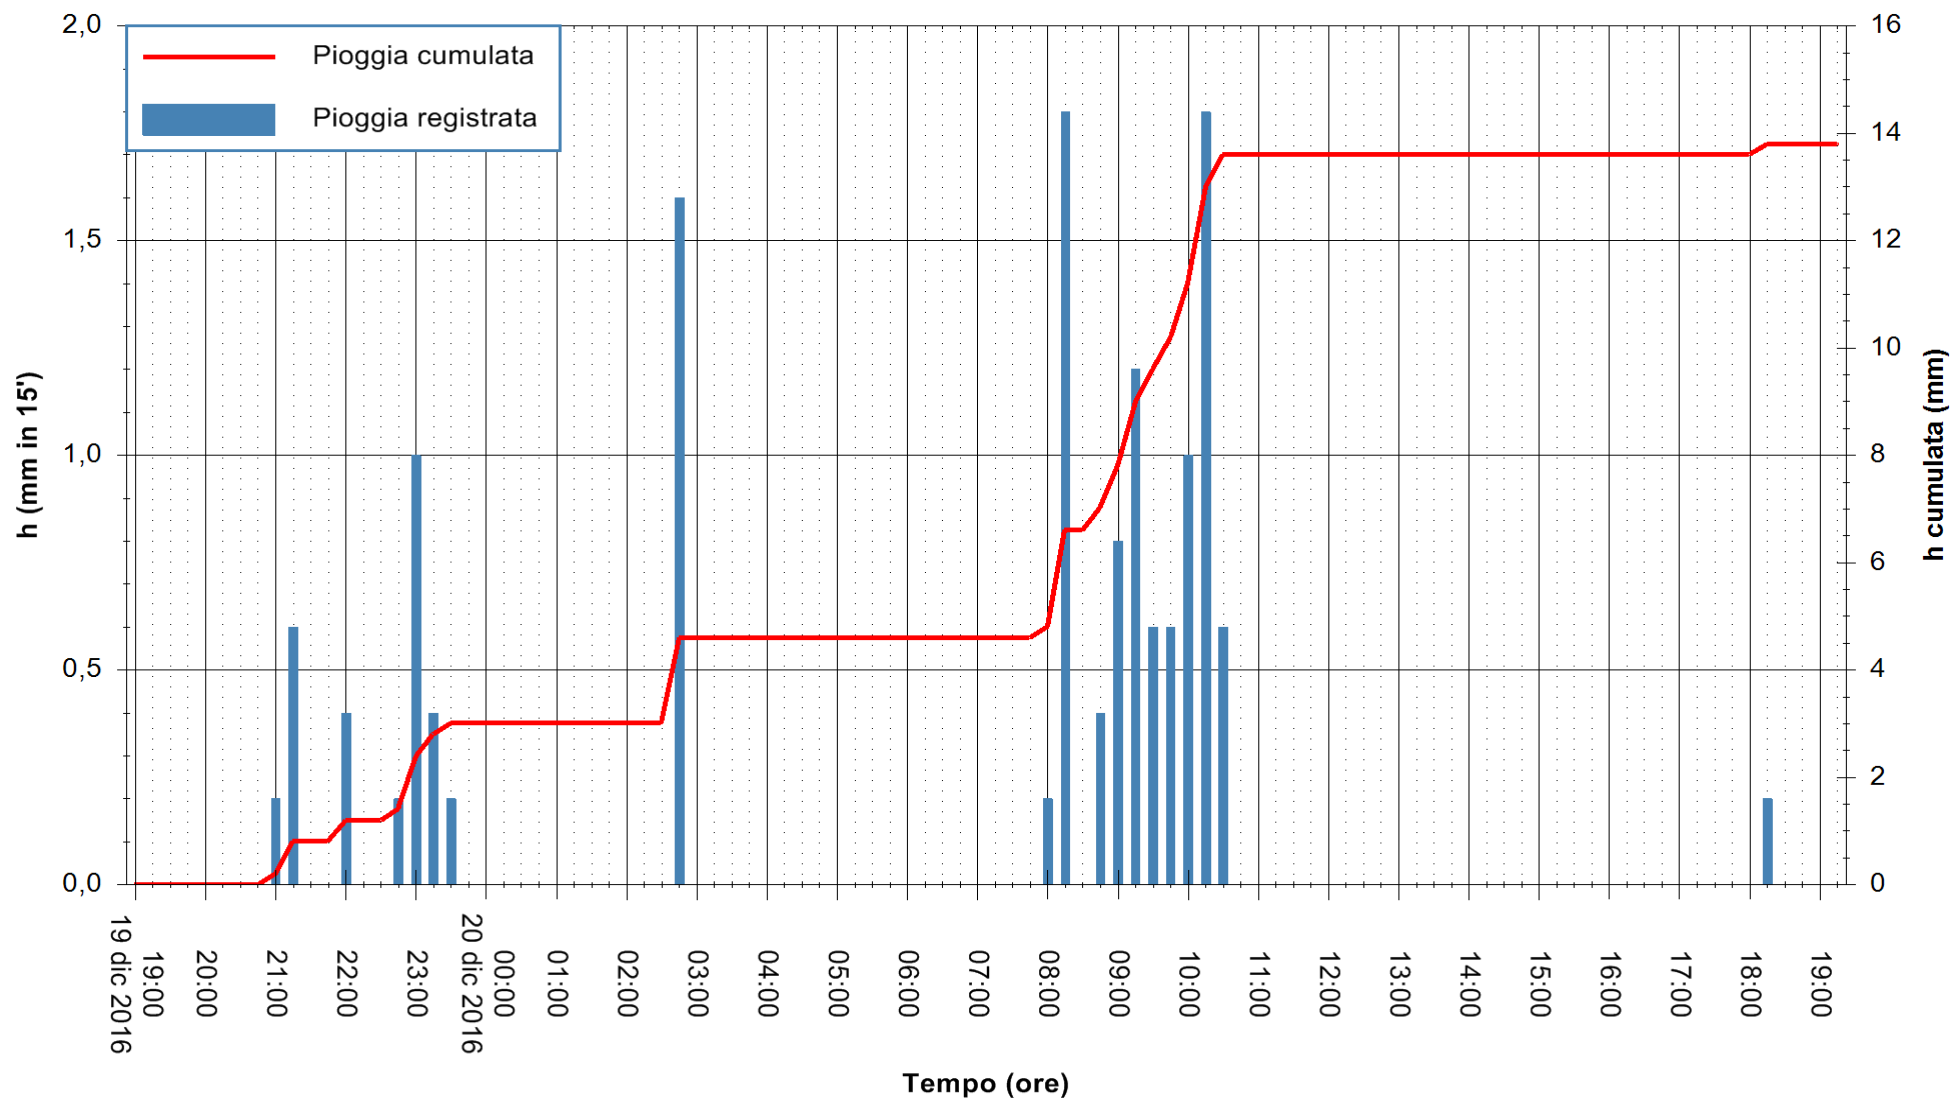

ARPAS
F.to il Dirigente Responsabile
Dott. Giuseppe Bianco

REGIONE AUTÒNOMA DE SARDIGNA
REGIONE AUTONOMA DELLA SARDEGNA

Stazione pluviometrica Santa Lucia di Capoterra
Area S.LUCIA
Pioggia registrata nelle ultime 24 ore
Consultazione alle ore 20:11 del 20/12/2016

ARPAS
F.to il Dirigente Responsabile
Dott. Giuseppe Bianco

REGIONE AUTÒNOMA DE SARDIGNA
REGIONE AUTONOMA DELLA SARDEGNA

Stazione pluviometrica Siniscola
Area SU PRANU
Pioggia registrata nelle ultime 24 ore
Consultazione alle ore 20:11 del 20/12/2016

ARPAS
F.to il Dirigente Responsabile
Dott. Giuseppe Bianco

REGIONE AUTÒNOMA DE SARDIGNA
REGIONE AUTONOMA DELLA SARDEGNA

Stazione pluviometrica Punta Sebera
 Area PUNTA SEBERA
 Pioggia registrata nelle ultime 24 ore
 Consultazione alle ore 20:11 del 20/12/2016