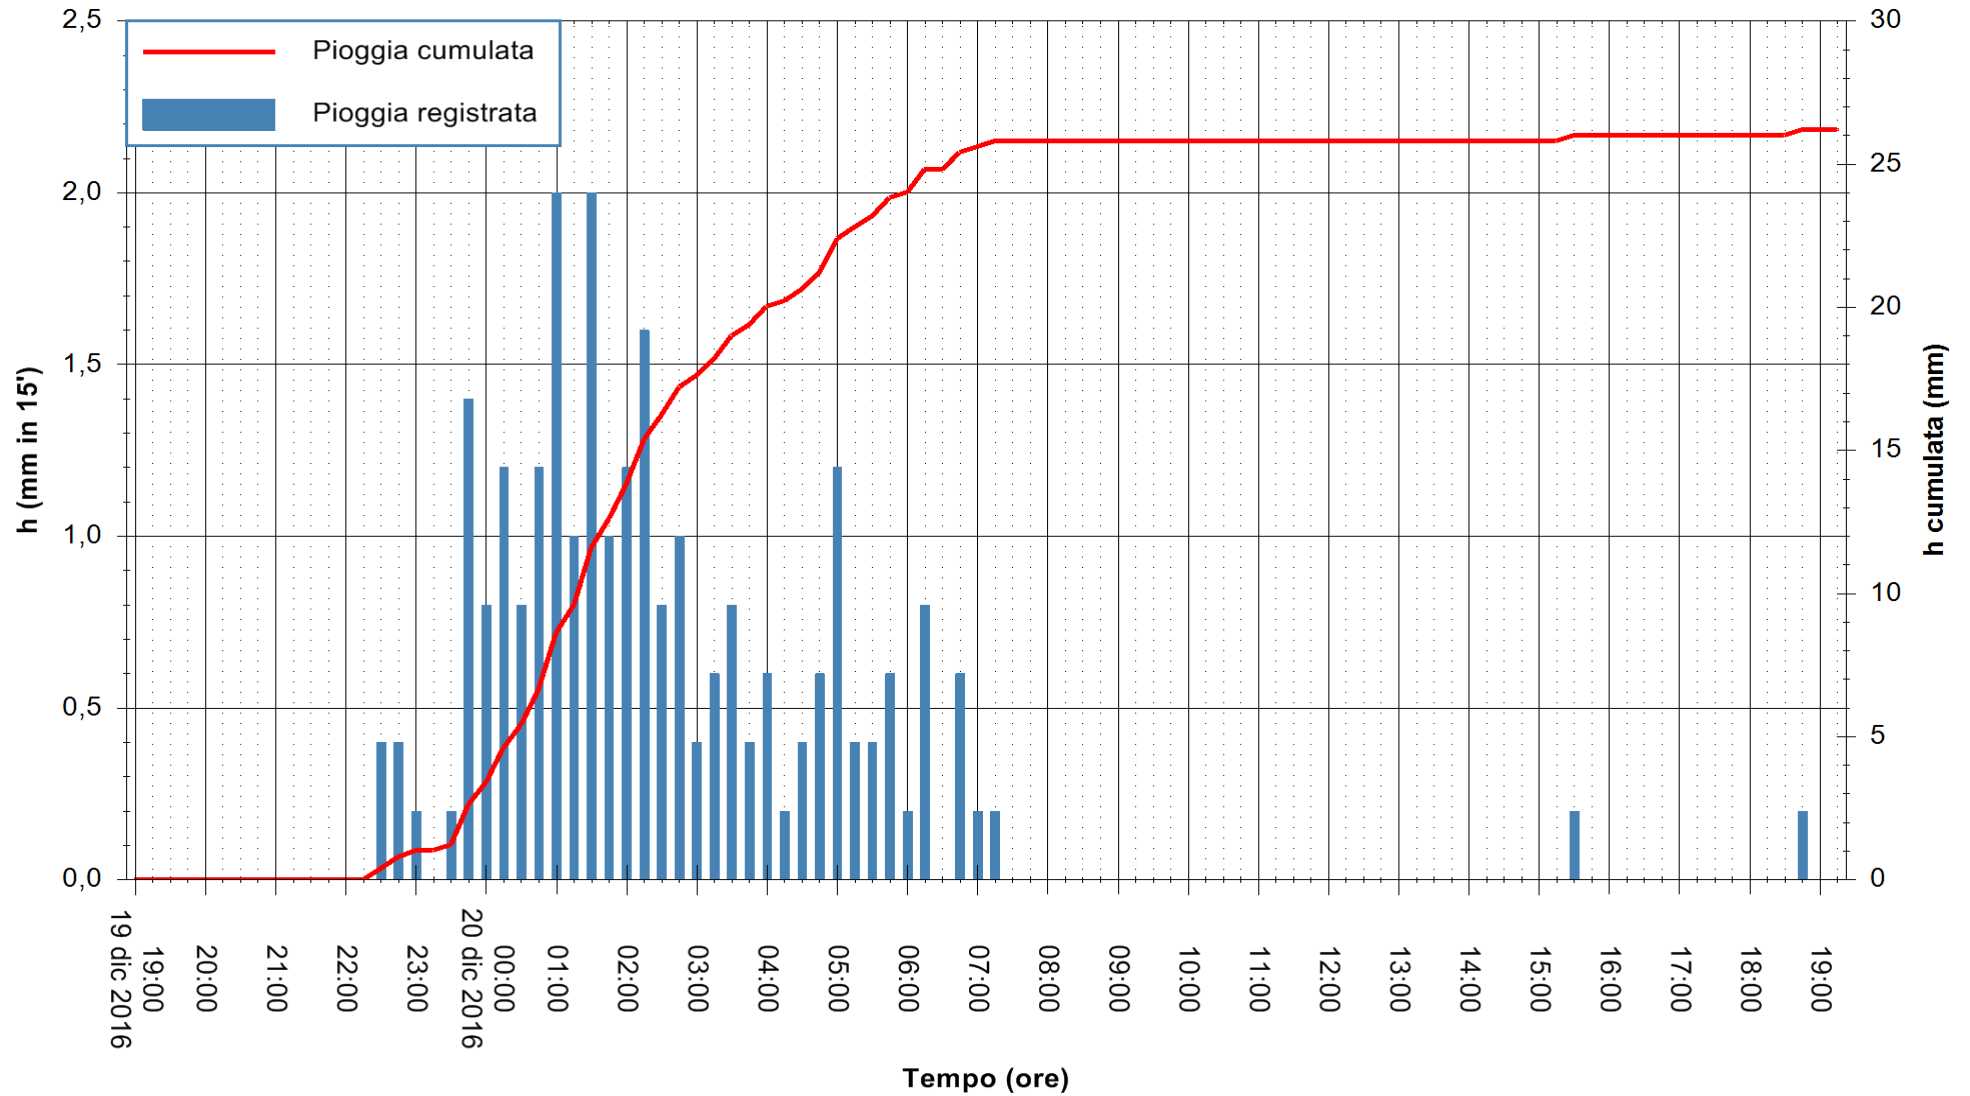

ARPAS
F.to il Dirigente Responsabile
Dott. Giuseppe Bianco

REGIONE AUTÒNOMA DE SARDIGNA
REGIONE AUTONOMA DELLA SARDEGNA

Stazione pluviometrica Siniscola
Area SU PRANU
Pioggia registrata nelle ultime 24 ore
Consultazione alle ore 20:11 del 20/12/2016

ARPAS
F.to il Dirigente Responsabile
Dott. Giuseppe Bianco

REGIONE AUTÒNOMA DE SARDIGNA
REGIONE AUTONOMA DELLA SARDEGNA

Stazione pluviometrica Punta Sebera
 Area PUNTA SEBERA
 Pioggia registrata nelle ultime 24 ore
 Consultazione alle ore 20:11 del 20/12/2016