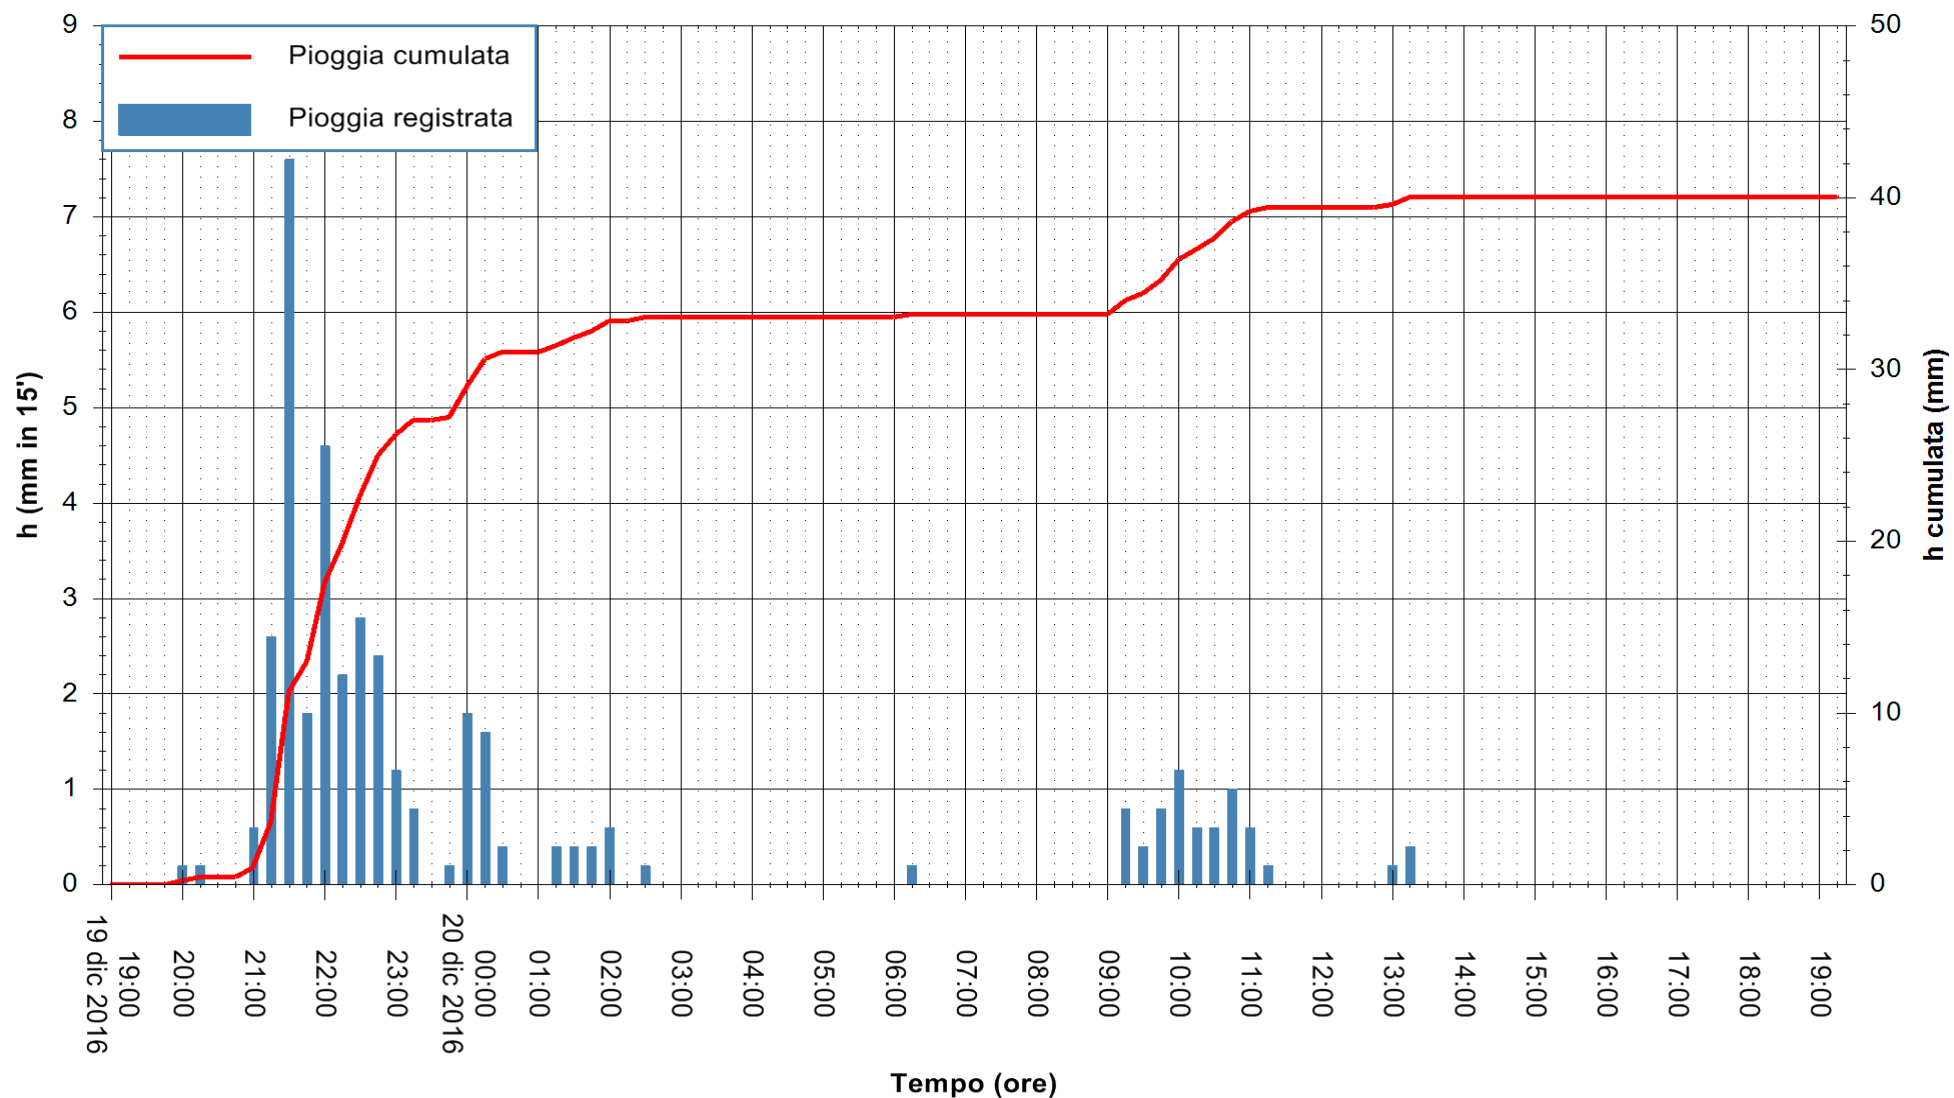

Stazione pluviometrica Fluminimannu a Decimomannu
 Area DECIMOMANNU
 Pioggia registrata nelle ultime 24 ore
 Consultazione alle ore 20:11 del 20/12/2016

ARPAS
 F.to il Dirigente Responsabile
 Dott. Giuseppe Bianco

REGIONE AUTÒNOMA DE SARDIGNA
 REGIONE AUTONOMA DELLA SARDEGNA

Stazione pluviometrica Mannu di Porto Torres
Area PONTE MOLINU
Pioggia registrata nelle ultime 24 ore
Consultazione alle ore 20:11 del 20/12/2016

ARPAS
F.to il Dirigente Responsabile
Dott. Giuseppe Bianco

REGIONE AUTONOMA DE SARDIGNA
REGIONE AUTONOMA DELLA SARDEGNA

Stazione pluviometrica Pianu
Area PIANU 15
Pioggia registrata nelle ultime 24 ore
Consultazione alle ore 20:11 del 20/12/2016

ARPAS
F.to il Dirigente Responsabile
Dott. Giuseppe Bianco

REGIONE AUTÒNOMA DE SARDIGNA
REGIONE AUTONOMA DELLA SARDEGNA

Stazione pluviometrica Santa Lucia di Capoterra
Area S.LUCIA
Pioggia registrata nelle ultime 24 ore
Consultazione alle ore 20:11 del 20/12/2016