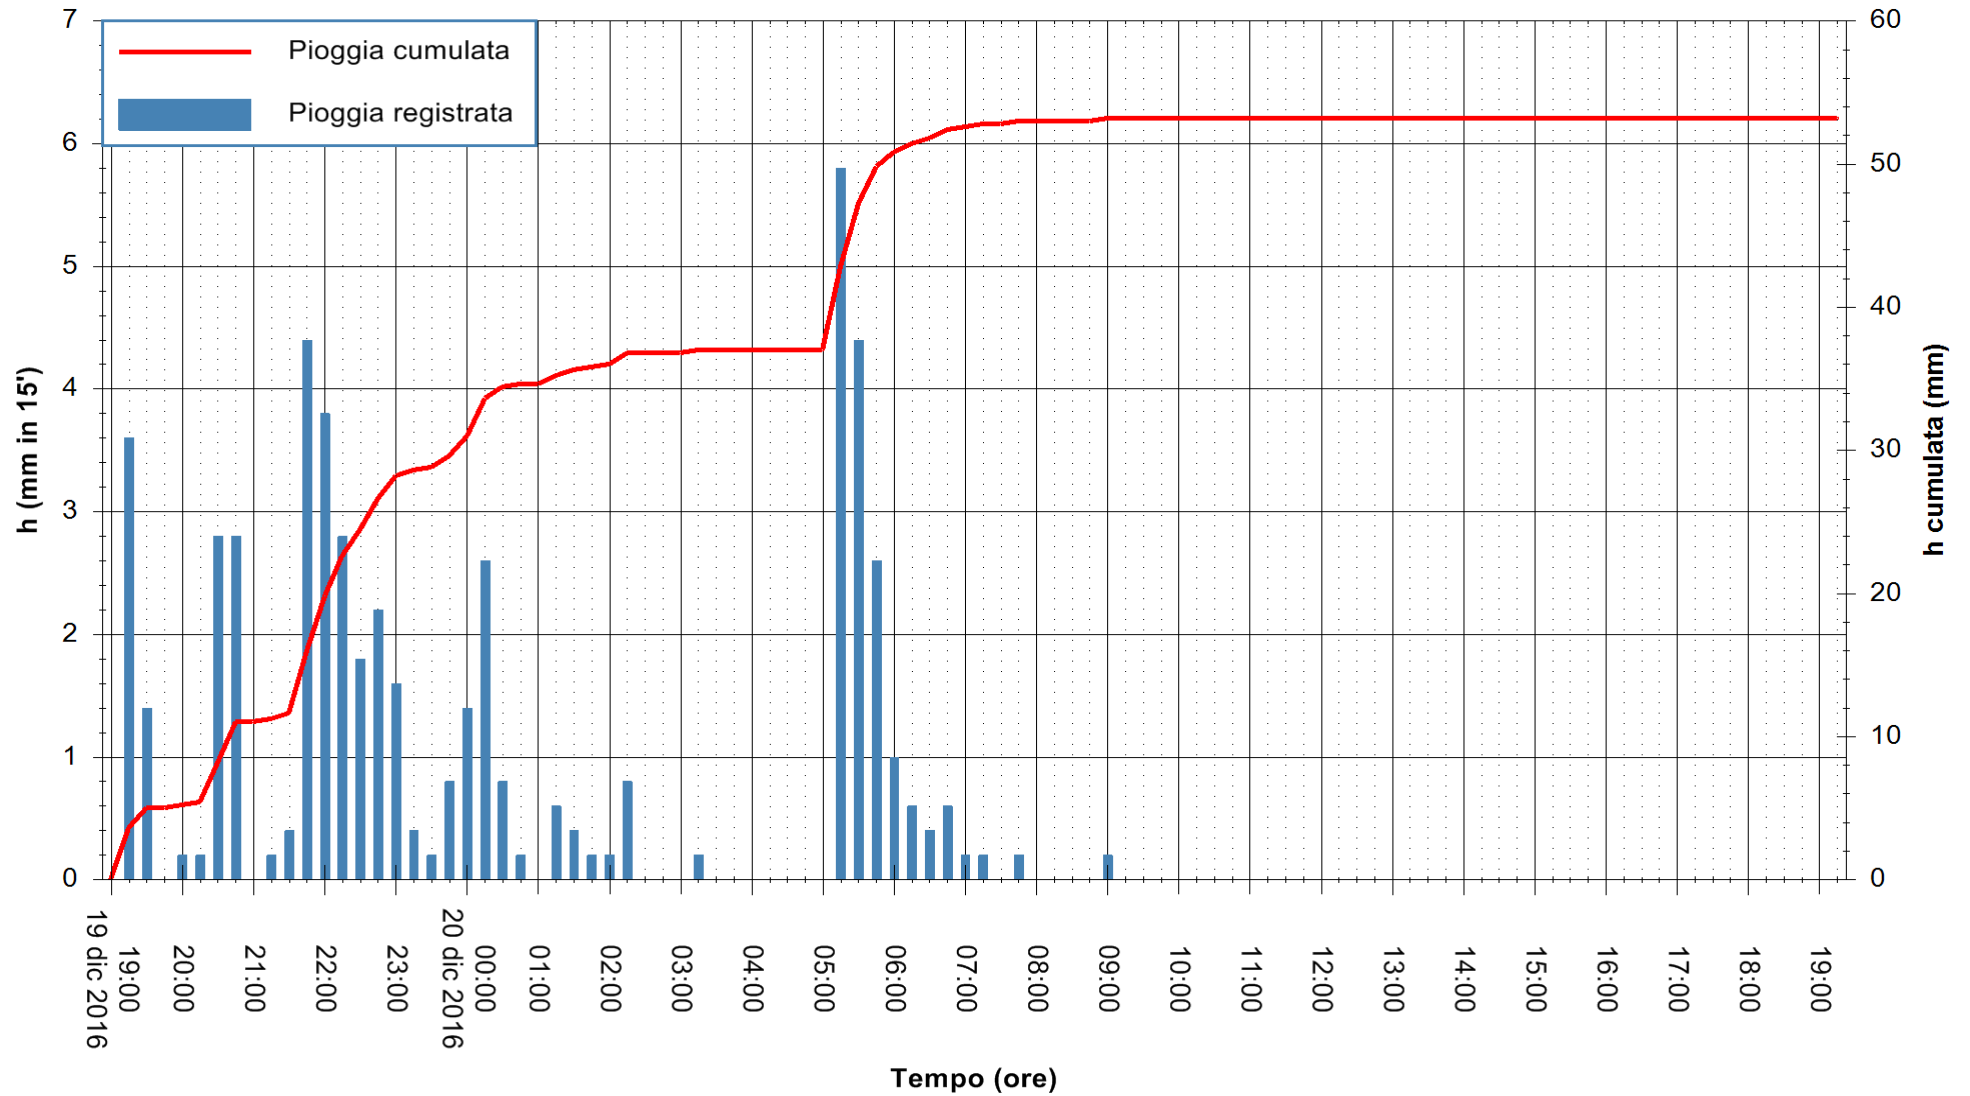

ARPAS
F.to il Dirigente Responsabile
Dott. Giuseppe Bianco

REGIONE AUTÒNOMA DE SARDIGNA
REGIONE AUTONOMA DELLA SARDEGNA

Stazione pluviometrica Siniscola
Area SU PRANU
Pioggia registrata nelle ultime 24 ore
Consultazione alle ore 20:11 del 20/12/2016

ARPAS
F.to il Dirigente Responsabile
Dott. Giuseppe Bianco

REGIONE AUTÒNOMA DE SARDIGNA
REGIONE AUTONOMA DELLA SARDEGNA

Stazione pluviometrica Punta Sebera
 Area PUNTA SEBERA
 Pioggia registrata nelle ultime 24 ore
 Consultazione alle ore 20:11 del 20/12/2016