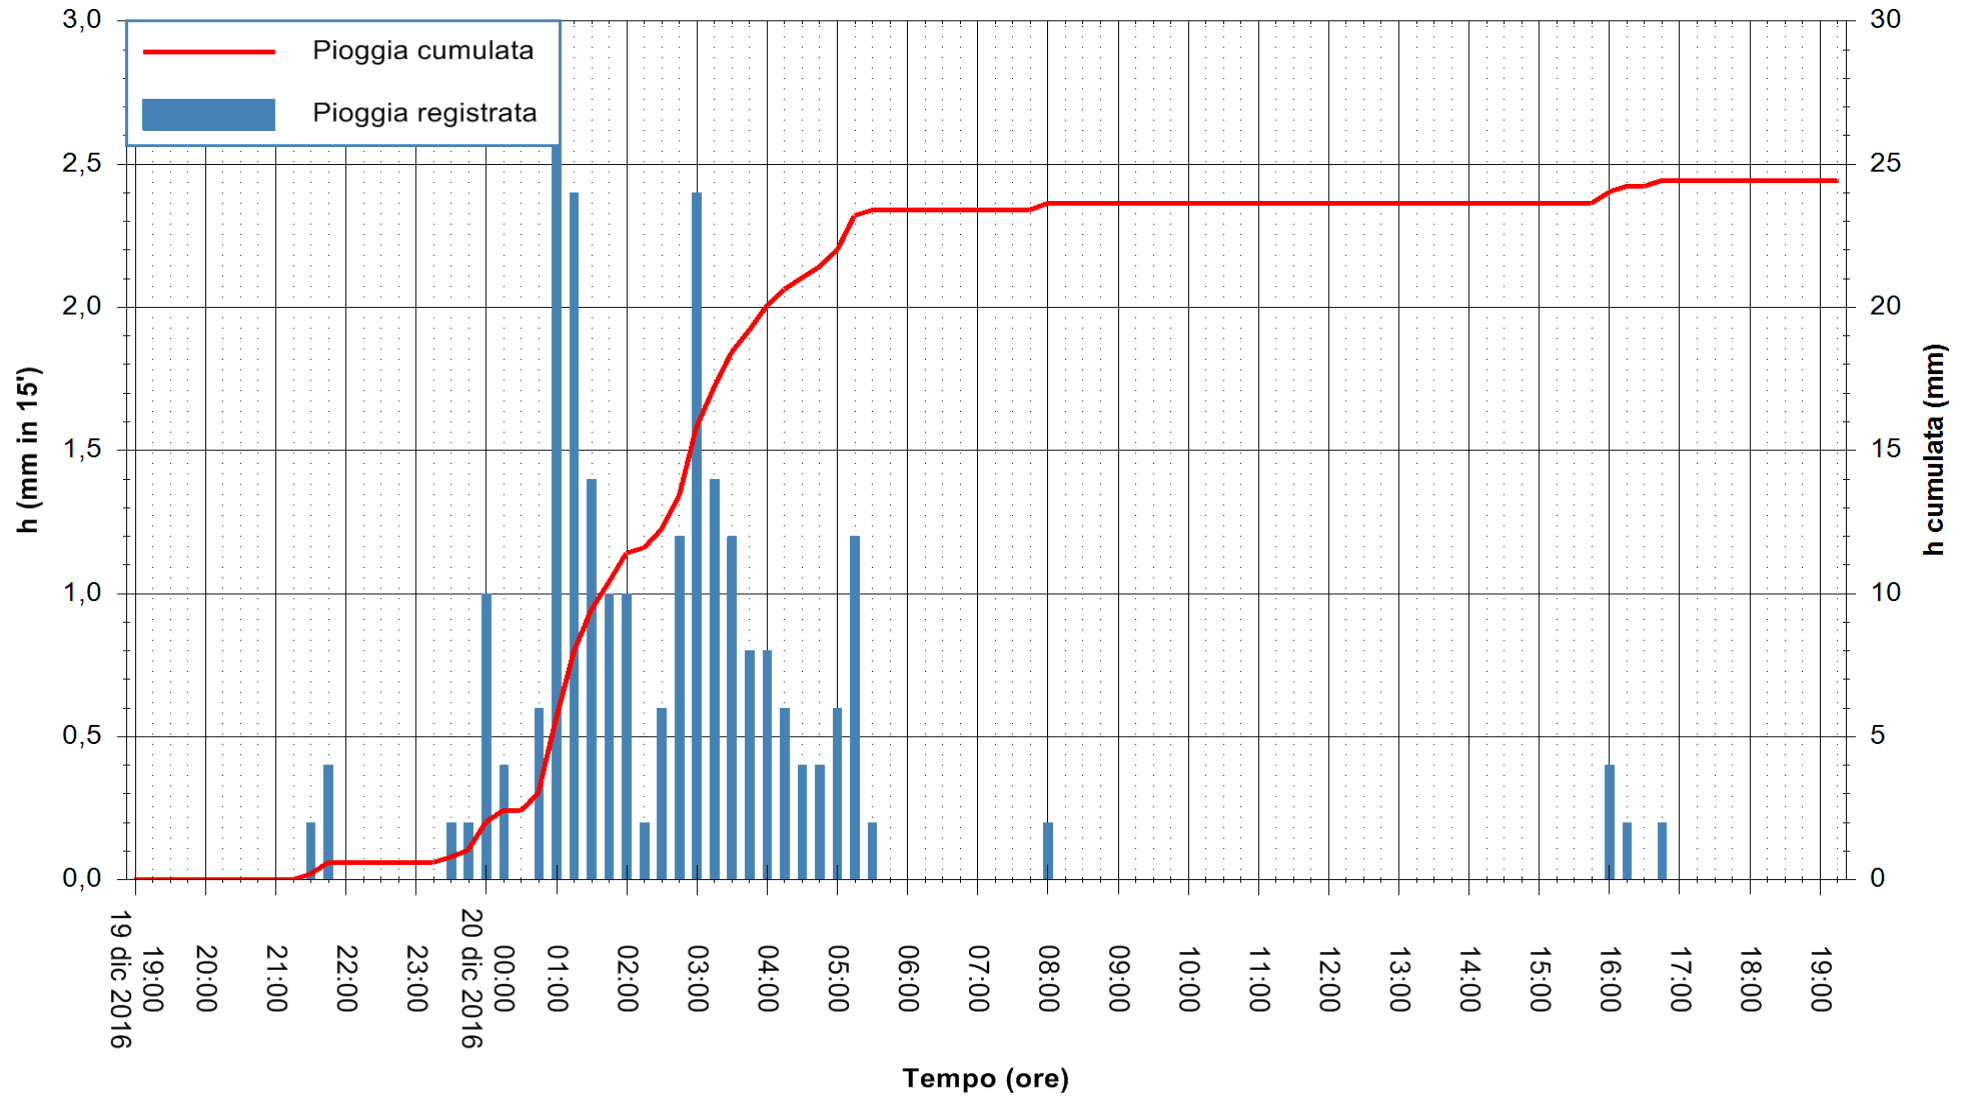

REGIONE AUTÒNOMA DE SARDIGNA
 REGIONE AUTONOMA DELLA SARDEGNA

Stazione pluviometrica Mannu di Porto Torres
Area PONTE MOLINU
Pioggia registrata nelle ultime 24 ore
Consultazione alle ore 20:11 del 20/12/2016

ARPAS
F.to il Dirigente Responsabile
Dott. Giuseppe Bianco

REGIONE AUTONOMA DE SARDIGNA
REGIONE AUTONOMA DELLA SARDEGNA

Stazione pluviometrica Pianu
Area PIANU 15
Pioggia registrata nelle ultime 24 ore
Consultazione alle ore 20:11 del 20/12/2016

ARPAS
F.to il Dirigente Responsabile
Dott. Giuseppe Bianco

REGIONE AUTÒNOMA DE SARDIGNA
REGIONE AUTONOMA DELLA SARDEGNA

Stazione pluviometrica Santa Lucia di Capoterra
Area S.LUCIA
Pioggia registrata nelle ultime 24 ore
Consultazione alle ore 20:11 del 20/12/2016

ARPAS
F.to il Dirigente Responsabile
Dott. Giuseppe Bianco

REGIONE AUTÒNOMA DE SARDIGNA
REGIONE AUTONOMA DELLA SARDEGNA

Stazione pluviometrica Punta Sebera
 Area PUNTA SEBERA
 Pioggia registrata nelle ultime 24 ore
 Consultazione alle ore 20:11 del 20/12/2016