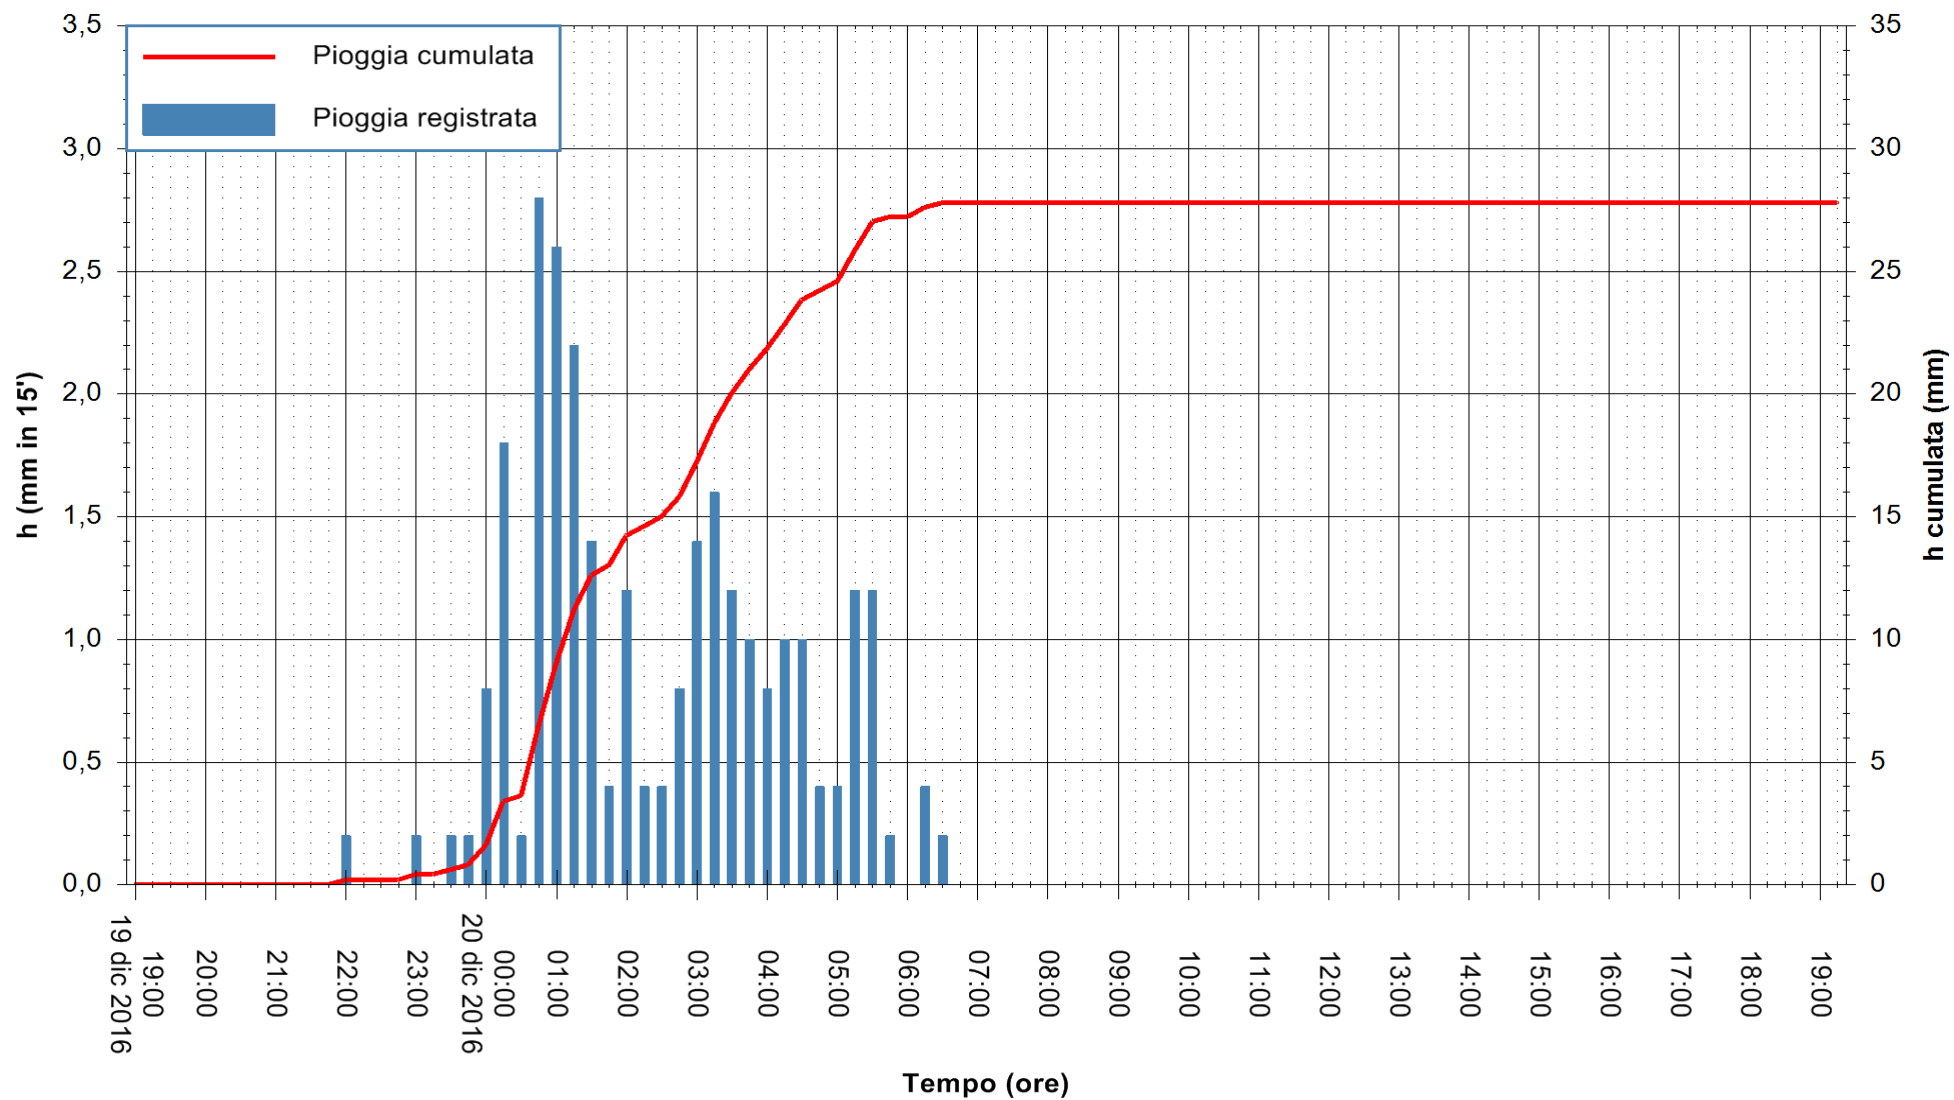

Stazione pluviometrica Mannu di Porto Torres
Area PONTE MOLINU
Pioggia registrata nelle ultime 24 ore
Consultazione alle ore 20:11 del 20/12/2016

ARPAS
F.to il Dirigente Responsabile
Dott. Giuseppe Bianco

REGIONE AUTONOMA DE SARDIGNA
REGIONE AUTONOMA DELLA SARDEGNA