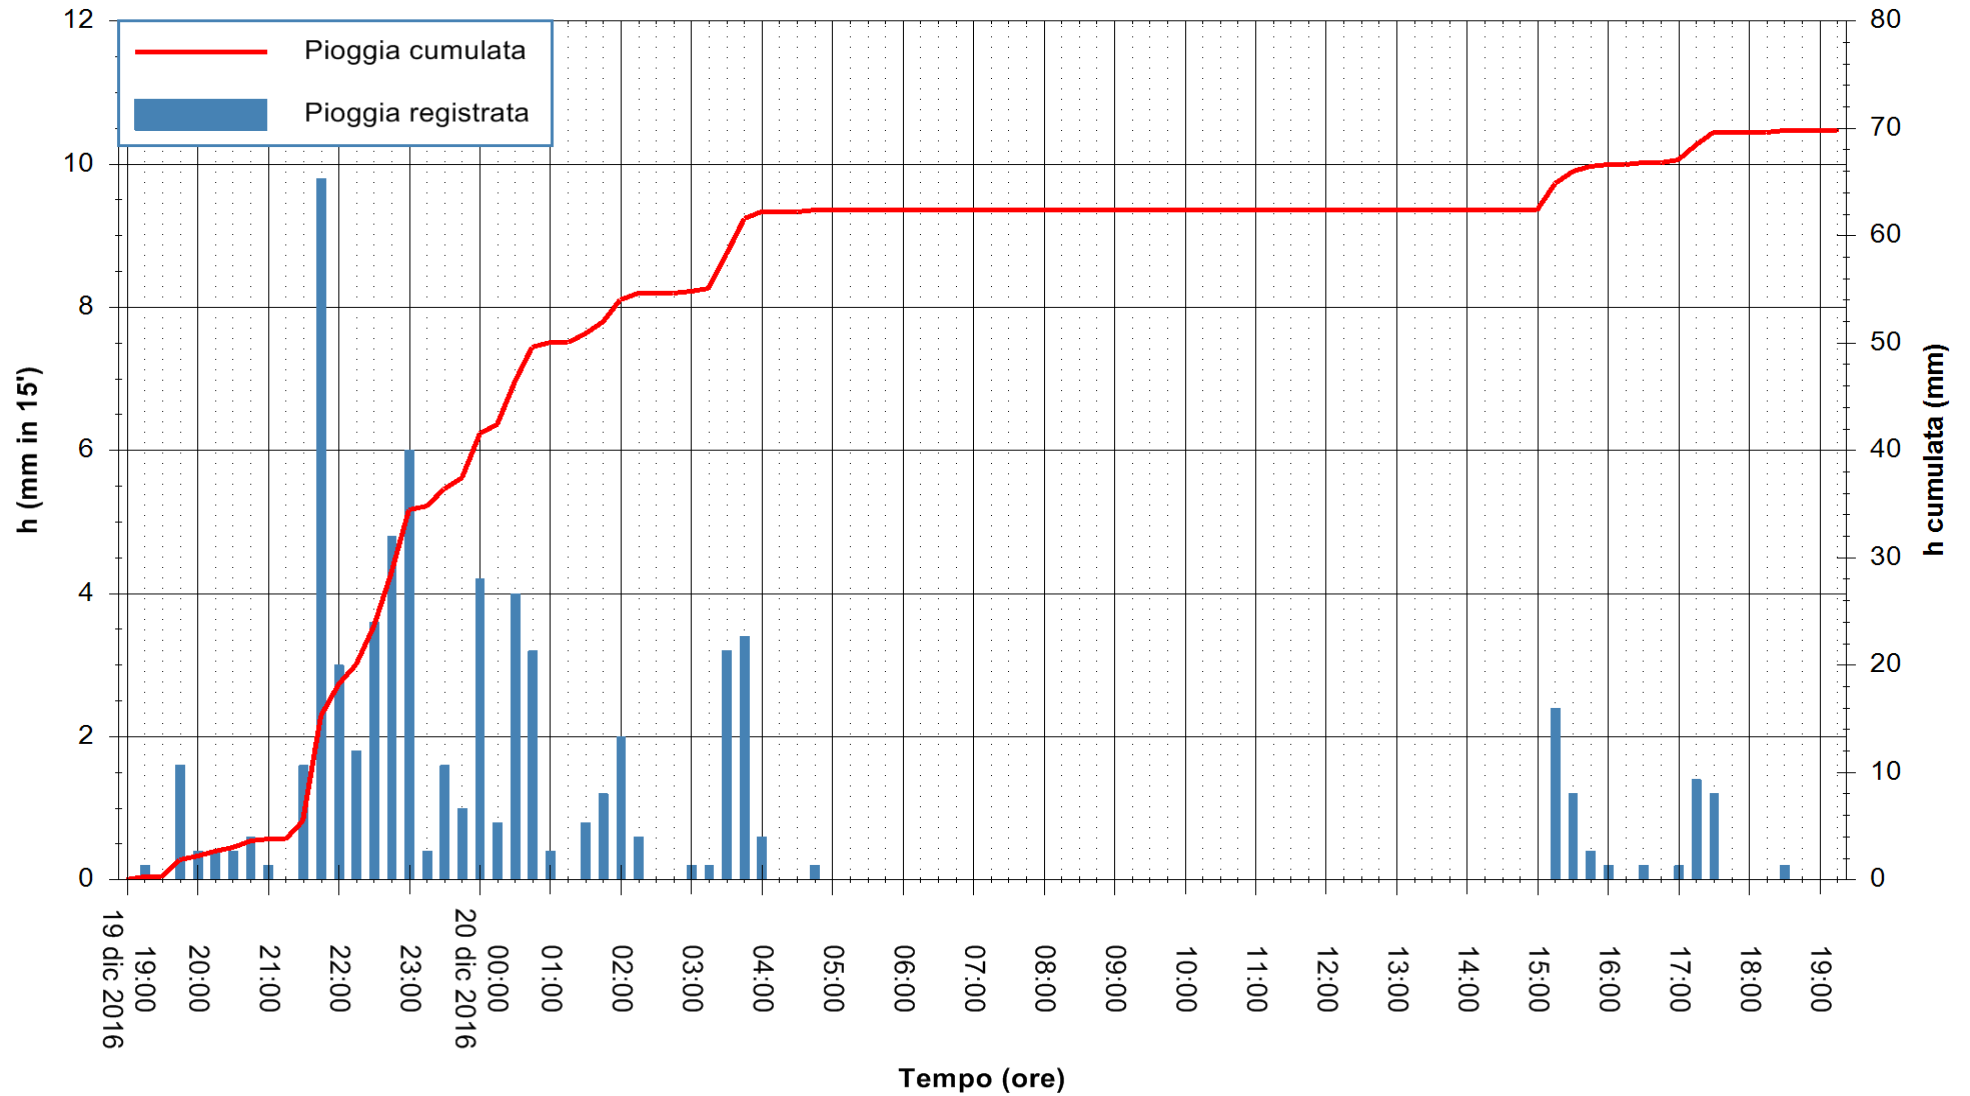

ARPAS
F.to il Dirigente Responsabile
Dott. Giuseppe Bianco

REGIONE AUTÒNOMA DE SARDIGNA
REGIONE AUTONOMA DELLA SARDEGNA

Stazione pluviometrica Santa Lucia di Capoterra
Area S.LUCIA
Pioggia registrata nelle ultime 24 ore
Consultazione alle ore 20:11 del 20/12/2016

ARPAS
F.to il Dirigente Responsabile
Dott. Giuseppe Bianco

REGIONE AUTÒNOMA DE SARDIGNA
REGIONE AUTONOMA DELLA SARDEGNA

Stazione pluviometrica Siniscola
Area SU PRANU
Pioggia registrata nelle ultime 24 ore
Consultazione alle ore 20:11 del 20/12/2016

ARPAS
F.to il Dirigente Responsabile
Dott. Giuseppe Bianco

REGIONE AUTÒNOMA DE SARDIGNA
REGIONE AUTONOMA DELLA SARDEGNA

Stazione pluviometrica Punta Sebera
 Area PUNTA SEBERA
 Pioggia registrata nelle ultime 24 ore
 Consultazione alle ore 20:11 del 20/12/2016