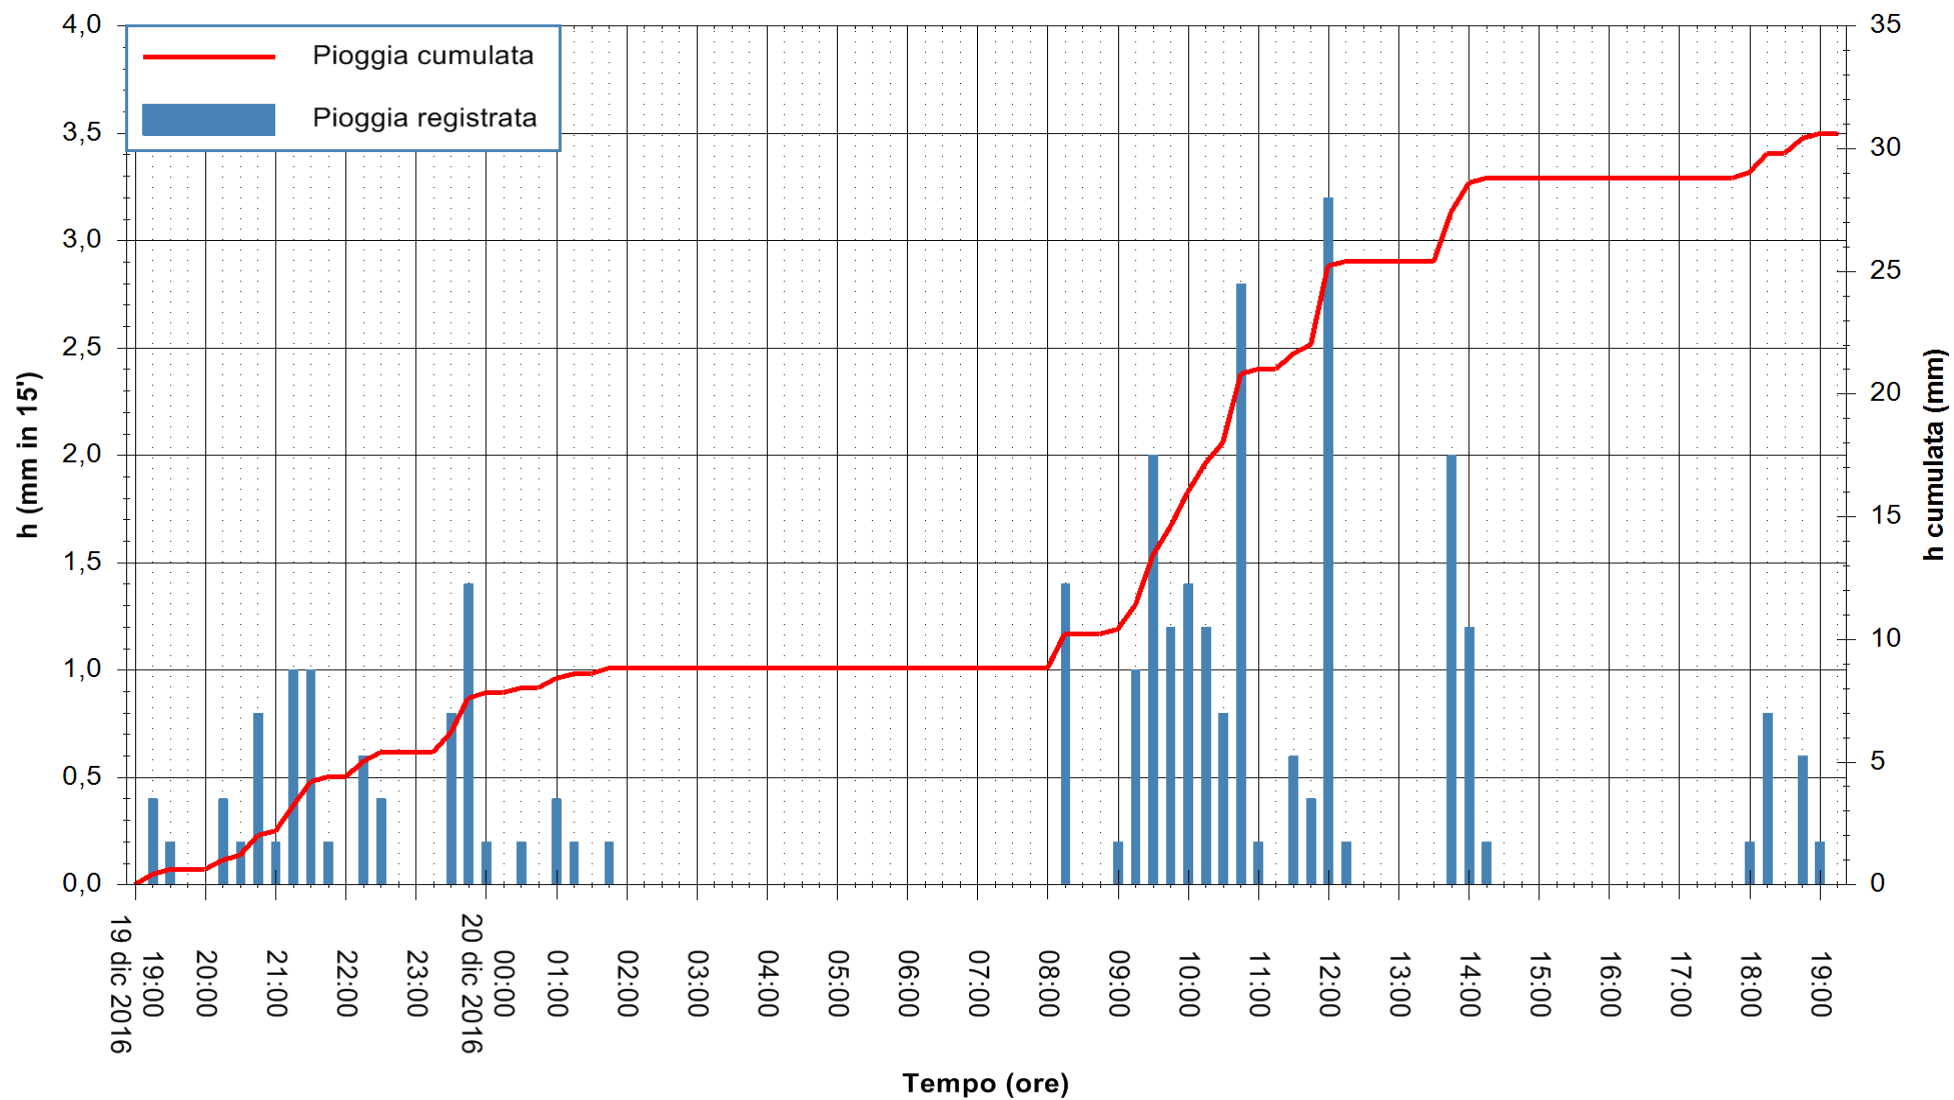

ARPAS
F.to il Dirigente Responsabile
Dott. Giuseppe Bianco

REGIONE AUTÒNOMA DE SARDIGNA
REGIONE AUTONOMA DELLA SARDEGNA

Stazione pluviometrica Santa Lucia di Capoterra
Area S.LUCIA
Pioggia registrata nelle ultime 24 ore
Consultazione alle ore 20:11 del 20/12/2016

ARPAS
F.to il Dirigente Responsabile
Dott. Giuseppe Bianco

REGIONE AUTÒNOMA DE SARDIGNA
REGIONE AUTONOMA DELLA SARDEGNA

Stazione pluviometrica Punta Sebera
 Area PUNTA SEBERA
 Pioggia registrata nelle ultime 24 ore
 Consultazione alle ore 20:11 del 20/12/2016