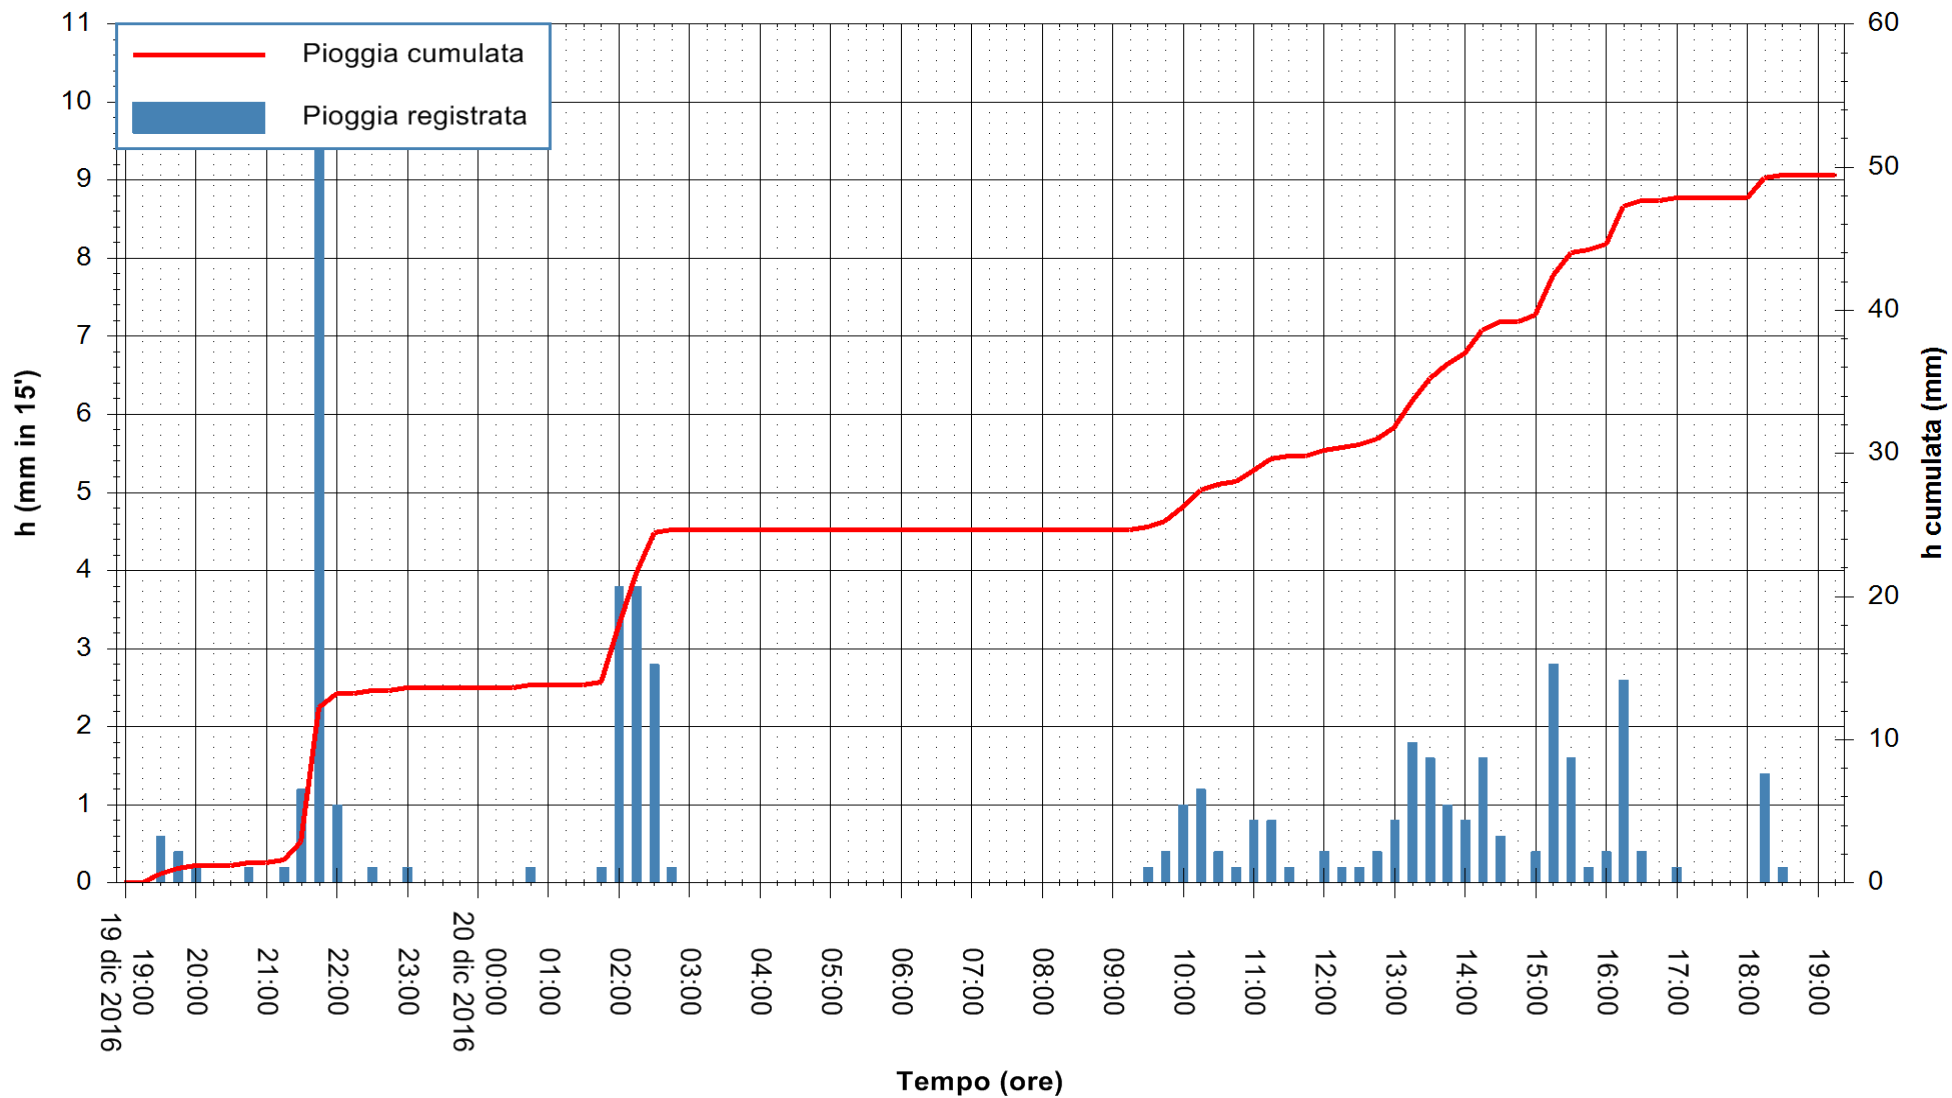

ARPAS
F.to il Dirigente Responsabile
Dott. Giuseppe Bianco

REGIONE AUTÒNOMA DE SARDIGNA
REGIONE AUTONOMA DELLA SARDEGNA

Stazione pluviometrica Siniscola
Area SU PRANU
Pioggia registrata nelle ultime 24 ore
Consultazione alle ore 20:11 del 20/12/2016

ARPAS
F.to il Dirigente Responsabile
Dott. Giuseppe Bianco

REGIONE AUTÒNOMA DE SARDIGNA
REGIONE AUTONOMA DELLA SARDEGNA

Stazione pluviometrica Punta Sebera
 Area PUNTA SEBERA
 Pioggia registrata nelle ultime 24 ore
 Consultazione alle ore 20:11 del 20/12/2016