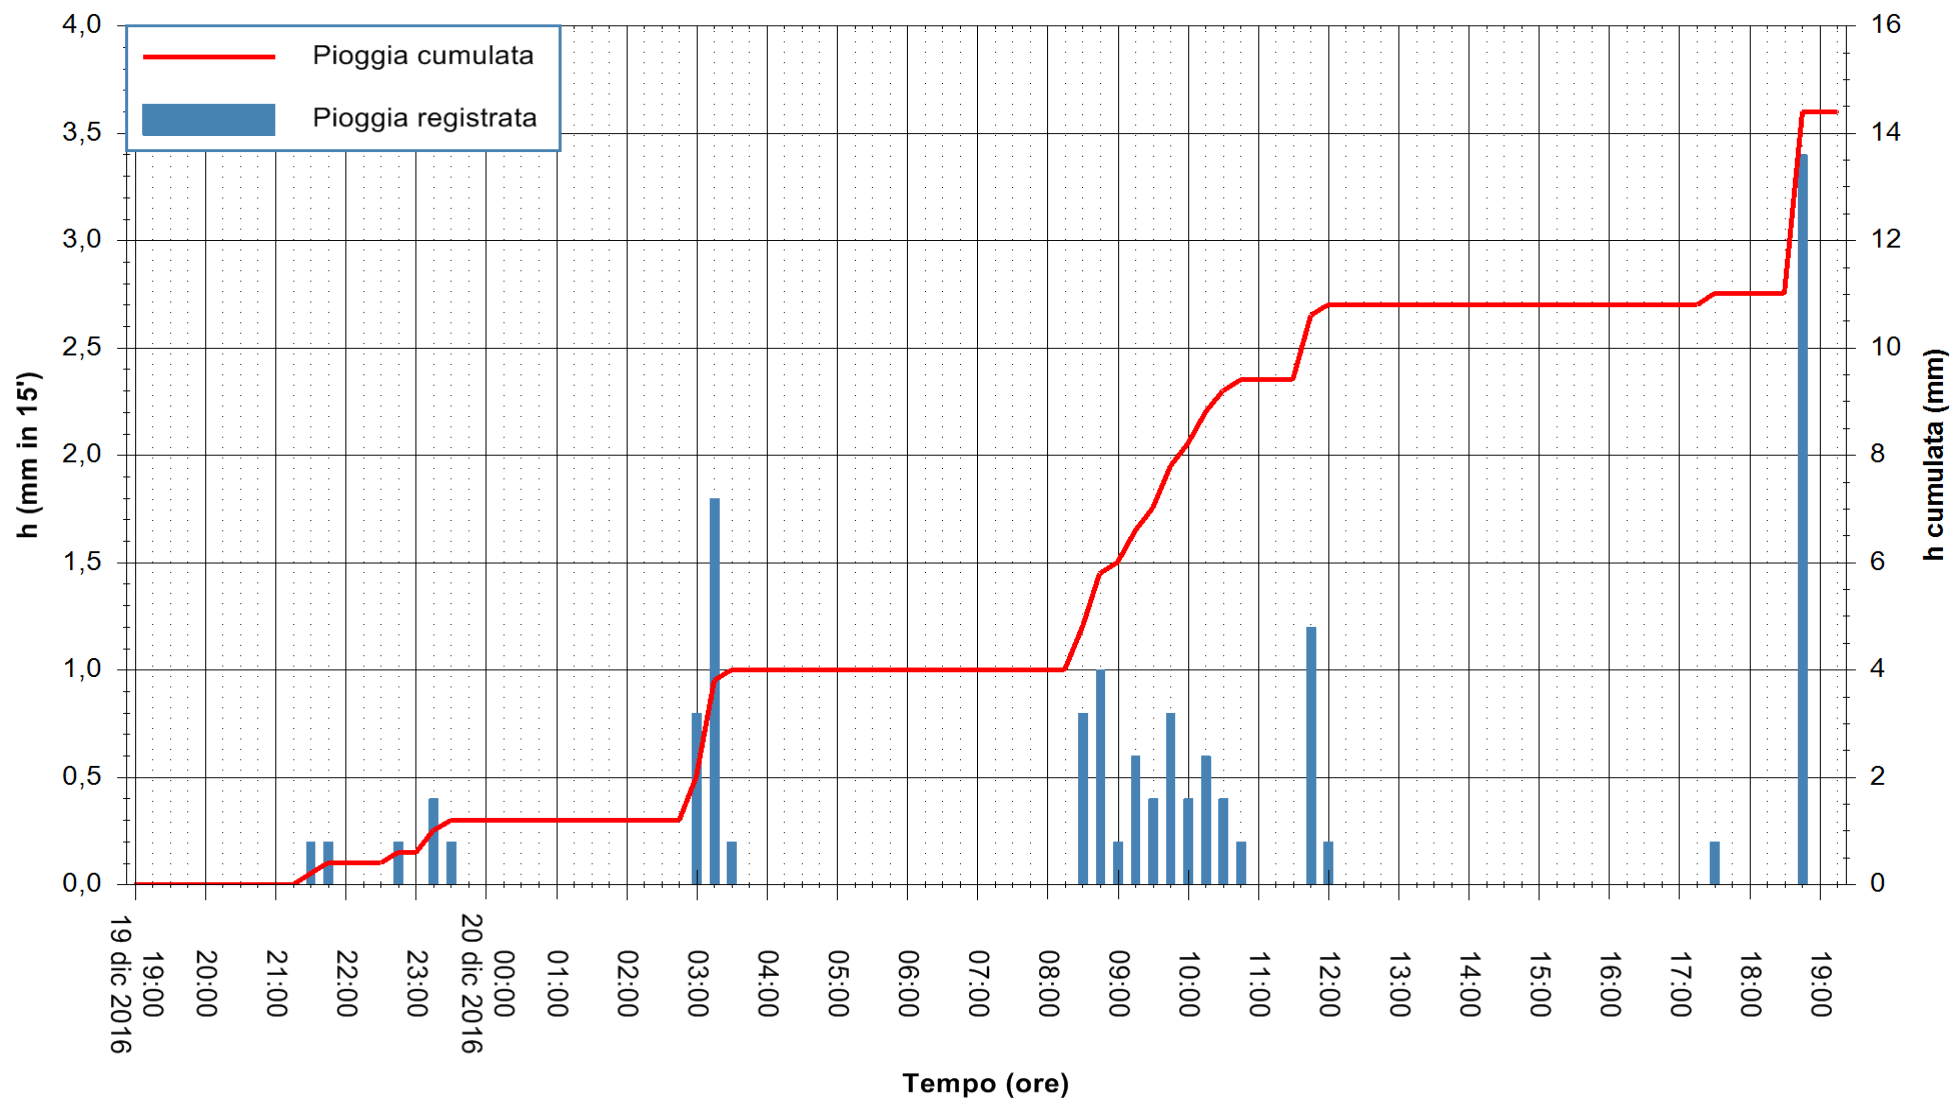

ARPAS
F.to il Dirigente Responsabile
Dott. Giuseppe Bianco

REGIONE AUTÒNOMA DE SARDIGNA
REGIONE AUTONOMA DELLA SARDEGNA

Stazione pluviometrica Siniscola
Area SU PRANU
Pioggia registrata nelle ultime 24 ore
Consultazione alle ore 20:11 del 20/12/2016

ARPAS
F.to il Dirigente Responsabile
Dott. Giuseppe Bianco

REGIONE AUTÒNOMA DE SARDIGNA
REGIONE AUTONOMA DELLA SARDEGNA

Stazione pluviometrica Punta Sebera
 Area PUNTA SEBERA
 Pioggia registrata nelle ultime 24 ore
 Consultazione alle ore 20:11 del 20/12/2016