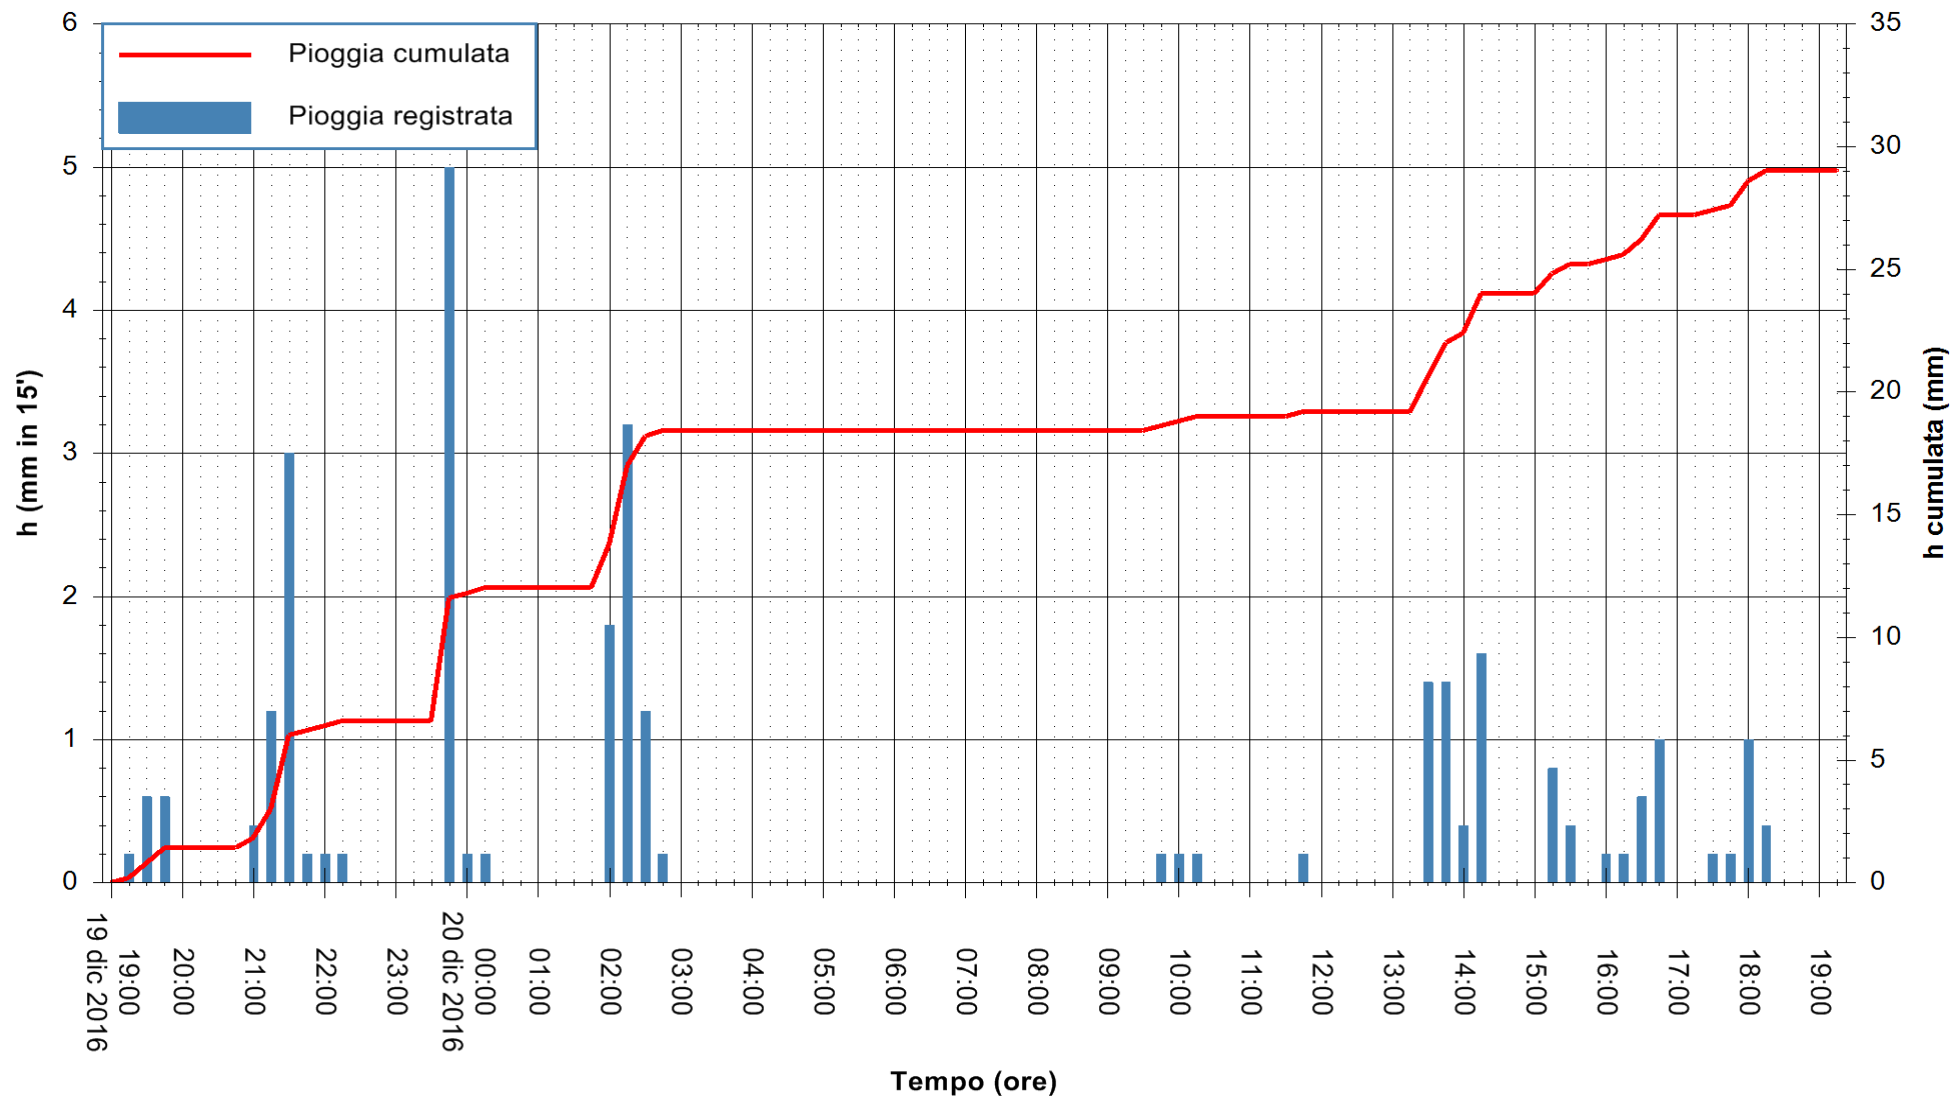

ARPAS
F.to il Dirigente Responsabile
Dott. Giuseppe Bianco

REGIONE AUTÒNOMA DE SARDIGNA
REGIONE AUTONOMA DELLA SARDEGNA

Stazione pluviometrica Siniscola
Area SU PRANU
Pioggia registrata nelle ultime 24 ore
Consultazione alle ore 20:11 del 20/12/2016

ARPAS
F.to il Dirigente Responsabile
Dott. Giuseppe Bianco

REGIONE AUTÒNOMA DE SARDIGNA
REGIONE AUTONOMA DELLA SARDEGNA

Stazione pluviometrica Punta Sebera
 Area PUNTA SEBERA
 Pioggia registrata nelle ultime 24 ore
 Consultazione alle ore 20:11 del 20/12/2016