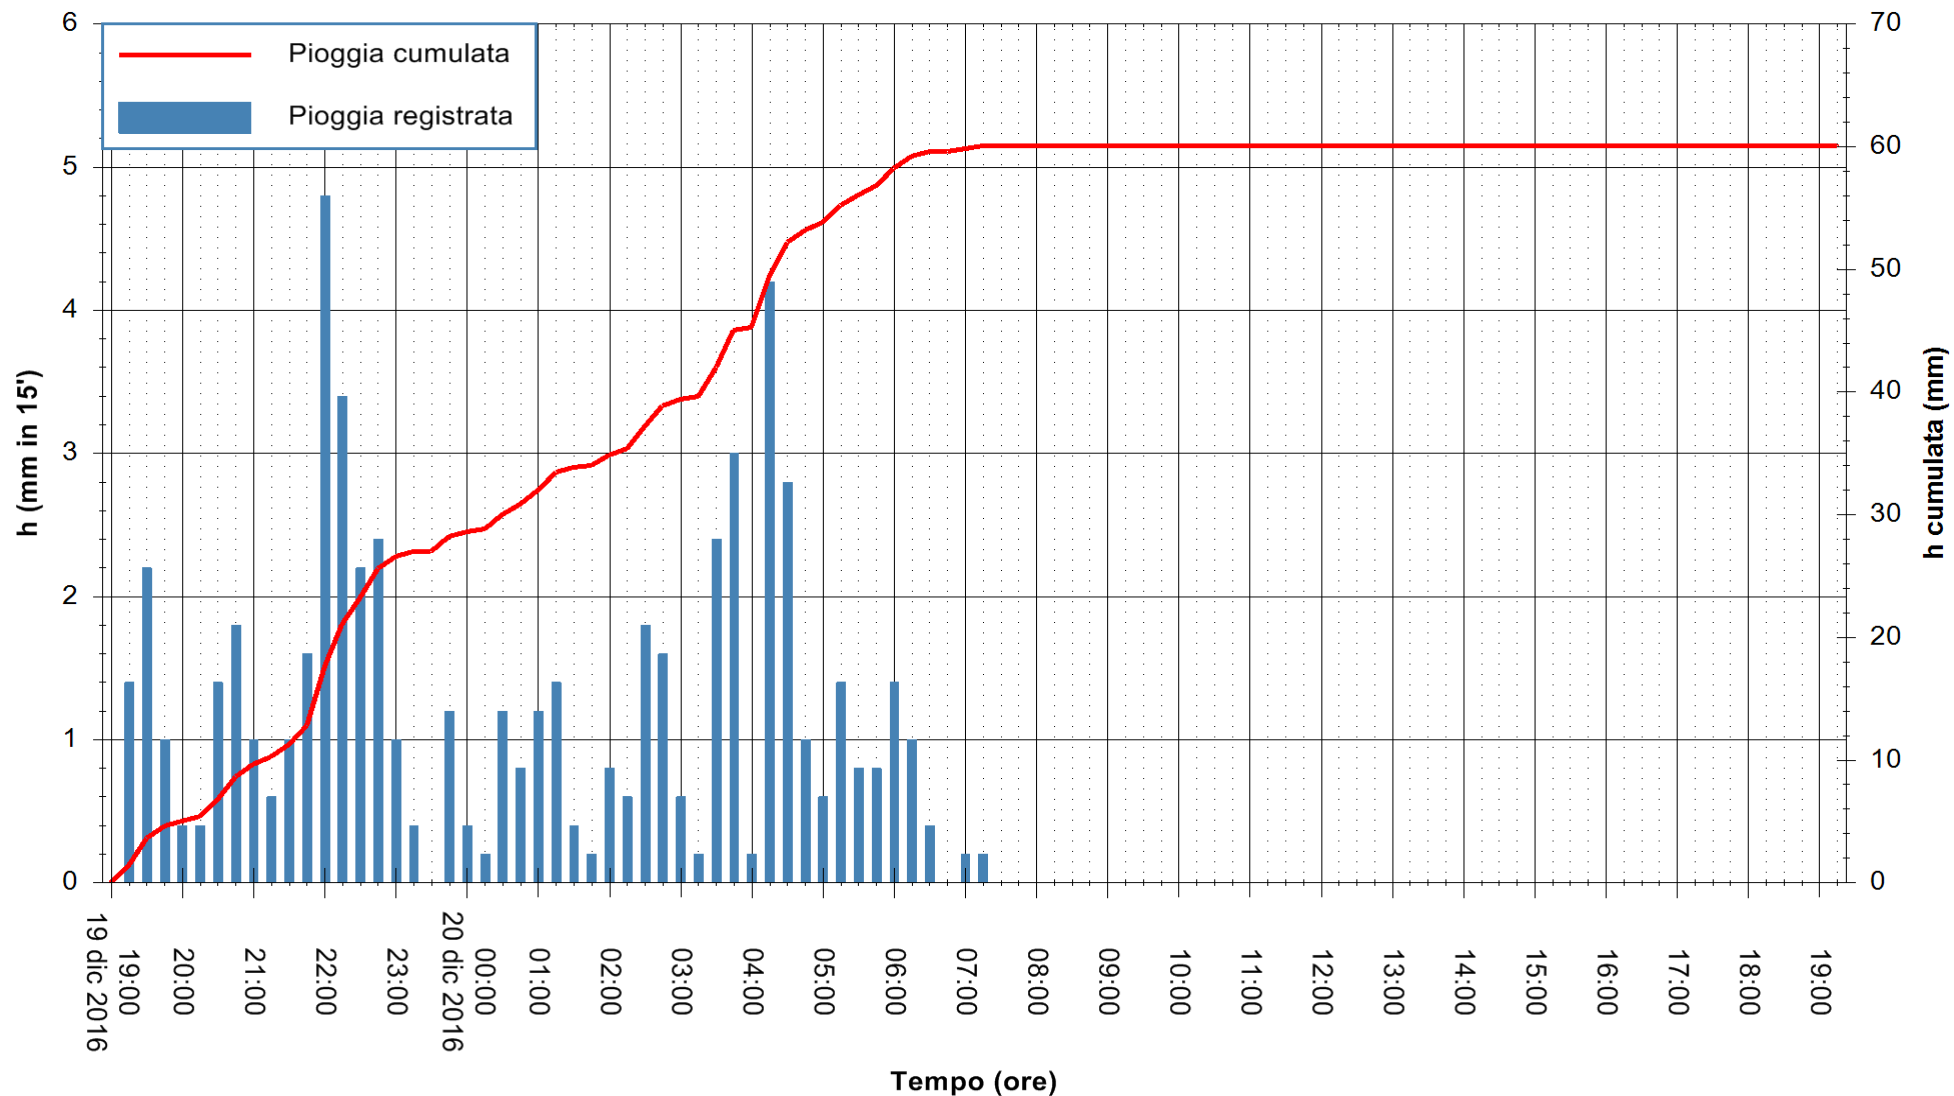

ARPAS
F.to il Dirigente Responsabile
Dott. Giuseppe Bianco

REGIONE AUTÒNOMA DE SARDIGNA
REGIONE AUTONOMA DELLA SARDEGNA

Stazione pluviometrica Santa Lucia di Capoterra
Area S.LUCIA
Pioggia registrata nelle ultime 24 ore
Consultazione alle ore 20:11 del 20/12/2016

ARPAS
F.to il Dirigente Responsabile
Dott. Giuseppe Bianco

REGIONE AUTÒNOMA DE SARDIGNA
REGIONE AUTONOMA DELLA SARDEGNA

Stazione pluviometrica Siniscola
Area SU PRANU
Pioggia registrata nelle ultime 24 ore
Consultazione alle ore 20:11 del 20/12/2016

ARPAS
F.to il Dirigente Responsabile
Dott. Giuseppe Bianco

REGIONE AUTÒNOMA DE SARDIGNA
REGIONE AUTONOMA DELLA SARDEGNA

Stazione pluviometrica Punta Sebera
 Area PUNTA SEBERA
 Pioggia registrata nelle ultime 24 ore
 Consultazione alle ore 20:11 del 20/12/2016