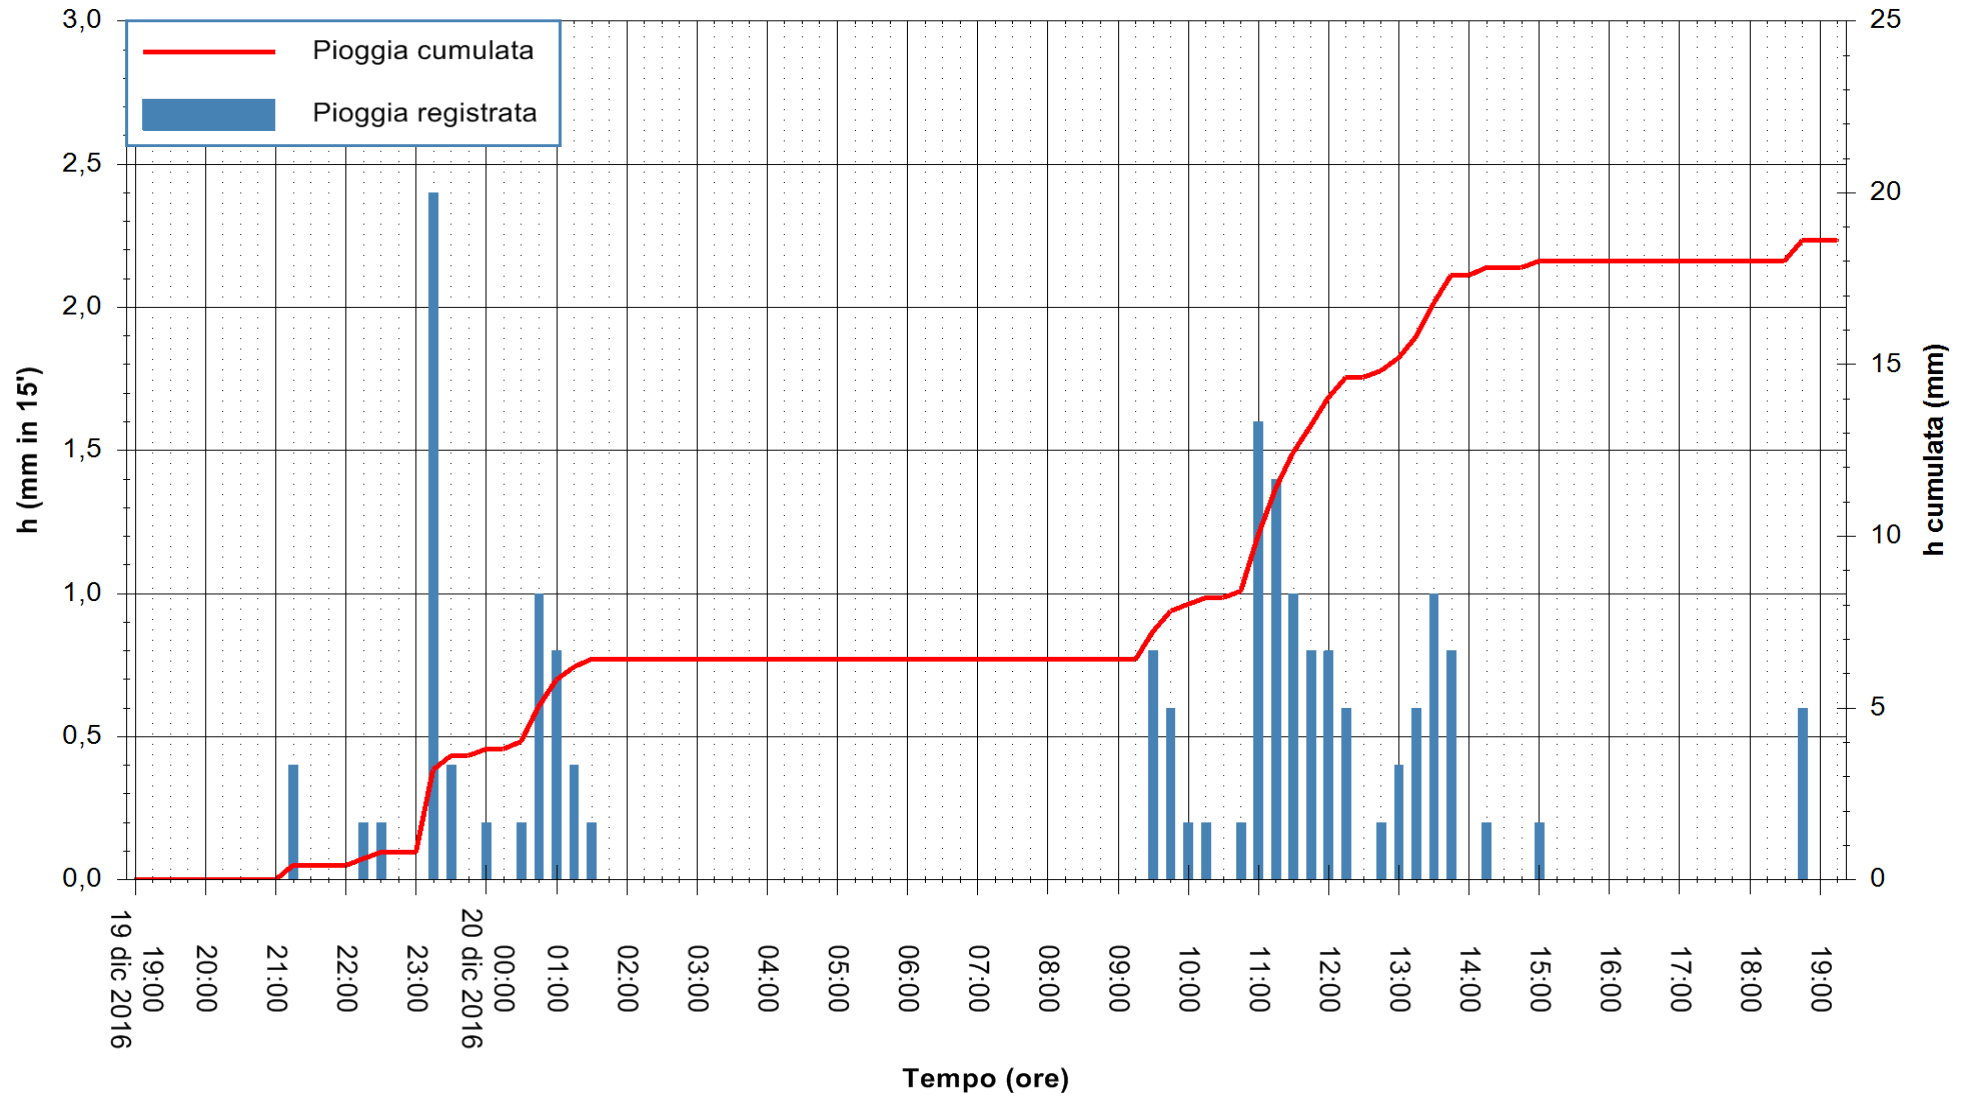

ARPAS
F.to il Dirigente Responsabile
Dott. Giuseppe Bianco

REGIONE AUTÒNOMA DE SARDIGNA
REGIONE AUTONOMA DELLA SARDEGNA

Stazione pluviometrica Santa Lucia di Capoterra
Area S.LUCIA
Pioggia registrata nelle ultime 24 ore
Consultazione alle ore 20:11 del 20/12/2016

ARPAS
F.to il Dirigente Responsabile
Dott. Giuseppe Bianco

REGIONE AUTÒNOMA DE SARDIGNA
REGIONE AUTONOMA DELLA SARDEGNA

Stazione pluviometrica Siniscola
Area SU PRANU
Pioggia registrata nelle ultime 24 ore
Consultazione alle ore 20:11 del 20/12/2016

ARPAS
F.to il Dirigente Responsabile
Dott. Giuseppe Bianco

REGIONE AUTÒNOMA DE SARDIGNA
REGIONE AUTONOMA DELLA SARDEGNA

Stazione pluviometrica Punta Sebera
 Area PUNTA SEBERA
 Pioggia registrata nelle ultime 24 ore
 Consultazione alle ore 20:11 del 20/12/2016