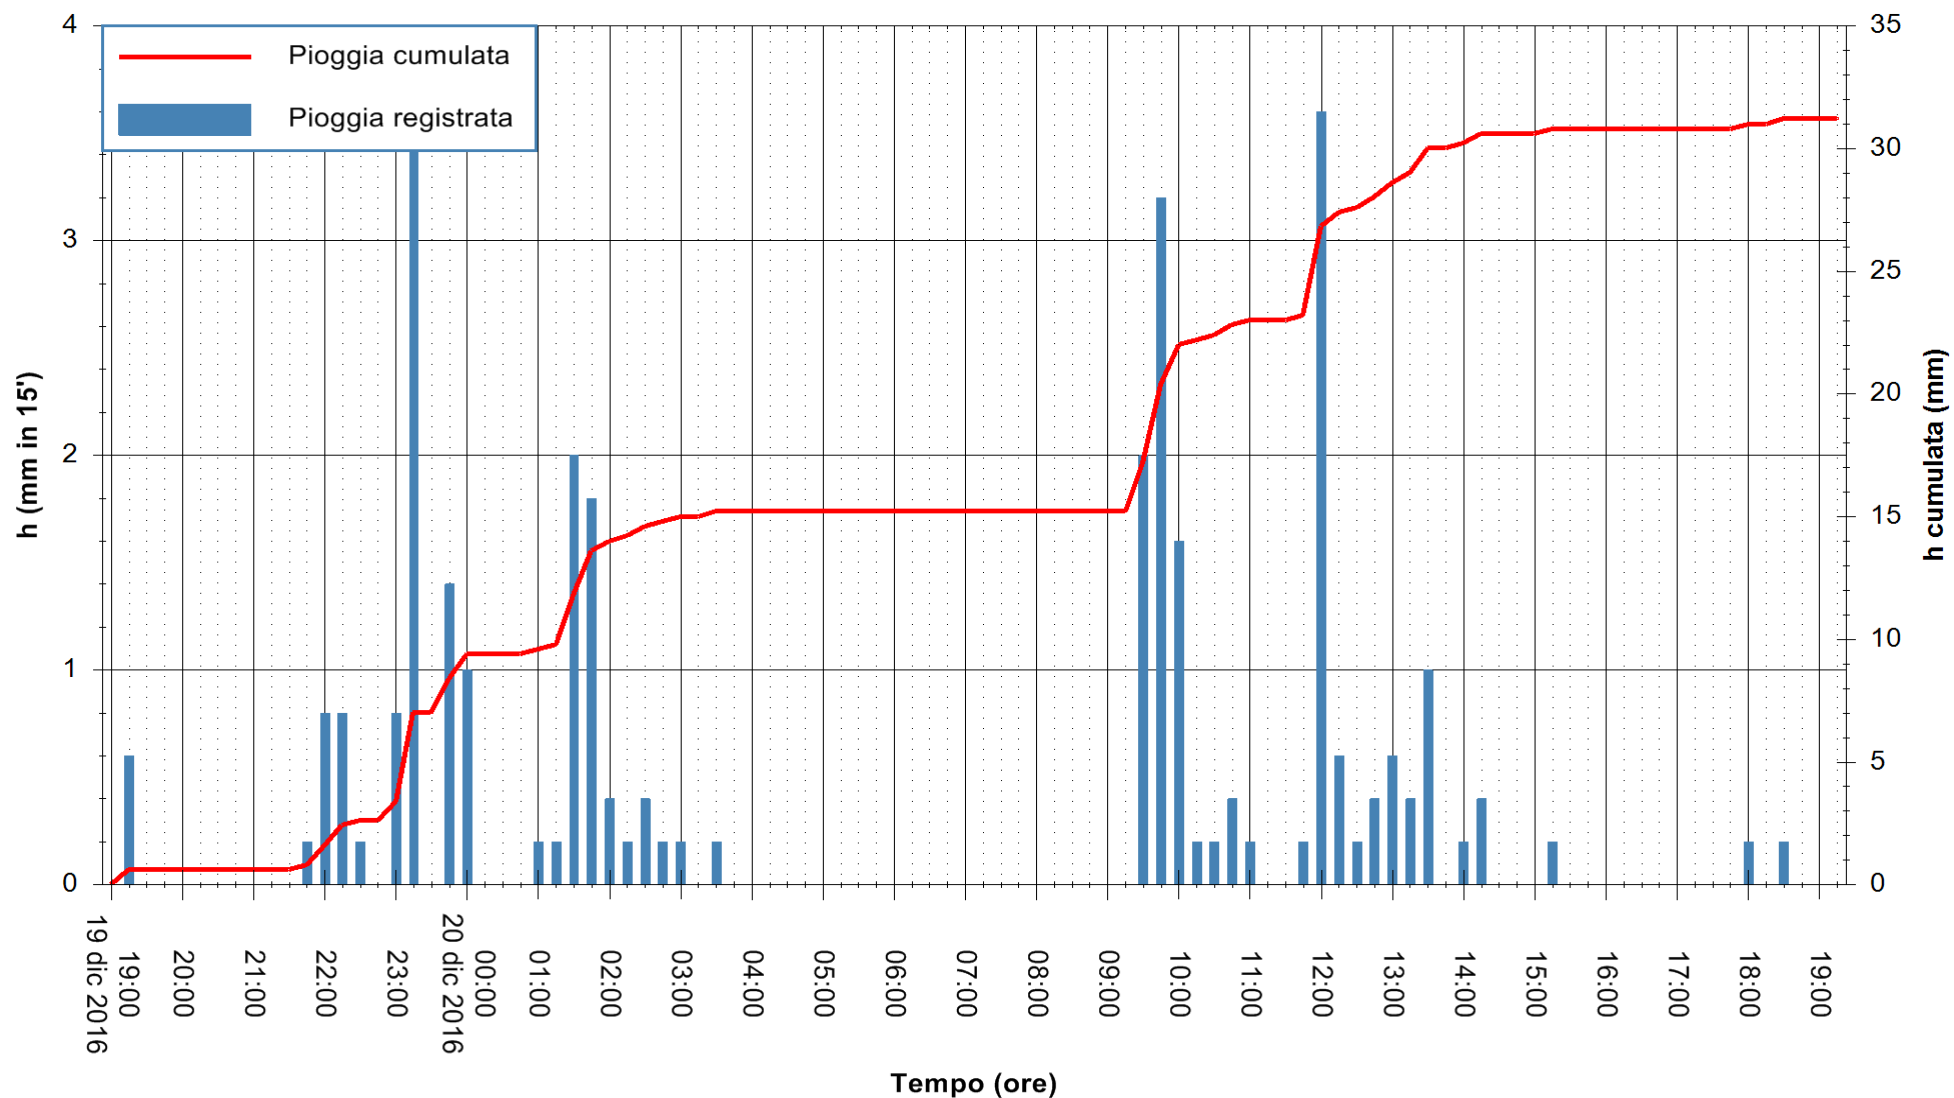

Stazione pluviometrica Fluminimannu a Decimomannu
 Area DECIMOMANNU
 Pioggia registrata nelle ultime 24 ore
 Consultazione alle ore 20:11 del 20/12/2016

ARPAS
 F.to il Dirigente Responsabile
 Dott. Giuseppe Bianco

REGIONE AUTÒNOMA DE SARDIGNA
 REGIONE AUTONOMA DELLA SARDEGNA

Stazione pluviometrica Mannu di Porto Torres
Area PONTE MOLINU
Pioggia registrata nelle ultime 24 ore
Consultazione alle ore 20:11 del 20/12/2016

ARPAS
F.to il Dirigente Responsabile
Dott. Giuseppe Bianco

REGIONE AUTÒNOMA DE SARDIGNA
REGIONE AUTONOMA DELLA SARDEGNA

Stazione pluviometrica Santa Lucia di Capoterra
Area S.LUCIA
Pioggia registrata nelle ultime 24 ore
Consultazione alle ore 20:11 del 20/12/2016

ARPAS
F.to il Dirigente Responsabile
Dott. Giuseppe Bianco

REGIONE AUTÒNOMA DE SARDIGNA
REGIONE AUTONOMA DELLA SARDEGNA

Stazione pluviometrica Punta Sebera
 Area PUNTA SEBERA
 Pioggia registrata nelle ultime 24 ore
 Consultazione alle ore 20:11 del 20/12/2016