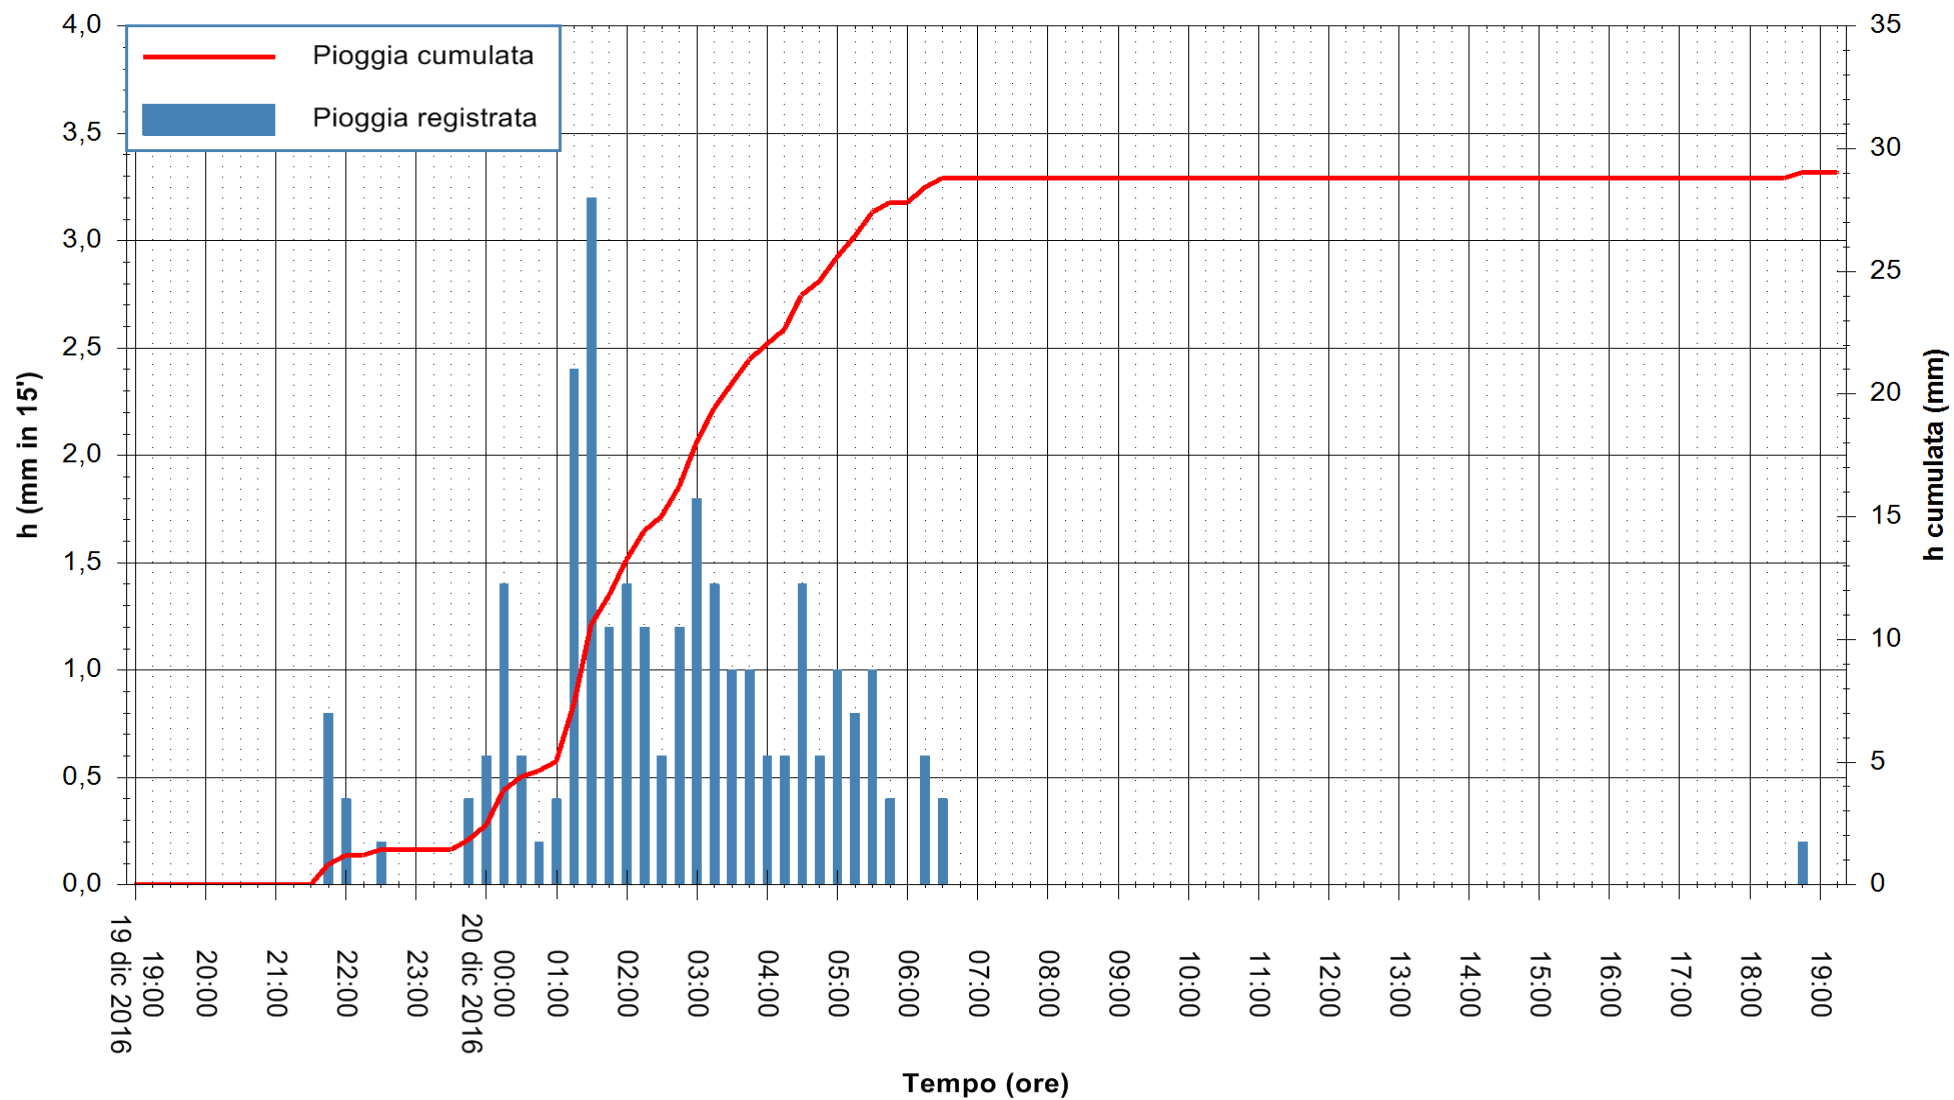

REGIONE AUTÒNOMA DE SARDIGNA
 REGIONE AUTONOMA DELLA SARDEGNA

Stazione pluviometrica Mannu di Porto Torres
Area PONTE MOLINU
Pioggia registrata nelle ultime 24 ore
Consultazione alle ore 20:11 del 20/12/2016

ARPAS
F.to il Dirigente Responsabile
Dott. Giuseppe Bianco

REGIONE AUTONOMA DE SARDIGNA
REGIONE AUTONOMA DELLA SARDEGNA

Stazione pluviometrica Pianu
Area PIANU 15
Pioggia registrata nelle ultime 24 ore
Consultazione alle ore 20:11 del 20/12/2016

ARPAS
F.to il Dirigente Responsabile
Dott. Giuseppe Bianco

REGIONE AUTÒNOMA DE SARDIGNA
REGIONE AUTONOMA DELLA SARDEGNA

Stazione pluviometrica Santa Lucia di Capoterra
Area S.LUCIA
Pioggia registrata nelle ultime 24 ore
Consultazione alle ore 20:11 del 20/12/2016