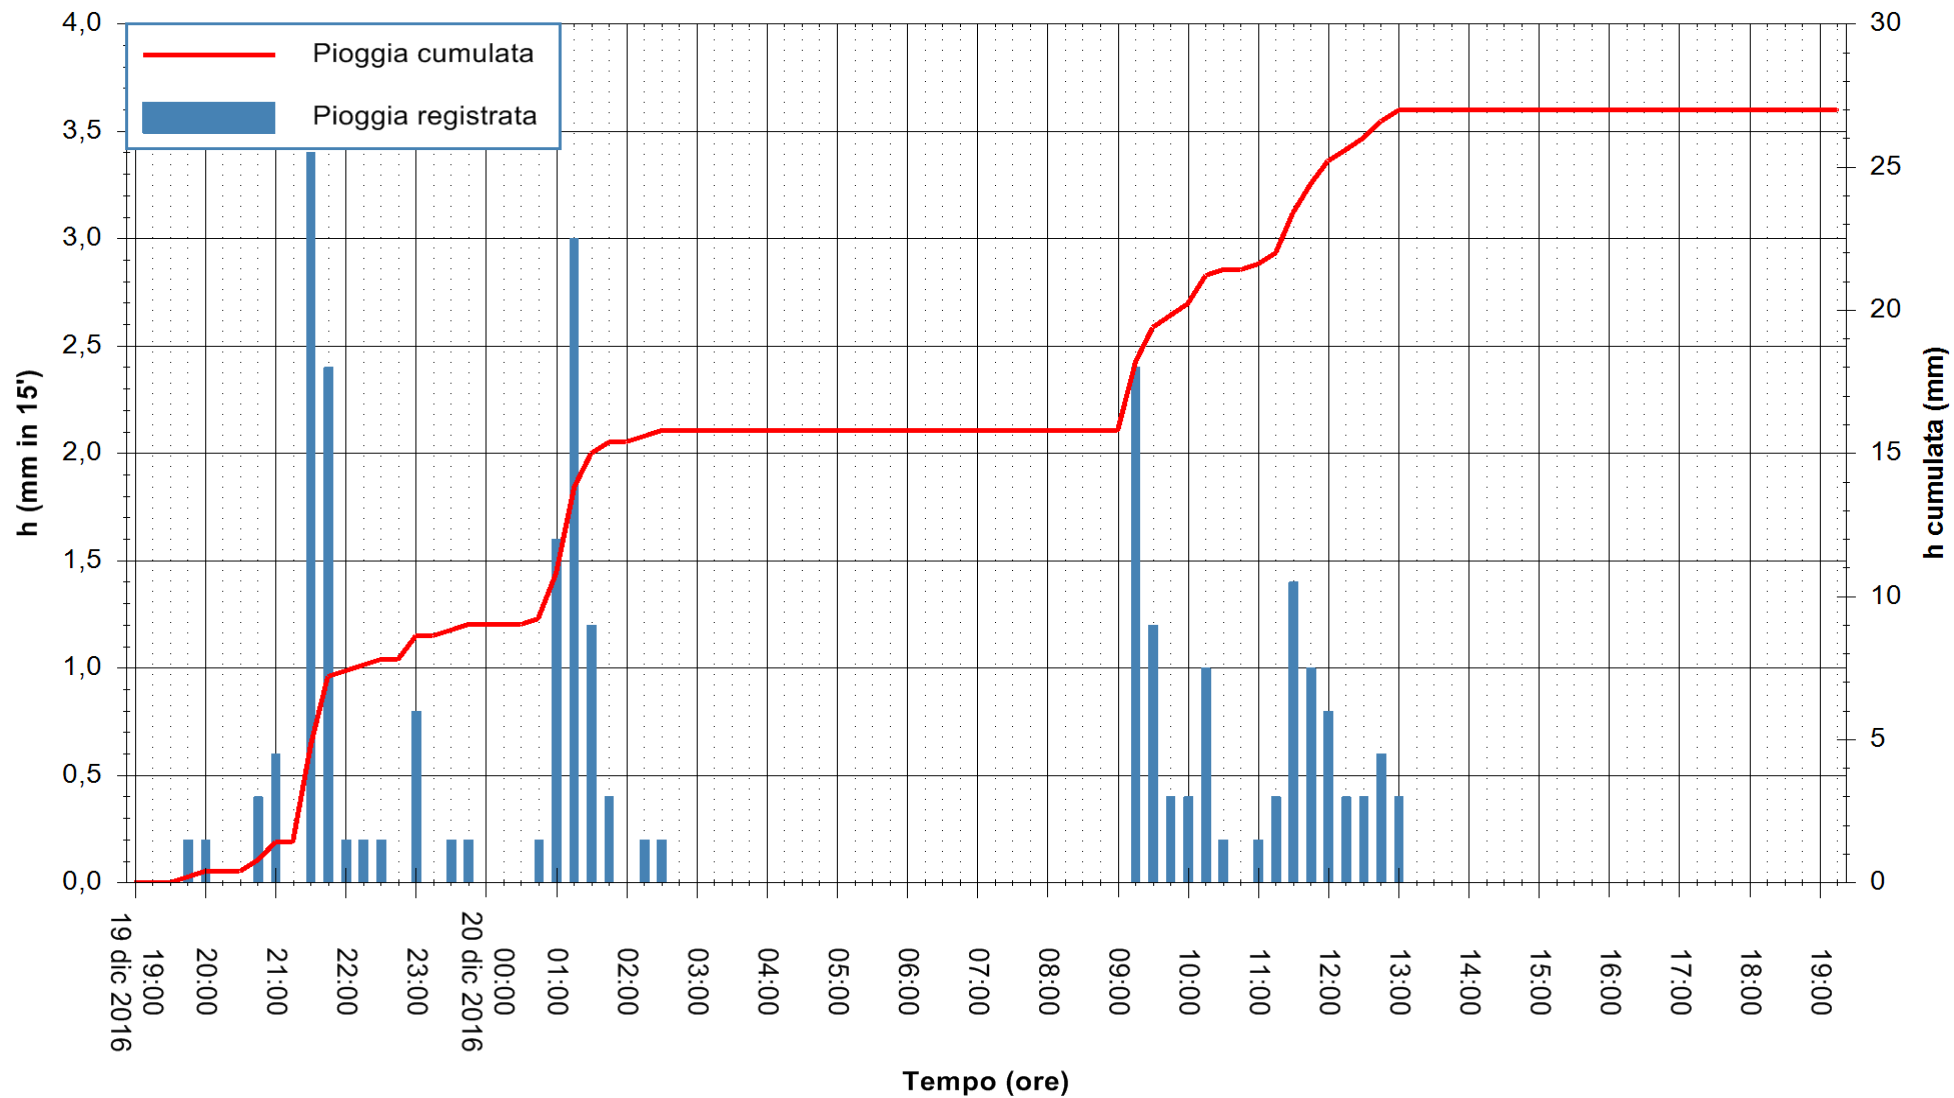

REGIONE AUTÒNOMA DE SARDIGNA
 REGIONE AUTONOMA DELLA SARDEGNA

Stazione pluviometrica Mannu di Porto Torres
Area PONTE MOLINU
Pioggia registrata nelle ultime 24 ore
Consultazione alle ore 20:11 del 20/12/2016

ARPAS
F.to il Dirigente Responsabile
Dott. Giuseppe Bianco

REGIONE AUTONOMA DE SARDIGNA
REGIONE AUTONOMA DELLA SARDEGNA

Stazione pluviometrica Pianu
Area PIANU 15
Pioggia registrata nelle ultime 24 ore
Consultazione alle ore 20:11 del 20/12/2016

ARPAS
F.to il Dirigente Responsabile
Dott. Giuseppe Bianco

REGIONE AUTÒNOMA DE SARDIGNA
REGIONE AUTONOMA DELLA SARDEGNA

Stazione pluviometrica Santa Lucia di Capoterra
Area S.LUCIA
Pioggia registrata nelle ultime 24 ore
Consultazione alle ore 20:11 del 20/12/2016