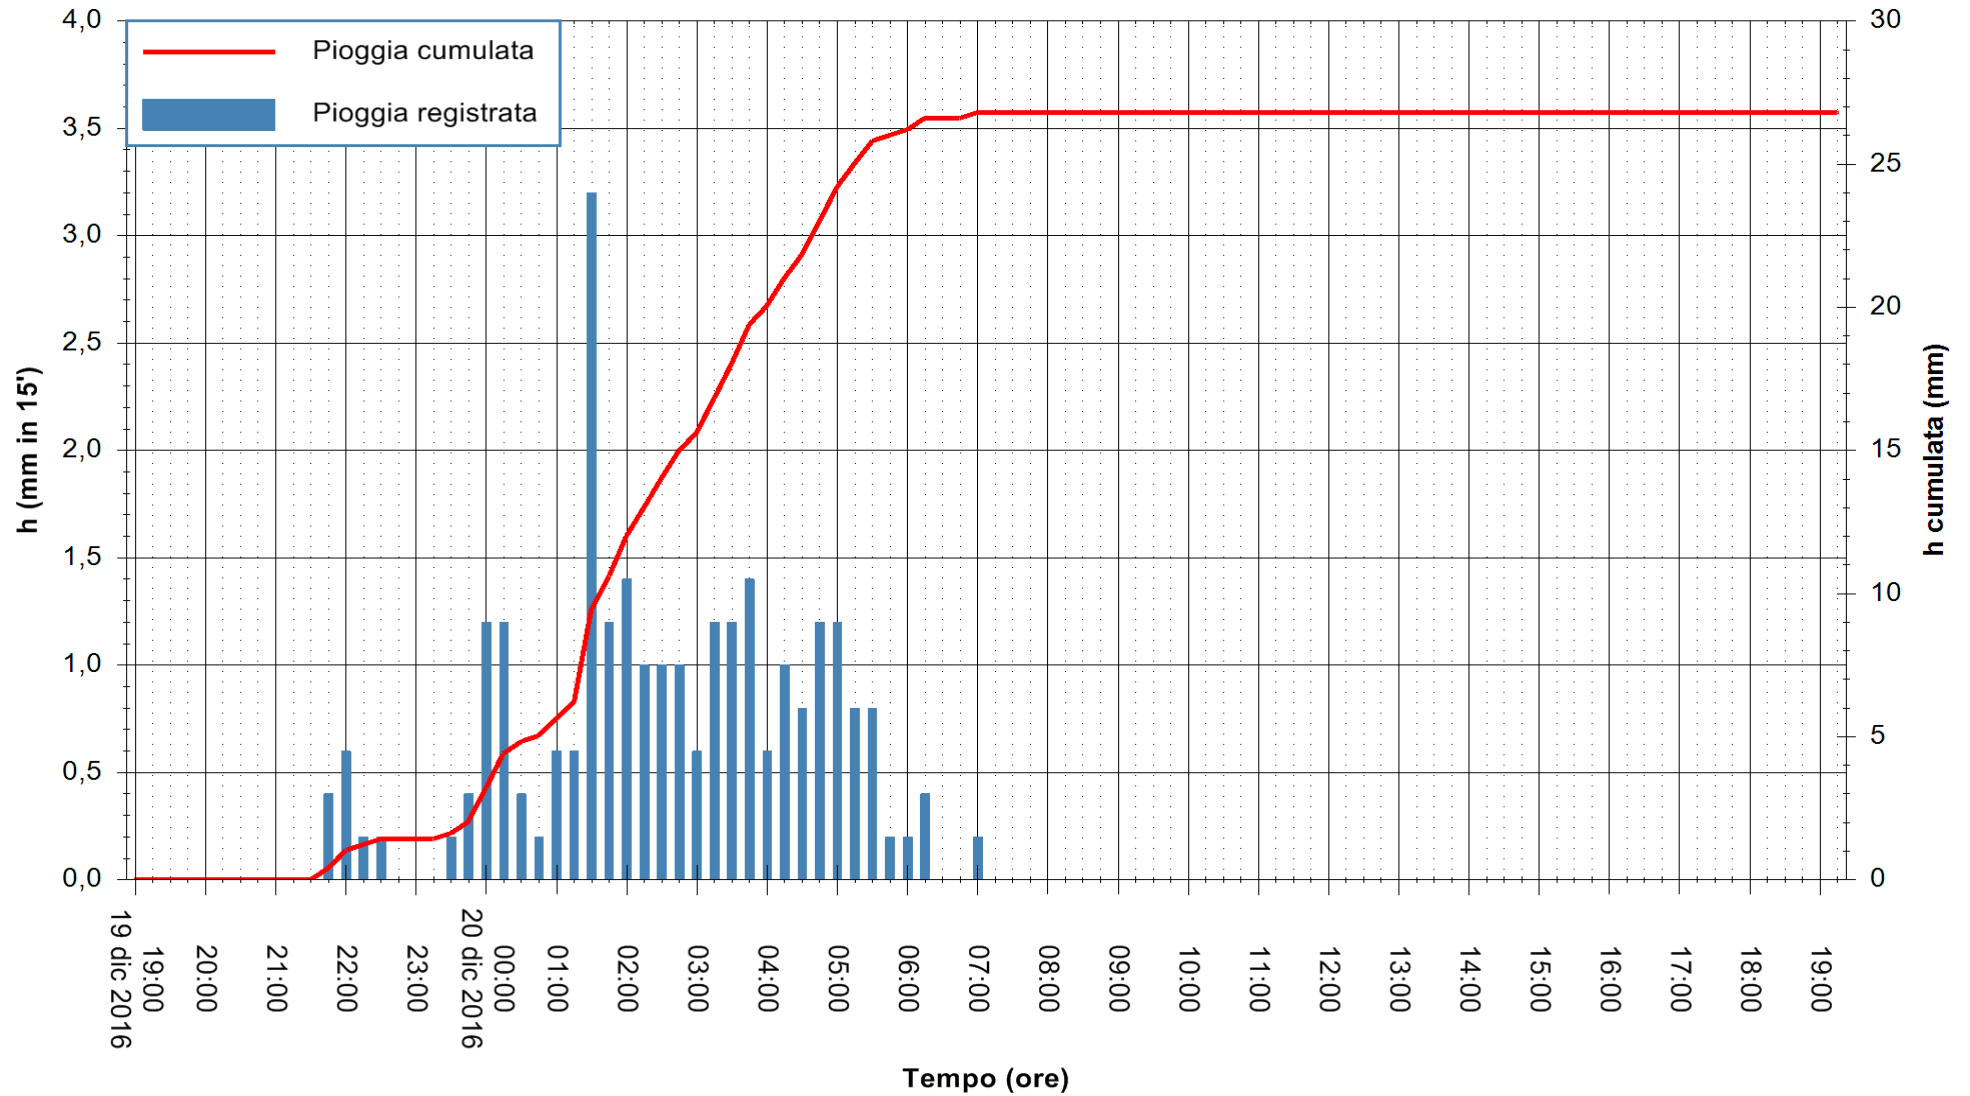

REGIONE AUTÒNOMA DE SARDIGNA
 REGIONE AUTONOMA DELLA SARDEGNA

Stazione pluviometrica Mannu di Porto Torres
Area PONTE MOLINU
Pioggia registrata nelle ultime 24 ore
Consultazione alle ore 20:11 del 20/12/2016

ARPAS
F.to il Dirigente Responsabile
Dott. Giuseppe Bianco

REGIONE AUTONOMA DE SARDIGNA
REGIONE AUTONOMA DELLA SARDEGNA

Stazione pluviometrica Pianu
Area PIANU 15
Pioggia registrata nelle ultime 24 ore
Consultazione alle ore 20:11 del 20/12/2016

ARPAS
F.to il Dirigente Responsabile
Dott. Giuseppe Bianco

REGIONE AUTÒNOMA DE SARDIGNA
REGIONE AUTONOMA DELLA SARDEGNA

Stazione pluviometrica Santa Lucia di Capoterra
Area S.LUCIA
Pioggia registrata nelle ultime 24 ore
Consultazione alle ore 20:11 del 20/12/2016