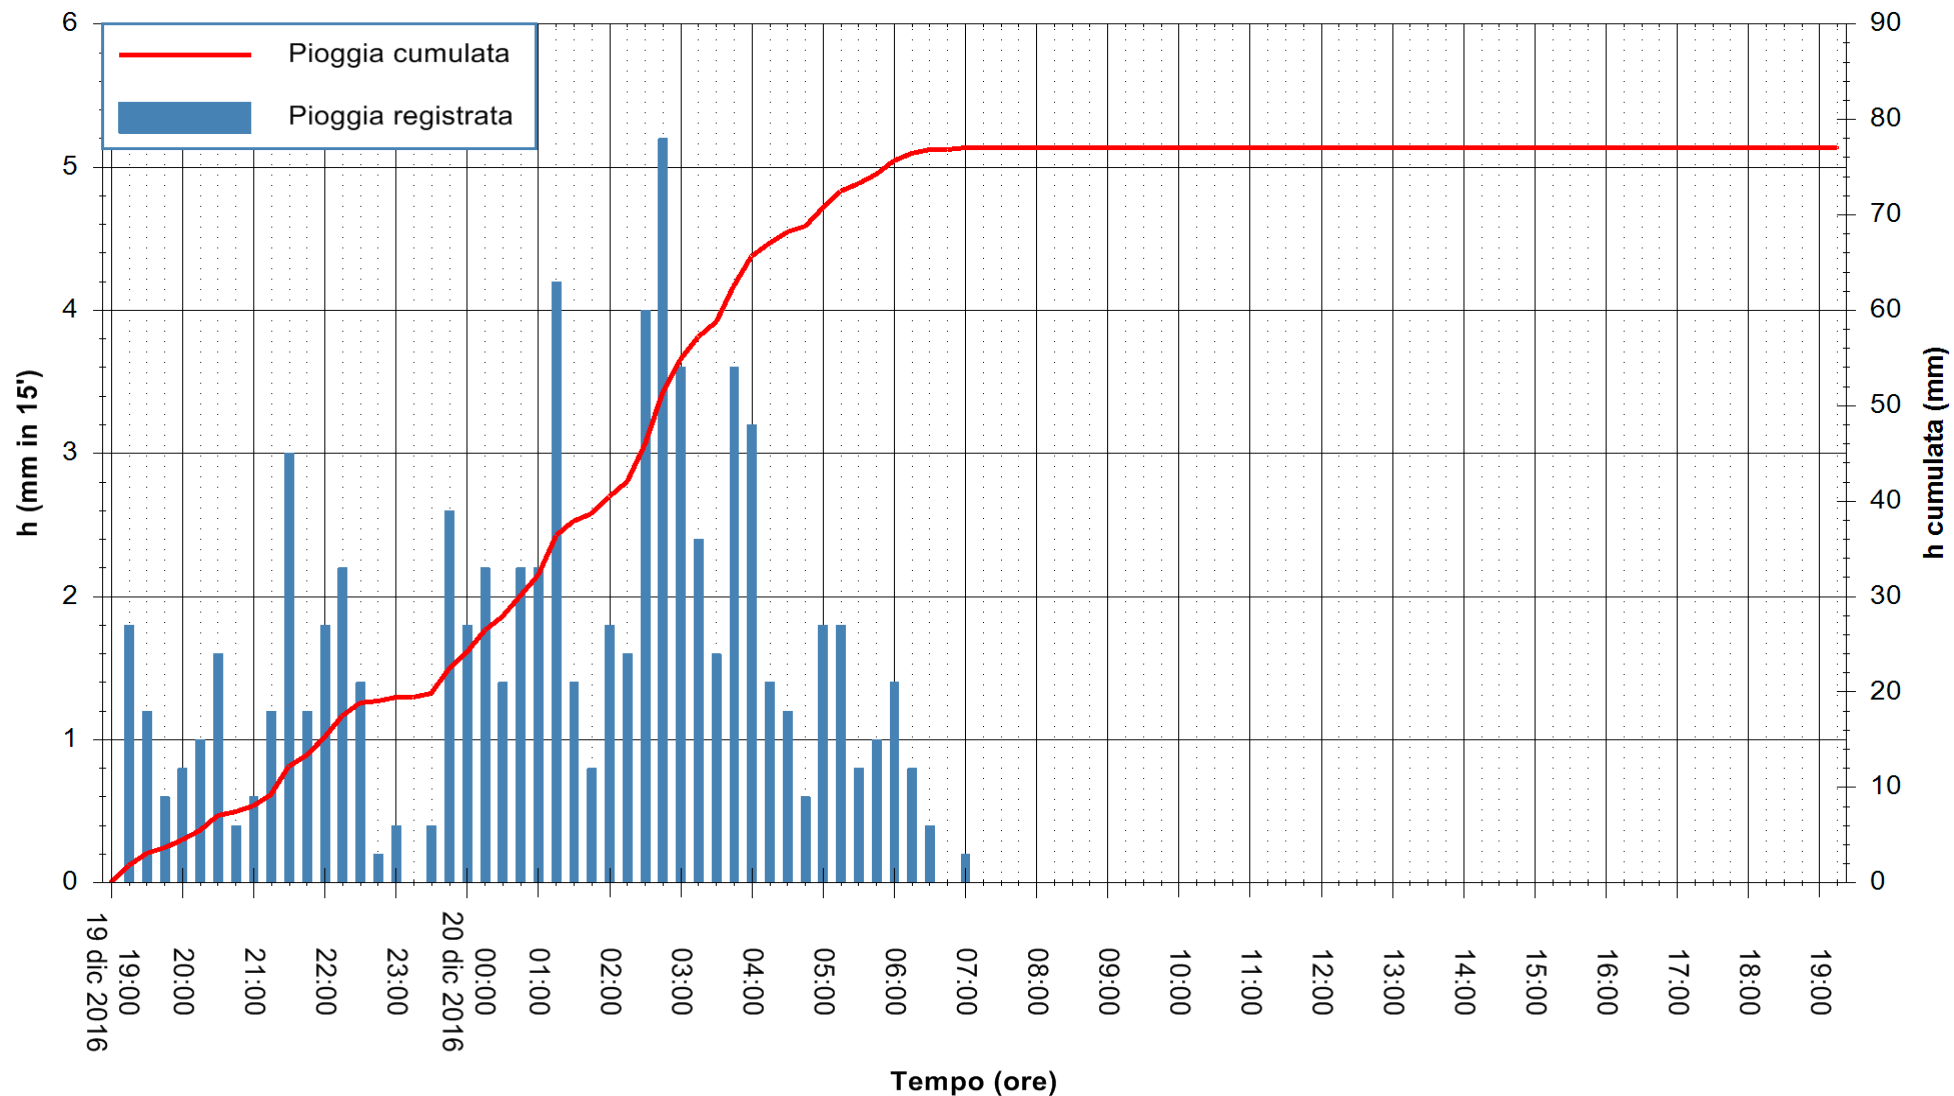

Stazione pluviometrica Fluminimannu a Decimomannu
 Area DECIMOMANNU
 Pioggia registrata nelle ultime 24 ore
 Consultazione alle ore 20:11 del 20/12/2016

ARPAS
 F.to il Dirigente Responsabile
 Dott. Giuseppe Bianco

REGIONE AUTÒNOMA DE SARDIGNA
 REGIONE AUTONOMA DELLA SARDEGNA

Stazione pluviometrica Mannu di Porto Torres
Area PONTE MOLINU
Pioggia registrata nelle ultime 24 ore
Consultazione alle ore 20:11 del 20/12/2016

ARPAS
F.to il Dirigente Responsabile
Dott. Giuseppe Bianco

REGIONE AUTÒNOMA DE SARDIGNA
REGIONE AUTONOMA DELLA SARDEGNA

Stazione pluviometrica Santa Lucia di Capoterra
Area S.LUCIA
Pioggia registrata nelle ultime 24 ore
Consultazione alle ore 20:11 del 20/12/2016