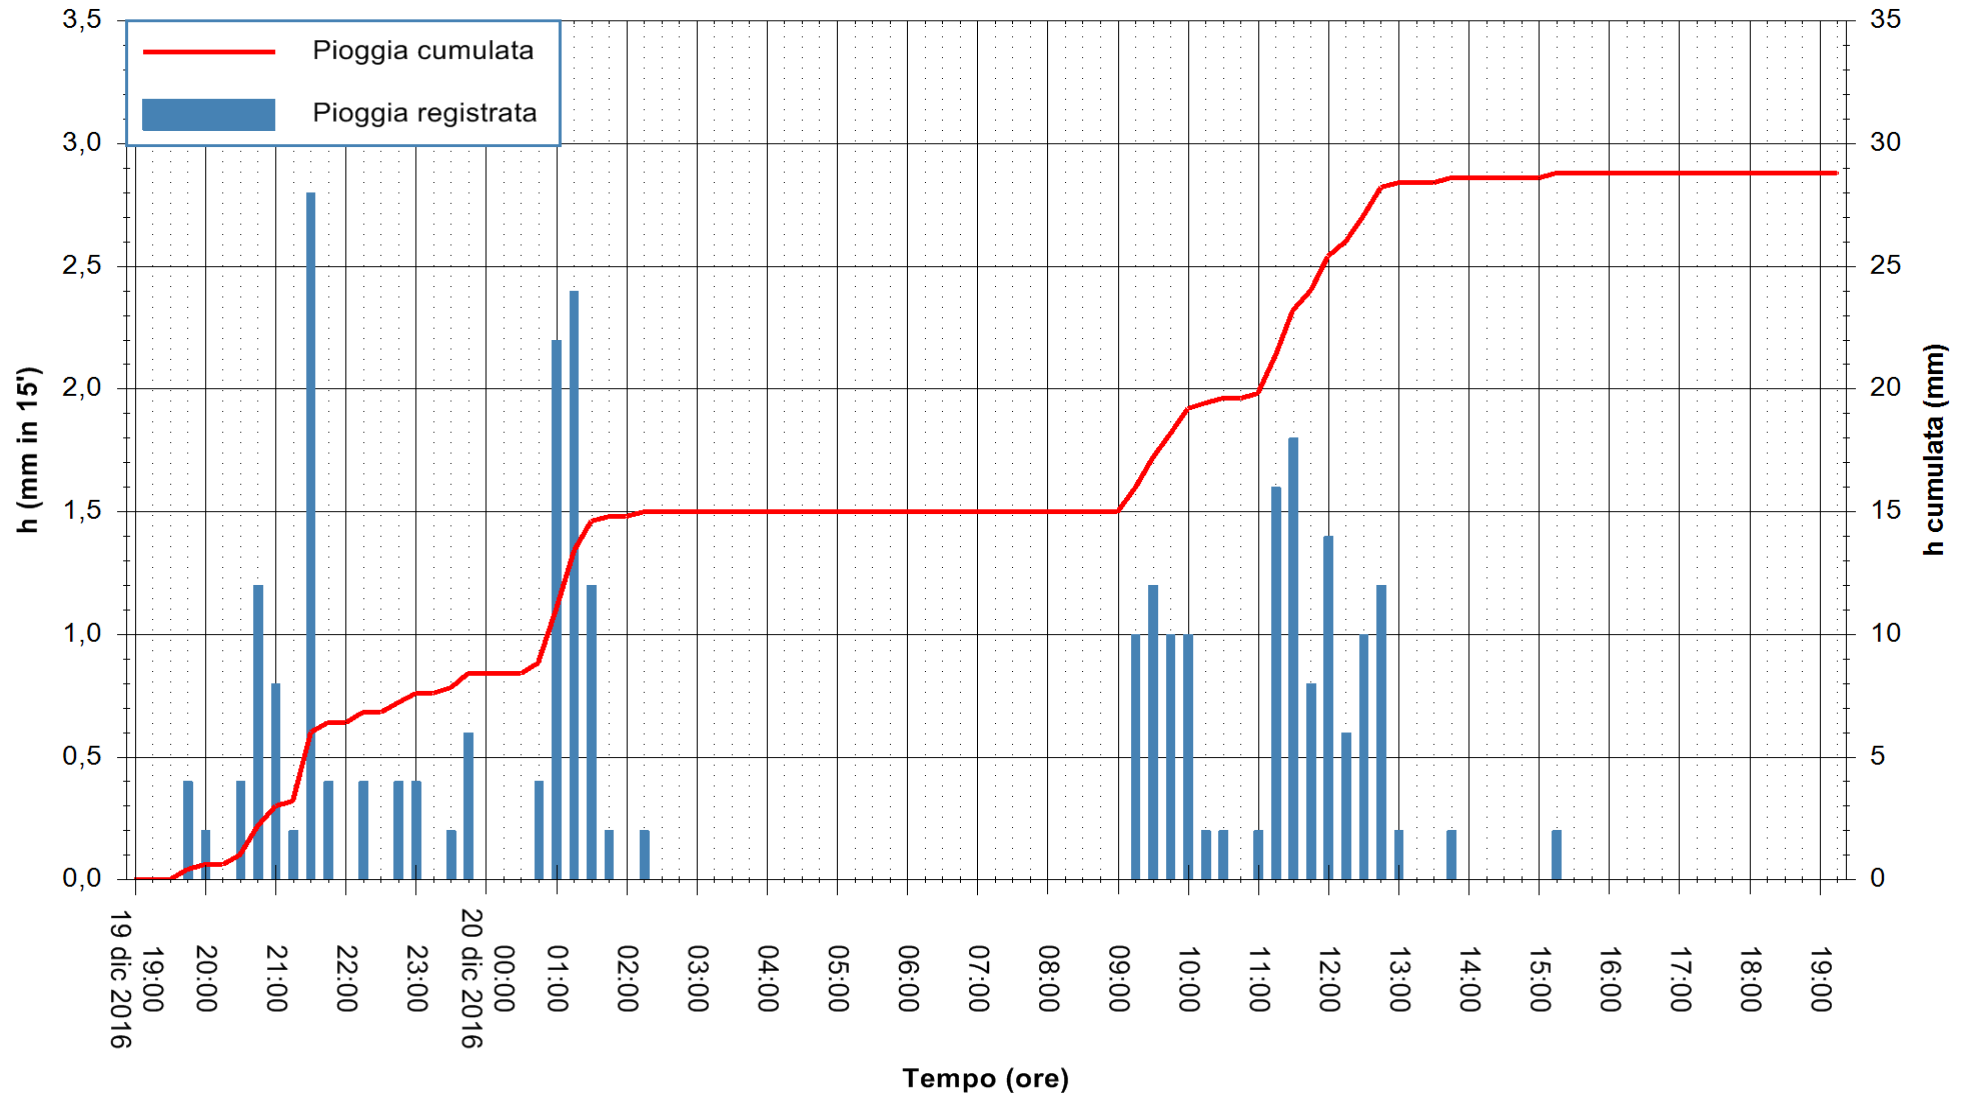

Stazione pluviometrica Fluminimannu a Decimomannu
 Area DECIMOMANNU
 Pioggia registrata nelle ultime 24 ore
 Consultazione alle ore 20:11 del 20/12/2016

ARPAS
 F.to il Dirigente Responsabile
 Dott. Giuseppe Bianco

REGIONE AUTÒNOMA DE SARDIGNA
 REGIONE AUTONOMA DELLA SARDEGNA

Stazione pluviometrica Mannu di Porto Torres
Area PONTE MOLINU
Pioggia registrata nelle ultime 24 ore
Consultazione alle ore 20:11 del 20/12/2016

ARPAS
F.to il Dirigente Responsabile
Dott. Giuseppe Bianco

REGIONE AUTÒNOMA DE SARDIGNA
REGIONE AUTONOMA DELLA SARDEGNA

Stazione pluviometrica Santa Lucia di Capoterra
Area S.LUCIA
Pioggia registrata nelle ultime 24 ore
Consultazione alle ore 20:11 del 20/12/2016