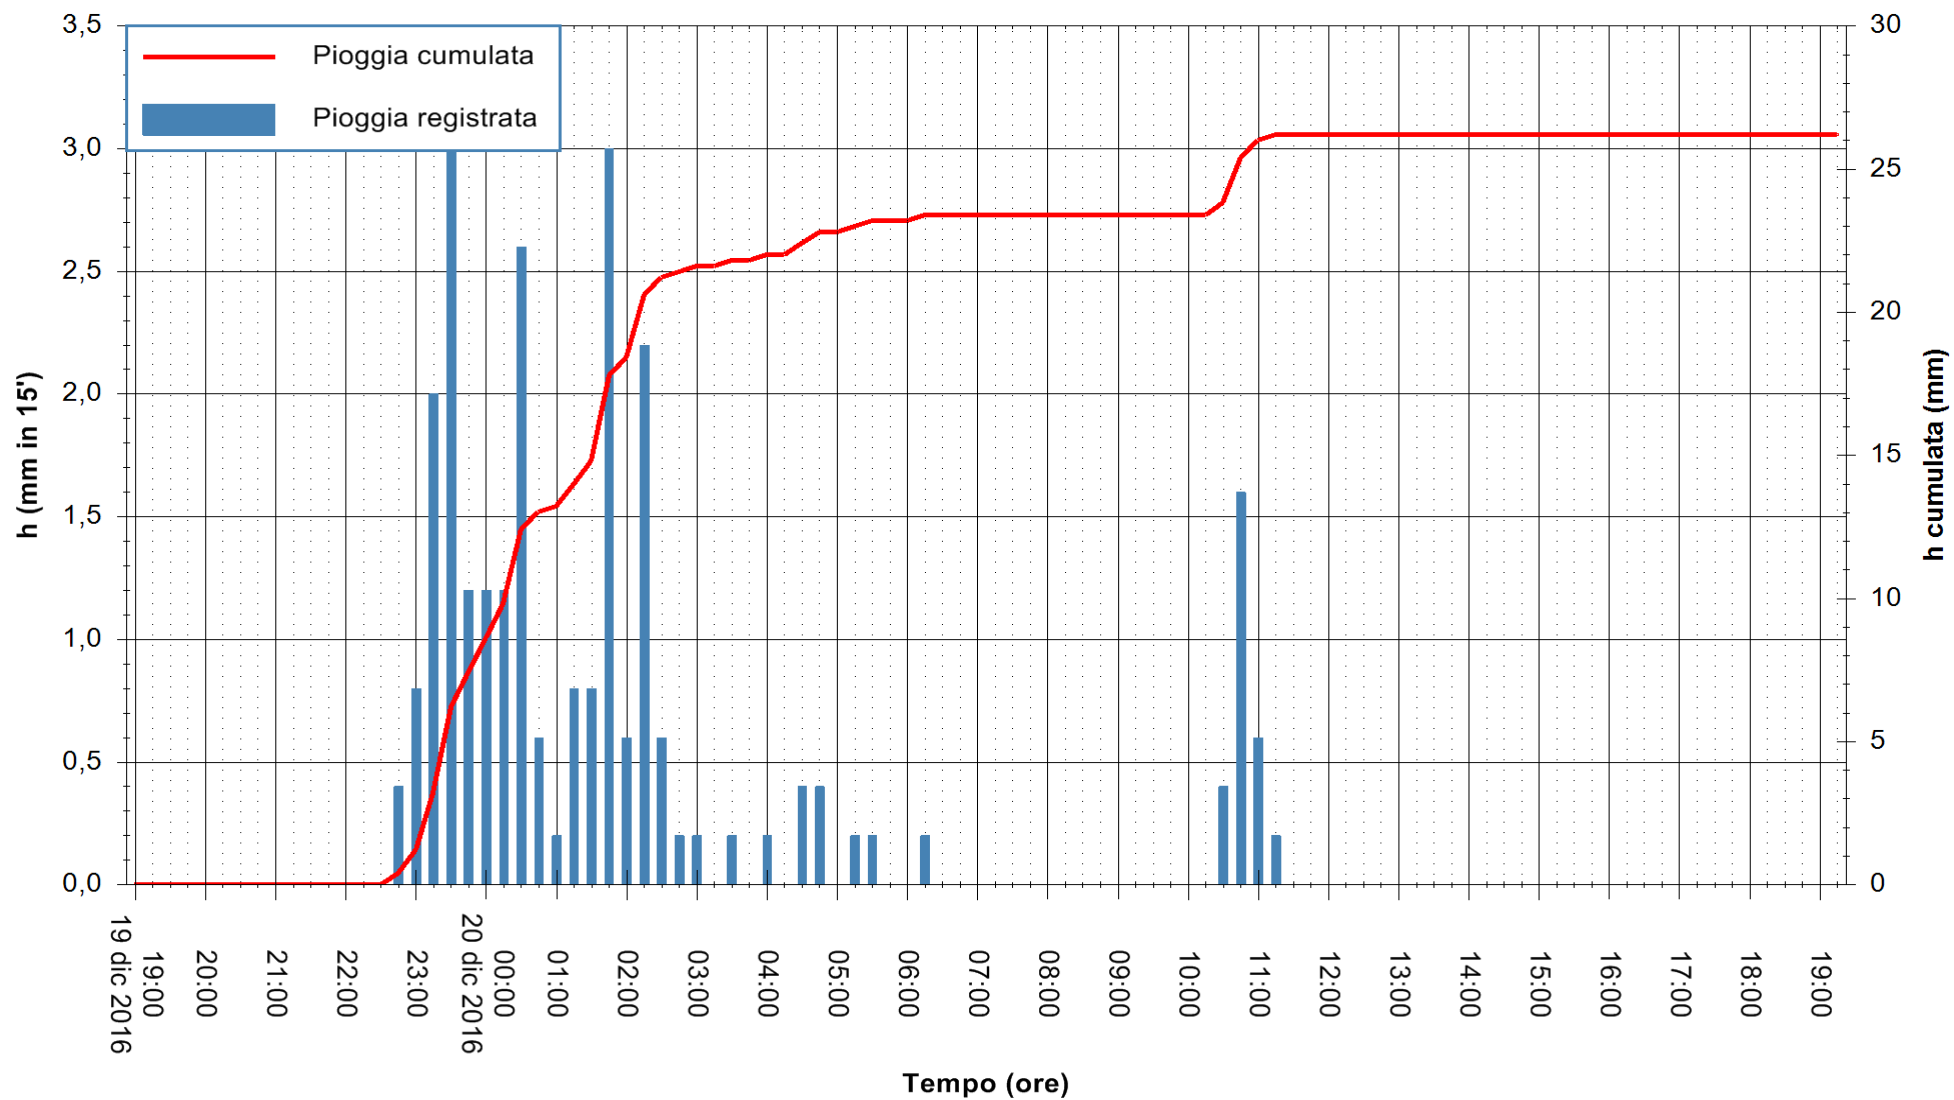

ARPAS
F.to il Dirigente Responsabile
Dott. Giuseppe Bianco

REGIONE AUTÒNOMA DE SARDIGNA
REGIONE AUTONOMA DELLA SARDEGNA

Stazione pluviometrica Siniscola
Area SU PRANU
Pioggia registrata nelle ultime 24 ore
Consultazione alle ore 20:11 del 20/12/2016

ARPAS
F.to il Dirigente Responsabile
Dott. Giuseppe Bianco

REGIONE AUTÒNOMA DE SARDIGNA
REGIONE AUTONOMA DELLA SARDEGNA

Stazione pluviometrica Punta Sebera
 Area PUNTA SEBERA
 Pioggia registrata nelle ultime 24 ore
 Consultazione alle ore 20:11 del 20/12/2016