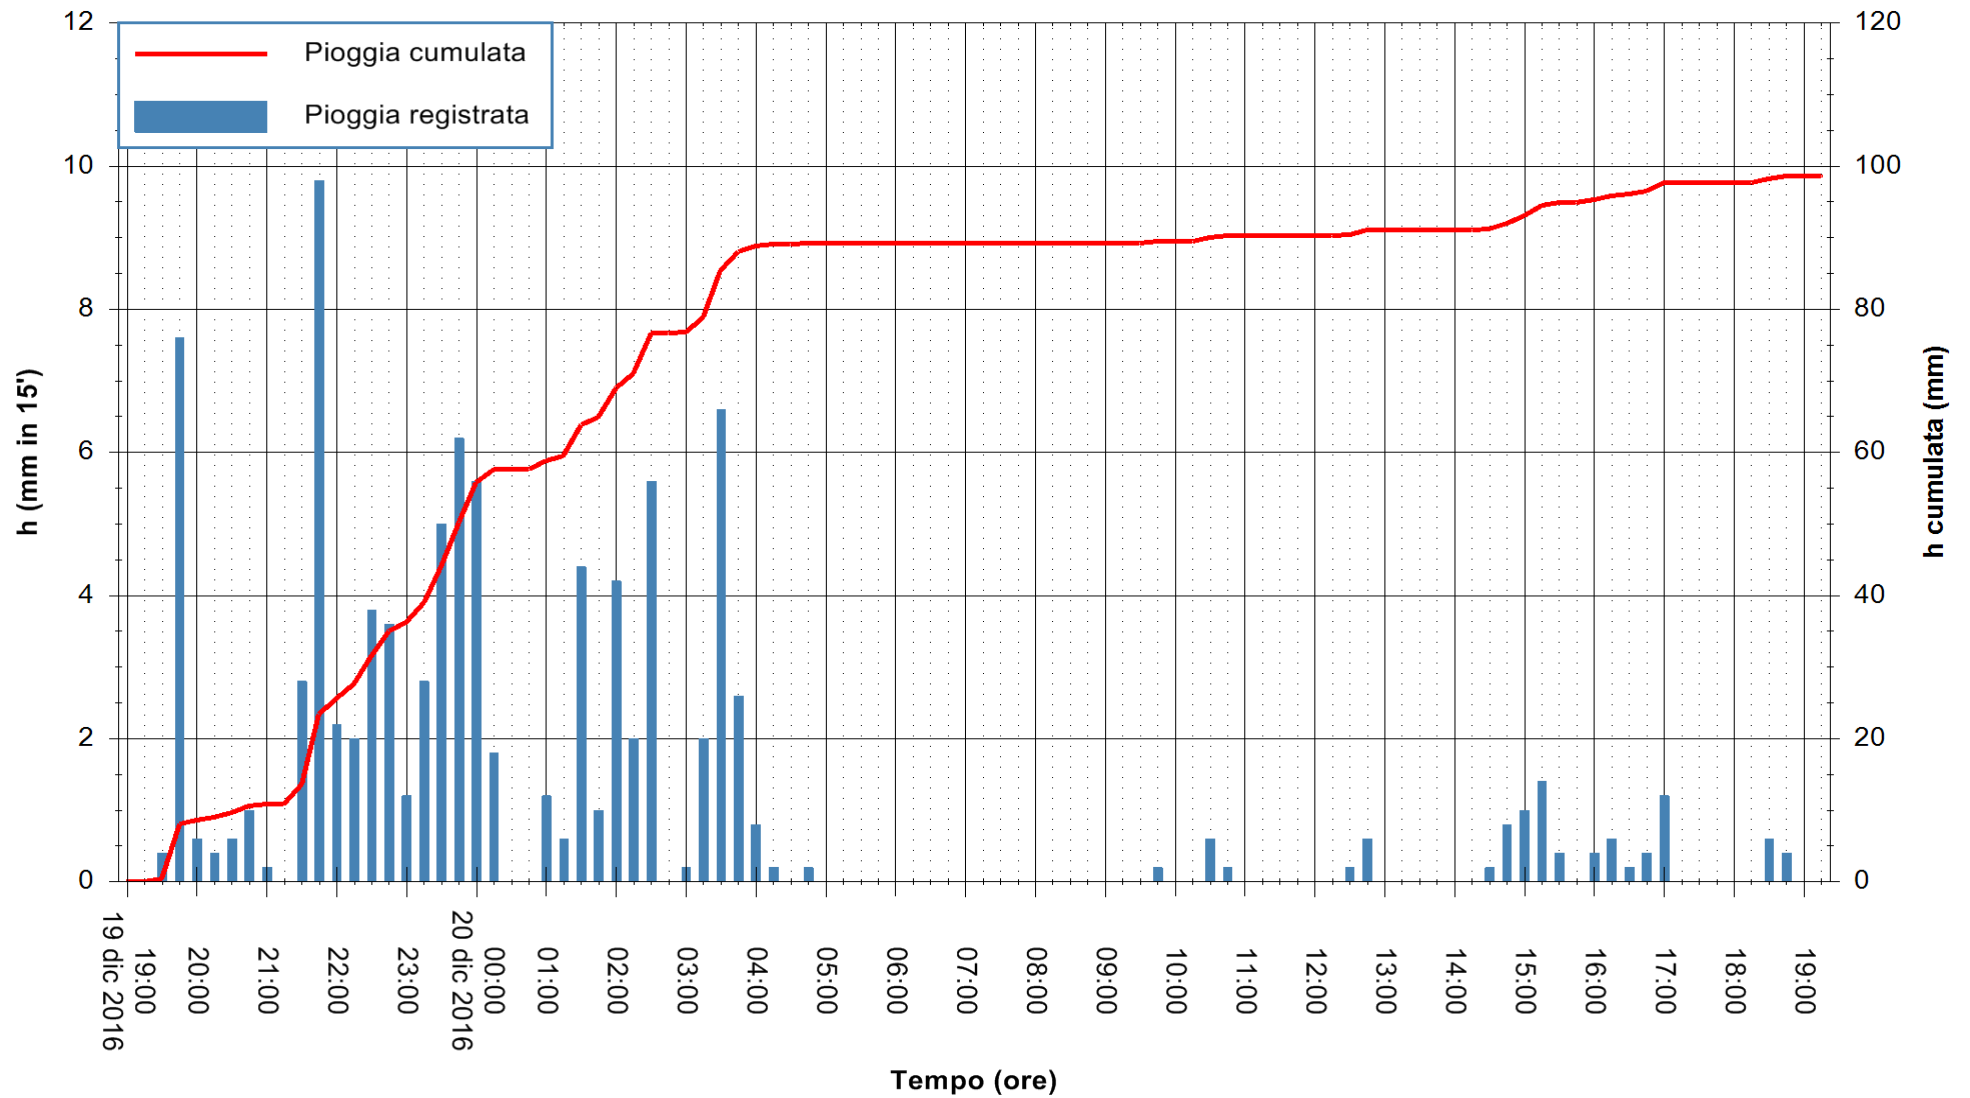

ARPAS
F.to il Dirigente Responsabile
Dott. Giuseppe Bianco

REGIONE AUTÒNOMA DE SARDIGNA
REGIONE AUTONOMA DELLA SARDEGNA

Stazione pluviometrica Santa Lucia di Capoterra
Area S.LUCIA
Pioggia registrata nelle ultime 24 ore
Consultazione alle ore 20:11 del 20/12/2016

ARPAS
F.to il Dirigente Responsabile
Dott. Giuseppe Bianco

REGIONE AUTÒNOMA DE SARDIGNA
REGIONE AUTONOMA DELLA SARDEGNA

Stazione pluviometrica Siniscola
Area SU PRANU
Pioggia registrata nelle ultime 24 ore
Consultazione alle ore 20:11 del 20/12/2016

ARPAS
F.to il Dirigente Responsabile
Dott. Giuseppe Bianco

REGIONE AUTÒNOMA DE SARDIGNA
REGIONE AUTONOMA DELLA SARDEGNA

Stazione pluviometrica Punta Sebera
 Area PUNTA SEBERA
 Pioggia registrata nelle ultime 24 ore
 Consultazione alle ore 20:11 del 20/12/2016