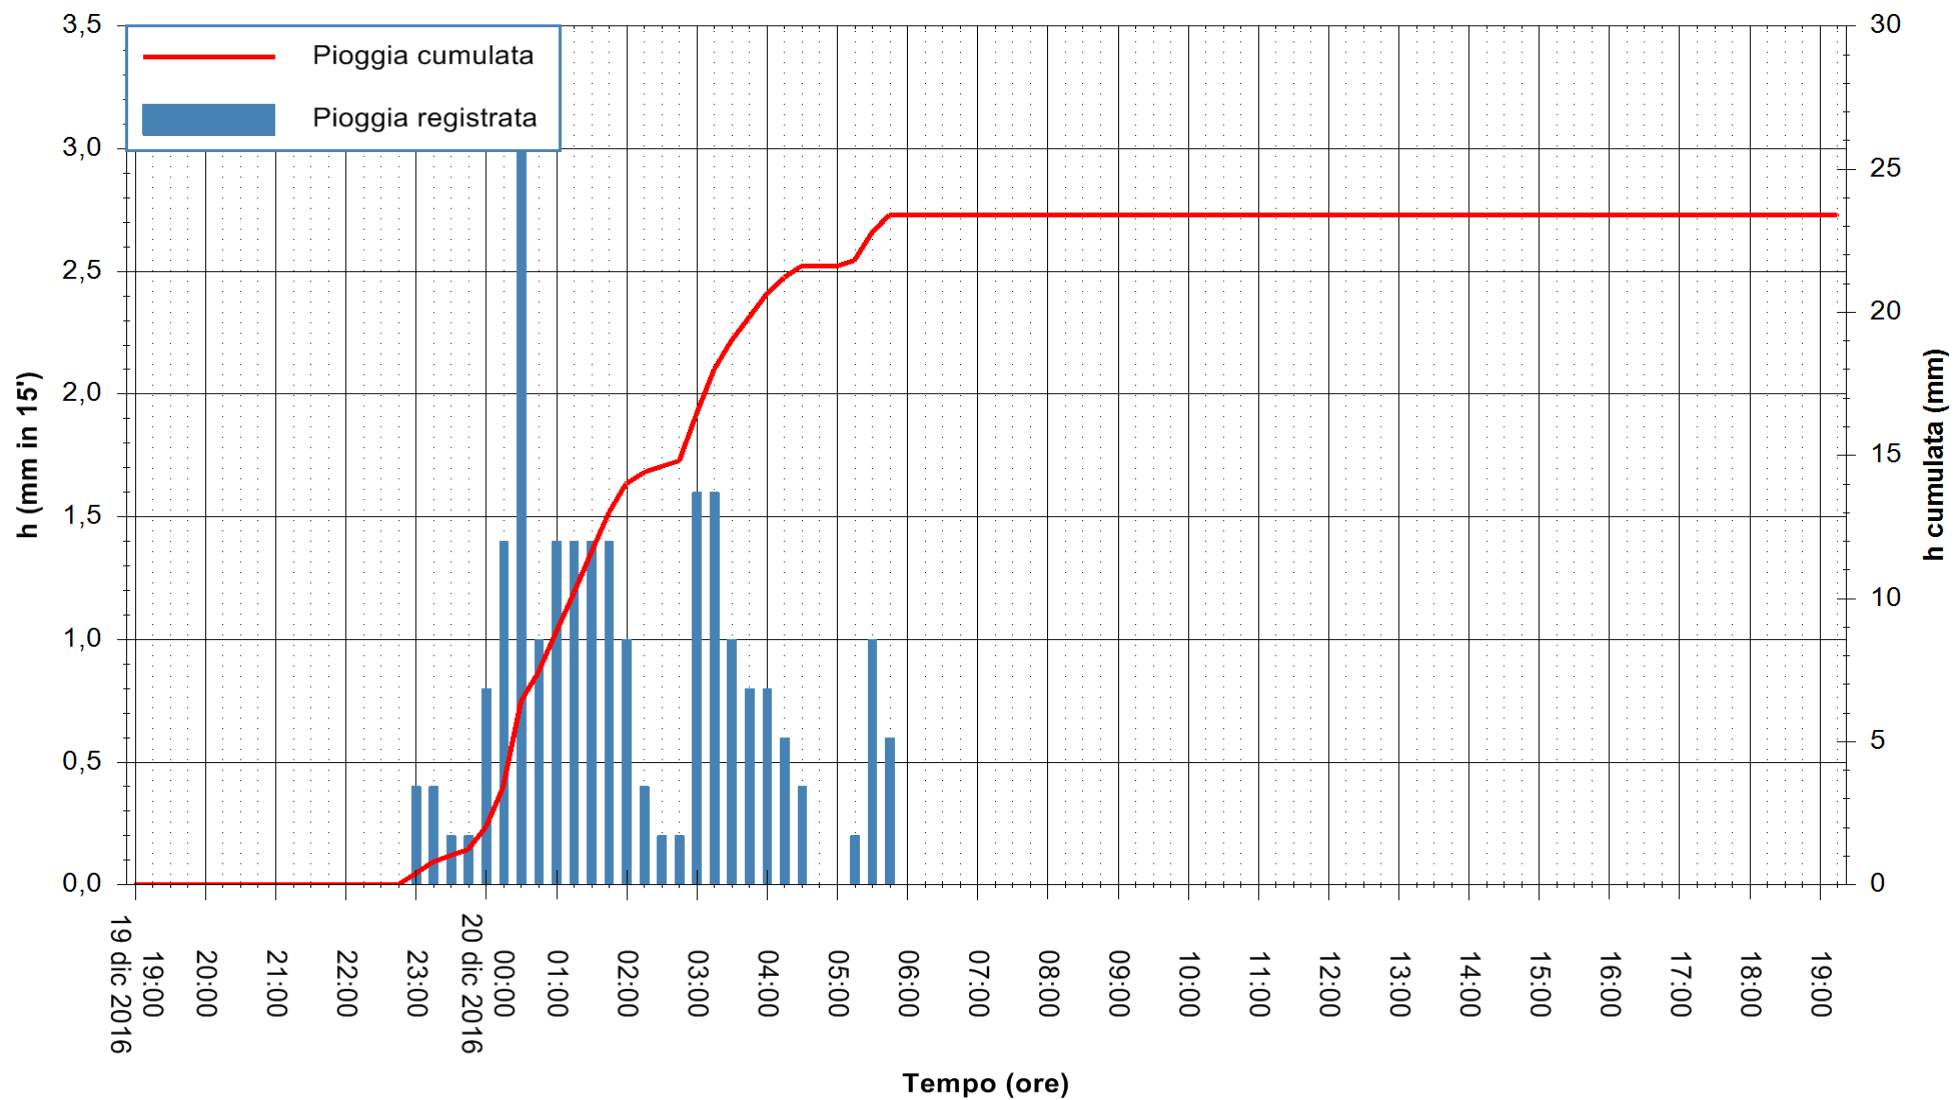

ARPAS
F.to il Dirigente Responsabile
Dott. Giuseppe Bianco

REGIONE AUTÒNOMA DE SARDIGNA
REGIONE AUTONOMA DELLA SARDEGNA

Stazione pluviometrica Siniscola
Area SU PRANU
Pioggia registrata nelle ultime 24 ore
Consultazione alle ore 20:11 del 20/12/2016

ARPAS
F.to il Dirigente Responsabile
Dott. Giuseppe Bianco

REGIONE AUTÒNOMA DE SARDIGNA
REGIONE AUTONOMA DELLA SARDEGNA

Stazione pluviometrica Punta Sebera
 Area PUNTA SEBERA
 Pioggia registrata nelle ultime 24 ore
 Consultazione alle ore 20:11 del 20/12/2016