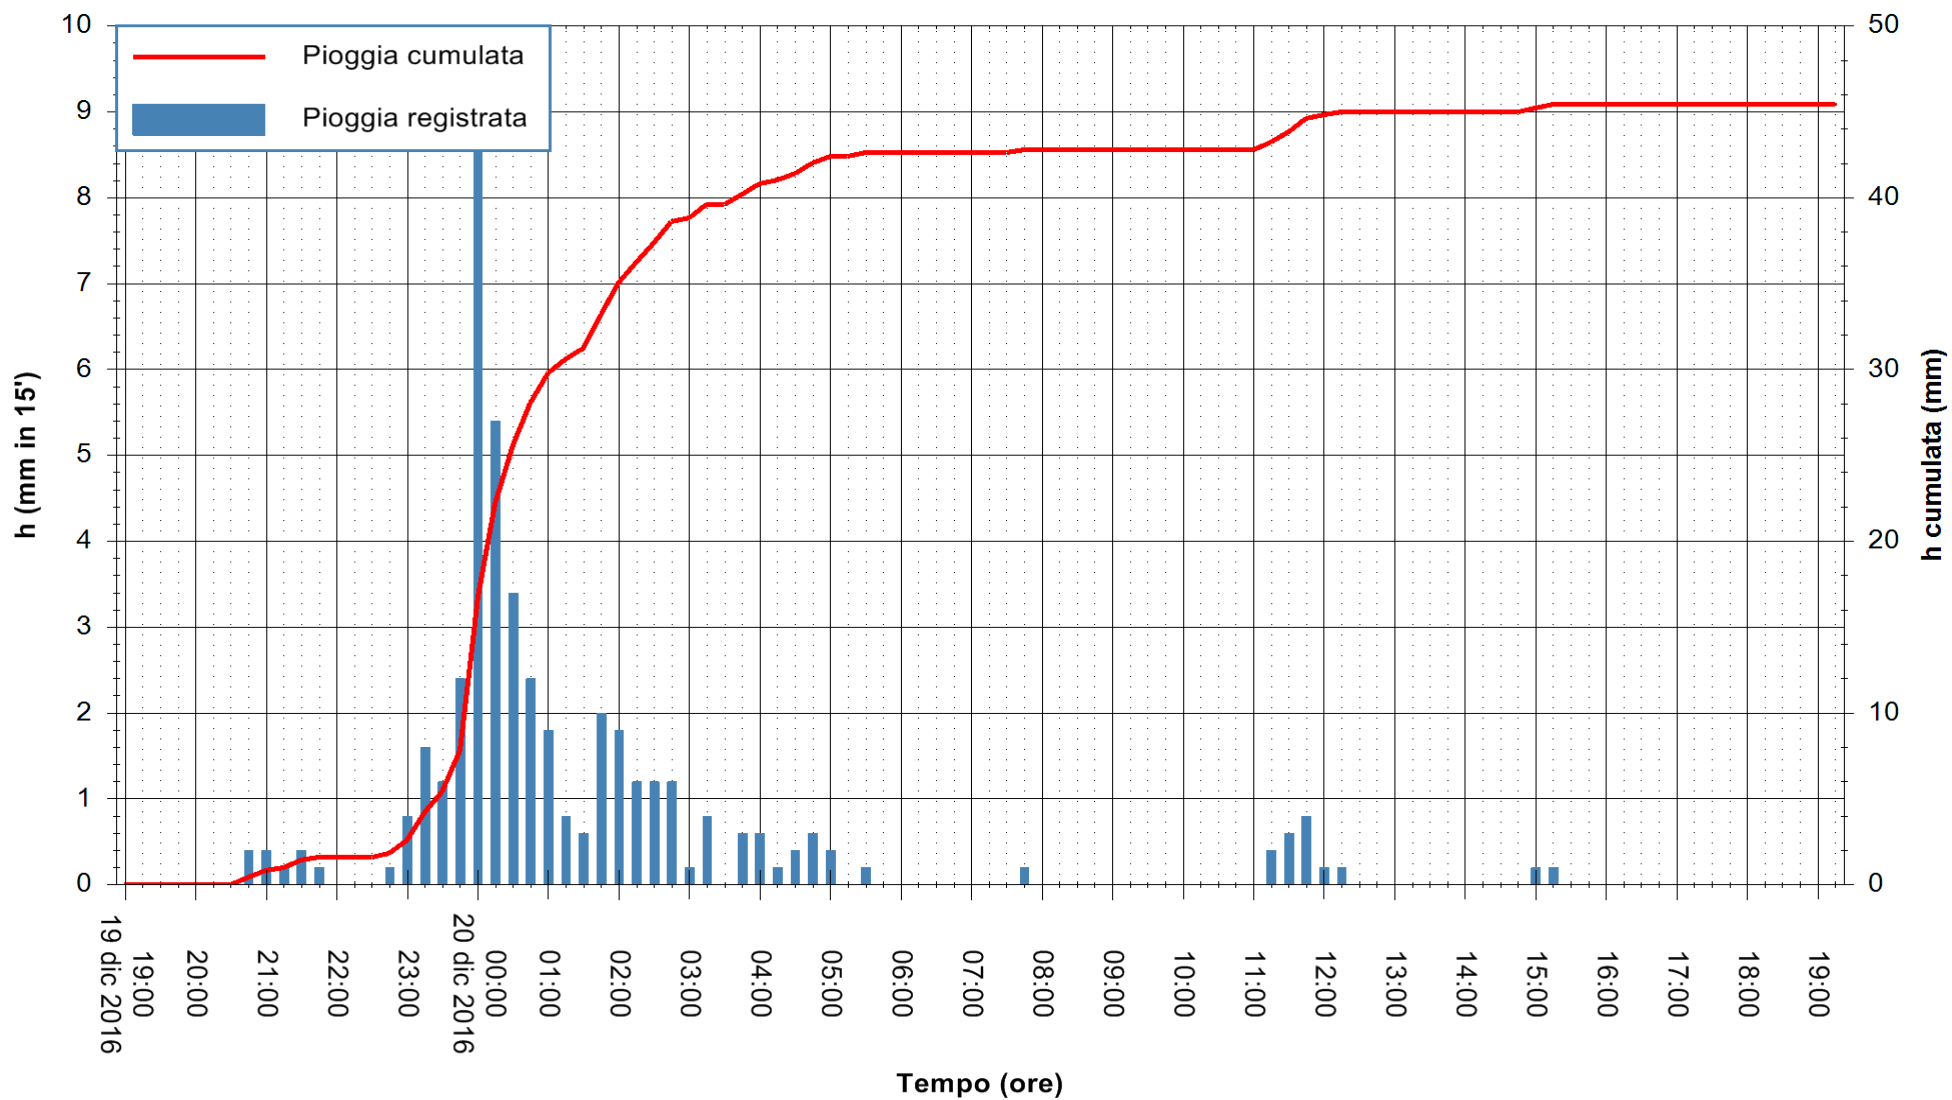

ARPAS
F.to il Dirigente Responsabile
Dott. Giuseppe Bianco

REGIONE AUTÒNOMA DE SARDIGNA
REGIONE AUTONOMA DELLA SARDEGNA

Stazione pluviometrica Siniscola
Area SU PRANU
Pioggia registrata nelle ultime 24 ore
Consultazione alle ore 20:11 del 20/12/2016

ARPAS
F.to il Dirigente Responsabile
Dott. Giuseppe Bianco

REGIONE AUTÒNOMA DE SARDIGNA
REGIONE AUTONOMA DELLA SARDEGNA

Stazione pluviometrica Punta Sebera
 Area PUNTA SEBERA
 Pioggia registrata nelle ultime 24 ore
 Consultazione alle ore 20:11 del 20/12/2016