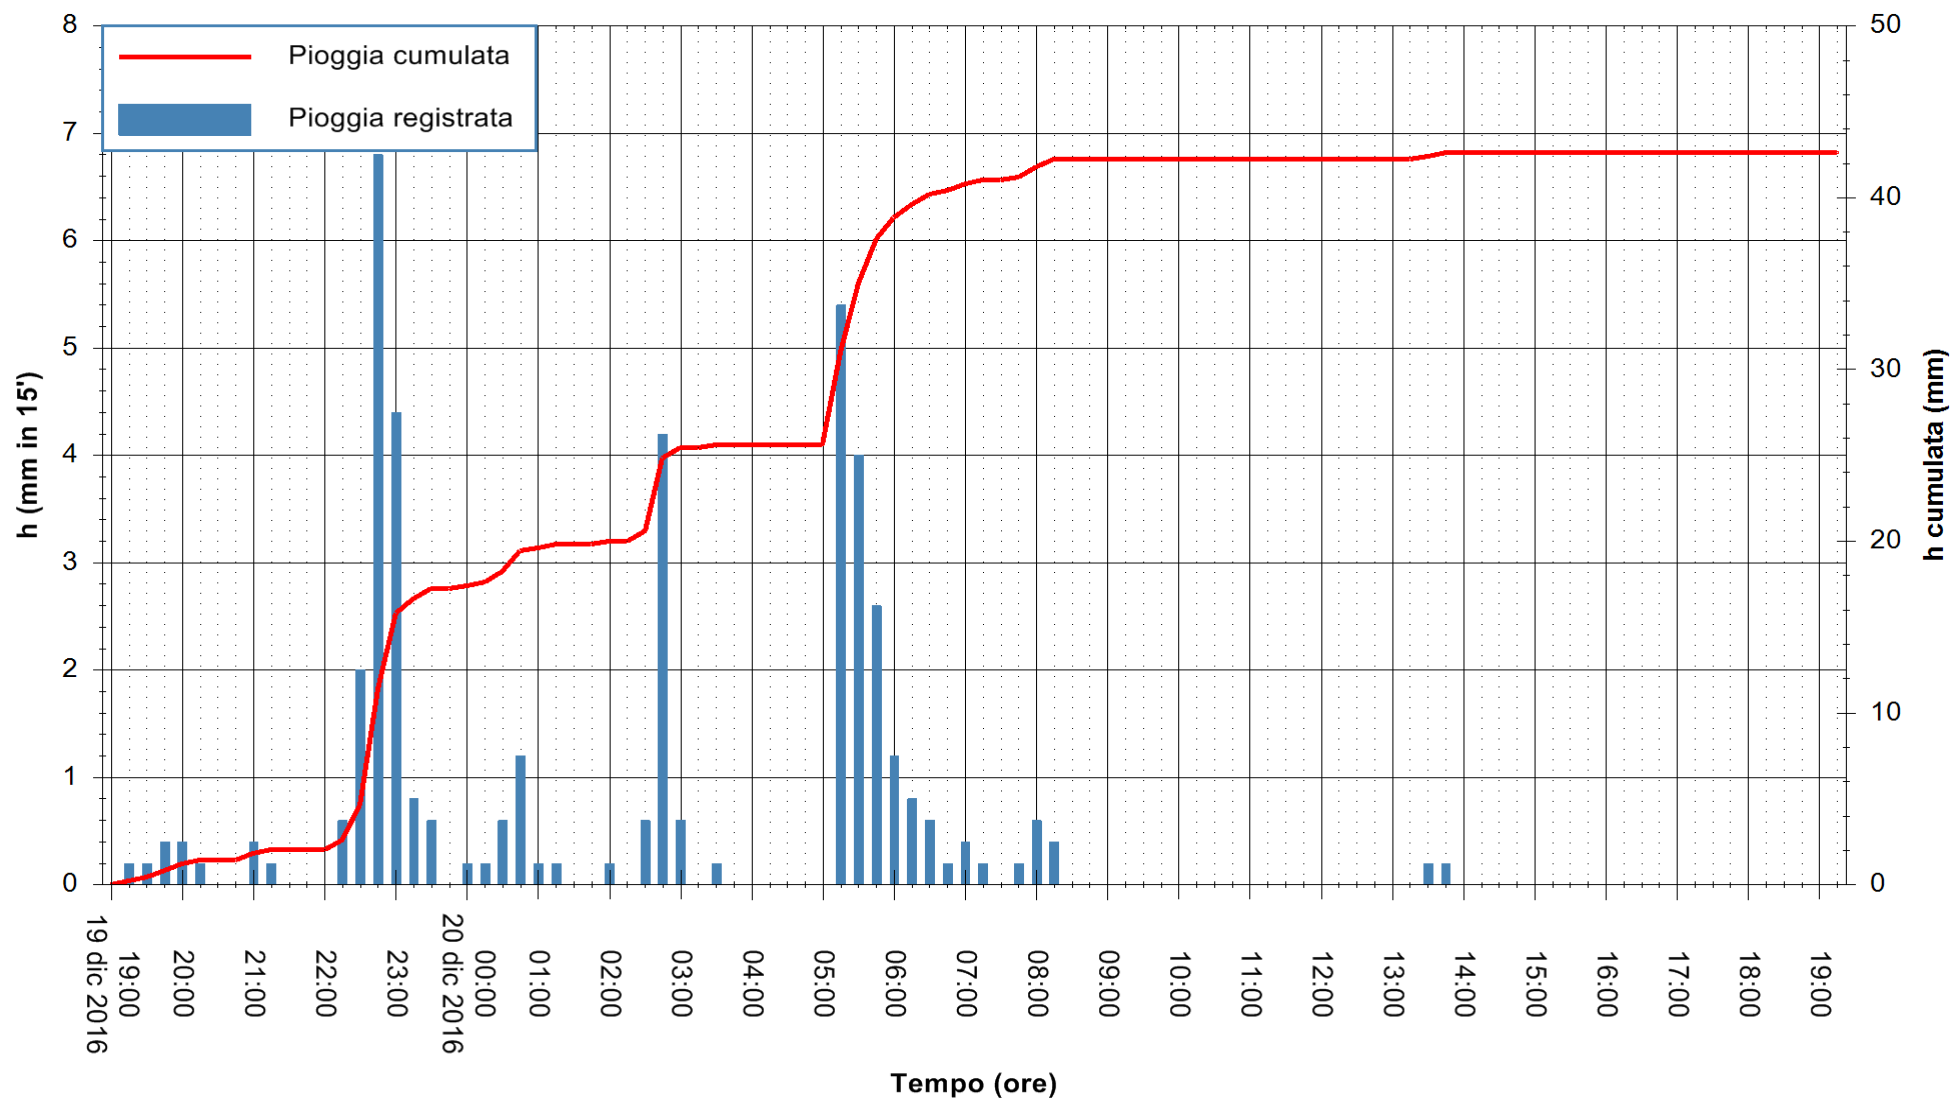

ARPAS
F.to il Dirigente Responsabile
Dott. Giuseppe Bianco

REGIONE AUTÒNOMA DE SARDIGNA
REGIONE AUTONOMA DELLA SARDEGNA

Stazione pluviometrica Siniscola
Area SU PRANU
Pioggia registrata nelle ultime 24 ore
Consultazione alle ore 20:11 del 20/12/2016

ARPAS
F.to il Dirigente Responsabile
Dott. Giuseppe Bianco

REGIONE AUTÒNOMA DE SARDIGNA
REGIONE AUTONOMA DELLA SARDEGNA

Stazione pluviometrica Punta Sebera
 Area PUNTA SEBERA
 Pioggia registrata nelle ultime 24 ore
 Consultazione alle ore 20:11 del 20/12/2016