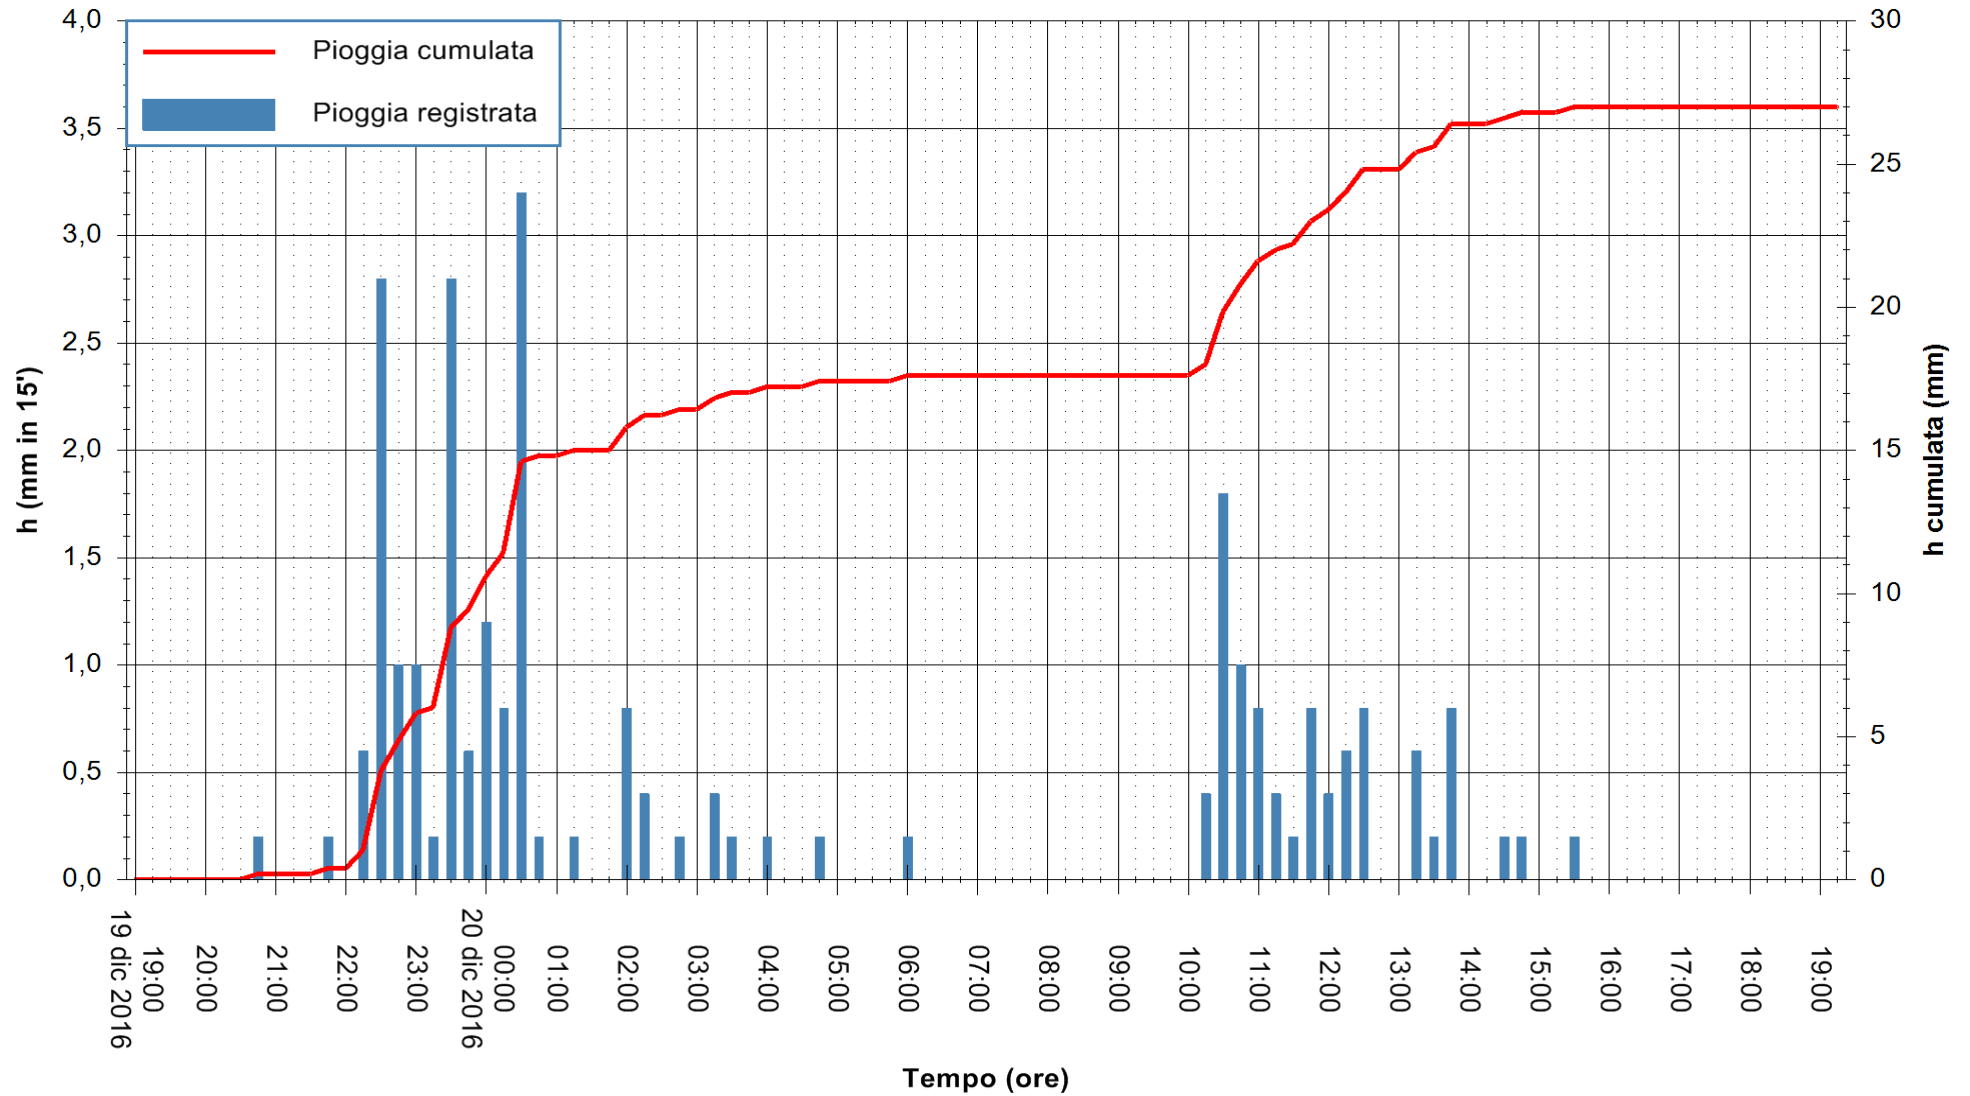

ARPAS
F.to il Dirigente Responsabile
Dott. Giuseppe Bianco

REGIONE AUTÒNOMA DE SARDIGNA
REGIONE AUTONOMA DELLA SARDEGNA

Stazione pluviometrica Siniscola
Area SU PRANU
Pioggia registrata nelle ultime 24 ore
Consultazione alle ore 20:11 del 20/12/2016

ARPAS
F.to il Dirigente Responsabile
Dott. Giuseppe Bianco

REGIONE AUTÒNOMA DE SARDIGNA
REGIONE AUTONOMA DELLA SARDEGNA

Stazione pluviometrica Punta Sebera
 Area PUNTA SEBERA
 Pioggia registrata nelle ultime 24 ore
 Consultazione alle ore 20:11 del 20/12/2016