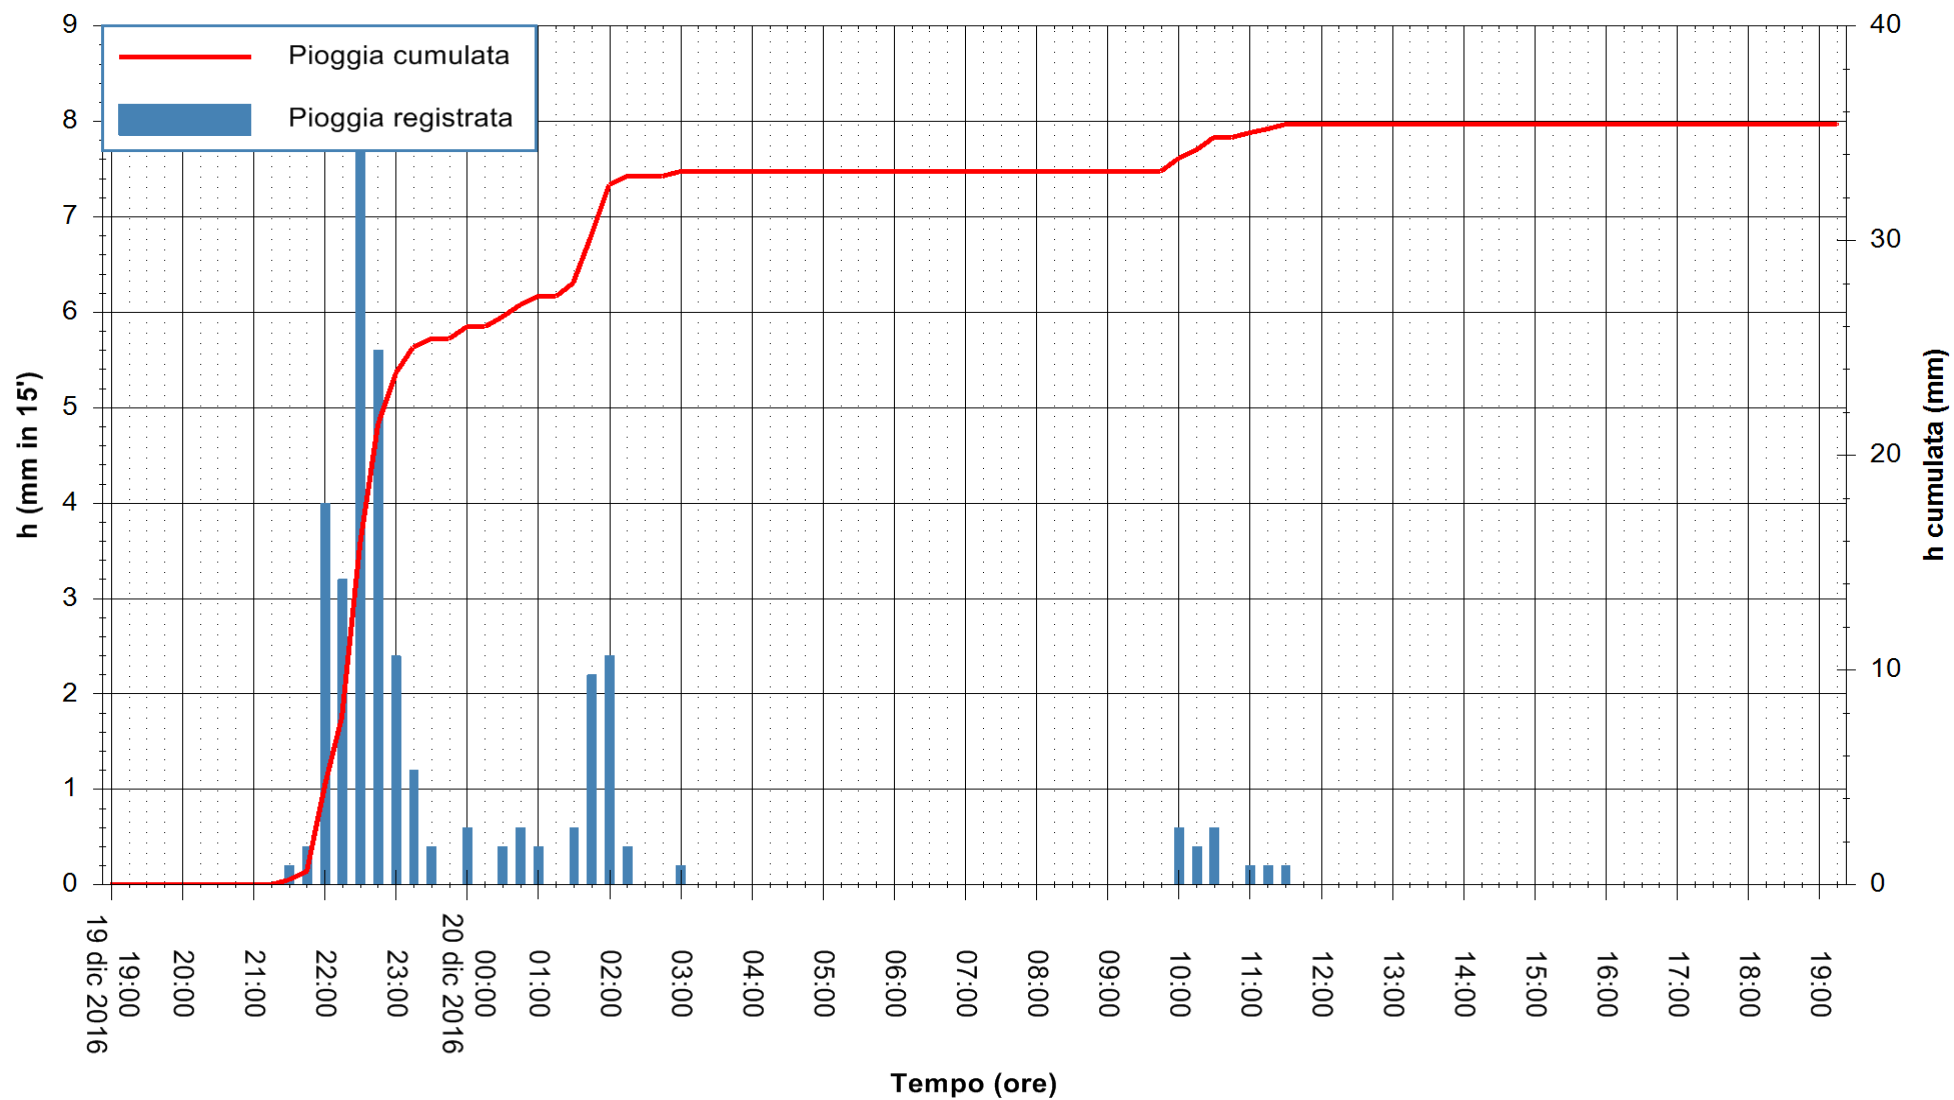

Stazione pluviometrica Fluminimannu a Decimomannu
 Area DECIMOMANNU
 Pioggia registrata nelle ultime 24 ore
 Consultazione alle ore 20:11 del 20/12/2016

ARPAS
 F.to il Dirigente Responsabile
 Dott. Giuseppe Bianco

REGIONE AUTÒNOMA DE SARDIGNA
 REGIONE AUTONOMA DELLA SARDEGNA

Stazione pluviometrica Mannu di Porto Torres
Area PONTE MOLINU
Pioggia registrata nelle ultime 24 ore
Consultazione alle ore 20:11 del 20/12/2016

ARPAS
F.to il Dirigente Responsabile
Dott. Giuseppe Bianco

REGIONE AUTONOMA DE SARDIGNA
REGIONE AUTONOMA DELLA SARDEGNA

Stazione pluviometrica Pianu
Area PIANU 15
Pioggia registrata nelle ultime 24 ore
Consultazione alle ore 20:11 del 20/12/2016

ARPAS
F.to il Dirigente Responsabile
Dott. Giuseppe Bianco

REGIONE AUTÒNOMA DE SARDIGNA
REGIONE AUTONOMA DELLA SARDEGNA

Stazione pluviometrica Santa Lucia di Capoterra
Area S.LUCIA
Pioggia registrata nelle ultime 24 ore
Consultazione alle ore 20:11 del 20/12/2016