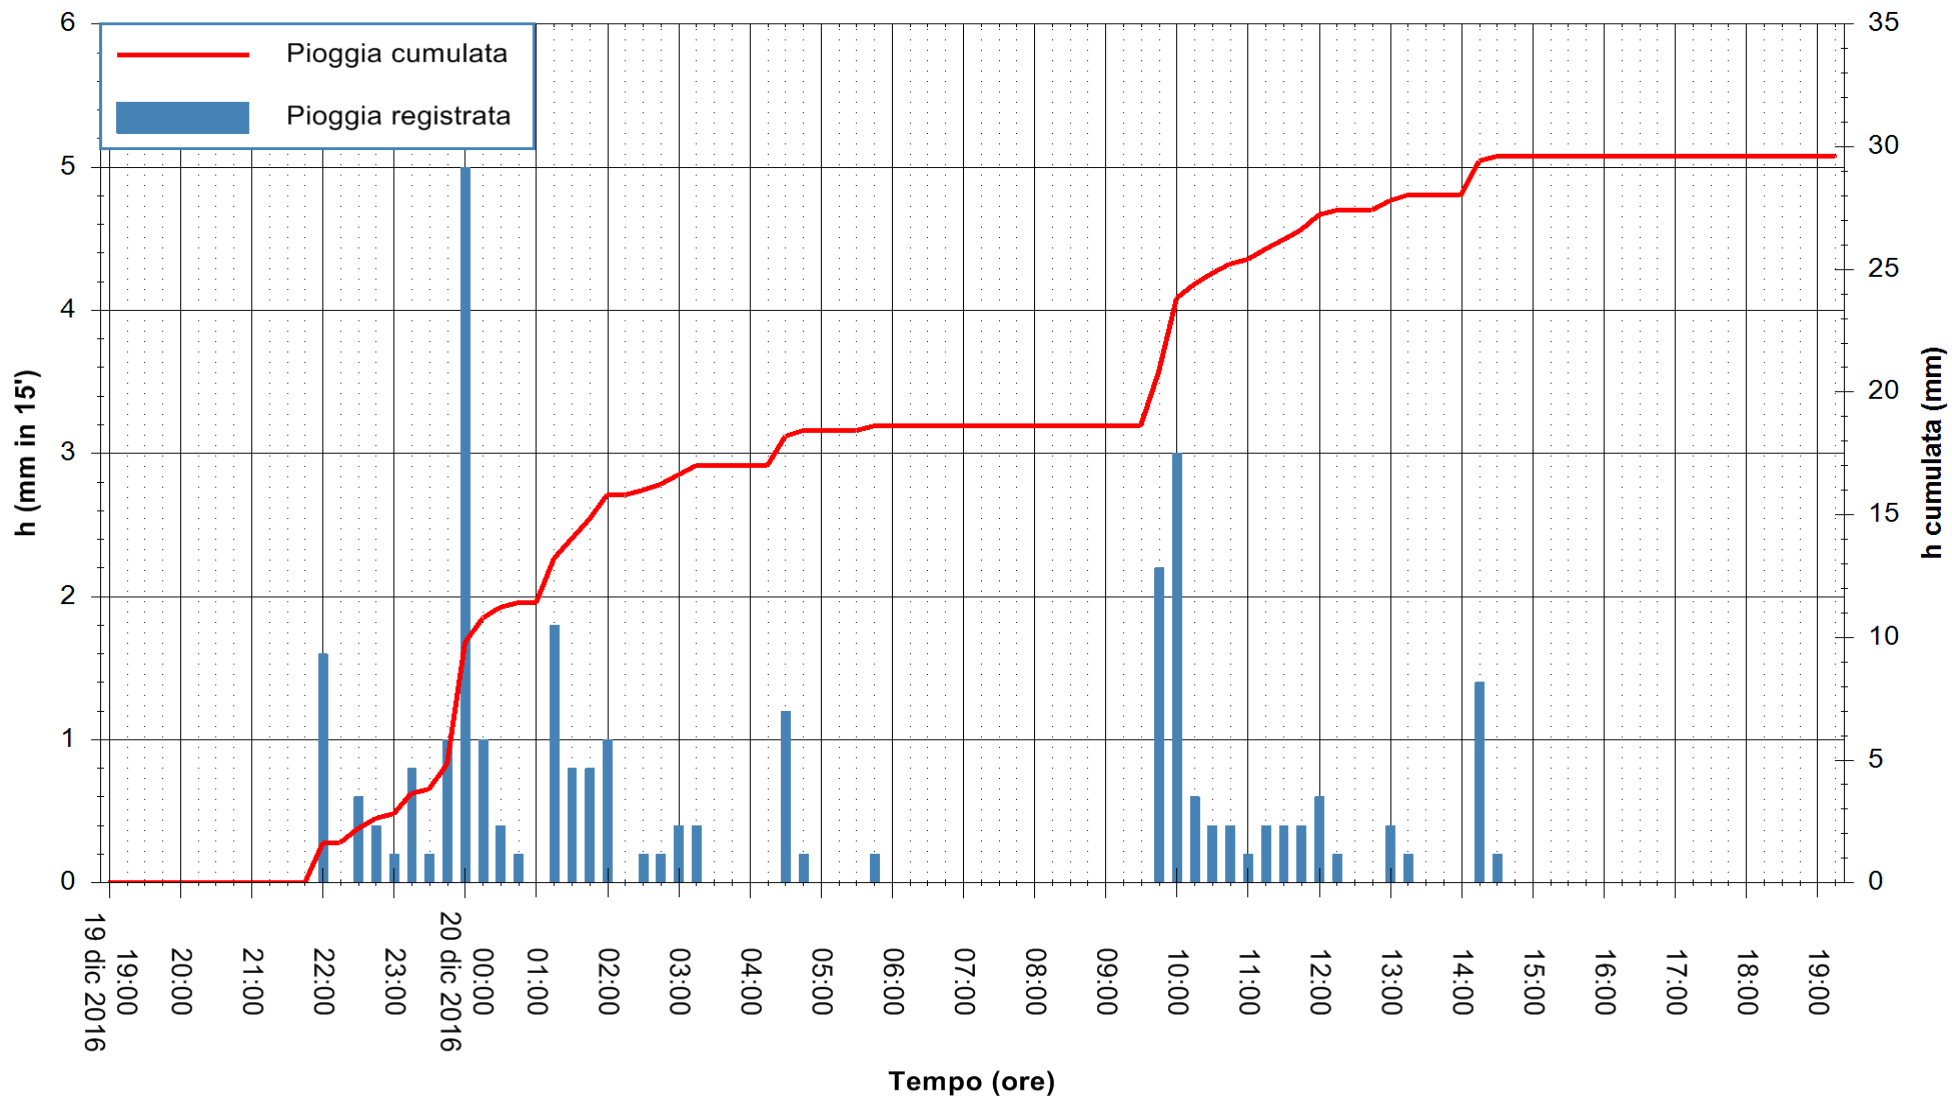

Stazione pluviometrica Fluminimannu a Decimomannu
 Area DECIMOMANNU
 Pioggia registrata nelle ultime 24 ore
 Consultazione alle ore 20:11 del 20/12/2016

ARPAS
 F.to il Dirigente Responsabile
 Dott. Giuseppe Bianco

REGIONE AUTÒNOMA DE SARDIGNA
 REGIONE AUTONOMA DELLA SARDEGNA

Stazione pluviometrica Mannu di Porto Torres
Area PONTE MOLINU
Pioggia registrata nelle ultime 24 ore
Consultazione alle ore 20:11 del 20/12/2016

ARPAS
F.to il Dirigente Responsabile
Dott. Giuseppe Bianco

REGIONE AUTONOMA DE SARDIGNA
REGIONE AUTONOMA DELLA SARDEGNA

Stazione pluviometrica Pianu
Area PIANU 15
Pioggia registrata nelle ultime 24 ore
Consultazione alle ore 20:11 del 20/12/2016

ARPAS
F.to il Dirigente Responsabile
Dott. Giuseppe Bianco

REGIONE AUTÒNOMA DE SARDIGNA
REGIONE AUTONOMA DELLA SARDEGNA

Stazione pluviometrica Santa Lucia di Capoterra
Area S.LUCIA
Pioggia registrata nelle ultime 24 ore
Consultazione alle ore 20:11 del 20/12/2016