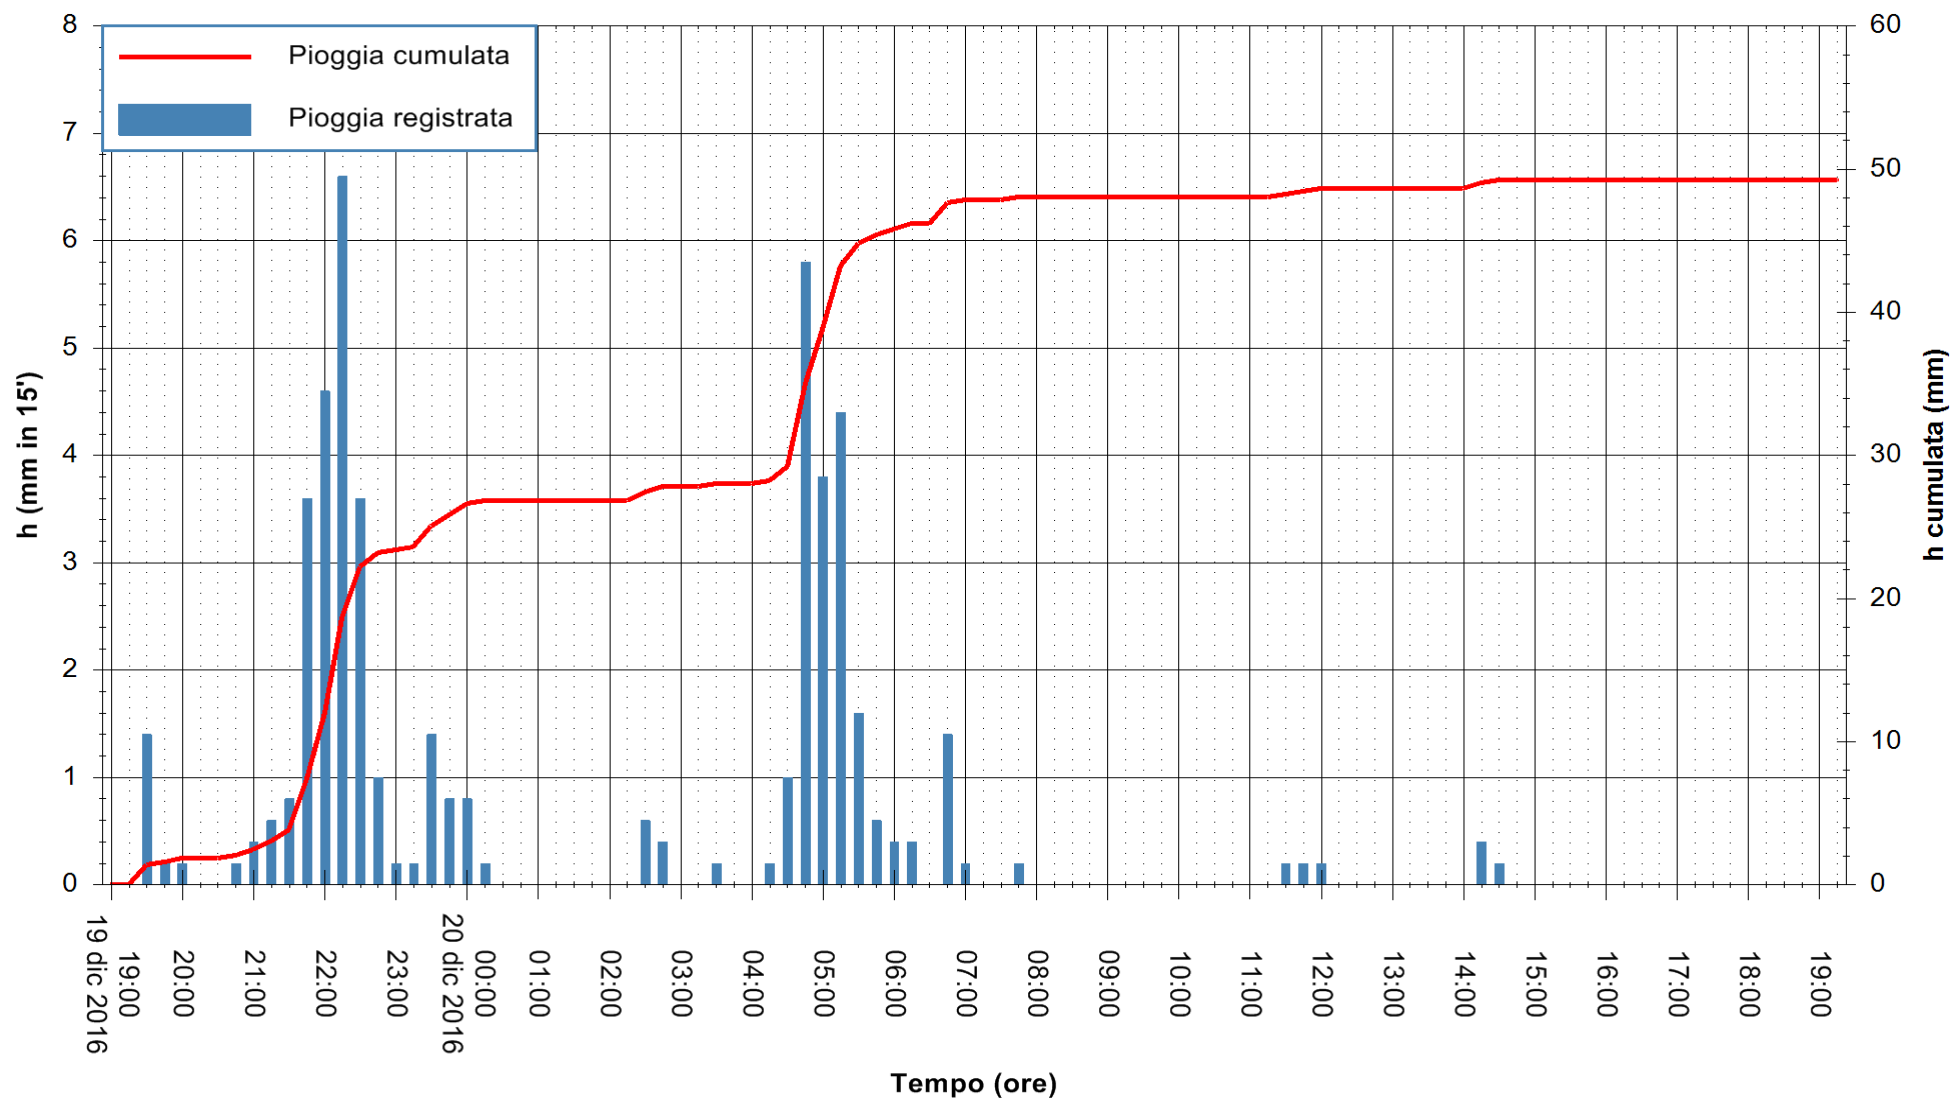

ARPAS
F.to il Dirigente Responsabile
Dott. Giuseppe Bianco

REGIONE AUTÒNOMA DE SARDIGNA
REGIONE AUTONOMA DELLA SARDEGNA

Stazione pluviometrica Siniscola
Area SU PRANU
Pioggia registrata nelle ultime 24 ore
Consultazione alle ore 20:11 del 20/12/2016

ARPAS
F.to il Dirigente Responsabile
Dott. Giuseppe Bianco

REGIONE AUTÒNOMA DE SARDIGNA
REGIONE AUTONOMA DELLA SARDEGNA

Stazione pluviometrica Punta Sebera
 Area PUNTA SEBERA
 Pioggia registrata nelle ultime 24 ore
 Consultazione alle ore 20:11 del 20/12/2016