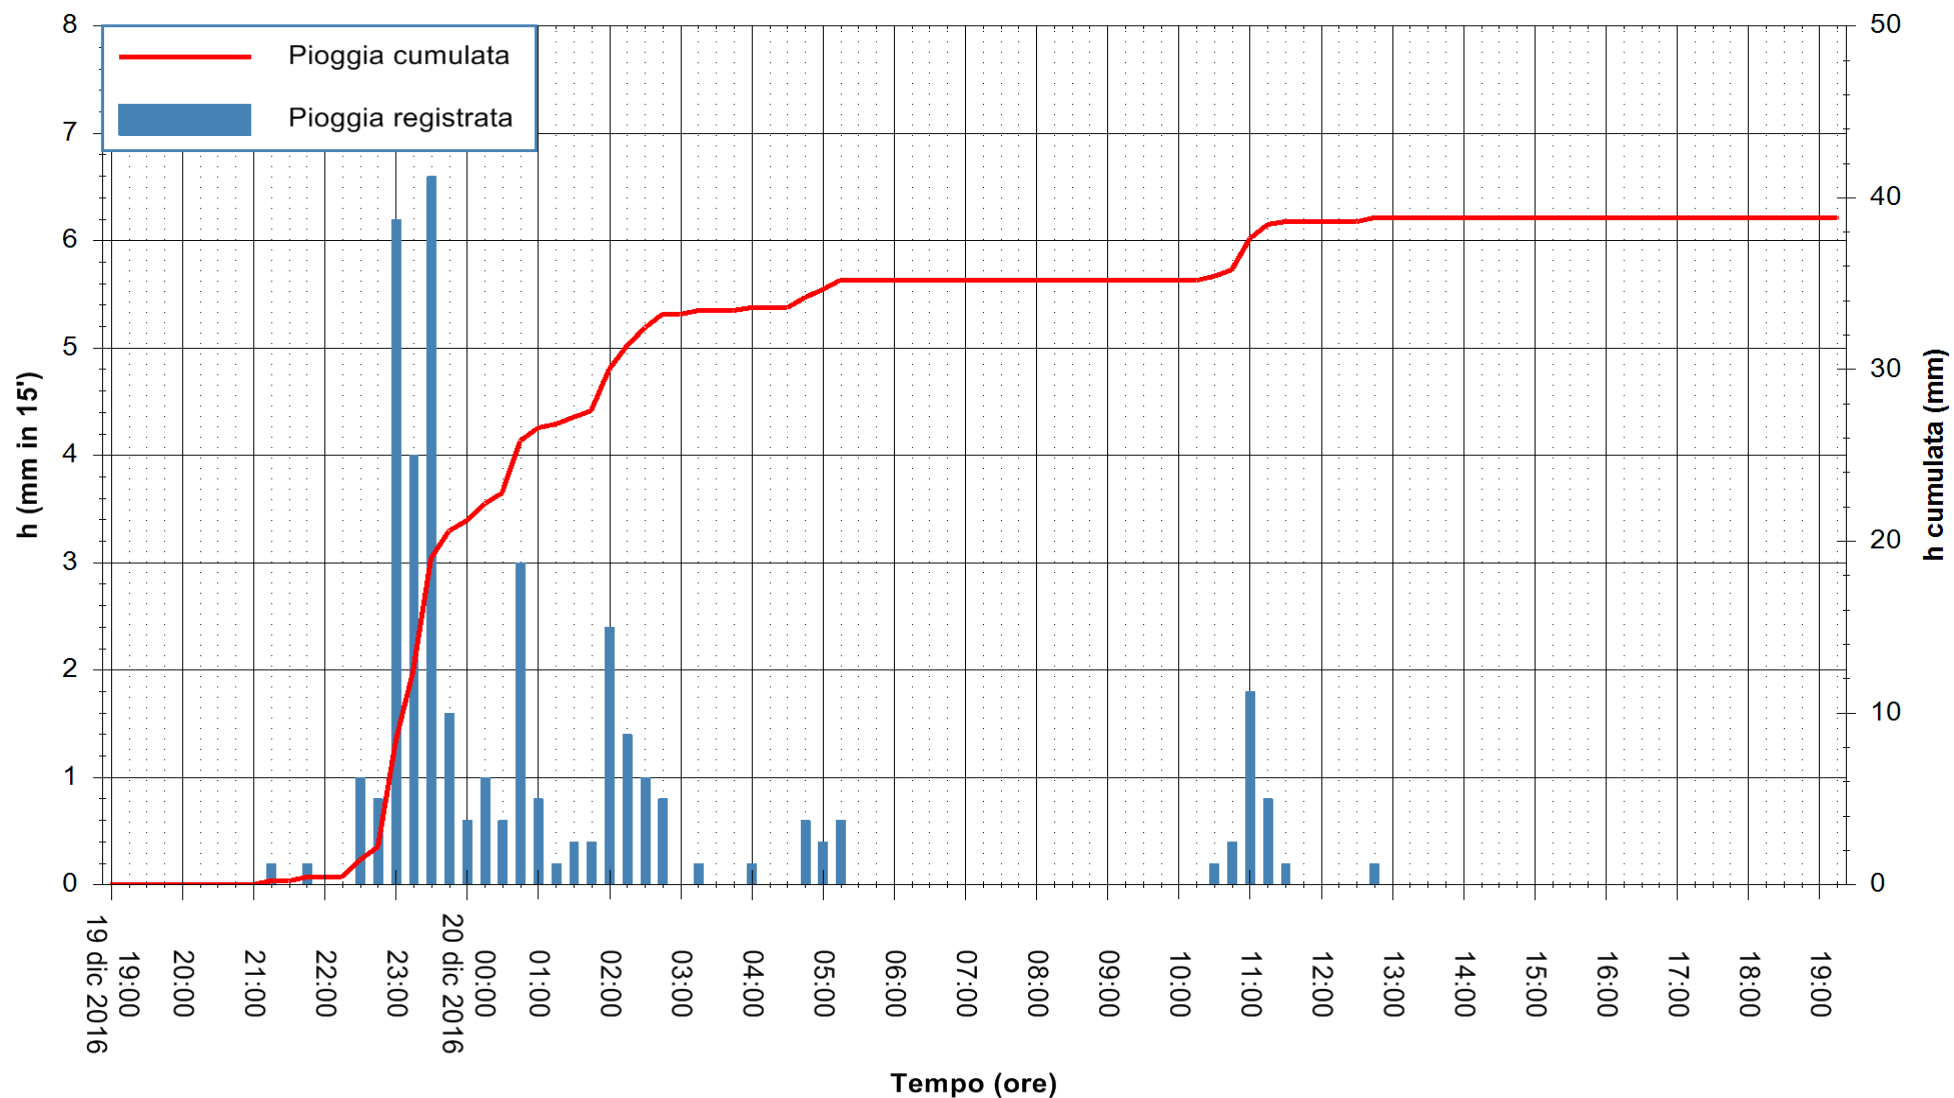

ARPAS
F.to il Dirigente Responsabile
Dott. Giuseppe Bianco

REGIONE AUTÒNOMA DE SARDIGNA
REGIONE AUTONOMA DELLA SARDEGNA

Stazione pluviometrica Punta Sebera
 Area PUNTA SEBERA
 Pioggia registrata nelle ultime 24 ore
 Consultazione alle ore 20:11 del 20/12/2016