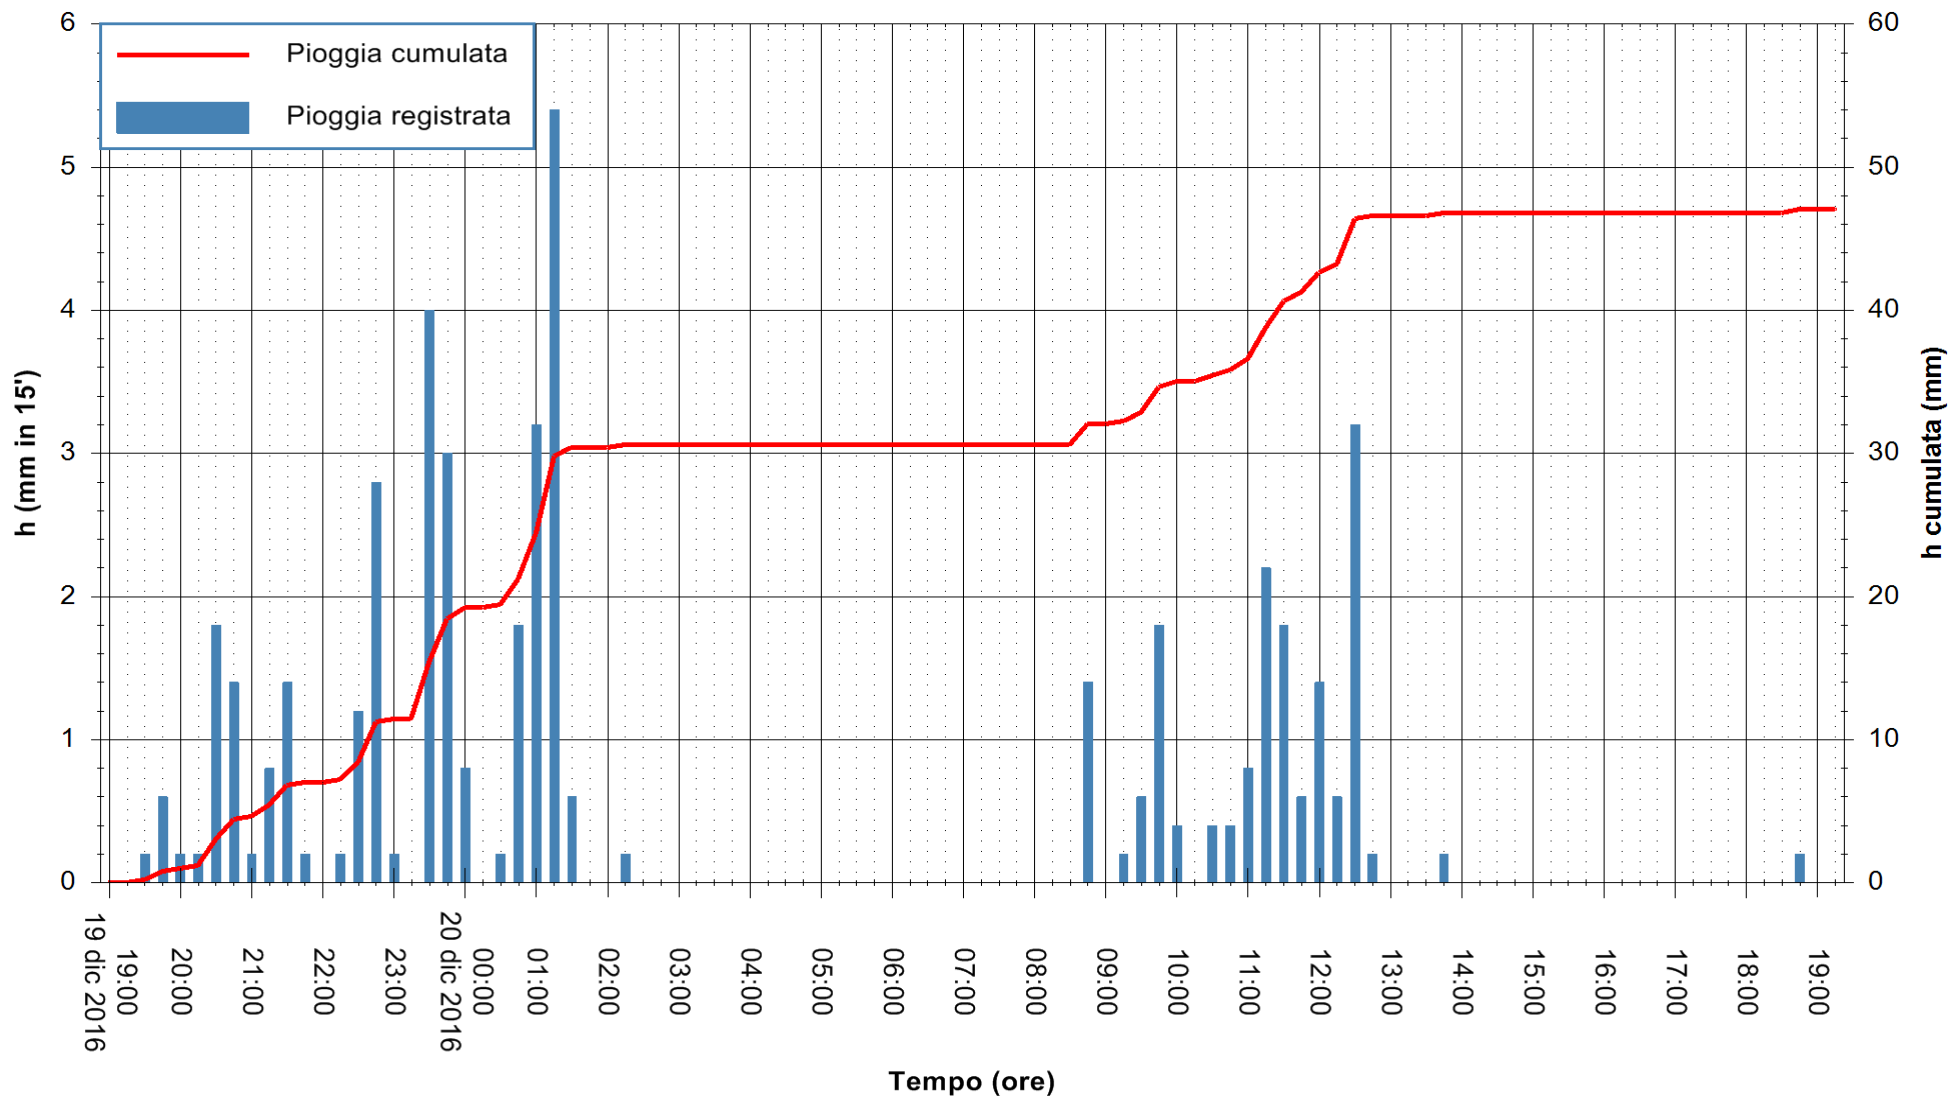

ARPAS
F.to il Dirigente Responsabile
Dott. Giuseppe Bianco

REGIONE AUTÒNOMA DE SARDIGNA
REGIONE AUTONOMA DELLA SARDEGNA

Stazione pluviometrica Santa Lucia di Capoterra
Area S.LUCIA
Pioggia registrata nelle ultime 24 ore
Consultazione alle ore 20:11 del 20/12/2016

ARPAS
F.to il Dirigente Responsabile
Dott. Giuseppe Bianco

REGIONE AUTÒNOMA DE SARDIGNA
REGIONE AUTONOMA DELLA SARDEGNA

Stazione pluviometrica Siniscola
Area SU PRANU
Pioggia registrata nelle ultime 24 ore
Consultazione alle ore 20:11 del 20/12/2016

ARPAS
F.to il Dirigente Responsabile
Dott. Giuseppe Bianco

REGIONE AUTÒNOMA DE SARDIGNA
REGIONE AUTONOMA DELLA SARDEGNA

Stazione pluviometrica Punta Sebera
 Area PUNTA SEBERA
 Pioggia registrata nelle ultime 24 ore
 Consultazione alle ore 20:11 del 20/12/2016