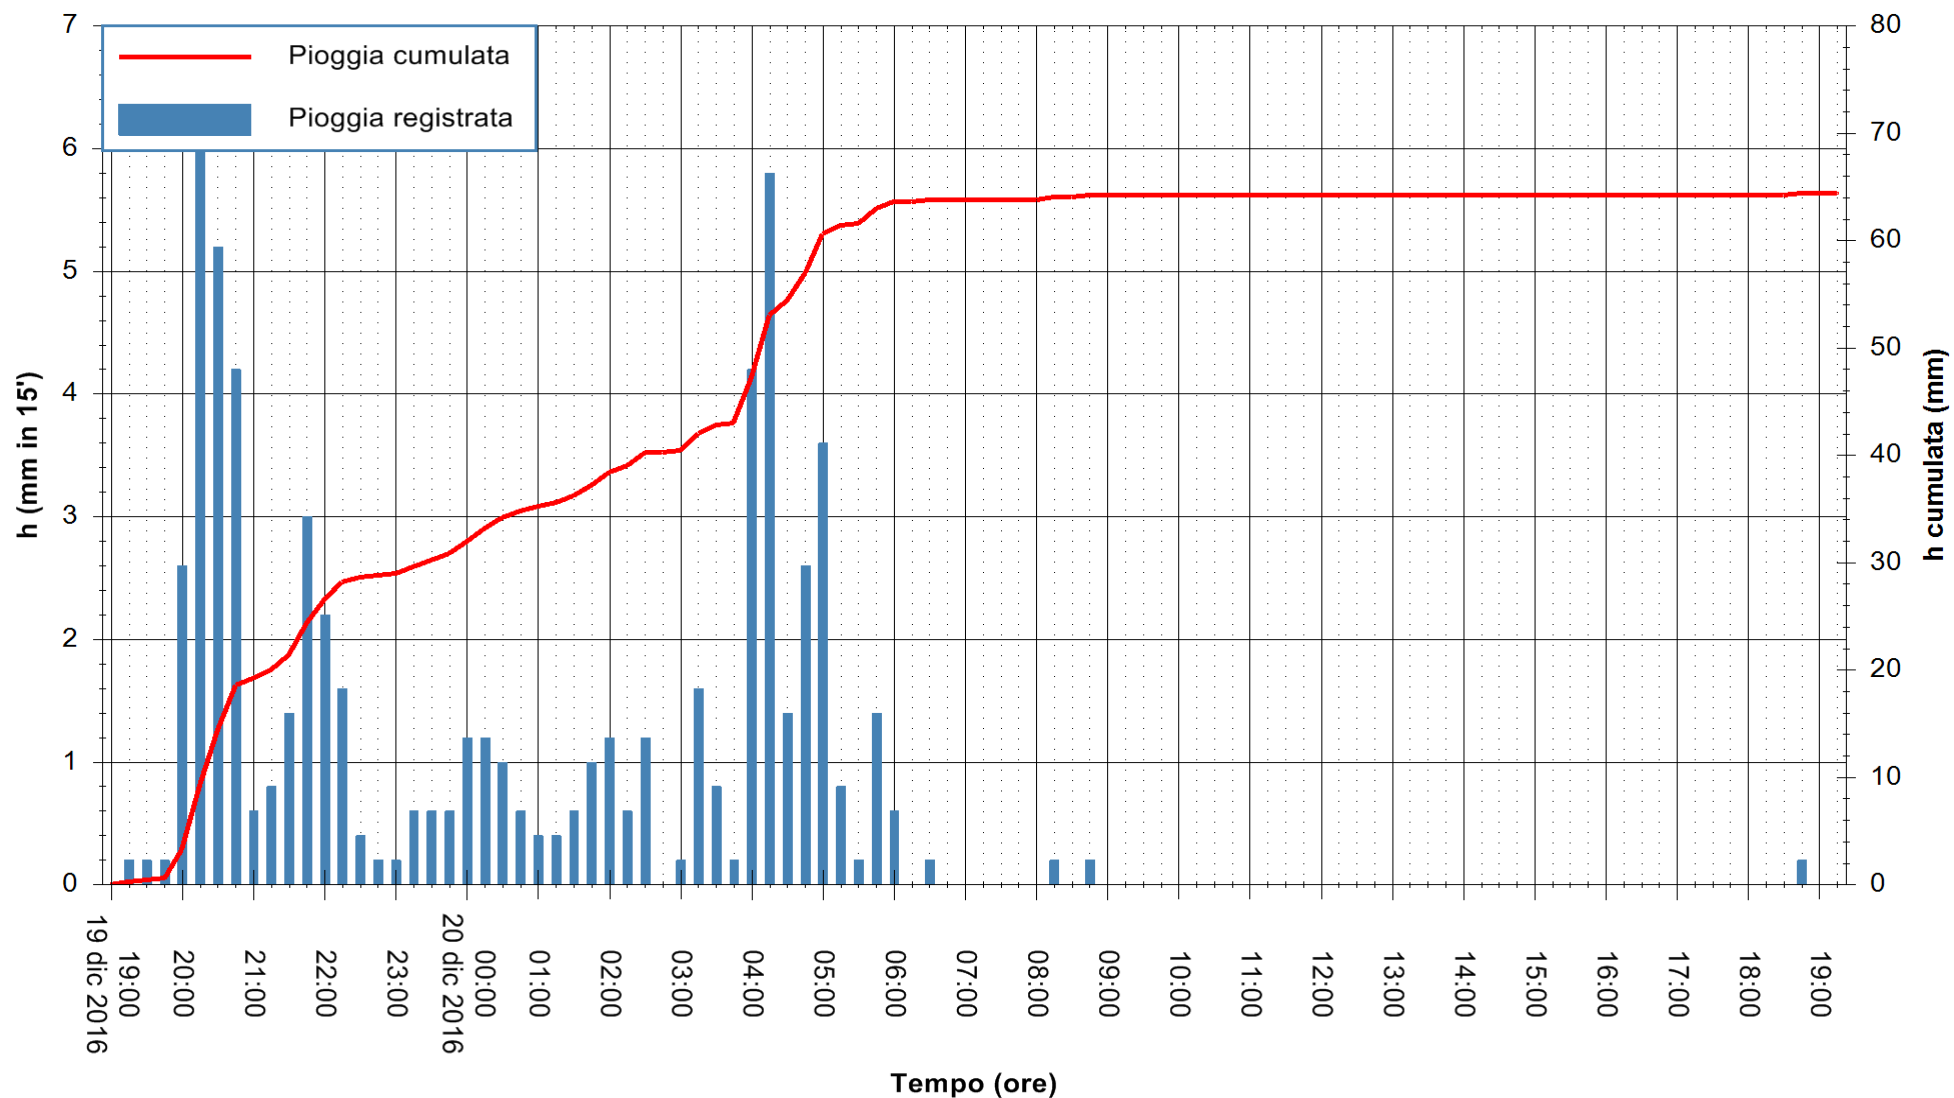

ARPAS
F.to il Dirigente Responsabile
Dott. Giuseppe Bianco

REGIONE AUTÒNOMA DE SARDIGNA
REGIONE AUTONOMA DELLA SARDEGNA

Stazione pluviometrica Punta Sebera
 Area PUNTA SEBERA
 Pioggia registrata nelle ultime 24 ore
 Consultazione alle ore 20:11 del 20/12/2016