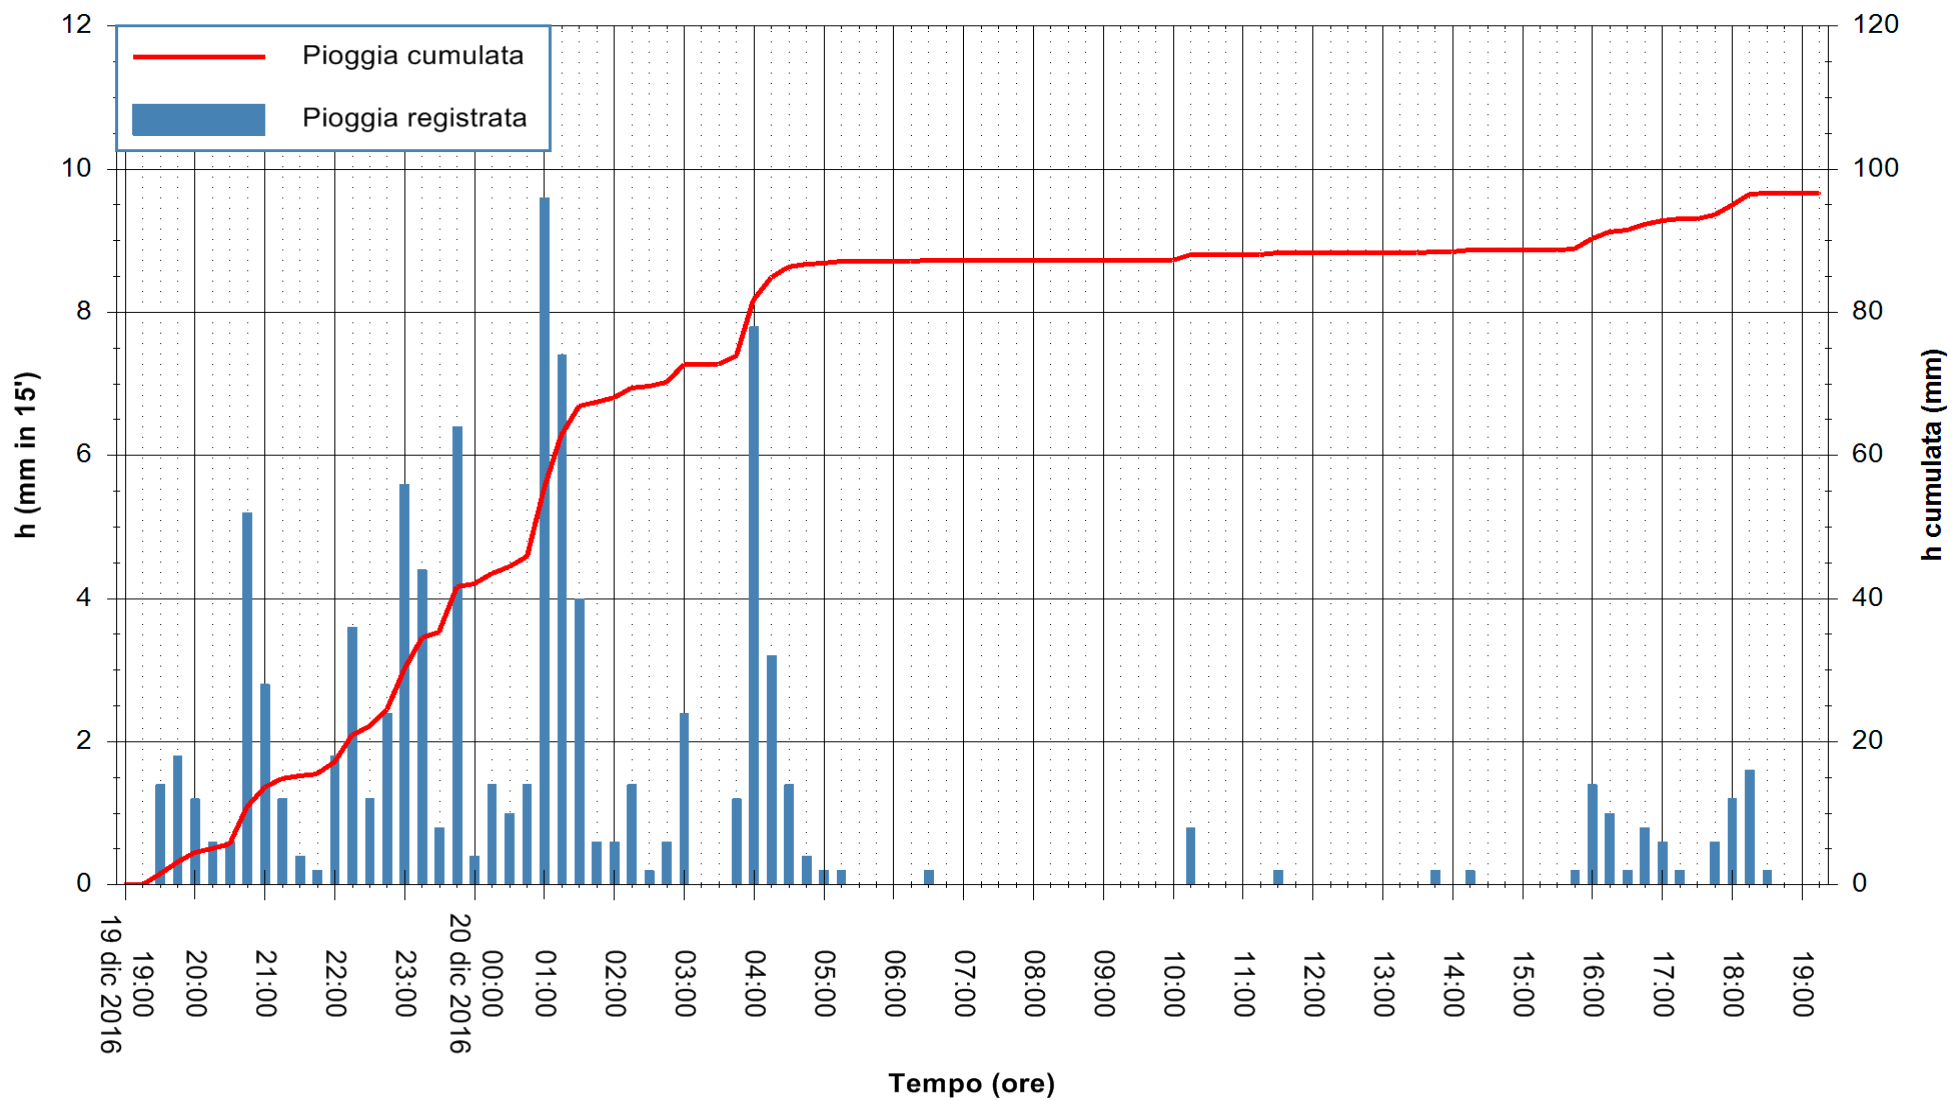

REGIONE AUTÒNOMA DE SARDIGNA
 REGIONE AUTONOMA DELLA SARDEGNA

Stazione pluviometrica Mannu di Porto Torres
Area PONTE MOLINU
Pioggia registrata nelle ultime 24 ore
Consultazione alle ore 20:11 del 20/12/2016

ARPAS
F.to il Dirigente Responsabile
Dott. Giuseppe Bianco

REGIONE AUTÒNOMA DE SARDIGNA
REGIONE AUTONOMA DELLA SARDEGNA

Stazione pluviometrica Santa Lucia di Capoterra
Area S.LUCIA
Pioggia registrata nelle ultime 24 ore
Consultazione alle ore 20:11 del 20/12/2016

ARPAS
F.to il Dirigente Responsabile
Dott. Giuseppe Bianco

REGIONE AUTÒNOMA DE SARDIGNA
REGIONE AUTONOMA DELLA SARDEGNA

Stazione pluviometrica Siniscola
Area SU PRANU
Pioggia registrata nelle ultime 24 ore
Consultazione alle ore 20:11 del 20/12/2016

ARPAS
F.to il Dirigente Responsabile
Dott. Giuseppe Bianco

REGIONE AUTÒNOMA DE SARDIGNA
REGIONE AUTONOMA DELLA SARDEGNA

Stazione pluviometrica Punta Sebera
 Area PUNTA SEBERA
 Pioggia registrata nelle ultime 24 ore
 Consultazione alle ore 20:11 del 20/12/2016