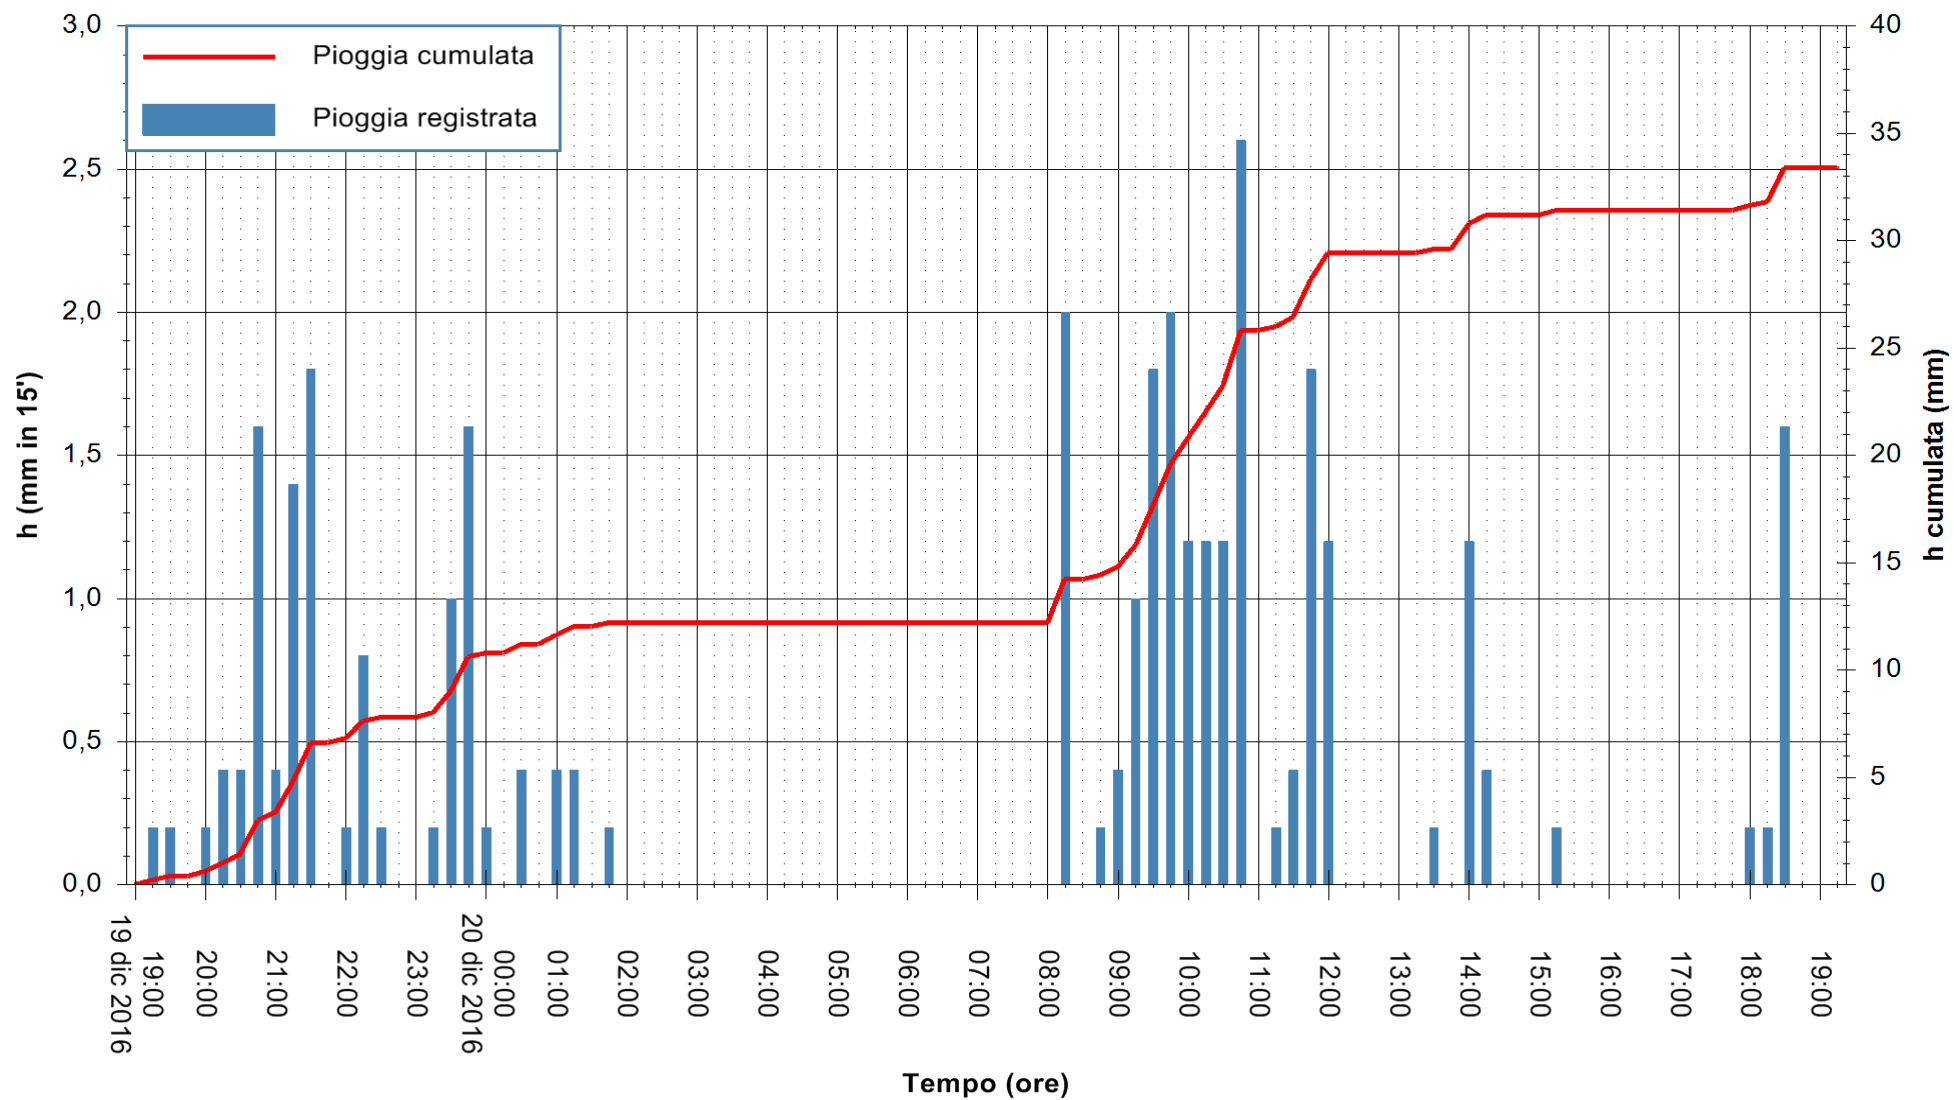

Stazione pluviometrica Punta Sebera
Area PUNTA SEBERA
Pioggia registrata nelle ultime 24 ore
Consultazione alle ore 20:11 del 20/12/2016

ARPAS
F.to il Dirigente Responsabile
Dott. Giuseppe Bianco

REGIONE AUTONOMA DE SARDIGNA
REGIONE AUTONOMA DELLA SARDEGNA