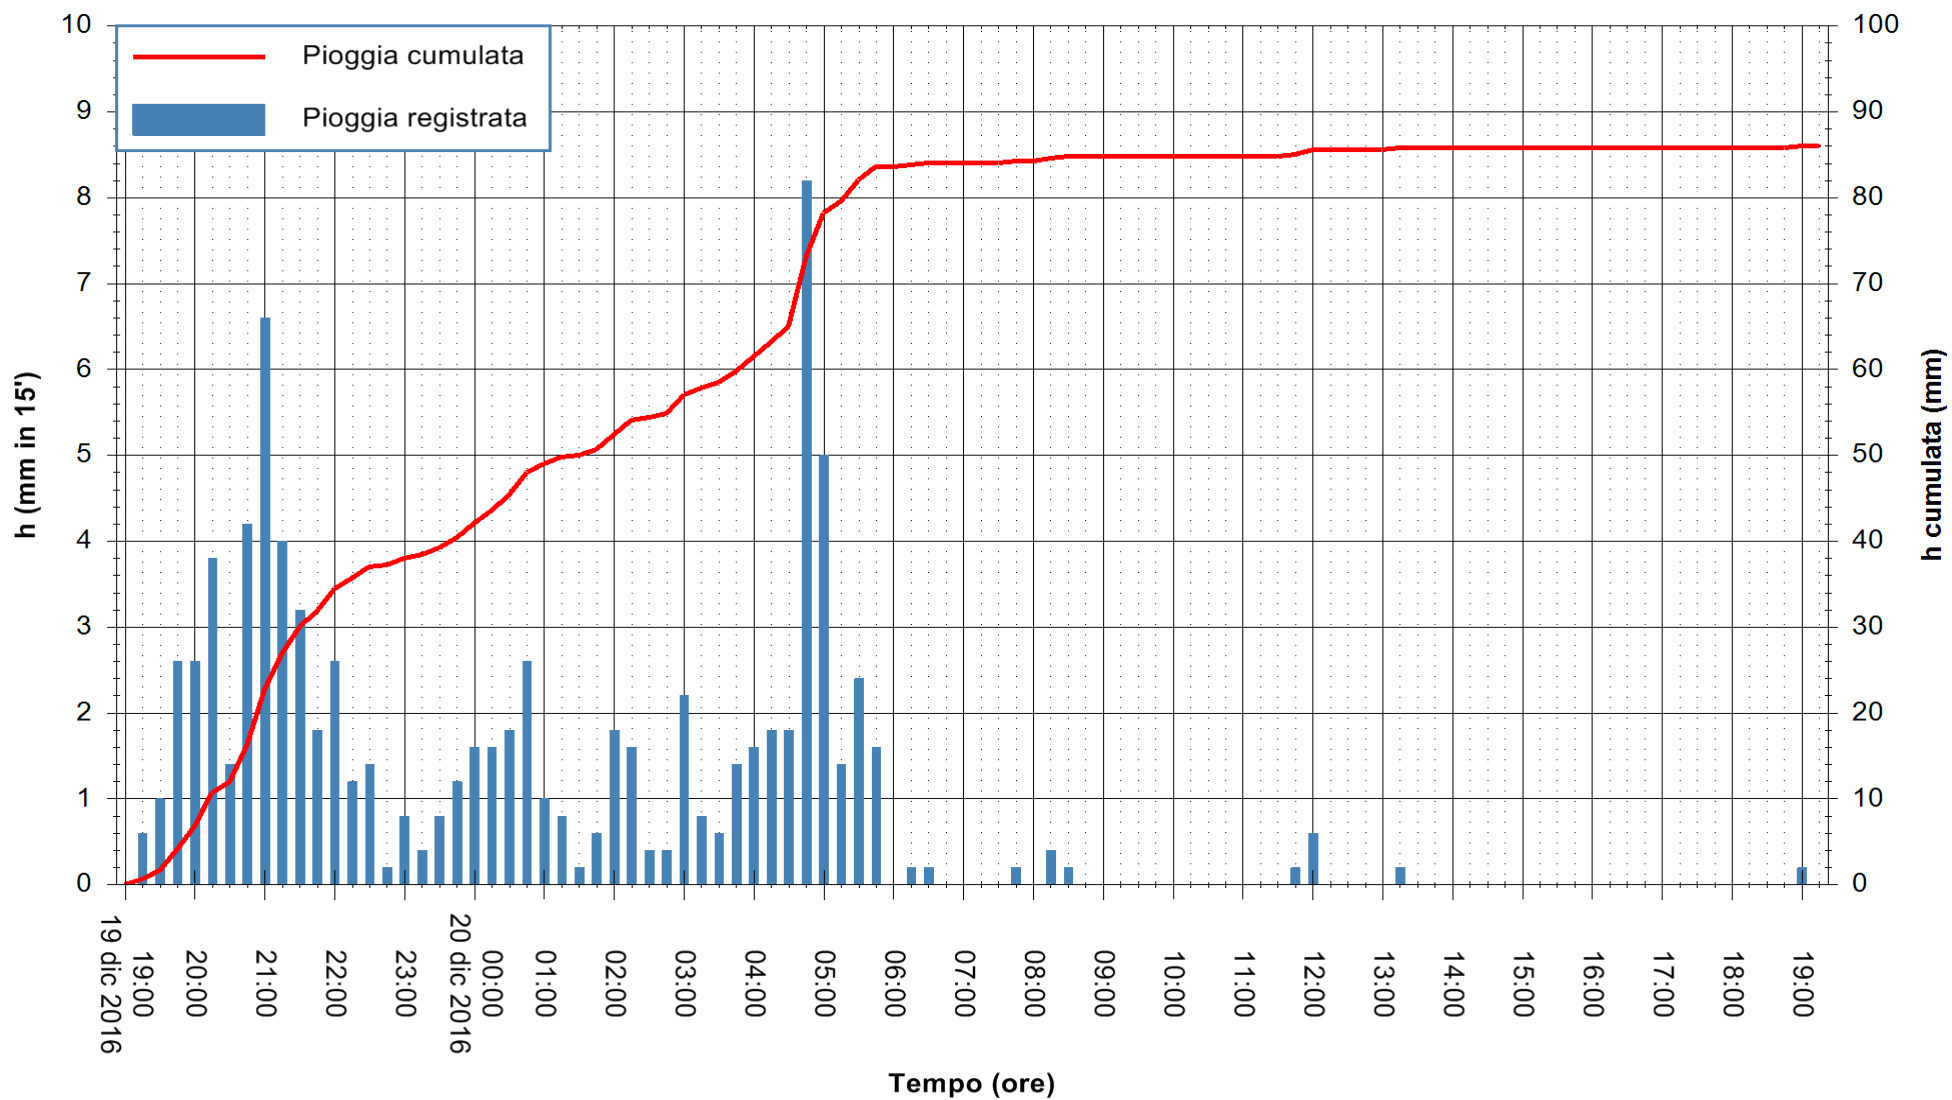

ARPAS
F.to il Dirigente Responsabile
Dott. Giuseppe Bianco

REGIONE AUTÒNOMA DE SARDIGNA
REGIONE AUTONOMA DELLA SARDEGNA

Stazione pluviometrica Punta Sebera
 Area PUNTA SEBERA
 Pioggia registrata nelle ultime 24 ore
 Consultazione alle ore 20:11 del 20/12/2016

ARPAS
 F.to il Dirigente Responsabile
 Dott. Giuseppe Bianco

REGIONE AUTONOMA DE SARDIGNA
 REGIONE AUTONOMA DELLA SARDEGNA

Stazione pluviometrica Mamone
 Area MAMONE
 Pioggia registrata nelle ultime 24 ore
 Consultazione alle ore 20:11 del 20/12/2016