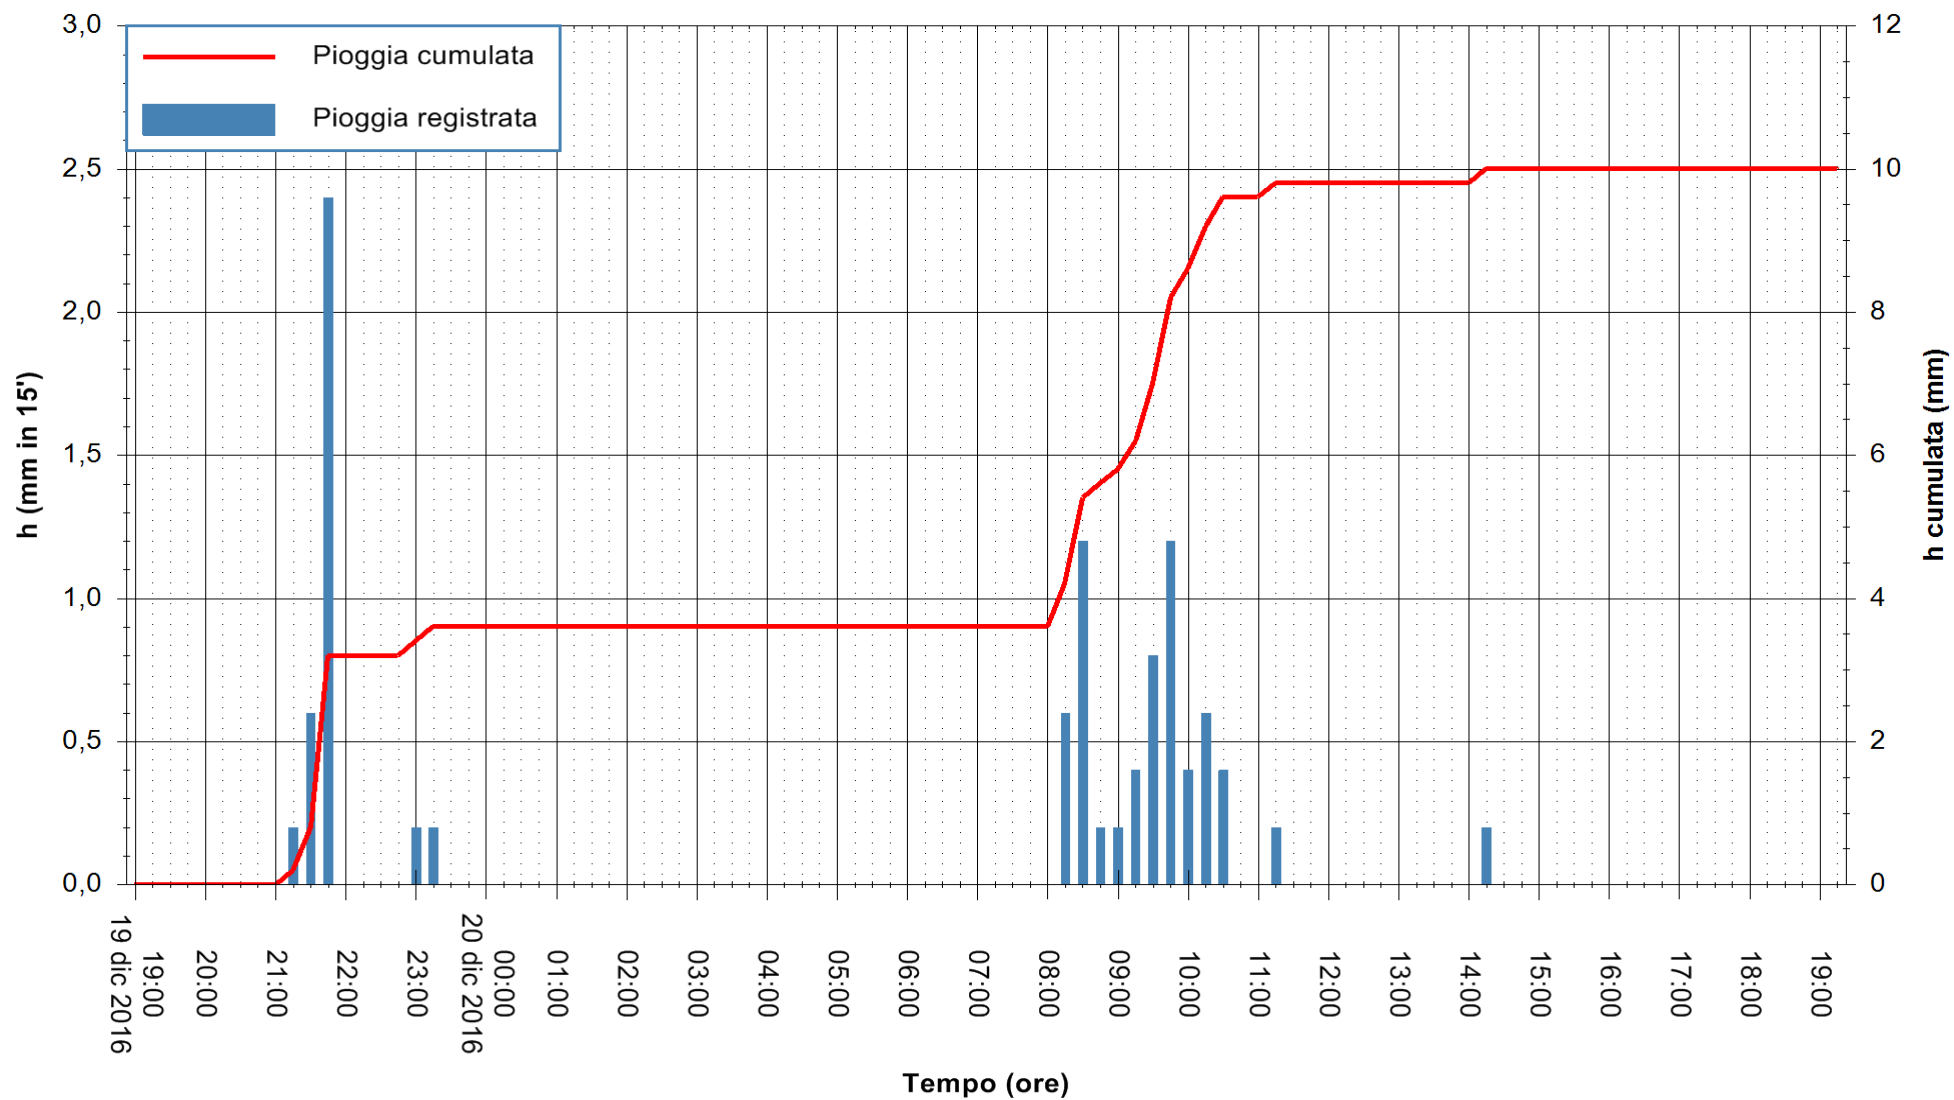

ARPAS
F.to il Dirigente Responsabile
Dott. Giuseppe Bianco

REGIONE AUTÒNOMA DE SARDIGNA
REGIONE AUTONOMA DELLA SARDEGNA

Stazione pluviometrica Siniscola
Area SU PRANU
Pioggia registrata nelle ultime 24 ore
Consultazione alle ore 20:11 del 20/12/2016

ARPAS
F.to il Dirigente Responsabile
Dott. Giuseppe Bianco

REGIONE AUTÒNOMA DE SARDIGNA
REGIONE AUTONOMA DELLA SARDEGNA

Stazione pluviometrica Punta Sebera
 Area PUNTA SEBERA
 Pioggia registrata nelle ultime 24 ore
 Consultazione alle ore 20:11 del 20/12/2016