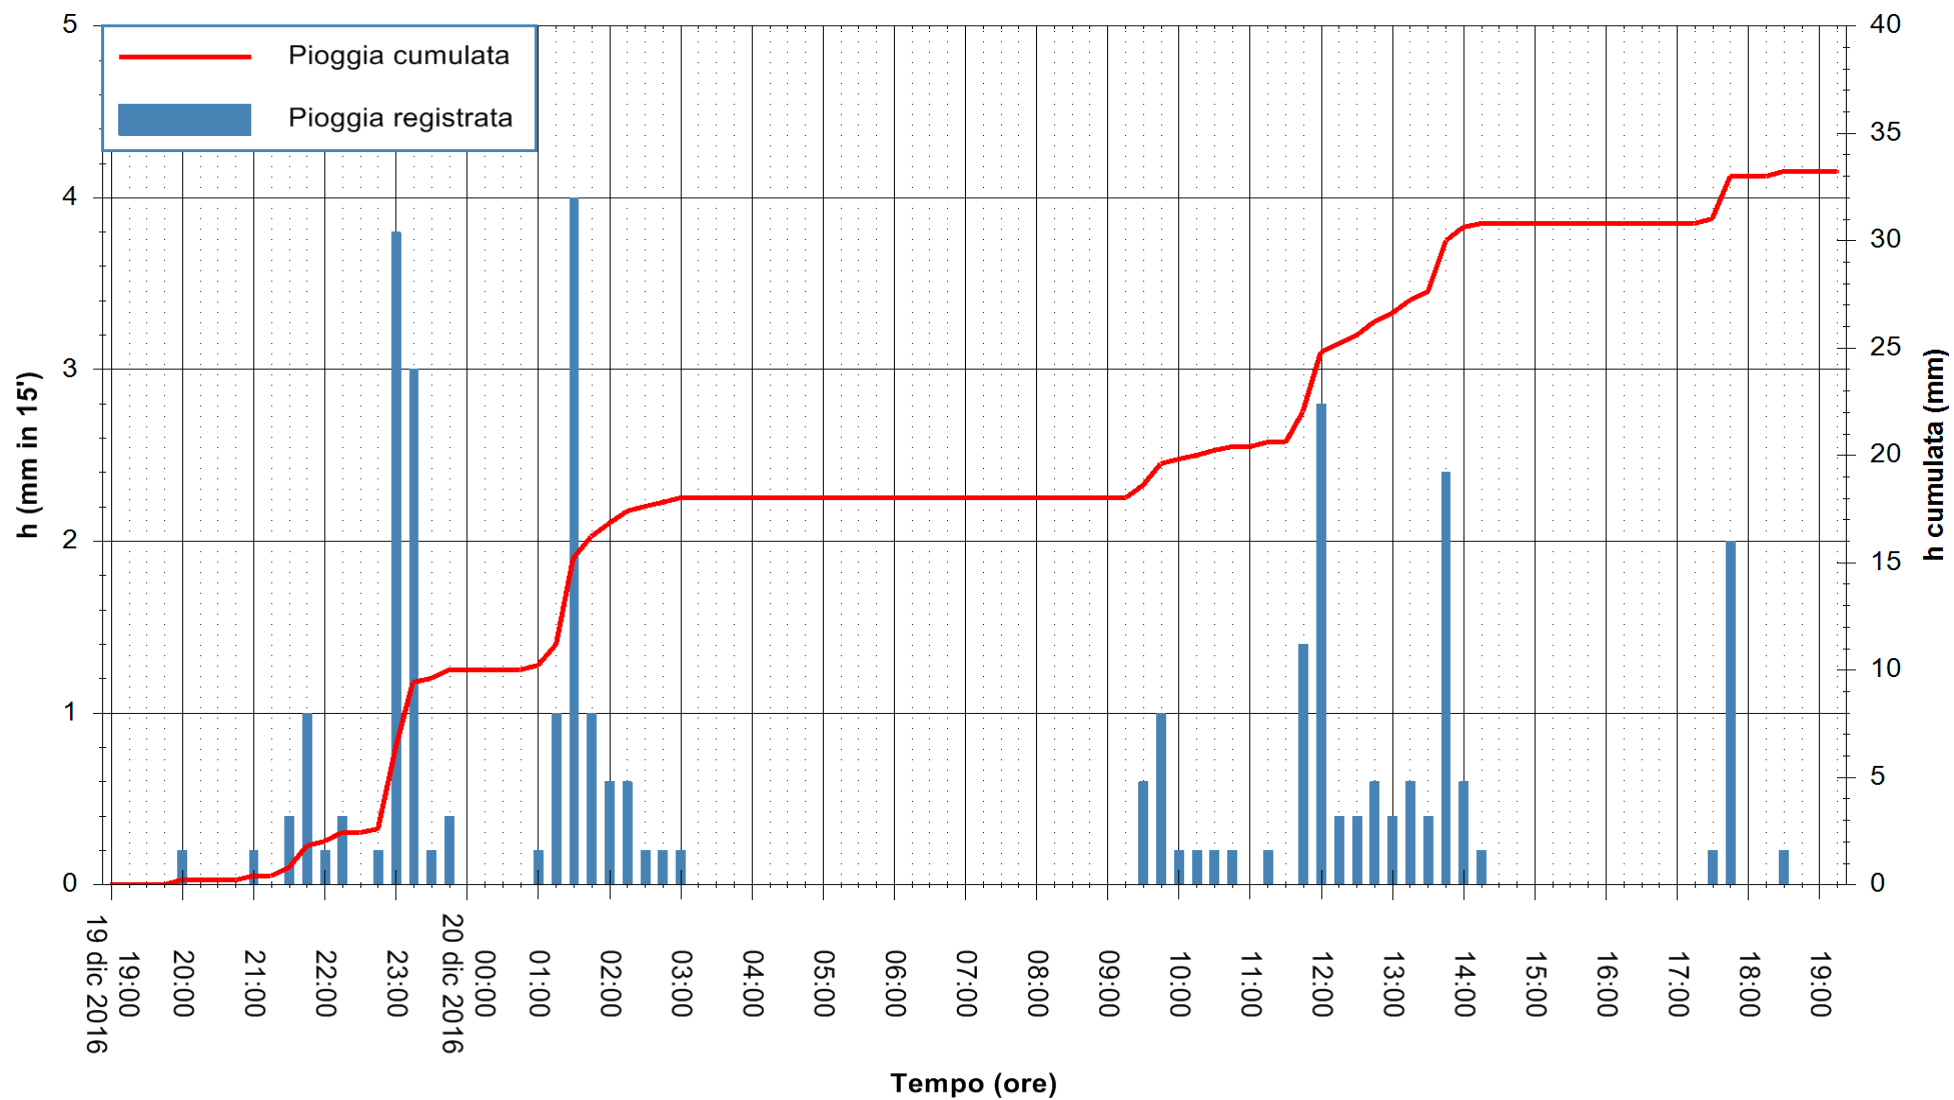

Stazione pluviometrica Fluminimannu a Decimomannu
 Area DECIMOMANNU
 Pioggia registrata nelle ultime 24 ore
 Consultazione alle ore 20:11 del 20/12/2016

ARPAS
 F.to il Dirigente Responsabile
 Dott. Giuseppe Bianco

REGIONE AUTÒNOMA DE SARDIGNA
 REGIONE AUTONOMA DELLA SARDEGNA

Stazione pluviometrica Mannu di Porto Torres
Area PONTE MOLINU
Pioggia registrata nelle ultime 24 ore
Consultazione alle ore 20:11 del 20/12/2016

ARPAS
F.to il Dirigente Responsabile
Dott. Giuseppe Bianco

REGIONE AUTÒNOMA DE SARDIGNA
REGIONE AUTONOMA DELLA SARDEGNA

Stazione pluviometrica Santa Lucia di Capoterra
Area S.LUCIA
Pioggia registrata nelle ultime 24 ore
Consultazione alle ore 20:11 del 20/12/2016

ARPAS
F.to il Dirigente Responsabile
Dott. Giuseppe Bianco

REGIONE AUTÒNOMA DE SARDIGNA
REGIONE AUTONOMA DELLA SARDEGNA

Stazione pluviometrica Punta Sebera
 Area PUNTA SEBERA
 Pioggia registrata nelle ultime 24 ore
 Consultazione alle ore 20:11 del 20/12/2016