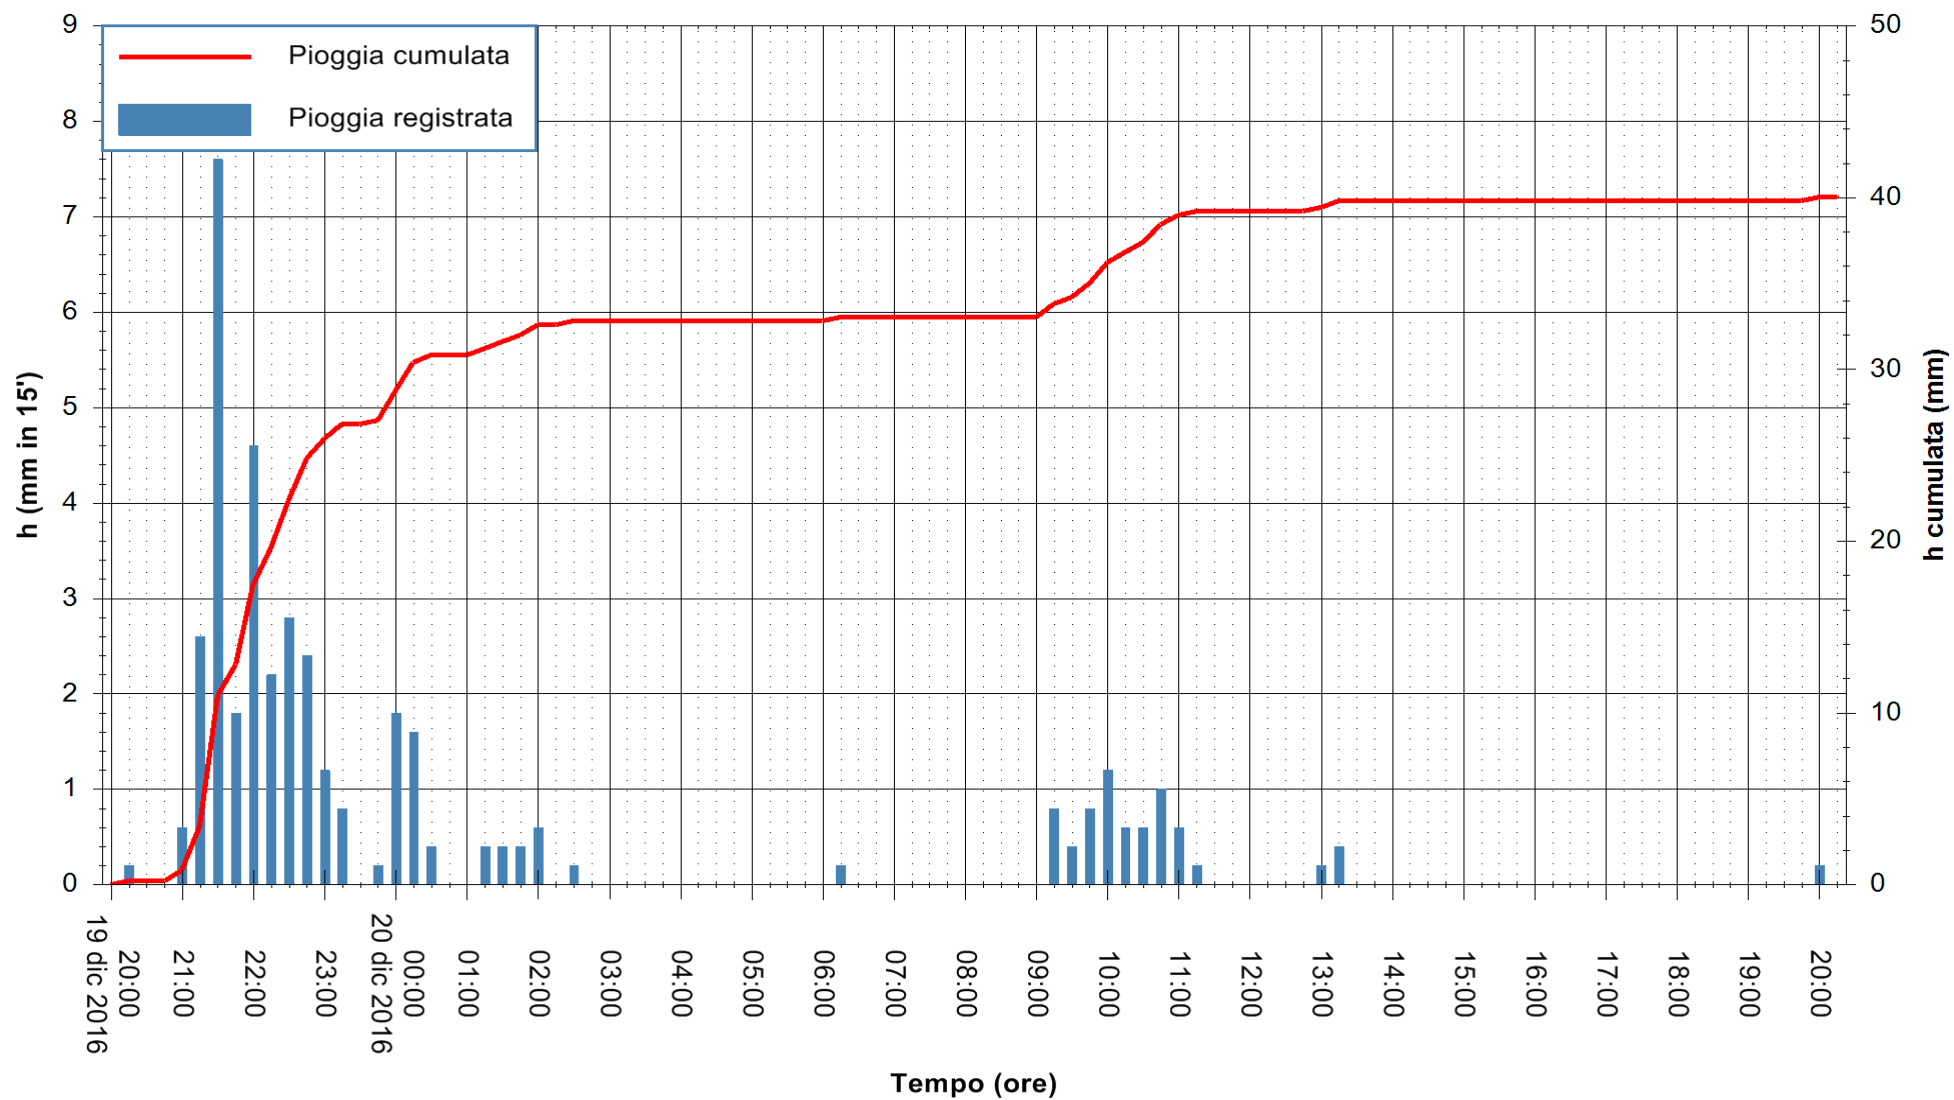

Stazione pluviometrica Terramaistus a Gonnosfanadiga
Area PONTE RIO TERREMAISTUS
Pioggia registrata nelle ultime 24 ore
Consultazione alle ore 21:11 del 20/12/2016

ARPAS
F.to il Dirigente Responsabile
Dott. Giuseppe Bianco

REGIONE AUTONOMA DE SARDIGNA
REGIONE AUTONOMA DELLA SARDEGNA