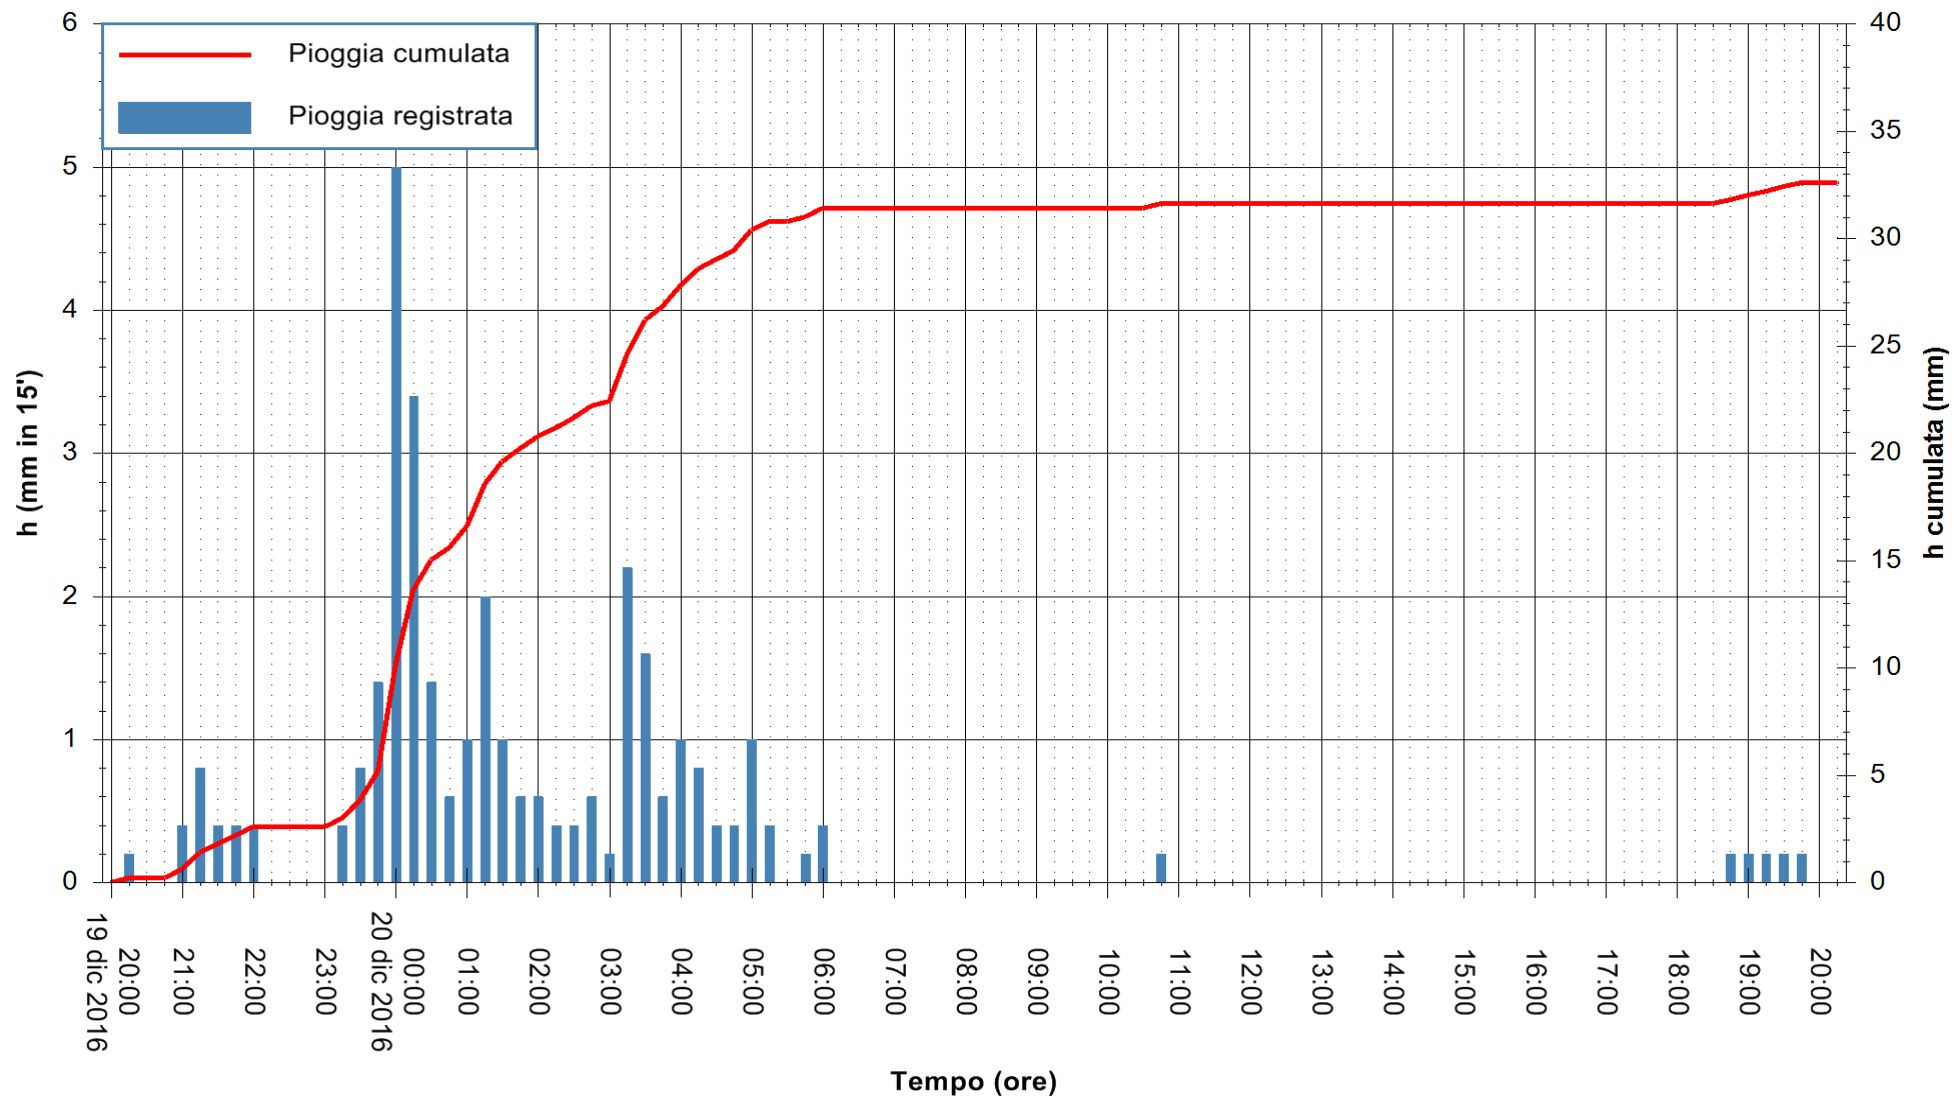

Stazione pluviometrica Monte Tului
 Area MONTE TULUI
 Pioggia registrata nelle ultime 24 ore
 Consultazione alle ore 21:11 del 20/12/2016

ARPAS
 F.to il Dirigente Responsabile
 Dott. Giuseppe Bianco

REGIONE AUTÒNOMA DE SARDIGNA
 REGIONE AUTONOMA DELLA SARDEGNA

Stazione pluviometrica Oschiri
 Area PISCHINAS
 Pioggia registrata nelle ultime 24 ore
 Consultazione alle ore 21:11 del 20/12/2016

ARPAS
 F.to il Dirigente Responsabile
 Dott. Giuseppe Bianco

REGIONE AUTONOMA DE SARDIGNA
 REGIONE AUTONOMA DELLA SARDEGNA