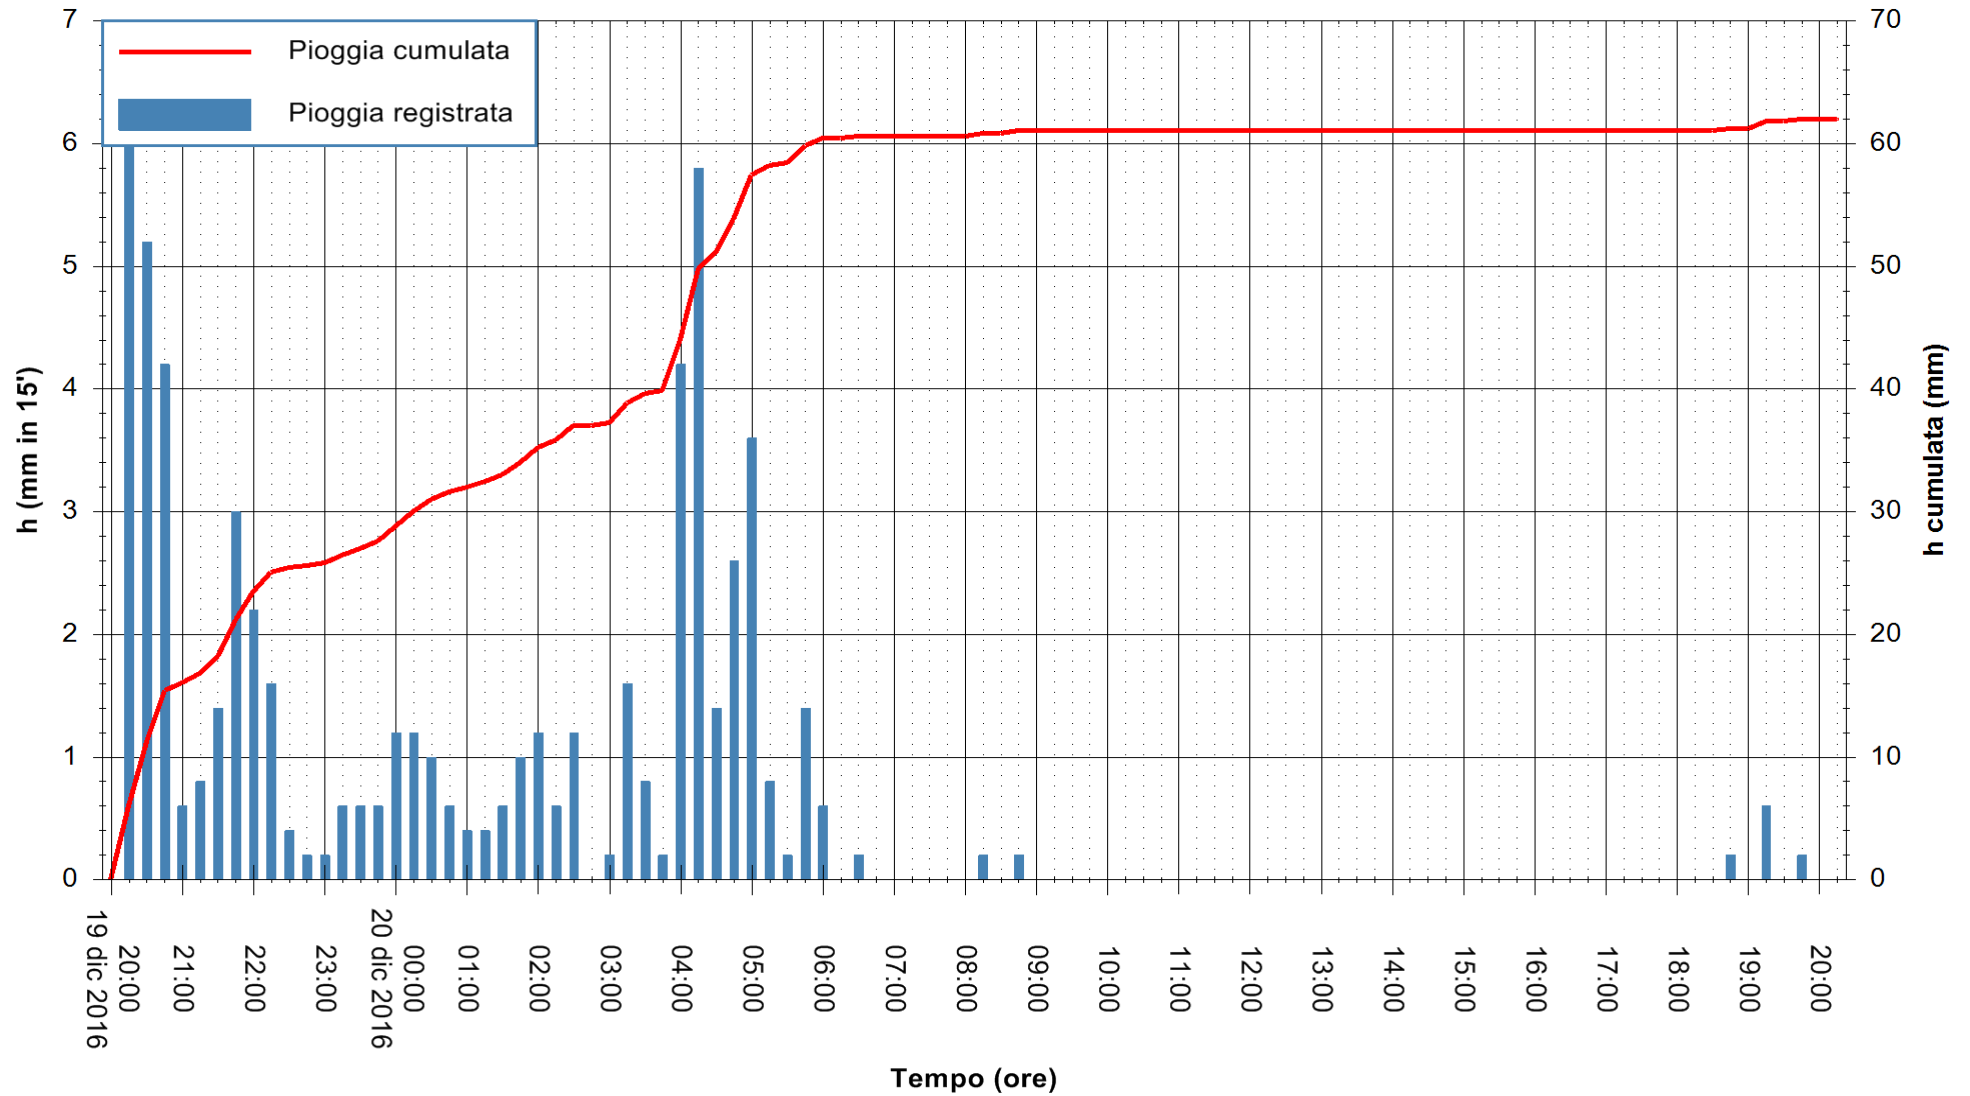

ARPAS
F.to il Dirigente Responsabile
Dott. Giuseppe Bianco

REGIONE AUTÒNOMA DE SARDIGNA
REGIONE AUTONOMA DELLA SARDEGNA

Stazione pluviometrica Mamone
 Area MAMONE
 Pioggia registrata nelle ultime 24 ore
 Consultazione alle ore 21:11 del 20/12/2016