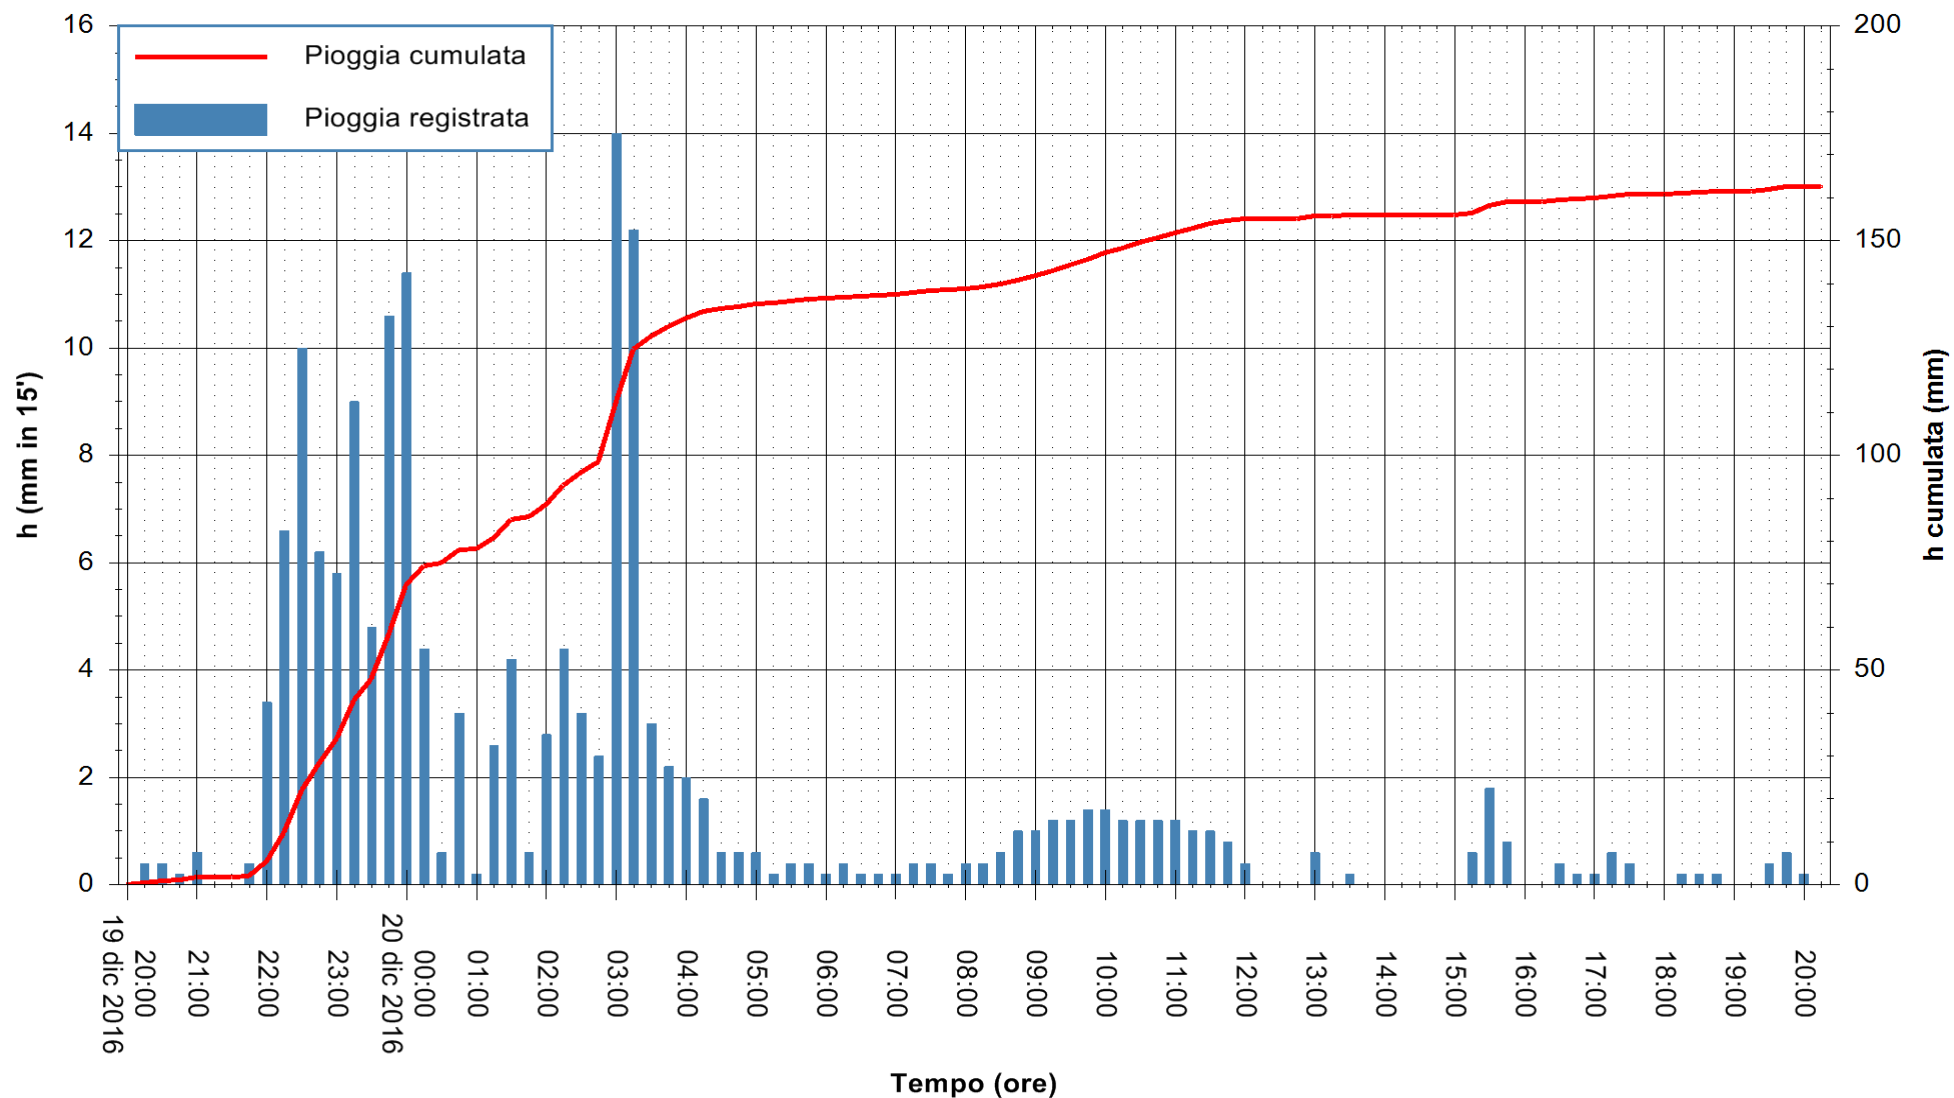

Stazione pluviometrica Oschiri
 Area PISCHINAS
 Pioggia registrata nelle ultime 24 ore
 Consultazione alle ore 21:11 del 20/12/2016

ARPAS
 F.to il Dirigente Responsabile
 Dott. Giuseppe Bianco

REGIONE AUTONOMA DE SARDIGNA
 REGIONE AUTONOMA DELLA SARDEGNA

Stazione pluviometrica Fluminimannu a Decimomannu
 Area DECIMOMANNU
 Pioggia registrata nelle ultime 24 ore
 Consultazione alle ore 21:11 del 20/12/2016

ARPAS
 F.to il Dirigente Responsabile
 Dott. Giuseppe Bianco