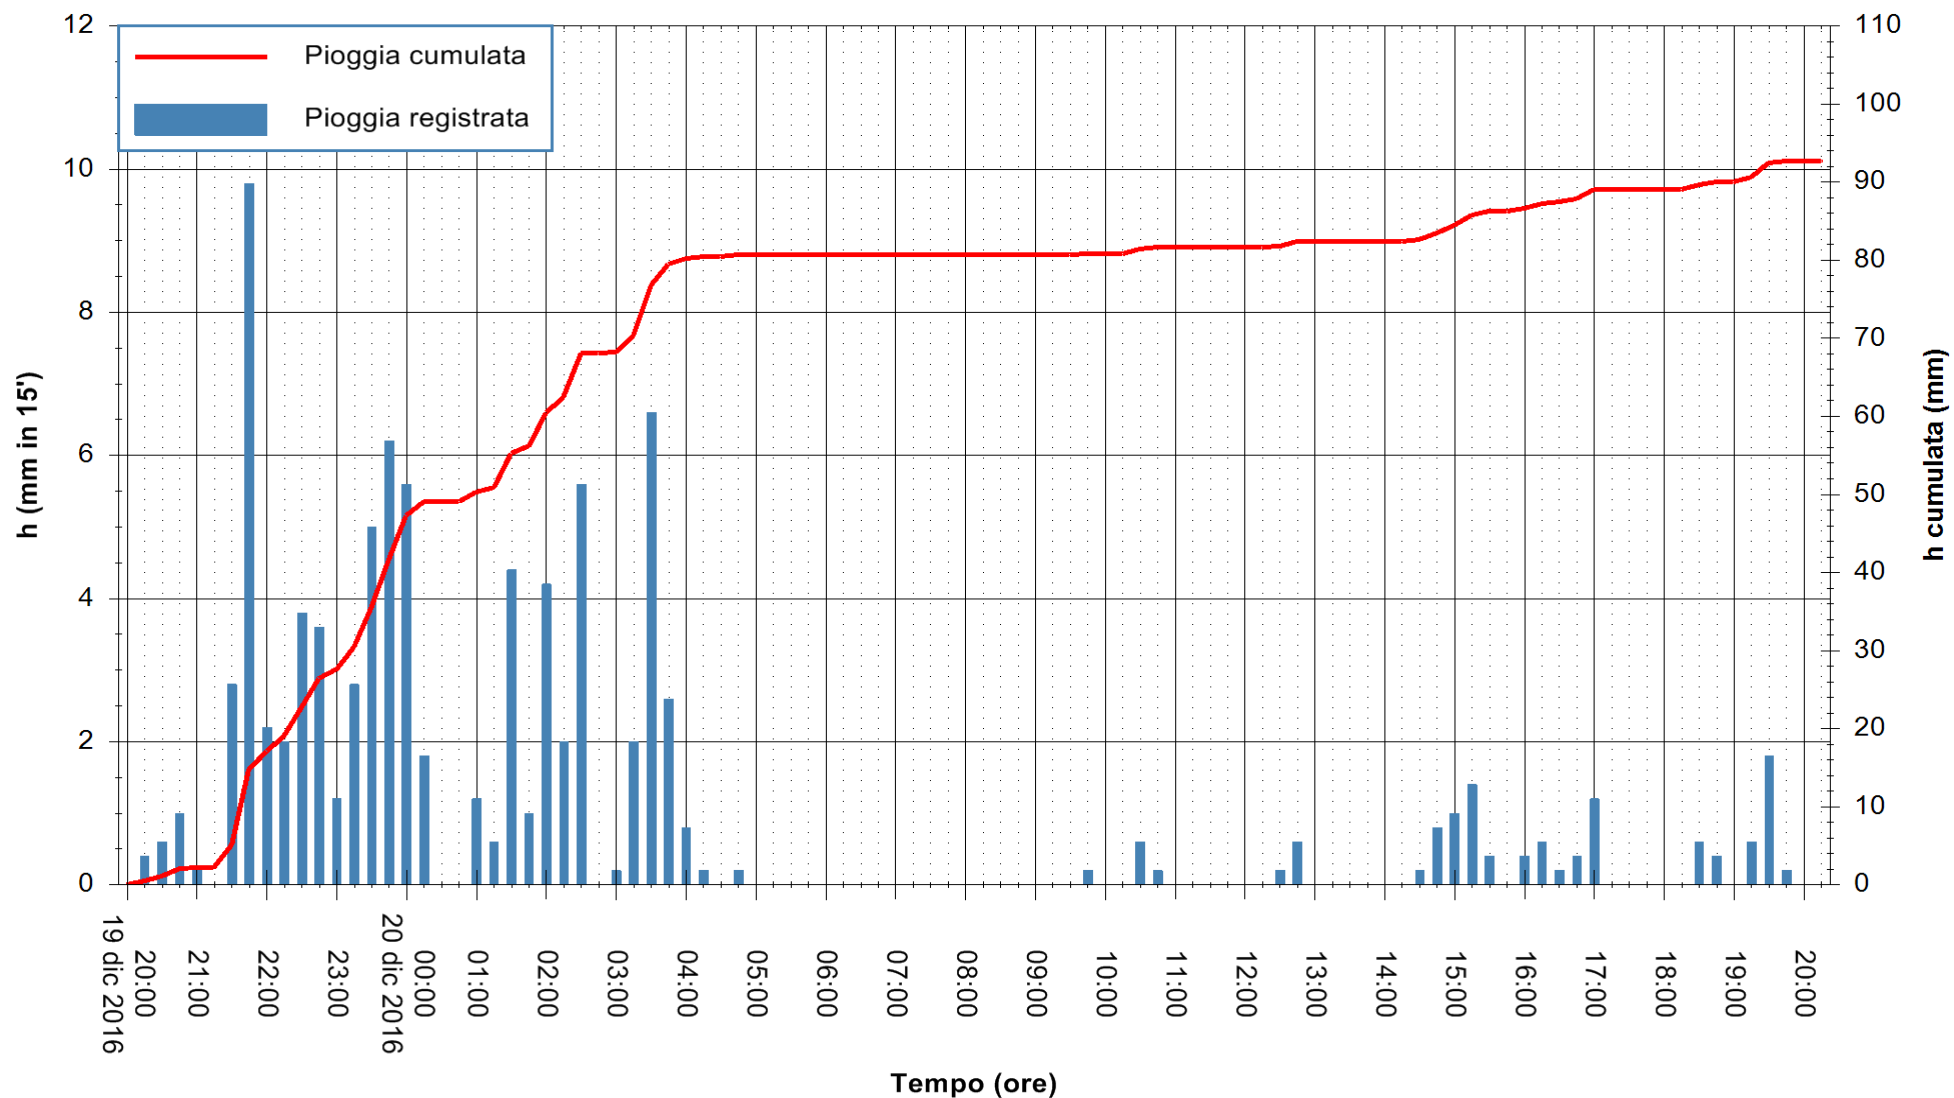

ARPAS
F.to il Dirigente Responsabile
Dott. Giuseppe Bianco

REGIONE AUTÒNOMA DE SARDIGNA
REGIONE AUTONOMA DELLA SARDEGNA

Stazione pluviometrica Santa Lucia di Capoterra
Area S.LUCIA
Pioggia registrata nelle ultime 24 ore
Consultazione alle ore 21:11 del 20/12/2016