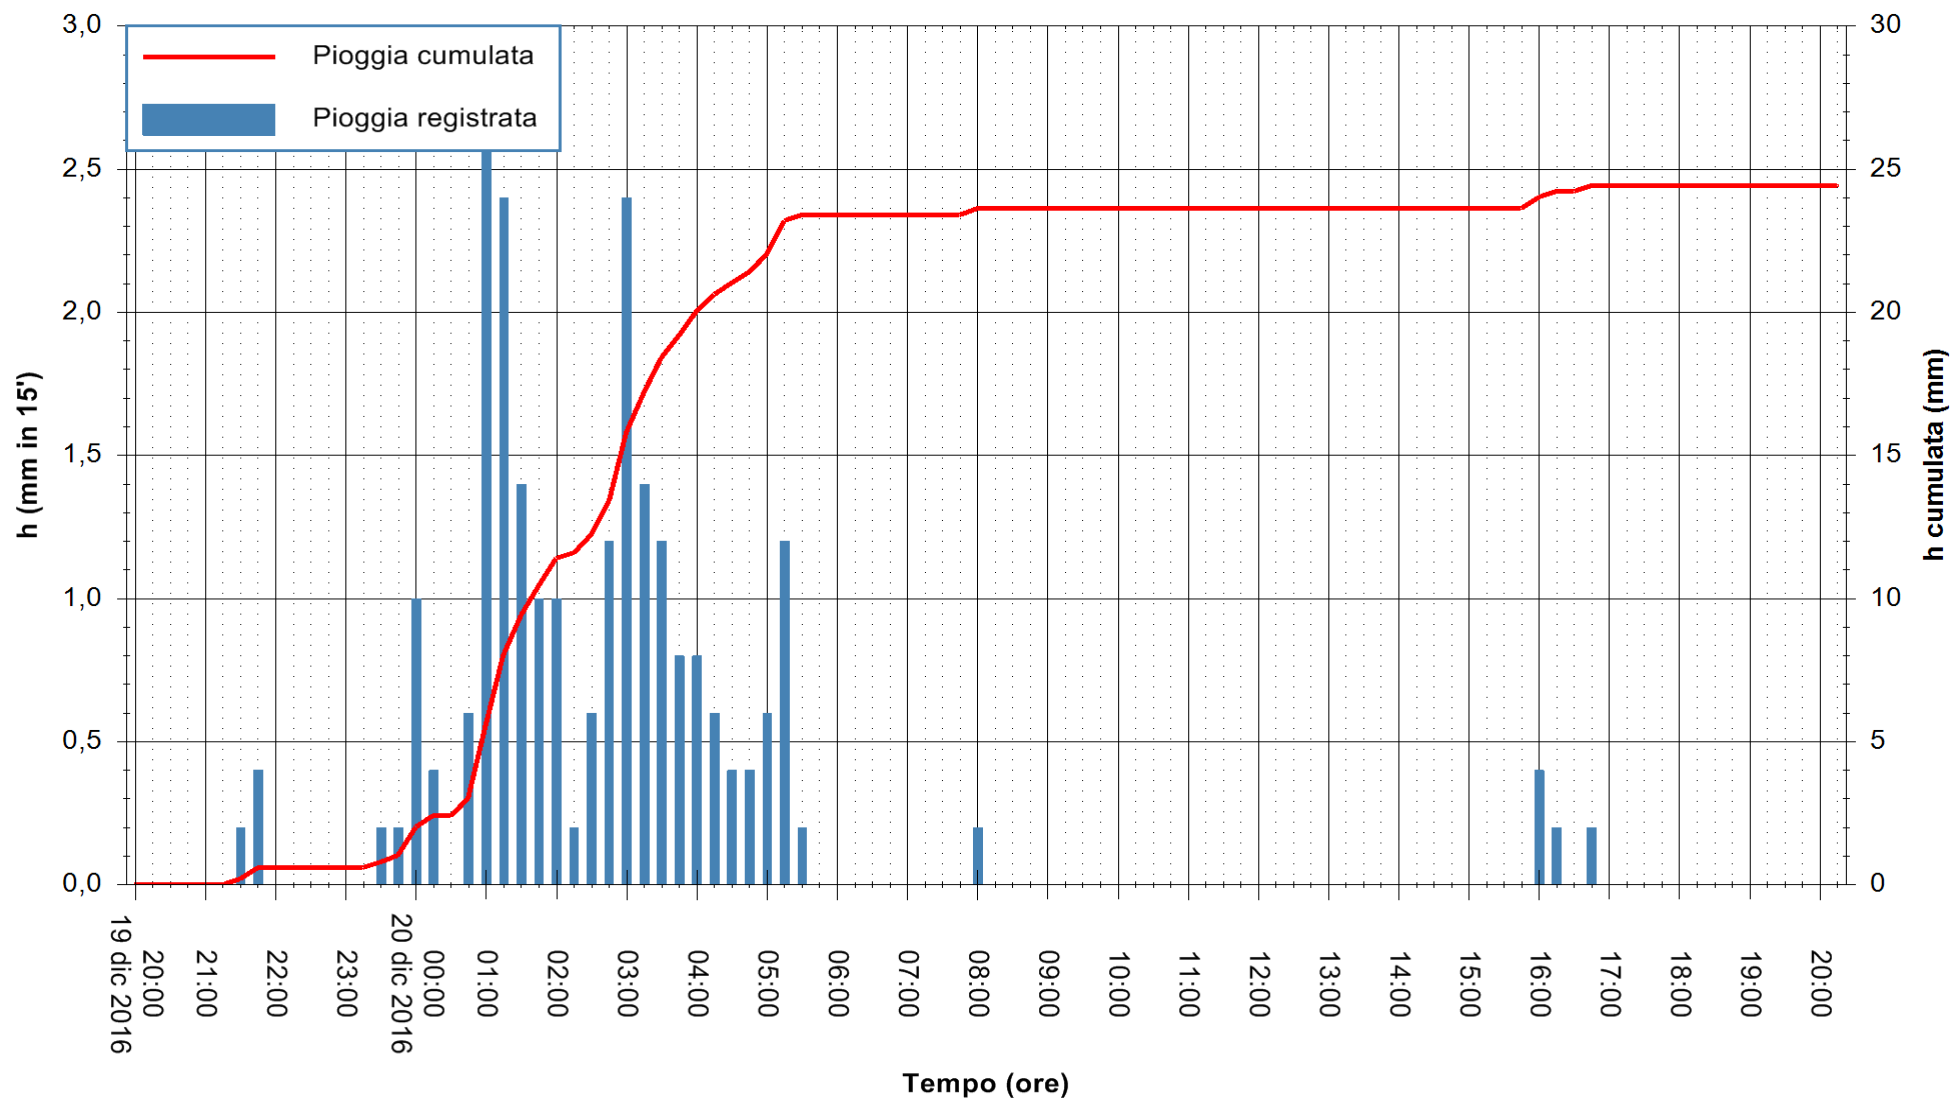

Stazione pluviometrica Pianu
Area PIANU 15
Pioggia registrata nelle ultime 24 ore
Consultazione alle ore 21:11 del 20/12/2016

ARPAS
F.to il Dirigente Responsabile
Dott. Giuseppe Bianco

REGIONE AUTÒNOMA DE SARDIGNA
REGIONE AUTONOMA DELLA SARDEGNA