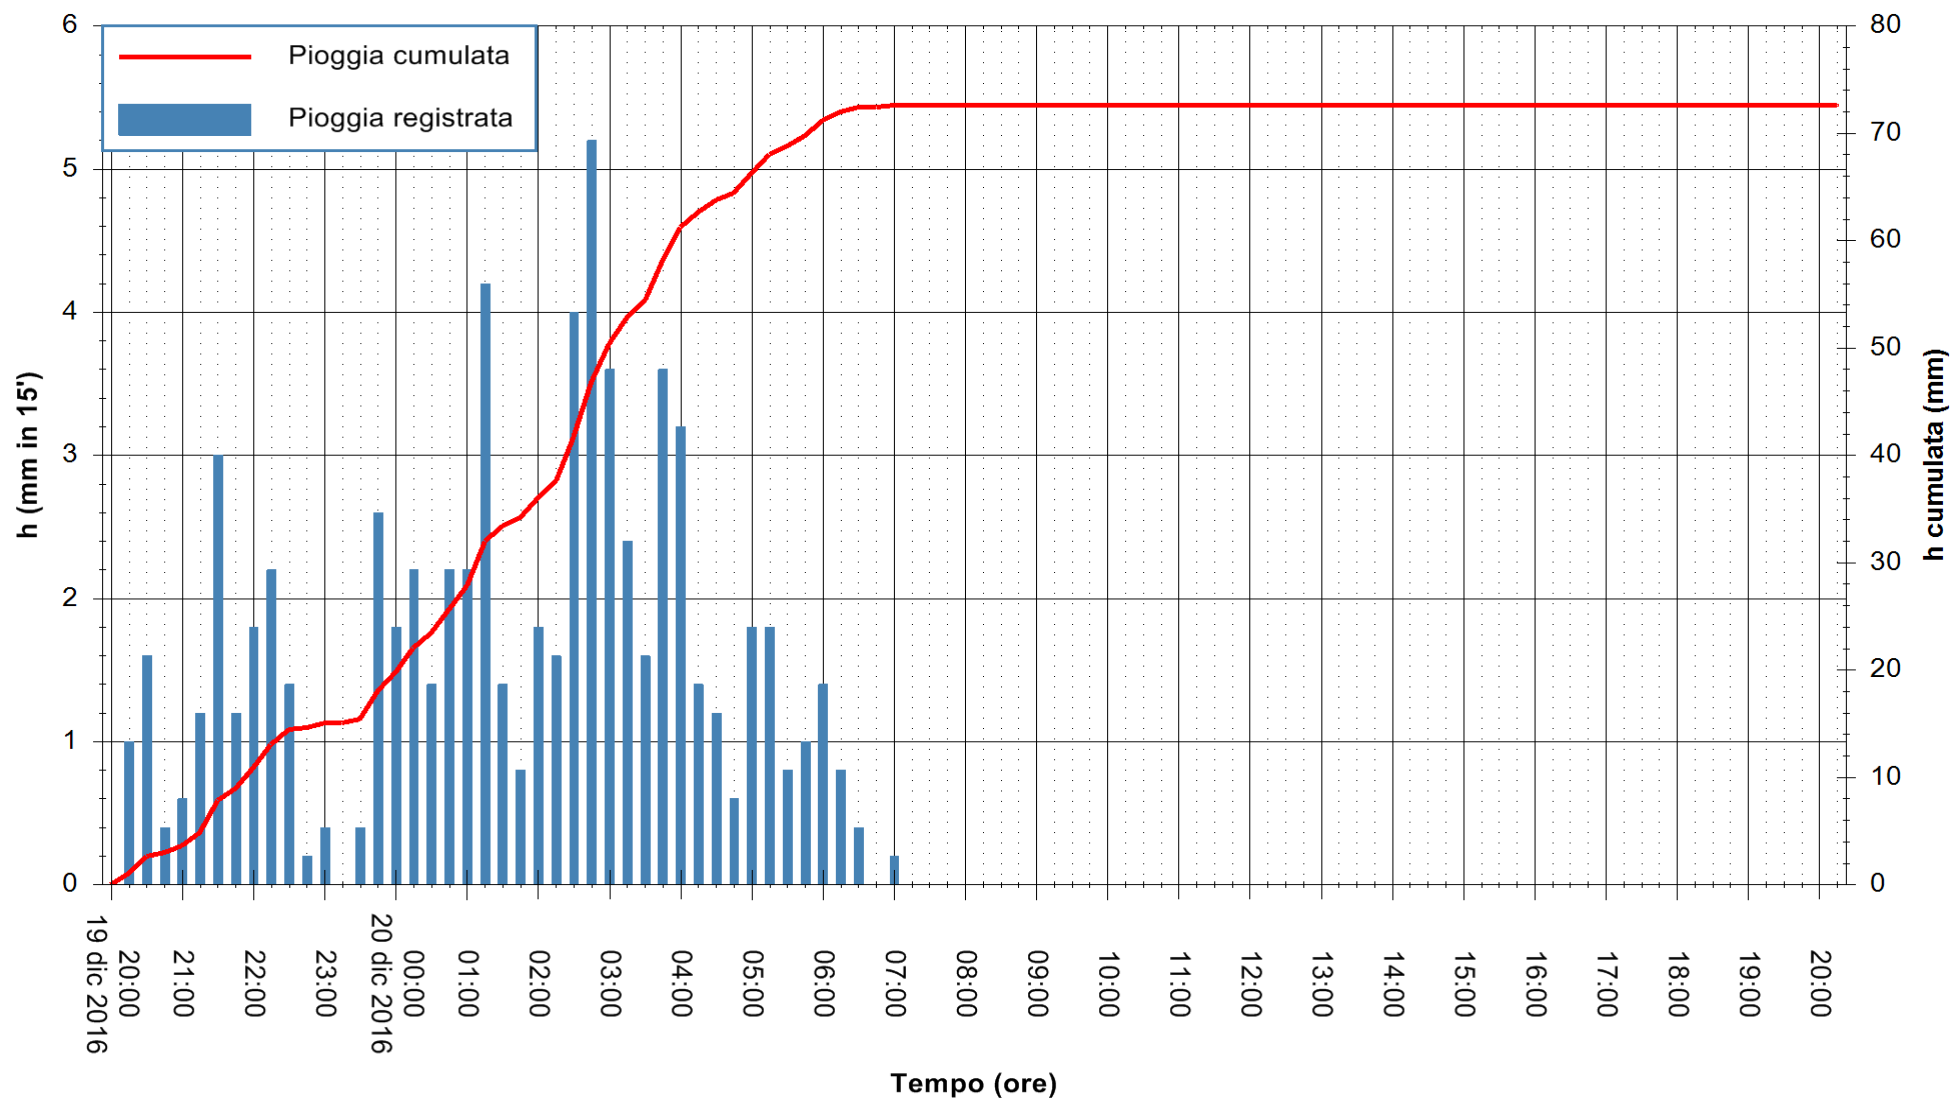

Stazione pluviometrica Tempio
Area CUSSEDDU
Pioggia registrata nelle ultime 24 ore
Consultazione alle ore 21:11 del 20/12/2016

ARPAS
F.to il Dirigente Responsabile
Dott. Giuseppe Bianco

REGIONE AUTONOMA DE SARDIGNA
REGIONE AUTONOMA DELLA SARDEGNA