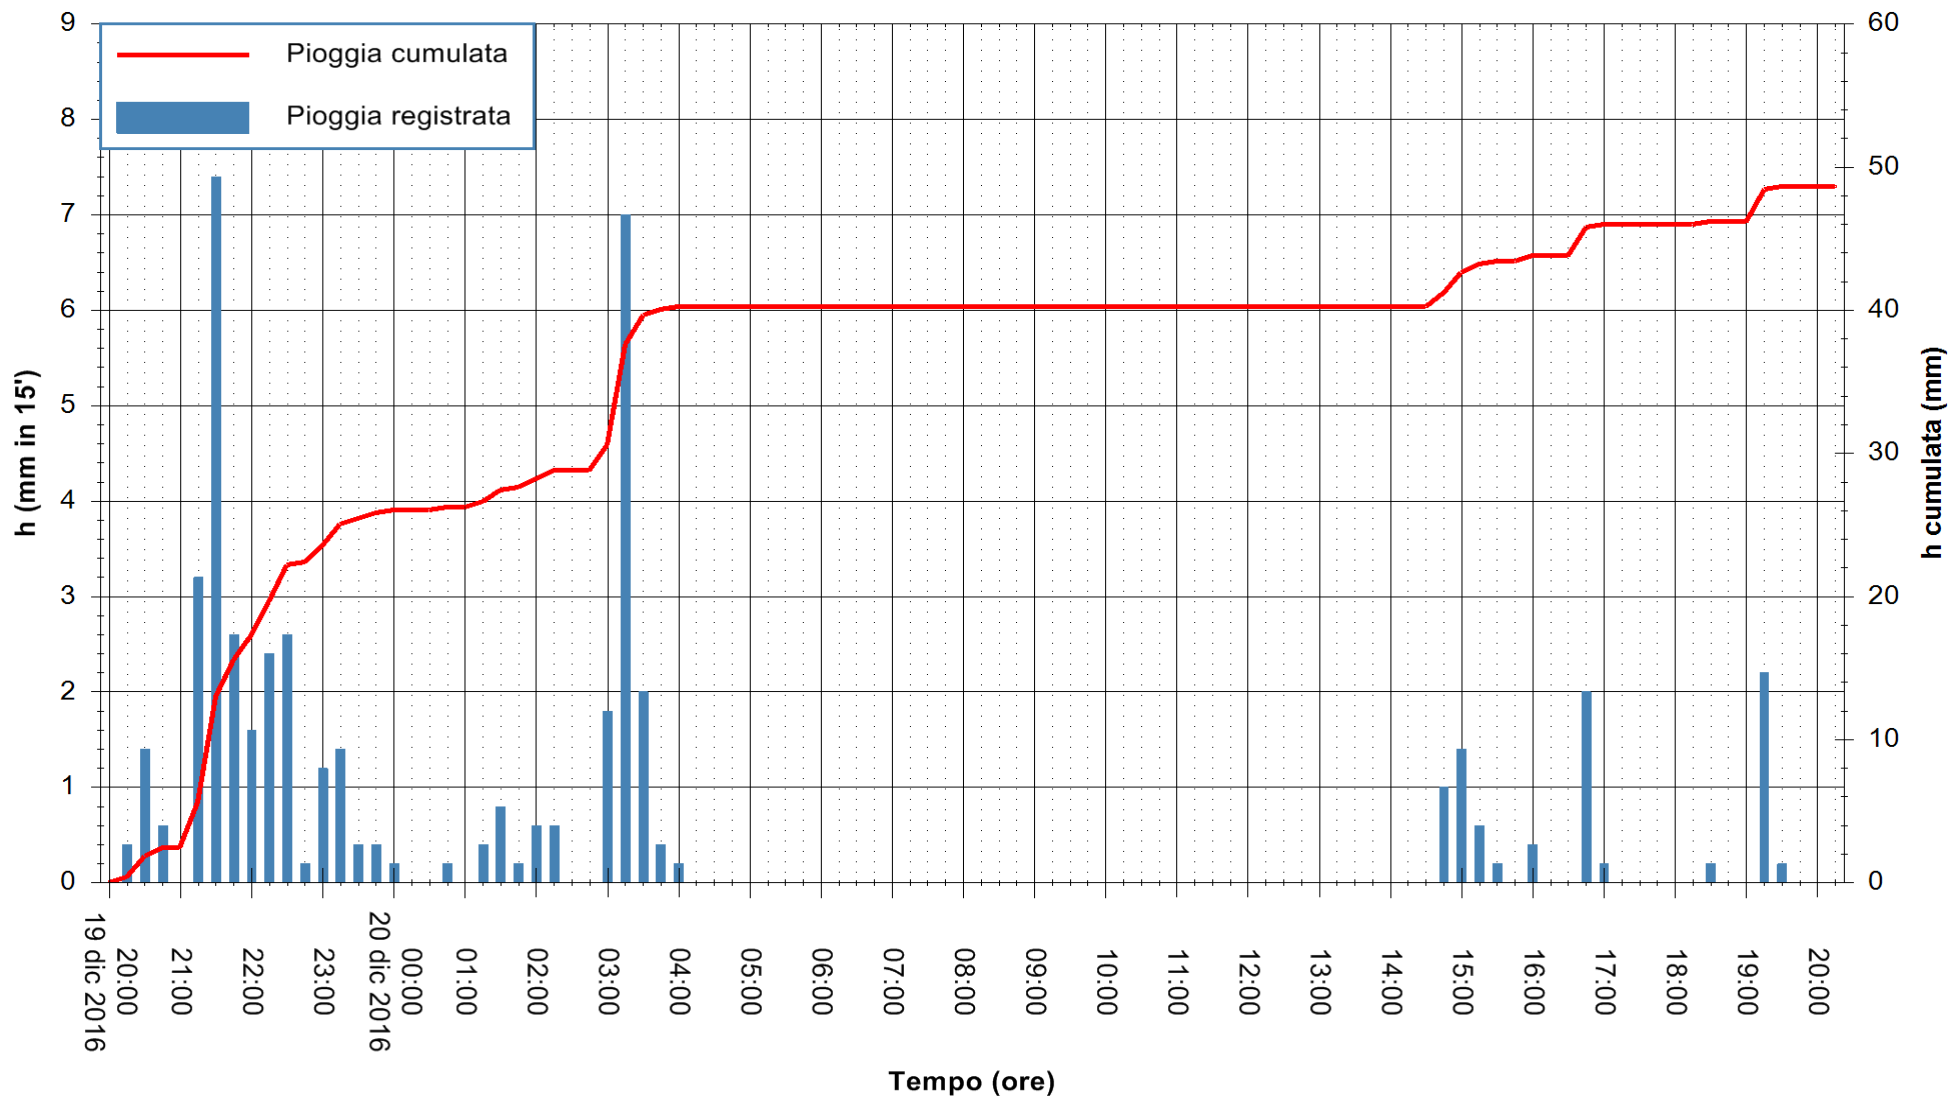

ARPAS
F.to il Dirigente Responsabile
Dott. Giuseppe Bianco

REGIONE AUTÒNOMA DE SARDIGNA
REGIONE AUTONOMA DELLA SARDEGNA

Stazione pluviometrica Santa Lucia di Capoterra
Area S.LUCIA
Pioggia registrata nelle ultime 24 ore
Consultazione alle ore 21:11 del 20/12/2016