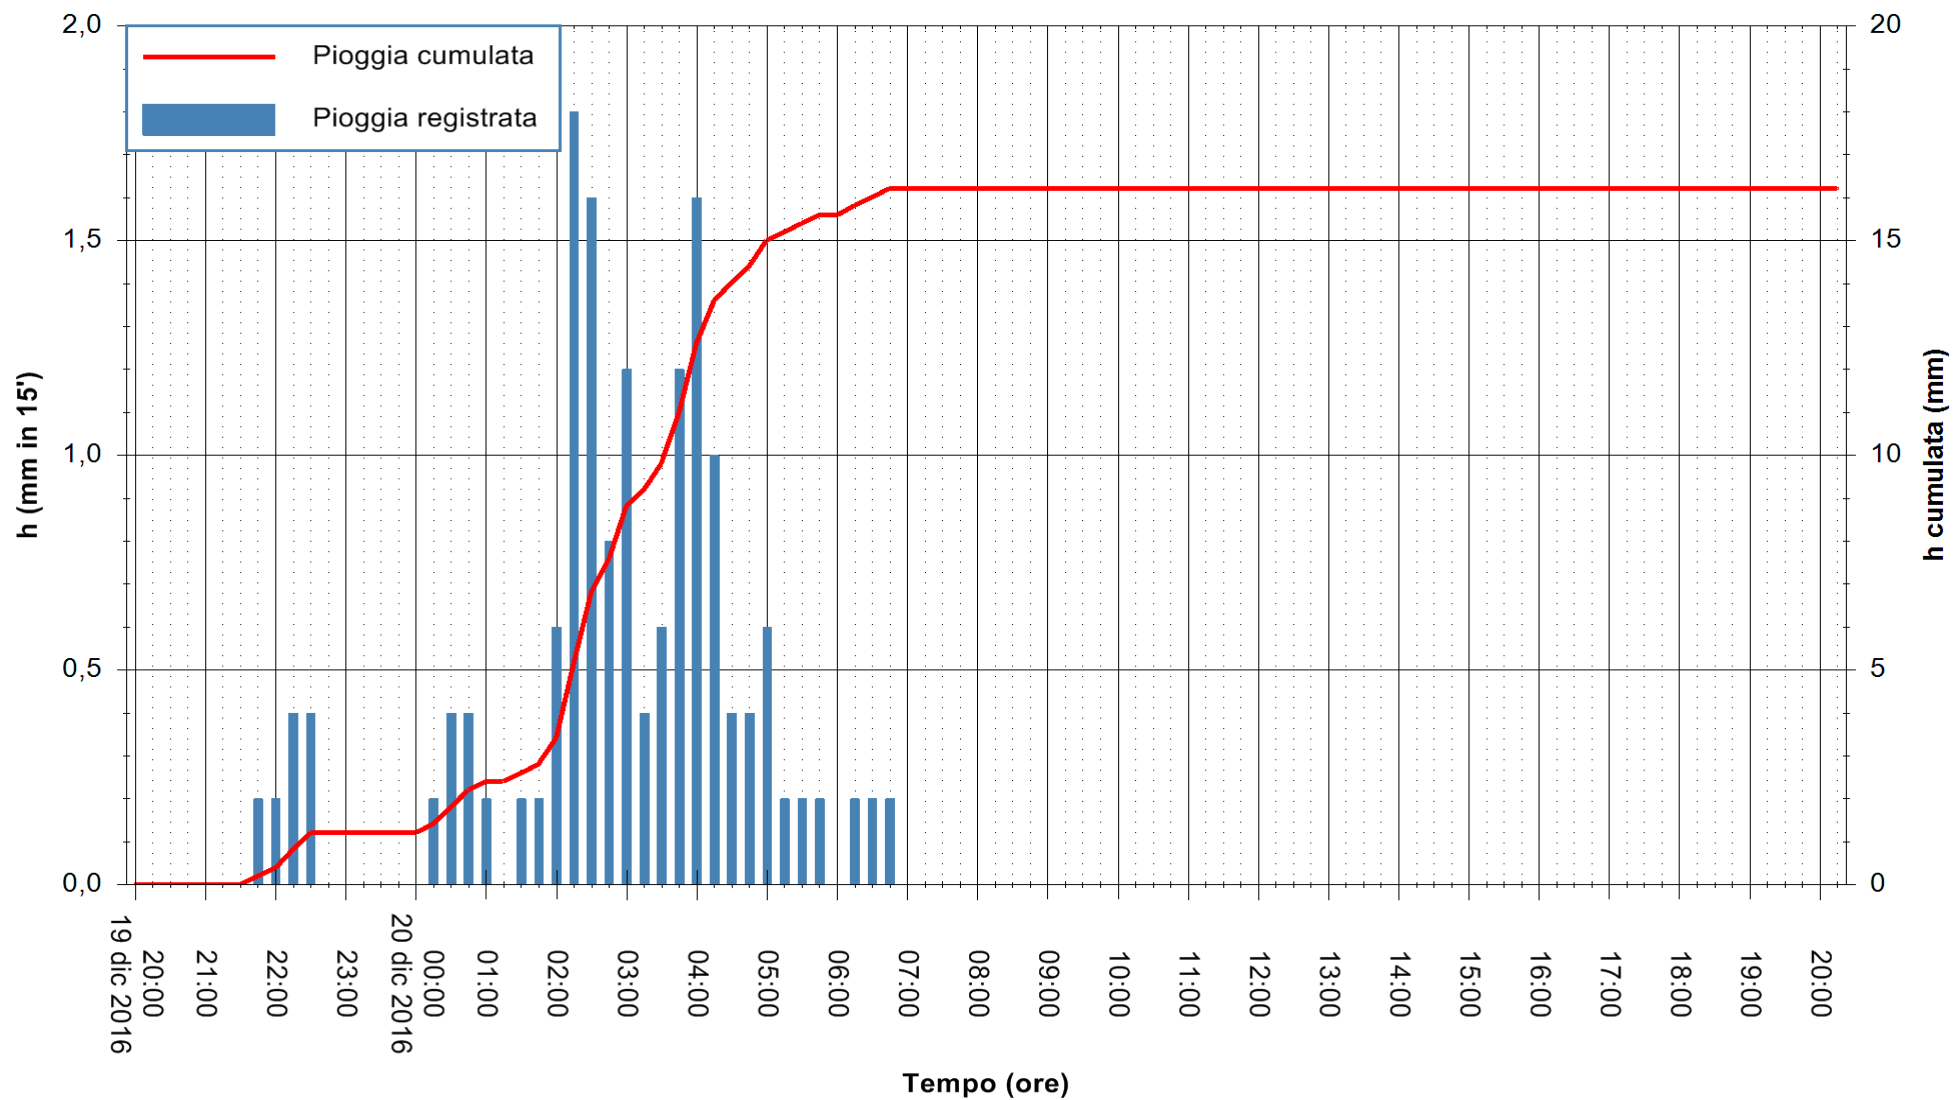

ARPAS
F.to il Dirigente Responsabile
Dott. Giuseppe Bianco

REGIONE AUTÒNOMA DE SARDIGNA
REGIONE AUTONOMA DELLA SARDEGNA

Stazione pluviometrica Siniscola
Area SU PRANU
Pioggia registrata nelle ultime 24 ore
Consultazione alle ore 21:11 del 20/12/2016