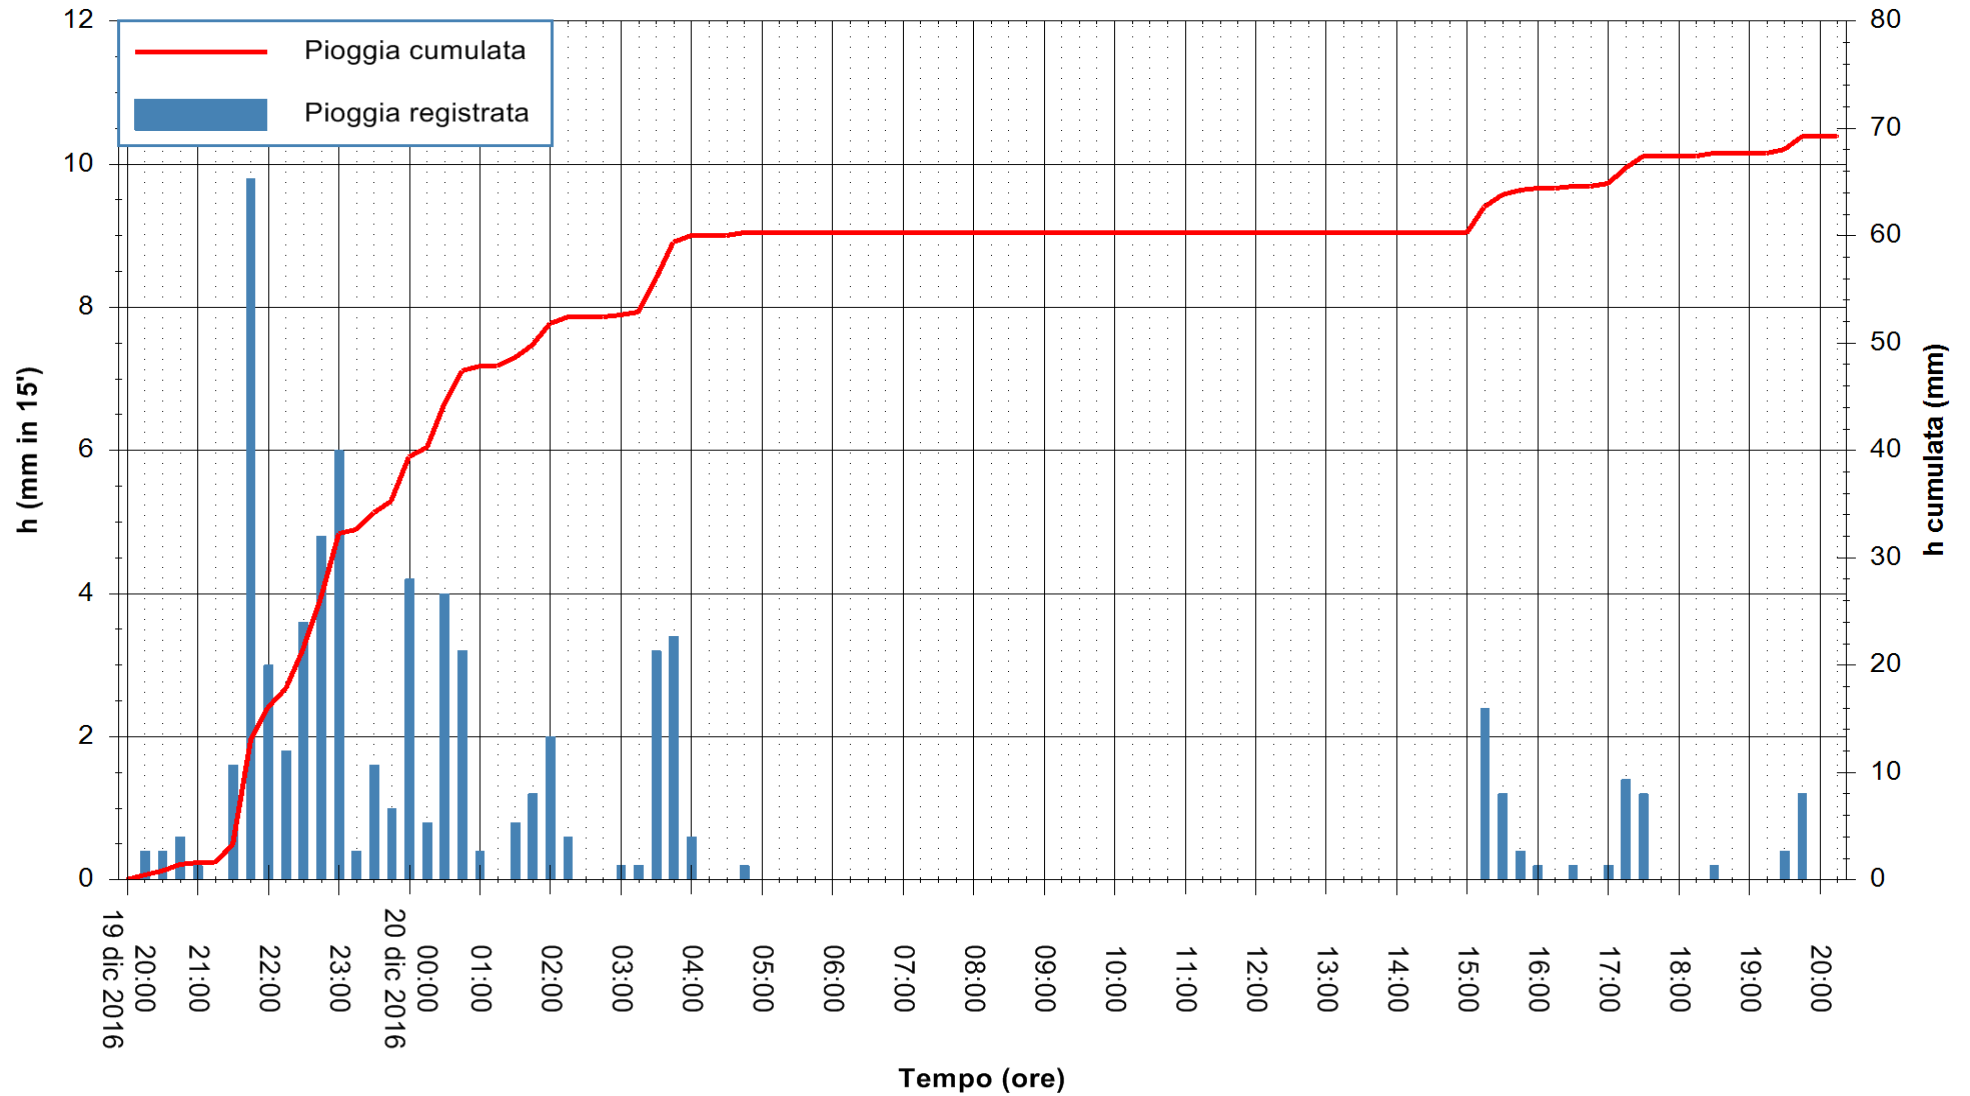

ARPAS
F.to il Dirigente Responsabile
Dott. Giuseppe Bianco

REGIONE AUTÒNOMA DE SARDIGNA
REGIONE AUTONOMA DELLA SARDEGNA

Stazione pluviometrica Santa Lucia di Capoterra
Area S.LUCIA
Pioggia registrata nelle ultime 24 ore
Consultazione alle ore 21:11 del 20/12/2016