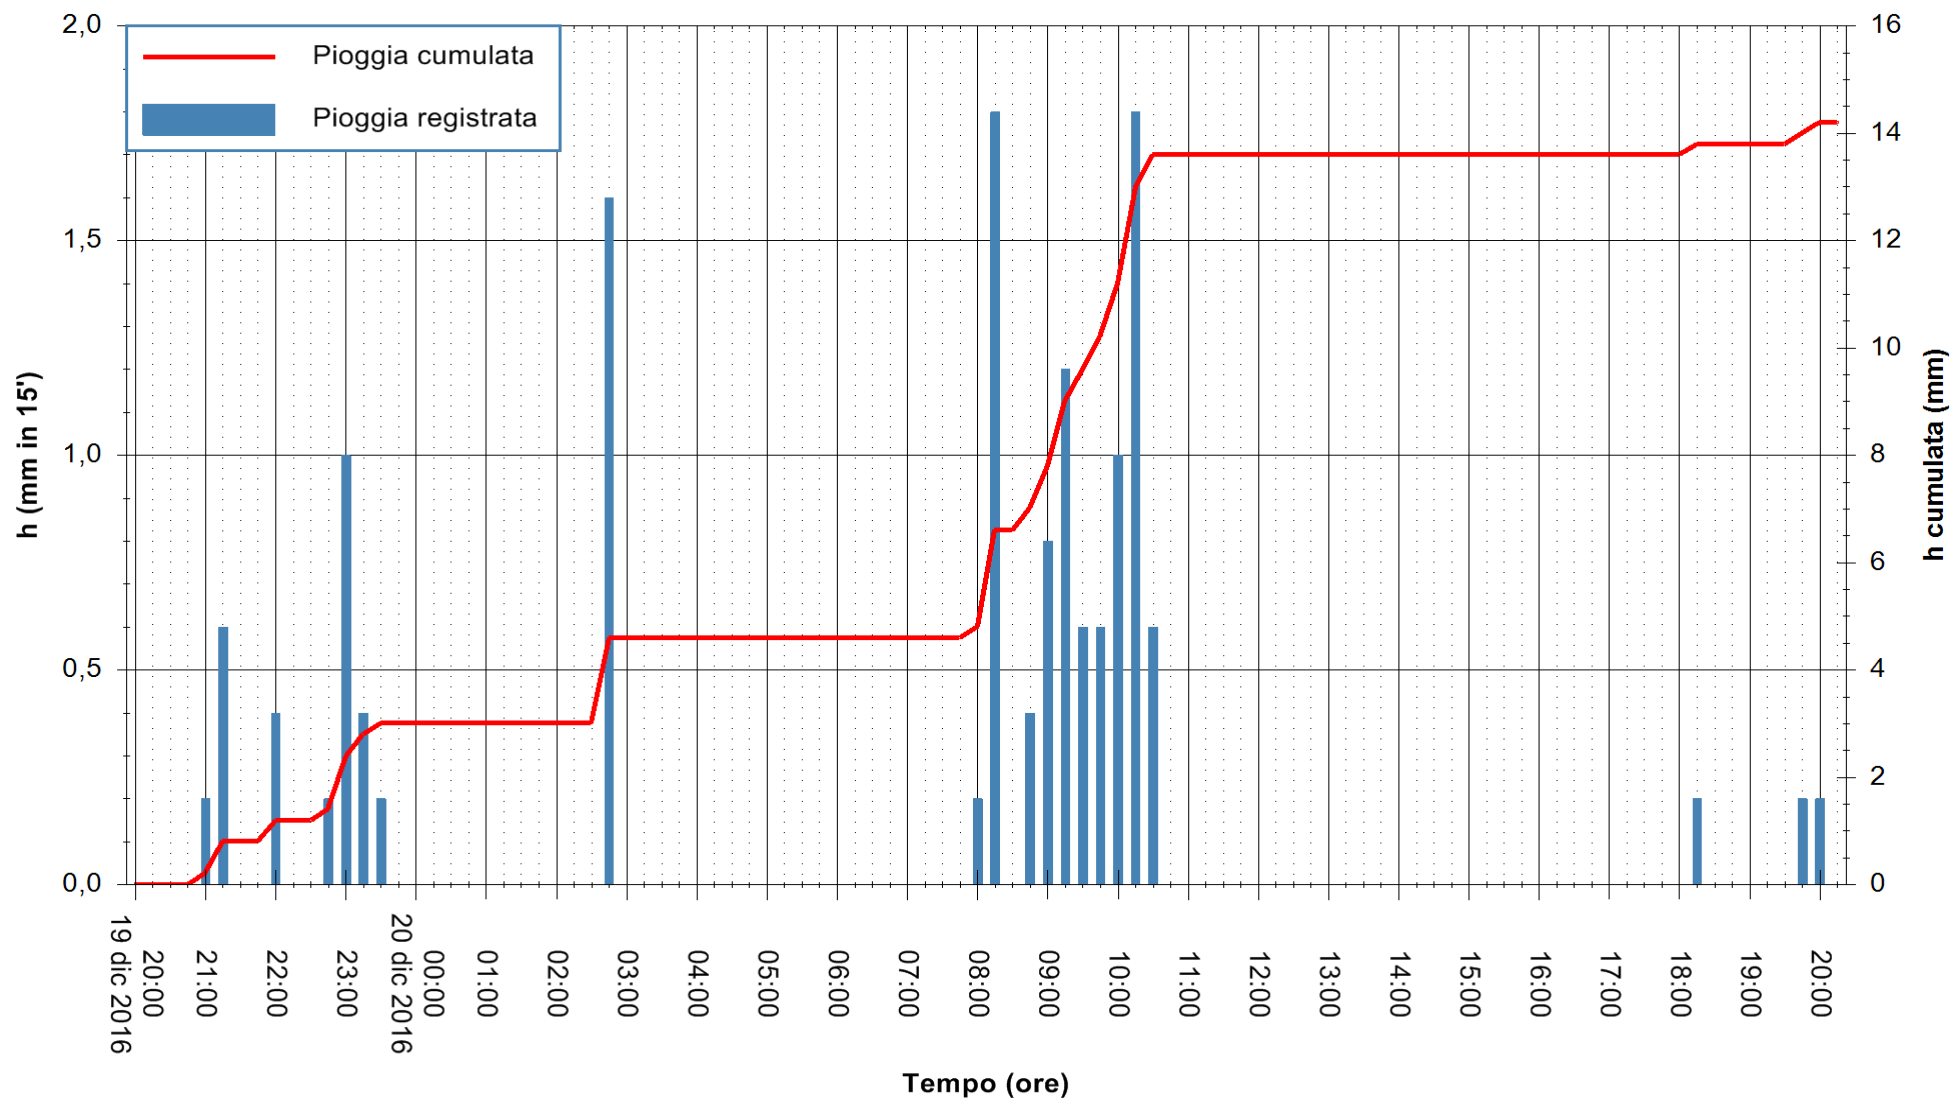

ARPAS
F.to il Dirigente Responsabile
Dott. Giuseppe Bianco

REGIONE AUTÒNOMA DE SARDIGNA
REGIONE AUTONOMA DELLA SARDEGNA

Stazione pluviometrica Santa Lucia di Capoterra
Area S.LUCIA
Pioggia registrata nelle ultime 24 ore
Consultazione alle ore 21:11 del 20/12/2016