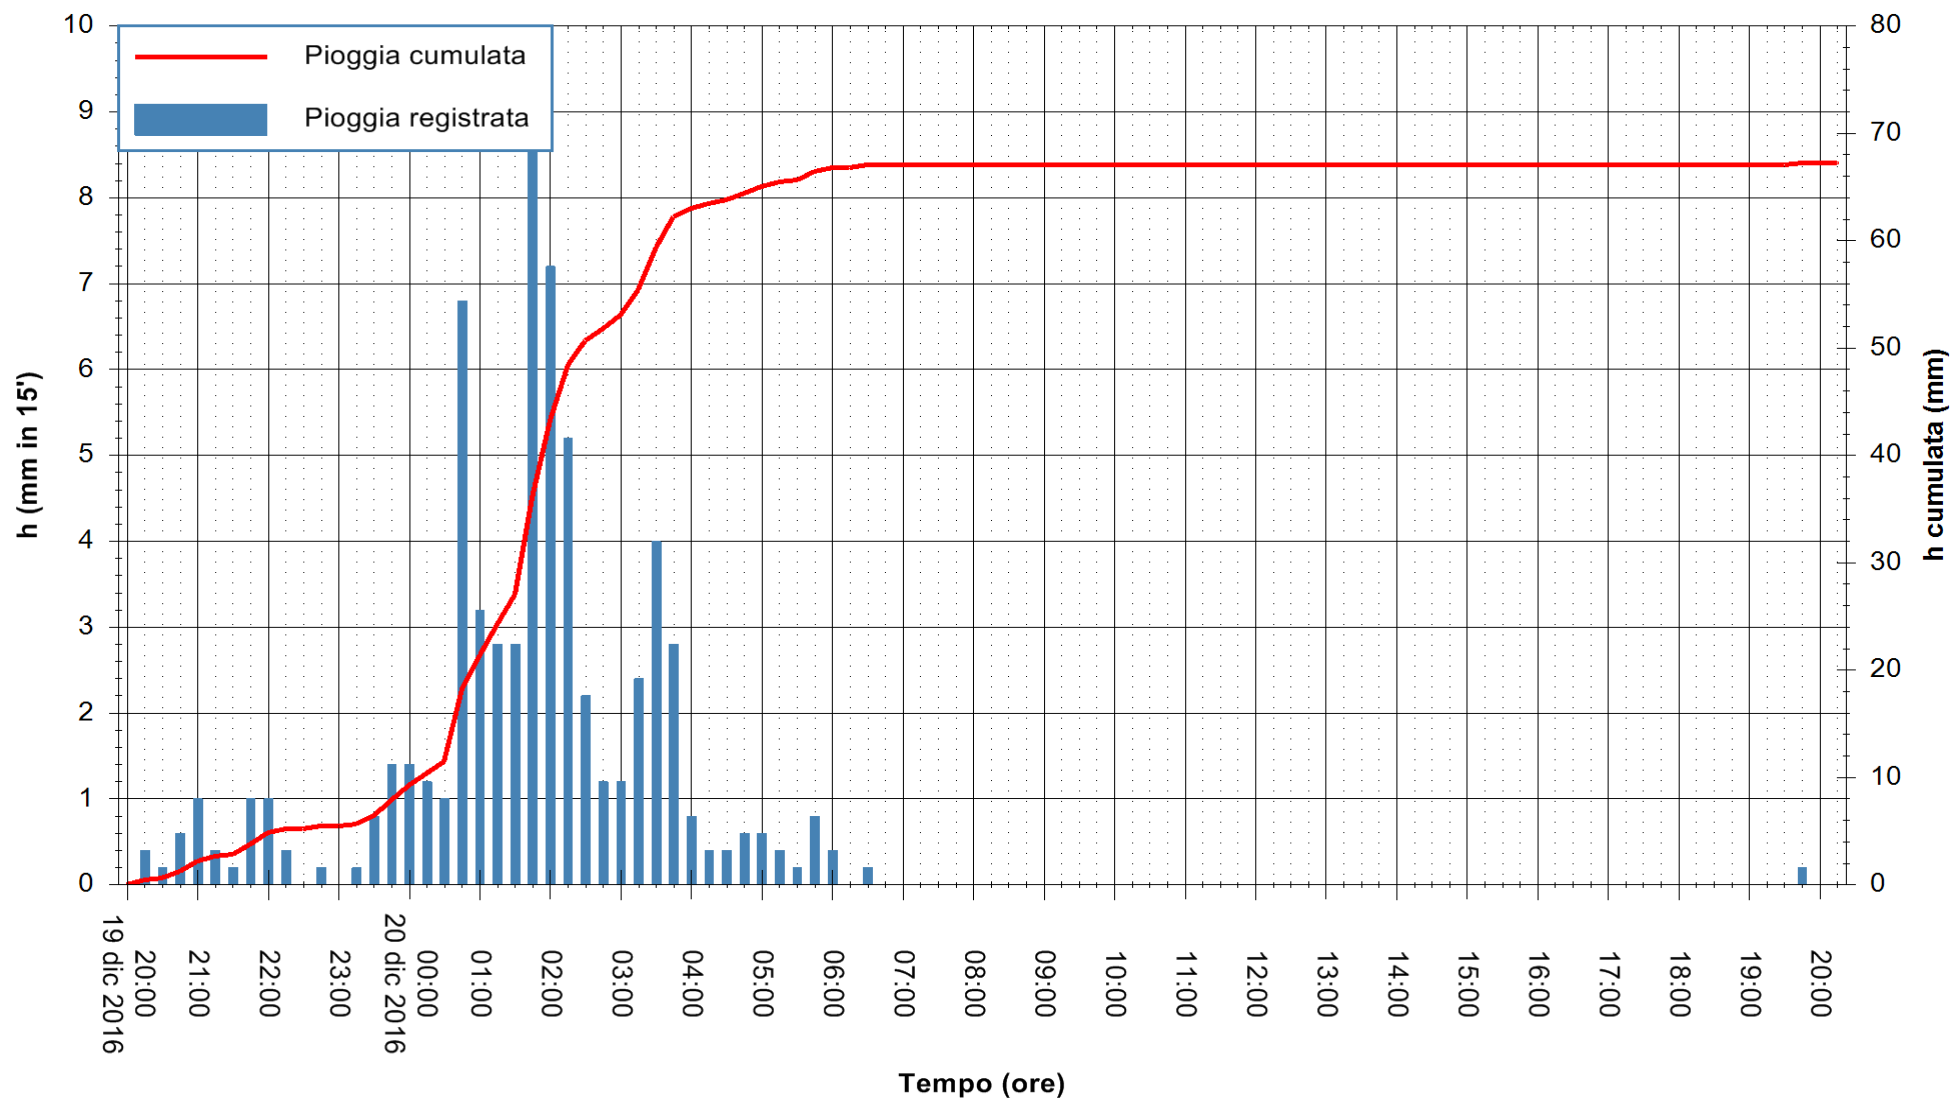

Stazione pluviometrica Monte Tului
 Area MONTE TULUI
 Pioggia registrata nelle ultime 24 ore
 Consultazione alle ore 21:11 del 20/12/2016

ARPAS
 F.to il Dirigente Responsabile
 Dott. Giuseppe Bianco

REGIONE AUTÒNOMA DE SARDIGNA
 REGIONE AUTONOMA DELLA SARDEGNA

Stazione pluviometrica Oschiri
 Area PISCHINAS
 Pioggia registrata nelle ultime 24 ore
 Consultazione alle ore 21:11 del 20/12/2016

ARPAS
 F.to il Dirigente Responsabile
 Dott. Giuseppe Bianco

REGIONE AUTONOMA DE SARDIGNA
 REGIONE AUTONOMA DELLA SARDEGNA