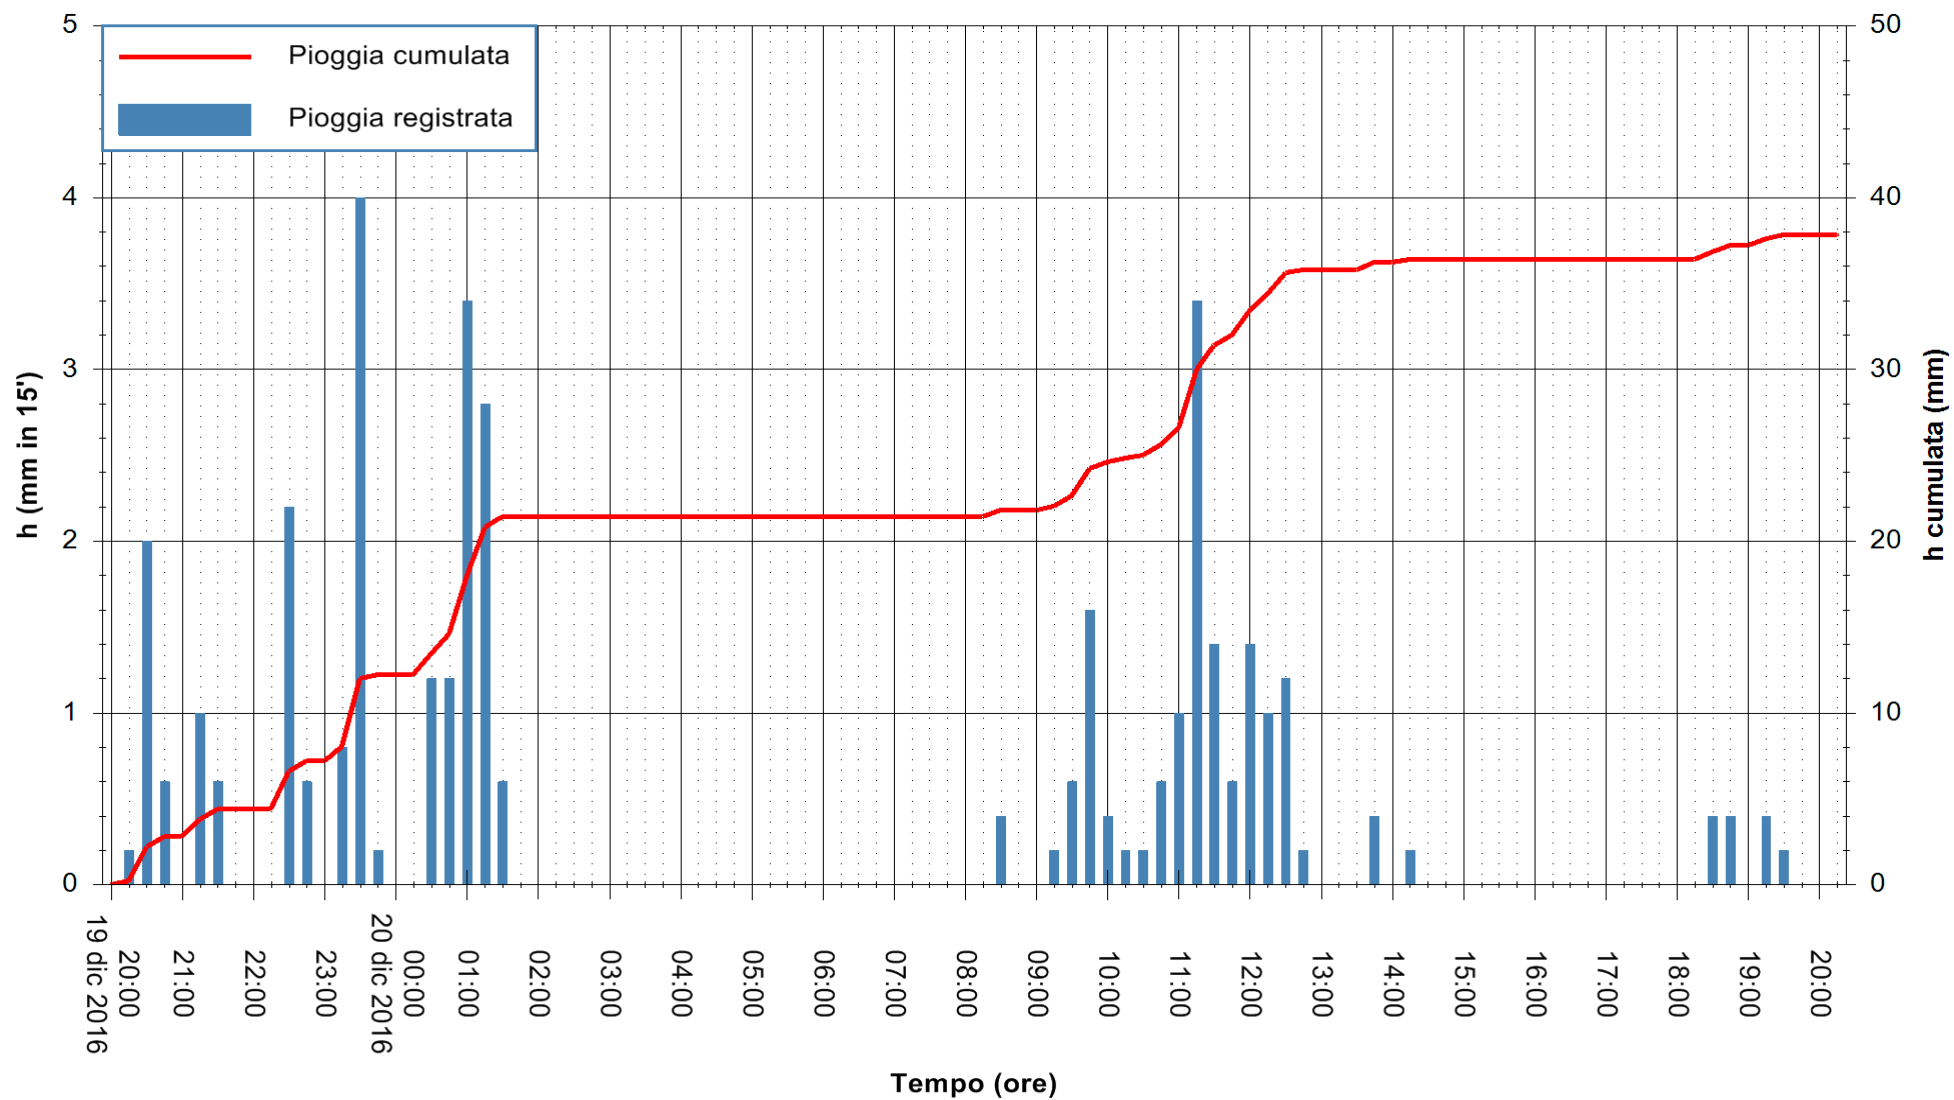

ARPAS
F.to il Dirigente Responsabile
Dott. Giuseppe Bianco

REGIONE AUTÒNOMA DE SARDIGNA
REGIONE AUTONOMA DELLA SARDEGNA

Stazione pluviometrica Santa Lucia di Capoterra
Area S.LUCIA
Pioggia registrata nelle ultime 24 ore
Consultazione alle ore 21:11 del 20/12/2016