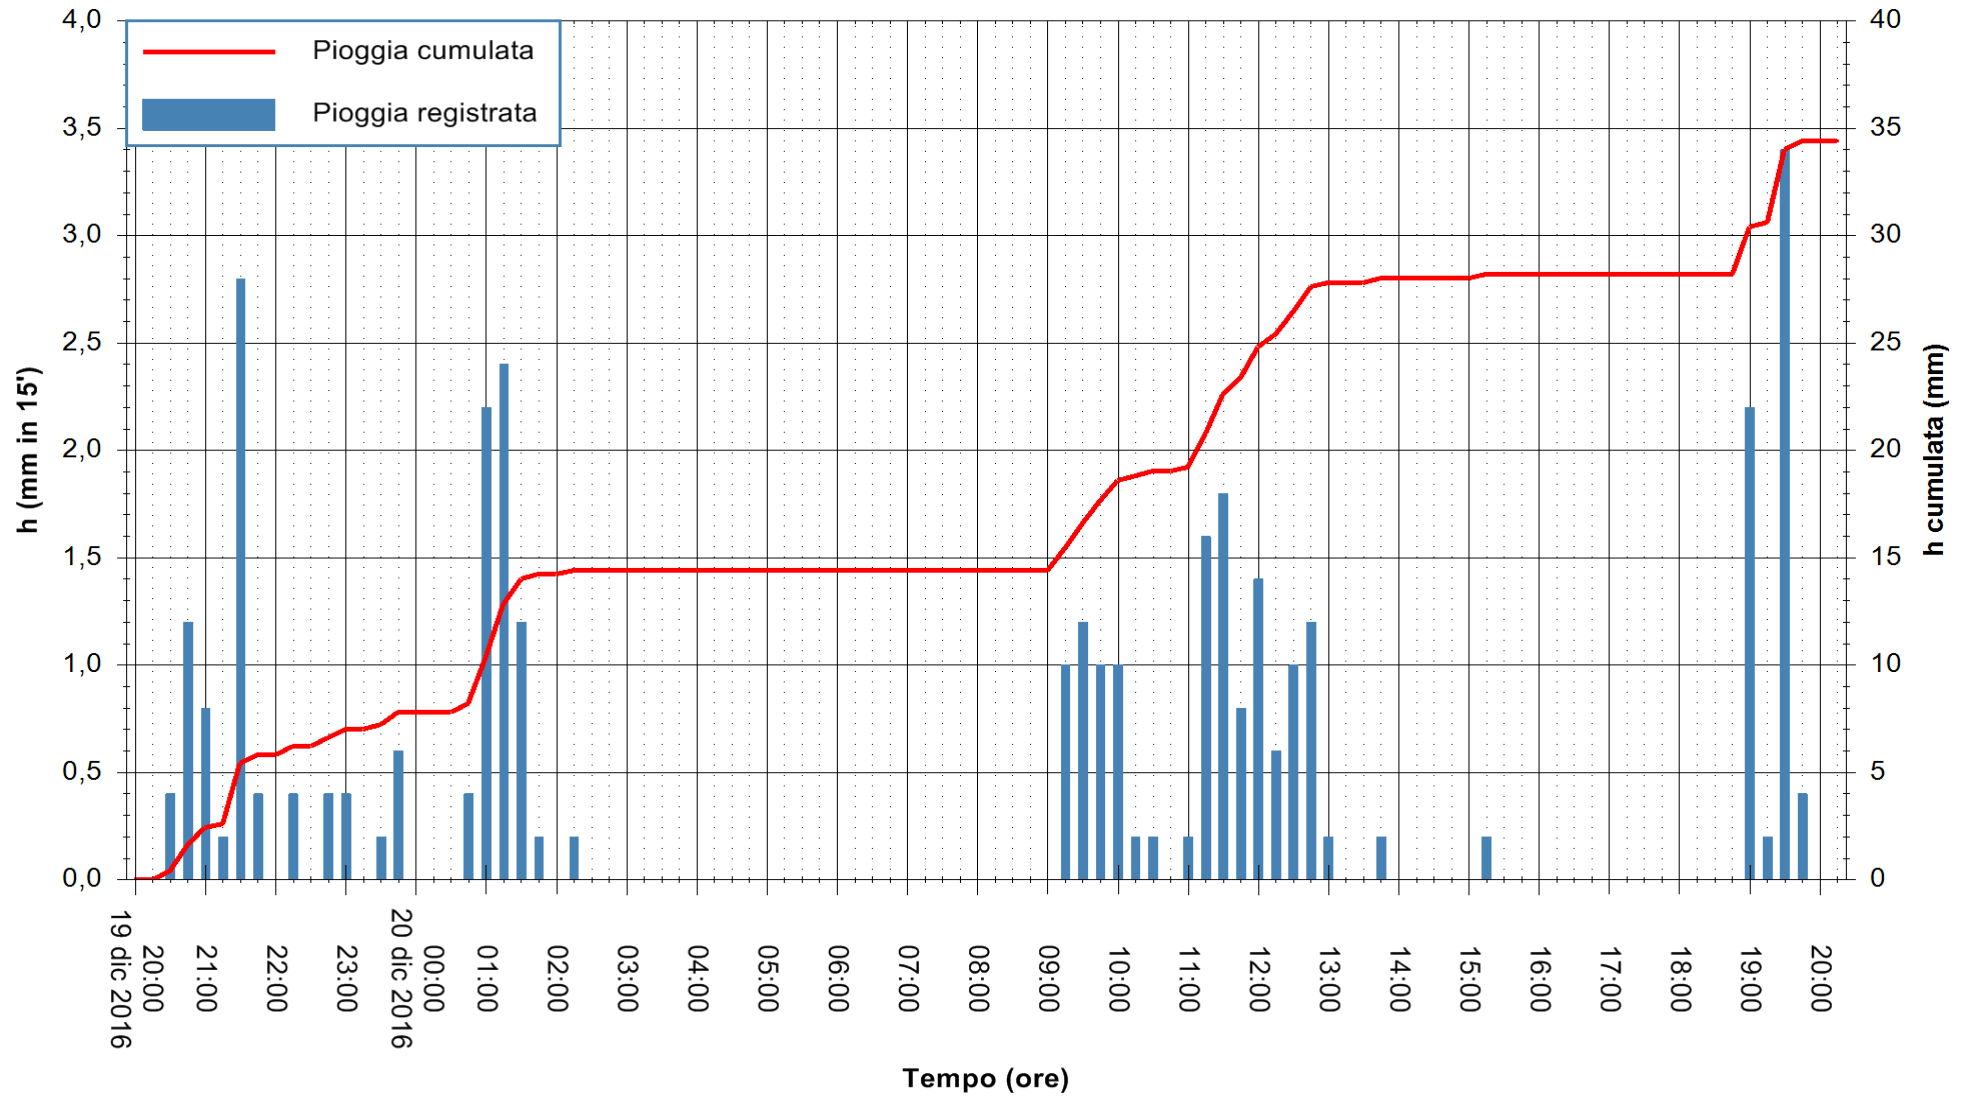

Stazione pluviometrica Fluminimannu a Decimomannu
Area DECIMOMANNU
Pioggia registrata nelle ultime 24 ore
Consultazione alle ore 21:11 del 20/12/2016

ARPAS
F.to il Dirigente Responsabile
Dott. Giuseppe Bianco

REGIONE AUTÒNOMA DE SARDIGNA
REGIONE AUTONOMA DELLA SARDEGNA