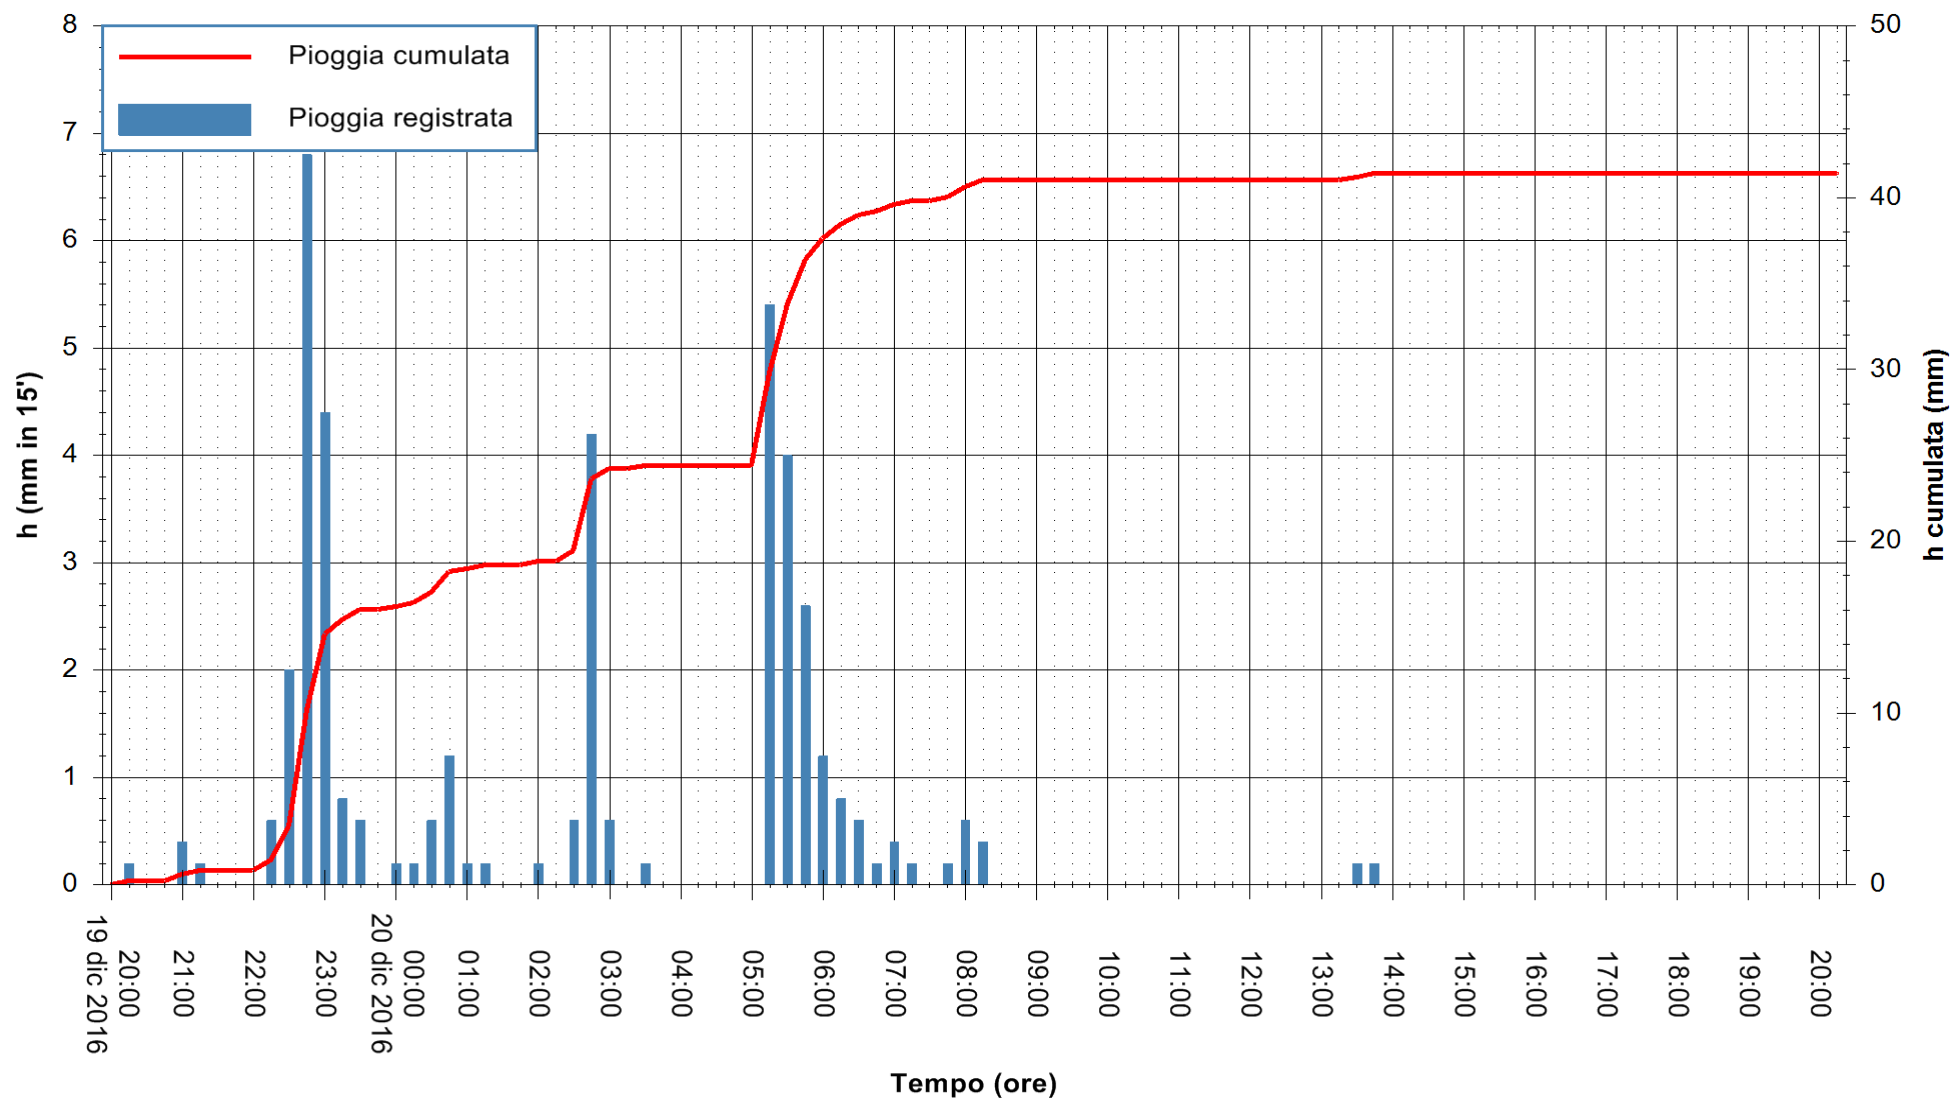

ARPAS
F.to il Dirigente Responsabile
Dott. Giuseppe Bianco

REGIONE AUTÒNOMA DE SARDIGNA
REGIONE AUTONOMA DELLA SARDEGNA

Stazione pluviometrica Siniscola
Area SU PRANU
Pioggia registrata nelle ultime 24 ore
Consultazione alle ore 21:11 del 20/12/2016