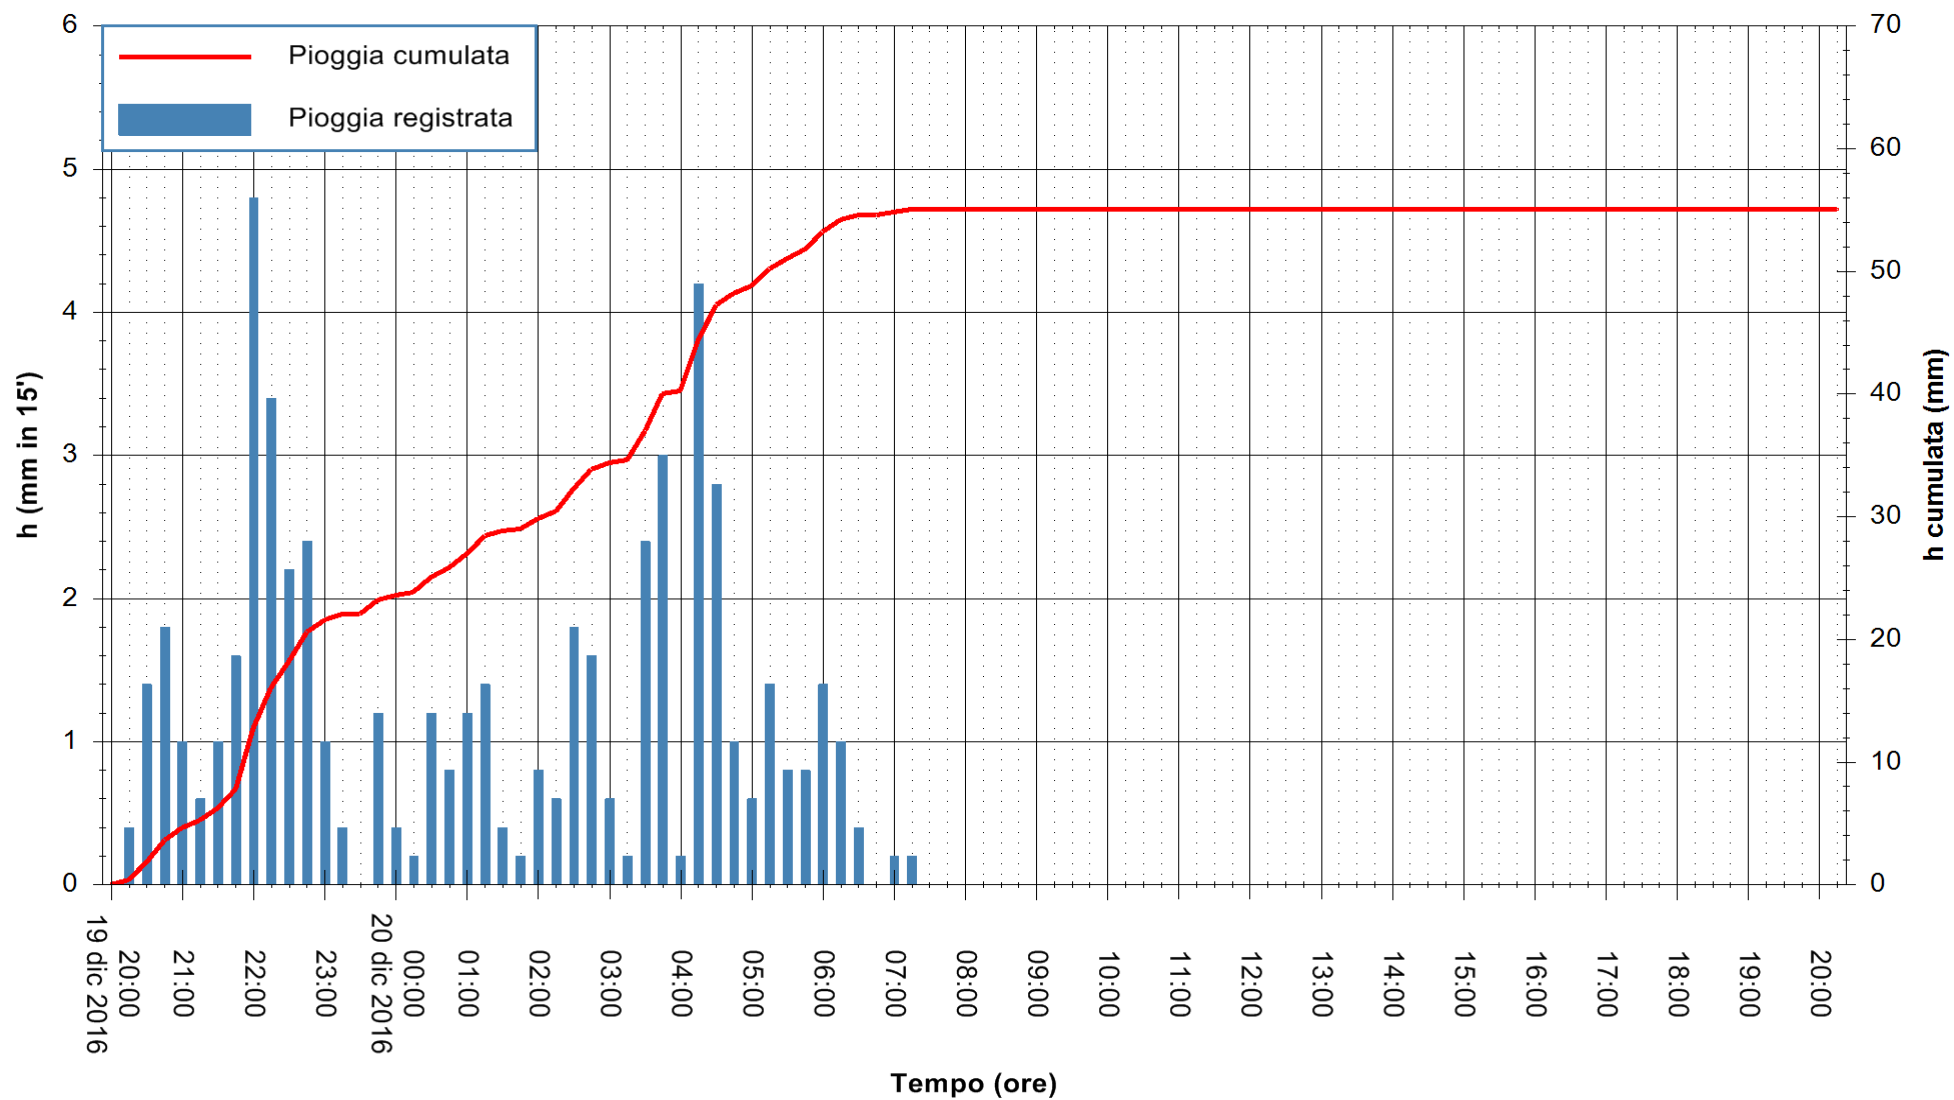

Stazione pluviometrica Aglientu
Area AGLIENTU
Pioggia registrata nelle ultime 24 ore
Consultazione alle ore 21:11 del 20/12/2016

ARPAS
F.to il Dirigente Responsabile
Dott. Giuseppe Bianco

REGIONE AUTONOMA DE SARDIGNA
REGIONE AUTONOMA DELLA SARDEGNA