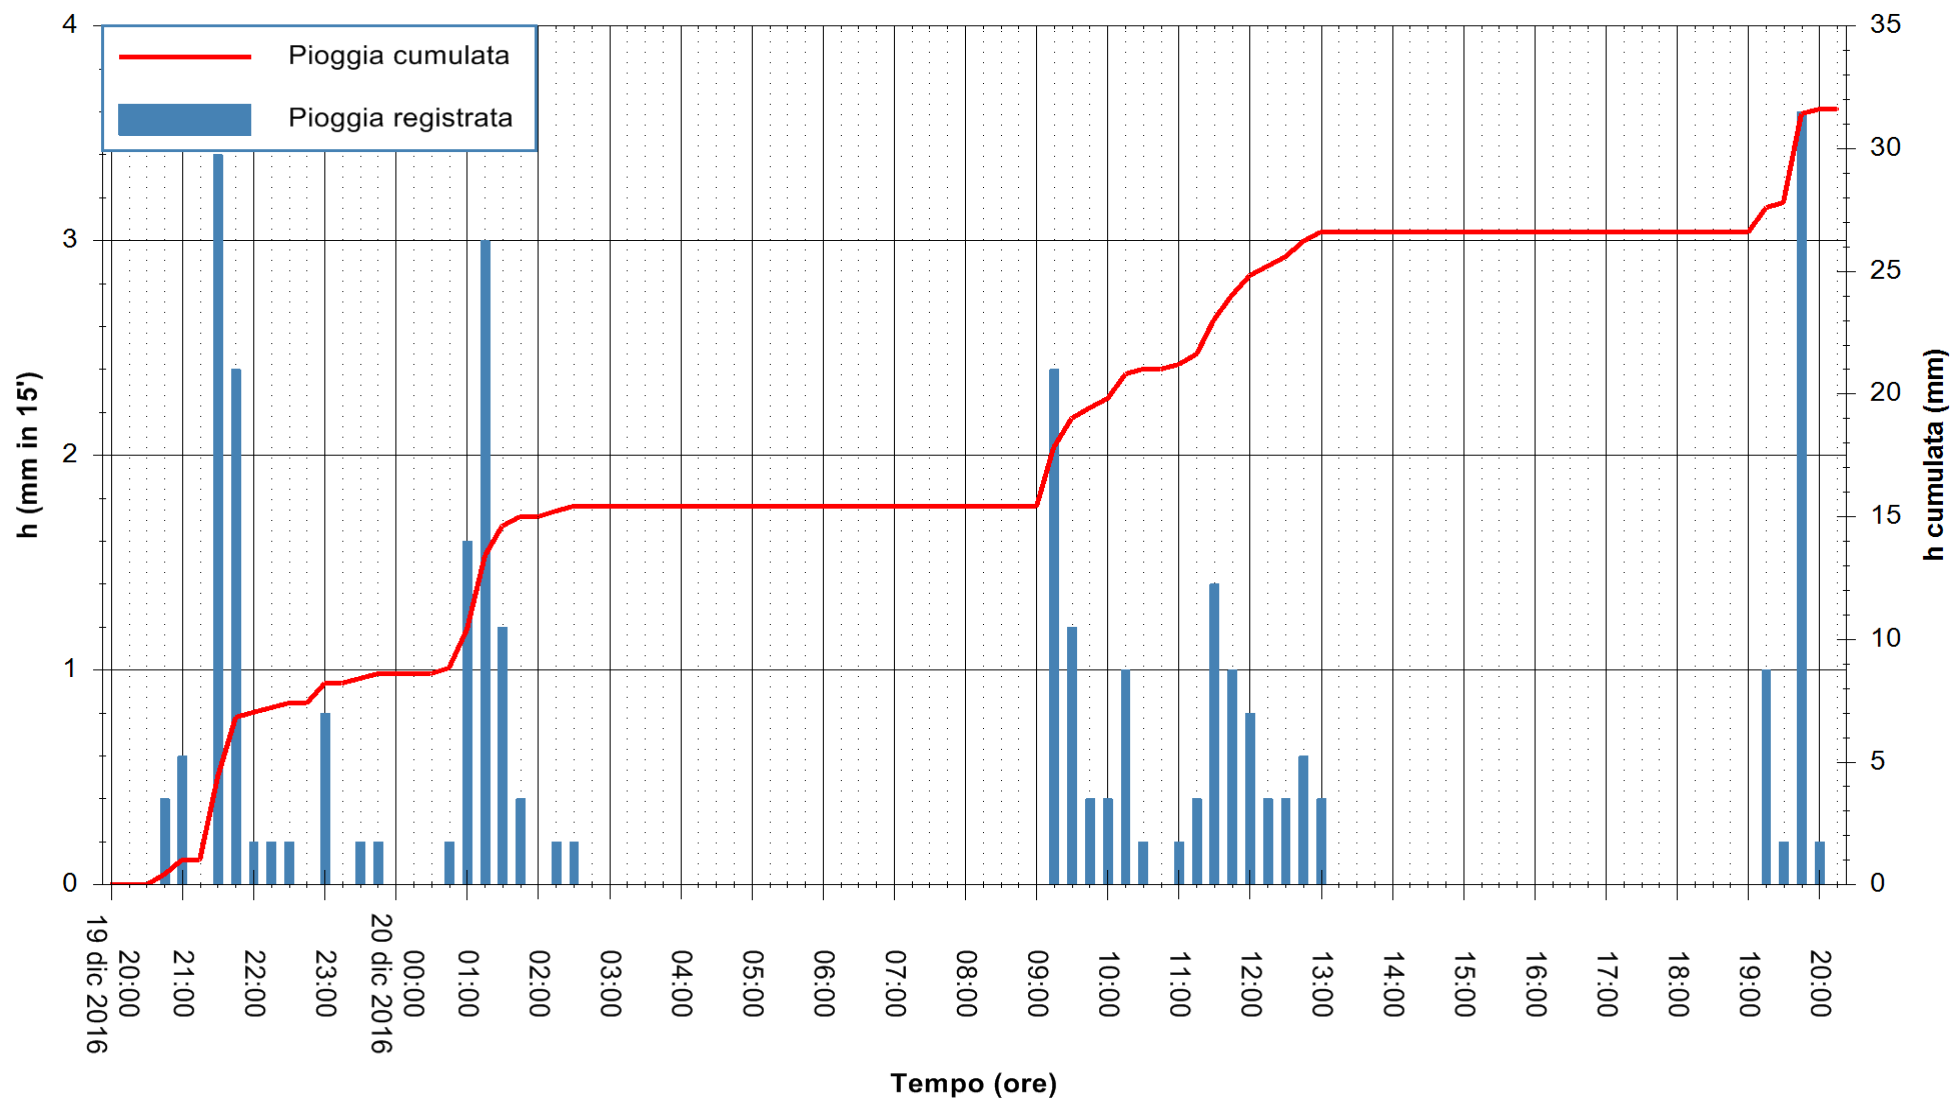

REGIONE AUTÒNOMA DE SARDIGNA
 REGIONE AUTONOMA DELLA SARDEGNA

Stazione pluviometrica Villasor
Area IS ARENAS
Pioggia registrata nelle ultime 24 ore
Consultazione alle ore 21:11 del 20/12/2016

ARPAS
F.to il Dirigente Responsabile
Dott. Giuseppe Bianco

REGIONE AUTONOMA DE SARDIGNA
REGIONE AUTONOMA DELLA SARDEGNA

Stazione pluviometrica Terramaistus a Gonnosfanadiga
 Area PONTE RIO TERREMAISTUS
 Pioggia registrata nelle ultime 24 ore
 Consultazione alle ore 21:11 del 20/12/2016