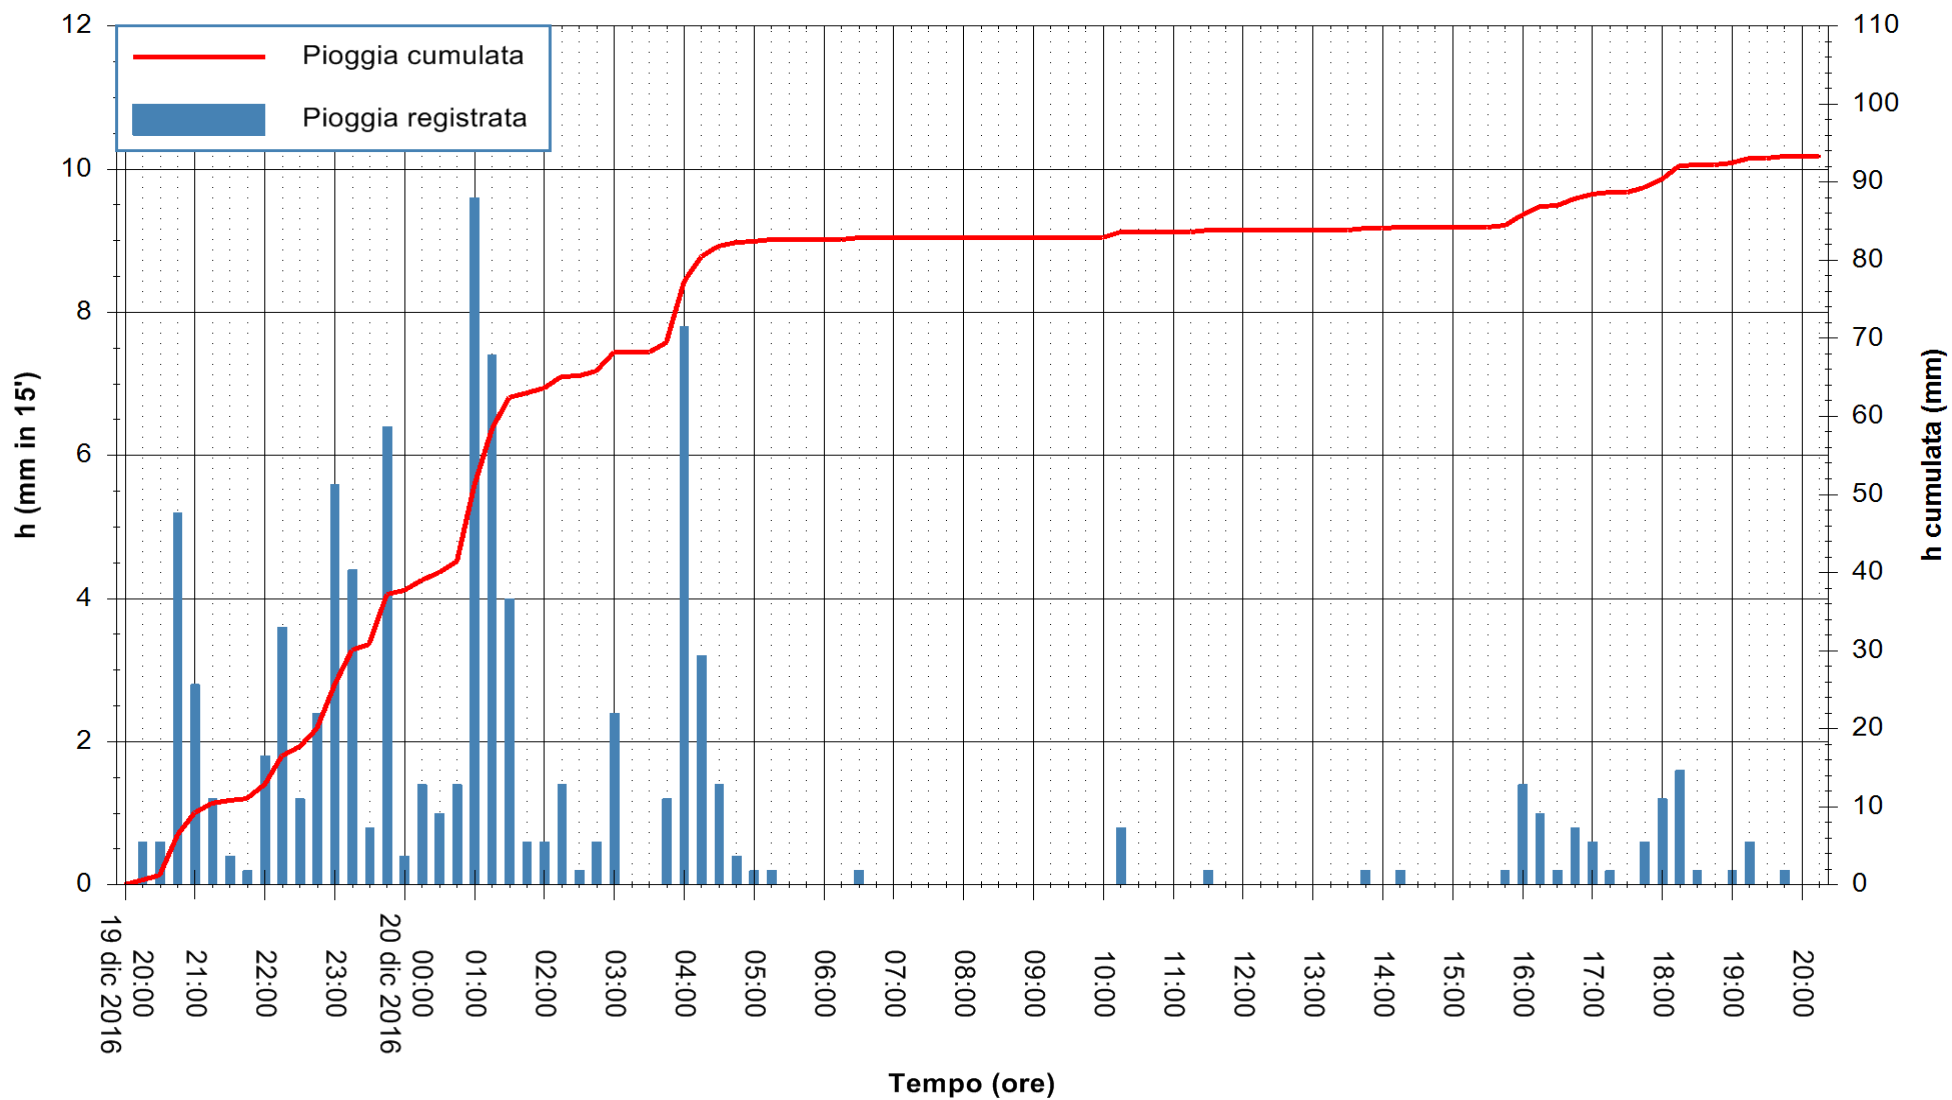

ARPAS
F.to il Dirigente Responsabile
Dott. Giuseppe Bianco

REGIONE AUTÒNOMA DE SARDIGNA
REGIONE AUTONOMA DELLA SARDEGNA

Stazione pluviometrica Santa Lucia di Capoterra
Area S.LUCIA
Pioggia registrata nelle ultime 24 ore
Consultazione alle ore 21:11 del 20/12/2016