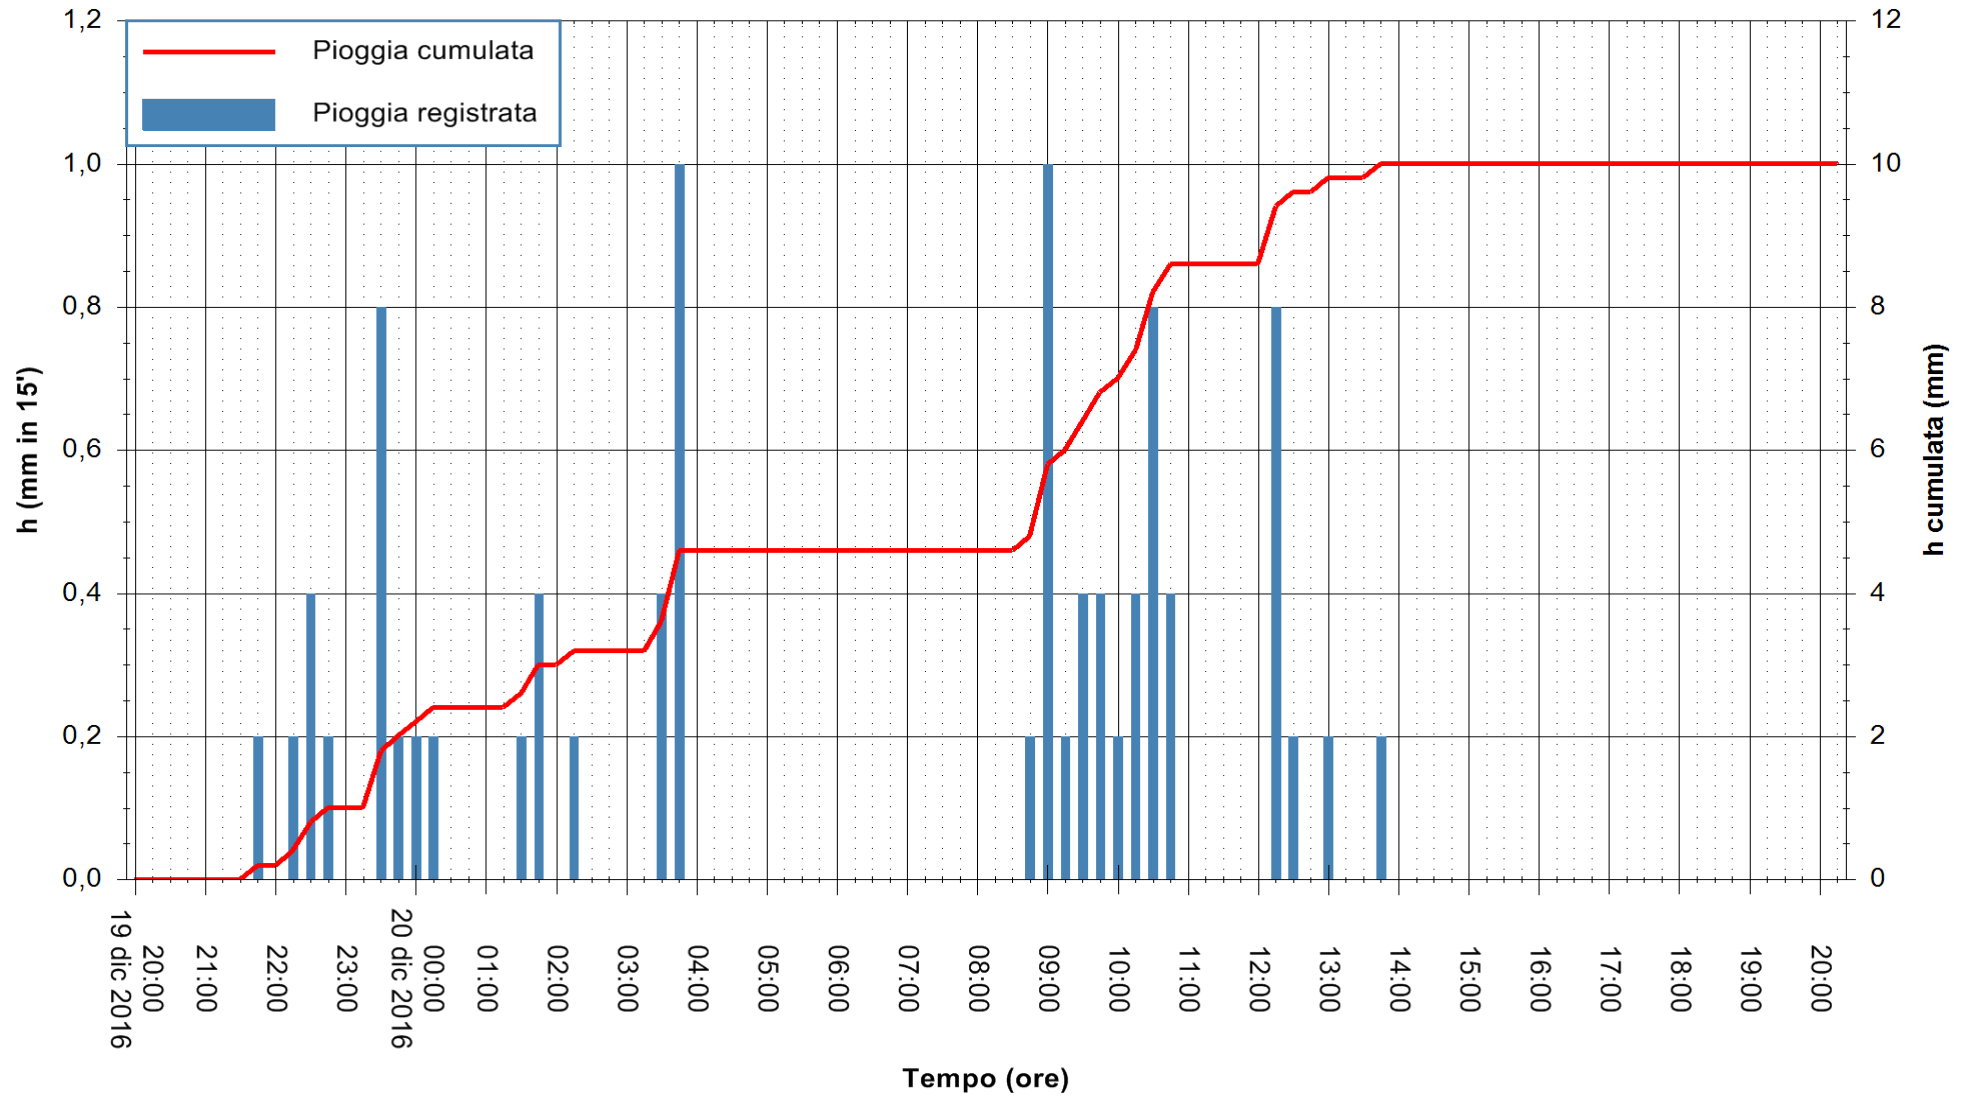

Stazione pluviometrica Monte Tului
 Area MONTE TULUI
 Pioggia registrata nelle ultime 24 ore
 Consultazione alle ore 21:11 del 20/12/2016

ARPAS
 F.to il Dirigente Responsabile
 Dott. Giuseppe Bianco

REGIONE AUTÒNOMA DE SARDIGNA
 REGIONE AUTONOMA DELLA SARDEGNA

Stazione pluviometrica Oschiri
 Area PISCHINAS
 Pioggia registrata nelle ultime 24 ore
 Consultazione alle ore 21:11 del 20/12/2016

ARPAS
 F.to il Dirigente Responsabile
 Dott. Giuseppe Bianco

REGIONE AUTONOMA DE SARDIGNA
 REGIONE AUTONOMA DELLA SARDEGNA