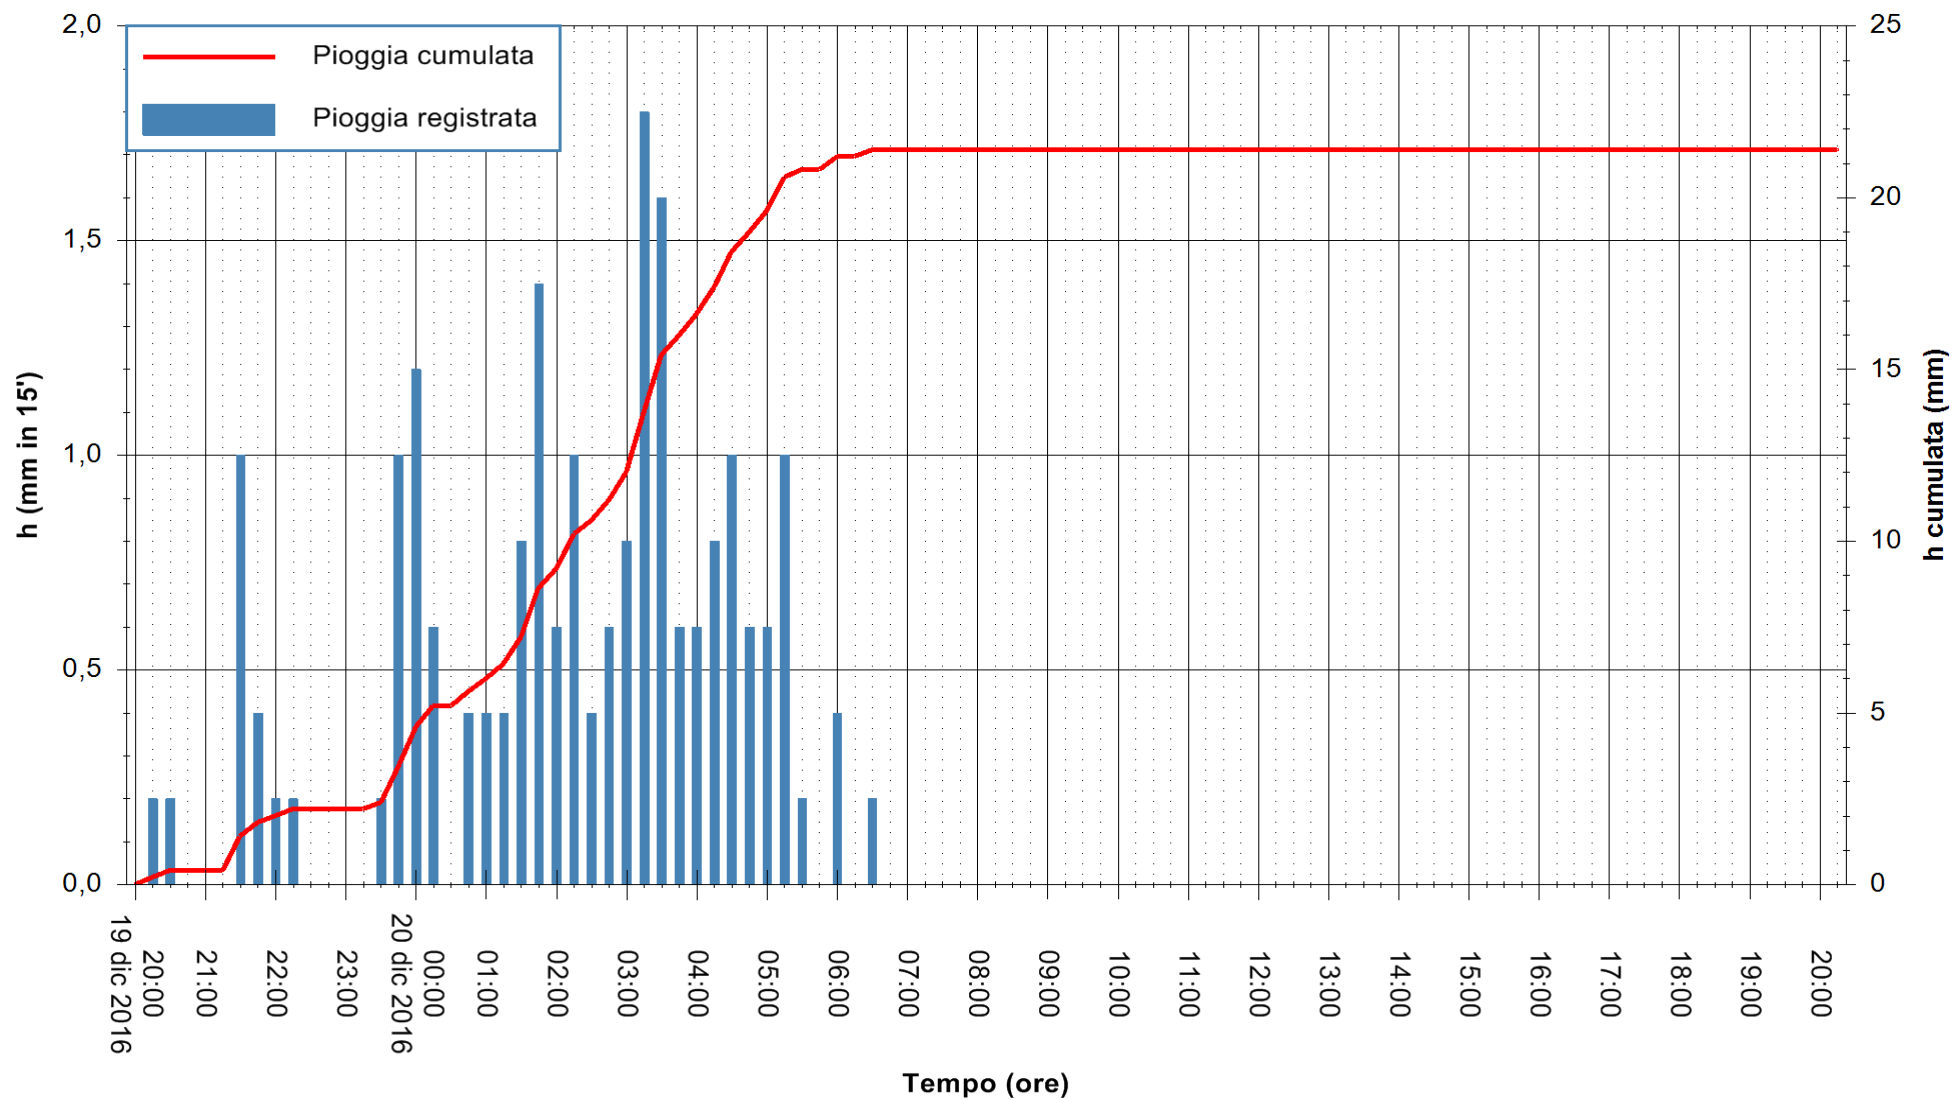

Stazione pluviometrica Monte Tului
 Area MONTE TULUI
 Pioggia registrata nelle ultime 24 ore
 Consultazione alle ore 21:11 del 20/12/2016

ARPAS
 F.to il Dirigente Responsabile
 Dott. Giuseppe Bianco

REGIONE AUTÒNOMA DE SARDIGNA
 REGIONE AUTONOMA DELLA SARDEGNA