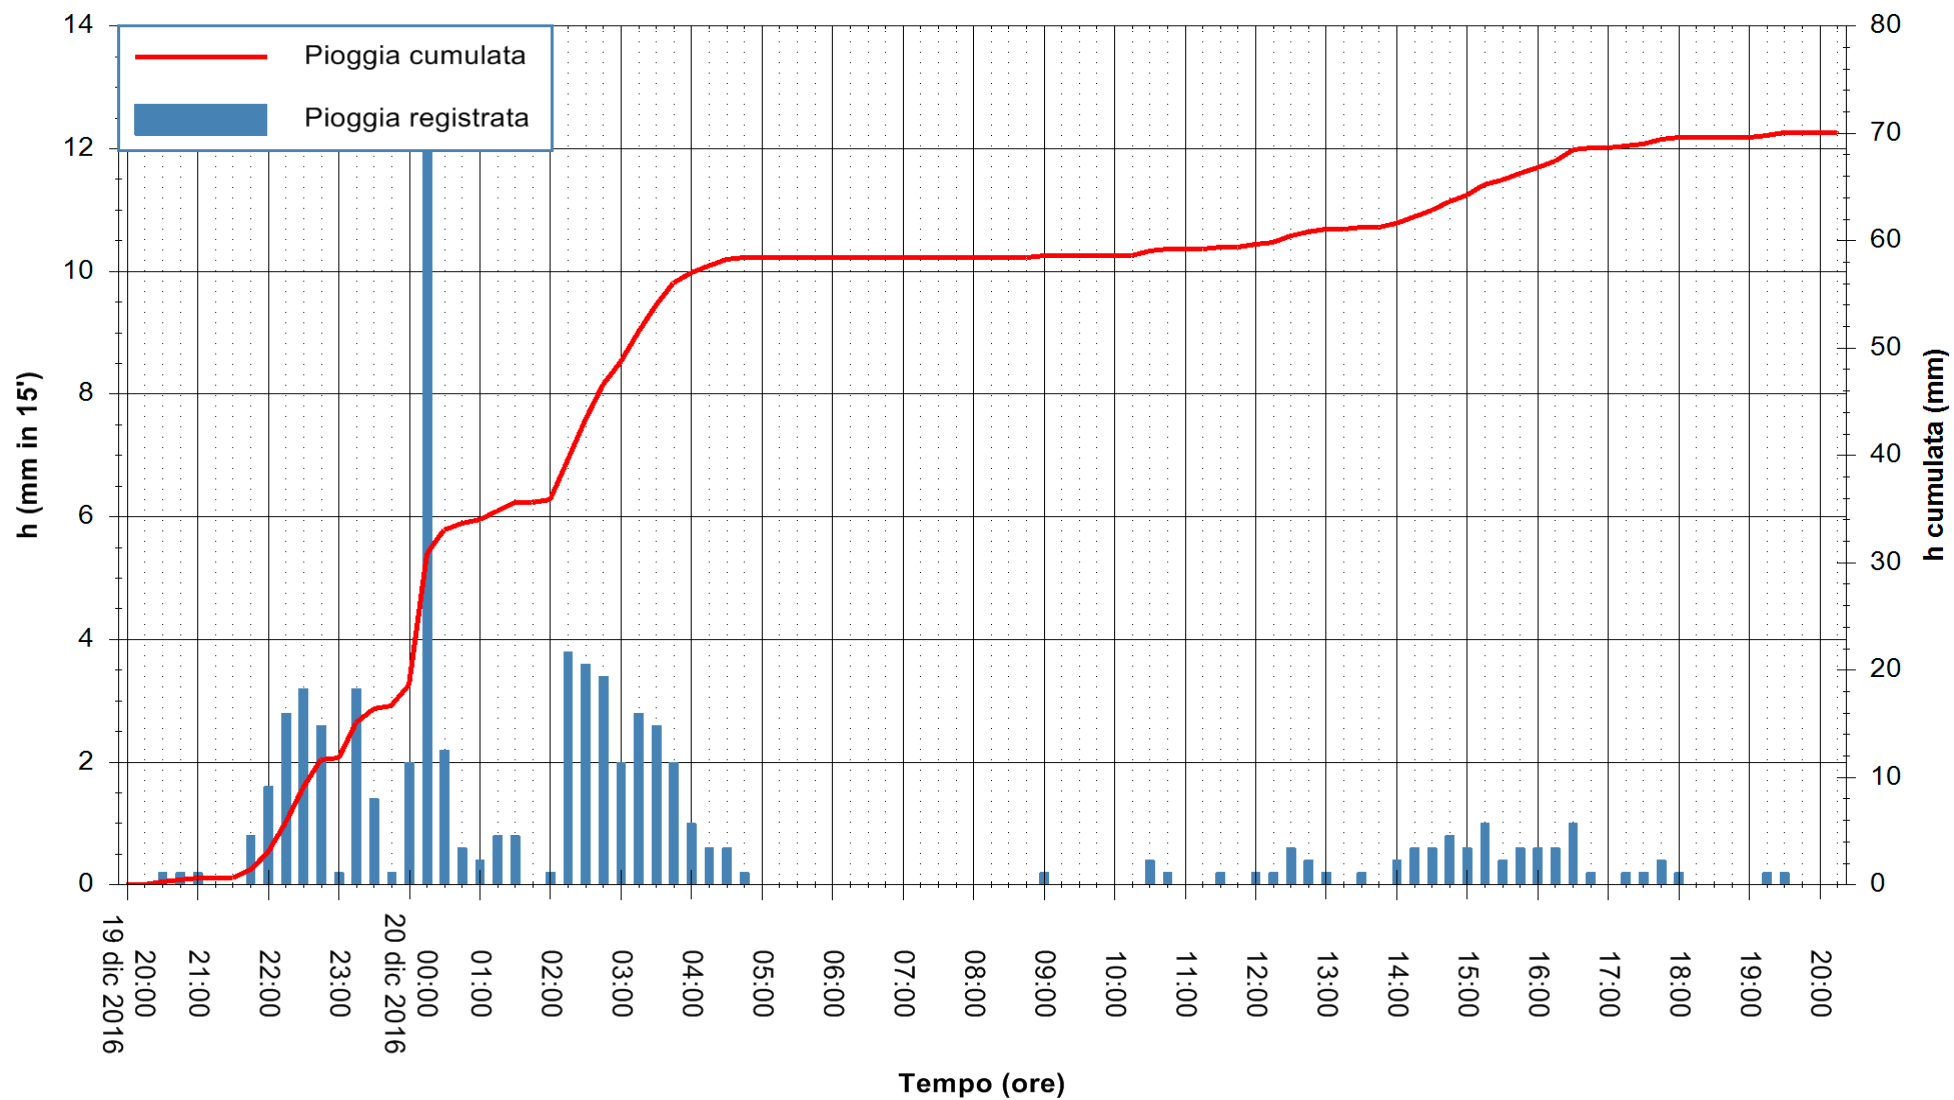

Stazione pluviometrica Oschiri
 Area PISCHINAS
 Pioggia registrata nelle ultime 24 ore
 Consultazione alle ore 21:11 del 20/12/2016

ARPAS
 F.to il Dirigente Responsabile
 Dott. Giuseppe Bianco

REGIONE AUTONOMA DE SARDIGNA
 REGIONE AUTONOMA DELLA SARDEGNA

Stazione pluviometrica Fluminimannu a Decimomannu
 Area DECIMOMANNU
 Pioggia registrata nelle ultime 24 ore
 Consultazione alle ore 21:11 del 20/12/2016

ARPAS
 F.to il Dirigente Responsabile
 Dott. Giuseppe Bianco