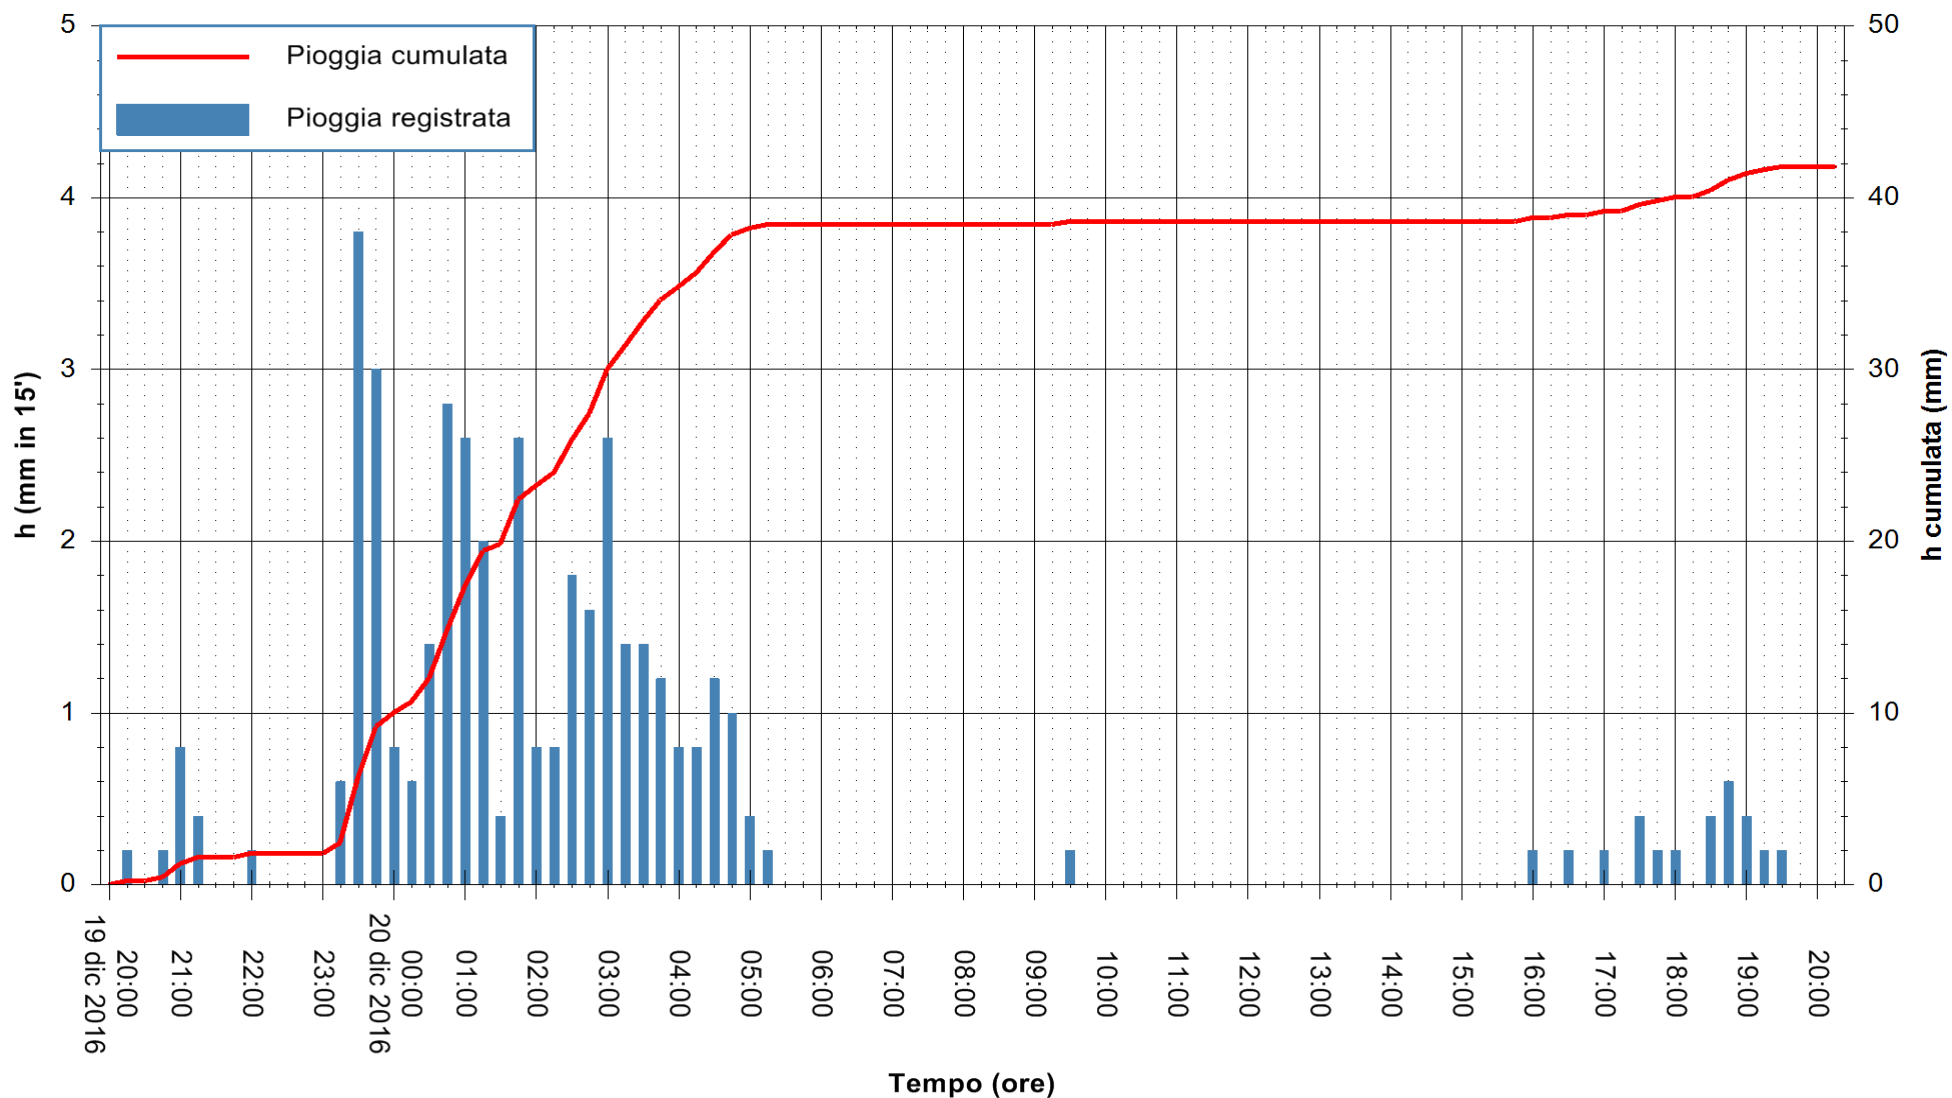

Stazione pluviometrica Monte Tului
 Area MONTE TULUI
 Pioggia registrata nelle ultime 24 ore
 Consultazione alle ore 21:11 del 20/12/2016

ARPAS
 F.to il Dirigente Responsabile
 Dott. Giuseppe Bianco

REGIONE AUTÒNOMA DE SARDIGNA
 REGIONE AUTONOMA DELLA SARDEGNA

Stazione pluviometrica Oschiri
 Area PISCHINAS
 Pioggia registrata nelle ultime 24 ore
 Consultazione alle ore 21:11 del 20/12/2016

ARPAS
 F.to il Dirigente Responsabile
 Dott. Giuseppe Bianco

REGIONE AUTONOMA DE SARDIGNA
 REGIONE AUTONOMA DELLA SARDEGNA