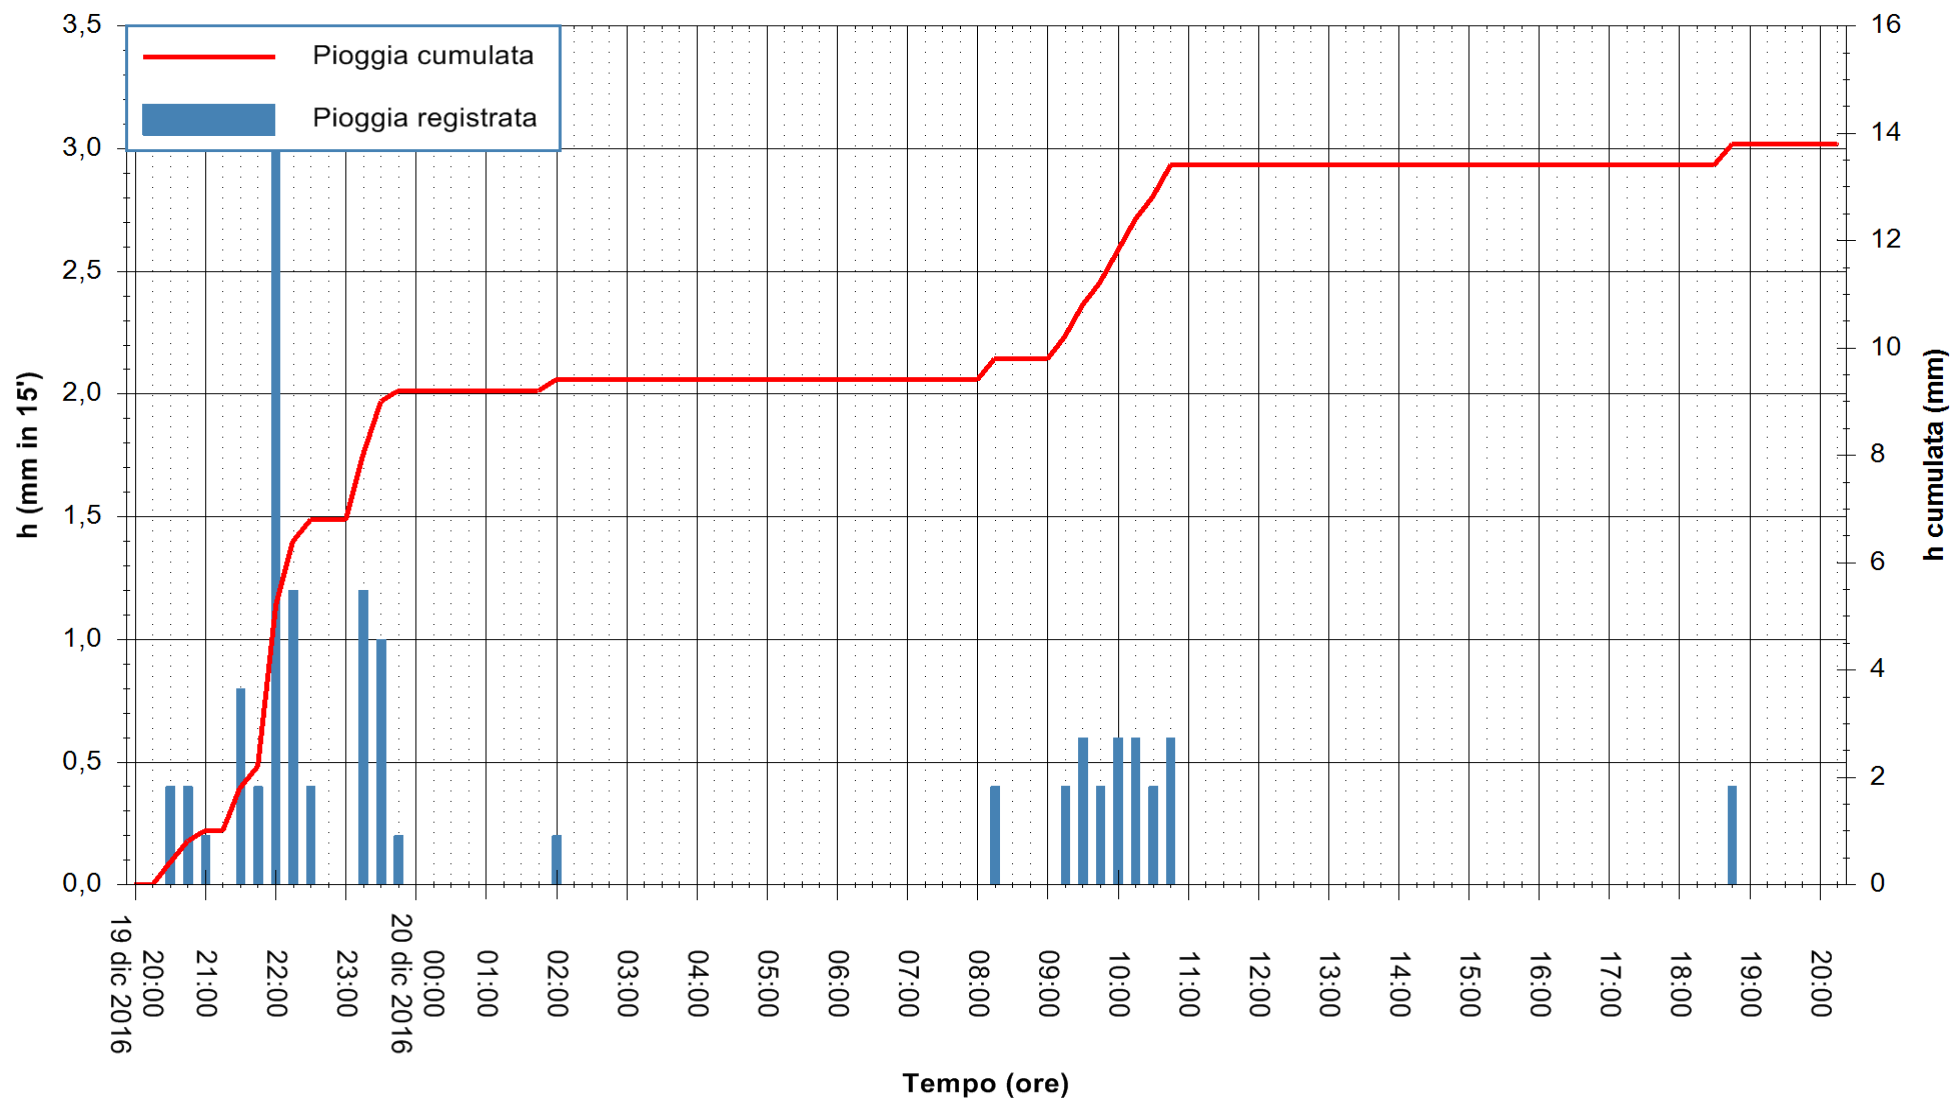

ARPAS
F.to il Dirigente Responsabile
Dott. Giuseppe Bianco

REGIONE AUTÒNOMA DE SARDIGNA
REGIONE AUTONOMA DELLA SARDEGNA

Stazione pluviometrica Mamone
 Area MAMONE
 Pioggia registrata nelle ultime 24 ore
 Consultazione alle ore 21:11 del 20/12/2016