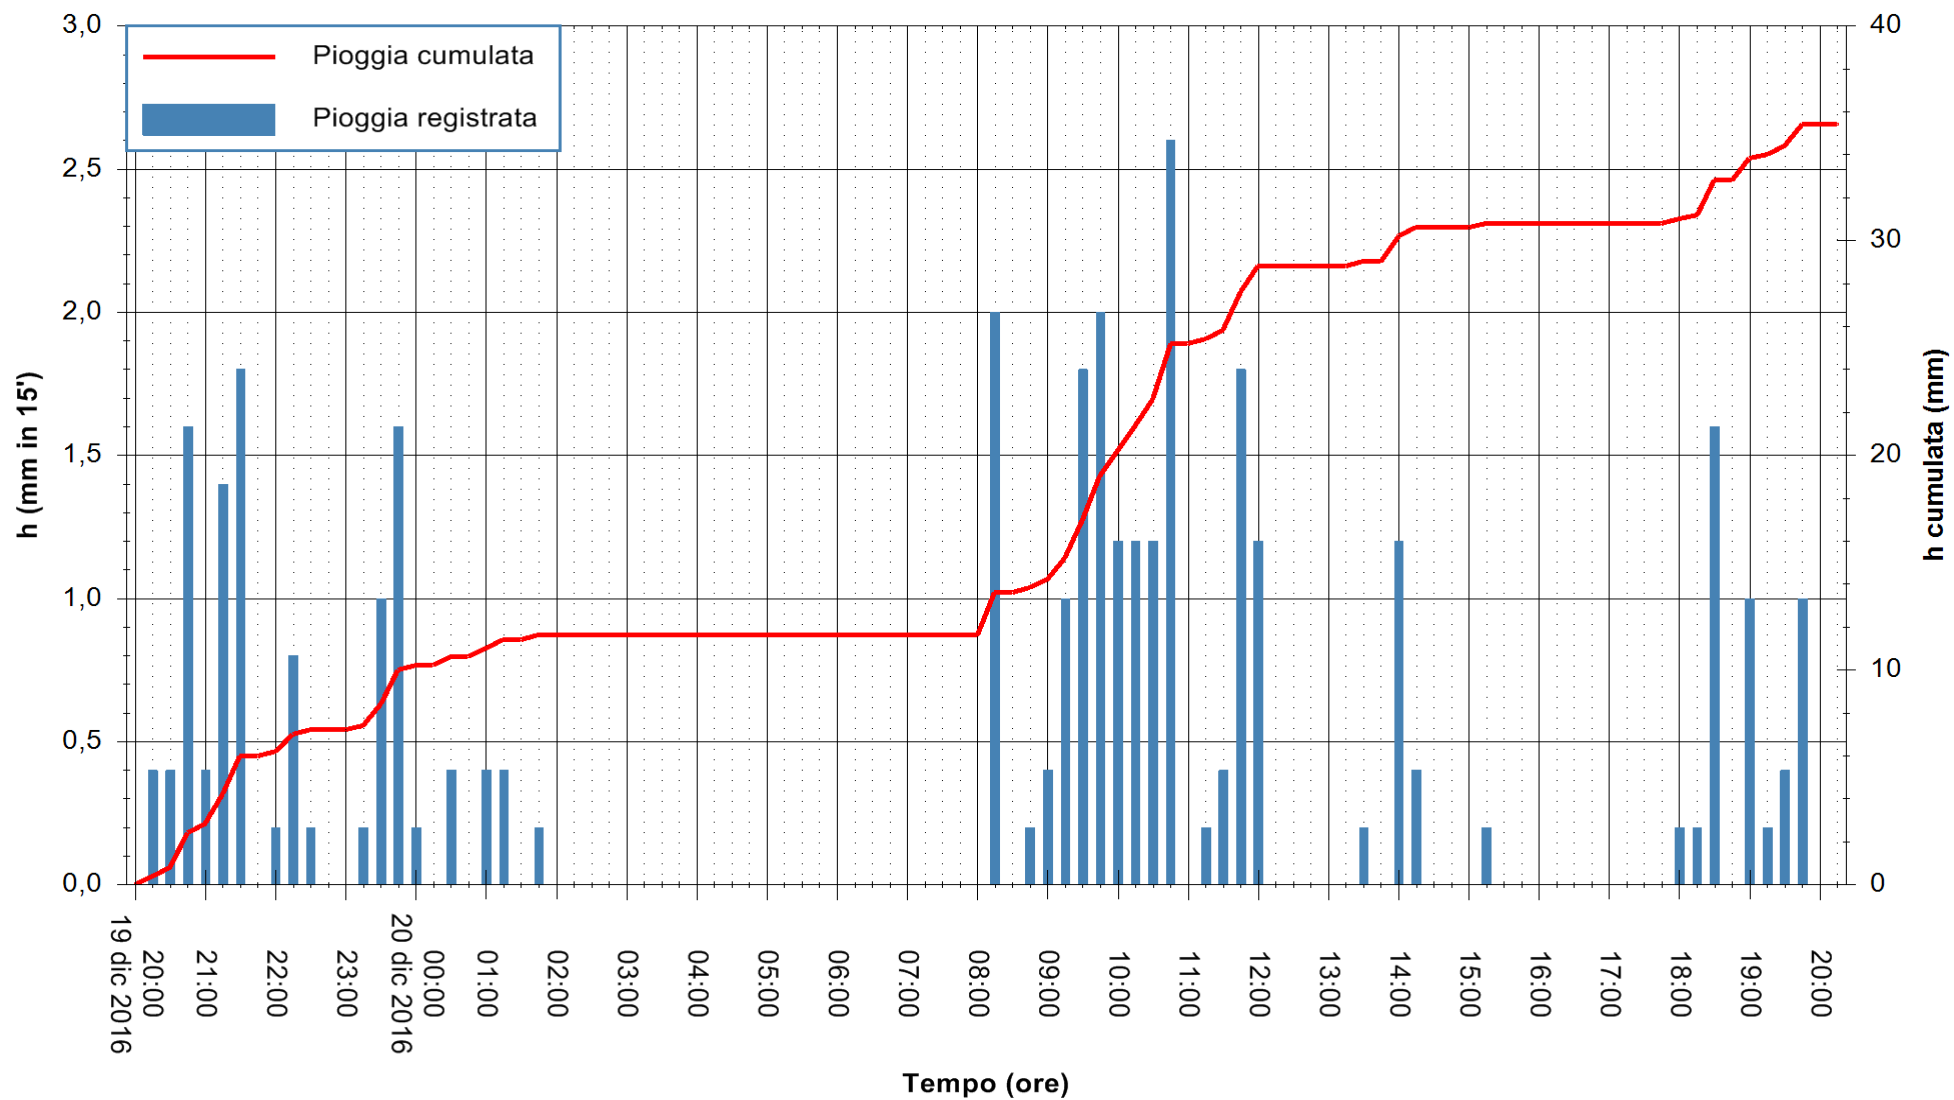

ARPAS
F.to il Dirigente Responsabile
Dott. Giuseppe Bianco

REGIONE AUTÒNOMA DE SARDIGNA
REGIONE AUTONOMA DELLA SARDEGNA

Stazione pluviometrica Mamone
 Area MAMONE
 Pioggia registrata nelle ultime 24 ore
 Consultazione alle ore 21:11 del 20/12/2016