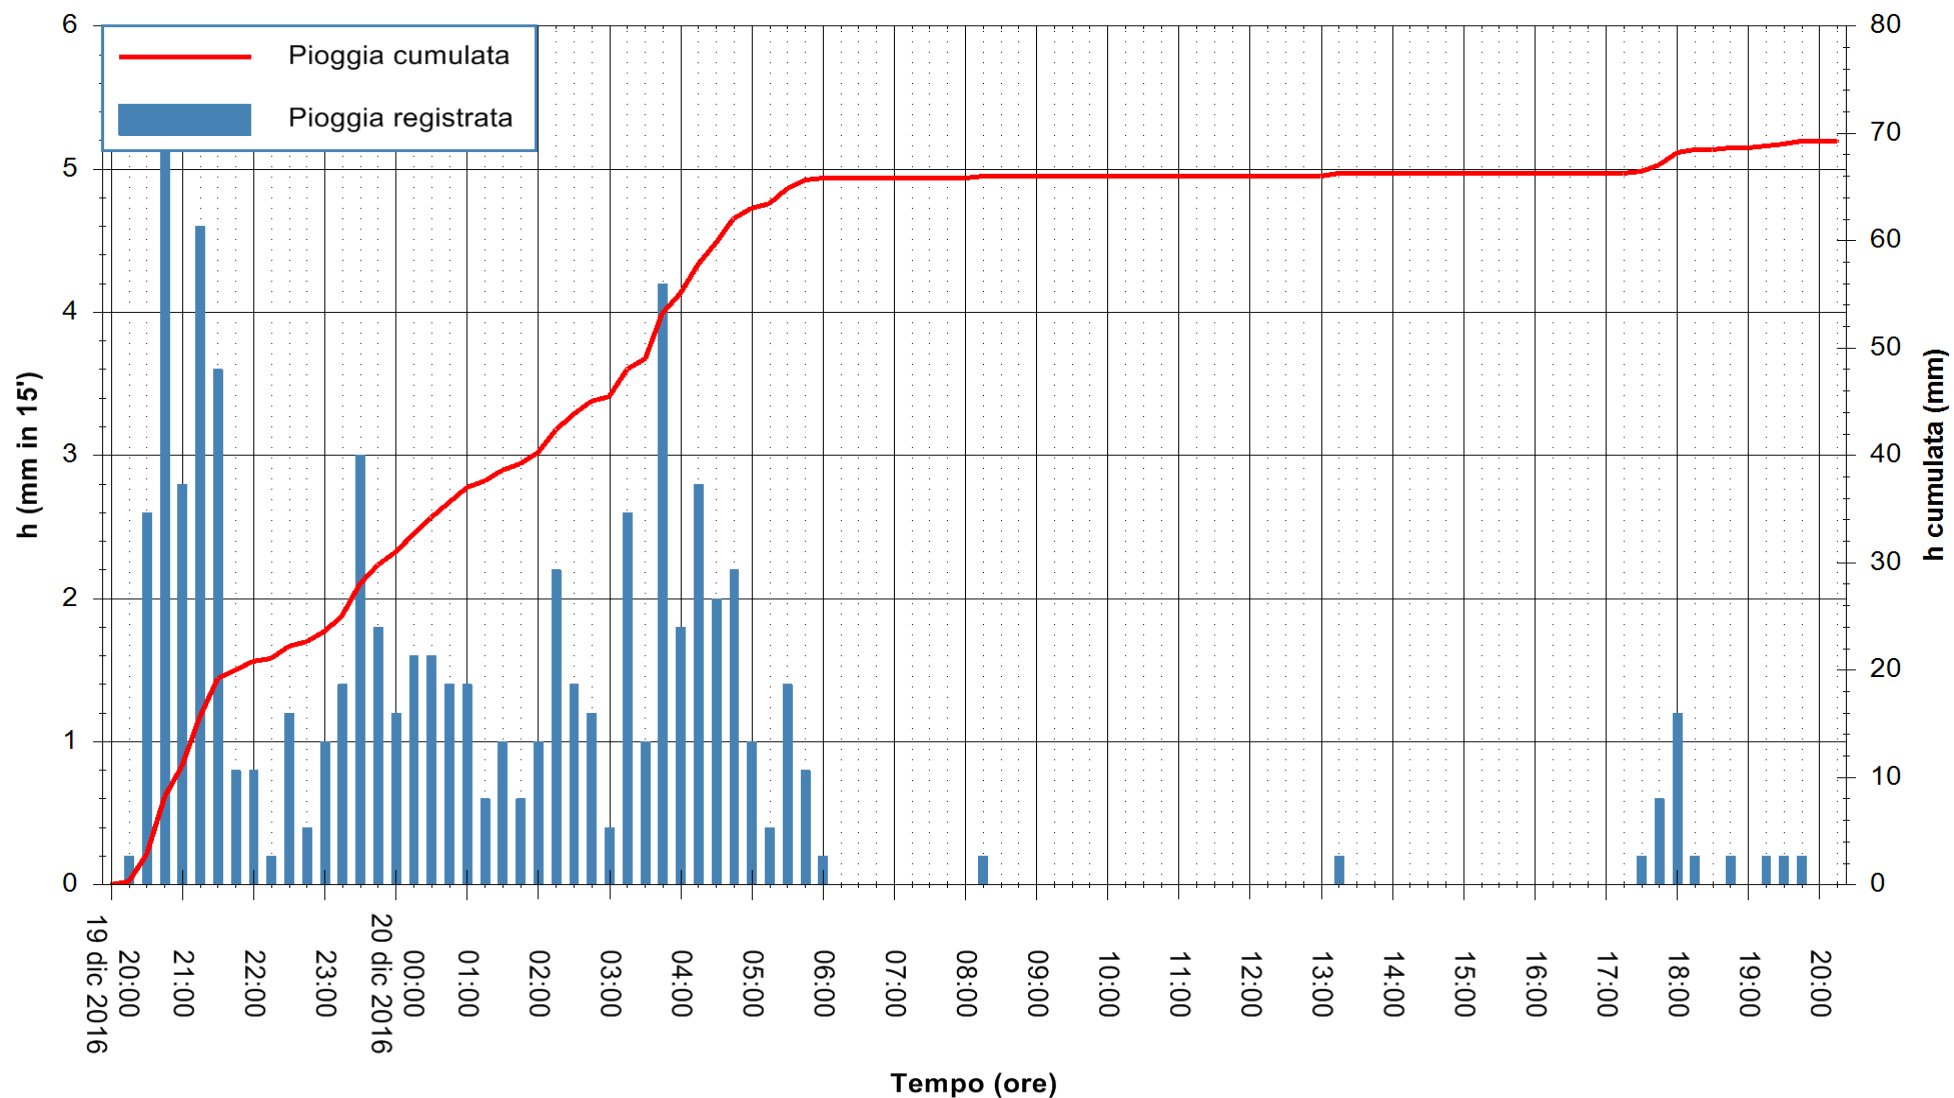

Stazione pluviometrica Monte Tului
 Area MONTE TULUI
 Pioggia registrata nelle ultime 24 ore
 Consultazione alle ore 21:11 del 20/12/2016

ARPAS
 F.to il Dirigente Responsabile
 Dott. Giuseppe Bianco

REGIONE AUTÒNOMA DE SARDIGNA
 REGIONE AUTONOMA DELLA SARDEGNA

Stazione pluviometrica Oschiri
 Area PISCHINAS
 Pioggia registrata nelle ultime 24 ore
 Consultazione alle ore 21:11 del 20/12/2016

ARPAS
 F.to il Dirigente Responsabile
 Dott. Giuseppe Bianco

REGIONE AUTONOMA DE SARDIGNA
 REGIONE AUTONOMA DELLA SARDEGNA