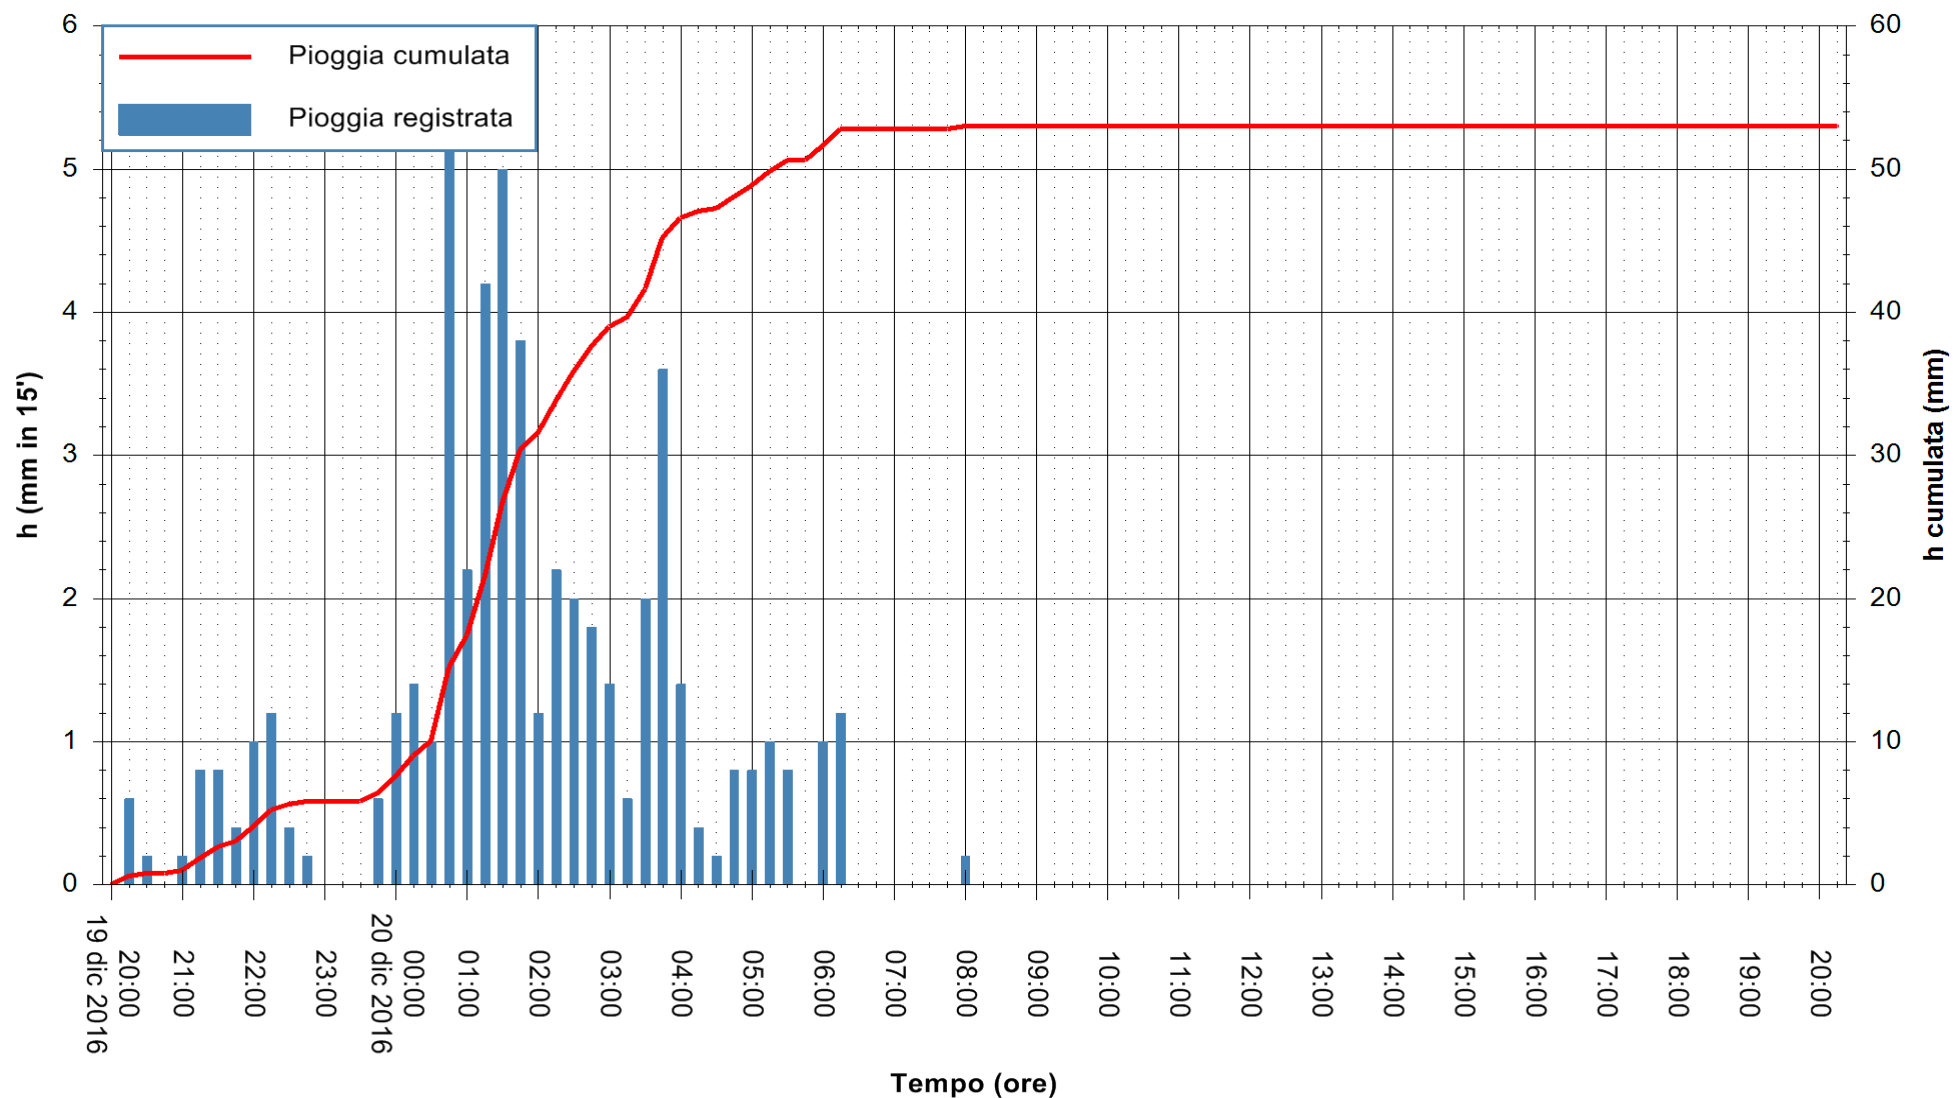

Stazione pluviometrica Monte Tului
 Area MONTE TULUI
 Pioggia registrata nelle ultime 24 ore
 Consultazione alle ore 21:11 del 20/12/2016

ARPAS
 F.to il Dirigente Responsabile
 Dott. Giuseppe Bianco

REGIONE AUTÒNOMA DE SARDIGNA
 REGIONE AUTONOMA DELLA SARDEGNA

Stazione pluviometrica Oschiri
 Area PISCHINAS
 Pioggia registrata nelle ultime 24 ore
 Consultazione alle ore 21:11 del 20/12/2016

ARPAS
 F.to il Dirigente Responsabile
 Dott. Giuseppe Bianco

REGIONE AUTONOMA DE SARDIGNA
 REGIONE AUTONOMA DELLA SARDEGNA