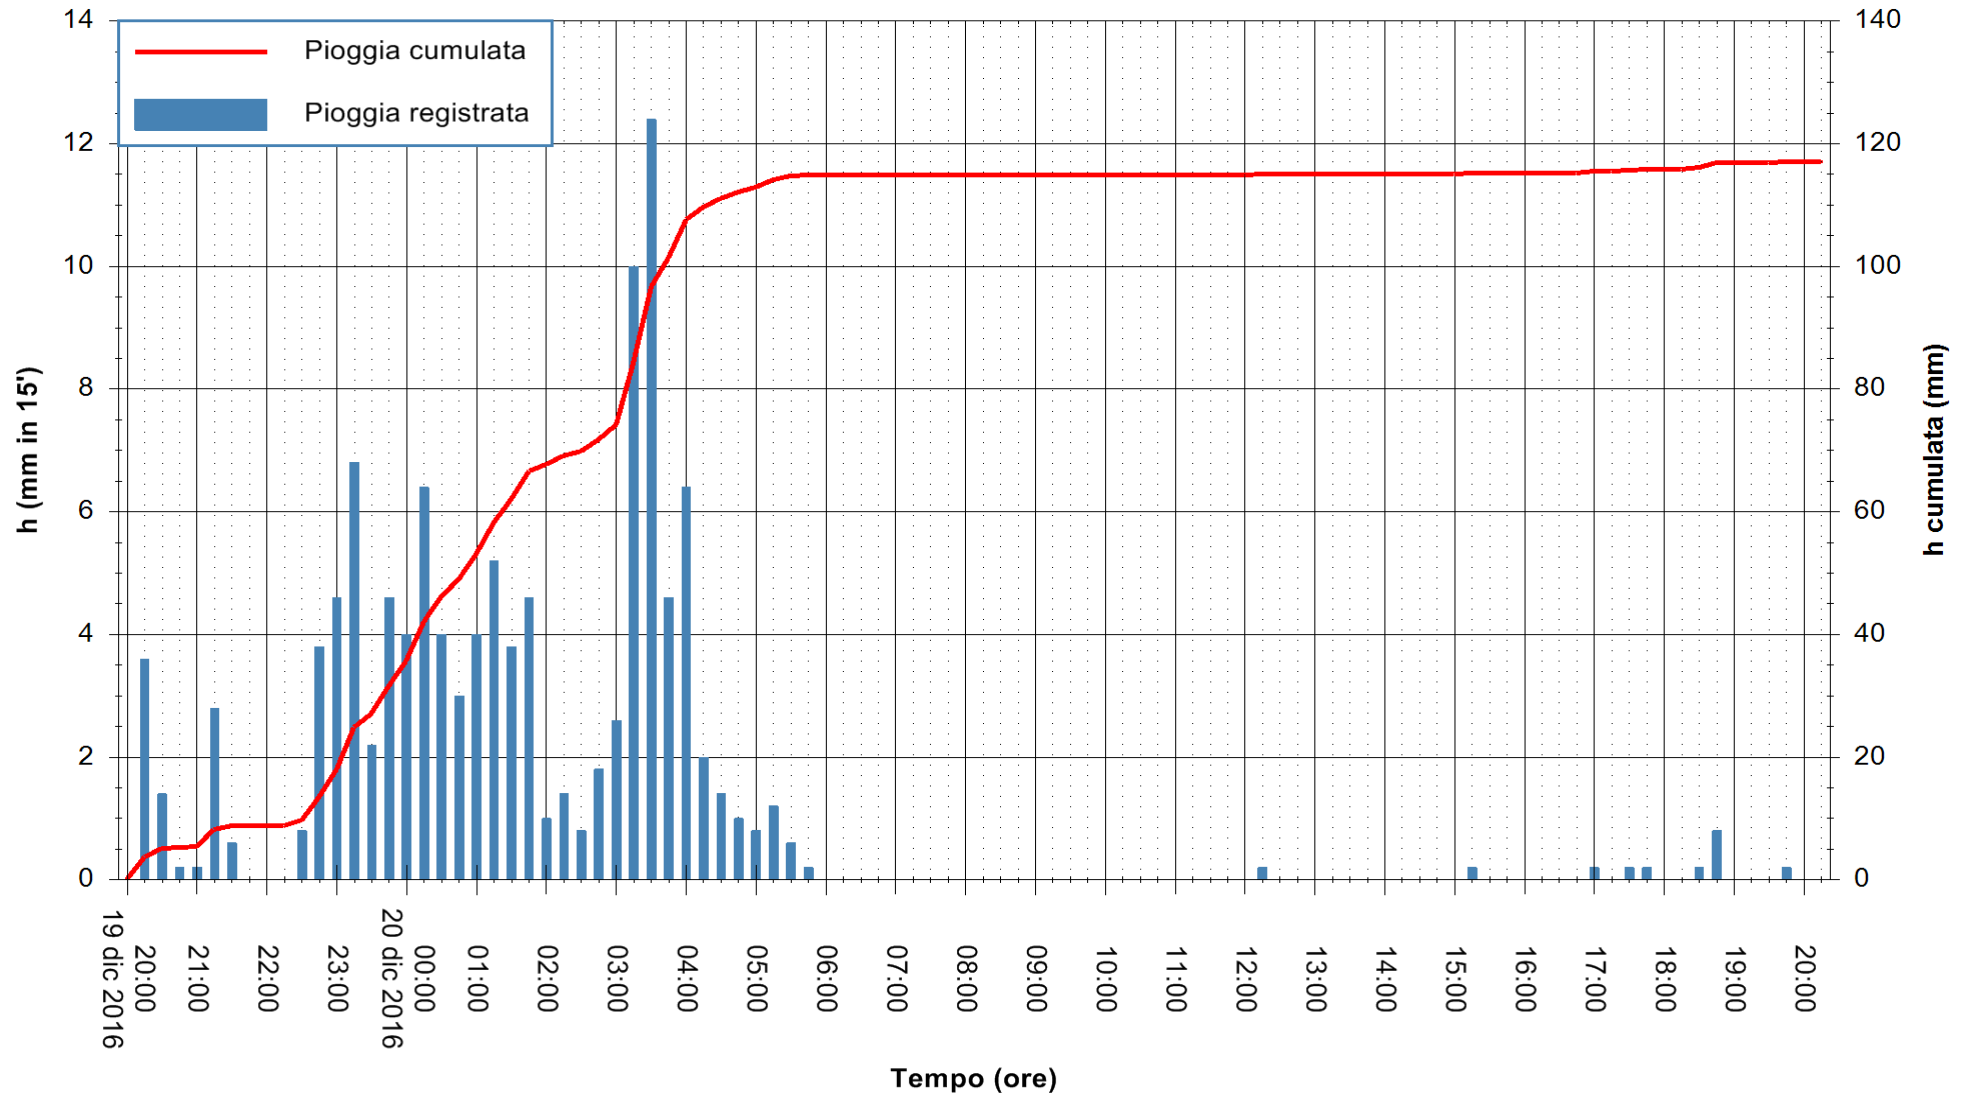

Stazione pluviometrica Monte Tului
 Area MONTE TULUI
 Pioggia registrata nelle ultime 24 ore
 Consultazione alle ore 21:11 del 20/12/2016

ARPAS
 F.to il Dirigente Responsabile
 Dott. Giuseppe Bianco

REGIONE AUTÒNOMA DE SARDIGNA
 REGIONE AUTONOMA DELLA SARDEGNA

Stazione pluviometrica Oschiri
 Area PISCHINAS
 Pioggia registrata nelle ultime 24 ore
 Consultazione alle ore 21:11 del 20/12/2016

ARPAS
 F.to il Dirigente Responsabile
 Dott. Giuseppe Bianco

REGIONE AUTONOMA DE SARDIGNA
 REGIONE AUTONOMA DELLA SARDEGNA