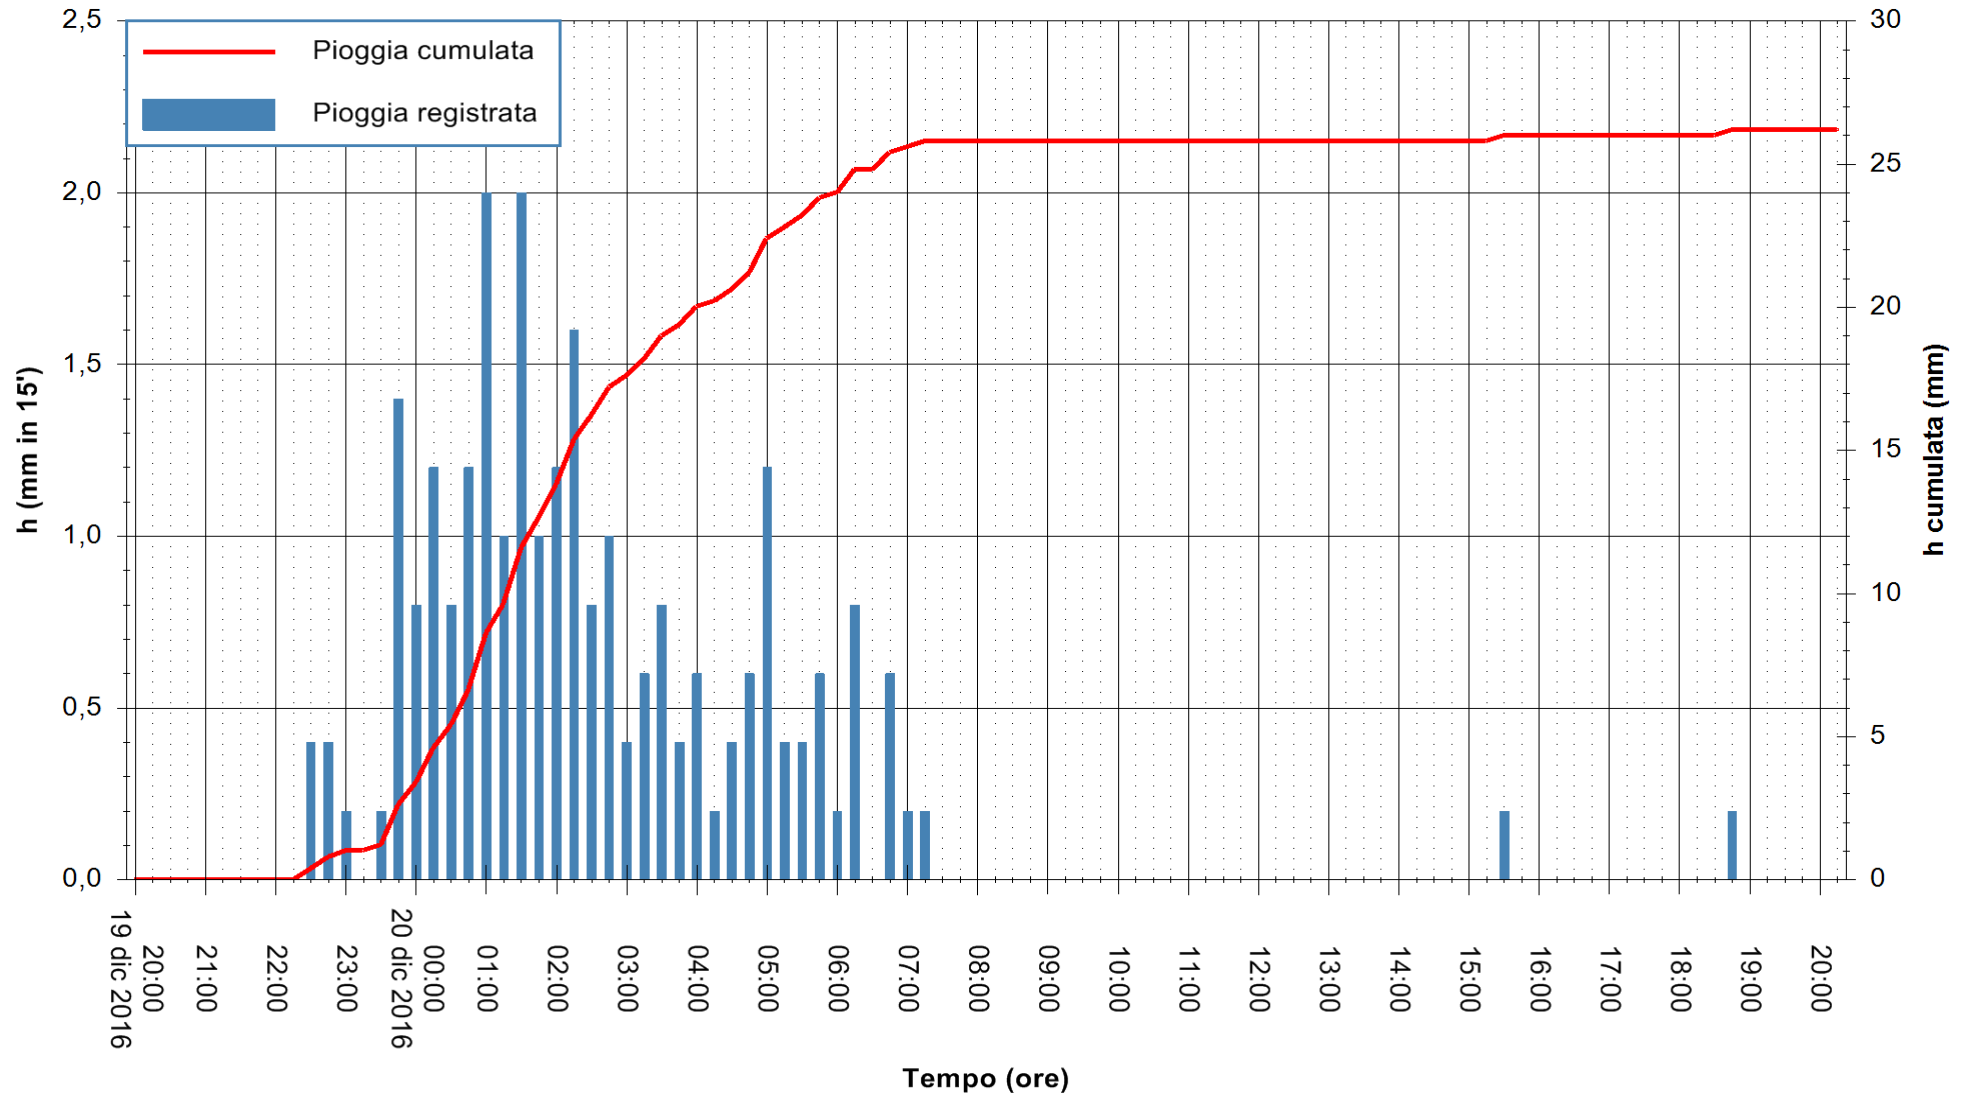

ARPAS
F.to il Dirigente Responsabile
Dott. Giuseppe Bianco

REGIONE AUTÒNOMA DE SARDIGNA
REGIONE AUTONOMA DELLA SARDEGNA

Stazione pluviometrica Siniscola
Area SU PRANU
Pioggia registrata nelle ultime 24 ore
Consultazione alle ore 21:11 del 20/12/2016