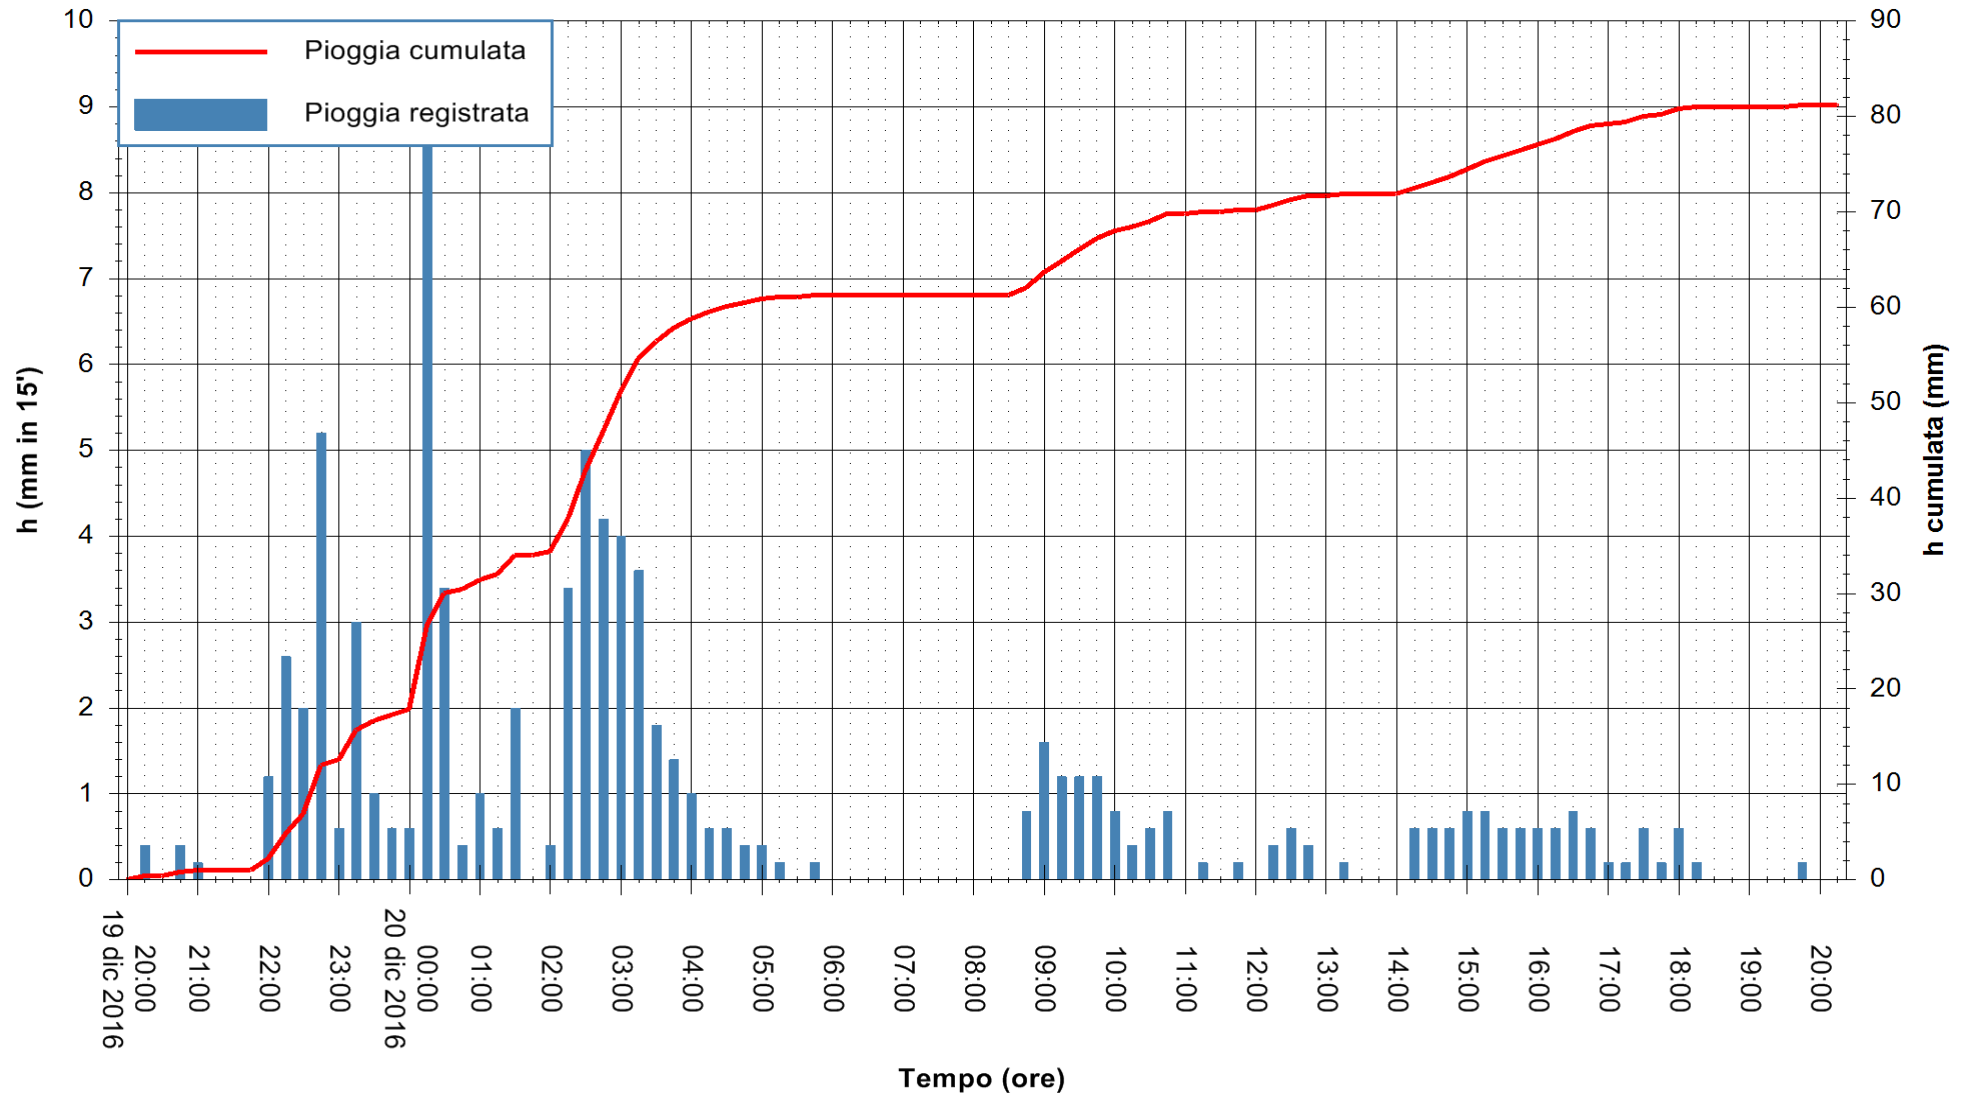

Stazione pluviometrica Oschiri
 Area PISCHINAS
 Pioggia registrata nelle ultime 24 ore
 Consultazione alle ore 21:11 del 20/12/2016

ARPAS
 F.to il Dirigente Responsabile
 Dott. Giuseppe Bianco

REGIONE AUTONOMA DE SARDIGNA
 REGIONE AUTONOMA DELLA SARDEGNA

Stazione pluviometrica Fluminimannu a Decimomannu
 Area DECIMOMANNU
 Pioggia registrata nelle ultime 24 ore
 Consultazione alle ore 21:11 del 20/12/2016

ARPAS
 F.to il Dirigente Responsabile
 Dott. Giuseppe Bianco