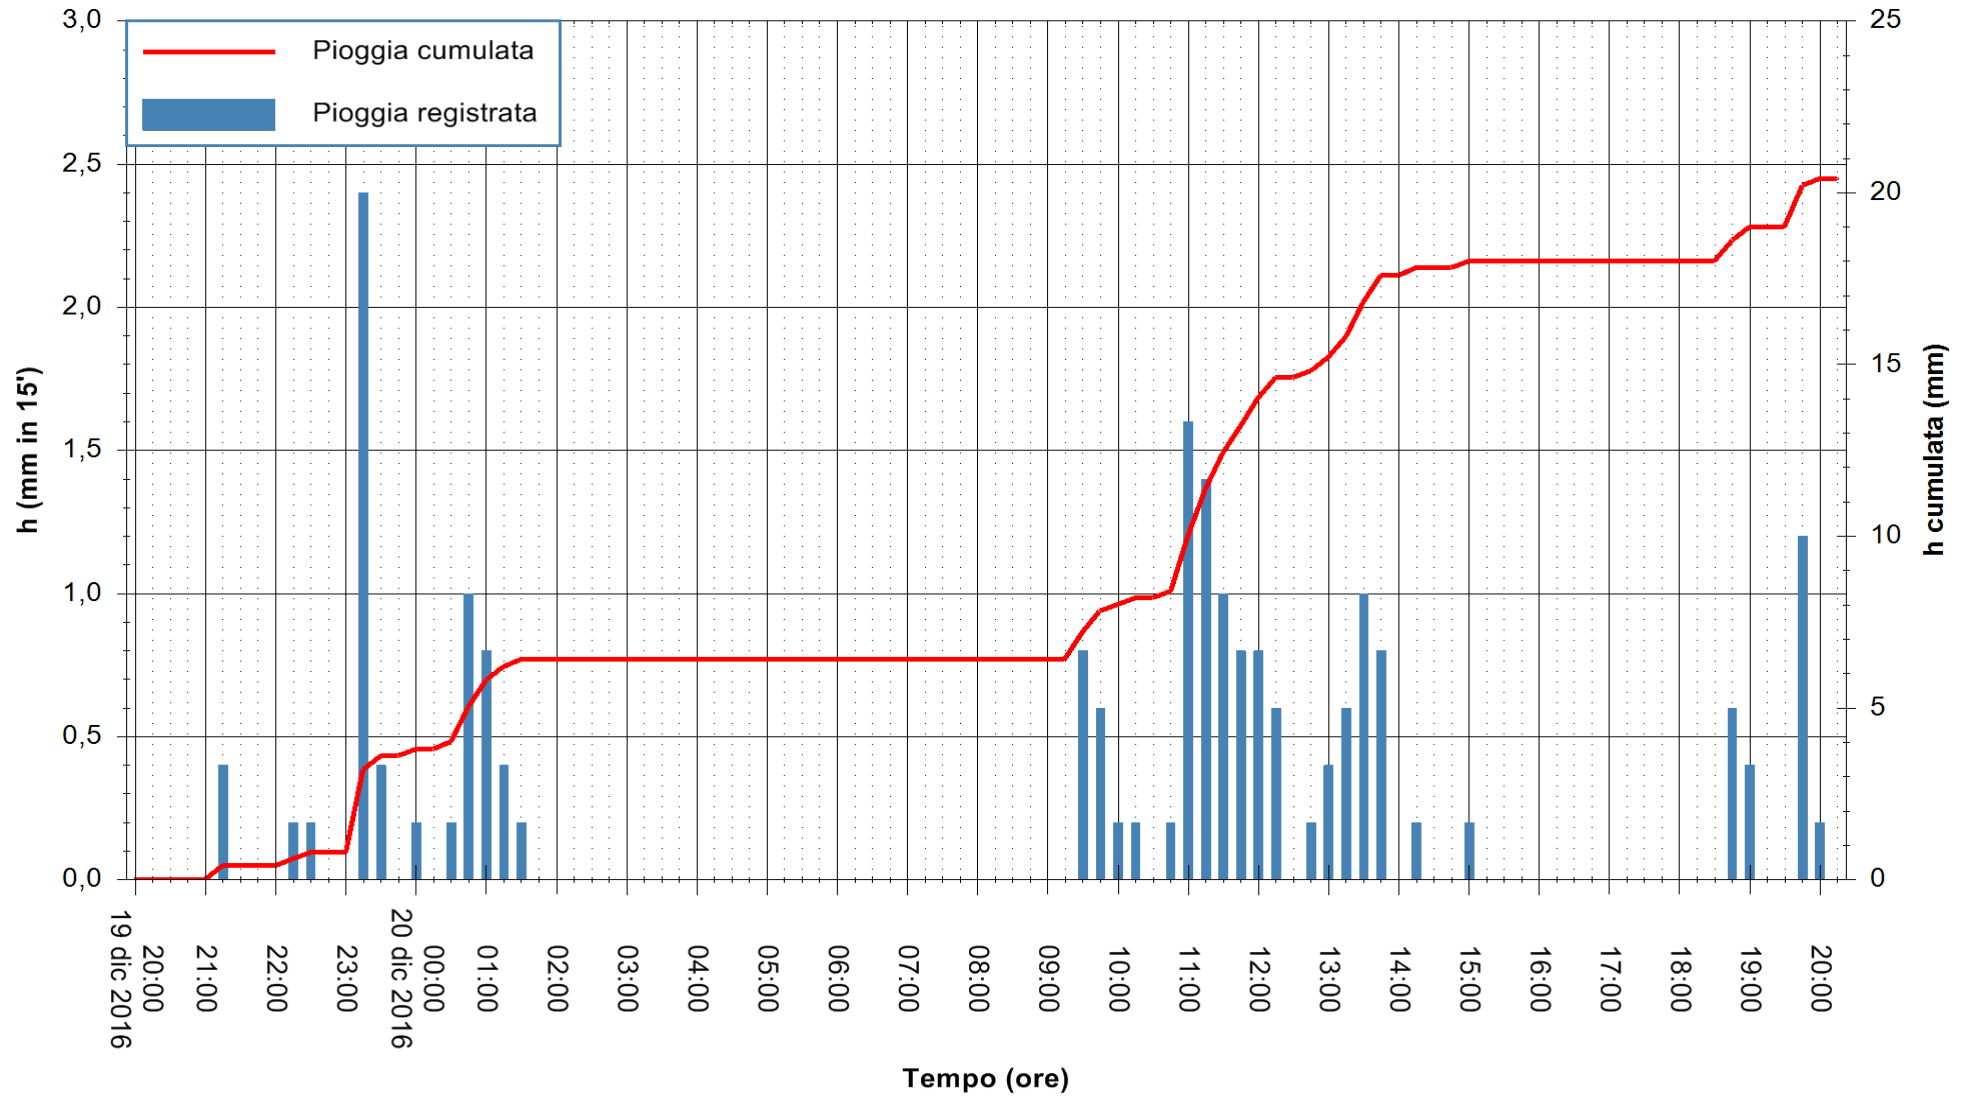

ARPAS
F.to il Dirigente Responsabile
Dott. Giuseppe Bianco

REGIONE AUTÒNOMA DE SARDIGNA
REGIONE AUTONOMA DELLA SARDEGNA

Stazione pluviometrica Santa Lucia di Capoterra
Area S.LUCIA
Pioggia registrata nelle ultime 24 ore
Consultazione alle ore 21:11 del 20/12/2016