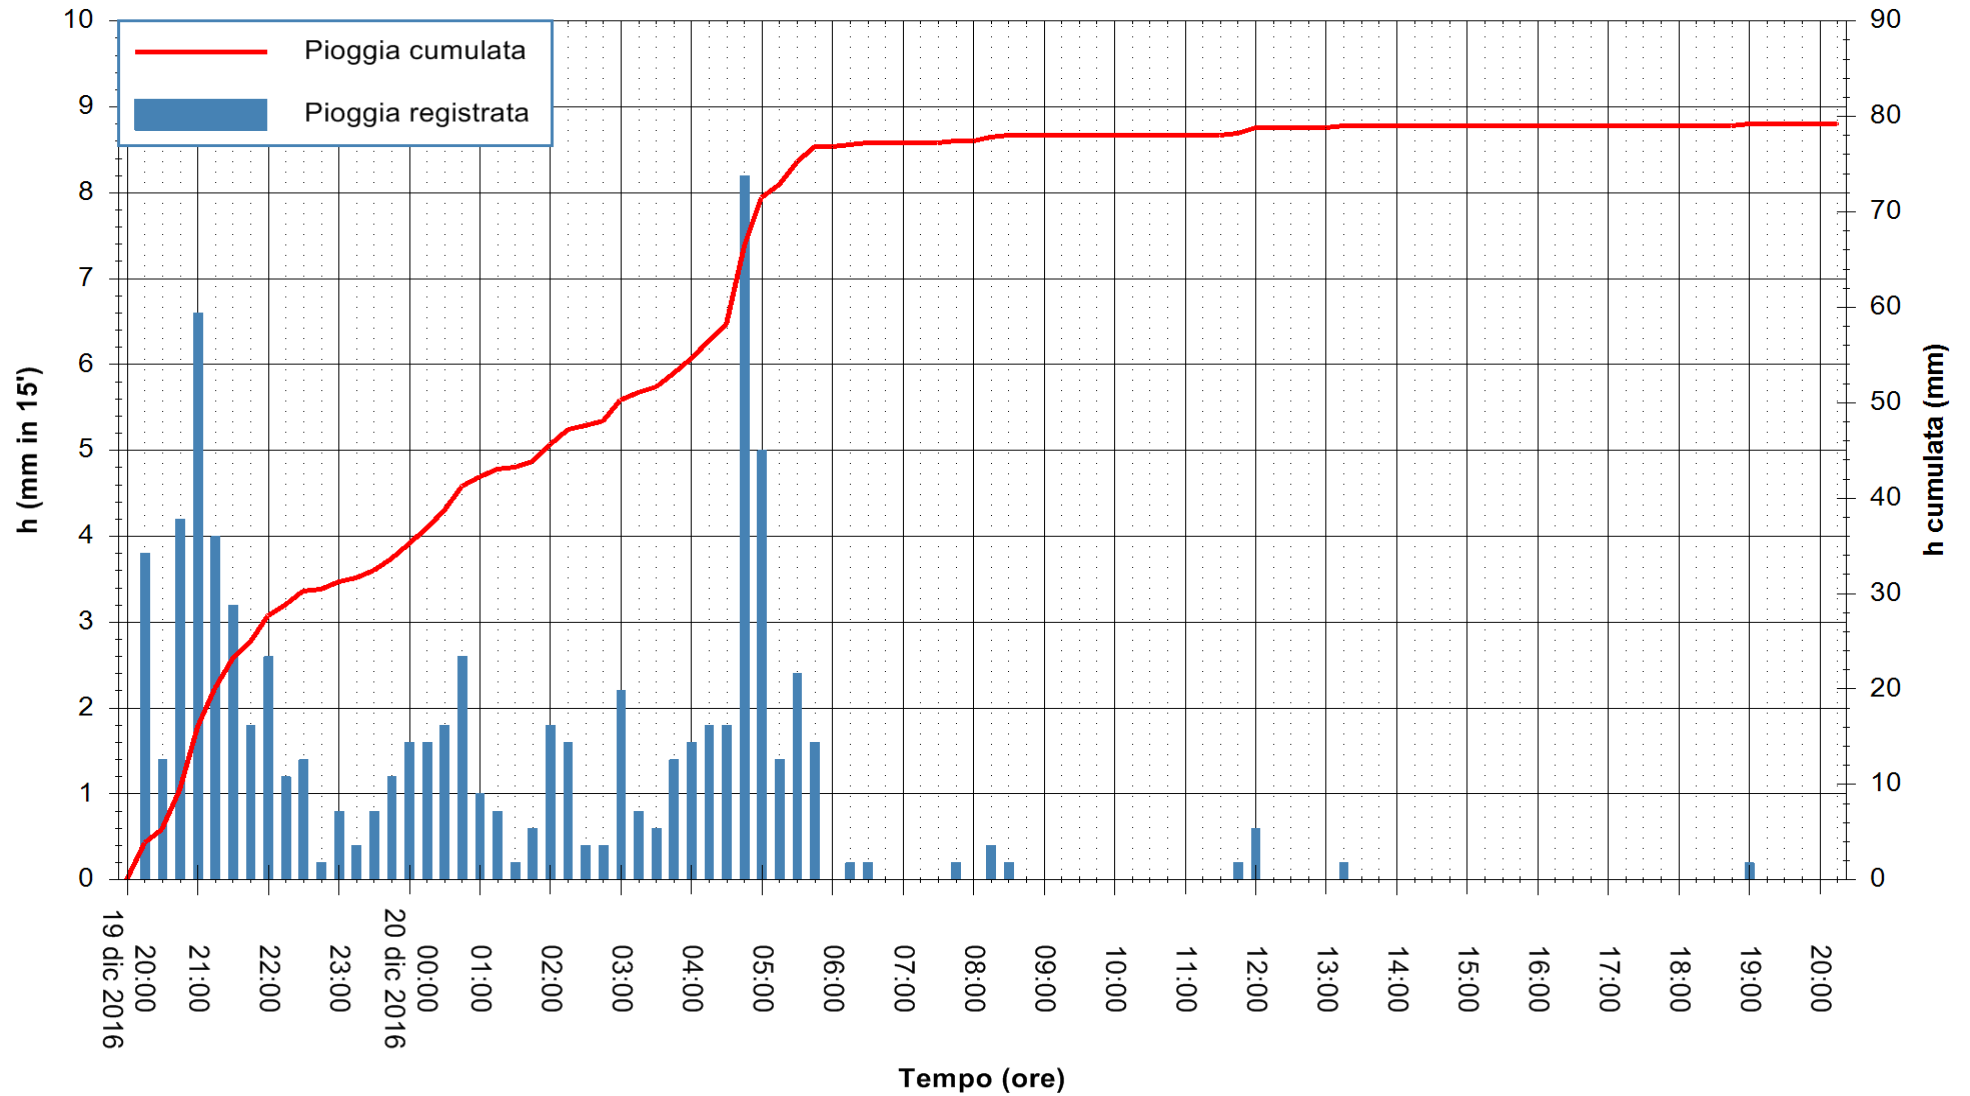

ARPAS
F.to il Dirigente Responsabile
Dott. Giuseppe Bianco

REGIONE AUTÒNOMA DE SARDIGNA
REGIONE AUTONOMA DELLA SARDEGNA

Stazione pluviometrica Mamone
 Area MAMONE
 Pioggia registrata nelle ultime 24 ore
 Consultazione alle ore 21:11 del 20/12/2016