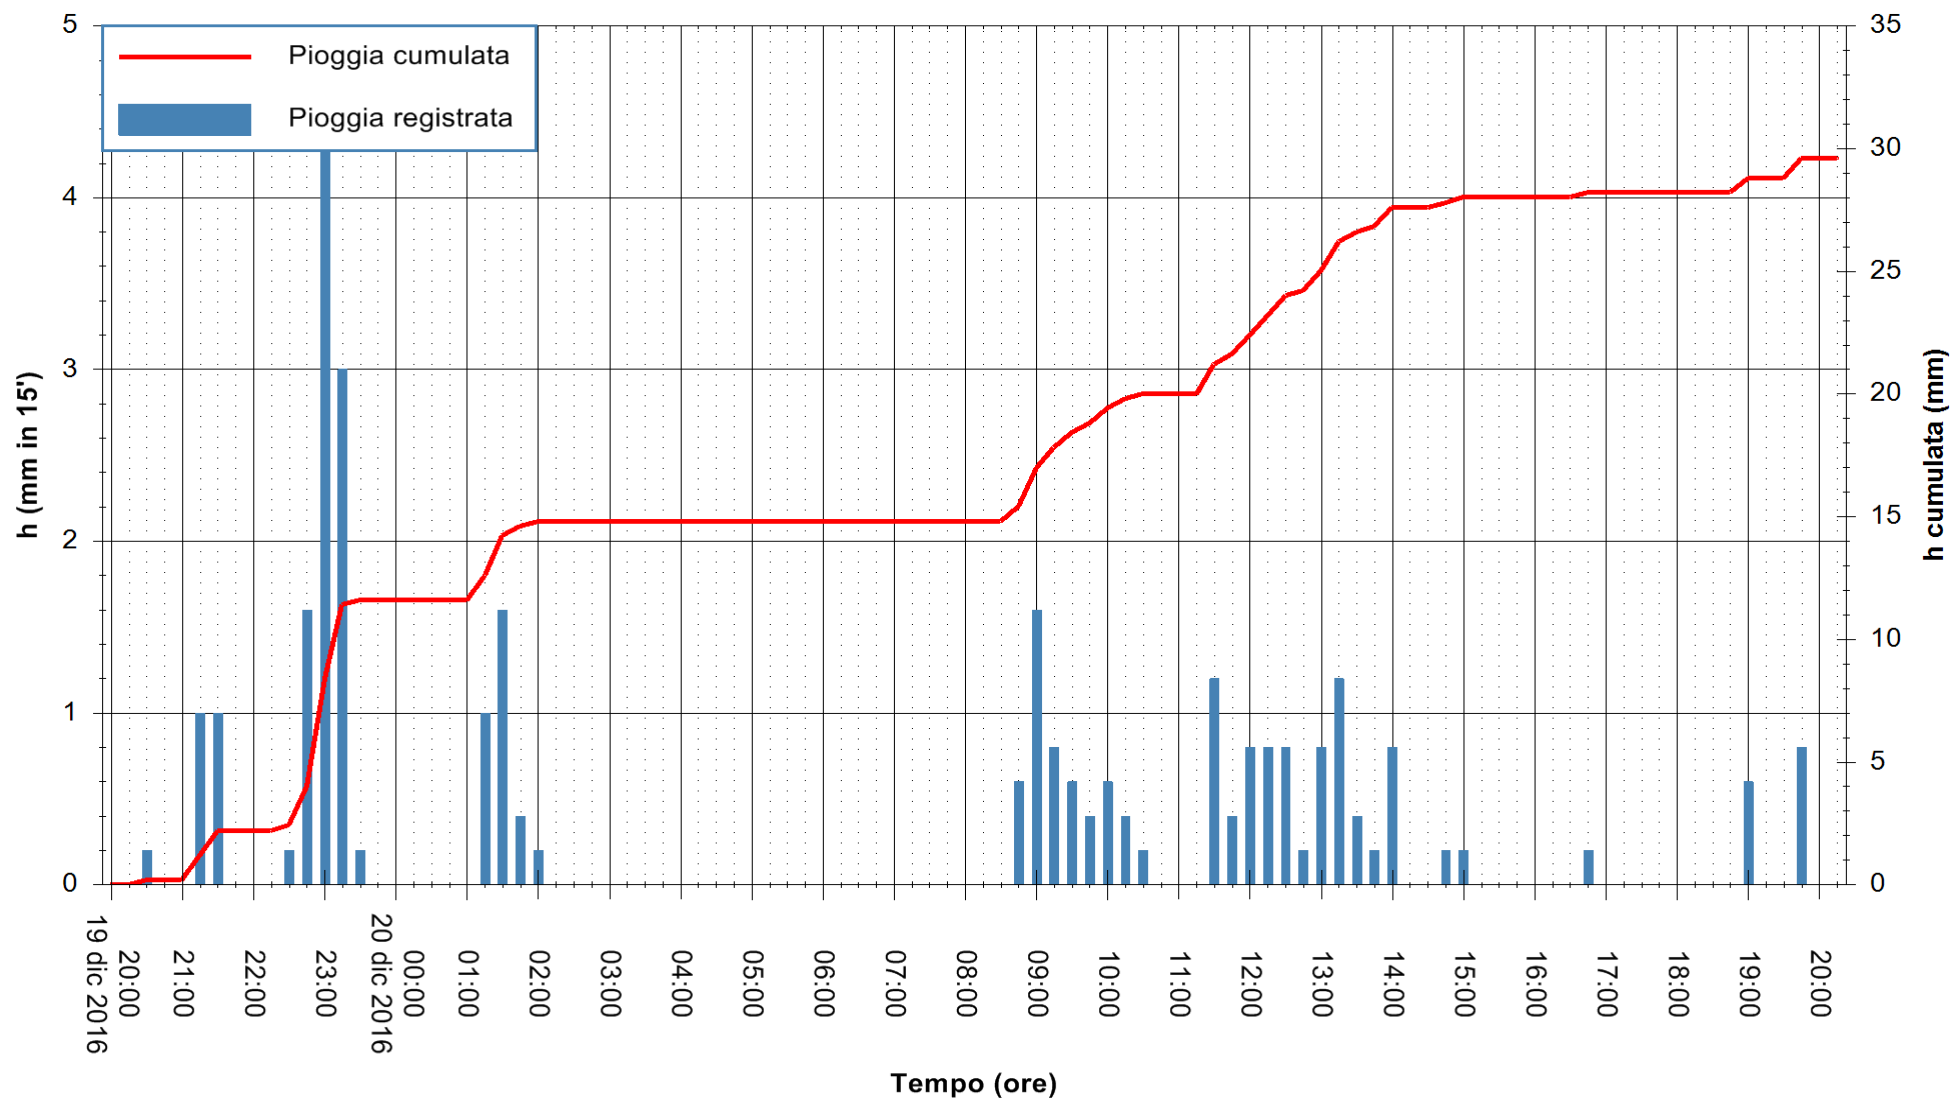

Stazione pluviometrica Oschiri
 Area PISCHINAS
 Pioggia registrata nelle ultime 24 ore
 Consultazione alle ore 21:11 del 20/12/2016

ARPAS
 F.to il Dirigente Responsabile
 Dott. Giuseppe Bianco

REGIONE AUTONOMA DE SARDIGNA
 REGIONE AUTONOMA DELLA SARDEGNA

Stazione pluviometrica Fluminimannu a Decimomannu
 Area DECIMOMANNU
 Pioggia registrata nelle ultime 24 ore
 Consultazione alle ore 21:11 del 20/12/2016

ARPAS
 F.to il Dirigente Responsabile
 Dott. Giuseppe Bianco