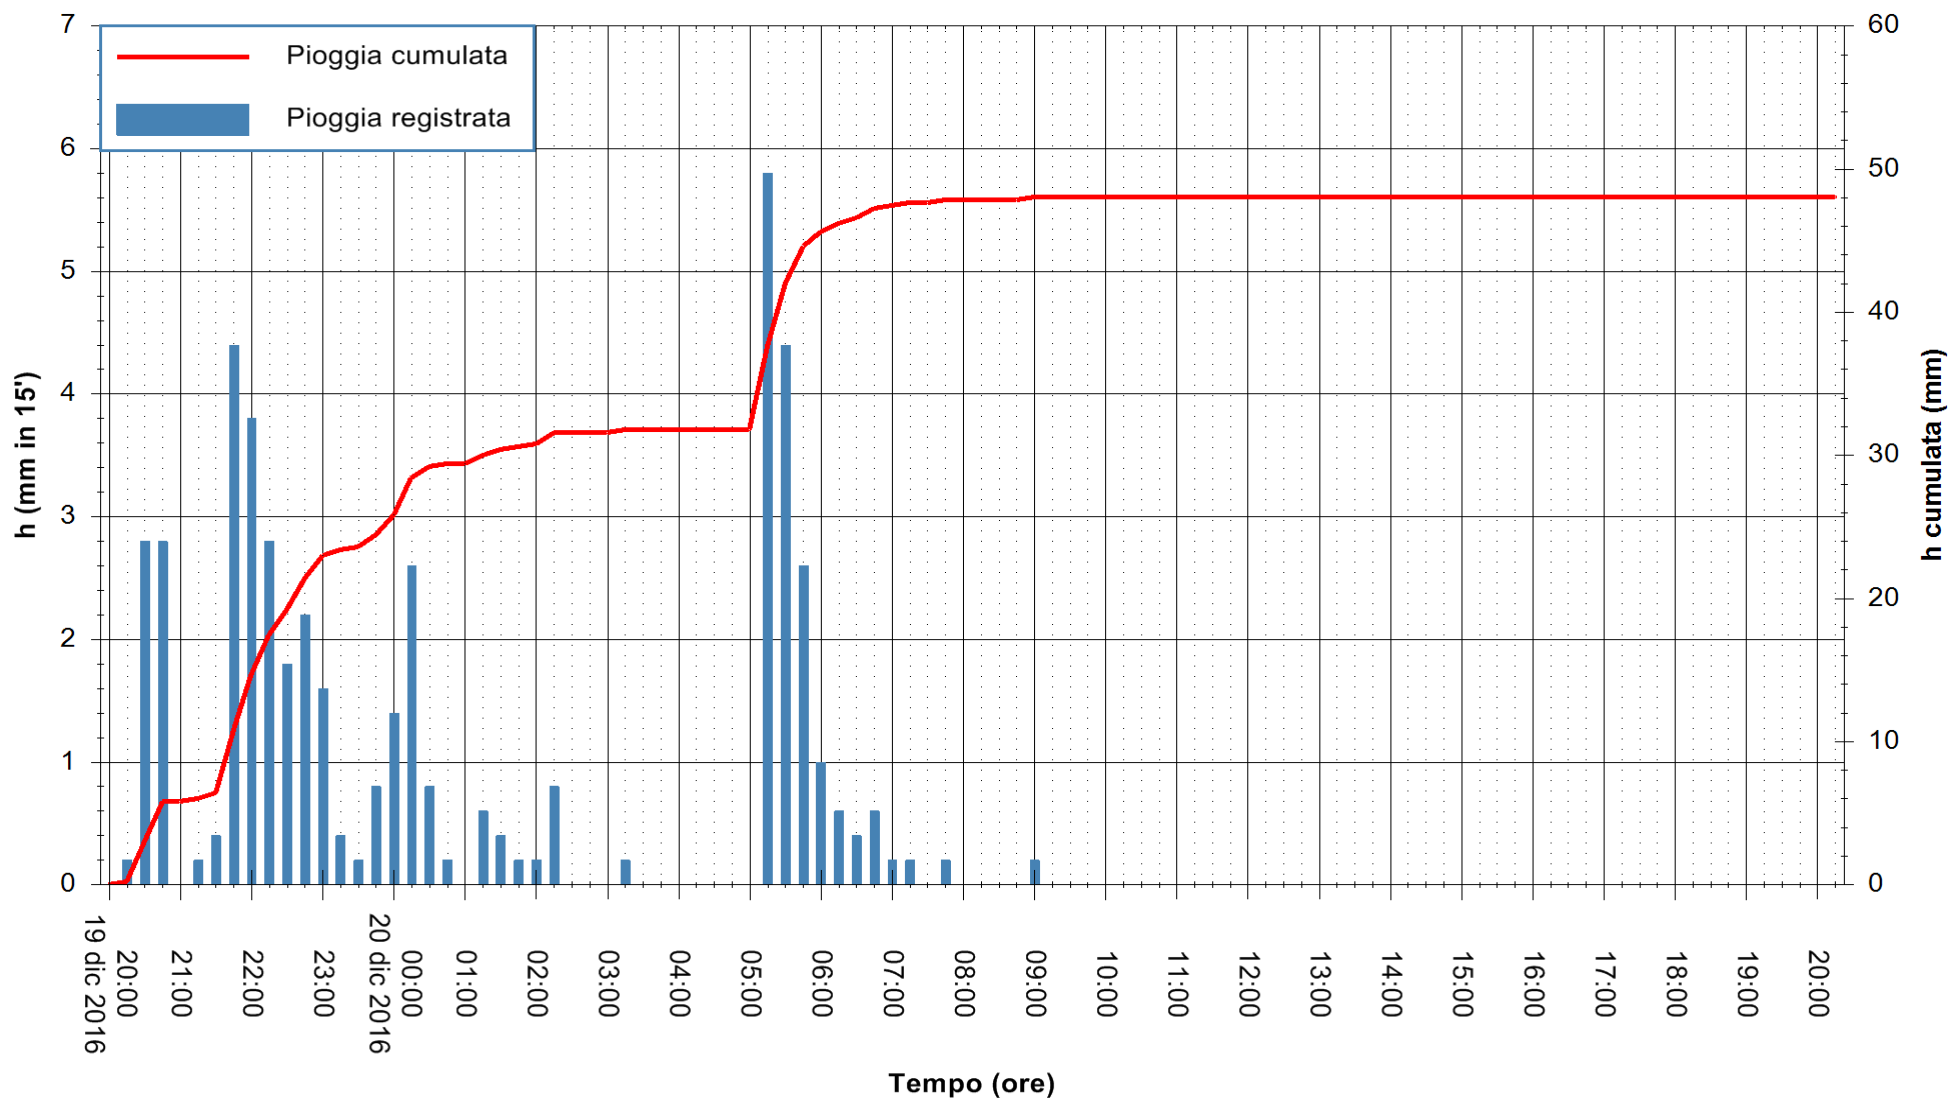

ARPAS
F.to il Dirigente Responsabile
Dott. Giuseppe Bianco

REGIONE AUTÒNOMA DE SARDIGNA
REGIONE AUTONOMA DELLA SARDEGNA

Stazione pluviometrica Siniscola
Area SU PRANU
Pioggia registrata nelle ultime 24 ore
Consultazione alle ore 21:11 del 20/12/2016