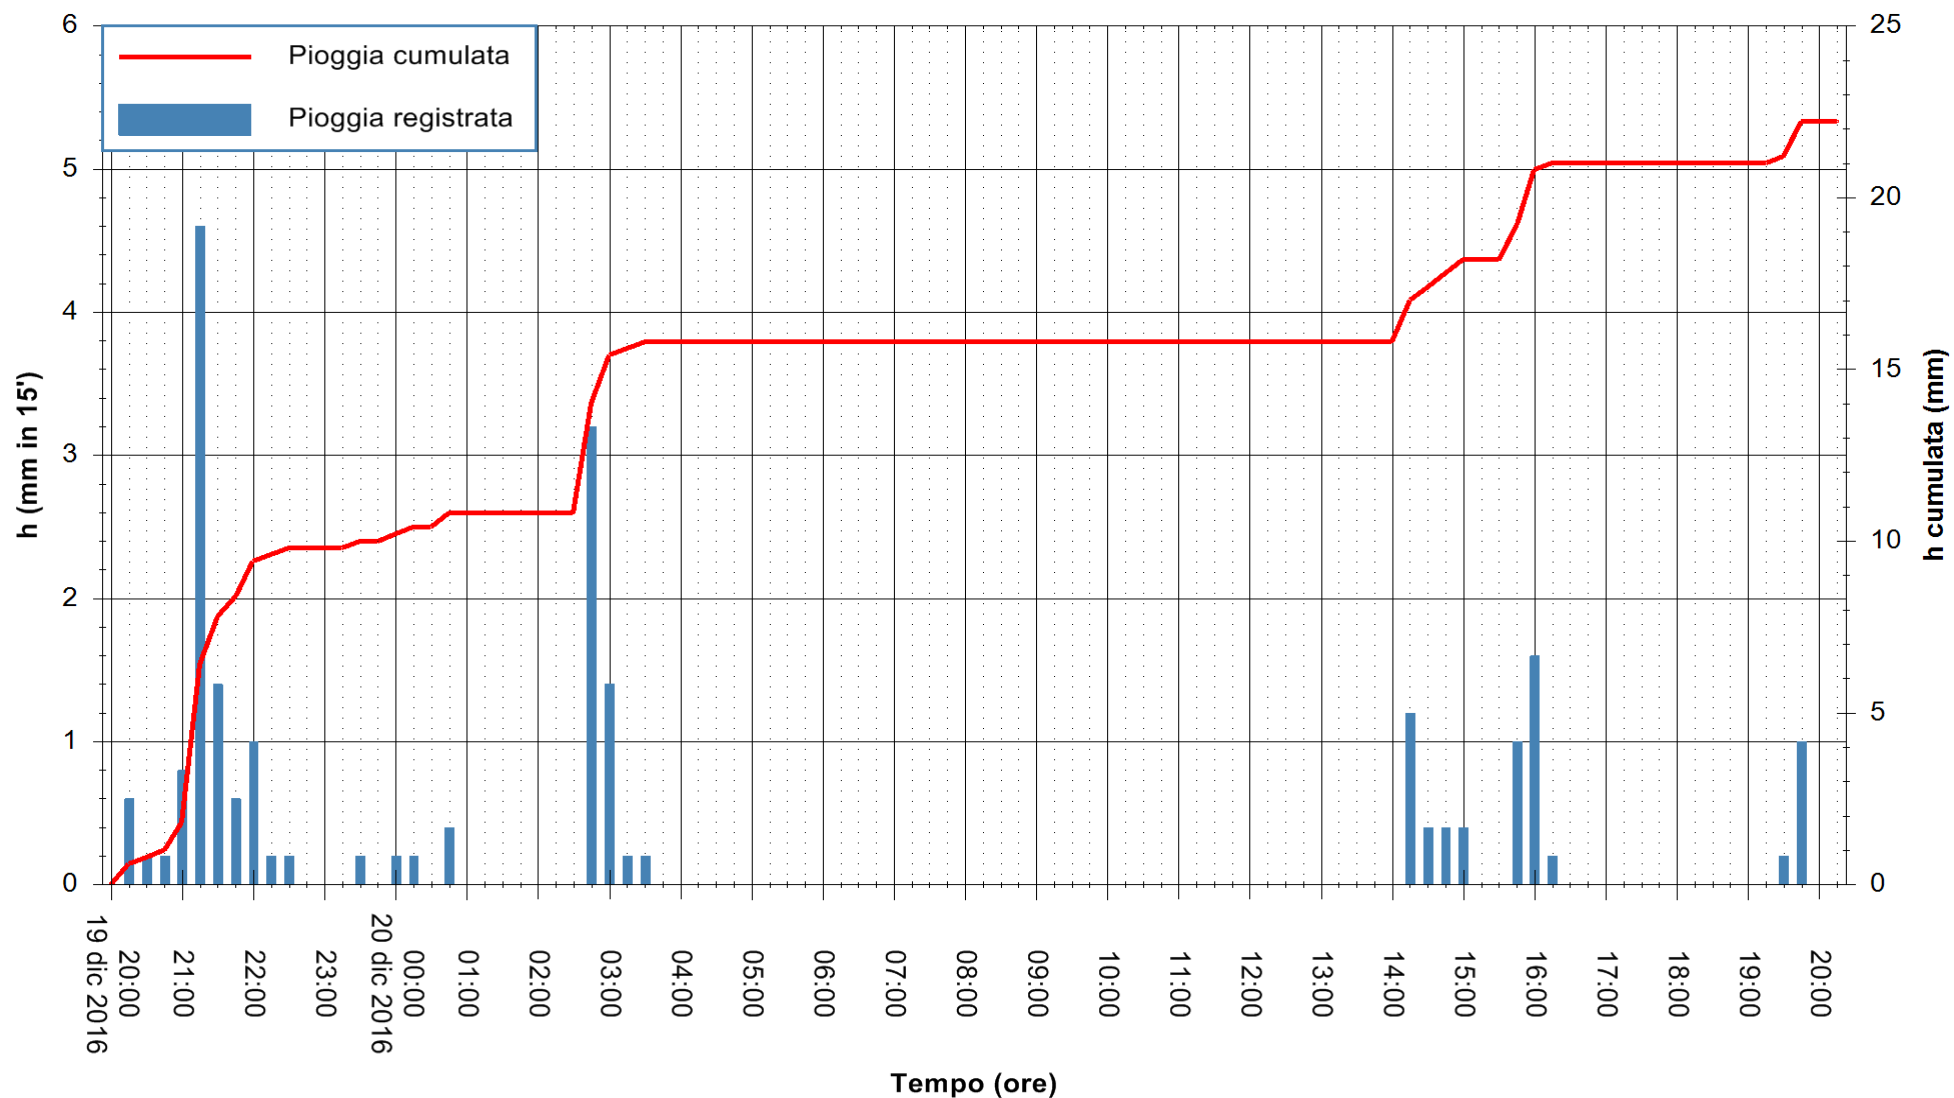

Stazione pluviometrica Oschiri
 Area PISCHINAS
 Pioggia registrata nelle ultime 24 ore
 Consultazione alle ore 21:11 del 20/12/2016

ARPAS
 F.to il Dirigente Responsabile
 Dott. Giuseppe Bianco

REGIONE AUTONOMA DE SARDIGNA
 REGIONE AUTONOMA DELLA SARDEGNA

Stazione pluviometrica Fluminimannu a Decimomannu
 Area DECIMOMANNU
 Pioggia registrata nelle ultime 24 ore
 Consultazione alle ore 21:11 del 20/12/2016

ARPAS
 F.to il Dirigente Responsabile
 Dott. Giuseppe Bianco