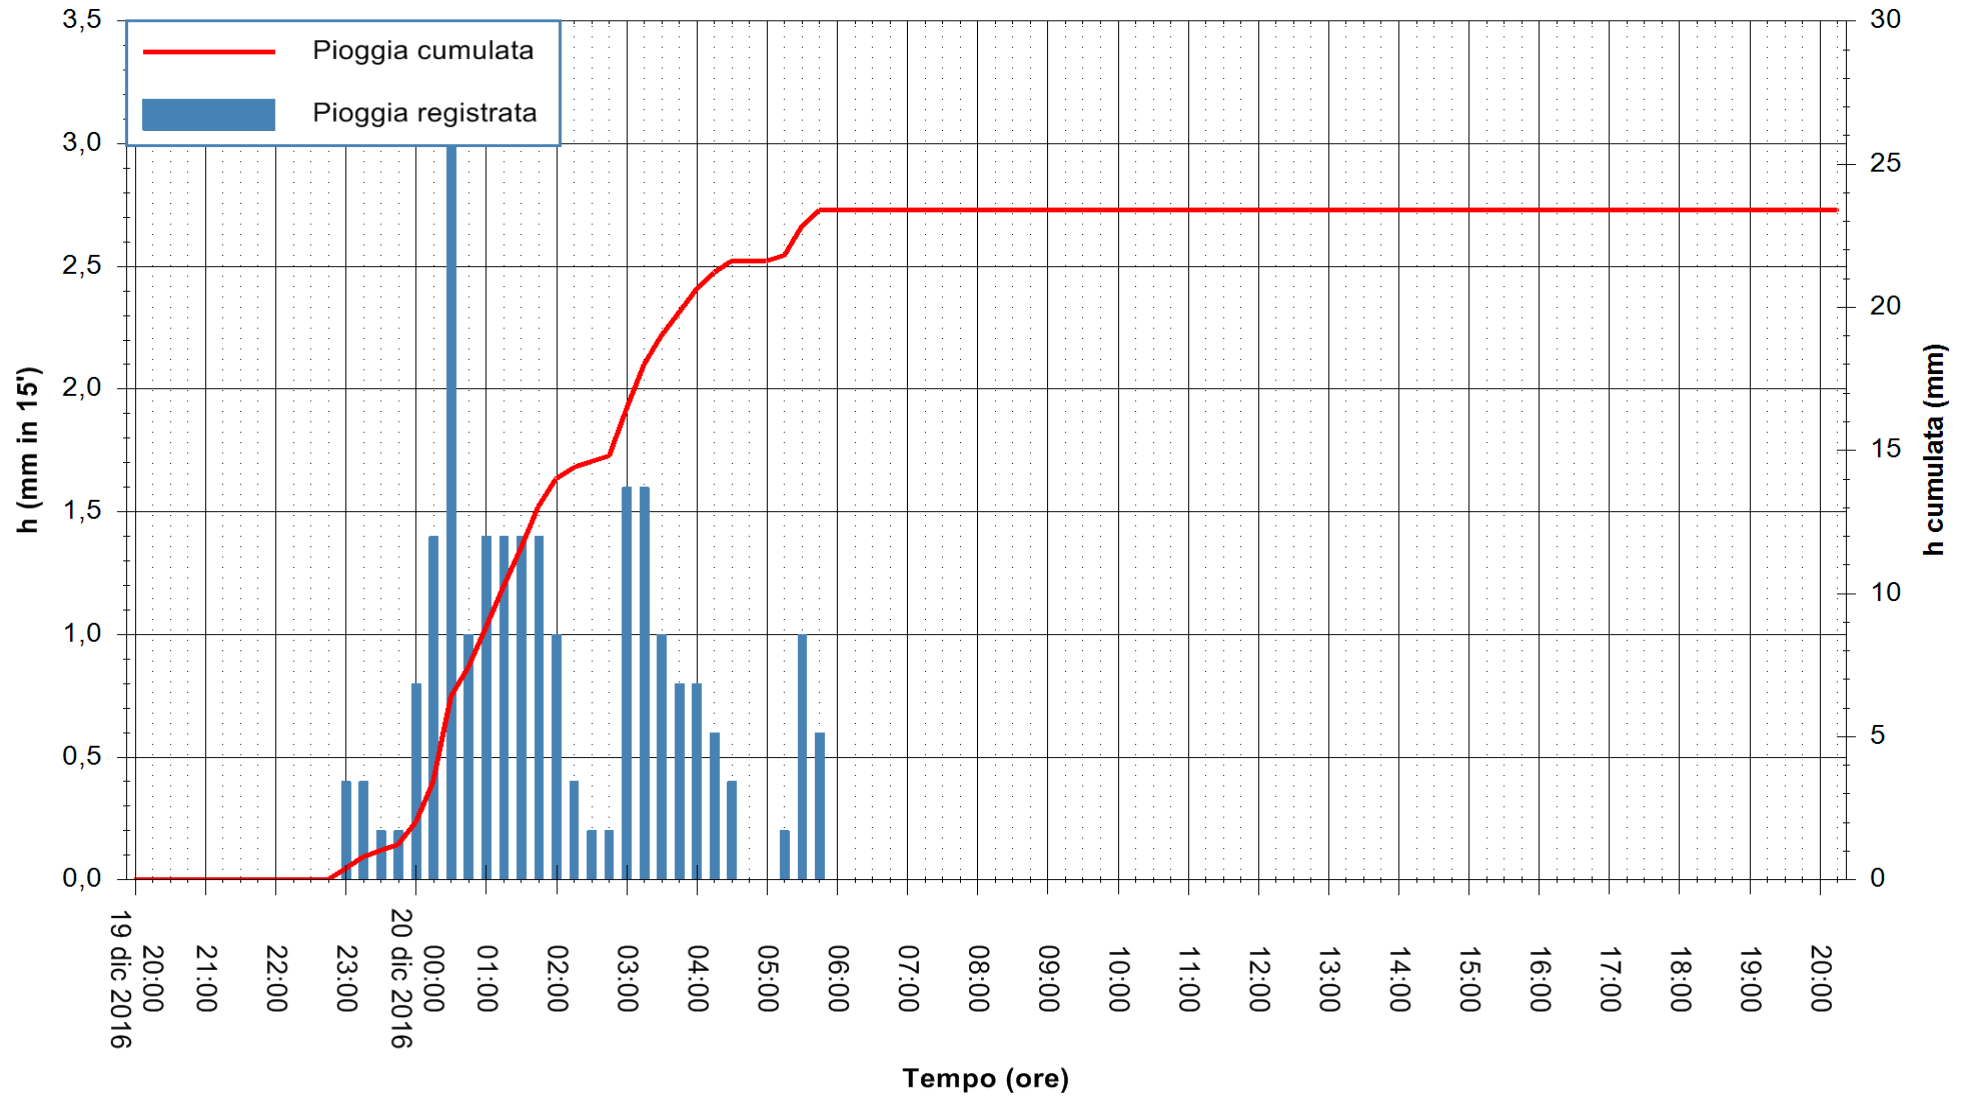

ARPAS
F.to il Dirigente Responsabile
Dott. Giuseppe Bianco

REGIONE AUTÒNOMA DE SARDIGNA
REGIONE AUTONOMA DELLA SARDEGNA

Stazione pluviometrica Siniscola
Area SU PRANU
Pioggia registrata nelle ultime 24 ore
Consultazione alle ore 21:11 del 20/12/2016