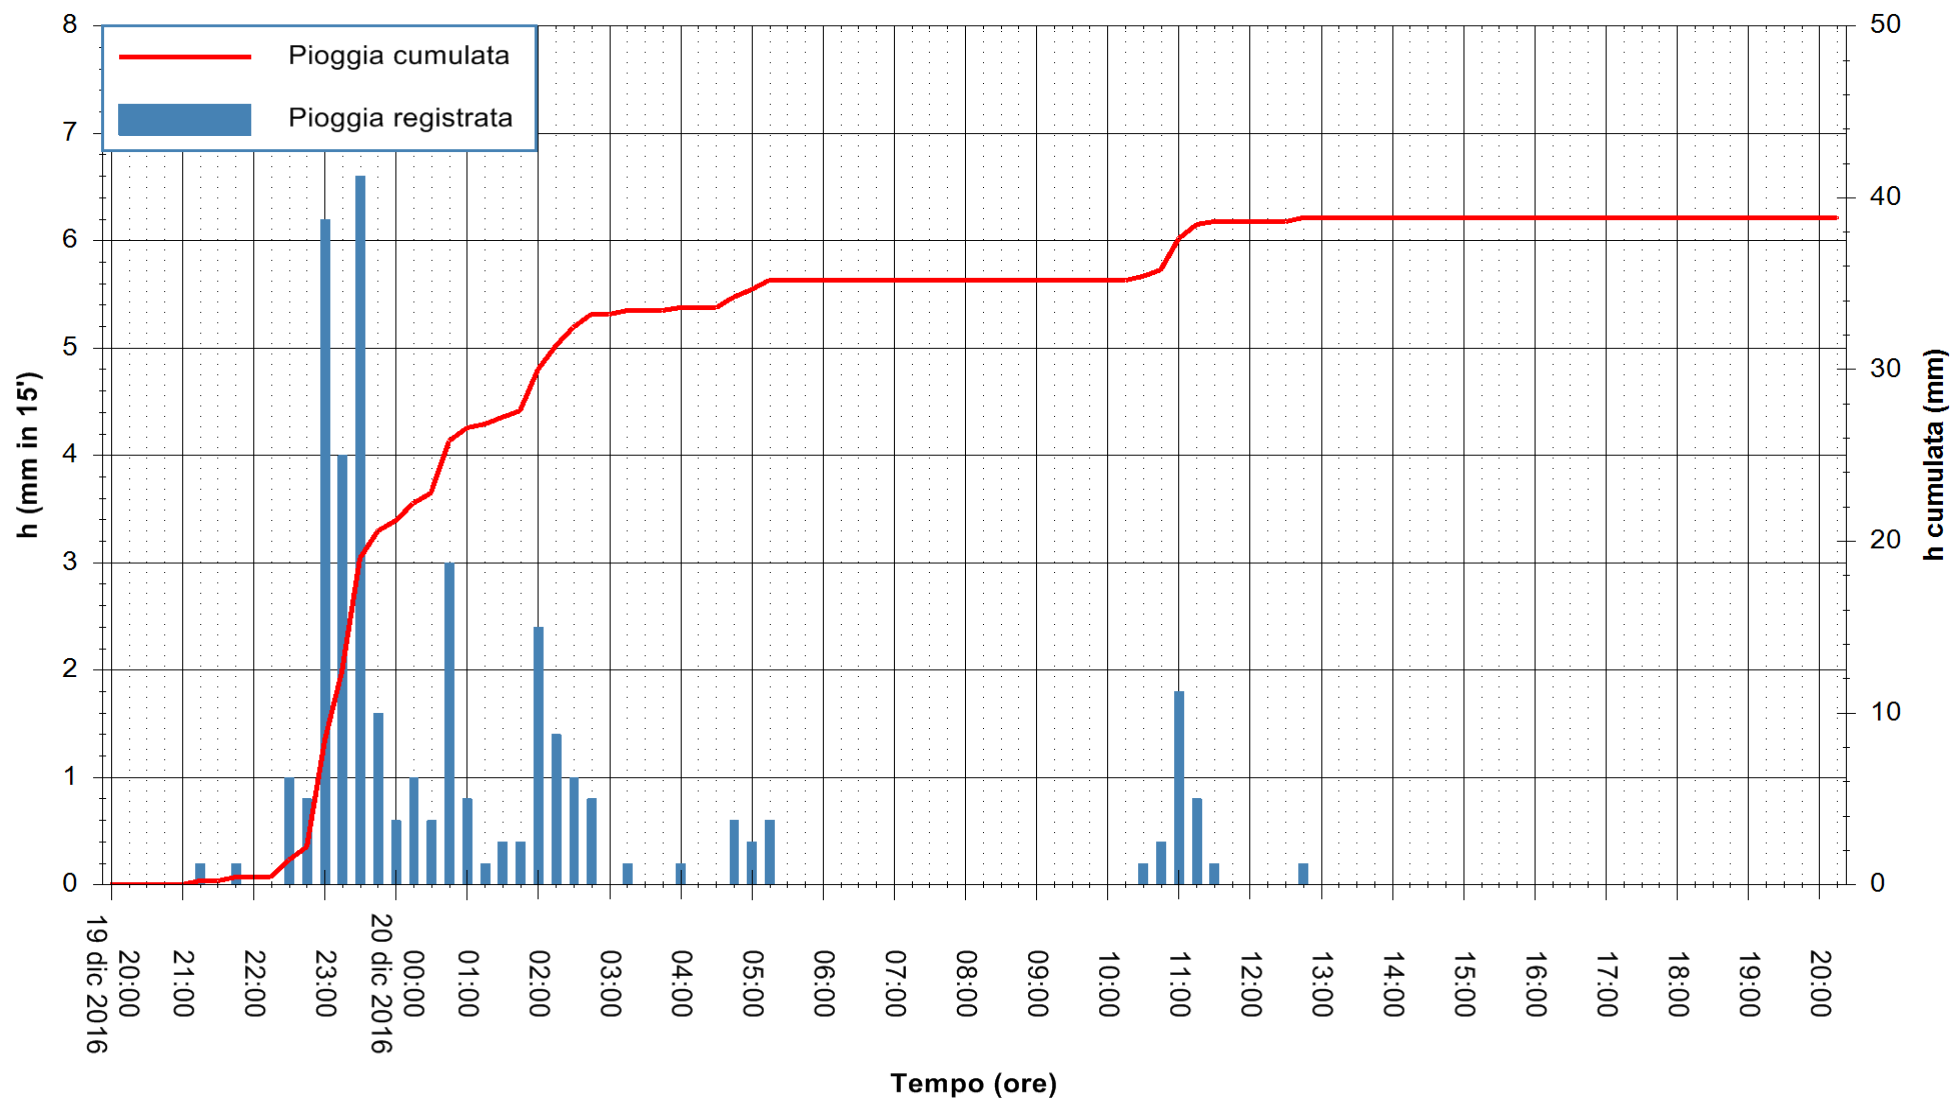

ARPAS
F.to il Dirigente Responsabile
Dott. Giuseppe Bianco

REGIONE AUTÒNOMA DE SARDIGNA
REGIONE AUTONOMA DELLA SARDEGNA

Stazione pluviometrica Mamone
 Area MAMONE
 Pioggia registrata nelle ultime 24 ore
 Consultazione alle ore 21:11 del 20/12/2016