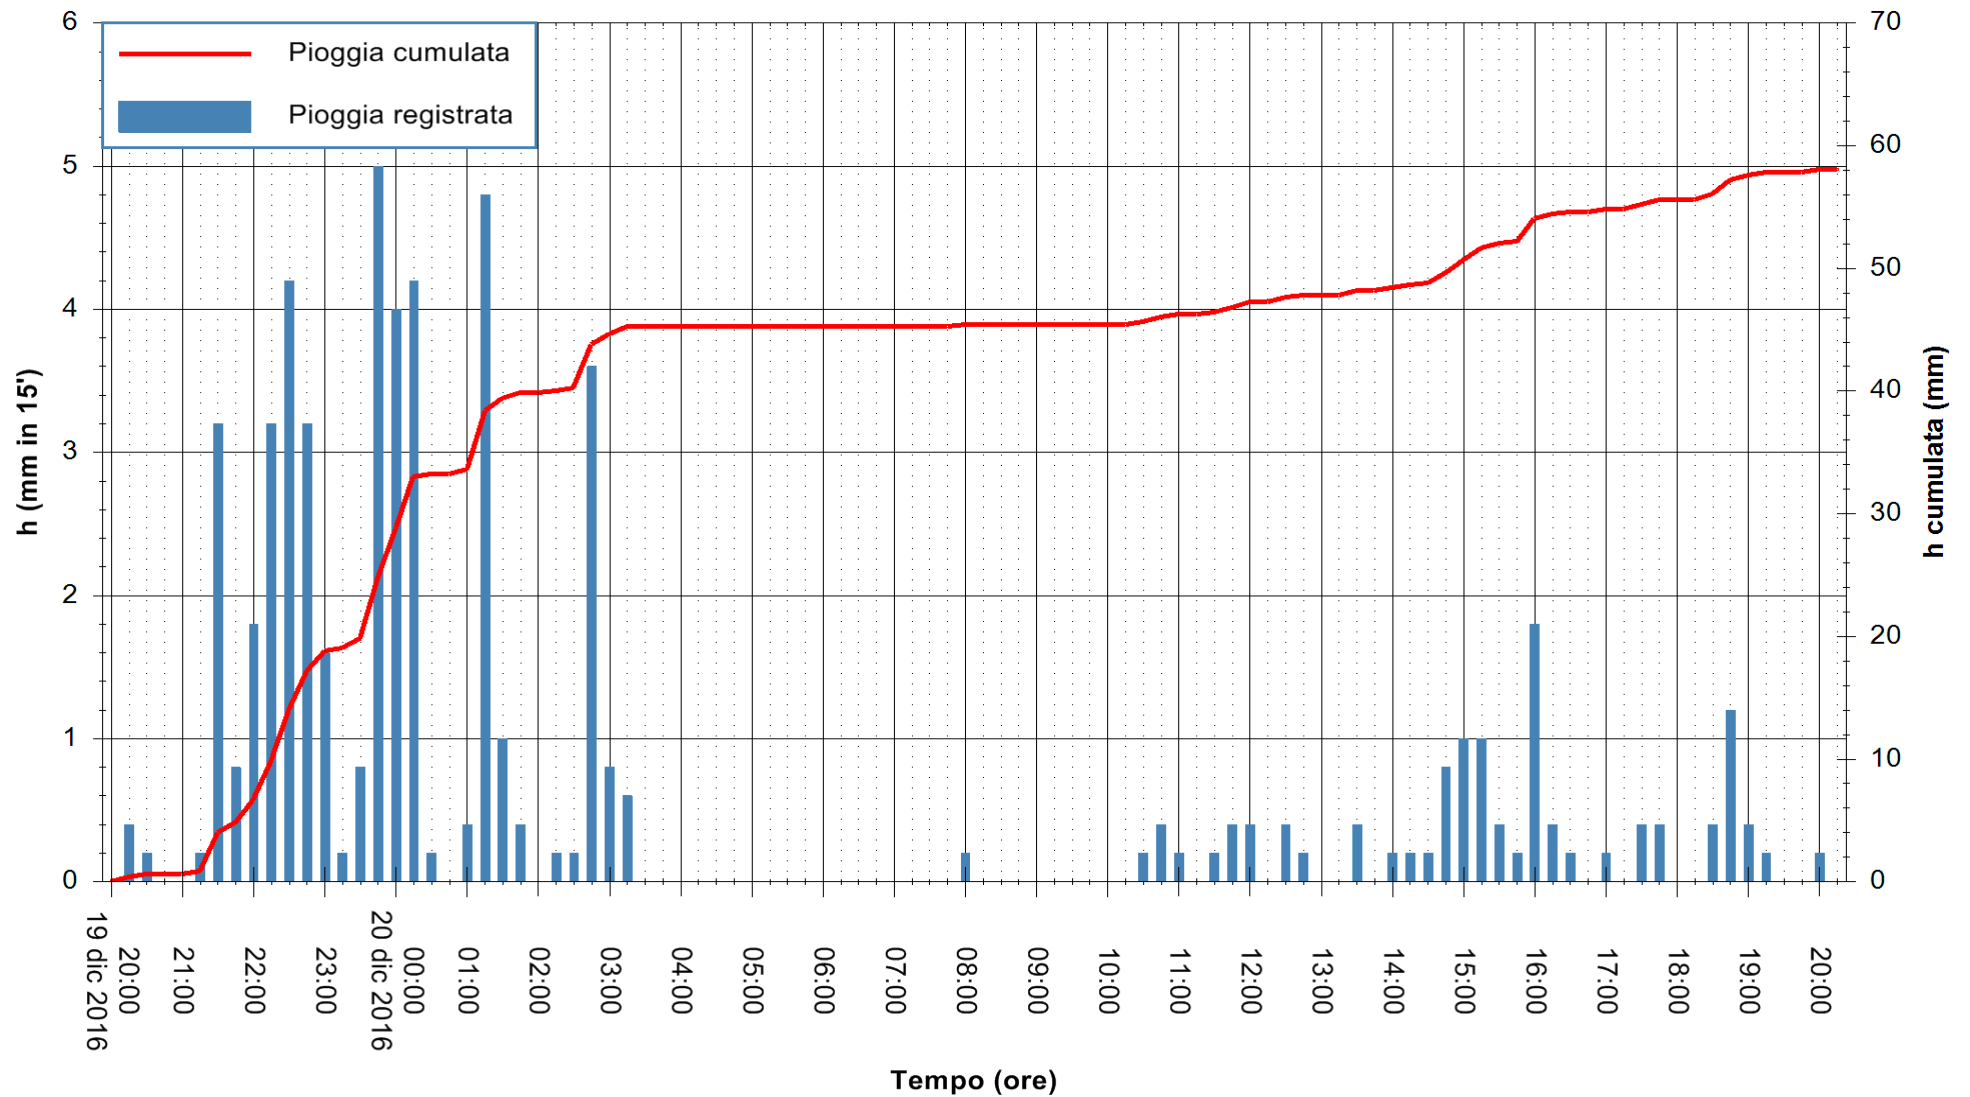

Stazione pluviometrica Oschiri
 Area PISCHINAS
 Pioggia registrata nelle ultime 24 ore
 Consultazione alle ore 21:11 del 20/12/2016

ARPAS
 F.to il Dirigente Responsabile
 Dott. Giuseppe Bianco

REGIONE AUTONOMA DE SARDIGNA
 REGIONE AUTONOMA DELLA SARDEGNA

Stazione pluviometrica Fluminimannu a Decimomannu
 Area DECIMOMANNU
 Pioggia registrata nelle ultime 24 ore
 Consultazione alle ore 21:11 del 20/12/2016

ARPAS
 F.to il Dirigente Responsabile
 Dott. Giuseppe Bianco