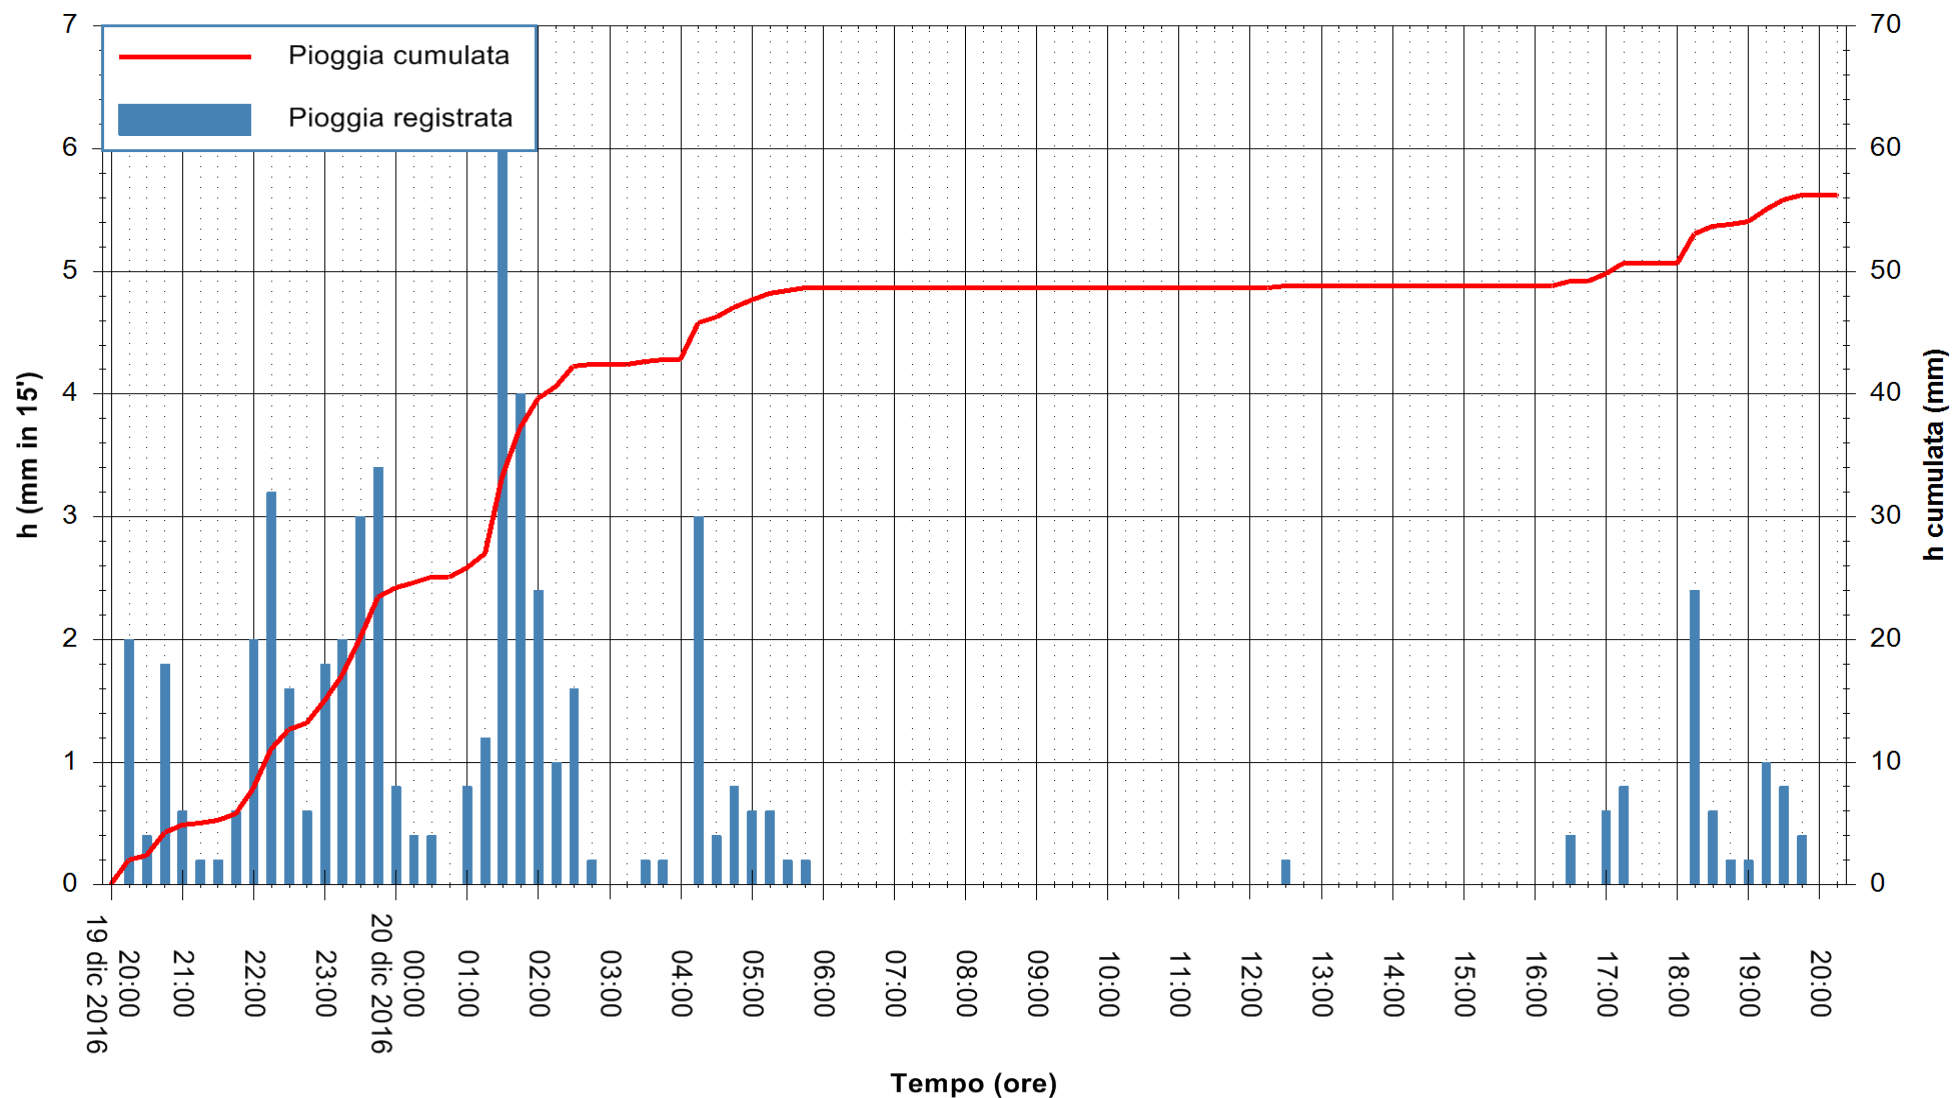

Stazione pluviometrica Monte Tului
 Area MONTE TULUI
 Pioggia registrata nelle ultime 24 ore
 Consultazione alle ore 21:11 del 20/12/2016

ARPAS
 F.to il Dirigente Responsabile
 Dott. Giuseppe Bianco

REGIONE AUTÒNOMA DE SARDIGNA
 REGIONE AUTONOMA DELLA SARDEGNA

Stazione pluviometrica Oschiri
 Area PISCHINAS
 Pioggia registrata nelle ultime 24 ore
 Consultazione alle ore 21:11 del 20/12/2016

ARPAS
 F.to il Dirigente Responsabile
 Dott. Giuseppe Bianco

REGIONE AUTONOMA DE SARDIGNA
 REGIONE AUTONOMA DELLA SARDEGNA