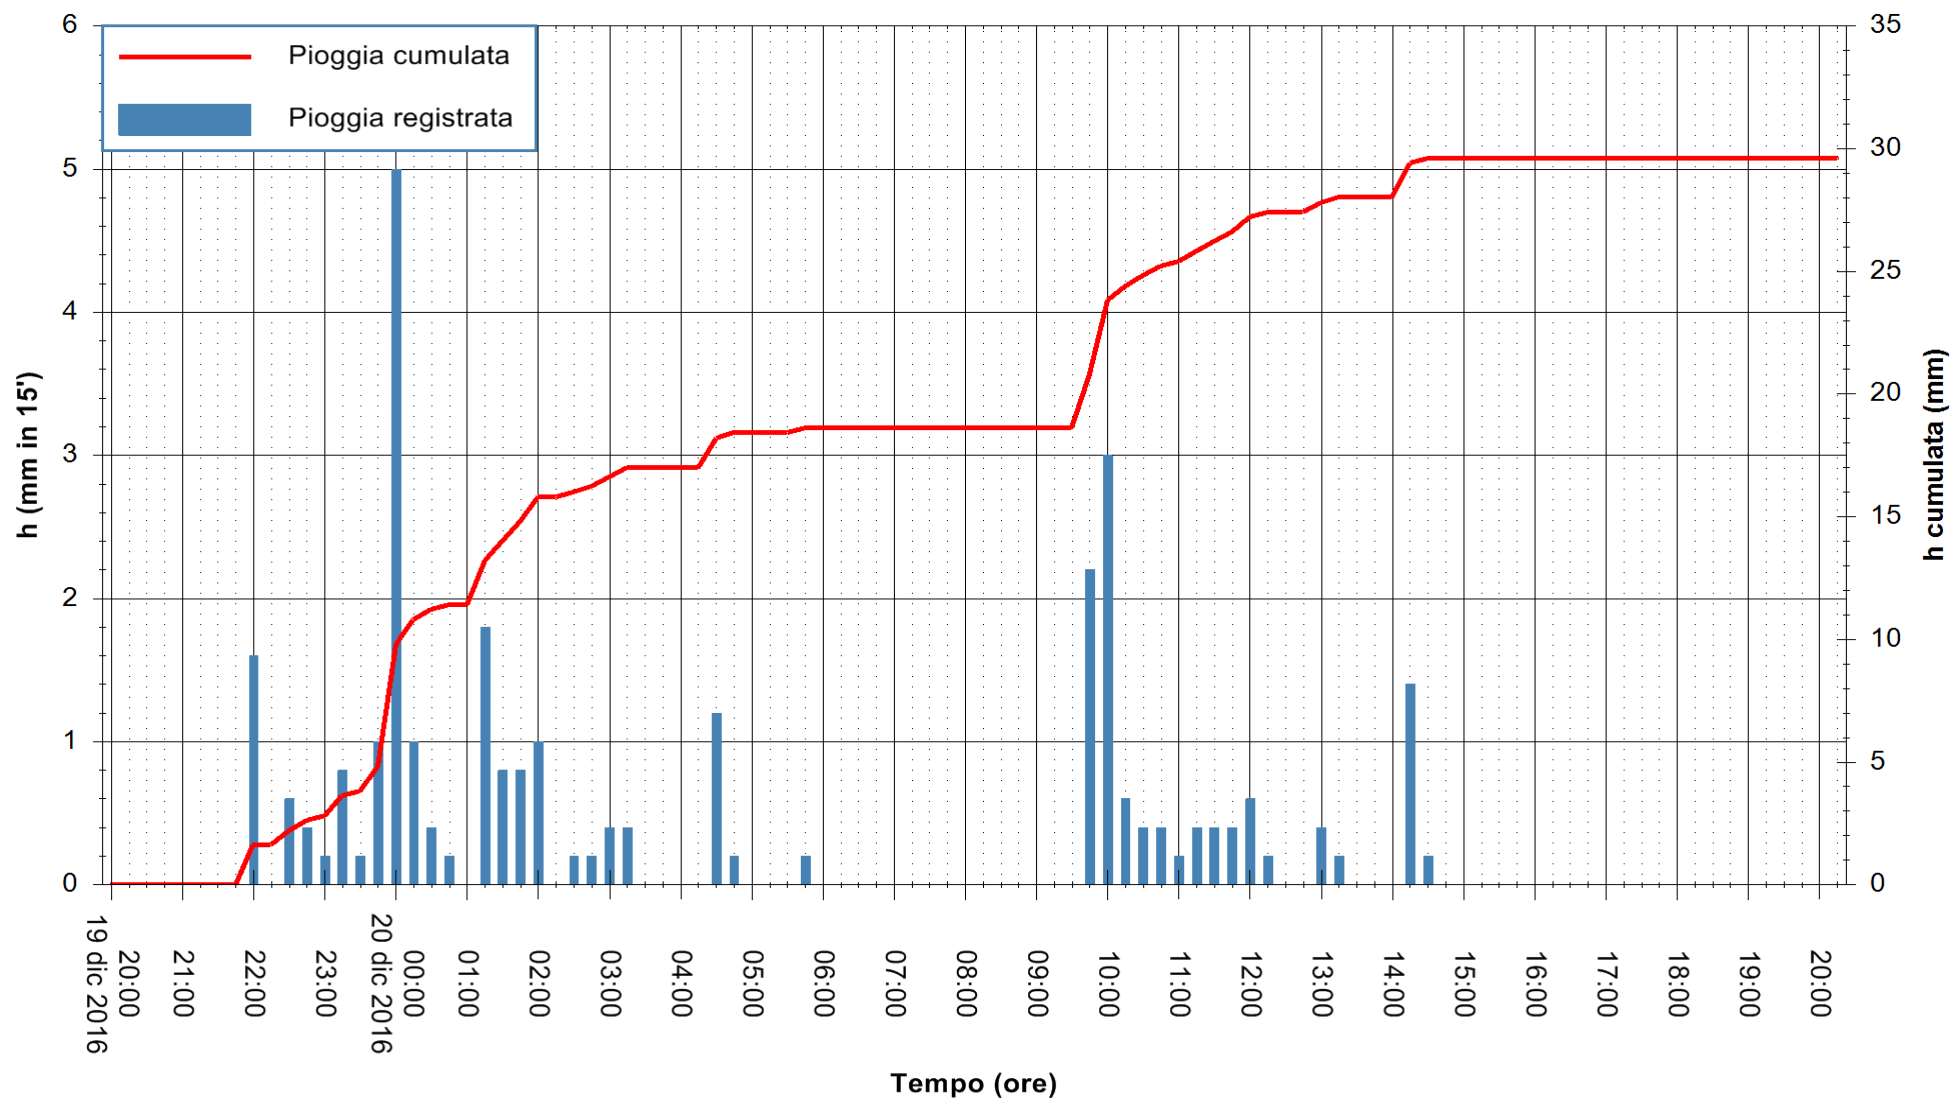

REGIONE AUTONOMA DE SARDIGNA
REGIONE AUTONOMA DELLA SARDEGNA

Stazione pluviometrica Terramaistus a Gonnosfanadiga
 Area PONTE RIO TERREMAISTUS
 Pioggia registrata nelle ultime 24 ore
 Consultazione alle ore 21:11 del 20/12/2016