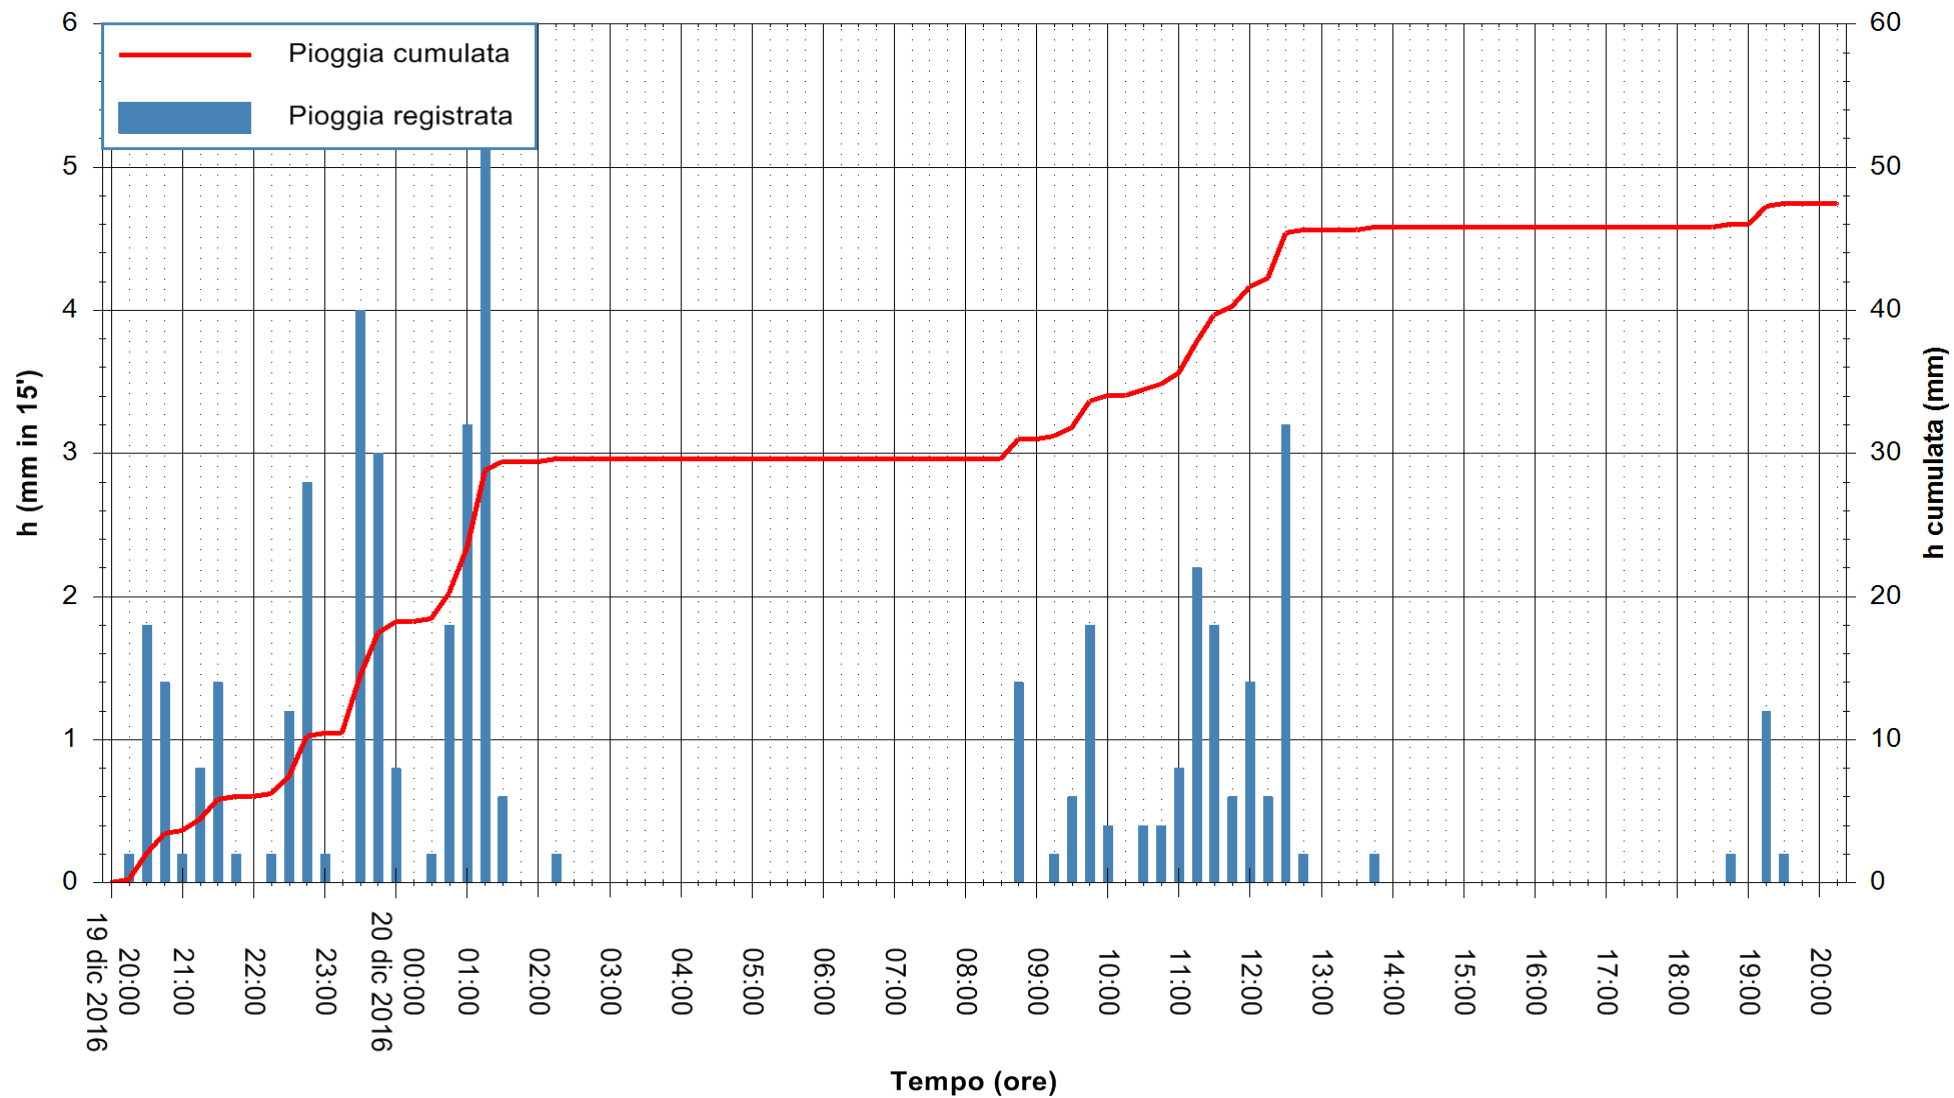

Stazione pluviometrica Santa Lucia di Capoterra
Area S.LUCIA
Pioggia registrata nelle ultime 24 ore
Consultazione alle ore 21:11 del 20/12/2016

ARPAS
F.to il Dirigente Responsabile
Dott. Giuseppe Bianco

REGIONE AUTONOMA DE SARDIGNA
REGIONE AUTONOMA DELLA SARDEGNA