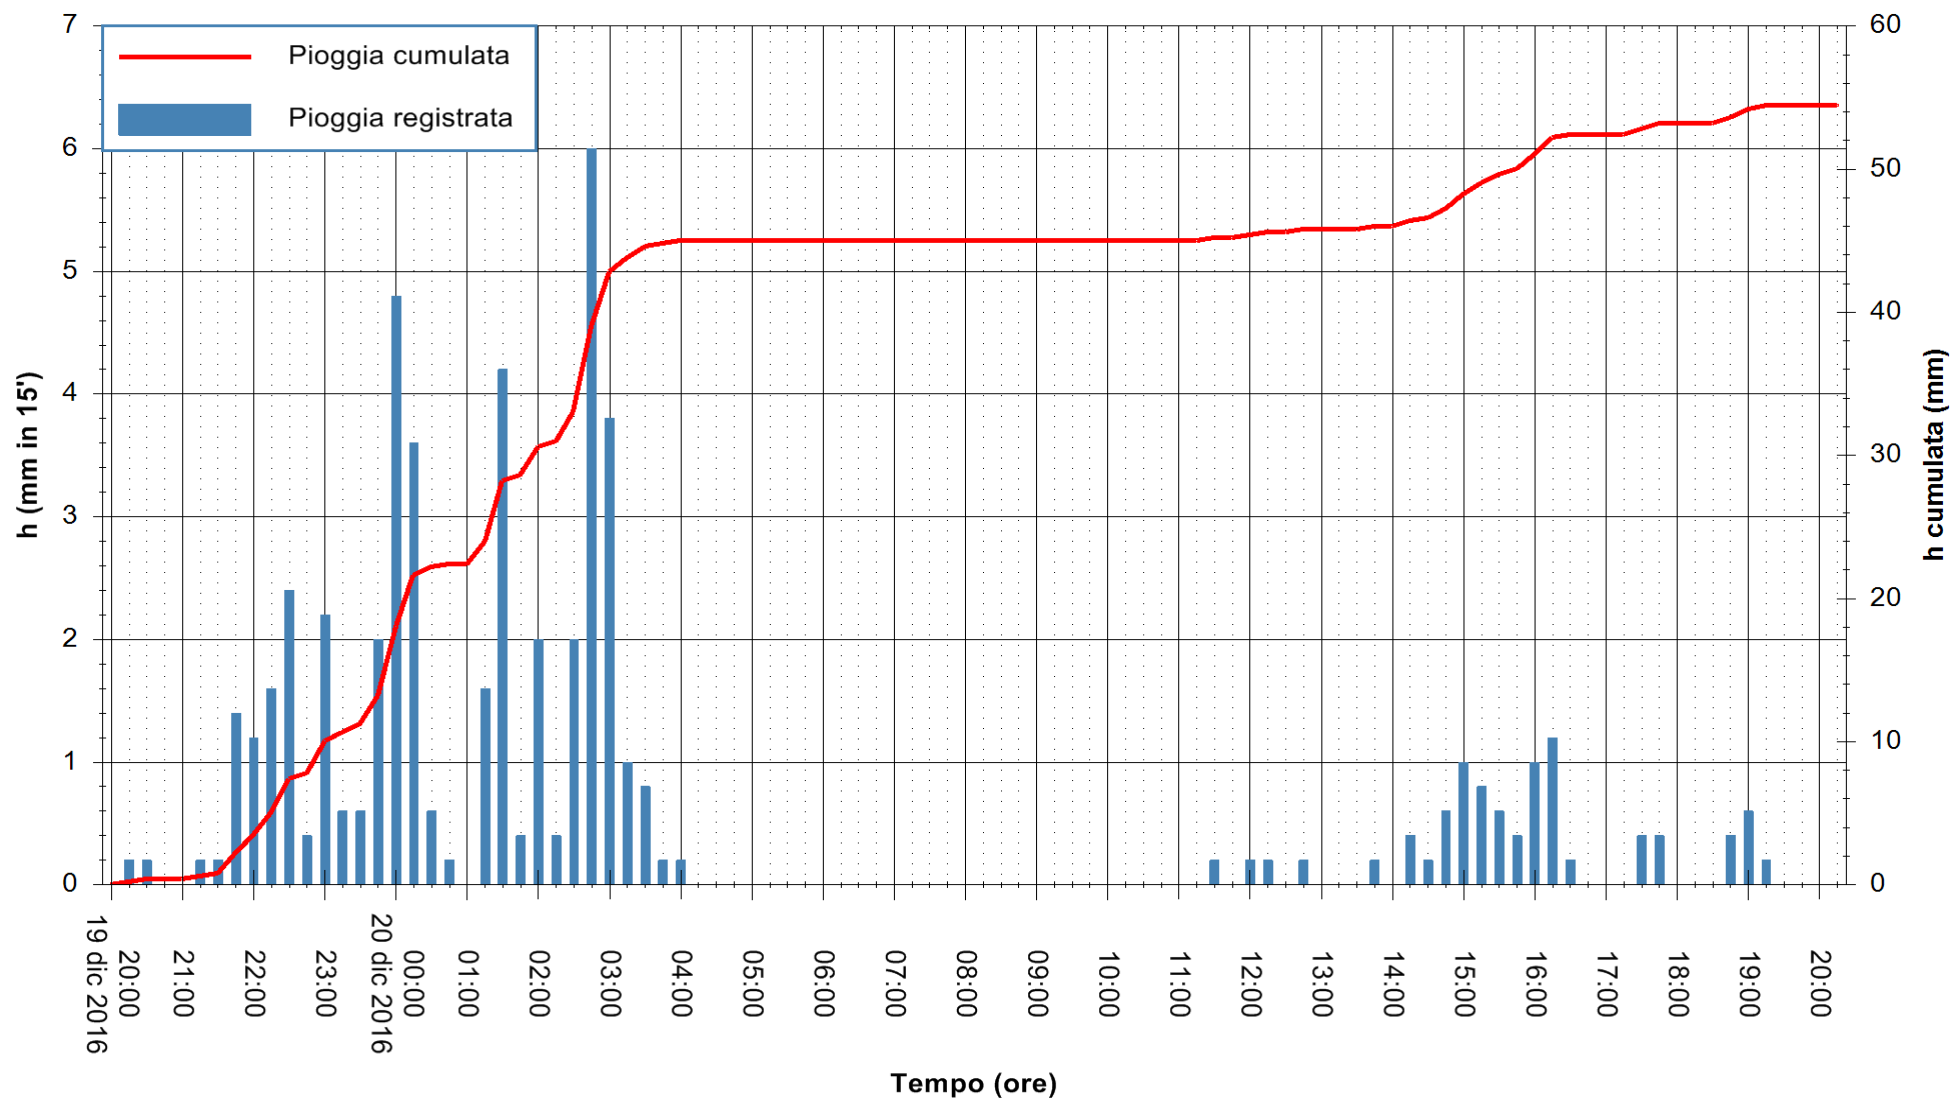

Stazione pluviometrica Oschiri
 Area PISCHINAS
 Pioggia registrata nelle ultime 24 ore
 Consultazione alle ore 21:11 del 20/12/2016

ARPAS
 F.to il Dirigente Responsabile
 Dott. Giuseppe Bianco

REGIONE AUTONOMA DE SARDIGNA
 REGIONE AUTONOMA DELLA SARDEGNA

Stazione pluviometrica Fluminimannu a Decimomannu
 Area DECIMOMANNU
 Pioggia registrata nelle ultime 24 ore
 Consultazione alle ore 21:11 del 20/12/2016

ARPAS
 F.to il Dirigente Responsabile
 Dott. Giuseppe Bianco