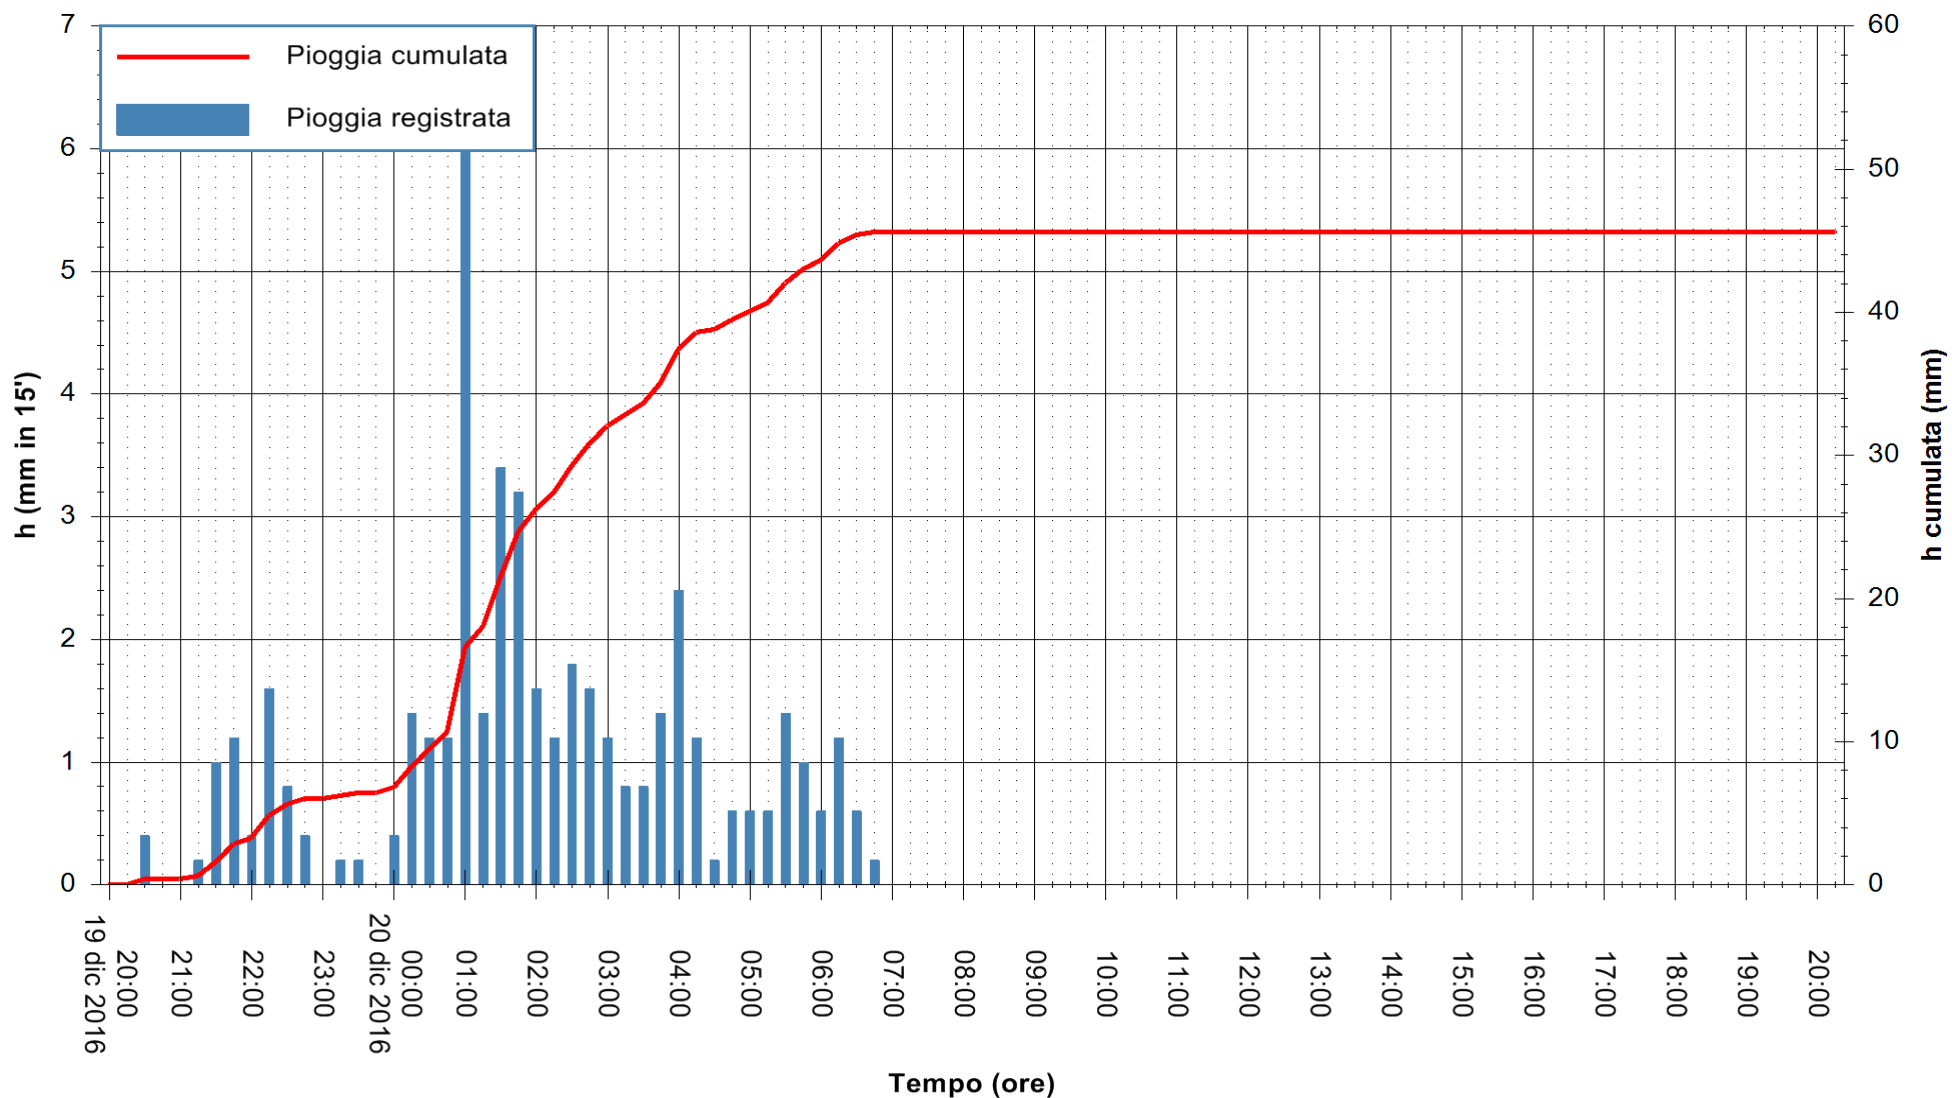

Stazione pluviometrica Paduledda
Area PADULEDDA
Pioggia registrata nelle ultime 24 ore
Consultazione alle ore 21:11 del 20/12/2016

ARPAS
F.to il Dirigente Responsabile
Dott. Giuseppe Bianco

REGIONE AUTÒNOMA DE SARDIGNA
REGIONE AUTONOMA DELLA SARDEGNA