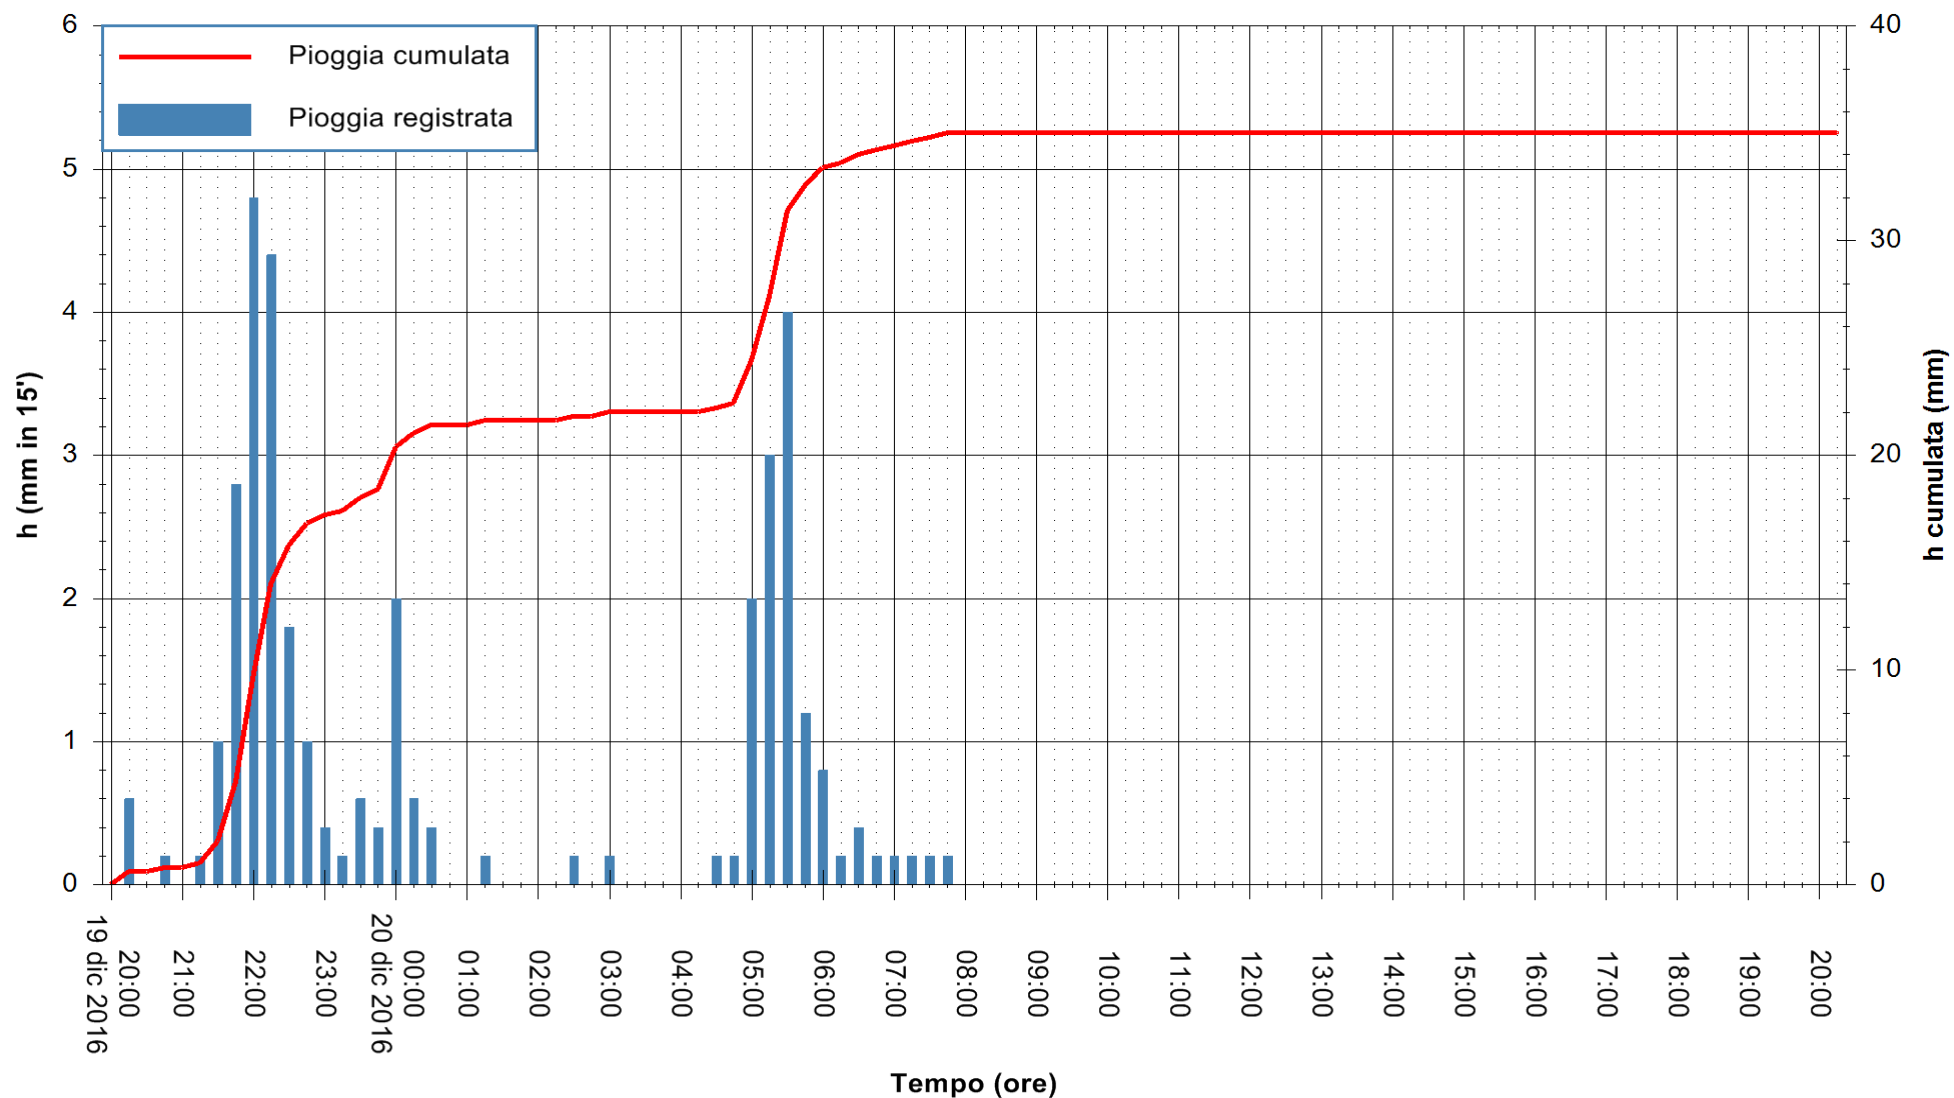

ARPAS
F.to il Dirigente Responsabile
Dott. Giuseppe Bianco

REGIONE AUTÒNOMA DE SARDIGNA
REGIONE AUTONOMA DELLA SARDEGNA

Stazione pluviometrica Siniscola
Area SU PRANU
Pioggia registrata nelle ultime 24 ore
Consultazione alle ore 21:11 del 20/12/2016