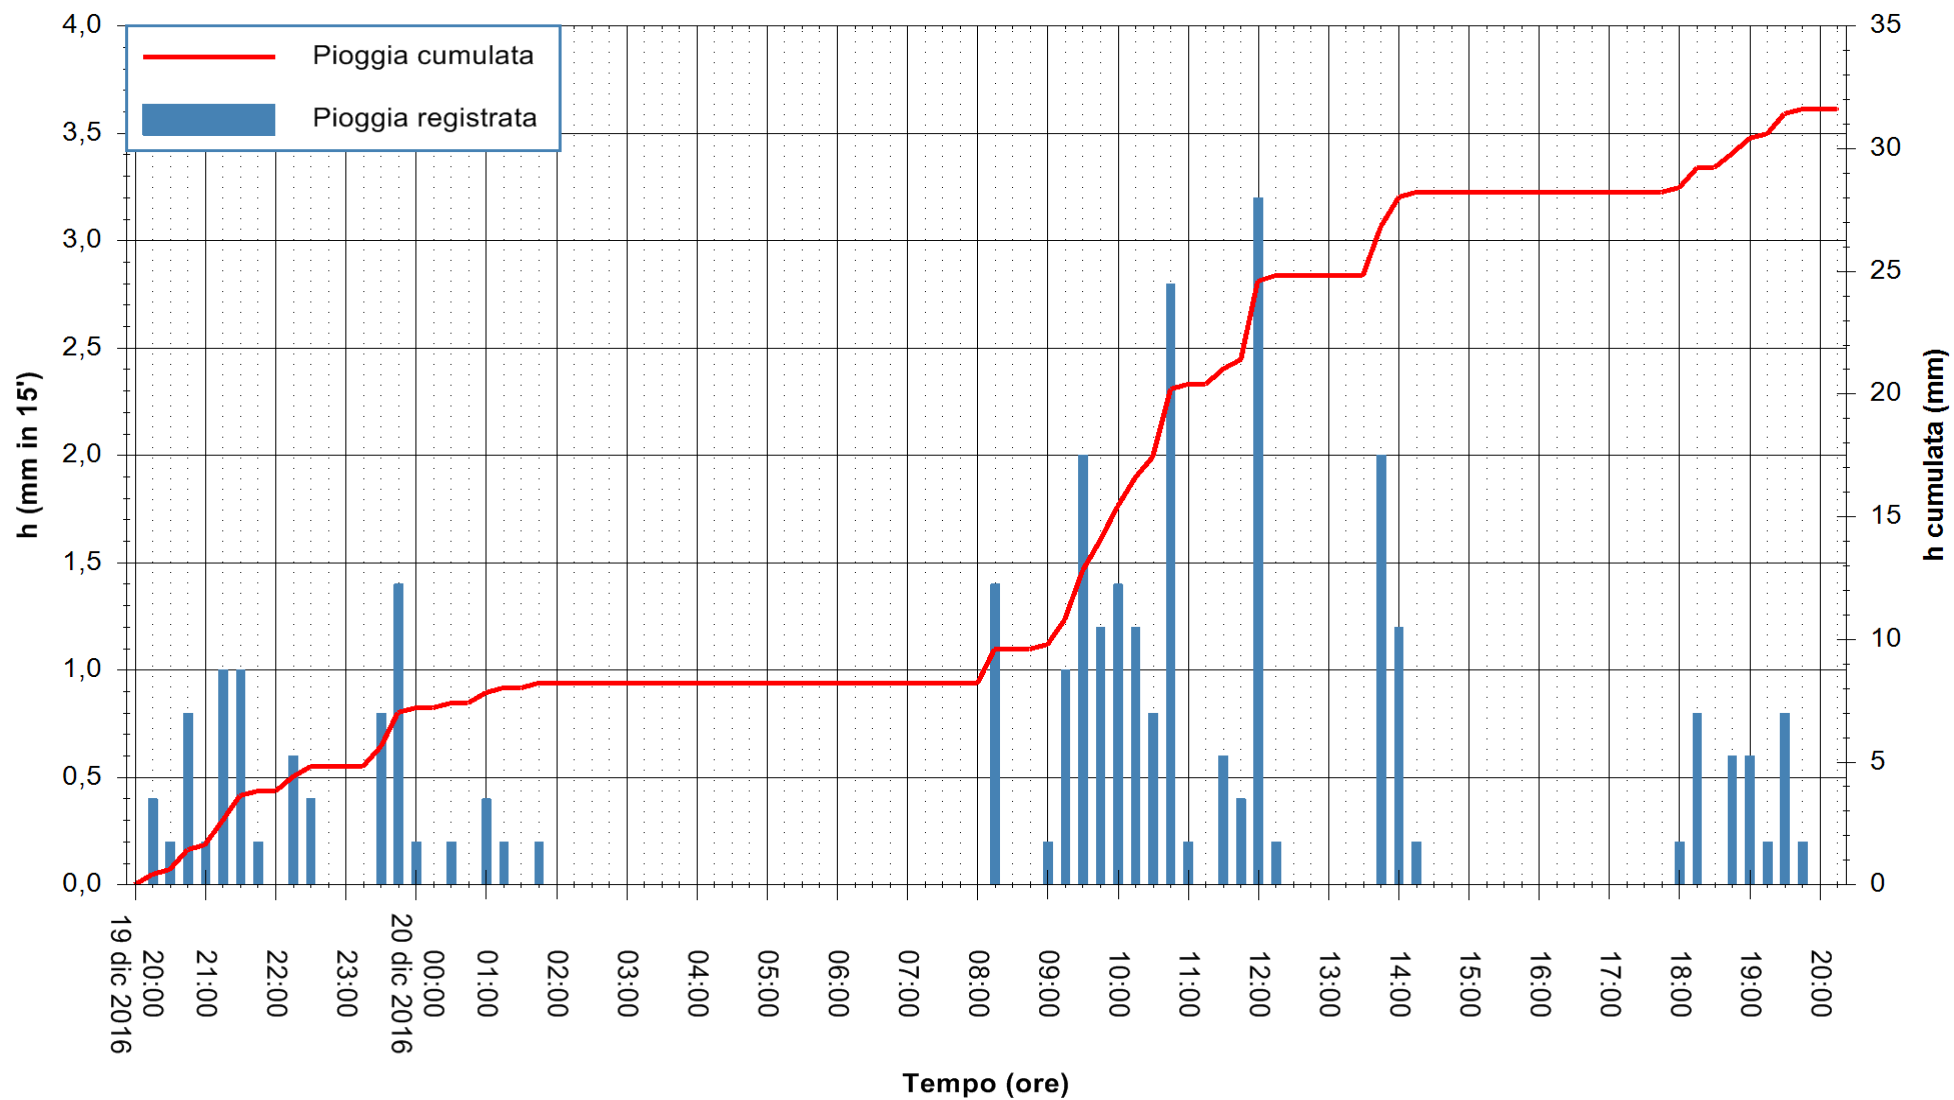

ARPAS
F.to il Dirigente Responsabile
Dott. Giuseppe Bianco

REGIONE AUTÒNOMA DE SARDIGNA
REGIONE AUTONOMA DELLA SARDEGNA

Stazione pluviometrica Santa Lucia di Capoterra
Area S.LUCIA
Pioggia registrata nelle ultime 24 ore
Consultazione alle ore 21:11 del 20/12/2016