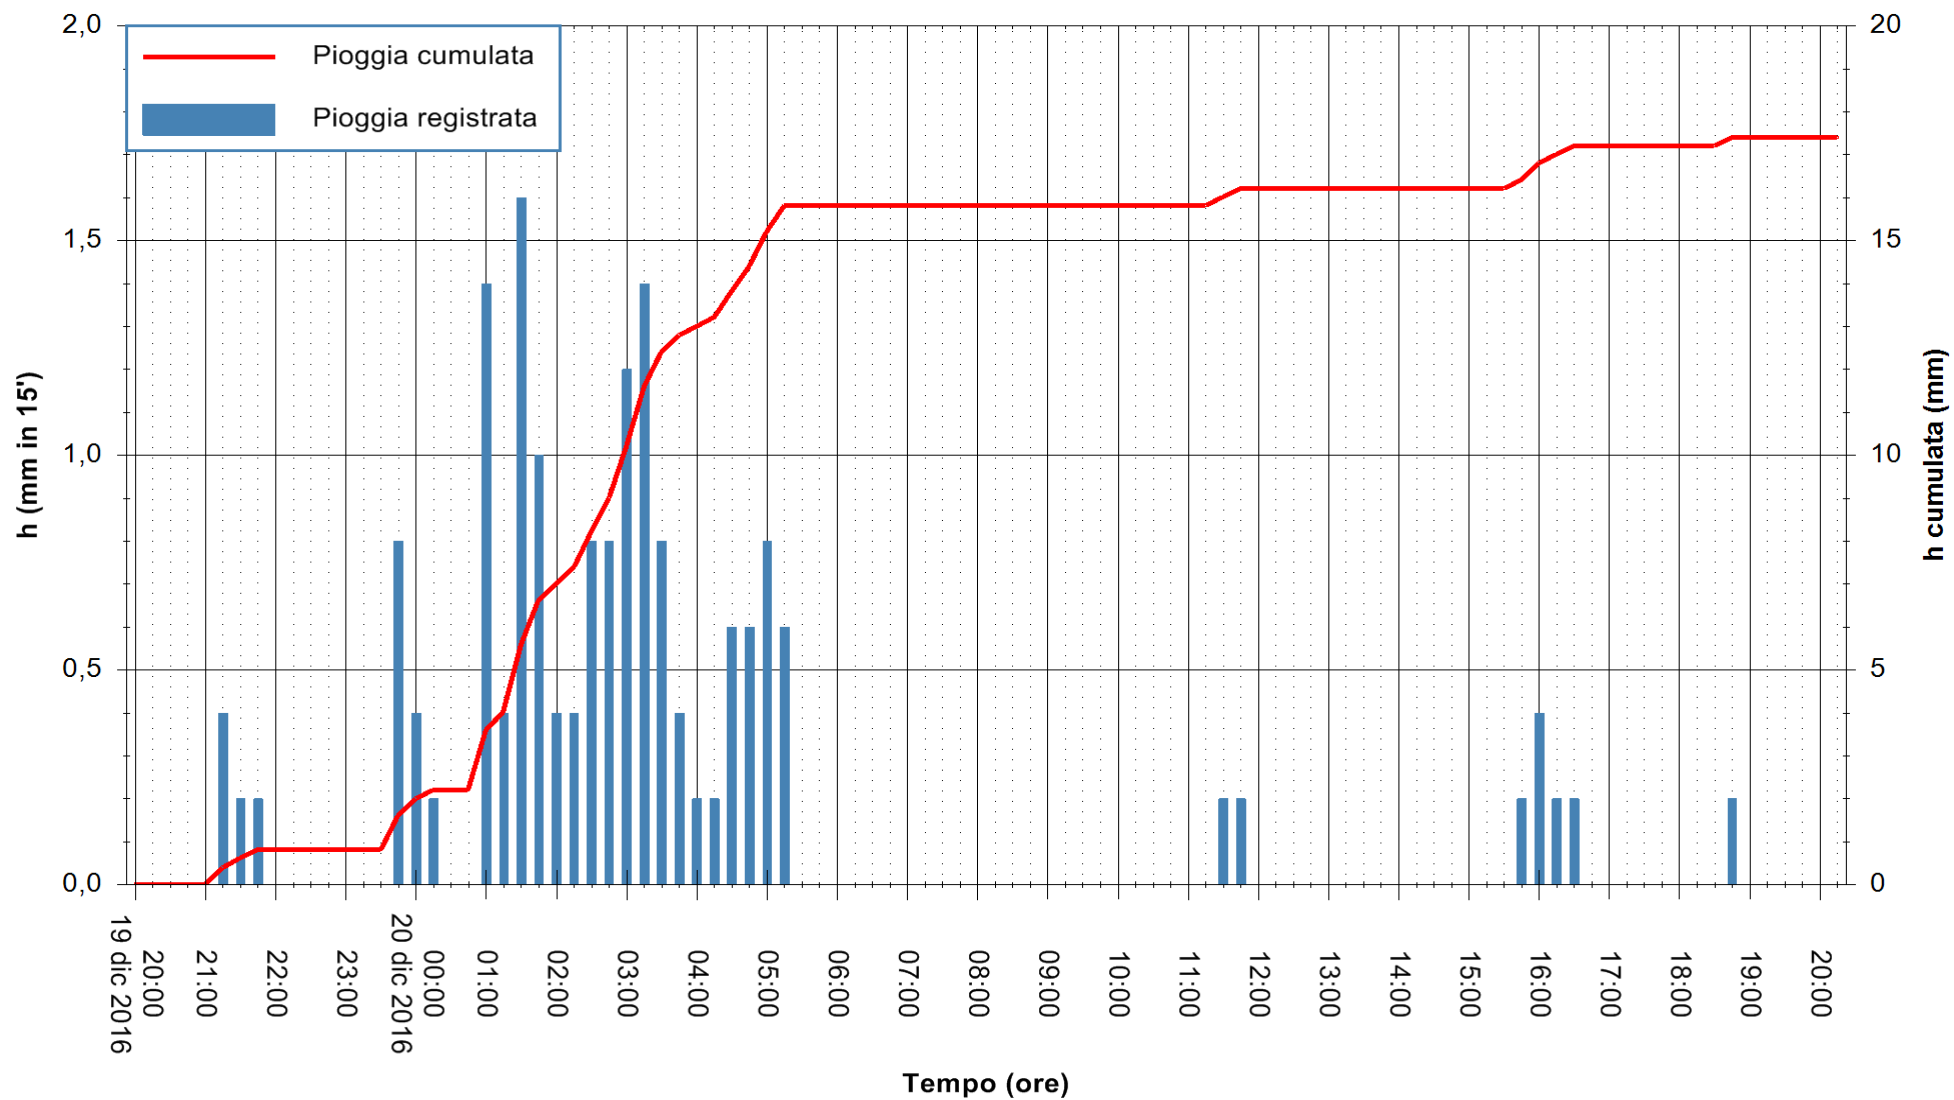

Stazione pluviometrica Monte Tului
 Area MONTE TULUI
 Pioggia registrata nelle ultime 24 ore
 Consultazione alle ore 21:11 del 20/12/2016

ARPAS
 F.to il Dirigente Responsabile
 Dott. Giuseppe Bianco

REGIONE AUTÒNOMA DE SARDIGNA
 REGIONE AUTONOMA DELLA SARDEGNA

Stazione pluviometrica Oschiri
 Area PISCHINAS
 Pioggia registrata nelle ultime 24 ore
 Consultazione alle ore 21:11 del 20/12/2016

ARPAS
 F.to il Dirigente Responsabile
 Dott. Giuseppe Bianco

REGIONE AUTONOMA DE SARDIGNA
 REGIONE AUTONOMA DELLA SARDEGNA