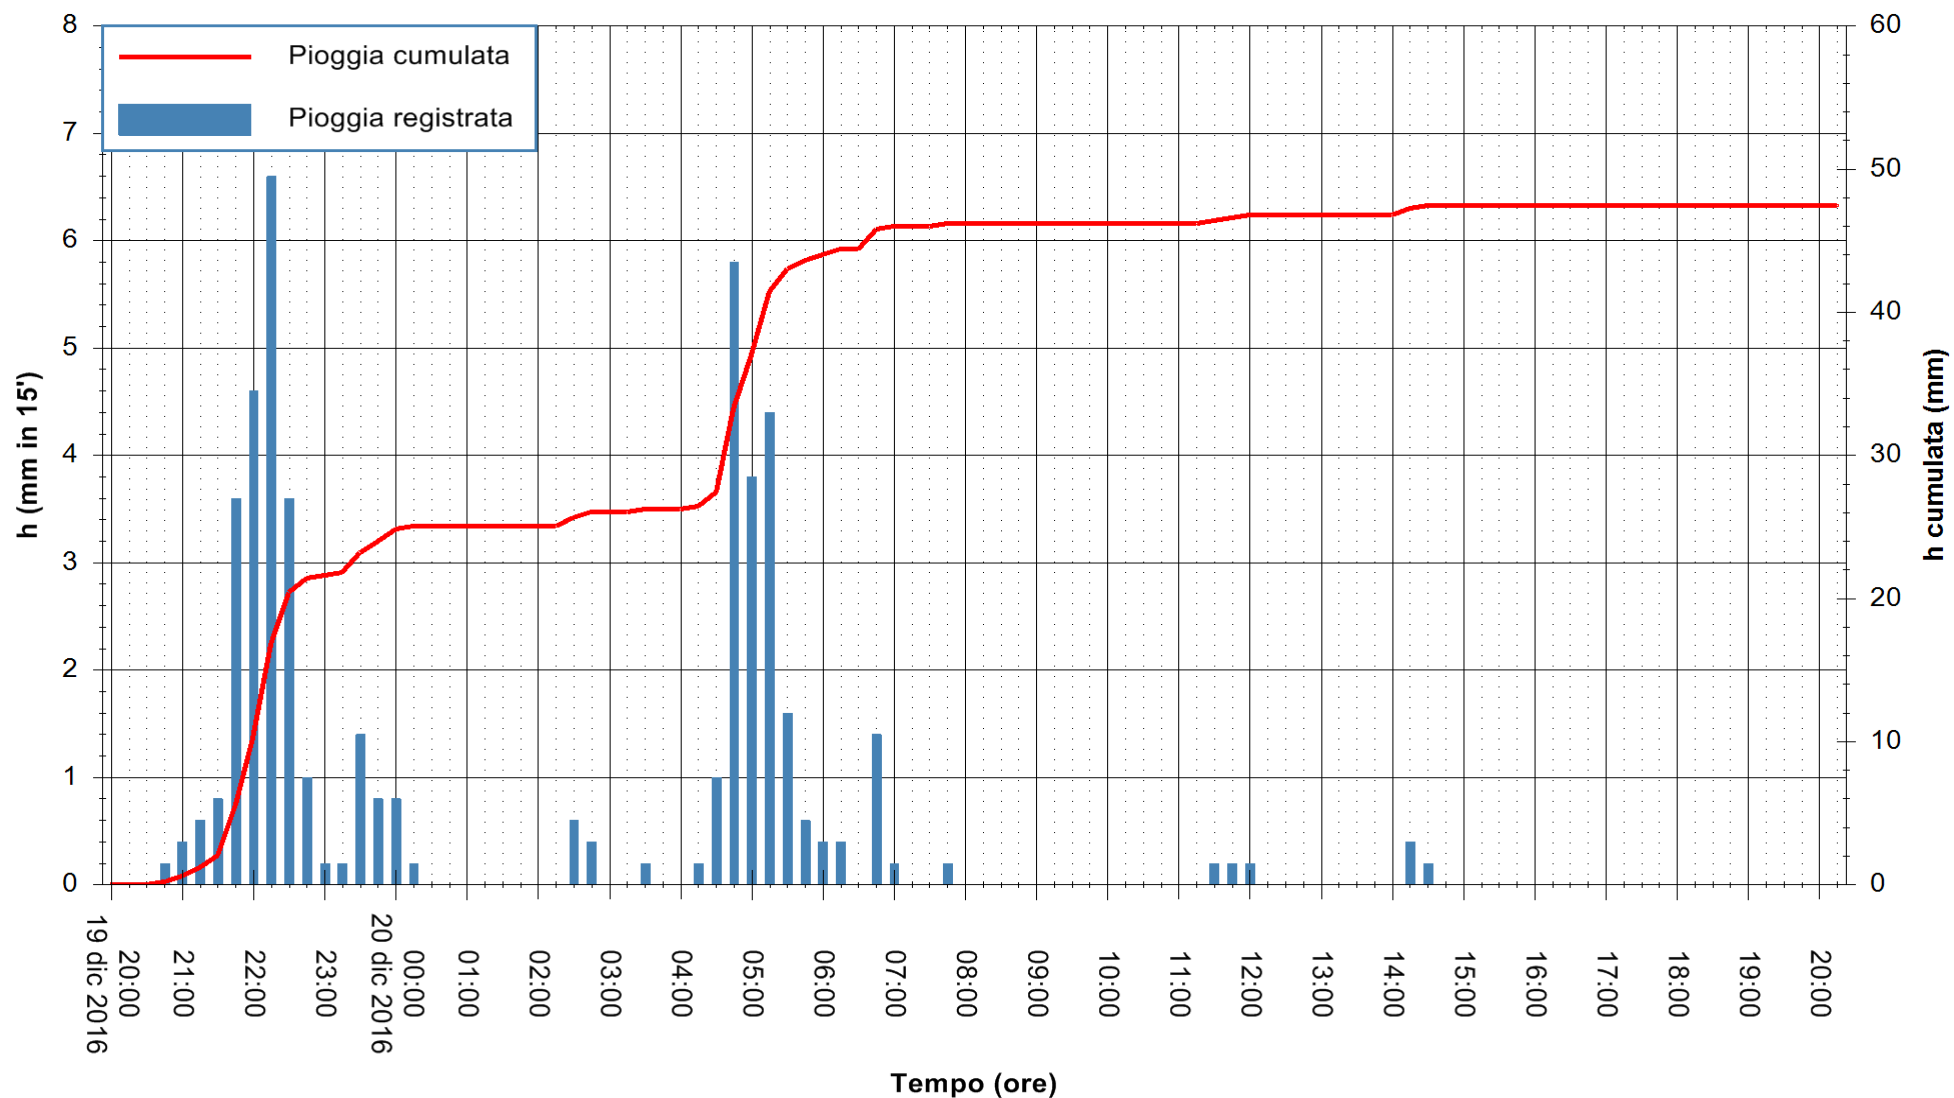

Stazione pluviometrica Siniscola
Area SU PRANU
Pioggia registrata nelle ultime 24 ore
Consultazione alle ore 21:11 del 20/12/2016

ARPAS
F.to il Dirigente Responsabile
Dott. Giuseppe Bianco

REGIONE AUTÒNOMA DE SARDIGNA
REGIONE AUTONOMA DELLA SARDEGNA