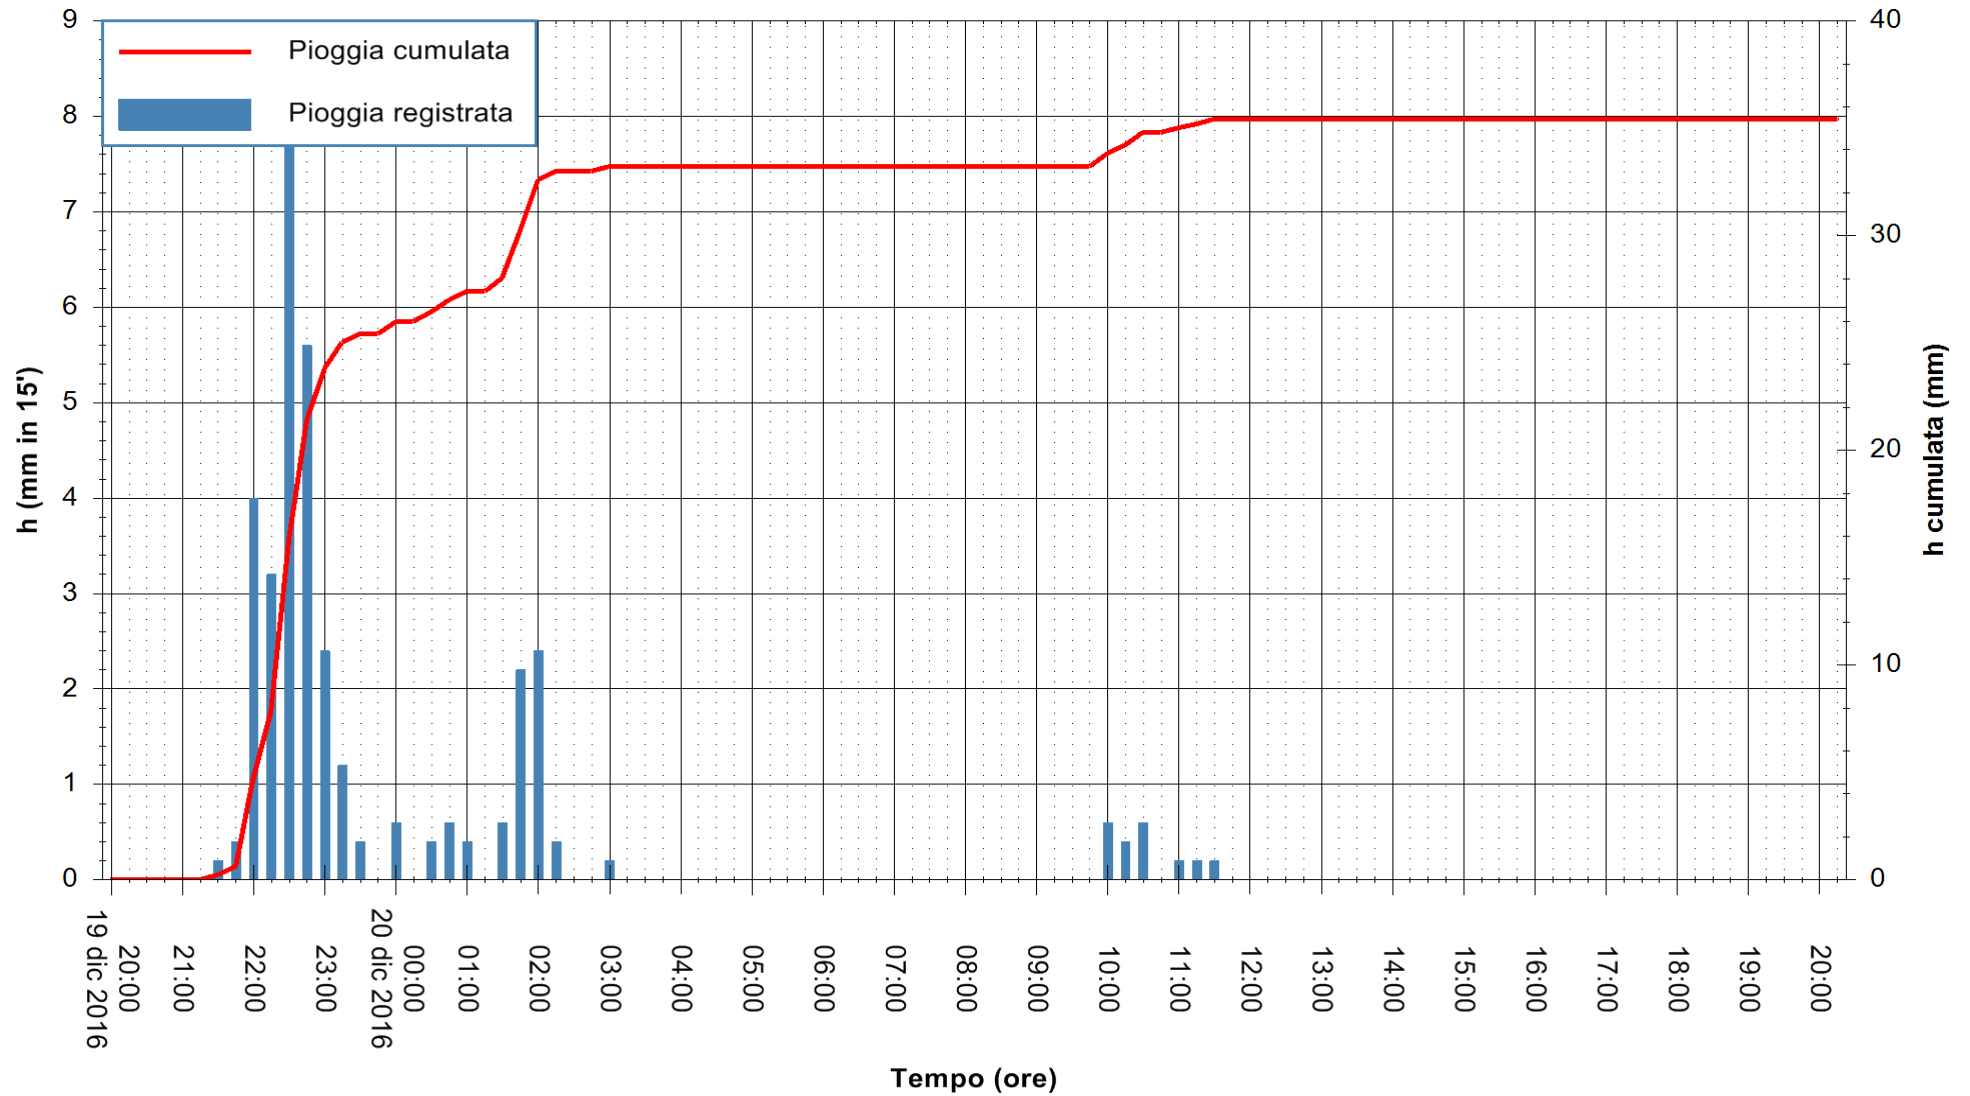

REGIONE AUTONOMA DE SARDIGNA
REGIONE AUTONOMA DELLA SARDEGNA

Stazione pluviometrica Terramaistus a Gonnosfanadiga
 Area PONTE RIO TERREMAISTUS
 Pioggia registrata nelle ultime 24 ore
 Consultazione alle ore 21:11 del 20/12/2016