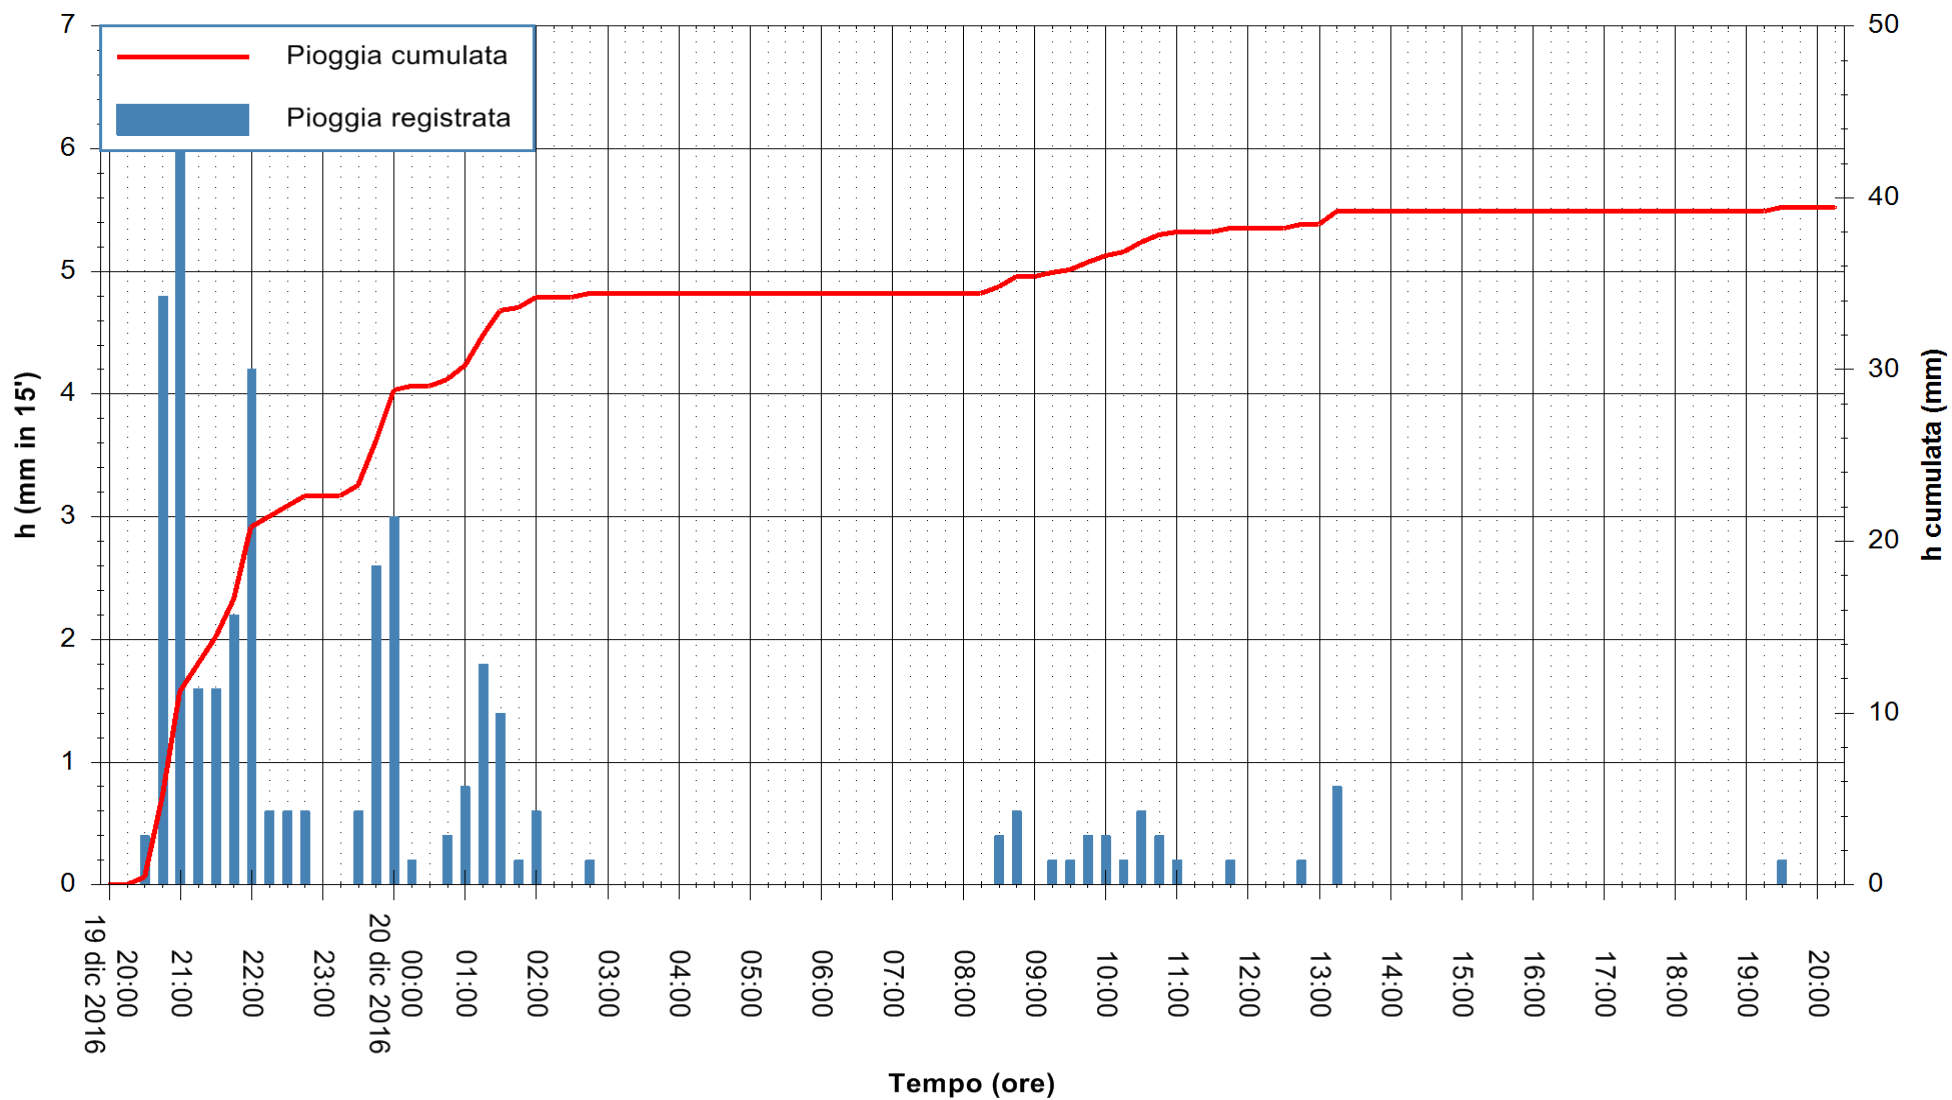

Stazione pluviometrica Monte Tului
 Area MONTE TULUI
 Pioggia registrata nelle ultime 24 ore
 Consultazione alle ore 21:11 del 20/12/2016

ARPAS
 F.to il Dirigente Responsabile
 Dott. Giuseppe Bianco

REGIONE AUTÒNOMA DE SARDIGNA
 REGIONE AUTONOMA DELLA SARDEGNA

Stazione pluviometrica Oschiri
 Area PISCHINAS
 Pioggia registrata nelle ultime 24 ore
 Consultazione alle ore 21:11 del 20/12/2016

ARPAS
 F.to il Dirigente Responsabile
 Dott. Giuseppe Bianco

REGIONE AUTONOMA DE SARDIGNA
 REGIONE AUTONOMA DELLA SARDEGNA