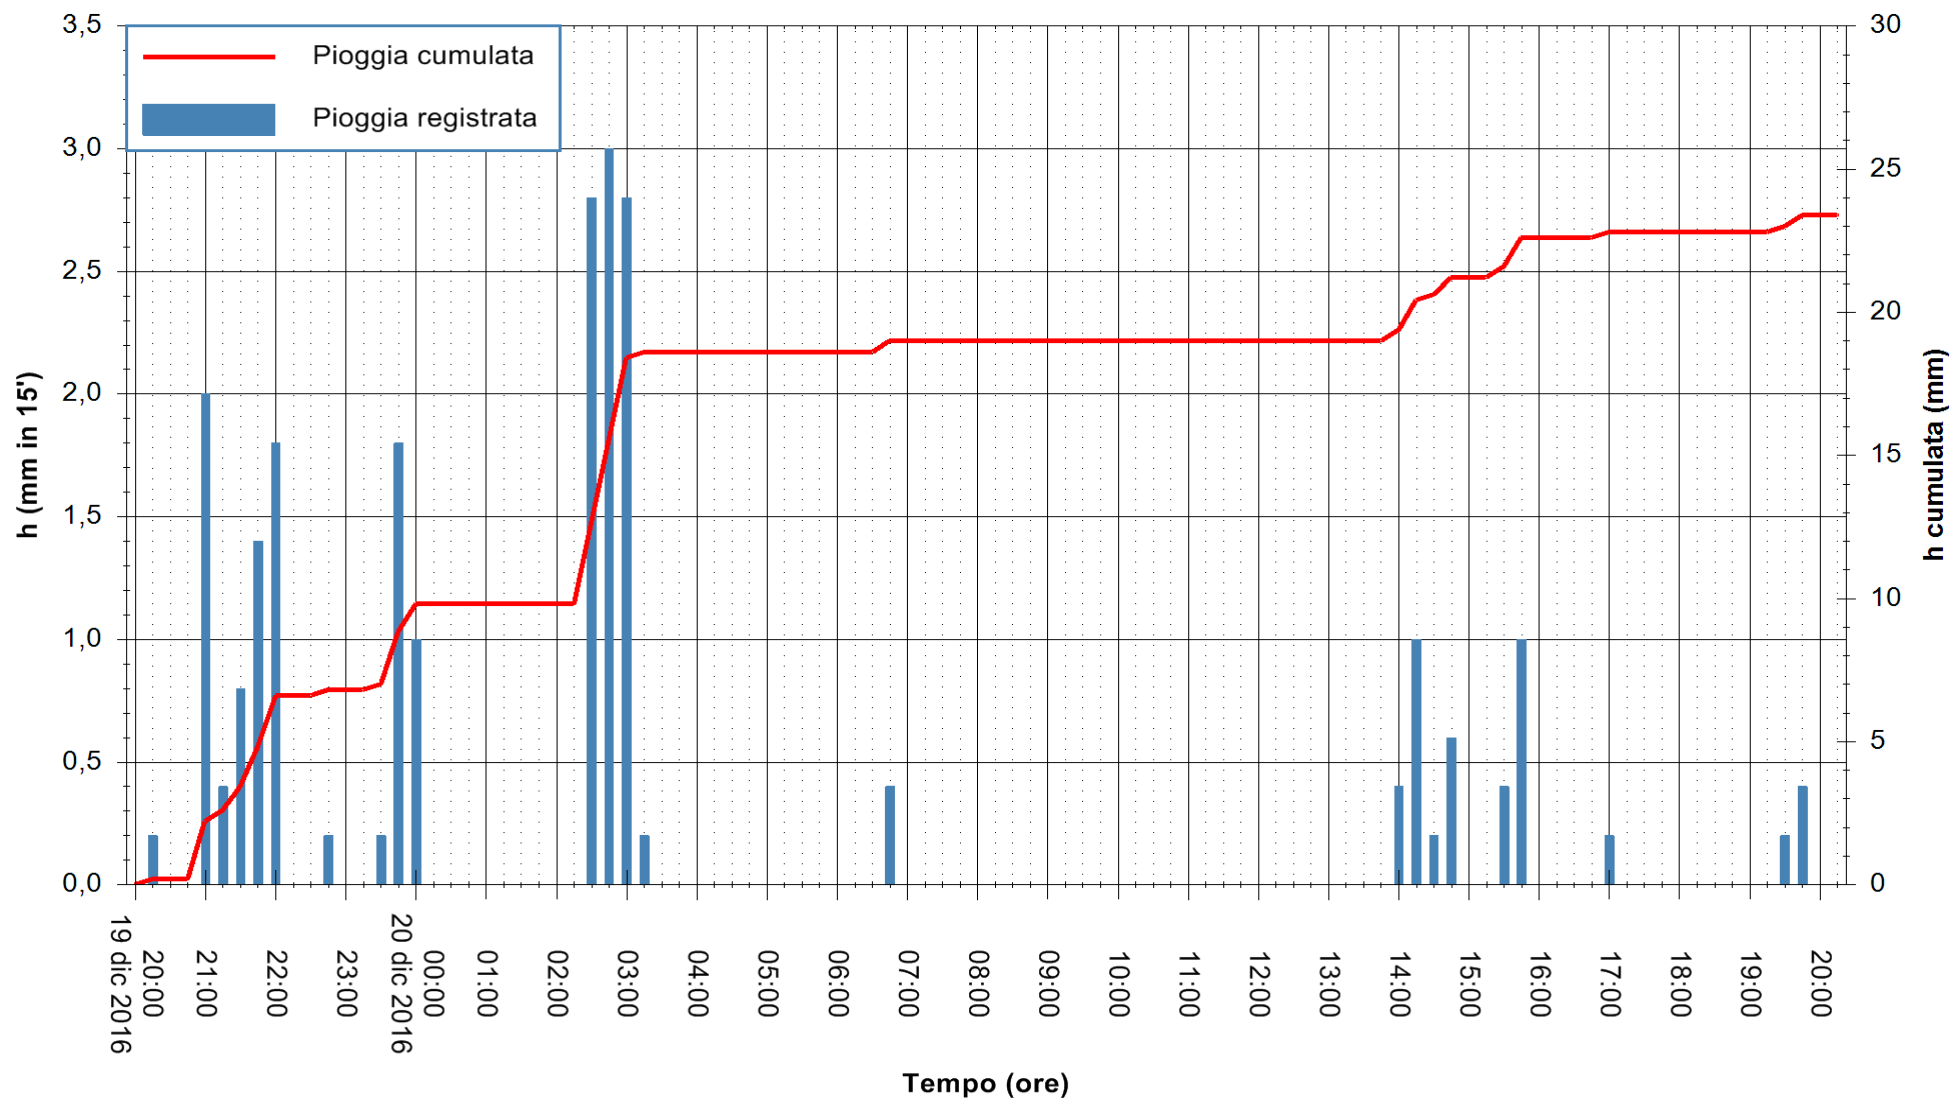

Stazione pluviometrica San Priamo
Area SAN PRIAMO
Pioggia registrata nelle ultime 24 ore
Consultazione alle ore 21:11 del 20/12/2016

ARPAS
F.to il Dirigente Responsabile
Dott. Giuseppe Bianco

REGIONE AUTÒNOMA DE SARDIGNA
REGIONE AUTONOMA DELLA SARDEGNA