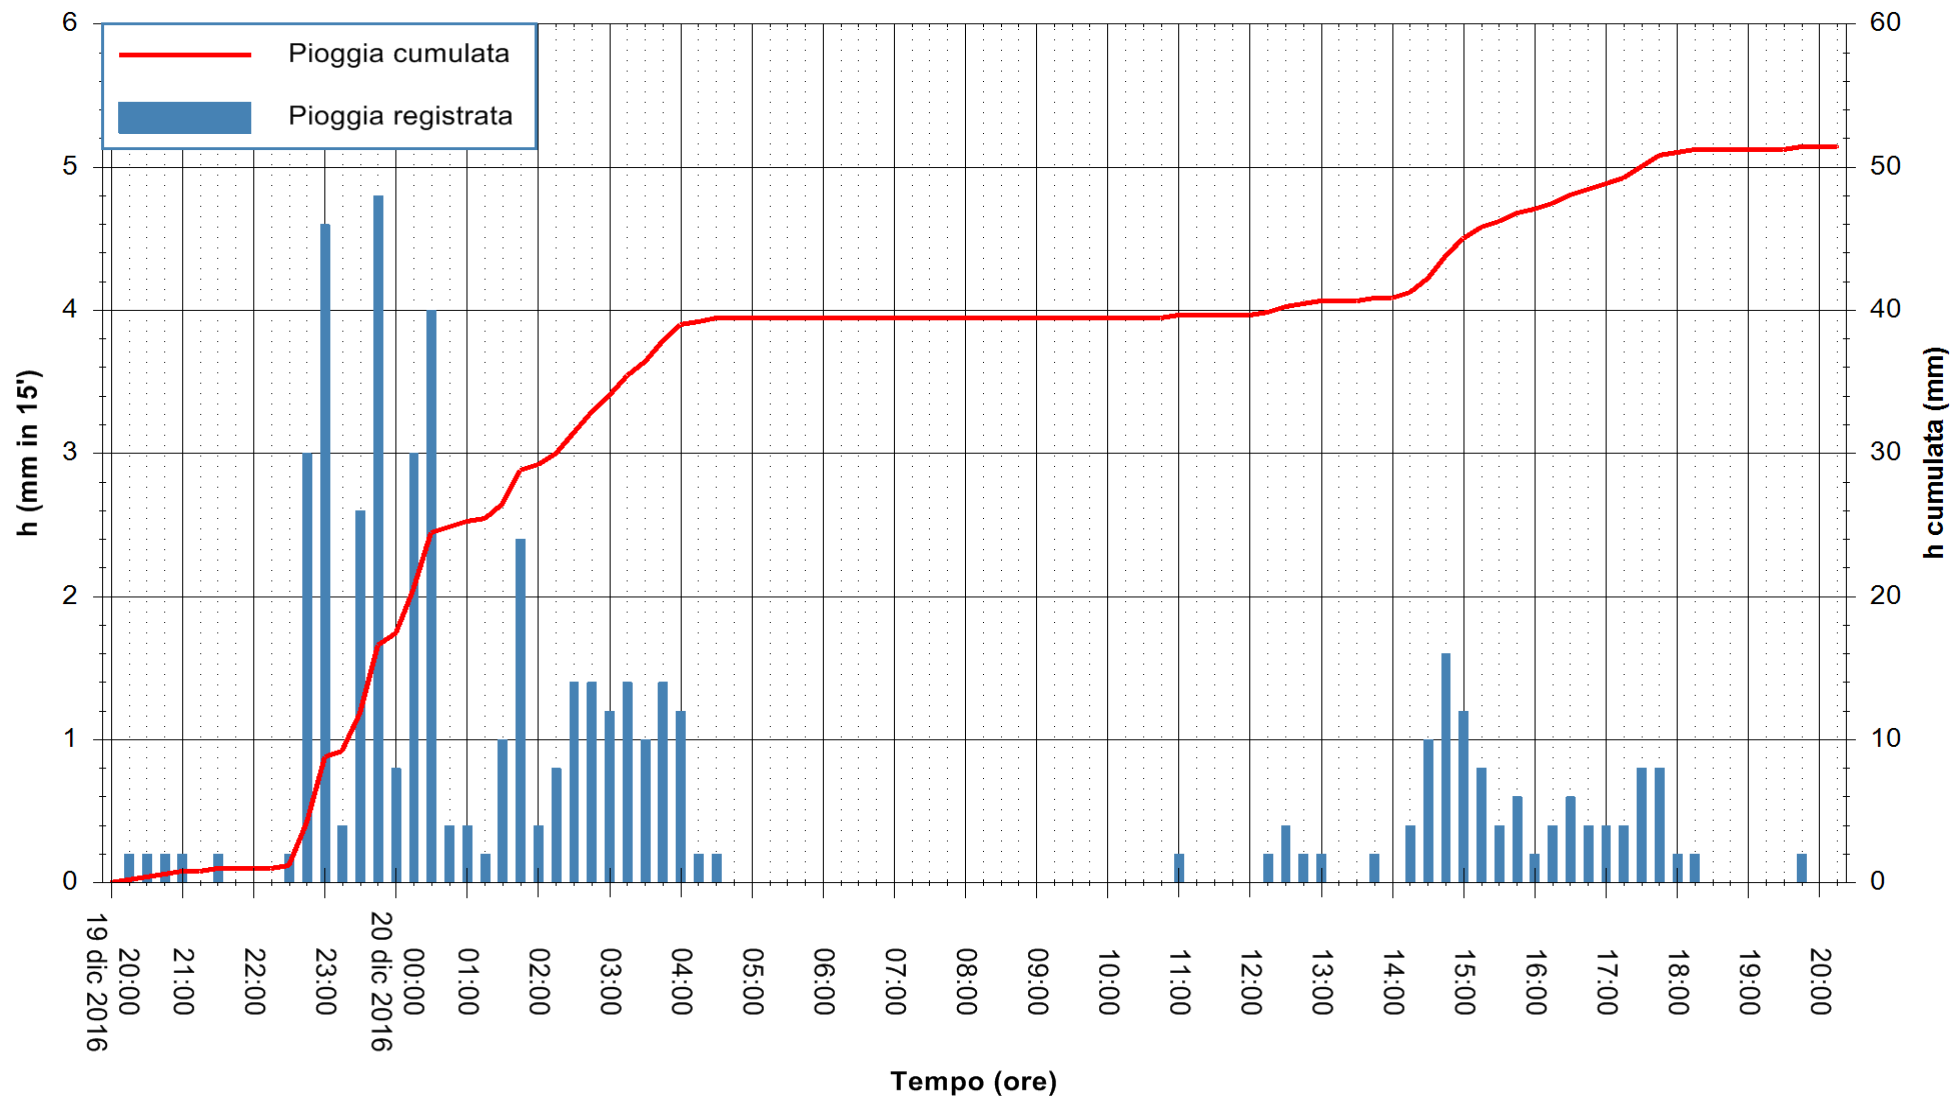

Stazione pluviometrica Oschiri
 Area PISCHINAS
 Pioggia registrata nelle ultime 24 ore
 Consultazione alle ore 21:11 del 20/12/2016

ARPAS
 F.to il Dirigente Responsabile
 Dott. Giuseppe Bianco

REGIONE AUTONOMA DE SARDIGNA
 REGIONE AUTONOMA DELLA SARDEGNA

Stazione pluviometrica Fluminimannu a Decimomannu
 Area DECIMOMANNU
 Pioggia registrata nelle ultime 24 ore
 Consultazione alle ore 21:11 del 20/12/2016

ARPAS
 F.to il Dirigente Responsabile
 Dott. Giuseppe Bianco