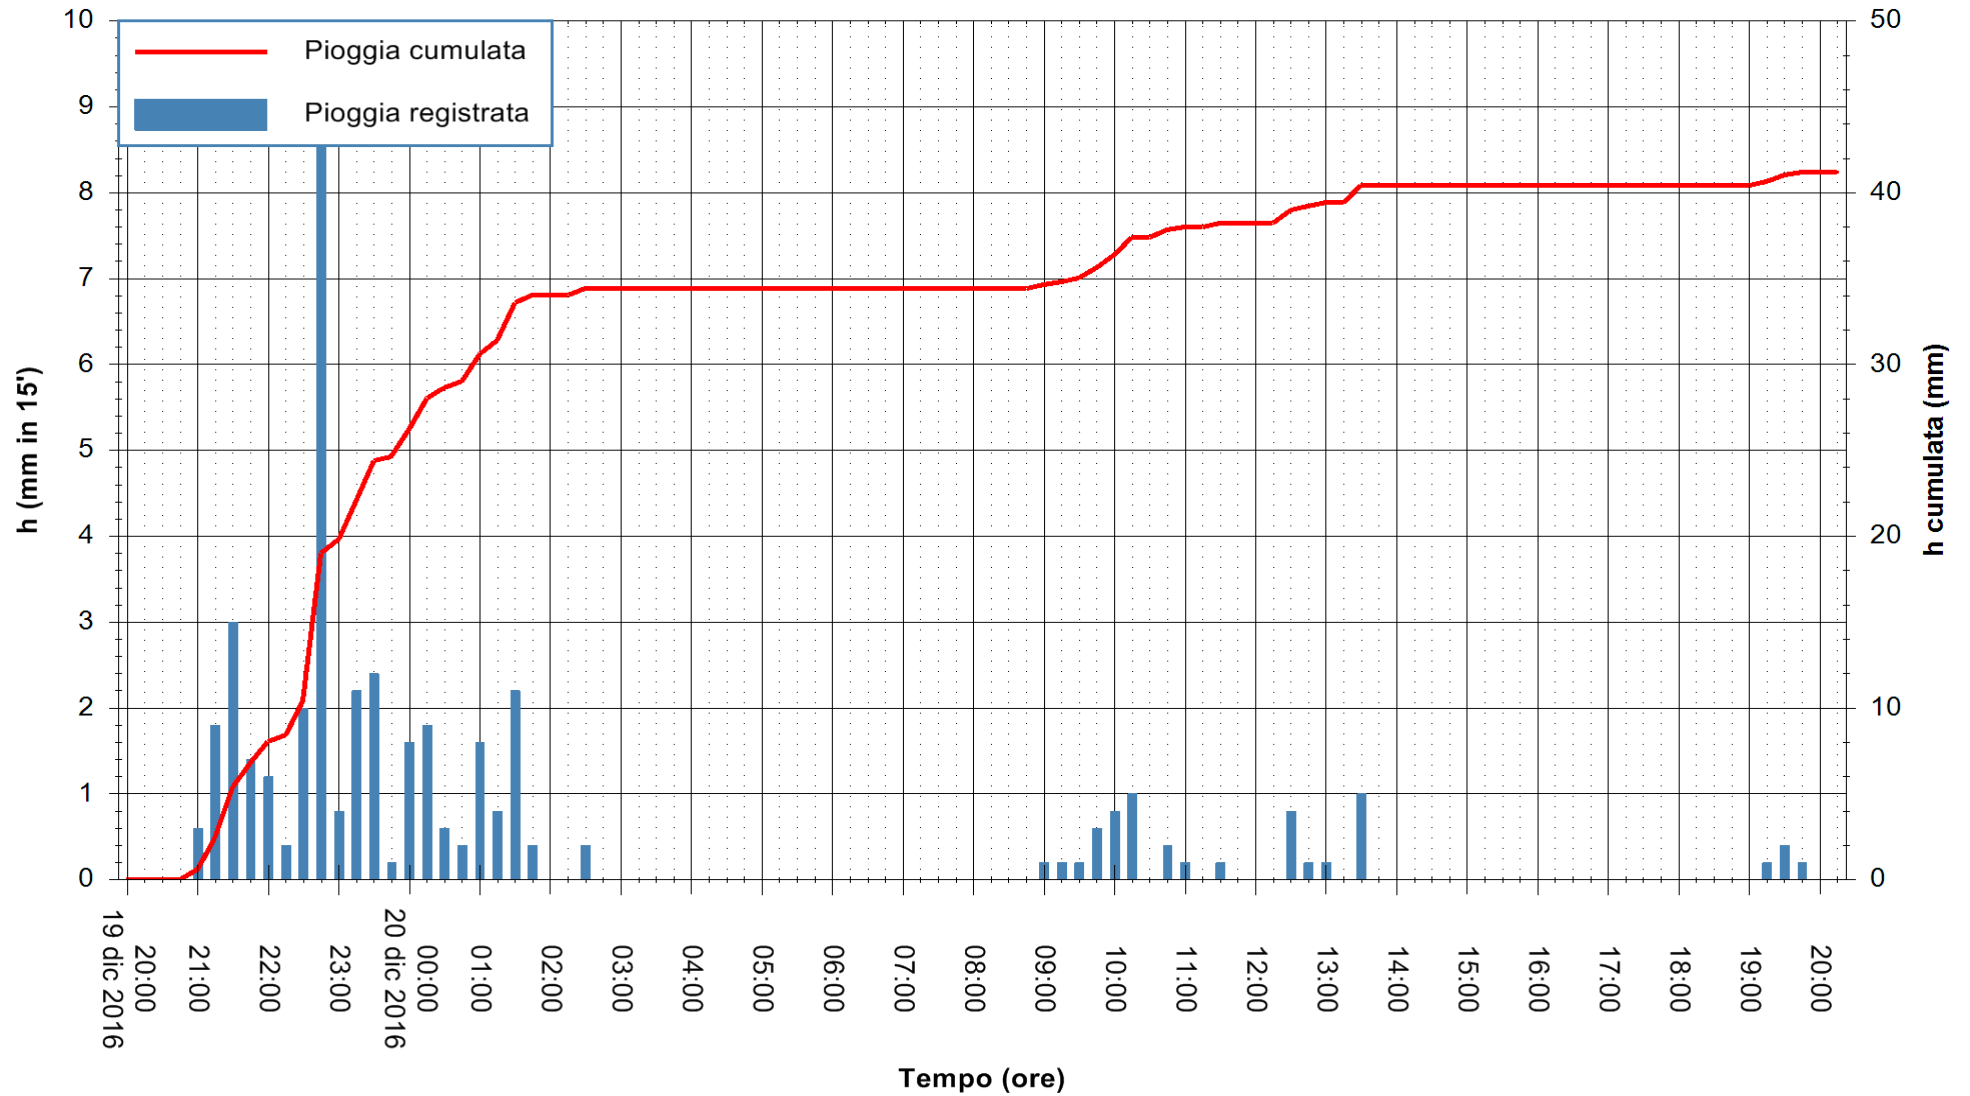

REGIONE AUTÒNOMA DE SARDIGNA
 REGIONE AUTONOMA DELLA SARDEGNA

Stazione pluviometrica Villasor
Area IS ARENAS
Pioggia registrata nelle ultime 24 ore
Consultazione alle ore 21:11 del 20/12/2016

ARPAS
F.to il Dirigente Responsabile
Dott. Giuseppe Bianco

REGIONE AUTONOMA DE SARDIGNA
REGIONE AUTONOMA DELLA SARDEGNA

Stazione pluviometrica Terramaistus a Gonnosfanadiga
 Area PONTE RIO TERREMAISTUS
 Pioggia registrata nelle ultime 24 ore
 Consultazione alle ore 21:11 del 20/12/2016