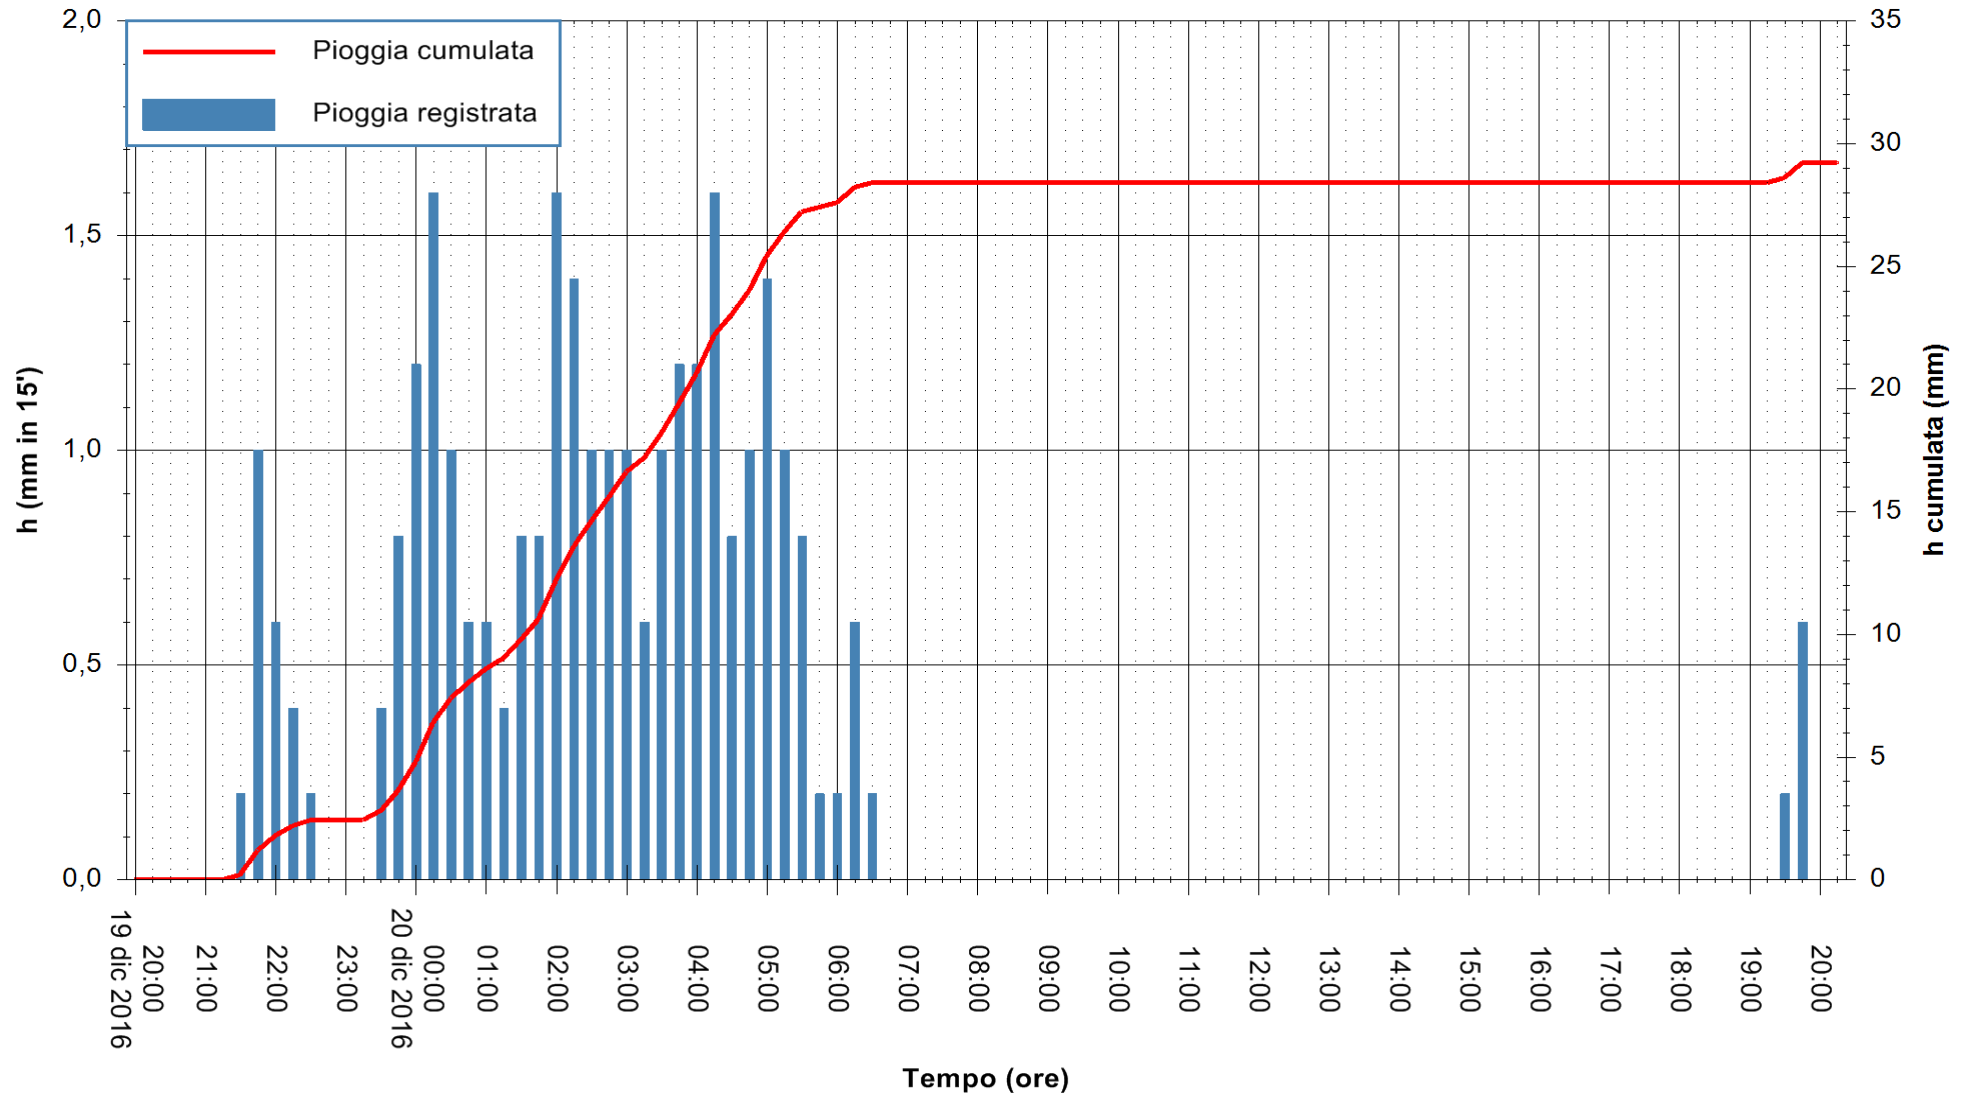

Stazione pluviometrica Monte Tului
 Area MONTE TULUI
 Pioggia registrata nelle ultime 24 ore
 Consultazione alle ore 21:11 del 20/12/2016

ARPAS
 F.to il Dirigente Responsabile
 Dott. Giuseppe Bianco

REGIONE AUTÒNOMA DE SARDIGNA
 REGIONE AUTONOMA DELLA SARDEGNA

Stazione pluviometrica Oschiri
 Area PISCHINAS
 Pioggia registrata nelle ultime 24 ore
 Consultazione alle ore 21:11 del 20/12/2016

ARPAS
 F.to il Dirigente Responsabile
 Dott. Giuseppe Bianco

REGIONE AUTONOMA DE SARDIGNA
 REGIONE AUTONOMA DELLA SARDEGNA