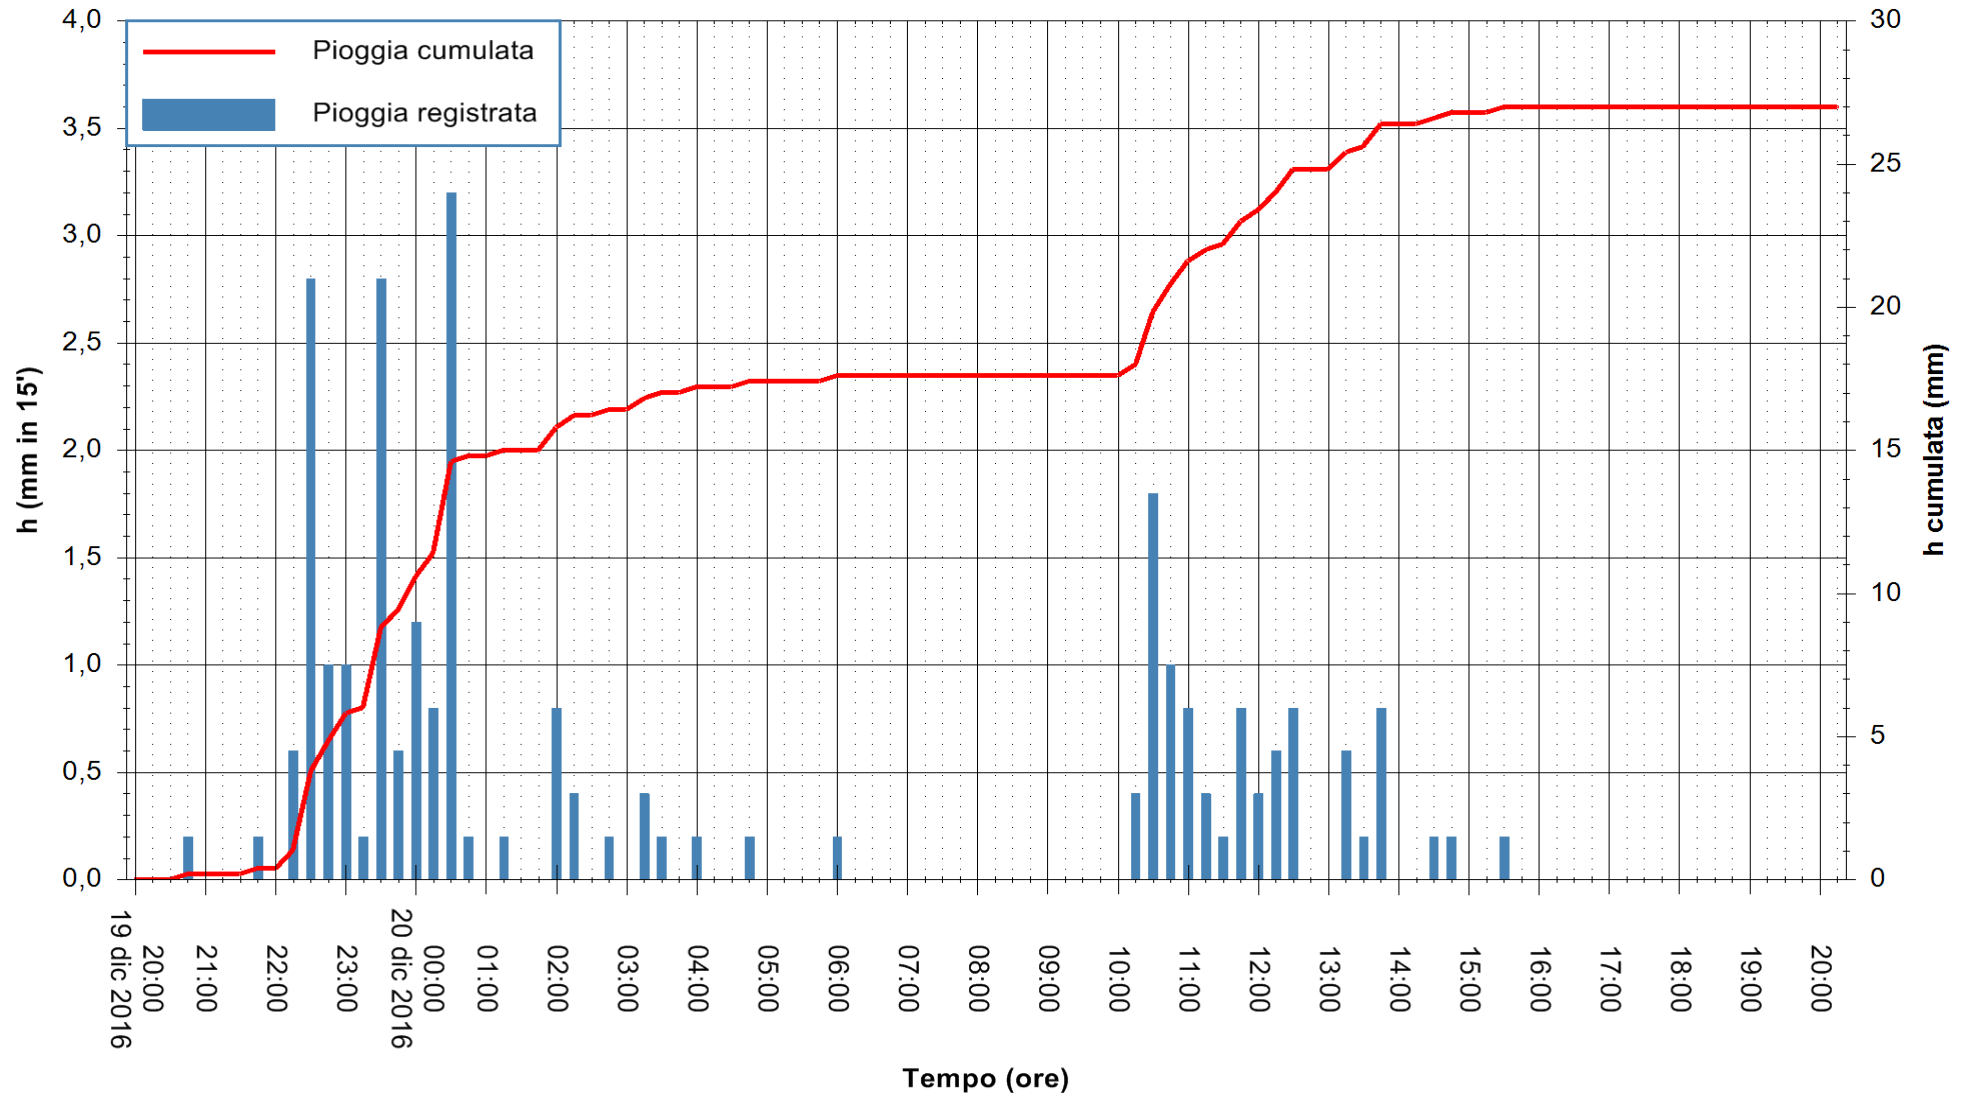

ARPAS
F.to il Dirigente Responsabile
Dott. Giuseppe Bianco

REGIONE AUTÒNOMA DE SARDIGNA
REGIONE AUTONOMA DELLA SARDEGNA

Stazione pluviometrica Siniscola
Area SU PRANU
Pioggia registrata nelle ultime 24 ore
Consultazione alle ore 21:11 del 20/12/2016