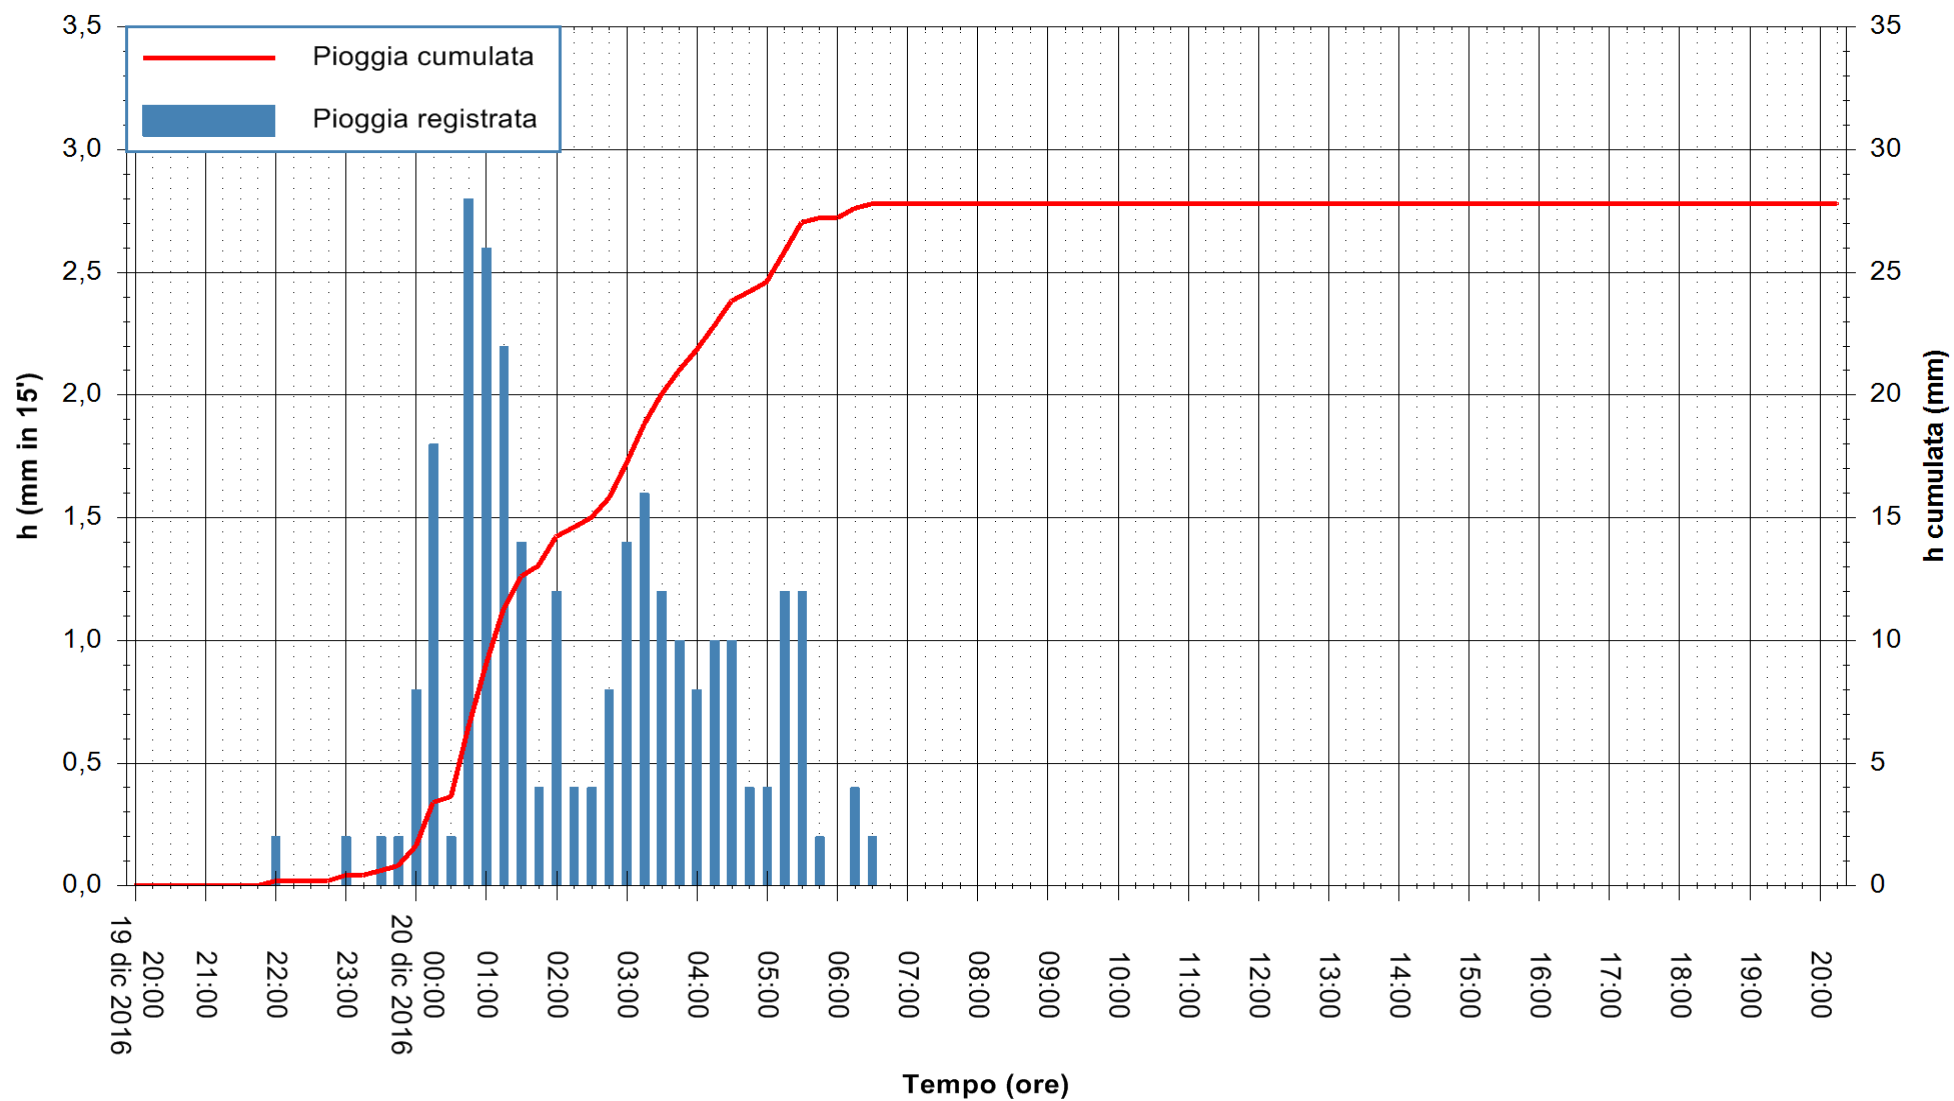

Stazione pluviometrica Mannu di Porto Torres
Area PONTE MOLINU
Pioggia registrata nelle ultime 24 ore
Consultazione alle ore 21:11 del 20/12/2016

ARPAS
F.to il Dirigente Responsabile
Dott. Giuseppe Bianco

REGIONE AUTONOMA DE SARDIGNA
REGIONE AUTONOMA DELLA SARDEGNA