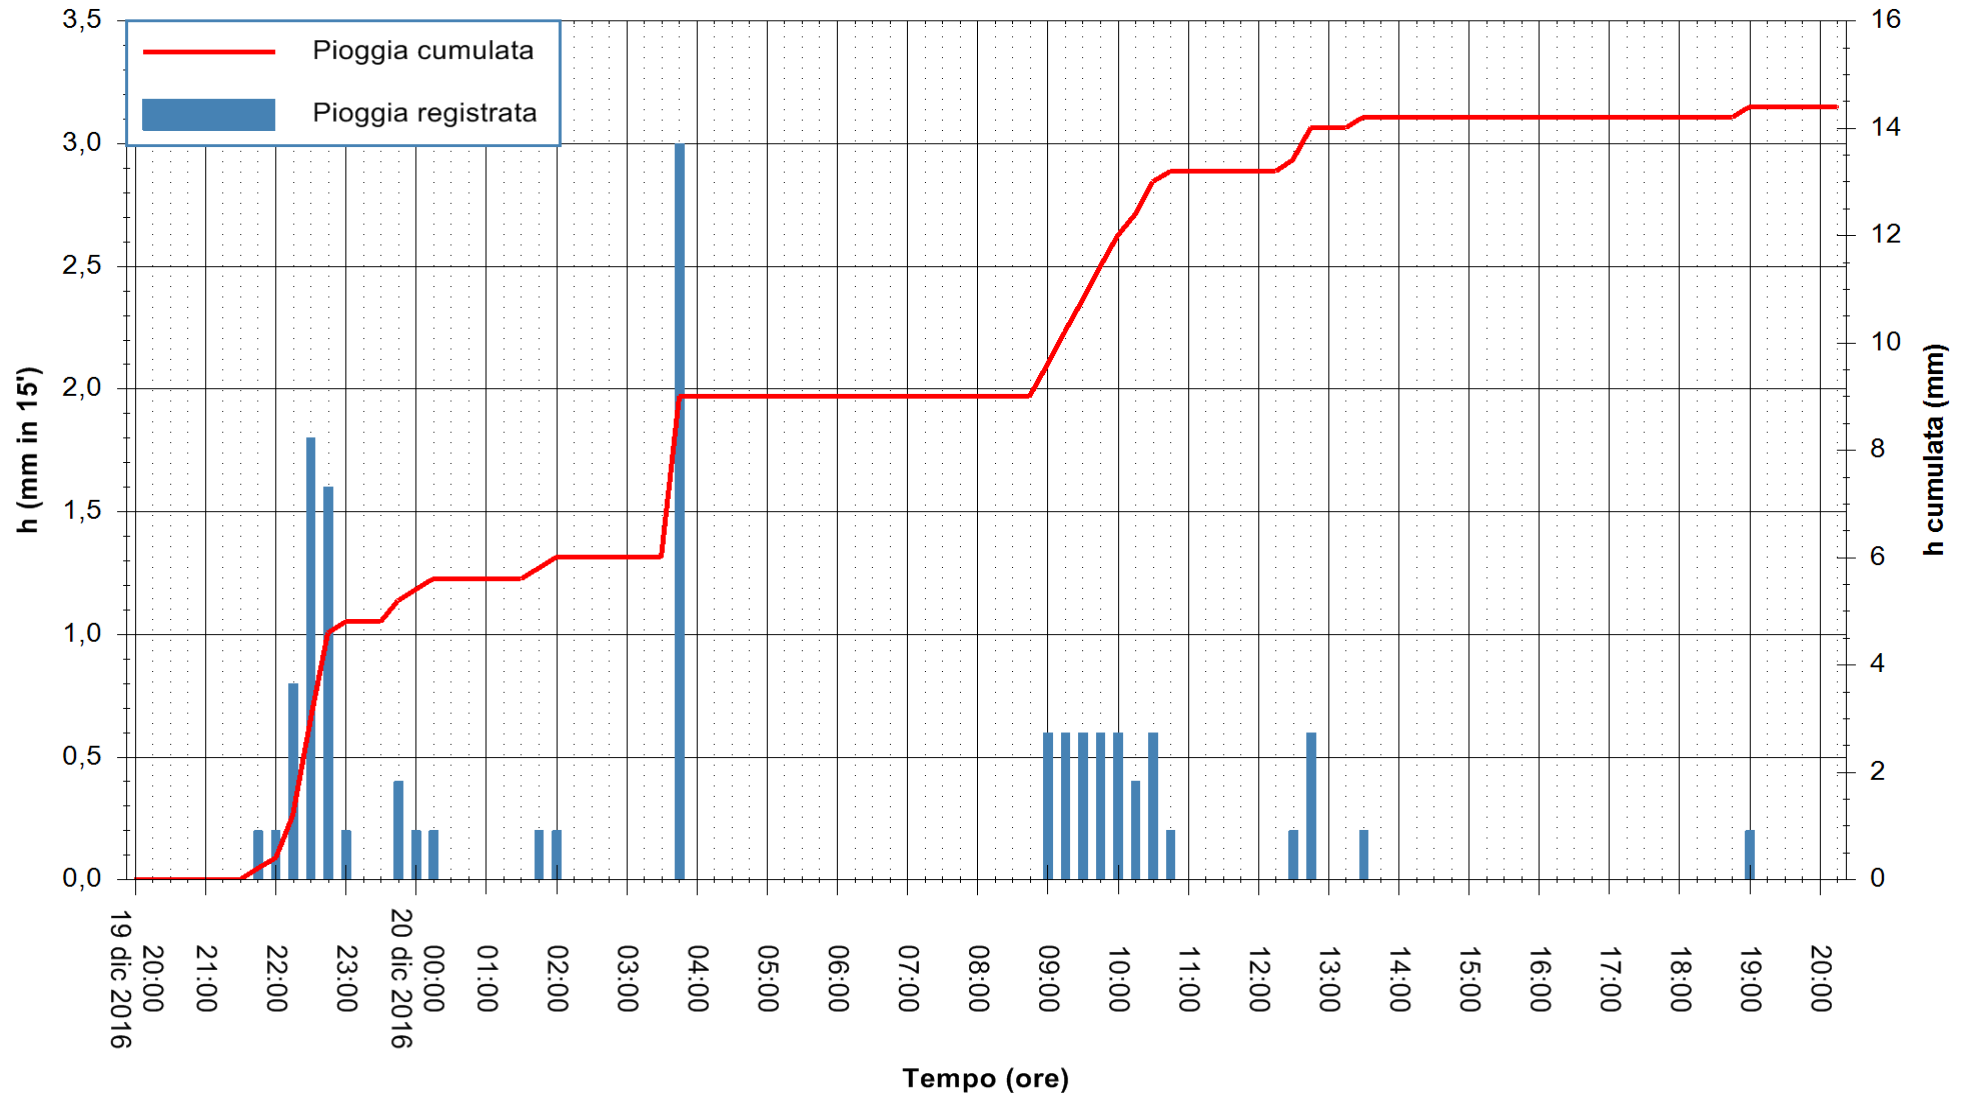

Stazione pluviometrica Monte Tului
 Area MONTE TULUI
 Pioggia registrata nelle ultime 24 ore
 Consultazione alle ore 21:11 del 20/12/2016

ARPAS
 F.to il Dirigente Responsabile
 Dott. Giuseppe Bianco

REGIONE AUTÒNOMA DE SARDIGNA
 REGIONE AUTONOMA DELLA SARDEGNA

Stazione pluviometrica Oschiri
 Area PISCHINAS
 Pioggia registrata nelle ultime 24 ore
 Consultazione alle ore 21:11 del 20/12/2016

ARPAS
 F.to il Dirigente Responsabile
 Dott. Giuseppe Bianco

REGIONE AUTONOMA DE SARDIGNA
 REGIONE AUTONOMA DELLA SARDEGNA