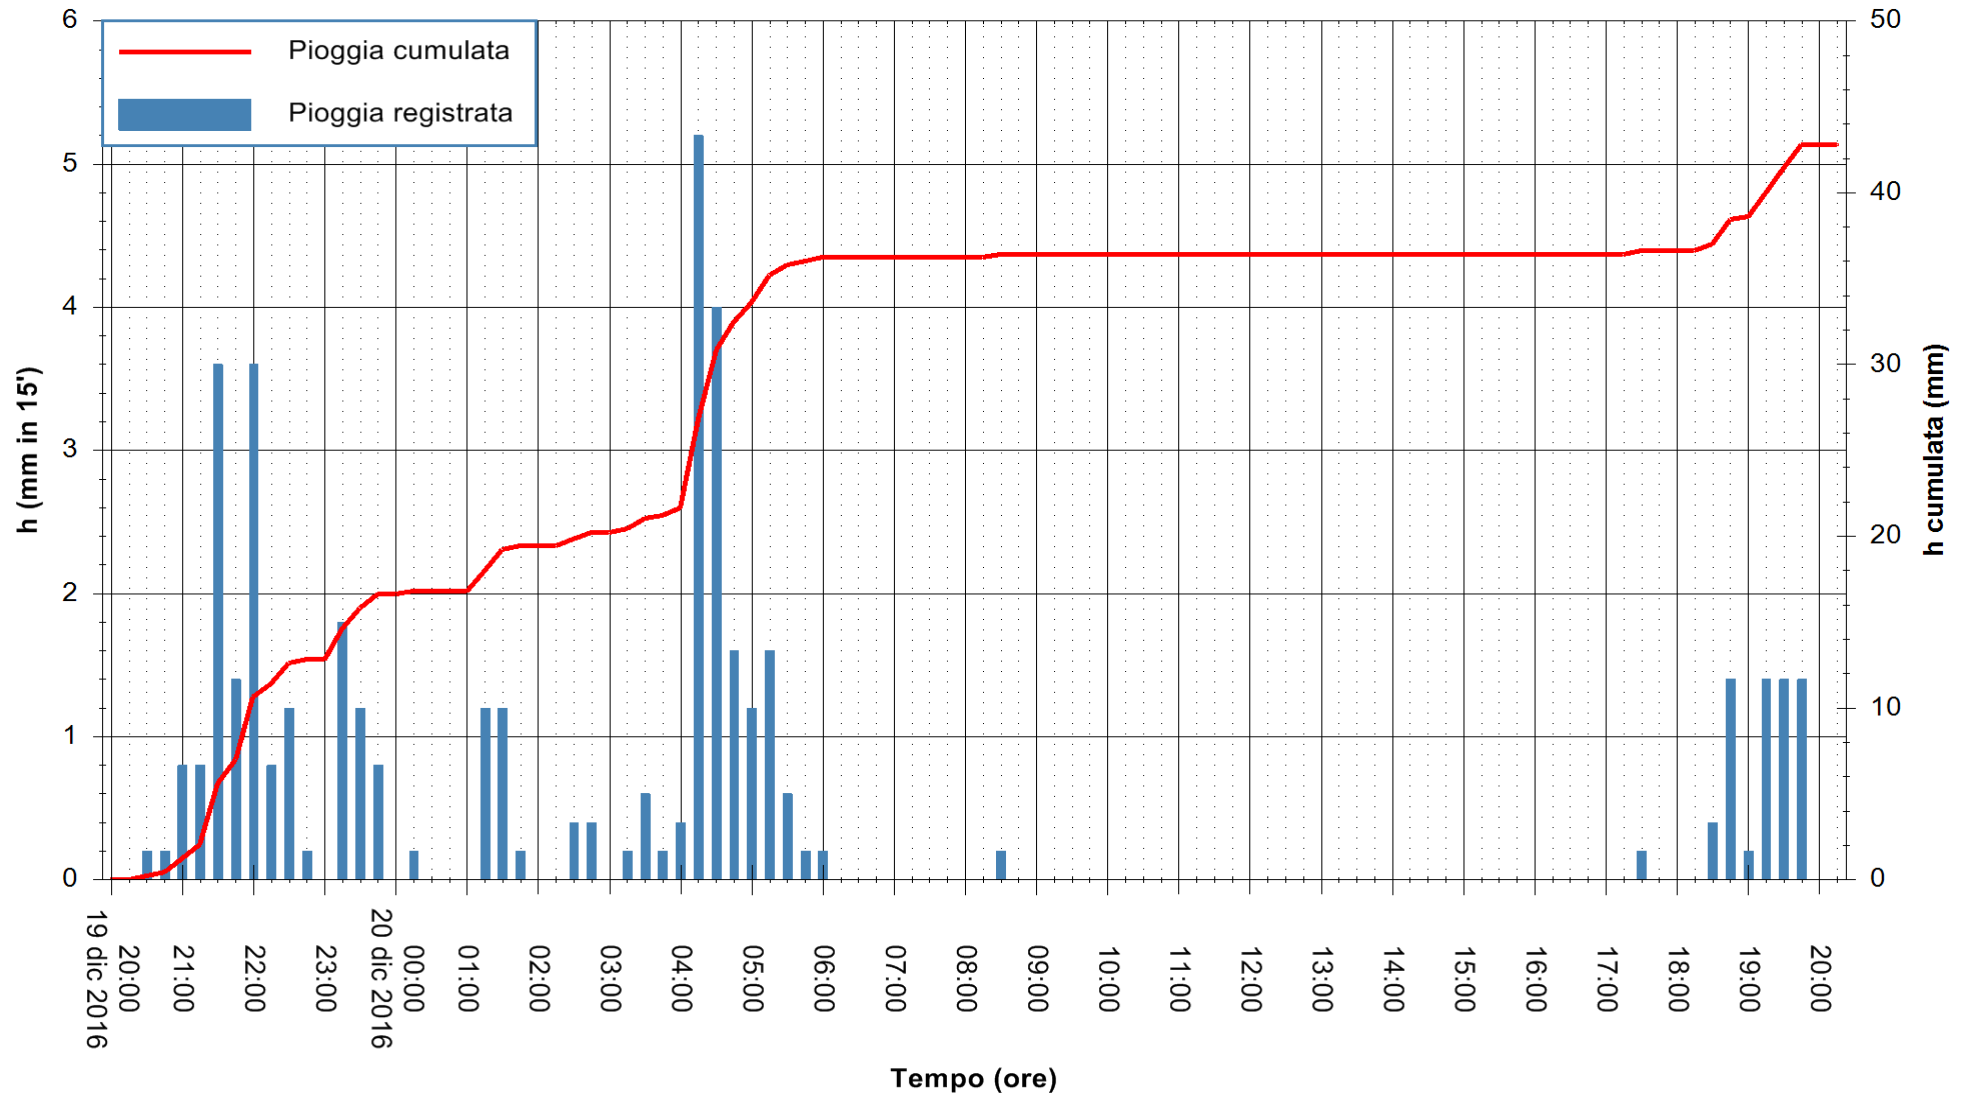

Stazione pluviometrica Monte Tului
 Area MONTE TULUI
 Pioggia registrata nelle ultime 24 ore
 Consultazione alle ore 21:11 del 20/12/2016

ARPAS
 F.to il Dirigente Responsabile
 Dott. Giuseppe Bianco

REGIONE AUTÒNOMA DE SARDIGNA
 REGIONE AUTONOMA DELLA SARDEGNA

Stazione pluviometrica Oschiri
 Area PISCHINAS
 Pioggia registrata nelle ultime 24 ore
 Consultazione alle ore 21:11 del 20/12/2016

ARPAS
 F.to il Dirigente Responsabile
 Dott. Giuseppe Bianco

REGIONE AUTONOMA DE SARDIGNA
 REGIONE AUTONOMA DELLA SARDEGNA