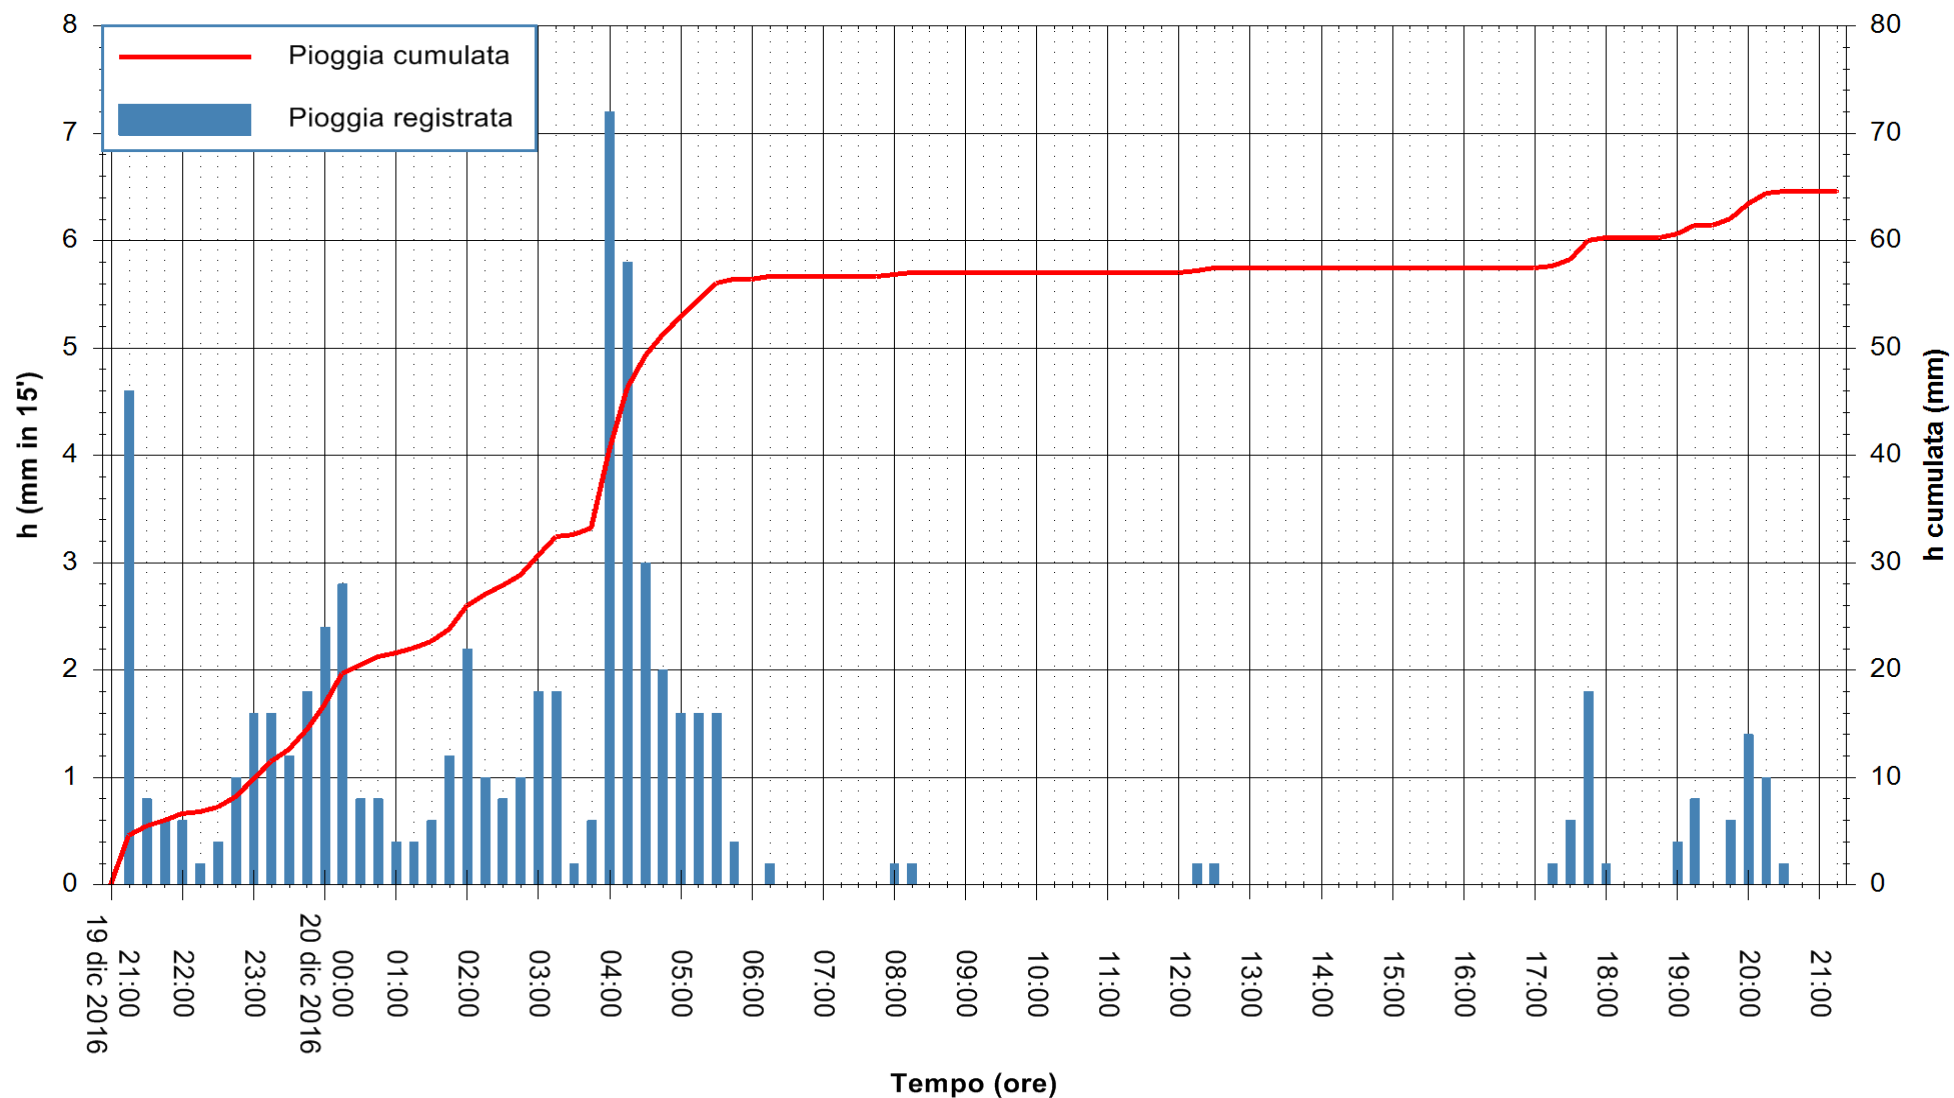

Stazione pluviometrica Mamone
Area MAMONE
Pioggia registrata nelle ultime 24 ore
Consultazione alle ore 22:11 del 20/12/2016

ARPAS
F.to il Dirigente Responsabile
Dott. Giuseppe Bianco

REGIONE AUTONOMA DE SARDIGNA
REGIONE AUTONOMA DELLA SARDEGNA