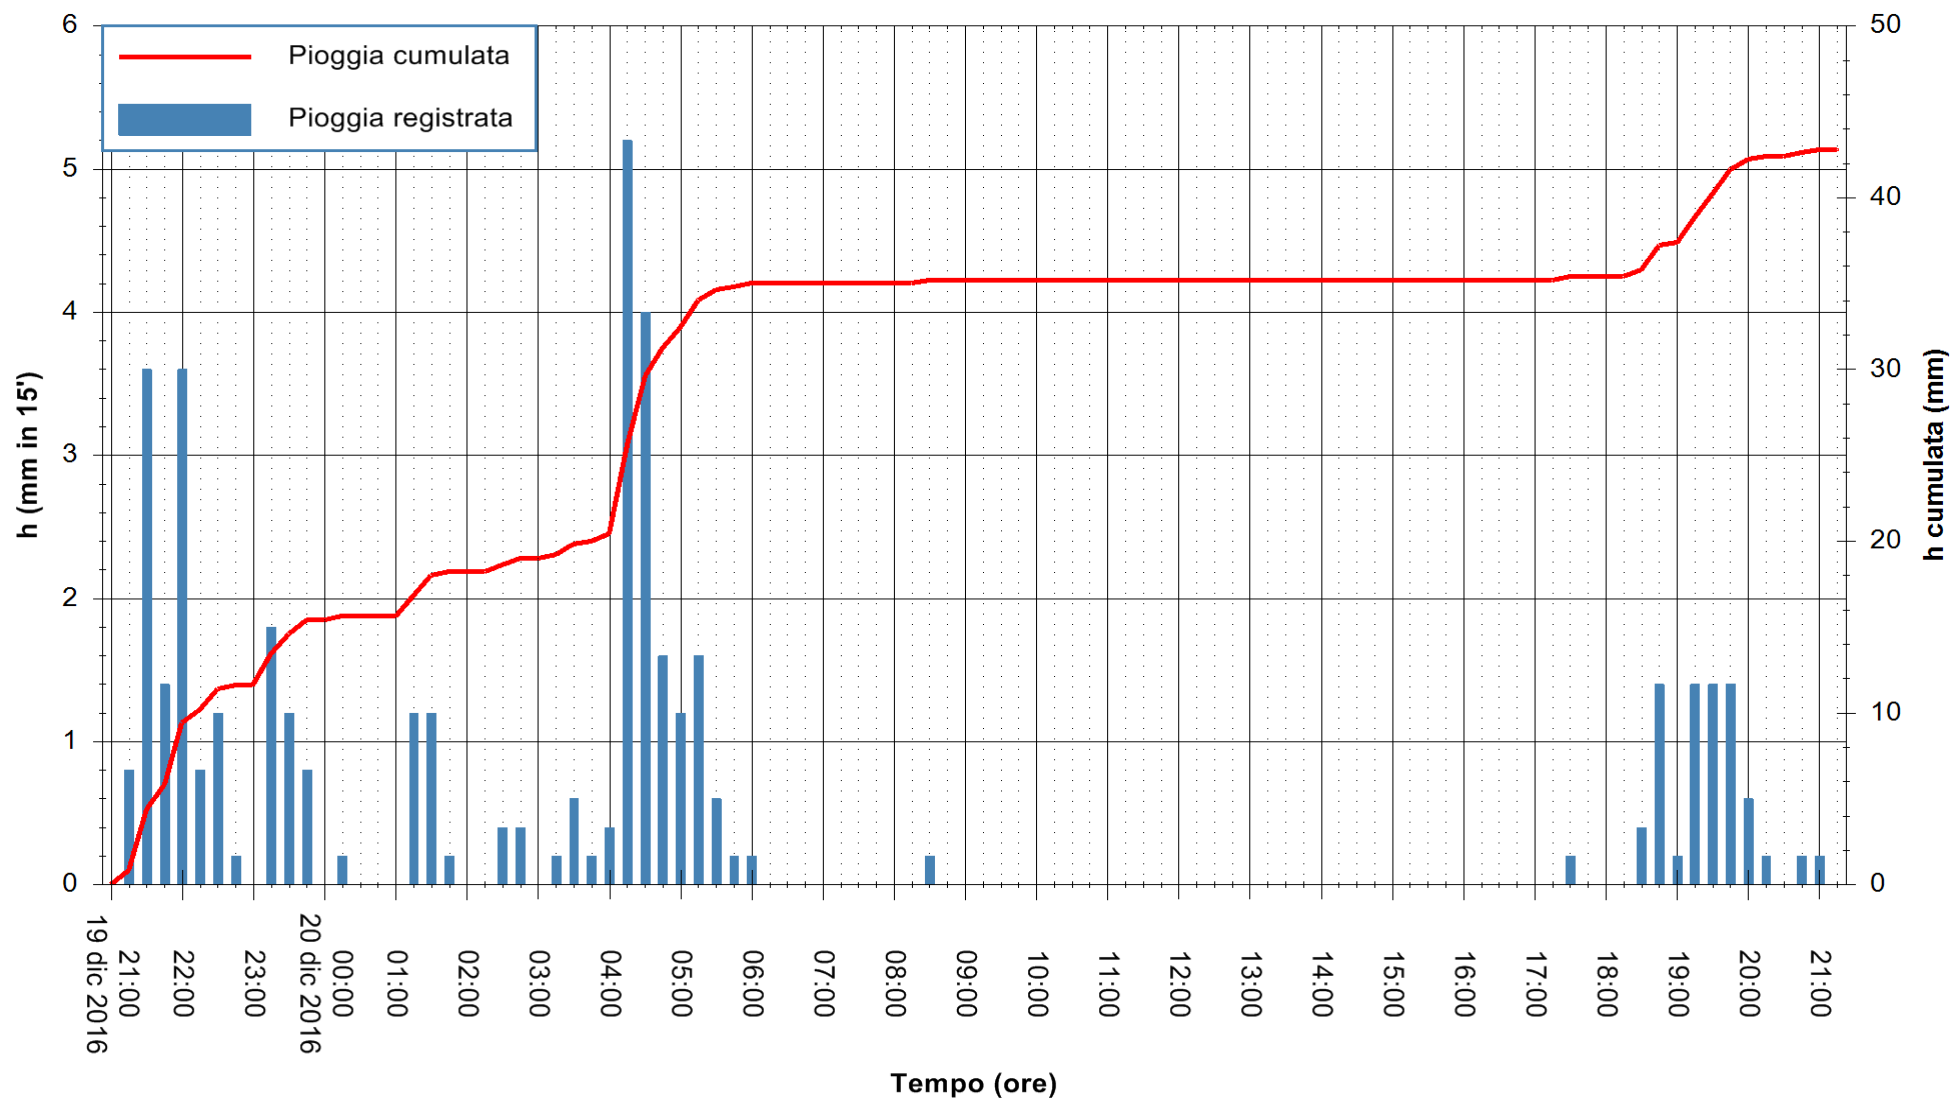

Stazione pluviometrica Monte Tului
Area MONTE TULUI
Pioggia registrata nelle ultime 24 ore
Consultazione alle ore 22:11 del 20/12/2016

ARPAS
F.to il Dirigente Responsabile
Dott. Giuseppe Bianco

REGIONE AUTÒNOMA DE SARDIGNA
REGIONE AUTONOMA DELLA SARDEGNA

Stazione pluviometrica Oschiri
Area PISCHINAS
Pioggia registrata nelle ultime 24 ore
Consultazione alle ore 22:11 del 20/12/2016

ARPAS
F.to il Dirigente Responsabile
Dott. Giuseppe Bianco

REGIONE AUTÒNOMA DE SARDIGNA
REGIONE AUTONOMA DELLA SARDEGNA

Stazione pluviometrica Fluminimannu a Decimomannu
 Area DECIMOMANNU
 Pioggia registrata nelle ultime 24 ore
 Consultazione alle ore 22:11 del 20/12/2016

ARPAS
 F.to il Dirigente Responsabile
 Dott. Giuseppe Bianco

REGIONE AUTÒNOMA DE SARDIGNA
 REGIONE AUTONOMA DELLA SARDEGNA

Stazione pluviometrica Mannu di Porto Torres
 Area PONTE MOLINU
 Pioggia registrata nelle ultime 24 ore
 Consultazione alle ore 22:11 del 20/12/2016