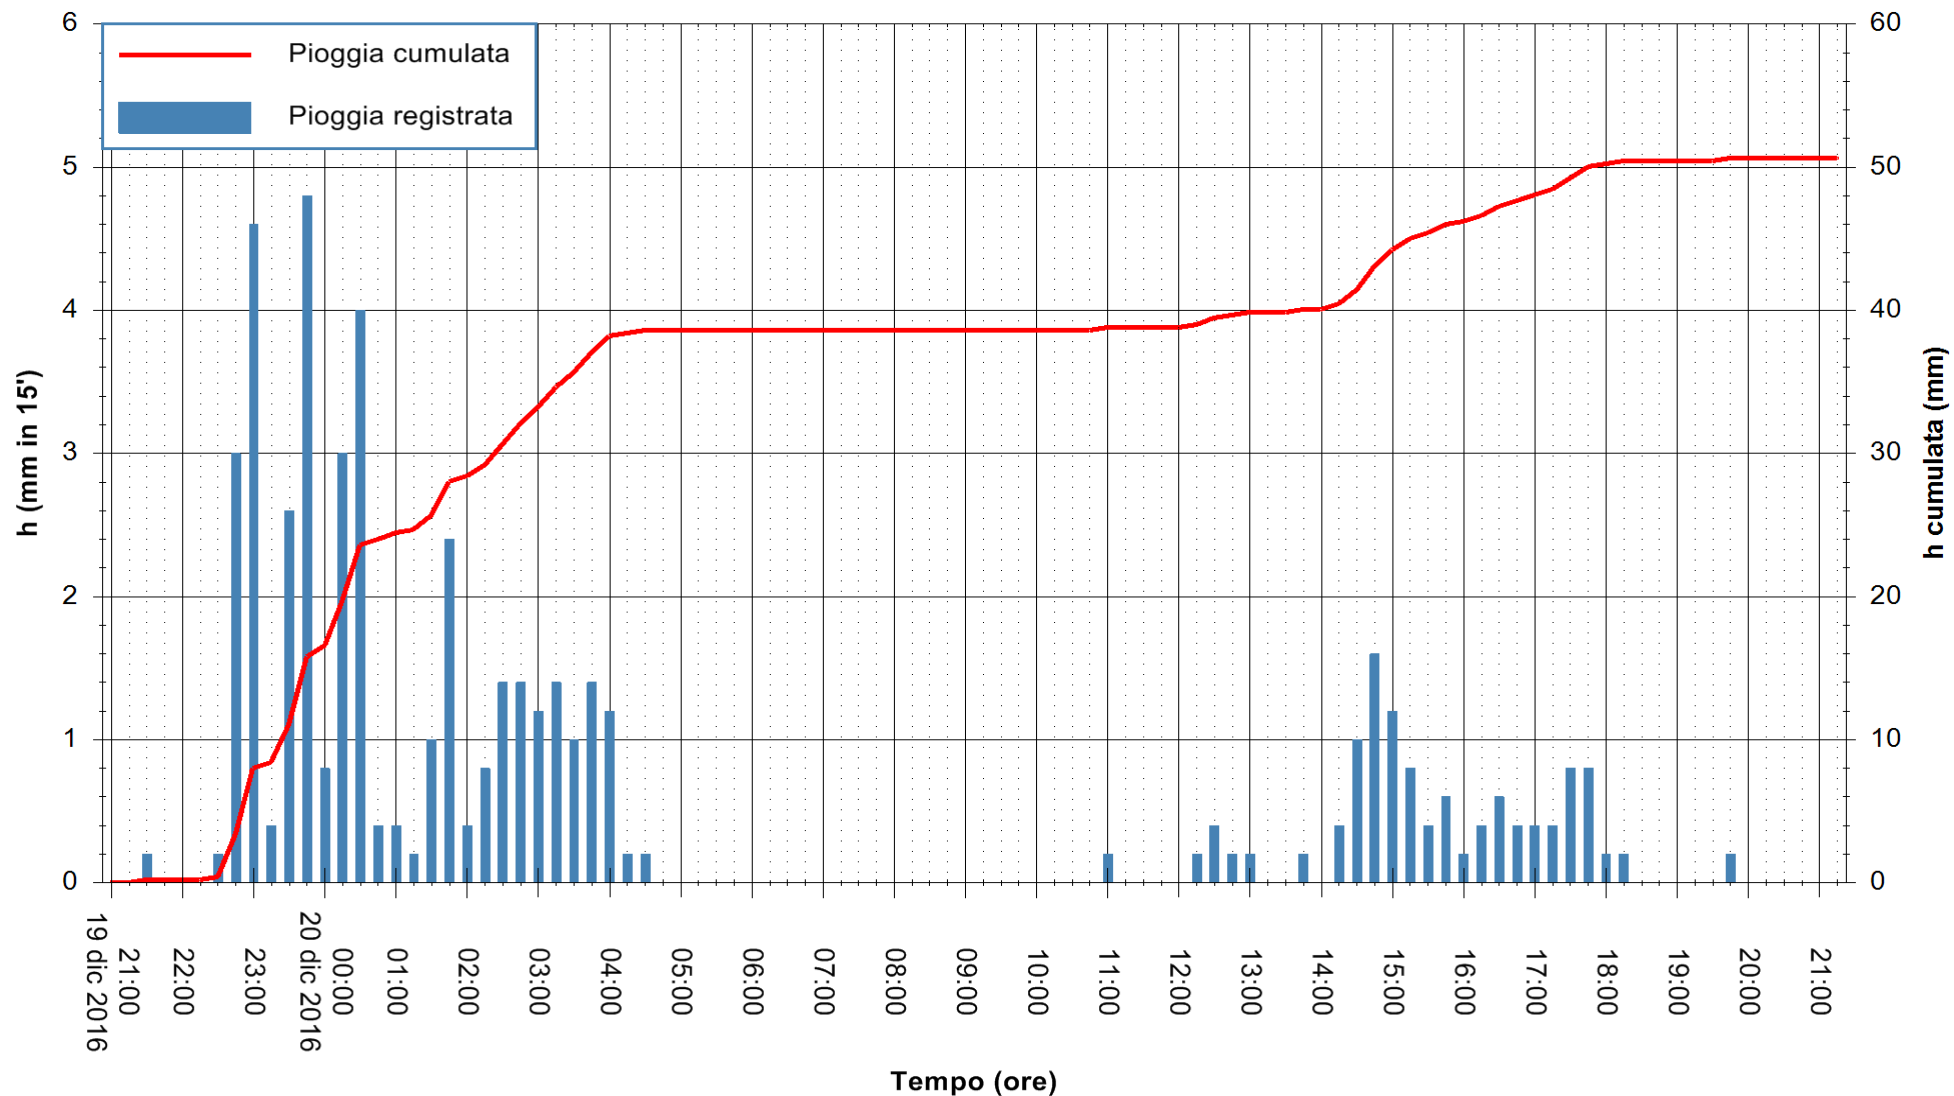

Stazione pluviometrica Oschiri
Area PISCHINAS
Pioggia registrata nelle ultime 24 ore
Consultazione alle ore 22:11 del 20/12/2016

ARPAS
F.to il Dirigente Responsabile
Dott. Giuseppe Bianco

REGIONE AUTÒNOMA DE SARDIGNA
REGIONE AUTONOMA DELLA SARDEGNA

Stazione pluviometrica Fluminimannu a Decimomannu
 Area DECIMOMANNU
 Pioggia registrata nelle ultime 24 ore
 Consultazione alle ore 22:11 del 20/12/2016

ARPAS
 F.to il Dirigente Responsabile
 Dott. Giuseppe Bianco

REGIONE AUTÒNOMA DE SARDIGNA
 REGIONE AUTONOMA DELLA SARDEGNA

Stazione pluviometrica Mannu di Porto Torres
 Area PONTE MOLINU
 Pioggia registrata nelle ultime 24 ore
 Consultazione alle ore 22:11 del 20/12/2016