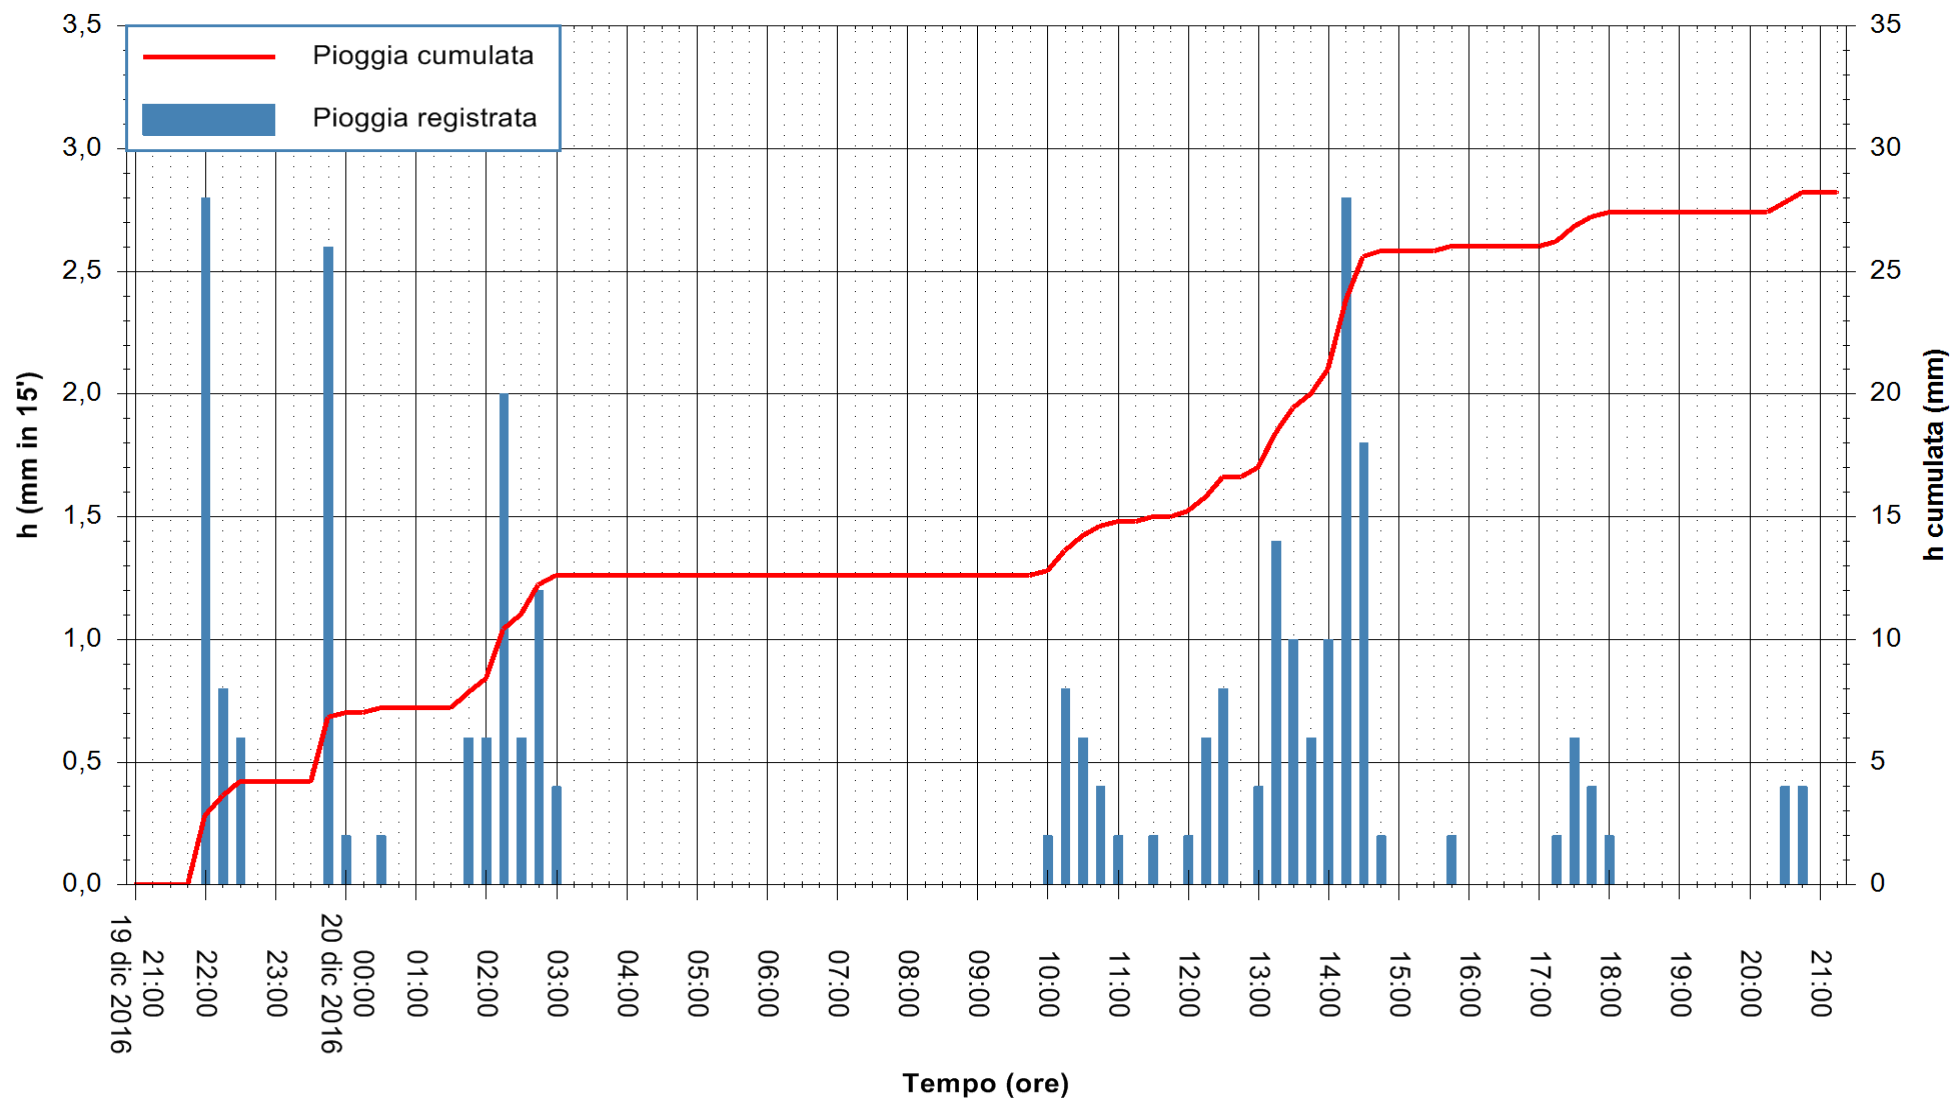

REGIONE AUTÒNOMA DE SARDIGNA
 REGIONE AUTONOMA DELLA SARDEGNA

Stazione pluviometrica Mannu di Porto Torres
 Area PONTE MOLINU
 Pioggia registrata nelle ultime 24 ore
 Consultazione alle ore 22:11 del 20/12/2016