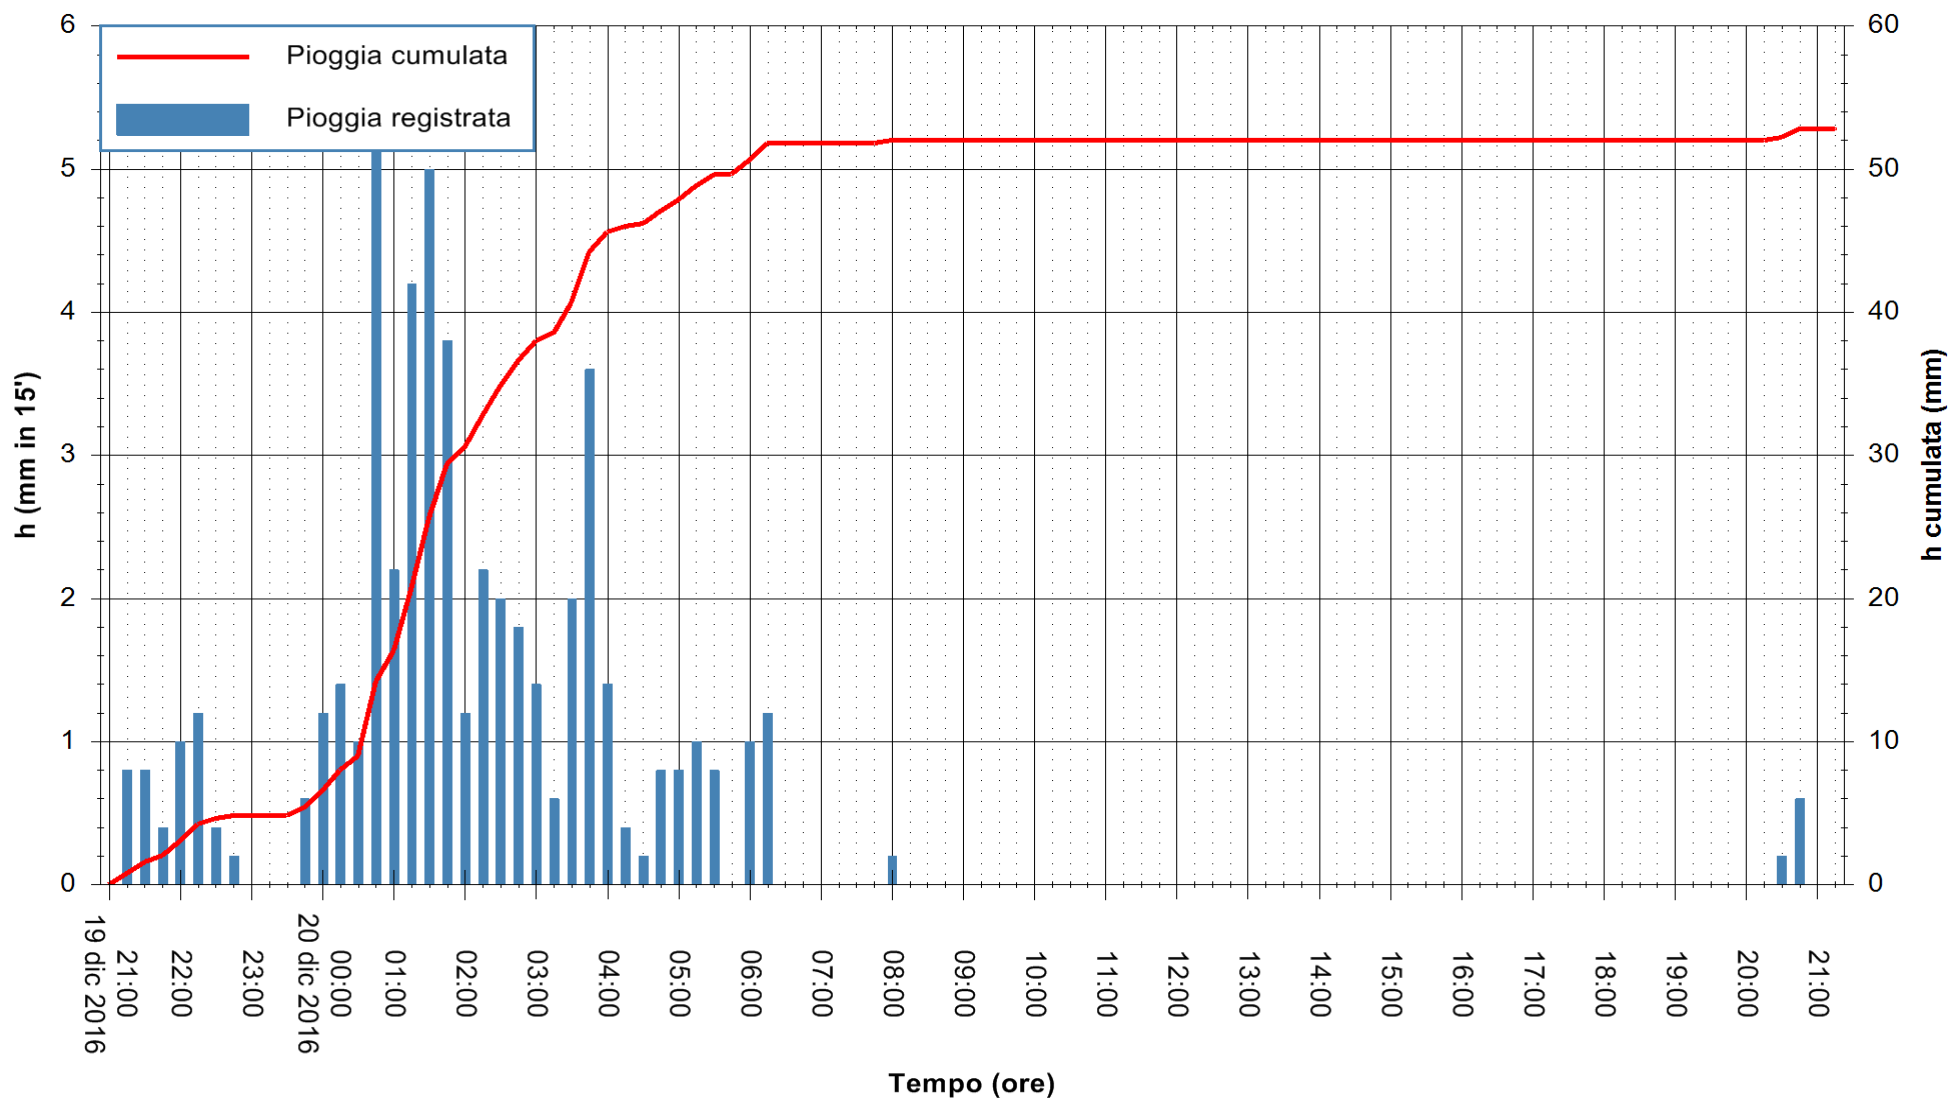

Stazione pluviometrica Monte Tului
Area MONTE TULUI
Pioggia registrata nelle ultime 24 ore
Consultazione alle ore 22:11 del 20/12/2016

ARPAS
F.to il Dirigente Responsabile
Dott. Giuseppe Bianco

REGIONE AUTÒNOMA DE SARDIGNA
REGIONE AUTONOMA DELLA SARDEGNA

Stazione pluviometrica Oschiri
Area PISCHINAS
Pioggia registrata nelle ultime 24 ore
Consultazione alle ore 22:11 del 20/12/2016

ARPAS
F.to il Dirigente Responsabile
Dott. Giuseppe Bianco

REGIONE AUTÒNOMA DE SARDIGNA
REGIONE AUTONOMA DELLA SARDEGNA

Stazione pluviometrica Fluminimannu a Decimomannu
 Area DECIMOMANNU
 Pioggia registrata nelle ultime 24 ore
 Consultazione alle ore 22:11 del 20/12/2016

ARPAS
 F.to il Dirigente Responsabile
 Dott. Giuseppe Bianco

REGIONE AUTÒNOMA DE SARDIGNA
 REGIONE AUTONOMA DELLA SARDEGNA

Stazione pluviometrica Mannu di Porto Torres
 Area PONTE MOLINU
 Pioggia registrata nelle ultime 24 ore
 Consultazione alle ore 22:11 del 20/12/2016