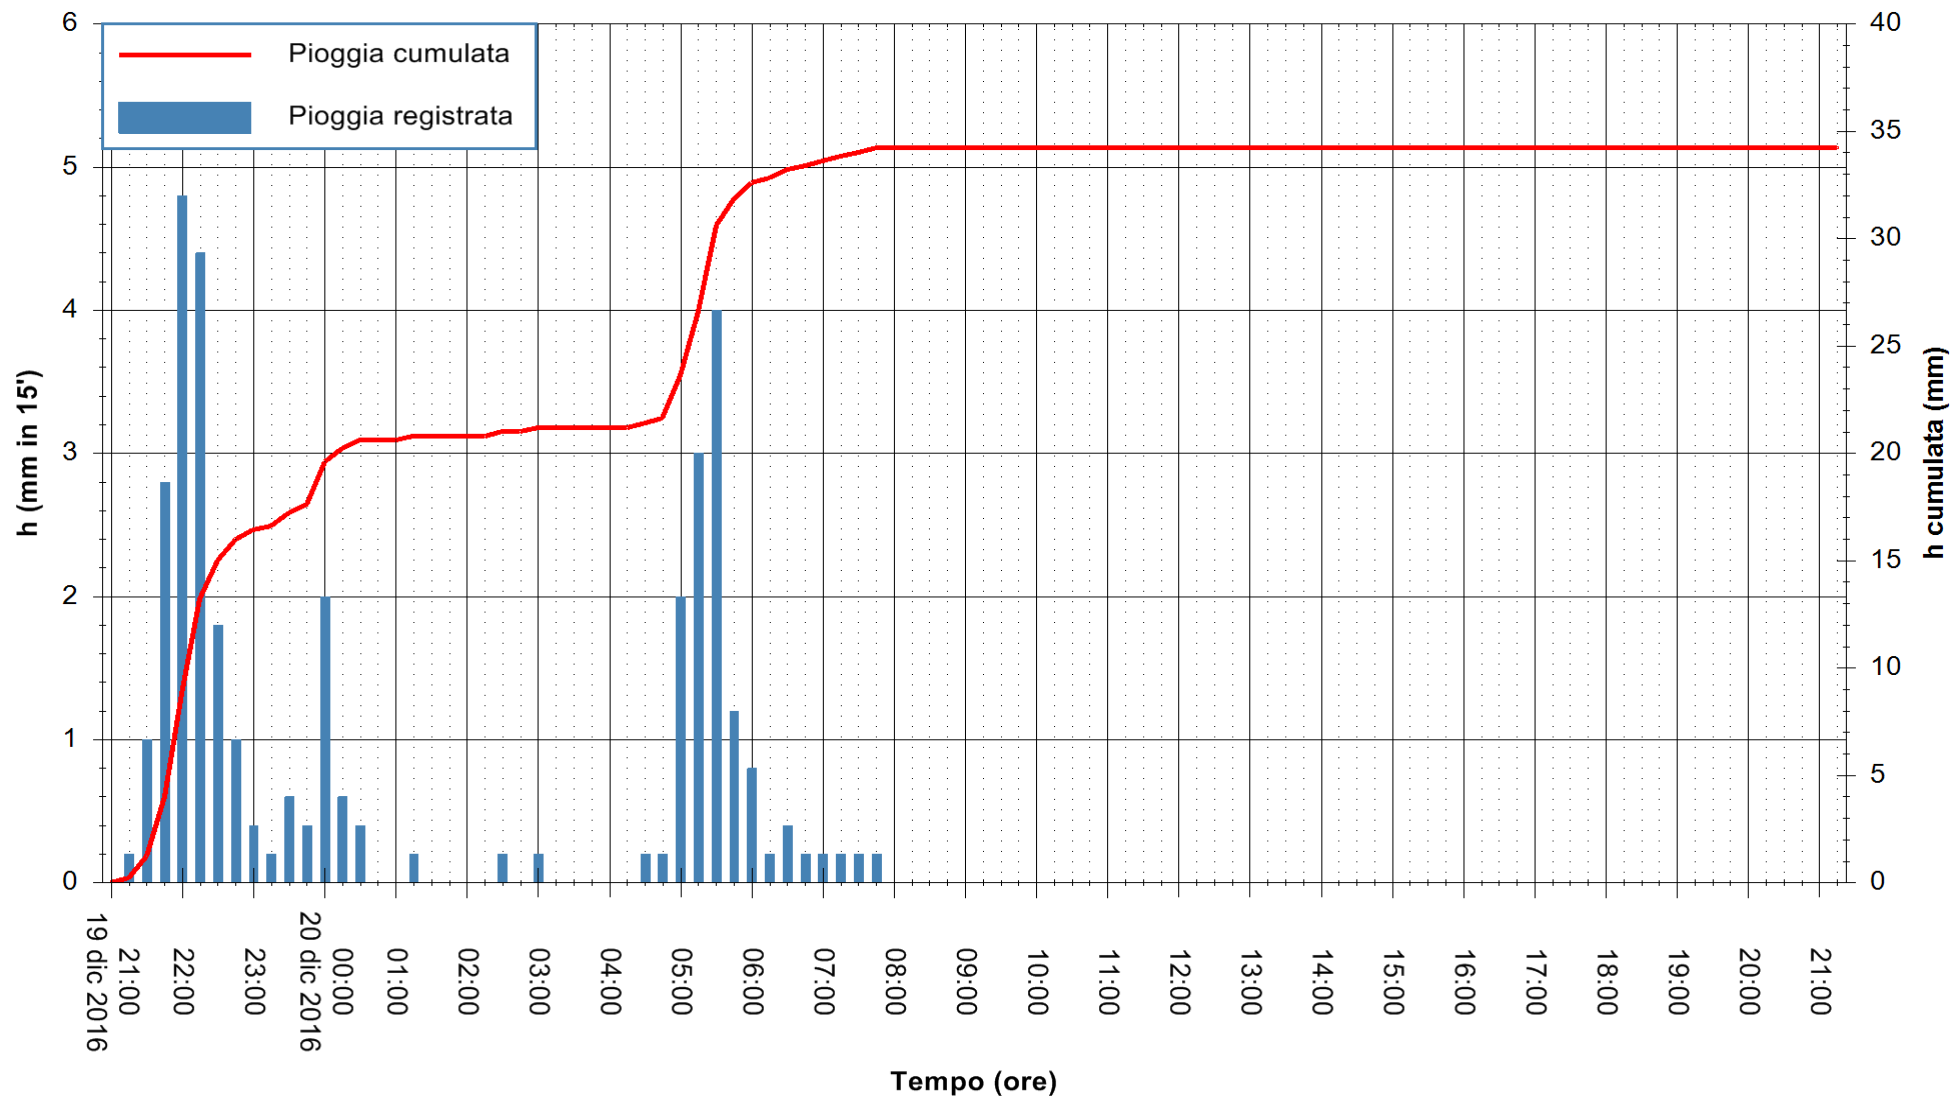

ARPAS
F.to il Dirigente Responsabile
Dott. Giuseppe Bianco

REGIONE AUTONOMA DE SARDIGNA
REGIONE AUTONOMA DELLA SARDEGNA

Stazione pluviometrica Mamone
Area MAMONE
Pioggia registrata nelle ultime 24 ore
Consultazione alle ore 22:11 del 20/12/2016