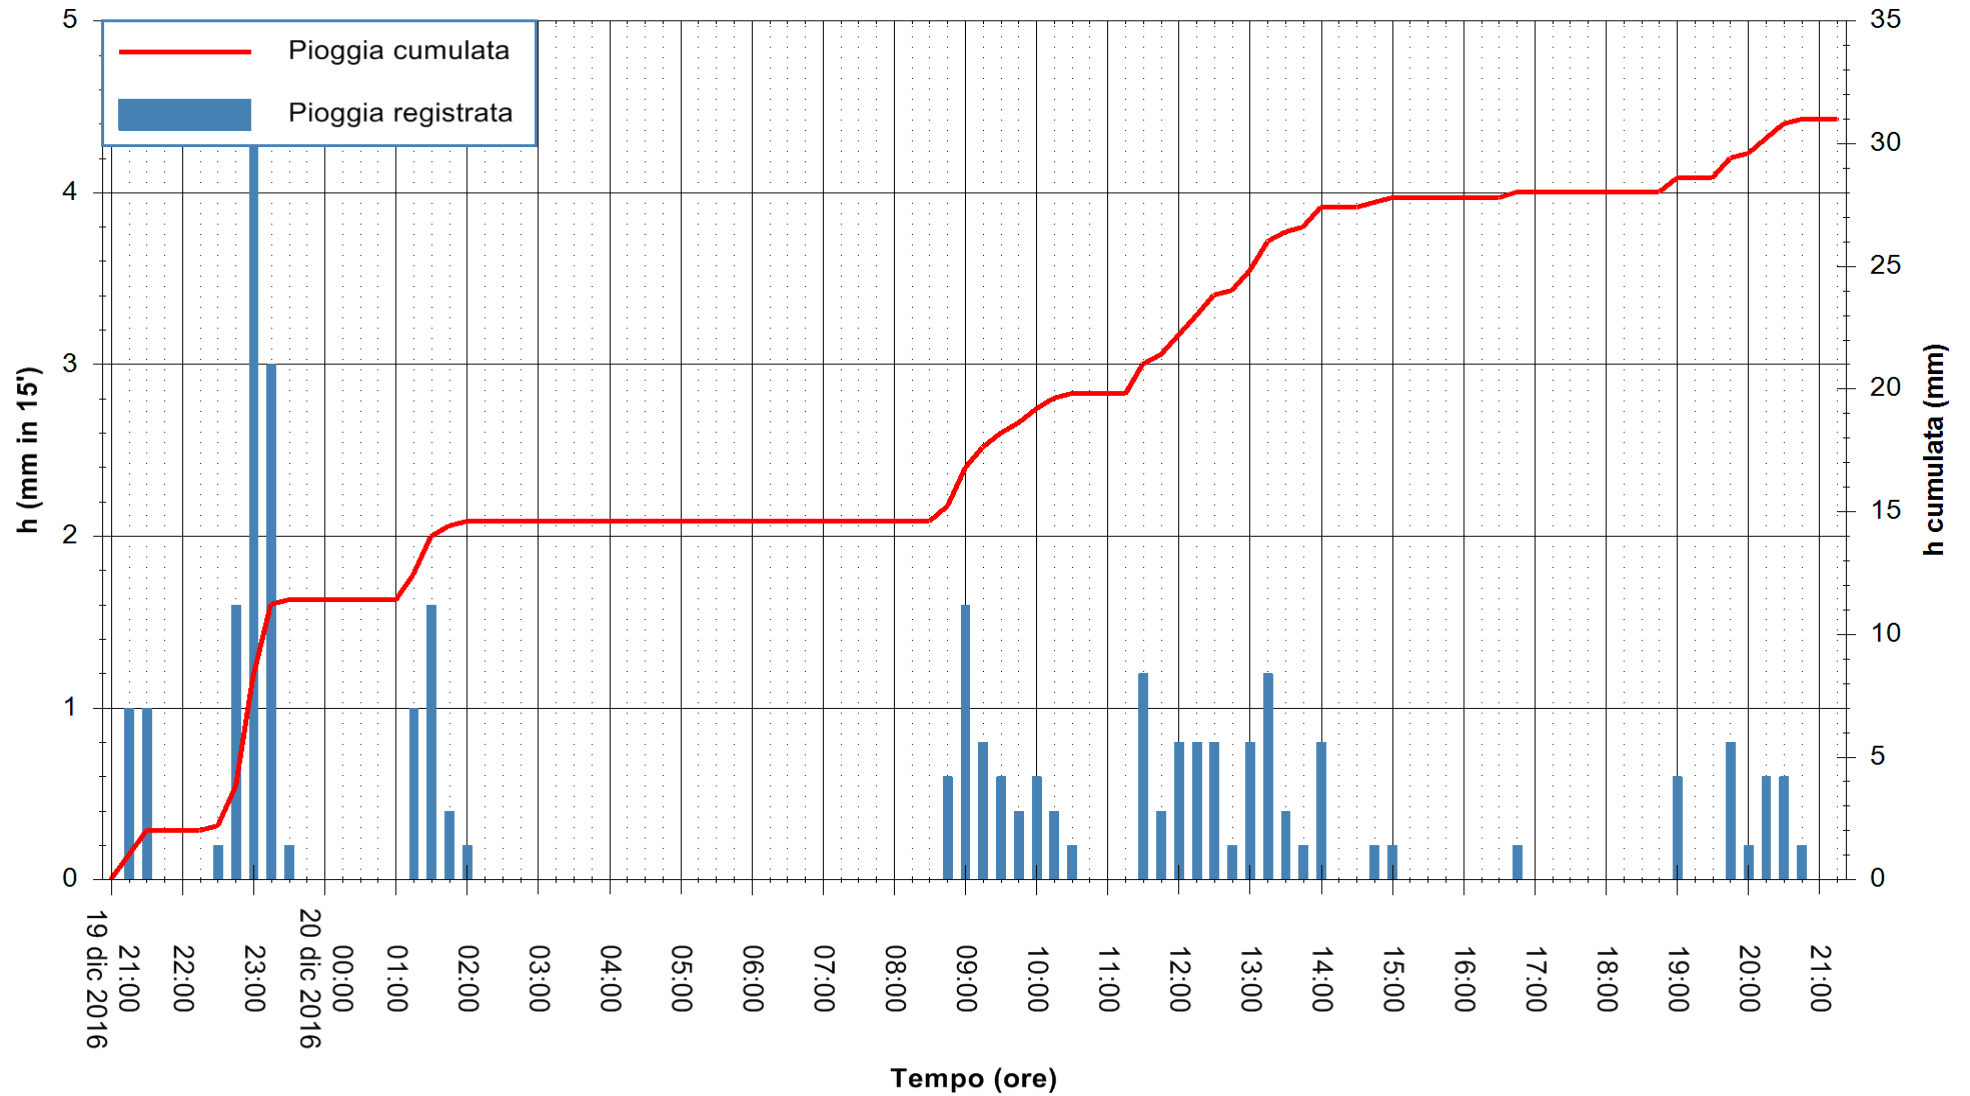

Stazione pluviometrica Monte Tului
Area MONTE TULUI
Pioggia registrata nelle ultime 24 ore
Consultazione alle ore 22:11 del 20/12/2016

ARPAS
F.to il Dirigente Responsabile
Dott. Giuseppe Bianco

REGIONE AUTÒNOMA DE SARDIGNA
REGIONE AUTONOMA DELLA SARDEGNA

Stazione pluviometrica Oschiri
Area PISCHINAS
Pioggia registrata nelle ultime 24 ore
Consultazione alle ore 22:11 del 20/12/2016

ARPAS
F.to il Dirigente Responsabile
Dott. Giuseppe Bianco

REGIONE AUTÒNOMA DE SARDIGNA
REGIONE AUTONOMA DELLA SARDEGNA

Stazione pluviometrica Fluminimannu a Decimomannu
 Area DECIMOMANNU
 Pioggia registrata nelle ultime 24 ore
 Consultazione alle ore 22:11 del 20/12/2016

ARPAS
 F.to il Dirigente Responsabile
 Dott. Giuseppe Bianco

REGIONE AUTÒNOMA DE SARDIGNA
 REGIONE AUTONOMA DELLA SARDEGNA

Stazione pluviometrica Mannu di Porto Torres
 Area PONTE MOLINU
 Pioggia registrata nelle ultime 24 ore
 Consultazione alle ore 22:11 del 20/12/2016