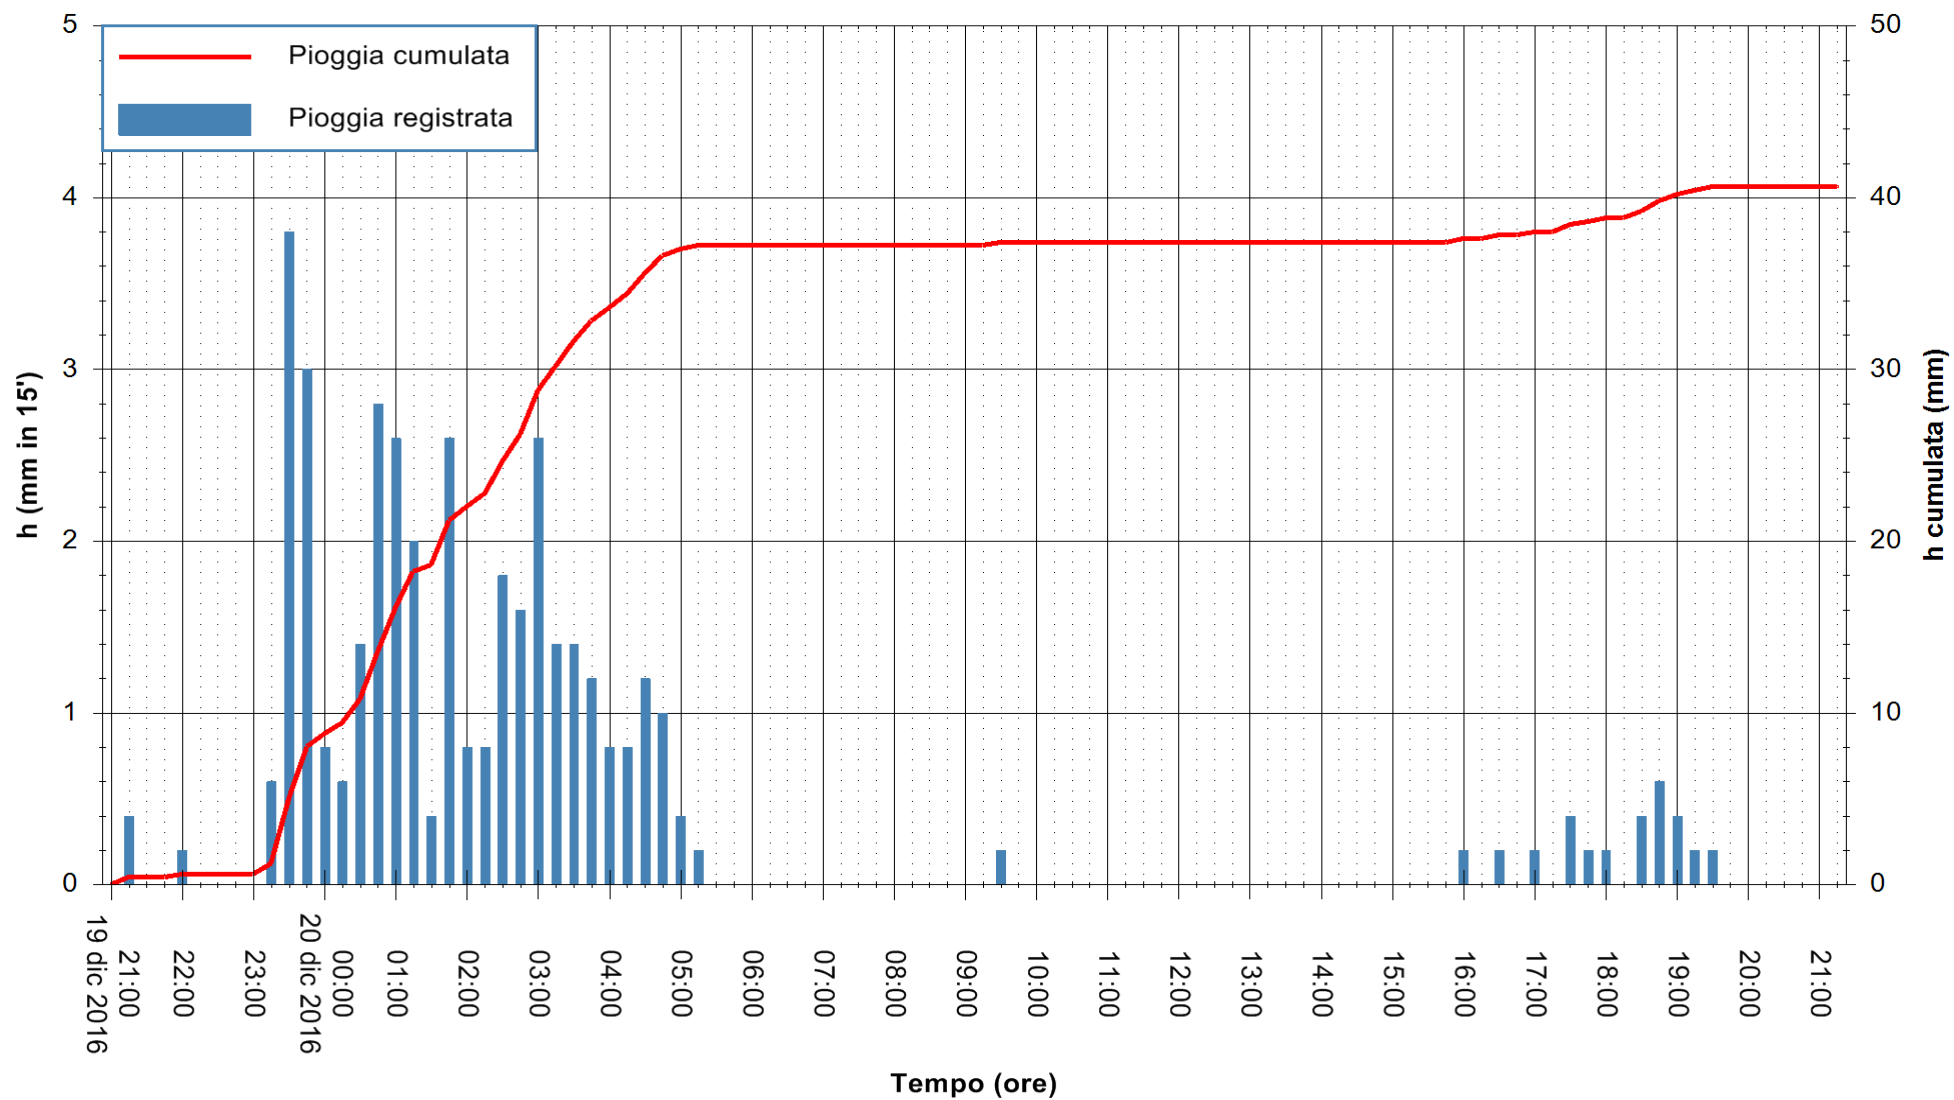

Stazione pluviometrica Monte Tului
Area MONTE TULUI
Pioggia registrata nelle ultime 24 ore
Consultazione alle ore 22:11 del 20/12/2016

ARPAS
F.to il Dirigente Responsabile
Dott. Giuseppe Bianco

REGIONE AUTÒNOMA DE SARDIGNA
REGIONE AUTONOMA DELLA SARDEGNA

Stazione pluviometrica Oschiri
Area PISCHINAS
Pioggia registrata nelle ultime 24 ore
Consultazione alle ore 22:11 del 20/12/2016

ARPAS
F.to il Dirigente Responsabile
Dott. Giuseppe Bianco

REGIONE AUTÒNOMA DE SARDIGNA
REGIONE AUTONOMA DELLA SARDEGNA

Stazione pluviometrica Fluminimannu a Decimomannu
 Area DECIMOMANNU
 Pioggia registrata nelle ultime 24 ore
 Consultazione alle ore 22:11 del 20/12/2016

ARPAS
 F.to il Dirigente Responsabile
 Dott. Giuseppe Bianco

REGIONE AUTÒNOMA DE SARDIGNA
 REGIONE AUTONOMA DELLA SARDEGNA

Stazione pluviometrica Mannu di Porto Torres
 Area PONTE MOLINU
 Pioggia registrata nelle ultime 24 ore
 Consultazione alle ore 22:11 del 20/12/2016