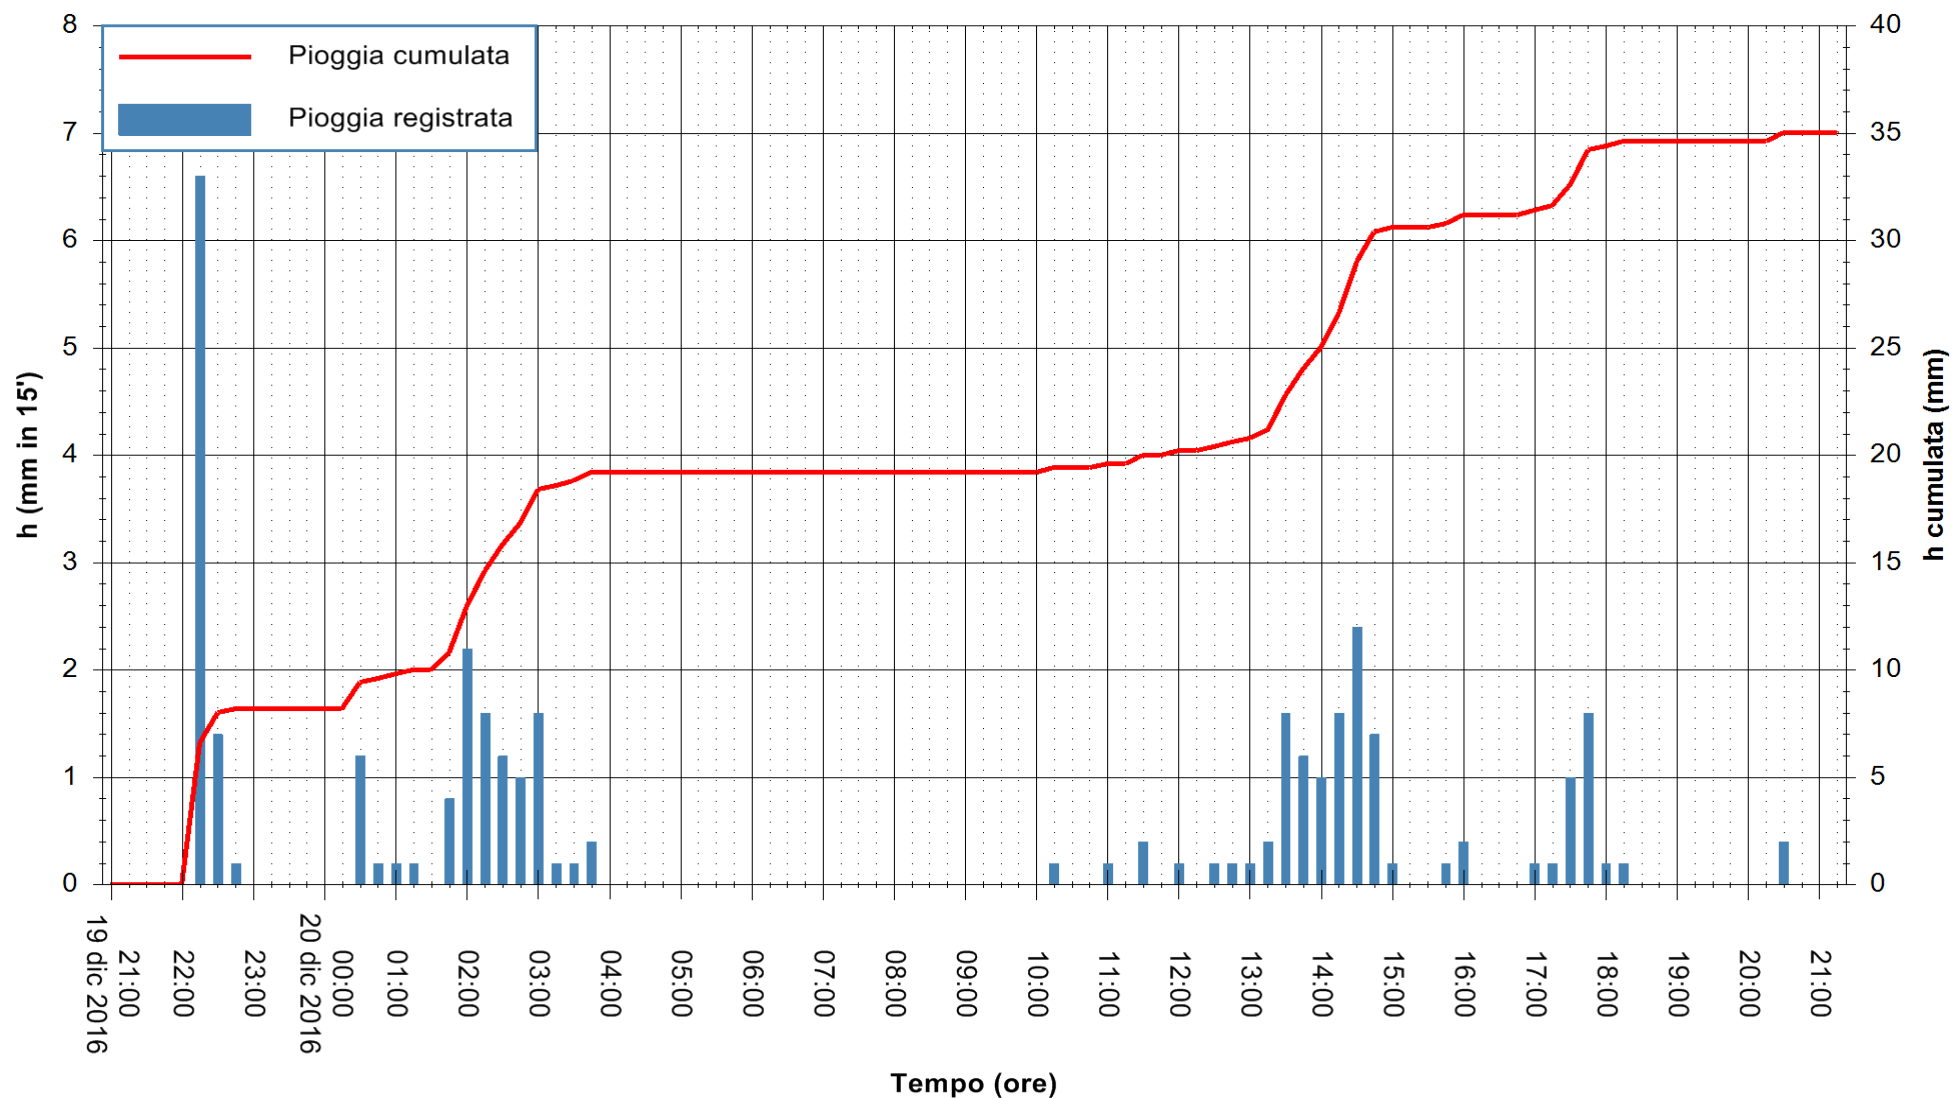

Stazione pluviometrica Fluminimannu a Decimomannu
 Area DECIMOMANNU
 Pioggia registrata nelle ultime 24 ore
 Consultazione alle ore 22:11 del 20/12/2016

ARPAS
 F.to il Dirigente Responsabile
 Dott. Giuseppe Bianco

REGIONE AUTÒNOMA DE SARDIGNA
 REGIONE AUTONOMA DELLA SARDEGNA

Stazione pluviometrica Mannu di Porto Torres
 Area PONTE MOLINU
 Pioggia registrata nelle ultime 24 ore
 Consultazione alle ore 22:11 del 20/12/2016