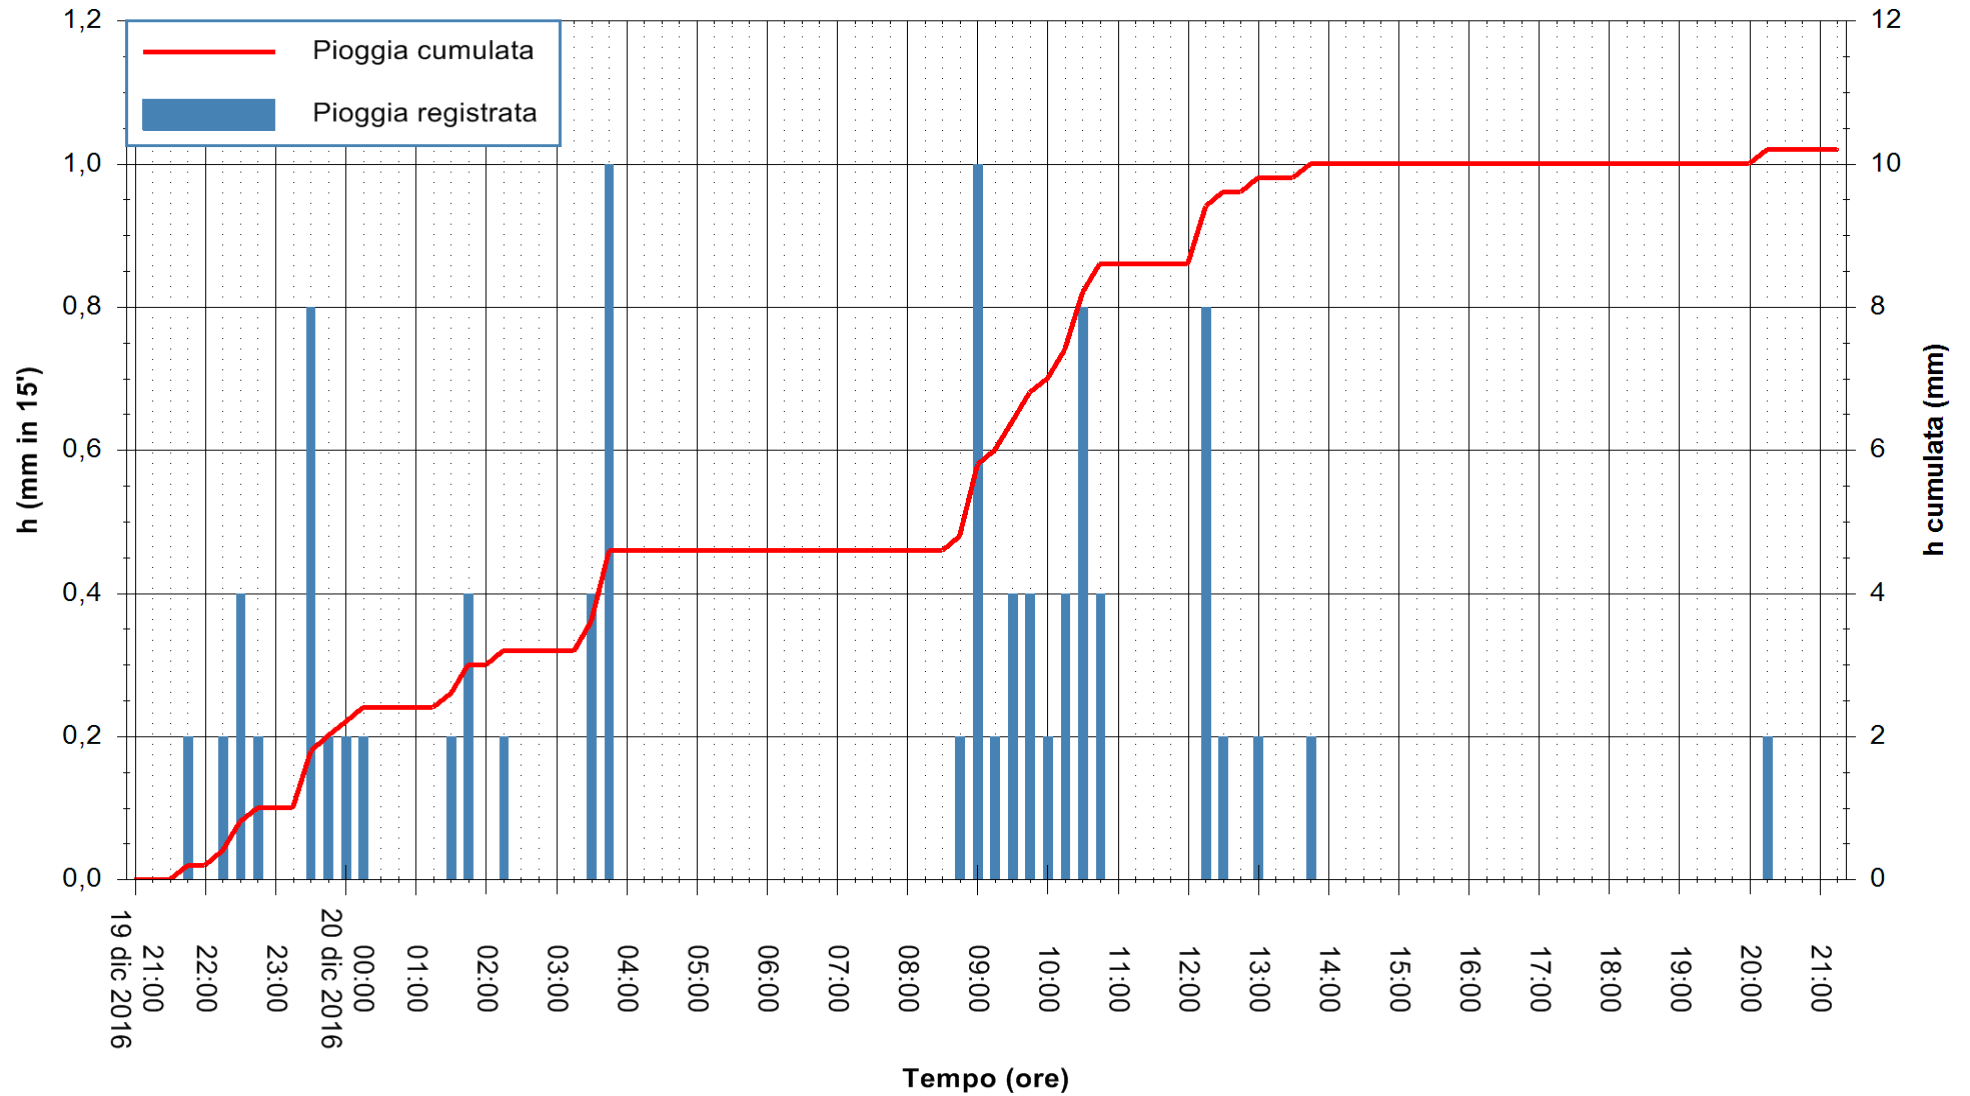

Stazione pluviometrica Monte Tului
Area MONTE TULUI
Pioggia registrata nelle ultime 24 ore
Consultazione alle ore 22:11 del 20/12/2016

ARPAS
F.to il Dirigente Responsabile
Dott. Giuseppe Bianco

REGIONE AUTÒNOMA DE SARDIGNA
REGIONE AUTONOMA DELLA SARDEGNA

Stazione pluviometrica Oschiri
Area PISCHINAS
Pioggia registrata nelle ultime 24 ore
Consultazione alle ore 22:11 del 20/12/2016

ARPAS
F.to il Dirigente Responsabile
Dott. Giuseppe Bianco

REGIONE AUTÒNOMA DE SARDIGNA
REGIONE AUTONOMA DELLA SARDEGNA

Stazione pluviometrica Fluminimannu a Decimomannu
 Area DECIMOMANNU
 Pioggia registrata nelle ultime 24 ore
 Consultazione alle ore 22:11 del 20/12/2016

ARPAS
 F.to il Dirigente Responsabile
 Dott. Giuseppe Bianco

REGIONE AUTÒNOMA DE SARDIGNA
 REGIONE AUTONOMA DELLA SARDEGNA

Stazione pluviometrica Mannu di Porto Torres
 Area PONTE MOLINU
 Pioggia registrata nelle ultime 24 ore
 Consultazione alle ore 22:11 del 20/12/2016