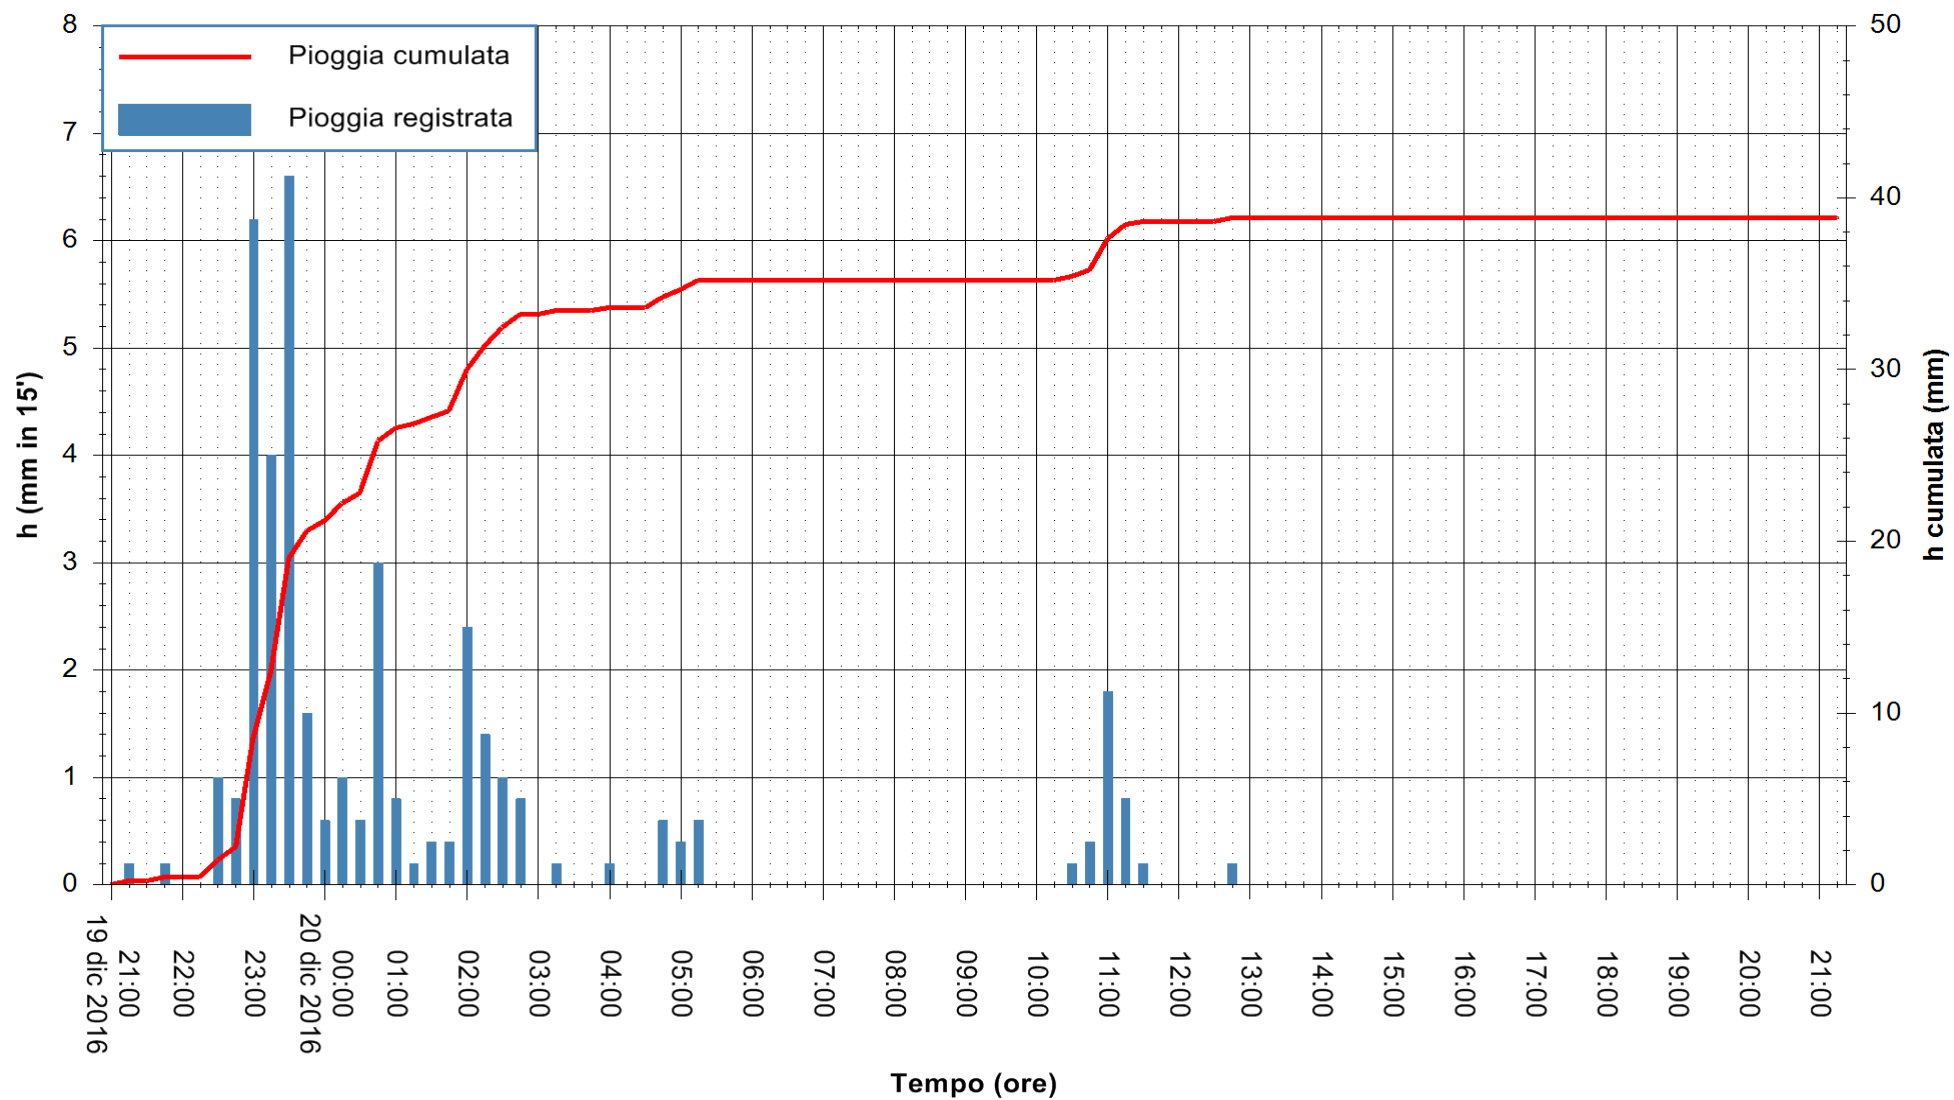

ARPAS
F.to il Dirigente Responsabile
Dott. Giuseppe Bianco

REGIONE AUTONOMA DE SARDIGNA
REGIONE AUTONOMA DELLA SARDEGNA

Stazione pluviometrica Mamone
Area MAMONE
Pioggia registrata nelle ultime 24 ore
Consultazione alle ore 22:11 del 20/12/2016