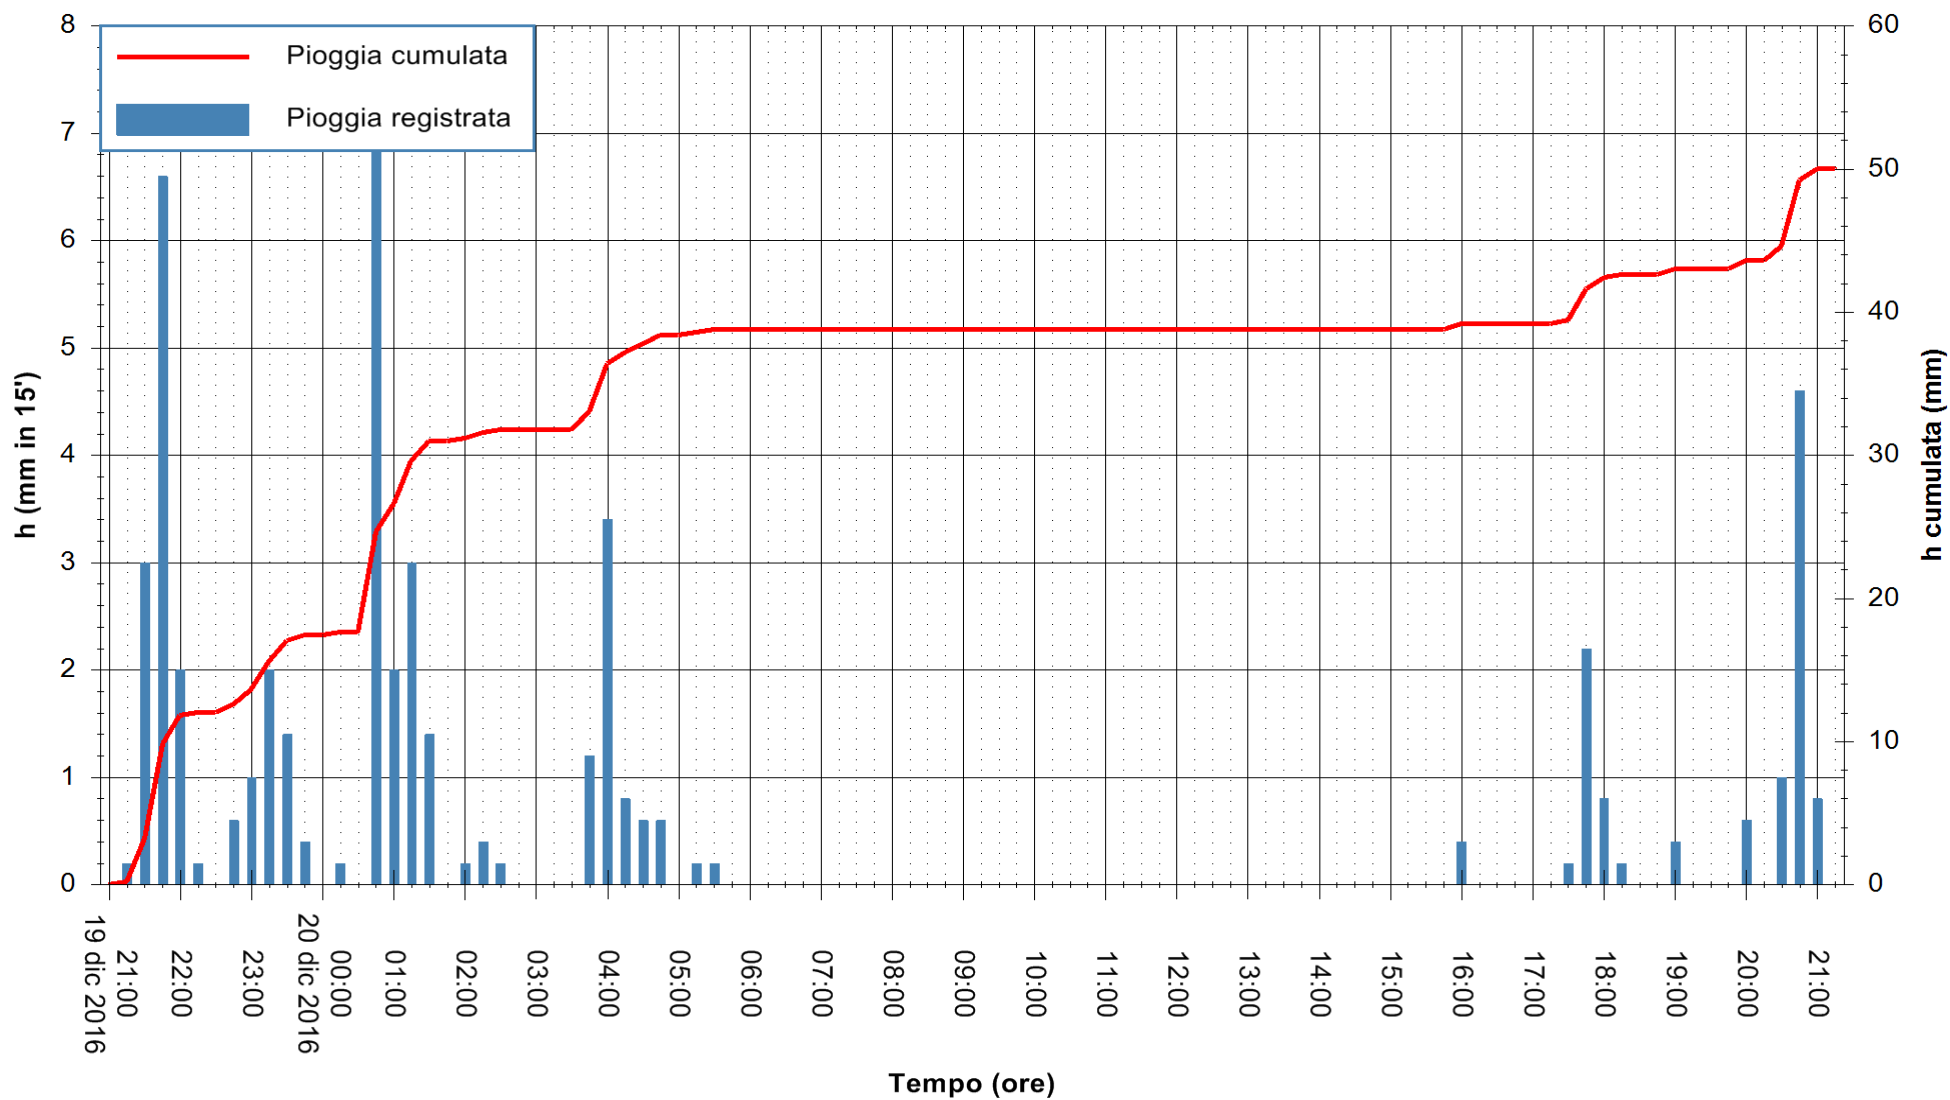

REGIONE AUTÒNOMA DE SARDIGNA
 REGIONE AUTONOMA DELLA SARDEGNA

Stazione pluviometrica Mannu di Porto Torres
 Area PONTE MOLINU
 Pioggia registrata nelle ultime 24 ore
 Consultazione alle ore 22:11 del 20/12/2016

ARPAS
 F.to il Dirigente Responsabile
 Dott. Giuseppe Bianco

REGIONE AUTONOMA DE SARDIGNA
 REGIONE AUTONOMA DELLA SARDEGNA

Stazione pluviometrica Pianu
Area PIANU 15
Pioggia registrata nelle ultime 24 ore
Consultazione alle ore 22:11 del 20/12/2016

ARPAS
F.to il Dirigente Responsabile
Dott. Giuseppe Bianco

REGIONE AUTÒNOMA DE SARDIGNA
REGIONE AUTONOMA DELLA SARDEGNA

Stazione pluviometrica Santa Lucia di Capoterra
 Area S.LUCIA
 Pioggia registrata nelle ultime 24 ore
 Consultazione alle ore 22:11 del 20/12/2016