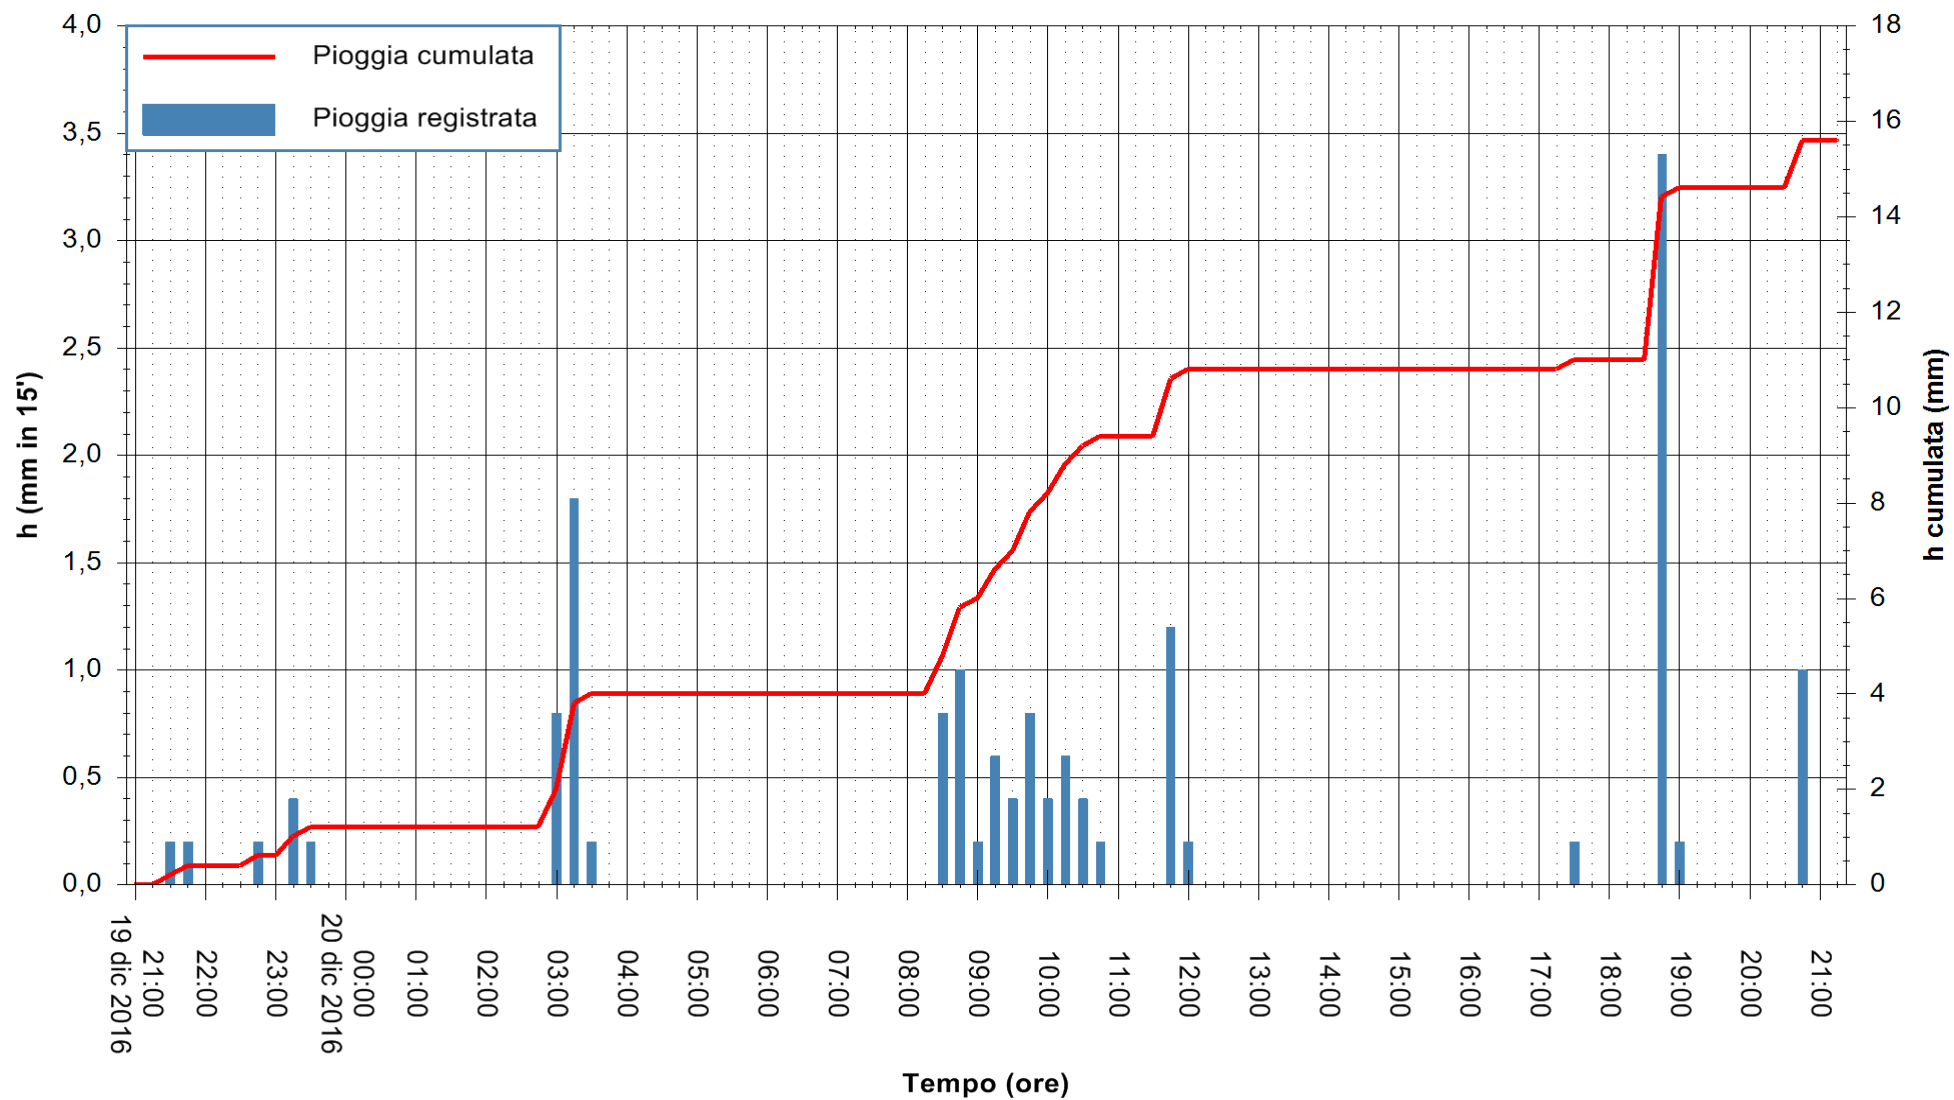

ARPAS
F.to il Dirigente Responsabile
Dott. Giuseppe Bianco

REGIONE AUTÒNOMA DE SARDIGNA
REGIONE AUTONOMA DELLA SARDEGNA

Stazione pluviometrica Villa Verde
Area SUNNURAXI
Pioggia registrata nelle ultime 24 ore
Consultazione alle ore 22:11 del 20/12/2016