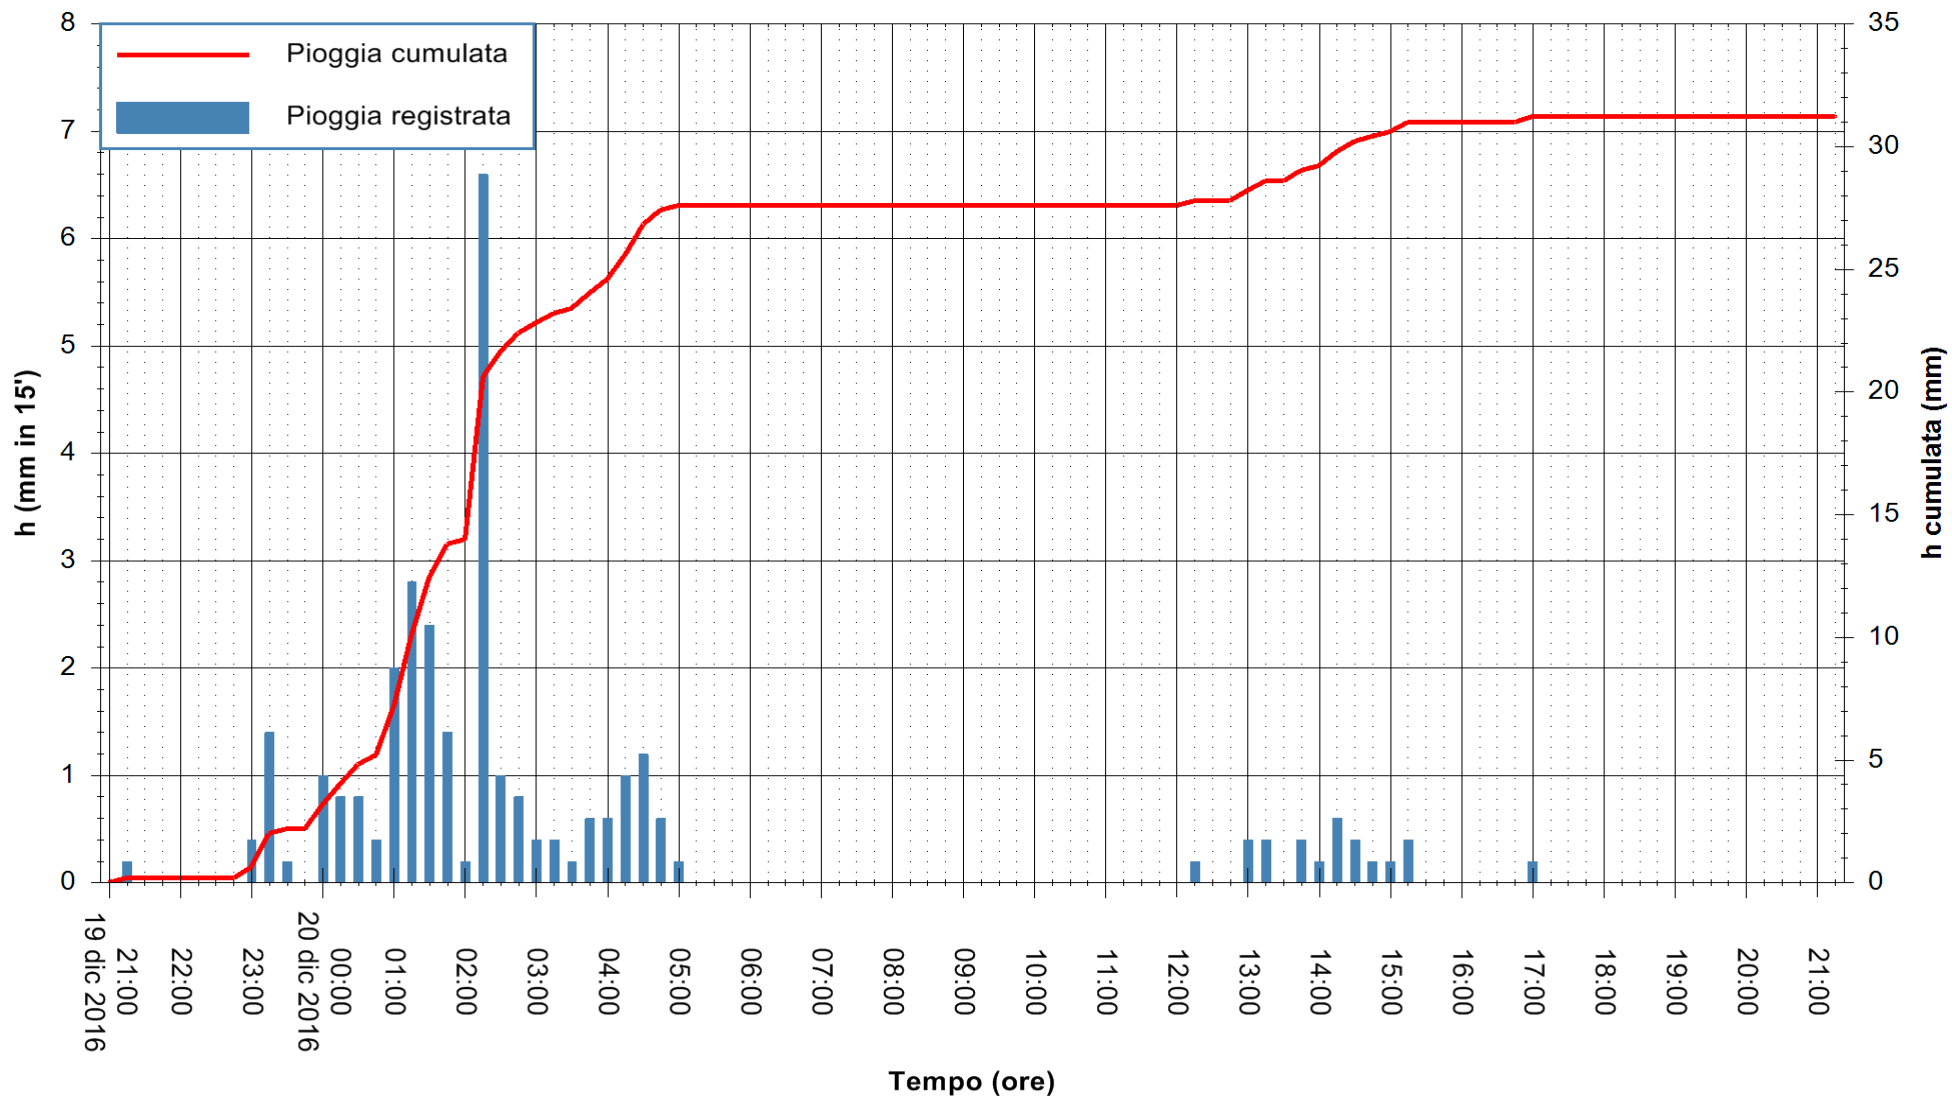

ARPAS
F.to il Dirigente Responsabile
Dott. Giuseppe Bianco

REGIONE AUTONOMA DE SARDIGNA
REGIONE AUTONOMA DELLA SARDEGNA

Stazione pluviometrica Flumineddu ad Allai
 Area ALLAI
 Pioggia registrata nelle ultime 24 ore
 Consultazione alle ore 22:11 del 20/12/2016