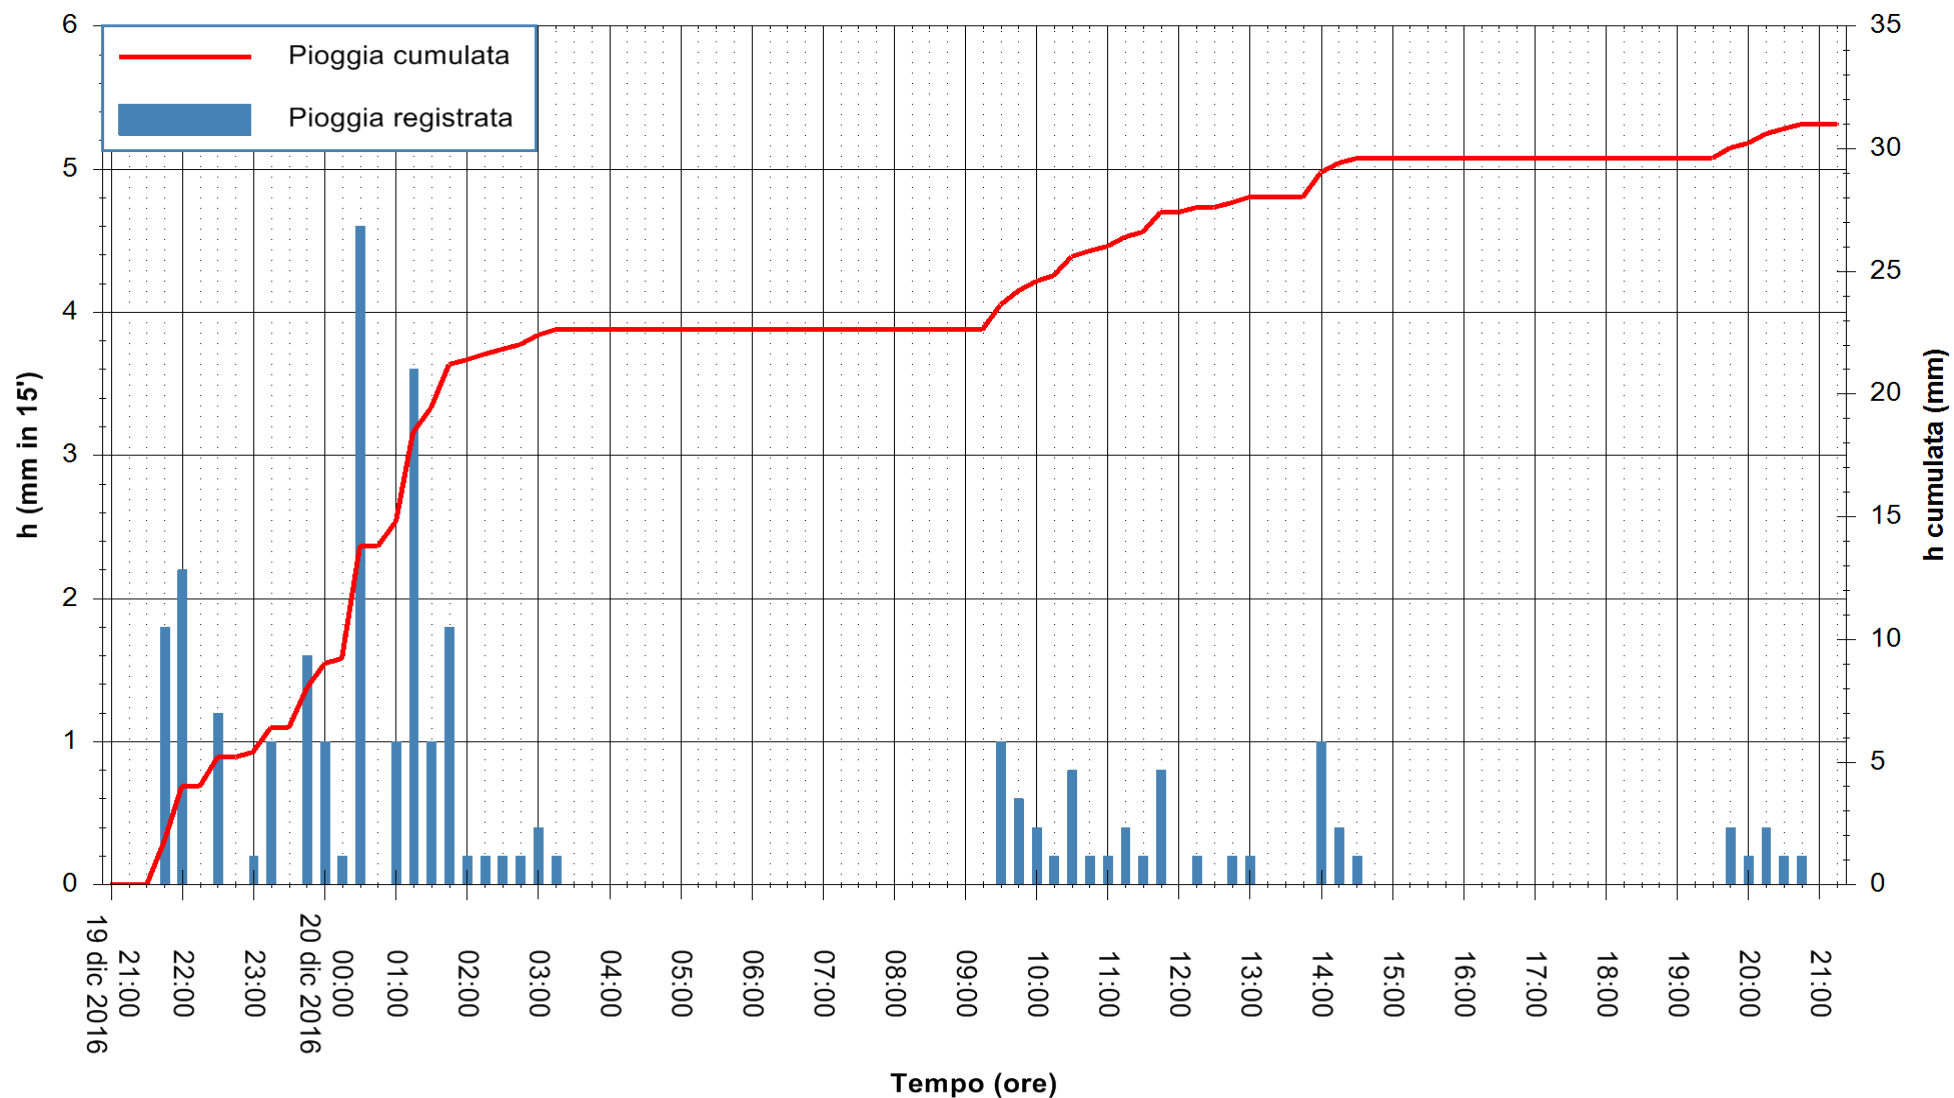

Stazione pluviometrica Fluminimannu a Decimomannu
 Area DECIMOMANNU
 Pioggia registrata nelle ultime 24 ore
 Consultazione alle ore 22:11 del 20/12/2016

ARPAS
 F.to il Dirigente Responsabile
 Dott. Giuseppe Bianco

REGIONE AUTÒNOMA DE SARDIGNA
 REGIONE AUTONOMA DELLA SARDEGNA

Stazione pluviometrica Mannu di Porto Torres
 Area PONTE MOLINU
 Pioggia registrata nelle ultime 24 ore
 Consultazione alle ore 22:11 del 20/12/2016