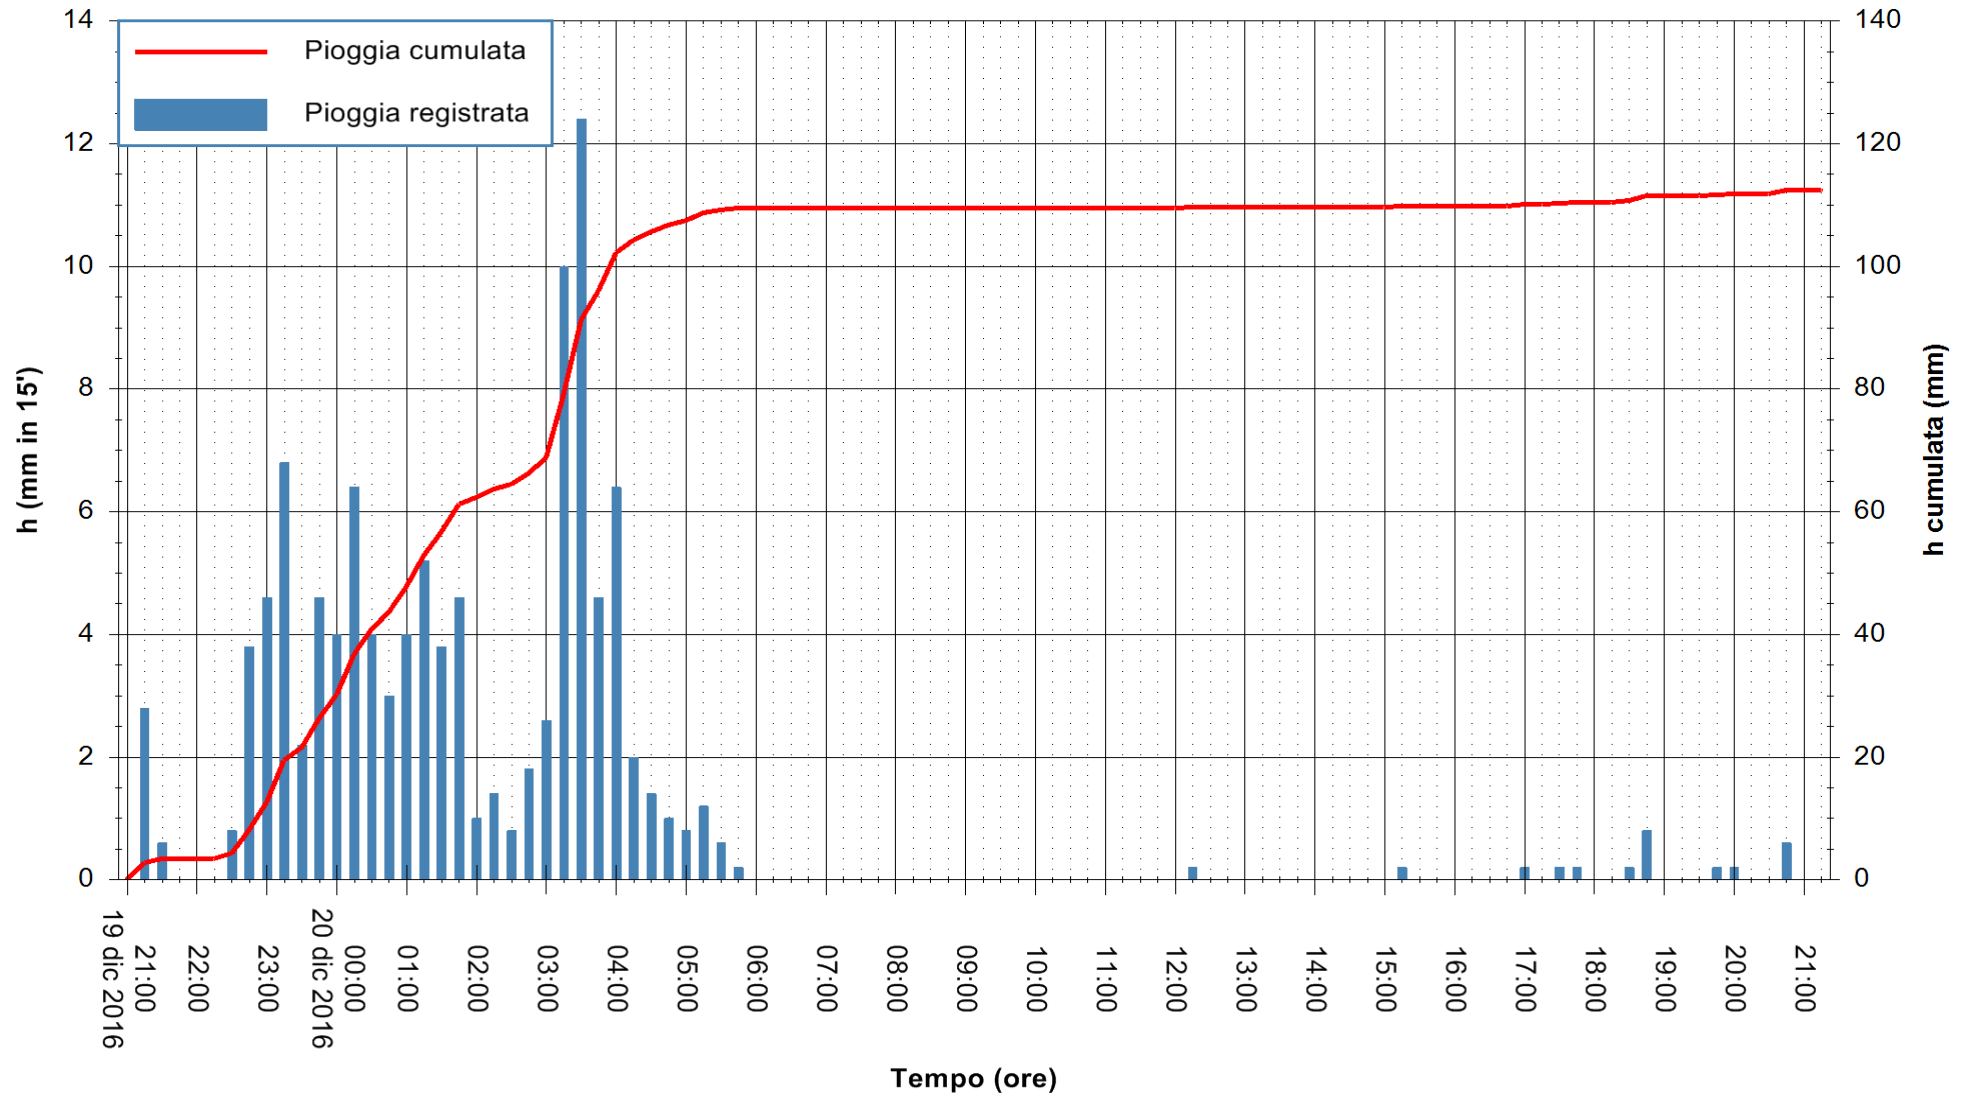

Stazione pluviometrica Monte Tului
Area MONTE TULUI
Pioggia registrata nelle ultime 24 ore
Consultazione alle ore 22:11 del 20/12/2016

ARPAS
F.to il Dirigente Responsabile
Dott. Giuseppe Bianco

REGIONE AUTÒNOMA DE SARDIGNA
REGIONE AUTONOMA DELLA SARDEGNA

Stazione pluviometrica Oschiri
Area PISCHINAS
Pioggia registrata nelle ultime 24 ore
Consultazione alle ore 22:11 del 20/12/2016

ARPAS
F.to il Dirigente Responsabile
Dott. Giuseppe Bianco

REGIONE AUTÒNOMA DE SARDIGNA
REGIONE AUTONOMA DELLA SARDEGNA

REGIONE AUTÒNOMA DE SARDIGNA
 REGIONE AUTONOMA DELLA SARDEGNA

Stazione pluviometrica Mannu di Porto Torres
 Area PONTE MOLINU
 Pioggia registrata nelle ultime 24 ore
 Consultazione alle ore 22:11 del 20/12/2016