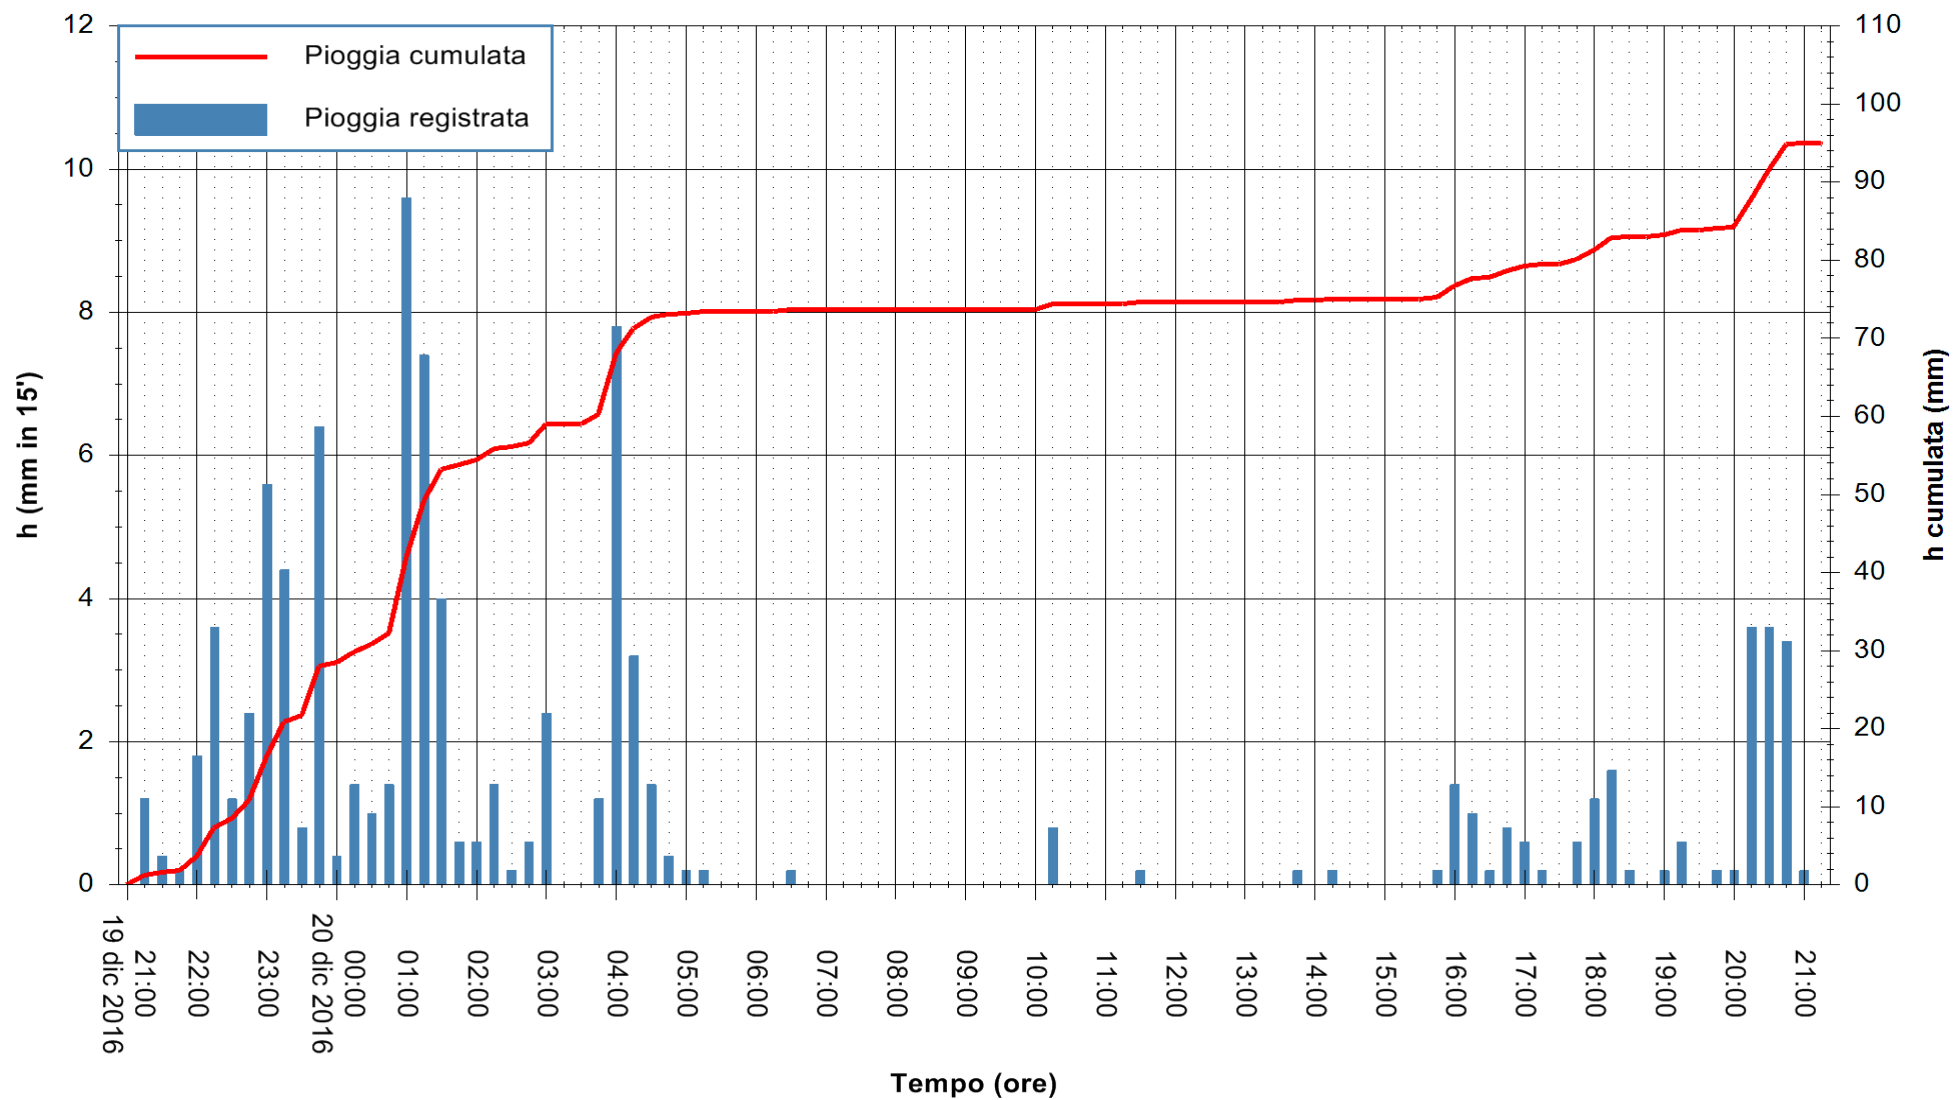

ARPAS
F.to il Dirigente Responsabile
Dott. Giuseppe Bianco

REGIONE AUTÒNOMA DE SARDIGNA
REGIONE AUTONOMA DELLA SARDEGNA

Stazione pluviometrica Santa Lucia di Capoterra
 Area S.LUCIA
 Pioggia registrata nelle ultime 24 ore
 Consultazione alle ore 22:11 del 20/12/2016