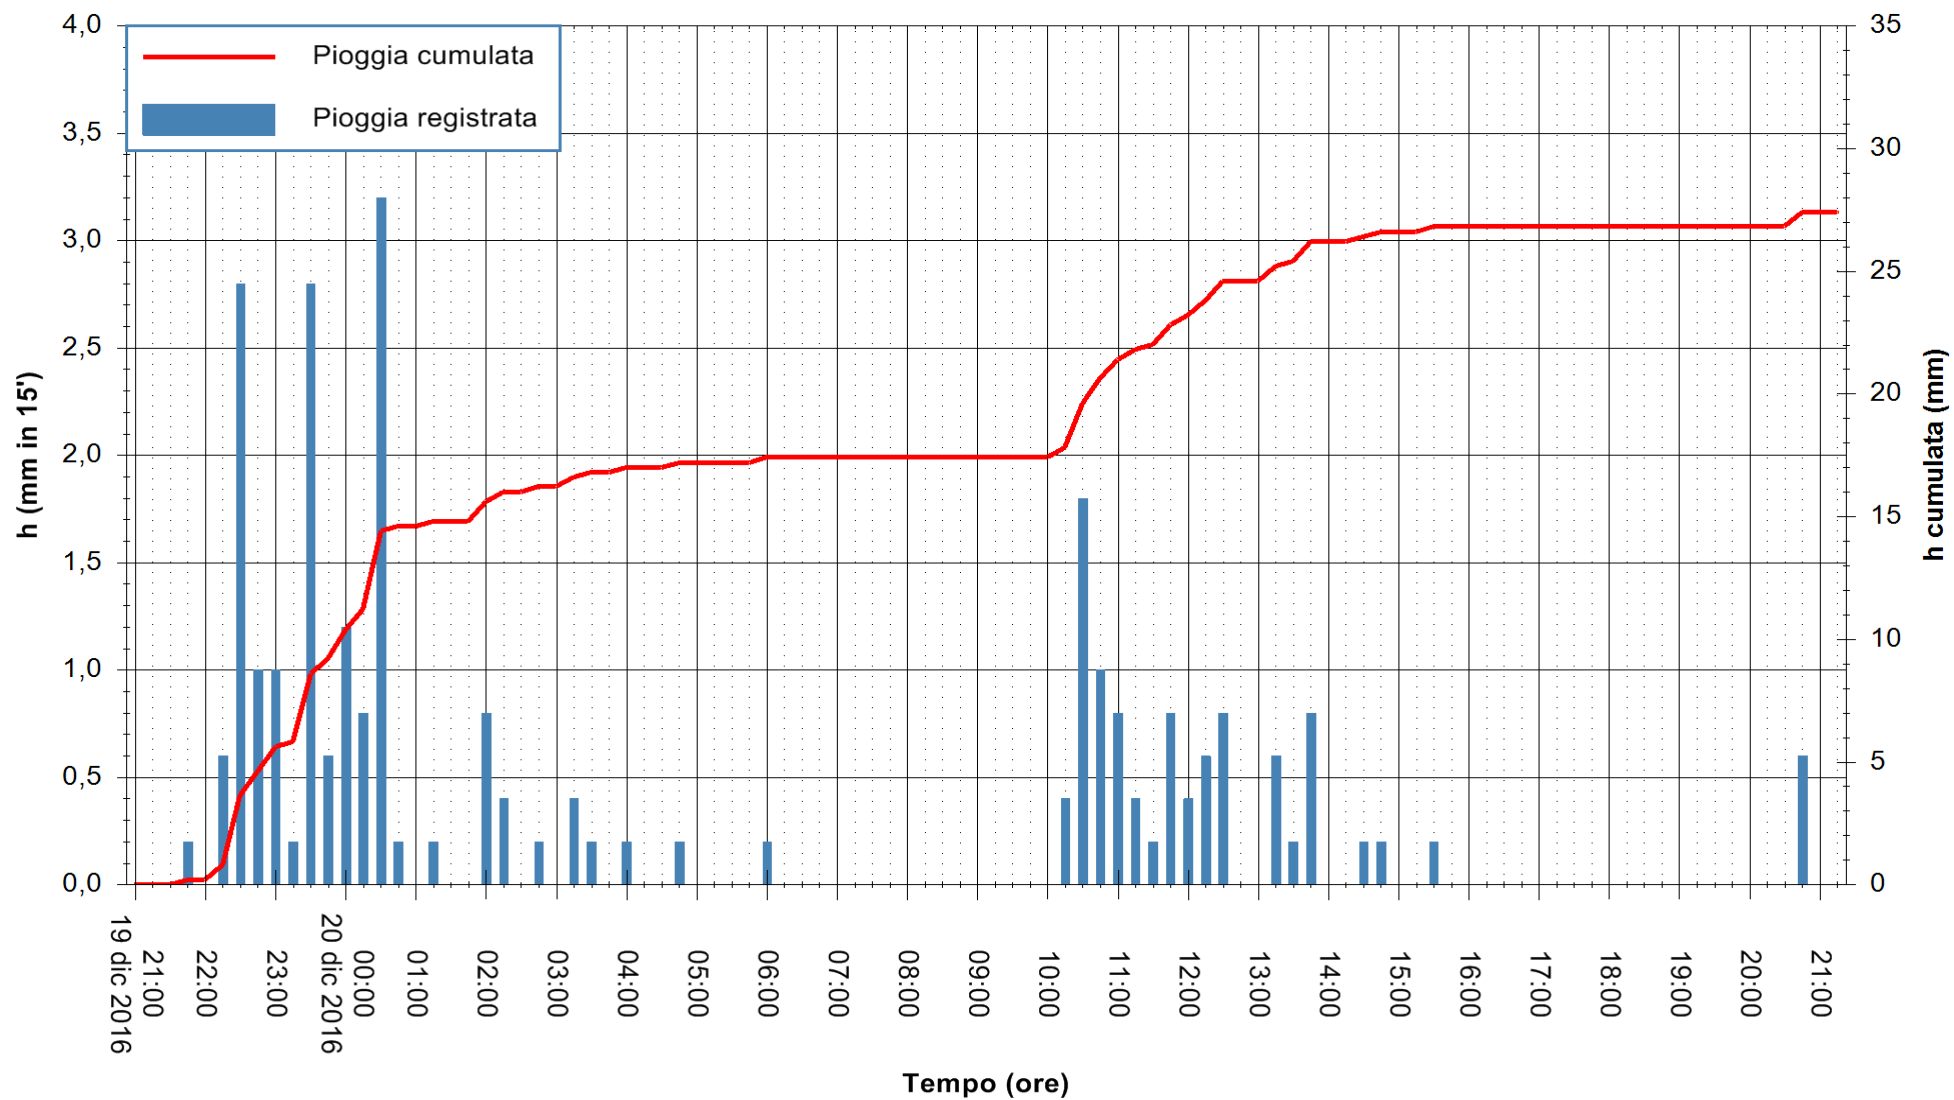

Stazione pluviometrica Villa Verde
Area SUNNURAXI
Pioggia registrata nelle ultime 24 ore
Consultazione alle ore 22:11 del 20/12/2016

ARPAS
F.to il Dirigente Responsabile
Dott. Giuseppe Bianco

REGIONE AUTONOMA DE SARDIGNA
REGIONE AUTONOMA DELLA SARDEGNA