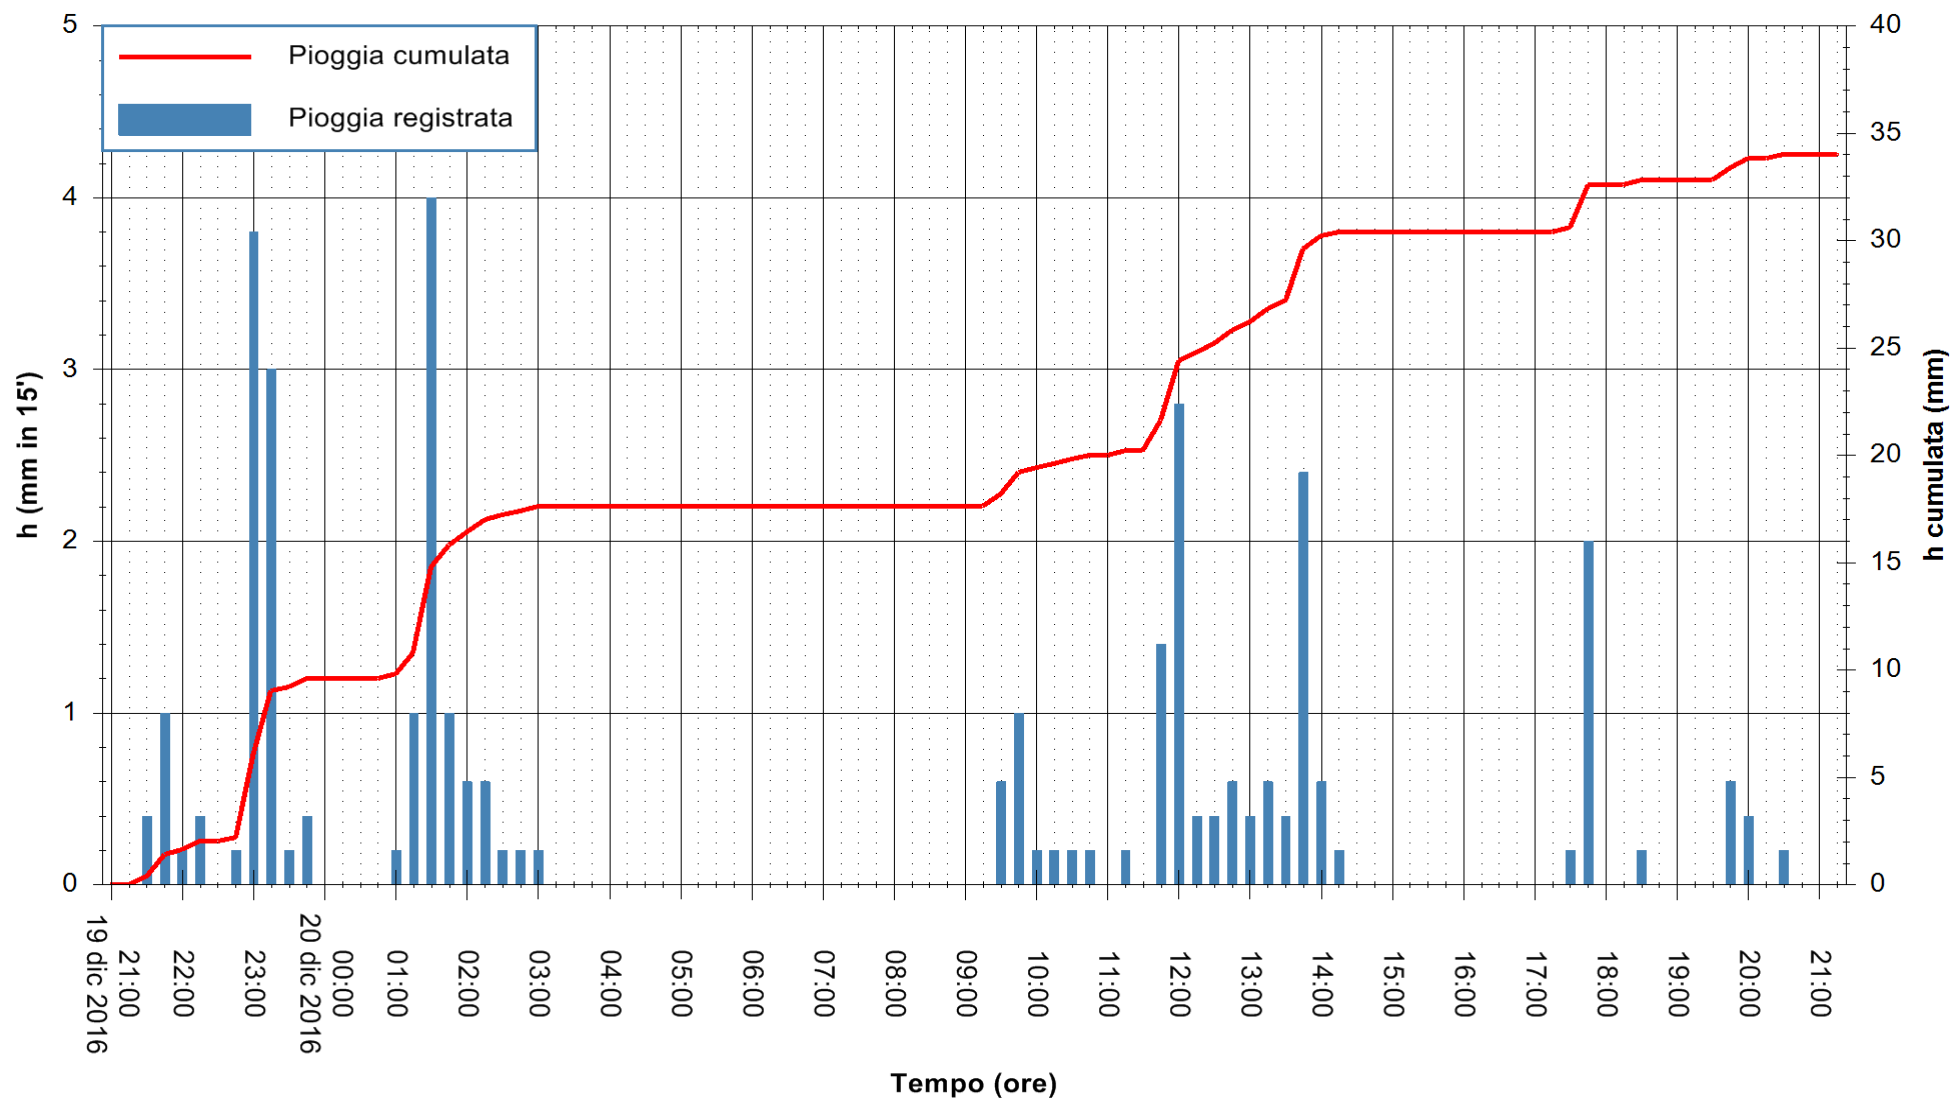

Stazione pluviometrica Fluminimannu a Decimomannu
 Area DECIMOMANNU
 Pioggia registrata nelle ultime 24 ore
 Consultazione alle ore 22:11 del 20/12/2016

ARPAS
 F.to il Dirigente Responsabile
 Dott. Giuseppe Bianco

REGIONE AUTÒNOMA DE SARDIGNA
 REGIONE AUTONOMA DELLA SARDEGNA

Stazione pluviometrica Mannu di Porto Torres
 Area PONTE MOLINU
 Pioggia registrata nelle ultime 24 ore
 Consultazione alle ore 22:11 del 20/12/2016