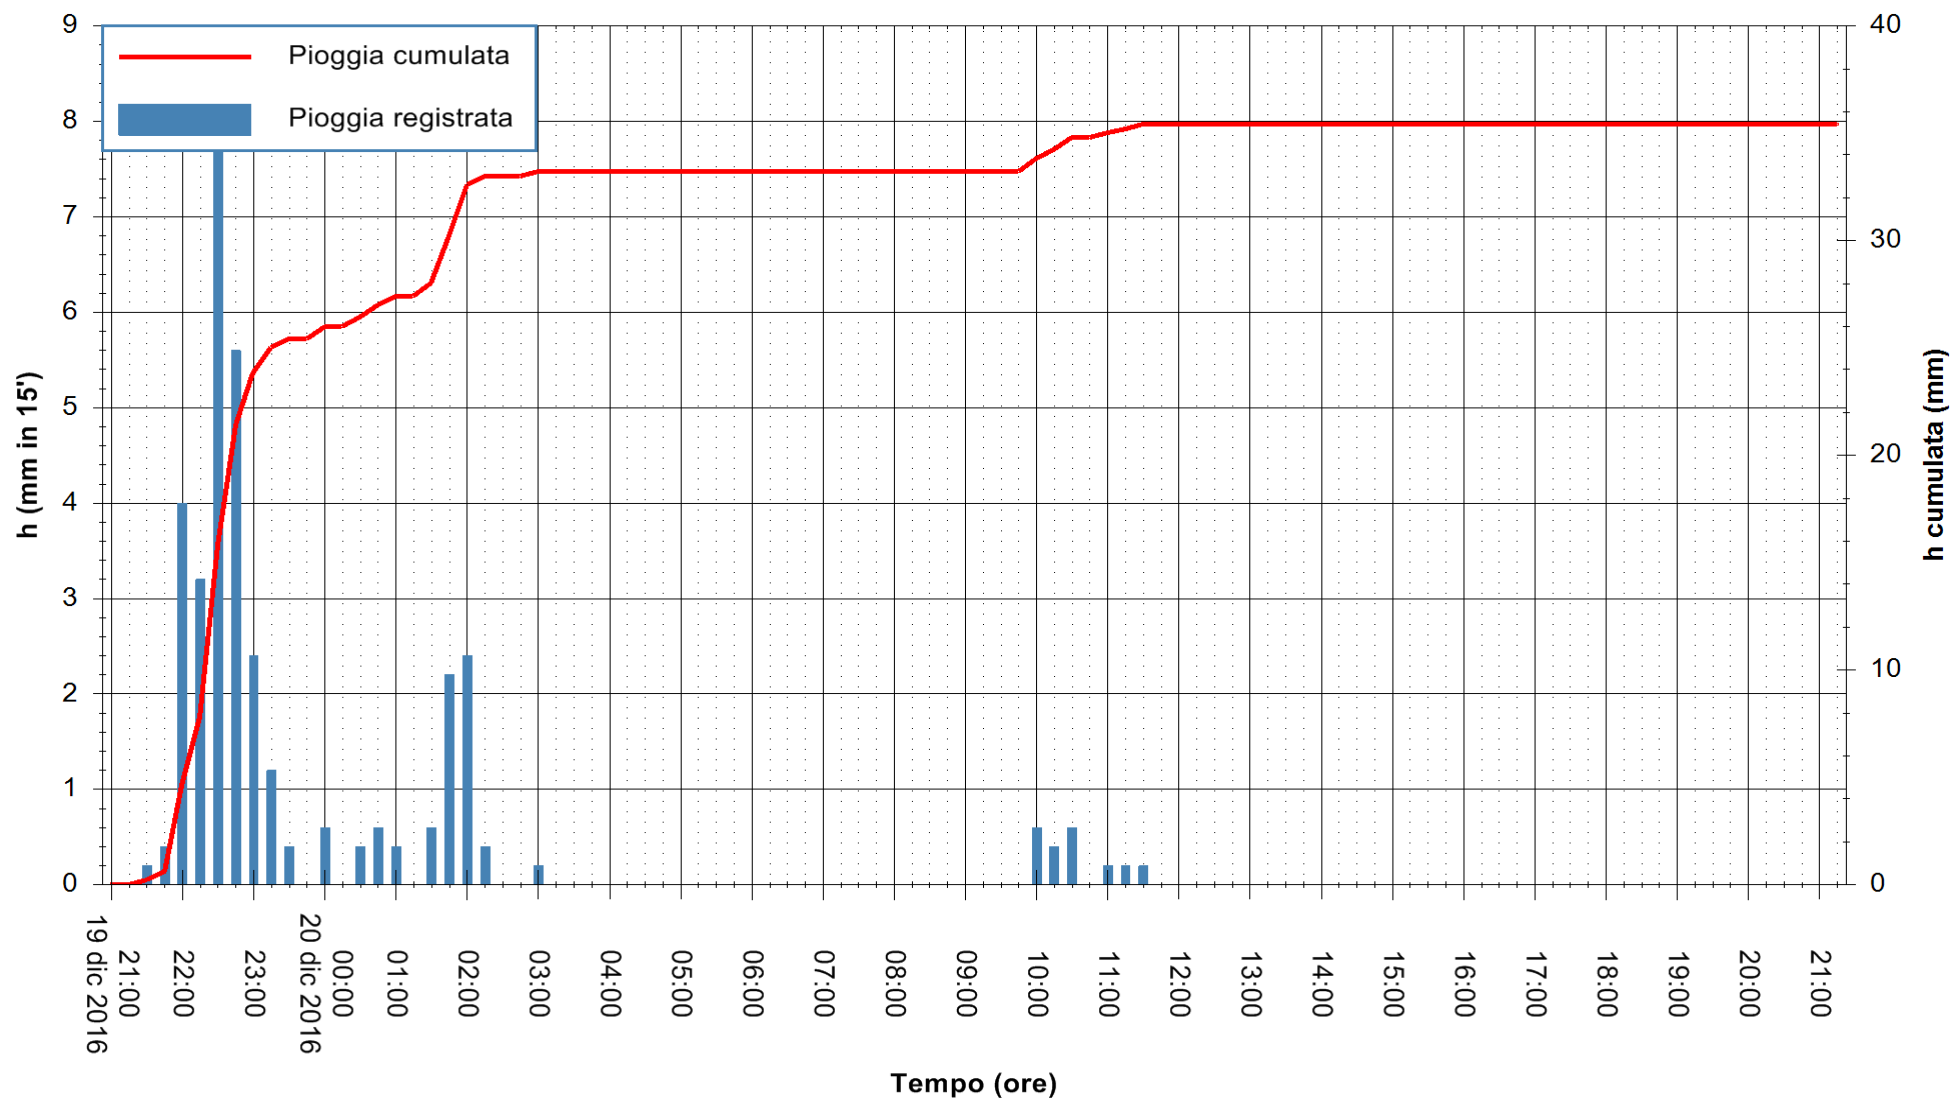

REGIONE AUTÒNOMA DE SARDIGNA
 REGIONE AUTONOMA DELLA SARDEGNA

Stazione pluviometrica Mannu di Porto Torres
 Area PONTE MOLINU
 Pioggia registrata nelle ultime 24 ore
 Consultazione alle ore 22:11 del 20/12/2016