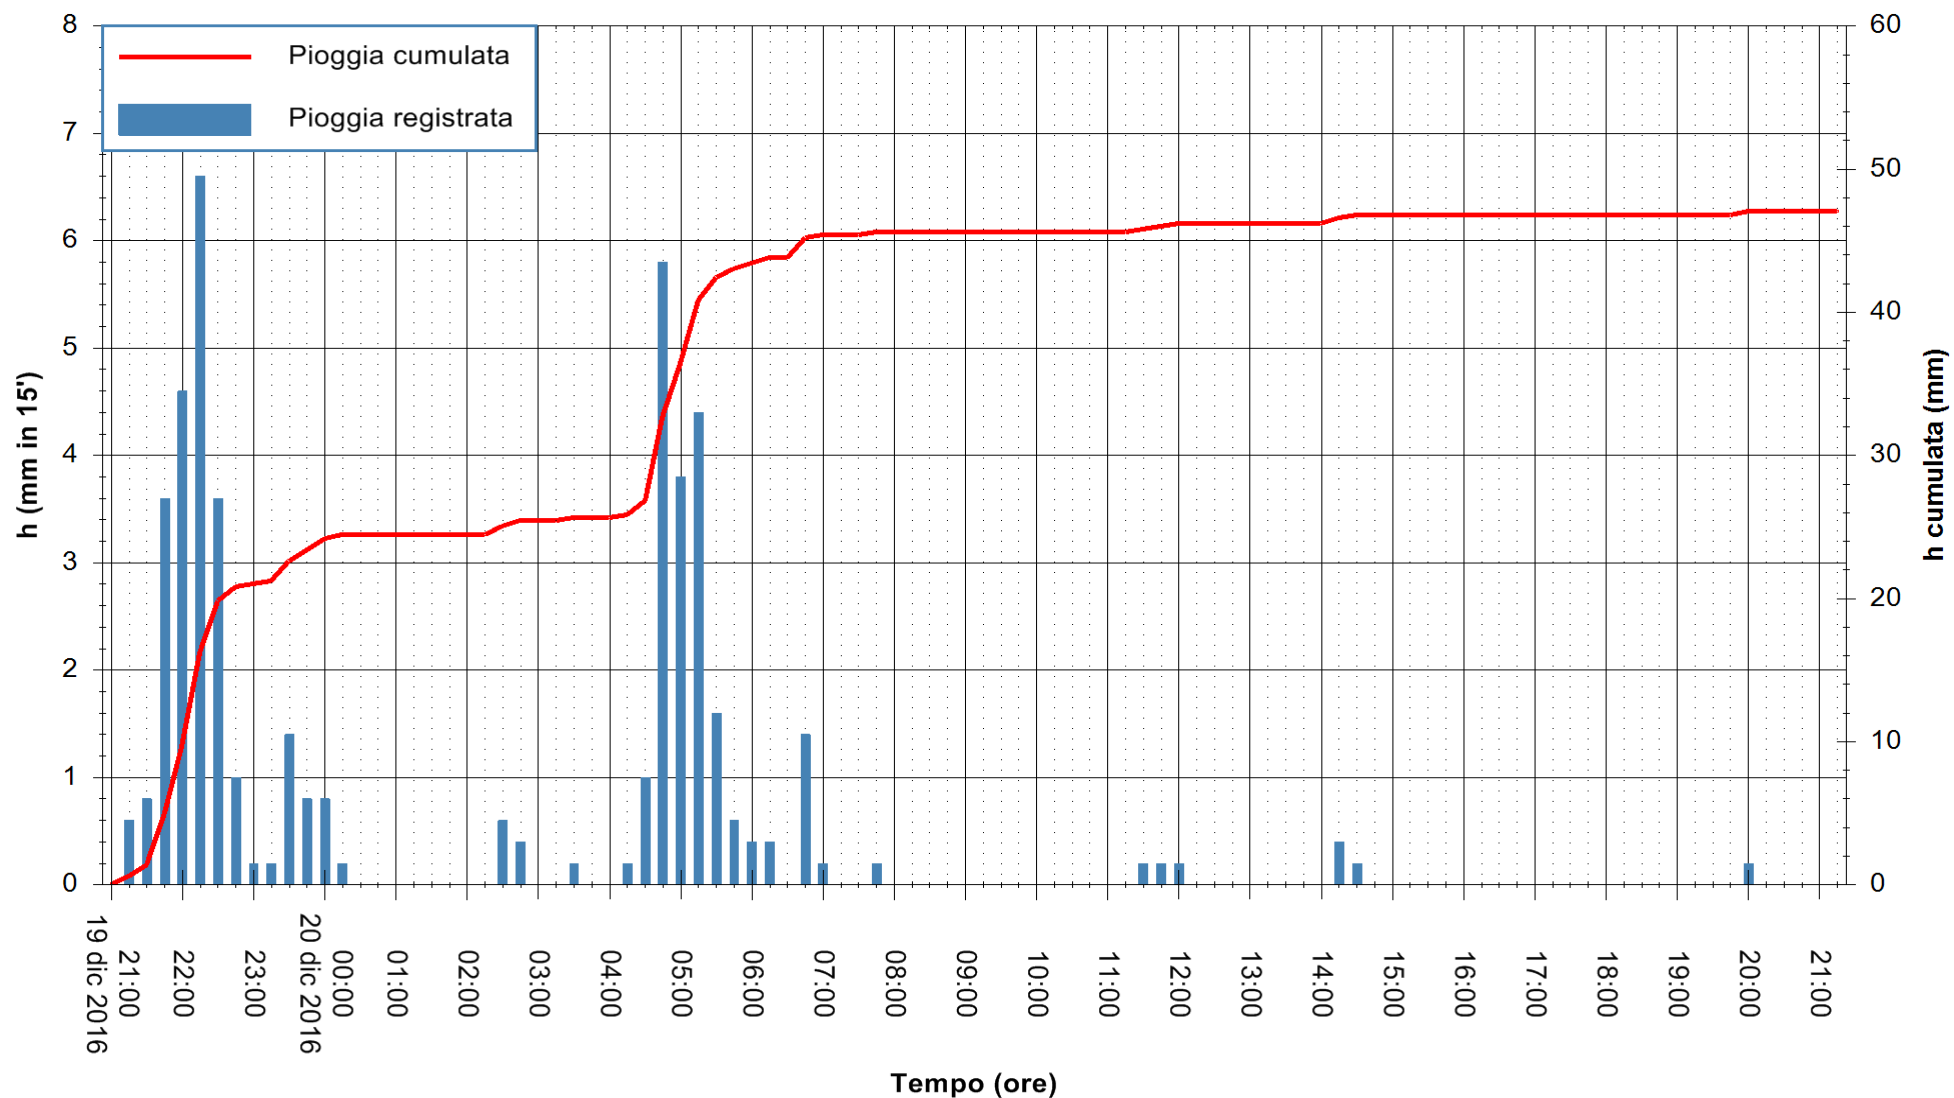

ARPAS
F.to il Dirigente Responsabile
Dott. Giuseppe Bianco

REGIONE AUTONOMA DE SARDIGNA
REGIONE AUTONOMA DELLA SARDEGNA

Stazione pluviometrica Mamone
Area MAMONE
Pioggia registrata nelle ultime 24 ore
Consultazione alle ore 22:11 del 20/12/2016