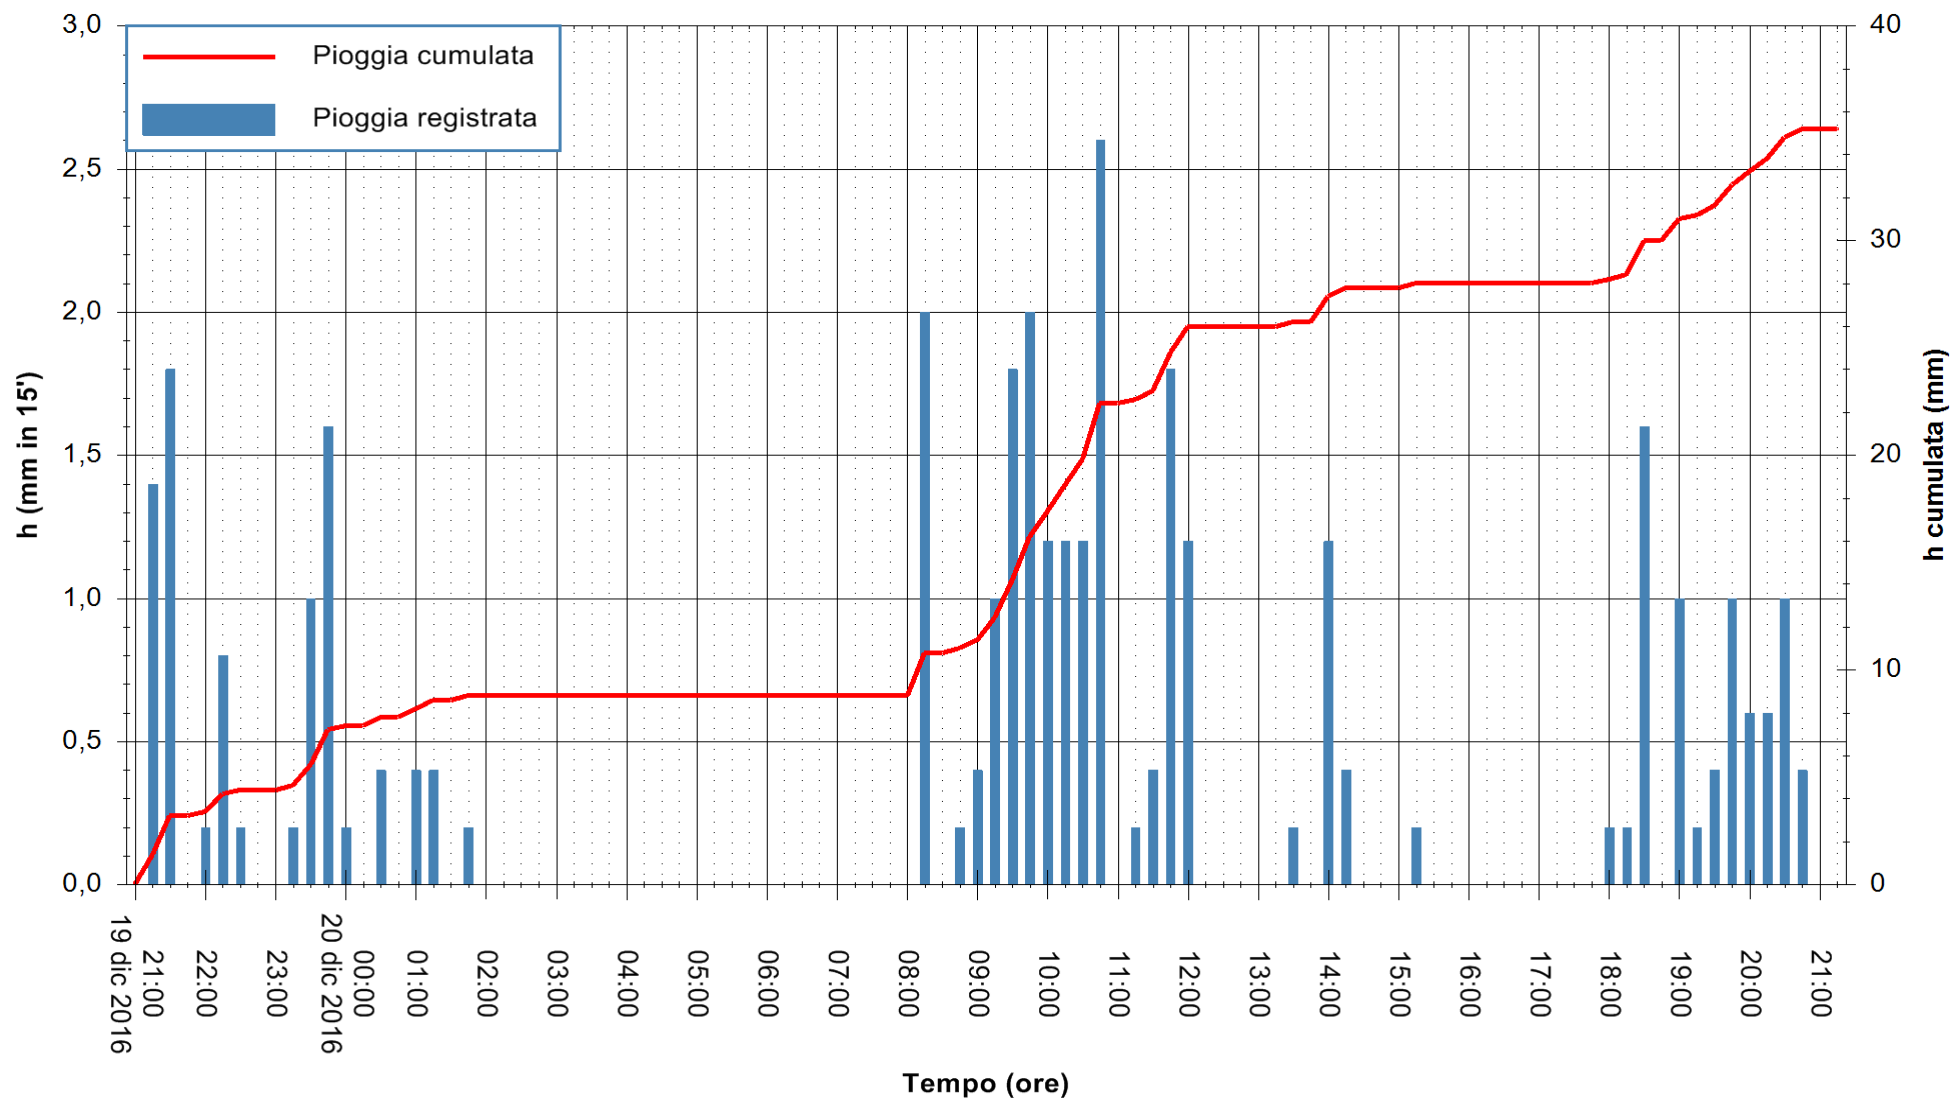

ARPAS
F.to il Dirigente Responsabile
Dott. Giuseppe Bianco

REGIONE AUTONOMA DE SARDIGNA
REGIONE AUTONOMA DELLA SARDEGNA

Stazione pluviometrica Mamone
Area MAMONE
Pioggia registrata nelle ultime 24 ore
Consultazione alle ore 22:11 del 20/12/2016