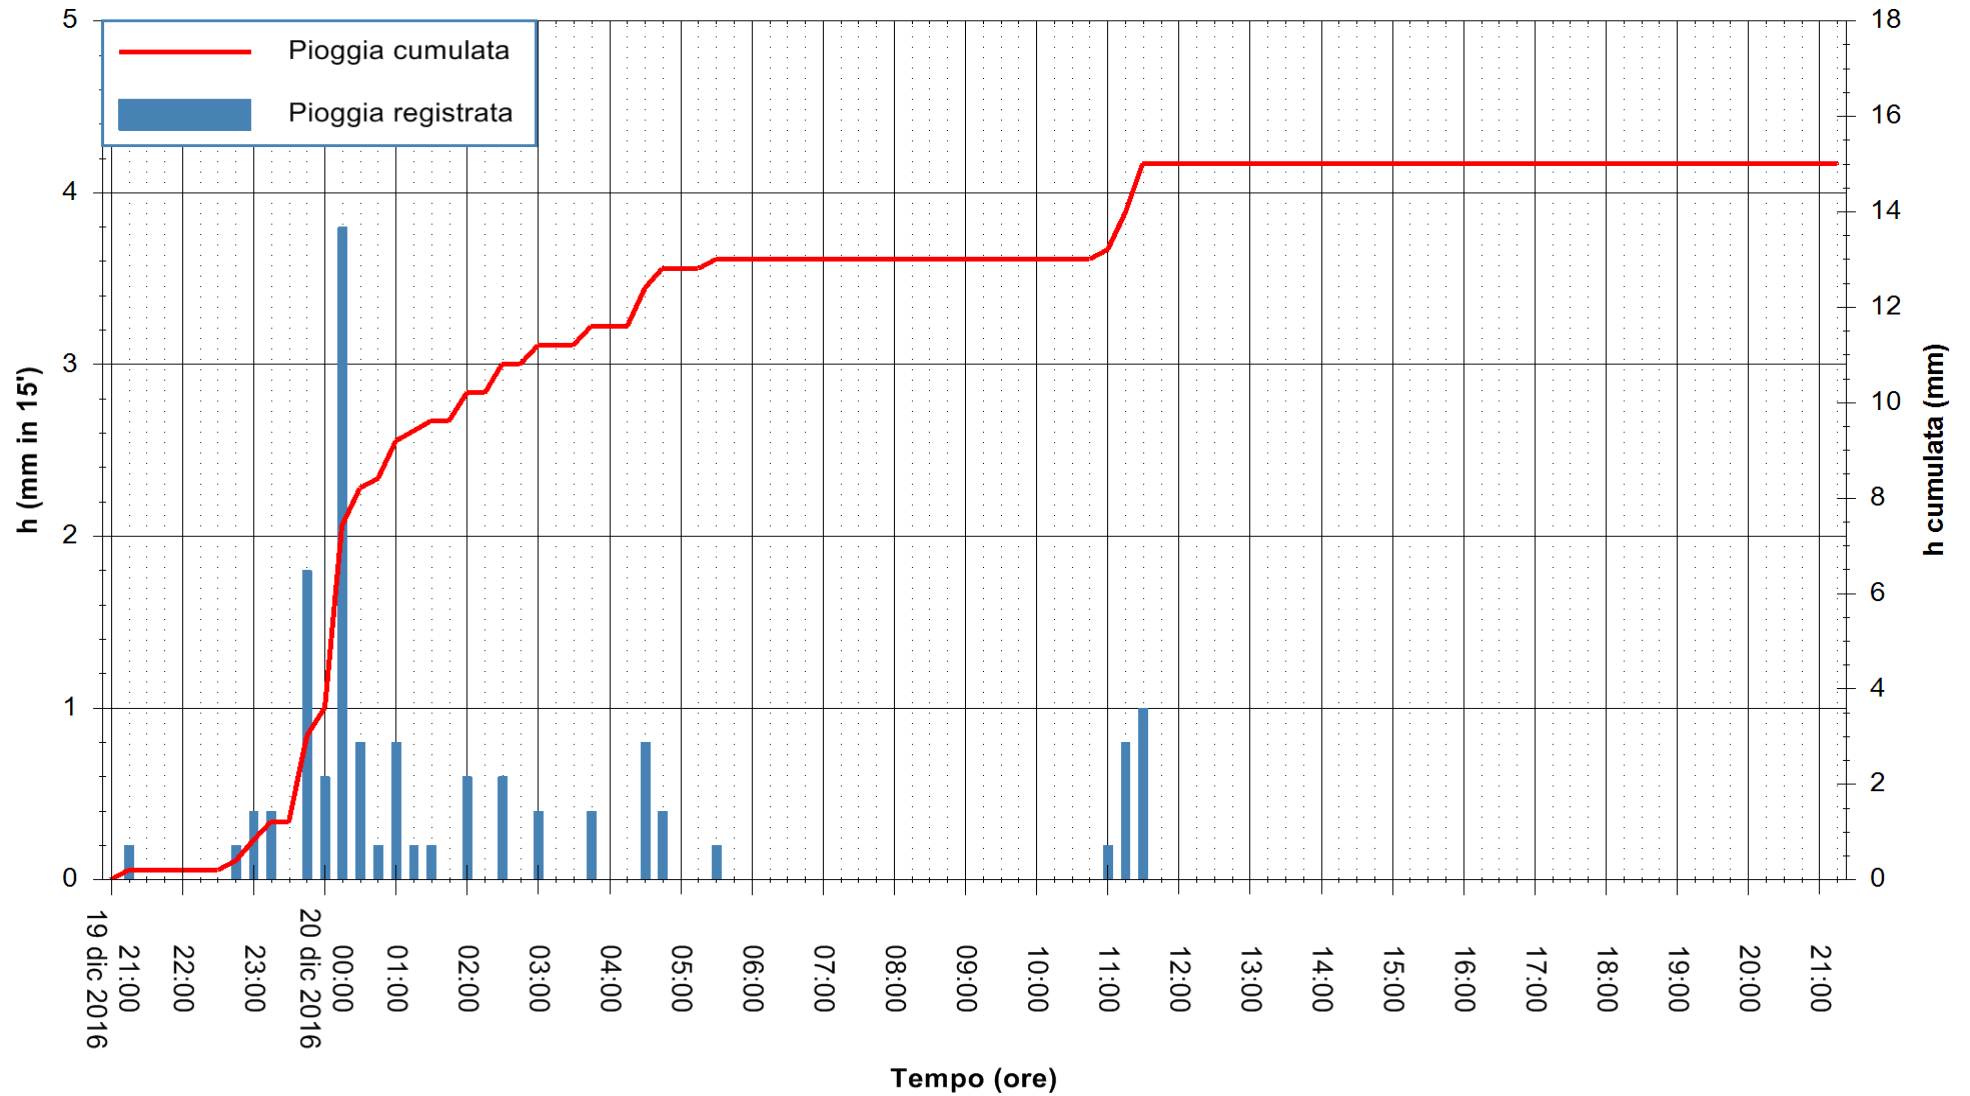

ARPAS
F.to il Dirigente Responsabile
Dott. Giuseppe Bianco

REGIONE AUTONOMA DE SARDIGNA
REGIONE AUTONOMA DELLA SARDEGNA

Stazione pluviometrica Mamone
Area MAMONE
Pioggia registrata nelle ultime 24 ore
Consultazione alle ore 22:11 del 20/12/2016