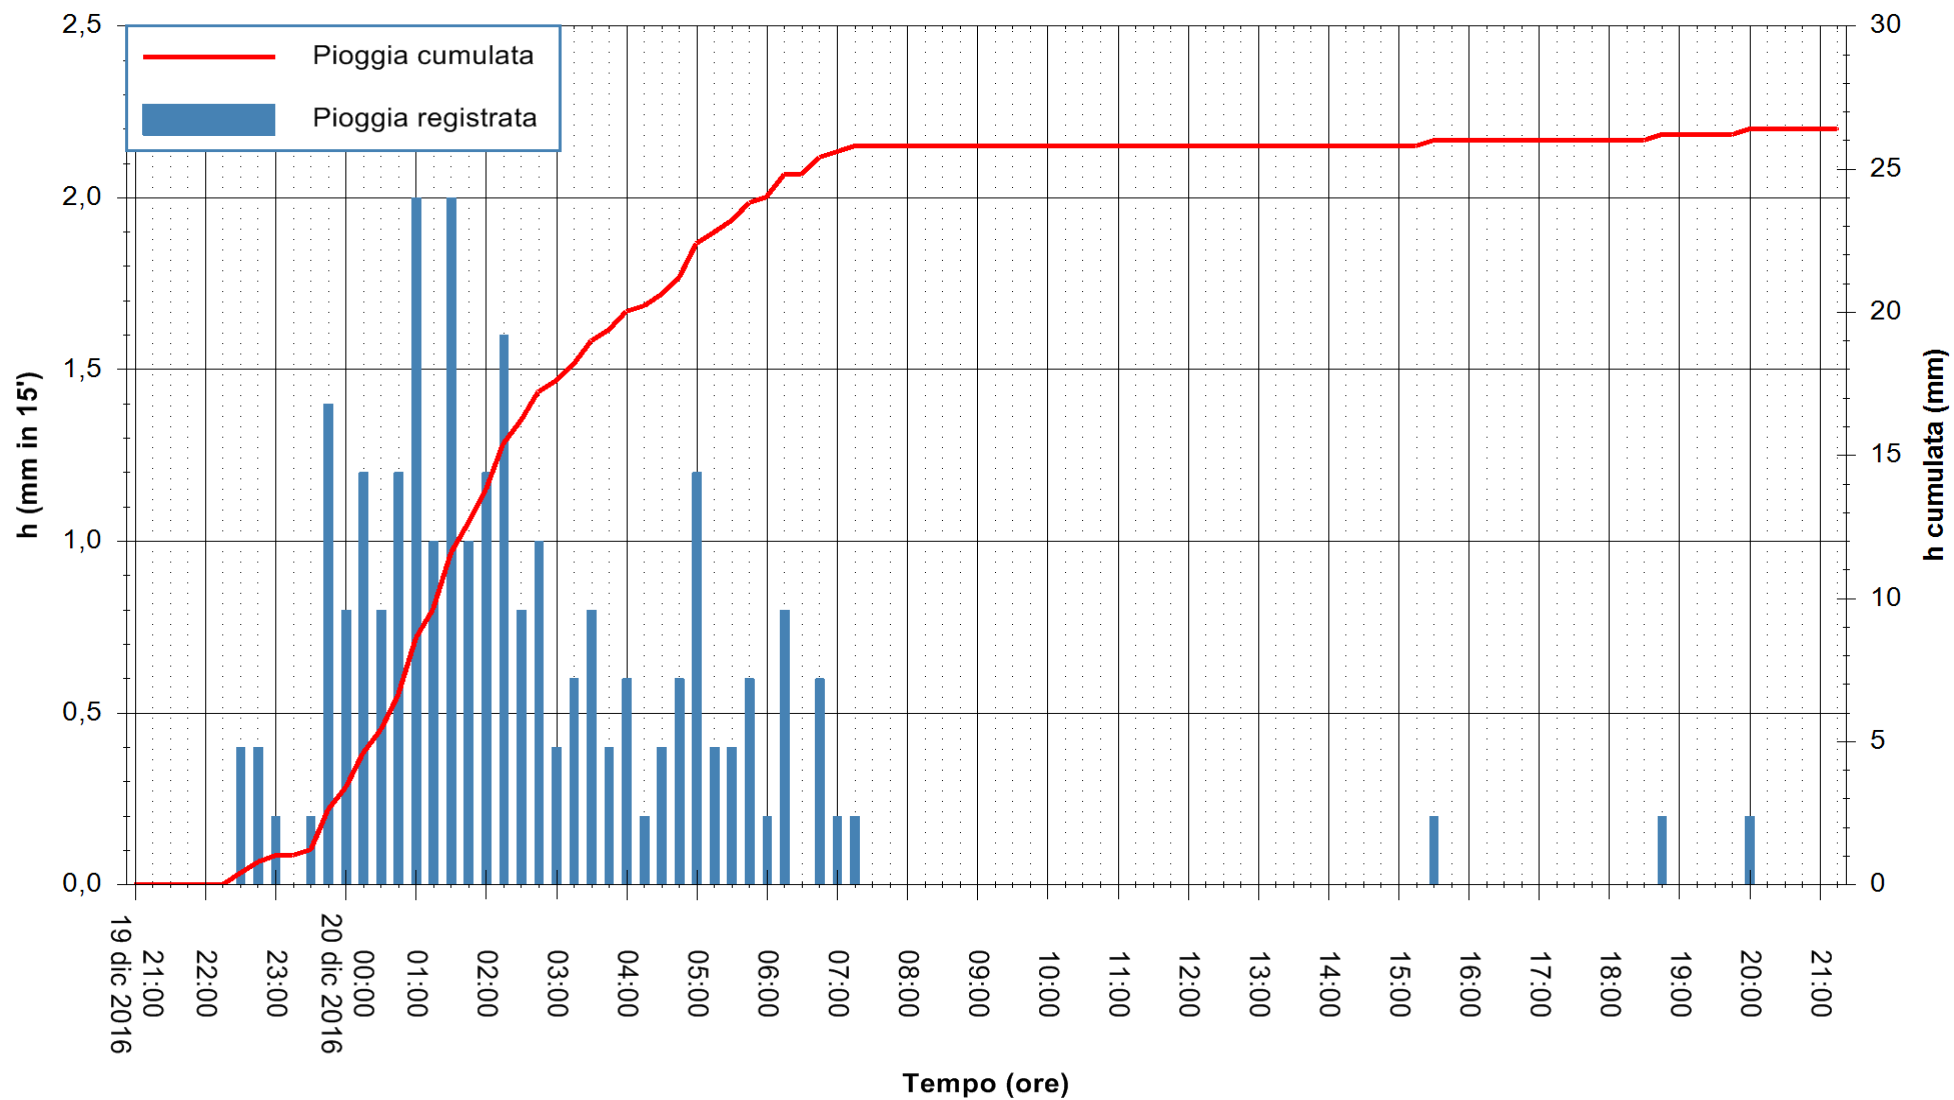

ARPAS
F.to il Dirigente Responsabile
Dott. Giuseppe Bianco

REGIONE AUTONOMA DE SARDIGNA
REGIONE AUTONOMA DELLA SARDEGNA

Stazione pluviometrica Mamone
Area MAMONE
Pioggia registrata nelle ultime 24 ore
Consultazione alle ore 22:11 del 20/12/2016