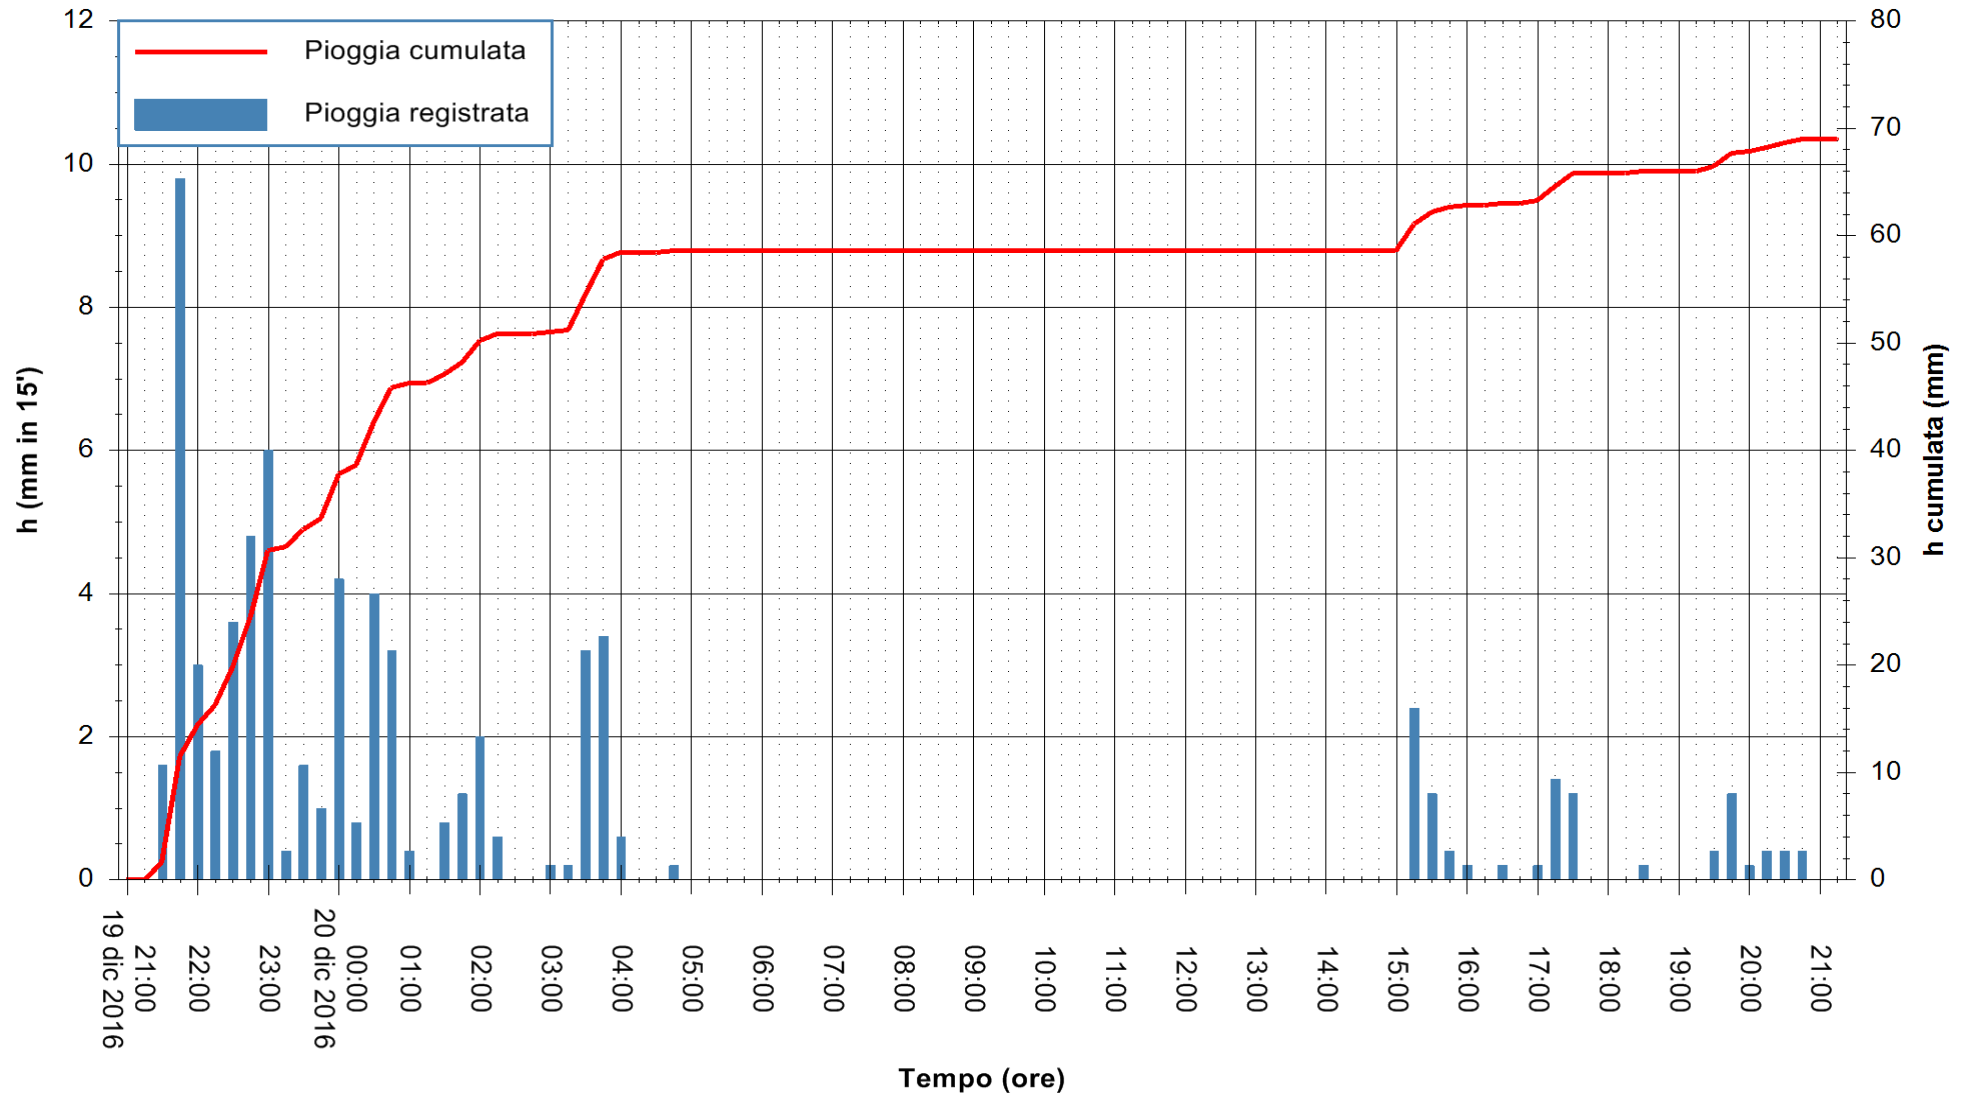

ARPAS
F.to il Dirigente Responsabile
Dott. Giuseppe Bianco

REGIONE AUTÒNOMA DE SARDIGNA
REGIONE AUTONOMA DELLA SARDEGNA

Stazione pluviometrica Santa Lucia di Capoterra
 Area S.LUCIA
 Pioggia registrata nelle ultime 24 ore
 Consultazione alle ore 22:11 del 20/12/2016