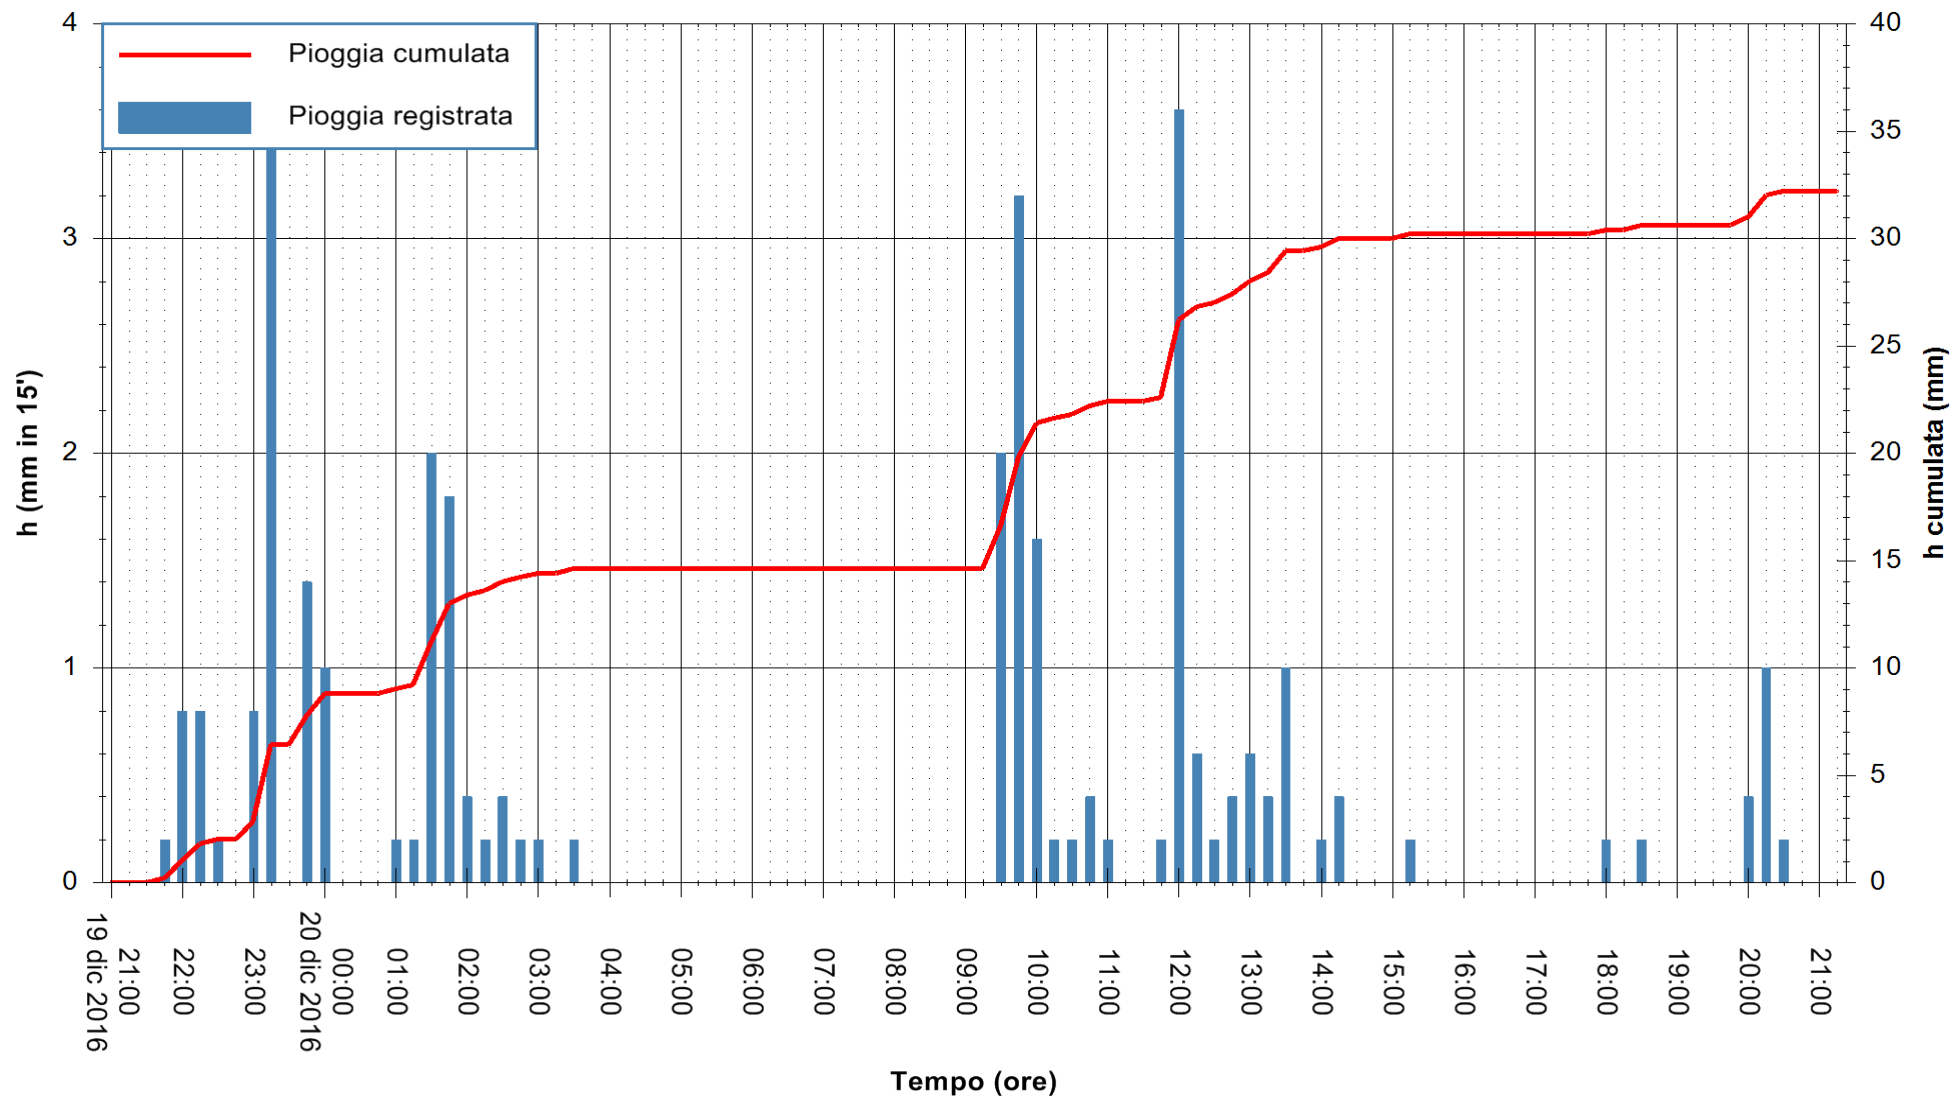

Stazione pluviometrica Monte Tului
Area MONTE TULUI
Pioggia registrata nelle ultime 24 ore
Consultazione alle ore 22:11 del 20/12/2016

ARPAS
F.to il Dirigente Responsabile
Dott. Giuseppe Bianco

REGIONE AUTÒNOMA DE SARDIGNA
REGIONE AUTONOMA DELLA SARDEGNA

Stazione pluviometrica Oschiri
Area PISCHINAS
Pioggia registrata nelle ultime 24 ore
Consultazione alle ore 22:11 del 20/12/2016

ARPAS
F.to il Dirigente Responsabile
Dott. Giuseppe Bianco

REGIONE AUTÒNOMA DE SARDIGNA
REGIONE AUTONOMA DELLA SARDEGNA

Stazione pluviometrica Fluminimannu a Decimomannu
 Area DECIMOMANNU
 Pioggia registrata nelle ultime 24 ore
 Consultazione alle ore 22:11 del 20/12/2016

ARPAS
 F.to il Dirigente Responsabile
 Dott. Giuseppe Bianco

REGIONE AUTÒNOMA DE SARDIGNA
 REGIONE AUTONOMA DELLA SARDEGNA

Stazione pluviometrica Mannu di Porto Torres
 Area PONTE MOLINU
 Pioggia registrata nelle ultime 24 ore
 Consultazione alle ore 22:11 del 20/12/2016