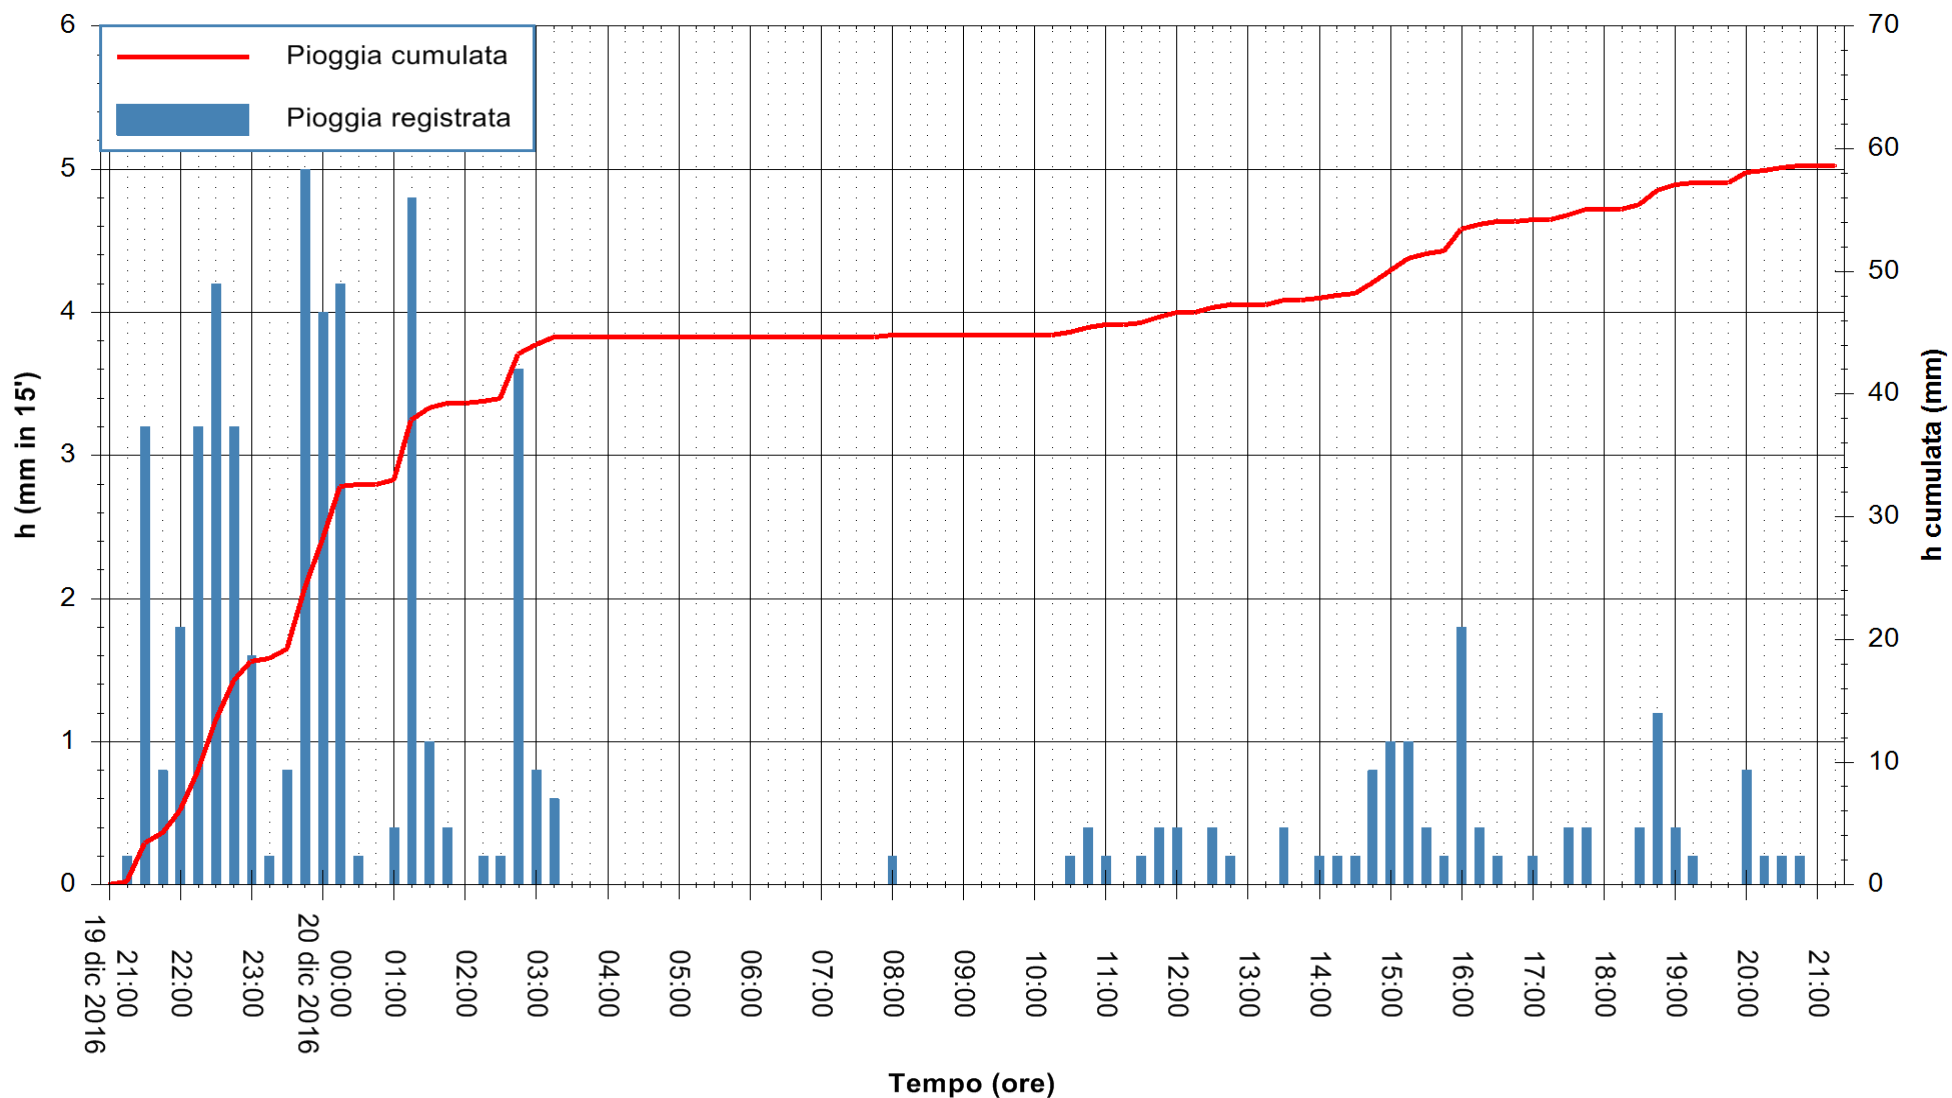

Stazione pluviometrica Monte Tului
Area MONTE TULUI
Pioggia registrata nelle ultime 24 ore
Consultazione alle ore 22:11 del 20/12/2016

ARPAS
F.to il Dirigente Responsabile
Dott. Giuseppe Bianco

REGIONE AUTÒNOMA DE SARDIGNA
REGIONE AUTONOMA DELLA SARDEGNA

Stazione pluviometrica Oschiri
Area PISCHINAS
Pioggia registrata nelle ultime 24 ore
Consultazione alle ore 22:11 del 20/12/2016

ARPAS
F.to il Dirigente Responsabile
Dott. Giuseppe Bianco

REGIONE AUTÒNOMA DE SARDIGNA
REGIONE AUTONOMA DELLA SARDEGNA

Stazione pluviometrica Fluminimannu a Decimomannu
 Area DECIMOMANNU
 Pioggia registrata nelle ultime 24 ore
 Consultazione alle ore 22:11 del 20/12/2016

ARPAS
 F.to il Dirigente Responsabile
 Dott. Giuseppe Bianco

REGIONE AUTÒNOMA DE SARDIGNA
 REGIONE AUTONOMA DELLA SARDEGNA

Stazione pluviometrica Mannu di Porto Torres
 Area PONTE MOLINU
 Pioggia registrata nelle ultime 24 ore
 Consultazione alle ore 22:11 del 20/12/2016