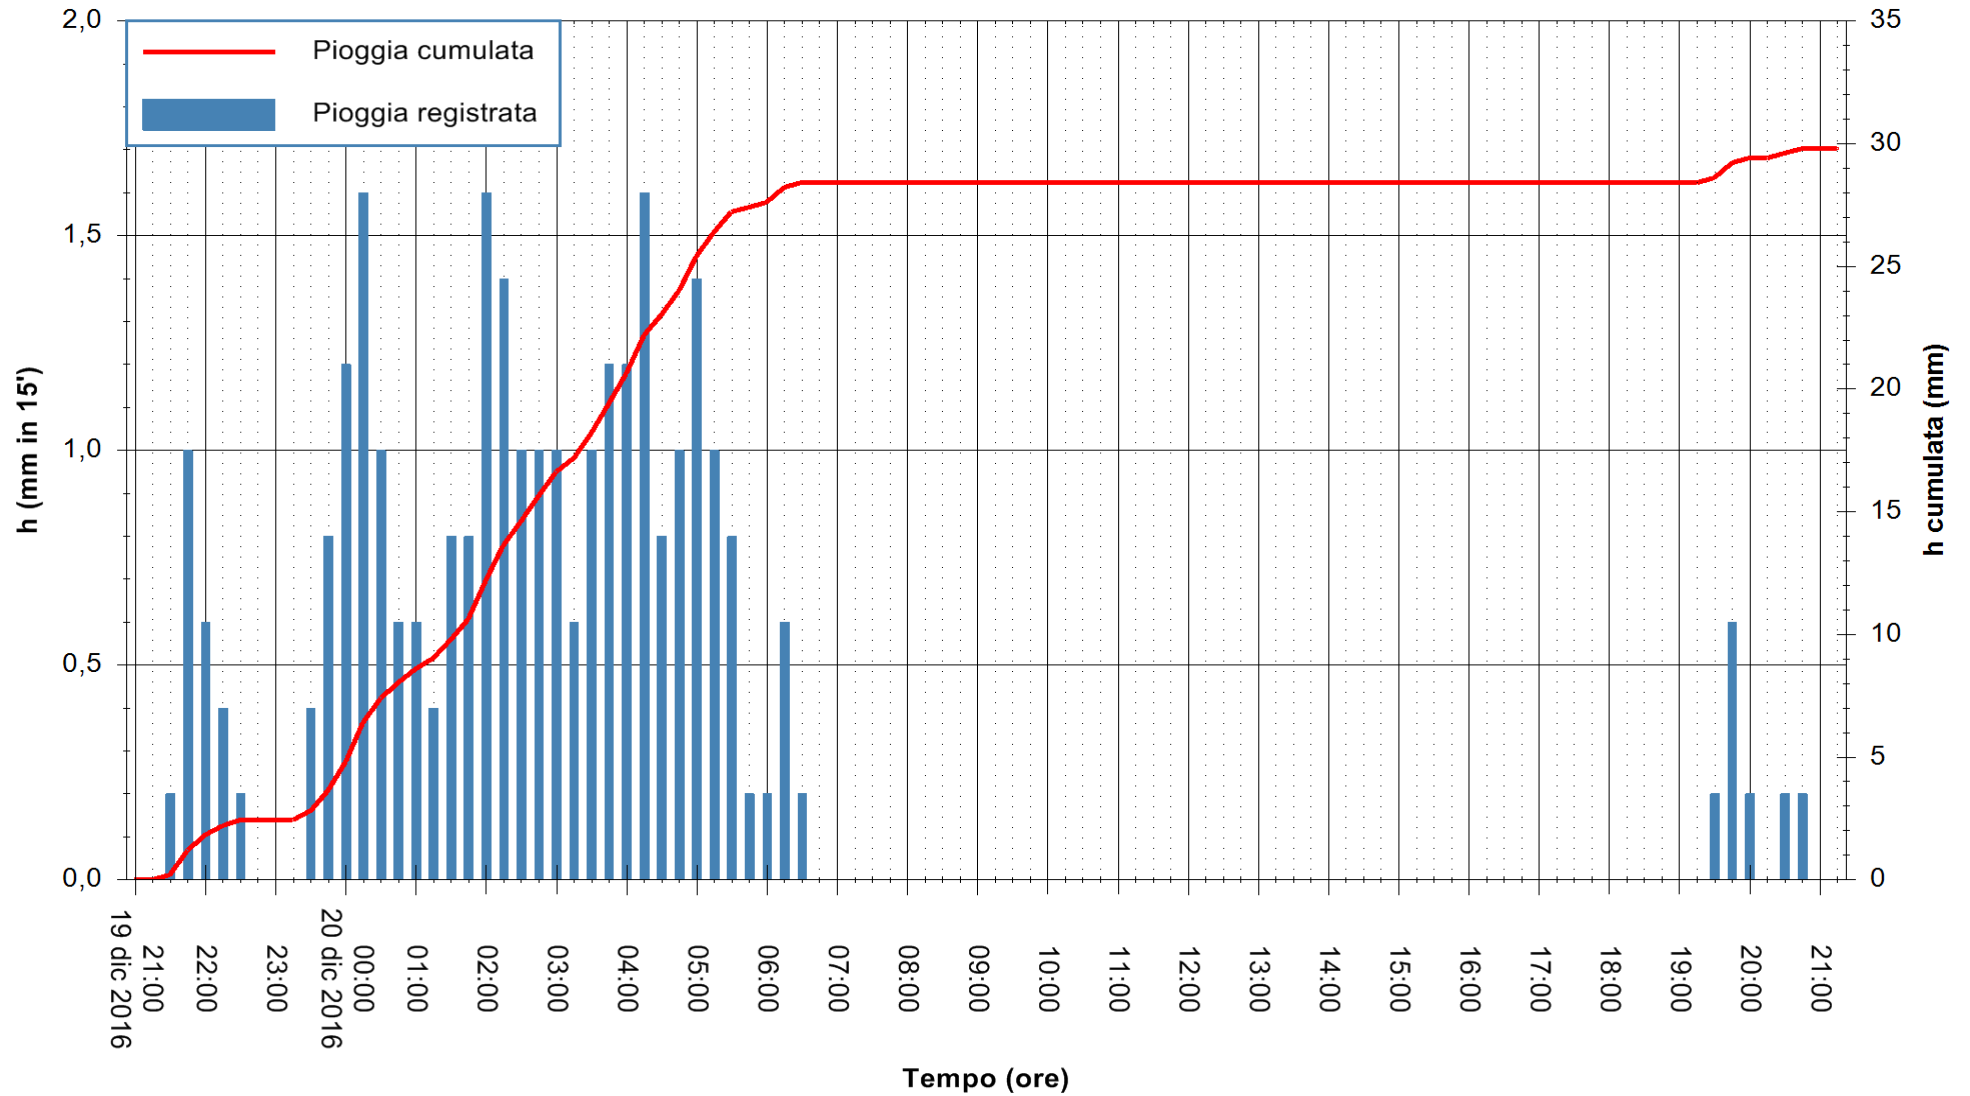

Stazione pluviometrica Monte Tului
Area MONTE TULUI
Pioggia registrata nelle ultime 24 ore
Consultazione alle ore 22:11 del 20/12/2016

ARPAS
F.to il Dirigente Responsabile
Dott. Giuseppe Bianco

REGIONE AUTÒNOMA DE SARDIGNA
REGIONE AUTONOMA DELLA SARDEGNA

Stazione pluviometrica Oschiri
Area PISCHINAS
Pioggia registrata nelle ultime 24 ore
Consultazione alle ore 22:11 del 20/12/2016

ARPAS
F.to il Dirigente Responsabile
Dott. Giuseppe Bianco

REGIONE AUTÒNOMA DE SARDIGNA
REGIONE AUTONOMA DELLA SARDEGNA

Stazione pluviometrica Fluminimannu a Decimomannu
 Area DECIMOMANNU
 Pioggia registrata nelle ultime 24 ore
 Consultazione alle ore 22:11 del 20/12/2016

ARPAS
 F.to il Dirigente Responsabile
 Dott. Giuseppe Bianco

REGIONE AUTÒNOMA DE SARDIGNA
 REGIONE AUTONOMA DELLA SARDEGNA

Stazione pluviometrica Mannu di Porto Torres
 Area PONTE MOLINU
 Pioggia registrata nelle ultime 24 ore
 Consultazione alle ore 22:11 del 20/12/2016