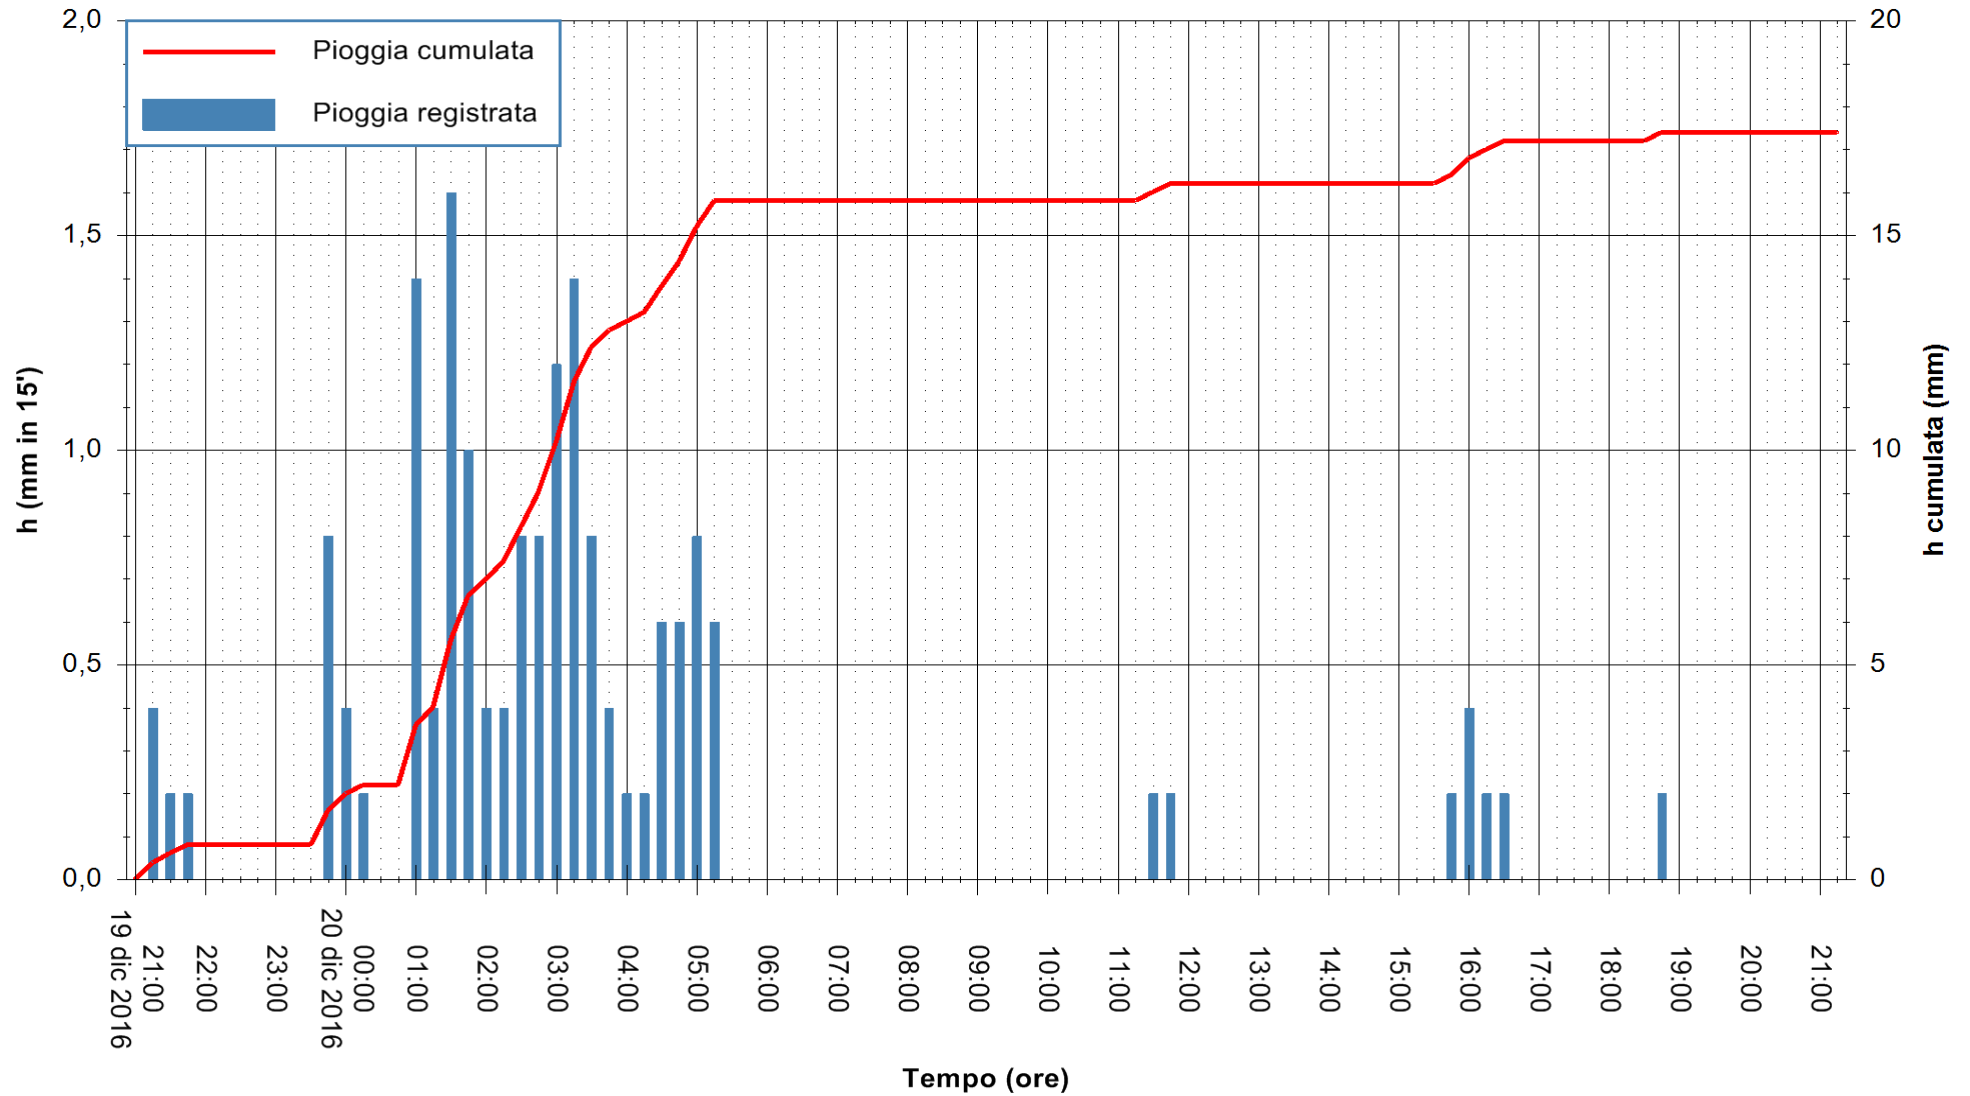

Stazione pluviometrica Monte Tului
Area MONTE TULUI
Pioggia registrata nelle ultime 24 ore
Consultazione alle ore 22:11 del 20/12/2016

ARPAS
F.to il Dirigente Responsabile
Dott. Giuseppe Bianco

REGIONE AUTÒNOMA DE SARDIGNA
REGIONE AUTONOMA DELLA SARDEGNA

Stazione pluviometrica Oschiri
Area PISCHINAS
Pioggia registrata nelle ultime 24 ore
Consultazione alle ore 22:11 del 20/12/2016

ARPAS
F.to il Dirigente Responsabile
Dott. Giuseppe Bianco

REGIONE AUTÒNOMA DE SARDIGNA
REGIONE AUTONOMA DELLA SARDEGNA

Stazione pluviometrica Fluminimannu a Decimomannu
 Area DECIMOMANNU
 Pioggia registrata nelle ultime 24 ore
 Consultazione alle ore 22:11 del 20/12/2016

ARPAS
 F.to il Dirigente Responsabile
 Dott. Giuseppe Bianco

REGIONE AUTÒNOMA DE SARDIGNA
 REGIONE AUTONOMA DELLA SARDEGNA

Stazione pluviometrica Mannu di Porto Torres
 Area PONTE MOLINU
 Pioggia registrata nelle ultime 24 ore
 Consultazione alle ore 22:11 del 20/12/2016