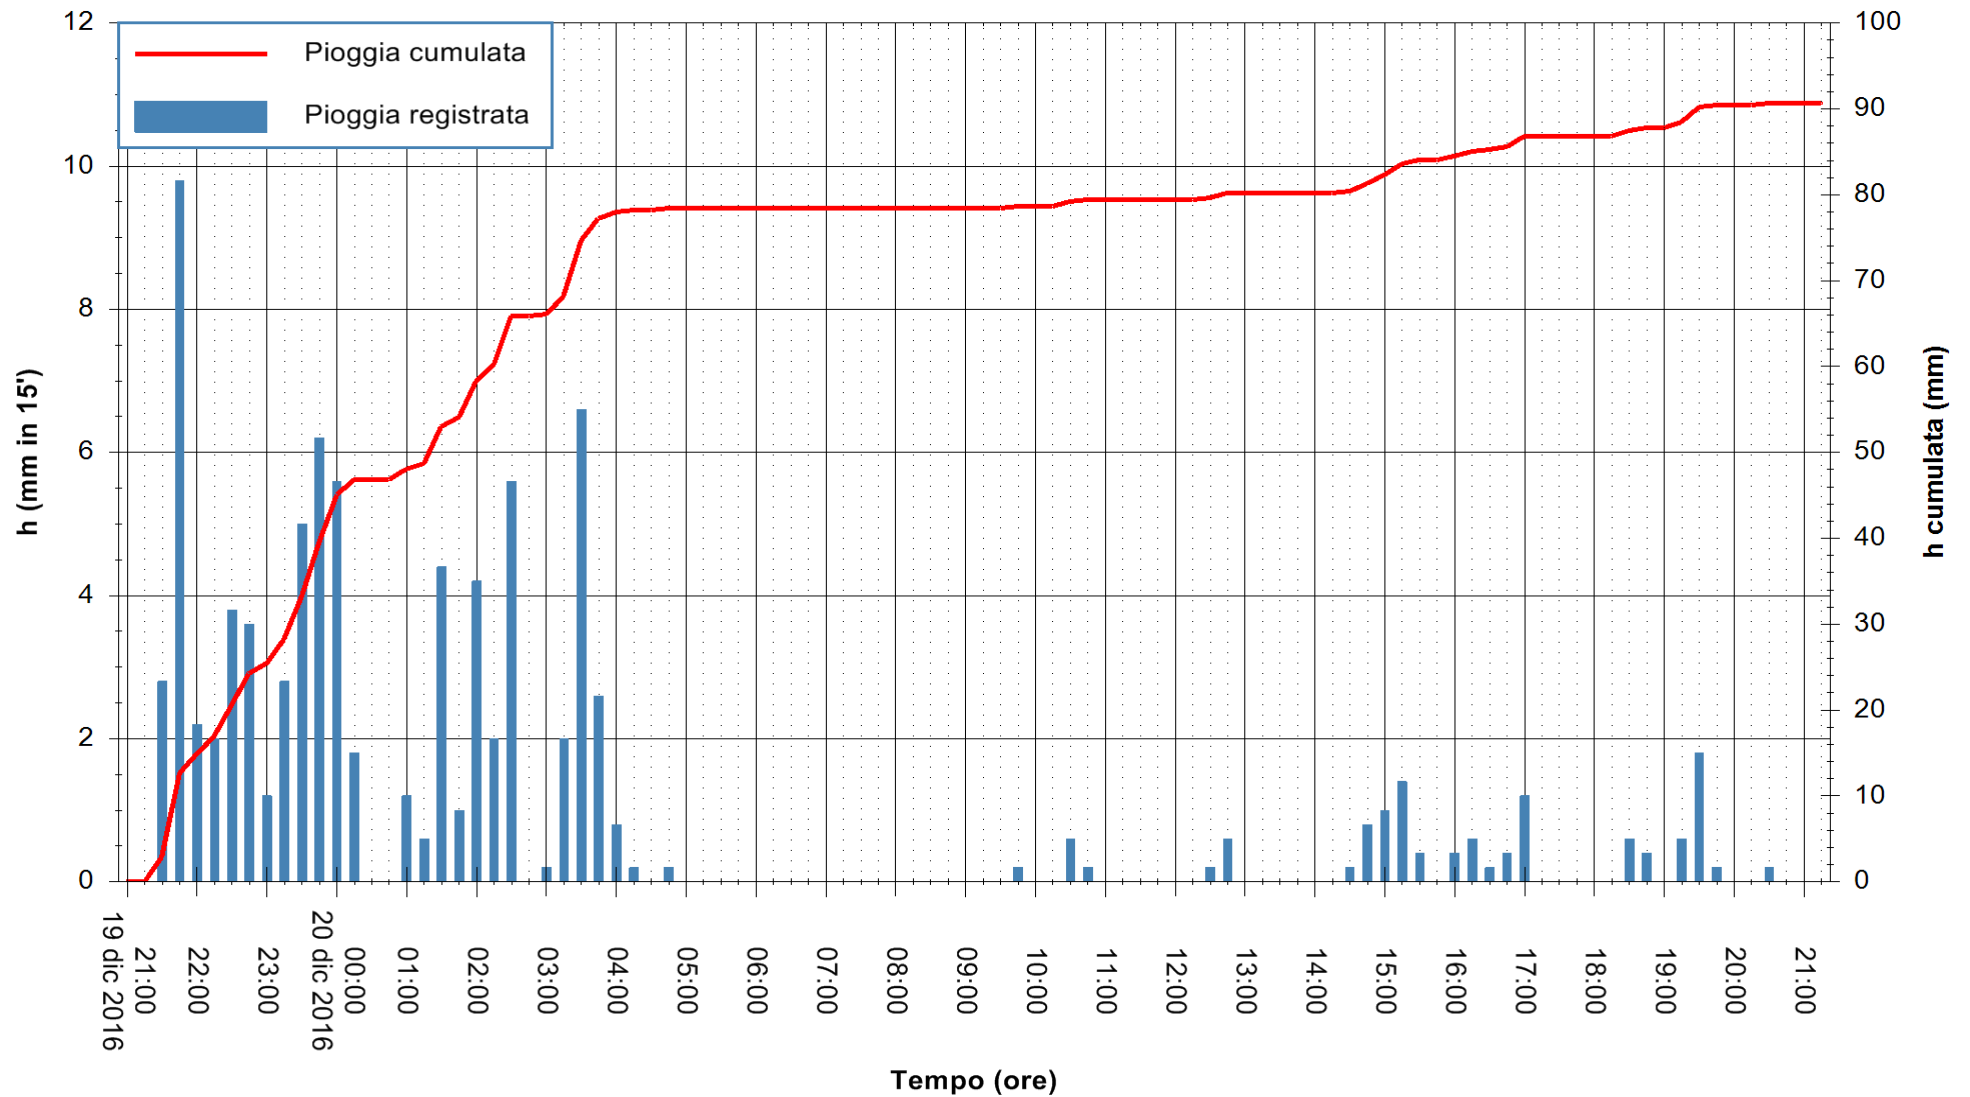

ARPAS
F.to il Dirigente Responsabile
Dott. Giuseppe Bianco

REGIONE AUTÒNOMA DE SARDIGNA
REGIONE AUTONOMA DELLA SARDEGNA

Stazione pluviometrica Santa Lucia di Capoterra
 Area S.LUCIA
 Pioggia registrata nelle ultime 24 ore
 Consultazione alle ore 22:11 del 20/12/2016