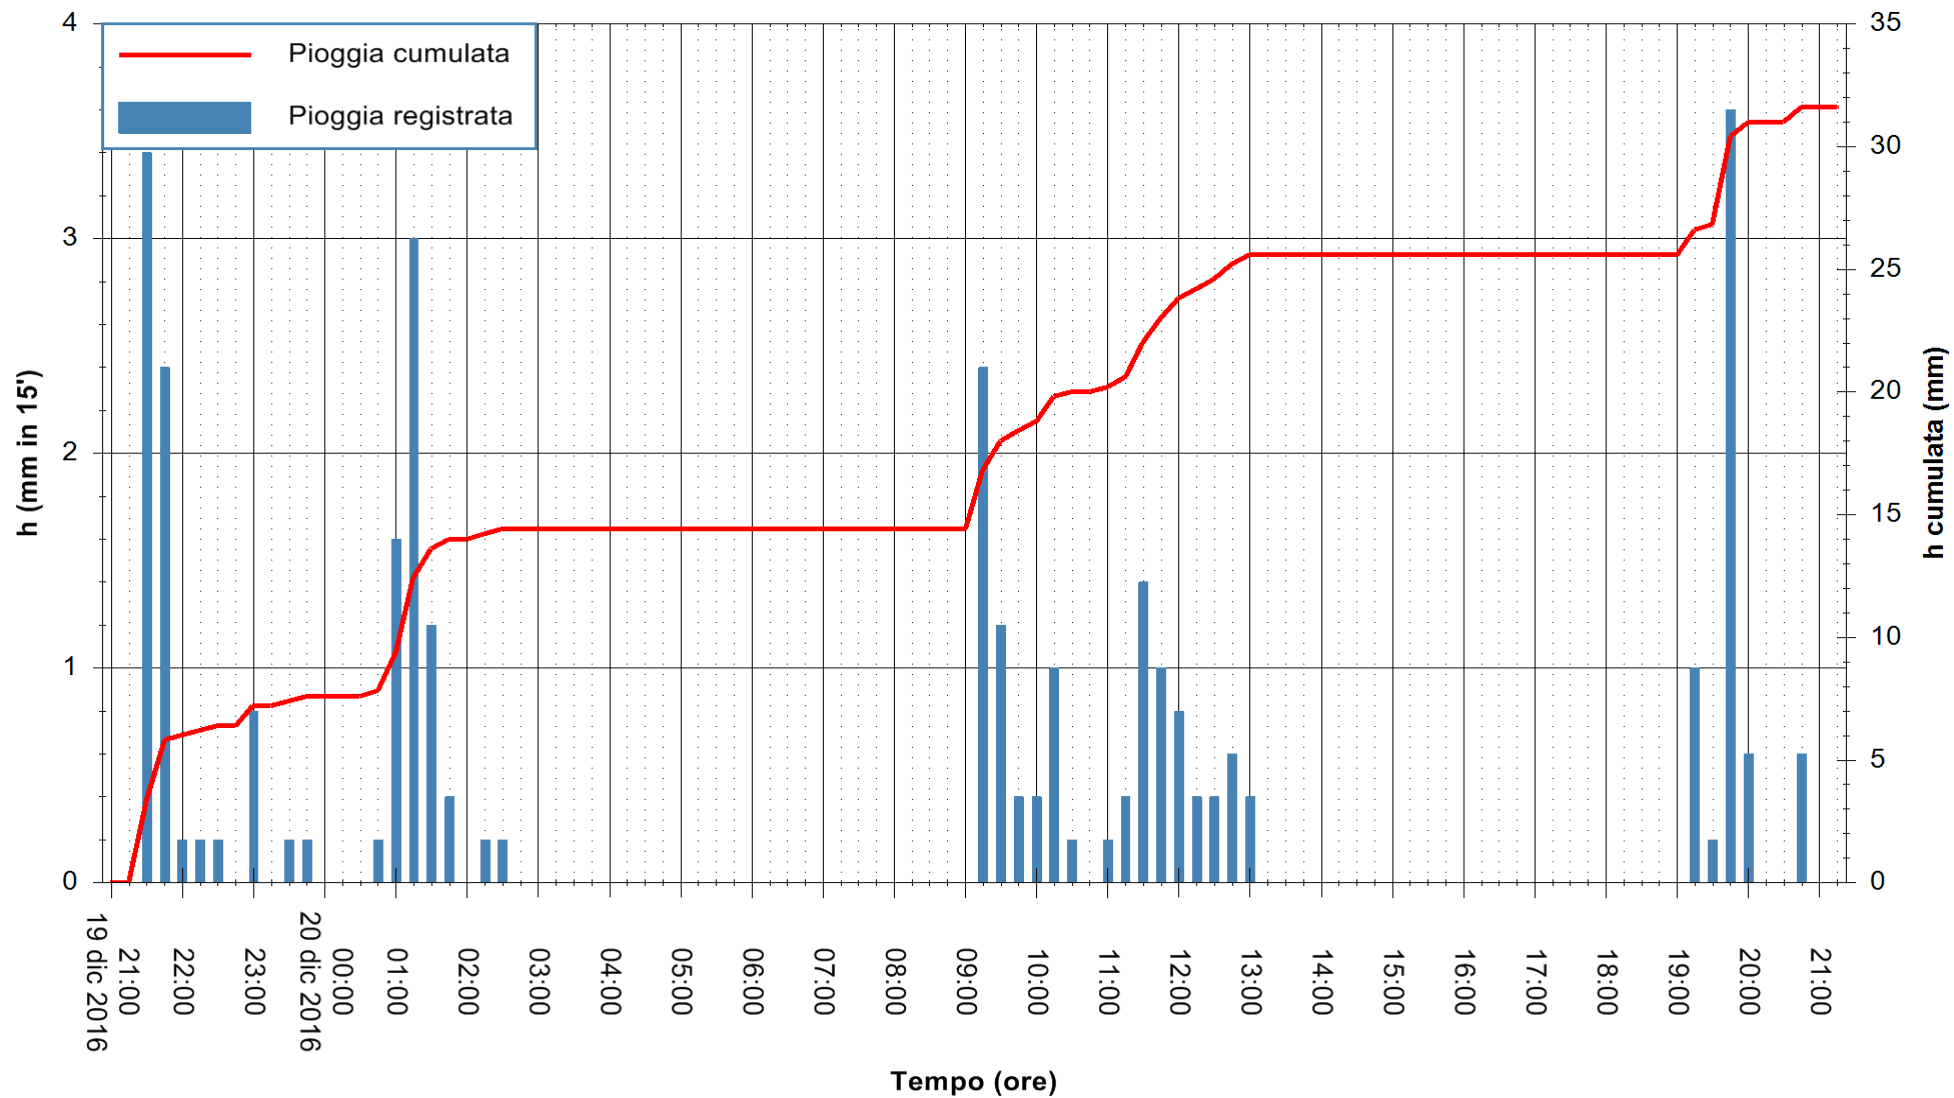

REGIONE AUTÒNOMA DE SARDIGNA
 REGIONE AUTONOMA DELLA SARDEGNA

Stazione pluviometrica Mannu di Porto Torres
 Area PONTE MOLINU
 Pioggia registrata nelle ultime 24 ore
 Consultazione alle ore 22:11 del 20/12/2016