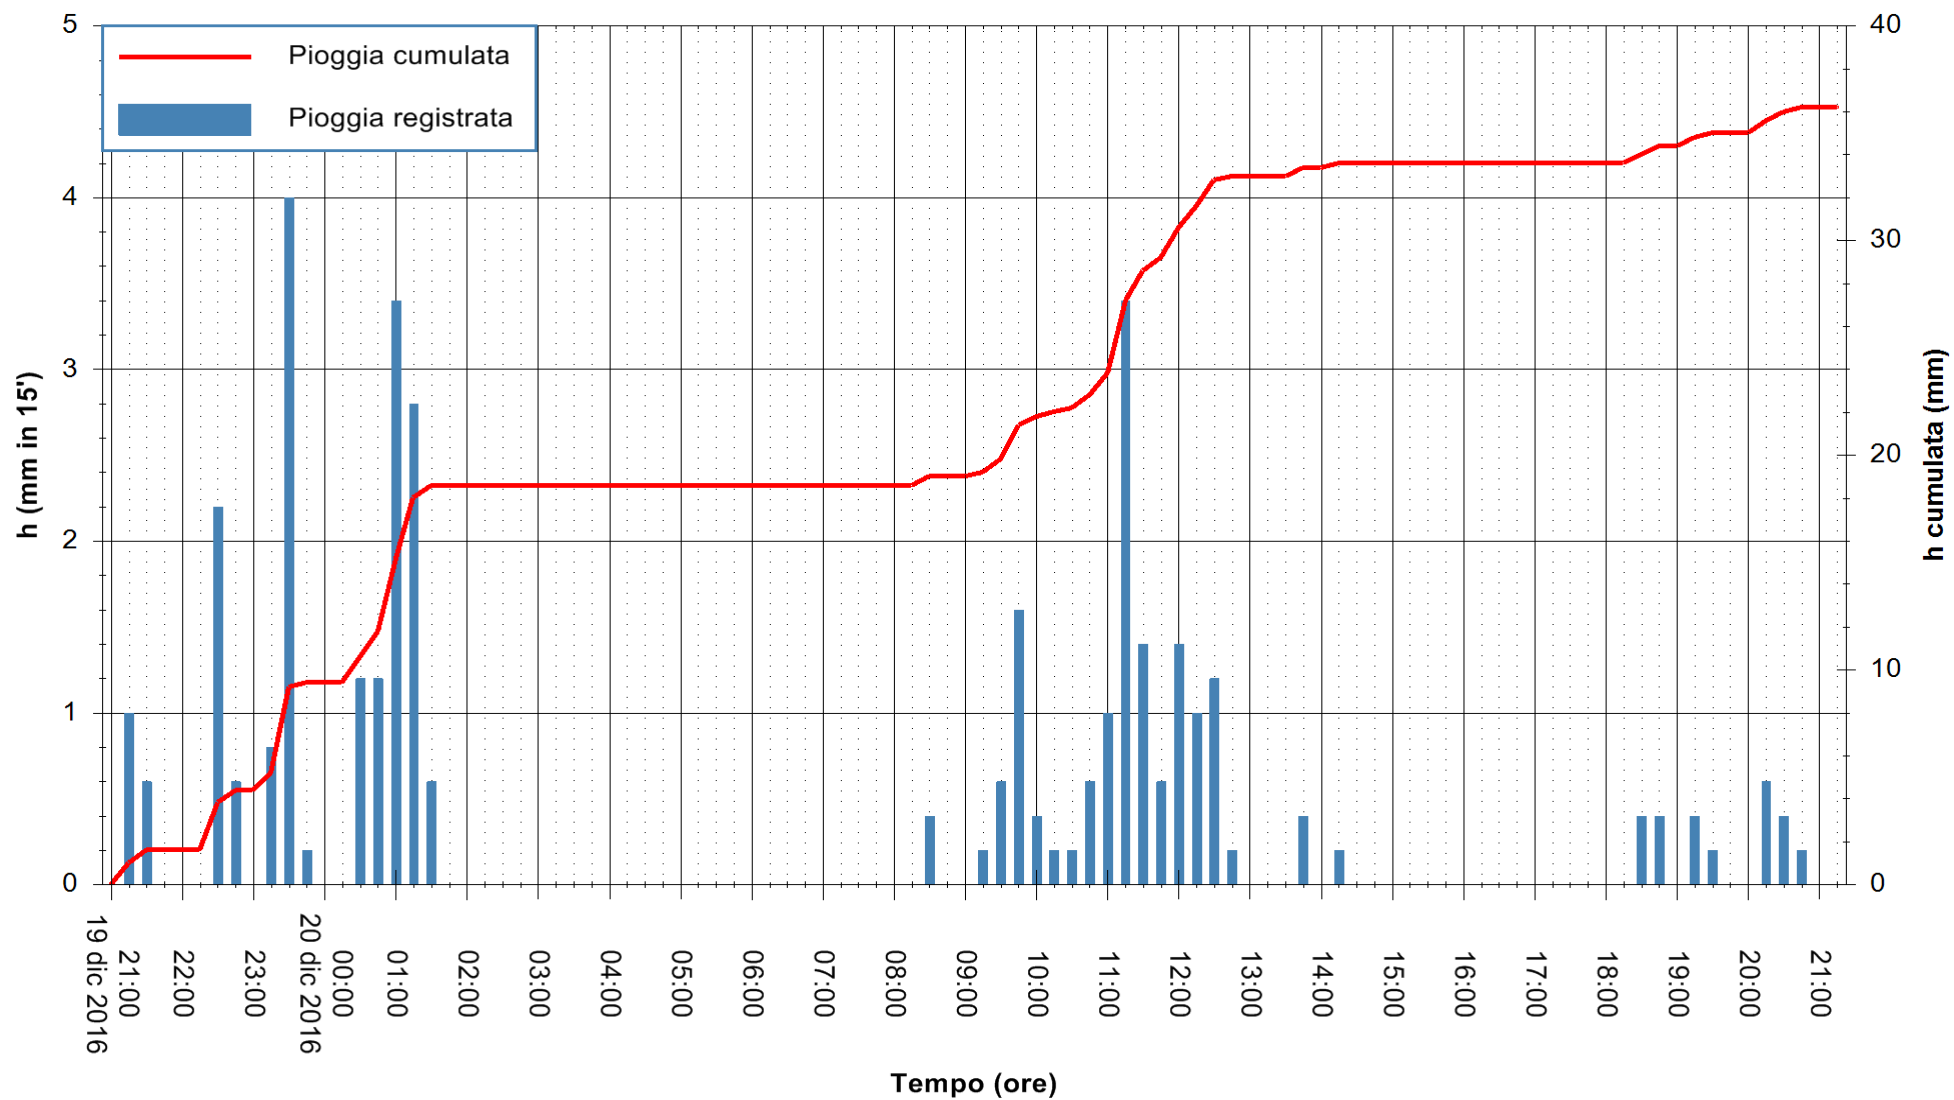

ARPAS
F.to il Dirigente Responsabile
Dott. Giuseppe Bianco

REGIONE AUTÒNOMA DE SARDIGNA
REGIONE AUTONOMA DELLA SARDEGNA

Stazione pluviometrica Santa Lucia di Capoterra
 Area S.LUCIA
 Pioggia registrata nelle ultime 24 ore
 Consultazione alle ore 22:11 del 20/12/2016