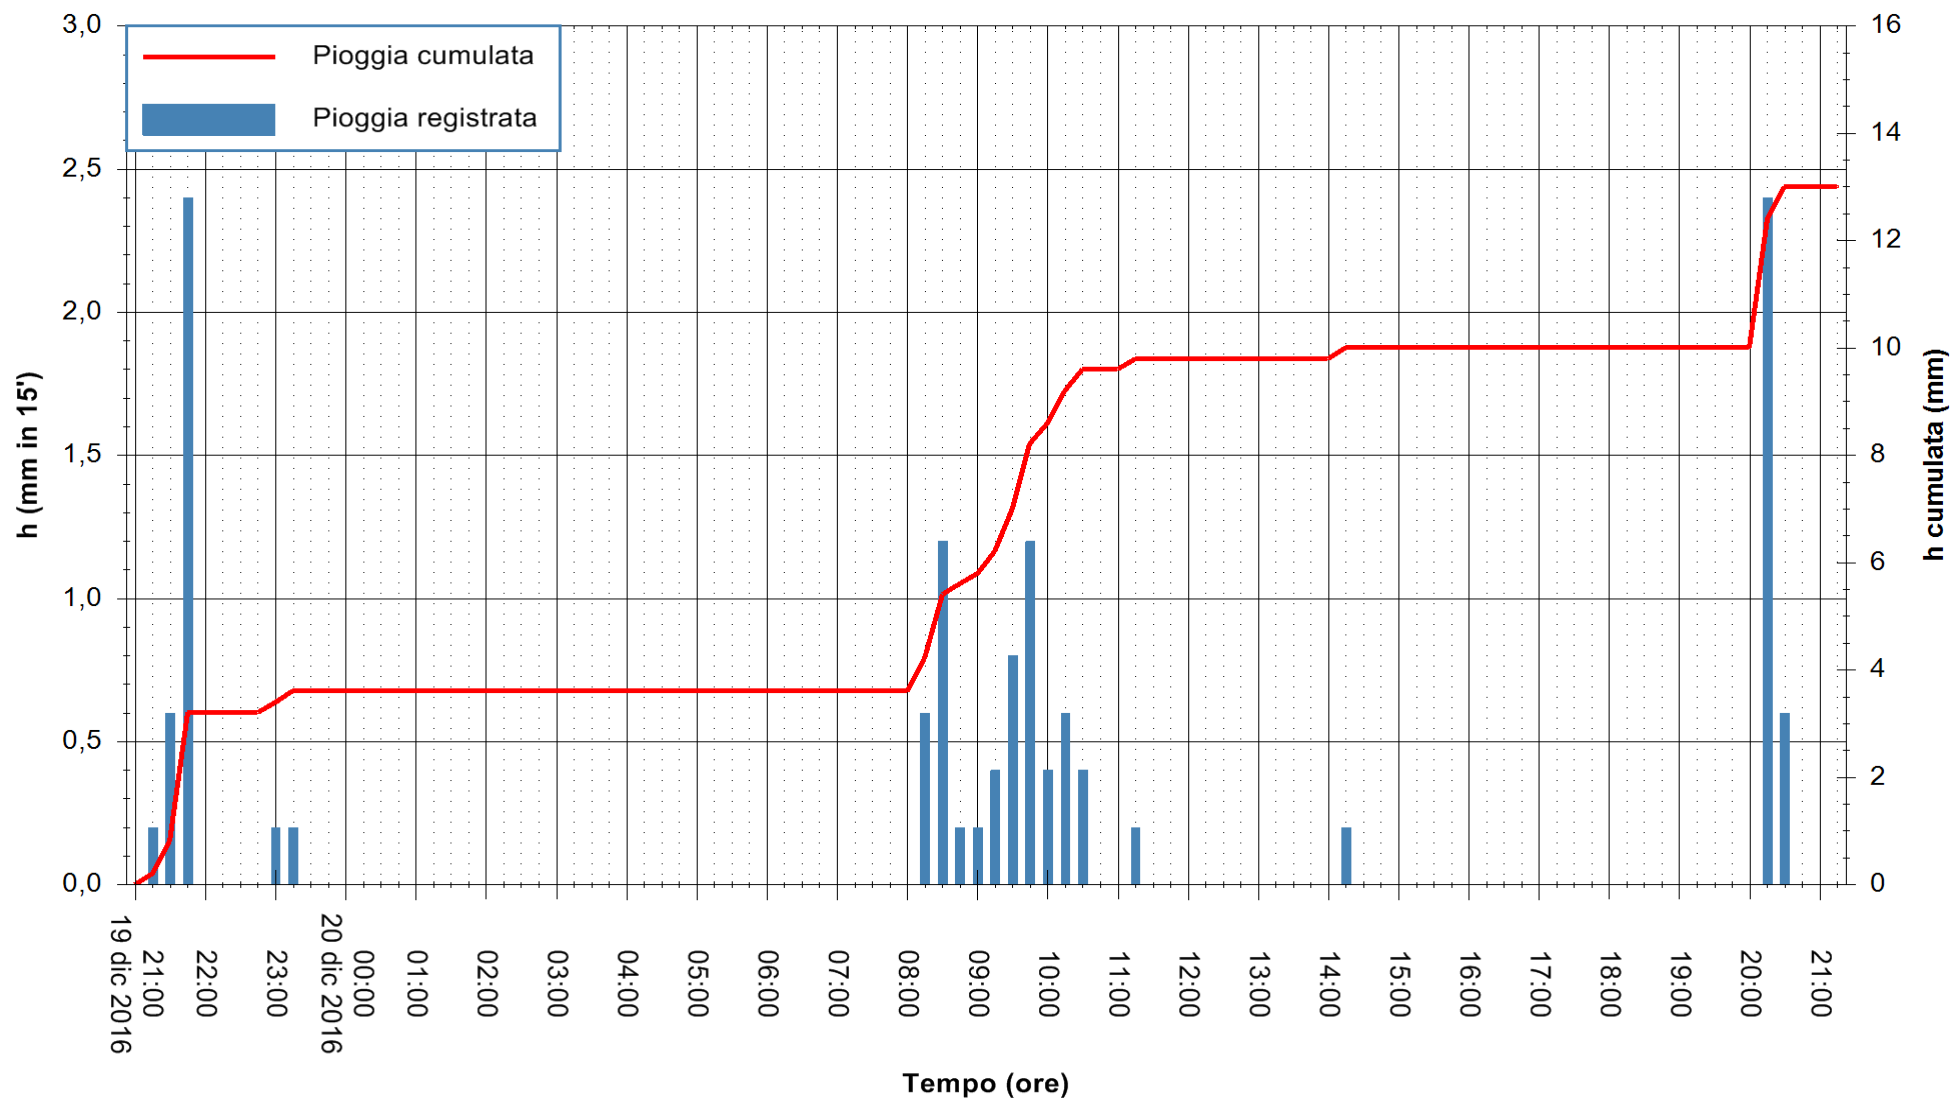

ARPAS
F.to il Dirigente Responsabile
Dott. Giuseppe Bianco

REGIONE AUTÒNOMA DE SARDIGNA
REGIONE AUTONOMA DELLA SARDEGNA

Stazione pluviometrica Villa Verde
Area SUNNURAXI
Pioggia registrata nelle ultime 24 ore
Consultazione alle ore 22:11 del 20/12/2016