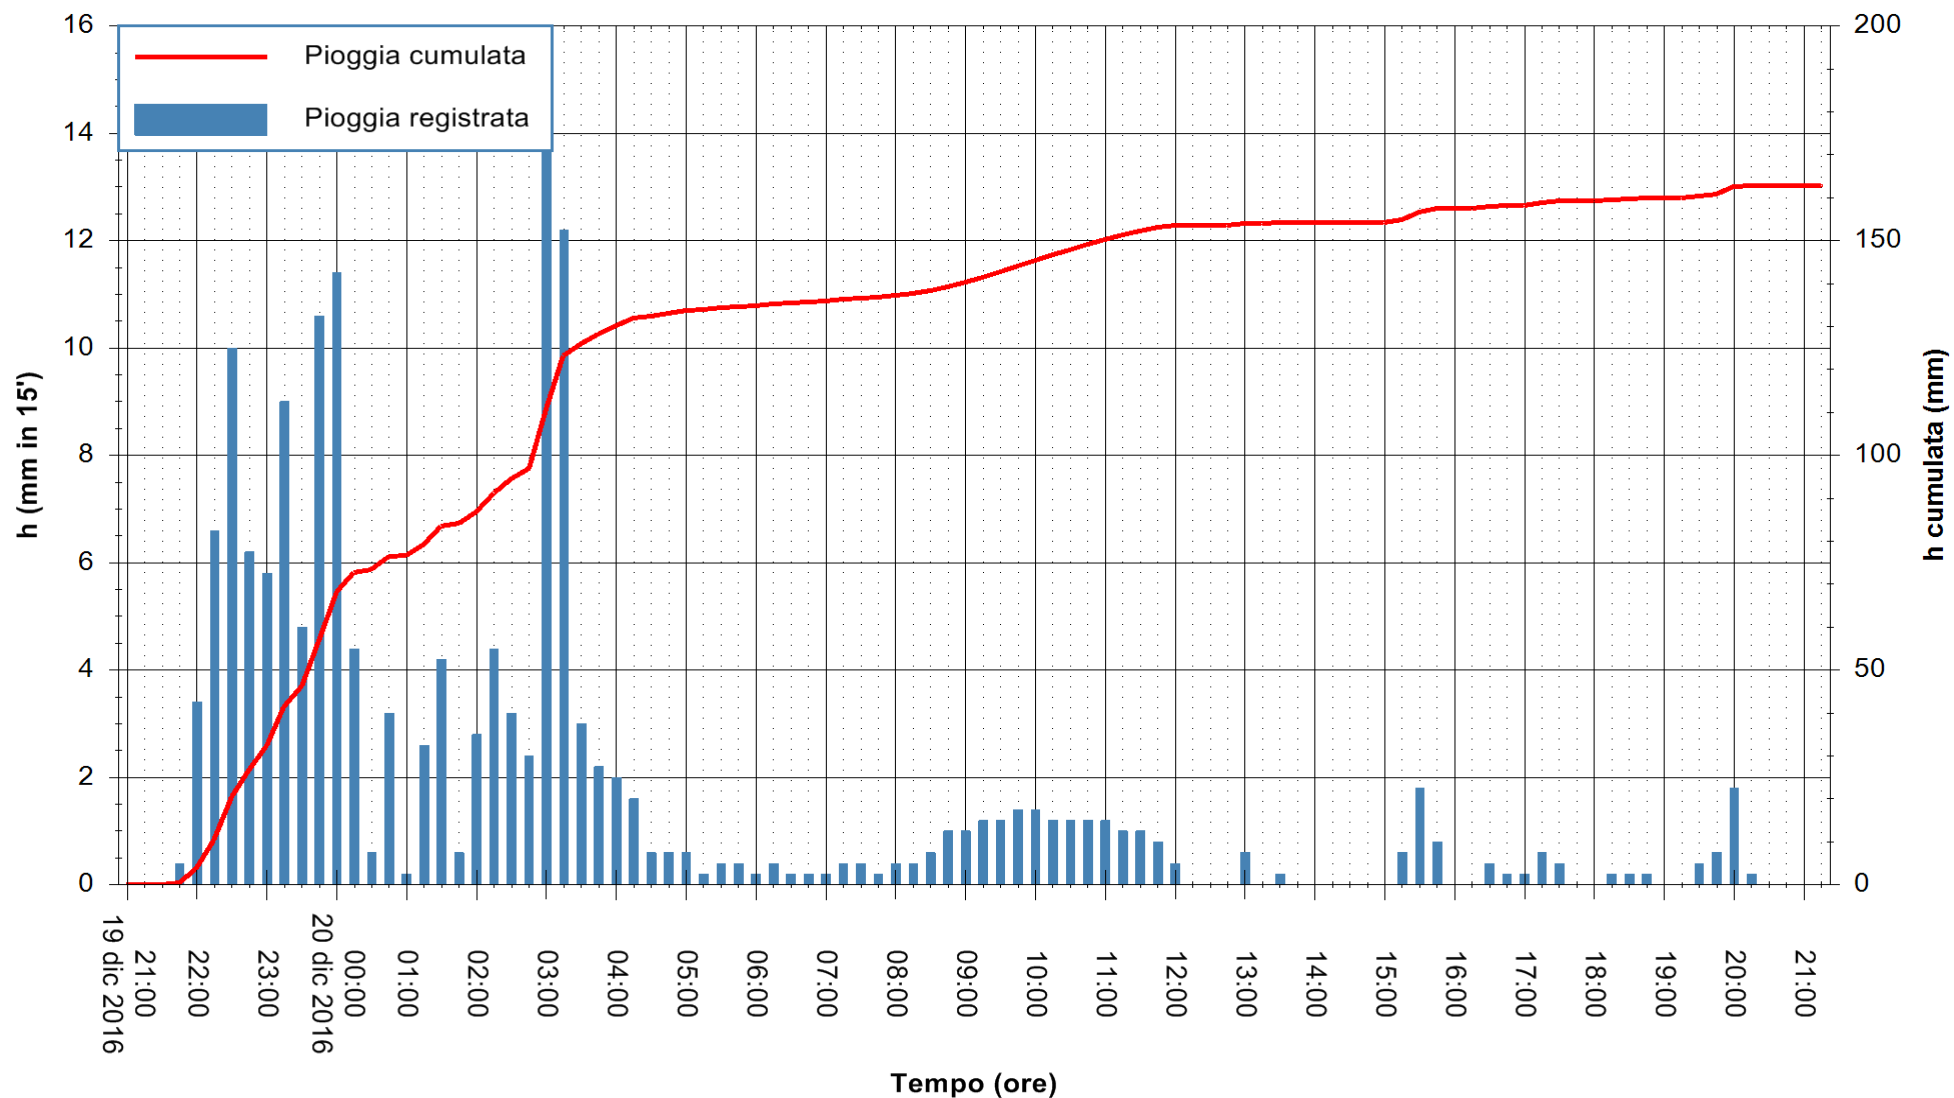

Stazione pluviometrica Monte Tului
Area MONTE TULUI
Pioggia registrata nelle ultime 24 ore
Consultazione alle ore 22:11 del 20/12/2016

ARPAS
F.to il Dirigente Responsabile
Dott. Giuseppe Bianco

REGIONE AUTÒNOMA DE SARDIGNA
REGIONE AUTONOMA DELLA SARDEGNA

Stazione pluviometrica Oschiri
Area PISCHINAS
Pioggia registrata nelle ultime 24 ore
Consultazione alle ore 22:11 del 20/12/2016

ARPAS
F.to il Dirigente Responsabile
Dott. Giuseppe Bianco

REGIONE AUTÒNOMA DE SARDIGNA
REGIONE AUTONOMA DELLA SARDEGNA

Stazione pluviometrica Fluminimannu a Decimomannu
 Area DECIMOMANNU
 Pioggia registrata nelle ultime 24 ore
 Consultazione alle ore 22:11 del 20/12/2016

ARPAS
 F.to il Dirigente Responsabile
 Dott. Giuseppe Bianco

REGIONE AUTÒNOMA DE SARDIGNA
 REGIONE AUTONOMA DELLA SARDEGNA

Stazione pluviometrica Mannu di Porto Torres
 Area PONTE MOLINU
 Pioggia registrata nelle ultime 24 ore
 Consultazione alle ore 22:11 del 20/12/2016