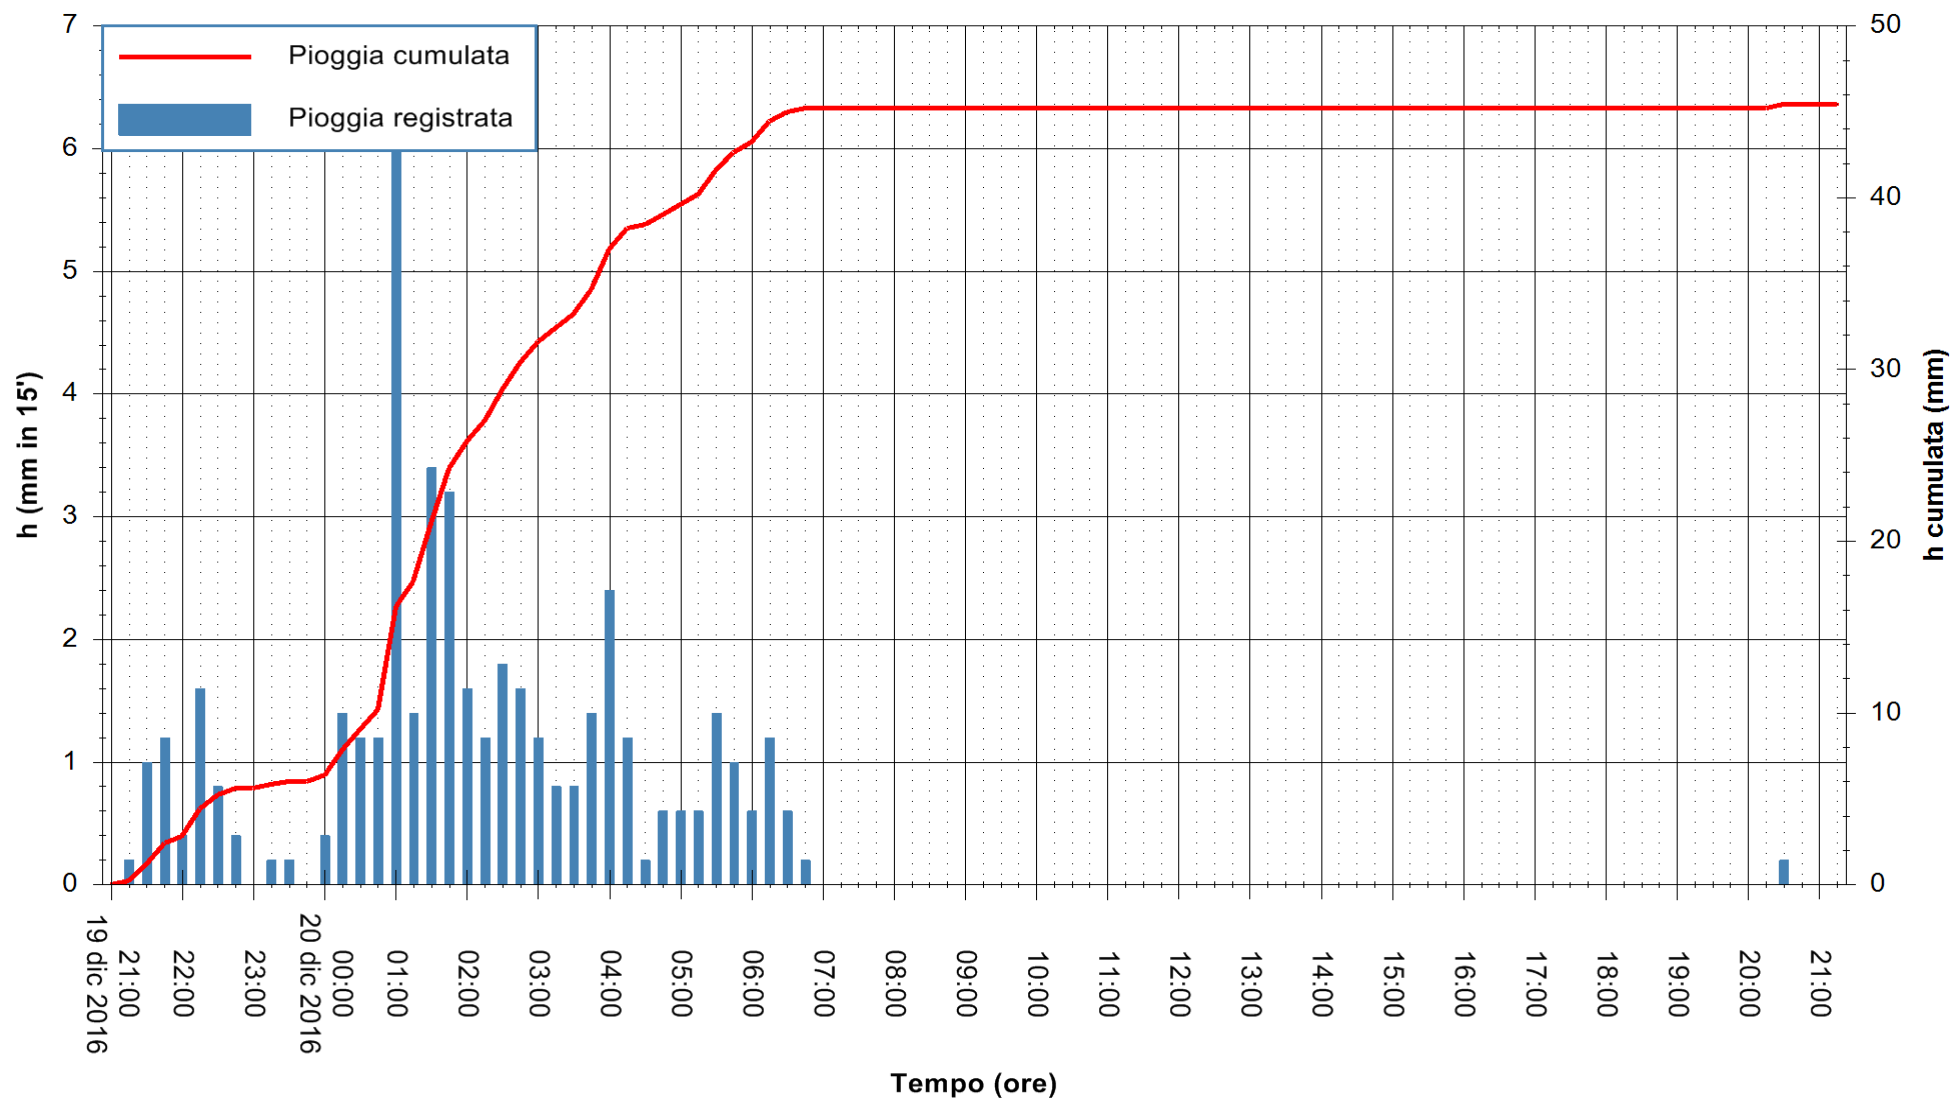

Stazione pluviometrica Paduledda
Area PADULEDDA
Pioggia registrata nelle ultime 24 ore
Consultazione alle ore 22:11 del 20/12/2016

ARPAS
F.to il Dirigente Responsabile
Dott. Giuseppe Bianco

REGIONE AUTÒNOMA DE SARDIGNA
REGIONE AUTONOMA DELLA SARDEGNA