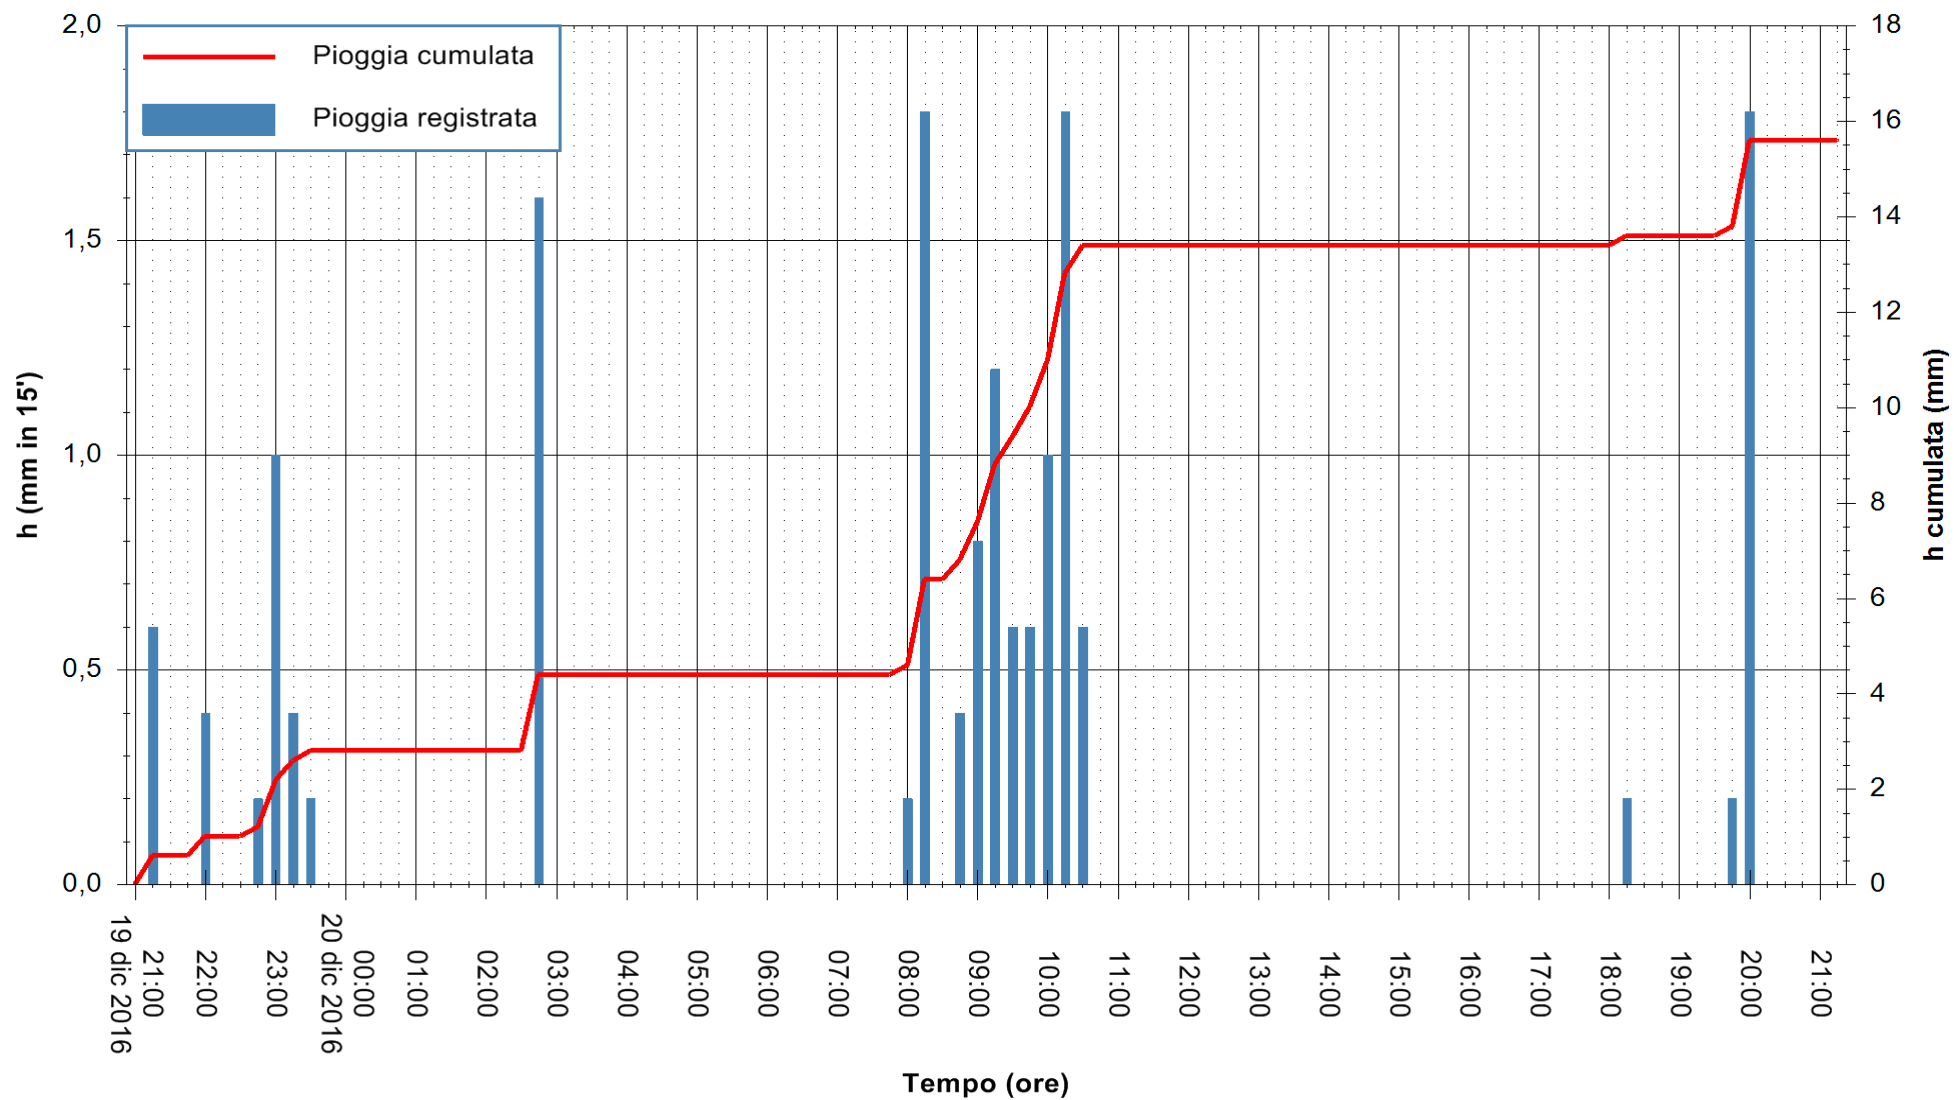

ARPAS
F.to il Dirigente Responsabile
Dott. Giuseppe Bianco

REGIONE AUTÒNOMA DE SARDIGNA
REGIONE AUTONOMA DELLA SARDEGNA

Stazione pluviometrica Santa Lucia di Capoterra
 Area S.LUCIA
 Pioggia registrata nelle ultime 24 ore
 Consultazione alle ore 22:11 del 20/12/2016