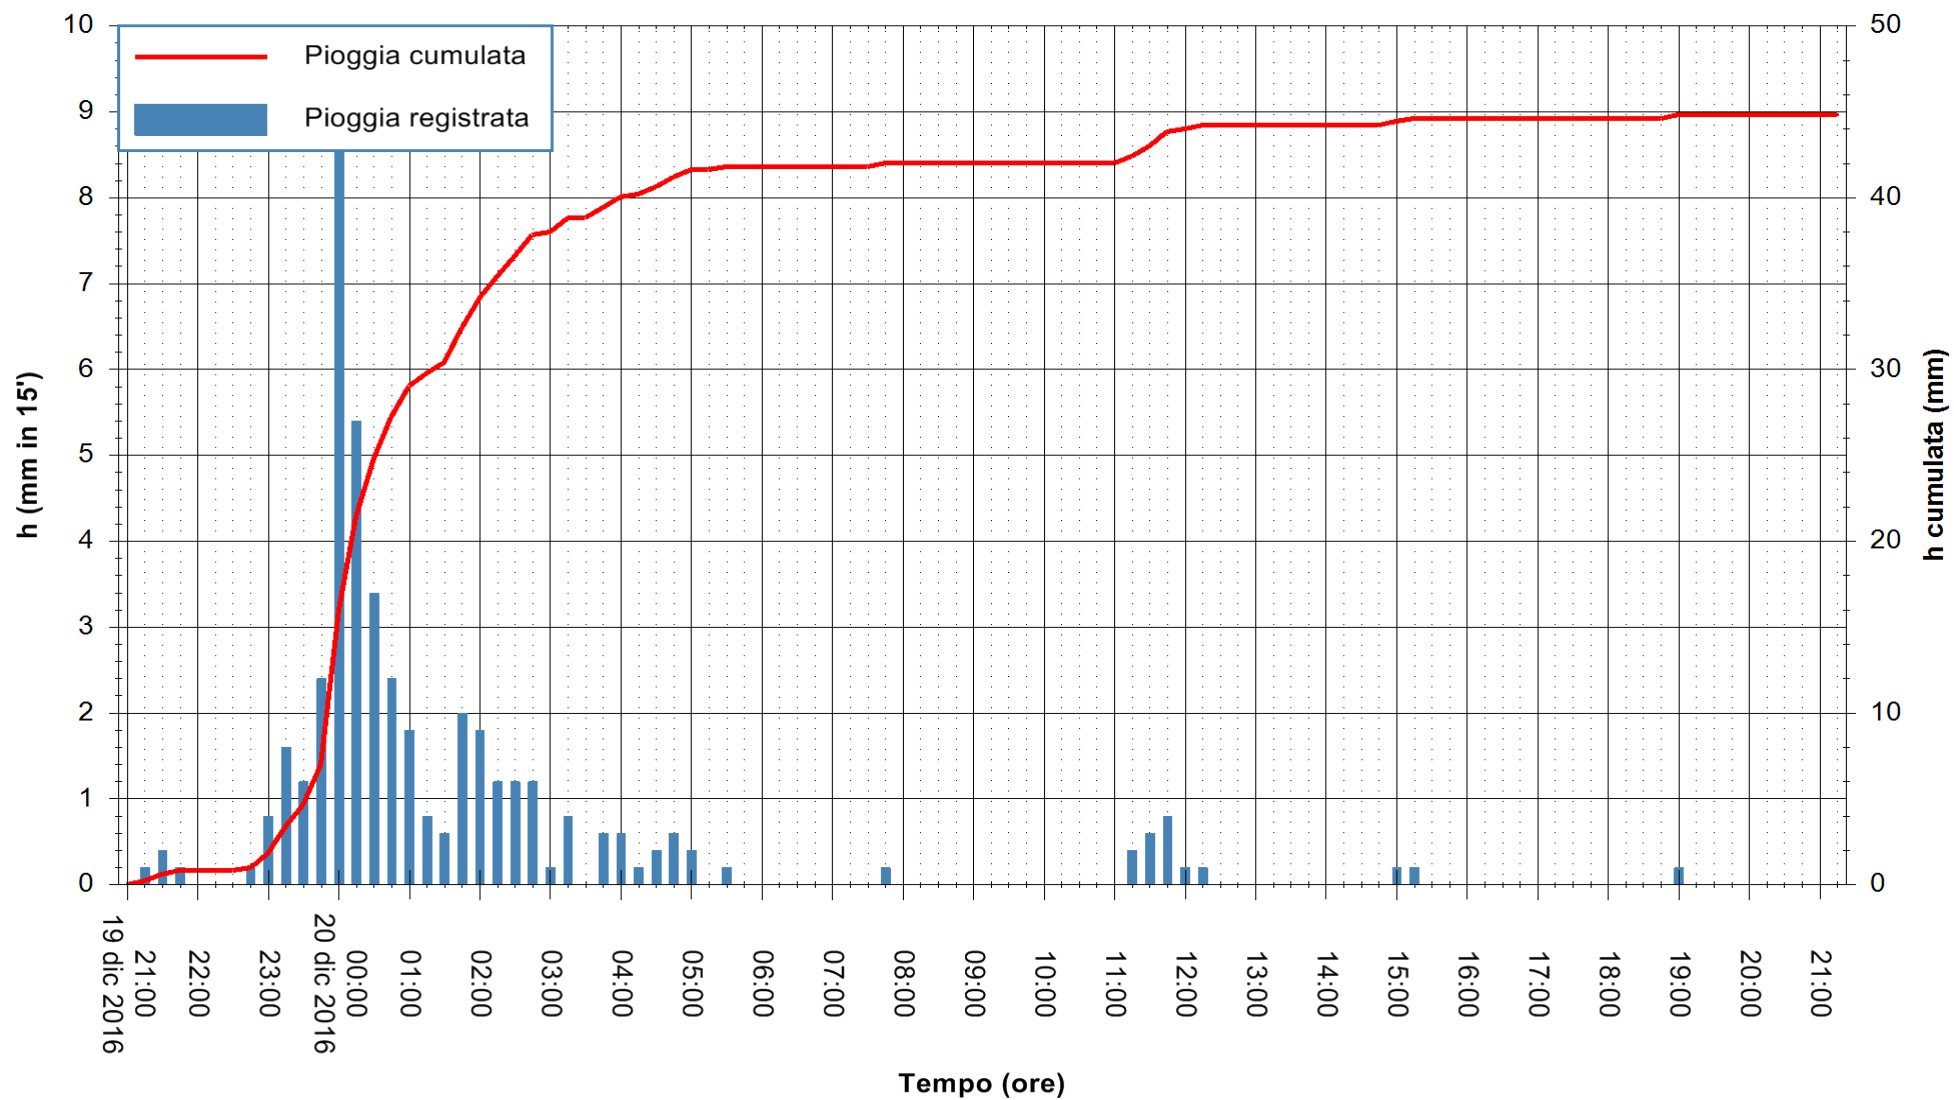

ARPAS
F.to il Dirigente Responsabile
Dott. Giuseppe Bianco

REGIONE AUTONOMA DE SARDIGNA
REGIONE AUTONOMA DELLA SARDEGNA

Stazione pluviometrica Mamone
Area MAMONE
Pioggia registrata nelle ultime 24 ore
Consultazione alle ore 22:11 del 20/12/2016