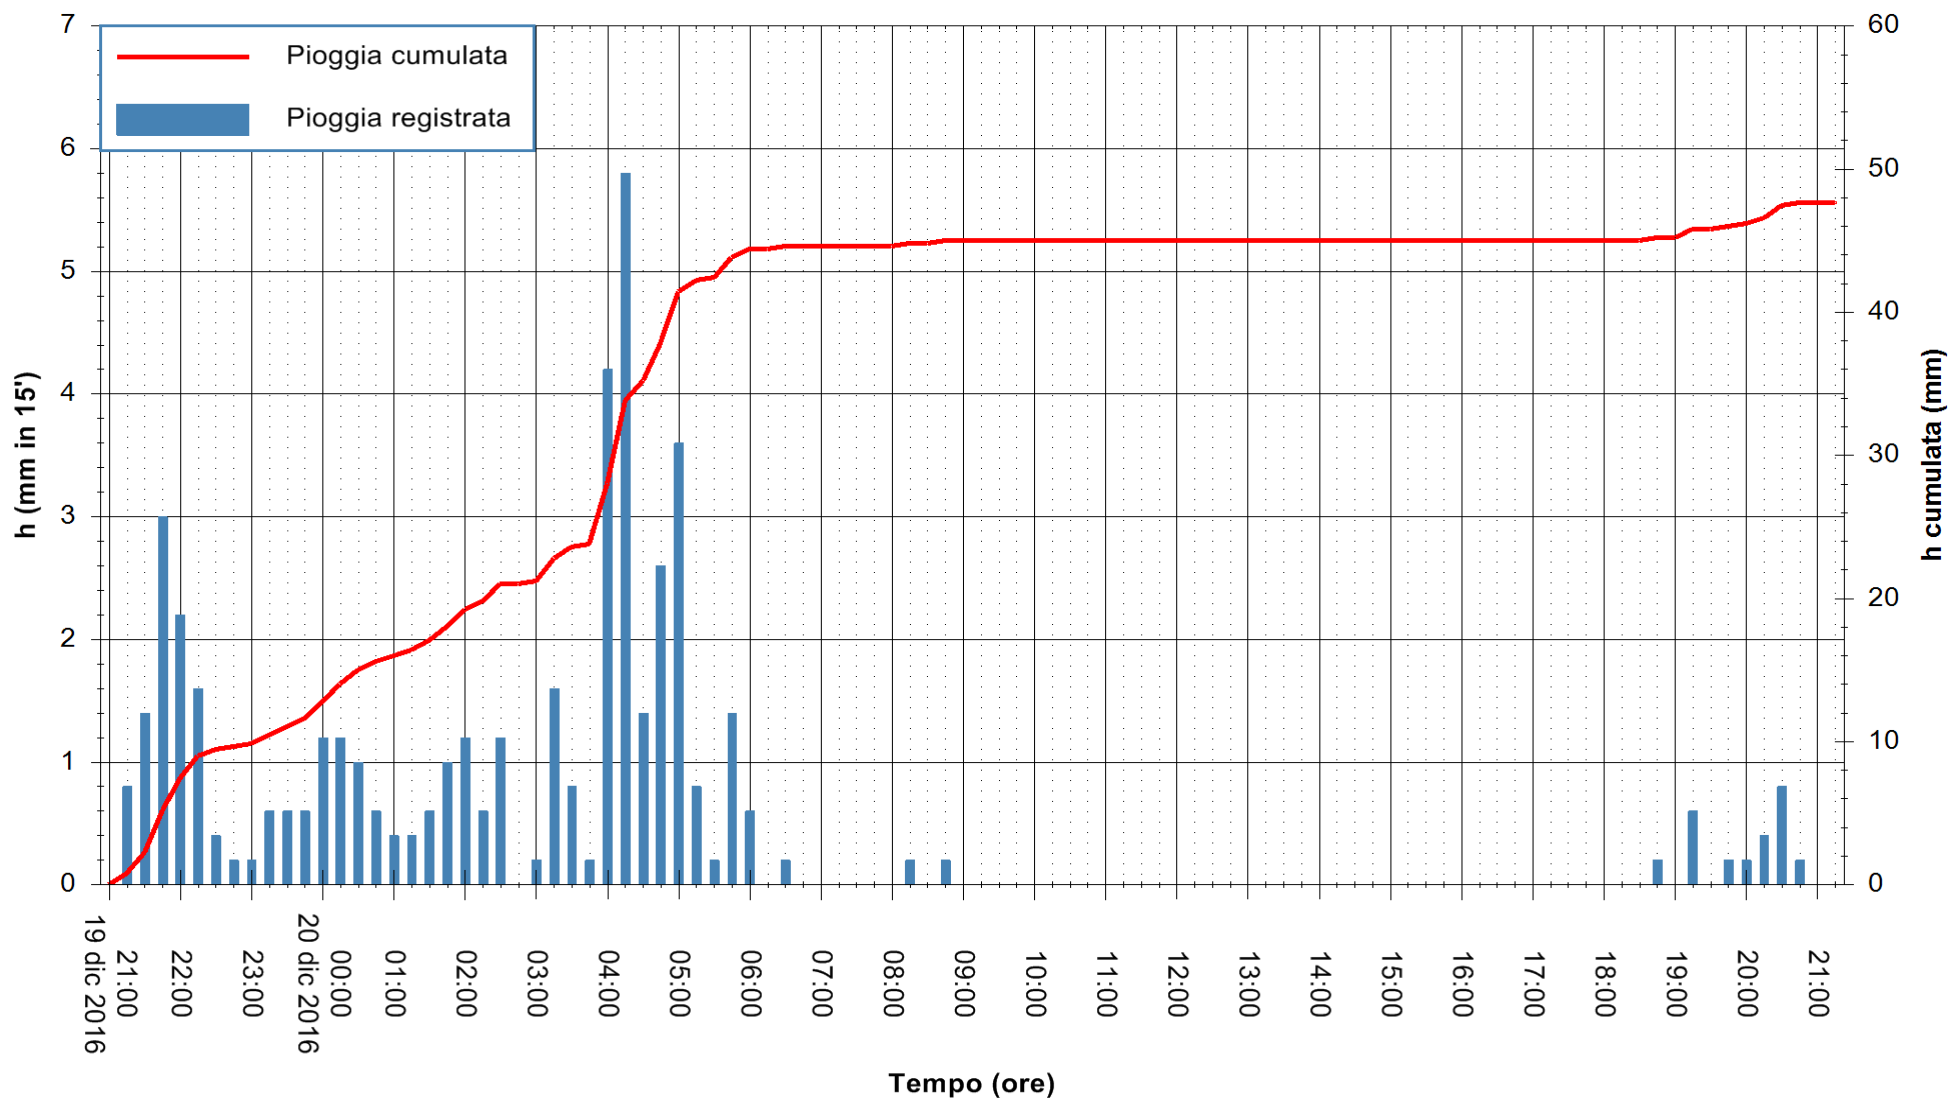

ARPAS
F.to il Dirigente Responsabile
Dott. Giuseppe Bianco

REGIONE AUTONOMA DE SARDIGNA
REGIONE AUTONOMA DELLA SARDEGNA

Stazione pluviometrica Mamone
Area MAMONE
Pioggia registrata nelle ultime 24 ore
Consultazione alle ore 22:11 del 20/12/2016