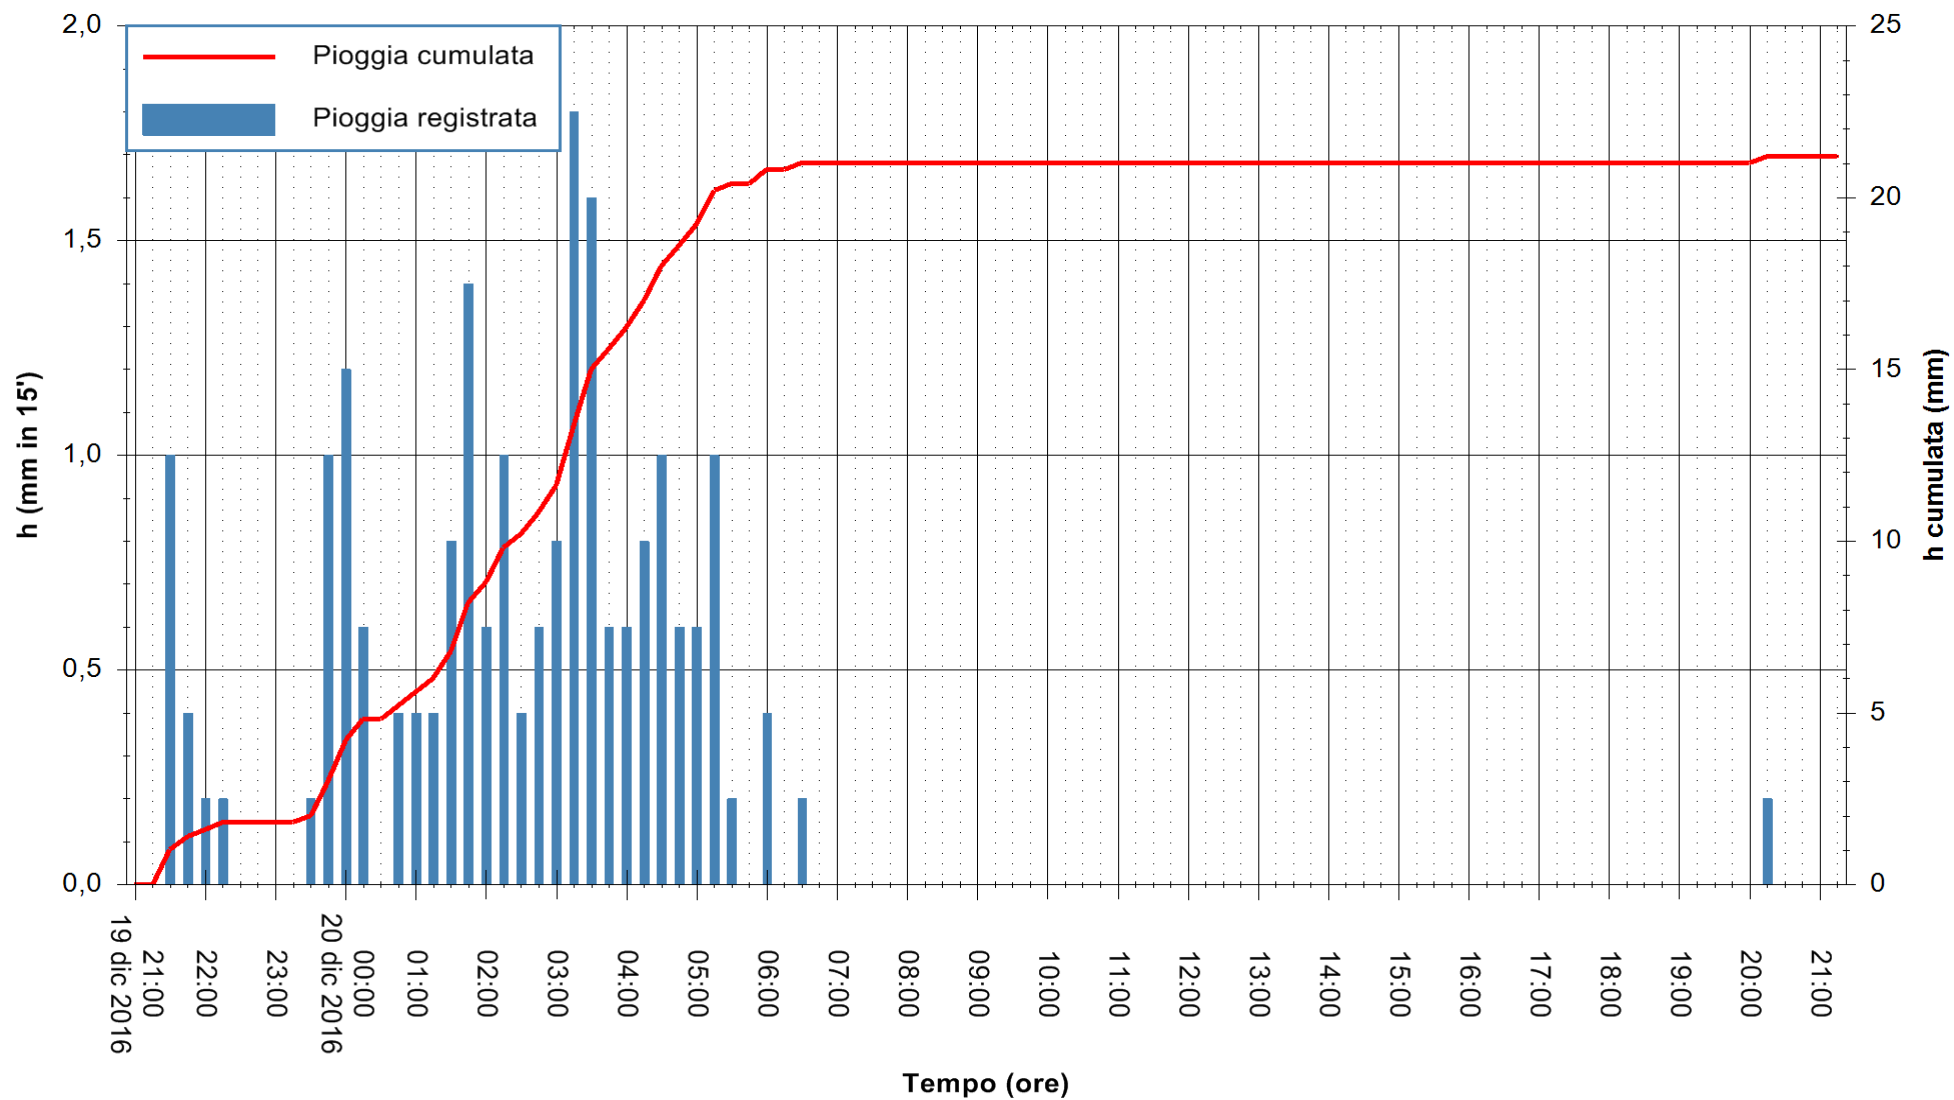

Stazione pluviometrica Monte Tului
Area MONTE TULUI
Pioggia registrata nelle ultime 24 ore
Consultazione alle ore 22:11 del 20/12/2016

ARPAS
F.to il Dirigente Responsabile
Dott. Giuseppe Bianco

REGIONE AUTÒNOMA DE SARDIGNA
REGIONE AUTONOMA DELLA SARDEGNA

Stazione pluviometrica Oschiri
Area PISCHINAS
Pioggia registrata nelle ultime 24 ore
Consultazione alle ore 22:11 del 20/12/2016

ARPAS
F.to il Dirigente Responsabile
Dott. Giuseppe Bianco

REGIONE AUTÒNOMA DE SARDIGNA
REGIONE AUTONOMA DELLA SARDEGNA

Stazione pluviometrica Fluminimannu a Decimomannu
 Area DECIMOMANNU
 Pioggia registrata nelle ultime 24 ore
 Consultazione alle ore 22:11 del 20/12/2016

ARPAS
 F.to il Dirigente Responsabile
 Dott. Giuseppe Bianco

REGIONE AUTÒNOMA DE SARDIGNA
 REGIONE AUTONOMA DELLA SARDEGNA

Stazione pluviometrica Mannu di Porto Torres
 Area PONTE MOLINU
 Pioggia registrata nelle ultime 24 ore
 Consultazione alle ore 22:11 del 20/12/2016