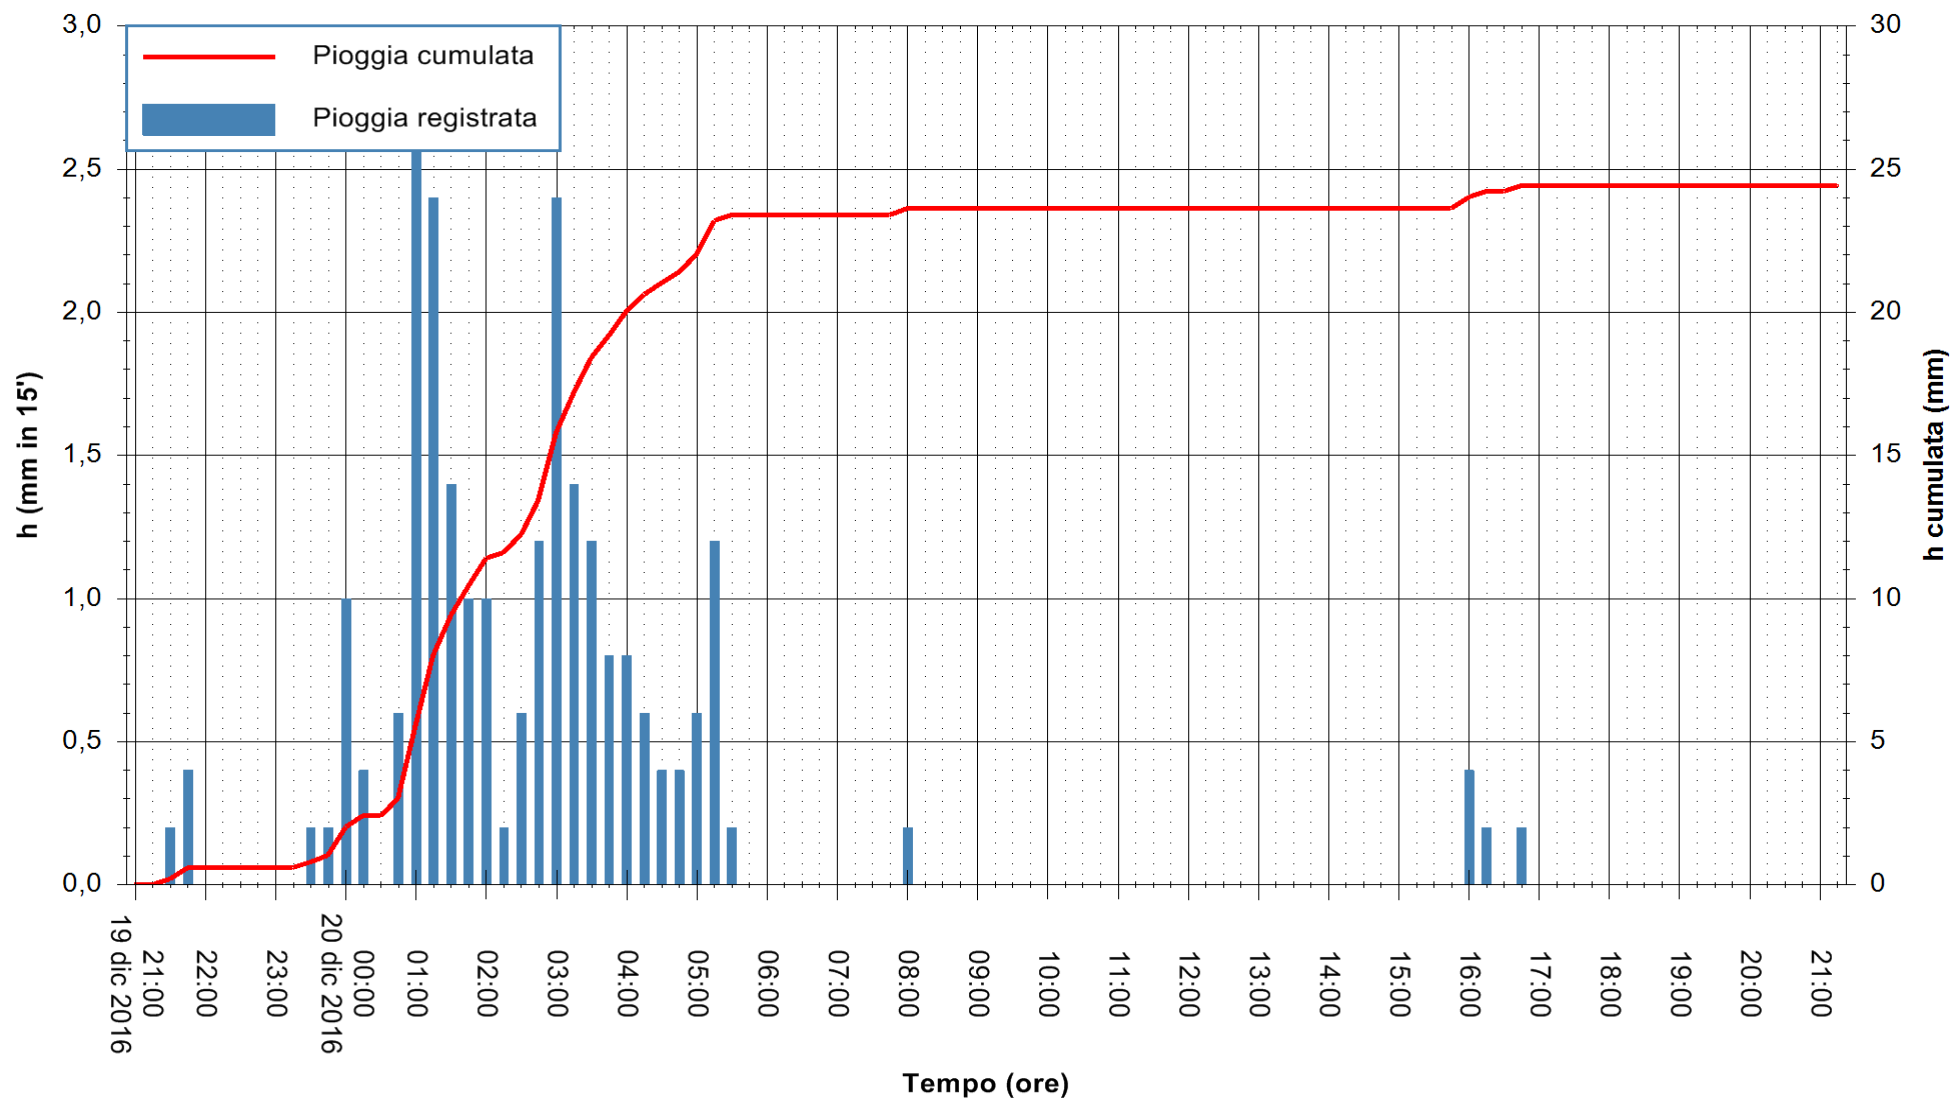

Stazione pluviometrica Pianu
Area PIANU 15
Pioggia registrata nelle ultime 24 ore
Consultazione alle ore 22:11 del 20/12/2016

ARPAS
F.to il Dirigente Responsabile
Dott. Giuseppe Bianco

REGIONE AUTÒNOMA DE SARDIGNA
REGIONE AUTONOMA DELLA SARDEGNA