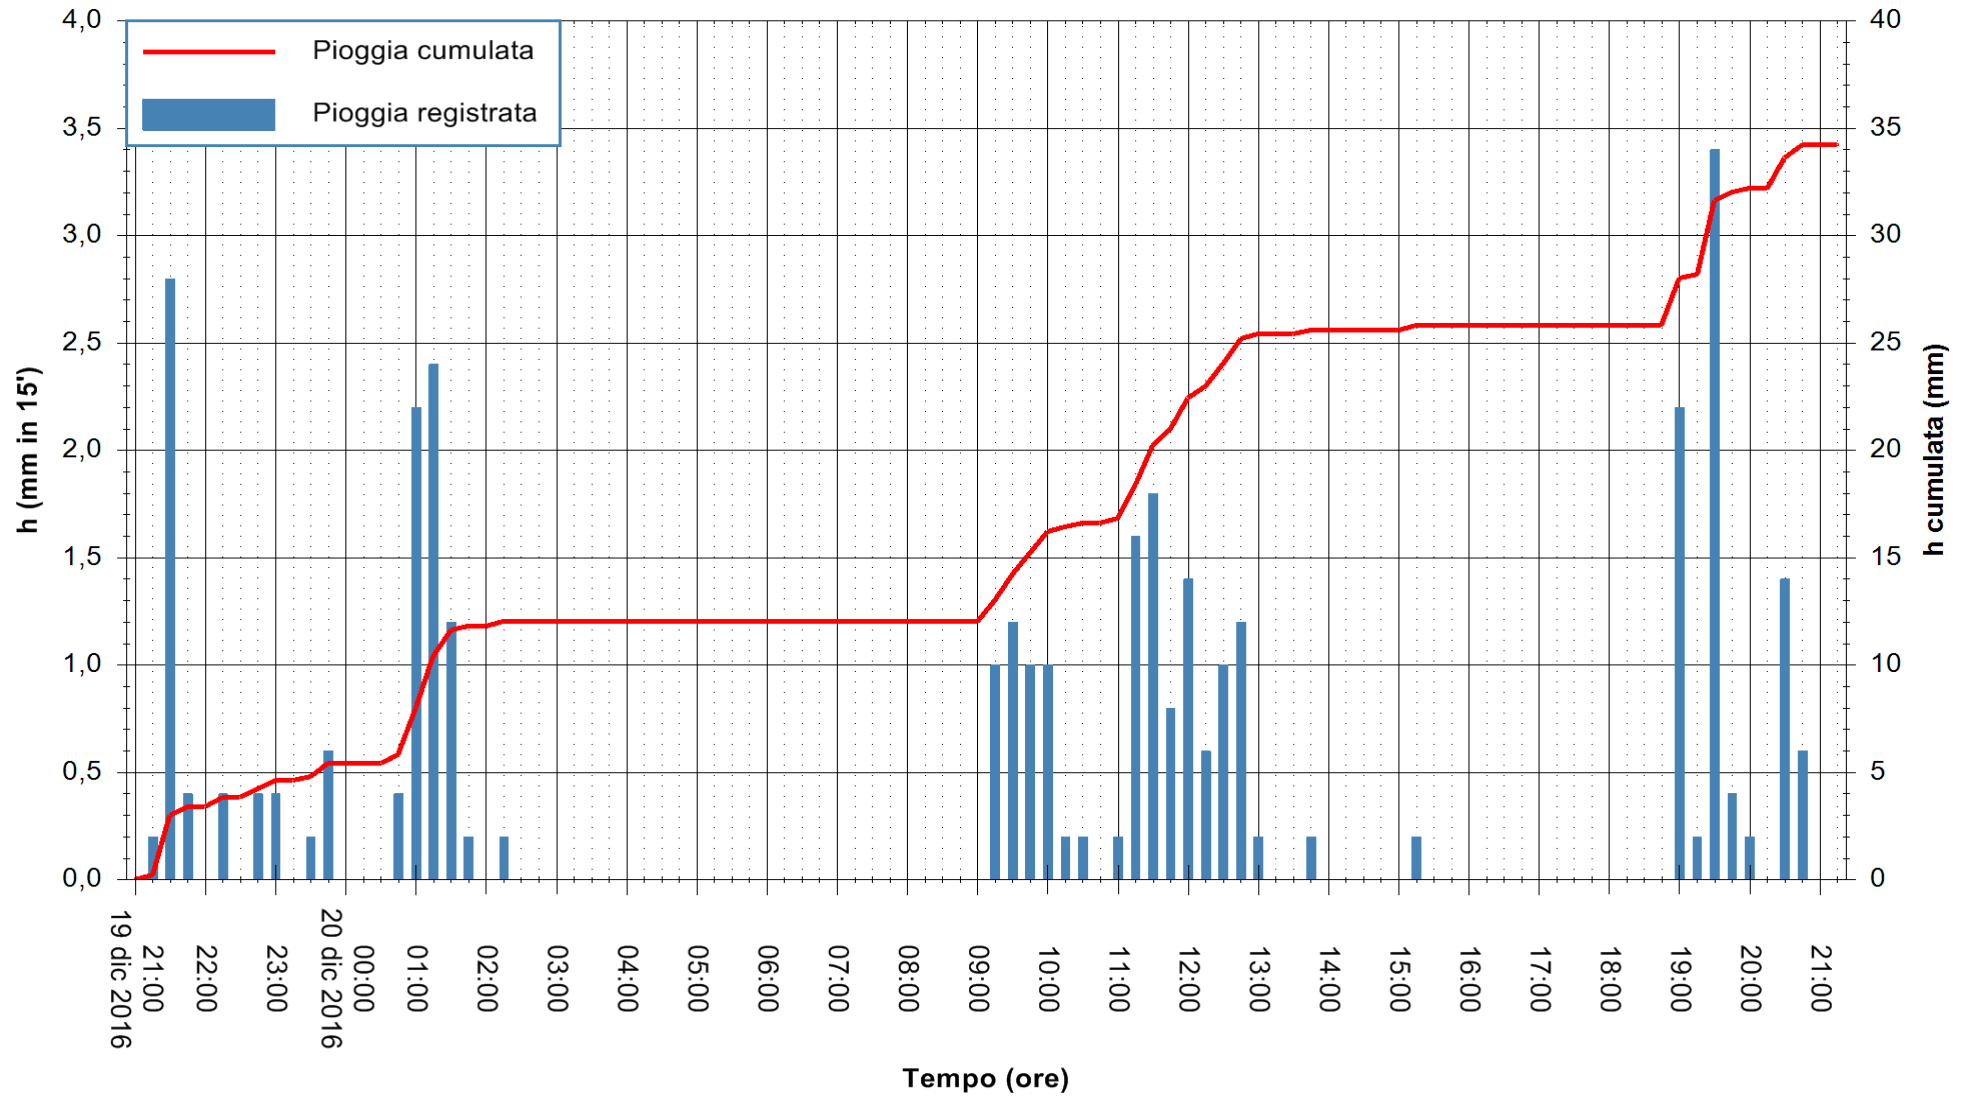

Stazione pluviometrica Oschiri
Area PISCHINAS
Pioggia registrata nelle ultime 24 ore
Consultazione alle ore 22:11 del 20/12/2016

ARPAS
F.to il Dirigente Responsabile
Dott. Giuseppe Bianco

REGIONE AUTÒNOMA DE SARDIGNA
REGIONE AUTONOMA DELLA SARDEGNA

Stazione pluviometrica Fluminimannu a Decimomannu
 Area DECIMOMANNU
 Pioggia registrata nelle ultime 24 ore
 Consultazione alle ore 22:11 del 20/12/2016

ARPAS
 F.to il Dirigente Responsabile
 Dott. Giuseppe Bianco

REGIONE AUTÒNOMA DE SARDIGNA
 REGIONE AUTONOMA DELLA SARDEGNA

Stazione pluviometrica Mannu di Porto Torres
 Area PONTE MOLINU
 Pioggia registrata nelle ultime 24 ore
 Consultazione alle ore 22:11 del 20/12/2016