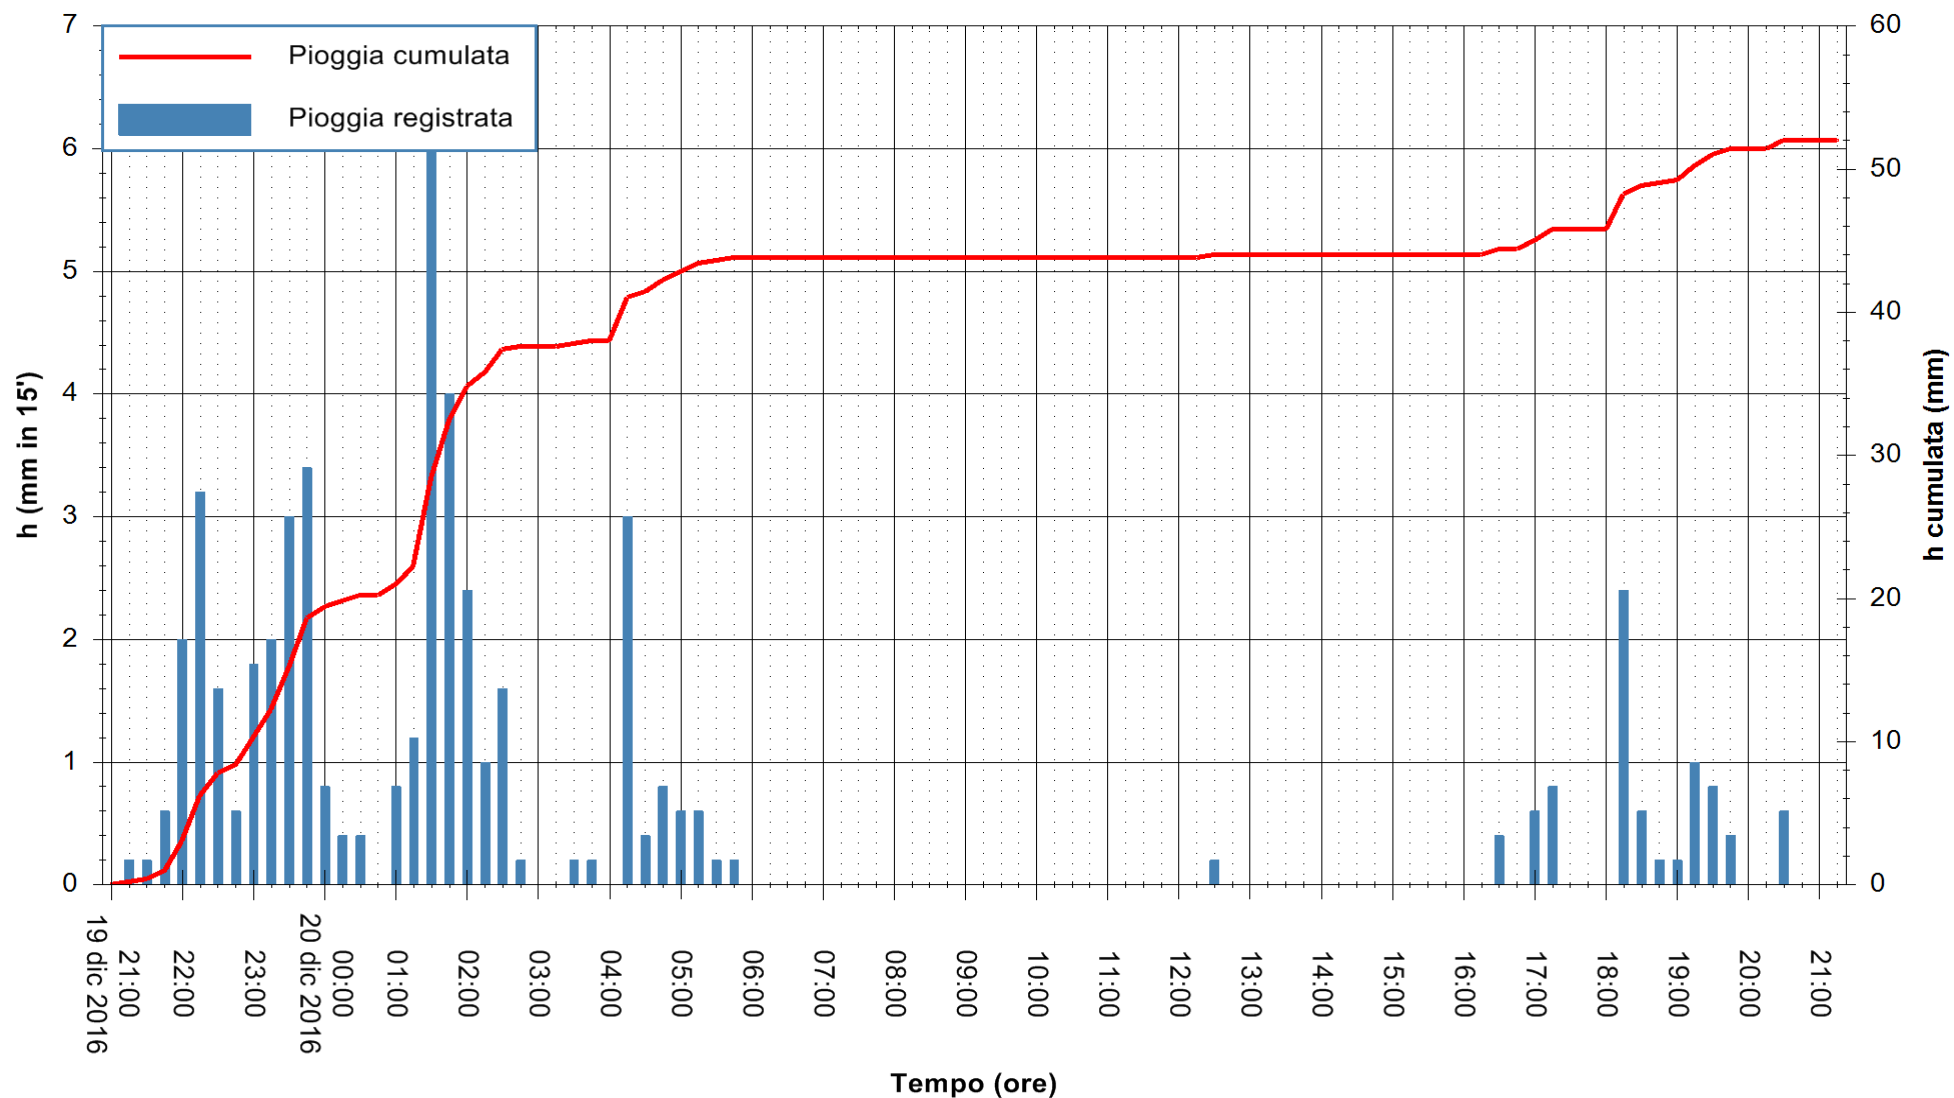

Stazione pluviometrica Monte Tului
Area MONTE TULUI
Pioggia registrata nelle ultime 24 ore
Consultazione alle ore 22:11 del 20/12/2016

ARPAS
F.to il Dirigente Responsabile
Dott. Giuseppe Bianco

REGIONE AUTÒNOMA DE SARDIGNA
REGIONE AUTONOMA DELLA SARDEGNA

Stazione pluviometrica Oschiri
Area PISCHINAS
Pioggia registrata nelle ultime 24 ore
Consultazione alle ore 22:11 del 20/12/2016

ARPAS
F.to il Dirigente Responsabile
Dott. Giuseppe Bianco

REGIONE AUTÒNOMA DE SARDIGNA
REGIONE AUTONOMA DELLA SARDEGNA

Stazione pluviometrica Fluminimannu a Decimomannu
 Area DECIMOMANNU
 Pioggia registrata nelle ultime 24 ore
 Consultazione alle ore 22:11 del 20/12/2016

ARPAS
 F.to il Dirigente Responsabile
 Dott. Giuseppe Bianco

REGIONE AUTÒNOMA DE SARDIGNA
 REGIONE AUTONOMA DELLA SARDEGNA

Stazione pluviometrica Mannu di Porto Torres
 Area PONTE MOLINU
 Pioggia registrata nelle ultime 24 ore
 Consultazione alle ore 22:11 del 20/12/2016