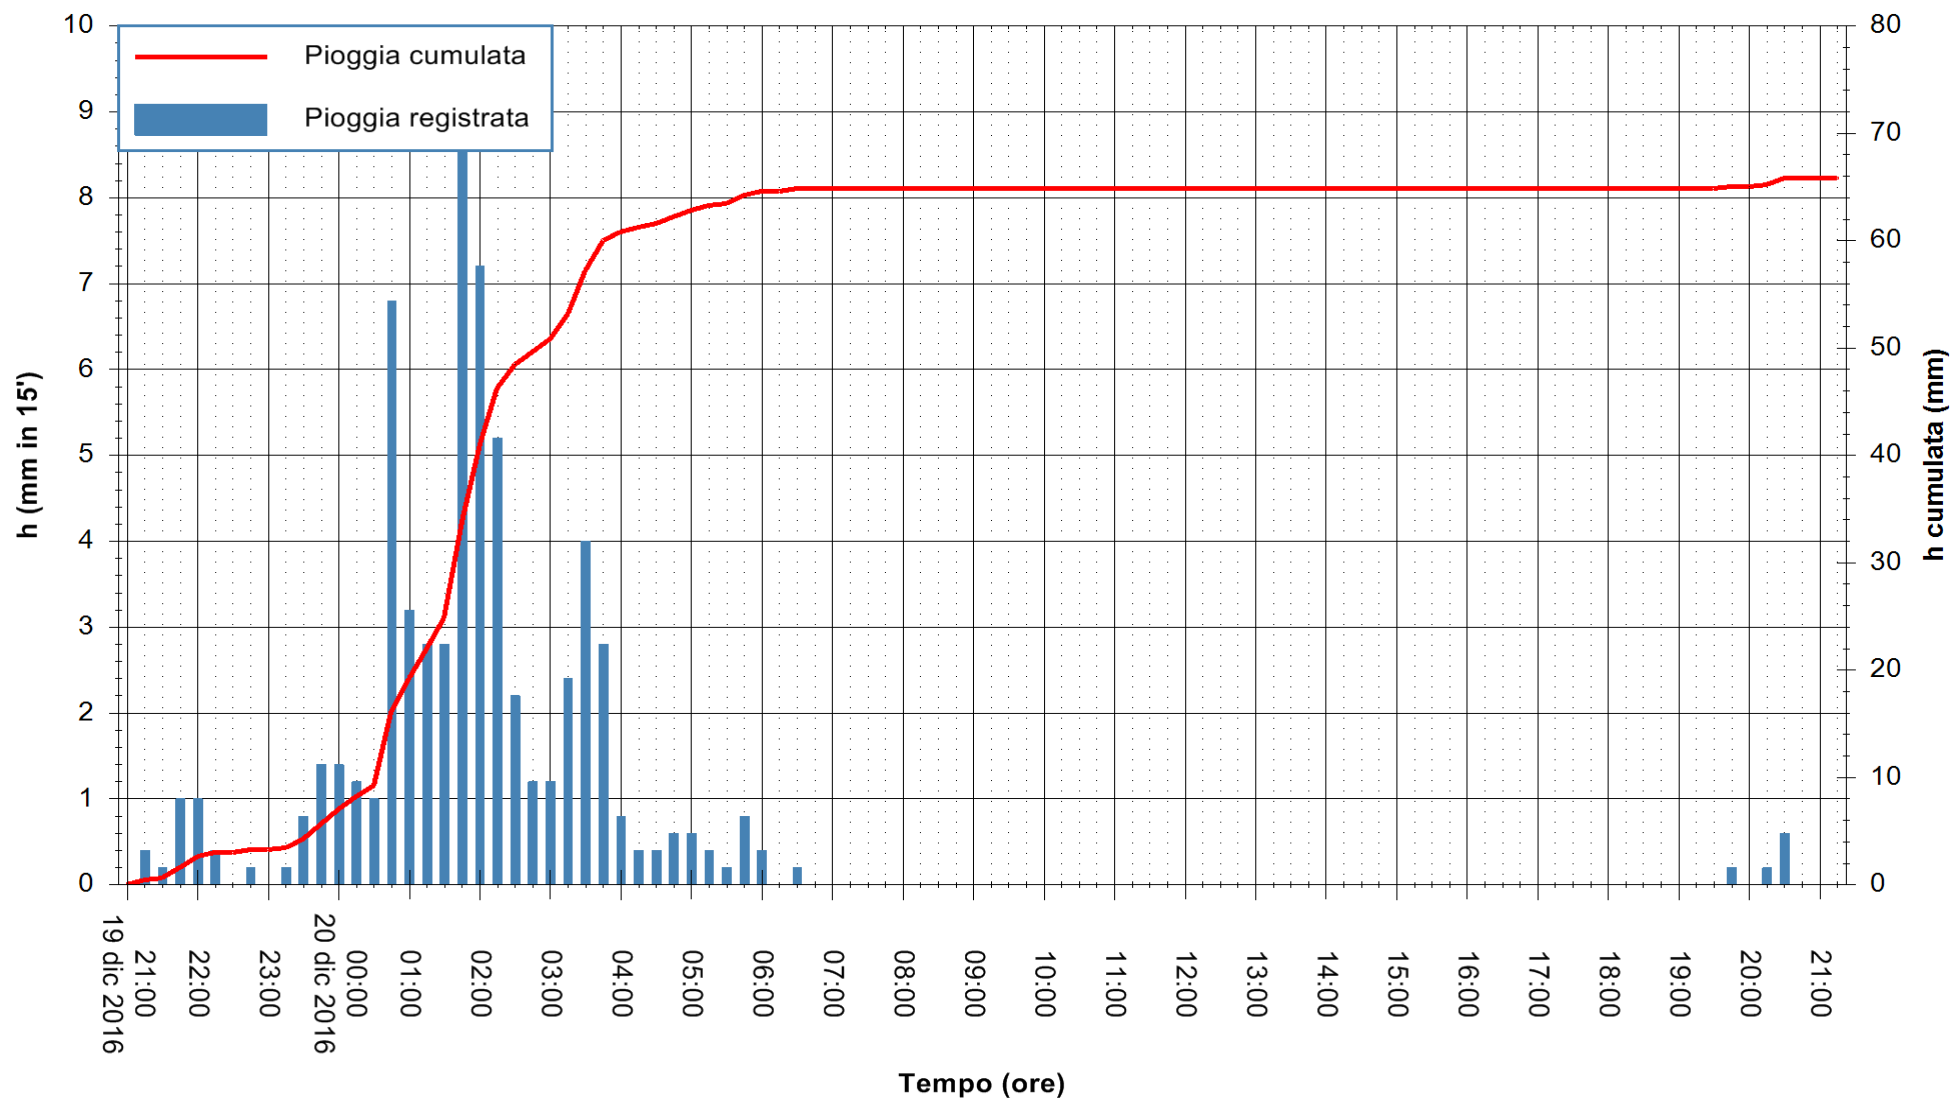

Stazione pluviometrica Monte Tului
Area MONTE TULUI
Pioggia registrata nelle ultime 24 ore
Consultazione alle ore 22:11 del 20/12/2016

ARPAS
F.to il Dirigente Responsabile
Dott. Giuseppe Bianco

REGIONE AUTÒNOMA DE SARDIGNA
REGIONE AUTONOMA DELLA SARDEGNA

Stazione pluviometrica Oschiri
Area PISCHINAS
Pioggia registrata nelle ultime 24 ore
Consultazione alle ore 22:11 del 20/12/2016

ARPAS
F.to il Dirigente Responsabile
Dott. Giuseppe Bianco

REGIONE AUTÒNOMA DE SARDIGNA
REGIONE AUTONOMA DELLA SARDEGNA

REGIONE AUTÒNOMA DE SARDIGNA
 REGIONE AUTONOMA DELLA SARDEGNA

Stazione pluviometrica Mannu di Porto Torres
 Area PONTE MOLINU
 Pioggia registrata nelle ultime 24 ore
 Consultazione alle ore 22:11 del 20/12/2016