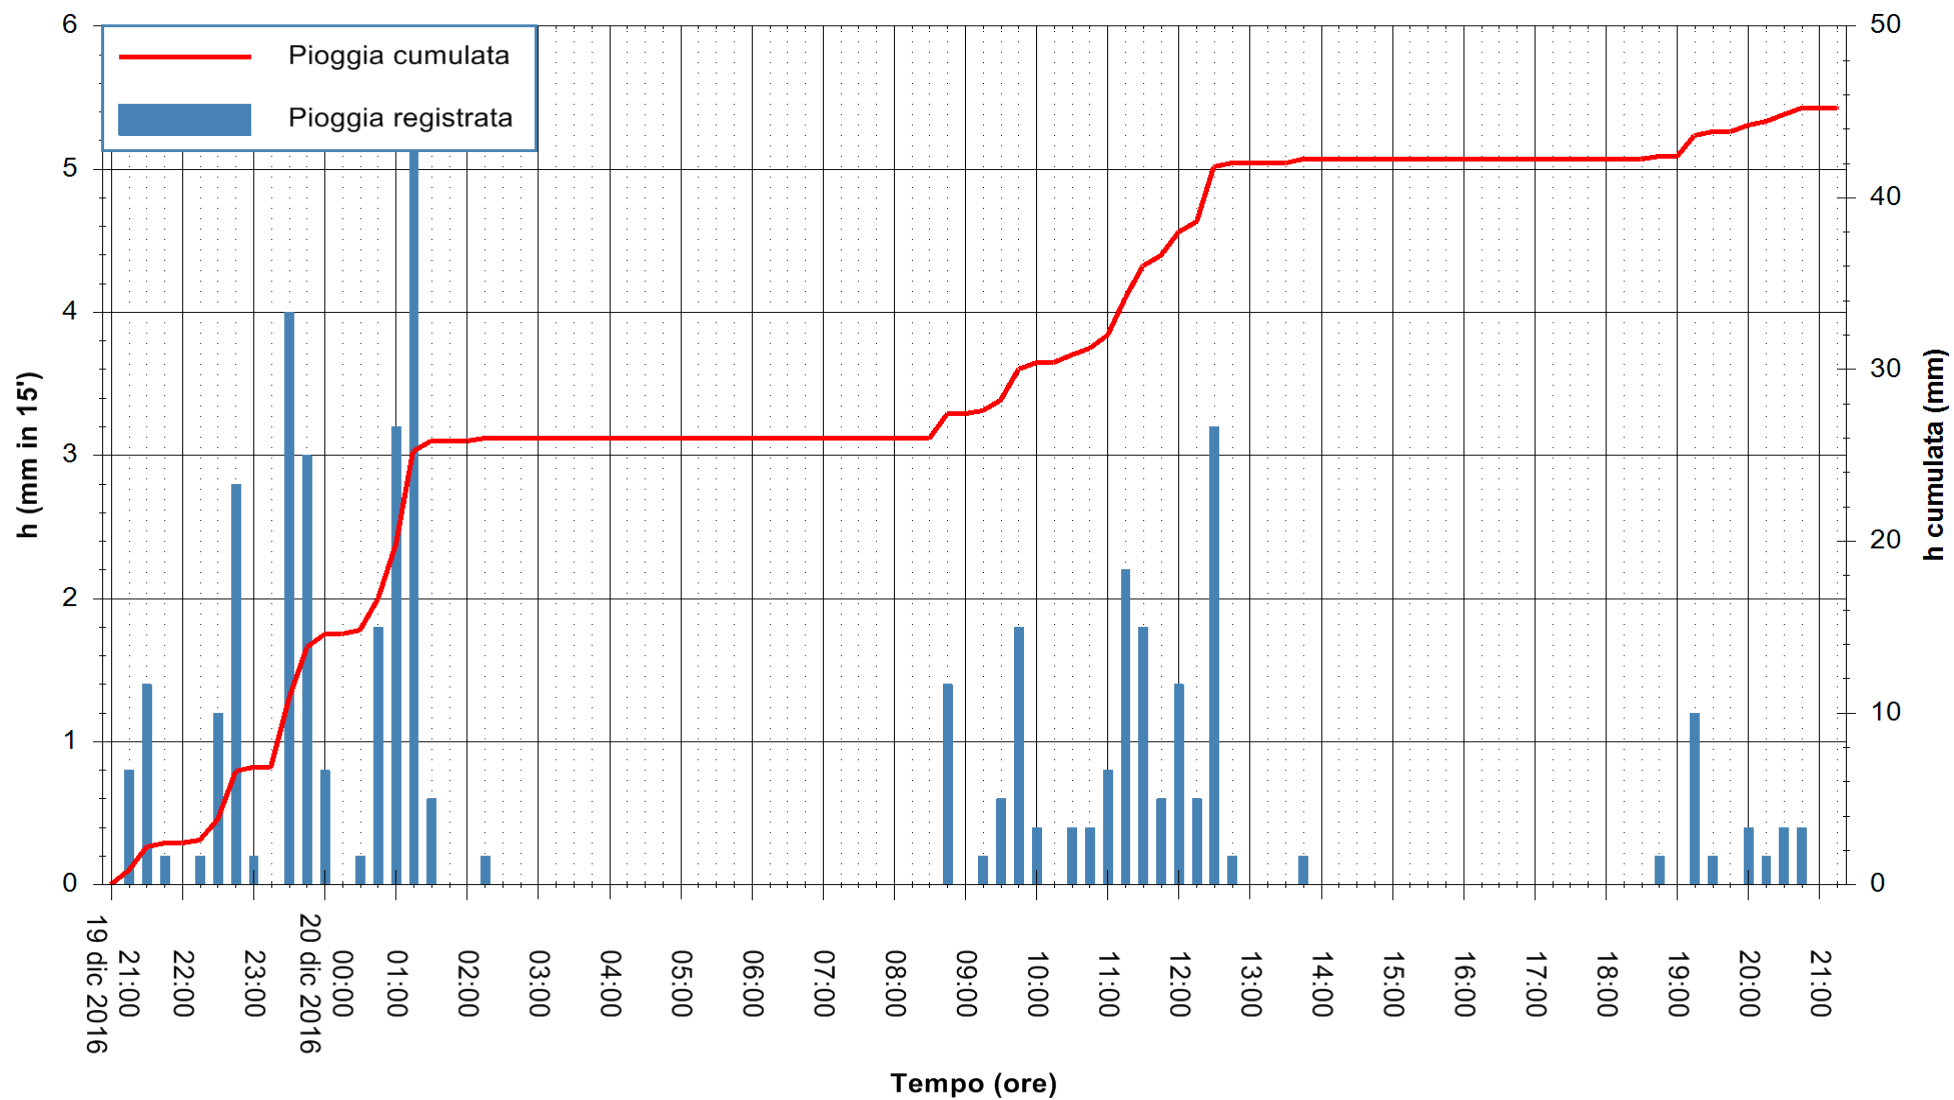

Stazione pluviometrica Santa Lucia di Capoterra
Area S.LUCIA
Pioggia registrata nelle ultime 24 ore
Consultazione alle ore 22:11 del 20/12/2016

ARPAS
F.to il Dirigente Responsabile
Dott. Giuseppe Bianco

REGIONE AUTONOMA DE SARDIGNA
REGIONE AUTONOMA DELLA SARDEGNA