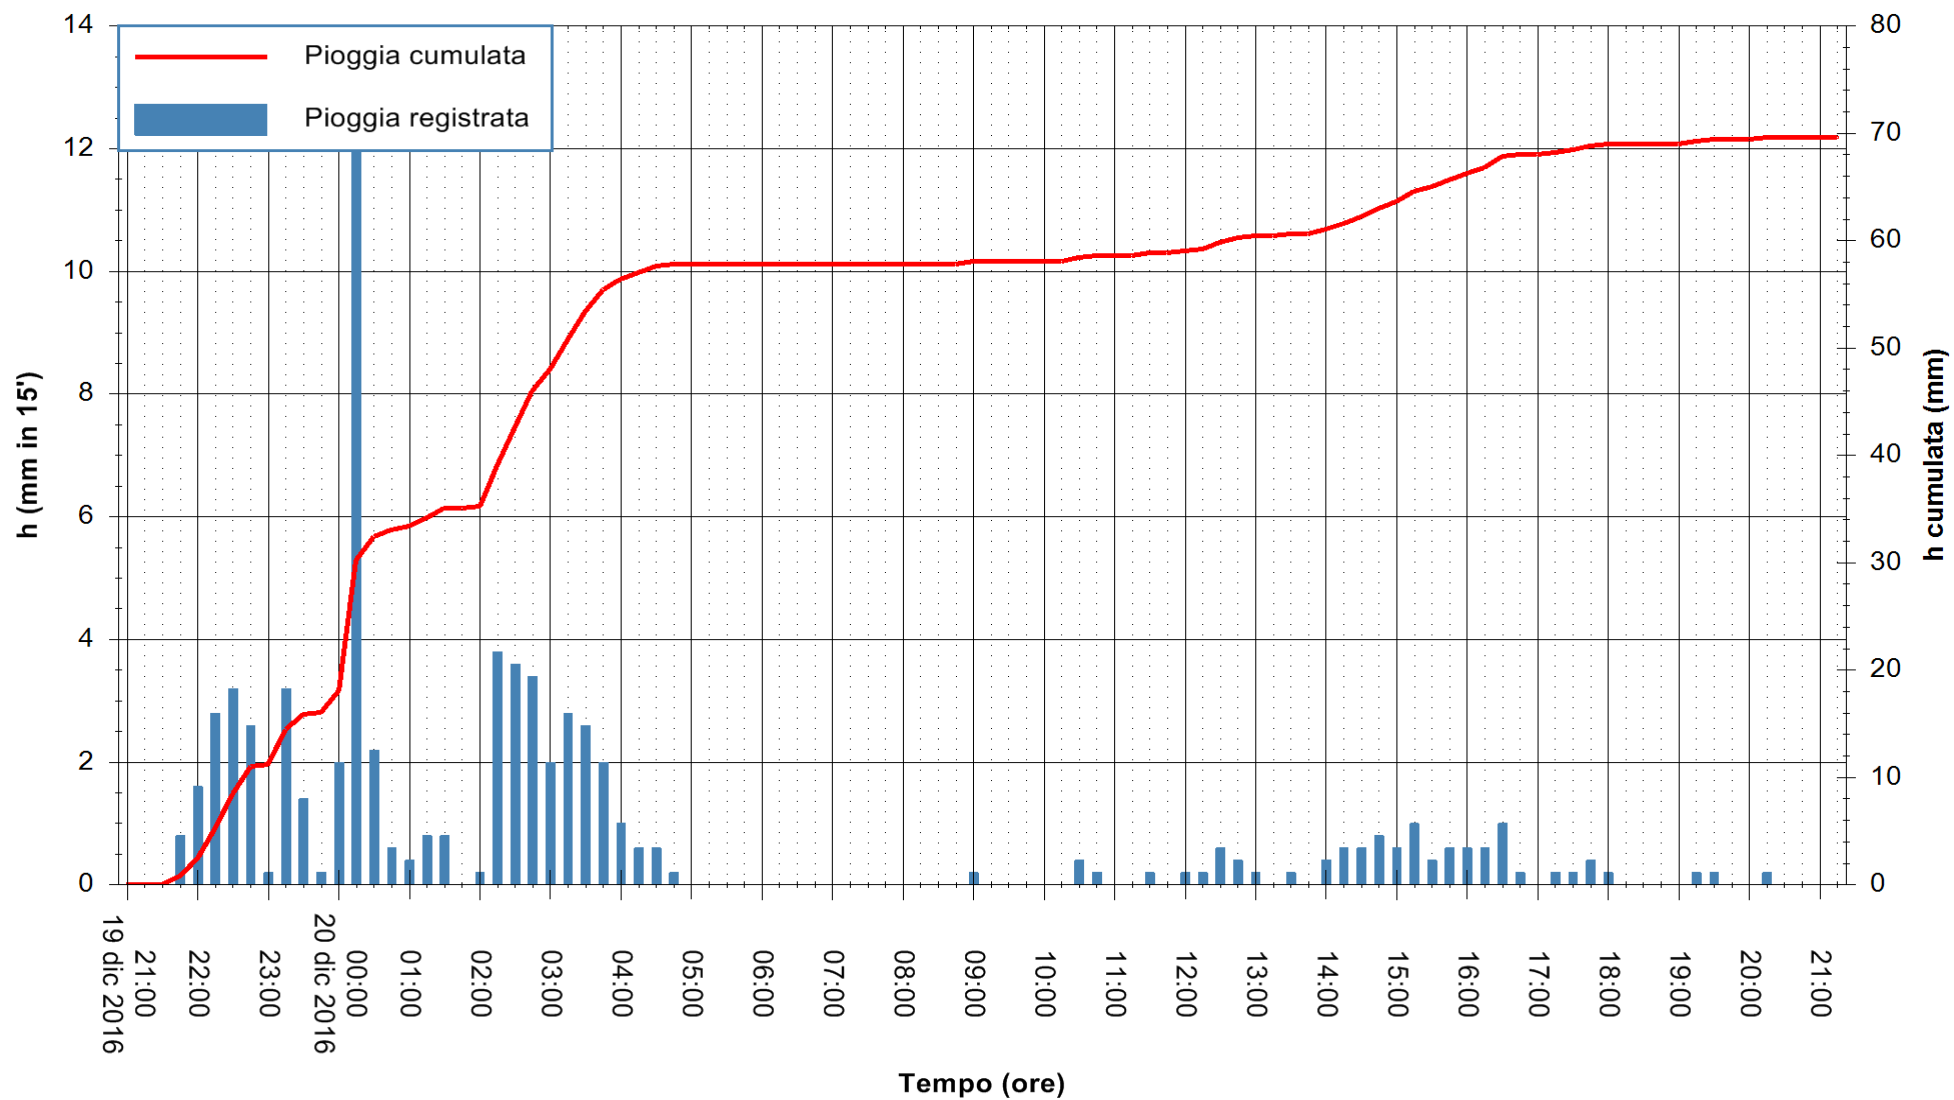

Stazione pluviometrica Monte Tului
Area MONTE TULUI
Pioggia registrata nelle ultime 24 ore
Consultazione alle ore 22:11 del 20/12/2016

ARPAS
F.to il Dirigente Responsabile
Dott. Giuseppe Bianco

REGIONE AUTÒNOMA DE SARDIGNA
REGIONE AUTONOMA DELLA SARDEGNA

Stazione pluviometrica Oschiri
Area PISCHINAS
Pioggia registrata nelle ultime 24 ore
Consultazione alle ore 22:11 del 20/12/2016

ARPAS
F.to il Dirigente Responsabile
Dott. Giuseppe Bianco

REGIONE AUTÒNOMA DE SARDIGNA
REGIONE AUTONOMA DELLA SARDEGNA

Stazione pluviometrica Fluminimannu a Decimomannu
 Area DECIMOMANNU
 Pioggia registrata nelle ultime 24 ore
 Consultazione alle ore 22:11 del 20/12/2016

ARPAS
 F.to il Dirigente Responsabile
 Dott. Giuseppe Bianco

REGIONE AUTÒNOMA DE SARDIGNA
 REGIONE AUTONOMA DELLA SARDEGNA

Stazione pluviometrica Mannu di Porto Torres
 Area PONTE MOLINU
 Pioggia registrata nelle ultime 24 ore
 Consultazione alle ore 22:11 del 20/12/2016