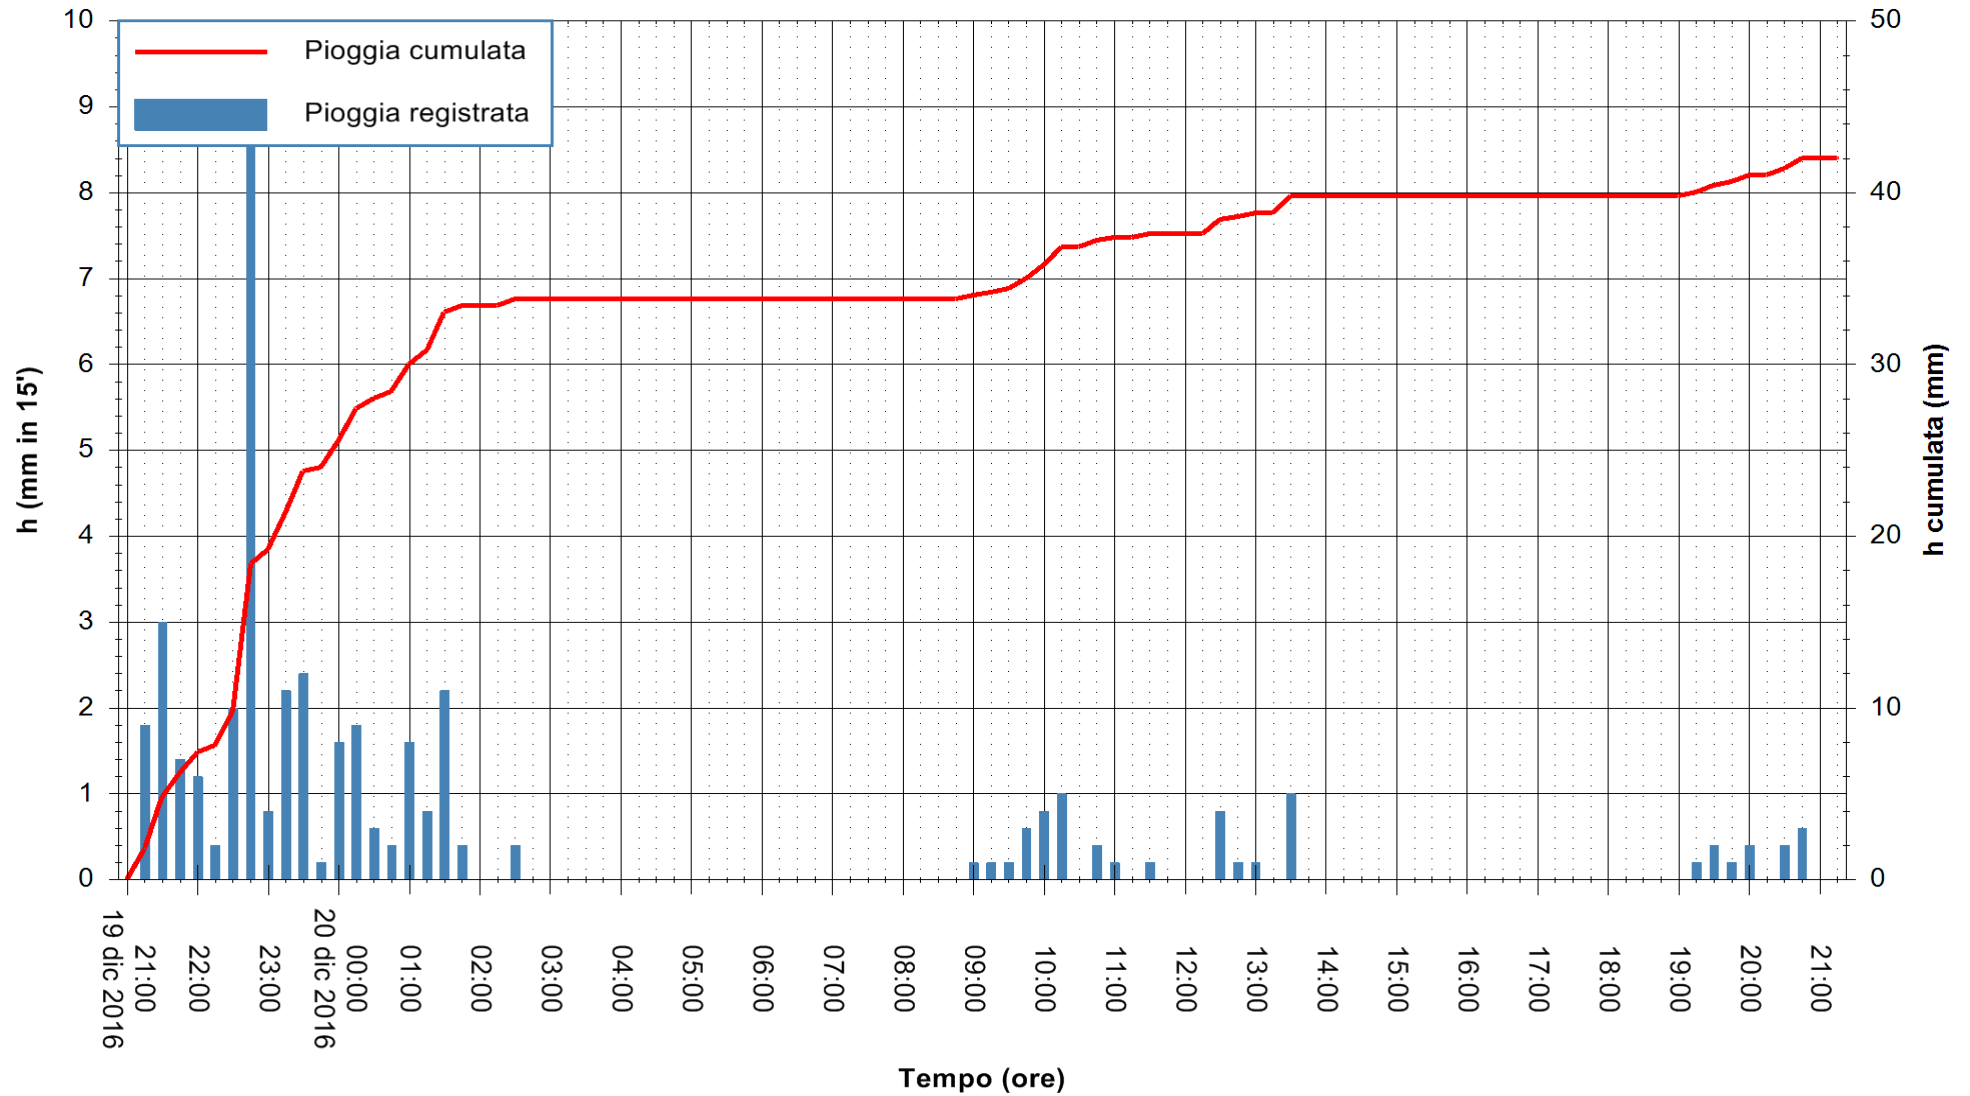

REGIONE AUTÒNOMA DE SARDIGNA
 REGIONE AUTONOMA DELLA SARDEGNA

Stazione pluviometrica Mannu di Porto Torres
 Area PONTE MOLINU
 Pioggia registrata nelle ultime 24 ore
 Consultazione alle ore 22:11 del 20/12/2016