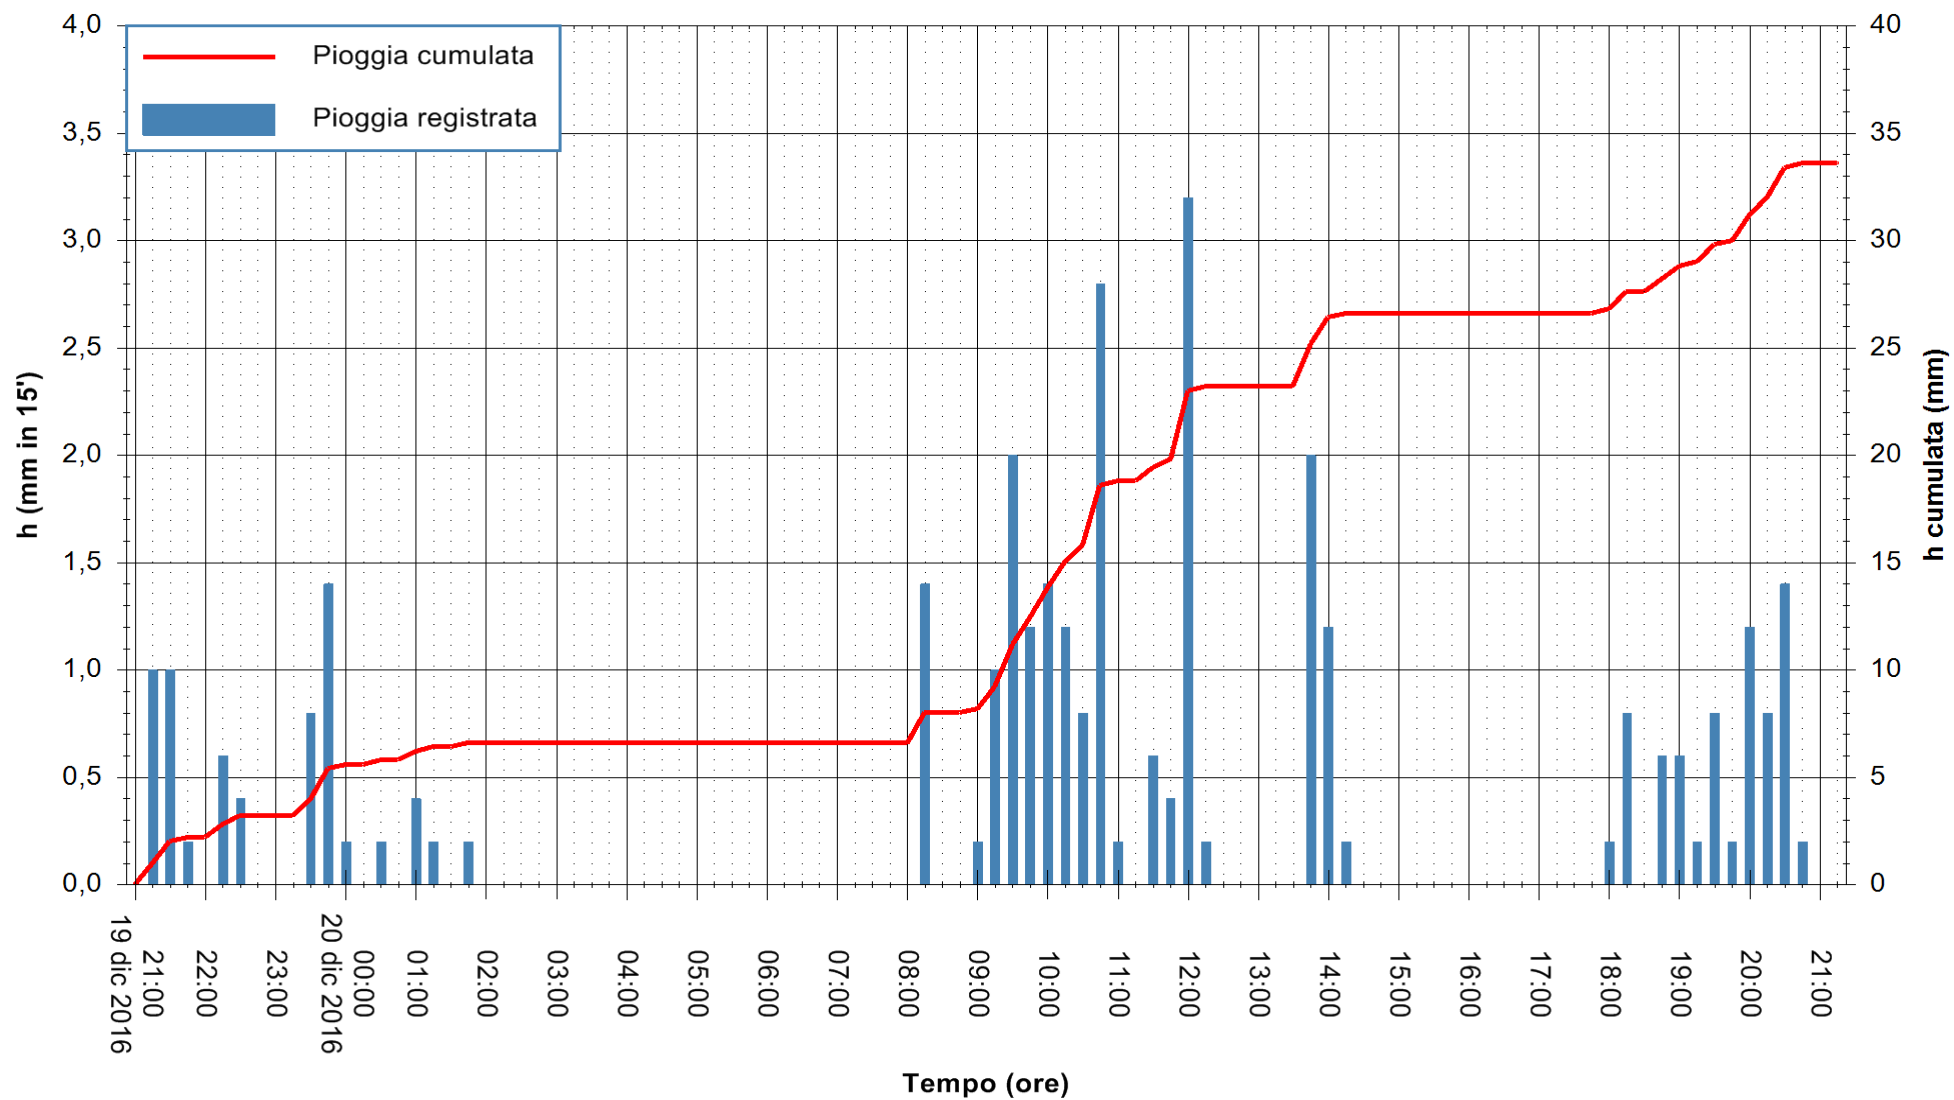

ARPAS
F.to il Dirigente Responsabile
Dott. Giuseppe Bianco

REGIONE AUTÒNOMA DE SARDIGNA
REGIONE AUTONOMA DELLA SARDEGNA

Stazione pluviometrica Santa Lucia di Capoterra
 Area S.LUCIA
 Pioggia registrata nelle ultime 24 ore
 Consultazione alle ore 22:11 del 20/12/2016