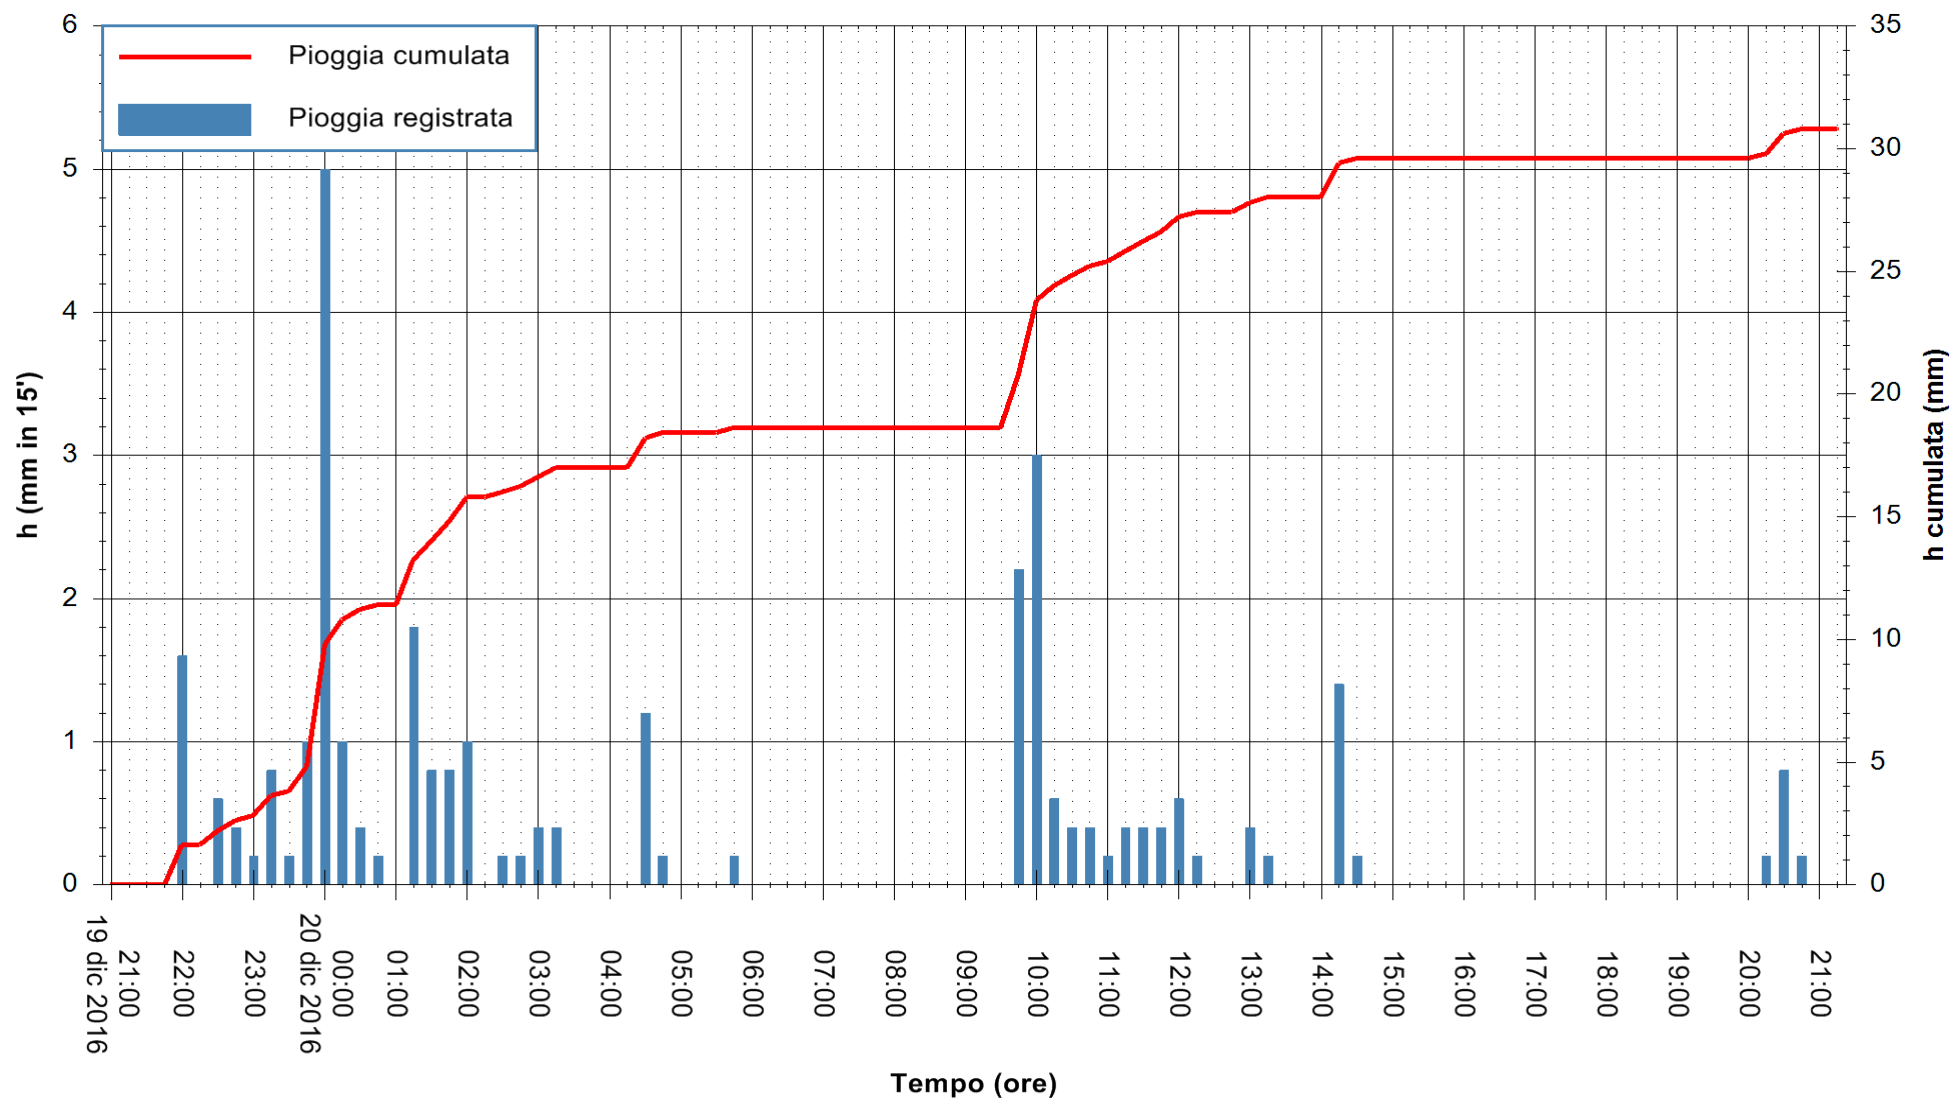

REGIONE AUTÒNOMA DE SARDIGNA
 REGIONE AUTONOMA DELLA SARDEGNA

Stazione pluviometrica Mannu di Porto Torres
 Area PONTE MOLINU
 Pioggia registrata nelle ultime 24 ore
 Consultazione alle ore 22:11 del 20/12/2016