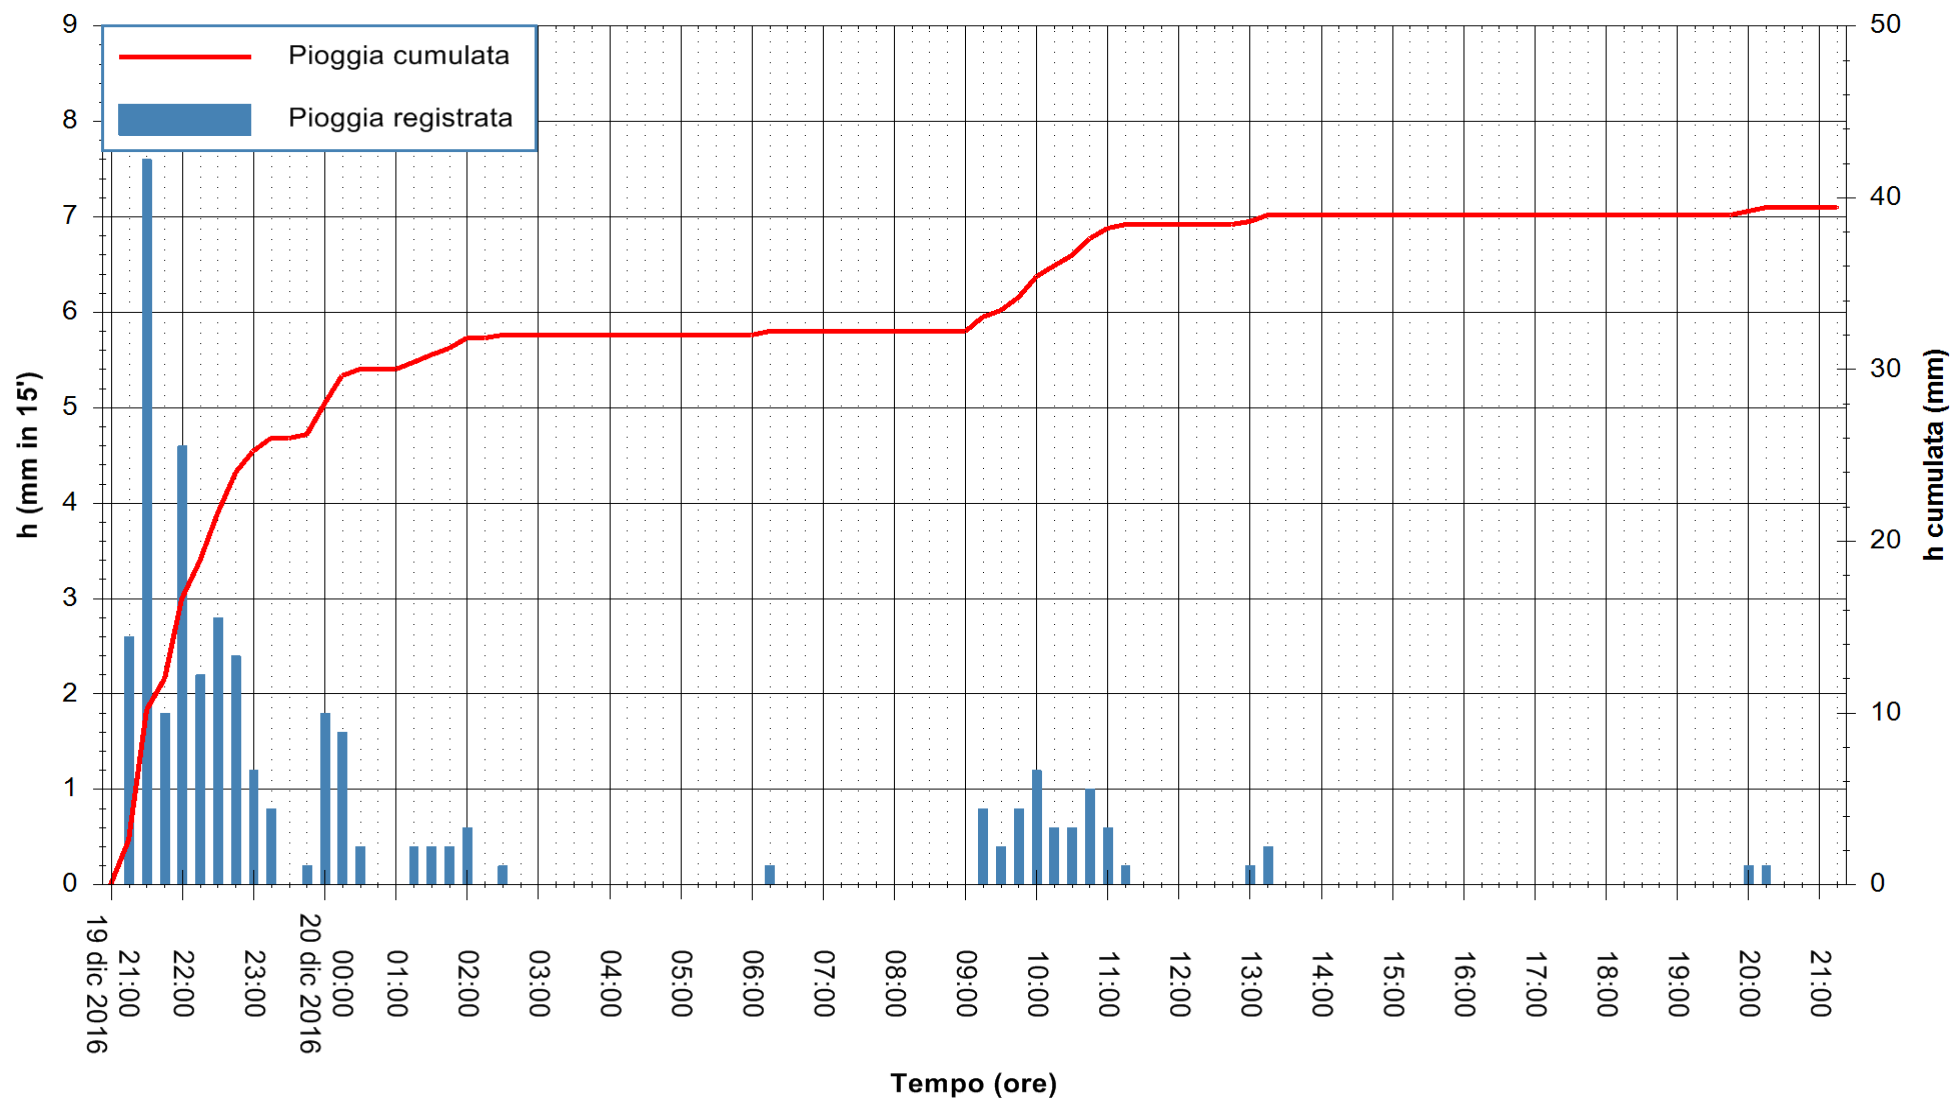

Stazione pluviometrica Fluminimannu a Decimomannu
 Area DECIMOMANNU
 Pioggia registrata nelle ultime 24 ore
 Consultazione alle ore 22:11 del 20/12/2016

ARPAS
 F.to il Dirigente Responsabile
 Dott. Giuseppe Bianco

REGIONE AUTÒNOMA DE SARDIGNA
 REGIONE AUTONOMA DELLA SARDEGNA

Stazione pluviometrica Mannu di Porto Torres
 Area PONTE MOLINU
 Pioggia registrata nelle ultime 24 ore
 Consultazione alle ore 22:11 del 20/12/2016