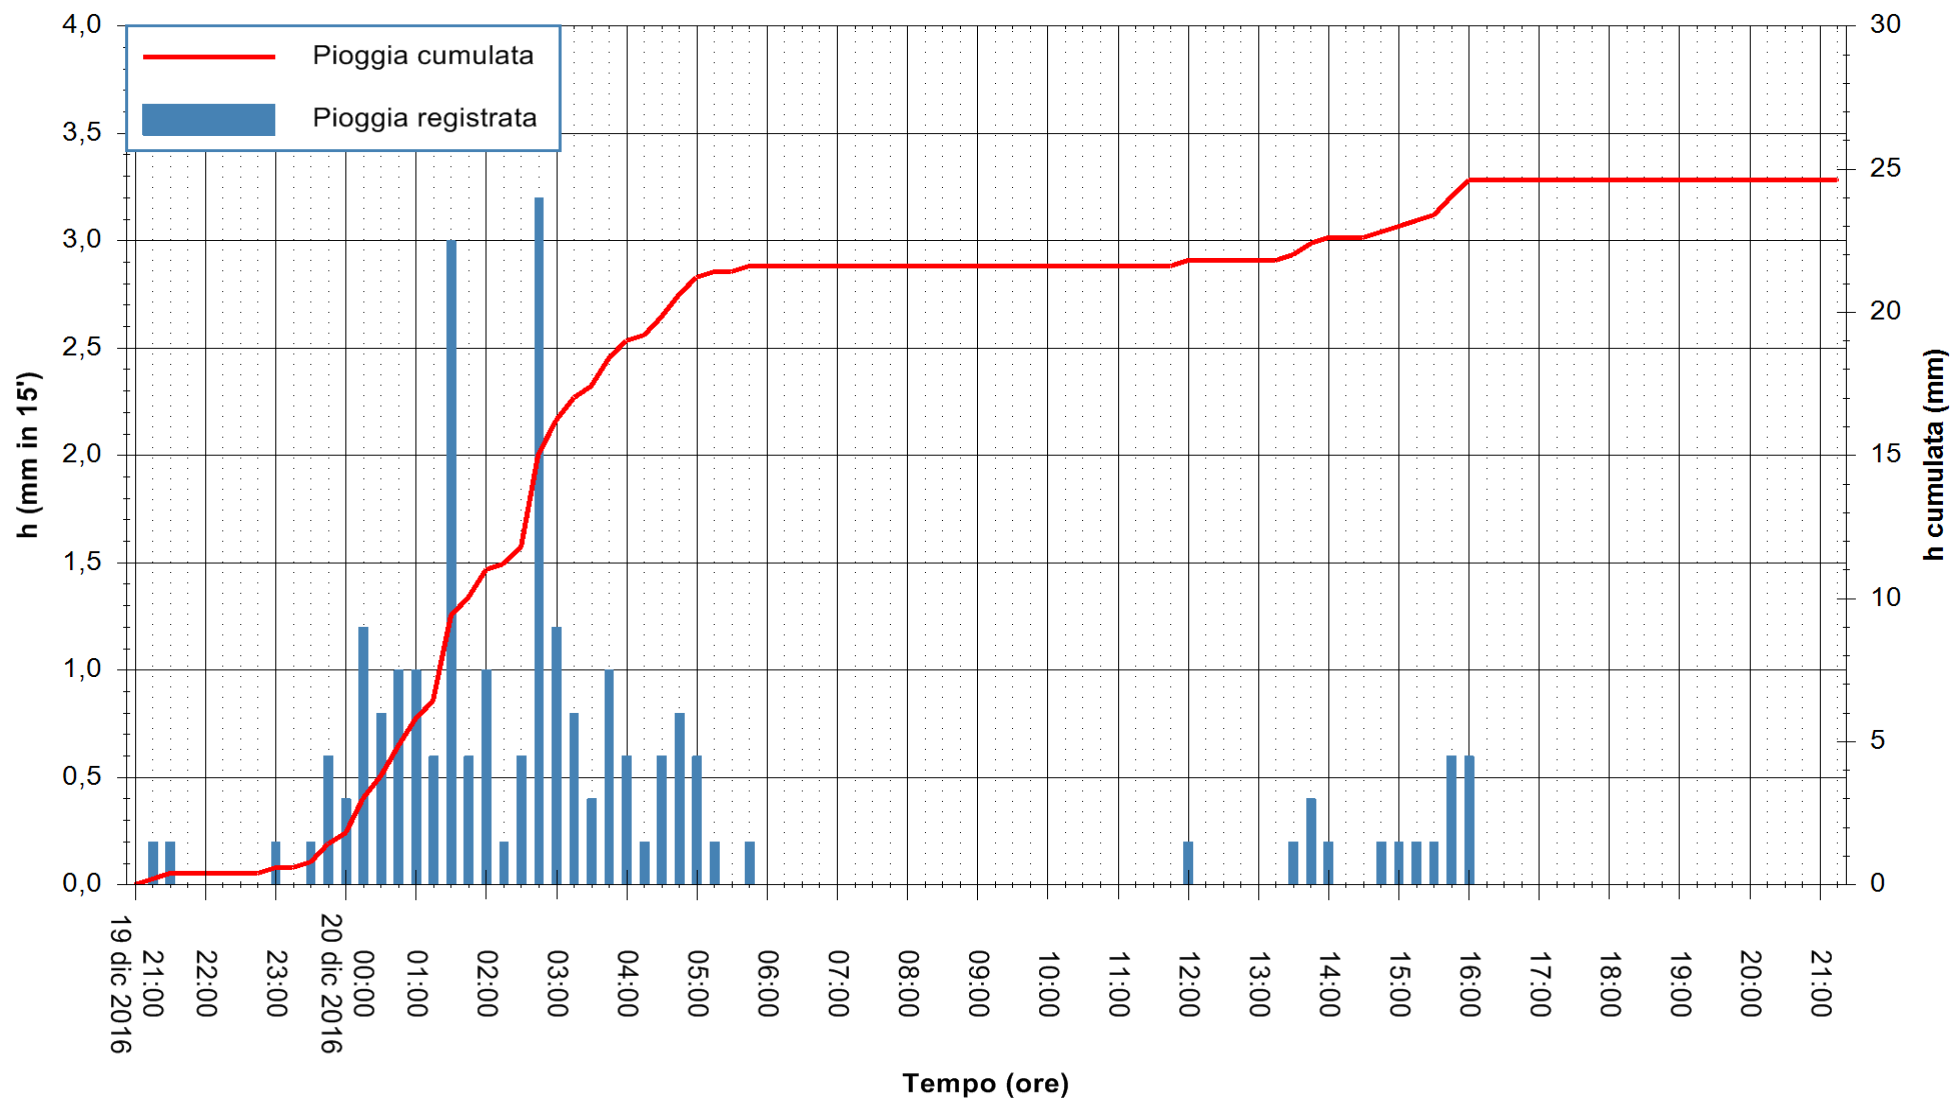

ARPAS
F.to il Dirigente Responsabile
Dott. Giuseppe Bianco

REGIONE AUTONOMA DE SARDIGNA
REGIONE AUTONOMA DELLA SARDEGNA

Stazione pluviometrica Flumineddu ad Allai
 Area ALLAI
 Pioggia registrata nelle ultime 24 ore
 Consultazione alle ore 22:11 del 20/12/2016