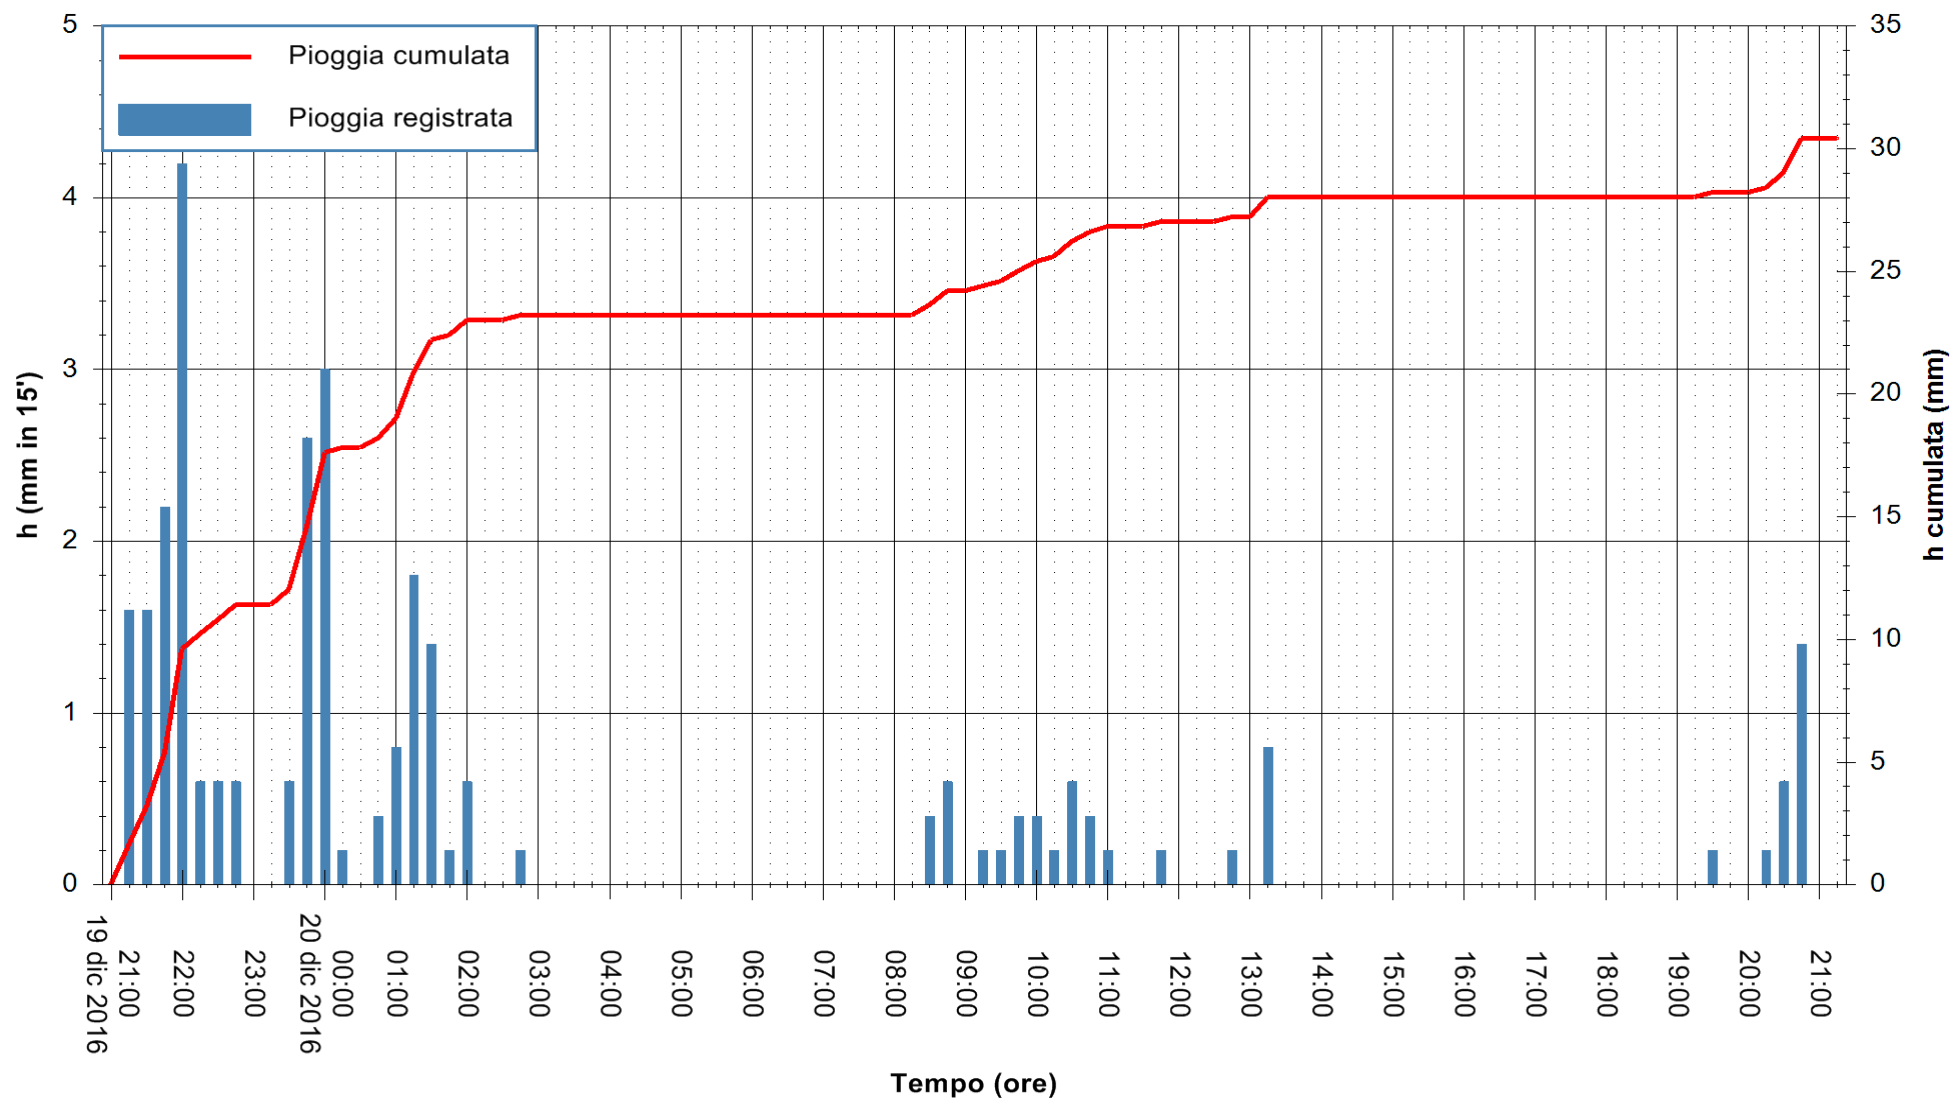

Stazione pluviometrica Monte Tului
Area MONTE TULUI
Pioggia registrata nelle ultime 24 ore
Consultazione alle ore 22:11 del 20/12/2016

ARPAS
F.to il Dirigente Responsabile
Dott. Giuseppe Bianco

REGIONE AUTÒNOMA DE SARDIGNA
REGIONE AUTONOMA DELLA SARDEGNA

Stazione pluviometrica Oschiri
Area PISCHINAS
Pioggia registrata nelle ultime 24 ore
Consultazione alle ore 22:11 del 20/12/2016

ARPAS
F.to il Dirigente Responsabile
Dott. Giuseppe Bianco

REGIONE AUTÒNOMA DE SARDIGNA
REGIONE AUTONOMA DELLA SARDEGNA

Stazione pluviometrica Fluminimannu a Decimomannu
 Area DECIMOMANNU
 Pioggia registrata nelle ultime 24 ore
 Consultazione alle ore 22:11 del 20/12/2016

ARPAS
 F.to il Dirigente Responsabile
 Dott. Giuseppe Bianco

REGIONE AUTÒNOMA DE SARDIGNA
 REGIONE AUTONOMA DELLA SARDEGNA

Stazione pluviometrica Mannu di Porto Torres
 Area PONTE MOLINU
 Pioggia registrata nelle ultime 24 ore
 Consultazione alle ore 22:11 del 20/12/2016