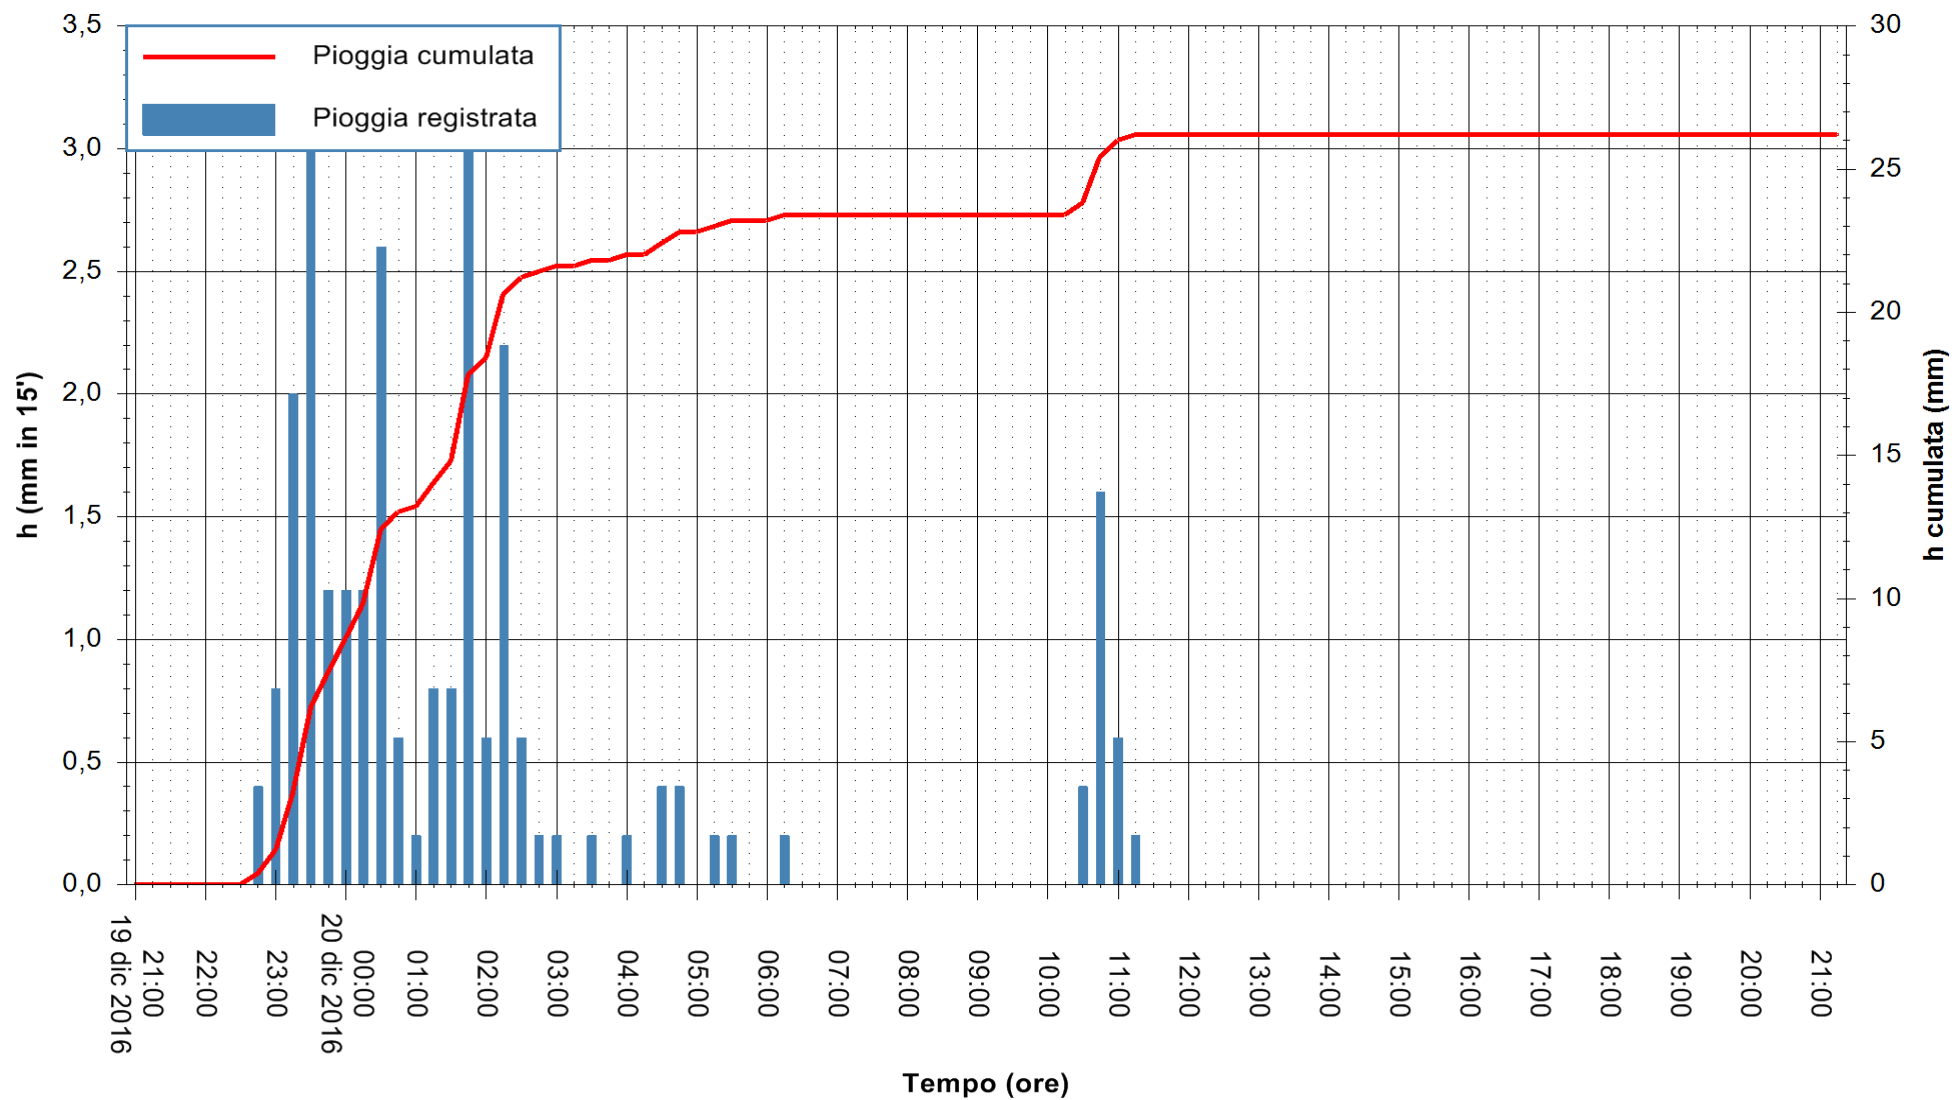

ARPAS
F.to il Dirigente Responsabile
Dott. Giuseppe Bianco

REGIONE AUTONOMA DE SARDIGNA
REGIONE AUTONOMA DELLA SARDEGNA

Stazione pluviometrica Mamone
Area MAMONE
Pioggia registrata nelle ultime 24 ore
Consultazione alle ore 22:11 del 20/12/2016