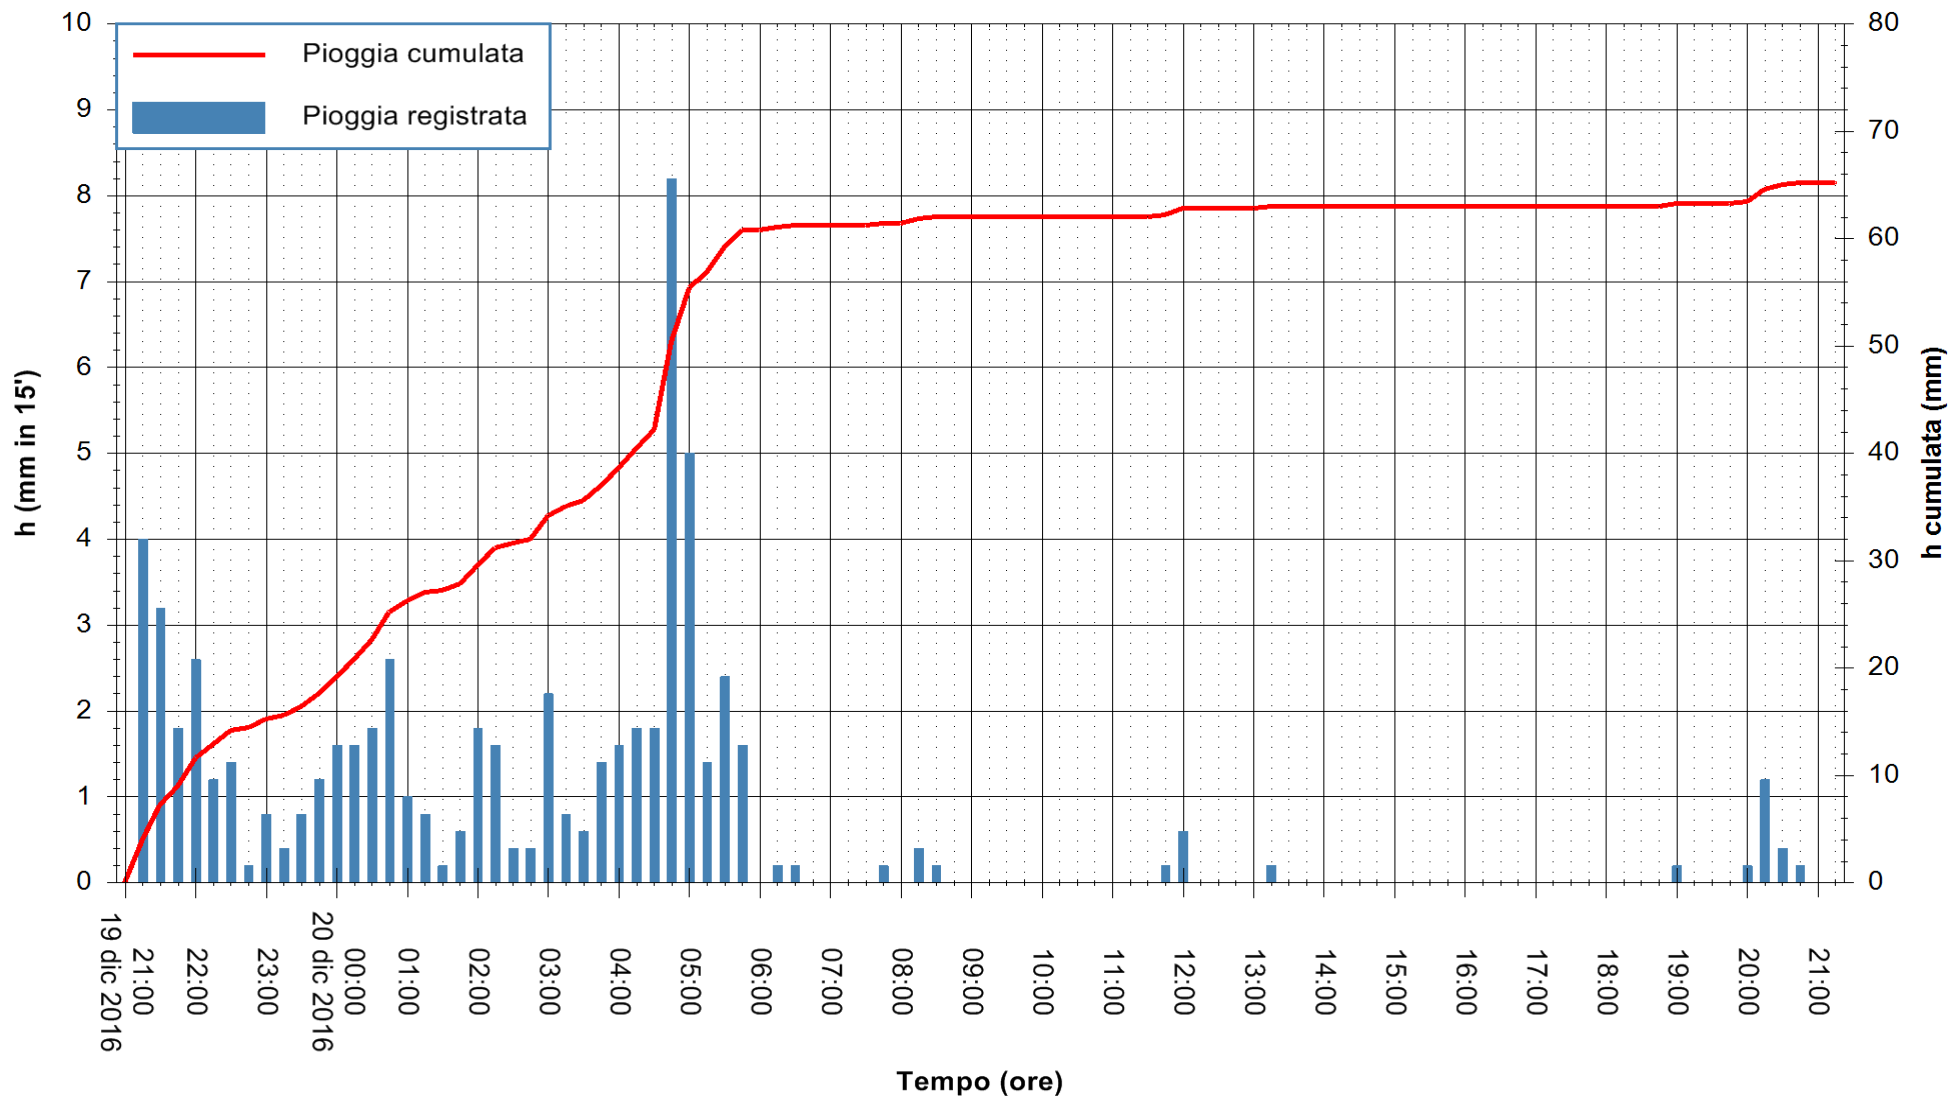

ARPAS
F.to il Dirigente Responsabile
Dott. Giuseppe Bianco

REGIONE AUTONOMA DE SARDIGNA
REGIONE AUTONOMA DELLA SARDEGNA

Stazione pluviometrica Mamone
Area MAMONE
Pioggia registrata nelle ultime 24 ore
Consultazione alle ore 22:11 del 20/12/2016