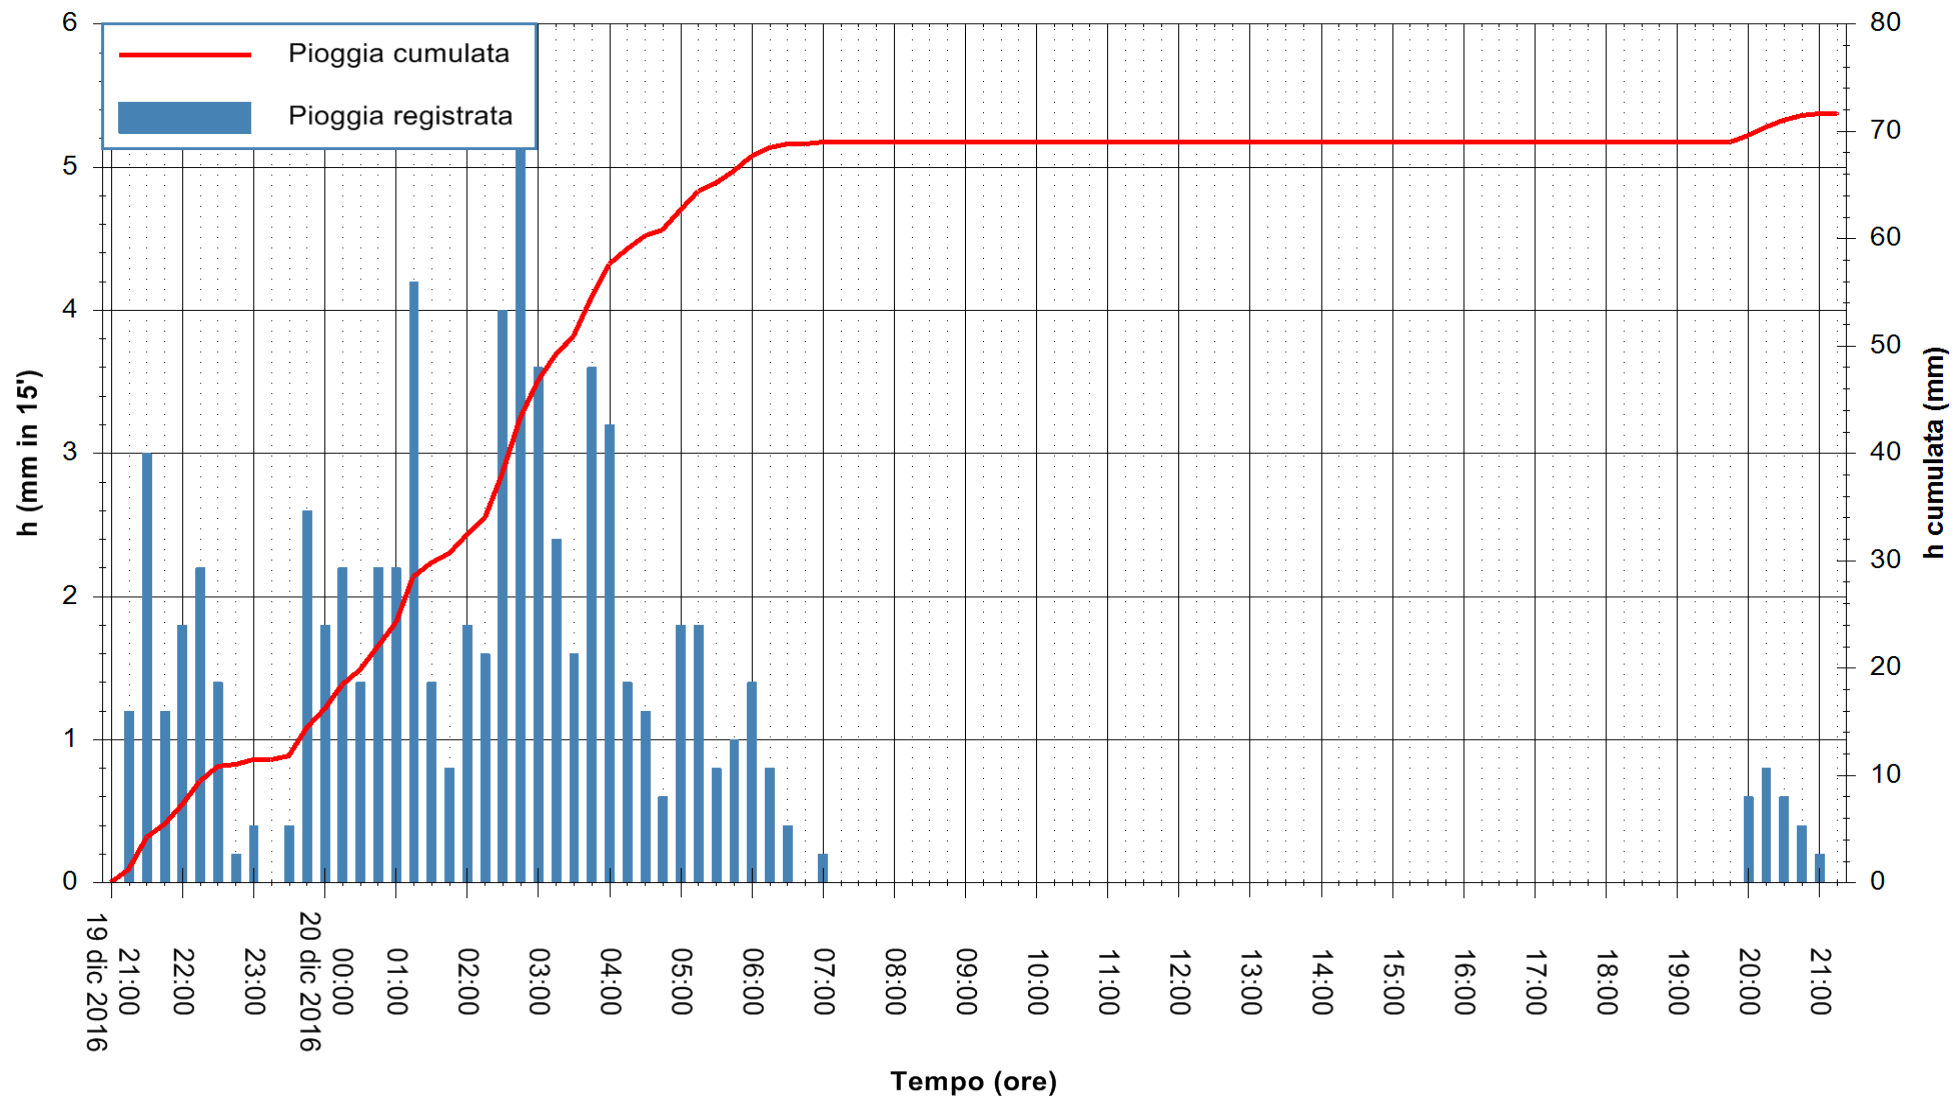

REGIONE AUTÒNOMA DE SARDIGNA
 REGIONE AUTONOMA DELLA SARDEGNA

Stazione pluviometrica Mannu di Porto Torres
 Area PONTE MOLINU
 Pioggia registrata nelle ultime 24 ore
 Consultazione alle ore 22:11 del 20/12/2016