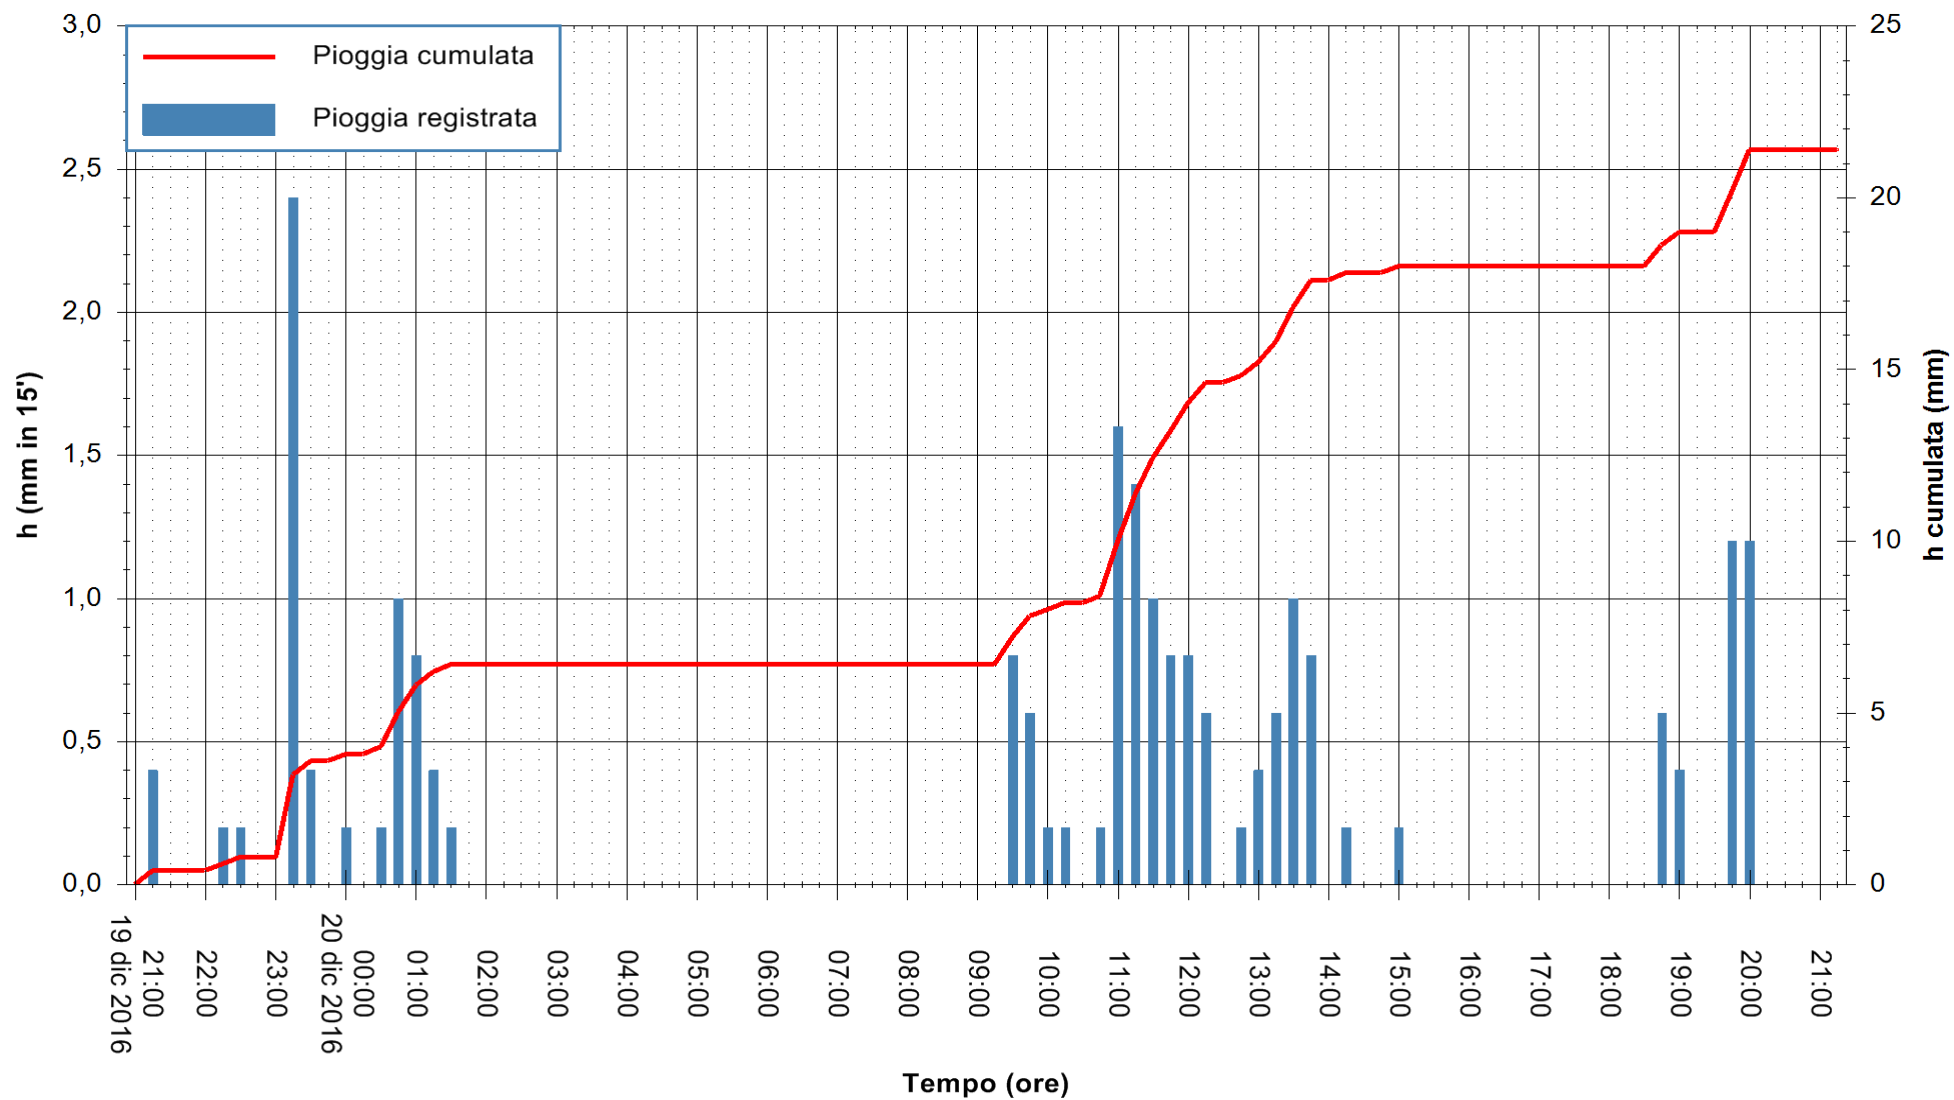

ARPAS
F.to il Dirigente Responsabile
Dott. Giuseppe Bianco

REGIONE AUTÒNOMA DE SARDIGNA
REGIONE AUTONOMA DELLA SARDEGNA

Stazione pluviometrica Santa Lucia di Capoterra
 Area S.LUCIA
 Pioggia registrata nelle ultime 24 ore
 Consultazione alle ore 22:11 del 20/12/2016