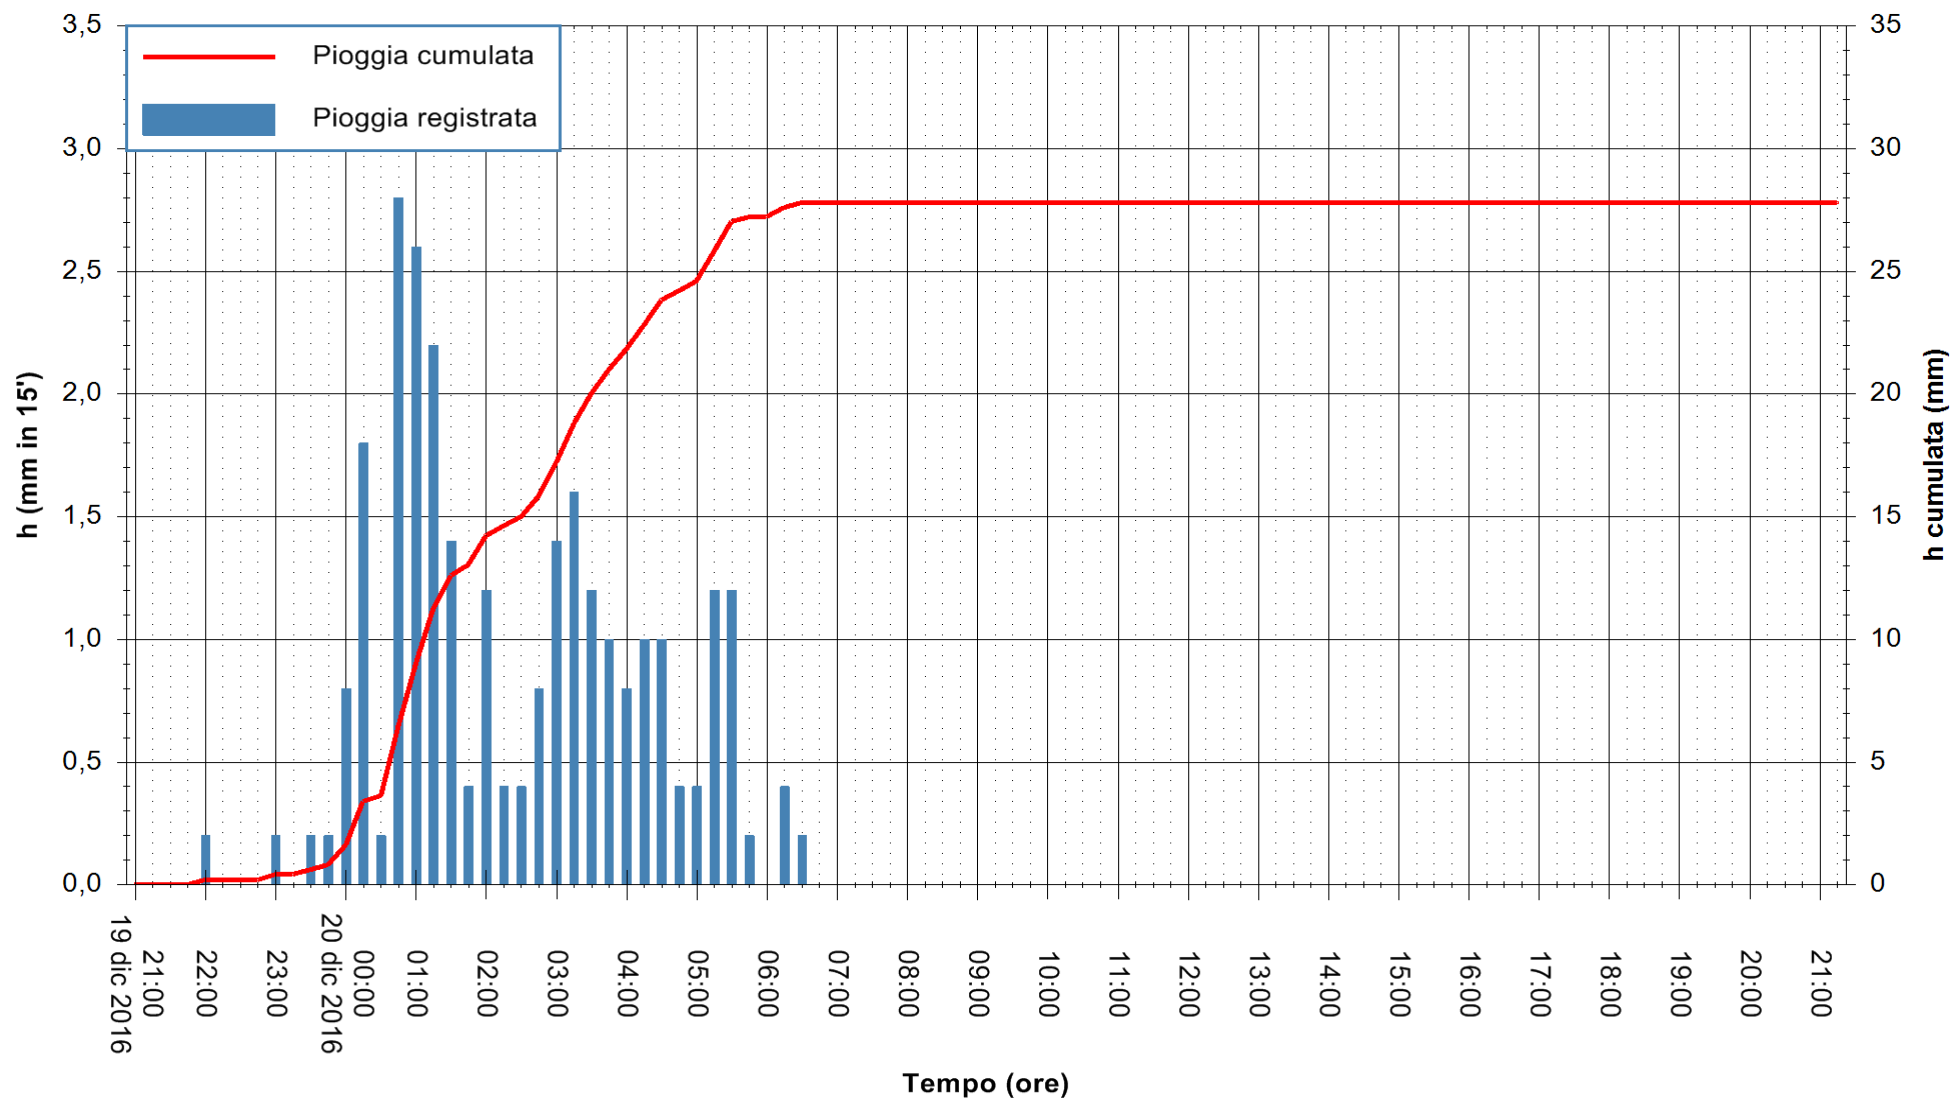

Stazione pluviometrica Mannu di Porto Torres
Area PONTE MOLINU
Pioggia registrata nelle ultime 24 ore
Consultazione alle ore 22:11 del 20/12/2016

ARPAS
F.to il Dirigente Responsabile
Dott. Giuseppe Bianco

REGIONE AUTONOMA DE SARDIGNA
REGIONE AUTONOMA DELLA SARDEGNA