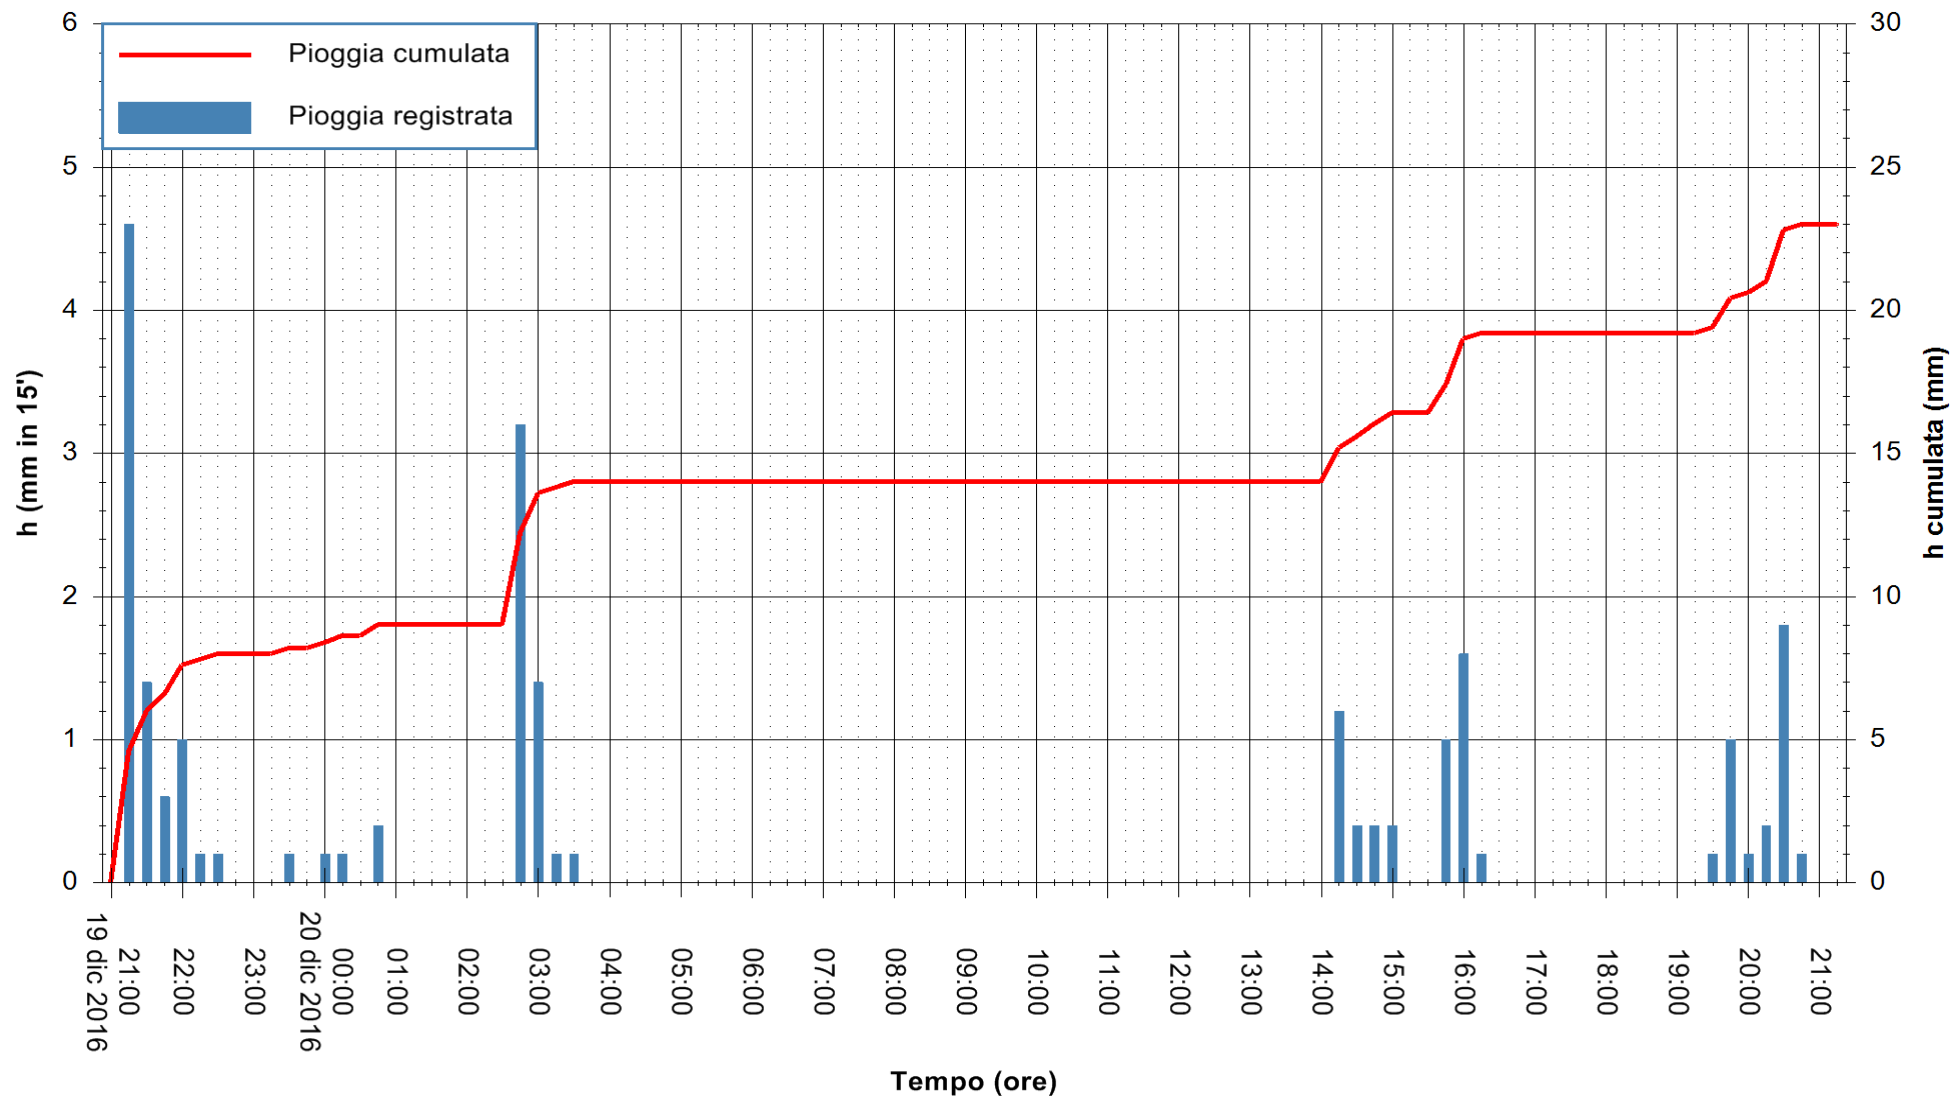

Stazione pluviometrica Oschiri
Area PISCHINAS
Pioggia registrata nelle ultime 24 ore
Consultazione alle ore 22:11 del 20/12/2016

ARPAS
F.to il Dirigente Responsabile
Dott. Giuseppe Bianco

REGIONE AUTÒNOMA DE SARDIGNA
REGIONE AUTONOMA DELLA SARDEGNA

Stazione pluviometrica Fluminimannu a Decimomannu
 Area DECIMOMANNU
 Pioggia registrata nelle ultime 24 ore
 Consultazione alle ore 22:11 del 20/12/2016

ARPAS
 F.to il Dirigente Responsabile
 Dott. Giuseppe Bianco

REGIONE AUTÒNOMA DE SARDIGNA
 REGIONE AUTONOMA DELLA SARDEGNA

Stazione pluviometrica Mannu di Porto Torres
 Area PONTE MOLINU
 Pioggia registrata nelle ultime 24 ore
 Consultazione alle ore 22:11 del 20/12/2016