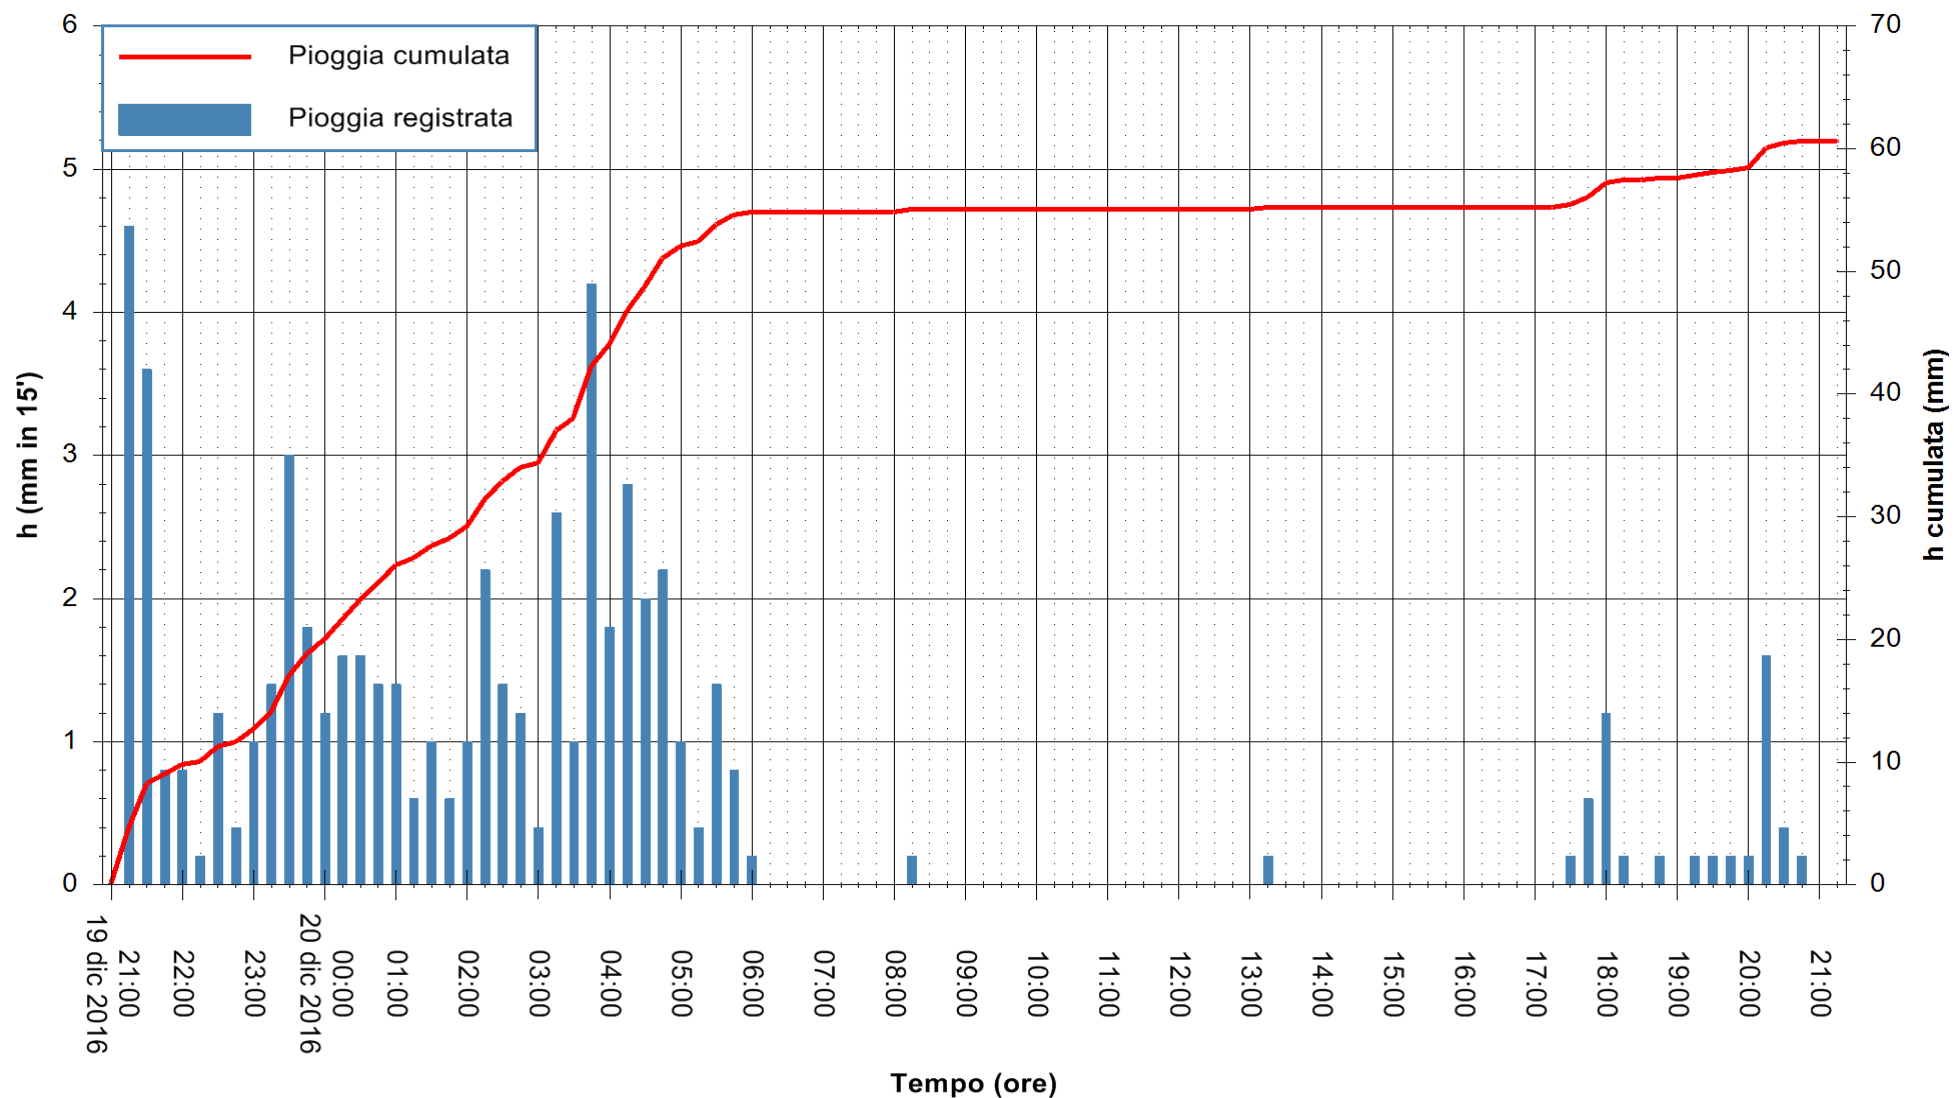

Stazione pluviometrica Monte Tului
Area MONTE TULUI
Pioggia registrata nelle ultime 24 ore
Consultazione alle ore 22:11 del 20/12/2016

ARPAS
F.to il Dirigente Responsabile
Dott. Giuseppe Bianco

REGIONE AUTÒNOMA DE SARDIGNA
REGIONE AUTONOMA DELLA SARDEGNA

Stazione pluviometrica Oschiri
Area PISCHINAS
Pioggia registrata nelle ultime 24 ore
Consultazione alle ore 22:11 del 20/12/2016

ARPAS
F.to il Dirigente Responsabile
Dott. Giuseppe Bianco

REGIONE AUTÒNOMA DE SARDIGNA
REGIONE AUTONOMA DELLA SARDEGNA

Stazione pluviometrica Fluminimannu a Decimomannu
 Area DECIMOMANNU
 Pioggia registrata nelle ultime 24 ore
 Consultazione alle ore 22:11 del 20/12/2016

ARPAS
 F.to il Dirigente Responsabile
 Dott. Giuseppe Bianco

REGIONE AUTÒNOMA DE SARDIGNA
 REGIONE AUTONOMA DELLA SARDEGNA

Stazione pluviometrica Mannu di Porto Torres
 Area PONTE MOLINU
 Pioggia registrata nelle ultime 24 ore
 Consultazione alle ore 22:11 del 20/12/2016