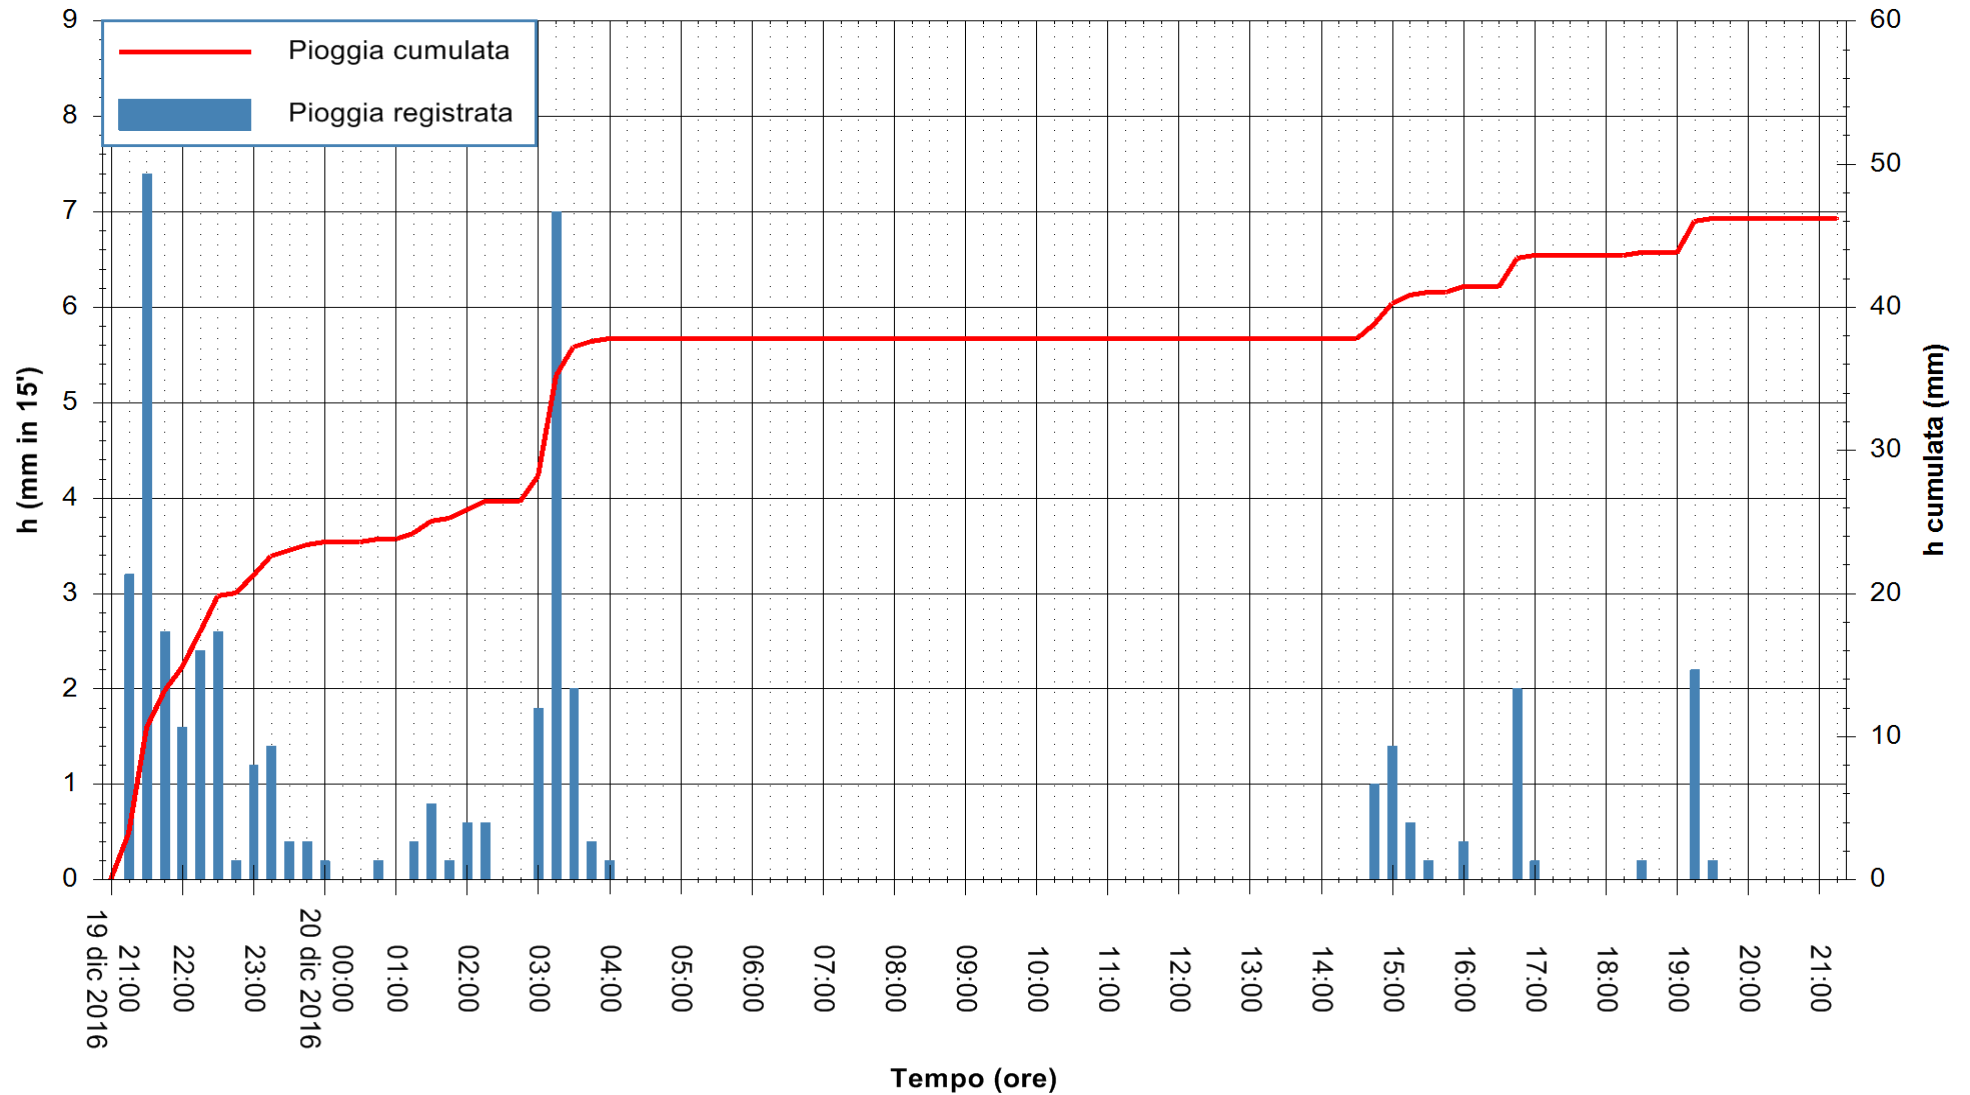

ARPAS
F.to il Dirigente Responsabile
Dott. Giuseppe Bianco

REGIONE AUTÒNOMA DE SARDIGNA
REGIONE AUTONOMA DELLA SARDEGNA

Stazione pluviometrica Santa Lucia di Capoterra
 Area S.LUCIA
 Pioggia registrata nelle ultime 24 ore
 Consultazione alle ore 22:11 del 20/12/2016