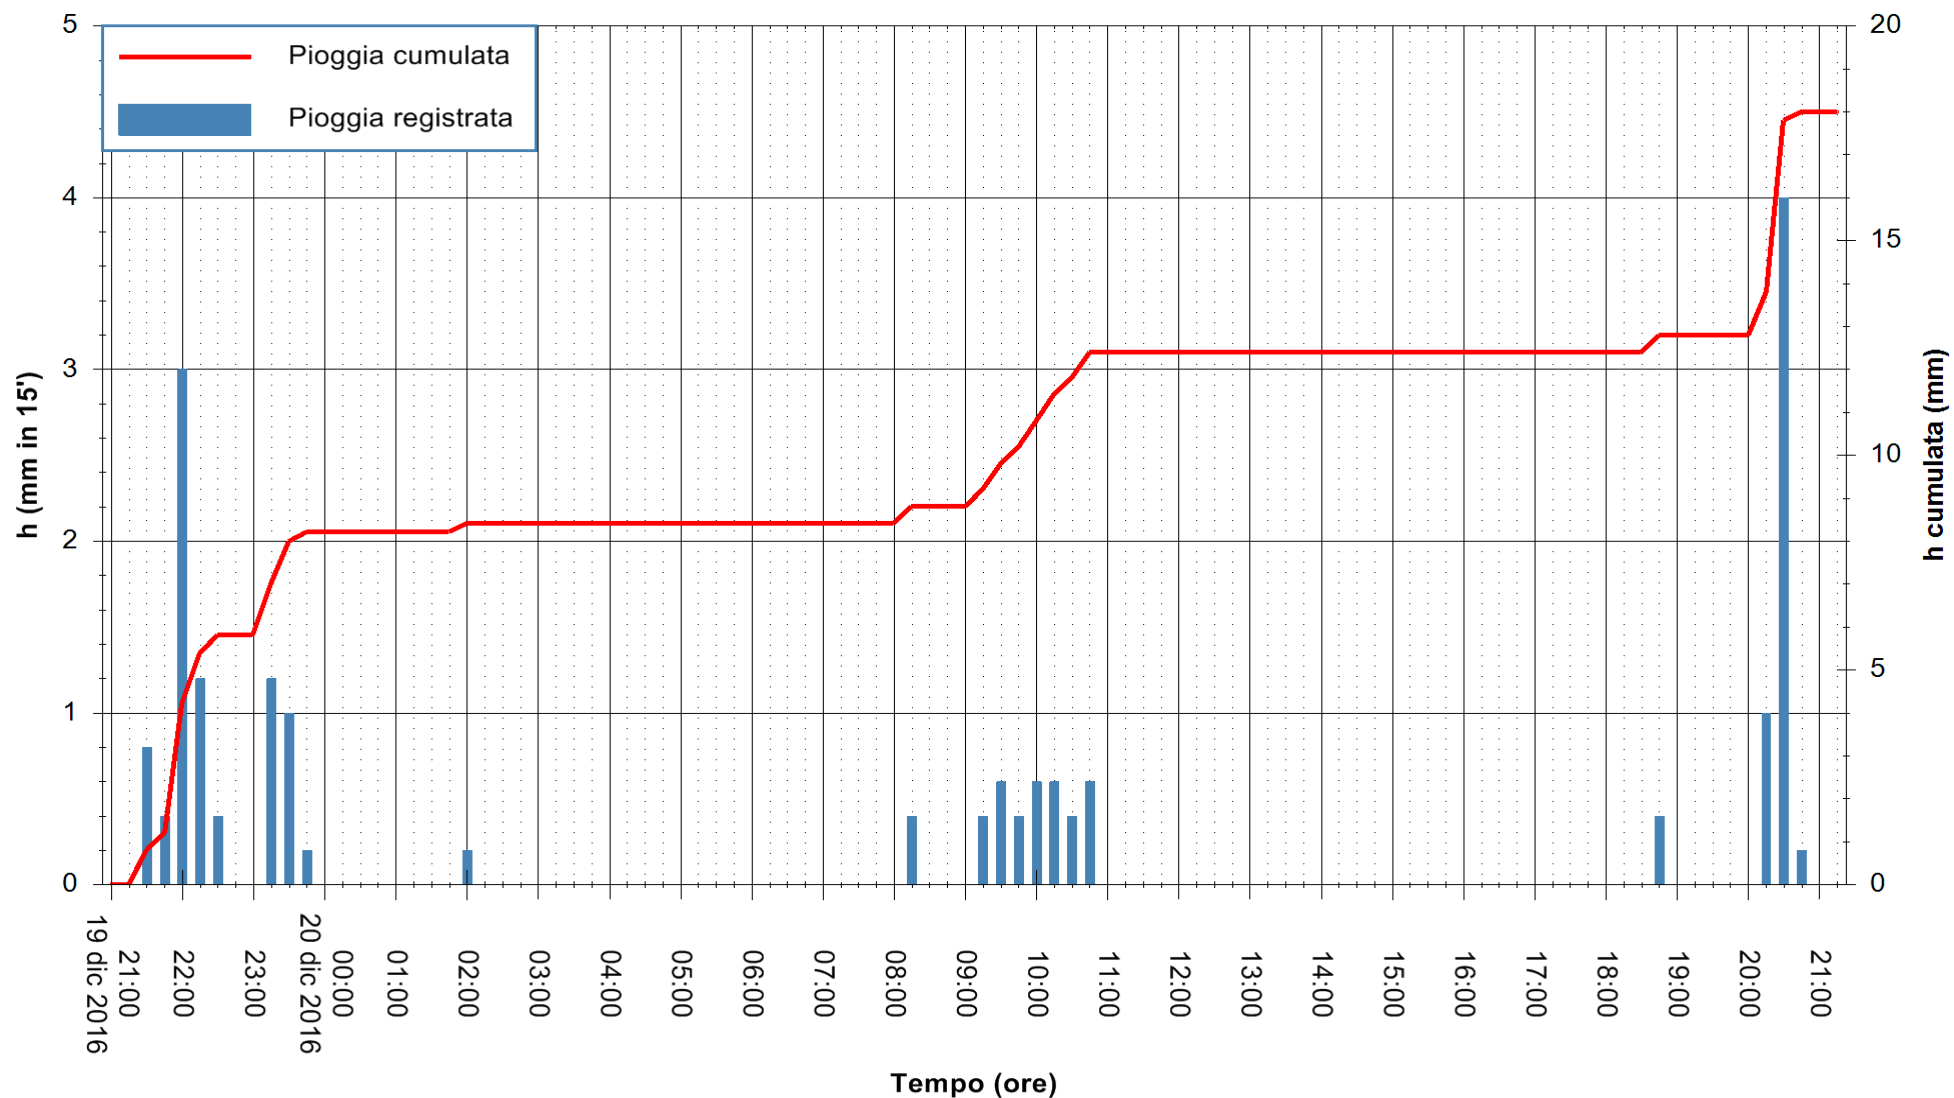

ARPAS
F.to il Dirigente Responsabile
Dott. Giuseppe Bianco

REGIONE AUTONOMA DE SARDIGNA
REGIONE AUTONOMA DELLA SARDEGNA

Stazione pluviometrica Mamone
Area MAMONE
Pioggia registrata nelle ultime 24 ore
Consultazione alle ore 22:11 del 20/12/2016