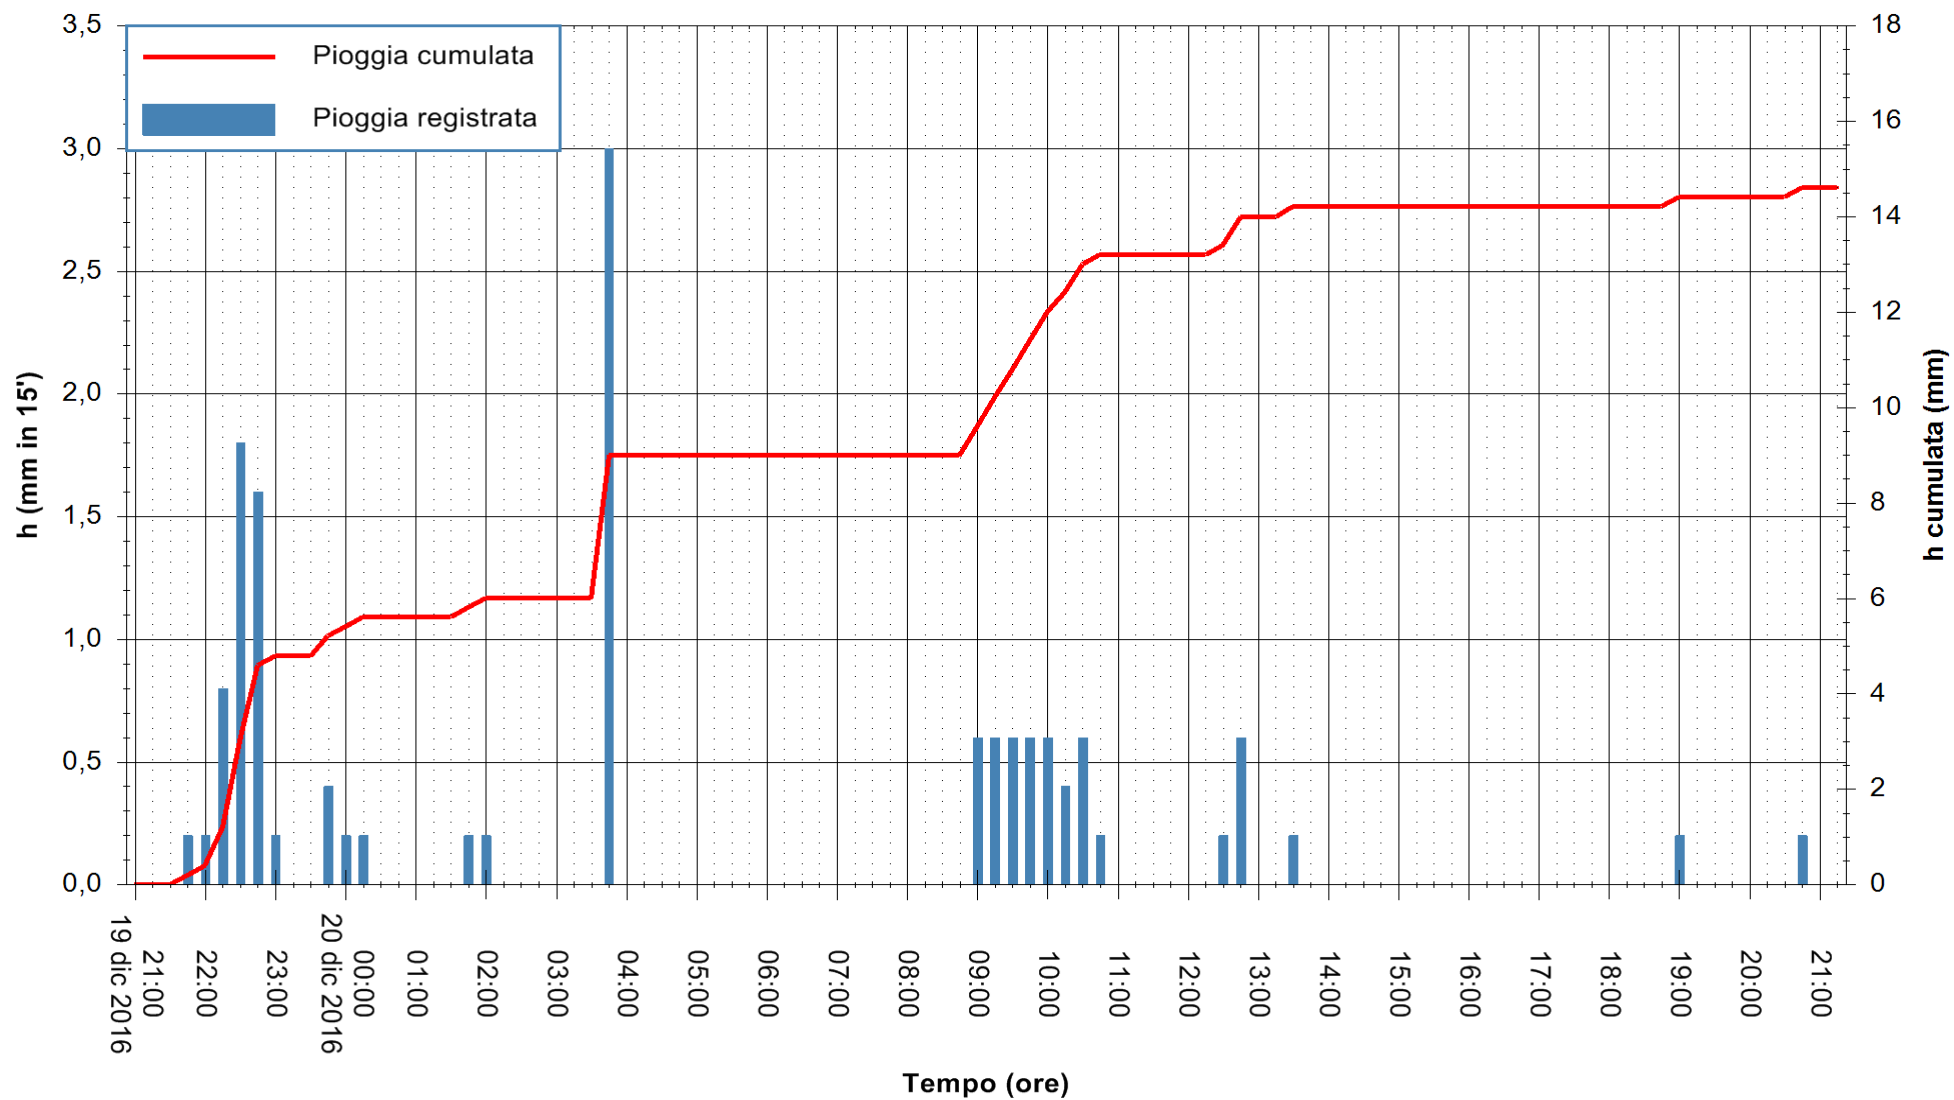

Stazione pluviometrica Monte Tului
Area MONTE TULUI
Pioggia registrata nelle ultime 24 ore
Consultazione alle ore 22:11 del 20/12/2016

ARPAS
F.to il Dirigente Responsabile
Dott. Giuseppe Bianco

REGIONE AUTÒNOMA DE SARDIGNA
REGIONE AUTONOMA DELLA SARDEGNA

Stazione pluviometrica Oschiri
Area PISCHINAS
Pioggia registrata nelle ultime 24 ore
Consultazione alle ore 22:11 del 20/12/2016

ARPAS
F.to il Dirigente Responsabile
Dott. Giuseppe Bianco

REGIONE AUTÒNOMA DE SARDIGNA
REGIONE AUTONOMA DELLA SARDEGNA

Stazione pluviometrica Fluminimannu a Decimomannu
 Area DECIMOMANNU
 Pioggia registrata nelle ultime 24 ore
 Consultazione alle ore 22:11 del 20/12/2016

ARPAS
 F.to il Dirigente Responsabile
 Dott. Giuseppe Bianco

REGIONE AUTÒNOMA DE SARDIGNA
 REGIONE AUTONOMA DELLA SARDEGNA

Stazione pluviometrica Mannu di Porto Torres
 Area PONTE MOLINU
 Pioggia registrata nelle ultime 24 ore
 Consultazione alle ore 22:11 del 20/12/2016