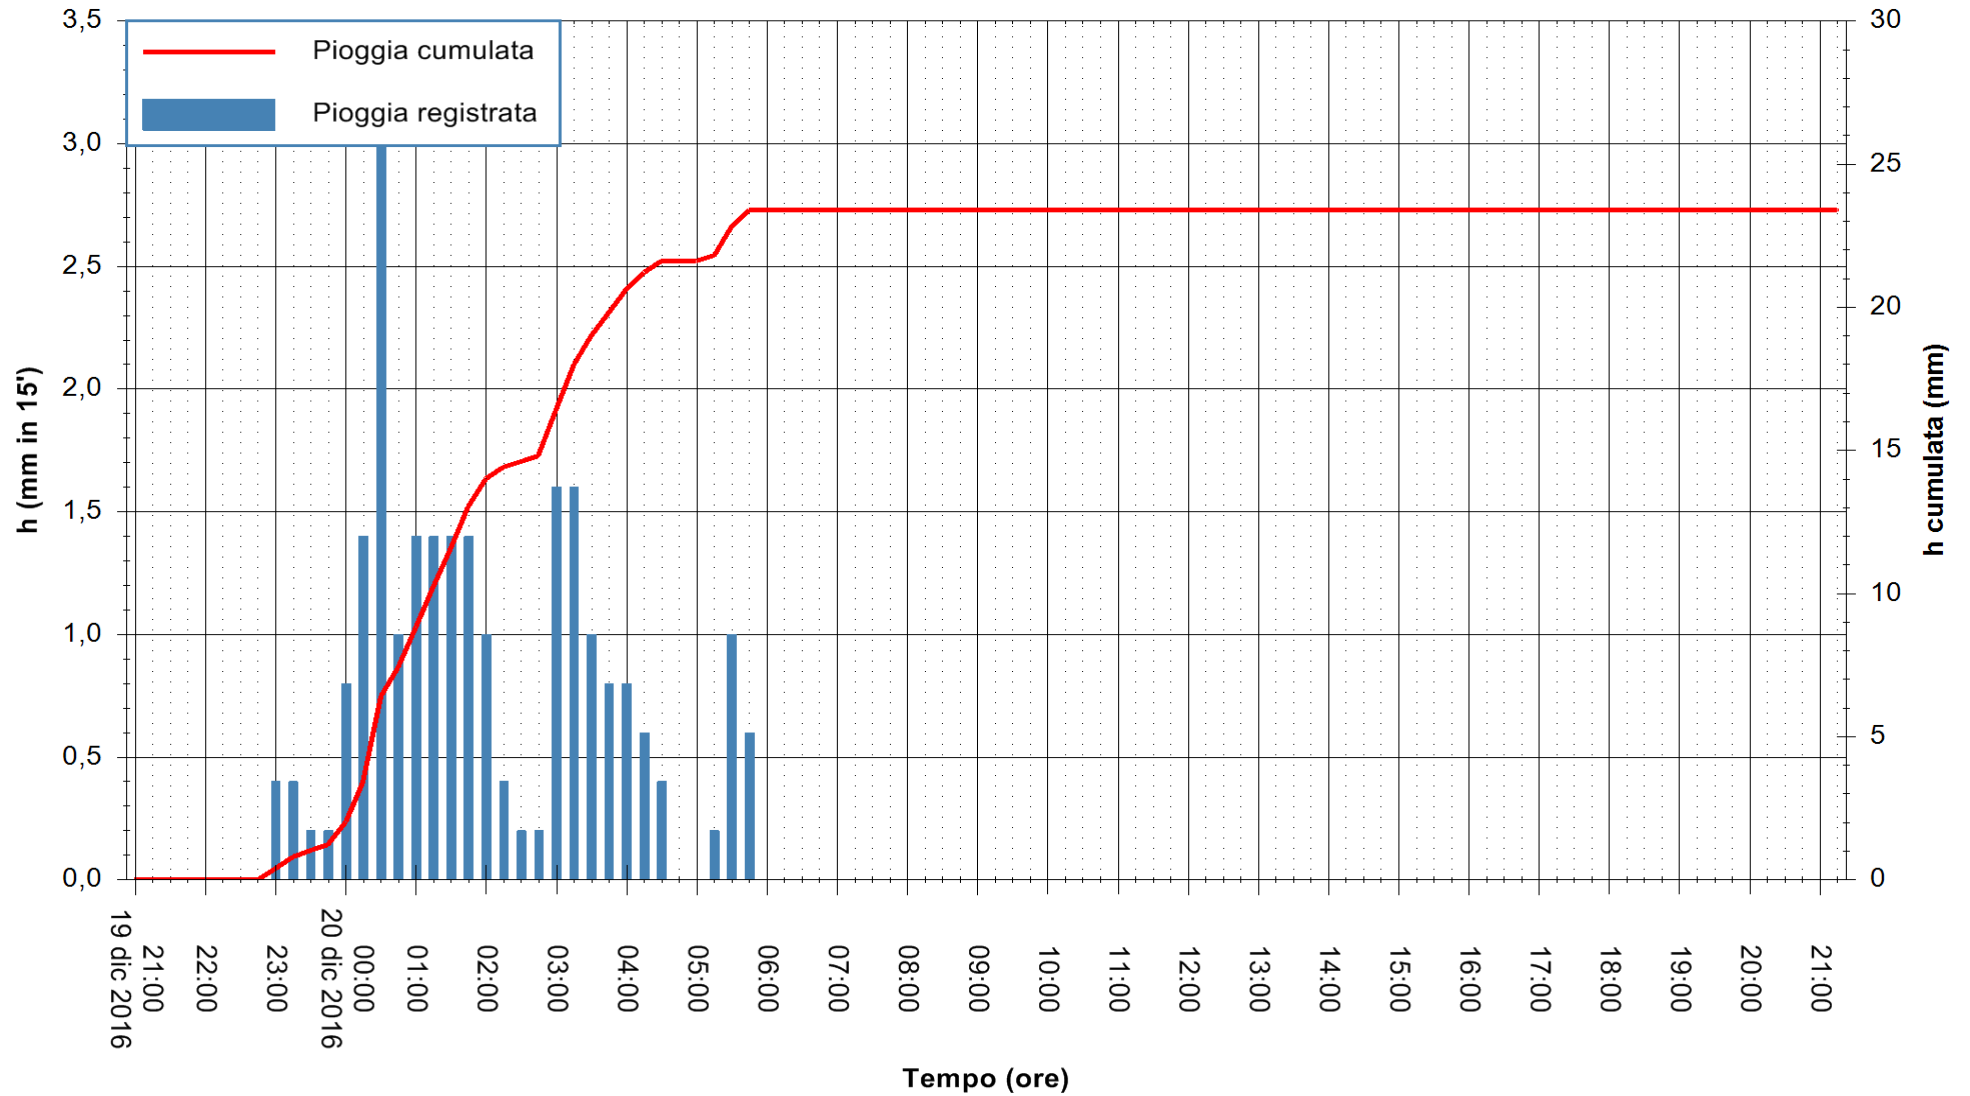

ARPAS
F.to il Dirigente Responsabile
Dott. Giuseppe Bianco

REGIONE AUTONOMA DE SARDIGNA
REGIONE AUTONOMA DELLA SARDEGNA

Stazione pluviometrica Mamone
Area MAMONE
Pioggia registrata nelle ultime 24 ore
Consultazione alle ore 22:11 del 20/12/2016