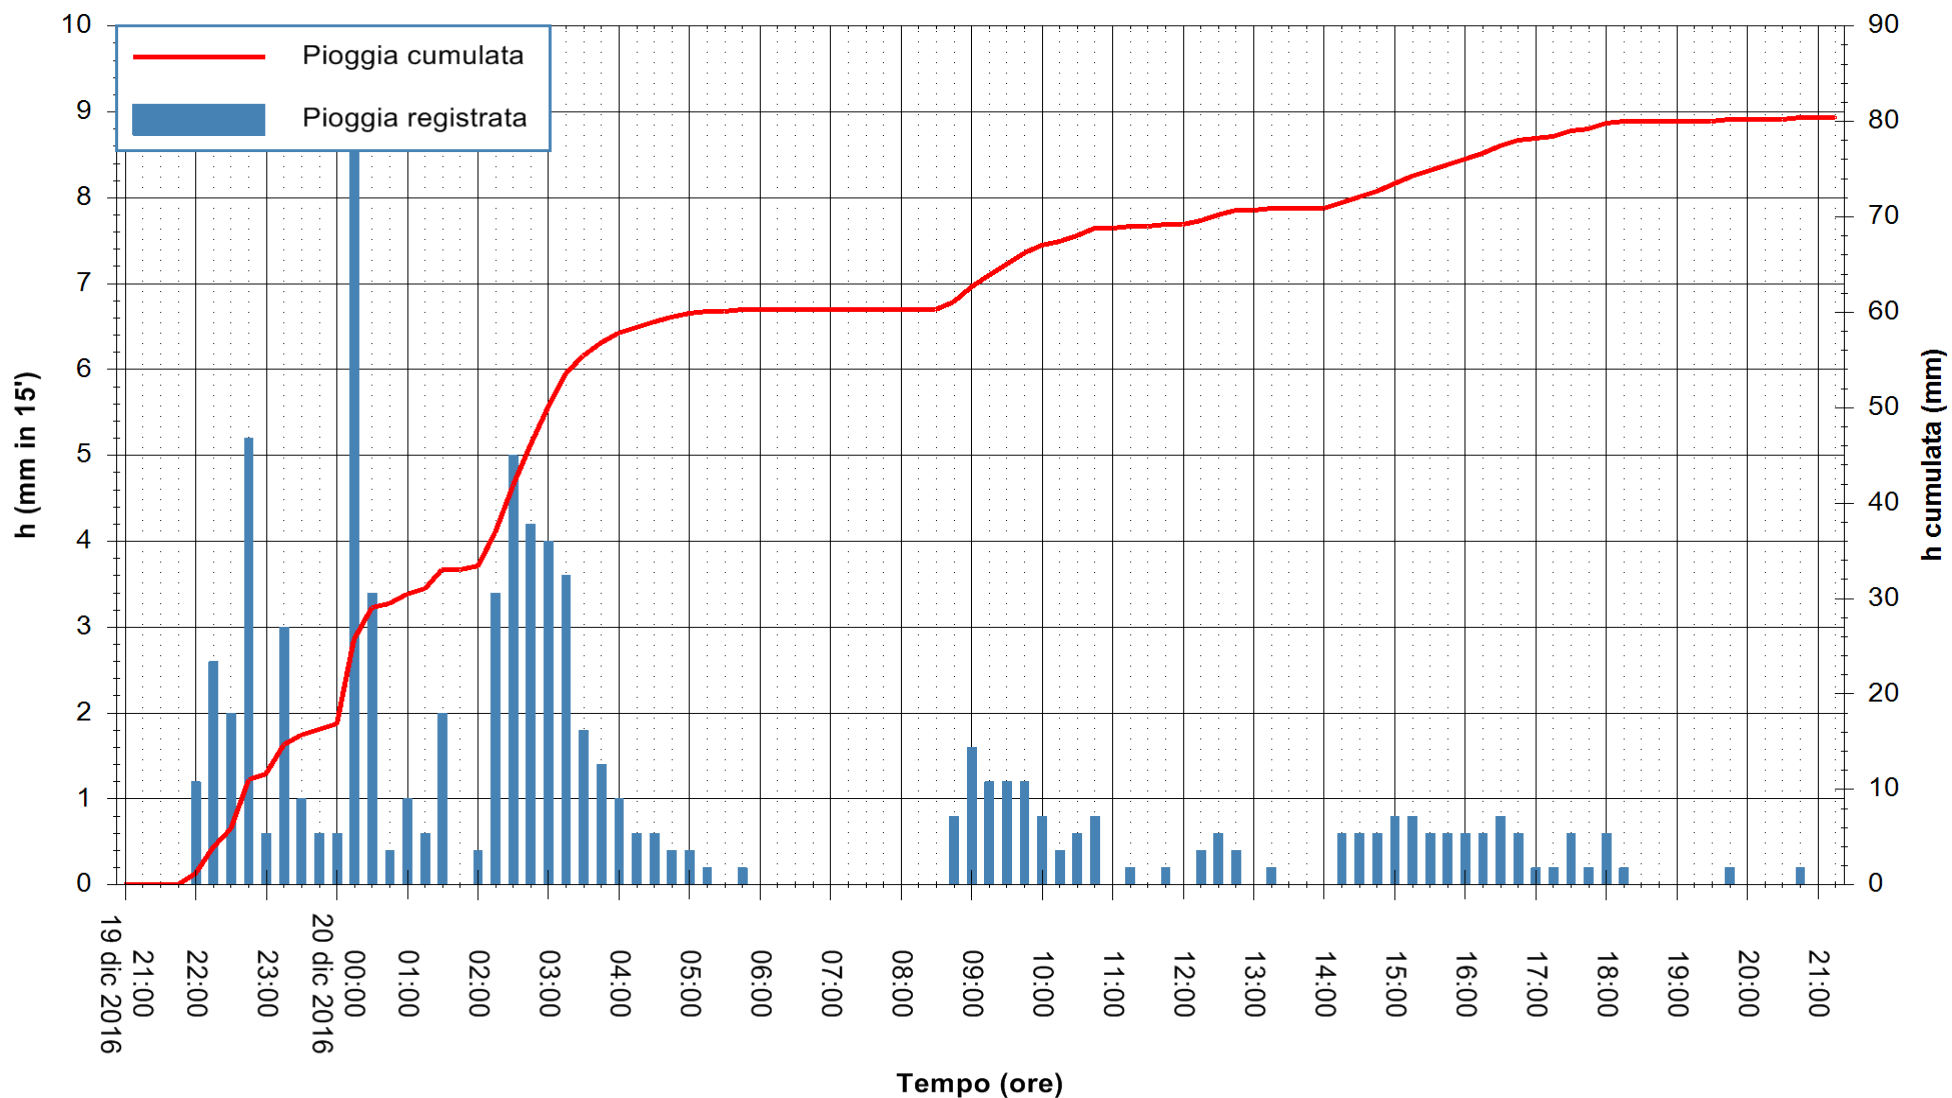

Stazione pluviometrica Oschiri
Area PISCHINAS
Pioggia registrata nelle ultime 24 ore
Consultazione alle ore 22:11 del 20/12/2016

ARPAS
F.to il Dirigente Responsabile
Dott. Giuseppe Bianco

REGIONE AUTÒNOMA DE SARDIGNA
REGIONE AUTONOMA DELLA SARDEGNA

Stazione pluviometrica Fluminimannu a Decimomannu
 Area DECIMOMANNU
 Pioggia registrata nelle ultime 24 ore
 Consultazione alle ore 22:11 del 20/12/2016

ARPAS
 F.to il Dirigente Responsabile
 Dott. Giuseppe Bianco

REGIONE AUTÒNOMA DE SARDIGNA
 REGIONE AUTONOMA DELLA SARDEGNA

Stazione pluviometrica Mannu di Porto Torres
 Area PONTE MOLINU
 Pioggia registrata nelle ultime 24 ore
 Consultazione alle ore 22:11 del 20/12/2016