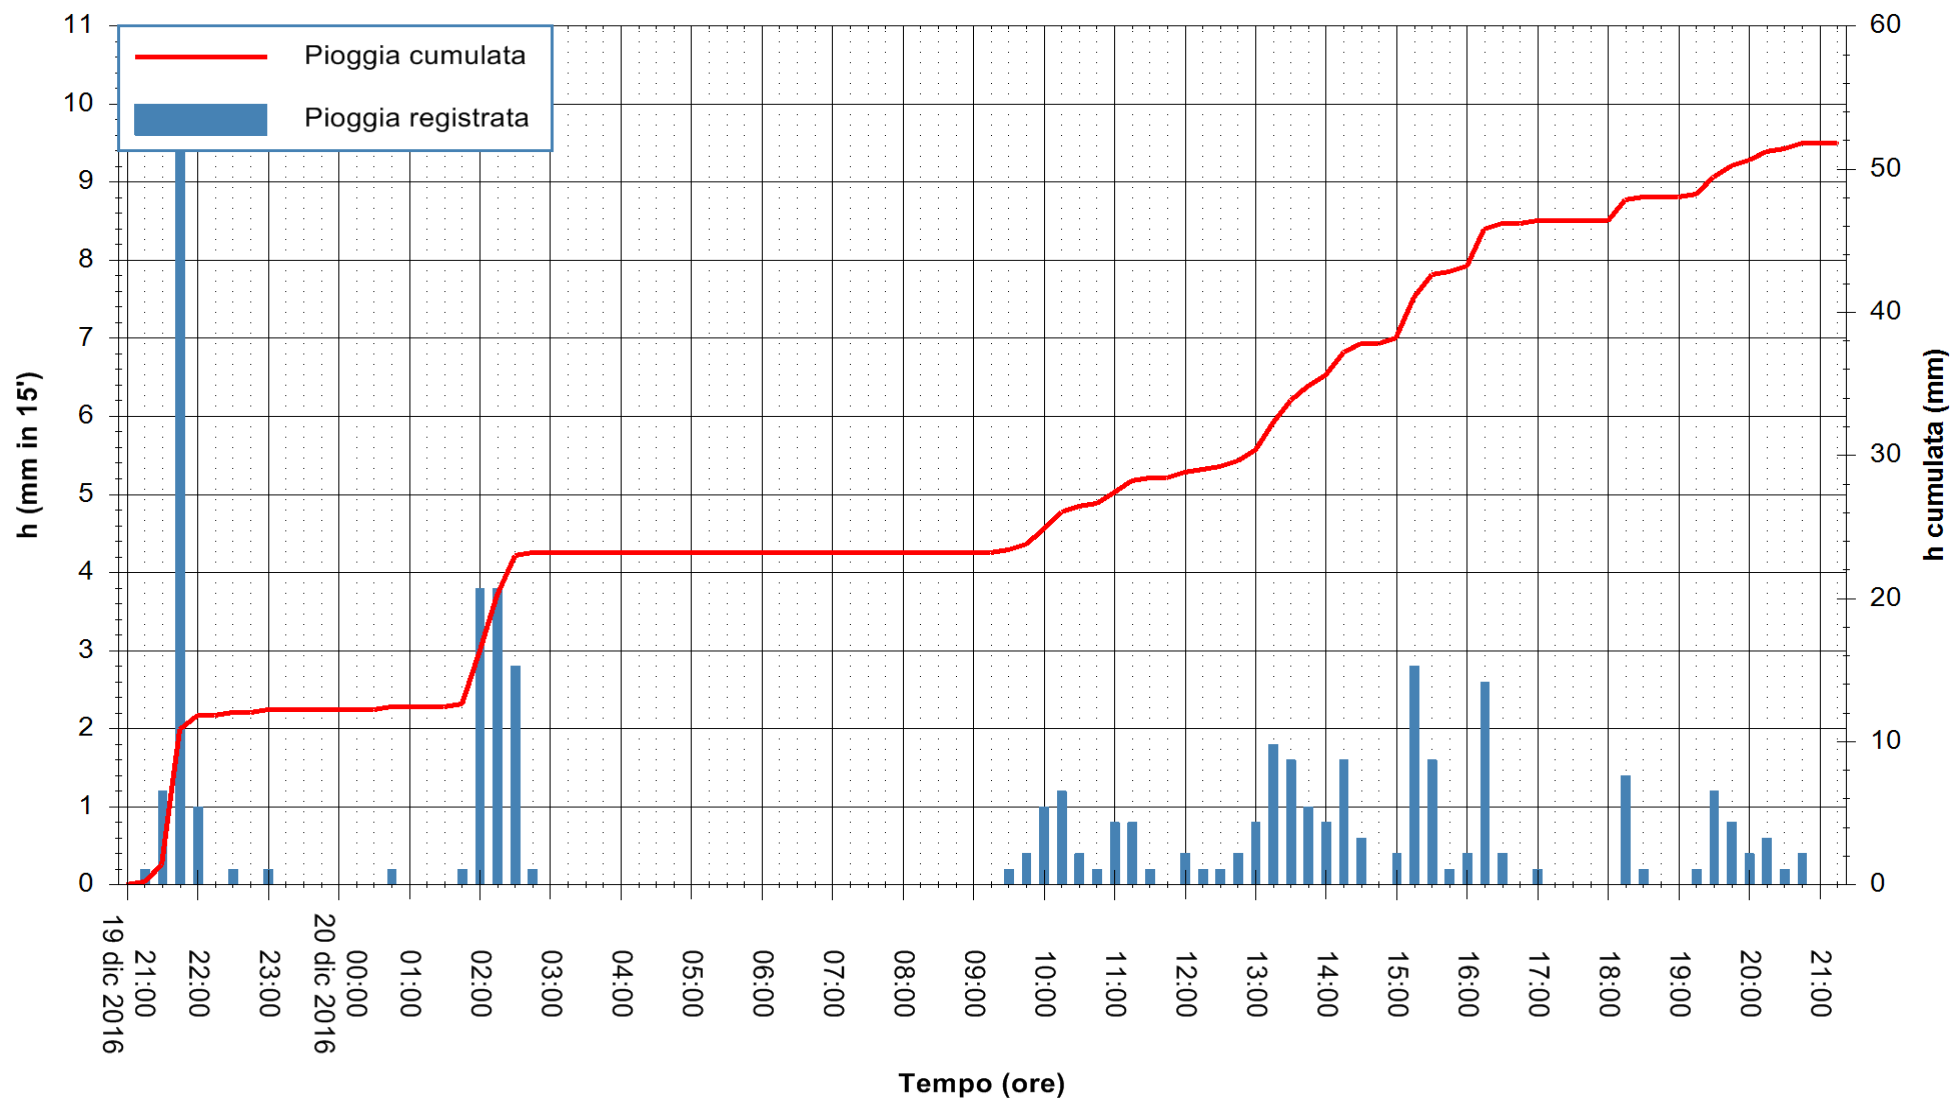

ARPAS
F.to il Dirigente Responsabile
Dott. Giuseppe Bianco

REGIONE AUTÒNOMA DE SARDIGNA
REGIONE AUTONOMA DELLA SARDEGNA

Stazione pluviometrica Villa Verde
Area SUNNURAXI
Pioggia registrata nelle ultime 24 ore
Consultazione alle ore 22:11 del 20/12/2016