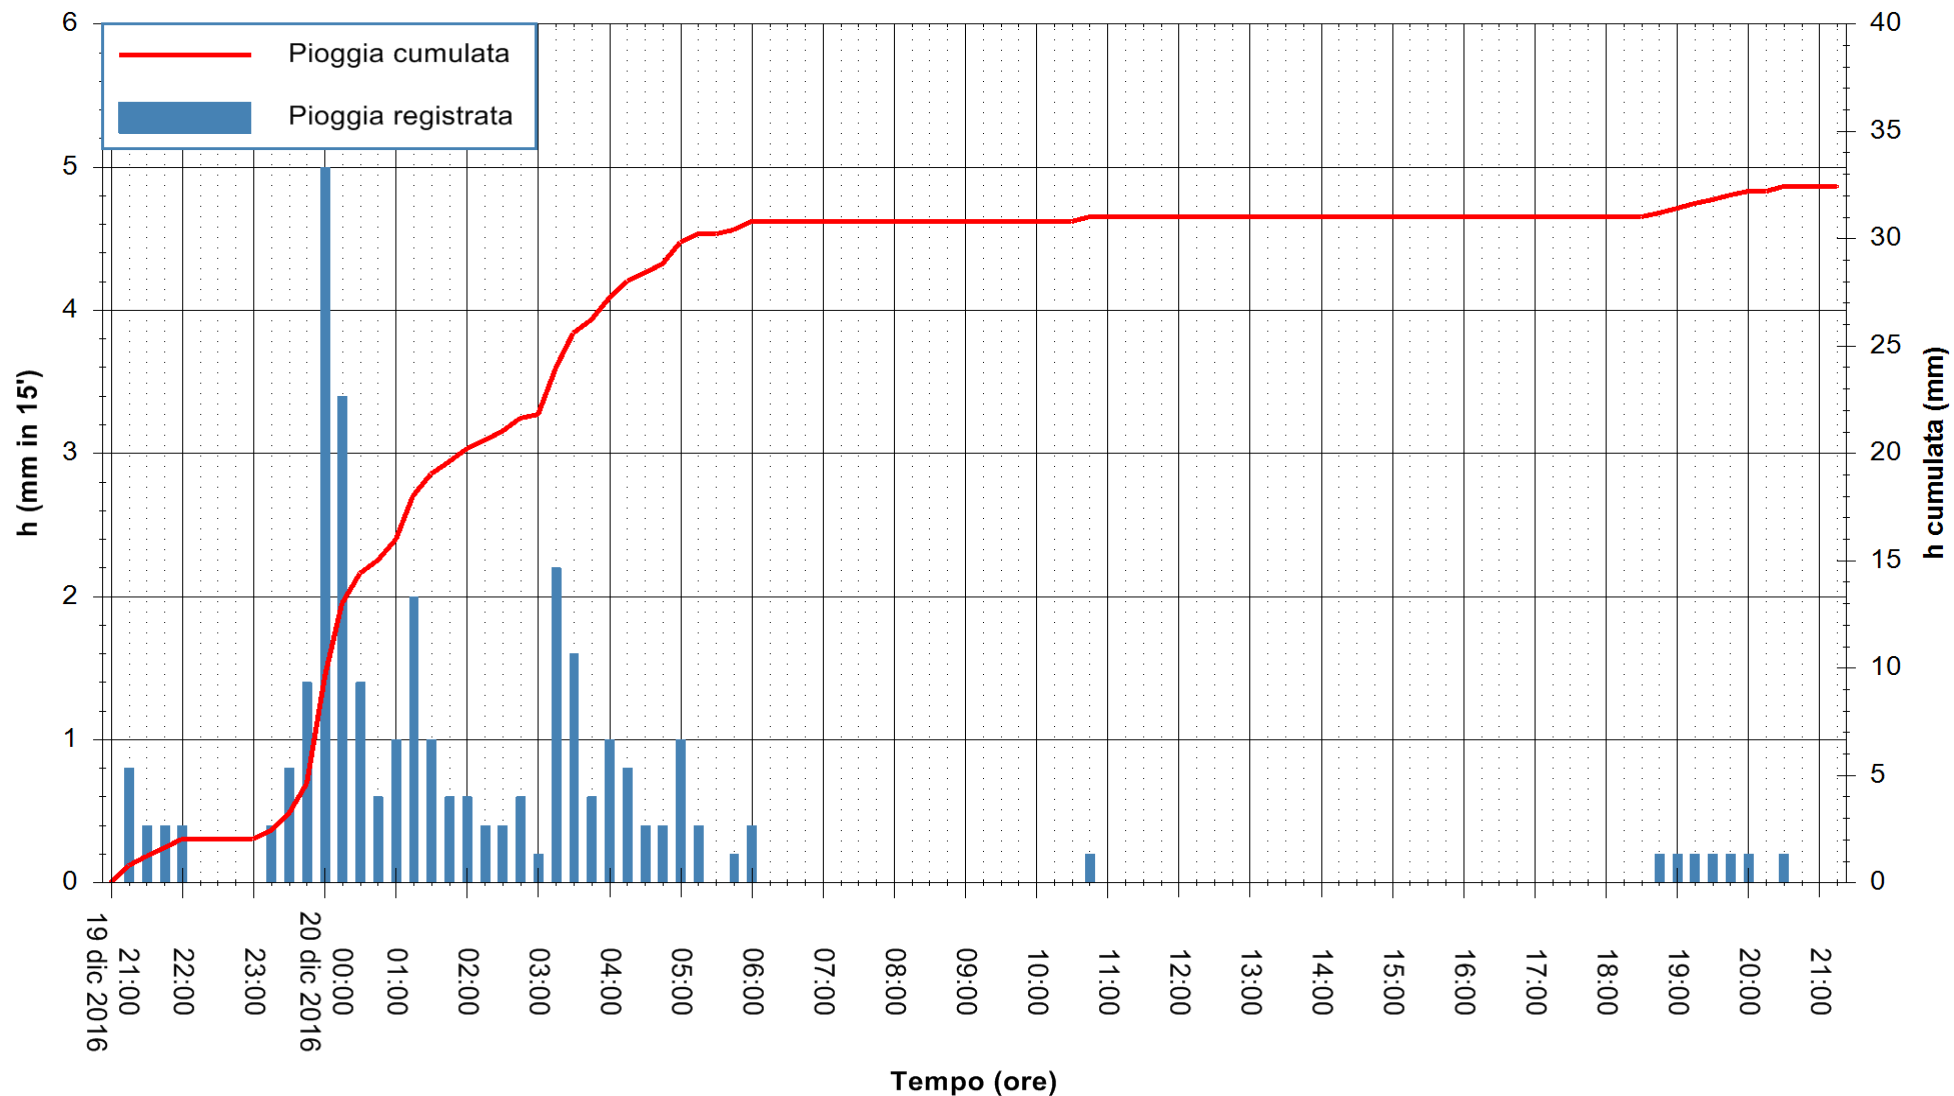

Stazione pluviometrica Monte Tului
Area MONTE TULUI
Pioggia registrata nelle ultime 24 ore
Consultazione alle ore 22:11 del 20/12/2016

ARPAS
F.to il Dirigente Responsabile
Dott. Giuseppe Bianco

REGIONE AUTÒNOMA DE SARDIGNA
REGIONE AUTONOMA DELLA SARDEGNA

Stazione pluviometrica Oschiri
Area PISCHINAS
Pioggia registrata nelle ultime 24 ore
Consultazione alle ore 22:11 del 20/12/2016

ARPAS
F.to il Dirigente Responsabile
Dott. Giuseppe Bianco

REGIONE AUTÒNOMA DE SARDIGNA
REGIONE AUTONOMA DELLA SARDEGNA

Stazione pluviometrica Fluminimannu a Decimomannu
 Area DECIMOMANNU
 Pioggia registrata nelle ultime 24 ore
 Consultazione alle ore 22:11 del 20/12/2016

ARPAS
 F.to il Dirigente Responsabile
 Dott. Giuseppe Bianco

REGIONE AUTÒNOMA DE SARDIGNA
 REGIONE AUTONOMA DELLA SARDEGNA

Stazione pluviometrica Mannu di Porto Torres
 Area PONTE MOLINU
 Pioggia registrata nelle ultime 24 ore
 Consultazione alle ore 22:11 del 20/12/2016