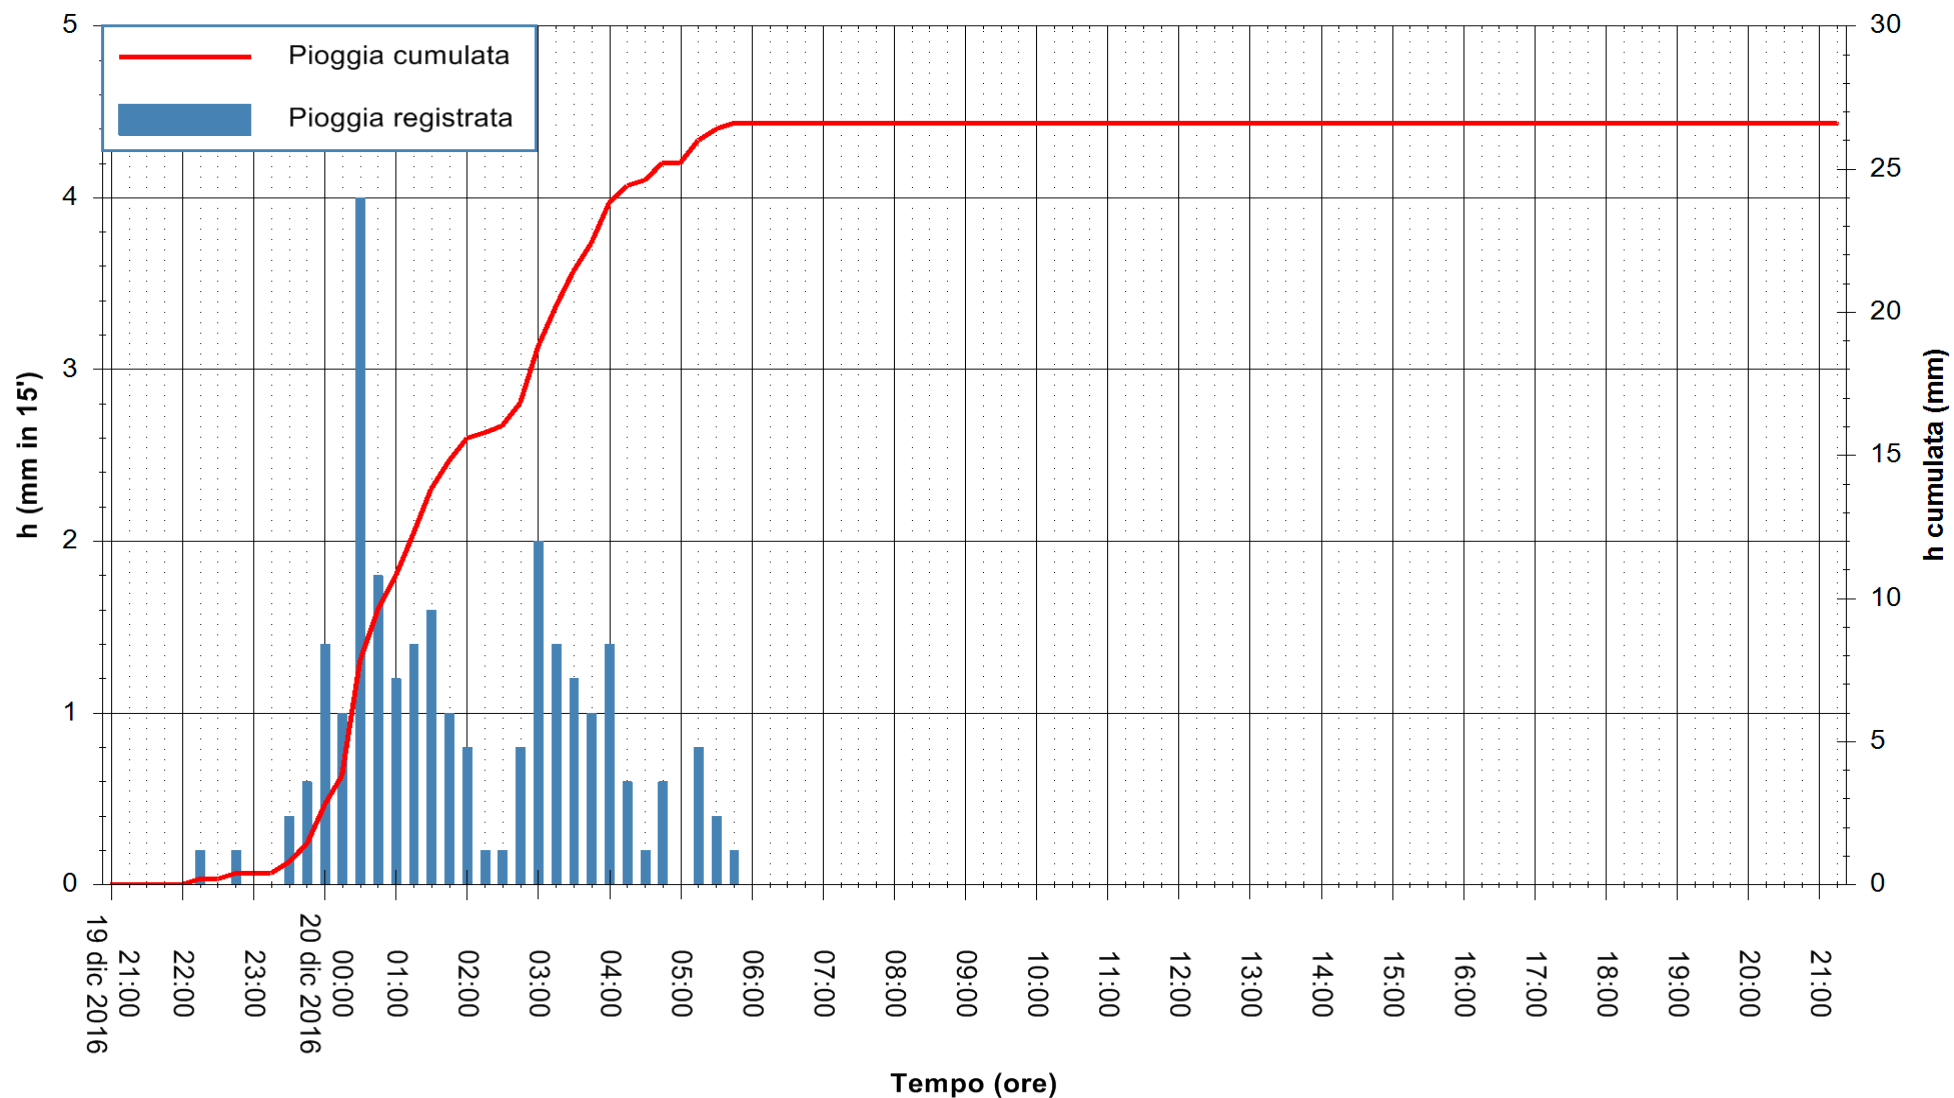

ARPAS
F.to il Dirigente Responsabile
Dott. Giuseppe Bianco

REGIONE AUTONOMA DE SARDIGNA
REGIONE AUTONOMA DELLA SARDEGNA

Stazione pluviometrica Flumineddu ad Allai
 Area ALLAI
 Pioggia registrata nelle ultime 24 ore
 Consultazione alle ore 22:11 del 20/12/2016