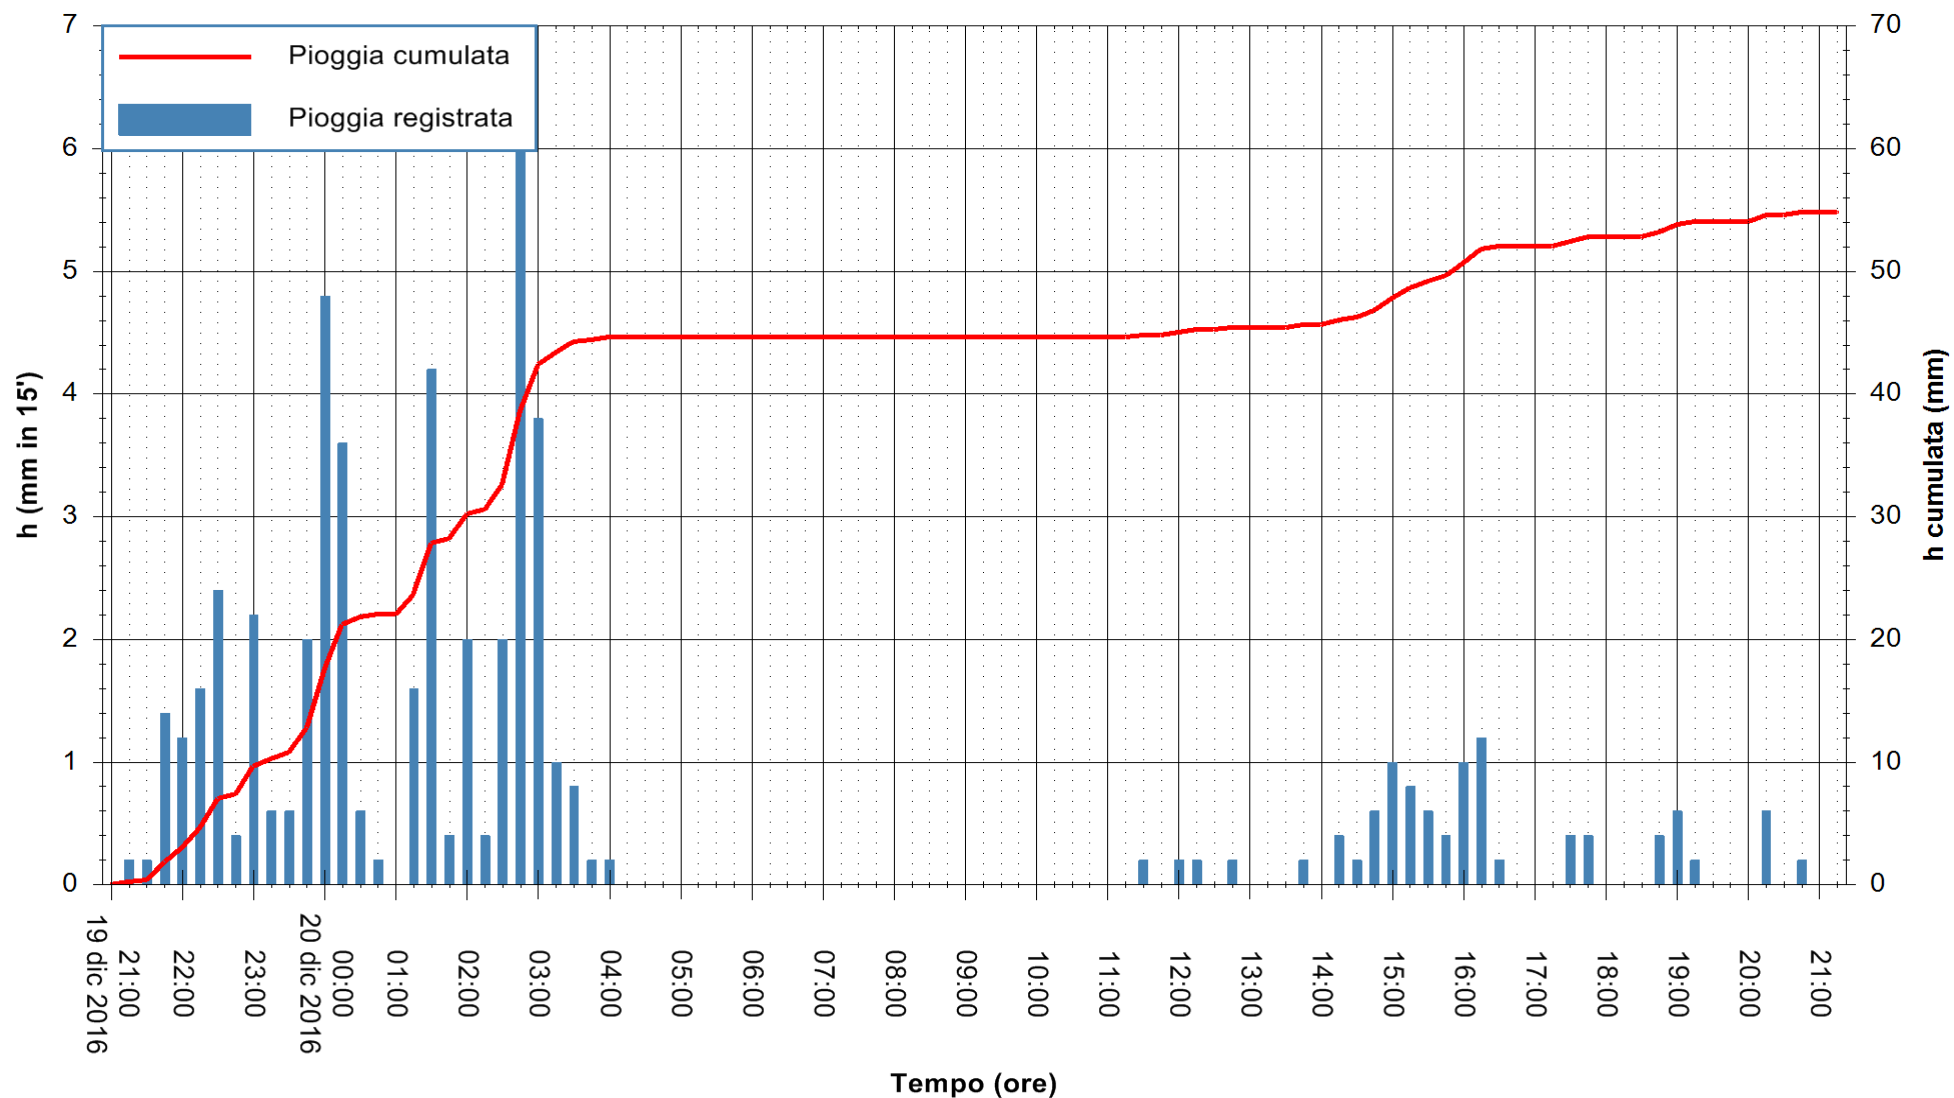

Stazione pluviometrica Oschiri
Area PISCHINAS
Pioggia registrata nelle ultime 24 ore
Consultazione alle ore 22:11 del 20/12/2016

ARPAS
F.to il Dirigente Responsabile
Dott. Giuseppe Bianco

REGIONE AUTÒNOMA DE SARDIGNA
REGIONE AUTONOMA DELLA SARDEGNA

Stazione pluviometrica Fluminimannu a Decimomannu
 Area DECIMOMANNU
 Pioggia registrata nelle ultime 24 ore
 Consultazione alle ore 22:11 del 20/12/2016

ARPAS
 F.to il Dirigente Responsabile
 Dott. Giuseppe Bianco

REGIONE AUTÒNOMA DE SARDIGNA
 REGIONE AUTONOMA DELLA SARDEGNA

Stazione pluviometrica Mannu di Porto Torres
 Area PONTE MOLINU
 Pioggia registrata nelle ultime 24 ore
 Consultazione alle ore 22:11 del 20/12/2016