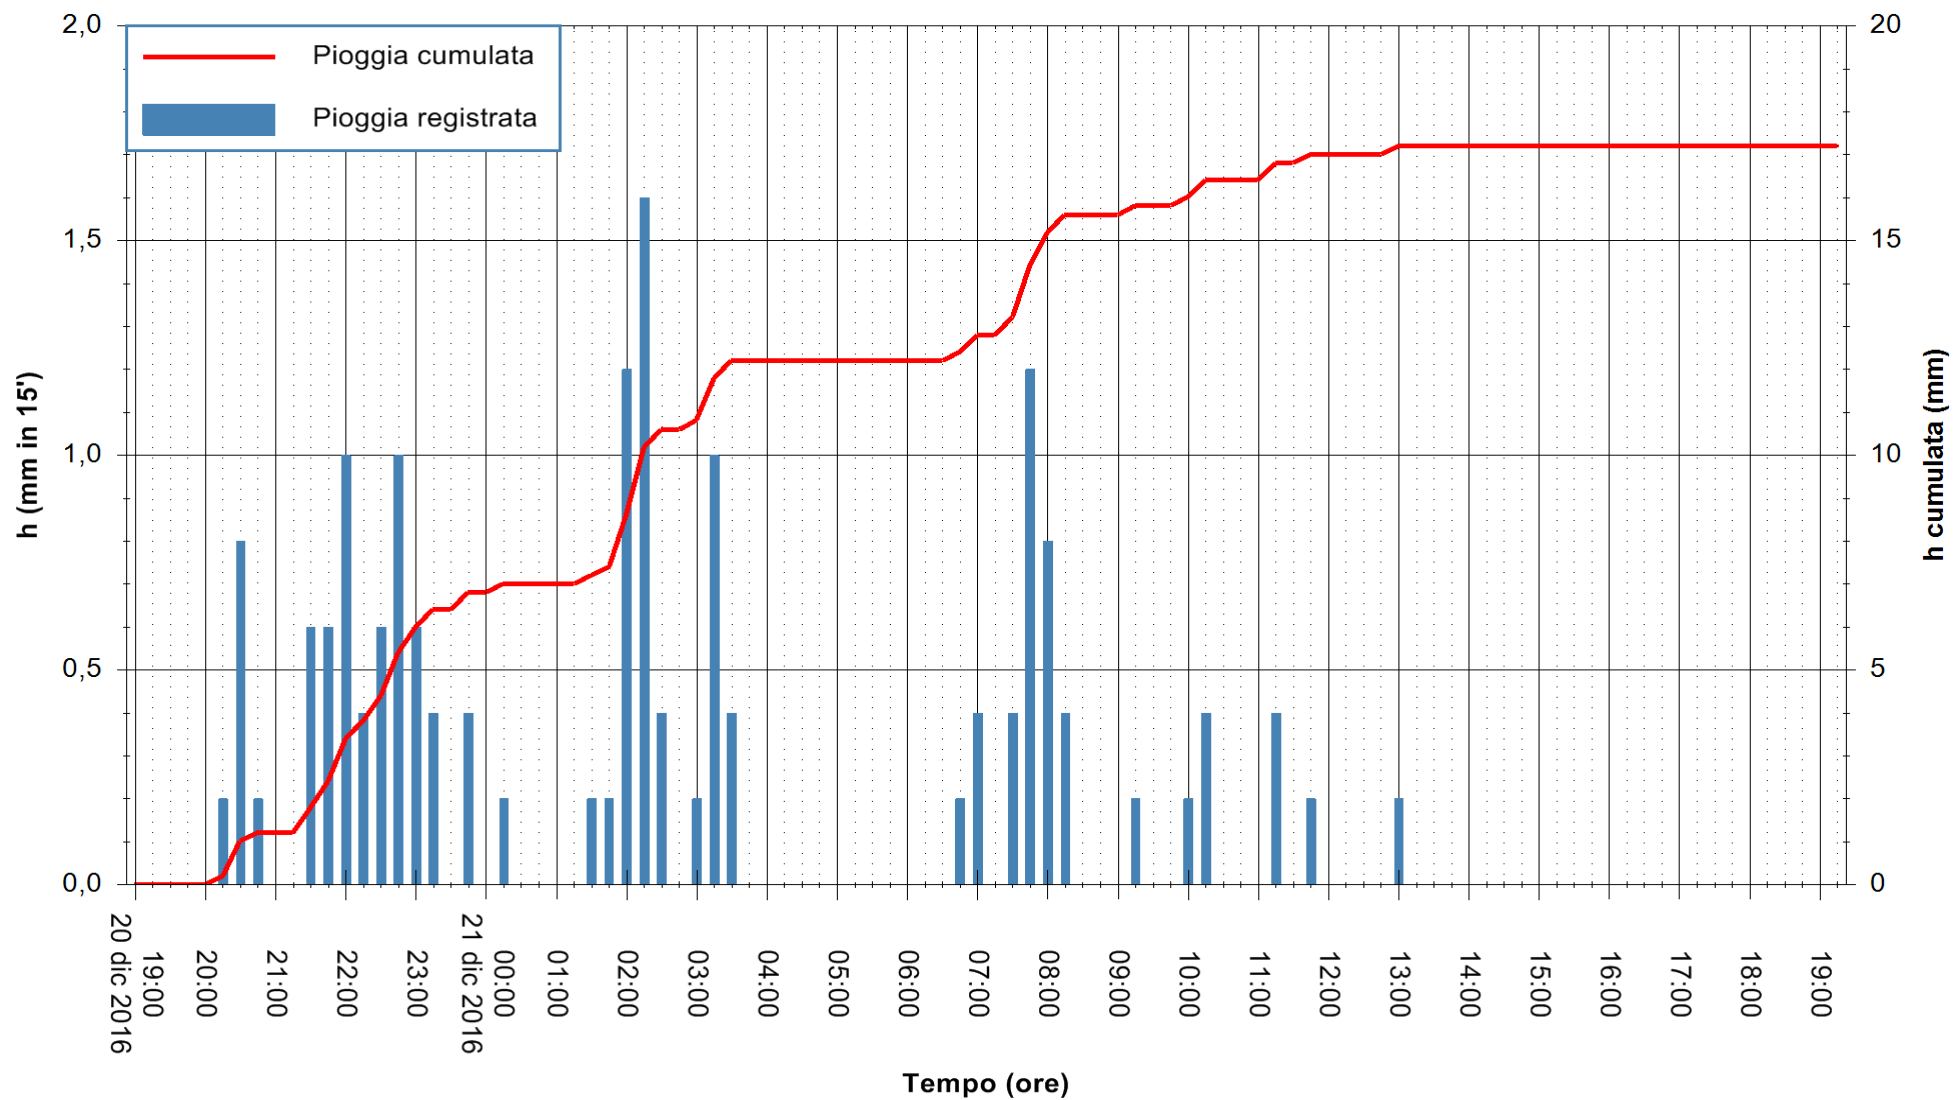

Stazione pluviometrica Fluminimannu a Decimomannu
Area DECIMOMANNU
Pioggia registrata nelle ultime 24 ore
Consultazione alle ore 20:11 del 21/12/2016

ARPAS
F.to il Dirigente Responsabile
Dott. Giuseppe Bianco

REGIONE AUTÒNOMA DE SARDIGNA
REGIONE AUTONOMA DELLA SARDEGNA

Stazione pluviometrica Tempio
Area CUSSEDDU
Pioggia registrata nelle ultime 24 ore
Consultazione alle ore 20:11 del 21/12/2016

ARPAS
F.to il Dirigente Responsabile
Dott. Giuseppe Bianco

REGIONE AUTÒNOMA DE SARDIGNA
REGIONE AUTONOMA DELLA SARDEGNA

Stazione pluviometrica Pianu
 Area PIANU 15
 Pioggia registrata nelle ultime 24 ore
 Consultazione alle ore 20:11 del 21/12/2016

ARPAS
 F.to il Dirigente Responsabile
 Dott. Giuseppe Bianco