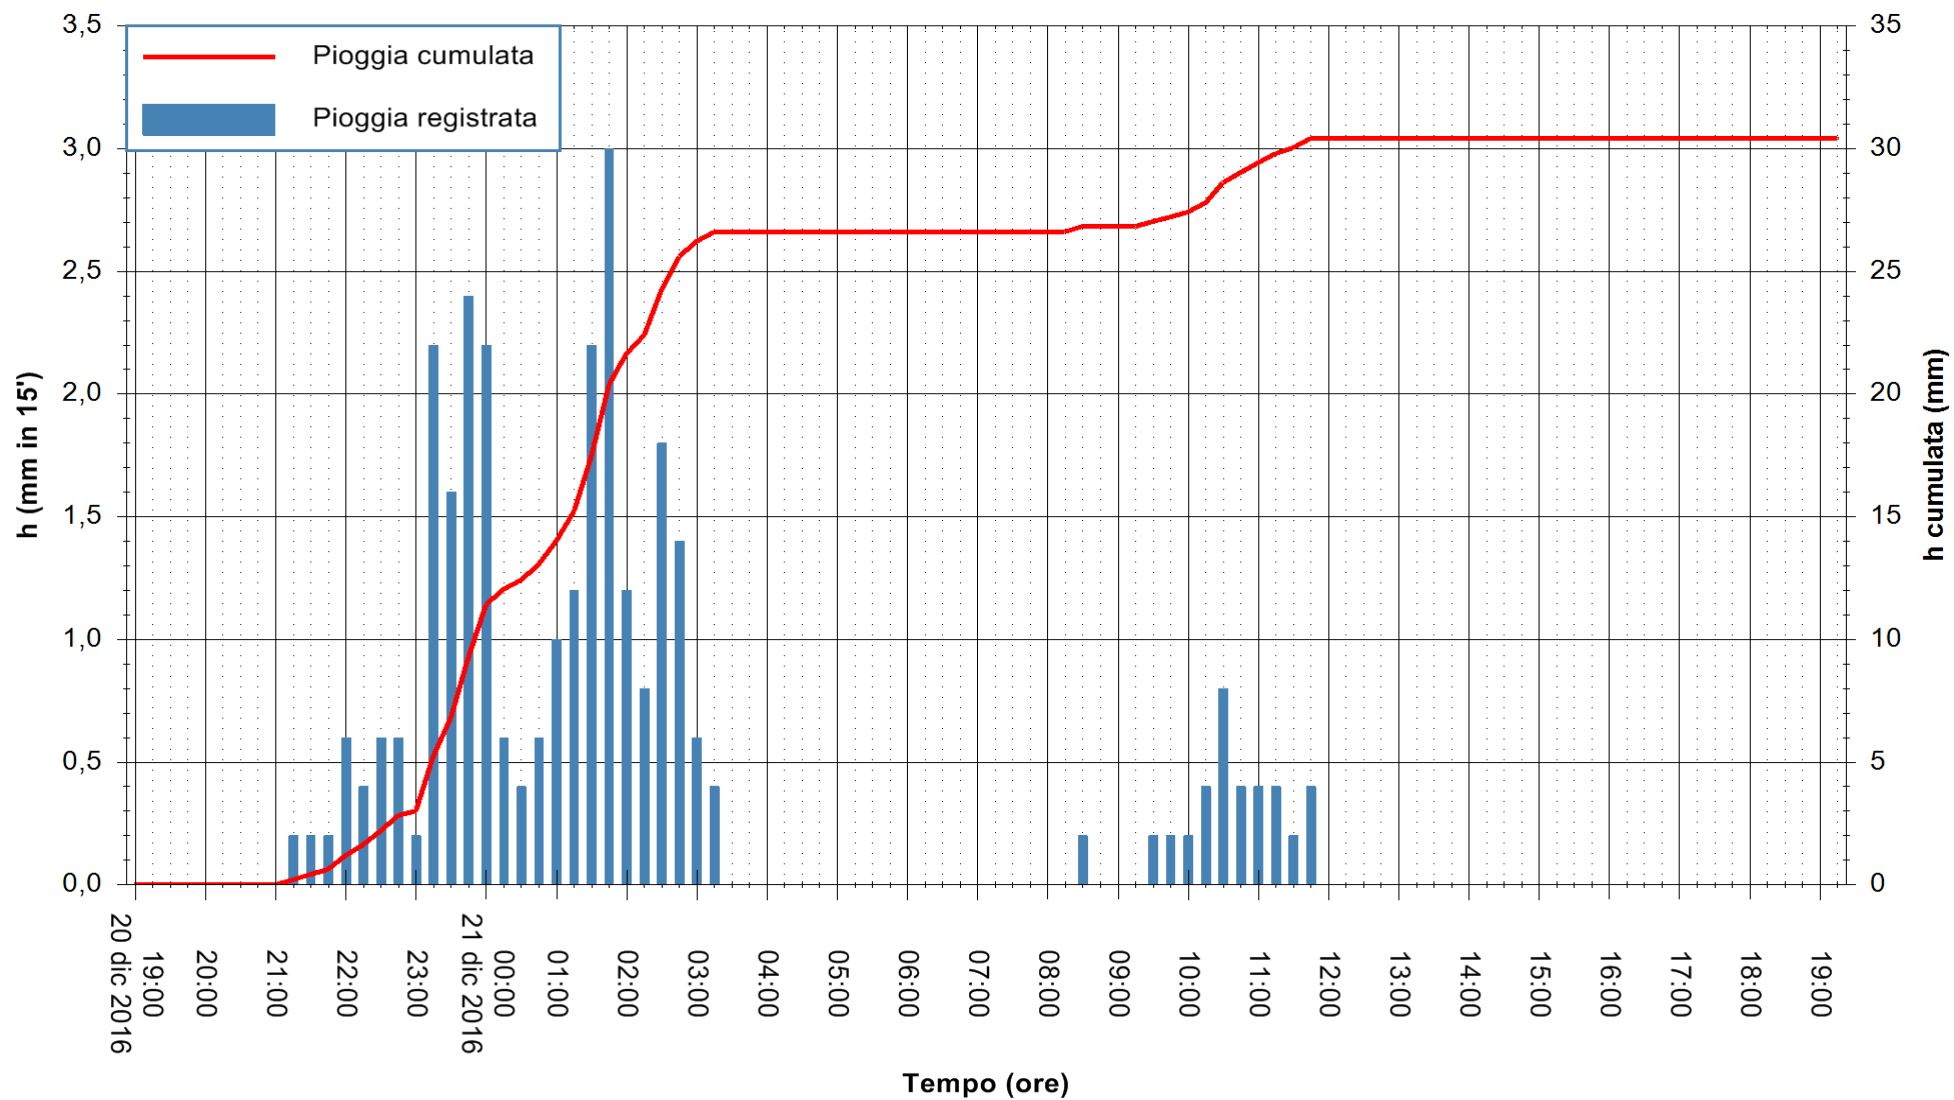

Stazione pluviometrica Fluminimannu a Decimomannu
Area DECIMOMANNU
Pioggia registrata nelle ultime 24 ore
Consultazione alle ore 20:11 del 21/12/2016

ARPAS
F.to il Dirigente Responsabile
Dott. Giuseppe Bianco

REGIONE AUTÒNOMA DE SARDIGNA
REGIONE AUTONOMA DELLA SARDEGNA

Stazione pluviometrica Tempio
Area CUSSEDDU
Pioggia registrata nelle ultime 24 ore
Consultazione alle ore 20:11 del 21/12/2016

ARPAS
F.to il Dirigente Responsabile
Dott. Giuseppe Bianco

REGIONE AUTÒNOMA DE SARDIGNA
REGIONE AUTONOMA DELLA SARDEGNA

Stazione pluviometrica Pianu
 Area PIANU 15
 Pioggia registrata nelle ultime 24 ore
 Consultazione alle ore 20:11 del 21/12/2016

ARPAS
 F.to il Dirigente Responsabile
 Dott. Giuseppe Bianco