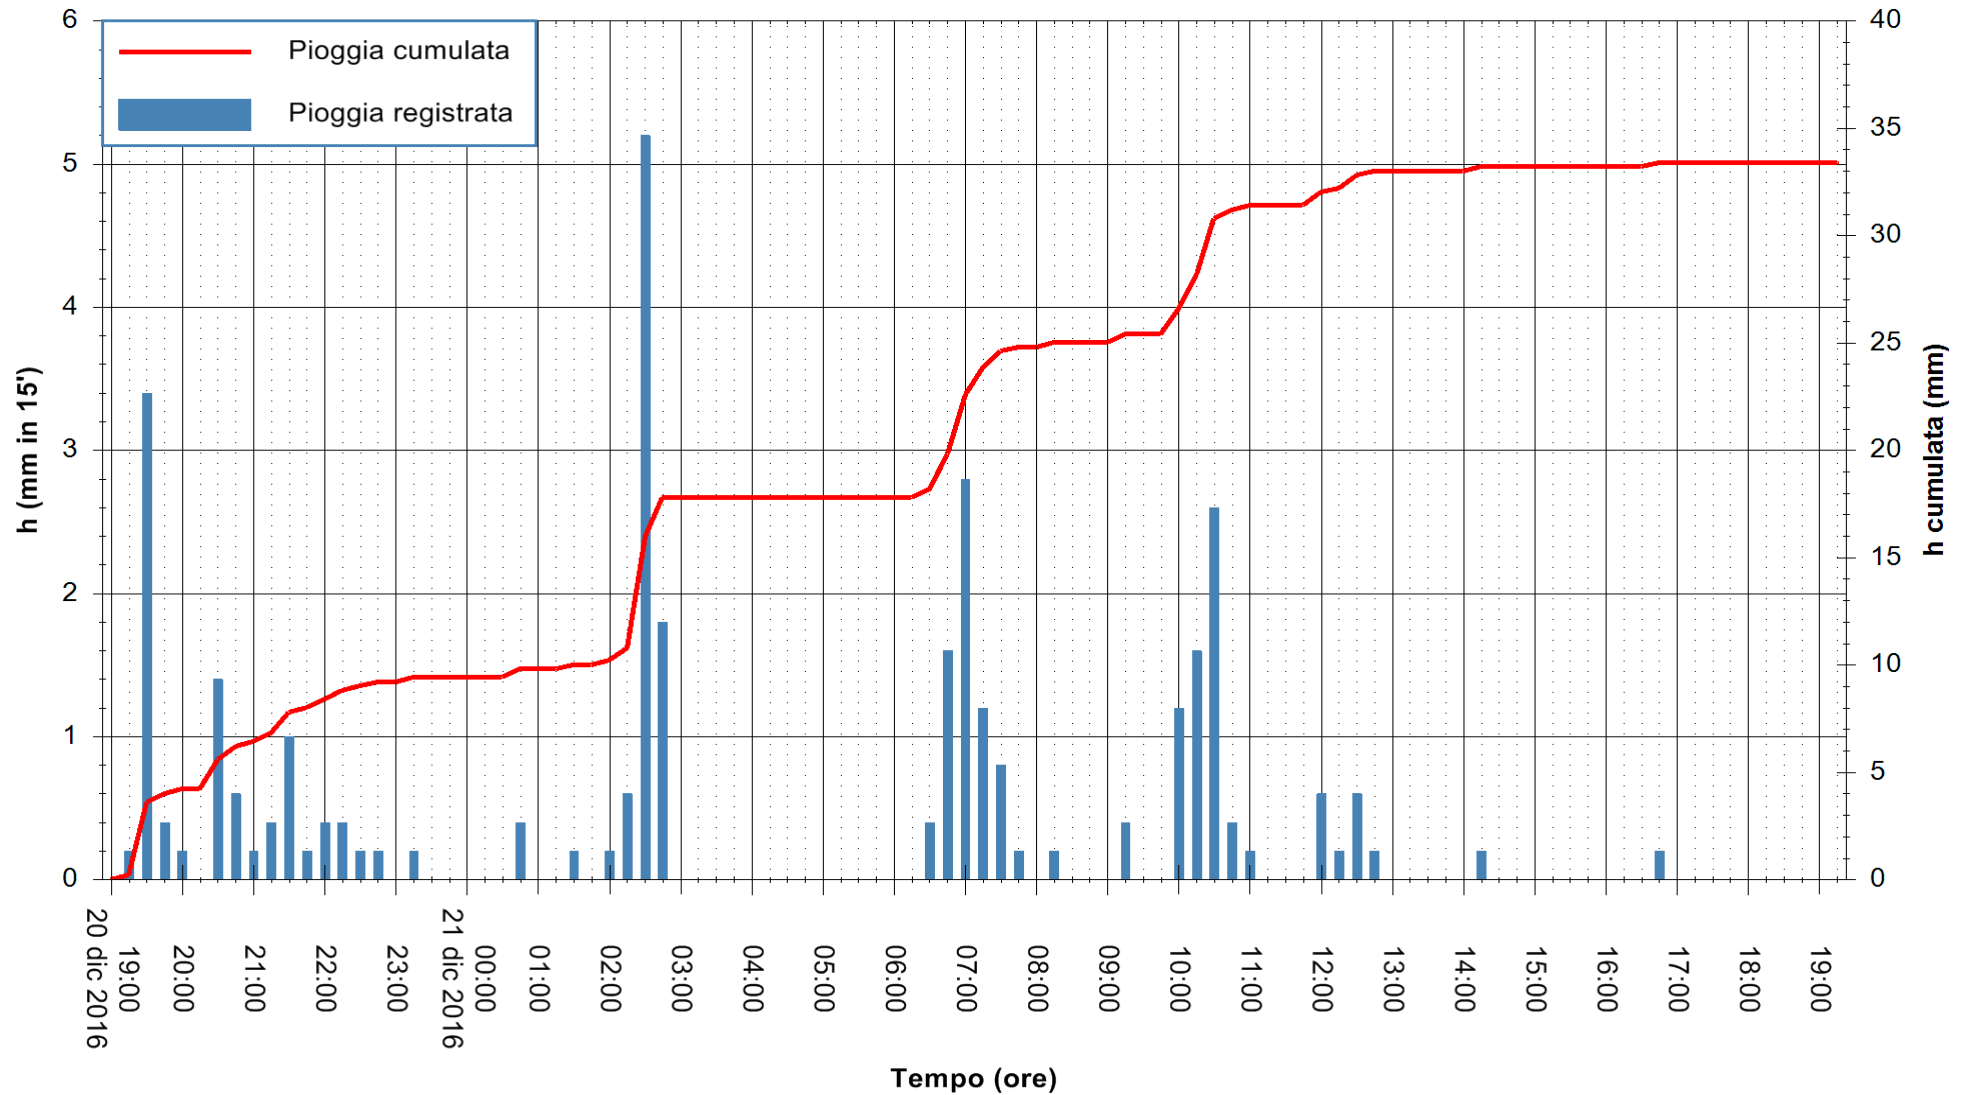

Stazione pluviometrica Fluminimannu a Decimomannu
Area DECIMOMANNU
Pioggia registrata nelle ultime 24 ore
Consultazione alle ore 20:11 del 21/12/2016

ARPAS
F.to il Dirigente Responsabile
Dott. Giuseppe Bianco

REGIONE AUTÒNOMA DE SARDIGNA
REGIONE AUTONOMA DELLA SARDEGNA

Stazione pluviometrica Tempio
Area CUSSEDDU
Pioggia registrata nelle ultime 24 ore
Consultazione alle ore 20:11 del 21/12/2016

ARPAS
F.to il Dirigente Responsabile
Dott. Giuseppe Bianco

REGIONE AUTÒNOMA DE SARDIGNA
REGIONE AUTONOMA DELLA SARDEGNA

Stazione pluviometrica Pianu
 Area PIANU 15
 Pioggia registrata nelle ultime 24 ore
 Consultazione alle ore 20:11 del 21/12/2016

ARPAS
 F.to il Dirigente Responsabile
 Dott. Giuseppe Bianco