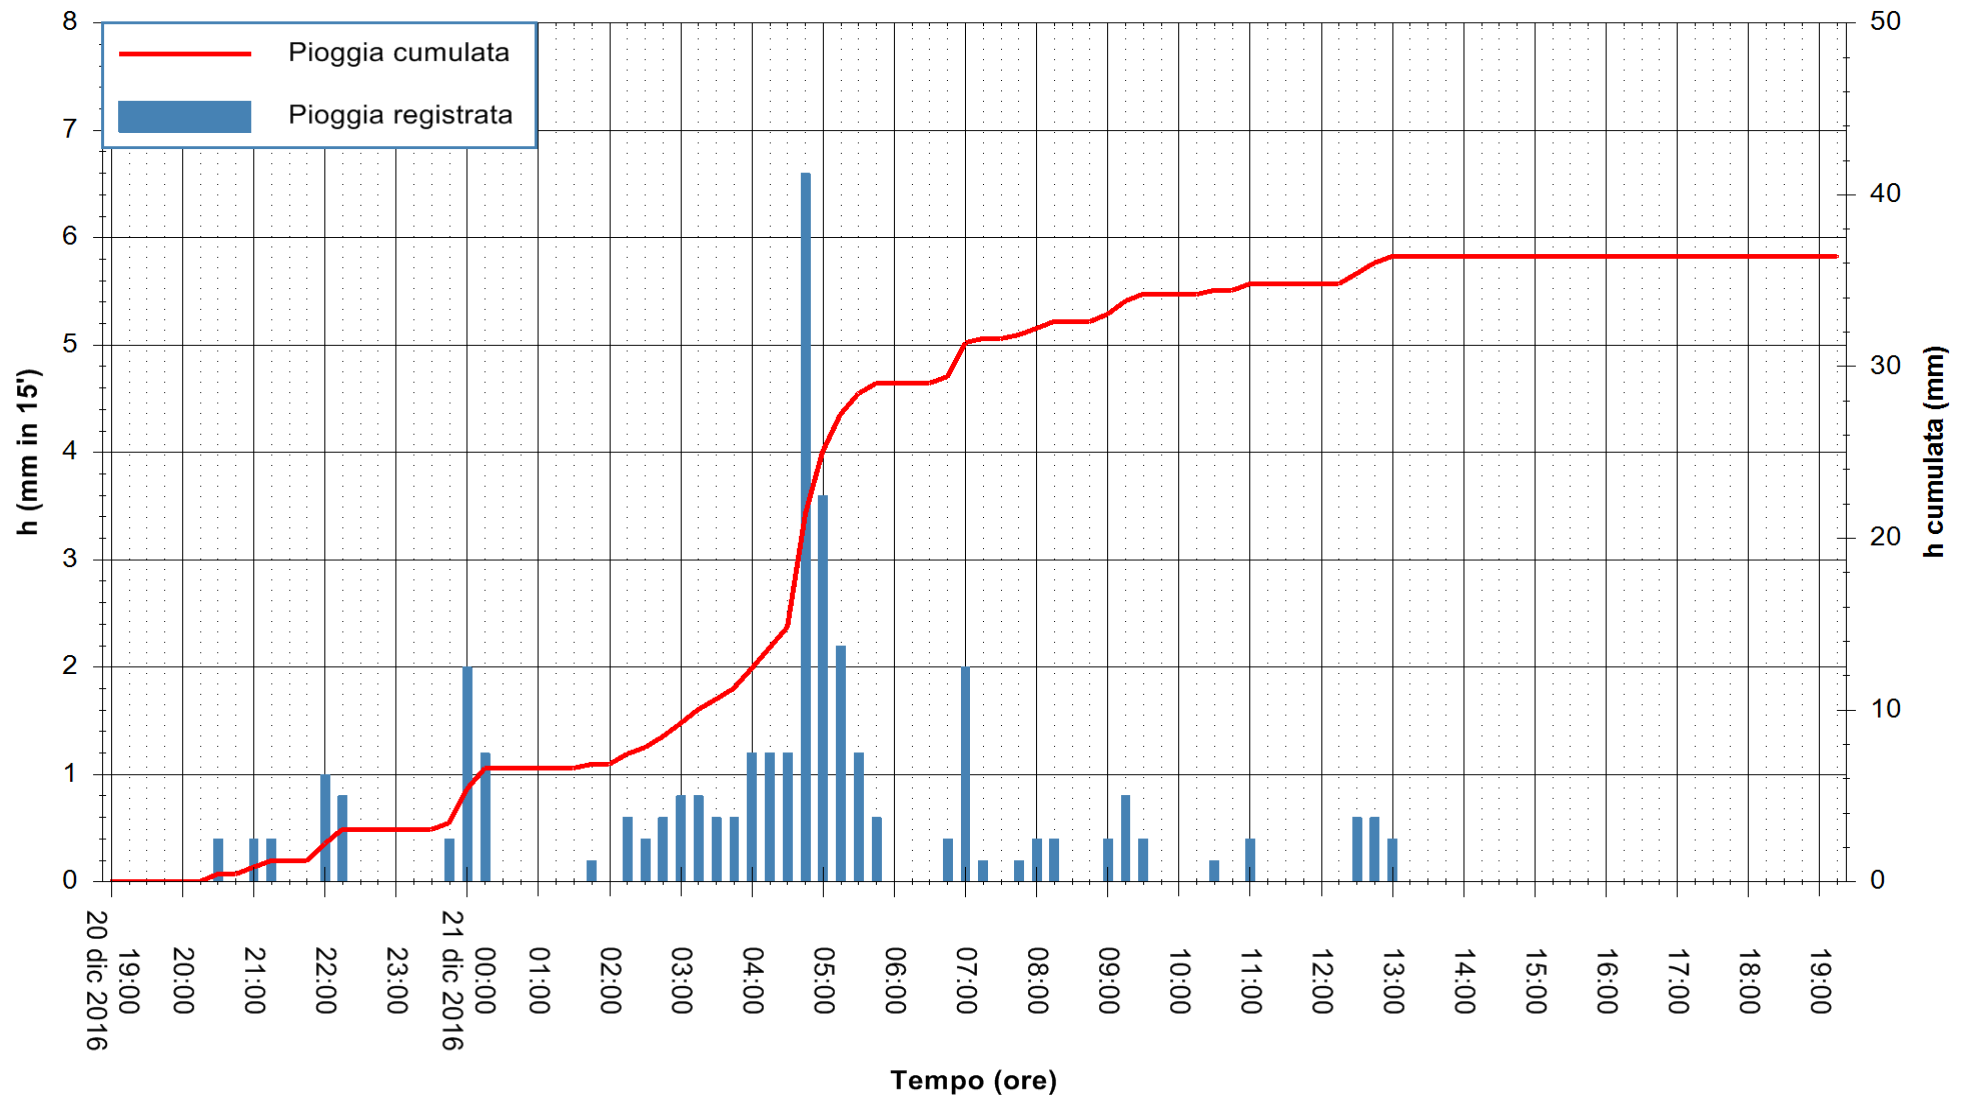

Stazione pluviometrica Fluminimannu a Decimomannu
Area DECIMOMANNU
Pioggia registrata nelle ultime 24 ore
Consultazione alle ore 20:11 del 21/12/2016

ARPAS
F.to il Dirigente Responsabile
Dott. Giuseppe Bianco

REGIONE AUTÒNOMA DE SARDIGNA
REGIONE AUTONOMA DELLA SARDEGNA

Stazione pluviometrica Tempio
Area CUSSEDDU
Pioggia registrata nelle ultime 24 ore
Consultazione alle ore 20:11 del 21/12/2016

ARPAS
F.to il Dirigente Responsabile
Dott. Giuseppe Bianco

REGIONE AUTÒNOMA DE SARDIGNA
REGIONE AUTONOMA DELLA SARDEGNA

Stazione pluviometrica Pianu
 Area PIANU 15
 Pioggia registrata nelle ultime 24 ore
 Consultazione alle ore 20:11 del 21/12/2016

ARPAS
 F.to il Dirigente Responsabile
 Dott. Giuseppe Bianco