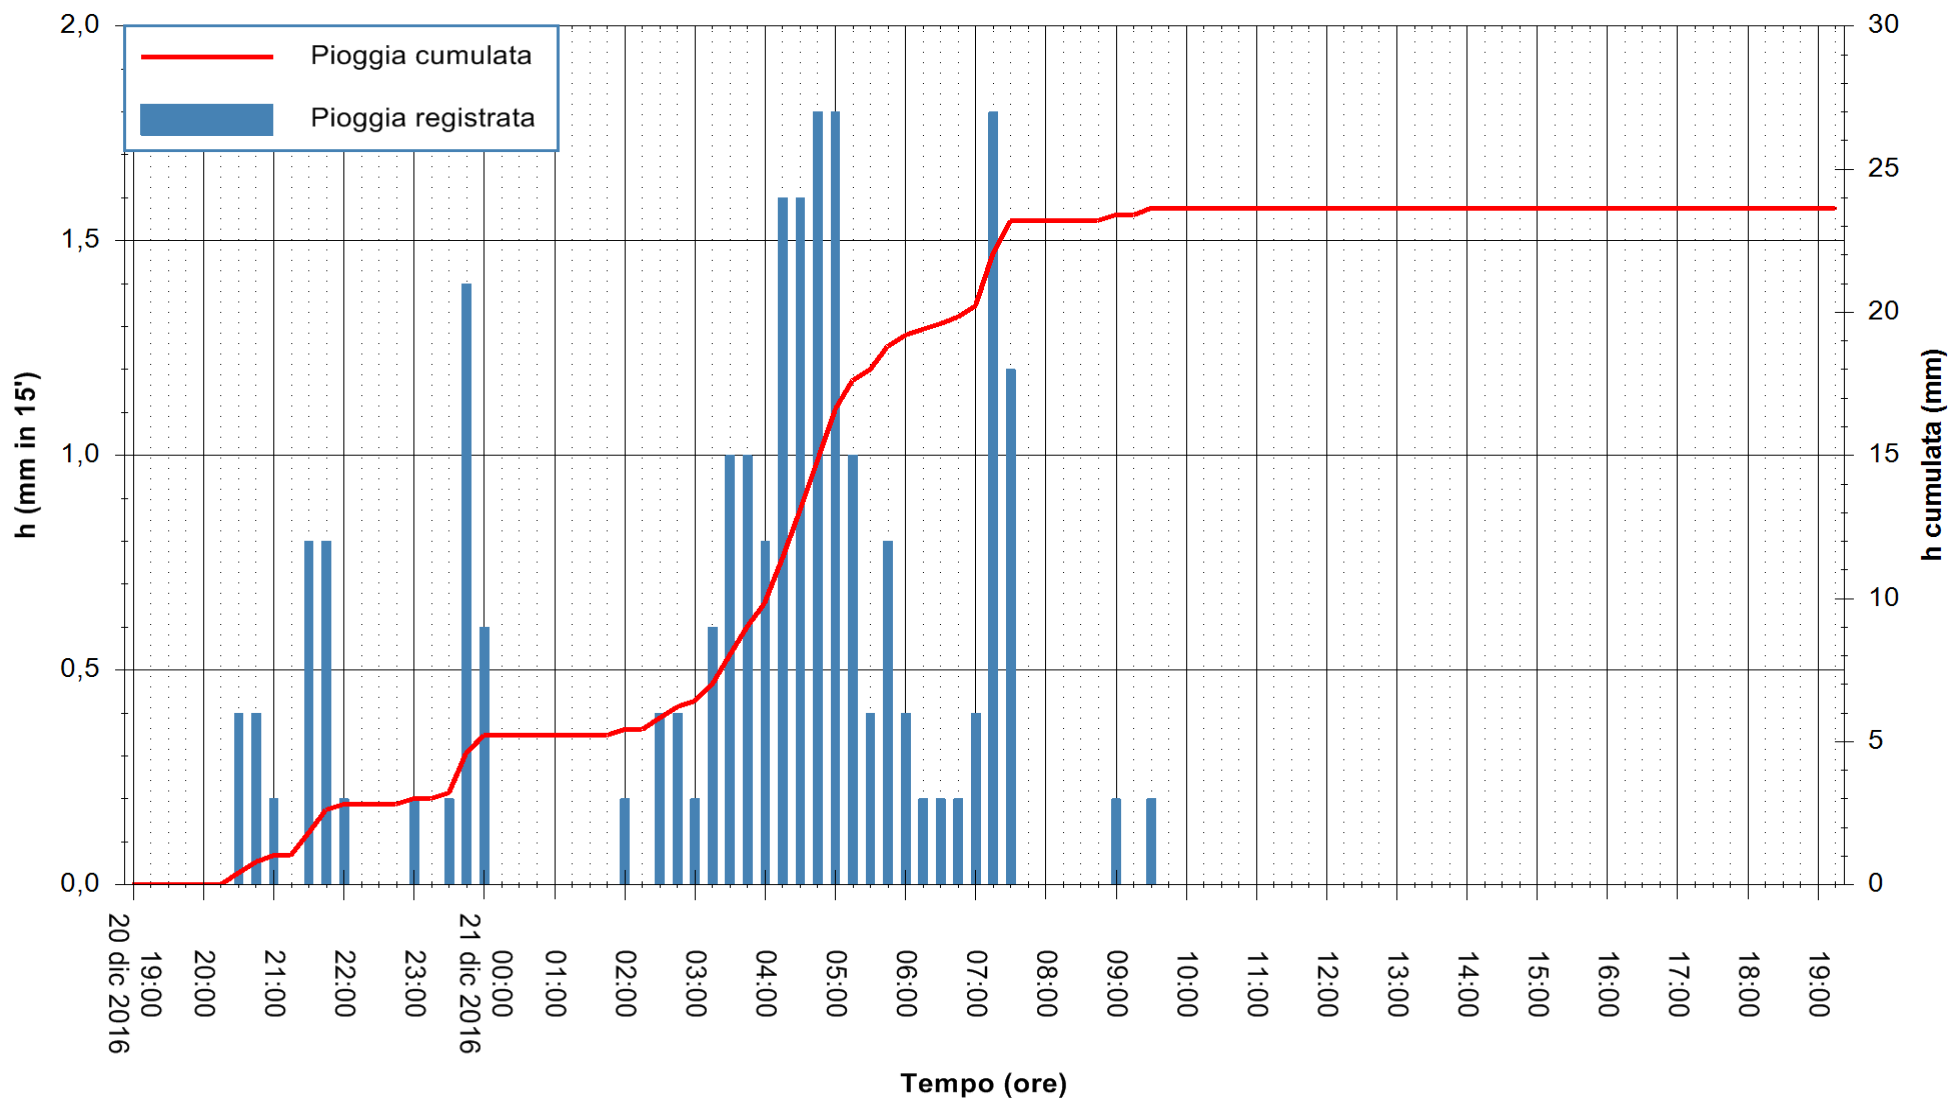

Stazione pluviometrica Fluminimannu a Decimomannu
Area DECIMOMANNU
Pioggia registrata nelle ultime 24 ore
Consultazione alle ore 20:11 del 21/12/2016

ARPAS
F.to il Dirigente Responsabile
Dott. Giuseppe Bianco

REGIONE AUTÒNOMA DE SARDIGNA
REGIONE AUTONOMA DELLA SARDEGNA

Stazione pluviometrica Tempio
Area CUSSEDDU
Pioggia registrata nelle ultime 24 ore
Consultazione alle ore 20:11 del 21/12/2016

ARPAS
F.to il Dirigente Responsabile
Dott. Giuseppe Bianco

REGIONE AUTÒNOMA DE SARDIGNA
REGIONE AUTONOMA DELLA SARDEGNA

Stazione pluviometrica Pianu
 Area PIANU 15
 Pioggia registrata nelle ultime 24 ore
 Consultazione alle ore 20:11 del 21/12/2016

ARPAS
 F.to il Dirigente Responsabile
 Dott. Giuseppe Bianco