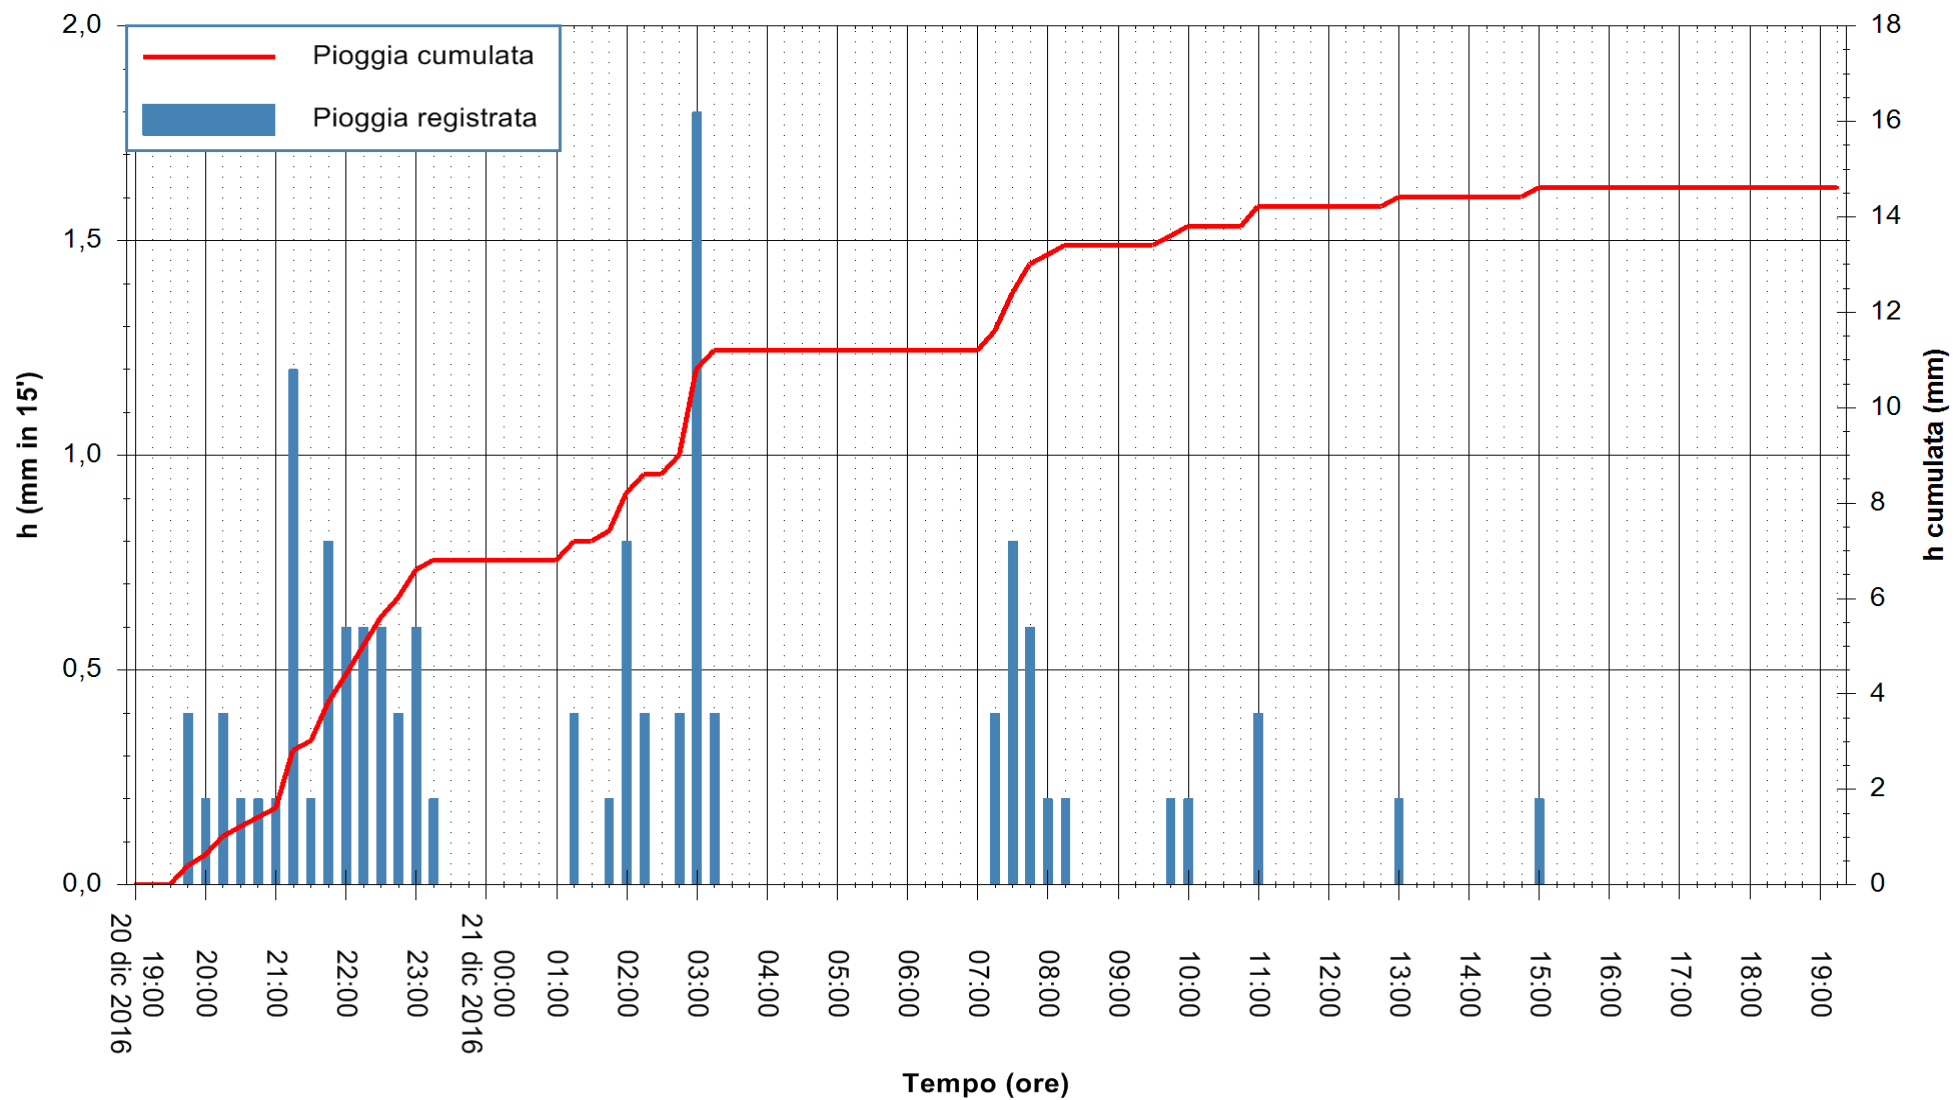

Stazione pluviometrica Fluminimannu a Decimomannu
Area DECIMOMANNU
Pioggia registrata nelle ultime 24 ore
Consultazione alle ore 20:11 del 21/12/2016

ARPAS
F.to il Dirigente Responsabile
Dott. Giuseppe Bianco

REGIONE AUTÒNOMA DE SARDIGNA
REGIONE AUTONOMA DELLA SARDEGNA

Stazione pluviometrica Tempio
Area CUSSEDDU
Pioggia registrata nelle ultime 24 ore
Consultazione alle ore 20:11 del 21/12/2016

ARPAS
F.to il Dirigente Responsabile
Dott. Giuseppe Bianco

REGIONE AUTÒNOMA DE SARDIGNA
REGIONE AUTONOMA DELLA SARDEGNA

Stazione pluviometrica Pianu
 Area PIANU 15
 Pioggia registrata nelle ultime 24 ore
 Consultazione alle ore 20:11 del 21/12/2016

ARPAS
 F.to il Dirigente Responsabile
 Dott. Giuseppe Bianco