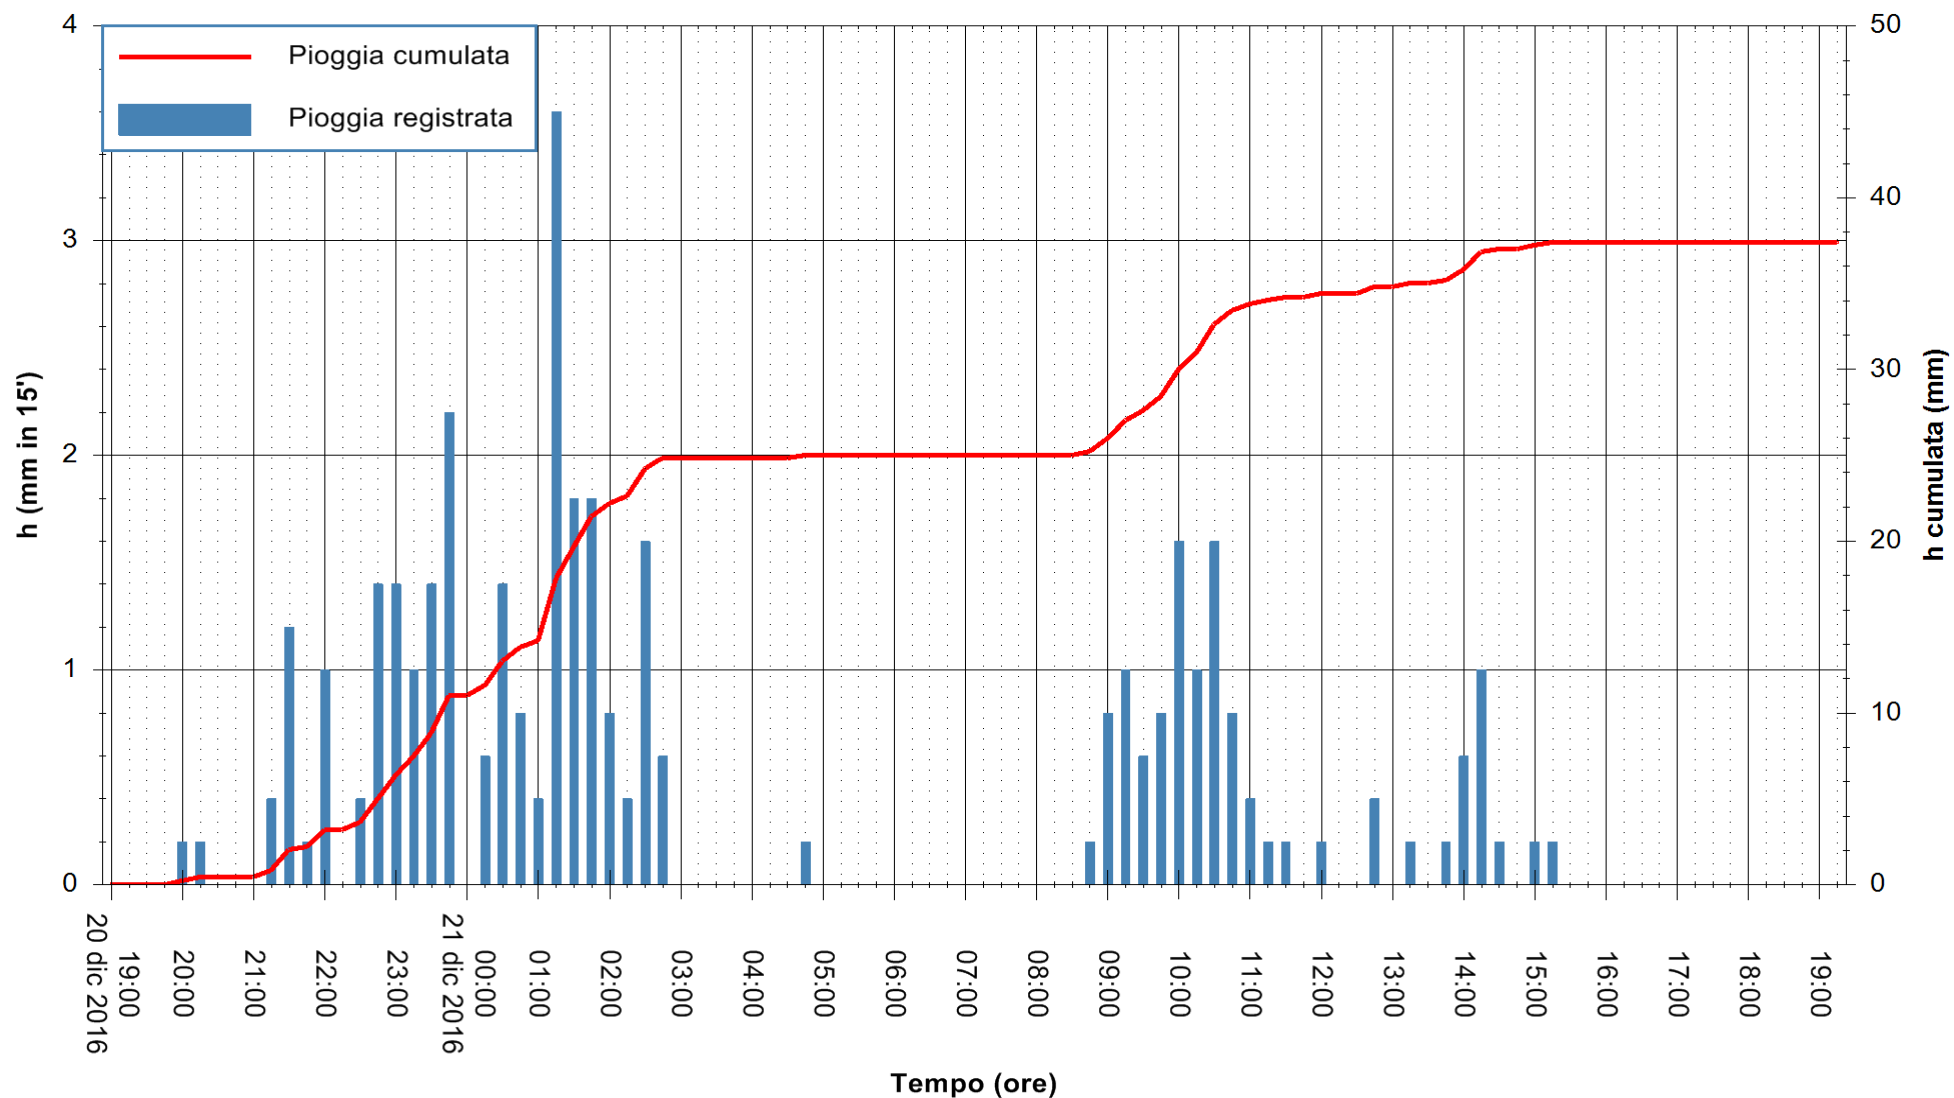

Stazione pluviometrica Fluminimannu a Decimomannu
Area DECIMOMANNU
Pioggia registrata nelle ultime 24 ore
Consultazione alle ore 20:11 del 21/12/2016

ARPAS
F.to il Dirigente Responsabile
Dott. Giuseppe Bianco

REGIONE AUTÒNOMA DE SARDIGNA
REGIONE AUTONOMA DELLA SARDEGNA

Stazione pluviometrica Tempio
Area CUSSEDDU
Pioggia registrata nelle ultime 24 ore
Consultazione alle ore 20:11 del 21/12/2016

ARPAS
F.to il Dirigente Responsabile
Dott. Giuseppe Bianco

REGIONE AUTÒNOMA DE SARDIGNA
REGIONE AUTONOMA DELLA SARDEGNA

Stazione pluviometrica Pianu
 Area PIANU 15
 Pioggia registrata nelle ultime 24 ore
 Consultazione alle ore 20:11 del 21/12/2016

ARPAS
 F.to il Dirigente Responsabile
 Dott. Giuseppe Bianco