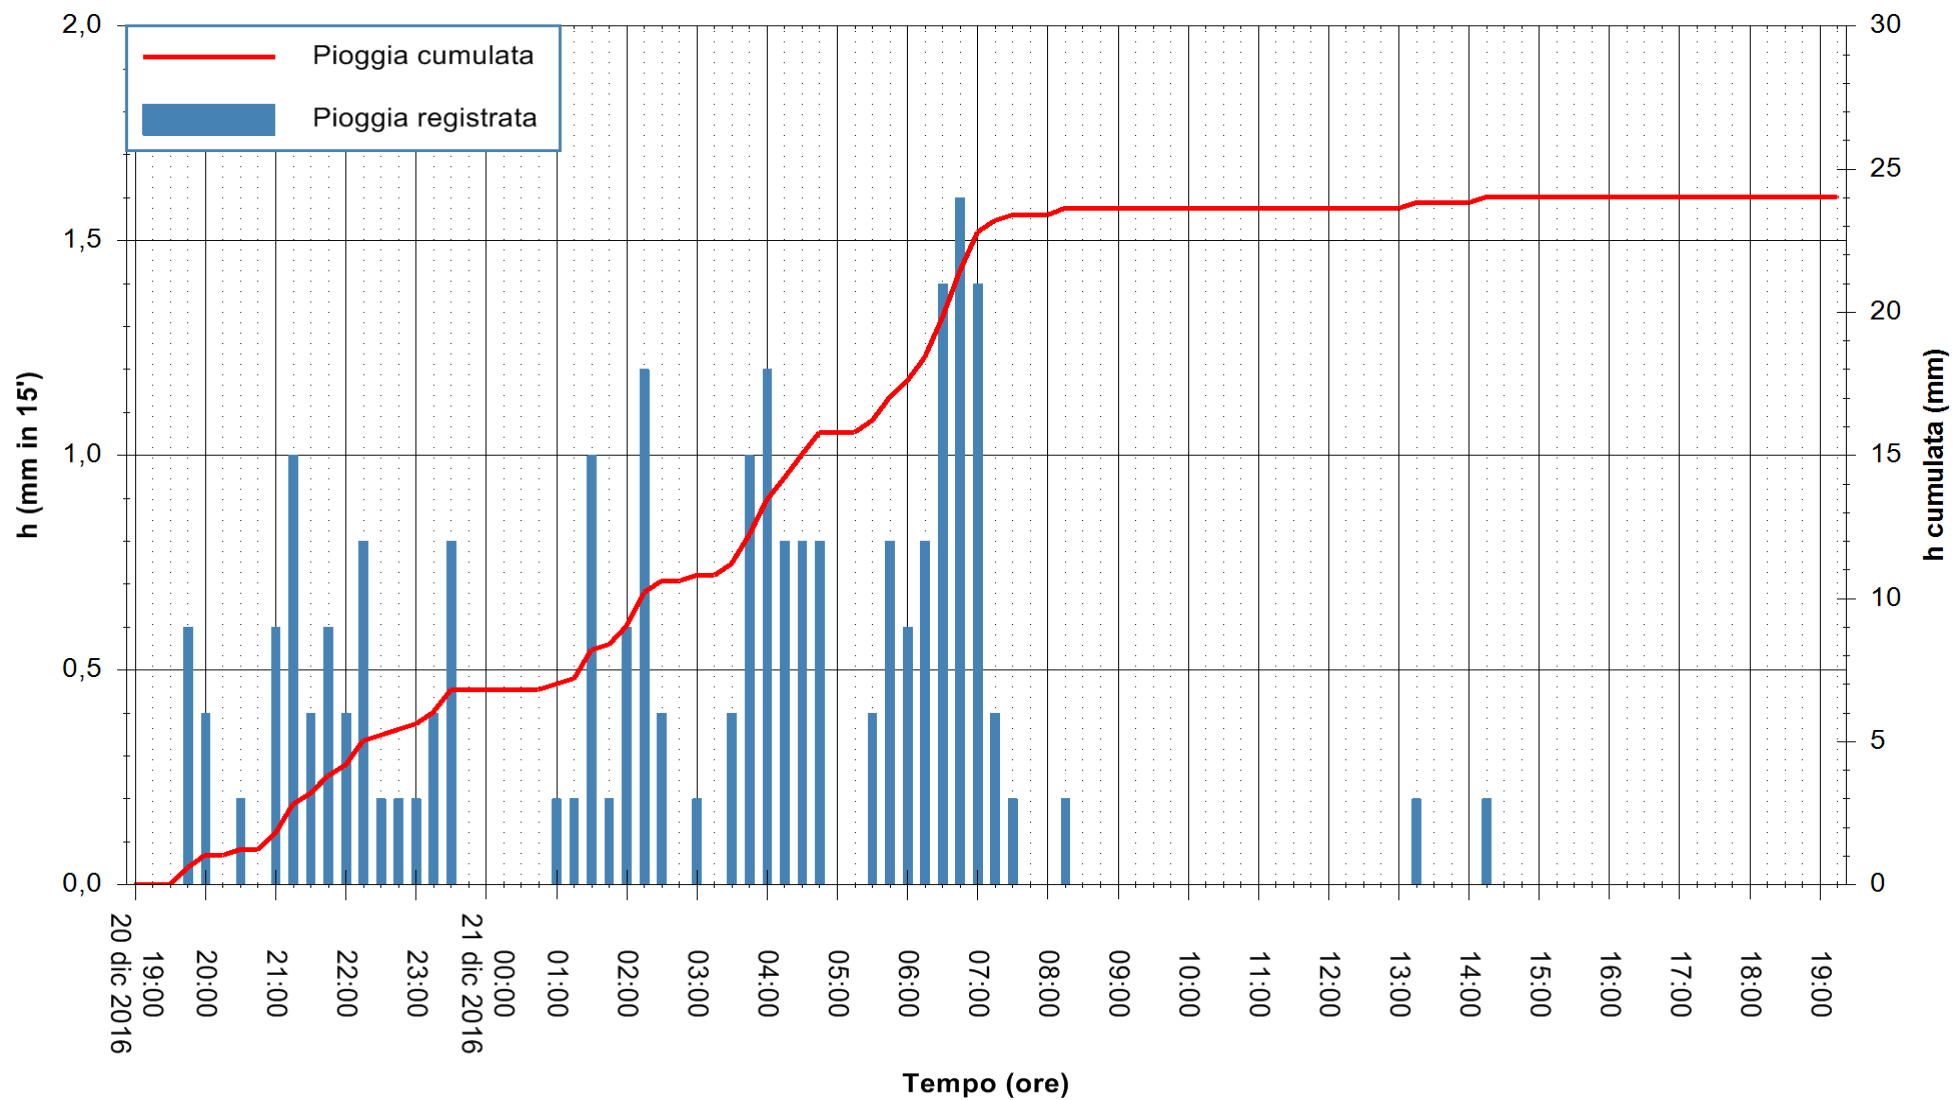

Stazione pluviometrica Fluminimannu a Decimomannu
Area DECIMOMANNU
Pioggia registrata nelle ultime 24 ore
Consultazione alle ore 20:11 del 21/12/2016

ARPAS
F.to il Dirigente Responsabile
Dott. Giuseppe Bianco

REGIONE AUTÒNOMA DE SARDIGNA
REGIONE AUTONOMA DELLA SARDEGNA

Stazione pluviometrica Tempio
Area CUSSEDDU
Pioggia registrata nelle ultime 24 ore
Consultazione alle ore 20:11 del 21/12/2016

ARPAS
F.to il Dirigente Responsabile
Dott. Giuseppe Bianco

REGIONE AUTÒNOMA DE SARDIGNA
REGIONE AUTONOMA DELLA SARDEGNA

Stazione pluviometrica Pianu
 Area PIANU 15
 Pioggia registrata nelle ultime 24 ore
 Consultazione alle ore 20:11 del 21/12/2016

ARPAS
 F.to il Dirigente Responsabile
 Dott. Giuseppe Bianco