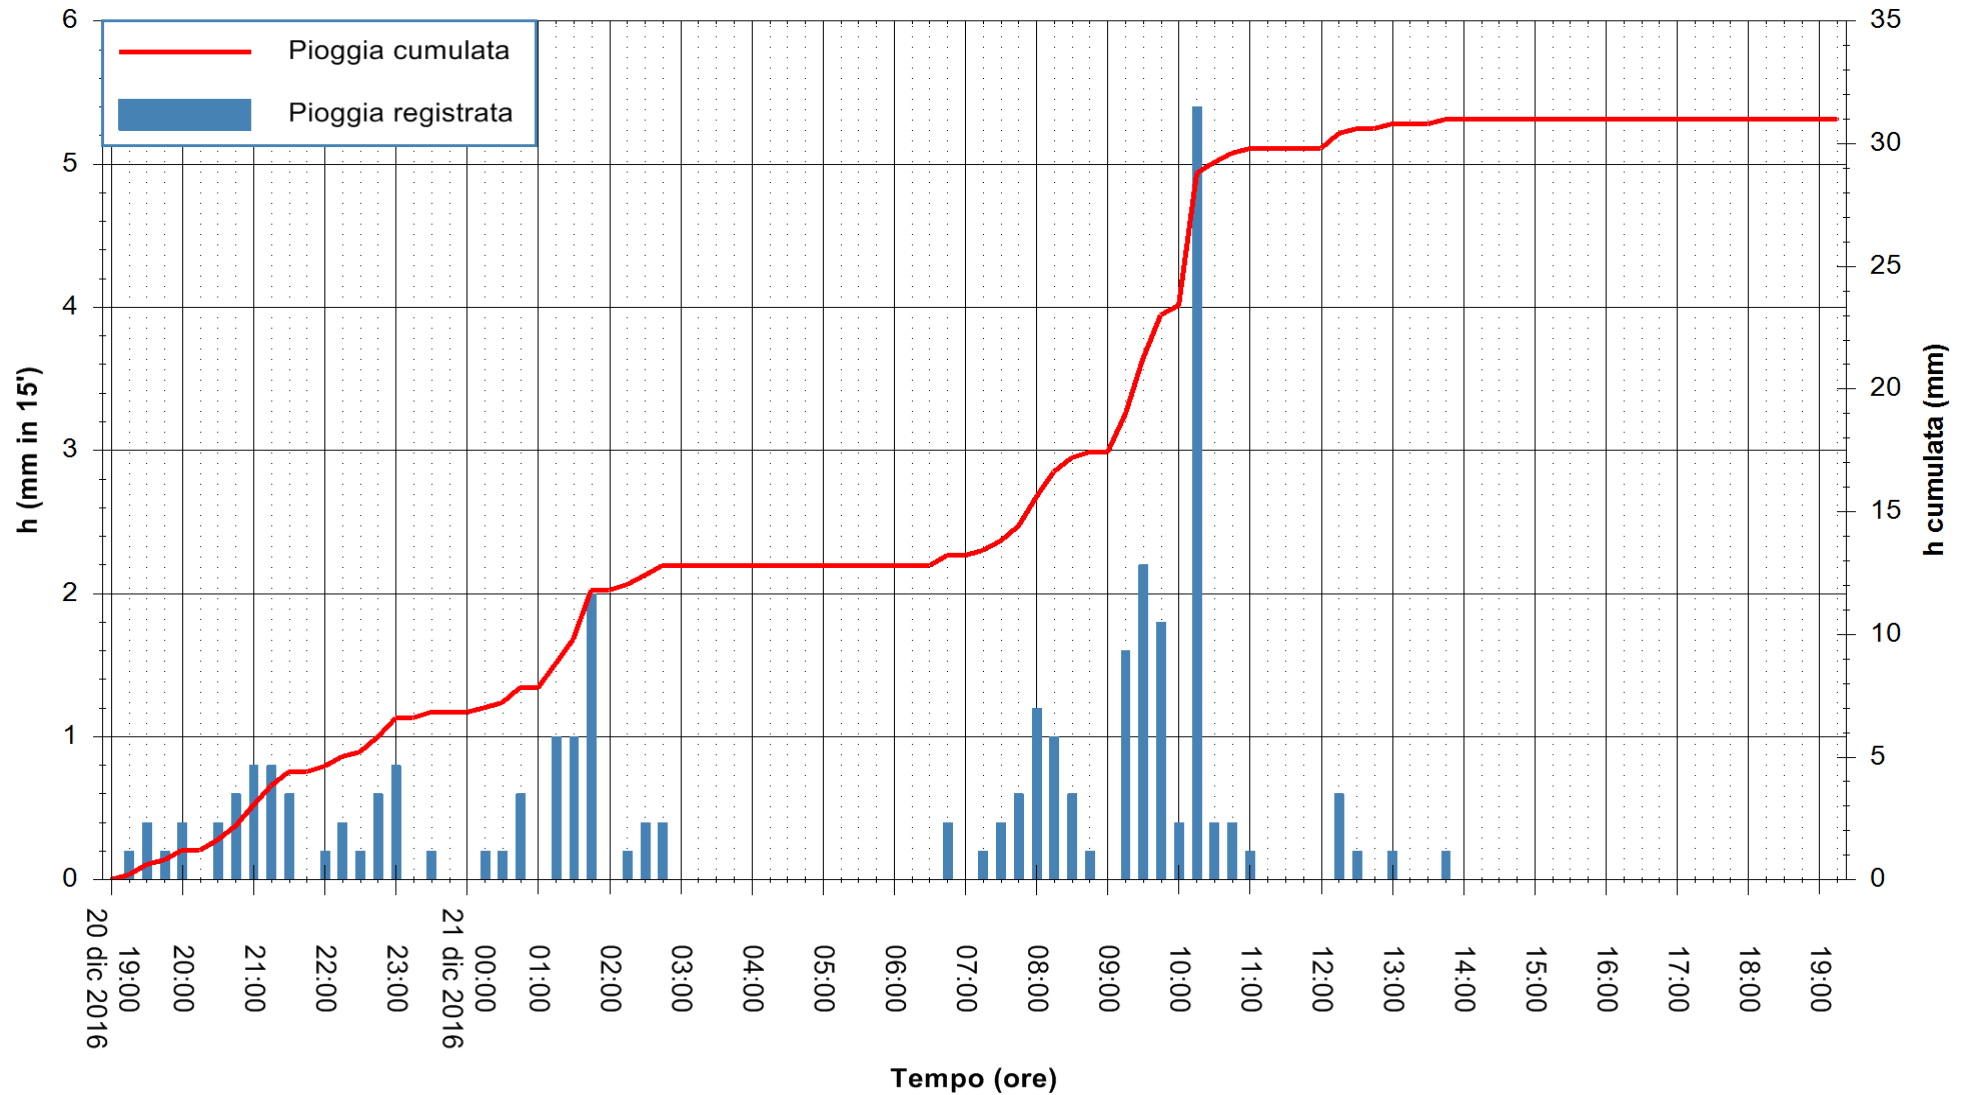

Stazione pluviometrica Fluminimannu a Decimomannu
Area DECIMOMANNU
Pioggia registrata nelle ultime 24 ore
Consultazione alle ore 20:11 del 21/12/2016

ARPAS
F.to il Dirigente Responsabile
Dott. Giuseppe Bianco

REGIONE AUTÒNOMA DE SARDIGNA
REGIONE AUTONOMA DELLA SARDEGNA

Stazione pluviometrica Tempio
Area CUSSEDDU
Pioggia registrata nelle ultime 24 ore
Consultazione alle ore 20:11 del 21/12/2016

ARPAS
F.to il Dirigente Responsabile
Dott. Giuseppe Bianco

REGIONE AUTÒNOMA DE SARDIGNA
REGIONE AUTONOMA DELLA SARDEGNA

Stazione pluviometrica Pianu
 Area PIANU 15
 Pioggia registrata nelle ultime 24 ore
 Consultazione alle ore 20:11 del 21/12/2016

ARPAS
 F.to il Dirigente Responsabile
 Dott. Giuseppe Bianco