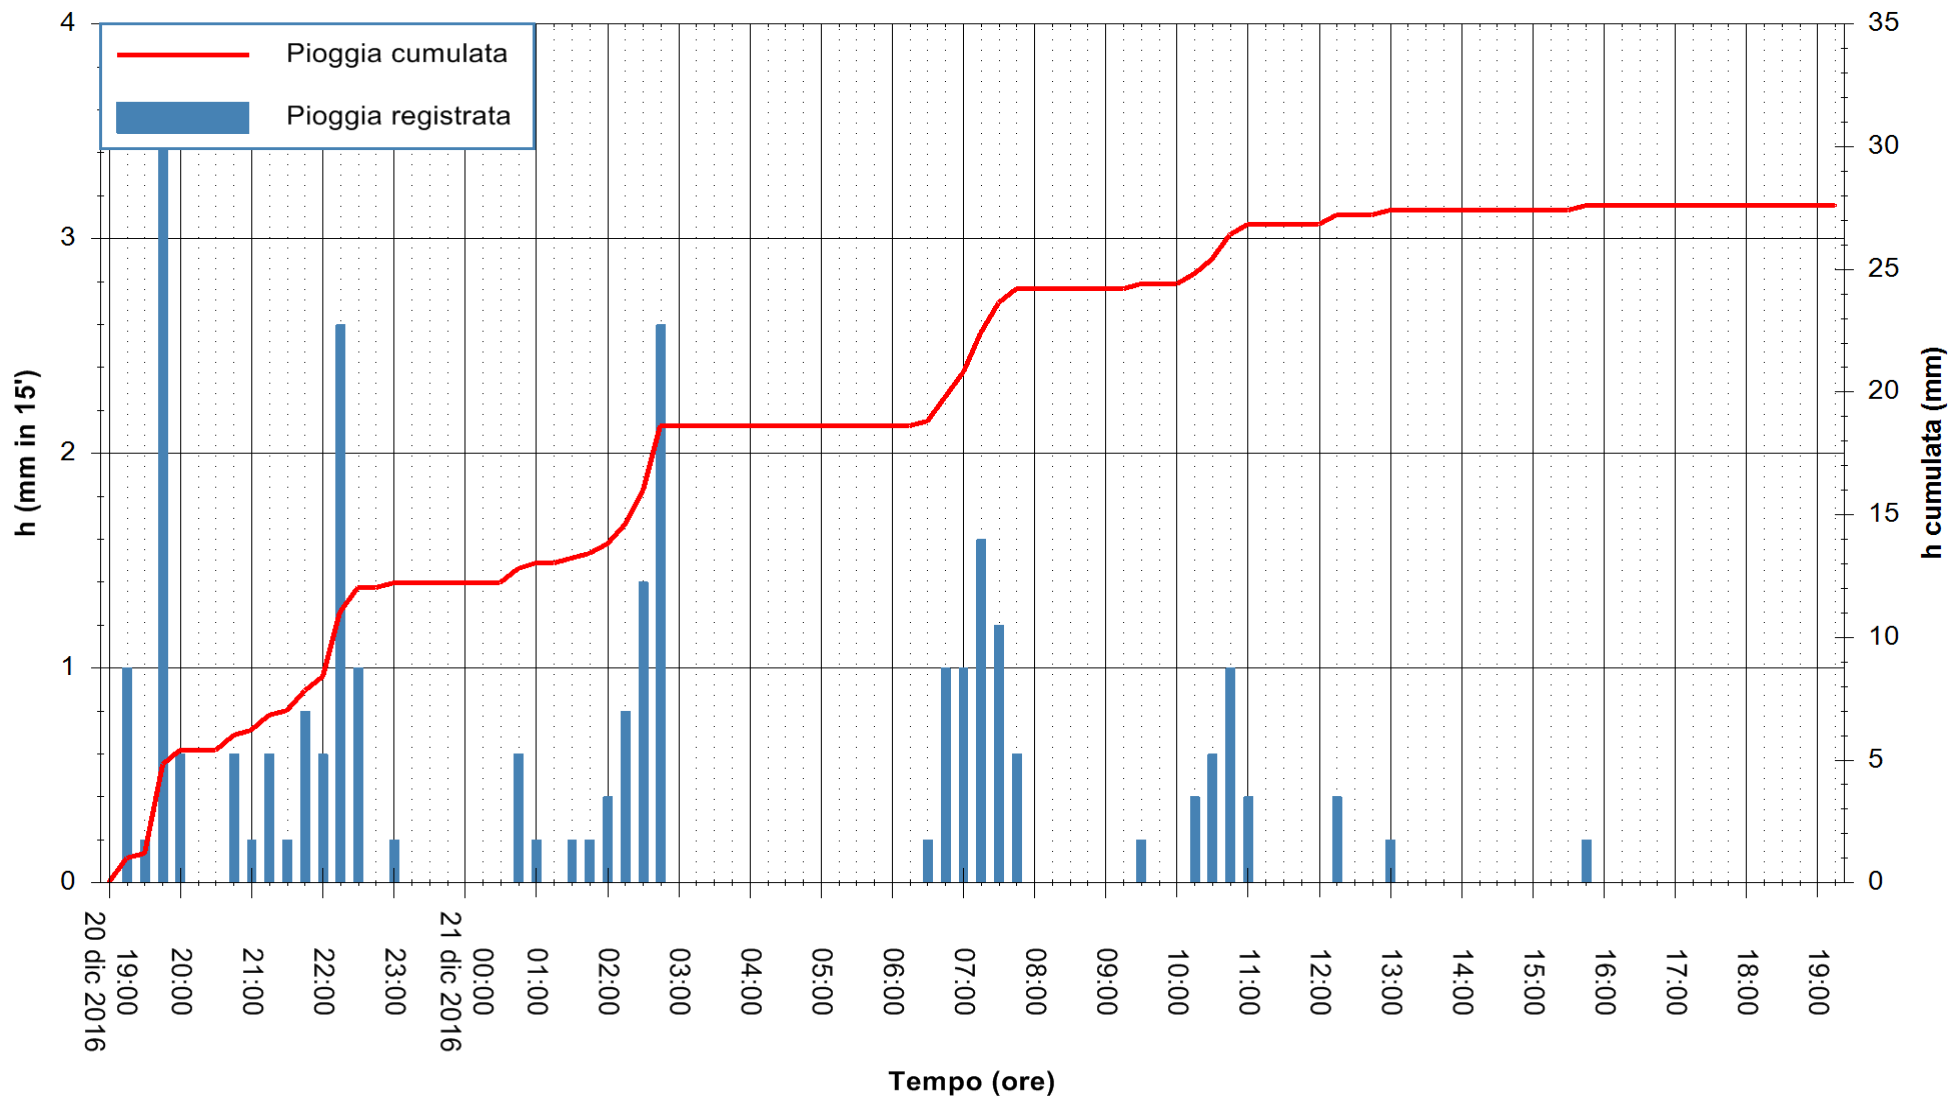

Stazione pluviometrica Fluminimannu a Decimomannu
Area DECIMOMANNU
Pioggia registrata nelle ultime 24 ore
Consultazione alle ore 20:11 del 21/12/2016

ARPAS
F.to il Dirigente Responsabile
Dott. Giuseppe Bianco

REGIONE AUTÒNOMA DE SARDIGNA
REGIONE AUTONOMA DELLA SARDEGNA

Stazione pluviometrica Tempio
Area CUSSEDDU
Pioggia registrata nelle ultime 24 ore
Consultazione alle ore 20:11 del 21/12/2016

ARPAS
F.to il Dirigente Responsabile
Dott. Giuseppe Bianco

REGIONE AUTÒNOMA DE SARDIGNA
REGIONE AUTONOMA DELLA SARDEGNA

Stazione pluviometrica Pianu
 Area PIANU 15
 Pioggia registrata nelle ultime 24 ore
 Consultazione alle ore 20:11 del 21/12/2016

ARPAS
 F.to il Dirigente Responsabile
 Dott. Giuseppe Bianco