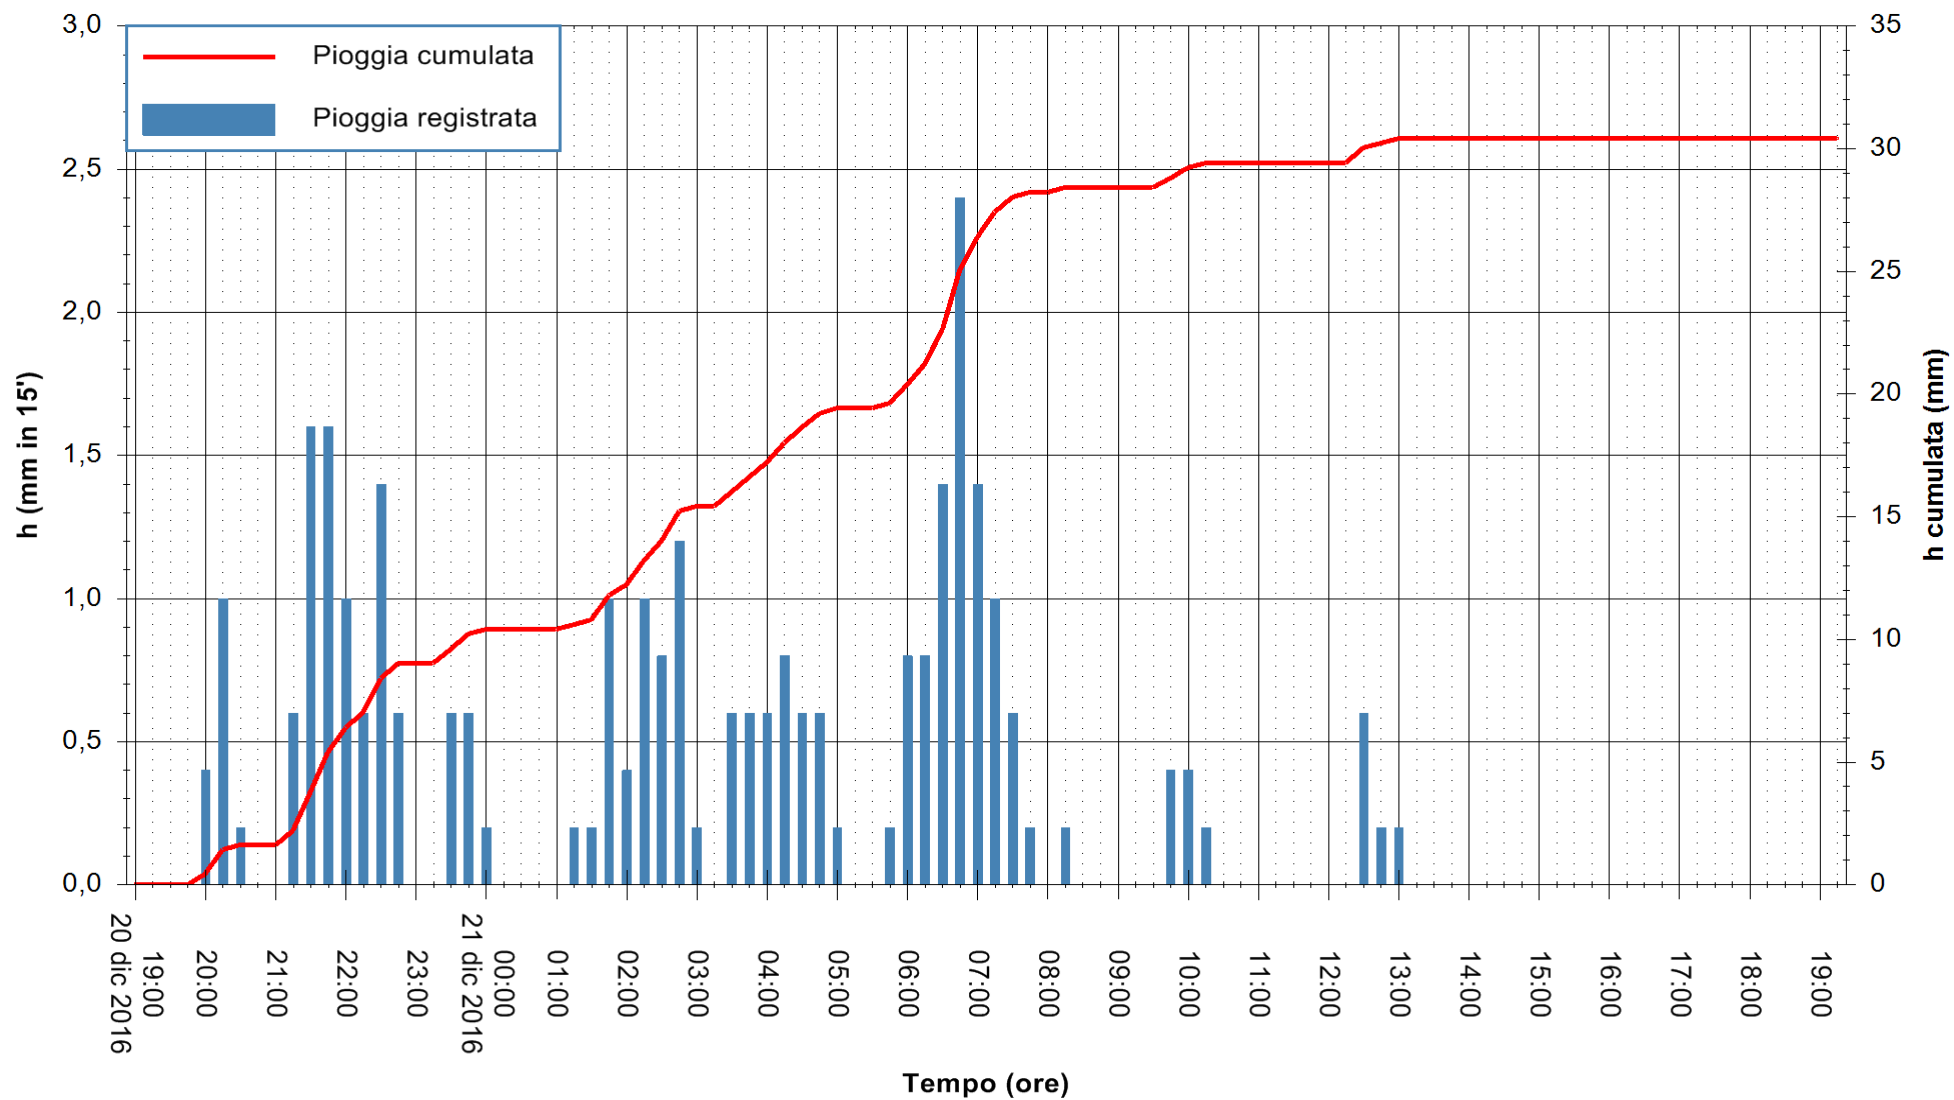

Stazione pluviometrica Fluminimannu a Decimomannu
Area DECIMOMANNU
Pioggia registrata nelle ultime 24 ore
Consultazione alle ore 20:11 del 21/12/2016

ARPAS
F.to il Dirigente Responsabile
Dott. Giuseppe Bianco

REGIONE AUTÒNOMA DE SARDIGNA
REGIONE AUTONOMA DELLA SARDEGNA

Stazione pluviometrica Tempio
Area CUSSEDDU
Pioggia registrata nelle ultime 24 ore
Consultazione alle ore 20:11 del 21/12/2016

ARPAS
F.to il Dirigente Responsabile
Dott. Giuseppe Bianco

REGIONE AUTÒNOMA DE SARDIGNA
REGIONE AUTONOMA DELLA SARDEGNA

Stazione pluviometrica Pianu
 Area PIANU 15
 Pioggia registrata nelle ultime 24 ore
 Consultazione alle ore 20:11 del 21/12/2016

ARPAS
 F.to il Dirigente Responsabile
 Dott. Giuseppe Bianco