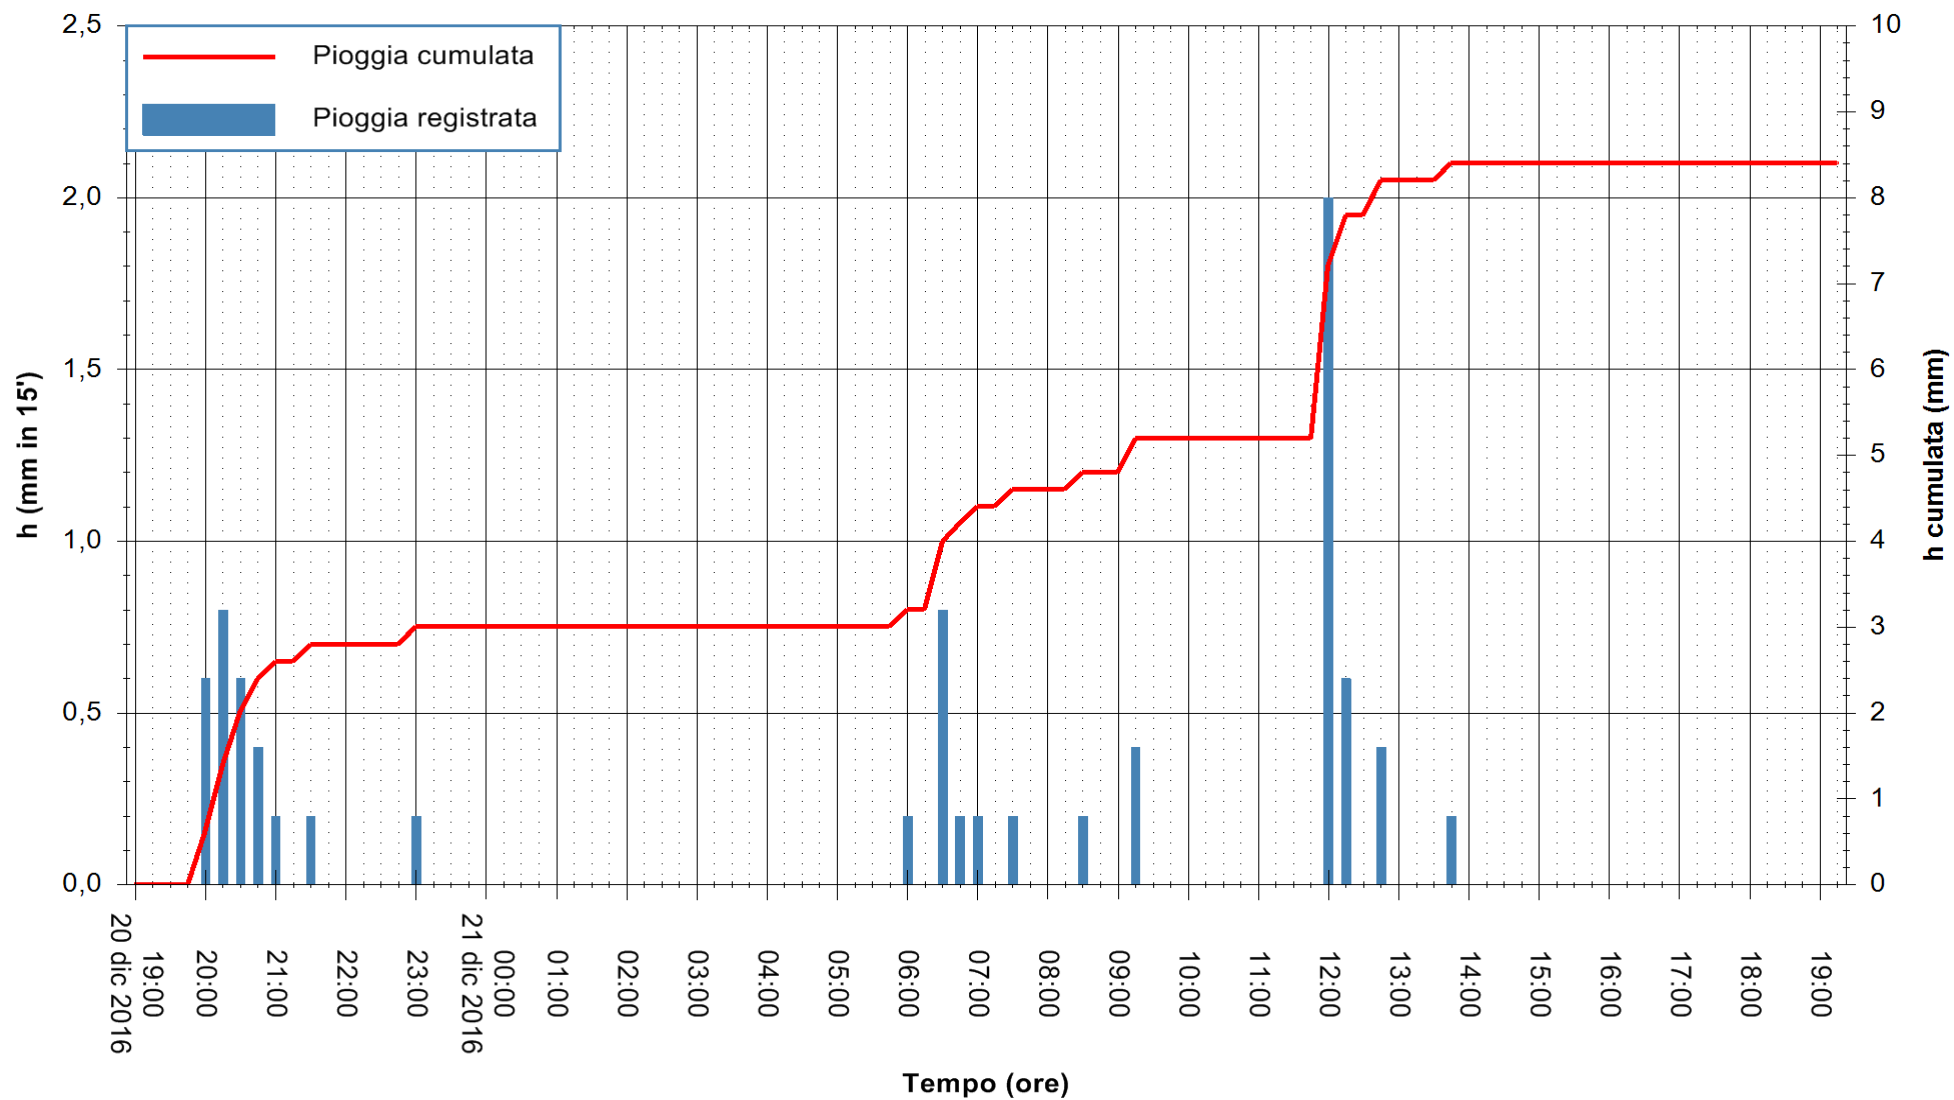

Stazione pluviometrica Fluminimannu a Decimomannu
Area DECIMOMANNU
Pioggia registrata nelle ultime 24 ore
Consultazione alle ore 20:11 del 21/12/2016

ARPAS
F.to il Dirigente Responsabile
Dott. Giuseppe Bianco

REGIONE AUTÒNOMA DE SARDIGNA
REGIONE AUTONOMA DELLA SARDEGNA

Stazione pluviometrica Tempio
Area CUSSEDDU
Pioggia registrata nelle ultime 24 ore
Consultazione alle ore 20:11 del 21/12/2016

ARPAS
F.to il Dirigente Responsabile
Dott. Giuseppe Bianco

REGIONE AUTÒNOMA DE SARDIGNA
REGIONE AUTONOMA DELLA SARDEGNA

Stazione pluviometrica Pianu
 Area PIANU 15
 Pioggia registrata nelle ultime 24 ore
 Consultazione alle ore 20:11 del 21/12/2016

ARPAS
 F.to il Dirigente Responsabile
 Dott. Giuseppe Bianco