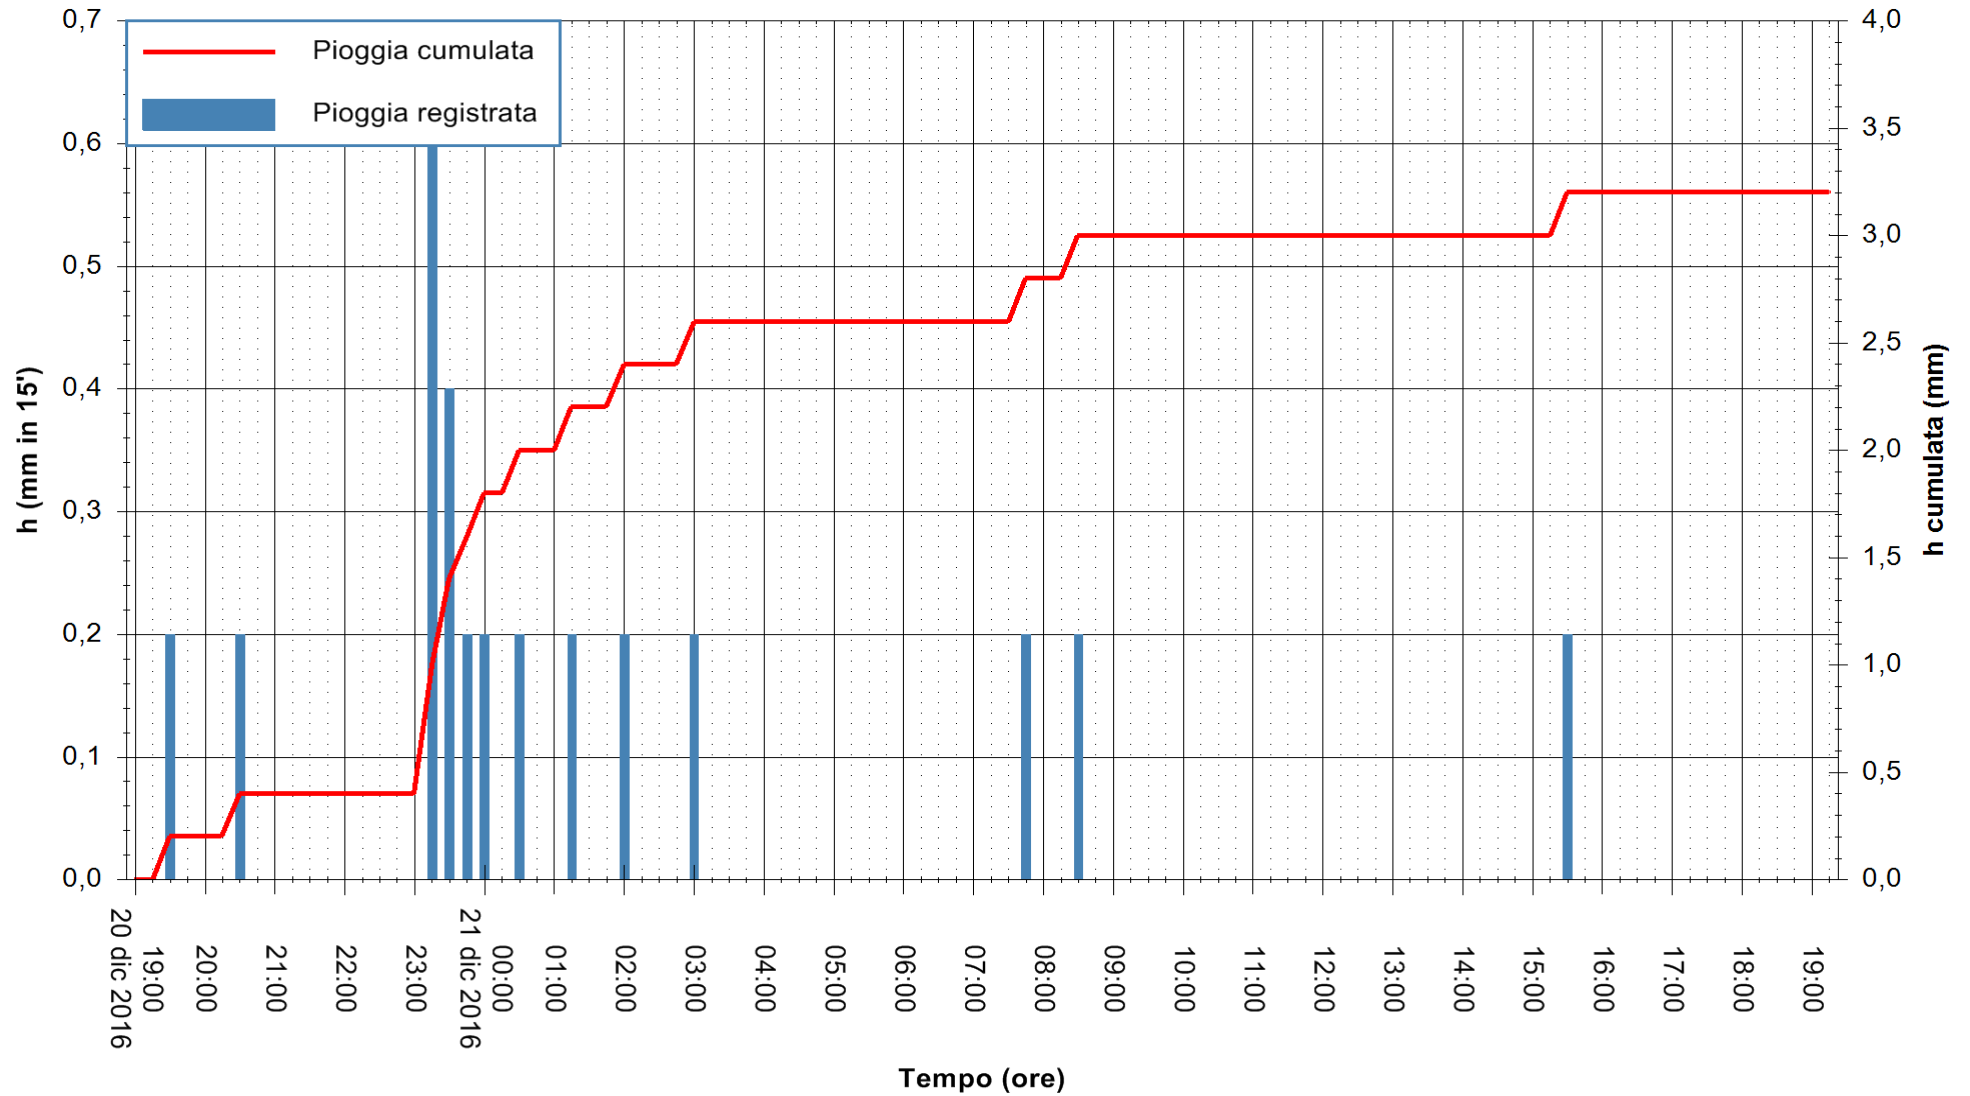

REGIONE AUTÒNOMA DE SARDIGNA
REGIONE AUTONOMA DELLA SARDEGNA

Stazione pluviometrica Tempio
Area CUSSEDDU
Pioggia registrata nelle ultime 24 ore
Consultazione alle ore 20:11 del 21/12/2016

ARPAS
F.to il Dirigente Responsabile
Dott. Giuseppe Bianco

REGIONE AUTÒNOMA DE SARDIGNA
REGIONE AUTONOMA DELLA SARDEGNA

Stazione pluviometrica Pianu
 Area PIANU 15
 Pioggia registrata nelle ultime 24 ore
 Consultazione alle ore 20:11 del 21/12/2016

ARPAS
 F.to il Dirigente Responsabile
 Dott. Giuseppe Bianco