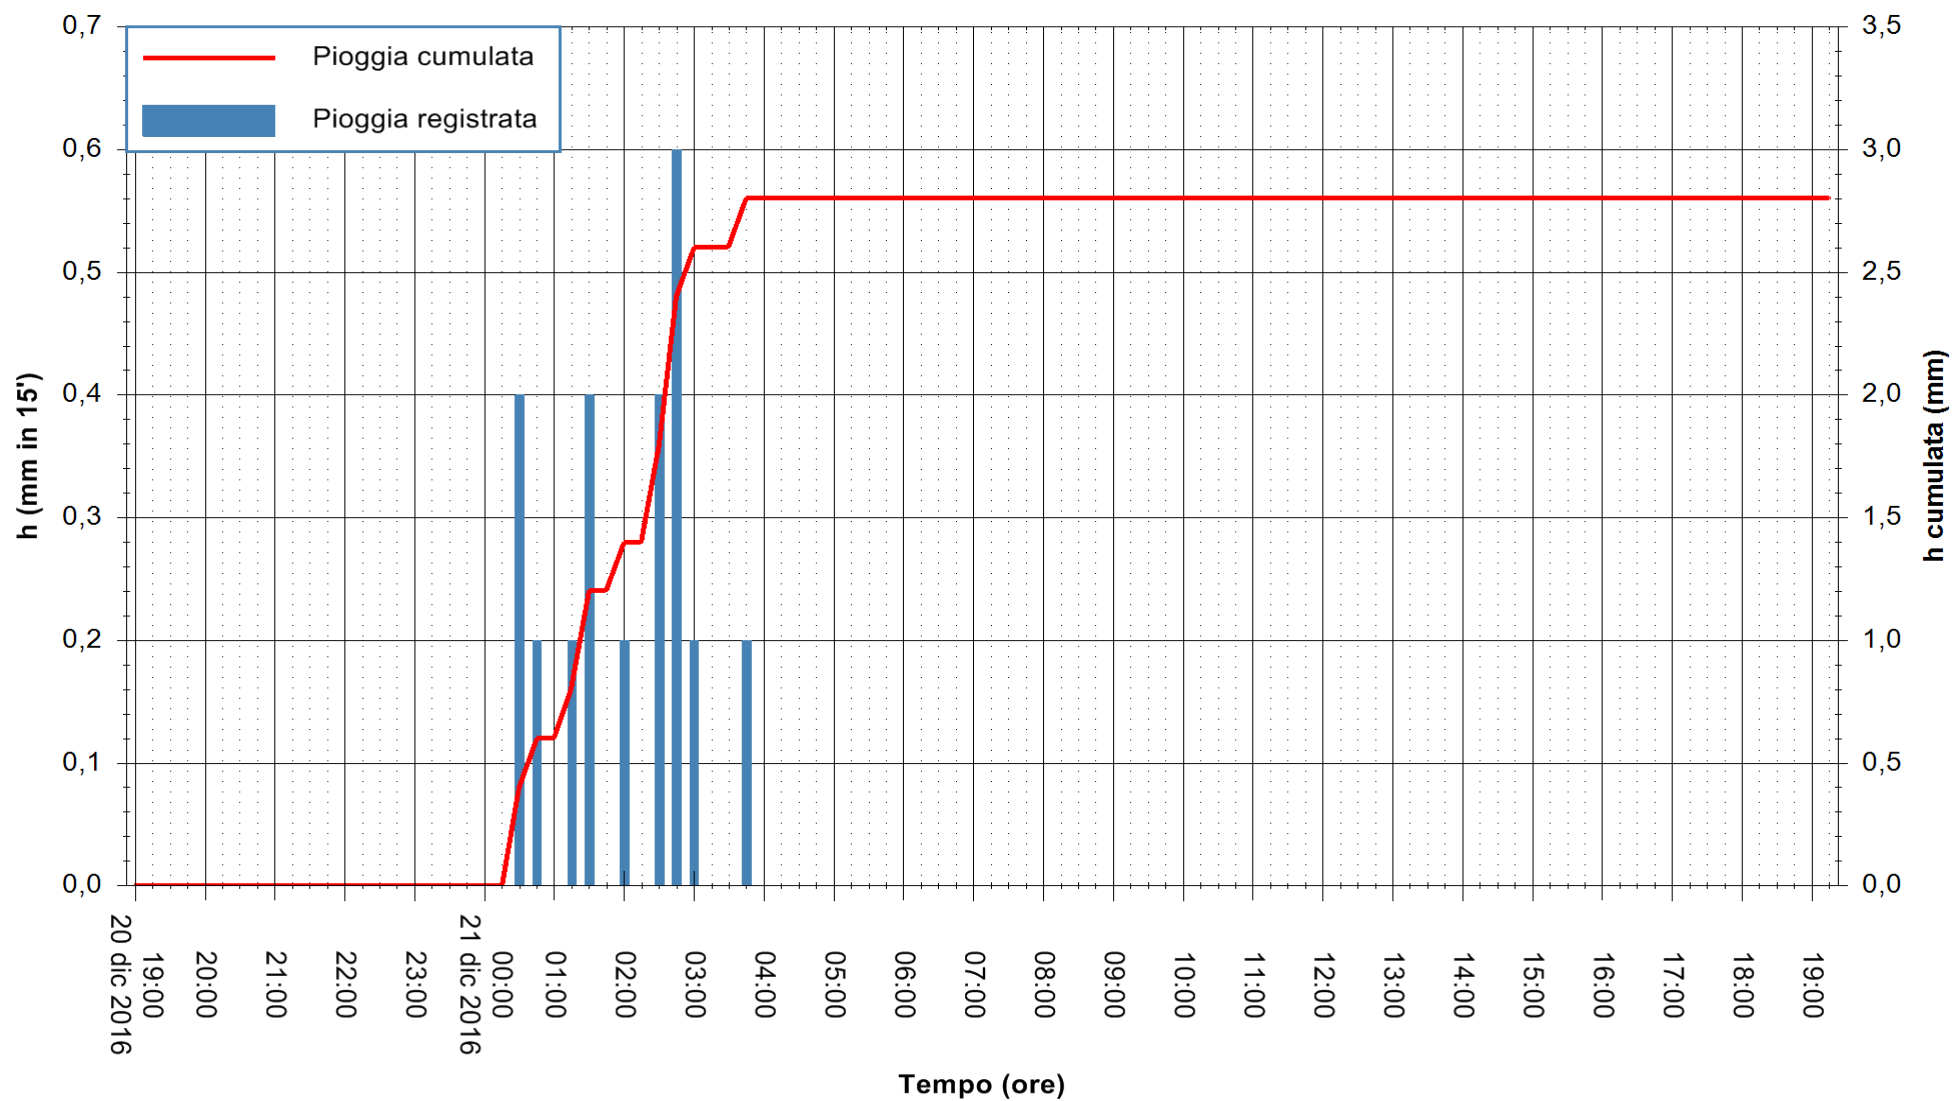

Stazione pluviometrica Fluminimannu a Decimomannu
Area DECIMOMANNU
Pioggia registrata nelle ultime 24 ore
Consultazione alle ore 20:11 del 21/12/2016

ARPAS
F.to il Dirigente Responsabile
Dott. Giuseppe Bianco

REGIONE AUTÒNOMA DE SARDIGNA
REGIONE AUTONOMA DELLA SARDEGNA

Stazione pluviometrica Tempio
Area CUSSEDDU
Pioggia registrata nelle ultime 24 ore
Consultazione alle ore 20:11 del 21/12/2016

ARPAS
F.to il Dirigente Responsabile
Dott. Giuseppe Bianco

REGIONE AUTÒNOMA DE SARDIGNA
REGIONE AUTONOMA DELLA SARDEGNA

Stazione pluviometrica Pianu
 Area PIANU 15
 Pioggia registrata nelle ultime 24 ore
 Consultazione alle ore 20:11 del 21/12/2016

ARPAS
 F.to il Dirigente Responsabile
 Dott. Giuseppe Bianco