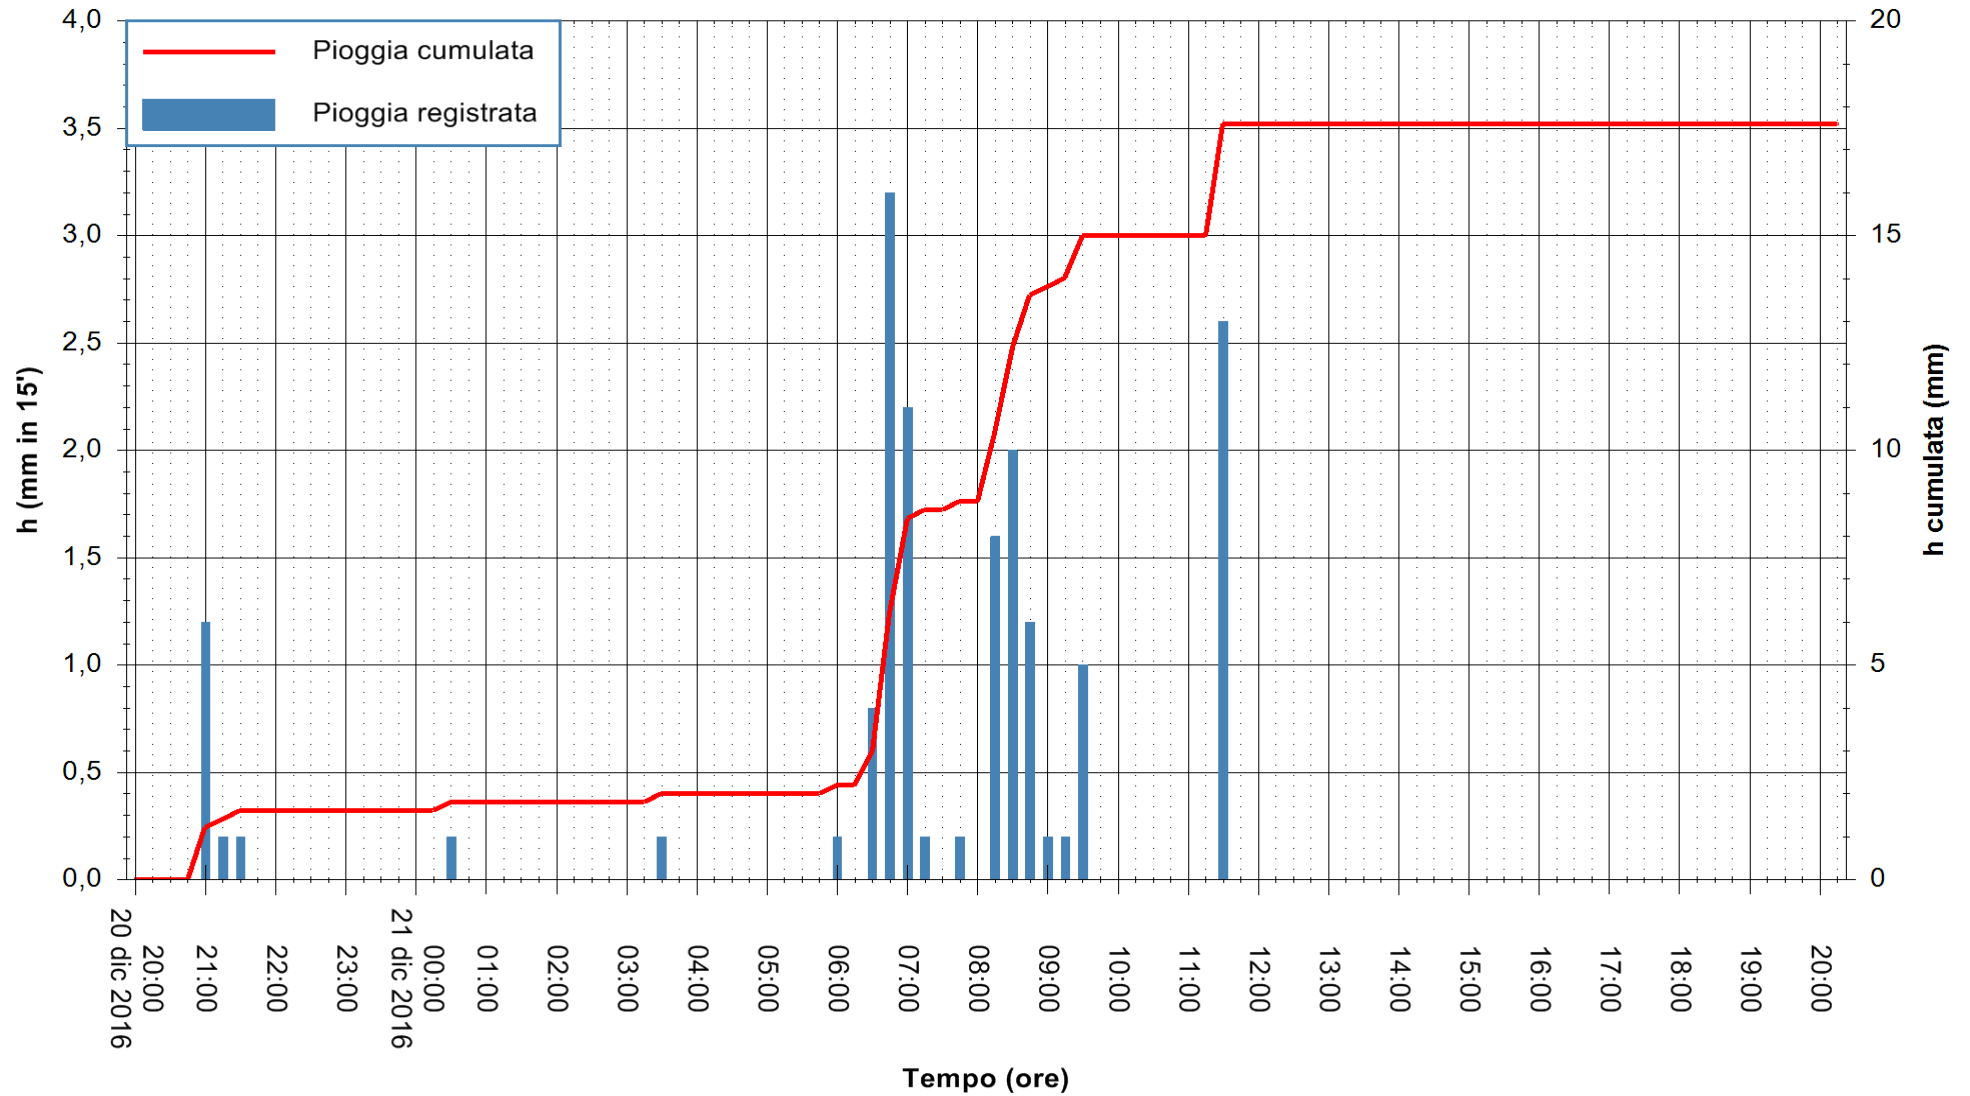

ARPAS
F.to il Dirigente Responsabile
Dott. Giuseppe Bianco

REGIONE AUTÒNOMA DE SARDIGNA
REGIONE AUTONOMA DELLA SARDEGNA

Stazione pluviometrica Santa Lucia di Capoterra
 Area S.LUCIA
 Pioggia registrata nelle ultime 24 ore
 Consultazione alle ore 21:11 del 21/12/2016