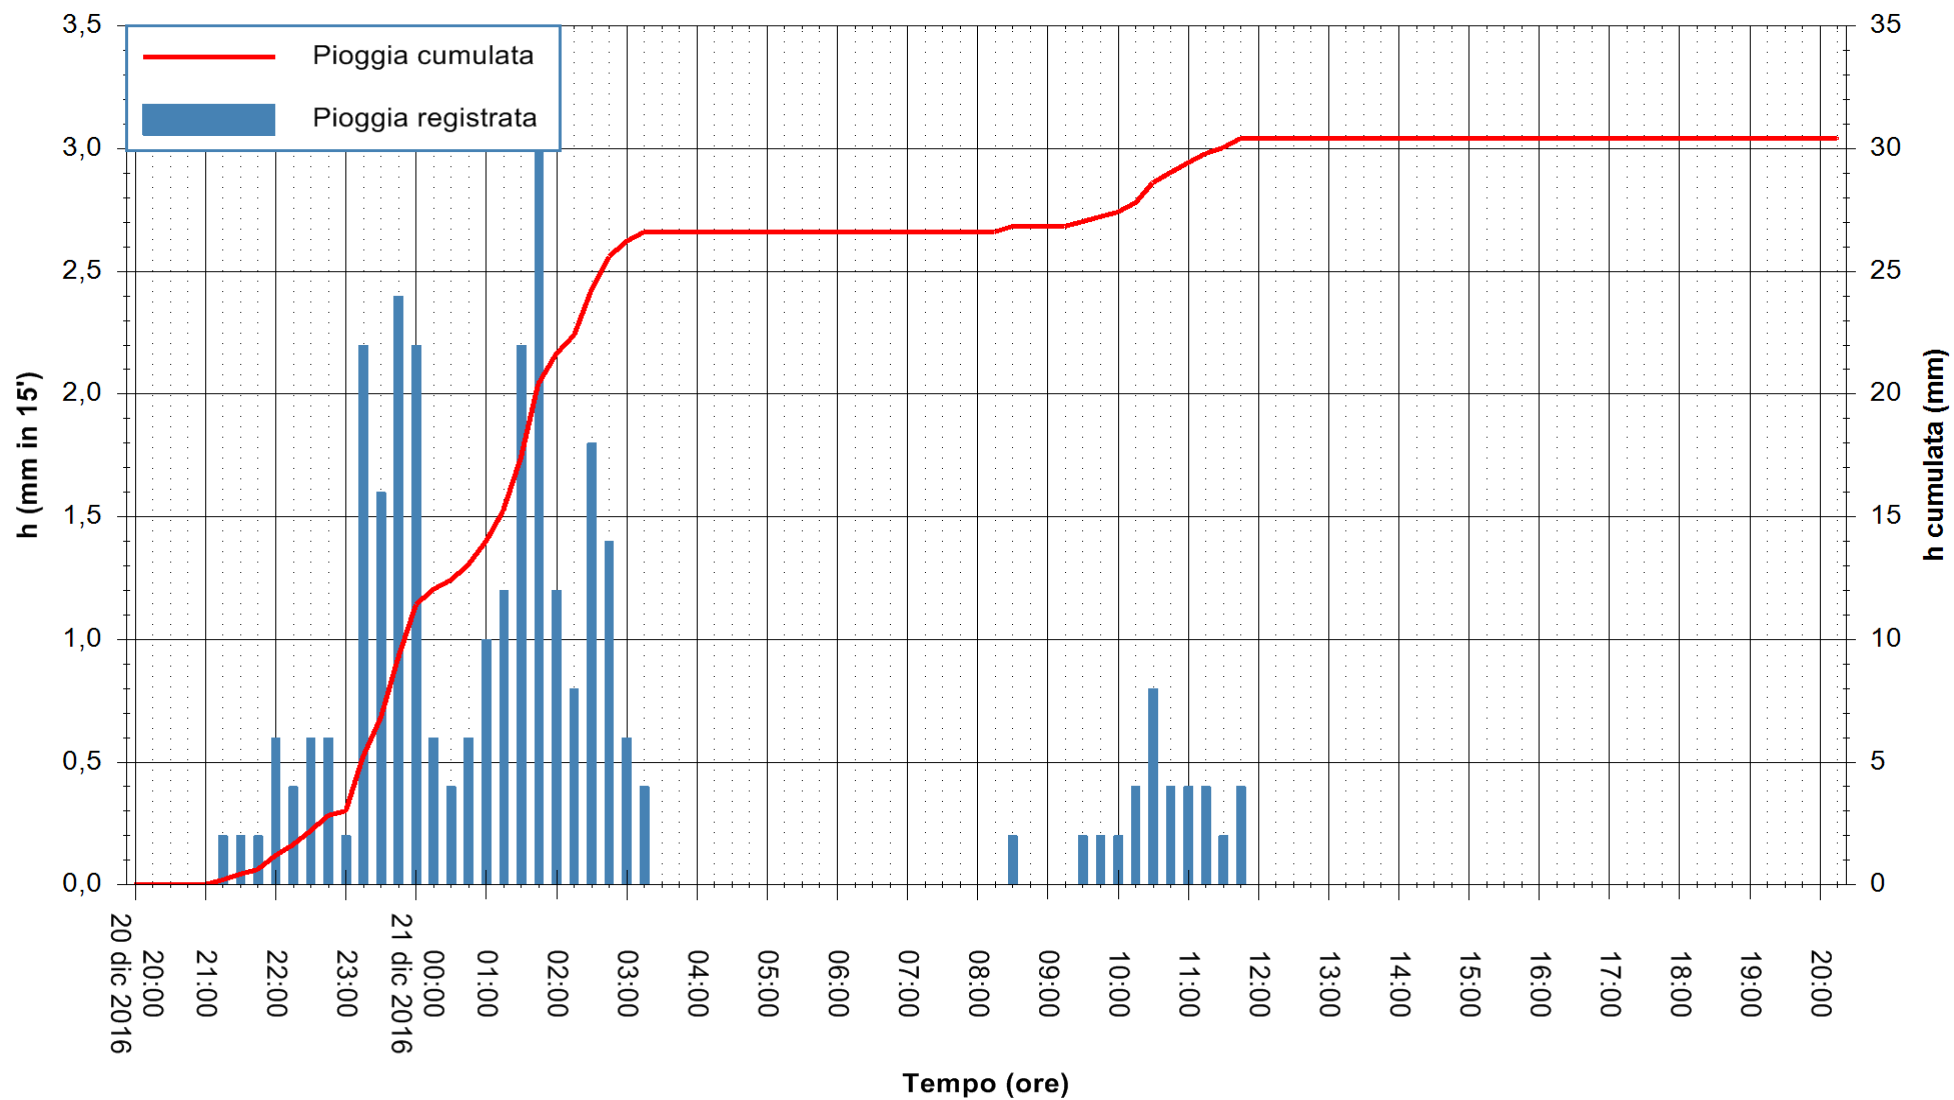

ARPAS
 F.to il Dirigente Responsabile
 Dott. Giuseppe Bianco

REGIONE AUTONOMA DE SARDIGNA
 REGIONE AUTONOMA DELLA SARDEGNA

Stazione pluviometrica Mannu di Porto Torres
 Area PONTE MOLINU
 Pioggia registrata nelle ultime 24 ore
 Consultazione alle ore 21:11 del 21/12/2016