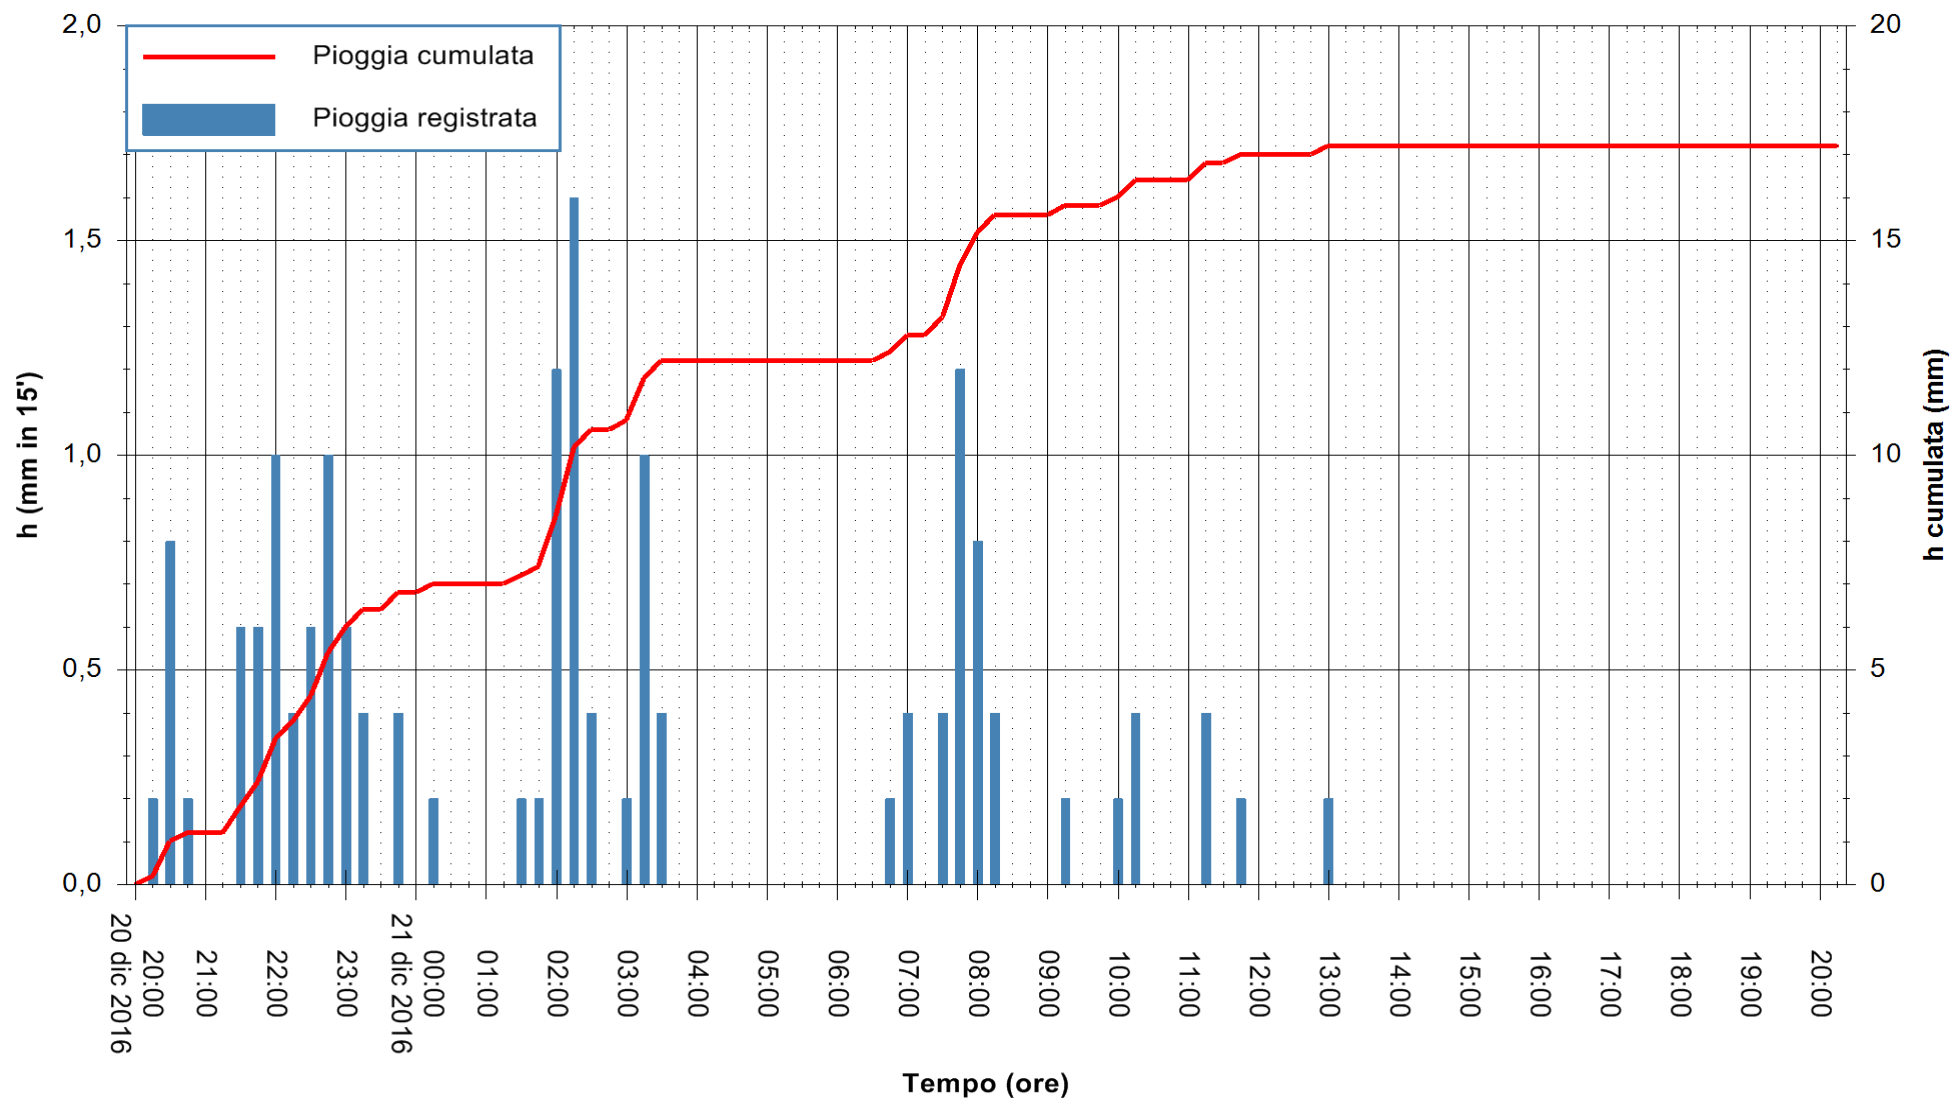

ARPAS
 F.to il Dirigente Responsabile
 Dott. Giuseppe Bianco

REGIONE AUTONOMA DE SARDIGNA
 REGIONE AUTONOMA DELLA SARDEGNA

Stazione pluviometrica Mannu di Porto Torres
 Area PONTE MOLINU
 Pioggia registrata nelle ultime 24 ore
 Consultazione alle ore 21:11 del 21/12/2016

ARPAS
 F.to il Dirigente Responsabile
 Dott. Giuseppe Bianco

REGIONE AUTONOMA DE SARDIGNA
 REGIONE AUTONOMA DELLA SARDEGNA

Stazione pluviometrica Pianu
Area PIANU 15
Pioggia registrata nelle ultime 24 ore
Consultazione alle ore 21:11 del 21/12/2016