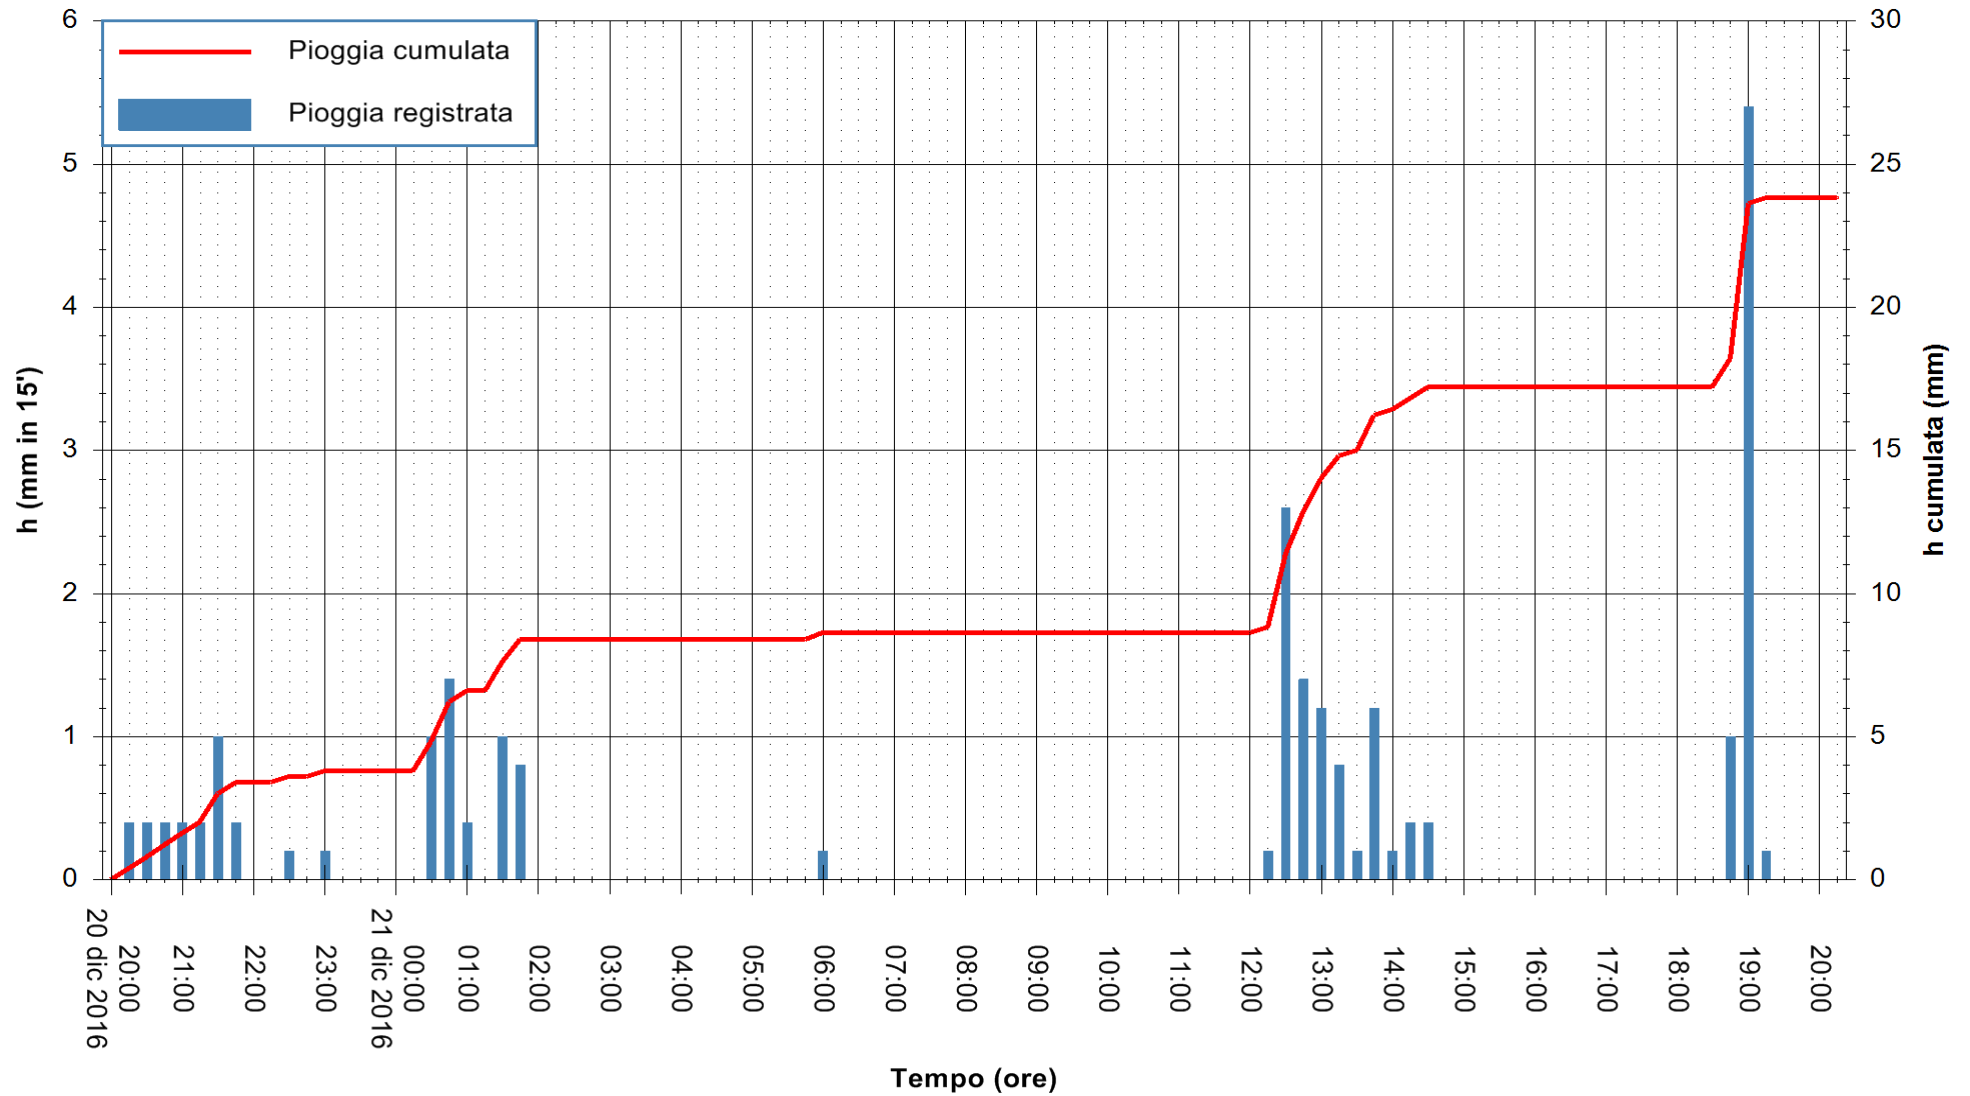

ARPAS
F.to il Dirigente Responsabile
Dott. Giuseppe Bianco

REGIONE AUTÒNOMA DE SARDIGNA
REGIONE AUTONOMA DELLA SARDEGNA

Stazione pluviometrica Santa Lucia di Capoterra
 Area S.LUCIA
 Pioggia registrata nelle ultime 24 ore
 Consultazione alle ore 21:11 del 21/12/2016