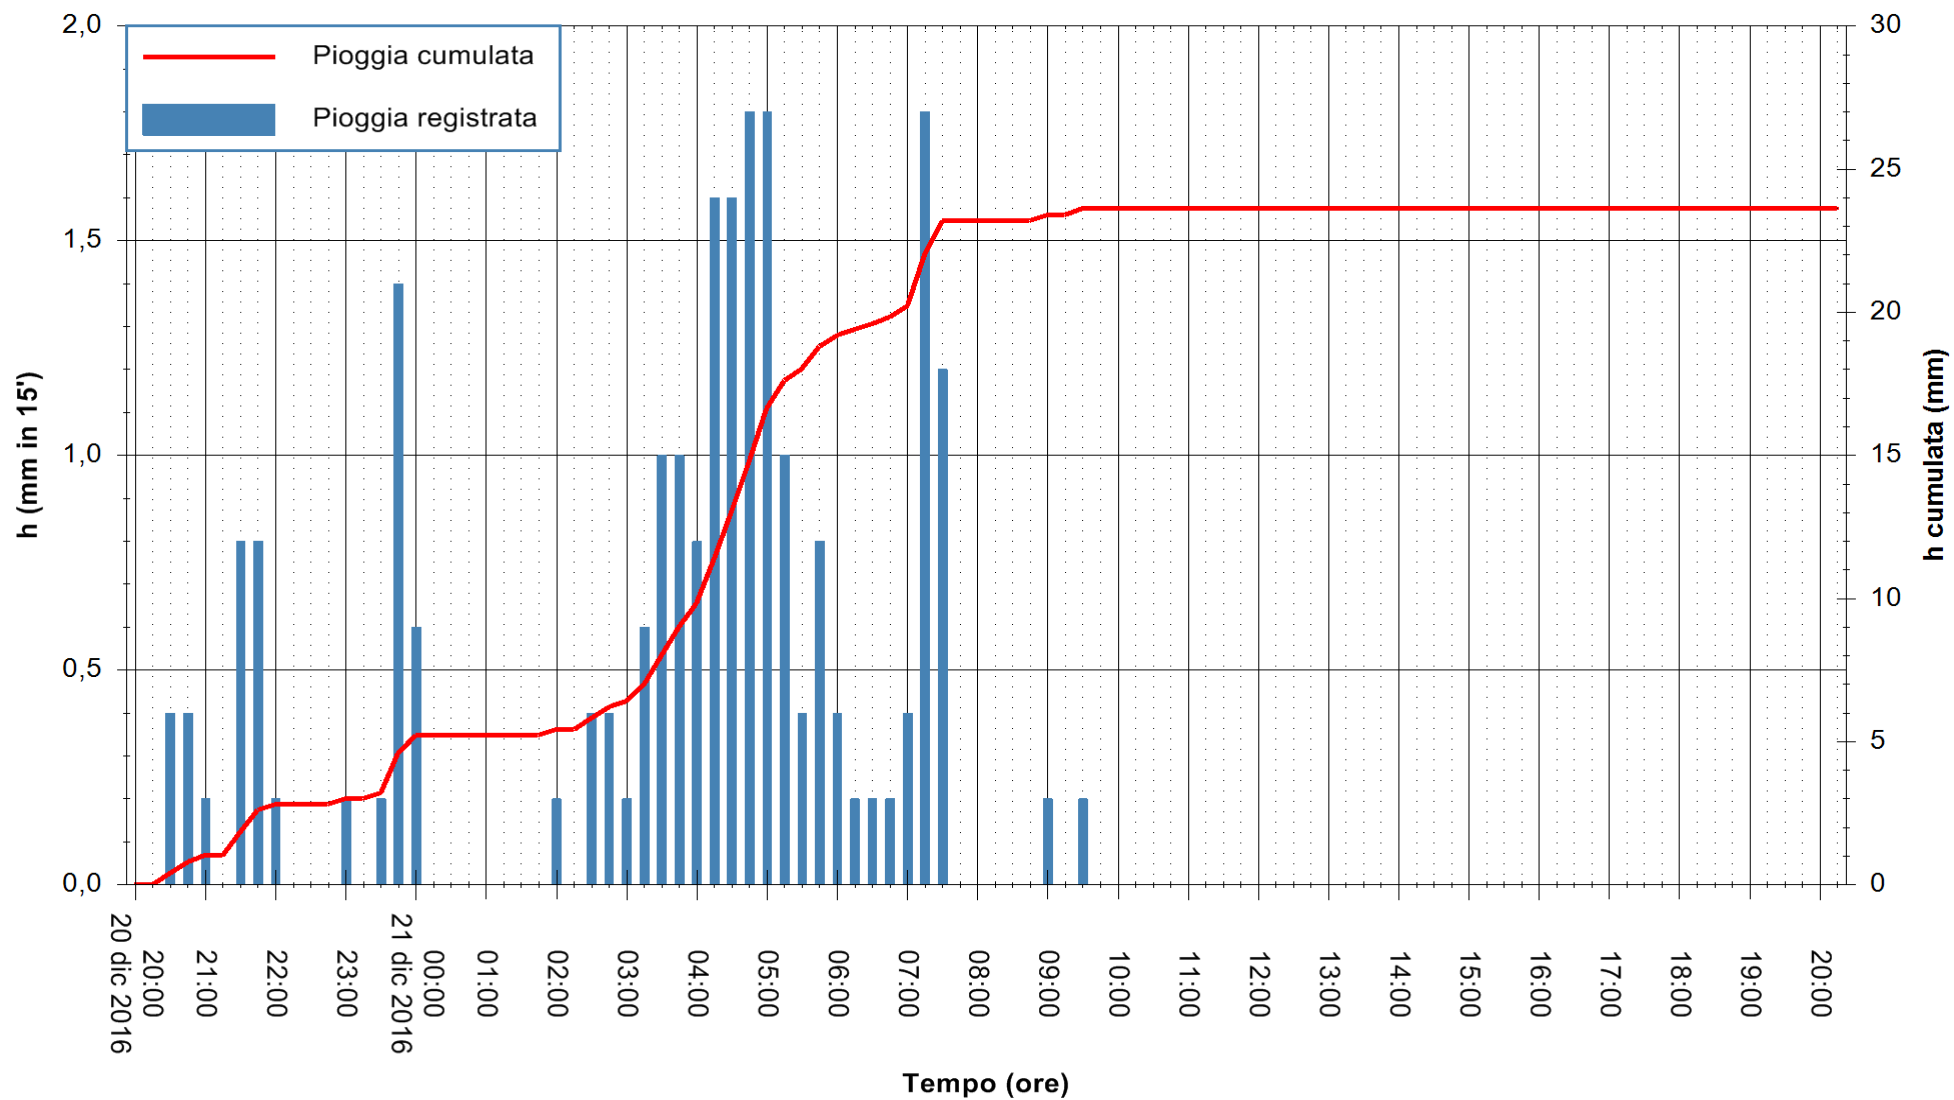

ARPAS
 F.to il Dirigente Responsabile
 Dott. Giuseppe Bianco

REGIONE AUTONOMA DE SARDIGNA
 REGIONE AUTONOMA DELLA SARDEGNA

Stazione pluviometrica Mannu di Porto Torres
 Area PONTE MOLINU
 Pioggia registrata nelle ultime 24 ore
 Consultazione alle ore 21:11 del 21/12/2016