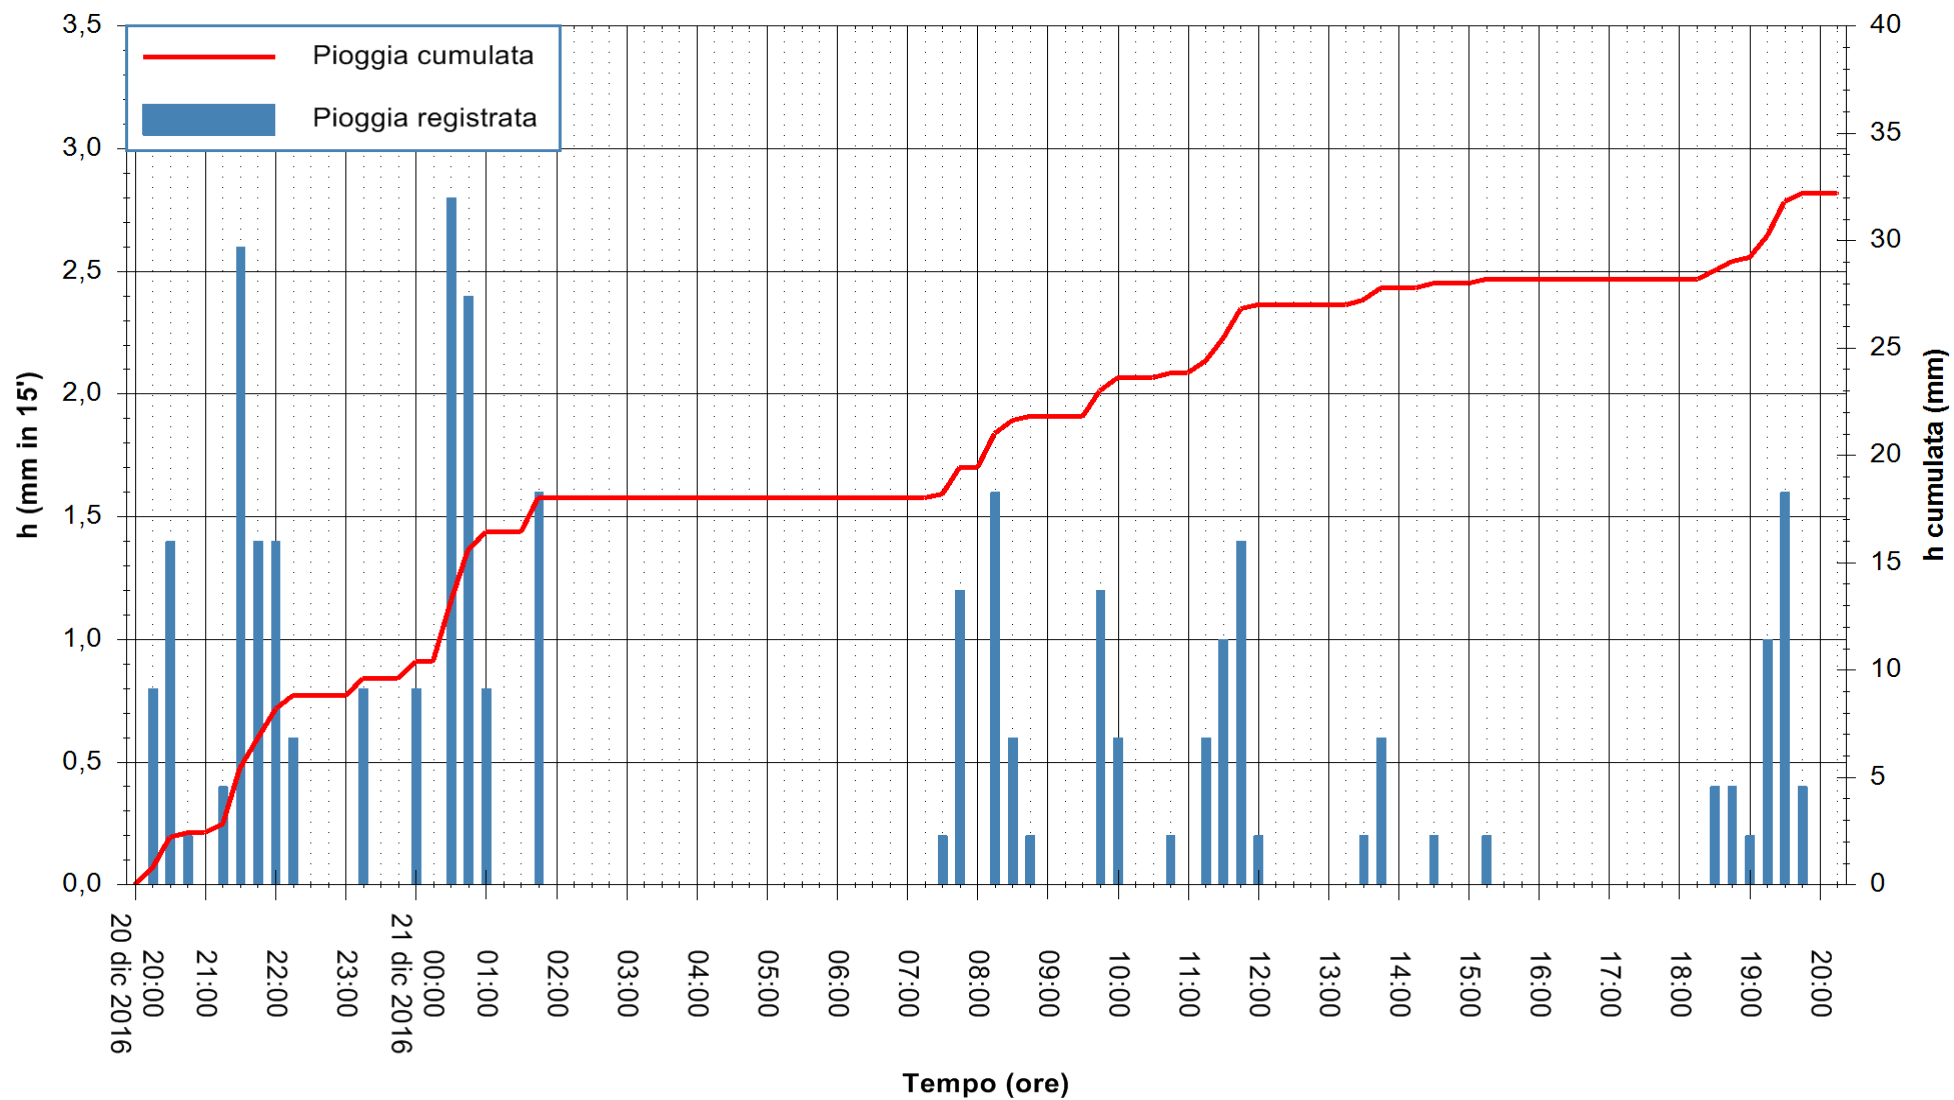

ARPAS
F.to il Dirigente Responsabile
Dott. Giuseppe Bianco

REGIONE AUTÒNOMA DE SARDIGNA
REGIONE AUTONOMA DELLA SARDEGNA

Stazione pluviometrica Santa Lucia di Capoterra
 Area S.LUCIA
 Pioggia registrata nelle ultime 24 ore
 Consultazione alle ore 21:11 del 21/12/2016