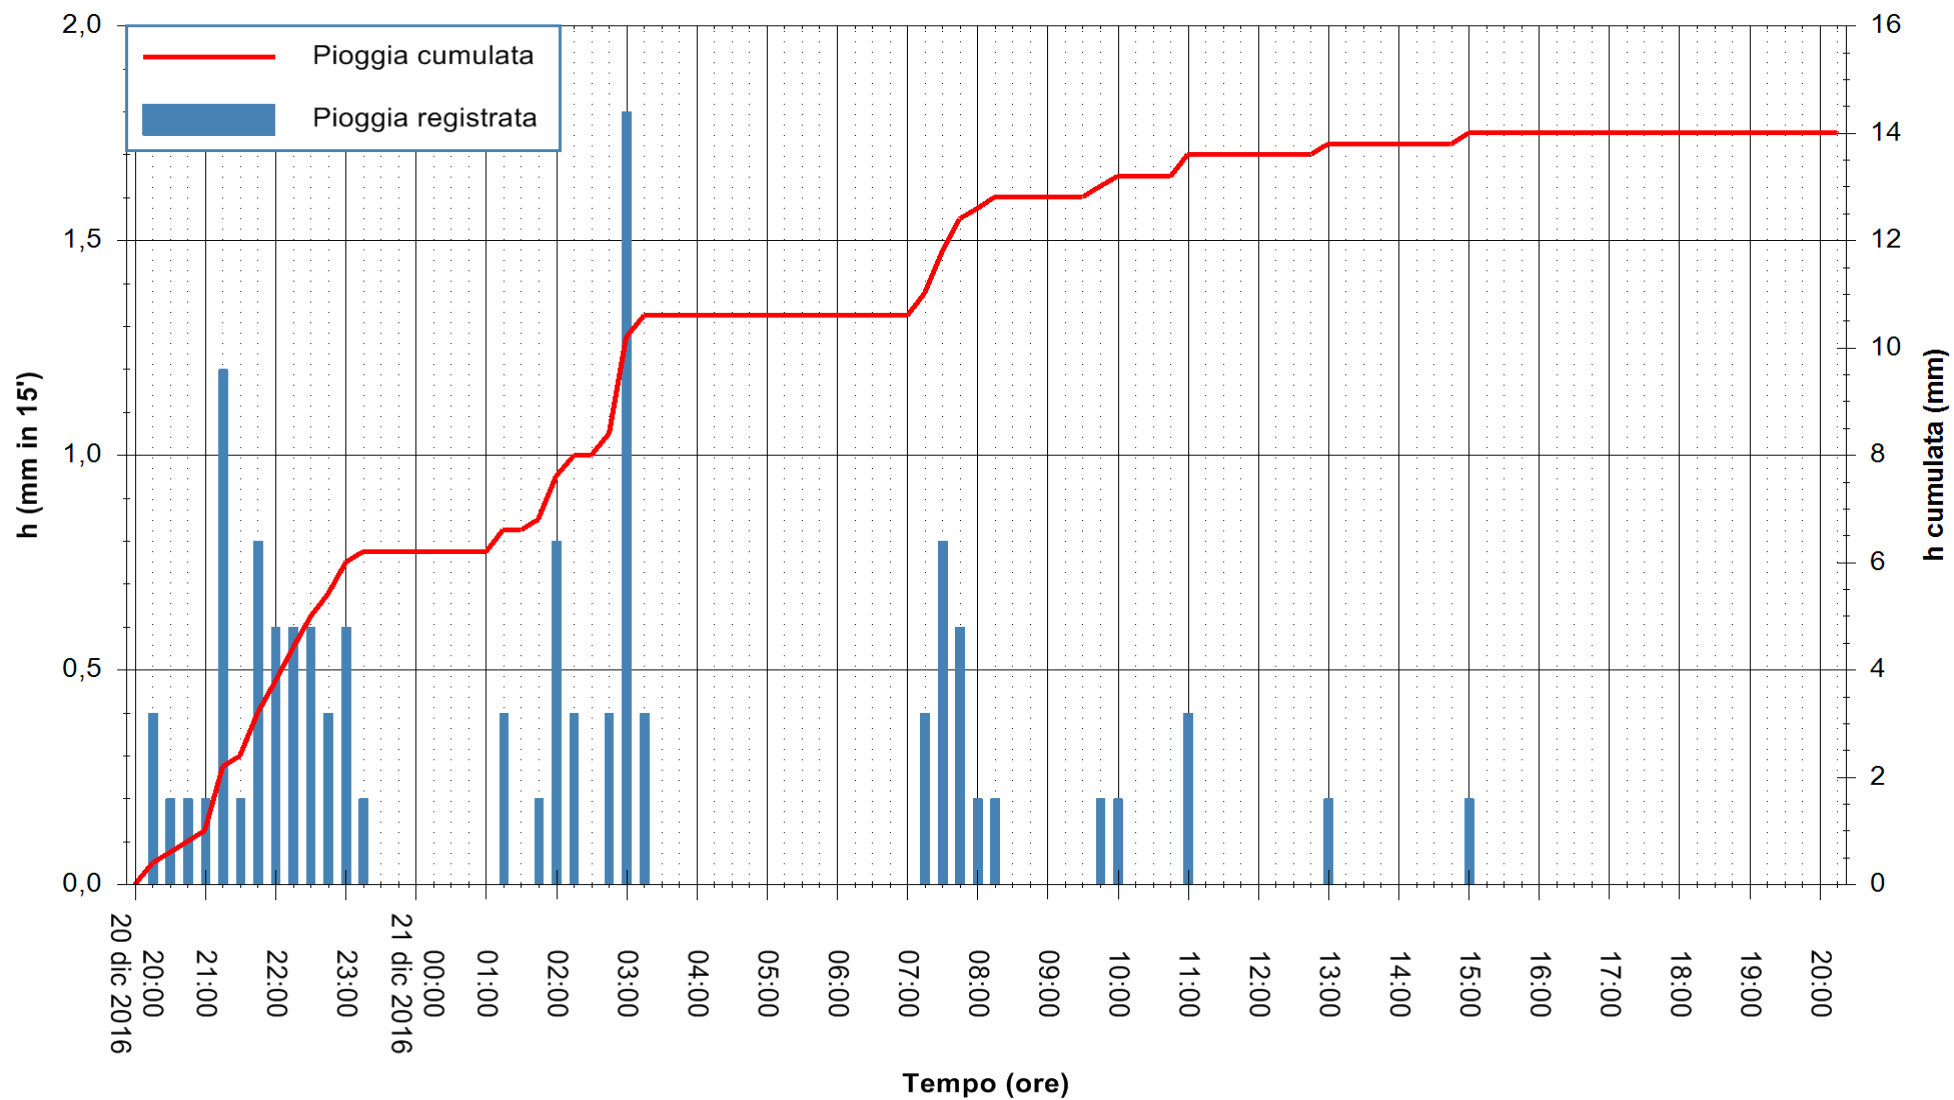

Stazione pluviometrica Fluminimannu a Decimomannu
Area DECIMOMANNU
Pioggia registrata nelle ultime 24 ore
Consultazione alle ore 21:11 del 21/12/2016

ARPAS
F.to il Dirigente Responsabile
Dott. Giuseppe Bianco

REGIONE AUTONOMA DE SARDIGNA
REGIONE AUTONOMA DELLA SARDEGNA

Stazione pluviometrica Fluminimannu a Furtei
 Area PONTE SUL F.MANNU
 Pioggia registrata nelle ultime 24 ore
 Consultazione alle ore 21:11 del 21/12/2016

ARPAS
 F.to il Dirigente Responsabile
 Dott. Giuseppe Bianco

REGIONE AUTONOMA DE SARDIGNA
 REGIONE AUTONOMA DELLA SARDEGNA

Stazione pluviometrica Mannu di Porto Torres
 Area PONTE MOLINU
 Pioggia registrata nelle ultime 24 ore
 Consultazione alle ore 21:11 del 21/12/2016