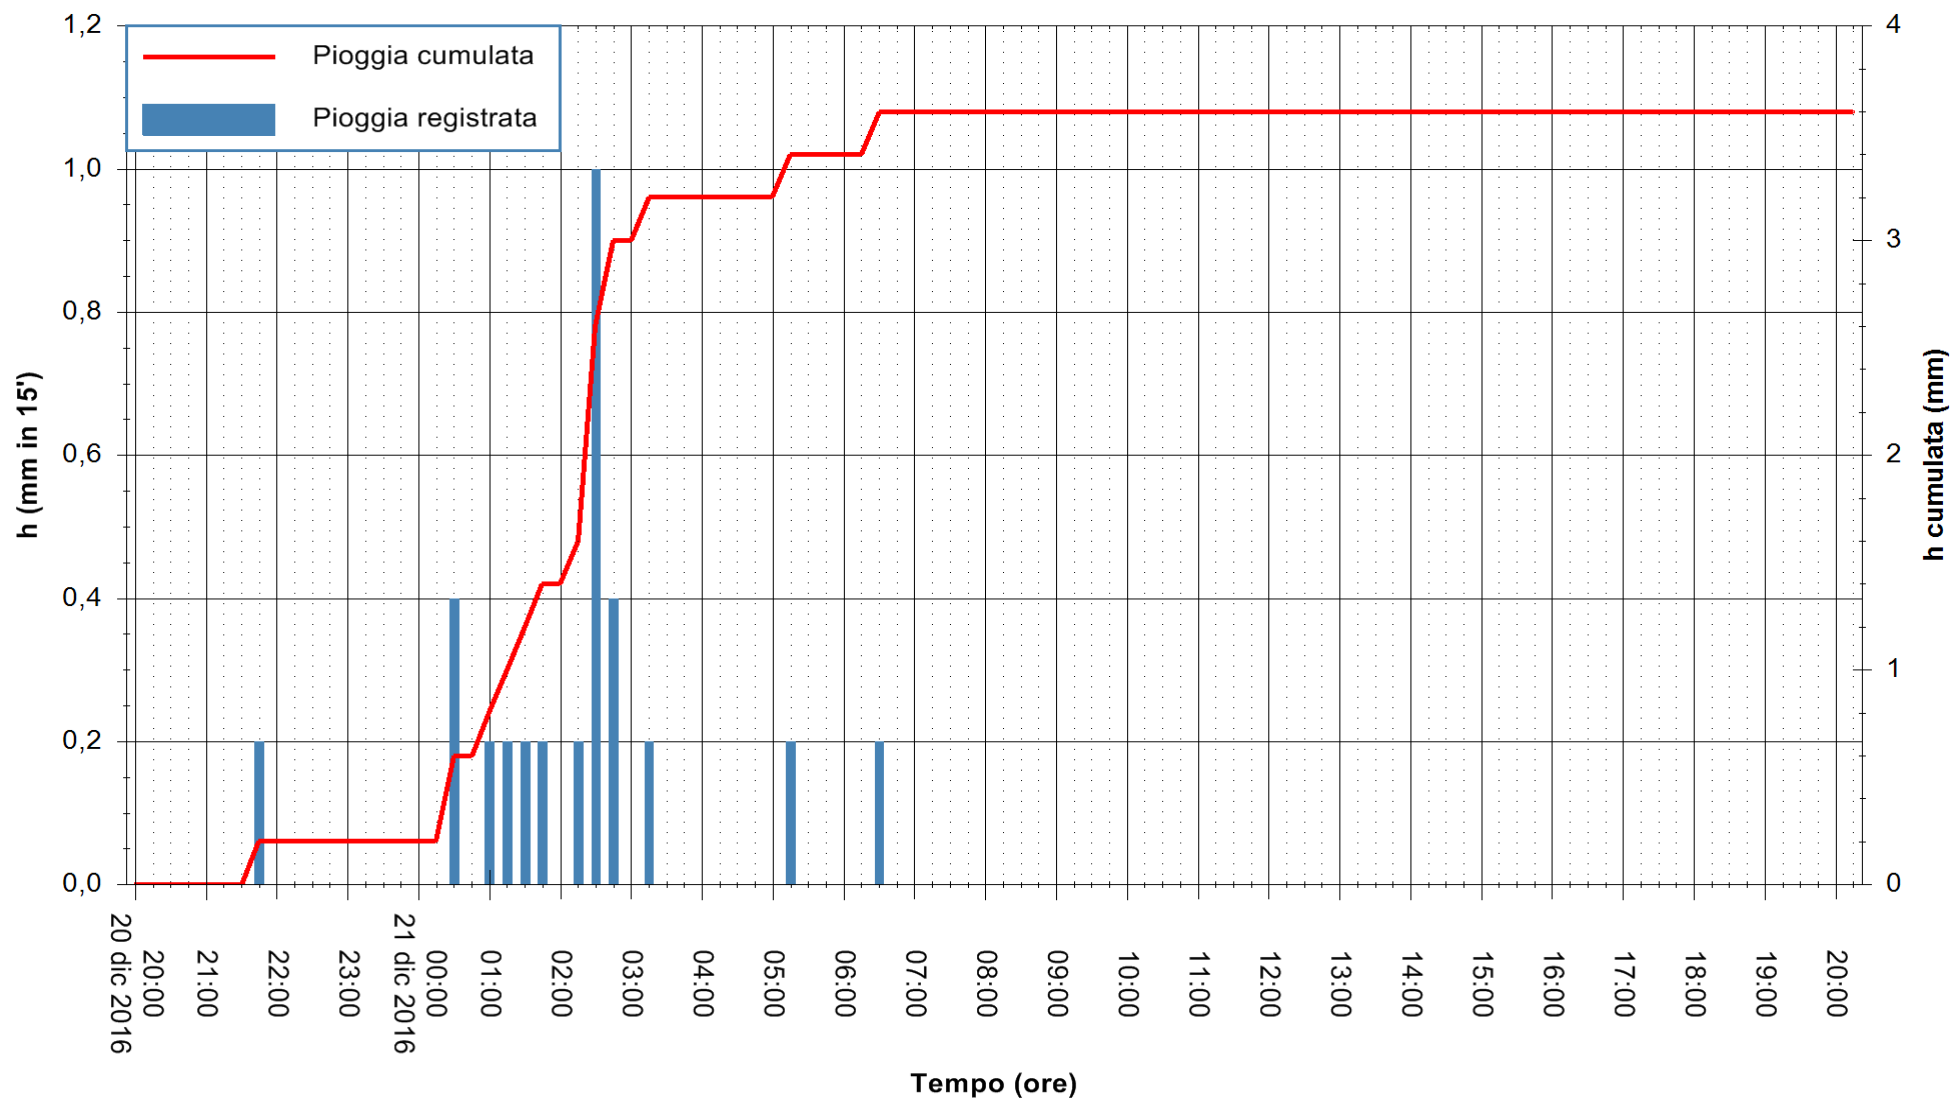

ARPAS
 F.to il Dirigente Responsabile
 Dott. Giuseppe Bianco

REGIONE AUTONOMA DE SARDIGNA
 REGIONE AUTONOMA DELLA SARDEGNA

Stazione pluviometrica Pianu
Area PIANU 15
Pioggia registrata nelle ultime 24 ore
Consultazione alle ore 21:11 del 21/12/2016

ARPAS
F.to il Dirigente Responsabile
Dott. Giuseppe Bianco

REGIONE AUTÒNOMA DE SARDIGNA
REGIONE AUTONOMA DELLA SARDEGNA

Stazione pluviometrica Santa Lucia di Capoterra
 Area S.LUCIA
 Pioggia registrata nelle ultime 24 ore
 Consultazione alle ore 21:11 del 21/12/2016