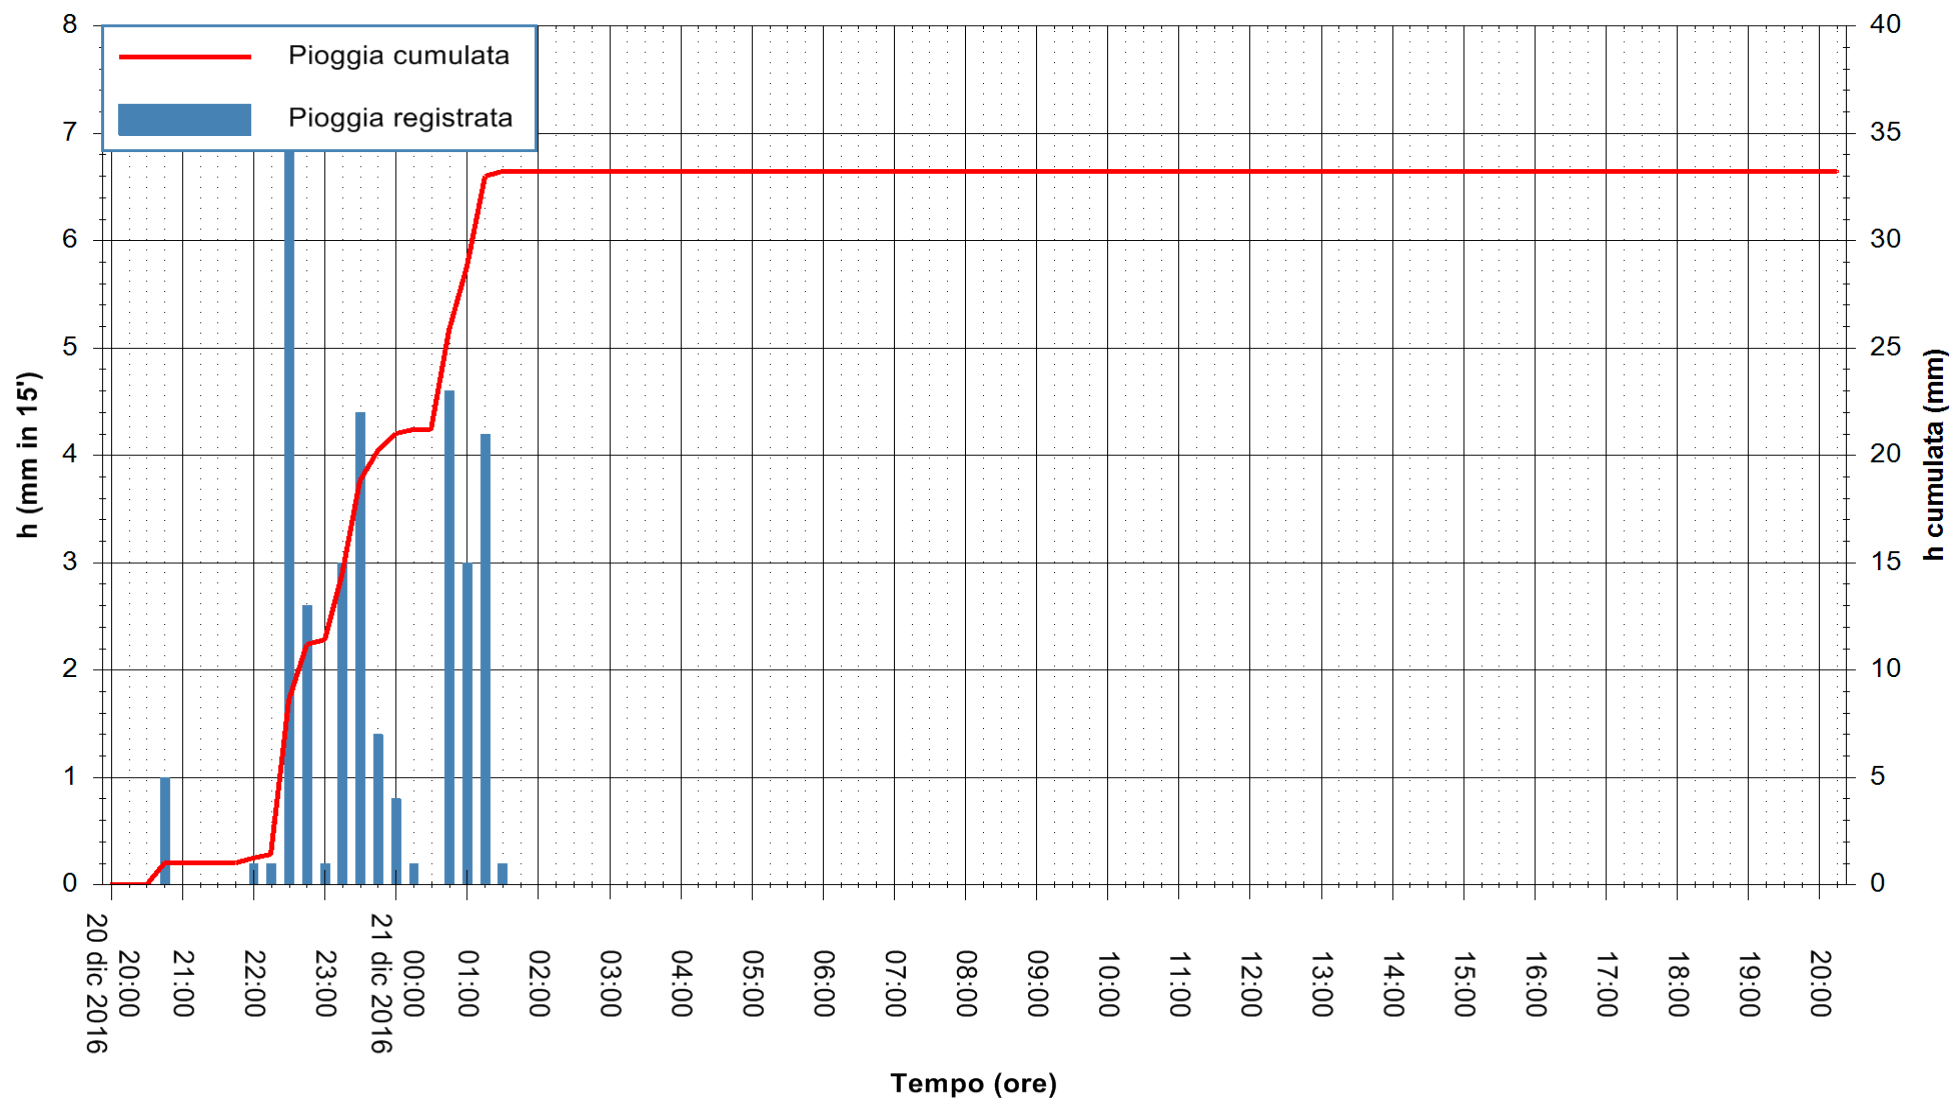

Stazione pluviometrica Flumentepido
Area FLUMETEPIDO
Pioggia registrata nelle ultime 24 ore
Consultazione alle ore 21:11 del 21/12/2016

ARPAS
F.to il Dirigente Responsabile
Dott. Giuseppe Bianco

REGIONE AUTONOMA DE SARDIGNA
REGIONE AUTONOMA DELLA SARDEGNA