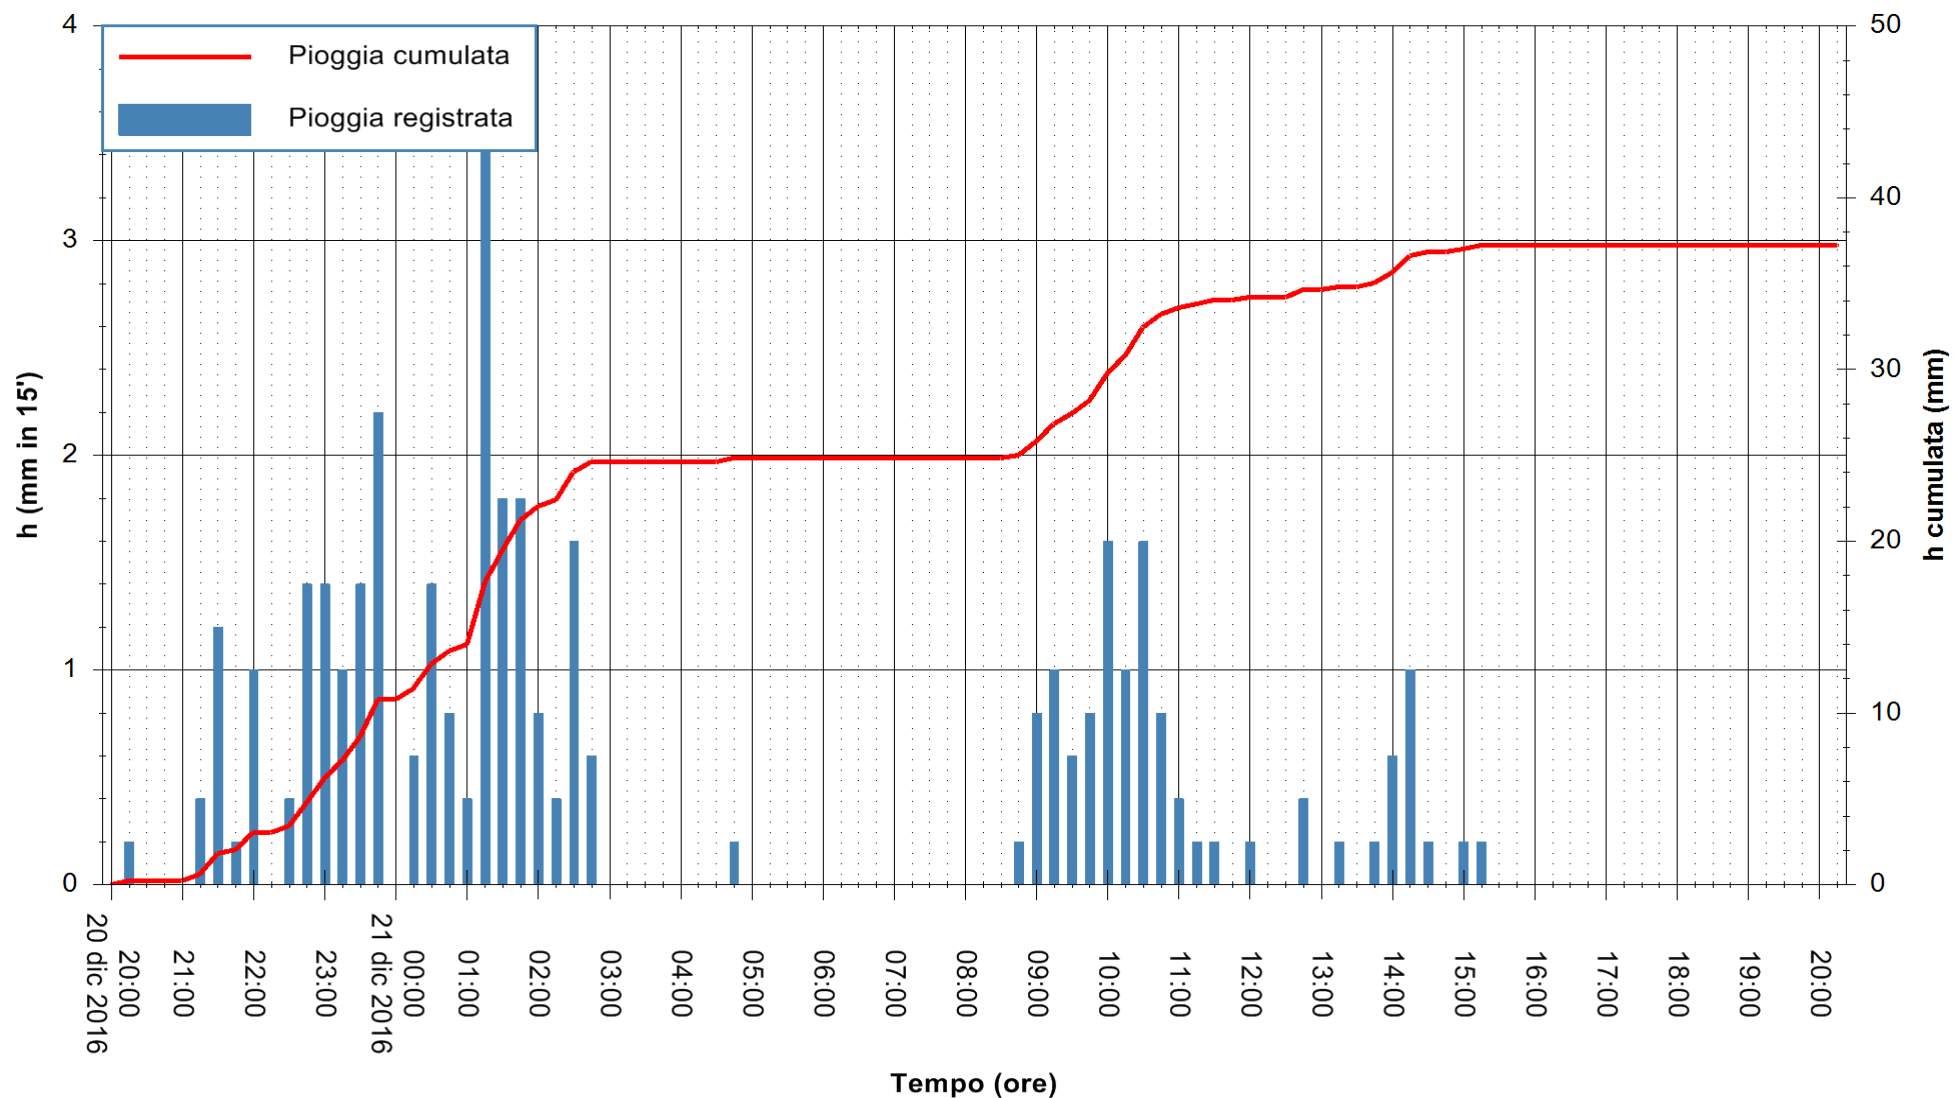

ARPAS
 F.to il Dirigente Responsabile
 Dott. Giuseppe Bianco

REGIONE AUTONOMA DE SARDIGNA
 REGIONE AUTONOMA DELLA SARDEGNA

Stazione pluviometrica Mannu di Porto Torres
 Area PONTE MOLINU
 Pioggia registrata nelle ultime 24 ore
 Consultazione alle ore 21:11 del 21/12/2016