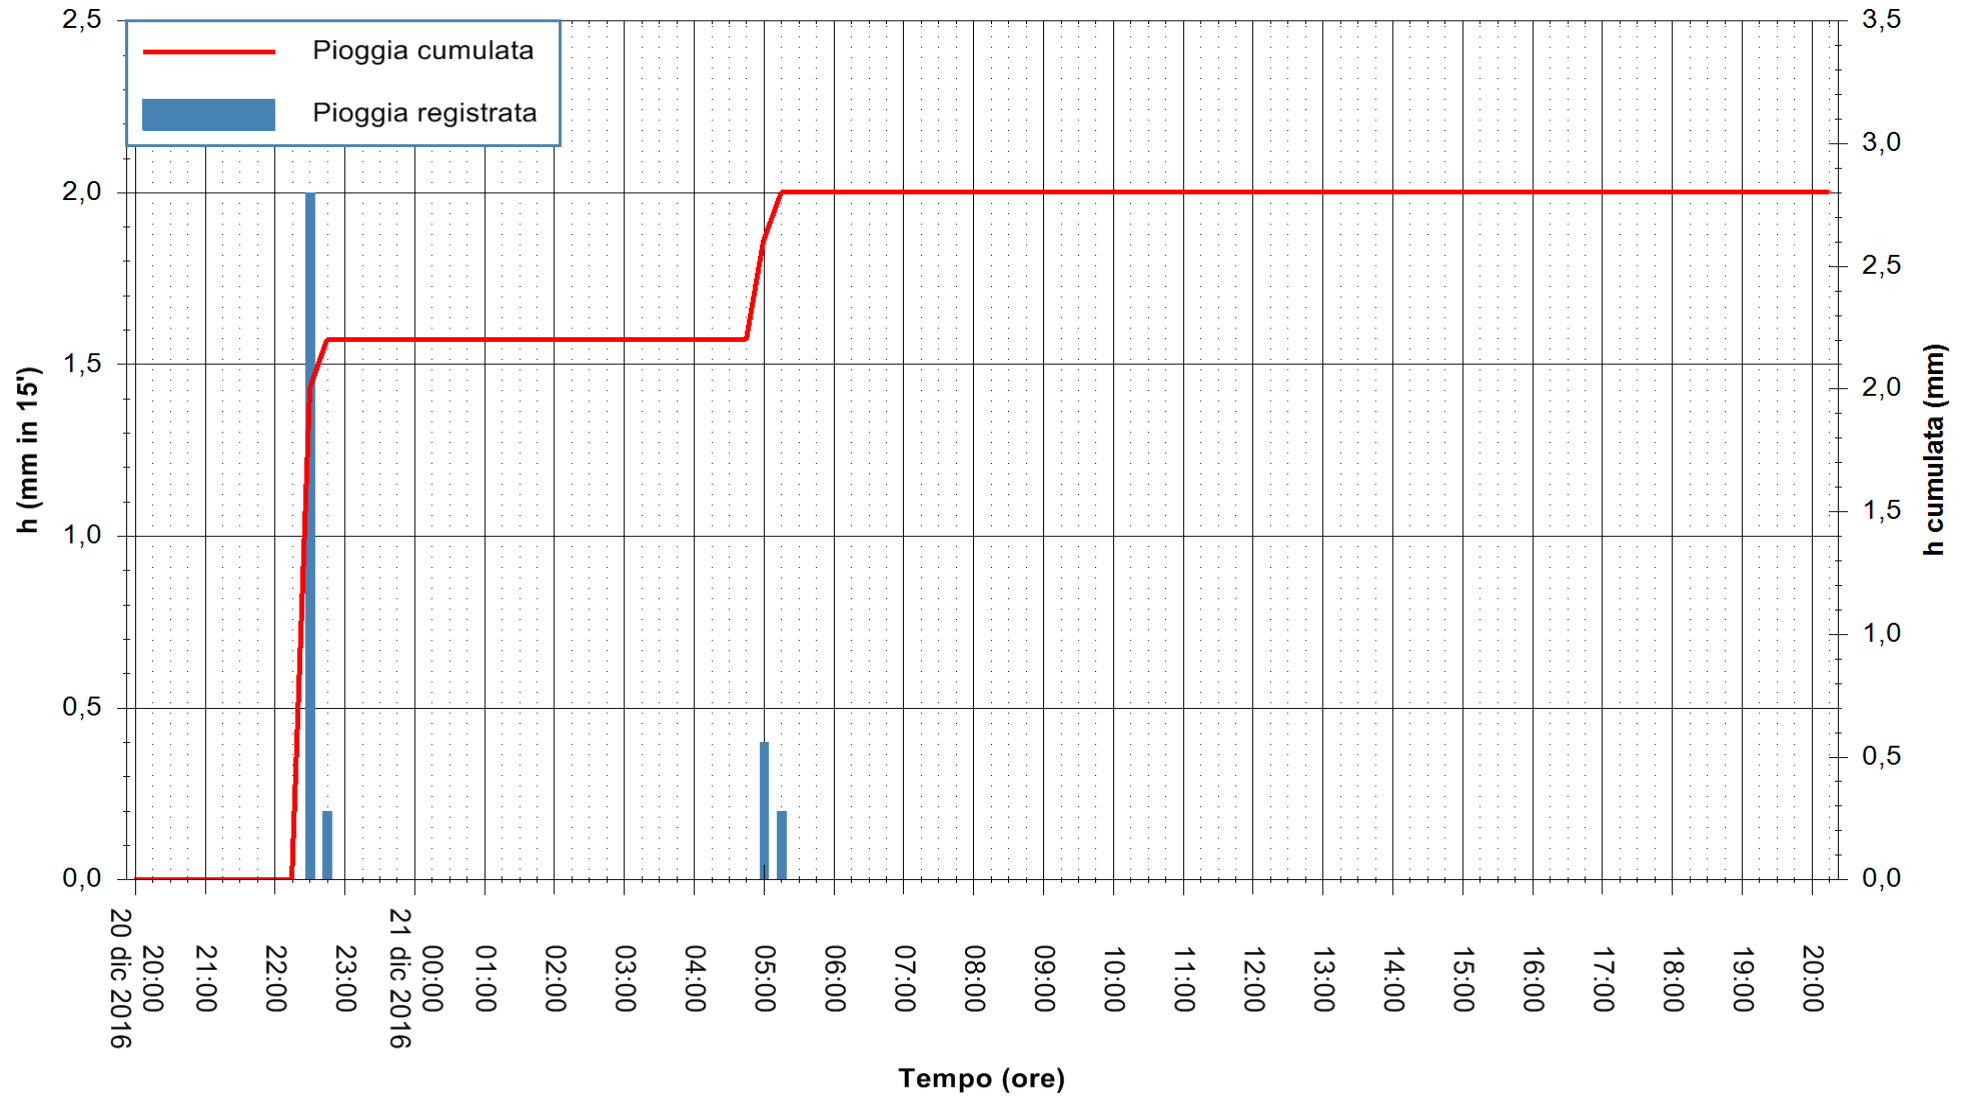

ARPAS
F.to il Dirigente Responsabile
Dott. Giuseppe Bianco

REGIONE AUTÒNOMA DE SARDIGNA
REGIONE AUTONOMA DELLA SARDEGNA

Stazione pluviometrica Santa Lucia di Capoterra
 Area S.LUCIA
 Pioggia registrata nelle ultime 24 ore
 Consultazione alle ore 21:11 del 21/12/2016