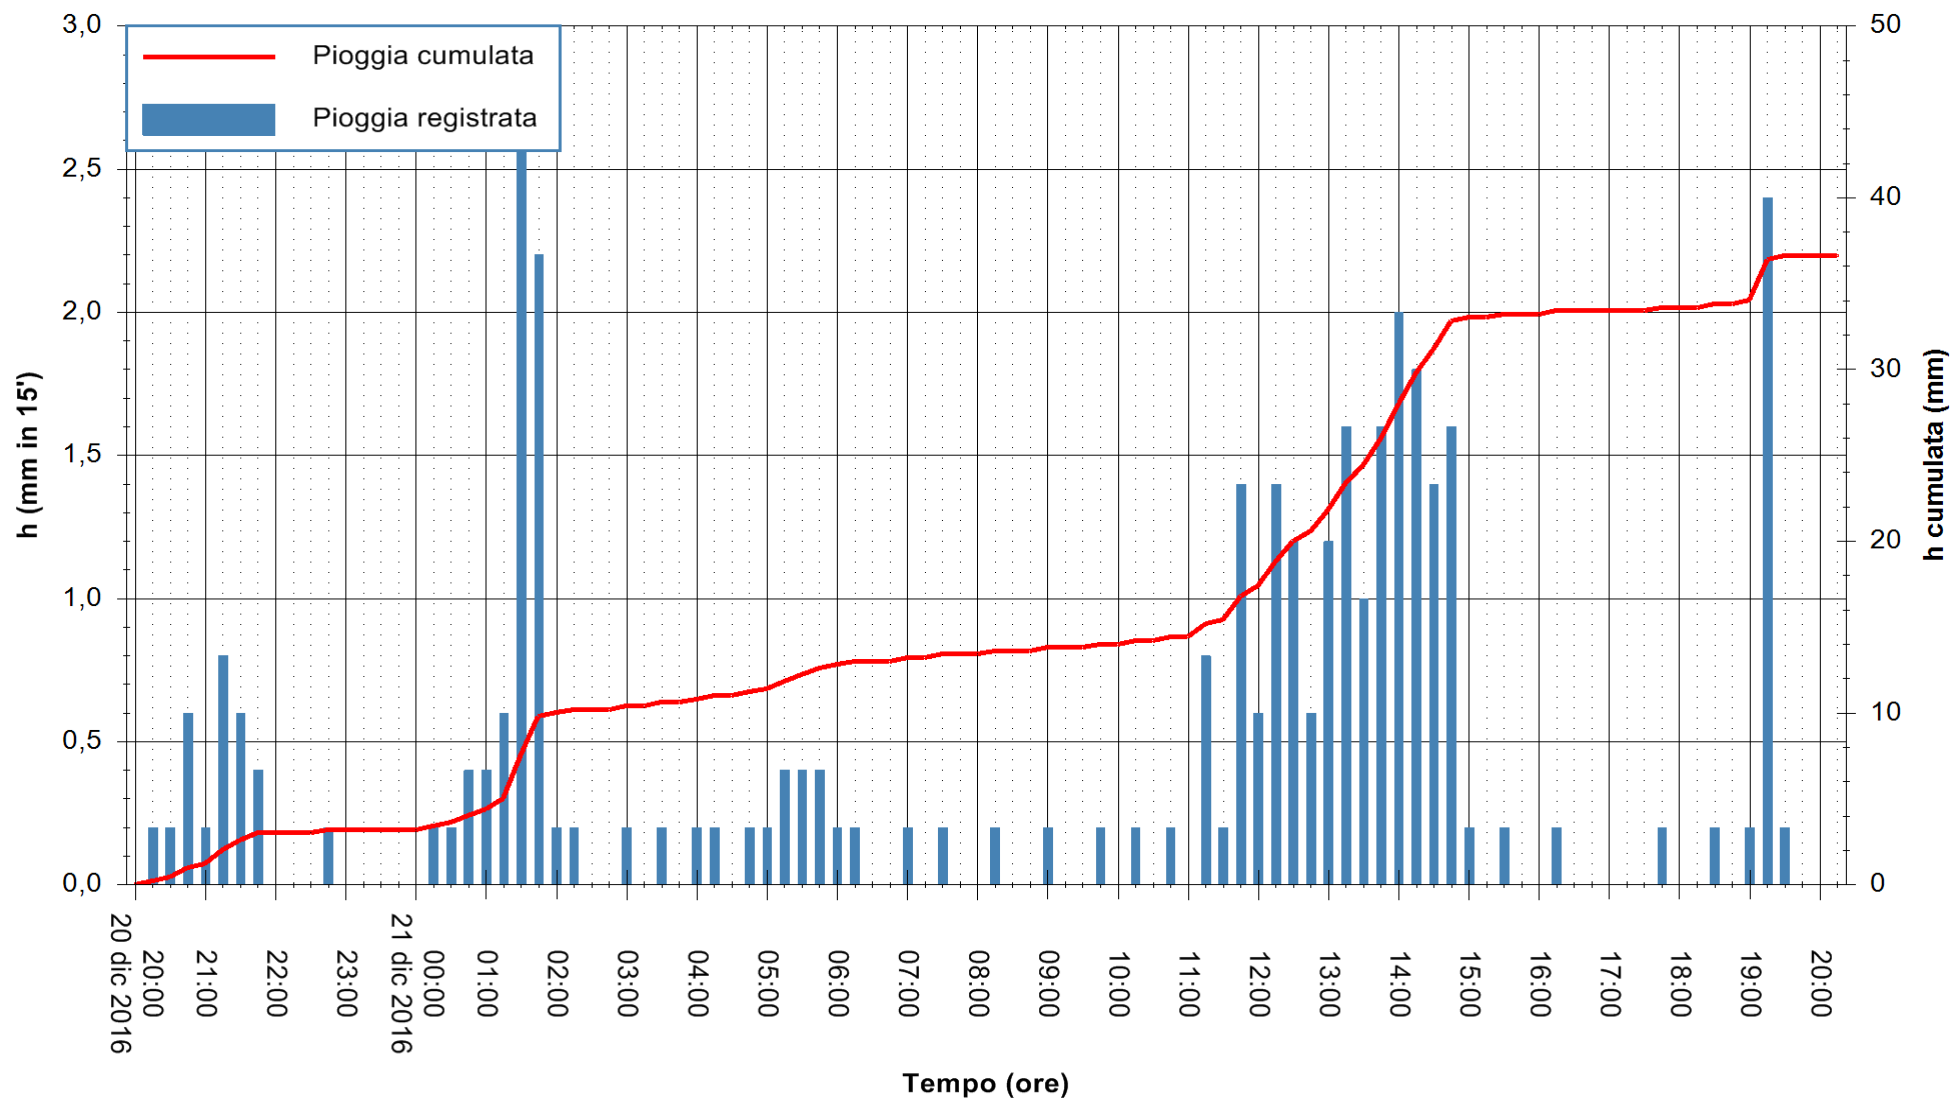

ARPAS
F.to il Dirigente Responsabile
Dott. Giuseppe Bianco

REGIONE AUTÒNOMA DE SARDIGNA
REGIONE AUTONOMA DELLA SARDEGNA

Stazione pluviometrica Santa Lucia di Capoterra
 Area S.LUCIA
 Pioggia registrata nelle ultime 24 ore
 Consultazione alle ore 21:11 del 21/12/2016