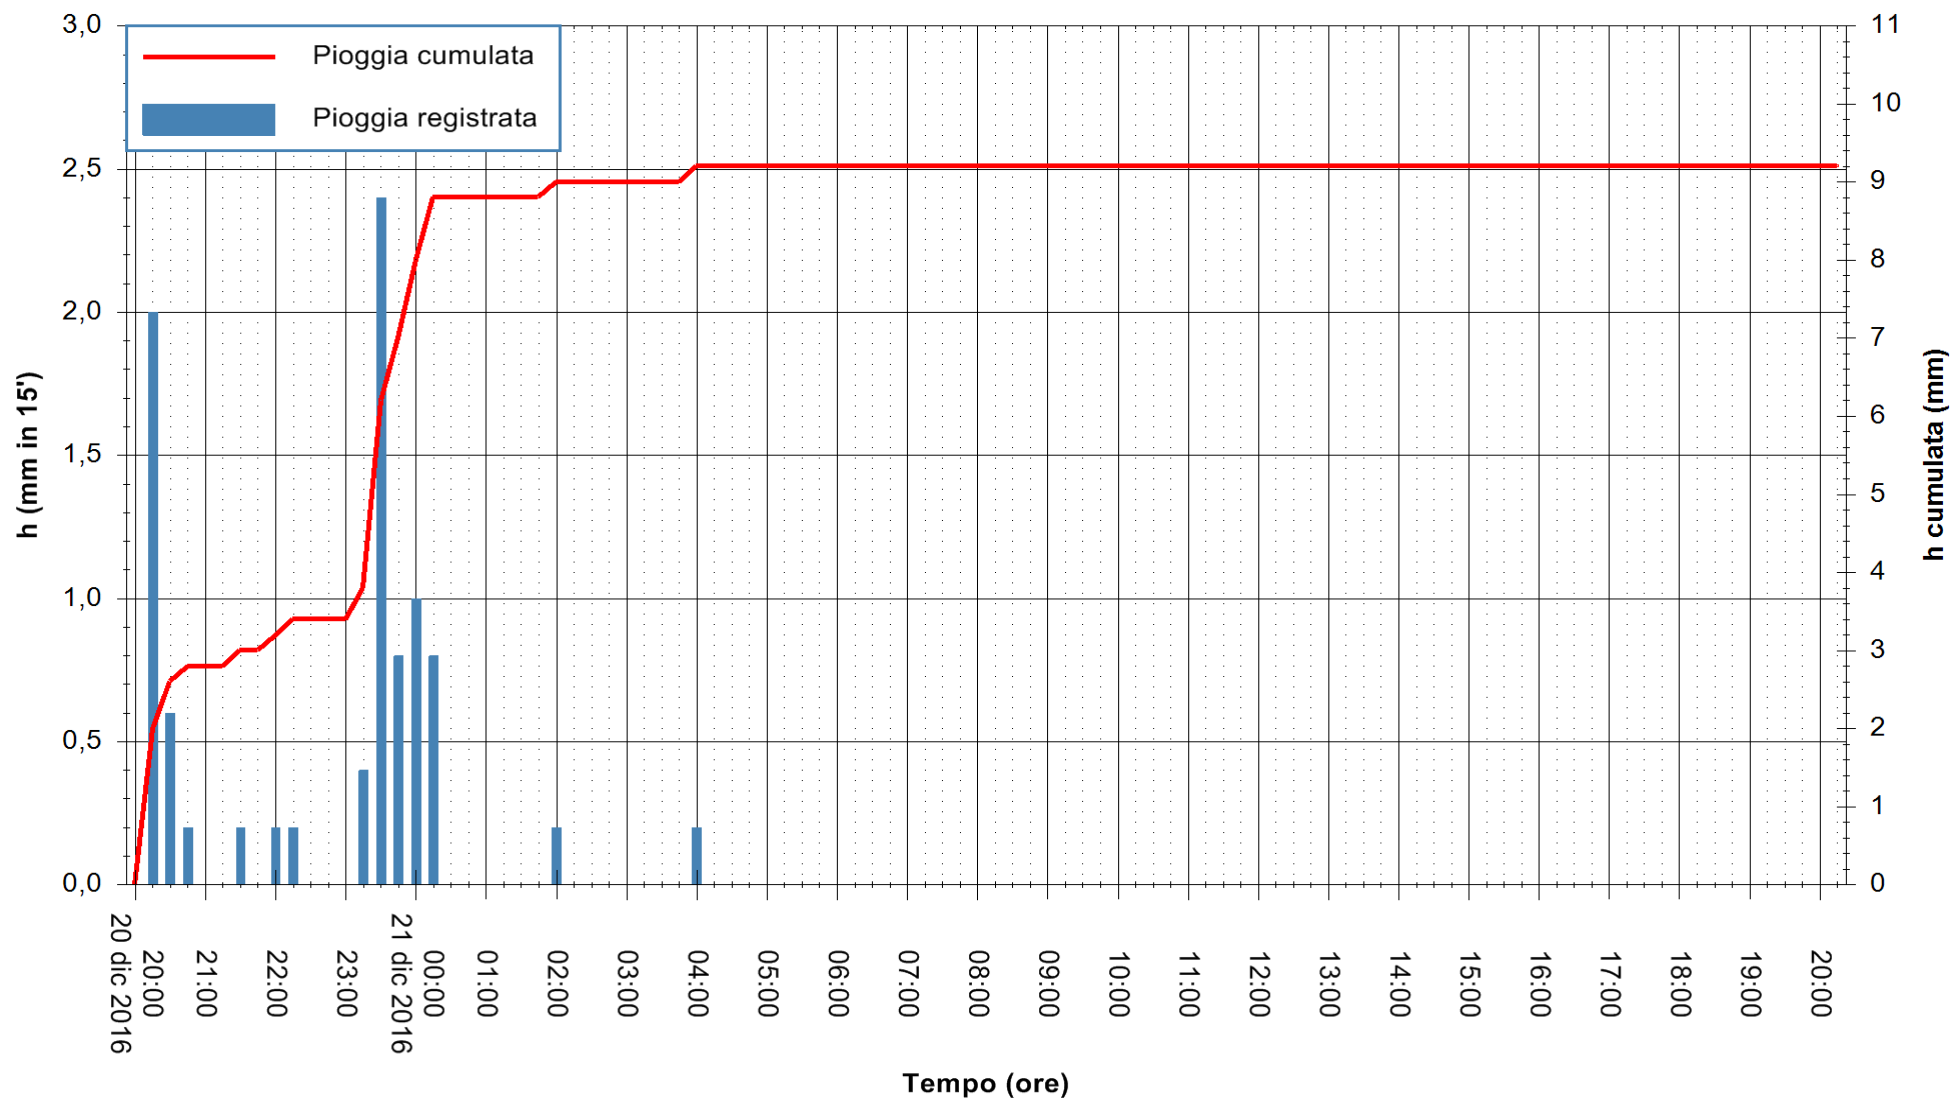

ARPAS
 F.to il Dirigente Responsabile
 Dott. Giuseppe Bianco

REGIONE AUTÒNOMA DE SARDIGNA
 REGIONE AUTONOMA DELLA SARDEGNA

Stazione pluviometrica Flumentepido
Area FLUMETEPIDO
Pioggia registrata nelle ultime 24 ore
Consultazione alle ore 21:11 del 21/12/2016