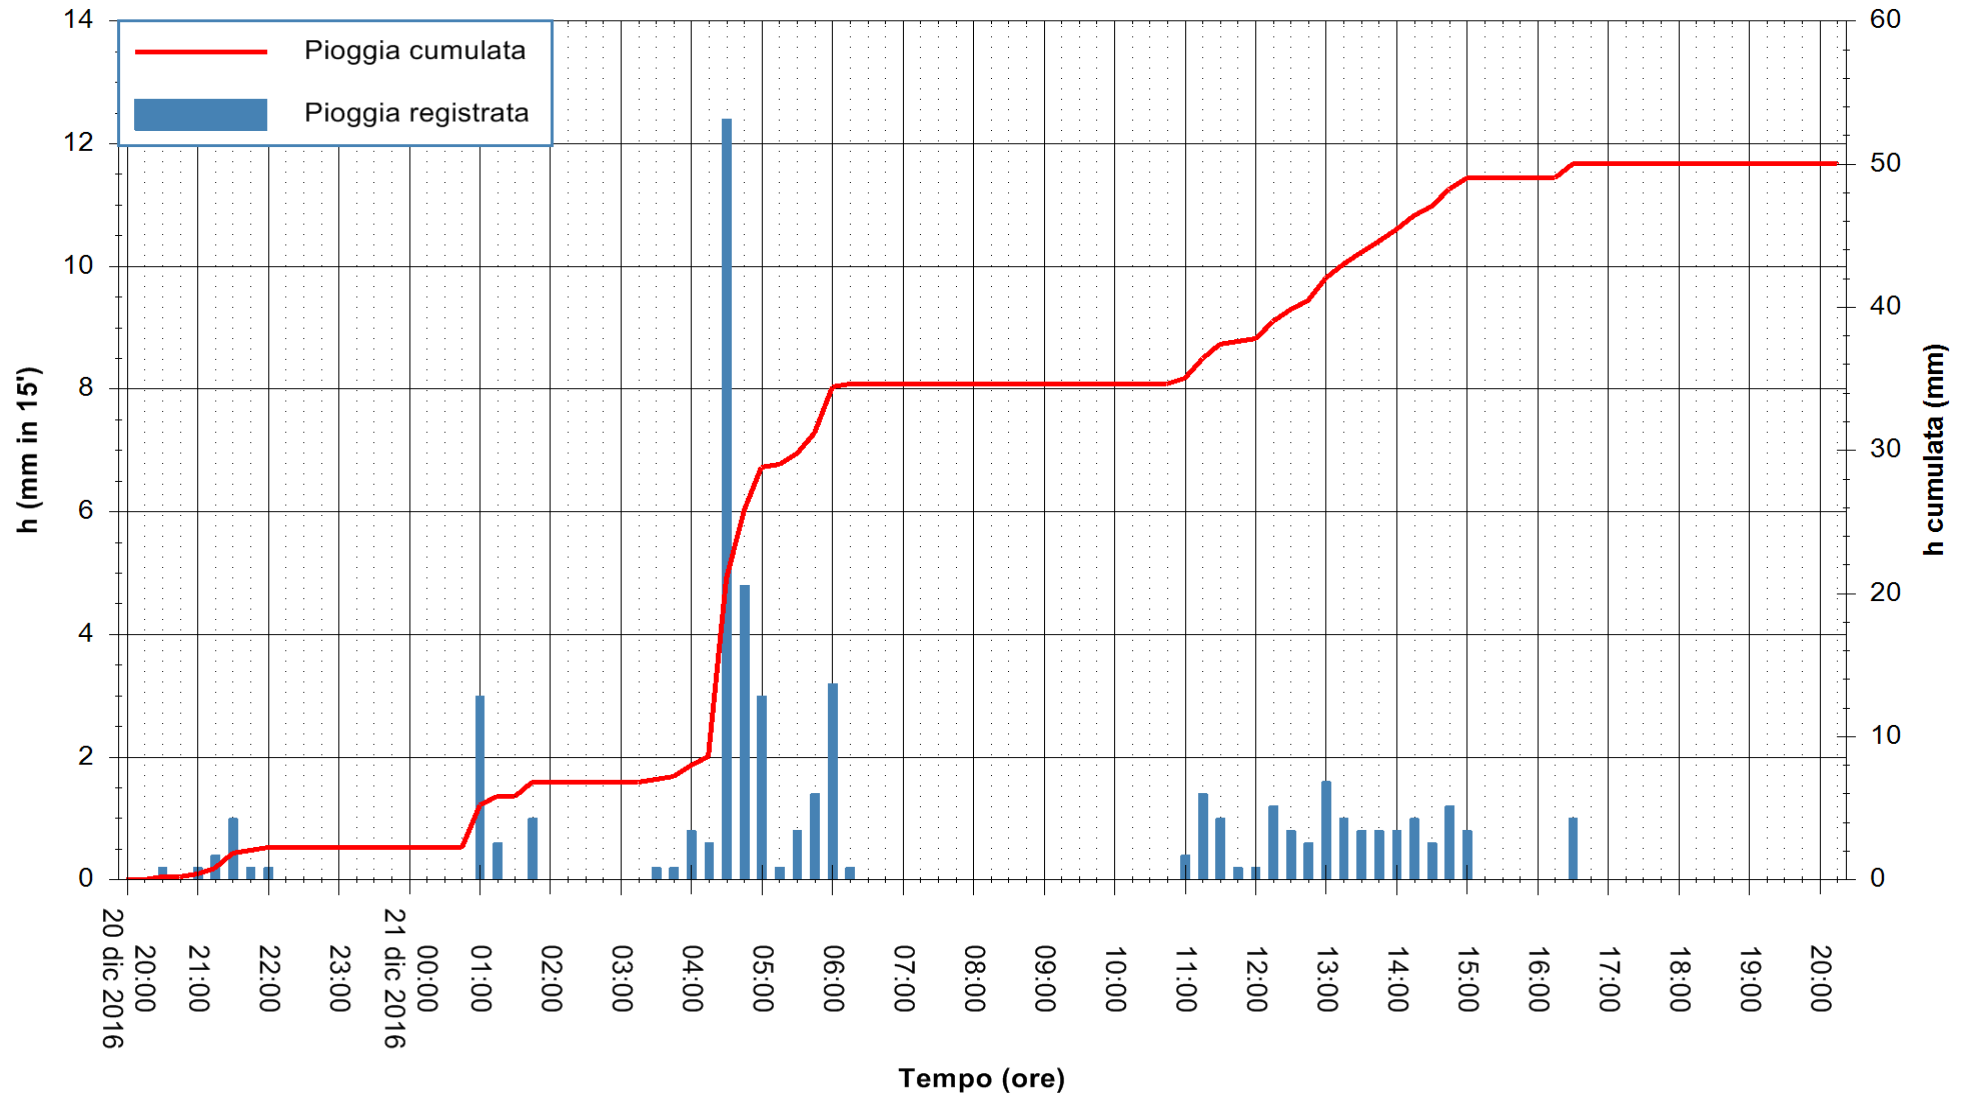

ARPAS
F.to il Dirigente Responsabile
Dott. Giuseppe Bianco

REGIONE AUTÒNOMA DE SARDIGNA
REGIONE AUTONOMA DELLA SARDEGNA

Stazione pluviometrica Santa Lucia di Capoterra
 Area S.LUCIA
 Pioggia registrata nelle ultime 24 ore
 Consultazione alle ore 21:11 del 21/12/2016