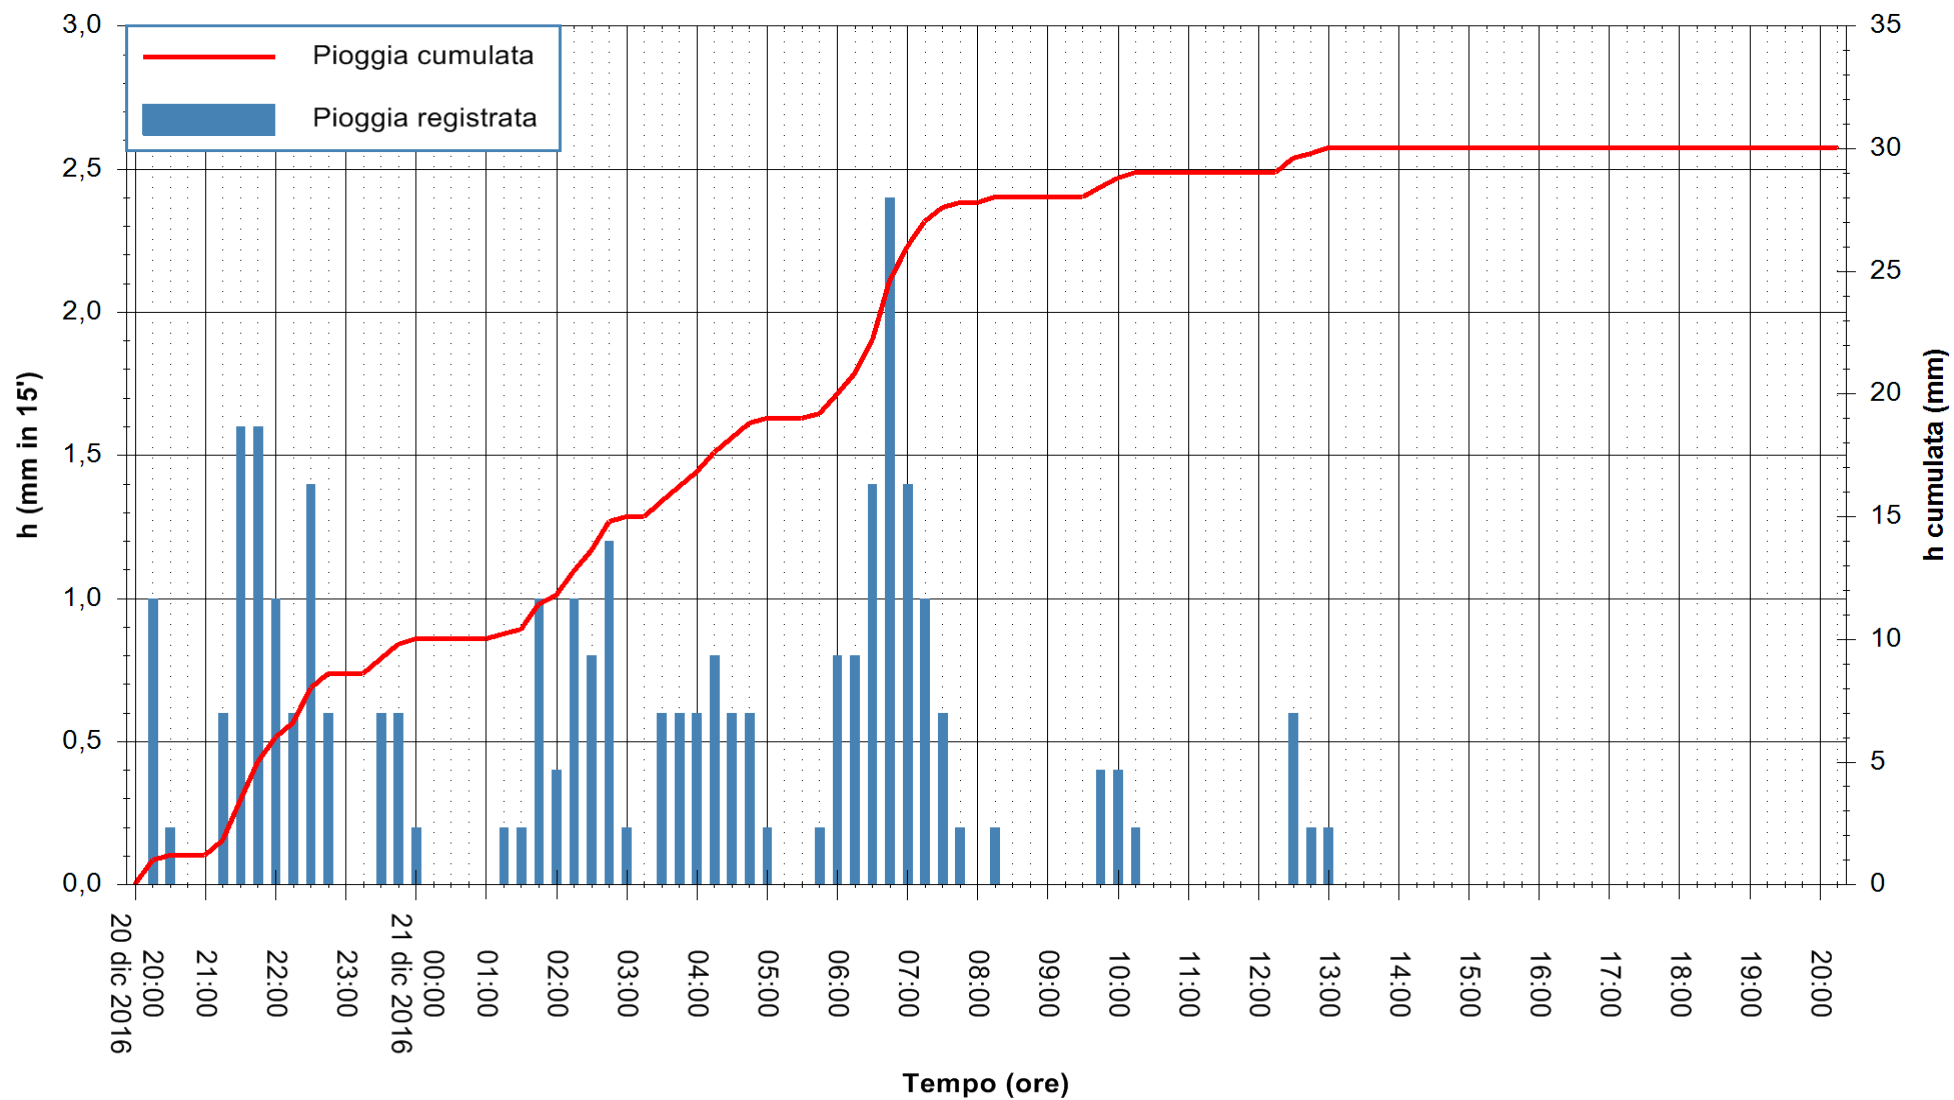

Stazione pluviometrica Fluminimannu a Decimomannu
Area DECIMOMANNU
Pioggia registrata nelle ultime 24 ore
Consultazione alle ore 21:11 del 21/12/2016

ARPAS
F.to il Dirigente Responsabile
Dott. Giuseppe Bianco

REGIONE AUTONOMA DE SARDIGNA
REGIONE AUTONOMA DELLA SARDEGNA

Stazione pluviometrica Fluminimannu a Furtei
 Area PONTE SUL F.MANNU
 Pioggia registrata nelle ultime 24 ore
 Consultazione alle ore 21:11 del 21/12/2016

ARPAS
 F.to il Dirigente Responsabile
 Dott. Giuseppe Bianco

REGIONE AUTONOMA DE SARDIGNA
 REGIONE AUTONOMA DELLA SARDEGNA

Stazione pluviometrica Mannu di Porto Torres
 Area PONTE MOLINU
 Pioggia registrata nelle ultime 24 ore
 Consultazione alle ore 21:11 del 21/12/2016