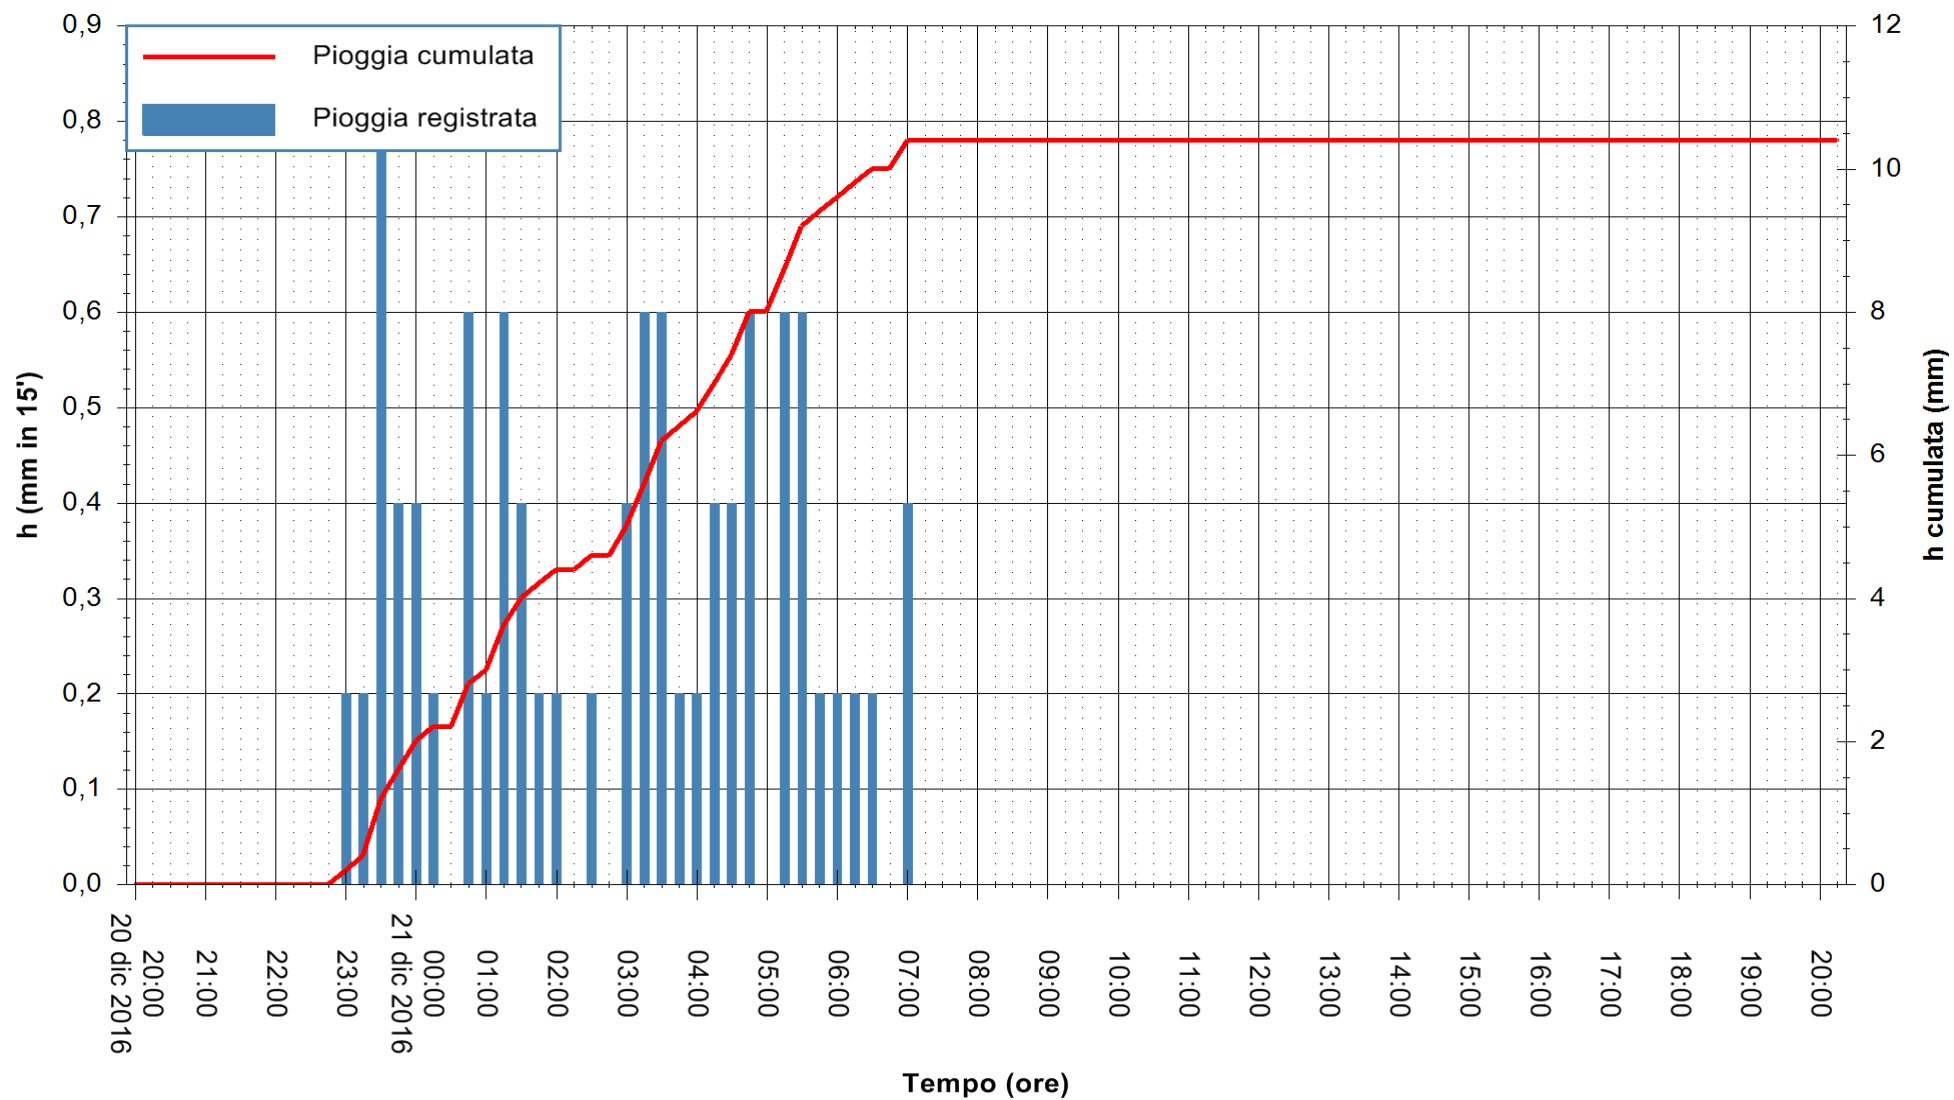

ARPAS
F.to il Dirigente Responsabile
Dott. Giuseppe Bianco

REGIONE AUTONOMA DE SARDIGNA
REGIONE AUTONOMA DELLA SARDEGNA

Stazione pluviometrica Flumineddu ad Allai
Area ALLAI
Pioggia registrata nelle ultime 24 ore
Consultazione alle ore 21:11 del 21/12/2016