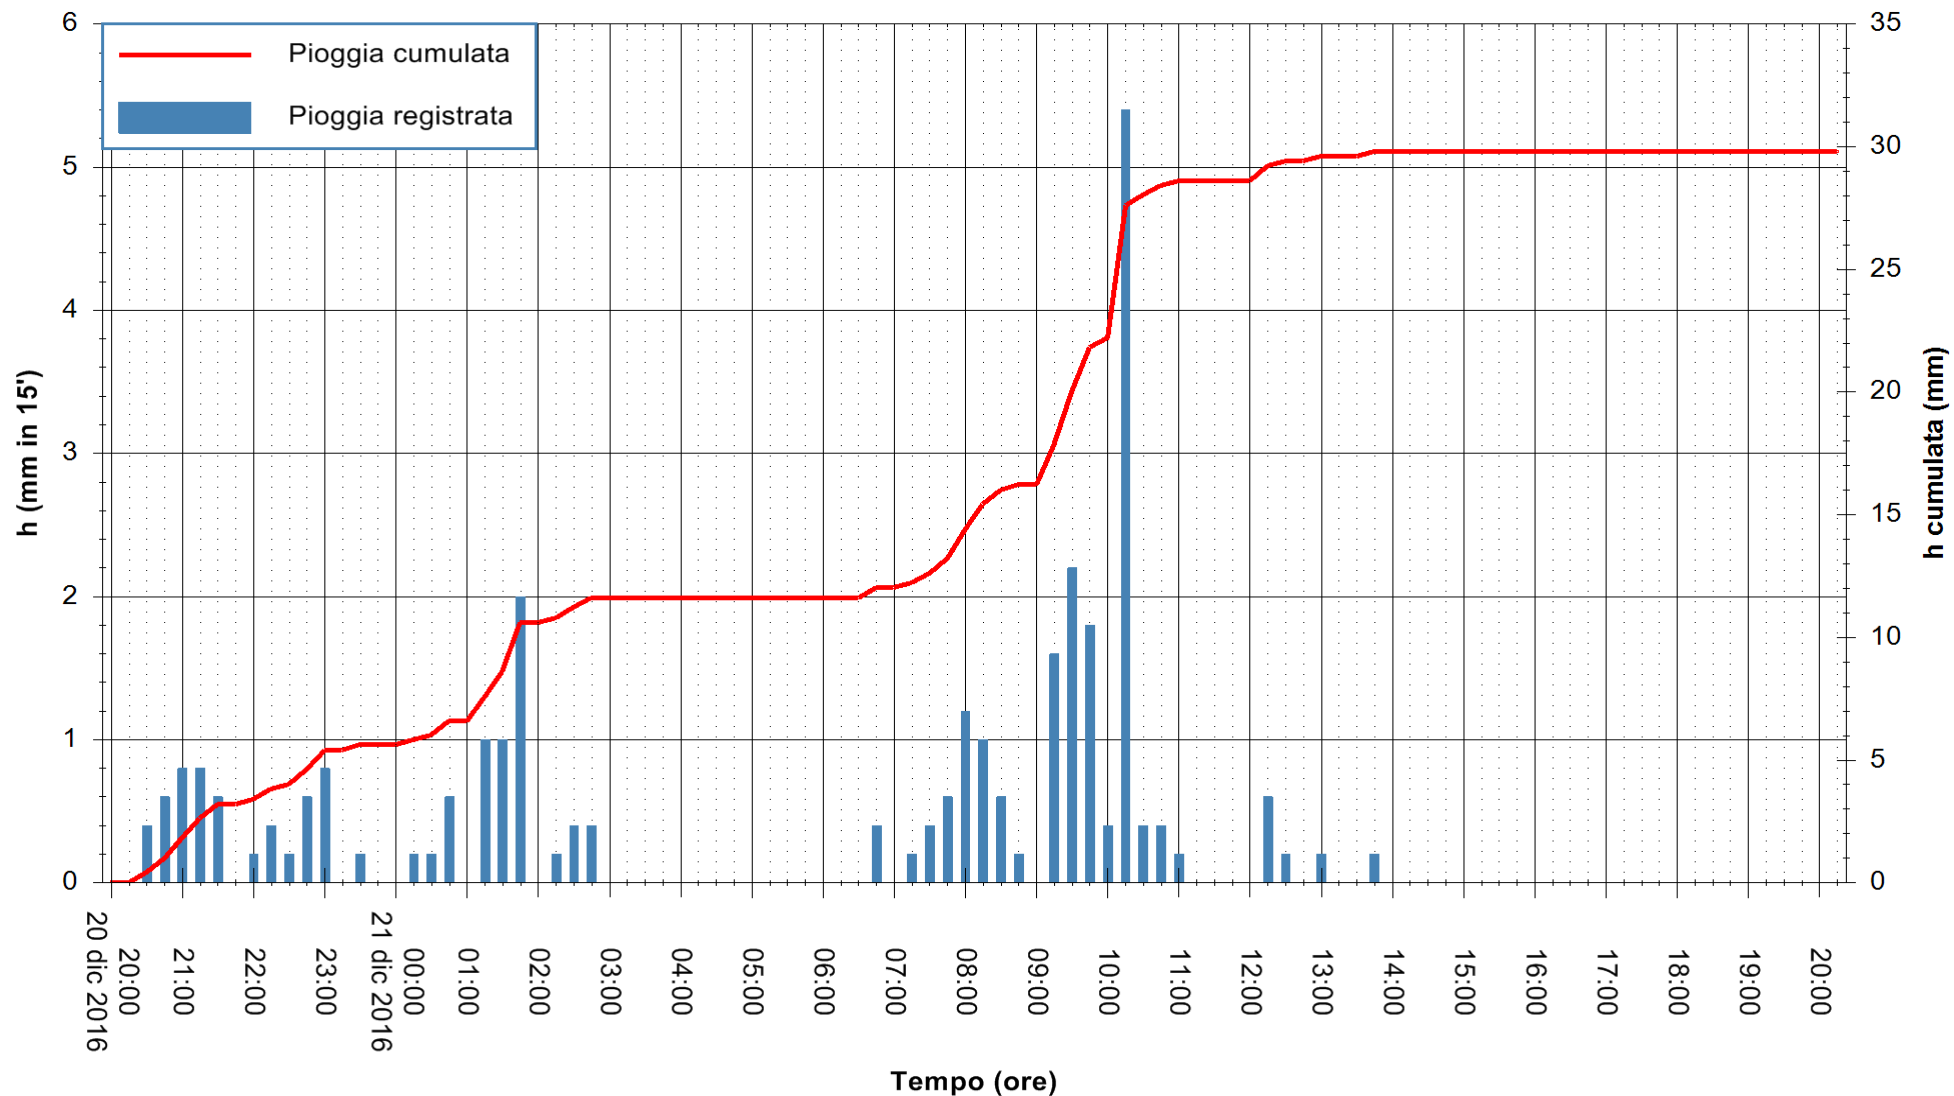

ARPAS
 F.to il Dirigente Responsabile
 Dott. Giuseppe Bianco

REGIONE AUTONOMA DE SARDIGNA
 REGIONE AUTONOMA DELLA SARDEGNA

Stazione pluviometrica Mannu di Porto Torres
 Area PONTE MOLINU
 Pioggia registrata nelle ultime 24 ore
 Consultazione alle ore 21:11 del 21/12/2016