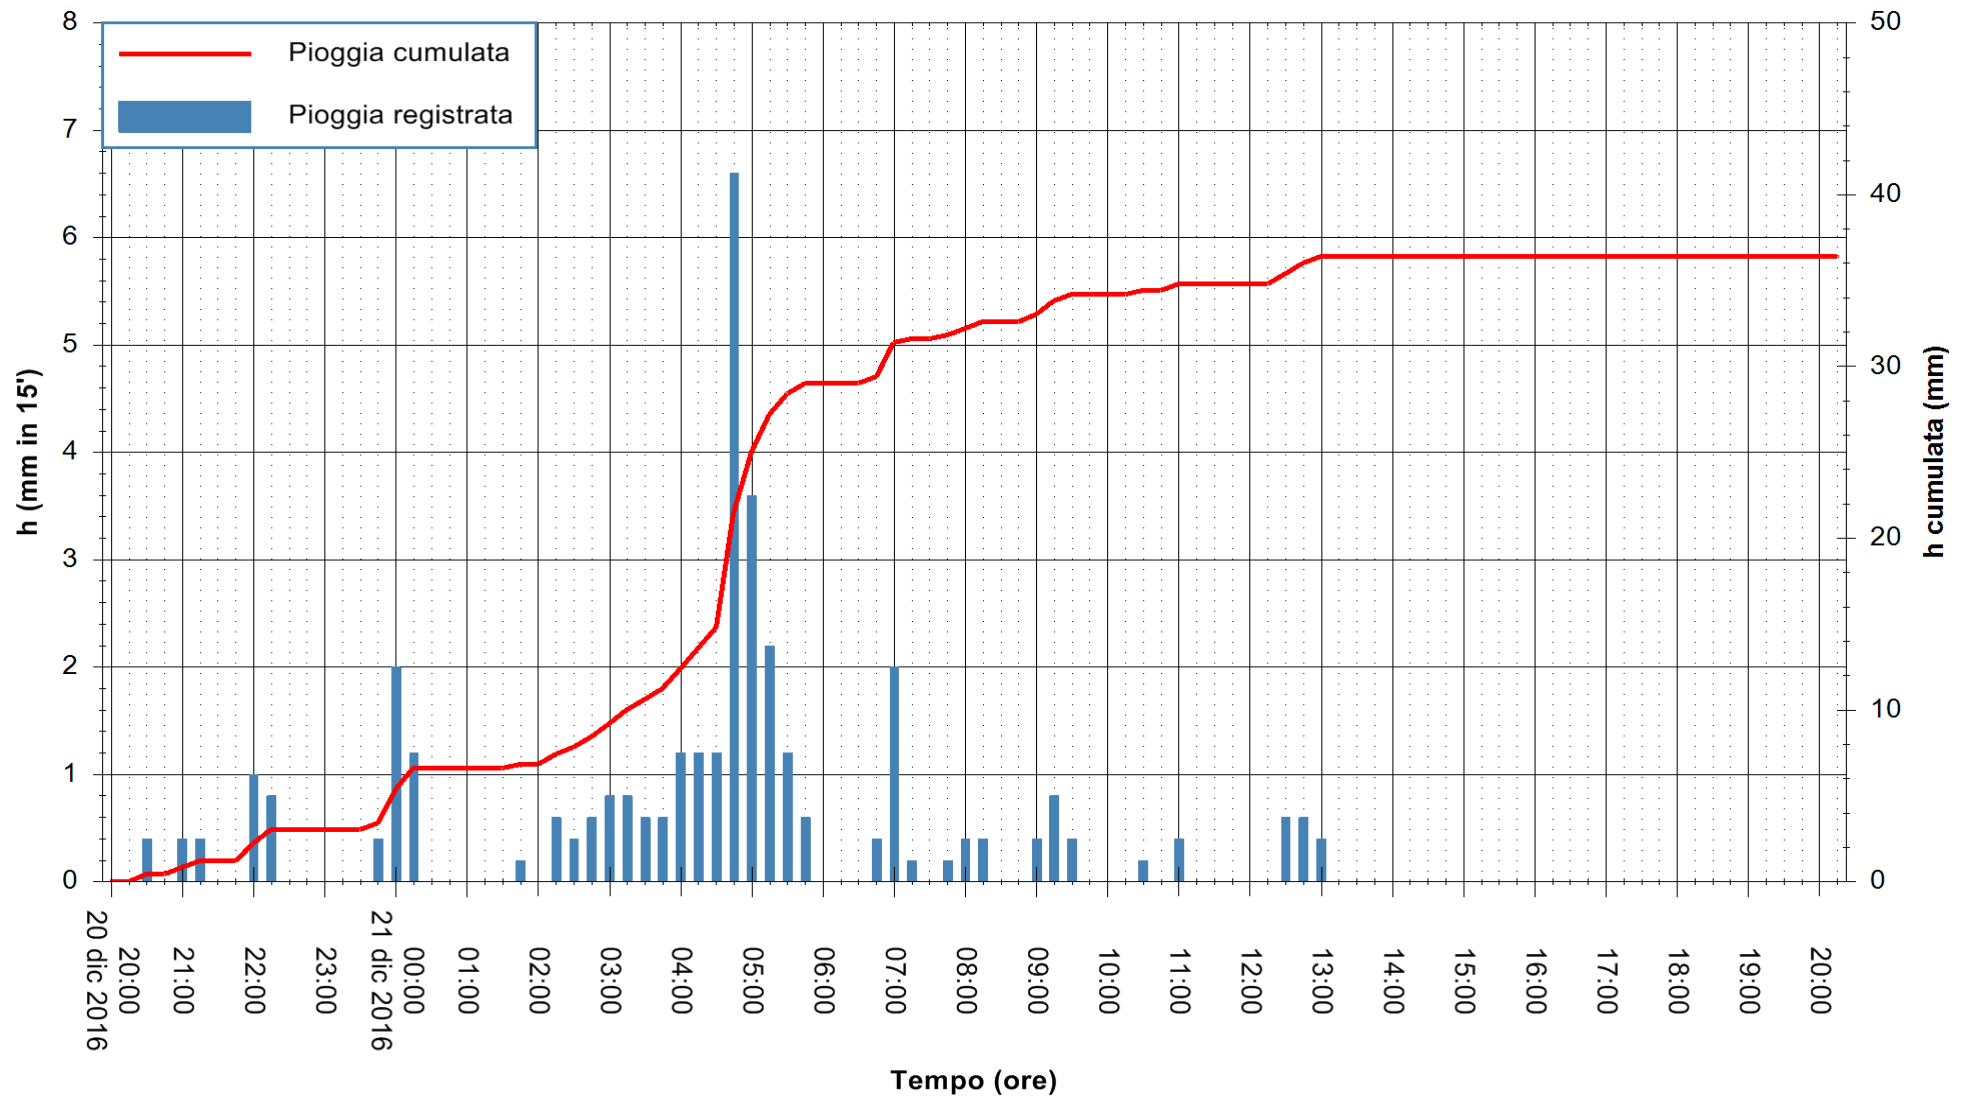

Stazione pluviometrica Fluminimannu a Decimomannu
Area DECIMOMANNU
Pioggia registrata nelle ultime 24 ore
Consultazione alle ore 21:11 del 21/12/2016

ARPAS
F.to il Dirigente Responsabile
Dott. Giuseppe Bianco

REGIONE AUTONOMA DE SARDIGNA
REGIONE AUTONOMA DELLA SARDEGNA

Stazione pluviometrica Fluminimannu a Furtei
 Area PONTE SUL F.MANNU
 Pioggia registrata nelle ultime 24 ore
 Consultazione alle ore 21:11 del 21/12/2016

ARPAS
 F.to il Dirigente Responsabile
 Dott. Giuseppe Bianco

REGIONE AUTONOMA DE SARDIGNA
 REGIONE AUTONOMA DELLA SARDEGNA

Stazione pluviometrica Mannu di Porto Torres
 Area PONTE MOLINU
 Pioggia registrata nelle ultime 24 ore
 Consultazione alle ore 21:11 del 21/12/2016