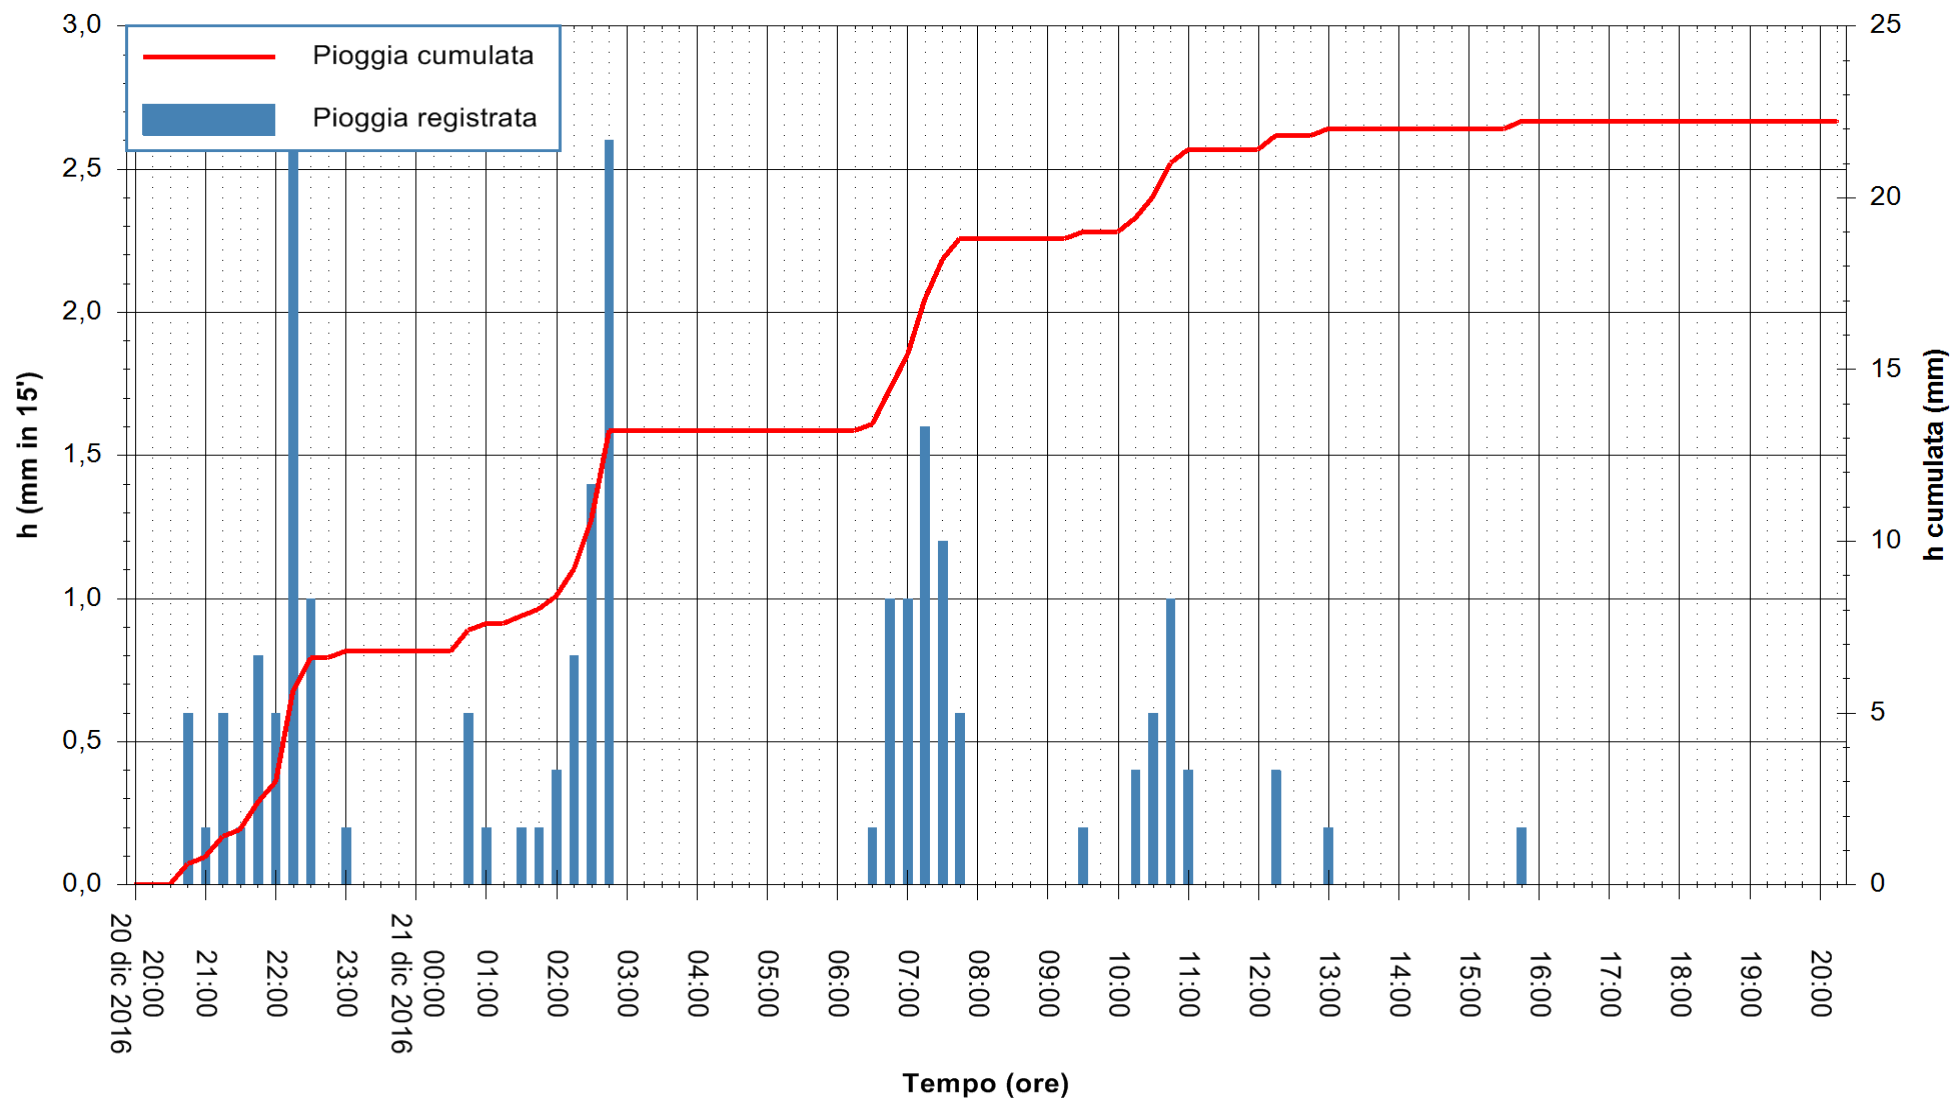

ARPAS
 F.to il Dirigente Responsabile
 Dott. Giuseppe Bianco

REGIONE AUTONOMA DE SARDIGNA
 REGIONE AUTONOMA DELLA SARDEGNA

Stazione pluviometrica Mannu di Porto Torres
 Area PONTE MOLINU
 Pioggia registrata nelle ultime 24 ore
 Consultazione alle ore 21:11 del 21/12/2016