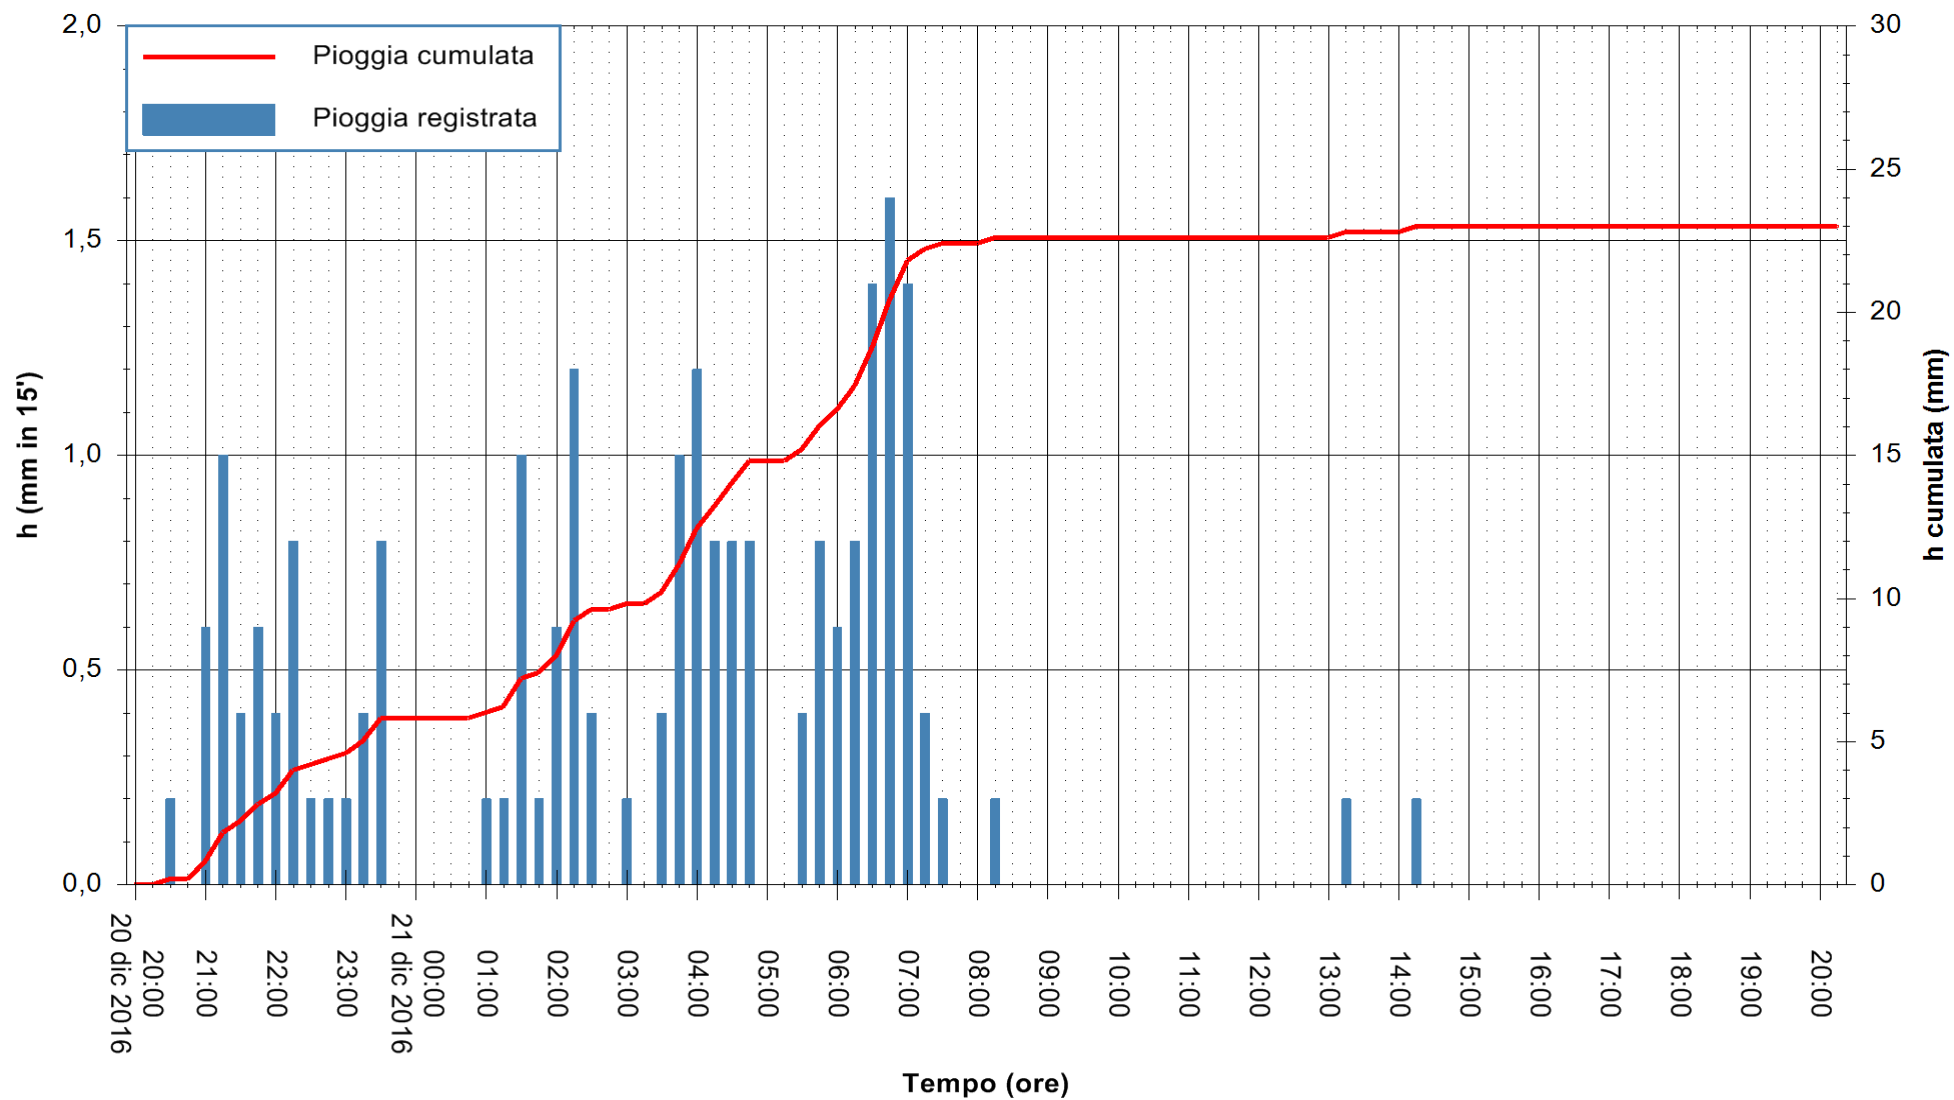

REGIONE AUTONOMA DE SARDIGNA
REGIONE AUTONOMA DELLA SARDEGNA

Stazione pluviometrica Fluminimannu a Furtei
 Area PONTE SUL F.MANNU
 Pioggia registrata nelle ultime 24 ore
 Consultazione alle ore 21:11 del 21/12/2016

ARPAS
 F.to il Dirigente Responsabile
 Dott. Giuseppe Bianco

REGIONE AUTONOMA DE SARDIGNA
 REGIONE AUTONOMA DELLA SARDEGNA

Stazione pluviometrica Mannu di Porto Torres
 Area PONTE MOLINU
 Pioggia registrata nelle ultime 24 ore
 Consultazione alle ore 21:11 del 21/12/2016