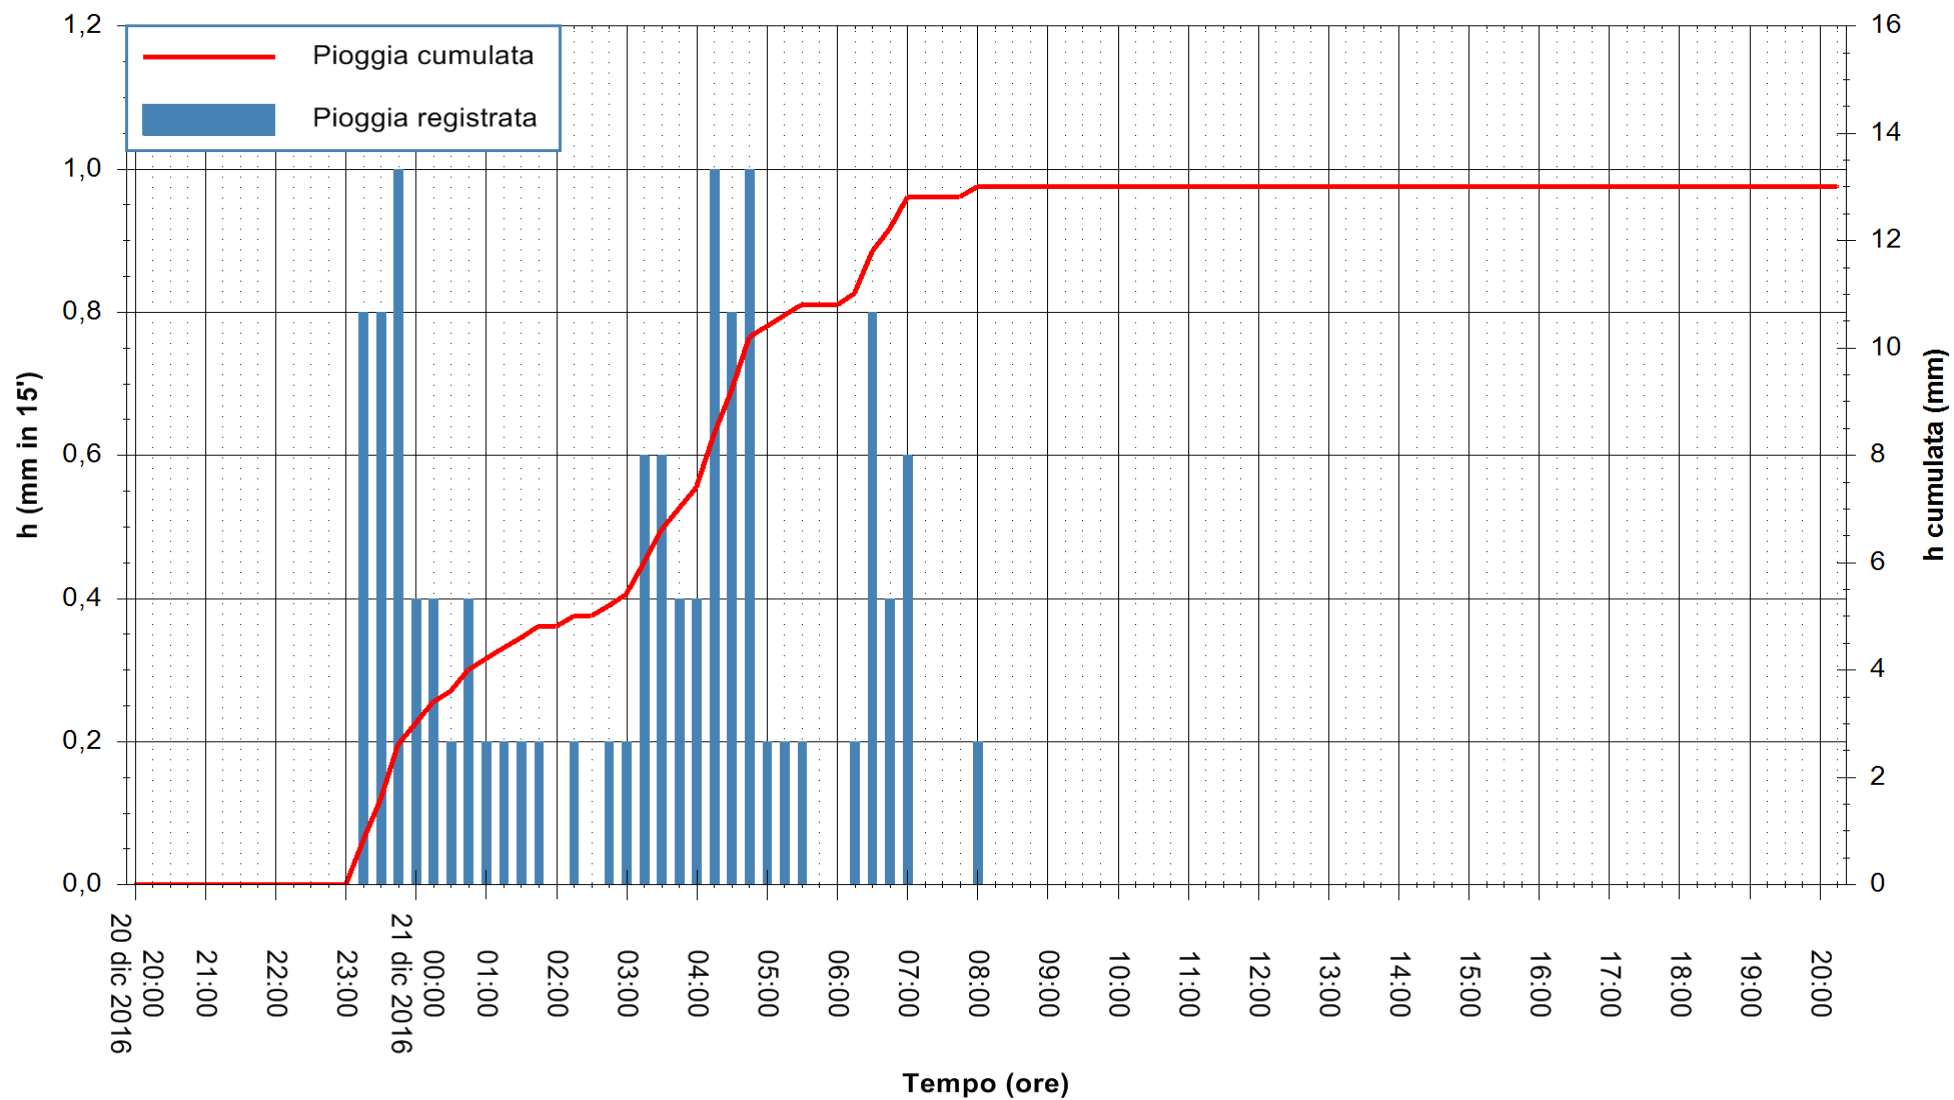

ARPAS
F.to il Dirigente Responsabile
Dott. Giuseppe Bianco

REGIONE AUTONOMA DE SARDIGNA
REGIONE AUTONOMA DELLA SARDEGNA

Stazione pluviometrica Flumineddu ad Allai
Area ALLAI
Pioggia registrata nelle ultime 24 ore
Consultazione alle ore 21:11 del 21/12/2016