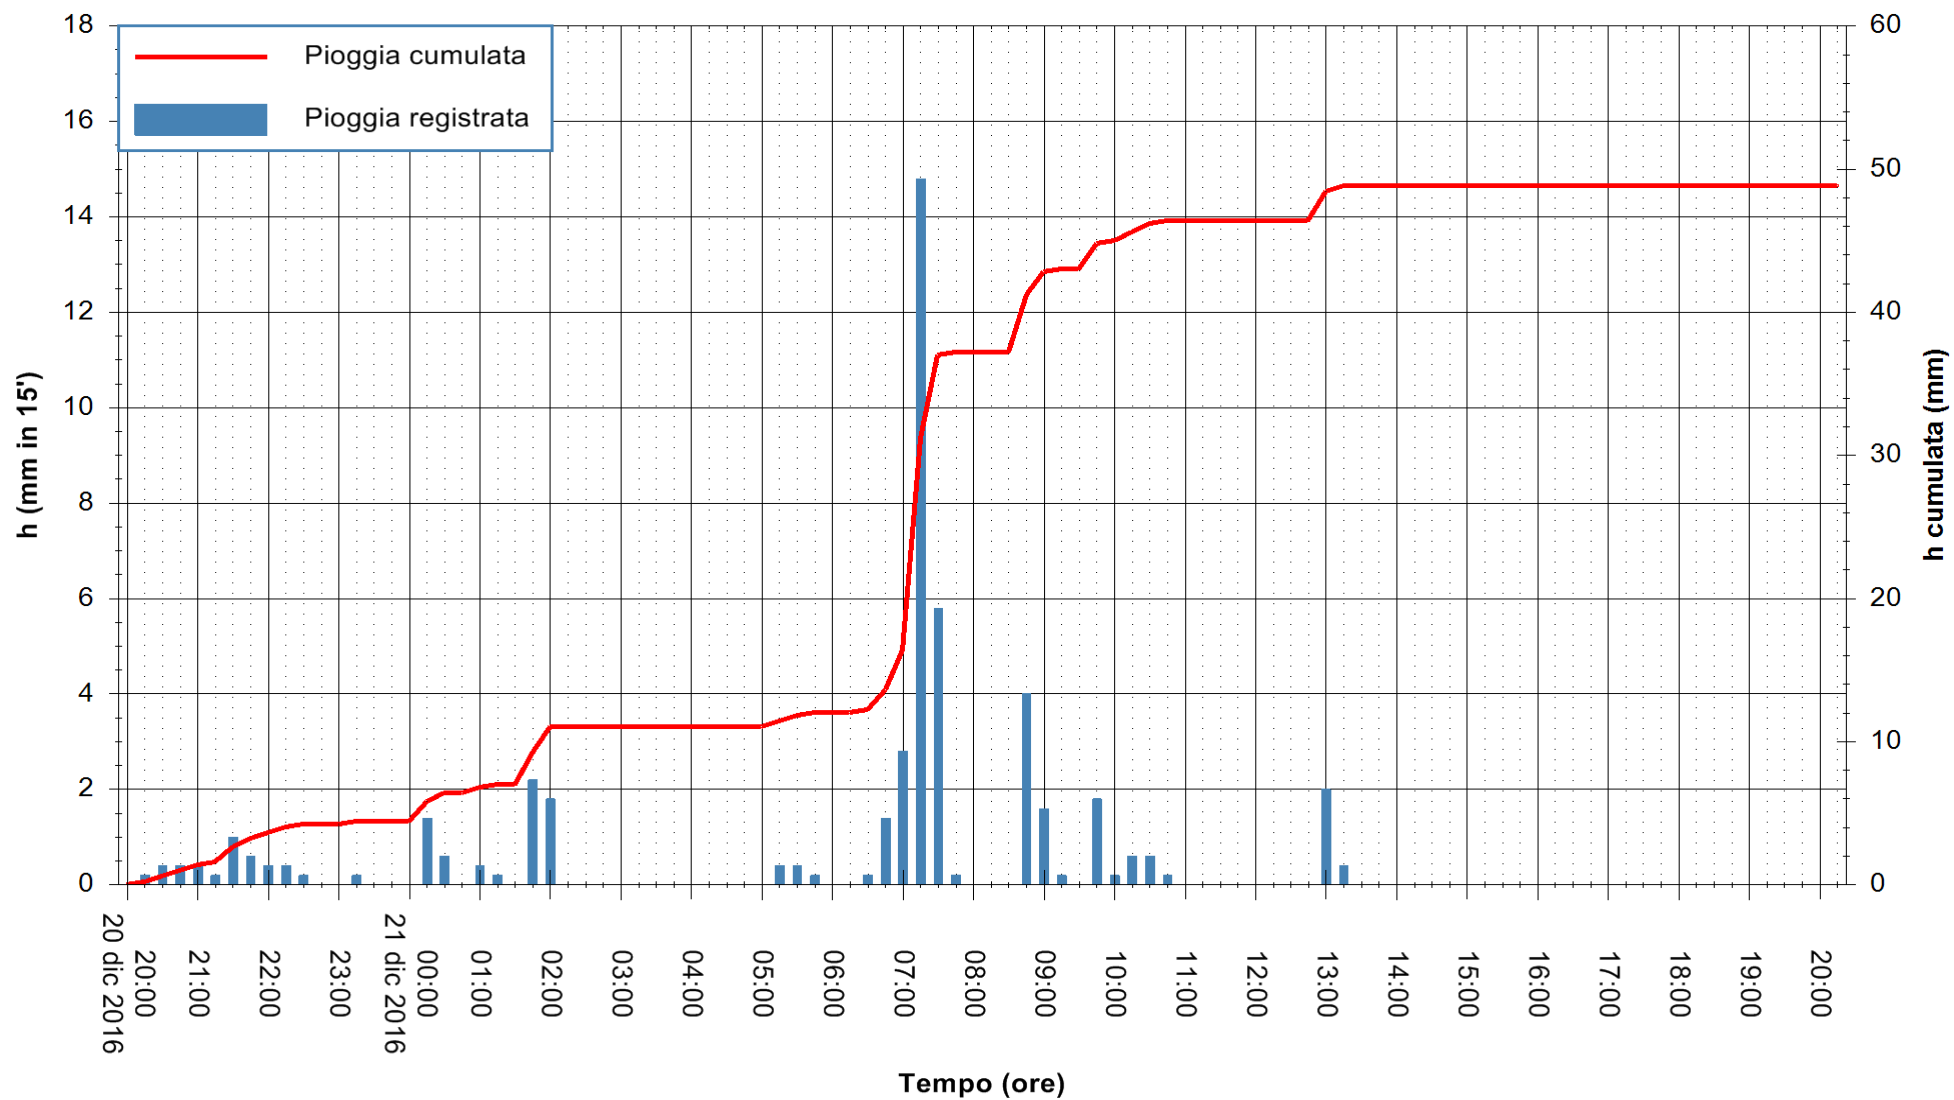

Stazione pluviometrica Santa Lucia di Capoterra
Area S.LUCIA
Pioggia registrata nelle ultime 24 ore
Consultazione alle ore 21:11 del 21/12/2016

ARPAS
F.to il Dirigente Responsabile
Dott. Giuseppe Bianco

REGIONE AUTONOMA DE SARDIGNA
REGIONE AUTONOMA DELLA SARDEGNA