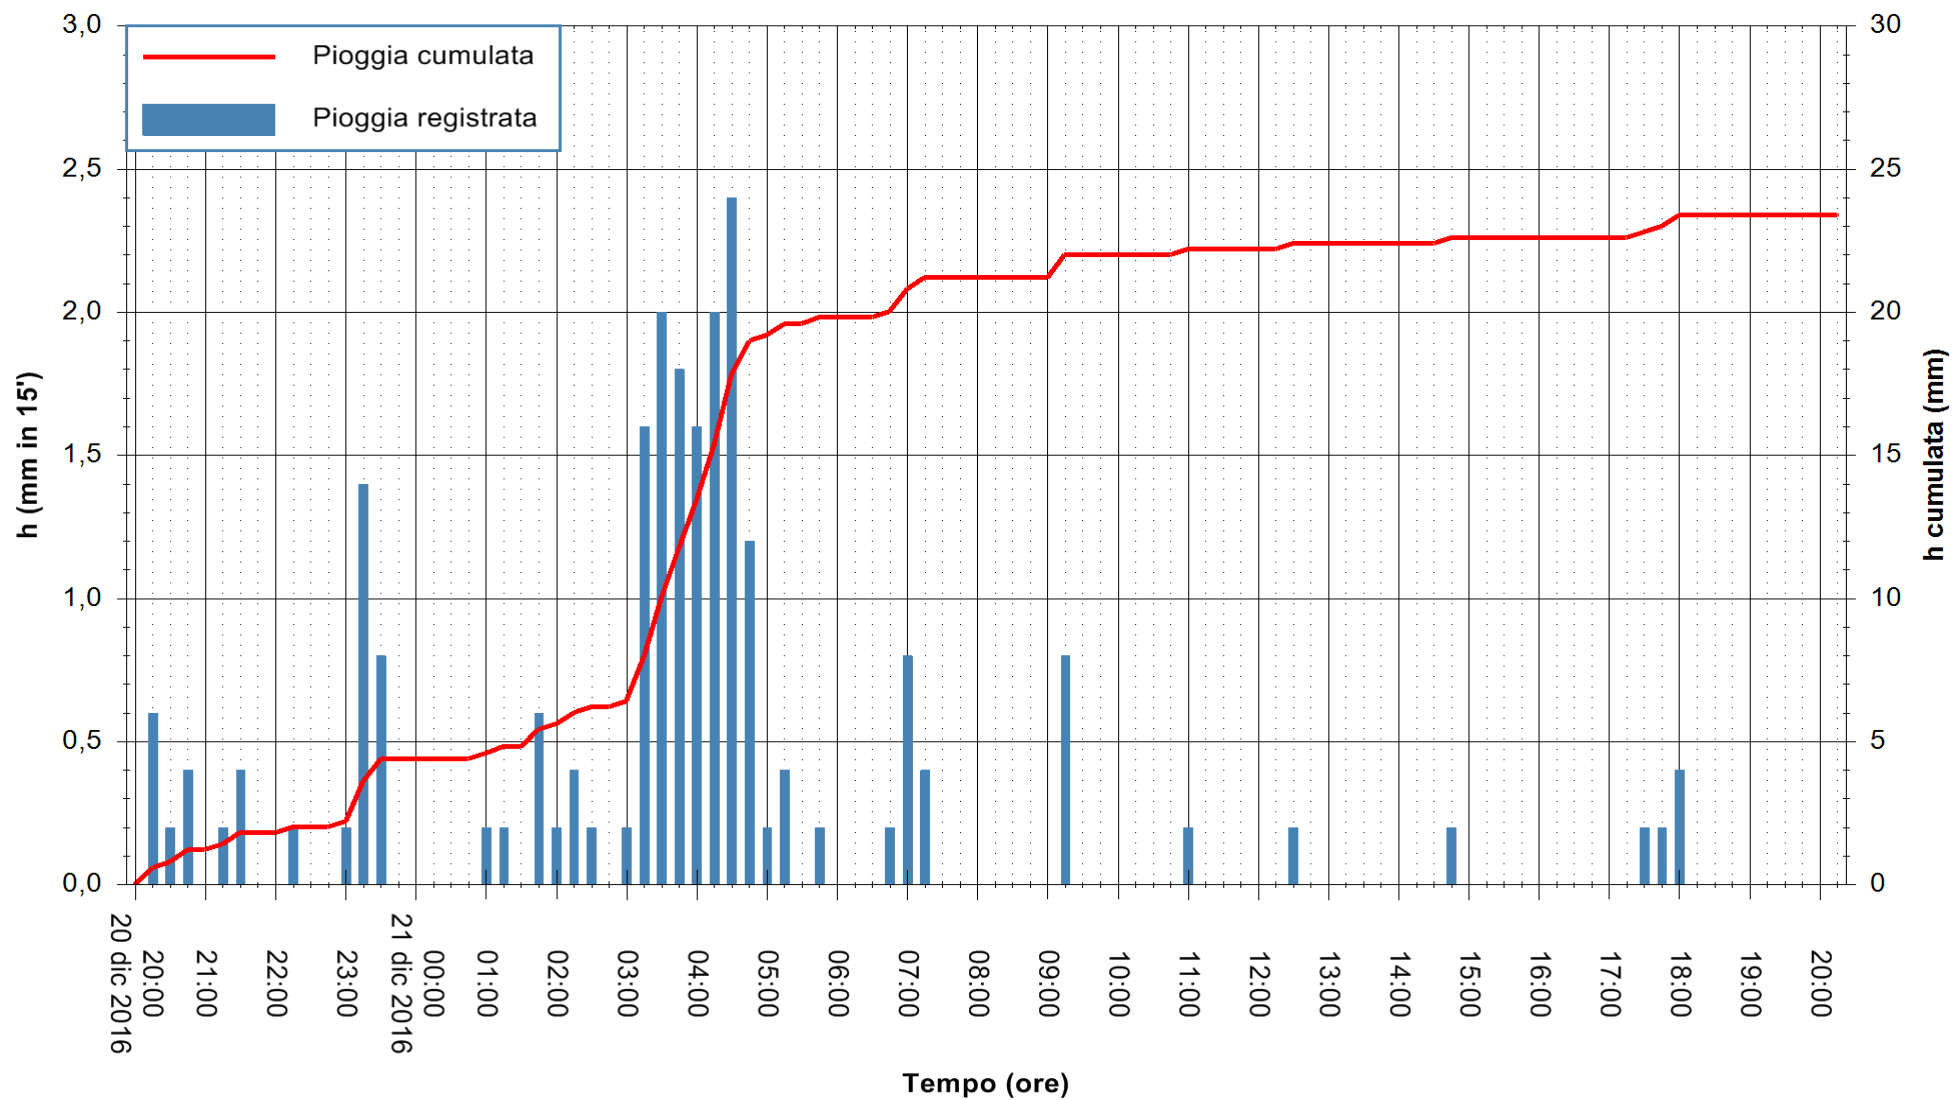

ARPAS
 F.to il Dirigente Responsabile
 Dott. Giuseppe Bianco

REGIONE AUTONOMA DE SARDIGNA
 REGIONE AUTONOMA DELLA SARDEGNA

Stazione pluviometrica San Priamo
 Area SAN PRIAMO
 Pioggia registrata nelle ultime 24 ore
 Consultazione alle ore 21:11 del 21/12/2016

ARPAS
 F.to il Dirigente Responsabile
 Dott. Giuseppe Bianco

REGIONE AUTÒNOMA DE SARDIGNA
 REGIONE AUTONOMA DELLA SARDEGNA

Stazione pluviometrica Flumentepido
Area FLUMETEPIDO
Pioggia registrata nelle ultime 24 ore
Consultazione alle ore 21:11 del 21/12/2016