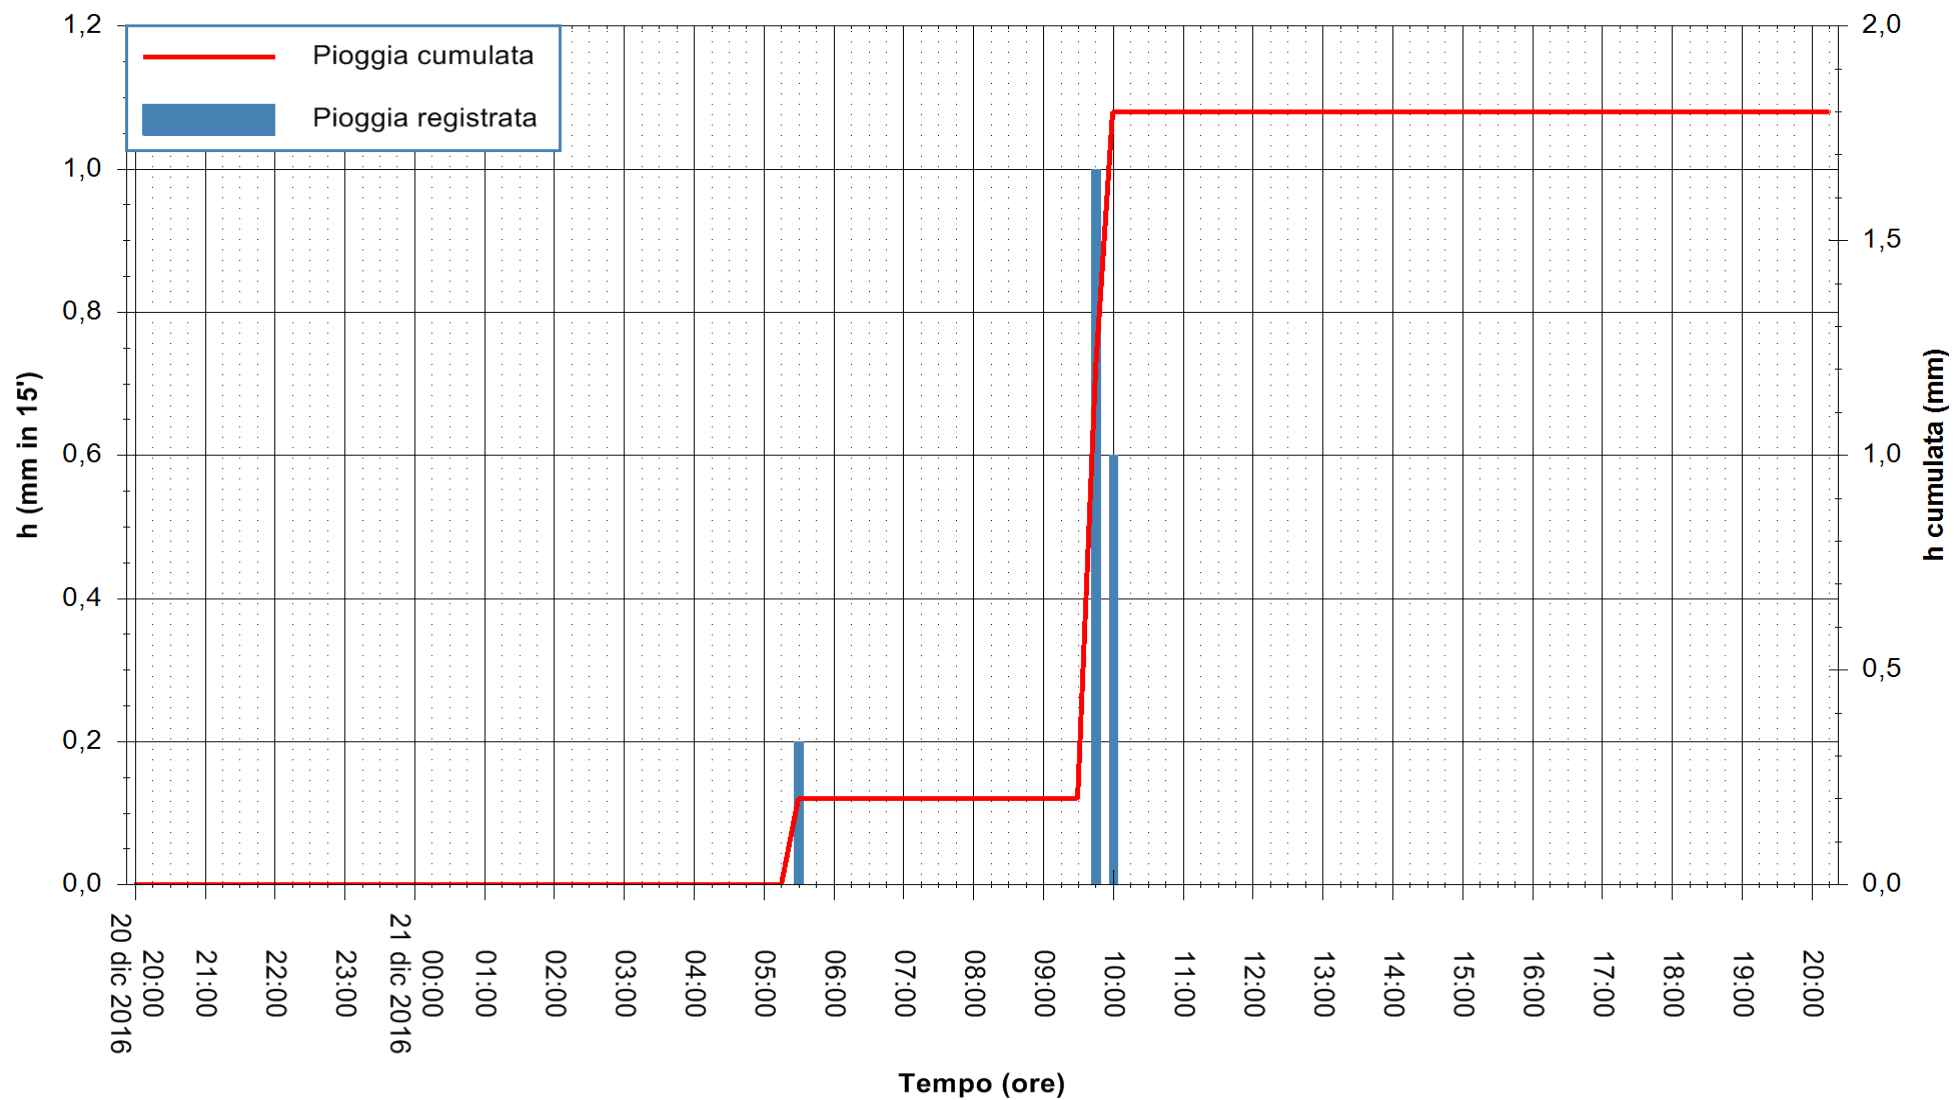

ARPAS
F.to il Dirigente Responsabile
Dott. Giuseppe Bianco

REGIONE AUTONOMA DE SARDIGNA
REGIONE AUTONOMA DELLA SARDEGNA

Stazione pluviometrica Flumineddu ad Allai
Area ALLAI
Pioggia registrata nelle ultime 24 ore
Consultazione alle ore 21:11 del 21/12/2016