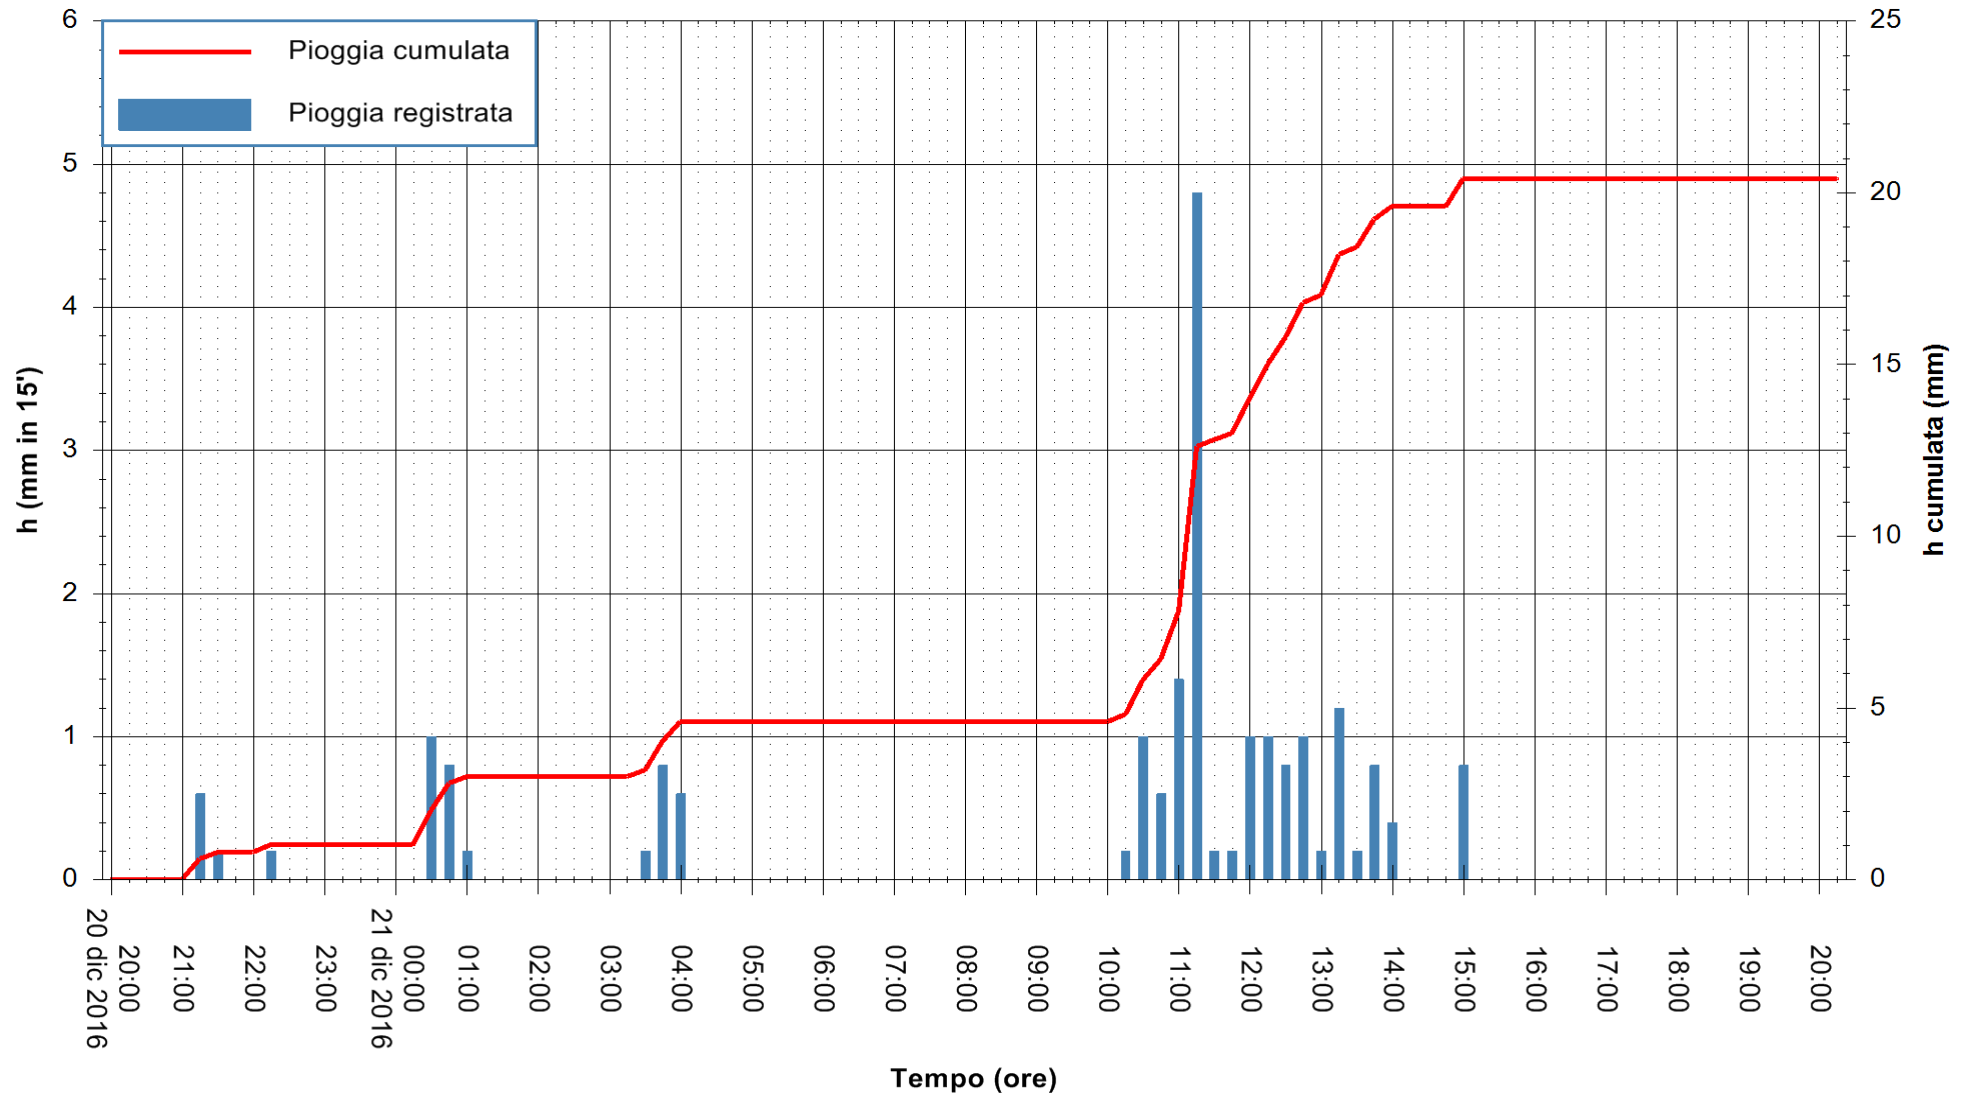

ARPAS
F.to il Dirigente Responsabile
Dott. Giuseppe Bianco

REGIONE AUTÒNOMA DE SARDIGNA
REGIONE AUTONOMA DELLA SARDEGNA

Stazione pluviometrica Santa Lucia di Capoterra
 Area S.LUCIA
 Pioggia registrata nelle ultime 24 ore
 Consultazione alle ore 21:11 del 21/12/2016