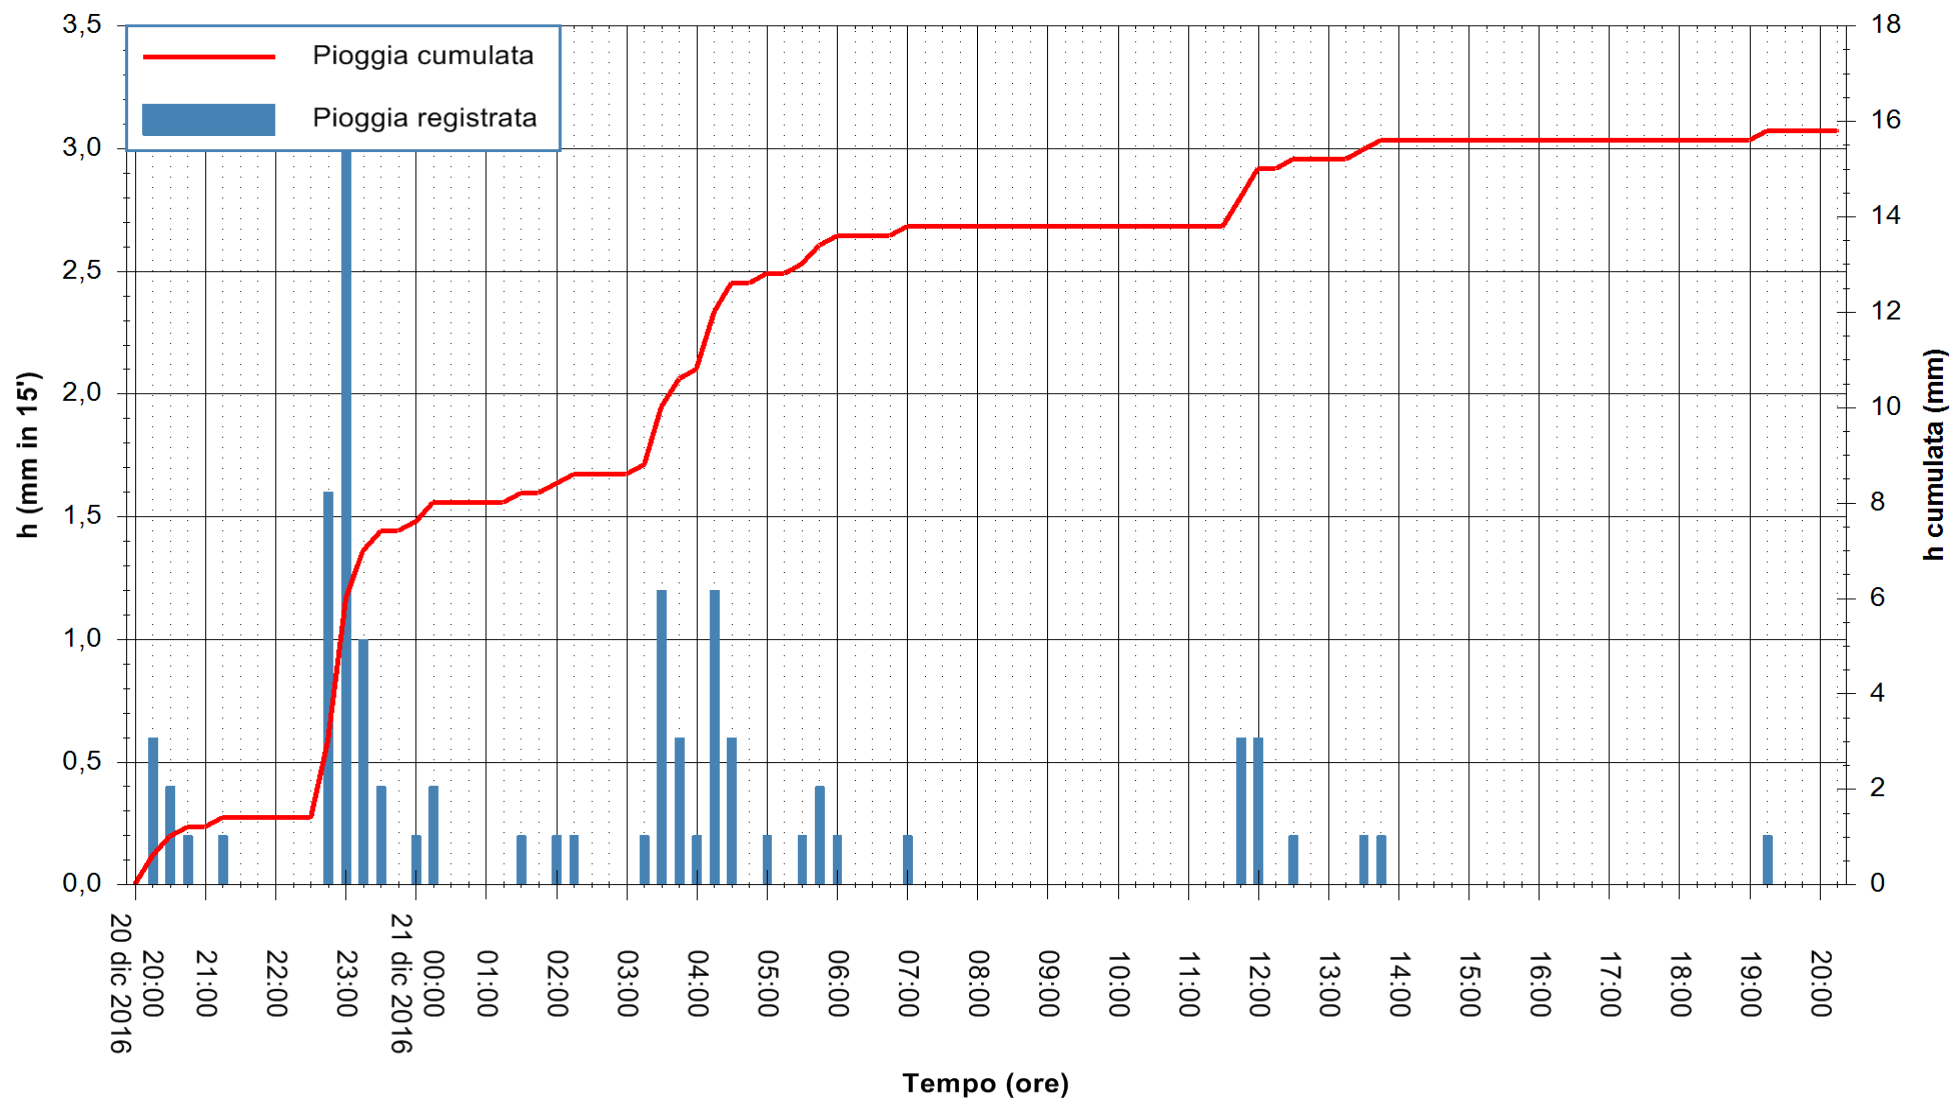

ARPAS
 F.to il Dirigente Responsabile
 Dott. Giuseppe Bianco

REGIONE AUTONOMA DE SARDIGNA
 REGIONE AUTONOMA DELLA SARDEGNA

Stazione pluviometrica San Priamo
 Area SAN PRIAMO
 Pioggia registrata nelle ultime 24 ore
 Consultazione alle ore 21:11 del 21/12/2016

ARPAS
 F.to il Dirigente Responsabile
 Dott. Giuseppe Bianco

REGIONE AUTÒNOMA DE SARDIGNA
 REGIONE AUTONOMA DELLA SARDEGNA

Stazione pluviometrica Flumentepido
Area FLUMETEPIDO
Pioggia registrata nelle ultime 24 ore
Consultazione alle ore 21:11 del 21/12/2016