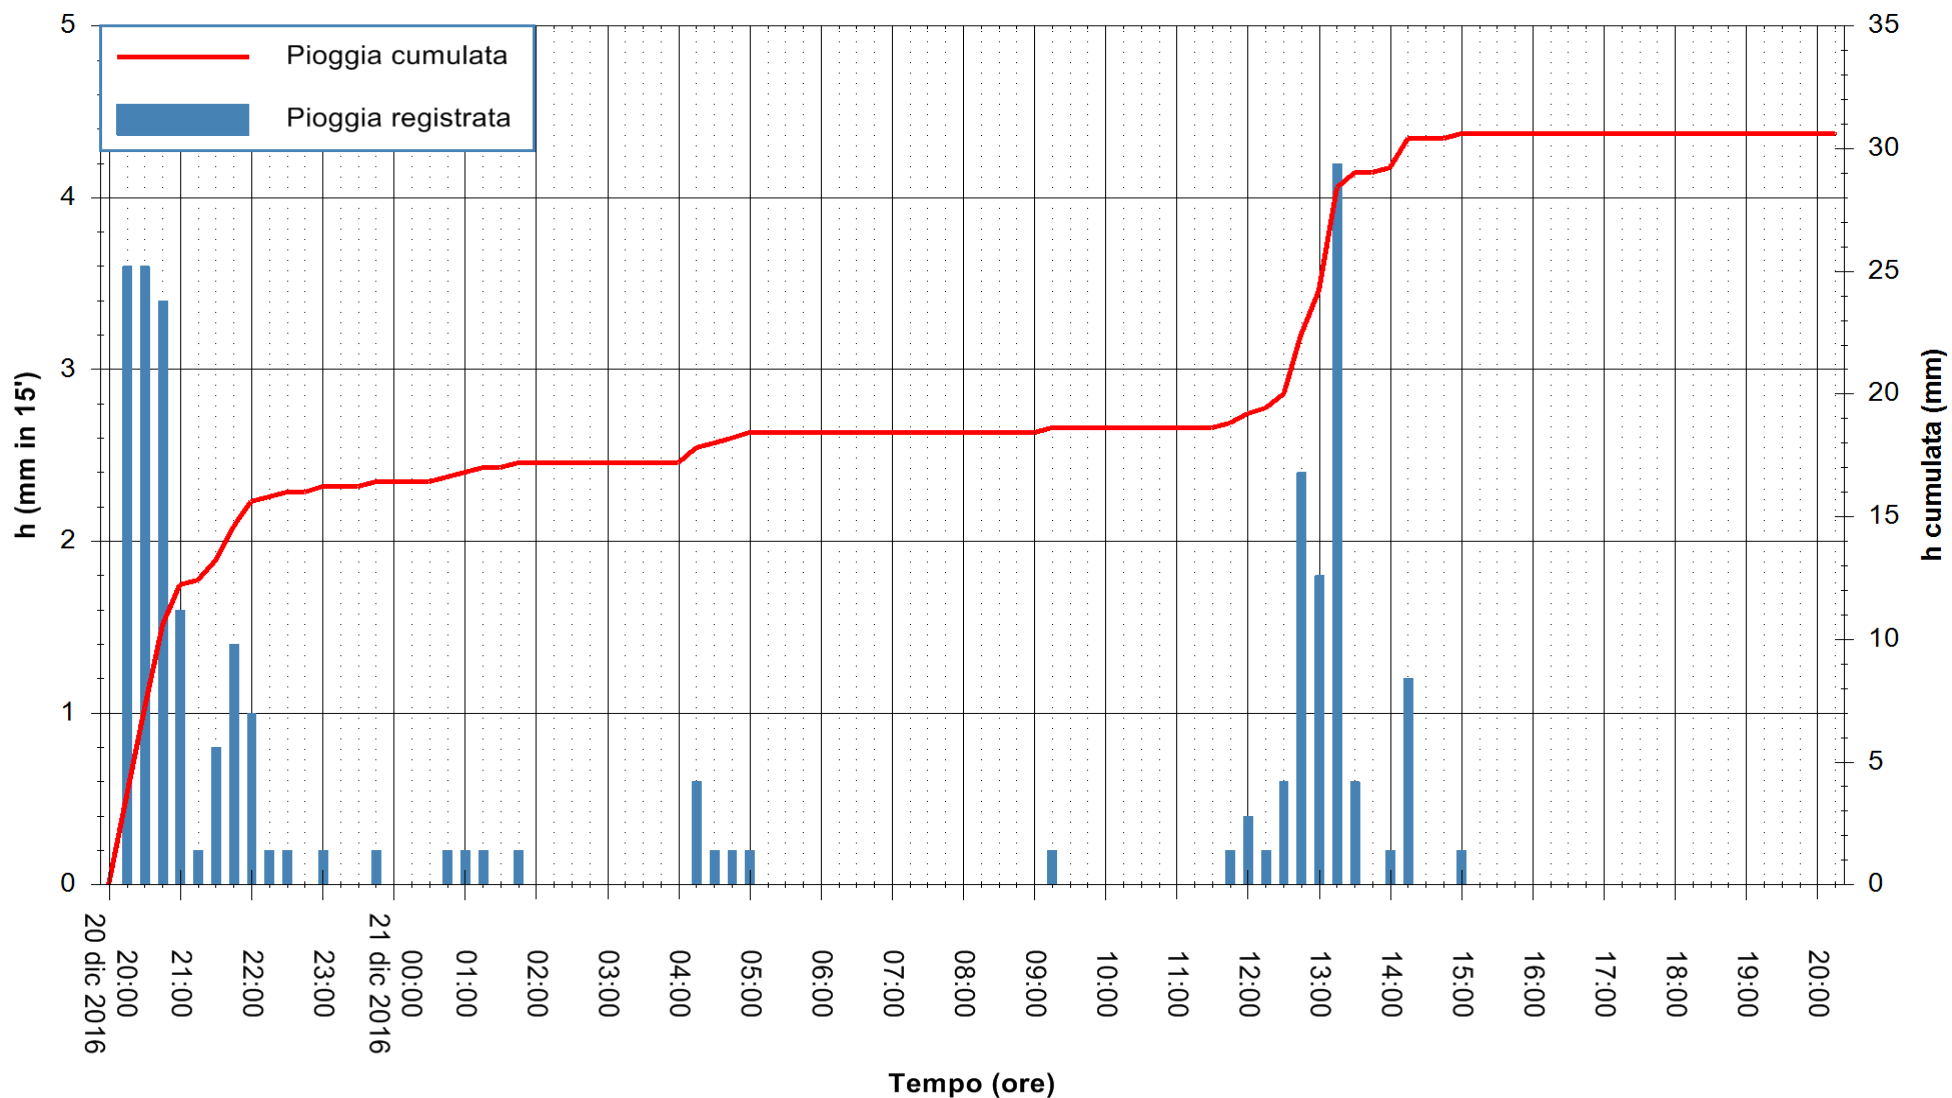

ARPAS
 F.to il Dirigente Responsabile
 Dott. Giuseppe Bianco

REGIONE AUTONOMA DE SARDIGNA
 REGIONE AUTONOMA DELLA SARDEGNA

Stazione pluviometrica Mannu di Porto Torres
 Area PONTE MOLINU
 Pioggia registrata nelle ultime 24 ore
 Consultazione alle ore 21:11 del 21/12/2016

ARPAS
 F.to il Dirigente Responsabile
 Dott. Giuseppe Bianco

REGIONE AUTONOMA DE SARDIGNA
 REGIONE AUTONOMA DELLA SARDEGNA

Stazione pluviometrica Pianu
Area PIANU 15
Pioggia registrata nelle ultime 24 ore
Consultazione alle ore 21:11 del 21/12/2016

ARPAS
F.to il Dirigente Responsabile
Dott. Giuseppe Bianco

REGIONE AUTÒNOMA DE SARDIGNA
REGIONE AUTONOMA DELLA SARDEGNA

Stazione pluviometrica Santa Lucia di Capoterra
 Area S.LUCIA
 Pioggia registrata nelle ultime 24 ore
 Consultazione alle ore 21:11 del 21/12/2016