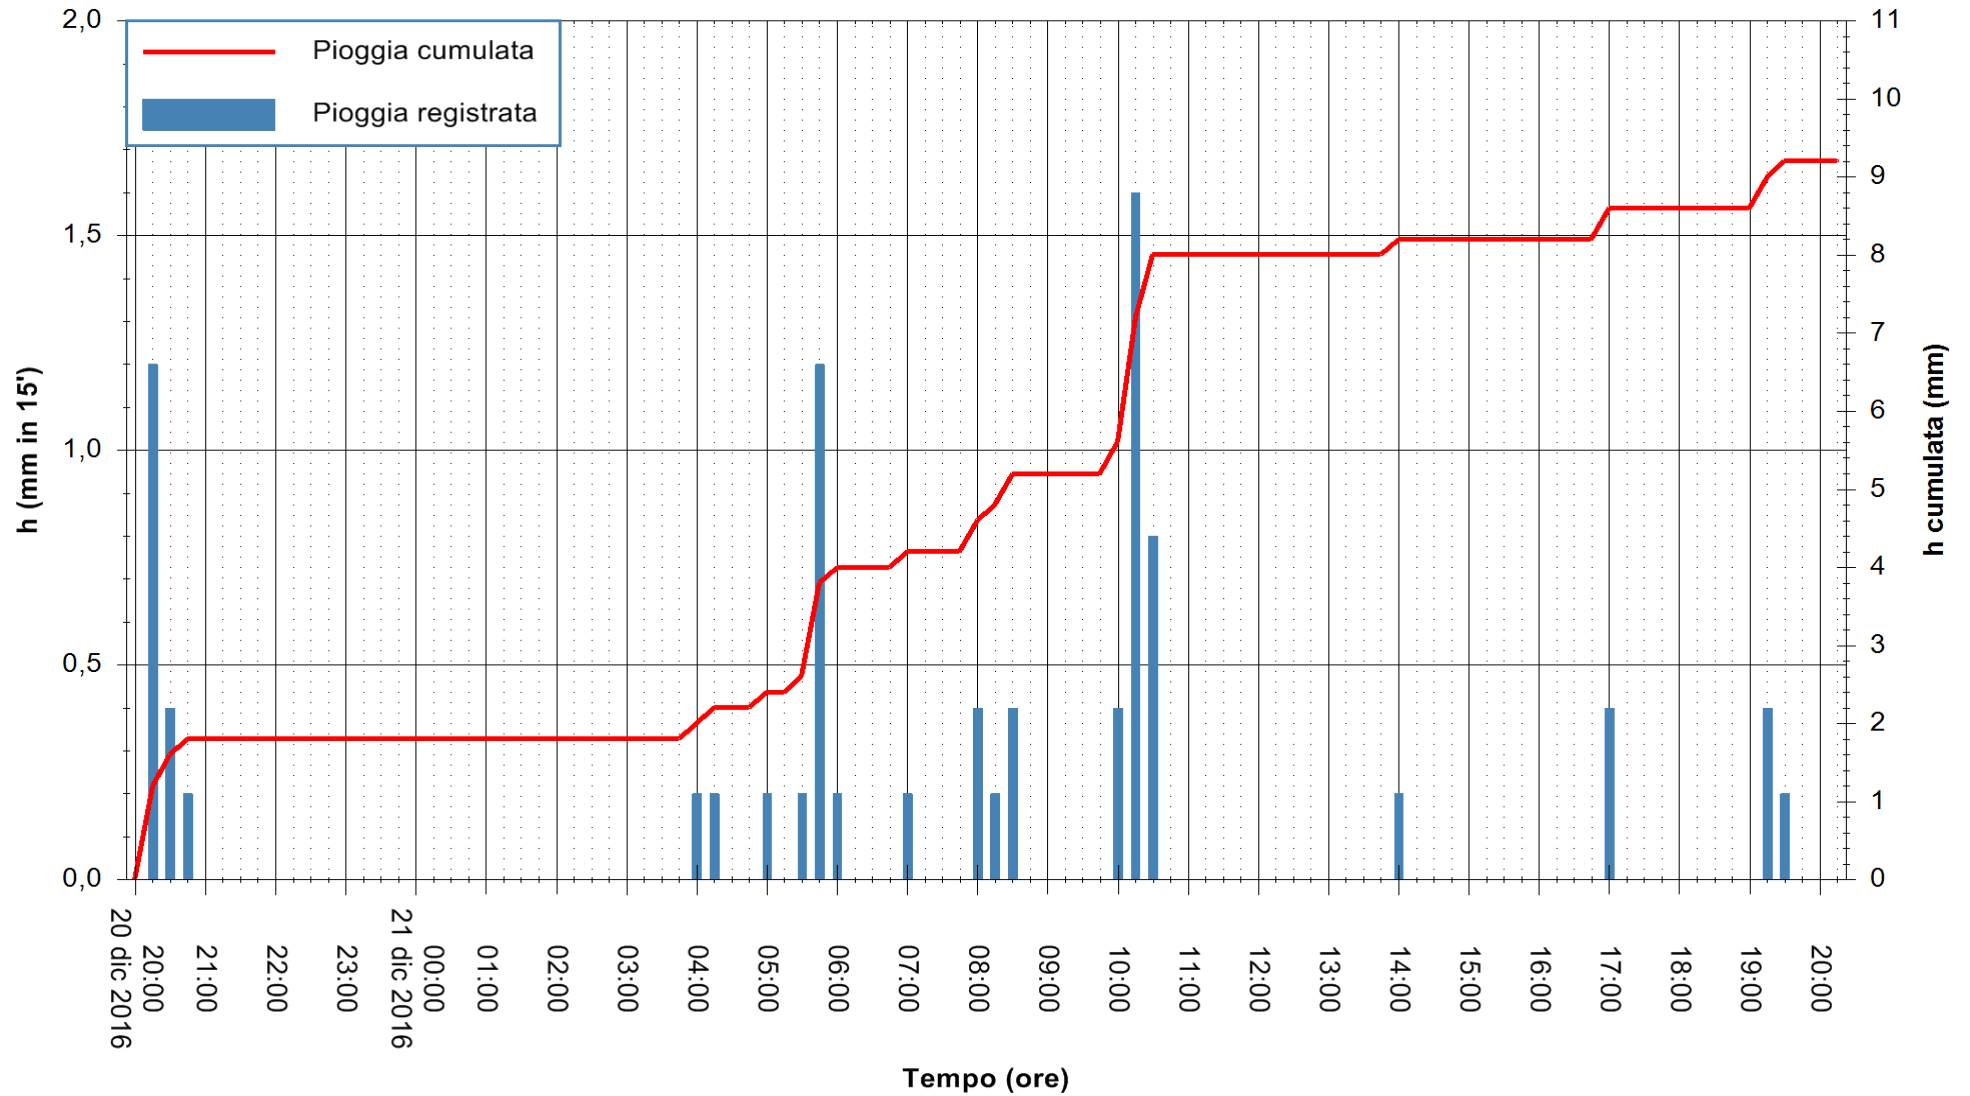

ARPAS
 F.to il Dirigente Responsabile
 Dott. Giuseppe Bianco

REGIONE AUTÒNOMA DE SARDIGNA
 REGIONE AUTONOMA DELLA SARDEGNA

Stazione pluviometrica Flumentepido
Area FLUMETEPIDO
Pioggia registrata nelle ultime 24 ore
Consultazione alle ore 21:11 del 21/12/2016

ARPAS
F.to il Dirigente Responsabile
Dott. Giuseppe Bianco

REGIONE AUTONOMA DE SARDIGNA
REGIONE AUTONOMA DELLA SARDEGNA

Stazione pluviometrica Flumineddu ad Allai
Area ALLAI
Pioggia registrata nelle ultime 24 ore
Consultazione alle ore 21:11 del 21/12/2016