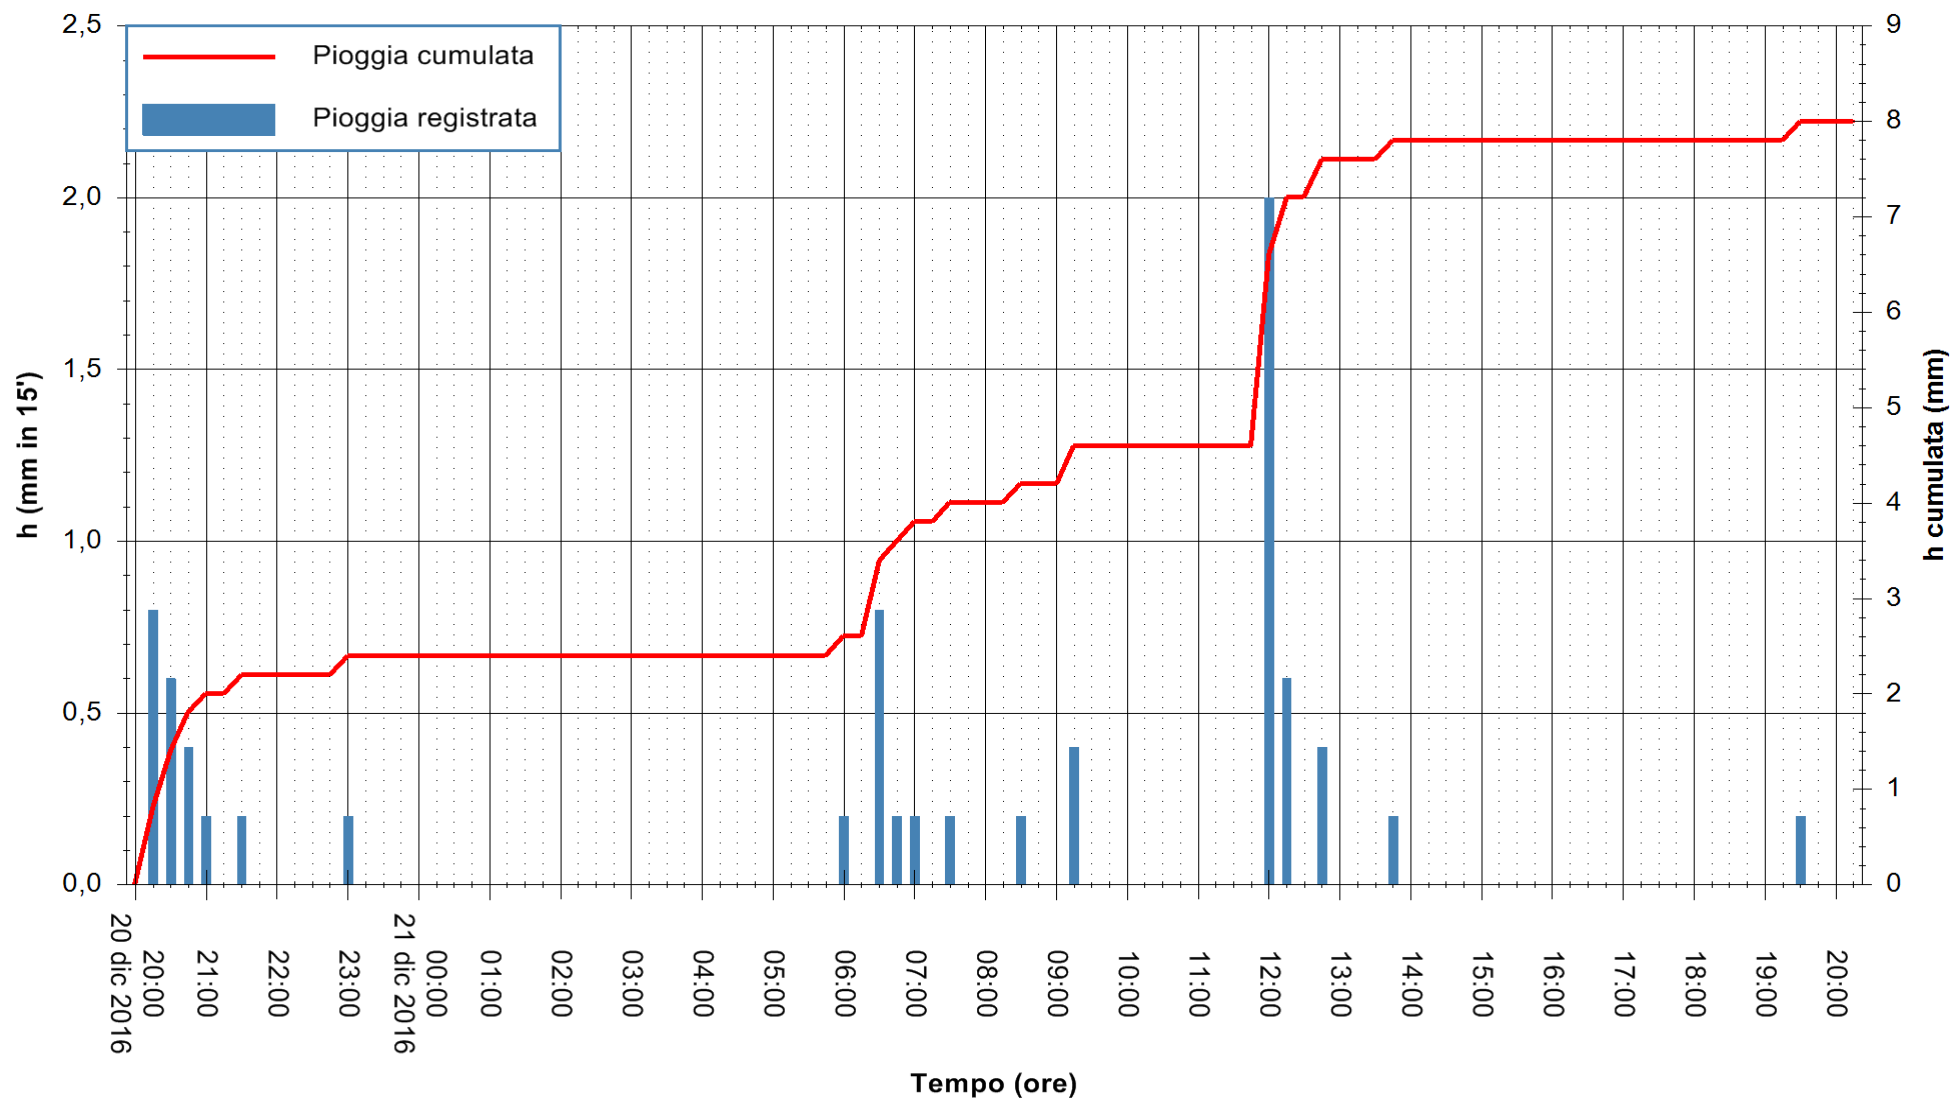

REGIONE AUTONOMA DE SARDIGNA
REGIONE AUTONOMA DELLA SARDEGNA

Stazione pluviometrica Fluminimannu a Furtei
 Area PONTE SUL F.MANNU
 Pioggia registrata nelle ultime 24 ore
 Consultazione alle ore 21:11 del 21/12/2016

ARPAS
 F.to il Dirigente Responsabile
 Dott. Giuseppe Bianco

REGIONE AUTONOMA DE SARDIGNA
 REGIONE AUTONOMA DELLA SARDEGNA

Stazione pluviometrica Mannu di Porto Torres
 Area PONTE MOLINU
 Pioggia registrata nelle ultime 24 ore
 Consultazione alle ore 21:11 del 21/12/2016

ARPAS
 F.to il Dirigente Responsabile
 Dott. Giuseppe Bianco

REGIONE AUTONOMA DE SARDIGNA
 REGIONE AUTONOMA DELLA SARDEGNA

Stazione pluviometrica Pianu
Area PIANU 15
Pioggia registrata nelle ultime 24 ore
Consultazione alle ore 21:11 del 21/12/2016

ARPAS
F.to il Dirigente Responsabile
Dott. Giuseppe Bianco

REGIONE AUTÒNOMA DE SARDIGNA
REGIONE AUTONOMA DELLA SARDEGNA

Stazione pluviometrica Santa Lucia di Capoterra
 Area S.LUCIA
 Pioggia registrata nelle ultime 24 ore
 Consultazione alle ore 21:11 del 21/12/2016