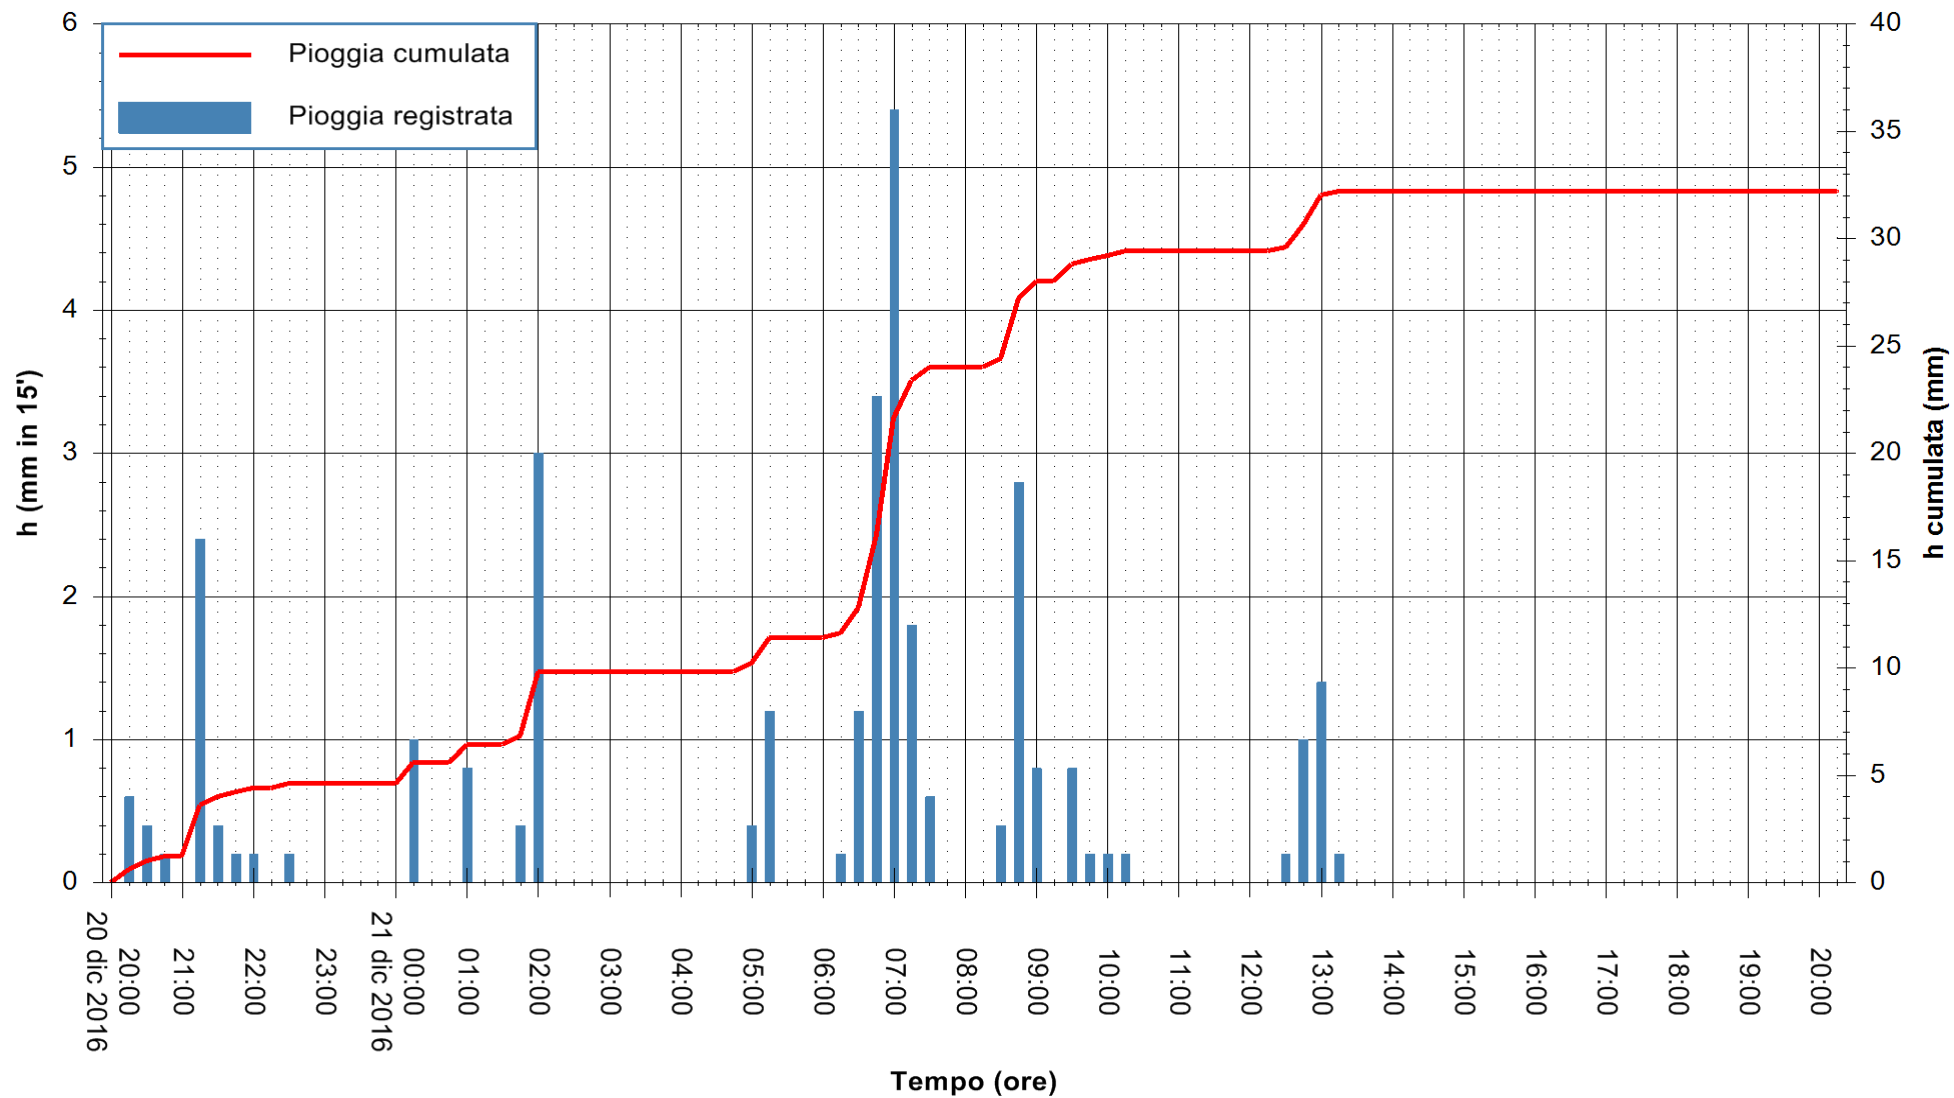

ARPAS
F.to il Dirigente Responsabile
Dott. Giuseppe Bianco

REGIONE AUTÒNOMA DE SARDIGNA
REGIONE AUTONOMA DELLA SARDEGNA

Stazione pluviometrica Santa Lucia di Capoterra
 Area S.LUCIA
 Pioggia registrata nelle ultime 24 ore
 Consultazione alle ore 21:11 del 21/12/2016