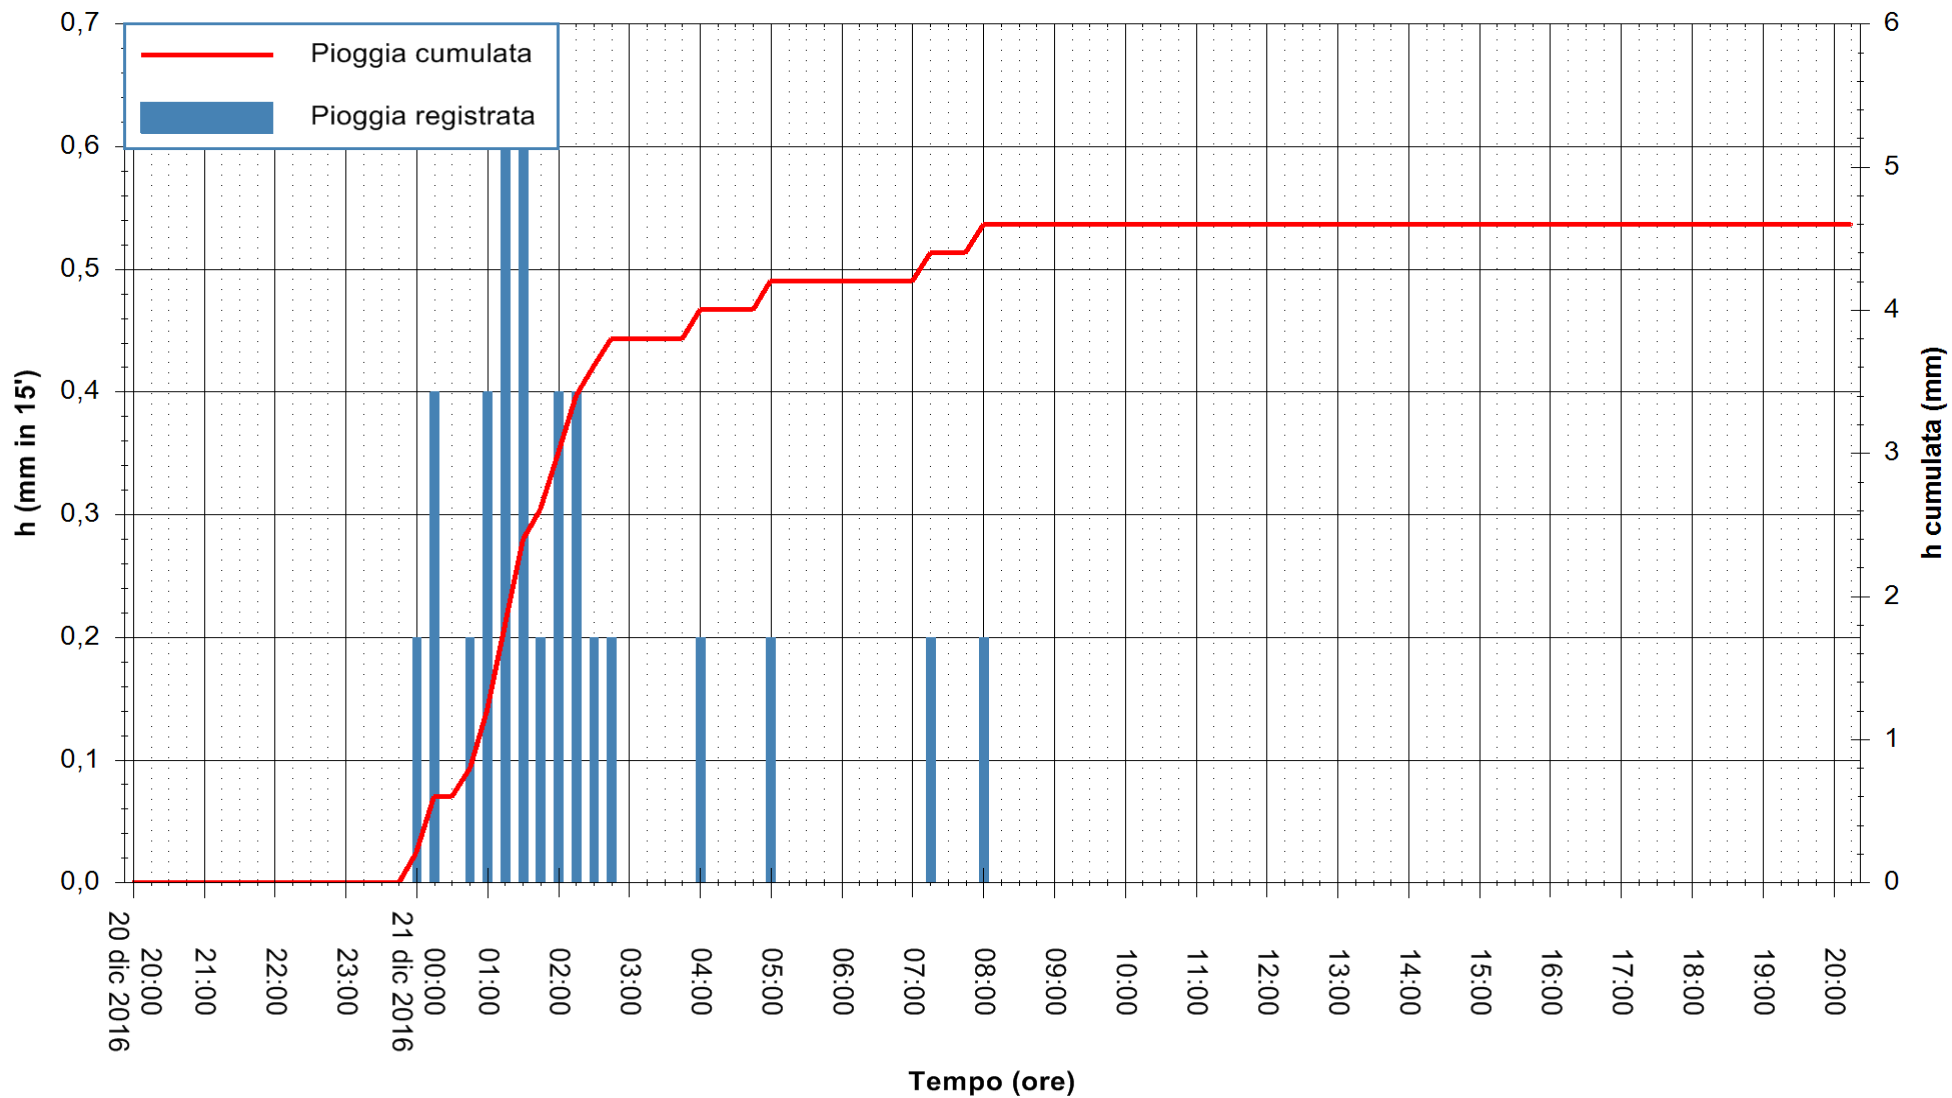

ARPAS
F.to il Dirigente Responsabile
Dott. Giuseppe Bianco

REGIONE AUTONOMA DE SARDIGNA
REGIONE AUTONOMA DELLA SARDEGNA

Stazione pluviometrica Flumineddu ad Allai
Area ALLAI
Pioggia registrata nelle ultime 24 ore
Consultazione alle ore 21:11 del 21/12/2016