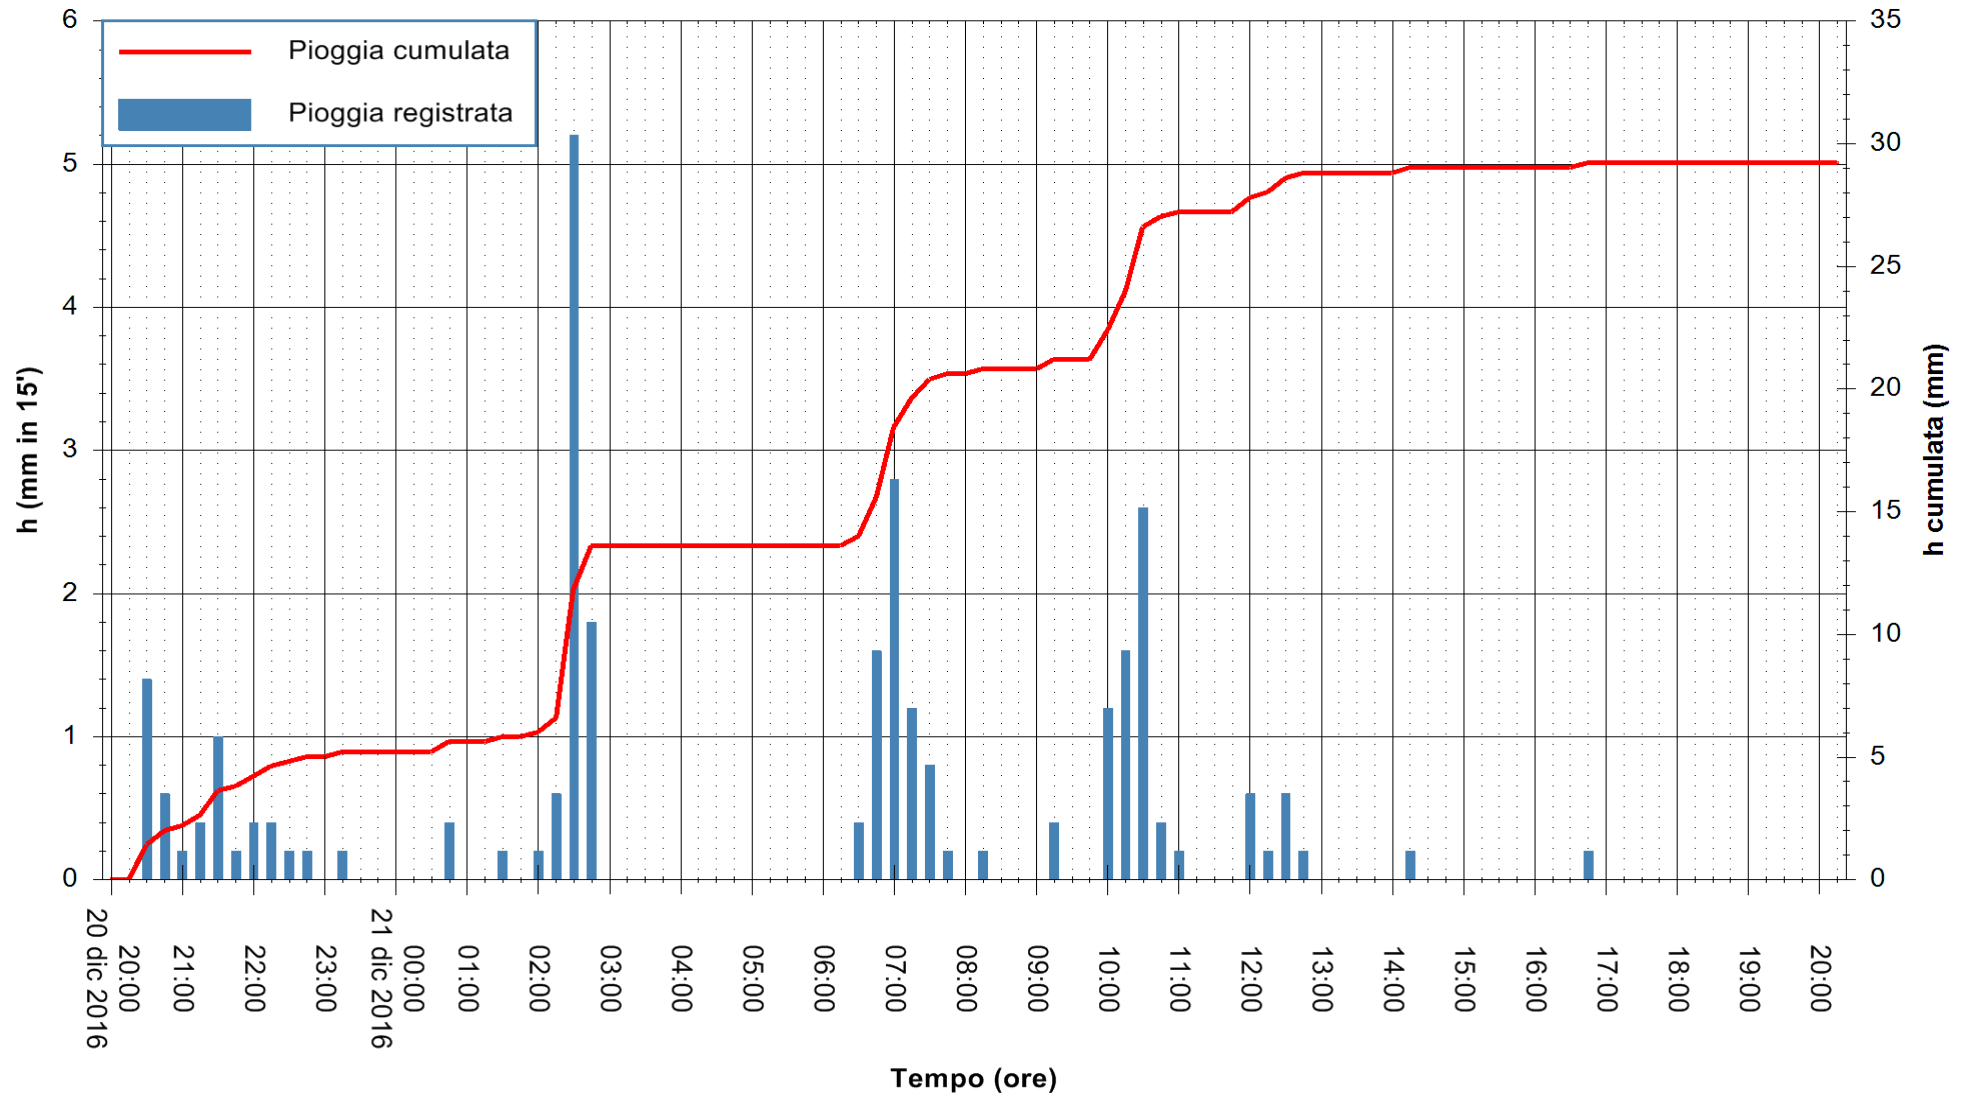

Stazione pluviometrica Fluminimannu a Decimomannu
Area DECIMOMANNU
Pioggia registrata nelle ultime 24 ore
Consultazione alle ore 21:11 del 21/12/2016

ARPAS
F.to il Dirigente Responsabile
Dott. Giuseppe Bianco

REGIONE AUTONOMA DE SARDIGNA
REGIONE AUTONOMA DELLA SARDEGNA

Stazione pluviometrica Fluminimannu a Furtei
 Area PONTE SUL F.MANNU
 Pioggia registrata nelle ultime 24 ore
 Consultazione alle ore 21:11 del 21/12/2016

ARPAS
 F.to il Dirigente Responsabile
 Dott. Giuseppe Bianco

REGIONE AUTONOMA DE SARDIGNA
 REGIONE AUTONOMA DELLA SARDEGNA

Stazione pluviometrica Mannu di Porto Torres
 Area PONTE MOLINU
 Pioggia registrata nelle ultime 24 ore
 Consultazione alle ore 21:11 del 21/12/2016