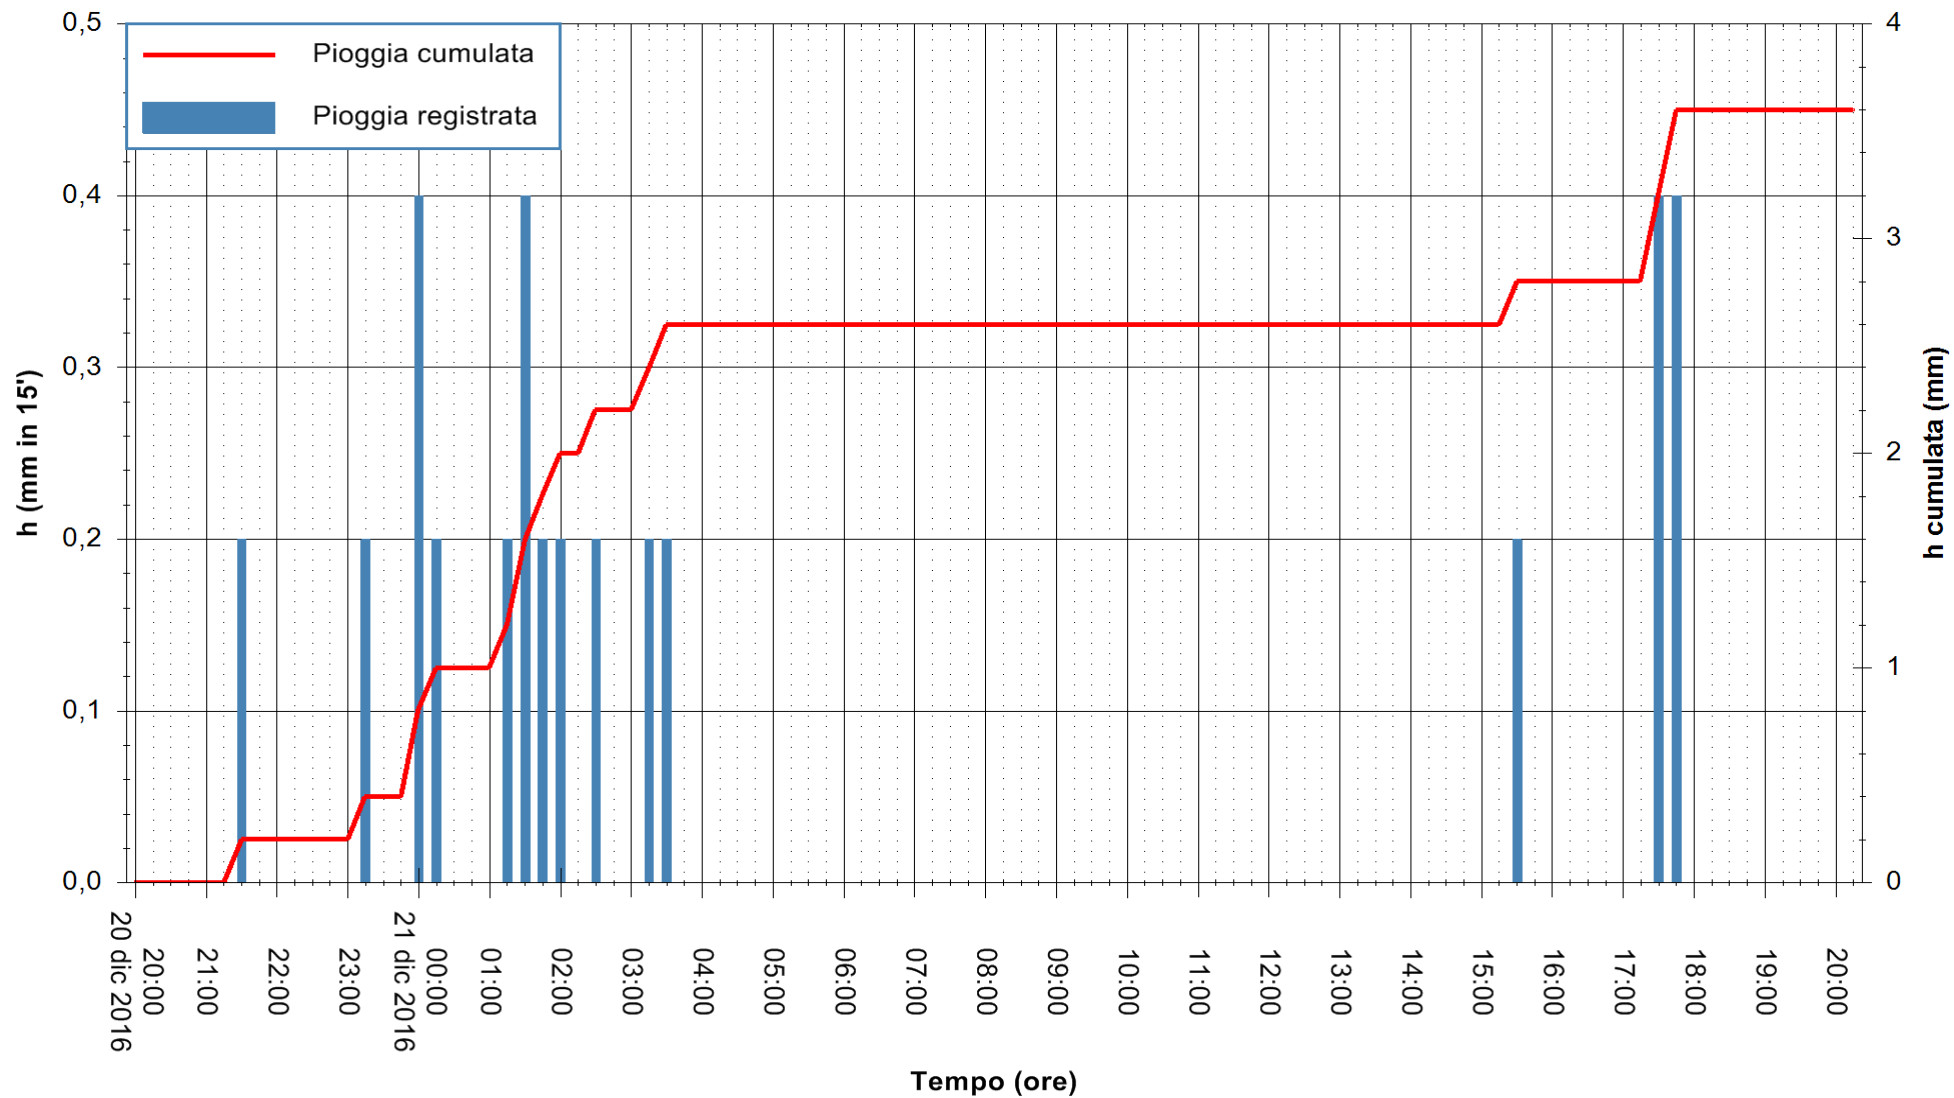

ARPAS
F.to il Dirigente Responsabile
Dott. Giuseppe Bianco

REGIONE AUTONOMA DE SARDIGNA
REGIONE AUTONOMA DELLA SARDEGNA

Stazione pluviometrica Flumineddu ad Allai
Area ALLAI
Pioggia registrata nelle ultime 24 ore
Consultazione alle ore 21:11 del 21/12/2016