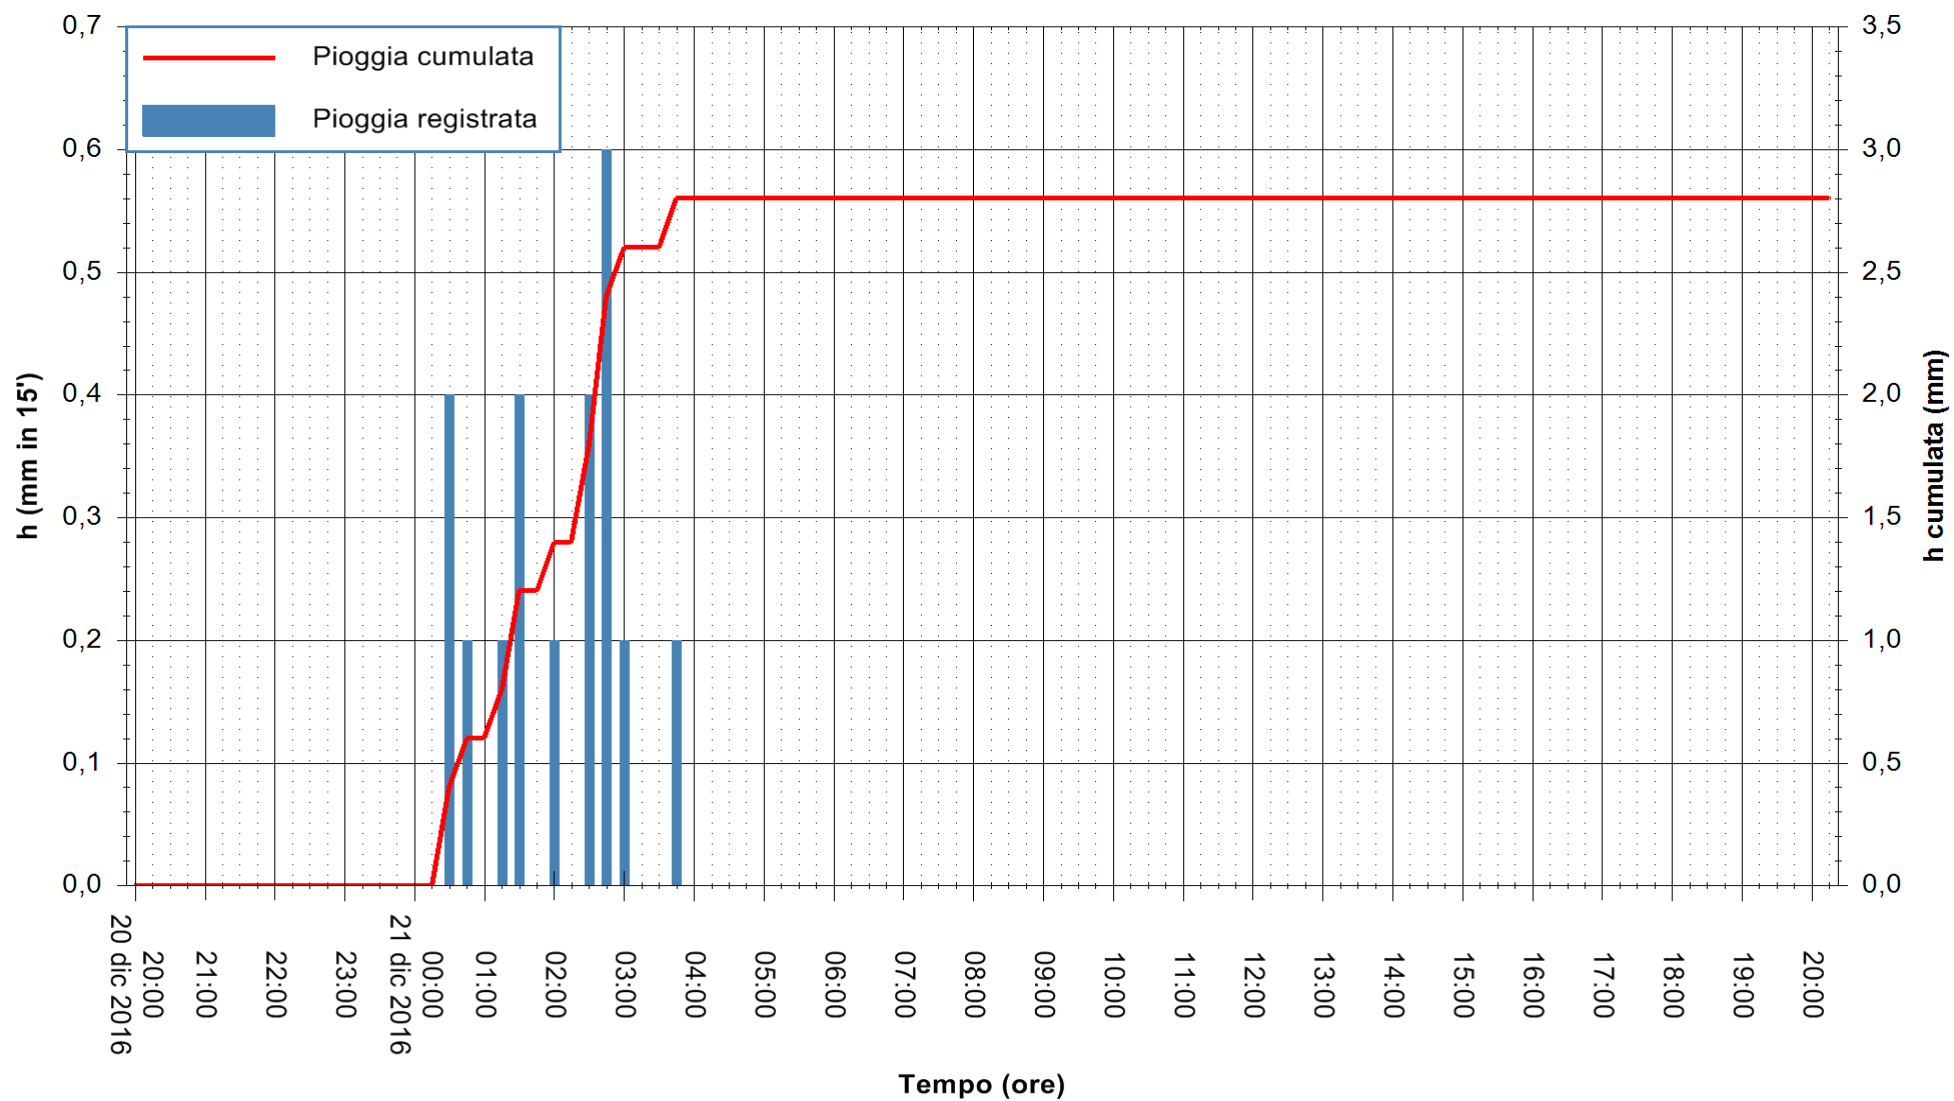

Stazione pluviometrica Mannu di Porto Torres
Area PONTE MOLINU
Pioggia registrata nelle ultime 24 ore
Consultazione alle ore 21:11 del 21/12/2016

ARPAS
F.to il Dirigente Responsabile
Dott. Giuseppe Bianco

REGIONE AUTONOMA DE SARDIGNA
REGIONE AUTONOMA DELLA SARDEGNA