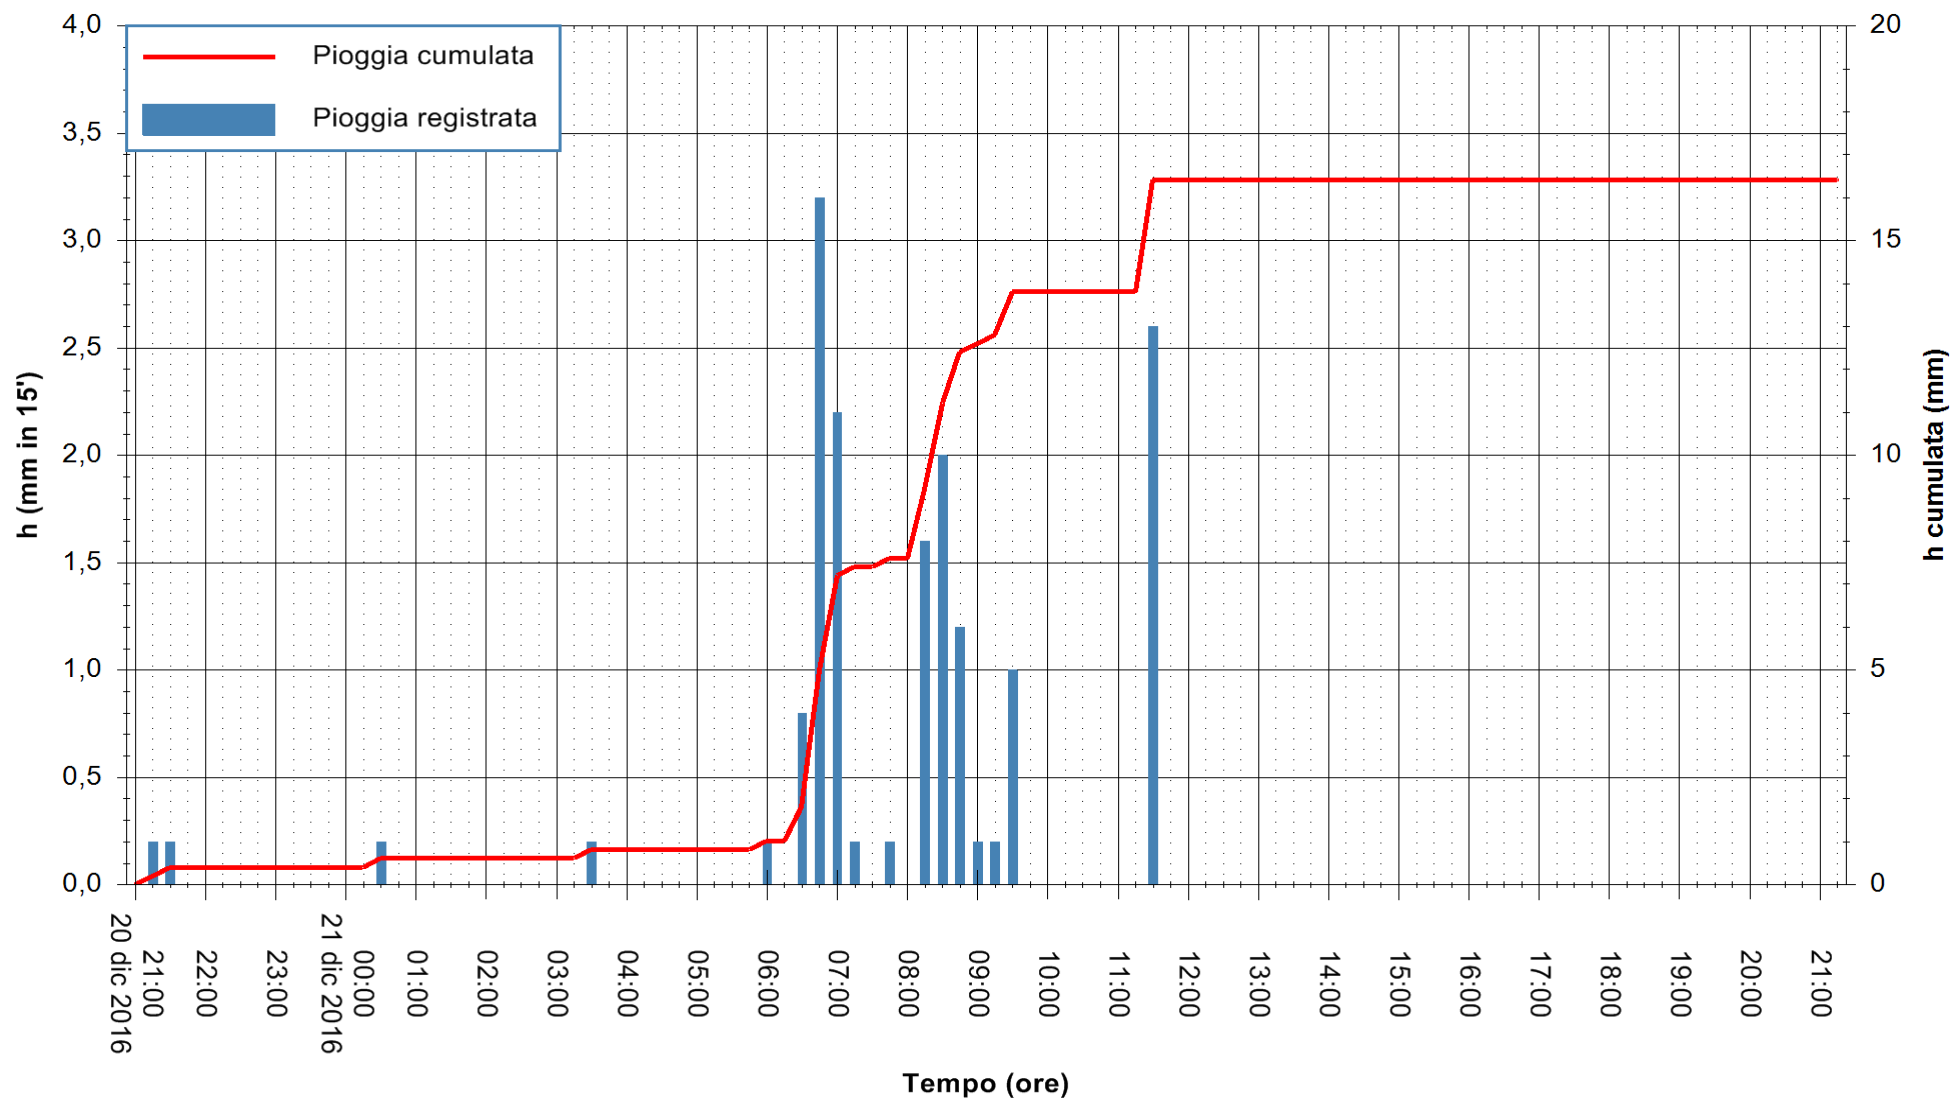

ARPAS  
 F.to il Dirigente Responsabile  
 Dott. Giuseppe Bianco

REGIONE AUTÒNOMA DE SARDIGNA  
 REGIONE AUTONOMA DELLA SARDEGNA

Stazione pluviometrica Santa Lucia di Capoterra  
 Area S.LUCIA  
 Pioggia registrata nelle ultime 24 ore  
 Consultazione alle ore 22:11 del 21/12/2016