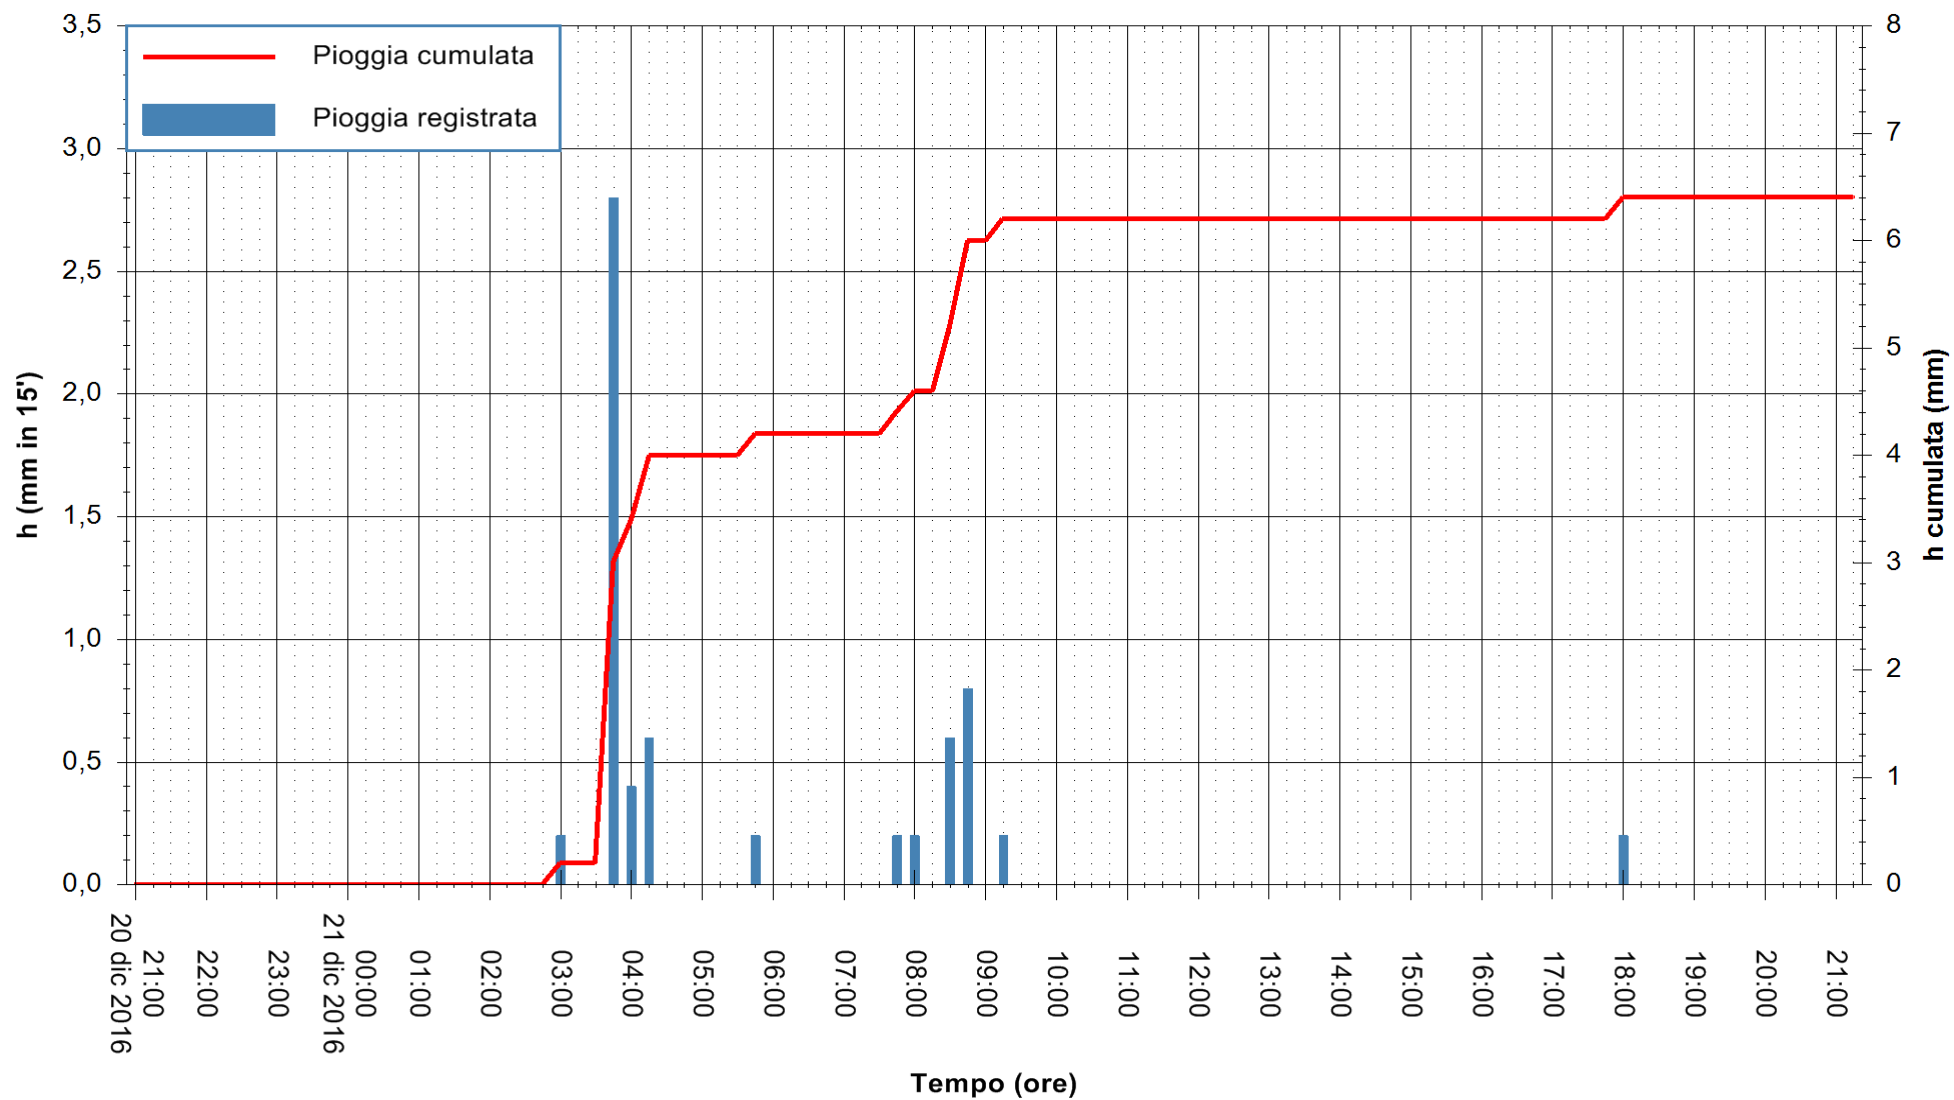

ARPAS  
F.to il Dirigente Responsabile  
Dott. Giuseppe Bianco

REGIONE AUTÒNOMA DE SARDIGNA  
REGIONE AUTONOMA DELLA SARDEGNA

Stazione pluviometrica Putzuidu  
 Area TORRE CAPO MANNU  
 Pioggia registrata nelle ultime 24 ore  
 Consultazione alle ore 22:11 del 21/12/2016