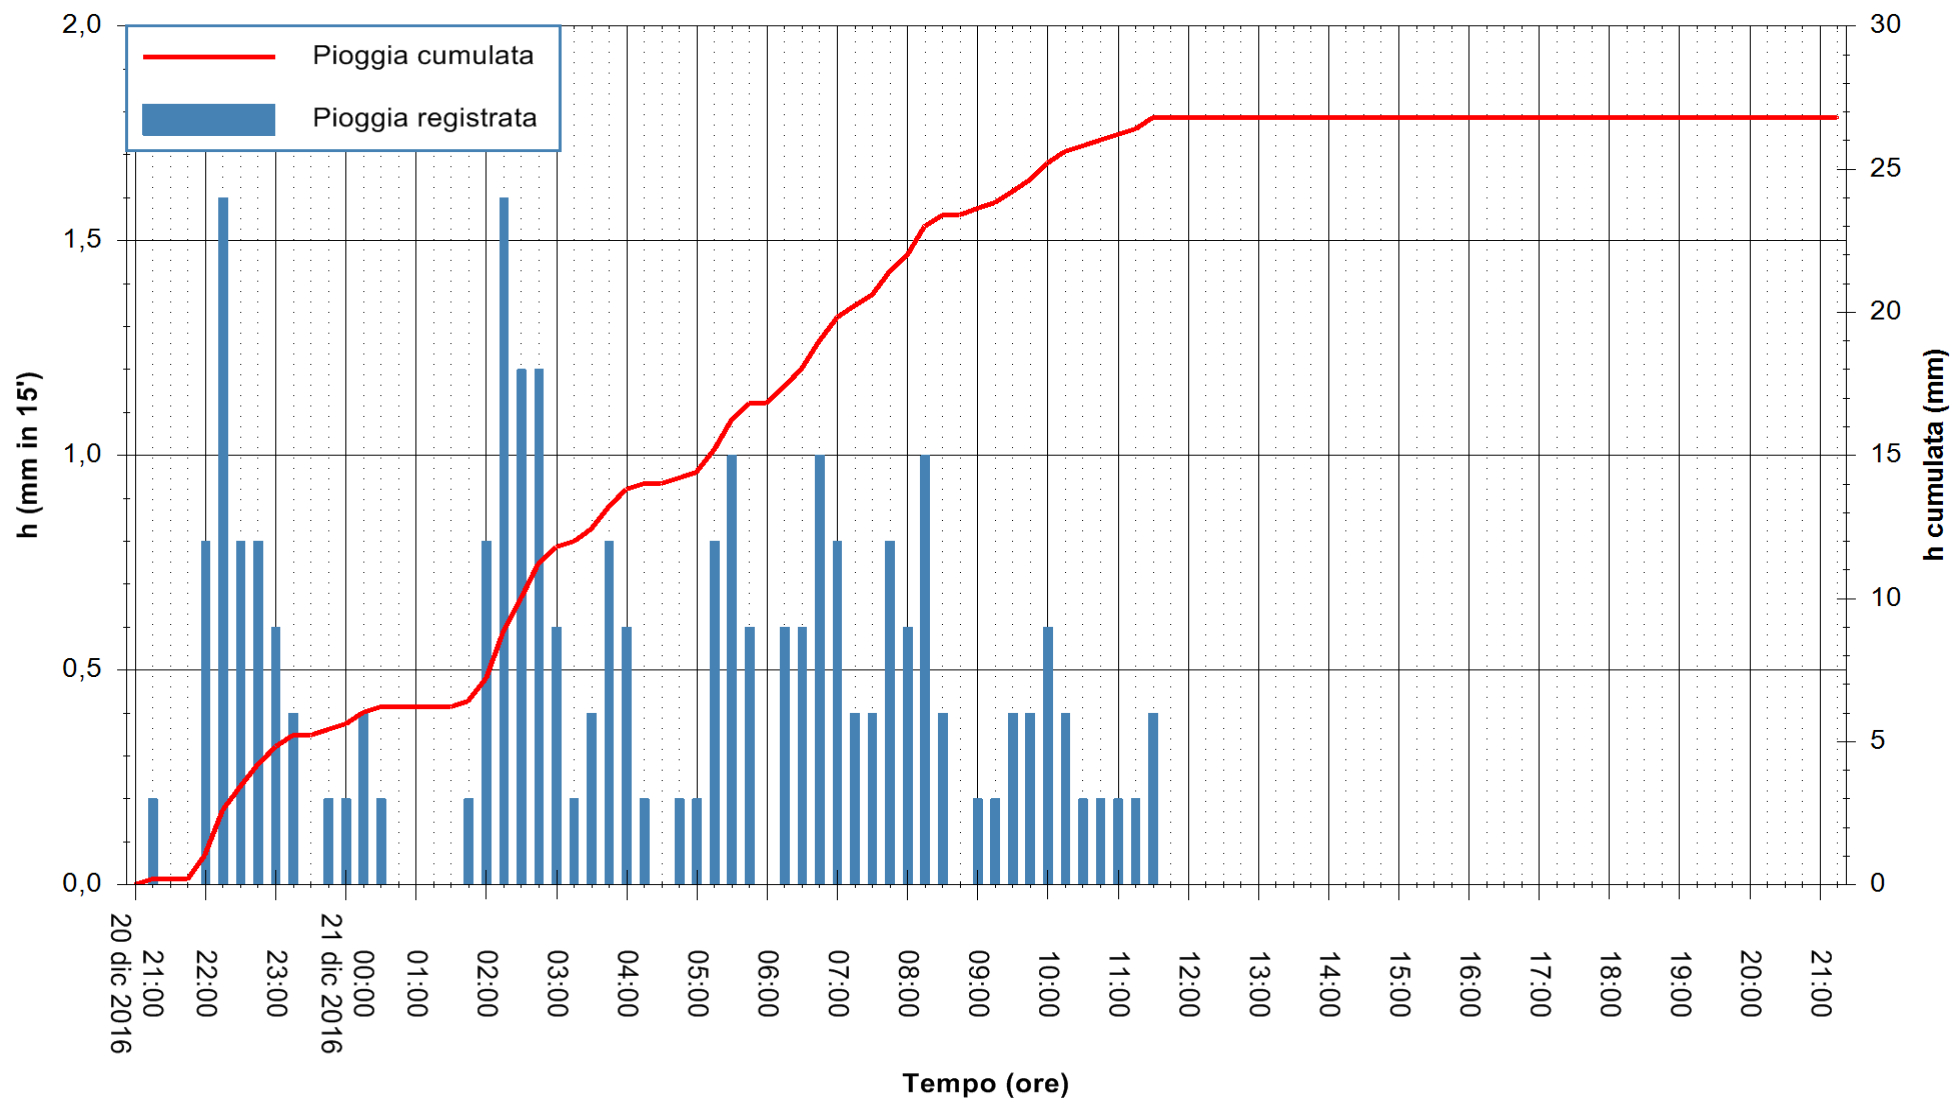

ARPAS  
F.to il Dirigente Responsabile  
Dott. Giuseppe Bianco

REGIONE AUTÒNOMA DE SARDIGNA  
REGIONE AUTONOMA DELLA SARDEGNA

Stazione pluviometrica Putzuidu  
 Area TORRE CAPO MANNU  
 Pioggia registrata nelle ultime 24 ore  
 Consultazione alle ore 22:11 del 21/12/2016