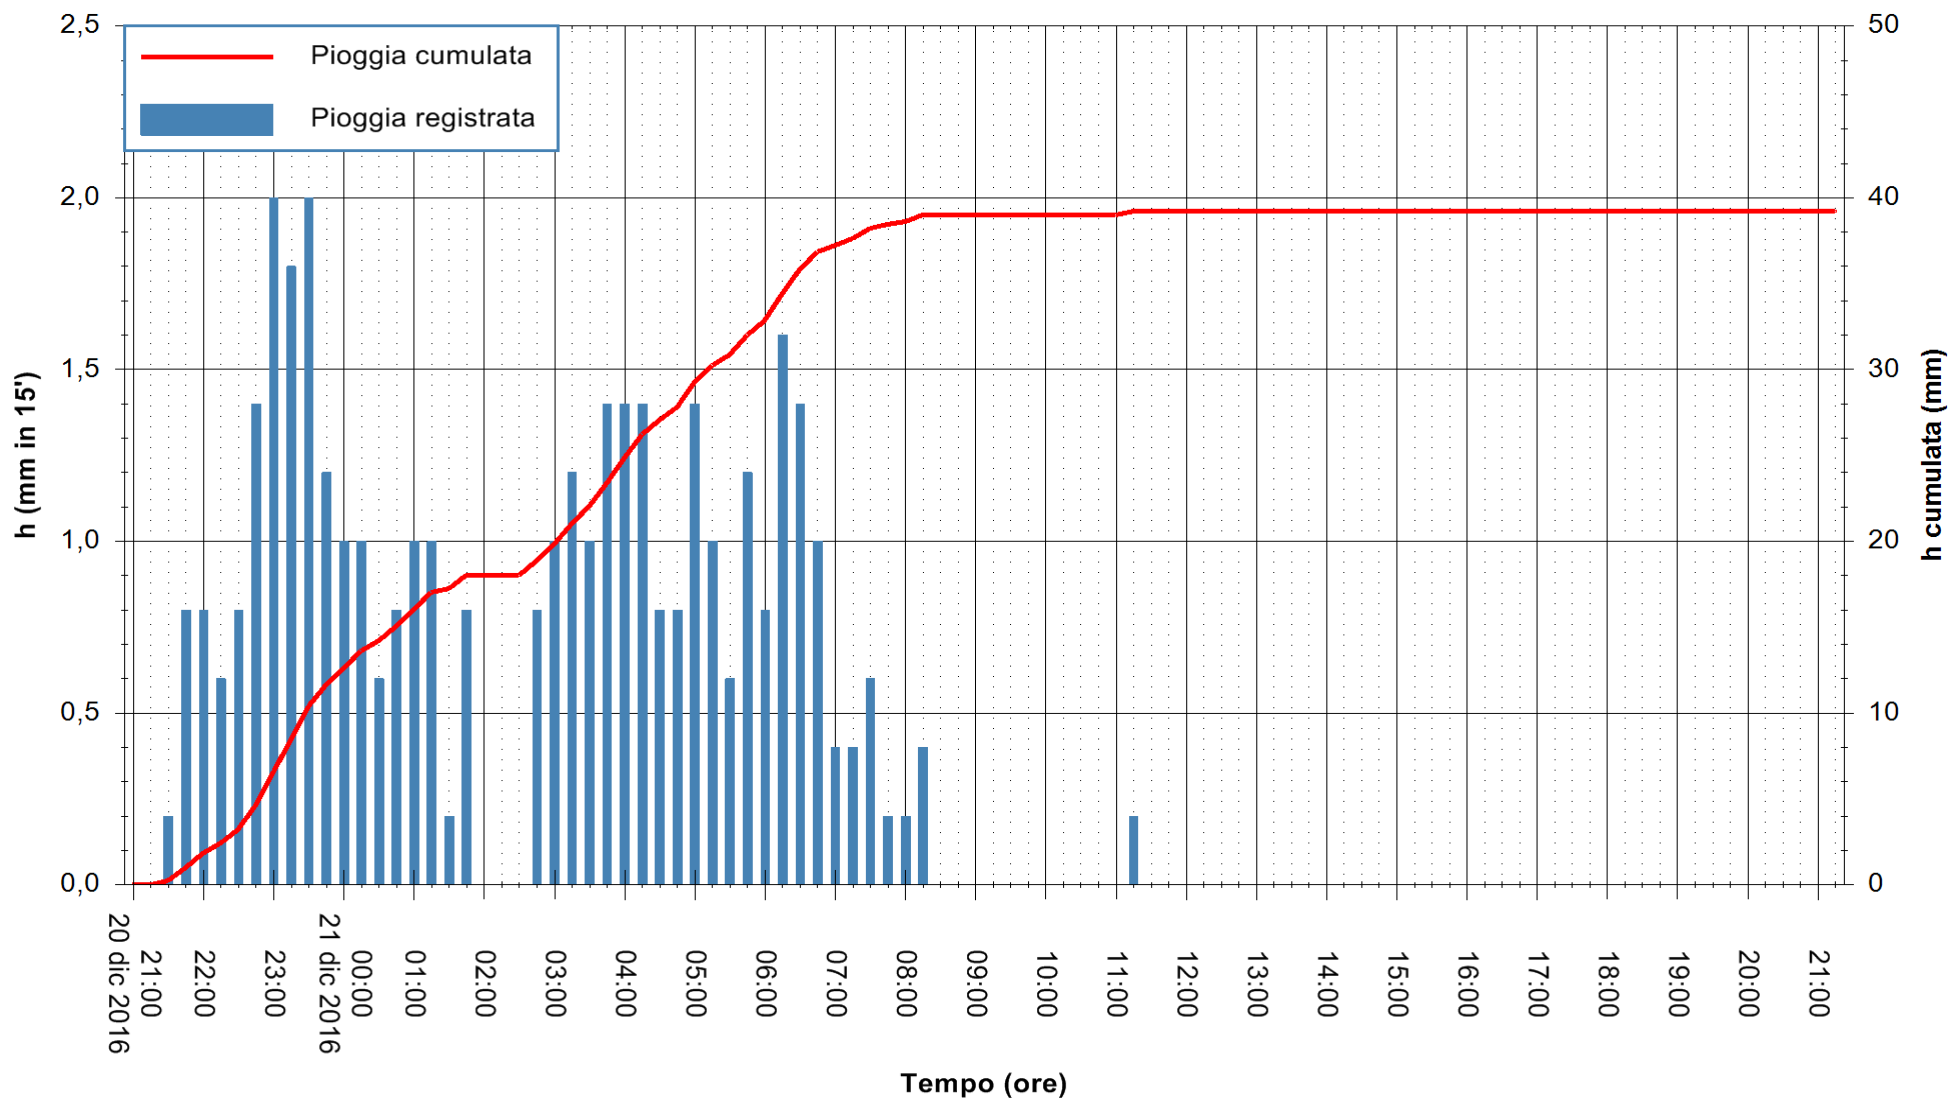

ARPAS  
F.to il Dirigente Responsabile  
Dott. Giuseppe Bianco

REGIONE AUTÒNOMA DE SARDIGNA  
REGIONE AUTONOMA DELLA SARDEGNA

Stazione pluviometrica Putzuidu  
 Area TORRE CAPO MANNU  
 Pioggia registrata nelle ultime 24 ore  
 Consultazione alle ore 22:11 del 21/12/2016