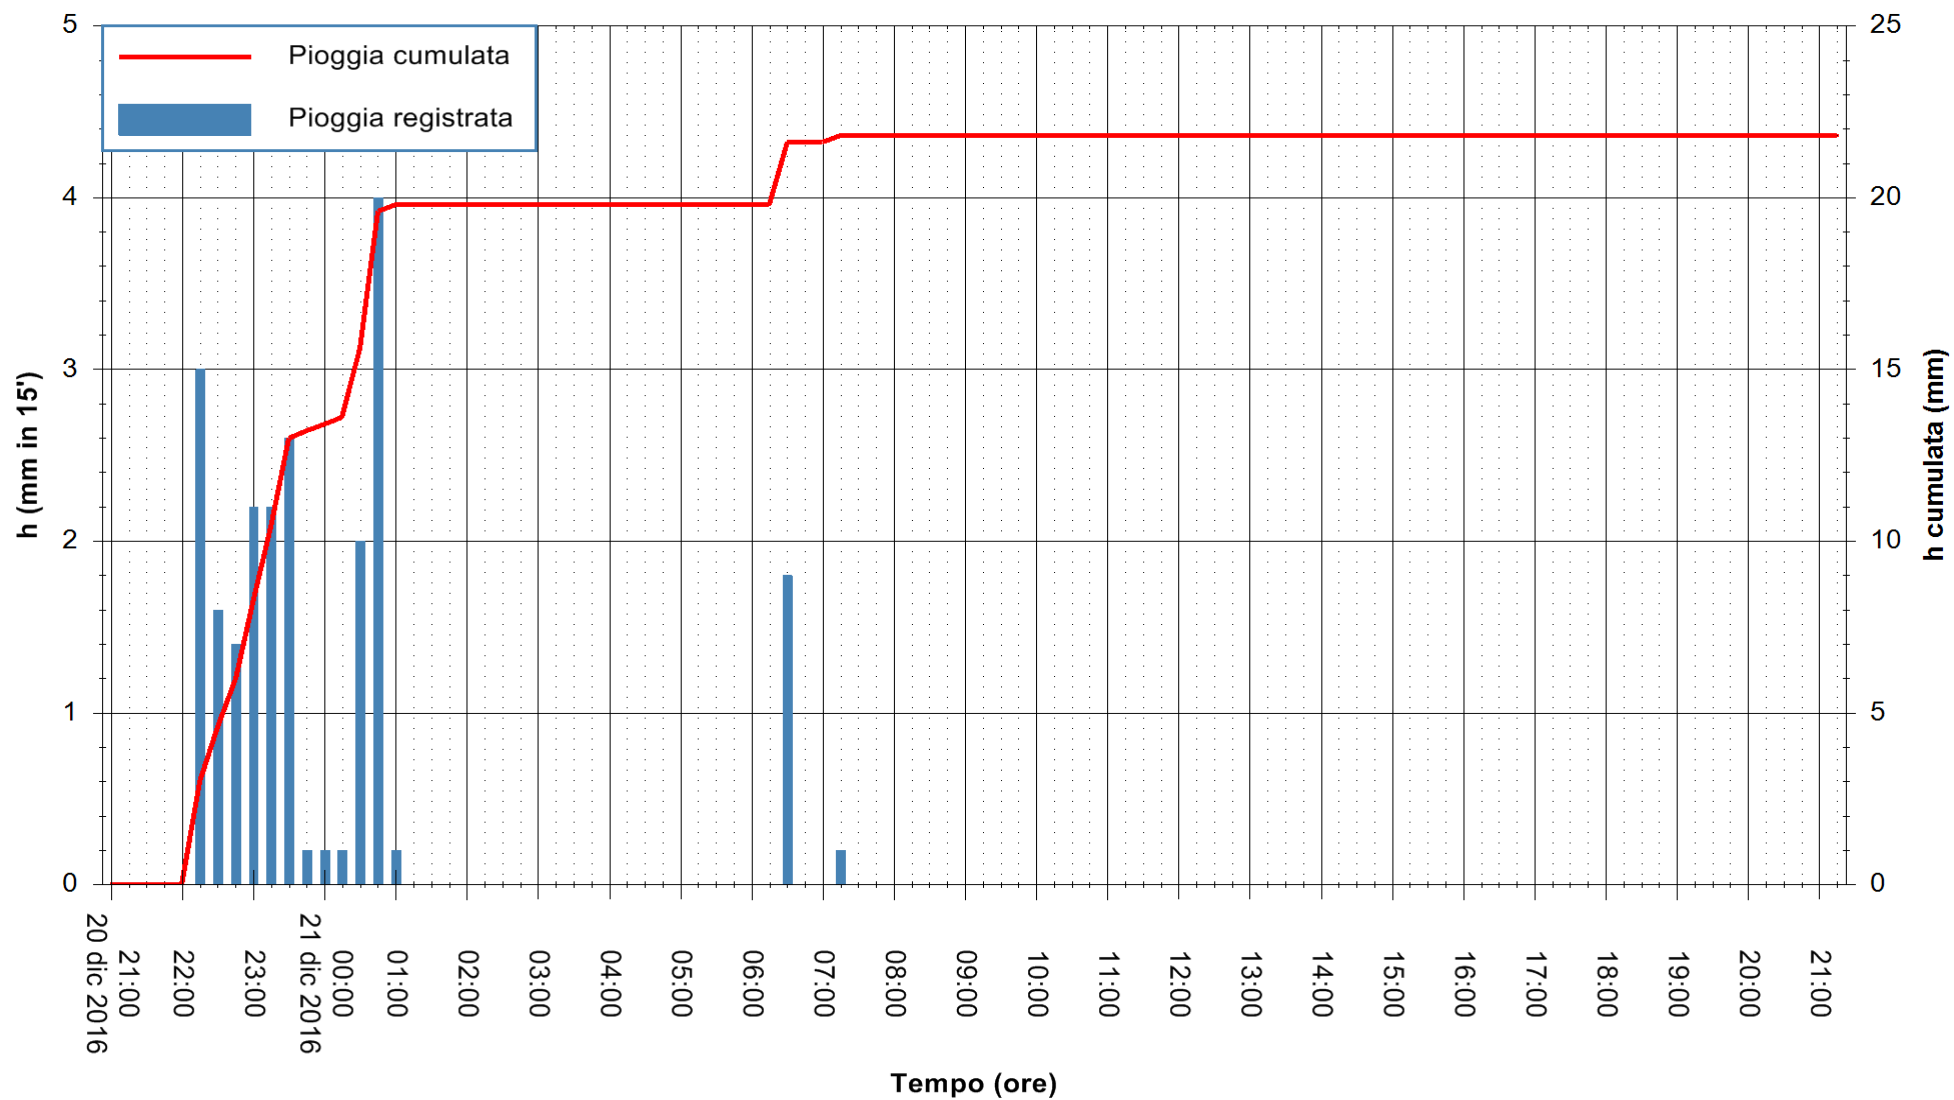

ARPAS  
F.to il Dirigente Responsabile  
Dott. Giuseppe Bianco

REGIONE AUTÒNOMA DE SARDIGNA  
REGIONE AUTONOMA DELLA SARDEGNA

Stazione pluviometrica Putzuidu  
 Area TORRE CAPO MANNU  
 Pioggia registrata nelle ultime 24 ore  
 Consultazione alle ore 22:11 del 21/12/2016