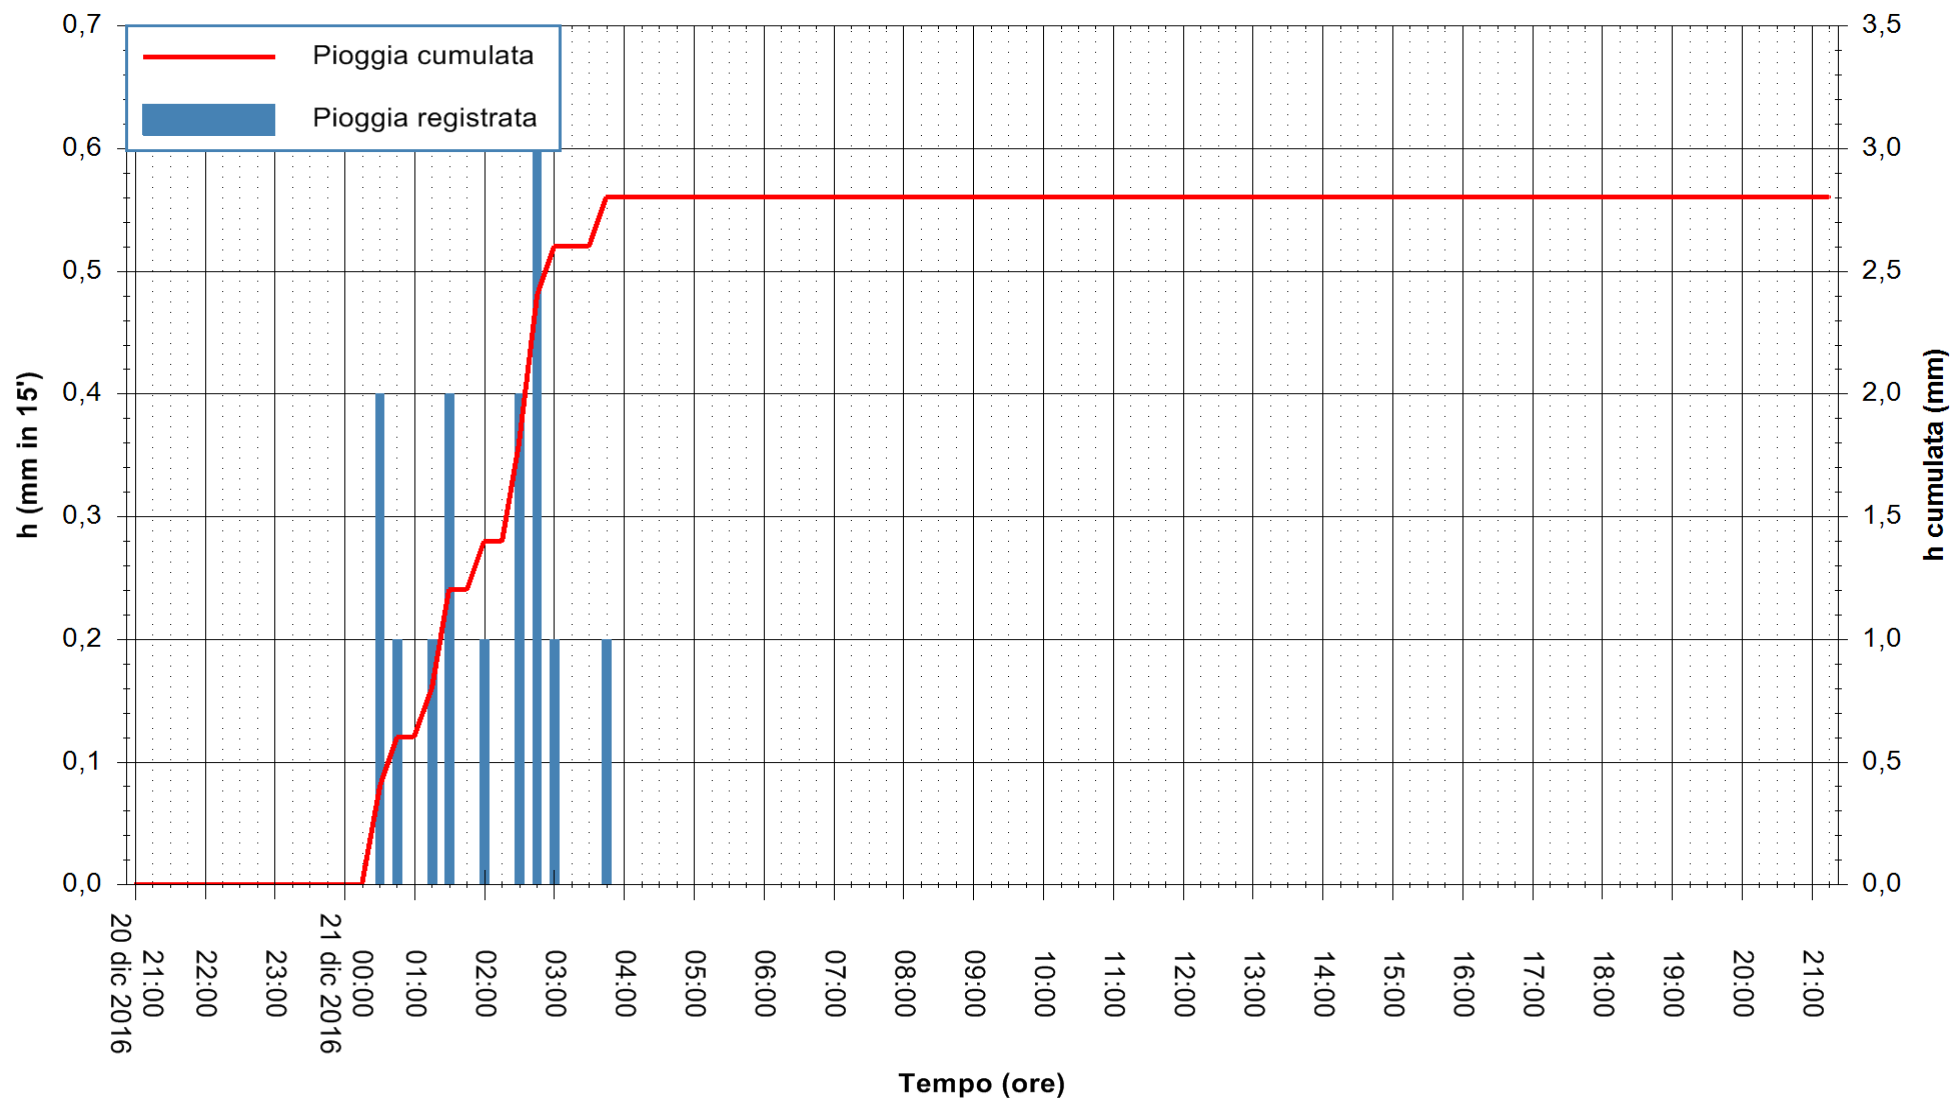

Stazione pluviometrica Mannu di Porto Torres
Area PONTE MOLINU
Pioggia registrata nelle ultime 24 ore
Consultazione alle ore 22:11 del 21/12/2016

ARPAS
F.to il Dirigente Responsabile
Dott. Giuseppe Bianco

REGIONE AUTÒNOMA DE SARDIGNA
REGIONE AUTONOMA DELLA SARDEGNA