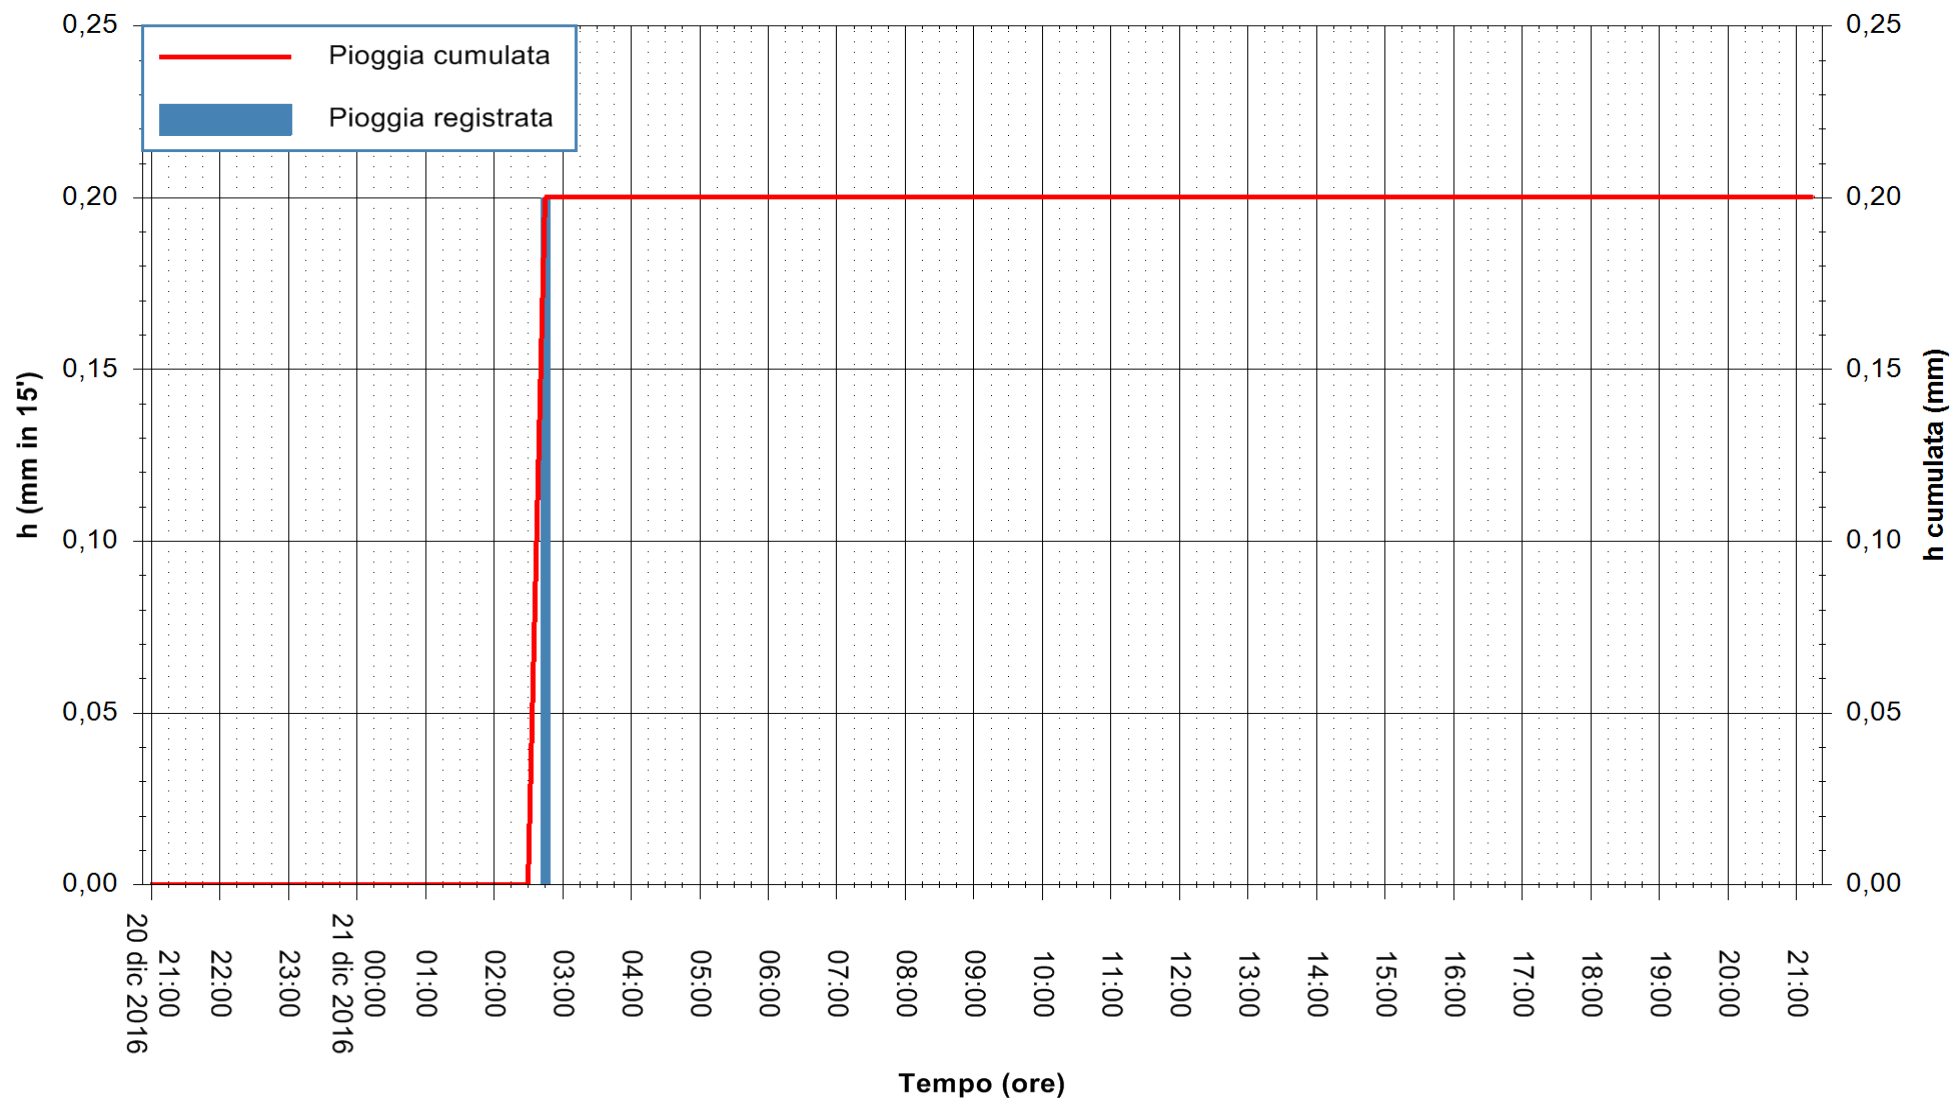

ARPAS  
F.to il Dirigente Responsabile  
Dott. Giuseppe Bianco

REGIONE AUTÒNOMA DE SARDIGNA  
REGIONE AUTONOMA DELLA SARDEGNA

Stazione pluviometrica Putzuidu  
 Area TORRE CAPO MANNU  
 Pioggia registrata nelle ultime 24 ore  
 Consultazione alle ore 22:11 del 21/12/2016