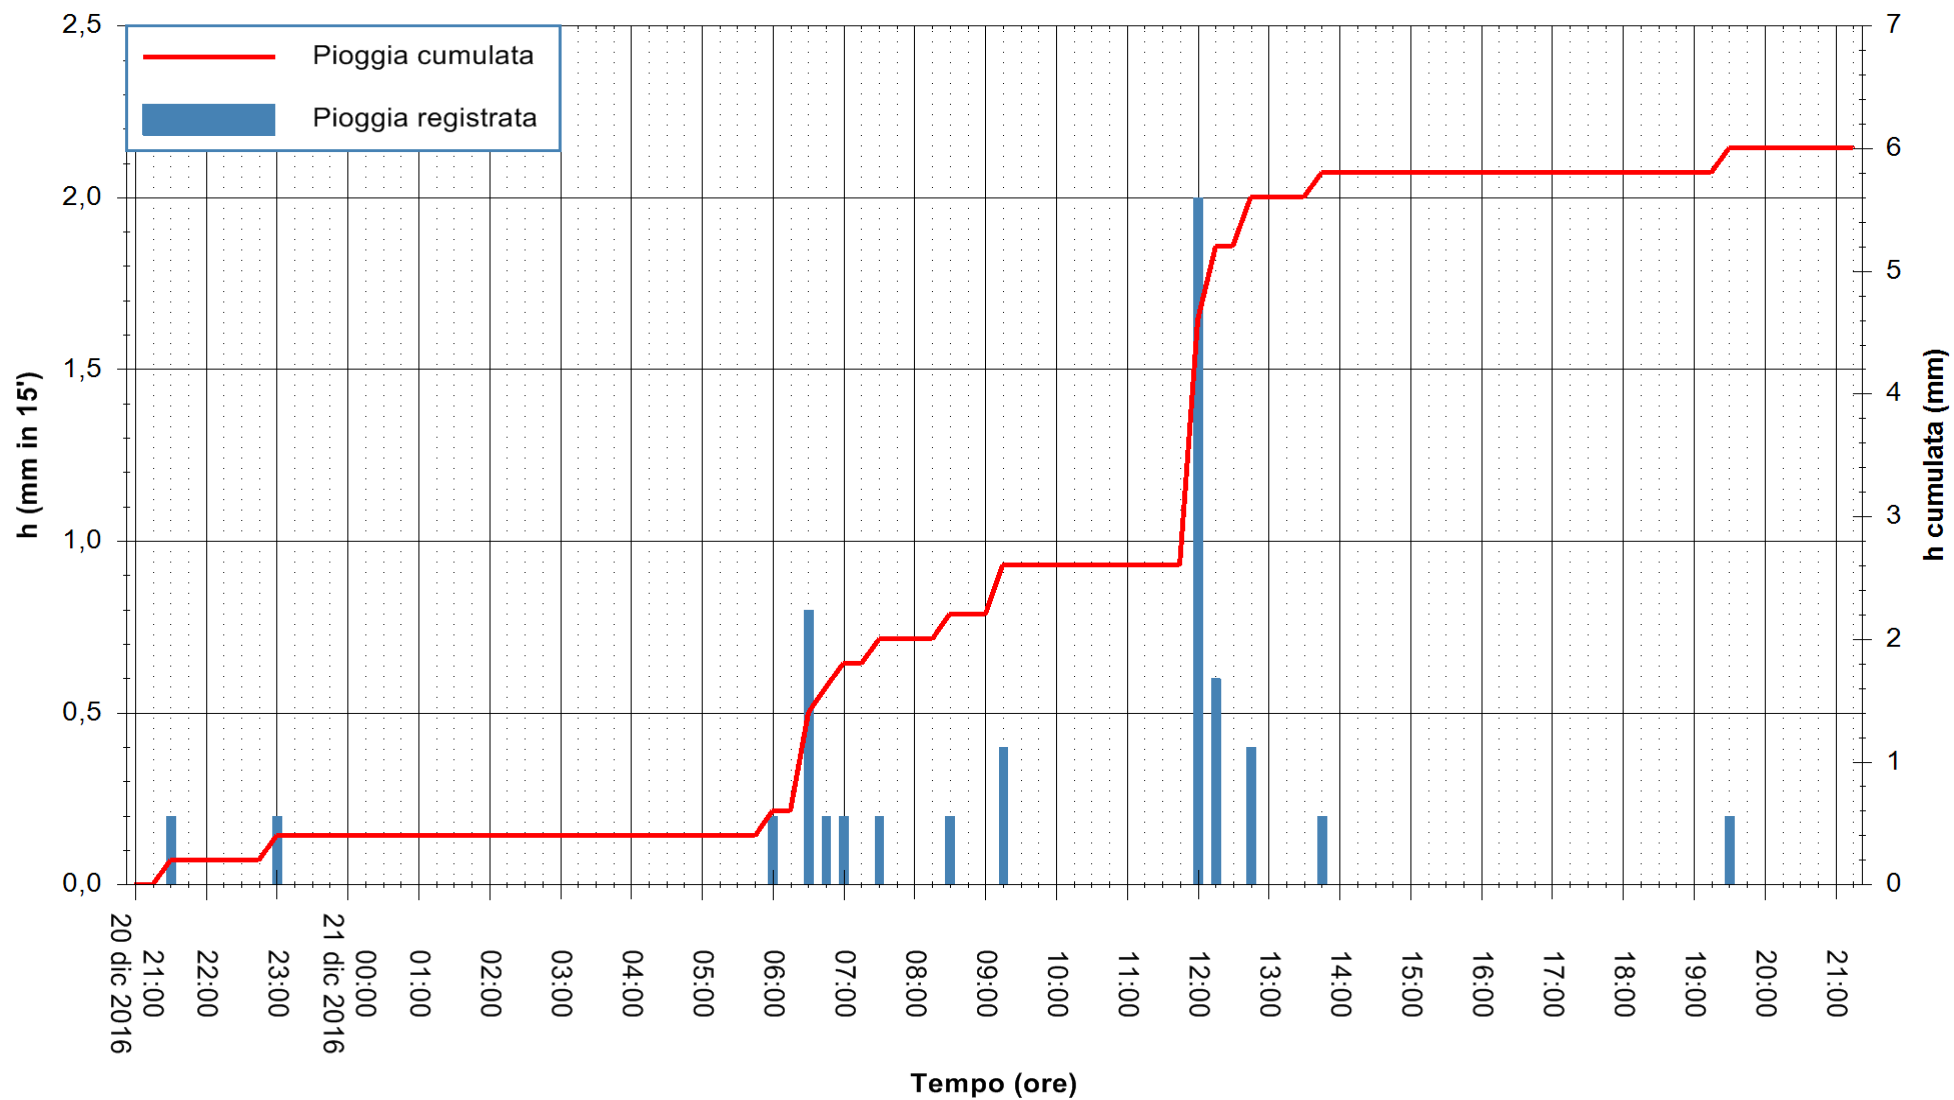

ARPAS  
 F.to il Dirigente Responsabile  
 Dott. Giuseppe Bianco

REGIONE AUTÒNOMA DE SARDIGNA  
 REGIONE AUTONOMA DELLA SARDEGNA

Stazione pluviometrica Mannu di Porto Torres  
Area PONTE MOLINU  
Pioggia registrata nelle ultime 24 ore  
Consultazione alle ore 22:11 del 21/12/2016