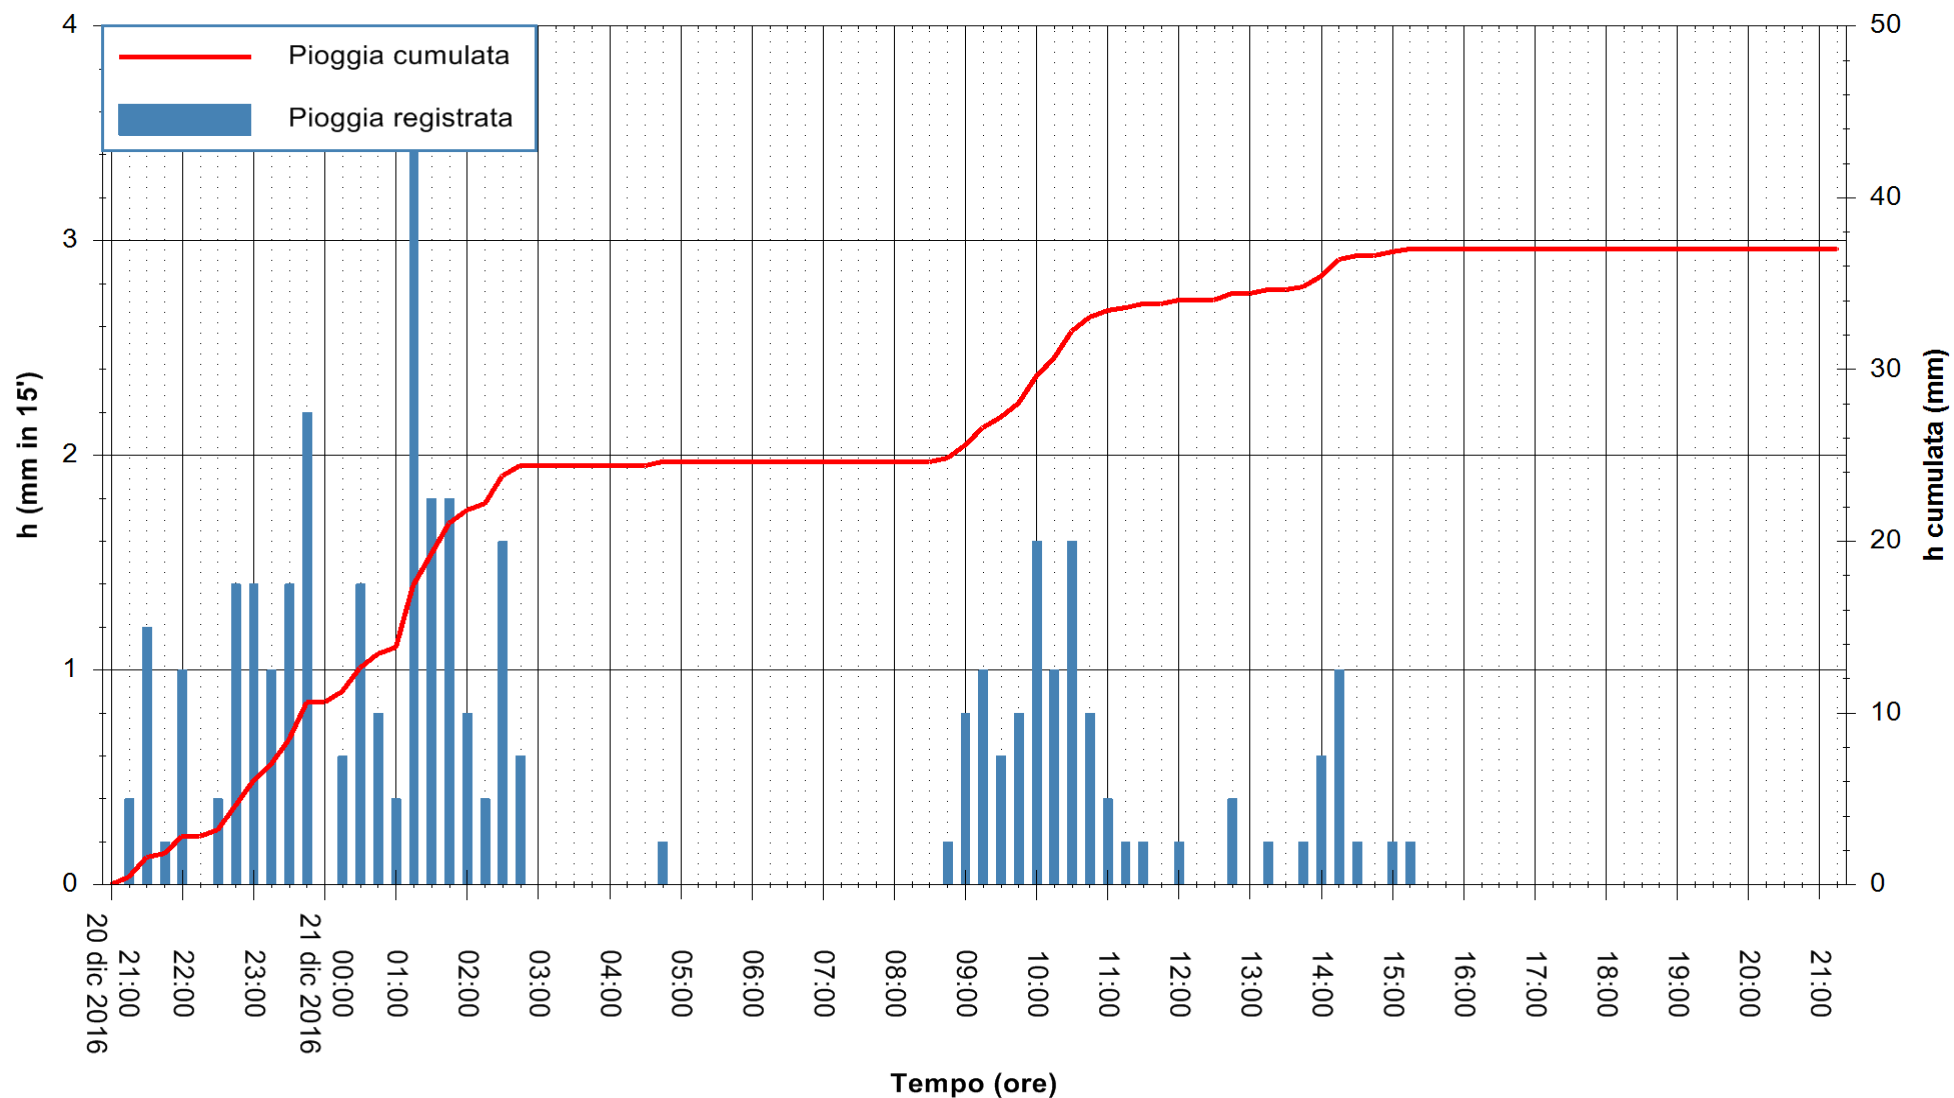

ARPAS  
 F.to il Dirigente Responsabile  
 Dott. Giuseppe Bianco

REGIONE AUTÒNOMA DE SARDIGNA  
 REGIONE AUTONOMA DELLA SARDEGNA

Stazione pluviometrica Mannu di Porto Torres  
Area PONTE MOLINU  
Pioggia registrata nelle ultime 24 ore  
Consultazione alle ore 22:11 del 21/12/2016