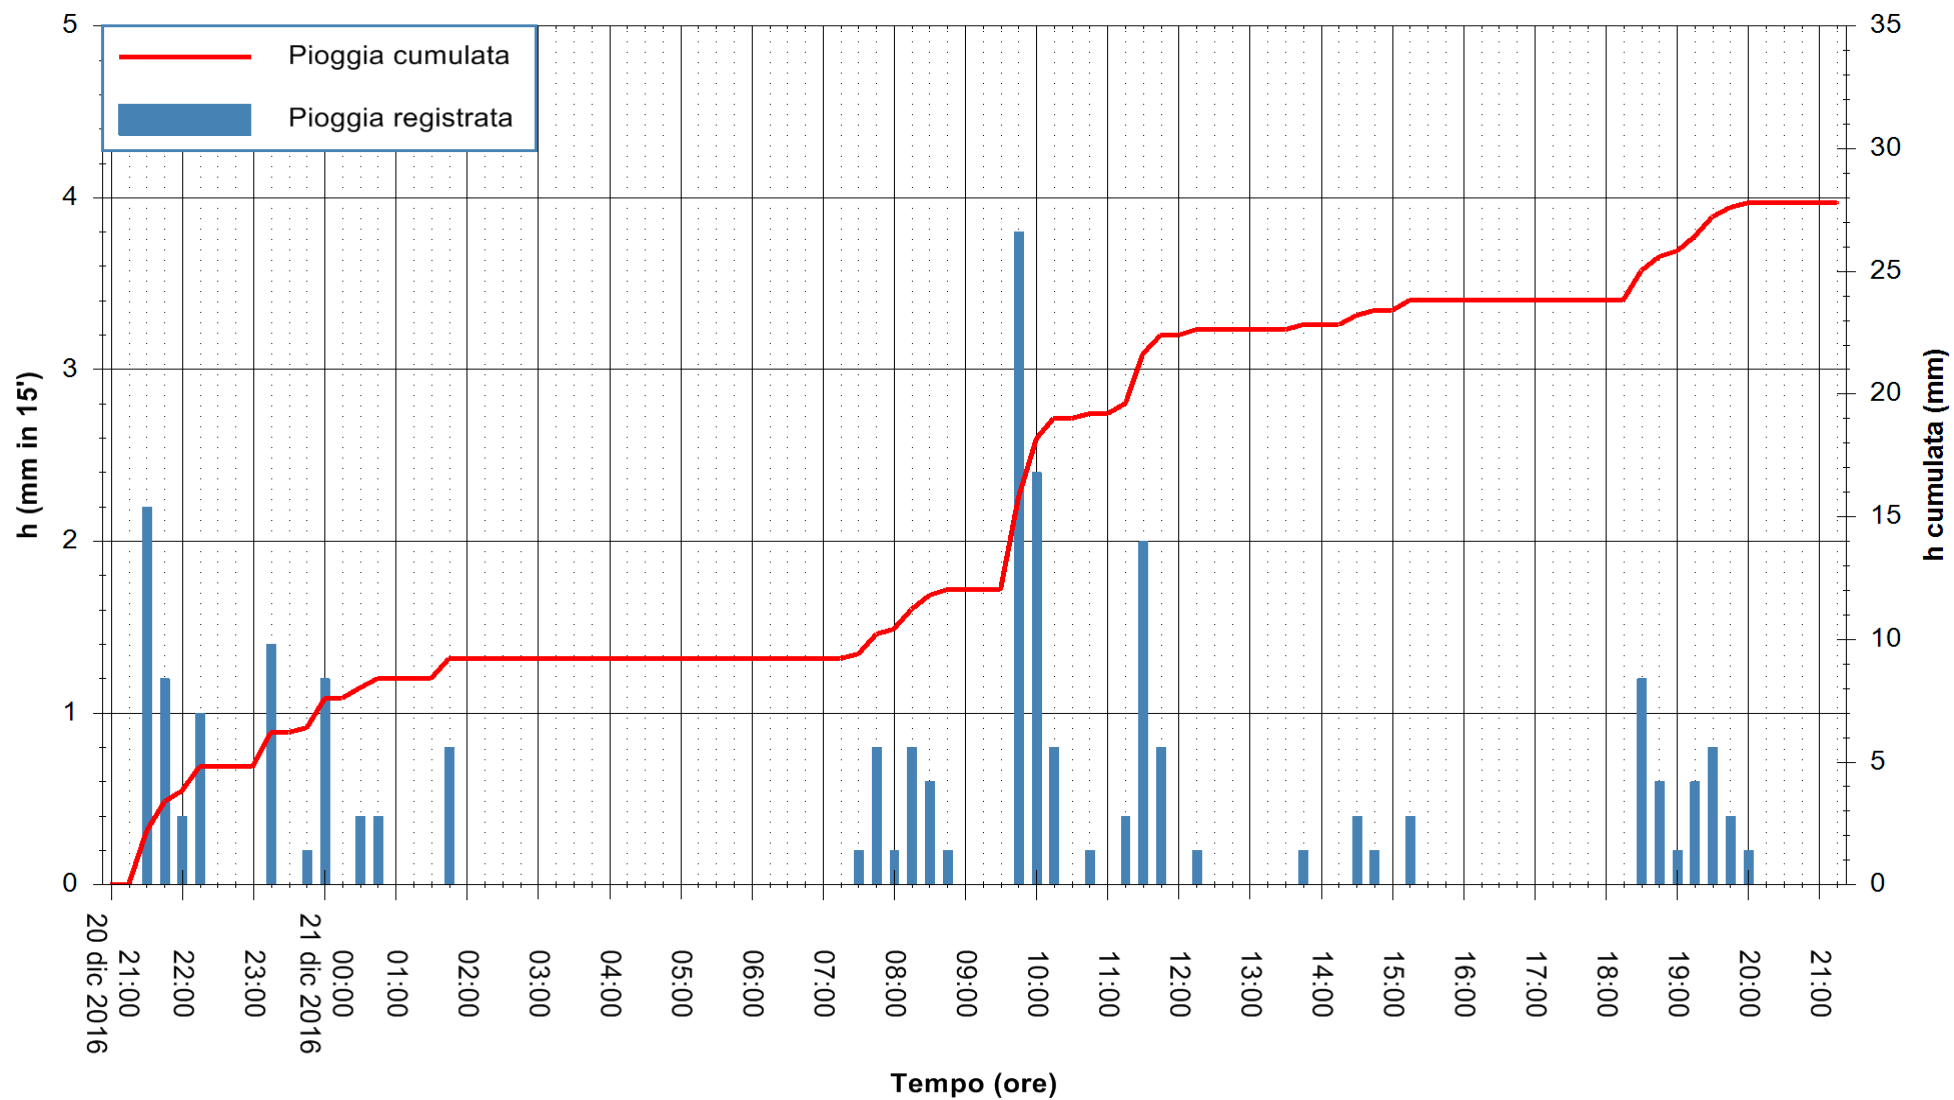

ARPAS  
 F.to il Dirigente Responsabile  
 Dott. Giuseppe Bianco

REGIONE AUTÒNOMA DE SARDIGNA  
 REGIONE AUTONOMA DELLA SARDEGNA

Stazione pluviometrica Mamone  
Area MAMONE  
Pioggia registrata nelle ultime 24 ore  
Consultazione alle ore 22:11 del 21/12/2016