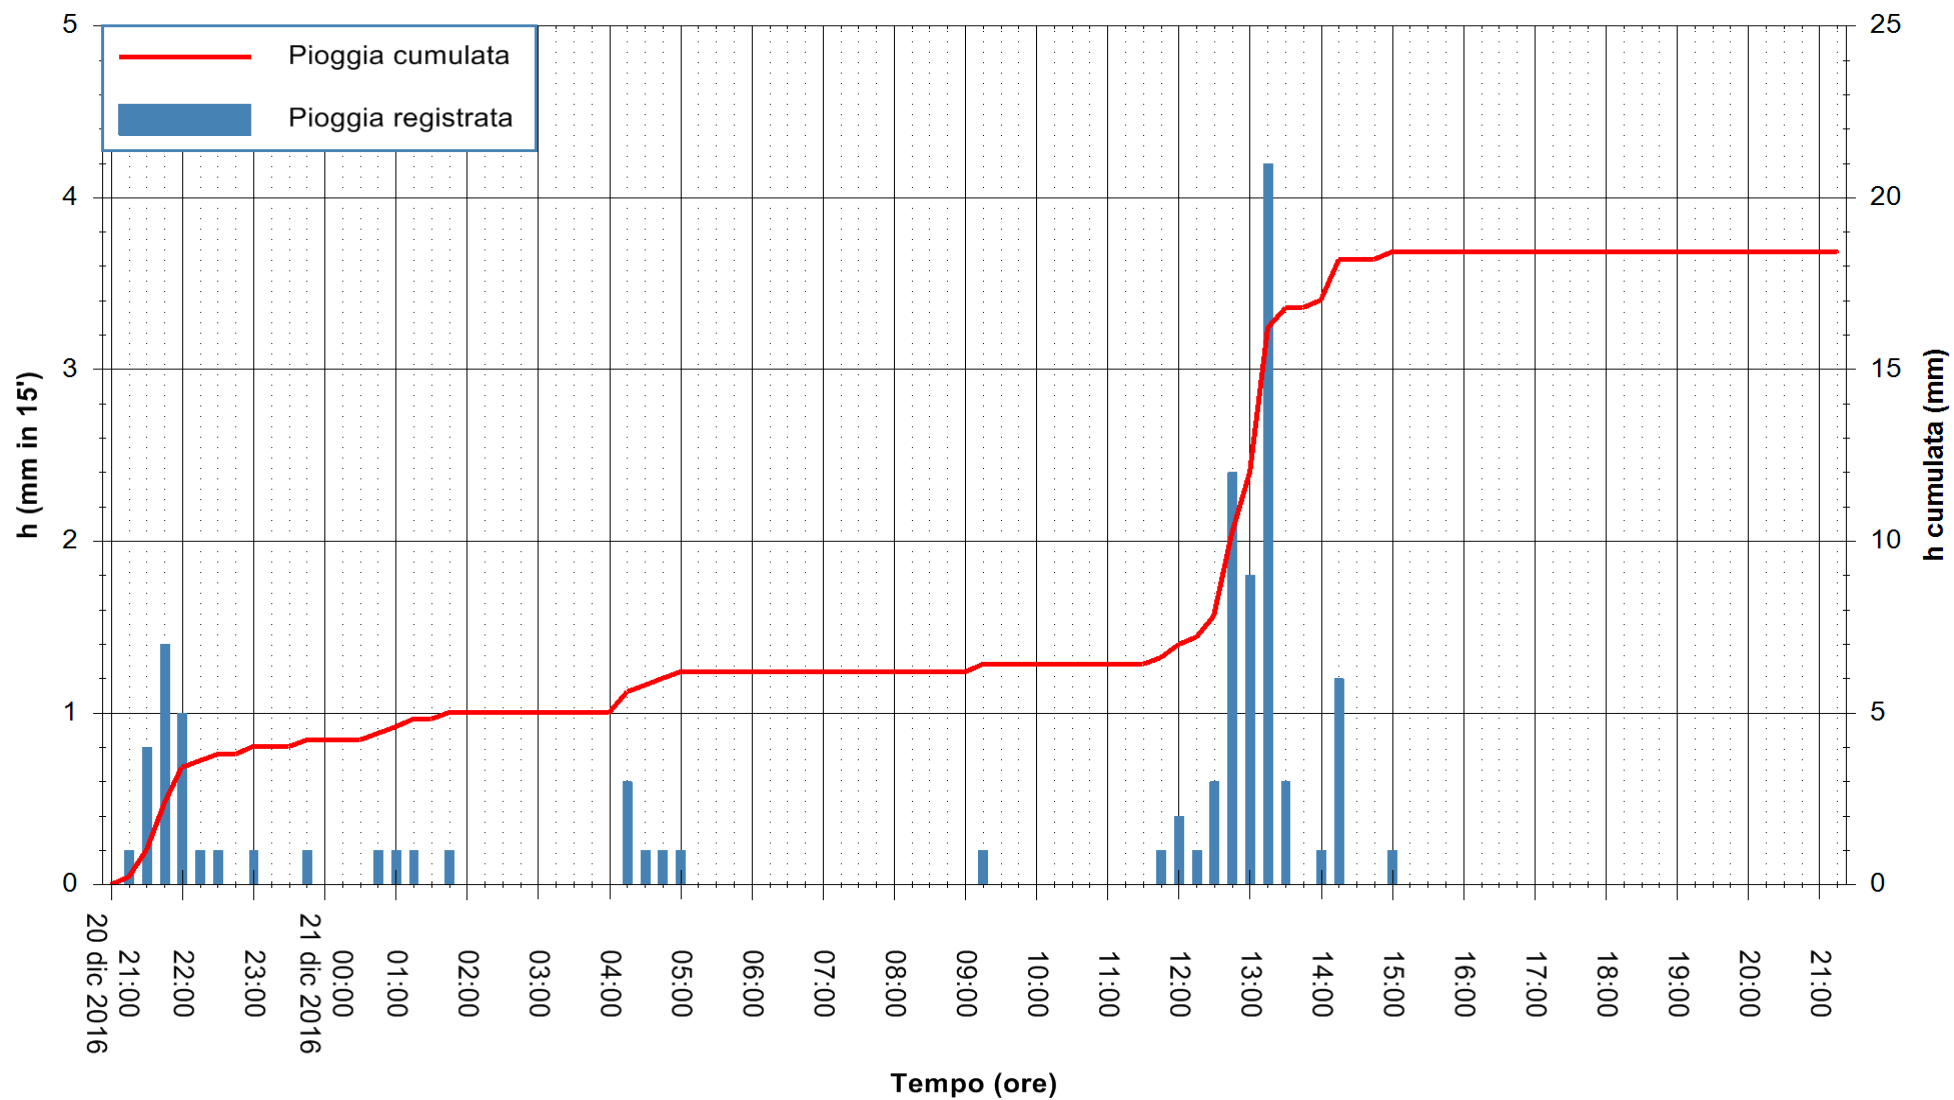

ARPAS  
 F.to il Dirigente Responsabile  
 Dott. Giuseppe Bianco

REGIONE AUTÒNOMA DE SARDIGNA  
 REGIONE AUTONOMA DELLA SARDEGNA

Stazione pluviometrica Santa Lucia di Capoterra  
 Area S.LUCIA  
 Pioggia registrata nelle ultime 24 ore  
 Consultazione alle ore 22:11 del 21/12/2016