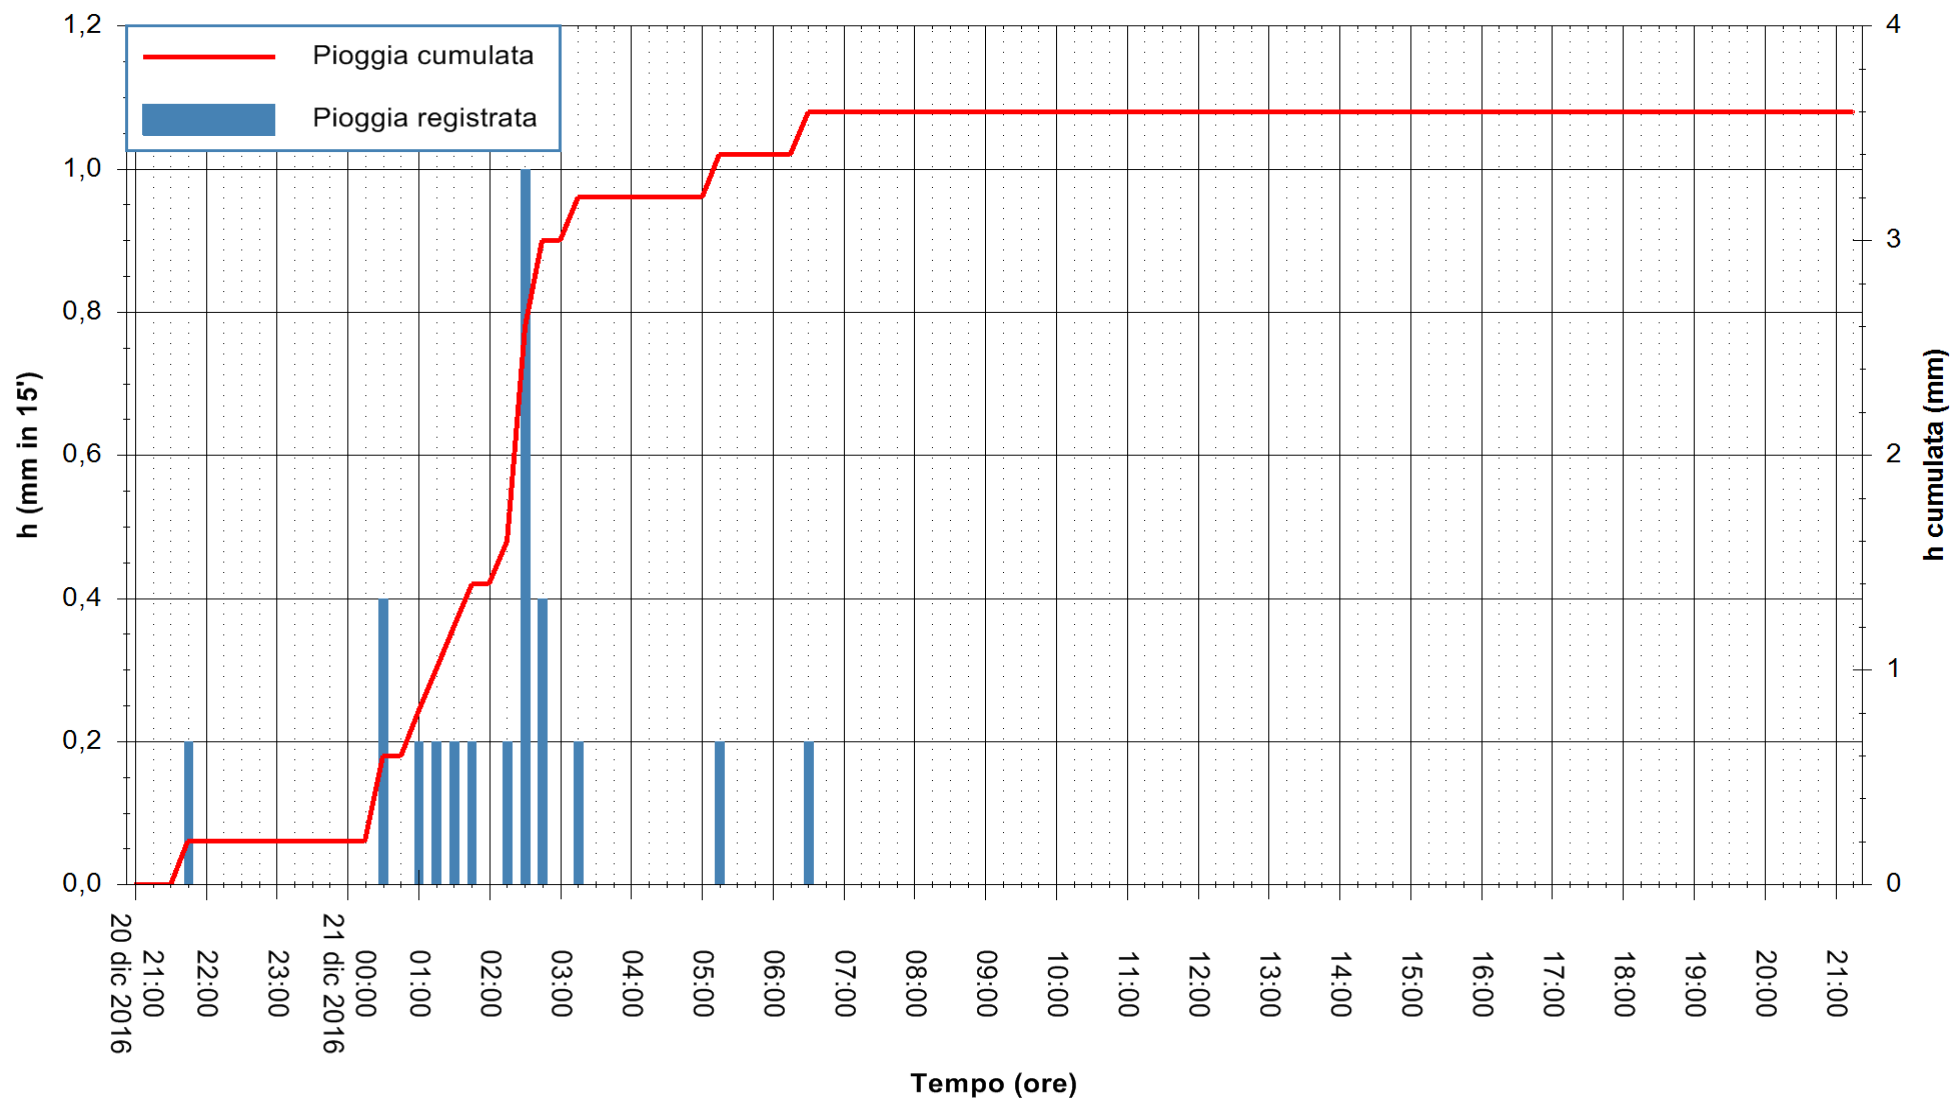

Stazione pluviometrica Pianu
Area PIANU 15
Pioggia registrata nelle ultime 24 ore
Consultazione alle ore 22:11 del 21/12/2016

ARPAS
F.to il Dirigente Responsabile
Dott. Giuseppe Bianco

REGIONE AUTÒNOMA DE SARDIGNA
REGIONE AUTONOMA DELLA SARDEGNA