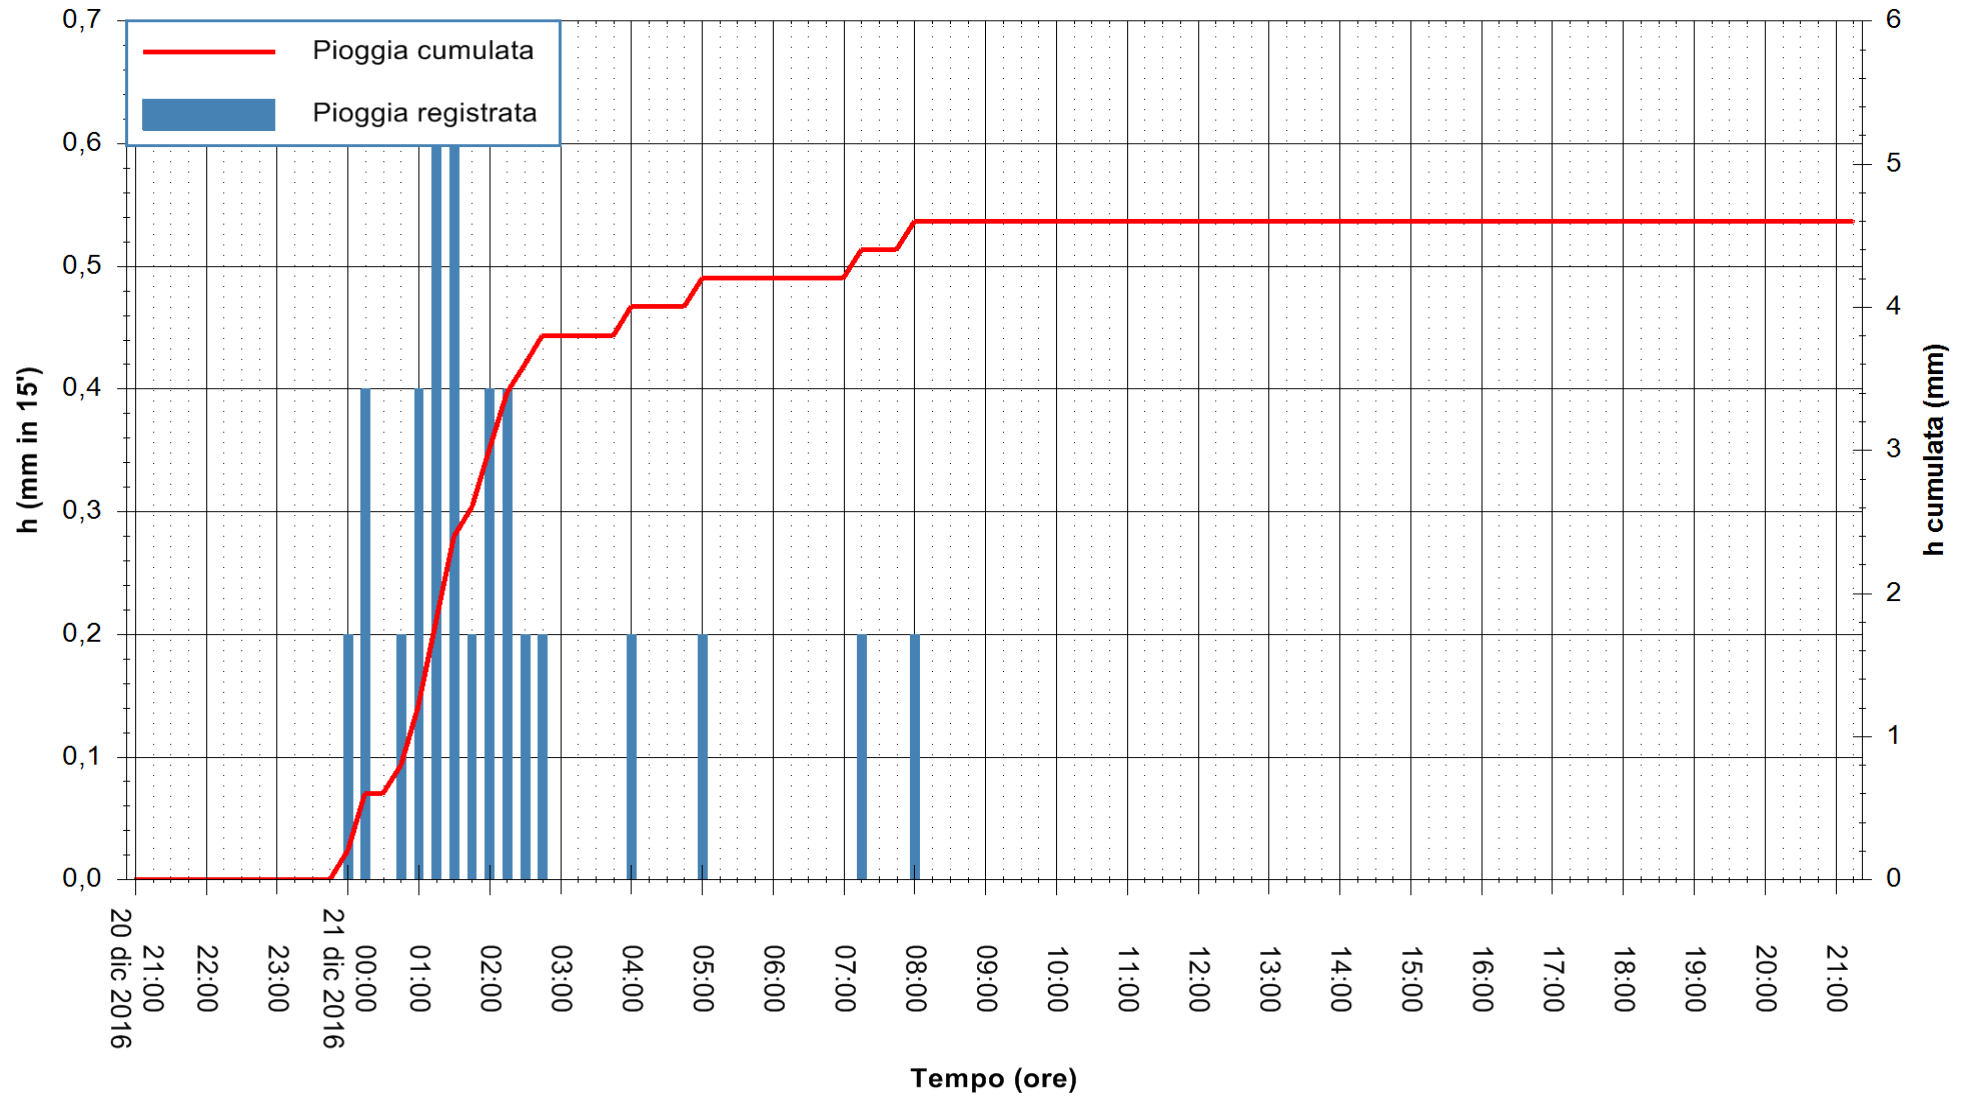

ARPAS  
F.to il Dirigente Responsabile  
Dott. Giuseppe Bianco

REGIONE AUTÒNOMA DE SARDIGNA  
REGIONE AUTONOMA DELLA SARDEGNA

Stazione pluviometrica Putzuidu  
 Area TORRE CAPO MANNU  
 Pioggia registrata nelle ultime 24 ore  
 Consultazione alle ore 22:11 del 21/12/2016