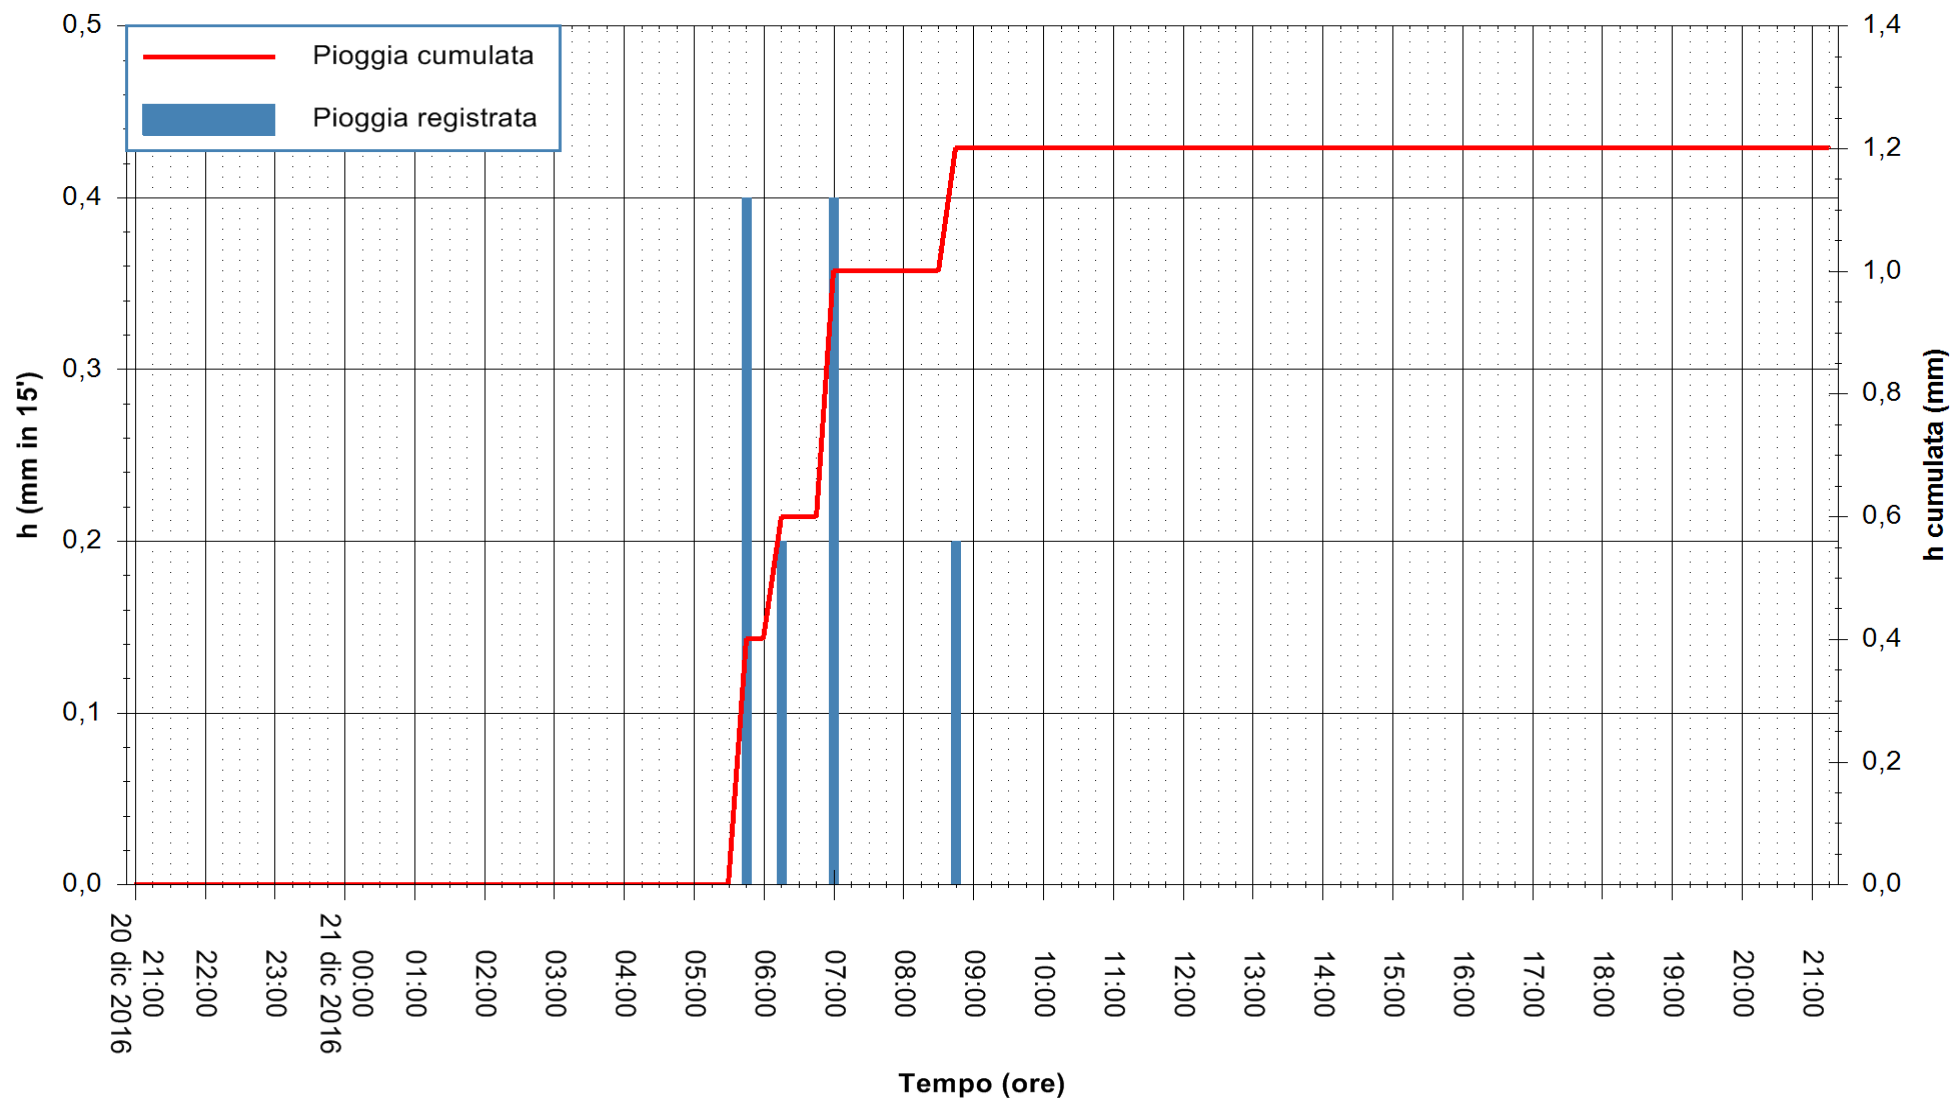

ARPAS  
F.to il Dirigente Responsabile  
Dott. Giuseppe Bianco

REGIONE AUTÒNOMA DE SARDIGNA  
REGIONE AUTONOMA DELLA SARDEGNA

Stazione pluviometrica Putzuidu  
 Area TORRE CAPO MANNU  
 Pioggia registrata nelle ultime 24 ore  
 Consultazione alle ore 22:11 del 21/12/2016