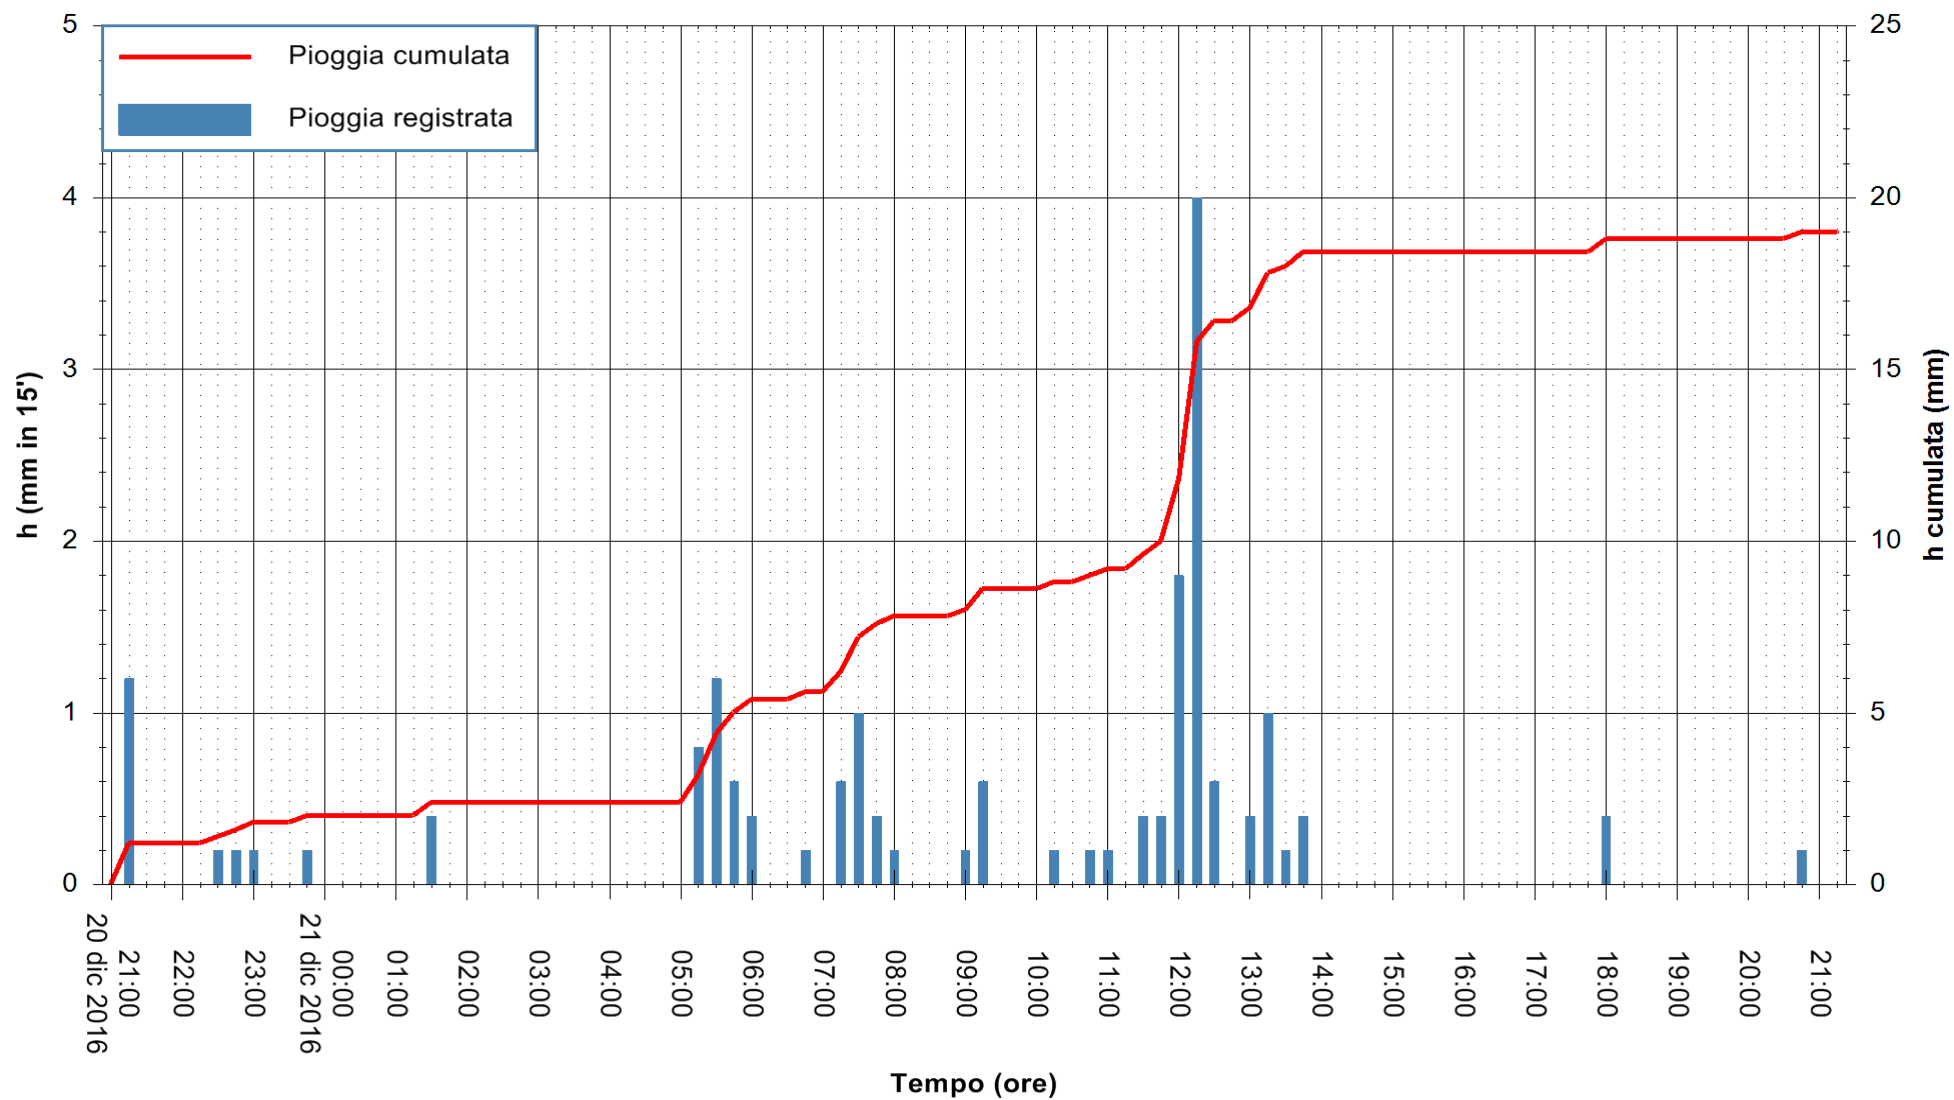

Stazione pluviometrica Mamone
Area MAMONE
Pioggia registrata nelle ultime 24 ore
Consultazione alle ore 22:11 del 21/12/2016

ARPAS
F.to il Dirigente Responsabile
Dott. Giuseppe Bianco

REGIONE AUTÒNOMA DE SARDIGNA
REGIONE AUTONOMA DELLA SARDEGNA