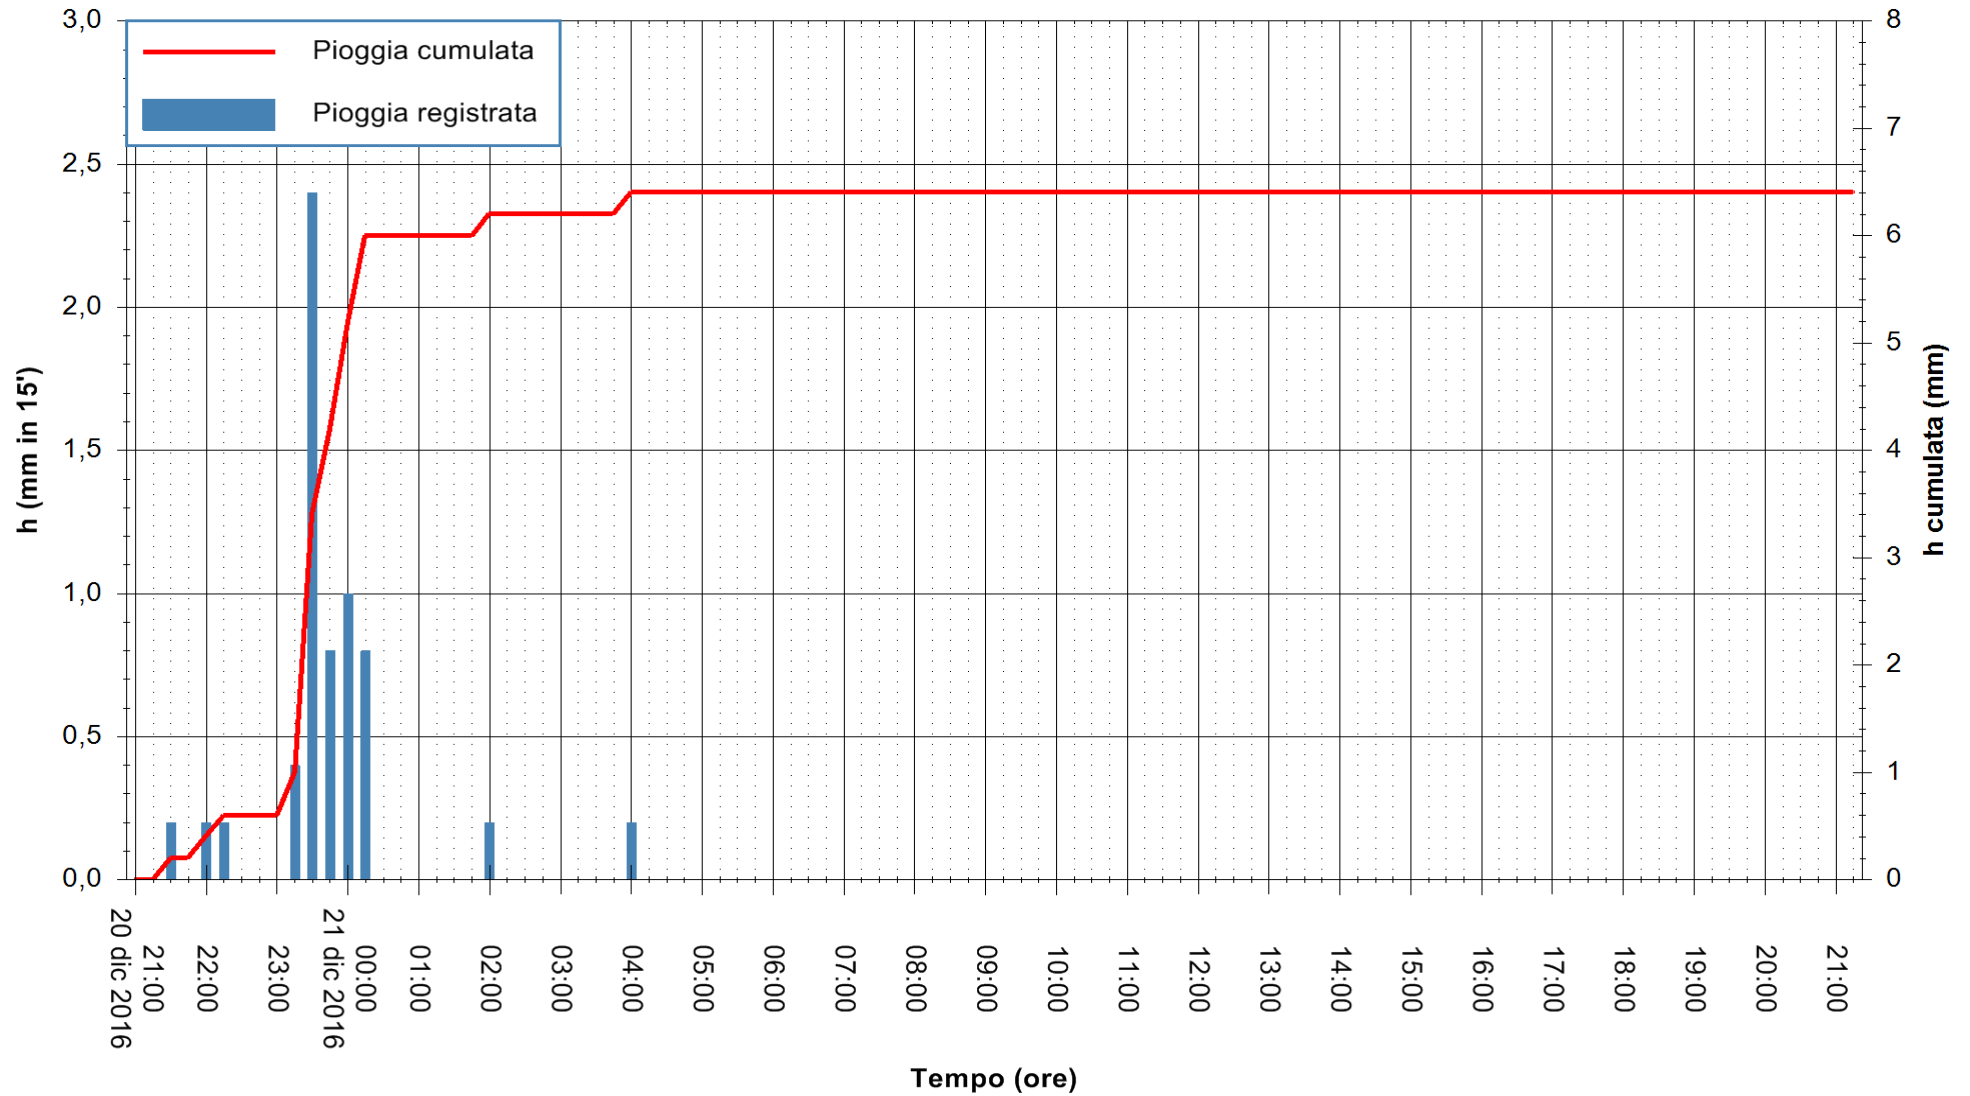

ARPAS  
F.to il Dirigente Responsabile  
Dott. Giuseppe Bianco

REGIONE AUTÒNOMA DE SARDIGNA  
REGIONE AUTONOMA DELLA SARDEGNA

Stazione pluviometrica Putzuidu  
 Area TORRE CAPO MANNU  
 Pioggia registrata nelle ultime 24 ore  
 Consultazione alle ore 22:11 del 21/12/2016