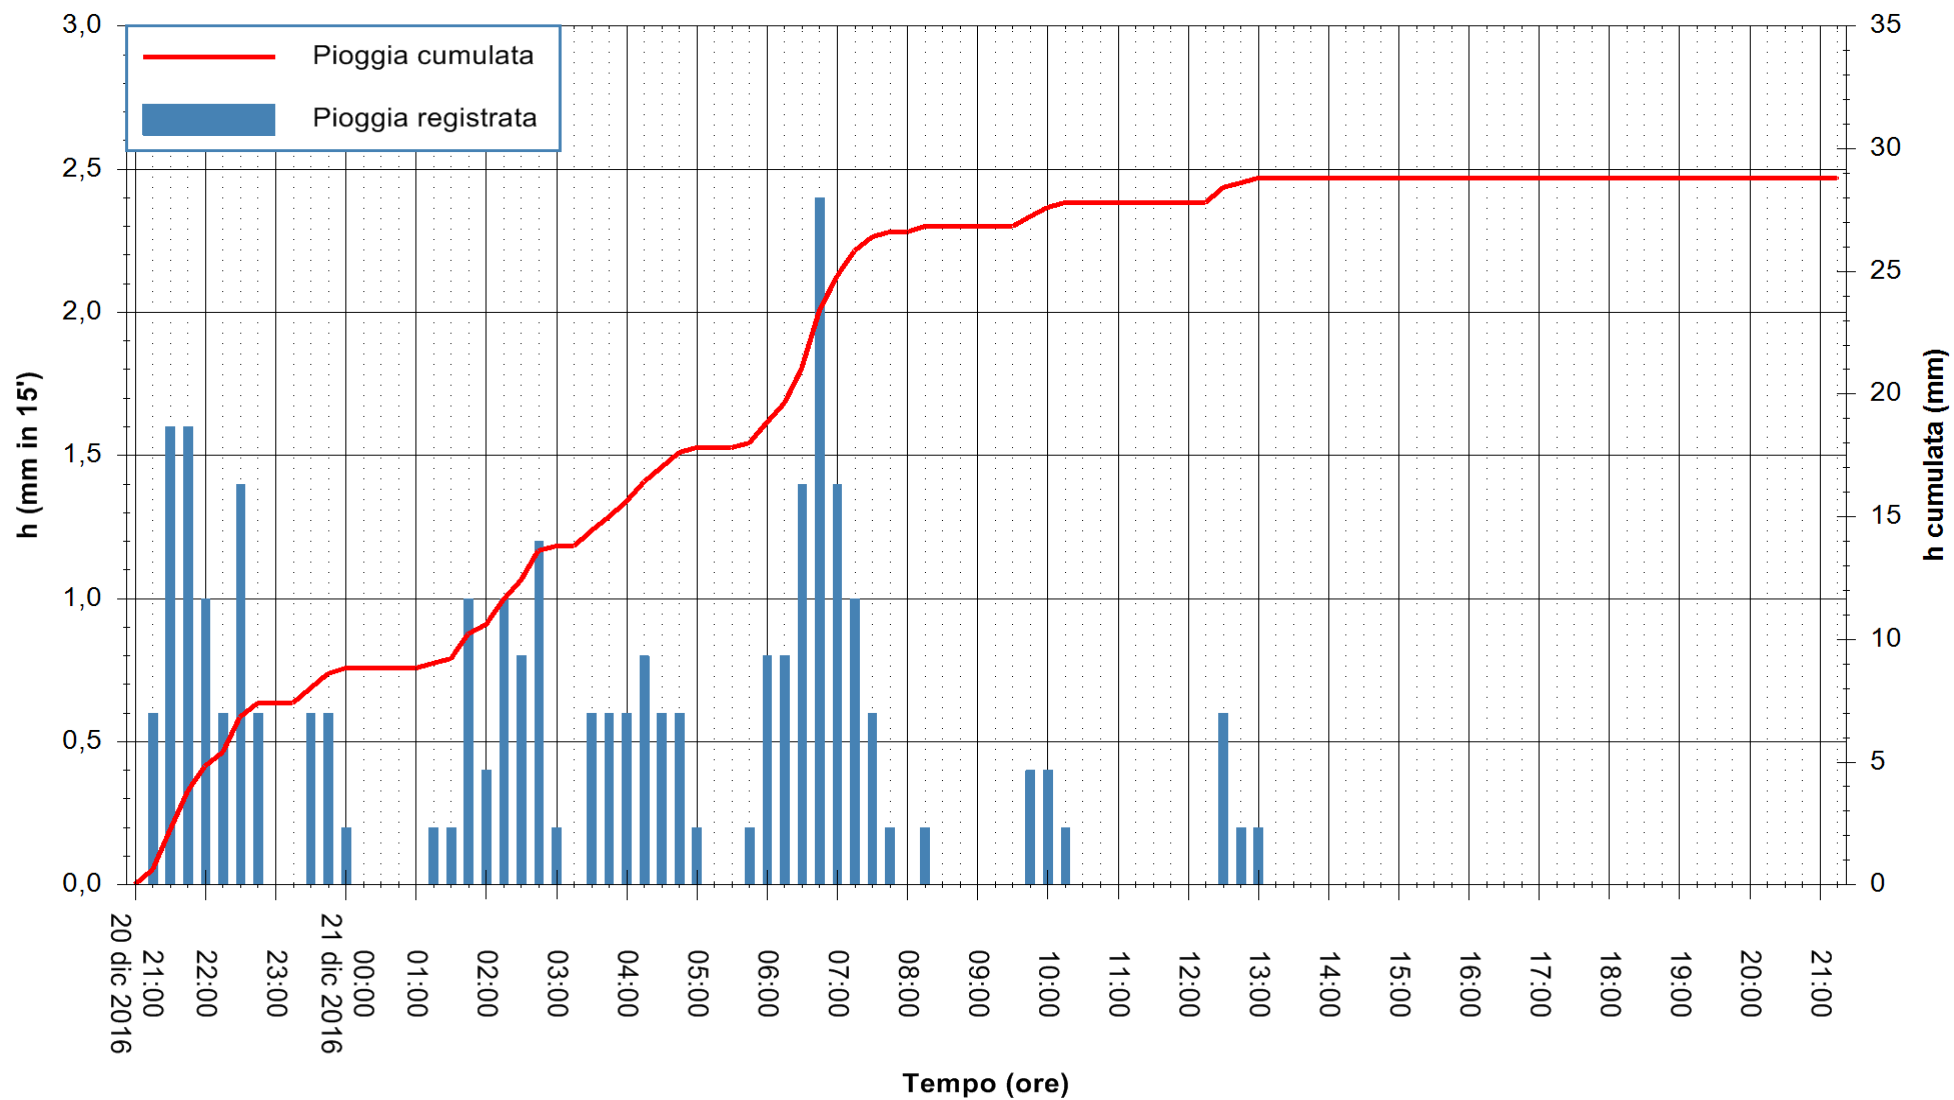

Stazione pluviometrica Fluminimannu a Furtei
Area PONTE SUL F.MANNU
Pioggia registrata nelle ultime 24 ore
Consultazione alle ore 22:11 del 21/12/2016

ARPAS
F.to il Dirigente Responsabile
Dott. Giuseppe Bianco

REGIONE AUTÒNOMA DE SARDIGNA
REGIONE AUTONOMA DELLA SARDEGNA