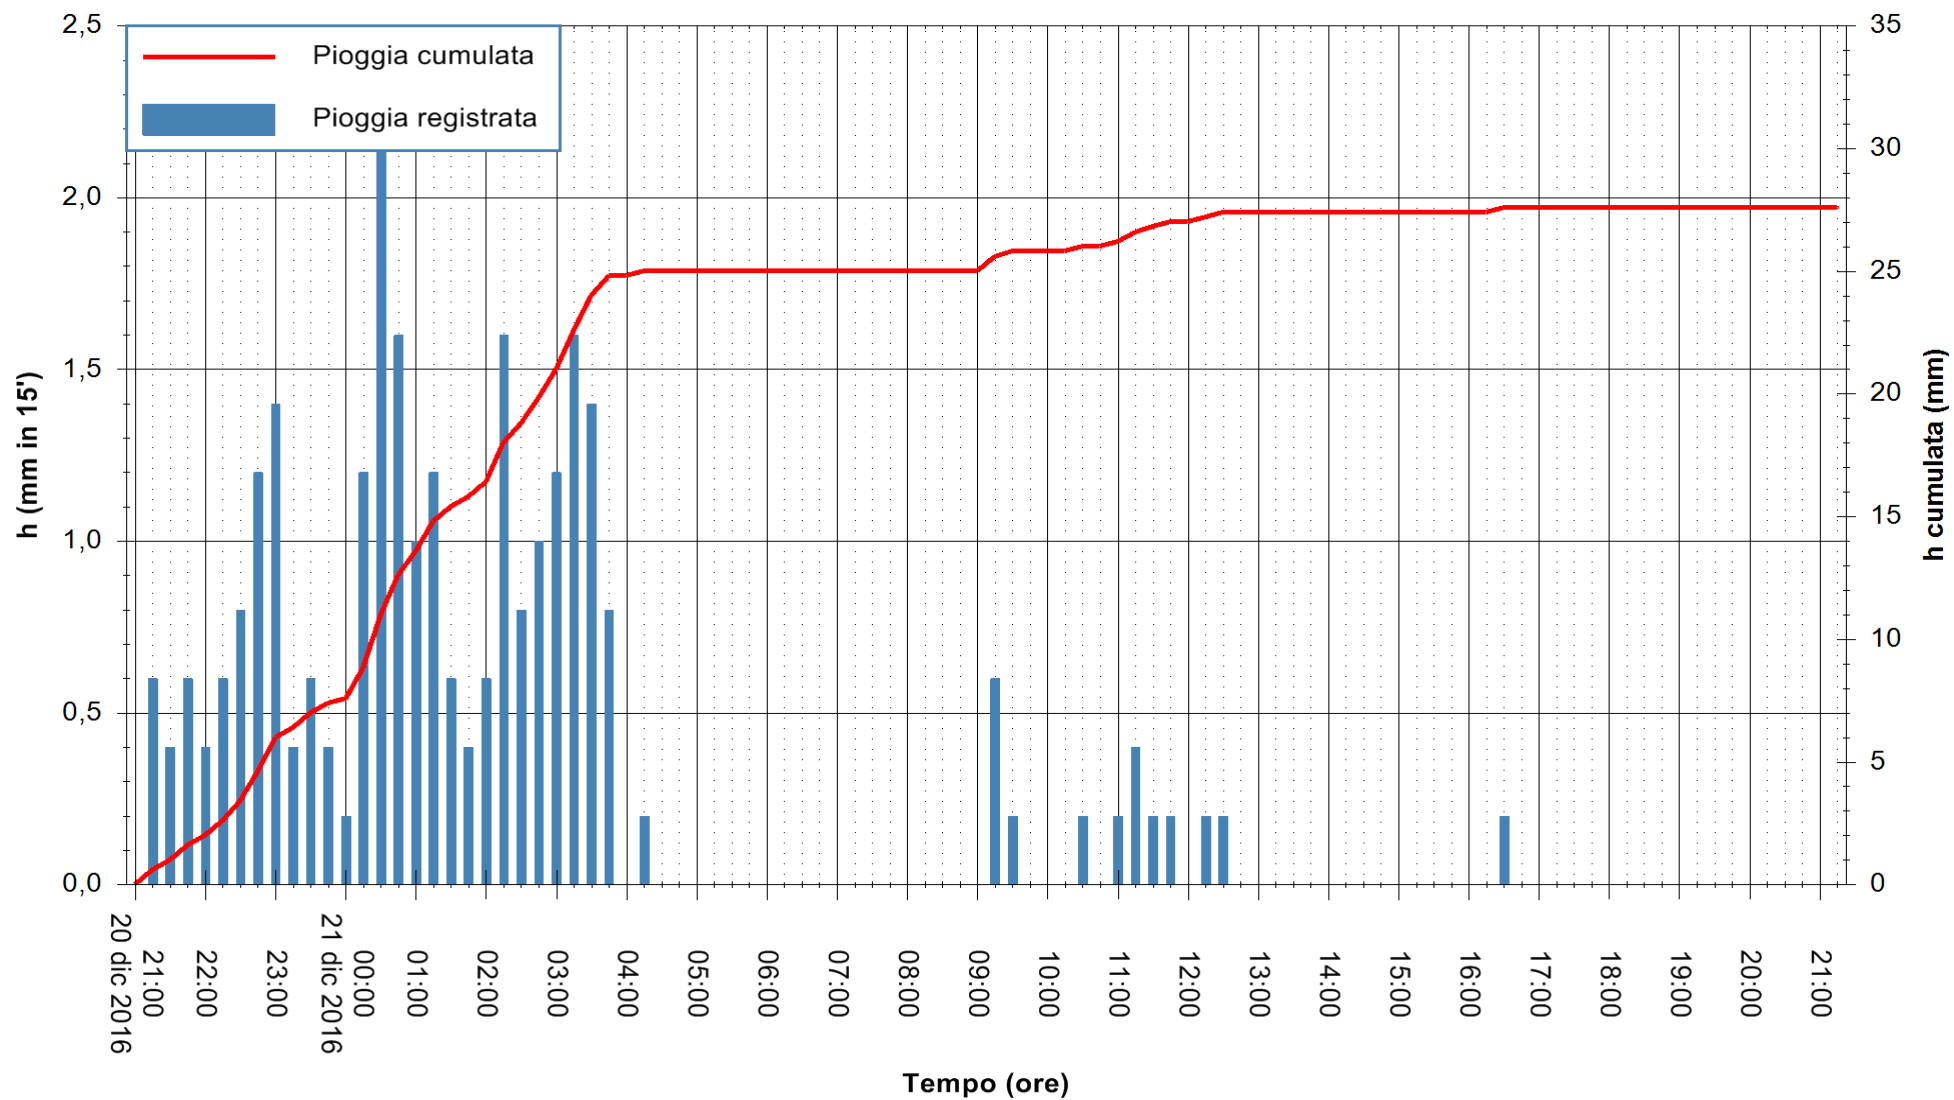

Stazione pluviometrica Putzuidu
Area TORRE CAPO MANNU
Pioggia registrata nelle ultime 24 ore
Consultazione alle ore 22:11 del 21/12/2016

ARPAS
F.to il Dirigente Responsabile
Dott. Giuseppe Bianco

REGIONE AUTÒNOMA DE SARDIGNA
REGIONE AUTONOMA DELLA SARDEGNA