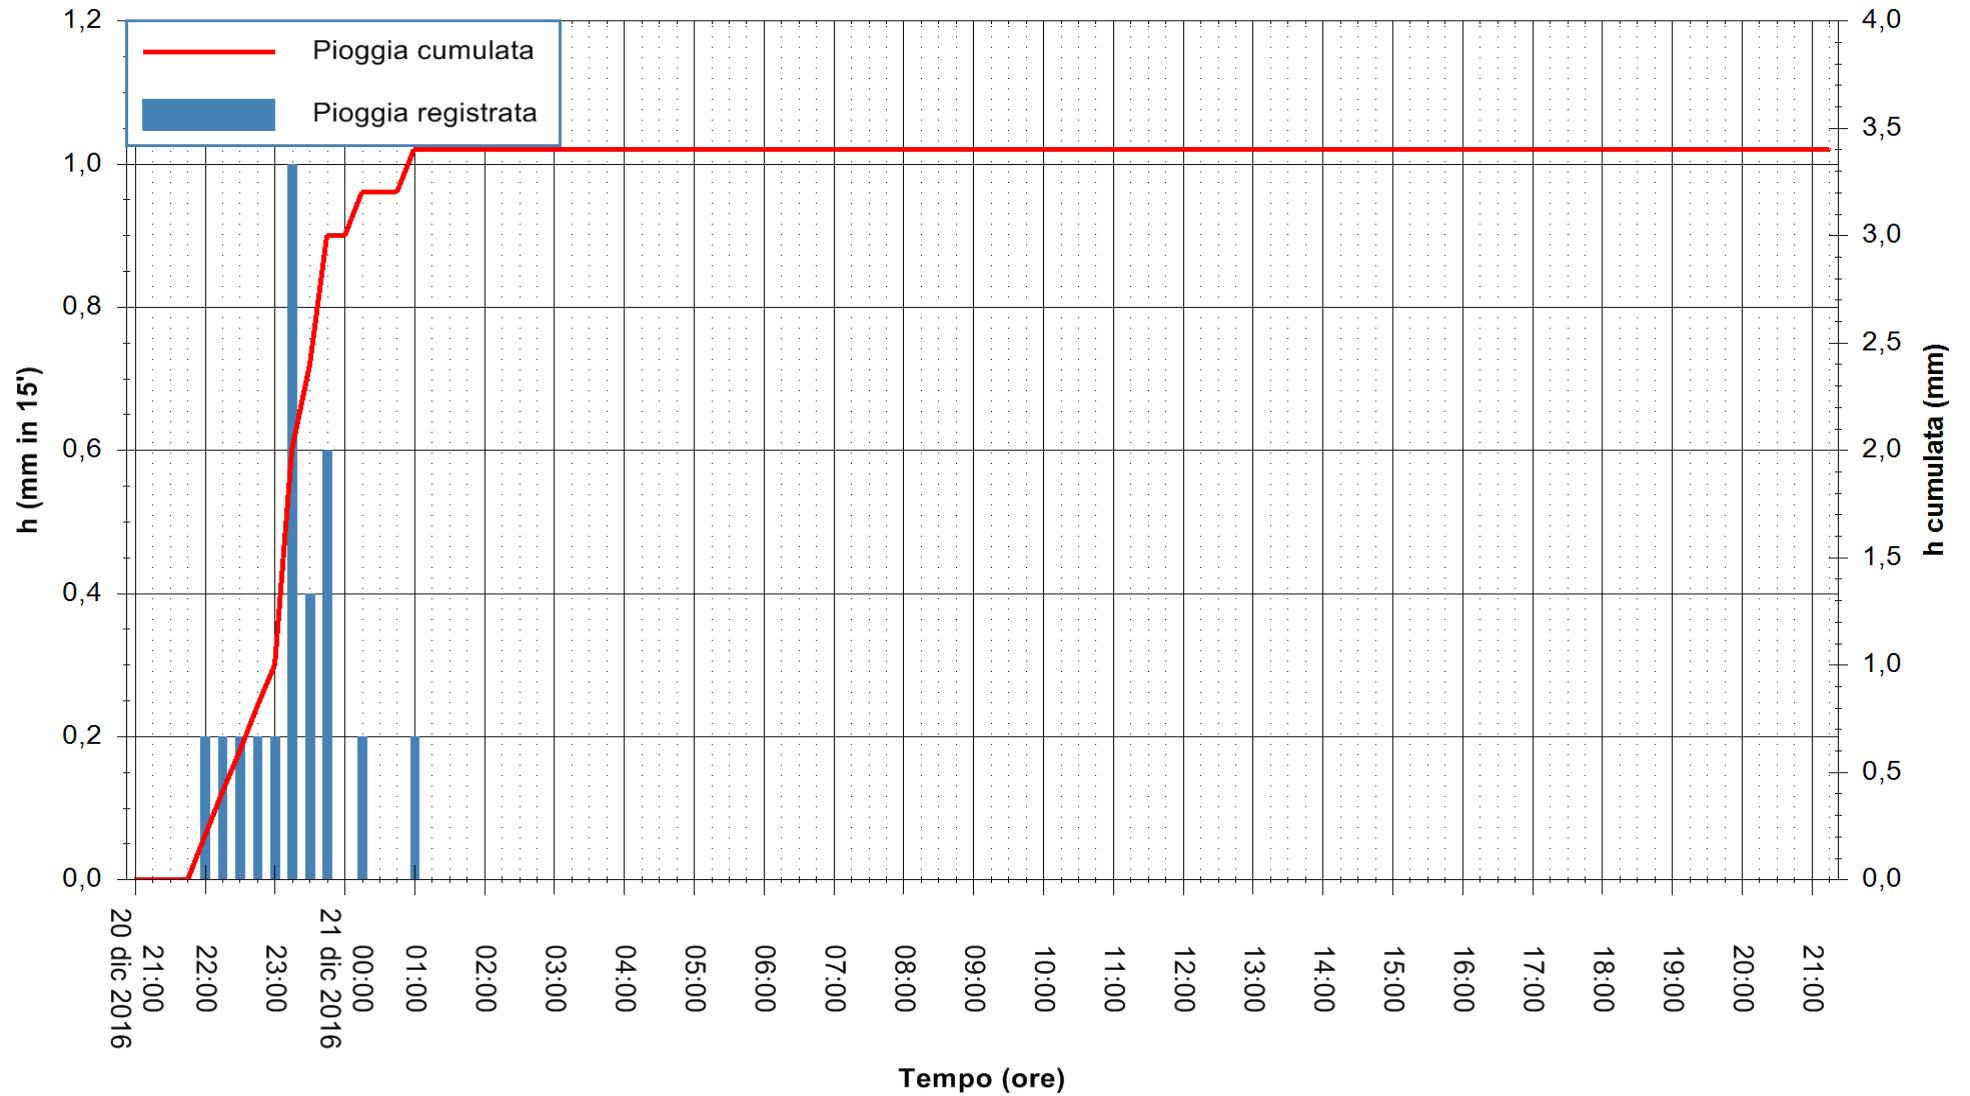

ARPAS  
F.to il Dirigente Responsabile  
Dott. Giuseppe Bianco

REGIONE AUTÒNOMA DE SARDIGNA  
REGIONE AUTONOMA DELLA SARDEGNA

Stazione pluviometrica Putzuidu  
 Area TORRE CAPO MANNU  
 Pioggia registrata nelle ultime 24 ore  
 Consultazione alle ore 22:11 del 21/12/2016