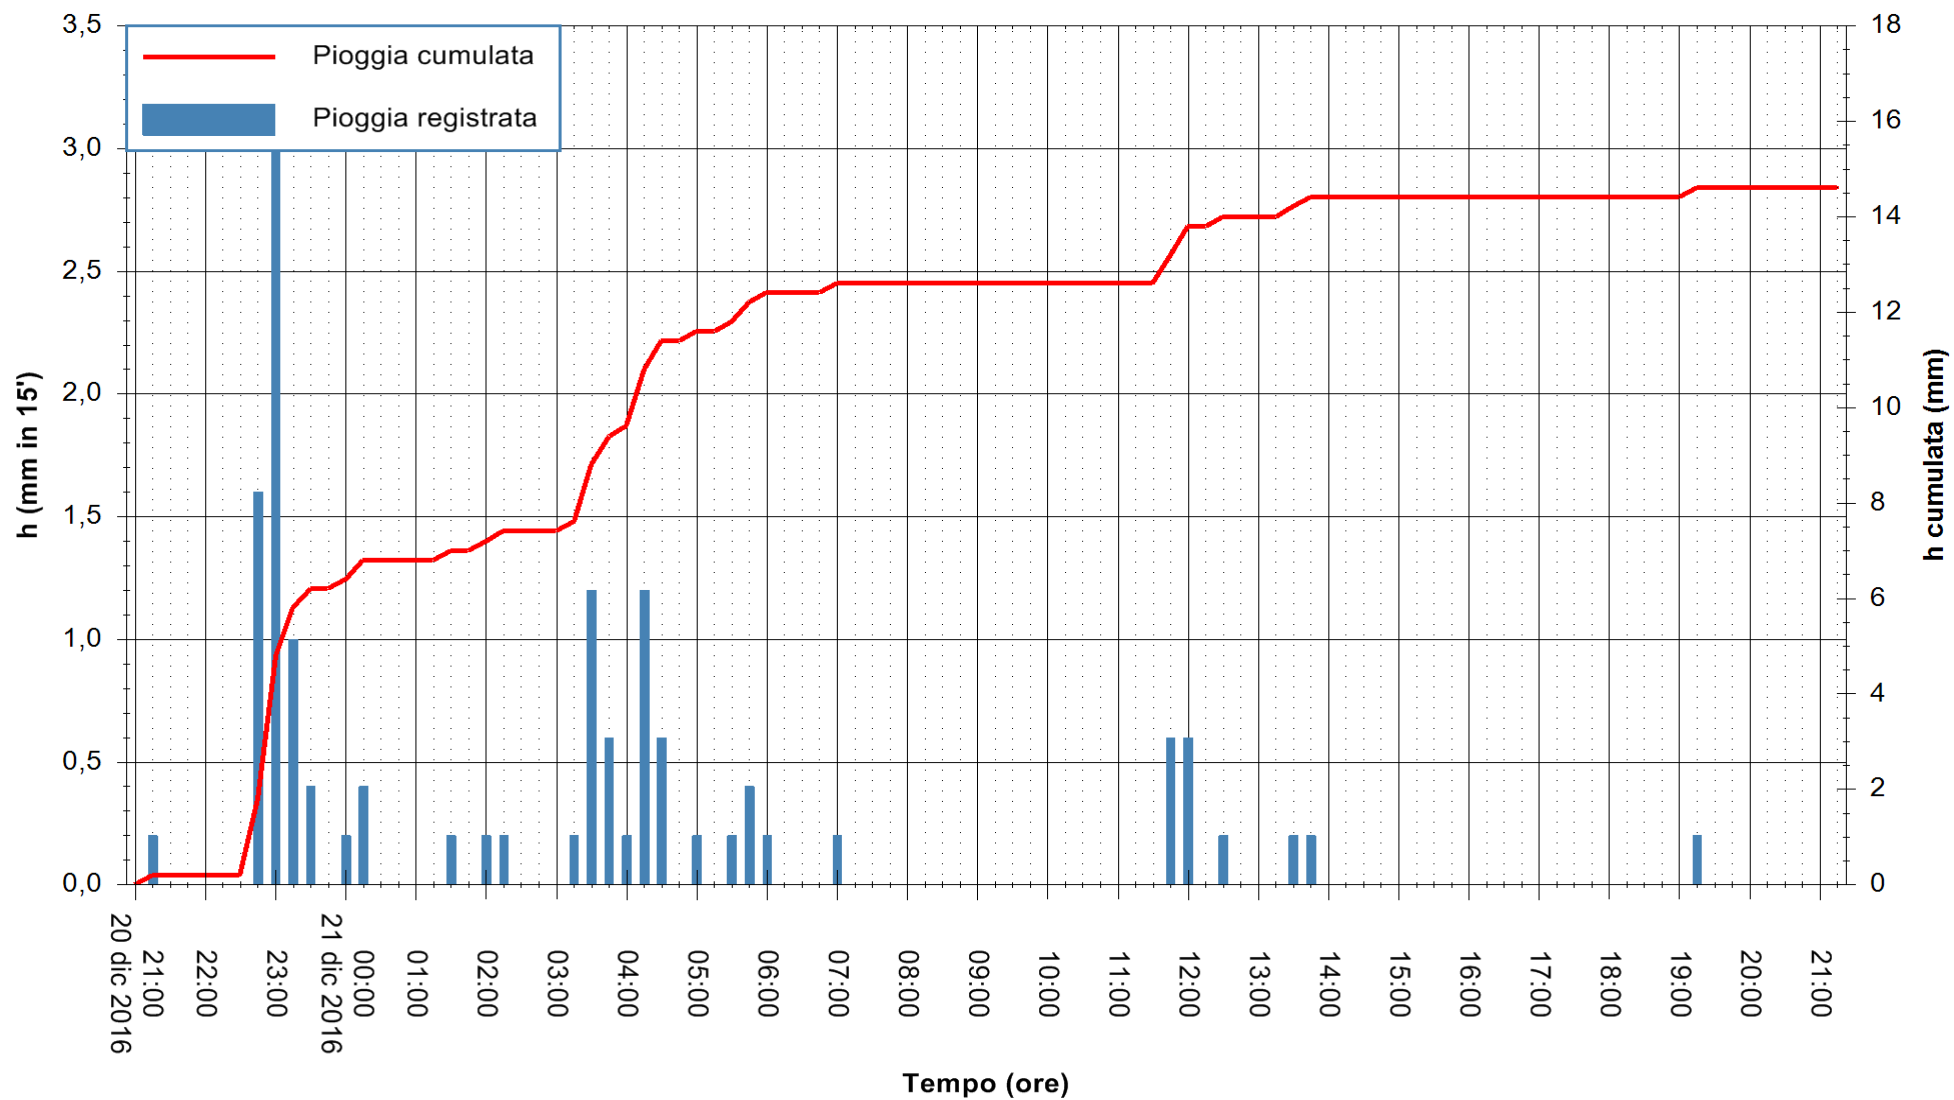

ARPAS  
 F.to il Dirigente Responsabile  
 Dott. Giuseppe Bianco

REGIONE AUTÒNOMA DE SARDIGNA  
 REGIONE AUTONOMA DELLA SARDEGNA

Stazione pluviometrica San Priamo  
Area SAN PRIAMO  
Pioggia registrata nelle ultime 24 ore  
Consultazione alle ore 22:11 del 21/12/2016