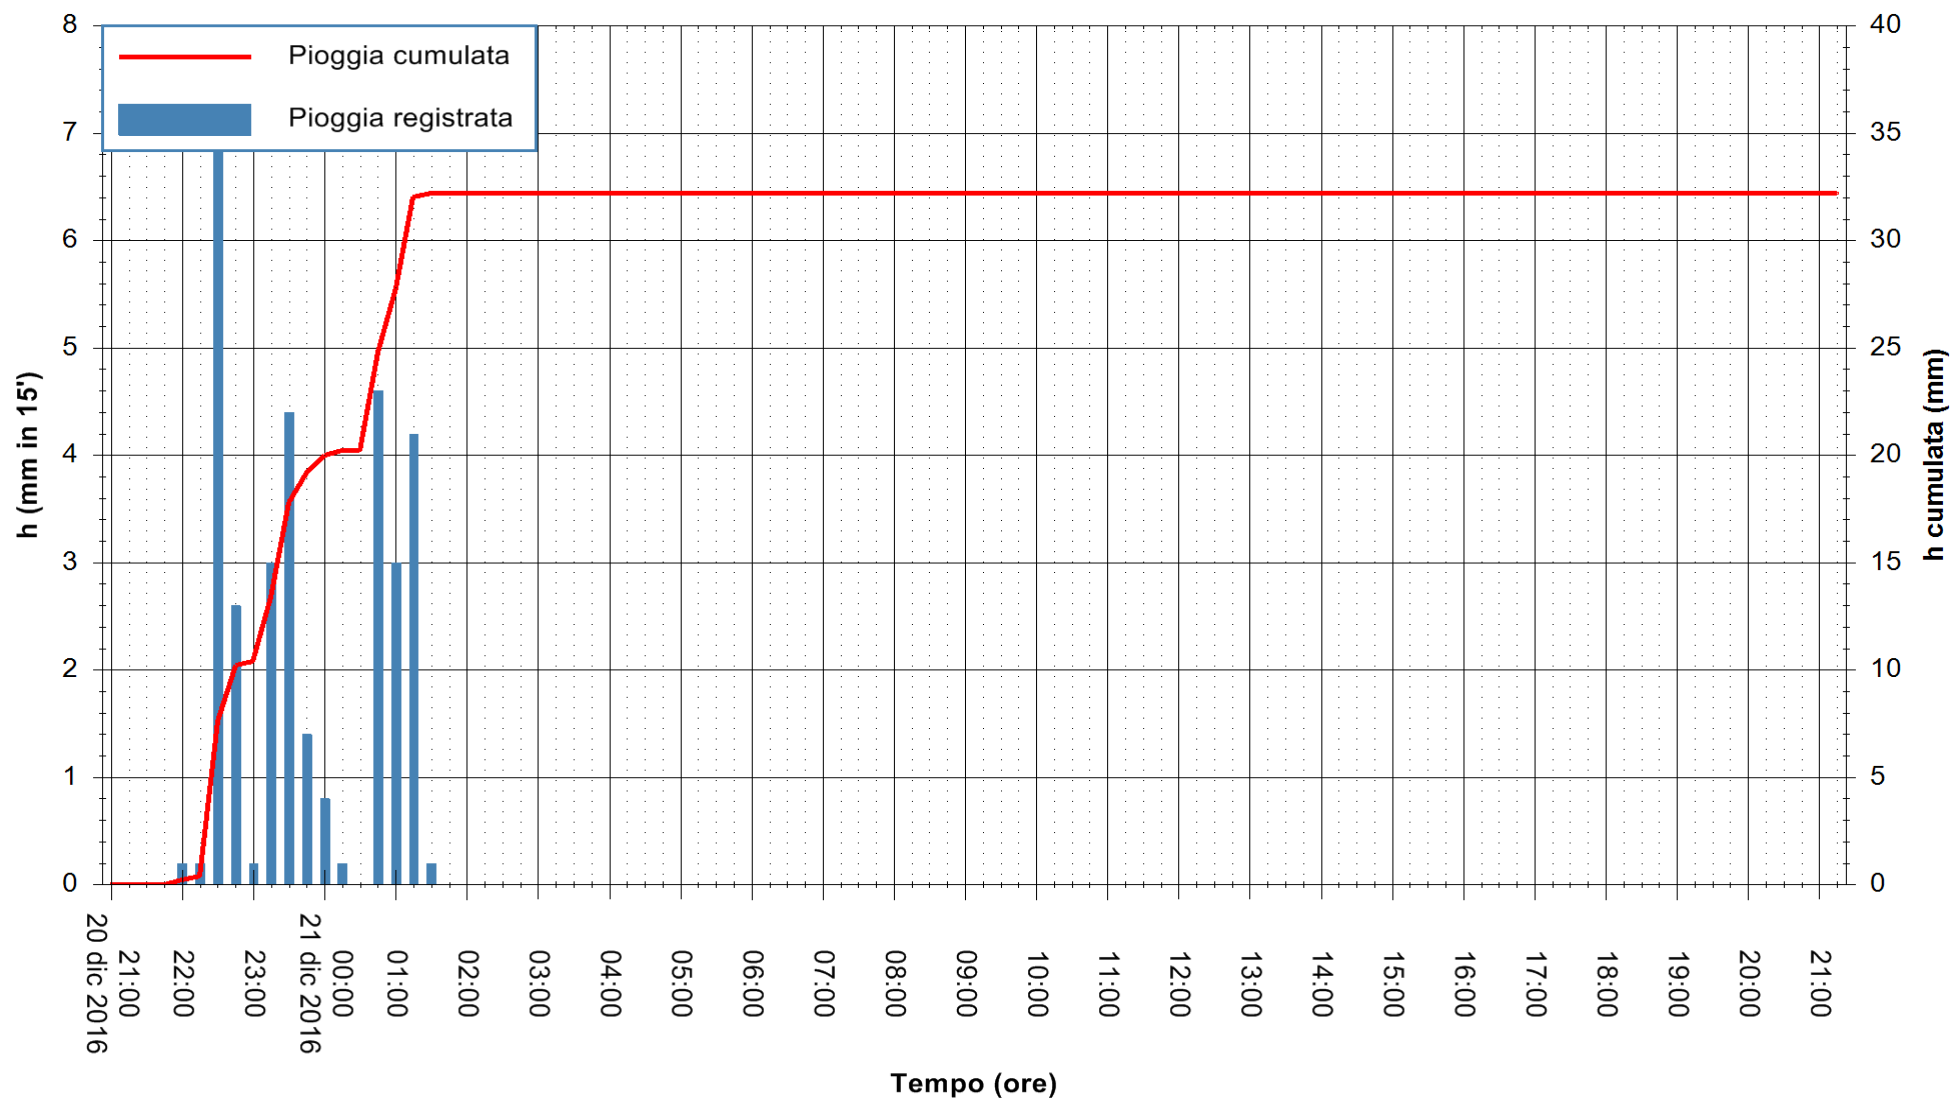

ARPAS  
F.to il Dirigente Responsabile  
Dott. Giuseppe Bianco

REGIONE AUTÒNOMA DE SARDIGNA  
REGIONE AUTONOMA DELLA SARDEGNA

Stazione pluviometrica Putzuidu  
 Area TORRE CAPO MANNU  
 Pioggia registrata nelle ultime 24 ore  
 Consultazione alle ore 22:11 del 21/12/2016