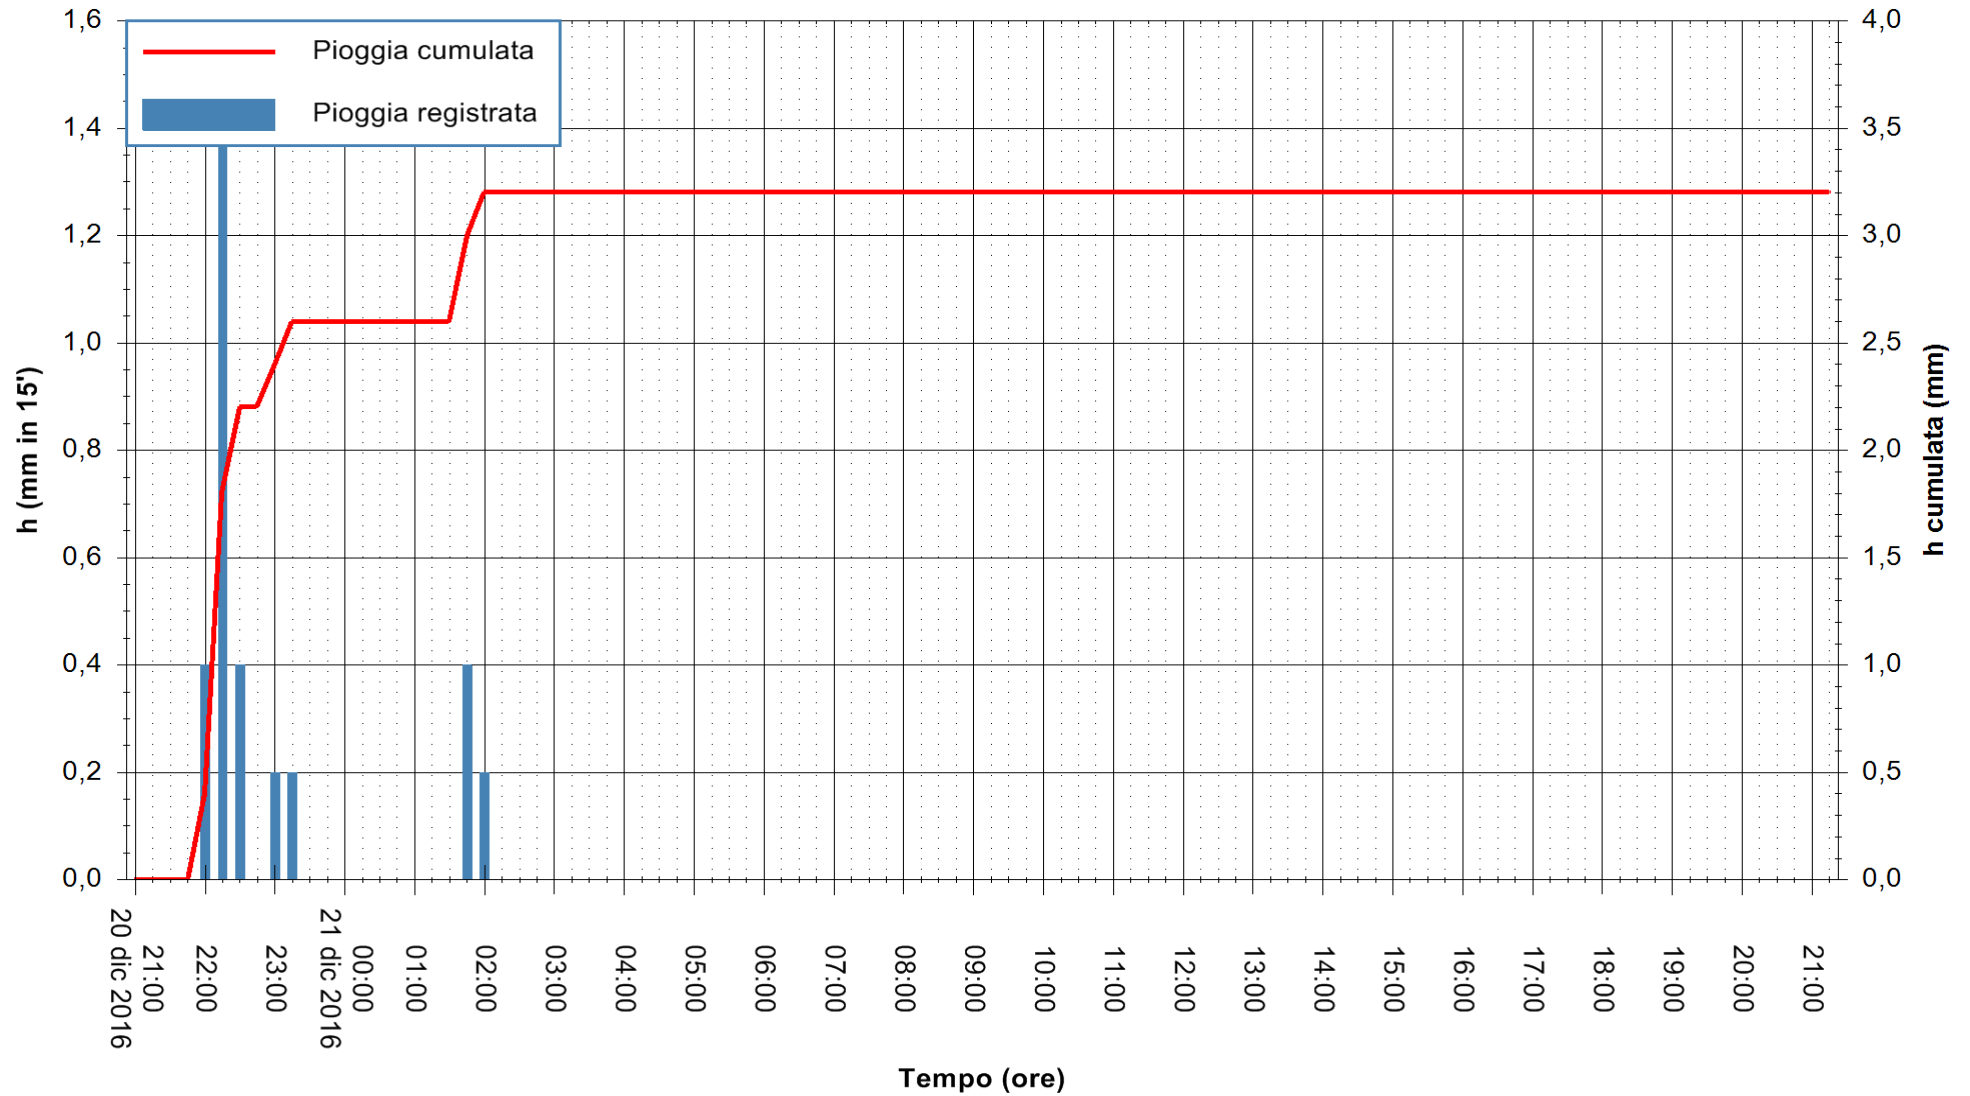

ARPAS  
 F.to il Dirigente Responsabile  
 Dott. Giuseppe Bianco

REGIONE AUTÒNOMA DE SARDIGNA  
 REGIONE AUTONOMA DELLA SARDEGNA

Stazione pluviometrica Mamone  
Area MAMONE  
Pioggia registrata nelle ultime 24 ore  
Consultazione alle ore 22:11 del 21/12/2016