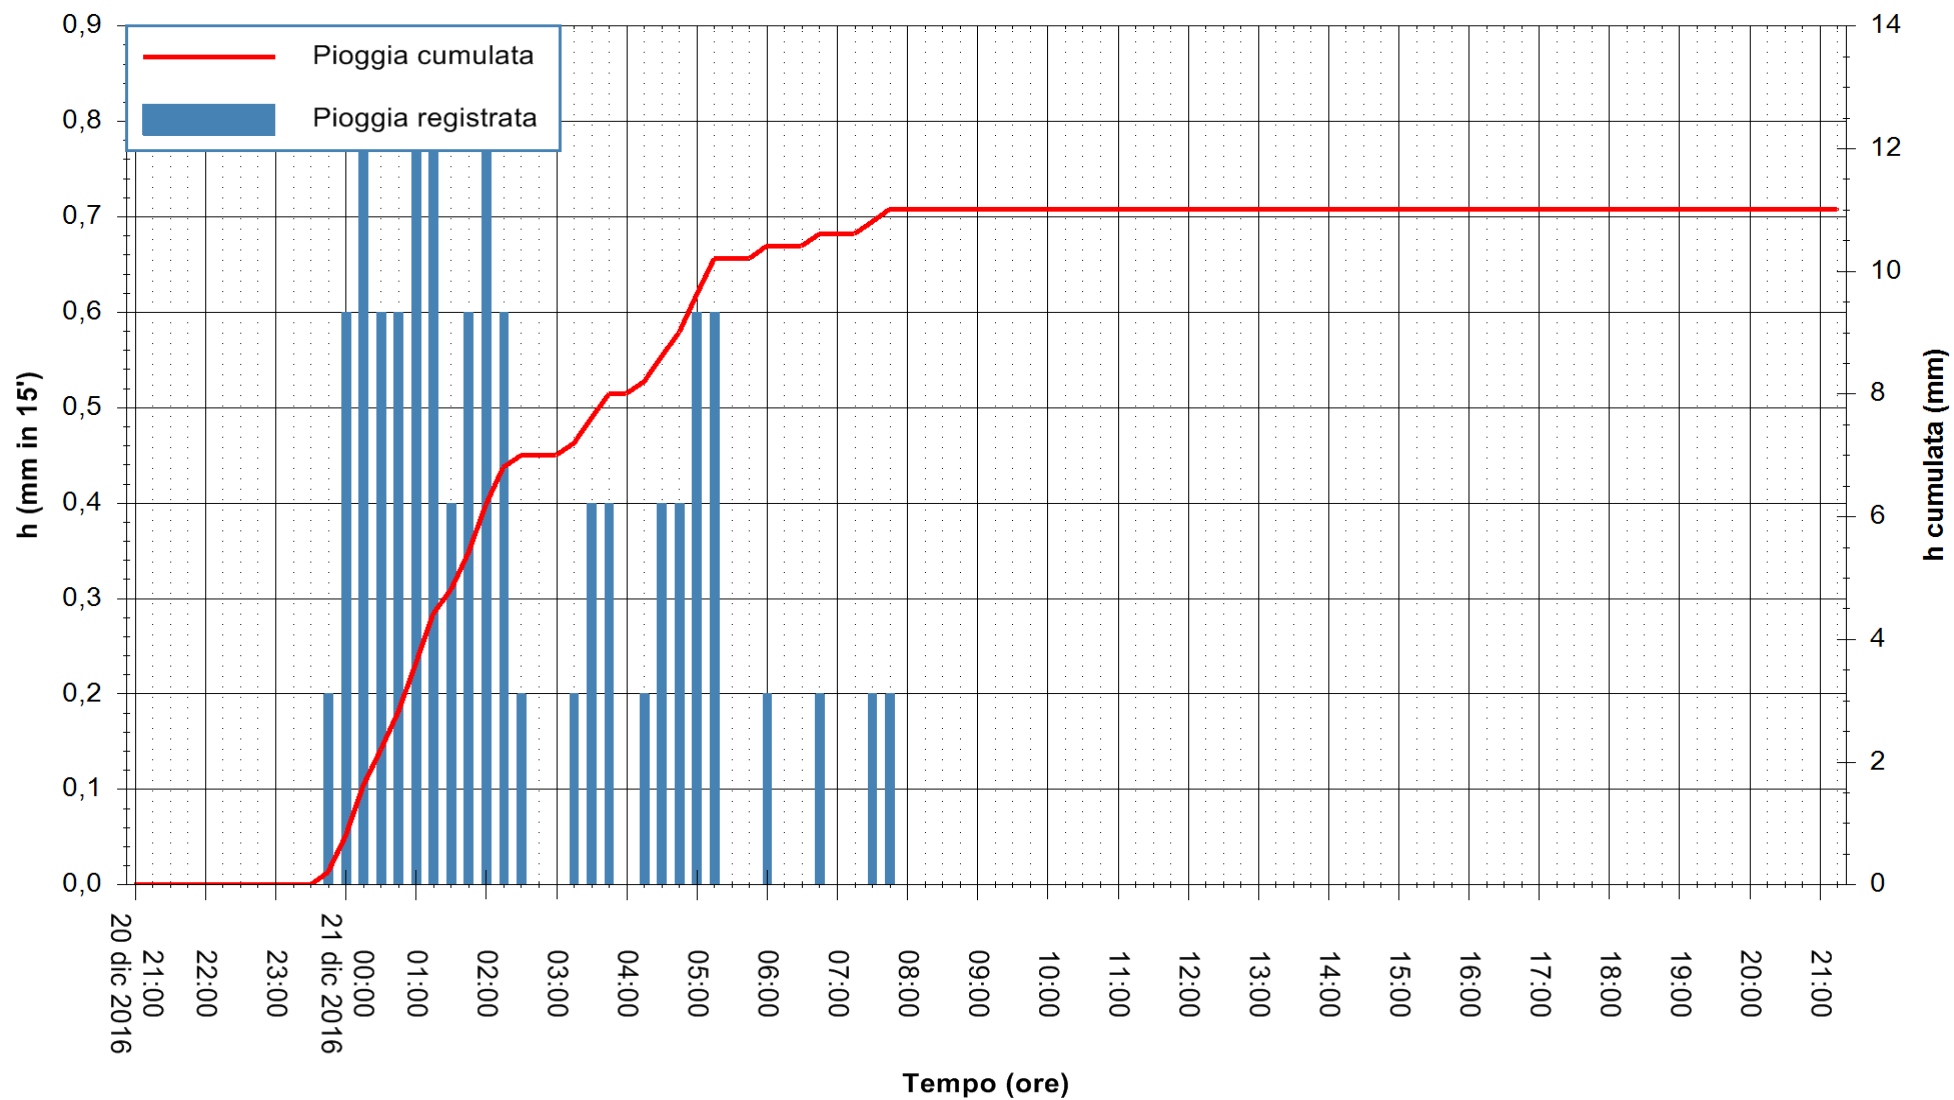

Stazione pluviometrica Villanova Monteleone
Area SERBATOIO ESAF
Pioggia registrata nelle ultime 24 ore
Consultazione alle ore 22:11 del 21/12/2016

ARPAS
F.to il Dirigente Responsabile
Dott. Giuseppe Bianco

REGIONE AUTÒNOMA DE SARDIGNA
REGIONE AUTONOMA DELLA SARDEGNA