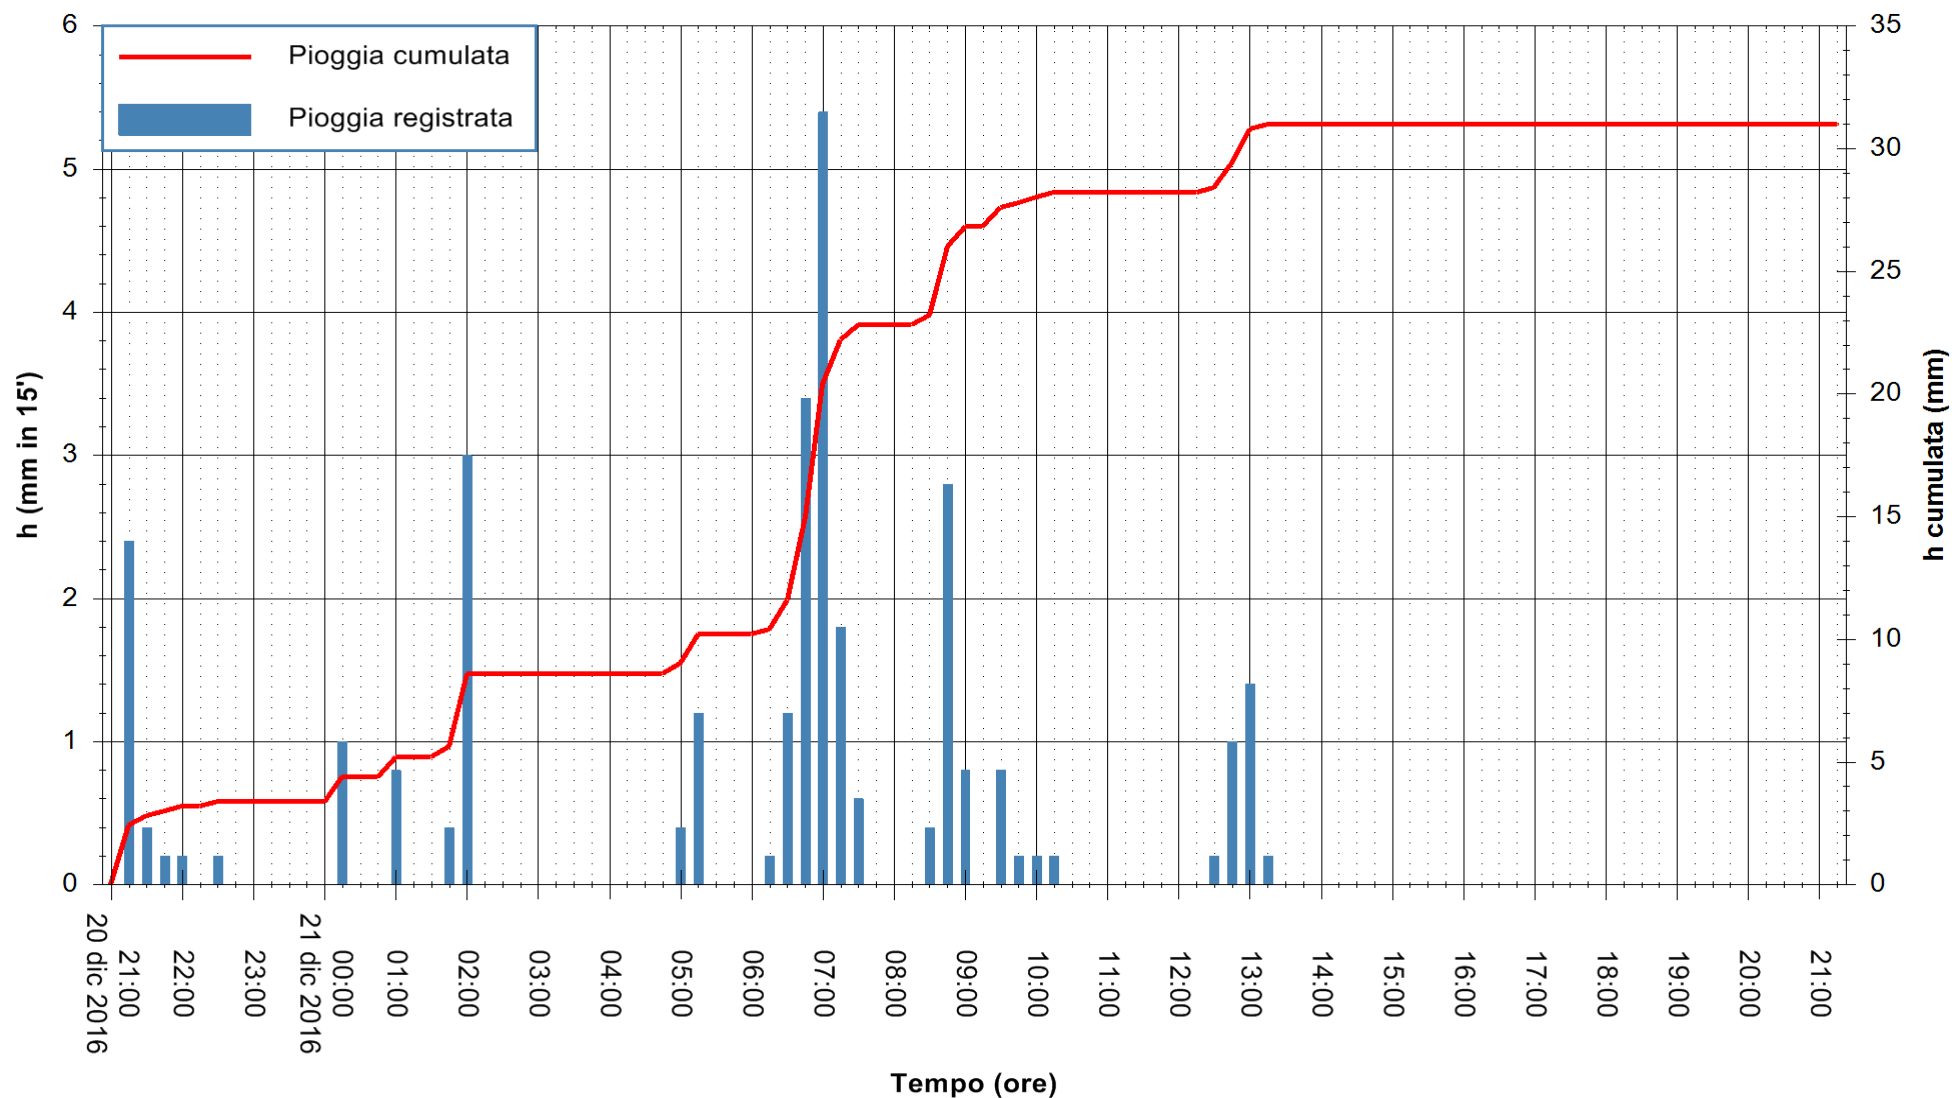

ARPAS  
 F.to il Dirigente Responsabile  
 Dott. Giuseppe Bianco

REGIONE AUTÒNOMA DE SARDIGNA  
 REGIONE AUTONOMA DELLA SARDEGNA

Stazione pluviometrica Santa Lucia di Capoterra  
 Area S.LUCIA  
 Pioggia registrata nelle ultime 24 ore  
 Consultazione alle ore 22:11 del 21/12/2016