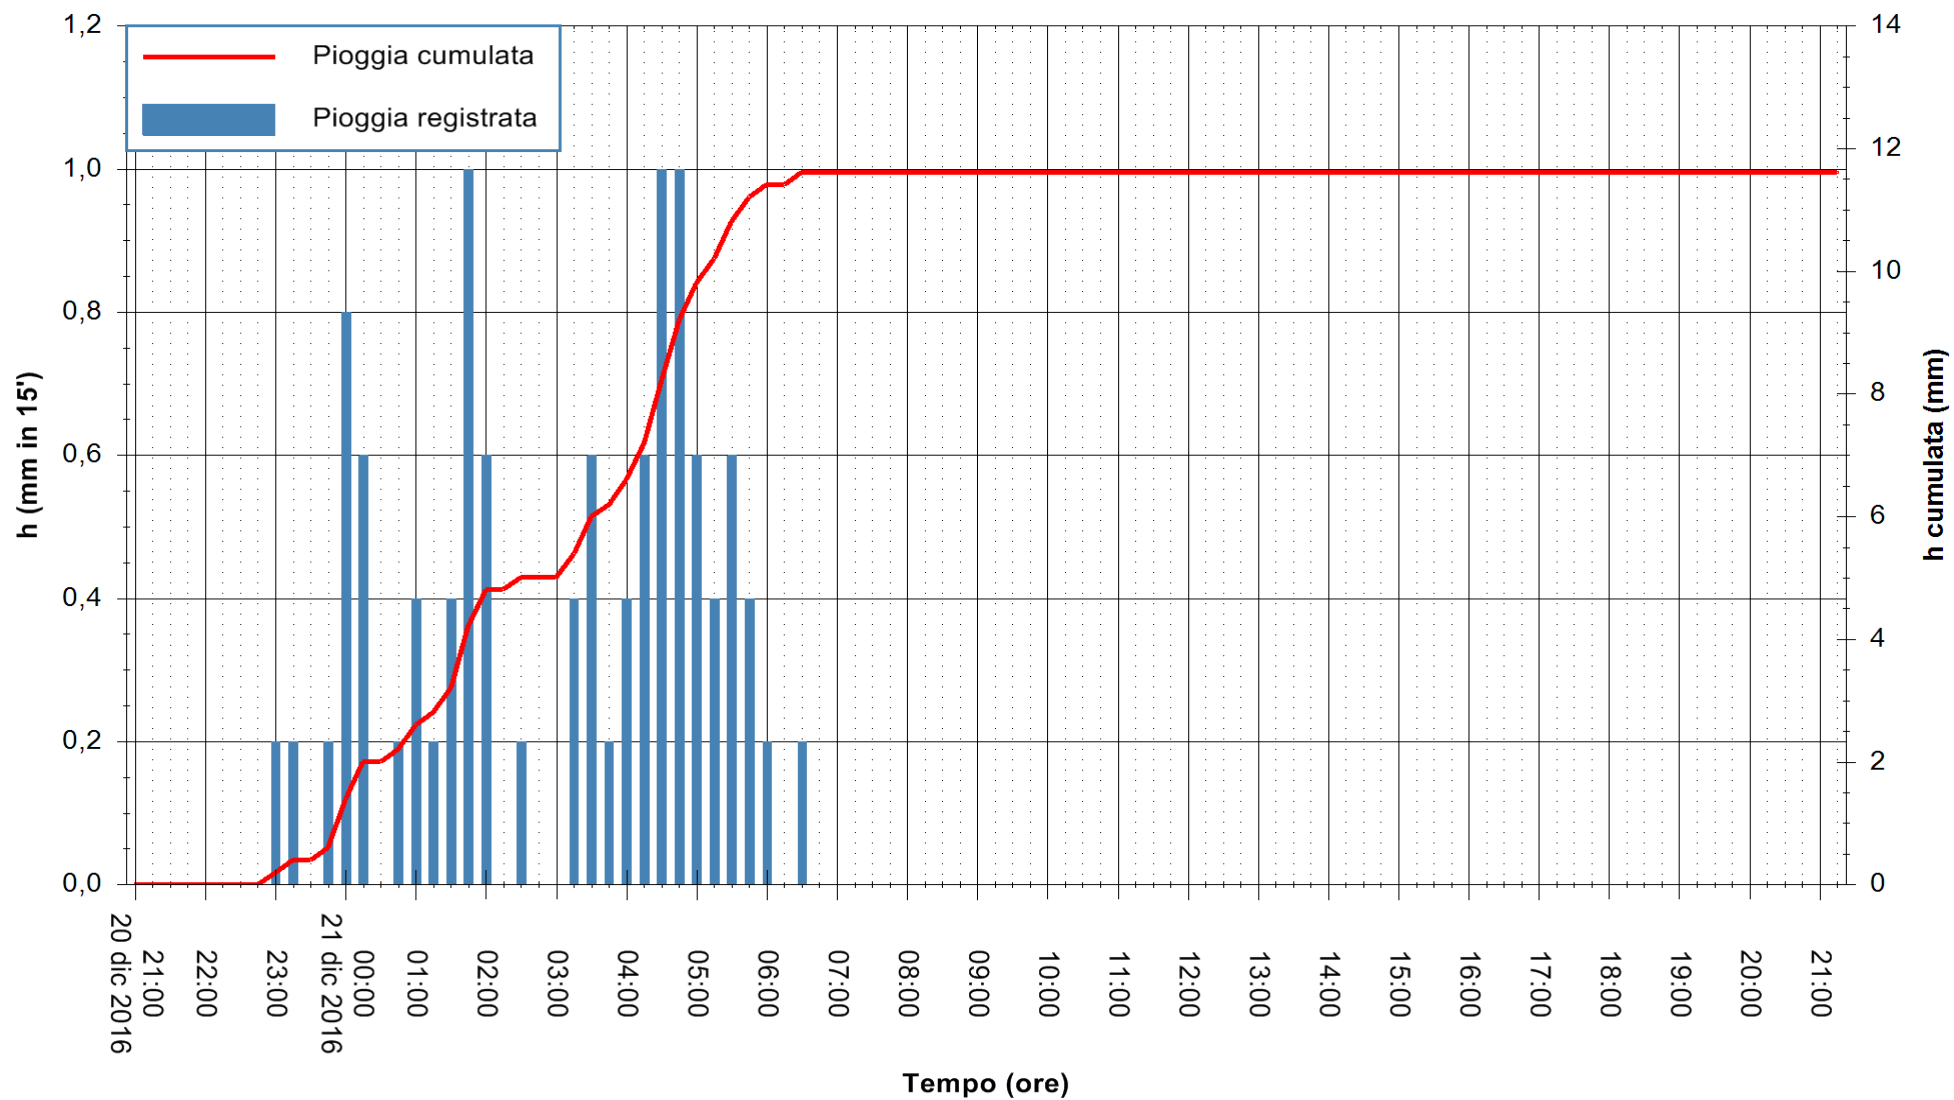

ARPAS  
F.to il Dirigente Responsabile  
Dott. Giuseppe Bianco

REGIONE AUTÒNOMA DE SARDIGNA  
REGIONE AUTONOMA DELLA SARDEGNA

Stazione pluviometrica Villanova Monteleone  
Area SERBATOIO ESAF  
Pioggia registrata nelle ultime 24 ore  
Consultazione alle ore 22:11 del 21/12/2016