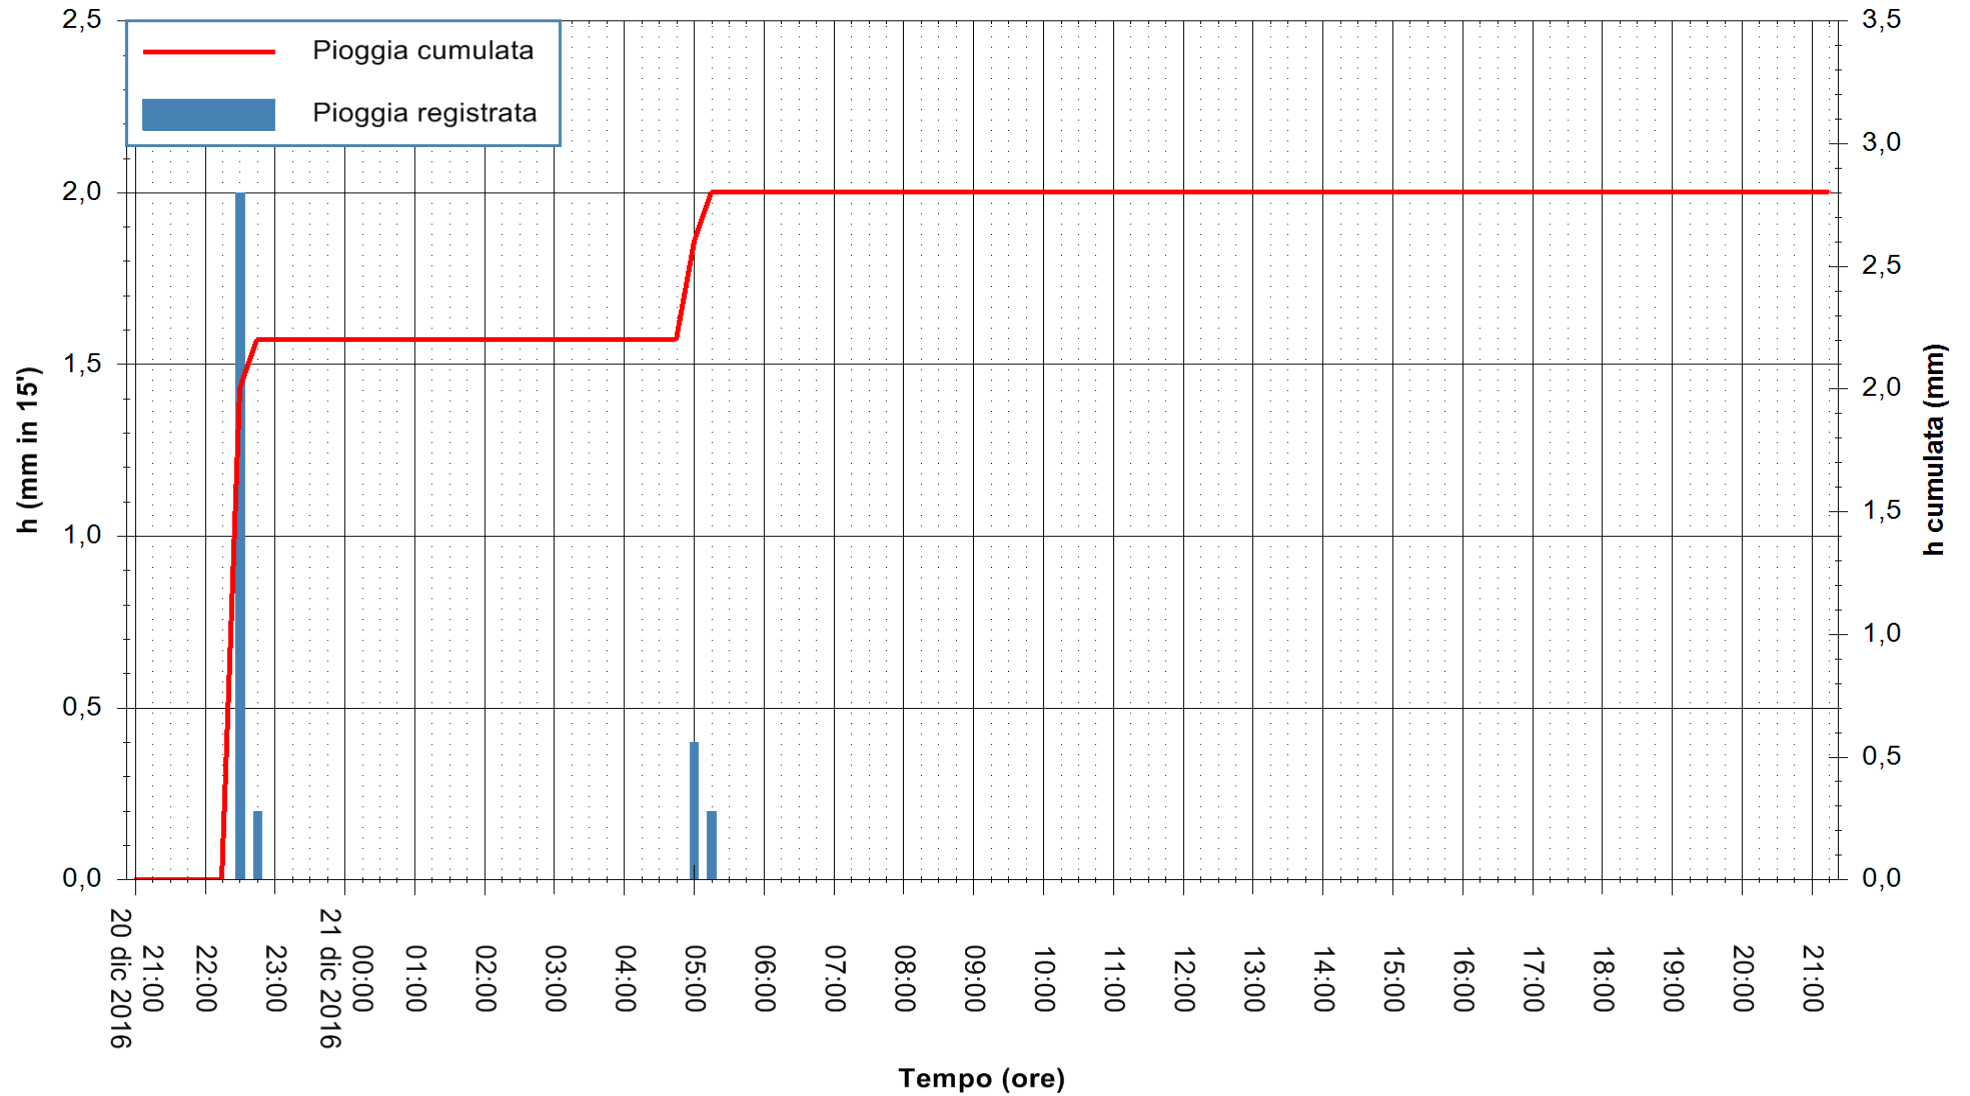

ARPAS  
 F.to il Dirigente Responsabile  
 Dott. Giuseppe Bianco

REGIONE AUTÒNOMA DE SARDIGNA  
 REGIONE AUTONOMA DELLA SARDEGNA

Stazione pluviometrica Santa Lucia di Capoterra  
 Area S.LUCIA  
 Pioggia registrata nelle ultime 24 ore  
 Consultazione alle ore 22:11 del 21/12/2016