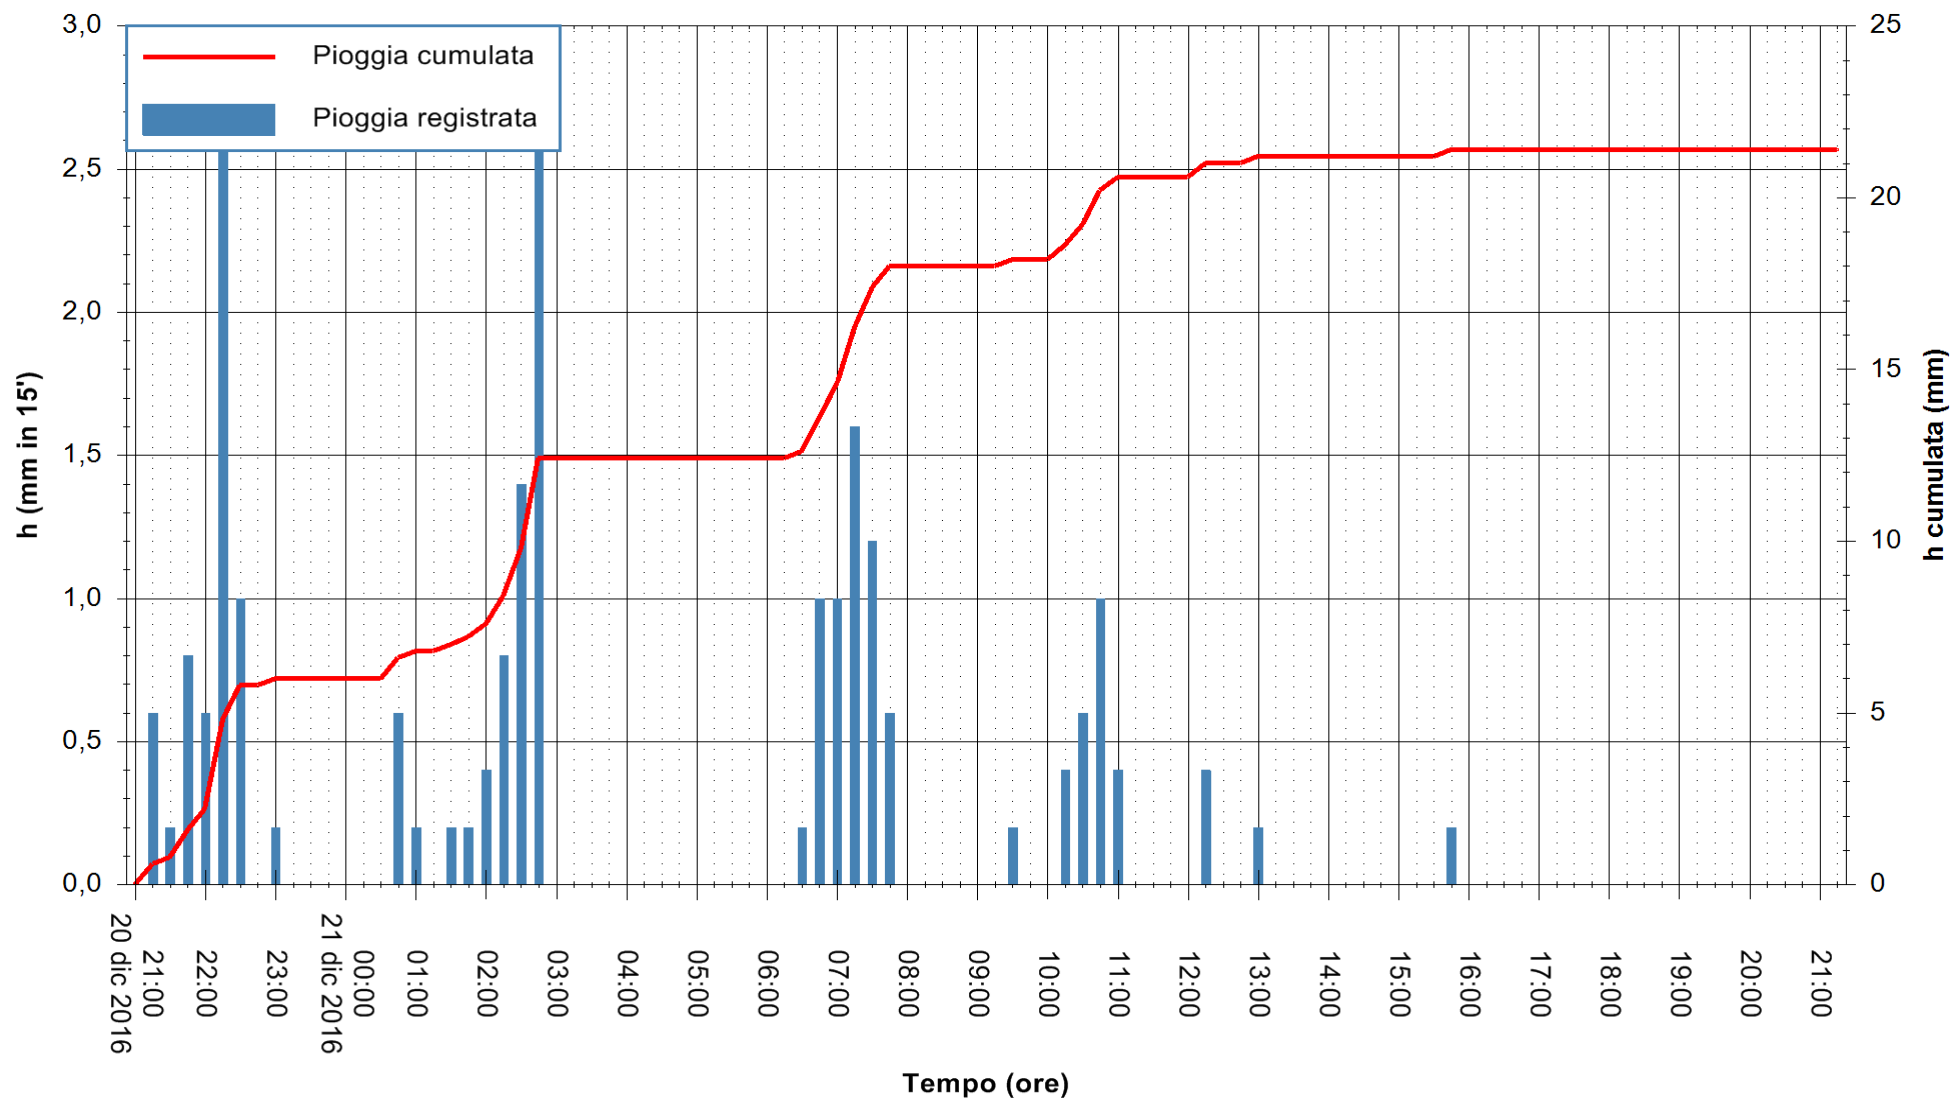

ARPAS  
 F.to il Dirigente Responsabile  
 Dott. Giuseppe Bianco

REGIONE AUTÒNOMA DE SARDIGNA  
 REGIONE AUTONOMA DELLA SARDEGNA

Stazione pluviometrica Mannu di Porto Torres  
Area PONTE MOLINU  
Pioggia registrata nelle ultime 24 ore  
Consultazione alle ore 22:11 del 21/12/2016