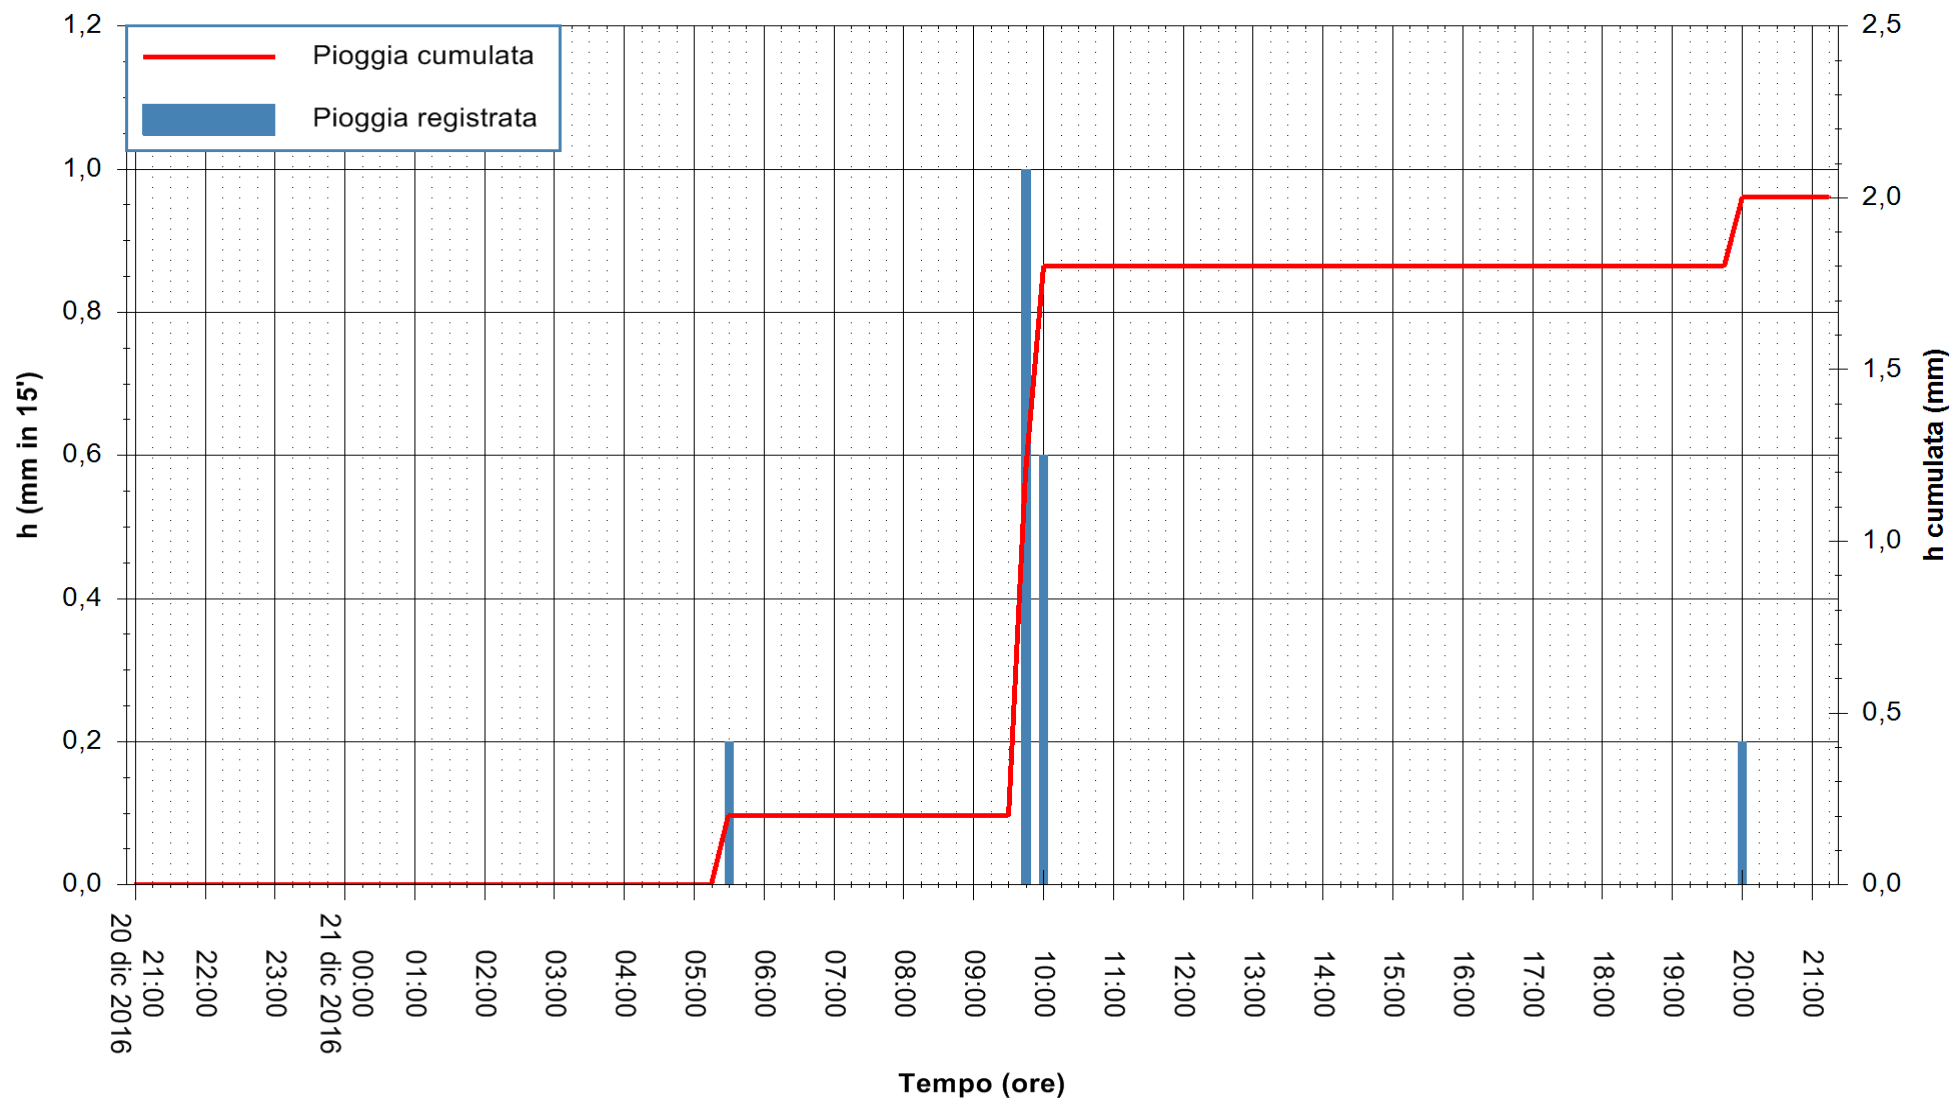

ARPAS  
F.to il Dirigente Responsabile  
Dott. Giuseppe Bianco

REGIONE AUTÒNOMA DE SARDIGNA  
REGIONE AUTONOMA DELLA SARDEGNA

Stazione pluviometrica Putzuidu  
 Area TORRE CAPO MANNU  
 Pioggia registrata nelle ultime 24 ore  
 Consultazione alle ore 22:11 del 21/12/2016