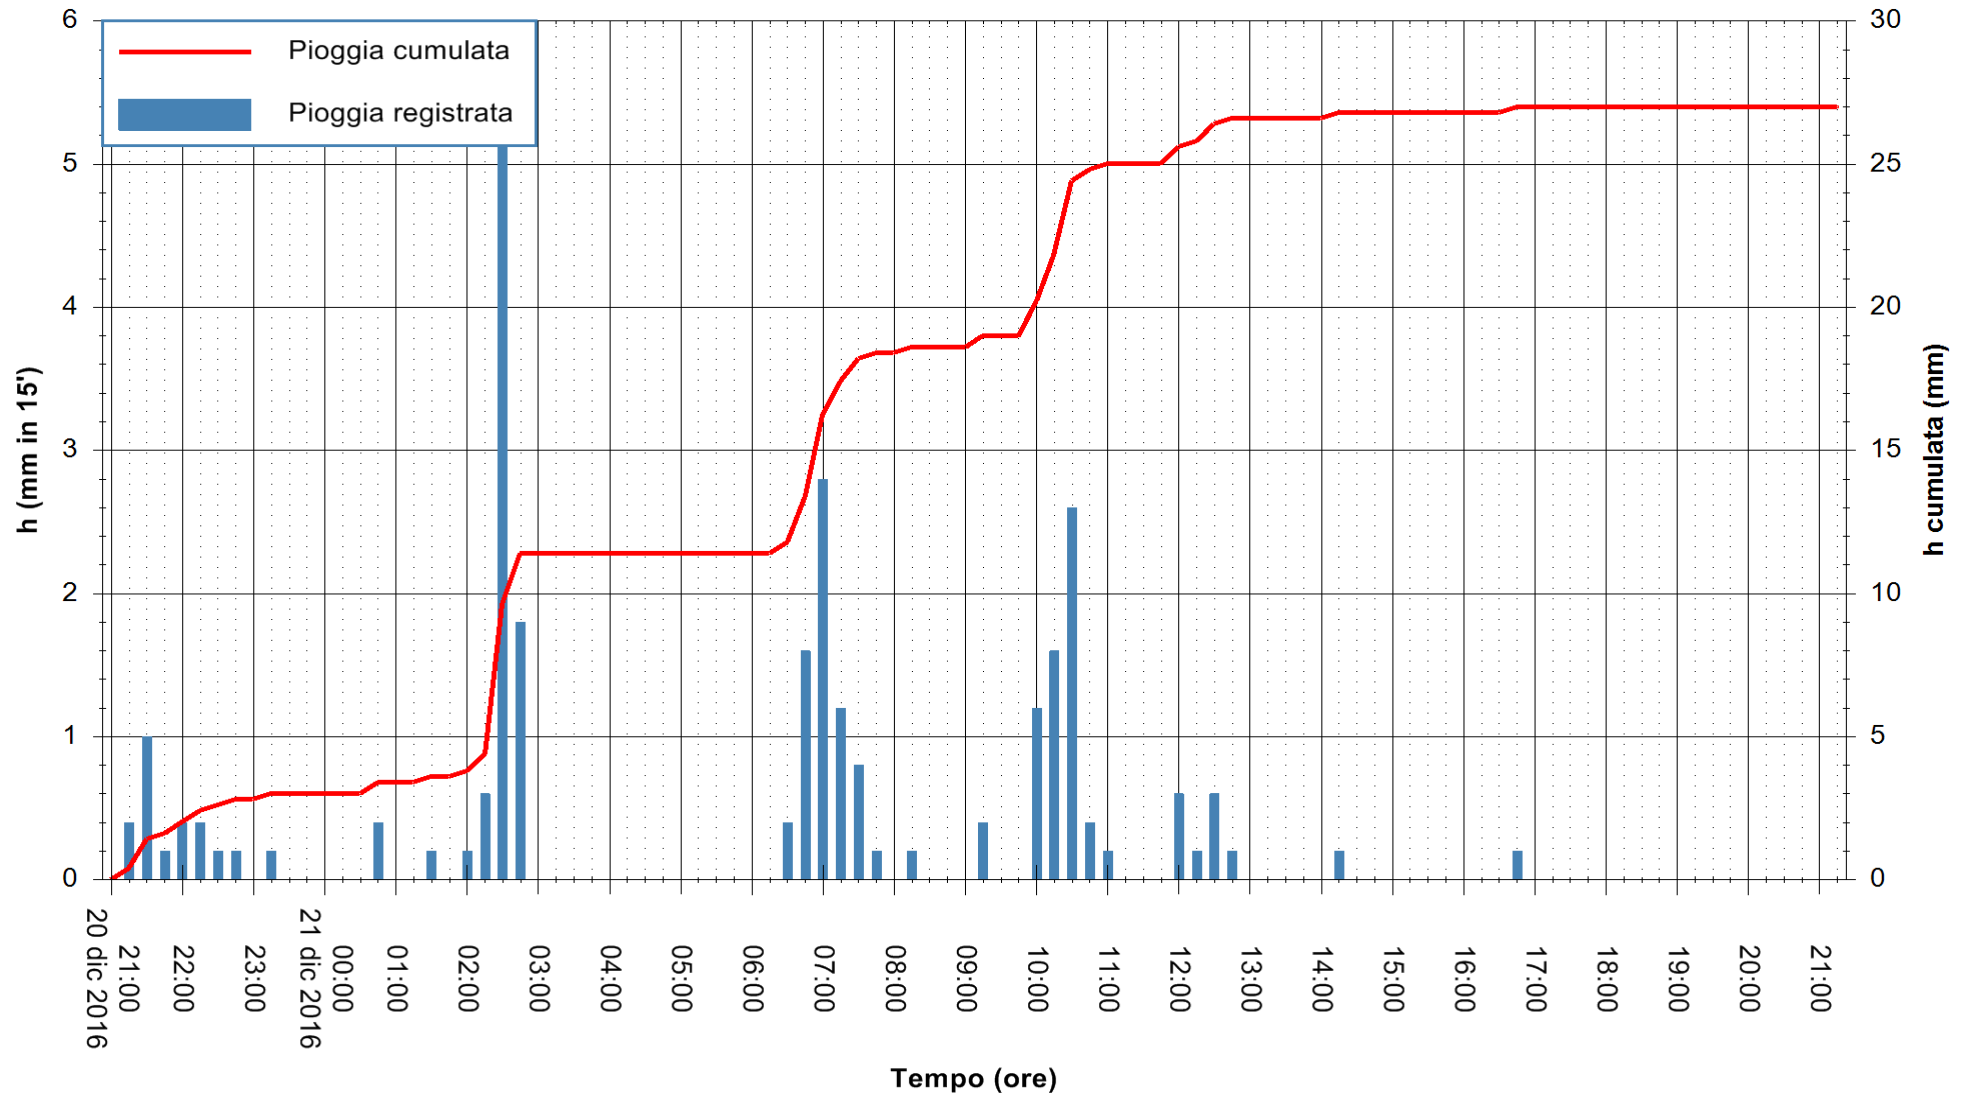

Stazione pluviometrica Fluminimannu a Decimomannu  
Area DECIMOMANNU  
Pioggia registrata nelle ultime 24 ore  
Consultazione alle ore 22:11 del 21/12/2016

ARPAS  
F.to il Dirigente Responsabile  
Dott. Giuseppe Bianco

REGIONE AUTÒNOMA DE SARDIGNA  
REGIONE AUTONOMA DELLA SARDEGNA

Stazione pluviometrica Fluminimannu a Furtei  
 Area PONTE SUL F.MANNU  
 Pioggia registrata nelle ultime 24 ore  
 Consultazione alle ore 22:11 del 21/12/2016

ARPAS  
 F.to il Dirigente Responsabile  
 Dott. Giuseppe Bianco

REGIONE AUTÒNOMA DE SARDIGNA  
 REGIONE AUTONOMA DELLA SARDEGNA

Stazione pluviometrica Mannu di Porto Torres  
Area PONTE MOLINU  
Pioggia registrata nelle ultime 24 ore  
Consultazione alle ore 22:11 del 21/12/2016