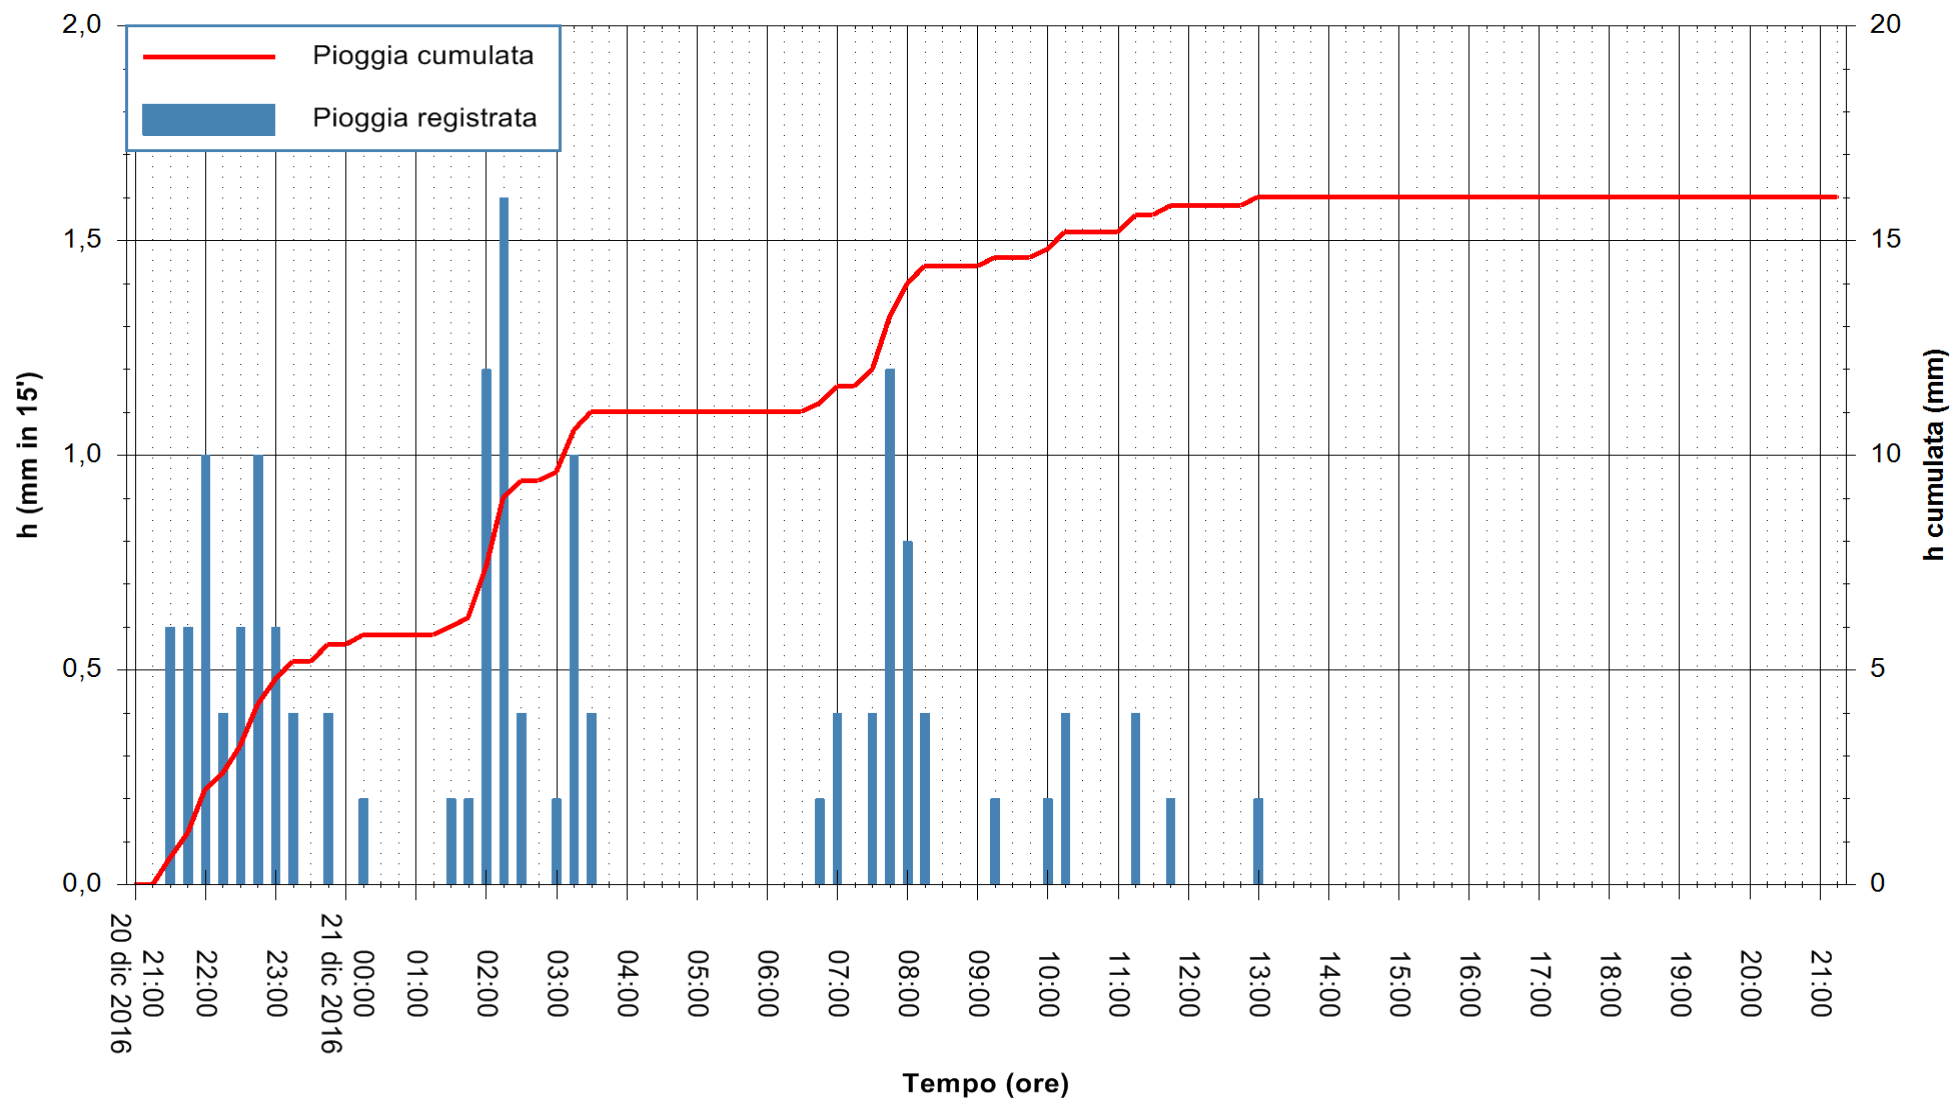

ARPAS  
 F.to il Dirigente Responsabile  
 Dott. Giuseppe Bianco

REGIONE AUTÒNOMA DE SARDIGNA  
 REGIONE AUTONOMA DELLA SARDEGNA

Stazione pluviometrica Mannu di Porto Torres  
Area PONTE MOLINU  
Pioggia registrata nelle ultime 24 ore  
Consultazione alle ore 22:11 del 21/12/2016