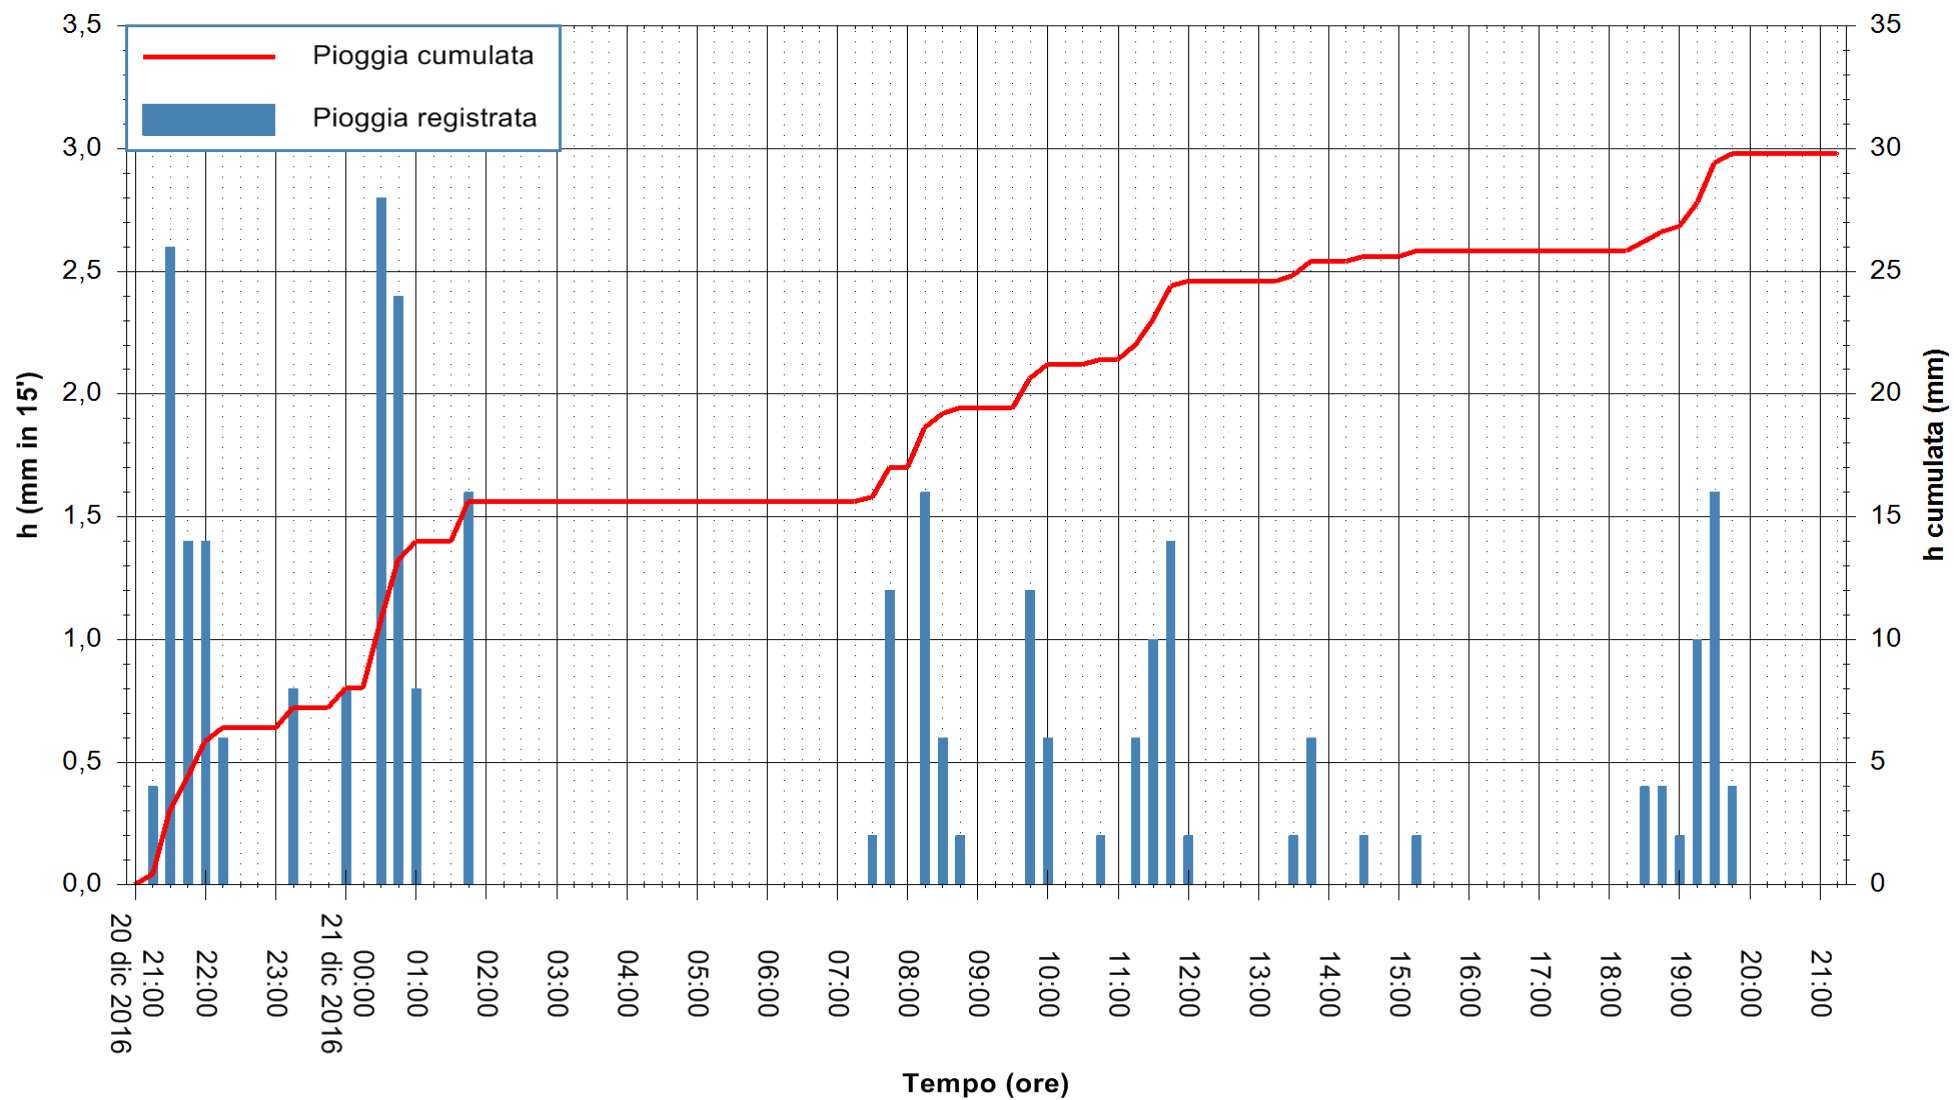

ARPAS  
 F.to il Dirigente Responsabile  
 Dott. Giuseppe Bianco

REGIONE AUTÒNOMA DE SARDIGNA  
 REGIONE AUTONOMA DELLA SARDEGNA

Stazione pluviometrica Santa Lucia di Capoterra  
 Area S.LUCIA  
 Pioggia registrata nelle ultime 24 ore  
 Consultazione alle ore 22:11 del 21/12/2016