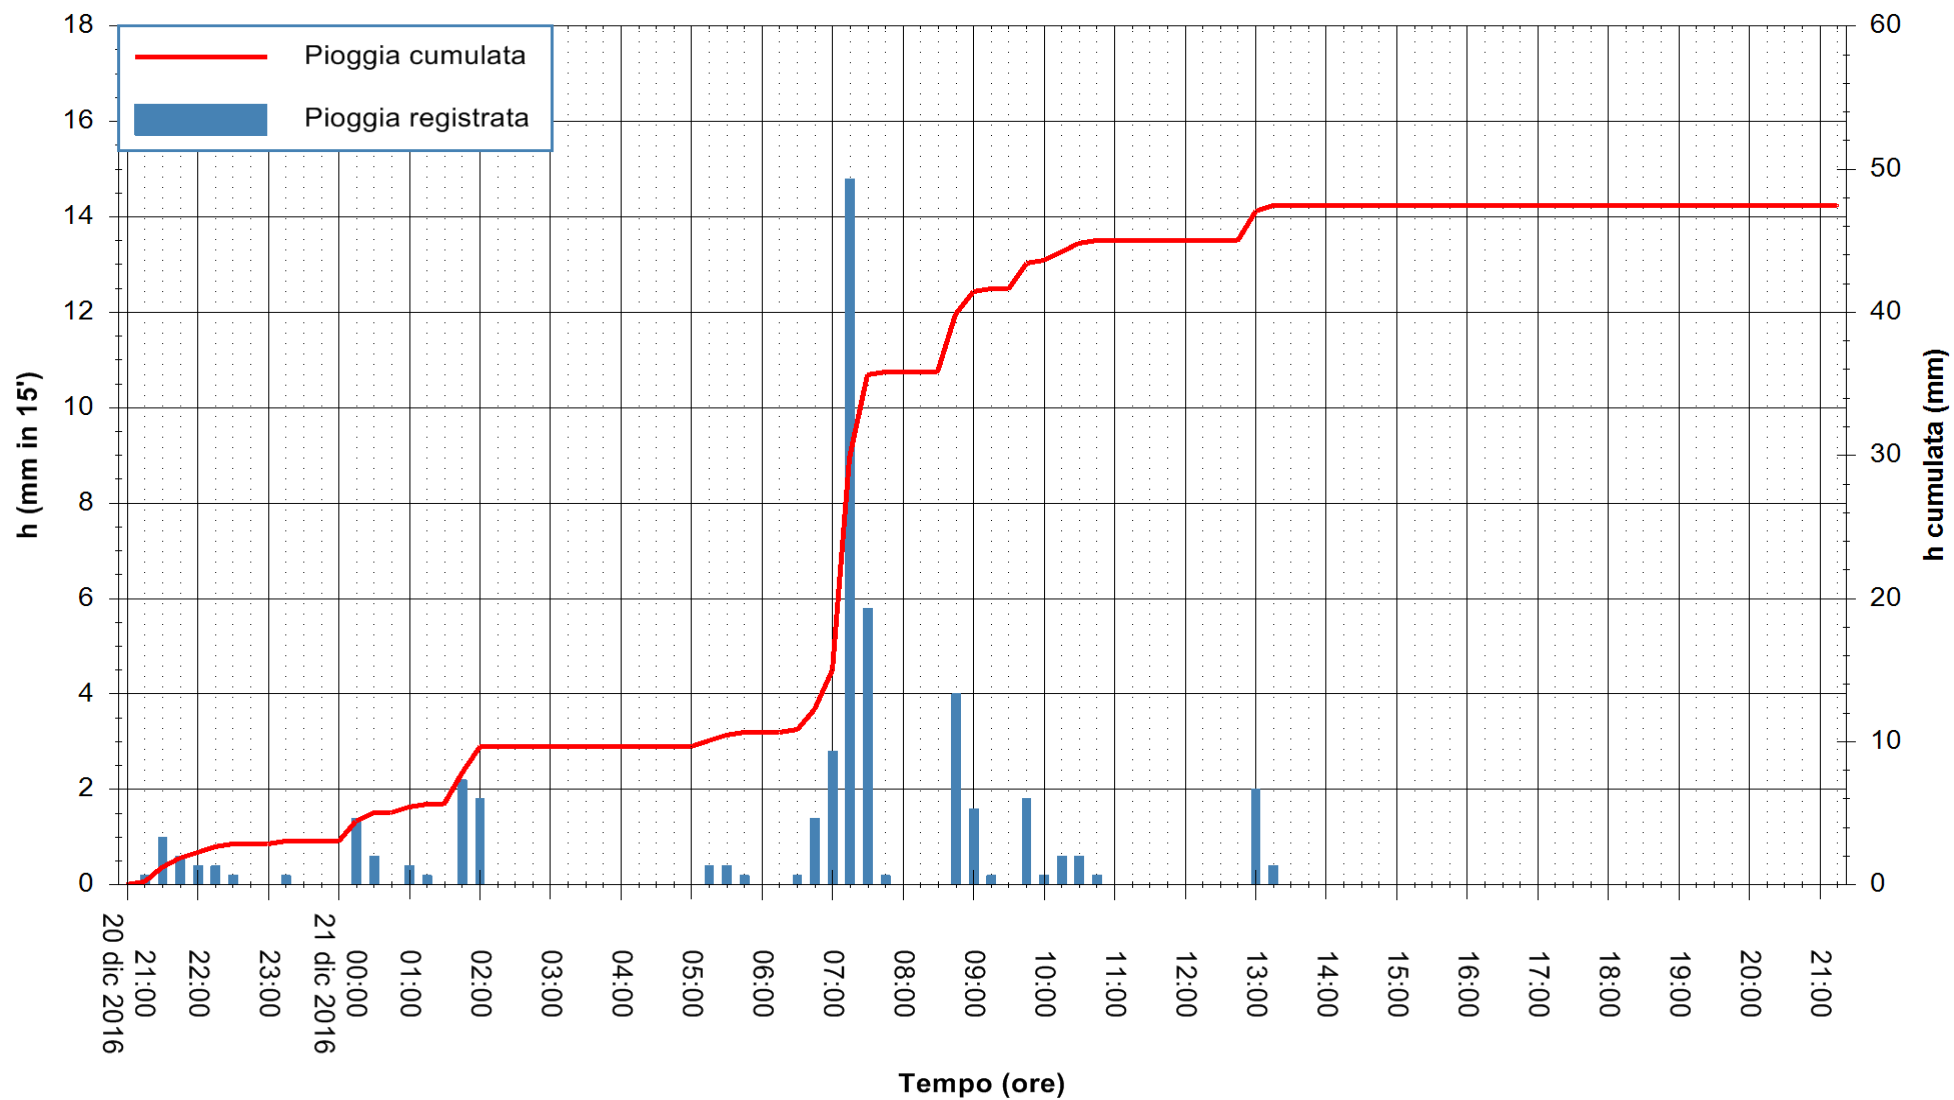

Stazione pluviometrica Santa Lucia di Capoterra
Area S.LUCIA
Pioggia registrata nelle ultime 24 ore
Consultazione alle ore 22:11 del 21/12/2016

ARPAS
F.to il Dirigente Responsabile
Dott. Giuseppe Bianco

REGIONE AUTÒNOMA DE SARDIGNA
REGIONE AUTONOMA DELLA SARDEGNA