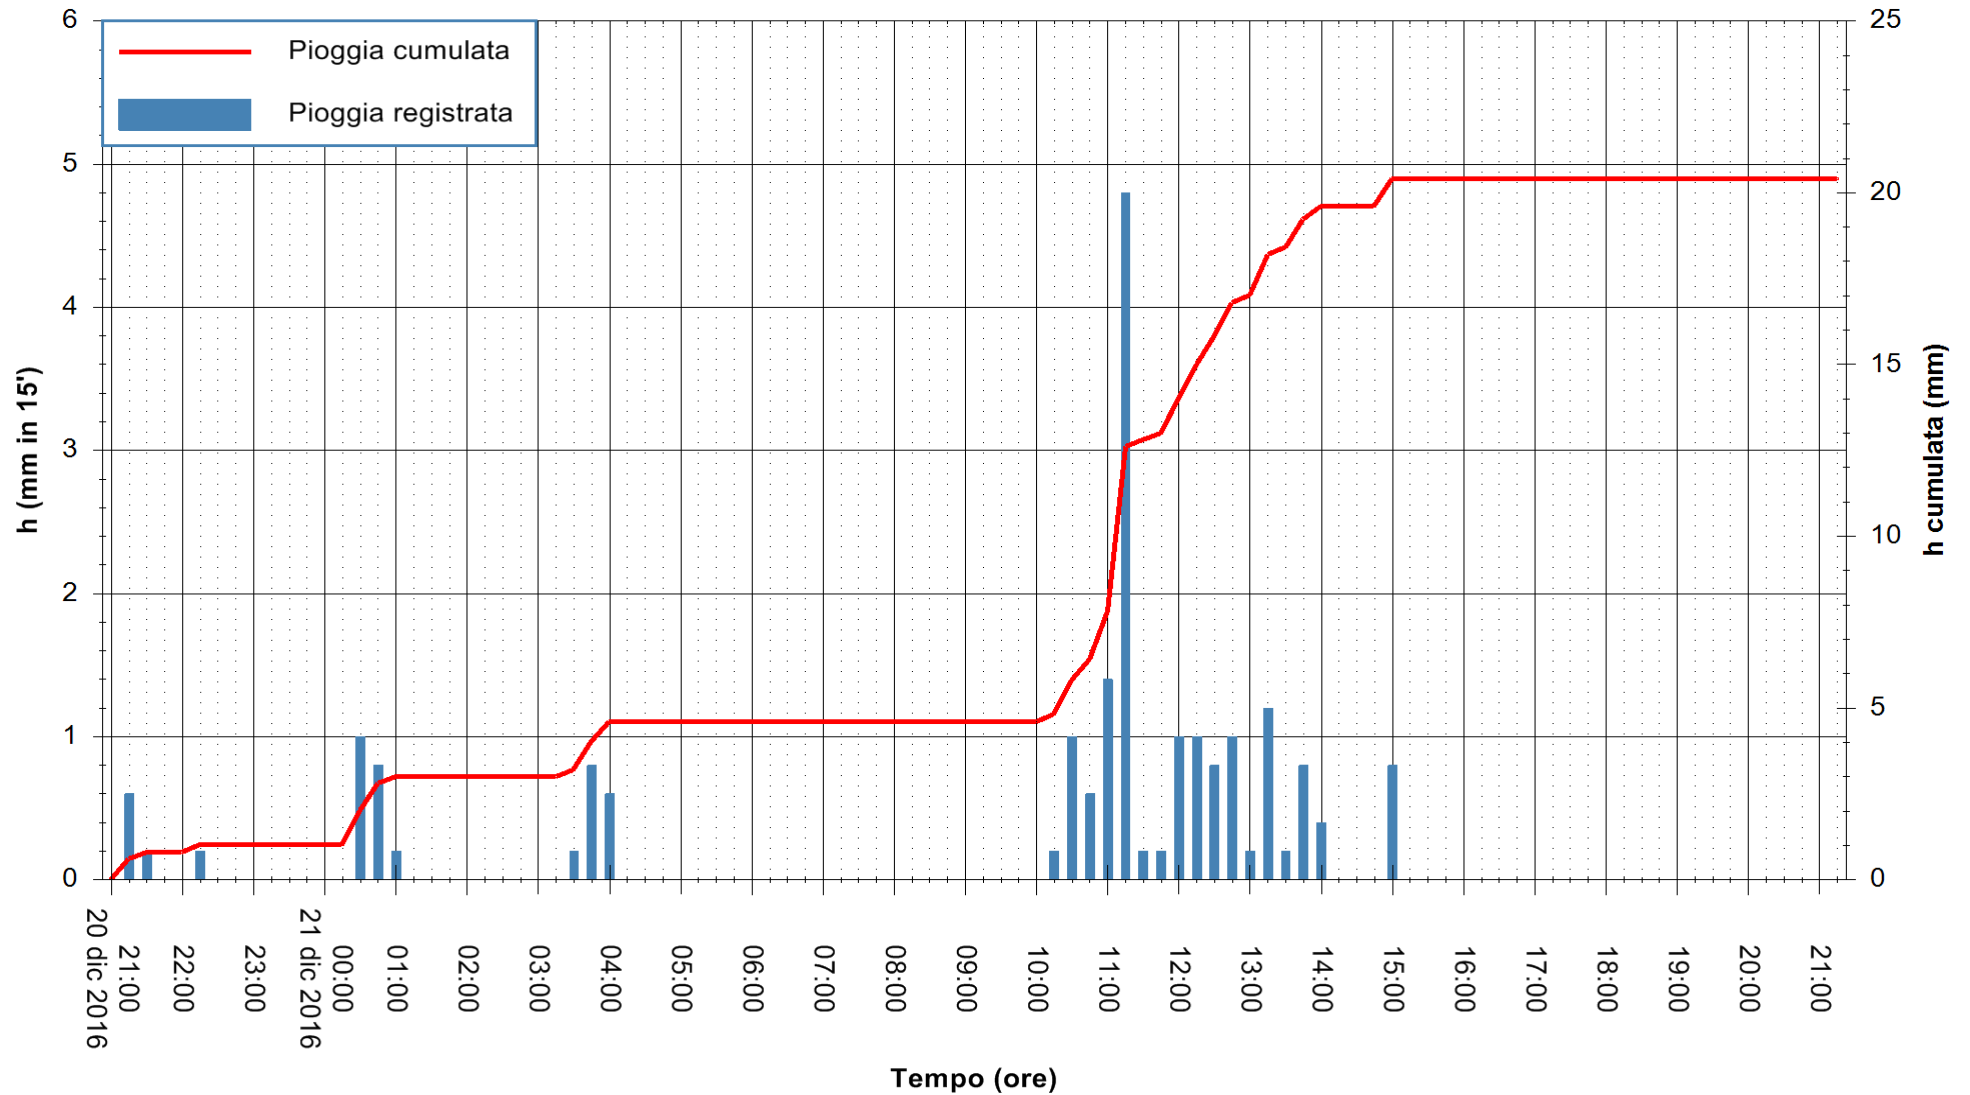

ARPAS  
 F.to il Dirigente Responsabile  
 Dott. Giuseppe Bianco

REGIONE AUTÒNOMA DE SARDIGNA  
 REGIONE AUTONOMA DELLA SARDEGNA

Stazione pluviometrica Santa Lucia di Capoterra  
 Area S.LUCIA  
 Pioggia registrata nelle ultime 24 ore  
 Consultazione alle ore 22:11 del 21/12/2016