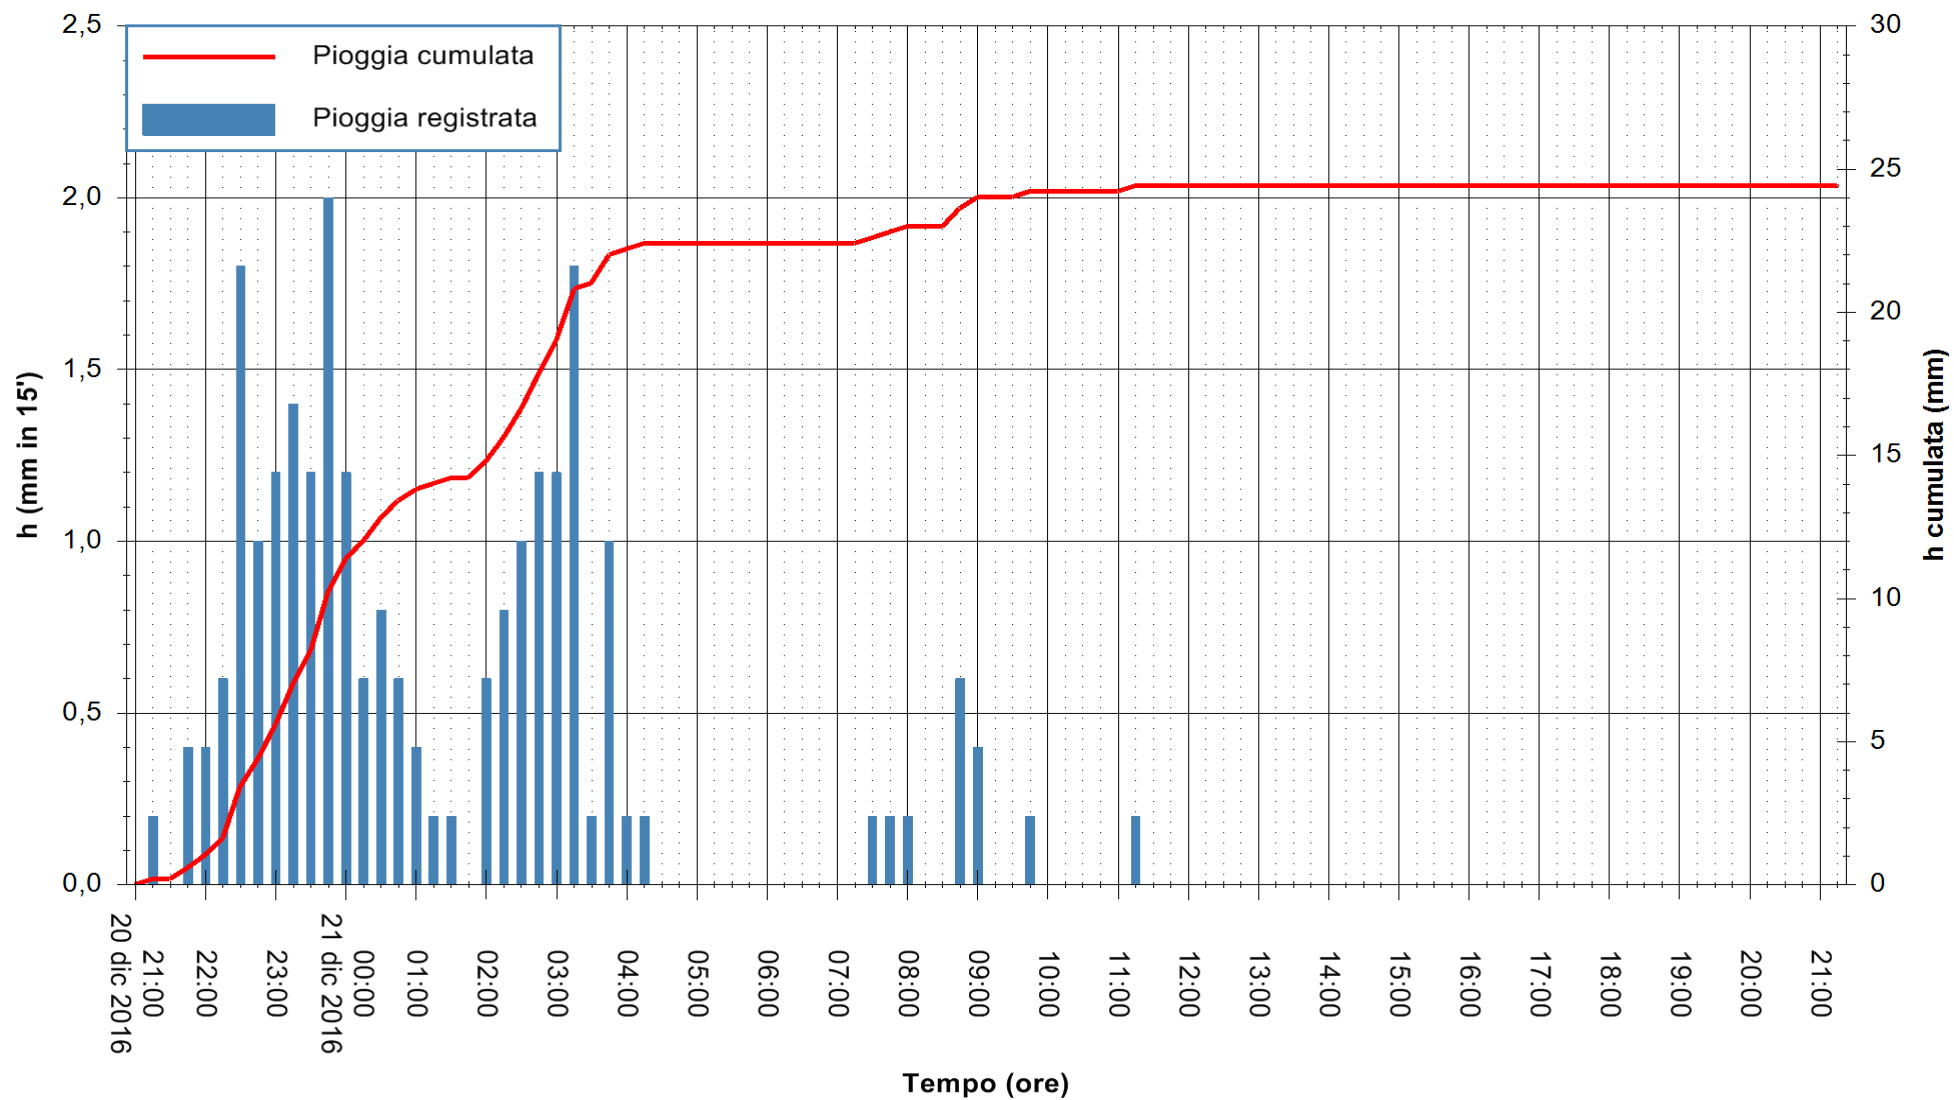

ARPAS  
F.to il Dirigente Responsabile  
Dott. Giuseppe Bianco

REGIONE AUTÒNOMA DE SARDIGNA  
REGIONE AUTONOMA DELLA SARDEGNA

Stazione pluviometrica Putzuidu  
 Area TORRE CAPO MANNU  
 Pioggia registrata nelle ultime 24 ore  
 Consultazione alle ore 22:11 del 21/12/2016