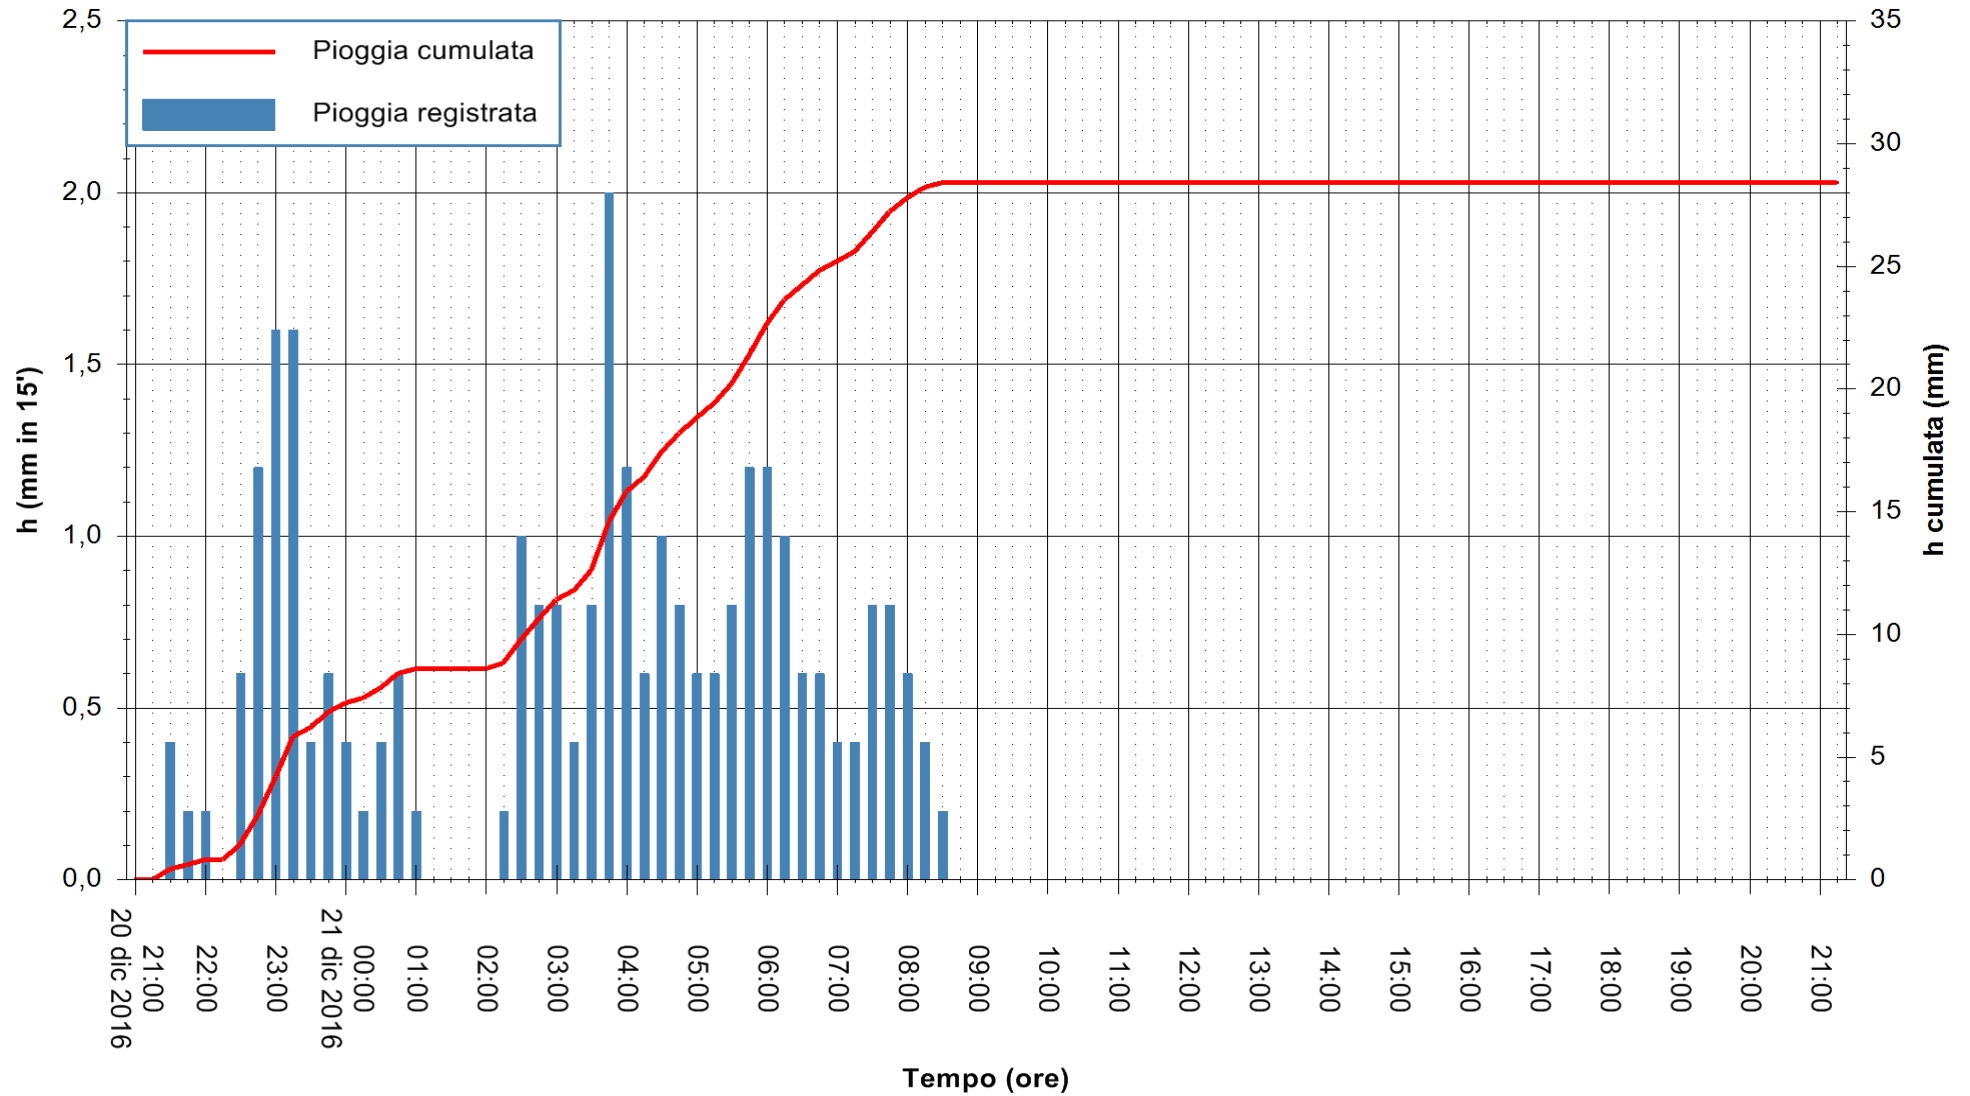

ARPAS  
F.to il Dirigente Responsabile  
Dott. Giuseppe Bianco

REGIONE AUTÒNOMA DE SARDIGNA  
REGIONE AUTONOMA DELLA SARDEGNA

Stazione pluviometrica Putzuidu  
 Area TORRE CAPO MANNU  
 Pioggia registrata nelle ultime 24 ore  
 Consultazione alle ore 22:11 del 21/12/2016