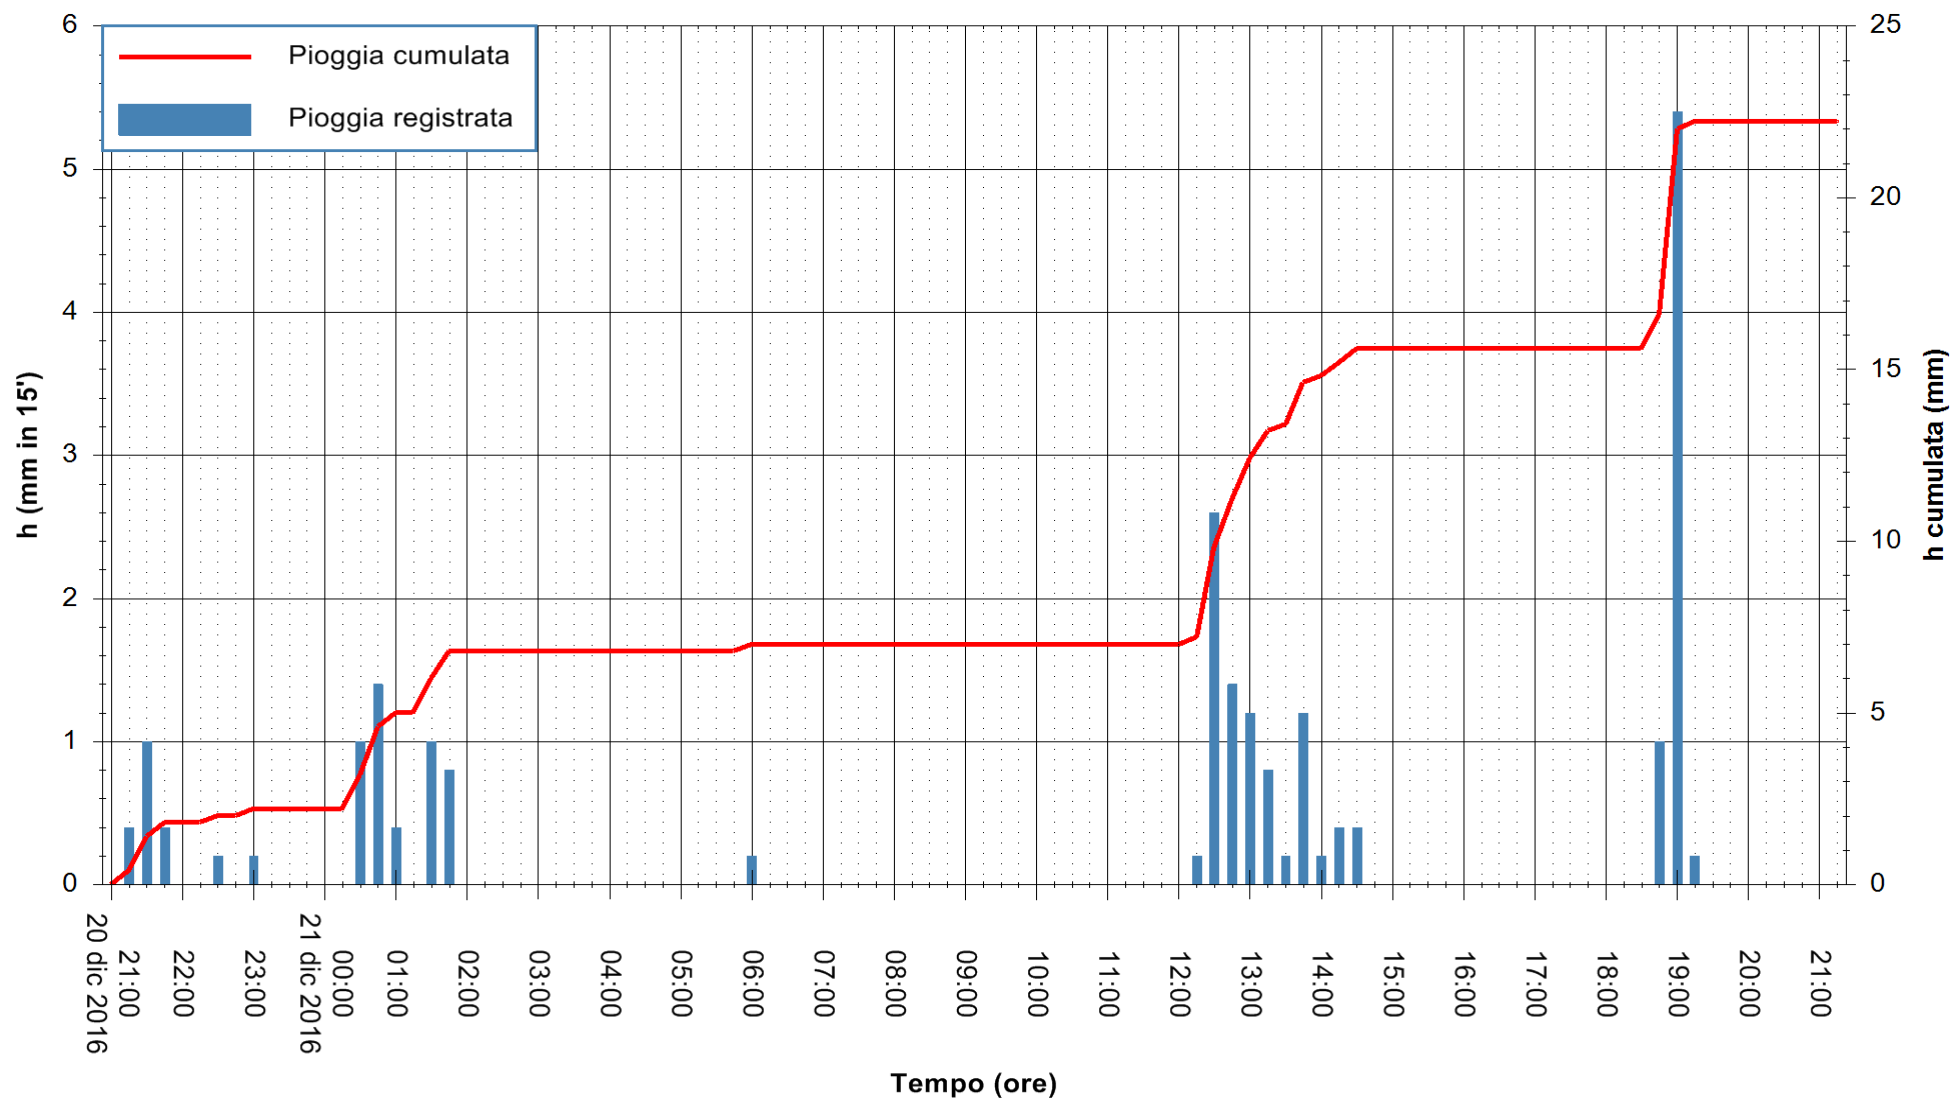

ARPAS  
 F.to il Dirigente Responsabile  
 Dott. Giuseppe Bianco

REGIONE AUTÒNOMA DE SARDIGNA  
 REGIONE AUTONOMA DELLA SARDEGNA

Stazione pluviometrica Santa Lucia di Capoterra  
 Area S.LUCIA  
 Pioggia registrata nelle ultime 24 ore  
 Consultazione alle ore 22:11 del 21/12/2016