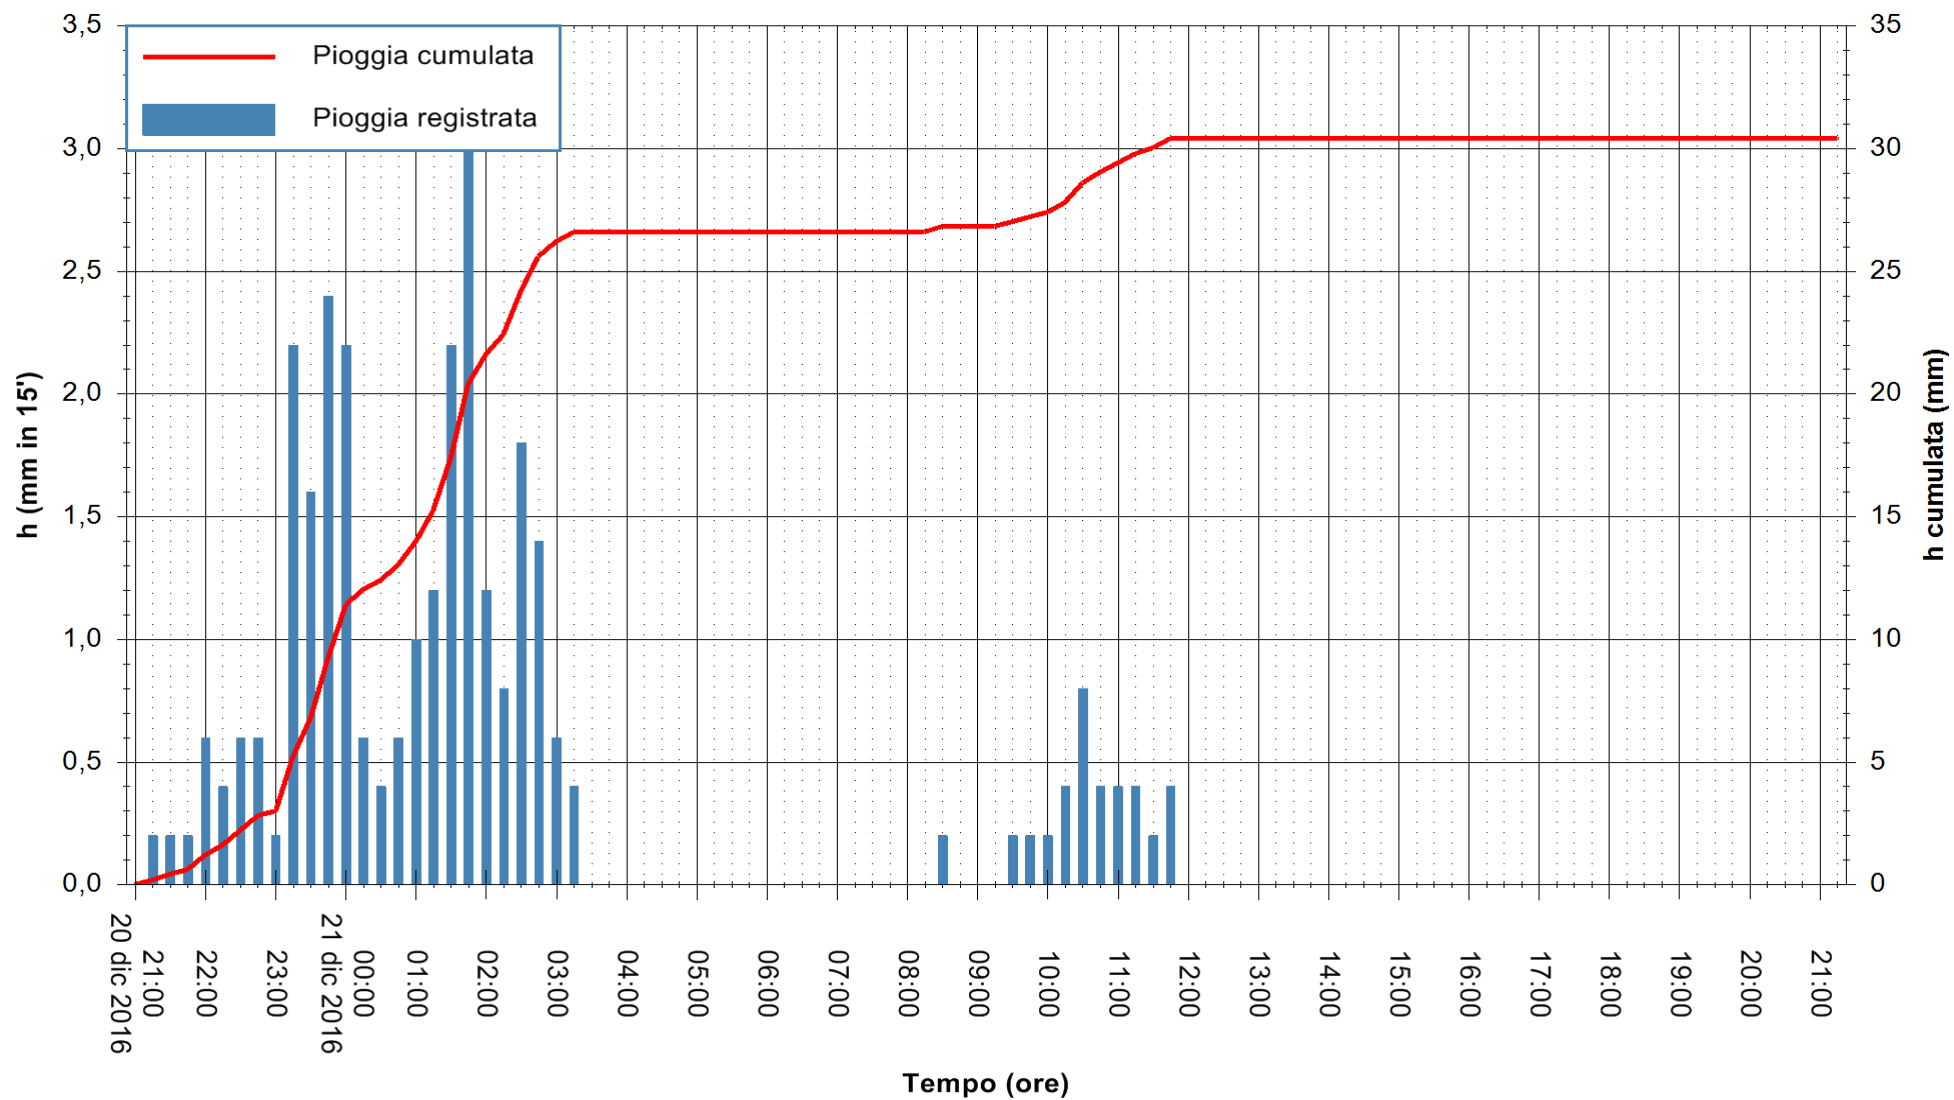

ARPAS  
 F.to il Dirigente Responsabile  
 Dott. Giuseppe Bianco

REGIONE AUTÒNOMA DE SARDIGNA  
 REGIONE AUTONOMA DELLA SARDEGNA

Stazione pluviometrica Mannu di Porto Torres  
Area PONTE MOLINU  
Pioggia registrata nelle ultime 24 ore  
Consultazione alle ore 22:11 del 21/12/2016