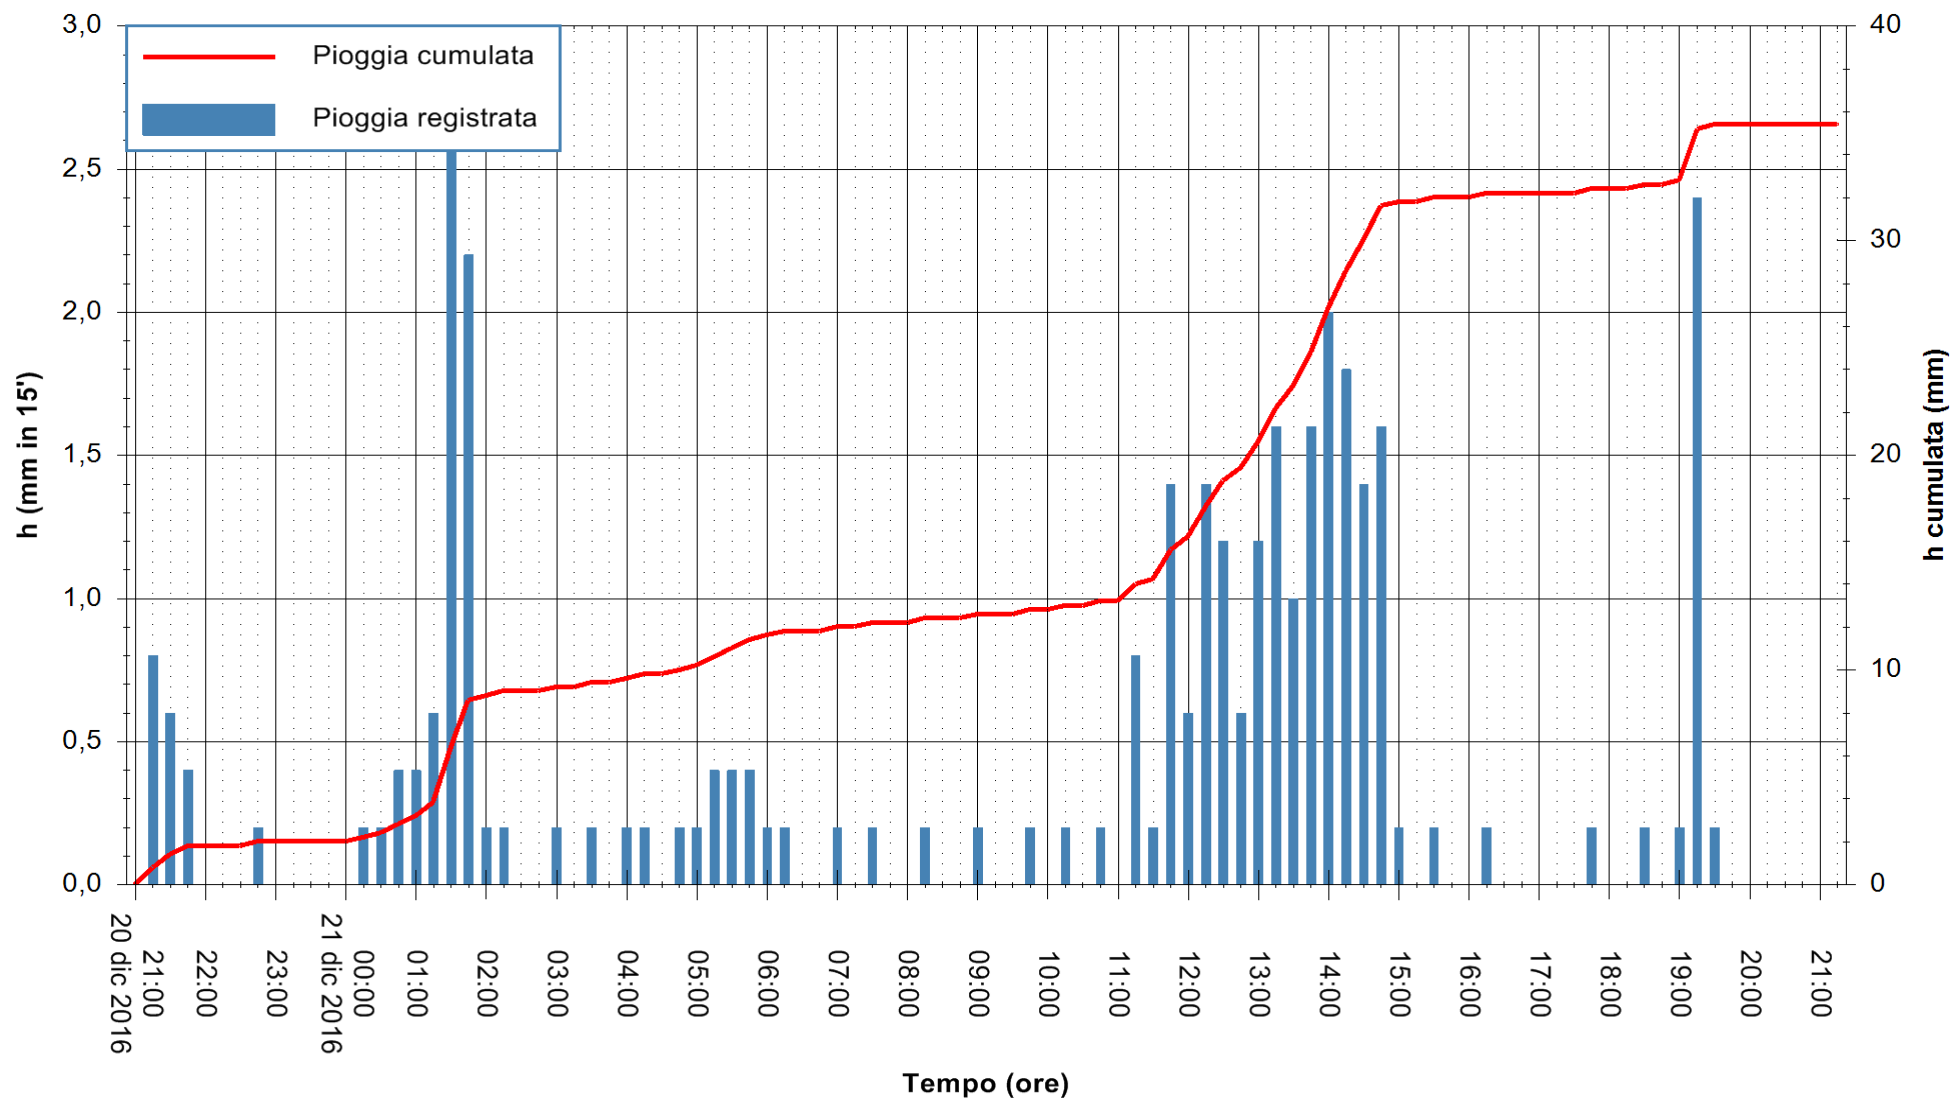

ARPAS  
 F.to il Dirigente Responsabile  
 Dott. Giuseppe Bianco

REGIONE AUTÒNOMA DE SARDIGNA  
 REGIONE AUTONOMA DELLA SARDEGNA

Stazione pluviometrica Santa Lucia di Capoterra  
 Area S.LUCIA  
 Pioggia registrata nelle ultime 24 ore  
 Consultazione alle ore 22:11 del 21/12/2016