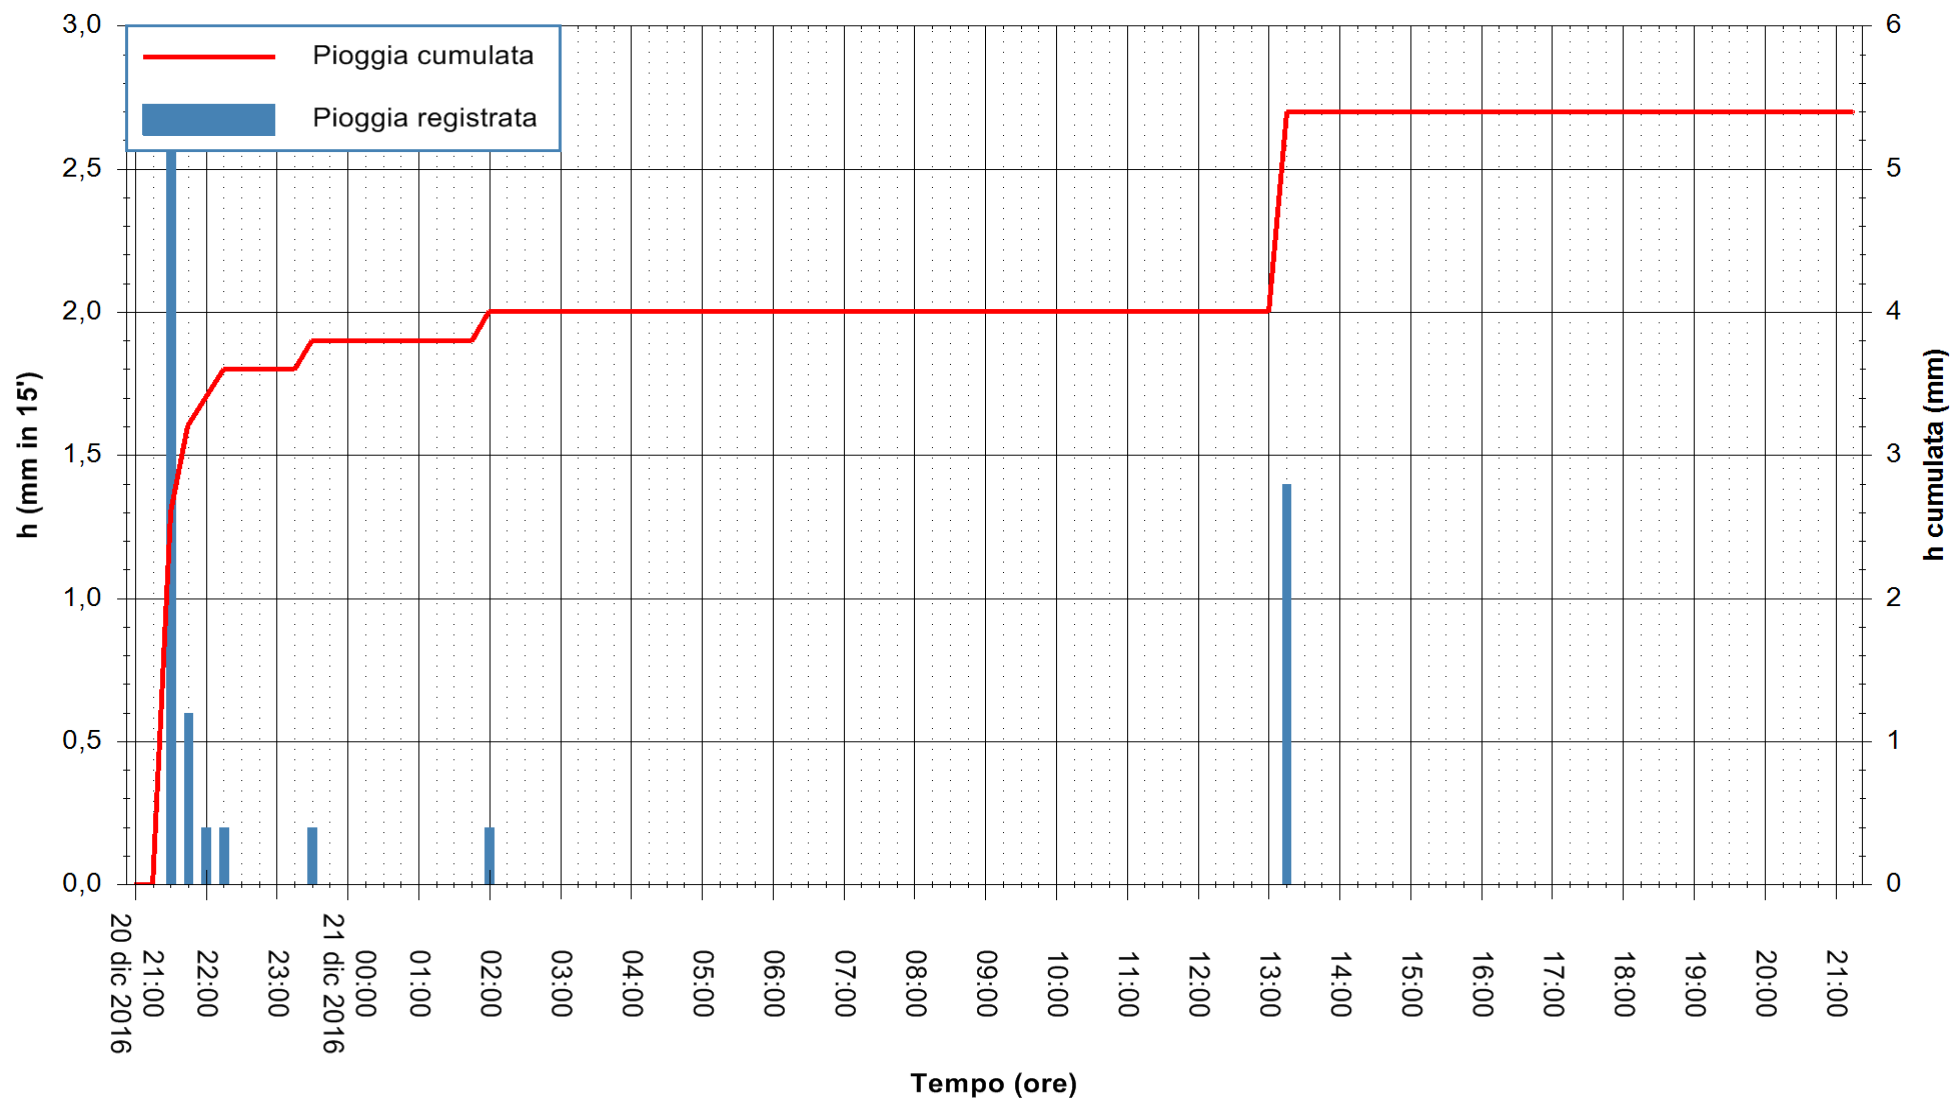

ARPAS  
 F.to il Dirigente Responsabile  
 Dott. Giuseppe Bianco

REGIONE AUTÒNOMA DE SARDIGNA  
 REGIONE AUTONOMA DELLA SARDEGNA

Stazione pluviometrica Santa Lucia di Capoterra  
 Area S.LUCIA  
 Pioggia registrata nelle ultime 24 ore  
 Consultazione alle ore 22:11 del 21/12/2016