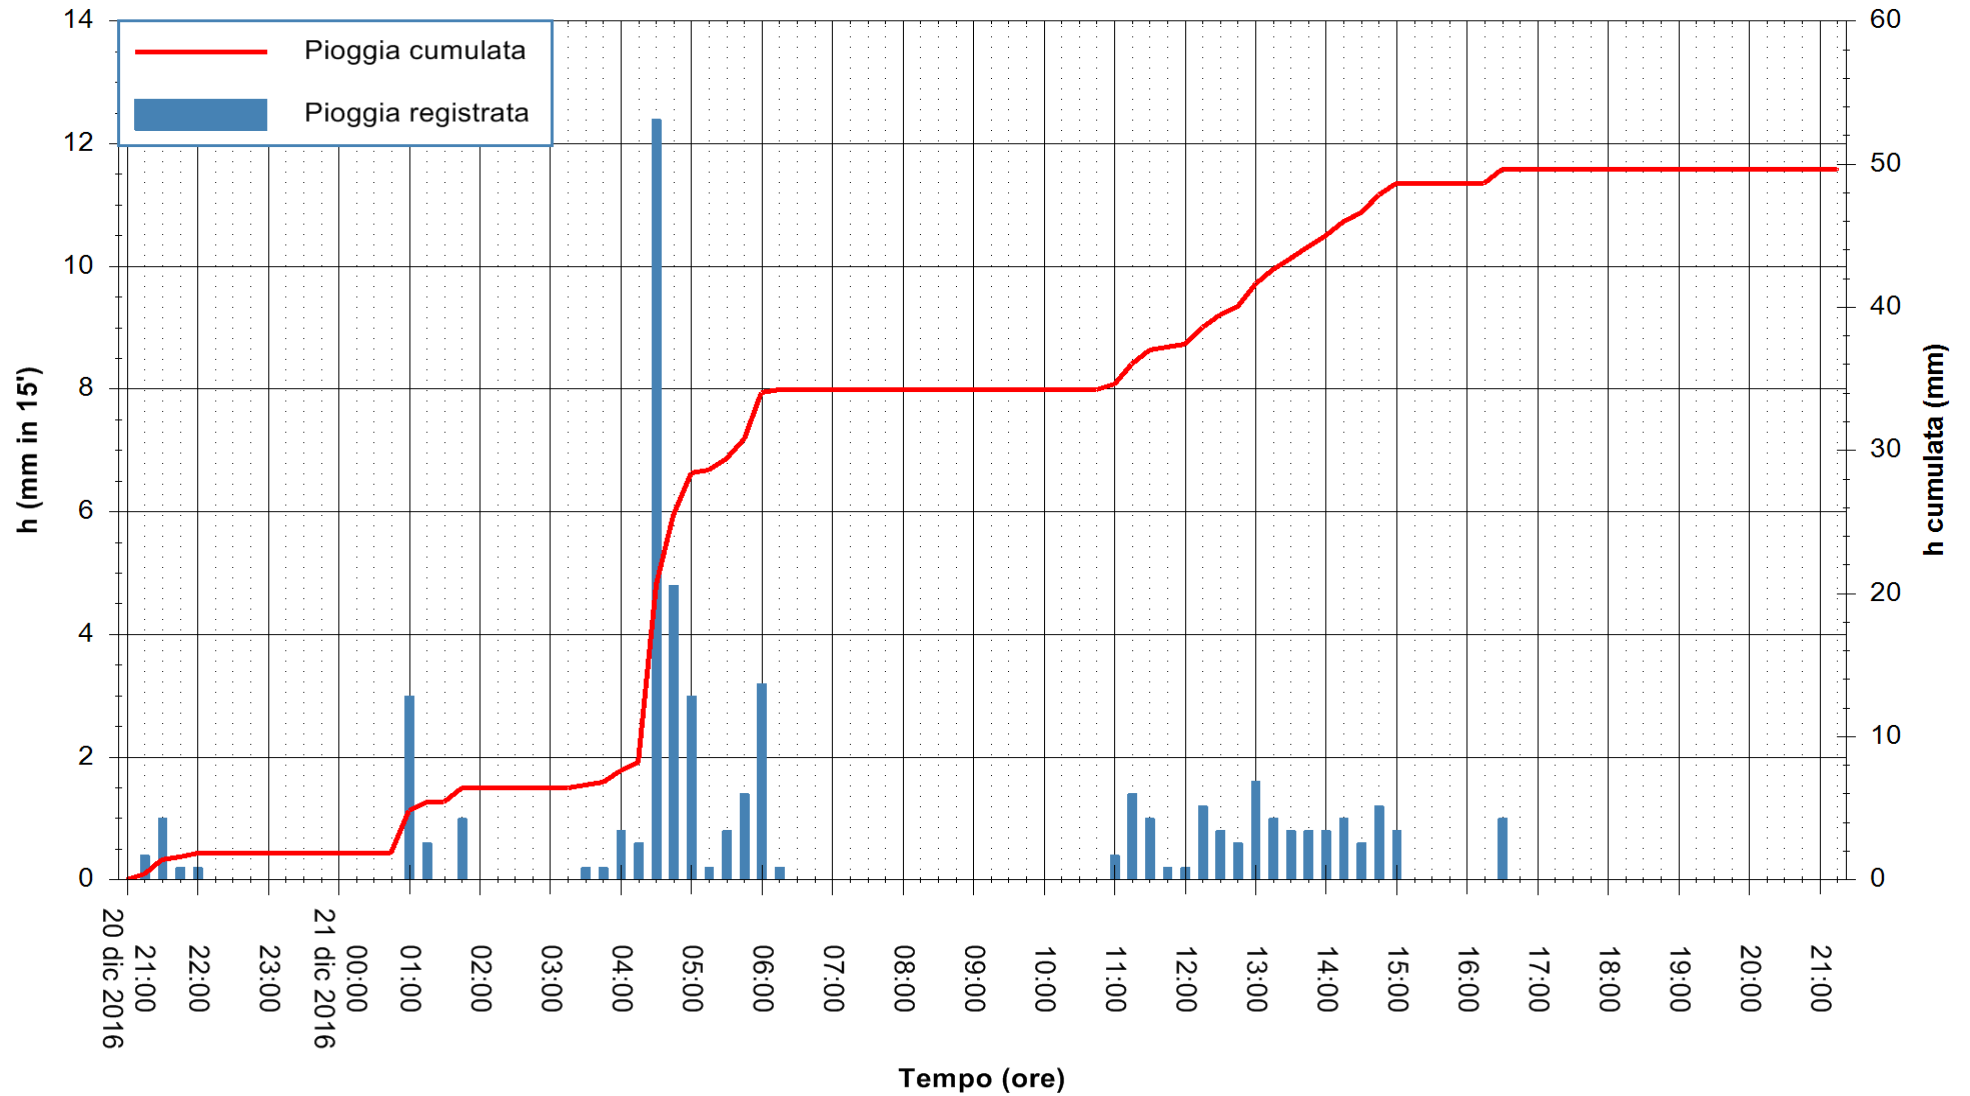

ARPAS  
 F.to il Dirigente Responsabile  
 Dott. Giuseppe Bianco

REGIONE AUTÒNOMA DE SARDIGNA  
 REGIONE AUTONOMA DELLA SARDEGNA

Stazione pluviometrica Santa Lucia di Capoterra  
 Area S.LUCIA  
 Pioggia registrata nelle ultime 24 ore  
 Consultazione alle ore 22:11 del 21/12/2016