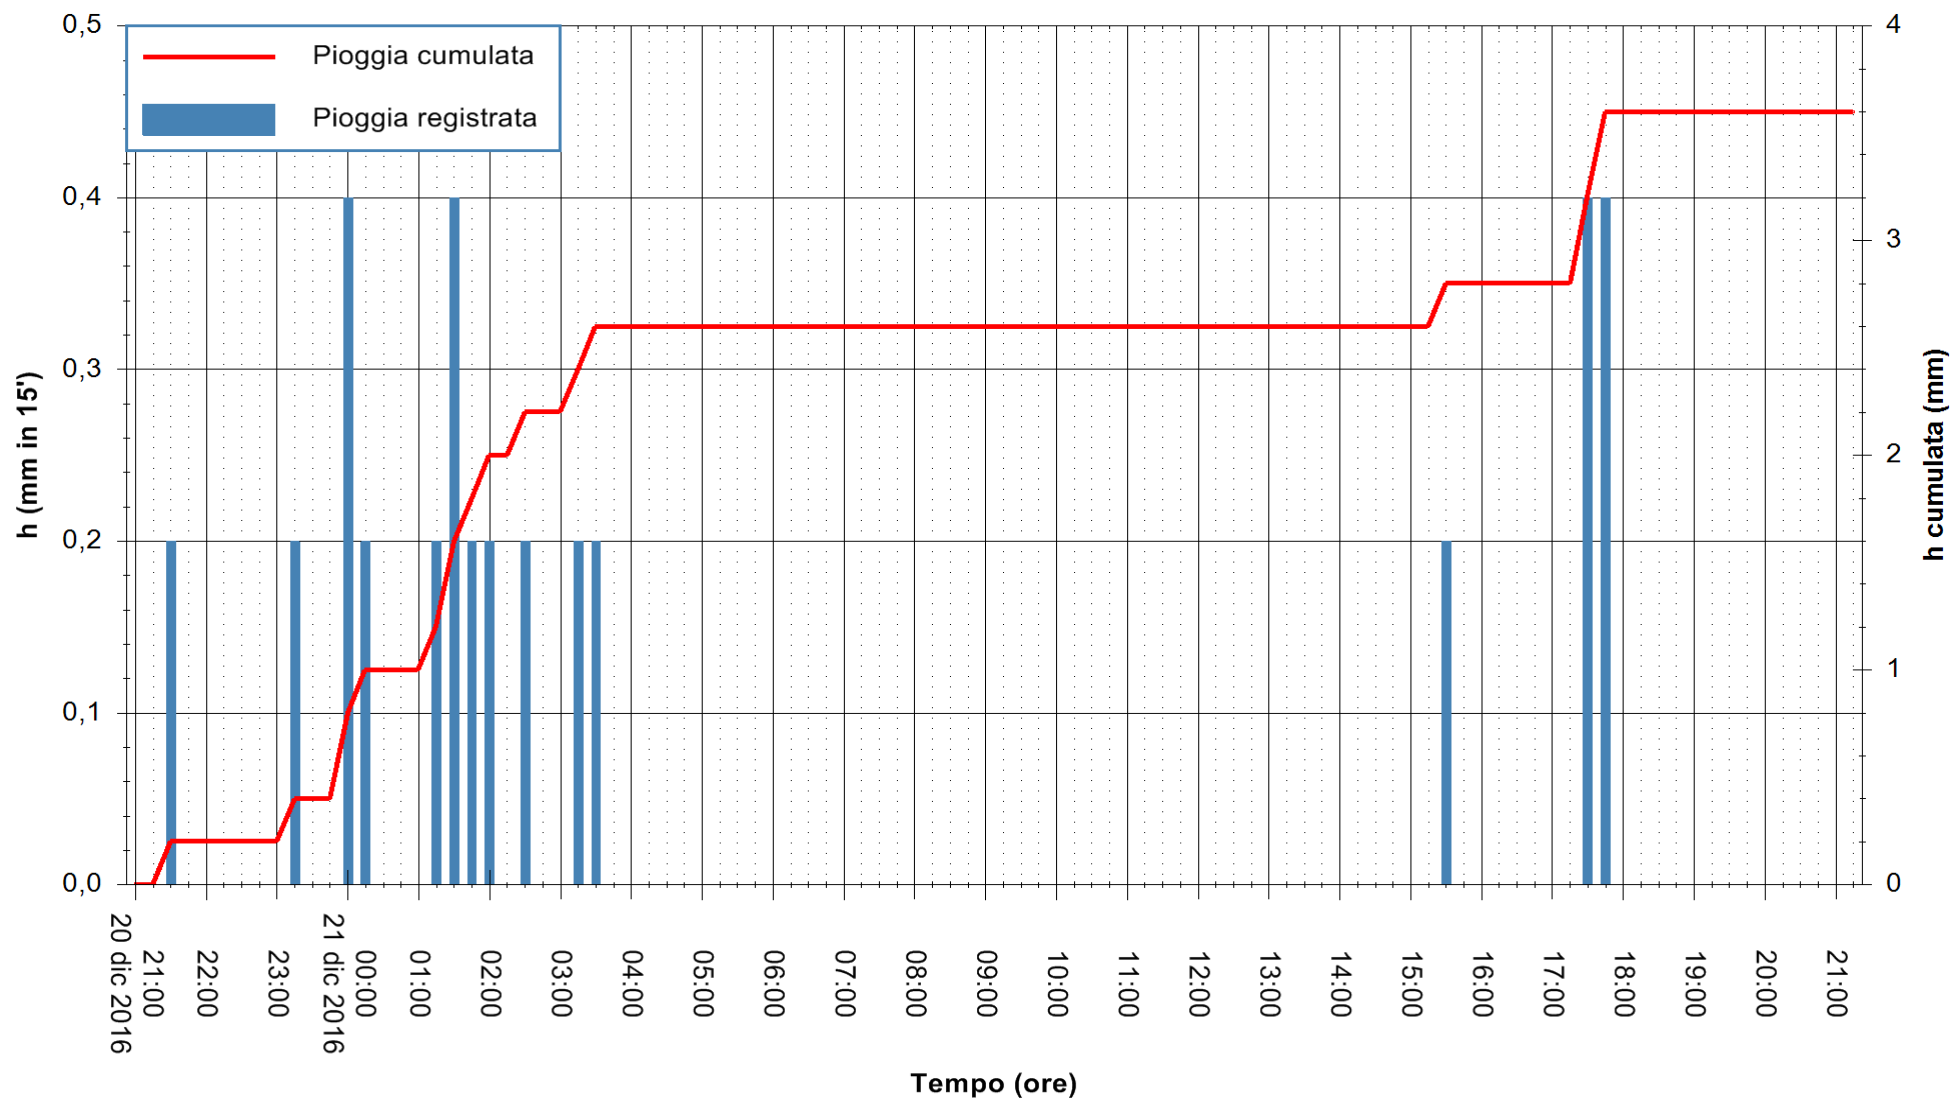

ARPAS  
F.to il Dirigente Responsabile  
Dott. Giuseppe Bianco

REGIONE AUTÒNOMA DE SARDIGNA  
REGIONE AUTONOMA DELLA SARDEGNA

Stazione pluviometrica Putzuidu  
 Area TORRE CAPO MANNU  
 Pioggia registrata nelle ultime 24 ore  
 Consultazione alle ore 22:11 del 21/12/2016