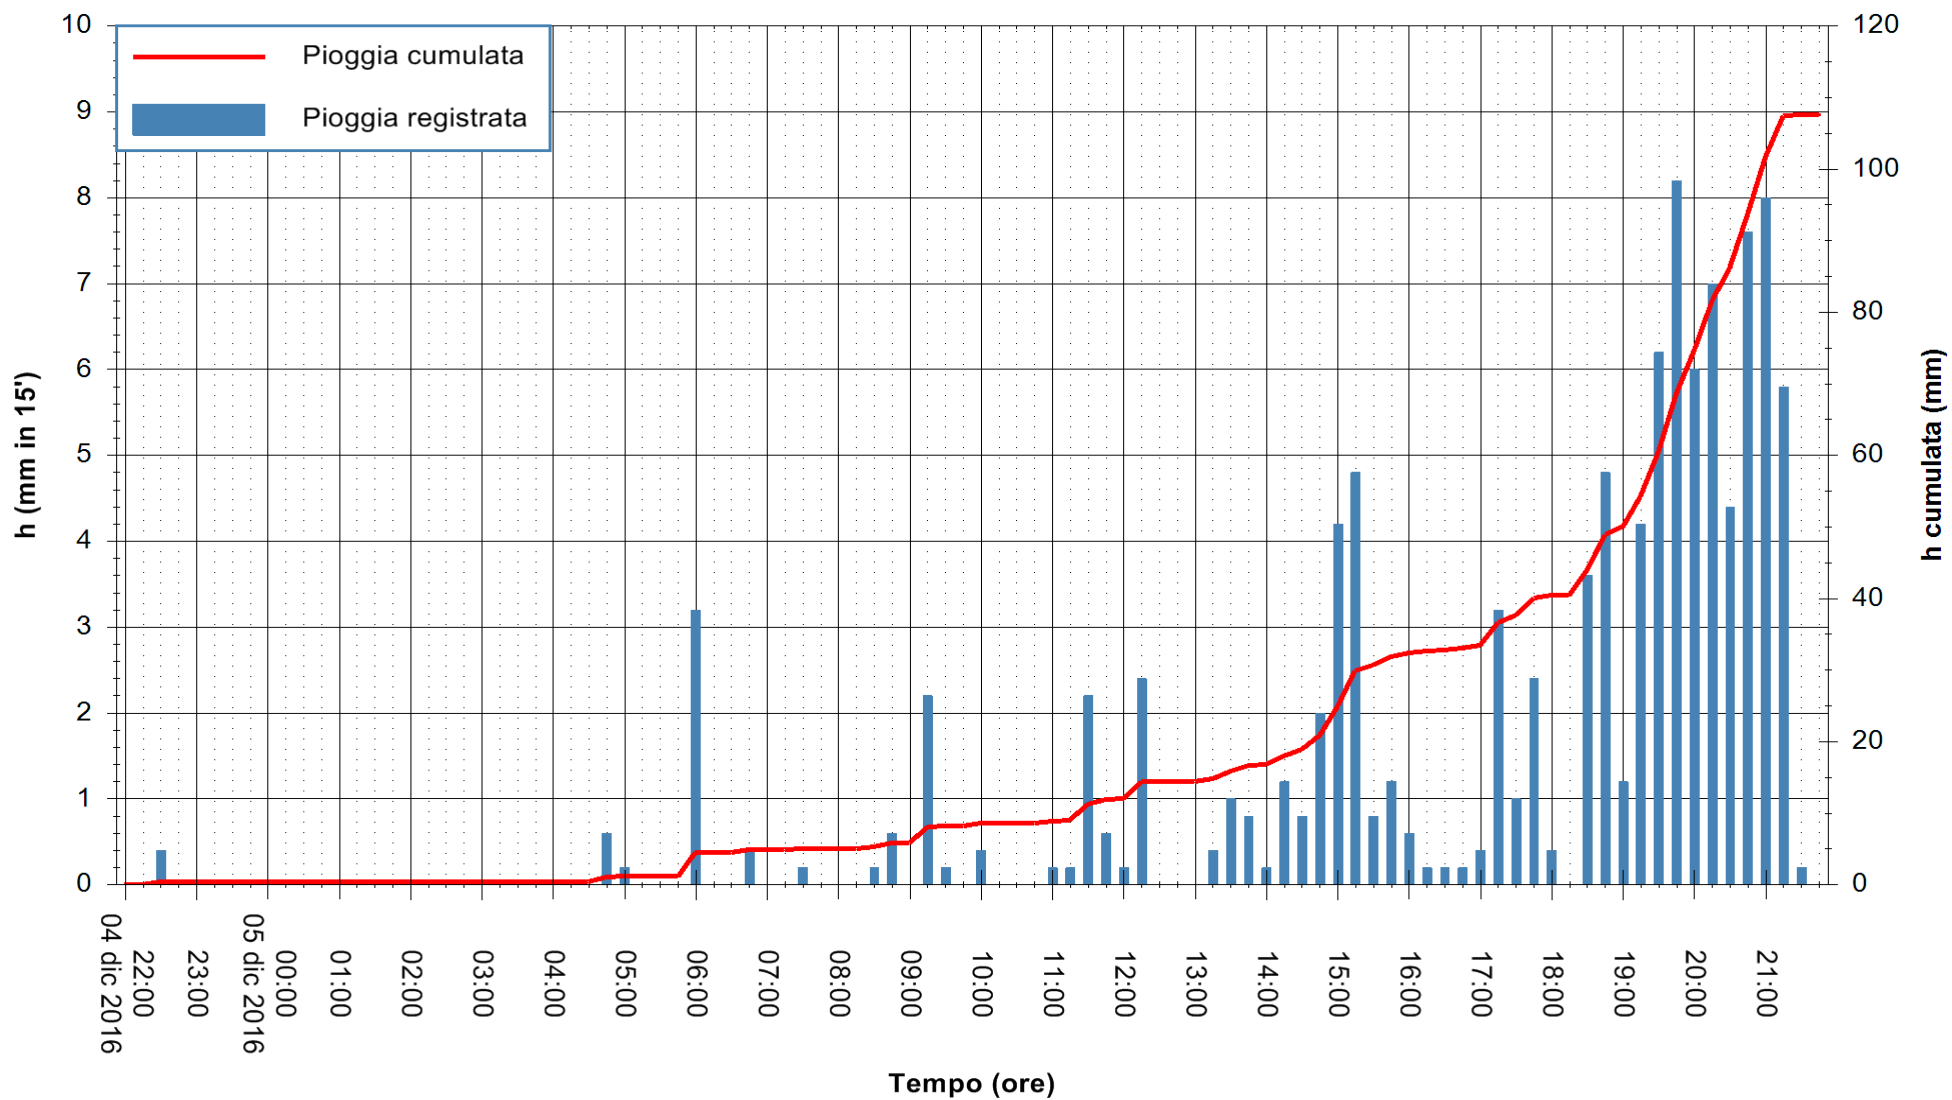

Stazione pluviometrica Fluminimannu a Decimomannu
Area DECIMOMANNU
Pioggia registrata nelle ultime 24 ore
Consultazione alle ore 22:02 del 05/12/2016

ARPAS
F.to il Dirigente Responsabile
Dott. Giuseppe Bianco

REGIONE AUTÒNOMA DE SARDIGNA
REGIONE AUTONOMA DELLA SARDEGNA

Stazione pluviometrica Santa Lucia di Capoterra
Area S.LUCIA
Pioggia registrata nelle ultime 24 ore
Consultazione alle ore 22:02 del 05/12/2016