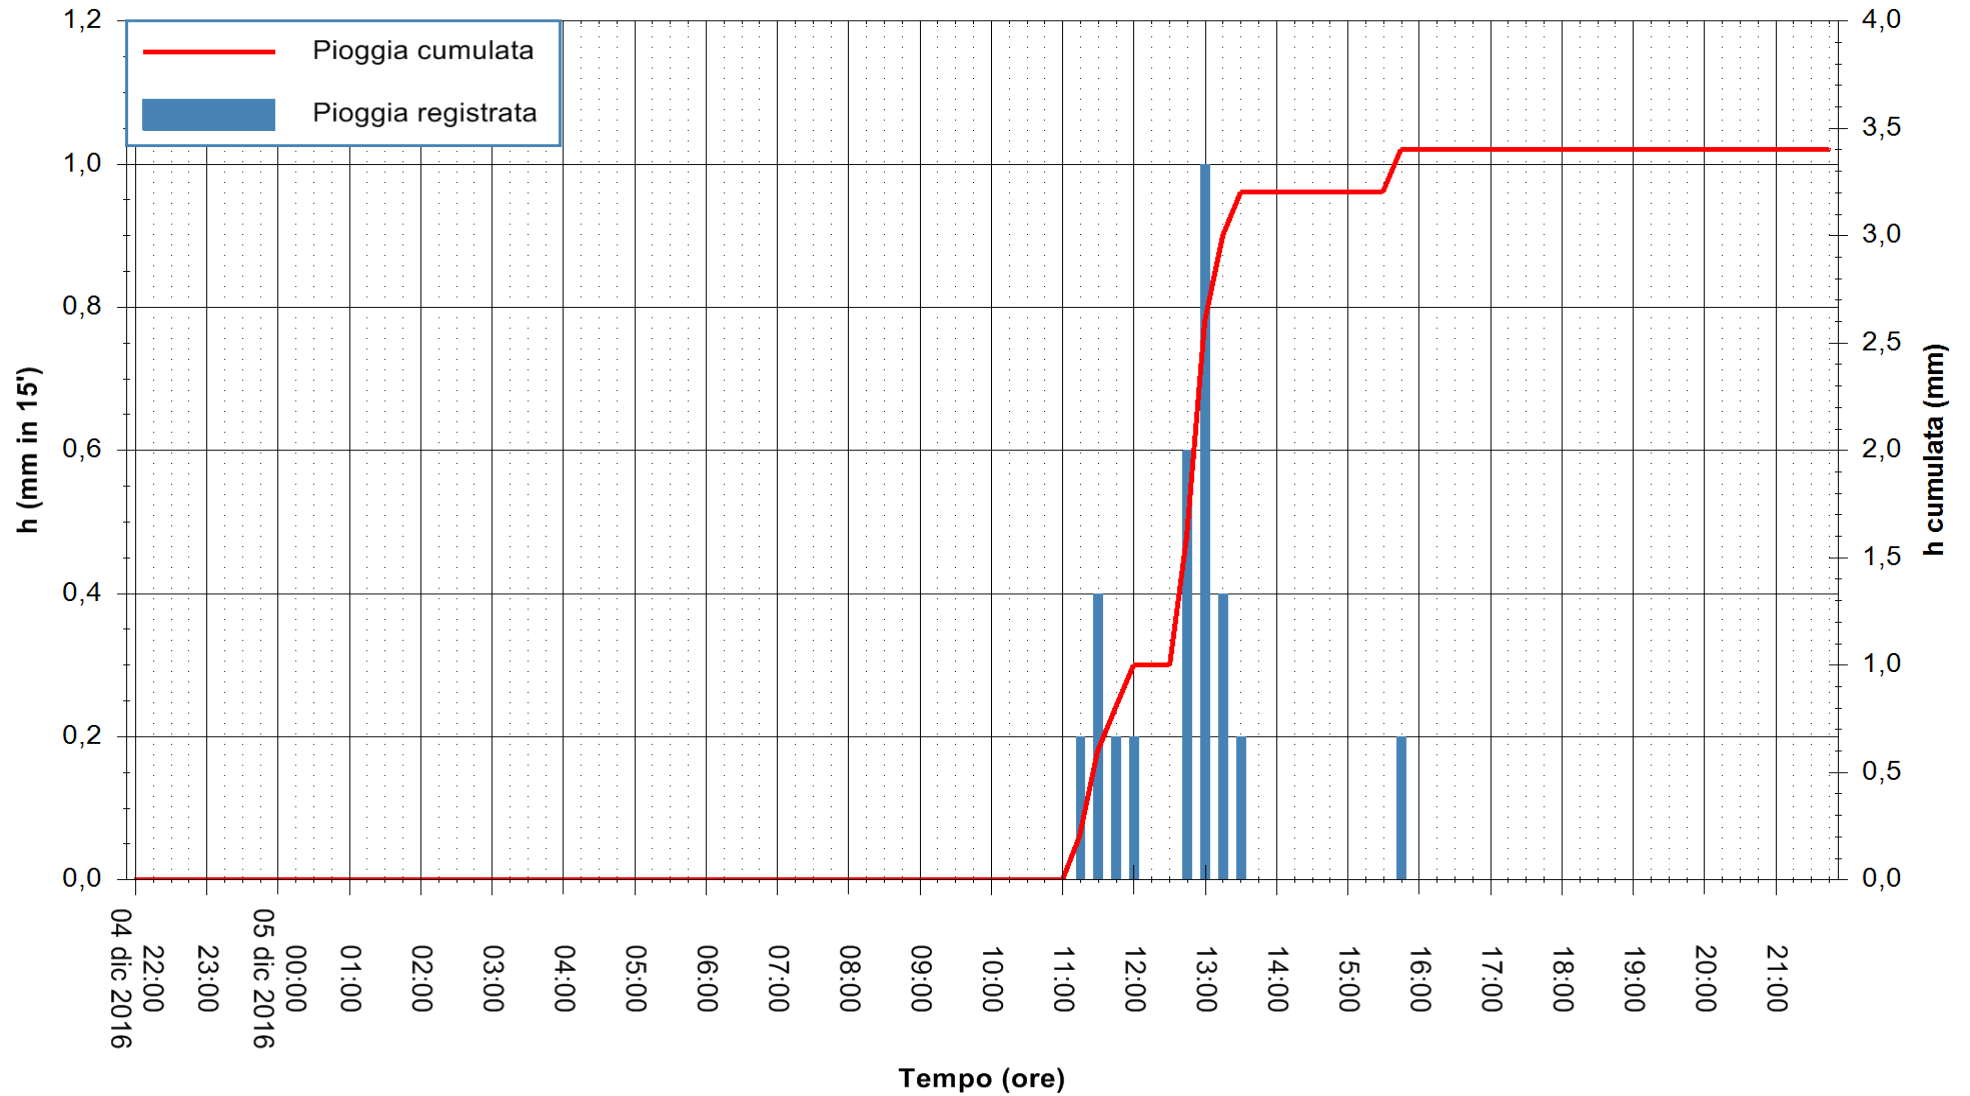

Stazione pluviometrica Fluminimannu a Decimomannu
Area DECIMOMANNU
Pioggia registrata nelle ultime 24 ore
Consultazione alle ore 22:02 del 05/12/2016

ARPAS
F.to il Dirigente Responsabile
Dott. Giuseppe Bianco

REGIONE AUTÒNOMA DE SARDIGNA
REGIONE AUTONOMA DELLA SARDEGNA

Stazione pluviometrica Santa Lucia di Capoterra
Area S.LUCIA
Pioggia registrata nelle ultime 24 ore
Consultazione alle ore 22:02 del 05/12/2016