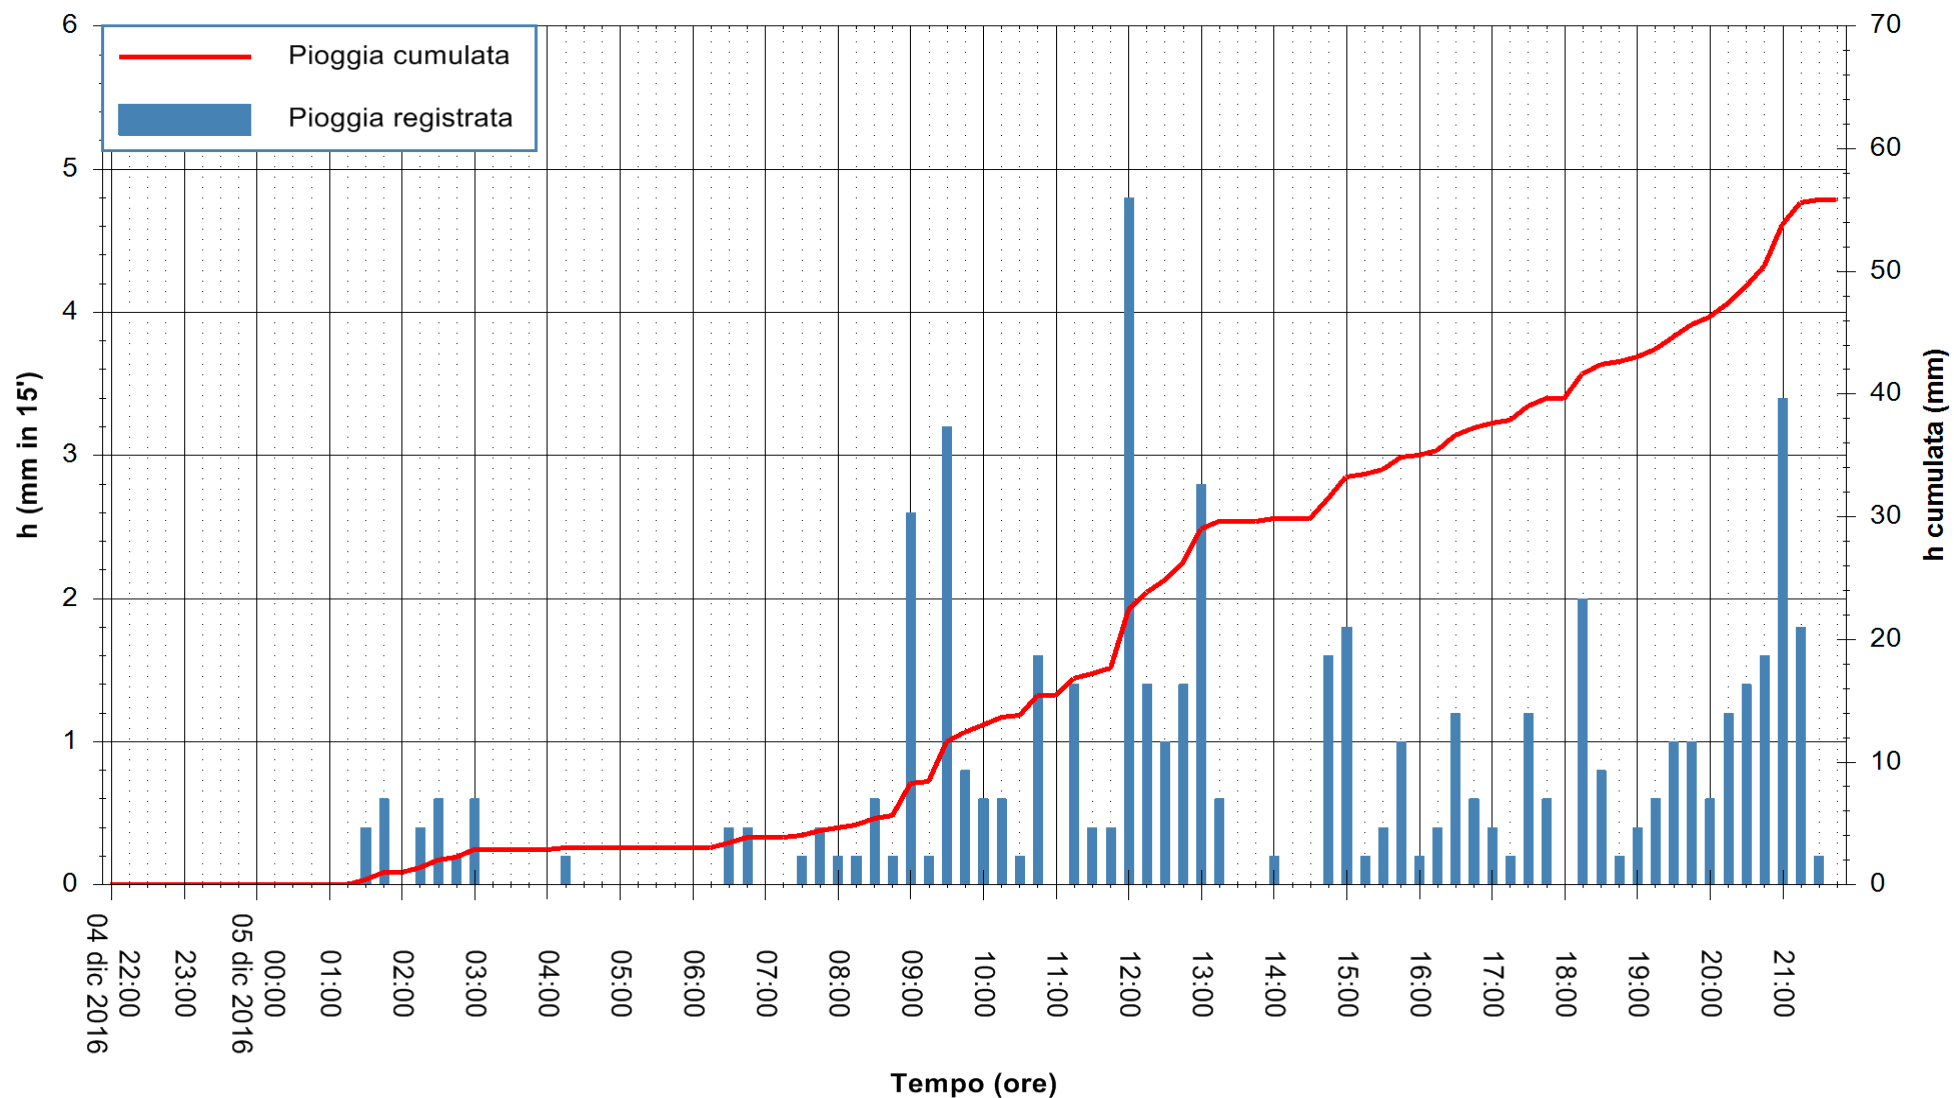

Stazione pluviometrica Fluminimannu a Decimomannu
Area DECIMOMANNU
Pioggia registrata nelle ultime 24 ore
Consultazione alle ore 22:02 del 05/12/2016

ARPAS
F.to il Dirigente Responsabile
Dott. Giuseppe Bianco

REGIONE AUTÒNOMA DE SARDIGNA
REGIONE AUTONOMA DELLA SARDEGNA

Stazione pluviometrica Santa Lucia di Capoterra
Area S.LUCIA
Pioggia registrata nelle ultime 24 ore
Consultazione alle ore 22:02 del 05/12/2016