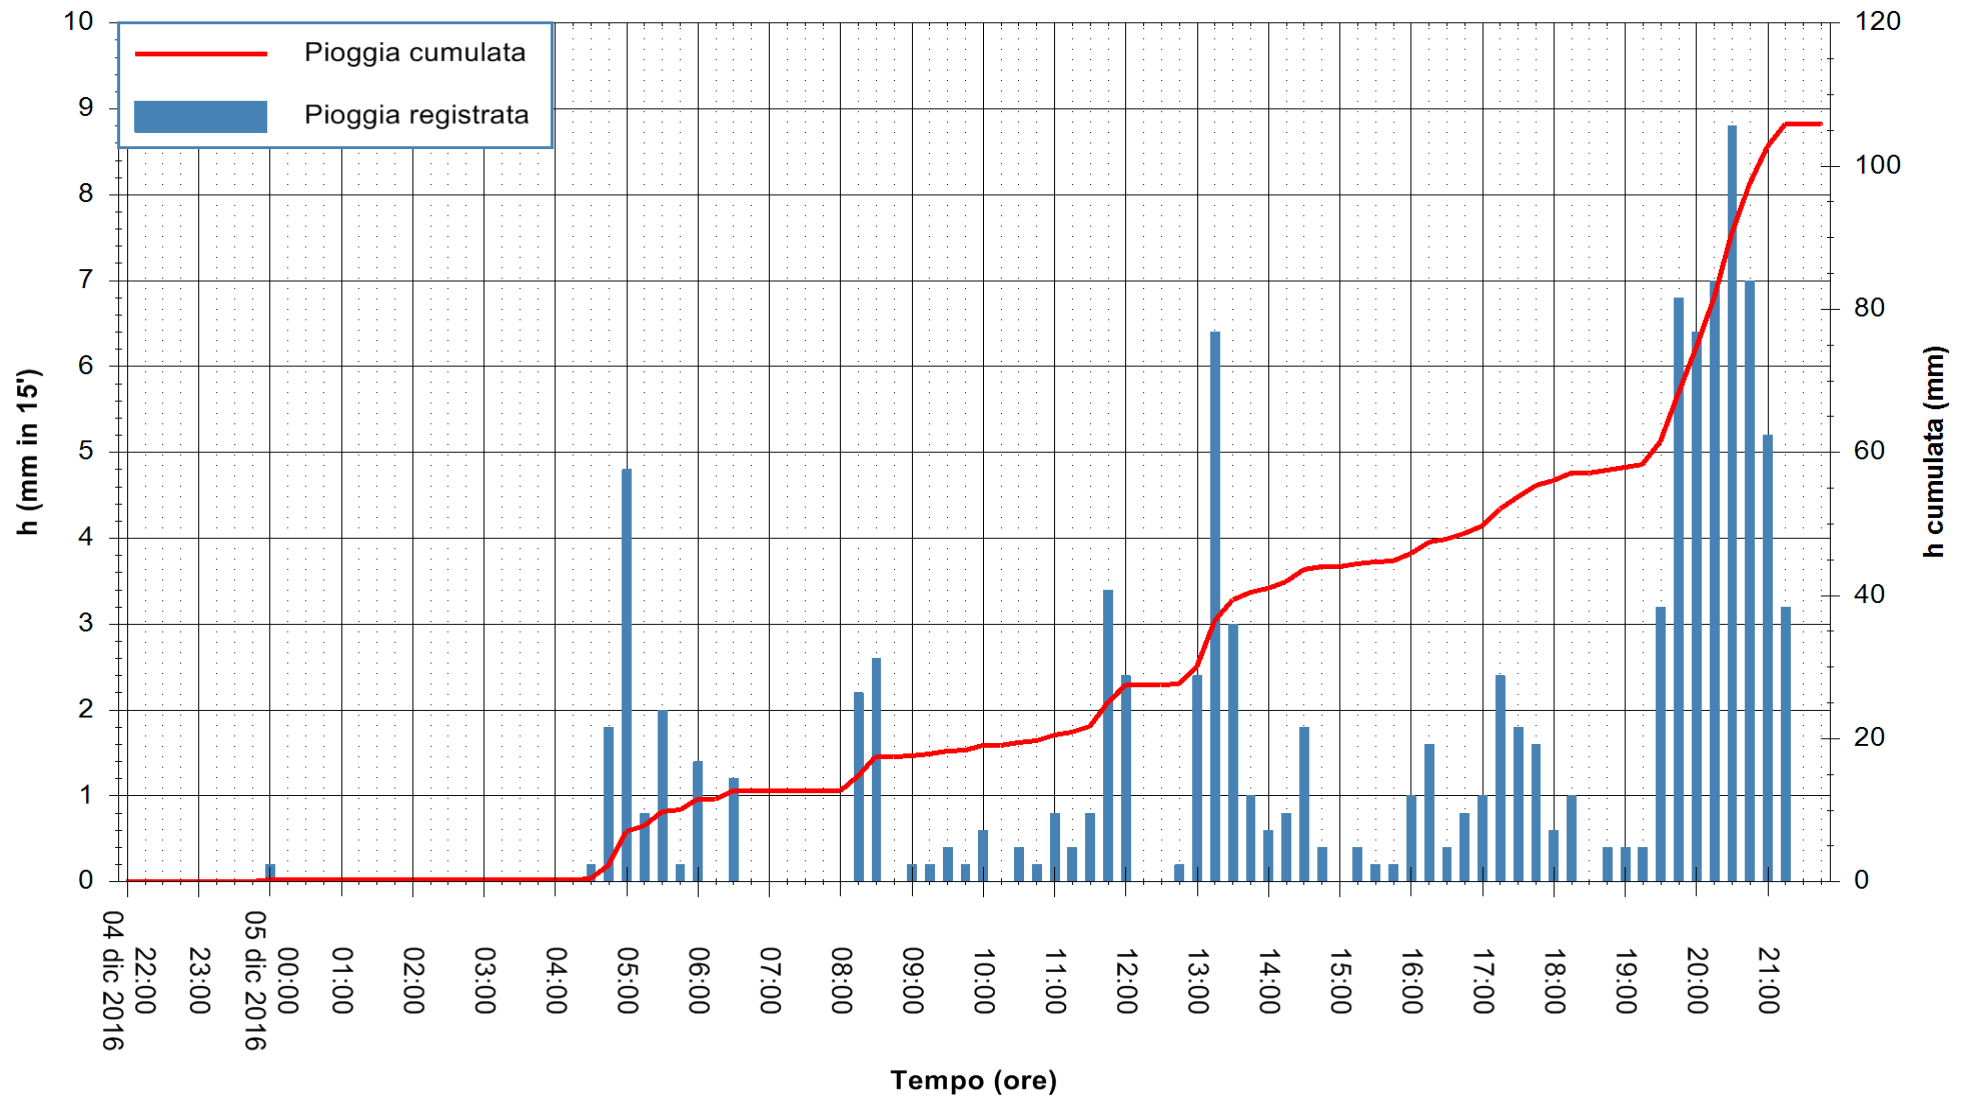

Stazione pluviometrica Fluminimannu a Decimomannu
Area DECIMOMANNU
Pioggia registrata nelle ultime 24 ore
Consultazione alle ore 22:02 del 05/12/2016

ARPAS
F.to il Dirigente Responsabile
Dott. Giuseppe Bianco

REGIONE AUTÒNOMA DE SARDIGNA
REGIONE AUTONOMA DELLA SARDEGNA

Stazione pluviometrica Santa Lucia di Capoterra
Area S.LUCIA
Pioggia registrata nelle ultime 24 ore
Consultazione alle ore 22:02 del 05/12/2016