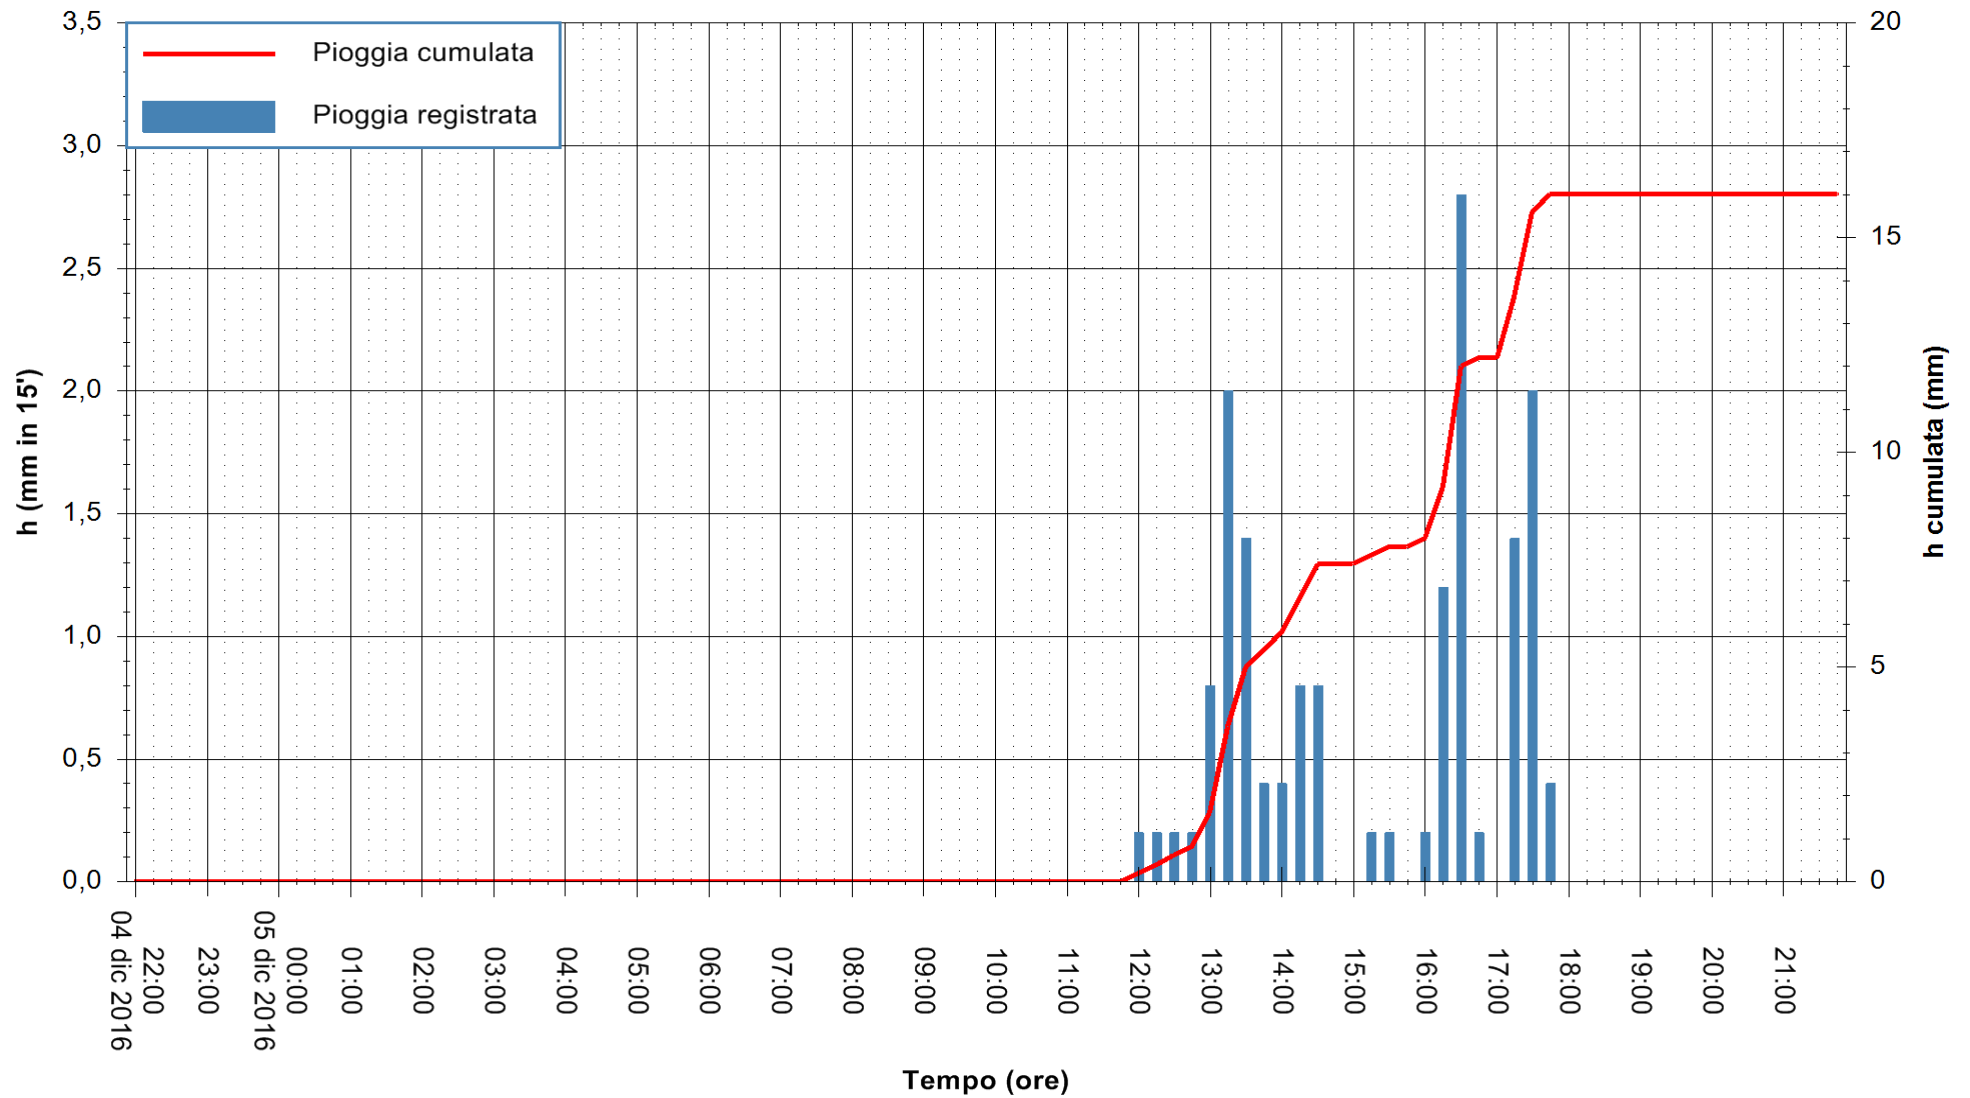

Stazione pluviometrica Fluminimannu a Decimomannu
Area DECIMOMANNU
Pioggia registrata nelle ultime 24 ore
Consultazione alle ore 22:02 del 05/12/2016

ARPAS
F.to il Dirigente Responsabile
Dott. Giuseppe Bianco

REGIONE AUTÒNOMA DE SARDIGNA
REGIONE AUTONOMA DELLA SARDEGNA

Stazione pluviometrica Santa Lucia di Capoterra
Area S.LUCIA
Pioggia registrata nelle ultime 24 ore
Consultazione alle ore 22:02 del 05/12/2016