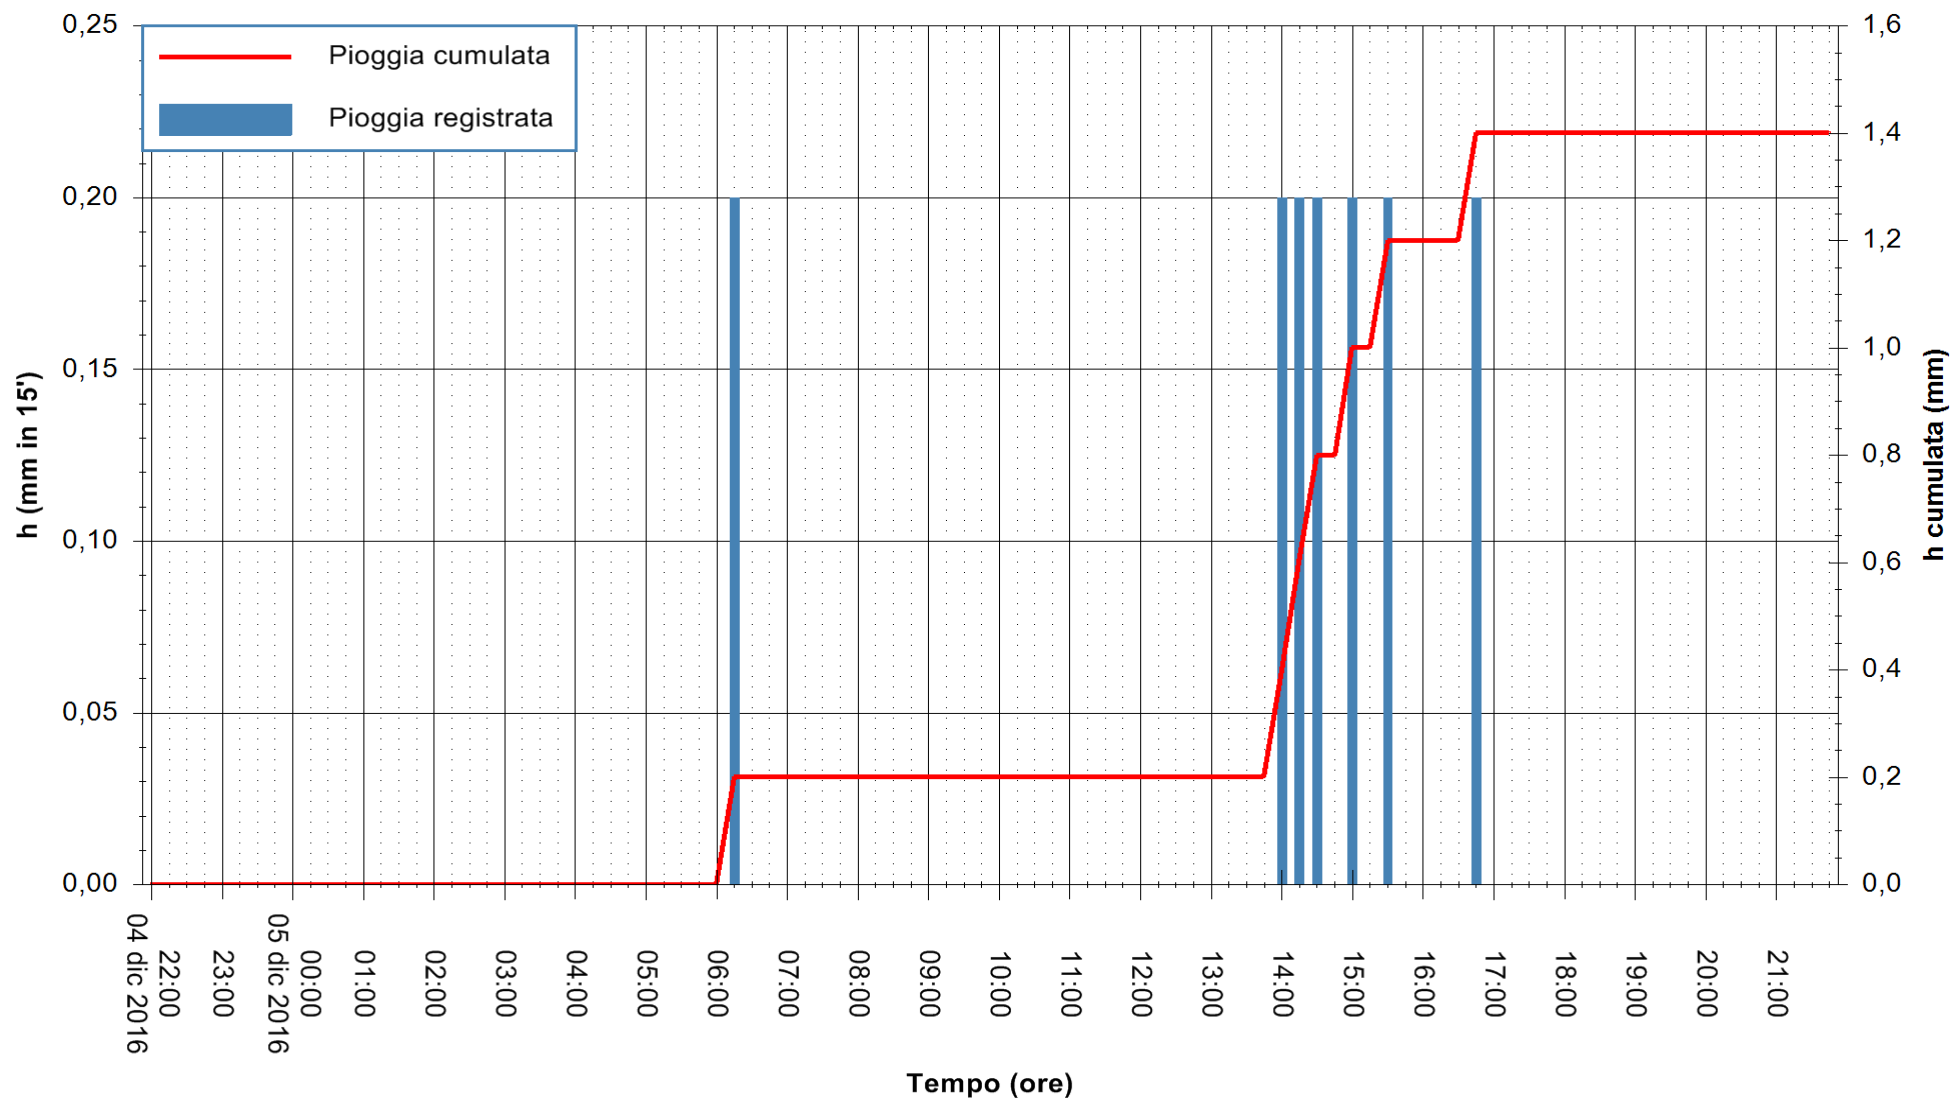

Stazione pluviometrica Fluminimannu a Decimomannu
Area DECIMOMANNU
Pioggia registrata nelle ultime 24 ore
Consultazione alle ore 22:02 del 05/12/2016

ARPAS
F.to il Dirigente Responsabile
Dott. Giuseppe Bianco

REGIONE AUTÒNOMA DE SARDIGNA
REGIONE AUTONOMA DELLA SARDEGNA

Stazione pluviometrica Santa Lucia di Capoterra
Area S.LUCIA
Pioggia registrata nelle ultime 24 ore
Consultazione alle ore 22:02 del 05/12/2016