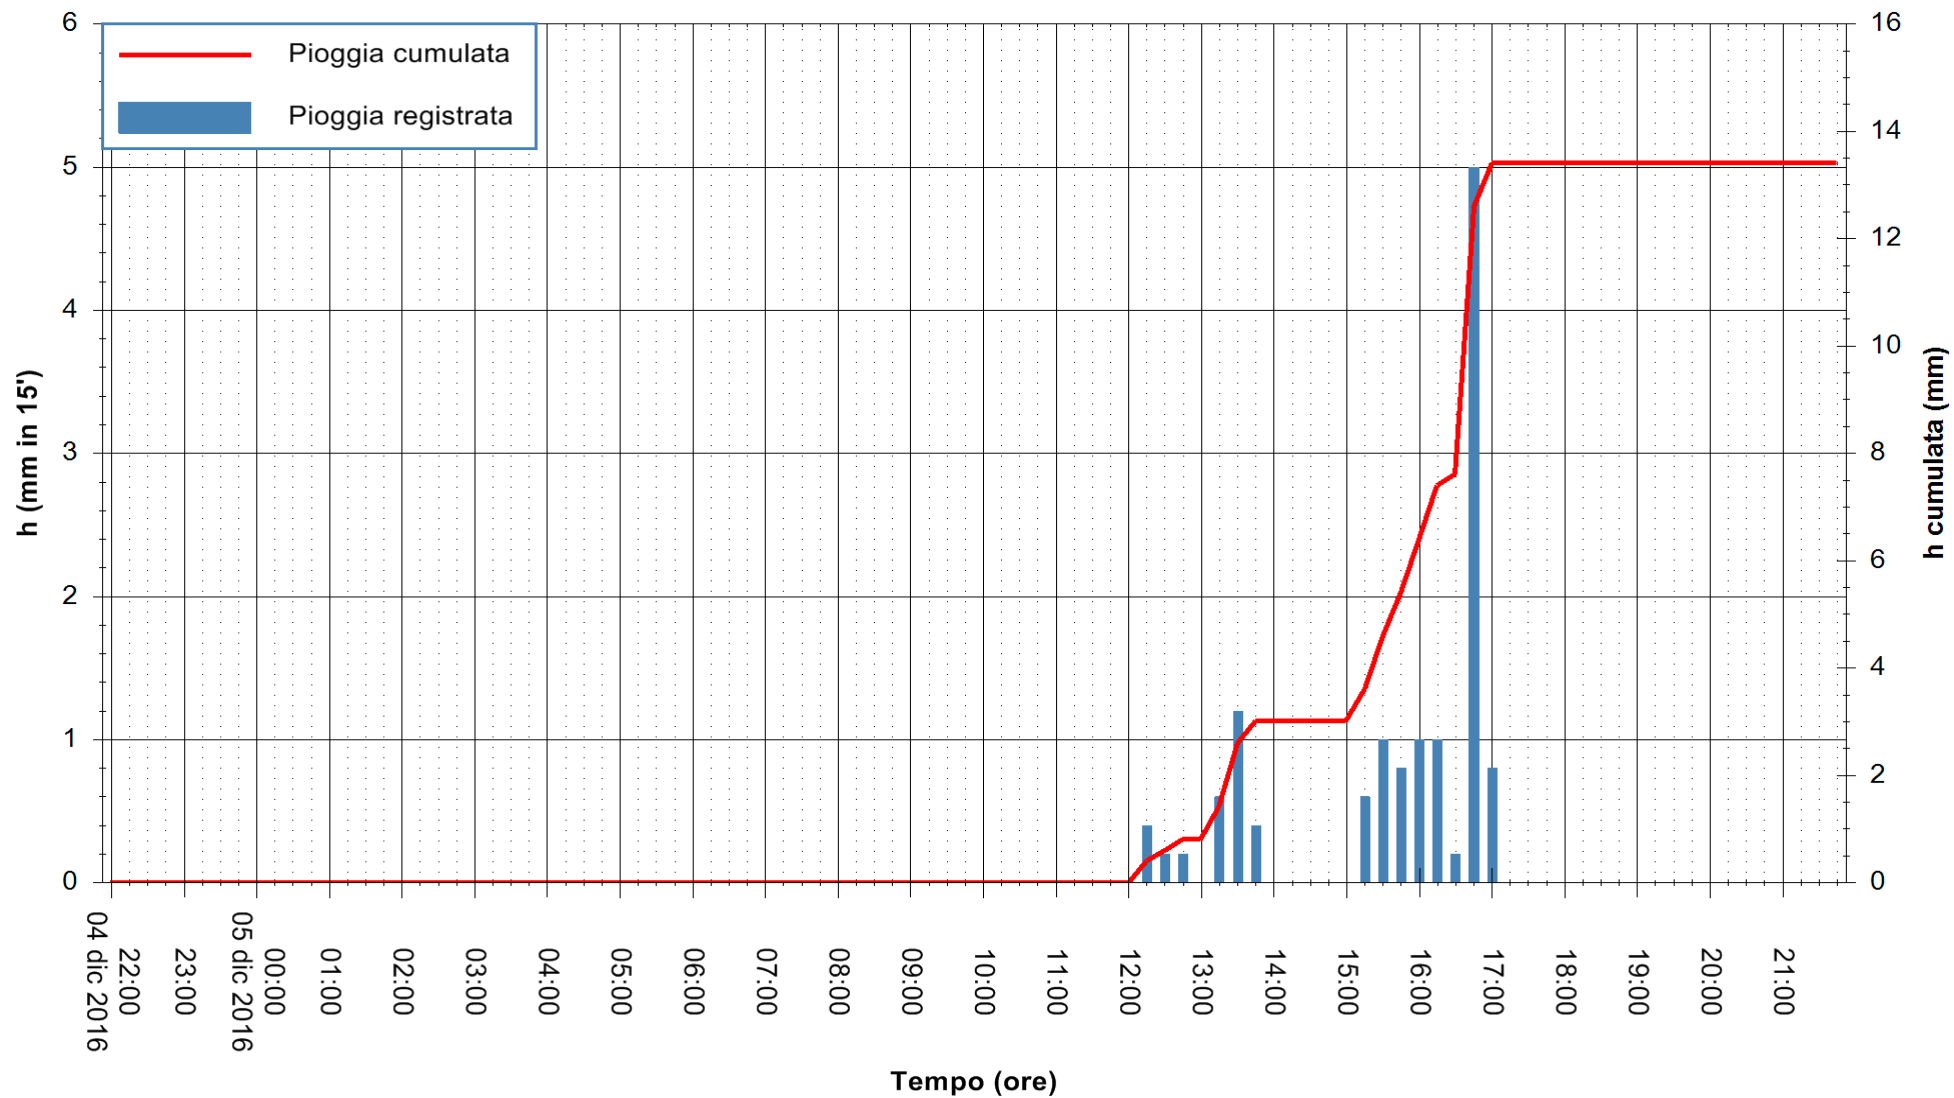

Stazione pluviometrica Fluminimannu a Decimomannu
Area DECIMOMANNU
Pioggia registrata nelle ultime 24 ore
Consultazione alle ore 22:02 del 05/12/2016

ARPAS
F.to il Dirigente Responsabile
Dott. Giuseppe Bianco

REGIONE AUTÒNOMA DE SARDIGNA
REGIONE AUTONOMA DELLA SARDEGNA

Stazione pluviometrica Santa Lucia di Capoterra
Area S.LUCIA
Pioggia registrata nelle ultime 24 ore
Consultazione alle ore 22:02 del 05/12/2016