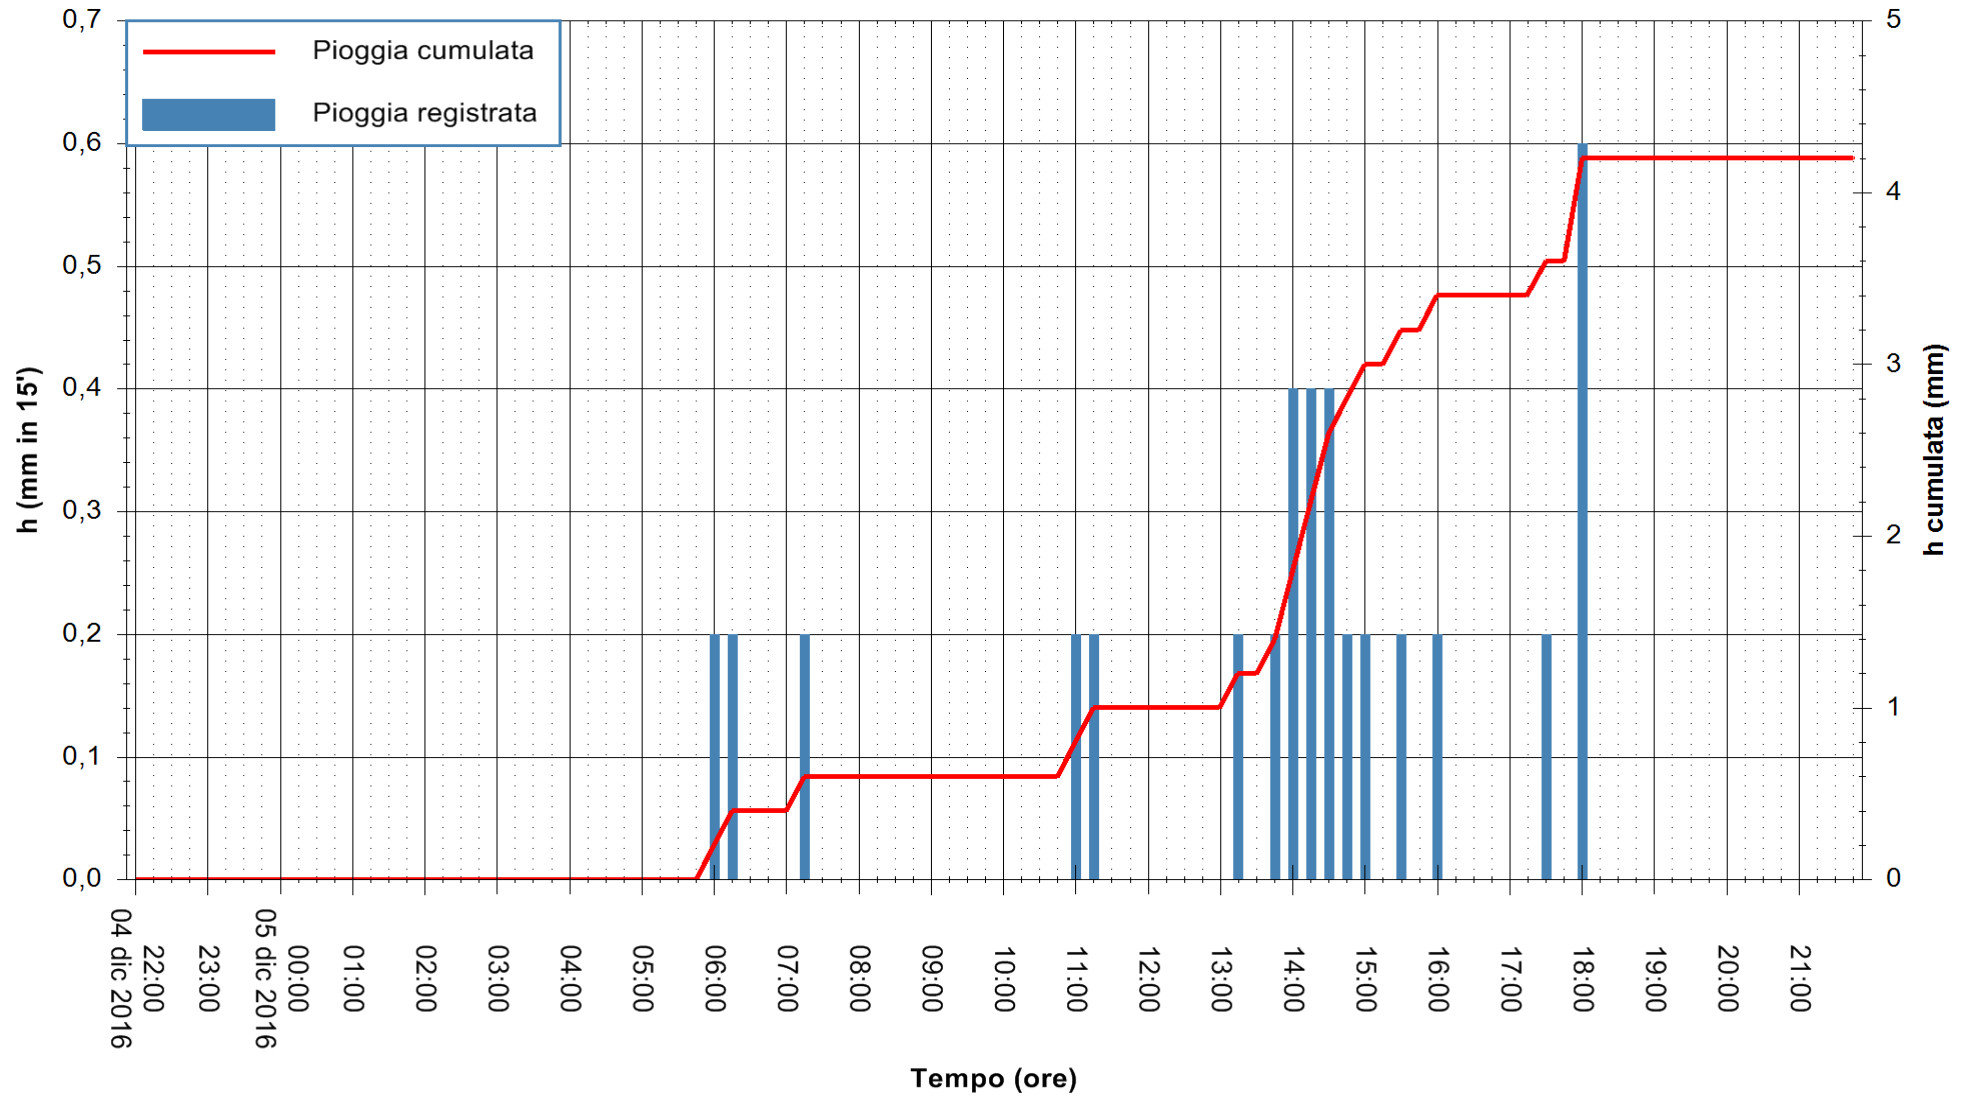

Stazione pluviometrica Fluminimannu a Decimomannu
Area DECIMOMANNU
Pioggia registrata nelle ultime 24 ore
Consultazione alle ore 22:02 del 05/12/2016

ARPAS
F.to il Dirigente Responsabile
Dott. Giuseppe Bianco

REGIONE AUTÒNOMA DE SARDIGNA
REGIONE AUTONOMA DELLA SARDEGNA

Stazione pluviometrica Santa Lucia di Capoterra
Area S.LUCIA
Pioggia registrata nelle ultime 24 ore
Consultazione alle ore 22:02 del 05/12/2016