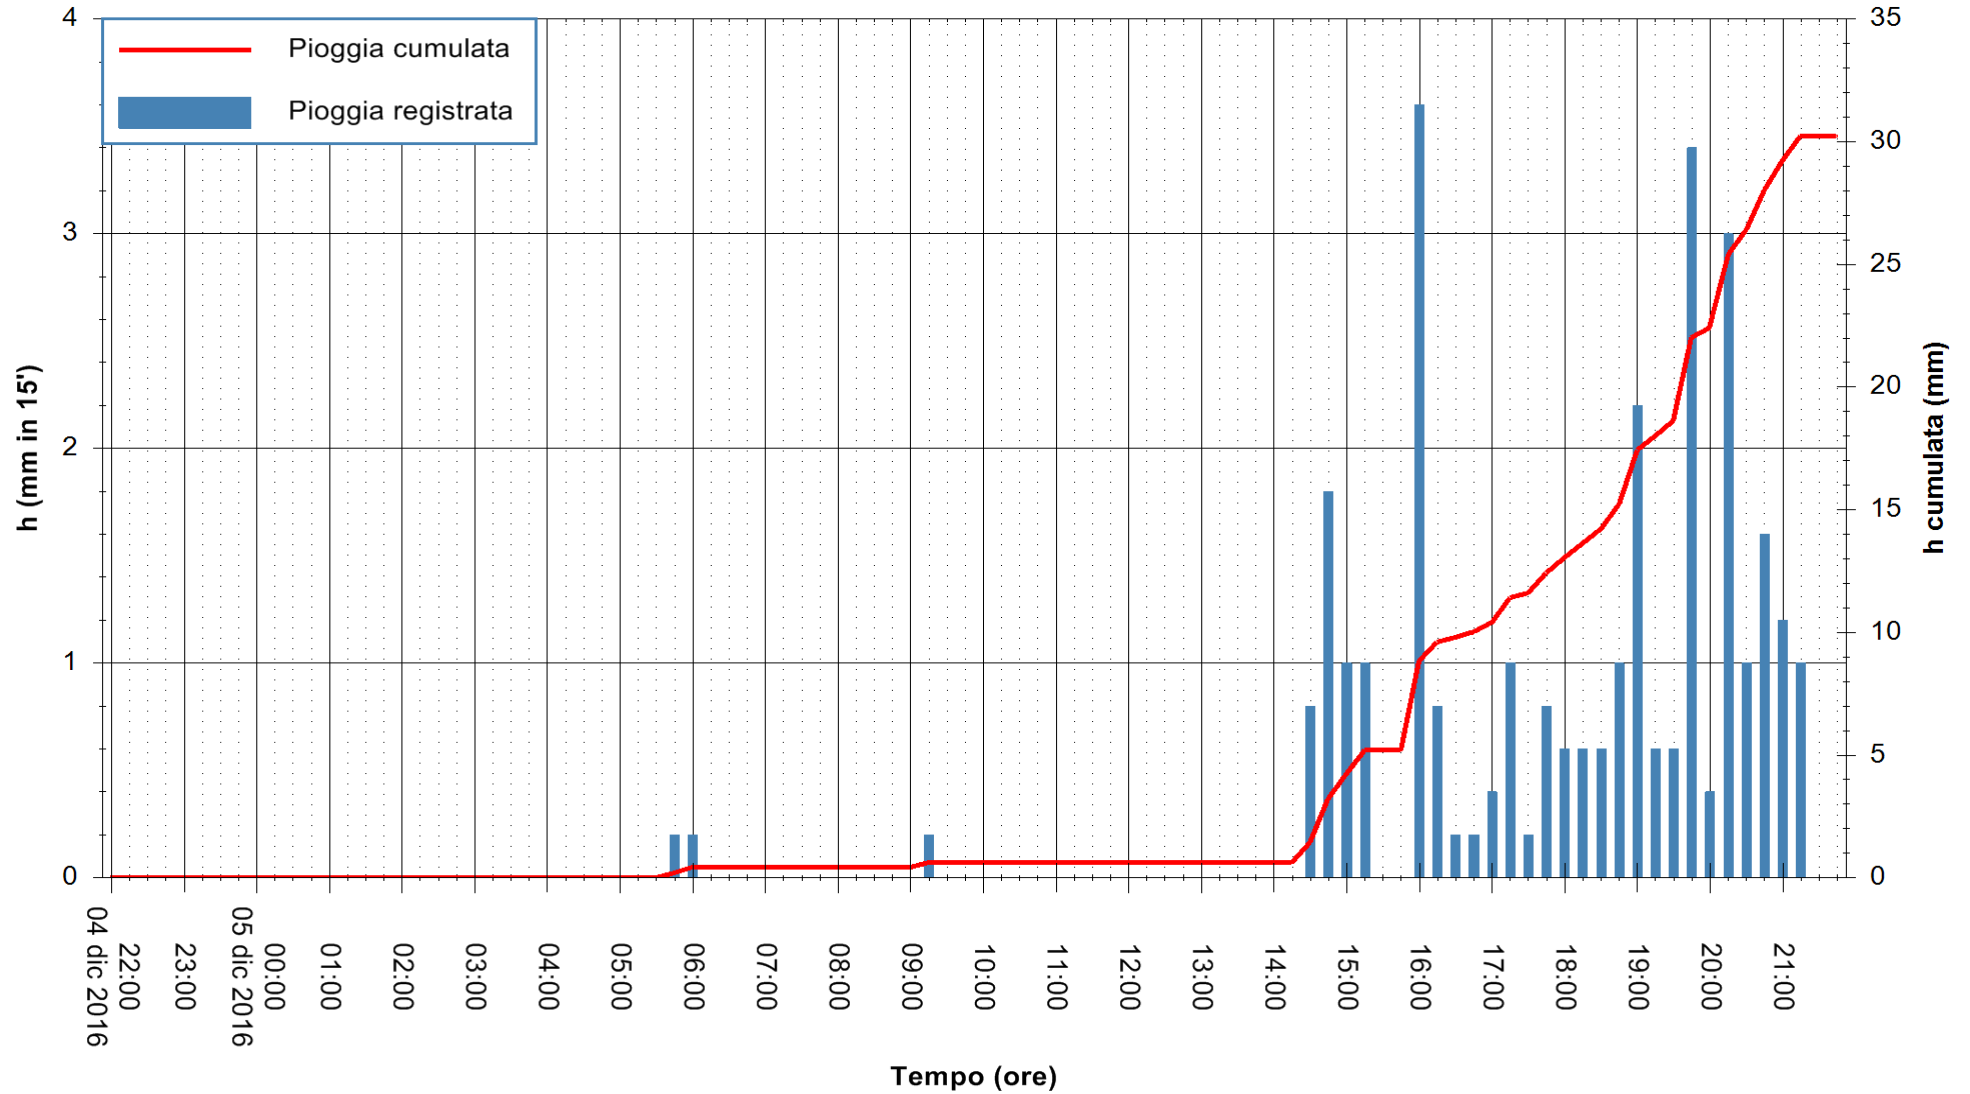

Stazione pluviometrica Fluminimannu a Decimomannu
Area DECIMOMANNU
Pioggia registrata nelle ultime 24 ore
Consultazione alle ore 22:02 del 05/12/2016

ARPAS
F.to il Dirigente Responsabile
Dott. Giuseppe Bianco

REGIONE AUTÒNOMA DE SARDIGNA
REGIONE AUTONOMA DELLA SARDEGNA

Stazione pluviometrica Santa Lucia di Capoterra
Area S.LUCIA
Pioggia registrata nelle ultime 24 ore
Consultazione alle ore 22:02 del 05/12/2016