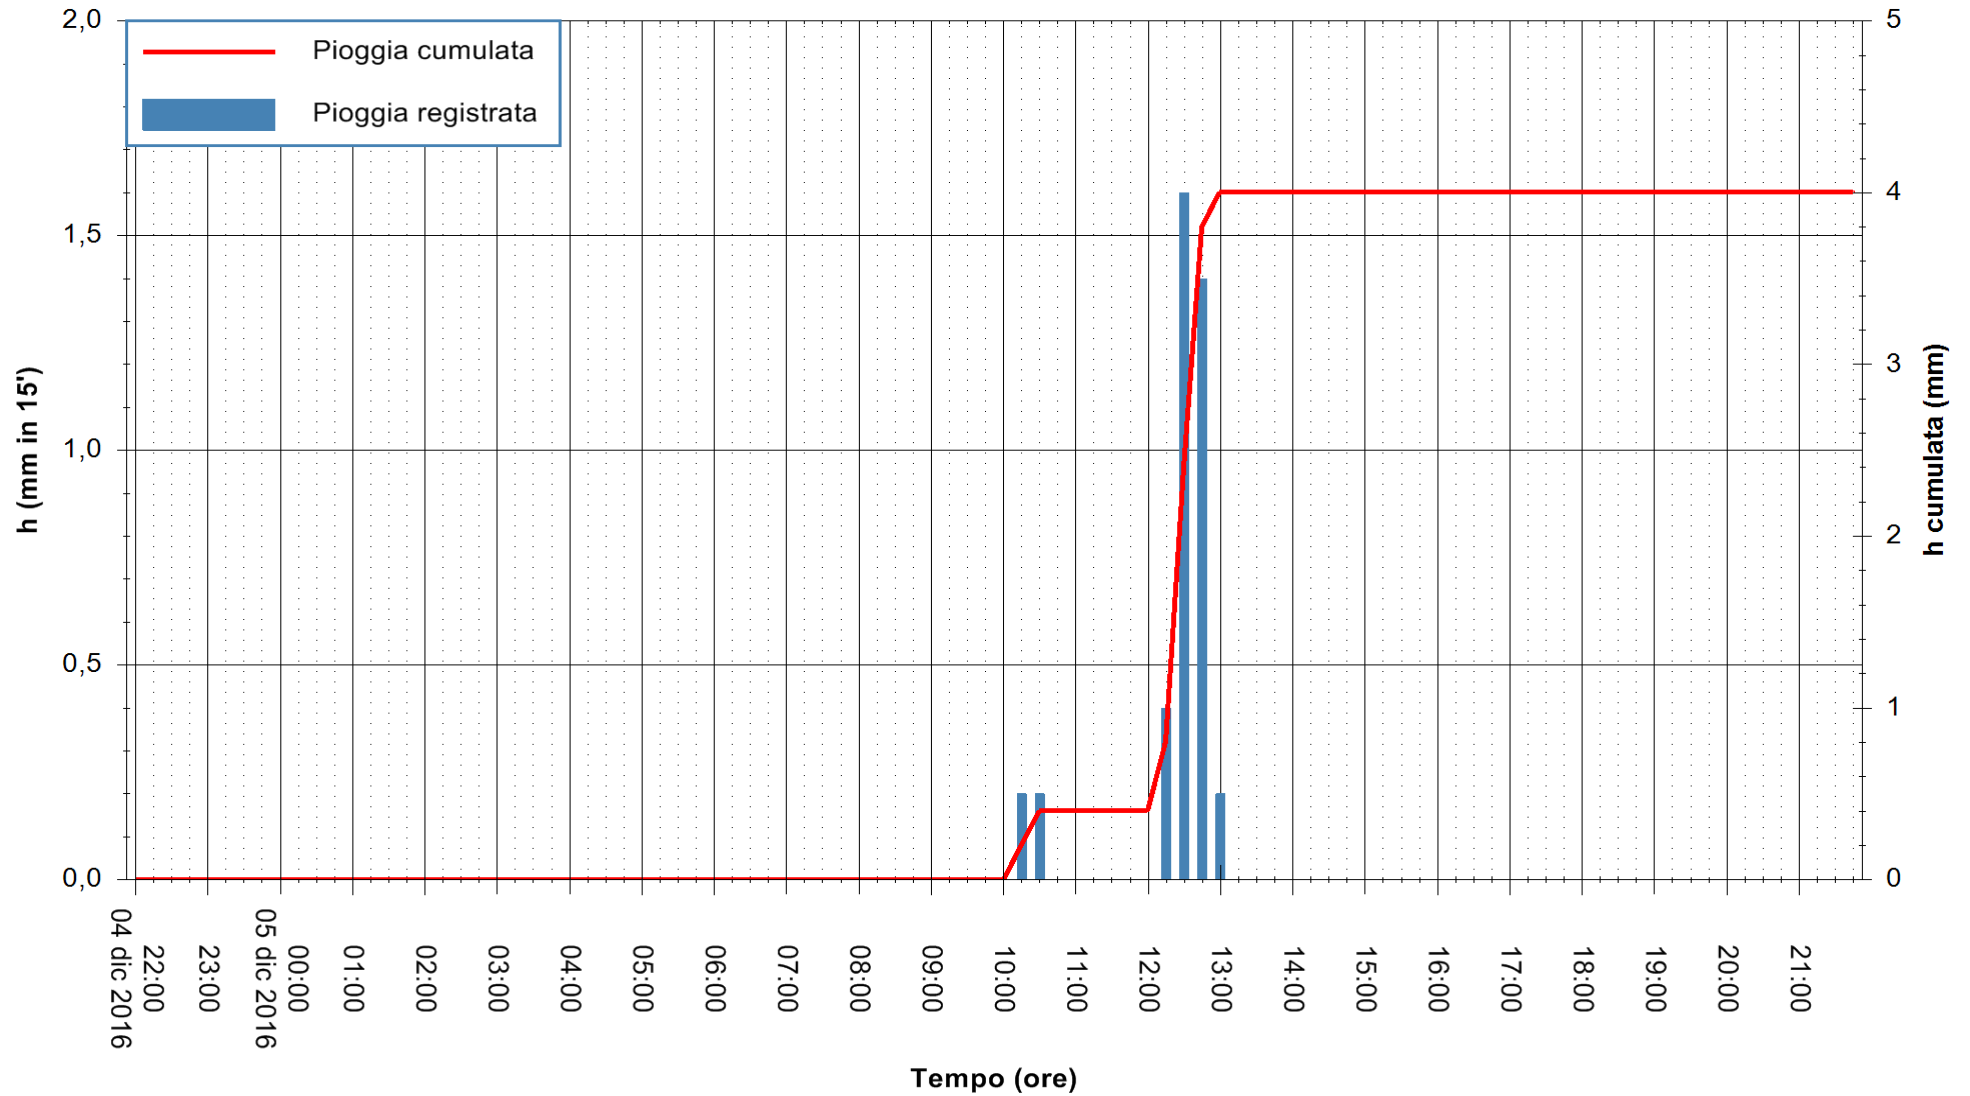

Stazione pluviometrica Fluminimannu a Decimomannu
Area DECIMOMANNU
Pioggia registrata nelle ultime 24 ore
Consultazione alle ore 22:02 del 05/12/2016

ARPAS
F.to il Dirigente Responsabile
Dott. Giuseppe Bianco

REGIONE AUTÒNOMA DE SARDIGNA
REGIONE AUTONOMA DELLA SARDEGNA

Stazione pluviometrica Santa Lucia di Capoterra
Area S.LUCIA
Pioggia registrata nelle ultime 24 ore
Consultazione alle ore 22:02 del 05/12/2016