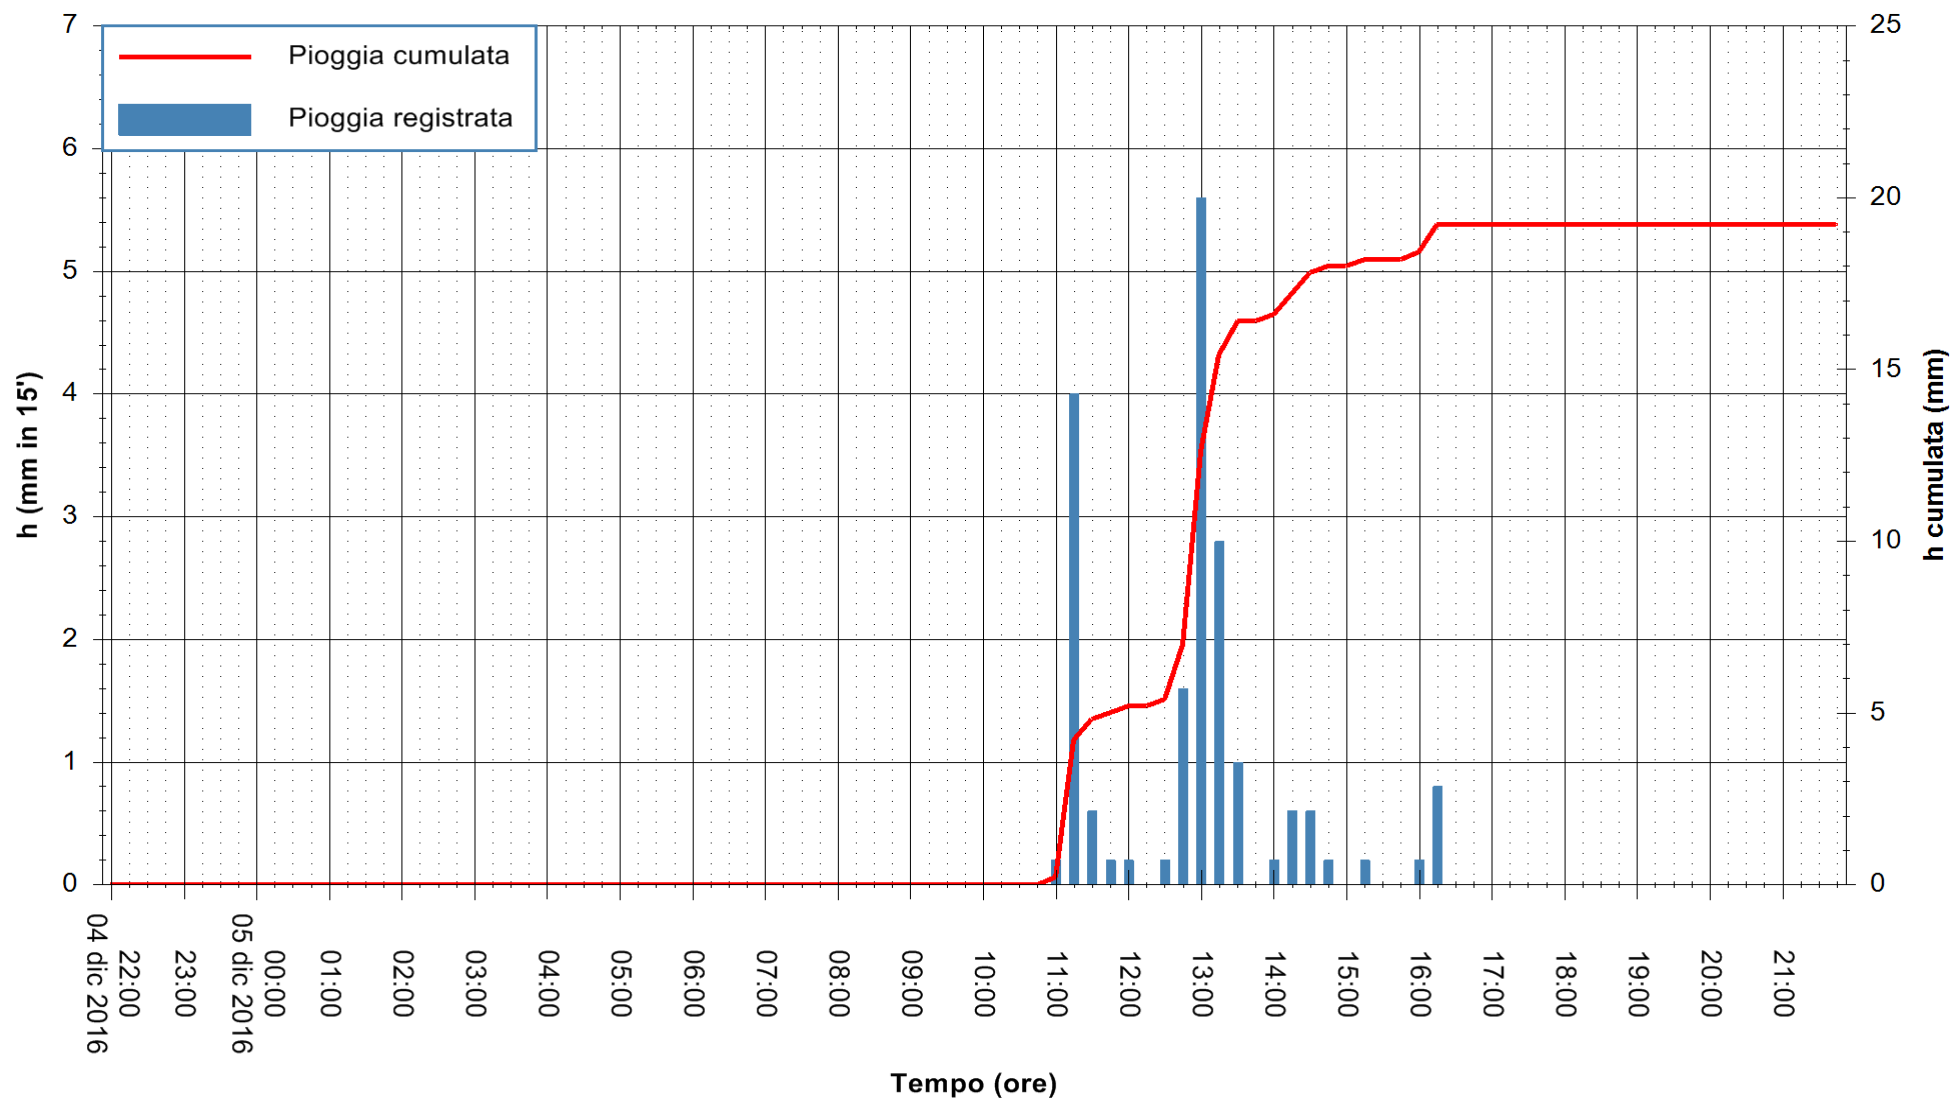

Stazione pluviometrica Fluminimannu a Decimomannu
Area DECIMOMANNU
Pioggia registrata nelle ultime 24 ore
Consultazione alle ore 22:02 del 05/12/2016

ARPAS
F.to il Dirigente Responsabile
Dott. Giuseppe Bianco

REGIONE AUTÒNOMA DE SARDIGNA
REGIONE AUTONOMA DELLA SARDEGNA

Stazione pluviometrica Santa Lucia di Capoterra
Area S.LUCIA
Pioggia registrata nelle ultime 24 ore
Consultazione alle ore 22:02 del 05/12/2016