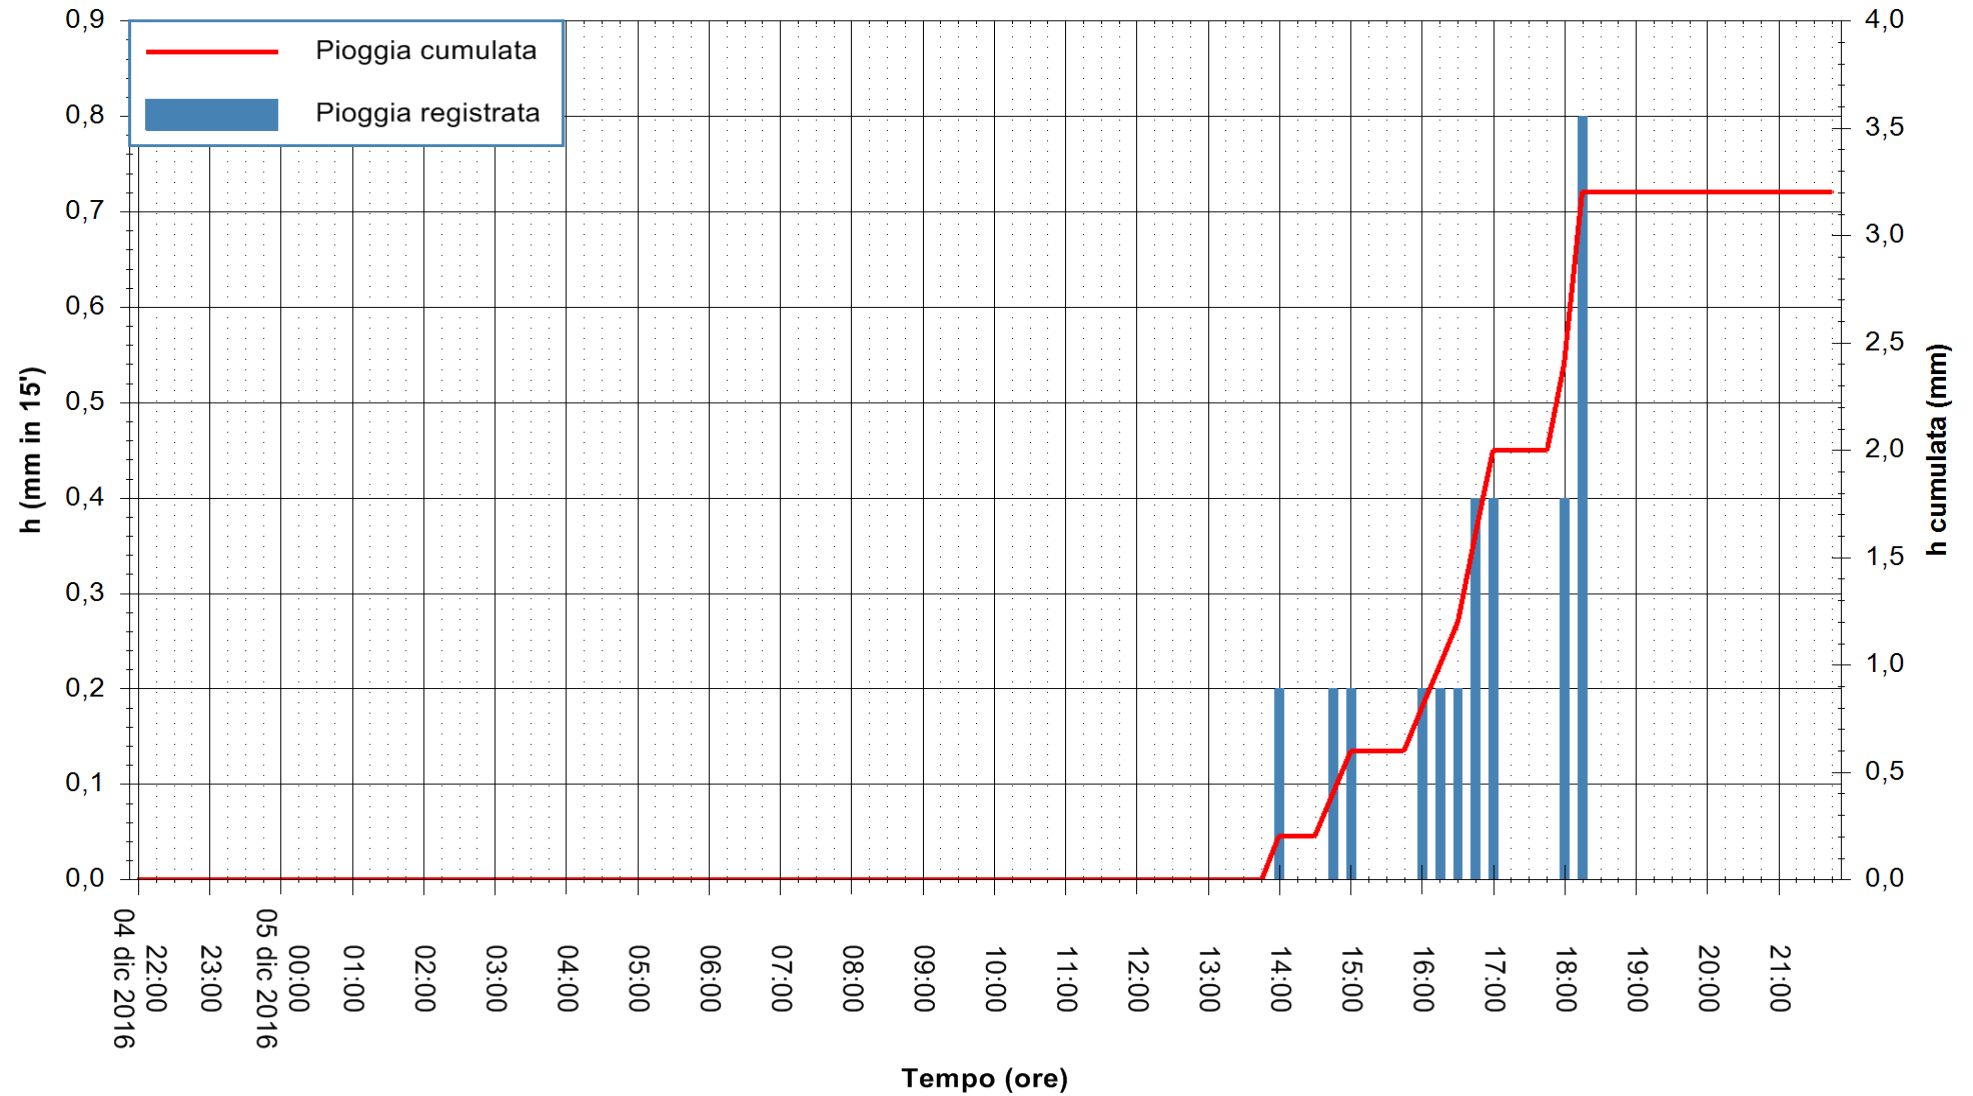

Stazione pluviometrica Fluminimannu a Decimomannu
Area DECIMOMANNU
Pioggia registrata nelle ultime 24 ore
Consultazione alle ore 22:02 del 05/12/2016

ARPAS
F.to il Dirigente Responsabile
Dott. Giuseppe Bianco

REGIONE AUTÒNOMA DE SARDIGNA
REGIONE AUTONOMA DELLA SARDEGNA

Stazione pluviometrica Santa Lucia di Capoterra
Area S.LUCIA
Pioggia registrata nelle ultime 24 ore
Consultazione alle ore 22:02 del 05/12/2016