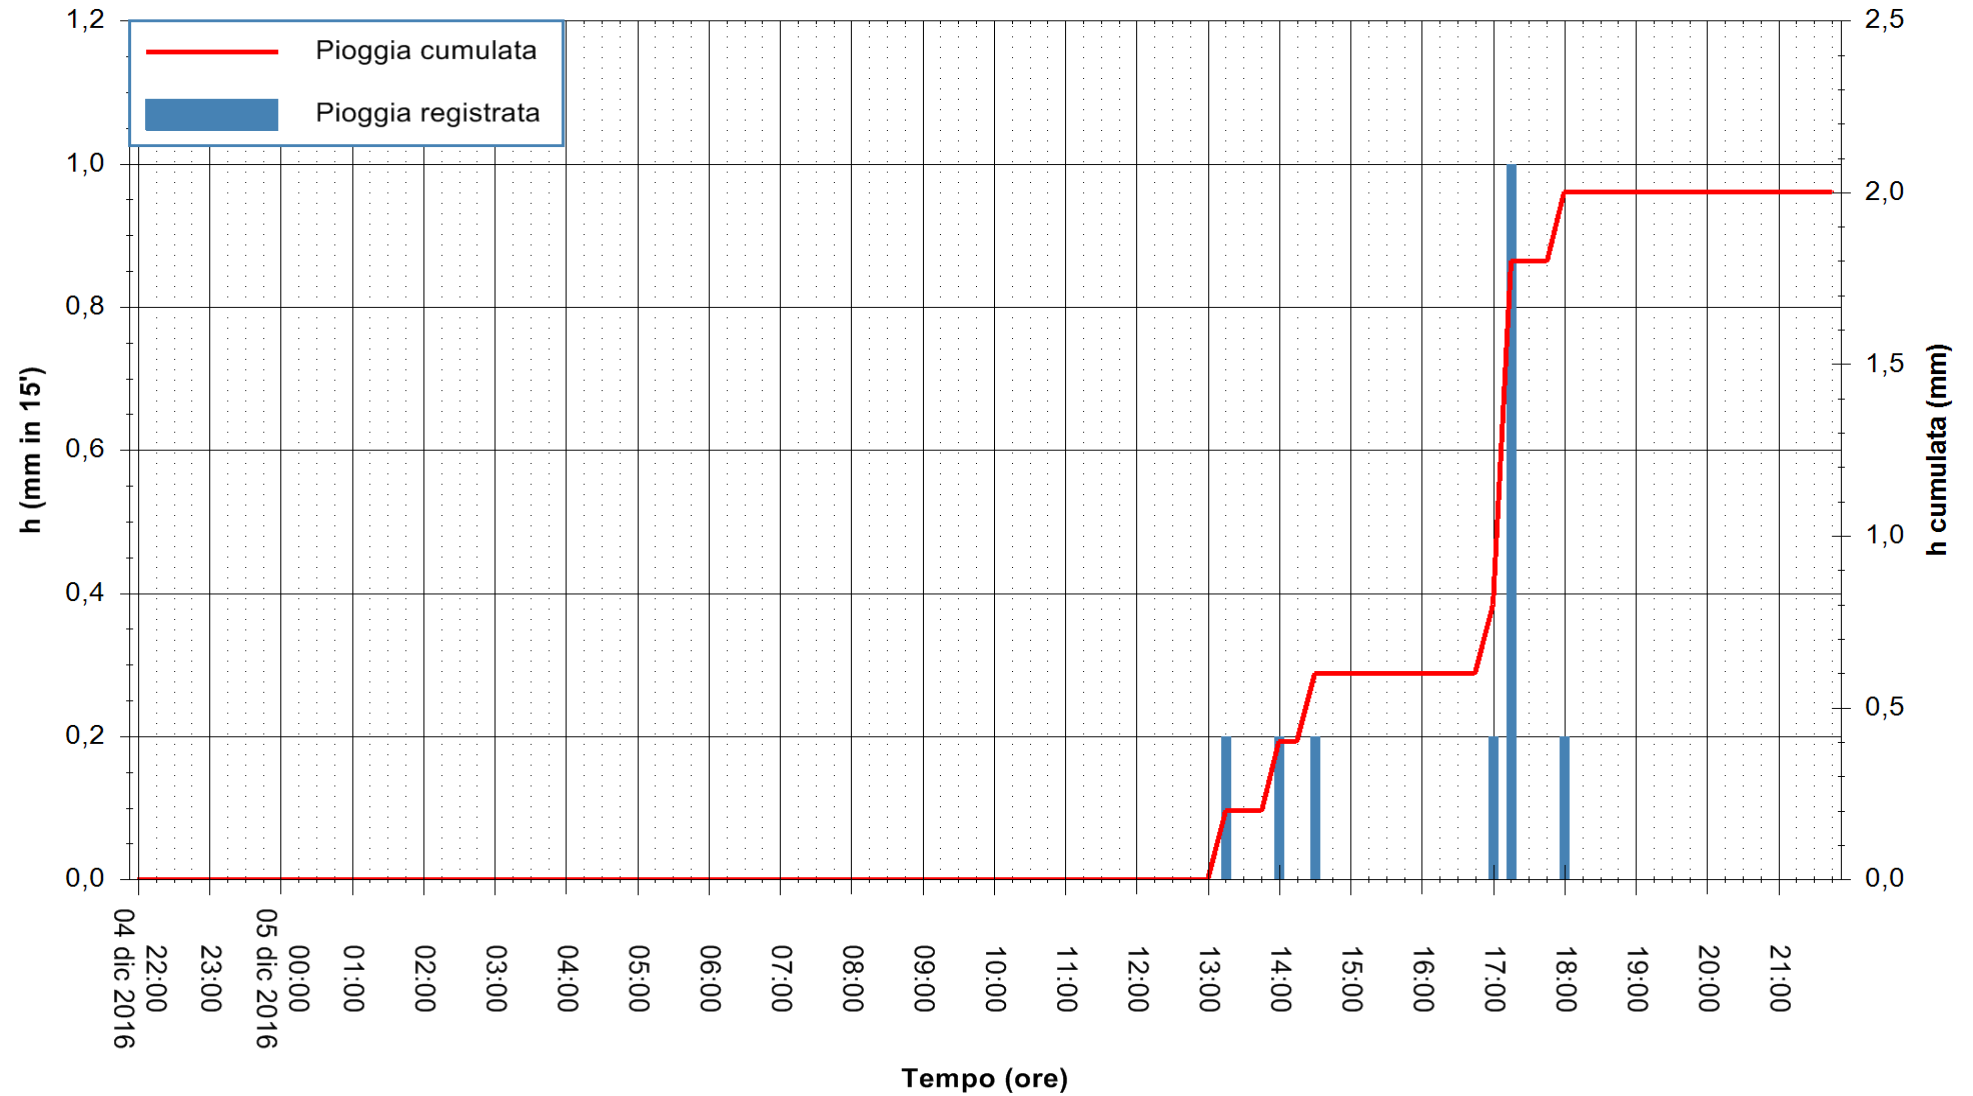

Stazione pluviometrica Fluminimannu a Decimomannu
Area DECIMOMANNU
Pioggia registrata nelle ultime 24 ore
Consultazione alle ore 22:02 del 05/12/2016

ARPAS
F.to il Dirigente Responsabile
Dott. Giuseppe Bianco

REGIONE AUTÒNOMA DE SARDIGNA
REGIONE AUTONOMA DELLA SARDEGNA

Stazione pluviometrica Santa Lucia di Capoterra
Area S.LUCIA
Pioggia registrata nelle ultime 24 ore
Consultazione alle ore 22:02 del 05/12/2016