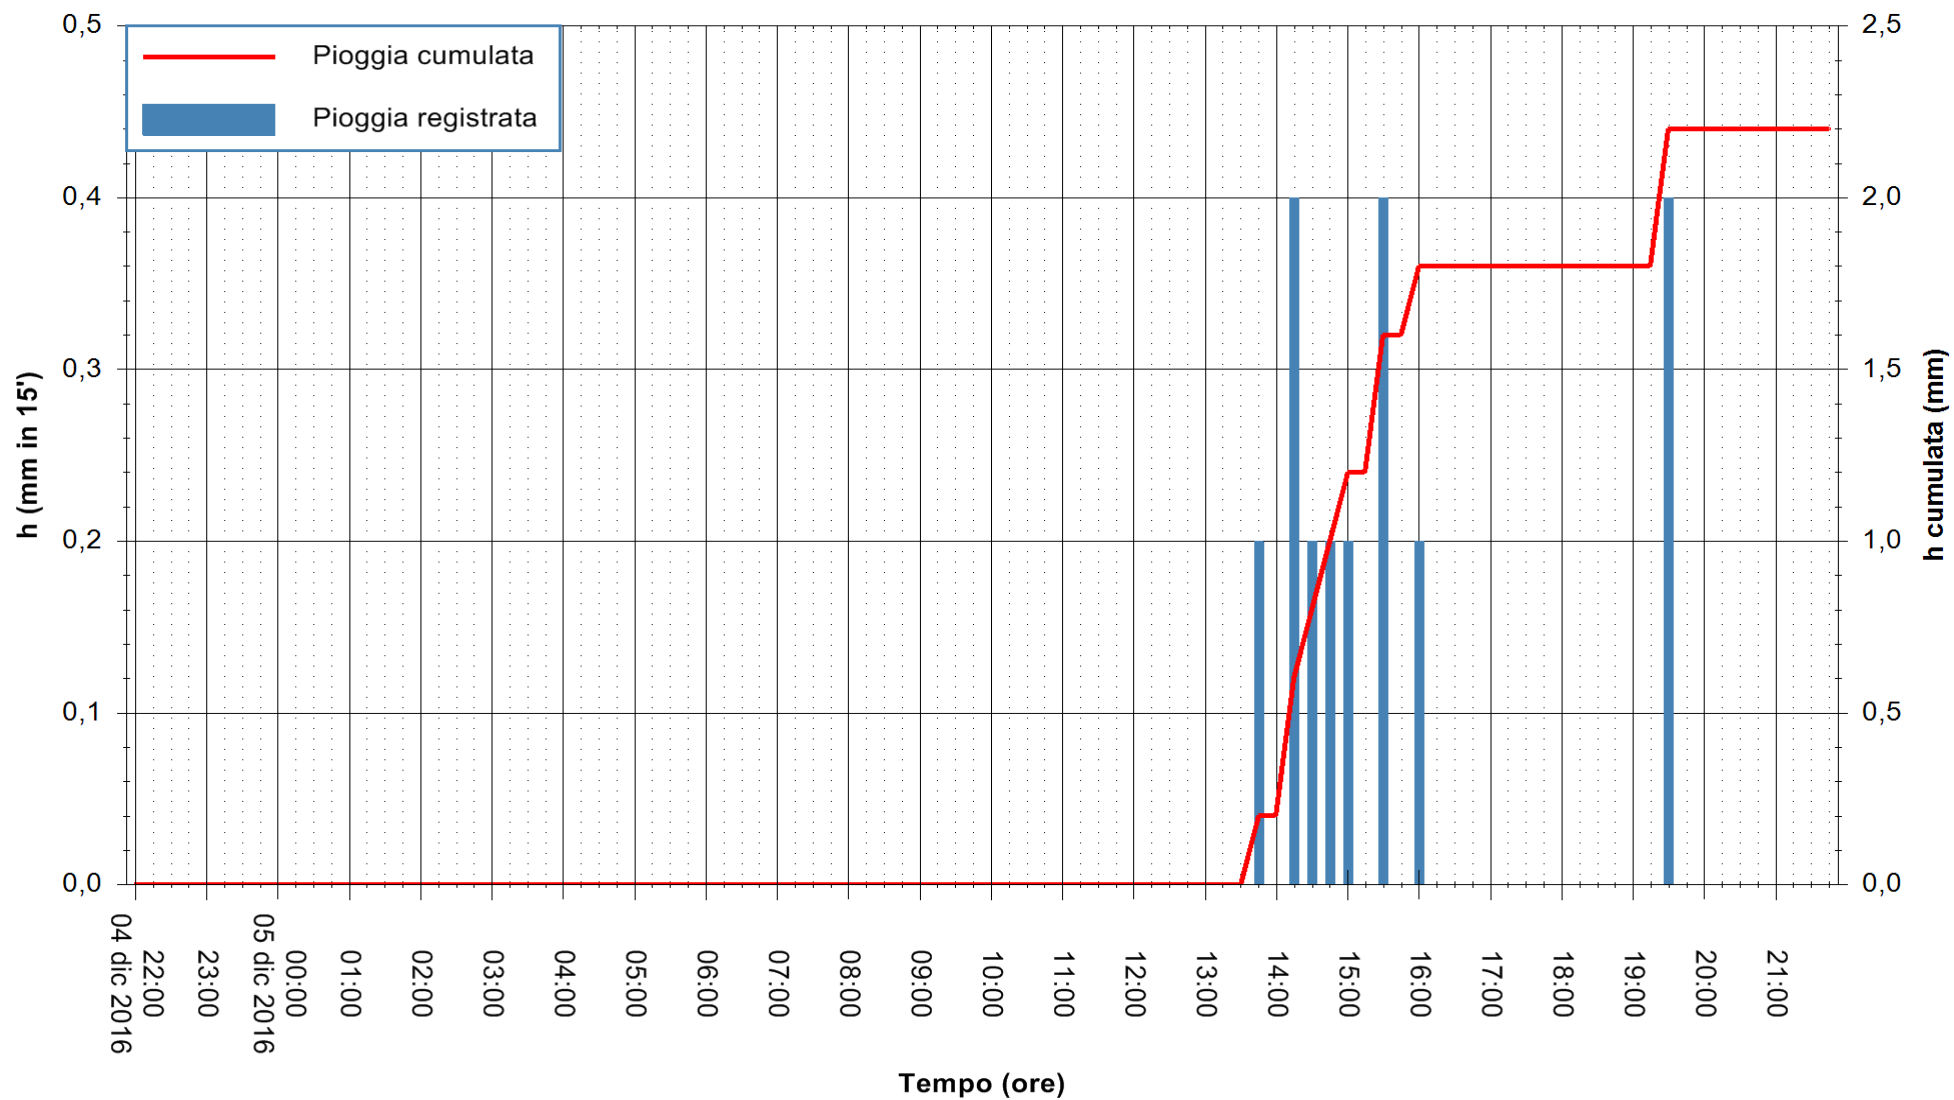

Stazione pluviometrica Fluminimannu a Decimomannu
Area DECIMOMANNU
Pioggia registrata nelle ultime 24 ore
Consultazione alle ore 22:02 del 05/12/2016

ARPAS
F.to il Dirigente Responsabile
Dott. Giuseppe Bianco

REGIONE AUTÒNOMA DE SARDIGNA
REGIONE AUTONOMA DELLA SARDEGNA

Stazione pluviometrica Santa Lucia di Capoterra
Area S.LUCIA
Pioggia registrata nelle ultime 24 ore
Consultazione alle ore 22:02 del 05/12/2016