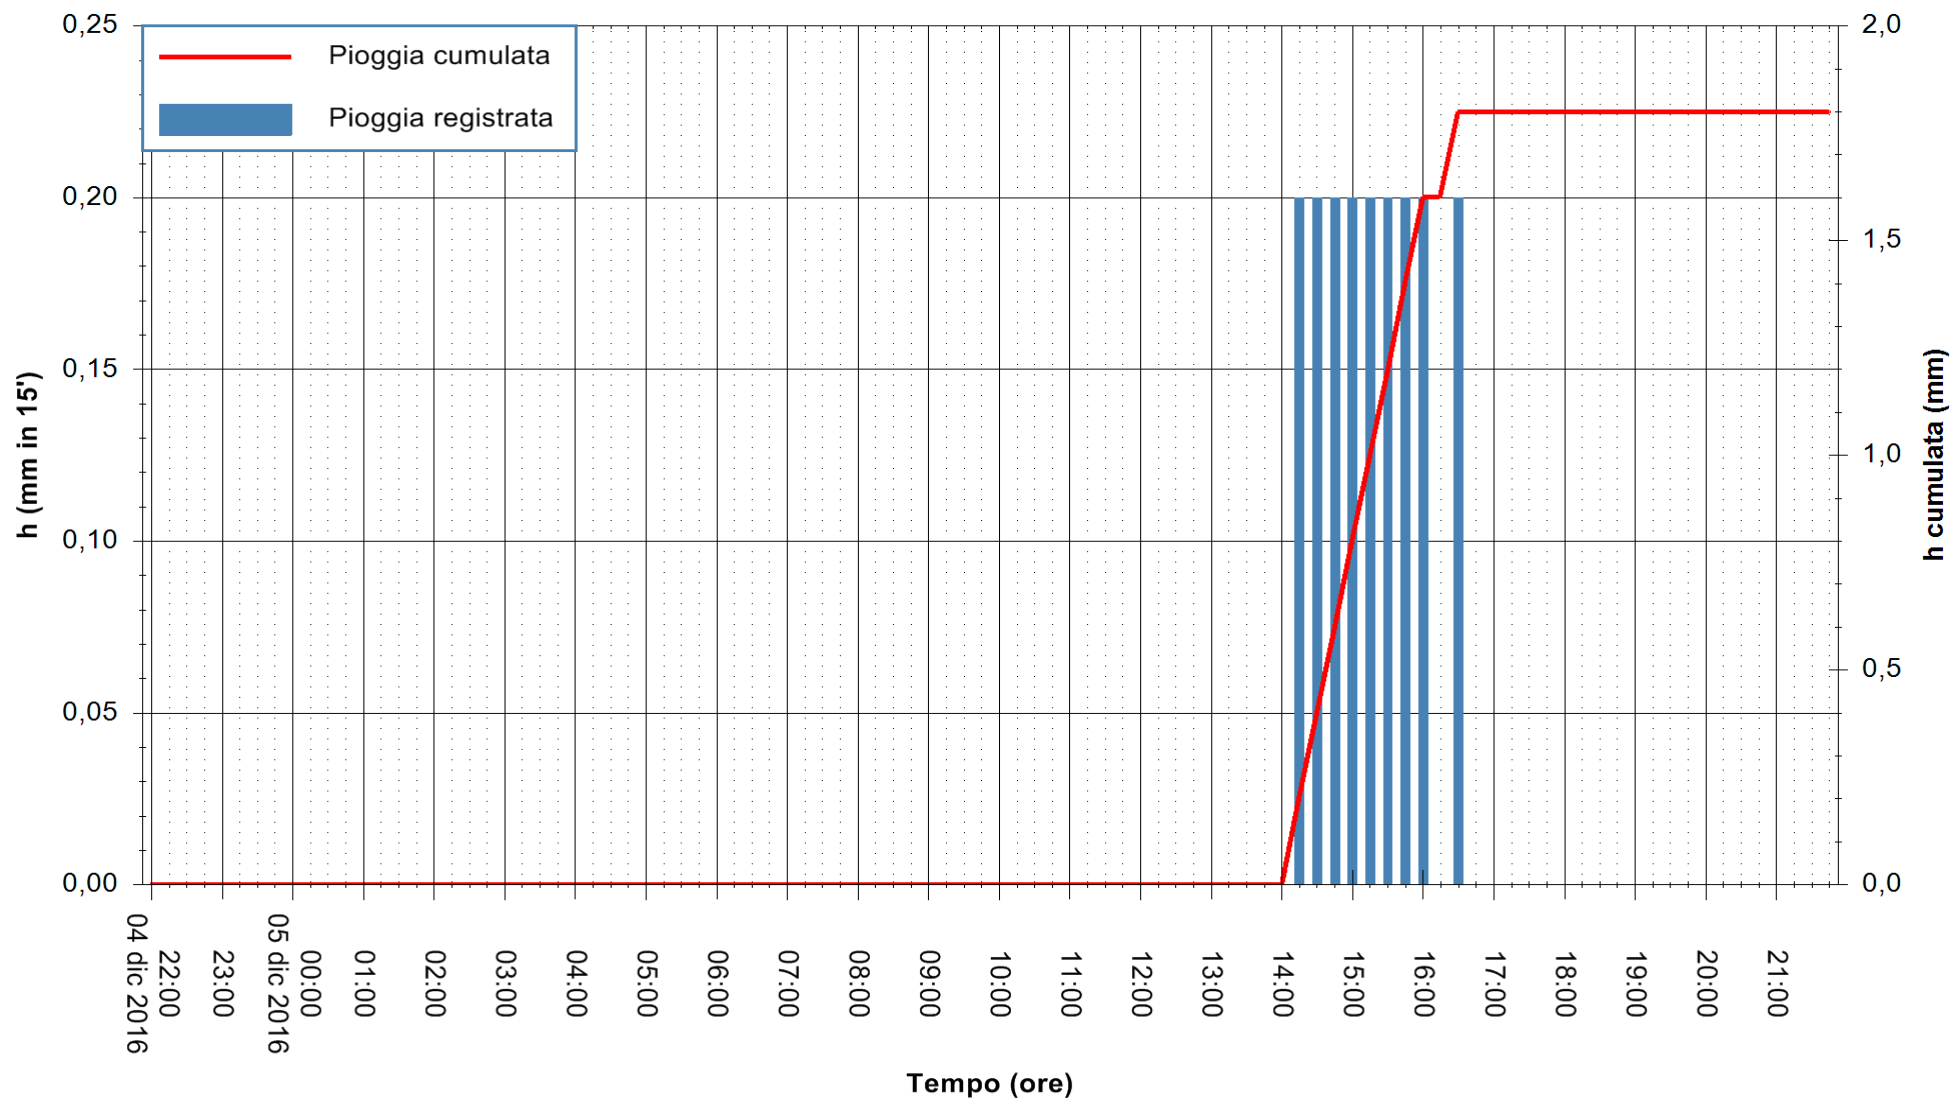

Stazione pluviometrica Fluminimannu a Decimomannu
Area DECIMOMANNU
Pioggia registrata nelle ultime 24 ore
Consultazione alle ore 22:02 del 05/12/2016

ARPAS
F.to il Dirigente Responsabile
Dott. Giuseppe Bianco

REGIONE AUTÒNOMA DE SARDIGNA
REGIONE AUTONOMA DELLA SARDEGNA

Stazione pluviometrica Santa Lucia di Capoterra
Area S.LUCIA
Pioggia registrata nelle ultime 24 ore
Consultazione alle ore 22:02 del 05/12/2016