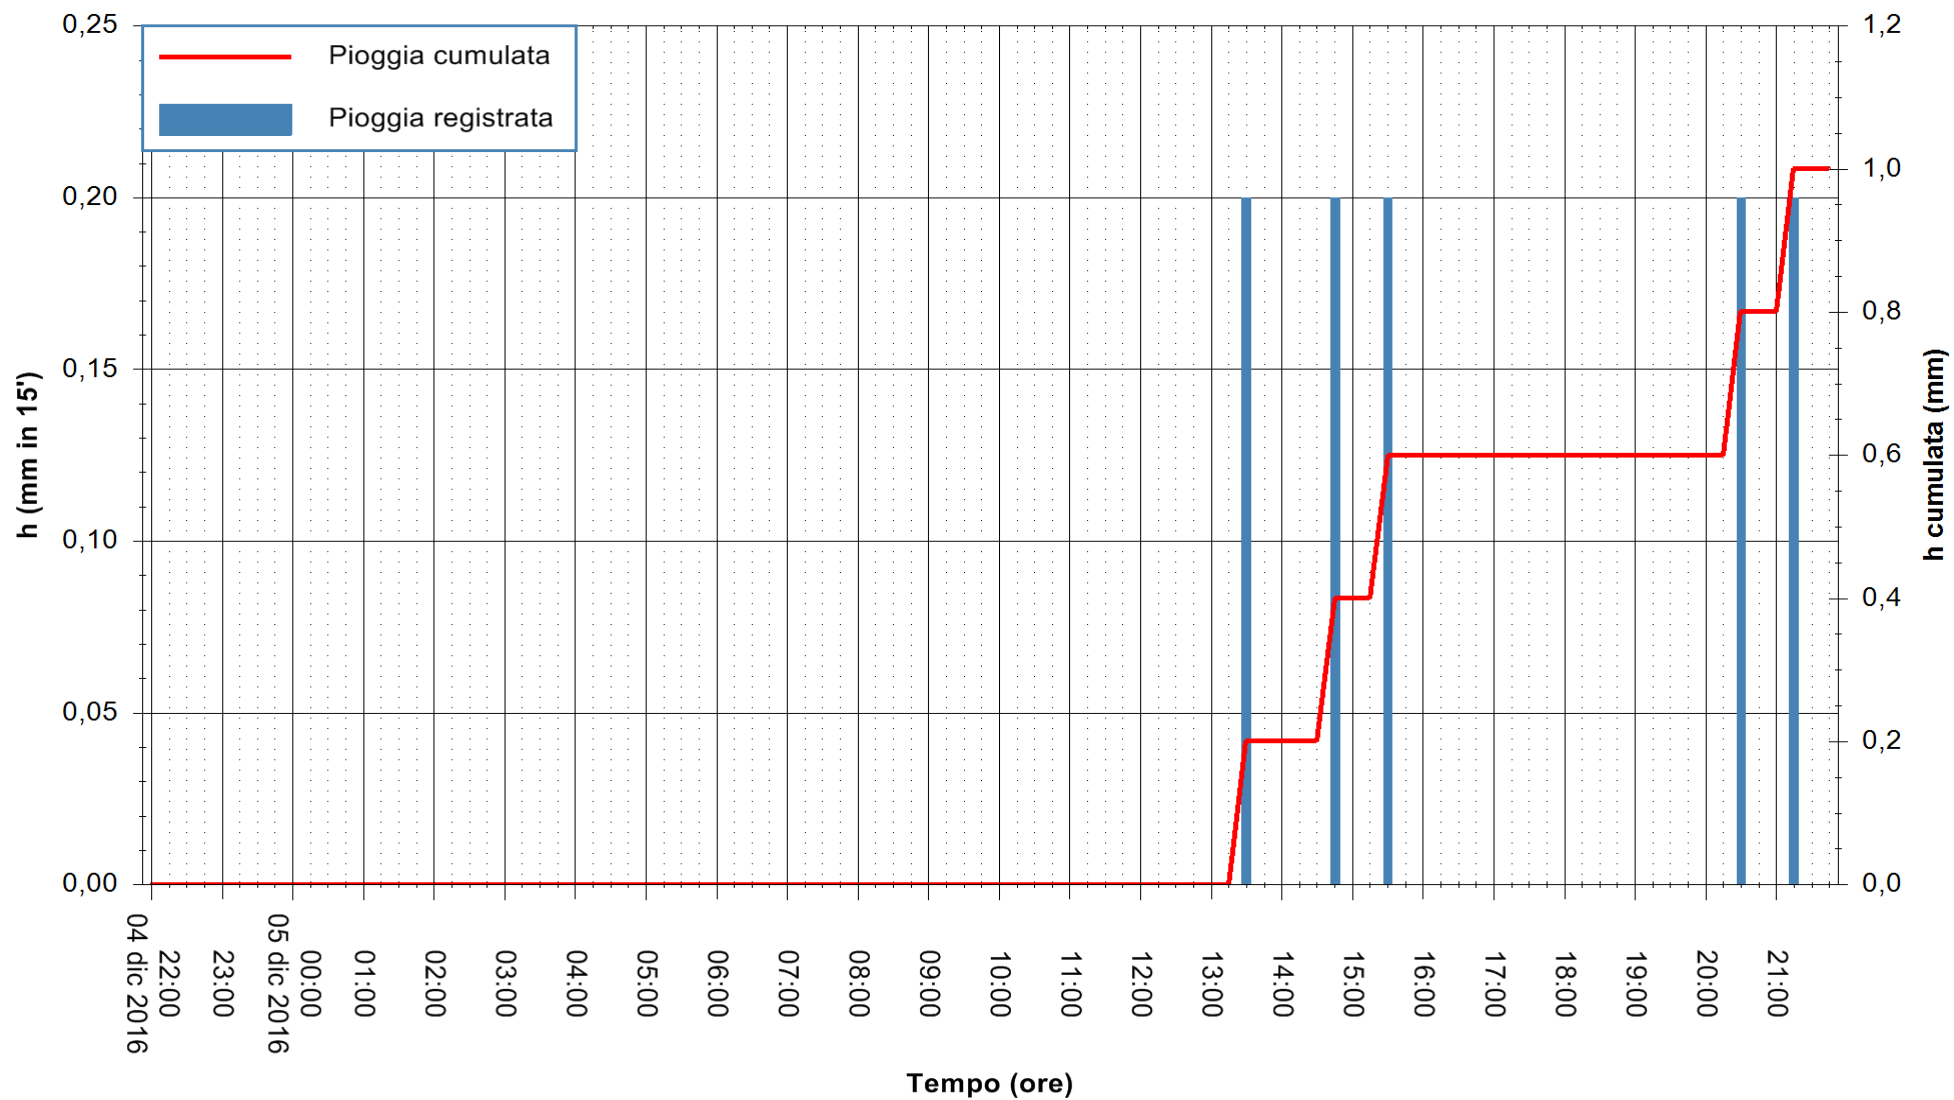

Stazione pluviometrica Fluminimannu a Decimomannu
Area DECIMOMANNU
Pioggia registrata nelle ultime 24 ore
Consultazione alle ore 22:02 del 05/12/2016

ARPAS
F.to il Dirigente Responsabile
Dott. Giuseppe Bianco

REGIONE AUTÒNOMA DE SARDIGNA
REGIONE AUTONOMA DELLA SARDEGNA

Stazione pluviometrica Santa Lucia di Capoterra
Area S.LUCIA
Pioggia registrata nelle ultime 24 ore
Consultazione alle ore 22:02 del 05/12/2016