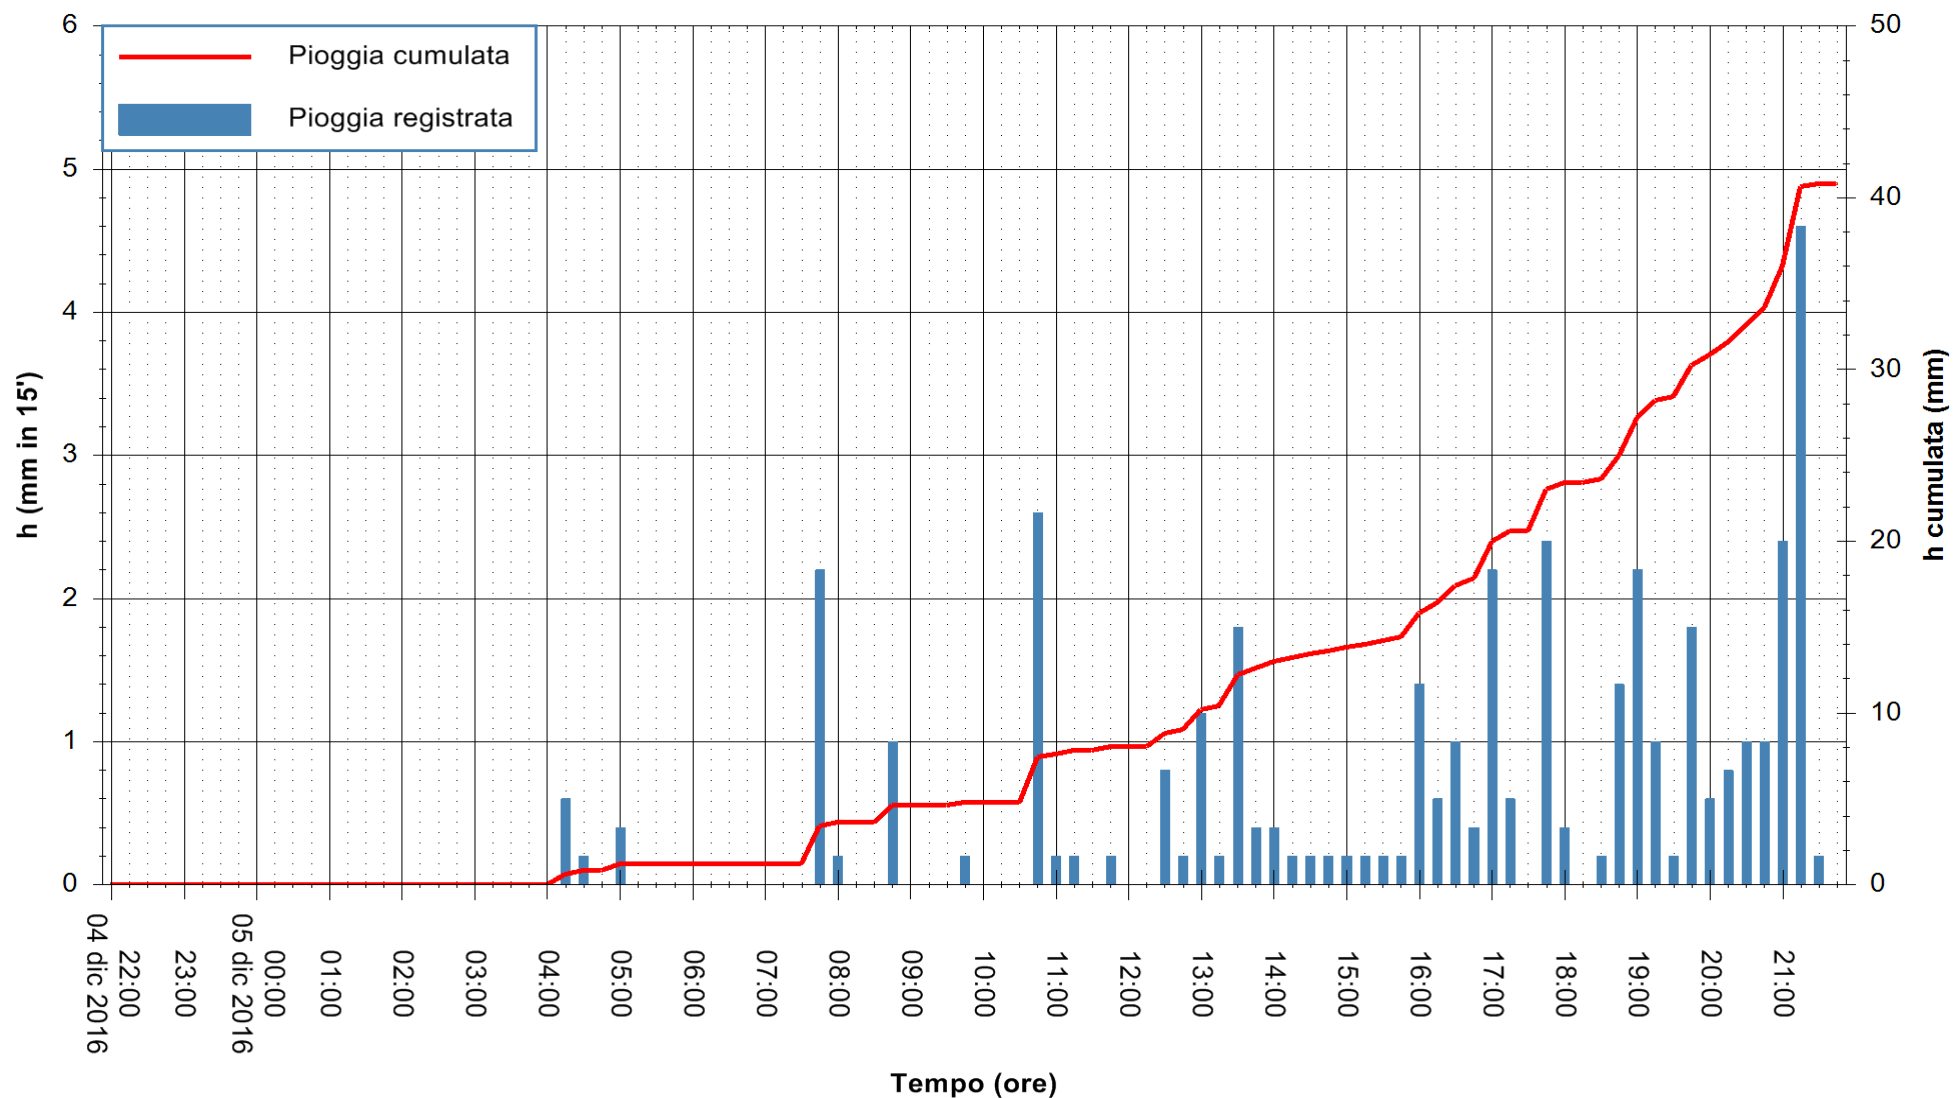

Stazione pluviometrica Fluminimannu a Decimomannu
Area DECIMOMANNU
Pioggia registrata nelle ultime 24 ore
Consultazione alle ore 22:02 del 05/12/2016

ARPAS
F.to il Dirigente Responsabile
Dott. Giuseppe Bianco

REGIONE AUTÒNOMA DE SARDIGNA
REGIONE AUTONOMA DELLA SARDEGNA

Stazione pluviometrica Santa Lucia di Capoterra
Area S.LUCIA
Pioggia registrata nelle ultime 24 ore
Consultazione alle ore 22:02 del 05/12/2016