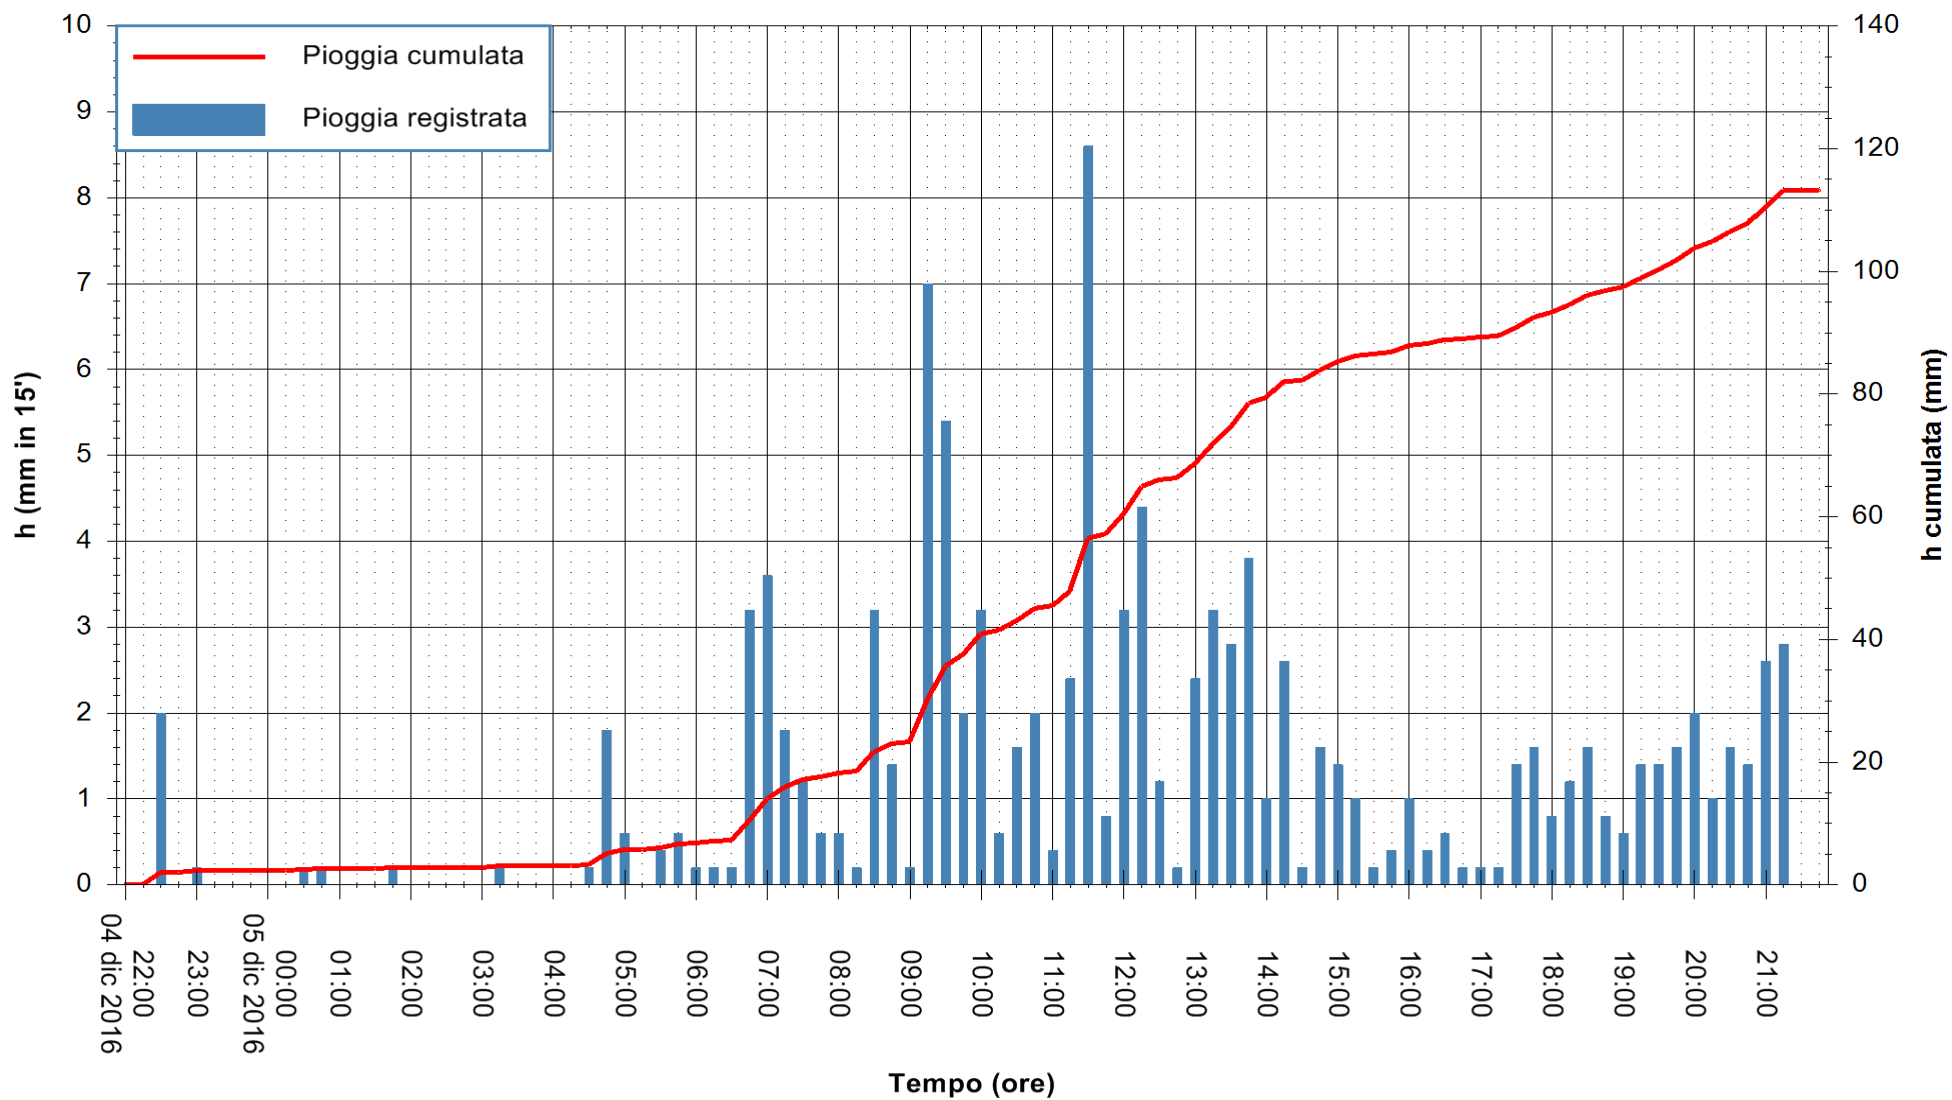

Stazione pluviometrica Fluminimannu a Decimomannu
Area DECIMOMANNU
Pioggia registrata nelle ultime 24 ore
Consultazione alle ore 22:02 del 05/12/2016

ARPAS
F.to il Dirigente Responsabile
Dott. Giuseppe Bianco

REGIONE AUTÒNOMA DE SARDIGNA
REGIONE AUTONOMA DELLA SARDEGNA

Stazione pluviometrica Santa Lucia di Capoterra
Area S.LUCIA
Pioggia registrata nelle ultime 24 ore
Consultazione alle ore 22:02 del 05/12/2016