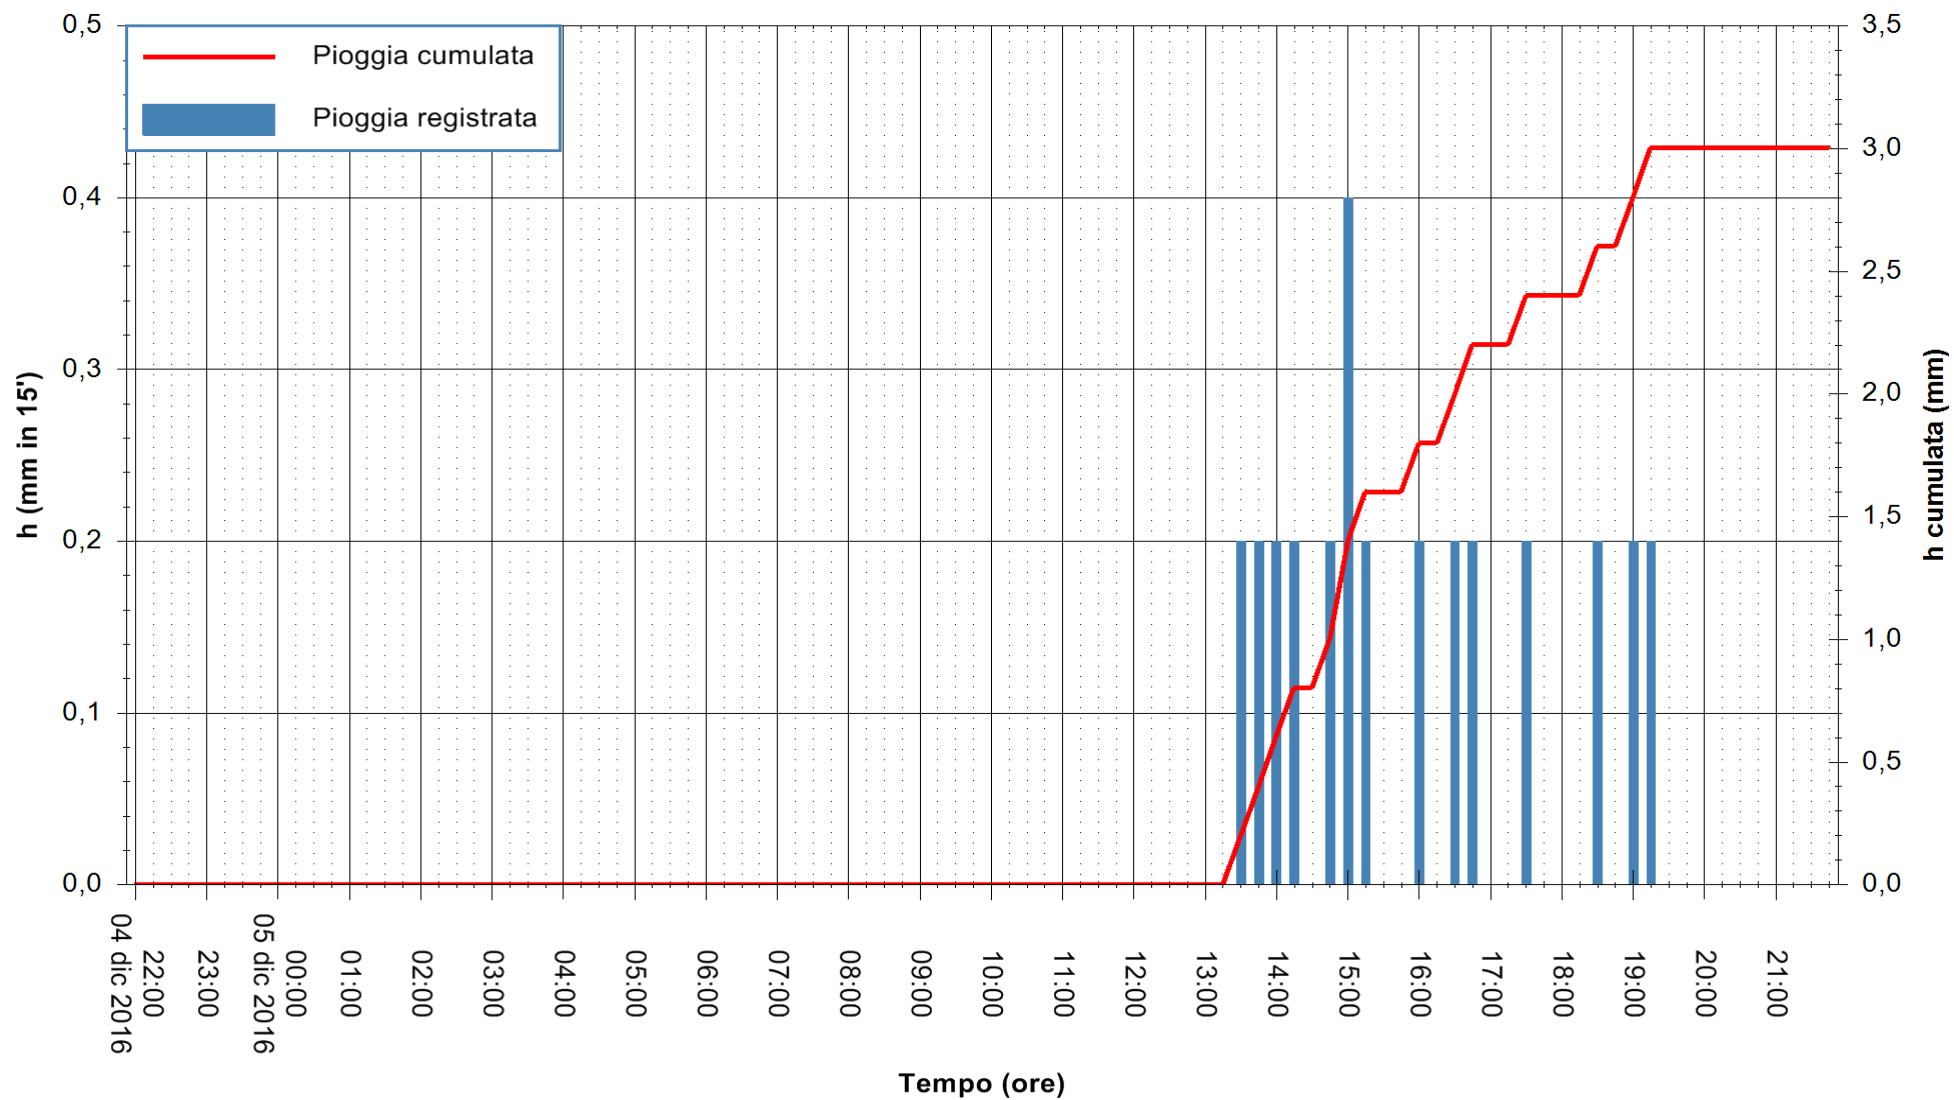

Stazione pluviometrica Fluminimannu a Decimomannu
Area DECIMOMANNU
Pioggia registrata nelle ultime 24 ore
Consultazione alle ore 22:02 del 05/12/2016

ARPAS
F.to il Dirigente Responsabile
Dott. Giuseppe Bianco

REGIONE AUTÒNOMA DE SARDIGNA
REGIONE AUTONOMA DELLA SARDEGNA

Stazione pluviometrica Santa Lucia di Capoterra
Area S.LUCIA
Pioggia registrata nelle ultime 24 ore
Consultazione alle ore 22:02 del 05/12/2016