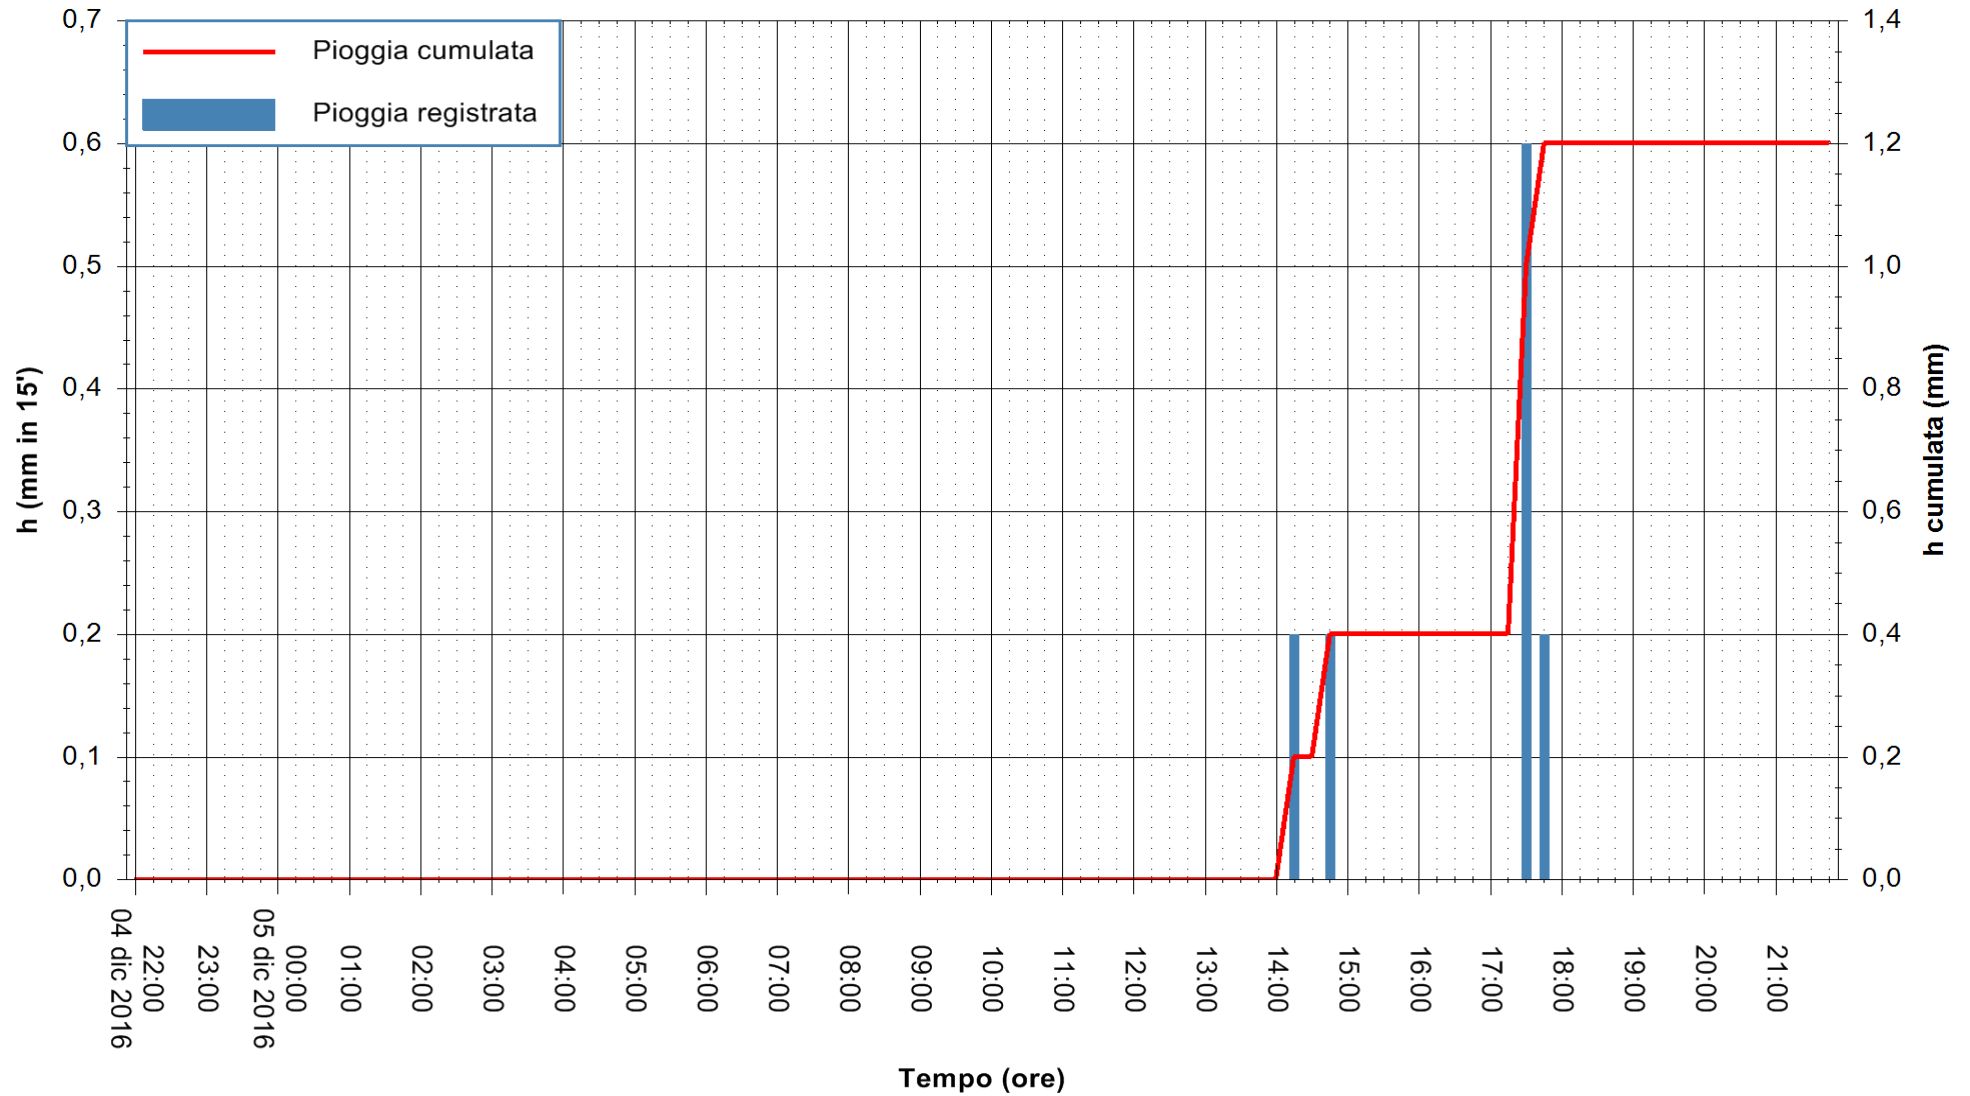

Stazione pluviometrica Fluminimannu a Decimomannu
Area DECIMOMANNU
Pioggia registrata nelle ultime 24 ore
Consultazione alle ore 22:02 del 05/12/2016

ARPAS
F.to il Dirigente Responsabile
Dott. Giuseppe Bianco

REGIONE AUTÒNOMA DE SARDIGNA
REGIONE AUTONOMA DELLA SARDEGNA

Stazione pluviometrica Santa Lucia di Capoterra
Area S.LUCIA
Pioggia registrata nelle ultime 24 ore
Consultazione alle ore 22:02 del 05/12/2016