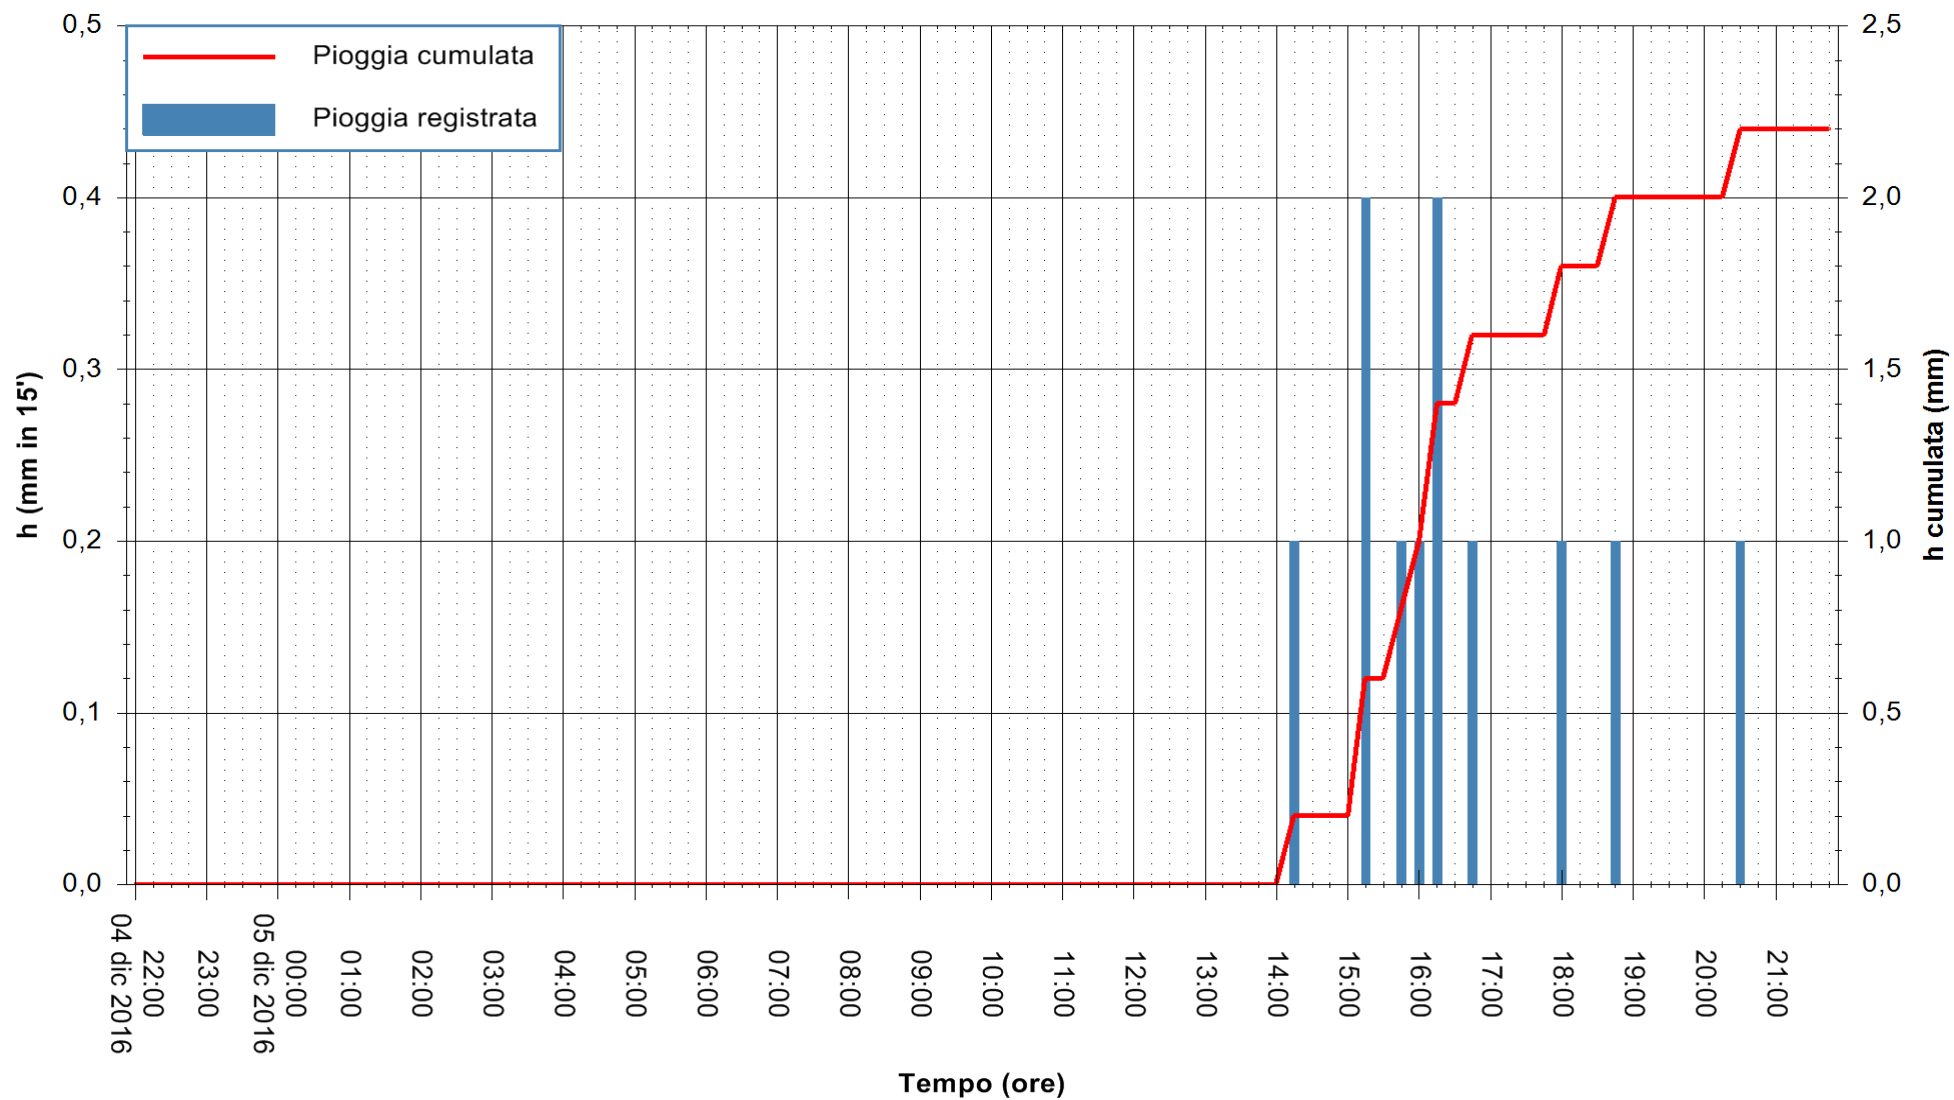

Stazione pluviometrica Fluminimannu a Decimomannu
Area DECIMOMANNU
Pioggia registrata nelle ultime 24 ore
Consultazione alle ore 22:02 del 05/12/2016

ARPAS
F.to il Dirigente Responsabile
Dott. Giuseppe Bianco

REGIONE AUTÒNOMA DE SARDIGNA
REGIONE AUTONOMA DELLA SARDEGNA

Stazione pluviometrica Santa Lucia di Capoterra
Area S.LUCIA
Pioggia registrata nelle ultime 24 ore
Consultazione alle ore 22:02 del 05/12/2016