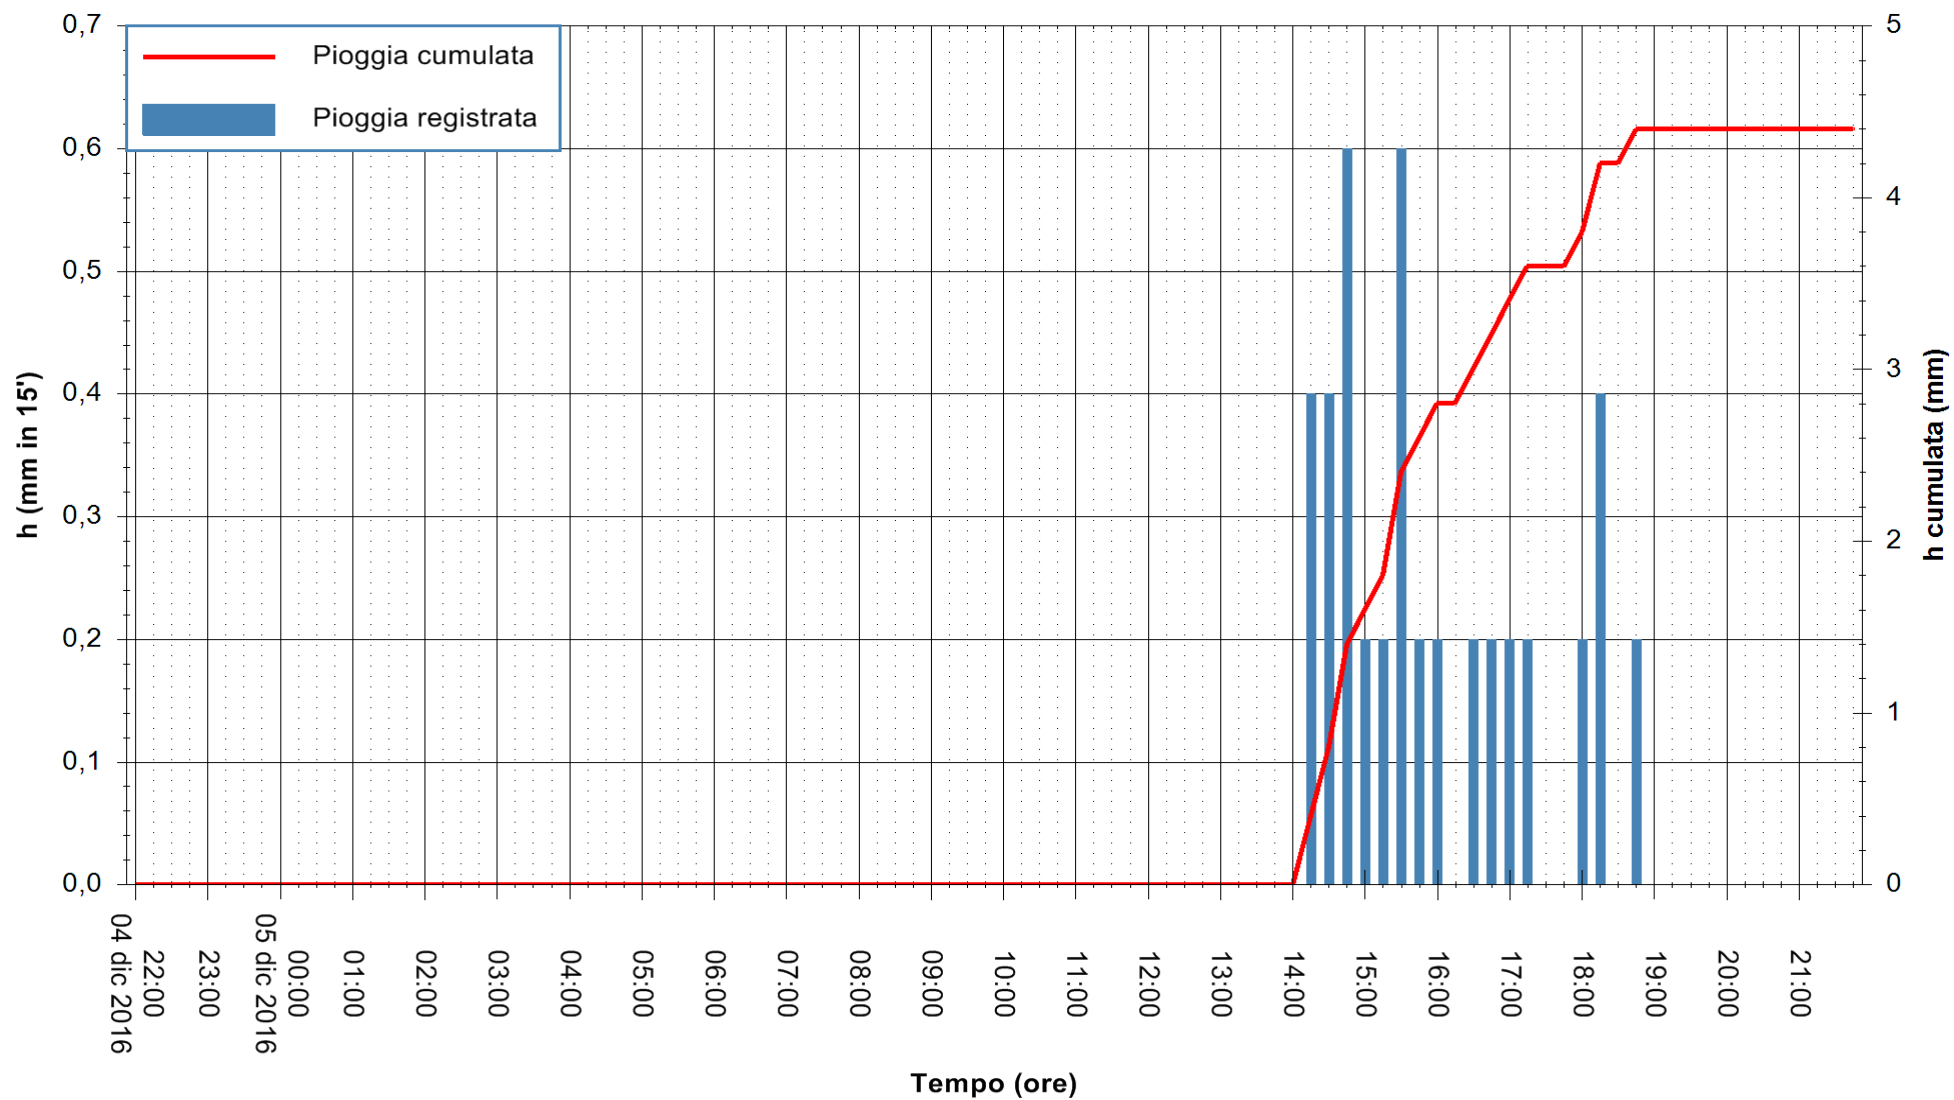

Stazione pluviometrica Fluminimannu a Decimomannu
Area DECIMOMANNU
Pioggia registrata nelle ultime 24 ore
Consultazione alle ore 22:02 del 05/12/2016

ARPAS
F.to il Dirigente Responsabile
Dott. Giuseppe Bianco

REGIONE AUTÒNOMA DE SARDIGNA
REGIONE AUTONOMA DELLA SARDEGNA

Stazione pluviometrica Santa Lucia di Capoterra
Area S.LUCIA
Pioggia registrata nelle ultime 24 ore
Consultazione alle ore 22:02 del 05/12/2016