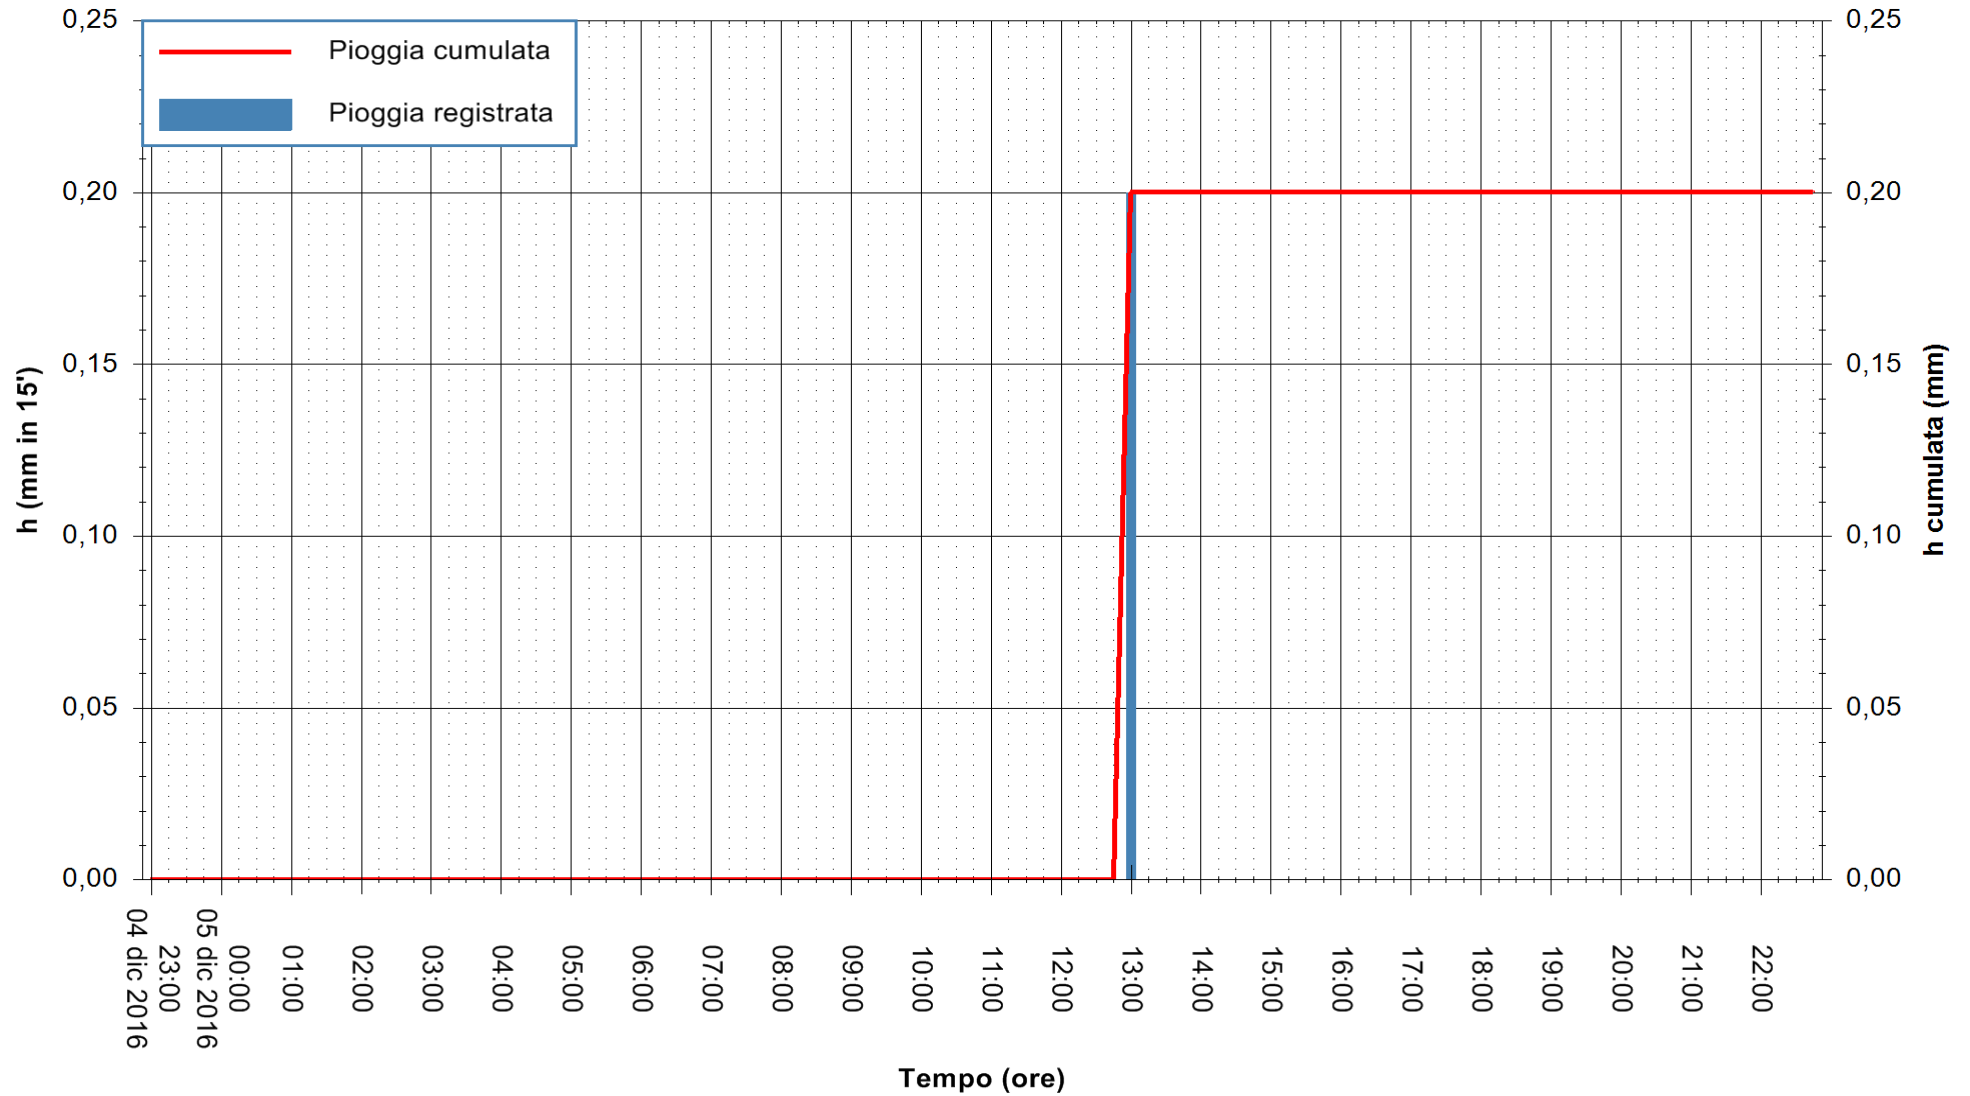

Stazione pluviometrica Monte Tului
Area MONTE TULUI
Pioggia registrata nelle ultime 24 ore
Consultazione alle ore 23:02 del 05/12/2016

ARPAS
F.to il Dirigente Responsabile
Dott. Giuseppe Bianco

REGIONE AUTONOMA DE SARDIGNA
REGIONE AUTONOMA DELLA SARDEGNA

Stazione pluviometrica Santa Lucia di Capoterra
 Area S.LUCIA
 Pioggia registrata nelle ultime 24 ore
 Consultazione alle ore 23:02 del 05/12/2016

ARPAS
 F.to il Dirigente Responsabile
 Dott. Giuseppe Bianco

REGIONE AUTÒNOMA DE SARDIGNA
 REGIONE AUTONOMA DELLA SARDEGNA

Stazione pluviometrica Oristano
 Area TORRE GRANDE
 Pioggia registrata nelle ultime 24 ore
 Consultazione alle ore 23:02 del 05/12/2016

ARPAS
 F.to il Dirigente Responsabile
 Dott. Giuseppe Bianco