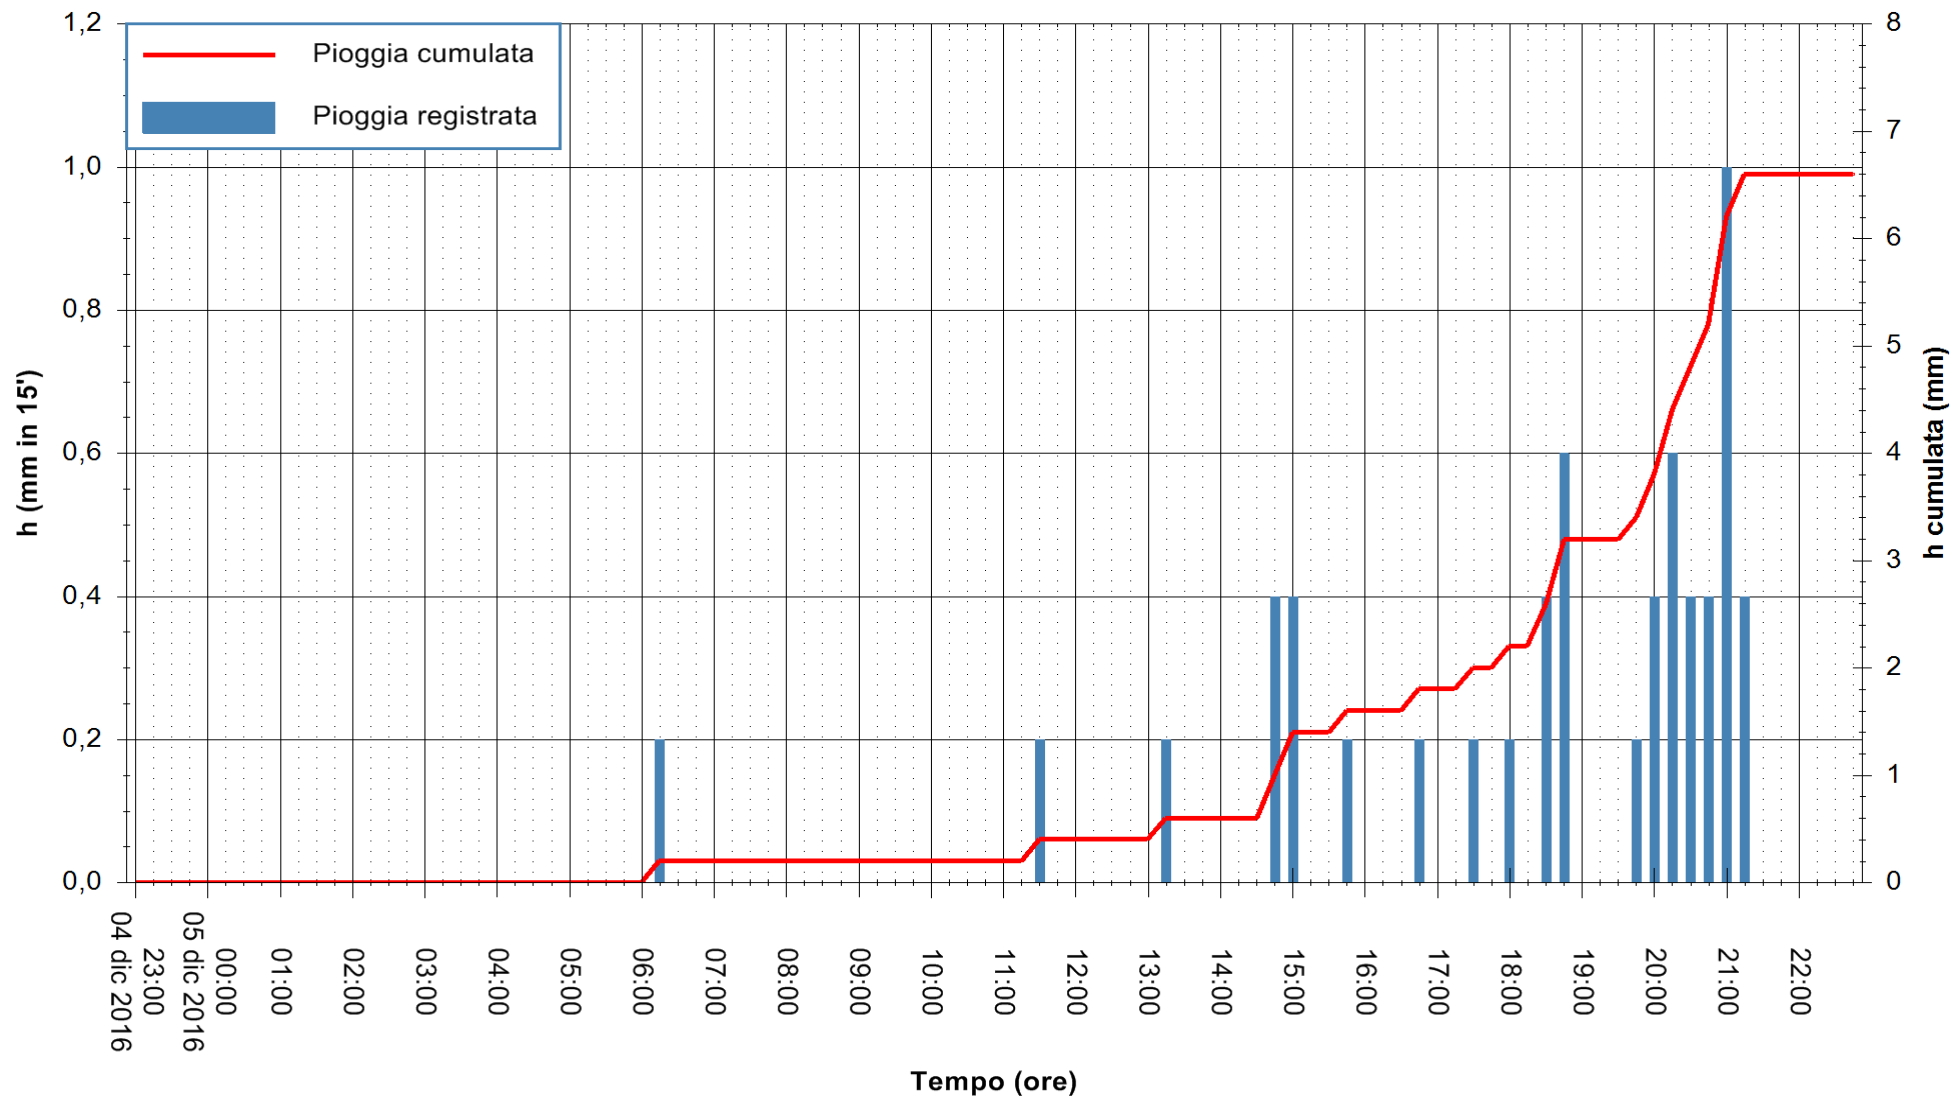

Stazione pluviometrica Monte Tului
Area MONTE TULUI
Pioggia registrata nelle ultime 24 ore
Consultazione alle ore 23:02 del 05/12/2016

ARPAS
F.to il Dirigente Responsabile
Dott. Giuseppe Bianco

REGIONE AUTONOMA DE SARDIGNA
REGIONE AUTONOMA DELLA SARDEGNA

Stazione pluviometrica Santa Lucia di Capoterra
 Area S.LUCIA
 Pioggia registrata nelle ultime 24 ore
 Consultazione alle ore 23:02 del 05/12/2016

ARPAS
 F.to il Dirigente Responsabile
 Dott. Giuseppe Bianco

REGIONE AUTÒNOMA DE SARDIGNA
 REGIONE AUTONOMA DELLA SARDEGNA

Stazione pluviometrica Oristano
 Area TORRE GRANDE
 Pioggia registrata nelle ultime 24 ore
 Consultazione alle ore 23:02 del 05/12/2016

ARPAS
 F.to il Dirigente Responsabile
 Dott. Giuseppe Bianco