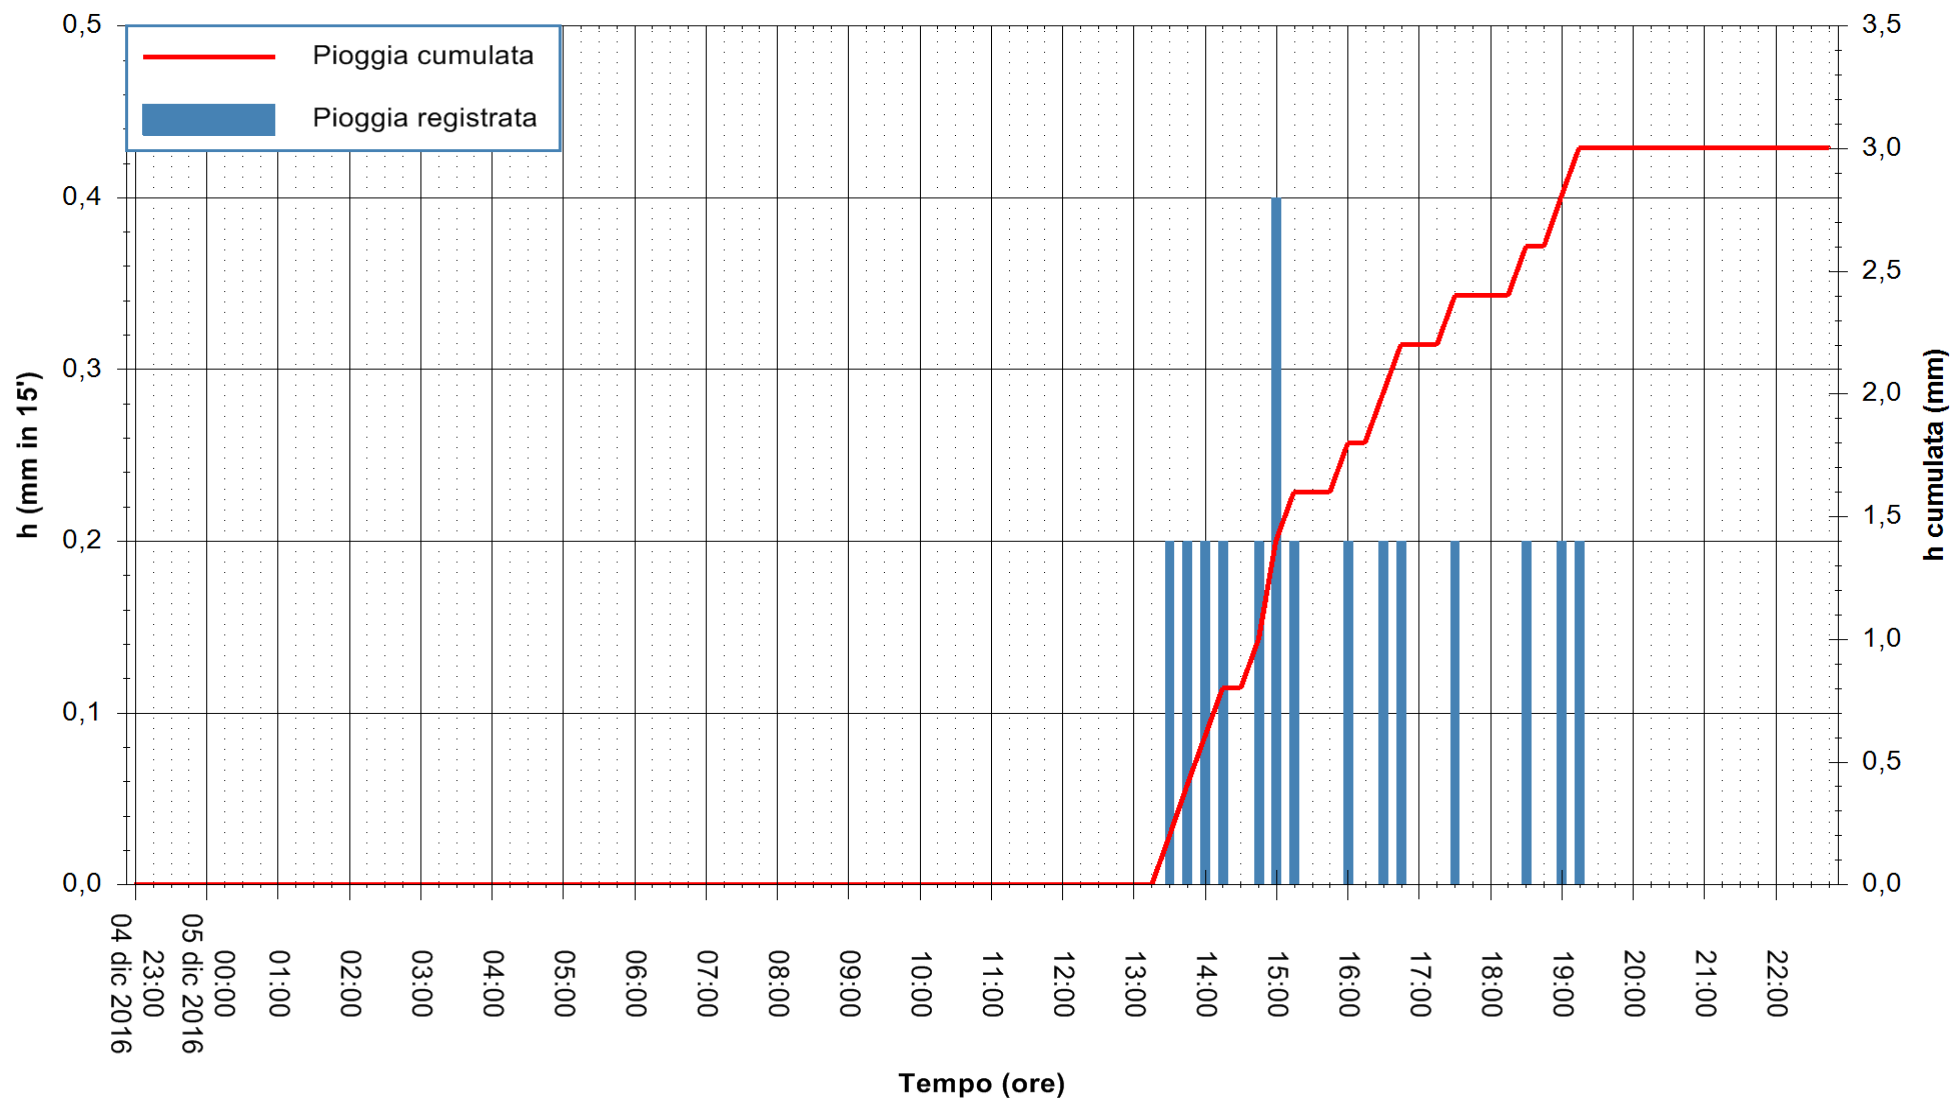

Stazione pluviometrica Monte Tului
Area MONTE TULUI
Pioggia registrata nelle ultime 24 ore
Consultazione alle ore 23:02 del 05/12/2016

ARPAS
F.to il Dirigente Responsabile
Dott. Giuseppe Bianco

REGIONE AUTONOMA DE SARDIGNA
REGIONE AUTONOMA DELLA SARDEGNA

Stazione pluviometrica Santa Lucia di Capoterra
 Area S.LUCIA
 Pioggia registrata nelle ultime 24 ore
 Consultazione alle ore 23:02 del 05/12/2016

ARPAS
 F.to il Dirigente Responsabile
 Dott. Giuseppe Bianco

REGIONE AUTÒNOMA DE SARDIGNA
 REGIONE AUTONOMA DELLA SARDEGNA

Stazione pluviometrica Oristano
 Area TORRE GRANDE
 Pioggia registrata nelle ultime 24 ore
 Consultazione alle ore 23:02 del 05/12/2016

ARPAS
 F.to il Dirigente Responsabile
 Dott. Giuseppe Bianco