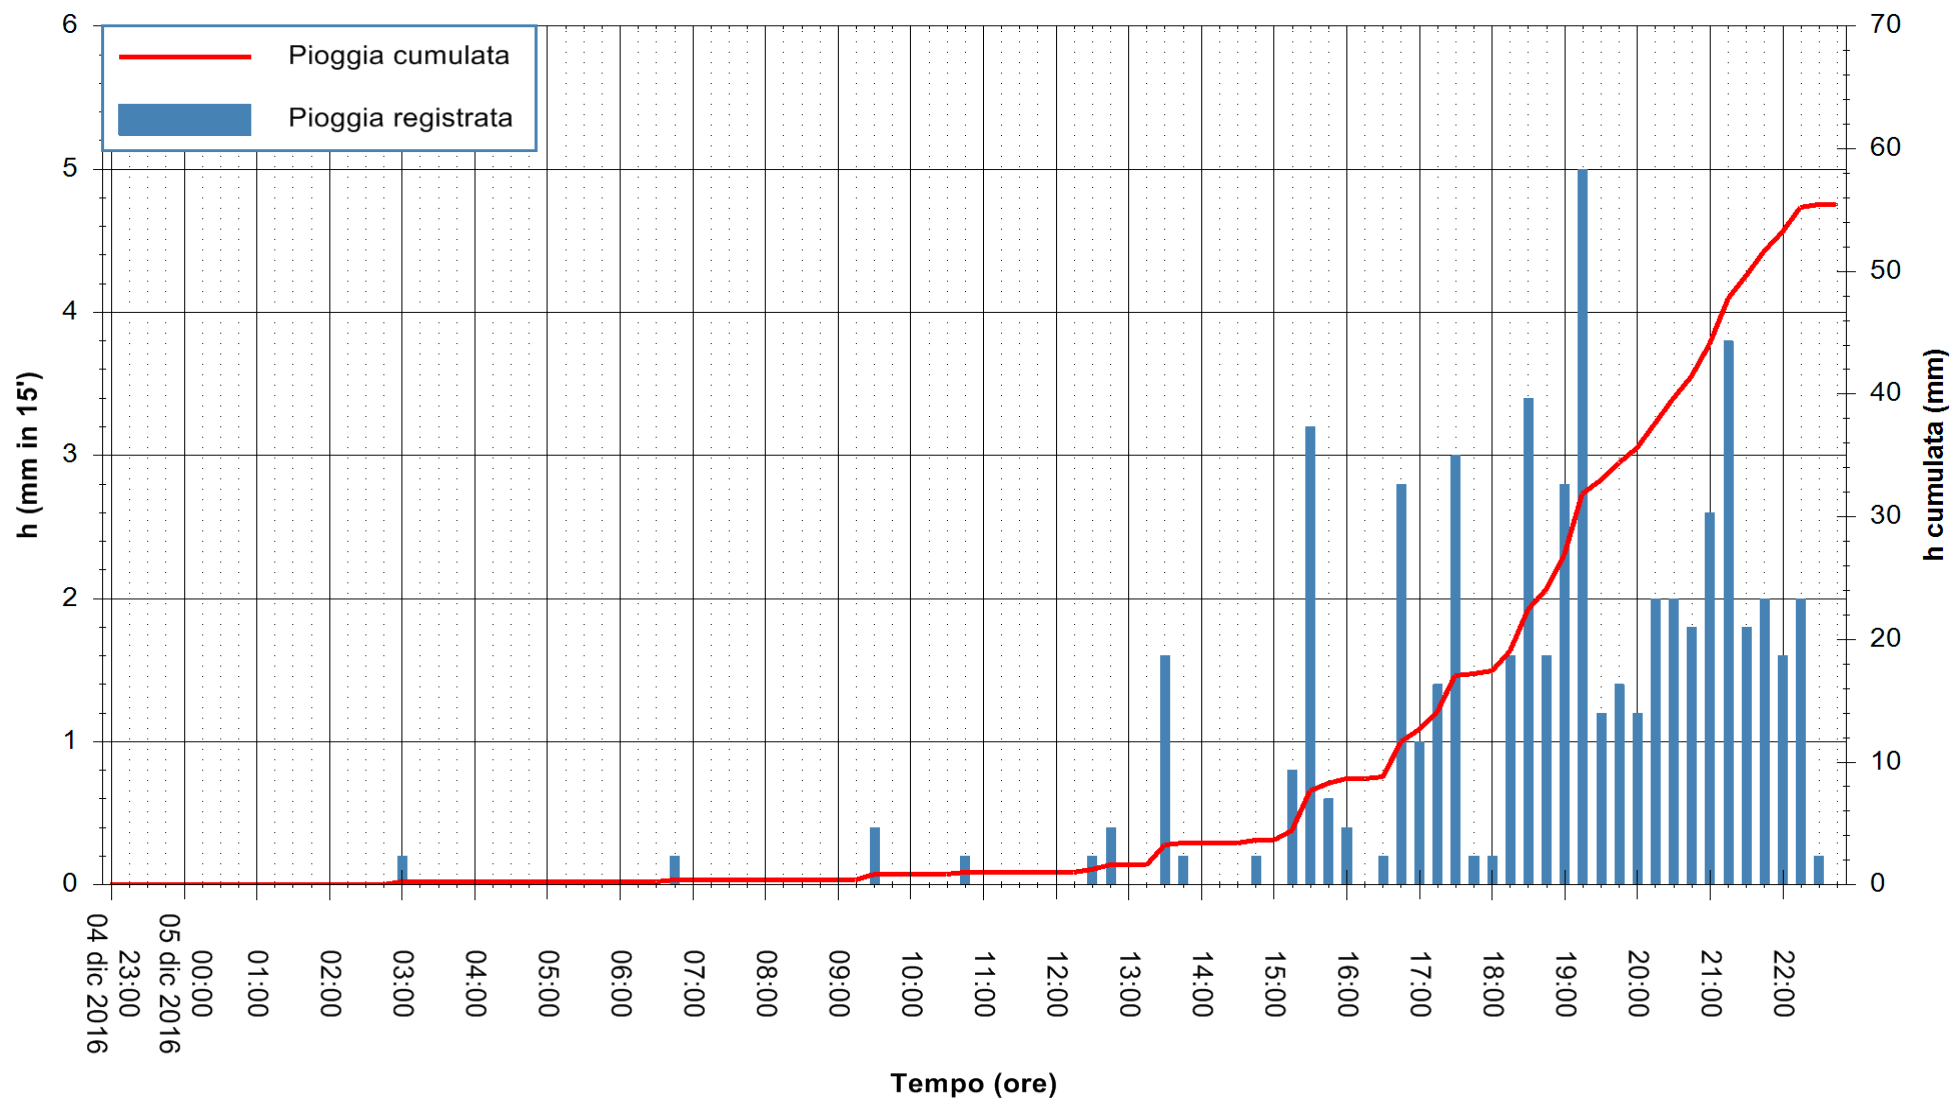

Stazione pluviometrica Monte Tului
Area MONTE TULUI
Pioggia registrata nelle ultime 24 ore
Consultazione alle ore 23:02 del 05/12/2016

ARPAS
F.to il Dirigente Responsabile
Dott. Giuseppe Bianco

REGIONE AUTONOMA DE SARDIGNA
REGIONE AUTONOMA DELLA SARDEGNA

Stazione pluviometrica Santa Lucia di Capoterra
 Area S.LUCIA
 Pioggia registrata nelle ultime 24 ore
 Consultazione alle ore 23:02 del 05/12/2016

ARPAS
 F.to il Dirigente Responsabile
 Dott. Giuseppe Bianco

REGIONE AUTÒNOMA DE SARDIGNA
 REGIONE AUTONOMA DELLA SARDEGNA

Stazione pluviometrica Oristano
 Area TORRE GRANDE
 Pioggia registrata nelle ultime 24 ore
 Consultazione alle ore 23:02 del 05/12/2016

ARPAS
 F.to il Dirigente Responsabile
 Dott. Giuseppe Bianco