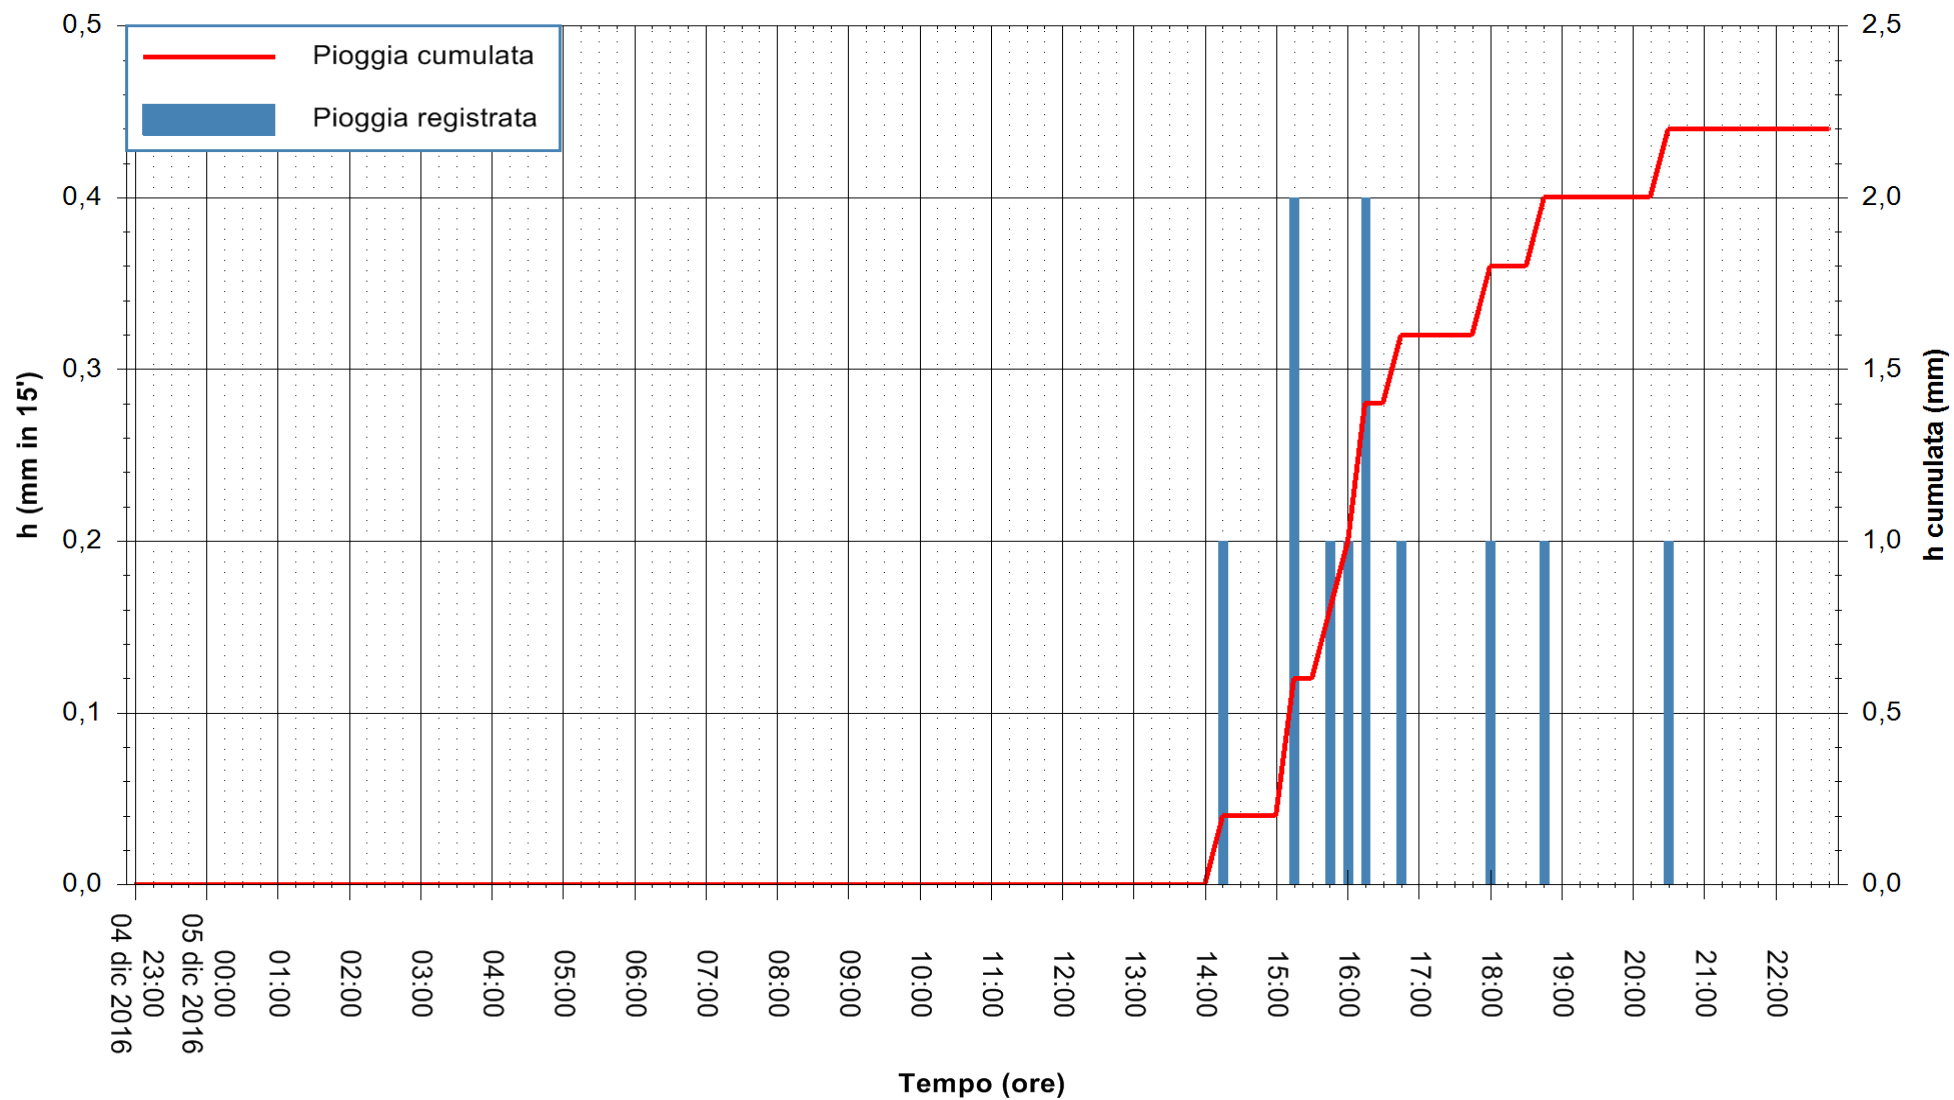

Stazione pluviometrica Monte Tului
Area MONTE TULUI
Pioggia registrata nelle ultime 24 ore
Consultazione alle ore 23:02 del 05/12/2016

ARPAS
F.to il Dirigente Responsabile
Dott. Giuseppe Bianco

REGIONE AUTONOMA DE SARDIGNA
REGIONE AUTONOMA DELLA SARDEGNA

Stazione pluviometrica Santa Lucia di Capoterra
 Area S.LUCIA
 Pioggia registrata nelle ultime 24 ore
 Consultazione alle ore 23:02 del 05/12/2016

ARPAS
 F.to il Dirigente Responsabile
 Dott. Giuseppe Bianco

REGIONE AUTÒNOMA DE SARDIGNA
 REGIONE AUTONOMA DELLA SARDEGNA

Stazione pluviometrica Oristano
 Area TORRE GRANDE
 Pioggia registrata nelle ultime 24 ore
 Consultazione alle ore 23:02 del 05/12/2016

ARPAS
 F.to il Dirigente Responsabile
 Dott. Giuseppe Bianco