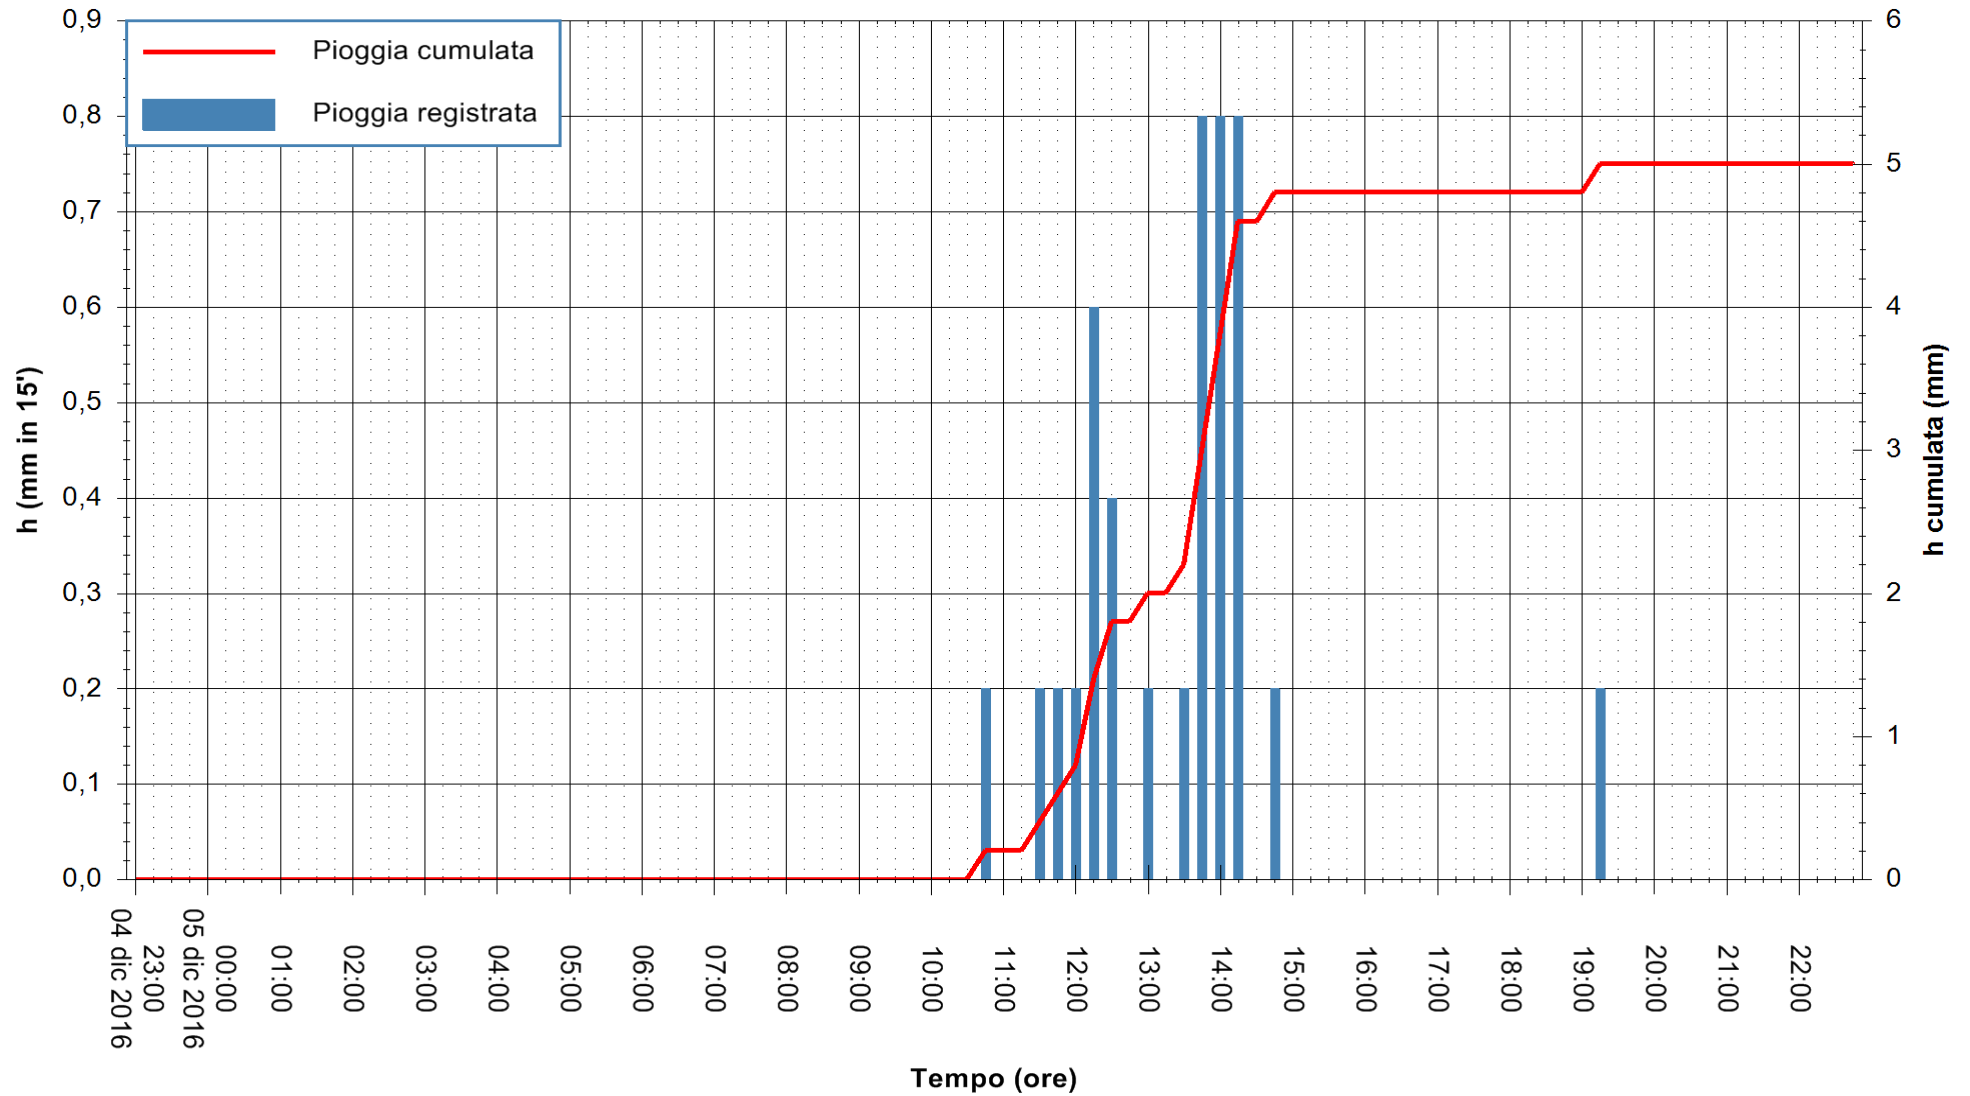

Stazione pluviometrica Monte Tului
Area MONTE TULUI
Pioggia registrata nelle ultime 24 ore
Consultazione alle ore 23:02 del 05/12/2016

ARPAS
F.to il Dirigente Responsabile
Dott. Giuseppe Bianco

REGIONE AUTONOMA DE SARDIGNA
REGIONE AUTONOMA DELLA SARDEGNA

Stazione pluviometrica Santa Lucia di Capoterra
 Area S.LUCIA
 Pioggia registrata nelle ultime 24 ore
 Consultazione alle ore 23:02 del 05/12/2016

ARPAS
 F.to il Dirigente Responsabile
 Dott. Giuseppe Bianco

REGIONE AUTÒNOMA DE SARDIGNA
 REGIONE AUTONOMA DELLA SARDEGNA

Stazione pluviometrica Oristano
 Area TORRE GRANDE
 Pioggia registrata nelle ultime 24 ore
 Consultazione alle ore 23:02 del 05/12/2016

ARPAS
 F.to il Dirigente Responsabile
 Dott. Giuseppe Bianco