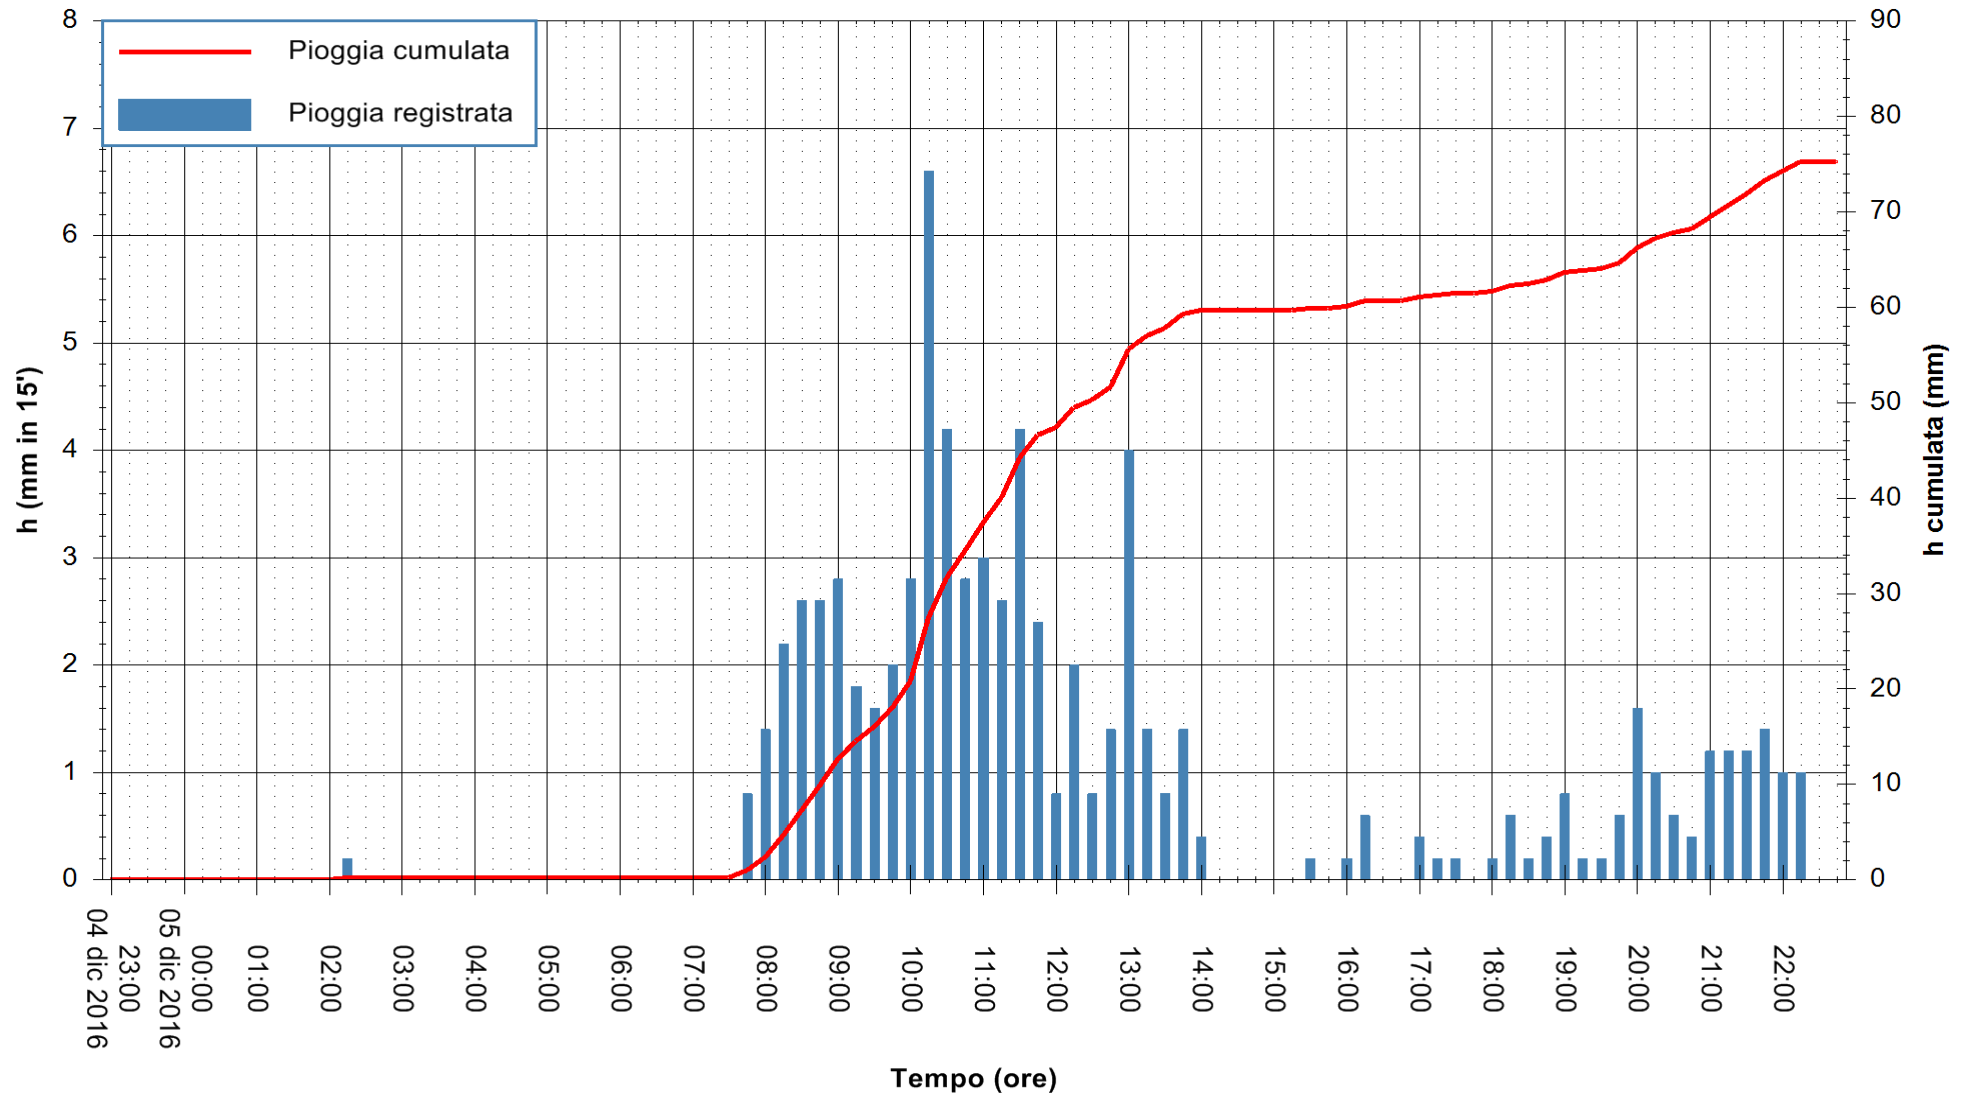

Stazione pluviometrica Monte Tului
Area MONTE TULUI
Pioggia registrata nelle ultime 24 ore
Consultazione alle ore 23:02 del 05/12/2016

ARPAS
F.to il Dirigente Responsabile
Dott. Giuseppe Bianco

REGIONE AUTONOMA DE SARDIGNA
REGIONE AUTONOMA DELLA SARDEGNA

Stazione pluviometrica Santa Lucia di Capoterra
 Area S.LUCIA
 Pioggia registrata nelle ultime 24 ore
 Consultazione alle ore 23:02 del 05/12/2016

ARPAS
 F.to il Dirigente Responsabile
 Dott. Giuseppe Bianco

REGIONE AUTÒNOMA DE SARDIGNA
 REGIONE AUTONOMA DELLA SARDEGNA

Stazione pluviometrica Oristano
 Area TORRE GRANDE
 Pioggia registrata nelle ultime 24 ore
 Consultazione alle ore 23:02 del 05/12/2016

ARPAS
 F.to il Dirigente Responsabile
 Dott. Giuseppe Bianco