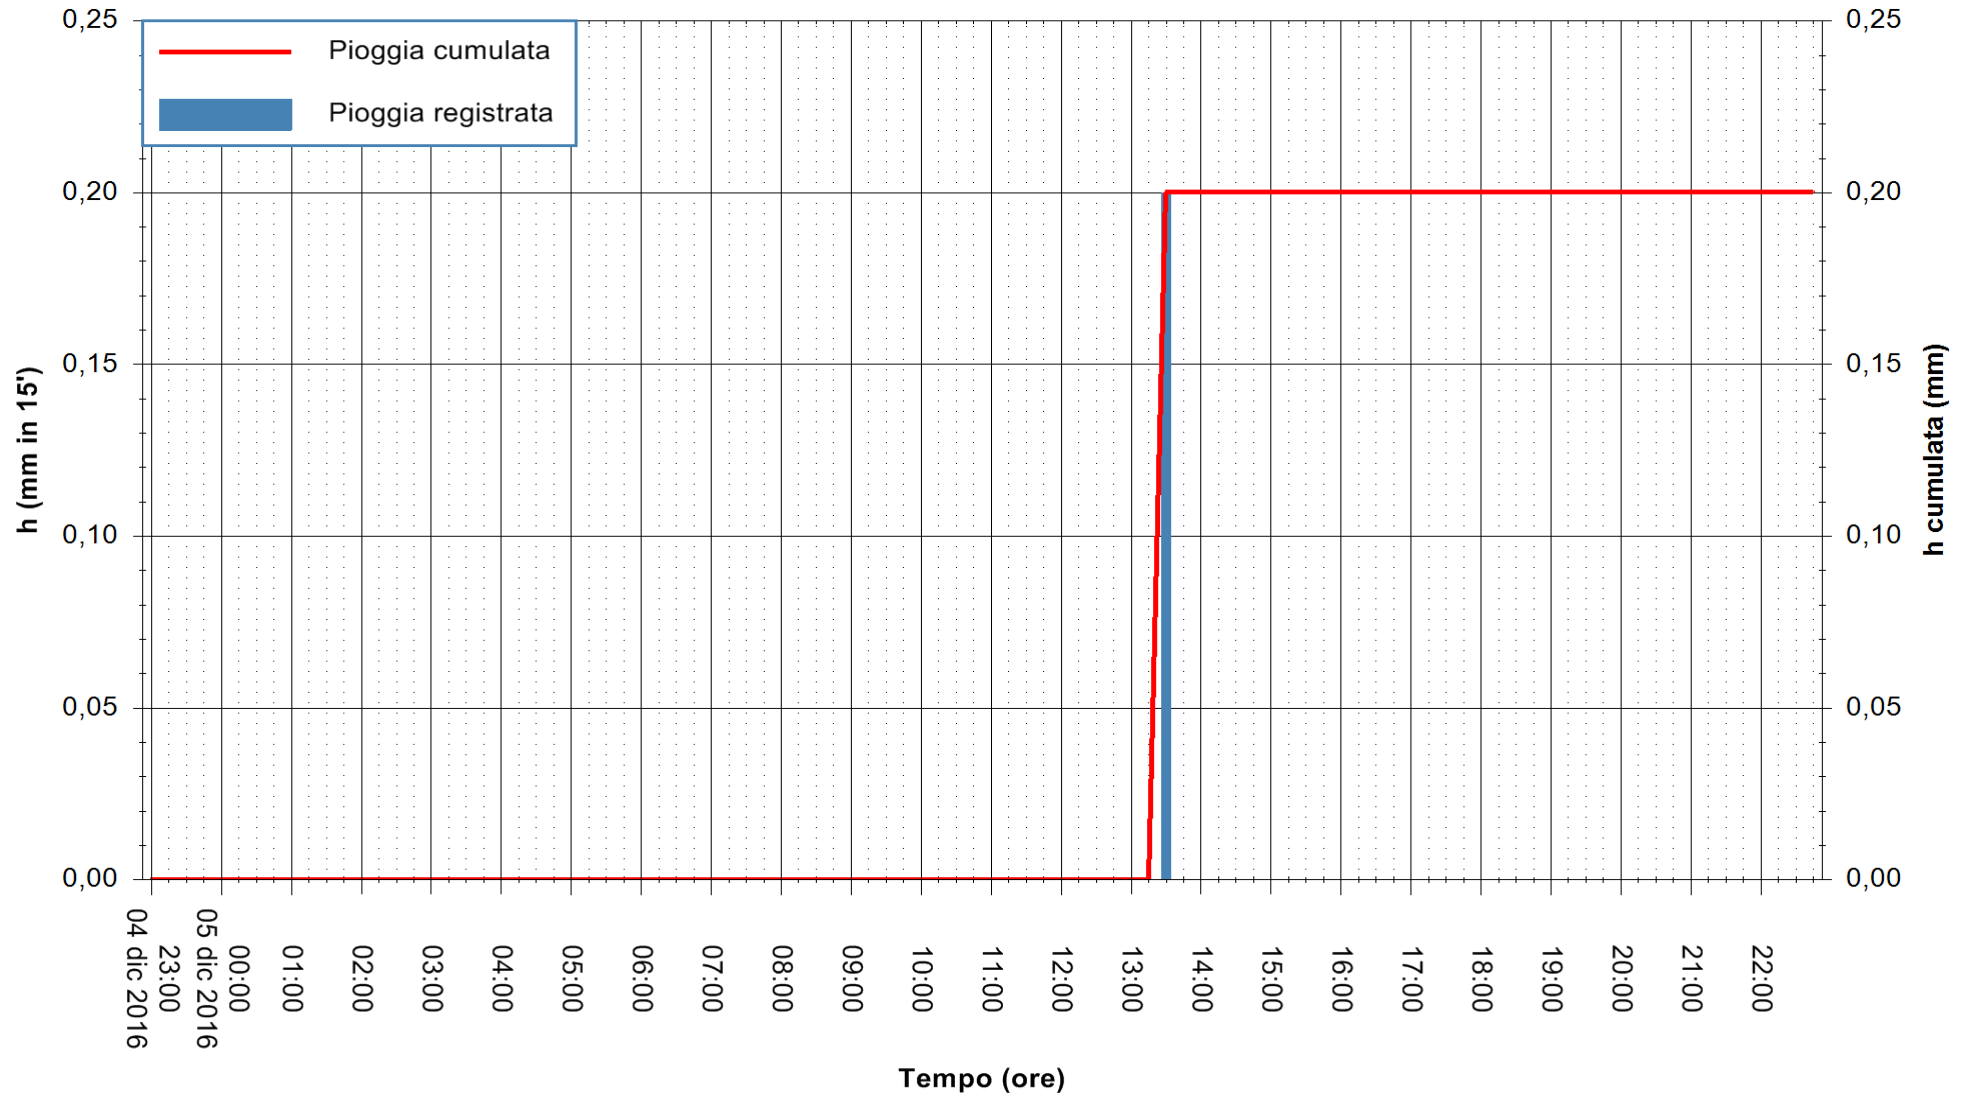

Stazione pluviometrica Santa Lucia di Capoterra
 Area S.LUCIA
 Pioggia registrata nelle ultime 24 ore
 Consultazione alle ore 23:02 del 05/12/2016

ARPAS
 F.to il Dirigente Responsabile
 Dott. Giuseppe Bianco

REGIONE AUTÒNOMA DE SARDIGNA
 REGIONE AUTONOMA DELLA SARDEGNA

Stazione pluviometrica Oristano
 Area TORRE GRANDE
 Pioggia registrata nelle ultime 24 ore
 Consultazione alle ore 23:02 del 05/12/2016

ARPAS
 F.to il Dirigente Responsabile
 Dott. Giuseppe Bianco