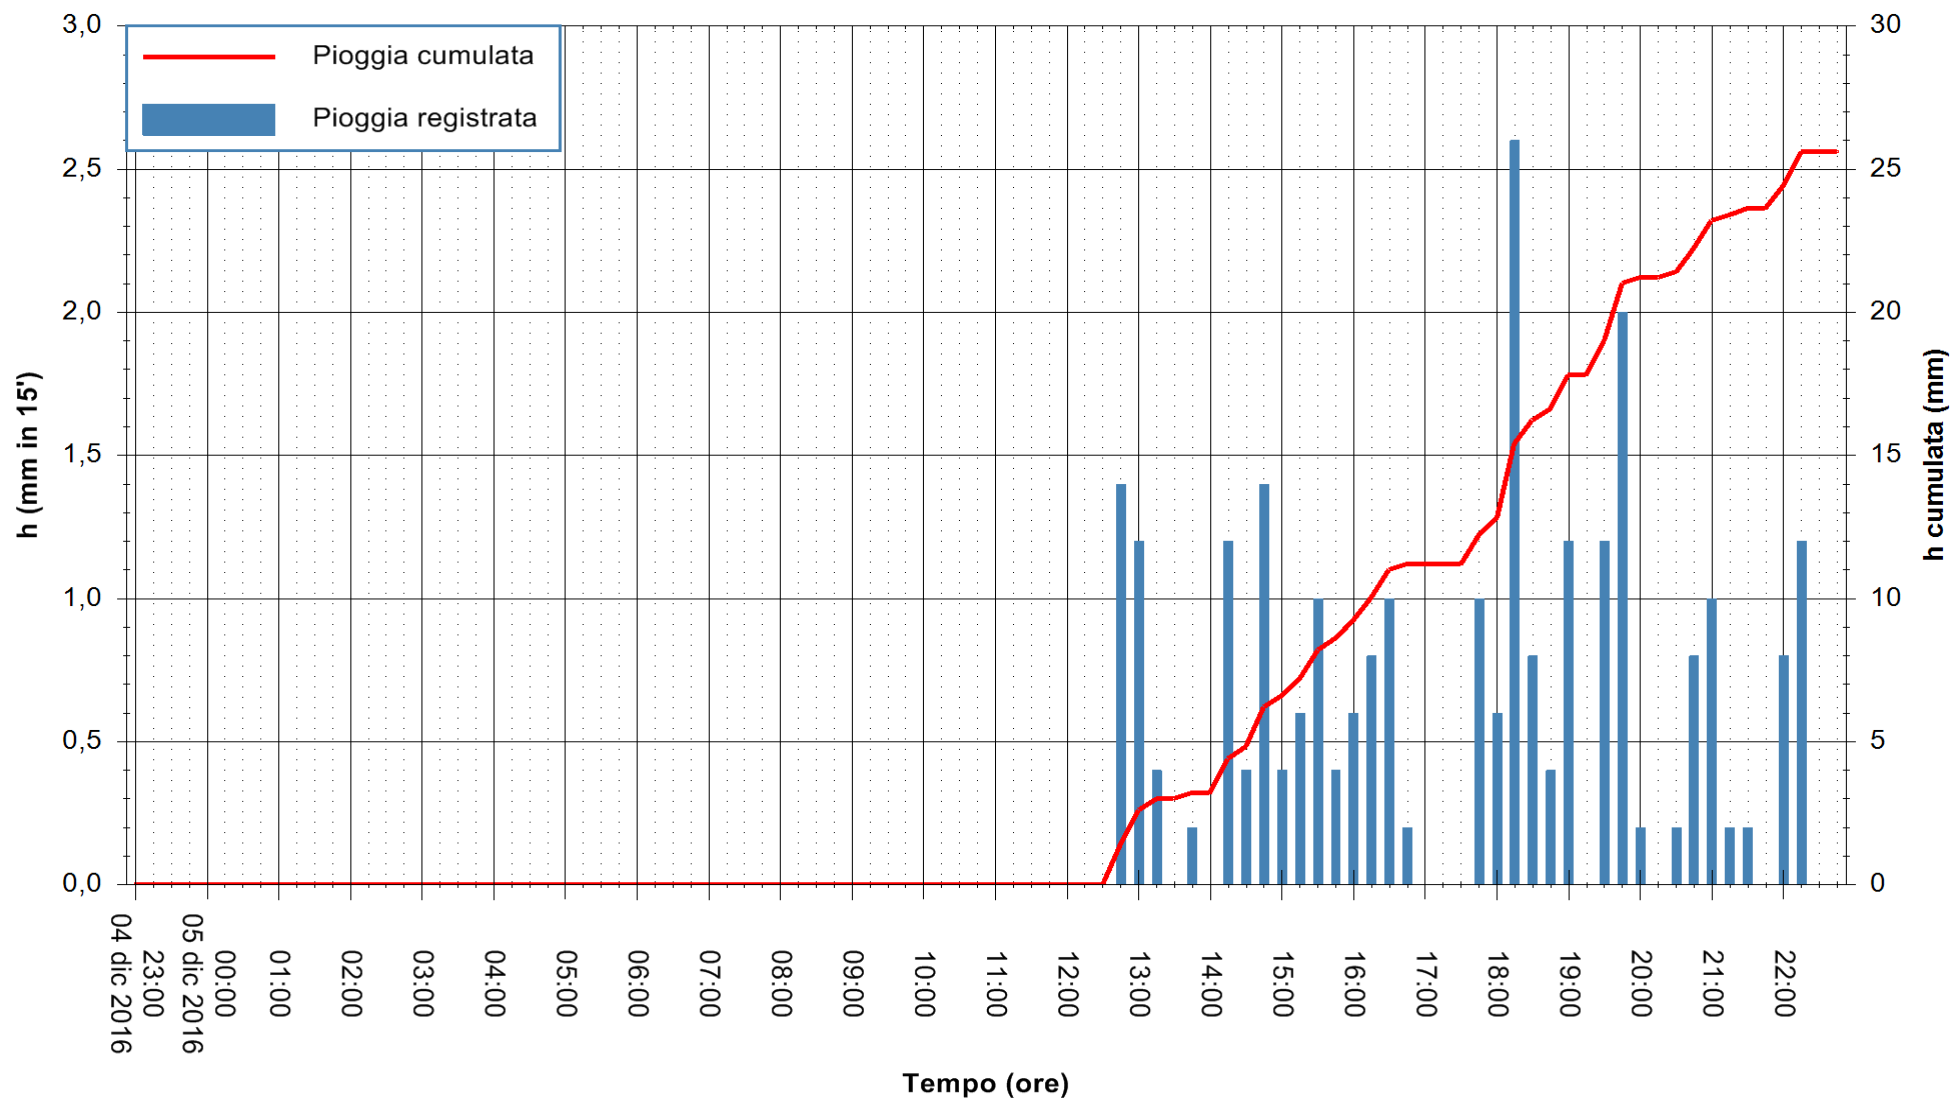

Stazione pluviometrica Monte Tului
Area MONTE TULUI
Pioggia registrata nelle ultime 24 ore
Consultazione alle ore 23:02 del 05/12/2016

ARPAS
F.to il Dirigente Responsabile
Dott. Giuseppe Bianco

REGIONE AUTONOMA DE SARDIGNA
REGIONE AUTONOMA DELLA SARDEGNA

Stazione pluviometrica Santa Lucia di Capoterra
 Area S.LUCIA
 Pioggia registrata nelle ultime 24 ore
 Consultazione alle ore 23:02 del 05/12/2016

ARPAS
 F.to il Dirigente Responsabile
 Dott. Giuseppe Bianco

REGIONE AUTÒNOMA DE SARDIGNA
 REGIONE AUTONOMA DELLA SARDEGNA

Stazione pluviometrica Oristano
 Area TORRE GRANDE
 Pioggia registrata nelle ultime 24 ore
 Consultazione alle ore 23:02 del 05/12/2016

ARPAS
 F.to il Dirigente Responsabile
 Dott. Giuseppe Bianco