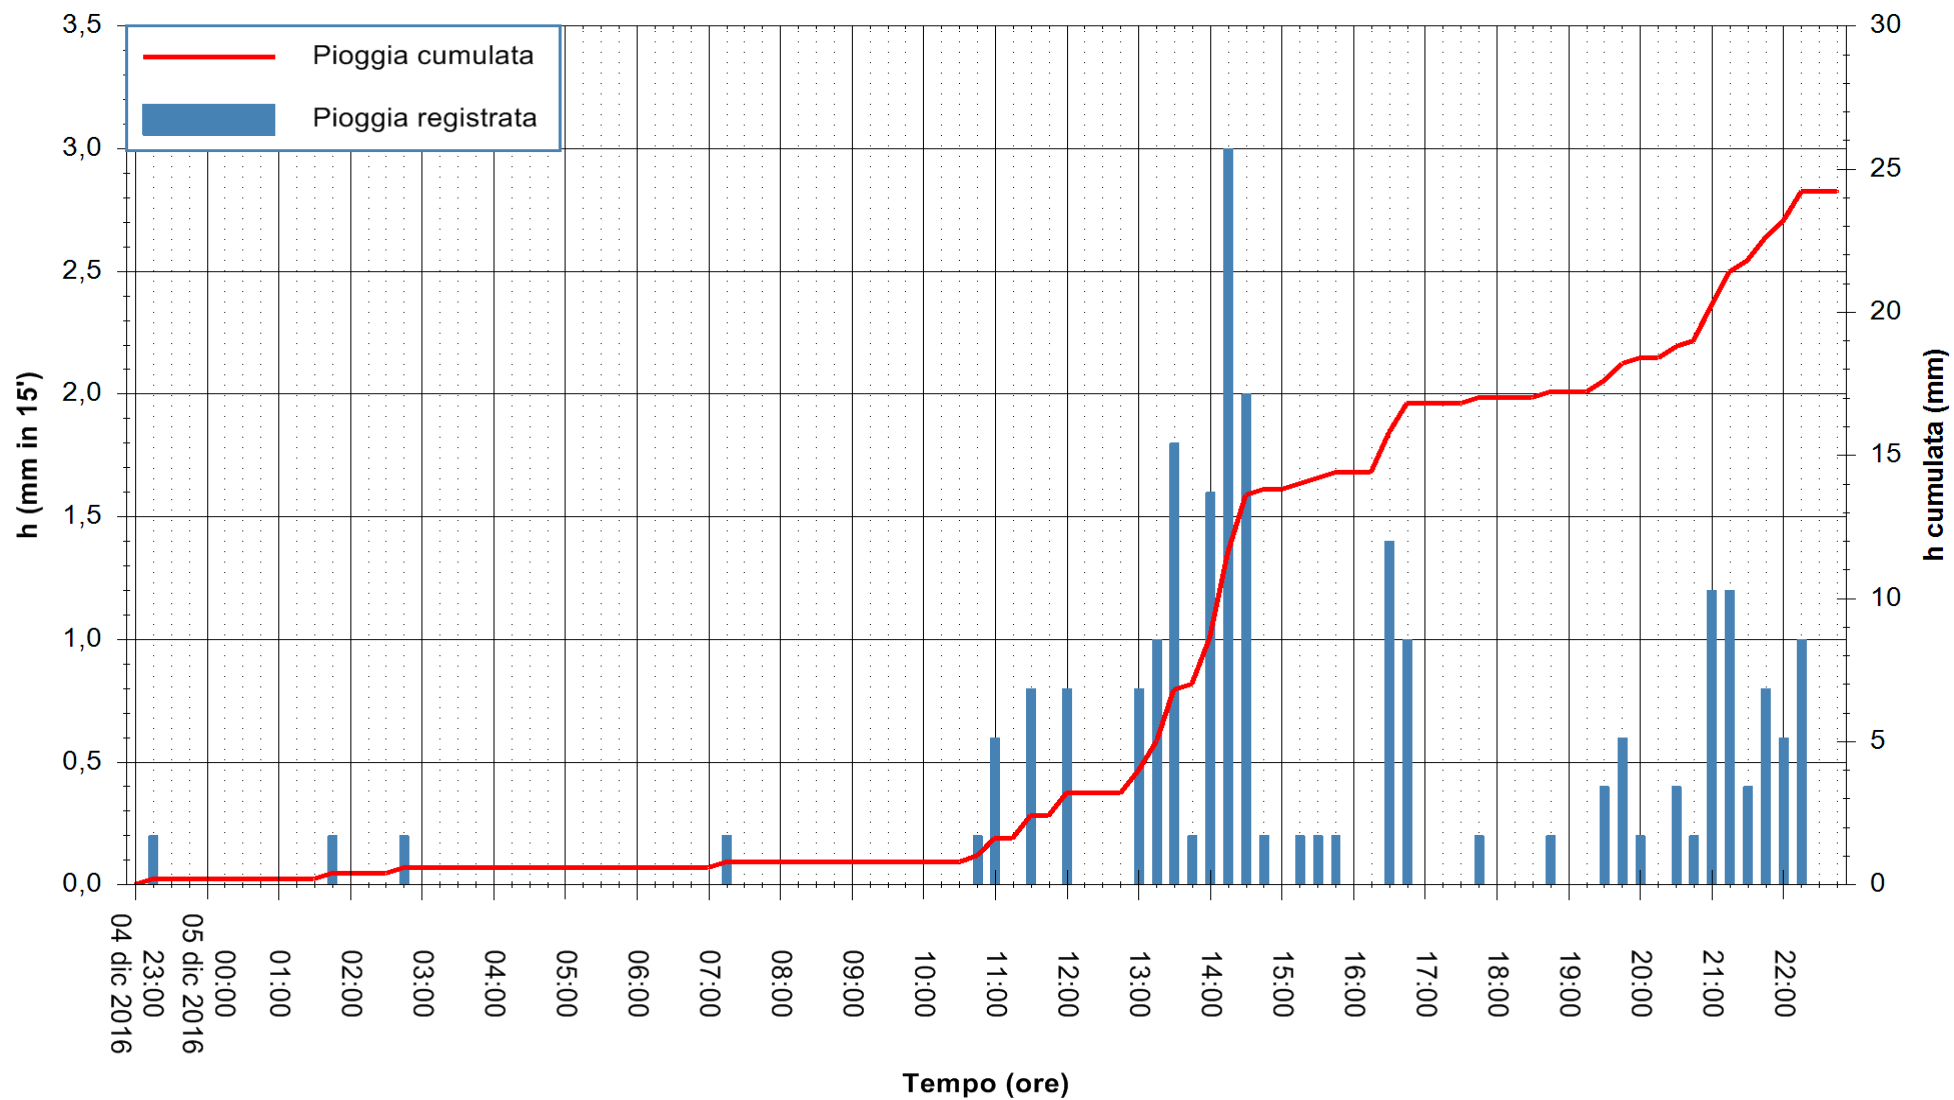

REGIONE AUTÒNOMA DE SARDIGNA
 REGIONE AUTONOMA DELLA SARDEGNA

Stazione pluviometrica Flumineddu ad Allai
Area ALLAI
Pioggia registrata nelle ultime 24 ore
Consultazione alle ore 23:02 del 05/12/2016

ARPAS
F.to il Dirigente Responsabile
Dott. Giuseppe Bianco