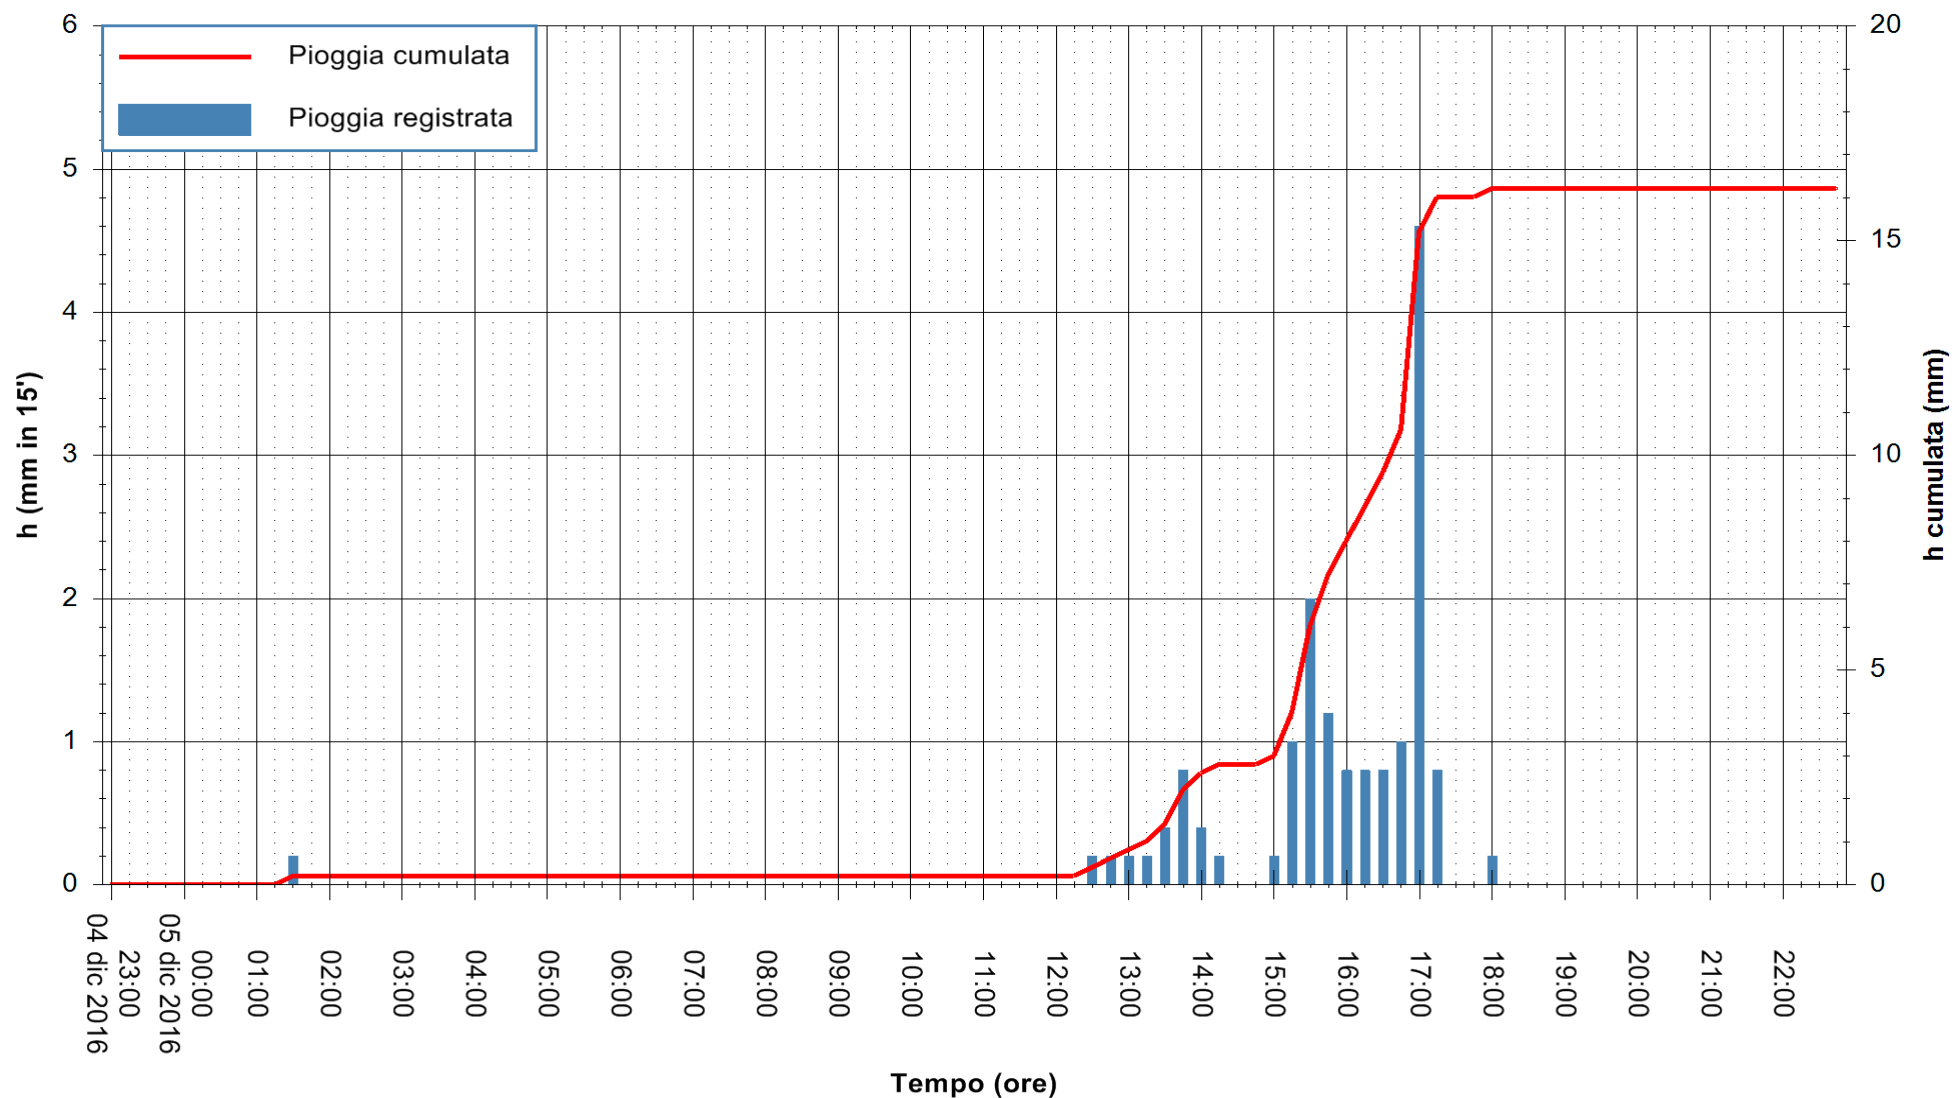

Stazione pluviometrica Monte Tului
Area MONTE TULUI
Pioggia registrata nelle ultime 24 ore
Consultazione alle ore 23:02 del 05/12/2016

ARPAS
F.to il Dirigente Responsabile
Dott. Giuseppe Bianco

REGIONE AUTONOMA DE SARDIGNA
REGIONE AUTONOMA DELLA SARDEGNA

Stazione pluviometrica Santa Lucia di Capoterra
 Area S.LUCIA
 Pioggia registrata nelle ultime 24 ore
 Consultazione alle ore 23:02 del 05/12/2016

ARPAS
 F.to il Dirigente Responsabile
 Dott. Giuseppe Bianco

REGIONE AUTÒNOMA DE SARDIGNA
 REGIONE AUTONOMA DELLA SARDEGNA

Stazione pluviometrica Oristano
 Area TORRE GRANDE
 Pioggia registrata nelle ultime 24 ore
 Consultazione alle ore 23:02 del 05/12/2016

ARPAS
 F.to il Dirigente Responsabile
 Dott. Giuseppe Bianco