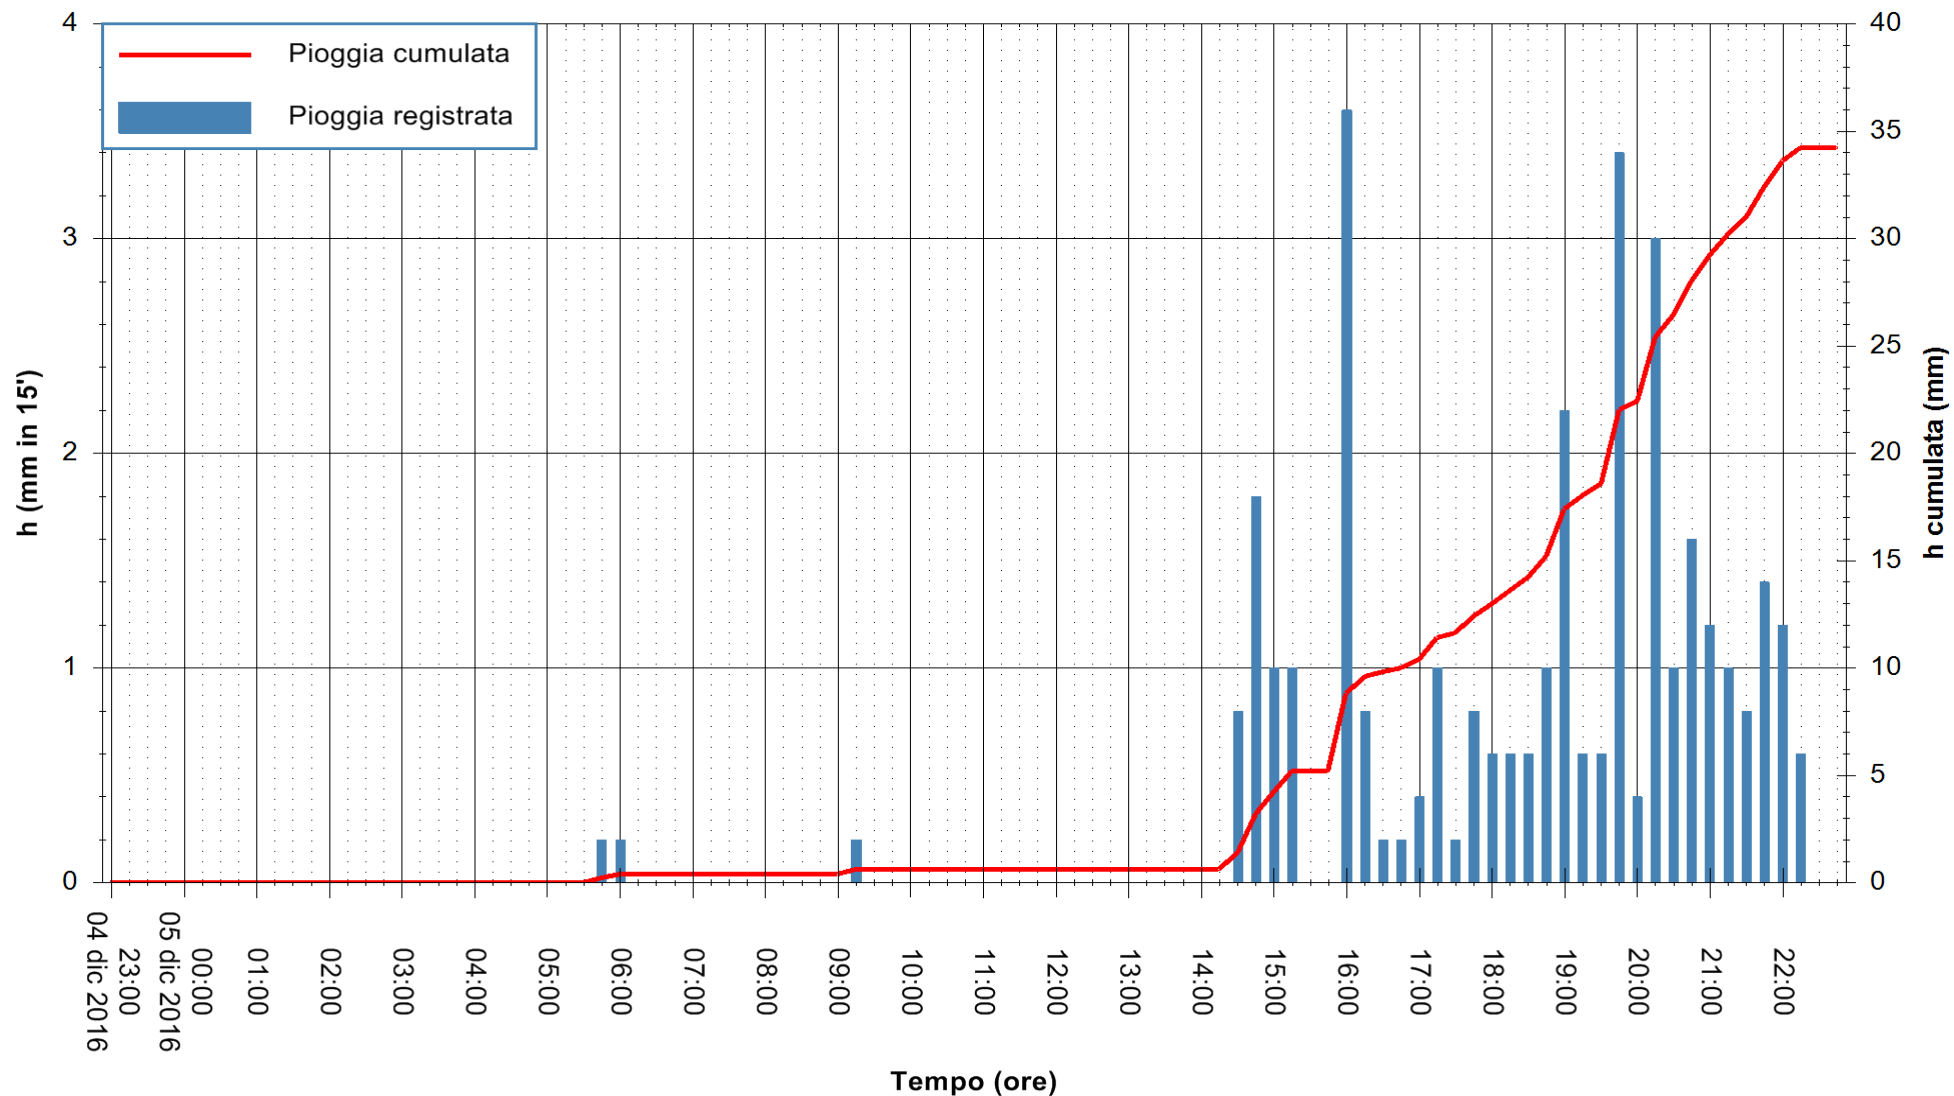

Stazione pluviometrica Monte Tului
Area MONTE TULUI
Pioggia registrata nelle ultime 24 ore
Consultazione alle ore 23:02 del 05/12/2016

ARPAS
F.to il Dirigente Responsabile
Dott. Giuseppe Bianco

REGIONE AUTONOMA DE SARDIGNA
REGIONE AUTONOMA DELLA SARDEGNA

Stazione pluviometrica Santa Lucia di Capoterra
 Area S.LUCIA
 Pioggia registrata nelle ultime 24 ore
 Consultazione alle ore 23:02 del 05/12/2016

ARPAS
 F.to il Dirigente Responsabile
 Dott. Giuseppe Bianco

REGIONE AUTÒNOMA DE SARDIGNA
 REGIONE AUTONOMA DELLA SARDEGNA

Stazione pluviometrica Oristano
 Area TORRE GRANDE
 Pioggia registrata nelle ultime 24 ore
 Consultazione alle ore 23:02 del 05/12/2016

ARPAS
 F.to il Dirigente Responsabile
 Dott. Giuseppe Bianco