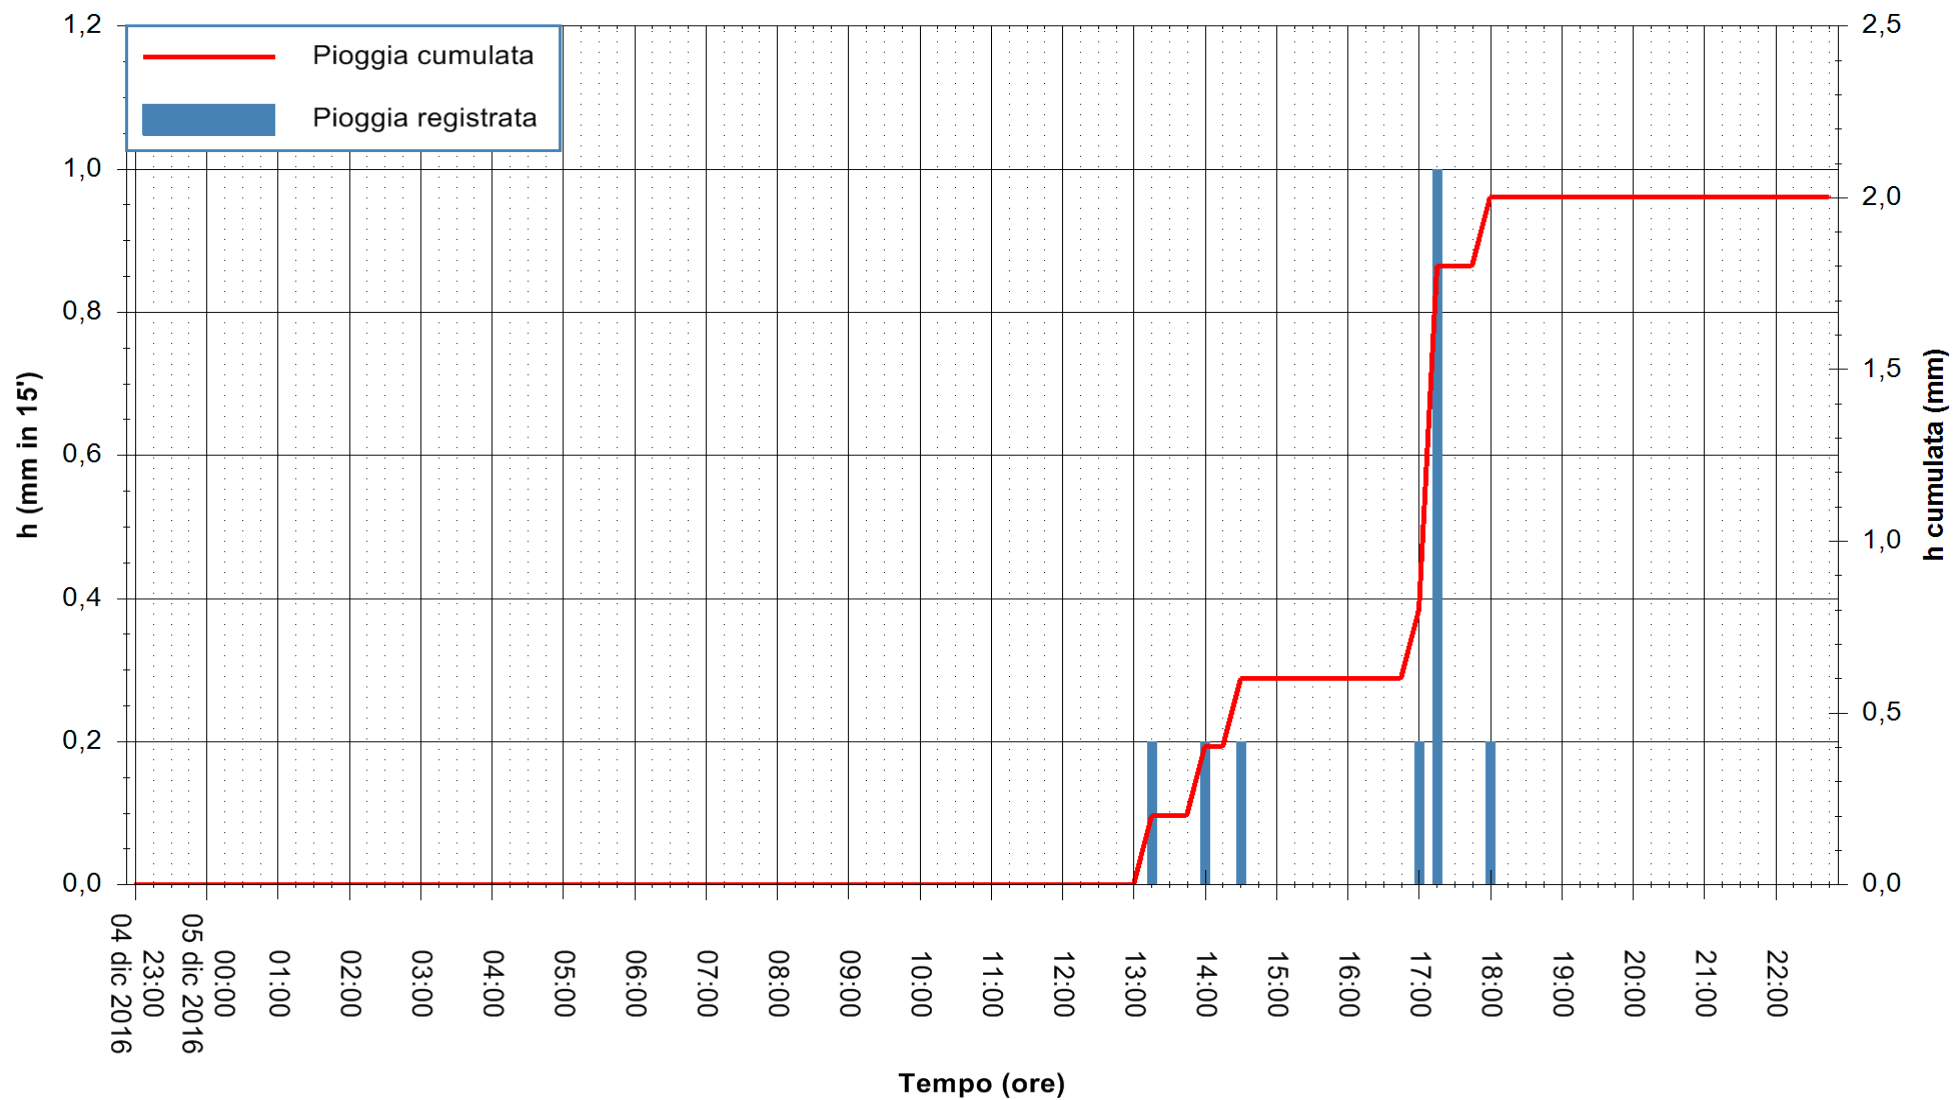

Stazione pluviometrica Monte Tului
Area MONTE TULUI
Pioggia registrata nelle ultime 24 ore
Consultazione alle ore 23:02 del 05/12/2016

ARPAS
F.to il Dirigente Responsabile
Dott. Giuseppe Bianco

REGIONE AUTONOMA DE SARDIGNA
REGIONE AUTONOMA DELLA SARDEGNA

Stazione pluviometrica Santa Lucia di Capoterra
 Area S.LUCIA
 Pioggia registrata nelle ultime 24 ore
 Consultazione alle ore 23:02 del 05/12/2016

ARPAS
 F.to il Dirigente Responsabile
 Dott. Giuseppe Bianco

REGIONE AUTÒNOMA DE SARDIGNA
 REGIONE AUTONOMA DELLA SARDEGNA

Stazione pluviometrica Oristano
 Area TORRE GRANDE
 Pioggia registrata nelle ultime 24 ore
 Consultazione alle ore 23:02 del 05/12/2016

ARPAS
 F.to il Dirigente Responsabile
 Dott. Giuseppe Bianco