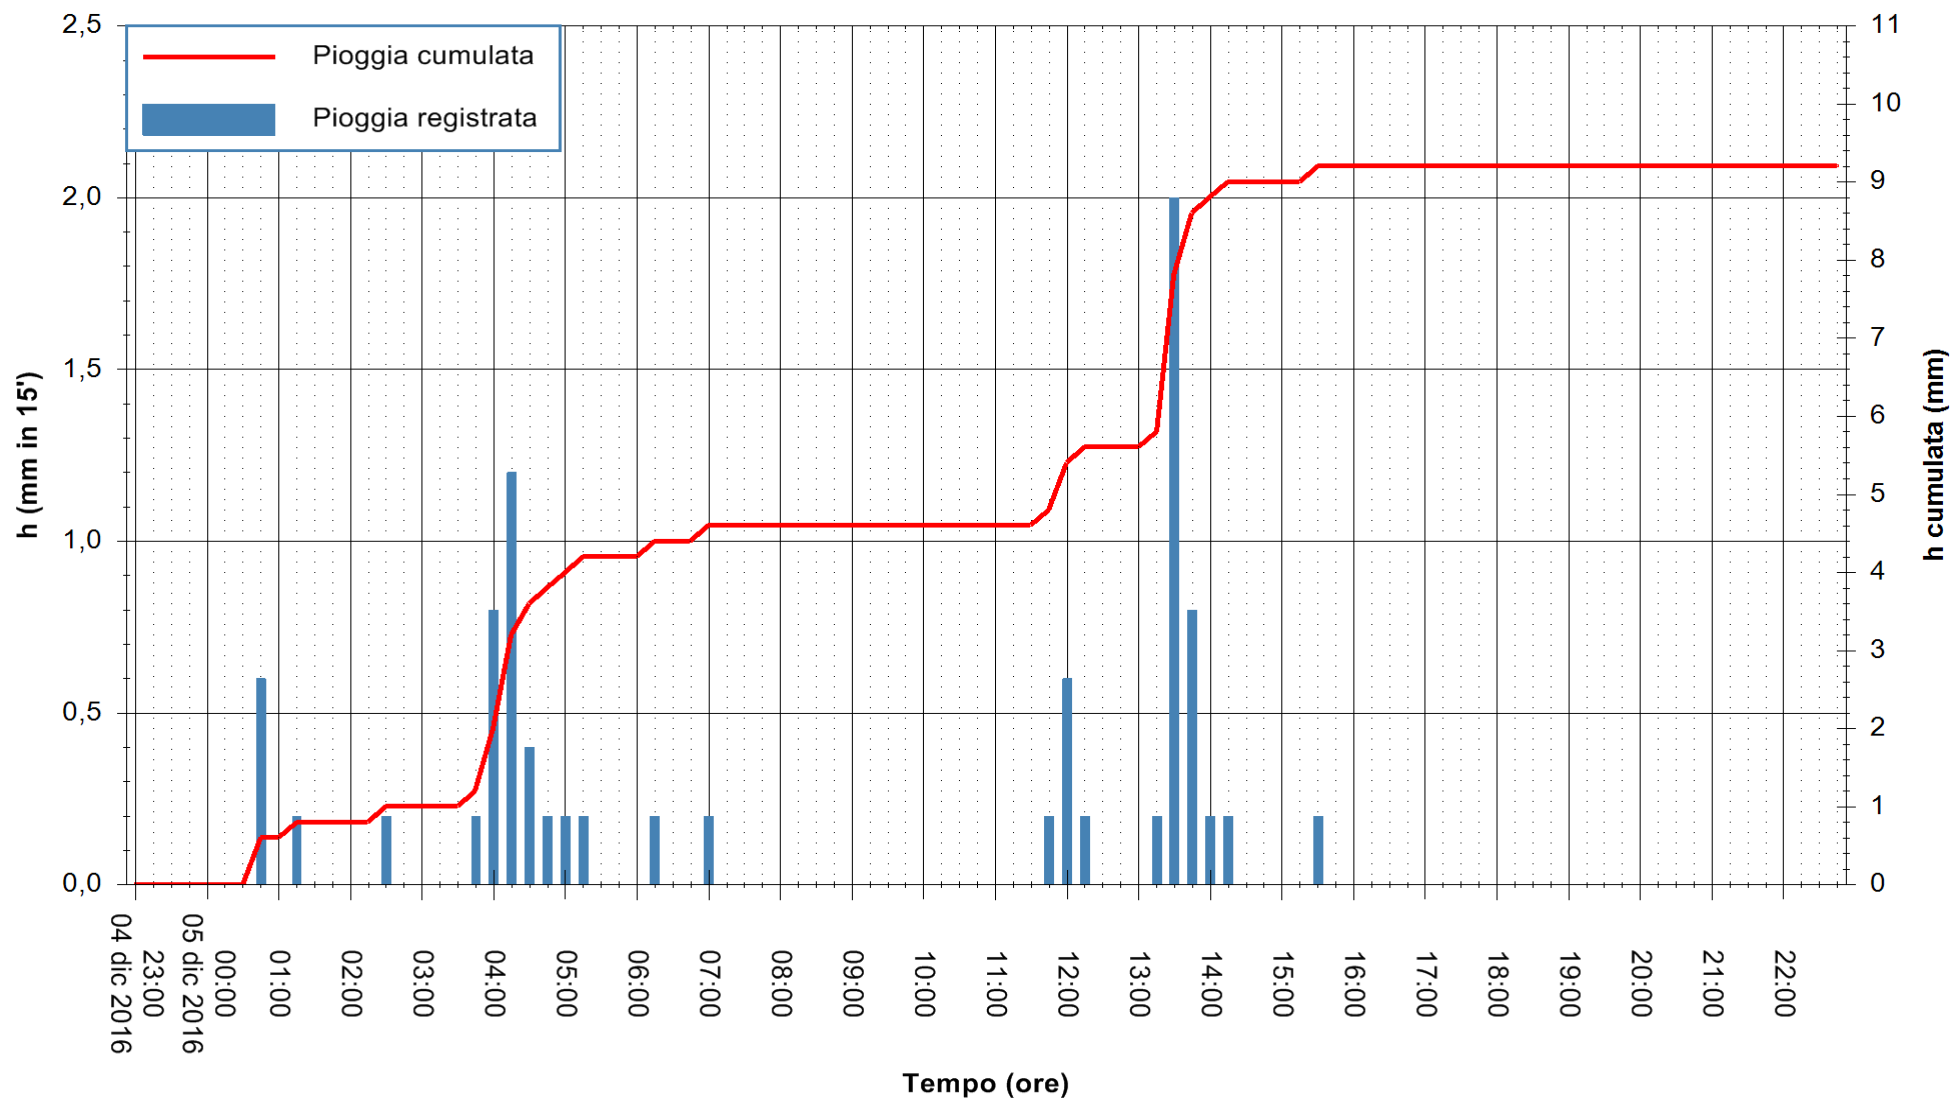

Stazione pluviometrica Monte Tului
Area MONTE TULUI
Pioggia registrata nelle ultime 24 ore
Consultazione alle ore 23:02 del 05/12/2016

ARPAS
F.to il Dirigente Responsabile
Dott. Giuseppe Bianco

REGIONE AUTONOMA DE SARDIGNA
REGIONE AUTONOMA DELLA SARDEGNA

Stazione pluviometrica Santa Lucia di Capoterra
 Area S.LUCIA
 Pioggia registrata nelle ultime 24 ore
 Consultazione alle ore 23:02 del 05/12/2016

ARPAS
 F.to il Dirigente Responsabile
 Dott. Giuseppe Bianco

REGIONE AUTÒNOMA DE SARDIGNA
 REGIONE AUTONOMA DELLA SARDEGNA

Stazione pluviometrica Oristano
 Area TORRE GRANDE
 Pioggia registrata nelle ultime 24 ore
 Consultazione alle ore 23:02 del 05/12/2016

ARPAS
 F.to il Dirigente Responsabile
 Dott. Giuseppe Bianco