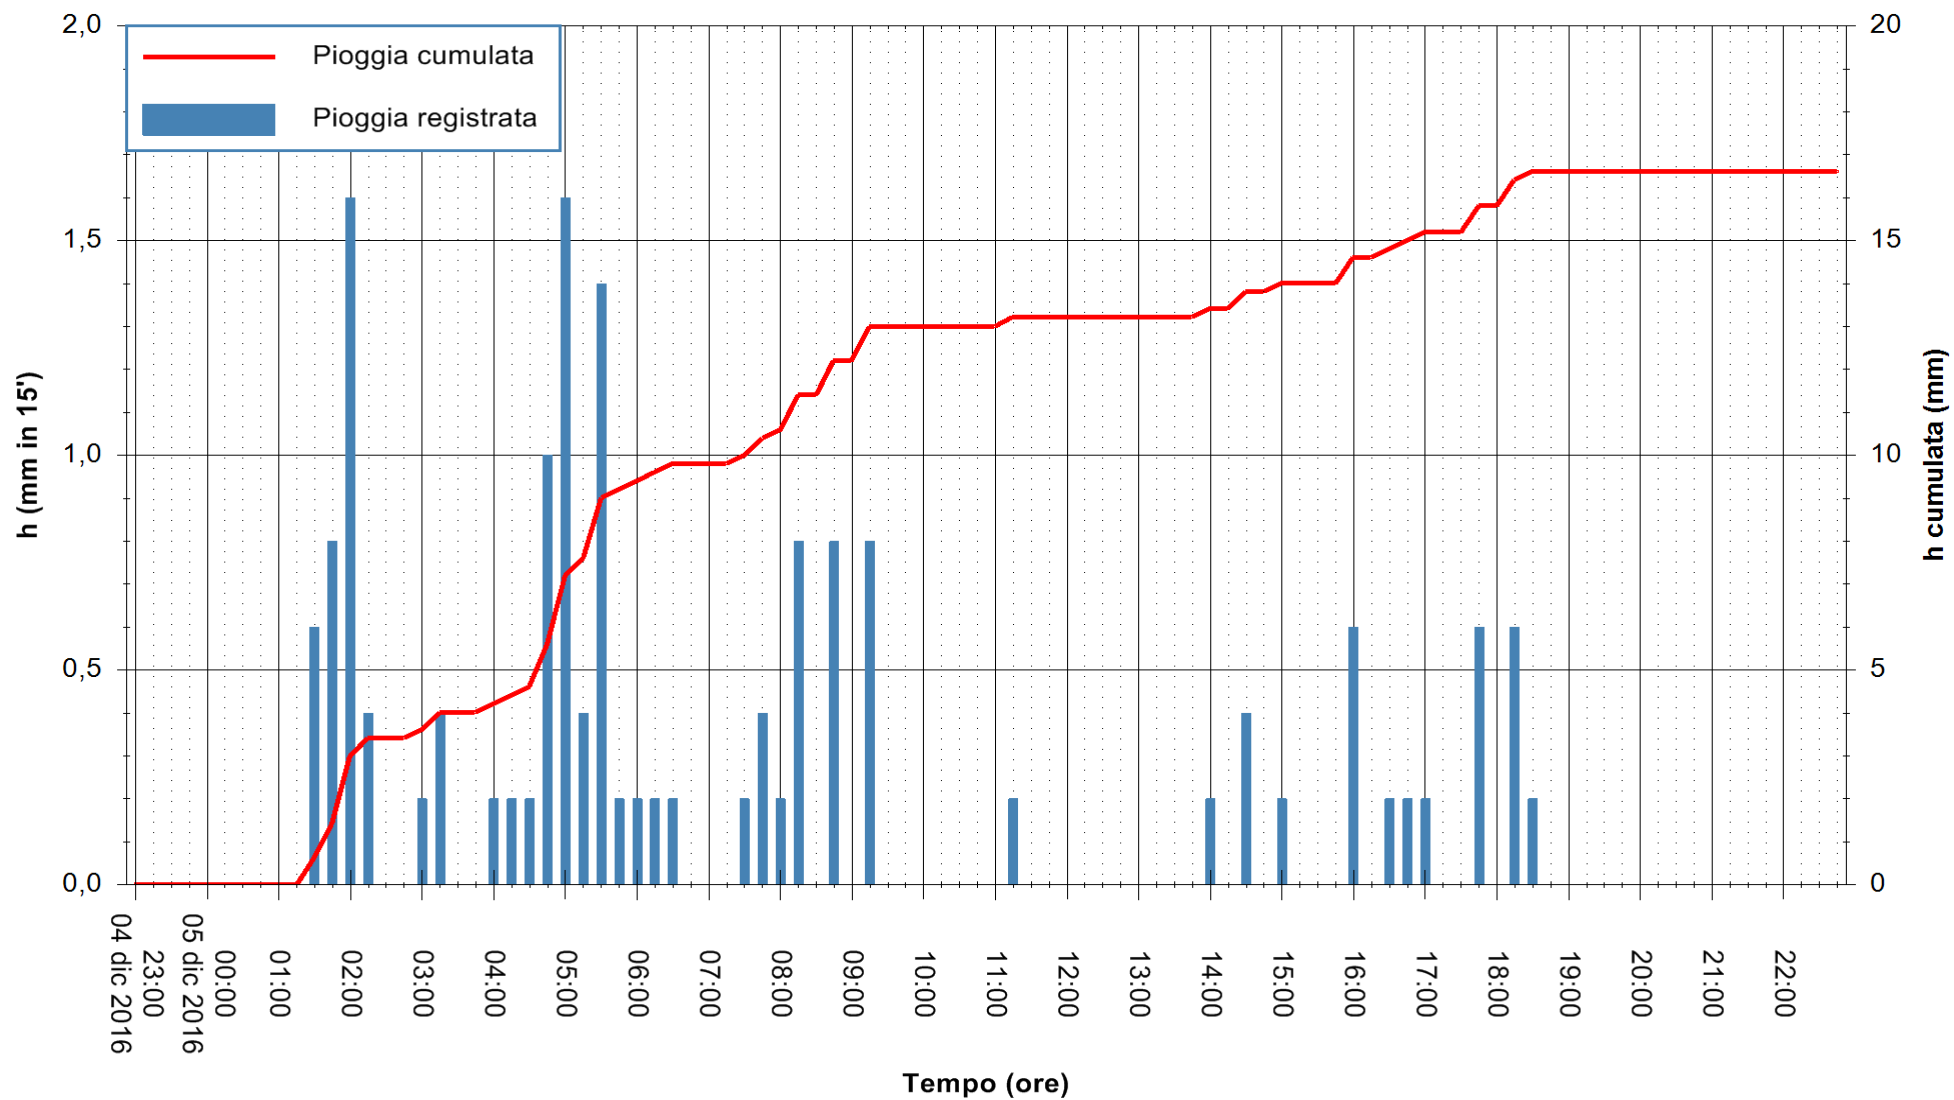

Stazione pluviometrica Monte Tului
Area MONTE TULUI
Pioggia registrata nelle ultime 24 ore
Consultazione alle ore 23:02 del 05/12/2016

ARPAS
F.to il Dirigente Responsabile
Dott. Giuseppe Bianco

REGIONE AUTONOMA DE SARDIGNA
REGIONE AUTONOMA DELLA SARDEGNA

Stazione pluviometrica Santa Lucia di Capoterra
 Area S.LUCIA
 Pioggia registrata nelle ultime 24 ore
 Consultazione alle ore 23:02 del 05/12/2016

ARPAS
 F.to il Dirigente Responsabile
 Dott. Giuseppe Bianco

REGIONE AUTÒNOMA DE SARDIGNA
 REGIONE AUTONOMA DELLA SARDEGNA

Stazione pluviometrica Oristano
 Area TORRE GRANDE
 Pioggia registrata nelle ultime 24 ore
 Consultazione alle ore 23:02 del 05/12/2016

ARPAS
 F.to il Dirigente Responsabile
 Dott. Giuseppe Bianco