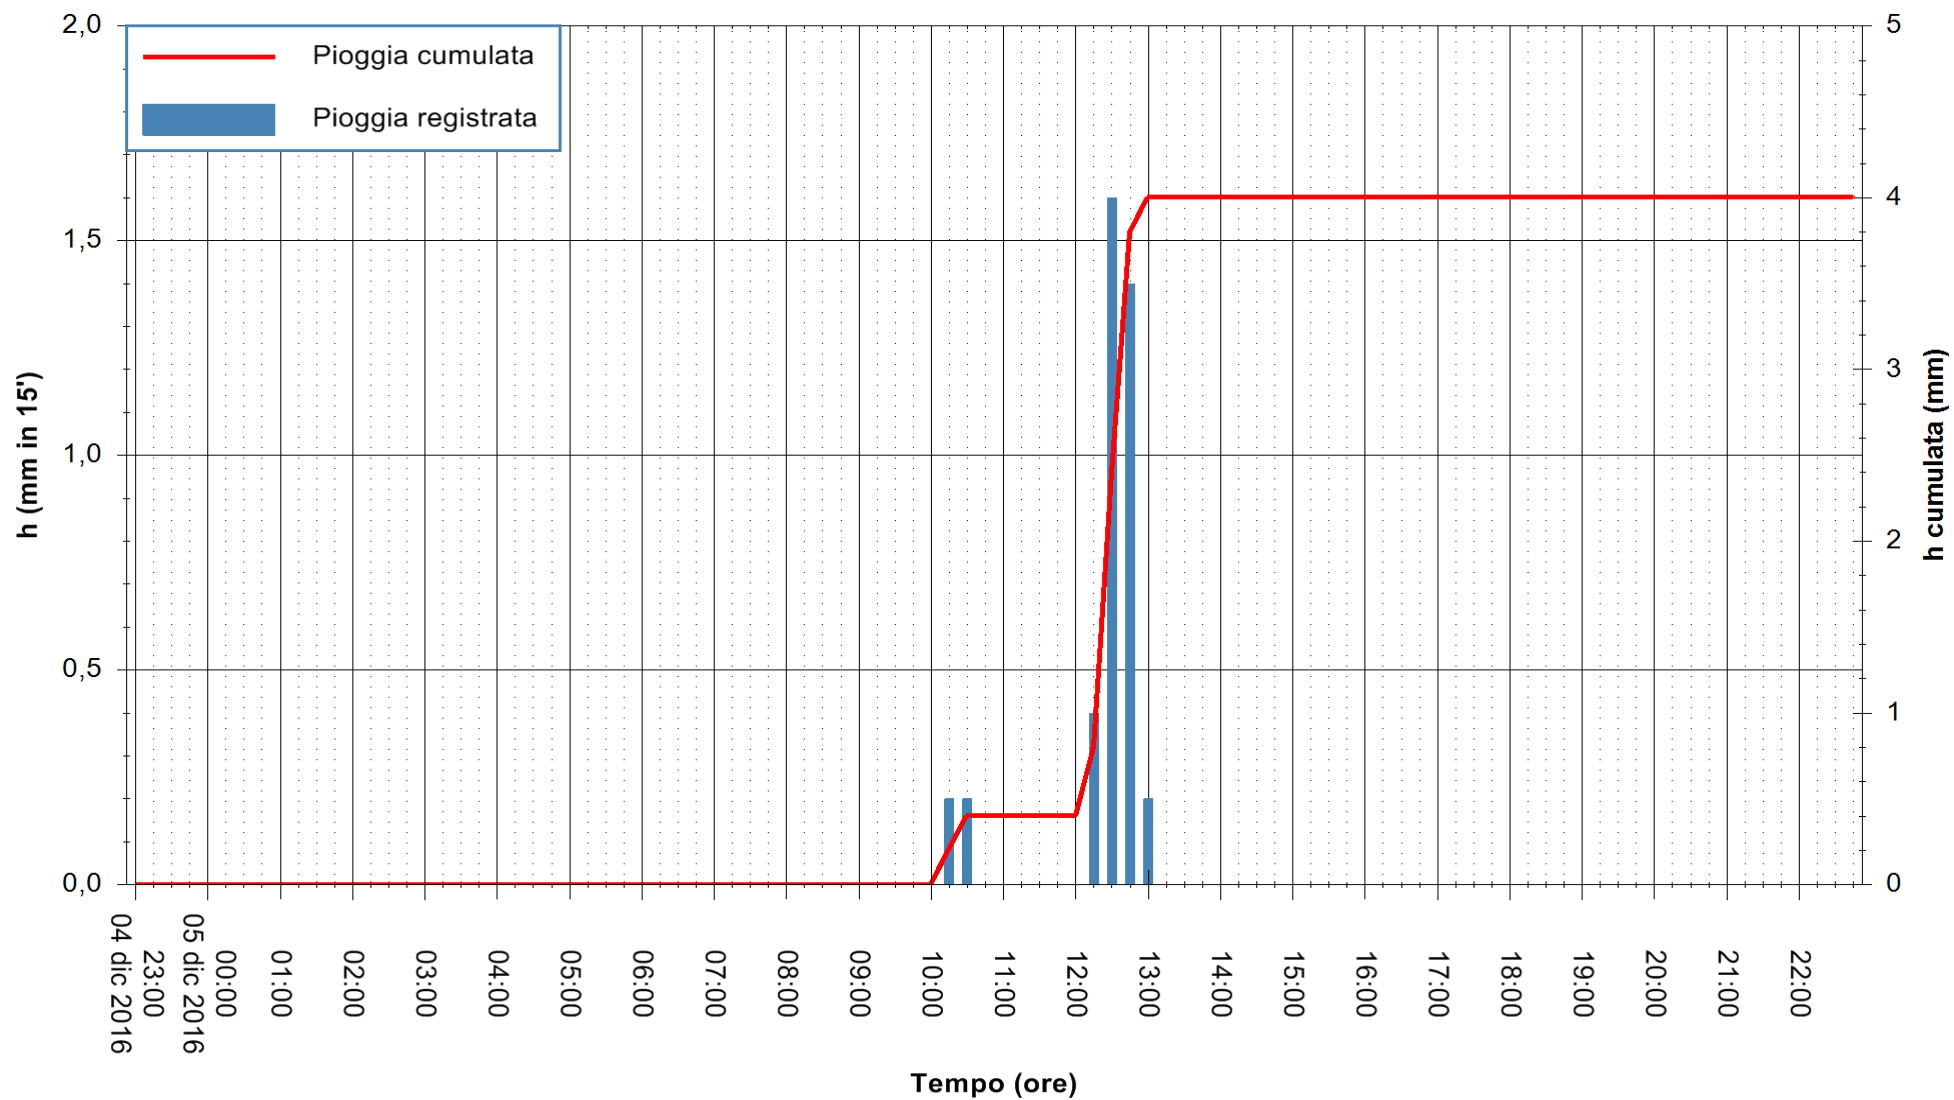

Stazione pluviometrica Monte Tului
Area MONTE TULUI
Pioggia registrata nelle ultime 24 ore
Consultazione alle ore 23:02 del 05/12/2016

ARPAS
F.to il Dirigente Responsabile
Dott. Giuseppe Bianco

REGIONE AUTONOMA DE SARDIGNA
REGIONE AUTONOMA DELLA SARDEGNA

Stazione pluviometrica Santa Lucia di Capoterra
 Area S.LUCIA
 Pioggia registrata nelle ultime 24 ore
 Consultazione alle ore 23:02 del 05/12/2016

ARPAS
 F.to il Dirigente Responsabile
 Dott. Giuseppe Bianco

REGIONE AUTÒNOMA DE SARDIGNA
 REGIONE AUTONOMA DELLA SARDEGNA

Stazione pluviometrica Oristano
 Area TORRE GRANDE
 Pioggia registrata nelle ultime 24 ore
 Consultazione alle ore 23:02 del 05/12/2016

ARPAS
 F.to il Dirigente Responsabile
 Dott. Giuseppe Bianco