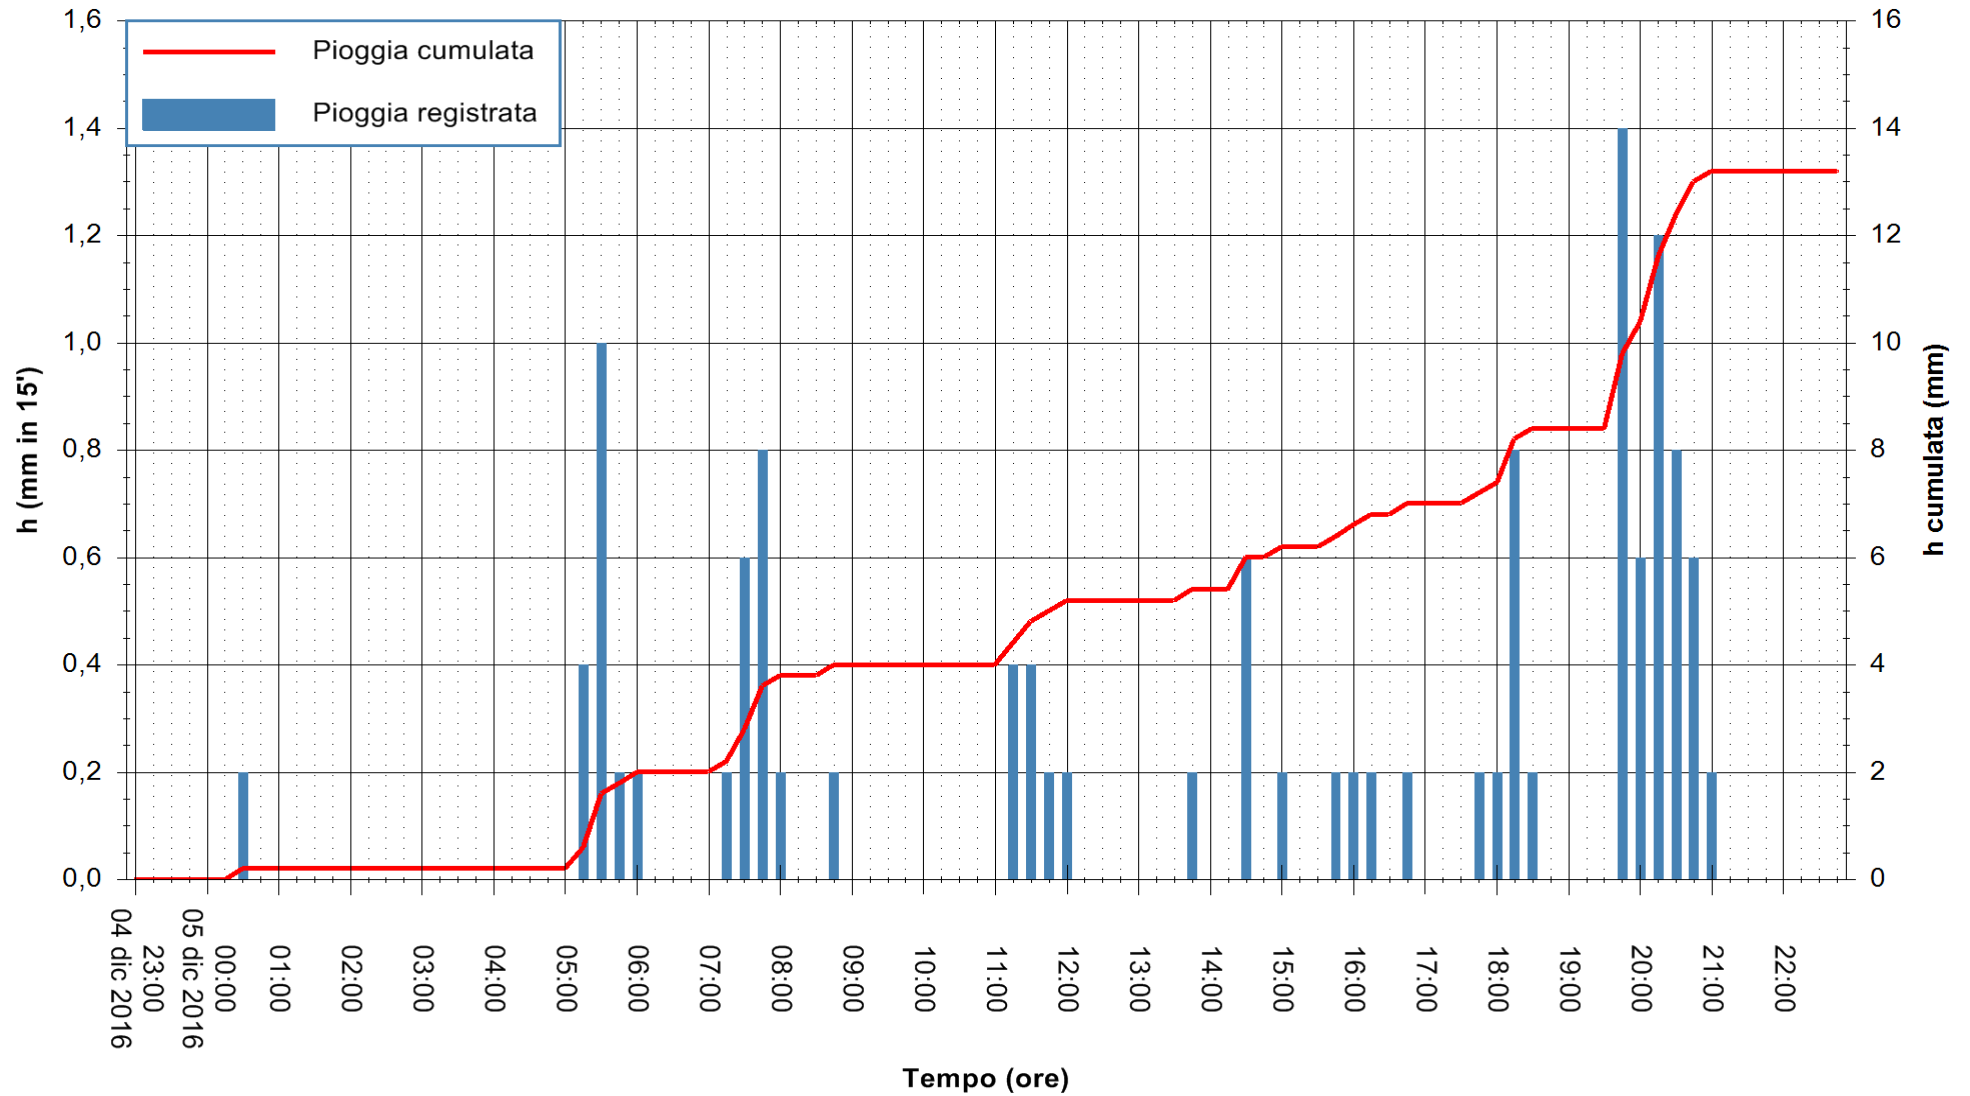

Stazione pluviometrica Monte Tului
Area MONTE TULUI
Pioggia registrata nelle ultime 24 ore
Consultazione alle ore 23:02 del 05/12/2016

ARPAS
F.to il Dirigente Responsabile
Dott. Giuseppe Bianco

REGIONE AUTONOMA DE SARDIGNA
REGIONE AUTONOMA DELLA SARDEGNA

Stazione pluviometrica Santa Lucia di Capoterra
 Area S.LUCIA
 Pioggia registrata nelle ultime 24 ore
 Consultazione alle ore 23:02 del 05/12/2016

ARPAS
 F.to il Dirigente Responsabile
 Dott. Giuseppe Bianco

REGIONE AUTÒNOMA DE SARDIGNA
 REGIONE AUTONOMA DELLA SARDEGNA

Stazione pluviometrica Oristano
 Area TORRE GRANDE
 Pioggia registrata nelle ultime 24 ore
 Consultazione alle ore 23:02 del 05/12/2016

ARPAS
 F.to il Dirigente Responsabile
 Dott. Giuseppe Bianco