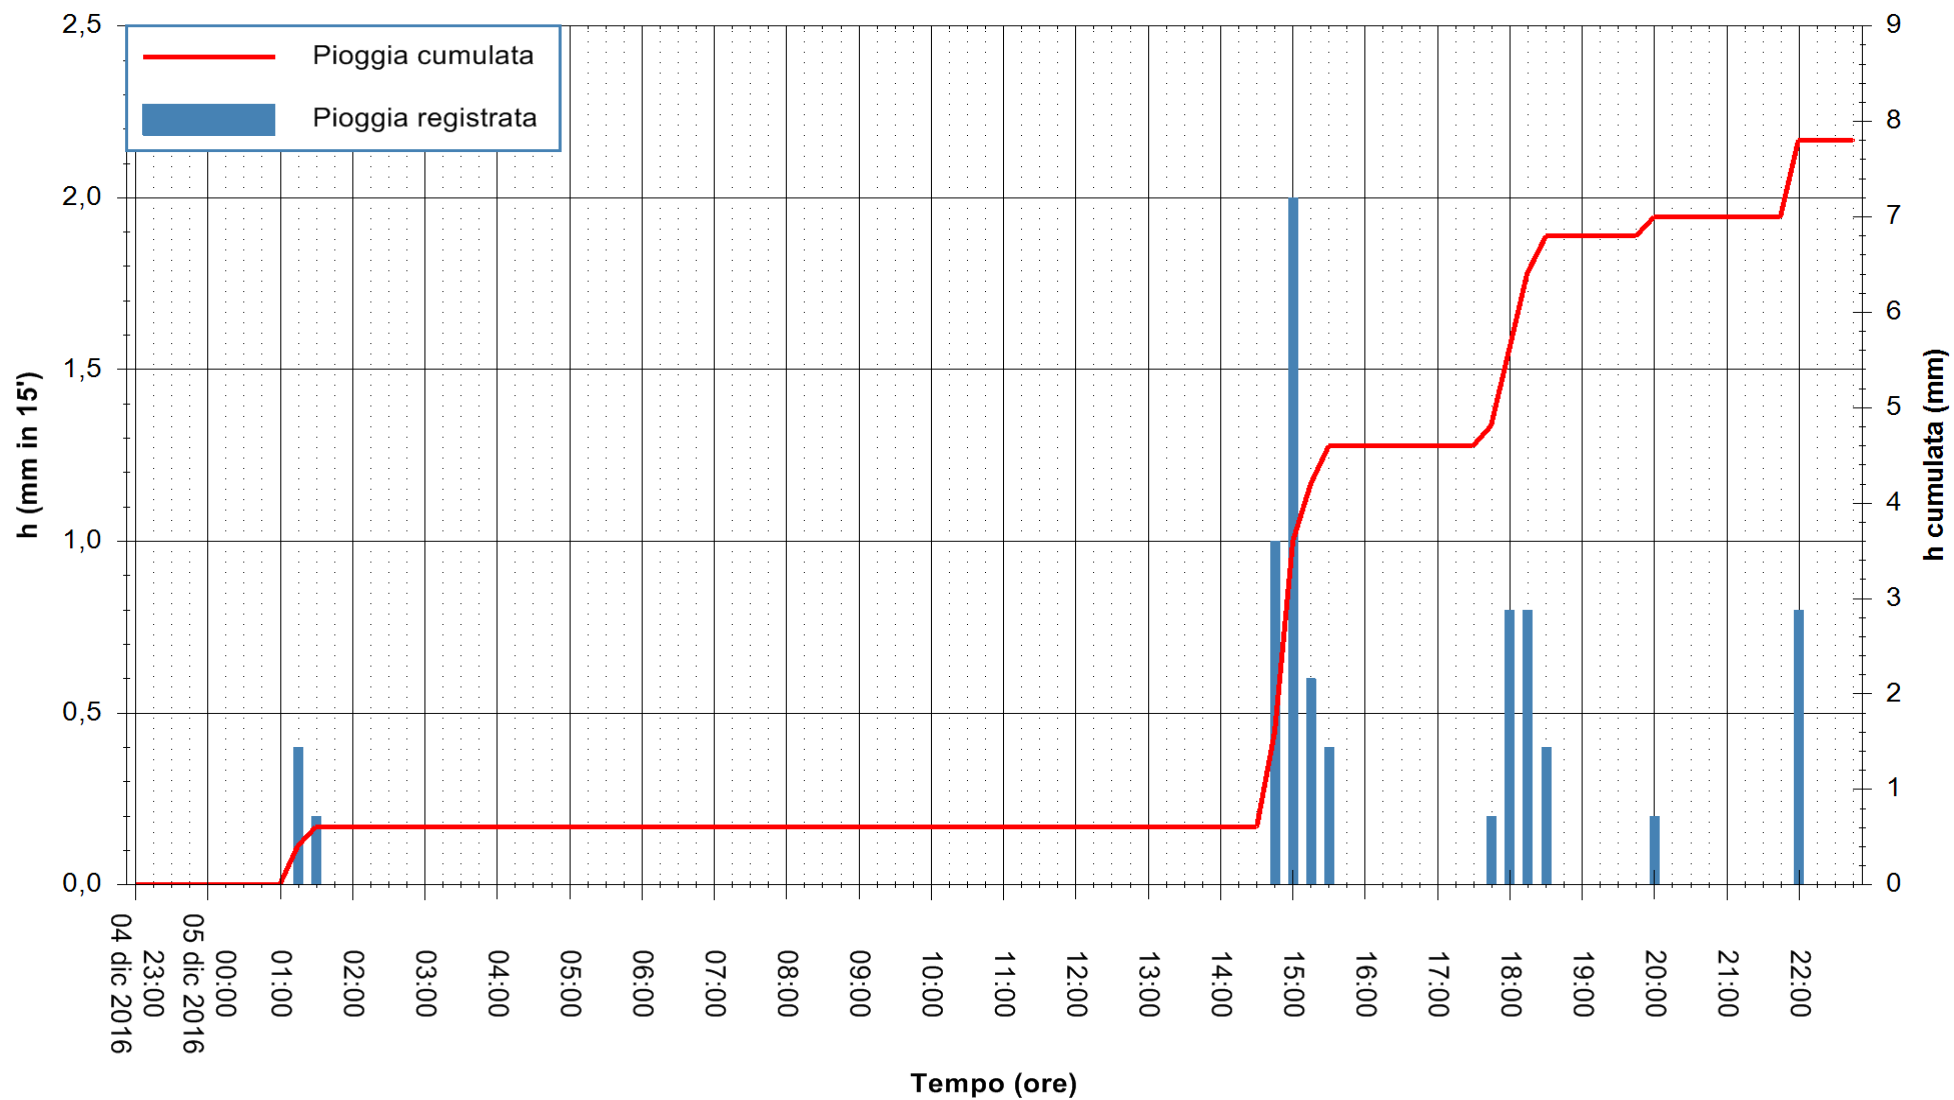

Stazione pluviometrica Santa Lucia di Capoterra
 Area S.LUCIA
 Pioggia registrata nelle ultime 24 ore
 Consultazione alle ore 23:02 del 05/12/2016

ARPAS
 F.to il Dirigente Responsabile
 Dott. Giuseppe Bianco

REGIONE AUTÒNOMA DE SARDIGNA
 REGIONE AUTONOMA DELLA SARDEGNA

Stazione pluviometrica Oristano
 Area TORRE GRANDE
 Pioggia registrata nelle ultime 24 ore
 Consultazione alle ore 23:02 del 05/12/2016

ARPAS
 F.to il Dirigente Responsabile
 Dott. Giuseppe Bianco