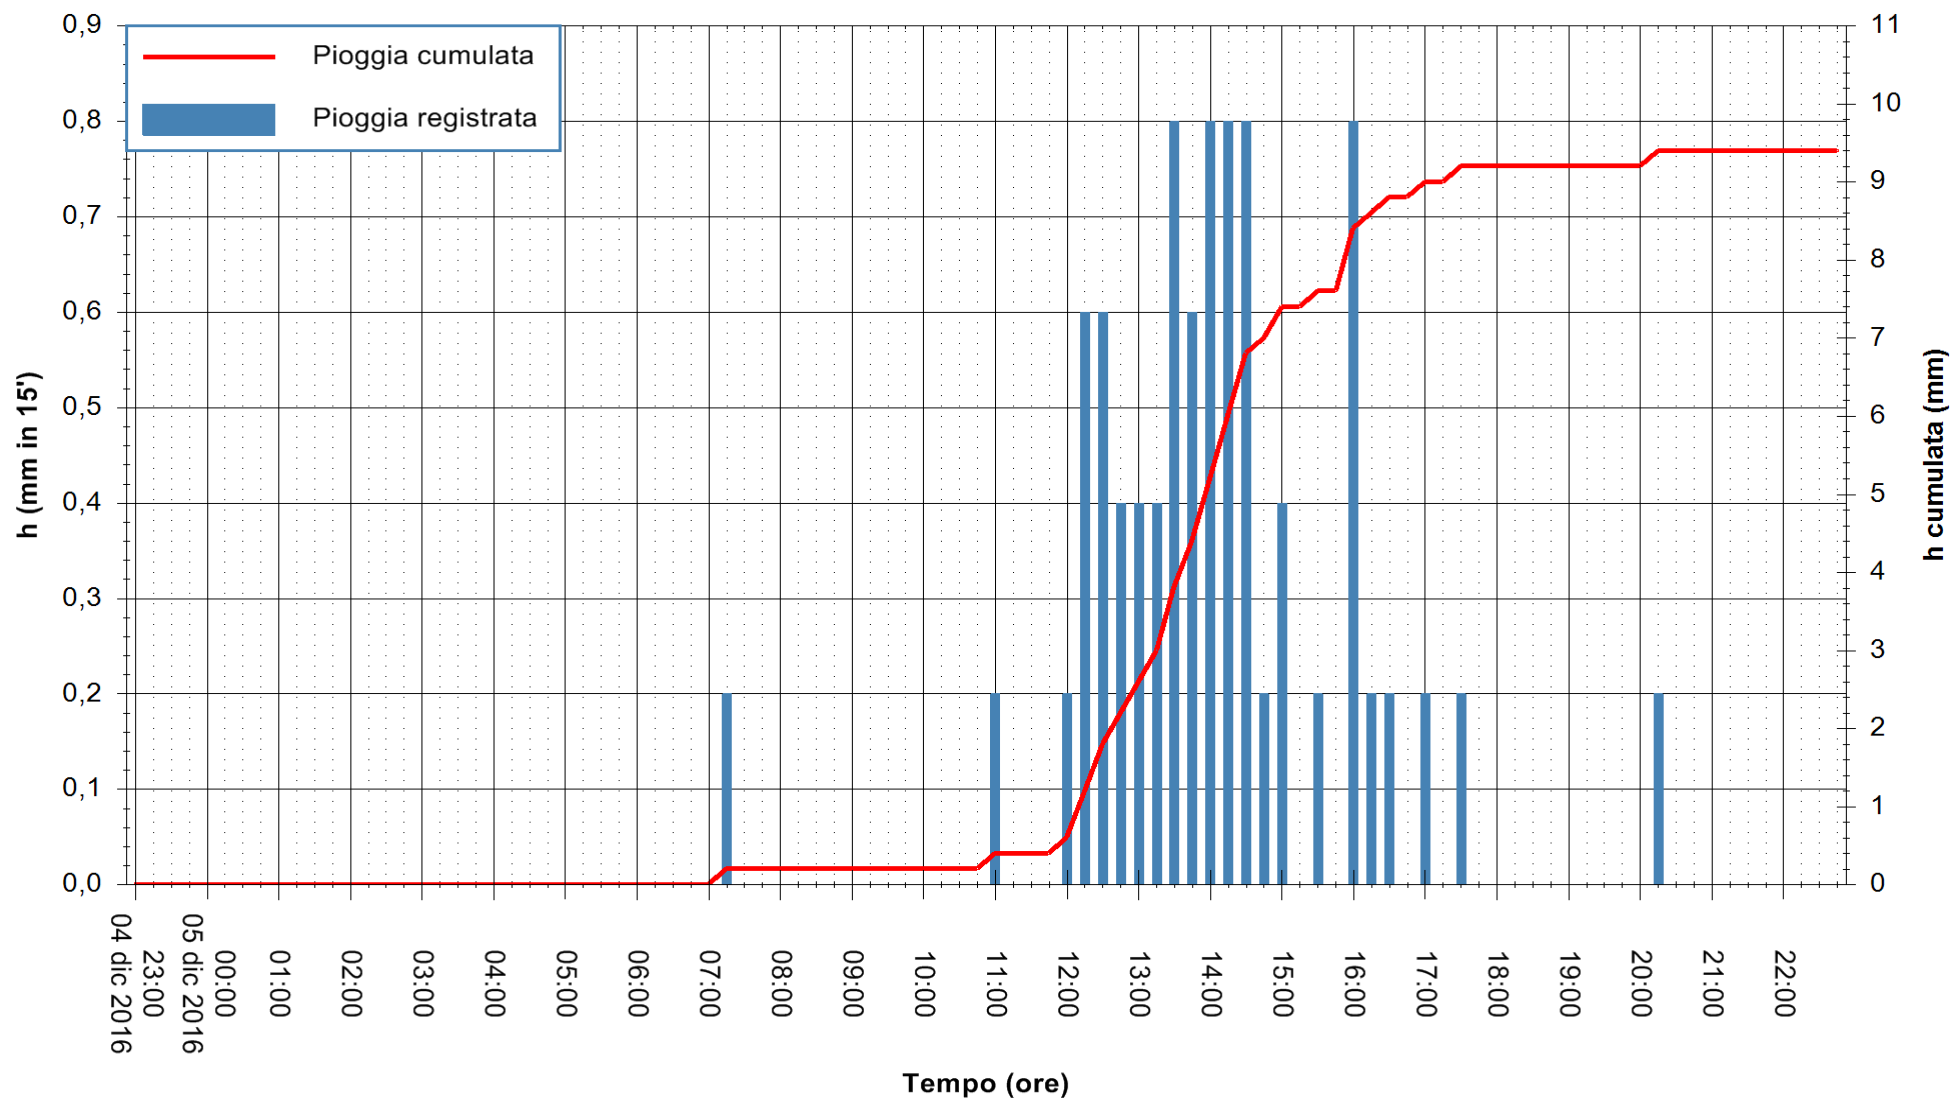

Stazione pluviometrica Santa Lucia di Capoterra
 Area S.LUCIA
 Pioggia registrata nelle ultime 24 ore
 Consultazione alle ore 23:02 del 05/12/2016

ARPAS
 F.to il Dirigente Responsabile
 Dott. Giuseppe Bianco

REGIONE AUTÒNOMA DE SARDIGNA
 REGIONE AUTONOMA DELLA SARDEGNA

Stazione pluviometrica Oristano
 Area TORRE GRANDE
 Pioggia registrata nelle ultime 24 ore
 Consultazione alle ore 23:02 del 05/12/2016

ARPAS
 F.to il Dirigente Responsabile
 Dott. Giuseppe Bianco