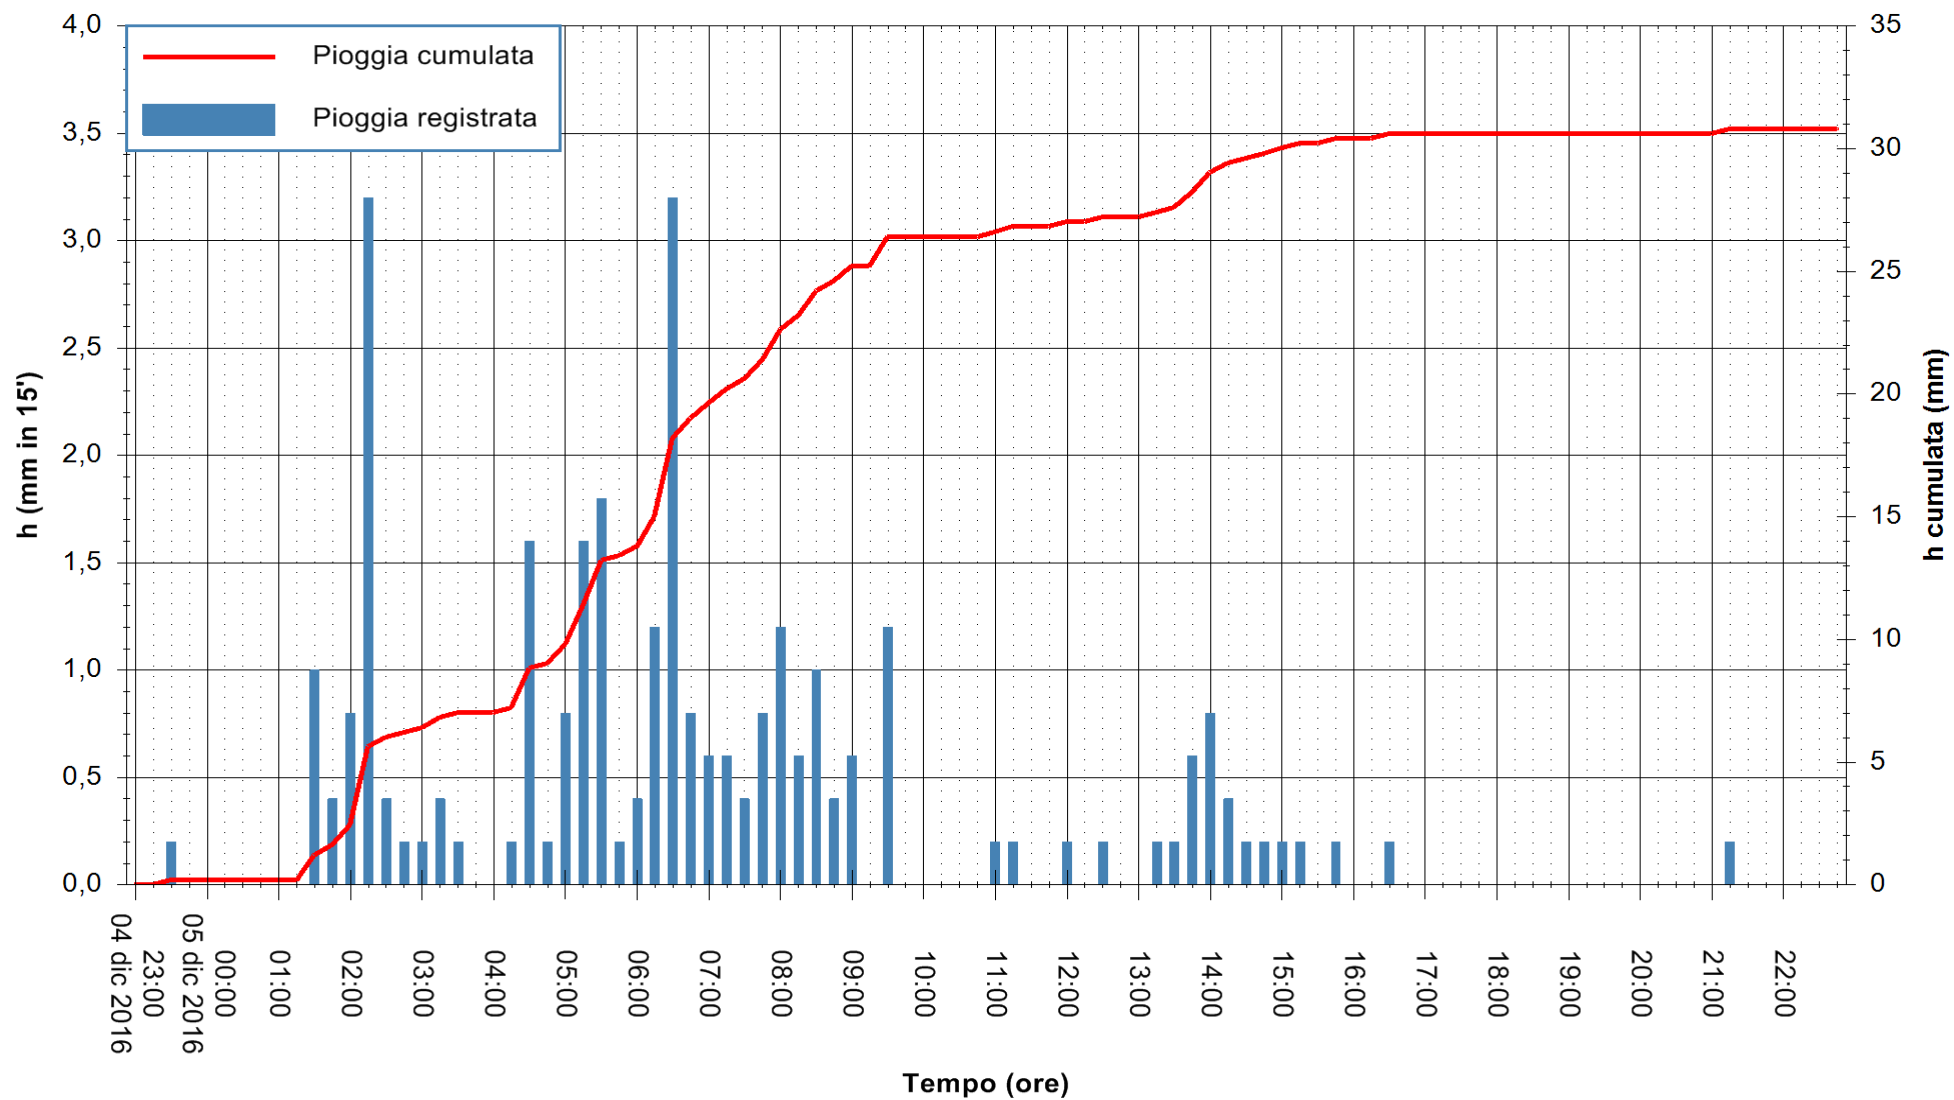

Stazione pluviometrica Santa Lucia di Capoterra
 Area S.LUCIA
 Pioggia registrata nelle ultime 24 ore
 Consultazione alle ore 23:02 del 05/12/2016

ARPAS
 F.to il Dirigente Responsabile
 Dott. Giuseppe Bianco

REGIONE AUTÒNOMA DE SARDIGNA
 REGIONE AUTONOMA DELLA SARDEGNA

Stazione pluviometrica Oristano
 Area TORRE GRANDE
 Pioggia registrata nelle ultime 24 ore
 Consultazione alle ore 23:02 del 05/12/2016

ARPAS
 F.to il Dirigente Responsabile
 Dott. Giuseppe Bianco

REGIONE AUTÒNOMA DE SARDIGNA
 REGIONE AUTONOMA DELLA SARDEGNA

Stazione pluviometrica Flumineddu ad Allai
Area ALLAI
Pioggia registrata nelle ultime 24 ore
Consultazione alle ore 23:02 del 05/12/2016

ARPAS
F.to il Dirigente Responsabile
Dott. Giuseppe Bianco