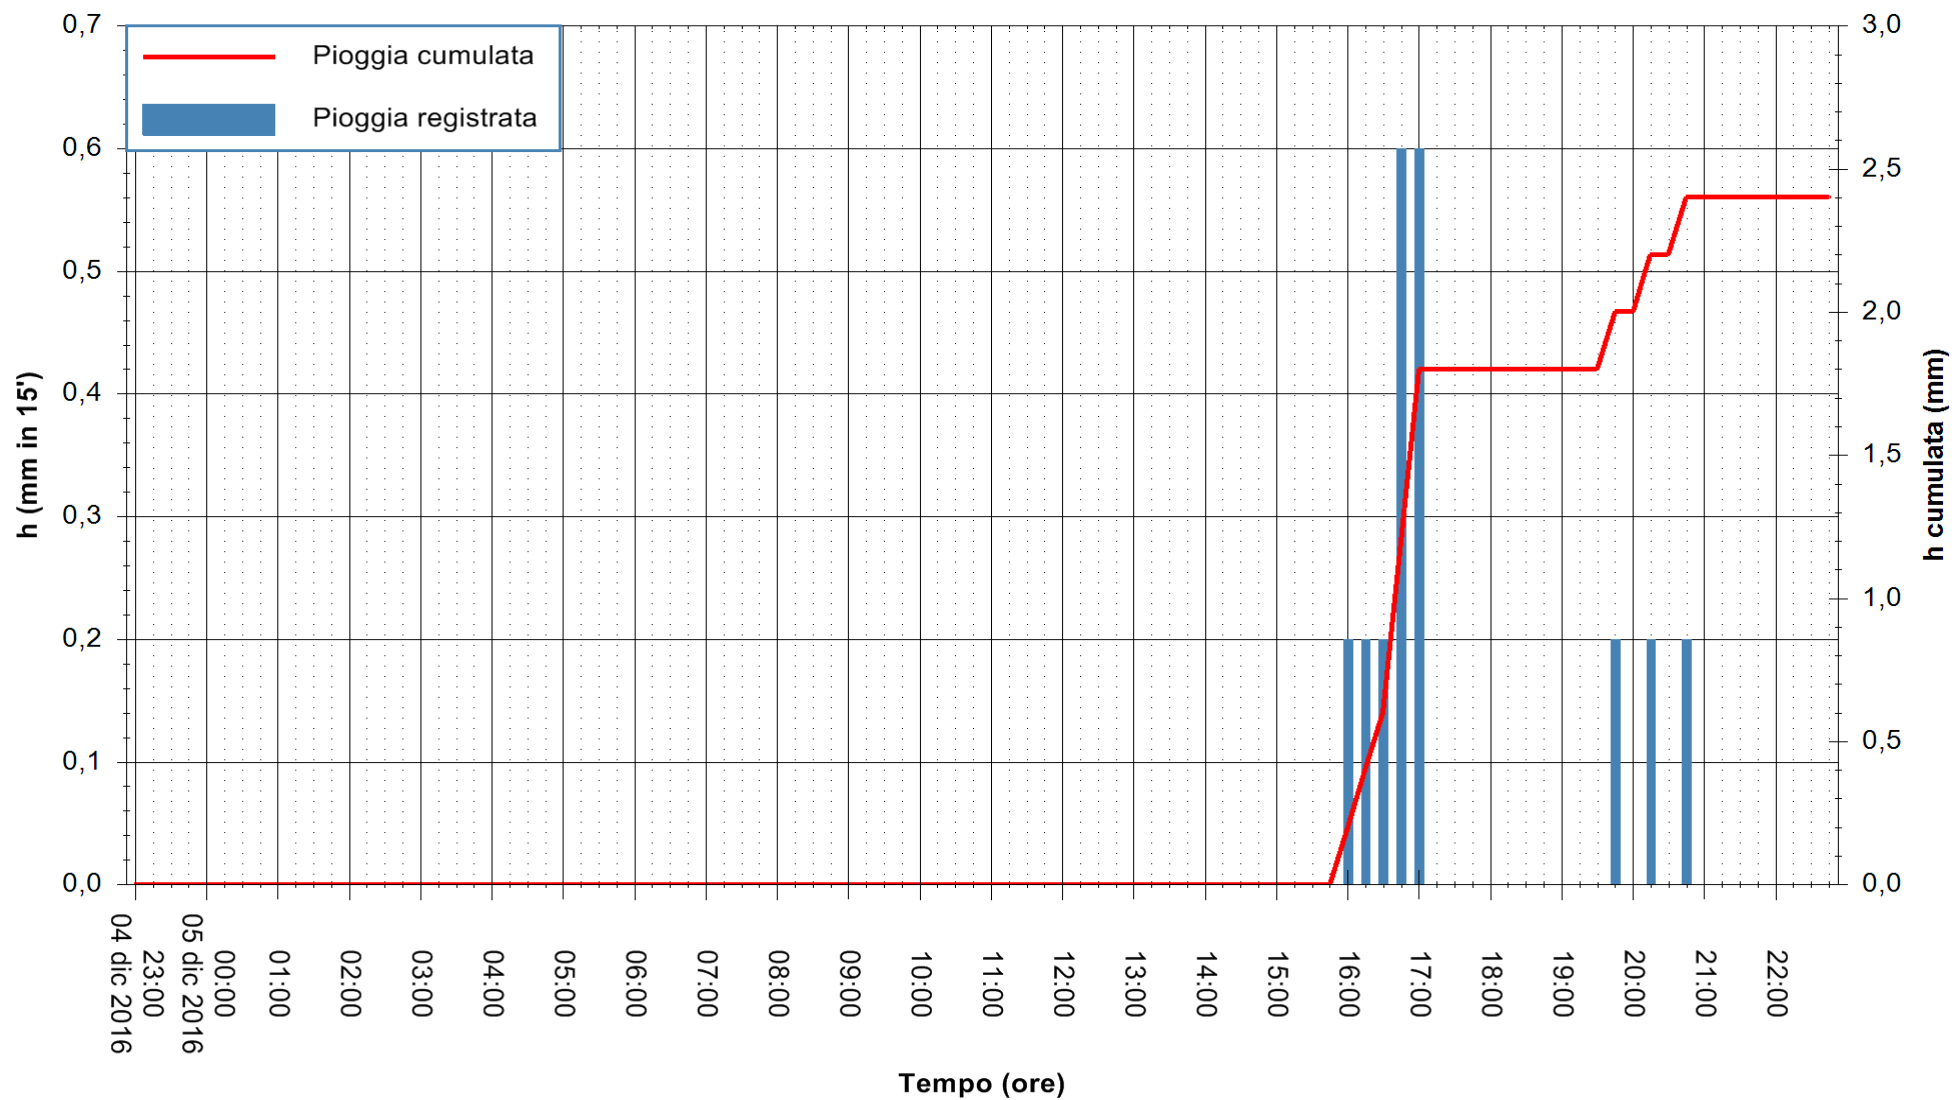

REGIONE AUTÒNOMA DE SARDIGNA
 REGIONE AUTONOMA DELLA SARDEGNA

Stazione pluviometrica Flumineddu ad Allai
Area ALLAI
Pioggia registrata nelle ultime 24 ore
Consultazione alle ore 23:02 del 05/12/2016

ARPAS
F.to il Dirigente Responsabile
Dott. Giuseppe Bianco