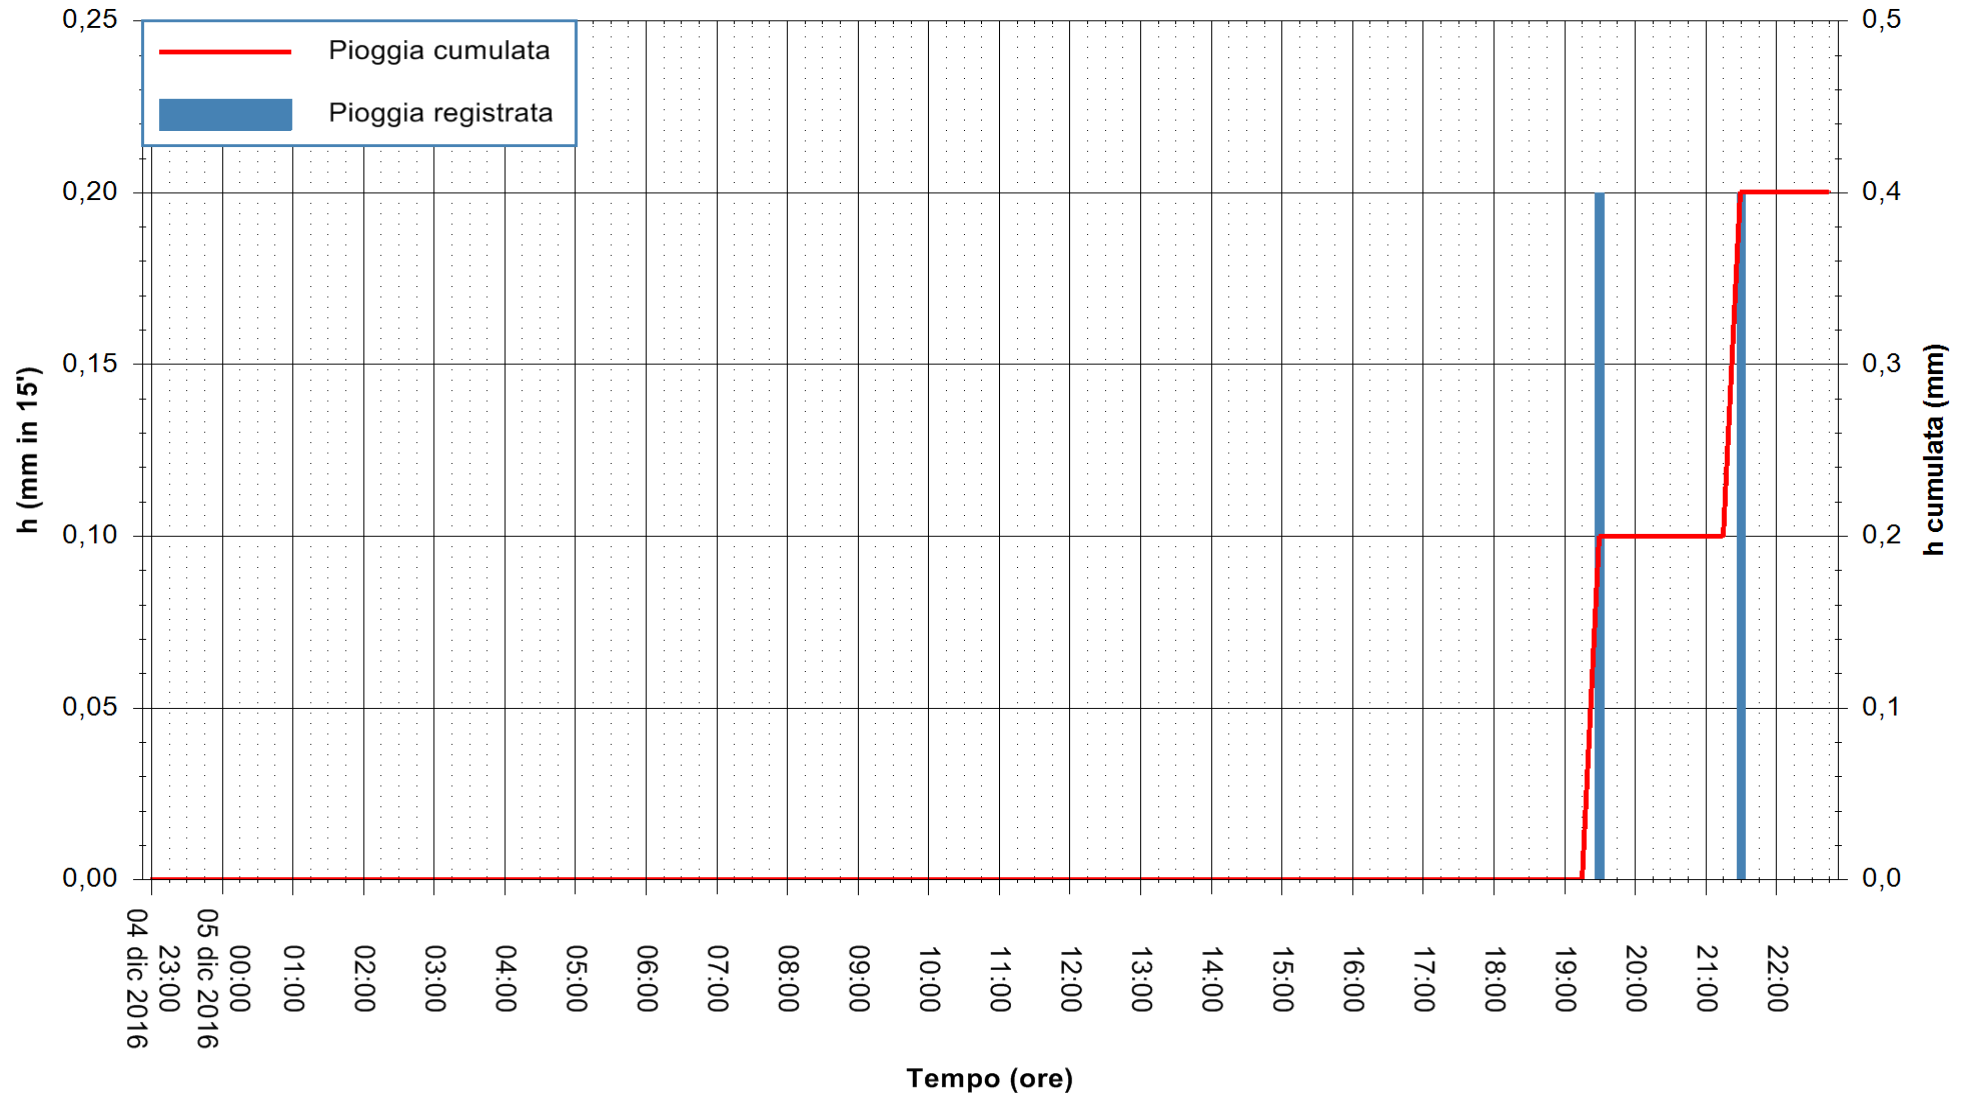

REGIONE AUTÒNOMA DE SARDIGNA
 REGIONE AUTONOMA DELLA SARDEGNA

Stazione pluviometrica Flumineddu ad Allai
Area ALLAI
Pioggia registrata nelle ultime 24 ore
Consultazione alle ore 23:02 del 05/12/2016

ARPAS
F.to il Dirigente Responsabile
Dott. Giuseppe Bianco