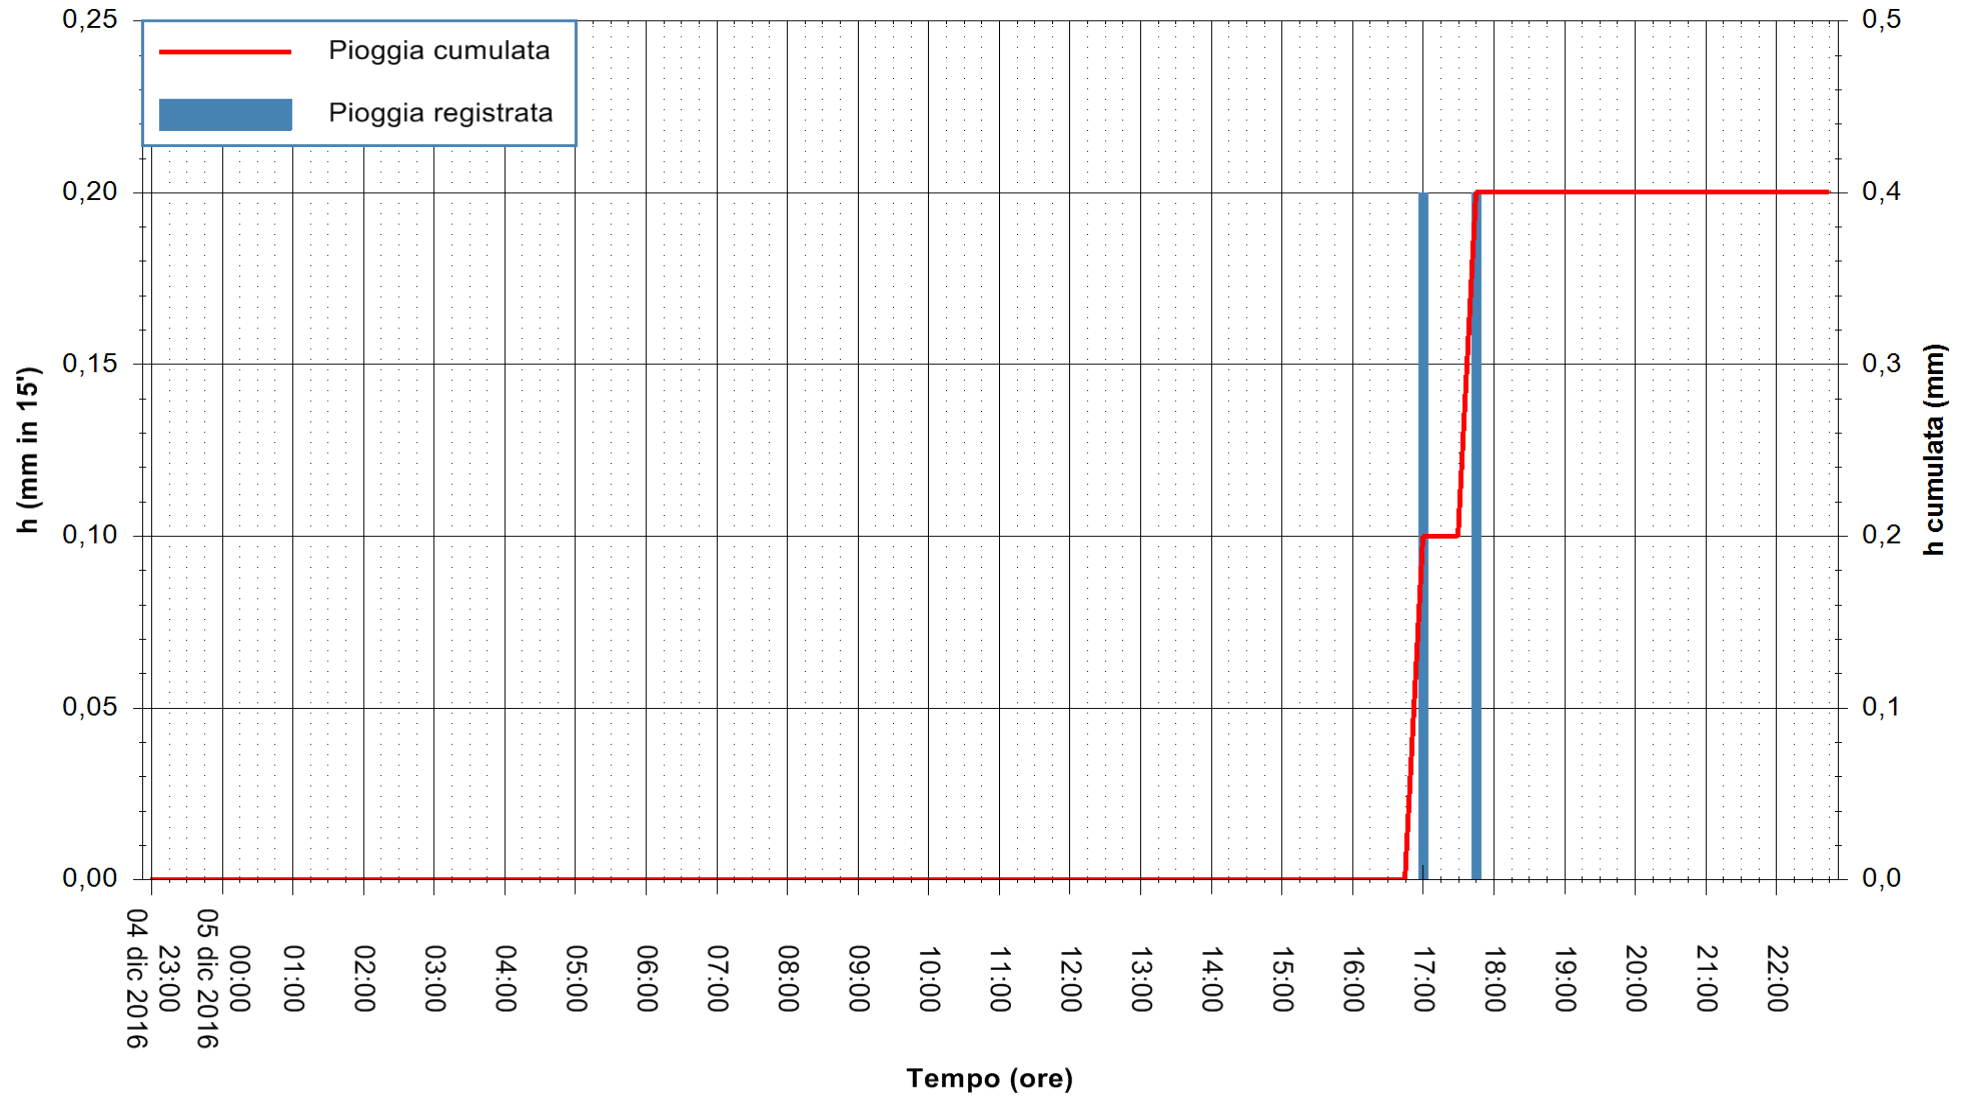

Stazione pluviometrica Santa Lucia di Capoterra
 Area S.LUCIA
 Pioggia registrata nelle ultime 24 ore
 Consultazione alle ore 23:02 del 05/12/2016

ARPAS
 F.to il Dirigente Responsabile
 Dott. Giuseppe Bianco

REGIONE AUTÒNOMA DE SARDIGNA
 REGIONE AUTONOMA DELLA SARDEGNA

Stazione pluviometrica Oristano
 Area TORRE GRANDE
 Pioggia registrata nelle ultime 24 ore
 Consultazione alle ore 23:02 del 05/12/2016

ARPAS
 F.to il Dirigente Responsabile
 Dott. Giuseppe Bianco