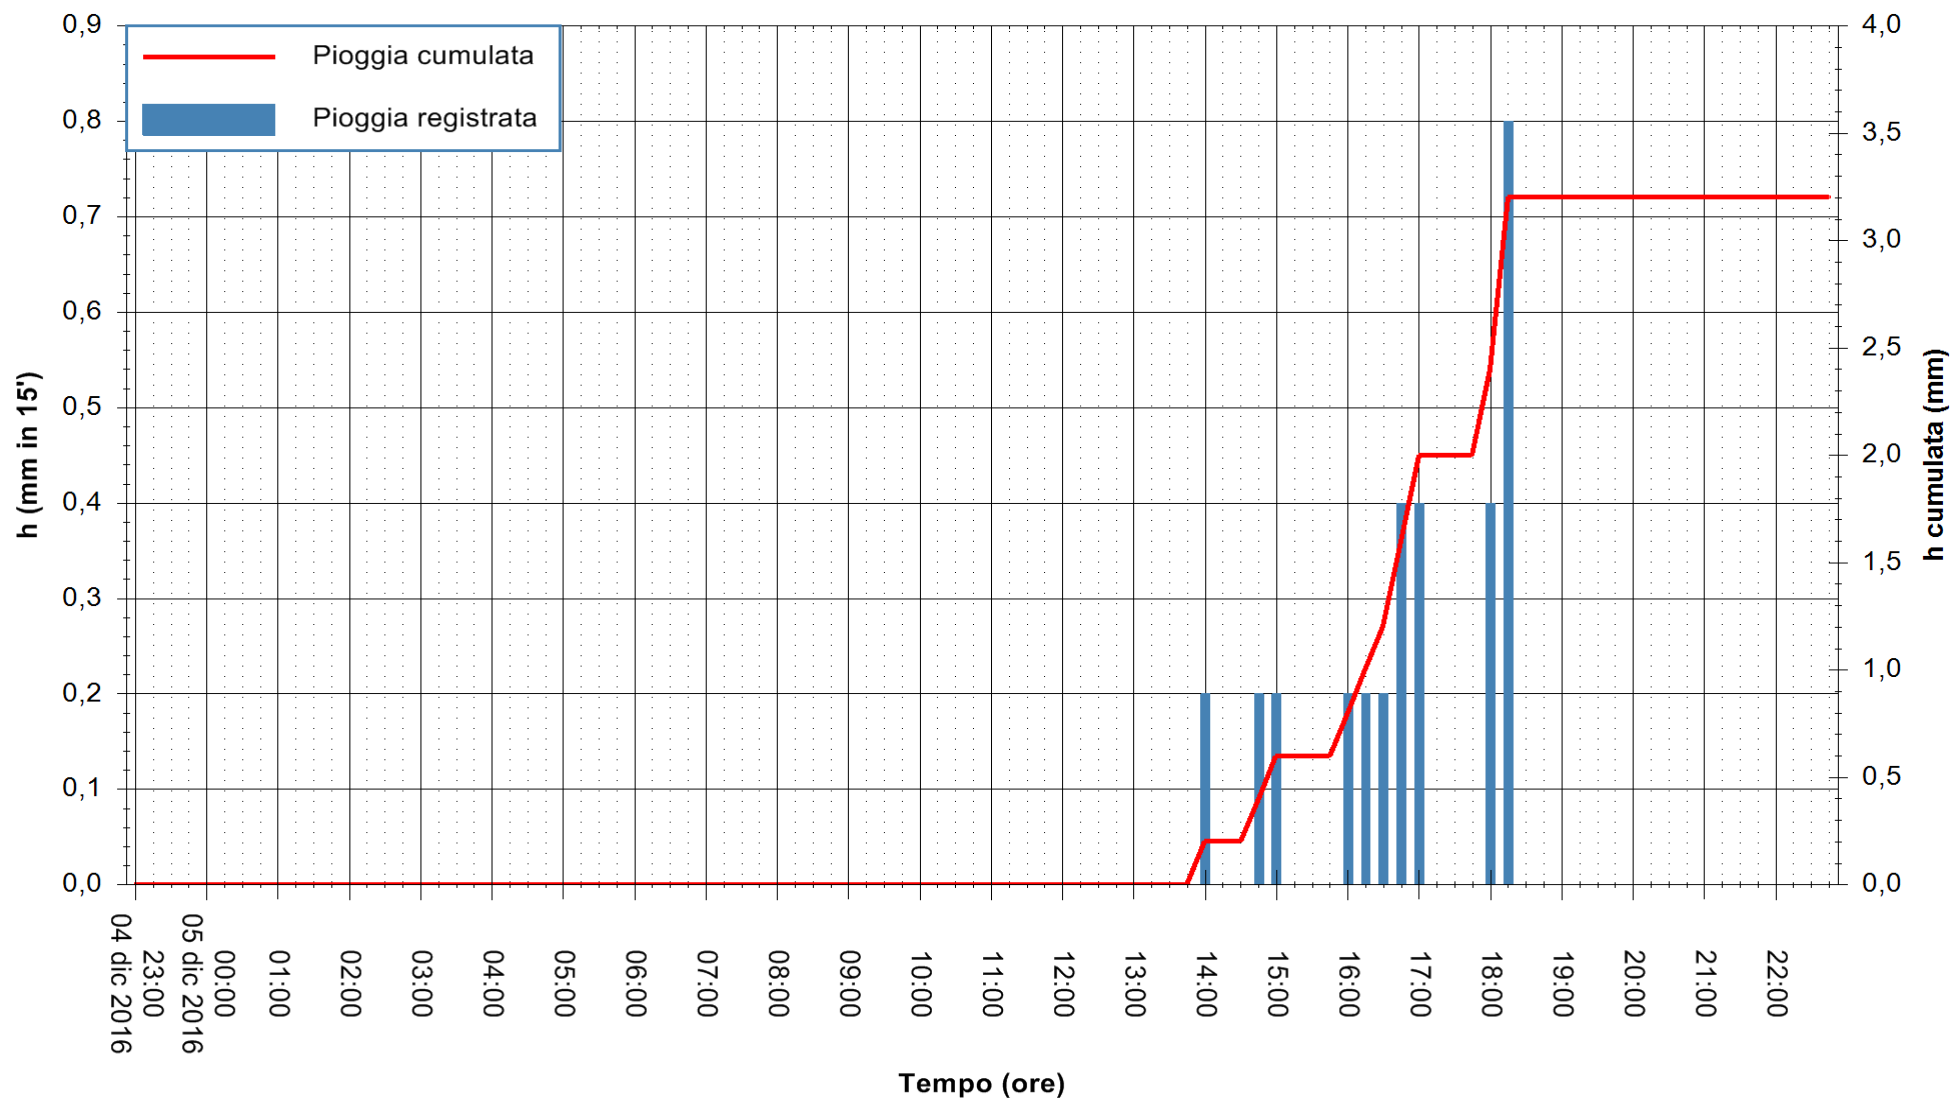

Stazione pluviometrica Monte Tului
Area MONTE TULUI
Pioggia registrata nelle ultime 24 ore
Consultazione alle ore 23:02 del 05/12/2016

ARPAS
F.to il Dirigente Responsabile
Dott. Giuseppe Bianco

REGIONE AUTONOMA DE SARDIGNA
REGIONE AUTONOMA DELLA SARDEGNA

Stazione pluviometrica Santa Lucia di Capoterra
 Area S.LUCIA
 Pioggia registrata nelle ultime 24 ore
 Consultazione alle ore 23:02 del 05/12/2016

ARPAS
 F.to il Dirigente Responsabile
 Dott. Giuseppe Bianco

REGIONE AUTÒNOMA DE SARDIGNA
 REGIONE AUTONOMA DELLA SARDEGNA

Stazione pluviometrica Oristano
 Area TORRE GRANDE
 Pioggia registrata nelle ultime 24 ore
 Consultazione alle ore 23:02 del 05/12/2016

ARPAS
 F.to il Dirigente Responsabile
 Dott. Giuseppe Bianco