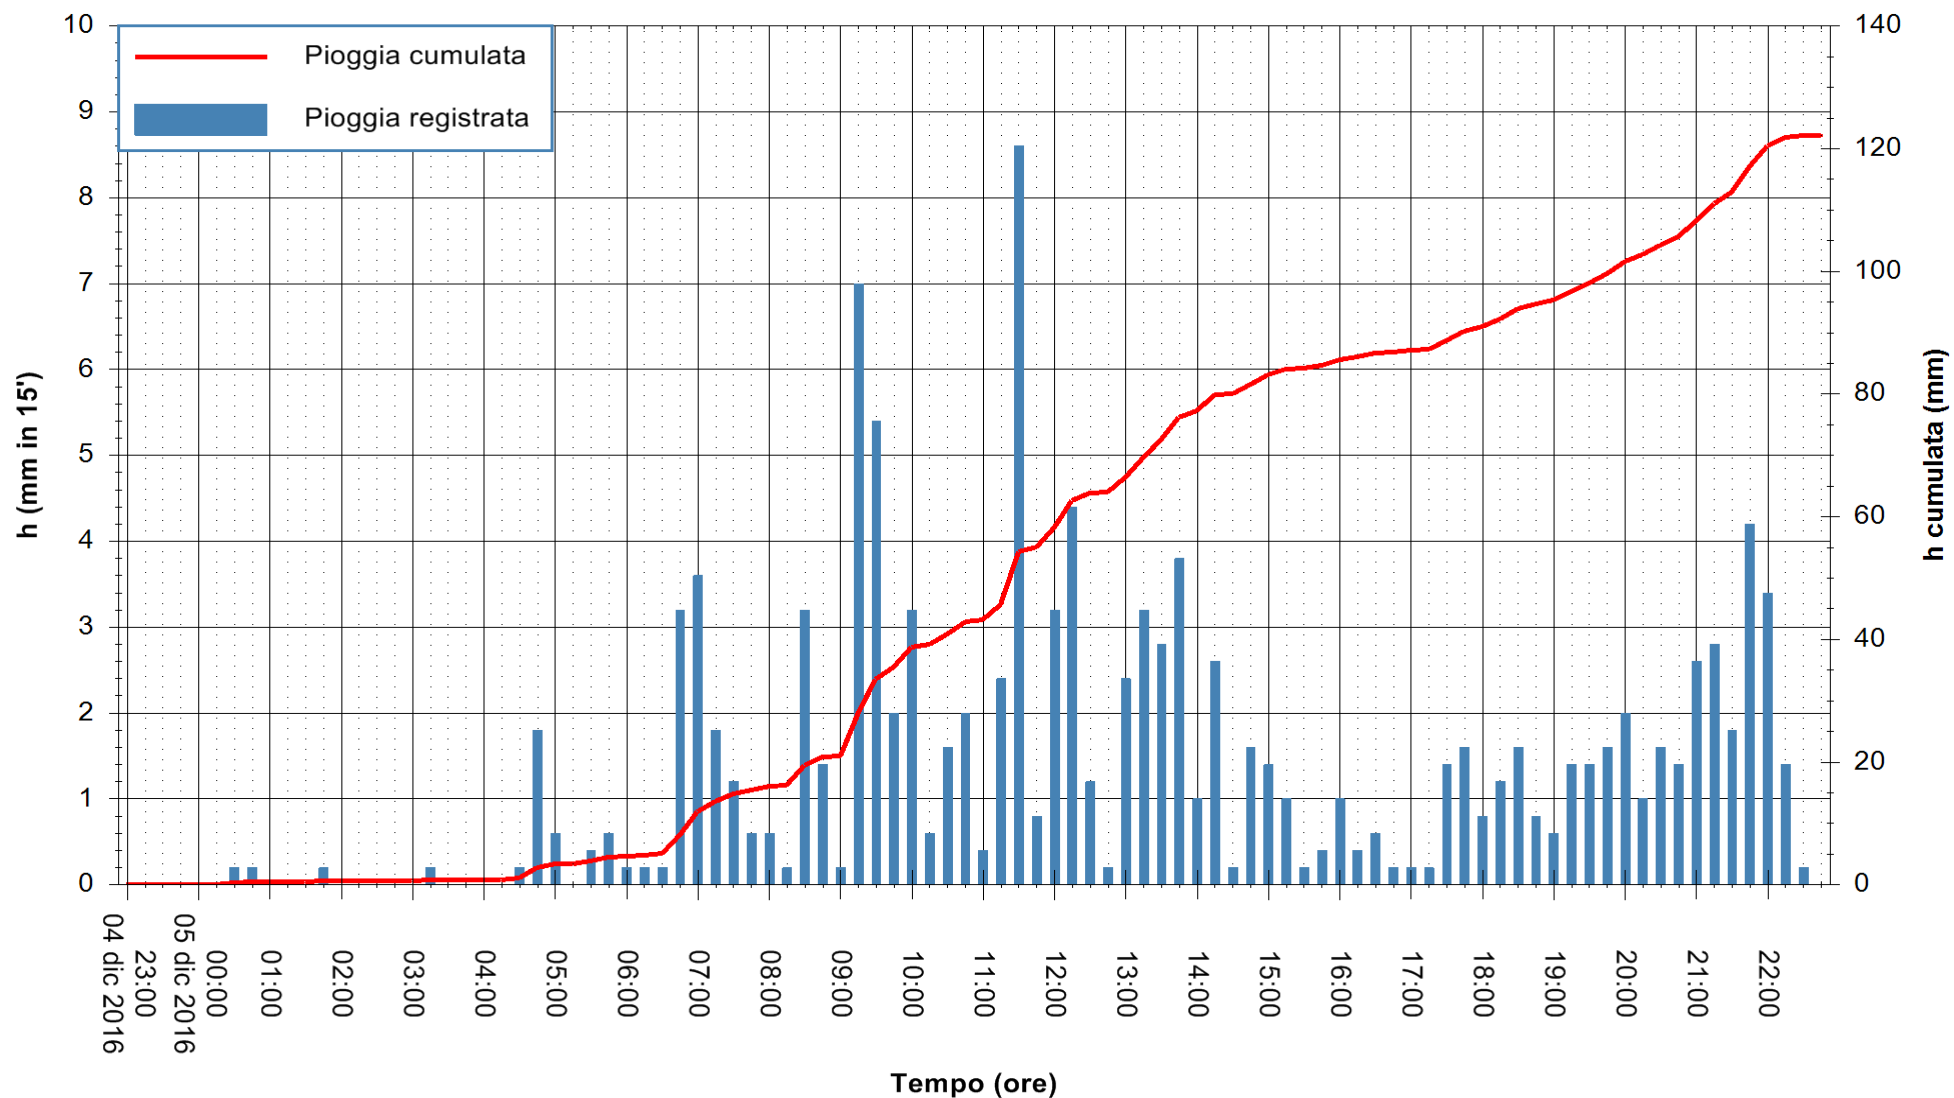

Stazione pluviometrica Monte Tului
Area MONTE TULUI
Pioggia registrata nelle ultime 24 ore
Consultazione alle ore 23:02 del 05/12/2016

ARPAS
F.to il Dirigente Responsabile
Dott. Giuseppe Bianco

REGIONE AUTONOMA DE SARDIGNA
REGIONE AUTONOMA DELLA SARDEGNA

Stazione pluviometrica Santa Lucia di Capoterra
 Area S.LUCIA
 Pioggia registrata nelle ultime 24 ore
 Consultazione alle ore 23:02 del 05/12/2016

ARPAS
 F.to il Dirigente Responsabile
 Dott. Giuseppe Bianco

REGIONE AUTÒNOMA DE SARDIGNA
 REGIONE AUTONOMA DELLA SARDEGNA

Stazione pluviometrica Oristano
 Area TORRE GRANDE
 Pioggia registrata nelle ultime 24 ore
 Consultazione alle ore 23:02 del 05/12/2016

ARPAS
 F.to il Dirigente Responsabile
 Dott. Giuseppe Bianco