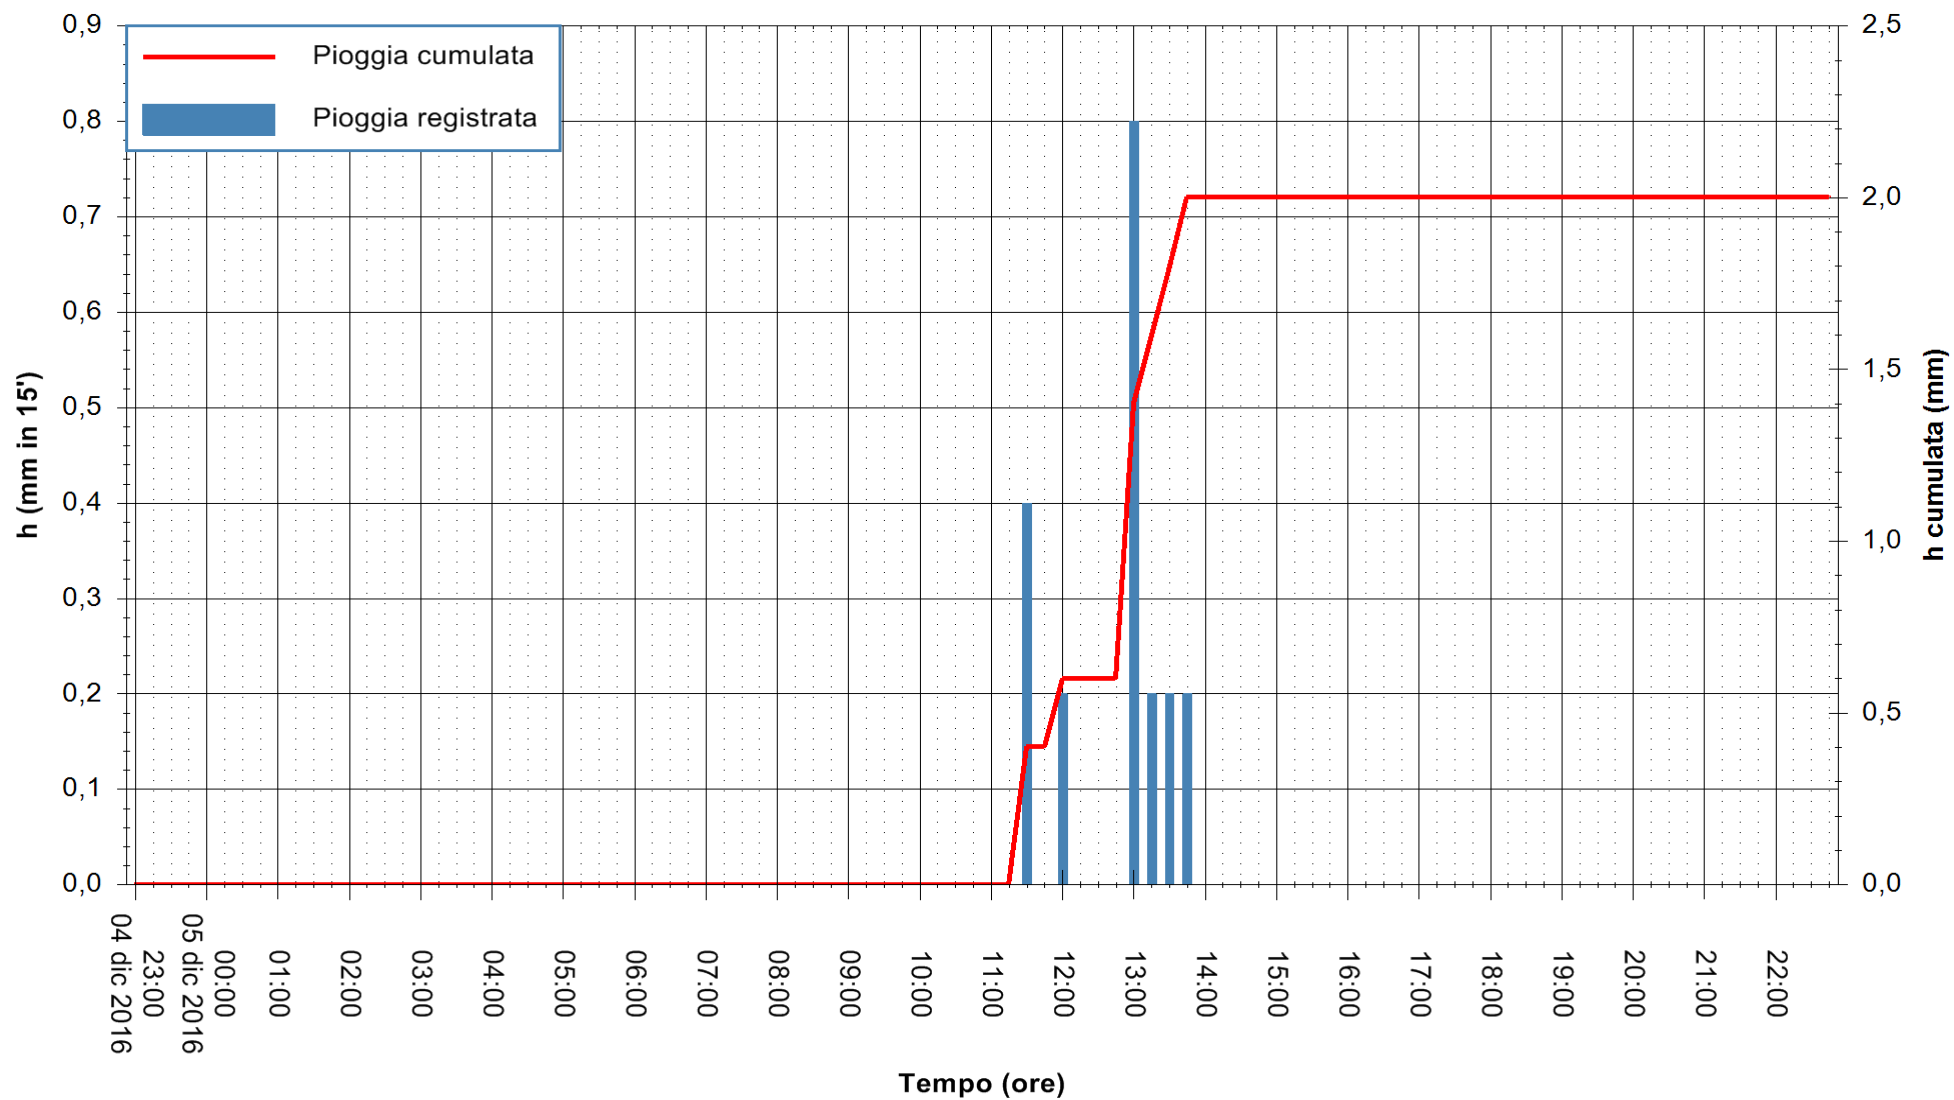

REGIONE AUTÒNOMA DE SARDIGNA
 REGIONE AUTONOMA DELLA SARDEGNA

Stazione pluviometrica Flumineddu ad Allai
Area ALLAI
Pioggia registrata nelle ultime 24 ore
Consultazione alle ore 23:02 del 05/12/2016

ARPAS
F.to il Dirigente Responsabile
Dott. Giuseppe Bianco