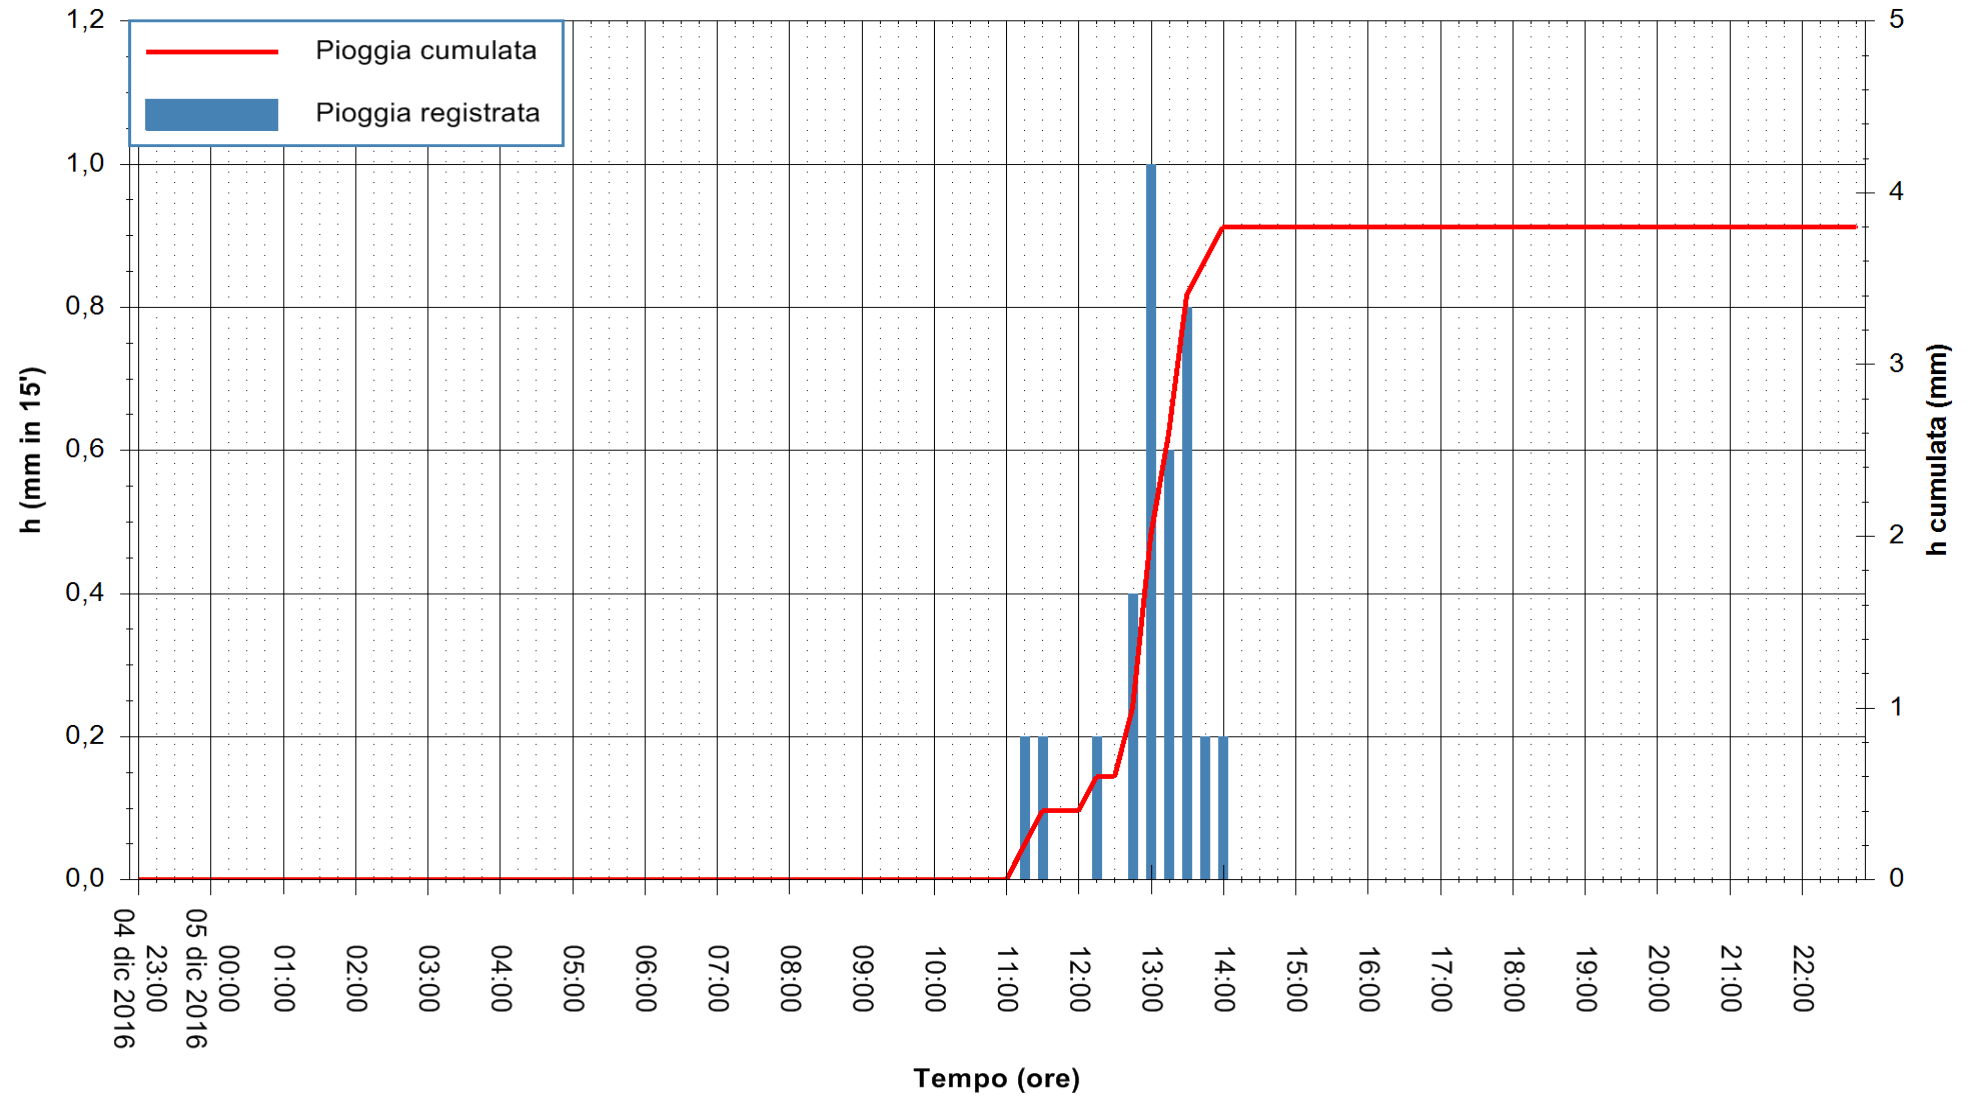

Stazione pluviometrica Santa Lucia di Capoterra
 Area S.LUCIA
 Pioggia registrata nelle ultime 24 ore
 Consultazione alle ore 23:02 del 05/12/2016

ARPAS
 F.to il Dirigente Responsabile
 Dott. Giuseppe Bianco

REGIONE AUTÒNOMA DE SARDIGNA
 REGIONE AUTONOMA DELLA SARDEGNA

Stazione pluviometrica Oristano
 Area TORRE GRANDE
 Pioggia registrata nelle ultime 24 ore
 Consultazione alle ore 23:02 del 05/12/2016

ARPAS
 F.to il Dirigente Responsabile
 Dott. Giuseppe Bianco