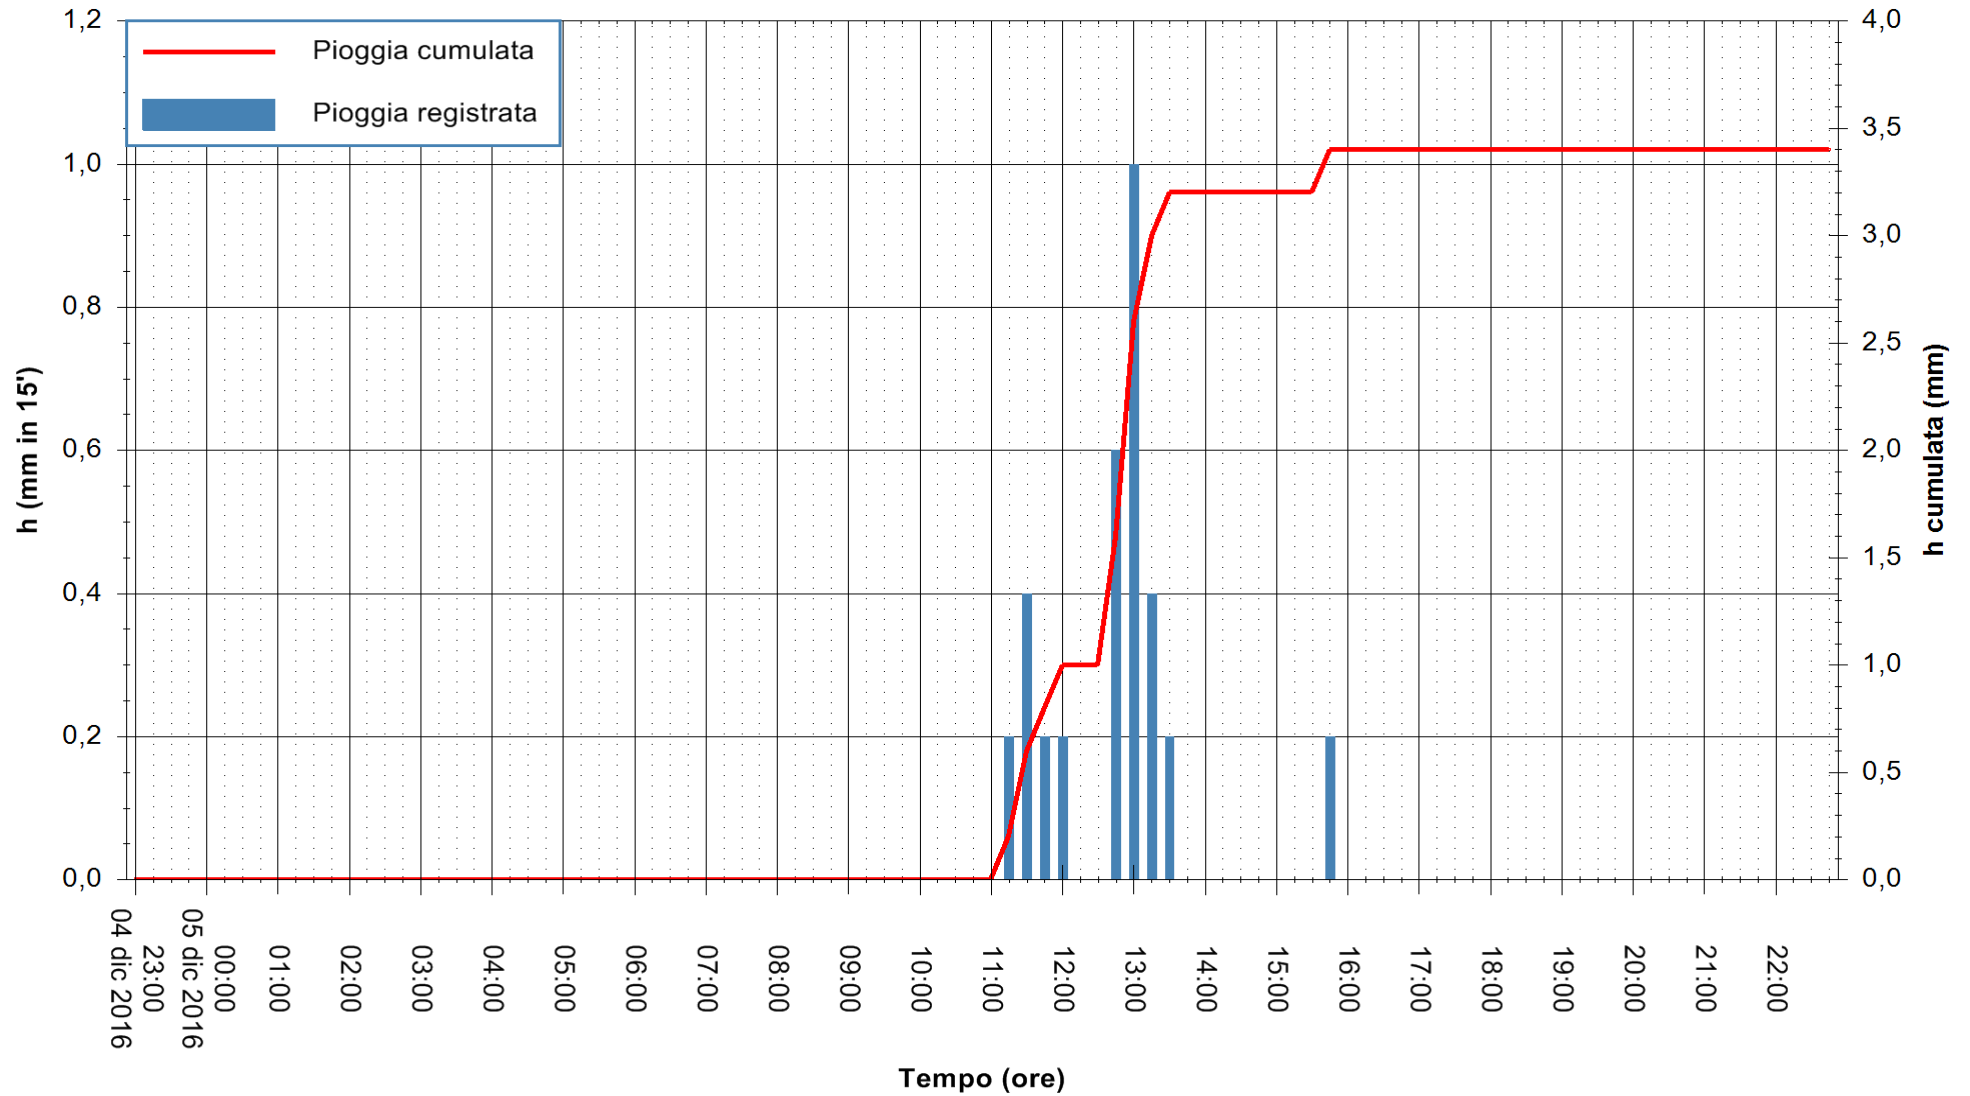

Stazione pluviometrica Monte Tului
Area MONTE TULUI
Pioggia registrata nelle ultime 24 ore
Consultazione alle ore 23:02 del 05/12/2016

ARPAS
F.to il Dirigente Responsabile
Dott. Giuseppe Bianco

REGIONE AUTONOMA DE SARDIGNA
REGIONE AUTONOMA DELLA SARDEGNA

Stazione pluviometrica Santa Lucia di Capoterra
 Area S.LUCIA
 Pioggia registrata nelle ultime 24 ore
 Consultazione alle ore 23:02 del 05/12/2016

ARPAS
 F.to il Dirigente Responsabile
 Dott. Giuseppe Bianco

REGIONE AUTÒNOMA DE SARDIGNA
 REGIONE AUTONOMA DELLA SARDEGNA

Stazione pluviometrica Oristano
 Area TORRE GRANDE
 Pioggia registrata nelle ultime 24 ore
 Consultazione alle ore 23:02 del 05/12/2016

ARPAS
 F.to il Dirigente Responsabile
 Dott. Giuseppe Bianco