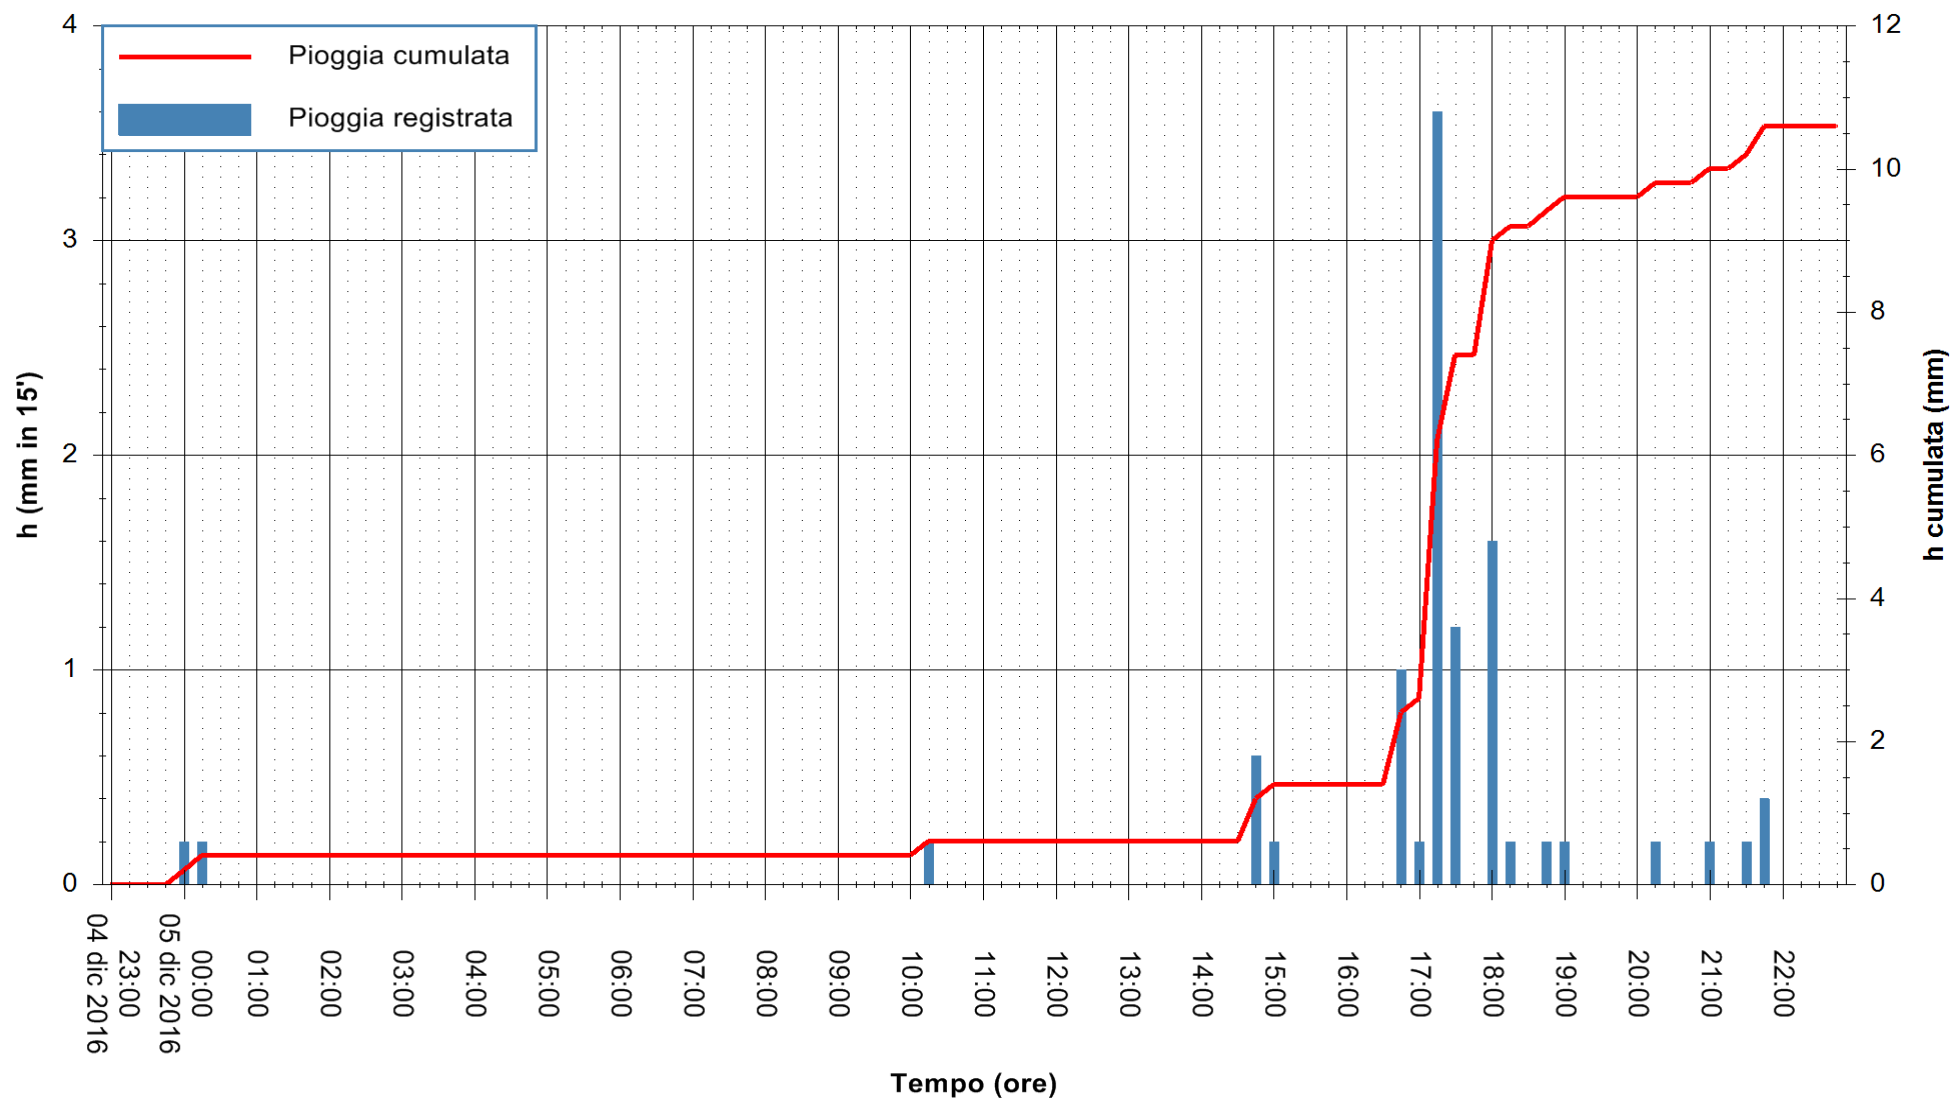

Stazione pluviometrica Monte Tului
Area MONTE TULUI
Pioggia registrata nelle ultime 24 ore
Consultazione alle ore 23:02 del 05/12/2016

ARPAS
F.to il Dirigente Responsabile
Dott. Giuseppe Bianco

REGIONE AUTONOMA DE SARDIGNA
REGIONE AUTONOMA DELLA SARDEGNA

Stazione pluviometrica Santa Lucia di Capoterra
 Area S.LUCIA
 Pioggia registrata nelle ultime 24 ore
 Consultazione alle ore 23:02 del 05/12/2016

ARPAS
 F.to il Dirigente Responsabile
 Dott. Giuseppe Bianco

REGIONE AUTÒNOMA DE SARDIGNA
 REGIONE AUTONOMA DELLA SARDEGNA

Stazione pluviometrica Oristano
 Area TORRE GRANDE
 Pioggia registrata nelle ultime 24 ore
 Consultazione alle ore 23:02 del 05/12/2016

ARPAS
 F.to il Dirigente Responsabile
 Dott. Giuseppe Bianco

REGIONE AUTÒNOMA DE SARDIGNA
 REGIONE AUTONOMA DELLA SARDEGNA

Stazione pluviometrica Flumineddu ad Allai
Area ALLAI
Pioggia registrata nelle ultime 24 ore
Consultazione alle ore 23:02 del 05/12/2016

ARPAS
F.to il Dirigente Responsabile
Dott. Giuseppe Bianco