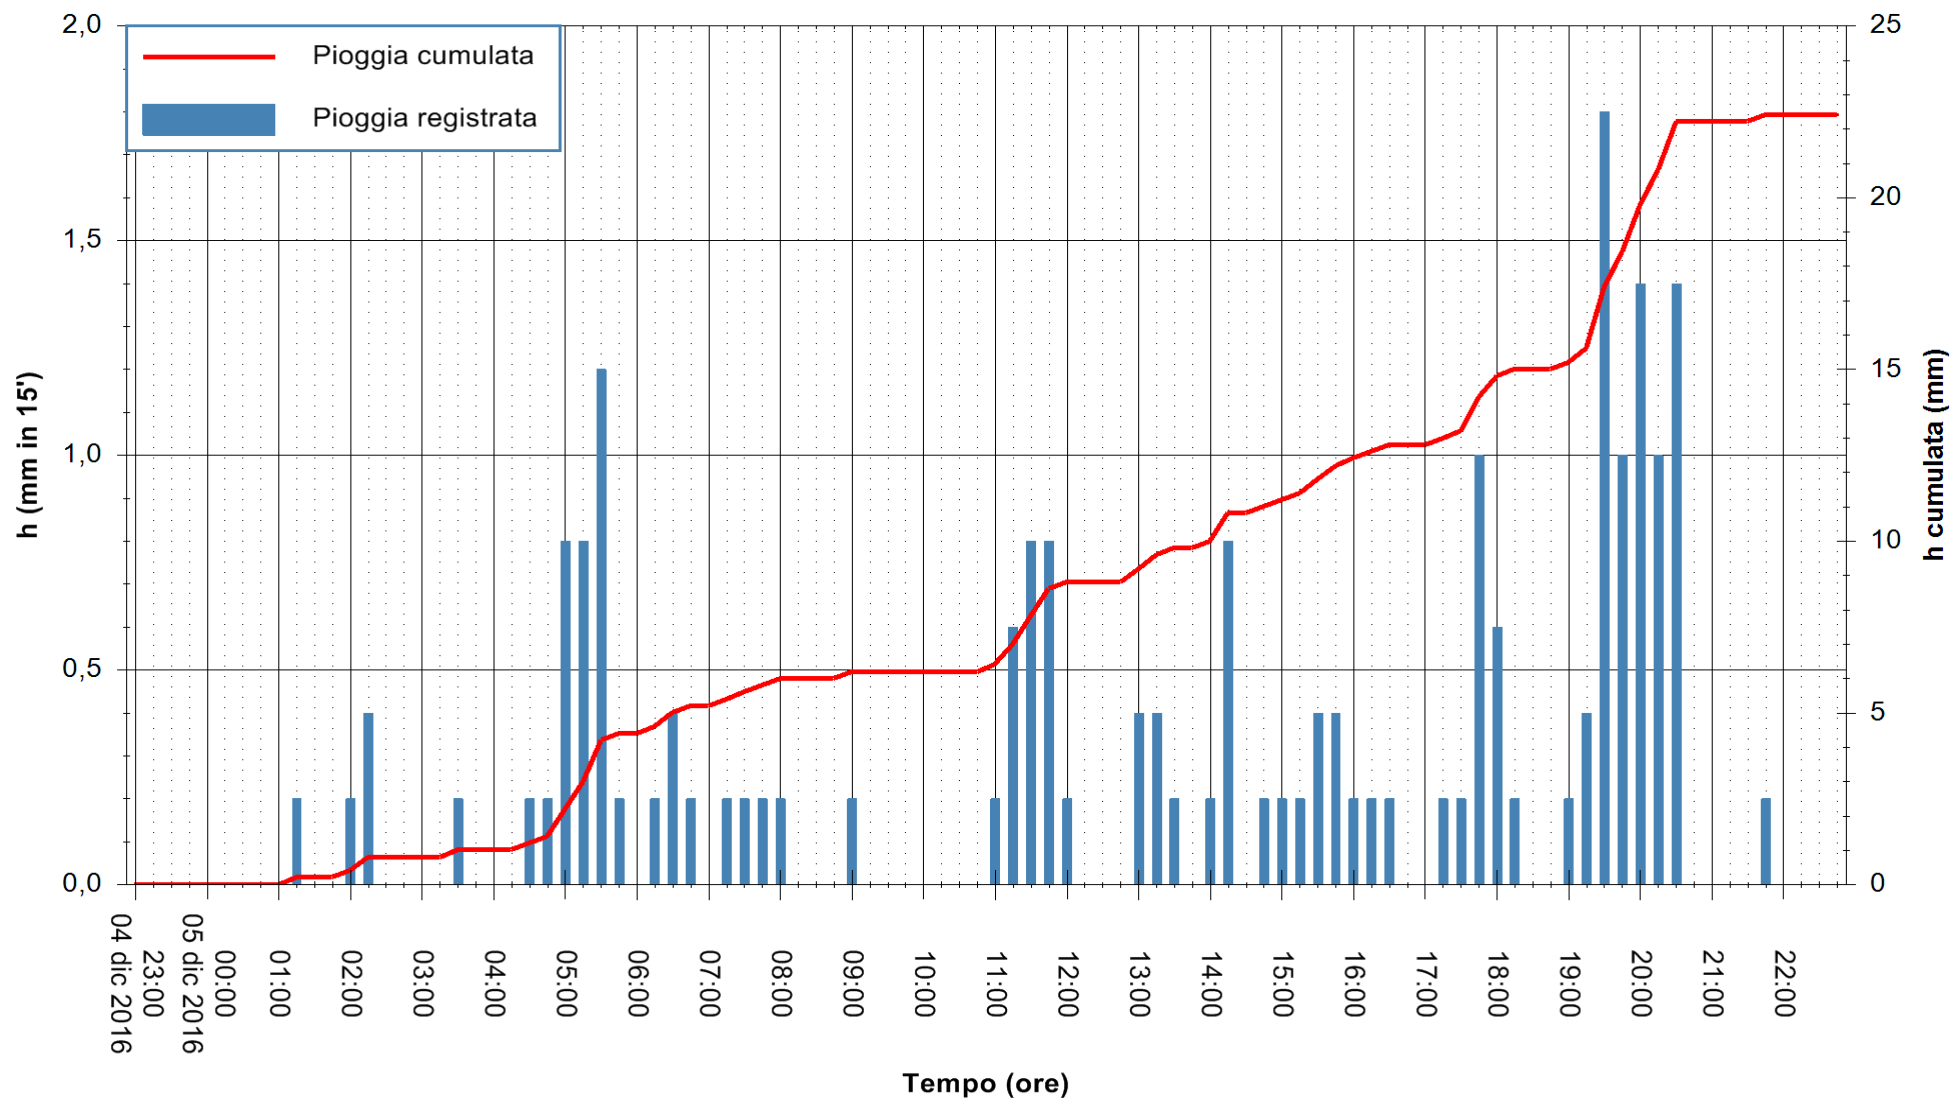

Stazione pluviometrica Monte Tului
Area MONTE TULUI
Pioggia registrata nelle ultime 24 ore
Consultazione alle ore 23:02 del 05/12/2016

ARPAS
F.to il Dirigente Responsabile
Dott. Giuseppe Bianco

REGIONE AUTONOMA DE SARDIGNA
REGIONE AUTONOMA DELLA SARDEGNA

Stazione pluviometrica Santa Lucia di Capoterra
 Area S.LUCIA
 Pioggia registrata nelle ultime 24 ore
 Consultazione alle ore 23:02 del 05/12/2016

ARPAS
 F.to il Dirigente Responsabile
 Dott. Giuseppe Bianco

REGIONE AUTÒNOMA DE SARDIGNA
 REGIONE AUTONOMA DELLA SARDEGNA

Stazione pluviometrica Oristano
 Area TORRE GRANDE
 Pioggia registrata nelle ultime 24 ore
 Consultazione alle ore 23:02 del 05/12/2016

ARPAS
 F.to il Dirigente Responsabile
 Dott. Giuseppe Bianco