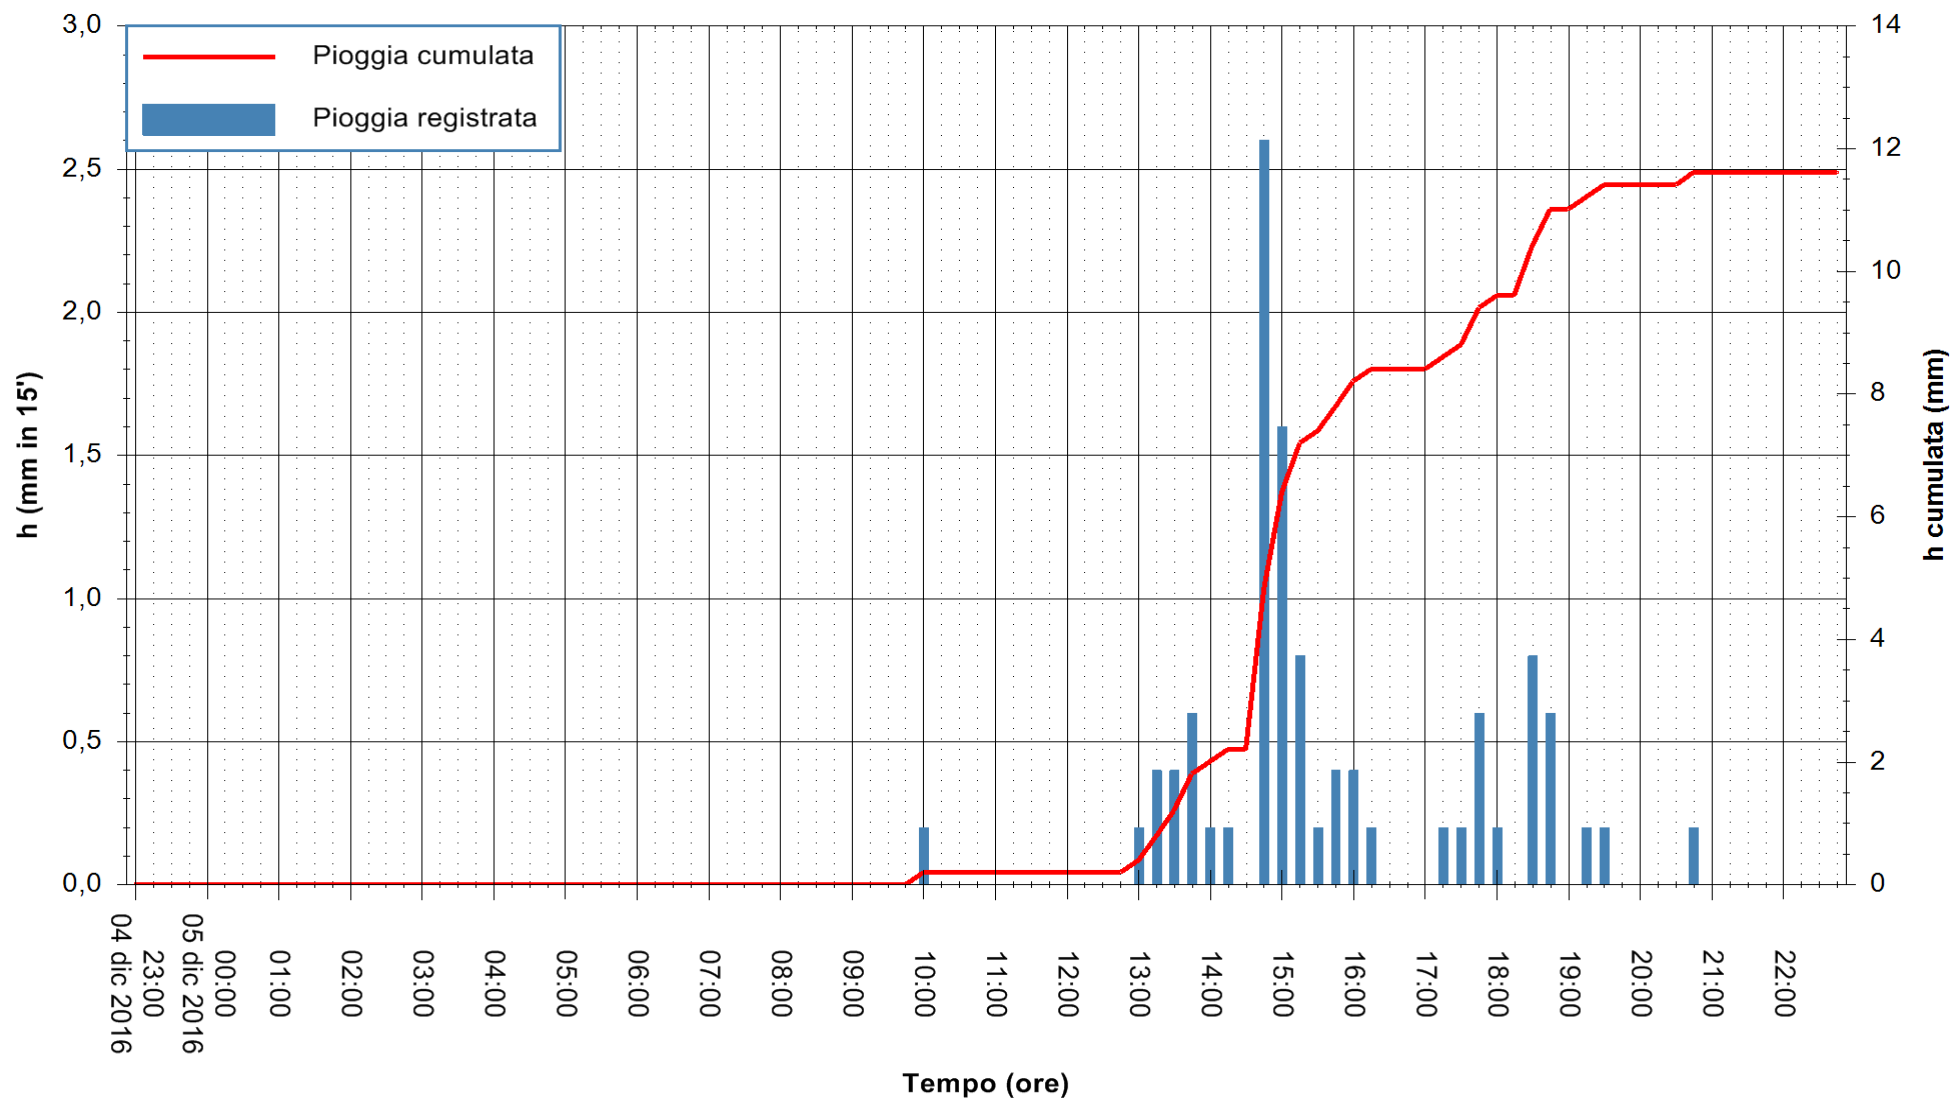

Stazione pluviometrica Santa Lucia di Capoterra
 Area S.LUCIA
 Pioggia registrata nelle ultime 24 ore
 Consultazione alle ore 23:02 del 05/12/2016

ARPAS
 F.to il Dirigente Responsabile
 Dott. Giuseppe Bianco

REGIONE AUTÒNOMA DE SARDIGNA
 REGIONE AUTONOMA DELLA SARDEGNA

Stazione pluviometrica Oristano
 Area TORRE GRANDE
 Pioggia registrata nelle ultime 24 ore
 Consultazione alle ore 23:02 del 05/12/2016

ARPAS
 F.to il Dirigente Responsabile
 Dott. Giuseppe Bianco

REGIONE AUTÒNOMA DE SARDIGNA
 REGIONE AUTONOMA DELLA SARDEGNA

Stazione pluviometrica Flumineddu ad Allai
Area ALLAI
Pioggia registrata nelle ultime 24 ore
Consultazione alle ore 23:02 del 05/12/2016

ARPAS
F.to il Dirigente Responsabile
Dott. Giuseppe Bianco