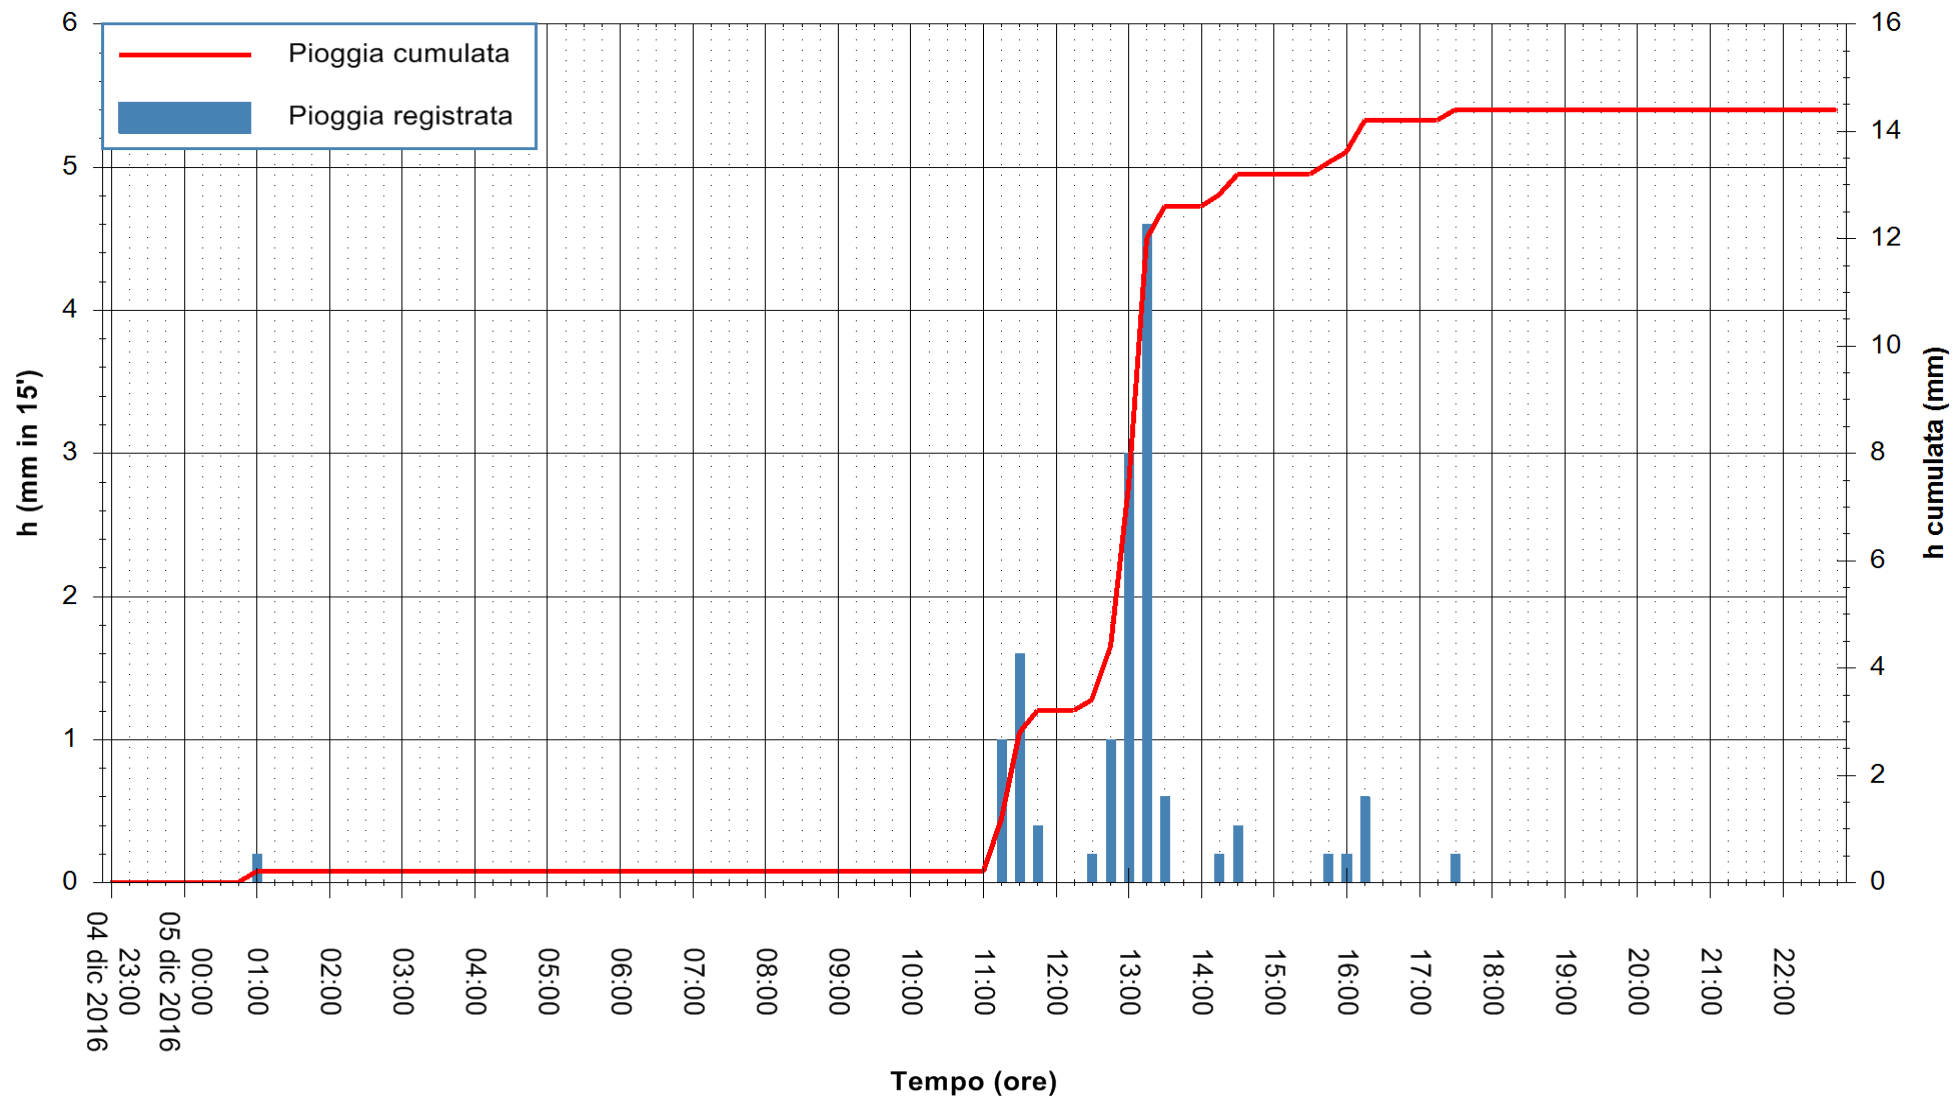

Stazione pluviometrica Santa Lucia di Capoterra
 Area S.LUCIA
 Pioggia registrata nelle ultime 24 ore
 Consultazione alle ore 23:02 del 05/12/2016

ARPAS
 F.to il Dirigente Responsabile
 Dott. Giuseppe Bianco

REGIONE AUTÒNOMA DE SARDIGNA
 REGIONE AUTONOMA DELLA SARDEGNA

Stazione pluviometrica Oristano
 Area TORRE GRANDE
 Pioggia registrata nelle ultime 24 ore
 Consultazione alle ore 23:02 del 05/12/2016

ARPAS
 F.to il Dirigente Responsabile
 Dott. Giuseppe Bianco

REGIONE AUTÒNOMA DE SARDIGNA
 REGIONE AUTONOMA DELLA SARDEGNA

Stazione pluviometrica Flumineddu ad Allai
Area ALLAI
Pioggia registrata nelle ultime 24 ore
Consultazione alle ore 23:02 del 05/12/2016

ARPAS
F.to il Dirigente Responsabile
Dott. Giuseppe Bianco