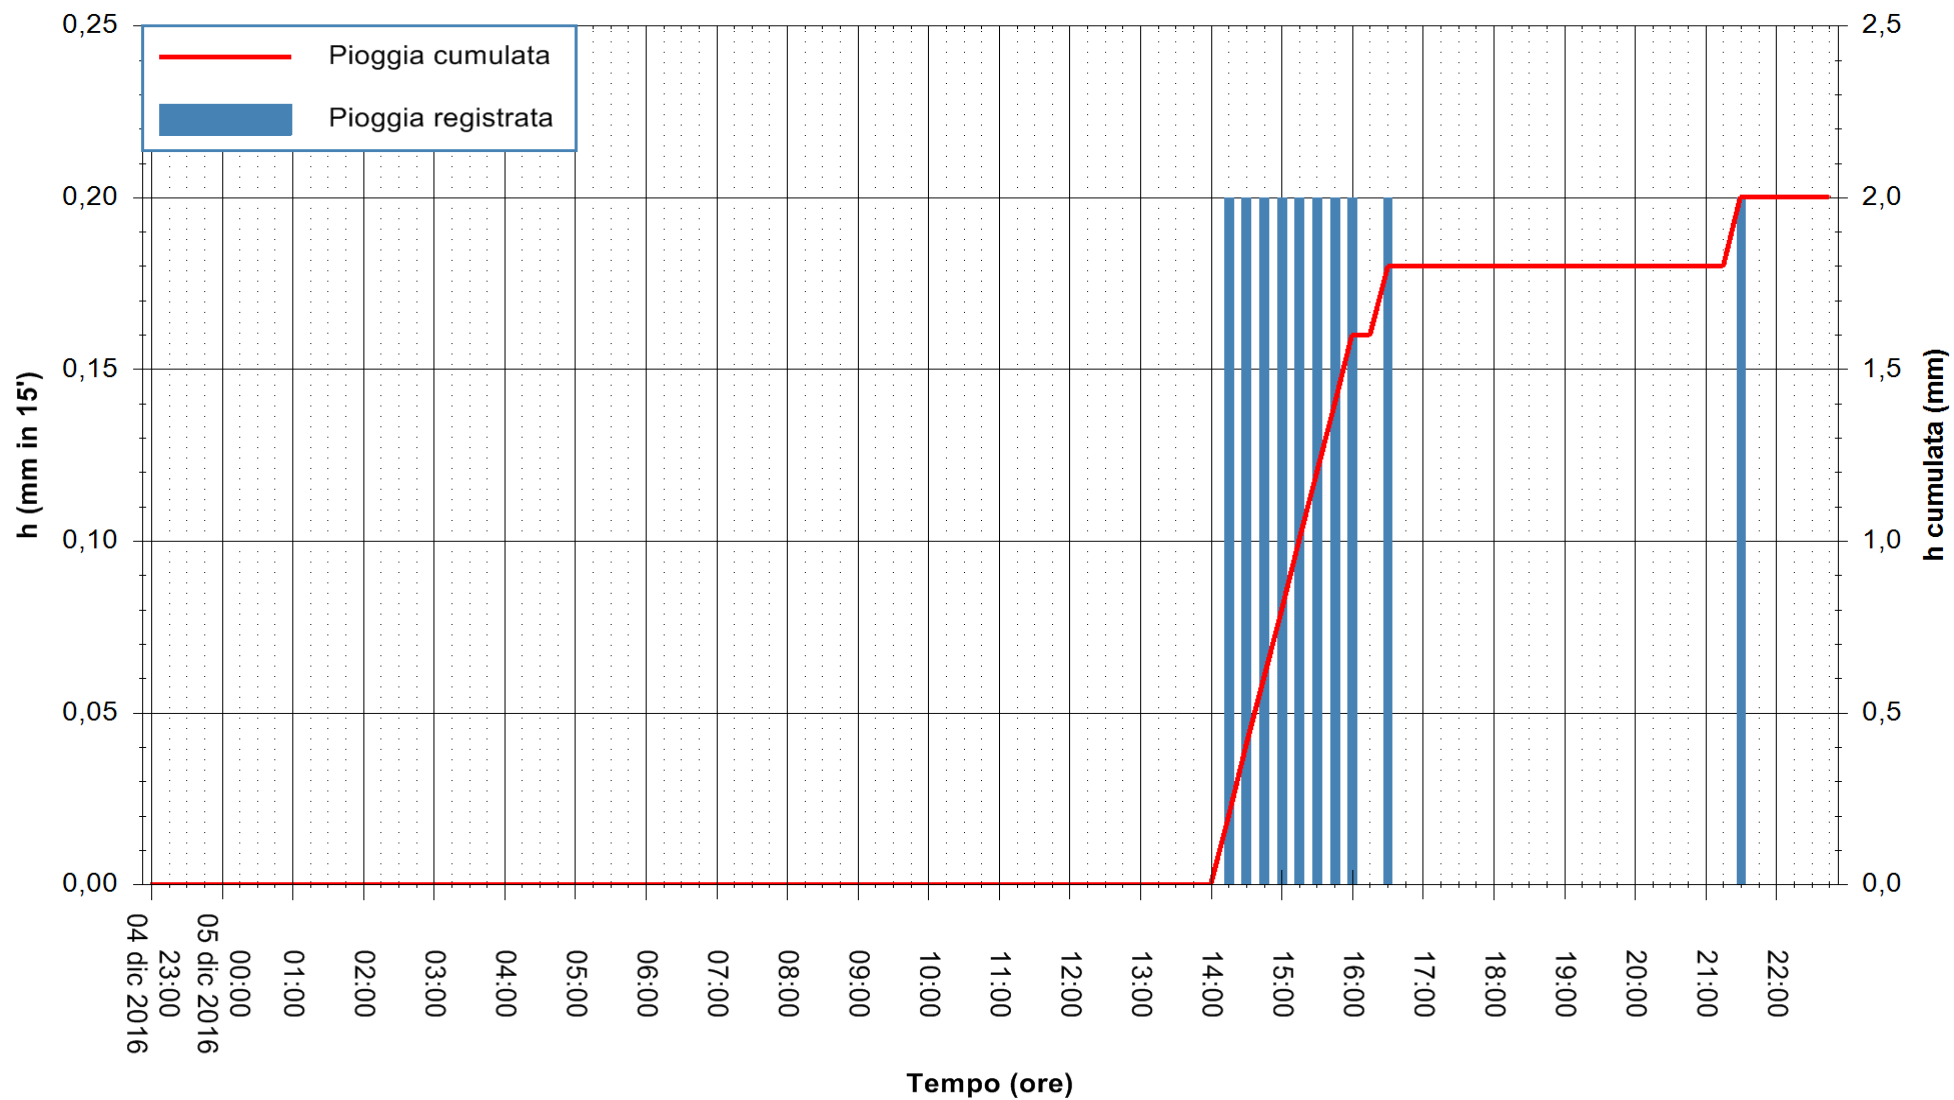

Stazione pluviometrica Monte Tului
Area MONTE TULUI
Pioggia registrata nelle ultime 24 ore
Consultazione alle ore 23:02 del 05/12/2016

ARPAS
F.to il Dirigente Responsabile
Dott. Giuseppe Bianco

REGIONE AUTONOMA DE SARDIGNA
REGIONE AUTONOMA DELLA SARDEGNA

Stazione pluviometrica Santa Lucia di Capoterra
 Area S.LUCIA
 Pioggia registrata nelle ultime 24 ore
 Consultazione alle ore 23:02 del 05/12/2016

ARPAS
 F.to il Dirigente Responsabile
 Dott. Giuseppe Bianco

REGIONE AUTÒNOMA DE SARDIGNA
 REGIONE AUTONOMA DELLA SARDEGNA

Stazione pluviometrica Oristano
 Area TORRE GRANDE
 Pioggia registrata nelle ultime 24 ore
 Consultazione alle ore 23:02 del 05/12/2016

ARPAS
 F.to il Dirigente Responsabile
 Dott. Giuseppe Bianco