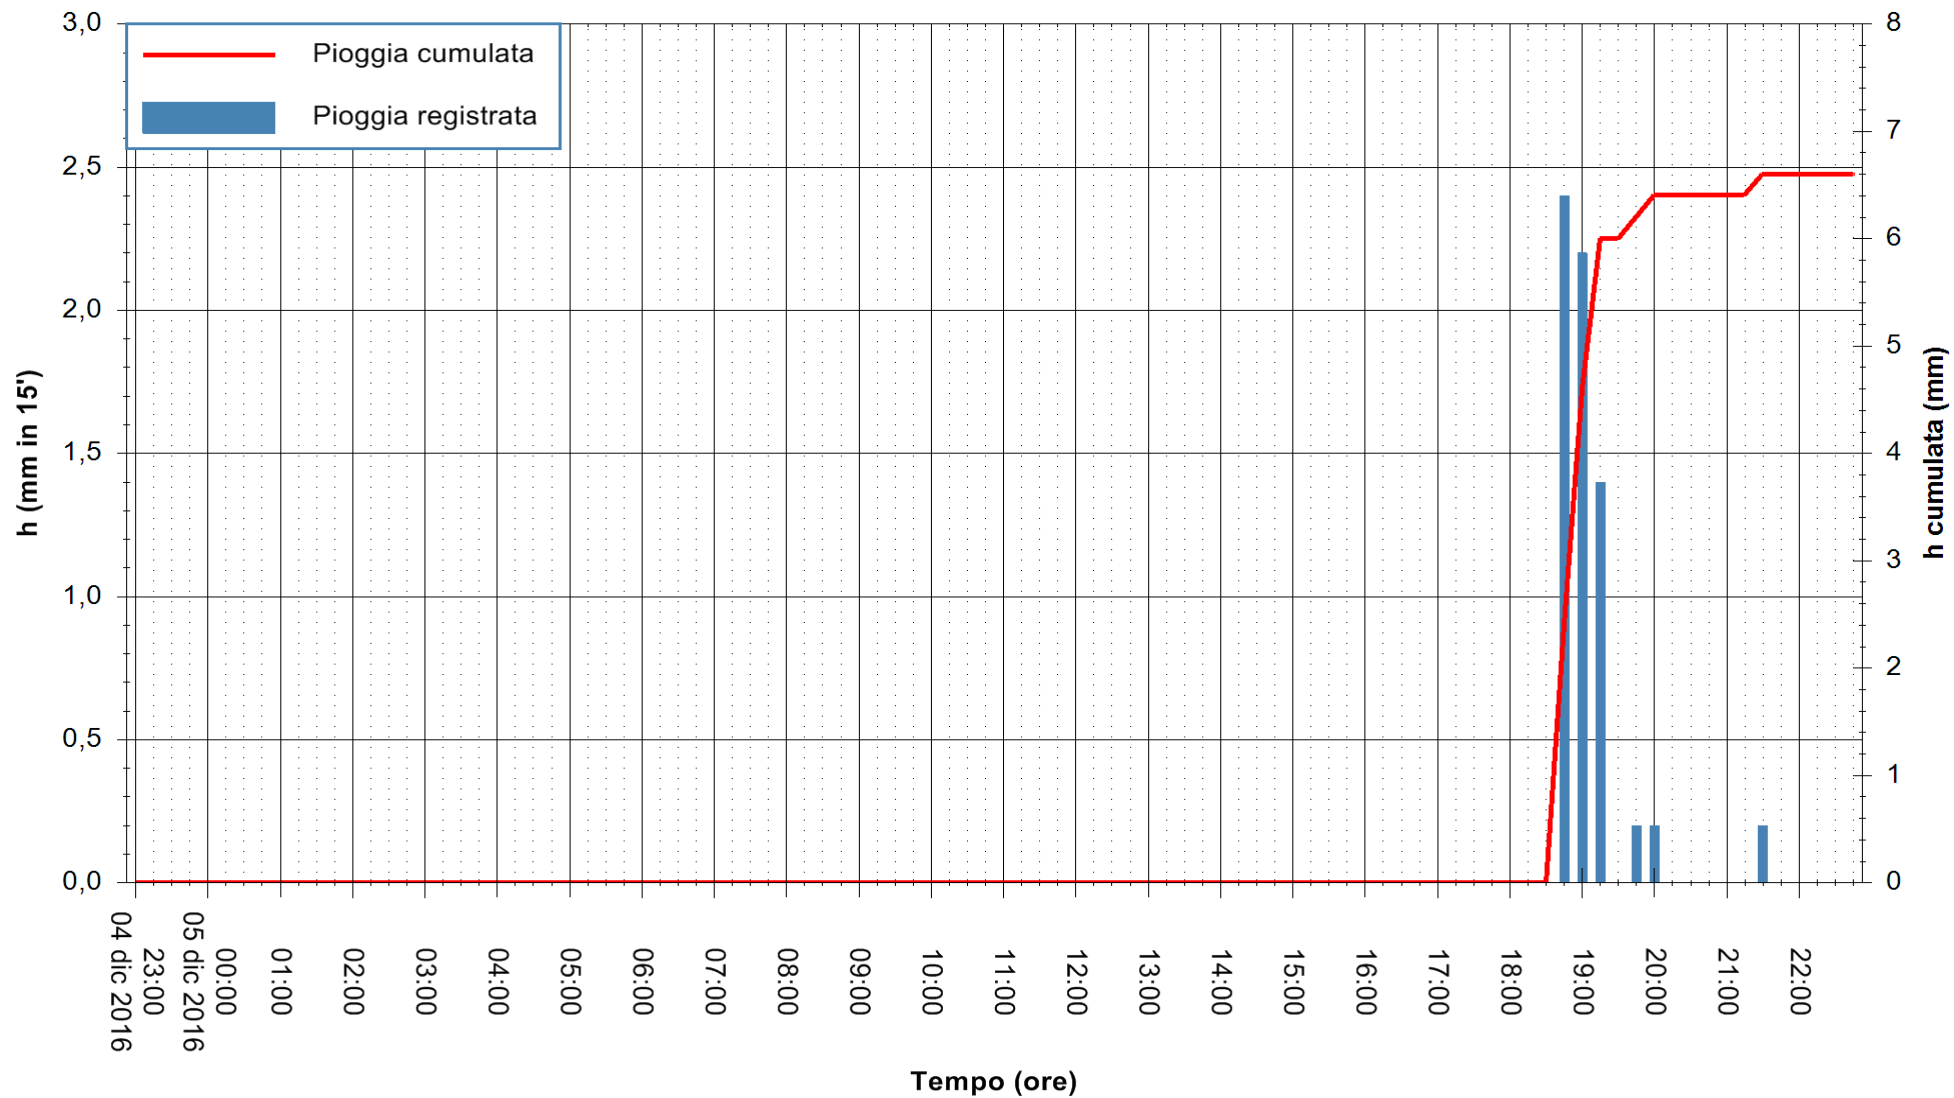

Stazione pluviometrica Santa Lucia di Capoterra
 Area S.LUCIA
 Pioggia registrata nelle ultime 24 ore
 Consultazione alle ore 23:02 del 05/12/2016

ARPAS
 F.to il Dirigente Responsabile
 Dott. Giuseppe Bianco

REGIONE AUTÒNOMA DE SARDIGNA
 REGIONE AUTONOMA DELLA SARDEGNA

Stazione pluviometrica Oristano
 Area TORRE GRANDE
 Pioggia registrata nelle ultime 24 ore
 Consultazione alle ore 23:02 del 05/12/2016

ARPAS
 F.to il Dirigente Responsabile
 Dott. Giuseppe Bianco