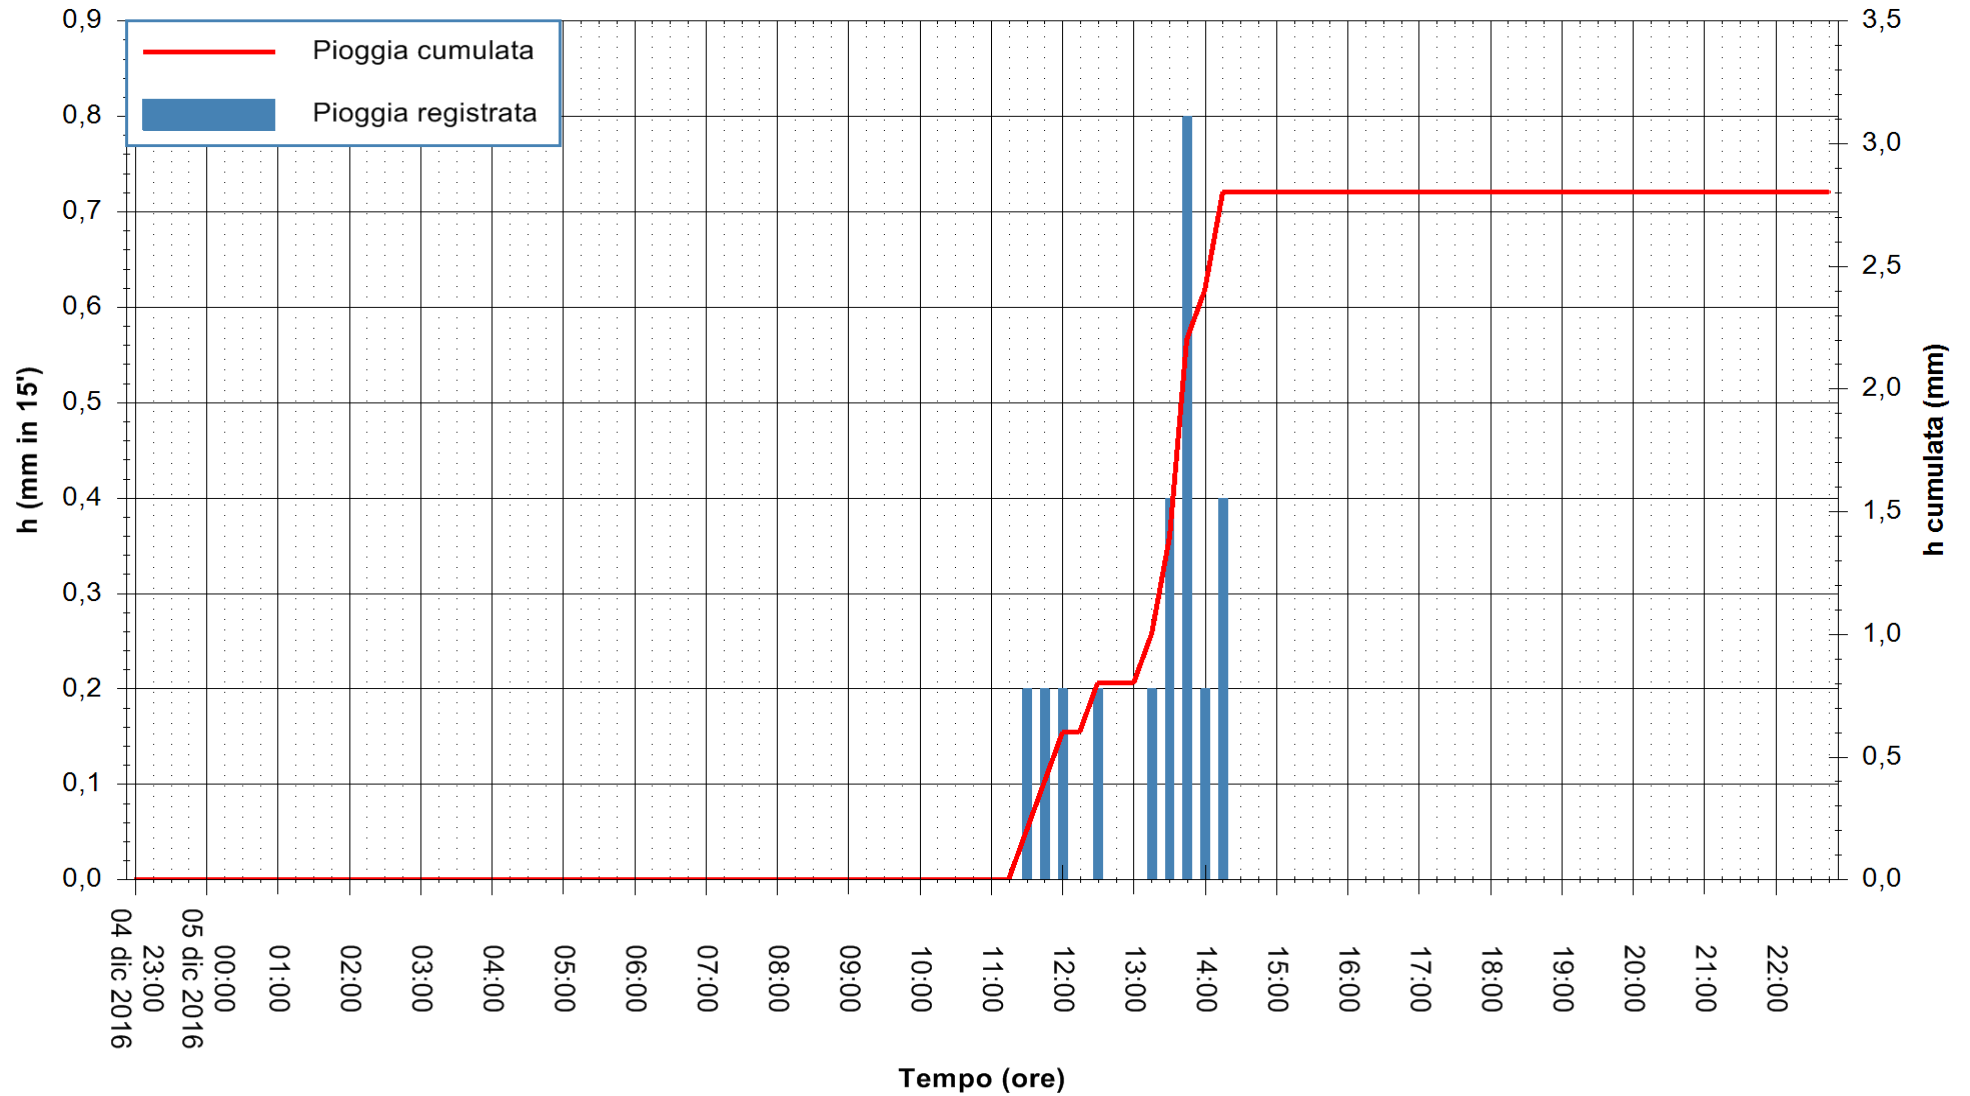

Stazione pluviometrica Monte Tului
Area MONTE TULUI
Pioggia registrata nelle ultime 24 ore
Consultazione alle ore 23:02 del 05/12/2016

ARPAS
F.to il Dirigente Responsabile
Dott. Giuseppe Bianco

REGIONE AUTONOMA DE SARDIGNA
REGIONE AUTONOMA DELLA SARDEGNA

Stazione pluviometrica Santa Lucia di Capoterra
 Area S.LUCIA
 Pioggia registrata nelle ultime 24 ore
 Consultazione alle ore 23:02 del 05/12/2016

ARPAS
 F.to il Dirigente Responsabile
 Dott. Giuseppe Bianco

REGIONE AUTÒNOMA DE SARDIGNA
 REGIONE AUTONOMA DELLA SARDEGNA

Stazione pluviometrica Oristano
 Area TORRE GRANDE
 Pioggia registrata nelle ultime 24 ore
 Consultazione alle ore 23:02 del 05/12/2016

ARPAS
 F.to il Dirigente Responsabile
 Dott. Giuseppe Bianco