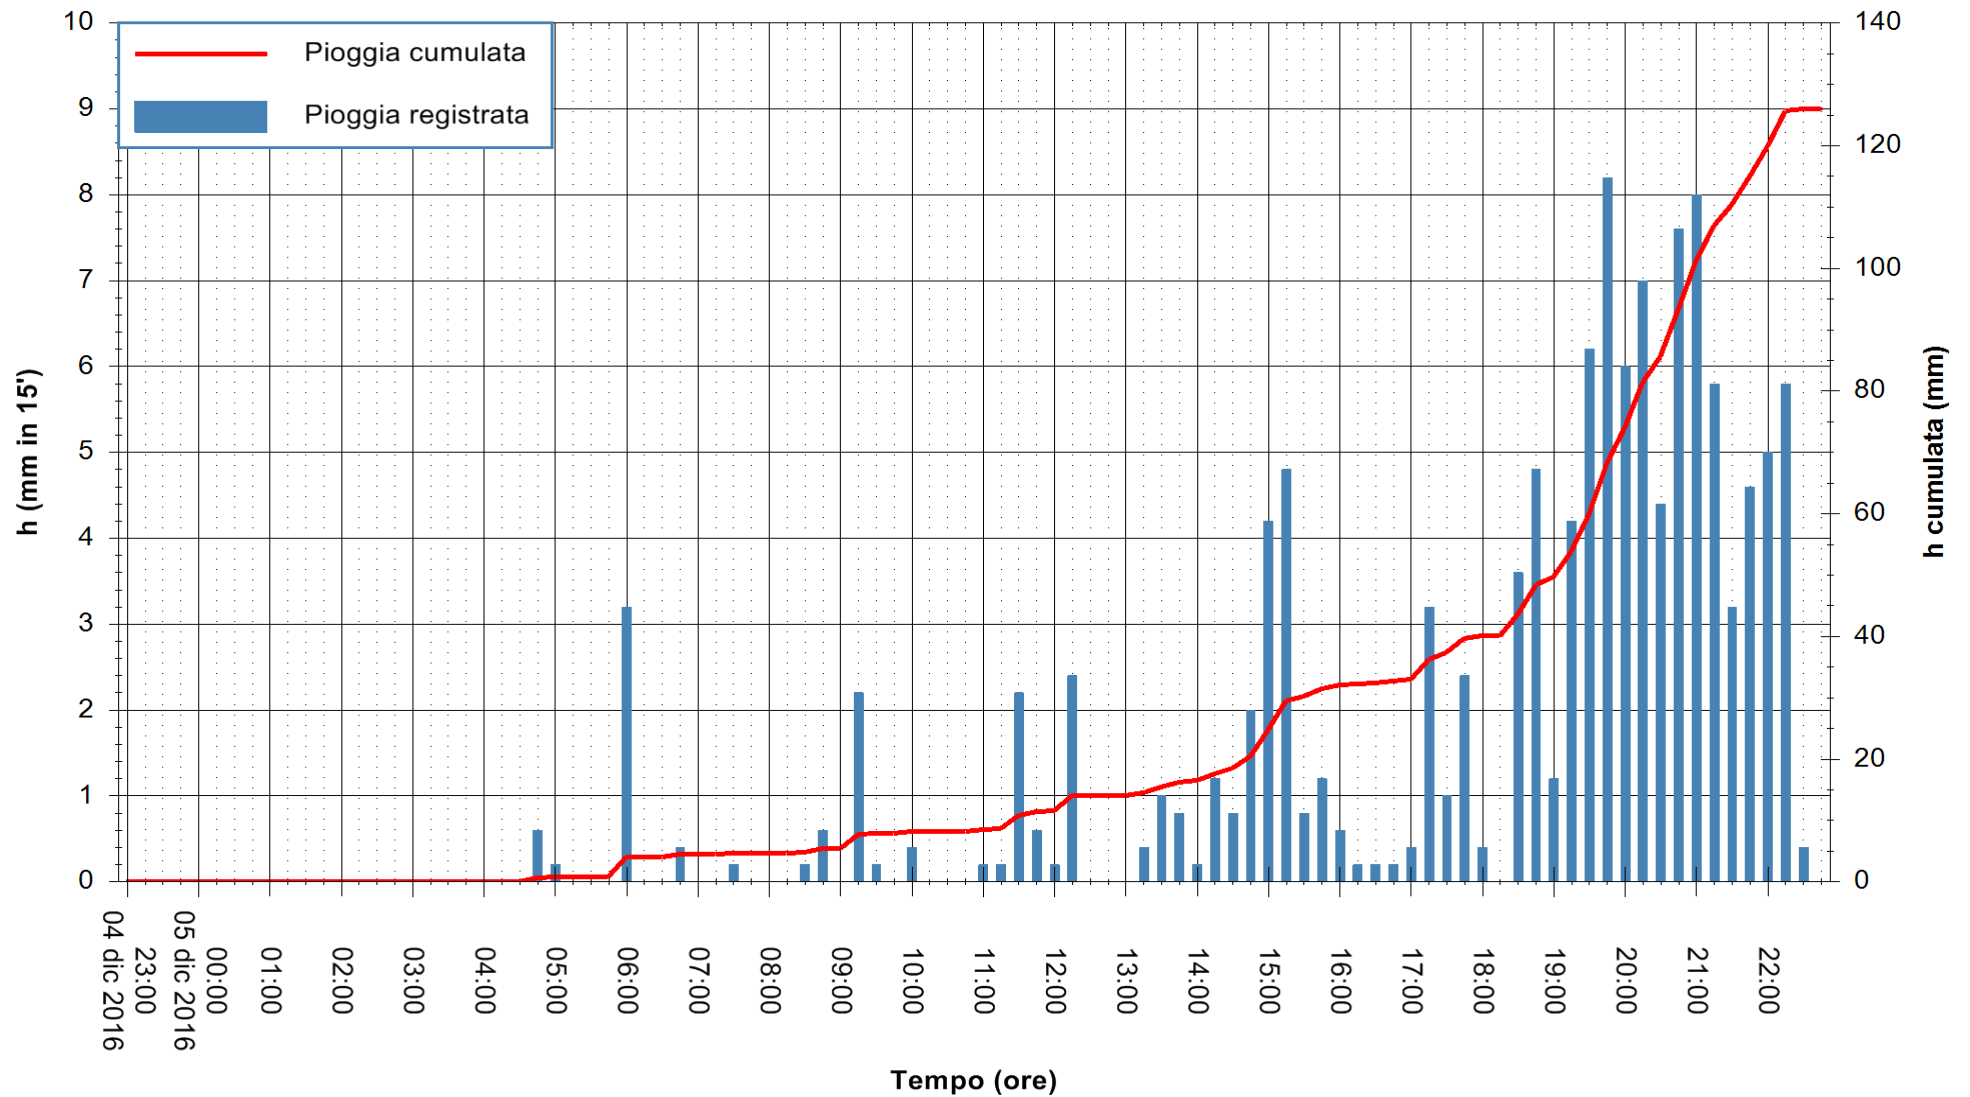

Stazione pluviometrica Monte Tului
Area MONTE TULUI
Pioggia registrata nelle ultime 24 ore
Consultazione alle ore 23:02 del 05/12/2016

ARPAS
F.to il Dirigente Responsabile
Dott. Giuseppe Bianco

REGIONE AUTONOMA DE SARDIGNA
REGIONE AUTONOMA DELLA SARDEGNA

Stazione pluviometrica Santa Lucia di Capoterra
 Area S.LUCIA
 Pioggia registrata nelle ultime 24 ore
 Consultazione alle ore 23:02 del 05/12/2016

ARPAS
 F.to il Dirigente Responsabile
 Dott. Giuseppe Bianco

REGIONE AUTÒNOMA DE SARDIGNA
 REGIONE AUTONOMA DELLA SARDEGNA

Stazione pluviometrica Oristano
 Area TORRE GRANDE
 Pioggia registrata nelle ultime 24 ore
 Consultazione alle ore 23:02 del 05/12/2016

ARPAS
 F.to il Dirigente Responsabile
 Dott. Giuseppe Bianco