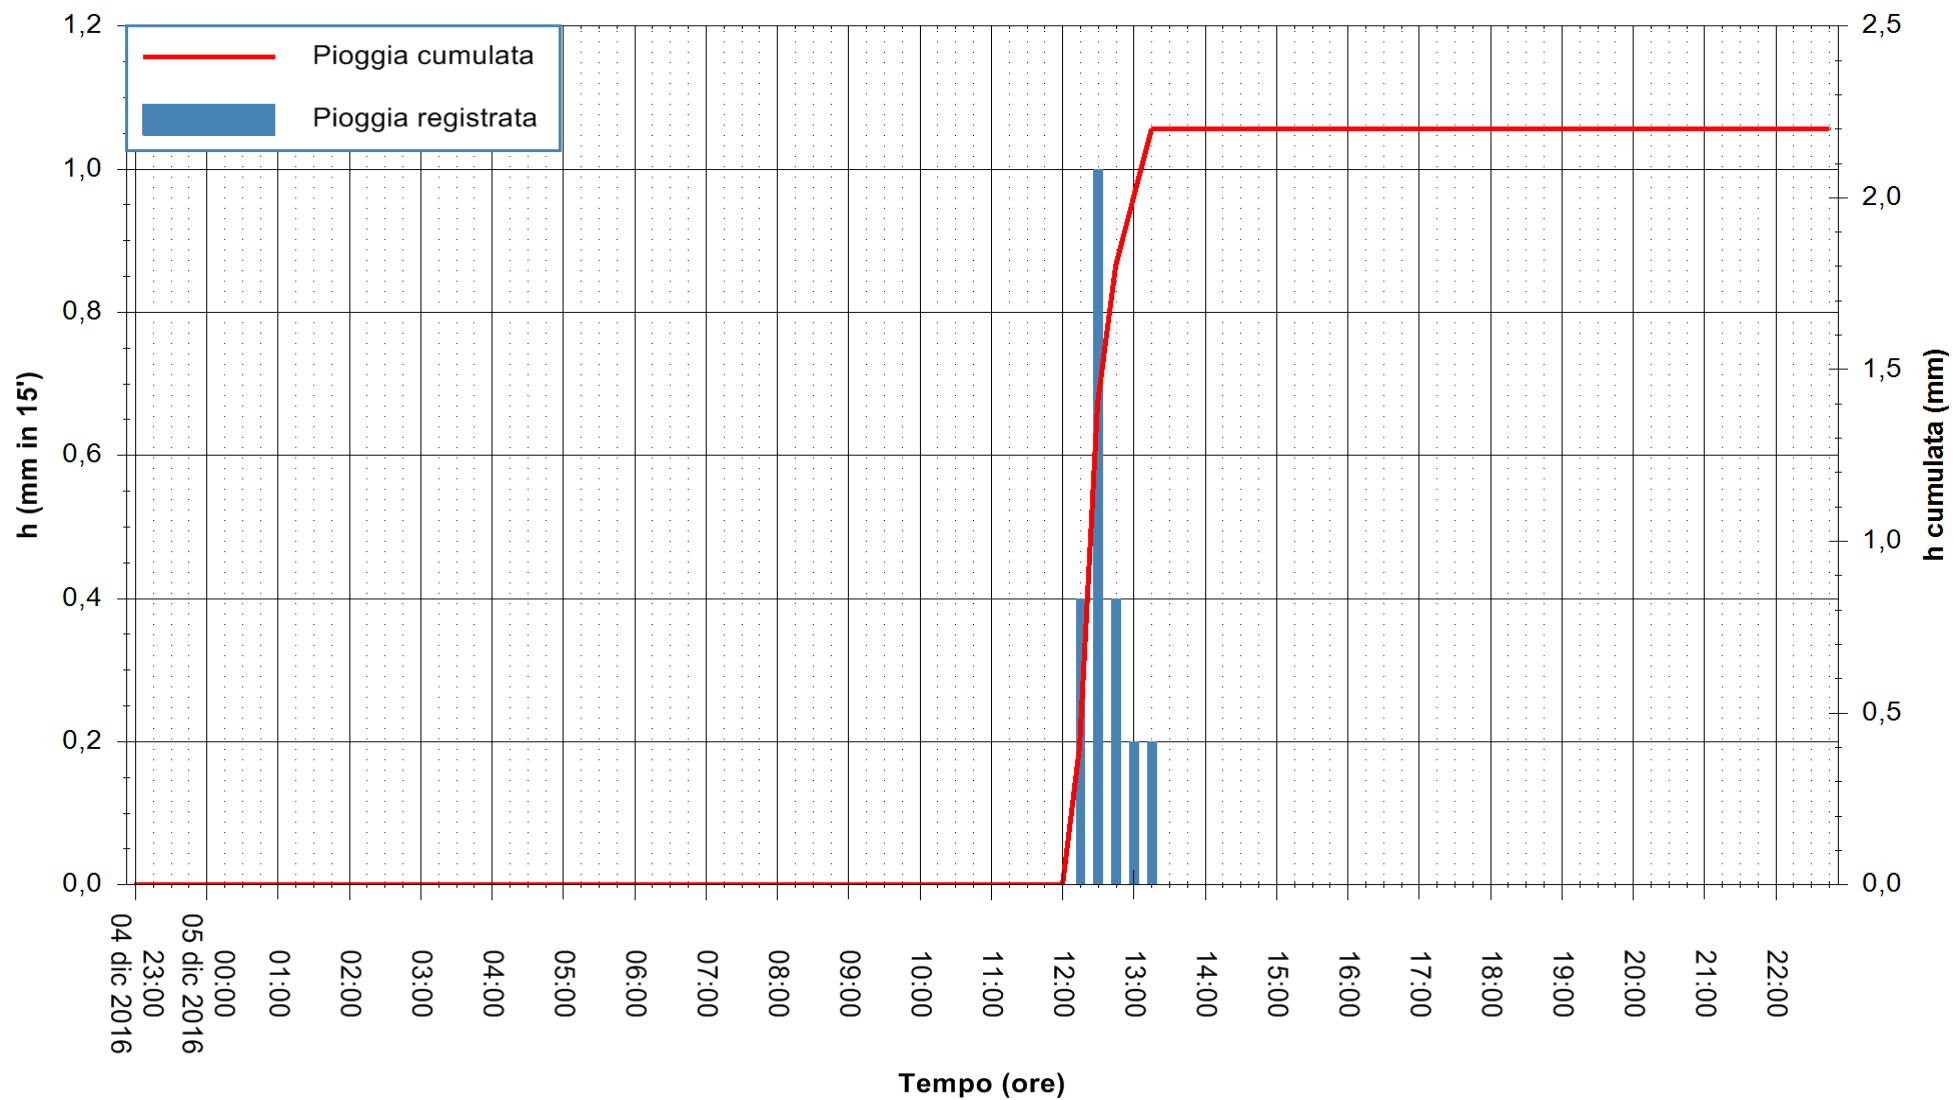

Stazione pluviometrica Santa Lucia di Capoterra
 Area S.LUCIA
 Pioggia registrata nelle ultime 24 ore
 Consultazione alle ore 23:02 del 05/12/2016

ARPAS
 F.to il Dirigente Responsabile
 Dott. Giuseppe Bianco

REGIONE AUTÒNOMA DE SARDIGNA
 REGIONE AUTONOMA DELLA SARDEGNA

Stazione pluviometrica Oristano
 Area TORRE GRANDE
 Pioggia registrata nelle ultime 24 ore
 Consultazione alle ore 23:02 del 05/12/2016

ARPAS
 F.to il Dirigente Responsabile
 Dott. Giuseppe Bianco