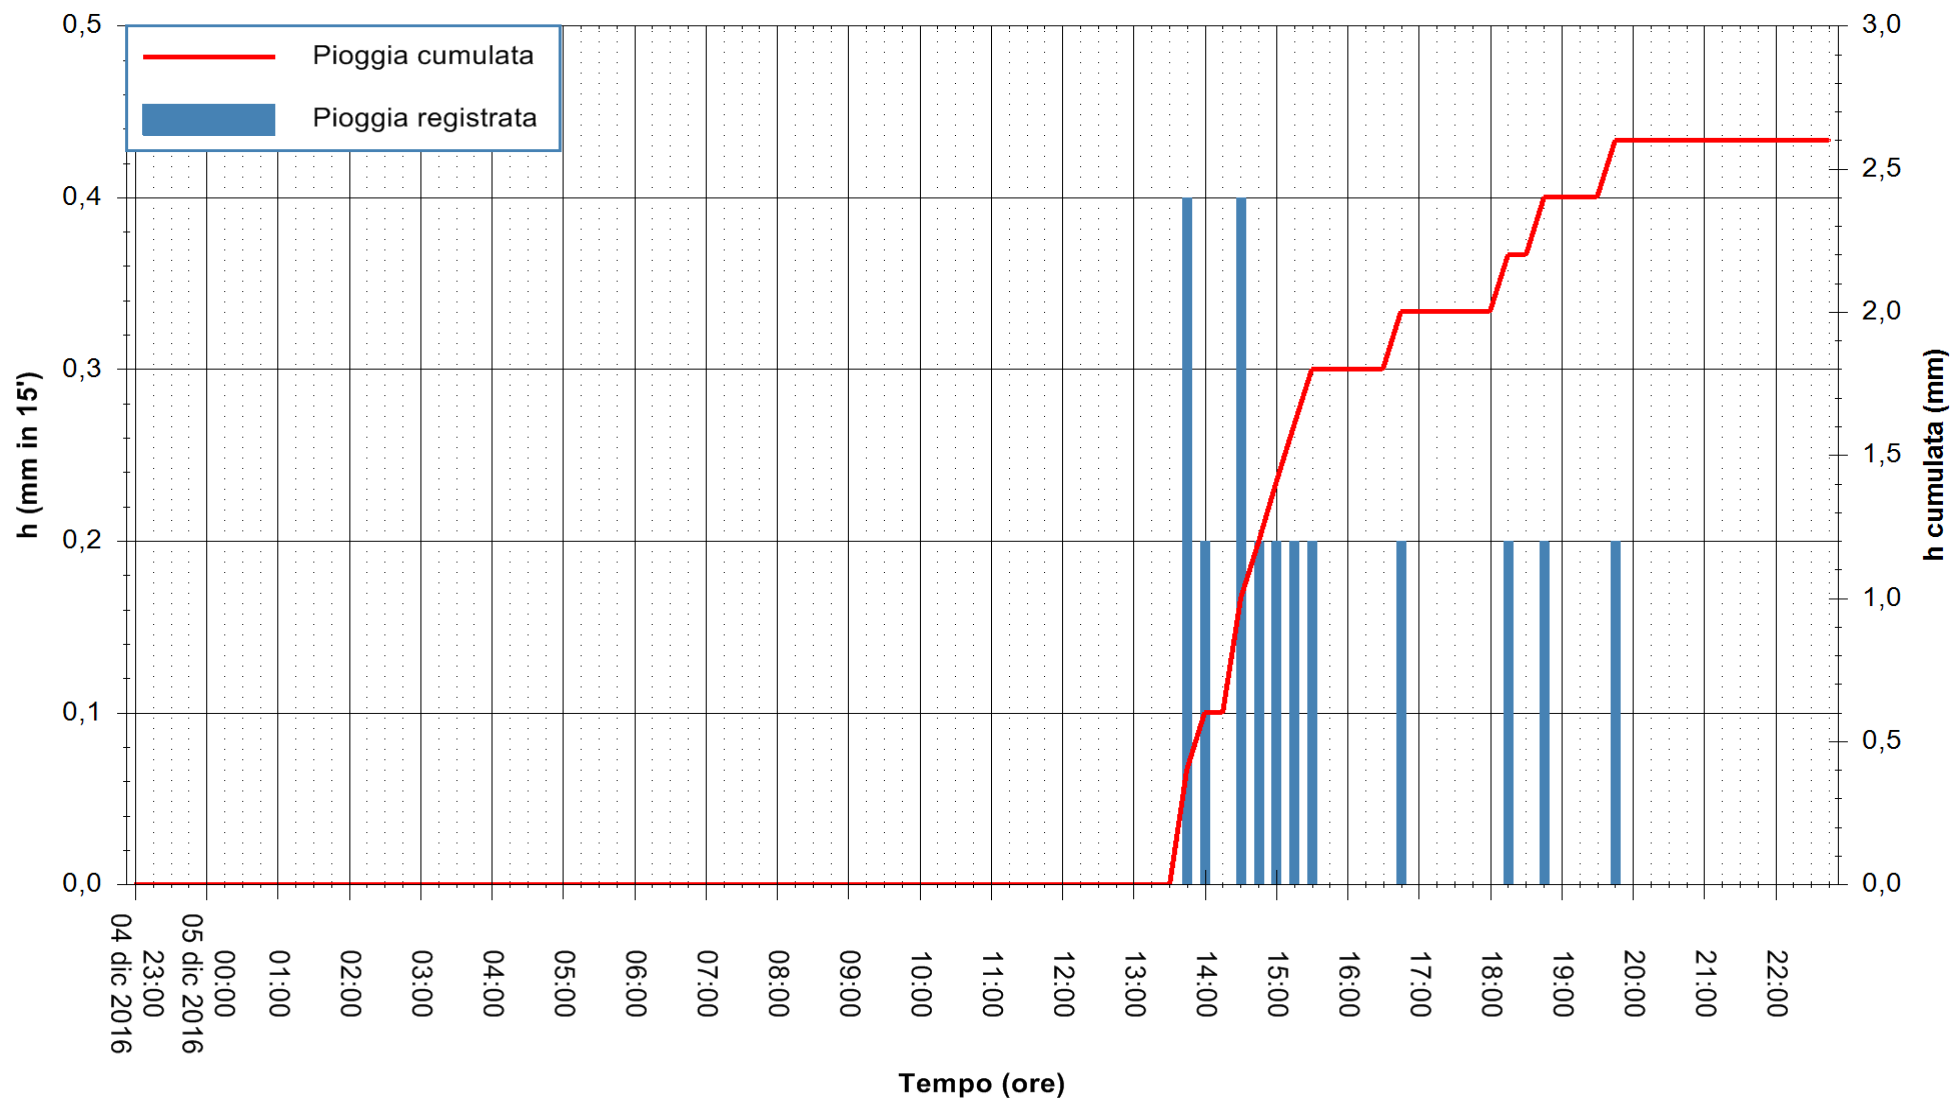

Stazione pluviometrica Santa Lucia di Capoterra
 Area S.LUCIA
 Pioggia registrata nelle ultime 24 ore
 Consultazione alle ore 23:02 del 05/12/2016

ARPAS
 F.to il Dirigente Responsabile
 Dott. Giuseppe Bianco

REGIONE AUTÒNOMA DE SARDIGNA
 REGIONE AUTONOMA DELLA SARDEGNA

Stazione pluviometrica Oristano
 Area TORRE GRANDE
 Pioggia registrata nelle ultime 24 ore
 Consultazione alle ore 23:02 del 05/12/2016

ARPAS
 F.to il Dirigente Responsabile
 Dott. Giuseppe Bianco