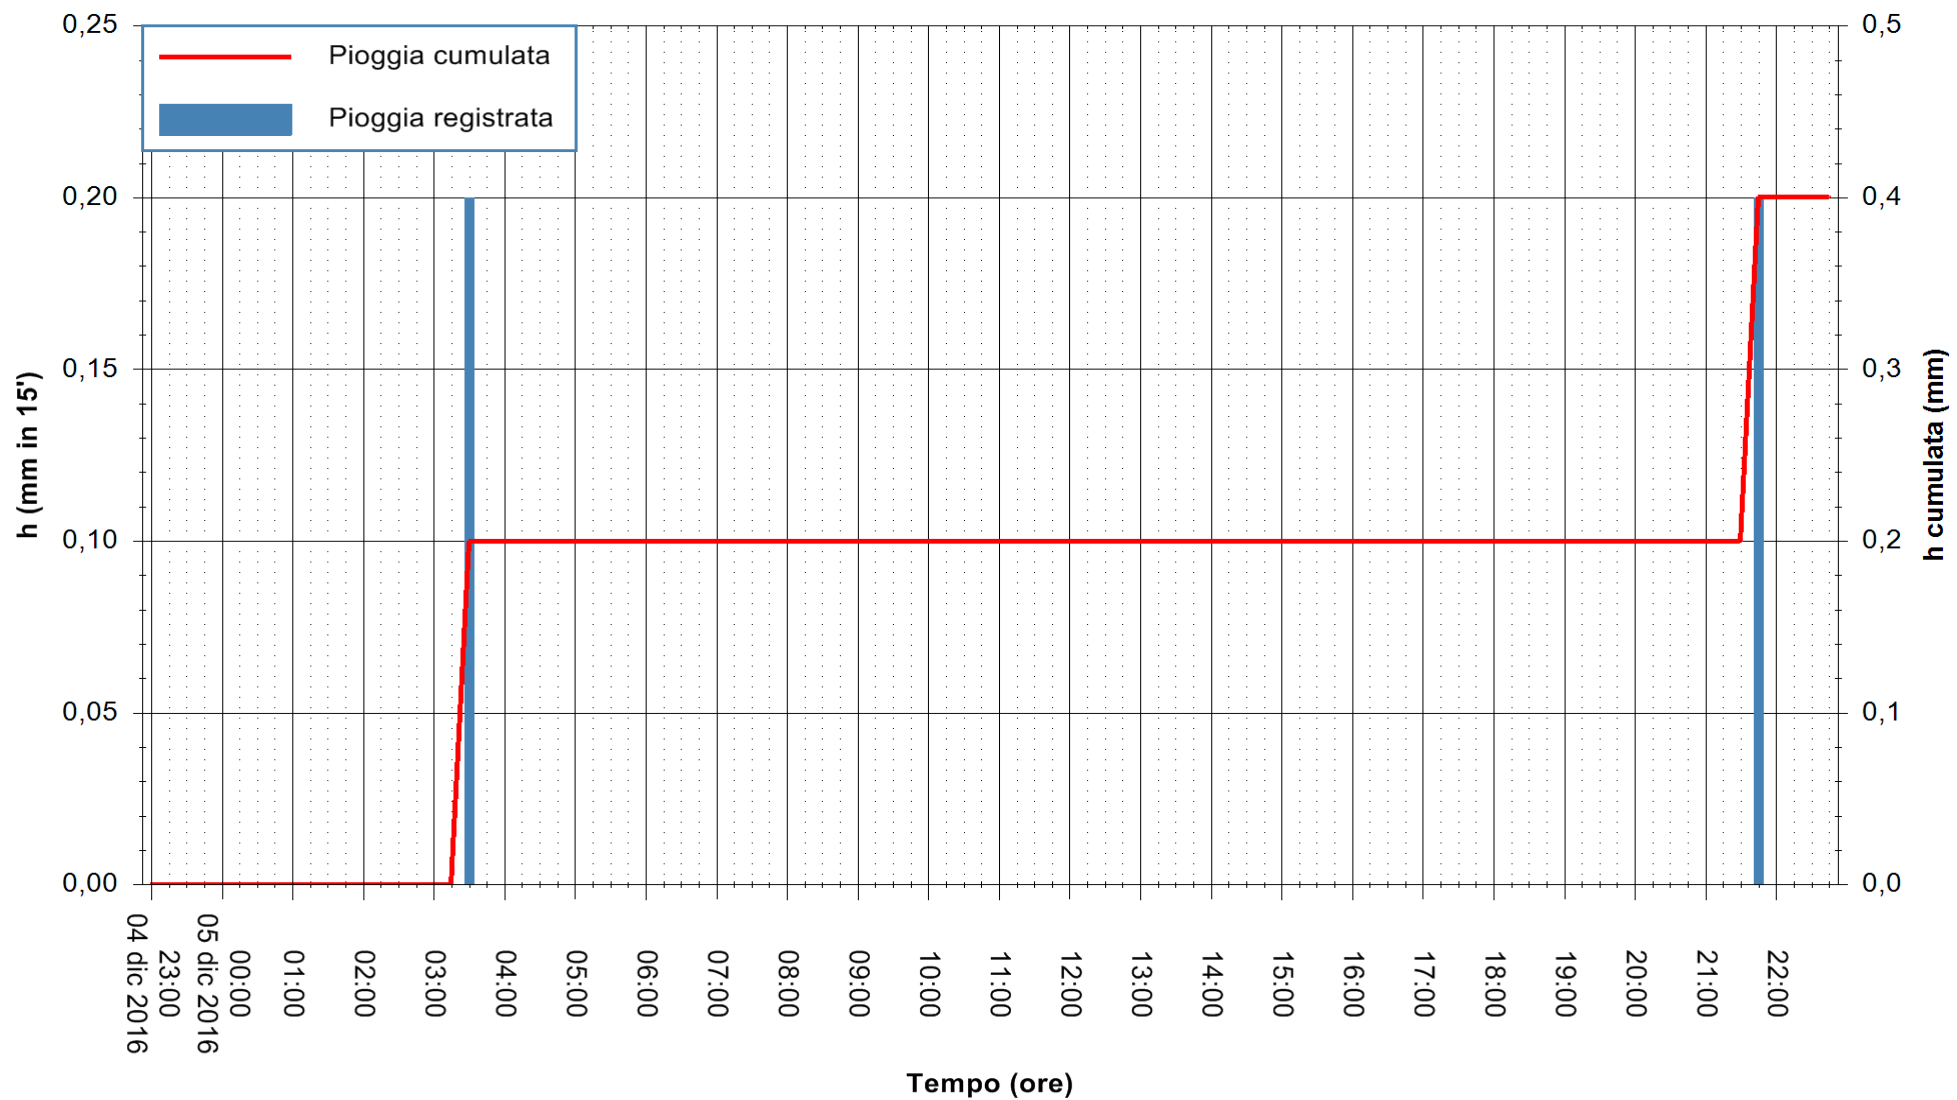

Stazione pluviometrica Monte Tului
Area MONTE TULUI
Pioggia registrata nelle ultime 24 ore
Consultazione alle ore 23:02 del 05/12/2016

ARPAS
F.to il Dirigente Responsabile
Dott. Giuseppe Bianco

REGIONE AUTONOMA DE SARDIGNA
REGIONE AUTONOMA DELLA SARDEGNA

Stazione pluviometrica Santa Lucia di Capoterra
 Area S.LUCIA
 Pioggia registrata nelle ultime 24 ore
 Consultazione alle ore 23:02 del 05/12/2016

ARPAS
 F.to il Dirigente Responsabile
 Dott. Giuseppe Bianco

REGIONE AUTÒNOMA DE SARDIGNA
 REGIONE AUTONOMA DELLA SARDEGNA

Stazione pluviometrica Oristano
 Area TORRE GRANDE
 Pioggia registrata nelle ultime 24 ore
 Consultazione alle ore 23:02 del 05/12/2016

ARPAS
 F.to il Dirigente Responsabile
 Dott. Giuseppe Bianco