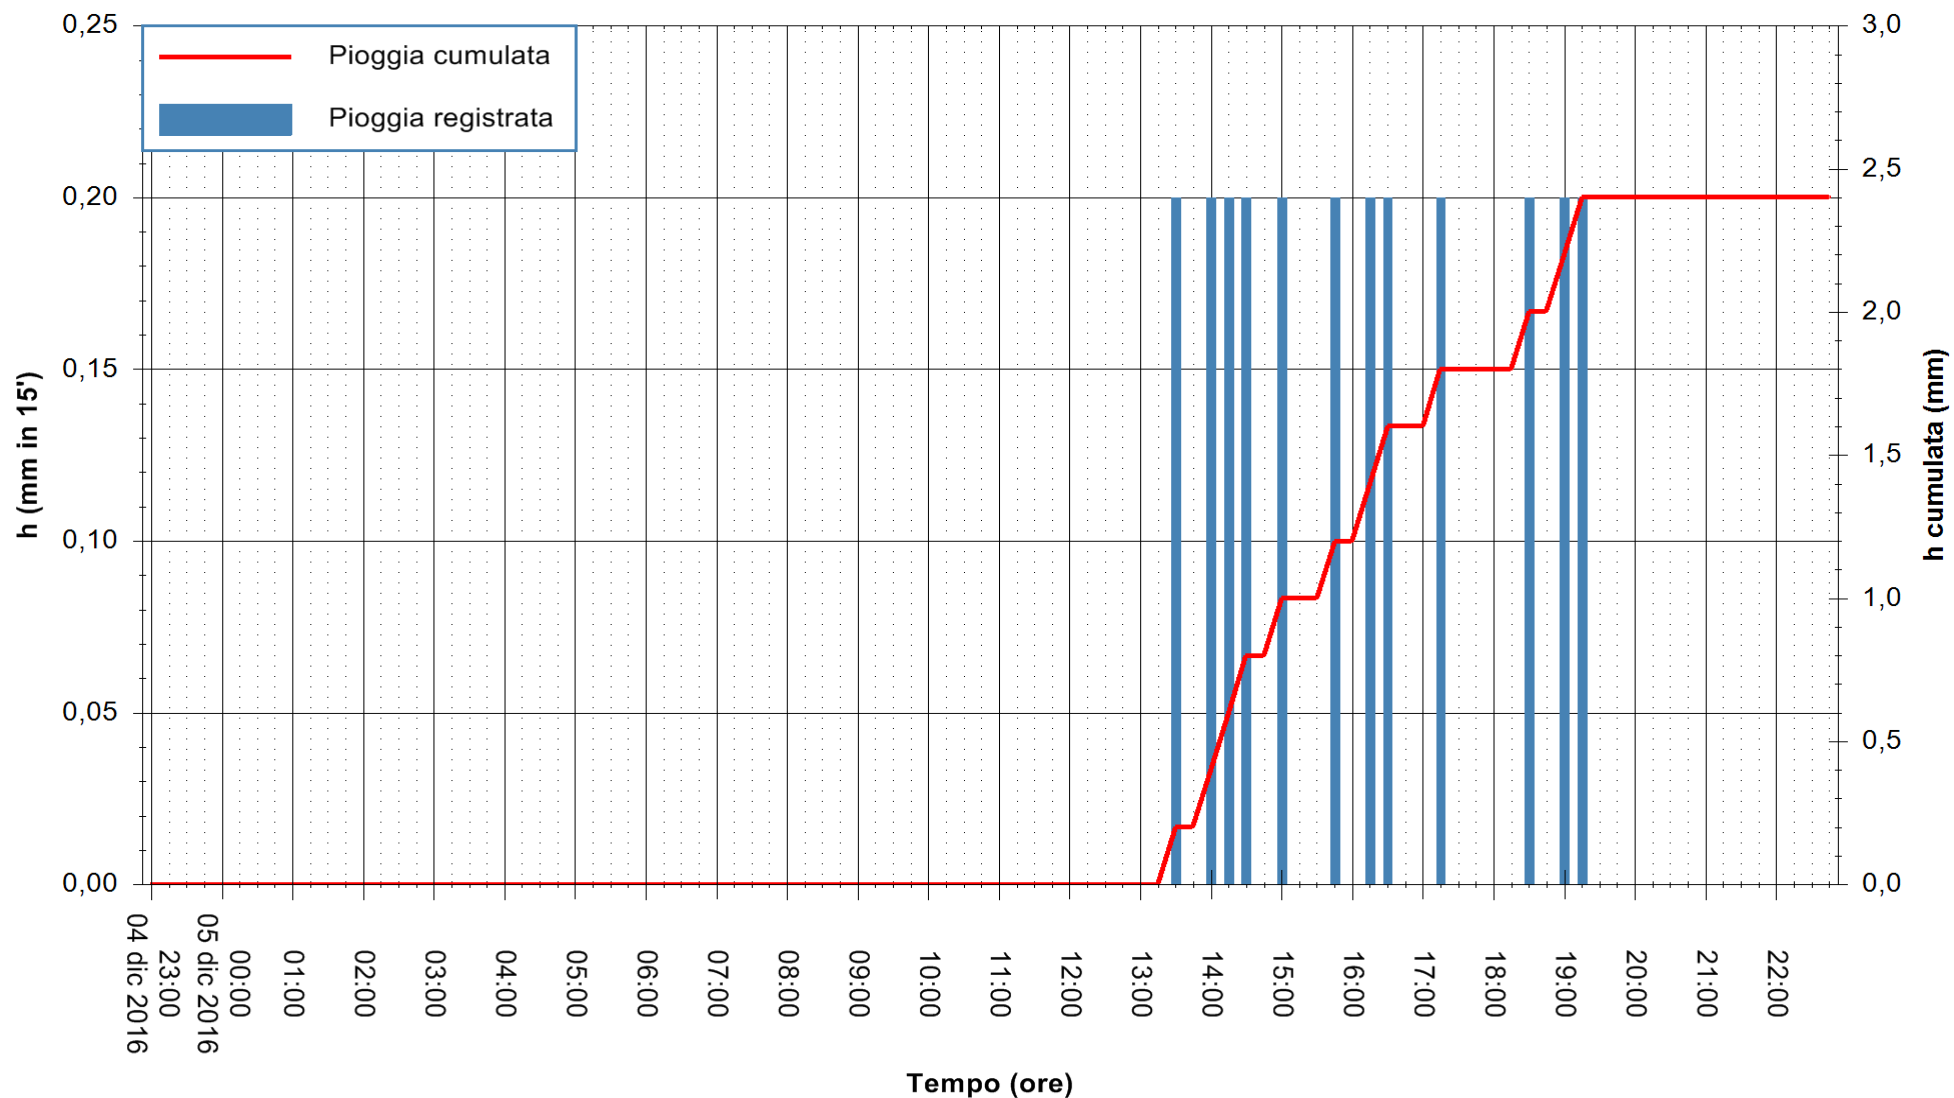

Stazione pluviometrica Oristano
Area TORRE GRANDE
Pioggia registrata nelle ultime 24 ore
Consultazione alle ore 23:02 del 05/12/2016

ARPAS
F.to il Dirigente Responsabile
Dott. Giuseppe Bianco

REGIONE AUTÒNOMA DE SARDIGNA
REGIONE AUTONOMA DELLA SARDEGNA