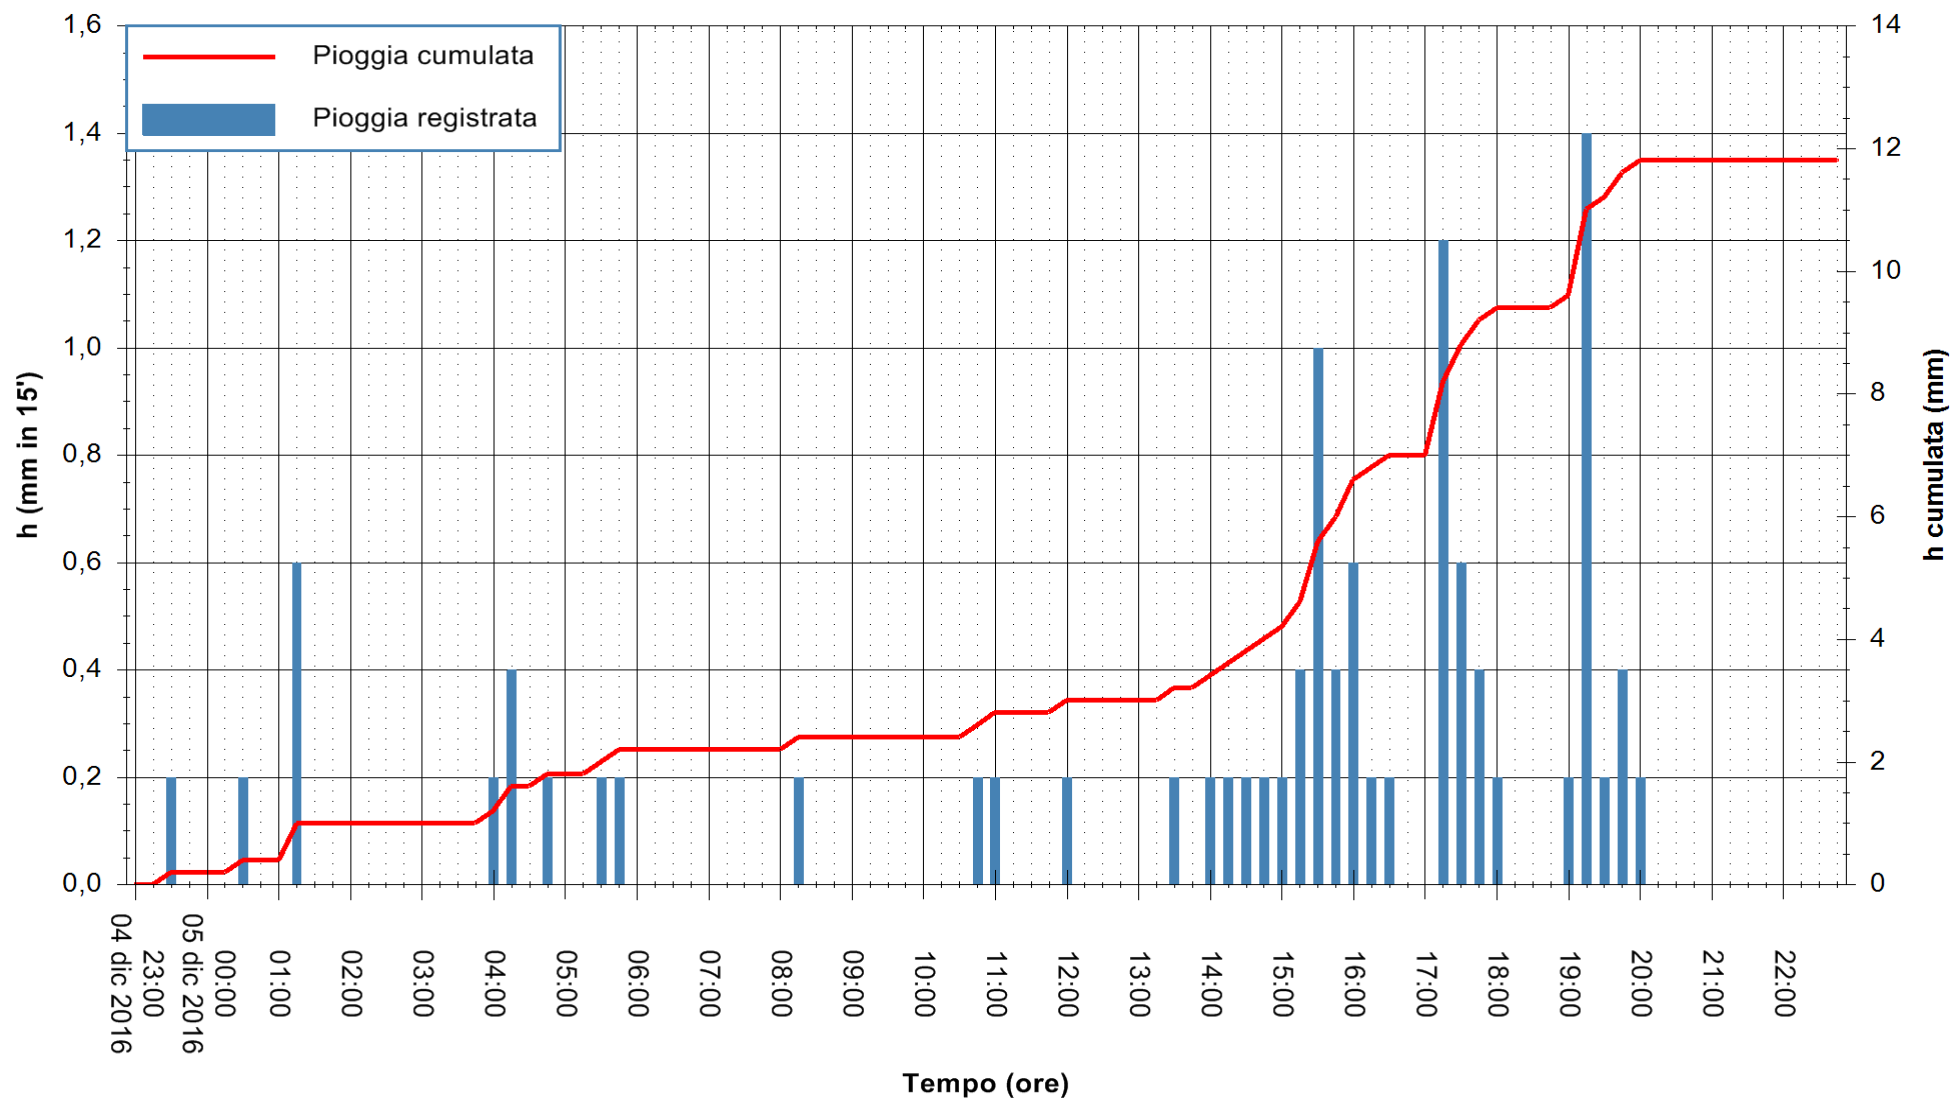

Stazione pluviometrica Monte Tului
Area MONTE TULUI
Pioggia registrata nelle ultime 24 ore
Consultazione alle ore 23:02 del 05/12/2016

ARPAS
F.to il Dirigente Responsabile
Dott. Giuseppe Bianco

REGIONE AUTONOMA DE SARDIGNA
REGIONE AUTONOMA DELLA SARDEGNA

Stazione pluviometrica Santa Lucia di Capoterra
 Area S.LUCIA
 Pioggia registrata nelle ultime 24 ore
 Consultazione alle ore 23:02 del 05/12/2016

ARPAS
 F.to il Dirigente Responsabile
 Dott. Giuseppe Bianco

REGIONE AUTÒNOMA DE SARDIGNA
 REGIONE AUTONOMA DELLA SARDEGNA

Stazione pluviometrica Oristano
 Area TORRE GRANDE
 Pioggia registrata nelle ultime 24 ore
 Consultazione alle ore 23:02 del 05/12/2016

ARPAS
 F.to il Dirigente Responsabile
 Dott. Giuseppe Bianco