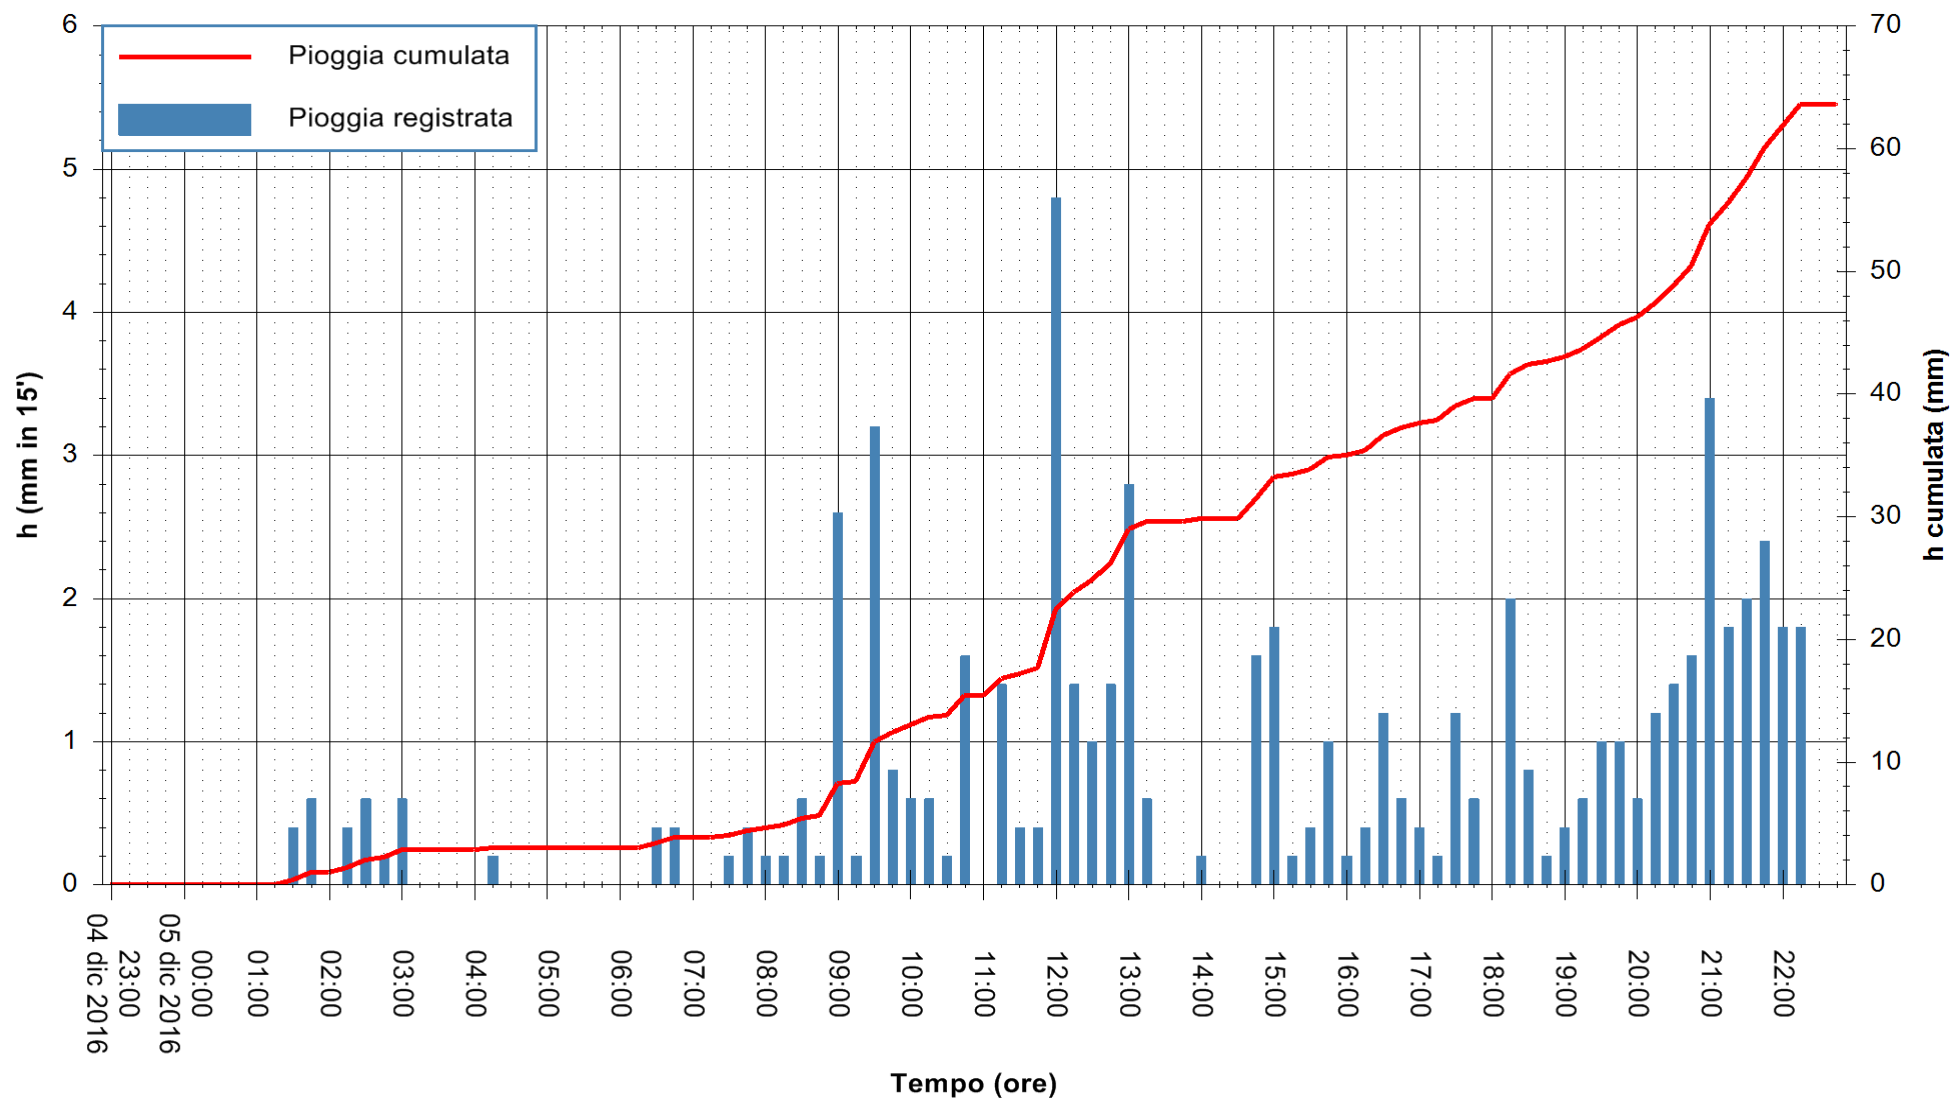

Stazione pluviometrica Monte Tului
Area MONTE TULUI
Pioggia registrata nelle ultime 24 ore
Consultazione alle ore 23:02 del 05/12/2016

ARPAS
F.to il Dirigente Responsabile
Dott. Giuseppe Bianco

REGIONE AUTONOMA DE SARDIGNA
REGIONE AUTONOMA DELLA SARDEGNA

Stazione pluviometrica Santa Lucia di Capoterra
 Area S.LUCIA
 Pioggia registrata nelle ultime 24 ore
 Consultazione alle ore 23:02 del 05/12/2016

ARPAS
 F.to il Dirigente Responsabile
 Dott. Giuseppe Bianco

REGIONE AUTÒNOMA DE SARDIGNA
 REGIONE AUTONOMA DELLA SARDEGNA

Stazione pluviometrica Oristano
 Area TORRE GRANDE
 Pioggia registrata nelle ultime 24 ore
 Consultazione alle ore 23:02 del 05/12/2016

ARPAS
 F.to il Dirigente Responsabile
 Dott. Giuseppe Bianco