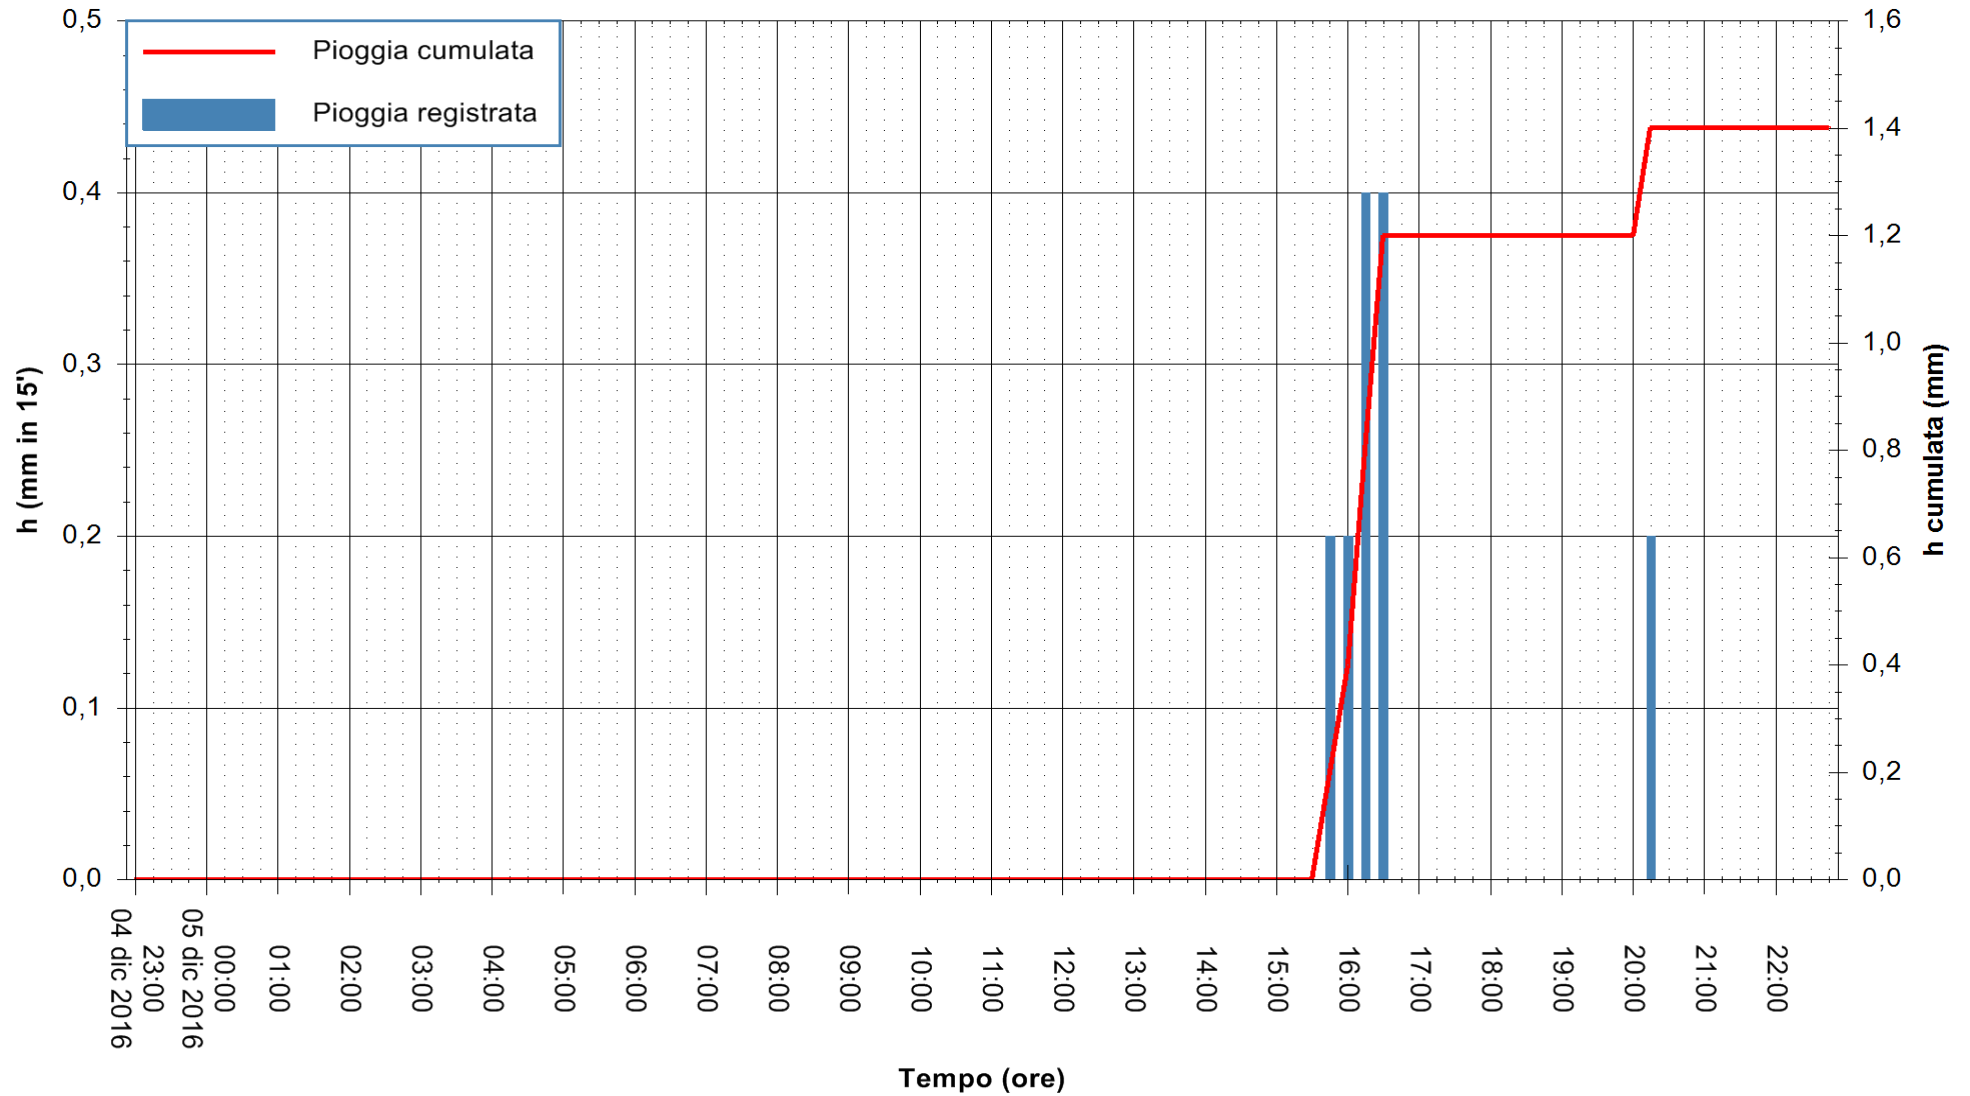

REGIONE AUTÒNOMA DE SARDIGNA
 REGIONE AUTONOMA DELLA SARDEGNA

Stazione pluviometrica Flumineddu ad Allai
Area ALLAI
Pioggia registrata nelle ultime 24 ore
Consultazione alle ore 23:02 del 05/12/2016

ARPAS
F.to il Dirigente Responsabile
Dott. Giuseppe Bianco