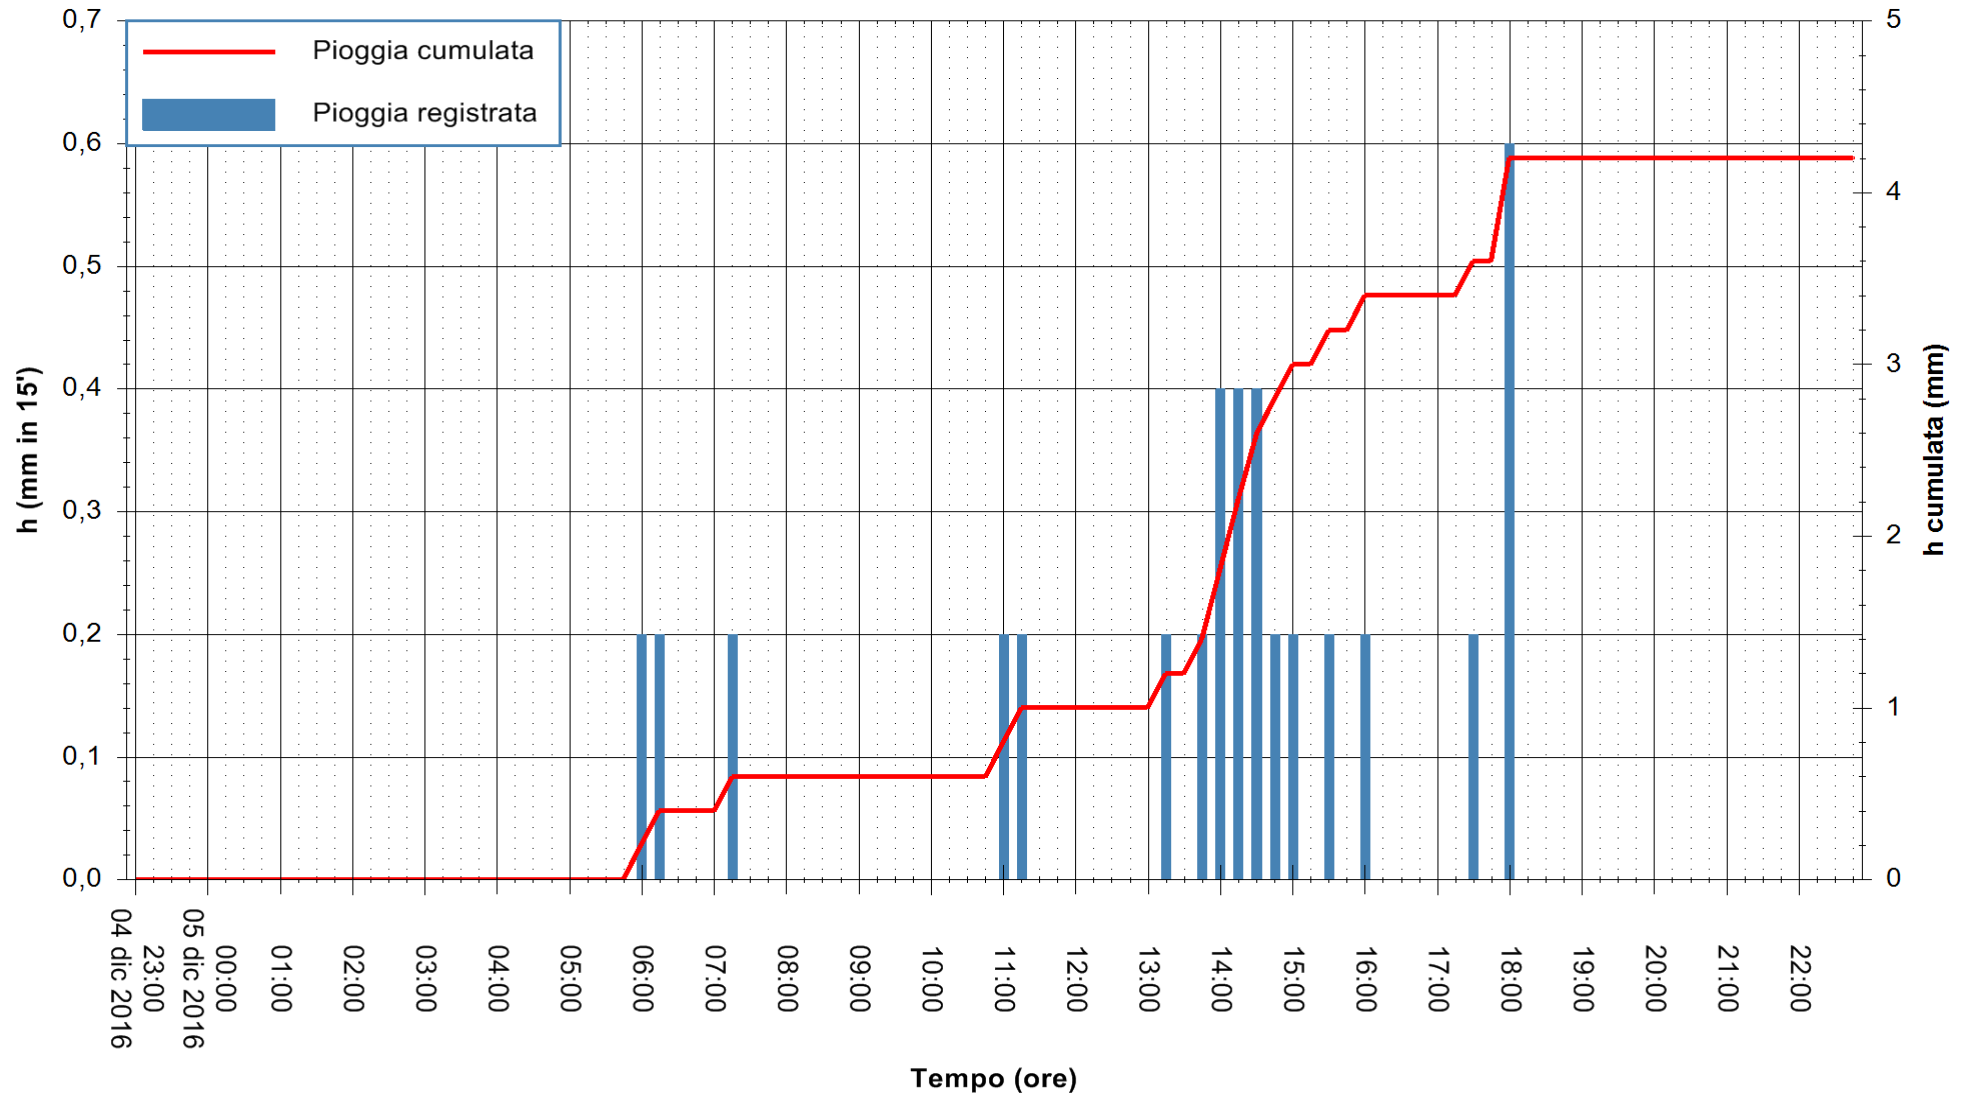

Stazione pluviometrica Monte Tului
Area MONTE TULUI
Pioggia registrata nelle ultime 24 ore
Consultazione alle ore 23:02 del 05/12/2016

ARPAS
F.to il Dirigente Responsabile
Dott. Giuseppe Bianco

REGIONE AUTONOMA DE SARDIGNA
REGIONE AUTONOMA DELLA SARDEGNA

Stazione pluviometrica Santa Lucia di Capoterra
 Area S.LUCIA
 Pioggia registrata nelle ultime 24 ore
 Consultazione alle ore 23:02 del 05/12/2016

ARPAS
 F.to il Dirigente Responsabile
 Dott. Giuseppe Bianco

REGIONE AUTÒNOMA DE SARDIGNA
 REGIONE AUTONOMA DELLA SARDEGNA

Stazione pluviometrica Oristano
 Area TORRE GRANDE
 Pioggia registrata nelle ultime 24 ore
 Consultazione alle ore 23:02 del 05/12/2016

ARPAS
 F.to il Dirigente Responsabile
 Dott. Giuseppe Bianco