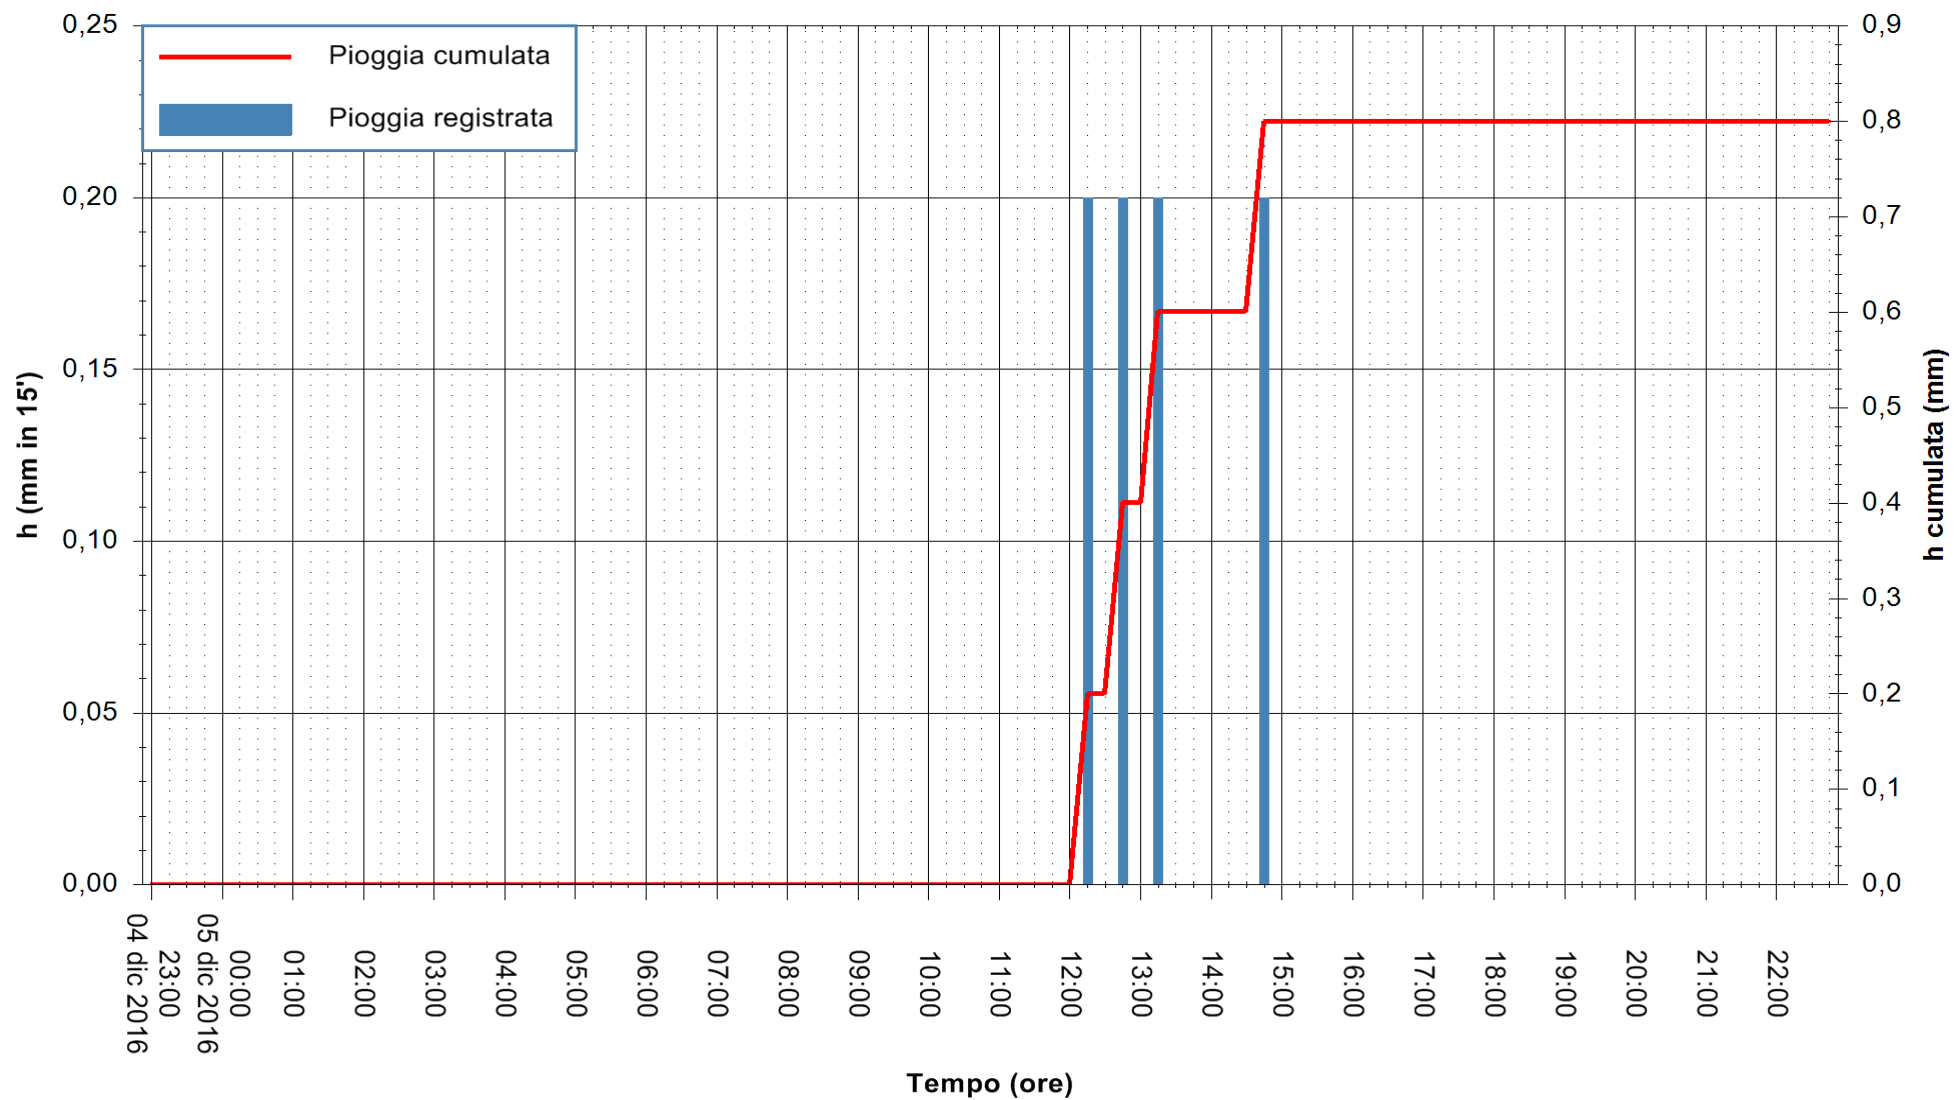

Stazione pluviometrica Monte Tului
Area MONTE TULUI
Pioggia registrata nelle ultime 24 ore
Consultazione alle ore 23:02 del 05/12/2016

ARPAS
F.to il Dirigente Responsabile
Dott. Giuseppe Bianco

REGIONE AUTONOMA DE SARDIGNA
REGIONE AUTONOMA DELLA SARDEGNA

Stazione pluviometrica Santa Lucia di Capoterra
 Area S.LUCIA
 Pioggia registrata nelle ultime 24 ore
 Consultazione alle ore 23:02 del 05/12/2016

ARPAS
 F.to il Dirigente Responsabile
 Dott. Giuseppe Bianco

REGIONE AUTÒNOMA DE SARDIGNA
 REGIONE AUTONOMA DELLA SARDEGNA

Stazione pluviometrica Oristano
 Area TORRE GRANDE
 Pioggia registrata nelle ultime 24 ore
 Consultazione alle ore 23:02 del 05/12/2016

ARPAS
 F.to il Dirigente Responsabile
 Dott. Giuseppe Bianco