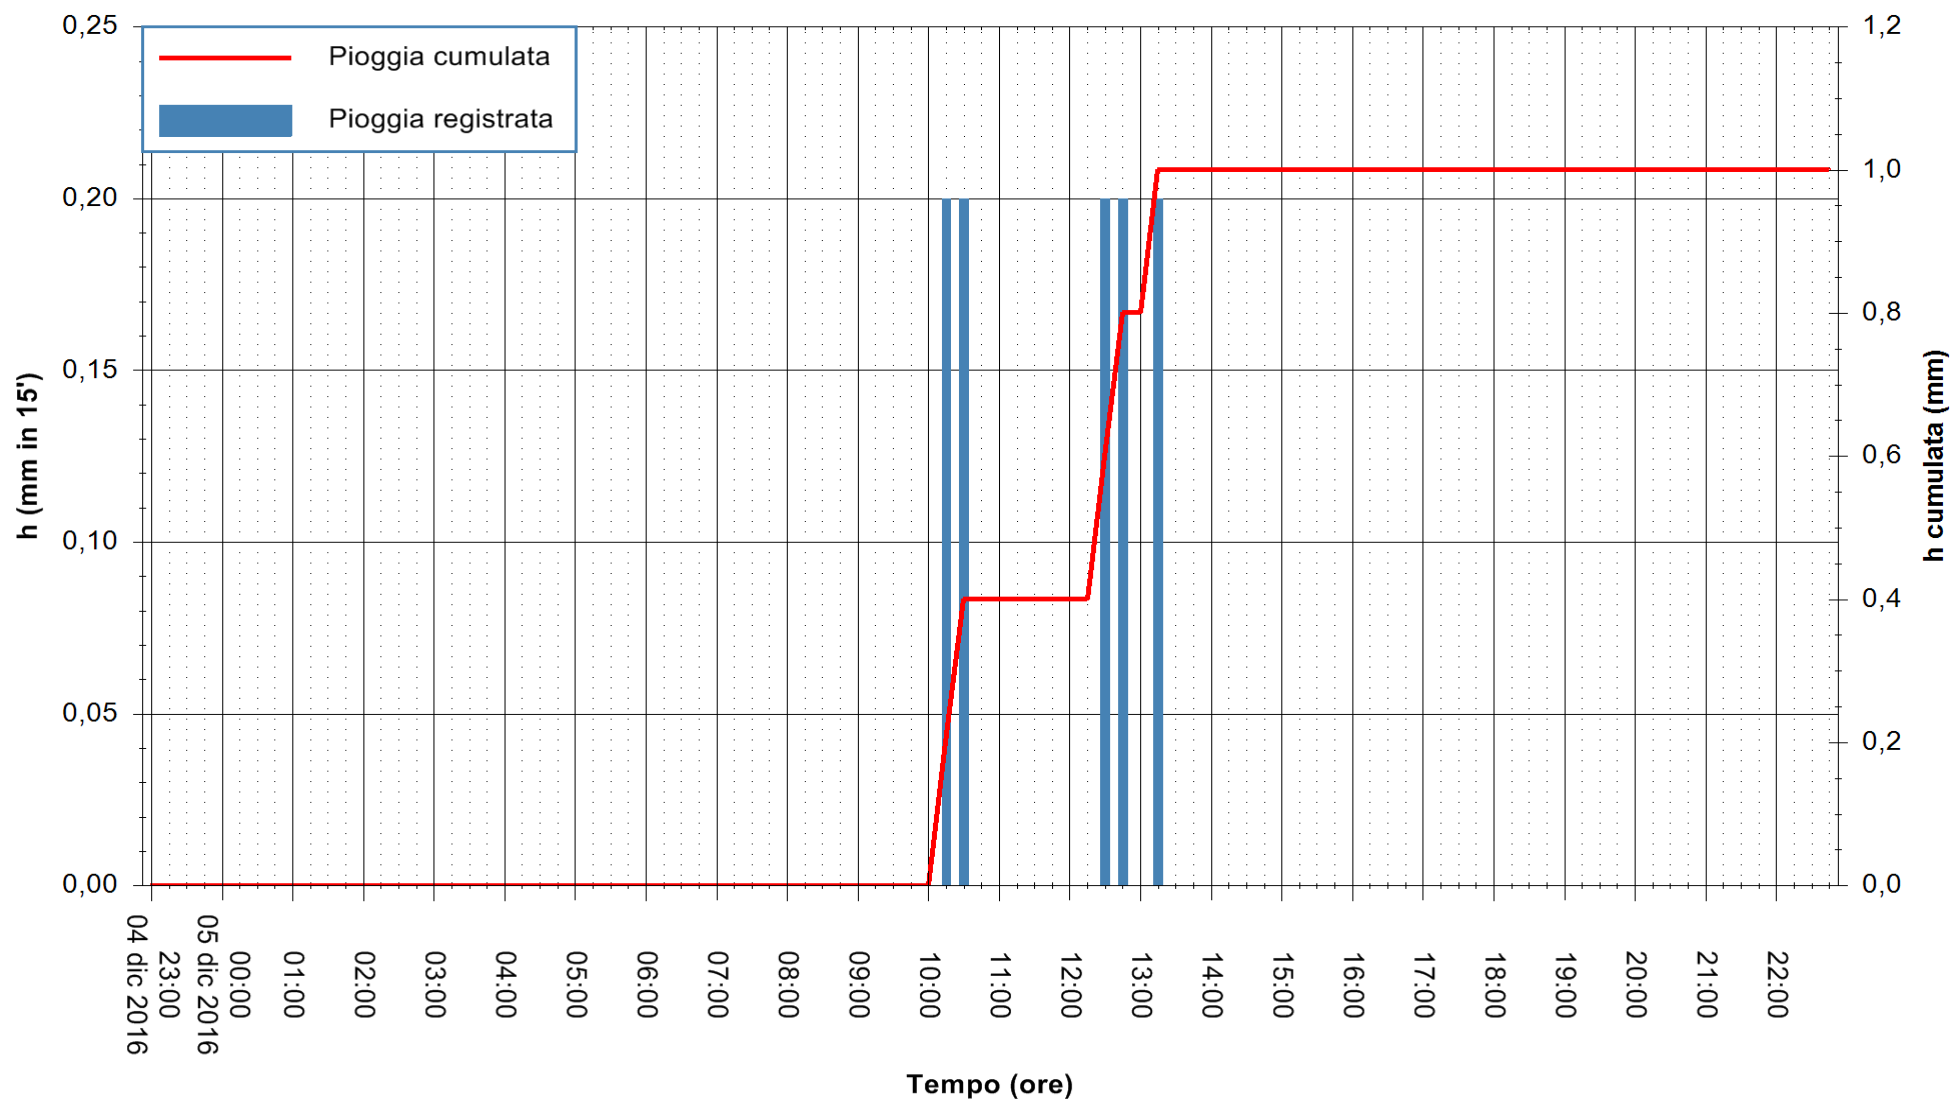

Stazione pluviometrica Monte Tului
Area MONTE TULUI
Pioggia registrata nelle ultime 24 ore
Consultazione alle ore 23:02 del 05/12/2016

ARPAS
F.to il Dirigente Responsabile
Dott. Giuseppe Bianco

REGIONE AUTONOMA DE SARDIGNA
REGIONE AUTONOMA DELLA SARDEGNA

Stazione pluviometrica Santa Lucia di Capoterra
 Area S.LUCIA
 Pioggia registrata nelle ultime 24 ore
 Consultazione alle ore 23:02 del 05/12/2016

ARPAS
 F.to il Dirigente Responsabile
 Dott. Giuseppe Bianco

REGIONE AUTÒNOMA DE SARDIGNA
 REGIONE AUTONOMA DELLA SARDEGNA

Stazione pluviometrica Oristano
 Area TORRE GRANDE
 Pioggia registrata nelle ultime 24 ore
 Consultazione alle ore 23:02 del 05/12/2016

ARPAS
 F.to il Dirigente Responsabile
 Dott. Giuseppe Bianco