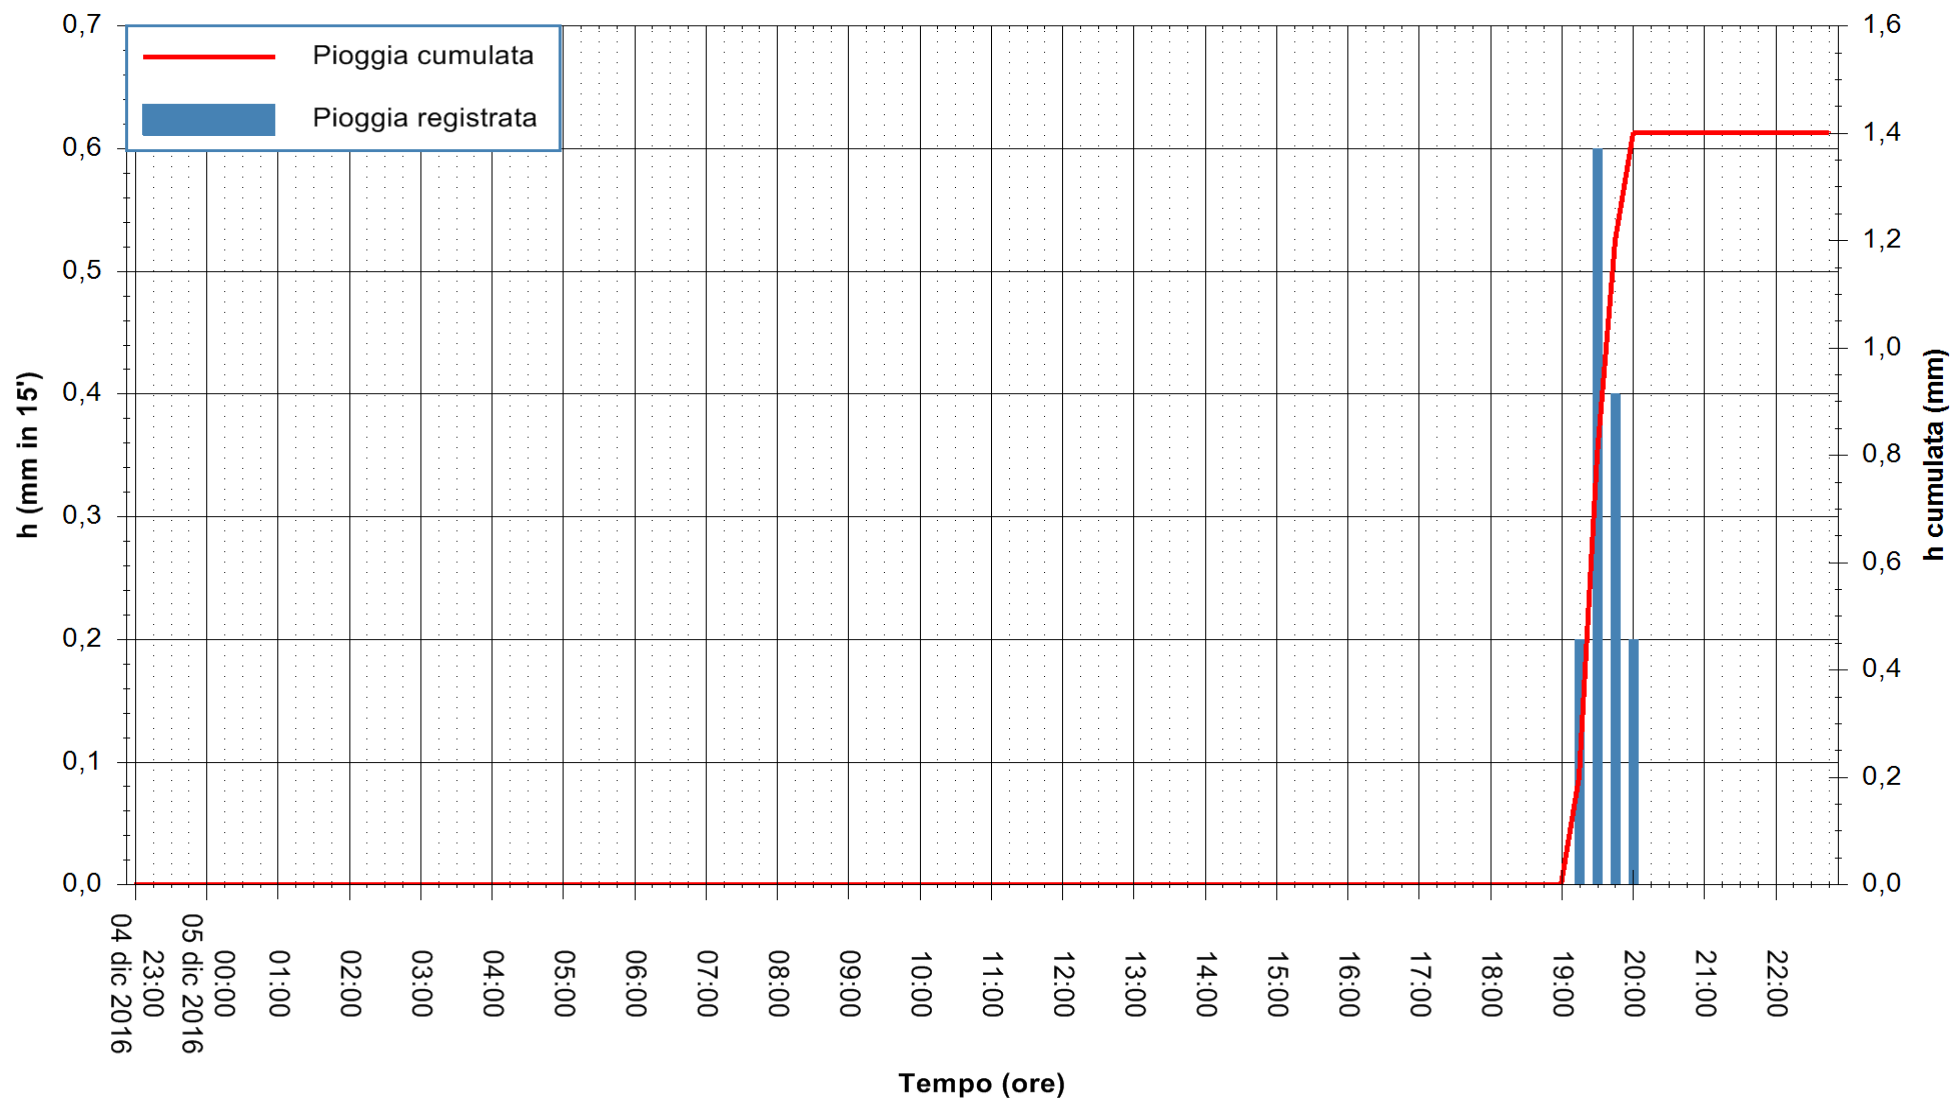

Stazione pluviometrica Santa Lucia di Capoterra
 Area S.LUCIA
 Pioggia registrata nelle ultime 24 ore
 Consultazione alle ore 23:02 del 05/12/2016

ARPAS
 F.to il Dirigente Responsabile
 Dott. Giuseppe Bianco

REGIONE AUTÒNOMA DE SARDIGNA
 REGIONE AUTONOMA DELLA SARDEGNA

Stazione pluviometrica Oristano
 Area TORRE GRANDE
 Pioggia registrata nelle ultime 24 ore
 Consultazione alle ore 23:02 del 05/12/2016

ARPAS
 F.to il Dirigente Responsabile
 Dott. Giuseppe Bianco