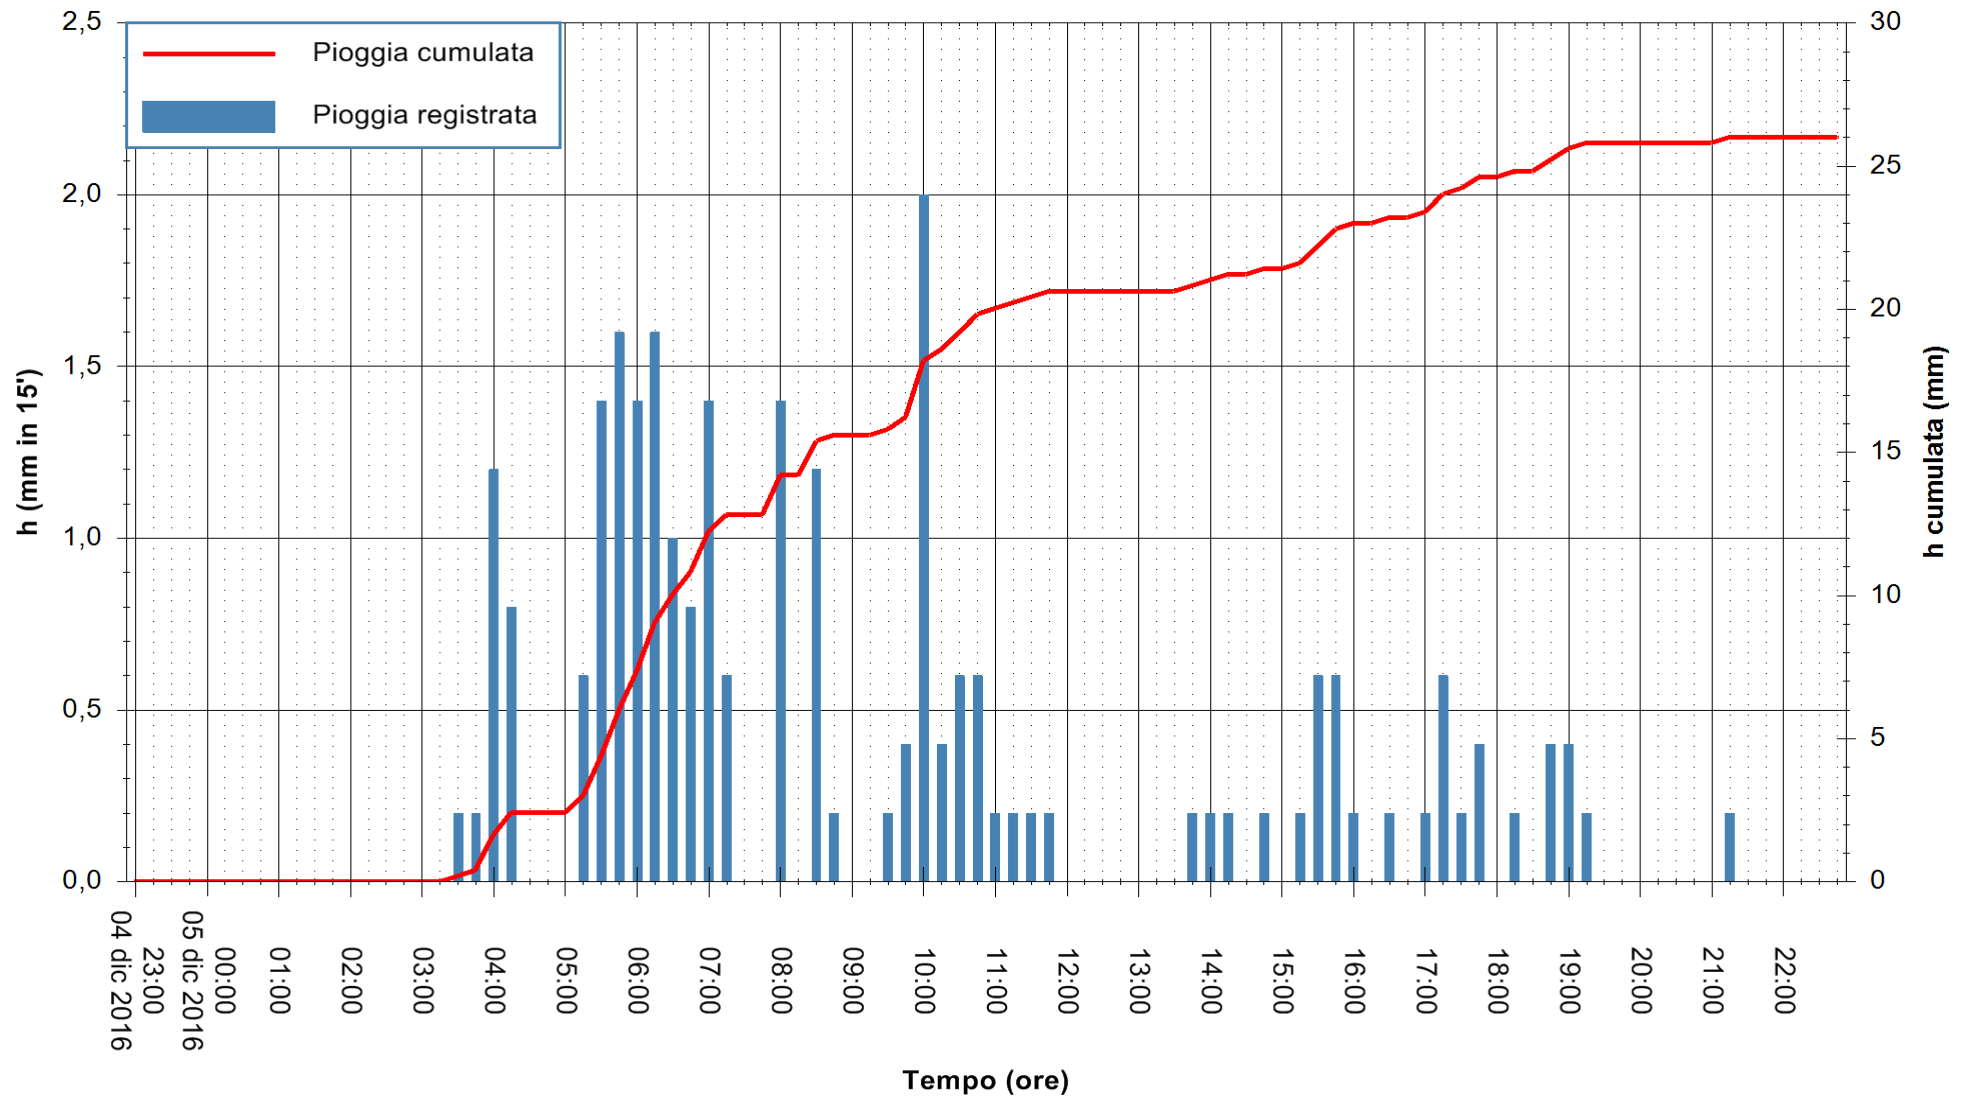

Stazione pluviometrica Monte Tului
Area MONTE TULUI
Pioggia registrata nelle ultime 24 ore
Consultazione alle ore 23:02 del 05/12/2016

ARPAS
F.to il Dirigente Responsabile
Dott. Giuseppe Bianco

REGIONE AUTONOMA DE SARDIGNA
REGIONE AUTONOMA DELLA SARDEGNA

Stazione pluviometrica Santa Lucia di Capoterra
 Area S.LUCIA
 Pioggia registrata nelle ultime 24 ore
 Consultazione alle ore 23:02 del 05/12/2016

ARPAS
 F.to il Dirigente Responsabile
 Dott. Giuseppe Bianco

REGIONE AUTÒNOMA DE SARDIGNA
 REGIONE AUTONOMA DELLA SARDEGNA

Stazione pluviometrica Oristano
 Area TORRE GRANDE
 Pioggia registrata nelle ultime 24 ore
 Consultazione alle ore 23:02 del 05/12/2016

ARPAS
 F.to il Dirigente Responsabile
 Dott. Giuseppe Bianco