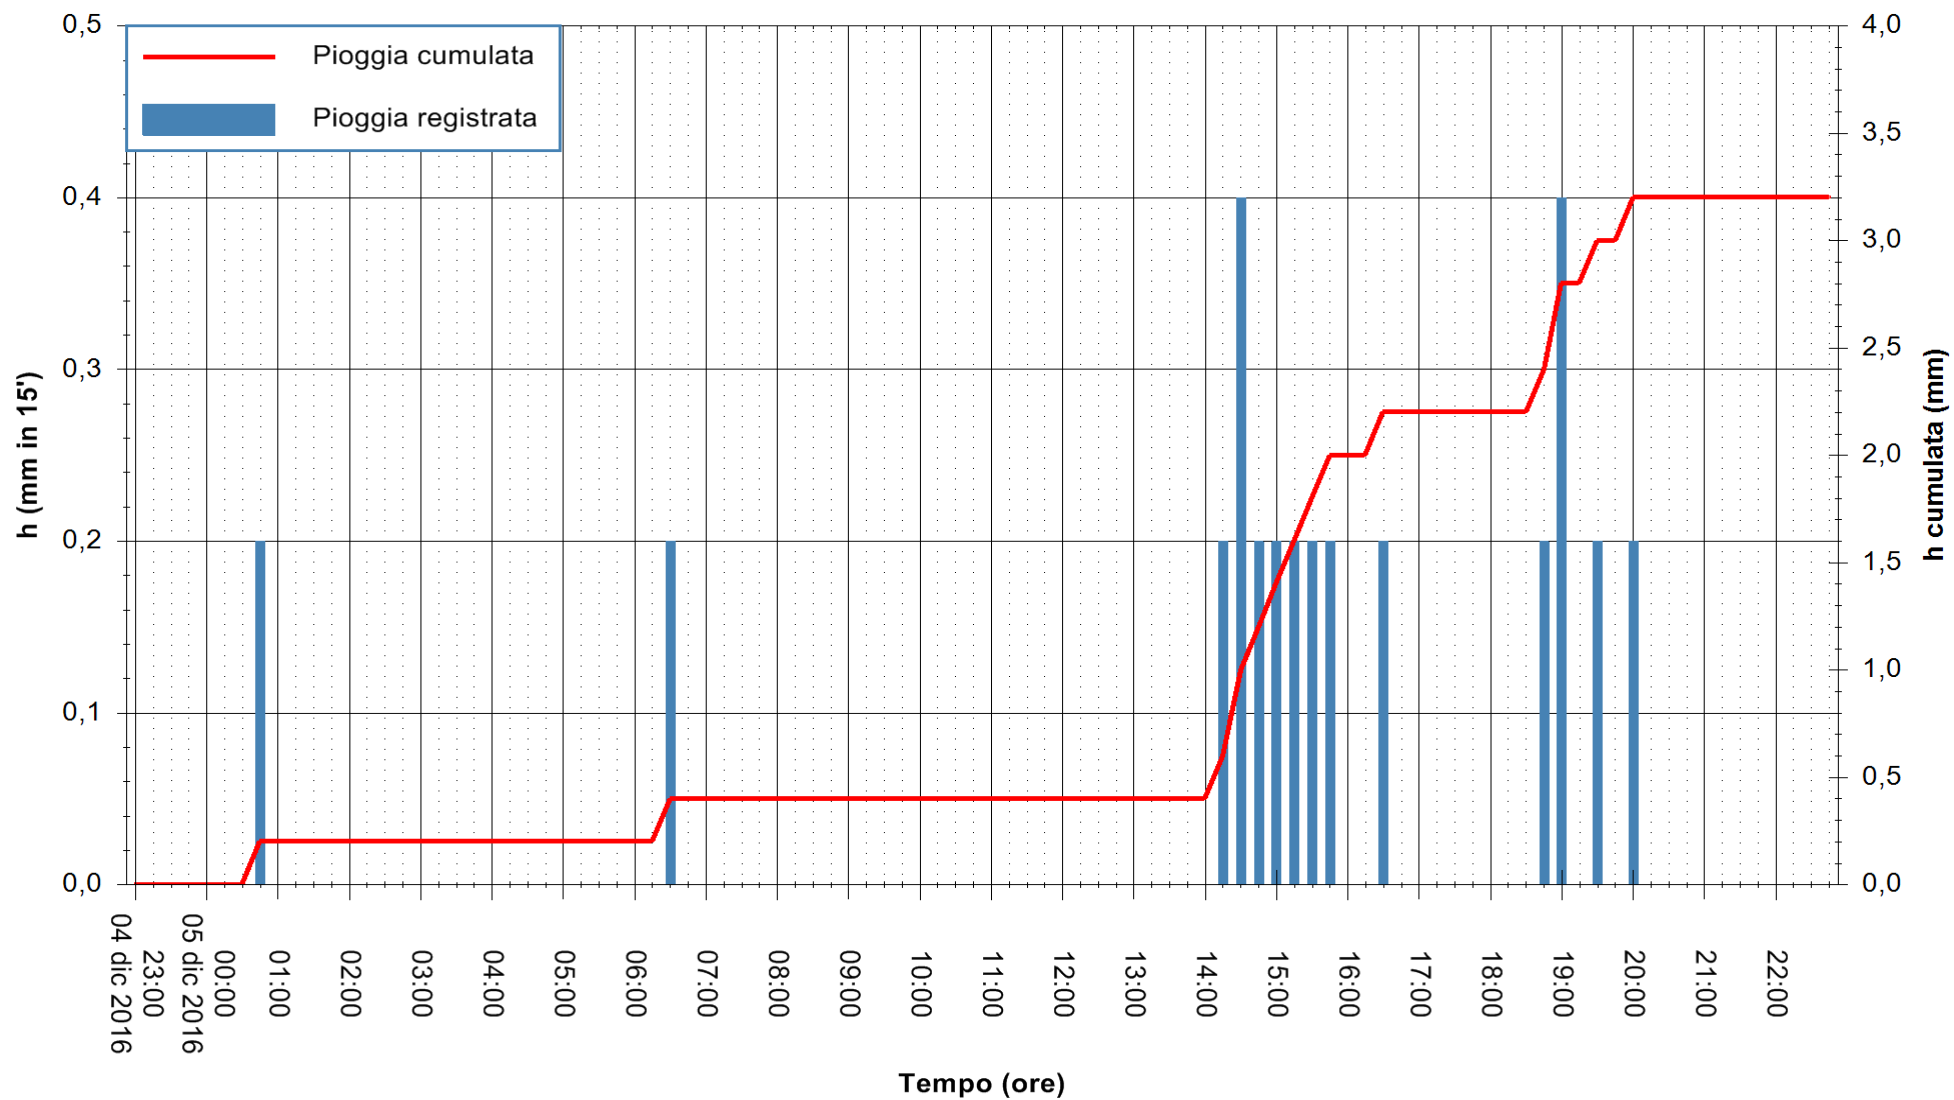

Stazione pluviometrica Santa Lucia di Capoterra
 Area S.LUCIA
 Pioggia registrata nelle ultime 24 ore
 Consultazione alle ore 23:02 del 05/12/2016

ARPAS
 F.to il Dirigente Responsabile
 Dott. Giuseppe Bianco

REGIONE AUTÒNOMA DE SARDIGNA
 REGIONE AUTONOMA DELLA SARDEGNA

Stazione pluviometrica Oristano
 Area TORRE GRANDE
 Pioggia registrata nelle ultime 24 ore
 Consultazione alle ore 23:02 del 05/12/2016

ARPAS
 F.to il Dirigente Responsabile
 Dott. Giuseppe Bianco