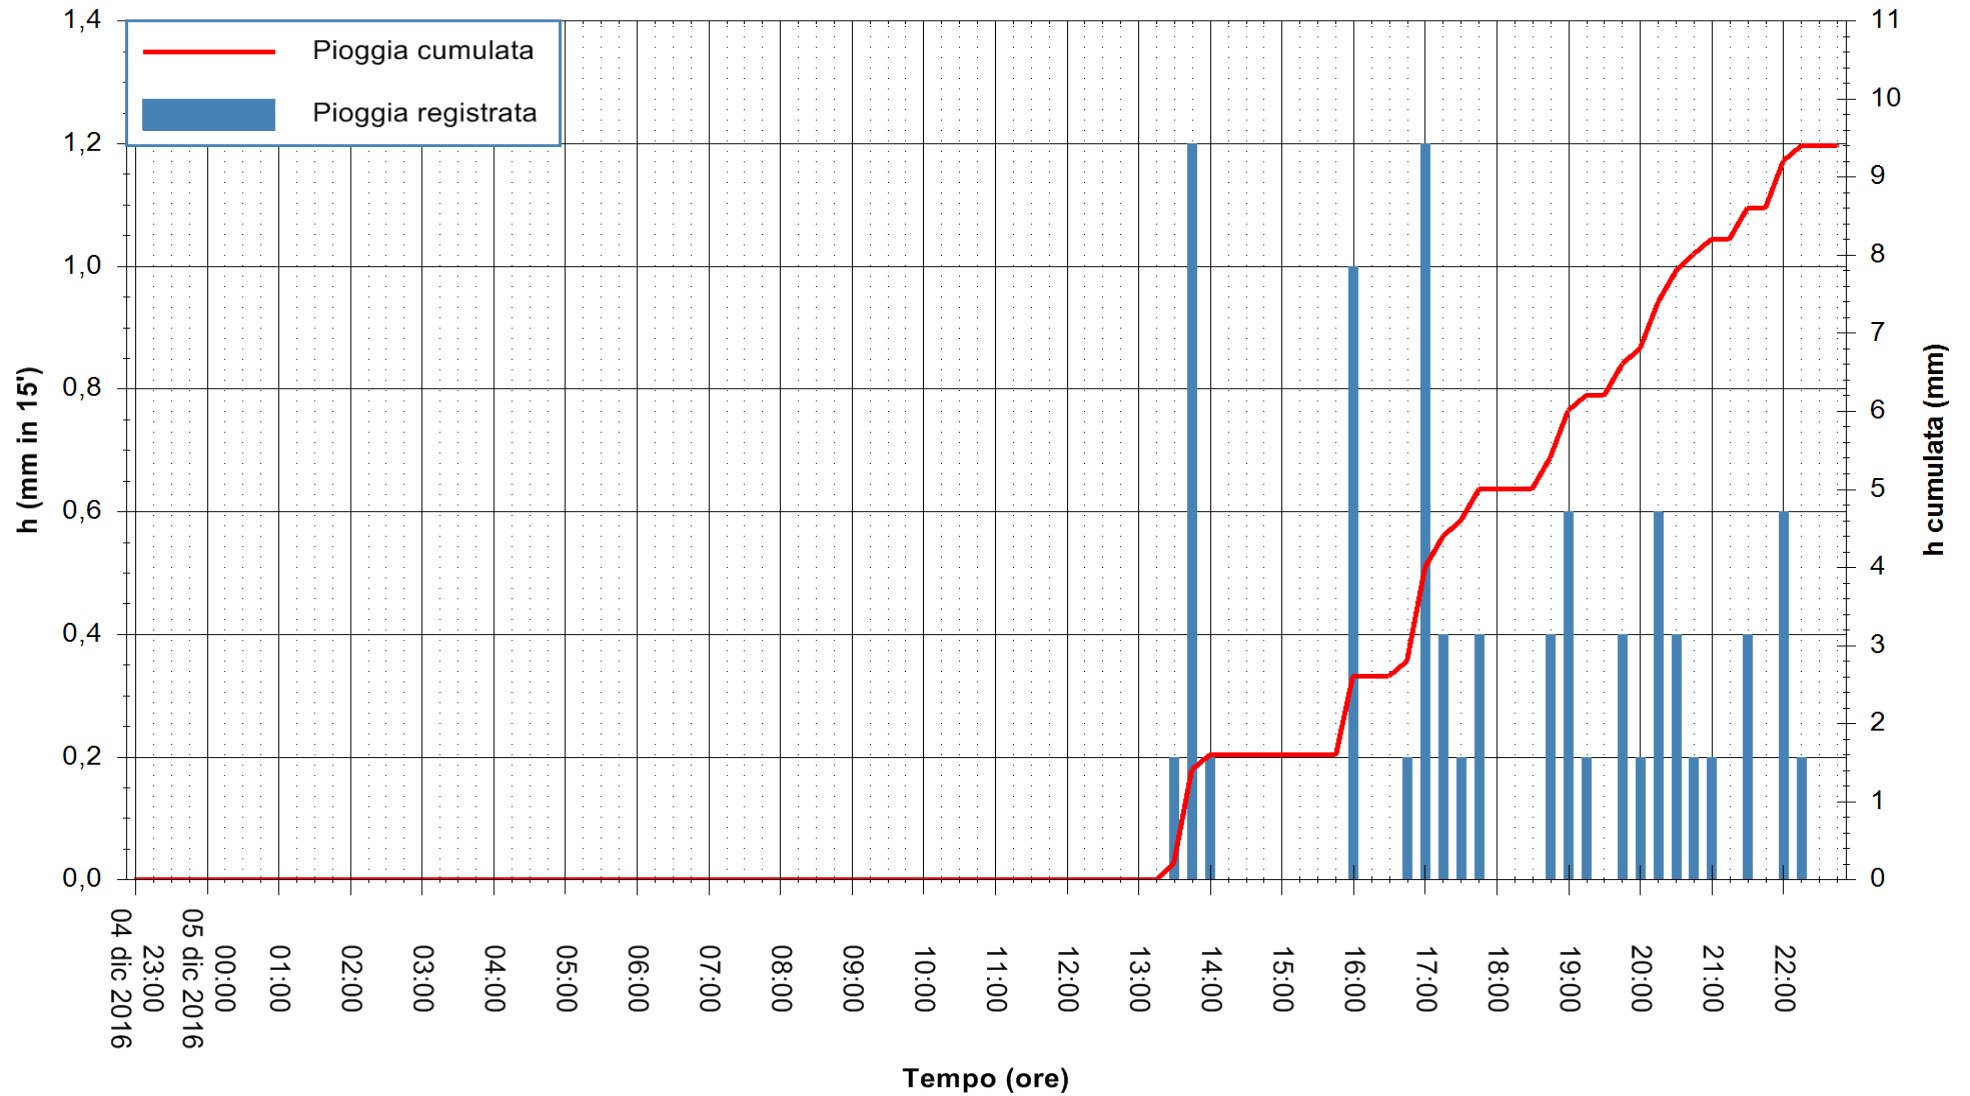

Stazione pluviometrica Monte Tului
Area MONTE TULUI
Pioggia registrata nelle ultime 24 ore
Consultazione alle ore 23:02 del 05/12/2016

ARPAS
F.to il Dirigente Responsabile
Dott. Giuseppe Bianco

REGIONE AUTONOMA DE SARDIGNA
REGIONE AUTONOMA DELLA SARDEGNA

Stazione pluviometrica Santa Lucia di Capoterra
 Area S.LUCIA
 Pioggia registrata nelle ultime 24 ore
 Consultazione alle ore 23:02 del 05/12/2016

ARPAS
 F.to il Dirigente Responsabile
 Dott. Giuseppe Bianco

REGIONE AUTÒNOMA DE SARDIGNA
 REGIONE AUTONOMA DELLA SARDEGNA

Stazione pluviometrica Oristano
 Area TORRE GRANDE
 Pioggia registrata nelle ultime 24 ore
 Consultazione alle ore 23:02 del 05/12/2016

ARPAS
 F.to il Dirigente Responsabile
 Dott. Giuseppe Bianco