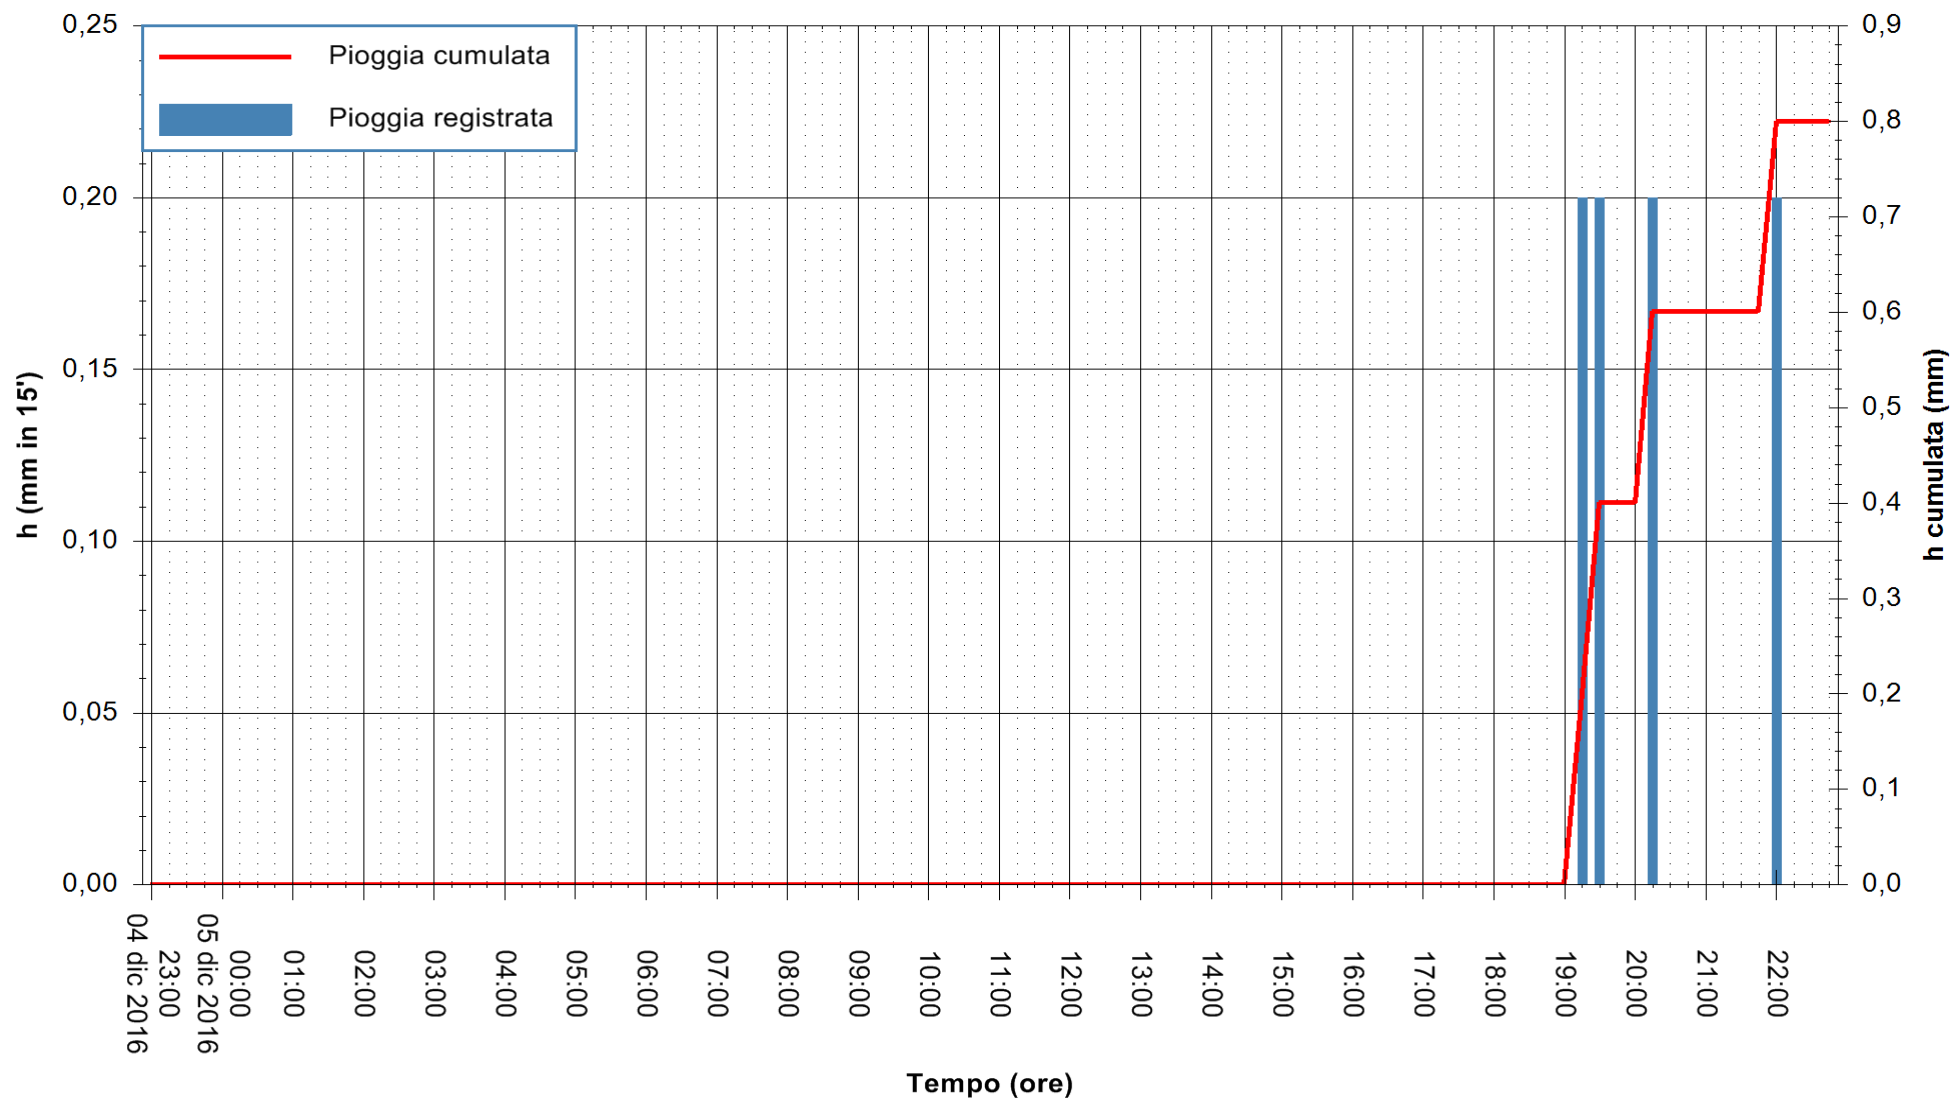

Stazione pluviometrica Santa Lucia di Capoterra
 Area S.LUCIA
 Pioggia registrata nelle ultime 24 ore
 Consultazione alle ore 23:02 del 05/12/2016

ARPAS
 F.to il Dirigente Responsabile
 Dott. Giuseppe Bianco

REGIONE AUTÒNOMA DE SARDIGNA
 REGIONE AUTONOMA DELLA SARDEGNA

Stazione pluviometrica Flumineddu ad Allai
Area ALLAI
Pioggia registrata nelle ultime 24 ore
Consultazione alle ore 23:02 del 05/12/2016

ARPAS
F.to il Dirigente Responsabile
Dott. Giuseppe Bianco