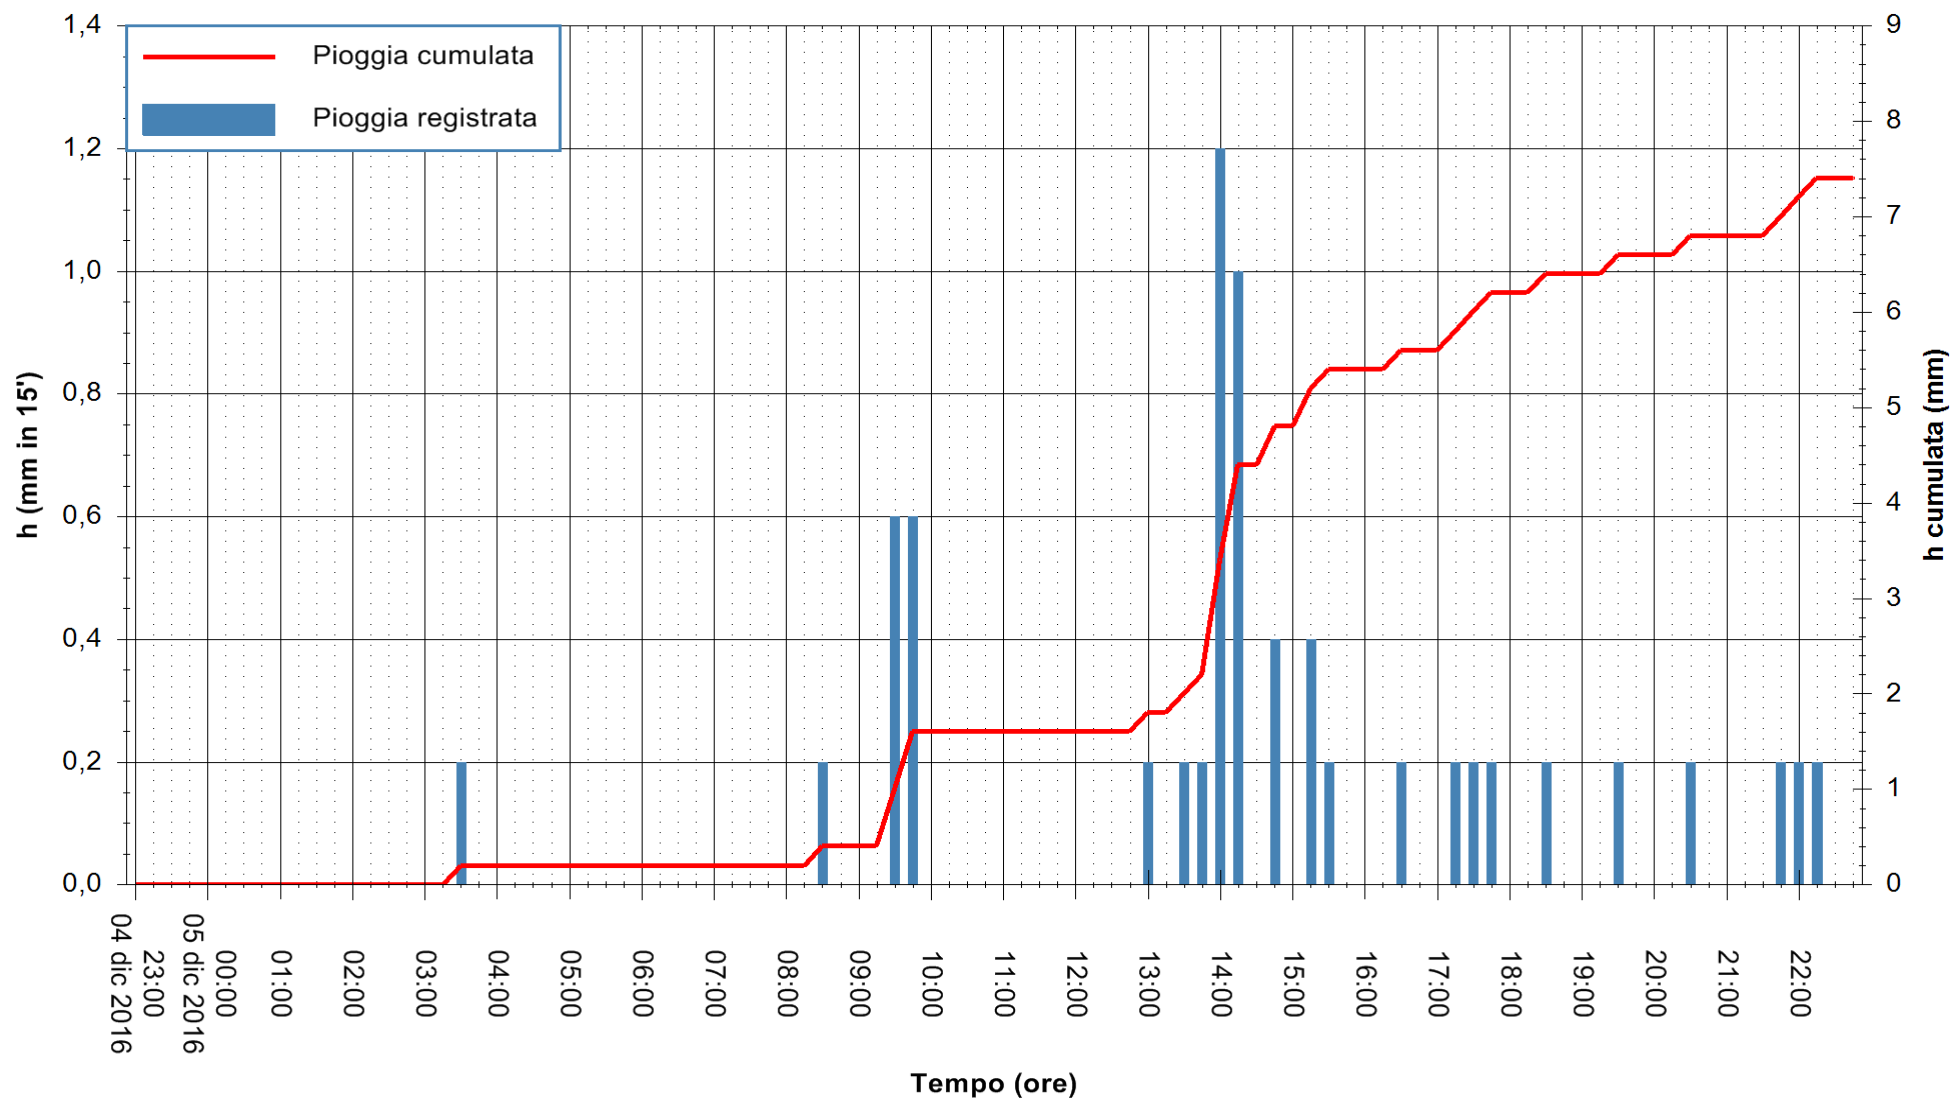

Stazione pluviometrica Santa Lucia di Capoterra
 Area S.LUCIA
 Pioggia registrata nelle ultime 24 ore
 Consultazione alle ore 23:02 del 05/12/2016

ARPAS
 F.to il Dirigente Responsabile
 Dott. Giuseppe Bianco

REGIONE AUTÒNOMA DE SARDIGNA
 REGIONE AUTONOMA DELLA SARDEGNA

Stazione pluviometrica Oristano
 Area TORRE GRANDE
 Pioggia registrata nelle ultime 24 ore
 Consultazione alle ore 23:02 del 05/12/2016

ARPAS
 F.to il Dirigente Responsabile
 Dott. Giuseppe Bianco

REGIONE AUTÒNOMA DE SARDIGNA
 REGIONE AUTONOMA DELLA SARDEGNA

Stazione pluviometrica Flumineddu ad Allai
Area ALLAI
Pioggia registrata nelle ultime 24 ore
Consultazione alle ore 23:02 del 05/12/2016

ARPAS
F.to il Dirigente Responsabile
Dott. Giuseppe Bianco