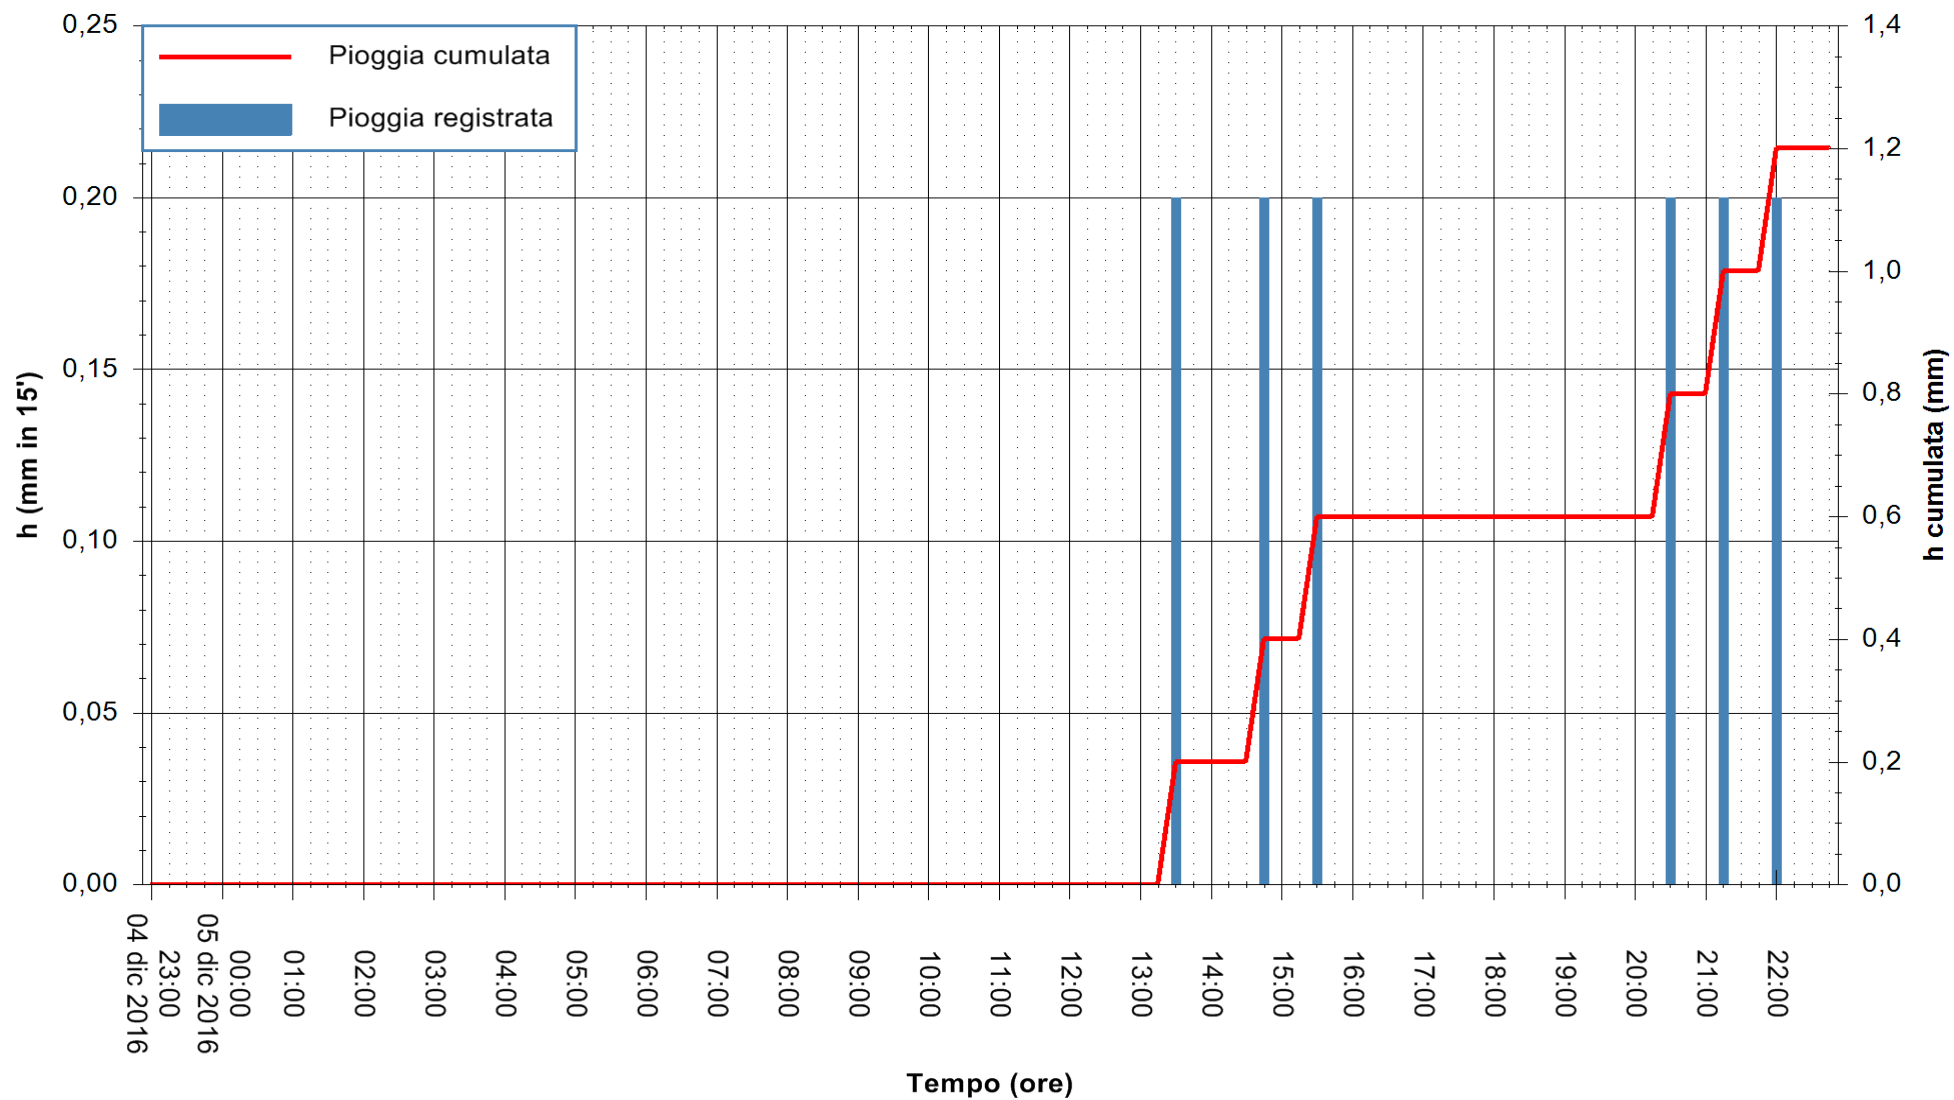

Stazione pluviometrica Monte Tului
Area MONTE TULUI
Pioggia registrata nelle ultime 24 ore
Consultazione alle ore 23:02 del 05/12/2016

ARPAS
F.to il Dirigente Responsabile
Dott. Giuseppe Bianco

REGIONE AUTONOMA DE SARDIGNA
REGIONE AUTONOMA DELLA SARDEGNA

Stazione pluviometrica Santa Lucia di Capoterra
 Area S.LUCIA
 Pioggia registrata nelle ultime 24 ore
 Consultazione alle ore 23:02 del 05/12/2016

ARPAS
 F.to il Dirigente Responsabile
 Dott. Giuseppe Bianco

REGIONE AUTÒNOMA DE SARDIGNA
 REGIONE AUTONOMA DELLA SARDEGNA

Stazione pluviometrica Oristano
 Area TORRE GRANDE
 Pioggia registrata nelle ultime 24 ore
 Consultazione alle ore 23:02 del 05/12/2016

ARPAS
 F.to il Dirigente Responsabile
 Dott. Giuseppe Bianco