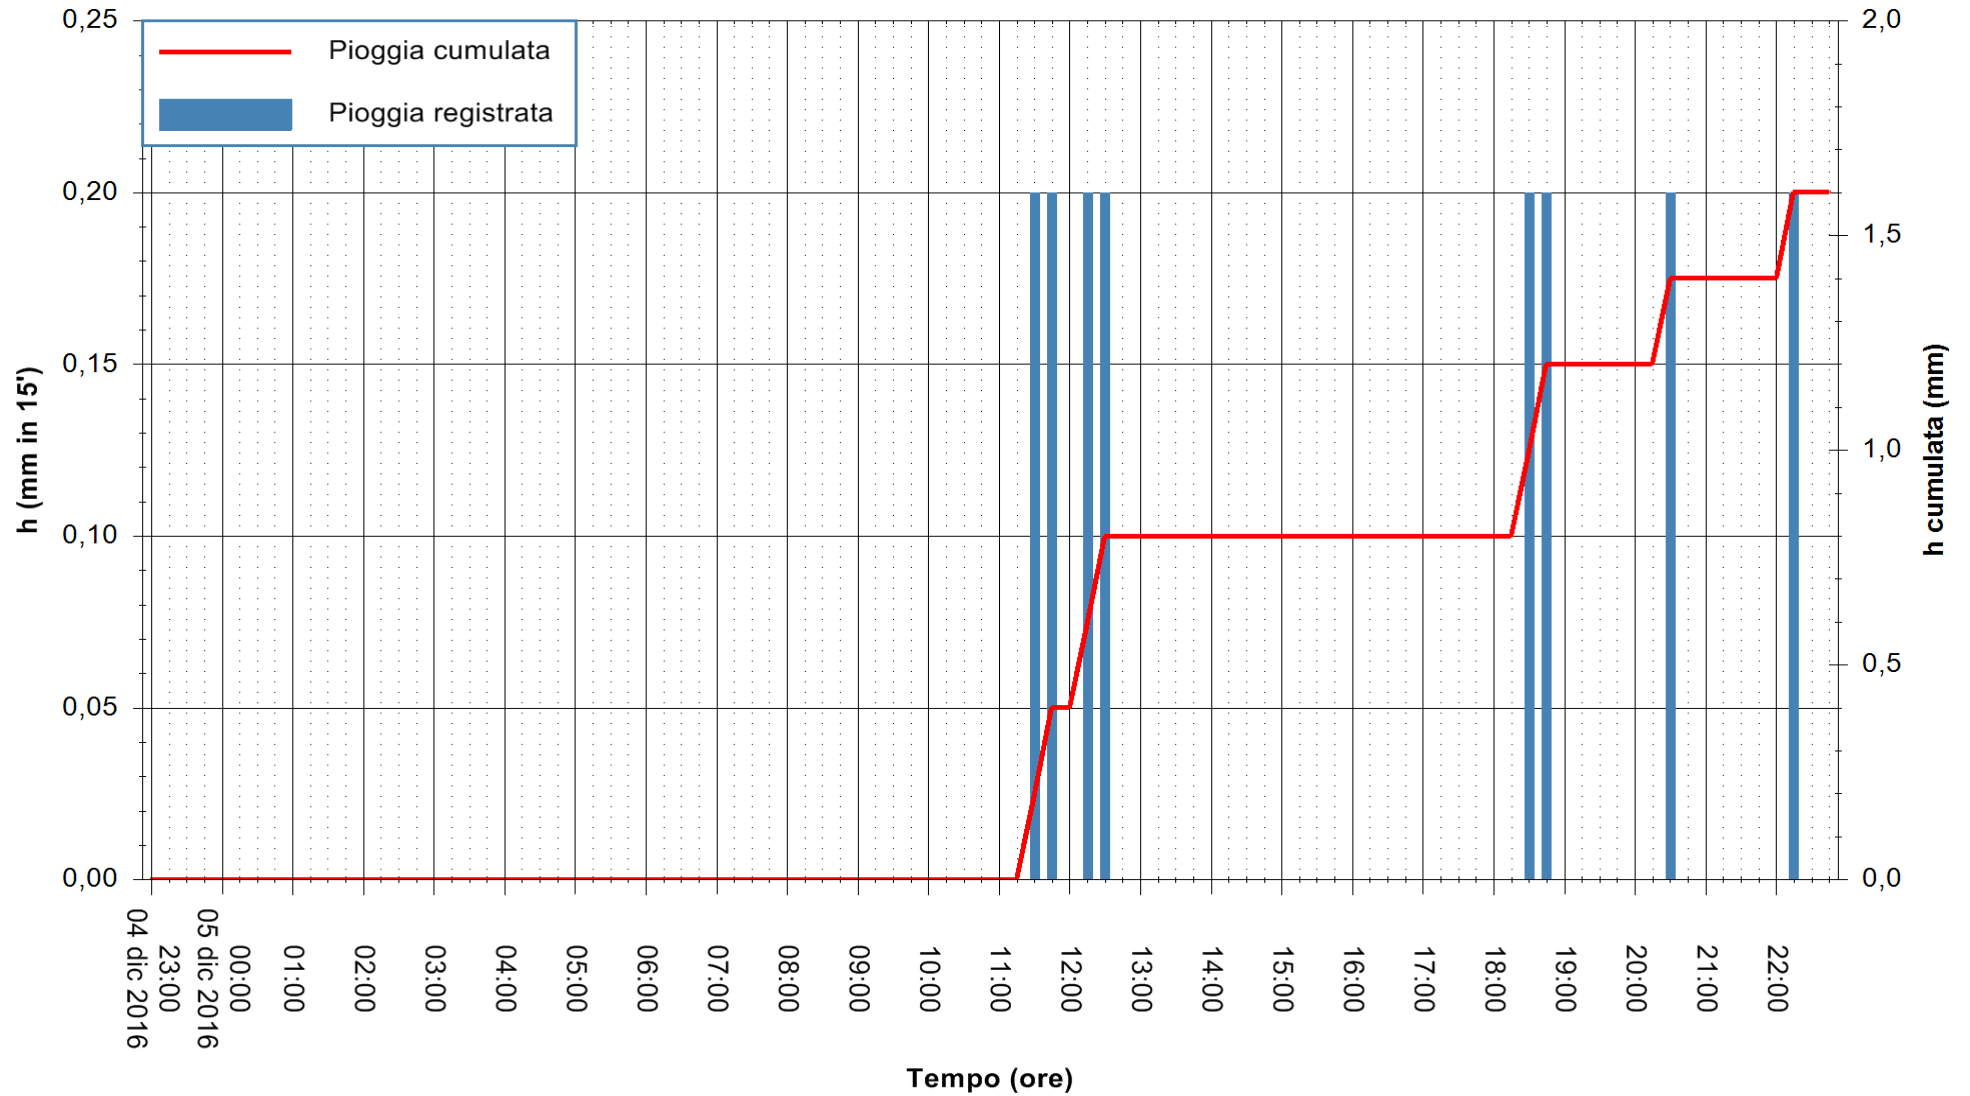

Stazione pluviometrica Monte Tului
Area MONTE TULUI
Pioggia registrata nelle ultime 24 ore
Consultazione alle ore 23:02 del 05/12/2016

ARPAS
F.to il Dirigente Responsabile
Dott. Giuseppe Bianco

REGIONE AUTONOMA DE SARDIGNA
REGIONE AUTONOMA DELLA SARDEGNA

Stazione pluviometrica Santa Lucia di Capoterra
 Area S.LUCIA
 Pioggia registrata nelle ultime 24 ore
 Consultazione alle ore 23:02 del 05/12/2016

ARPAS
 F.to il Dirigente Responsabile
 Dott. Giuseppe Bianco

REGIONE AUTÒNOMA DE SARDIGNA
 REGIONE AUTONOMA DELLA SARDEGNA

Stazione pluviometrica Oristano
 Area TORRE GRANDE
 Pioggia registrata nelle ultime 24 ore
 Consultazione alle ore 23:02 del 05/12/2016

ARPAS
 F.to il Dirigente Responsabile
 Dott. Giuseppe Bianco