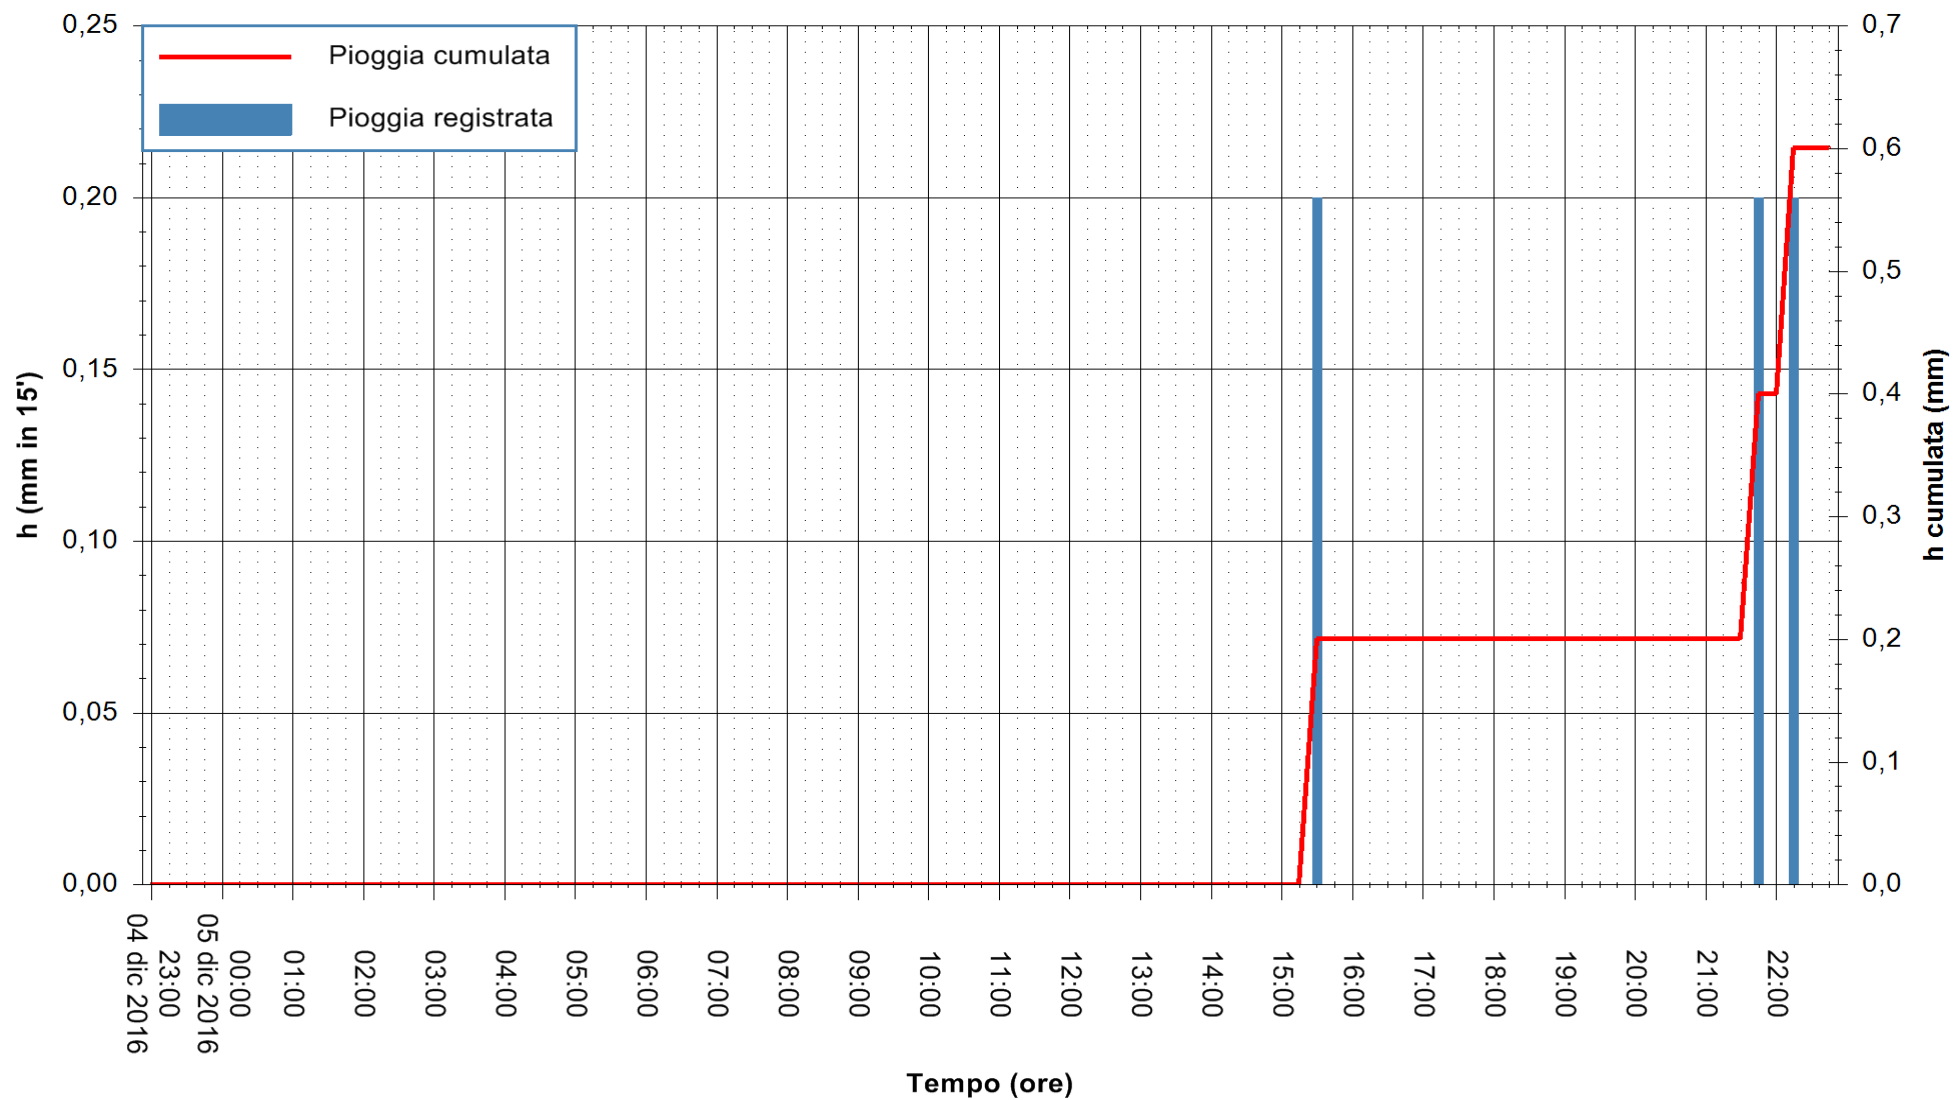

Stazione pluviometrica Monte Tului
Area MONTE TULUI
Pioggia registrata nelle ultime 24 ore
Consultazione alle ore 23:02 del 05/12/2016

ARPAS
F.to il Dirigente Responsabile
Dott. Giuseppe Bianco

REGIONE AUTONOMA DE SARDIGNA
REGIONE AUTONOMA DELLA SARDEGNA

Stazione pluviometrica Santa Lucia di Capoterra
 Area S.LUCIA
 Pioggia registrata nelle ultime 24 ore
 Consultazione alle ore 23:02 del 05/12/2016

ARPAS
 F.to il Dirigente Responsabile
 Dott. Giuseppe Bianco

REGIONE AUTÒNOMA DE SARDIGNA
 REGIONE AUTONOMA DELLA SARDEGNA

Stazione pluviometrica Oristano
 Area TORRE GRANDE
 Pioggia registrata nelle ultime 24 ore
 Consultazione alle ore 23:02 del 05/12/2016

ARPAS
 F.to il Dirigente Responsabile
 Dott. Giuseppe Bianco