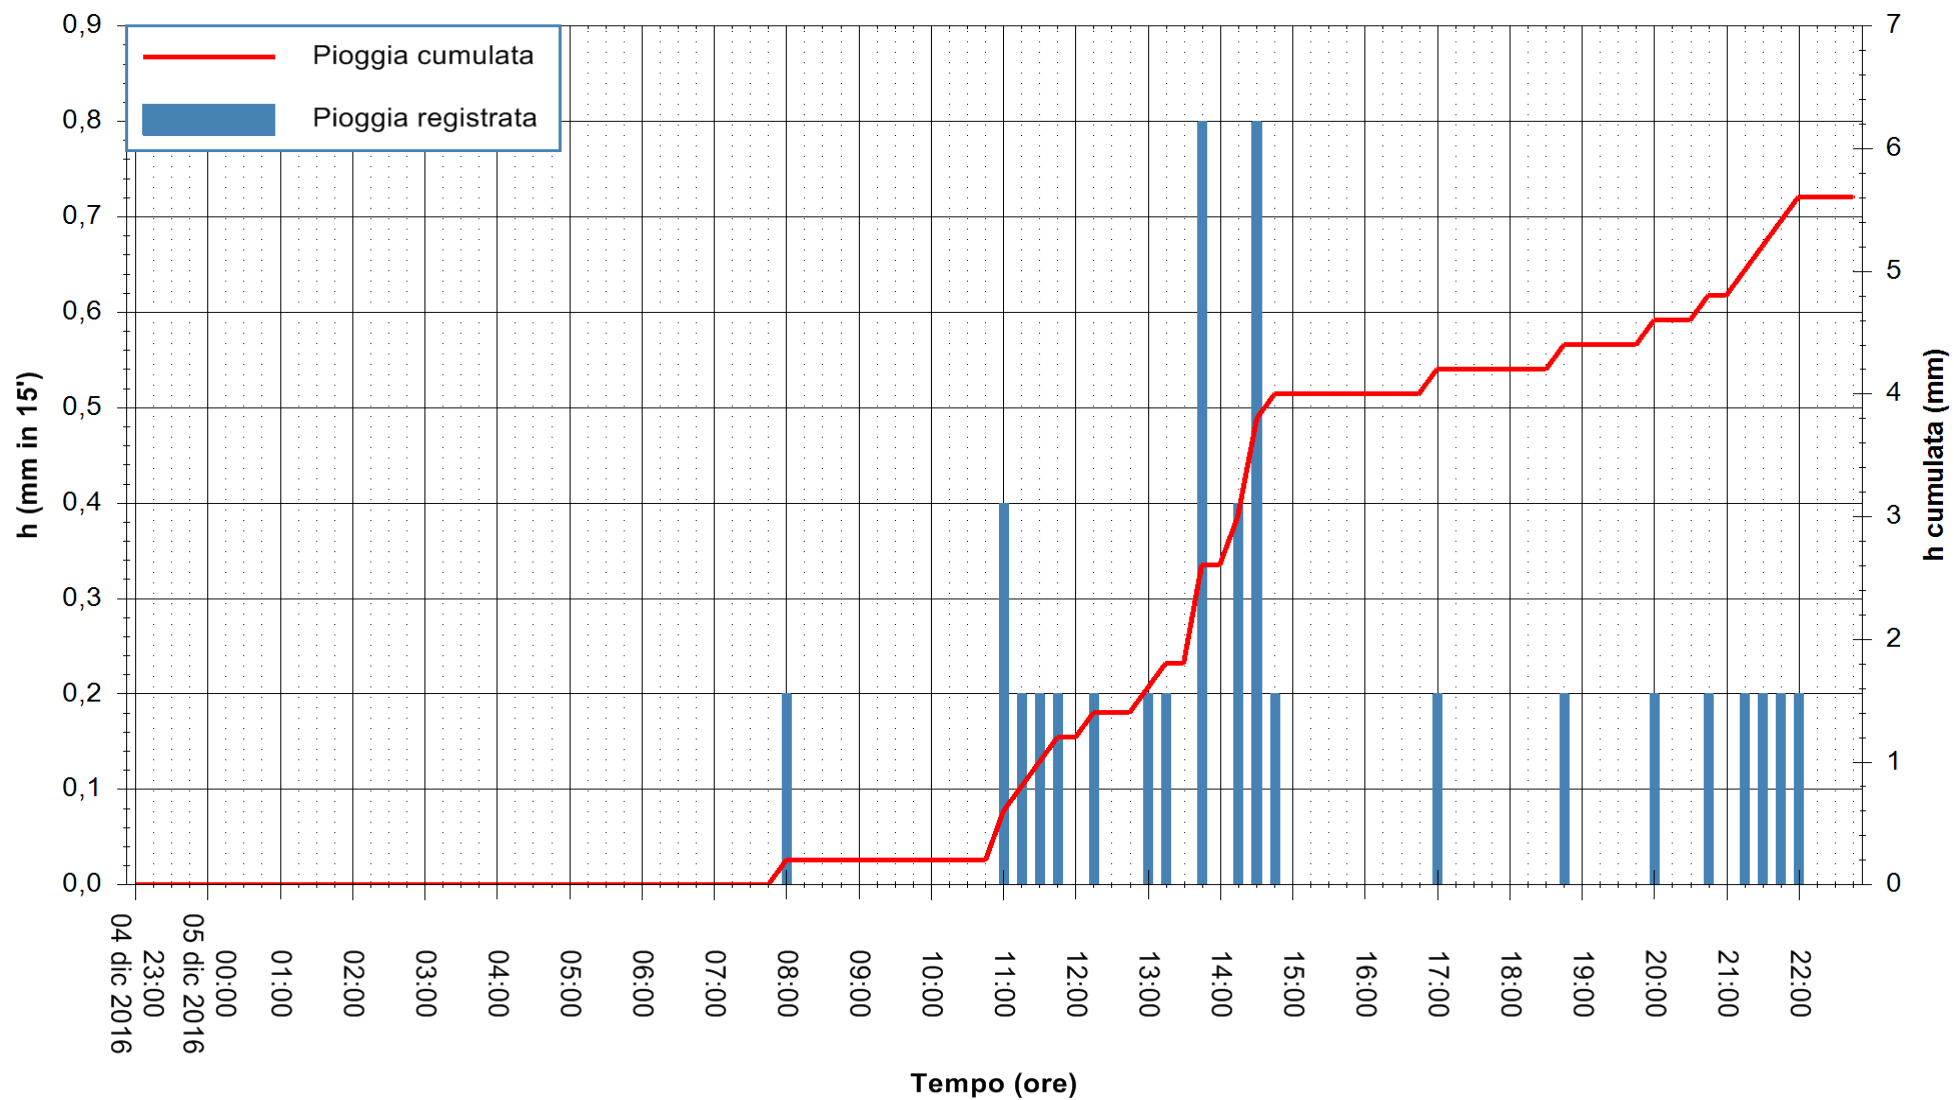

Stazione pluviometrica Monte Tului
Area MONTE TULUI
Pioggia registrata nelle ultime 24 ore
Consultazione alle ore 23:02 del 05/12/2016

ARPAS
F.to il Dirigente Responsabile
Dott. Giuseppe Bianco

REGIONE AUTONOMA DE SARDIGNA
REGIONE AUTONOMA DELLA SARDEGNA

Stazione pluviometrica Santa Lucia di Capoterra
 Area S.LUCIA
 Pioggia registrata nelle ultime 24 ore
 Consultazione alle ore 23:02 del 05/12/2016

ARPAS
 F.to il Dirigente Responsabile
 Dott. Giuseppe Bianco

REGIONE AUTÒNOMA DE SARDIGNA
 REGIONE AUTONOMA DELLA SARDEGNA

Stazione pluviometrica Oristano
 Area TORRE GRANDE
 Pioggia registrata nelle ultime 24 ore
 Consultazione alle ore 23:02 del 05/12/2016

ARPAS
 F.to il Dirigente Responsabile
 Dott. Giuseppe Bianco