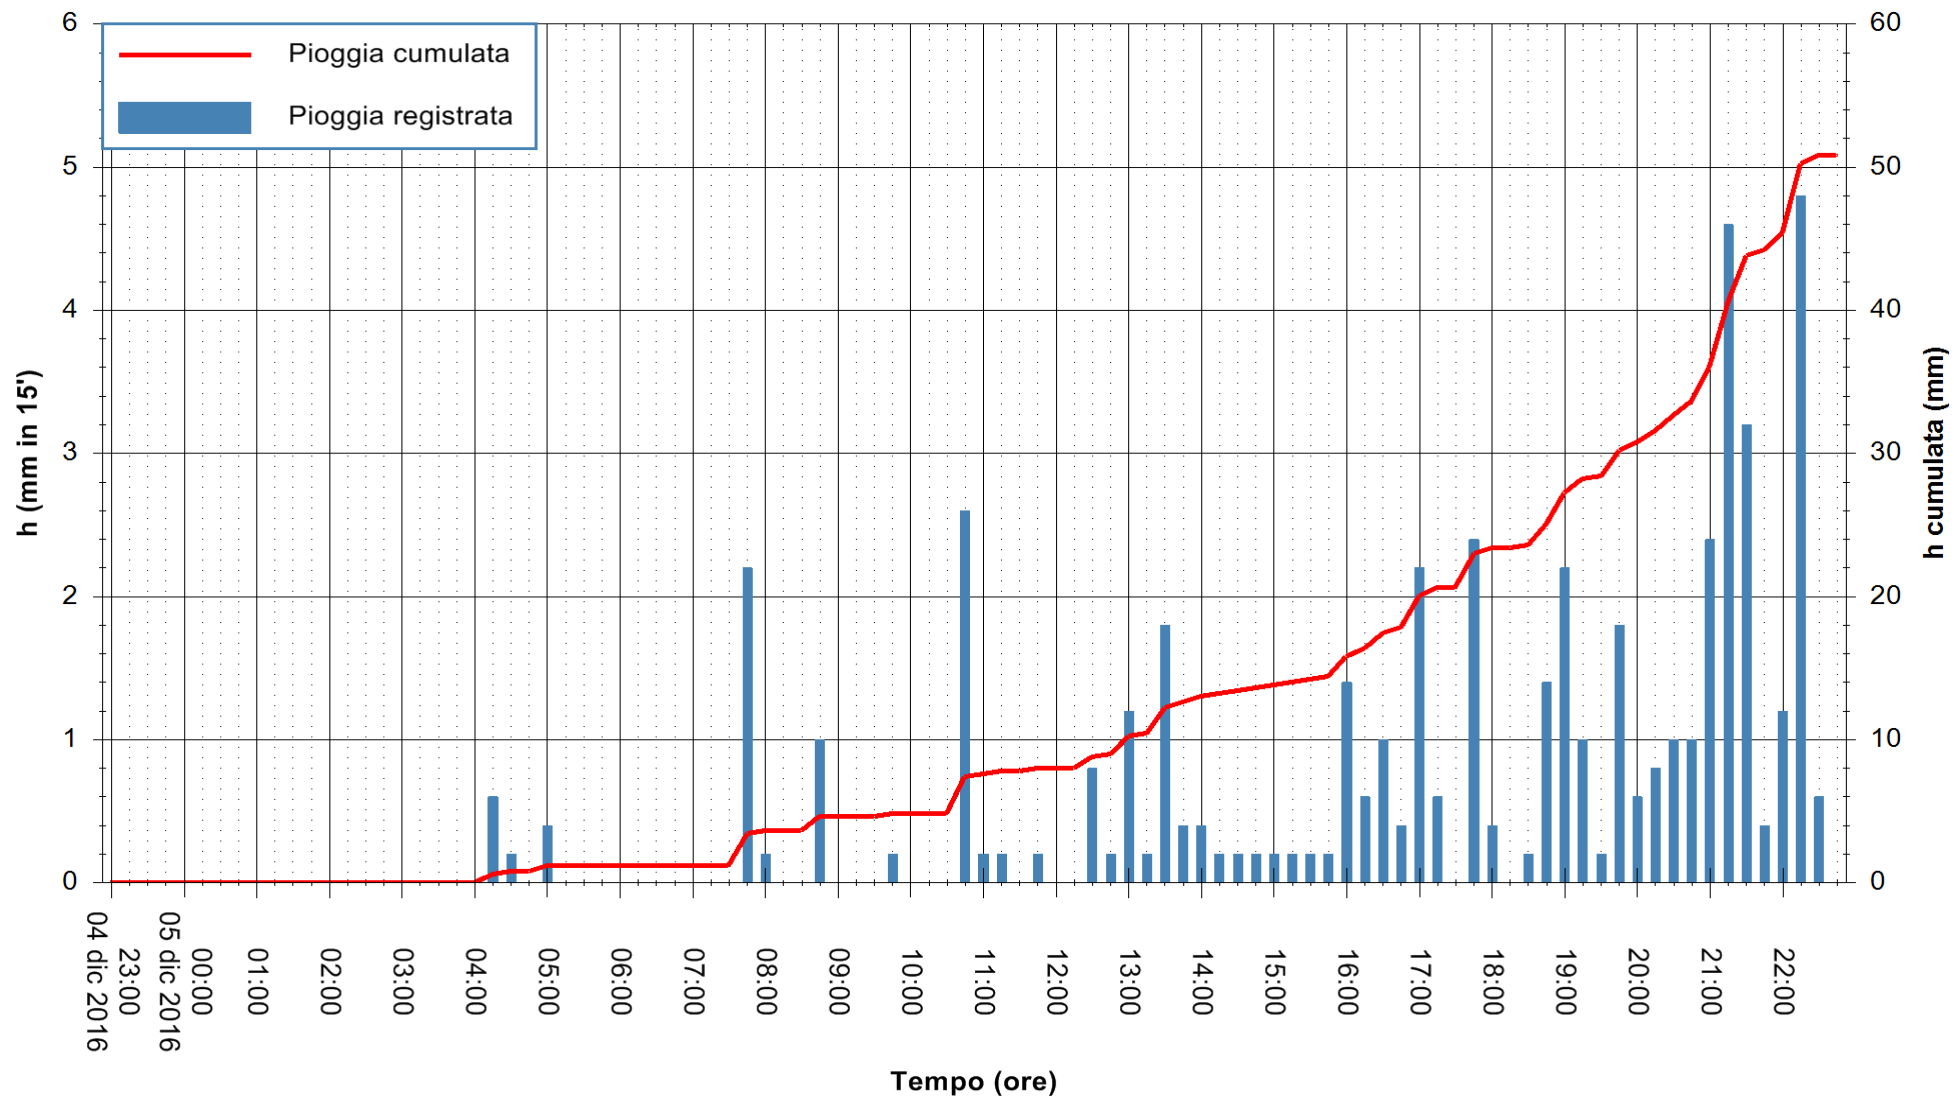

Stazione pluviometrica Monte Tului
Area MONTE TULUI
Pioggia registrata nelle ultime 24 ore
Consultazione alle ore 23:02 del 05/12/2016

ARPAS
F.to il Dirigente Responsabile
Dott. Giuseppe Bianco

REGIONE AUTONOMA DE SARDIGNA
REGIONE AUTONOMA DELLA SARDEGNA

Stazione pluviometrica Santa Lucia di Capoterra
 Area S.LUCIA
 Pioggia registrata nelle ultime 24 ore
 Consultazione alle ore 23:02 del 05/12/2016

ARPAS
 F.to il Dirigente Responsabile
 Dott. Giuseppe Bianco

REGIONE AUTÒNOMA DE SARDIGNA
 REGIONE AUTONOMA DELLA SARDEGNA

Stazione pluviometrica Oristano
 Area TORRE GRANDE
 Pioggia registrata nelle ultime 24 ore
 Consultazione alle ore 23:02 del 05/12/2016

ARPAS
 F.to il Dirigente Responsabile
 Dott. Giuseppe Bianco