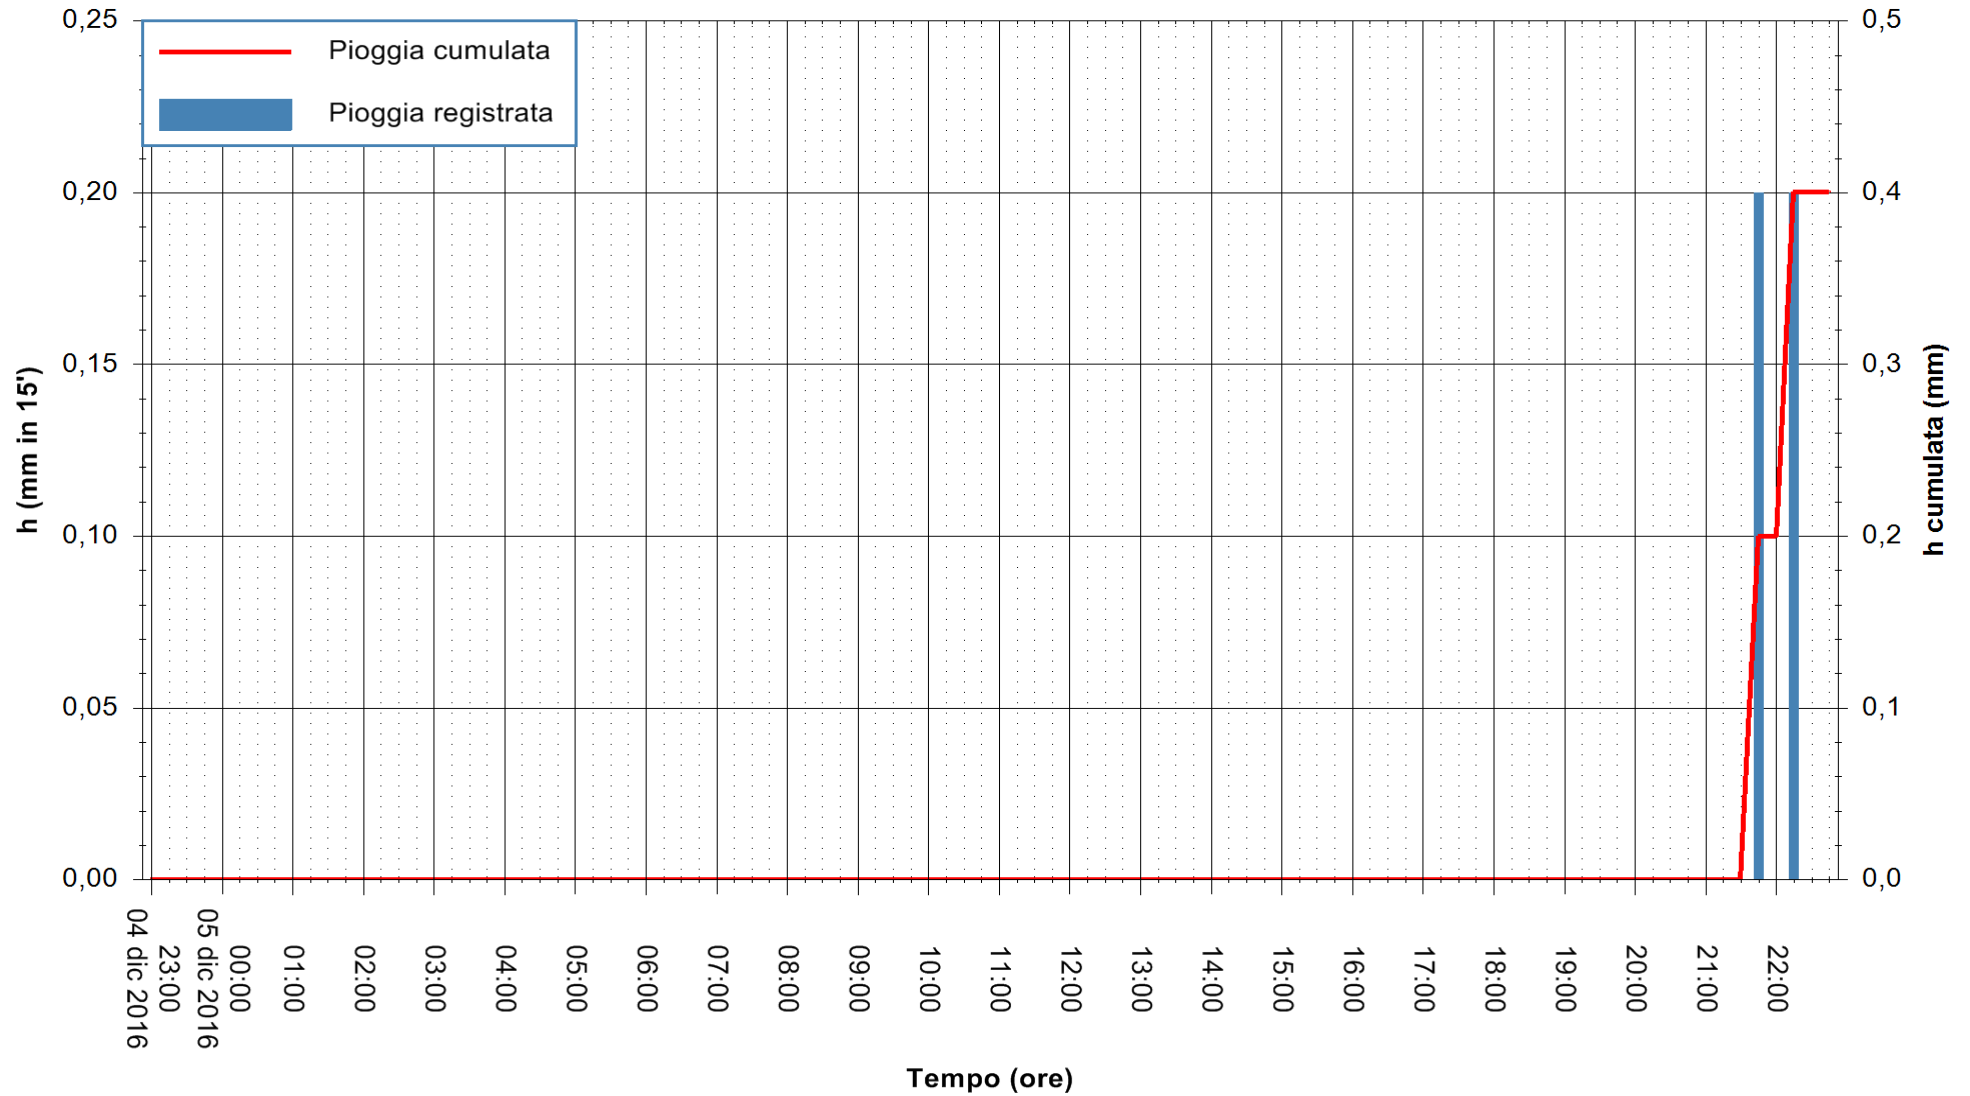

Stazione pluviometrica Monte Tului
Area MONTE TULUI
Pioggia registrata nelle ultime 24 ore
Consultazione alle ore 23:02 del 05/12/2016

ARPAS
F.to il Dirigente Responsabile
Dott. Giuseppe Bianco

REGIONE AUTONOMA DE SARDIGNA
REGIONE AUTONOMA DELLA SARDEGNA

Stazione pluviometrica Santa Lucia di Capoterra
 Area S.LUCIA
 Pioggia registrata nelle ultime 24 ore
 Consultazione alle ore 23:02 del 05/12/2016

ARPAS
 F.to il Dirigente Responsabile
 Dott. Giuseppe Bianco

REGIONE AUTÒNOMA DE SARDIGNA
 REGIONE AUTONOMA DELLA SARDEGNA

Stazione pluviometrica Oristano
 Area TORRE GRANDE
 Pioggia registrata nelle ultime 24 ore
 Consultazione alle ore 23:02 del 05/12/2016

ARPAS
 F.to il Dirigente Responsabile
 Dott. Giuseppe Bianco