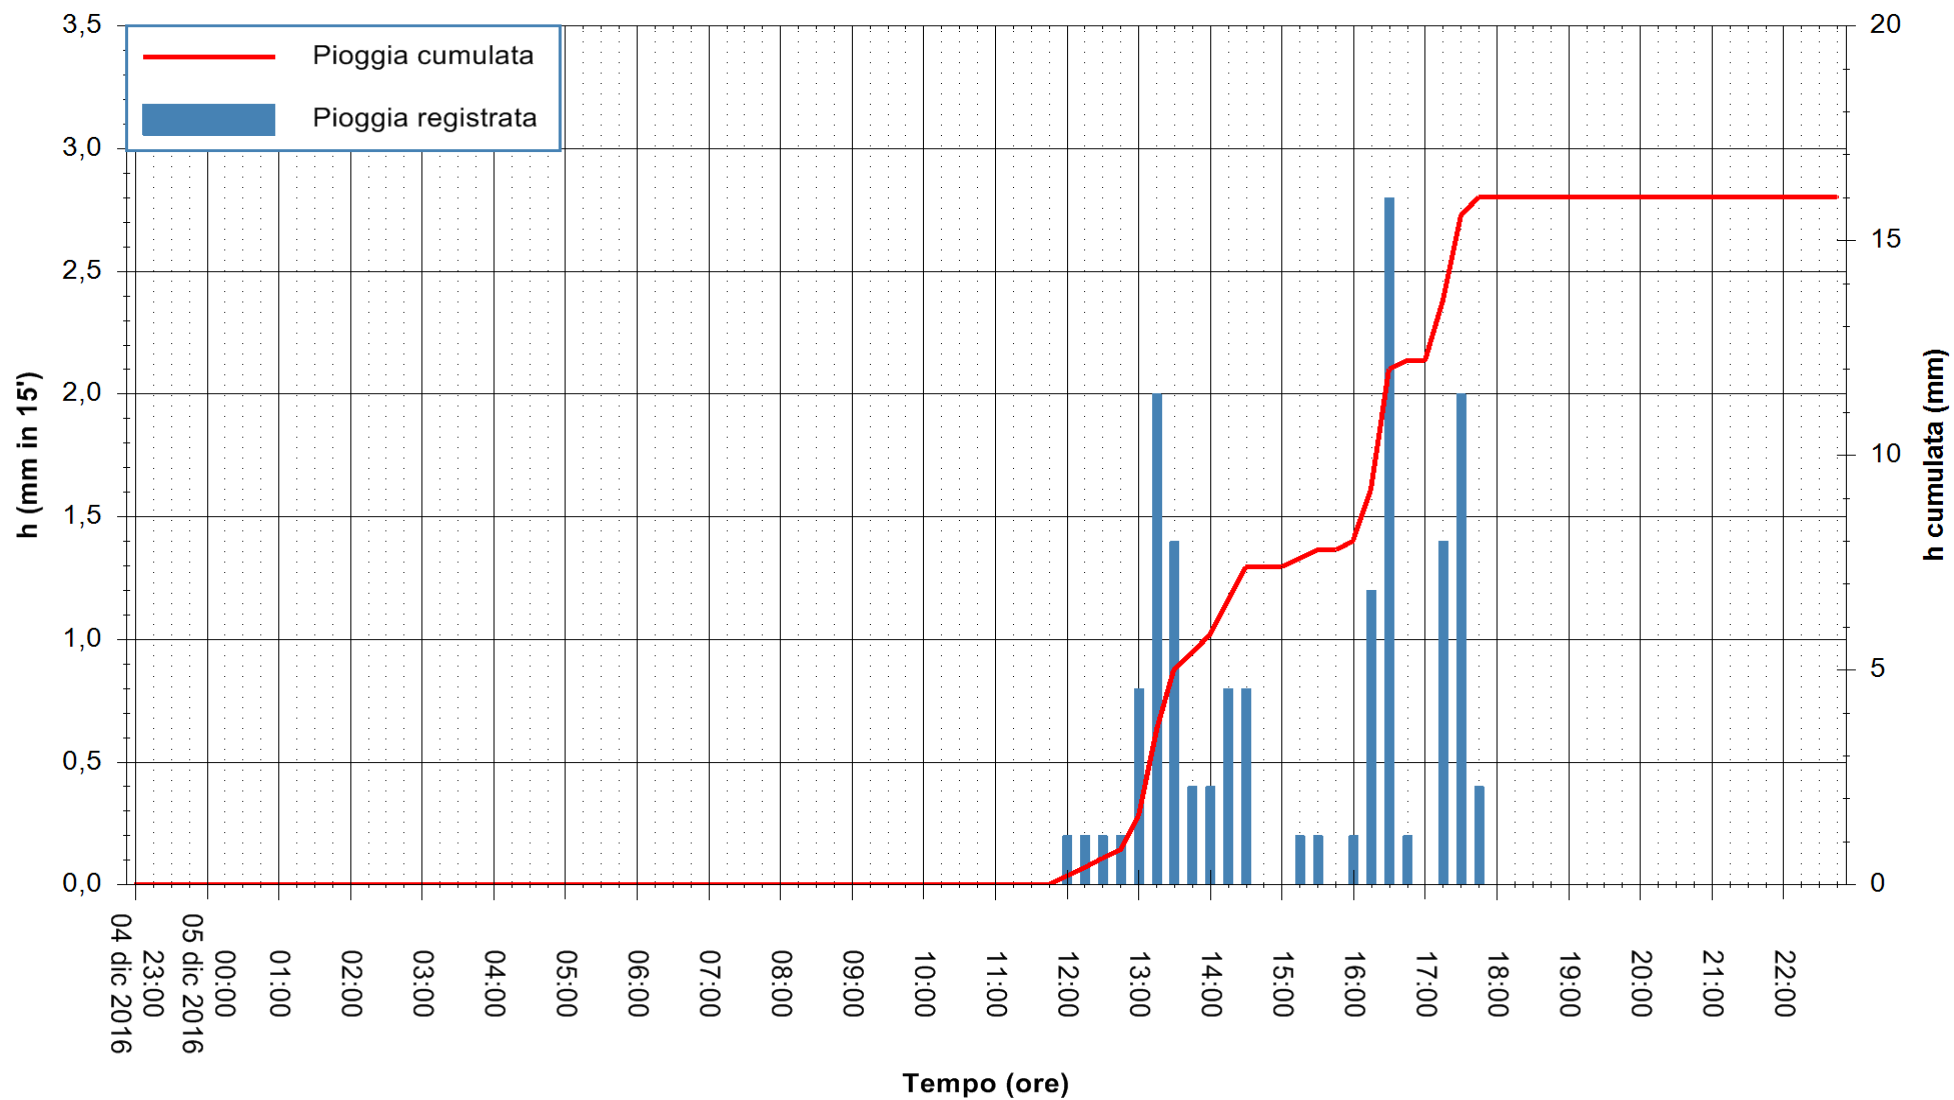

Stazione pluviometrica Monte Tului
Area MONTE TULUI
Pioggia registrata nelle ultime 24 ore
Consultazione alle ore 23:02 del 05/12/2016

ARPAS
F.to il Dirigente Responsabile
Dott. Giuseppe Bianco

REGIONE AUTONOMA DE SARDIGNA
REGIONE AUTONOMA DELLA SARDEGNA

Stazione pluviometrica Santa Lucia di Capoterra
 Area S.LUCIA
 Pioggia registrata nelle ultime 24 ore
 Consultazione alle ore 23:02 del 05/12/2016

ARPAS
 F.to il Dirigente Responsabile
 Dott. Giuseppe Bianco

REGIONE AUTÒNOMA DE SARDIGNA
 REGIONE AUTONOMA DELLA SARDEGNA

Stazione pluviometrica Oristano
 Area TORRE GRANDE
 Pioggia registrata nelle ultime 24 ore
 Consultazione alle ore 23:02 del 05/12/2016

ARPAS
 F.to il Dirigente Responsabile
 Dott. Giuseppe Bianco