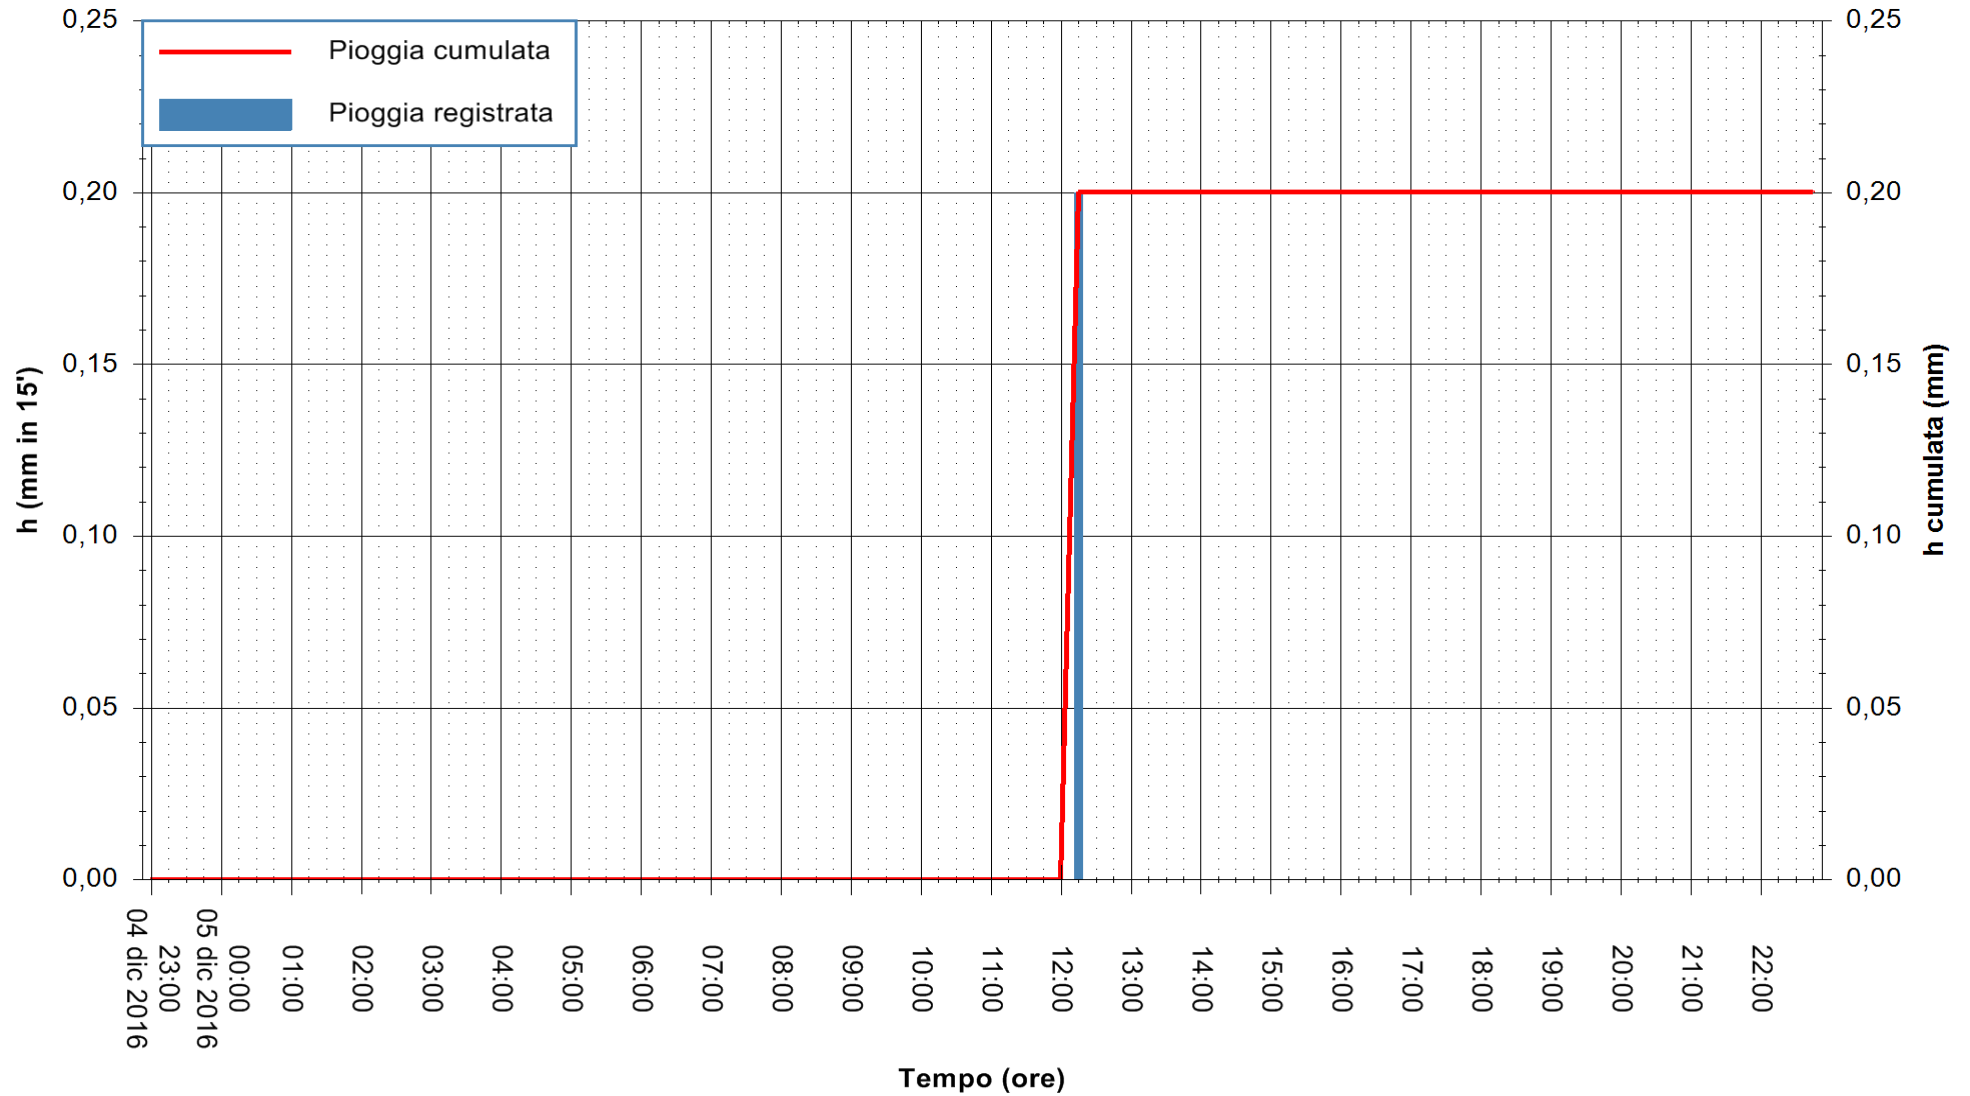

Stazione pluviometrica Monte Tului
Area MONTE TULUI
Pioggia registrata nelle ultime 24 ore
Consultazione alle ore 23:02 del 05/12/2016

ARPAS
F.to il Dirigente Responsabile
Dott. Giuseppe Bianco

REGIONE AUTONOMA DE SARDIGNA
REGIONE AUTONOMA DELLA SARDEGNA

Stazione pluviometrica Santa Lucia di Capoterra
 Area S.LUCIA
 Pioggia registrata nelle ultime 24 ore
 Consultazione alle ore 23:02 del 05/12/2016

ARPAS
 F.to il Dirigente Responsabile
 Dott. Giuseppe Bianco

REGIONE AUTÒNOMA DE SARDIGNA
 REGIONE AUTONOMA DELLA SARDEGNA

Stazione pluviometrica Oristano
 Area TORRE GRANDE
 Pioggia registrata nelle ultime 24 ore
 Consultazione alle ore 23:02 del 05/12/2016

ARPAS
 F.to il Dirigente Responsabile
 Dott. Giuseppe Bianco