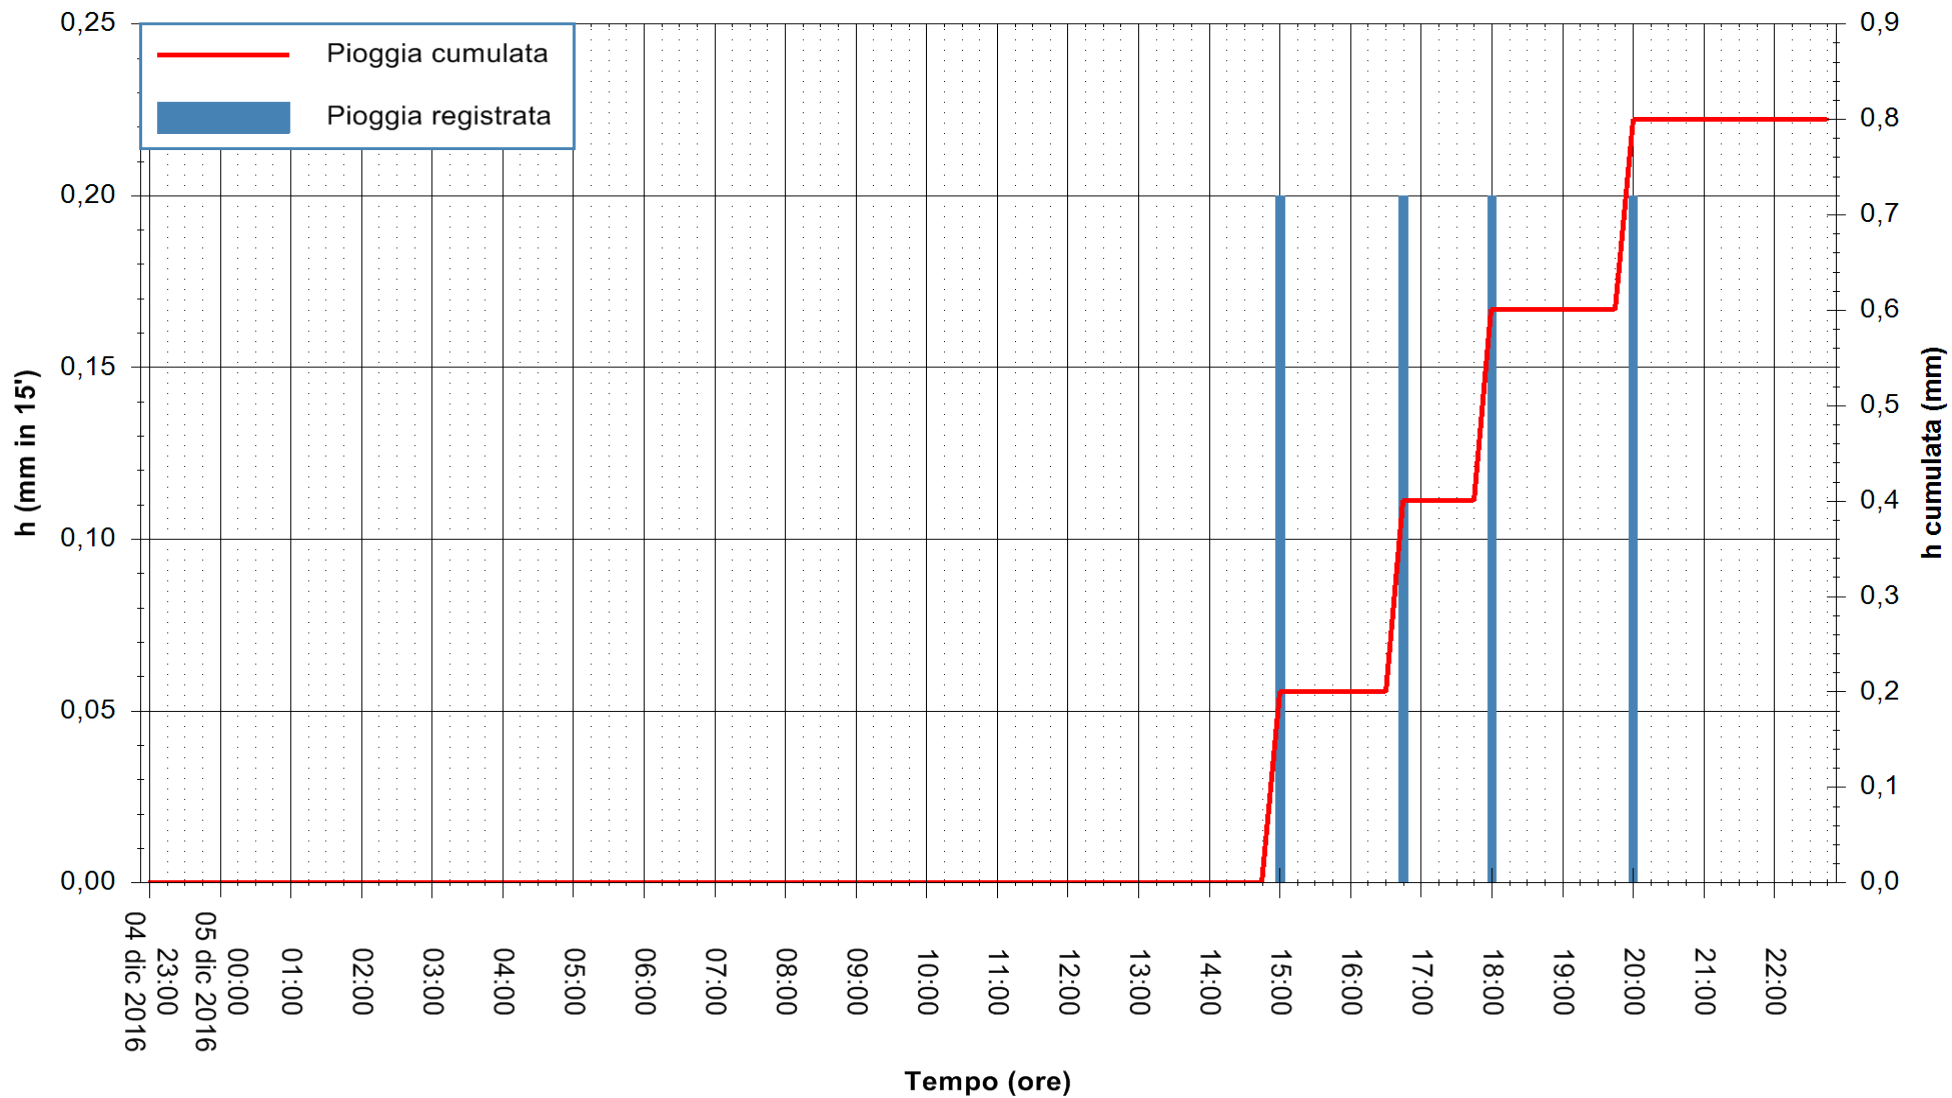

REGIONE AUTÒNOMA DE SARDIGNA
 REGIONE AUTONOMA DELLA SARDEGNA

Stazione pluviometrica Flumineddu ad Allai
Area ALLAI
Pioggia registrata nelle ultime 24 ore
Consultazione alle ore 23:02 del 05/12/2016

ARPAS
F.to il Dirigente Responsabile
Dott. Giuseppe Bianco