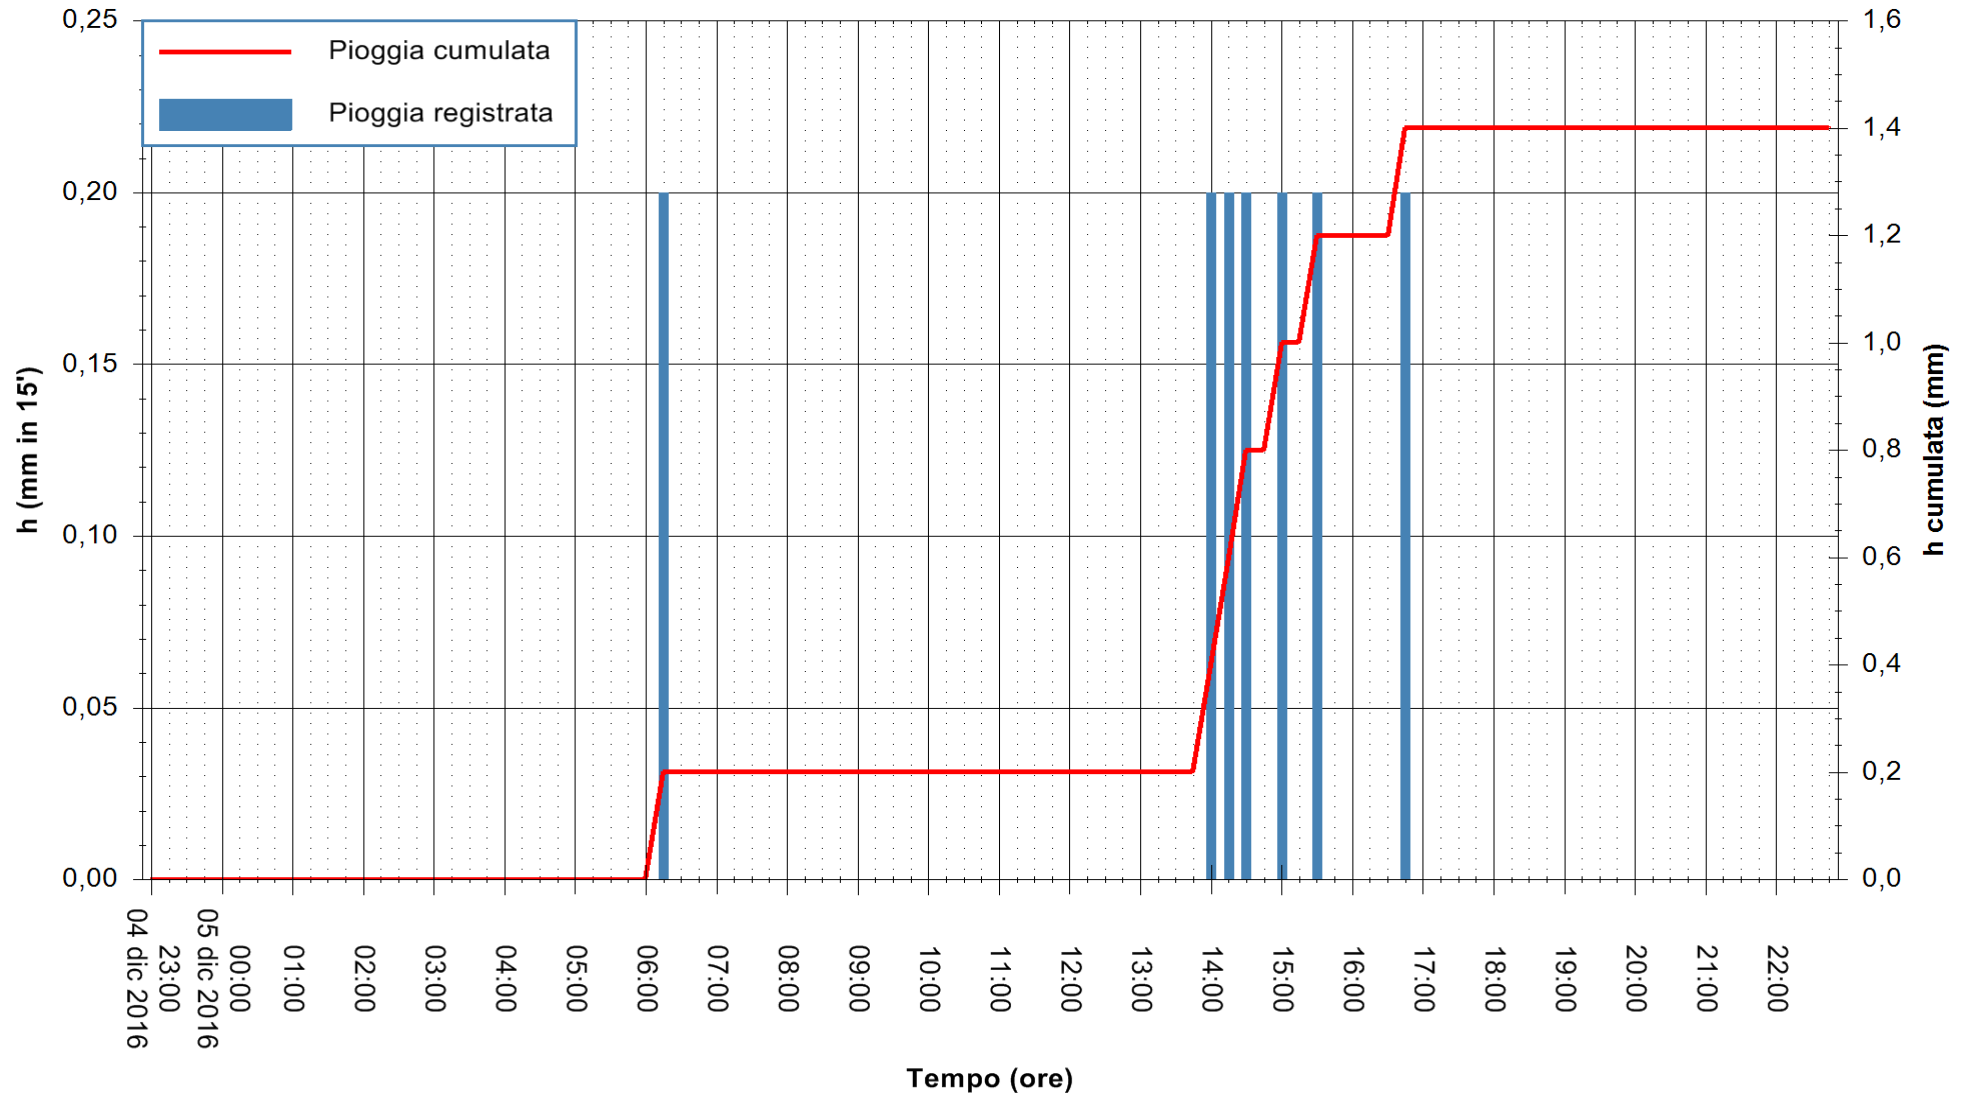

Stazione pluviometrica Monte Tului
Area MONTE TULUI
Pioggia registrata nelle ultime 24 ore
Consultazione alle ore 23:02 del 05/12/2016

ARPAS
F.to il Dirigente Responsabile
Dott. Giuseppe Bianco

REGIONE AUTONOMA DE SARDIGNA
REGIONE AUTONOMA DELLA SARDEGNA

Stazione pluviometrica Santa Lucia di Capoterra
 Area S.LUCIA
 Pioggia registrata nelle ultime 24 ore
 Consultazione alle ore 23:02 del 05/12/2016

ARPAS
 F.to il Dirigente Responsabile
 Dott. Giuseppe Bianco

REGIONE AUTÒNOMA DE SARDIGNA
 REGIONE AUTONOMA DELLA SARDEGNA

Stazione pluviometrica Oristano
 Area TORRE GRANDE
 Pioggia registrata nelle ultime 24 ore
 Consultazione alle ore 23:02 del 05/12/2016

ARPAS
 F.to il Dirigente Responsabile
 Dott. Giuseppe Bianco