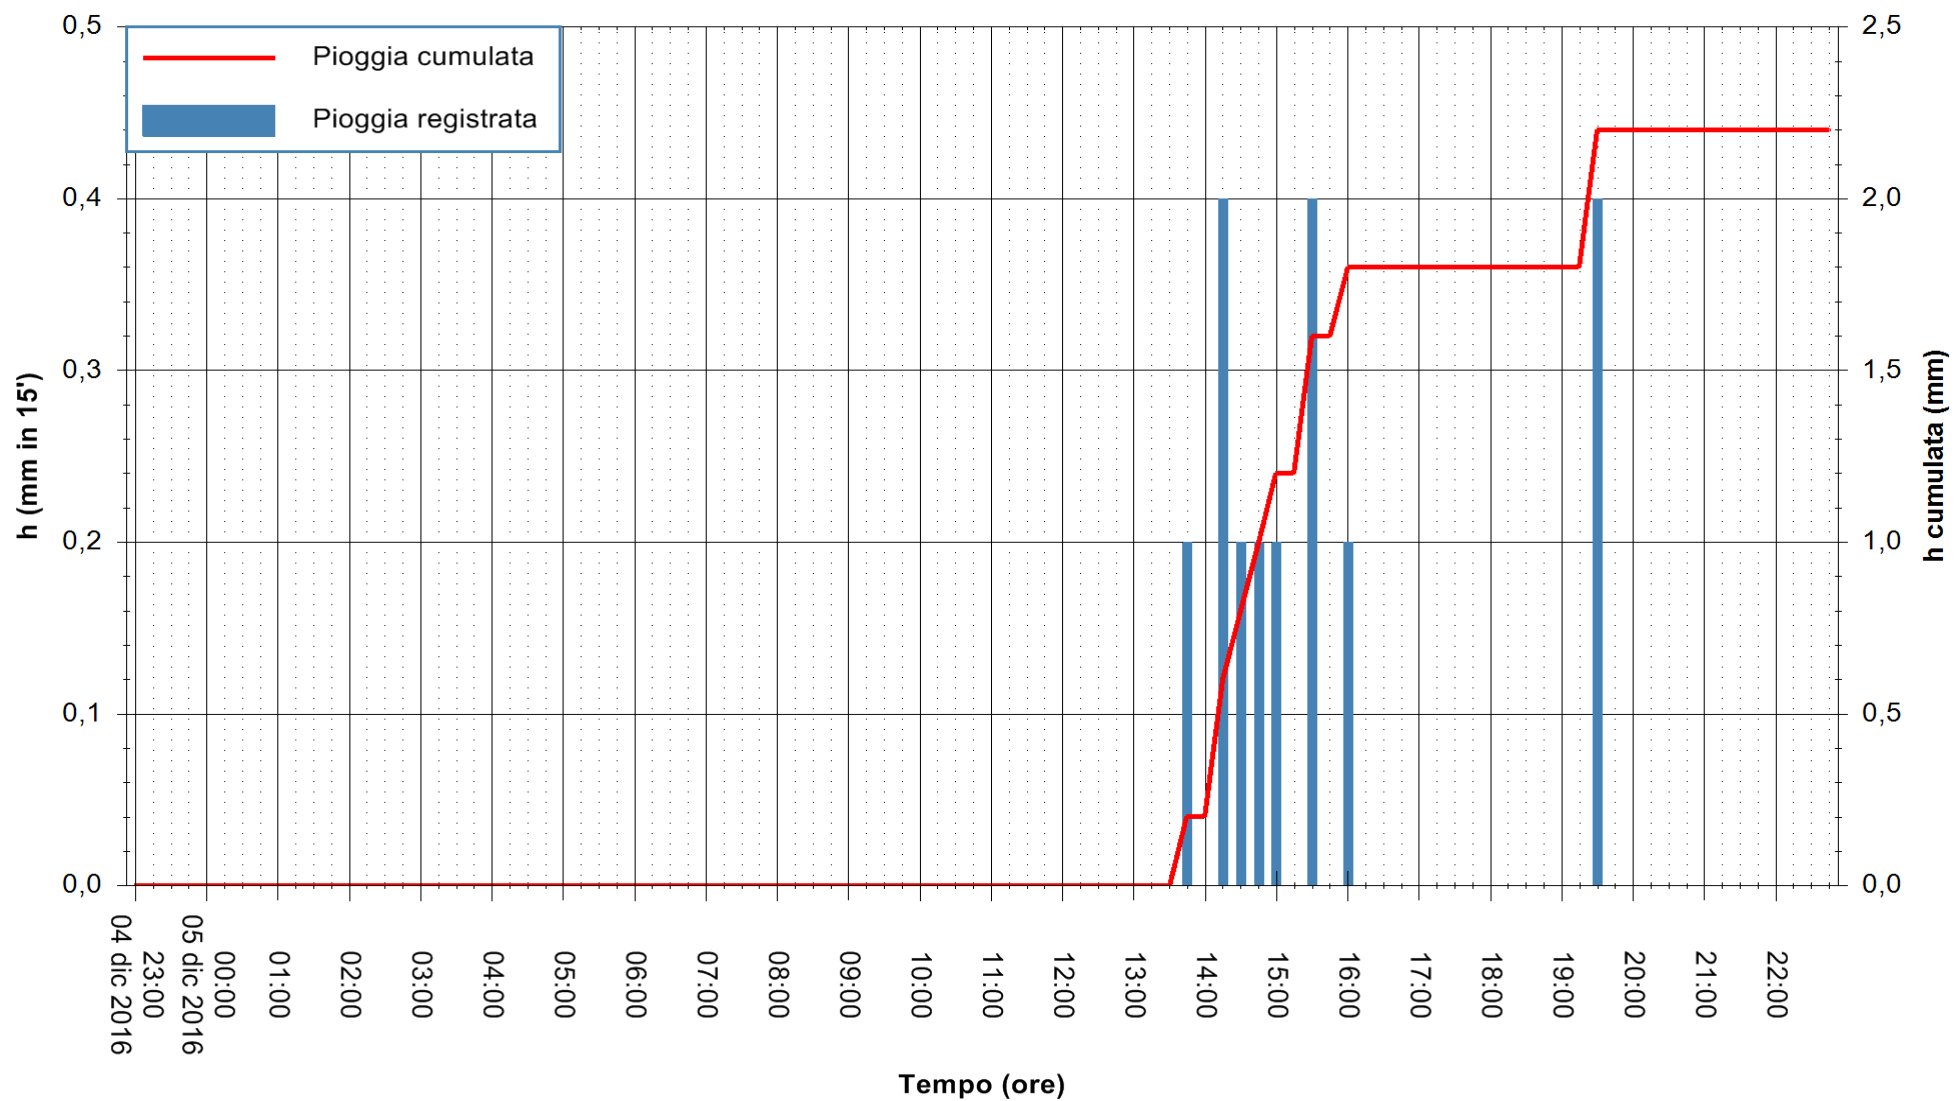

Stazione pluviometrica Monte Tului
Area MONTE TULUI
Pioggia registrata nelle ultime 24 ore
Consultazione alle ore 23:02 del 05/12/2016

ARPAS
F.to il Dirigente Responsabile
Dott. Giuseppe Bianco

REGIONE AUTONOMA DE SARDIGNA
REGIONE AUTONOMA DELLA SARDEGNA

Stazione pluviometrica Santa Lucia di Capoterra
 Area S.LUCIA
 Pioggia registrata nelle ultime 24 ore
 Consultazione alle ore 23:02 del 05/12/2016

ARPAS
 F.to il Dirigente Responsabile
 Dott. Giuseppe Bianco

REGIONE AUTÒNOMA DE SARDIGNA
 REGIONE AUTONOMA DELLA SARDEGNA

Stazione pluviometrica Oristano
 Area TORRE GRANDE
 Pioggia registrata nelle ultime 24 ore
 Consultazione alle ore 23:02 del 05/12/2016

ARPAS
 F.to il Dirigente Responsabile
 Dott. Giuseppe Bianco