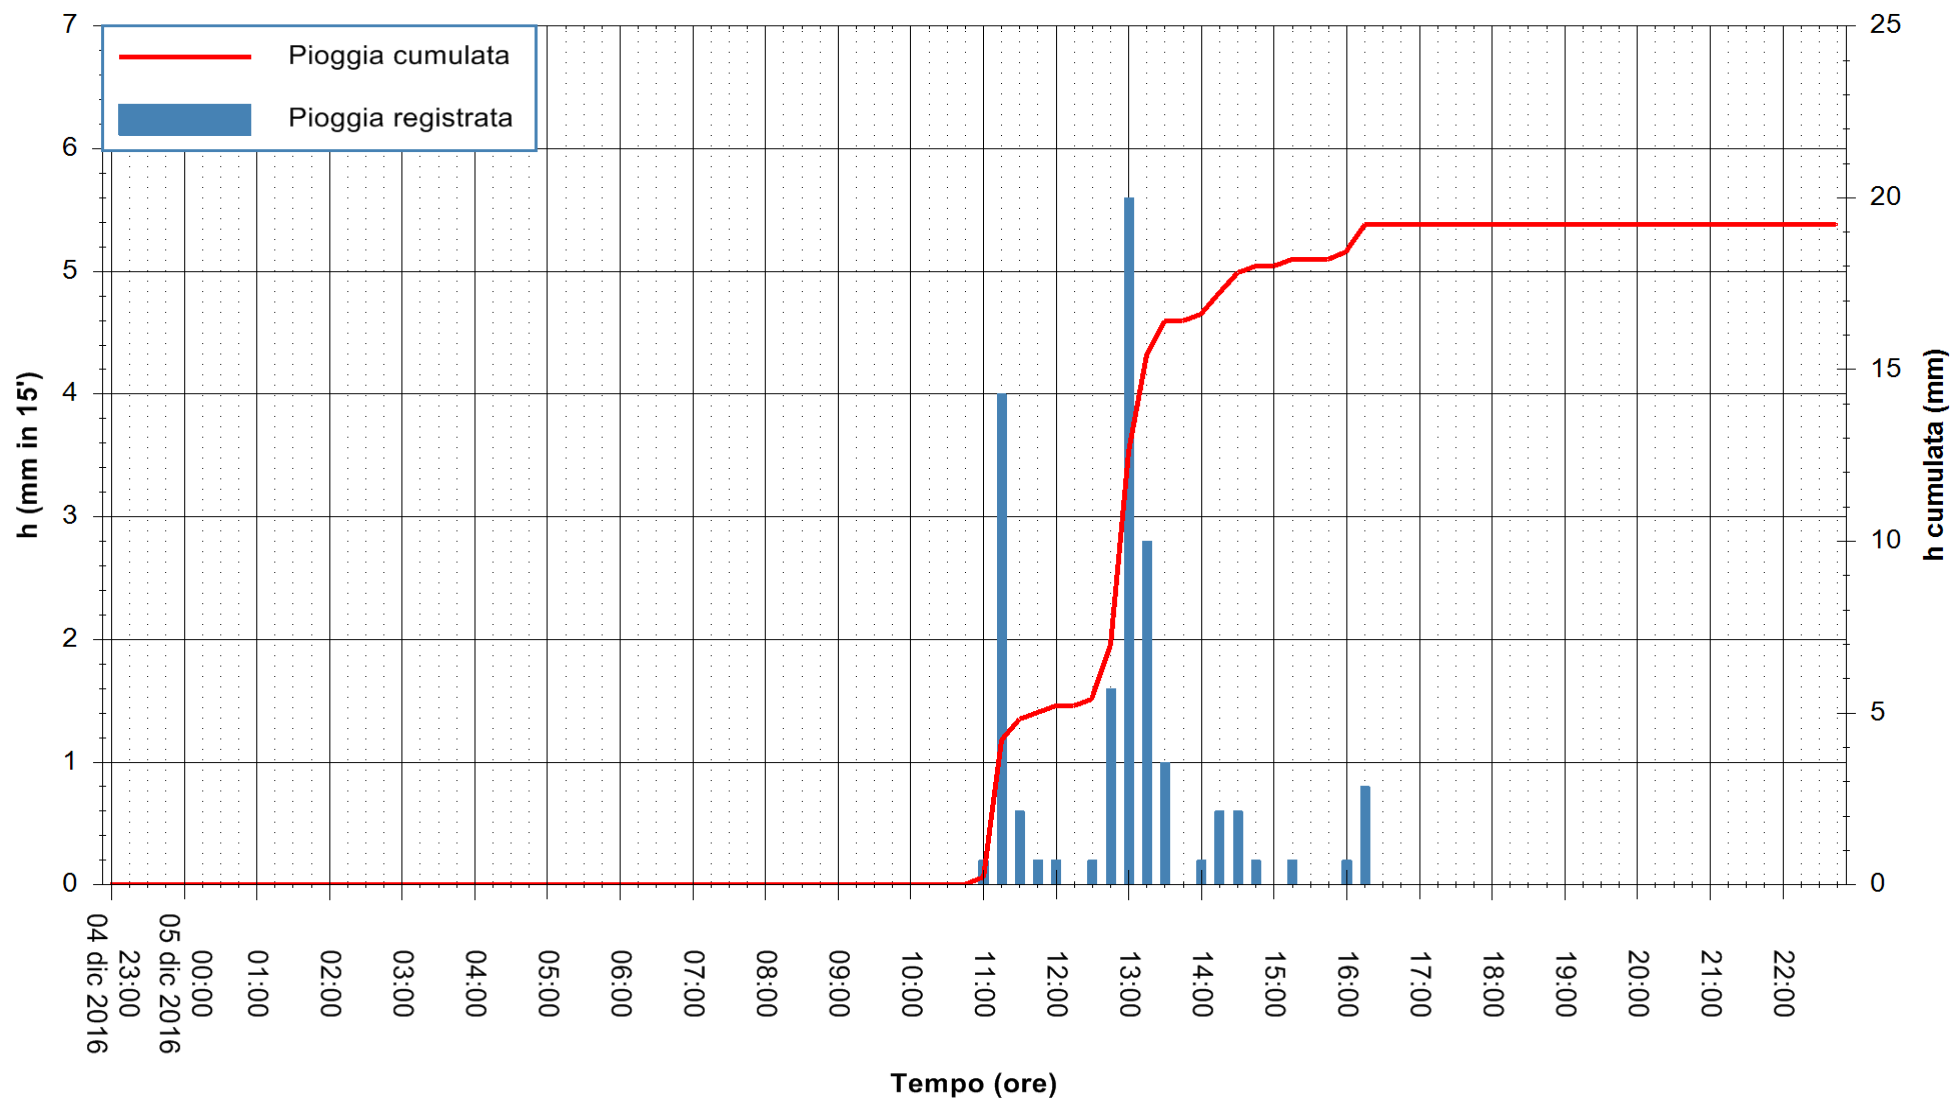

Stazione pluviometrica Monte Tului
Area MONTE TULUI
Pioggia registrata nelle ultime 24 ore
Consultazione alle ore 23:02 del 05/12/2016

ARPAS
F.to il Dirigente Responsabile
Dott. Giuseppe Bianco

REGIONE AUTONOMA DE SARDIGNA
REGIONE AUTONOMA DELLA SARDEGNA

Stazione pluviometrica Santa Lucia di Capoterra
 Area S.LUCIA
 Pioggia registrata nelle ultime 24 ore
 Consultazione alle ore 23:02 del 05/12/2016

ARPAS
 F.to il Dirigente Responsabile
 Dott. Giuseppe Bianco

REGIONE AUTÒNOMA DE SARDIGNA
 REGIONE AUTONOMA DELLA SARDEGNA

Stazione pluviometrica Oristano
 Area TORRE GRANDE
 Pioggia registrata nelle ultime 24 ore
 Consultazione alle ore 23:02 del 05/12/2016

ARPAS
 F.to il Dirigente Responsabile
 Dott. Giuseppe Bianco