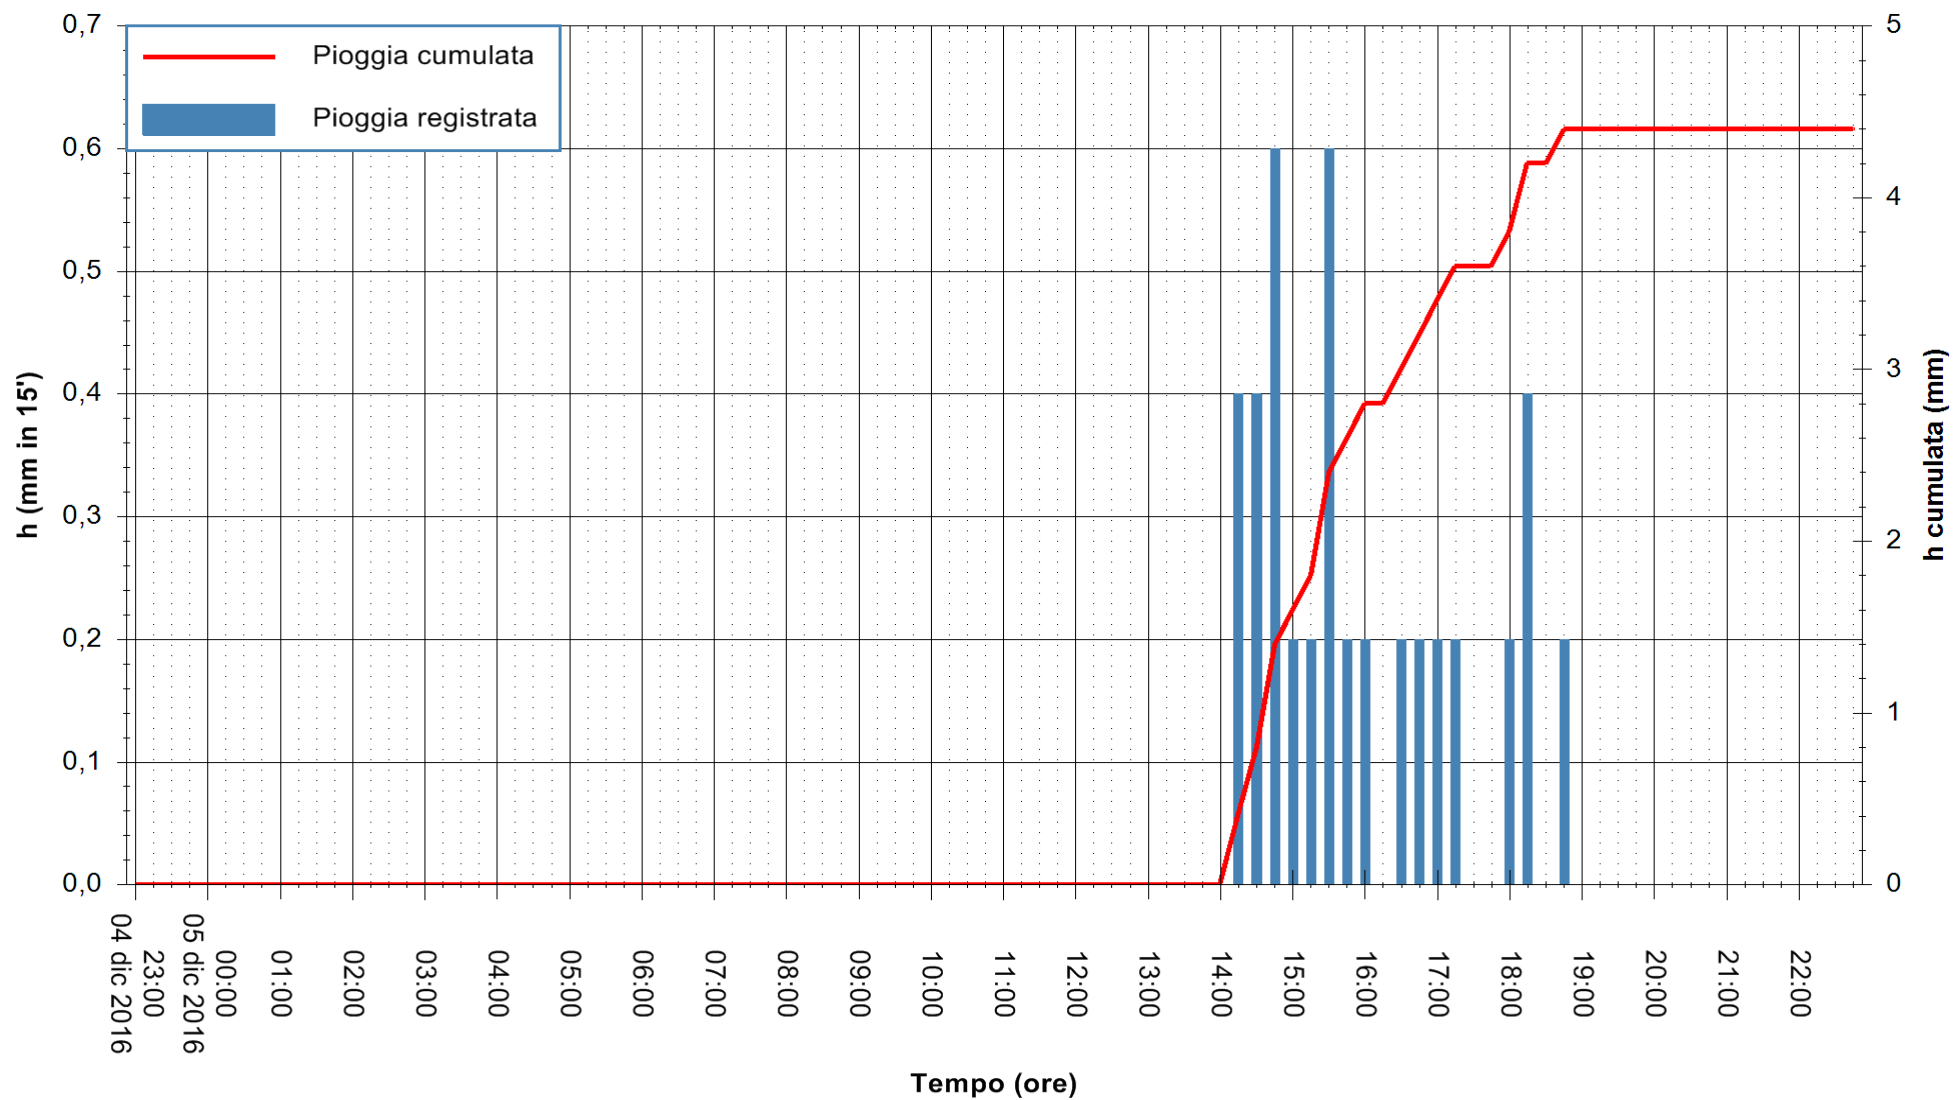

Stazione pluviometrica Monte Tului
Area MONTE TULUI
Pioggia registrata nelle ultime 24 ore
Consultazione alle ore 23:02 del 05/12/2016

ARPAS
F.to il Dirigente Responsabile
Dott. Giuseppe Bianco

REGIONE AUTONOMA DE SARDIGNA
REGIONE AUTONOMA DELLA SARDEGNA

Stazione pluviometrica Santa Lucia di Capoterra
 Area S.LUCIA
 Pioggia registrata nelle ultime 24 ore
 Consultazione alle ore 23:02 del 05/12/2016

ARPAS
 F.to il Dirigente Responsabile
 Dott. Giuseppe Bianco

REGIONE AUTÒNOMA DE SARDIGNA
 REGIONE AUTONOMA DELLA SARDEGNA

Stazione pluviometrica Oristano
 Area TORRE GRANDE
 Pioggia registrata nelle ultime 24 ore
 Consultazione alle ore 23:02 del 05/12/2016

ARPAS
 F.to il Dirigente Responsabile
 Dott. Giuseppe Bianco