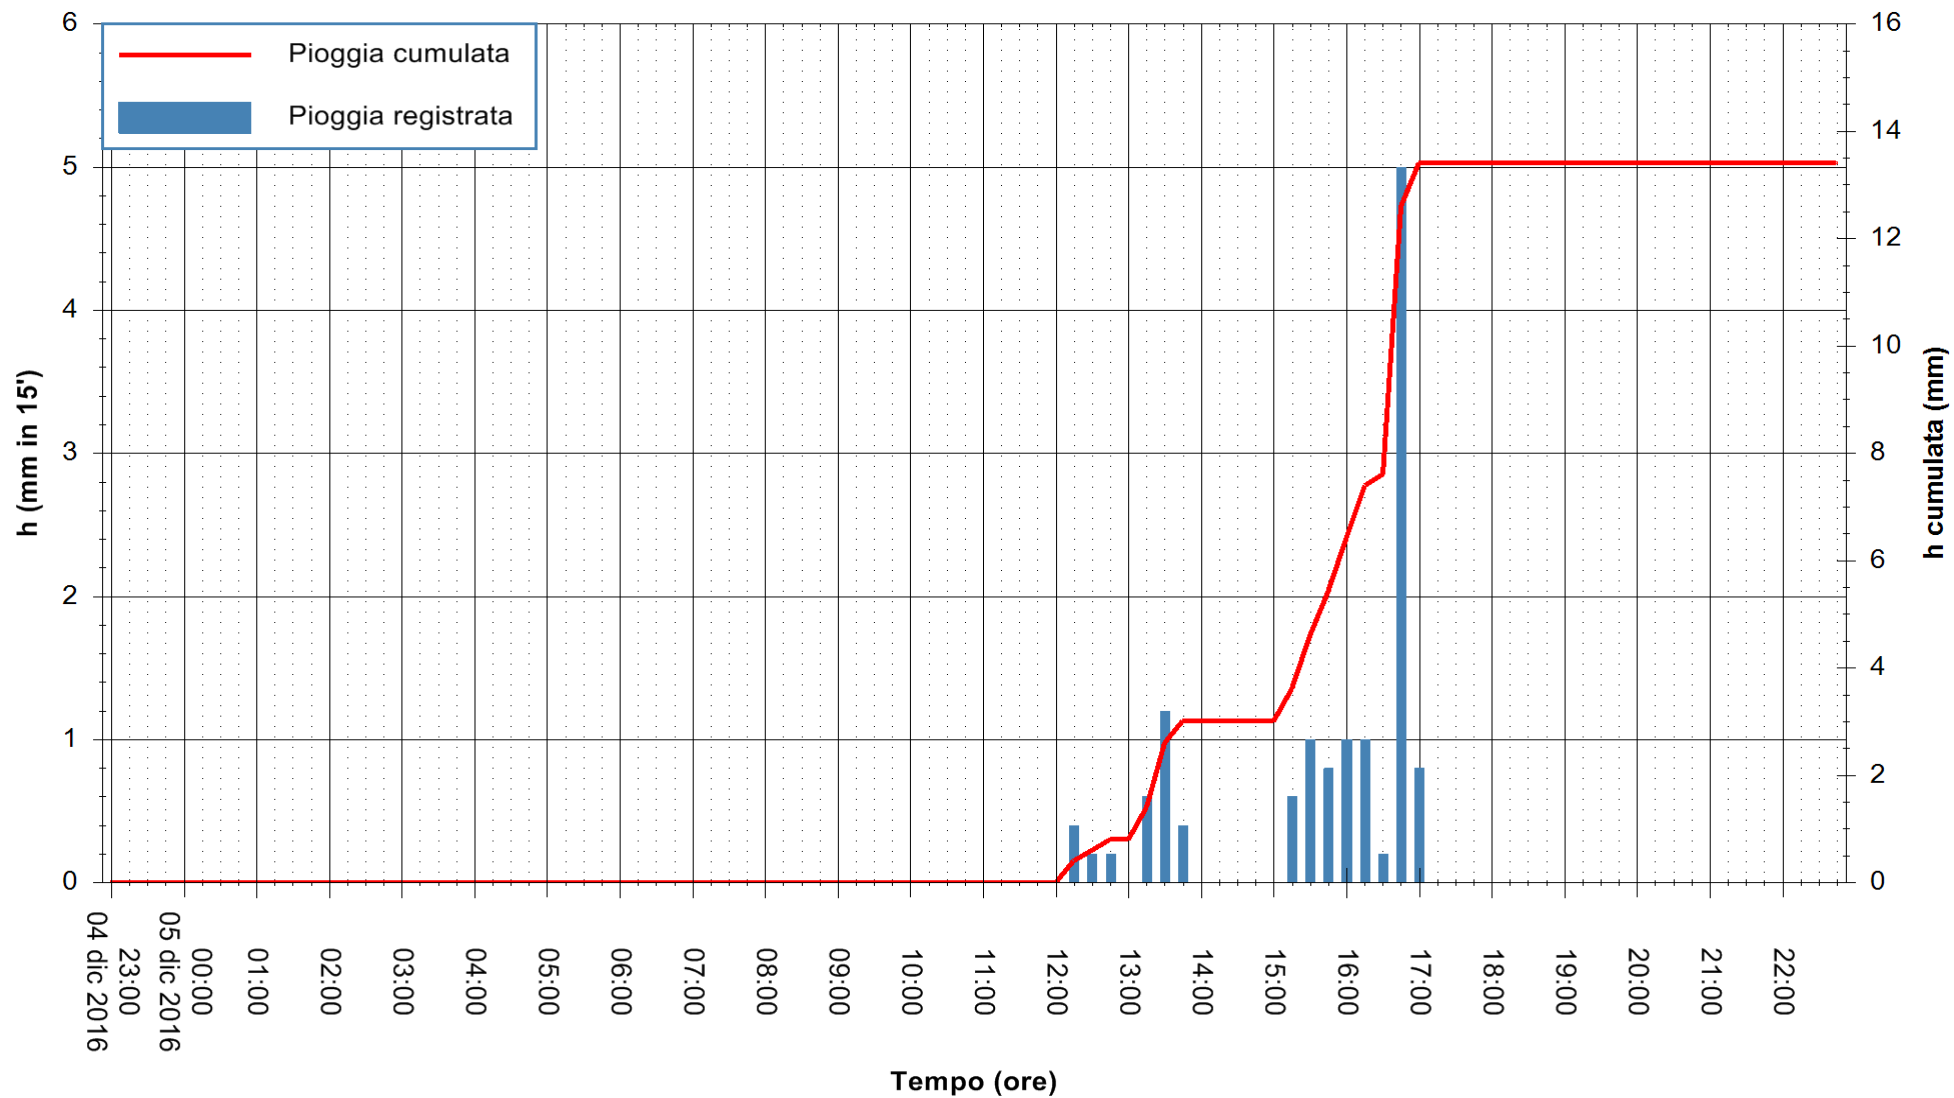

Stazione pluviometrica Monte Tului
Area MONTE TULUI
Pioggia registrata nelle ultime 24 ore
Consultazione alle ore 23:02 del 05/12/2016

ARPAS
F.to il Dirigente Responsabile
Dott. Giuseppe Bianco

REGIONE AUTONOMA DE SARDIGNA
REGIONE AUTONOMA DELLA SARDEGNA

Stazione pluviometrica Santa Lucia di Capoterra
 Area S.LUCIA
 Pioggia registrata nelle ultime 24 ore
 Consultazione alle ore 23:02 del 05/12/2016

ARPAS
 F.to il Dirigente Responsabile
 Dott. Giuseppe Bianco

REGIONE AUTÒNOMA DE SARDIGNA
 REGIONE AUTONOMA DELLA SARDEGNA

Stazione pluviometrica Oristano
 Area TORRE GRANDE
 Pioggia registrata nelle ultime 24 ore
 Consultazione alle ore 23:02 del 05/12/2016

ARPAS
 F.to il Dirigente Responsabile
 Dott. Giuseppe Bianco