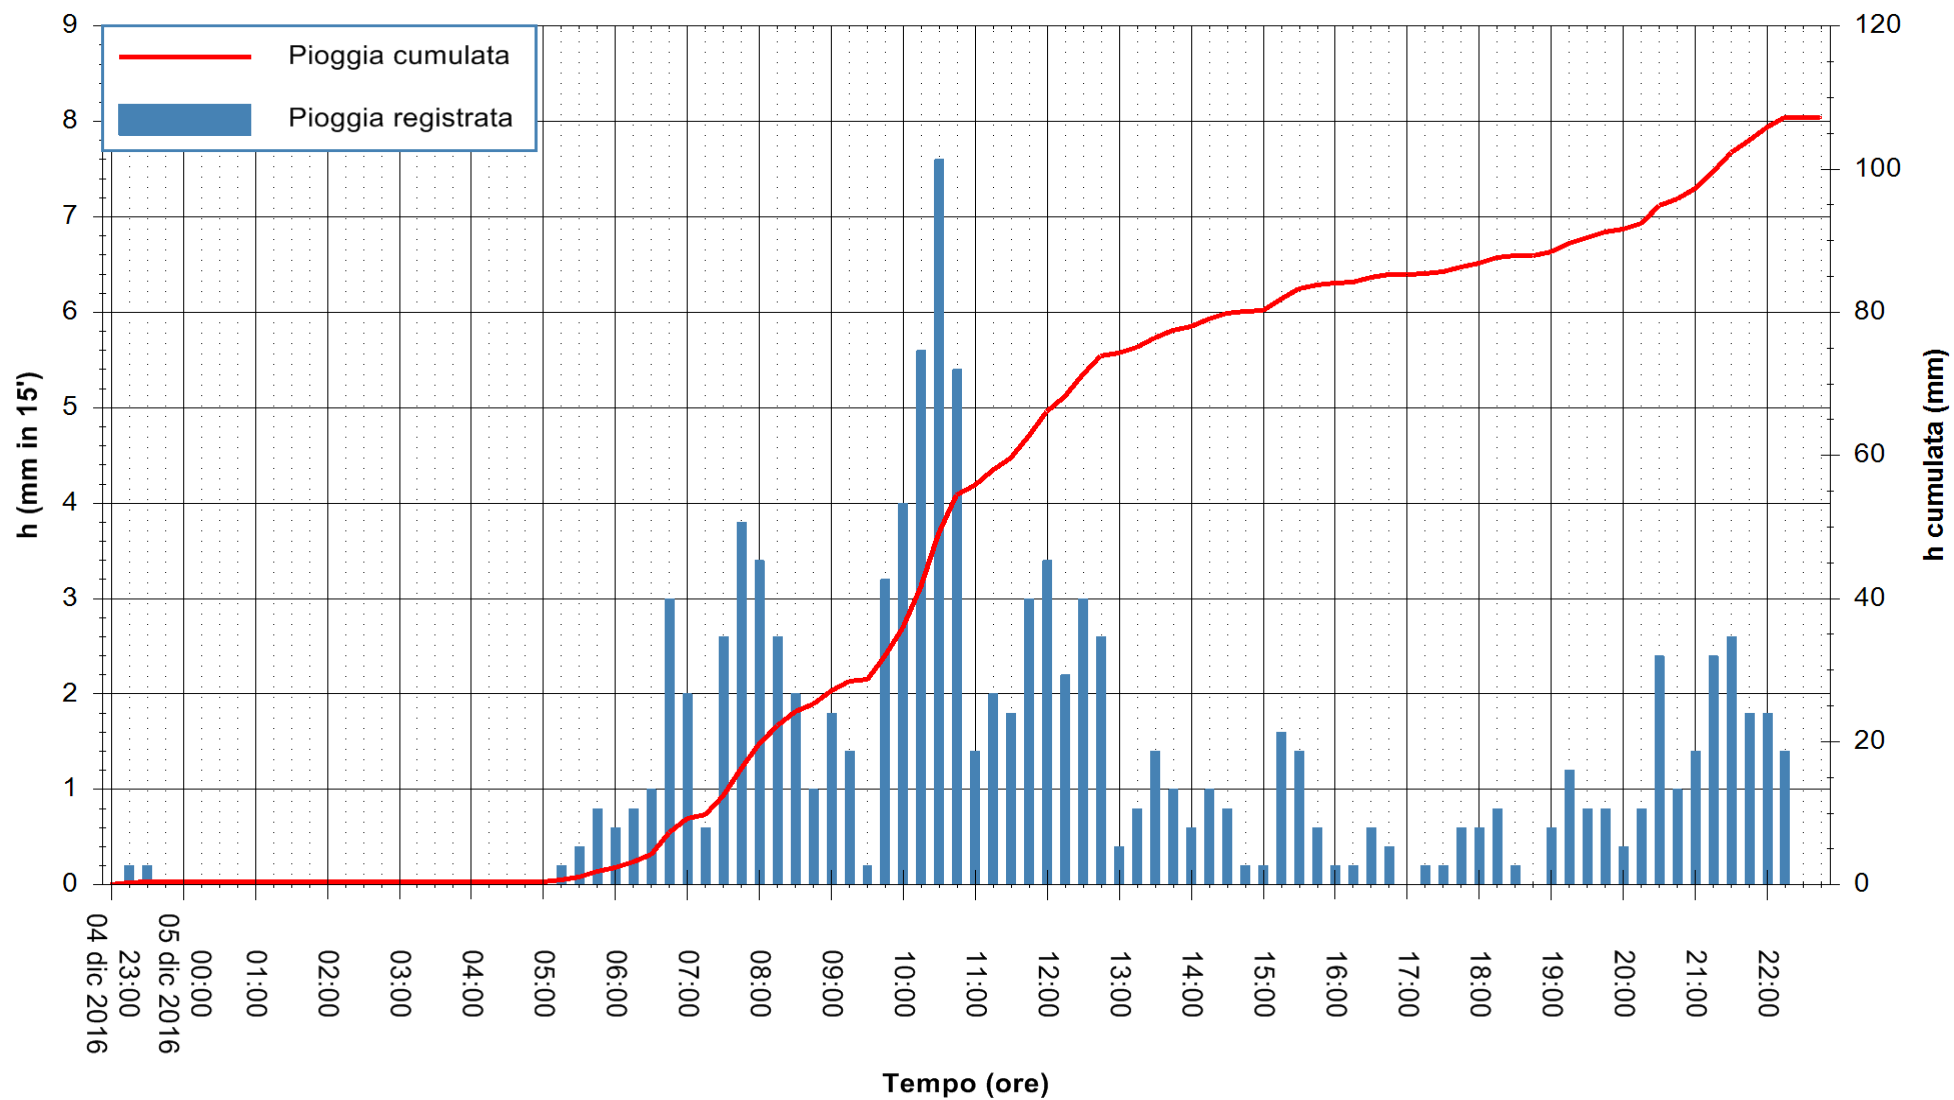

Stazione pluviometrica Monte Tului
Area MONTE TULUI
Pioggia registrata nelle ultime 24 ore
Consultazione alle ore 23:02 del 05/12/2016

ARPAS
F.to il Dirigente Responsabile
Dott. Giuseppe Bianco

REGIONE AUTONOMA DE SARDIGNA
REGIONE AUTONOMA DELLA SARDEGNA

Stazione pluviometrica Santa Lucia di Capoterra
 Area S.LUCIA
 Pioggia registrata nelle ultime 24 ore
 Consultazione alle ore 23:02 del 05/12/2016

ARPAS
 F.to il Dirigente Responsabile
 Dott. Giuseppe Bianco

REGIONE AUTÒNOMA DE SARDIGNA
 REGIONE AUTONOMA DELLA SARDEGNA

Stazione pluviometrica Oristano
 Area TORRE GRANDE
 Pioggia registrata nelle ultime 24 ore
 Consultazione alle ore 23:02 del 05/12/2016

ARPAS
 F.to il Dirigente Responsabile
 Dott. Giuseppe Bianco