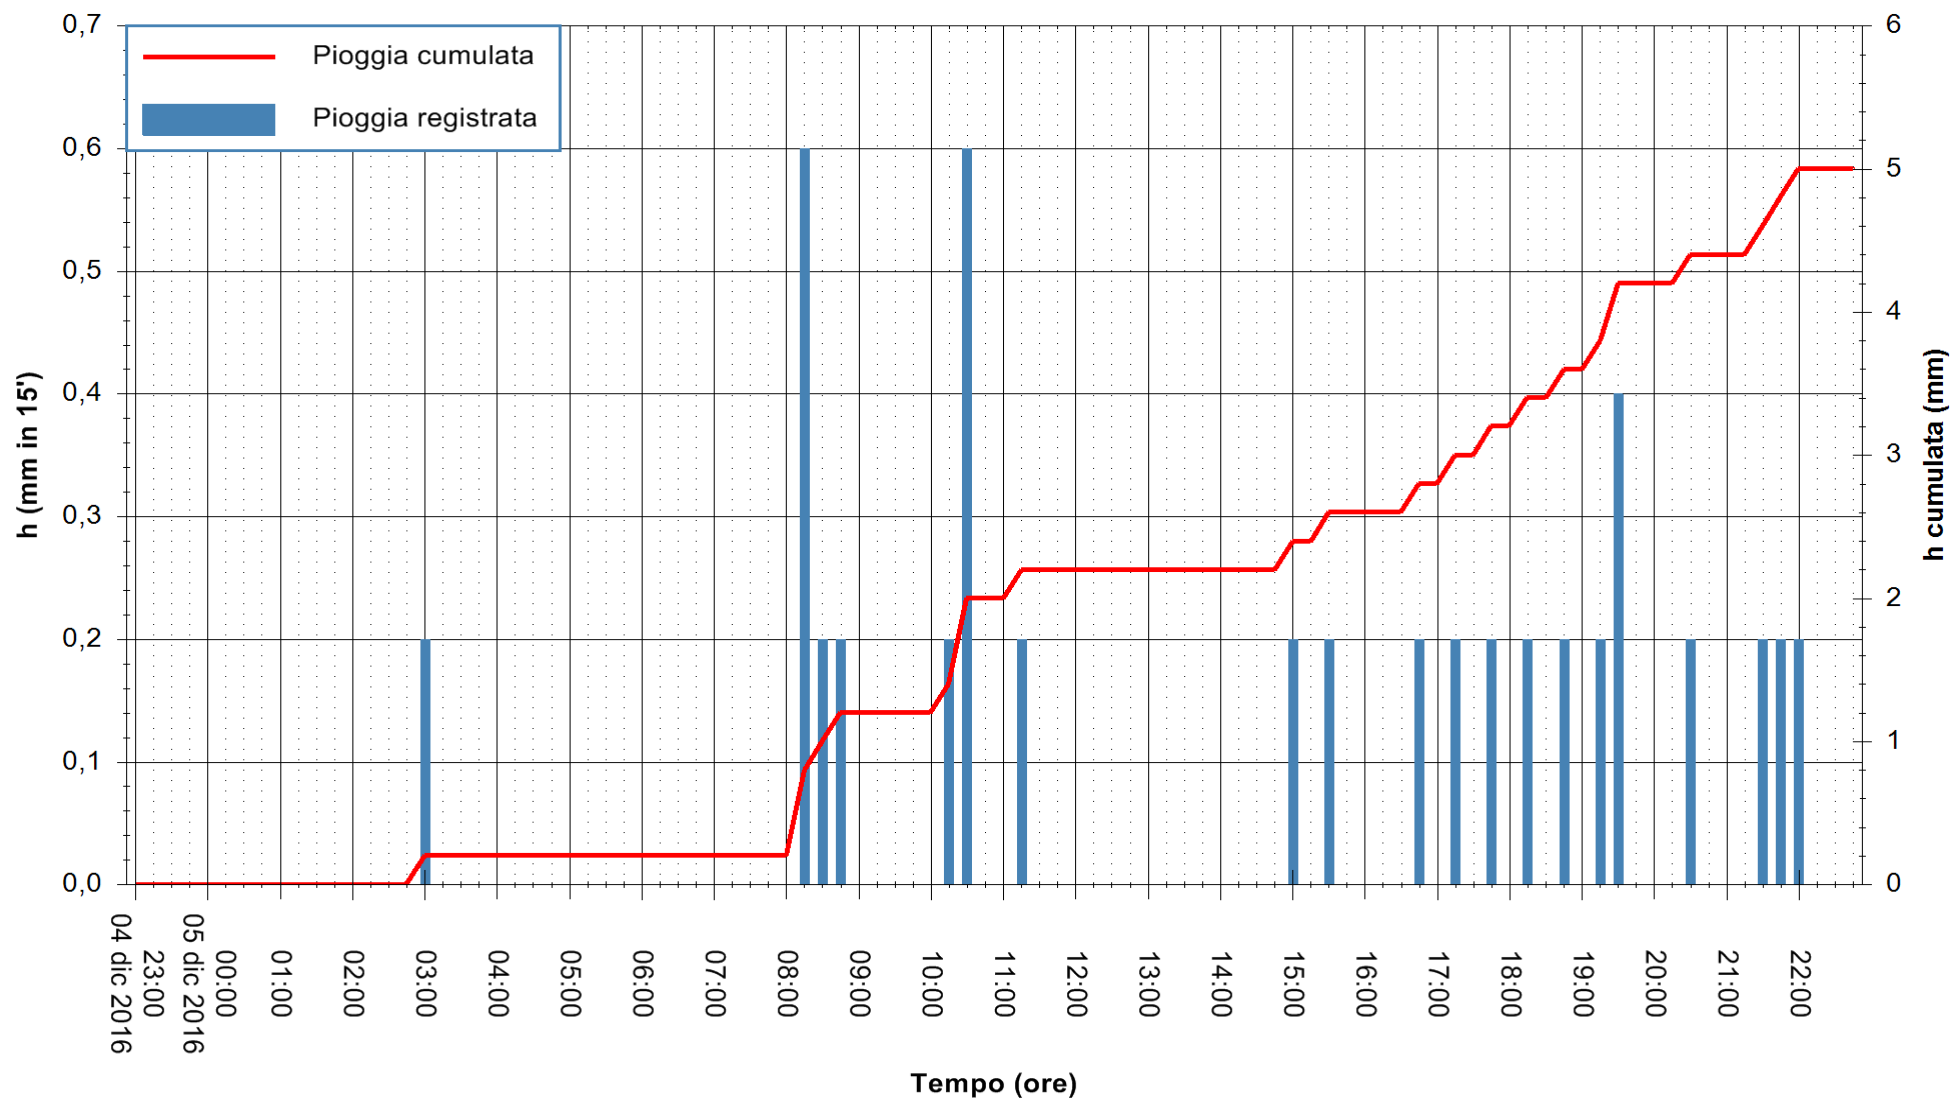

Stazione pluviometrica Monte Tului
Area MONTE TULUI
Pioggia registrata nelle ultime 24 ore
Consultazione alle ore 23:02 del 05/12/2016

ARPAS
F.to il Dirigente Responsabile
Dott. Giuseppe Bianco

REGIONE AUTONOMA DE SARDIGNA
REGIONE AUTONOMA DELLA SARDEGNA

Stazione pluviometrica Santa Lucia di Capoterra
 Area S.LUCIA
 Pioggia registrata nelle ultime 24 ore
 Consultazione alle ore 23:02 del 05/12/2016

ARPAS
 F.to il Dirigente Responsabile
 Dott. Giuseppe Bianco

REGIONE AUTÒNOMA DE SARDIGNA
 REGIONE AUTONOMA DELLA SARDEGNA

Stazione pluviometrica Oristano
 Area TORRE GRANDE
 Pioggia registrata nelle ultime 24 ore
 Consultazione alle ore 23:02 del 05/12/2016

ARPAS
 F.to il Dirigente Responsabile
 Dott. Giuseppe Bianco