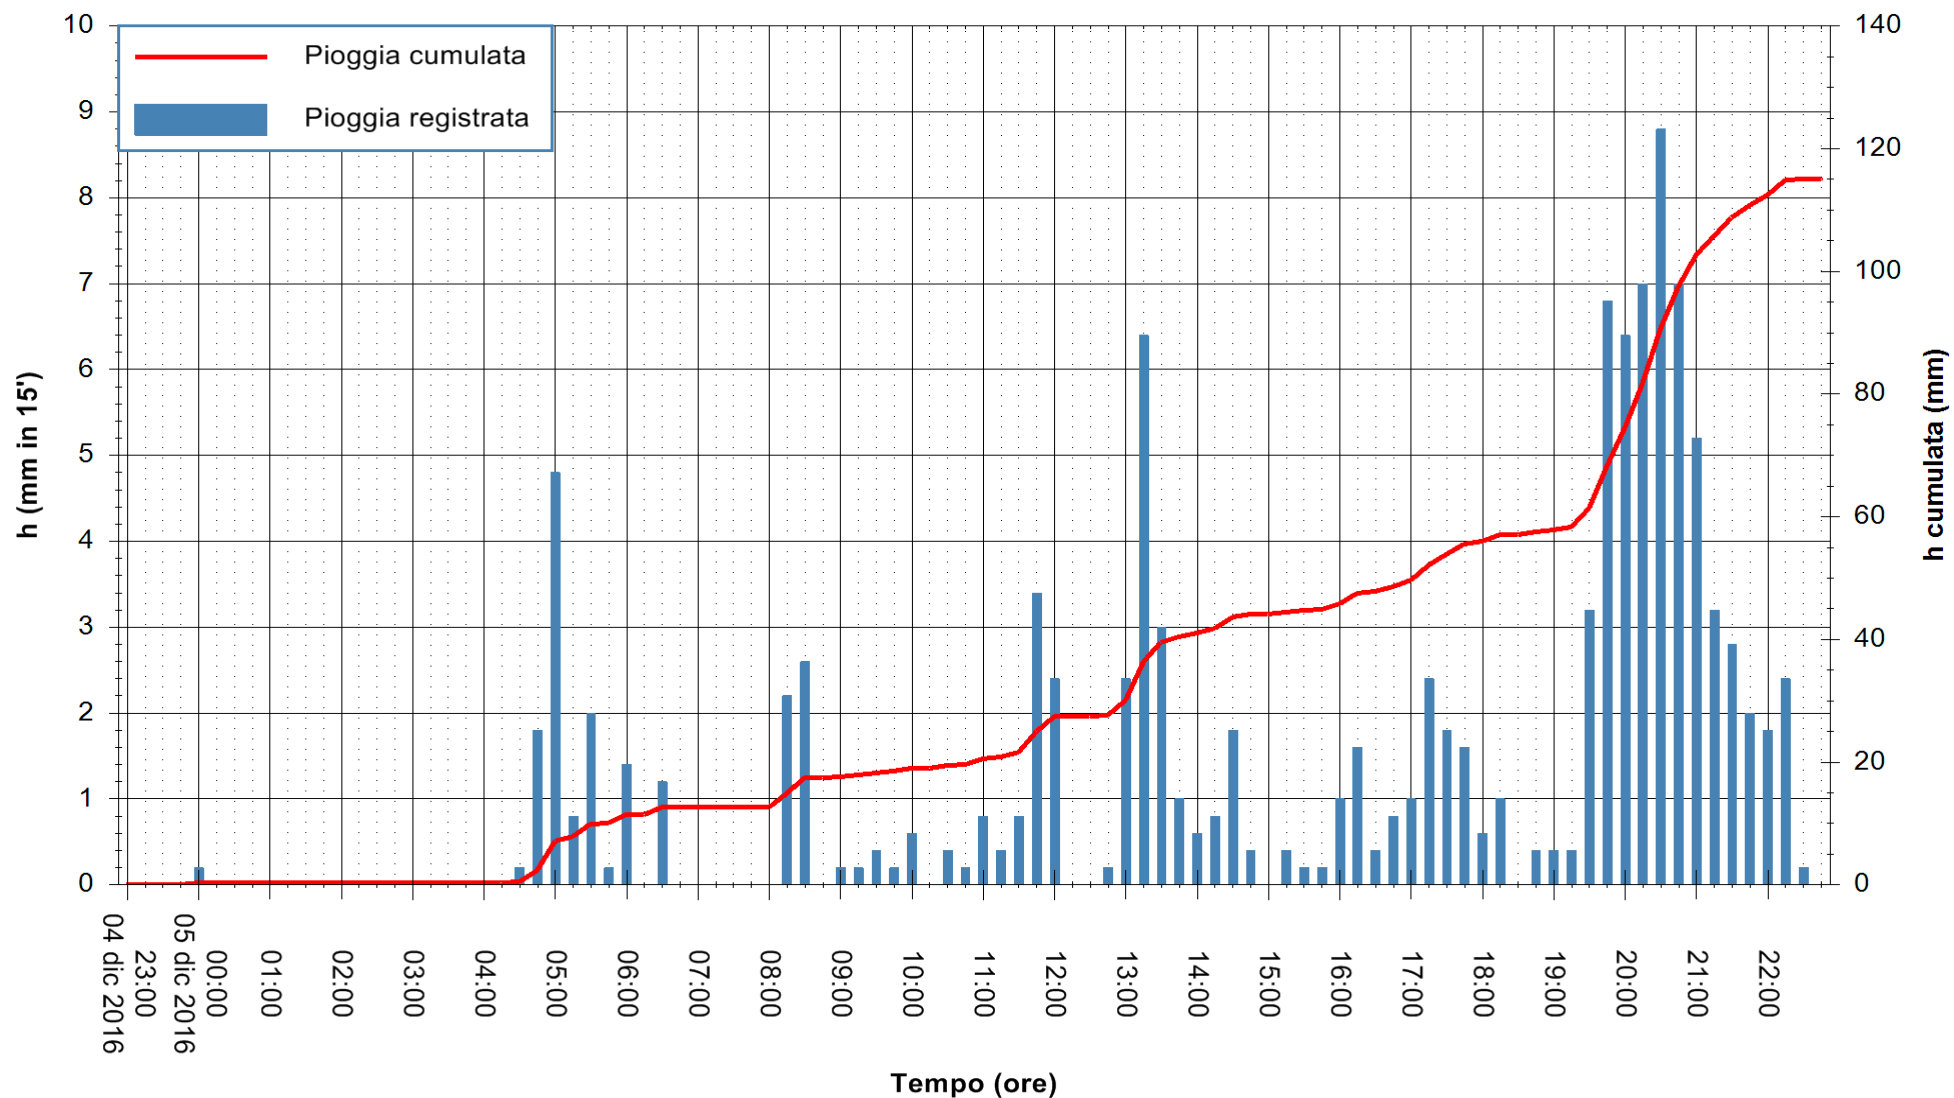

Stazione pluviometrica Monte Tului
Area MONTE TULUI
Pioggia registrata nelle ultime 24 ore
Consultazione alle ore 23:02 del 05/12/2016

ARPAS
F.to il Dirigente Responsabile
Dott. Giuseppe Bianco

REGIONE AUTONOMA DE SARDIGNA
REGIONE AUTONOMA DELLA SARDEGNA

Stazione pluviometrica Santa Lucia di Capoterra
 Area S.LUCIA
 Pioggia registrata nelle ultime 24 ore
 Consultazione alle ore 23:02 del 05/12/2016

ARPAS
 F.to il Dirigente Responsabile
 Dott. Giuseppe Bianco

REGIONE AUTÒNOMA DE SARDIGNA
 REGIONE AUTONOMA DELLA SARDEGNA

Stazione pluviometrica Oristano
 Area TORRE GRANDE
 Pioggia registrata nelle ultime 24 ore
 Consultazione alle ore 23:02 del 05/12/2016

ARPAS
 F.to il Dirigente Responsabile
 Dott. Giuseppe Bianco