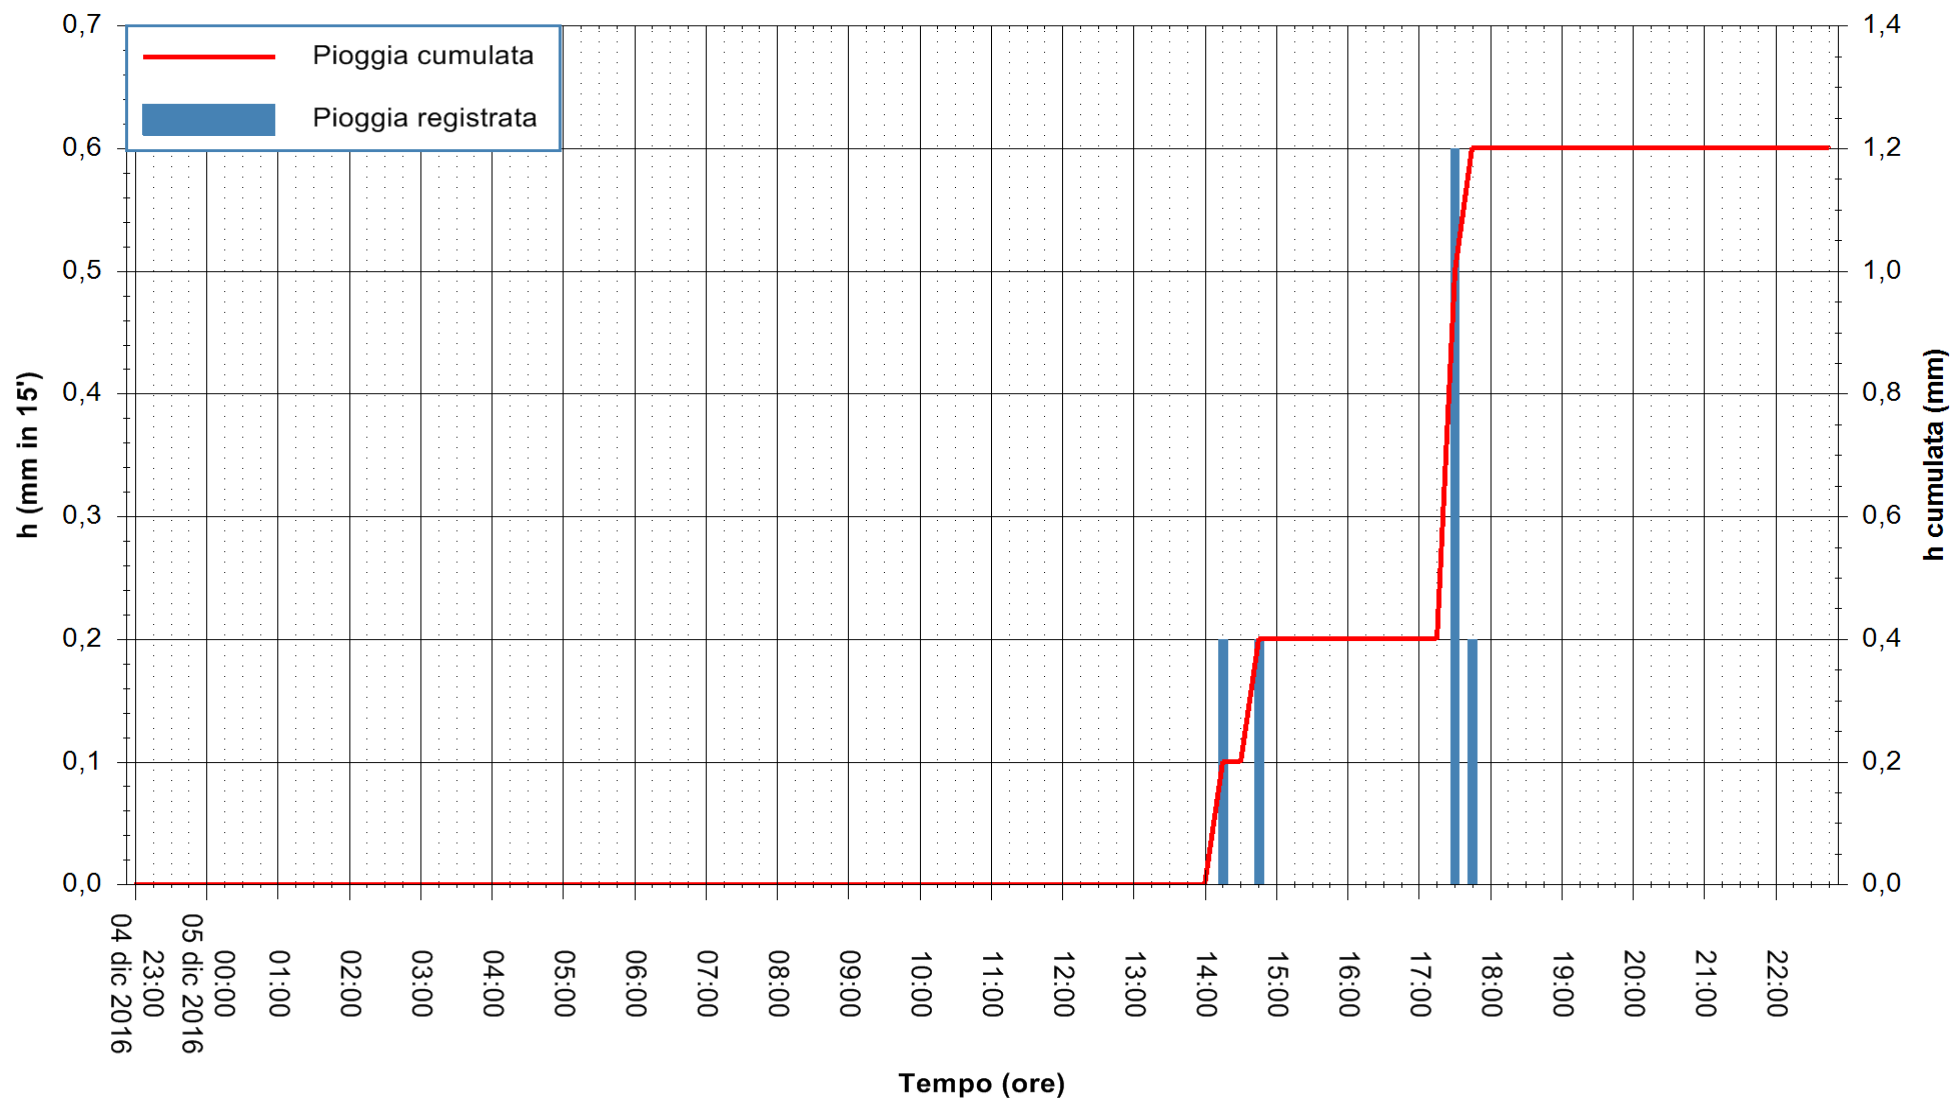

Stazione pluviometrica Monte Tului
Area MONTE TULUI
Pioggia registrata nelle ultime 24 ore
Consultazione alle ore 23:02 del 05/12/2016

ARPAS
F.to il Dirigente Responsabile
Dott. Giuseppe Bianco

REGIONE AUTONOMA DE SARDIGNA
REGIONE AUTONOMA DELLA SARDEGNA

Stazione pluviometrica Santa Lucia di Capoterra
 Area S.LUCIA
 Pioggia registrata nelle ultime 24 ore
 Consultazione alle ore 23:02 del 05/12/2016

ARPAS
 F.to il Dirigente Responsabile
 Dott. Giuseppe Bianco

REGIONE AUTÒNOMA DE SARDIGNA
 REGIONE AUTONOMA DELLA SARDEGNA

Stazione pluviometrica Oristano
 Area TORRE GRANDE
 Pioggia registrata nelle ultime 24 ore
 Consultazione alle ore 23:02 del 05/12/2016

ARPAS
 F.to il Dirigente Responsabile
 Dott. Giuseppe Bianco