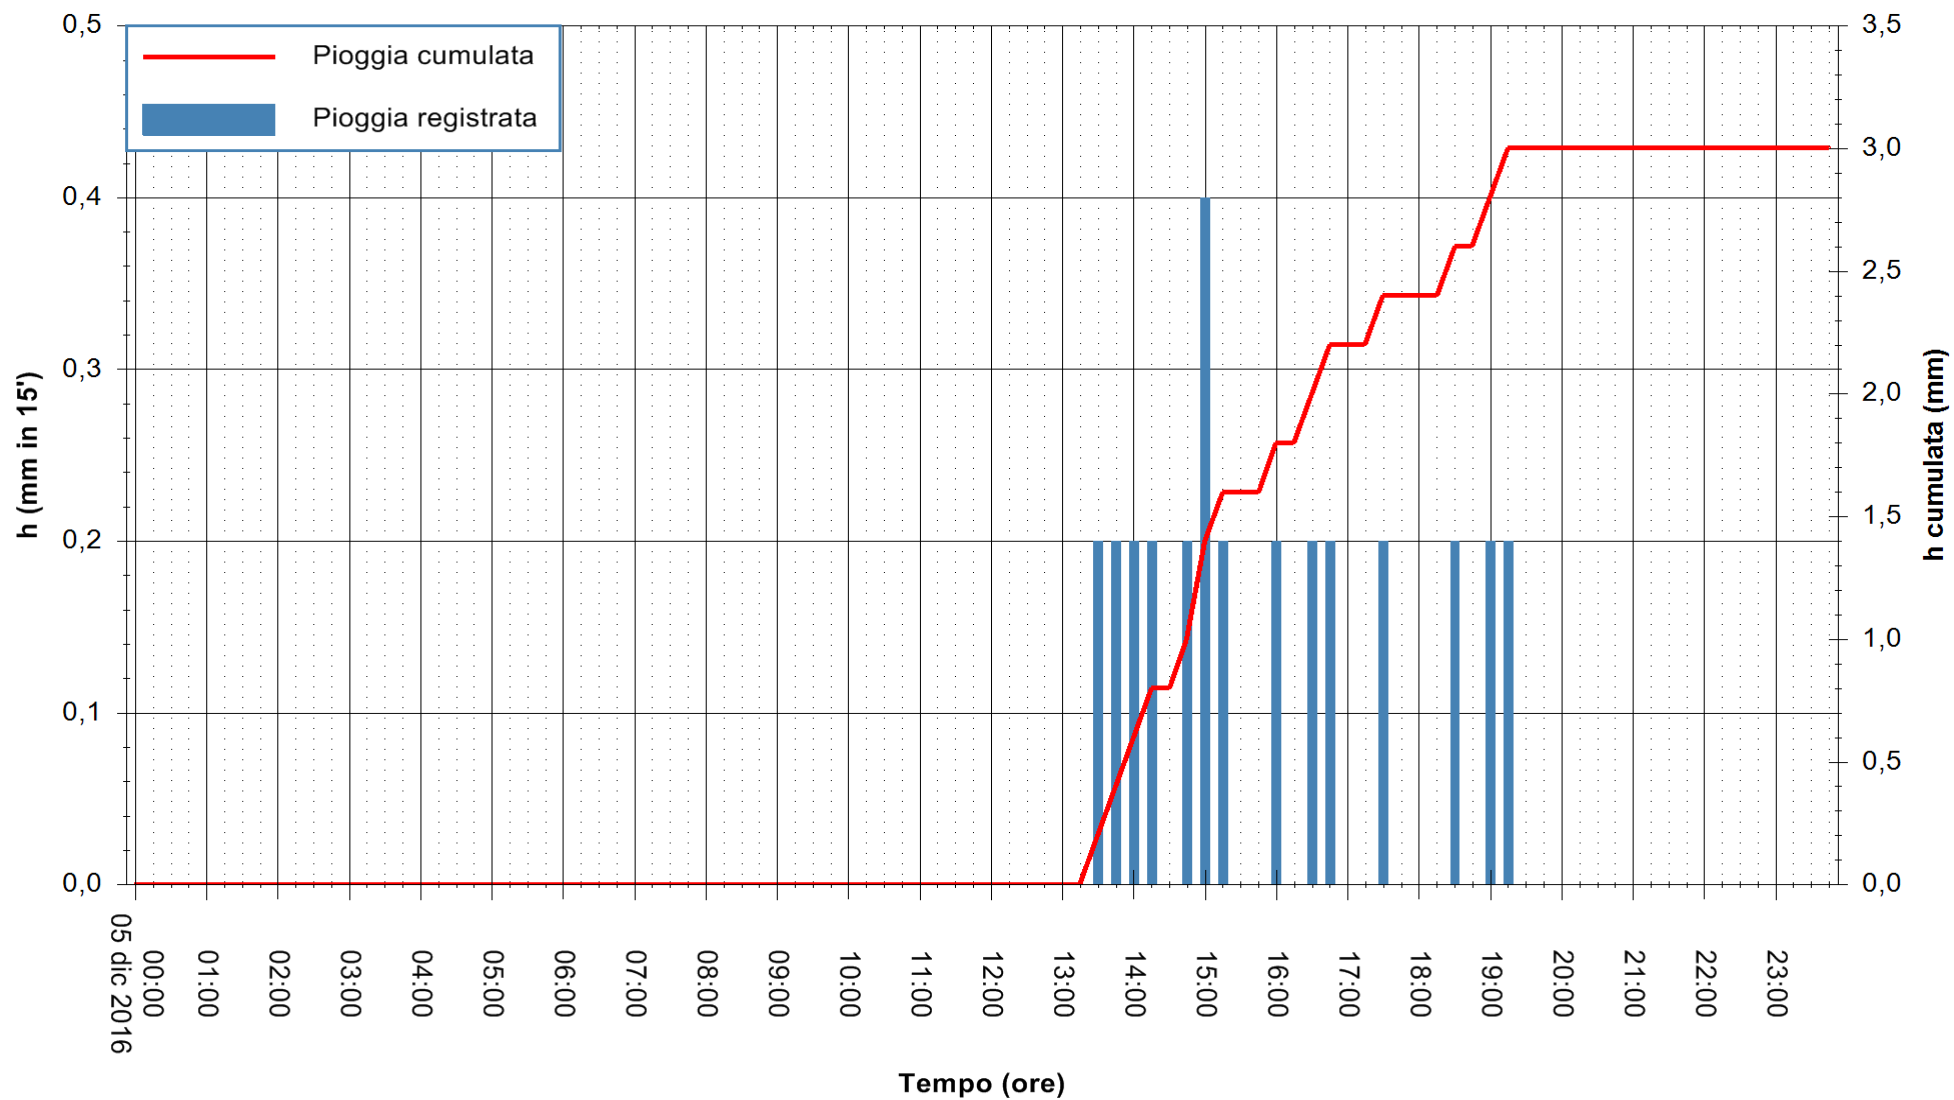

Stazione pluviometrica Fluminimannu a Decimomannu
Area DECIMOMANNU
Pioggia registrata nelle ultime 24 ore
Consultazione alle ore 00:01 del 06/12/2016

ARPAS
F.to il Dirigente Responsabile
Dott. Giuseppe Bianco

REGIONE AUTÒNOMA DE SARDIGNA
REGIONE AUTONOMA DELLA SARDEGNA

Stazione pluviometrica Terramaistus a Gonnosfanadiga
 Area PONTE RIO TERREMAISTUS
 Pioggia registrata nelle ultime 24 ore
 Consultazione alle ore 00:01 del 06/12/2016

ARPAS
 F.to il Dirigente Responsabile
 Dott. Giuseppe Bianco

REGIONE AUTÒNOMA DE SARDIGNA
 REGIONE AUTONOMA DELLA SARDEGNA

Stazione pluviometrica Pianu
Area PIANU 15
Pioggia registrata nelle ultime 24 ore
Consultazione alle ore 00:01 del 06/12/2016

ARPAS
F.to il Dirigente Responsabile
Dott. Giuseppe Bianco

REGIONE AUTÒNOMA DE SARDIGNA
REGIONE AUTONOMA DELLA SARDEGNA

Stazione pluviometrica Santa Lucia di Capoterra
Area S.LUCIA
Pioggia registrata nelle ultime 24 ore
Consultazione alle ore 00:01 del 06/12/2016