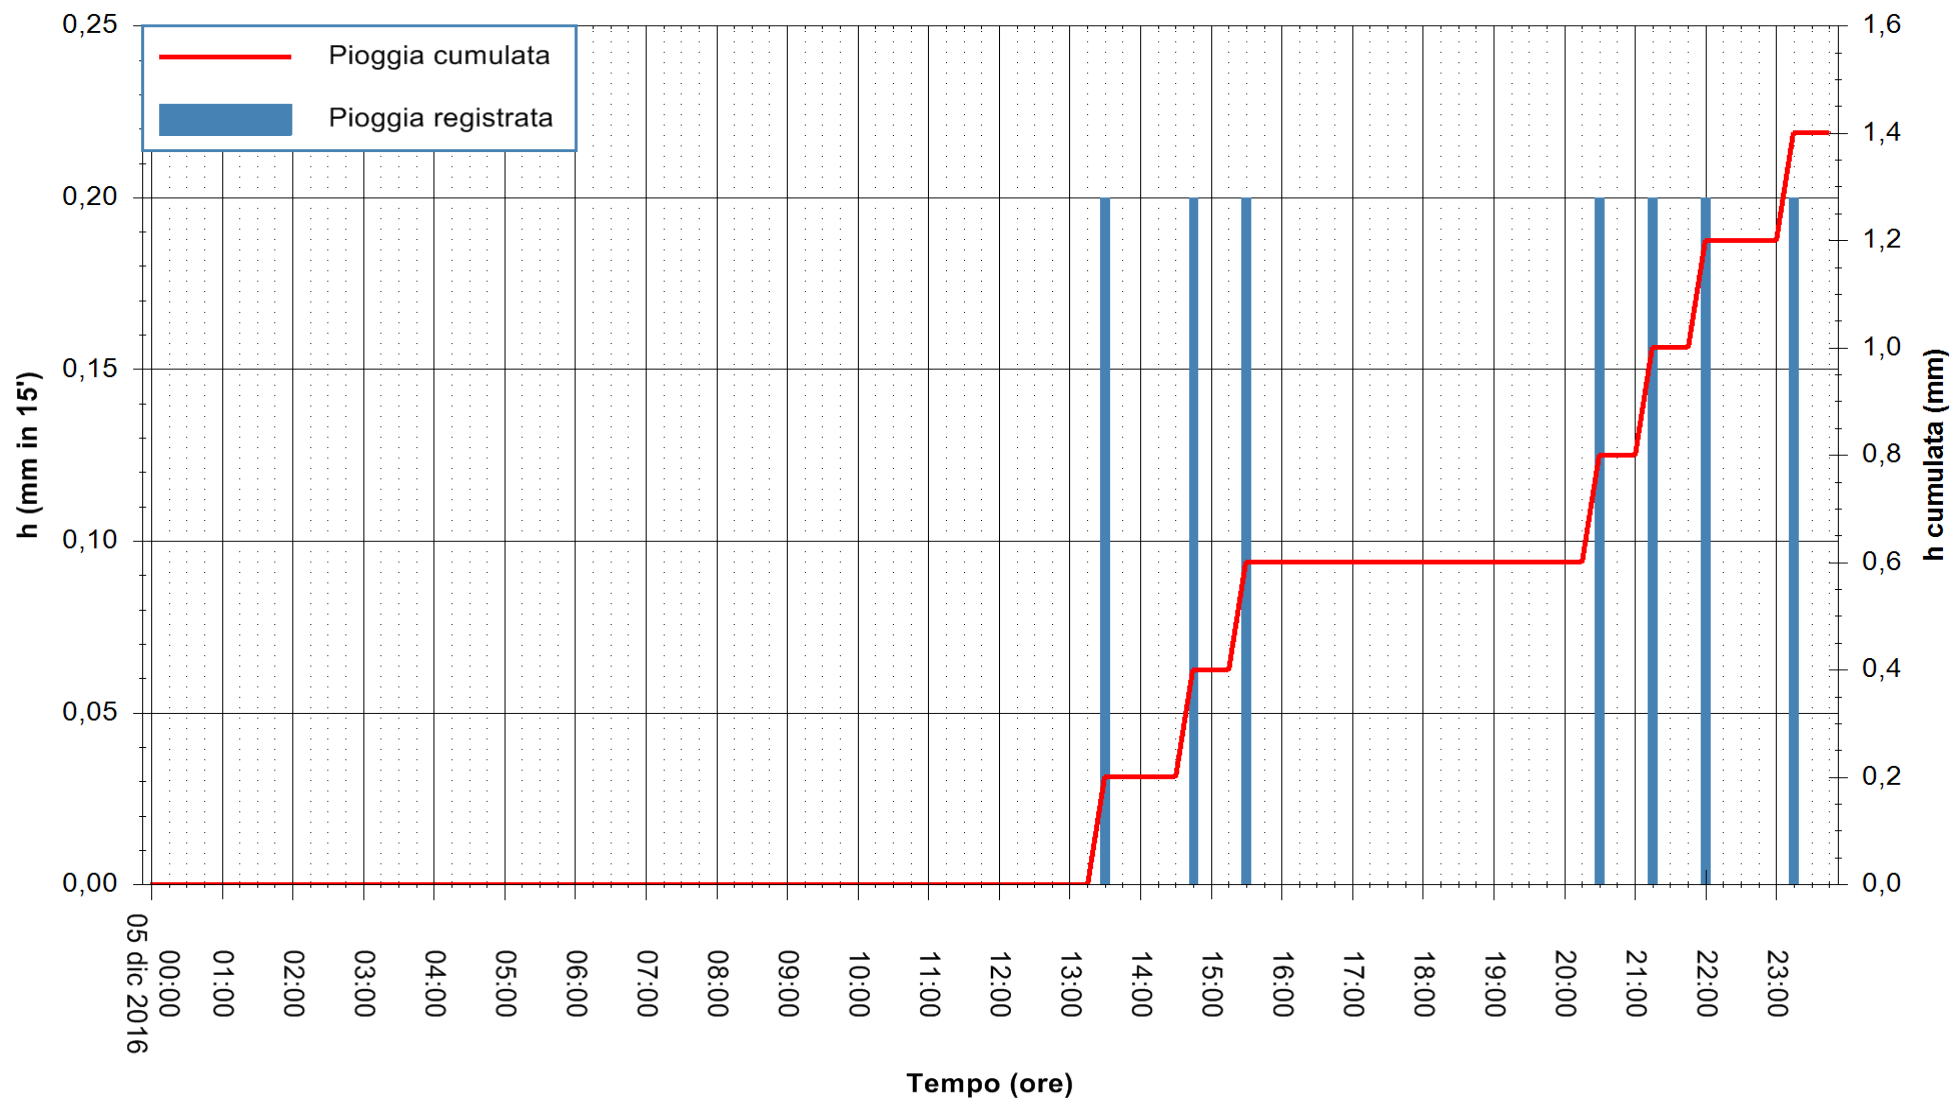

REGIONE AUTÒNOMA DE SARDIGNA
REGIONE AUTONOMA DELLA SARDEGNA

Stazione pluviometrica Terramaistus a Gonnosfanadiga
 Area PONTE RIO TERREMAISTUS
 Pioggia registrata nelle ultime 24 ore
 Consultazione alle ore 00:01 del 06/12/2016

ARPAS
 F.to il Dirigente Responsabile
 Dott. Giuseppe Bianco

REGIONE AUTÒNOMA DE SARDIGNA
 REGIONE AUTONOMA DELLA SARDEGNA

Stazione pluviometrica Pianu
Area PIANU 15
Pioggia registrata nelle ultime 24 ore
Consultazione alle ore 00:01 del 06/12/2016

ARPAS
F.to il Dirigente Responsabile
Dott. Giuseppe Bianco

REGIONE AUTÒNOMA DE SARDIGNA
REGIONE AUTONOMA DELLA SARDEGNA

Stazione pluviometrica Santa Lucia di Capoterra
Area S.LUCIA
Pioggia registrata nelle ultime 24 ore
Consultazione alle ore 00:01 del 06/12/2016