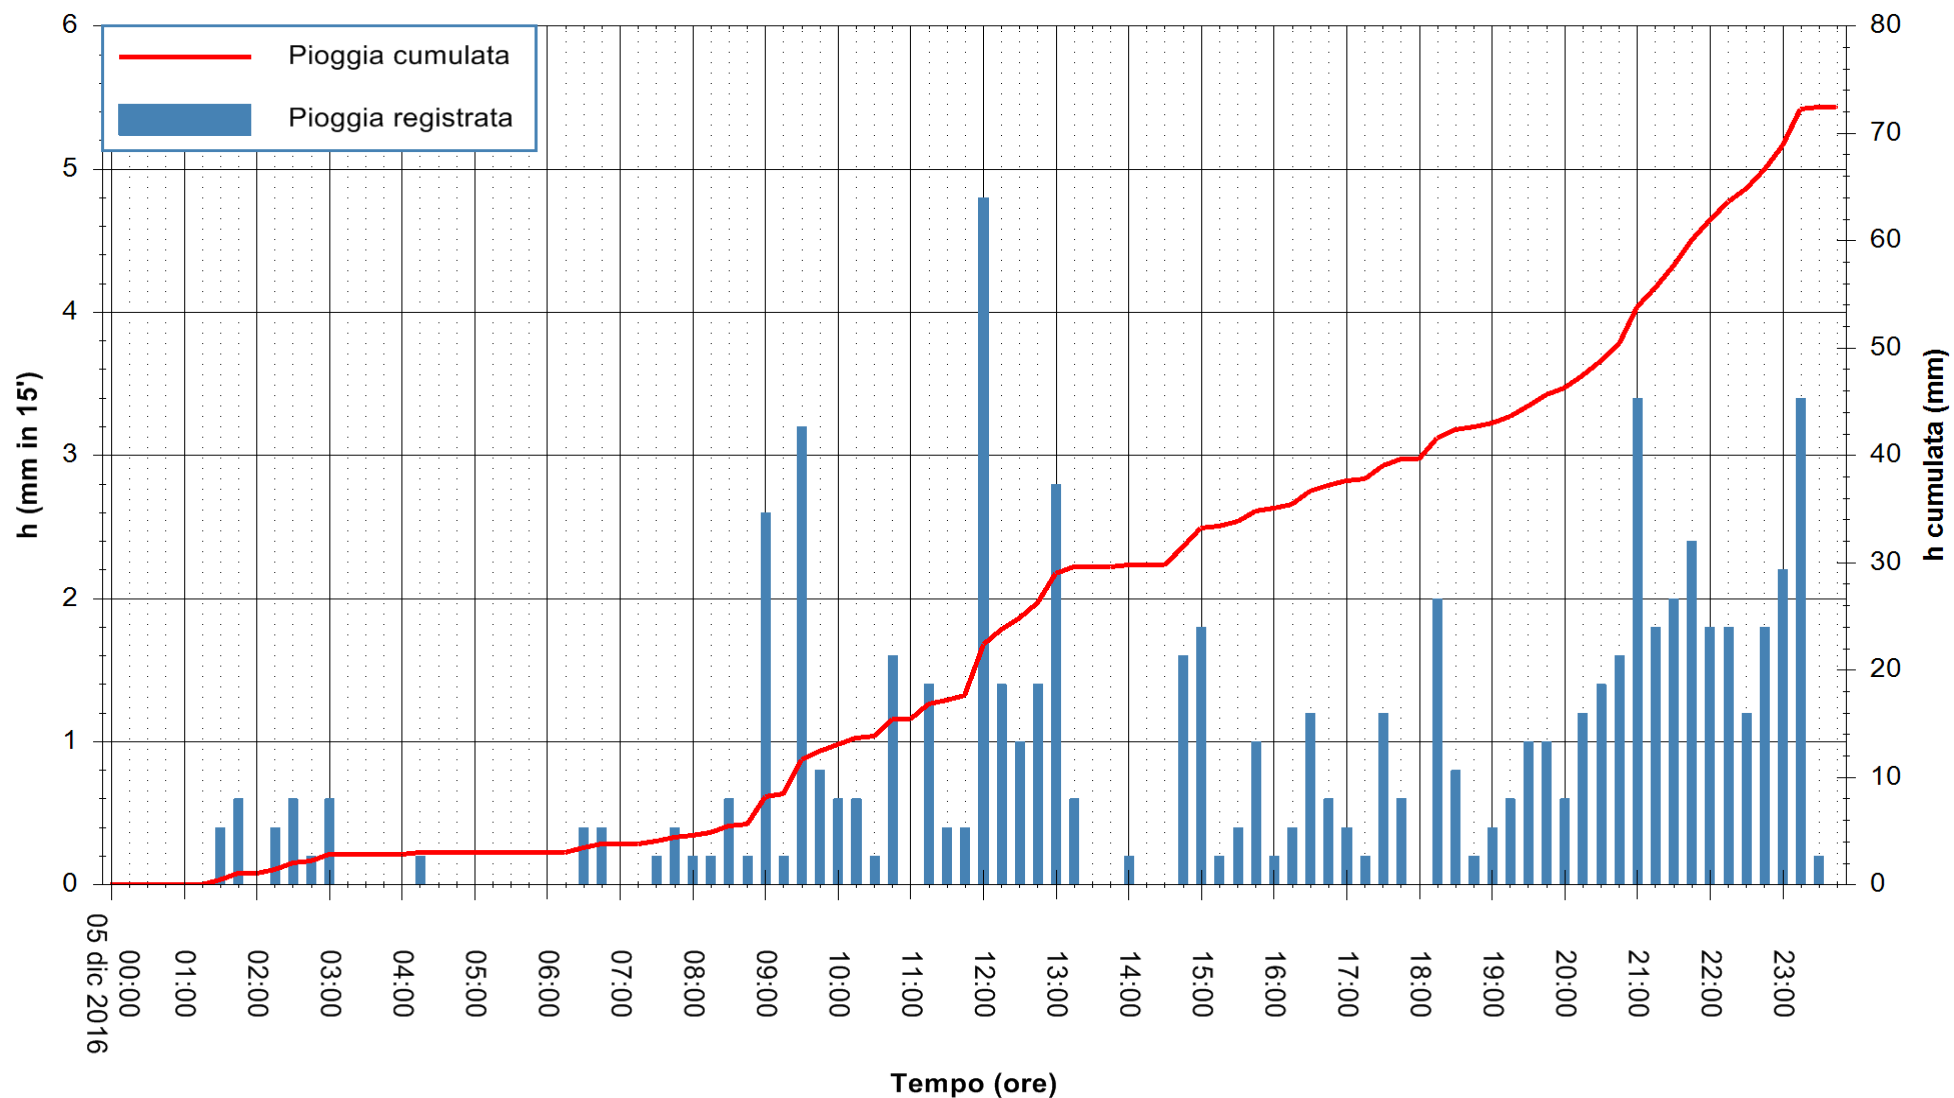

REGIONE AUTÒNOMA DE SARDIGNA
REGIONE AUTONOMA DELLA SARDEGNA

Stazione pluviometrica Terramaistus a Gonnosfanadiga
 Area PONTE RIO TERREMAISTUS
 Pioggia registrata nelle ultime 24 ore
 Consultazione alle ore 00:01 del 06/12/2016

ARPAS
 F.to il Dirigente Responsabile
 Dott. Giuseppe Bianco

REGIONE AUTÒNOMA DE SARDIGNA
 REGIONE AUTONOMA DELLA SARDEGNA

Stazione pluviometrica Pianu
Area PIANU 15
Pioggia registrata nelle ultime 24 ore
Consultazione alle ore 00:01 del 06/12/2016

ARPAS
F.to il Dirigente Responsabile
Dott. Giuseppe Bianco

REGIONE AUTÒNOMA DE SARDIGNA
REGIONE AUTONOMA DELLA SARDEGNA

Stazione pluviometrica Santa Lucia di Capoterra
Area S.LUCIA
Pioggia registrata nelle ultime 24 ore
Consultazione alle ore 00:01 del 06/12/2016