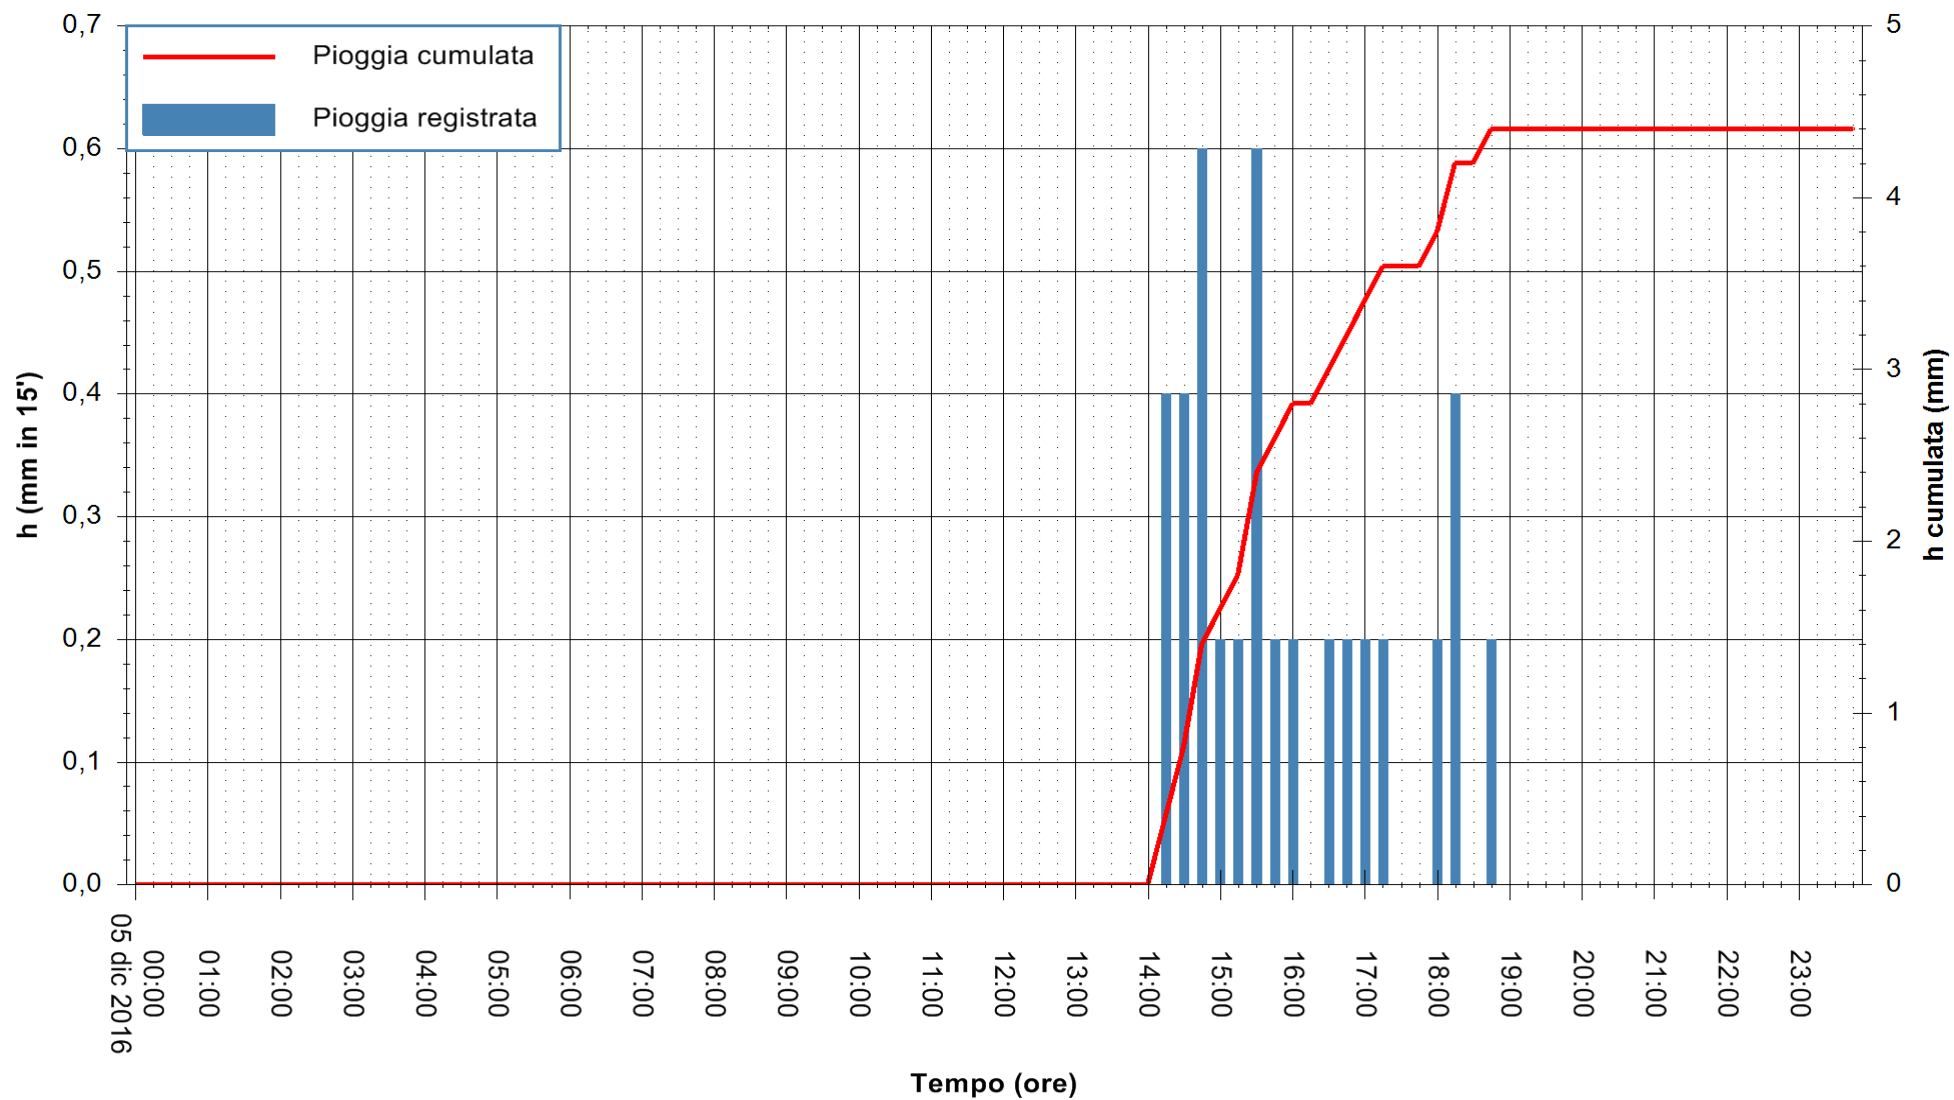

Stazione pluviometrica Fluminimannu a Decimomannu
Area DECIMOMANNU
Pioggia registrata nelle ultime 24 ore
Consultazione alle ore 00:01 del 06/12/2016

ARPAS
F.to il Dirigente Responsabile
Dott. Giuseppe Bianco

REGIONE AUTÒNOMA DE SARDIGNA
REGIONE AUTONOMA DELLA SARDEGNA

Stazione pluviometrica Terramaistus a Gonnosfanadiga
 Area PONTE RIO TERREMAISTUS
 Pioggia registrata nelle ultime 24 ore
 Consultazione alle ore 00:01 del 06/12/2016

ARPAS
 F.to il Dirigente Responsabile
 Dott. Giuseppe Bianco

REGIONE AUTÒNOMA DE SARDIGNA
 REGIONE AUTONOMA DELLA SARDEGNA

Stazione pluviometrica Pianu
Area PIANU 15
Pioggia registrata nelle ultime 24 ore
Consultazione alle ore 00:01 del 06/12/2016

ARPAS
F.to il Dirigente Responsabile
Dott. Giuseppe Bianco

REGIONE AUTÒNOMA DE SARDIGNA
REGIONE AUTONOMA DELLA SARDEGNA

Stazione pluviometrica Santa Lucia di Capoterra
Area S.LUCIA
Pioggia registrata nelle ultime 24 ore
Consultazione alle ore 00:01 del 06/12/2016