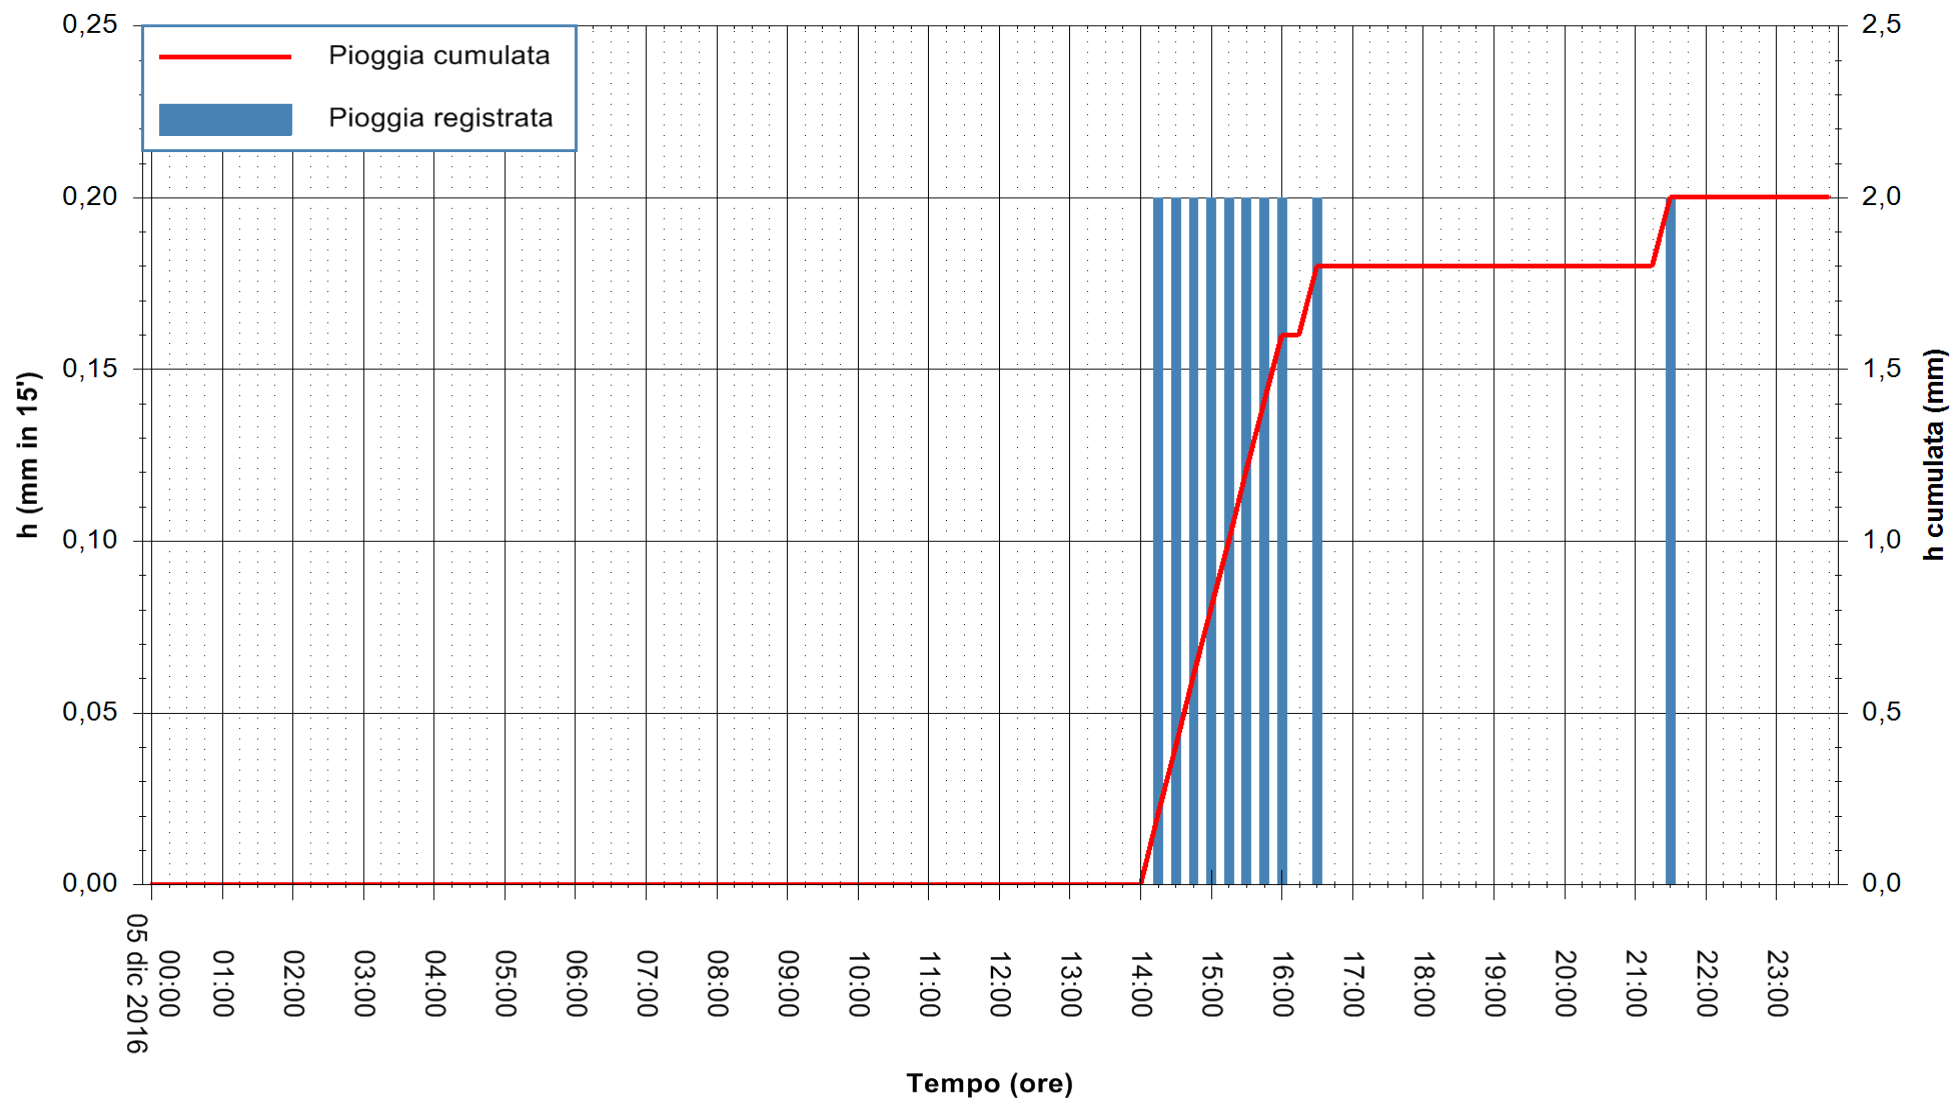

Stazione pluviometrica Fluminimannu a Decimomannu
Area DECIMOMANNU
Pioggia registrata nelle ultime 24 ore
Consultazione alle ore 00:01 del 06/12/2016

ARPAS
F.to il Dirigente Responsabile
Dott. Giuseppe Bianco

REGIONE AUTÒNOMA DE SARDIGNA
REGIONE AUTONOMA DELLA SARDEGNA

Stazione pluviometrica Terramaistus a Gonnosfanadiga
 Area PONTE RIO TERREMAISTUS
 Pioggia registrata nelle ultime 24 ore
 Consultazione alle ore 00:01 del 06/12/2016

ARPAS
F.to il Dirigente Responsabile
Dott. Giuseppe Bianco

REGIONE AUTÒNOMA DE SARDIGNA
REGIONE AUTONOMA DELLA SARDEGNA

Stazione pluviometrica Santa Lucia di Capoterra
Area S.LUCIA
Pioggia registrata nelle ultime 24 ore
Consultazione alle ore 00:01 del 06/12/2016