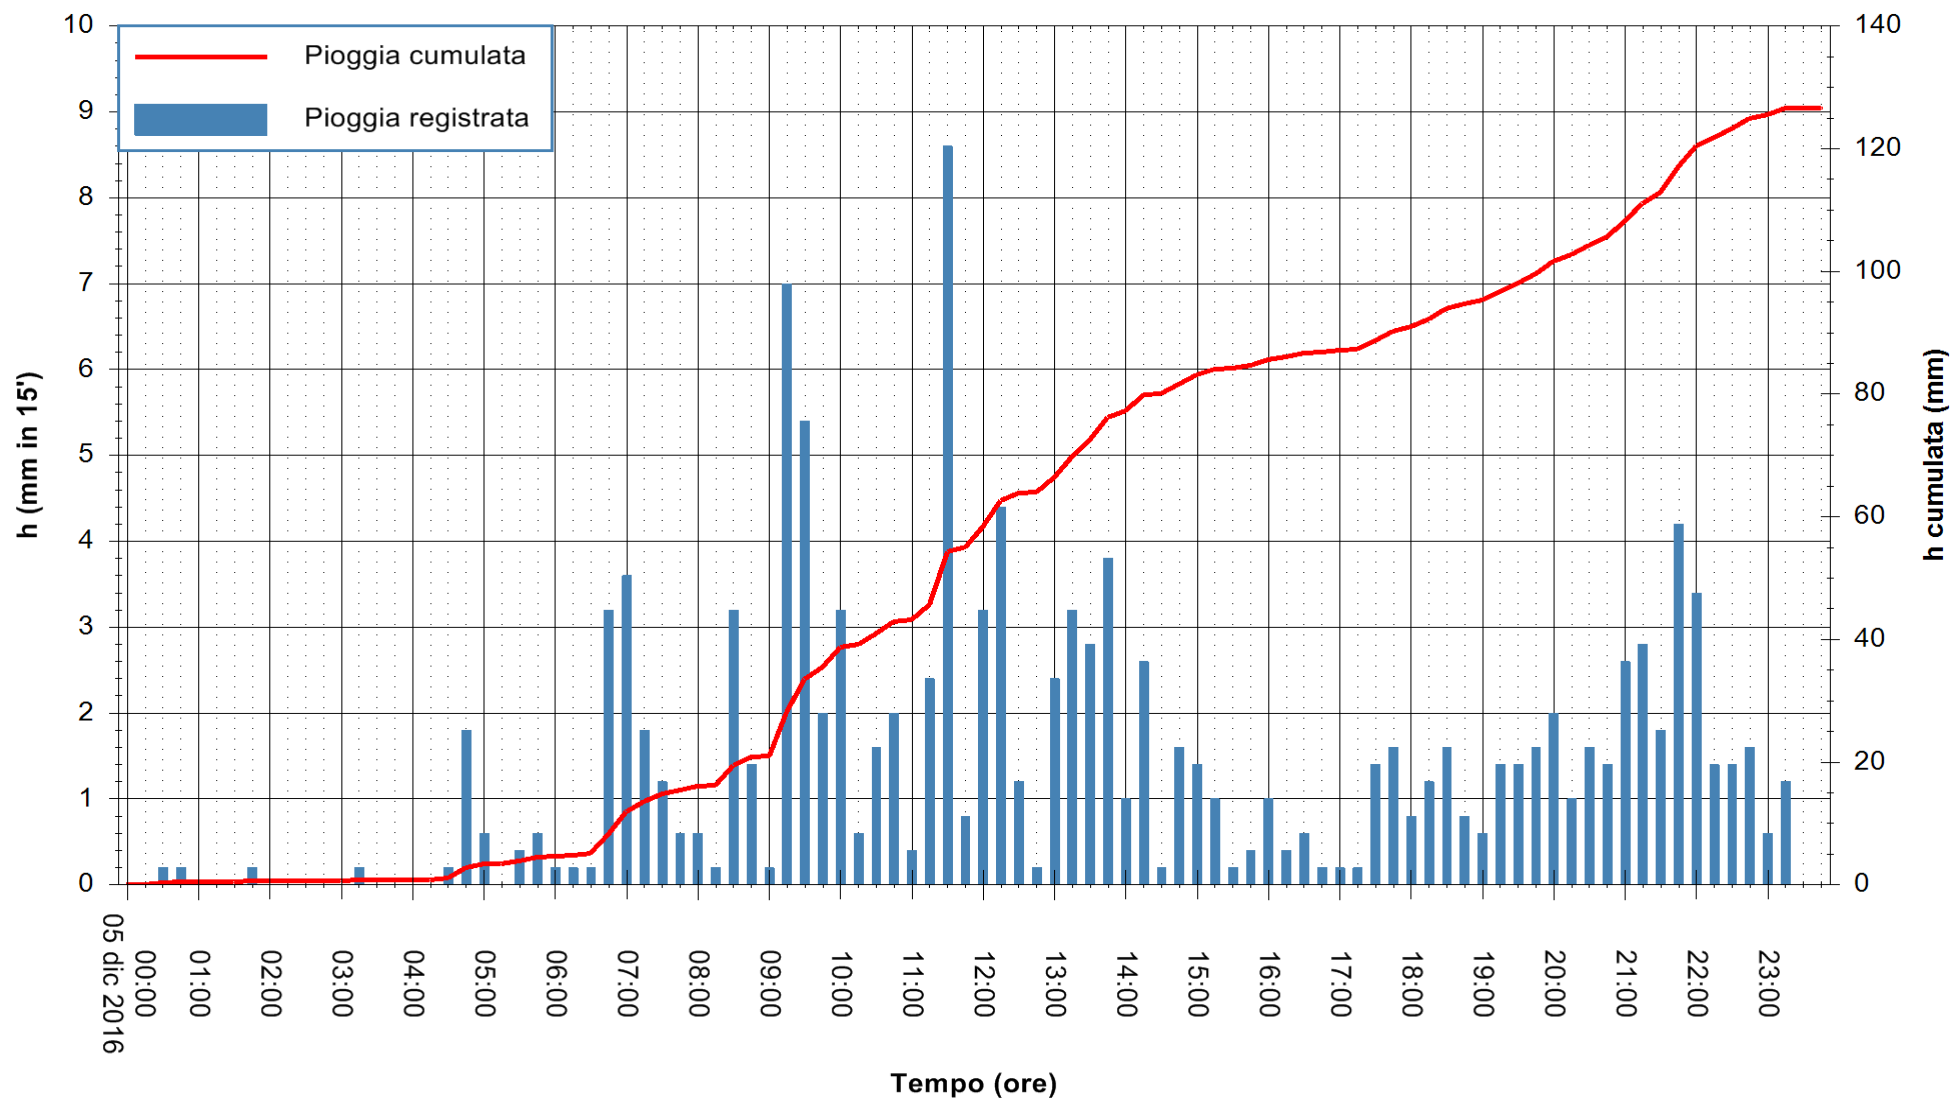

ARPAS
F.to il Dirigente Responsabile
Dott. Giuseppe Bianco

REGIONE AUTÒNOMA DE SARDIGNA
REGIONE AUTONOMA DELLA SARDEGNA

Stazione pluviometrica Santa Lucia di Capoterra
Area S.LUCIA
Pioggia registrata nelle ultime 24 ore
Consultazione alle ore 00:01 del 06/12/2016