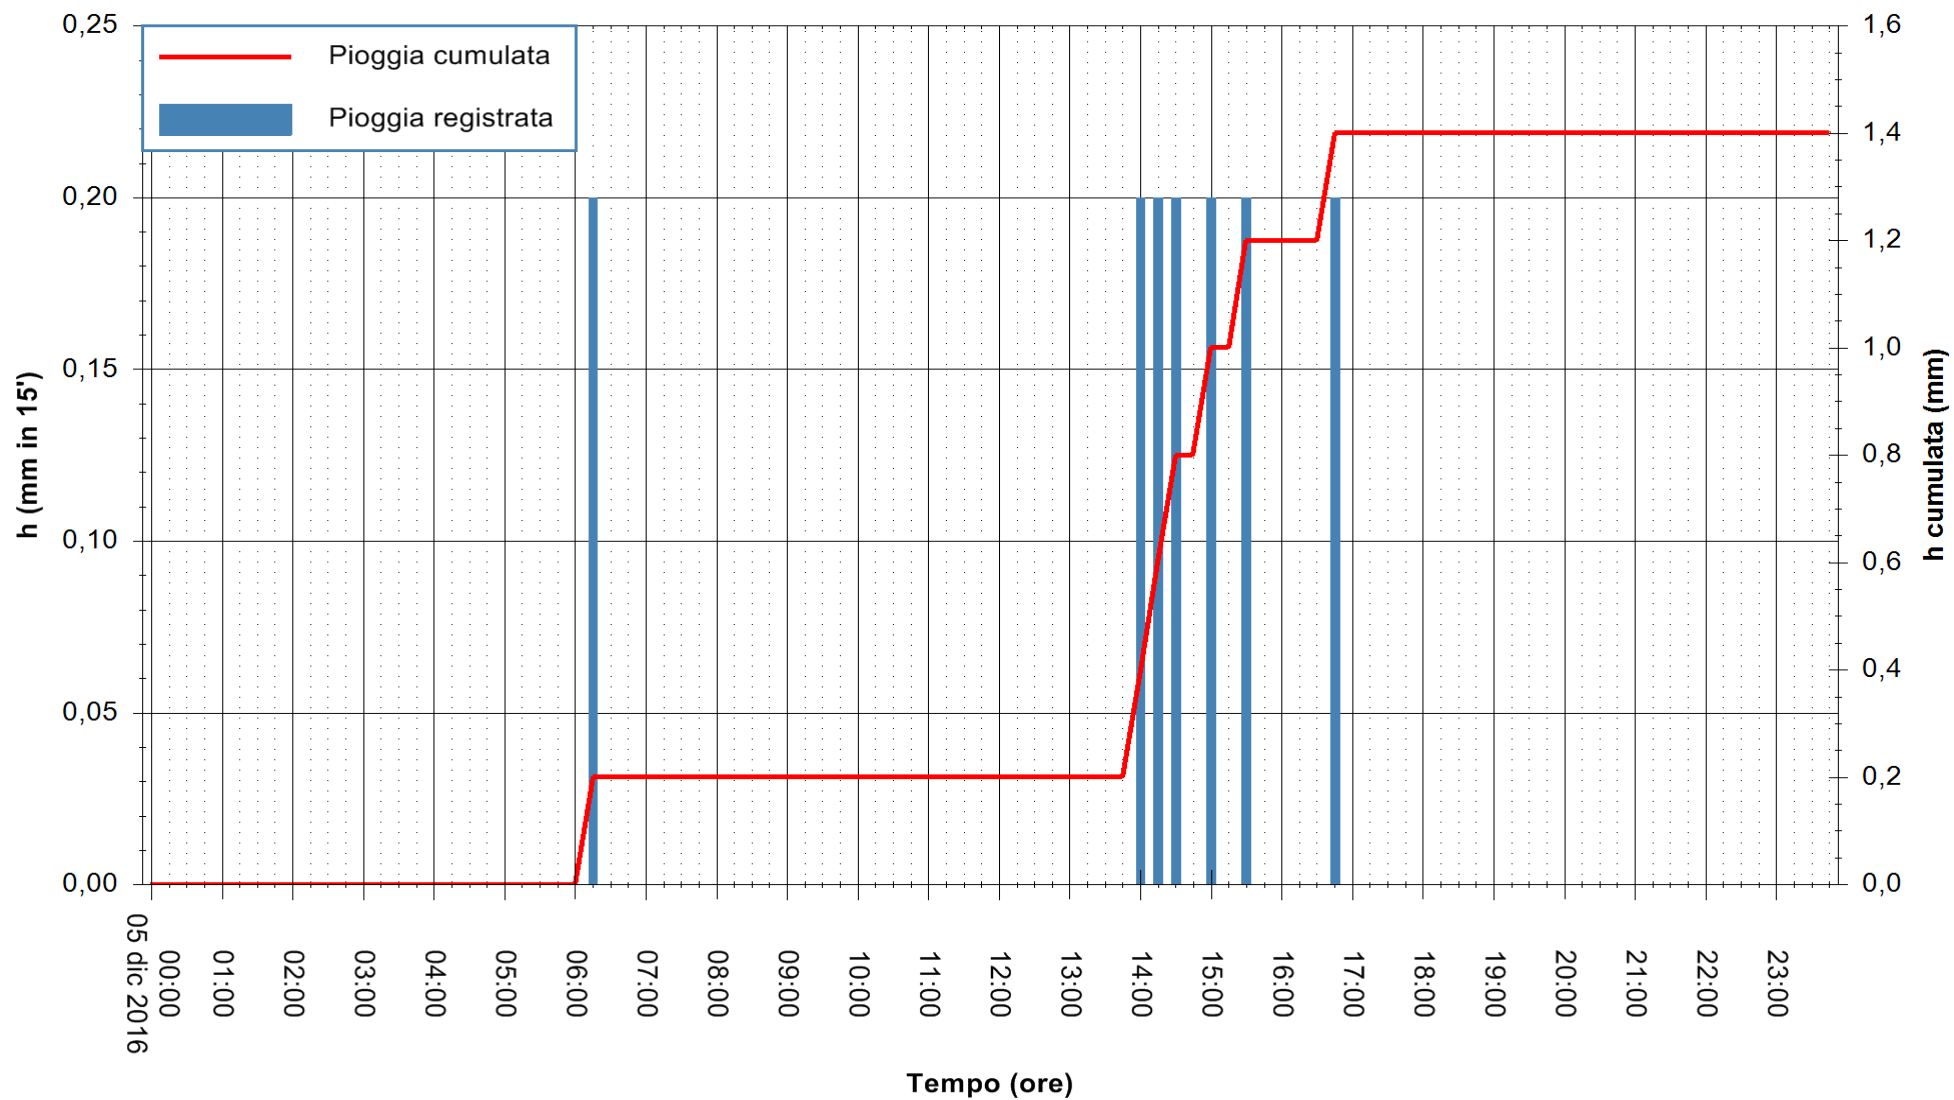

REGIONE AUTÒNOMA DE SARDIGNA
REGIONE AUTONOMA DELLA SARDEGNA

Stazione pluviometrica Terramaistus a Gonnosfanadiga
 Area PONTE RIO TERREMAISTUS
 Pioggia registrata nelle ultime 24 ore
 Consultazione alle ore 00:01 del 06/12/2016

ARPAS
 F.to il Dirigente Responsabile
 Dott. Giuseppe Bianco

REGIONE AUTÒNOMA DE SARDIGNA
 REGIONE AUTONOMA DELLA SARDEGNA

Stazione pluviometrica Pianu
Area PIANU 15
Pioggia registrata nelle ultime 24 ore
Consultazione alle ore 00:01 del 06/12/2016

ARPAS
F.to il Dirigente Responsabile
Dott. Giuseppe Bianco

REGIONE AUTÒNOMA DE SARDIGNA
REGIONE AUTONOMA DELLA SARDEGNA

Stazione pluviometrica Santa Lucia di Capoterra
Area S.LUCIA
Pioggia registrata nelle ultime 24 ore
Consultazione alle ore 00:01 del 06/12/2016