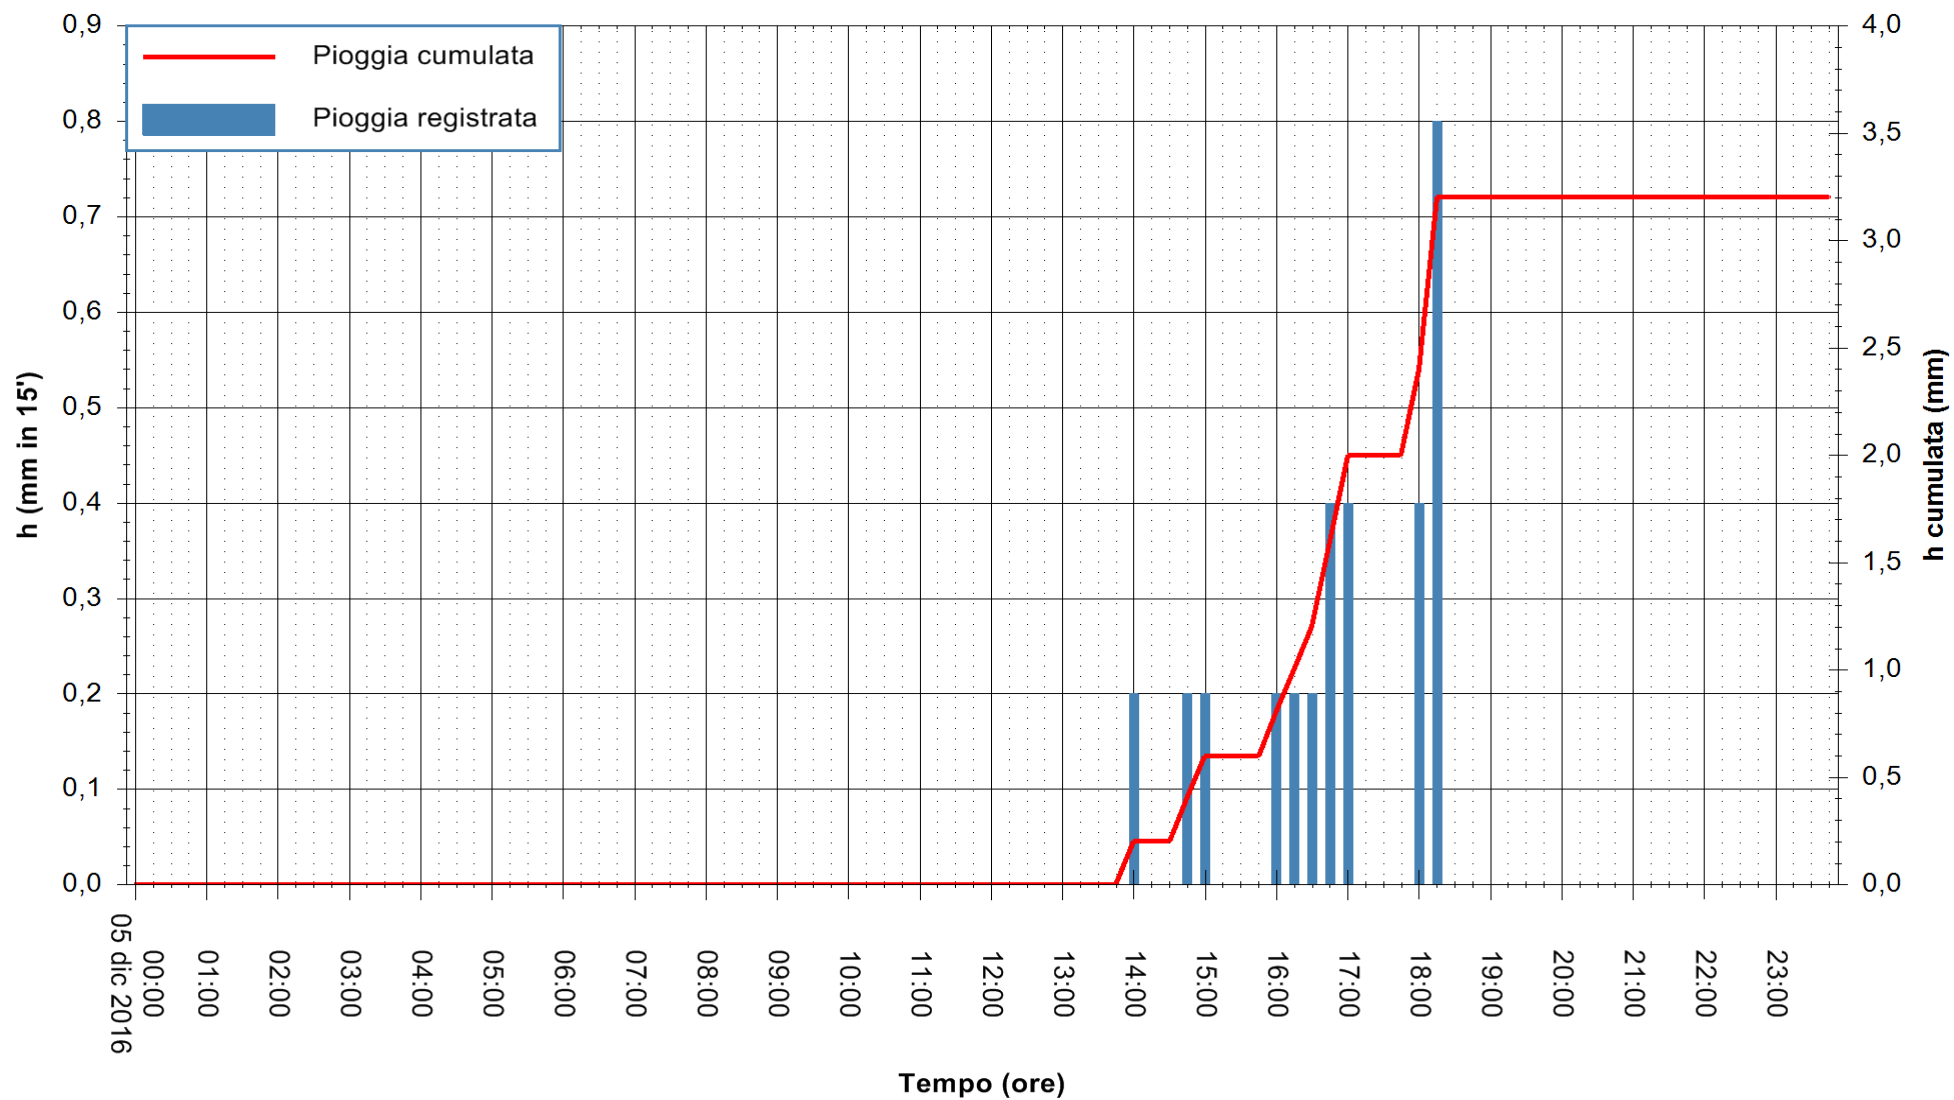

Stazione pluviometrica Fluminimannu a Decimomannu
Area DECIMOMANNU
Pioggia registrata nelle ultime 24 ore
Consultazione alle ore 00:01 del 06/12/2016

ARPAS
F.to il Dirigente Responsabile
Dott. Giuseppe Bianco

REGIONE AUTÒNOMA DE SARDIGNA
REGIONE AUTONOMA DELLA SARDEGNA

Stazione pluviometrica Terramaistus a Gonnosfanadiga
 Area PONTE RIO TERREMAISTUS
 Pioggia registrata nelle ultime 24 ore
 Consultazione alle ore 00:01 del 06/12/2016

ARPAS
 F.to il Dirigente Responsabile
 Dott. Giuseppe Bianco

REGIONE AUTÒNOMA DE SARDIGNA
 REGIONE AUTONOMA DELLA SARDEGNA

Stazione pluviometrica Pianu
Area PIANU 15
Pioggia registrata nelle ultime 24 ore
Consultazione alle ore 00:01 del 06/12/2016

ARPAS
F.to il Dirigente Responsabile
Dott. Giuseppe Bianco

REGIONE AUTÒNOMA DE SARDIGNA
REGIONE AUTONOMA DELLA SARDEGNA

Stazione pluviometrica Santa Lucia di Capoterra
Area S.LUCIA
Pioggia registrata nelle ultime 24 ore
Consultazione alle ore 00:01 del 06/12/2016