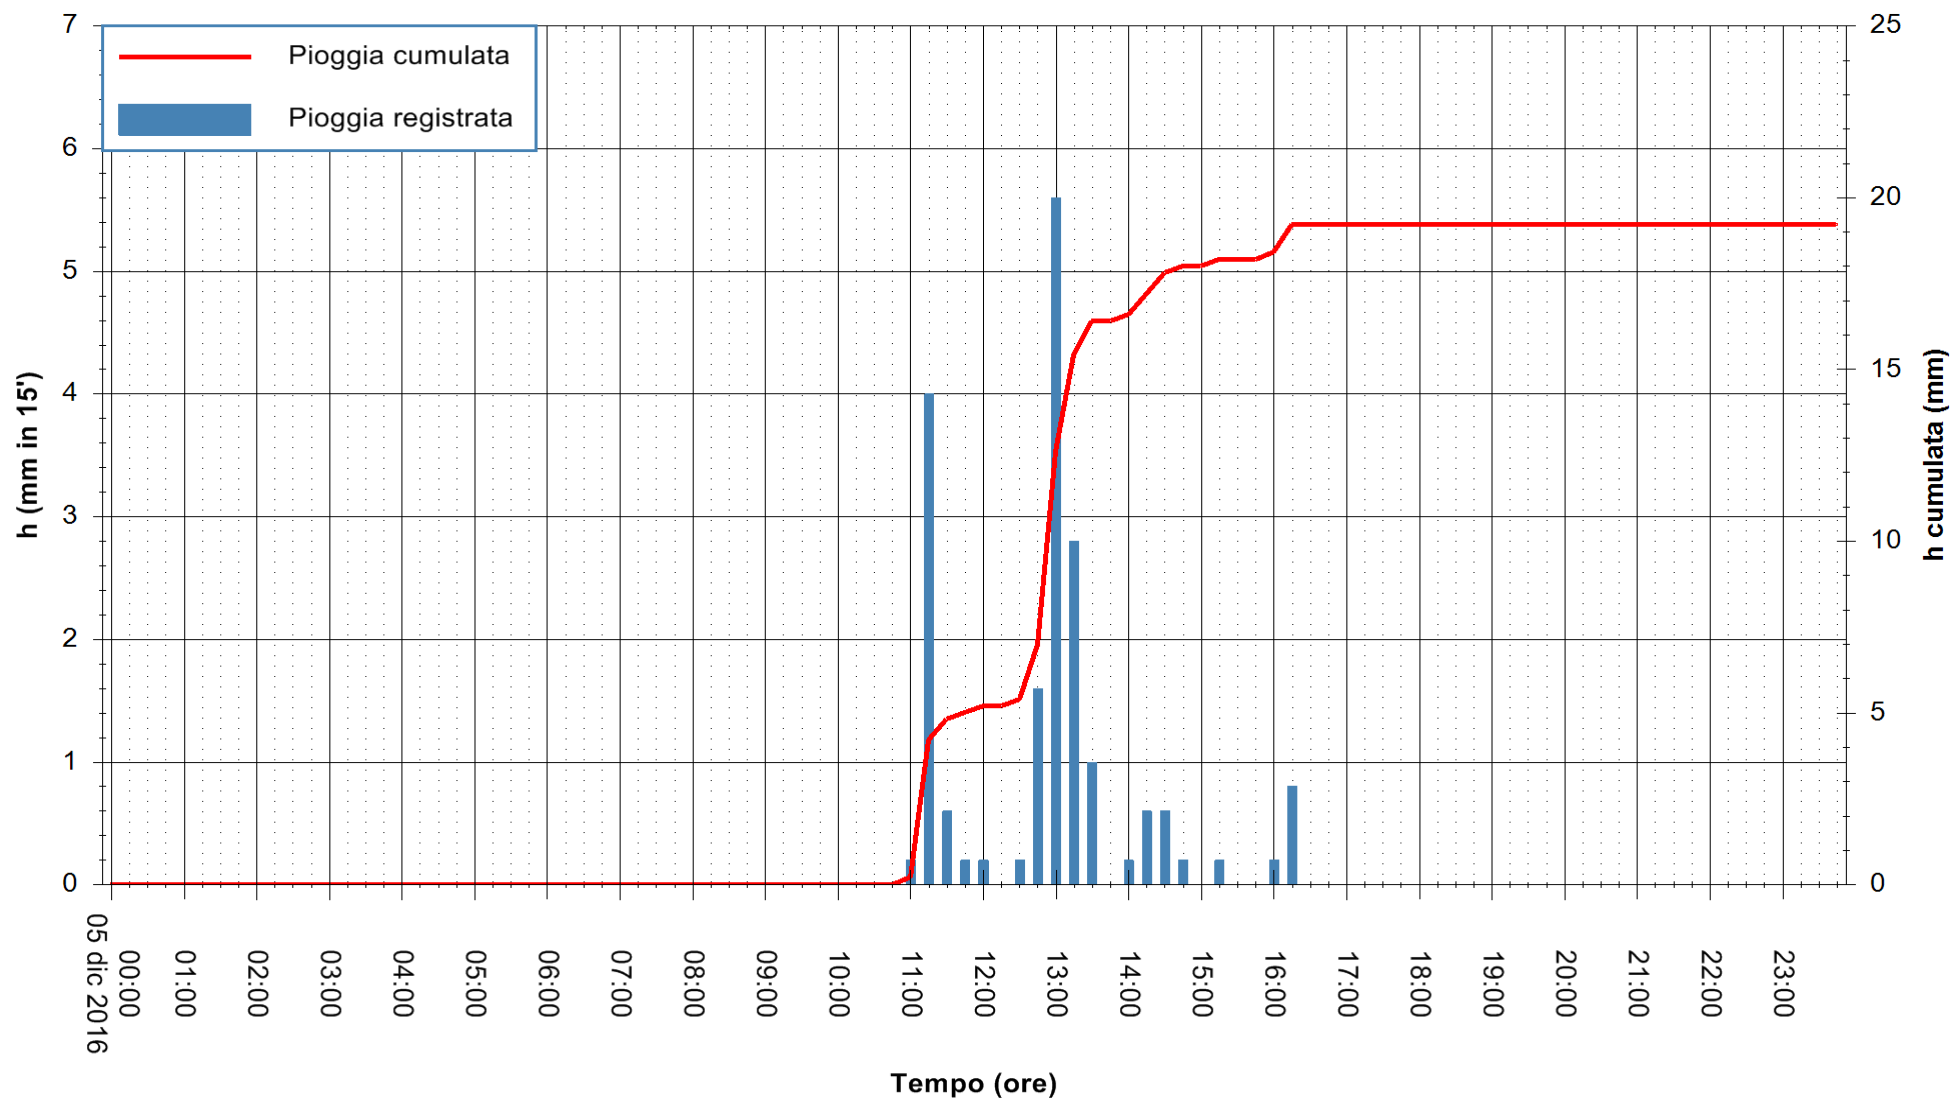

ARPAS
F.to il Dirigente Responsabile
Dott. Giuseppe Bianco

REGIONE AUTÒNOMA DE SARDIGNA
REGIONE AUTONOMA DELLA SARDEGNA

Stazione pluviometrica Santa Lucia di Capoterra
Area S.LUCIA
Pioggia registrata nelle ultime 24 ore
Consultazione alle ore 00:01 del 06/12/2016