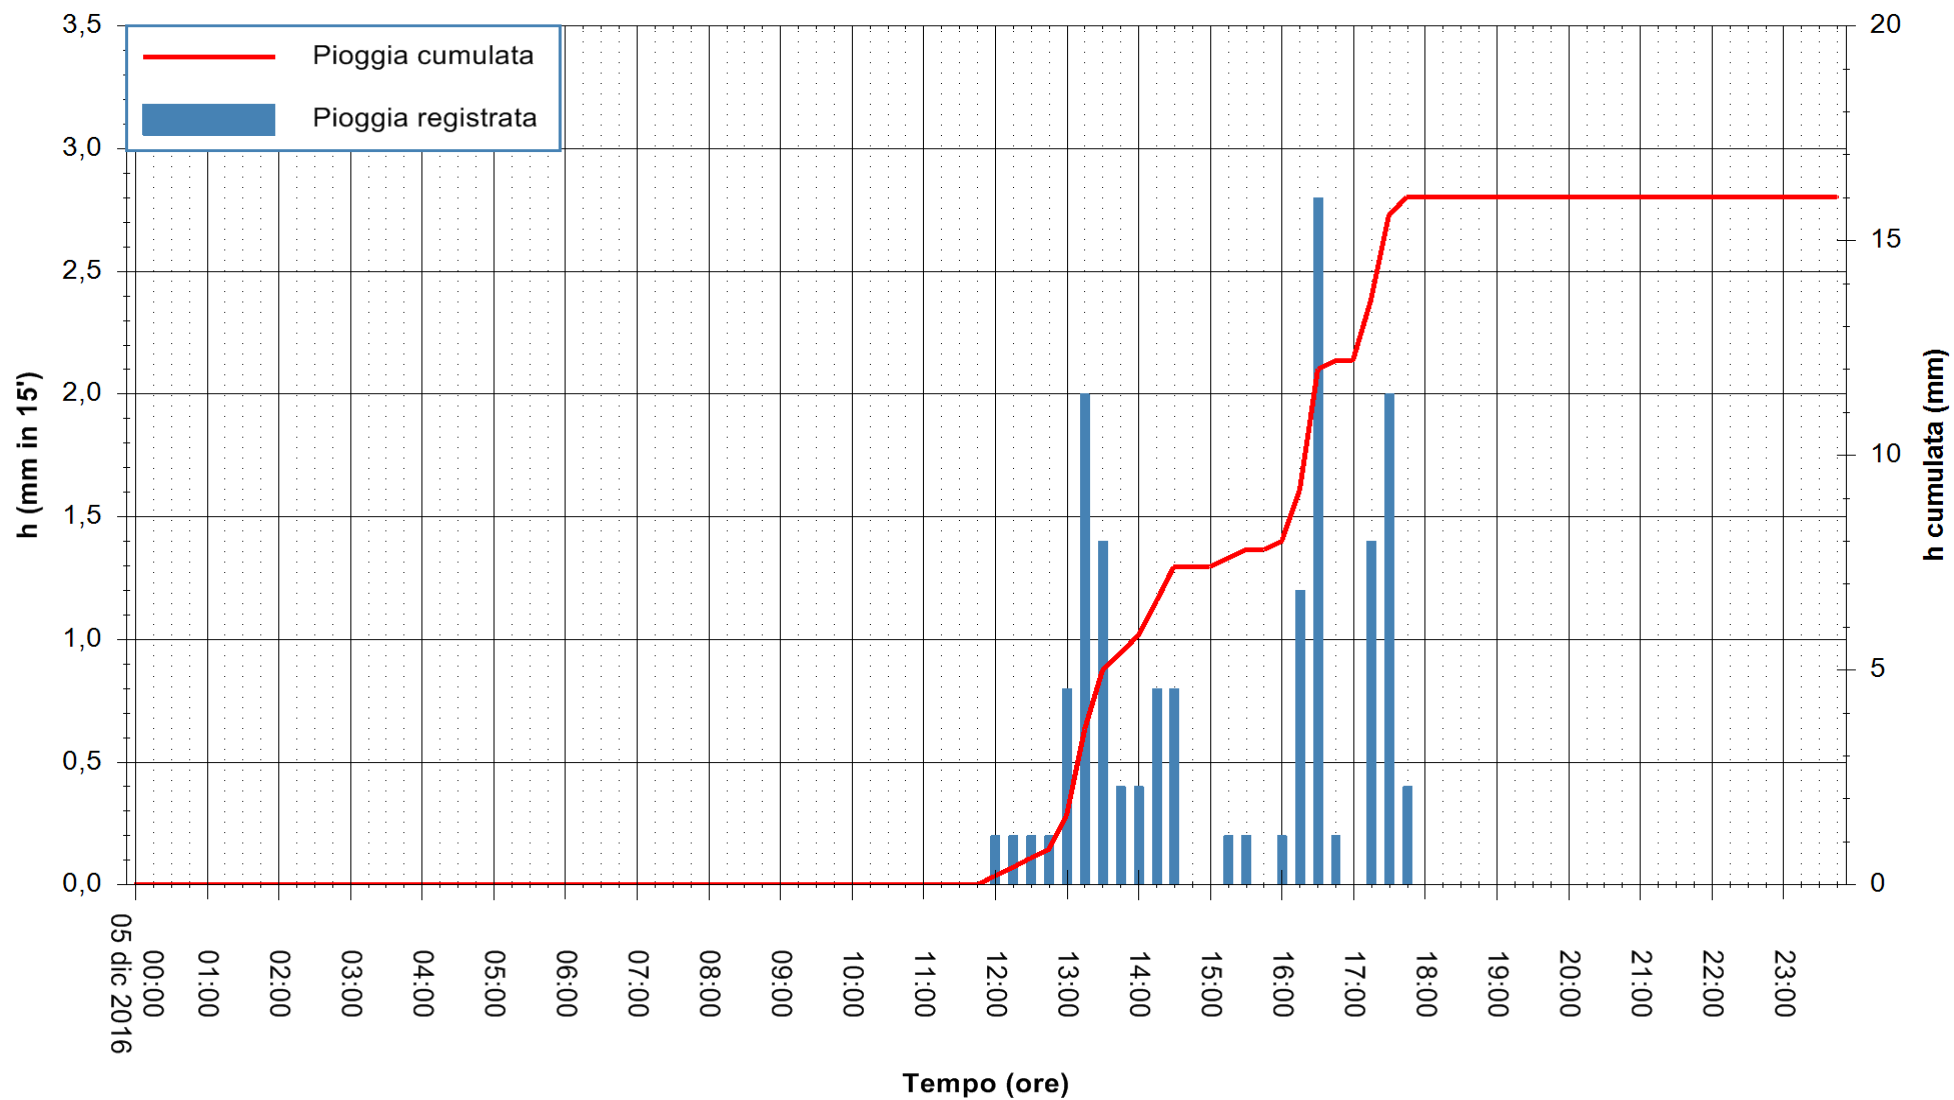

Stazione pluviometrica Fluminimannu a Decimomannu
Area DECIMOMANNU
Pioggia registrata nelle ultime 24 ore
Consultazione alle ore 00:01 del 06/12/2016

ARPAS
F.to il Dirigente Responsabile
Dott. Giuseppe Bianco

REGIONE AUTÒNOMA DE SARDIGNA
REGIONE AUTONOMA DELLA SARDEGNA

Stazione pluviometrica Terramaistus a Gonnosfanadiga
 Area PONTE RIO TERREMAISTUS
 Pioggia registrata nelle ultime 24 ore
 Consultazione alle ore 00:01 del 06/12/2016

ARPAS
 F.to il Dirigente Responsabile
 Dott. Giuseppe Bianco

REGIONE AUTÒNOMA DE SARDIGNA
 REGIONE AUTONOMA DELLA SARDEGNA

Stazione pluviometrica Pianu
Area PIANU 15
Pioggia registrata nelle ultime 24 ore
Consultazione alle ore 00:01 del 06/12/2016

ARPAS
F.to il Dirigente Responsabile
Dott. Giuseppe Bianco

REGIONE AUTÒNOMA DE SARDIGNA
REGIONE AUTONOMA DELLA SARDEGNA

Stazione pluviometrica Santa Lucia di Capoterra
Area S.LUCIA
Pioggia registrata nelle ultime 24 ore
Consultazione alle ore 00:01 del 06/12/2016