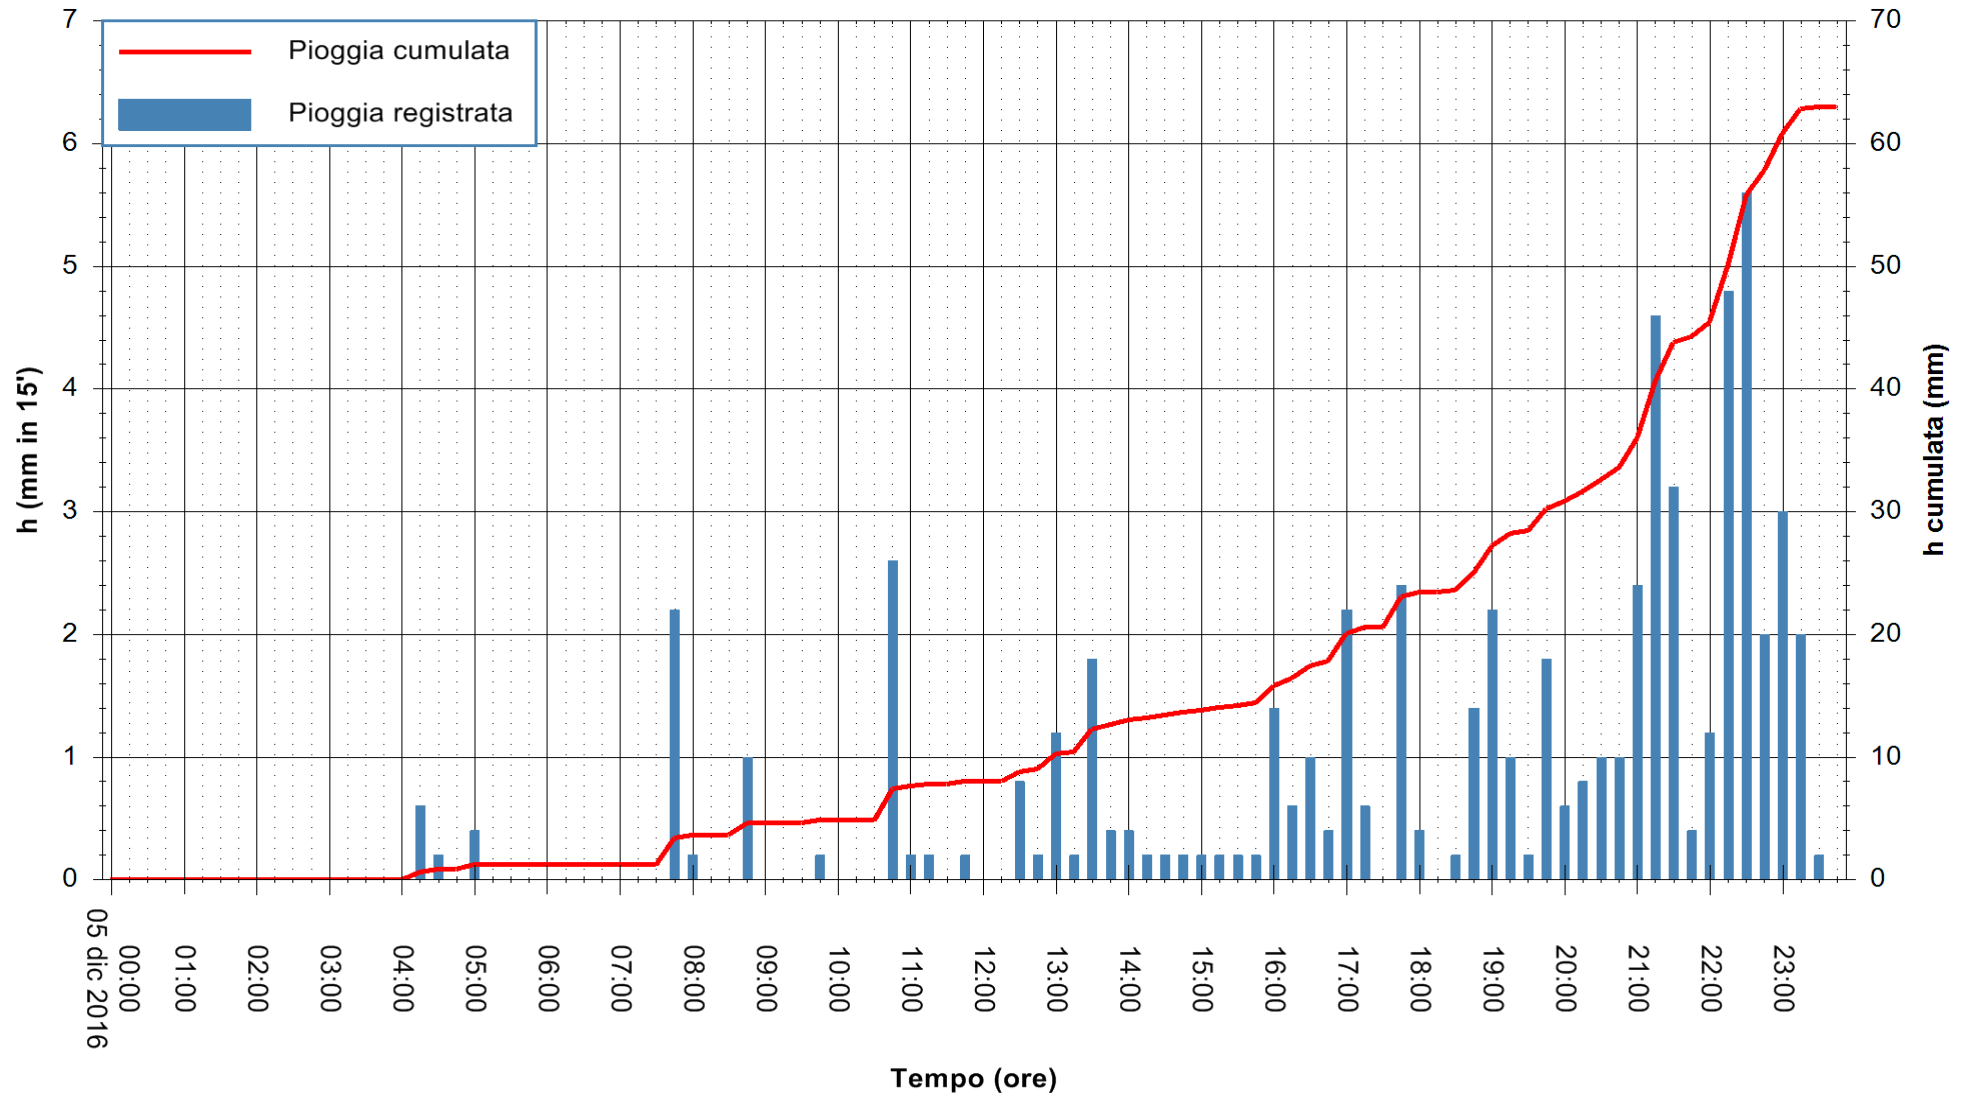

ARPAS
F.to il Dirigente Responsabile
Dott. Giuseppe Bianco

REGIONE AUTÒNOMA DE SARDIGNA
REGIONE AUTONOMA DELLA SARDEGNA

Stazione pluviometrica Santa Lucia di Capoterra
Area S.LUCIA
Pioggia registrata nelle ultime 24 ore
Consultazione alle ore 00:01 del 06/12/2016