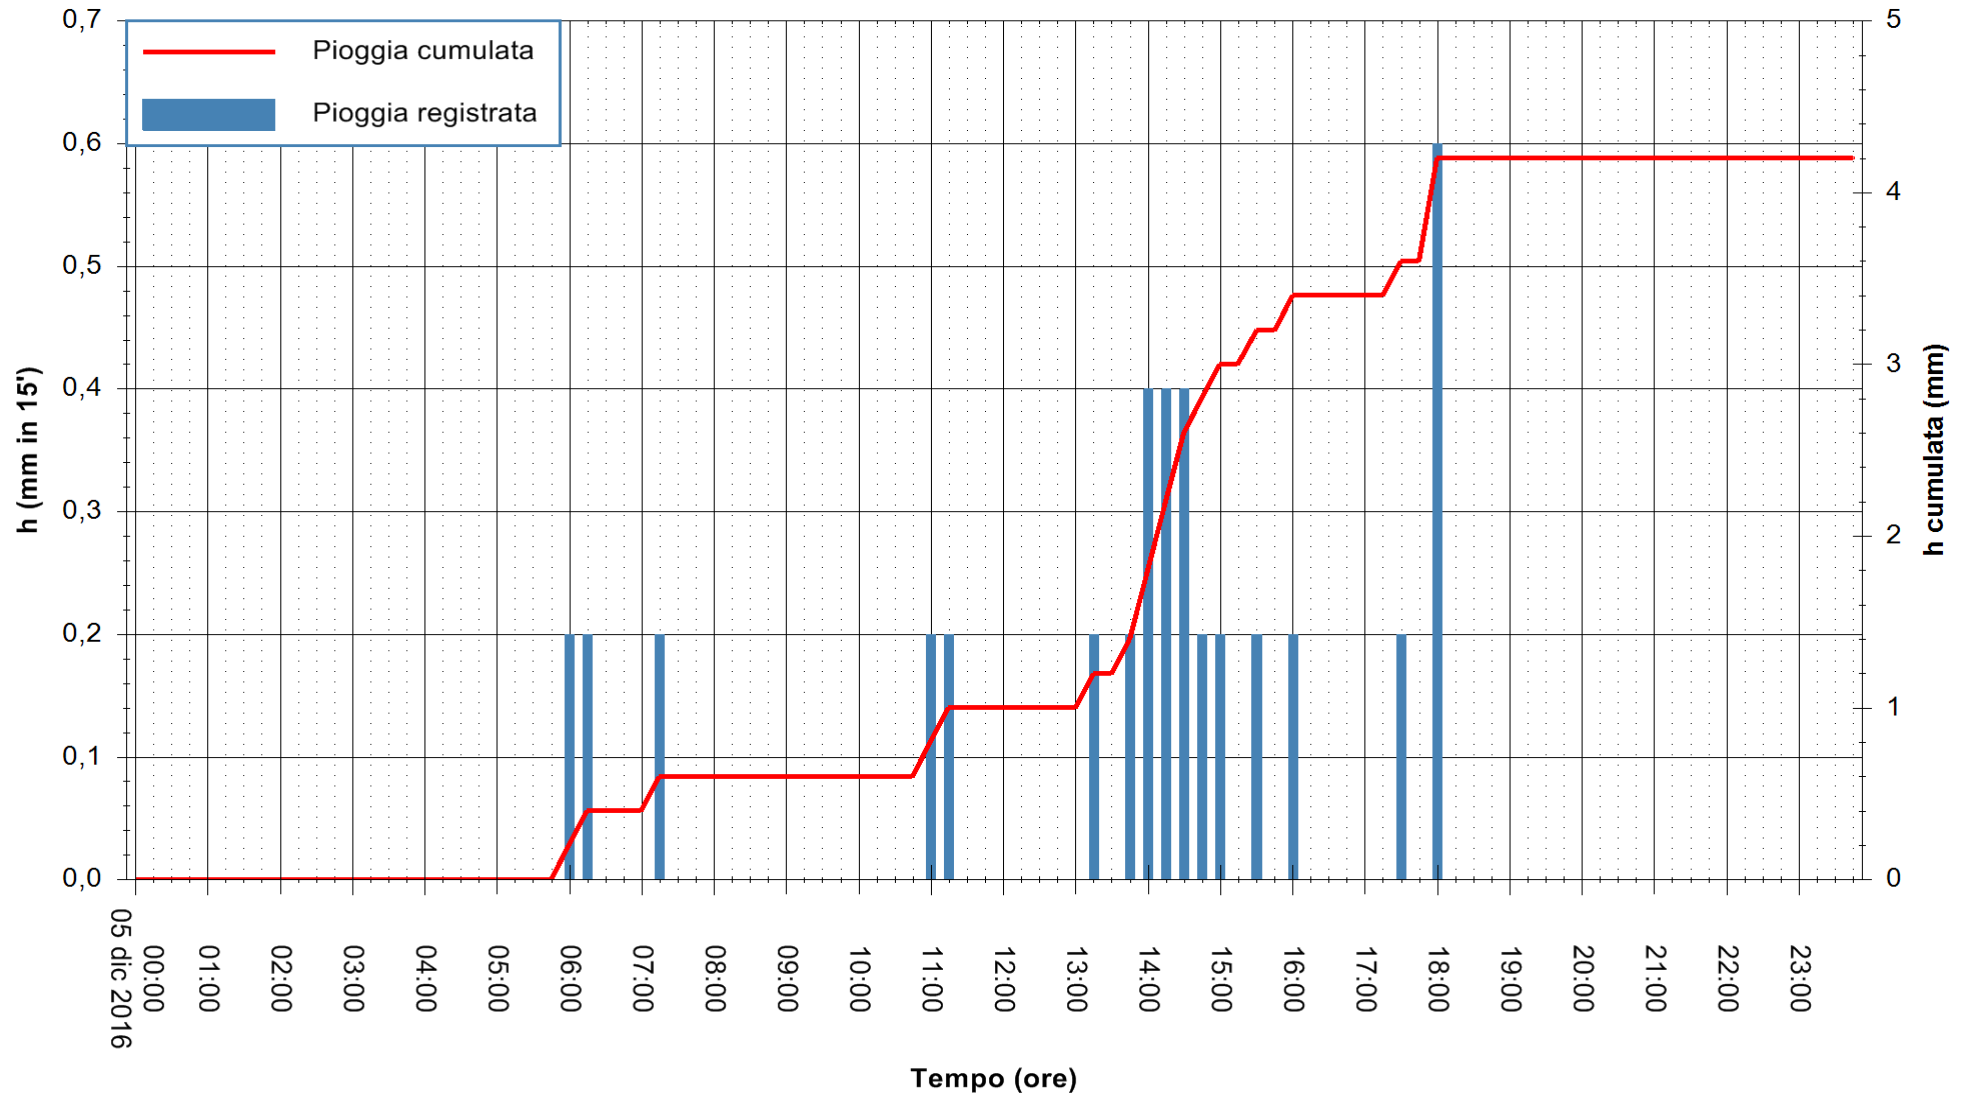

Stazione pluviometrica Fluminimannu a Decimomannu
Area DECIMOMANNU
Pioggia registrata nelle ultime 24 ore
Consultazione alle ore 00:01 del 06/12/2016

ARPAS
F.to il Dirigente Responsabile
Dott. Giuseppe Bianco

REGIONE AUTÒNOMA DE SARDIGNA
REGIONE AUTONOMA DELLA SARDEGNA

Stazione pluviometrica Terramaistus a Gonnosfanadiga
 Area PONTE RIO TERREMAISTUS
 Pioggia registrata nelle ultime 24 ore
 Consultazione alle ore 00:01 del 06/12/2016

ARPAS
 F.to il Dirigente Responsabile
 Dott. Giuseppe Bianco

REGIONE AUTÒNOMA DE SARDIGNA
 REGIONE AUTONOMA DELLA SARDEGNA

Stazione pluviometrica Pianu
Area PIANU 15
Pioggia registrata nelle ultime 24 ore
Consultazione alle ore 00:01 del 06/12/2016

ARPAS
F.to il Dirigente Responsabile
Dott. Giuseppe Bianco

REGIONE AUTÒNOMA DE SARDIGNA
REGIONE AUTONOMA DELLA SARDEGNA

Stazione pluviometrica Santa Lucia di Capoterra
Area S.LUCIA
Pioggia registrata nelle ultime 24 ore
Consultazione alle ore 00:01 del 06/12/2016