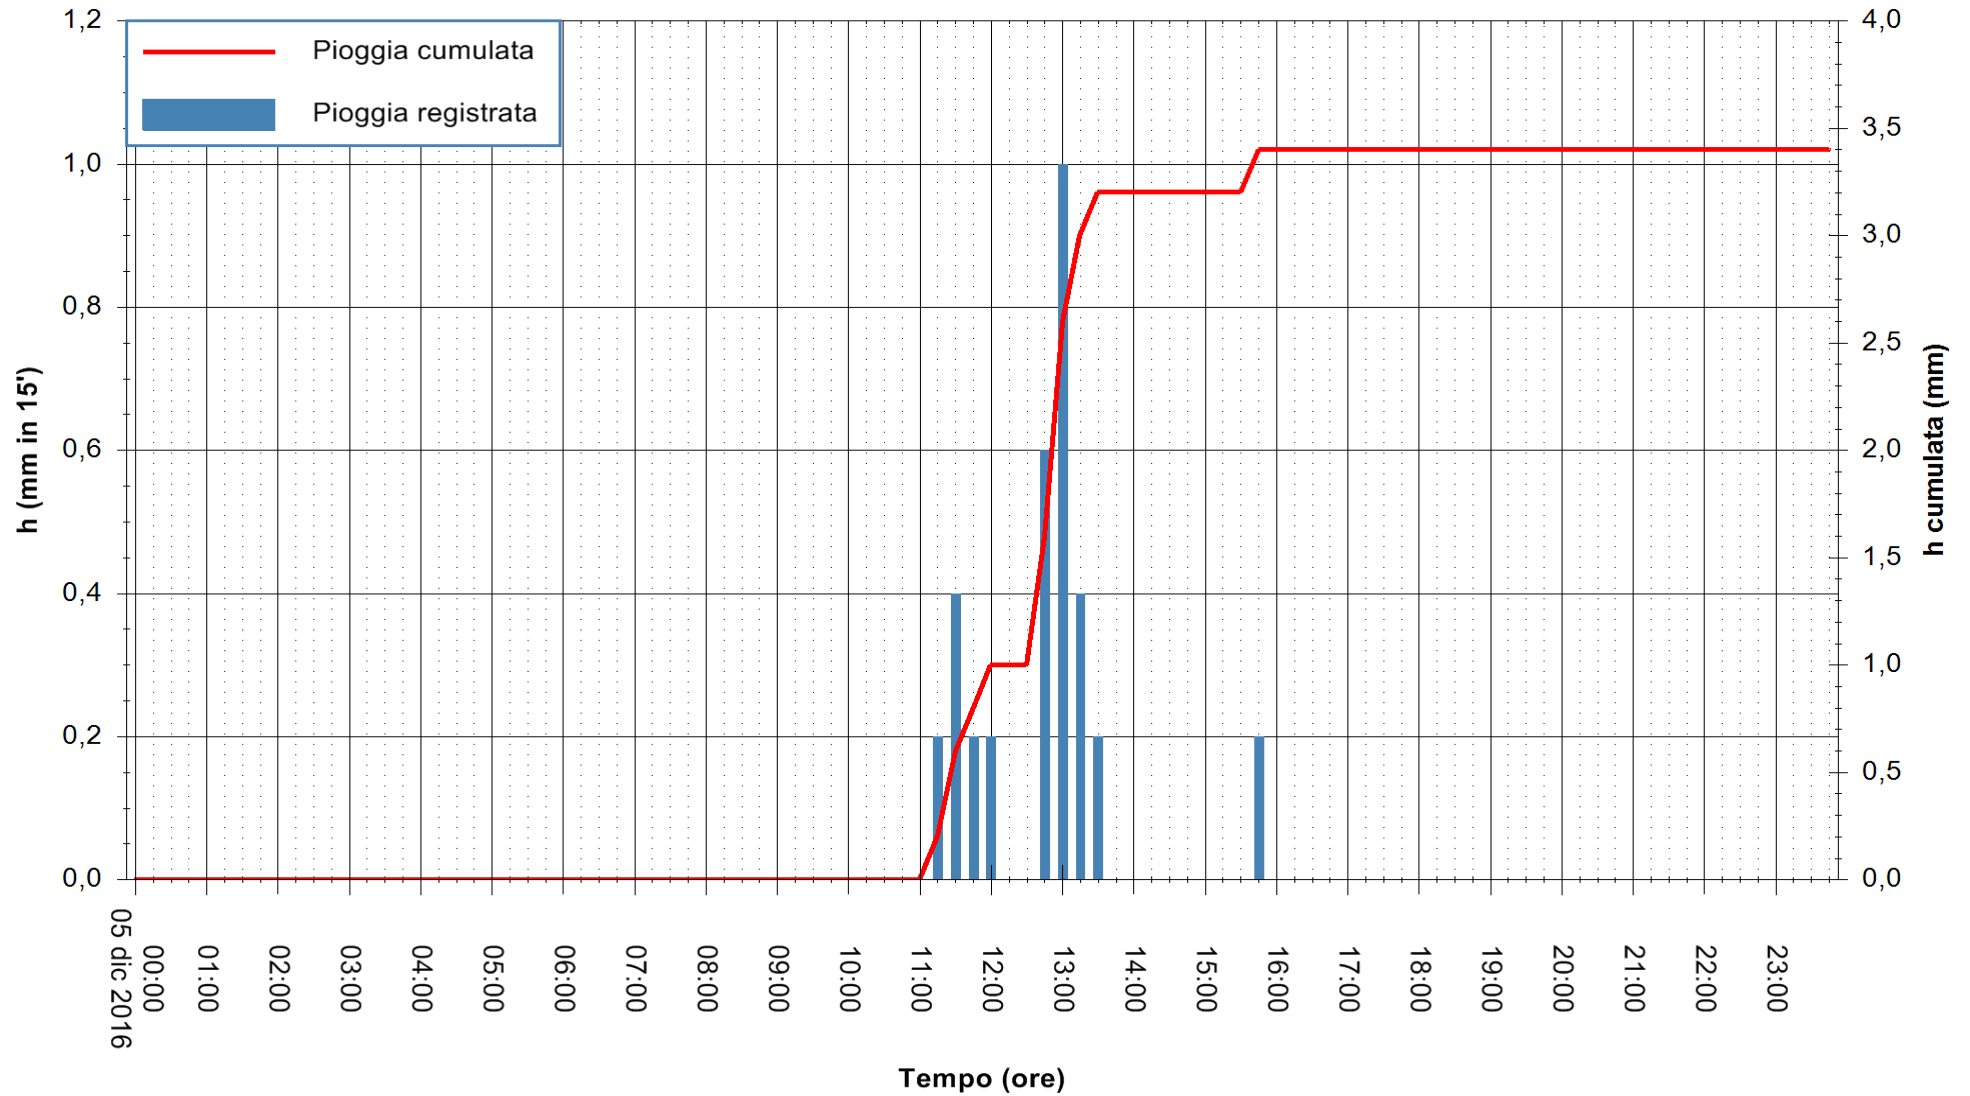

ARPAS
F.to il Dirigente Responsabile
Dott. Giuseppe Bianco

REGIONE AUTÒNOMA DE SARDIGNA
REGIONE AUTONOMA DELLA SARDEGNA

Stazione pluviometrica Santa Lucia di Capoterra
Area S.LUCIA
Pioggia registrata nelle ultime 24 ore
Consultazione alle ore 00:01 del 06/12/2016