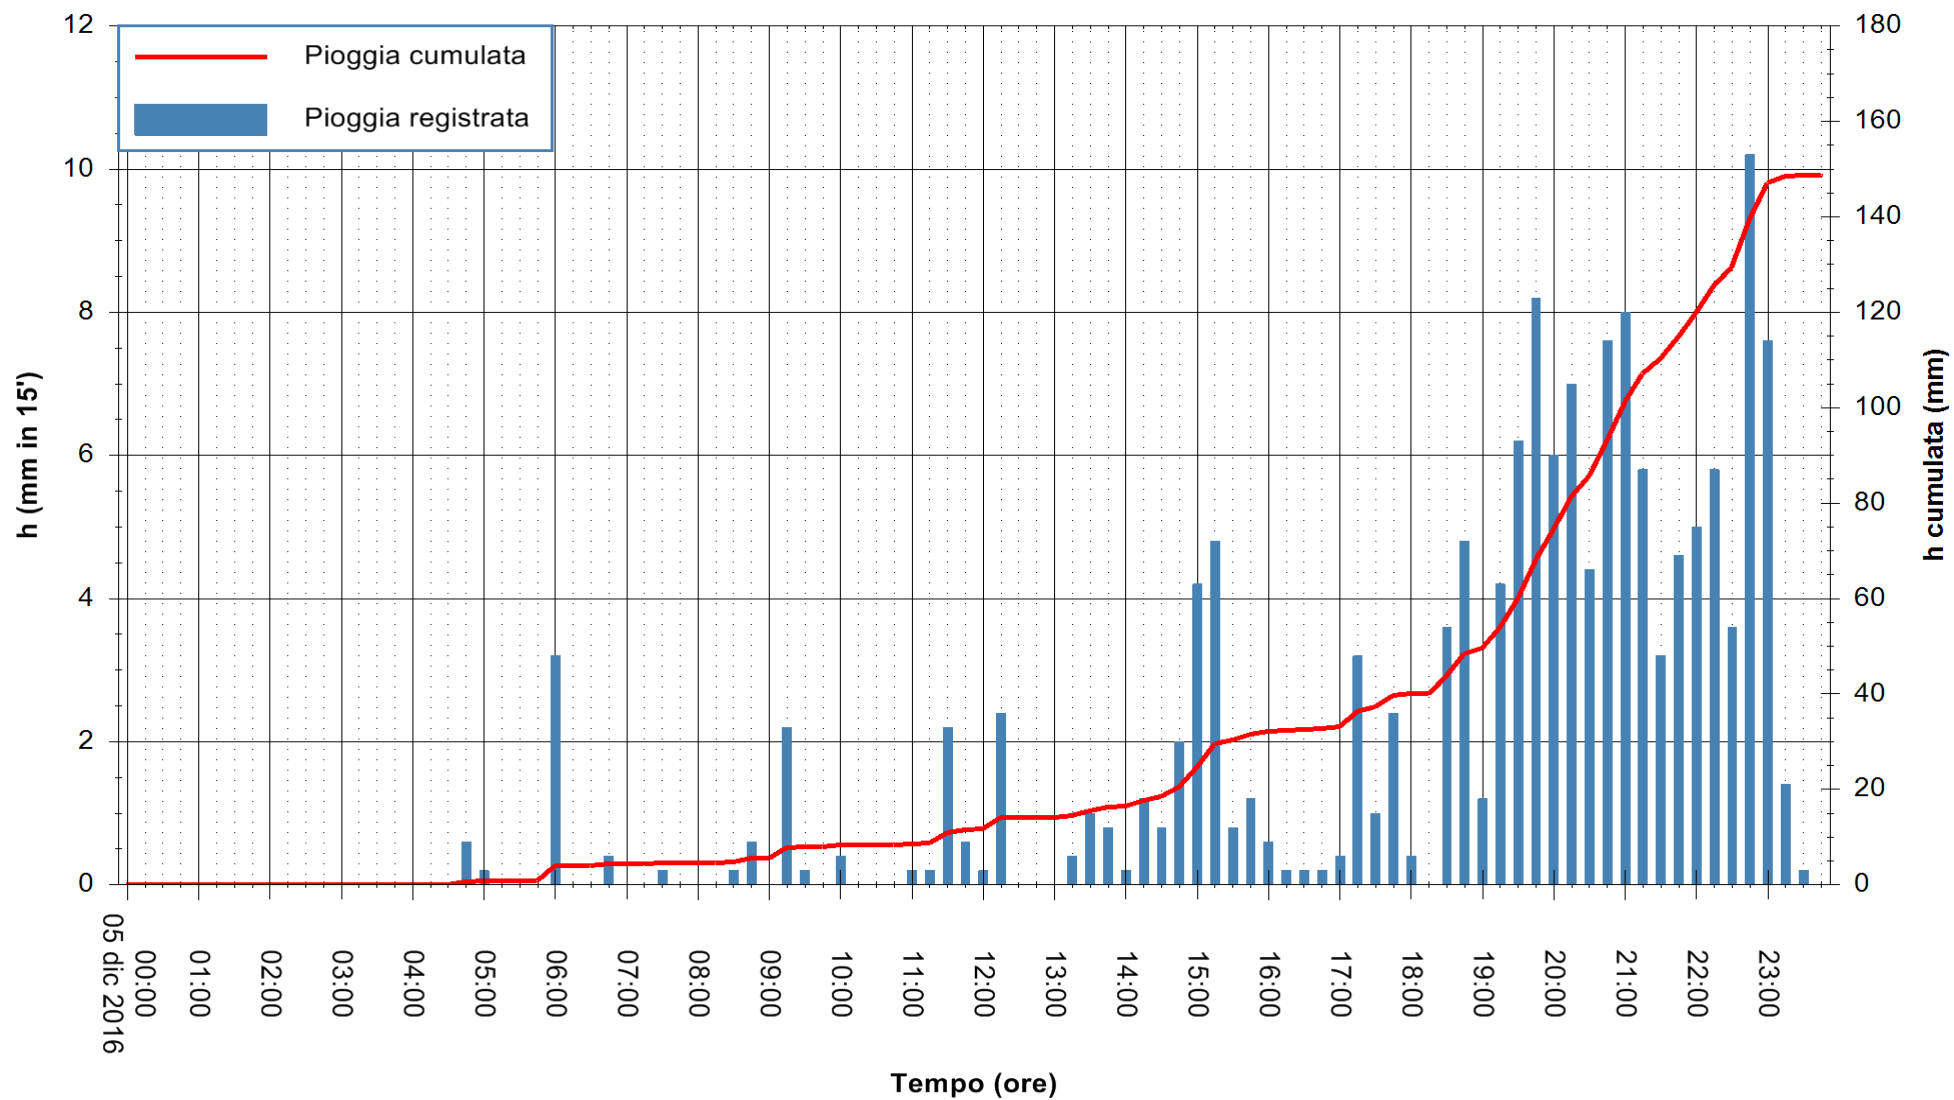

ARPAS
F.to il Dirigente Responsabile
Dott. Giuseppe Bianco

REGIONE AUTÒNOMA DE SARDIGNA
REGIONE AUTONOMA DELLA SARDEGNA

Stazione pluviometrica Santa Lucia di Capoterra
Area S.LUCIA
Pioggia registrata nelle ultime 24 ore
Consultazione alle ore 00:01 del 06/12/2016