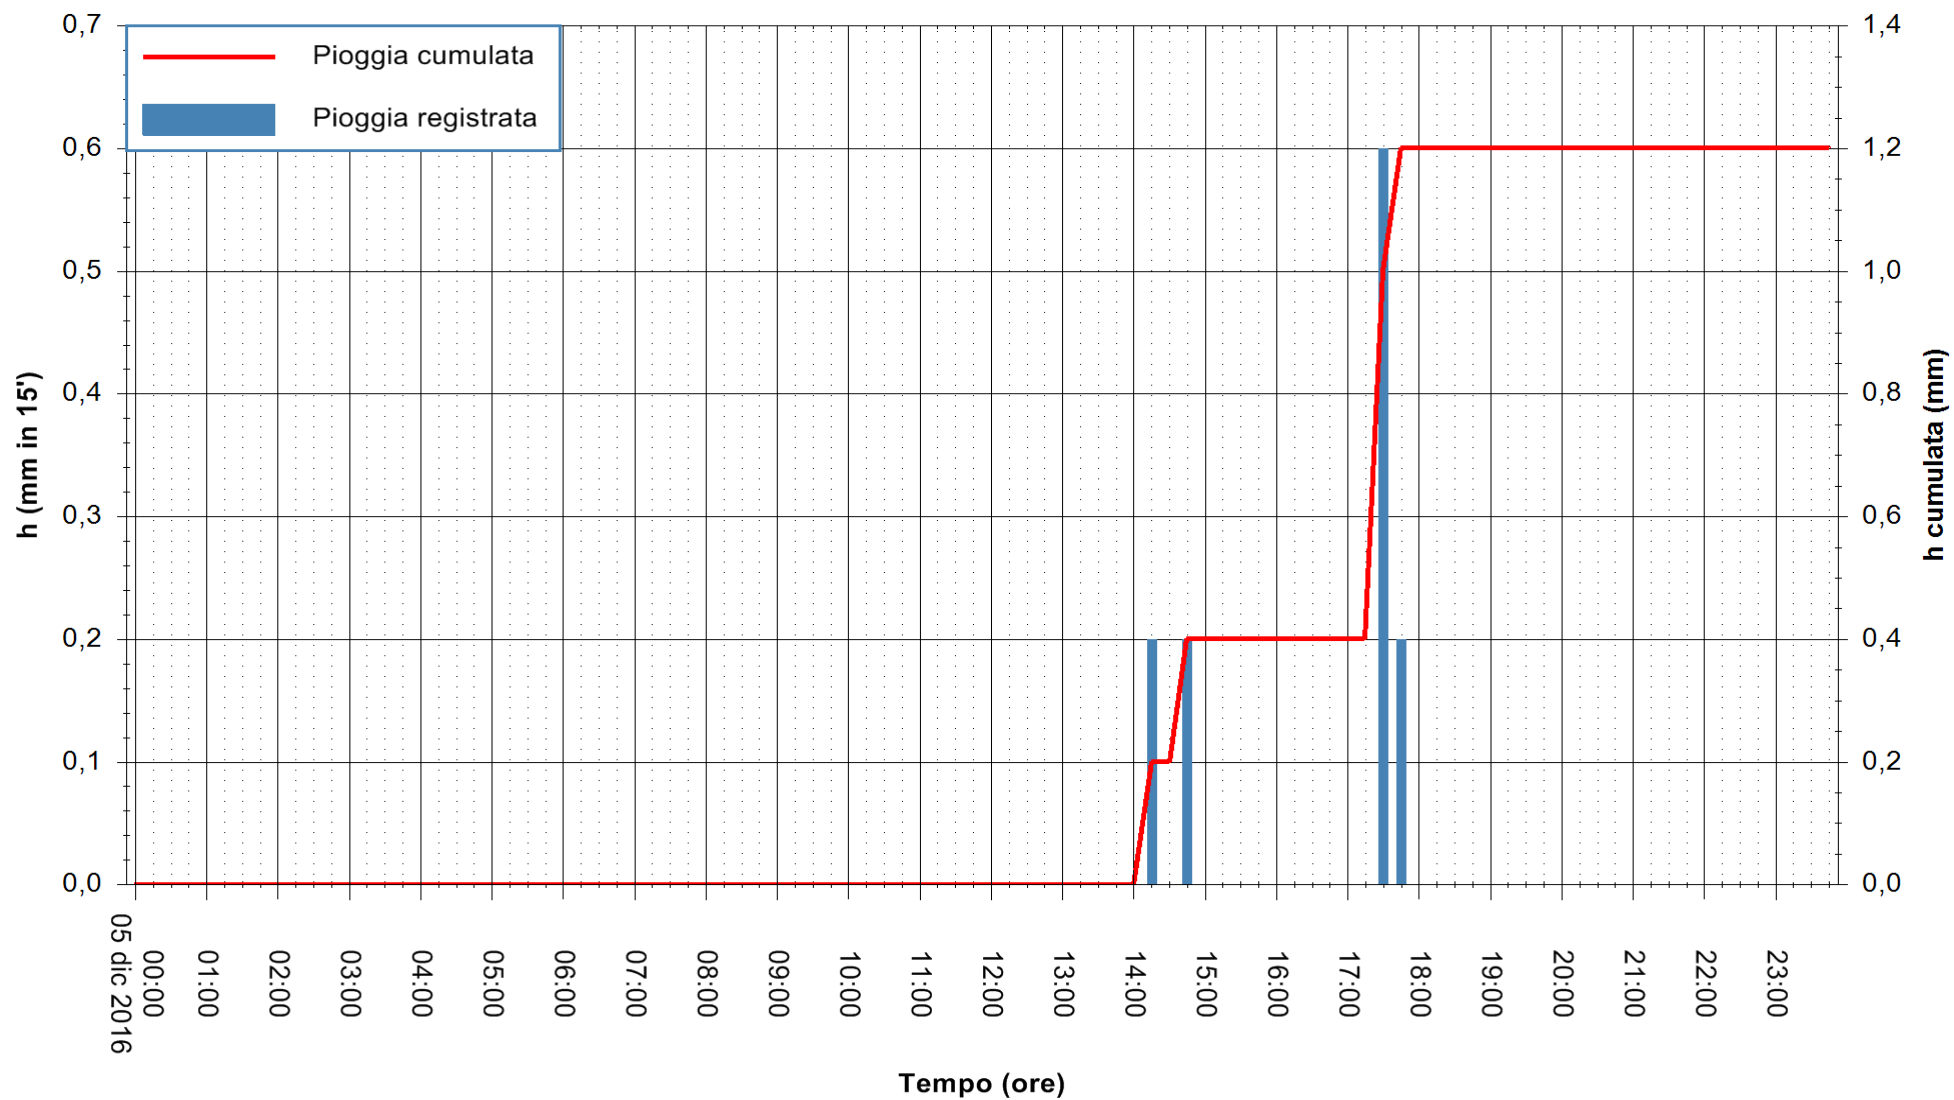

Stazione pluviometrica Fluminimannu a Decimomannu
Area DECIMOMANNU
Pioggia registrata nelle ultime 24 ore
Consultazione alle ore 00:01 del 06/12/2016

ARPAS
F.to il Dirigente Responsabile
Dott. Giuseppe Bianco

REGIONE AUTÒNOMA DE SARDIGNA
REGIONE AUTONOMA DELLA SARDEGNA

Stazione pluviometrica Terramaistus a Gonnosfanadiga
 Area PONTE RIO TERREMAISTUS
 Pioggia registrata nelle ultime 24 ore
 Consultazione alle ore 00:01 del 06/12/2016

ARPAS
 F.to il Dirigente Responsabile
 Dott. Giuseppe Bianco

REGIONE AUTÒNOMA DE SARDIGNA
 REGIONE AUTONOMA DELLA SARDEGNA

Stazione pluviometrica Pianu
Area PIANU 15
Pioggia registrata nelle ultime 24 ore
Consultazione alle ore 00:01 del 06/12/2016

ARPAS
F.to il Dirigente Responsabile
Dott. Giuseppe Bianco

REGIONE AUTÒNOMA DE SARDIGNA
REGIONE AUTONOMA DELLA SARDEGNA

Stazione pluviometrica Santa Lucia di Capoterra
Area S.LUCIA
Pioggia registrata nelle ultime 24 ore
Consultazione alle ore 00:01 del 06/12/2016