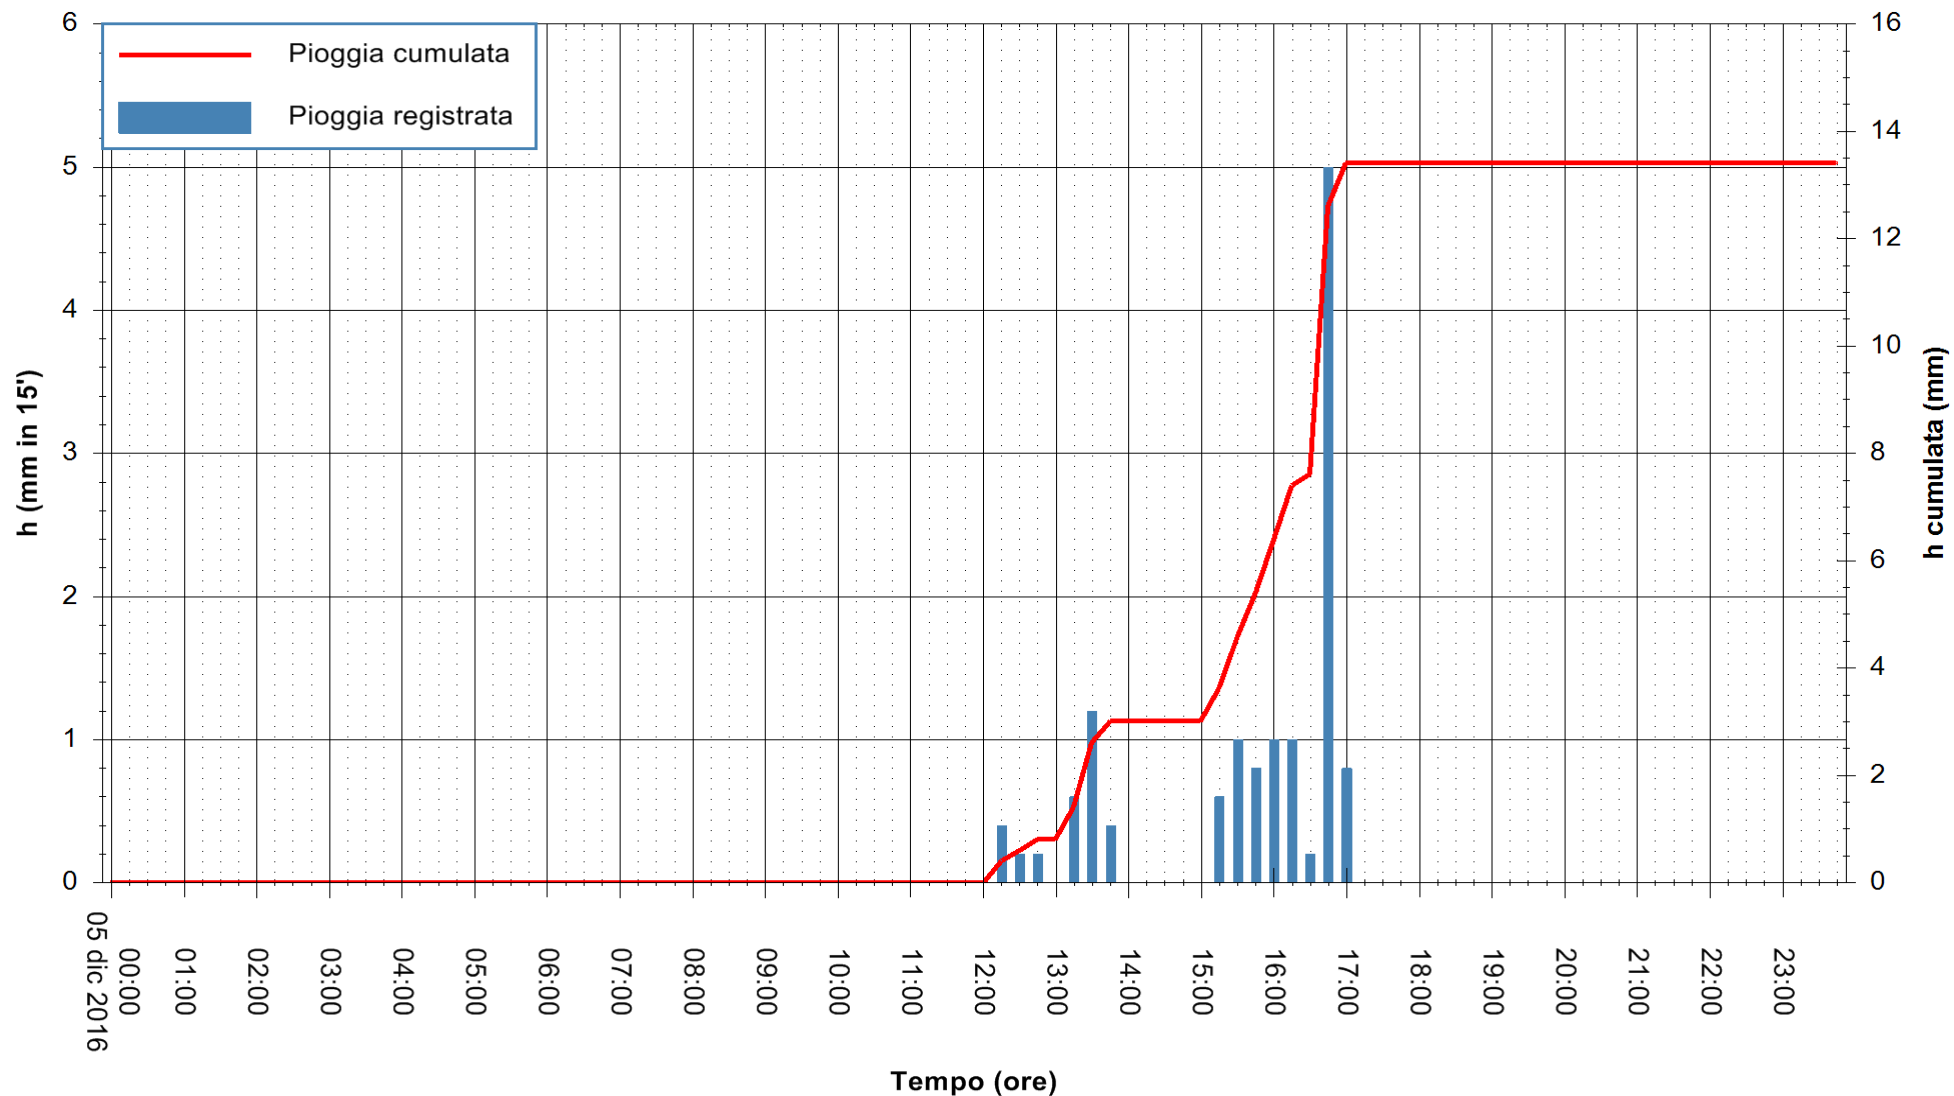

ARPAS
F.to il Dirigente Responsabile
Dott. Giuseppe Bianco

REGIONE AUTÒNOMA DE SARDIGNA
REGIONE AUTONOMA DELLA SARDEGNA

Stazione pluviometrica Santa Lucia di Capoterra
Area S.LUCIA
Pioggia registrata nelle ultime 24 ore
Consultazione alle ore 00:01 del 06/12/2016