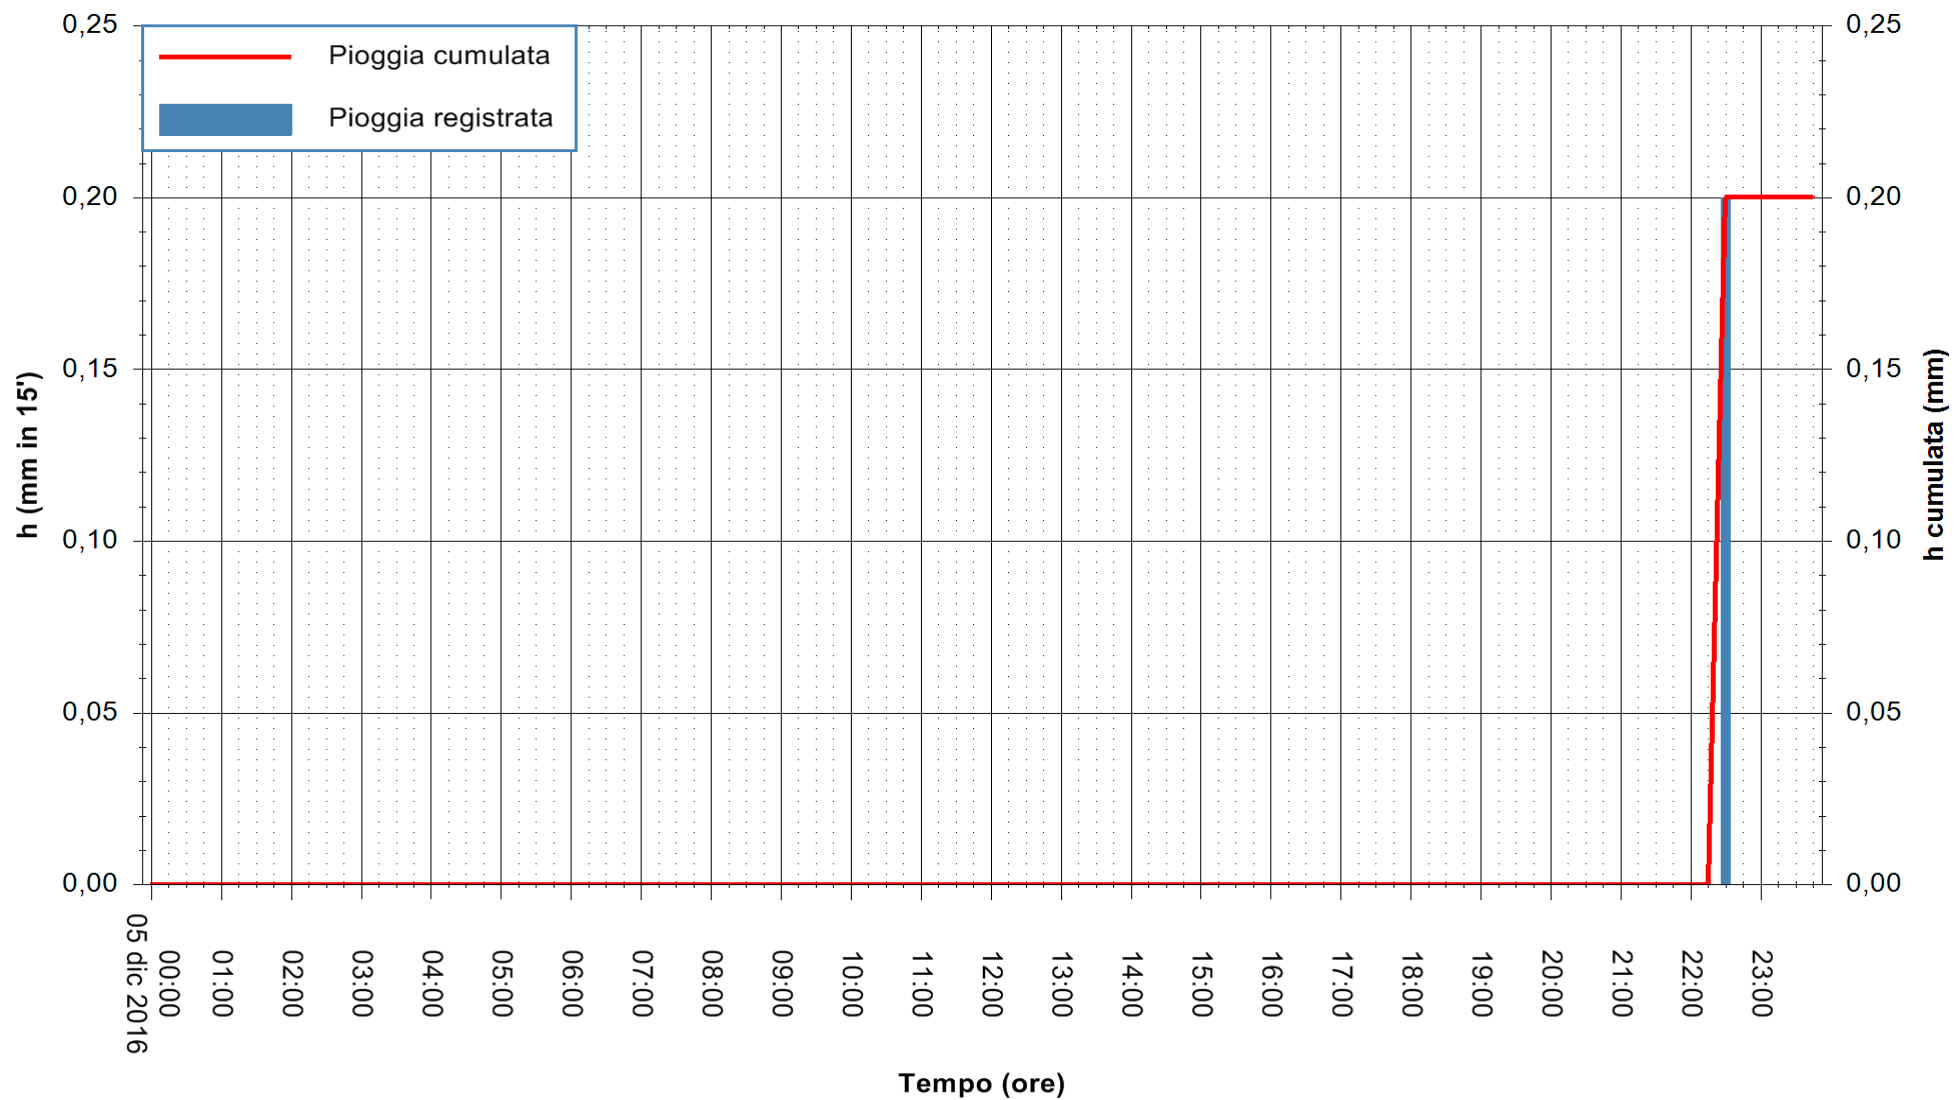

ARPAS
 F.to il Dirigente Responsabile
 Dott. Giuseppe Bianco

REGIONE AUTÒNOMA DE SARDIGNA
 REGIONE AUTONOMA DELLA SARDEGNA

Stazione pluviometrica Pianu
Area PIANU 15
Pioggia registrata nelle ultime 24 ore
Consultazione alle ore 00:01 del 06/12/2016

ARPAS
F.to il Dirigente Responsabile
Dott. Giuseppe Bianco

REGIONE AUTÒNOMA DE SARDIGNA
REGIONE AUTONOMA DELLA SARDEGNA

Stazione pluviometrica Santa Lucia di Capoterra
Area S.LUCIA
Pioggia registrata nelle ultime 24 ore
Consultazione alle ore 00:01 del 06/12/2016