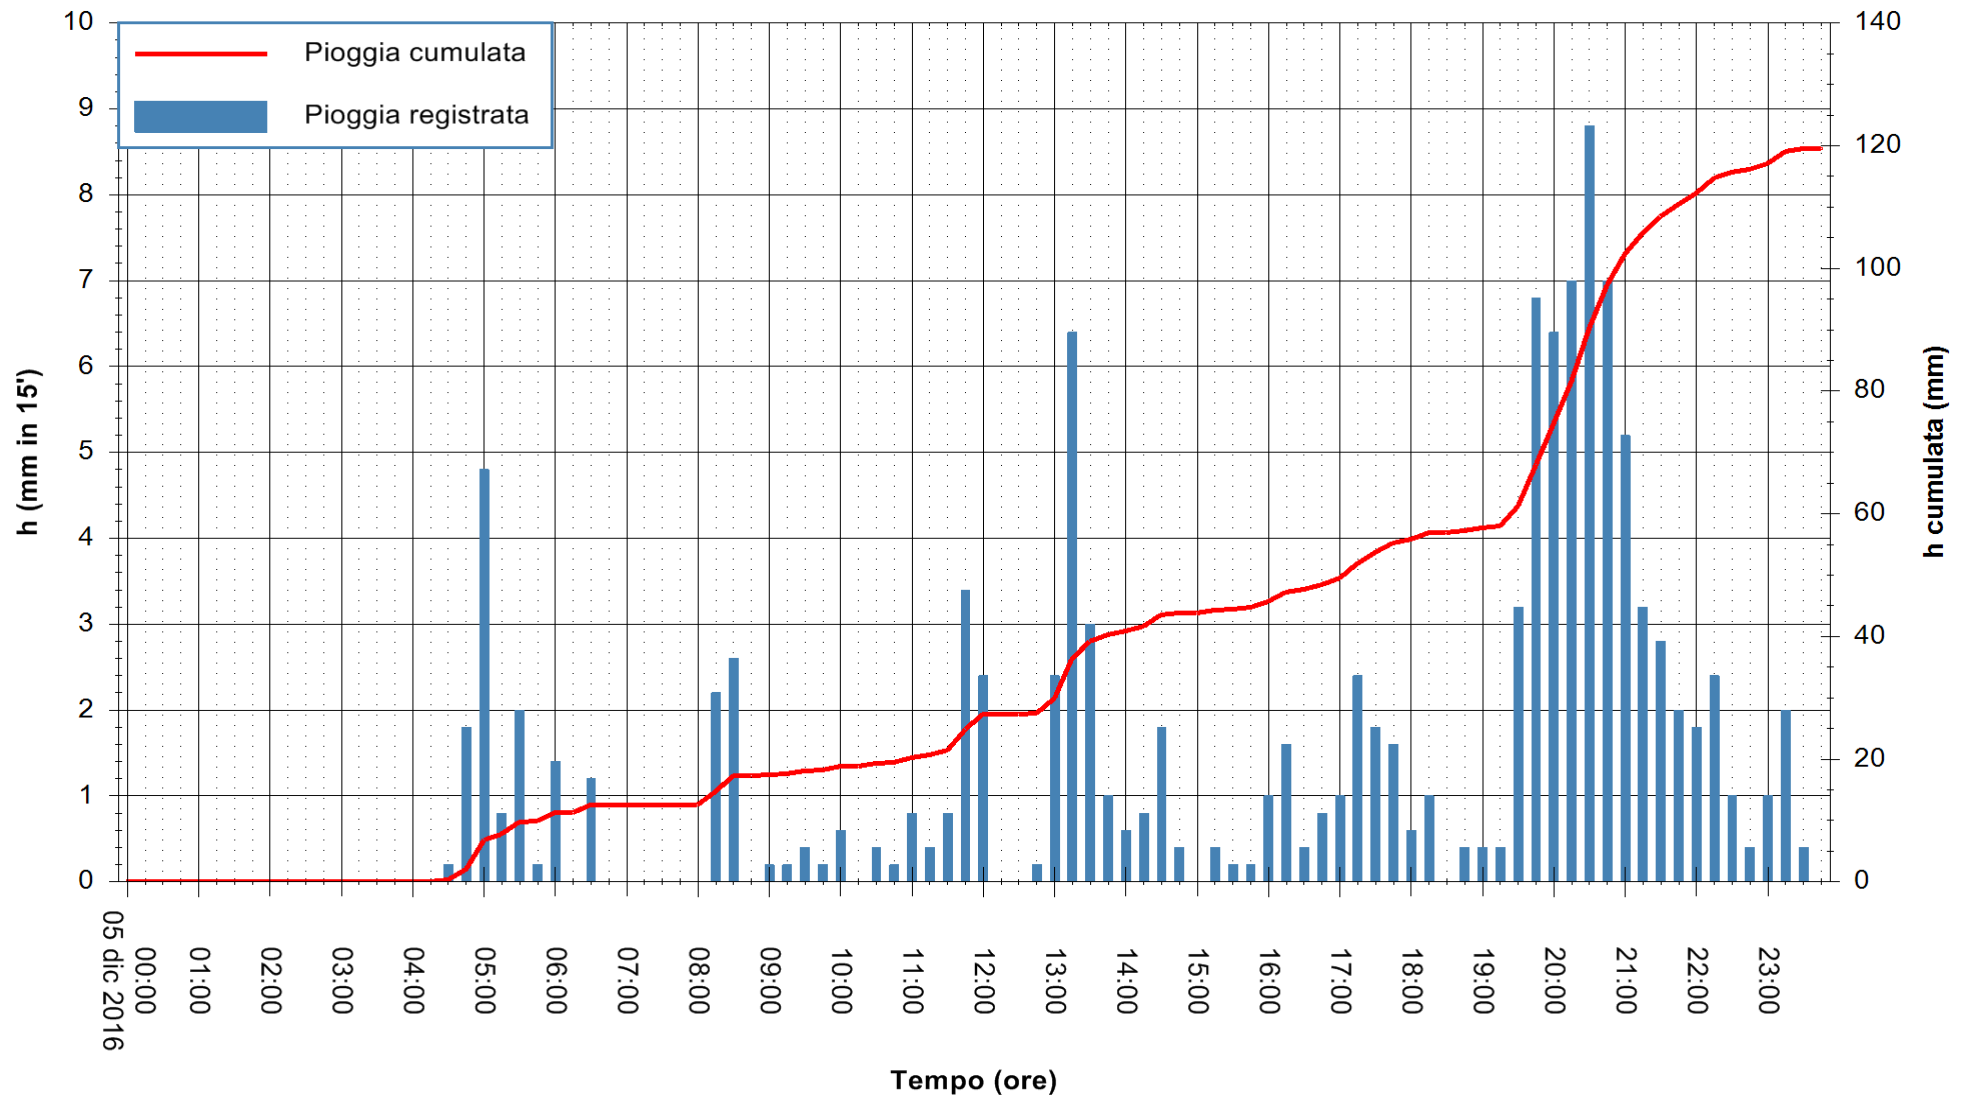

ARPAS
 F.to il Dirigente Responsabile
 Dott. Giuseppe Bianco

REGIONE AUTÒNOMA DE SARDIGNA
 REGIONE AUTONOMA DELLA SARDEGNA

Stazione pluviometrica Pianu
Area PIANU 15
Pioggia registrata nelle ultime 24 ore
Consultazione alle ore 00:01 del 06/12/2016

ARPAS
F.to il Dirigente Responsabile
Dott. Giuseppe Bianco

REGIONE AUTÒNOMA DE SARDIGNA
REGIONE AUTONOMA DELLA SARDEGNA

Stazione pluviometrica Santa Lucia di Capoterra
Area S.LUCIA
Pioggia registrata nelle ultime 24 ore
Consultazione alle ore 00:01 del 06/12/2016