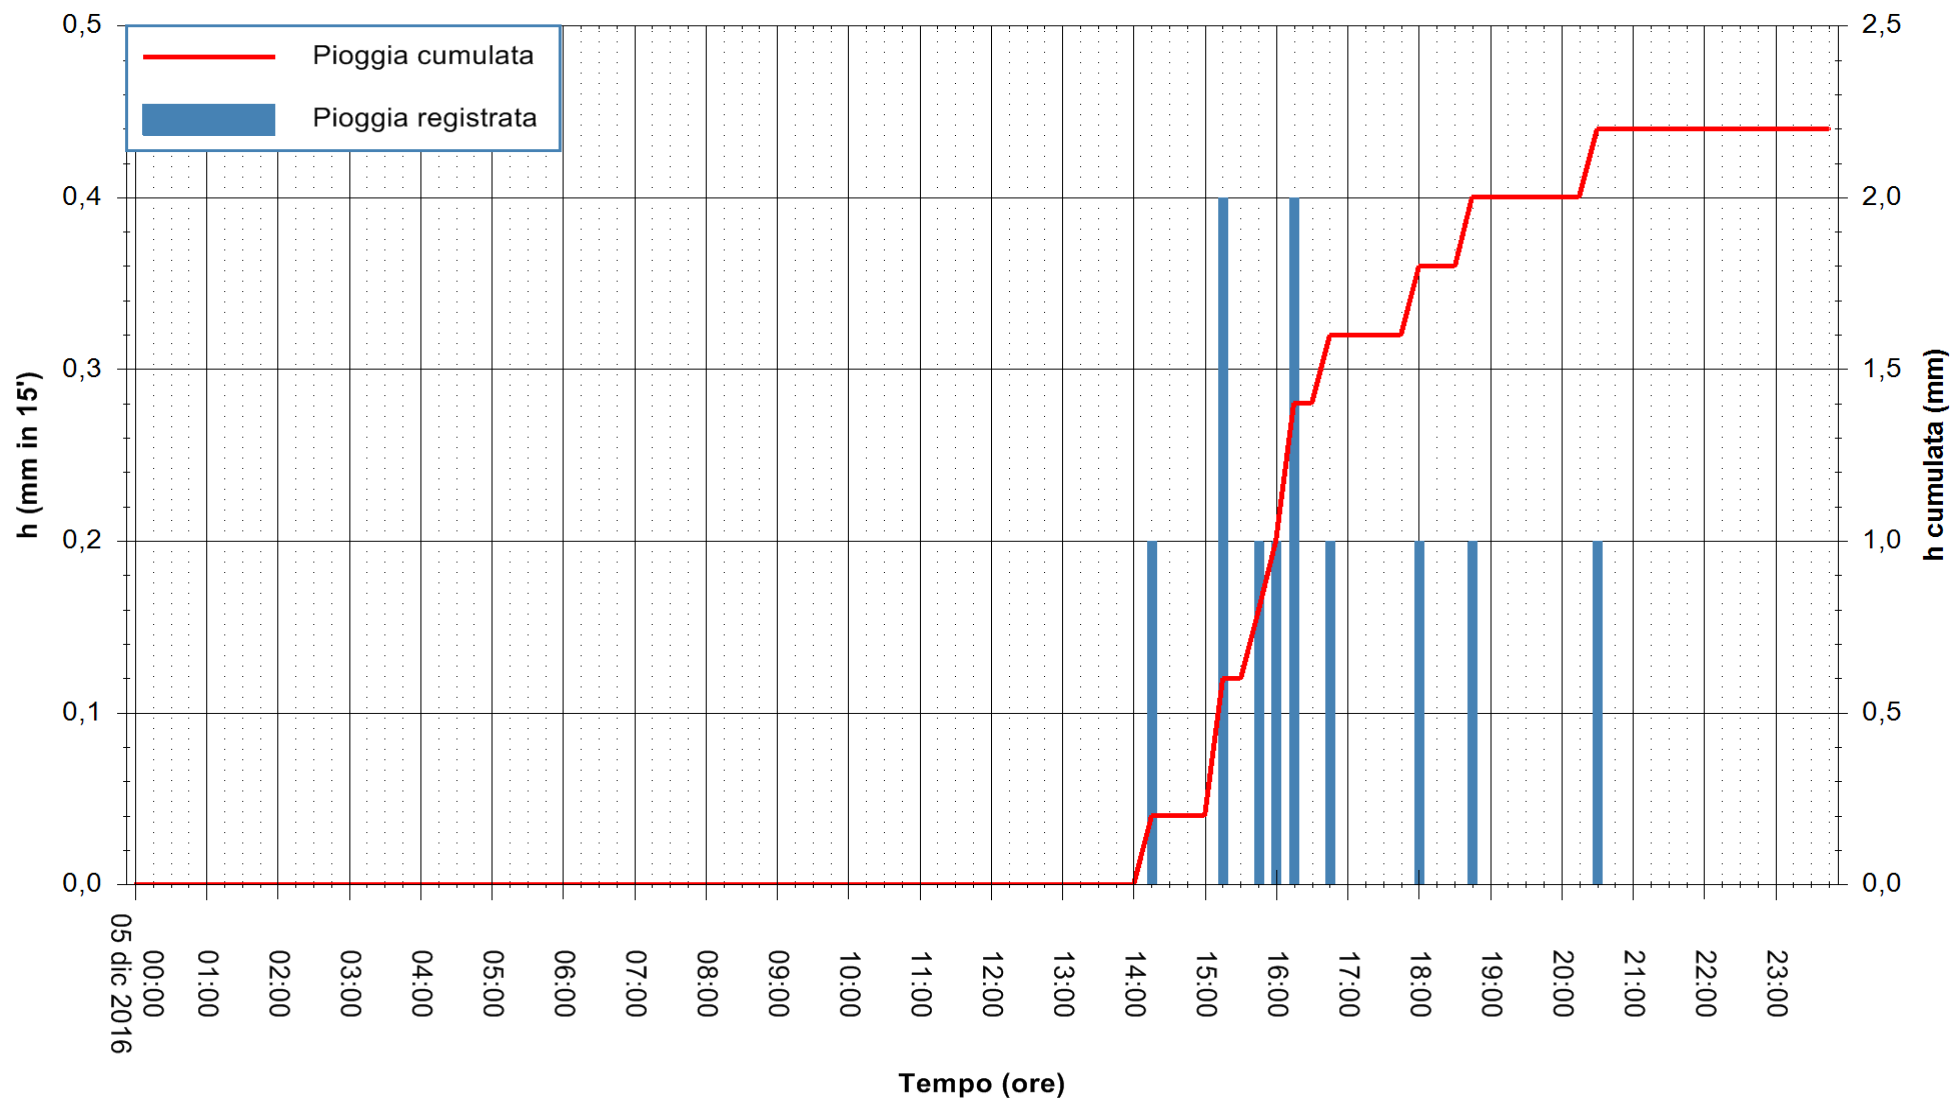

Stazione pluviometrica Fluminimannu a Decimomannu
Area DECIMOMANNU
Pioggia registrata nelle ultime 24 ore
Consultazione alle ore 00:01 del 06/12/2016

ARPAS
F.to il Dirigente Responsabile
Dott. Giuseppe Bianco

REGIONE AUTÒNOMA DE SARDIGNA
REGIONE AUTONOMA DELLA SARDEGNA

Stazione pluviometrica Terramaistus a Gonnosfanadiga
 Area PONTE RIO TERREMAISTUS
 Pioggia registrata nelle ultime 24 ore
 Consultazione alle ore 00:01 del 06/12/2016

ARPAS
 F.to il Dirigente Responsabile
 Dott. Giuseppe Bianco

REGIONE AUTÒNOMA DE SARDIGNA
 REGIONE AUTONOMA DELLA SARDEGNA

Stazione pluviometrica Pianu
Area PIANU 15
Pioggia registrata nelle ultime 24 ore
Consultazione alle ore 00:01 del 06/12/2016

ARPAS
F.to il Dirigente Responsabile
Dott. Giuseppe Bianco

REGIONE AUTÒNOMA DE SARDIGNA
REGIONE AUTONOMA DELLA SARDEGNA

Stazione pluviometrica Santa Lucia di Capoterra
Area S.LUCIA
Pioggia registrata nelle ultime 24 ore
Consultazione alle ore 00:01 del 06/12/2016