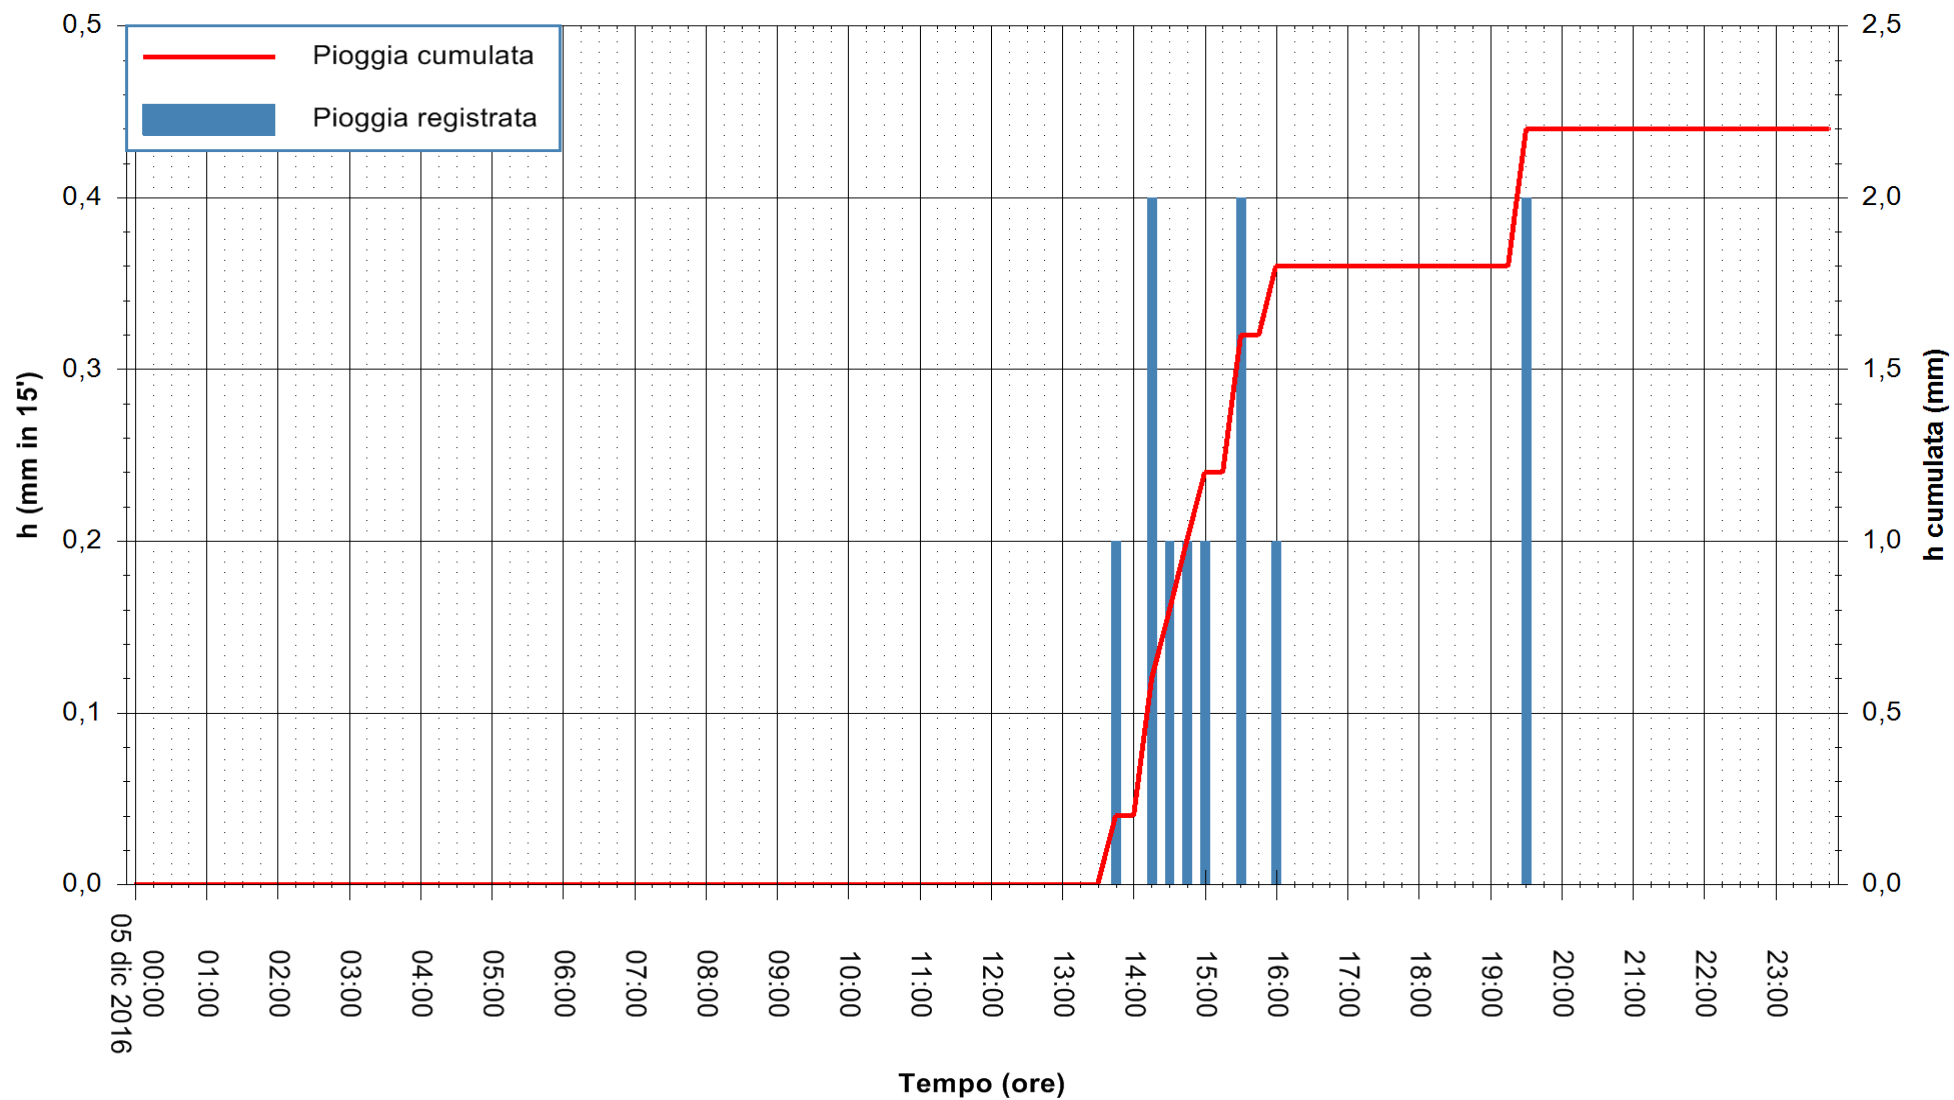

Stazione pluviometrica Fluminimannu a Decimomannu
Area DECIMOMANNU
Pioggia registrata nelle ultime 24 ore
Consultazione alle ore 00:01 del 06/12/2016

ARPAS
F.to il Dirigente Responsabile
Dott. Giuseppe Bianco

REGIONE AUTÒNOMA DE SARDIGNA
REGIONE AUTONOMA DELLA SARDEGNA

Stazione pluviometrica Terramaistus a Gonnosfanadiga
 Area PONTE RIO TERREMAISTUS
 Pioggia registrata nelle ultime 24 ore
 Consultazione alle ore 00:01 del 06/12/2016

ARPAS
 F.to il Dirigente Responsabile
 Dott. Giuseppe Bianco

REGIONE AUTÒNOMA DE SARDIGNA
 REGIONE AUTONOMA DELLA SARDEGNA

Stazione pluviometrica Pianu
Area PIANU 15
Pioggia registrata nelle ultime 24 ore
Consultazione alle ore 00:01 del 06/12/2016

ARPAS
F.to il Dirigente Responsabile
Dott. Giuseppe Bianco

REGIONE AUTÒNOMA DE SARDIGNA
REGIONE AUTONOMA DELLA SARDEGNA

Stazione pluviometrica Santa Lucia di Capoterra
Area S.LUCIA
Pioggia registrata nelle ultime 24 ore
Consultazione alle ore 00:01 del 06/12/2016