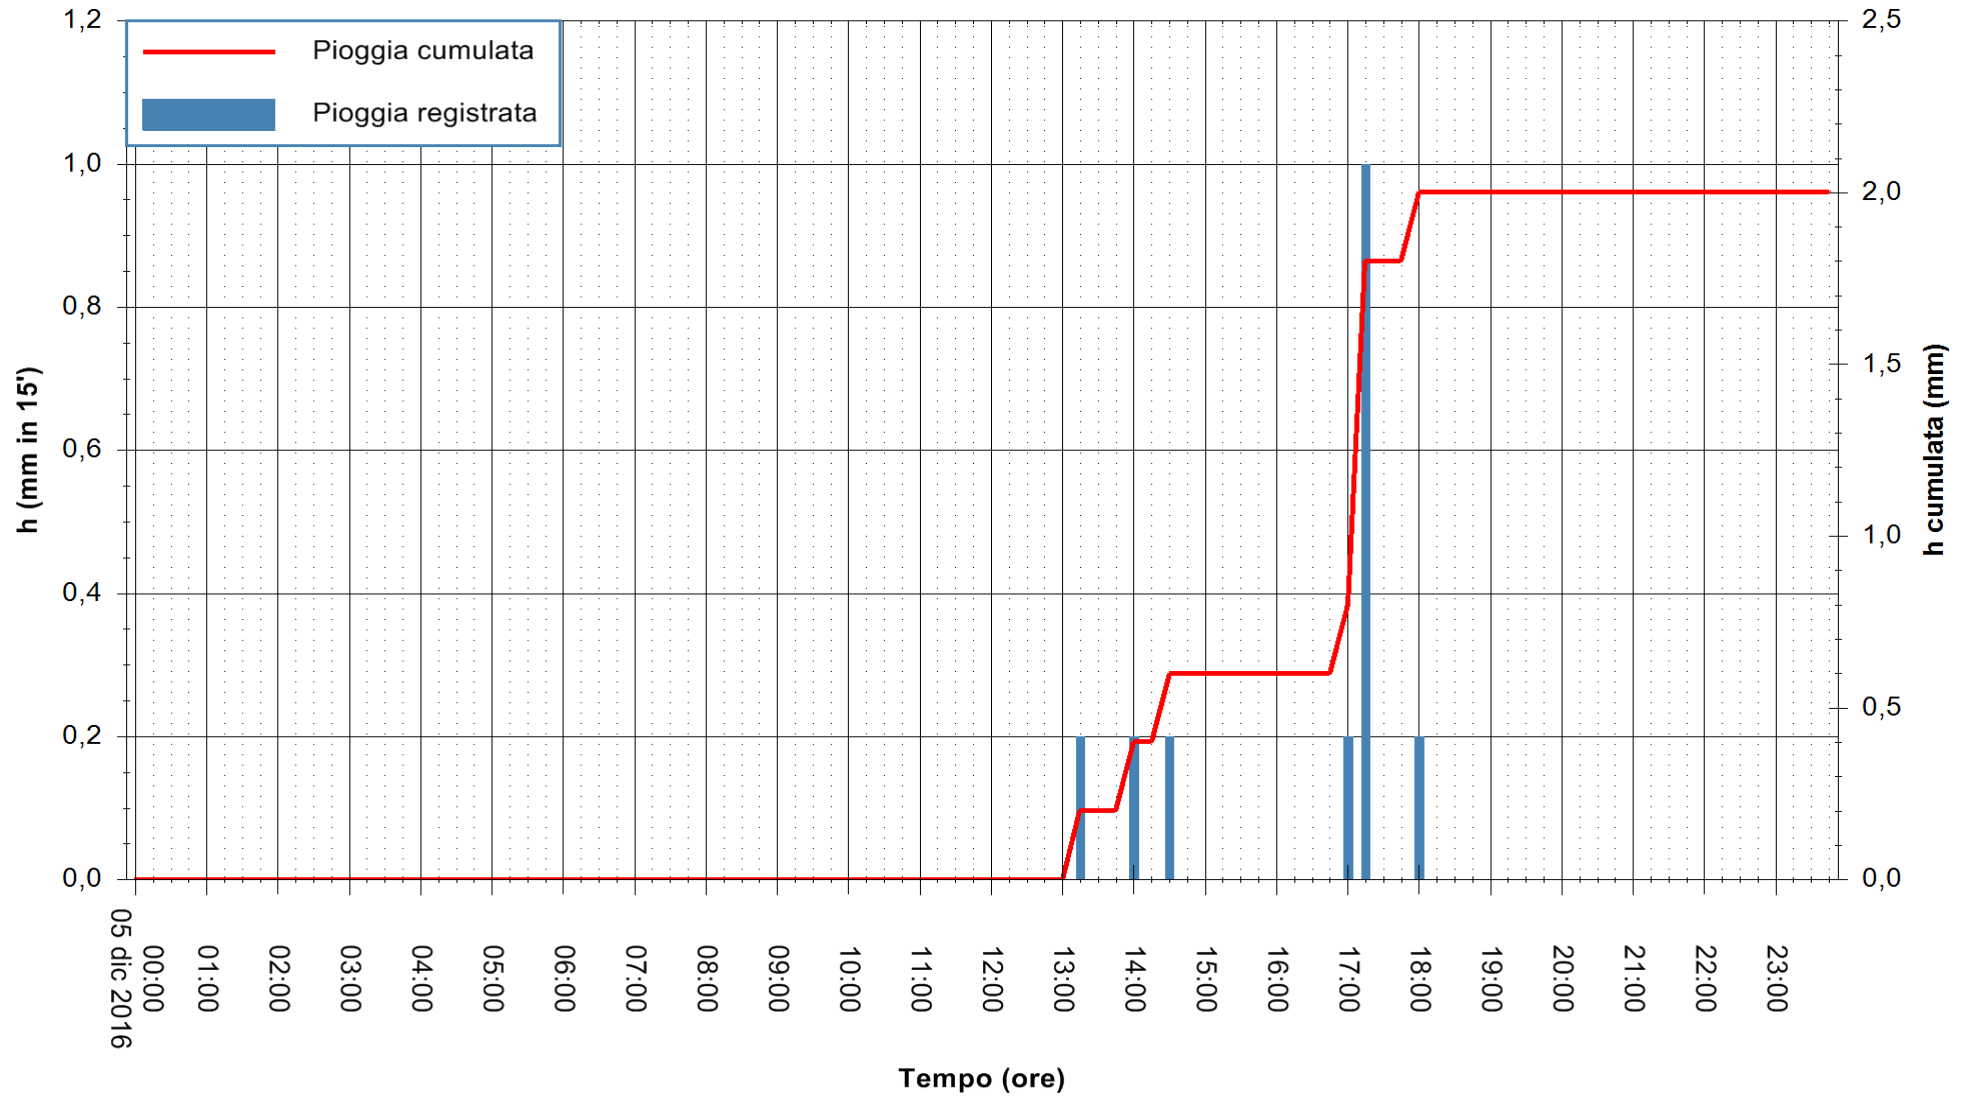

Stazione pluviometrica Fluminimannu a Decimomannu
Area DECIMOMANNU
Pioggia registrata nelle ultime 24 ore
Consultazione alle ore 00:01 del 06/12/2016

ARPAS
F.to il Dirigente Responsabile
Dott. Giuseppe Bianco

REGIONE AUTÒNOMA DE SARDIGNA
REGIONE AUTONOMA DELLA SARDEGNA

Stazione pluviometrica Terramaistus a Gonnosfanadiga
 Area PONTE RIO TERREMAISTUS
 Pioggia registrata nelle ultime 24 ore
 Consultazione alle ore 00:01 del 06/12/2016

ARPAS
 F.to il Dirigente Responsabile
 Dott. Giuseppe Bianco

REGIONE AUTÒNOMA DE SARDIGNA
 REGIONE AUTONOMA DELLA SARDEGNA

Stazione pluviometrica Pianu
Area PIANU 15
Pioggia registrata nelle ultime 24 ore
Consultazione alle ore 00:01 del 06/12/2016

ARPAS
F.to il Dirigente Responsabile
Dott. Giuseppe Bianco

REGIONE AUTÒNOMA DE SARDIGNA
REGIONE AUTONOMA DELLA SARDEGNA

Stazione pluviometrica Santa Lucia di Capoterra
Area S.LUCIA
Pioggia registrata nelle ultime 24 ore
Consultazione alle ore 00:01 del 06/12/2016