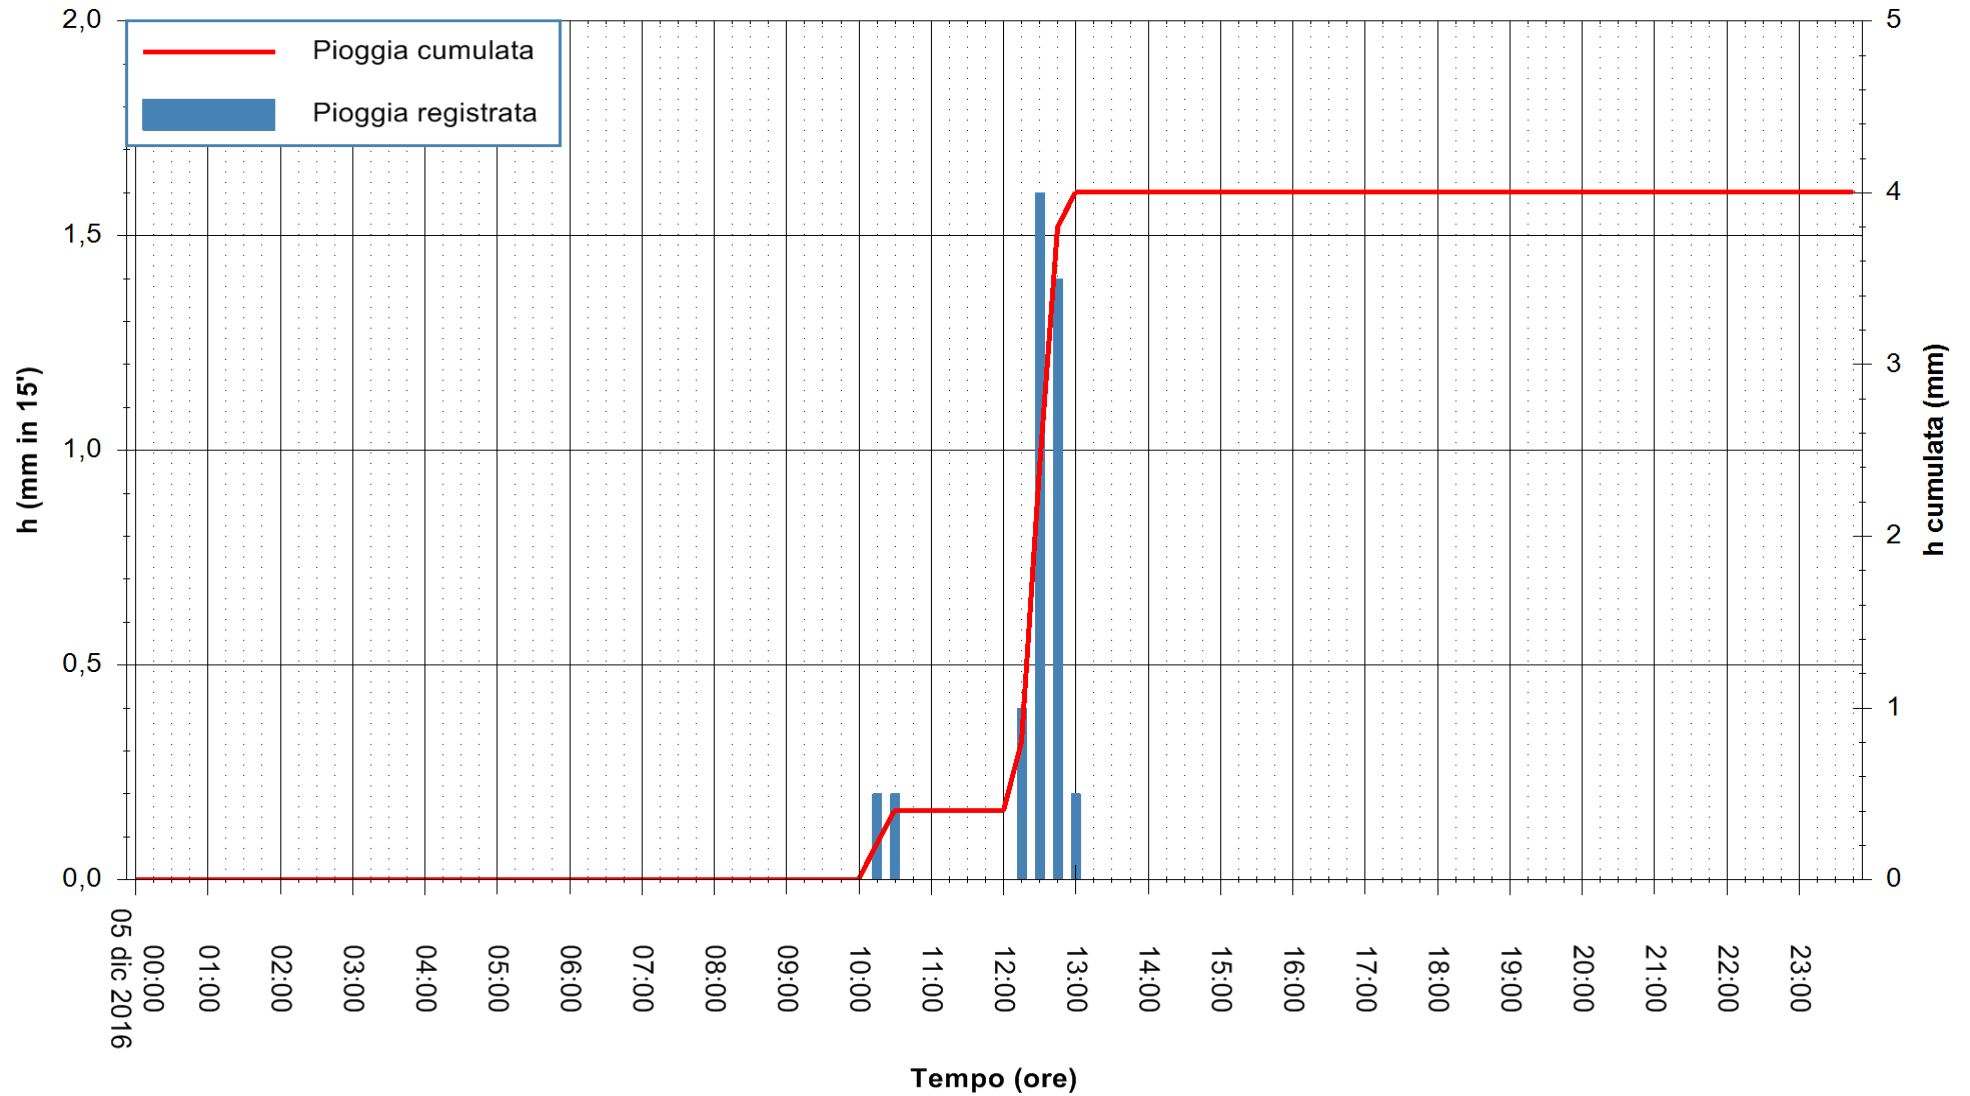

ARPAS
F.to il Dirigente Responsabile
Dott. Giuseppe Bianco

REGIONE AUTÒNOMA DE SARDIGNA
REGIONE AUTONOMA DELLA SARDEGNA

Stazione pluviometrica Santa Lucia di Capoterra
Area S.LUCIA
Pioggia registrata nelle ultime 24 ore
Consultazione alle ore 00:01 del 06/12/2016