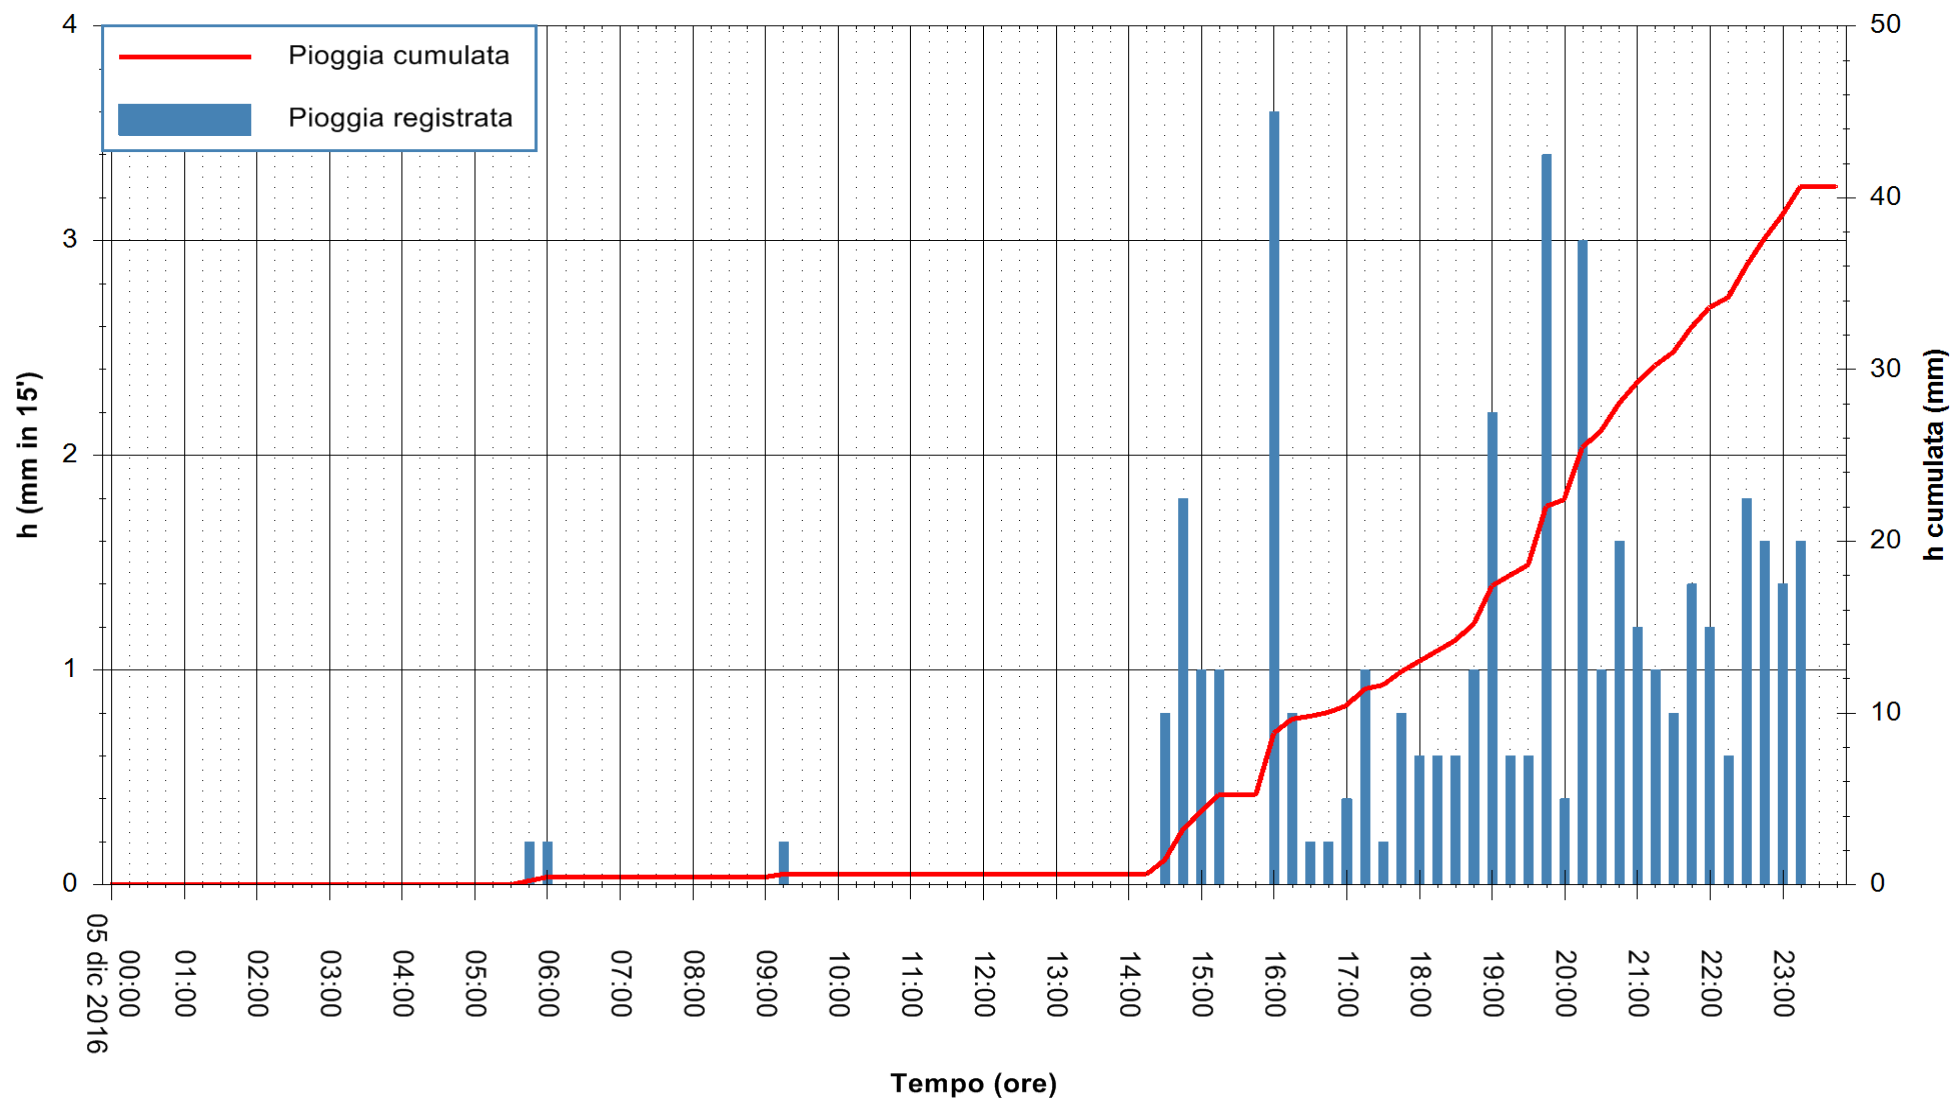

ARPAS
 F.to il Dirigente Responsabile
 Dott. Giuseppe Bianco

REGIONE AUTÒNOMA DE SARDIGNA
 REGIONE AUTONOMA DELLA SARDEGNA

Stazione pluviometrica Pianu
Area PIANU 15
Pioggia registrata nelle ultime 24 ore
Consultazione alle ore 00:01 del 06/12/2016

ARPAS
F.to il Dirigente Responsabile
Dott. Giuseppe Bianco

REGIONE AUTÒNOMA DE SARDIGNA
REGIONE AUTONOMA DELLA SARDEGNA

Stazione pluviometrica Santa Lucia di Capoterra
Area S.LUCIA
Pioggia registrata nelle ultime 24 ore
Consultazione alle ore 00:01 del 06/12/2016