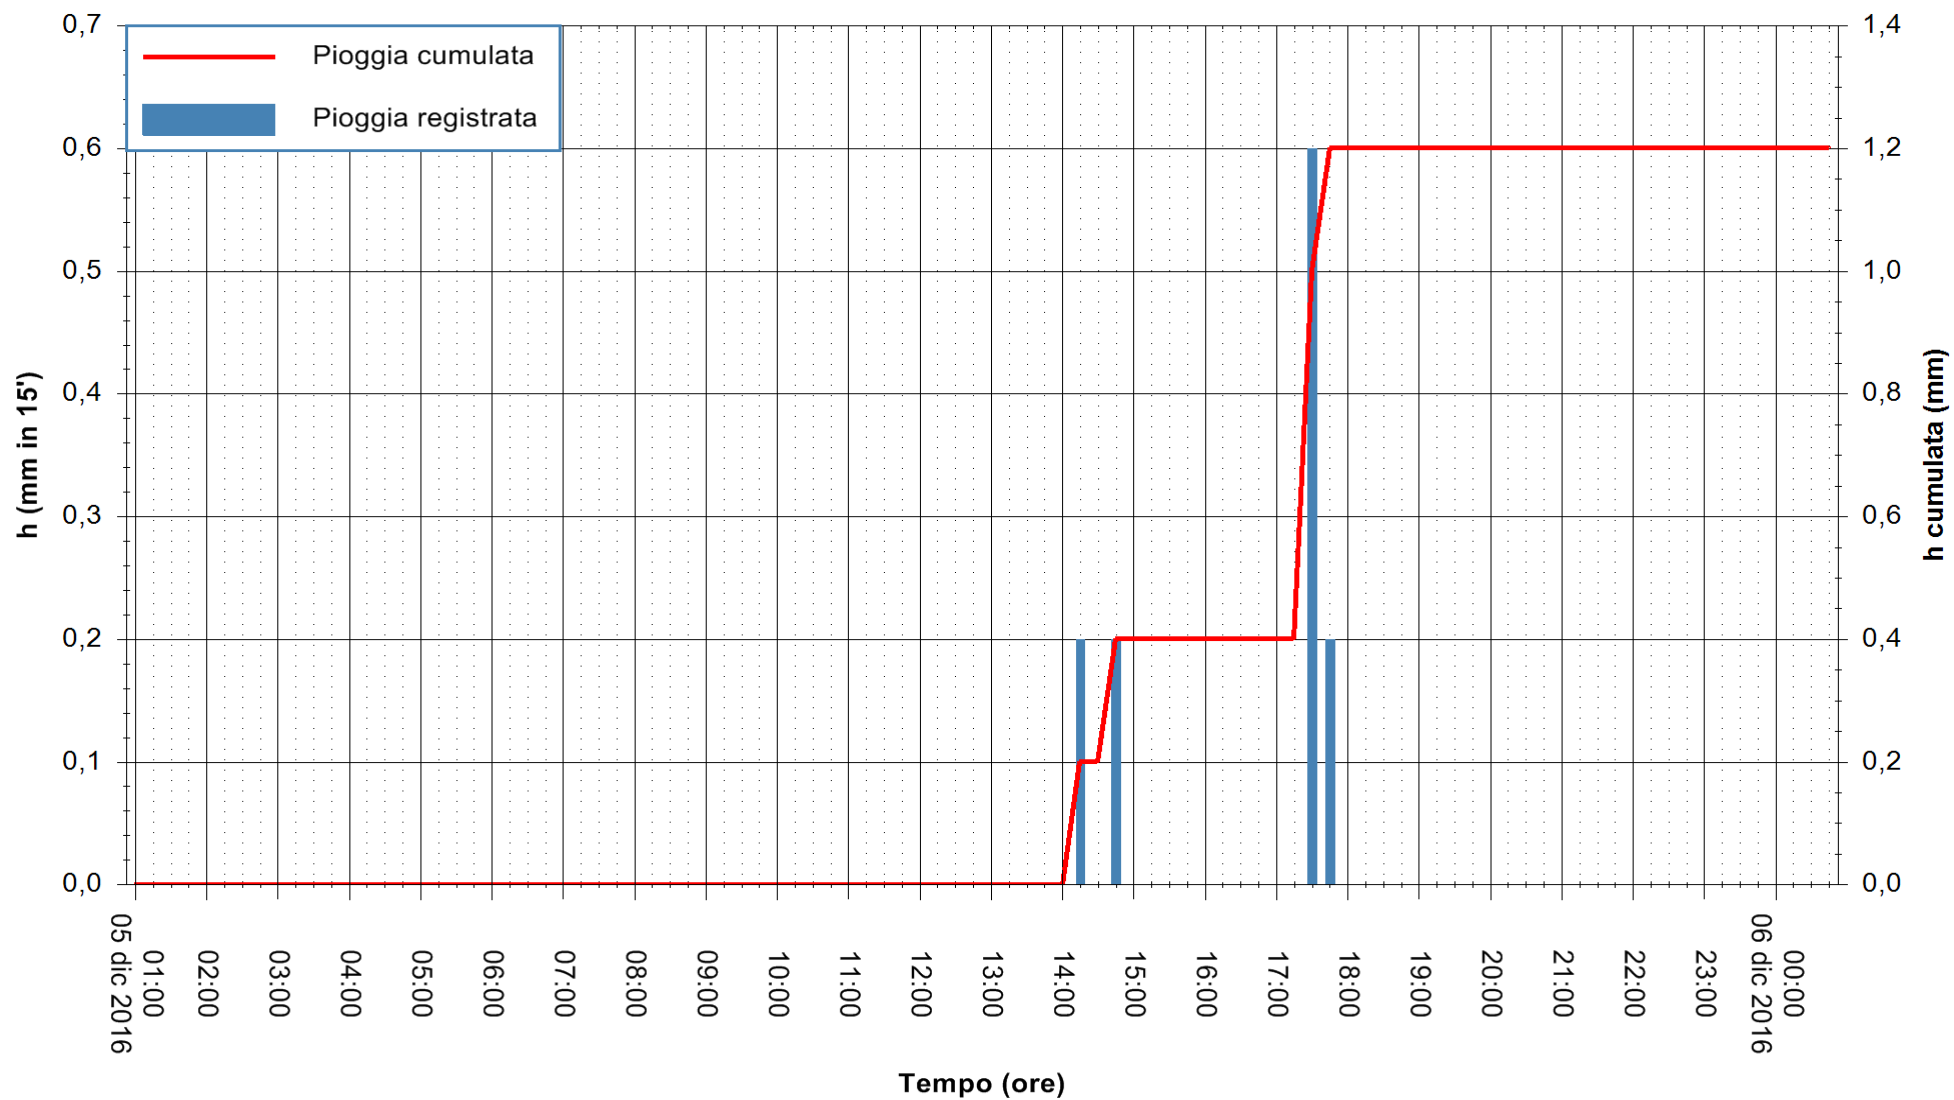

Stazione pluviometrica Fluminimannu a Decimomannu  
 Area DECIMOMANNU  
 Pioggia registrata nelle ultime 24 ore  
 Consultazione alle ore 01:02 del 06/12/2016

ARPAS  
 F.to il Dirigente Responsabile  
 Dott. Giuseppe Bianco

REGIONE AUTÒNOMA DE SARDIGNA  
 REGIONE AUTONOMA DELLA SARDEGNA

Stazione pluviometrica Terramaistus a Gonnosfanadiga  
 Area PONTE RIO TERREMAISTUS  
 Pioggia registrata nelle ultime 24 ore  
 Consultazione alle ore 01:02 del 06/12/2016

ARPAS  
 F.to il Dirigente Responsabile  
 Dott. Giuseppe Bianco

REGIONE AUTÒNOMA DE SARDIGNA  
 REGIONE AUTONOMA DELLA SARDEGNA

Stazione pluviometrica Santa Lucia di Capoterra  
Area S.LUCIA  
Pioggia registrata nelle ultime 24 ore  
Consultazione alle ore 01:02 del 06/12/2016