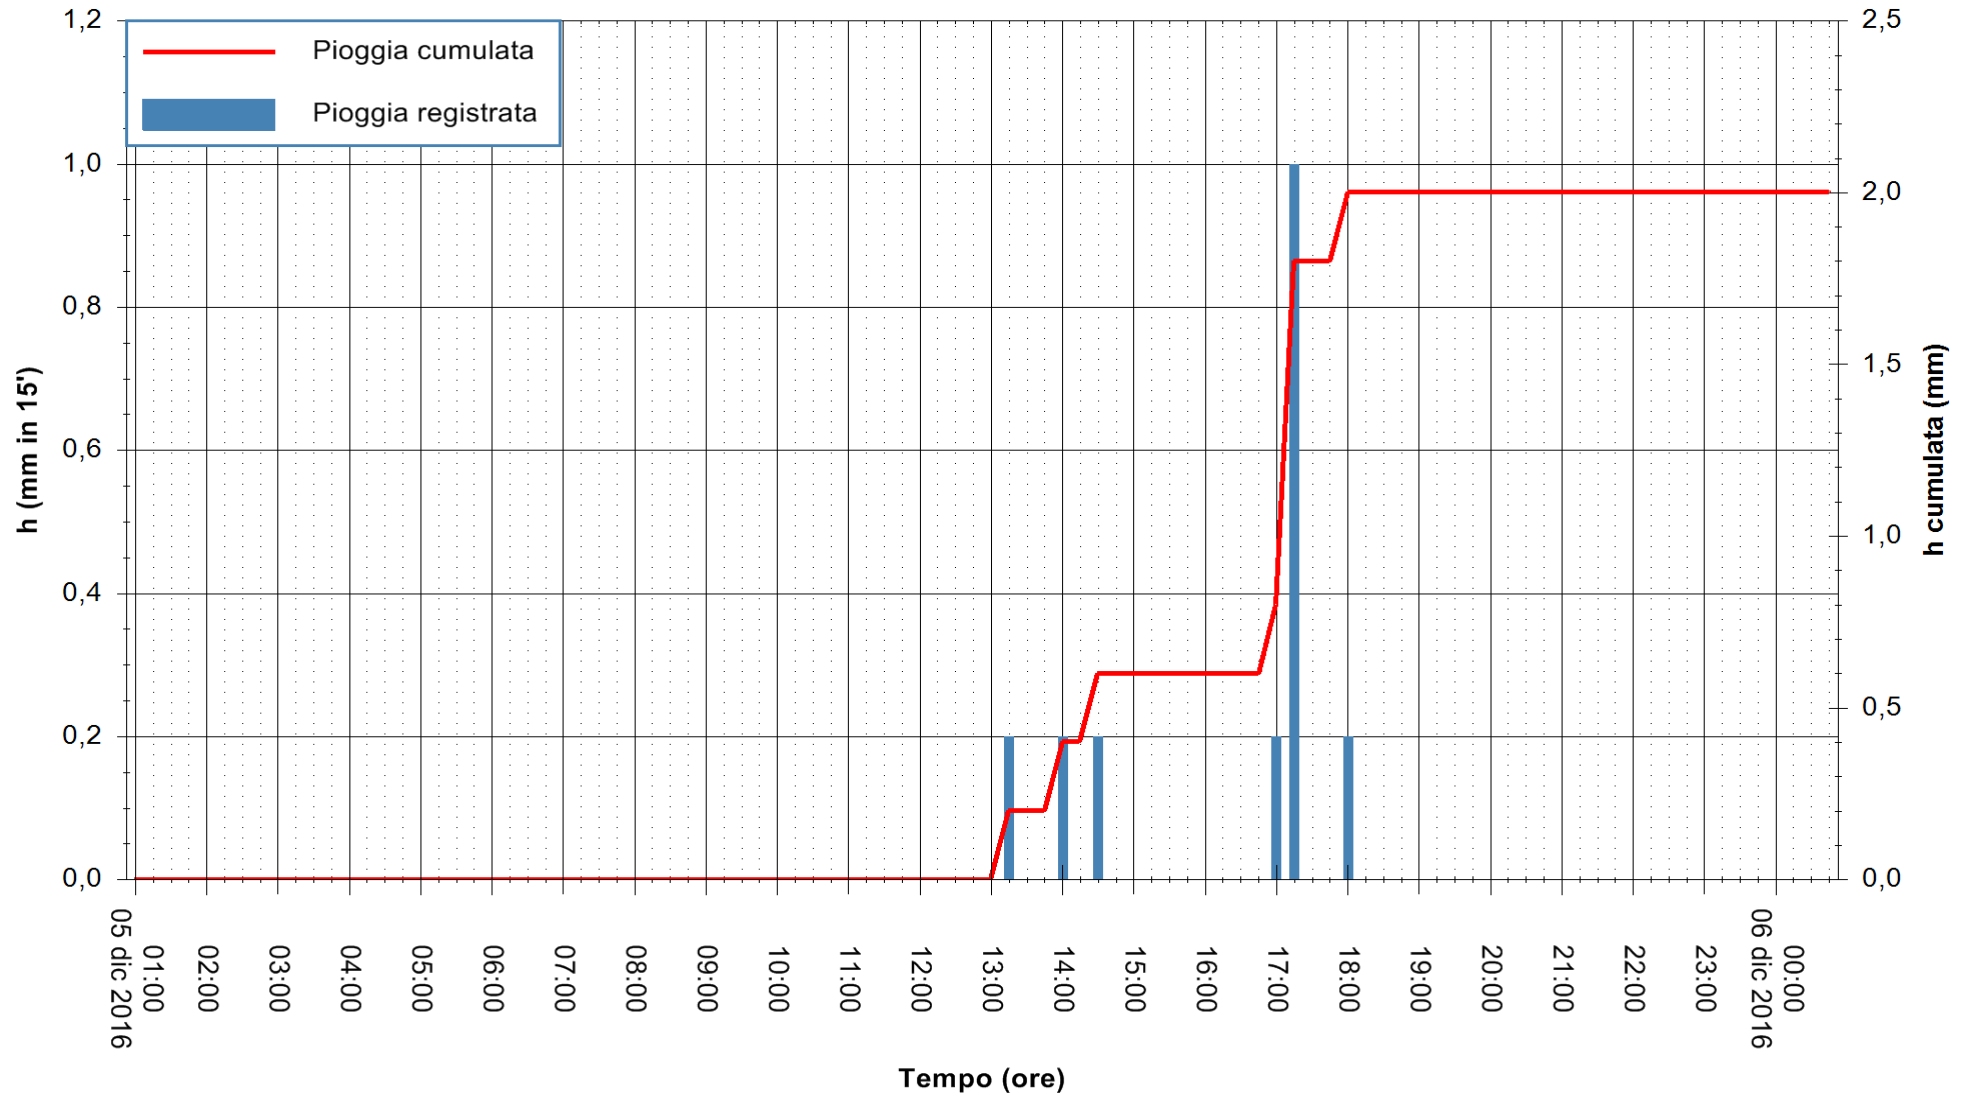

Stazione pluviometrica Fluminimannu a Decimomannu  
 Area DECIMOMANNU  
 Pioggia registrata nelle ultime 24 ore  
 Consultazione alle ore 01:02 del 06/12/2016

ARPAS  
 F.to il Dirigente Responsabile  
 Dott. Giuseppe Bianco

REGIONE AUTÒNOMA DE SARDIGNA  
 REGIONE AUTONOMA DELLA SARDEGNA

Stazione pluviometrica Terramaistus a Gonnosfanadiga  
 Area PONTE RIO TERREMAISTUS  
 Pioggia registrata nelle ultime 24 ore  
 Consultazione alle ore 01:02 del 06/12/2016

ARPAS  
 F.to il Dirigente Responsabile  
 Dott. Giuseppe Bianco

REGIONE AUTÒNOMA DE SARDIGNA  
 REGIONE AUTONOMA DELLA SARDEGNA

Stazione pluviometrica Santa Lucia di Capoterra  
Area S.LUCIA  
Pioggia registrata nelle ultime 24 ore  
Consultazione alle ore 01:02 del 06/12/2016