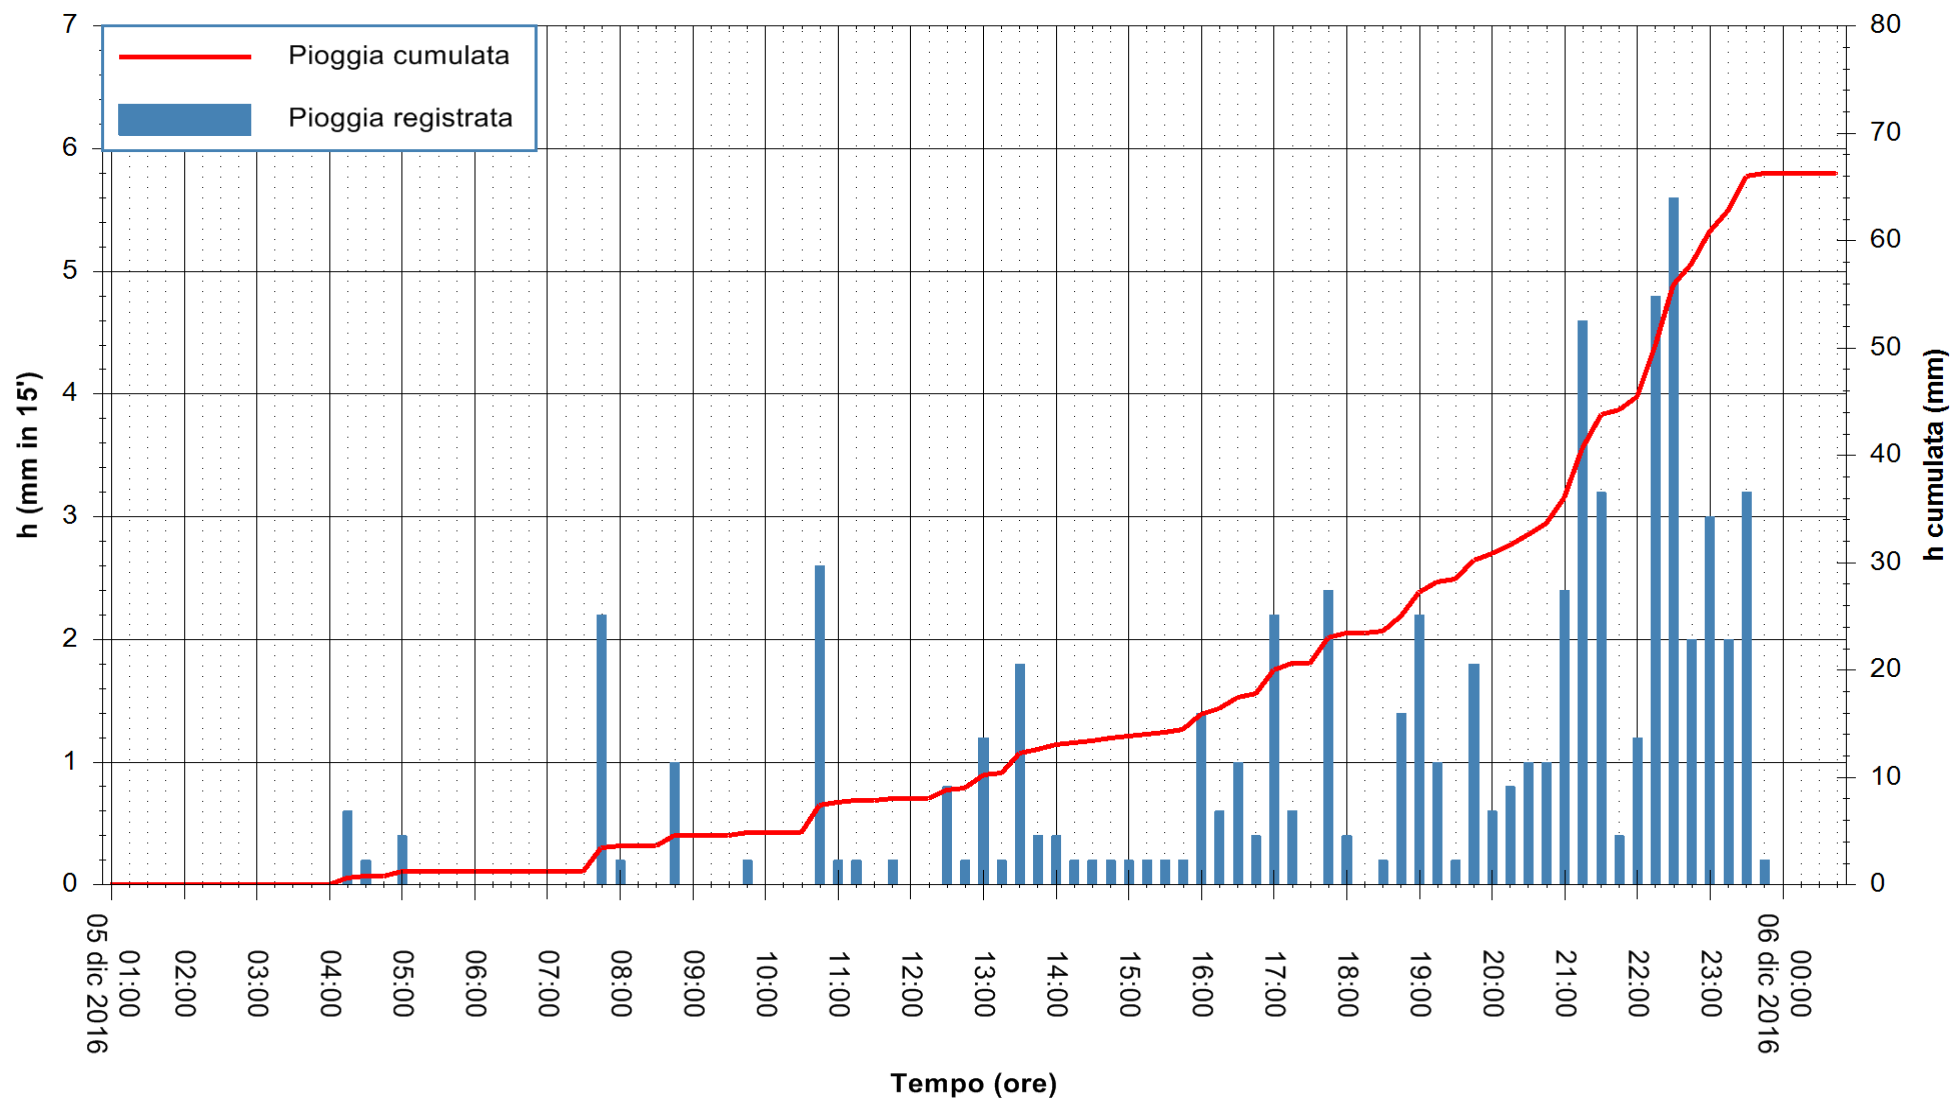

Stazione pluviometrica Fluminimannu a Decimomannu  
 Area DECIMOMANNU  
 Pioggia registrata nelle ultime 24 ore  
 Consultazione alle ore 01:02 del 06/12/2016

ARPAS  
 F.to il Dirigente Responsabile  
 Dott. Giuseppe Bianco

REGIONE AUTÒNOMA DE SARDIGNA  
 REGIONE AUTONOMA DELLA SARDEGNA

Stazione pluviometrica Terramaistus a Gonnosfanadiga  
 Area PONTE RIO TERREMAISTUS  
 Pioggia registrata nelle ultime 24 ore  
 Consultazione alle ore 01:02 del 06/12/2016

ARPAS  
 F.to il Dirigente Responsabile  
 Dott. Giuseppe Bianco

REGIONE AUTÒNOMA DE SARDIGNA  
 REGIONE AUTONOMA DELLA SARDEGNA

Stazione pluviometrica Santa Lucia di Capoterra  
Area S.LUCIA  
Pioggia registrata nelle ultime 24 ore  
Consultazione alle ore 01:02 del 06/12/2016