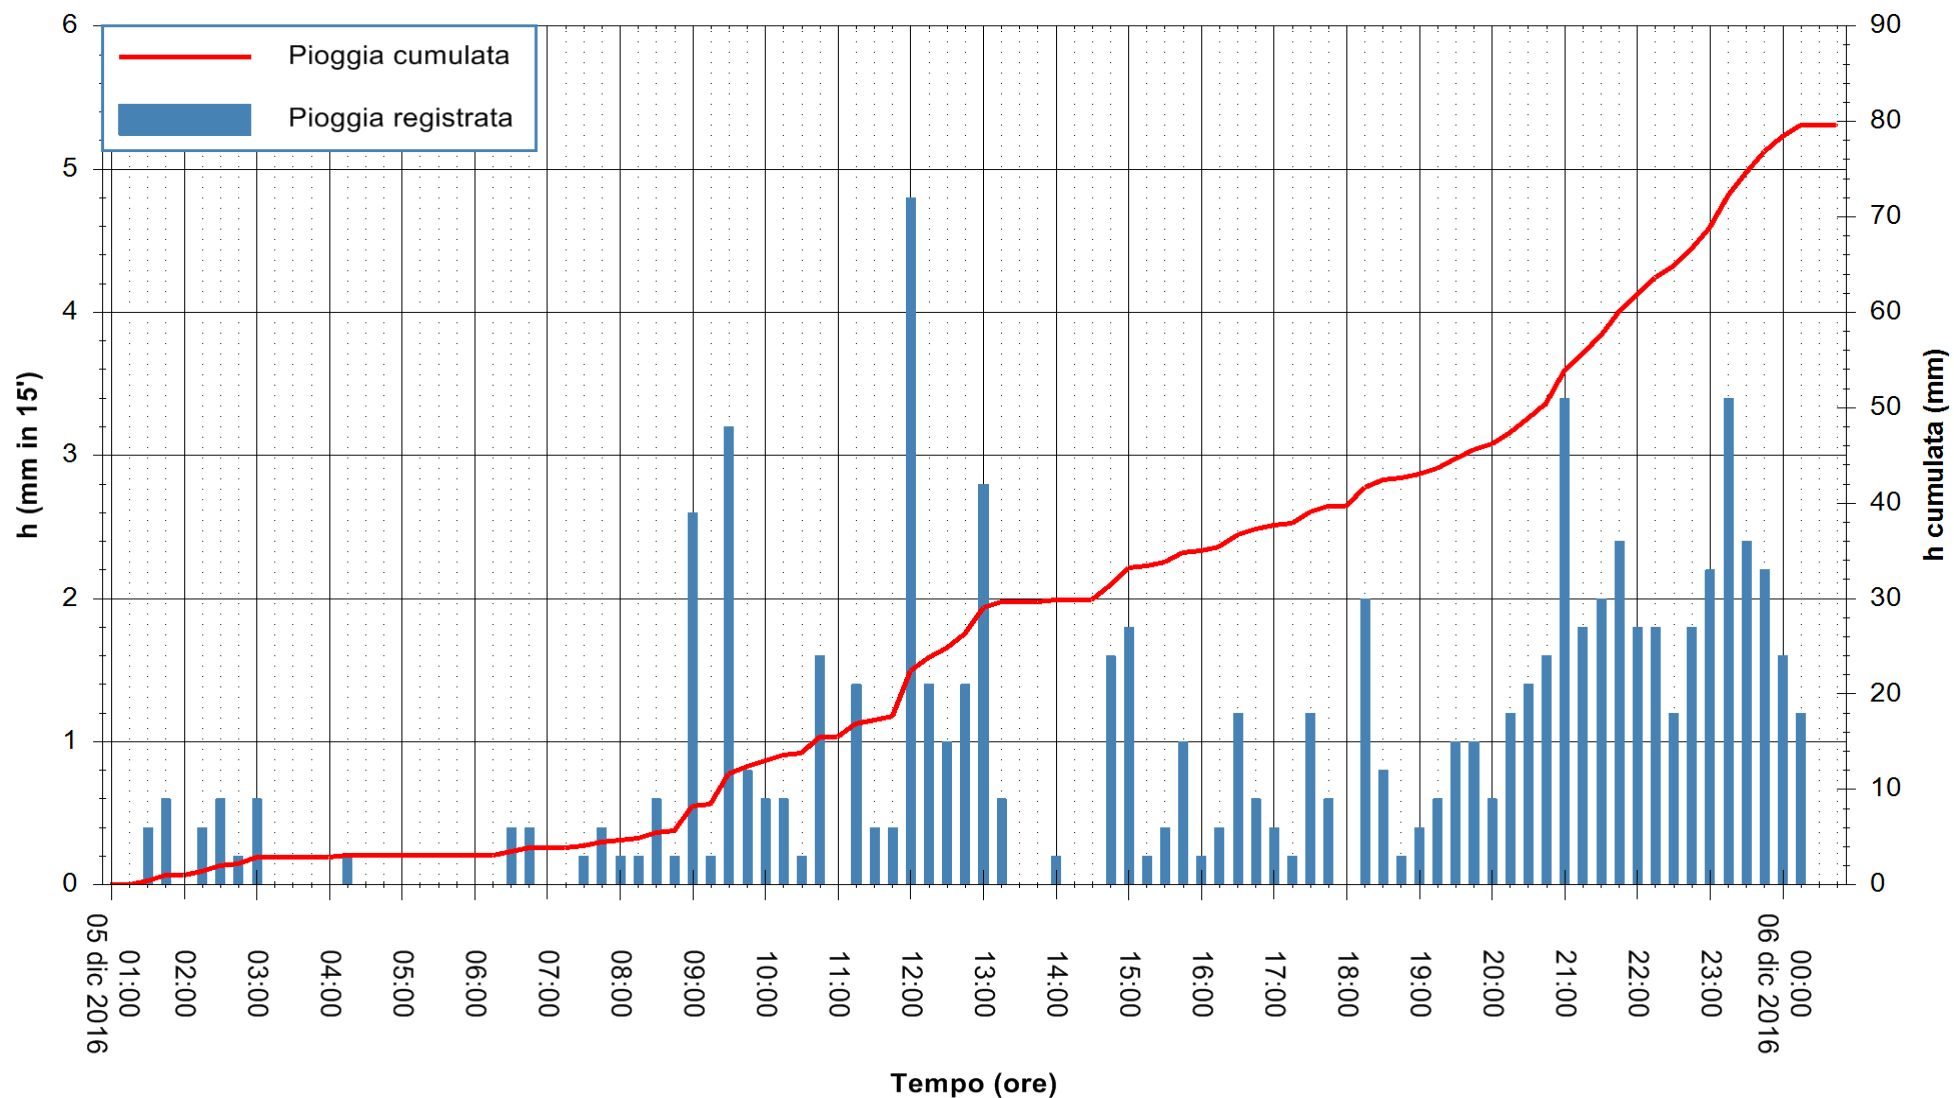

Stazione pluviometrica Fluminimannu a Decimomannu  
 Area DECIMOMANNU  
 Pioggia registrata nelle ultime 24 ore  
 Consultazione alle ore 01:02 del 06/12/2016

ARPAS  
 F.to il Dirigente Responsabile  
 Dott. Giuseppe Bianco

REGIONE AUTÒNOMA DE SARDIGNA  
 REGIONE AUTONOMA DELLA SARDEGNA

Stazione pluviometrica Terramaistus a Gonnosfanadiga  
 Area PONTE RIO TERREMAISTUS  
 Pioggia registrata nelle ultime 24 ore  
 Consultazione alle ore 01:02 del 06/12/2016

ARPAS  
 F.to il Dirigente Responsabile  
 Dott. Giuseppe Bianco

REGIONE AUTÒNOMA DE SARDIGNA  
 REGIONE AUTONOMA DELLA SARDEGNA

Stazione pluviometrica Santa Lucia di Capoterra  
Area S.LUCIA  
Pioggia registrata nelle ultime 24 ore  
Consultazione alle ore 01:02 del 06/12/2016