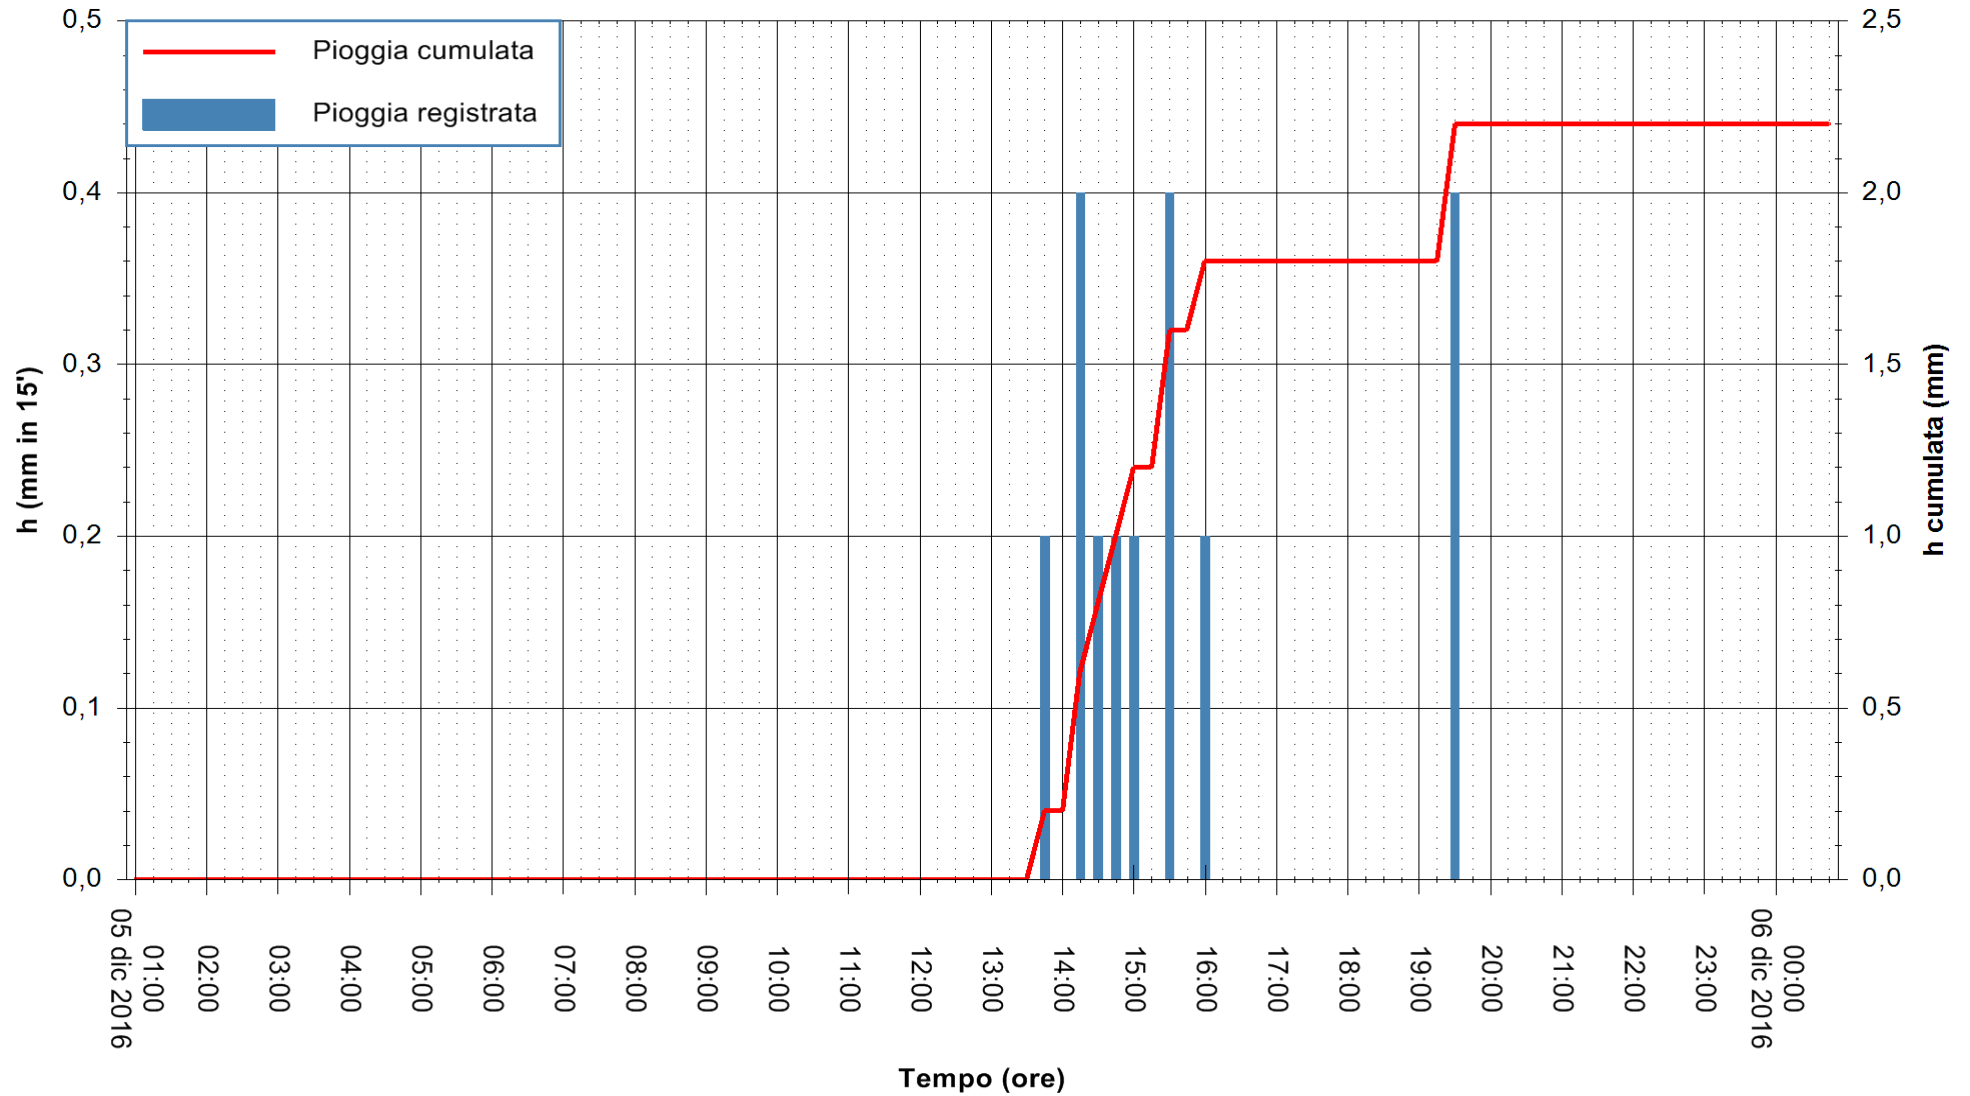

Stazione pluviometrica Fluminimannu a Decimomannu  
 Area DECIMOMANNU  
 Pioggia registrata nelle ultime 24 ore  
 Consultazione alle ore 01:02 del 06/12/2016

ARPAS  
 F.to il Dirigente Responsabile  
 Dott. Giuseppe Bianco

REGIONE AUTÒNOMA DE SARDIGNA  
 REGIONE AUTONOMA DELLA SARDEGNA

Stazione pluviometrica Terramaistus a Gonnosfanadiga  
 Area PONTE RIO TERREMAISTUS  
 Pioggia registrata nelle ultime 24 ore  
 Consultazione alle ore 01:02 del 06/12/2016

ARPAS  
 F.to il Dirigente Responsabile  
 Dott. Giuseppe Bianco

REGIONE AUTÒNOMA DE SARDIGNA  
 REGIONE AUTONOMA DELLA SARDEGNA

Stazione pluviometrica Santa Lucia di Capoterra  
Area S.LUCIA  
Pioggia registrata nelle ultime 24 ore  
Consultazione alle ore 01:02 del 06/12/2016