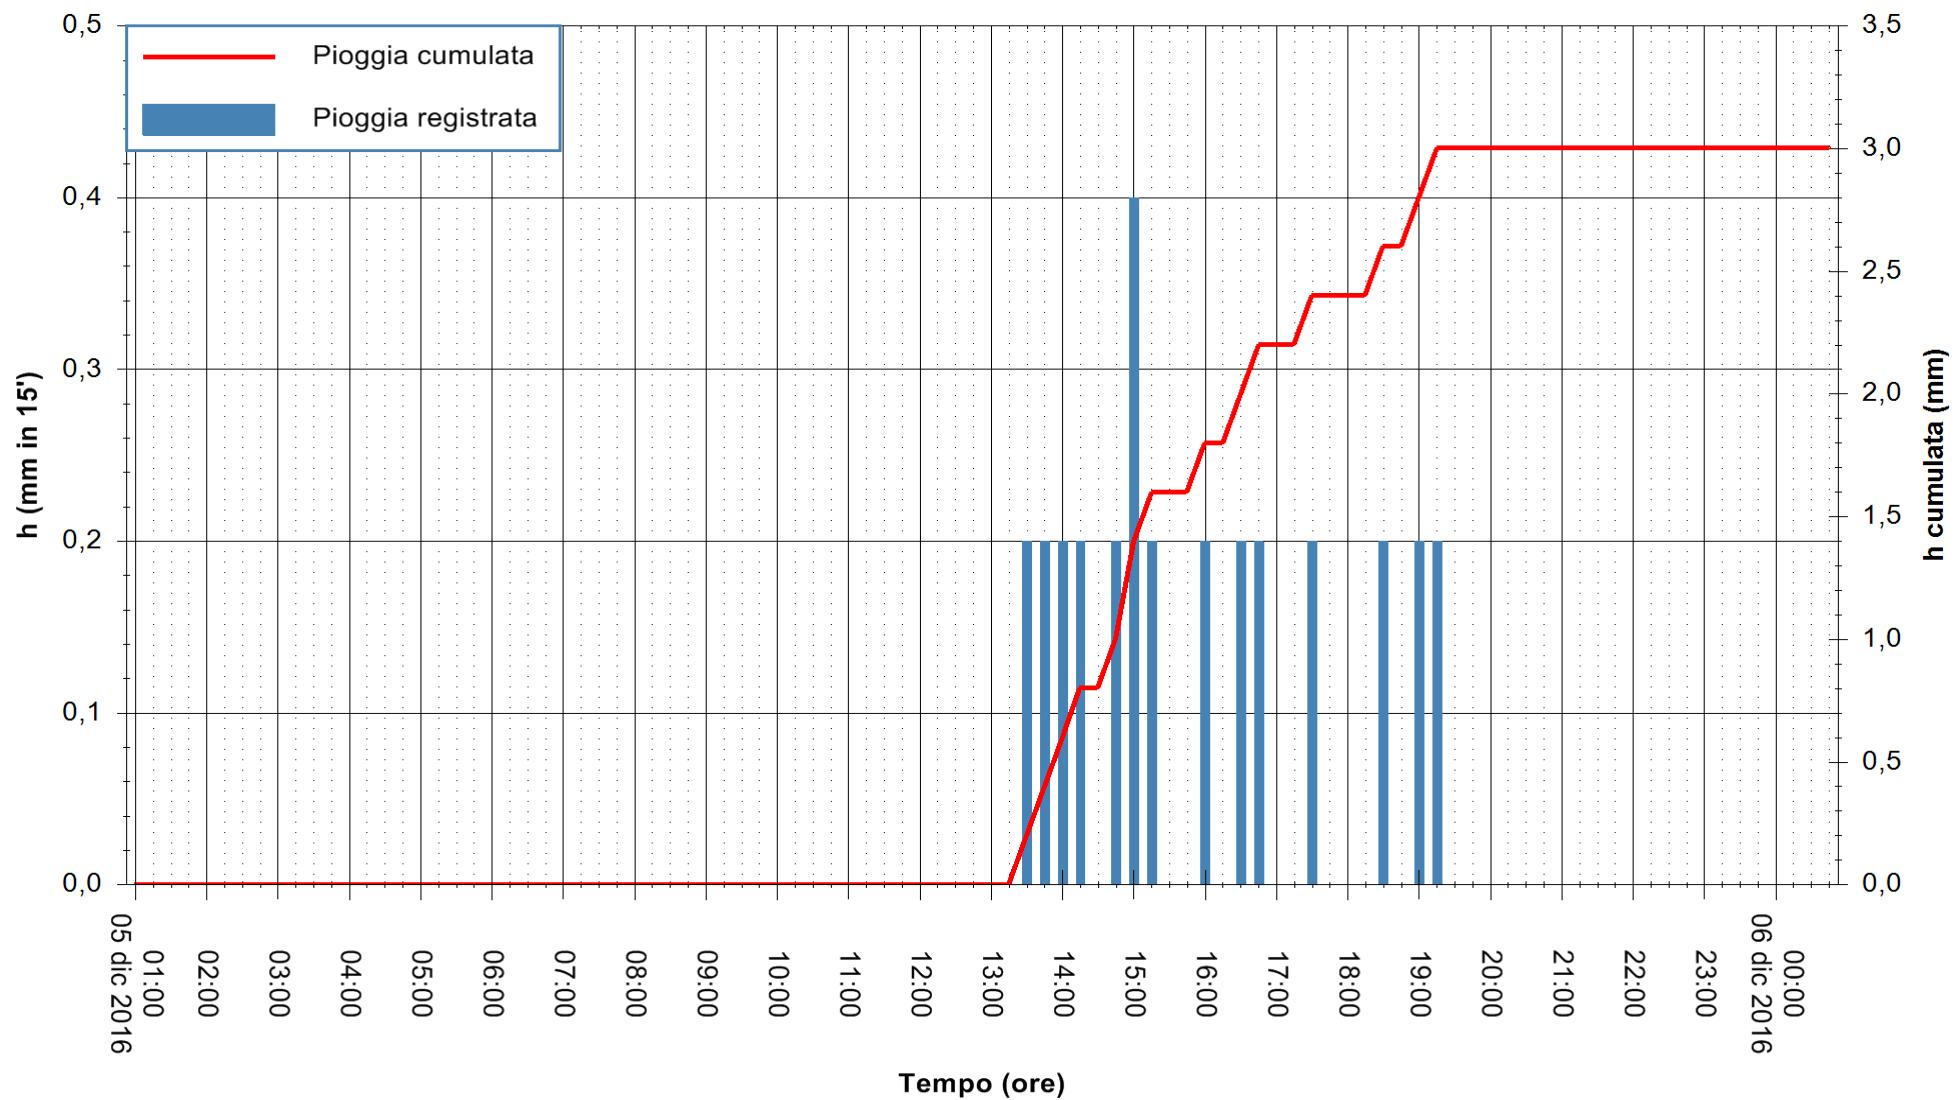

Stazione pluviometrica Fluminimannu a Decimomannu  
 Area DECIMOMANNU  
 Pioggia registrata nelle ultime 24 ore  
 Consultazione alle ore 01:02 del 06/12/2016

ARPAS  
 F.to il Dirigente Responsabile  
 Dott. Giuseppe Bianco

REGIONE AUTÒNOMA DE SARDIGNA  
 REGIONE AUTONOMA DELLA SARDEGNA

Stazione pluviometrica Terramaistus a Gonnosfanadiga  
 Area PONTE RIO TERREMAISTUS  
 Pioggia registrata nelle ultime 24 ore  
 Consultazione alle ore 01:02 del 06/12/2016

ARPAS  
 F.to il Dirigente Responsabile  
 Dott. Giuseppe Bianco

REGIONE AUTÒNOMA DE SARDIGNA  
 REGIONE AUTONOMA DELLA SARDEGNA

Stazione pluviometrica Santa Lucia di Capoterra  
Area S.LUCIA  
Pioggia registrata nelle ultime 24 ore  
Consultazione alle ore 01:02 del 06/12/2016