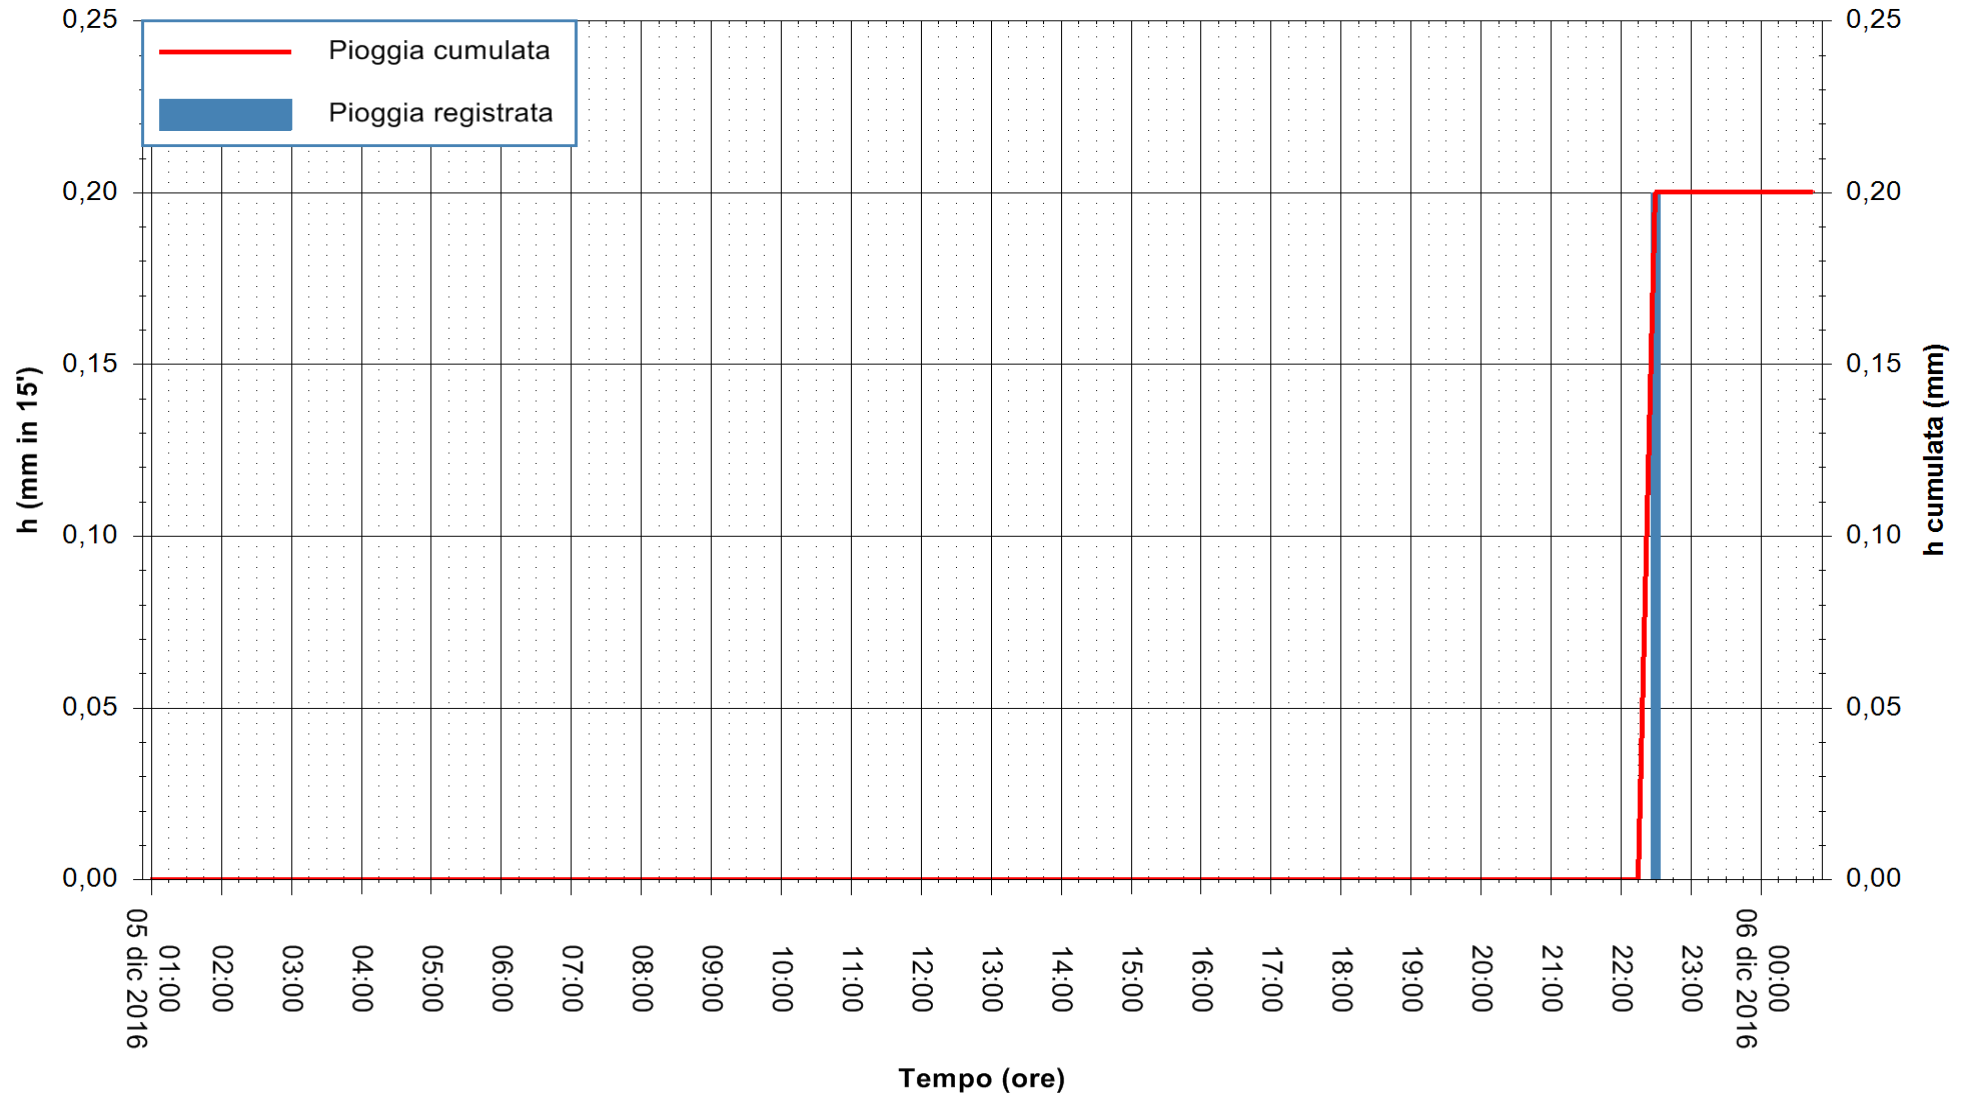

REGIONE AUTÒNOMA DE SARDIGNA  
 REGIONE AUTONOMA DELLA SARDEGNA

Stazione pluviometrica Terramaistus a Gonnosfanadiga  
 Area PONTE RIO TERREMAISTUS  
 Pioggia registrata nelle ultime 24 ore  
 Consultazione alle ore 01:02 del 06/12/2016

ARPAS  
 F.to il Dirigente Responsabile  
 Dott. Giuseppe Bianco

REGIONE AUTÒNOMA DE SARDIGNA  
 REGIONE AUTONOMA DELLA SARDEGNA

Stazione pluviometrica Santa Lucia di Capoterra  
Area S.LUCIA  
Pioggia registrata nelle ultime 24 ore  
Consultazione alle ore 01:02 del 06/12/2016