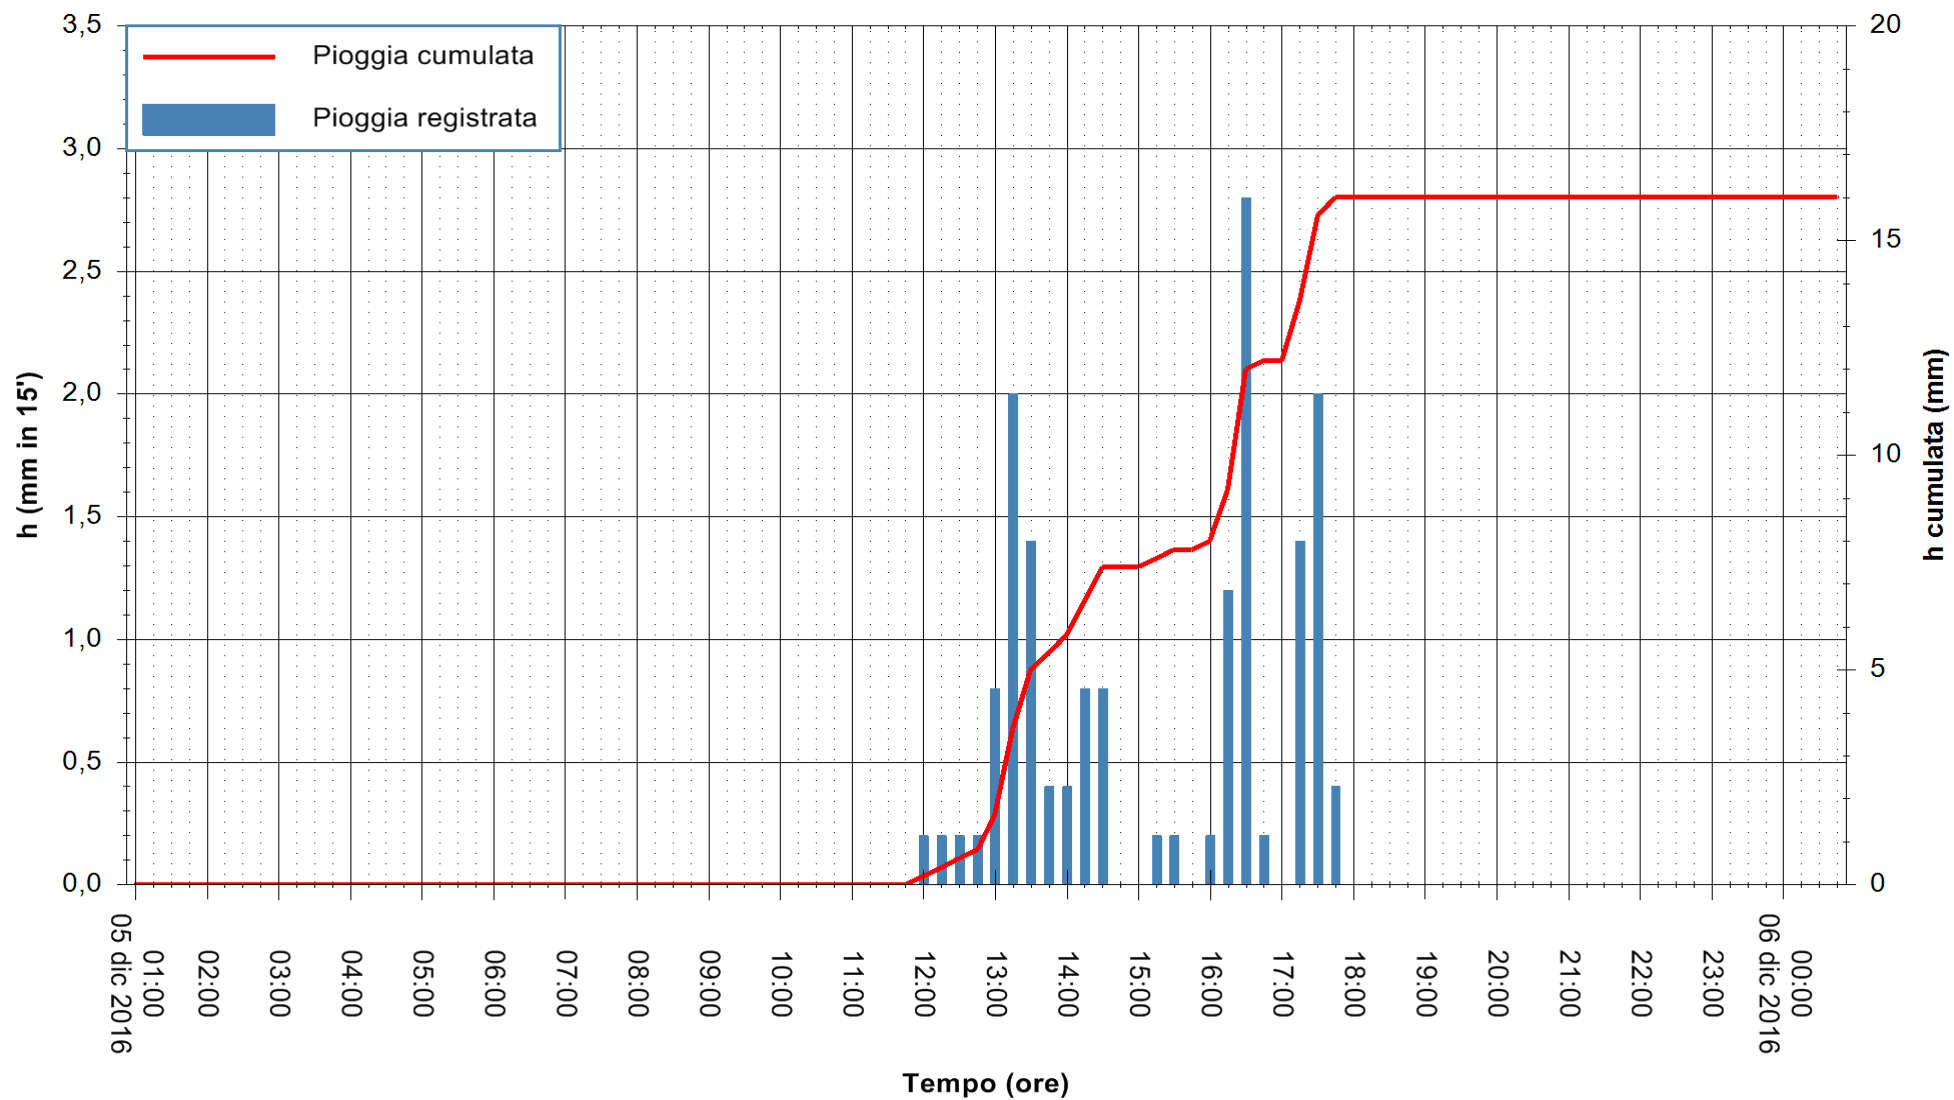

Stazione pluviometrica Fluminimannu a Decimomannu  
 Area DECIMOMANNU  
 Pioggia registrata nelle ultime 24 ore  
 Consultazione alle ore 01:02 del 06/12/2016

ARPAS  
 F.to il Dirigente Responsabile  
 Dott. Giuseppe Bianco

REGIONE AUTÒNOMA DE SARDIGNA  
 REGIONE AUTONOMA DELLA SARDEGNA

Stazione pluviometrica Terramaistus a Gonnosfanadiga  
 Area PONTE RIO TERREMAISTUS  
 Pioggia registrata nelle ultime 24 ore  
 Consultazione alle ore 01:02 del 06/12/2016

ARPAS  
 F.to il Dirigente Responsabile  
 Dott. Giuseppe Bianco

REGIONE AUTÒNOMA DE SARDIGNA  
 REGIONE AUTONOMA DELLA SARDEGNA

Stazione pluviometrica Santa Lucia di Capoterra  
Area S.LUCIA  
Pioggia registrata nelle ultime 24 ore  
Consultazione alle ore 01:02 del 06/12/2016