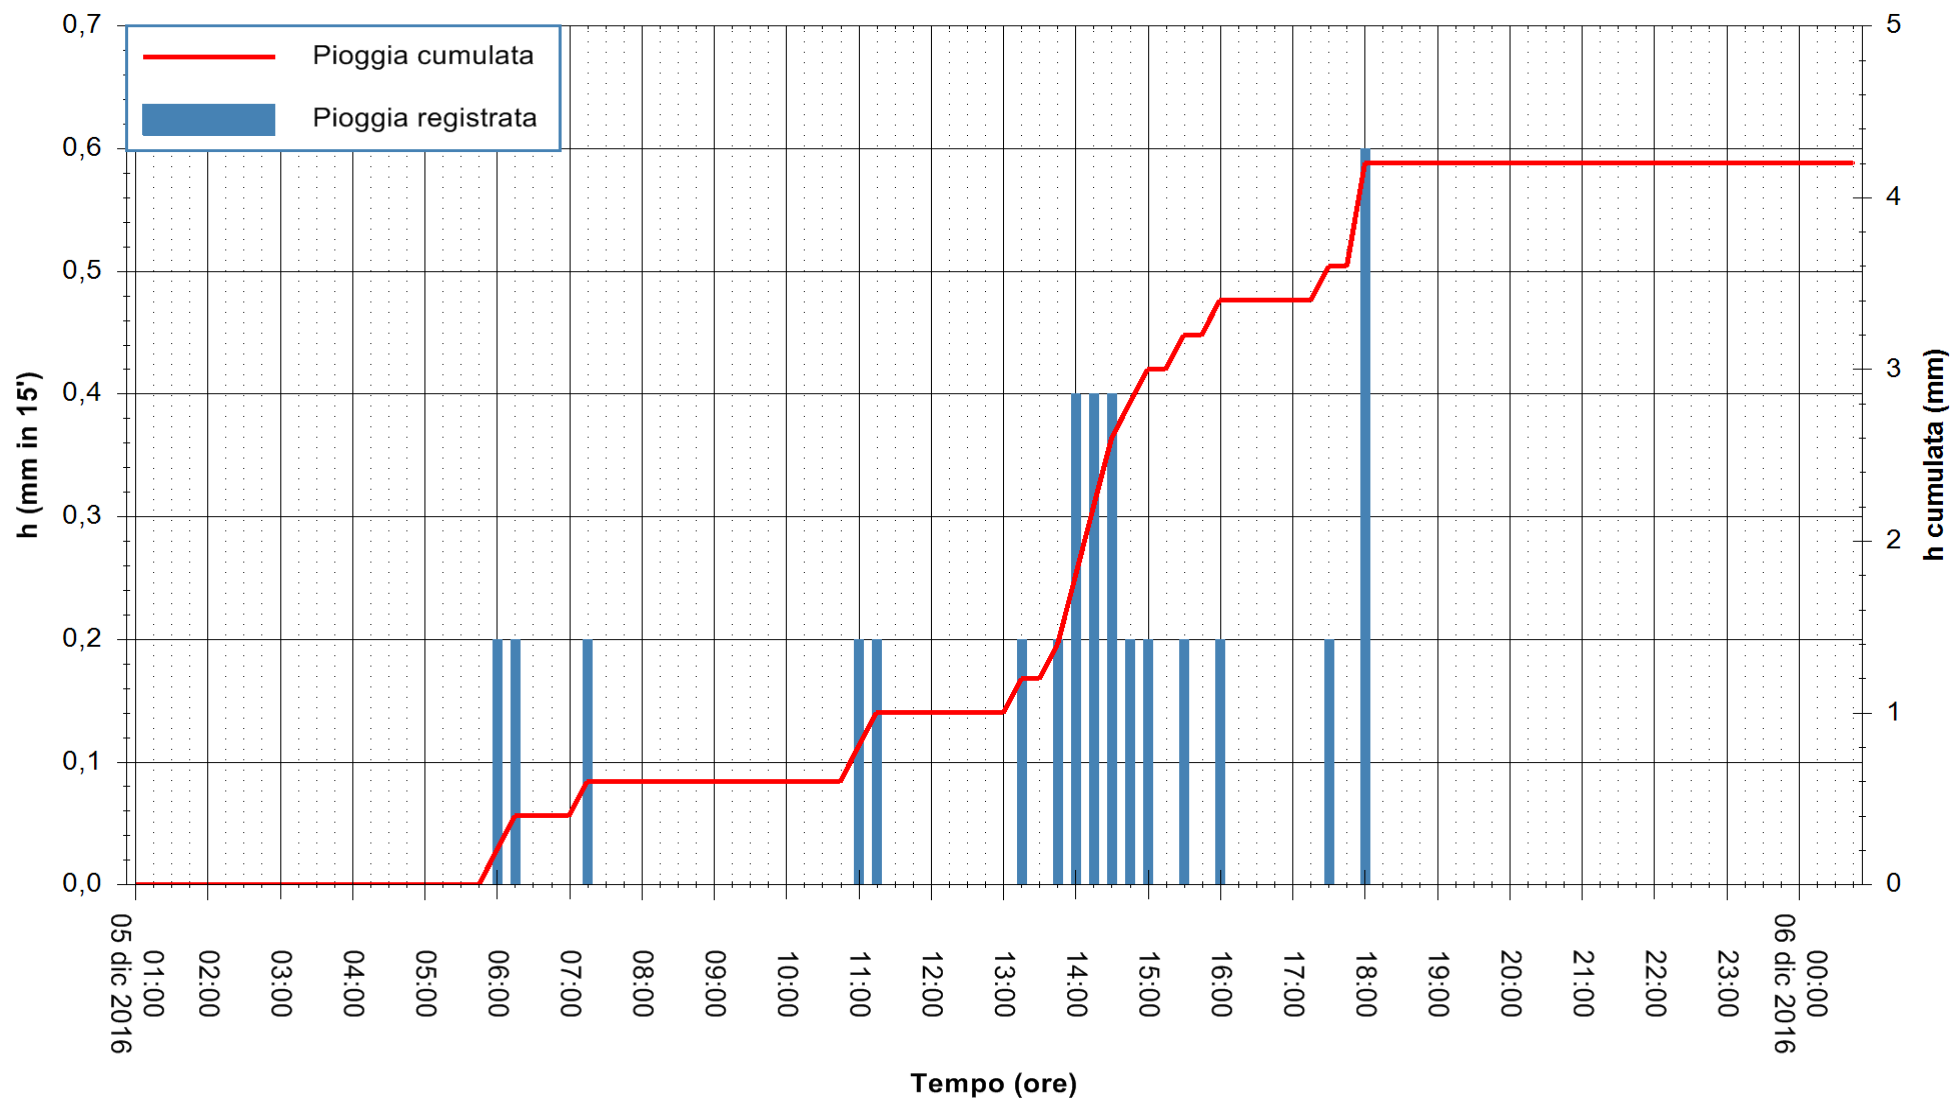

Stazione pluviometrica Fluminimannu a Decimomannu  
 Area DECIMOMANNU  
 Pioggia registrata nelle ultime 24 ore  
 Consultazione alle ore 01:02 del 06/12/2016

ARPAS  
 F.to il Dirigente Responsabile  
 Dott. Giuseppe Bianco

REGIONE AUTÒNOMA DE SARDIGNA  
 REGIONE AUTONOMA DELLA SARDEGNA

Stazione pluviometrica Terramaistus a Gonnosfanadiga  
 Area PONTE RIO TERREMAISTUS  
 Pioggia registrata nelle ultime 24 ore  
 Consultazione alle ore 01:02 del 06/12/2016

ARPAS  
 F.to il Dirigente Responsabile  
 Dott. Giuseppe Bianco

REGIONE AUTÒNOMA DE SARDIGNA  
 REGIONE AUTONOMA DELLA SARDEGNA

Stazione pluviometrica Santa Lucia di Capoterra  
Area S.LUCIA  
Pioggia registrata nelle ultime 24 ore  
Consultazione alle ore 01:02 del 06/12/2016