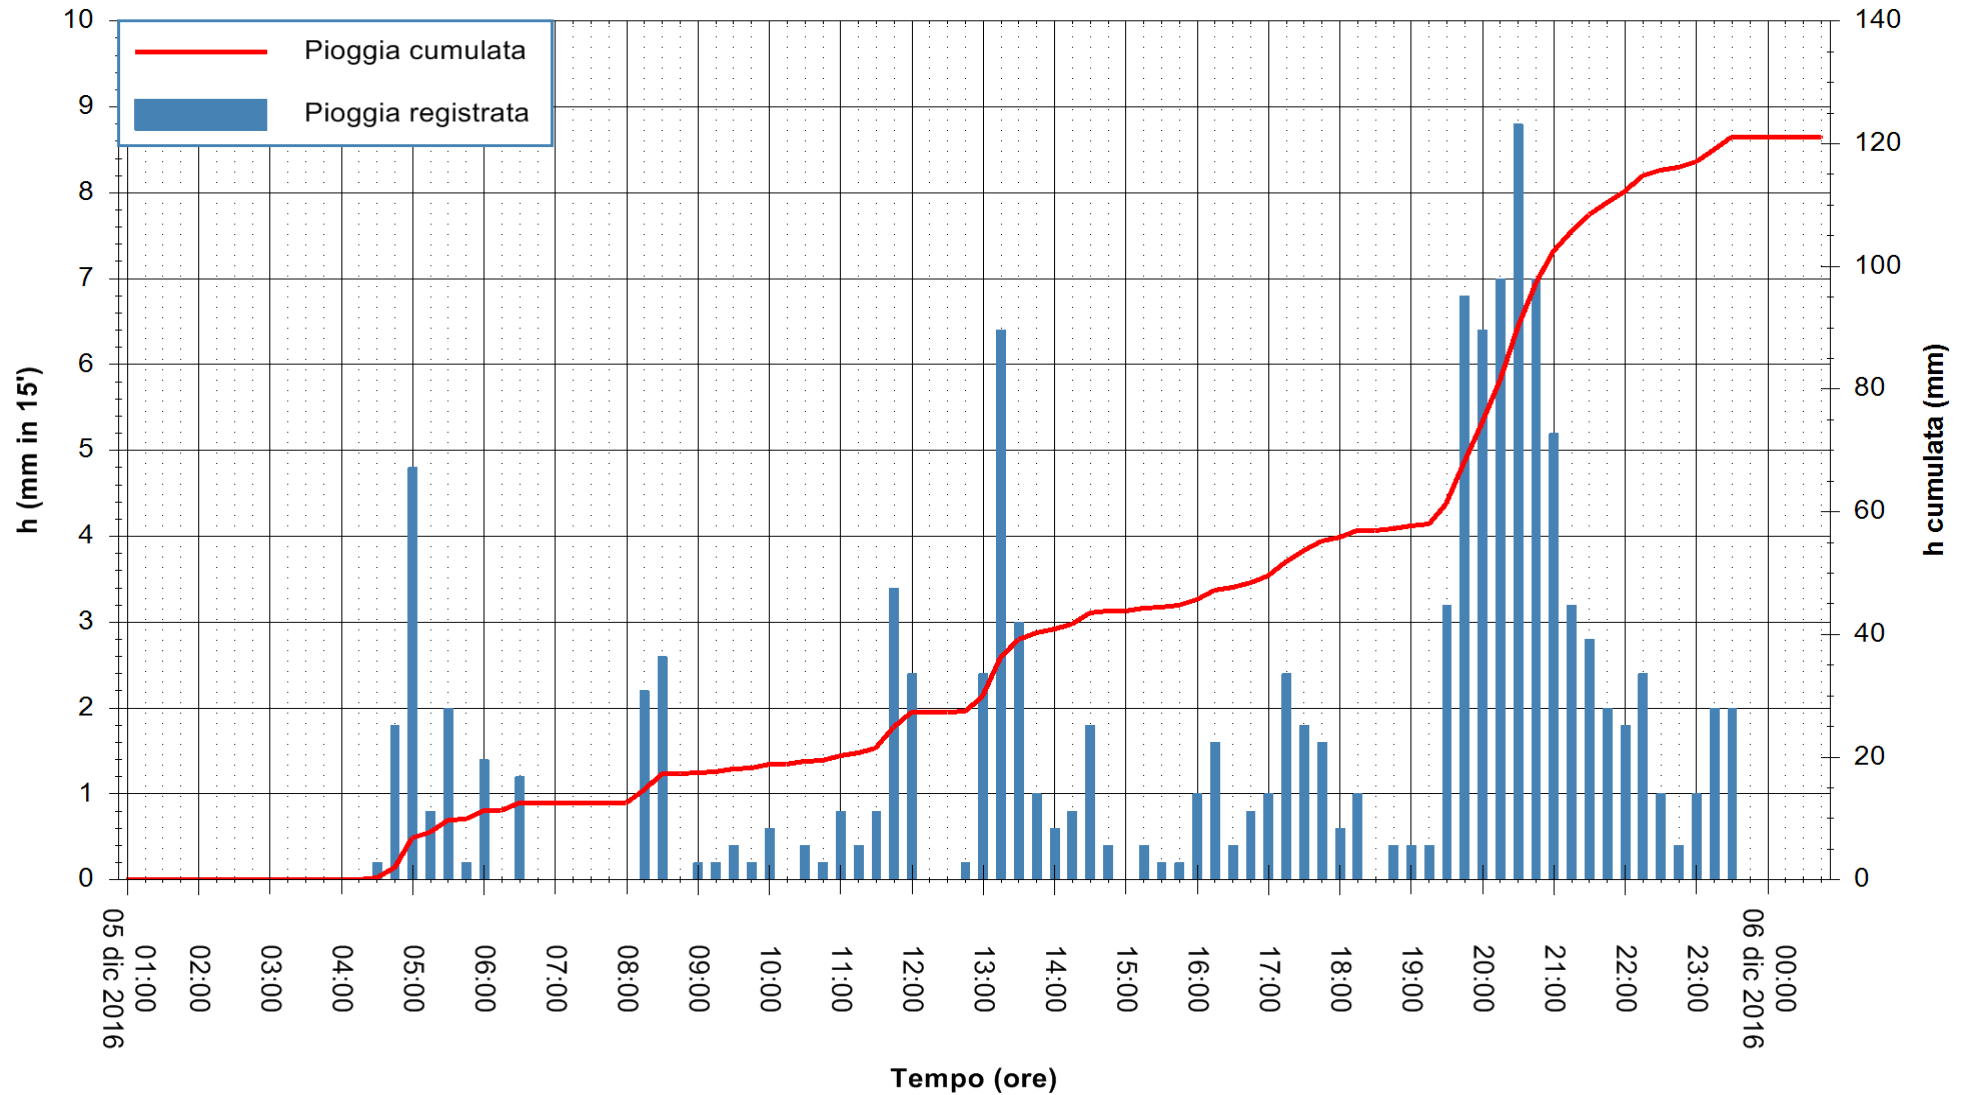

ARPAS  
 F.to il Dirigente Responsabile  
 Dott. Giuseppe Bianco

REGIONE AUTÒNOMA DE SARDIGNA  
 REGIONE AUTONOMA DELLA SARDEGNA

Stazione pluviometrica Santa Lucia di Capoterra  
Area S.LUCIA  
Pioggia registrata nelle ultime 24 ore  
Consultazione alle ore 01:02 del 06/12/2016