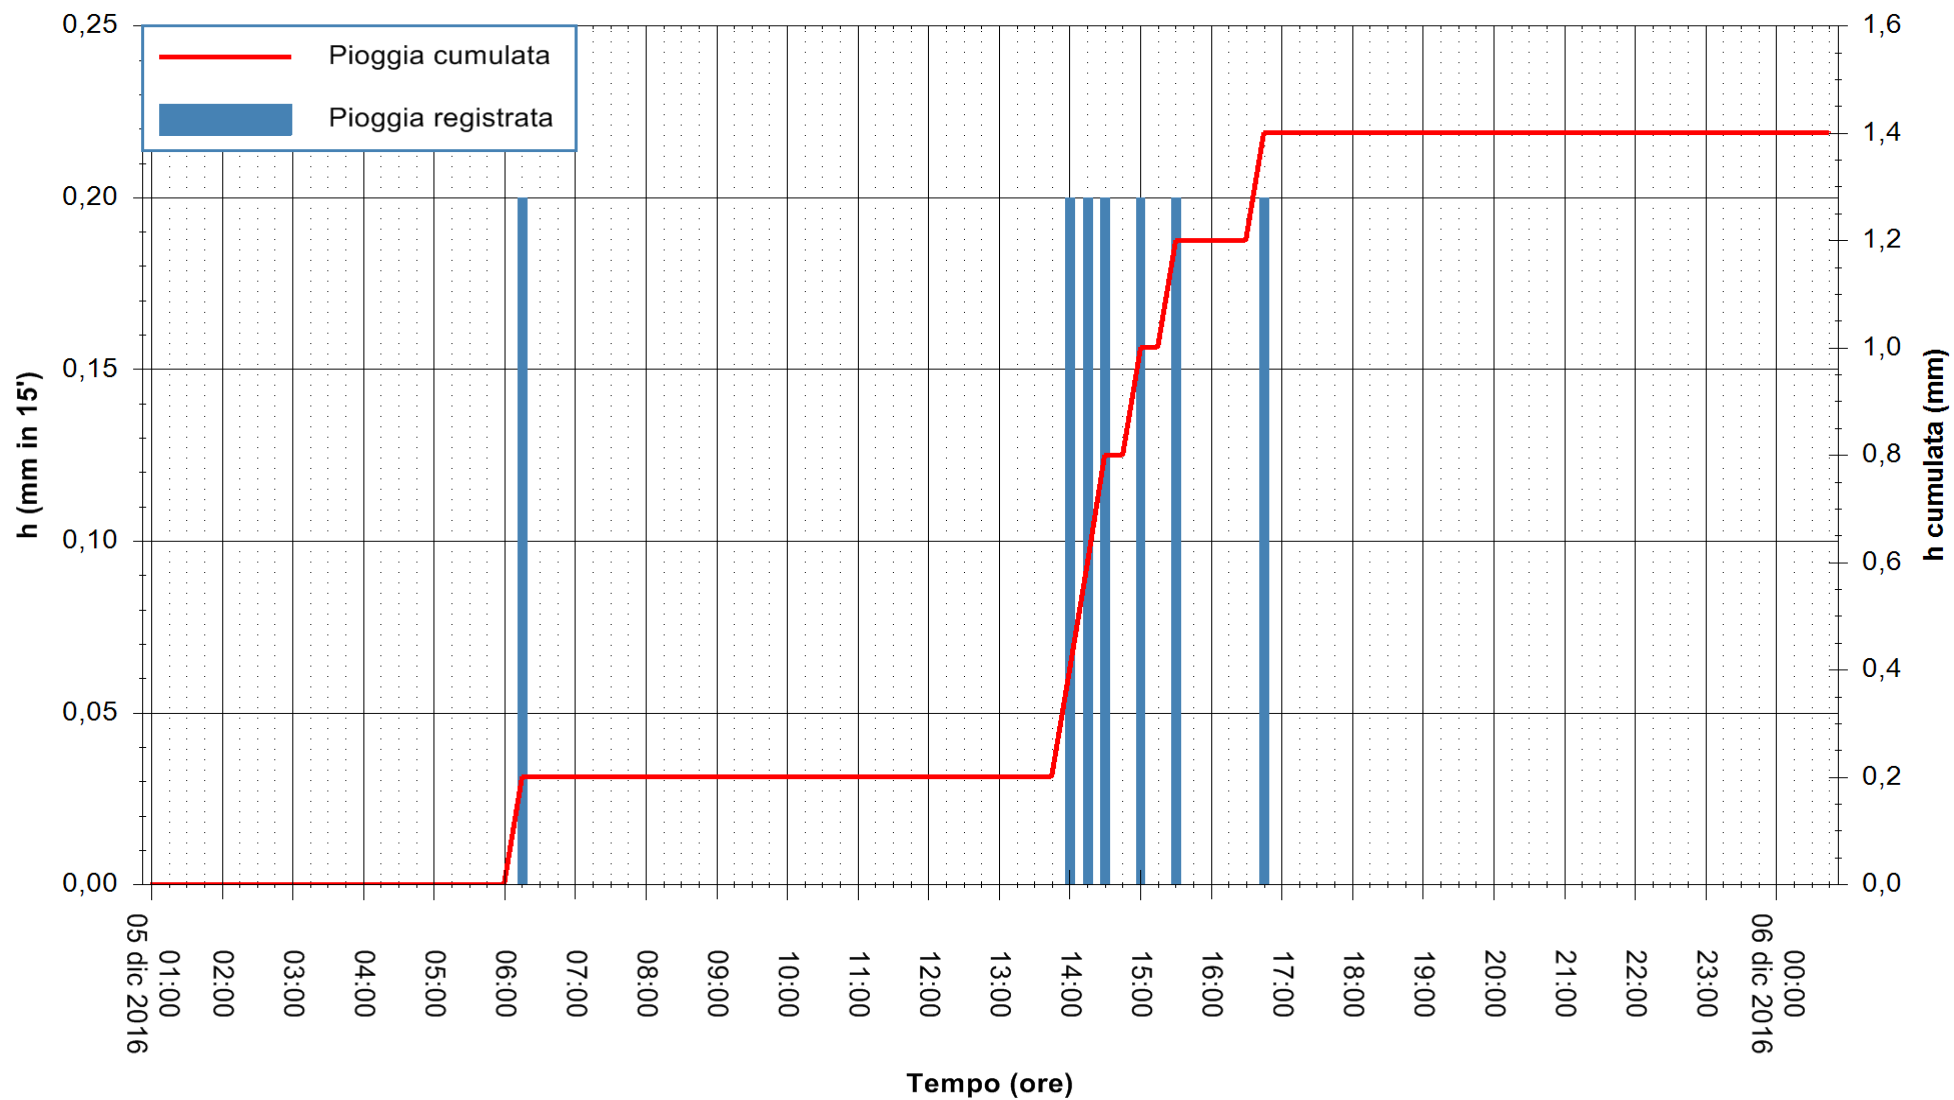

REGIONE AUTÒNOMA DE SARDIGNA  
 REGIONE AUTONOMA DELLA SARDEGNA

Stazione pluviometrica Terramaistus a Gonnosfanadiga  
 Area PONTE RIO TERREMAISTUS  
 Pioggia registrata nelle ultime 24 ore  
 Consultazione alle ore 01:02 del 06/12/2016

ARPAS  
 F.to il Dirigente Responsabile  
 Dott. Giuseppe Bianco

REGIONE AUTÒNOMA DE SARDIGNA  
 REGIONE AUTONOMA DELLA SARDEGNA

Stazione pluviometrica Santa Lucia di Capoterra  
Area S.LUCIA  
Pioggia registrata nelle ultime 24 ore  
Consultazione alle ore 01:02 del 06/12/2016