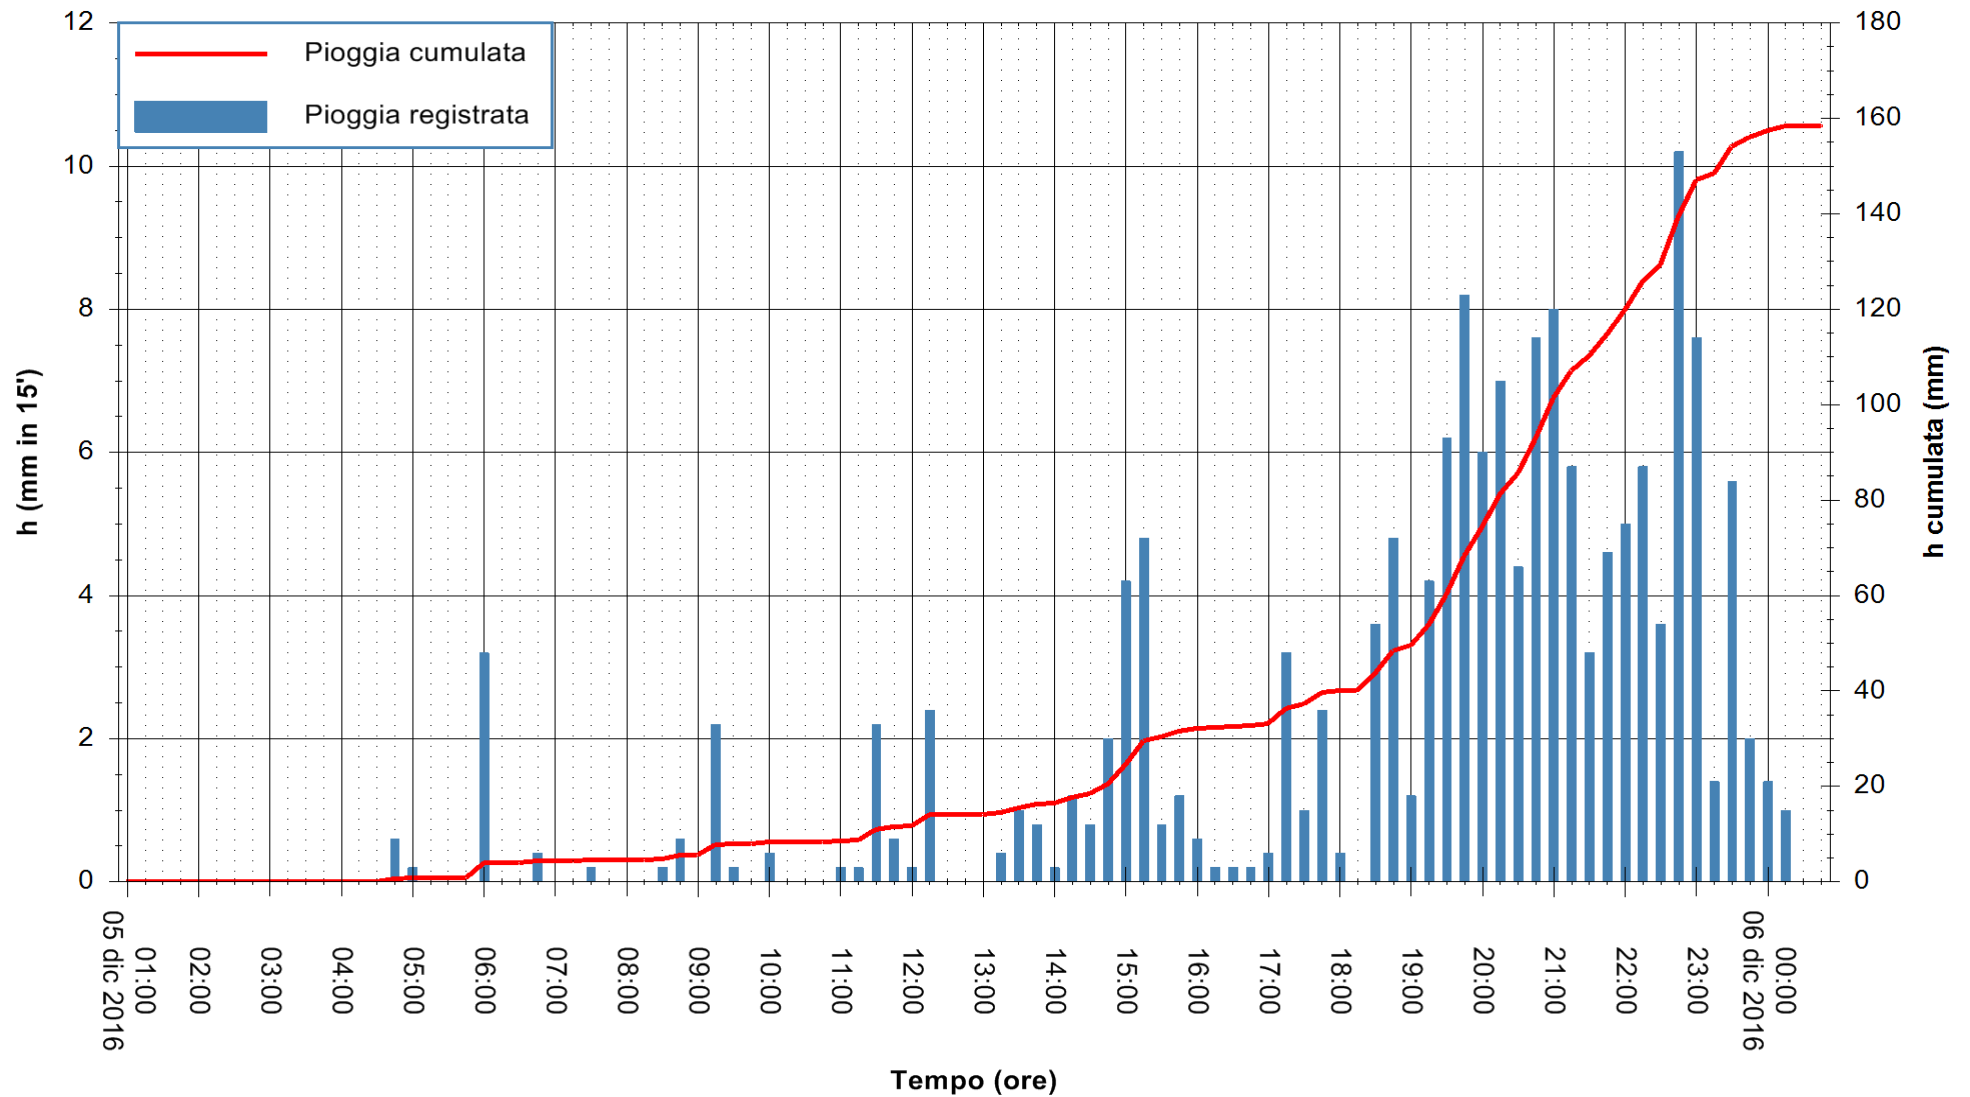

ARPAS  
 F.to il Dirigente Responsabile  
 Dott. Giuseppe Bianco

REGIONE AUTÒNOMA DE SARDIGNA  
 REGIONE AUTONOMA DELLA SARDEGNA

Stazione pluviometrica Santa Lucia di Capoterra  
Area S.LUCIA  
Pioggia registrata nelle ultime 24 ore  
Consultazione alle ore 01:02 del 06/12/2016