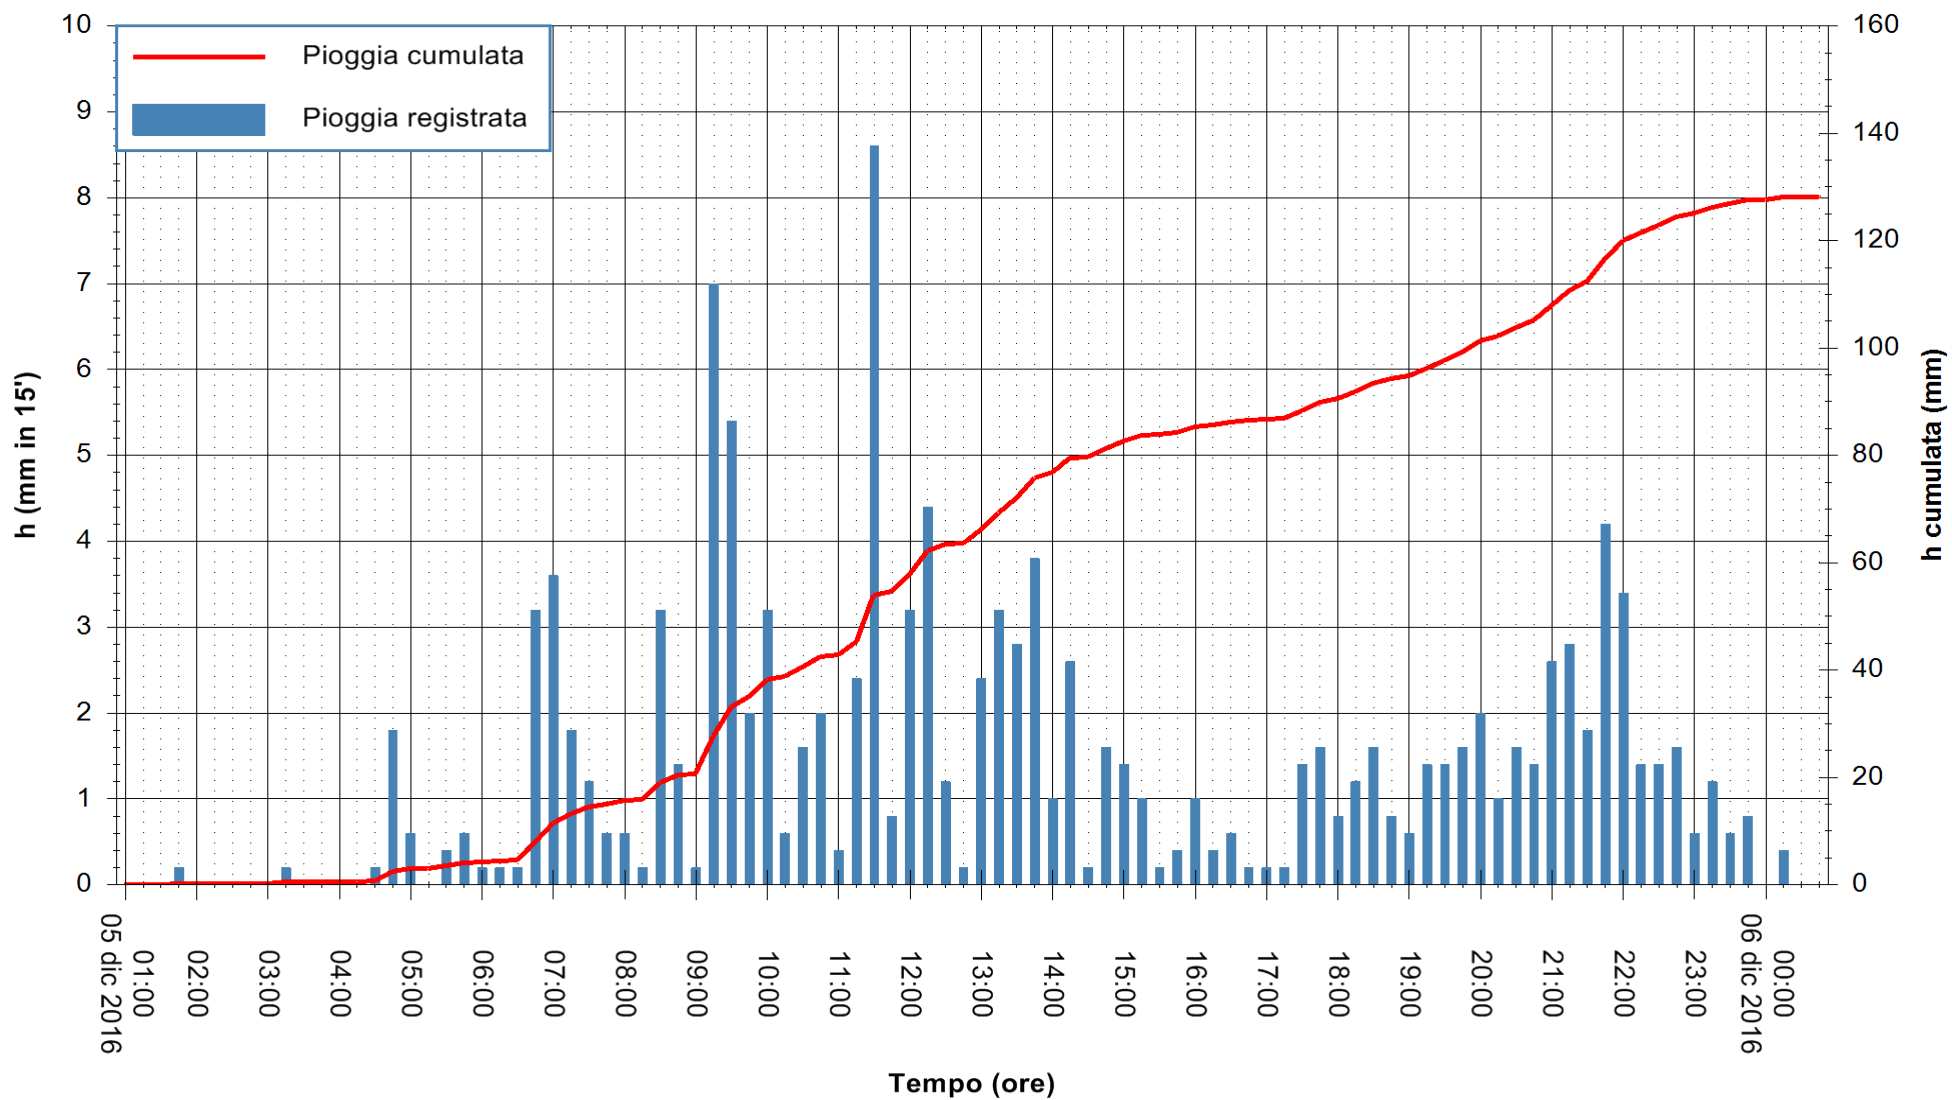

Stazione pluviometrica Fluminimannu a Decimomannu  
 Area DECIMOMANNU  
 Pioggia registrata nelle ultime 24 ore  
 Consultazione alle ore 01:02 del 06/12/2016

ARPAS  
 F.to il Dirigente Responsabile  
 Dott. Giuseppe Bianco

REGIONE AUTÒNOMA DE SARDIGNA  
 REGIONE AUTONOMA DELLA SARDEGNA

Stazione pluviometrica Terramaistus a Gonnosfanadiga  
 Area PONTE RIO TERREMAISTUS  
 Pioggia registrata nelle ultime 24 ore  
 Consultazione alle ore 01:02 del 06/12/2016

ARPAS  
 F.to il Dirigente Responsabile  
 Dott. Giuseppe Bianco

REGIONE AUTÒNOMA DE SARDIGNA  
 REGIONE AUTONOMA DELLA SARDEGNA

Stazione pluviometrica Santa Lucia di Capoterra  
Area S.LUCIA  
Pioggia registrata nelle ultime 24 ore  
Consultazione alle ore 01:02 del 06/12/2016