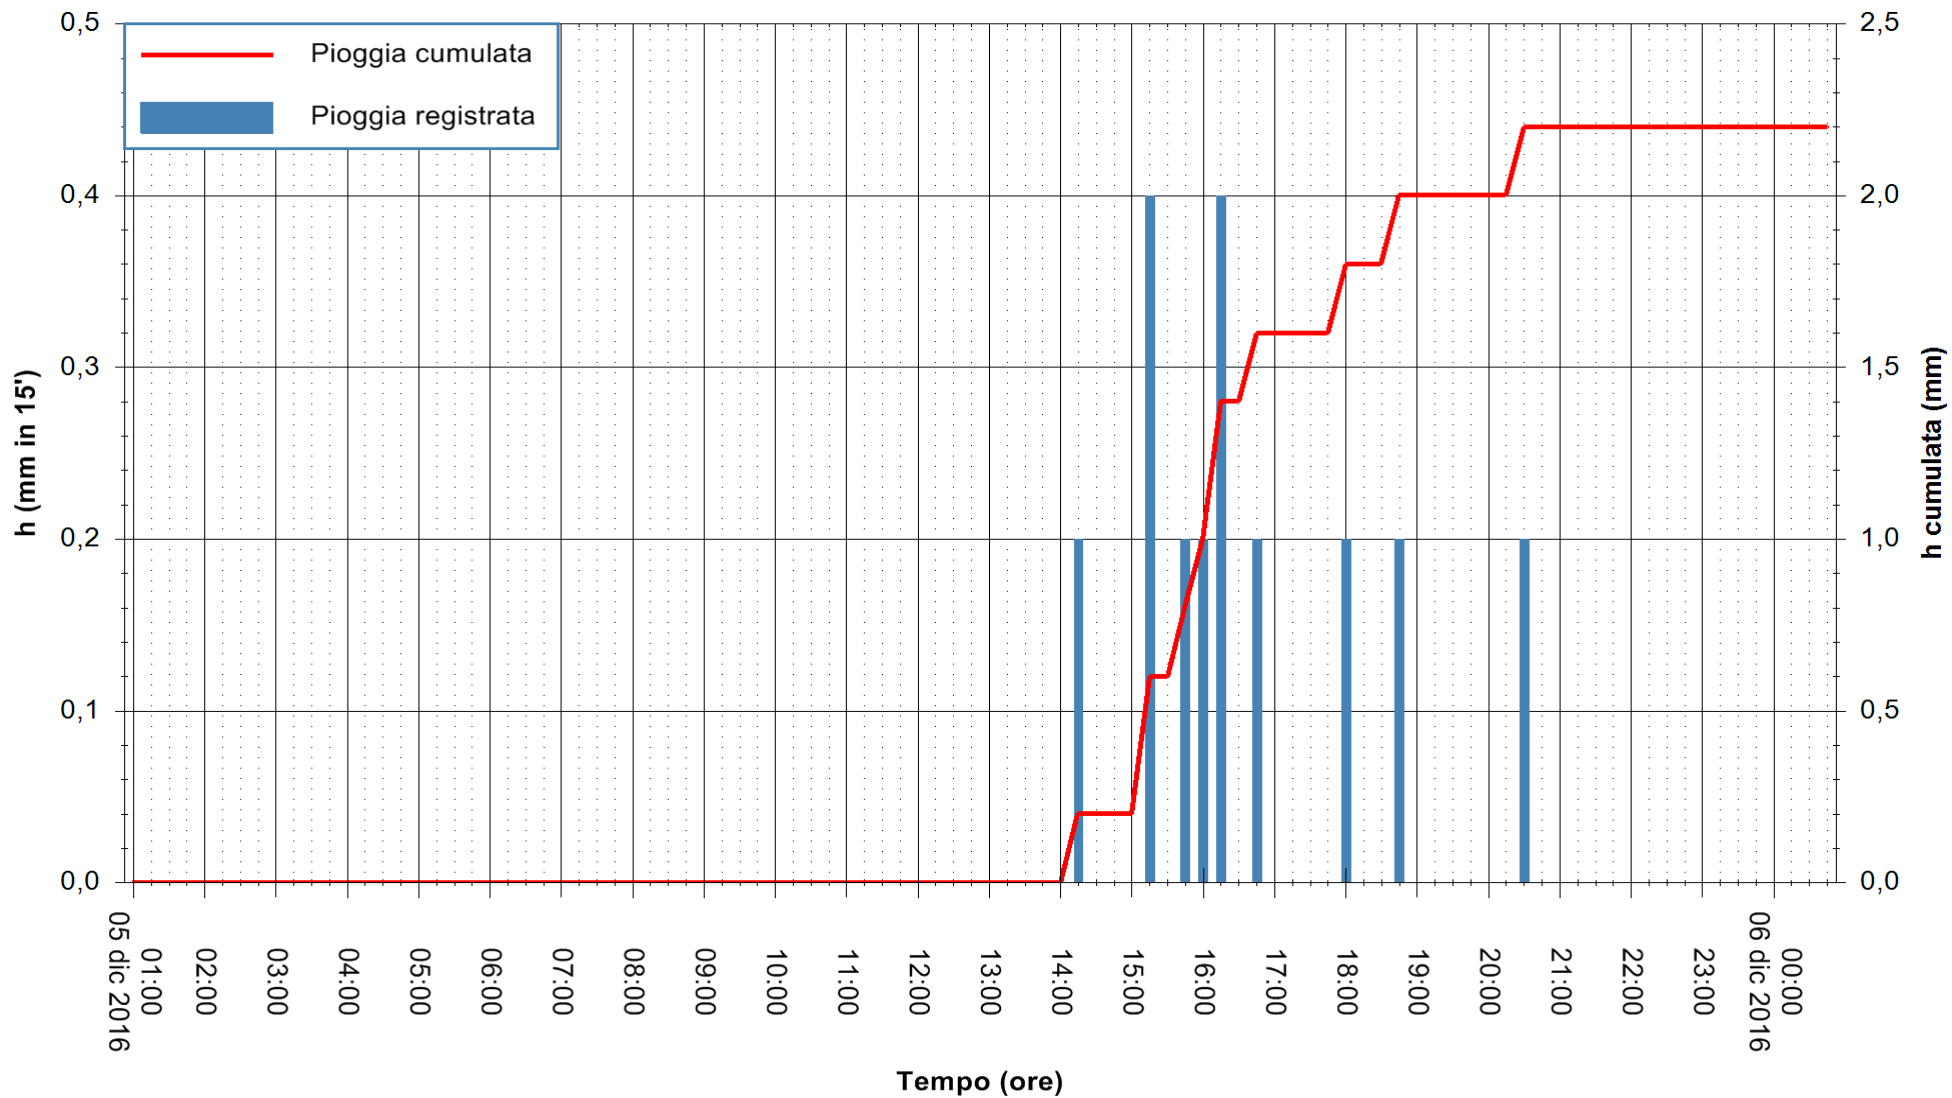

Stazione pluviometrica Fluminimannu a Decimomannu  
 Area DECIMOMANNU  
 Pioggia registrata nelle ultime 24 ore  
 Consultazione alle ore 01:02 del 06/12/2016

ARPAS  
 F.to il Dirigente Responsabile  
 Dott. Giuseppe Bianco

REGIONE AUTÒNOMA DE SARDIGNA  
 REGIONE AUTONOMA DELLA SARDEGNA

Stazione pluviometrica Terramaistus a Gonnosfanadiga  
 Area PONTE RIO TERREMAISTUS  
 Pioggia registrata nelle ultime 24 ore  
 Consultazione alle ore 01:02 del 06/12/2016

ARPAS  
 F.to il Dirigente Responsabile  
 Dott. Giuseppe Bianco

REGIONE AUTÒNOMA DE SARDIGNA  
 REGIONE AUTONOMA DELLA SARDEGNA

Stazione pluviometrica Santa Lucia di Capoterra  
Area S.LUCIA  
Pioggia registrata nelle ultime 24 ore  
Consultazione alle ore 01:02 del 06/12/2016