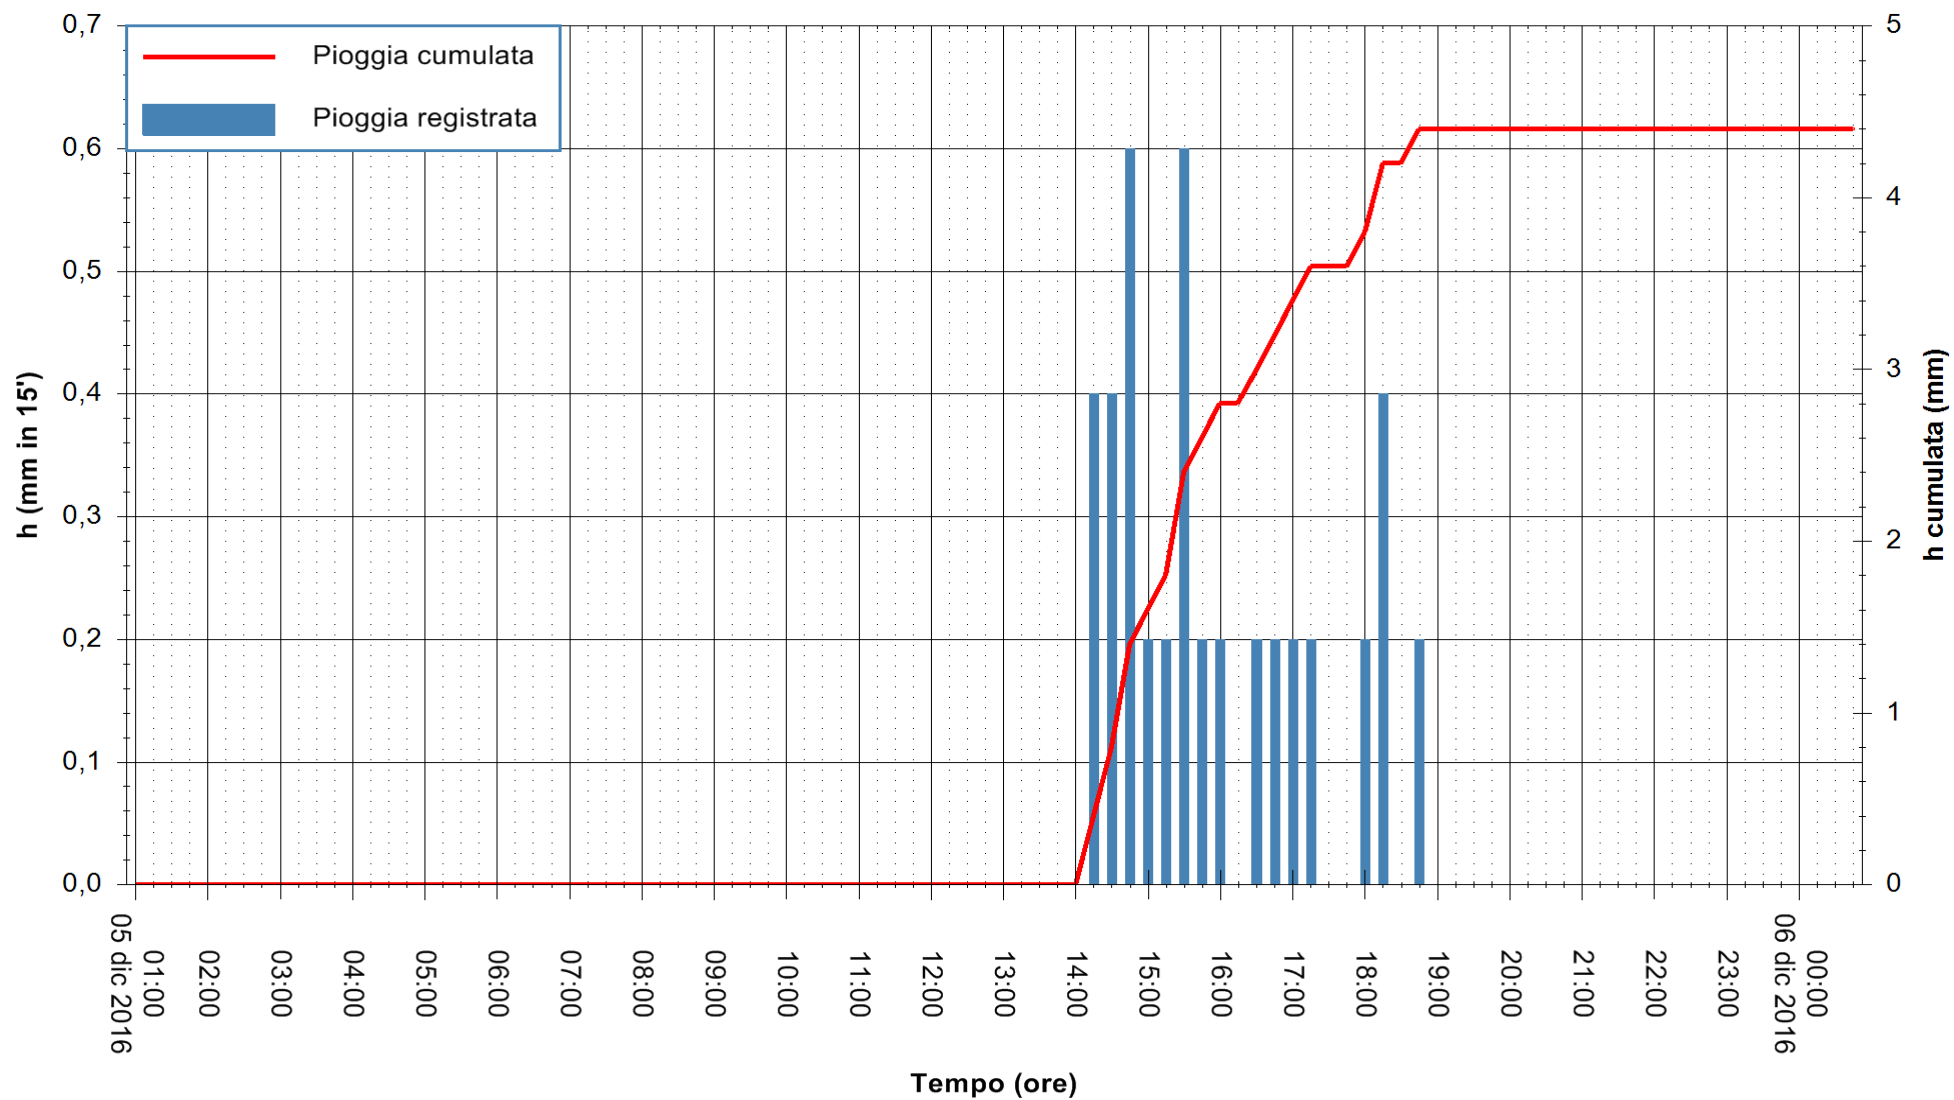

Stazione pluviometrica Fluminimannu a Decimomannu  
 Area DECIMOMANNU  
 Pioggia registrata nelle ultime 24 ore  
 Consultazione alle ore 01:02 del 06/12/2016

ARPAS  
 F.to il Dirigente Responsabile  
 Dott. Giuseppe Bianco

REGIONE AUTÒNOMA DE SARDIGNA  
 REGIONE AUTONOMA DELLA SARDEGNA

Stazione pluviometrica Terramaistus a Gonnosfanadiga  
 Area PONTE RIO TERREMAISTUS  
 Pioggia registrata nelle ultime 24 ore  
 Consultazione alle ore 01:02 del 06/12/2016

ARPAS  
 F.to il Dirigente Responsabile  
 Dott. Giuseppe Bianco

REGIONE AUTÒNOMA DE SARDIGNA  
 REGIONE AUTONOMA DELLA SARDEGNA

Stazione pluviometrica Santa Lucia di Capoterra  
Area S.LUCIA  
Pioggia registrata nelle ultime 24 ore  
Consultazione alle ore 01:02 del 06/12/2016