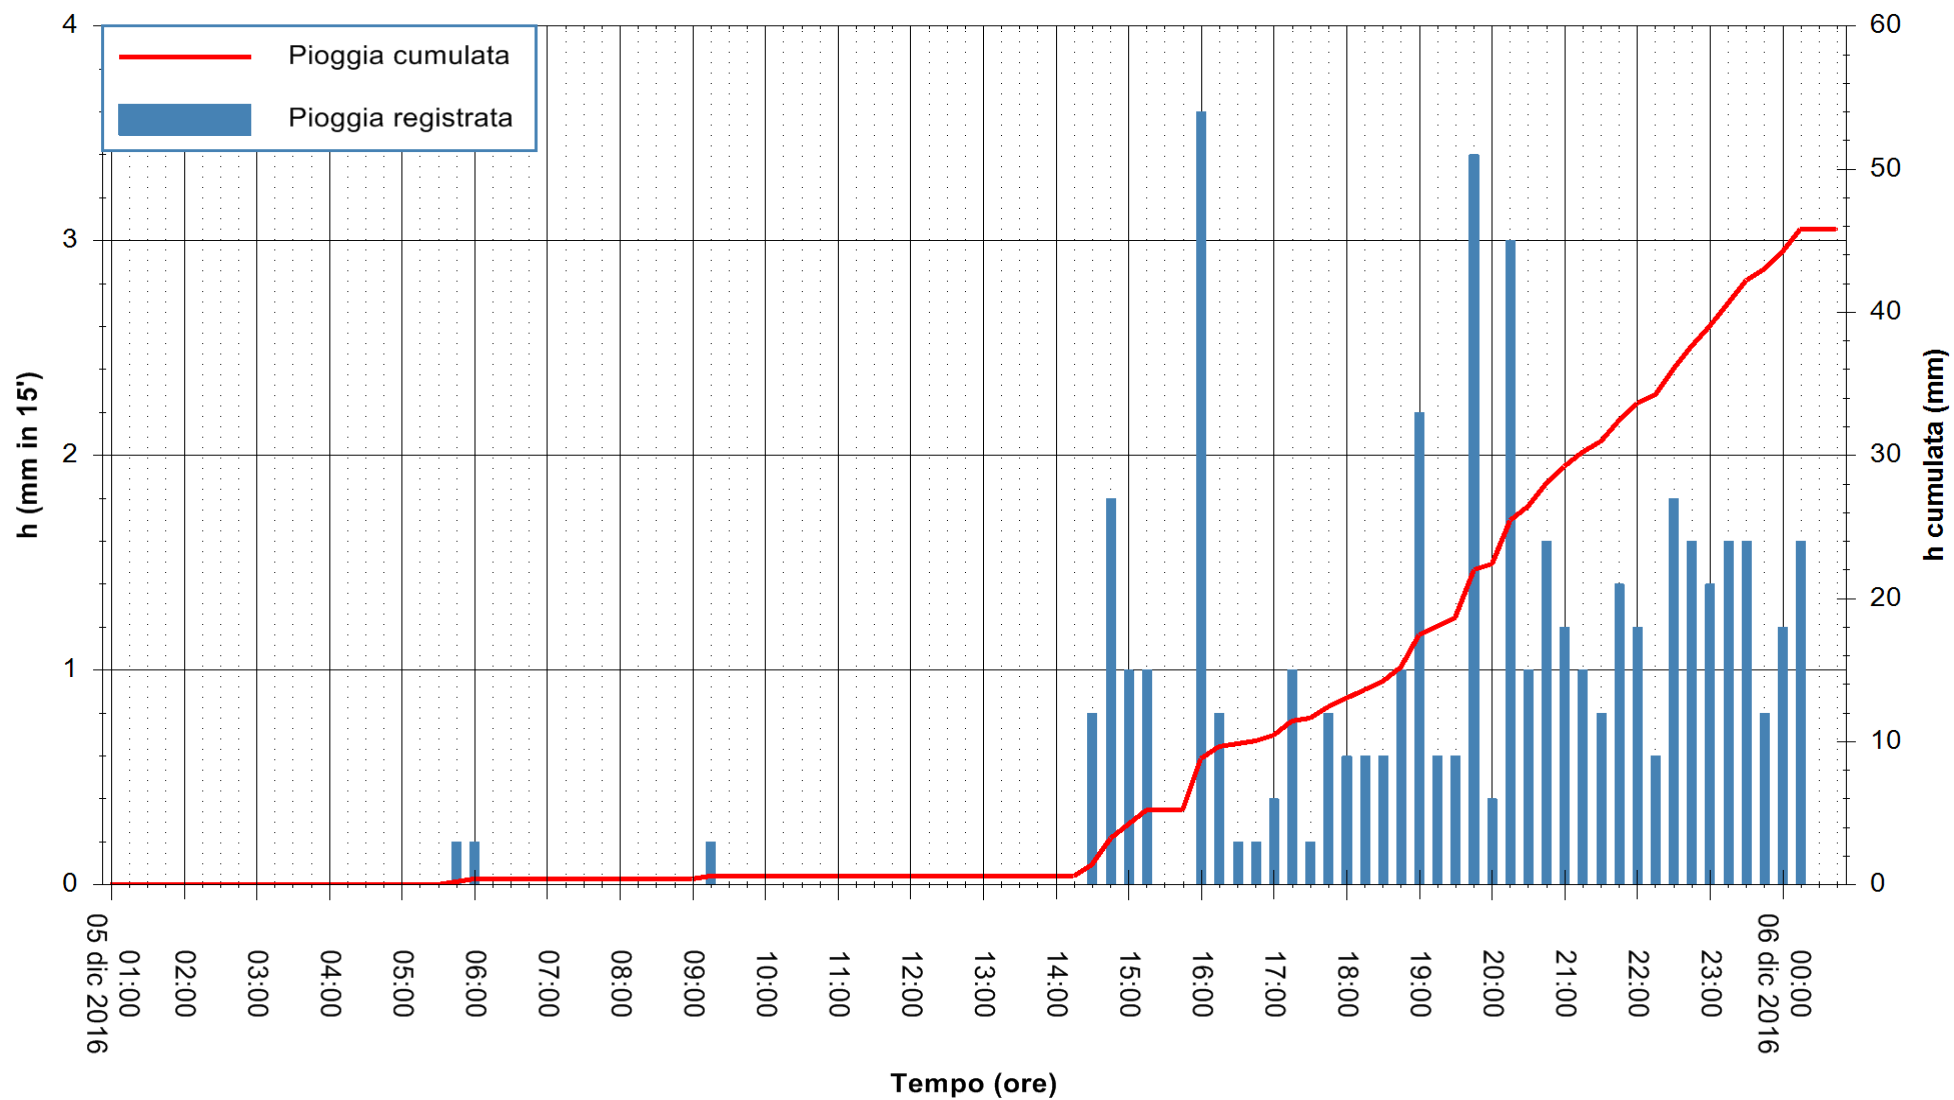

Stazione pluviometrica Fluminimannu a Decimomannu  
 Area DECIMOMANNU  
 Pioggia registrata nelle ultime 24 ore  
 Consultazione alle ore 01:02 del 06/12/2016

ARPAS  
 F.to il Dirigente Responsabile  
 Dott. Giuseppe Bianco

ARPAS  
 F.to il Dirigente Responsabile  
 Dott. Giuseppe Bianco

REGIONE AUTÒNOMA DE SARDIGNA  
 REGIONE AUTONOMA DELLA SARDEGNA

Stazione pluviometrica Santa Lucia di Capoterra  
Area S.LUCIA  
Pioggia registrata nelle ultime 24 ore  
Consultazione alle ore 01:02 del 06/12/2016