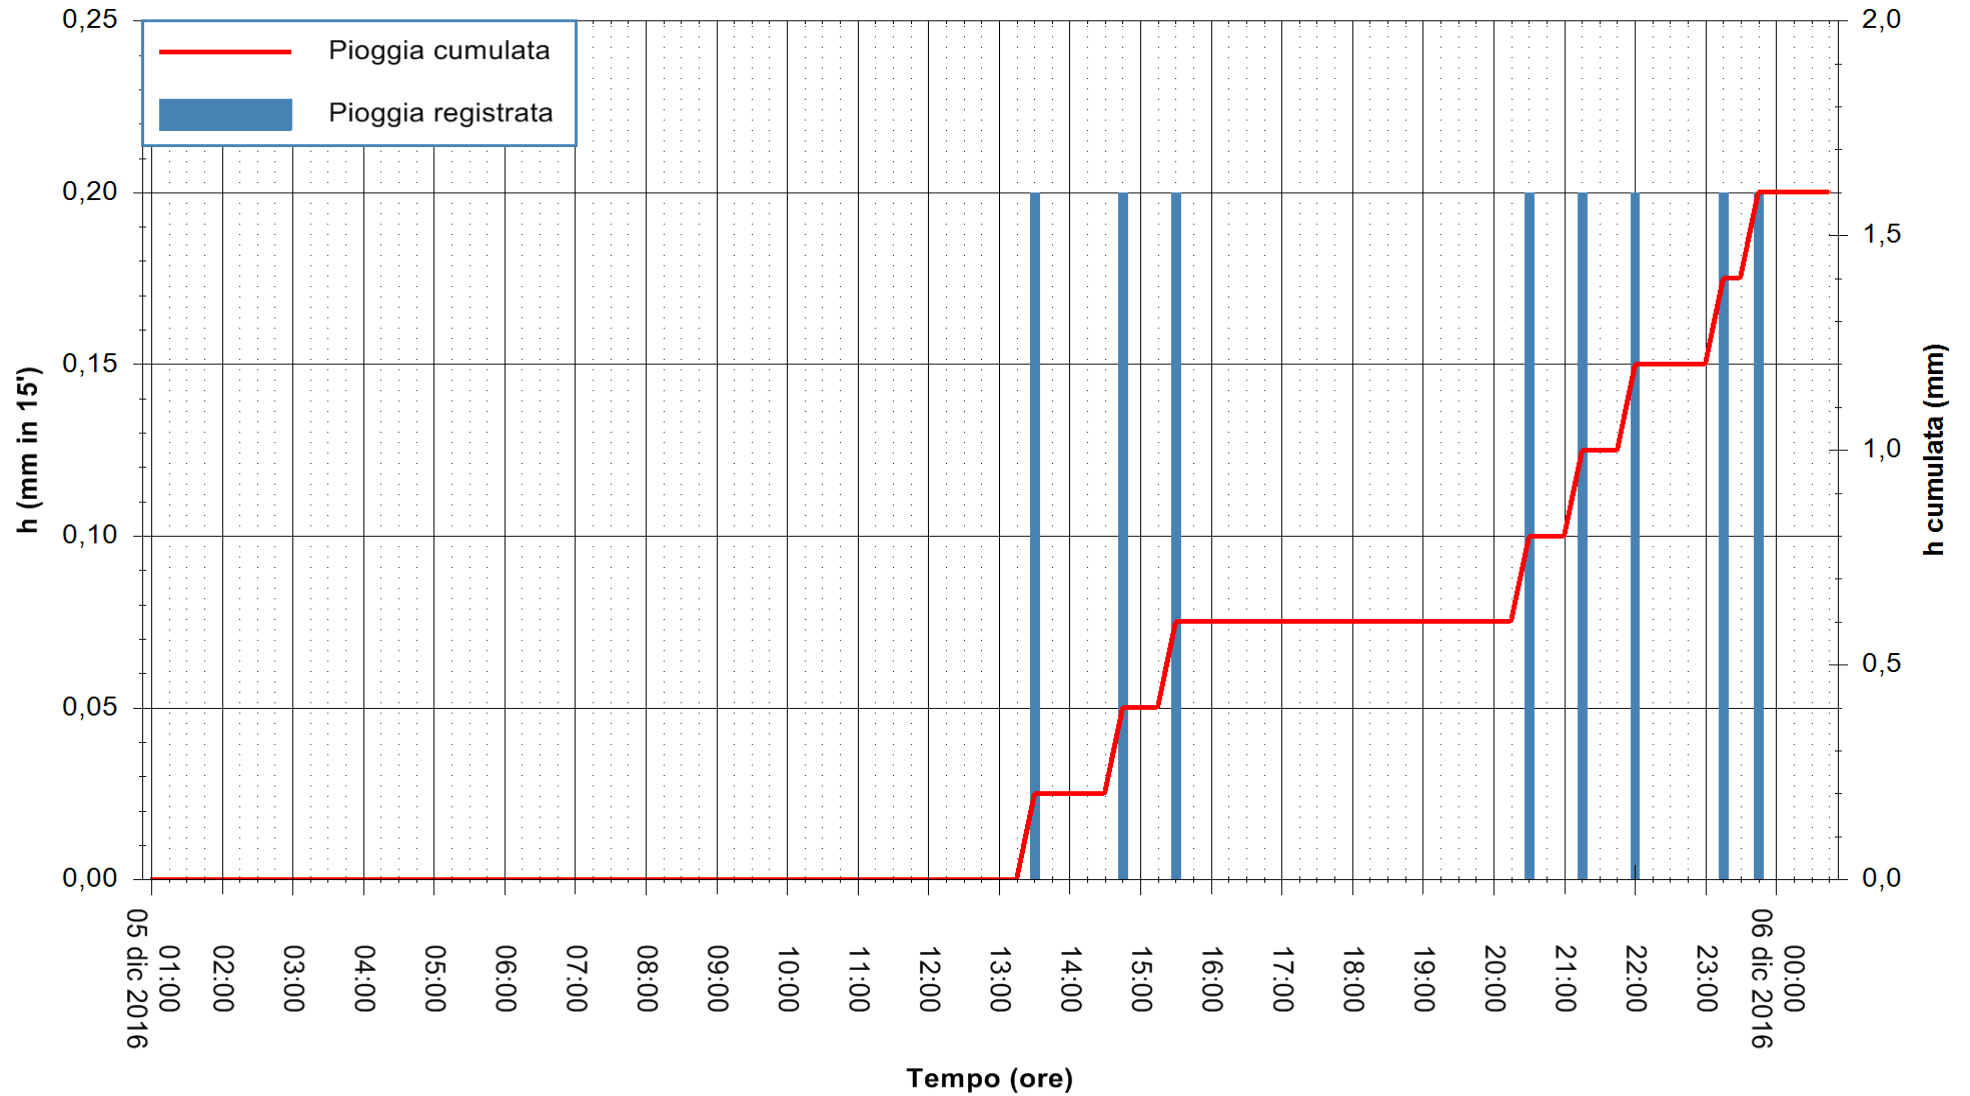

REGIONE AUTÒNOMA DE SARDIGNA  
 REGIONE AUTONOMA DELLA SARDEGNA

Stazione pluviometrica Terramaistus a Gonnosfanadiga  
 Area PONTE RIO TERREMAISTUS  
 Pioggia registrata nelle ultime 24 ore  
 Consultazione alle ore 01:02 del 06/12/2016

ARPAS  
 F.to il Dirigente Responsabile  
 Dott. Giuseppe Bianco

REGIONE AUTÒNOMA DE SARDIGNA  
 REGIONE AUTONOMA DELLA SARDEGNA

Stazione pluviometrica Santa Lucia di Capoterra  
Area S.LUCIA  
Pioggia registrata nelle ultime 24 ore  
Consultazione alle ore 01:02 del 06/12/2016