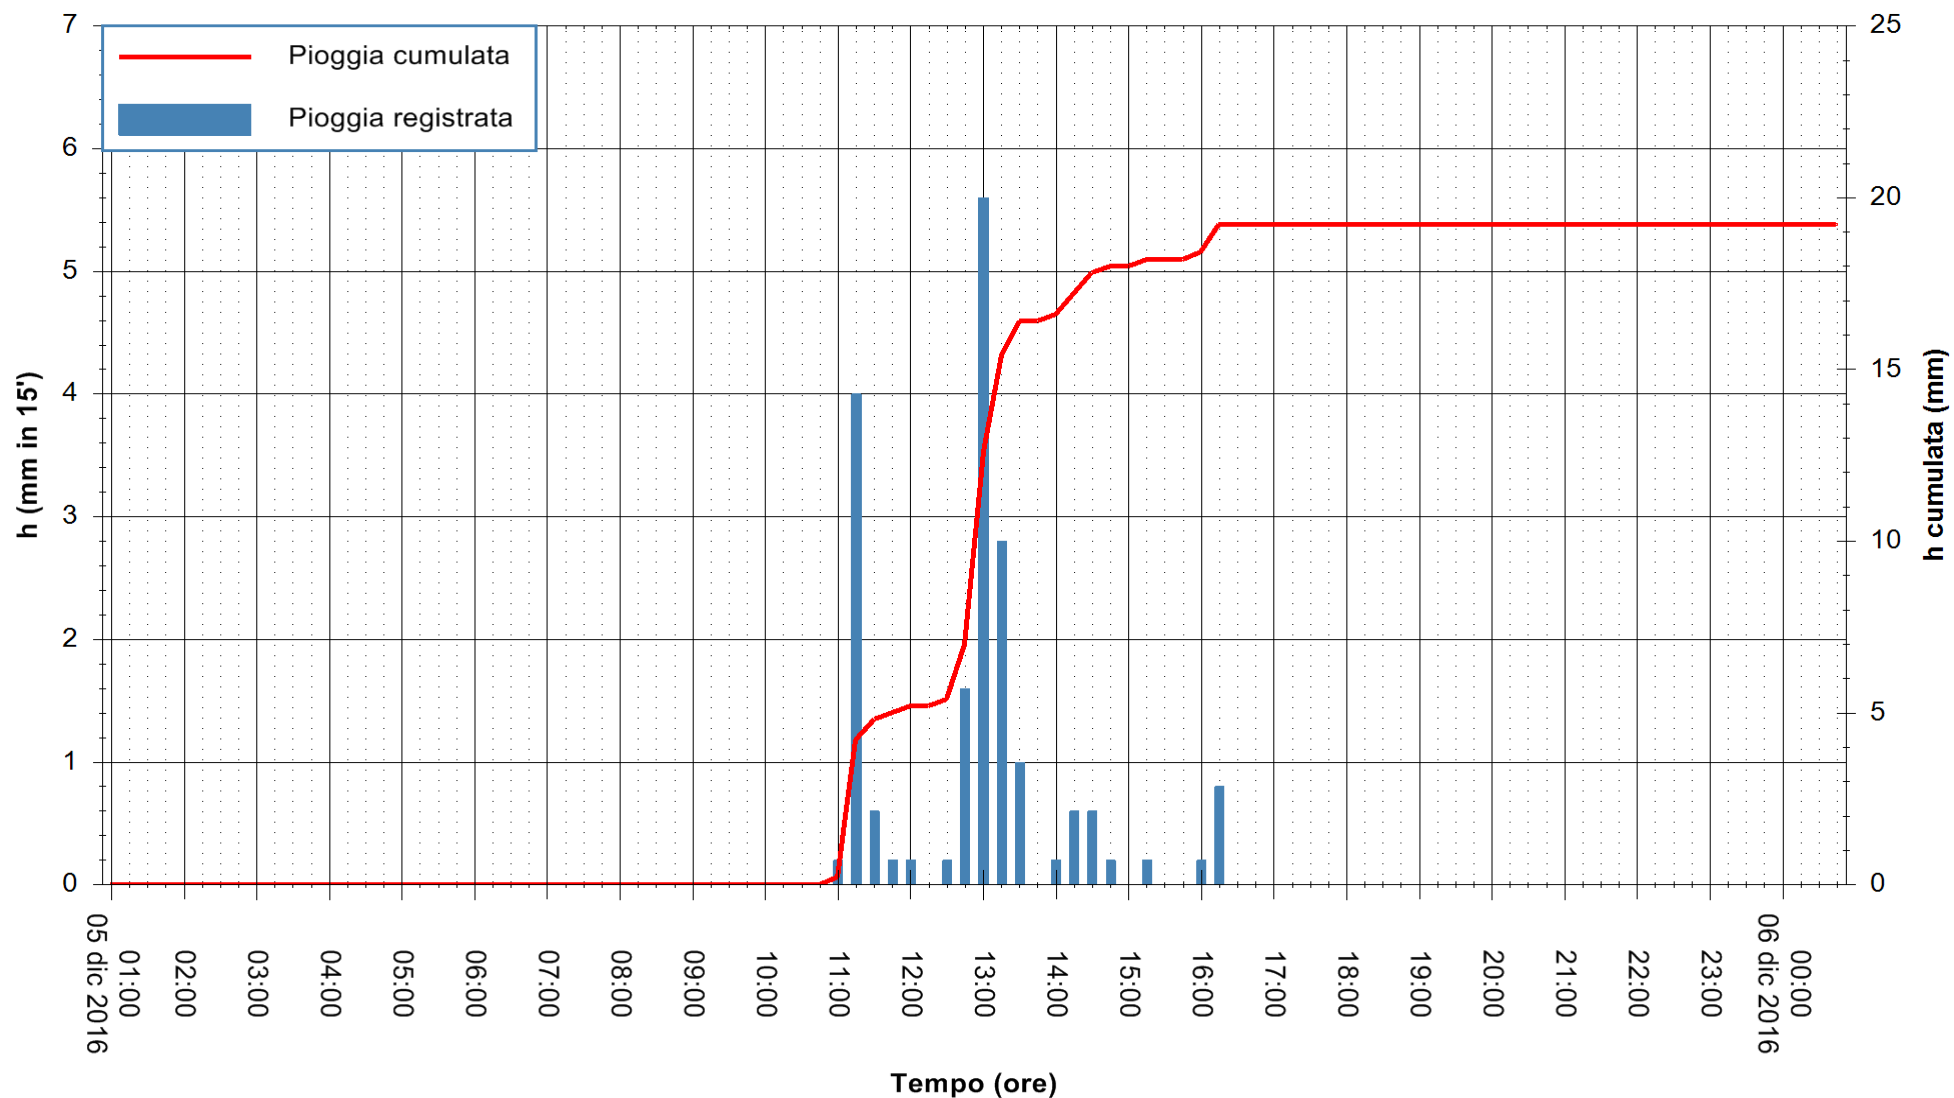

REGIONE AUTÒNOMA DE SARDIGNA  
 REGIONE AUTONOMA DELLA SARDEGNA

Stazione pluviometrica Terramaistus a Gonnosfanadiga  
 Area PONTE RIO TERREMAISTUS  
 Pioggia registrata nelle ultime 24 ore  
 Consultazione alle ore 01:02 del 06/12/2016

ARPAS  
 F.to il Dirigente Responsabile  
 Dott. Giuseppe Bianco

REGIONE AUTÒNOMA DE SARDIGNA  
 REGIONE AUTONOMA DELLA SARDEGNA

Stazione pluviometrica Santa Lucia di Capoterra  
Area S.LUCIA  
Pioggia registrata nelle ultime 24 ore  
Consultazione alle ore 01:02 del 06/12/2016