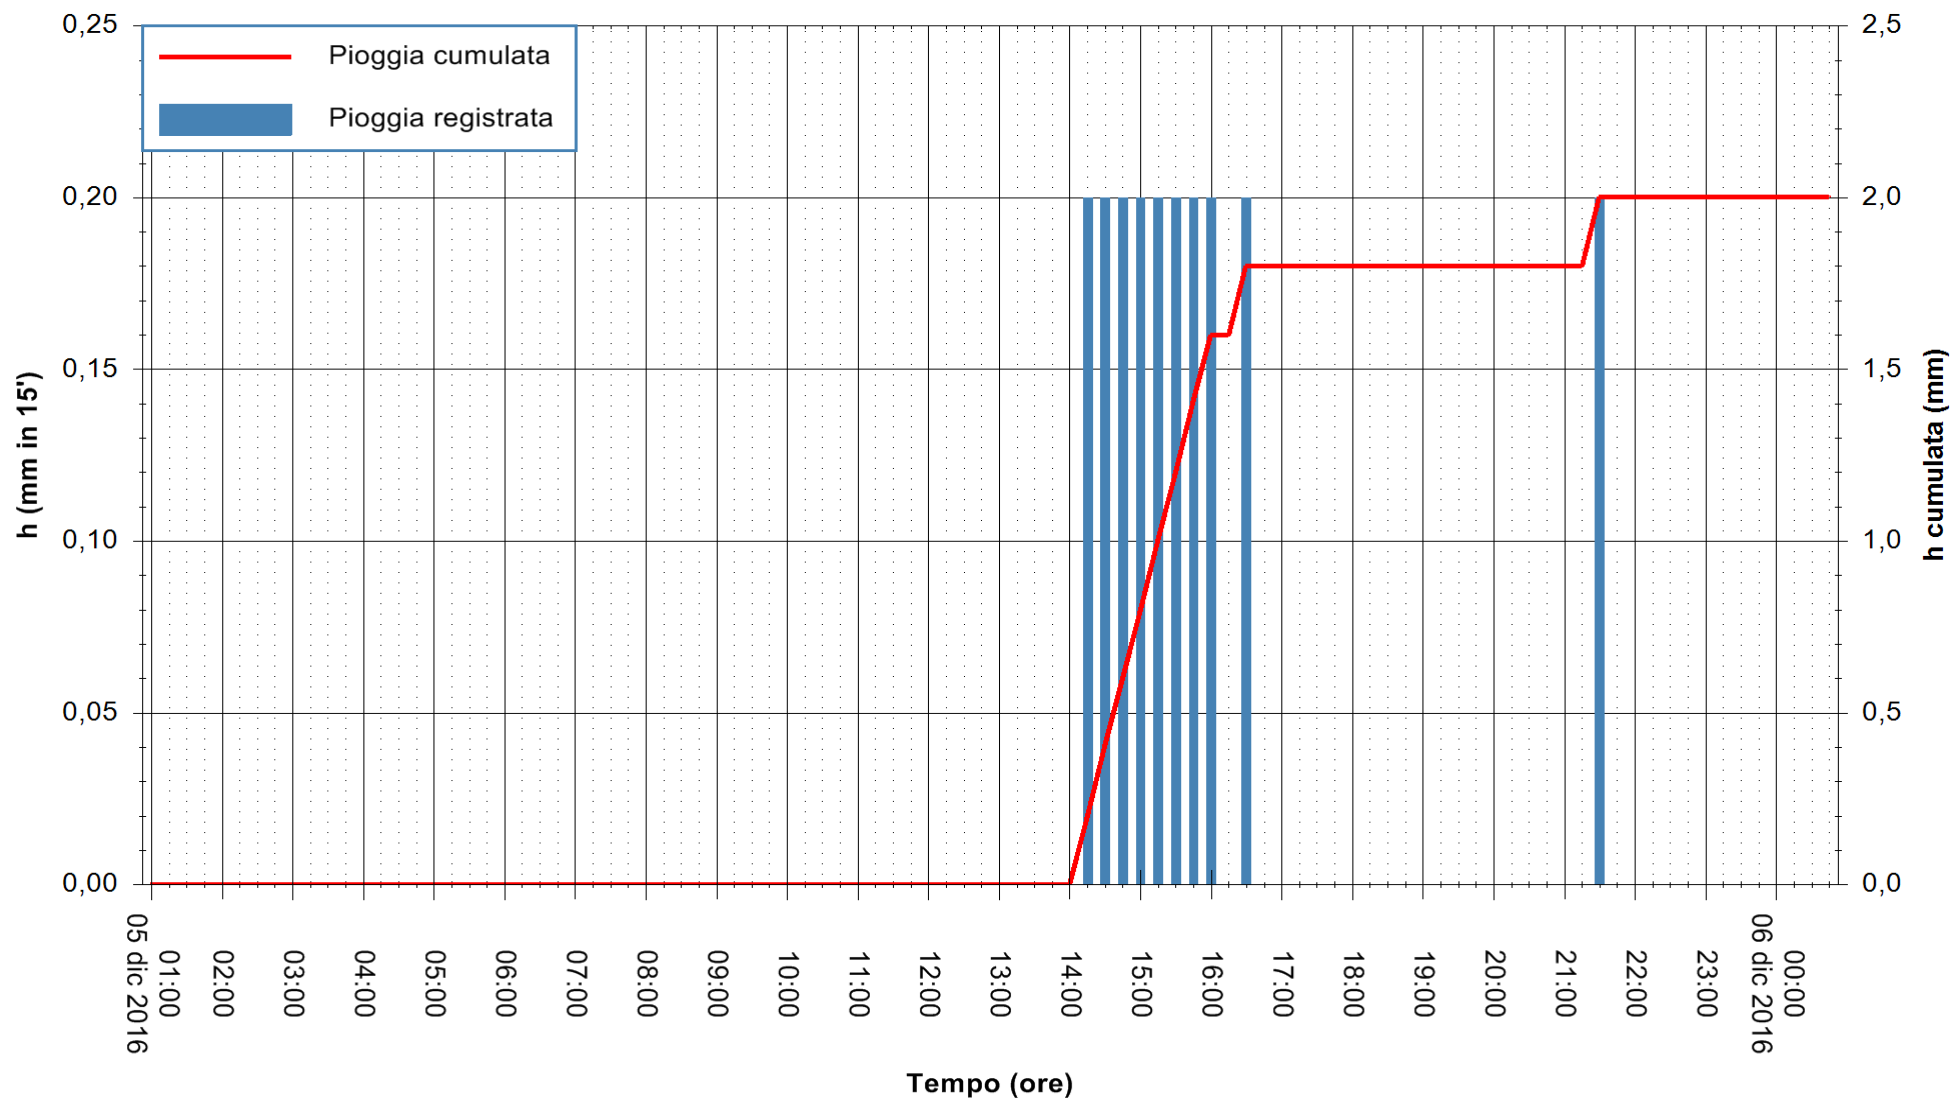

Stazione pluviometrica Fluminimannu a Decimomannu  
 Area DECIMOMANNU  
 Pioggia registrata nelle ultime 24 ore  
 Consultazione alle ore 01:02 del 06/12/2016

ARPAS  
 F.to il Dirigente Responsabile  
 Dott. Giuseppe Bianco

REGIONE AUTÒNOMA DE SARDIGNA  
 REGIONE AUTONOMA DELLA SARDEGNA

Stazione pluviometrica Terramaistus a Gonnosfanadiga  
 Area PONTE RIO TERREMAISTUS  
 Pioggia registrata nelle ultime 24 ore  
 Consultazione alle ore 01:02 del 06/12/2016

ARPAS  
 F.to il Dirigente Responsabile  
 Dott. Giuseppe Bianco

REGIONE AUTÒNOMA DE SARDIGNA  
 REGIONE AUTONOMA DELLA SARDEGNA

Stazione pluviometrica Santa Lucia di Capoterra  
Area S.LUCIA  
Pioggia registrata nelle ultime 24 ore  
Consultazione alle ore 01:02 del 06/12/2016