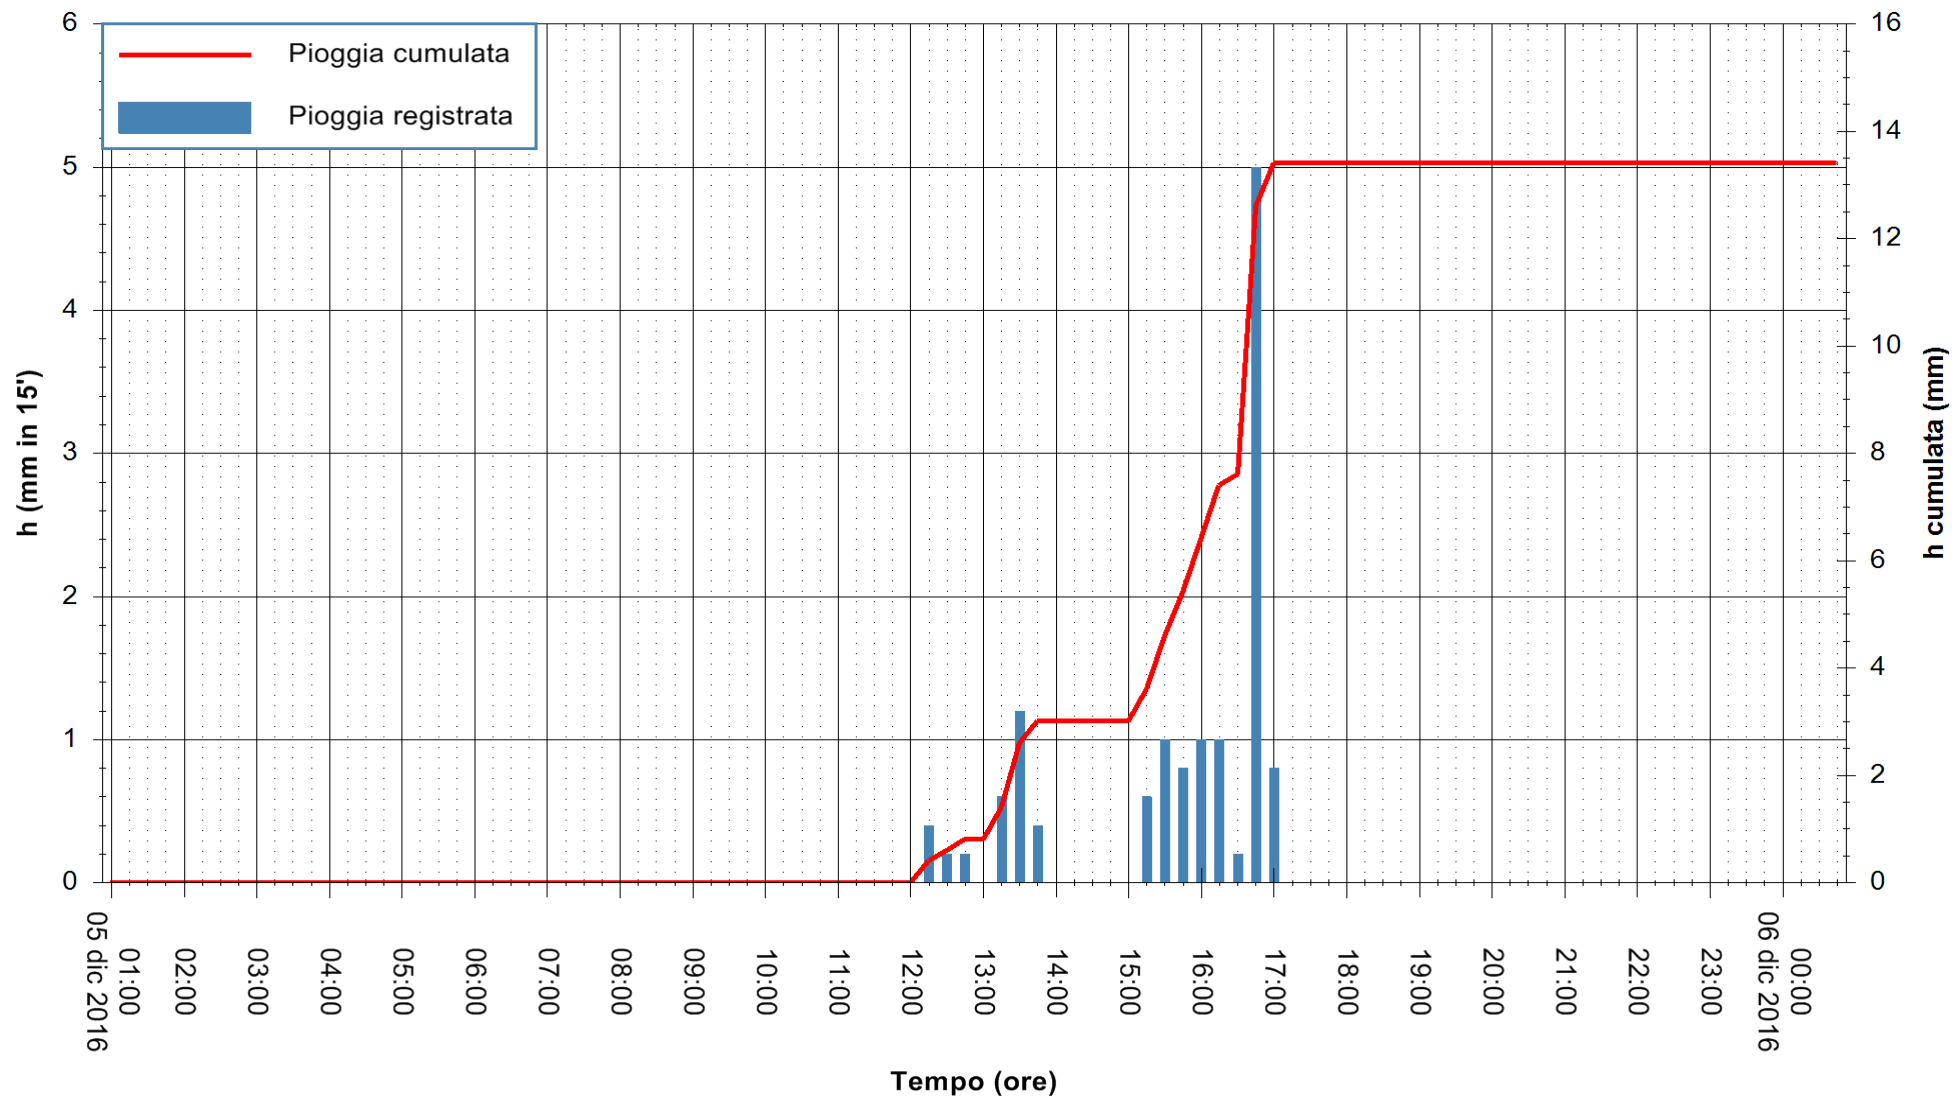

Stazione pluviometrica Fluminimannu a Decimomannu  
 Area DECIMOMANNU  
 Pioggia registrata nelle ultime 24 ore  
 Consultazione alle ore 01:02 del 06/12/2016

ARPAS  
 F.to il Dirigente Responsabile  
 Dott. Giuseppe Bianco

REGIONE AUTÒNOMA DE SARDIGNA  
 REGIONE AUTONOMA DELLA SARDEGNA

Stazione pluviometrica Terramaistus a Gonnosfanadiga  
 Area PONTE RIO TERREMAISTUS  
 Pioggia registrata nelle ultime 24 ore  
 Consultazione alle ore 01:02 del 06/12/2016

ARPAS  
 F.to il Dirigente Responsabile  
 Dott. Giuseppe Bianco

REGIONE AUTÒNOMA DE SARDIGNA  
 REGIONE AUTONOMA DELLA SARDEGNA

Stazione pluviometrica Santa Lucia di Capoterra  
Area S.LUCIA  
Pioggia registrata nelle ultime 24 ore  
Consultazione alle ore 01:02 del 06/12/2016