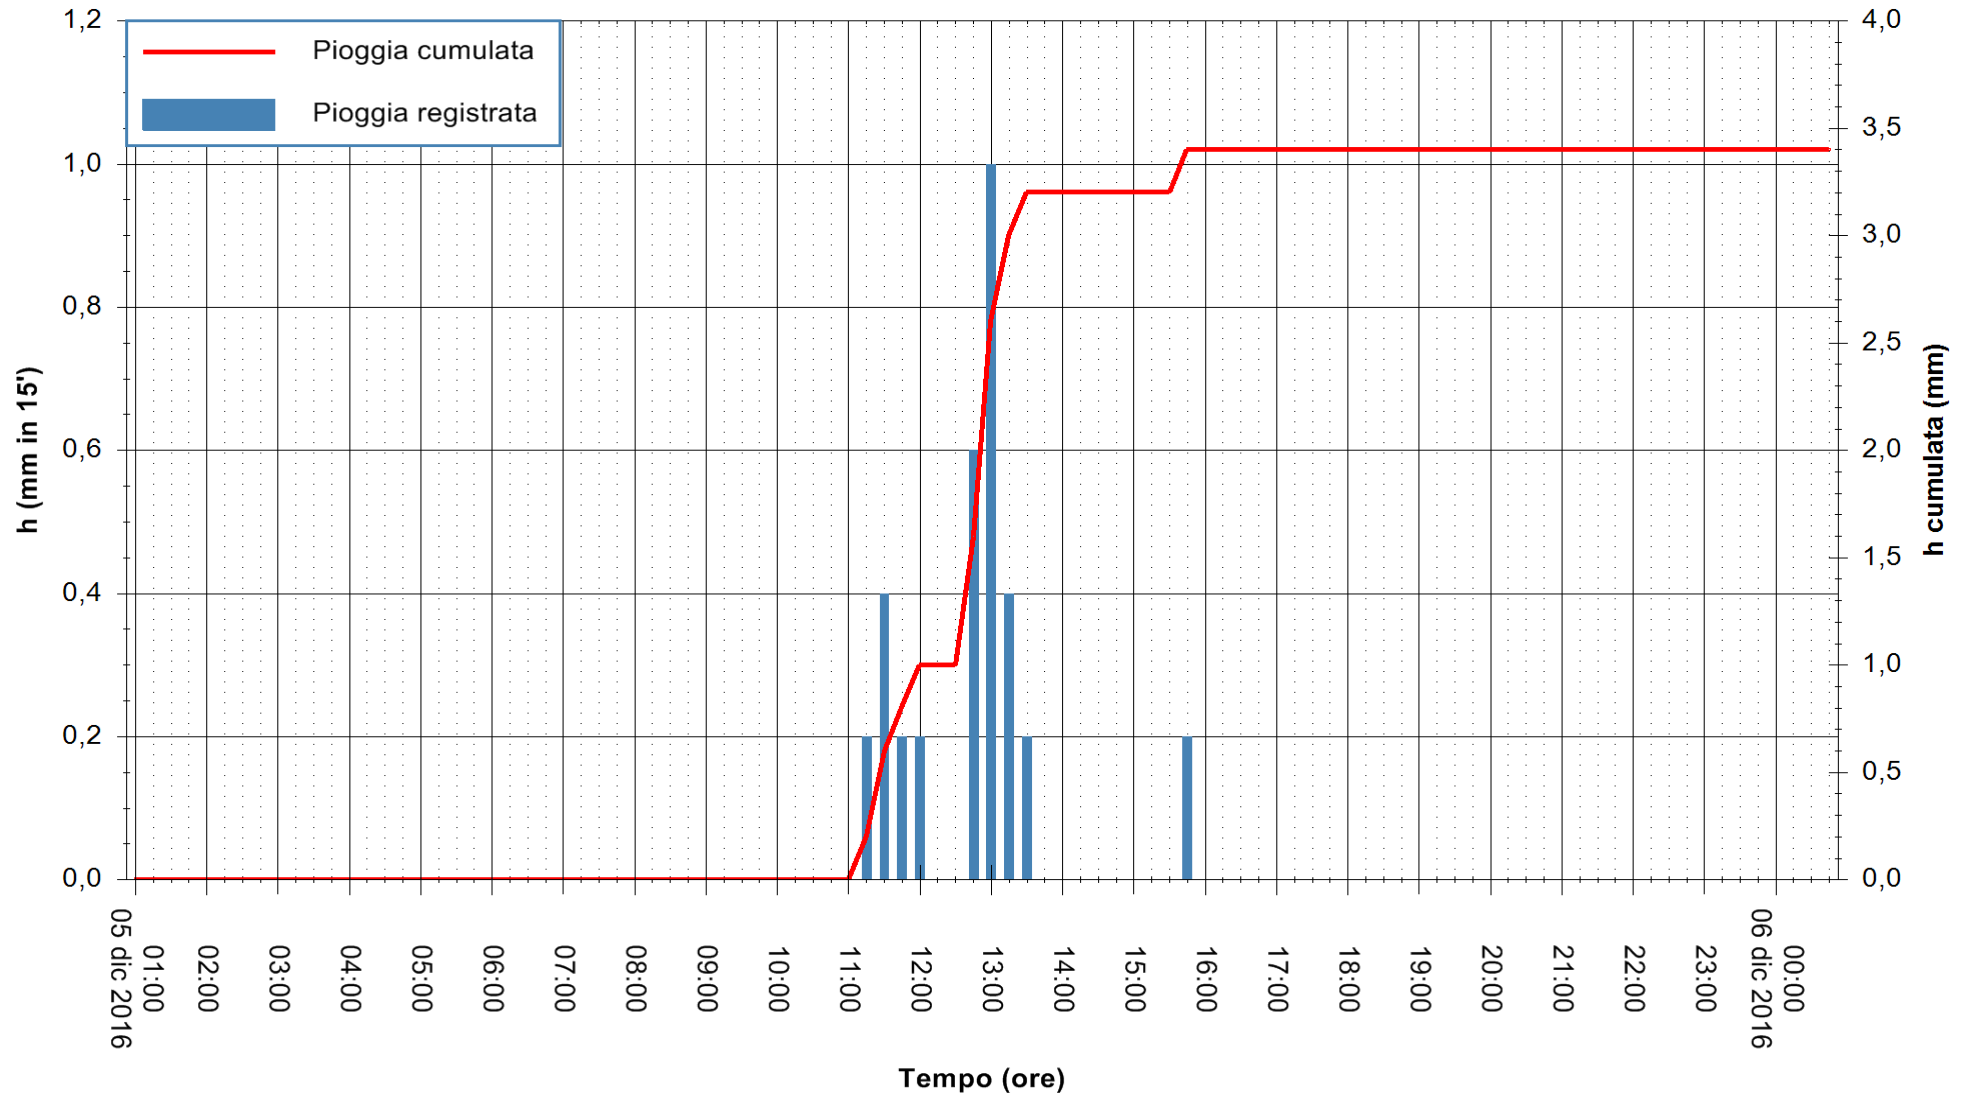

ARPAS  
 F.to il Dirigente Responsabile  
 Dott. Giuseppe Bianco

REGIONE AUTÒNOMA DE SARDIGNA  
 REGIONE AUTONOMA DELLA SARDEGNA

Stazione pluviometrica Santa Lucia di Capoterra  
Area S.LUCIA  
Pioggia registrata nelle ultime 24 ore  
Consultazione alle ore 01:02 del 06/12/2016