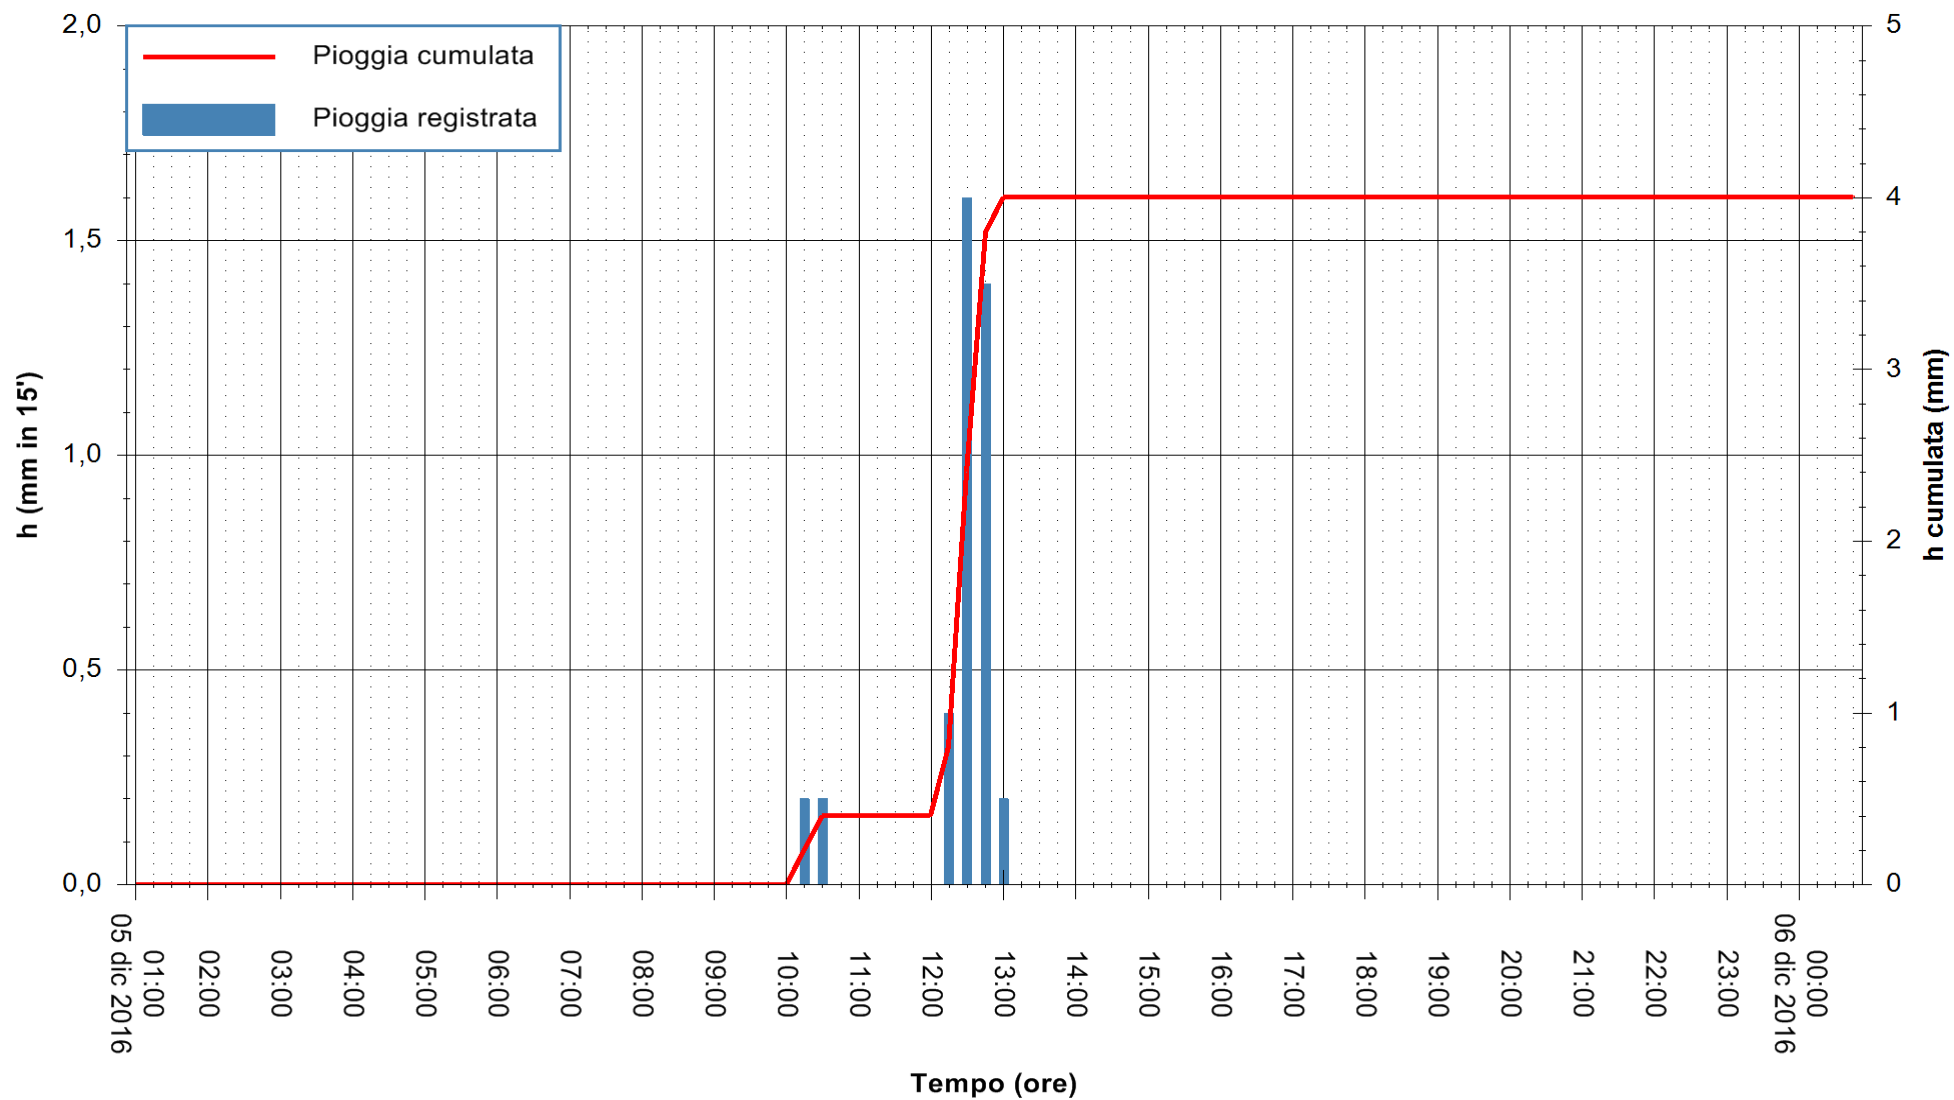

ARPAS  
 F.to il Dirigente Responsabile  
 Dott. Giuseppe Bianco

REGIONE AUTÒNOMA DE SARDIGNA  
 REGIONE AUTONOMA DELLA SARDEGNA

Stazione pluviometrica Santa Lucia di Capoterra  
Area S.LUCIA  
Pioggia registrata nelle ultime 24 ore  
Consultazione alle ore 01:02 del 06/12/2016