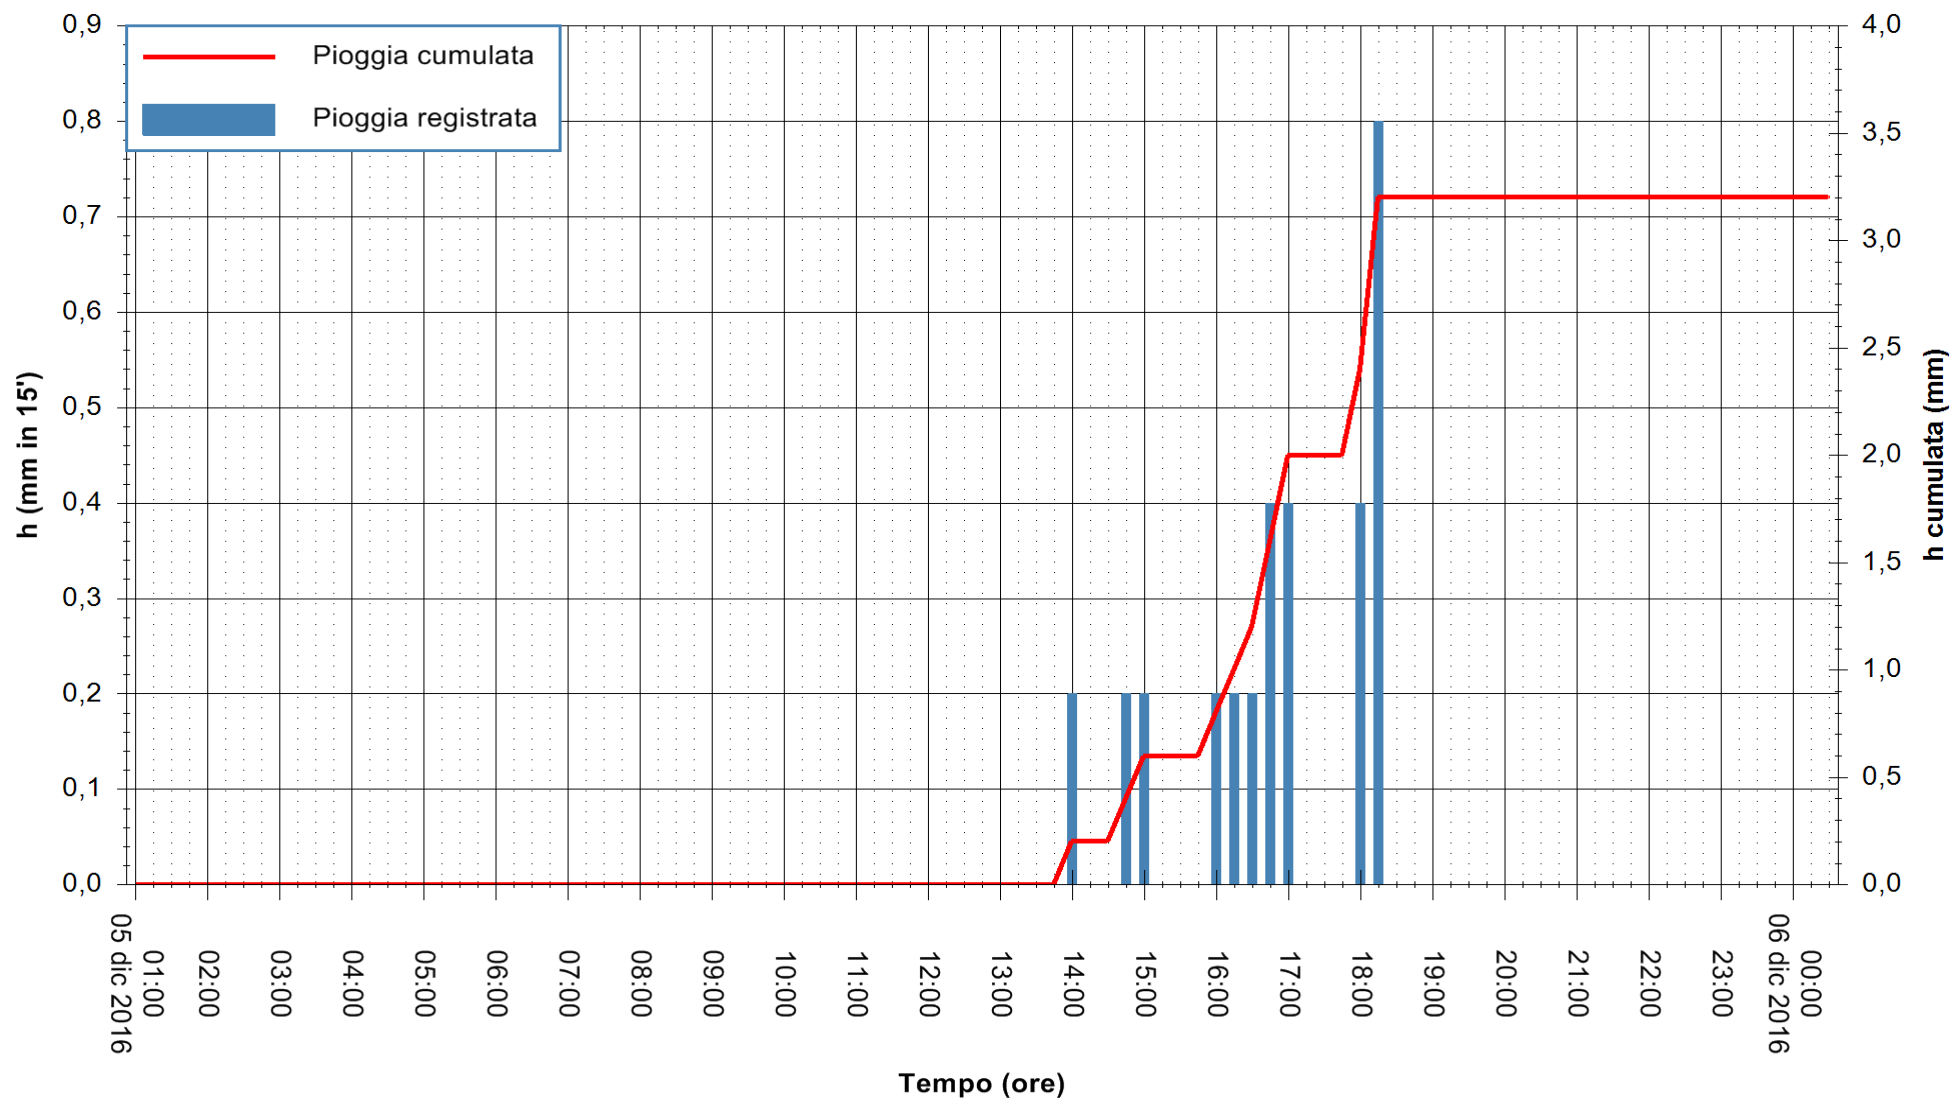

Stazione pluviometrica Fluminimannu a Decimomannu  
 Area DECIMOMANNU  
 Pioggia registrata nelle ultime 24 ore  
 Consultazione alle ore 01:02 del 06/12/2016

ARPAS  
 F.to il Dirigente Responsabile  
 Dott. Giuseppe Bianco

REGIONE AUTÒNOMA DE SARDIGNA  
 REGIONE AUTONOMA DELLA SARDEGNA

Stazione pluviometrica Terramaistus a Gonnosfanadiga  
 Area PONTE RIO TERREMAISTUS  
 Pioggia registrata nelle ultime 24 ore  
 Consultazione alle ore 01:02 del 06/12/2016

ARPAS  
 F.to il Dirigente Responsabile  
 Dott. Giuseppe Bianco

REGIONE AUTÒNOMA DE SARDIGNA  
 REGIONE AUTONOMA DELLA SARDEGNA

Stazione pluviometrica Santa Lucia di Capoterra  
Area S.LUCIA  
Pioggia registrata nelle ultime 24 ore  
Consultazione alle ore 01:02 del 06/12/2016