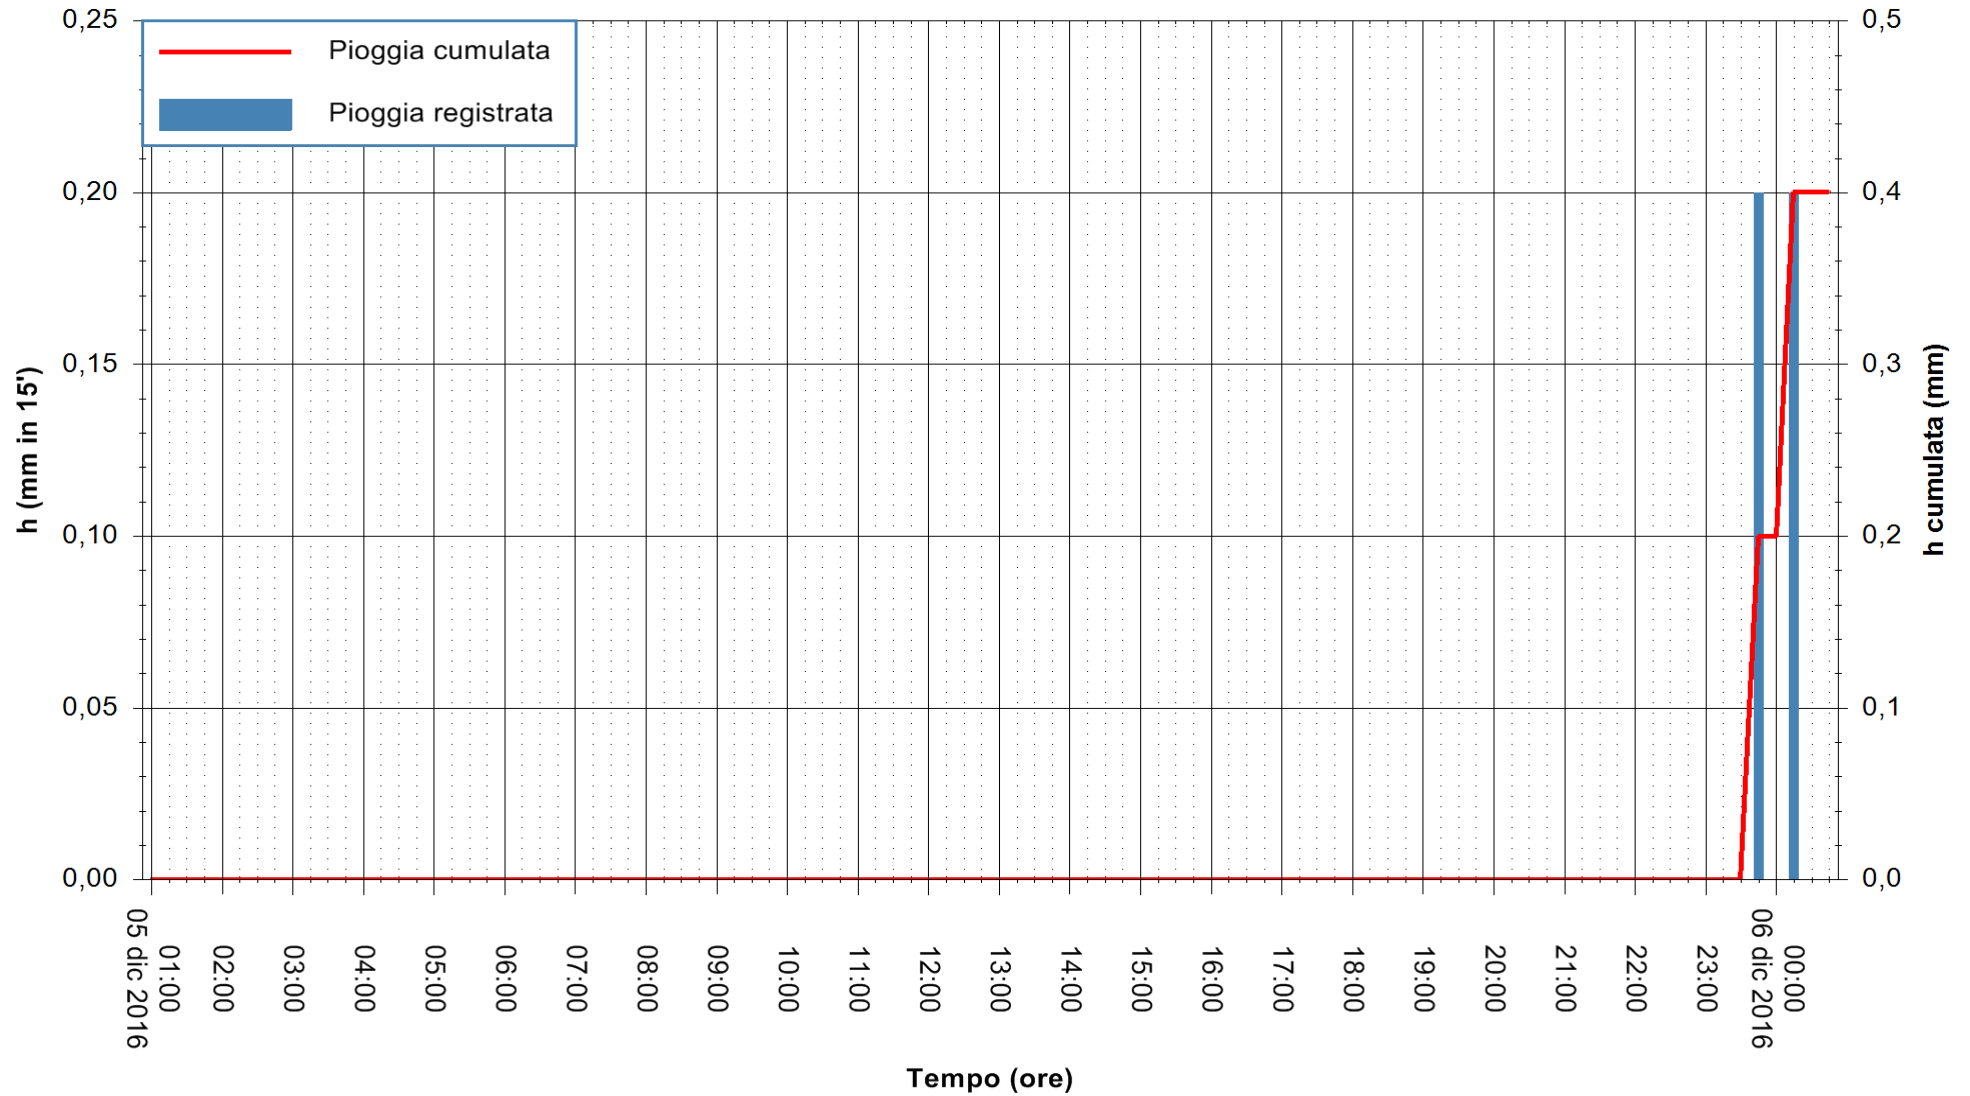

Stazione pluviometrica Fluminimannu a Decimomannu  
 Area DECIMOMANNU  
 Pioggia registrata nelle ultime 24 ore  
 Consultazione alle ore 01:02 del 06/12/2016

ARPAS  
 F.to il Dirigente Responsabile  
 Dott. Giuseppe Bianco

REGIONE AUTÒNOMA DE SARDIGNA  
 REGIONE AUTONOMA DELLA SARDEGNA

Stazione pluviometrica Terramaistus a Gonnosfanadiga  
 Area PONTE RIO TERREMAISTUS  
 Pioggia registrata nelle ultime 24 ore  
 Consultazione alle ore 01:02 del 06/12/2016

ARPAS  
 F.to il Dirigente Responsabile  
 Dott. Giuseppe Bianco

REGIONE AUTÒNOMA DE SARDIGNA  
 REGIONE AUTONOMA DELLA SARDEGNA

Stazione pluviometrica Santa Lucia di Capoterra  
Area S.LUCIA  
Pioggia registrata nelle ultime 24 ore  
Consultazione alle ore 01:02 del 06/12/2016