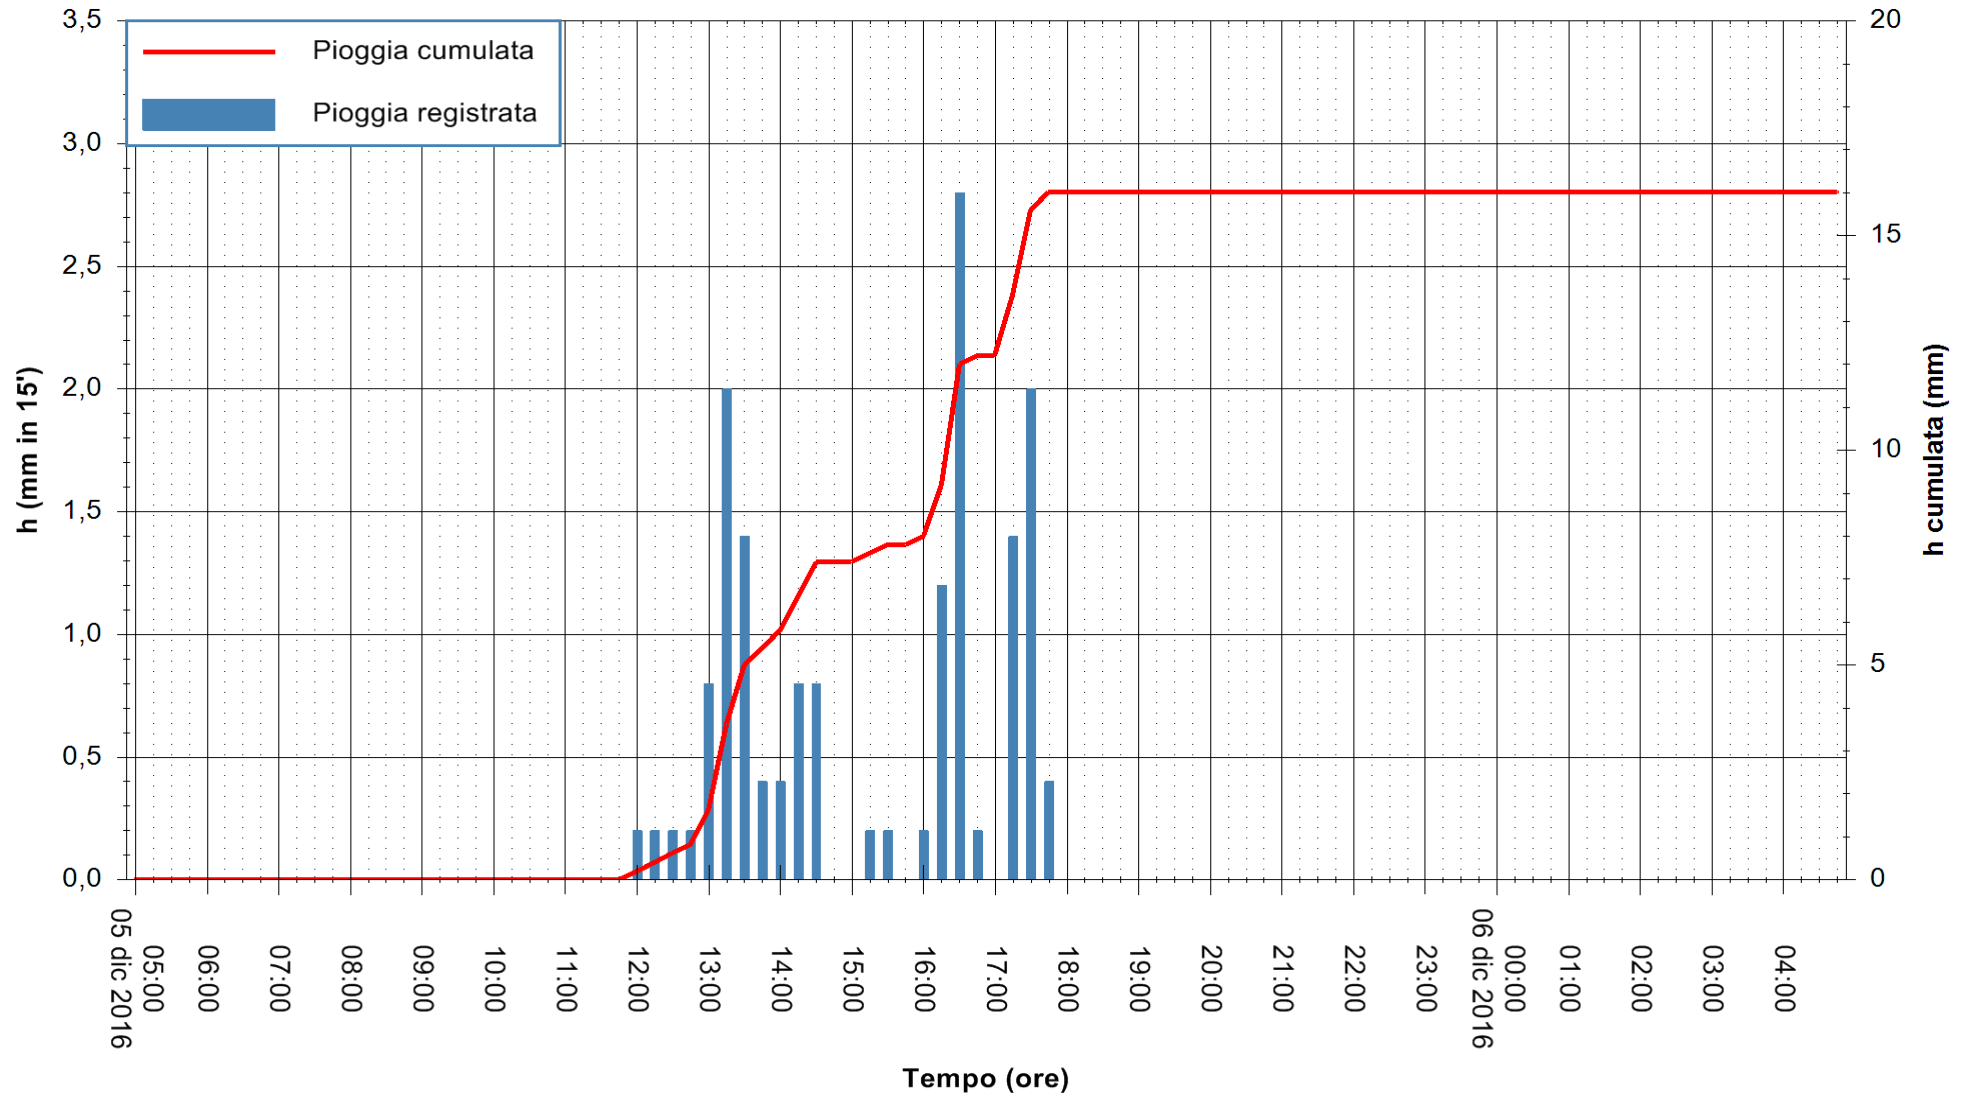

Stazione pluviometrica Fluminimannu a Decimomannu  
Area DECIMOMANNU  
Pioggia registrata nelle ultime 24 ore  
Consultazione alle ore 05:02 del 06/12/2016

ARPAS  
F.to il Dirigente Responsabile  
Dott. Giuseppe Bianco

REGIONE AUTÒNOMA DE SARDIGNA  
REGIONE AUTONOMA DELLA SARDEGNA

Stazione pluviometrica Terramaistus a Gonnosfanadiga  
 Area PONTE RIO TERREMAISTUS  
 Pioggia registrata nelle ultime 24 ore  
 Consultazione alle ore 05:02 del 06/12/2016

ARPAS  
 F.to il Dirigente Responsabile  
 Dott. Giuseppe Bianco

REGIONE AUTÒNOMA DE SARDIGNA  
 REGIONE AUTONOMA DELLA SARDEGNA

Stazione pluviometrica Villa Verde  
 Area SUNNURAXI  
 Pioggia registrata nelle ultime 24 ore  
 Consultazione alle ore 05:02 del 06/12/2016