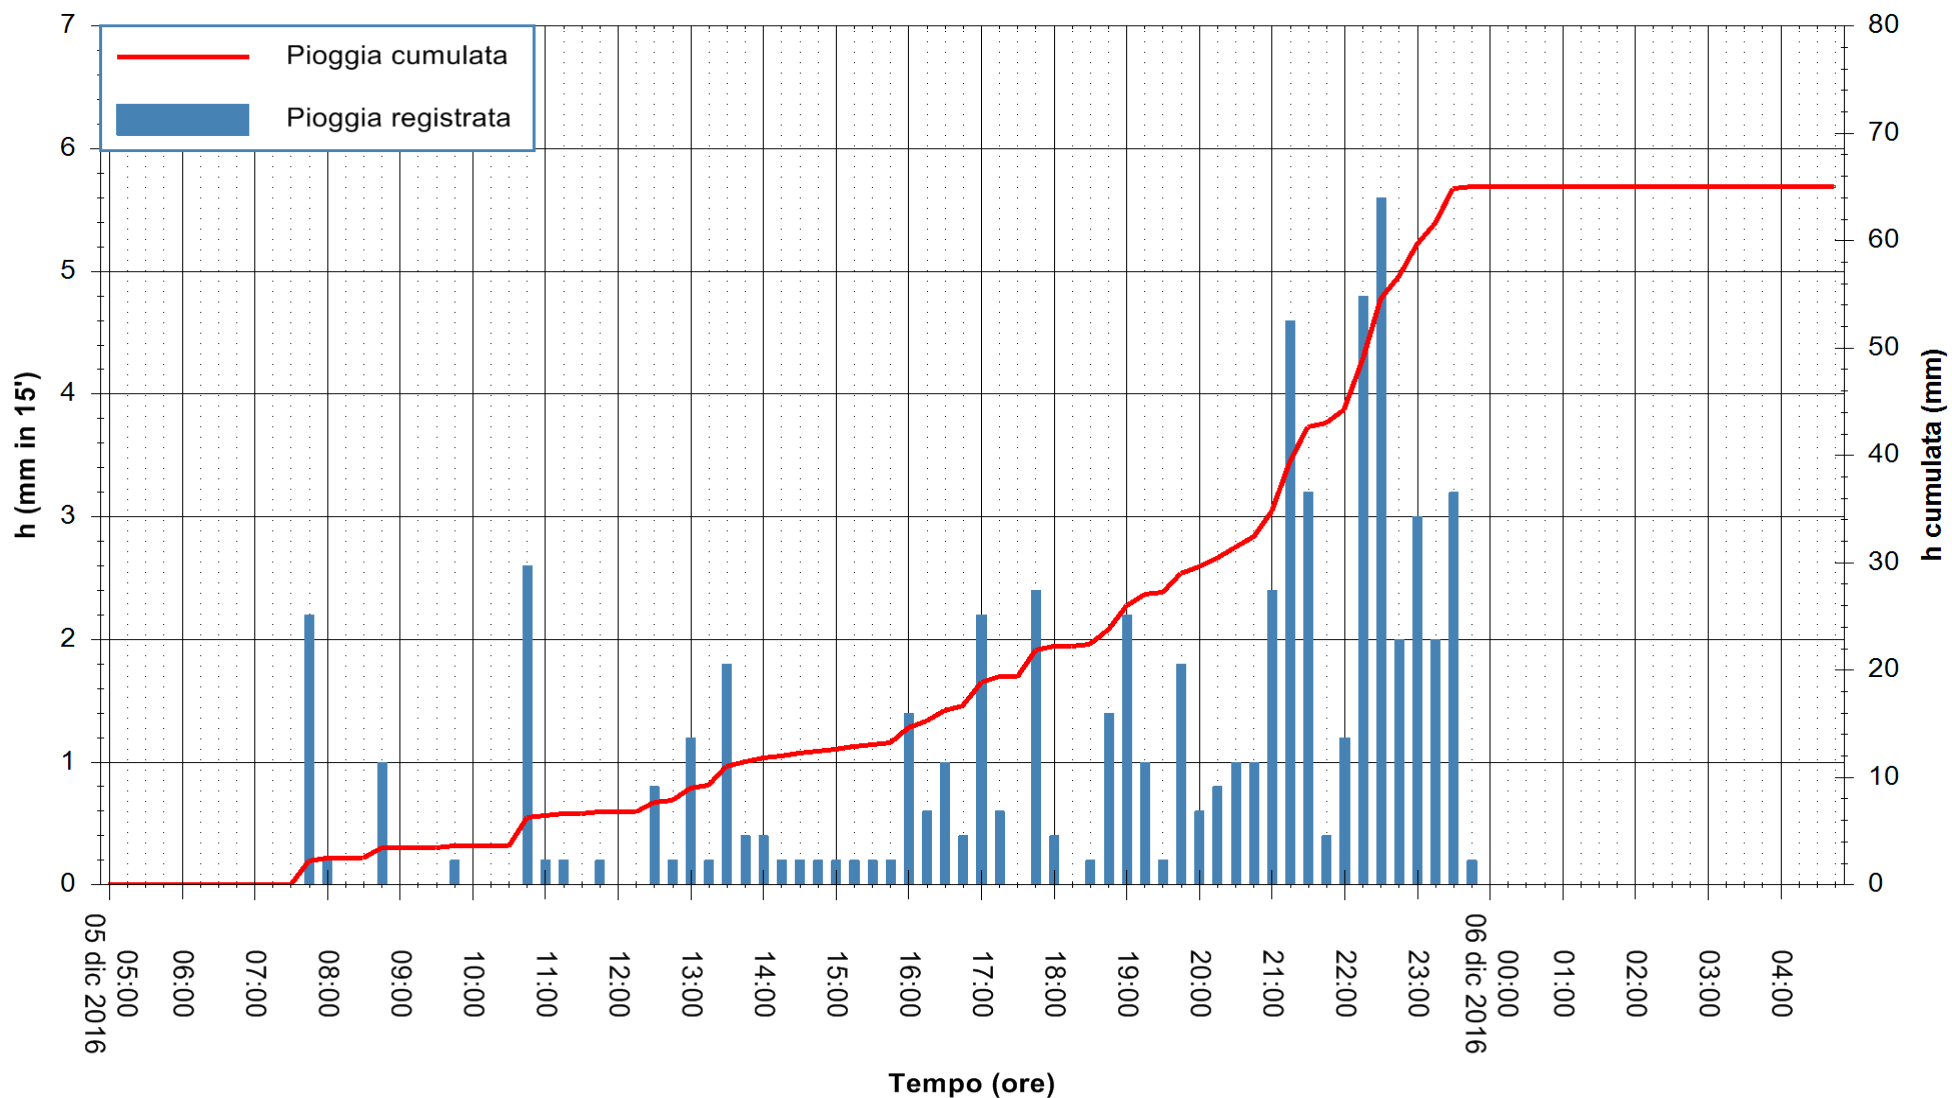

REGIONE AUTÒNOMA DE SARDIGNA  
REGIONE AUTONOMA DELLA SARDEGNA

Stazione pluviometrica Terramaistus a Gonnosfanadiga  
 Area PONTE RIO TERREMAISTUS  
 Pioggia registrata nelle ultime 24 ore  
 Consultazione alle ore 05:02 del 06/12/2016

ARPAS  
 F.to il Dirigente Responsabile  
 Dott. Giuseppe Bianco

REGIONE AUTÒNOMA DE SARDIGNA  
 REGIONE AUTONOMA DELLA SARDEGNA

Stazione pluviometrica Villa Verde  
 Area SUNNURAXI  
 Pioggia registrata nelle ultime 24 ore  
 Consultazione alle ore 05:02 del 06/12/2016

REGIONE AUTÒNOMA DE SARDIGNA  
 REGIONE AUTONOMA DELLA SARDEGNA

ARPAS  
 F.to il Dirigente Responsabile  
 Dott. Giuseppe Bianco

Stazione pluviometrica Mamone  
 Area MAMONE  
 Pioggia registrata nelle ultime 24 ore  
 Consultazione alle ore 05:02 del 06/12/2016