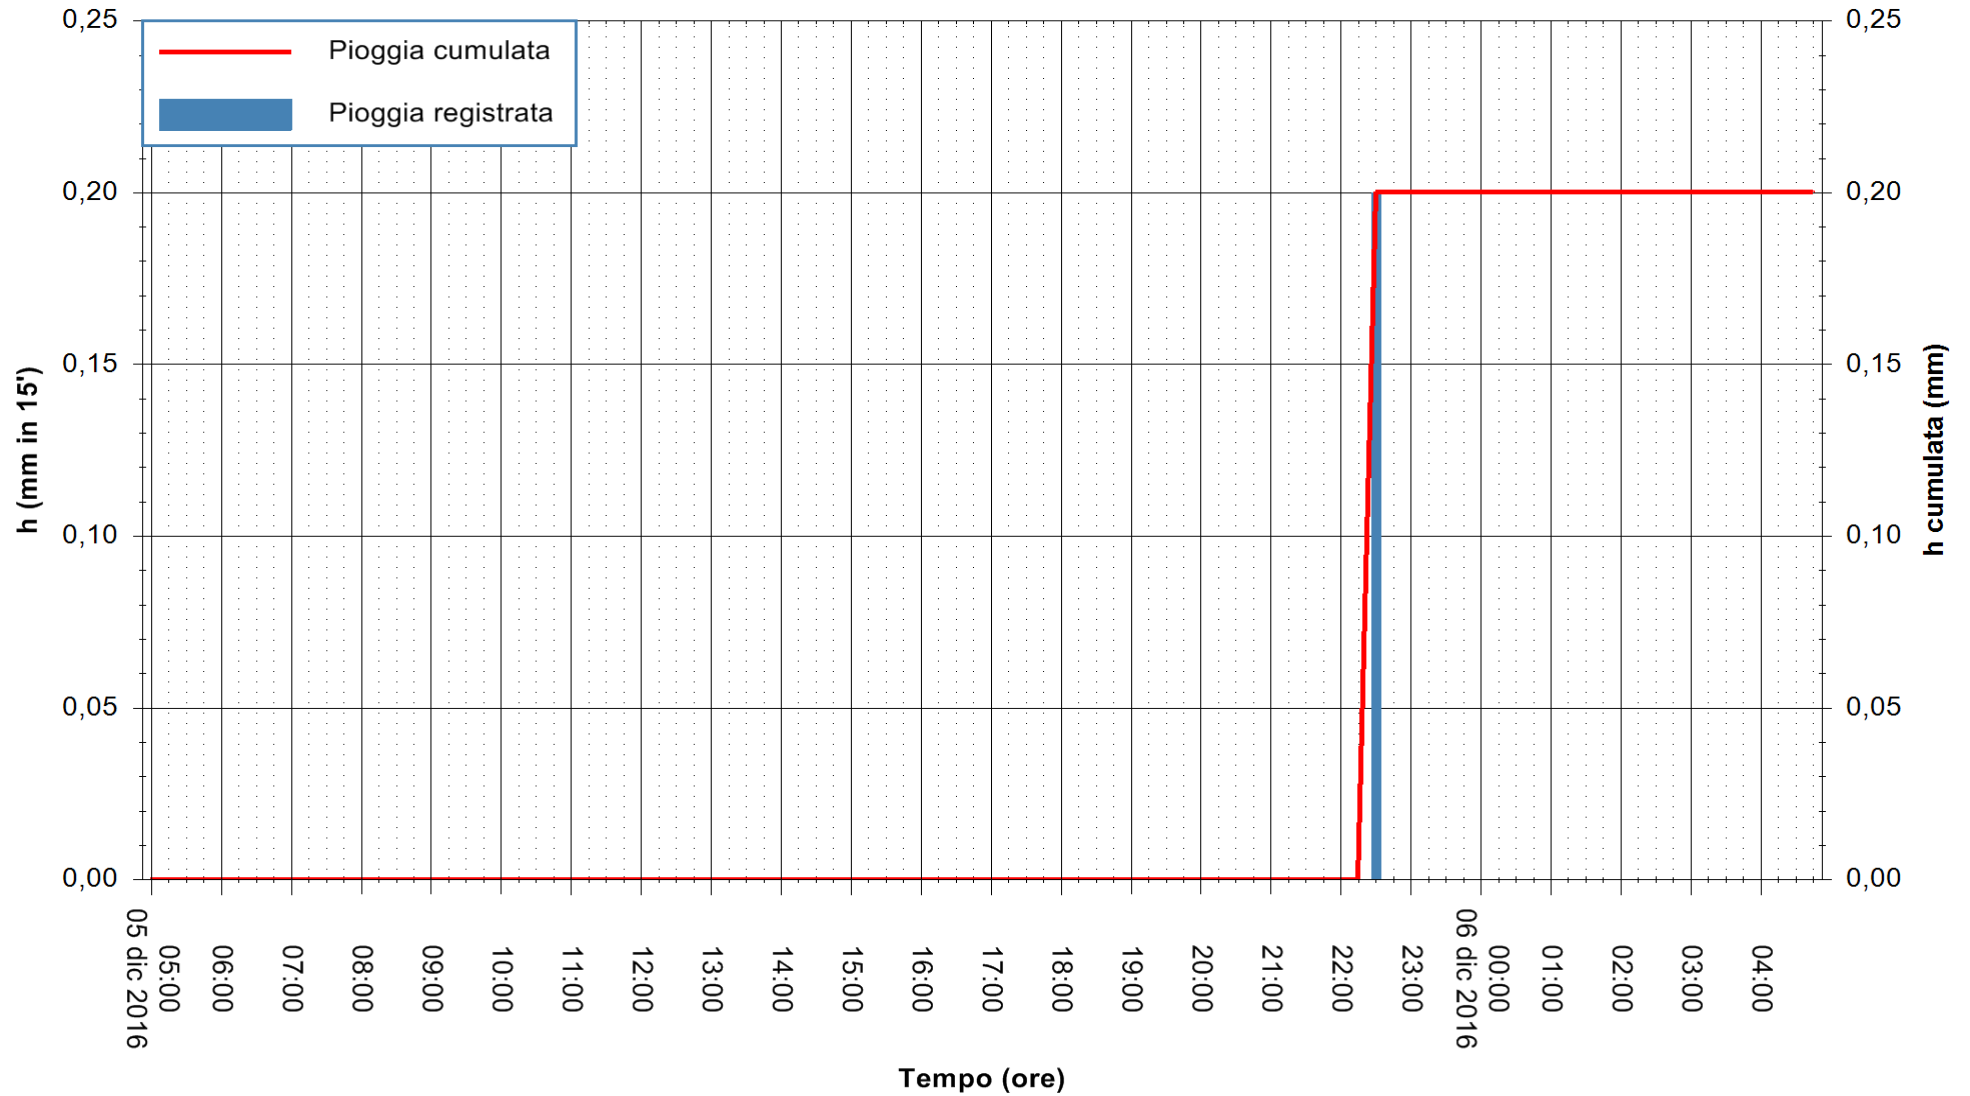

REGIONE AUTÒNOMA DE SARDIGNA  
REGIONE AUTONOMA DELLA SARDEGNA

Stazione pluviometrica Terramaistus a Gonnosfanadiga  
 Area PONTE RIO TERREMAISTUS  
 Pioggia registrata nelle ultime 24 ore  
 Consultazione alle ore 05:02 del 06/12/2016

ARPAS  
 F.to il Dirigente Responsabile  
 Dott. Giuseppe Bianco

REGIONE AUTÒNOMA DE SARDIGNA  
 REGIONE AUTONOMA DELLA SARDEGNA

Stazione pluviometrica Villa Verde  
 Area SUNNURAXI  
 Pioggia registrata nelle ultime 24 ore  
 Consultazione alle ore 05:02 del 06/12/2016