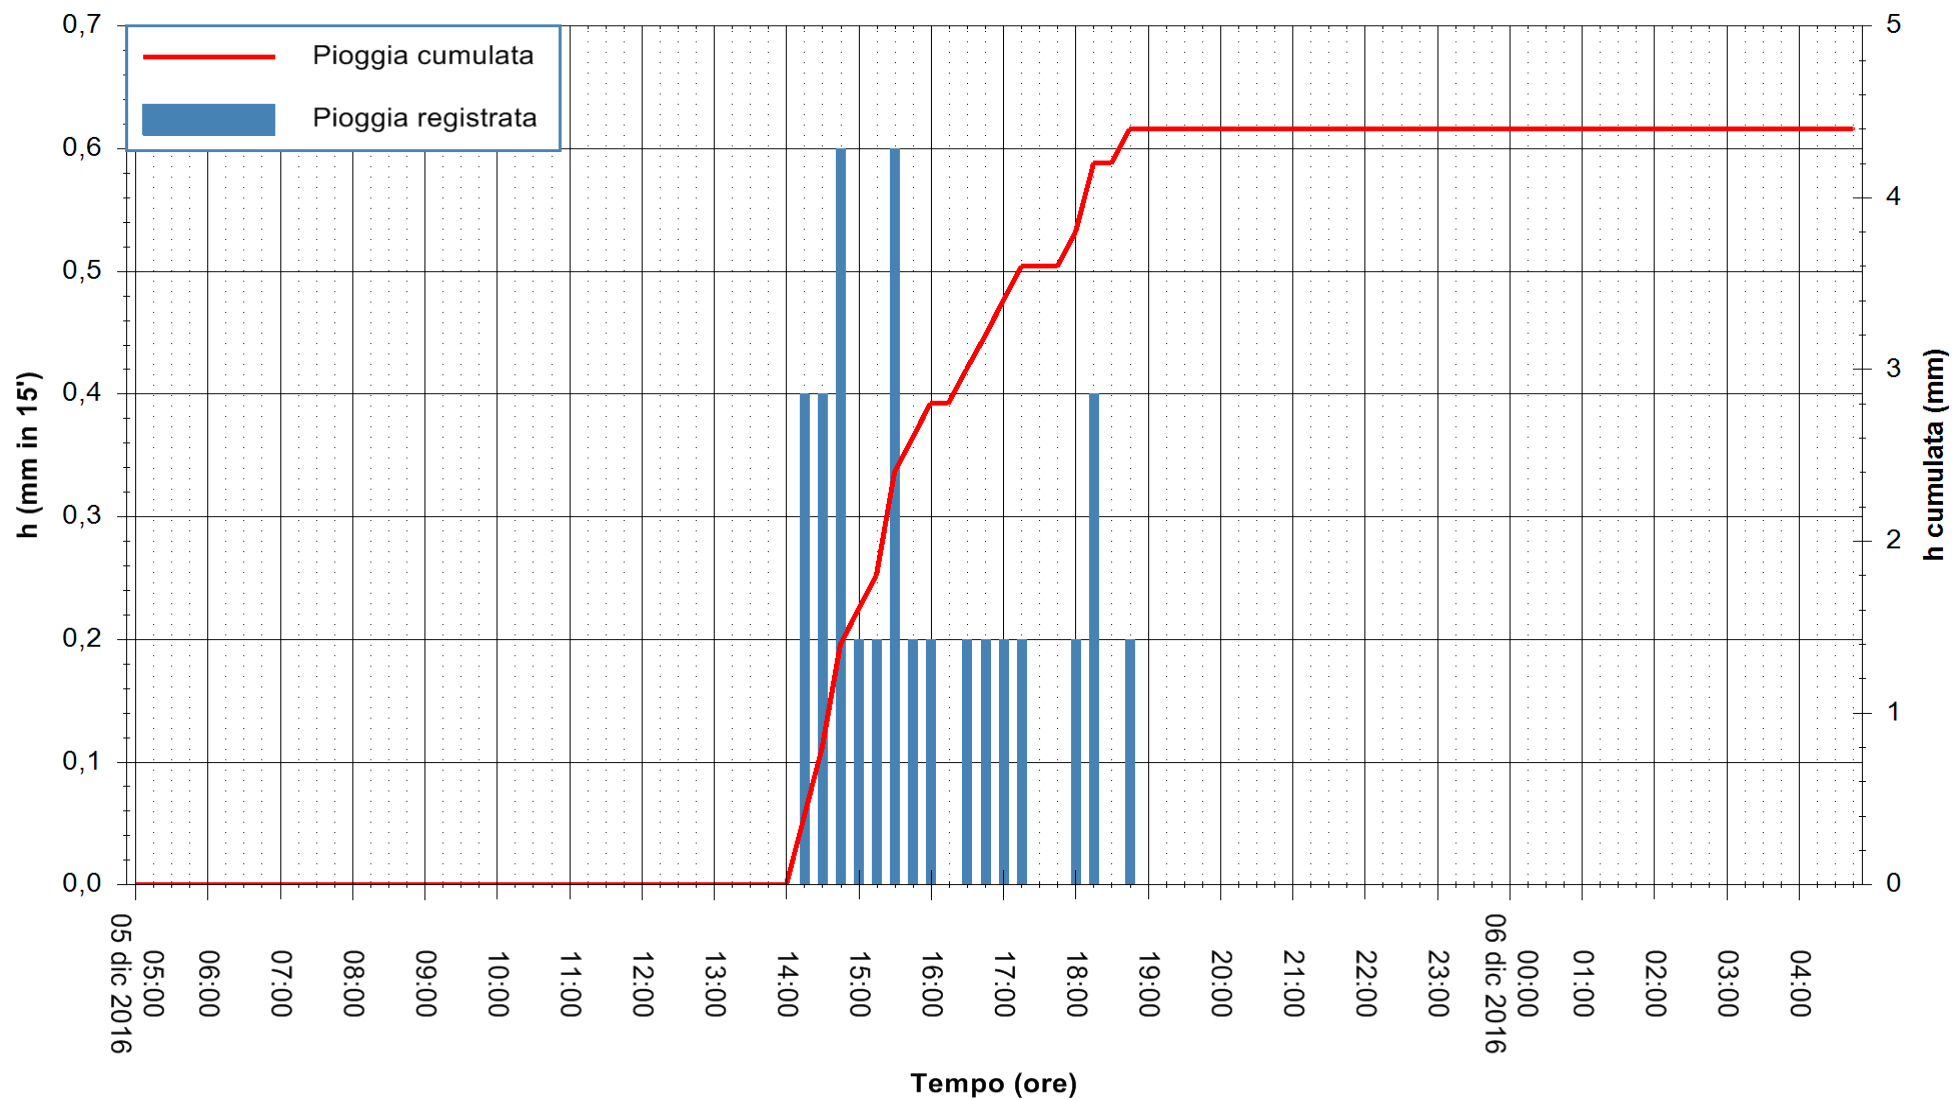

Stazione pluviometrica Fluminimannu a Decimomannu  
Area DECIMOMANNU  
Pioggia registrata nelle ultime 24 ore  
Consultazione alle ore 05:02 del 06/12/2016

ARPAS  
F.to il Dirigente Responsabile  
Dott. Giuseppe Bianco

REGIONE AUTÒNOMA DE SARDIGNA  
REGIONE AUTONOMA DELLA SARDEGNA

Stazione pluviometrica Terramaistus a Gonnosfanadiga  
 Area PONTE RIO TERREMAISTUS  
 Pioggia registrata nelle ultime 24 ore  
 Consultazione alle ore 05:02 del 06/12/2016

ARPAS  
 F.to il Dirigente Responsabile  
 Dott. Giuseppe Bianco

REGIONE AUTÒNOMA DE SARDIGNA  
 REGIONE AUTONOMA DELLA SARDEGNA

Stazione pluviometrica Villa Verde  
 Area SUNNURAXI  
 Pioggia registrata nelle ultime 24 ore  
 Consultazione alle ore 05:02 del 06/12/2016