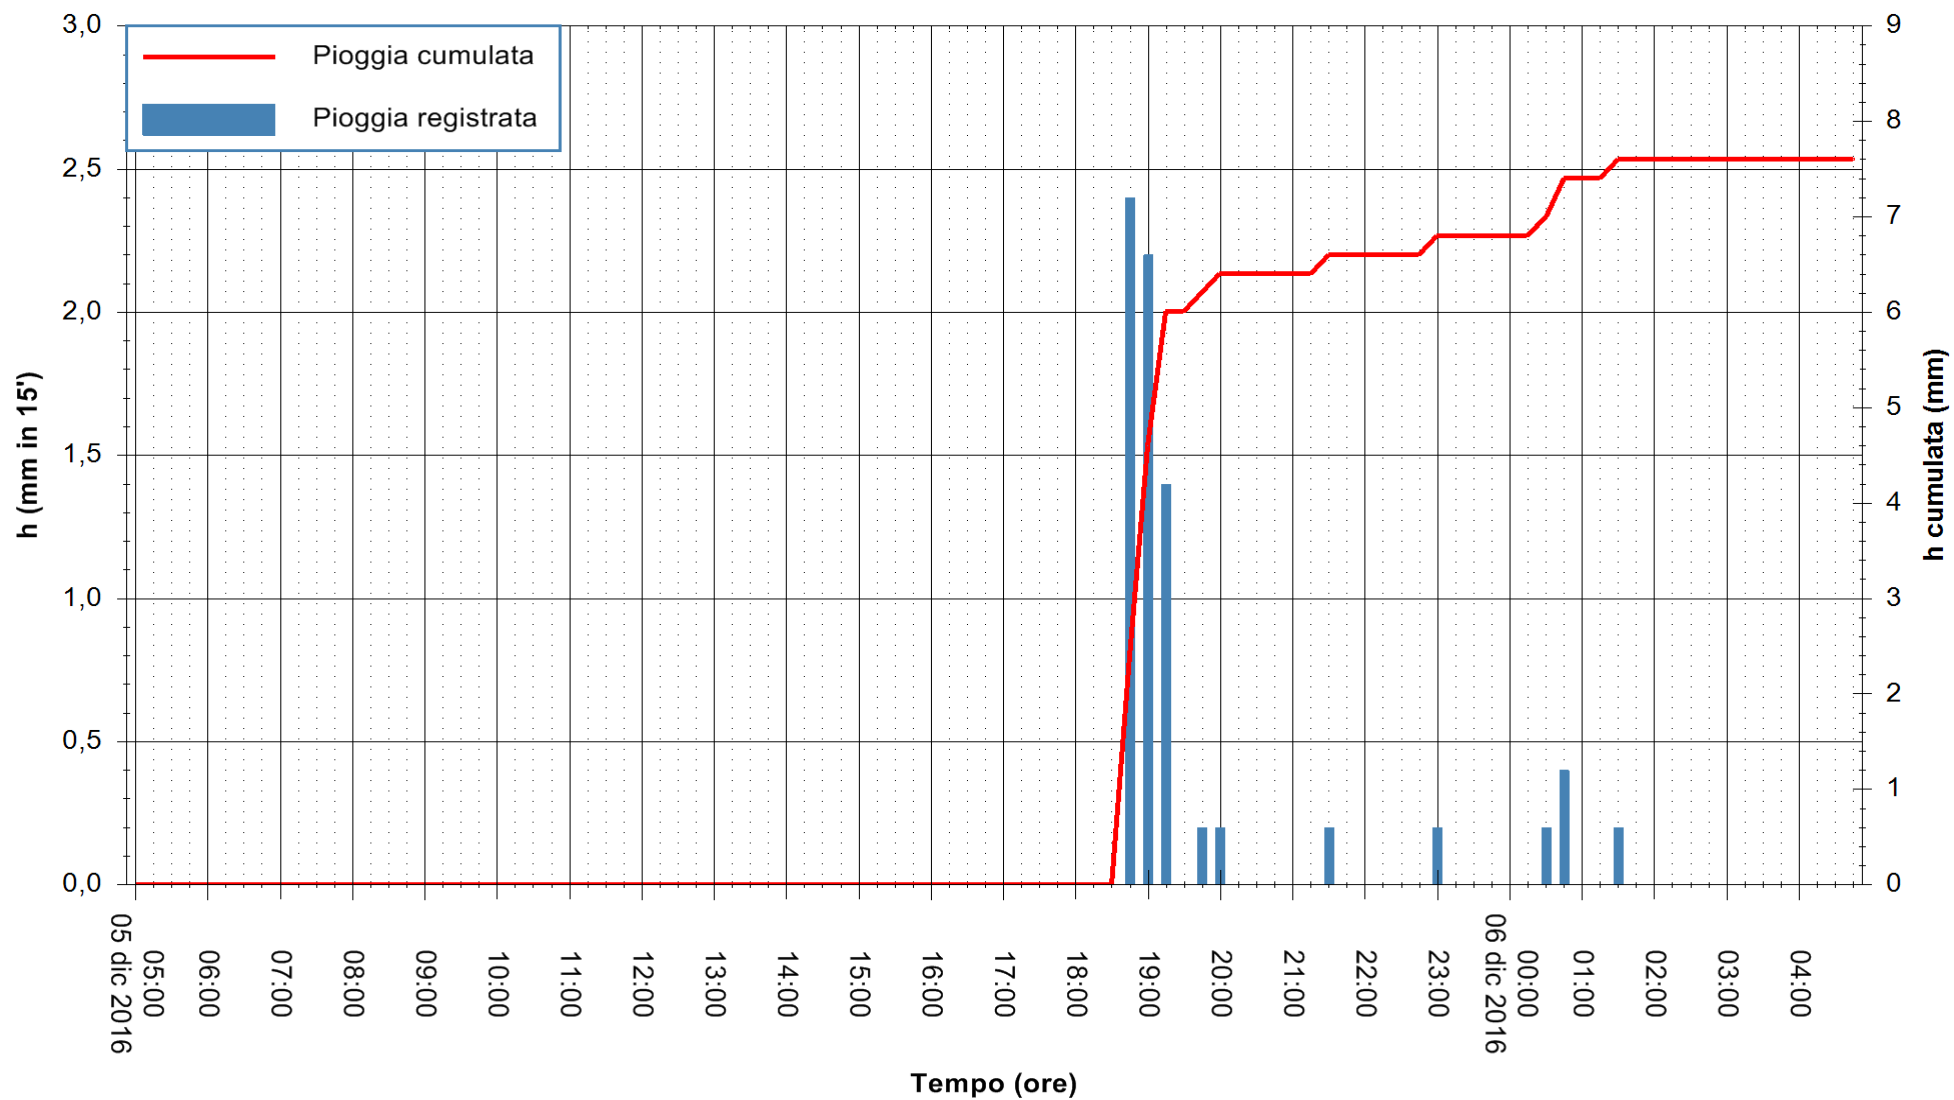

REGIONE AUTÒNOMA DE SARDIGNA  
REGIONE AUTONOMA DELLA SARDEGNA

Stazione pluviometrica Terramaistus a Gonnosfanadiga  
 Area PONTE RIO TERREMAISTUS  
 Pioggia registrata nelle ultime 24 ore  
 Consultazione alle ore 05:02 del 06/12/2016

ARPAS  
 F.to il Dirigente Responsabile  
 Dott. Giuseppe Bianco

REGIONE AUTÒNOMA DE SARDIGNA  
 REGIONE AUTONOMA DELLA SARDEGNA

Stazione pluviometrica Villa Verde  
 Area SUNNURAXI  
 Pioggia registrata nelle ultime 24 ore  
 Consultazione alle ore 05:02 del 06/12/2016

REGIONE AUTÒNOMA DE SARDIGNA  
 REGIONE AUTONOMA DELLA SARDEGNA

ARPAS  
 F.to il Dirigente Responsabile  
 Dott. Giuseppe Bianco

Stazione pluviometrica Mamone  
 Area MAMONE  
 Pioggia registrata nelle ultime 24 ore  
 Consultazione alle ore 05:02 del 06/12/2016