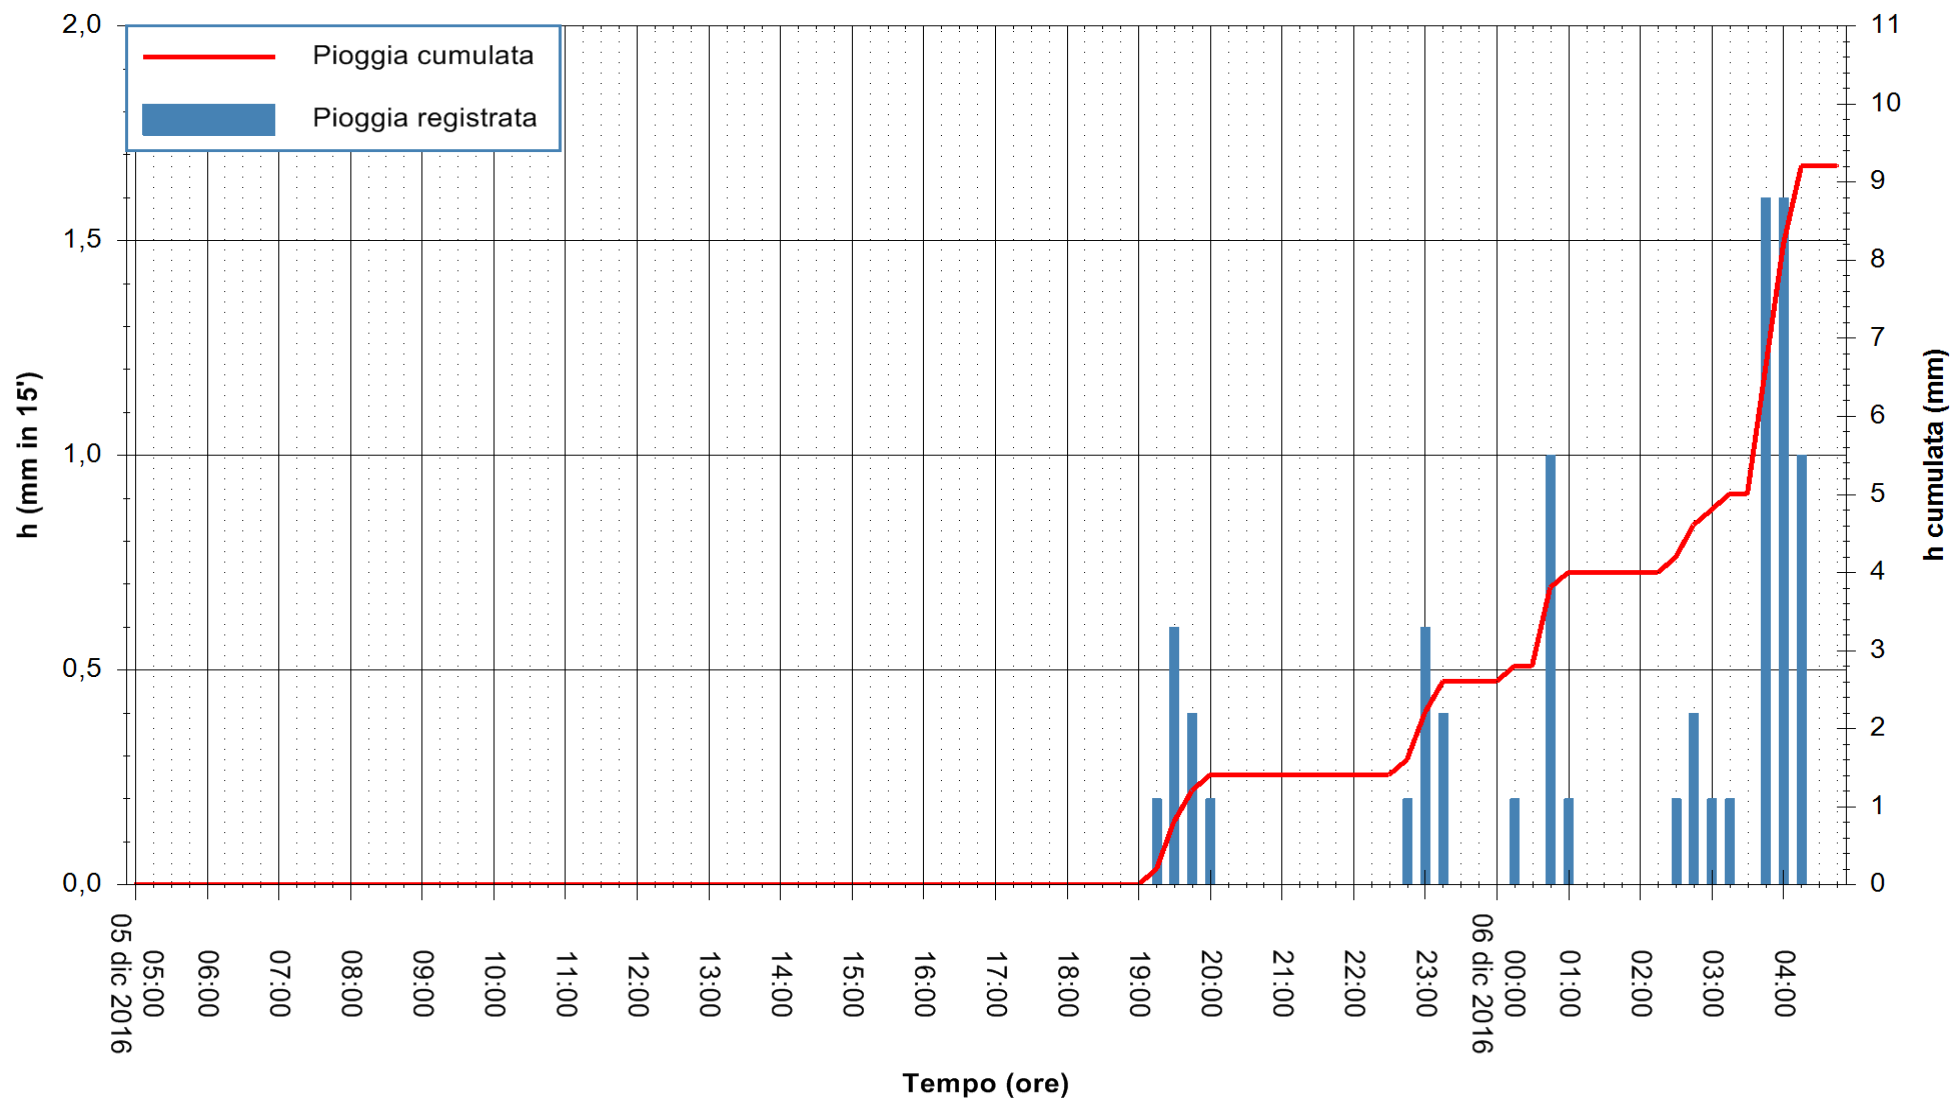

ARPAS  
 F.to il Dirigente Responsabile  
 Dott. Giuseppe Bianco

REGIONE AUTÒNOMA DE SARDIGNA  
 REGIONE AUTONOMA DELLA SARDEGNA

Stazione pluviometrica Villa Verde  
 Area SUNNURAXI  
 Pioggia registrata nelle ultime 24 ore  
 Consultazione alle ore 05:02 del 06/12/2016

REGIONE AUTÒNOMA DE SARDIGNA  
 REGIONE AUTONOMA DELLA SARDEGNA

ARPAS  
 F.to il Dirigente Responsabile  
 Dott. Giuseppe Bianco

Stazione pluviometrica Mamone  
 Area MAMONE  
 Pioggia registrata nelle ultime 24 ore  
 Consultazione alle ore 05:02 del 06/12/2016