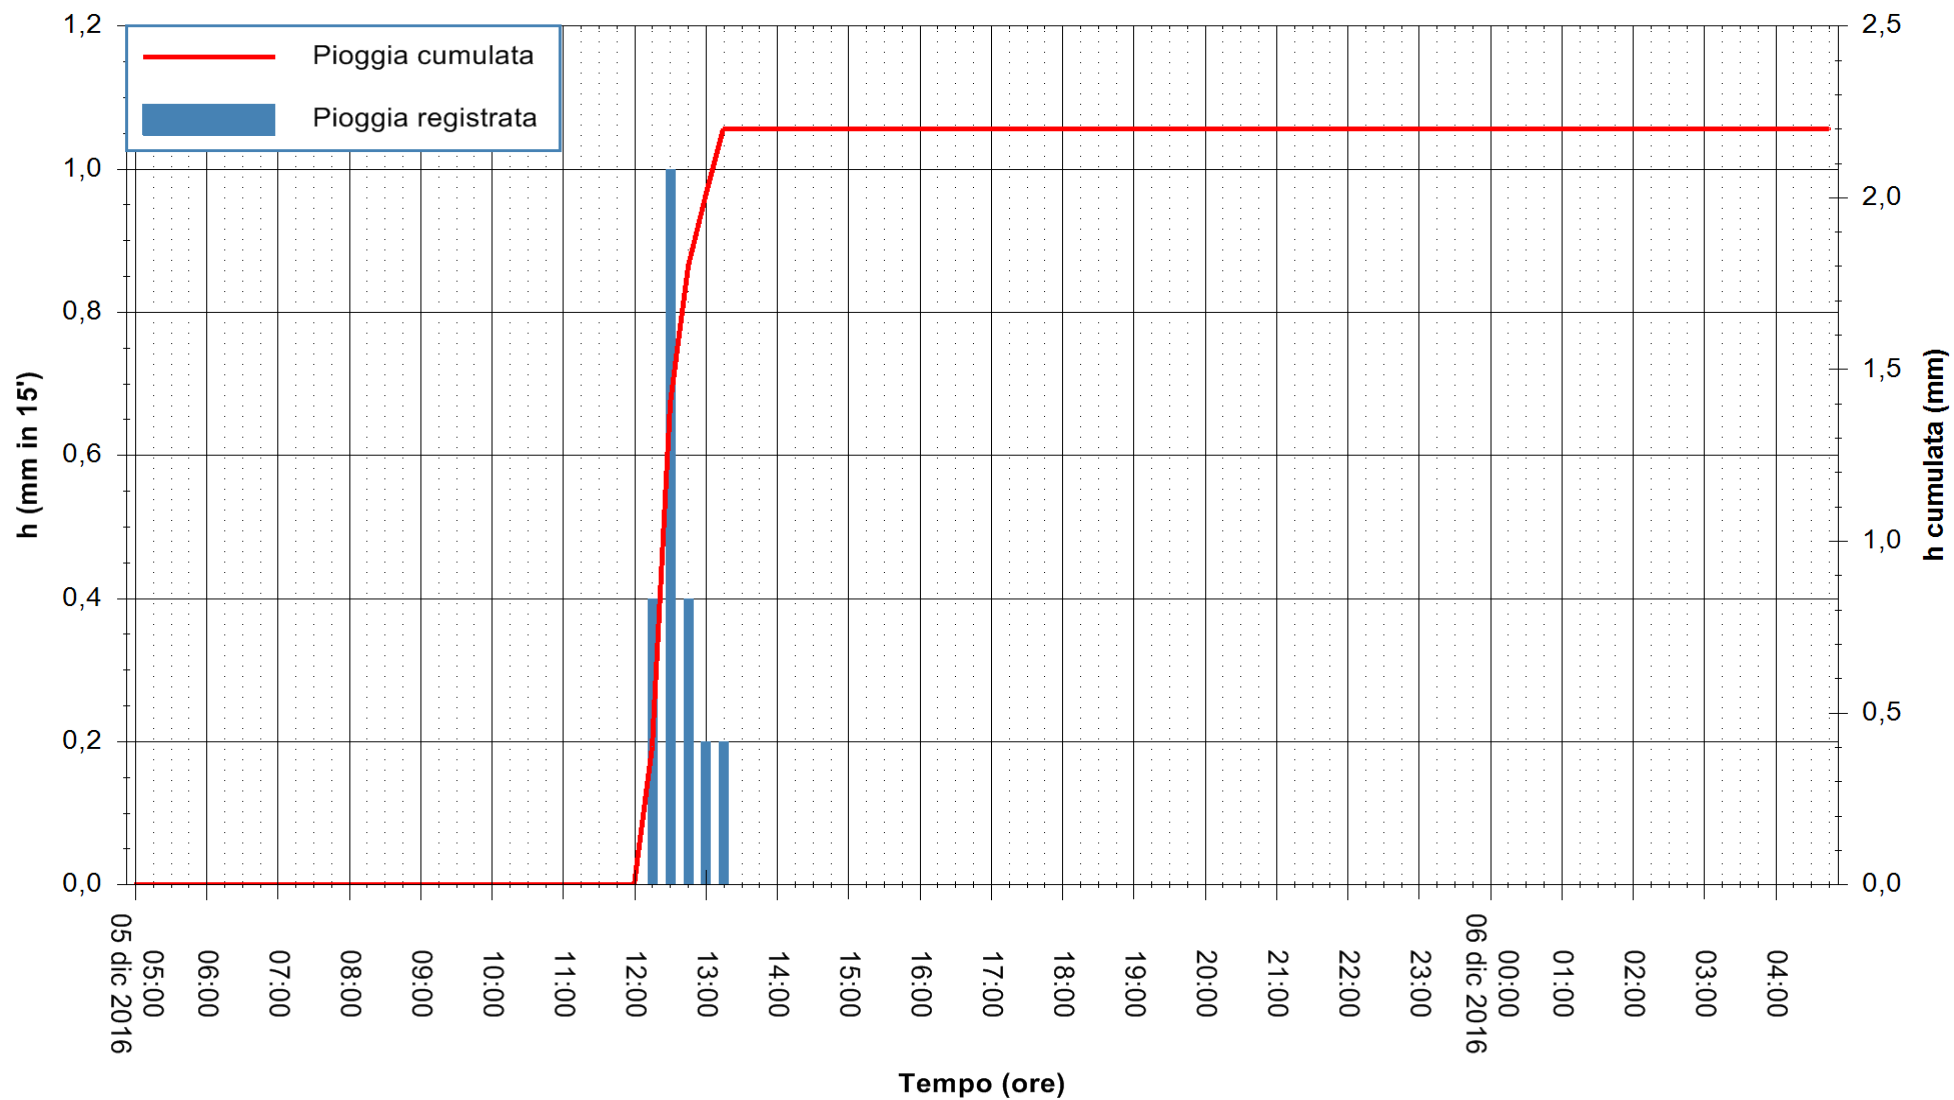

ARPAS  
 F.to il Dirigente Responsabile  
 Dott. Giuseppe Bianco

REGIONE AUTÒNOMA DE SARDIGNA  
 REGIONE AUTONOMA DELLA SARDEGNA

Stazione pluviometrica Villa Verde  
 Area SUNNURAXI  
 Pioggia registrata nelle ultime 24 ore  
 Consultazione alle ore 05:02 del 06/12/2016