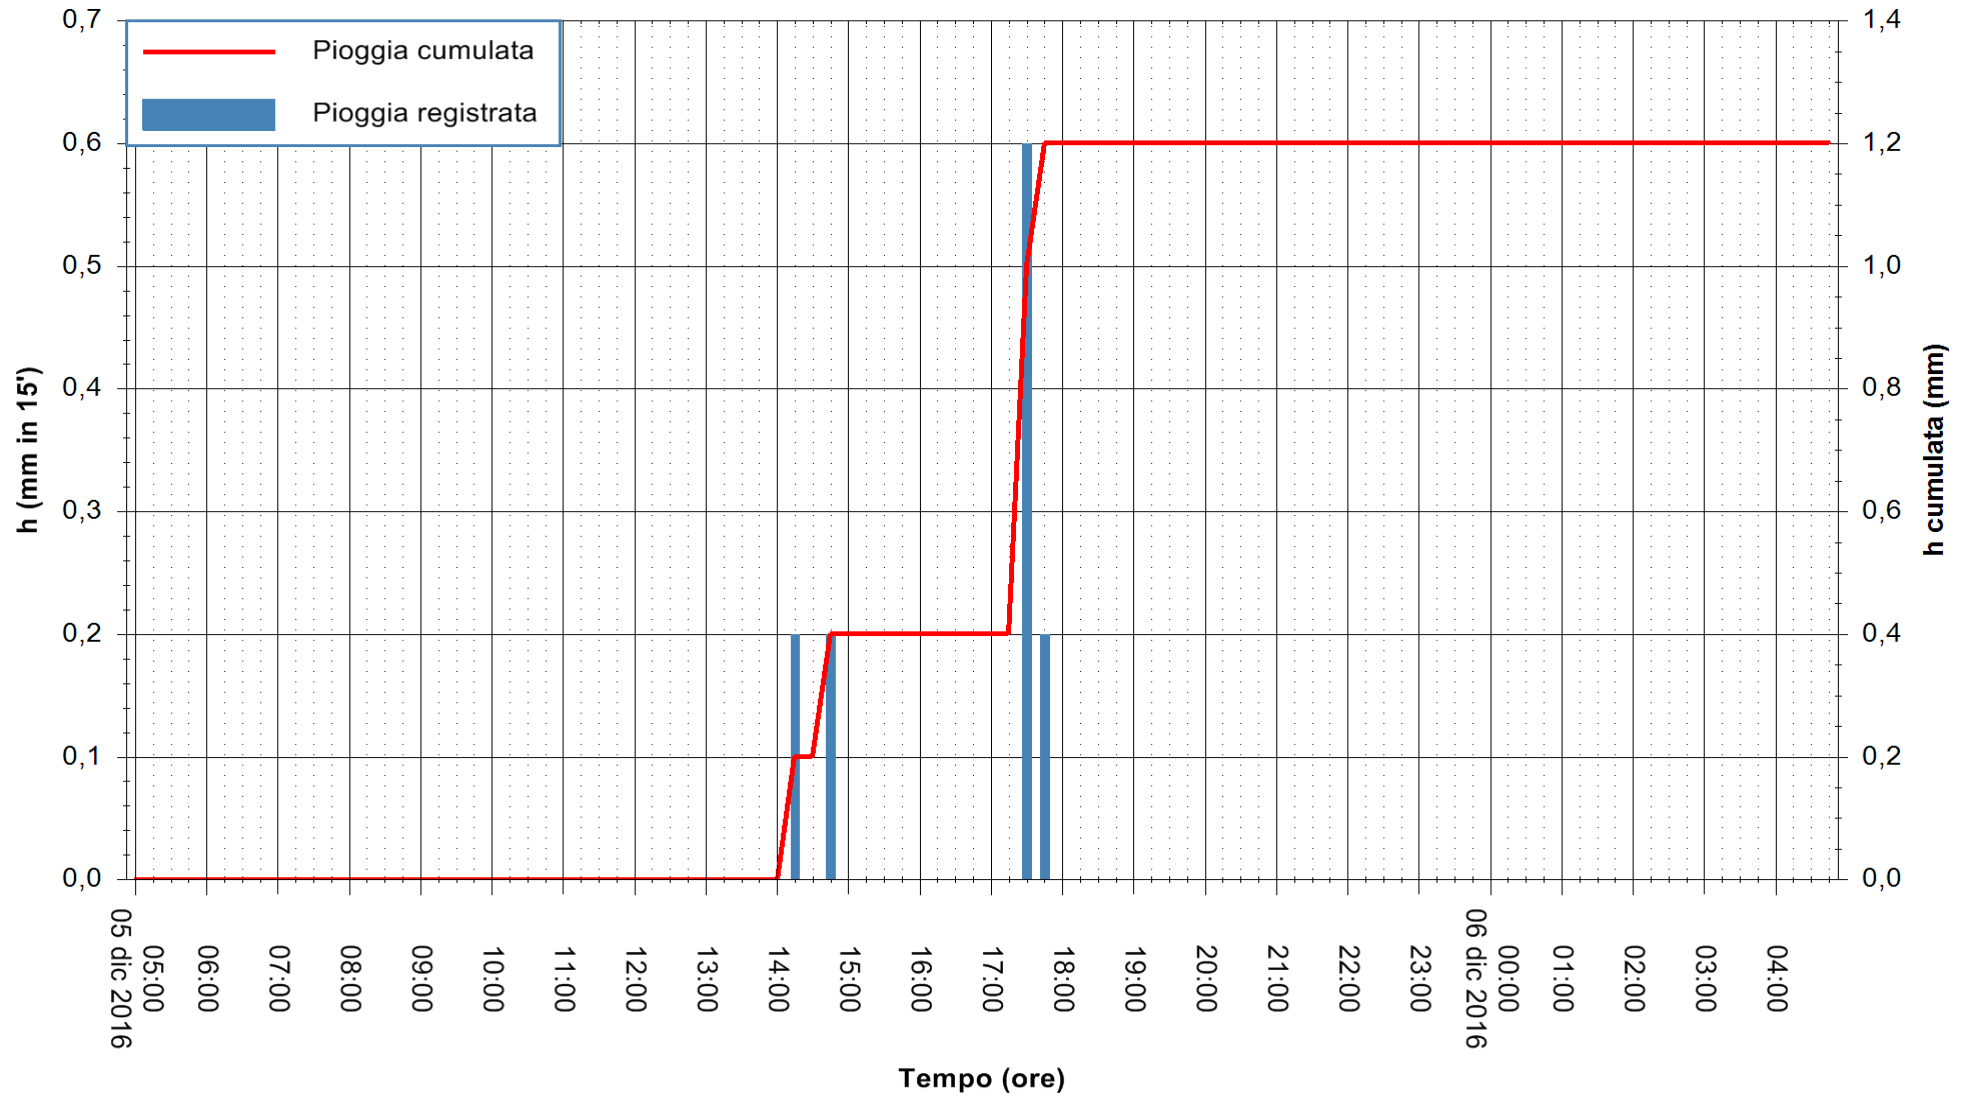

REGIONE AUTÒNOMA DE SARDIGNA  
REGIONE AUTONOMA DELLA SARDEGNA

Stazione pluviometrica Terramaistus a Gonnosfanadiga  
 Area PONTE RIO TERREMAISTUS  
 Pioggia registrata nelle ultime 24 ore  
 Consultazione alle ore 05:02 del 06/12/2016

ARPAS  
 F.to il Dirigente Responsabile  
 Dott. Giuseppe Bianco

REGIONE AUTÒNOMA DE SARDIGNA  
 REGIONE AUTONOMA DELLA SARDEGNA

Stazione pluviometrica Villa Verde  
 Area SUNNURAXI  
 Pioggia registrata nelle ultime 24 ore  
 Consultazione alle ore 05:02 del 06/12/2016