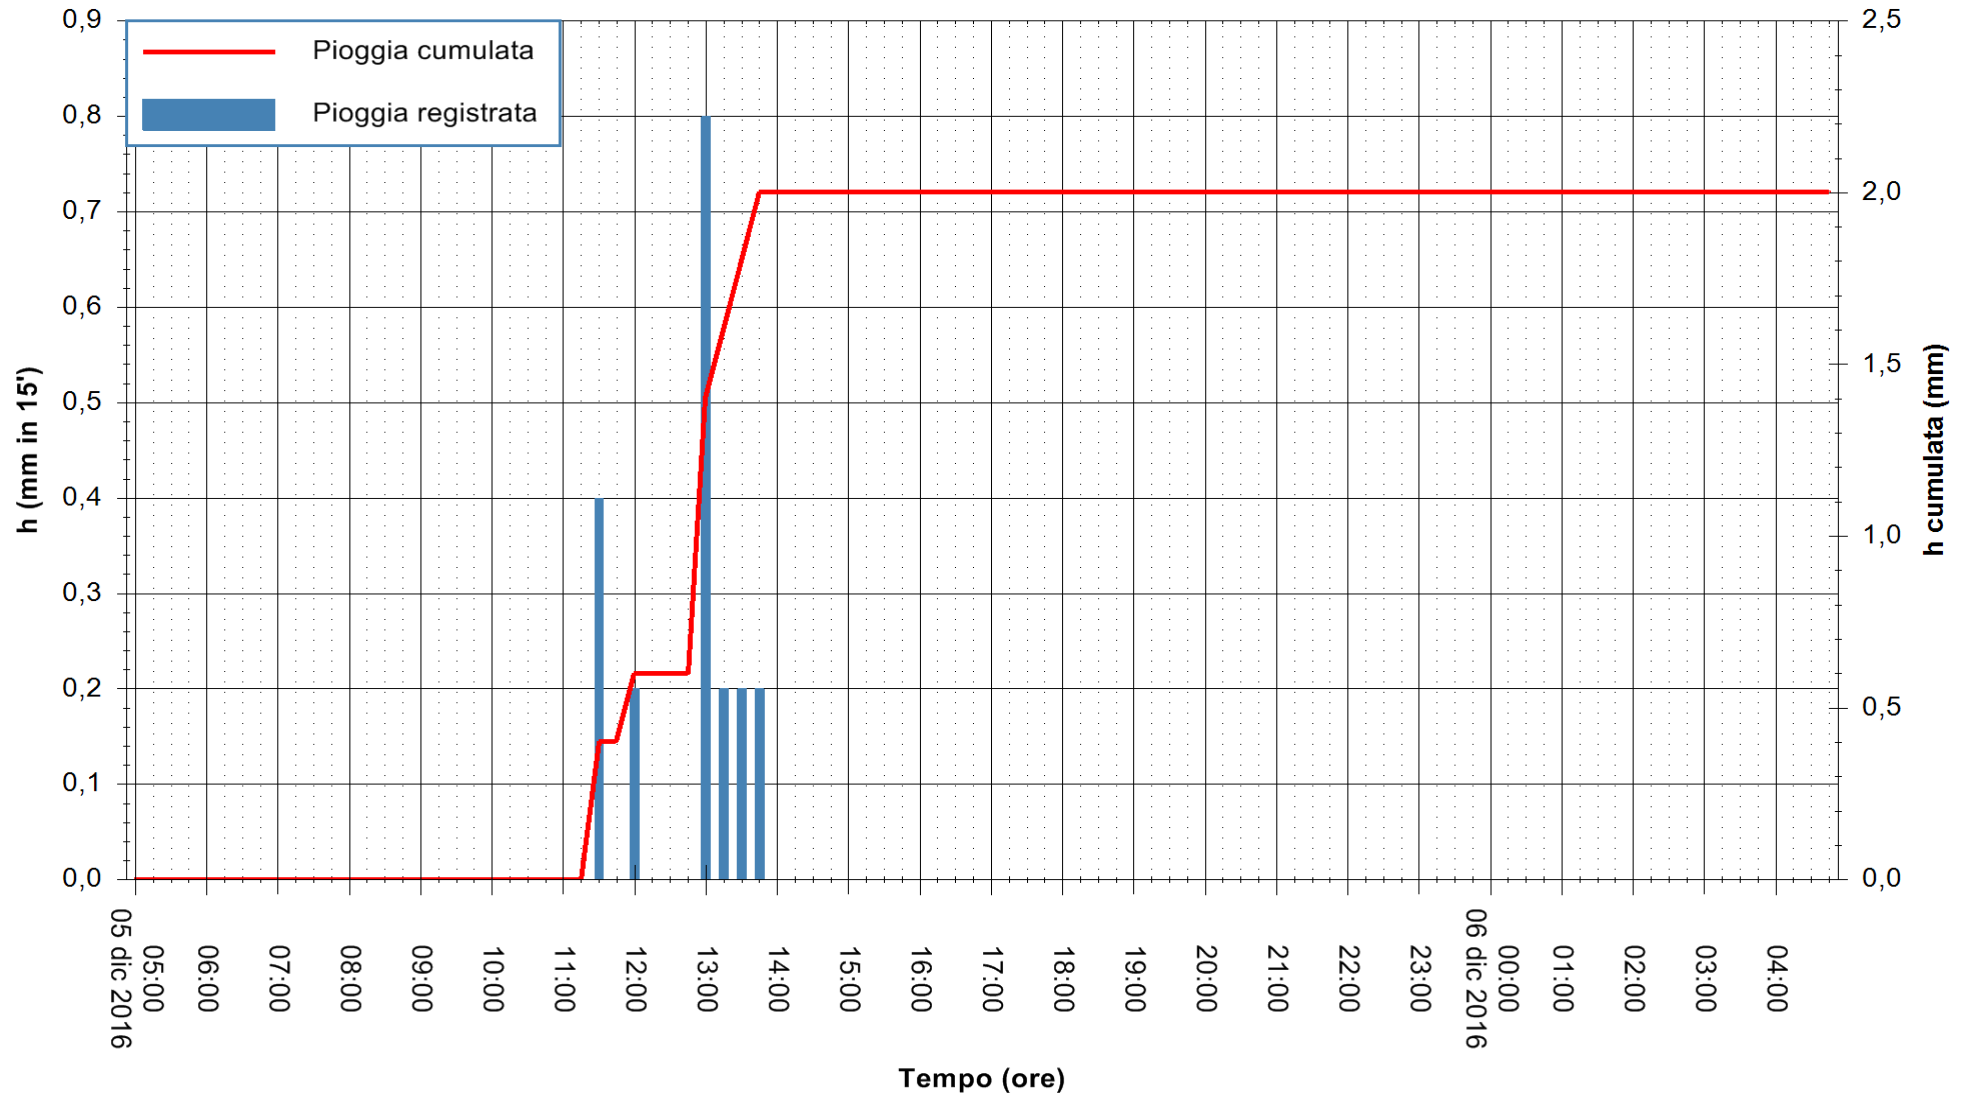

REGIONE AUTÒNOMA DE SARDIGNA  
 REGIONE AUTONOMA DELLA SARDEGNA

ARPAS  
 F.to il Dirigente Responsabile  
 Dott. Giuseppe Bianco

Stazione pluviometrica Mamone  
 Area MAMONE  
 Pioggia registrata nelle ultime 24 ore  
 Consultazione alle ore 05:02 del 06/12/2016