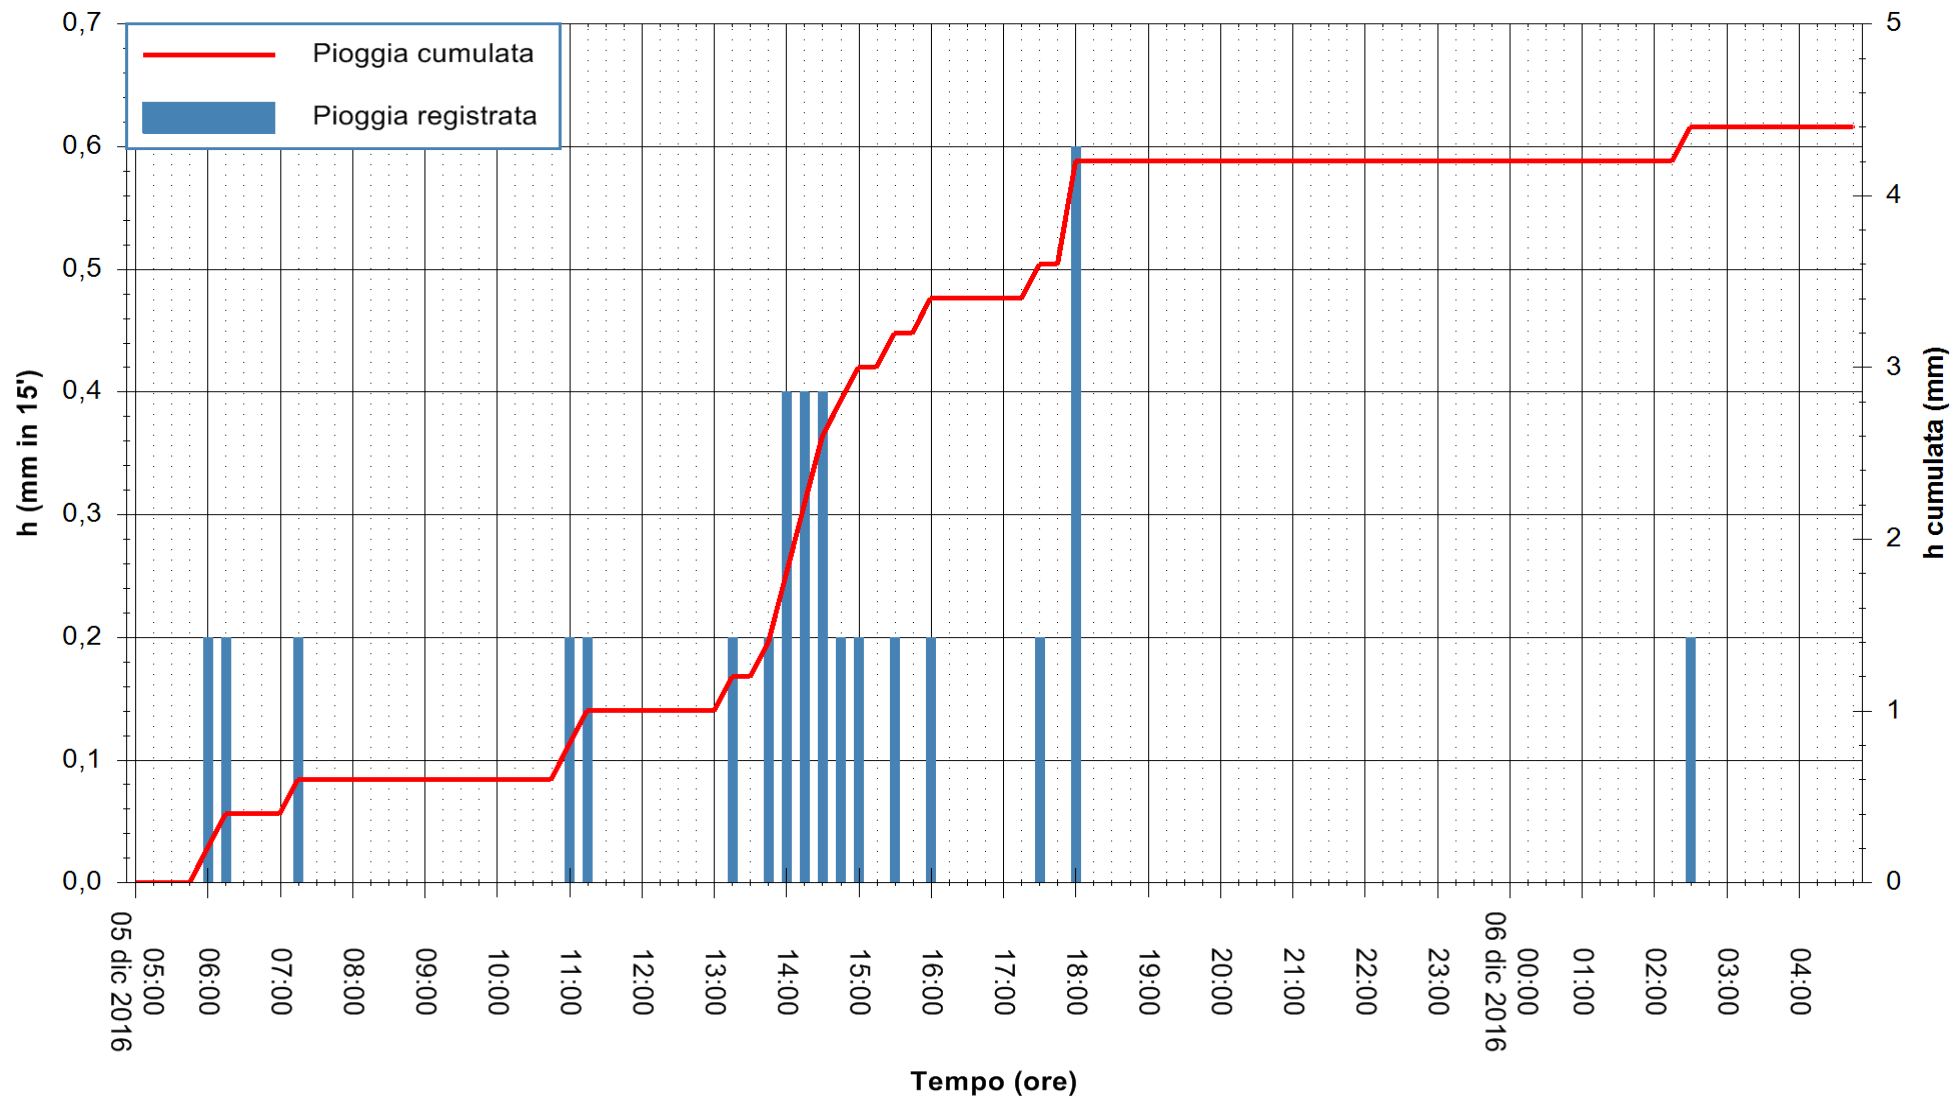

Stazione pluviometrica Fluminimannu a Decimomannu  
Area DECIMOMANNU  
Pioggia registrata nelle ultime 24 ore  
Consultazione alle ore 05:02 del 06/12/2016

ARPAS  
F.to il Dirigente Responsabile  
Dott. Giuseppe Bianco

REGIONE AUTÒNOMA DE SARDIGNA  
REGIONE AUTONOMA DELLA SARDEGNA

Stazione pluviometrica Terramaistus a Gonnosfanadiga  
 Area PONTE RIO TERREMAISTUS  
 Pioggia registrata nelle ultime 24 ore  
 Consultazione alle ore 05:02 del 06/12/2016

ARPAS  
 F.to il Dirigente Responsabile  
 Dott. Giuseppe Bianco

REGIONE AUTÒNOMA DE SARDIGNA  
 REGIONE AUTONOMA DELLA SARDEGNA

Stazione pluviometrica Villa Verde  
 Area SUNNURAXI  
 Pioggia registrata nelle ultime 24 ore  
 Consultazione alle ore 05:02 del 06/12/2016