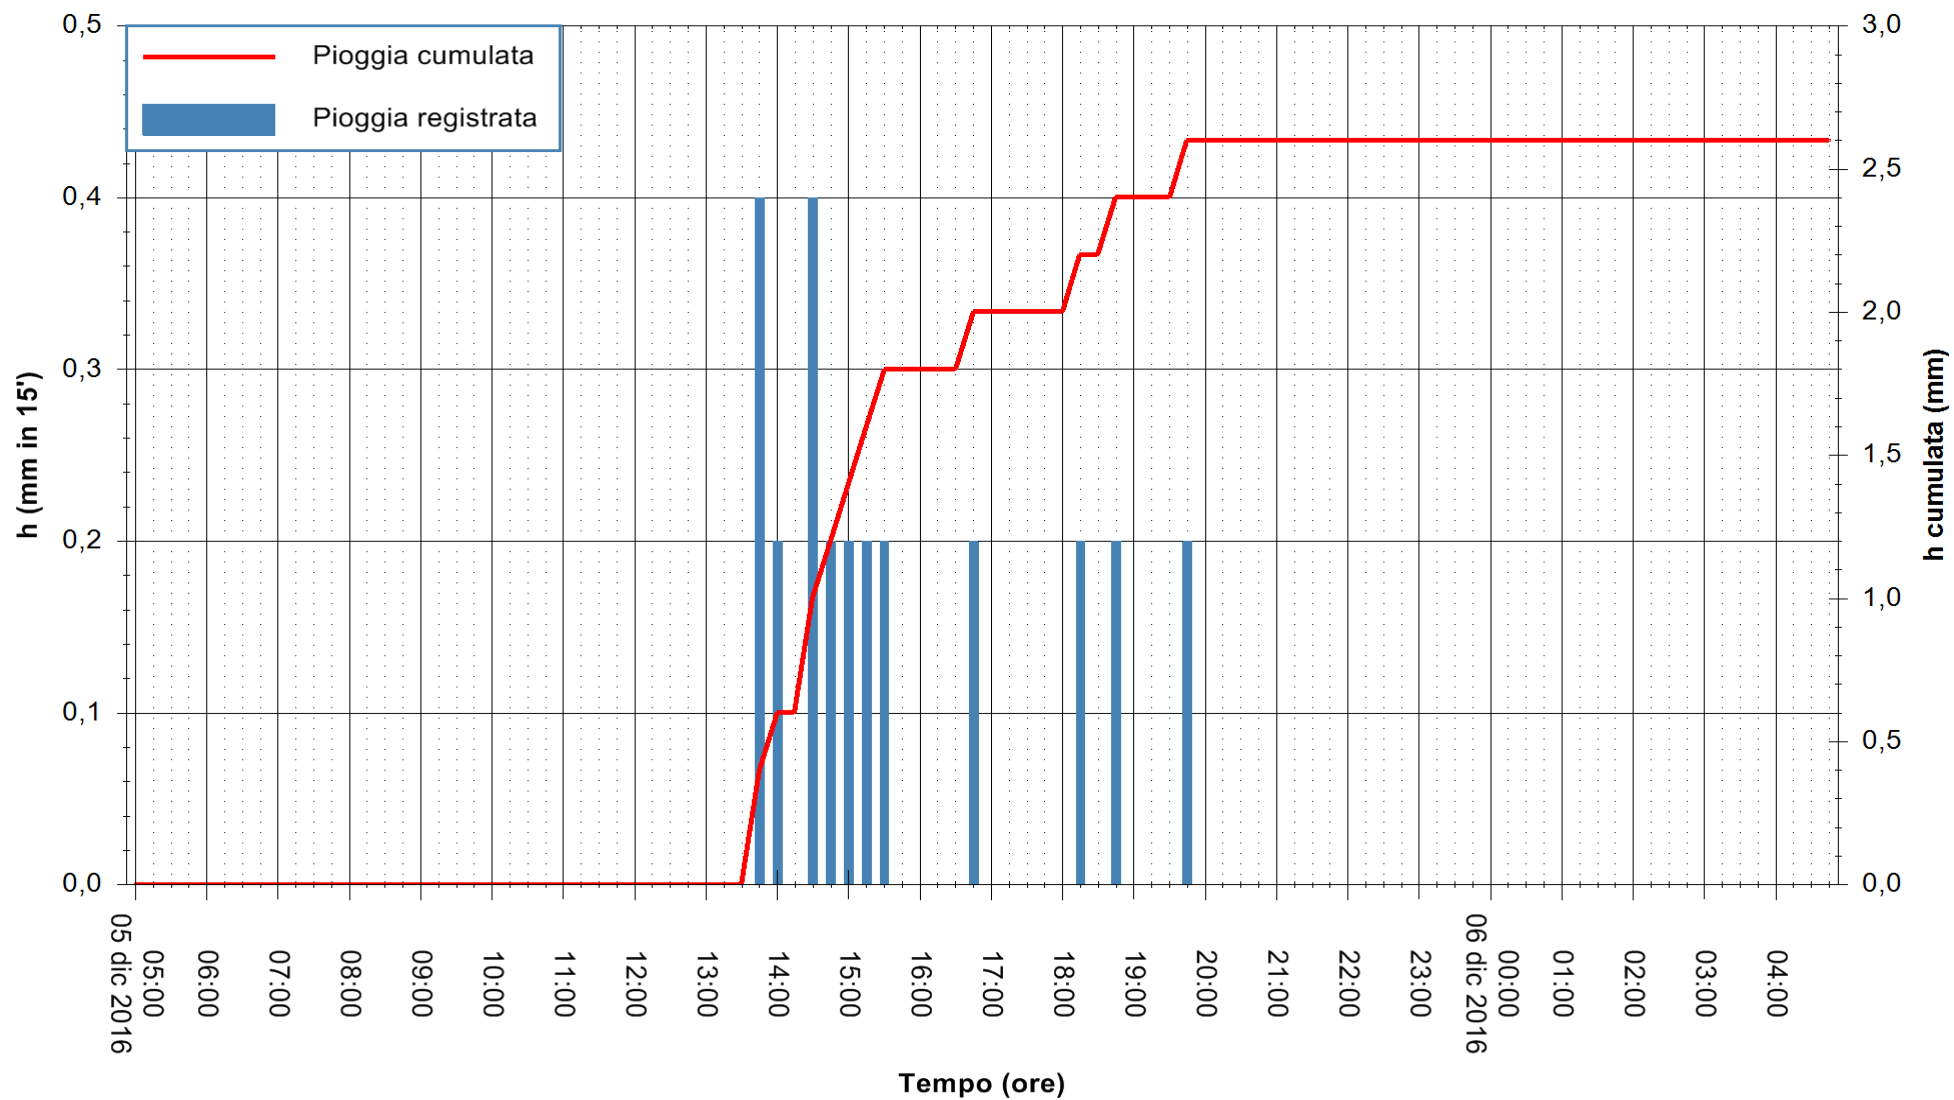

REGIONE AUTÒNOMA DE SARDIGNA  
 REGIONE AUTONOMA DELLA SARDEGNA

ARPAS  
 F.to il Dirigente Responsabile  
 Dott. Giuseppe Bianco

Stazione pluviometrica Mamone  
 Area MAMONE  
 Pioggia registrata nelle ultime 24 ore  
 Consultazione alle ore 05:02 del 06/12/2016