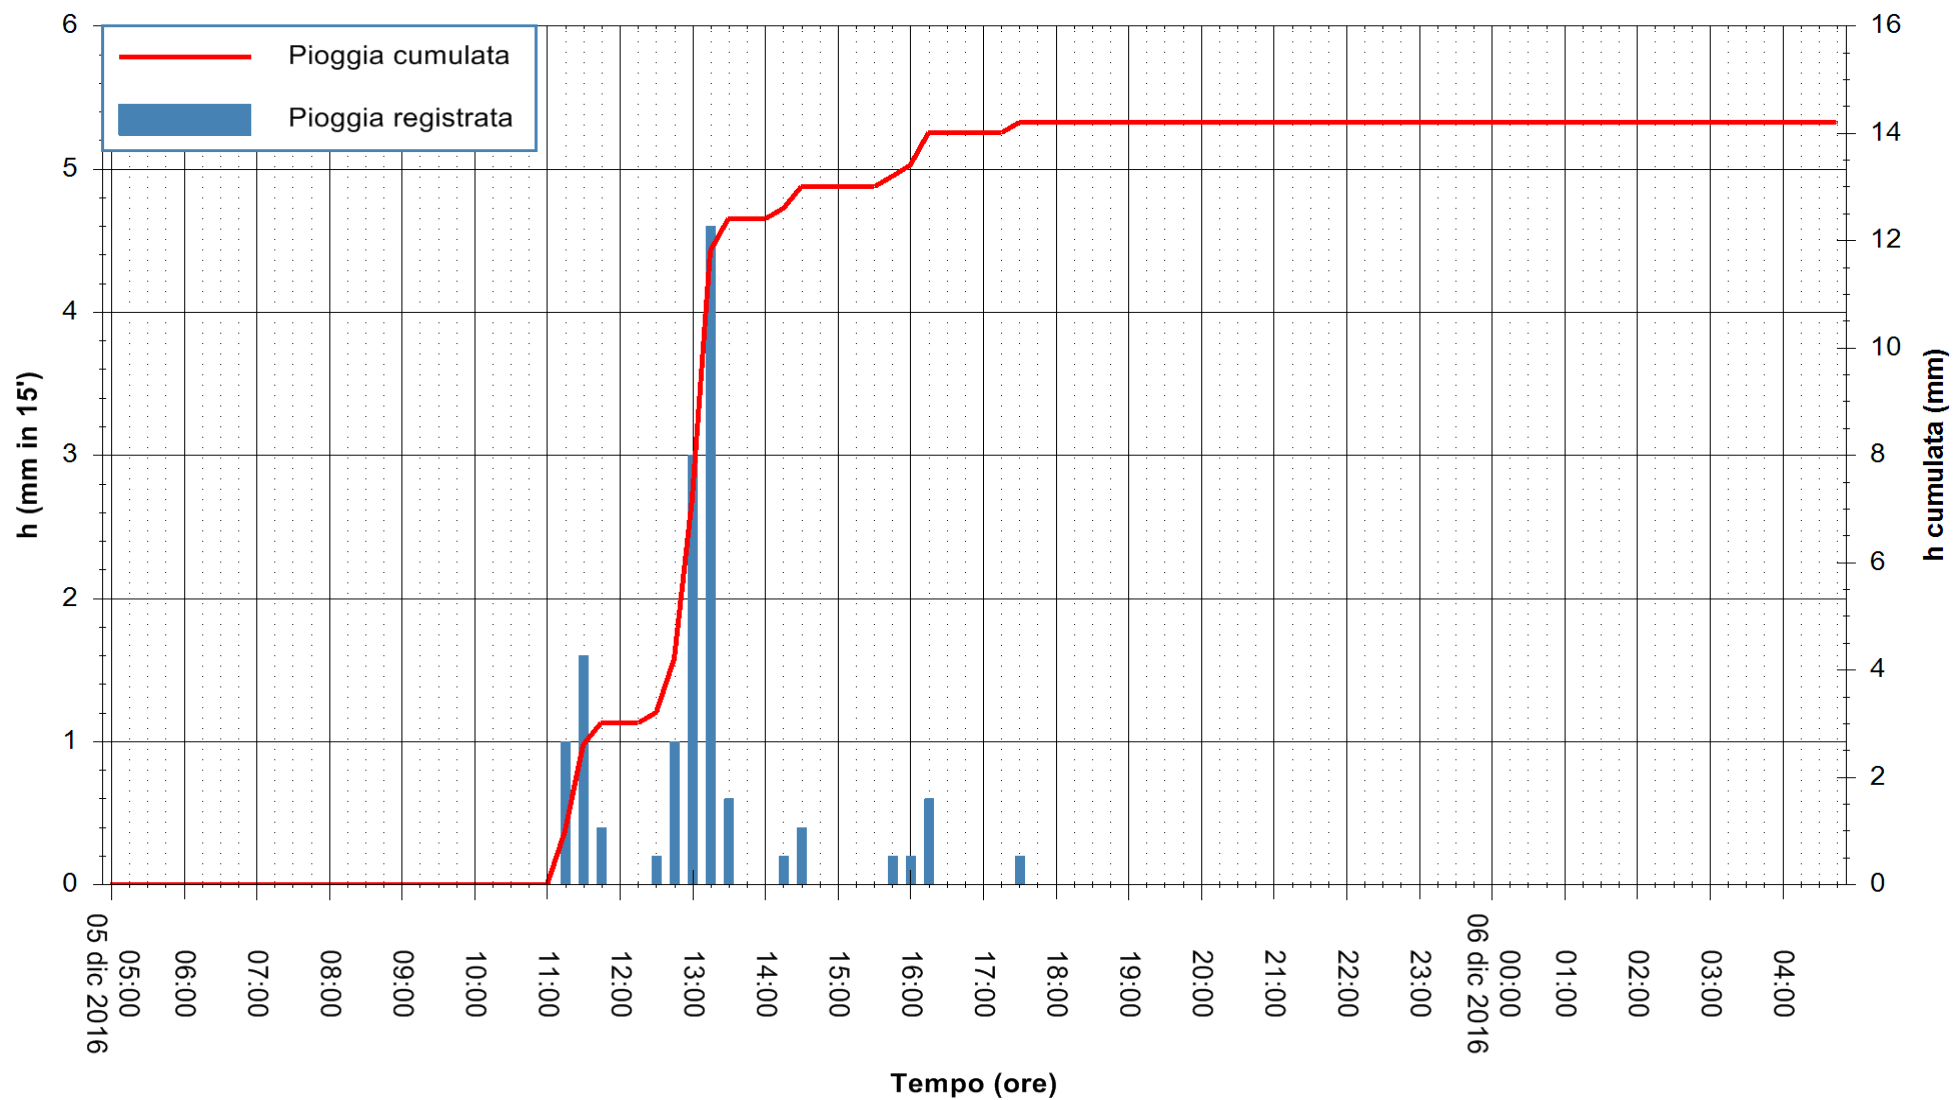

REGIONE AUTÒNOMA DE SARDIGNA  
 REGIONE AUTONOMA DELLA SARDEGNA

ARPAS  
 F.to il Dirigente Responsabile  
 Dott. Giuseppe Bianco

Stazione pluviometrica Mamone  
 Area MAMONE  
 Pioggia registrata nelle ultime 24 ore  
 Consultazione alle ore 05:02 del 06/12/2016