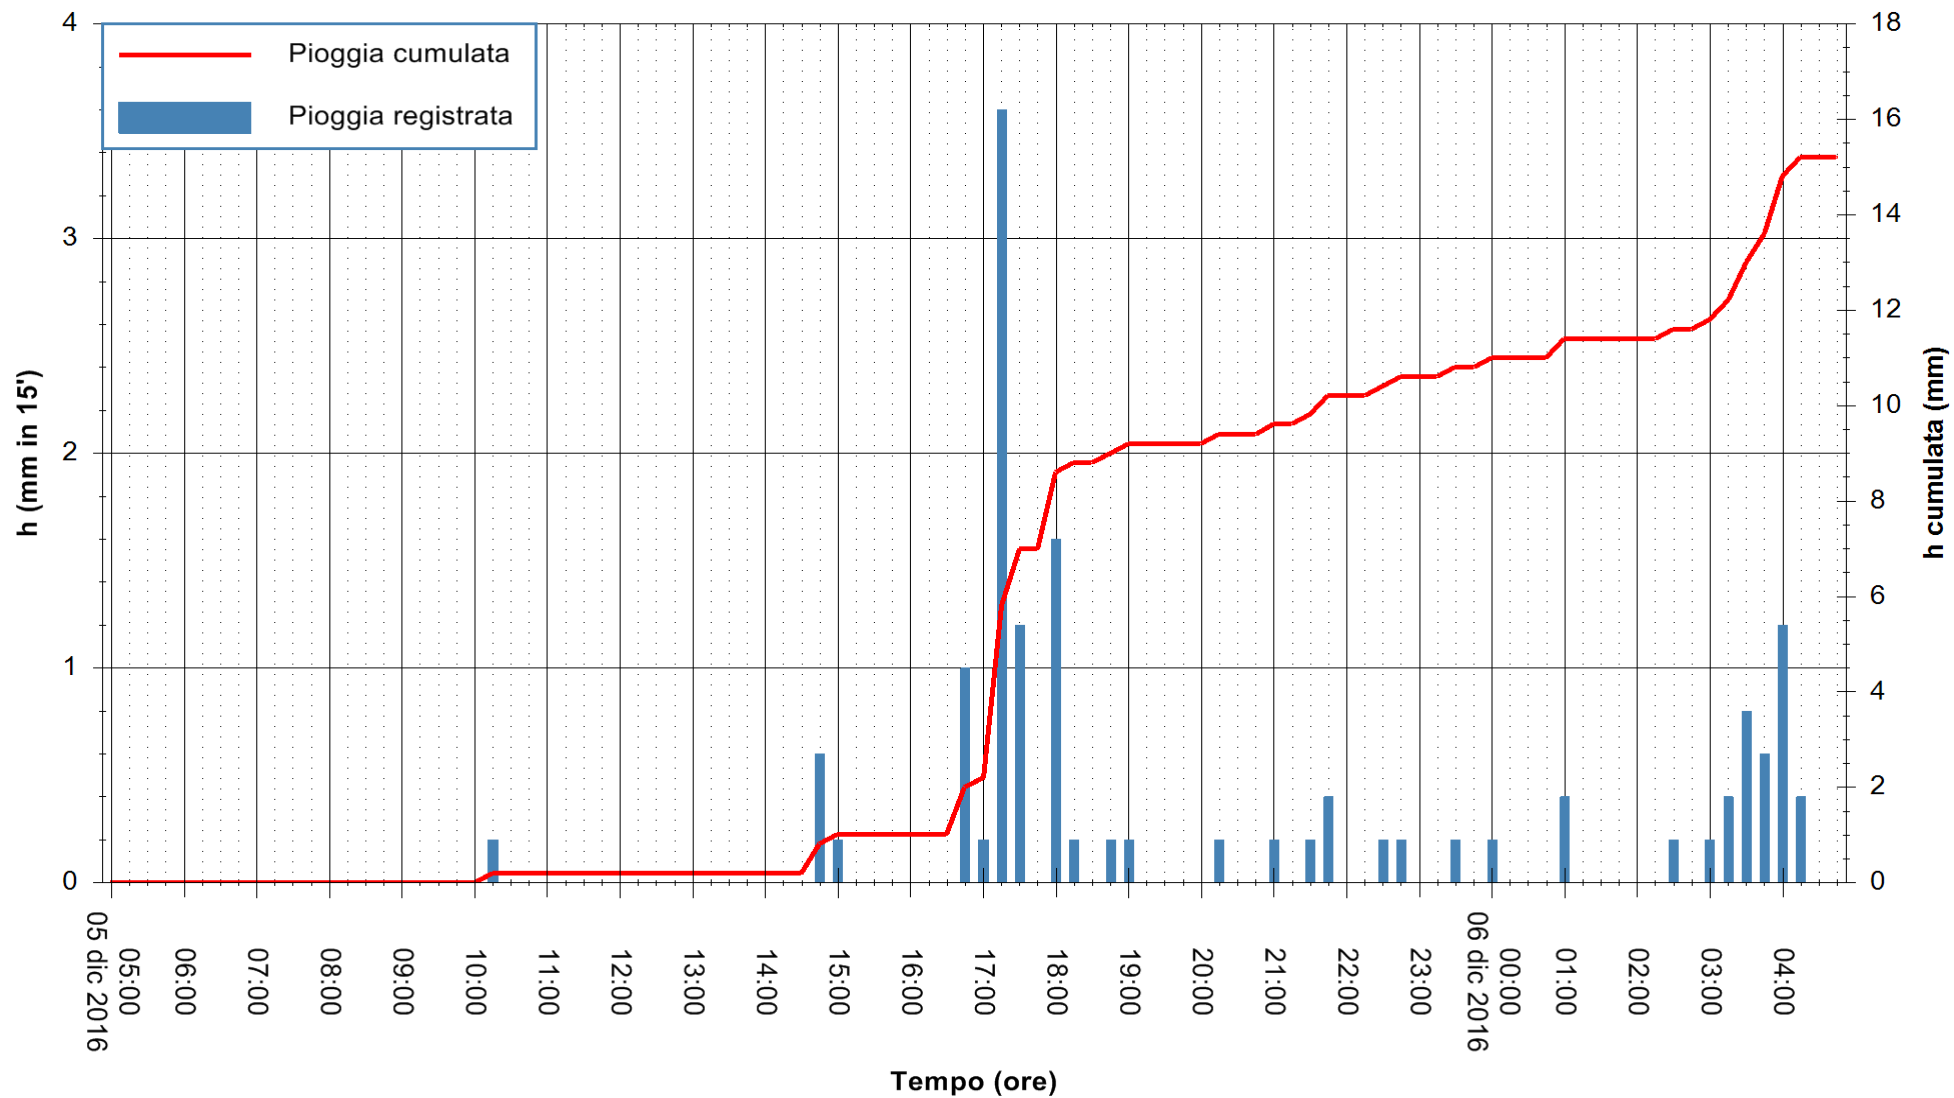

Stazione pluviometrica Fluminimannu a Decimomannu  
Area DECIMOMANNU  
Pioggia registrata nelle ultime 24 ore  
Consultazione alle ore 05:02 del 06/12/2016

ARPAS  
F.to il Dirigente Responsabile  
Dott. Giuseppe Bianco

REGIONE AUTÒNOMA DE SARDIGNA  
 REGIONE AUTONOMA DELLA SARDEGNA

ARPAS  
 F.to il Dirigente Responsabile  
 Dott. Giuseppe Bianco

Stazione pluviometrica Mamone  
 Area MAMONE  
 Pioggia registrata nelle ultime 24 ore  
 Consultazione alle ore 05:02 del 06/12/2016