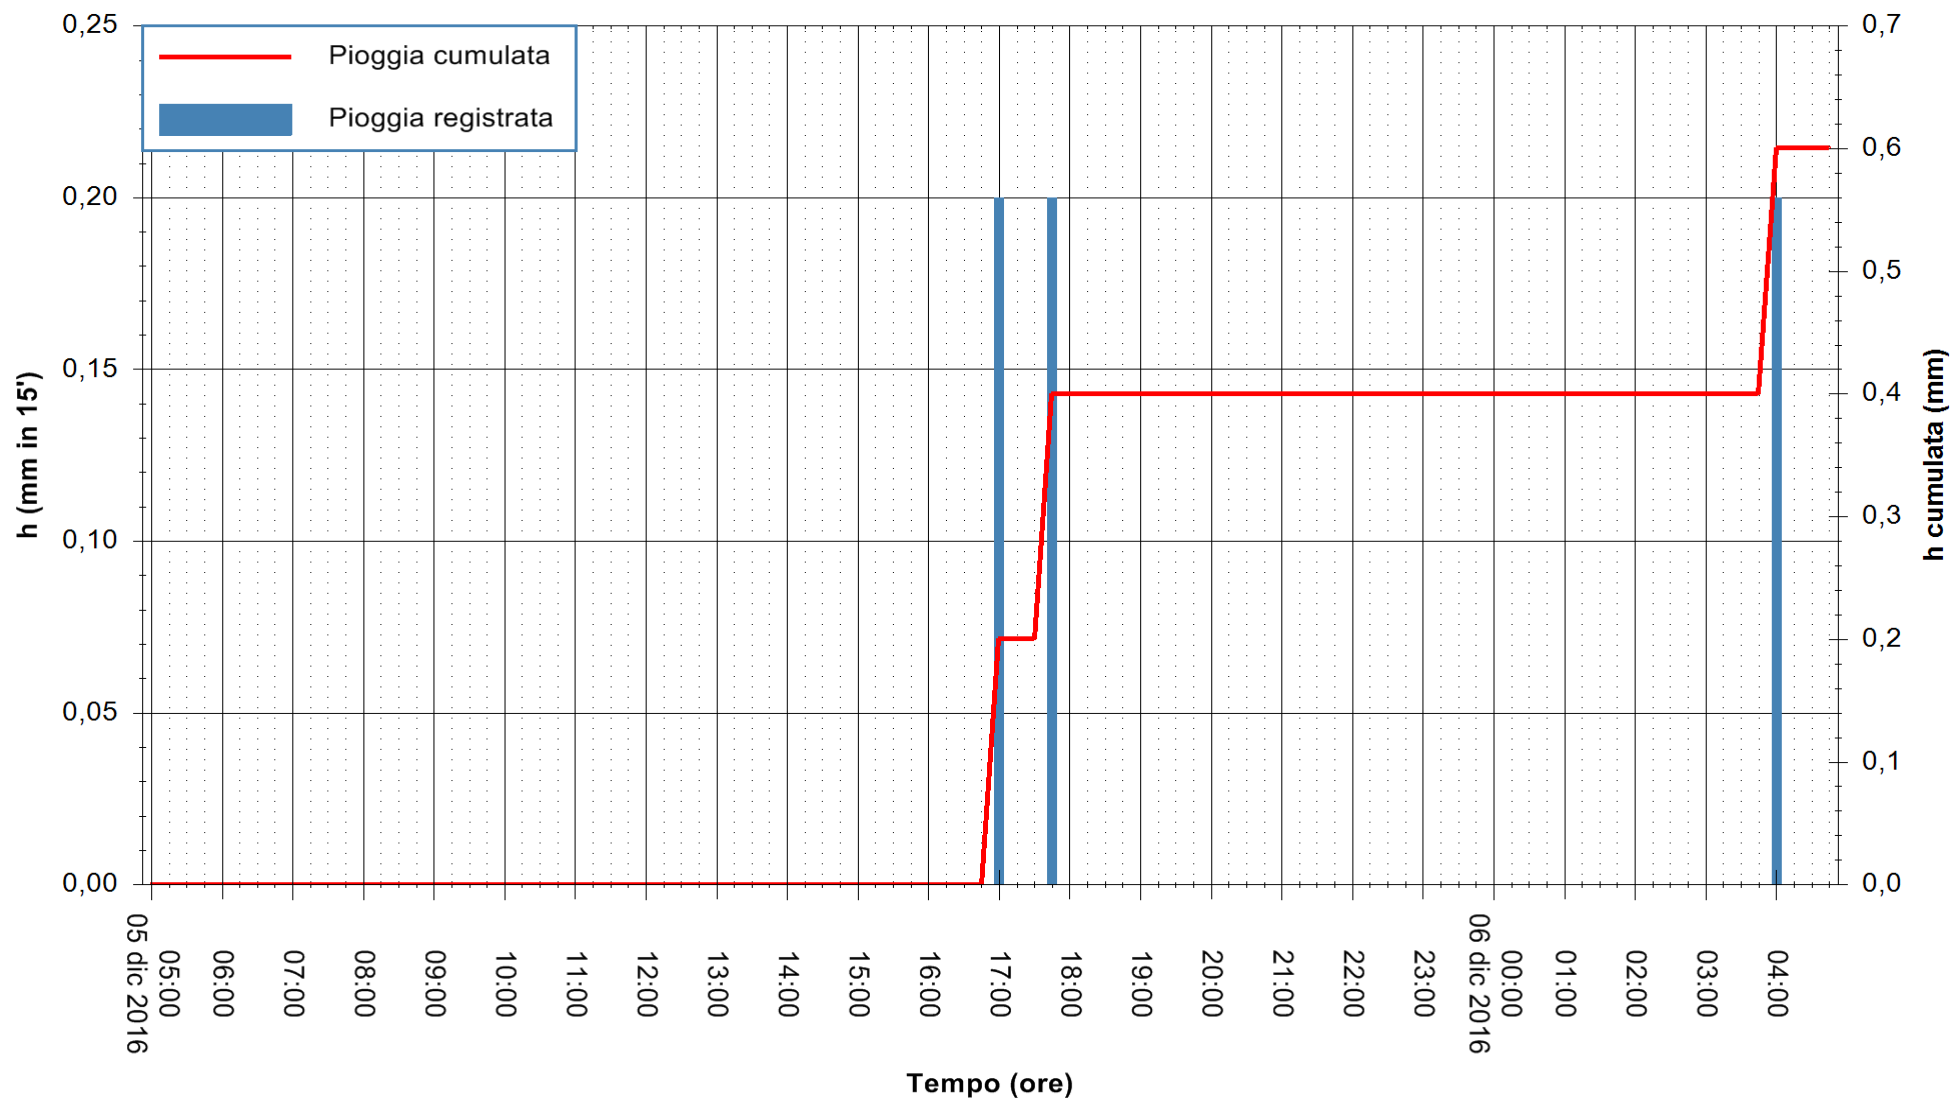

Stazione pluviometrica Villa Verde
Area SUNNURAXI
Pioggia registrata nelle ultime 24 ore
Consultazione alle ore 05:02 del 06/12/2016

REGIONE AUTÒNOMA DE SARDIGNA
REGIONE AUTONOMA DELLA SARDEGNA

ARPAS
F.to il Dirigente Responsabile
Dott. Giuseppe Bianco