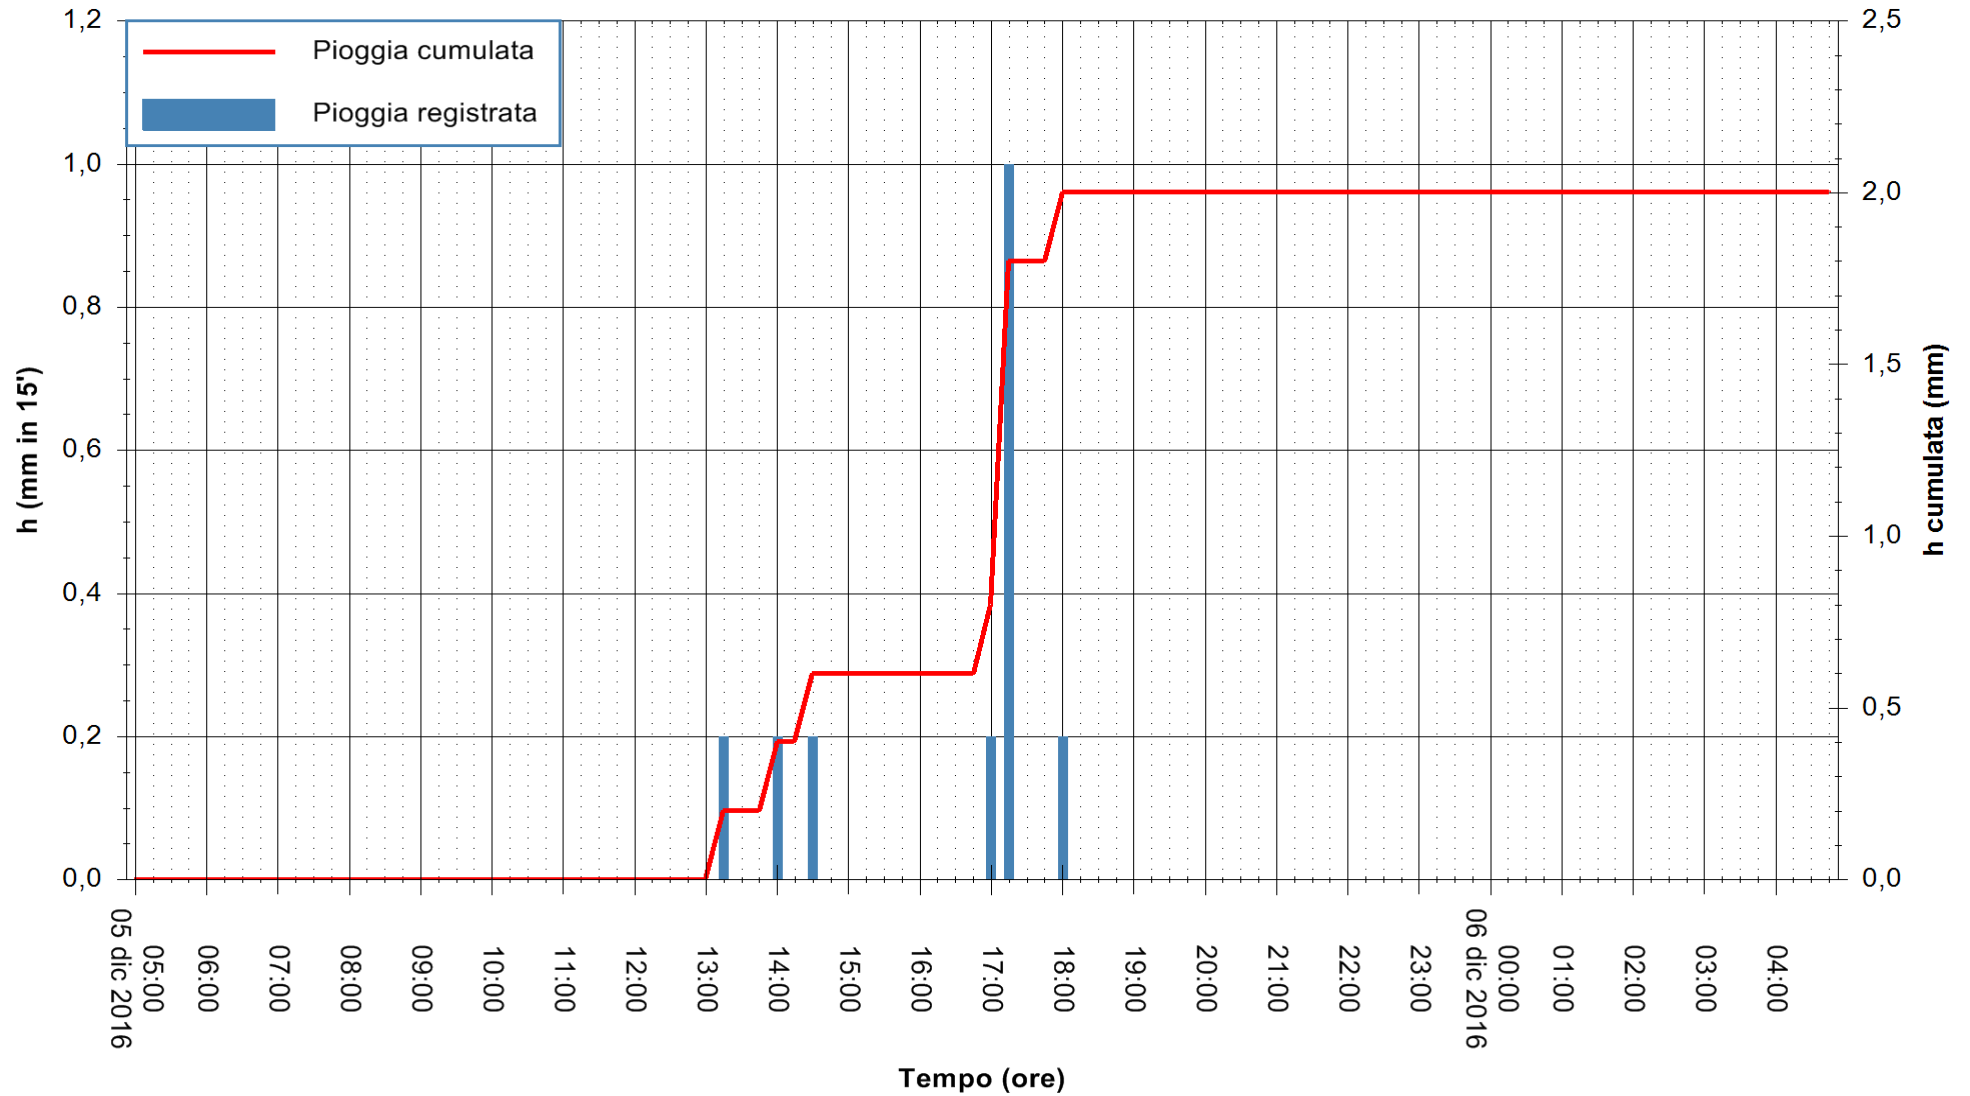

Stazione pluviometrica Fluminimannu a Decimomannu  
Area DECIMOMANNU  
Pioggia registrata nelle ultime 24 ore  
Consultazione alle ore 05:02 del 06/12/2016

ARPAS  
F.to il Dirigente Responsabile  
Dott. Giuseppe Bianco

REGIONE AUTÒNOMA DE SARDIGNA  
REGIONE AUTONOMA DELLA SARDEGNA

Stazione pluviometrica Terramaistus a Gonnosfanadiga  
 Area PONTE RIO TERREMAISTUS  
 Pioggia registrata nelle ultime 24 ore  
 Consultazione alle ore 05:02 del 06/12/2016

ARPAS  
 F.to il Dirigente Responsabile  
 Dott. Giuseppe Bianco

REGIONE AUTÒNOMA DE SARDIGNA  
 REGIONE AUTONOMA DELLA SARDEGNA

Stazione pluviometrica Villa Verde  
 Area SUNNURAXI  
 Pioggia registrata nelle ultime 24 ore  
 Consultazione alle ore 05:02 del 06/12/2016