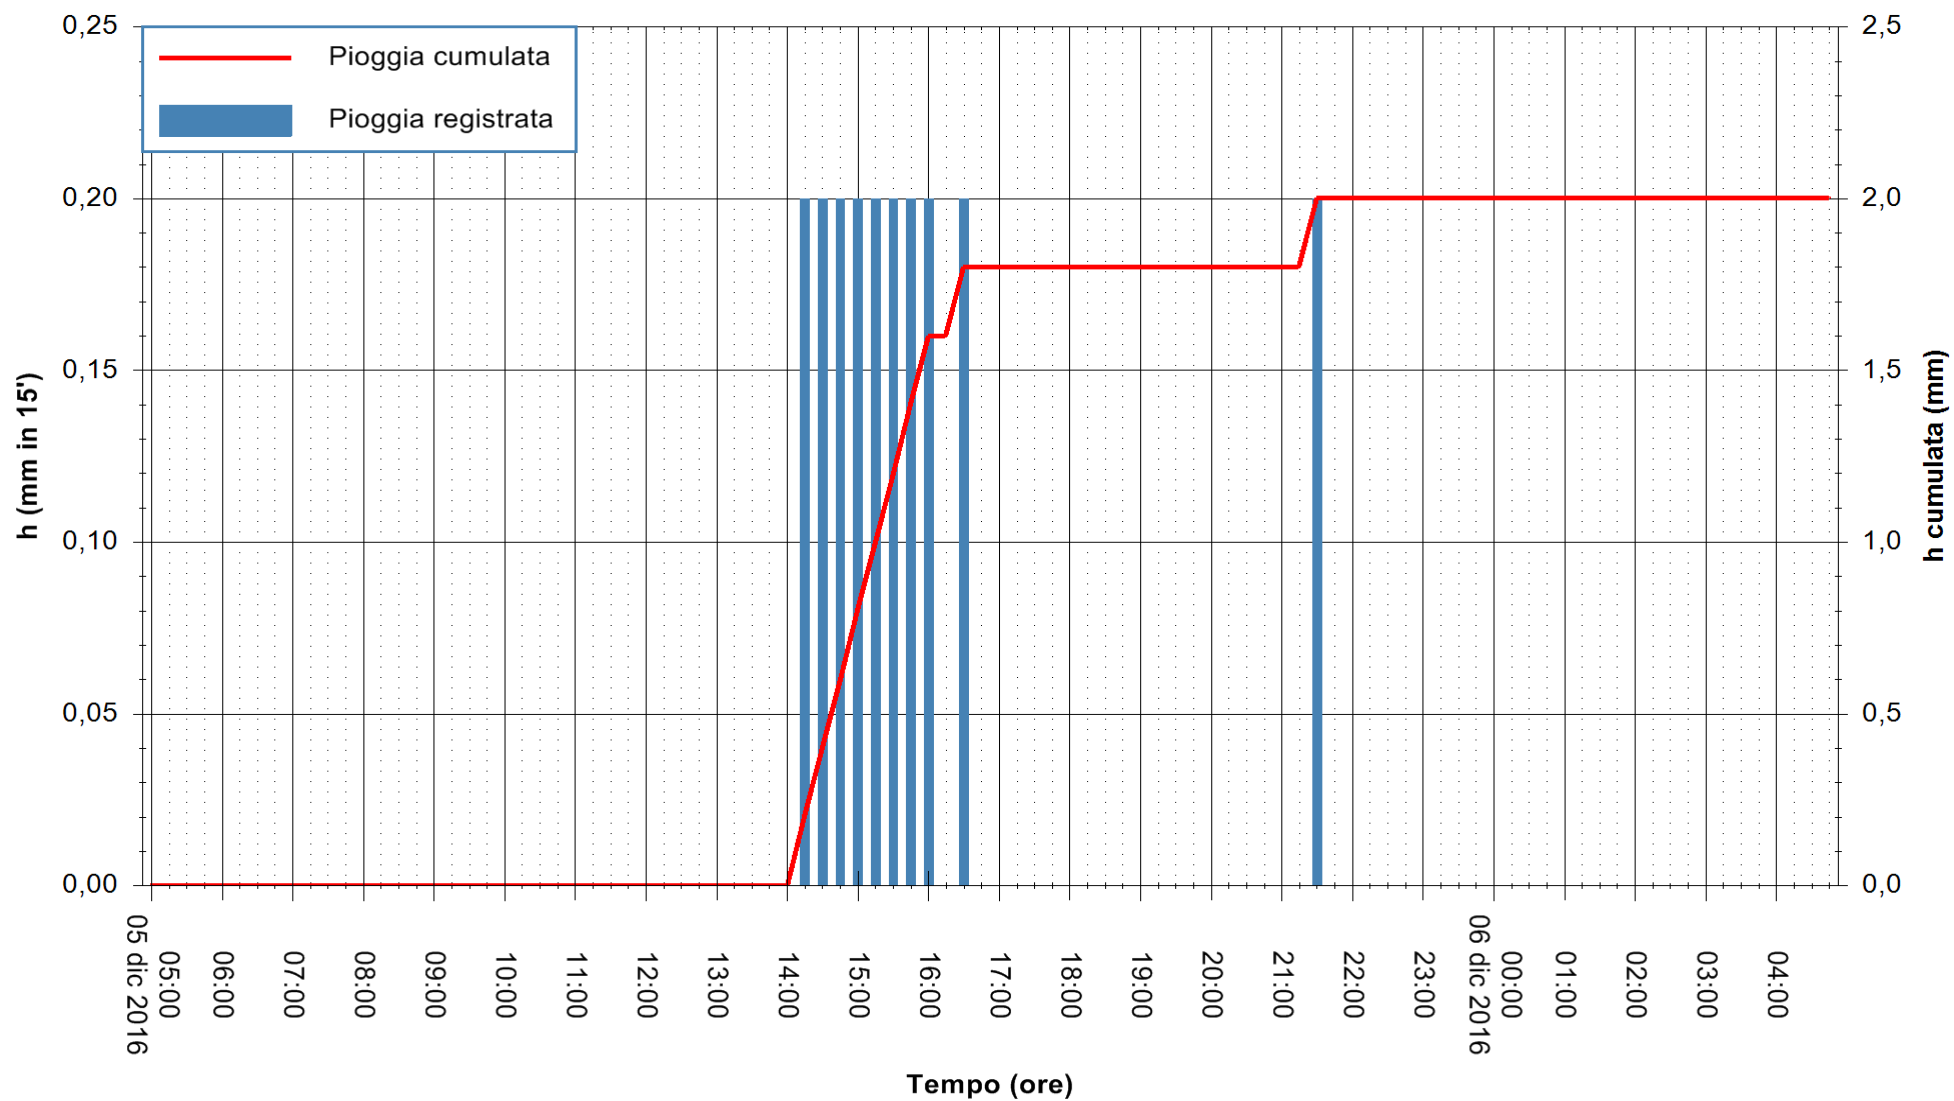

Stazione pluviometrica Fluminimannu a Decimomannu  
Area DECIMOMANNU  
Pioggia registrata nelle ultime 24 ore  
Consultazione alle ore 05:02 del 06/12/2016

ARPAS  
F.to il Dirigente Responsabile  
Dott. Giuseppe Bianco

REGIONE AUTÒNOMA DE SARDIGNA  
REGIONE AUTONOMA DELLA SARDEGNA

Stazione pluviometrica Terramaistus a Gonnosfanadiga  
 Area PONTE RIO TERREMAISTUS  
 Pioggia registrata nelle ultime 24 ore  
 Consultazione alle ore 05:02 del 06/12/2016

ARPAS  
 F.to il Dirigente Responsabile  
 Dott. Giuseppe Bianco

REGIONE AUTÒNOMA DE SARDIGNA  
 REGIONE AUTONOMA DELLA SARDEGNA

Stazione pluviometrica Villa Verde  
 Area SUNNURAXI  
 Pioggia registrata nelle ultime 24 ore  
 Consultazione alle ore 05:02 del 06/12/2016