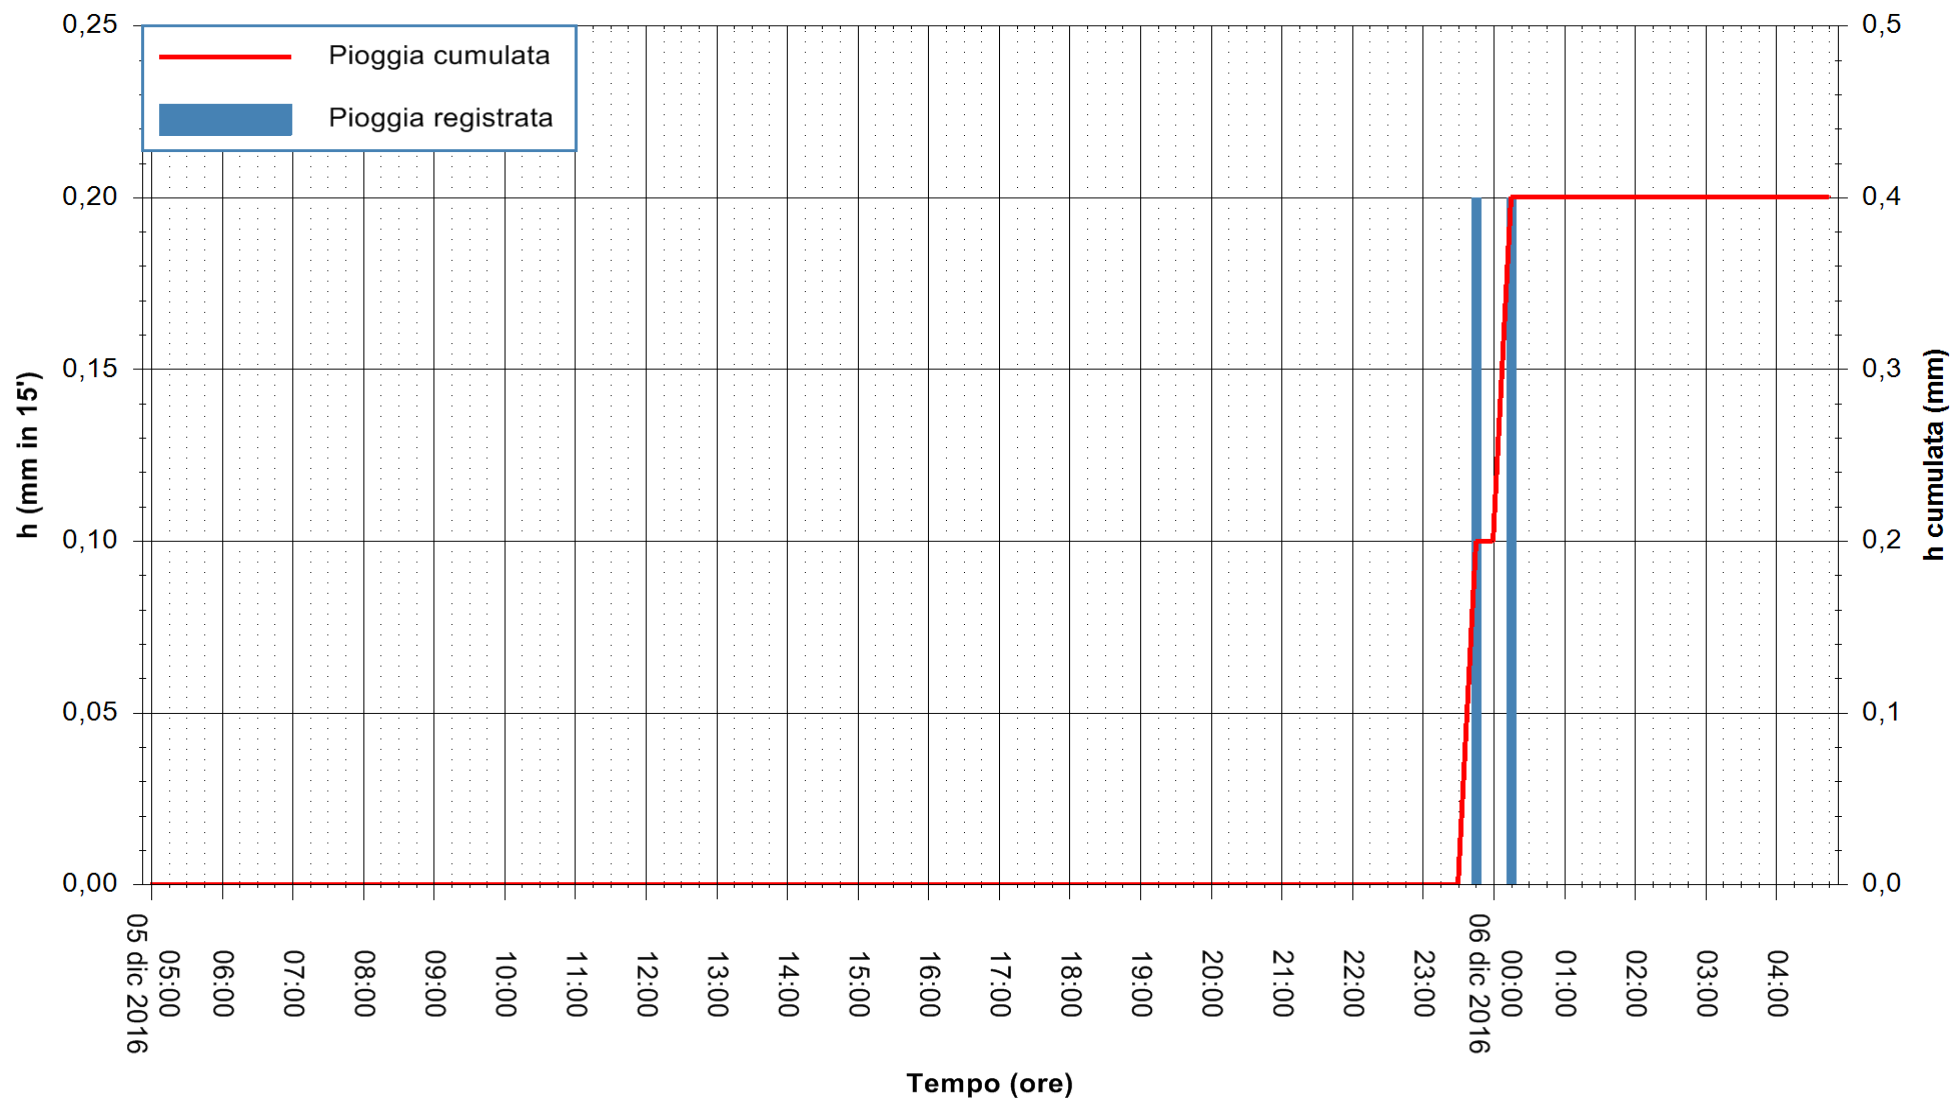

REGIONE AUTÒNOMA DE SARDIGNA  
REGIONE AUTONOMA DELLA SARDEGNA

Stazione pluviometrica Terramaistus a Gonnosfanadiga  
 Area PONTE RIO TERREMAISTUS  
 Pioggia registrata nelle ultime 24 ore  
 Consultazione alle ore 05:02 del 06/12/2016

ARPAS  
 F.to il Dirigente Responsabile  
 Dott. Giuseppe Bianco

REGIONE AUTÒNOMA DE SARDIGNA  
 REGIONE AUTONOMA DELLA SARDEGNA

Stazione pluviometrica Villa Verde  
 Area SUNNURAXI  
 Pioggia registrata nelle ultime 24 ore  
 Consultazione alle ore 05:02 del 06/12/2016