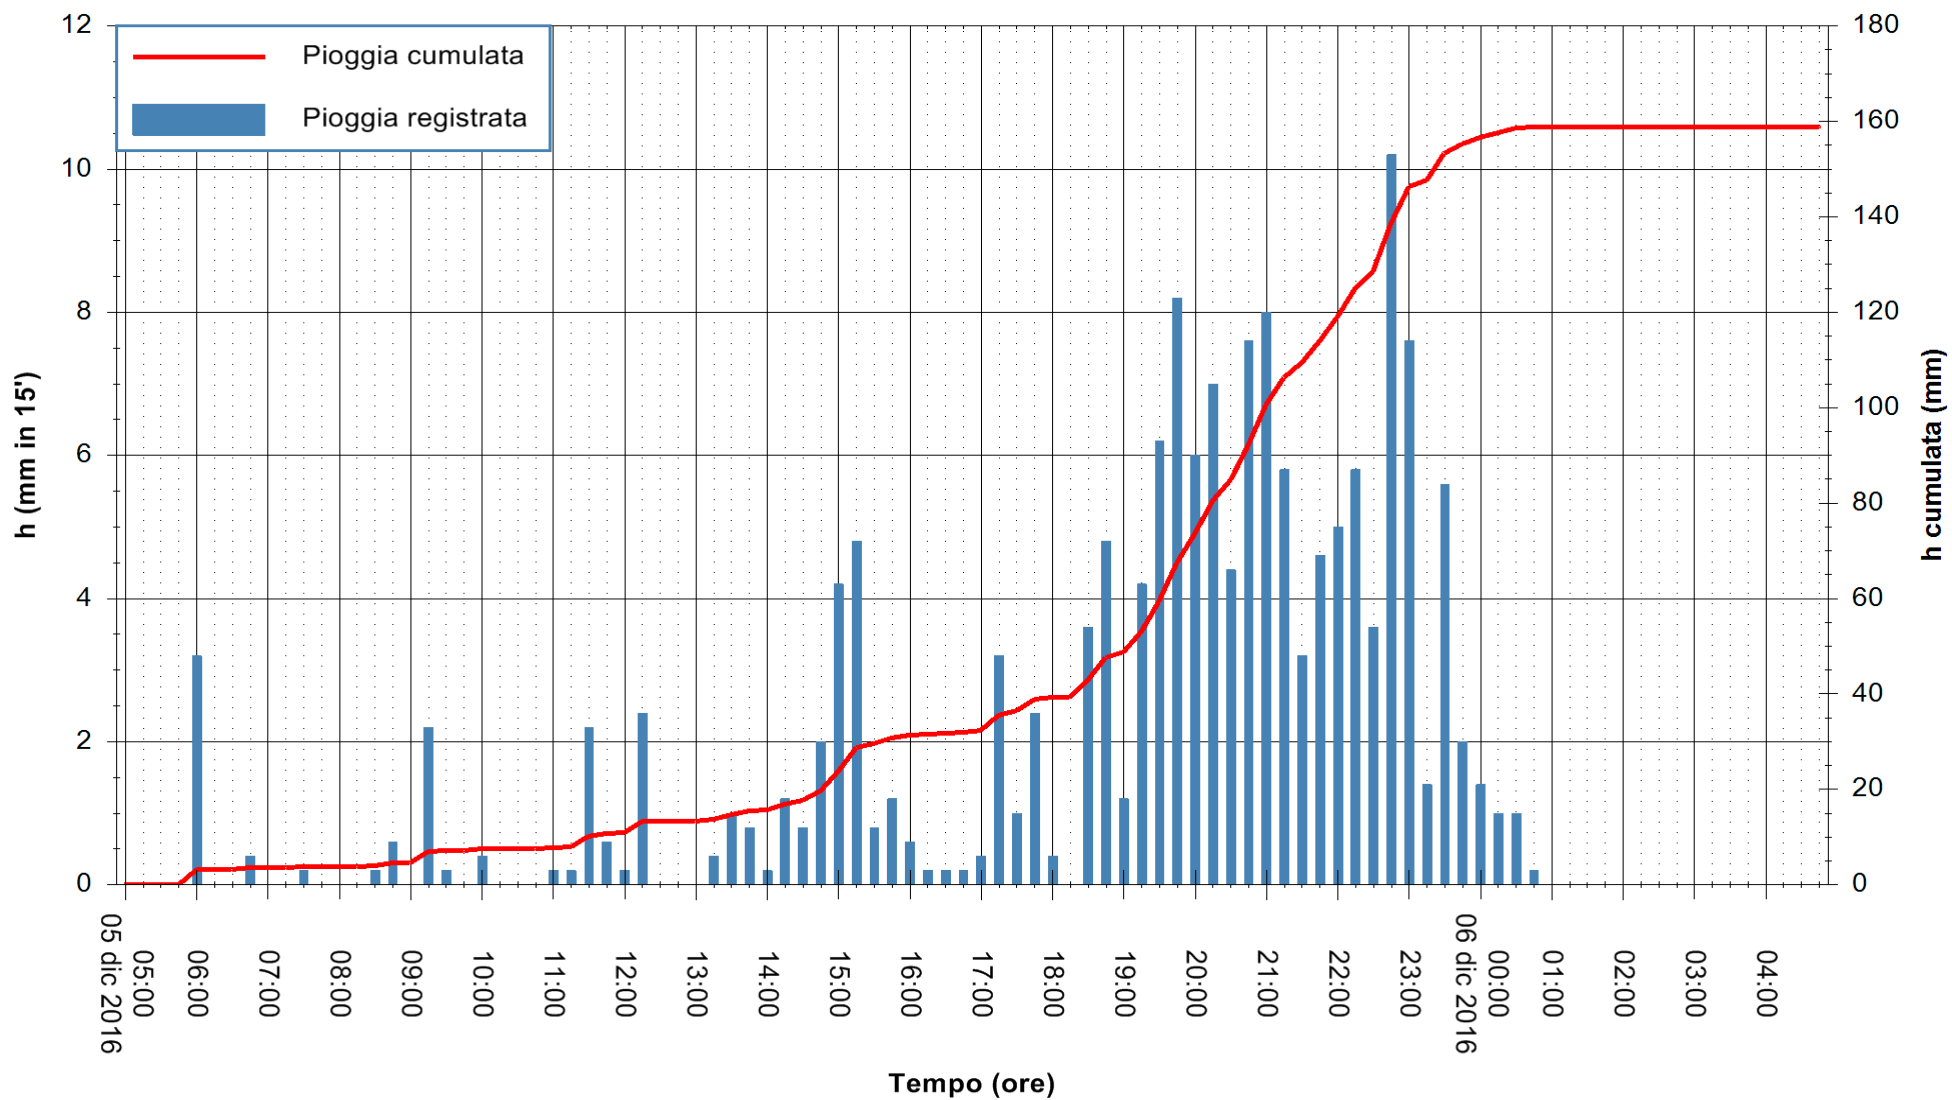

ARPAS  
 F.to il Dirigente Responsabile  
 Dott. Giuseppe Bianco

REGIONE AUTÒNOMA DE SARDIGNA  
 REGIONE AUTONOMA DELLA SARDEGNA

Stazione pluviometrica Villa Verde  
 Area SUNNURAXI  
 Pioggia registrata nelle ultime 24 ore  
 Consultazione alle ore 05:02 del 06/12/2016