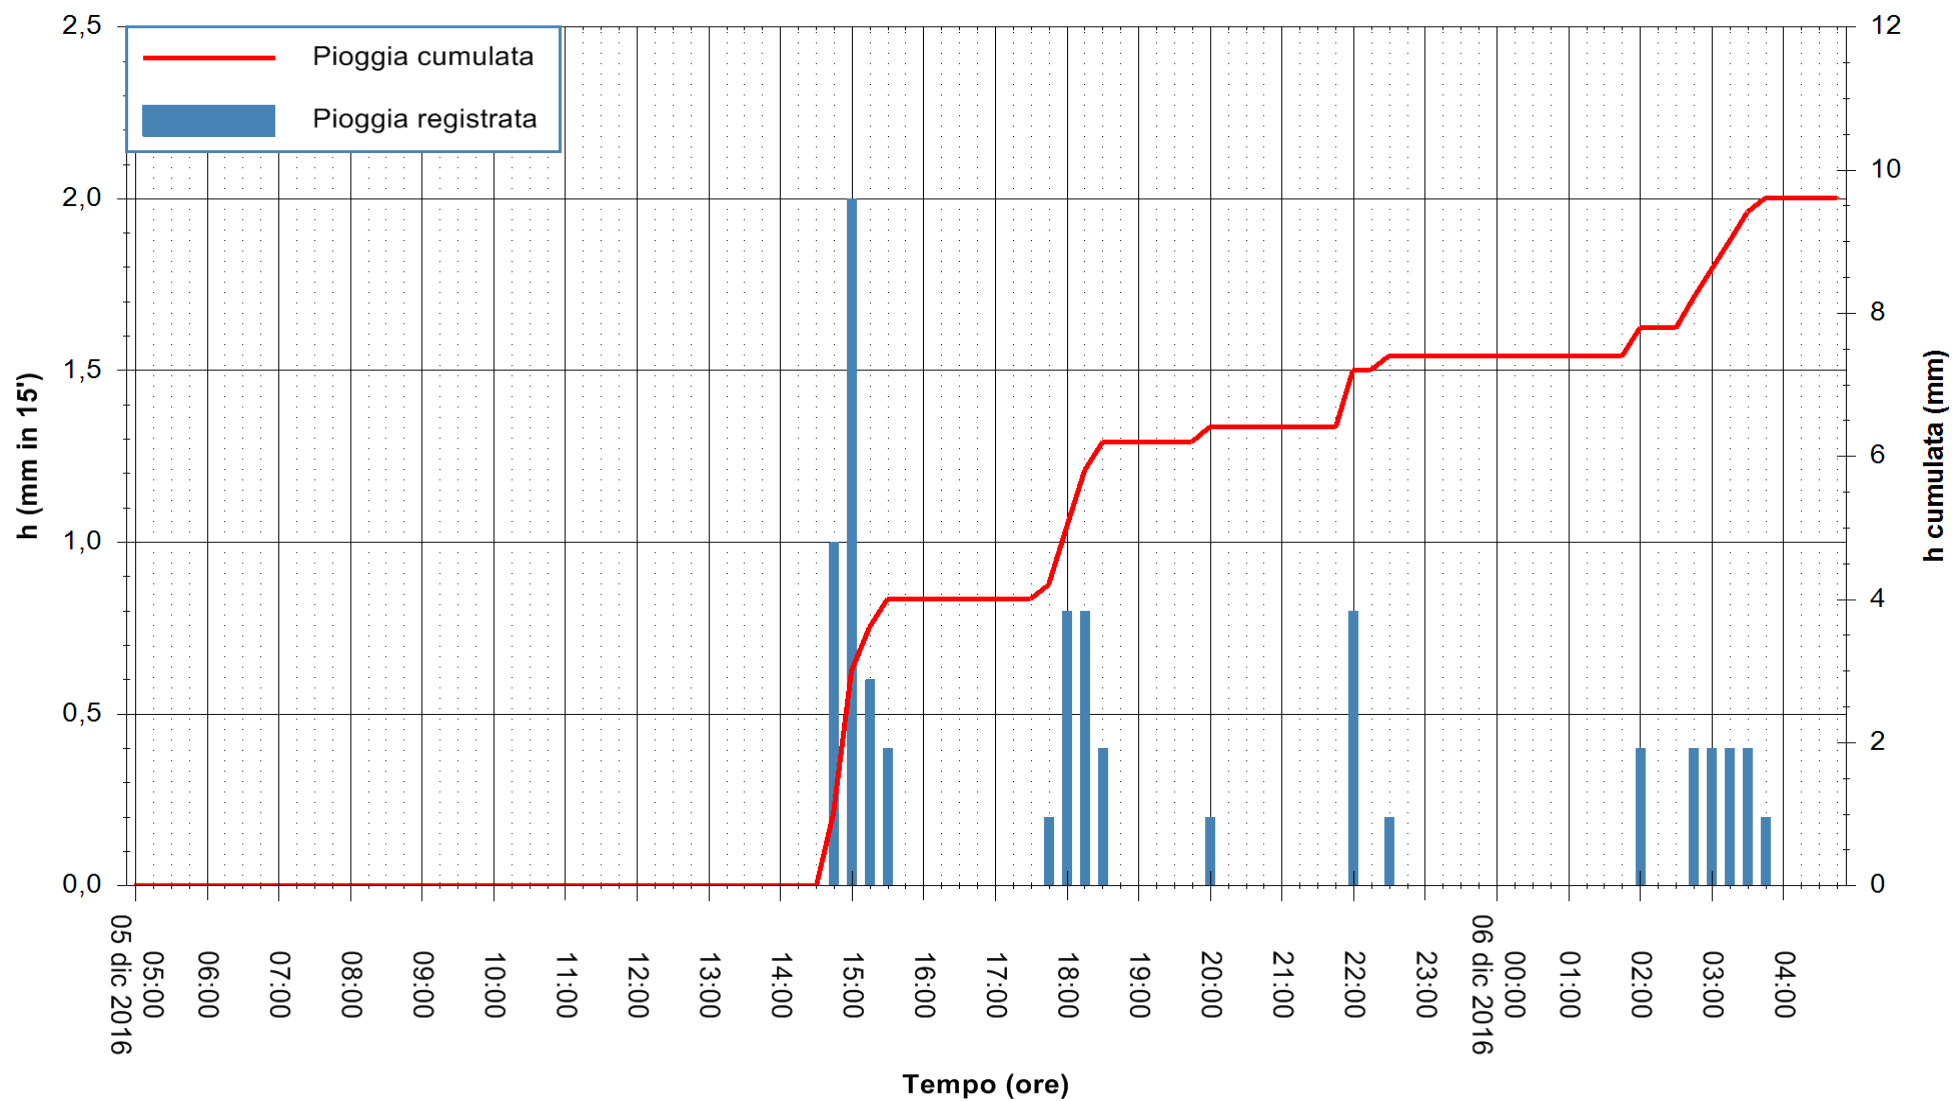

ARPAS  
 F.to il Dirigente Responsabile  
 Dott. Giuseppe Bianco

REGIONE AUTÒNOMA DE SARDIGNA  
 REGIONE AUTONOMA DELLA SARDEGNA

Stazione pluviometrica Villa Verde  
 Area SUNNURAXI  
 Pioggia registrata nelle ultime 24 ore  
 Consultazione alle ore 05:02 del 06/12/2016

REGIONE AUTÒNOMA DE SARDIGNA  
 REGIONE AUTONOMA DELLA SARDEGNA

ARPAS  
 F.to il Dirigente Responsabile  
 Dott. Giuseppe Bianco

Stazione pluviometrica Mamone  
 Area MAMONE  
 Pioggia registrata nelle ultime 24 ore  
 Consultazione alle ore 05:02 del 06/12/2016