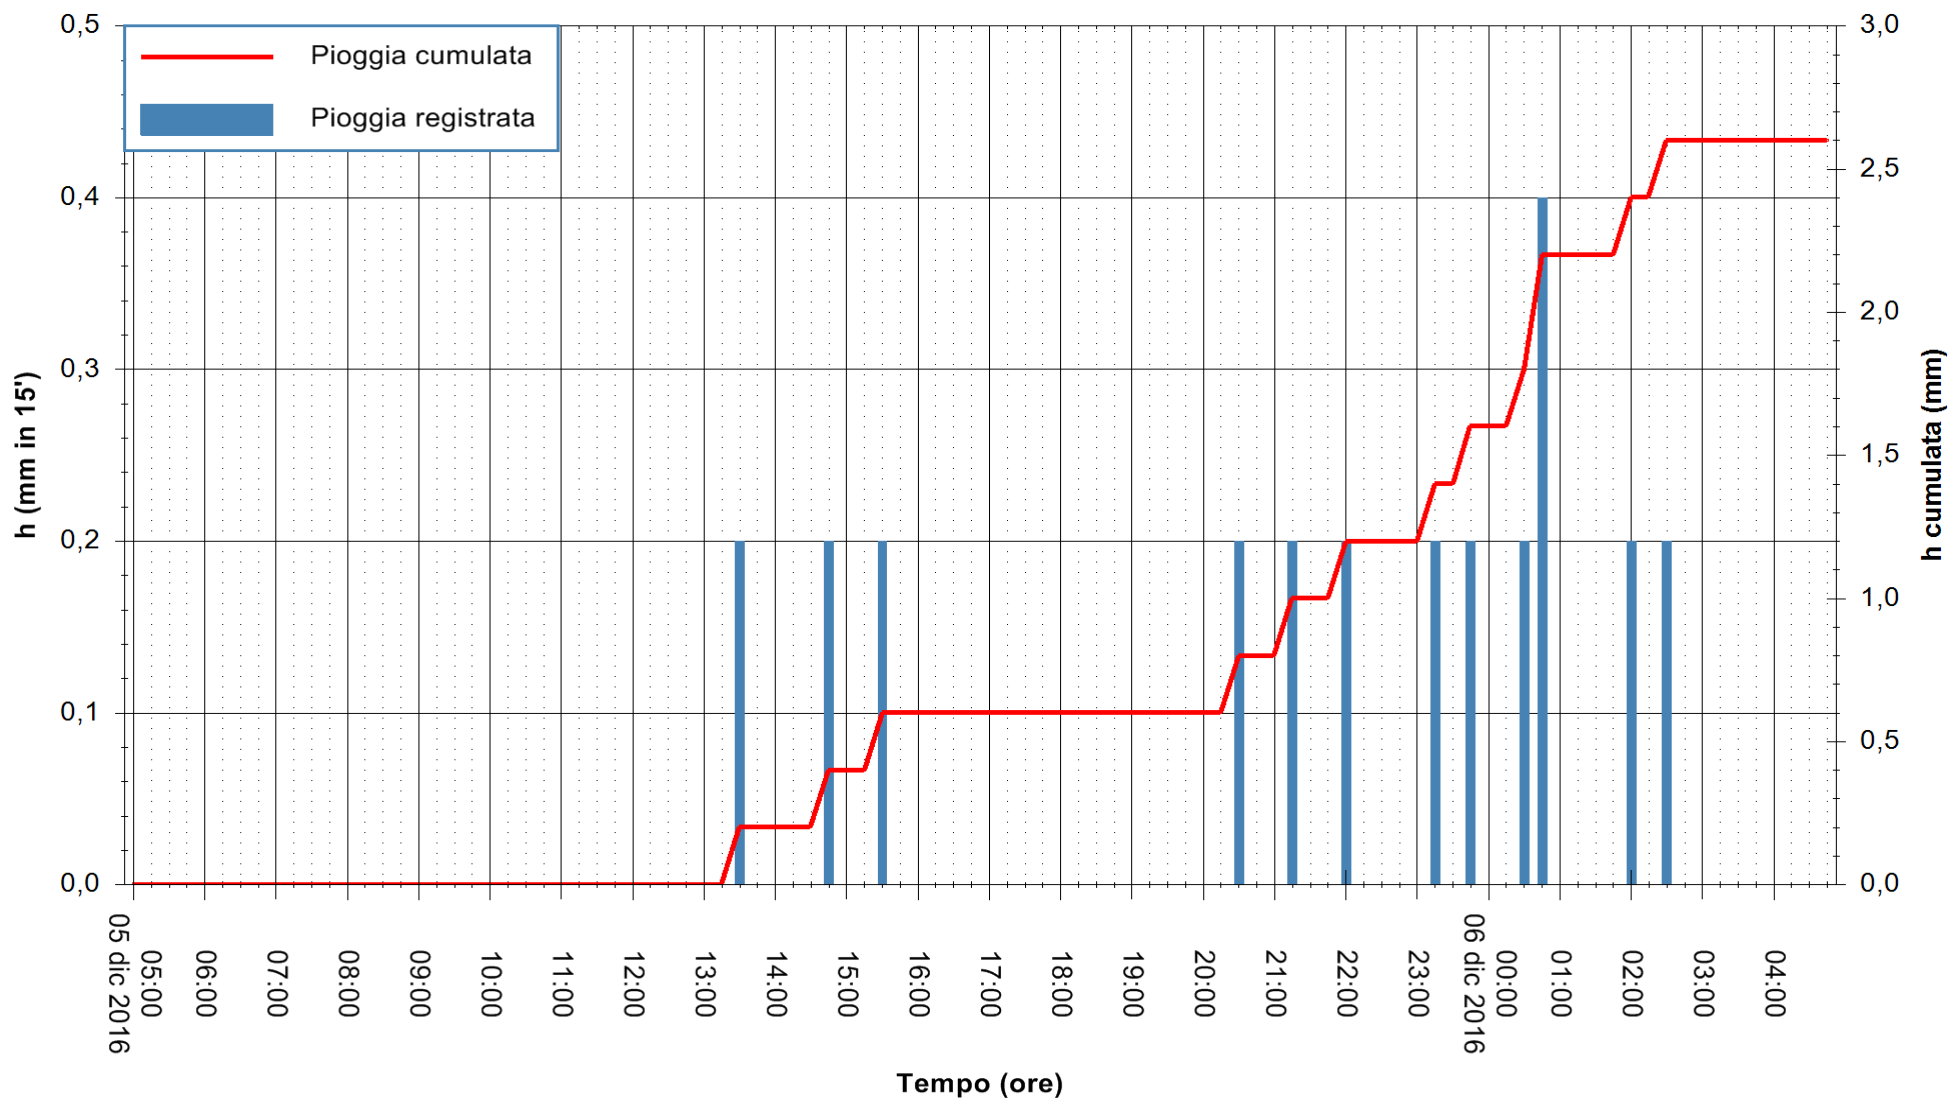

REGIONE AUTÒNOMA DE SARDIGNA  
REGIONE AUTONOMA DELLA SARDEGNA

Stazione pluviometrica Terramaistus a Gonnosfanadiga  
 Area PONTE RIO TERREMAISTUS  
 Pioggia registrata nelle ultime 24 ore  
 Consultazione alle ore 05:02 del 06/12/2016

ARPAS  
 F.to il Dirigente Responsabile  
 Dott. Giuseppe Bianco

REGIONE AUTÒNOMA DE SARDIGNA  
 REGIONE AUTONOMA DELLA SARDEGNA

Stazione pluviometrica Villa Verde  
 Area SUNNURAXI  
 Pioggia registrata nelle ultime 24 ore  
 Consultazione alle ore 05:02 del 06/12/2016