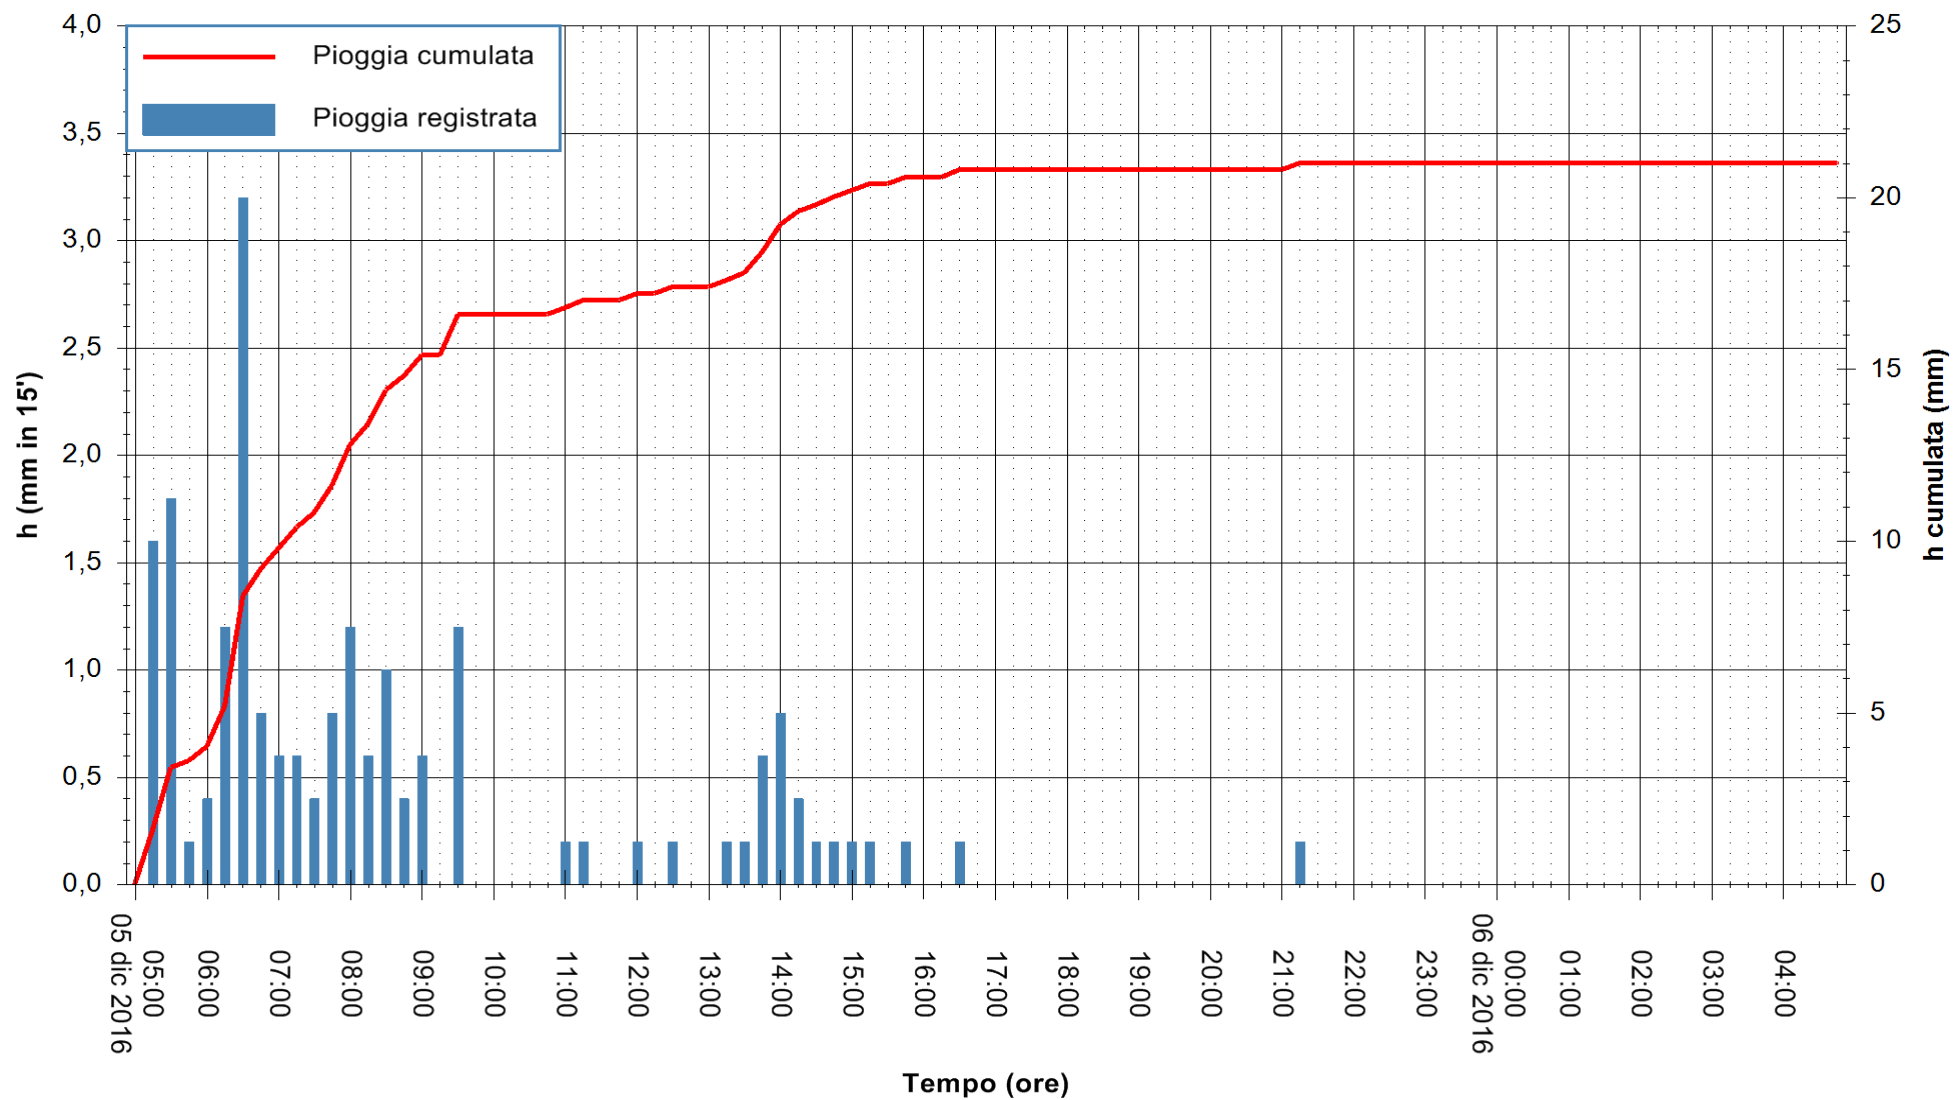

ARPAS  
 F.to il Dirigente Responsabile  
 Dott. Giuseppe Bianco

REGIONE AUTÒNOMA DE SARDIGNA  
 REGIONE AUTONOMA DELLA SARDEGNA

Stazione pluviometrica Villa Verde  
 Area SUNNURAXI  
 Pioggia registrata nelle ultime 24 ore  
 Consultazione alle ore 05:02 del 06/12/2016

REGIONE AUTÒNOMA DE SARDIGNA  
 REGIONE AUTONOMA DELLA SARDEGNA

ARPAS  
 F.to il Dirigente Responsabile  
 Dott. Giuseppe Bianco

Stazione pluviometrica Mamone  
 Area MAMONE  
 Pioggia registrata nelle ultime 24 ore  
 Consultazione alle ore 05:02 del 06/12/2016