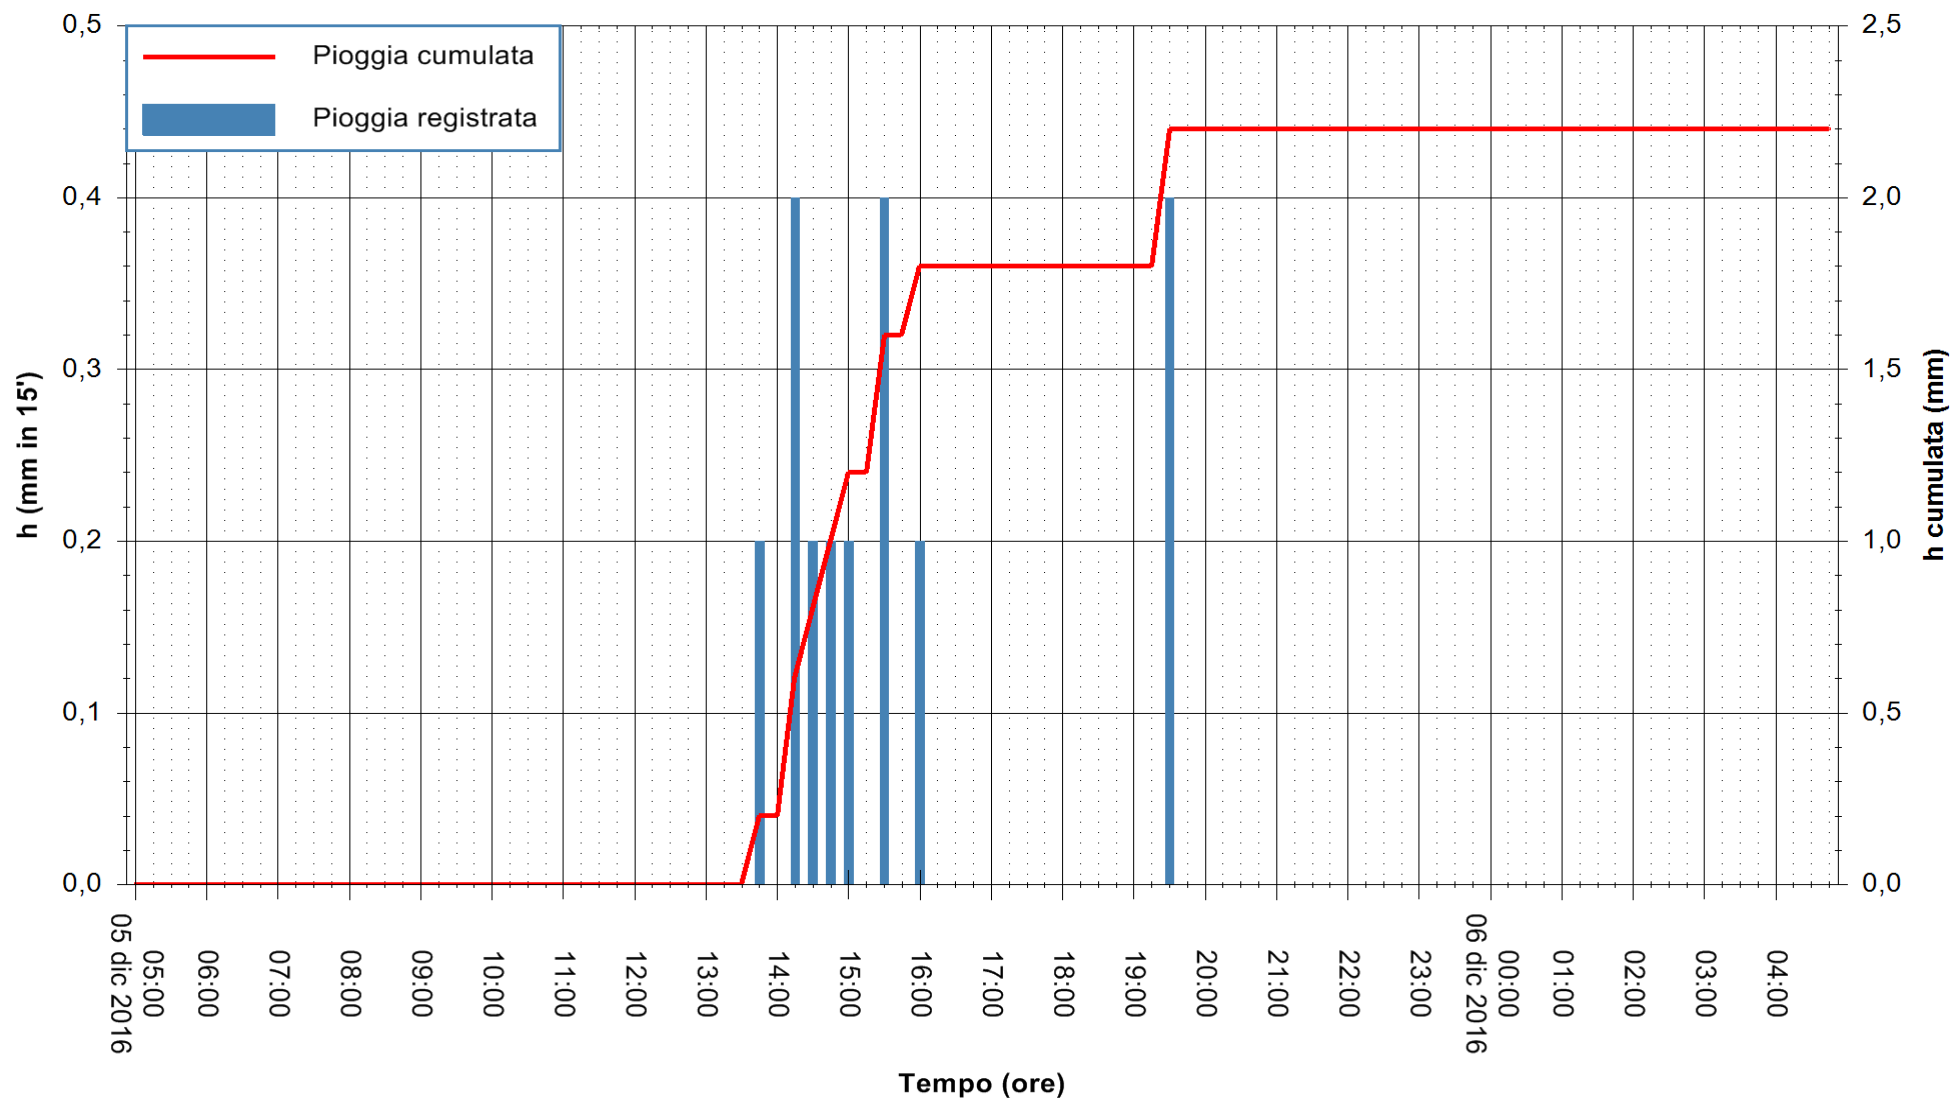

Stazione pluviometrica Fluminimannu a Decimomannu  
Area DECIMOMANNU  
Pioggia registrata nelle ultime 24 ore  
Consultazione alle ore 05:02 del 06/12/2016

ARPAS  
F.to il Dirigente Responsabile  
Dott. Giuseppe Bianco

REGIONE AUTÒNOMA DE SARDIGNA  
REGIONE AUTONOMA DELLA SARDEGNA

Stazione pluviometrica Terramaistus a Gonnosfanadiga  
 Area PONTE RIO TERREMAISTUS  
 Pioggia registrata nelle ultime 24 ore  
 Consultazione alle ore 05:02 del 06/12/2016

ARPAS  
 F.to il Dirigente Responsabile  
 Dott. Giuseppe Bianco

REGIONE AUTÒNOMA DE SARDIGNA  
 REGIONE AUTONOMA DELLA SARDEGNA

Stazione pluviometrica Villa Verde  
 Area SUNNURAXI  
 Pioggia registrata nelle ultime 24 ore  
 Consultazione alle ore 05:02 del 06/12/2016