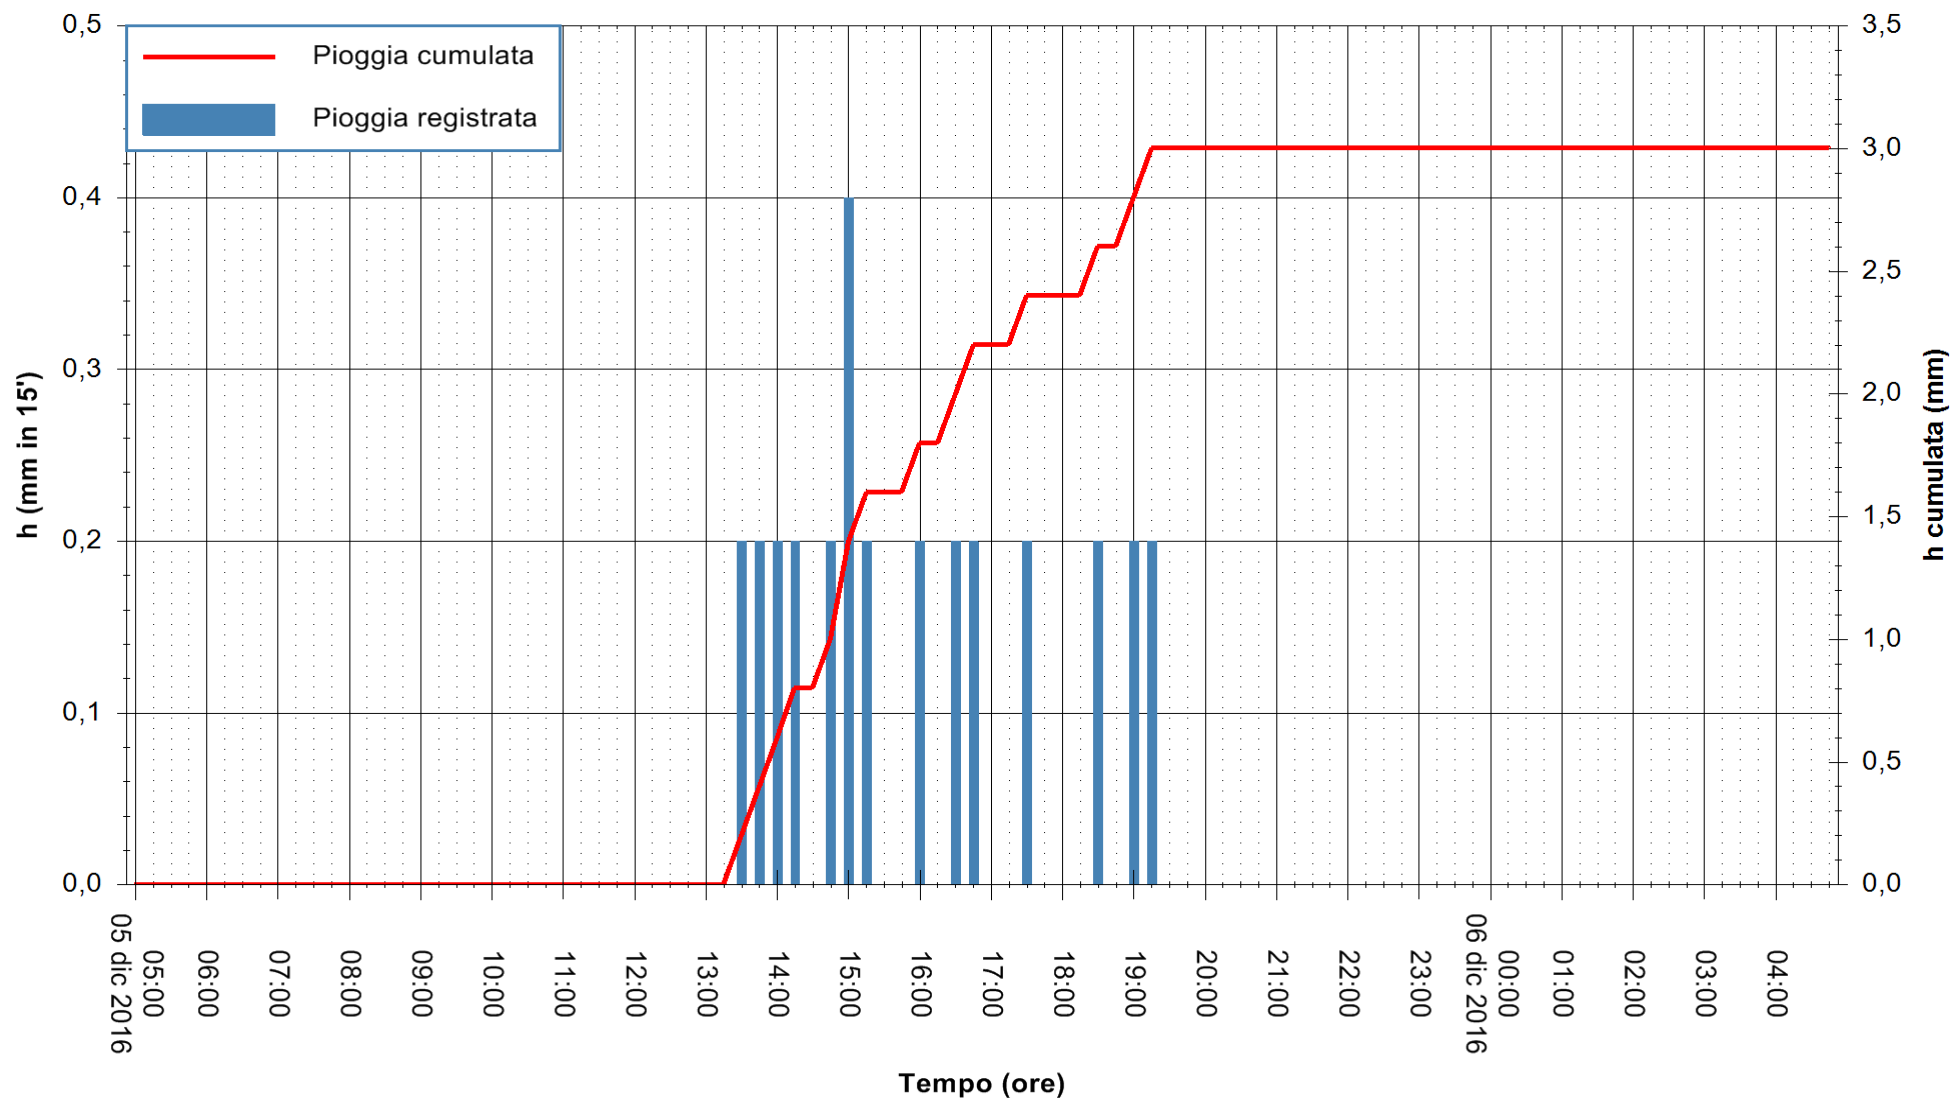

Stazione pluviometrica Fluminimannu a Decimomannu  
Area DECIMOMANNU  
Pioggia registrata nelle ultime 24 ore  
Consultazione alle ore 05:02 del 06/12/2016

ARPAS  
F.to il Dirigente Responsabile  
Dott. Giuseppe Bianco

REGIONE AUTÒNOMA DE SARDIGNA  
REGIONE AUTONOMA DELLA SARDEGNA

Stazione pluviometrica Terramaistus a Gonnosfanadiga  
 Area PONTE RIO TERREMAISTUS  
 Pioggia registrata nelle ultime 24 ore  
 Consultazione alle ore 05:02 del 06/12/2016

ARPAS  
 F.to il Dirigente Responsabile  
 Dott. Giuseppe Bianco

REGIONE AUTÒNOMA DE SARDIGNA  
 REGIONE AUTONOMA DELLA SARDEGNA

Stazione pluviometrica Villa Verde  
 Area SUNNURAXI  
 Pioggia registrata nelle ultime 24 ore  
 Consultazione alle ore 05:02 del 06/12/2016