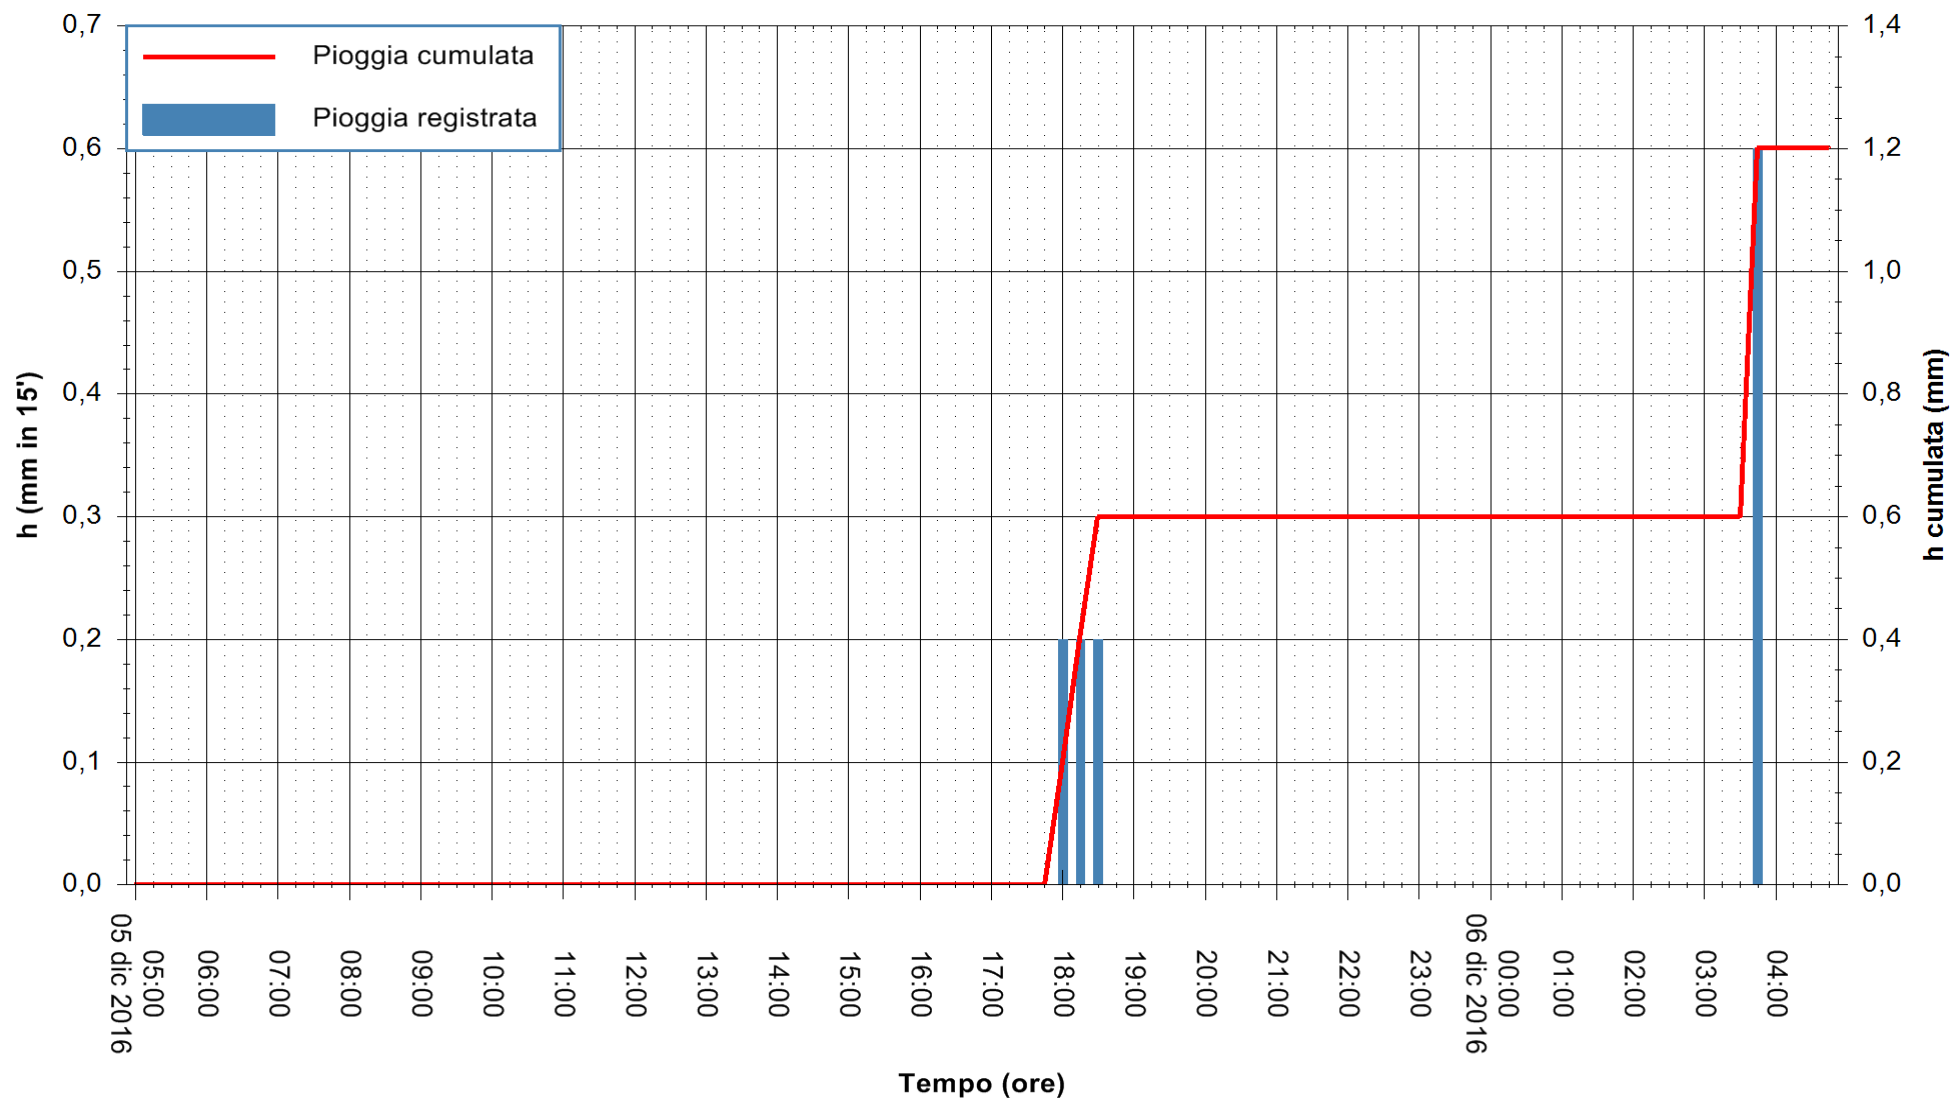

REGIONE AUTÒNOMA DE SARDIGNA  
 REGIONE AUTONOMA DELLA SARDEGNA

ARPAS  
 F.to il Dirigente Responsabile  
 Dott. Giuseppe Bianco

Stazione pluviometrica Mamone  
 Area MAMONE  
 Pioggia registrata nelle ultime 24 ore  
 Consultazione alle ore 05:02 del 06/12/2016