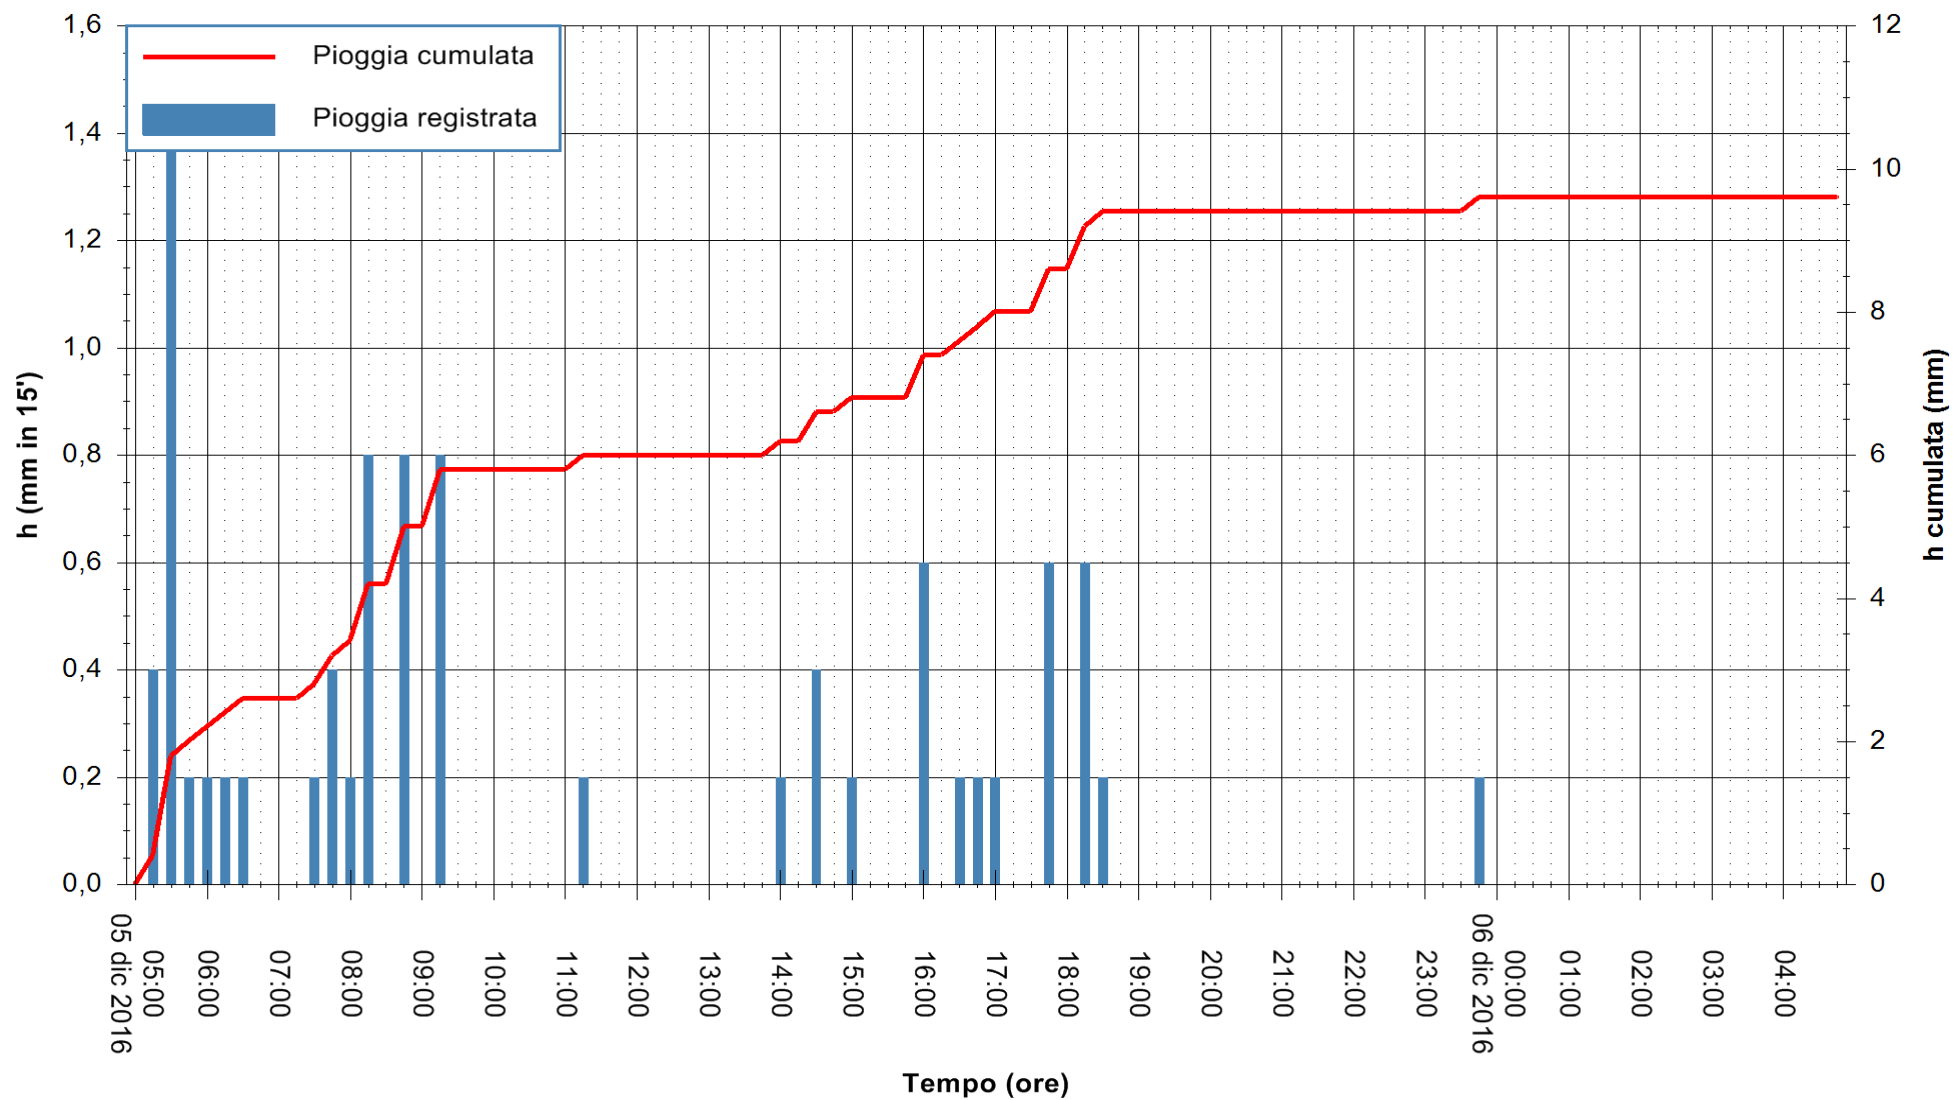

ARPAS  
 F.to il Dirigente Responsabile  
 Dott. Giuseppe Bianco

REGIONE AUTÒNOMA DE SARDIGNA  
 REGIONE AUTONOMA DELLA SARDEGNA

Stazione pluviometrica Villa Verde  
 Area SUNNURAXI  
 Pioggia registrata nelle ultime 24 ore  
 Consultazione alle ore 05:02 del 06/12/2016

REGIONE AUTÒNOMA DE SARDIGNA  
 REGIONE AUTONOMA DELLA SARDEGNA

ARPAS  
 F.to il Dirigente Responsabile  
 Dott. Giuseppe Bianco

Stazione pluviometrica Mamone  
 Area MAMONE  
 Pioggia registrata nelle ultime 24 ore  
 Consultazione alle ore 05:02 del 06/12/2016