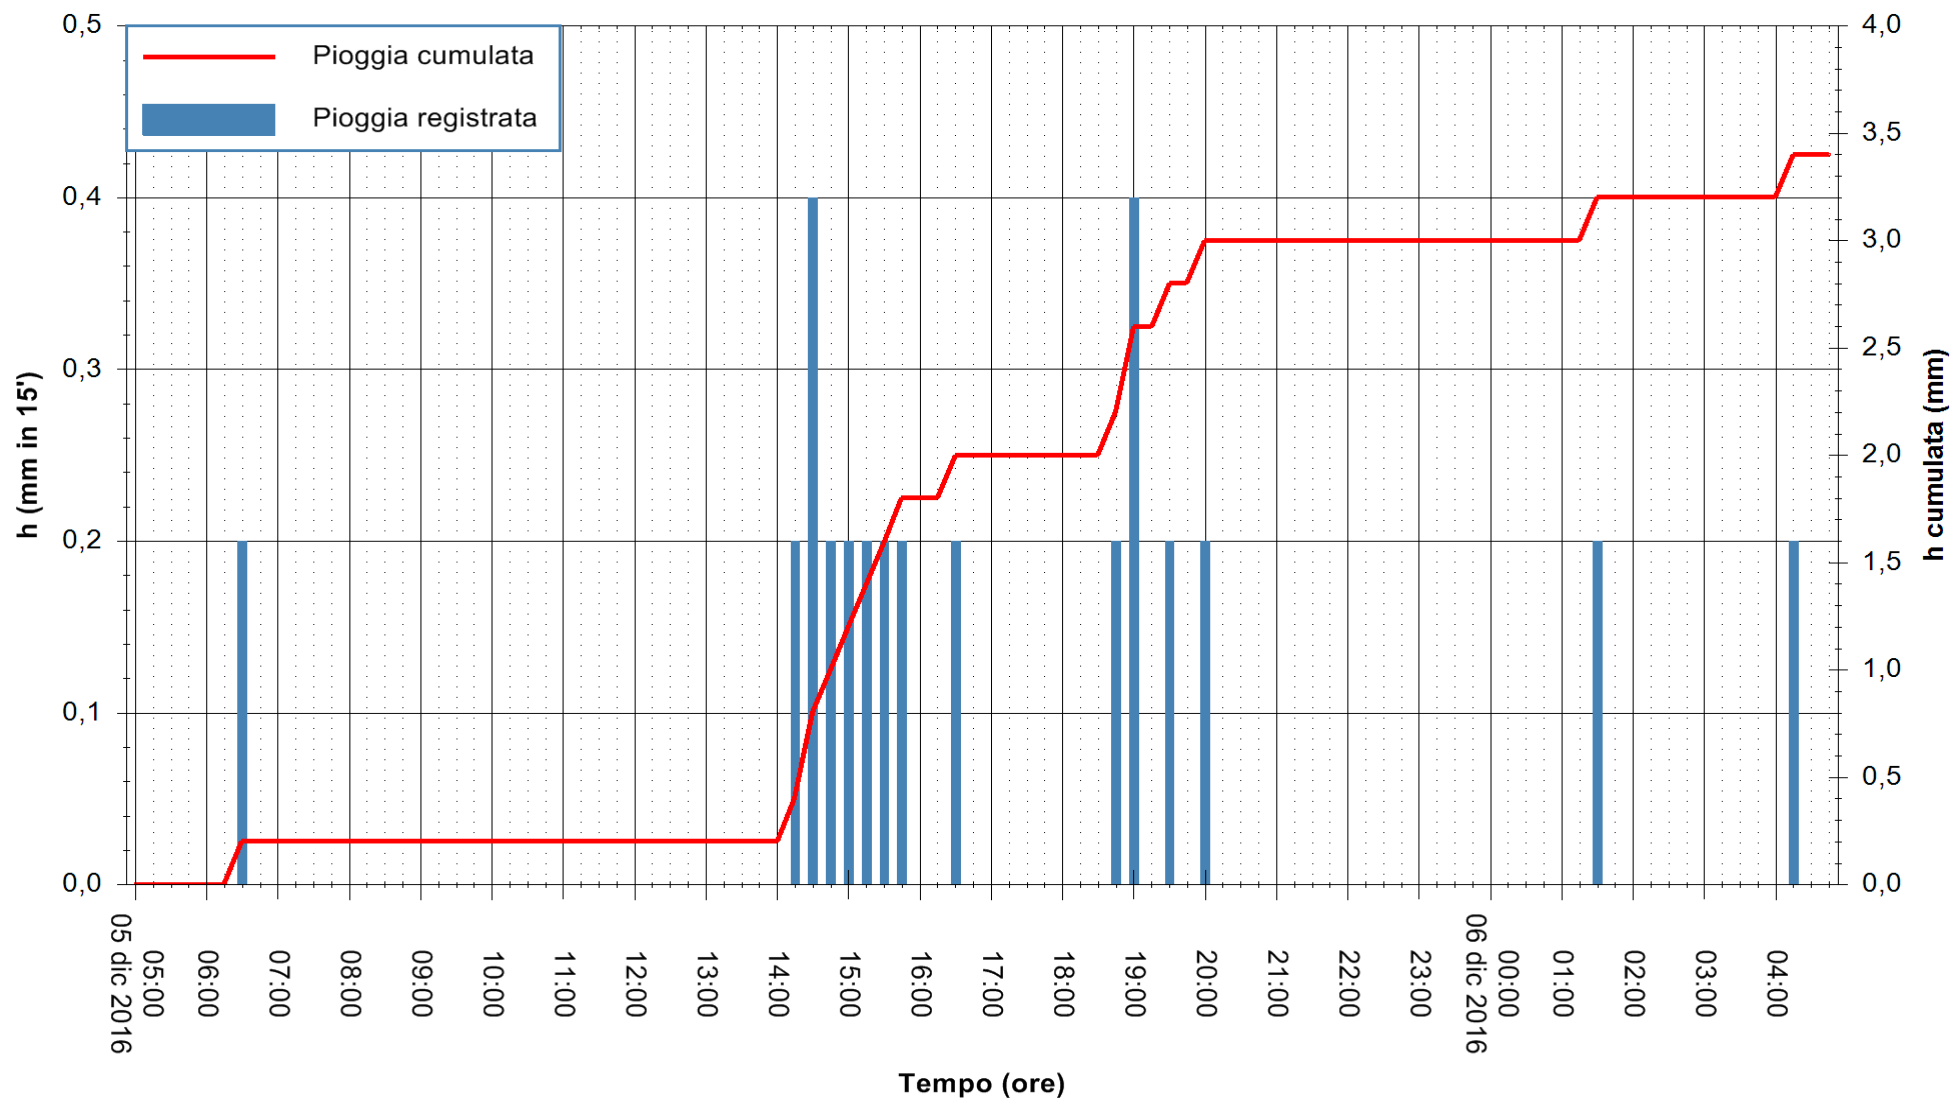

REGIONE AUTÒNOMA DE SARDIGNA  
 REGIONE AUTONOMA DELLA SARDEGNA

ARPAS  
 F.to il Dirigente Responsabile  
 Dott. Giuseppe Bianco

Stazione pluviometrica Mamone  
 Area MAMONE  
 Pioggia registrata nelle ultime 24 ore  
 Consultazione alle ore 05:02 del 06/12/2016