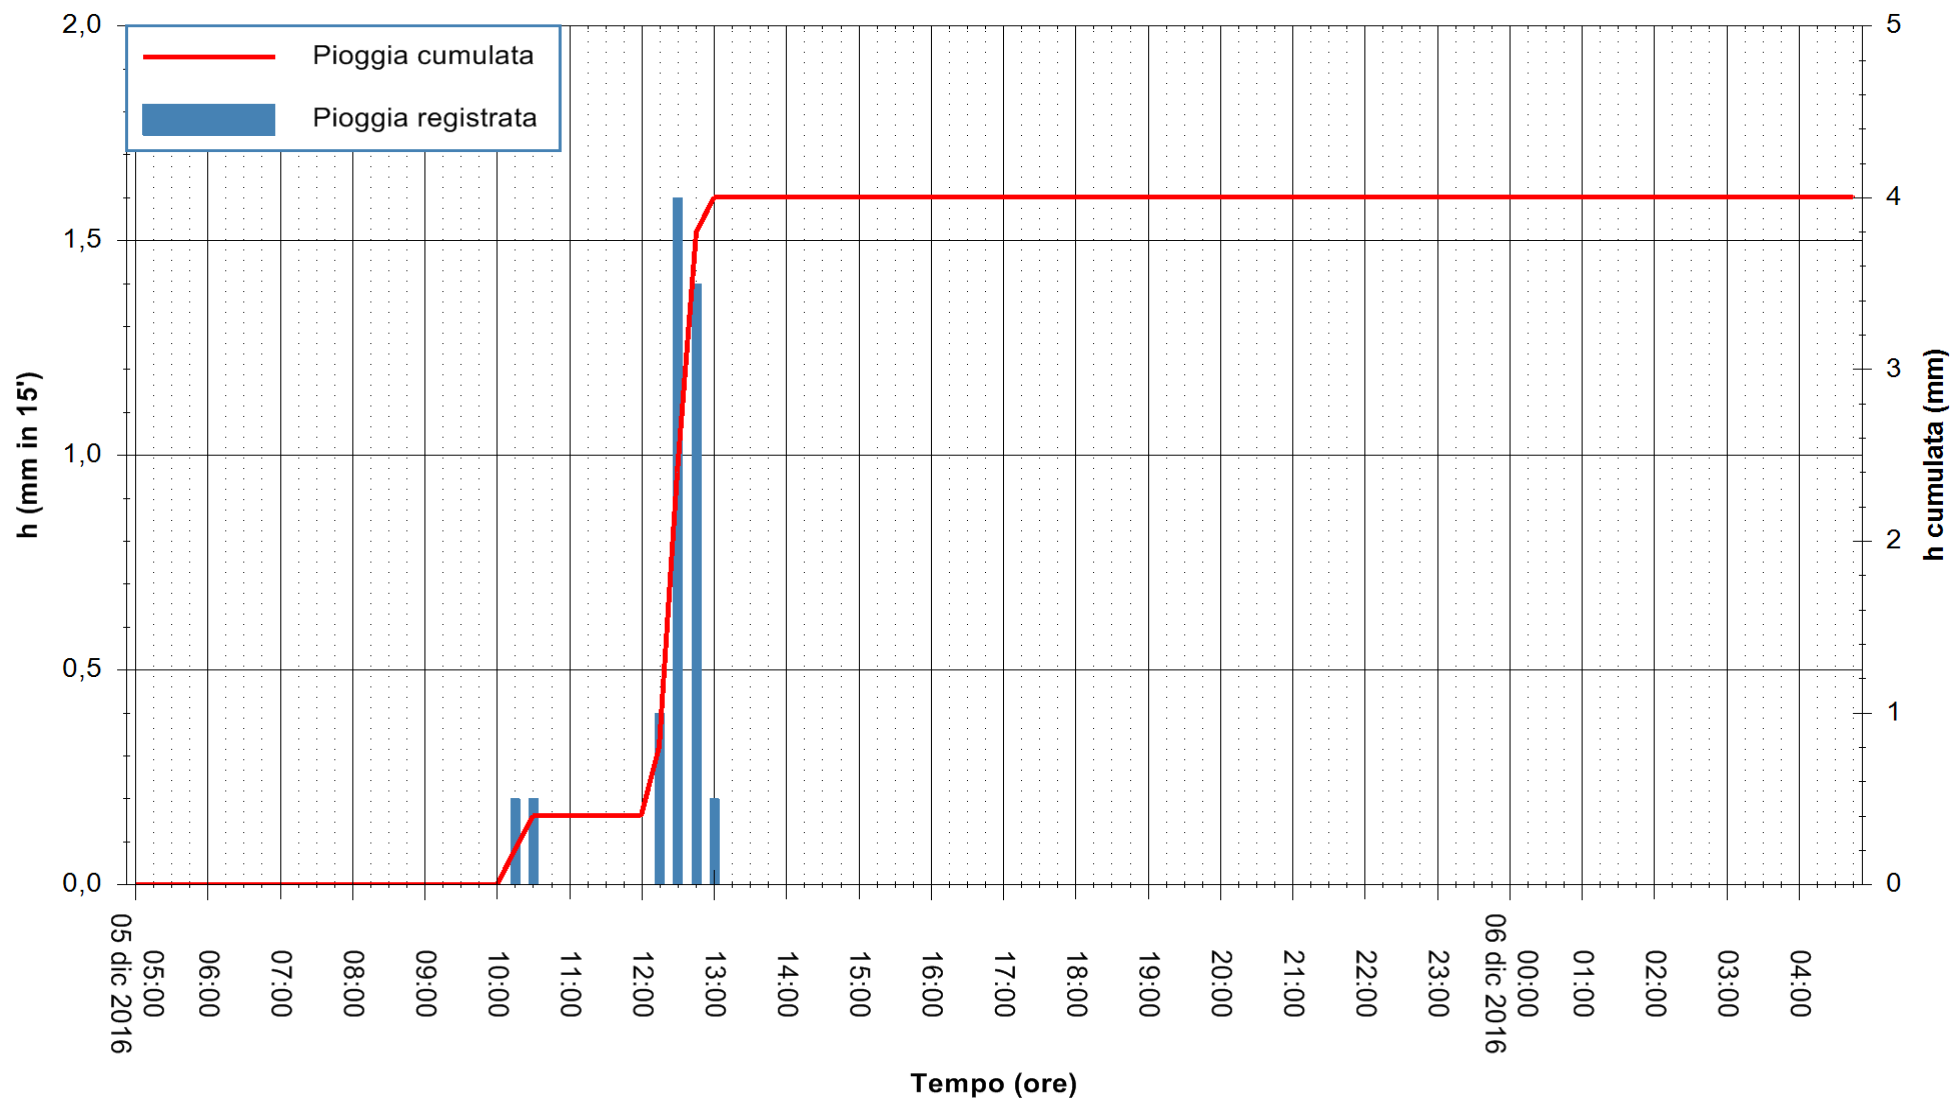

ARPAS  
 F.to il Dirigente Responsabile  
 Dott. Giuseppe Bianco

REGIONE AUTÒNOMA DE SARDIGNA  
 REGIONE AUTONOMA DELLA SARDEGNA

Stazione pluviometrica Villa Verde  
 Area SUNNURAXI  
 Pioggia registrata nelle ultime 24 ore  
 Consultazione alle ore 05:02 del 06/12/2016