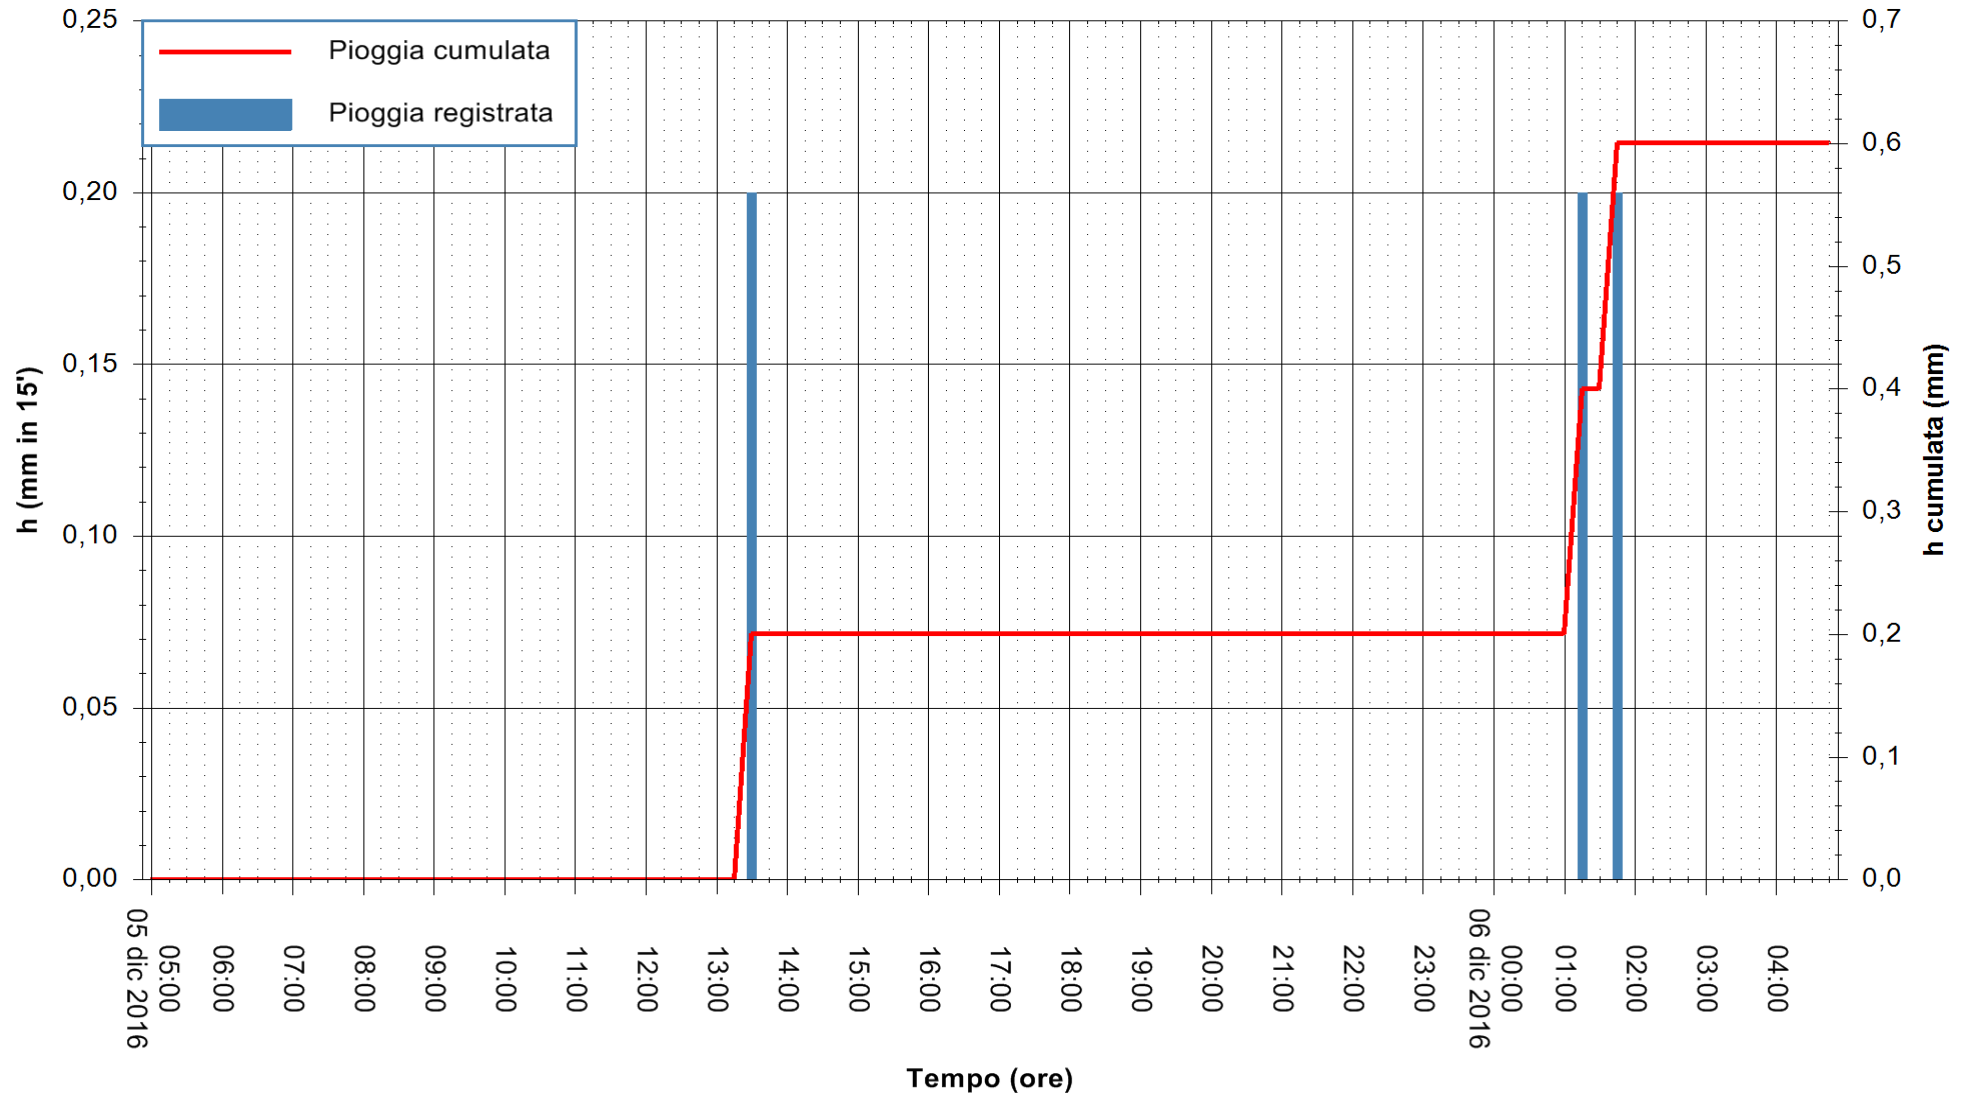

ARPAS  
 F.to il Dirigente Responsabile  
 Dott. Giuseppe Bianco

REGIONE AUTÒNOMA DE SARDIGNA  
 REGIONE AUTONOMA DELLA SARDEGNA

Stazione pluviometrica Villa Verde  
 Area SUNNURAXI  
 Pioggia registrata nelle ultime 24 ore  
 Consultazione alle ore 05:02 del 06/12/2016