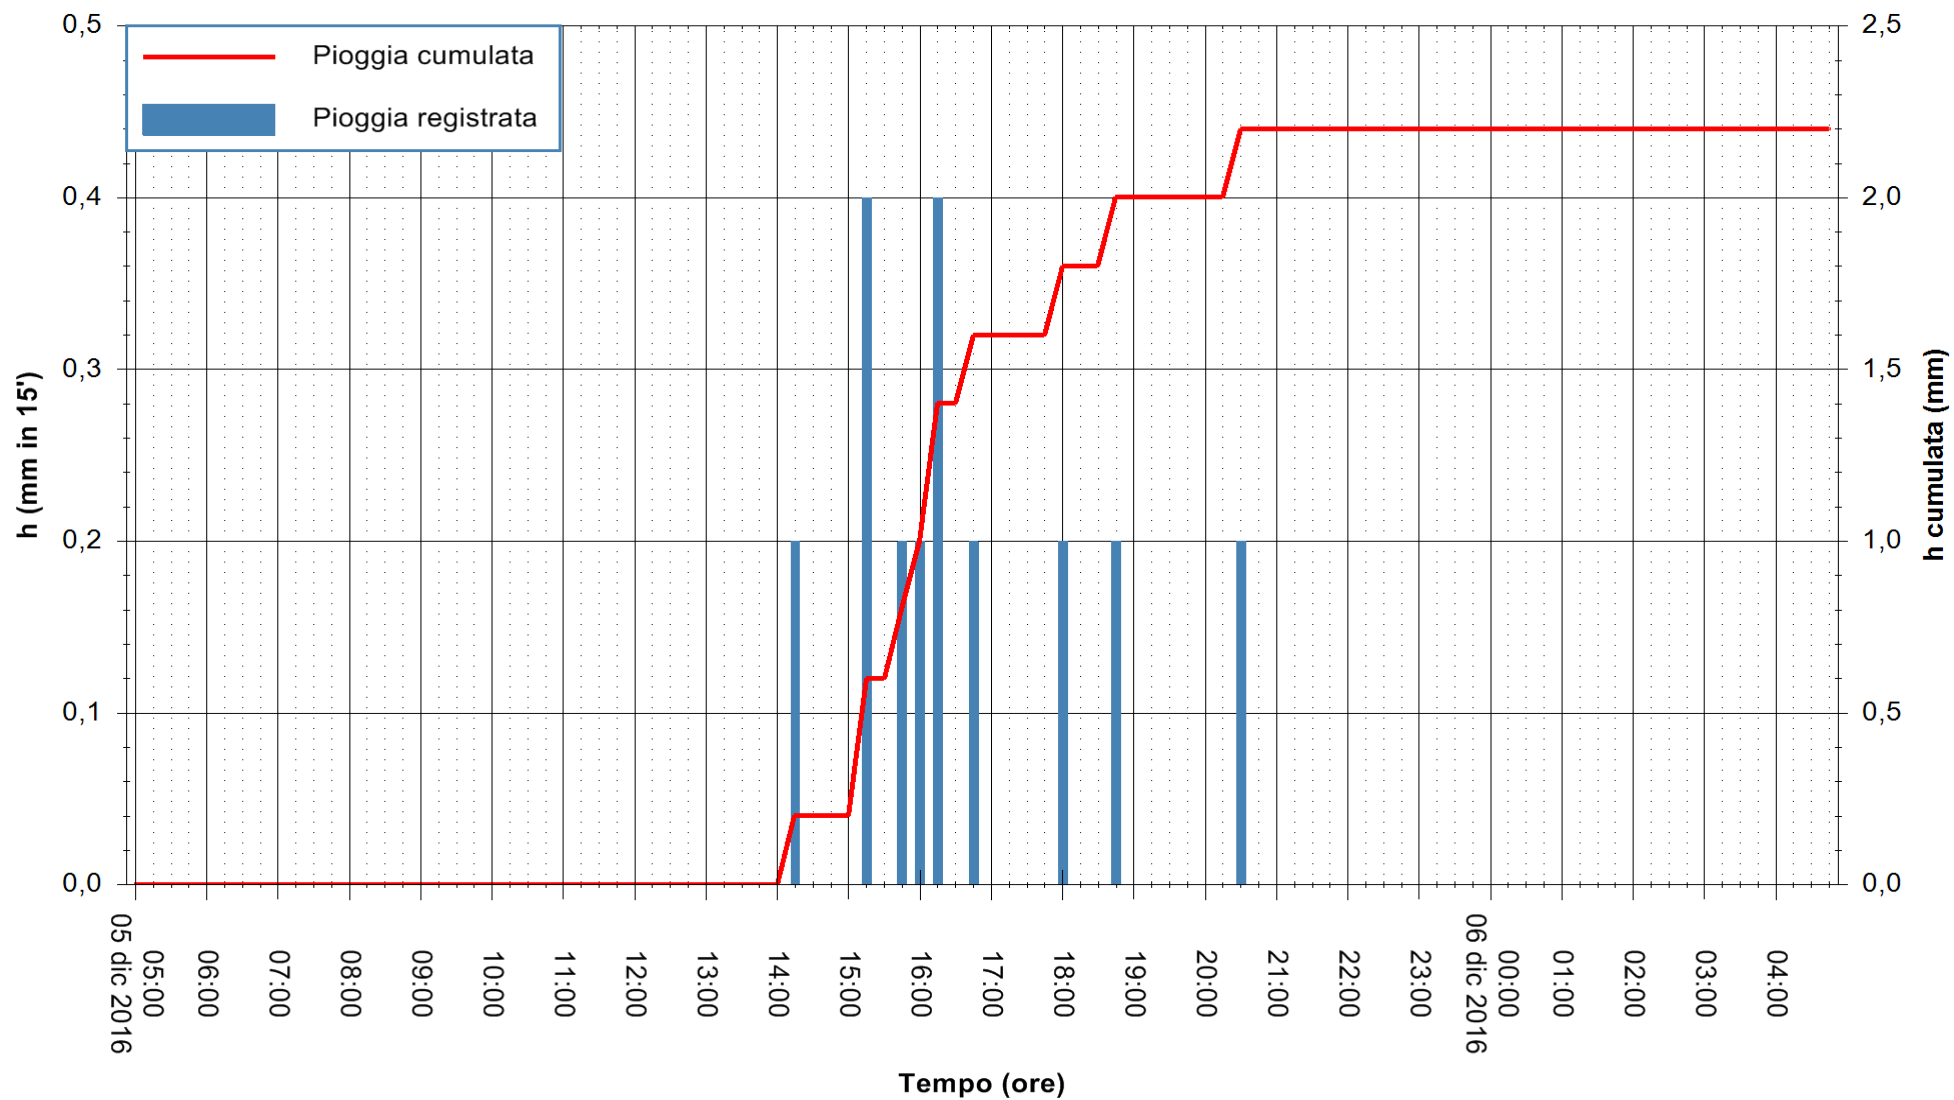

Stazione pluviometrica Fluminimannu a Decimomannu  
Area DECIMOMANNU  
Pioggia registrata nelle ultime 24 ore  
Consultazione alle ore 05:02 del 06/12/2016

ARPAS  
F.to il Dirigente Responsabile  
Dott. Giuseppe Bianco

REGIONE AUTÒNOMA DE SARDIGNA  
REGIONE AUTONOMA DELLA SARDEGNA

Stazione pluviometrica Terramaistus a Gonnosfanadiga  
 Area PONTE RIO TERREMAISTUS  
 Pioggia registrata nelle ultime 24 ore  
 Consultazione alle ore 05:02 del 06/12/2016

ARPAS  
 F.to il Dirigente Responsabile  
 Dott. Giuseppe Bianco

REGIONE AUTÒNOMA DE SARDIGNA  
 REGIONE AUTONOMA DELLA SARDEGNA

Stazione pluviometrica Villa Verde  
 Area SUNNURAXI  
 Pioggia registrata nelle ultime 24 ore  
 Consultazione alle ore 05:02 del 06/12/2016