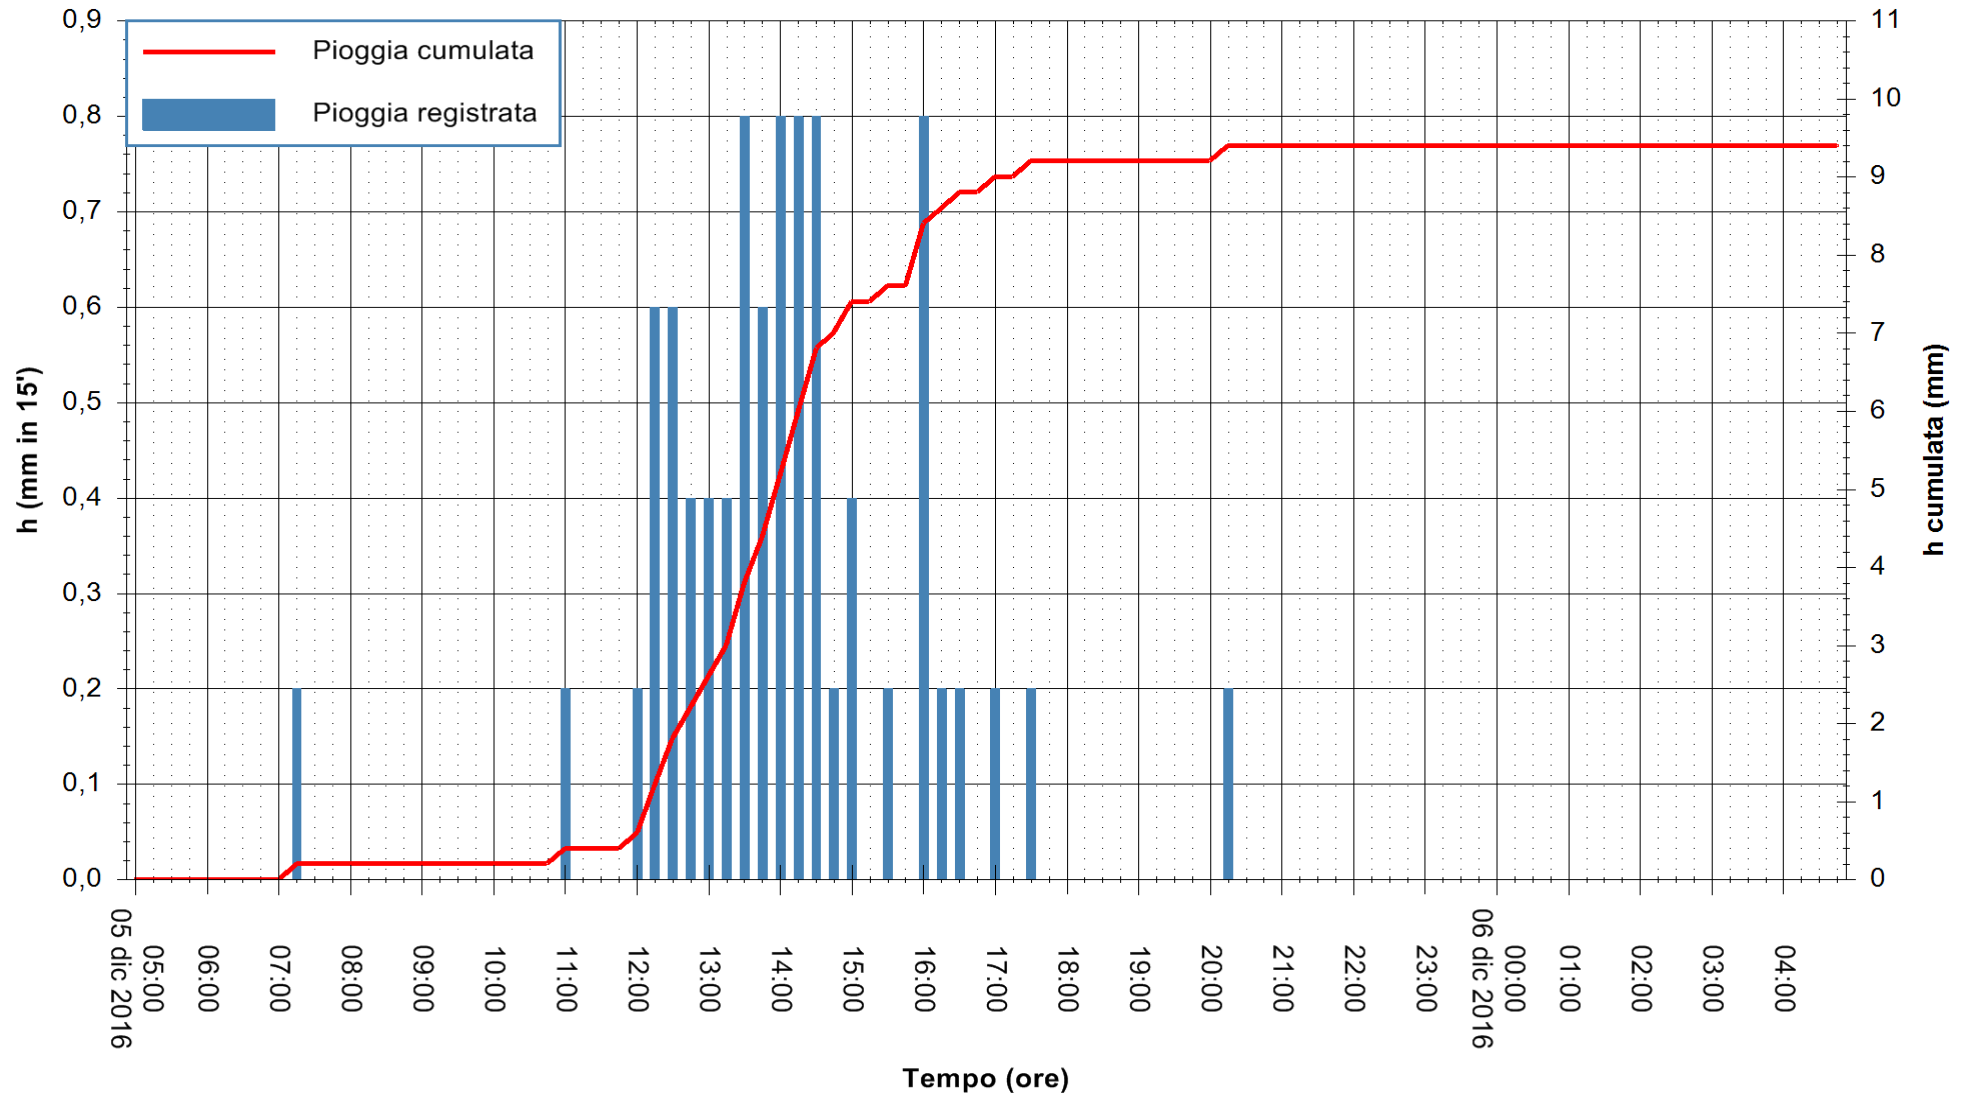

ARPAS  
 F.to il Dirigente Responsabile  
 Dott. Giuseppe Bianco

REGIONE AUTÒNOMA DE SARDIGNA  
 REGIONE AUTONOMA DELLA SARDEGNA

Stazione pluviometrica Villa Verde  
 Area SUNNURAXI  
 Pioggia registrata nelle ultime 24 ore  
 Consultazione alle ore 05:02 del 06/12/2016