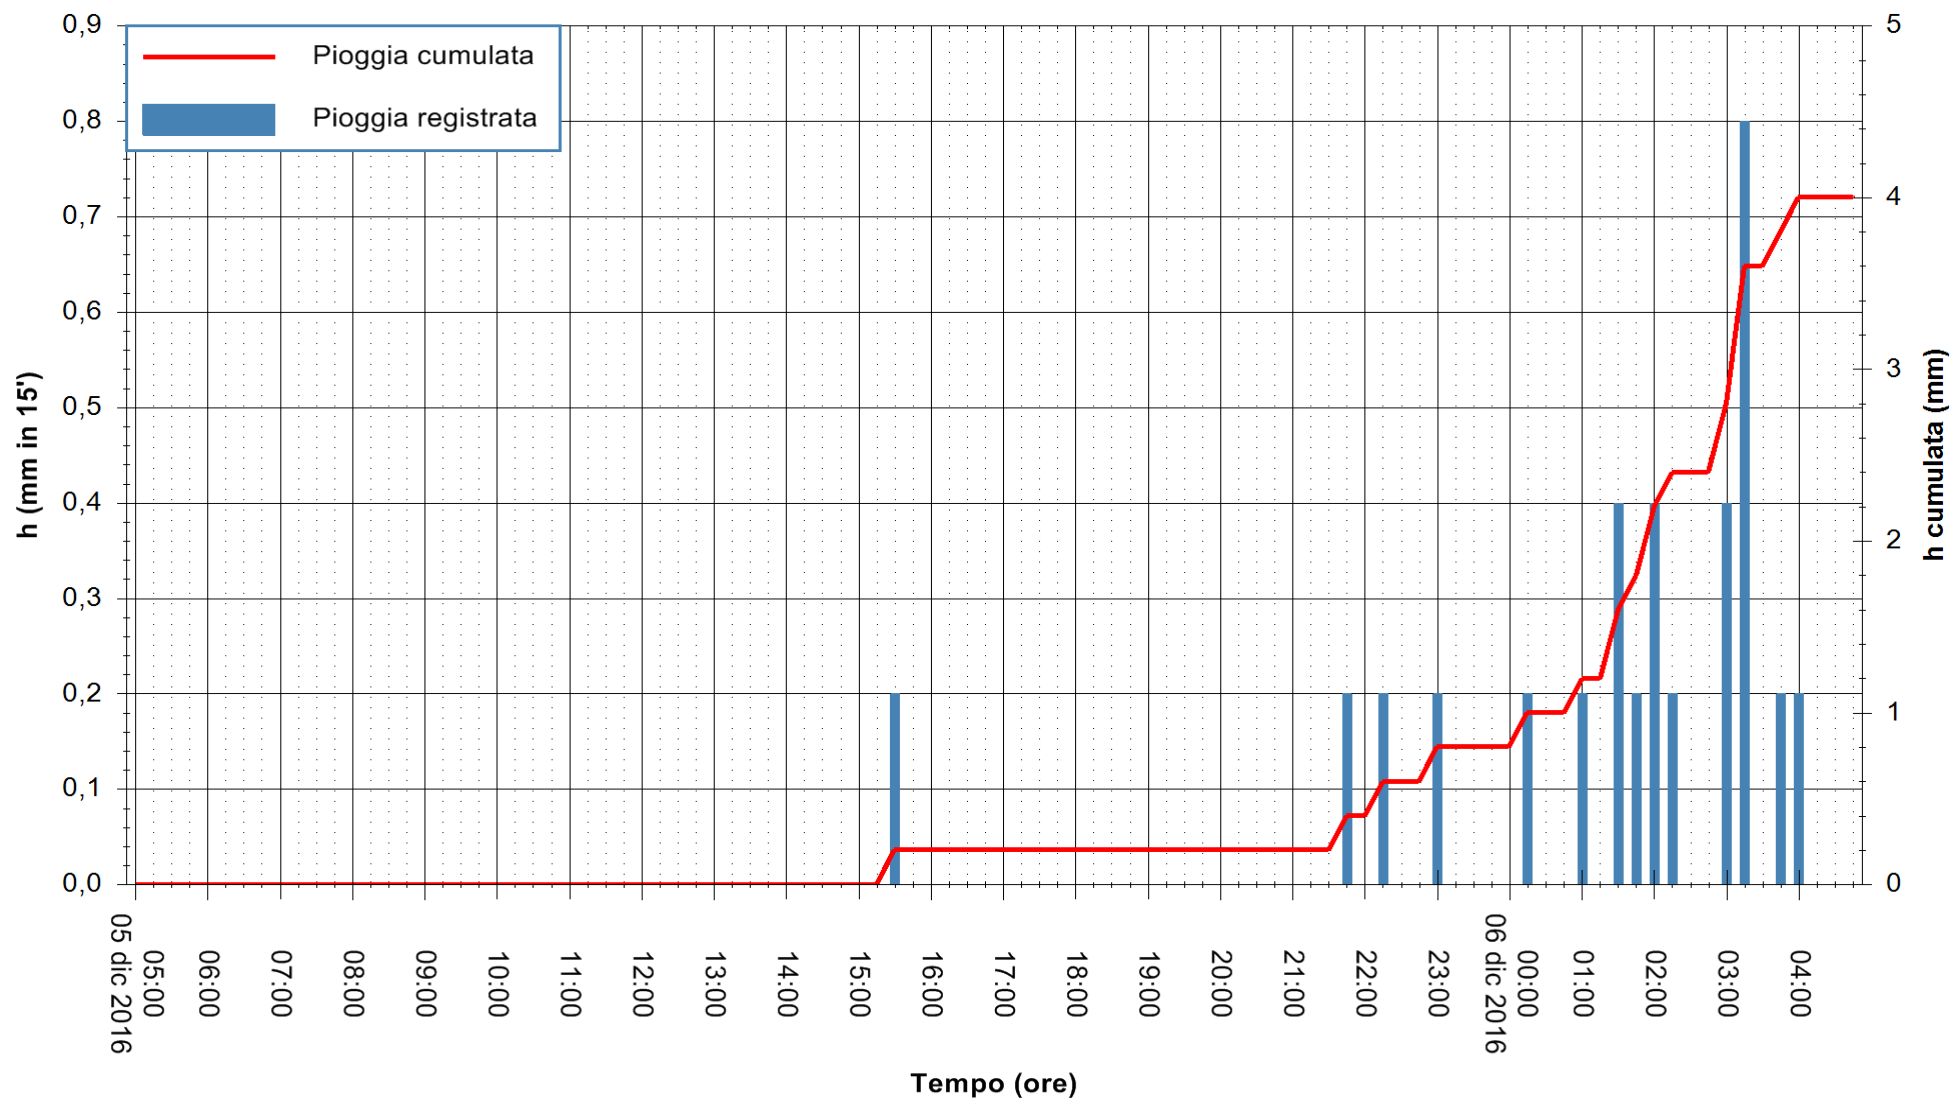

ARPAS  
 F.to il Dirigente Responsabile  
 Dott. Giuseppe Bianco

REGIONE AUTÒNOMA DE SARDIGNA  
 REGIONE AUTONOMA DELLA SARDEGNA

Stazione pluviometrica Villa Verde  
 Area SUNNURAXI  
 Pioggia registrata nelle ultime 24 ore  
 Consultazione alle ore 05:02 del 06/12/2016