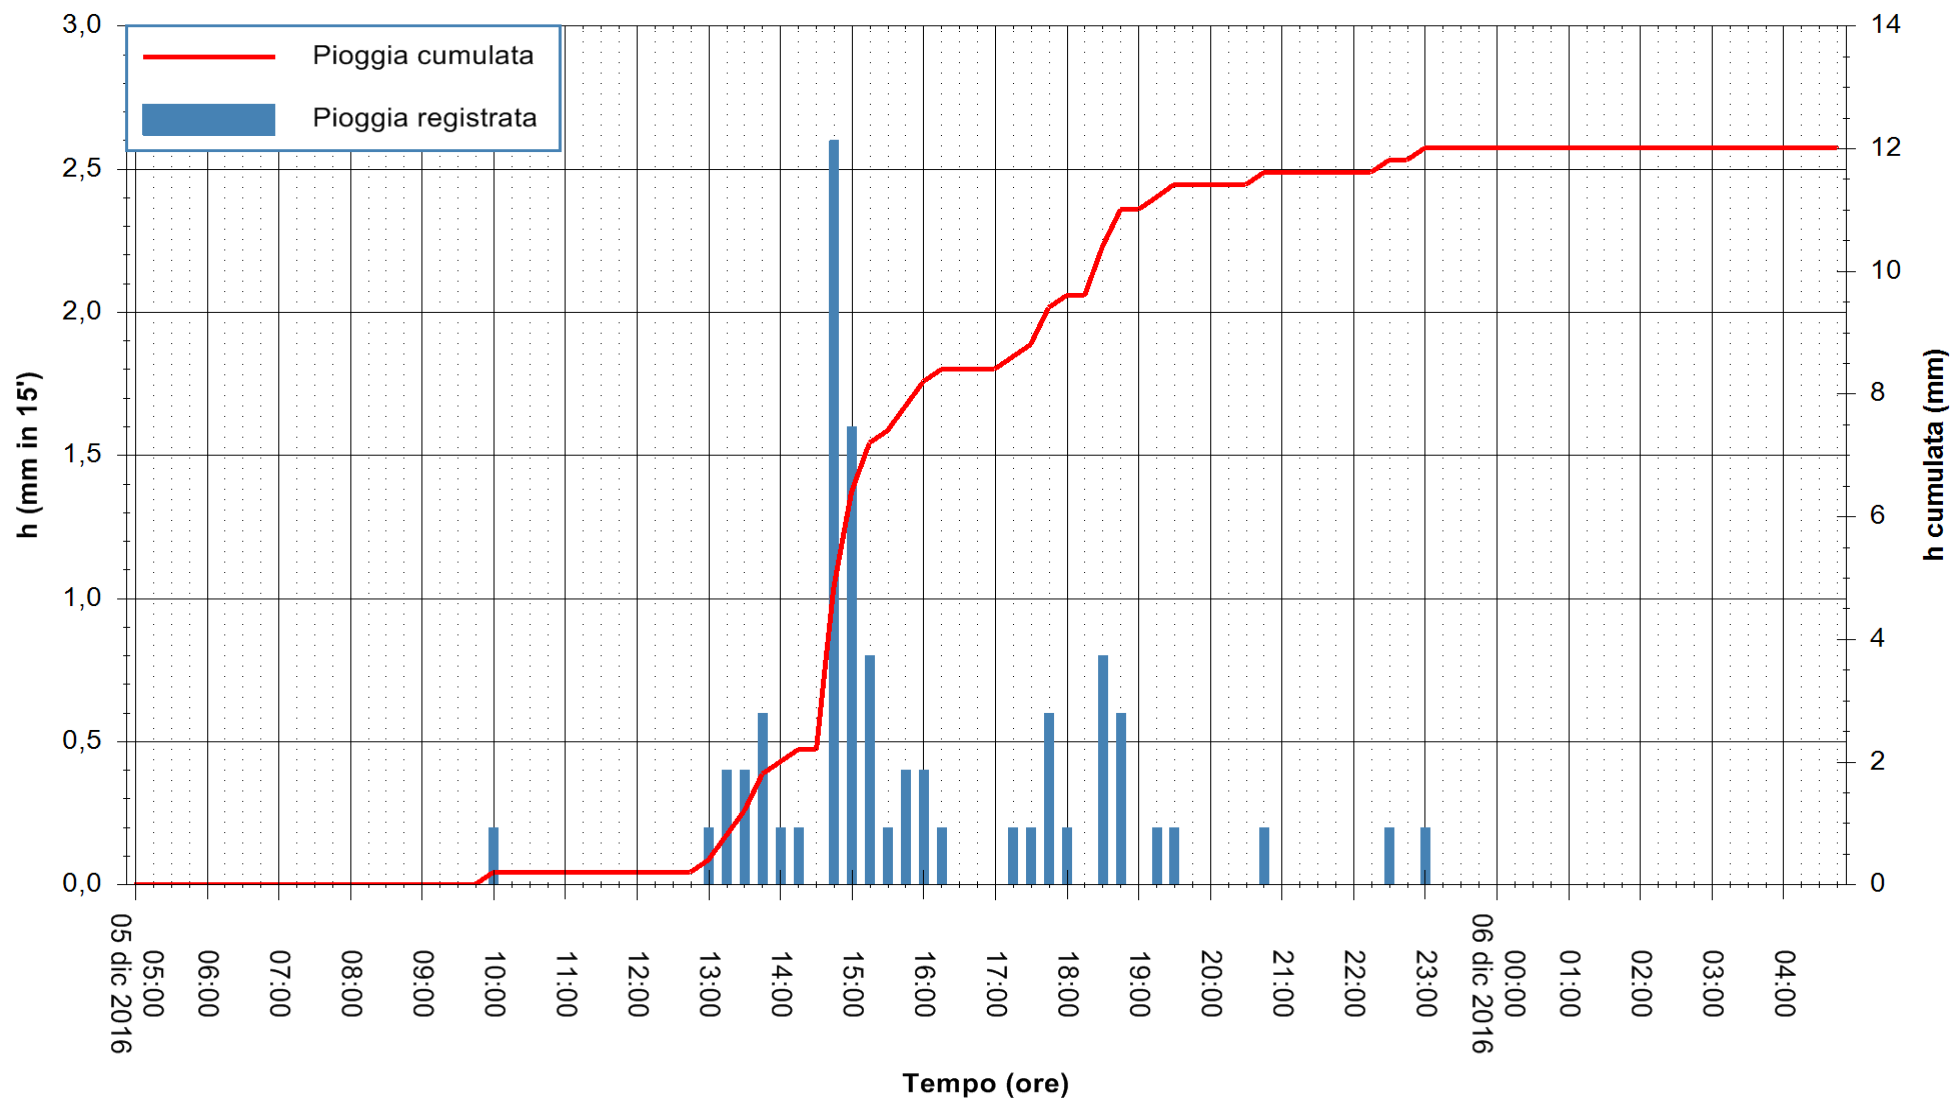

REGIONE AUTÒNOMA DE SARDIGNA  
REGIONE AUTONOMA DELLA SARDEGNA

Stazione pluviometrica Terramaistus a Gonnosfanadiga  
 Area PONTE RIO TERREMAISTUS  
 Pioggia registrata nelle ultime 24 ore  
 Consultazione alle ore 05:02 del 06/12/2016

ARPAS  
 F.to il Dirigente Responsabile  
 Dott. Giuseppe Bianco

REGIONE AUTÒNOMA DE SARDIGNA  
 REGIONE AUTONOMA DELLA SARDEGNA

Stazione pluviometrica Villa Verde  
 Area SUNNURAXI  
 Pioggia registrata nelle ultime 24 ore  
 Consultazione alle ore 05:02 del 06/12/2016

REGIONE AUTÒNOMA DE SARDIGNA  
 REGIONE AUTONOMA DELLA SARDEGNA

ARPAS  
 F.to il Dirigente Responsabile  
 Dott. Giuseppe Bianco

Stazione pluviometrica Mamone  
 Area MAMONE  
 Pioggia registrata nelle ultime 24 ore  
 Consultazione alle ore 05:02 del 06/12/2016