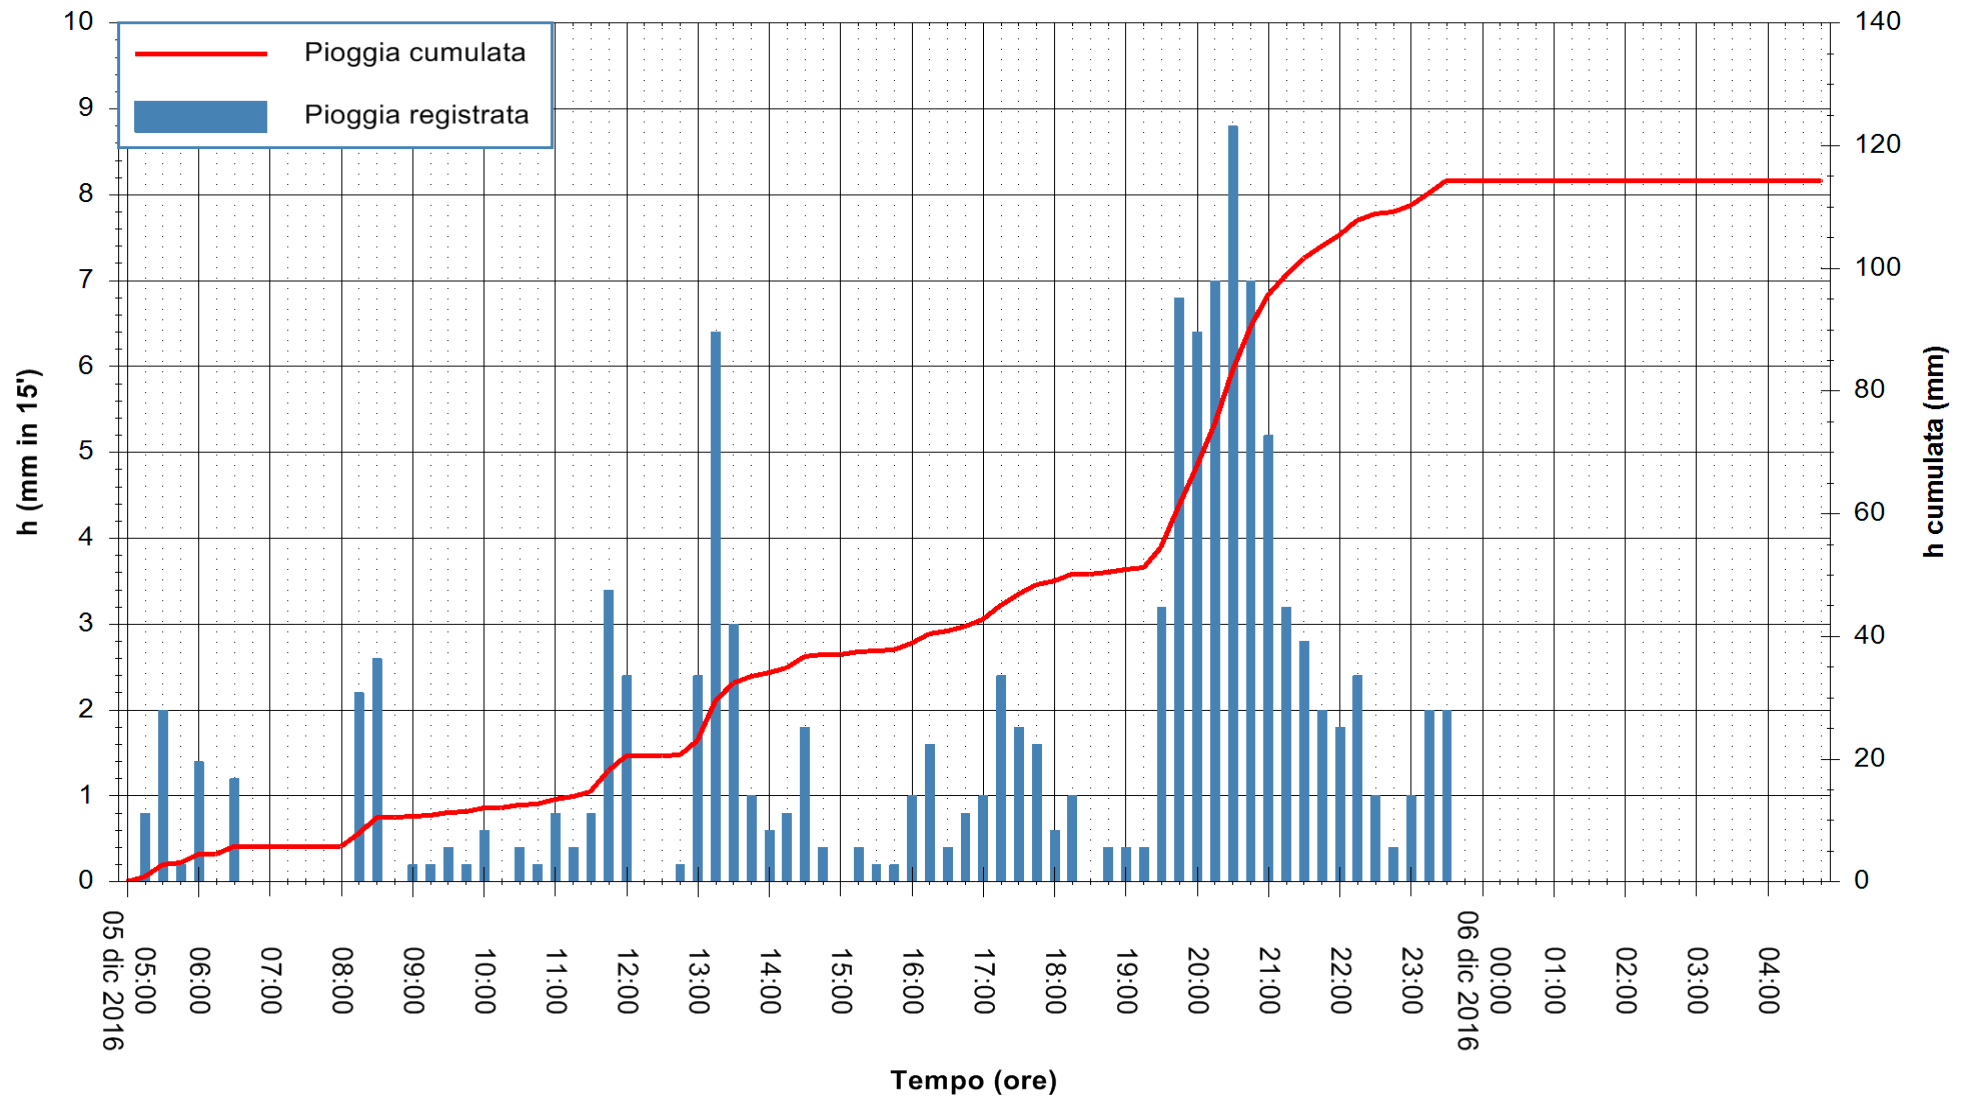

ARPAS  
 F.to il Dirigente Responsabile  
 Dott. Giuseppe Bianco

REGIONE AUTÒNOMA DE SARDIGNA  
 REGIONE AUTONOMA DELLA SARDEGNA

Stazione pluviometrica Villa Verde  
 Area SUNNURAXI  
 Pioggia registrata nelle ultime 24 ore  
 Consultazione alle ore 05:02 del 06/12/2016