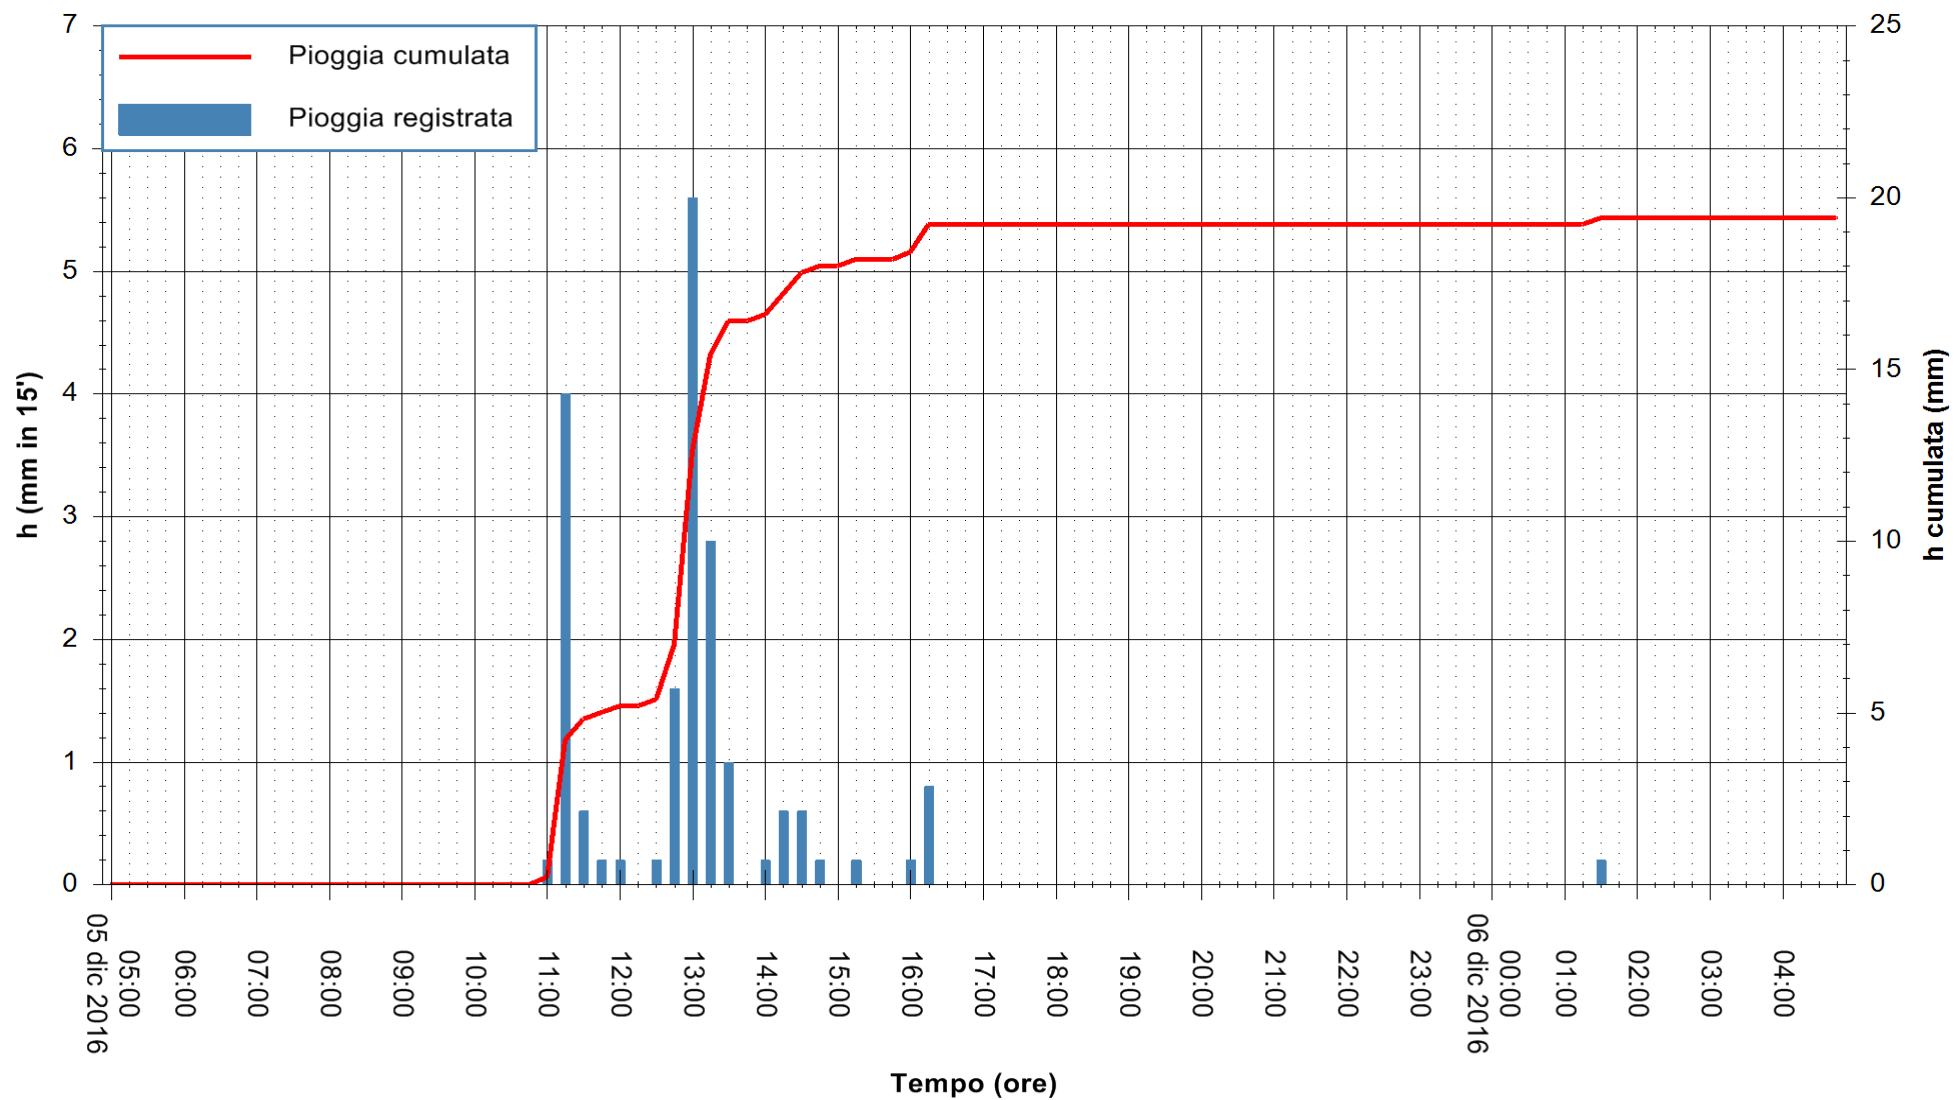

ARPAS  
 F.to il Dirigente Responsabile  
 Dott. Giuseppe Bianco

REGIONE AUTÒNOMA DE SARDIGNA  
 REGIONE AUTONOMA DELLA SARDEGNA

Stazione pluviometrica Villa Verde  
 Area SUNNURAXI  
 Pioggia registrata nelle ultime 24 ore  
 Consultazione alle ore 05:02 del 06/12/2016