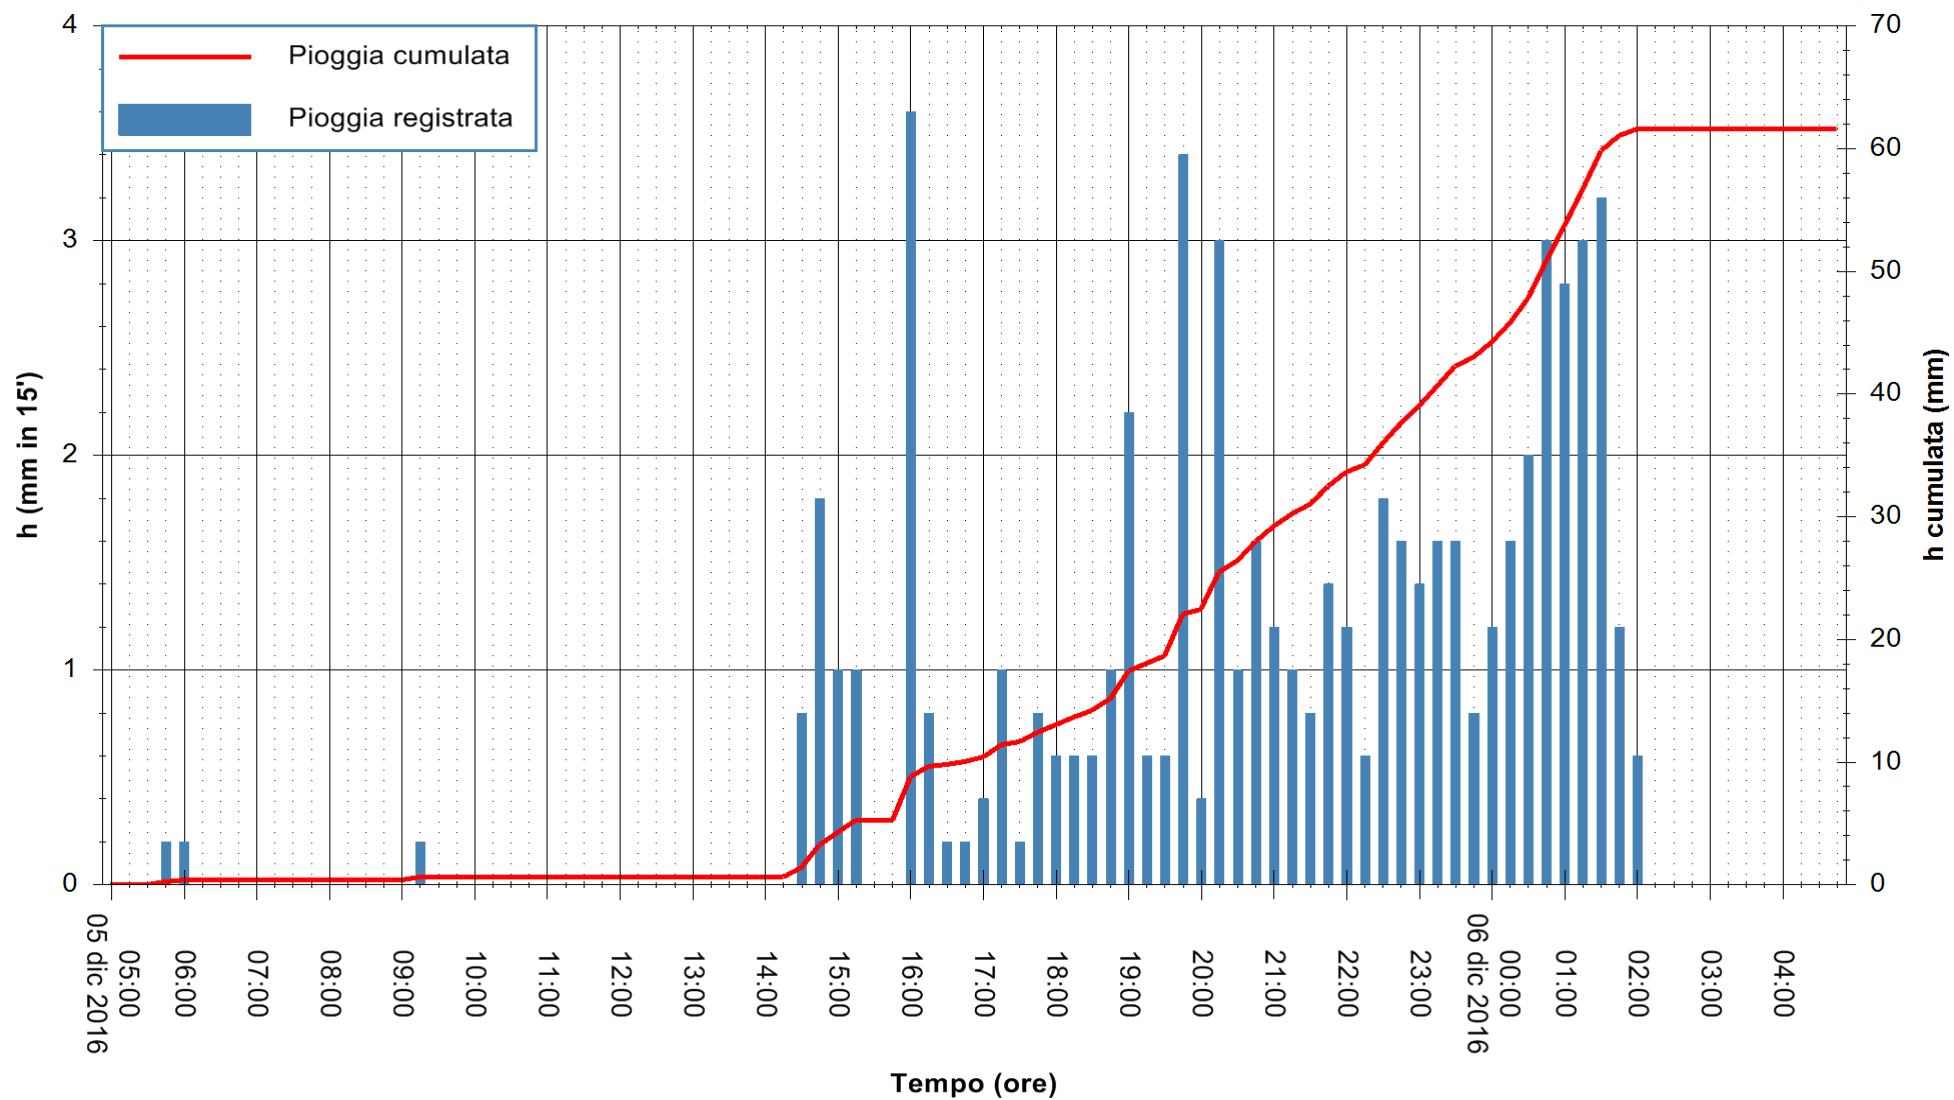

ARPAS  
 F.to il Dirigente Responsabile  
 Dott. Giuseppe Bianco

REGIONE AUTÒNOMA DE SARDIGNA  
 REGIONE AUTONOMA DELLA SARDEGNA

Stazione pluviometrica Villa Verde  
 Area SUNNURAXI  
 Pioggia registrata nelle ultime 24 ore  
 Consultazione alle ore 05:02 del 06/12/2016