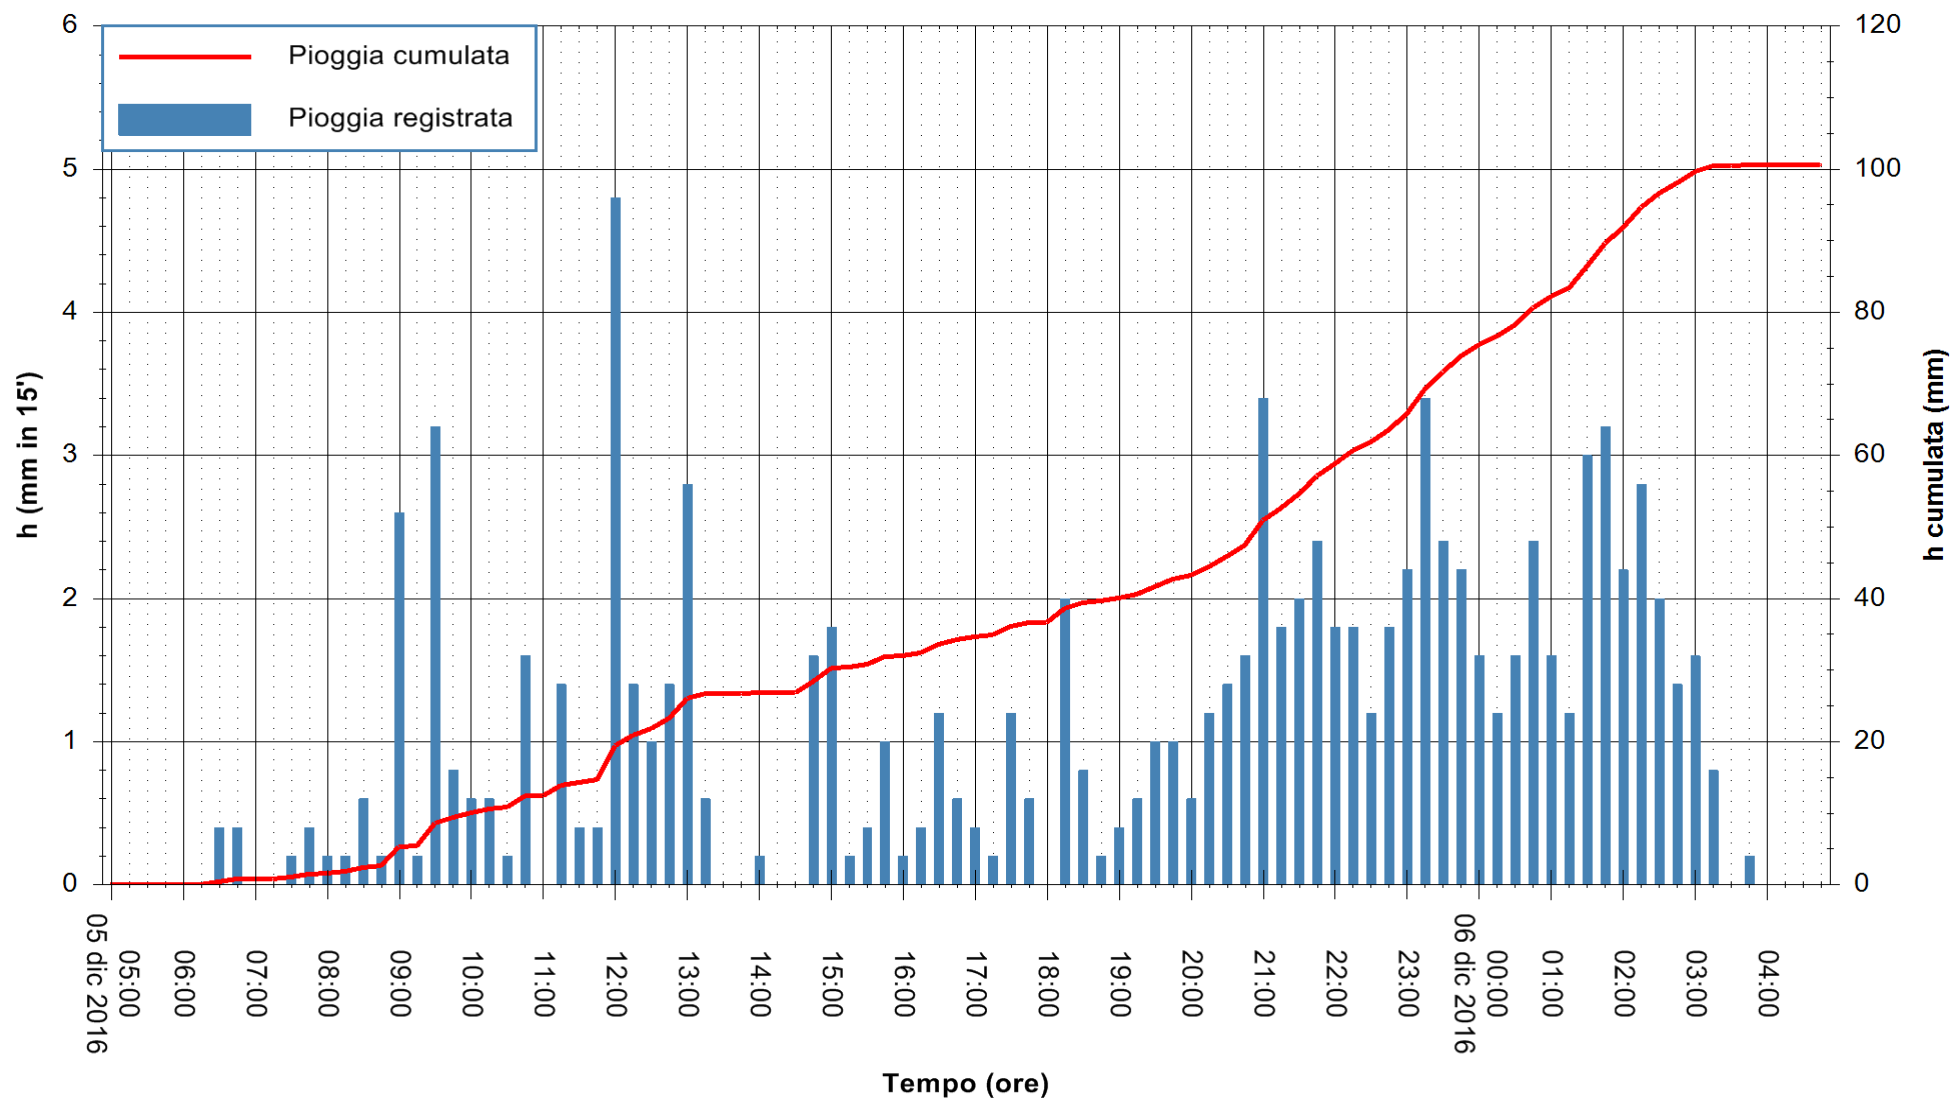

REGIONE AUTÒNOMA DE SARDIGNA  
REGIONE AUTONOMA DELLA SARDEGNA

Stazione pluviometrica Terramaistus a Gonnosfanadiga  
 Area PONTE RIO TERREMAISTUS  
 Pioggia registrata nelle ultime 24 ore  
 Consultazione alle ore 05:02 del 06/12/2016

ARPAS  
 F.to il Dirigente Responsabile  
 Dott. Giuseppe Bianco

REGIONE AUTÒNOMA DE SARDIGNA  
 REGIONE AUTONOMA DELLA SARDEGNA

Stazione pluviometrica Villa Verde  
 Area SUNNURAXI  
 Pioggia registrata nelle ultime 24 ore  
 Consultazione alle ore 05:02 del 06/12/2016