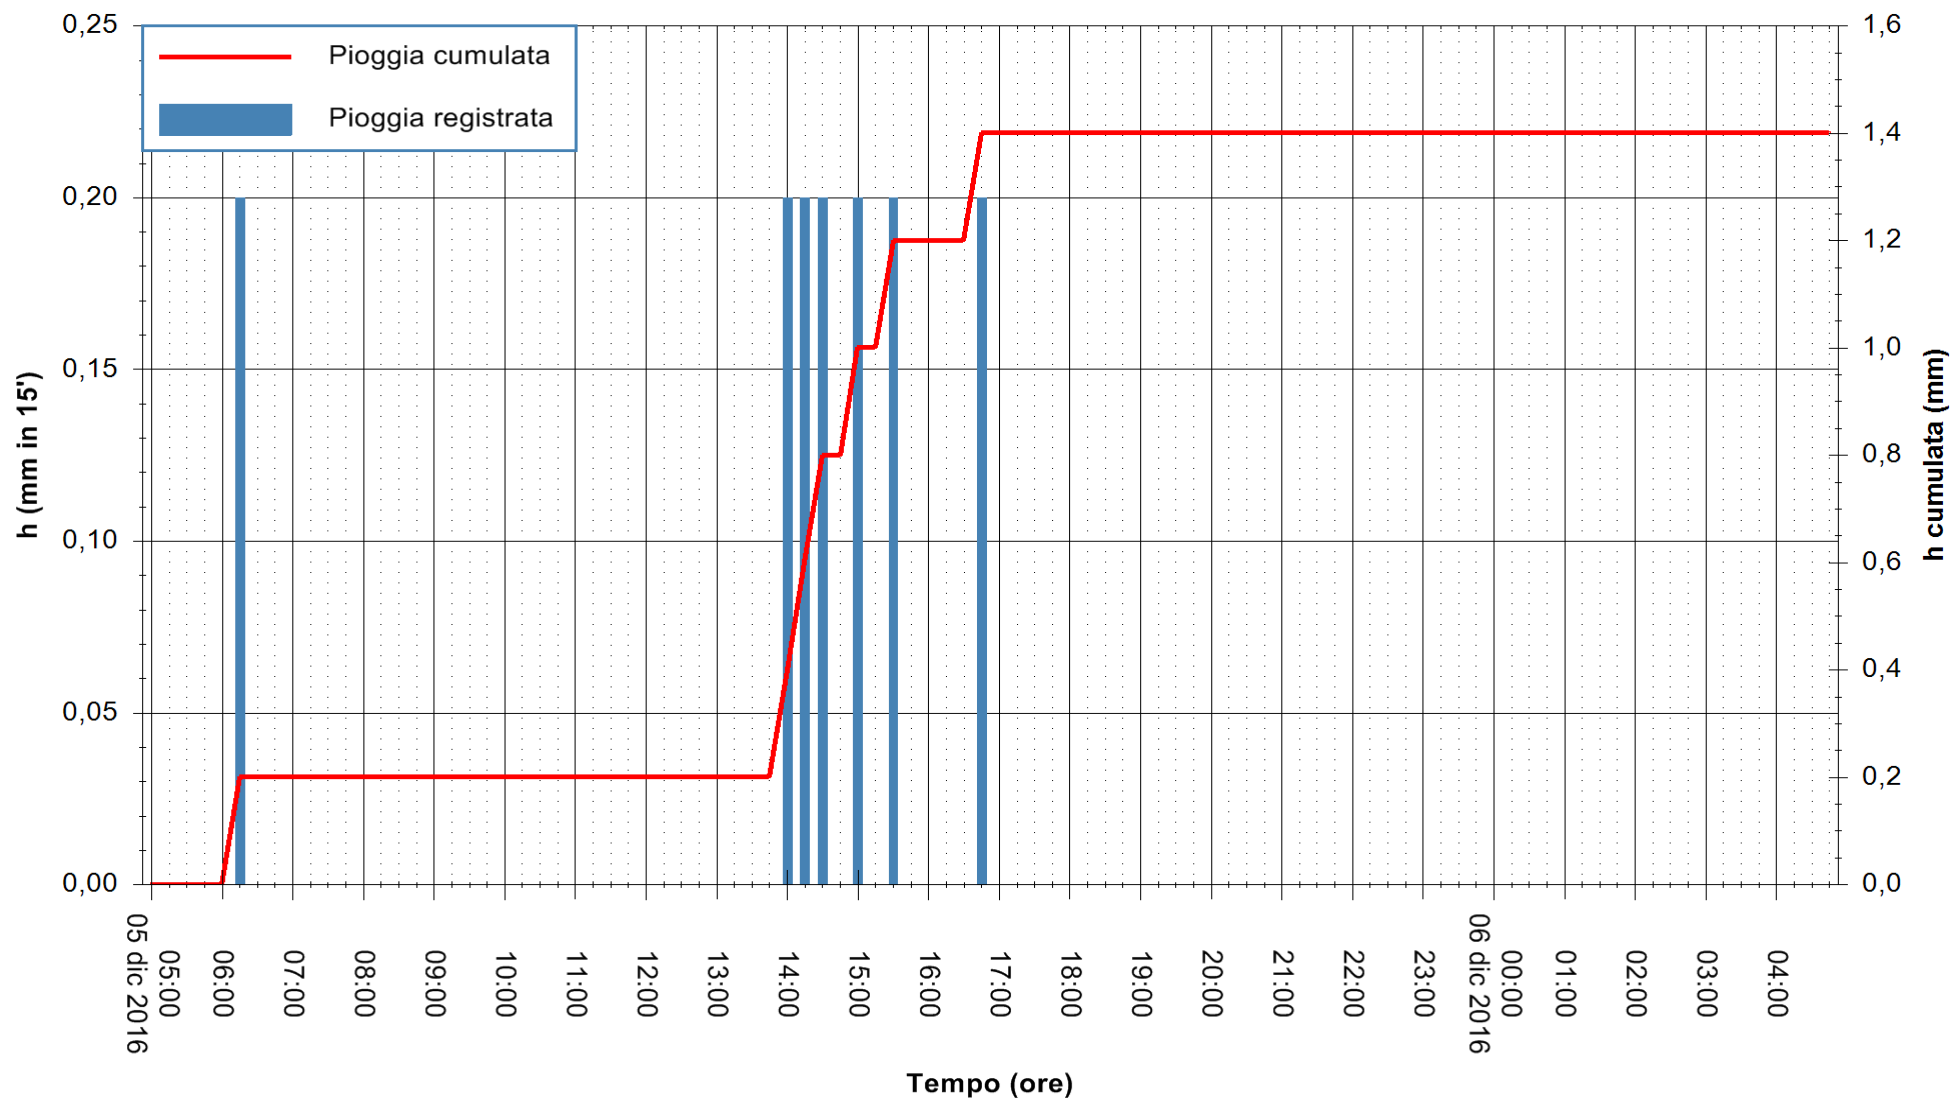

REGIONE AUTÒNOMA DE SARDIGNA  
REGIONE AUTONOMA DELLA SARDEGNA

Stazione pluviometrica Terramaistus a Gonnosfanadiga  
 Area PONTE RIO TERREMAISTUS  
 Pioggia registrata nelle ultime 24 ore  
 Consultazione alle ore 05:02 del 06/12/2016

ARPAS  
 F.to il Dirigente Responsabile  
 Dott. Giuseppe Bianco

REGIONE AUTÒNOMA DE SARDIGNA  
 REGIONE AUTONOMA DELLA SARDEGNA

Stazione pluviometrica Villa Verde  
 Area SUNNURAXI  
 Pioggia registrata nelle ultime 24 ore  
 Consultazione alle ore 05:02 del 06/12/2016