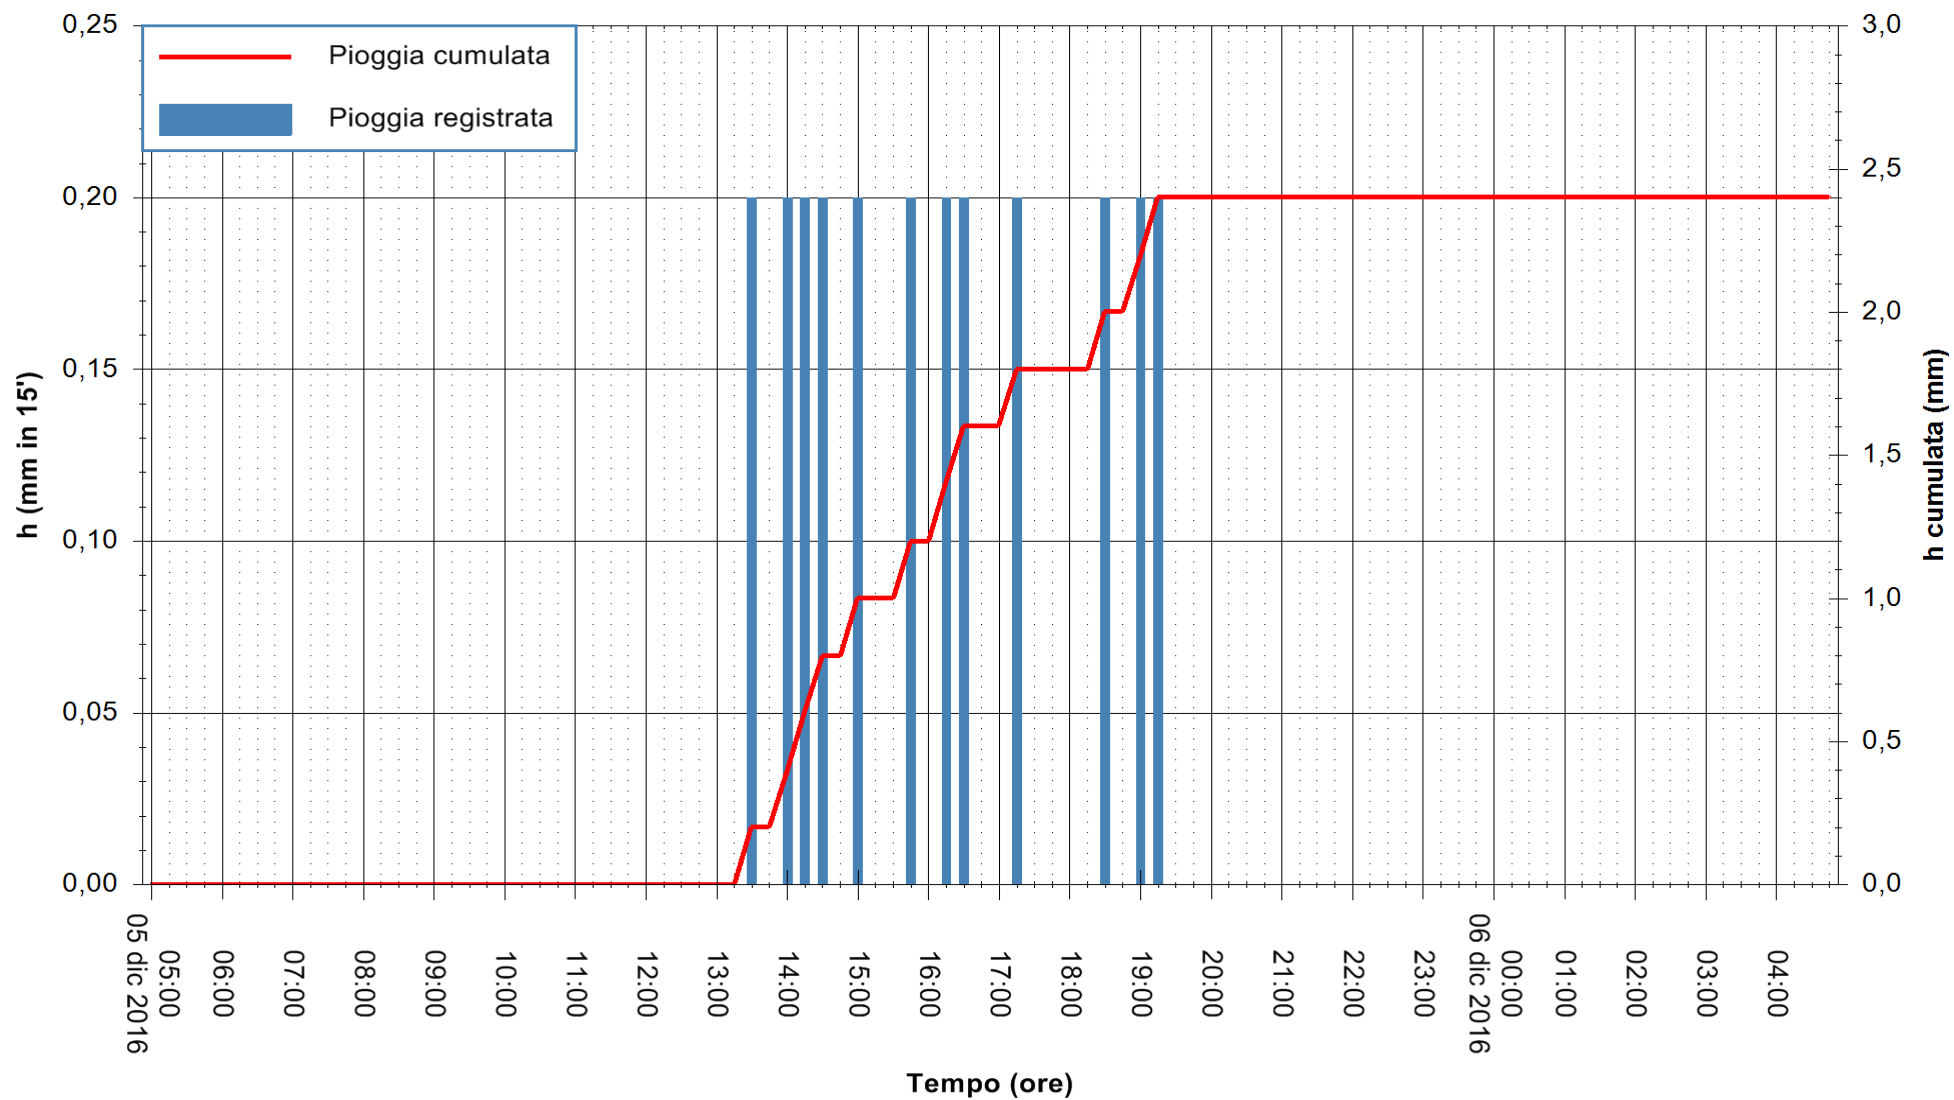

REGIONE AUTÒNOMA DE SARDIGNA  
 REGIONE AUTONOMA DELLA SARDEGNA

ARPAS  
 F.to il Dirigente Responsabile  
 Dott. Giuseppe Bianco

Stazione pluviometrica Mamone  
 Area MAMONE  
 Pioggia registrata nelle ultime 24 ore  
 Consultazione alle ore 05:02 del 06/12/2016