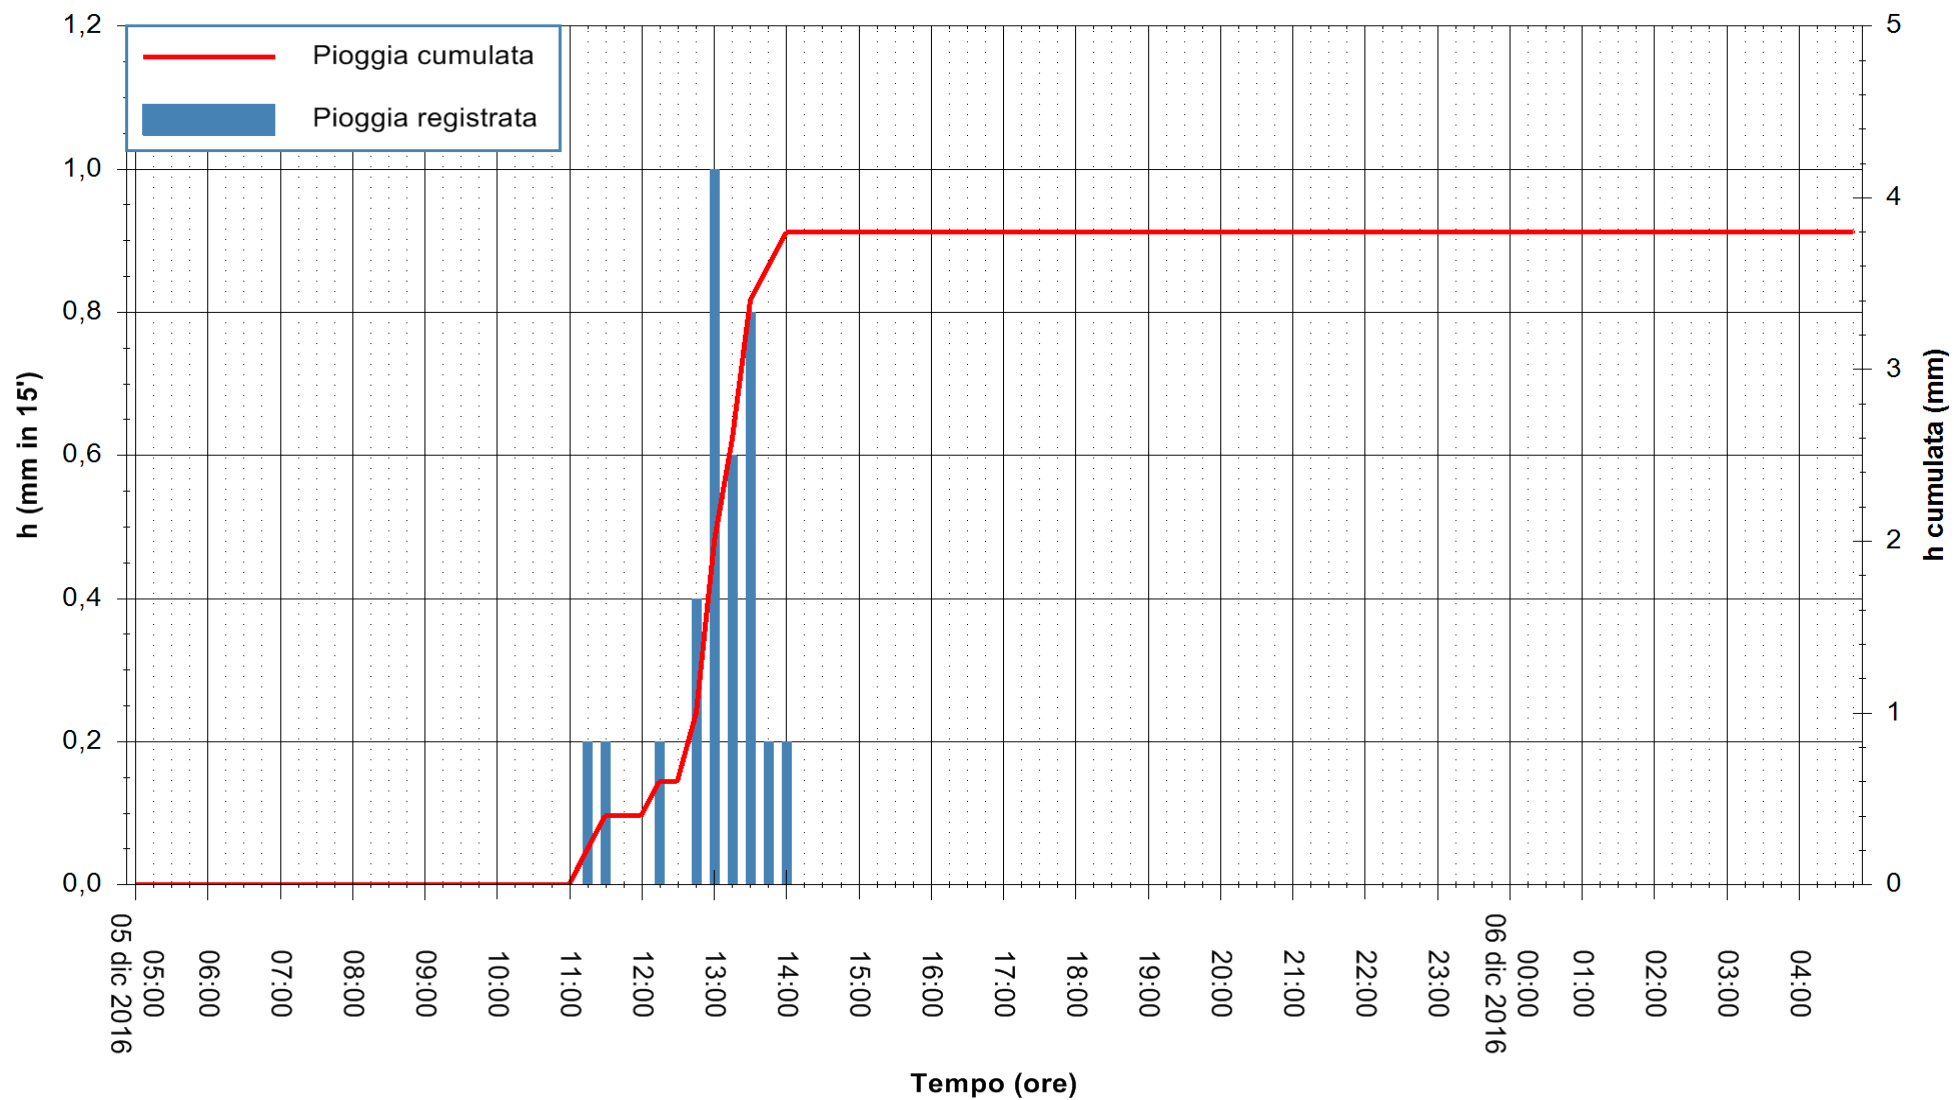

ARPAS  
 F.to il Dirigente Responsabile  
 Dott. Giuseppe Bianco

REGIONE AUTÒNOMA DE SARDIGNA  
 REGIONE AUTONOMA DELLA SARDEGNA

Stazione pluviometrica Villa Verde  
 Area SUNNURAXI  
 Pioggia registrata nelle ultime 24 ore  
 Consultazione alle ore 05:02 del 06/12/2016