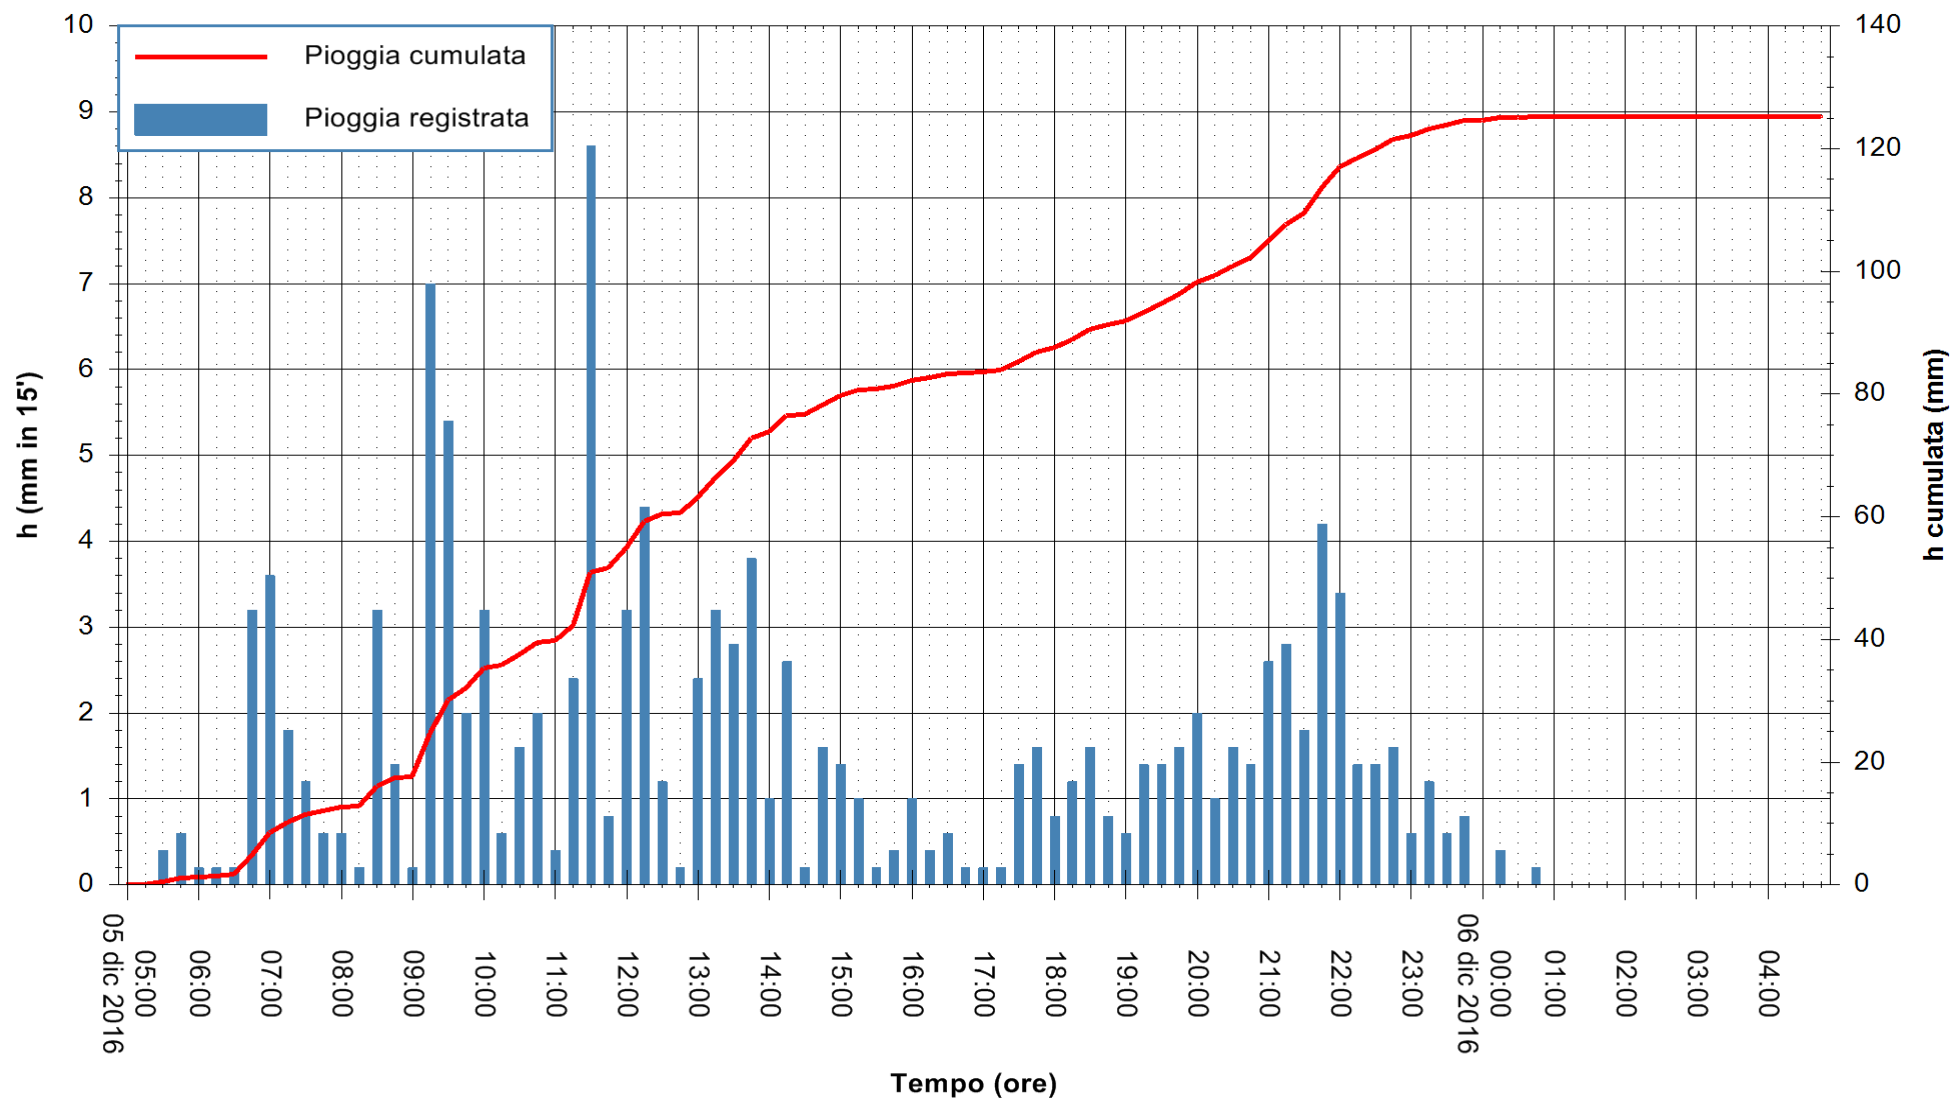

REGIONE AUTÒNOMA DE SARDIGNA  
REGIONE AUTONOMA DELLA SARDEGNA

Stazione pluviometrica Terramaistus a Gonnosfanadiga  
 Area PONTE RIO TERREMAISTUS  
 Pioggia registrata nelle ultime 24 ore  
 Consultazione alle ore 05:02 del 06/12/2016

ARPAS  
 F.to il Dirigente Responsabile  
 Dott. Giuseppe Bianco

REGIONE AUTÒNOMA DE SARDIGNA  
 REGIONE AUTONOMA DELLA SARDEGNA

Stazione pluviometrica Villa Verde  
 Area SUNNURAXI  
 Pioggia registrata nelle ultime 24 ore  
 Consultazione alle ore 05:02 del 06/12/2016

REGIONE AUTÒNOMA DE SARDIGNA  
 REGIONE AUTONOMA DELLA SARDEGNA

ARPAS  
 F.to il Dirigente Responsabile  
 Dott. Giuseppe Bianco

Stazione pluviometrica Mamone  
 Area MAMONE  
 Pioggia registrata nelle ultime 24 ore  
 Consultazione alle ore 05:02 del 06/12/2016