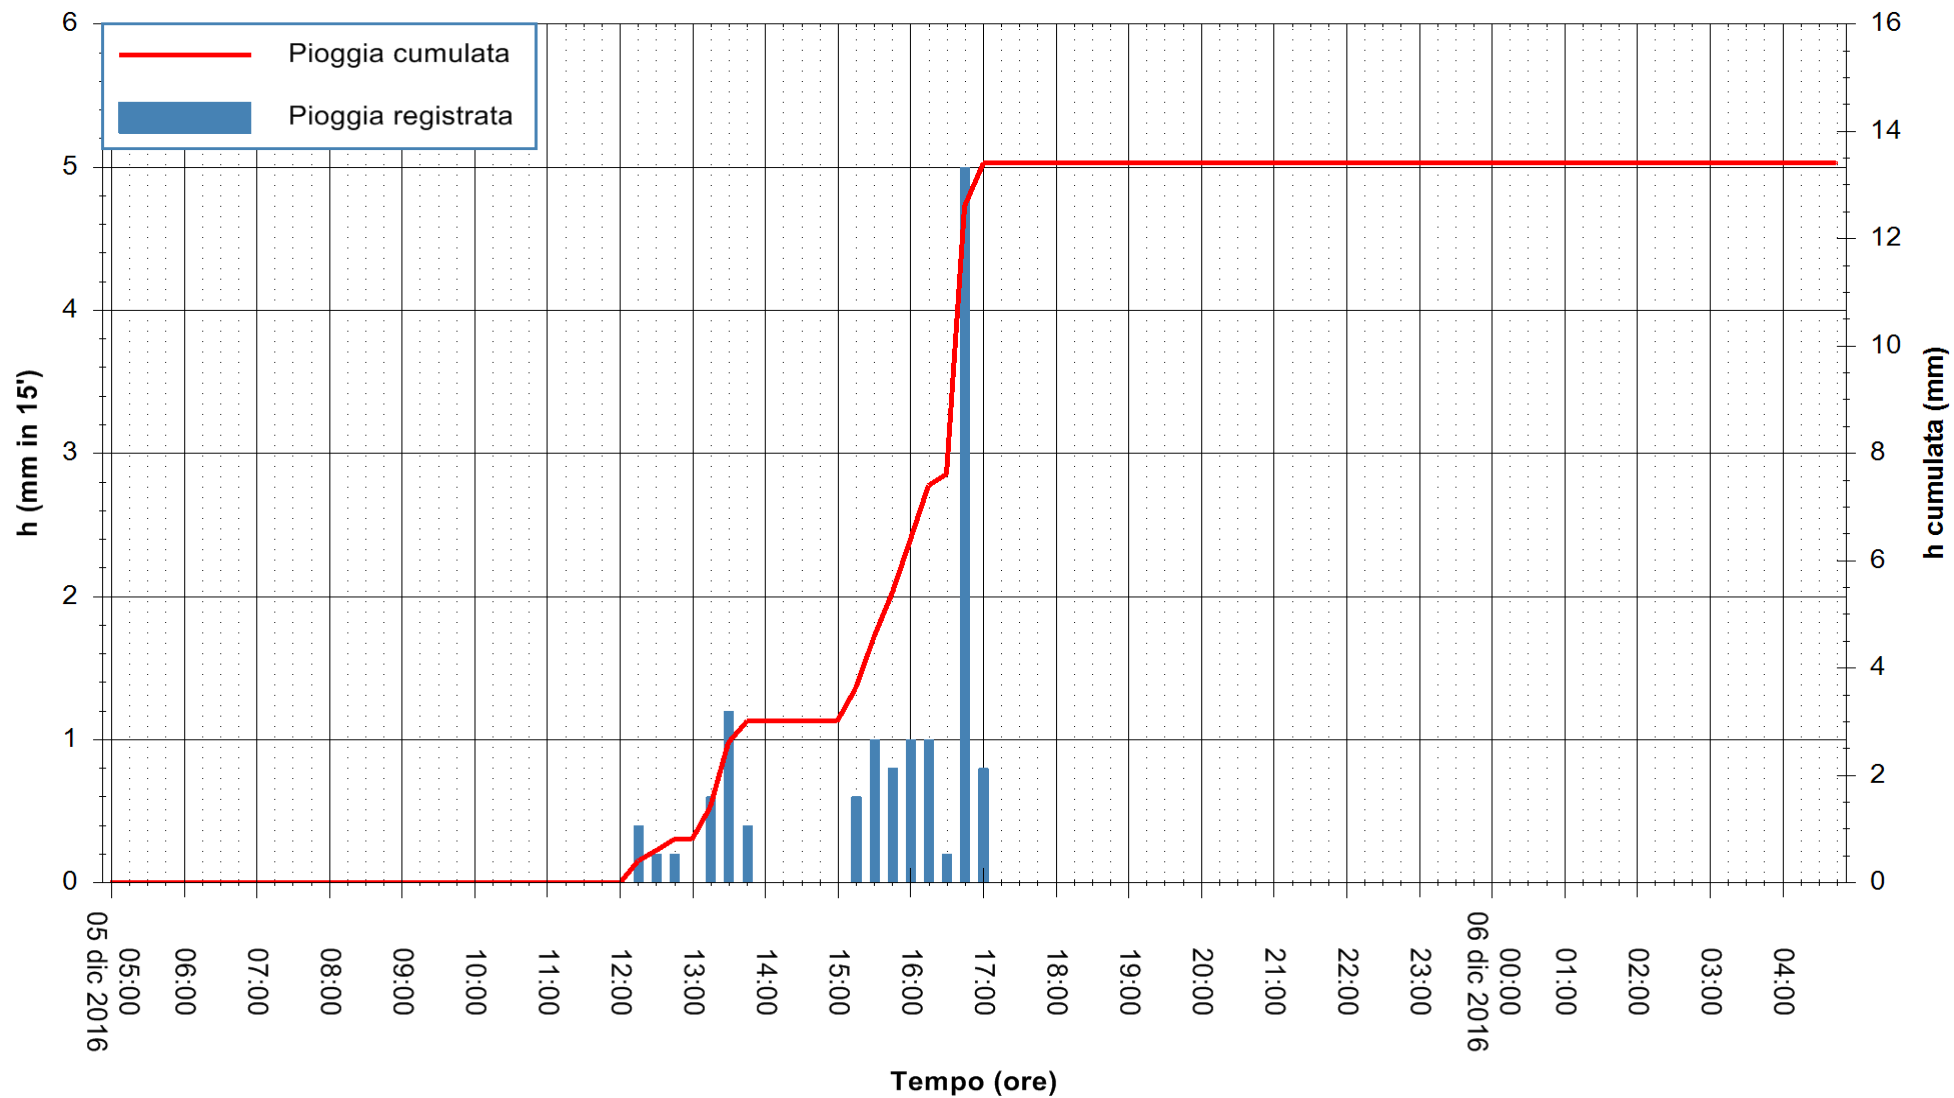

REGIONE AUTÒNOMA DE SARDIGNA  
REGIONE AUTONOMA DELLA SARDEGNA

Stazione pluviometrica Terramaistus a Gonnosfanadiga  
 Area PONTE RIO TERREMAISTUS  
 Pioggia registrata nelle ultime 24 ore  
 Consultazione alle ore 05:02 del 06/12/2016

ARPAS  
 F.to il Dirigente Responsabile  
 Dott. Giuseppe Bianco

REGIONE AUTÒNOMA DE SARDIGNA  
 REGIONE AUTONOMA DELLA SARDEGNA

Stazione pluviometrica Villa Verde  
 Area SUNNURAXI  
 Pioggia registrata nelle ultime 24 ore  
 Consultazione alle ore 05:02 del 06/12/2016

REGIONE AUTÒNOMA DE SARDIGNA  
 REGIONE AUTONOMA DELLA SARDEGNA

ARPAS  
 F.to il Dirigente Responsabile  
 Dott. Giuseppe Bianco

Stazione pluviometrica Mamone  
 Area MAMONE  
 Pioggia registrata nelle ultime 24 ore  
 Consultazione alle ore 05:02 del 06/12/2016