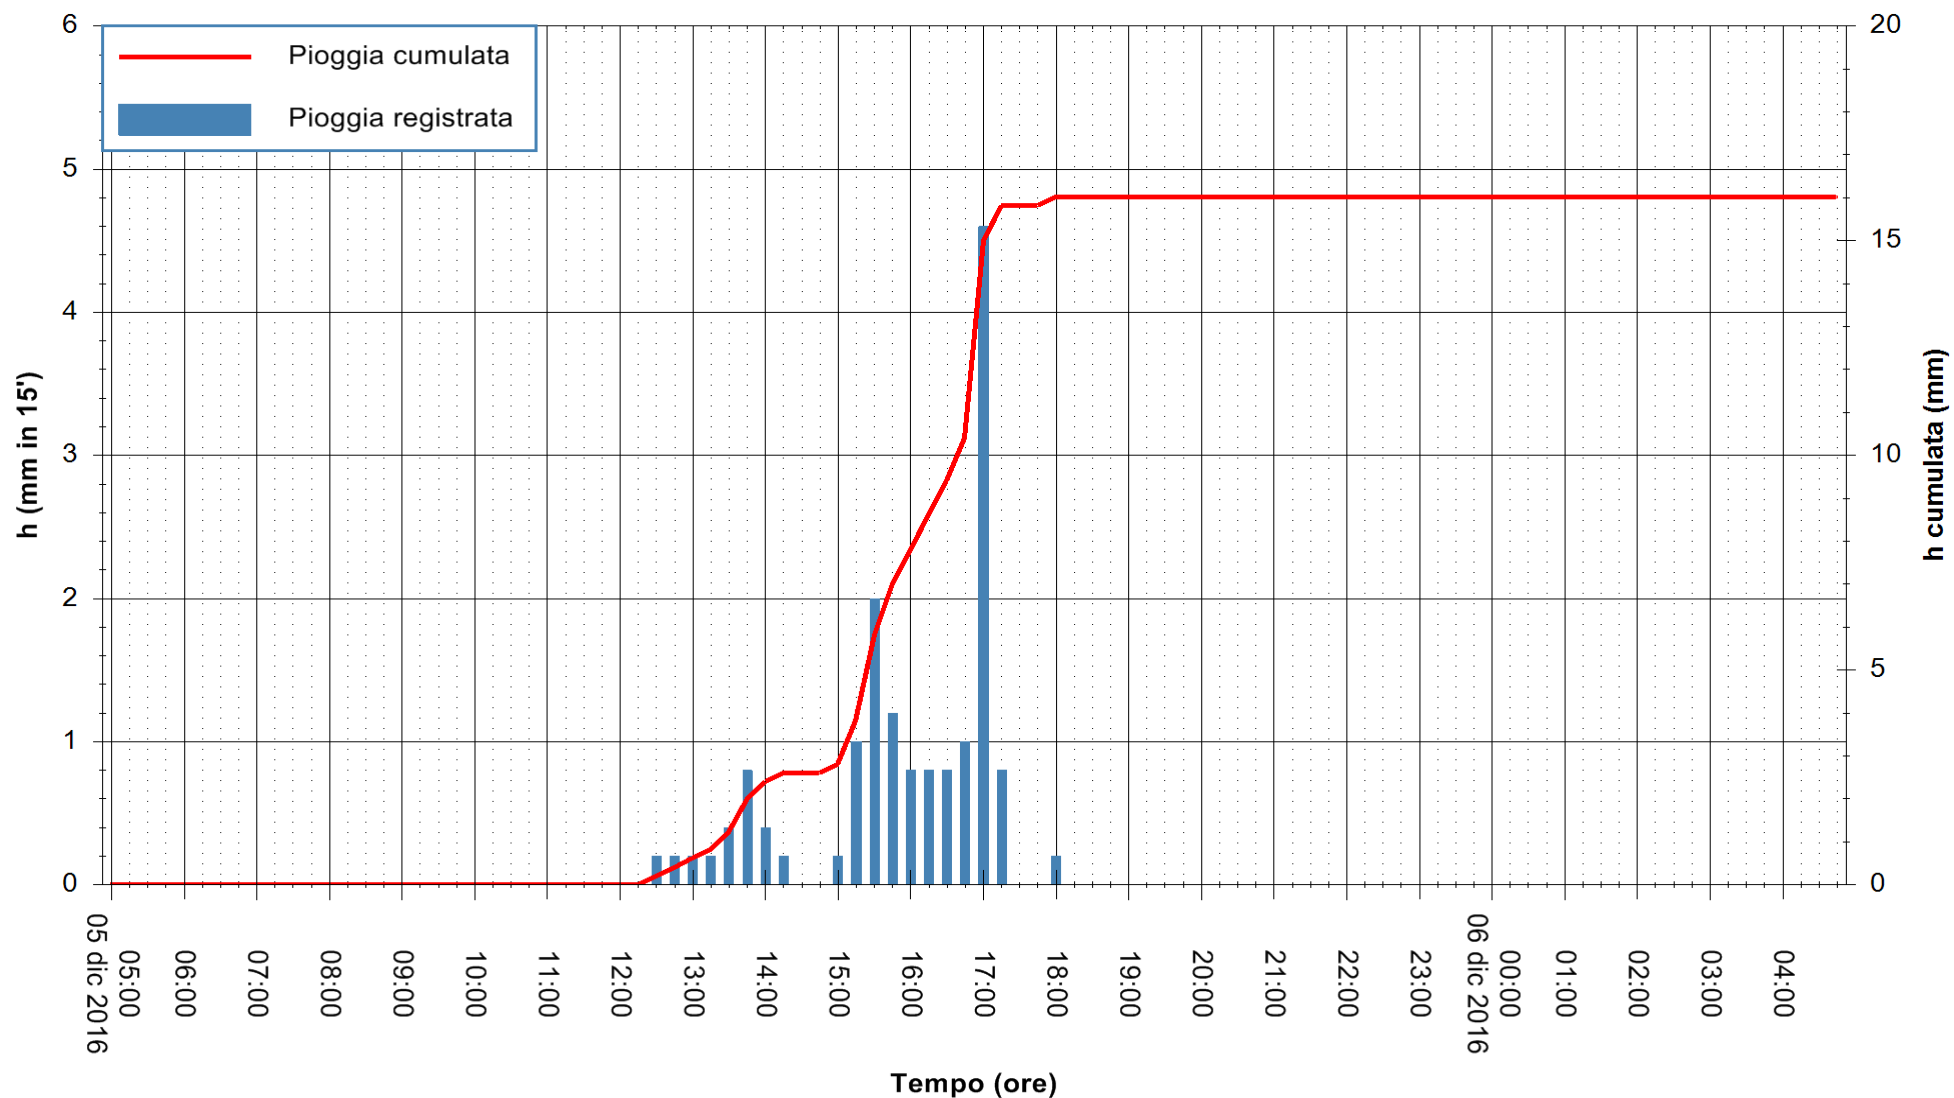

REGIONE AUTÒNOMA DE SARDIGNA  
REGIONE AUTONOMA DELLA SARDEGNA

Stazione pluviometrica Terramaistus a Gonnosfanadiga  
 Area PONTE RIO TERREMAISTUS  
 Pioggia registrata nelle ultime 24 ore  
 Consultazione alle ore 05:02 del 06/12/2016

ARPAS  
 F.to il Dirigente Responsabile  
 Dott. Giuseppe Bianco

REGIONE AUTÒNOMA DE SARDIGNA  
 REGIONE AUTONOMA DELLA SARDEGNA

Stazione pluviometrica Villa Verde  
 Area SUNNURAXI  
 Pioggia registrata nelle ultime 24 ore  
 Consultazione alle ore 05:02 del 06/12/2016

REGIONE AUTÒNOMA DE SARDIGNA  
 REGIONE AUTONOMA DELLA SARDEGNA

ARPAS  
 F.to il Dirigente Responsabile  
 Dott. Giuseppe Bianco

Stazione pluviometrica Mamone  
 Area MAMONE  
 Pioggia registrata nelle ultime 24 ore  
 Consultazione alle ore 05:02 del 06/12/2016