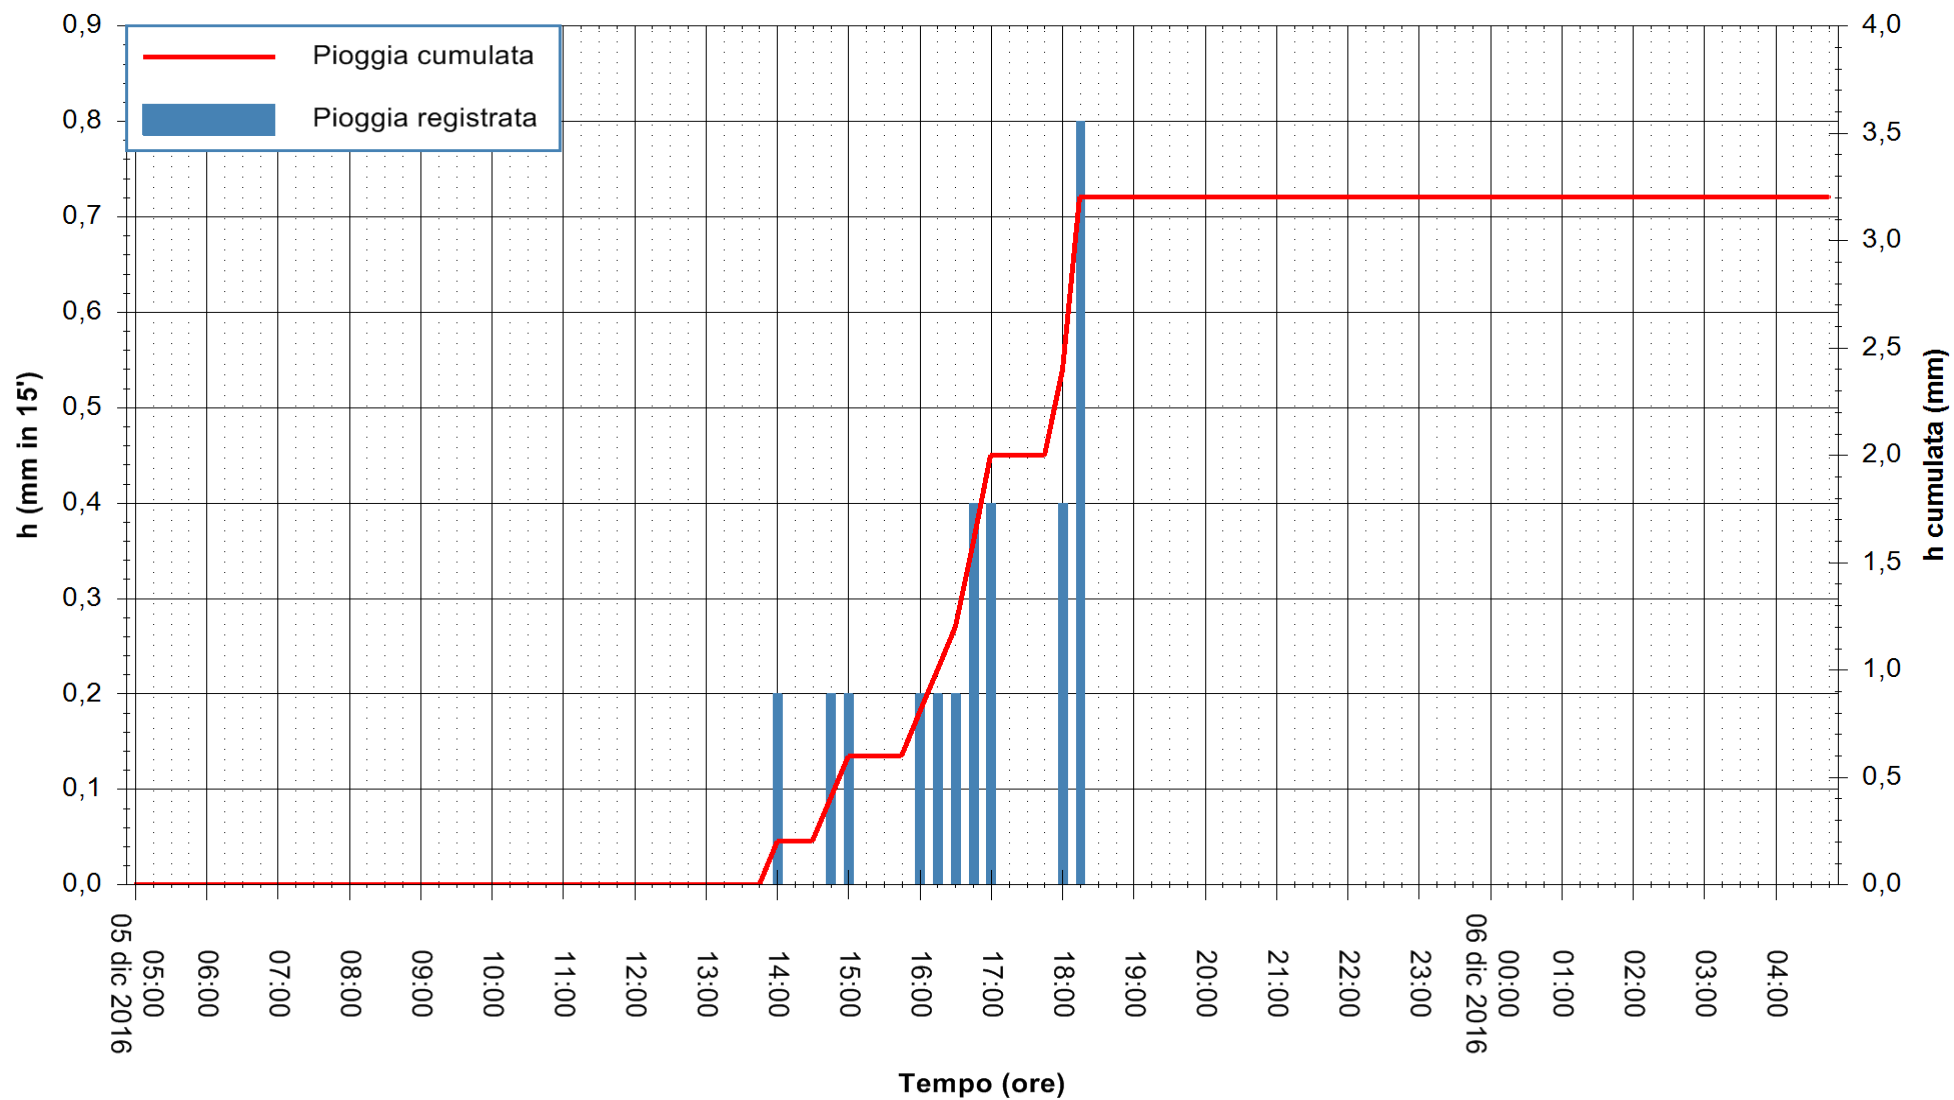

Stazione pluviometrica Fluminimannu a Decimomannu  
Area DECIMOMANNU  
Pioggia registrata nelle ultime 24 ore  
Consultazione alle ore 05:02 del 06/12/2016

ARPAS  
F.to il Dirigente Responsabile  
Dott. Giuseppe Bianco

REGIONE AUTÒNOMA DE SARDIGNA  
REGIONE AUTONOMA DELLA SARDEGNA

Stazione pluviometrica Terramaistus a Gonnosfanadiga  
 Area PONTE RIO TERREMAISTUS  
 Pioggia registrata nelle ultime 24 ore  
 Consultazione alle ore 05:02 del 06/12/2016

ARPAS  
 F.to il Dirigente Responsabile  
 Dott. Giuseppe Bianco

REGIONE AUTÒNOMA DE SARDIGNA  
 REGIONE AUTONOMA DELLA SARDEGNA

Stazione pluviometrica Villa Verde  
 Area SUNNURAXI  
 Pioggia registrata nelle ultime 24 ore  
 Consultazione alle ore 05:02 del 06/12/2016