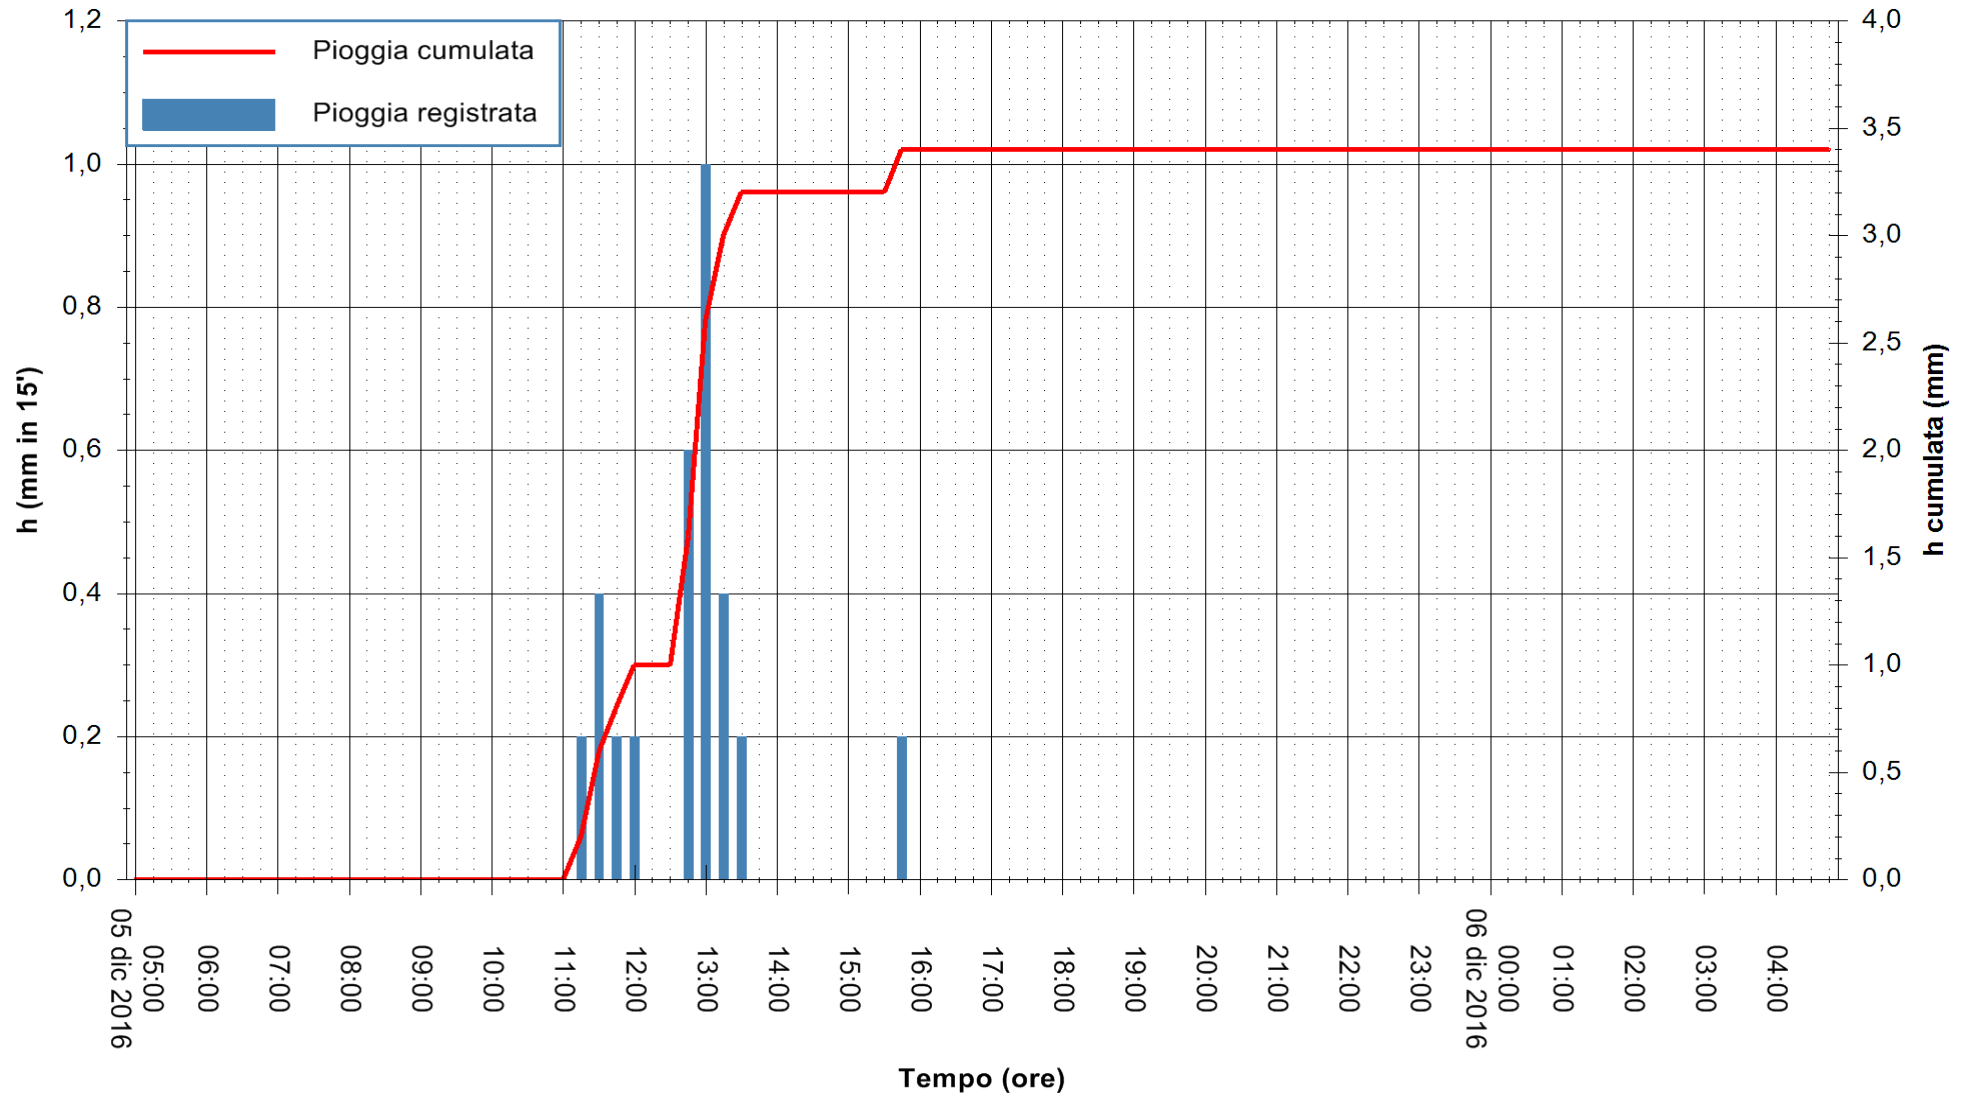

ARPAS  
 F.to il Dirigente Responsabile  
 Dott. Giuseppe Bianco

REGIONE AUTÒNOMA DE SARDIGNA  
 REGIONE AUTONOMA DELLA SARDEGNA

Stazione pluviometrica Villa Verde  
 Area SUNNURAXI  
 Pioggia registrata nelle ultime 24 ore  
 Consultazione alle ore 05:02 del 06/12/2016