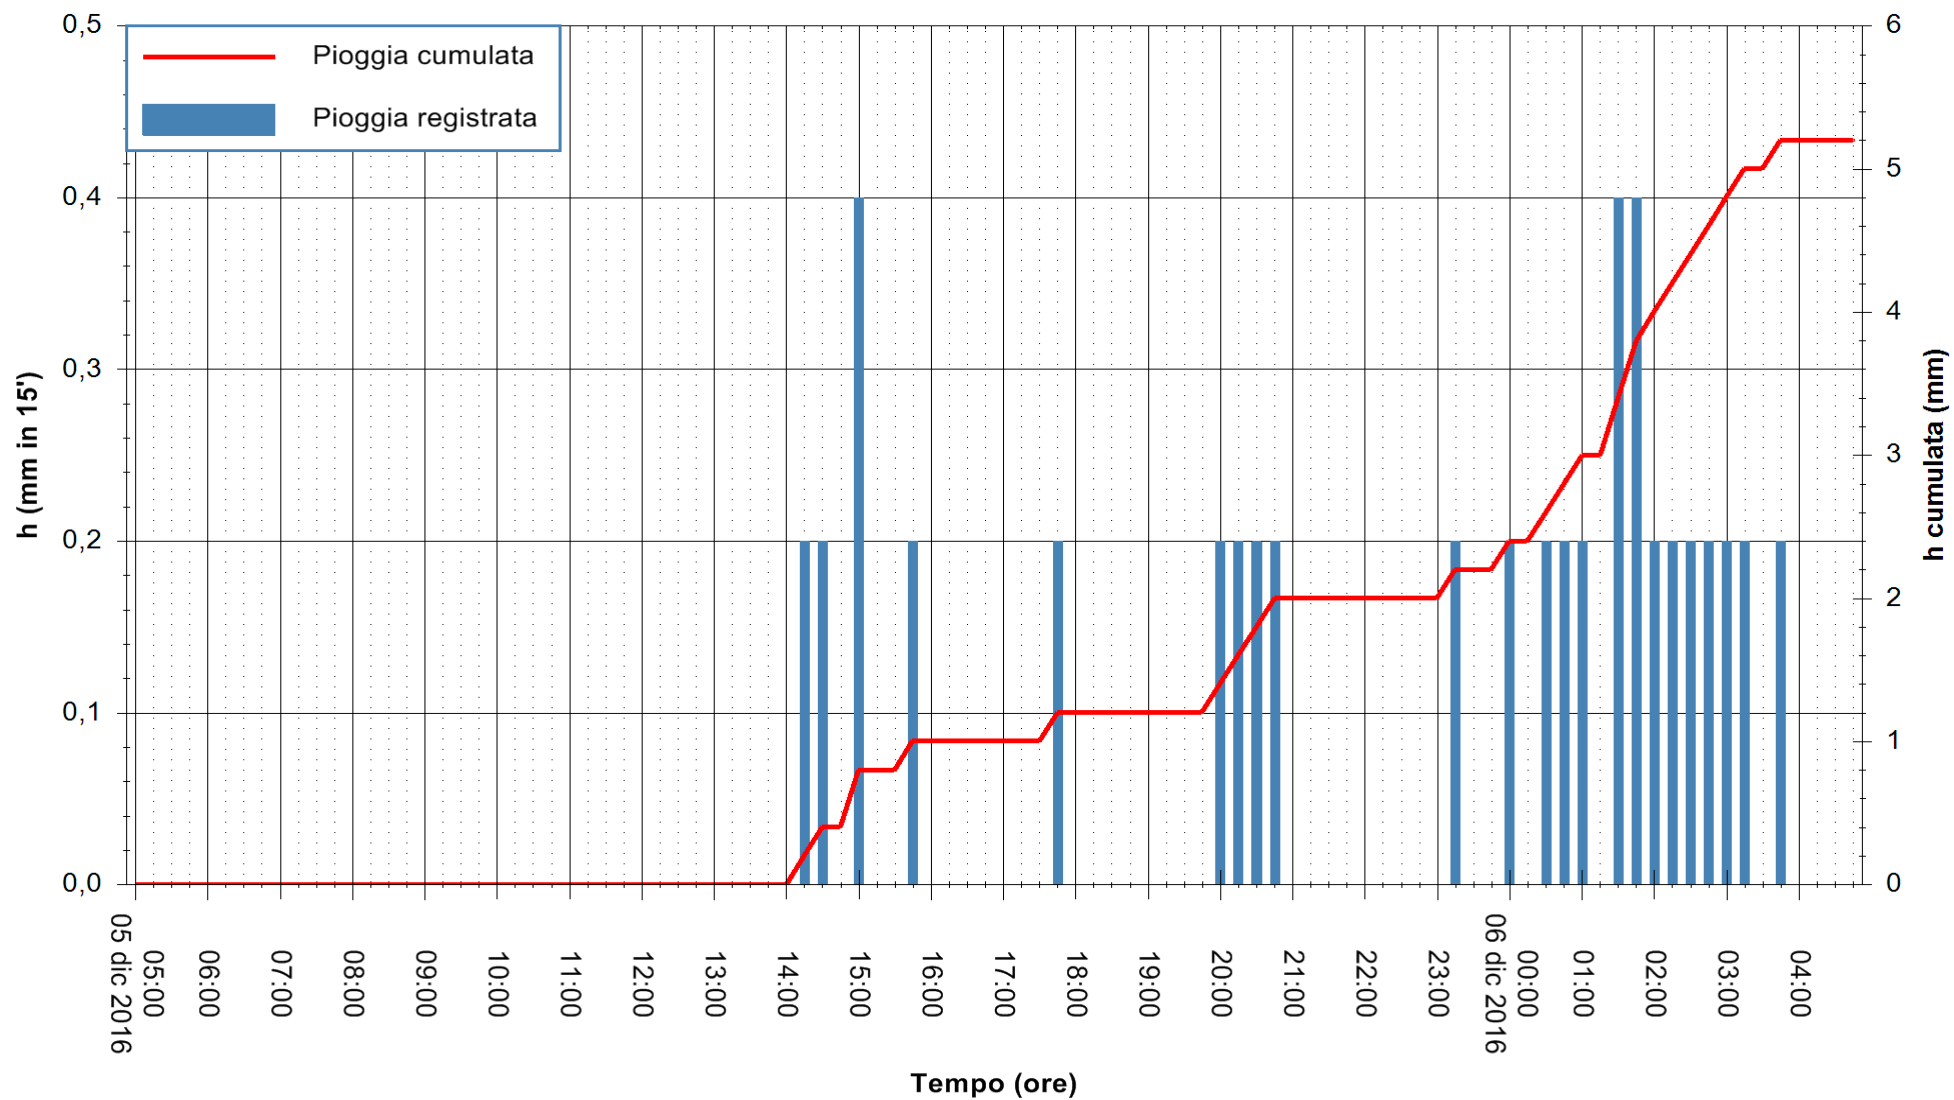

REGIONE AUTÒNOMA DE SARDIGNA  
 REGIONE AUTONOMA DELLA SARDEGNA

ARPAS  
 F.to il Dirigente Responsabile  
 Dott. Giuseppe Bianco

Stazione pluviometrica Mamone  
 Area MAMONE  
 Pioggia registrata nelle ultime 24 ore  
 Consultazione alle ore 05:02 del 06/12/2016