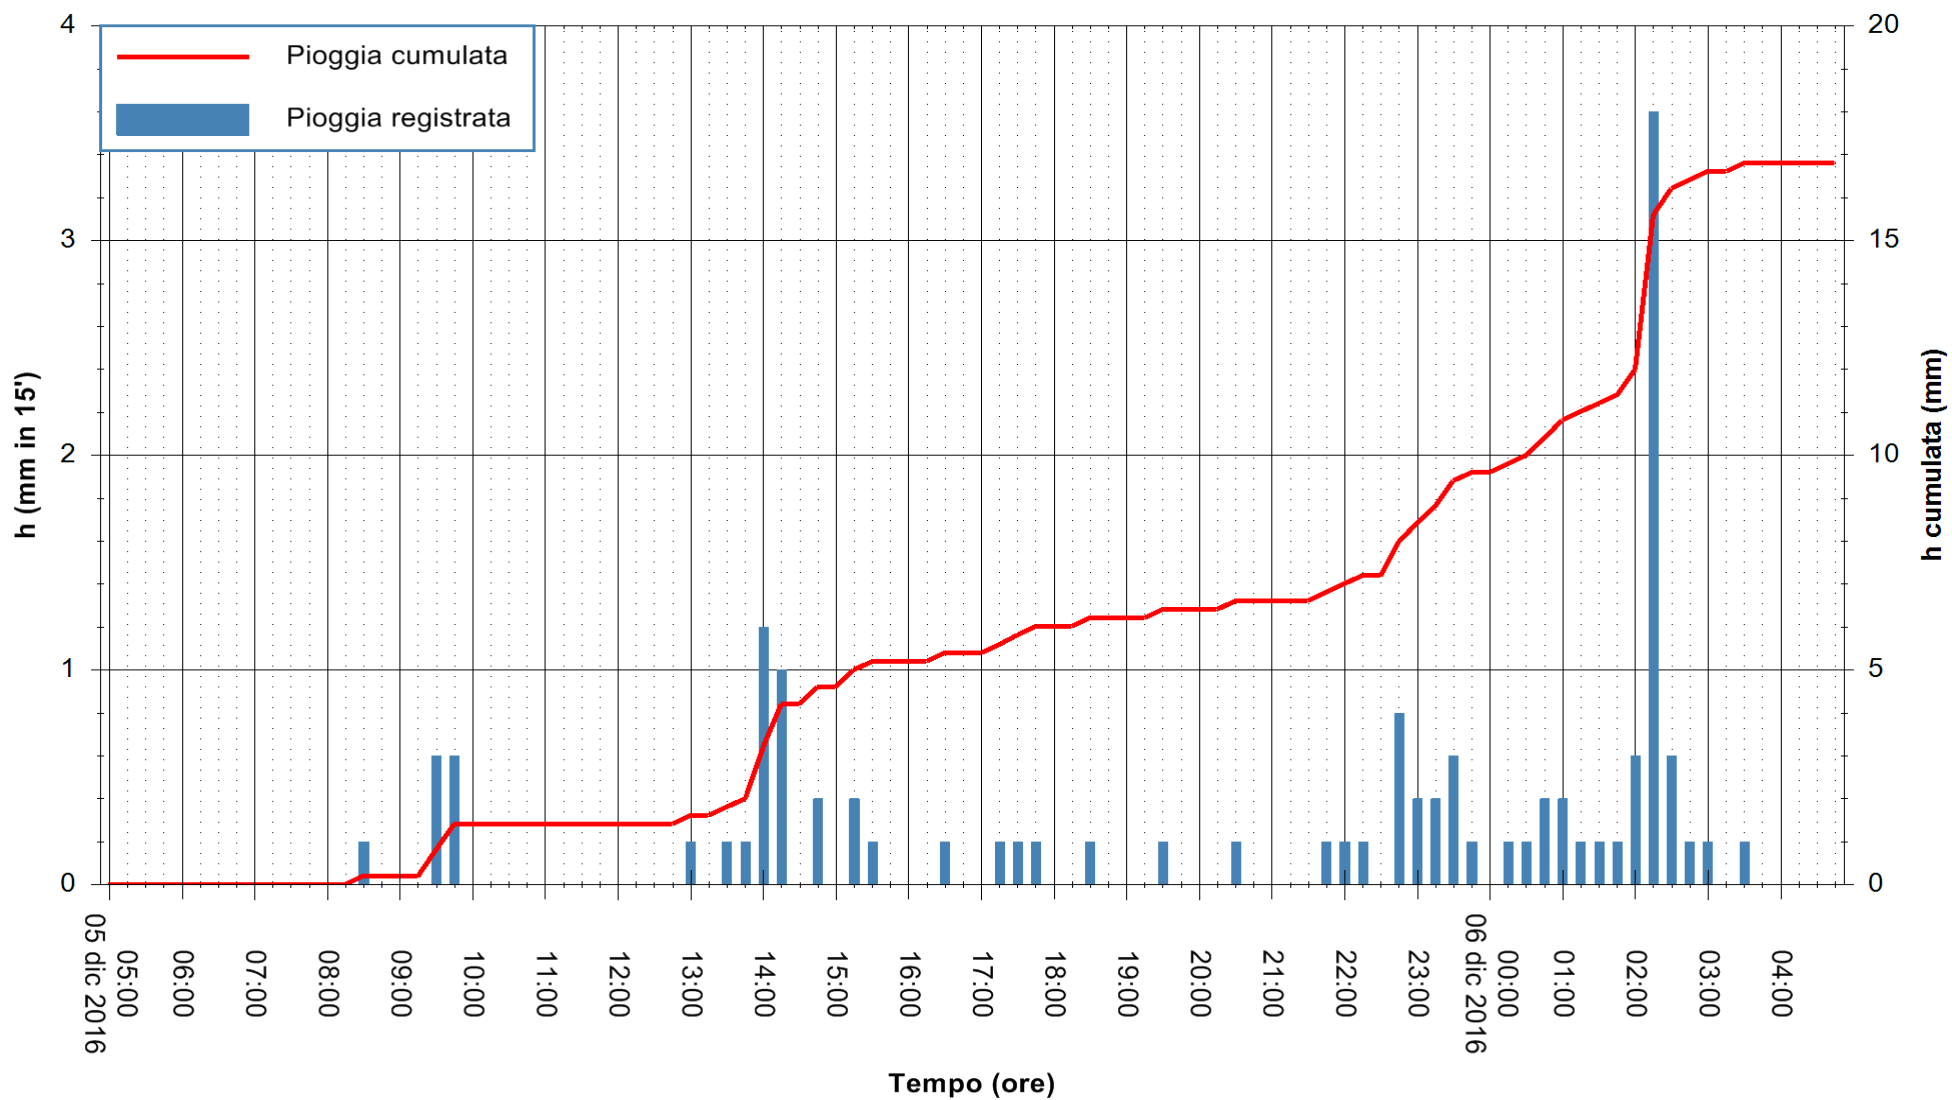

Stazione pluviometrica Fluminimannu a Decimomannu  
Area DECIMOMANNU  
Pioggia registrata nelle ultime 24 ore  
Consultazione alle ore 05:02 del 06/12/2016

ARPAS  
F.to il Dirigente Responsabile  
Dott. Giuseppe Bianco

REGIONE AUTÒNOMA DE SARDIGNA  
 REGIONE AUTONOMA DELLA SARDEGNA

ARPAS  
 F.to il Dirigente Responsabile  
 Dott. Giuseppe Bianco

Stazione pluviometrica Mamone  
 Area MAMONE  
 Pioggia registrata nelle ultime 24 ore  
 Consultazione alle ore 05:02 del 06/12/2016