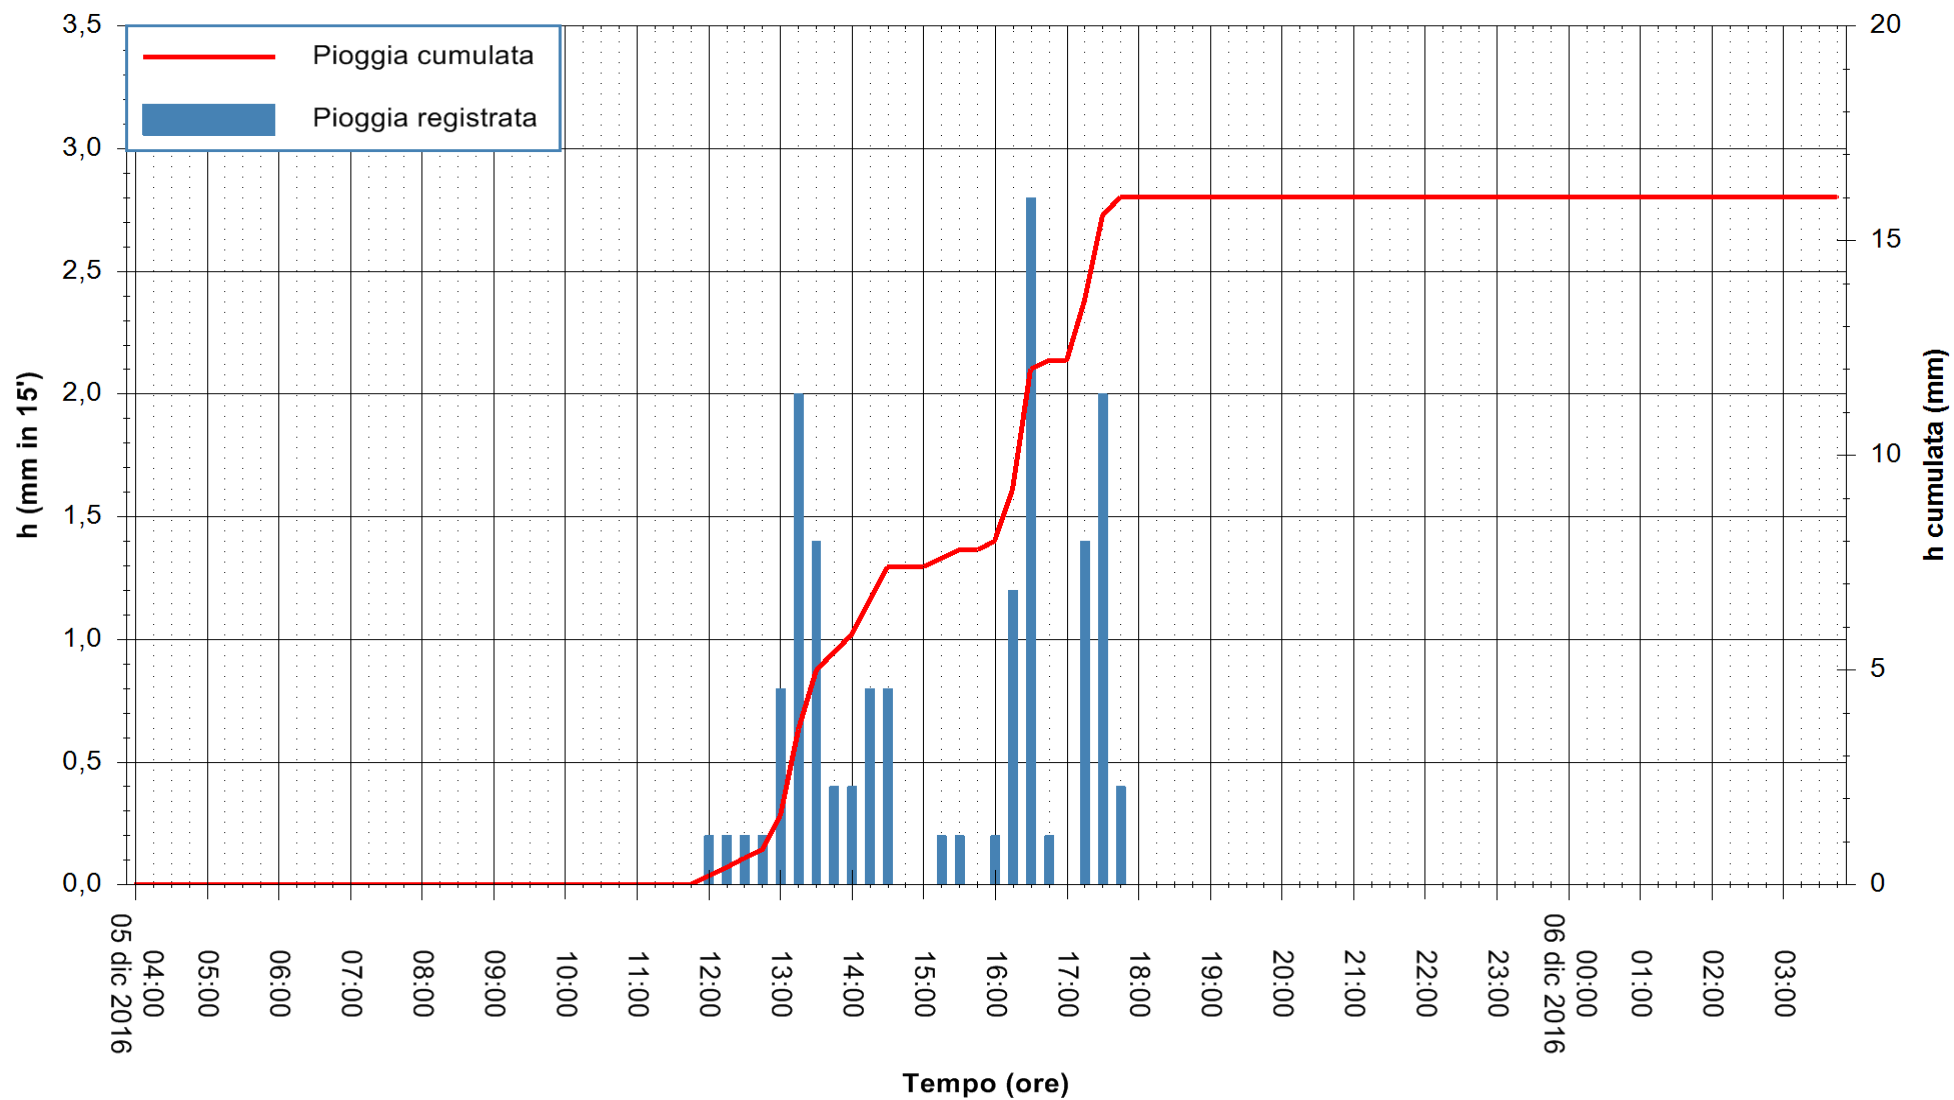

Stazione pluviometrica Fluminimannu a Decimomannu
Area DECIMOMANNU
Pioggia registrata nelle ultime 24 ore
Consultazione alle ore 04:02 del 06/12/2016

ARPAS
F.to il Dirigente Responsabile
Dott. Giuseppe Bianco

REGIONE AUTÒNOMA DE SARDIGNA
REGIONE AUTONOMA DELLA SARDEGNA

Stazione pluviometrica Terramaistus a Gonnosfanadiga
Area PONTE RIO TERREMAISTUS
Pioggia registrata nelle ultime 24 ore
Consultazione alle ore 04:02 del 06/12/2016

ARPAS
F.to il Dirigente Responsabile
Dott. Giuseppe Bianco

REGIONE AUTÒNOMA DE SARDIGNA
REGIONE AUTONOMA DELLA SARDEGNA

Stazione pluviometrica Pianu
Area PIANU 15
Pioggia registrata nelle ultime 24 ore
Consultazione alle ore 04:02 del 06/12/2016