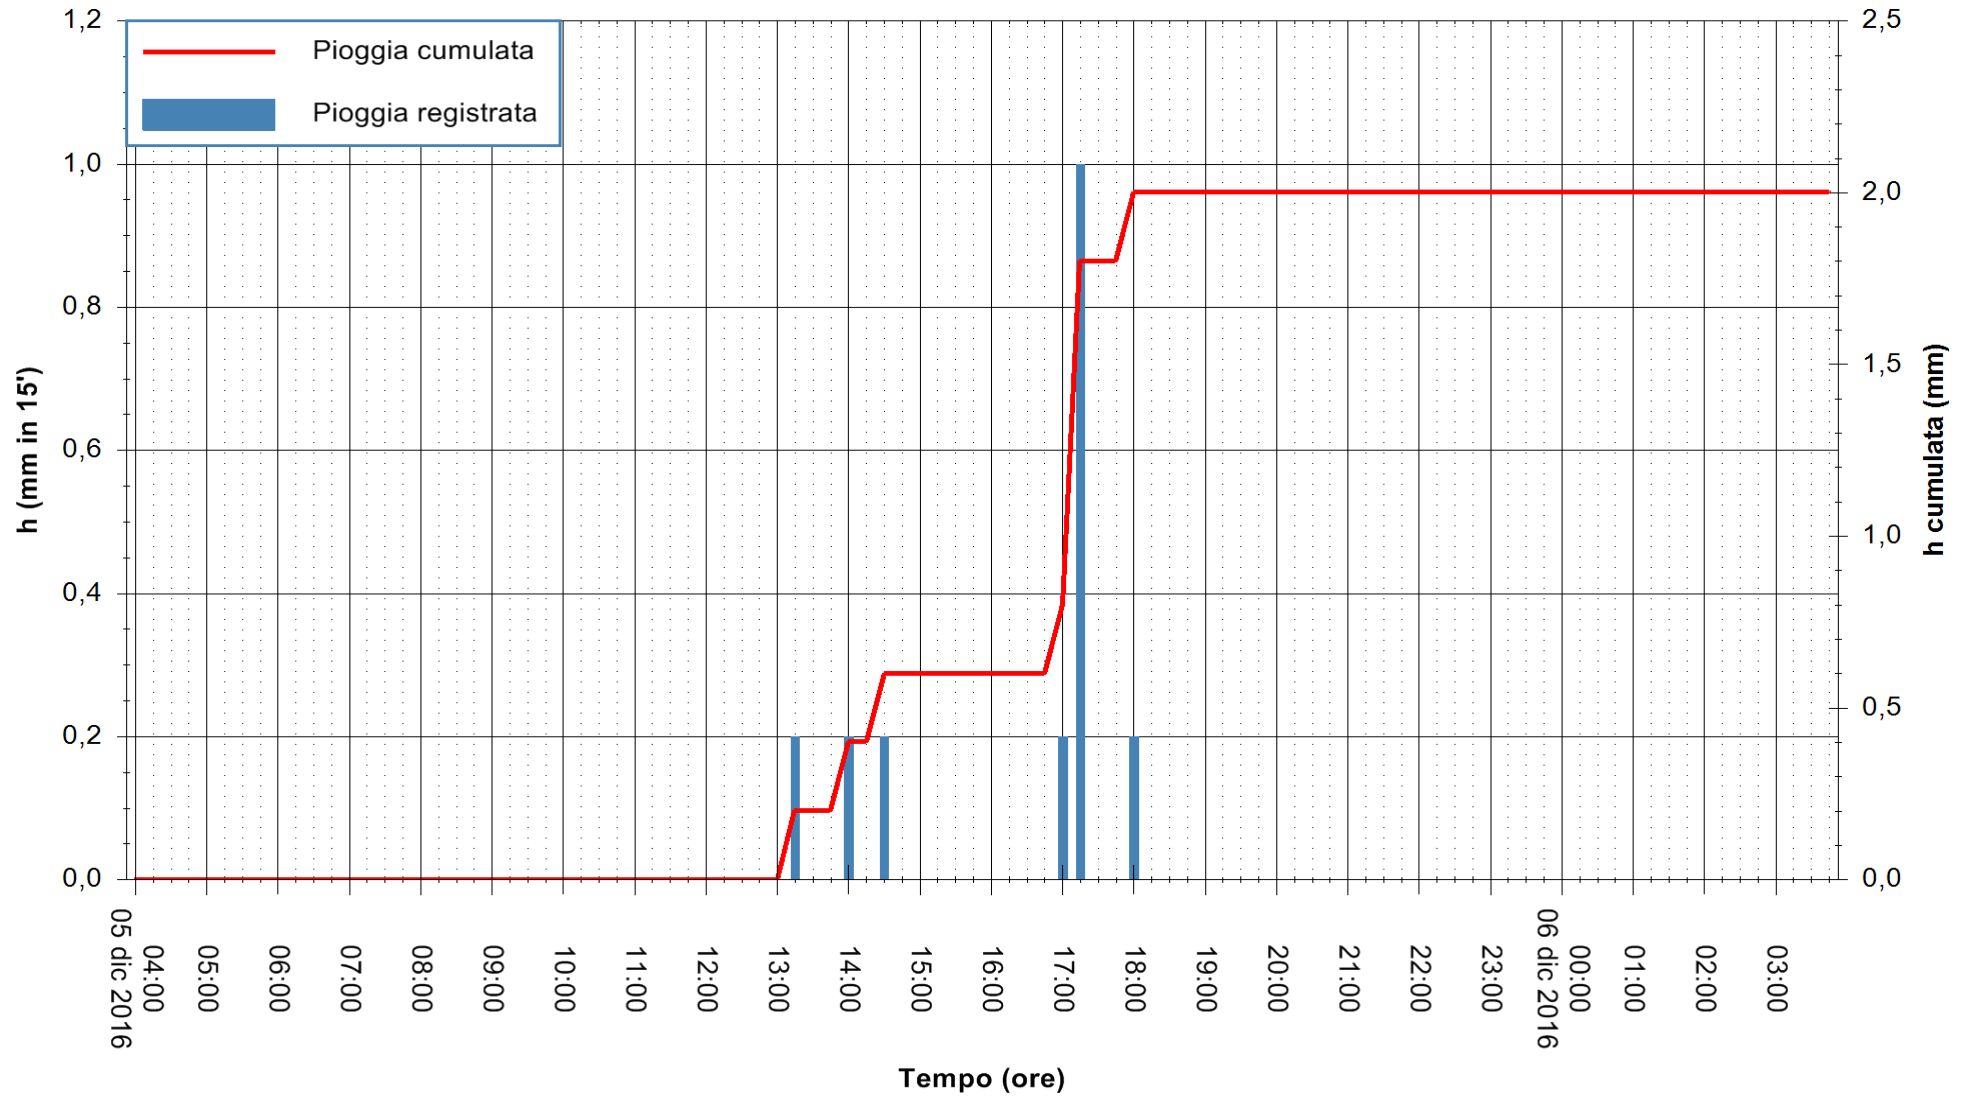

Stazione pluviometrica Fluminimannu a Decimomannu
Area DECIMOMANNU
Pioggia registrata nelle ultime 24 ore
Consultazione alle ore 04:02 del 06/12/2016

ARPAS
F.to il Dirigente Responsabile
Dott. Giuseppe Bianco

REGIONE AUTÒNOMA DE SARDIGNA
REGIONE AUTONOMA DELLA SARDEGNA

Stazione pluviometrica Terramaistus a Gonnosfanadiga
Area PONTE RIO TERREMAISTUS
Pioggia registrata nelle ultime 24 ore
Consultazione alle ore 04:02 del 06/12/2016

ARPAS
F.to il Dirigente Responsabile
Dott. Giuseppe Bianco

REGIONE AUTÒNOMA DE SARDIGNA
REGIONE AUTONOMA DELLA SARDEGNA

Stazione pluviometrica Pianu
Area PIANU 15
Pioggia registrata nelle ultime 24 ore
Consultazione alle ore 04:02 del 06/12/2016