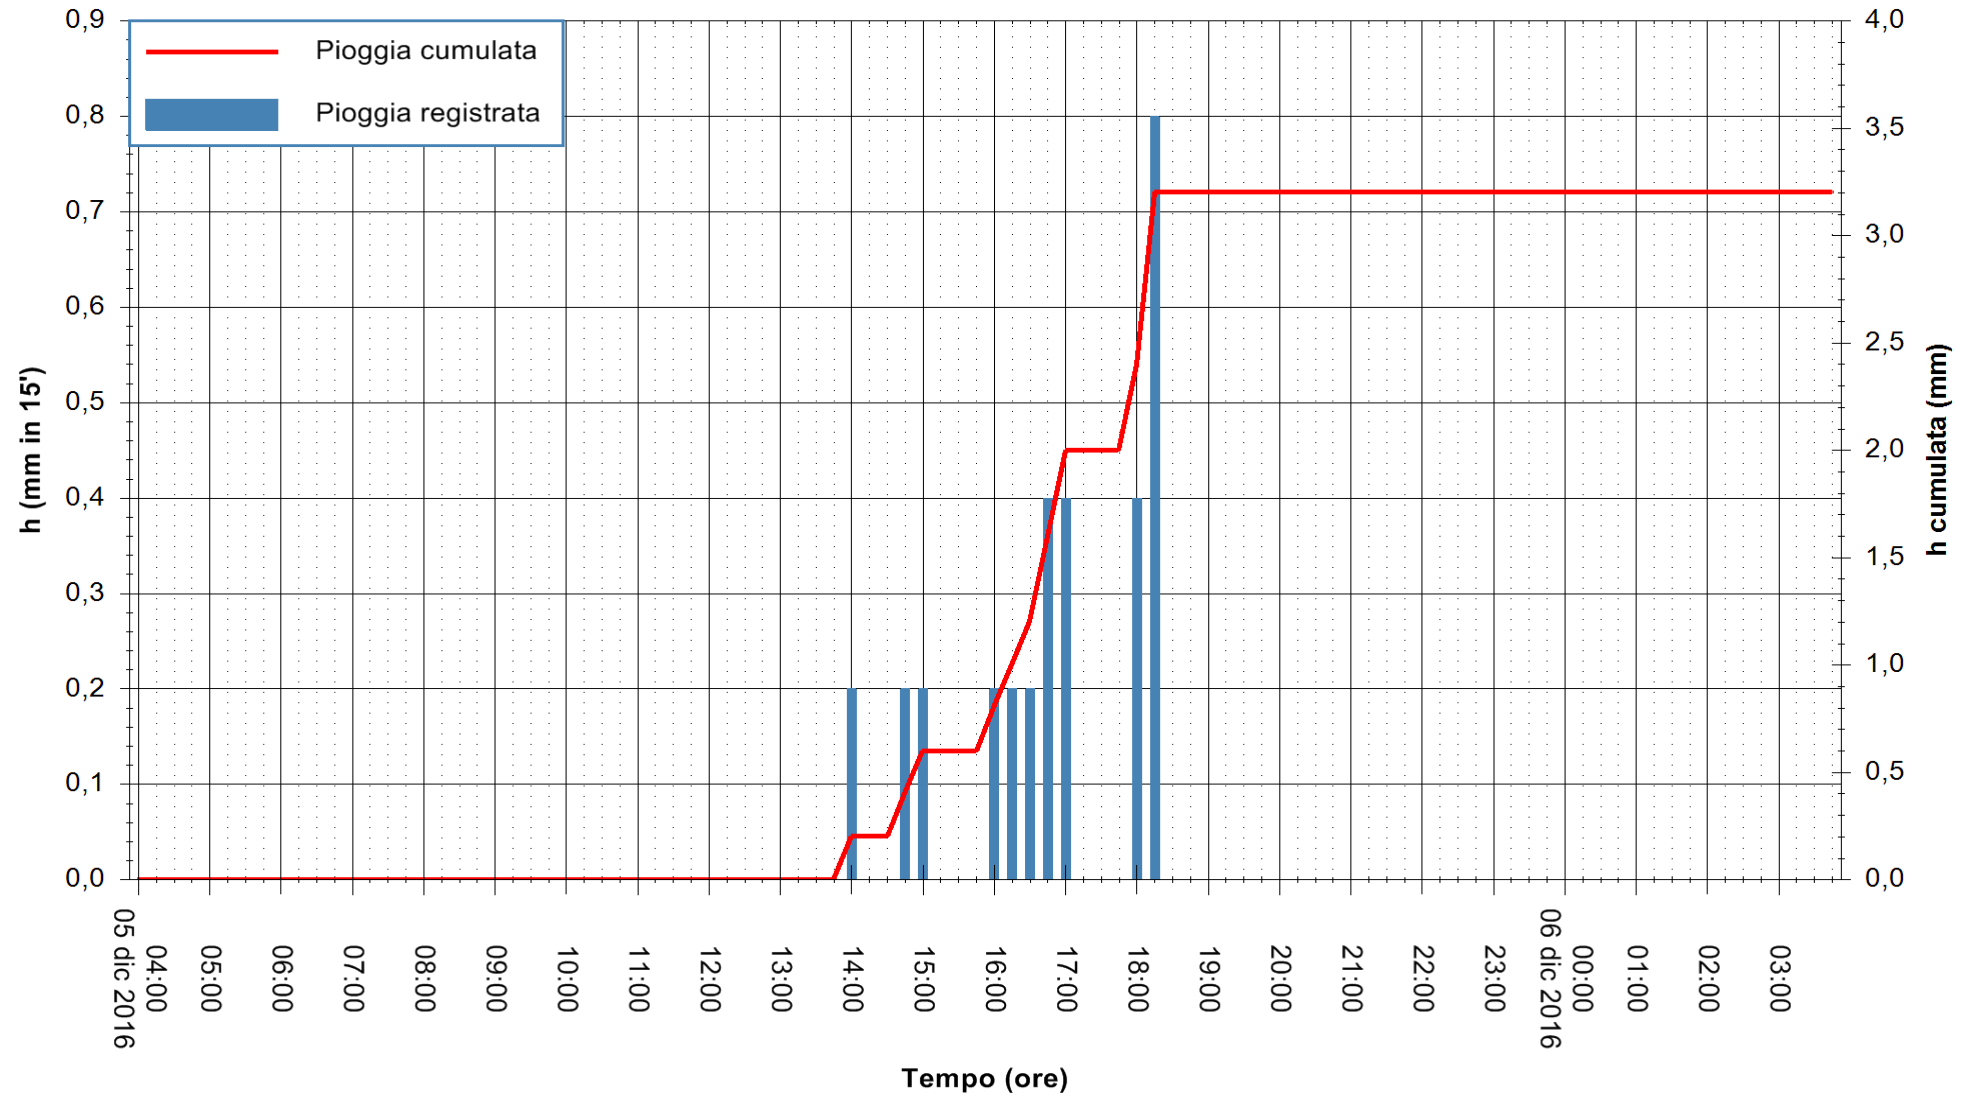

Stazione pluviometrica Fluminimannu a Decimomannu
Area DECIMOMANNU
Pioggia registrata nelle ultime 24 ore
Consultazione alle ore 04:02 del 06/12/2016

ARPAS
F.to il Dirigente Responsabile
Dott. Giuseppe Bianco

REGIONE AUTÒNOMA DE SARDIGNA
REGIONE AUTONOMA DELLA SARDEGNA

Stazione pluviometrica Terramaistus a Gonnosfanadiga
Area PONTE RIO TERREMAISTUS
Pioggia registrata nelle ultime 24 ore
Consultazione alle ore 04:02 del 06/12/2016

ARPAS
F.to il Dirigente Responsabile
Dott. Giuseppe Bianco

REGIONE AUTÒNOMA DE SARDIGNA
REGIONE AUTONOMA DELLA SARDEGNA

Stazione pluviometrica Pianu
Area PIANU 15
Pioggia registrata nelle ultime 24 ore
Consultazione alle ore 04:02 del 06/12/2016