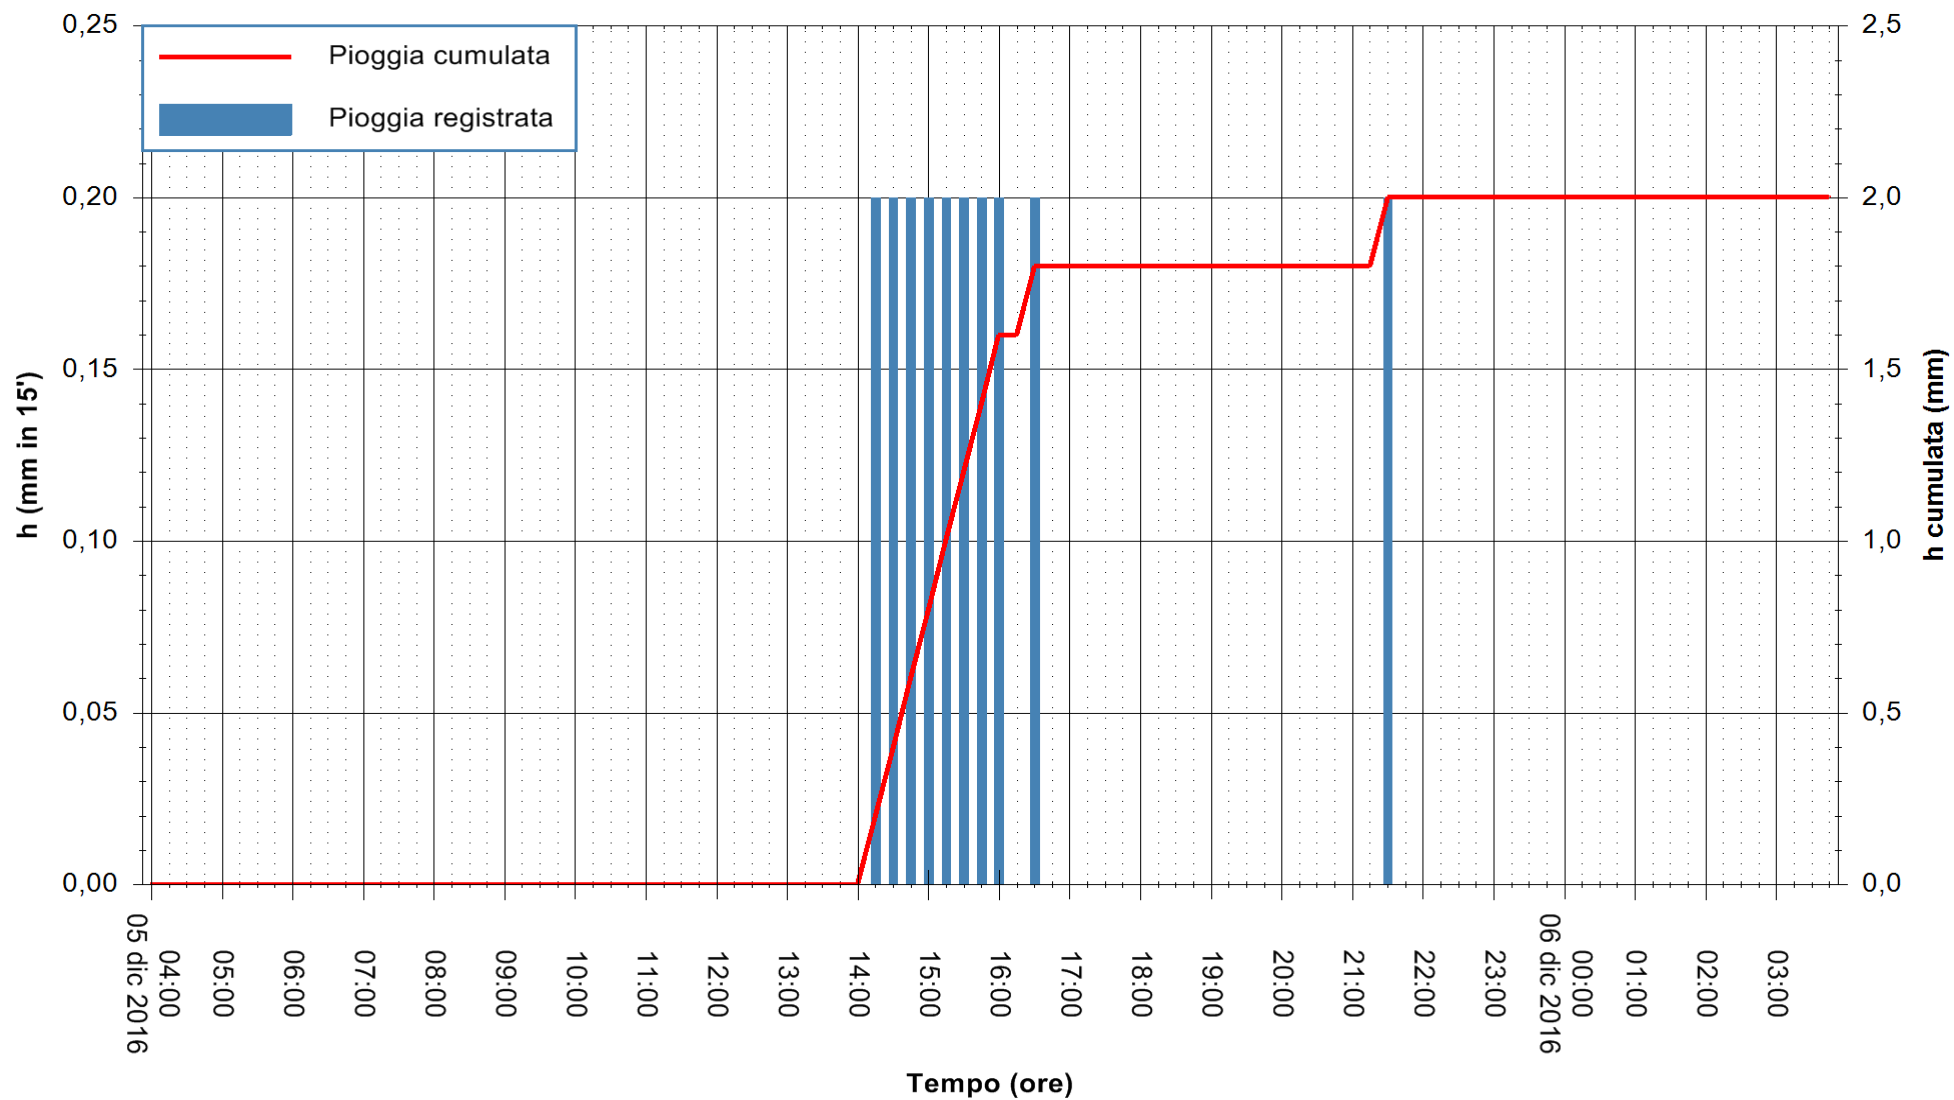

Stazione pluviometrica Fluminimannu a Decimomannu
Area DECIMOMANNU
Pioggia registrata nelle ultime 24 ore
Consultazione alle ore 04:02 del 06/12/2016

ARPAS
F.to il Dirigente Responsabile
Dott. Giuseppe Bianco

REGIONE AUTÒNOMA DE SARDIGNA
REGIONE AUTONOMA DELLA SARDEGNA

Stazione pluviometrica Terramaistus a Gonnosfanadiga
Area PONTE RIO TERREMAISTUS
Pioggia registrata nelle ultime 24 ore
Consultazione alle ore 04:02 del 06/12/2016

ARPAS
F.to il Dirigente Responsabile
Dott. Giuseppe Bianco

REGIONE AUTÒNOMA DE SARDIGNA
REGIONE AUTONOMA DELLA SARDEGNA

Stazione pluviometrica Pianu
Area PIANU 15
Pioggia registrata nelle ultime 24 ore
Consultazione alle ore 04:02 del 06/12/2016