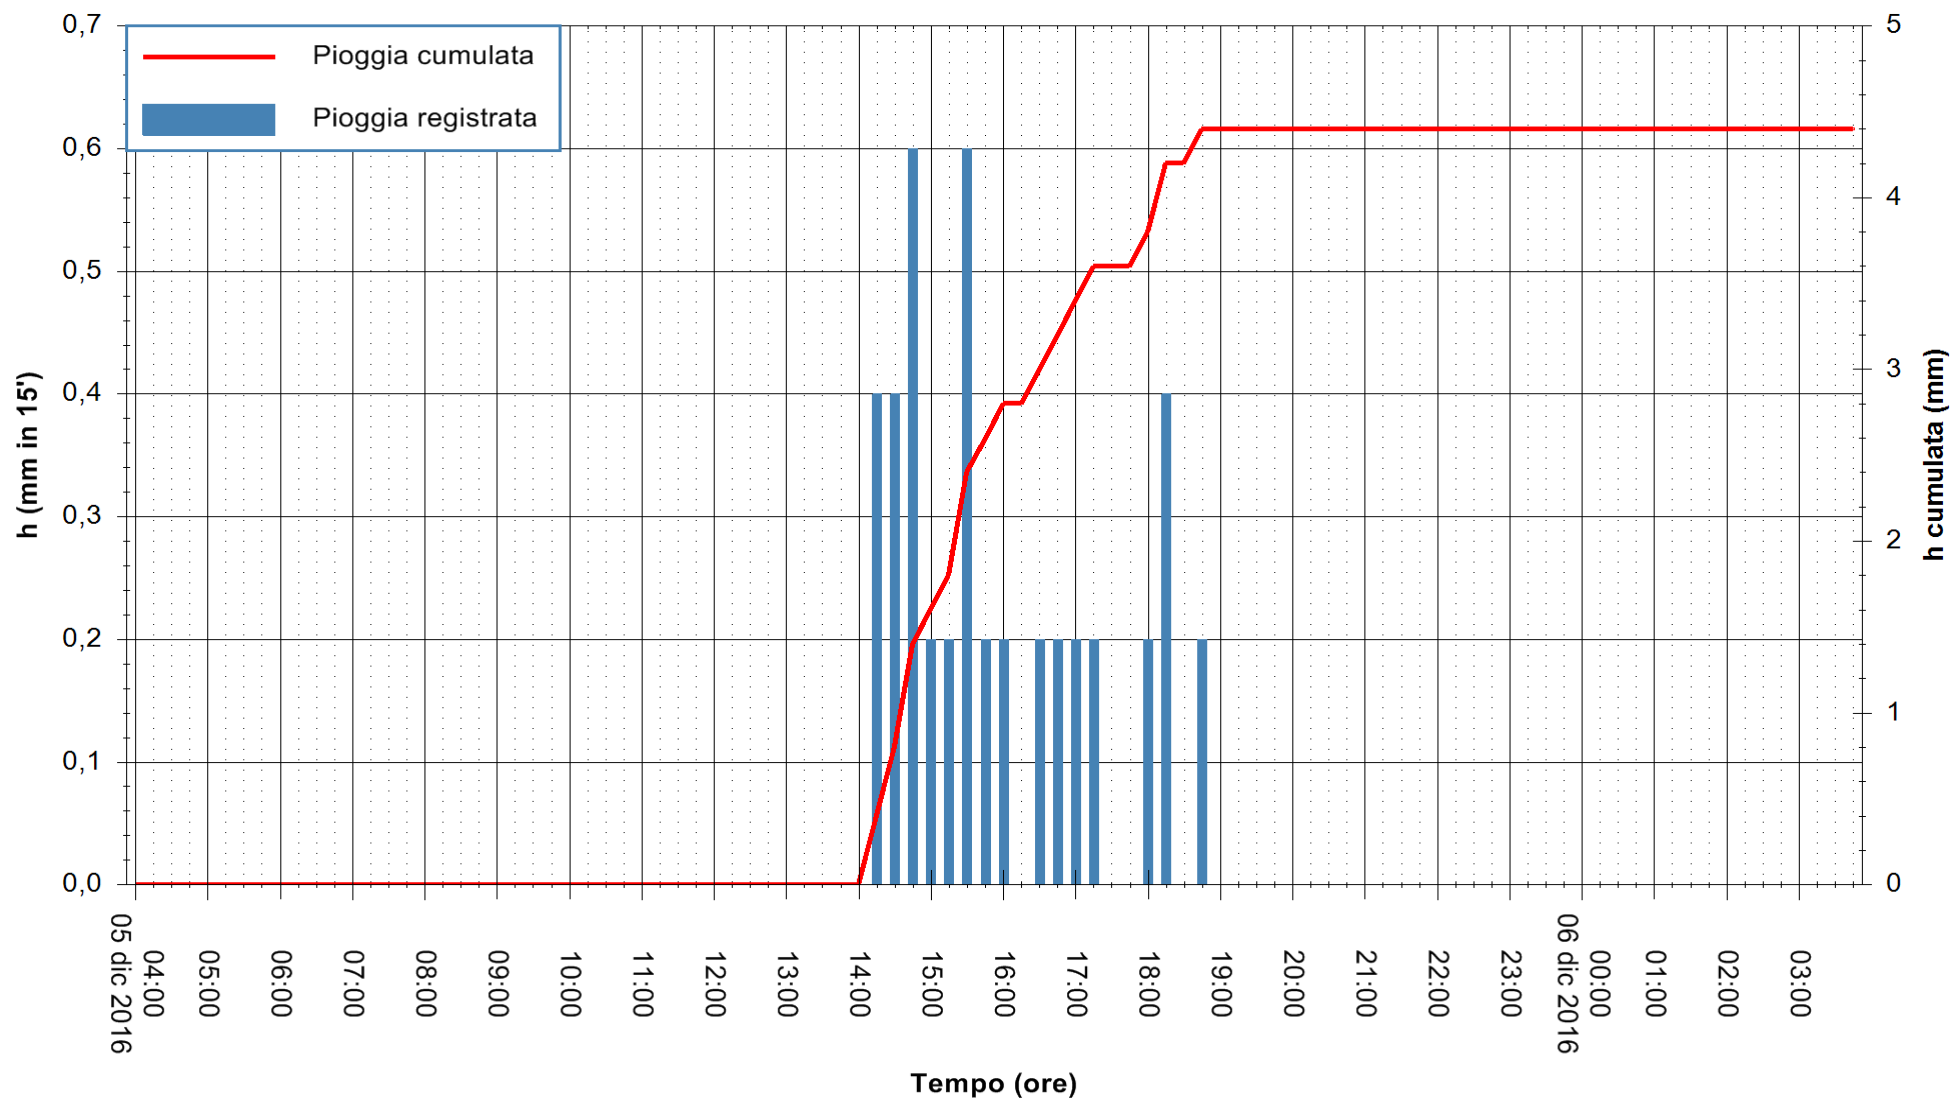

Stazione pluviometrica Fluminimannu a Decimomannu
Area DECIMOMANNU
Pioggia registrata nelle ultime 24 ore
Consultazione alle ore 04:02 del 06/12/2016

ARPAS
F.to il Dirigente Responsabile
Dott. Giuseppe Bianco

REGIONE AUTÒNOMA DE SARDIGNA
REGIONE AUTONOMA DELLA SARDEGNA

Stazione pluviometrica Terramaistus a Gonnosfanadiga
Area PONTE RIO TERREMAISTUS
Pioggia registrata nelle ultime 24 ore
Consultazione alle ore 04:02 del 06/12/2016

ARPAS
F.to il Dirigente Responsabile
Dott. Giuseppe Bianco

REGIONE AUTÒNOMA DE SARDIGNA
REGIONE AUTONOMA DELLA SARDEGNA

Stazione pluviometrica Pianu
Area PIANU 15
Pioggia registrata nelle ultime 24 ore
Consultazione alle ore 04:02 del 06/12/2016