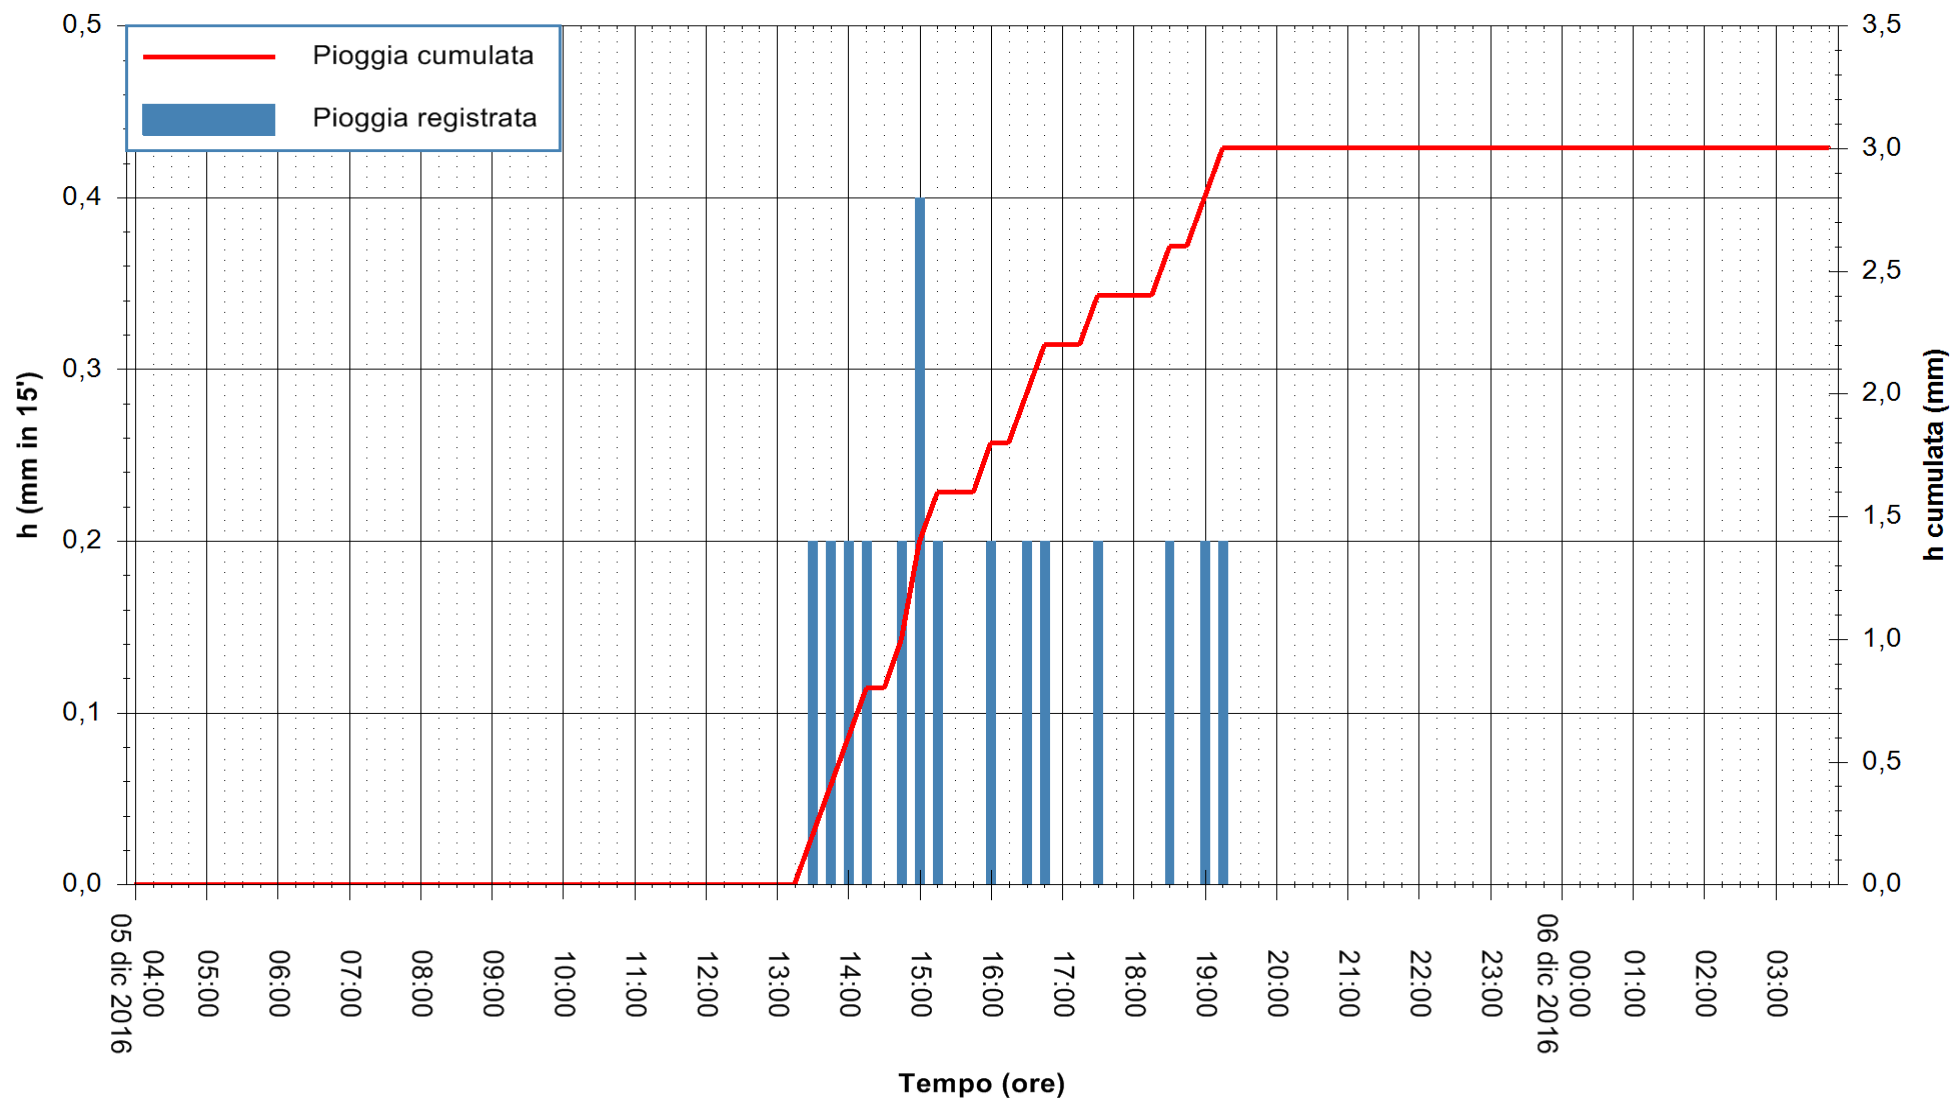

Stazione pluviometrica Fluminimannu a Decimomannu
Area DECIMOMANNU
Pioggia registrata nelle ultime 24 ore
Consultazione alle ore 04:02 del 06/12/2016

ARPAS
F.to il Dirigente Responsabile
Dott. Giuseppe Bianco

REGIONE AUTÒNOMA DE SARDIGNA
REGIONE AUTONOMA DELLA SARDEGNA

Stazione pluviometrica Terramaistus a Gonnosfanadiga
Area PONTE RIO TERREMAISTUS
Pioggia registrata nelle ultime 24 ore
Consultazione alle ore 04:02 del 06/12/2016

ARPAS
F.to il Dirigente Responsabile
Dott. Giuseppe Bianco

REGIONE AUTÒNOMA DE SARDIGNA
REGIONE AUTONOMA DELLA SARDEGNA

Stazione pluviometrica Pianu
Area PIANU 15
Pioggia registrata nelle ultime 24 ore
Consultazione alle ore 04:02 del 06/12/2016