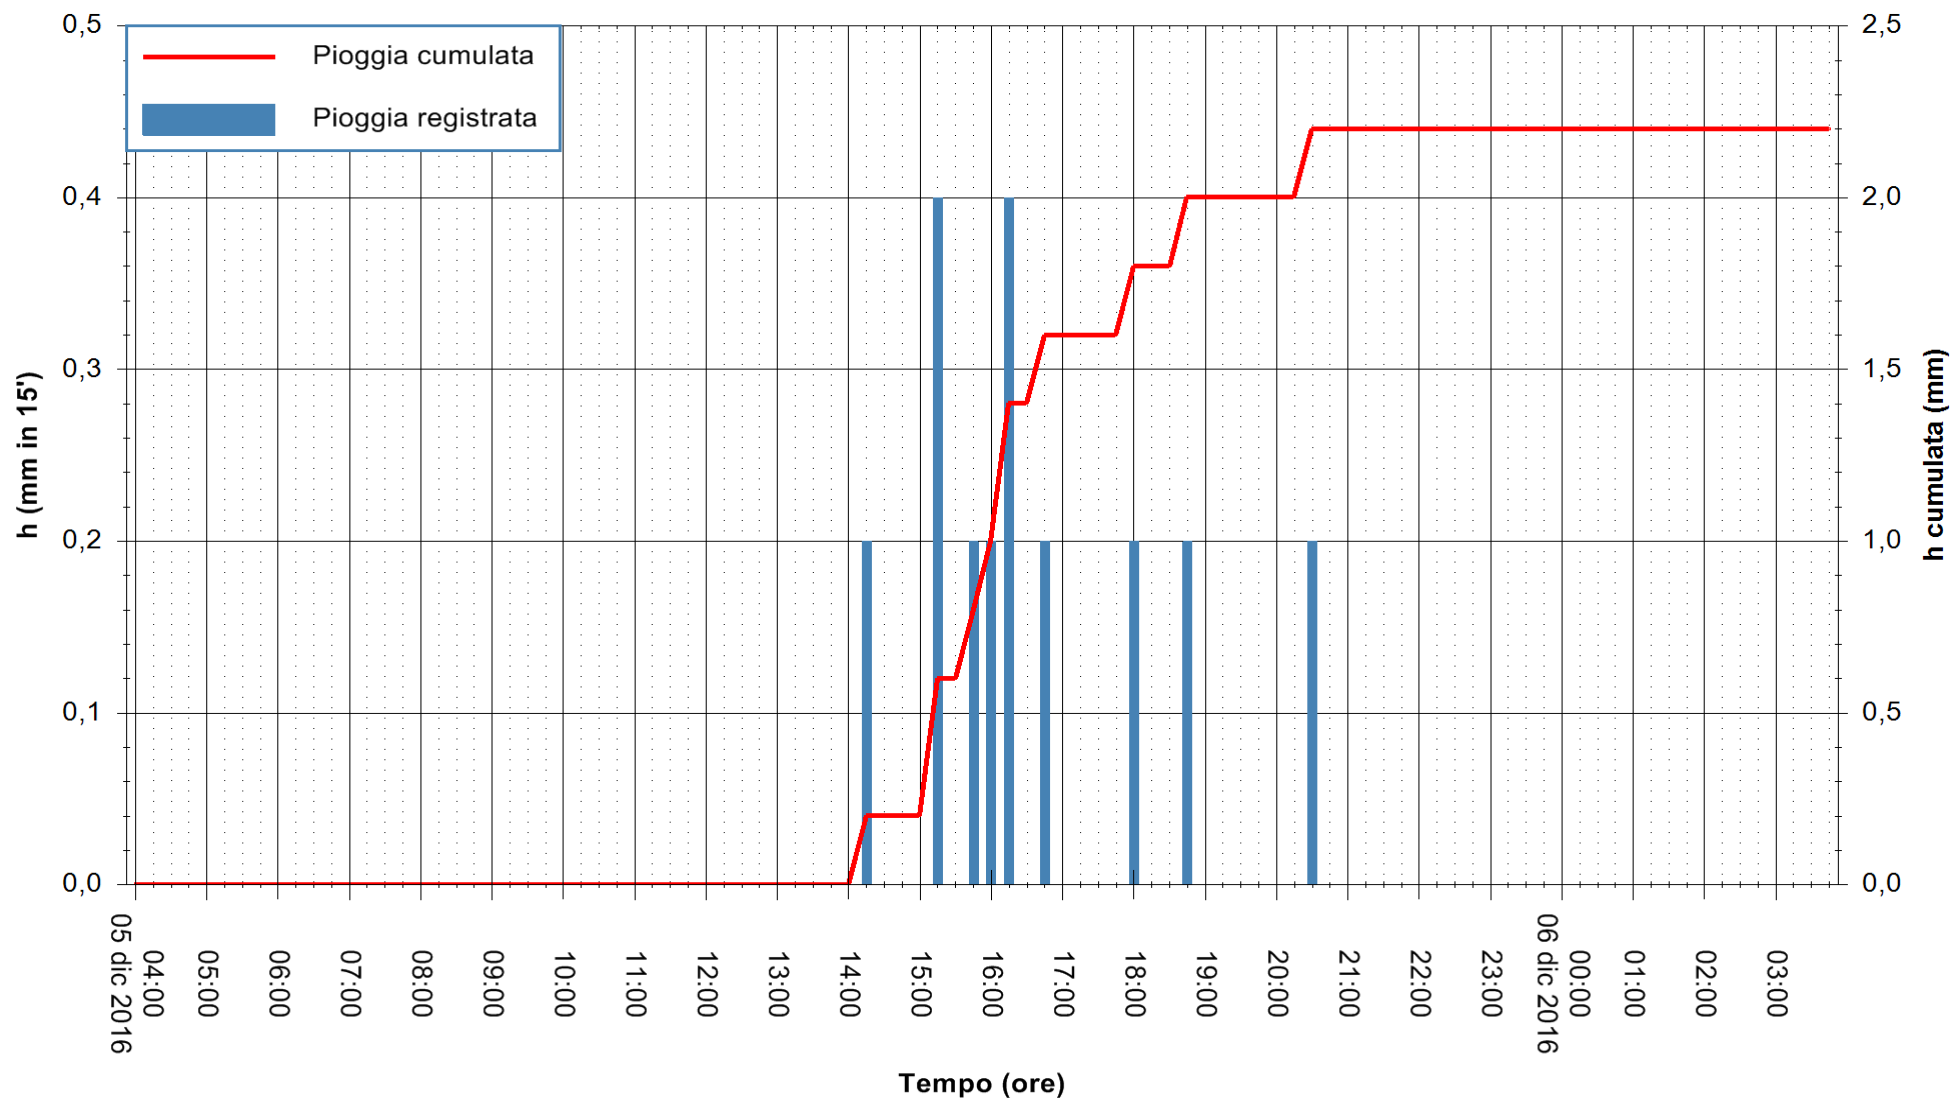

Stazione pluviometrica Fluminimannu a Decimomannu
Area DECIMOMANNU
Pioggia registrata nelle ultime 24 ore
Consultazione alle ore 04:02 del 06/12/2016

ARPAS
F.to il Dirigente Responsabile
Dott. Giuseppe Bianco

REGIONE AUTÒNOMA DE SARDIGNA
REGIONE AUTONOMA DELLA SARDEGNA

Stazione pluviometrica Terramaistus a Gonnosfanadiga
Area PONTE RIO TERREMAISTUS
Pioggia registrata nelle ultime 24 ore
Consultazione alle ore 04:02 del 06/12/2016

ARPAS
F.to il Dirigente Responsabile
Dott. Giuseppe Bianco

REGIONE AUTÒNOMA DE SARDIGNA
REGIONE AUTONOMA DELLA SARDEGNA

Stazione pluviometrica Pianu
Area PIANU 15
Pioggia registrata nelle ultime 24 ore
Consultazione alle ore 04:02 del 06/12/2016