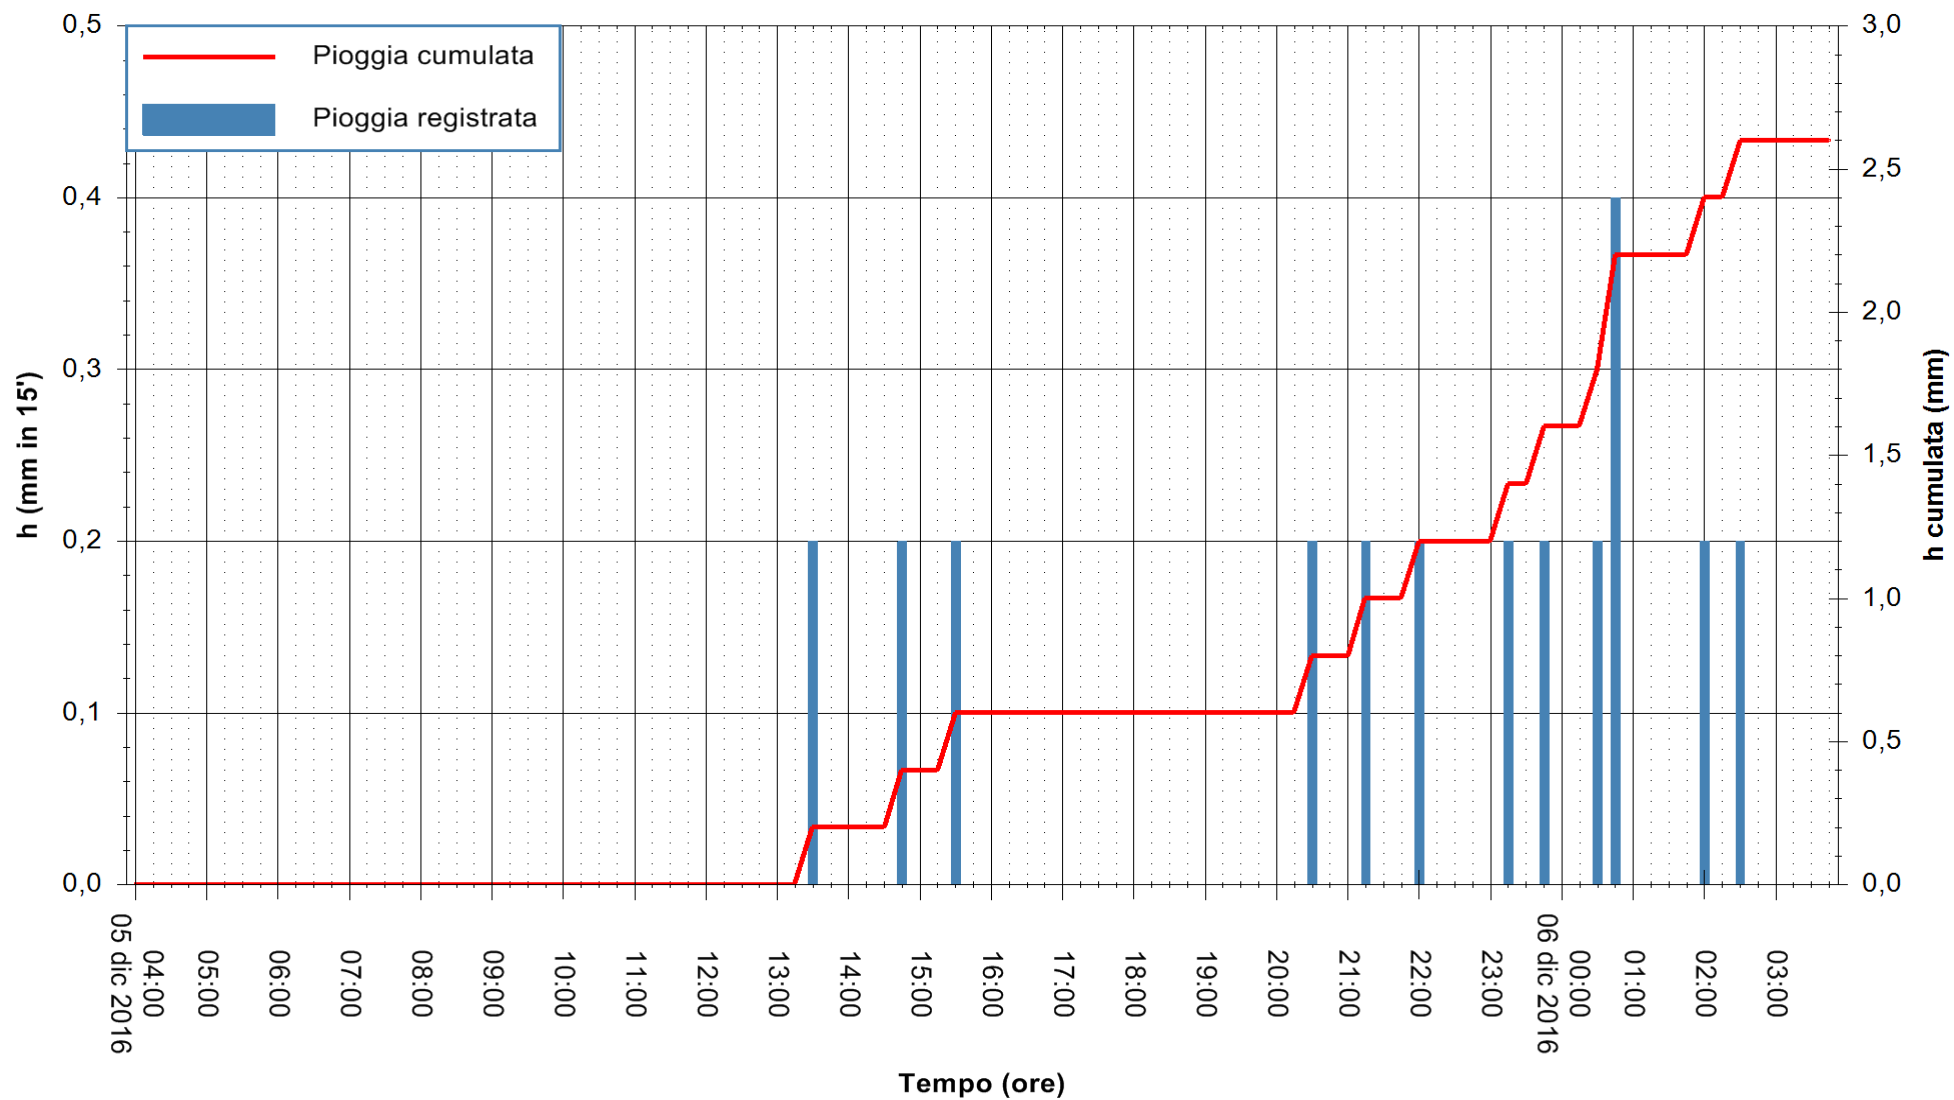

Stazione pluviometrica Fluminimannu a Decimomannu
Area DECIMOMANNU
Pioggia registrata nelle ultime 24 ore
Consultazione alle ore 04:02 del 06/12/2016

ARPAS
F.to il Dirigente Responsabile
Dott. Giuseppe Bianco

REGIONE AUTÒNOMA DE SARDIGNA
REGIONE AUTONOMA DELLA SARDEGNA

Stazione pluviometrica Terramaistus a Gonnosfanadiga
Area PONTE RIO TERREMAISTUS
Pioggia registrata nelle ultime 24 ore
Consultazione alle ore 04:02 del 06/12/2016

ARPAS
F.to il Dirigente Responsabile
Dott. Giuseppe Bianco

REGIONE AUTÒNOMA DE SARDIGNA
REGIONE AUTONOMA DELLA SARDEGNA

Stazione pluviometrica Pianu
Area PIANU 15
Pioggia registrata nelle ultime 24 ore
Consultazione alle ore 04:02 del 06/12/2016