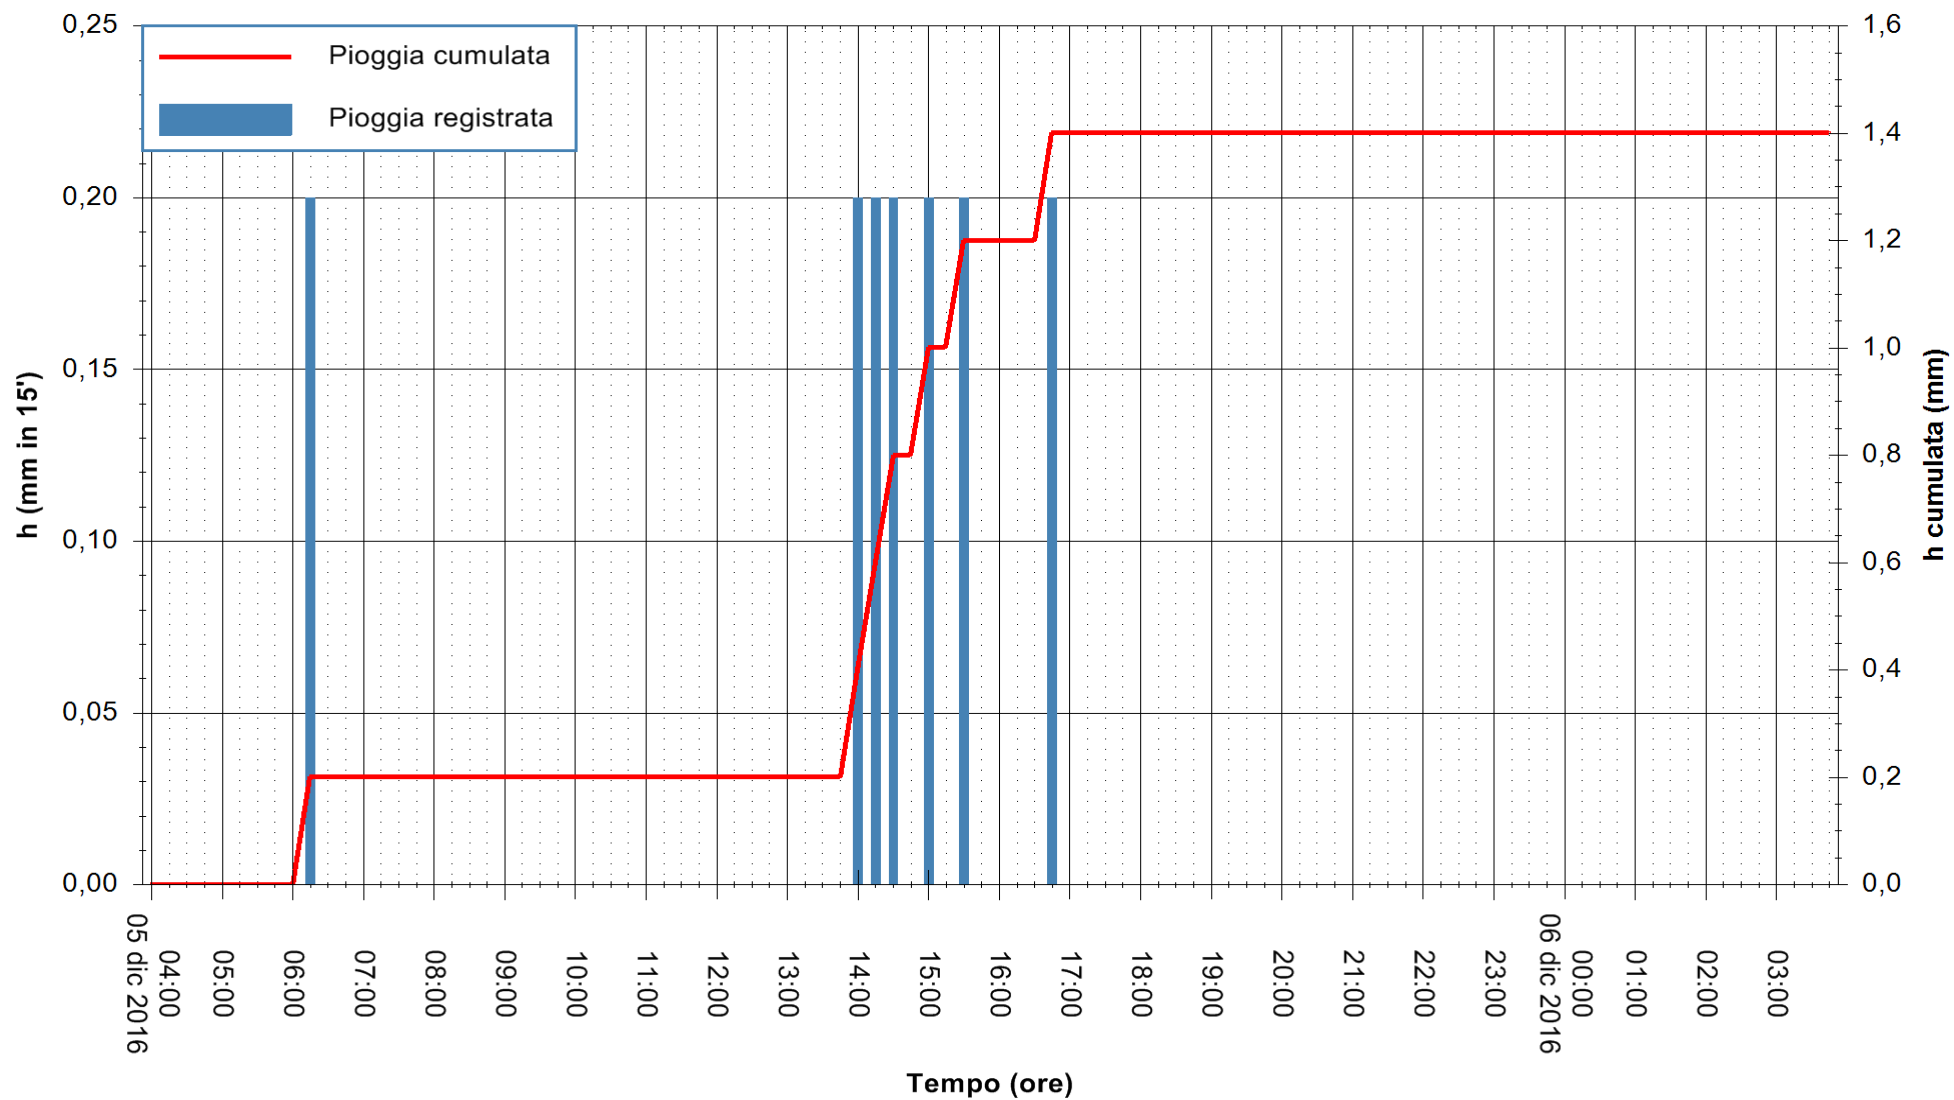

REGIONE AUTÒNOMA DE SARDIGNA
REGIONE AUTONOMA DELLA SARDEGNA

Stazione pluviometrica Terramaistus a Gonnosfanadiga
Area PONTE RIO TERREMAISTUS
Pioggia registrata nelle ultime 24 ore
Consultazione alle ore 04:02 del 06/12/2016

ARPAS
F.to il Dirigente Responsabile
Dott. Giuseppe Bianco

REGIONE AUTÒNOMA DE SARDIGNA
REGIONE AUTONOMA DELLA SARDEGNA

Stazione pluviometrica Pianu
Area PIANU 15
Pioggia registrata nelle ultime 24 ore
Consultazione alle ore 04:02 del 06/12/2016