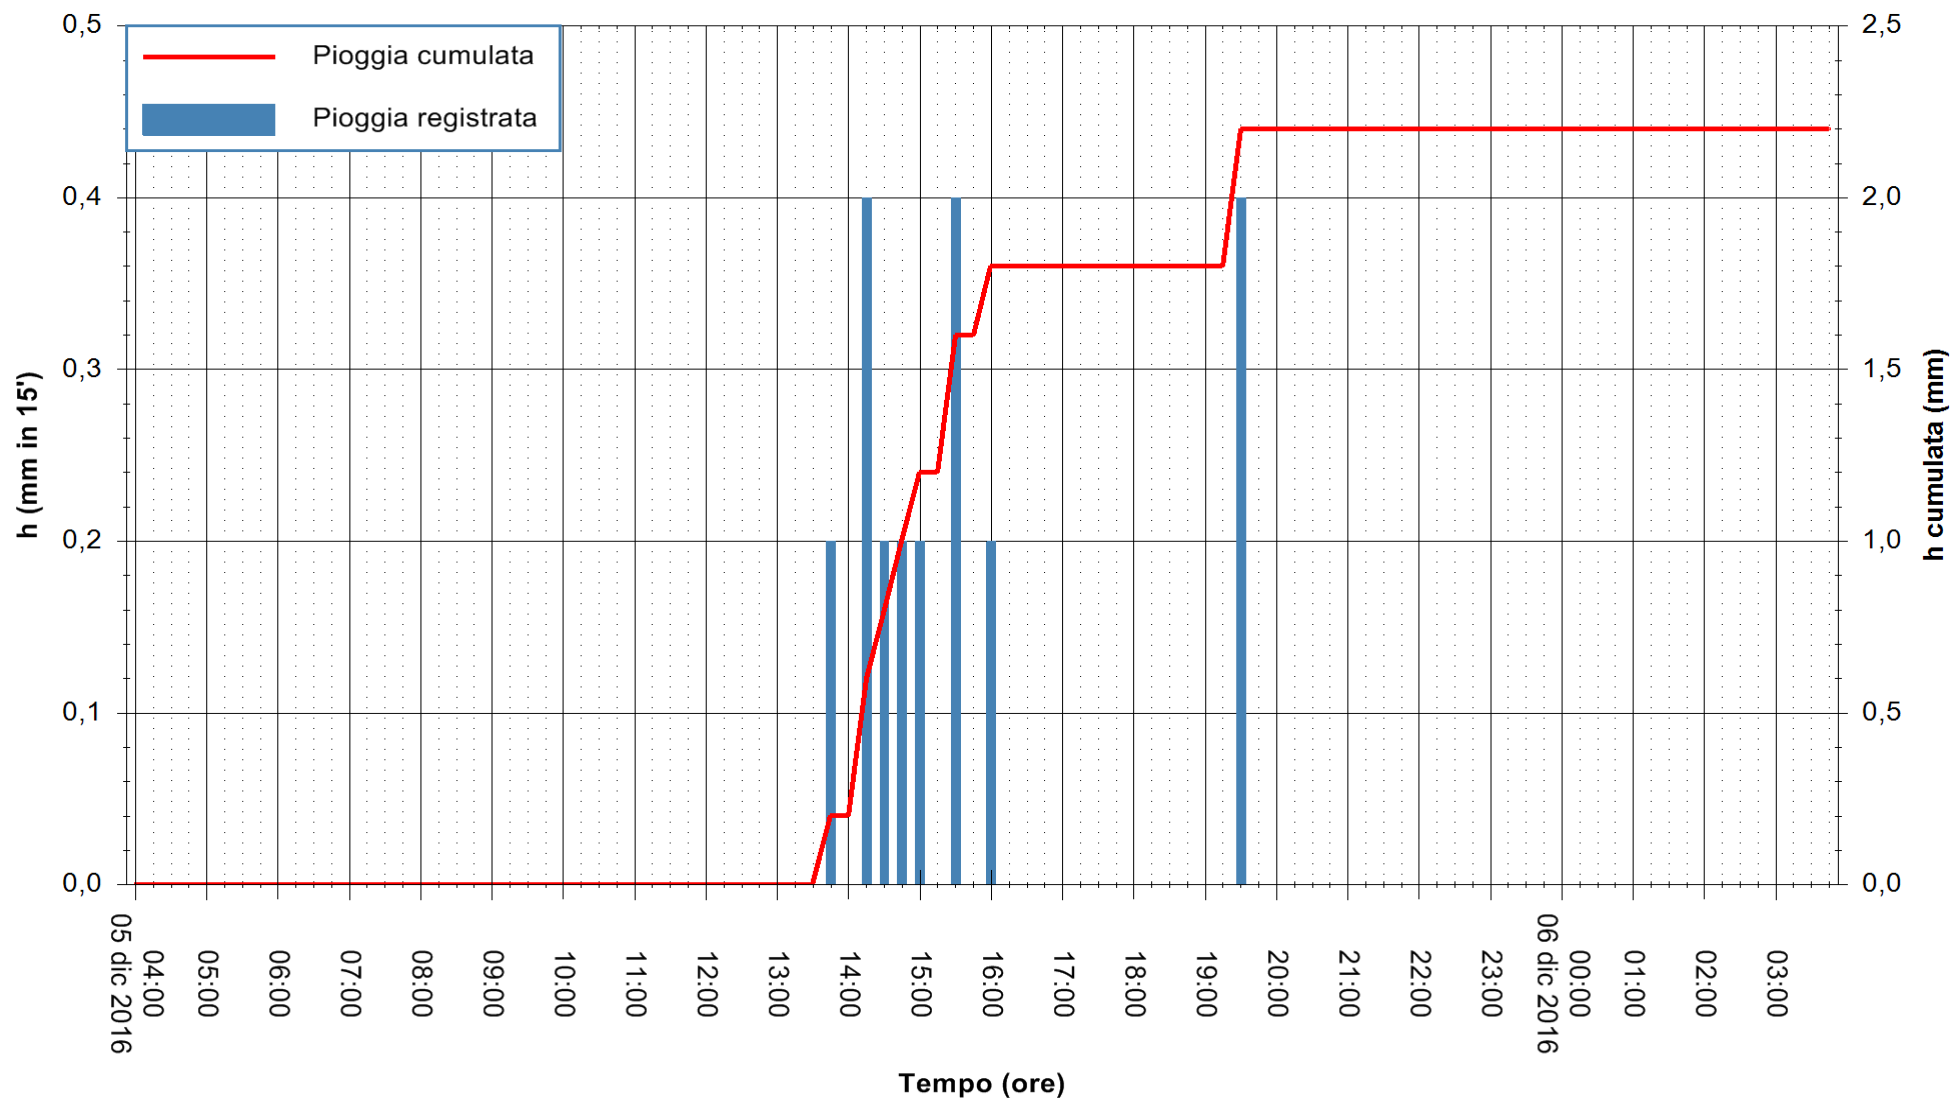

Stazione pluviometrica Fluminimannu a Decimomannu
Area DECIMOMANNU
Pioggia registrata nelle ultime 24 ore
Consultazione alle ore 04:02 del 06/12/2016

ARPAS
F.to il Dirigente Responsabile
Dott. Giuseppe Bianco

REGIONE AUTÒNOMA DE SARDIGNA
REGIONE AUTONOMA DELLA SARDEGNA

Stazione pluviometrica Terramaistus a Gonnosfanadiga
Area PONTE RIO TERREMAISTUS
Pioggia registrata nelle ultime 24 ore
Consultazione alle ore 04:02 del 06/12/2016

ARPAS
F.to il Dirigente Responsabile
Dott. Giuseppe Bianco

REGIONE AUTÒNOMA DE SARDIGNA
REGIONE AUTONOMA DELLA SARDEGNA

Stazione pluviometrica Pianu
Area PIANU 15
Pioggia registrata nelle ultime 24 ore
Consultazione alle ore 04:02 del 06/12/2016