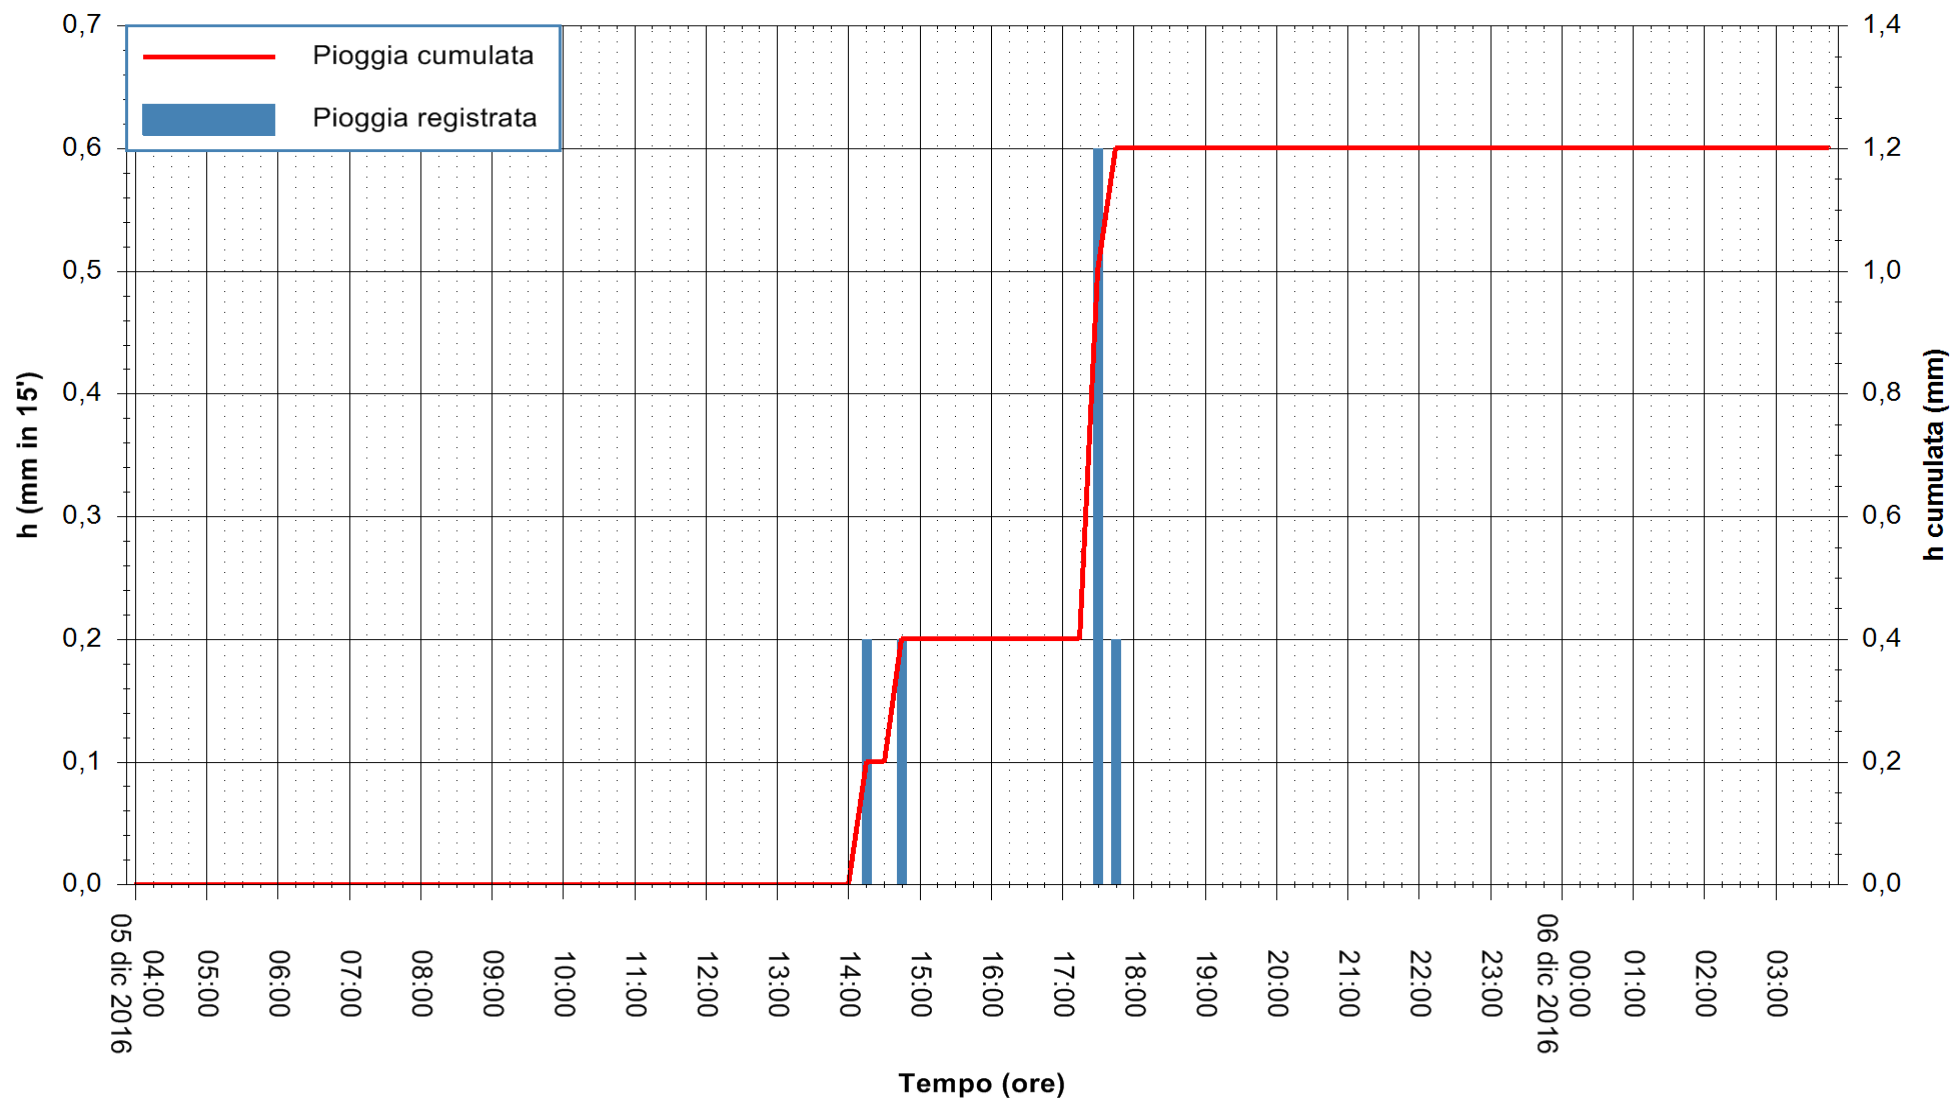

Stazione pluviometrica Fluminimannu a Decimomannu
Area DECIMOMANNU
Pioggia registrata nelle ultime 24 ore
Consultazione alle ore 04:02 del 06/12/2016

ARPAS
F.to il Dirigente Responsabile
Dott. Giuseppe Bianco

REGIONE AUTÒNOMA DE SARDIGNA
REGIONE AUTONOMA DELLA SARDEGNA

Stazione pluviometrica Terramaistus a Gonnosfanadiga
Area PONTE RIO TERREMAISTUS
Pioggia registrata nelle ultime 24 ore
Consultazione alle ore 04:02 del 06/12/2016

ARPAS
F.to il Dirigente Responsabile
Dott. Giuseppe Bianco

REGIONE AUTÒNOMA DE SARDIGNA
REGIONE AUTONOMA DELLA SARDEGNA

Stazione pluviometrica Pianu
Area PIANU 15
Pioggia registrata nelle ultime 24 ore
Consultazione alle ore 04:02 del 06/12/2016