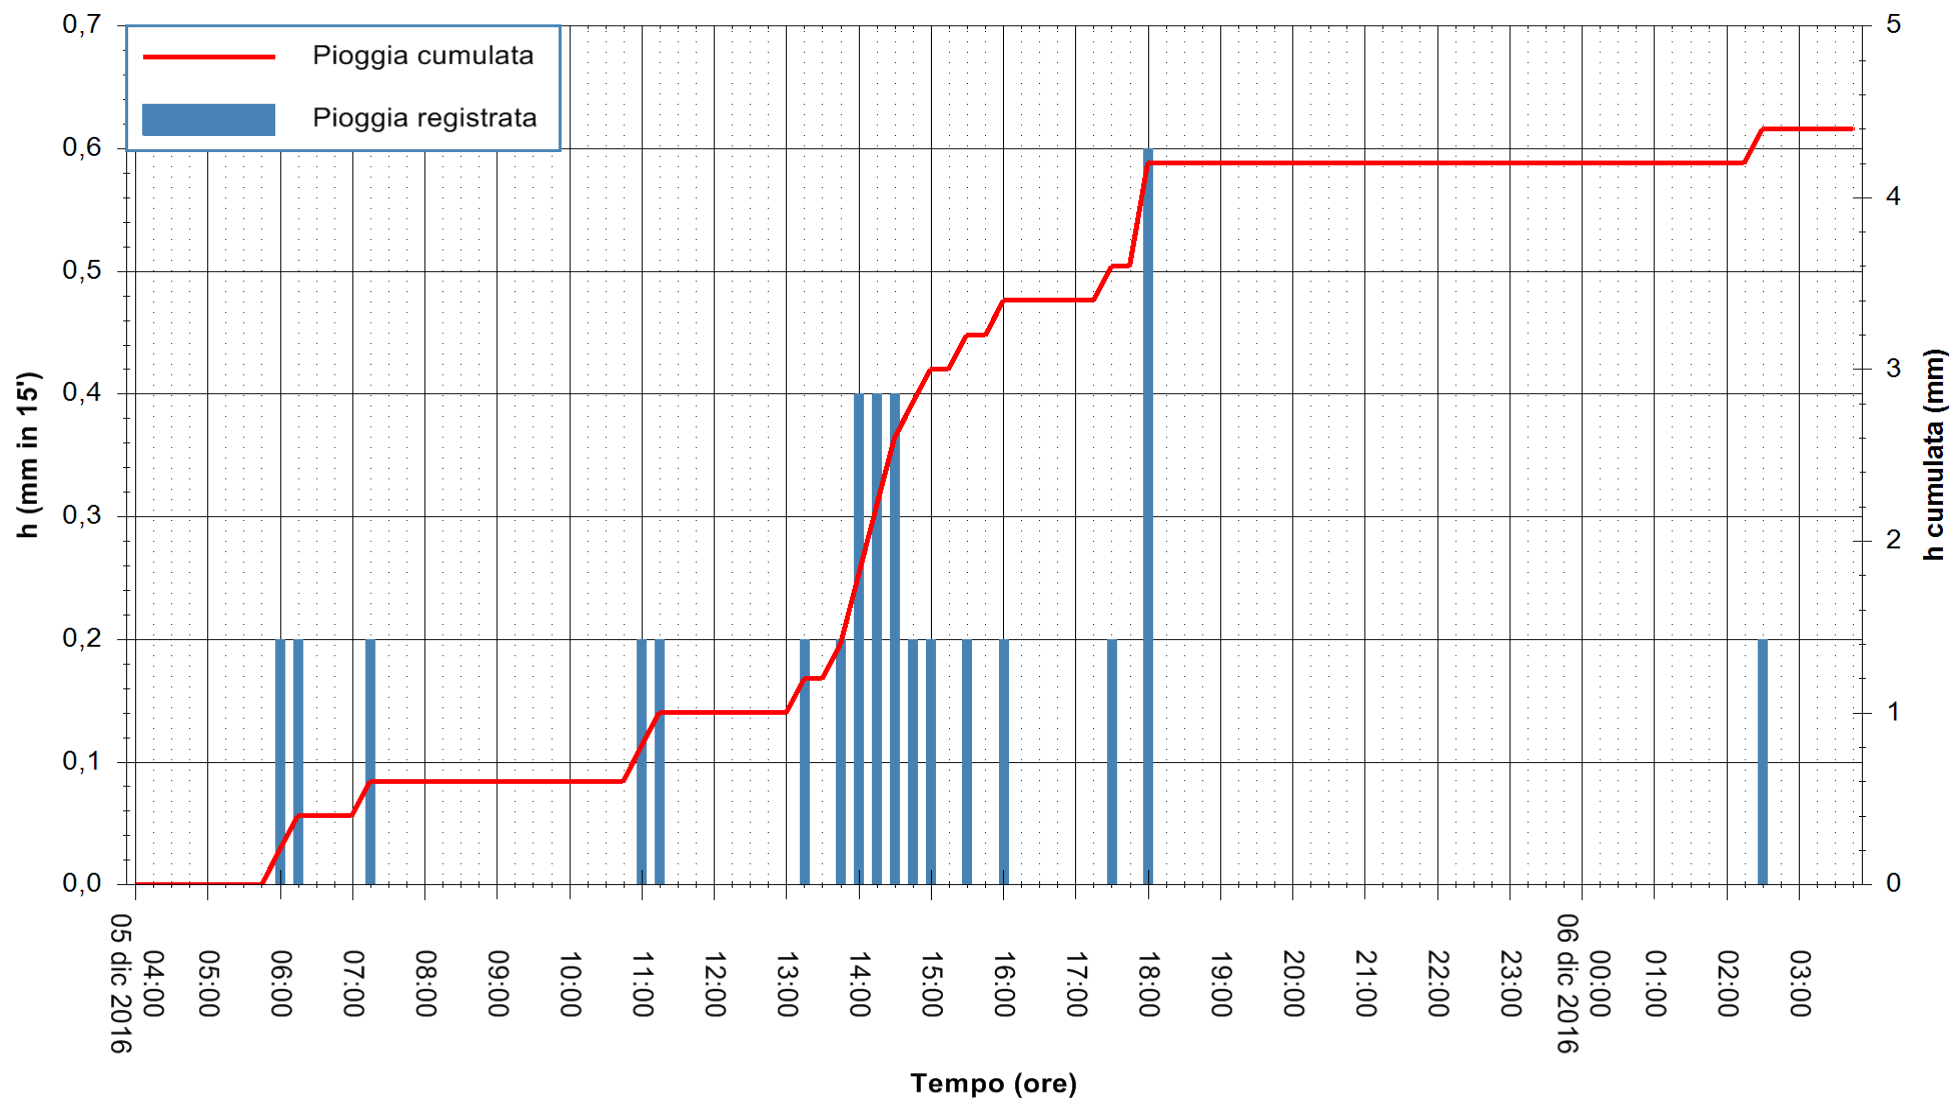

Stazione pluviometrica Fluminimannu a Decimomannu
Area DECIMOMANNU
Pioggia registrata nelle ultime 24 ore
Consultazione alle ore 04:02 del 06/12/2016

ARPAS
F.to il Dirigente Responsabile
Dott. Giuseppe Bianco

REGIONE AUTÒNOMA DE SARDIGNA
REGIONE AUTONOMA DELLA SARDEGNA

Stazione pluviometrica Terramaistus a Gonnosfanadiga
Area PONTE RIO TERREMAISTUS
Pioggia registrata nelle ultime 24 ore
Consultazione alle ore 04:02 del 06/12/2016

ARPAS
F.to il Dirigente Responsabile
Dott. Giuseppe Bianco

REGIONE AUTÒNOMA DE SARDIGNA
REGIONE AUTONOMA DELLA SARDEGNA

Stazione pluviometrica Pianu
Area PIANU 15
Pioggia registrata nelle ultime 24 ore
Consultazione alle ore 04:02 del 06/12/2016