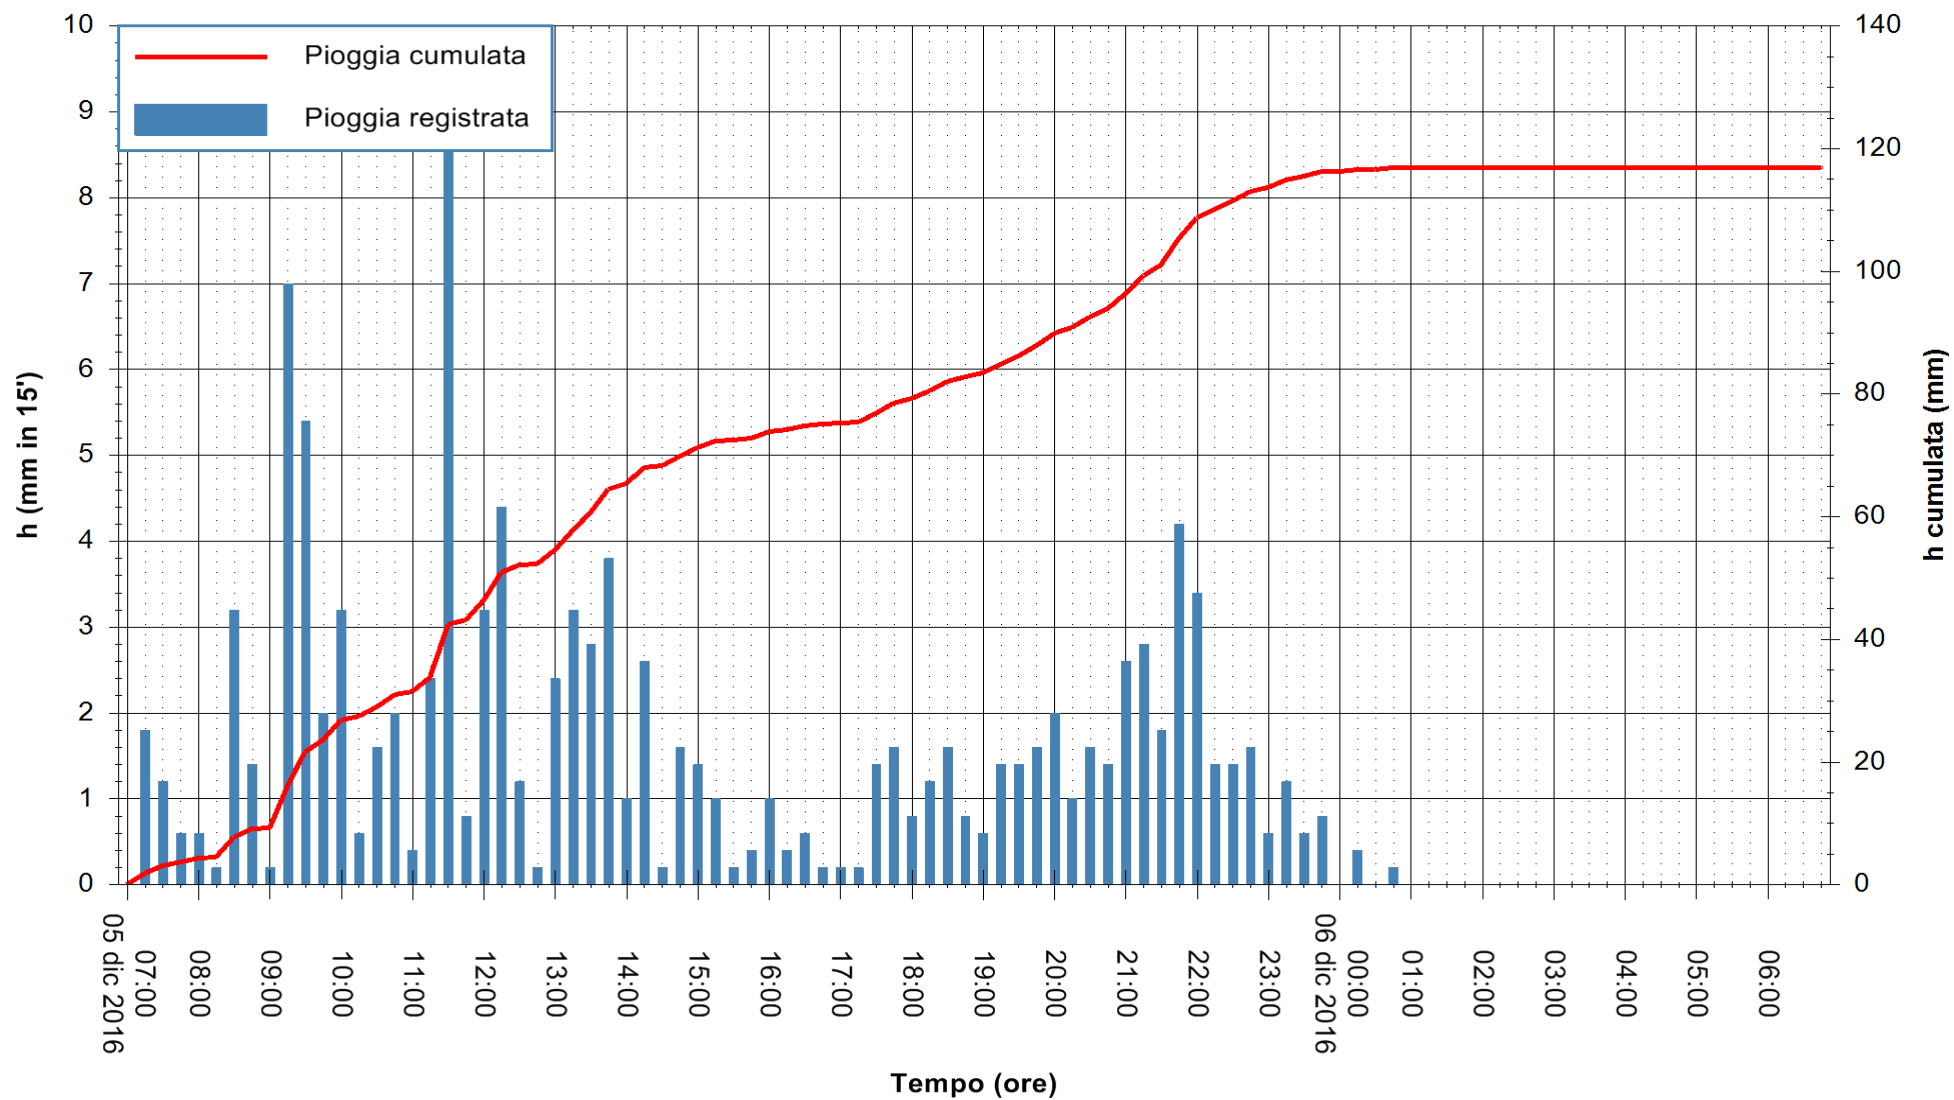

REGIONE AUTÒNOMA DE SARDIGNA
REGIONE AUTONOMA DELLA SARDEGNA

Stazione pluviometrica Terramaistus a Gonnosfanadiga
Area PONTE RIO TERREMAISTUS
Pioggia registrata nelle ultime 24 ore
Consultazione alle ore 07:02 del 06/12/2016

ARPAS
F.to il Dirigente Responsabile
Dott. Giuseppe Bianco

REGIONE AUTÒNOMA DE SARDIGNA
REGIONE AUTONOMA DELLA SARDEGNA

Stazione pluviometrica Santa Lucia di Capoterra
Area S.LUCIA
Pioggia registrata nelle ultime 24 ore
Consultazione alle ore 07:02 del 06/12/2016