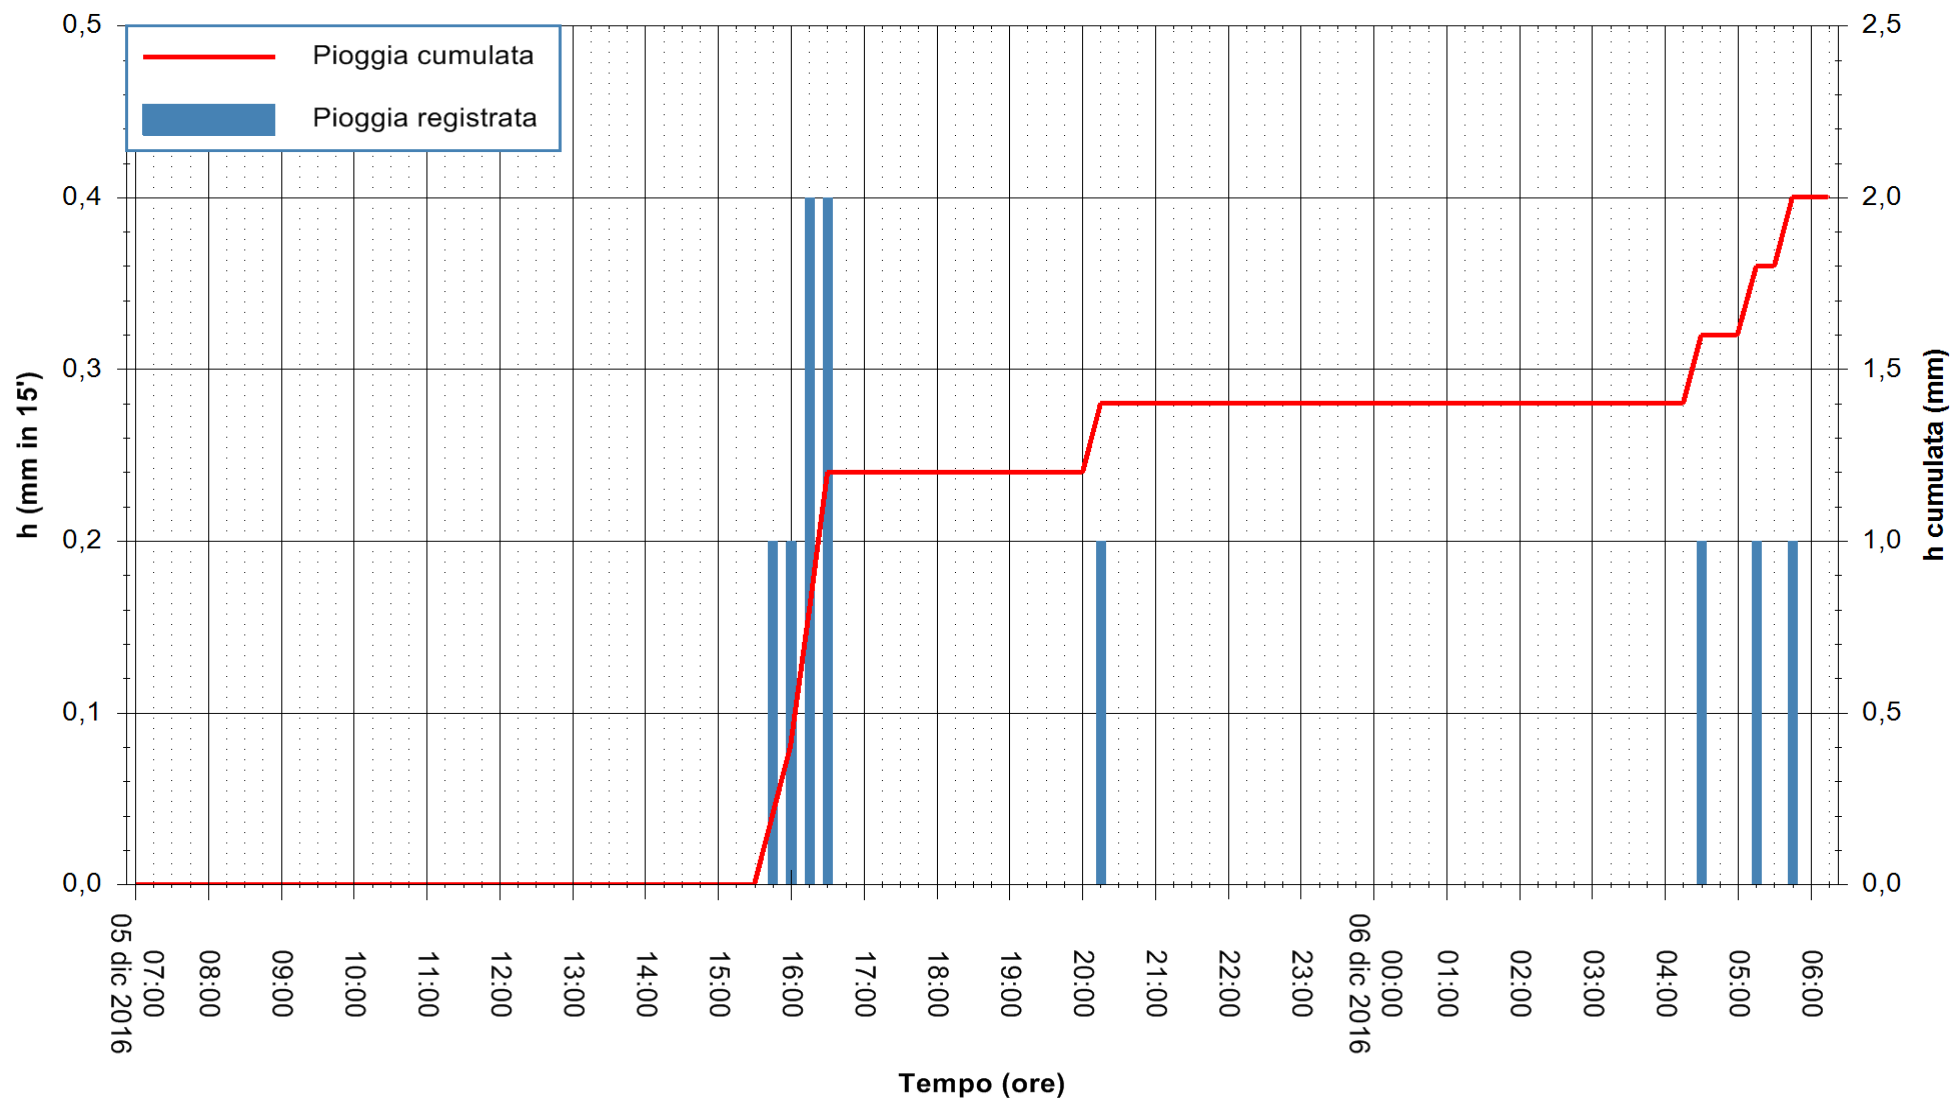

ARPAS
F.to il Dirigente Responsabile
Dott. Giuseppe Bianco

REGIONE AUTÒNOMA DE SARDIGNA
REGIONE AUTONOMA DELLA SARDEGNA

Stazione pluviometrica Flumineddu ad Allai
Area ALLAI
Pioggia registrata nelle ultime 24 ore
Consultazione alle ore 07:02 del 06/12/2016