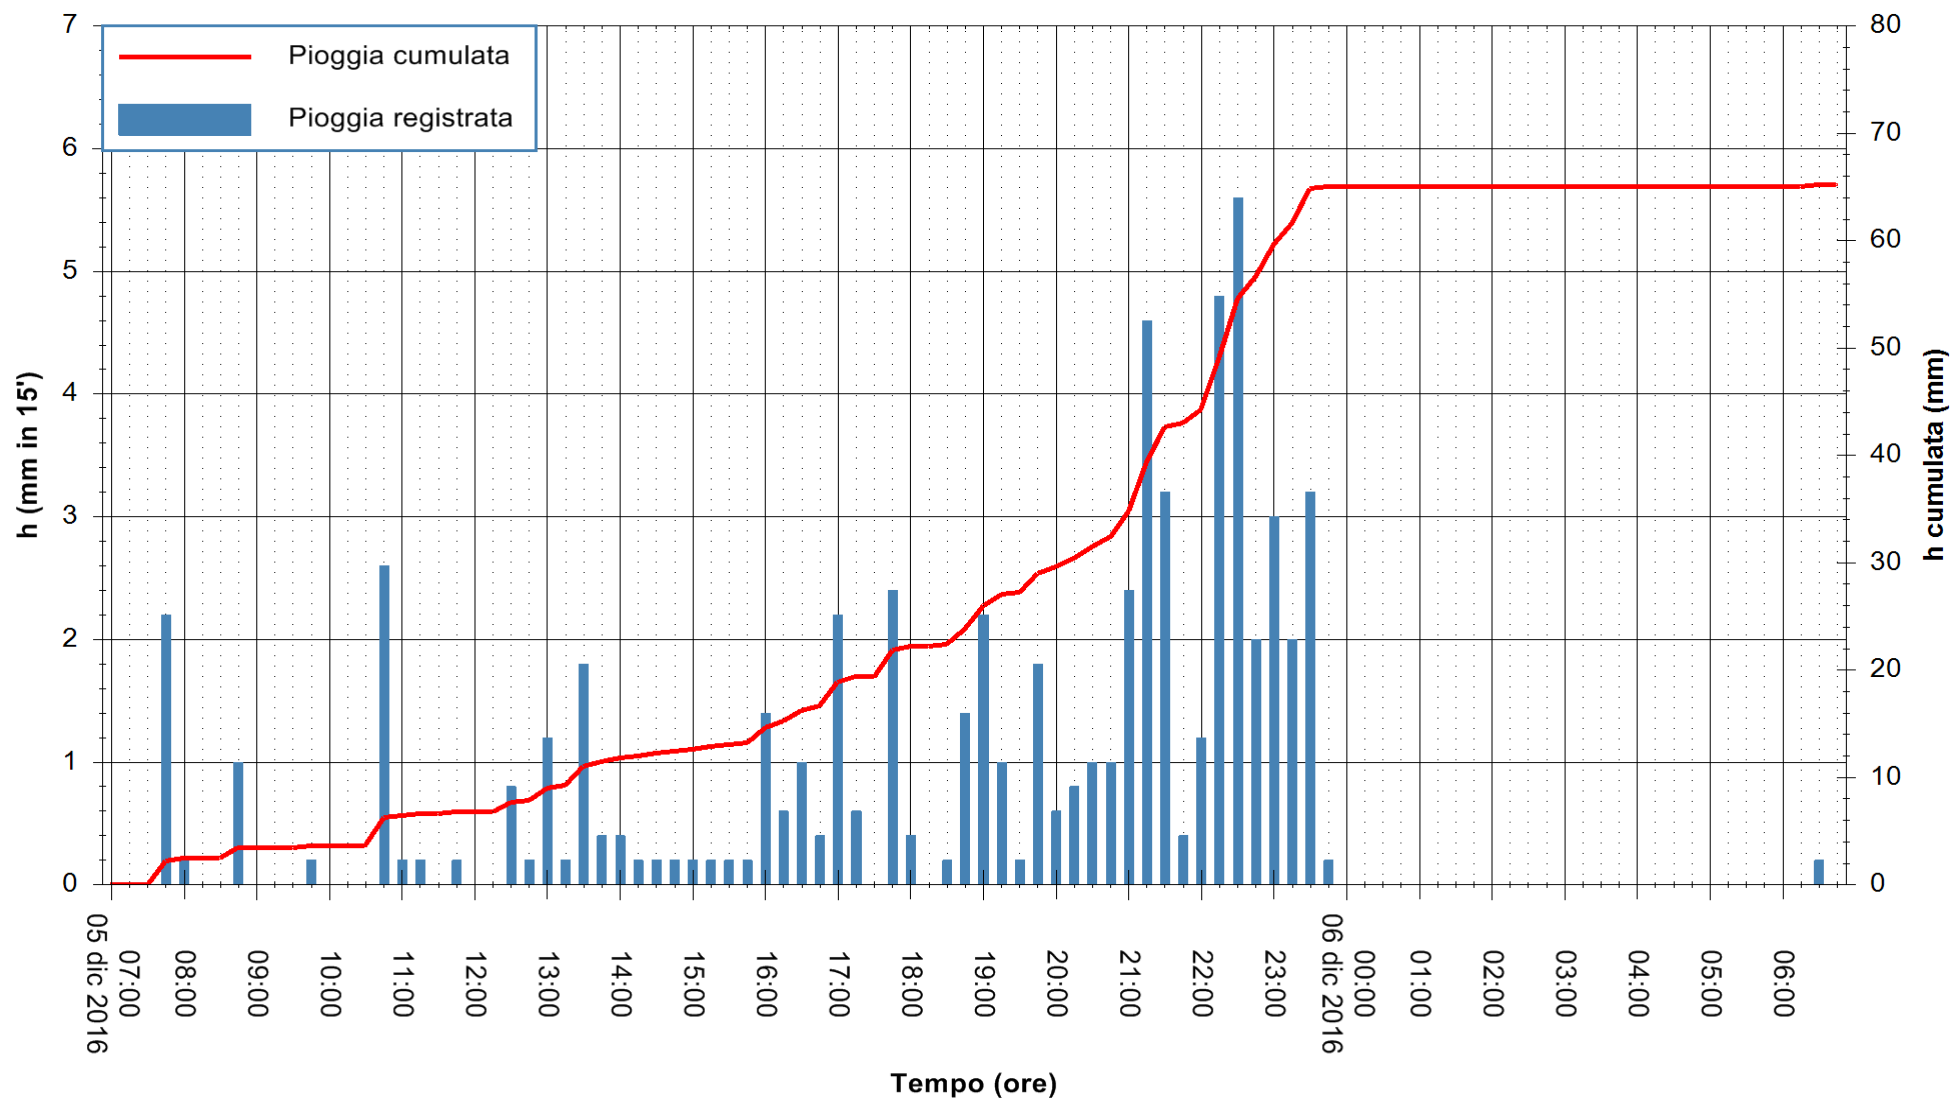

REGIONE AUTÒNOMA DE SARDIGNA
REGIONE AUTONOMA DELLA SARDEGNA

Stazione pluviometrica Terramaistus a Gonnosfanadiga
Area PONTE RIO TERREMAISTUS
Pioggia registrata nelle ultime 24 ore
Consultazione alle ore 07:02 del 06/12/2016

ARPAS
F.to il Dirigente Responsabile
Dott. Giuseppe Bianco

REGIONE AUTÒNOMA DE SARDIGNA
REGIONE AUTONOMA DELLA SARDEGNA

Stazione pluviometrica Santa Lucia di Capoterra
Area S.LUCIA
Pioggia registrata nelle ultime 24 ore
Consultazione alle ore 07:02 del 06/12/2016