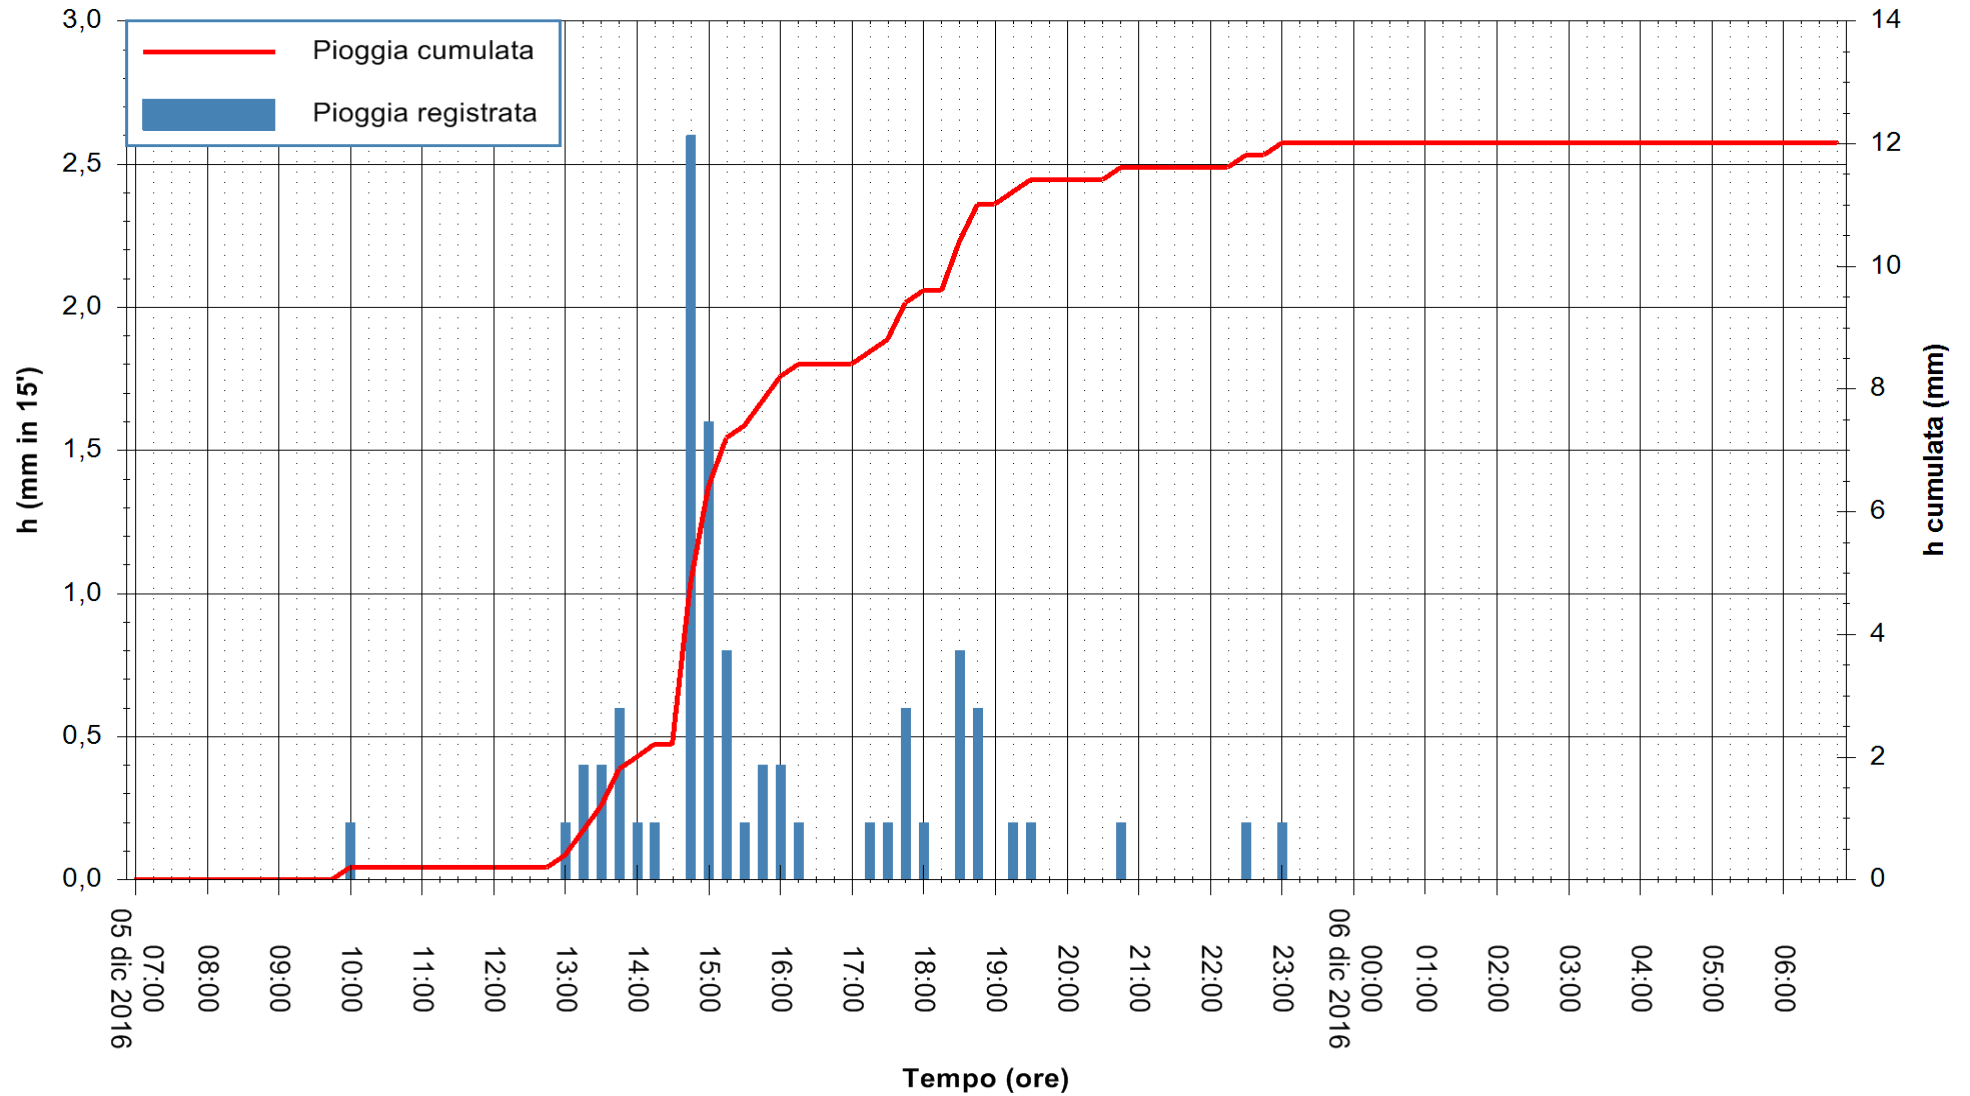

ARPAS
F.to il Dirigente Responsabile
Dott. Giuseppe Bianco

REGIONE AUTÒNOMA DE SARDIGNA
REGIONE AUTONOMA DELLA SARDEGNA

Stazione pluviometrica Santa Lucia di Capoterra
Area S.LUCIA
Pioggia registrata nelle ultime 24 ore
Consultazione alle ore 07:02 del 06/12/2016

ARPAS
F.to il Dirigente Responsabile
Dott. Giuseppe Bianco

REGIONE AUTÒNOMA DE SARDIGNA
REGIONE AUTONOMA DELLA SARDEGNA

Stazione pluviometrica Flumineddu ad Allai
Area ALLAI
Pioggia registrata nelle ultime 24 ore
Consultazione alle ore 07:02 del 06/12/2016