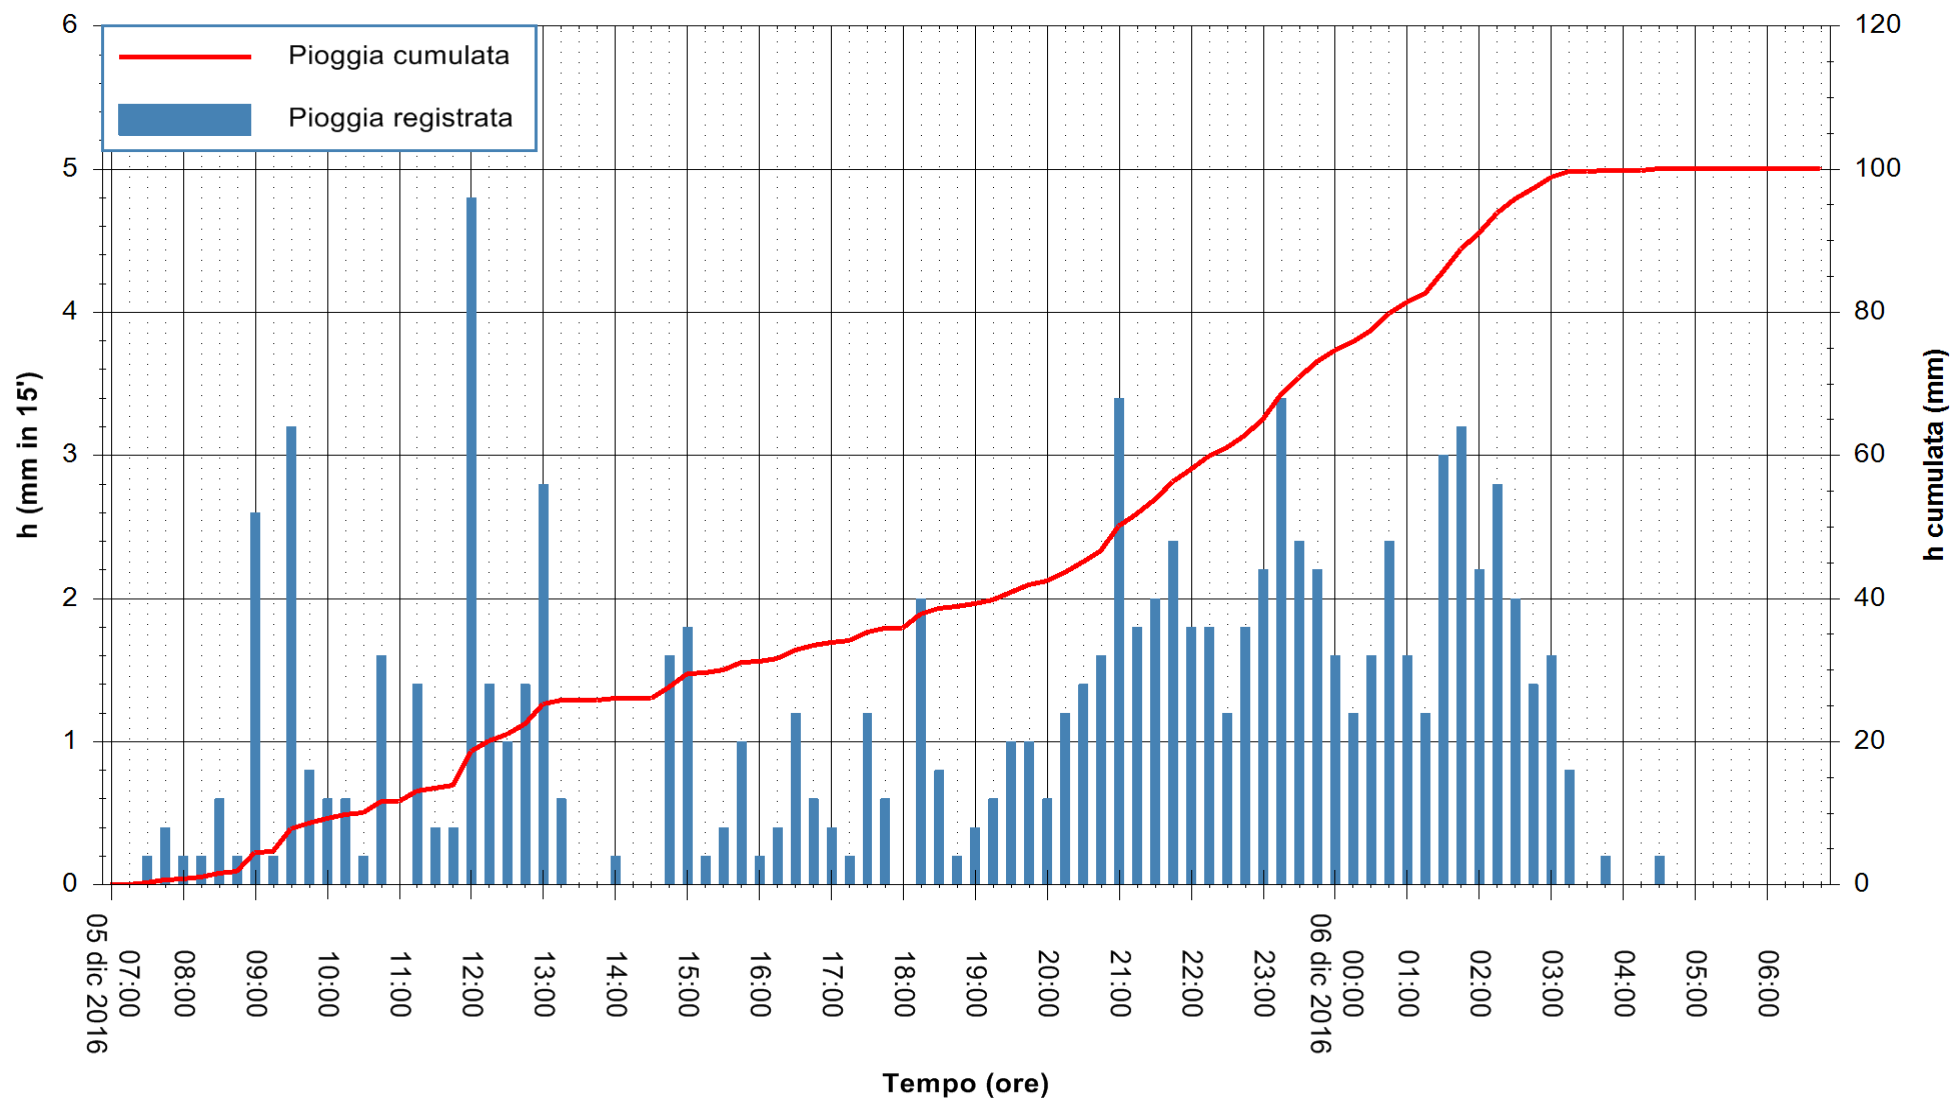

ARPAS
F.to il Dirigente Responsabile
Dott. Giuseppe Bianco

REGIONE AUTÒNOMA DE SARDIGNA
REGIONE AUTONOMA DELLA SARDEGNA

Stazione pluviometrica Santa Lucia di Capoterra
Area S.LUCIA
Pioggia registrata nelle ultime 24 ore
Consultazione alle ore 07:02 del 06/12/2016