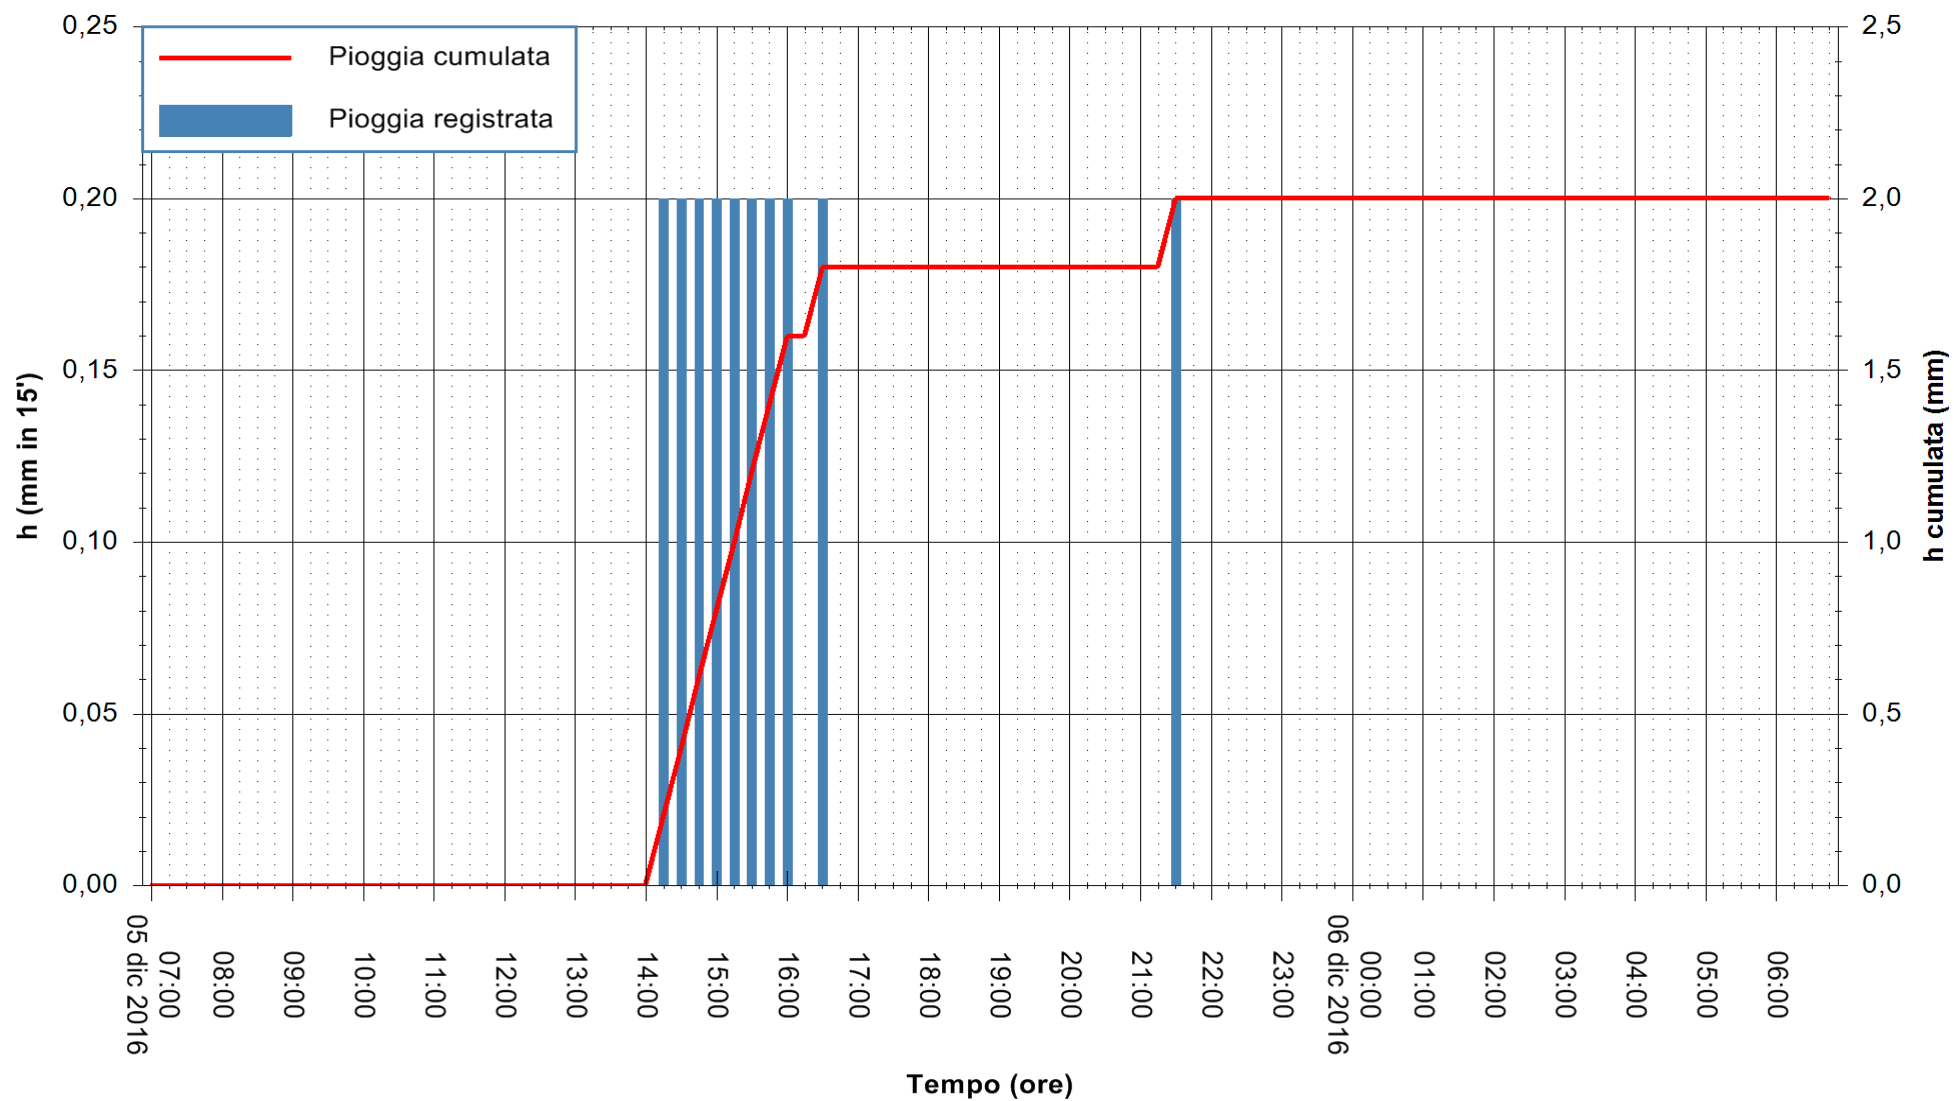

Stazione pluviometrica Fluminimannu a Decimomannu
Area DECIMOMANNU
Pioggia registrata nelle ultime 24 ore
Consultazione alle ore 07:02 del 06/12/2016

ARPAS
F.to il Dirigente Responsabile
Dott. Giuseppe Bianco

REGIONE AUTÒNOMA DE SARDIGNA
REGIONE AUTONOMA DELLA SARDEGNA

Stazione pluviometrica Terramaistus a Gonnosfanadiga
Area PONTE RIO TERREMAISTUS
Pioggia registrata nelle ultime 24 ore
Consultazione alle ore 07:02 del 06/12/2016

ARPAS
F.to il Dirigente Responsabile
Dott. Giuseppe Bianco

REGIONE AUTÒNOMA DE SARDIGNA
REGIONE AUTONOMA DELLA SARDEGNA

Stazione pluviometrica Santa Lucia di Capoterra
Area S.LUCIA
Pioggia registrata nelle ultime 24 ore
Consultazione alle ore 07:02 del 06/12/2016