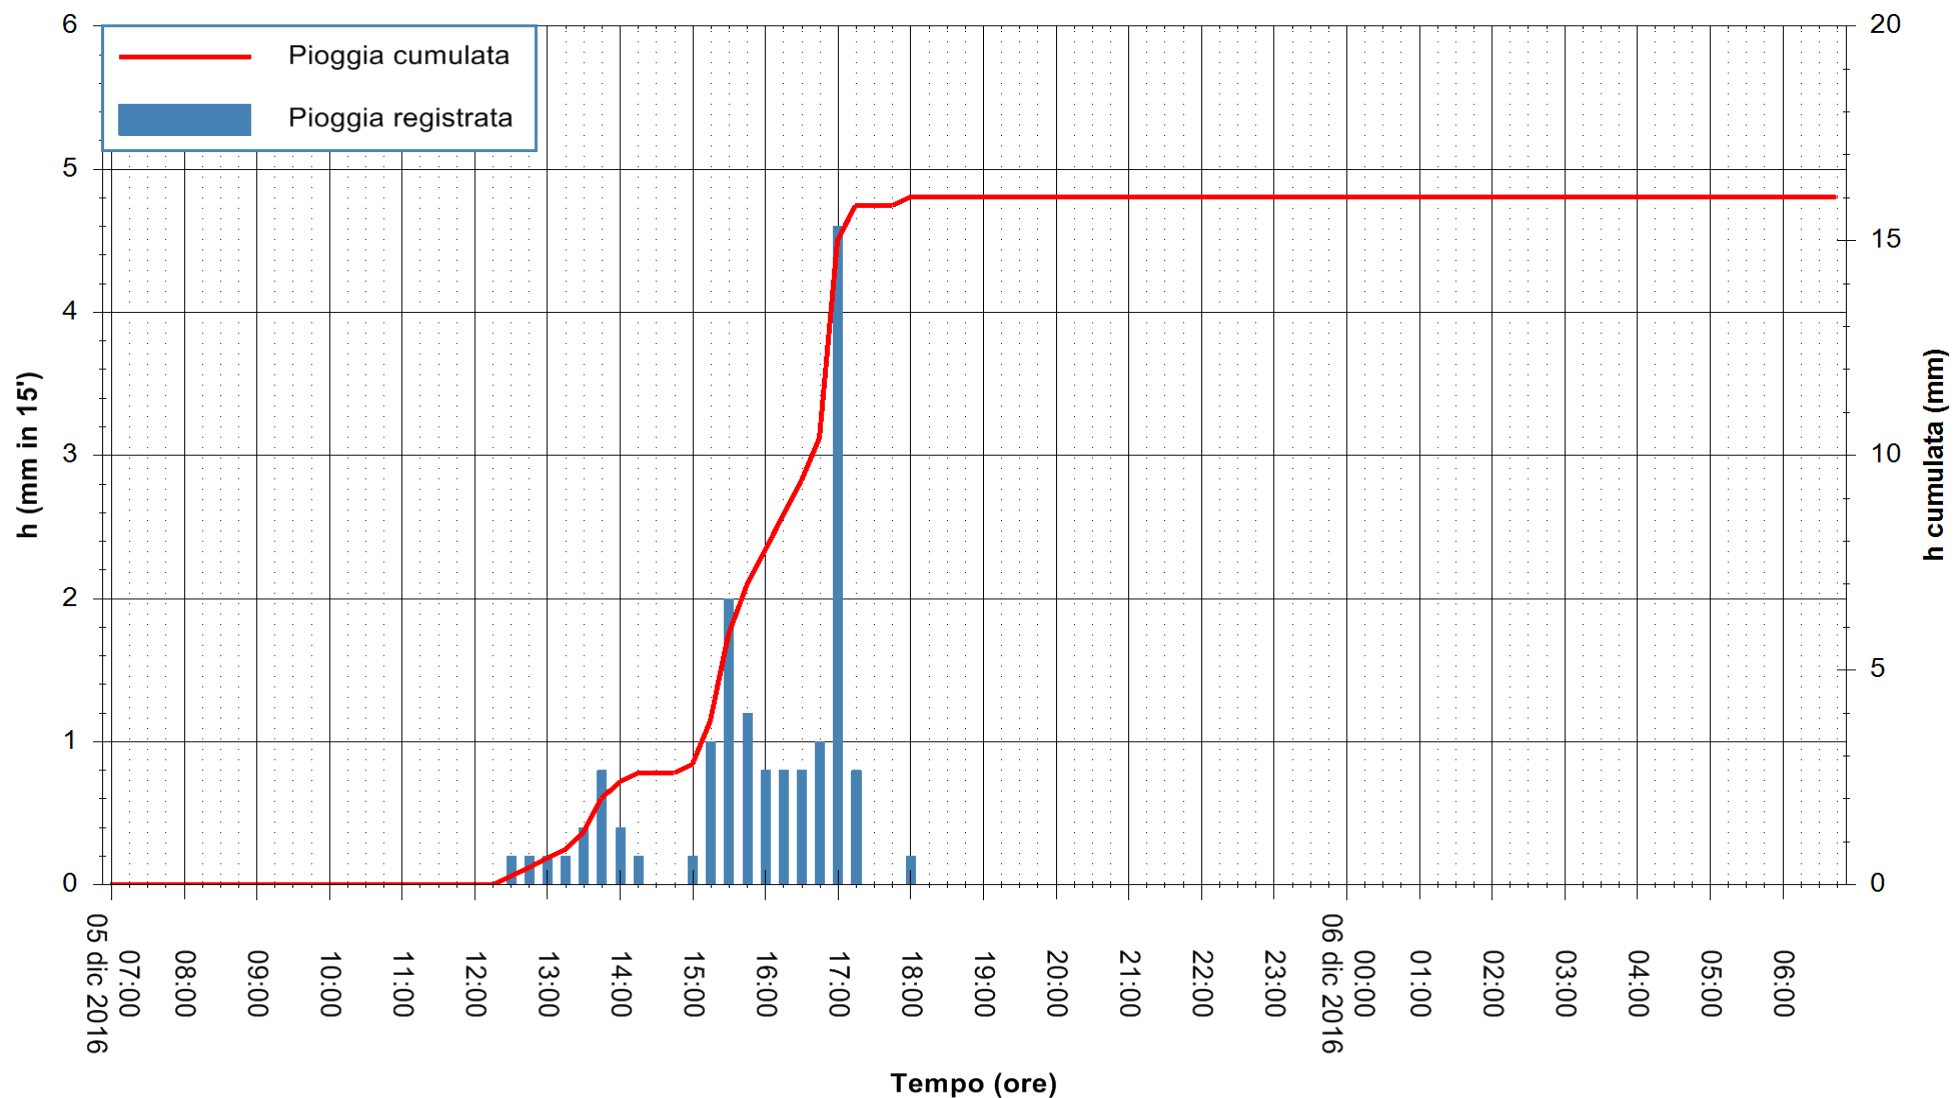

Stazione pluviometrica Santa Lucia di Capoterra
Area S.LUCIA
Pioggia registrata nelle ultime 24 ore
Consultazione alle ore 07:02 del 06/12/2016

ARPAS
F.to il Dirigente Responsabile
Dott. Giuseppe Bianco

REGIONE AUTÒNOMA DE SARDIGNA
REGIONE AUTONOMA DELLA SARDEGNA