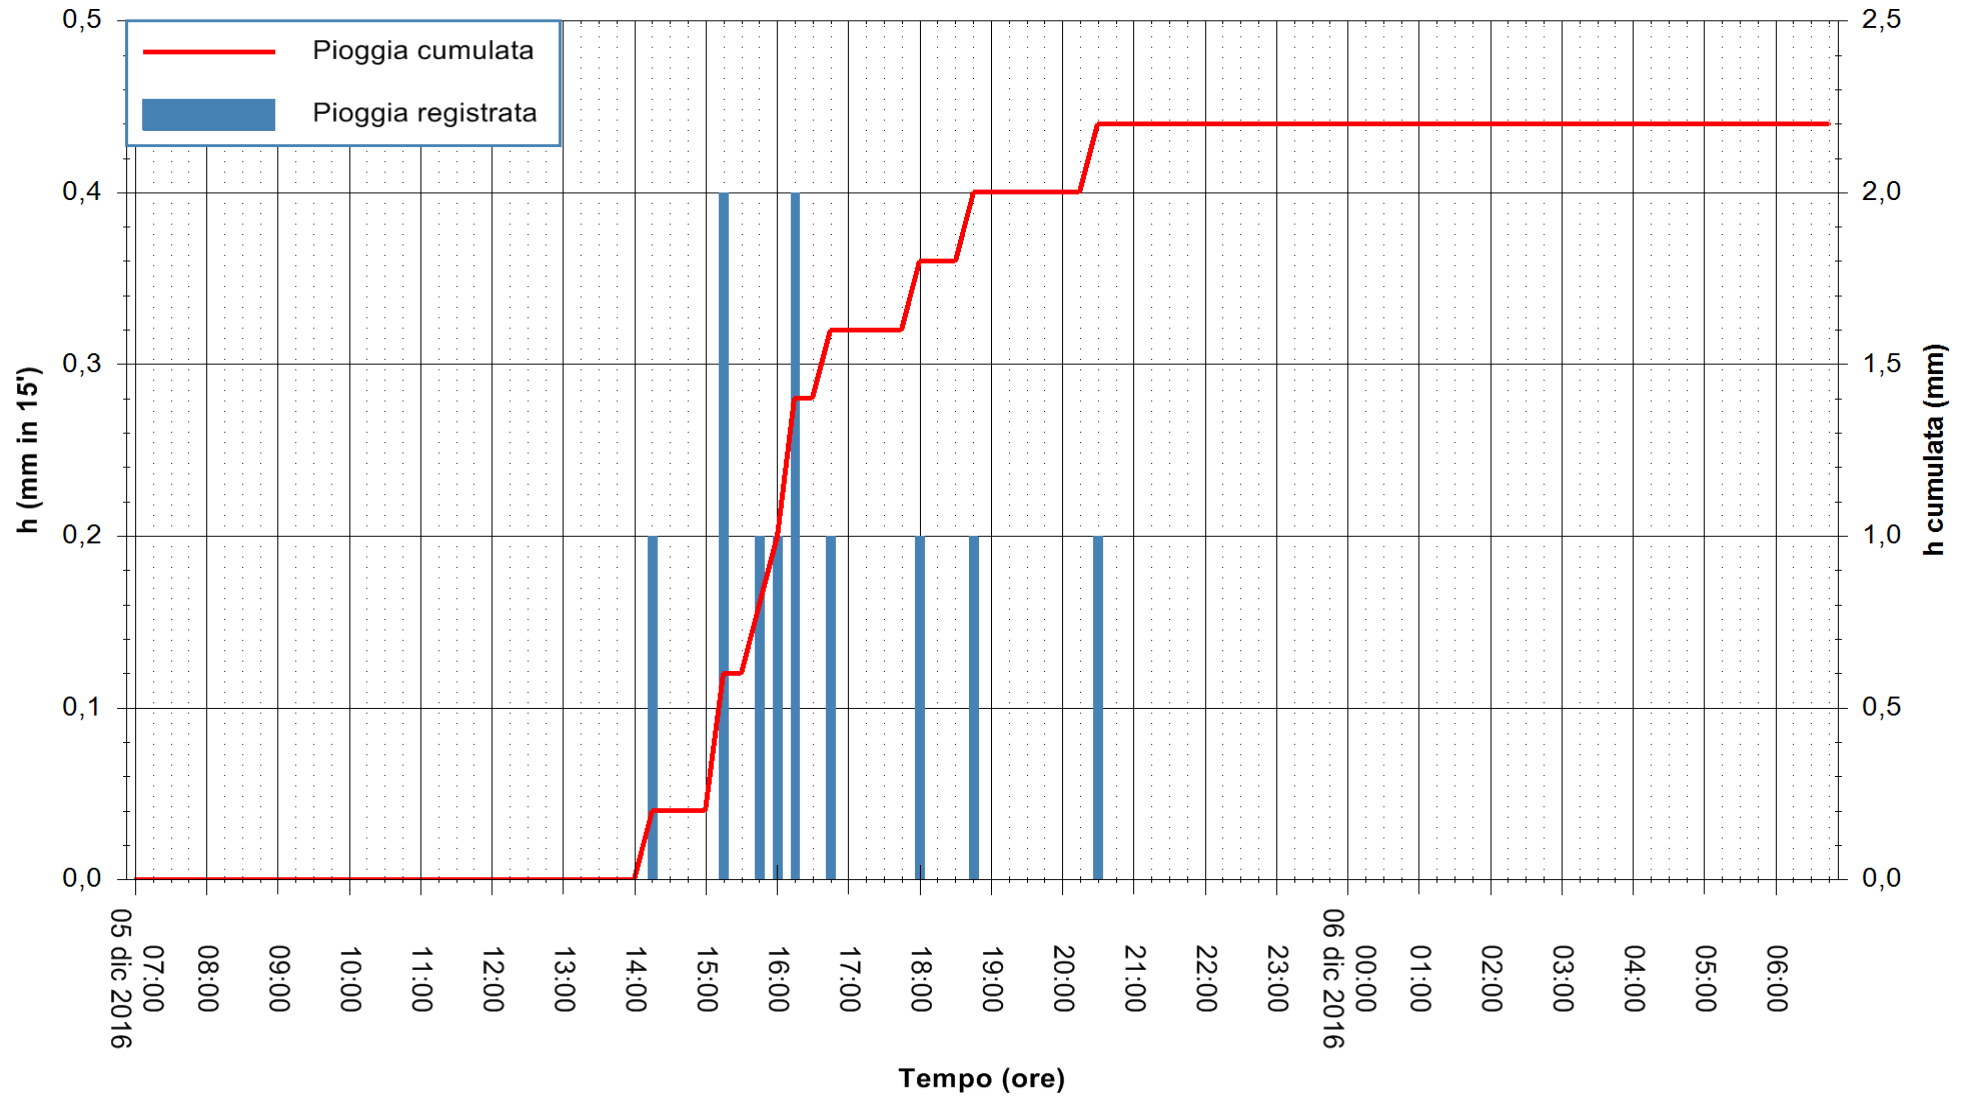

REGIONE AUTÒNOMA DE SARDIGNA
REGIONE AUTONOMA DELLA SARDEGNA

Stazione pluviometrica Terramaistus a Gonnosfanadiga
Area PONTE RIO TERREMAISTUS
Pioggia registrata nelle ultime 24 ore
Consultazione alle ore 07:02 del 06/12/2016

ARPAS
F.to il Dirigente Responsabile
Dott. Giuseppe Bianco

REGIONE AUTÒNOMA DE SARDIGNA
REGIONE AUTONOMA DELLA SARDEGNA

Stazione pluviometrica Santa Lucia di Capoterra
Area S.LUCIA
Pioggia registrata nelle ultime 24 ore
Consultazione alle ore 07:02 del 06/12/2016