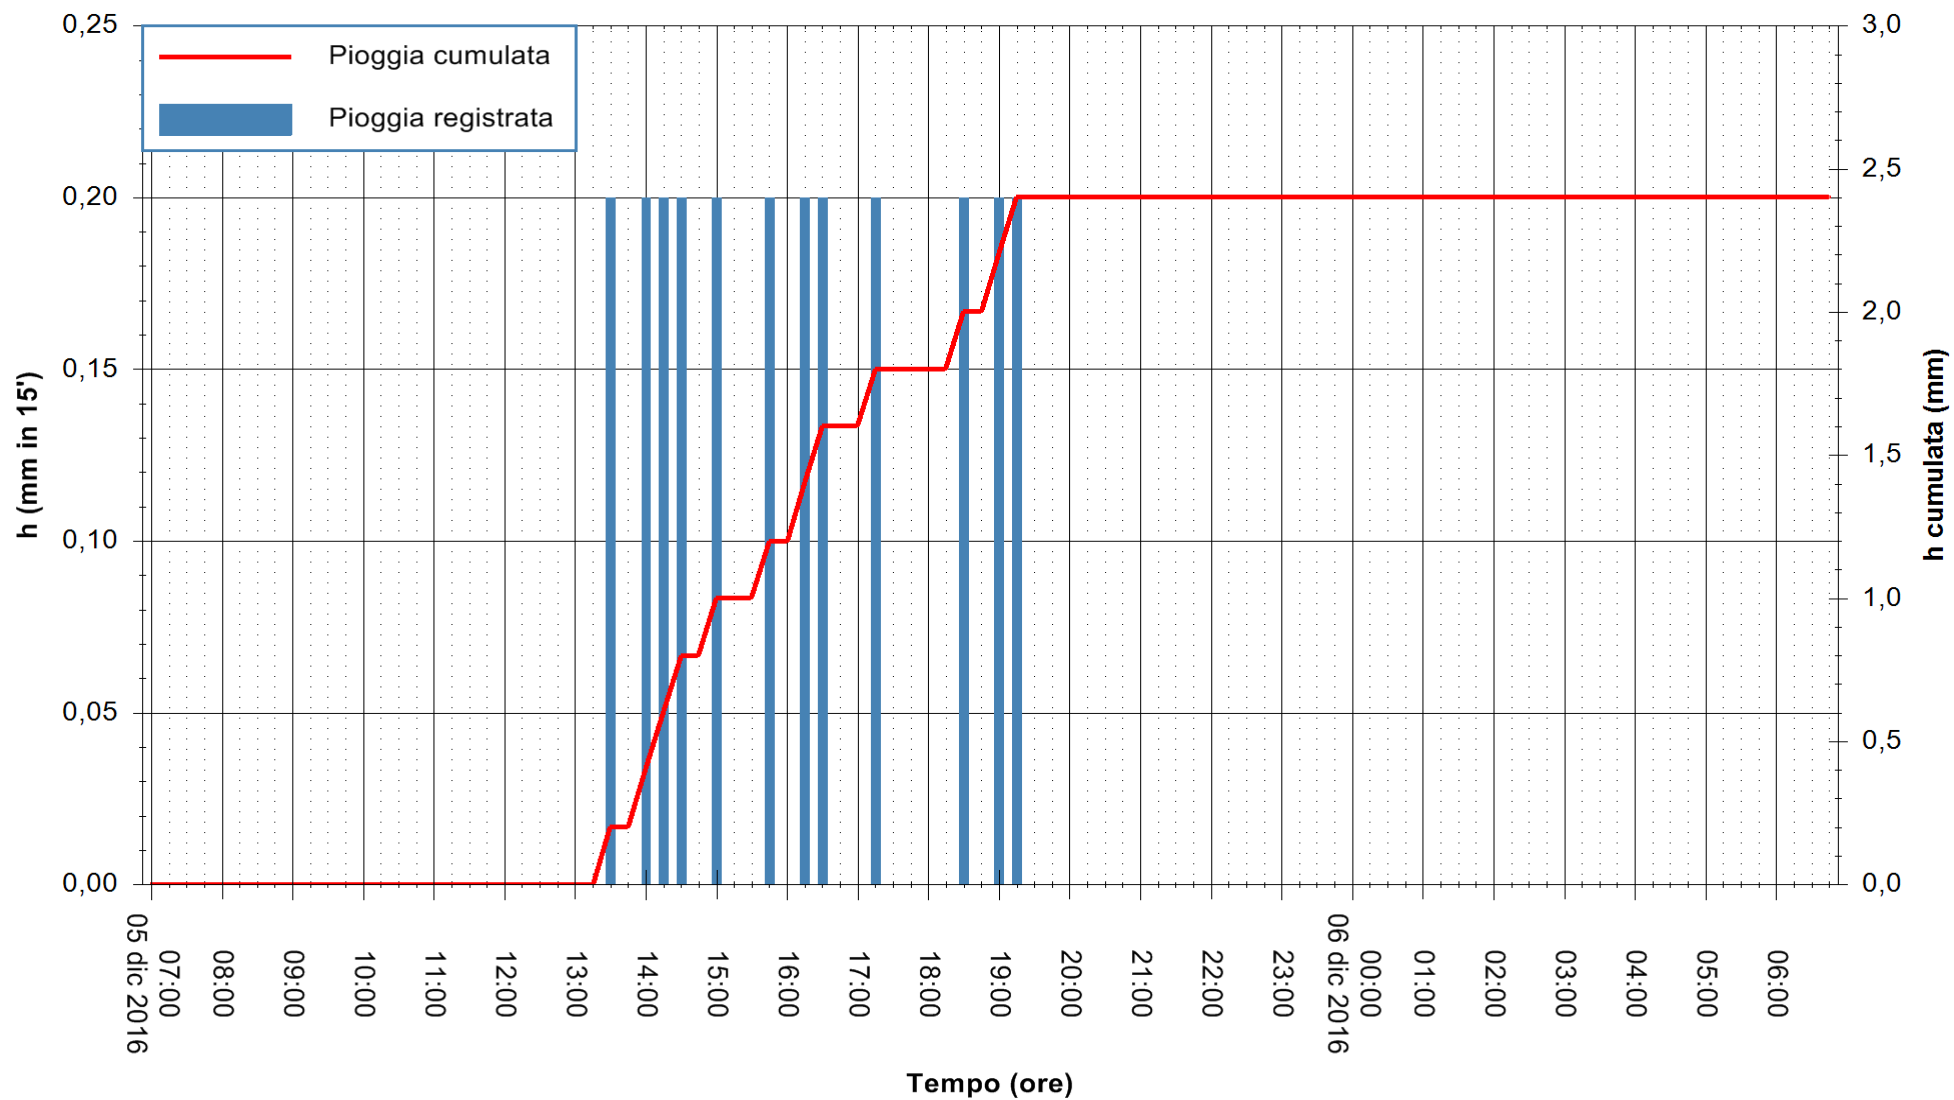

ARPAS
F.to il Dirigente Responsabile
Dott. Giuseppe Bianco

REGIONE AUTÒNOMA DE SARDIGNA
REGIONE AUTONOMA DELLA SARDEGNA

Stazione pluviometrica Flumineddu ad Allai
Area ALLAI
Pioggia registrata nelle ultime 24 ore
Consultazione alle ore 07:02 del 06/12/2016