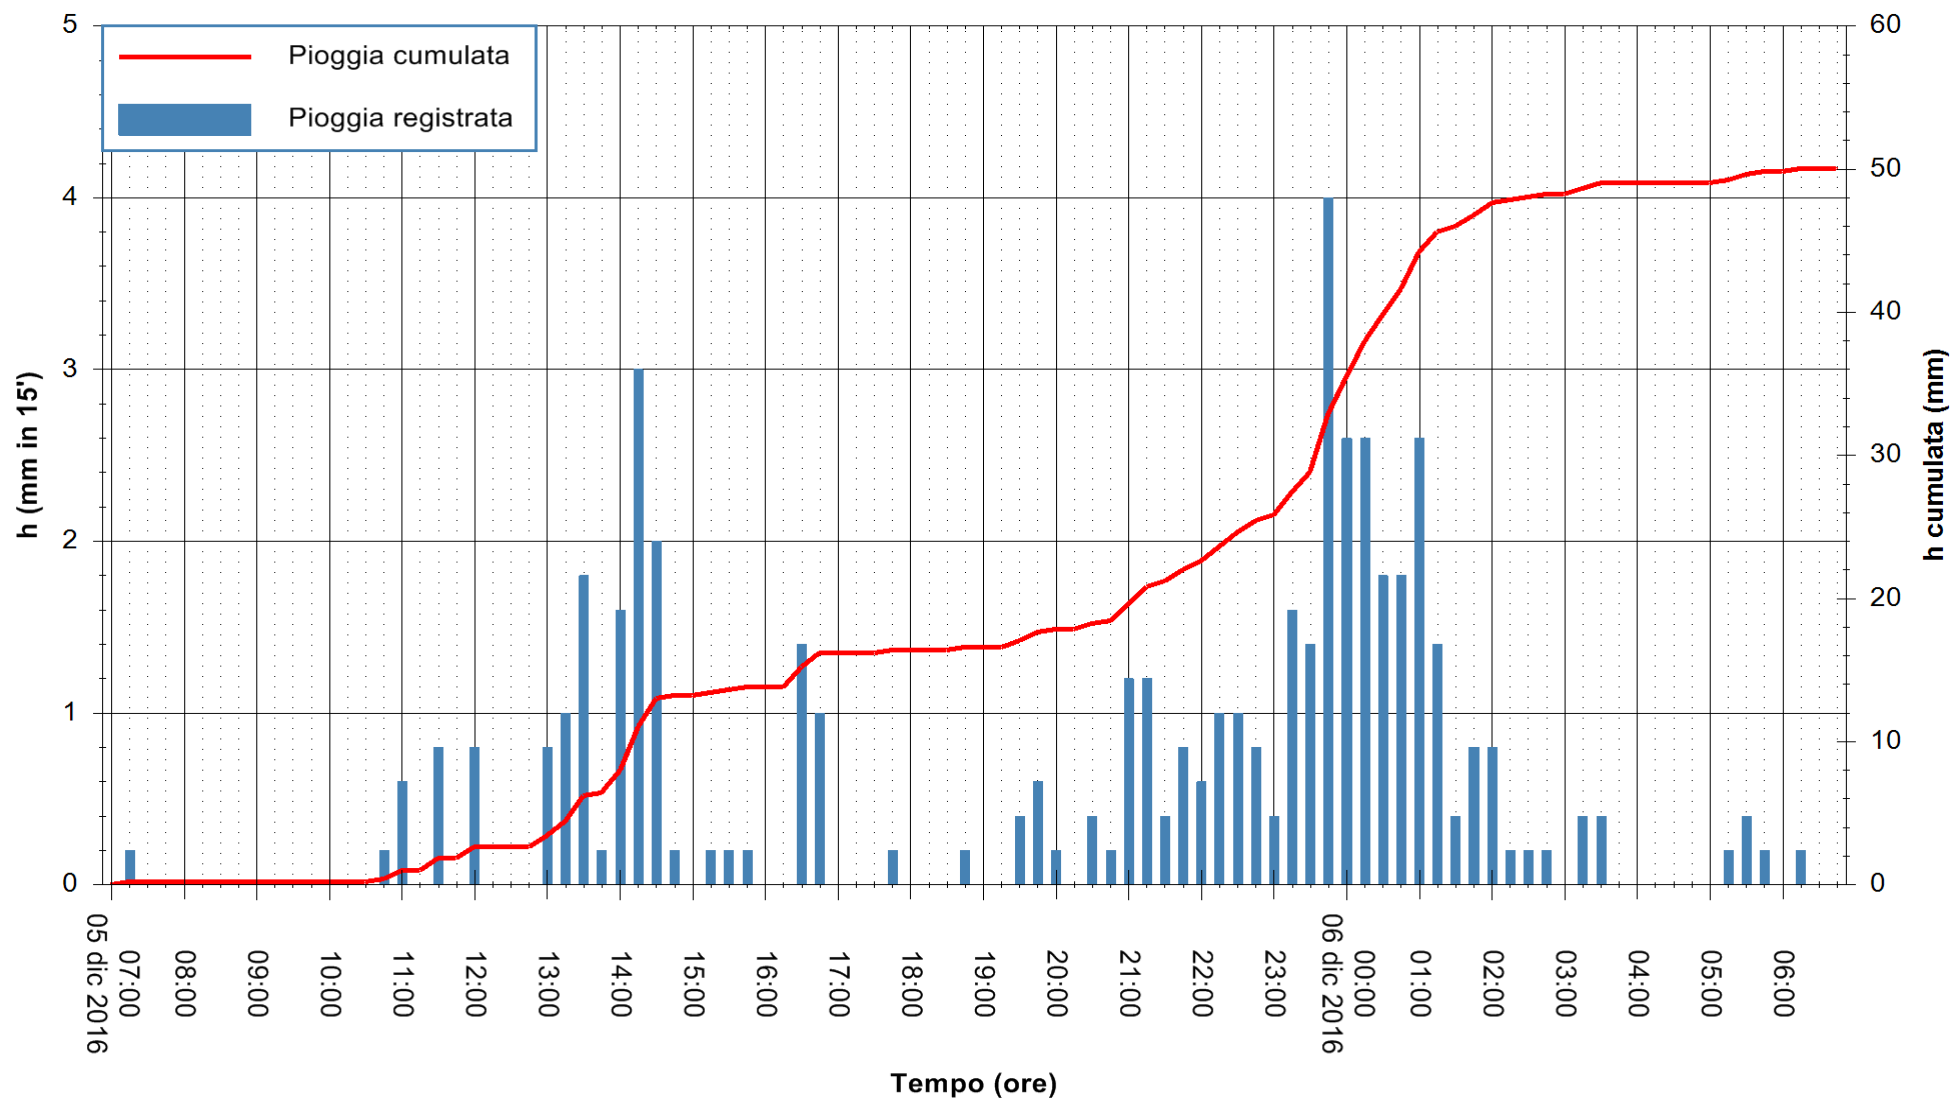

ARPAS
F.to il Dirigente Responsabile
Dott. Giuseppe Bianco

REGIONE AUTÒNOMA DE SARDIGNA
REGIONE AUTONOMA DELLA SARDEGNA

Stazione pluviometrica Santa Lucia di Capoterra
Area S.LUCIA
Pioggia registrata nelle ultime 24 ore
Consultazione alle ore 07:02 del 06/12/2016

ARPAS
F.to il Dirigente Responsabile
Dott. Giuseppe Bianco

REGIONE AUTÒNOMA DE SARDIGNA
REGIONE AUTONOMA DELLA SARDEGNA

Stazione pluviometrica Flumineddu ad Allai
Area ALLAI
Pioggia registrata nelle ultime 24 ore
Consultazione alle ore 07:02 del 06/12/2016