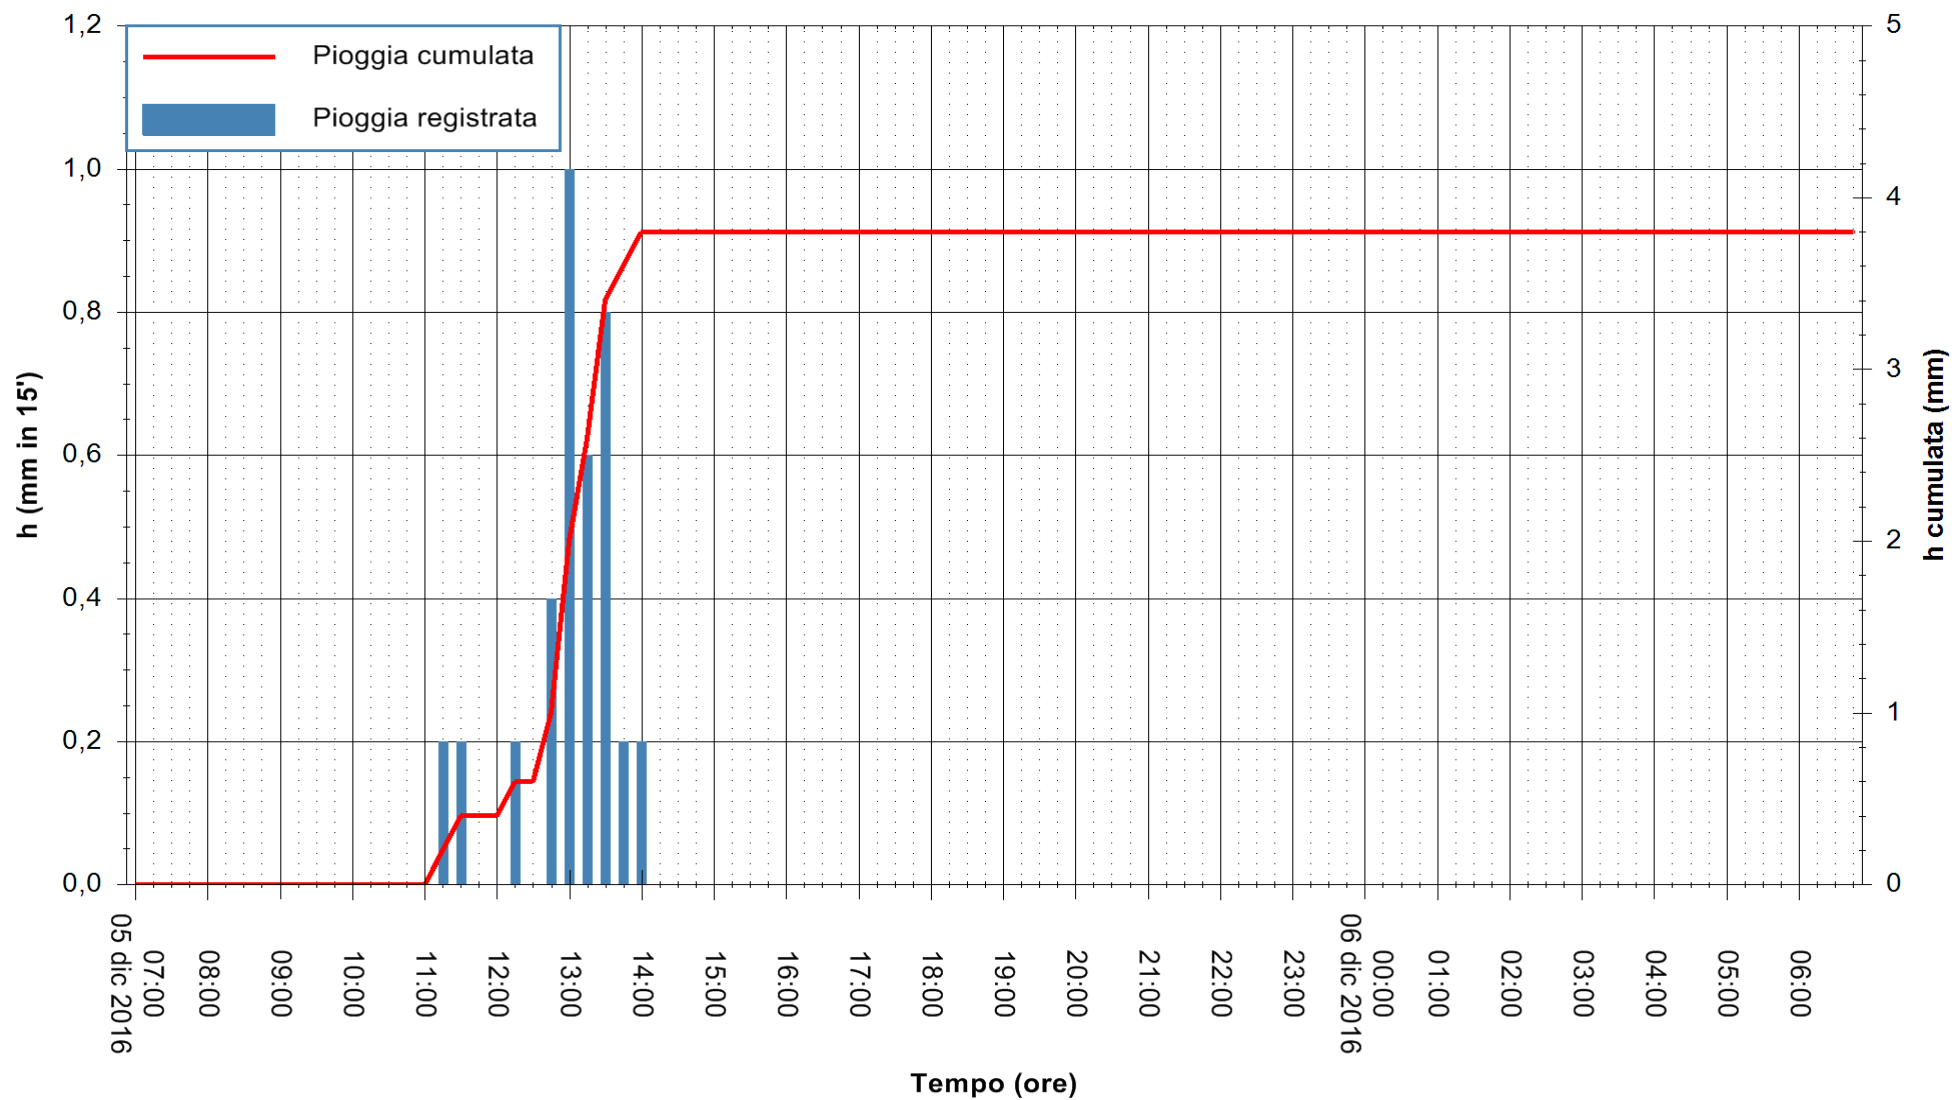

ARPAS
F.to il Dirigente Responsabile
Dott. Giuseppe Bianco

REGIONE AUTÒNOMA DE SARDIGNA
REGIONE AUTONOMA DELLA SARDEGNA

Stazione pluviometrica Flumineddu ad Allai
Area ALLAI
Pioggia registrata nelle ultime 24 ore
Consultazione alle ore 07:02 del 06/12/2016