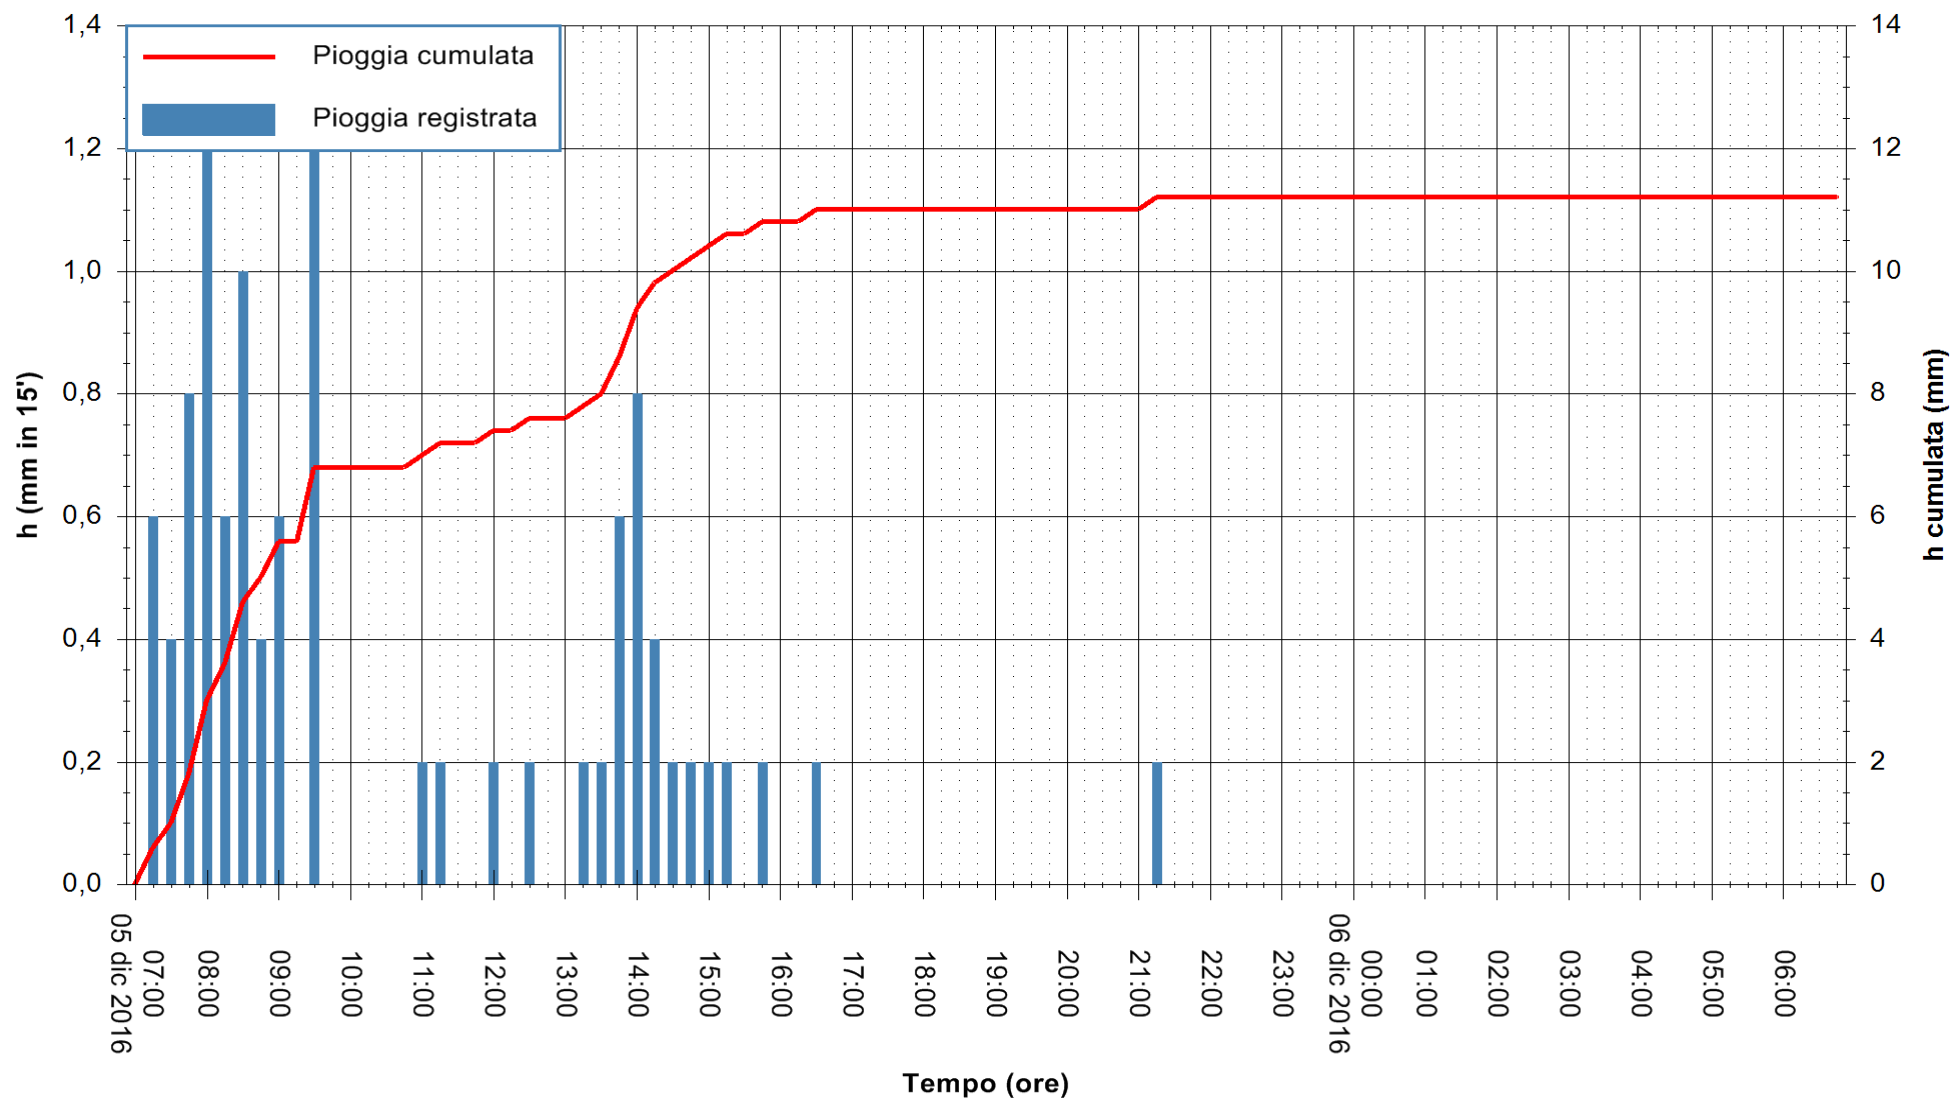

ARPAS
F.to il Dirigente Responsabile
Dott. Giuseppe Bianco

REGIONE AUTÒNOMA DE SARDIGNA
REGIONE AUTONOMA DELLA SARDEGNA

Stazione pluviometrica Flumineddu ad Allai
Area ALLAI
Pioggia registrata nelle ultime 24 ore
Consultazione alle ore 07:02 del 06/12/2016