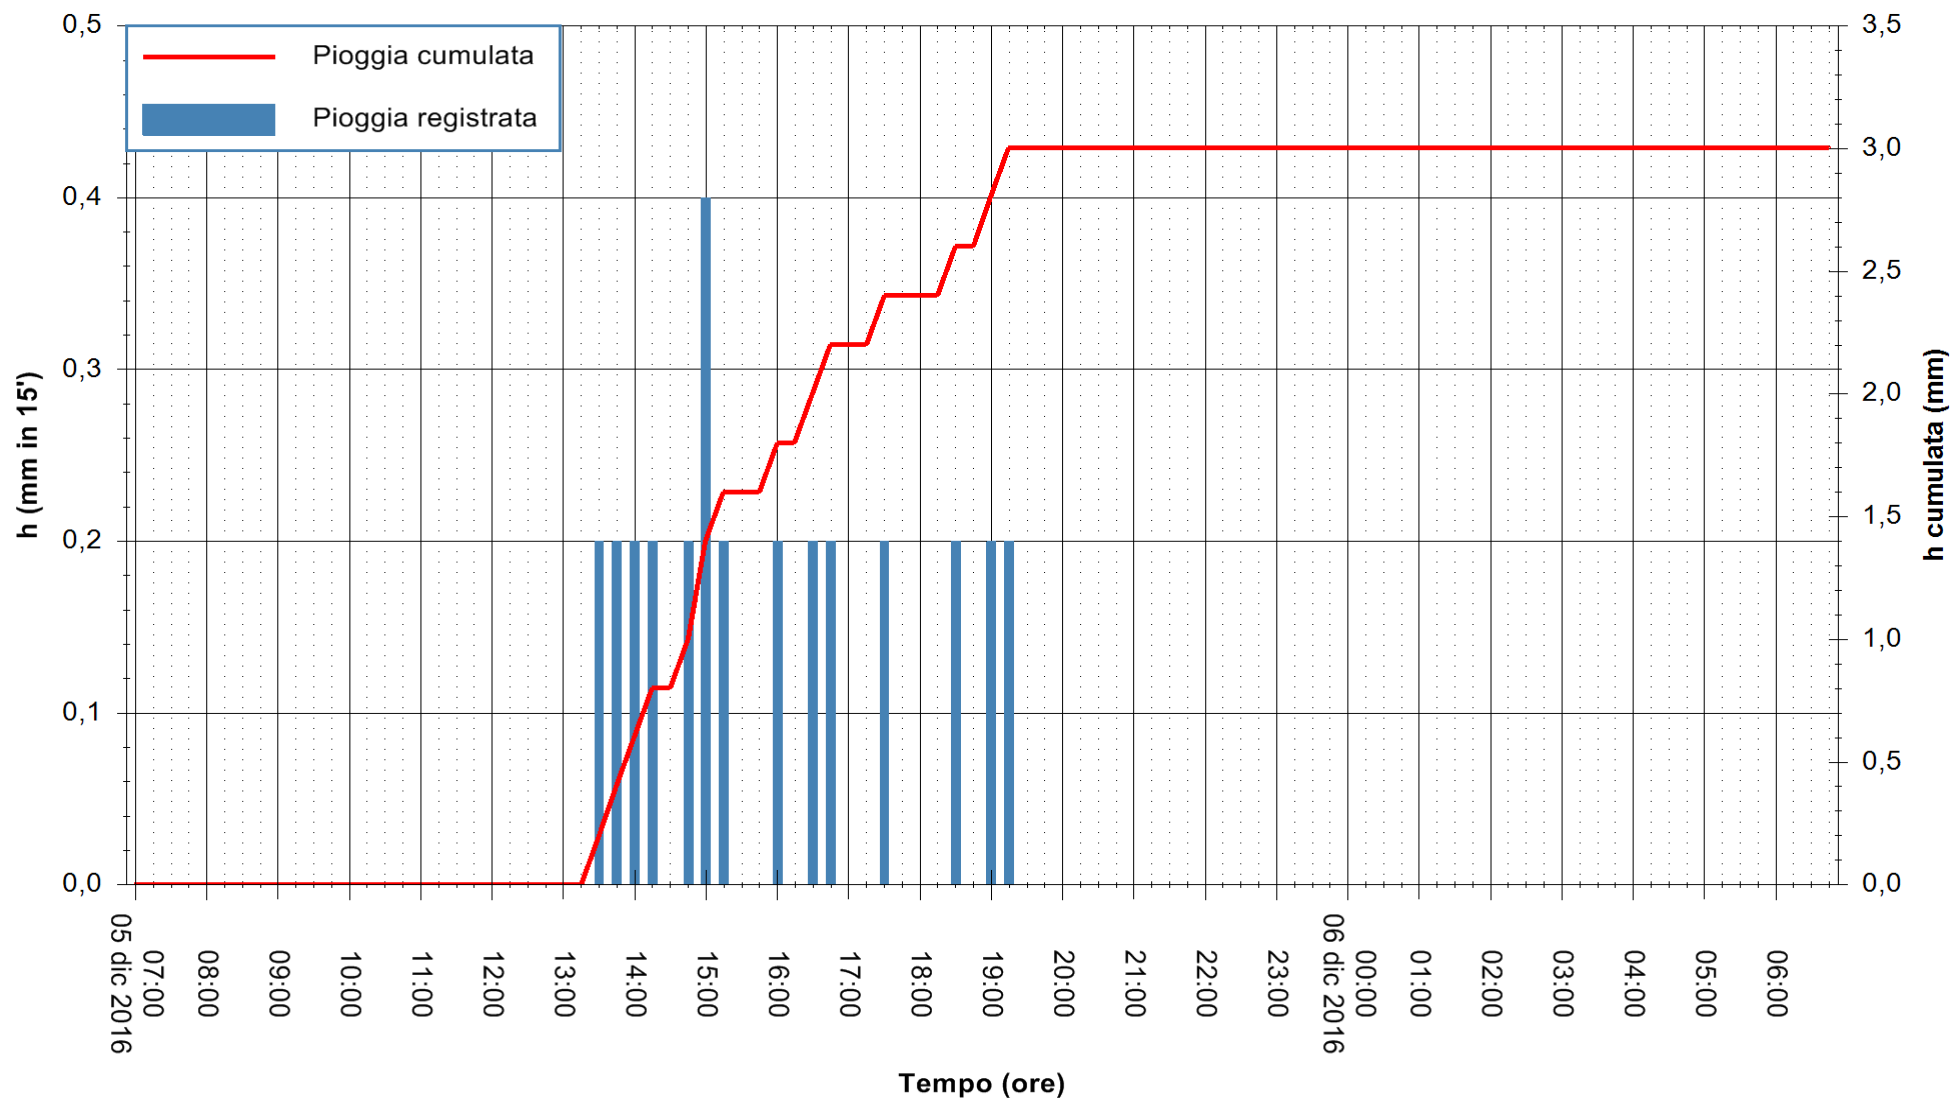

Stazione pluviometrica Fluminimannu a Decimomannu
Area DECIMOMANNU
Pioggia registrata nelle ultime 24 ore
Consultazione alle ore 07:02 del 06/12/2016

ARPAS
F.to il Dirigente Responsabile
Dott. Giuseppe Bianco

REGIONE AUTÒNOMA DE SARDIGNA
REGIONE AUTONOMA DELLA SARDEGNA

Stazione pluviometrica Terramaistus a Gonnosfanadiga
Area PONTE RIO TERREMAISTUS
Pioggia registrata nelle ultime 24 ore
Consultazione alle ore 07:02 del 06/12/2016

ARPAS
F.to il Dirigente Responsabile
Dott. Giuseppe Bianco

REGIONE AUTÒNOMA DE SARDIGNA
REGIONE AUTONOMA DELLA SARDEGNA

Stazione pluviometrica Santa Lucia di Capoterra
Area S.LUCIA
Pioggia registrata nelle ultime 24 ore
Consultazione alle ore 07:02 del 06/12/2016