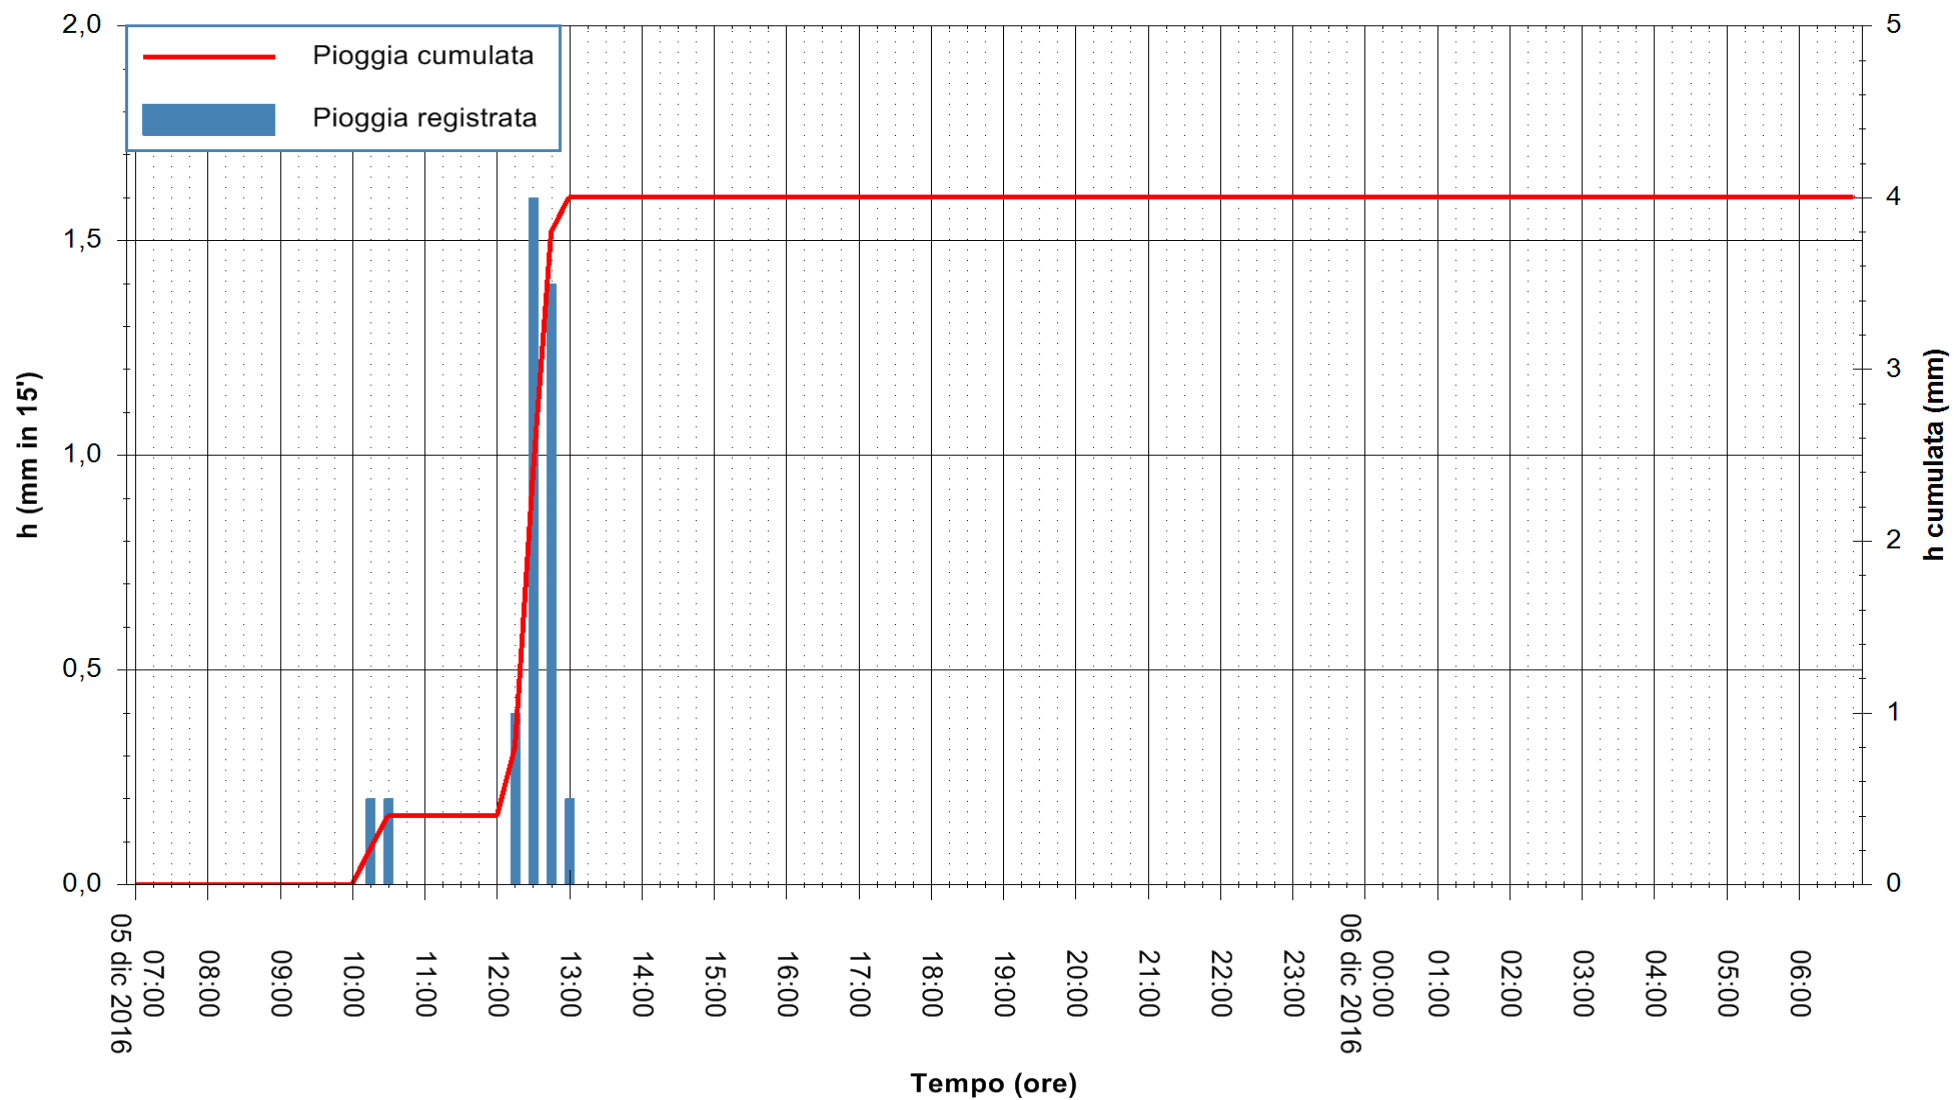

ARPAS
F.to il Dirigente Responsabile
Dott. Giuseppe Bianco

REGIONE AUTÒNOMA DE SARDIGNA
REGIONE AUTONOMA DELLA SARDEGNA

Stazione pluviometrica Santa Lucia di Capoterra
Area S.LUCIA
Pioggia registrata nelle ultime 24 ore
Consultazione alle ore 07:02 del 06/12/2016