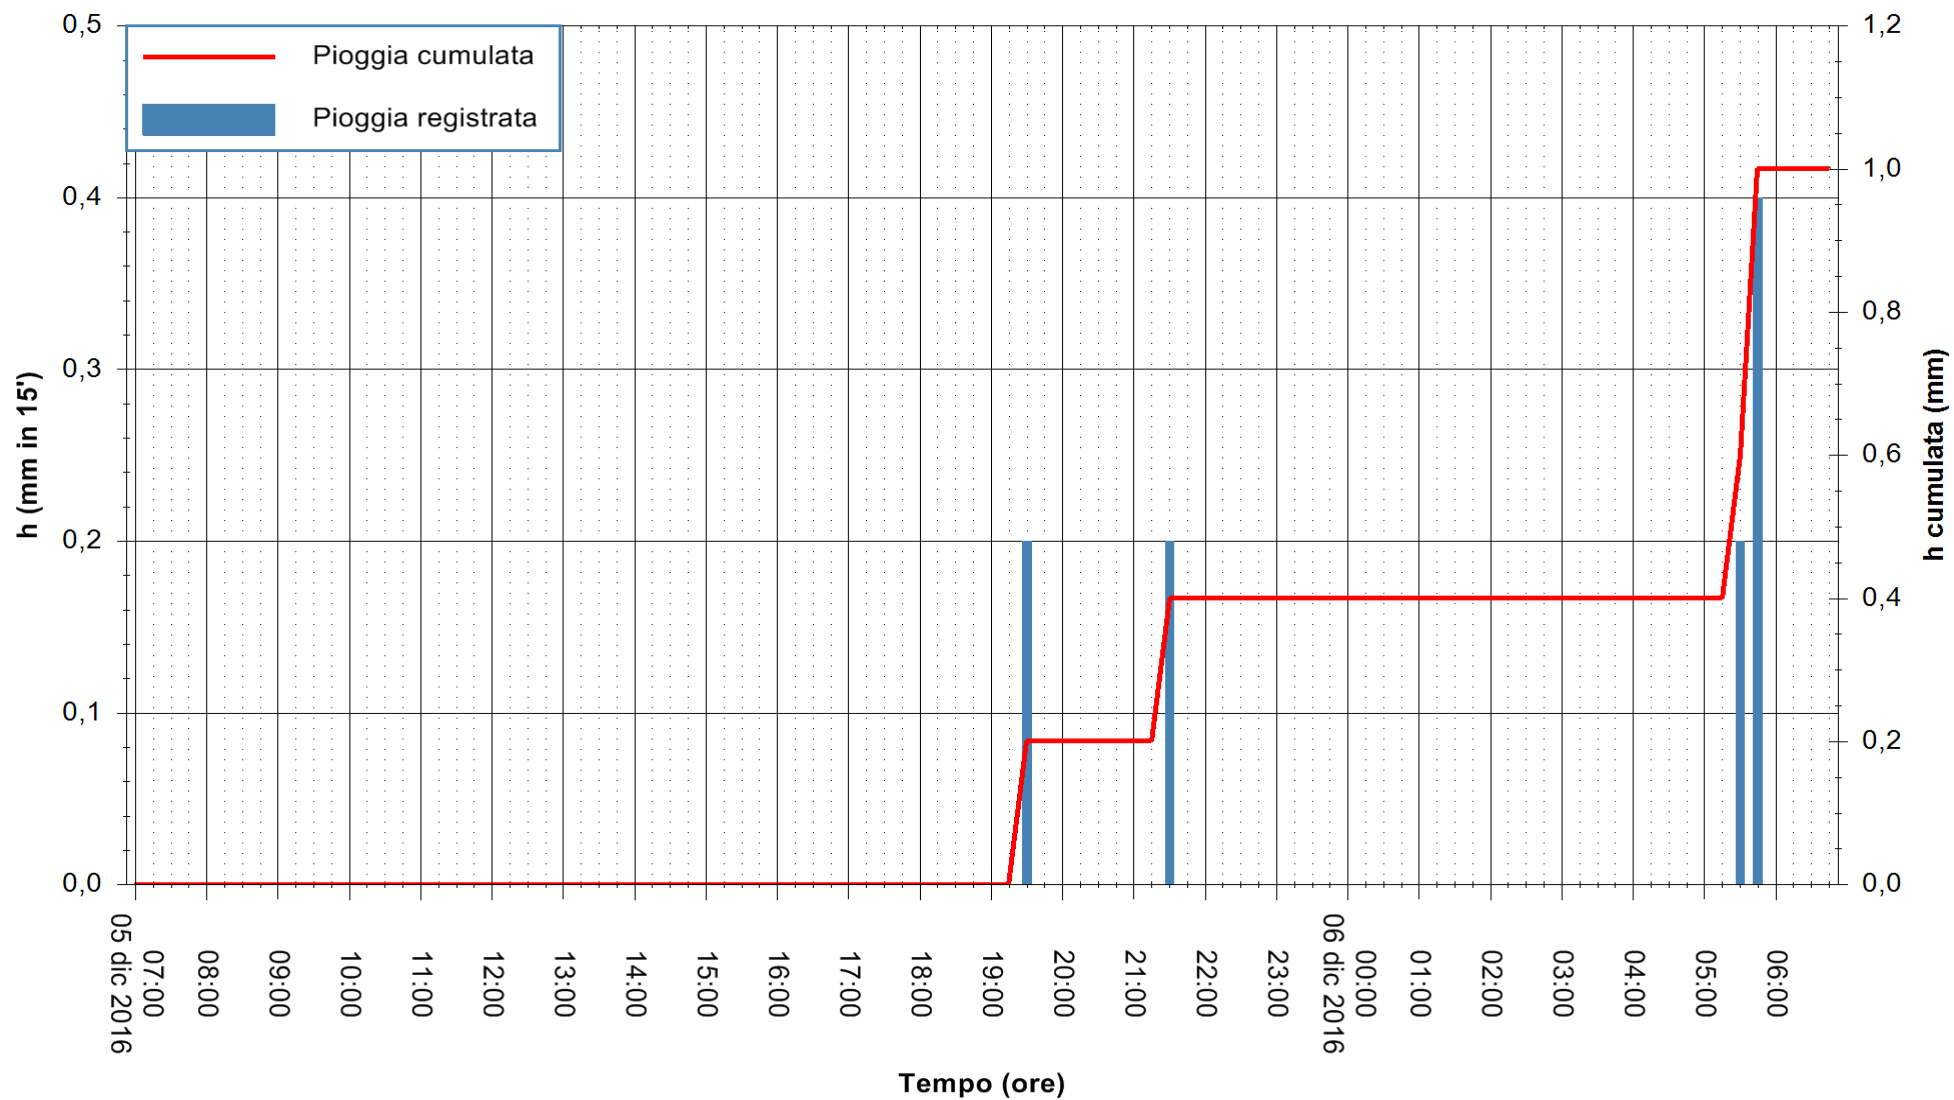

ARPAS
F.to il Dirigente Responsabile
Dott. Giuseppe Bianco

REGIONE AUTÒNOMA DE SARDIGNA
REGIONE AUTONOMA DELLA SARDEGNA

Stazione pluviometrica Flumineddu ad Allai
Area ALLAI
Pioggia registrata nelle ultime 24 ore
Consultazione alle ore 07:02 del 06/12/2016