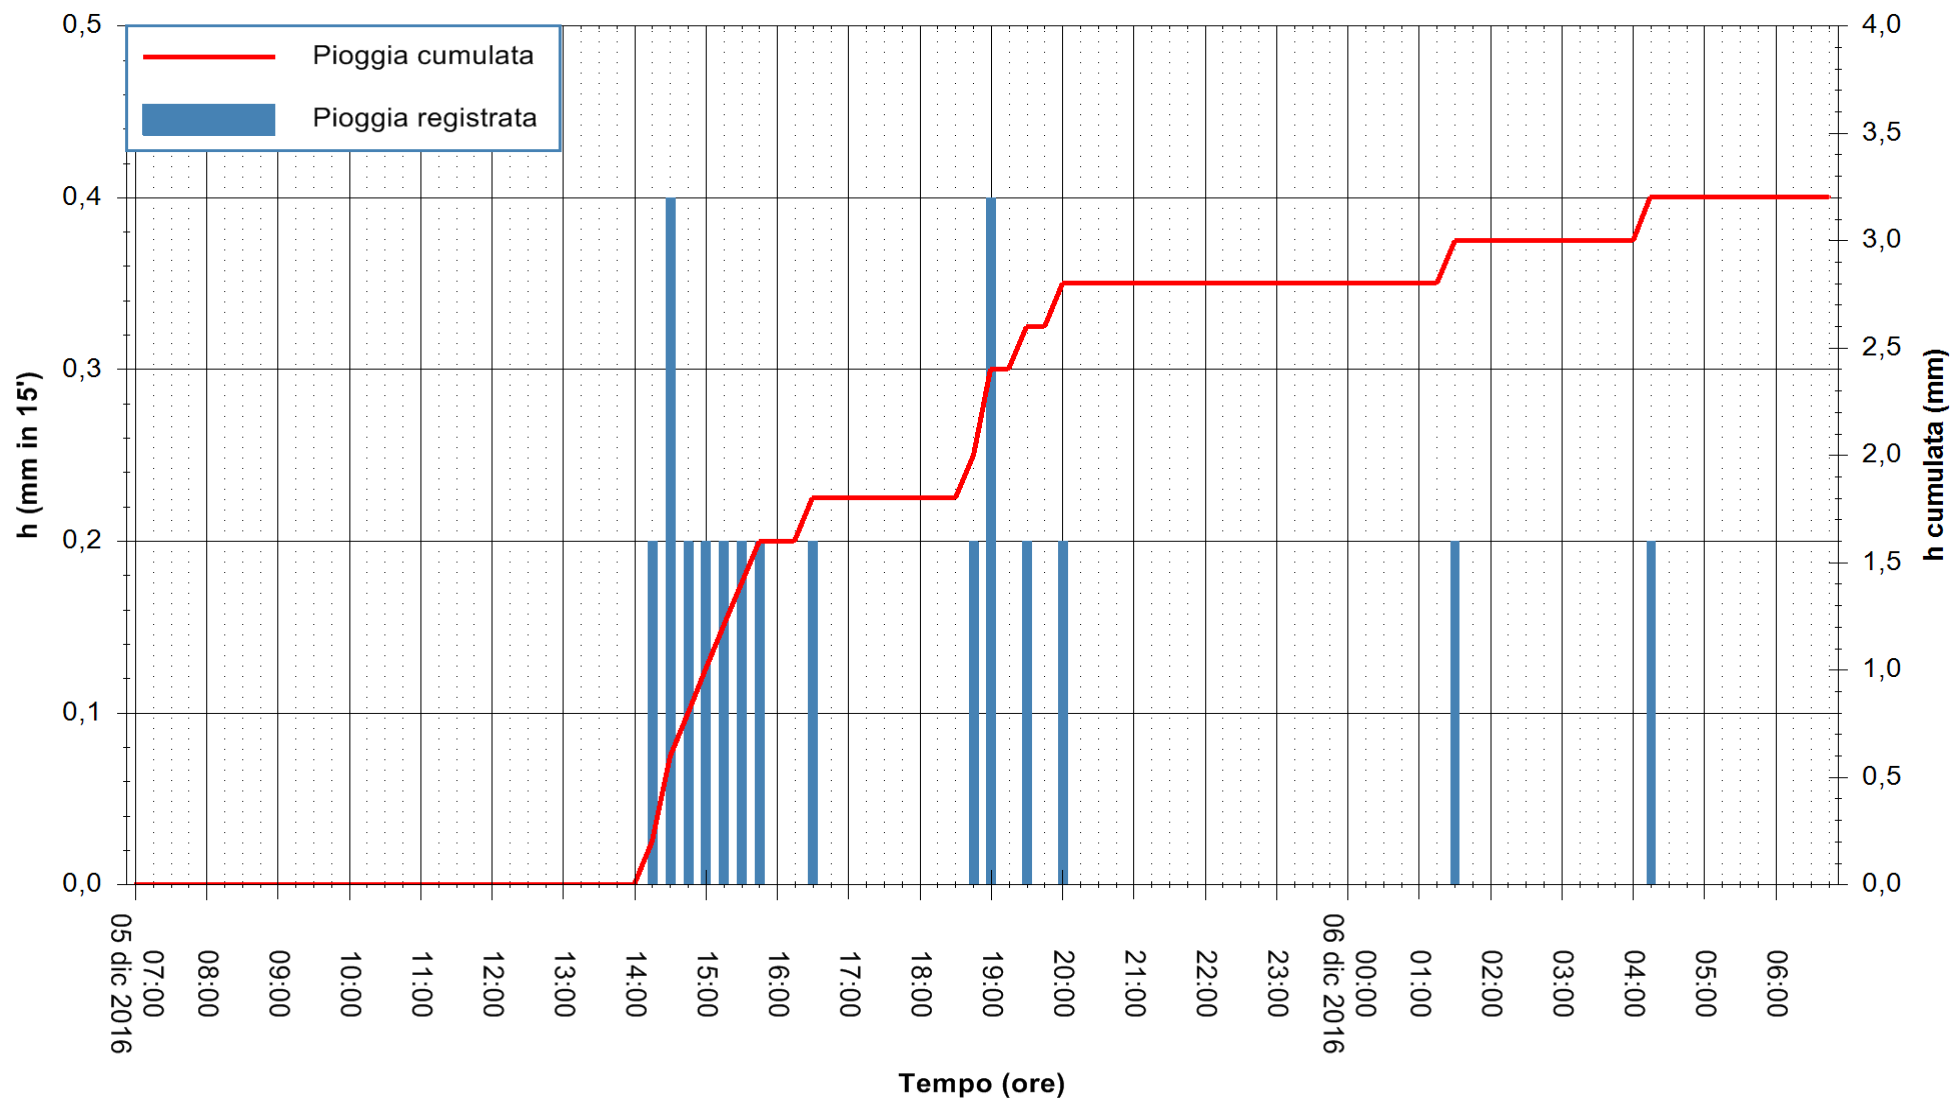

ARPAS
F.to il Dirigente Responsabile
Dott. Giuseppe Bianco

REGIONE AUTÒNOMA DE SARDIGNA
REGIONE AUTONOMA DELLA SARDEGNA

Stazione pluviometrica Flumineddu ad Allai
Area ALLAI
Pioggia registrata nelle ultime 24 ore
Consultazione alle ore 07:02 del 06/12/2016