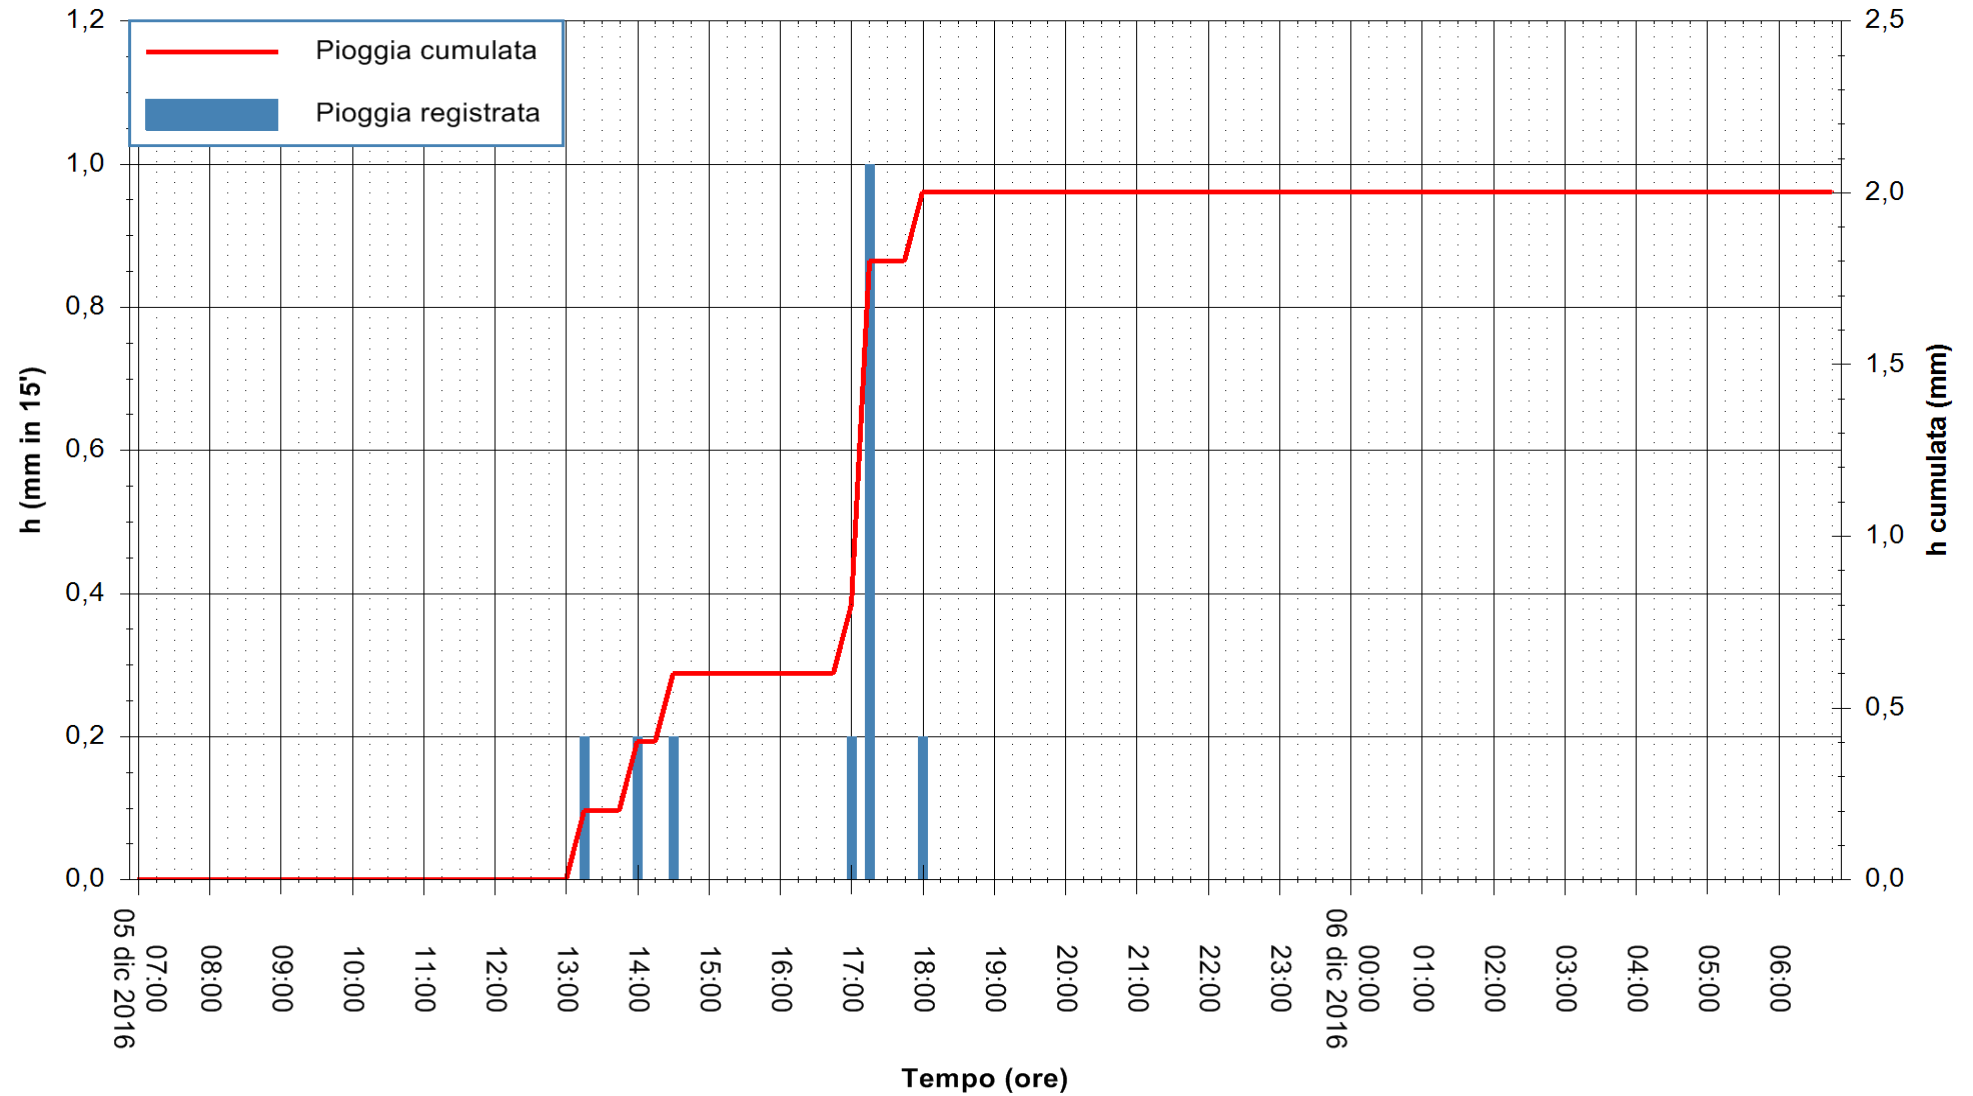

Stazione pluviometrica Fluminimannu a Decimomannu
Area DECIMOMANNU
Pioggia registrata nelle ultime 24 ore
Consultazione alle ore 07:02 del 06/12/2016

ARPAS
F.to il Dirigente Responsabile
Dott. Giuseppe Bianco

REGIONE AUTÒNOMA DE SARDIGNA
REGIONE AUTONOMA DELLA SARDEGNA

Stazione pluviometrica Terramaistus a Gonnosfanadiga
Area PONTE RIO TERREMAISTUS
Pioggia registrata nelle ultime 24 ore
Consultazione alle ore 07:02 del 06/12/2016

ARPAS
F.to il Dirigente Responsabile
Dott. Giuseppe Bianco

REGIONE AUTÒNOMA DE SARDIGNA
REGIONE AUTONOMA DELLA SARDEGNA

Stazione pluviometrica Santa Lucia di Capoterra
Area S.LUCIA
Pioggia registrata nelle ultime 24 ore
Consultazione alle ore 07:02 del 06/12/2016