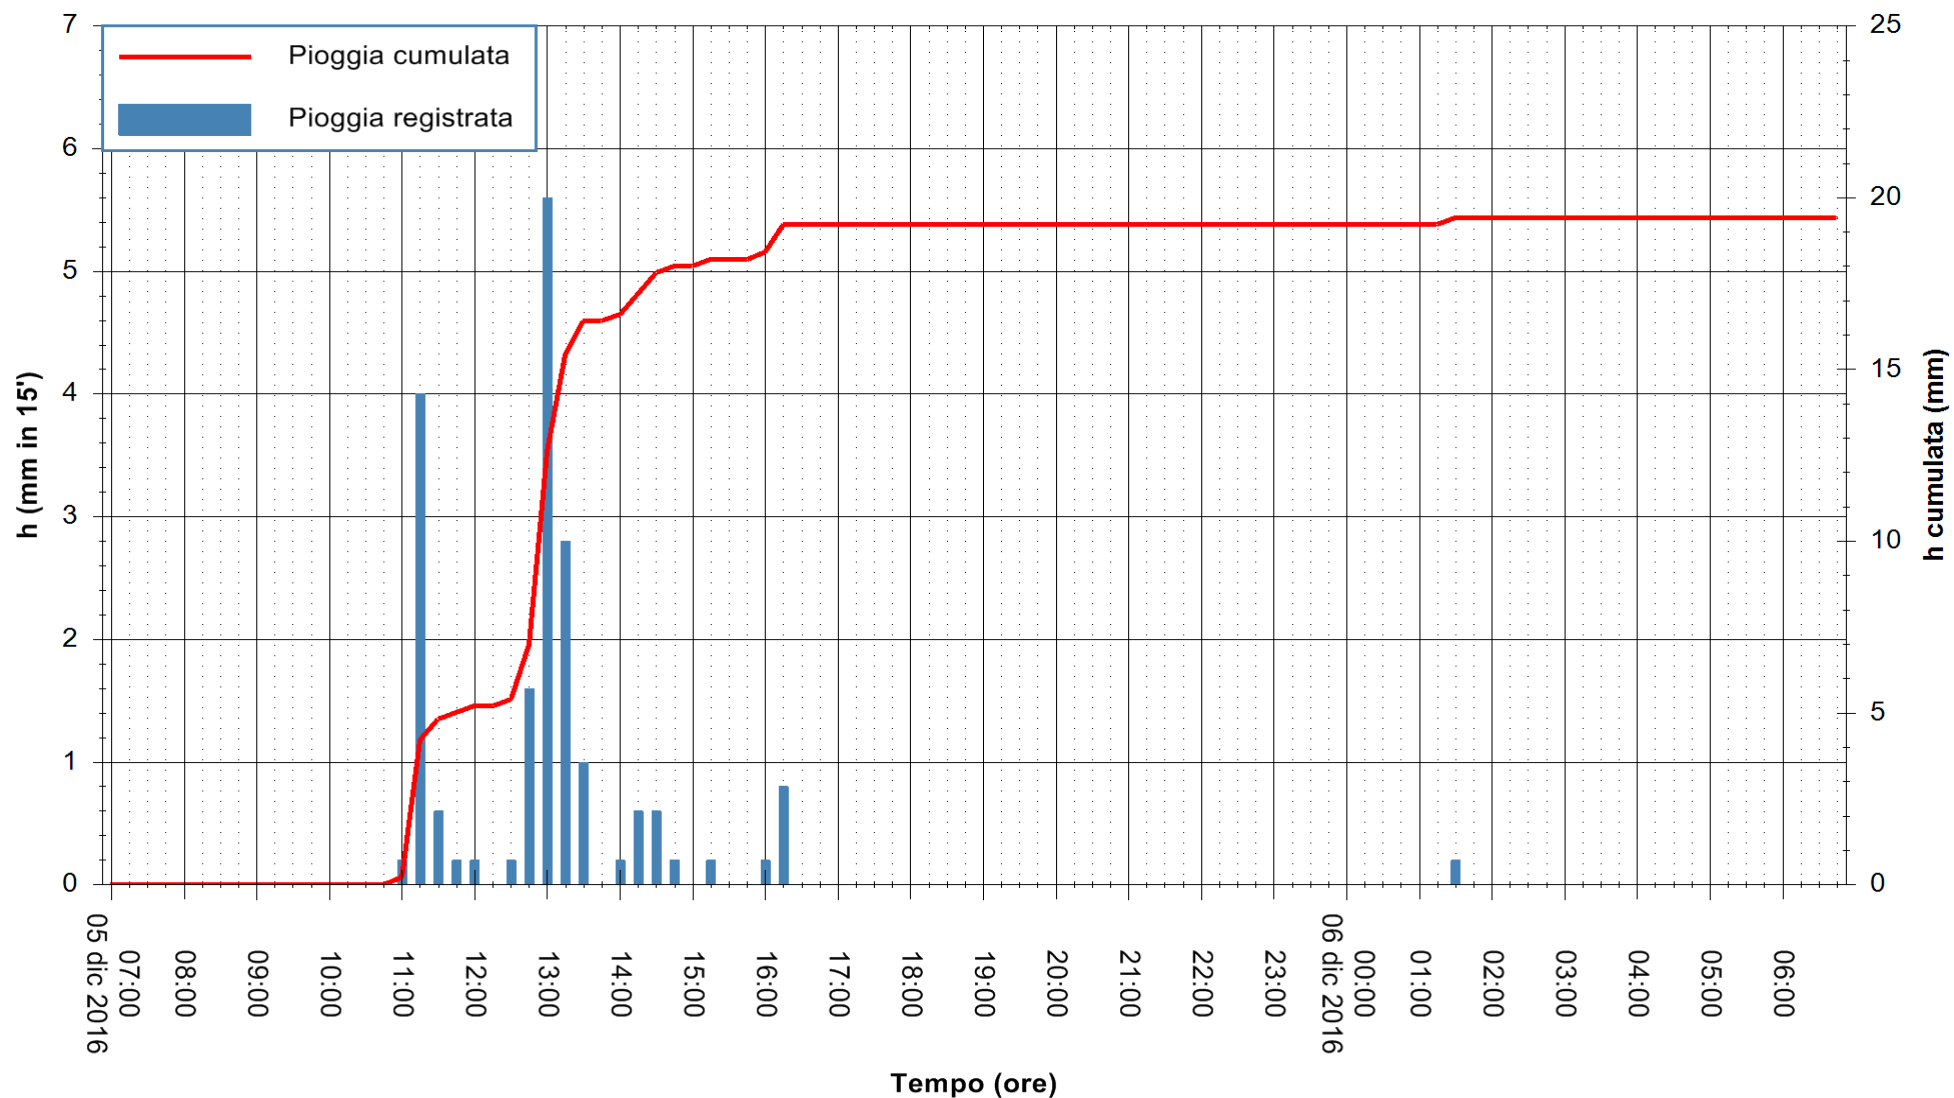

REGIONE AUTÒNOMA DE SARDIGNA
REGIONE AUTONOMA DELLA SARDEGNA

Stazione pluviometrica Terramaistus a Gonnosfanadiga
Area PONTE RIO TERREMAISTUS
Pioggia registrata nelle ultime 24 ore
Consultazione alle ore 07:02 del 06/12/2016

ARPAS
F.to il Dirigente Responsabile
Dott. Giuseppe Bianco

REGIONE AUTÒNOMA DE SARDIGNA
REGIONE AUTONOMA DELLA SARDEGNA

Stazione pluviometrica Santa Lucia di Capoterra
Area S.LUCIA
Pioggia registrata nelle ultime 24 ore
Consultazione alle ore 07:02 del 06/12/2016