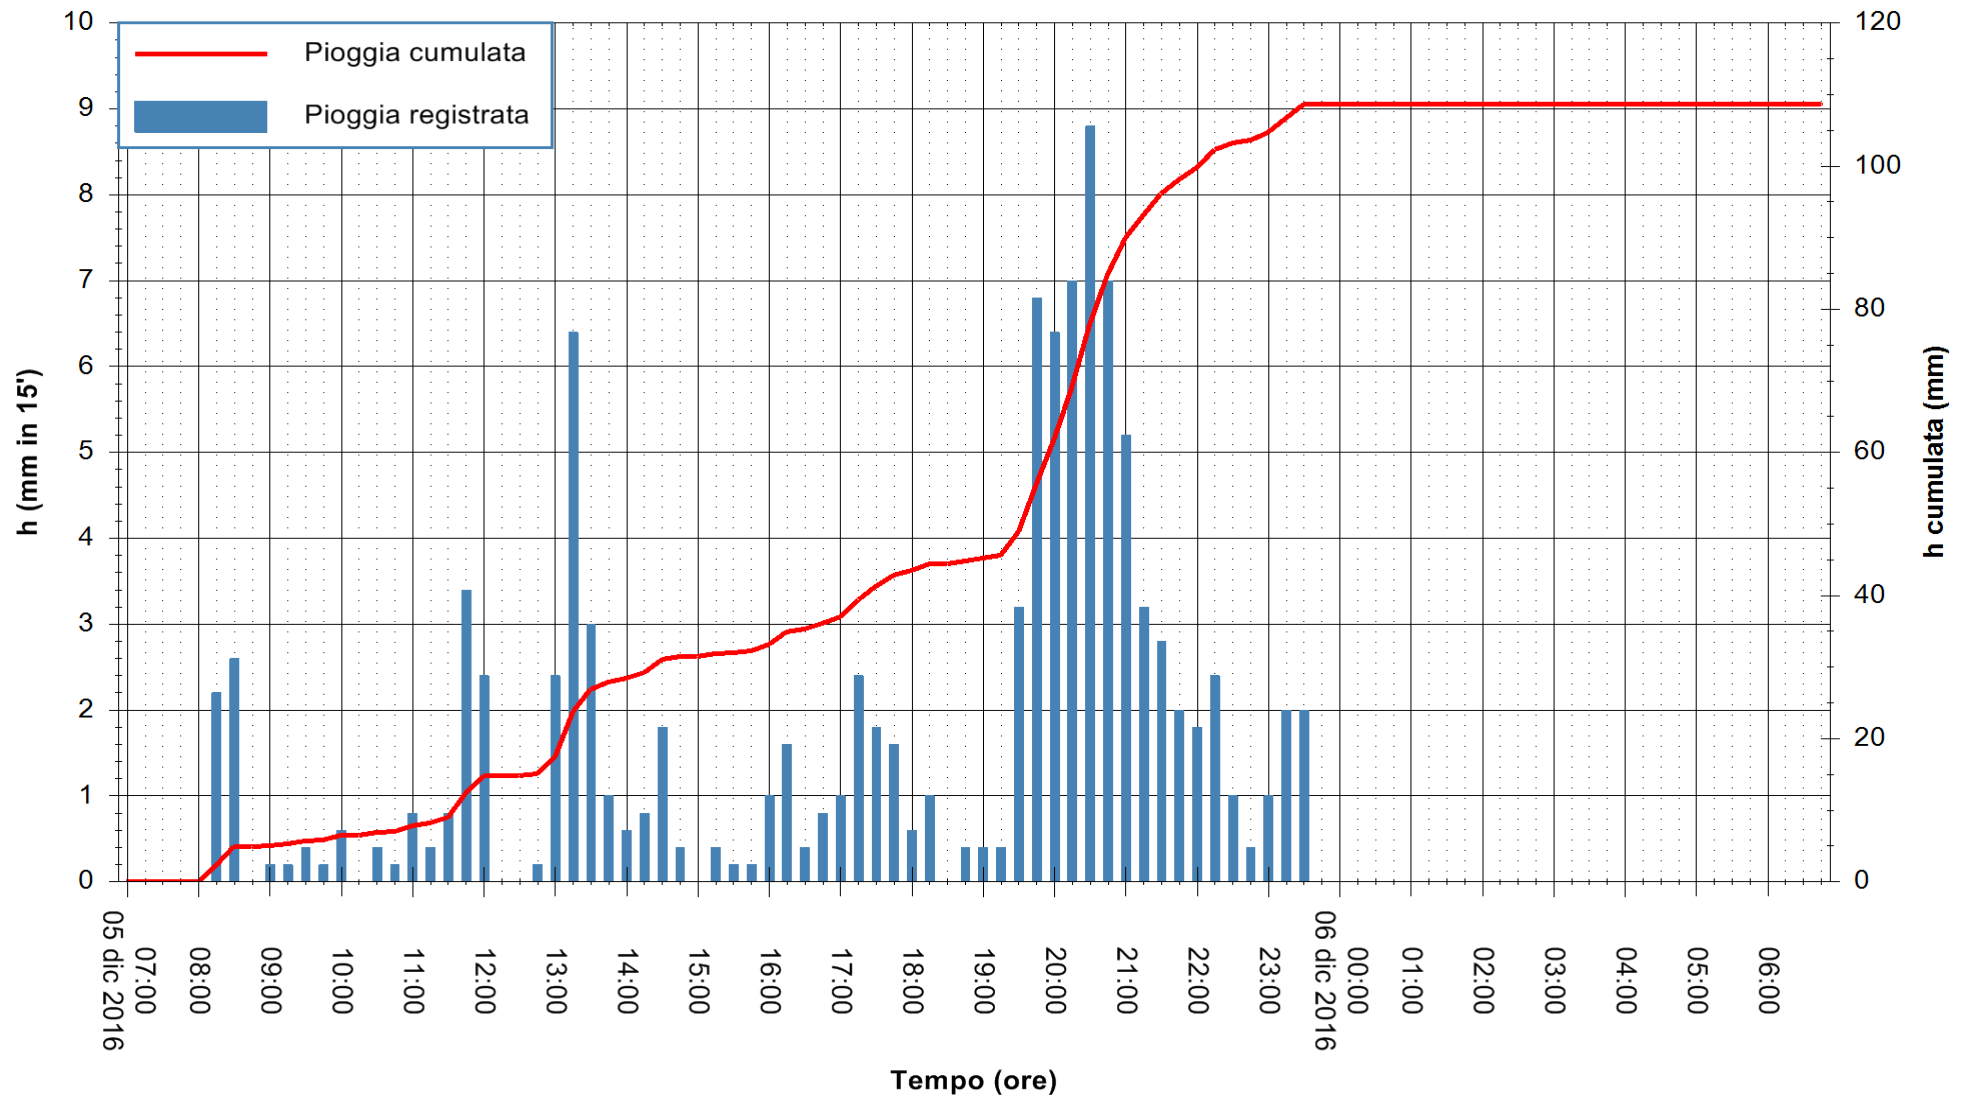

ARPAS
F.to il Dirigente Responsabile
Dott. Giuseppe Bianco

REGIONE AUTÒNOMA DE SARDIGNA
REGIONE AUTONOMA DELLA SARDEGNA

Stazione pluviometrica Santa Lucia di Capoterra
Area S.LUCIA
Pioggia registrata nelle ultime 24 ore
Consultazione alle ore 07:02 del 06/12/2016