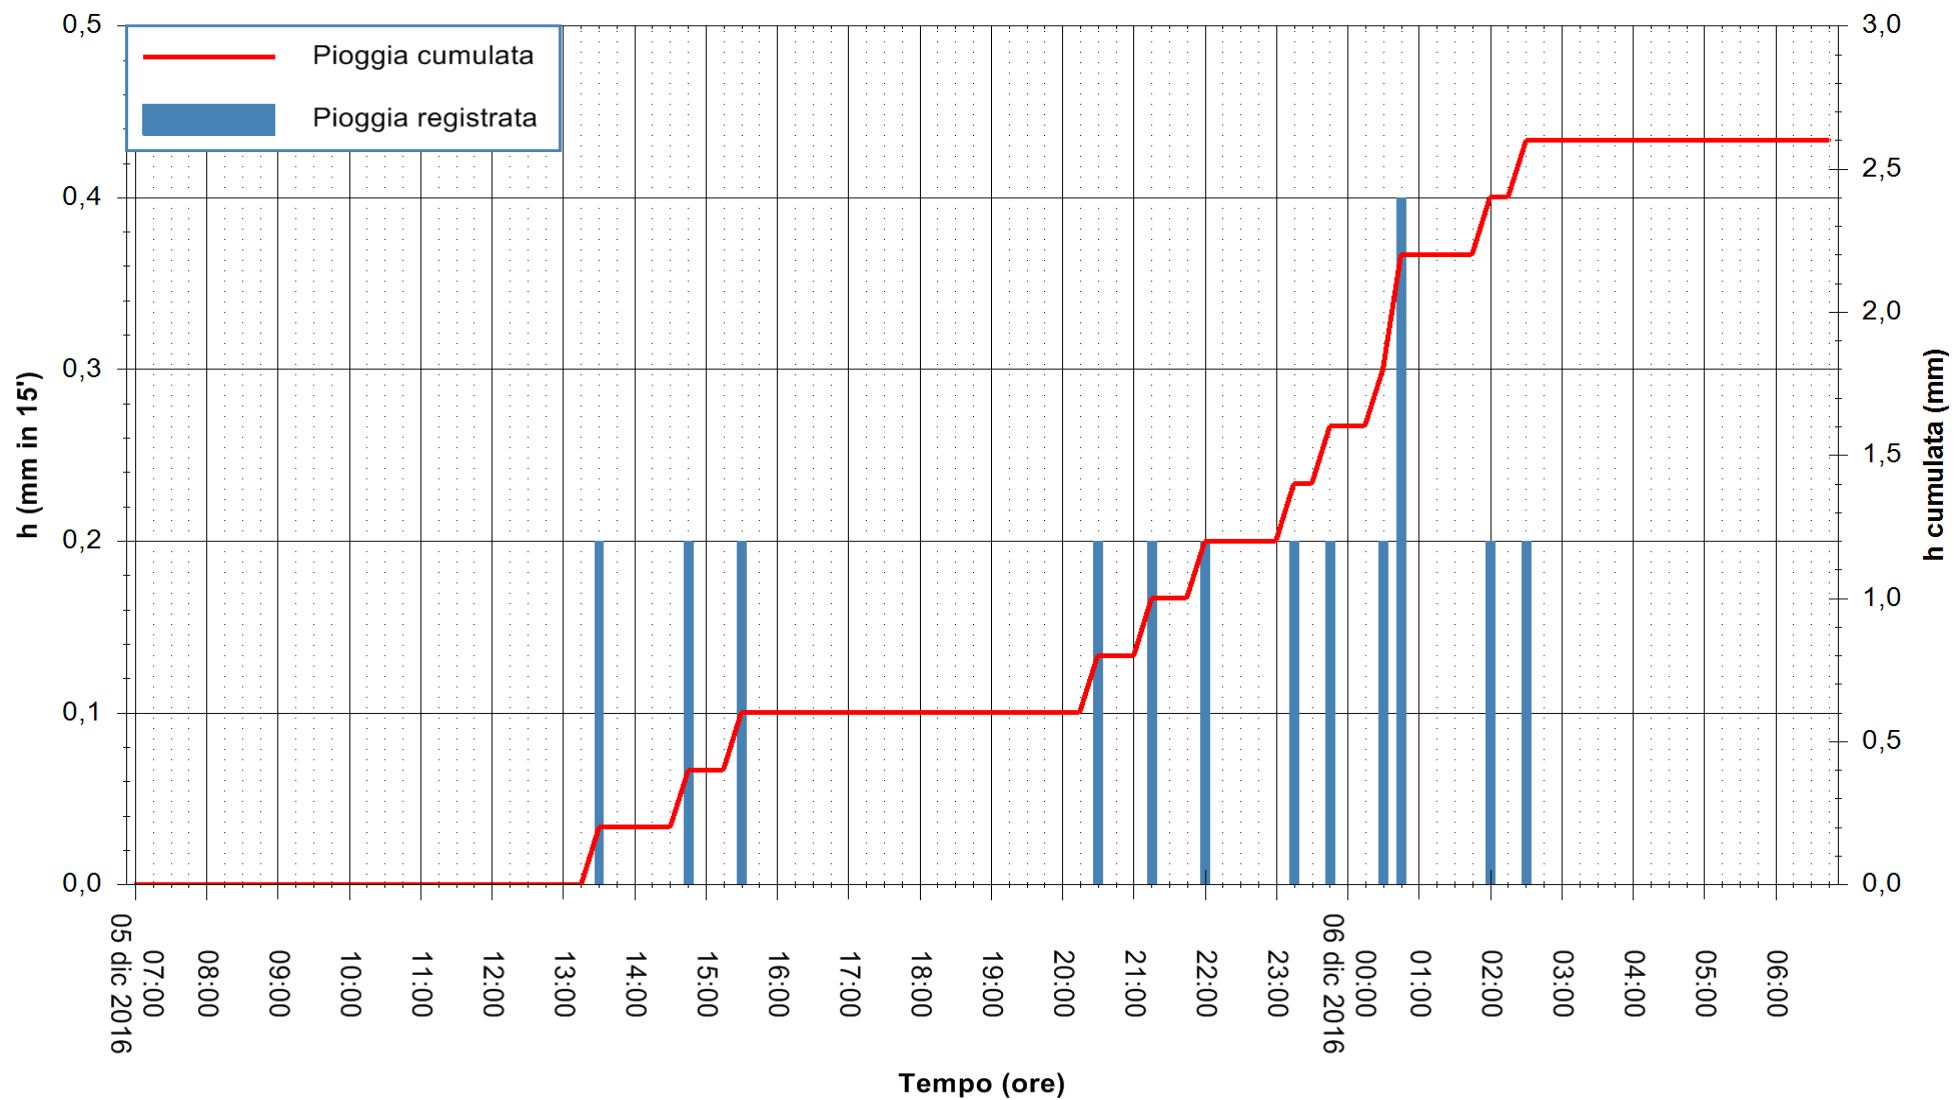

REGIONE AUTÒNOMA DE SARDIGNA
REGIONE AUTONOMA DELLA SARDEGNA

Stazione pluviometrica Terramaistus a Gonnosfanadiga
Area PONTE RIO TERREMAISTUS
Pioggia registrata nelle ultime 24 ore
Consultazione alle ore 07:02 del 06/12/2016

ARPAS
F.to il Dirigente Responsabile
Dott. Giuseppe Bianco

REGIONE AUTÒNOMA DE SARDIGNA
REGIONE AUTONOMA DELLA SARDEGNA

Stazione pluviometrica Santa Lucia di Capoterra
Area S.LUCIA
Pioggia registrata nelle ultime 24 ore
Consultazione alle ore 07:02 del 06/12/2016