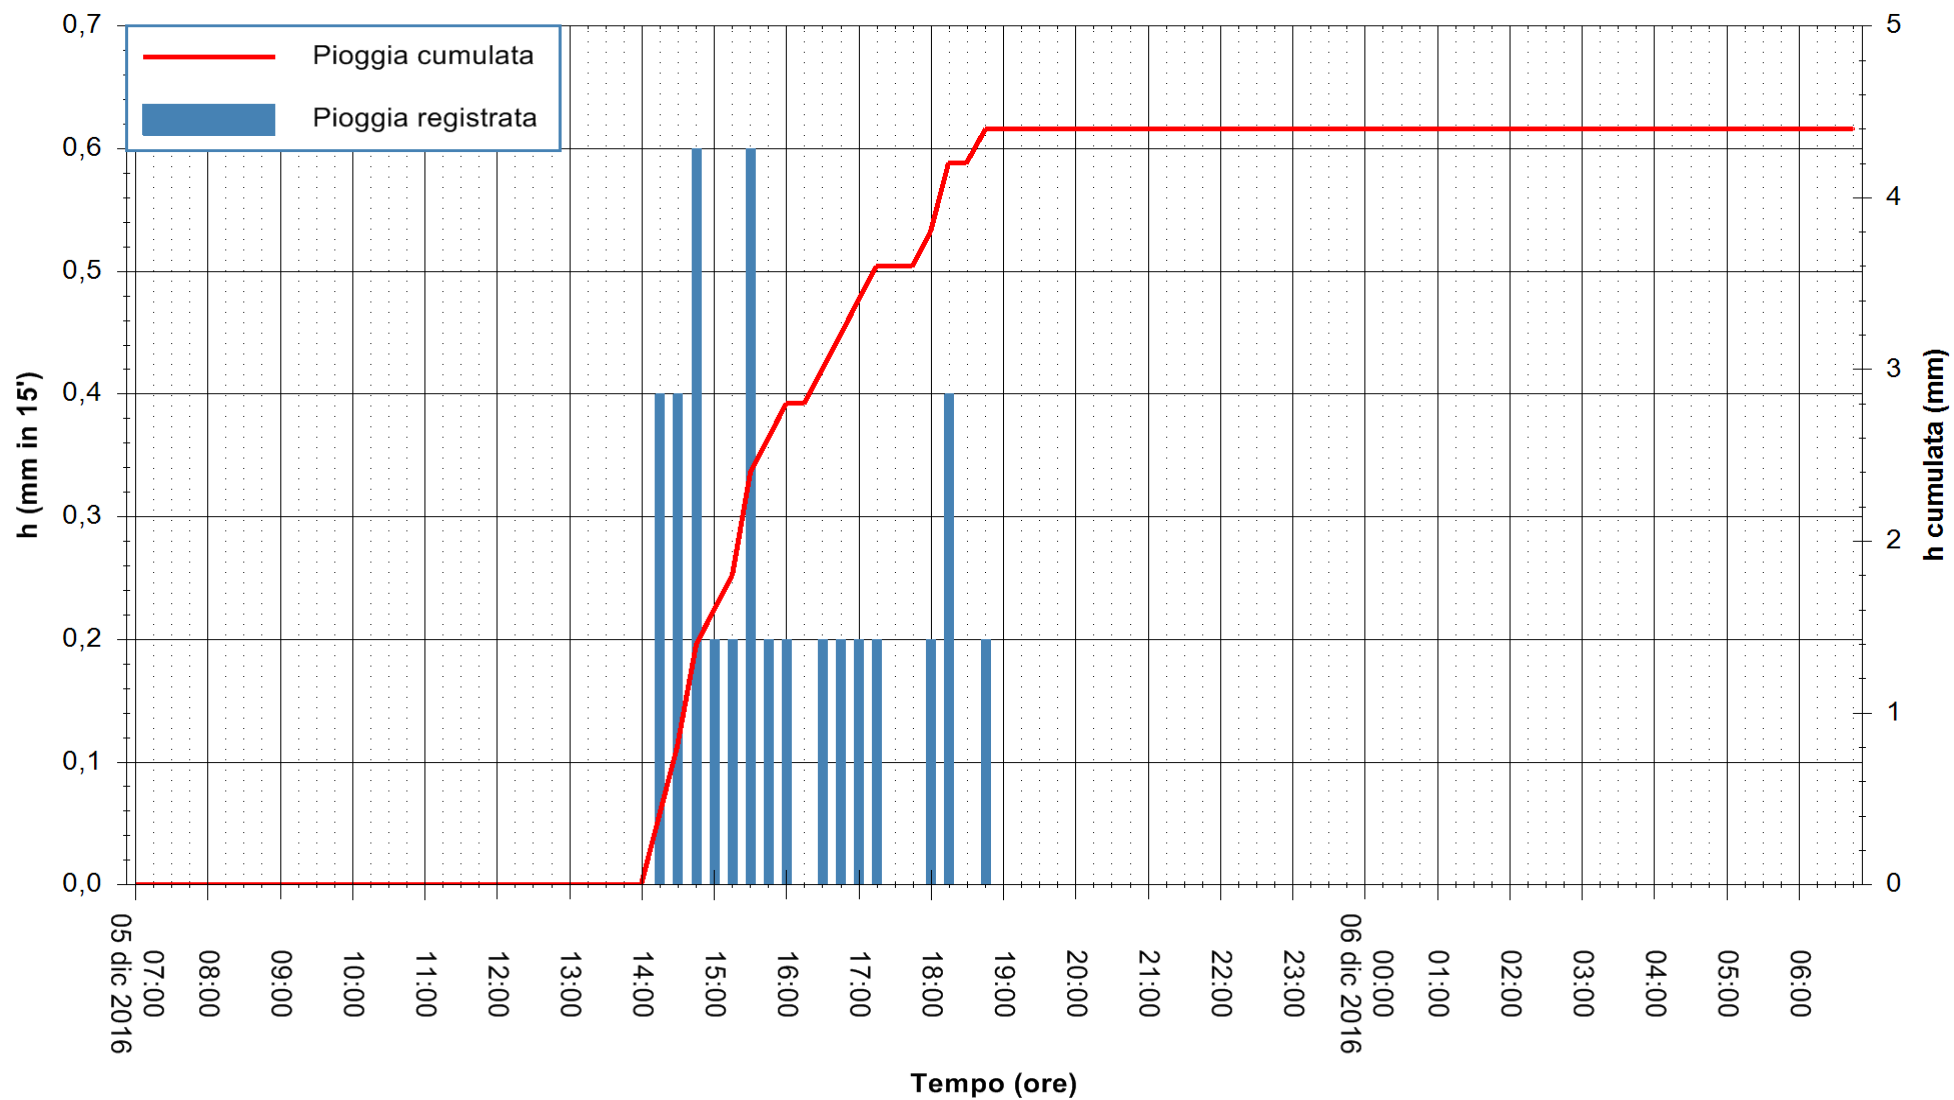

Stazione pluviometrica Fluminimannu a Decimomannu
Area DECIMOMANNU
Pioggia registrata nelle ultime 24 ore
Consultazione alle ore 07:02 del 06/12/2016

ARPAS
F.to il Dirigente Responsabile
Dott. Giuseppe Bianco

REGIONE AUTÒNOMA DE SARDIGNA
REGIONE AUTONOMA DELLA SARDEGNA

Stazione pluviometrica Terramaistus a Gonnosfanadiga
Area PONTE RIO TERREMAISTUS
Pioggia registrata nelle ultime 24 ore
Consultazione alle ore 07:02 del 06/12/2016

ARPAS
F.to il Dirigente Responsabile
Dott. Giuseppe Bianco

REGIONE AUTÒNOMA DE SARDIGNA
REGIONE AUTONOMA DELLA SARDEGNA

Stazione pluviometrica Santa Lucia di Capoterra
Area S.LUCIA
Pioggia registrata nelle ultime 24 ore
Consultazione alle ore 07:02 del 06/12/2016