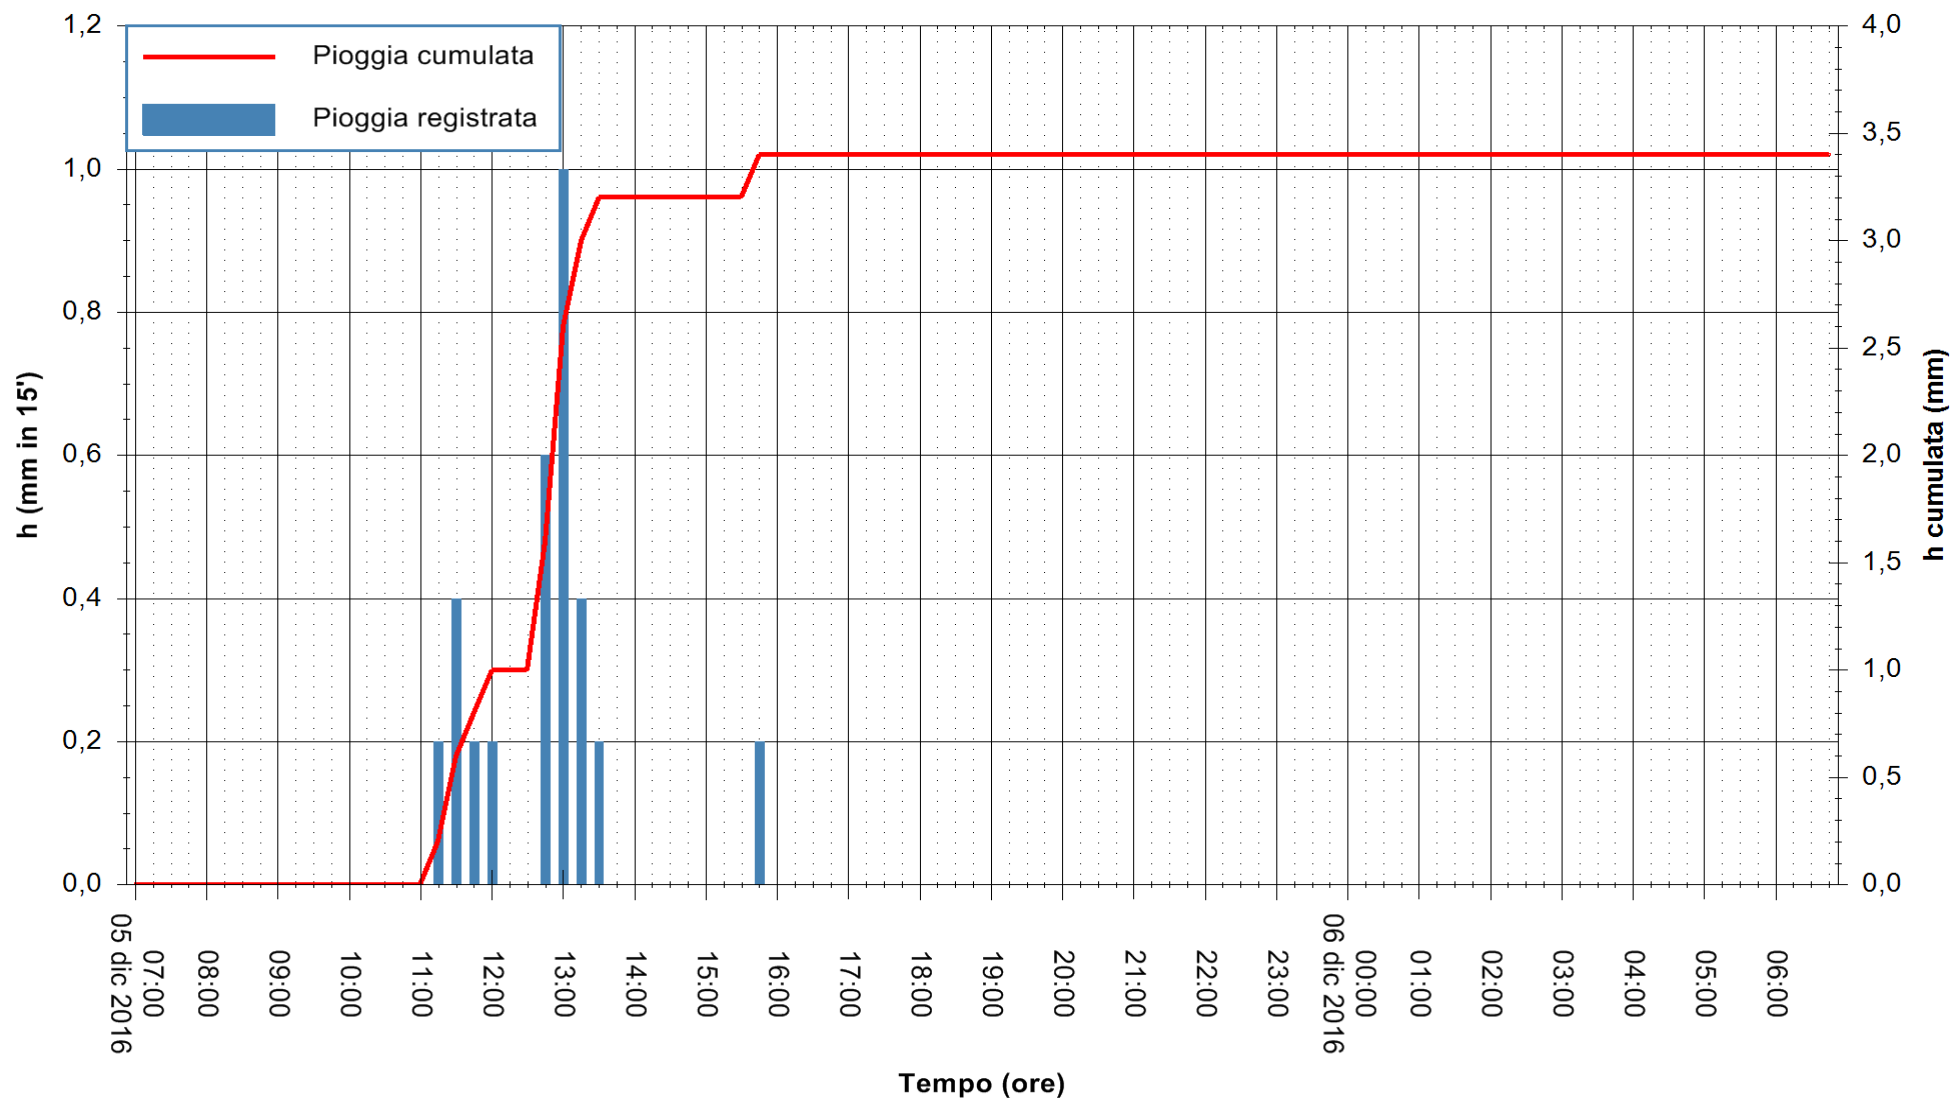

ARPAS
F.to il Dirigente Responsabile
Dott. Giuseppe Bianco

REGIONE AUTÒNOMA DE SARDIGNA
REGIONE AUTONOMA DELLA SARDEGNA

Stazione pluviometrica Santa Lucia di Capoterra
Area S.LUCIA
Pioggia registrata nelle ultime 24 ore
Consultazione alle ore 07:02 del 06/12/2016