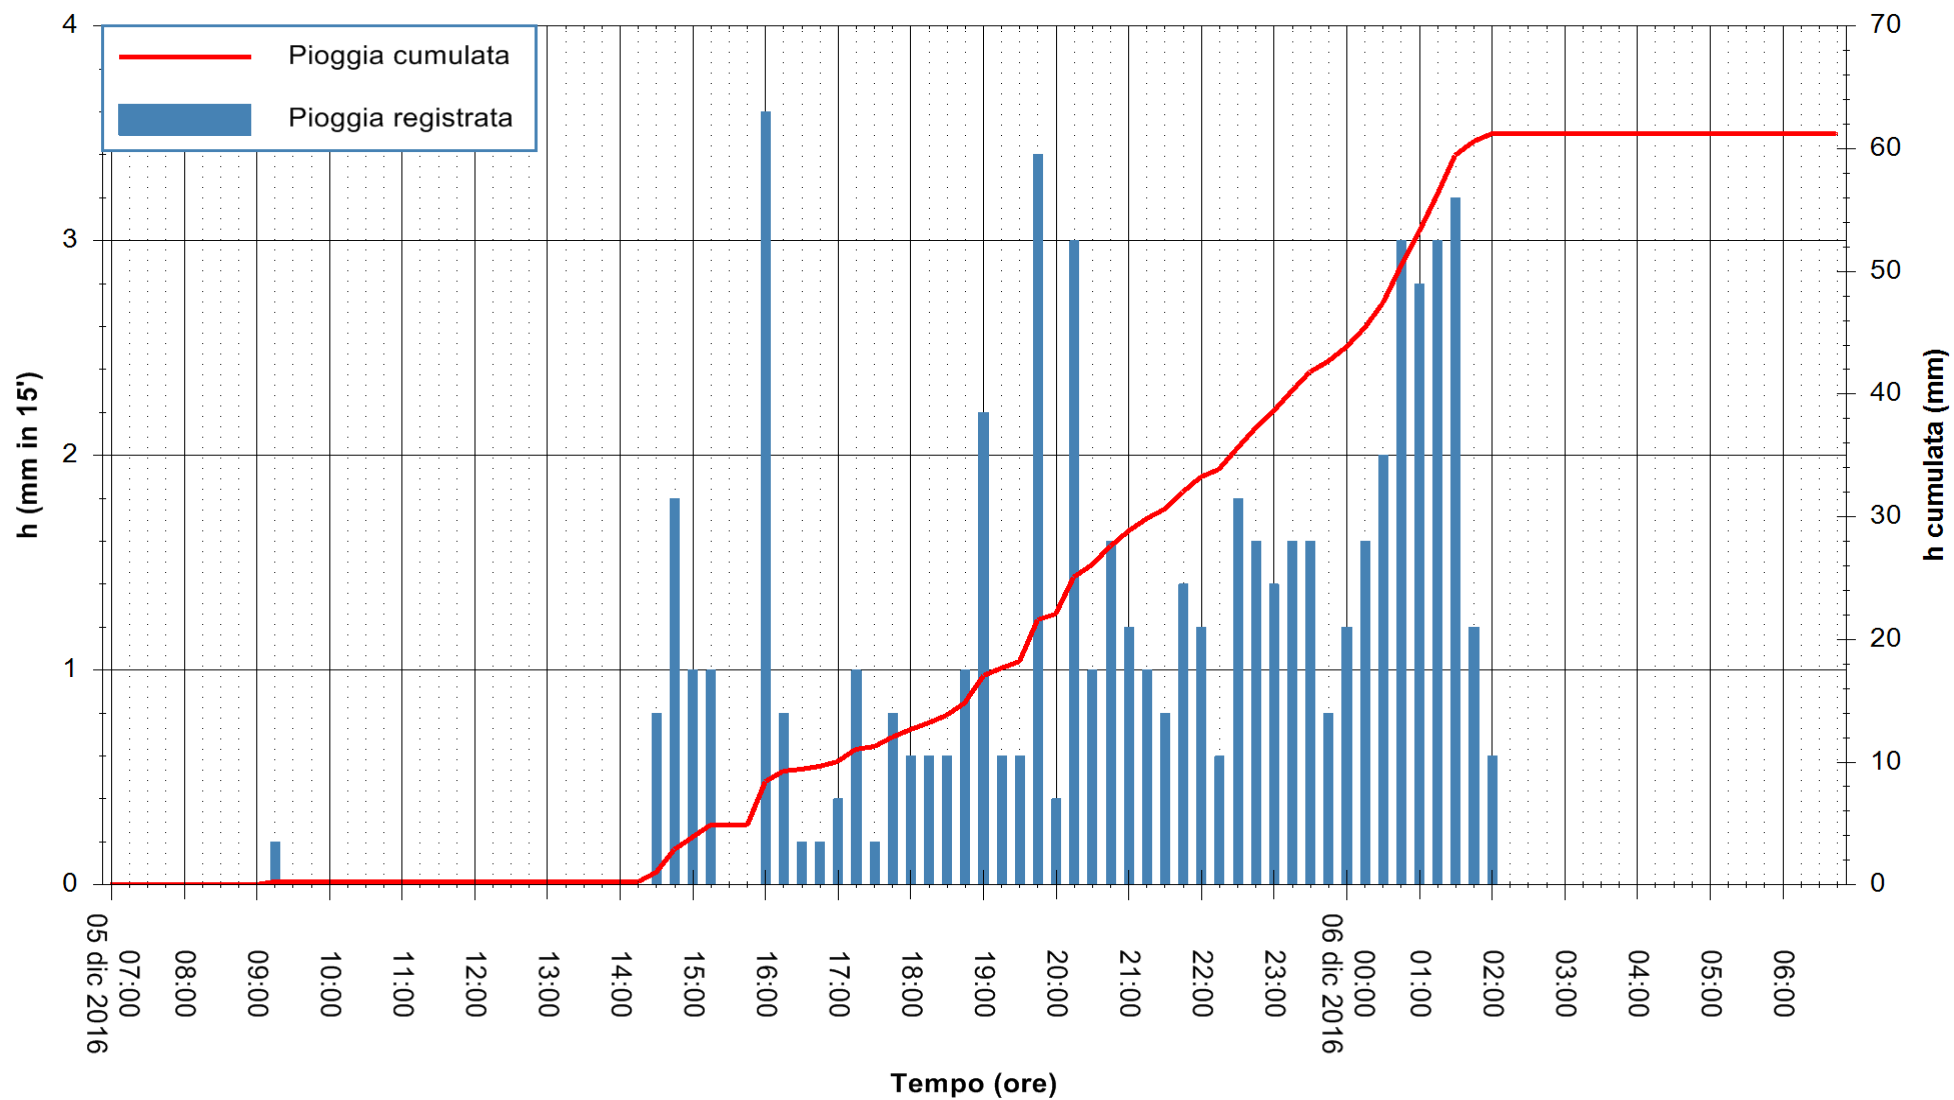

ARPAS
F.to il Dirigente Responsabile
Dott. Giuseppe Bianco

REGIONE AUTÒNOMA DE SARDIGNA
REGIONE AUTONOMA DELLA SARDEGNA

Stazione pluviometrica Santa Lucia di Capoterra
Area S.LUCIA
Pioggia registrata nelle ultime 24 ore
Consultazione alle ore 07:02 del 06/12/2016