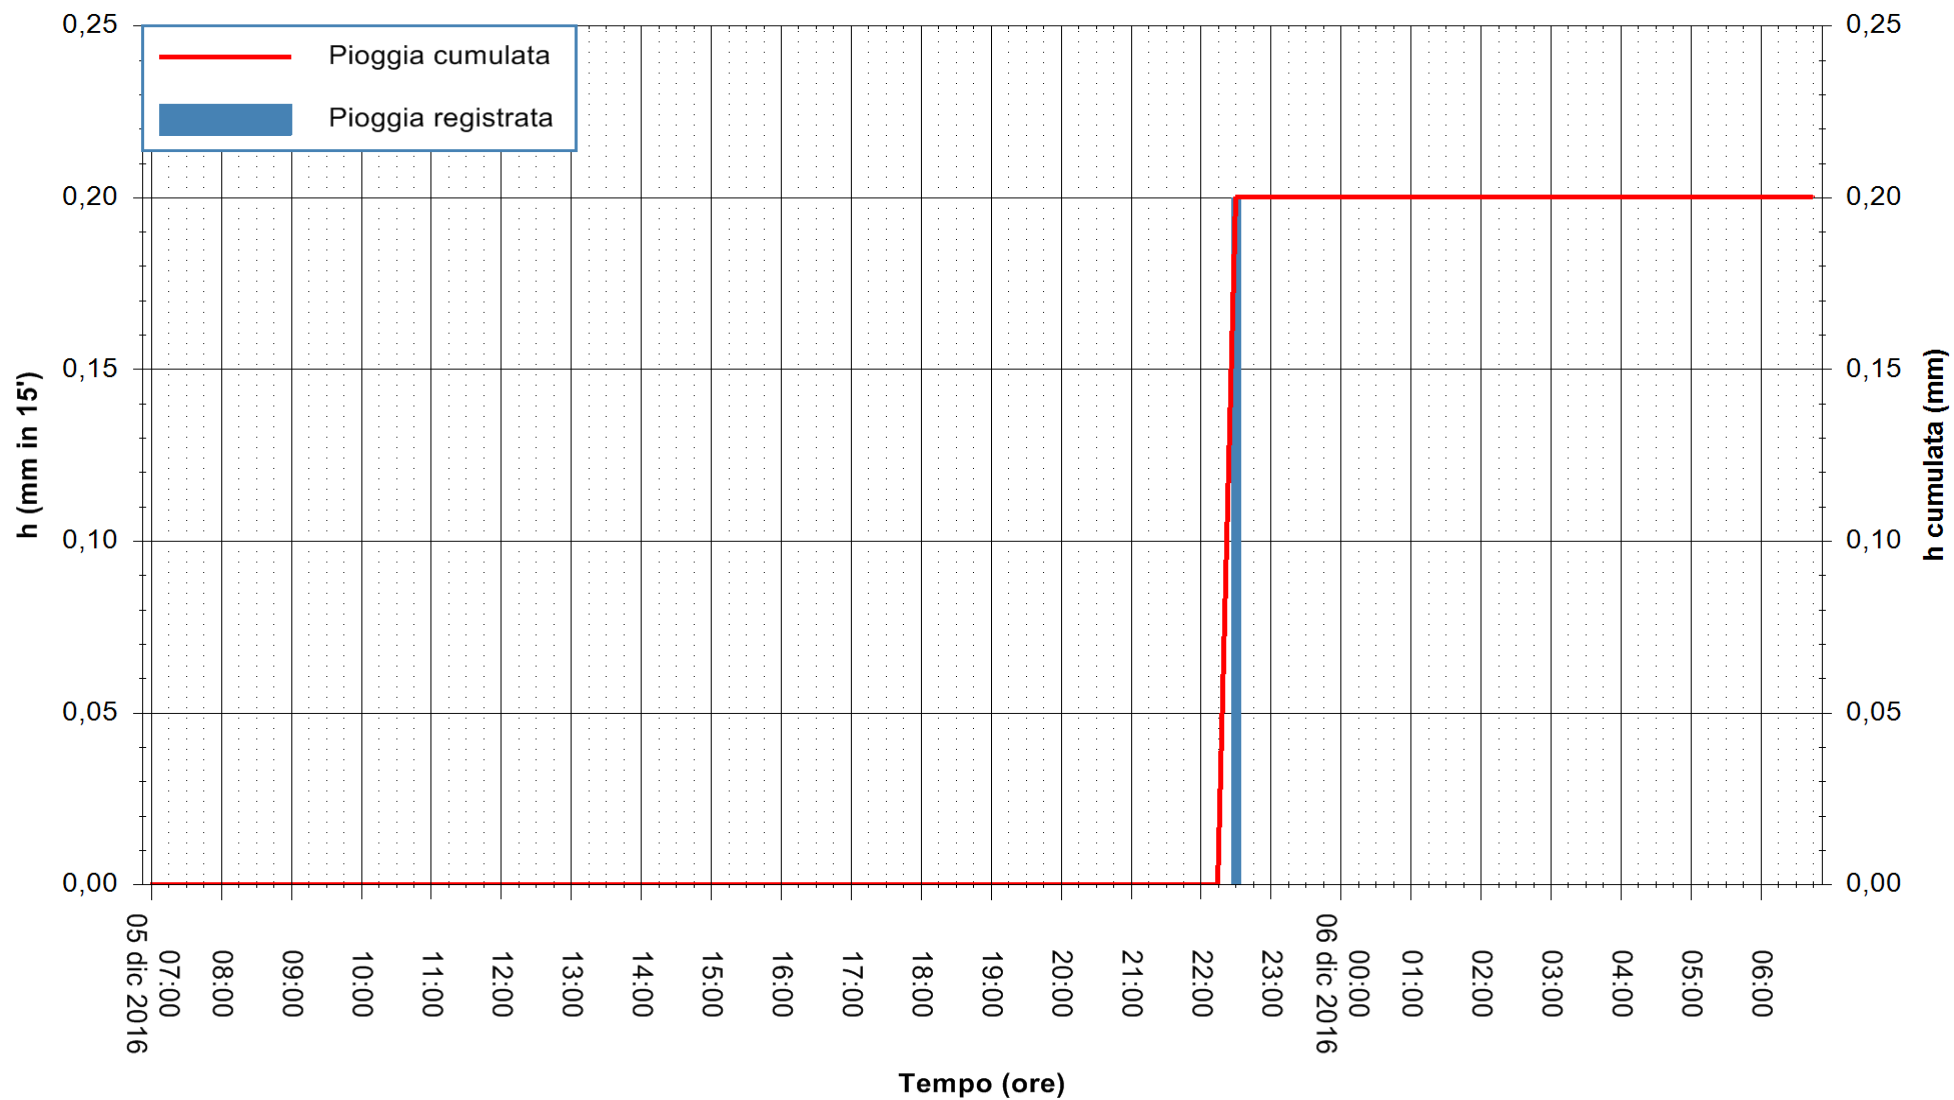

REGIONE AUTÒNOMA DE SARDIGNA
REGIONE AUTONOMA DELLA SARDEGNA

Stazione pluviometrica Terramaistus a Gonnosfanadiga
Area PONTE RIO TERREMAISTUS
Pioggia registrata nelle ultime 24 ore
Consultazione alle ore 07:02 del 06/12/2016

ARPAS
F.to il Dirigente Responsabile
Dott. Giuseppe Bianco

REGIONE AUTÒNOMA DE SARDIGNA
REGIONE AUTONOMA DELLA SARDEGNA

Stazione pluviometrica Santa Lucia di Capoterra
Area S.LUCIA
Pioggia registrata nelle ultime 24 ore
Consultazione alle ore 07:02 del 06/12/2016