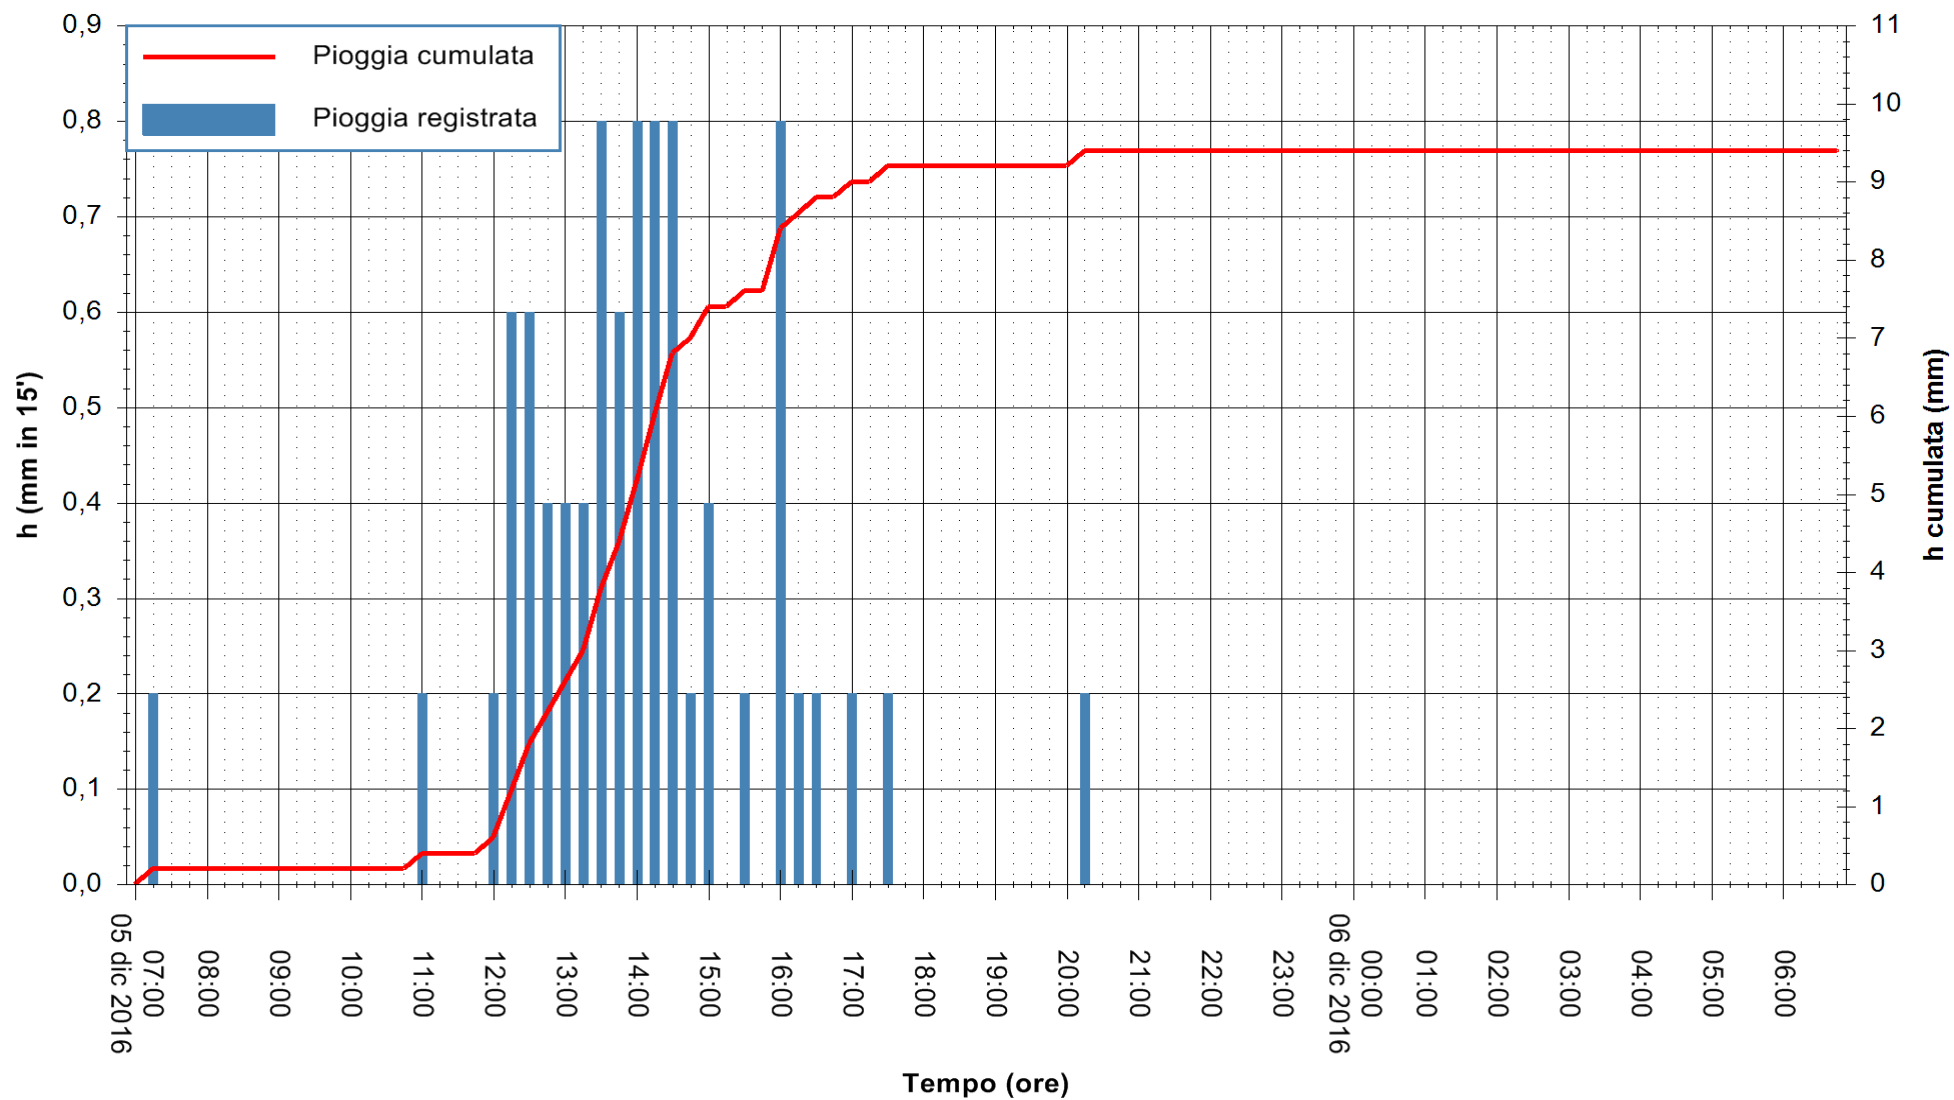

ARPAS
F.to il Dirigente Responsabile
Dott. Giuseppe Bianco

REGIONE AUTÒNOMA DE SARDIGNA
REGIONE AUTONOMA DELLA SARDEGNA

Stazione pluviometrica Flumineddu ad Allai
Area ALLAI
Pioggia registrata nelle ultime 24 ore
Consultazione alle ore 07:02 del 06/12/2016