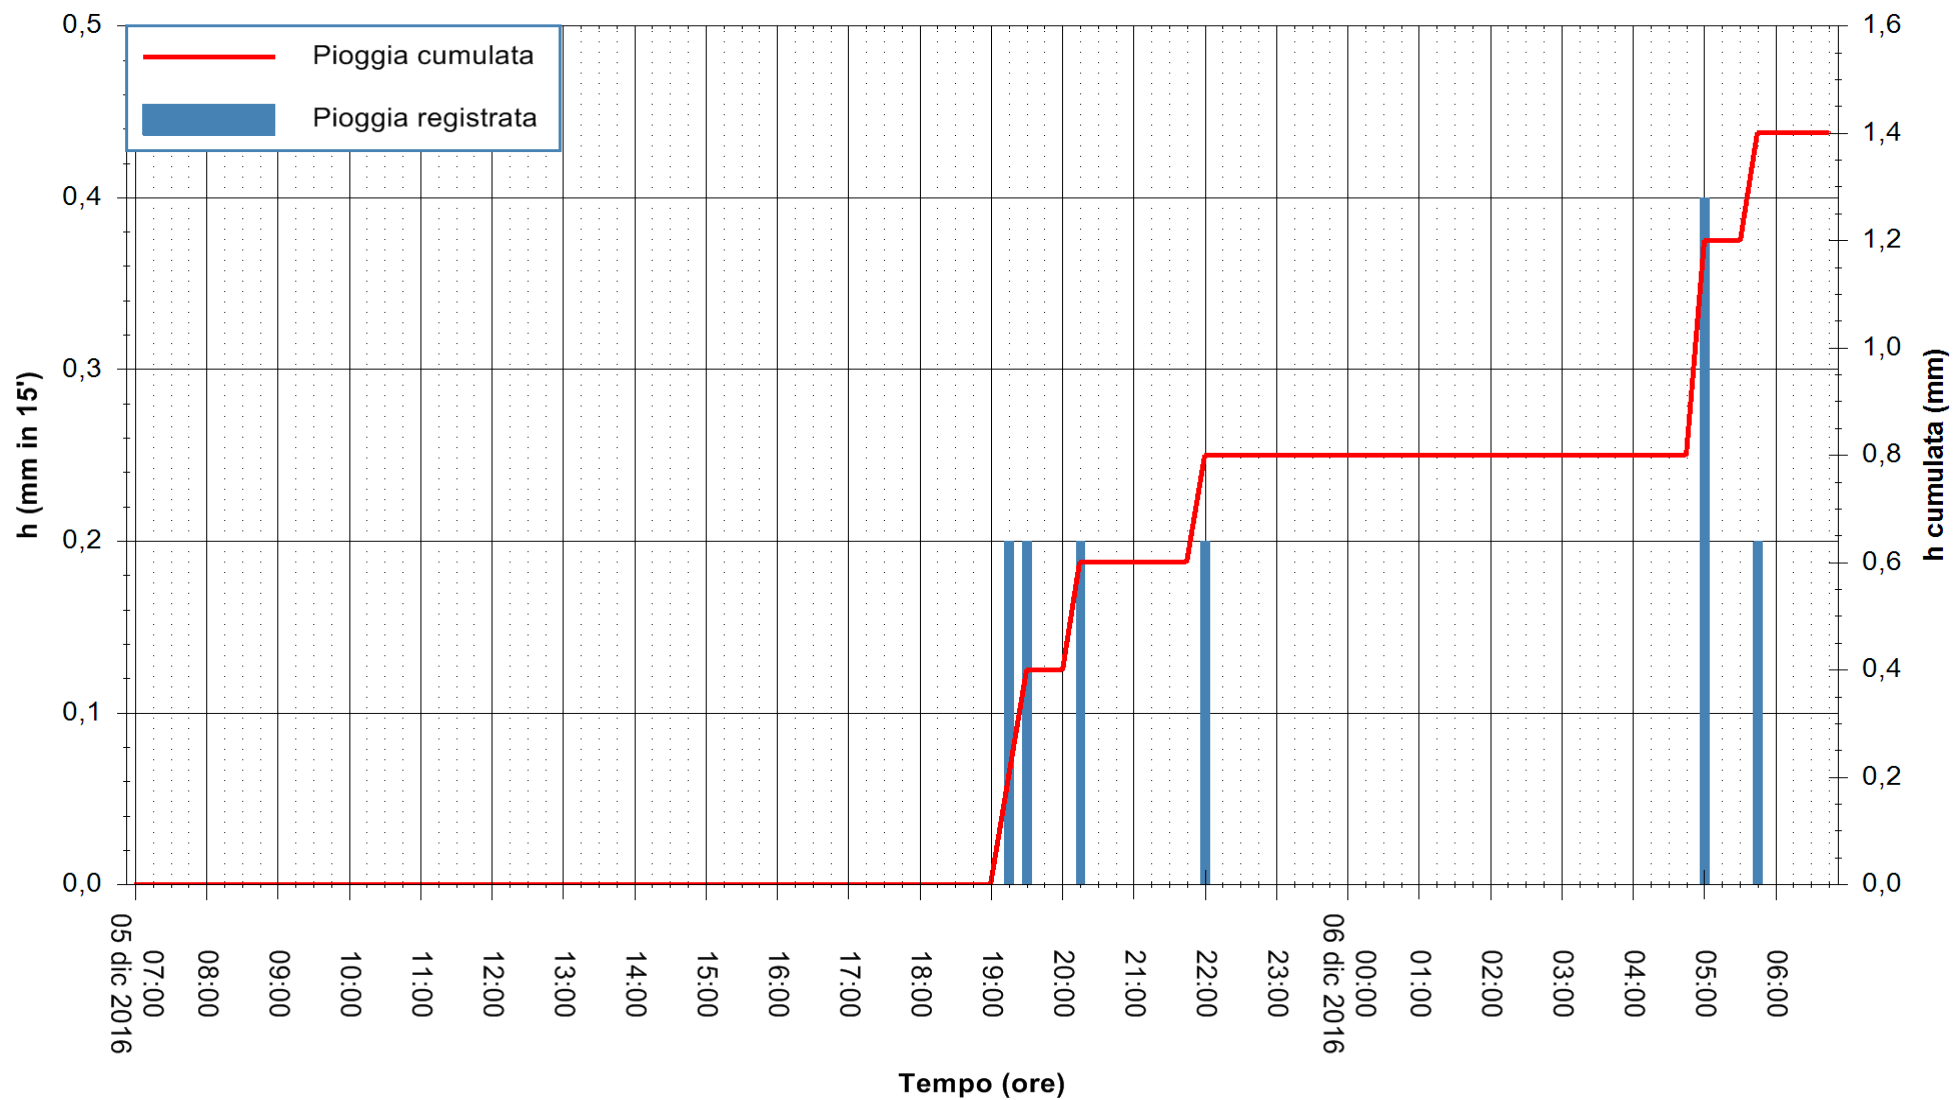

ARPAS
F.to il Dirigente Responsabile
Dott. Giuseppe Bianco

REGIONE AUTÒNOMA DE SARDIGNA
REGIONE AUTONOMA DELLA SARDEGNA

Stazione pluviometrica Flumineddu ad Allai
Area ALLAI
Pioggia registrata nelle ultime 24 ore
Consultazione alle ore 07:02 del 06/12/2016