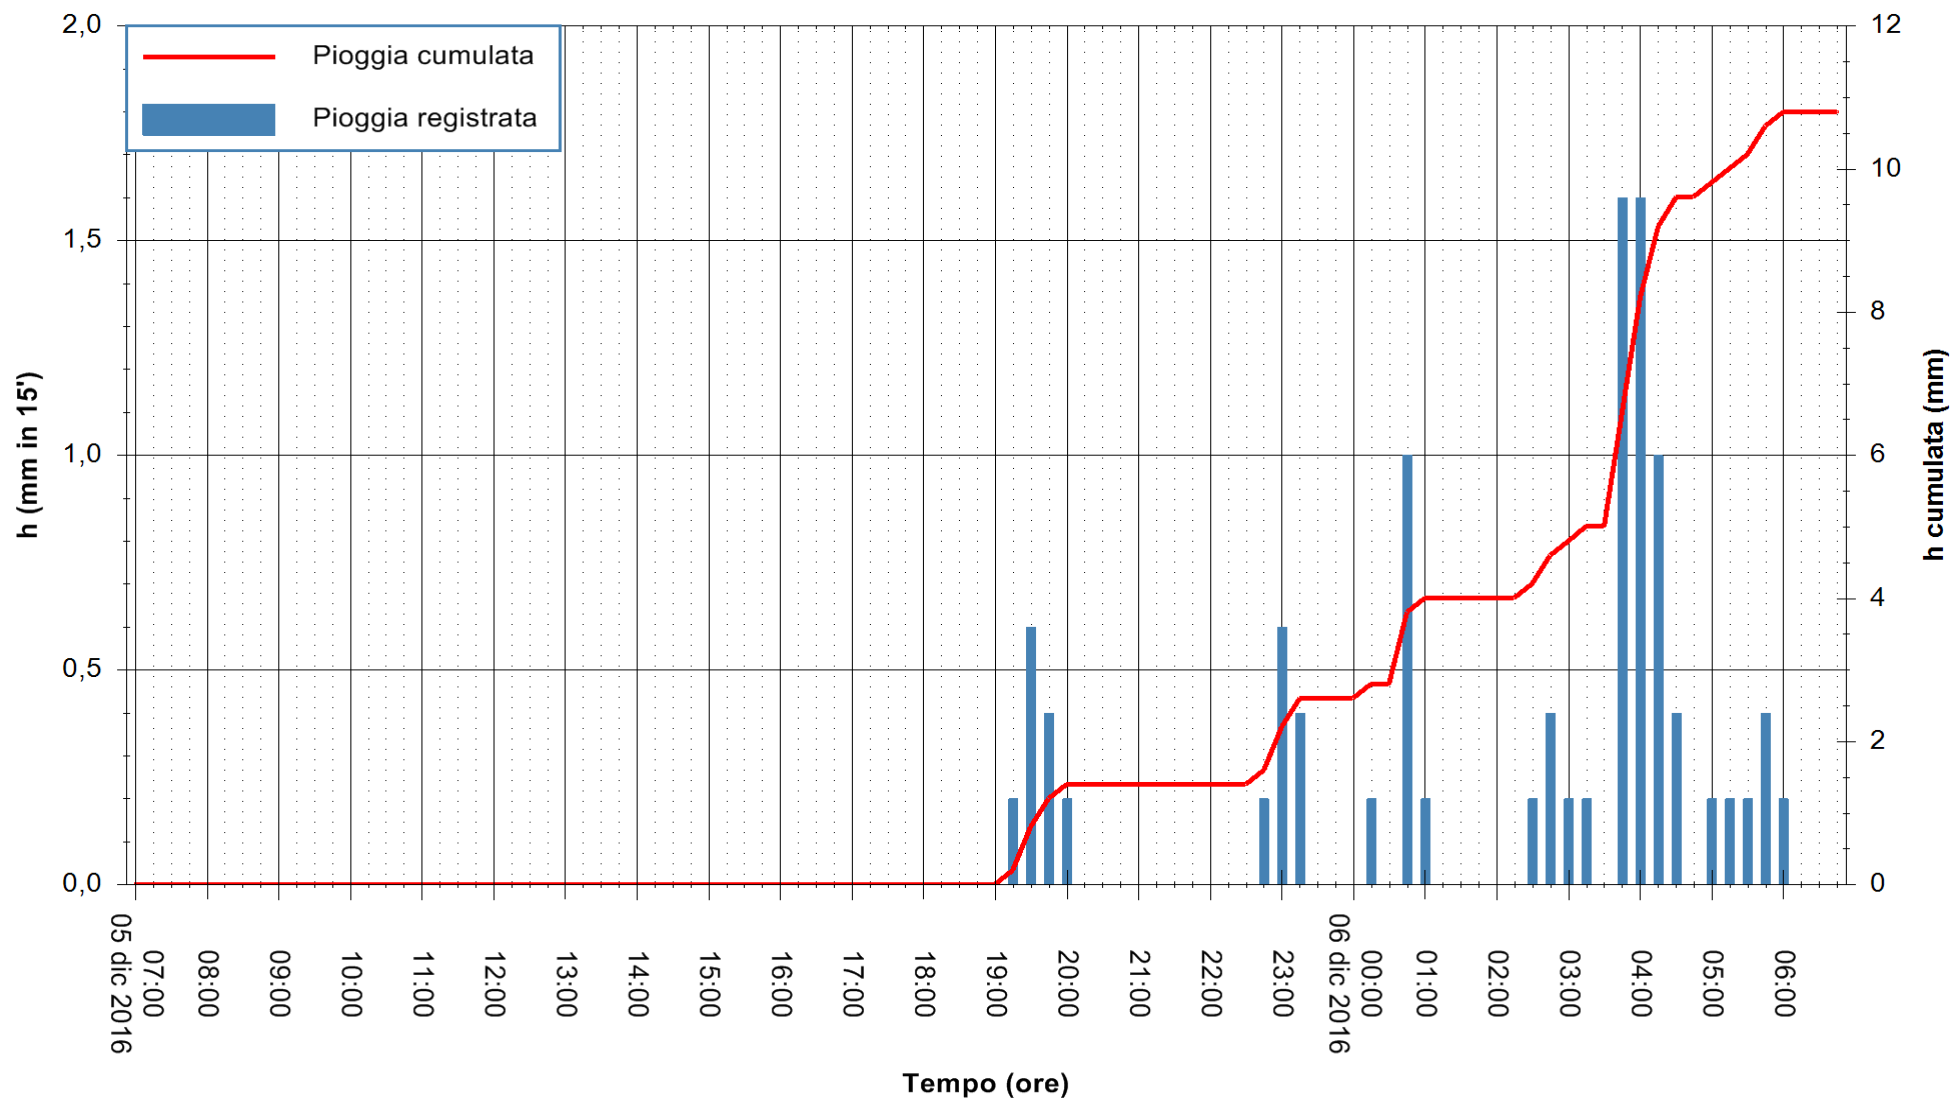

ARPAS
F.to il Dirigente Responsabile
Dott. Giuseppe Bianco

REGIONE AUTÒNOMA DE SARDIGNA
REGIONE AUTONOMA DELLA SARDEGNA

Stazione pluviometrica Flumineddu ad Allai
Area ALLAI
Pioggia registrata nelle ultime 24 ore
Consultazione alle ore 07:02 del 06/12/2016