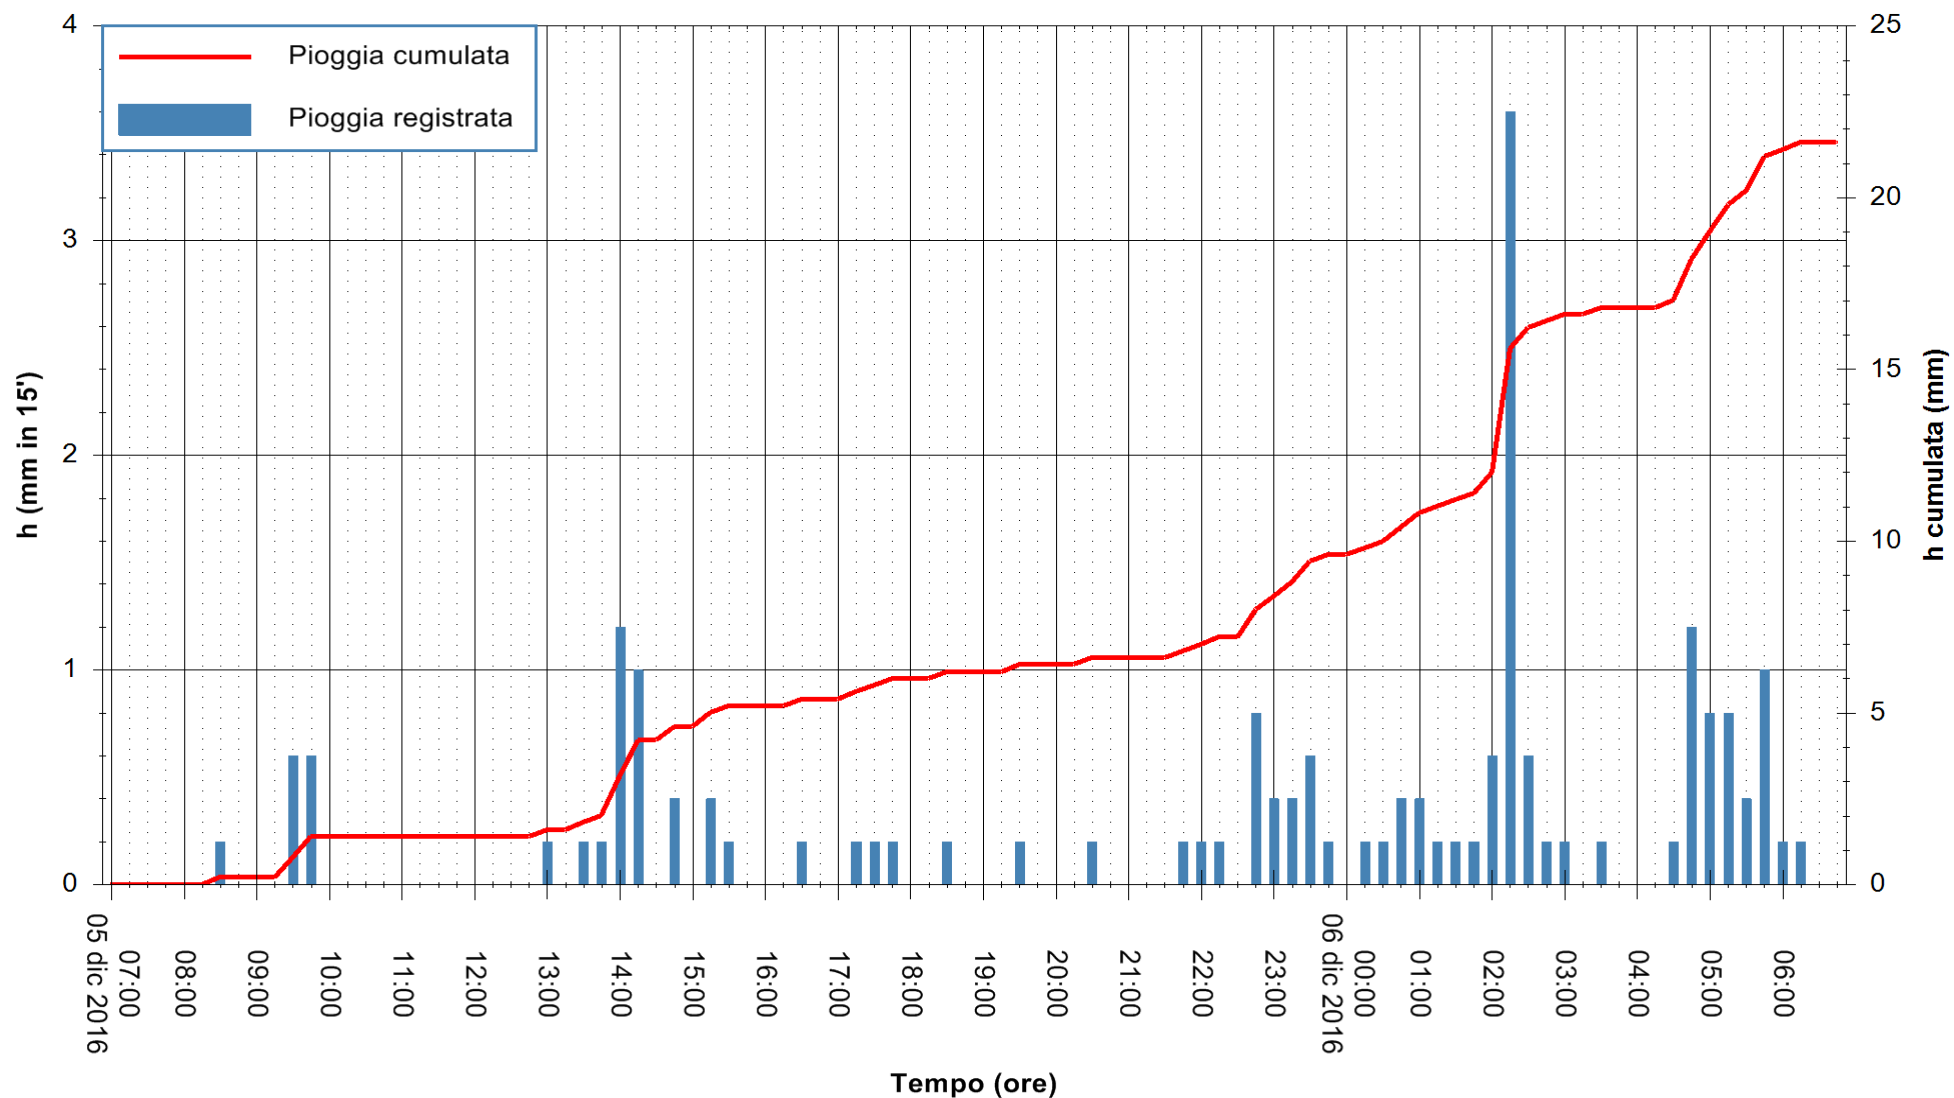

ARPAS
F.to il Dirigente Responsabile
Dott. Giuseppe Bianco

REGIONE AUTÒNOMA DE SARDIGNA
REGIONE AUTONOMA DELLA SARDEGNA

Stazione pluviometrica Santa Lucia di Capoterra
Area S.LUCIA
Pioggia registrata nelle ultime 24 ore
Consultazione alle ore 07:02 del 06/12/2016

ARPAS
F.to il Dirigente Responsabile
Dott. Giuseppe Bianco

REGIONE AUTÒNOMA DE SARDIGNA
REGIONE AUTONOMA DELLA SARDEGNA

Stazione pluviometrica Flumineddu ad Allai
Area ALLAI
Pioggia registrata nelle ultime 24 ore
Consultazione alle ore 07:02 del 06/12/2016