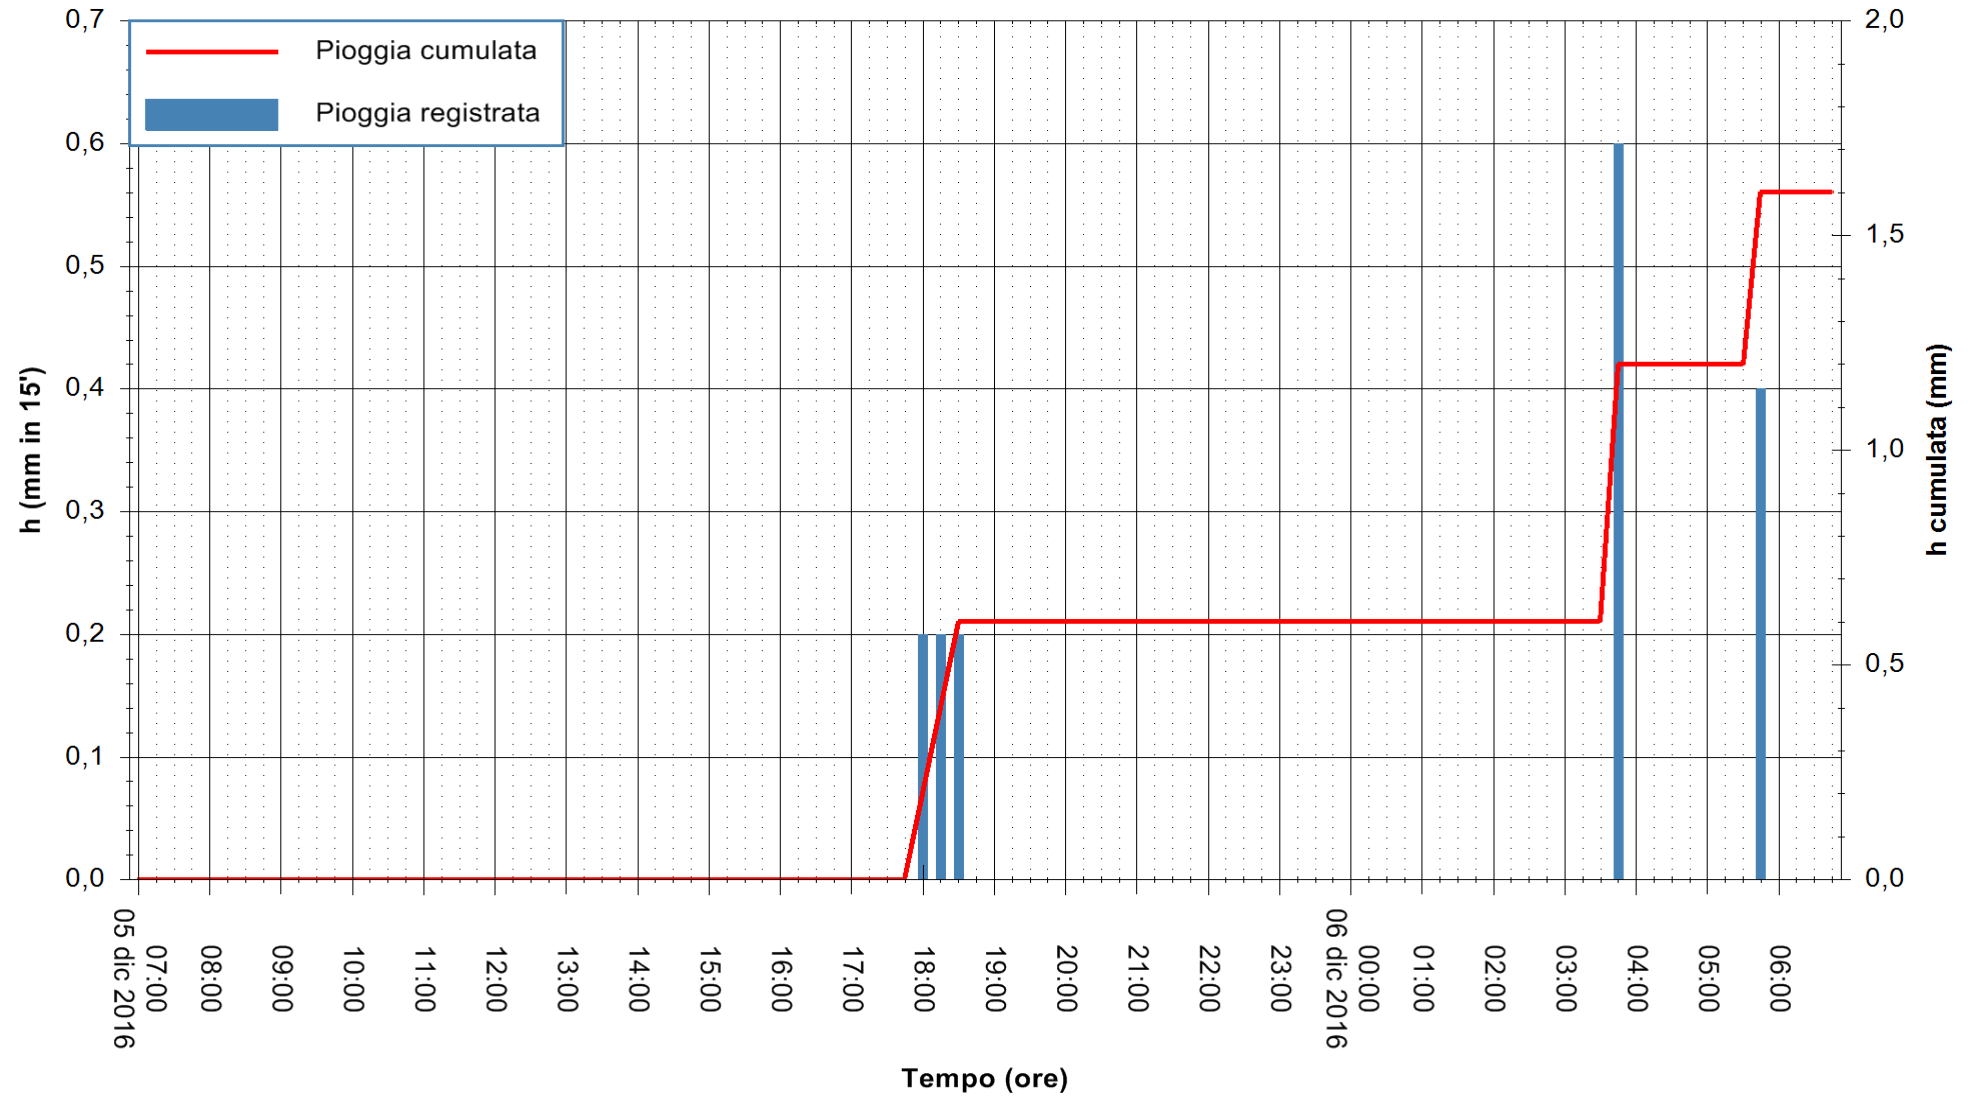

ARPAS
F.to il Dirigente Responsabile
Dott. Giuseppe Bianco

REGIONE AUTÒNOMA DE SARDIGNA
REGIONE AUTONOMA DELLA SARDEGNA

Stazione pluviometrica Flumineddu ad Allai
Area ALLAI
Pioggia registrata nelle ultime 24 ore
Consultazione alle ore 07:02 del 06/12/2016