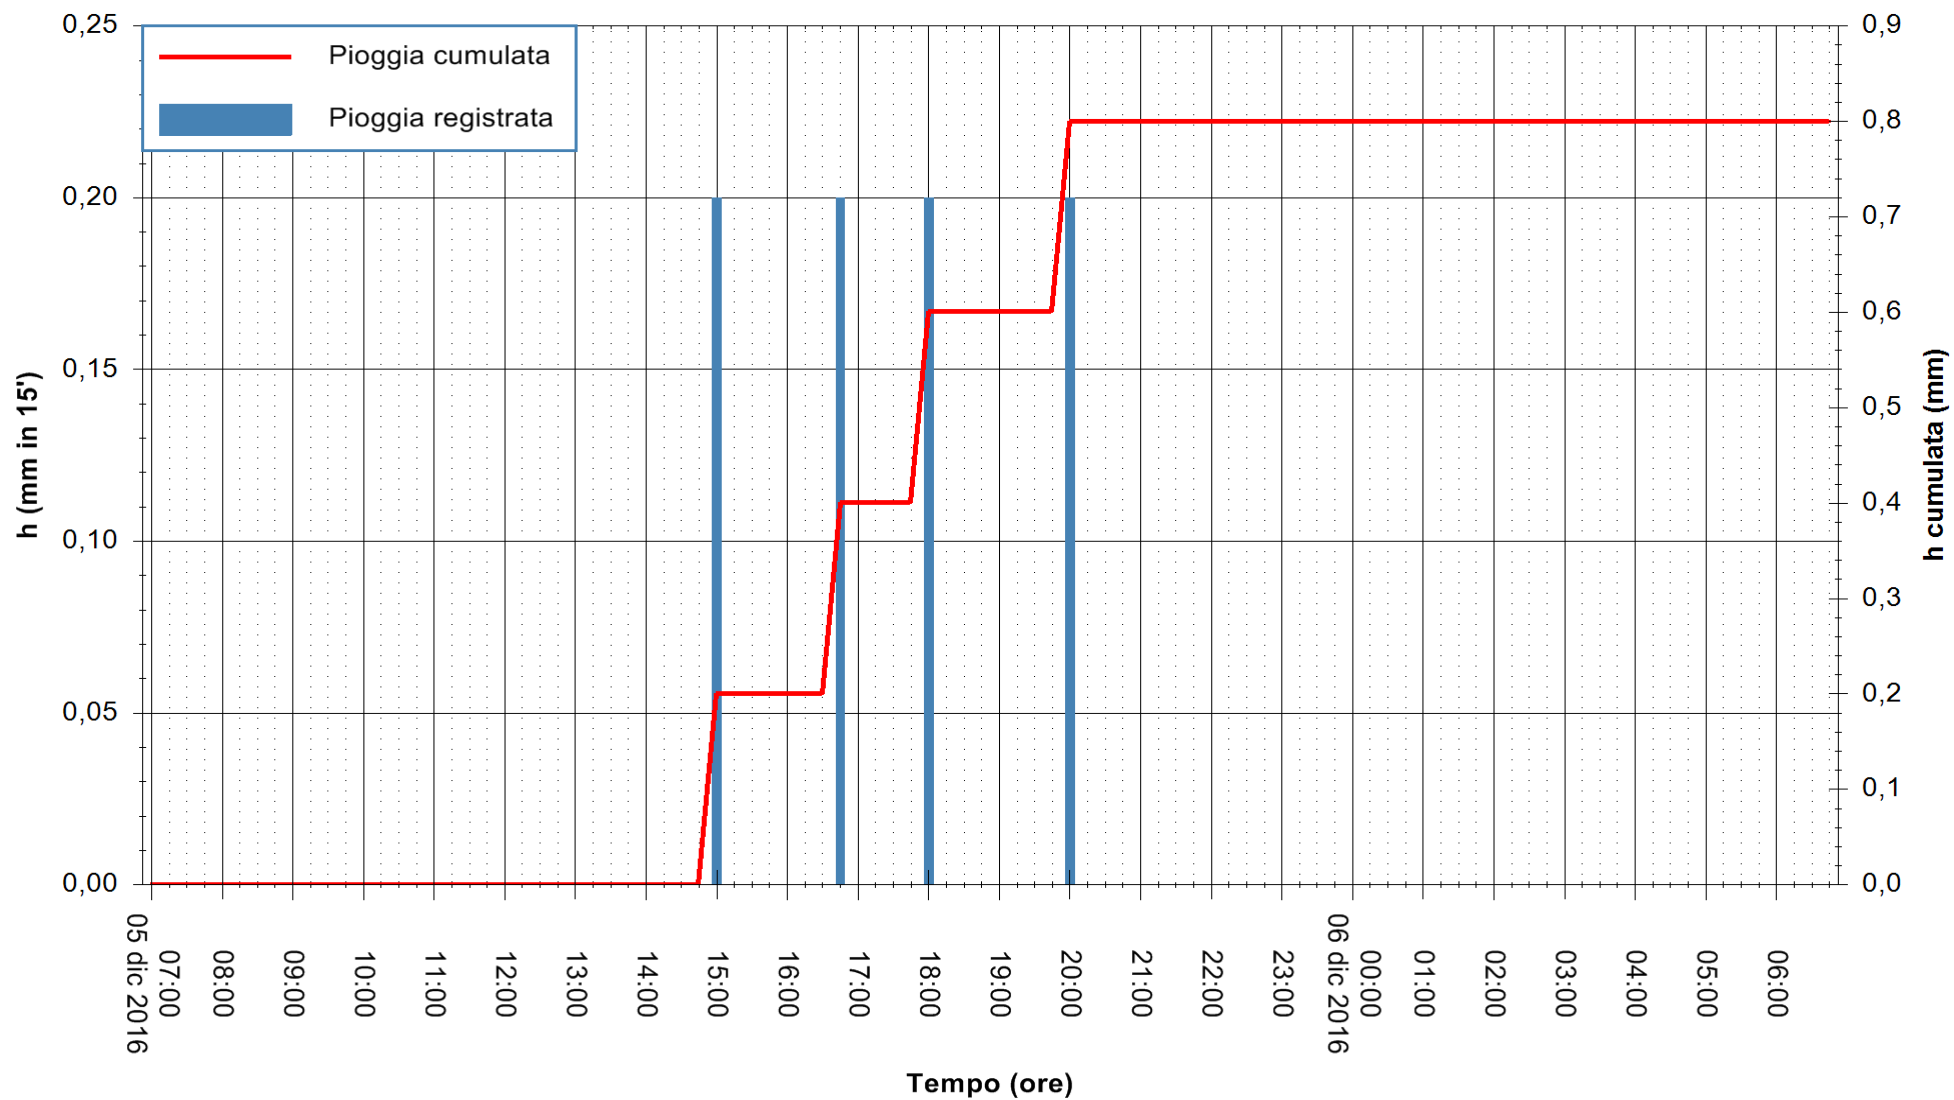

ARPAS
F.to il Dirigente Responsabile
Dott. Giuseppe Bianco

REGIONE AUTÒNOMA DE SARDIGNA
REGIONE AUTONOMA DELLA SARDEGNA

Stazione pluviometrica Flumineddu ad Allai
Area ALLAI
Pioggia registrata nelle ultime 24 ore
Consultazione alle ore 07:02 del 06/12/2016