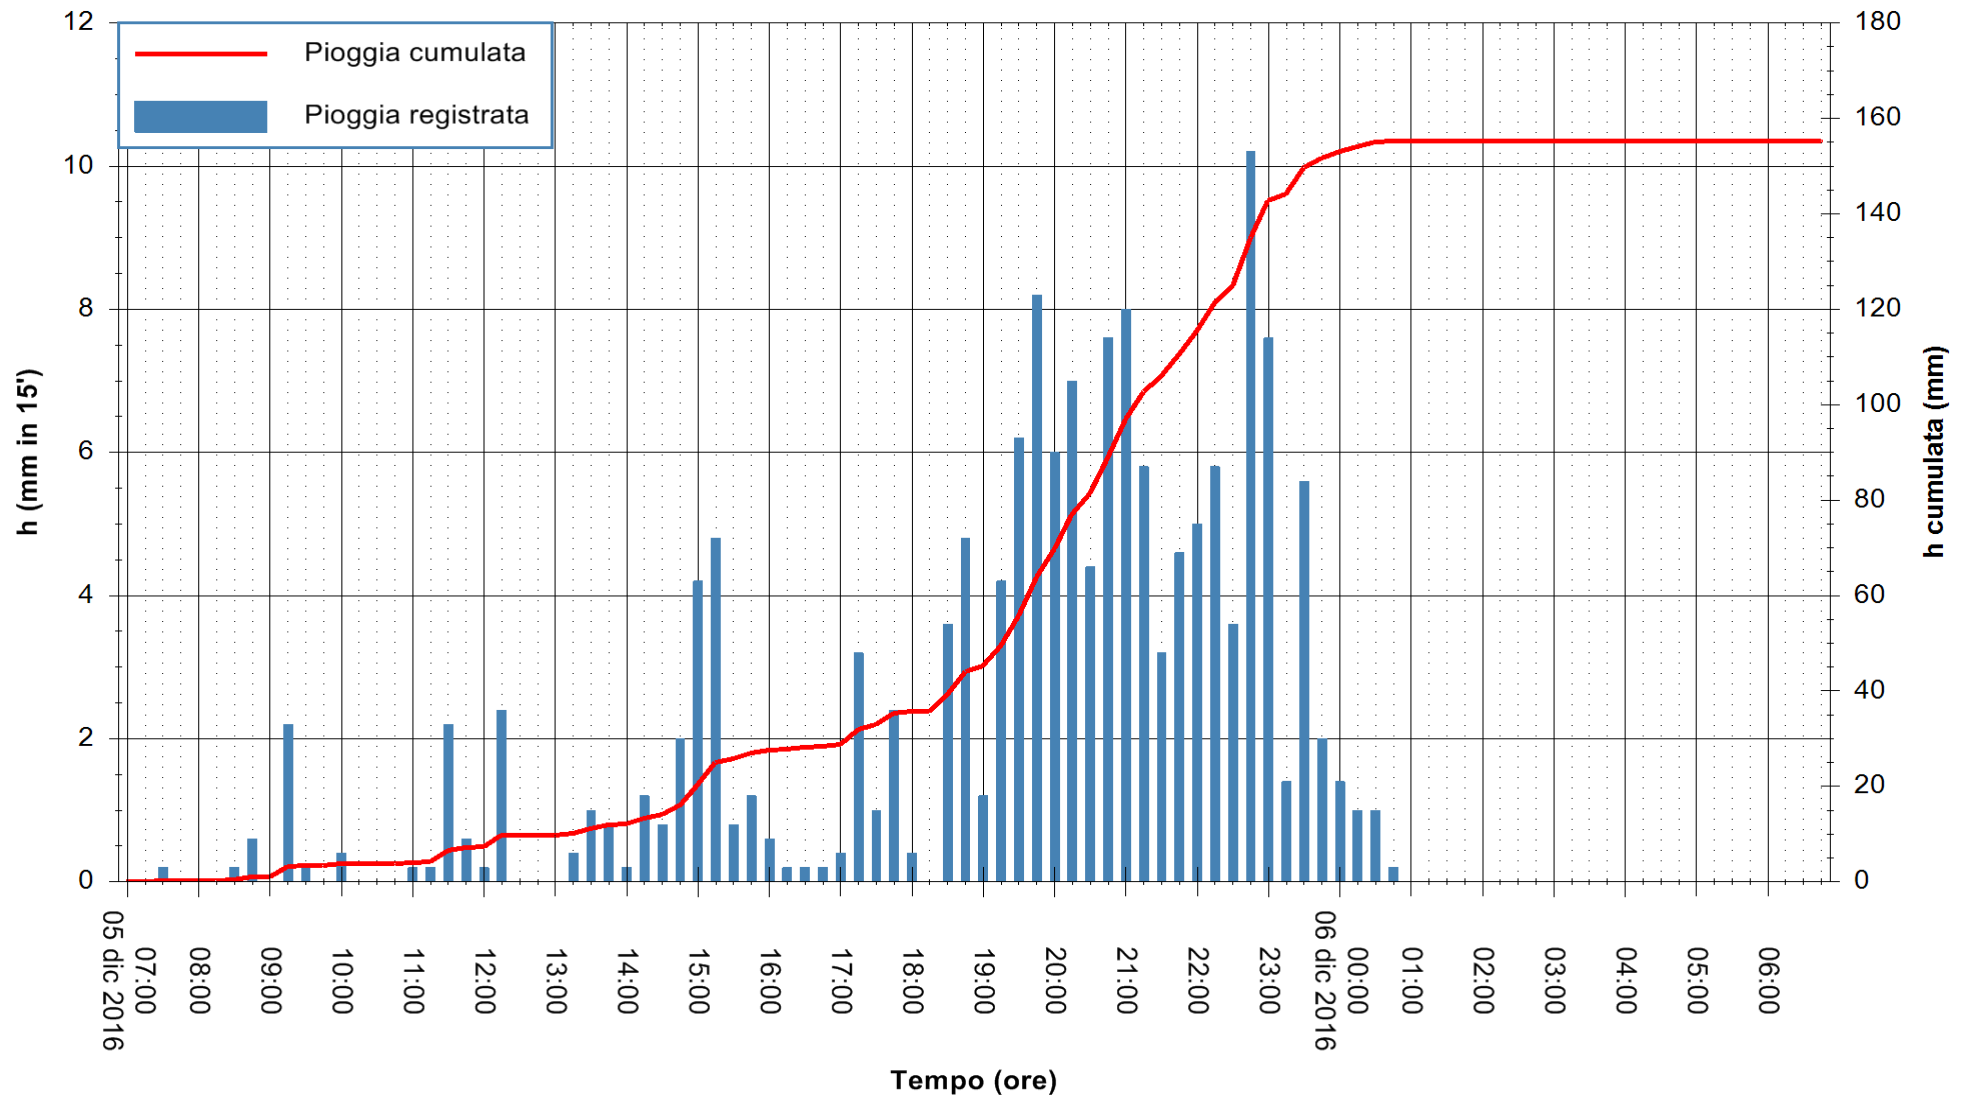

ARPAS
F.to il Dirigente Responsabile
Dott. Giuseppe Bianco

REGIONE AUTÒNOMA DE SARDIGNA
REGIONE AUTONOMA DELLA SARDEGNA

Stazione pluviometrica Santa Lucia di Capoterra
Area S.LUCIA
Pioggia registrata nelle ultime 24 ore
Consultazione alle ore 07:02 del 06/12/2016