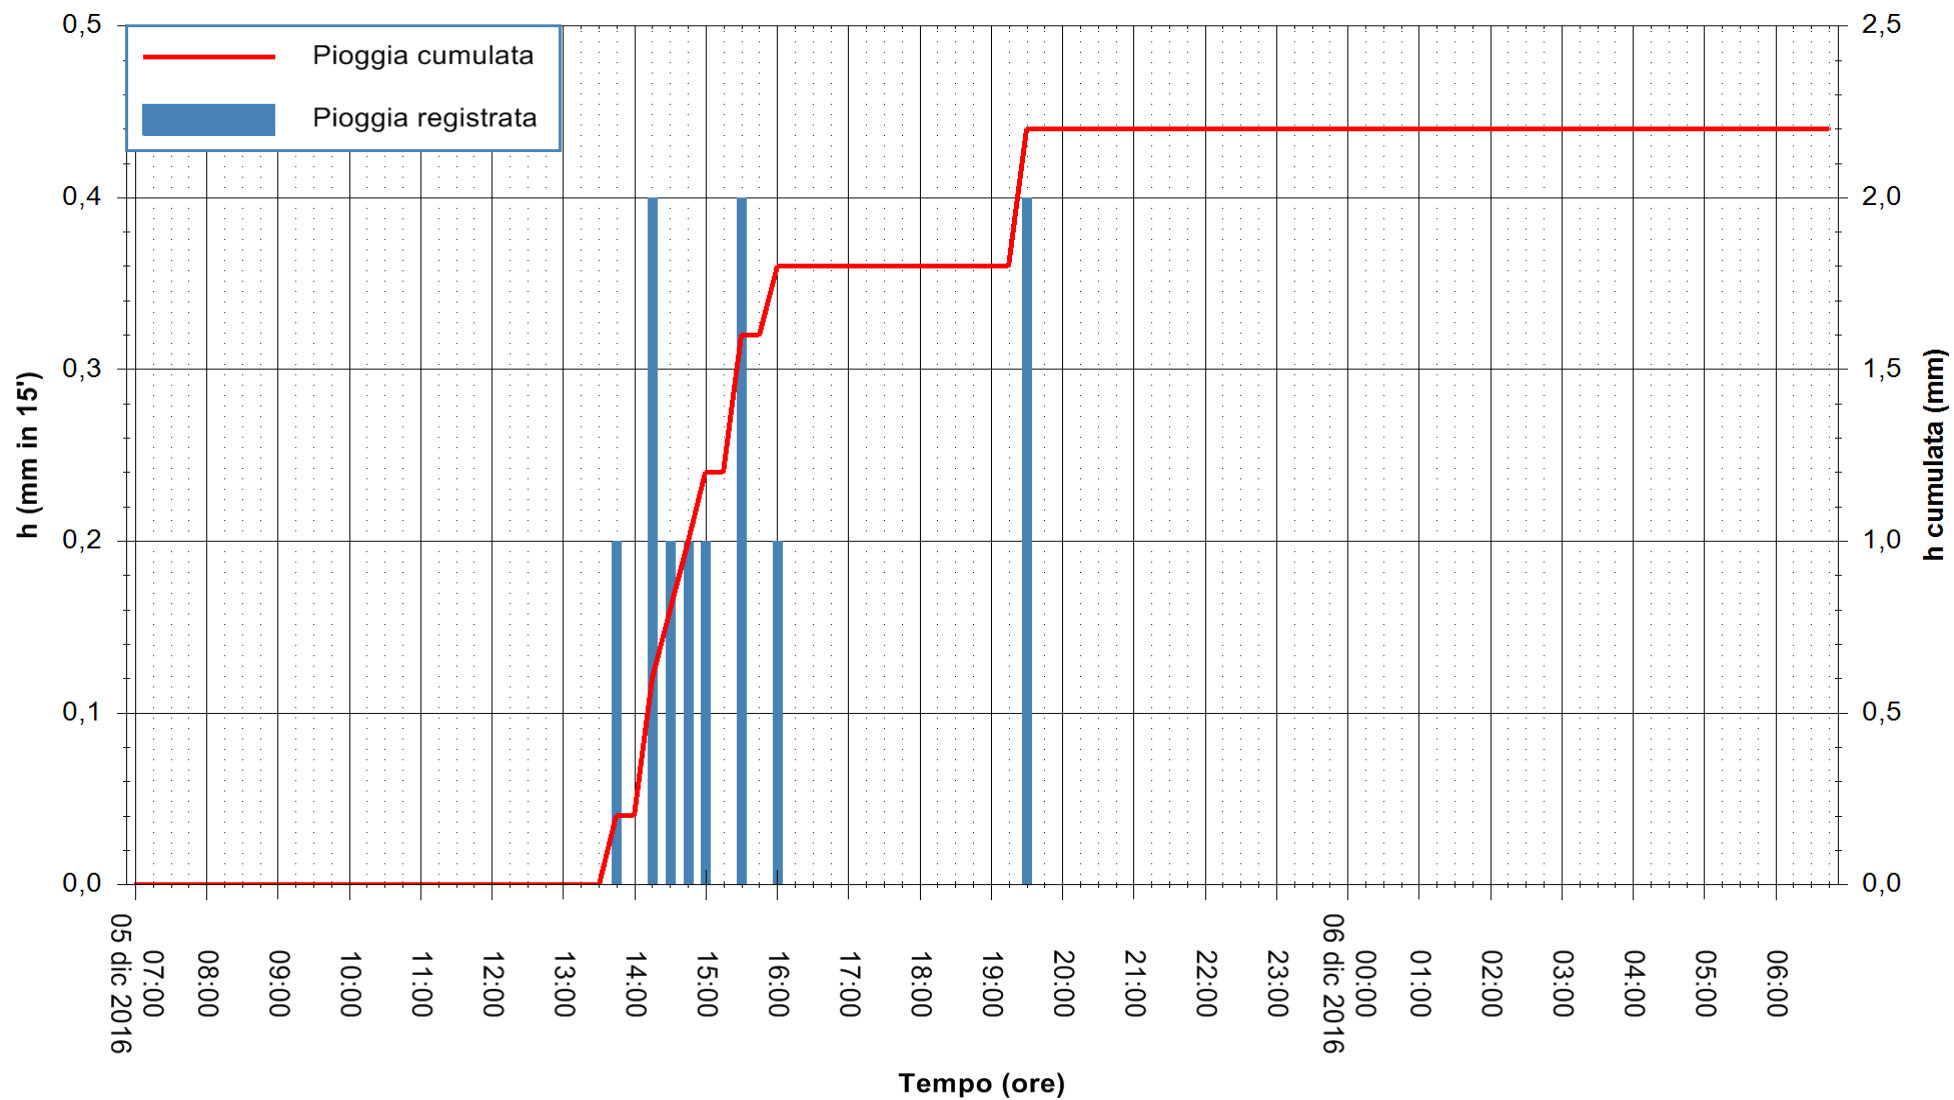

Stazione pluviometrica Fluminimannu a Decimomannu
Area DECIMOMANNU
Pioggia registrata nelle ultime 24 ore
Consultazione alle ore 07:02 del 06/12/2016

ARPAS
F.to il Dirigente Responsabile
Dott. Giuseppe Bianco

REGIONE AUTÒNOMA DE SARDIGNA
REGIONE AUTONOMA DELLA SARDEGNA

Stazione pluviometrica Terramaistus a Gonnosfanadiga
Area PONTE RIO TERREMAISTUS
Pioggia registrata nelle ultime 24 ore
Consultazione alle ore 07:02 del 06/12/2016

ARPAS
F.to il Dirigente Responsabile
Dott. Giuseppe Bianco

REGIONE AUTÒNOMA DE SARDIGNA
REGIONE AUTONOMA DELLA SARDEGNA

Stazione pluviometrica Santa Lucia di Capoterra
Area S.LUCIA
Pioggia registrata nelle ultime 24 ore
Consultazione alle ore 07:02 del 06/12/2016