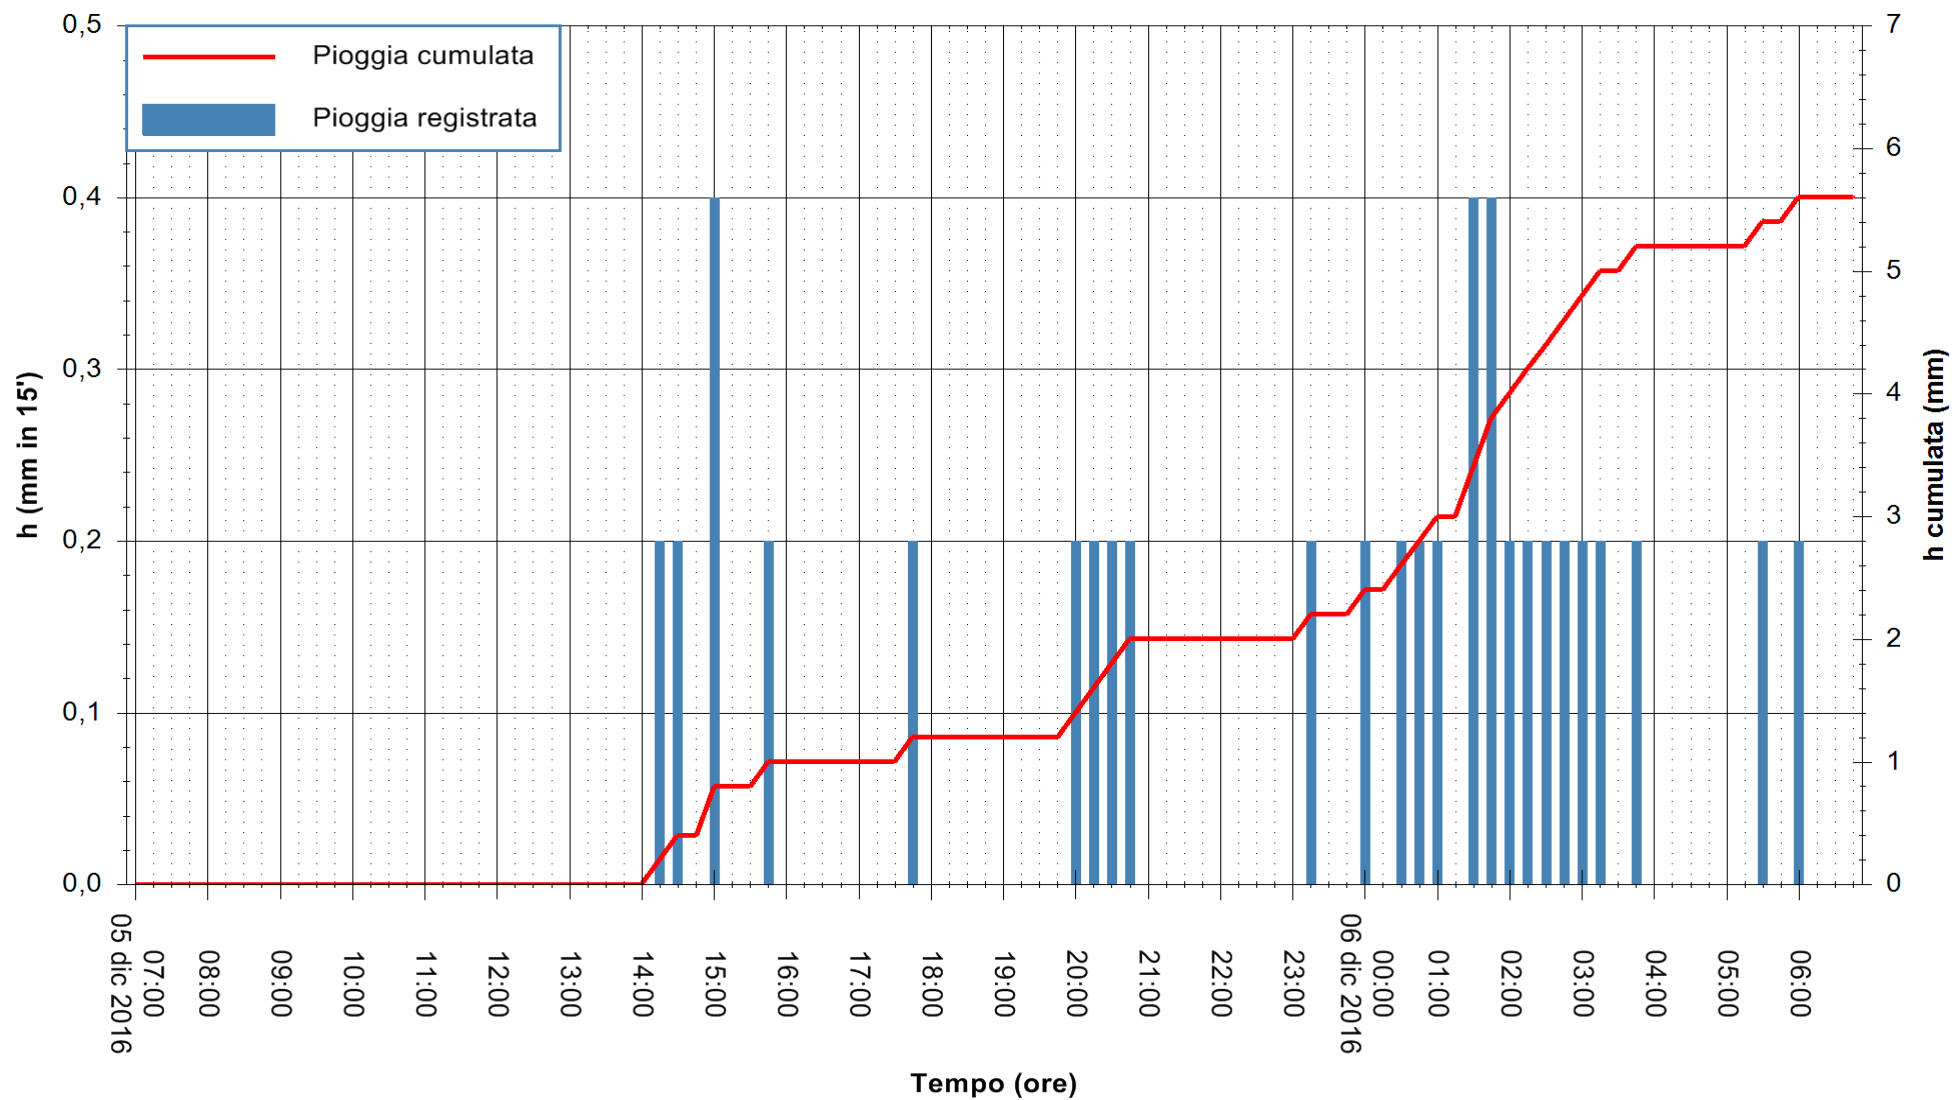

ARPAS
F.to il Dirigente Responsabile
Dott. Giuseppe Bianco

REGIONE AUTÒNOMA DE SARDIGNA
REGIONE AUTONOMA DELLA SARDEGNA

Stazione pluviometrica Flumineddu ad Allai
Area ALLAI
Pioggia registrata nelle ultime 24 ore
Consultazione alle ore 07:02 del 06/12/2016