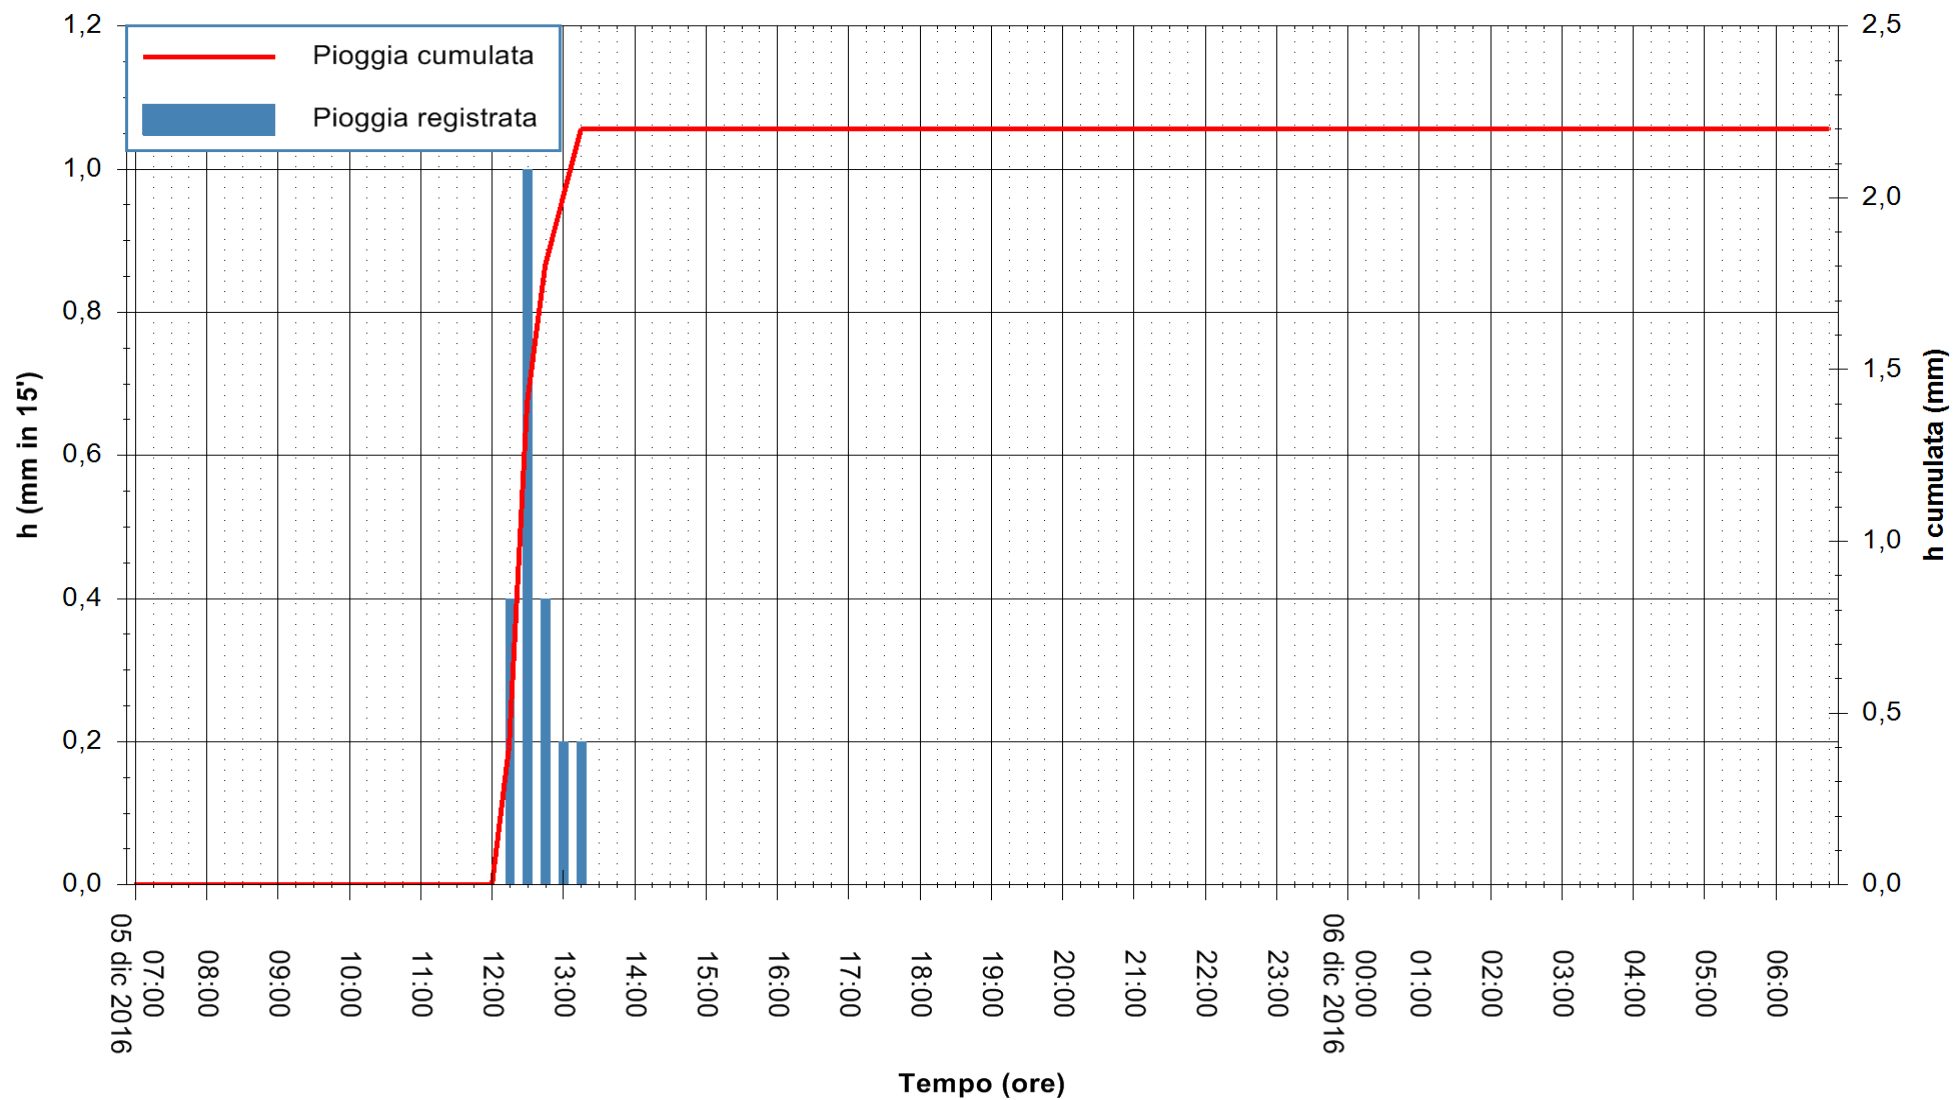

ARPAS
F.to il Dirigente Responsabile
Dott. Giuseppe Bianco

REGIONE AUTÒNOMA DE SARDIGNA
REGIONE AUTONOMA DELLA SARDEGNA

Stazione pluviometrica Flumineddu ad Allai
Area ALLAI
Pioggia registrata nelle ultime 24 ore
Consultazione alle ore 07:02 del 06/12/2016