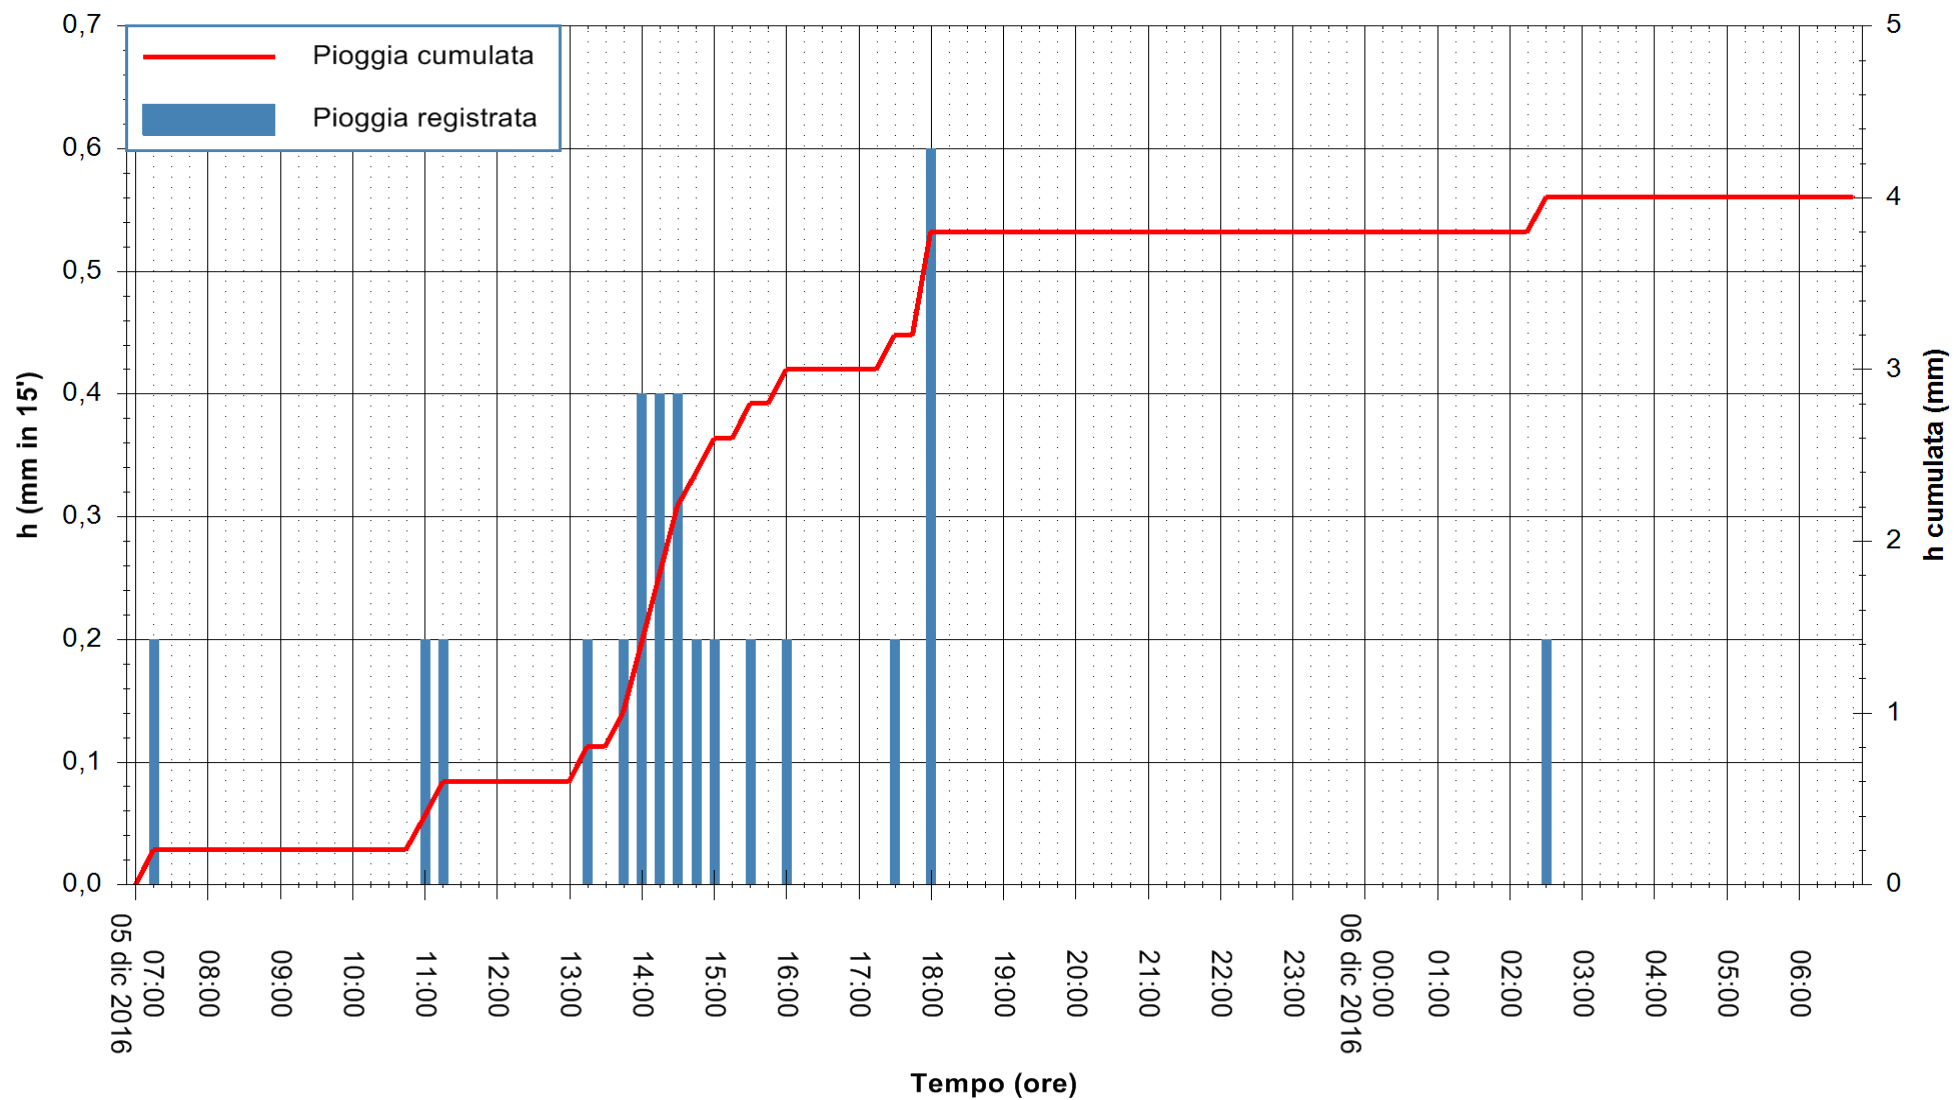

Stazione pluviometrica Fluminimannu a Decimomannu
Area DECIMOMANNU
Pioggia registrata nelle ultime 24 ore
Consultazione alle ore 07:02 del 06/12/2016

ARPAS
F.to il Dirigente Responsabile
Dott. Giuseppe Bianco

REGIONE AUTÒNOMA DE SARDIGNA
REGIONE AUTONOMA DELLA SARDEGNA

Stazione pluviometrica Terramaistus a Gonnosfanadiga
Area PONTE RIO TERREMAISTUS
Pioggia registrata nelle ultime 24 ore
Consultazione alle ore 07:02 del 06/12/2016

ARPAS
F.to il Dirigente Responsabile
Dott. Giuseppe Bianco

REGIONE AUTÒNOMA DE SARDIGNA
REGIONE AUTONOMA DELLA SARDEGNA

Stazione pluviometrica Santa Lucia di Capoterra
Area S.LUCIA
Pioggia registrata nelle ultime 24 ore
Consultazione alle ore 07:02 del 06/12/2016