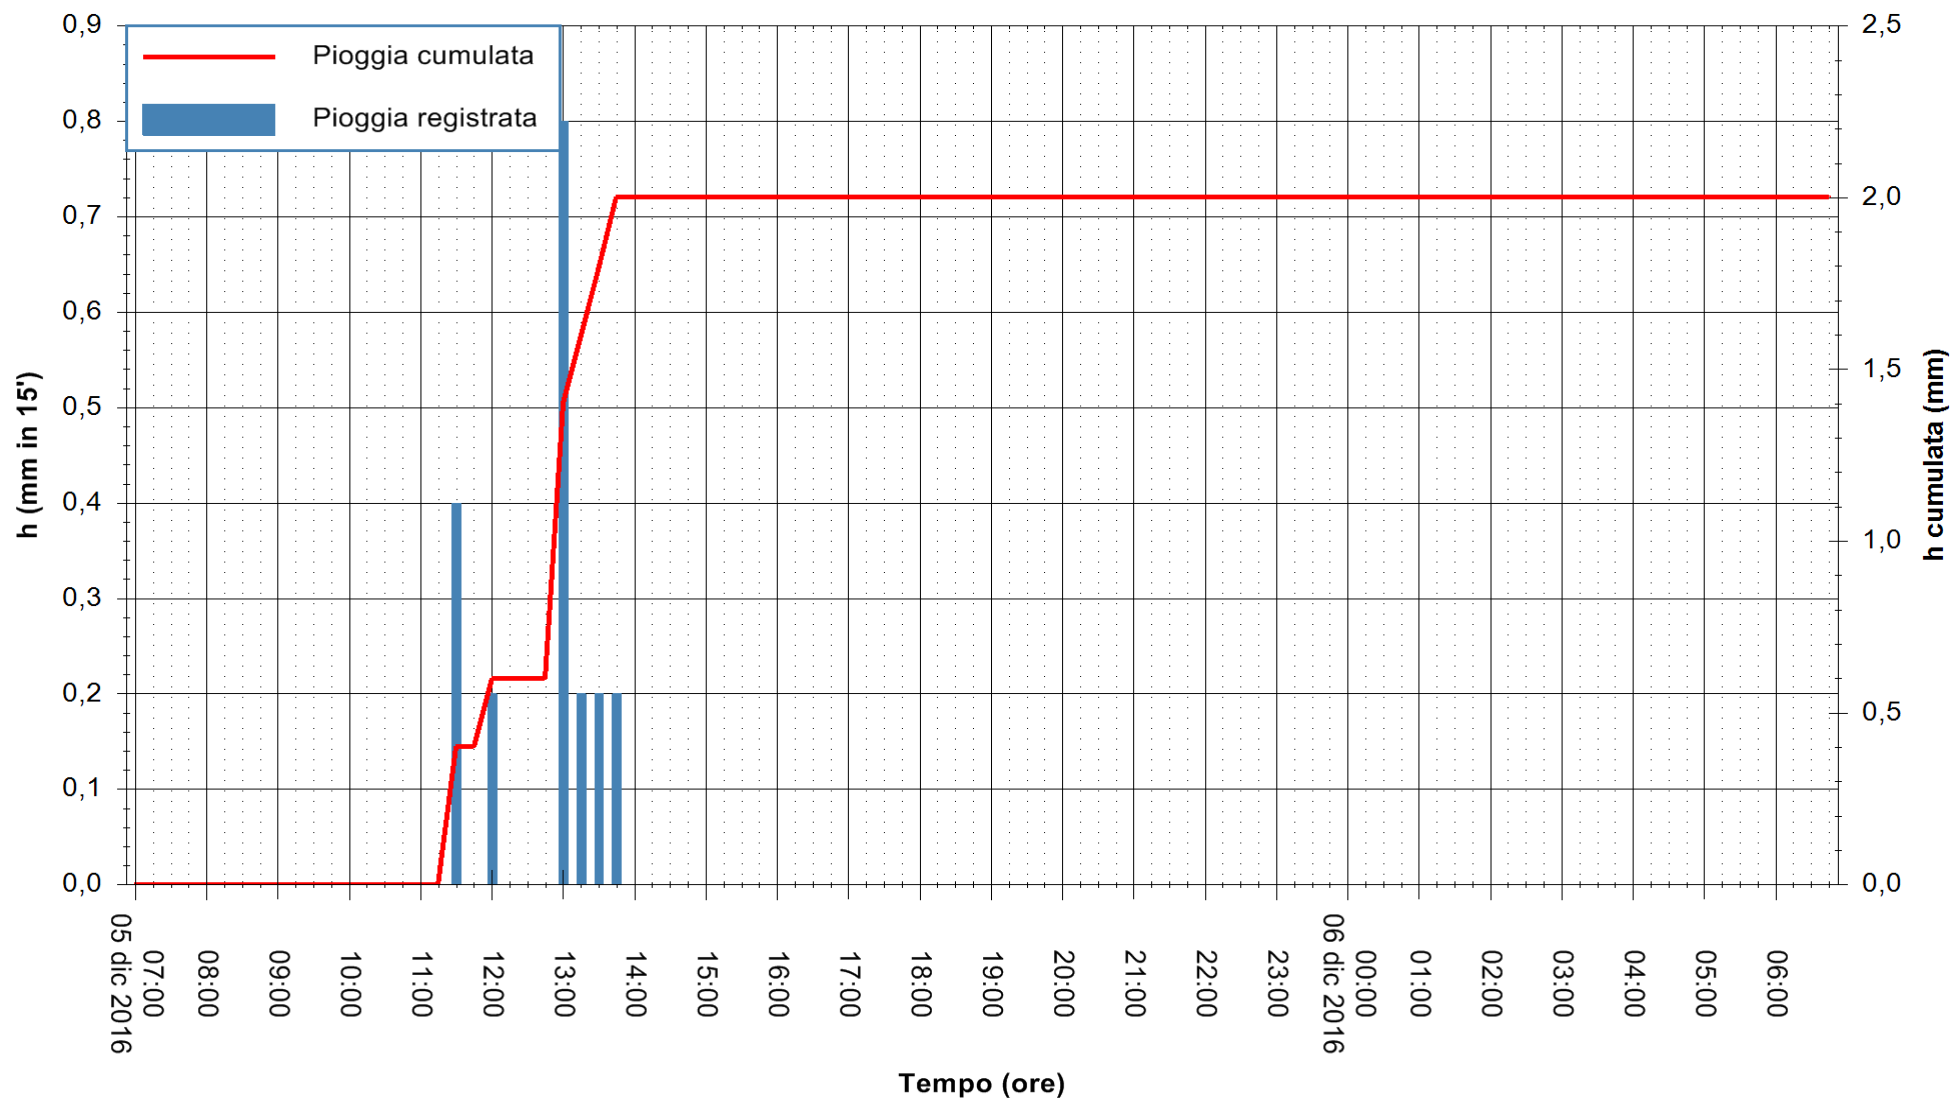

ARPAS
F.to il Dirigente Responsabile
Dott. Giuseppe Bianco

REGIONE AUTÒNOMA DE SARDIGNA
REGIONE AUTONOMA DELLA SARDEGNA

Stazione pluviometrica Flumineddu ad Allai
Area ALLAI
Pioggia registrata nelle ultime 24 ore
Consultazione alle ore 07:02 del 06/12/2016