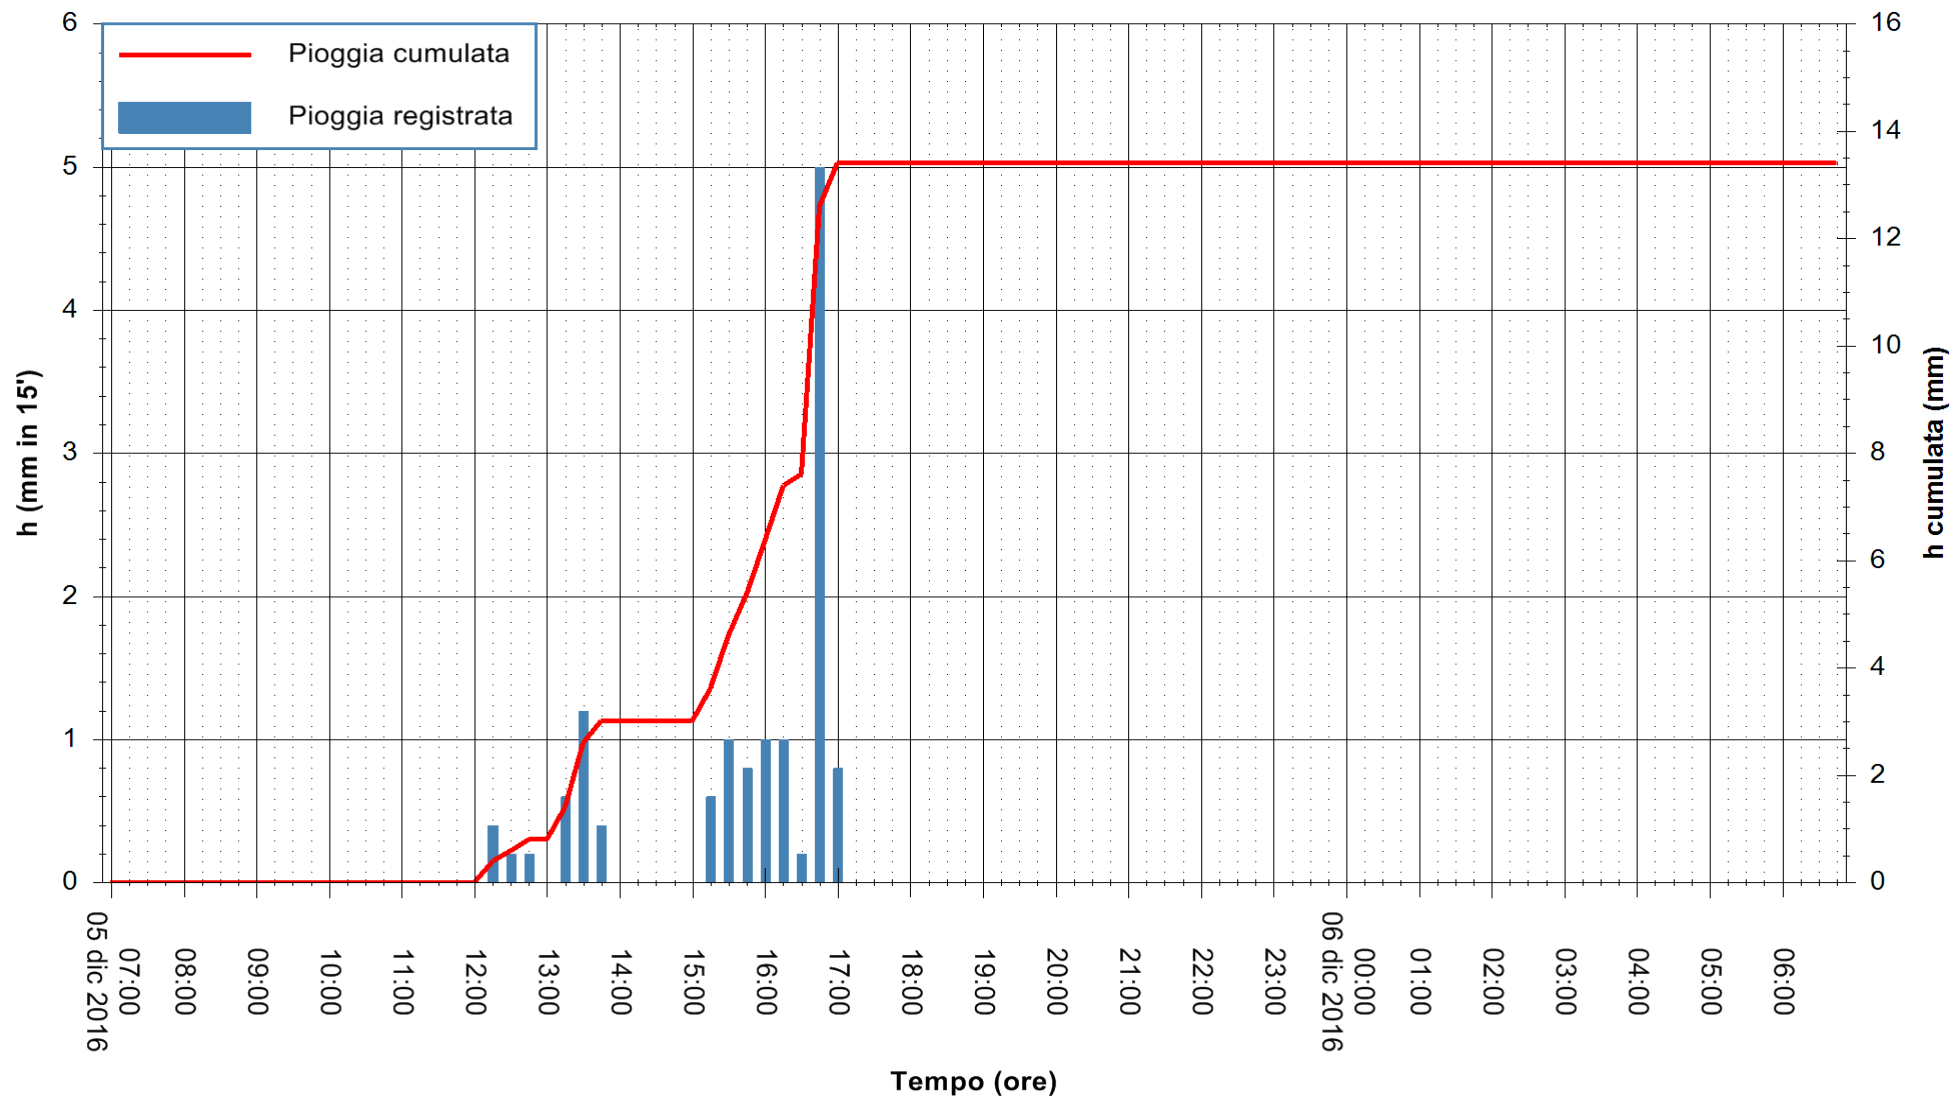

REGIONE AUTÒNOMA DE SARDIGNA
REGIONE AUTONOMA DELLA SARDEGNA

Stazione pluviometrica Terramaistus a Gonnosfanadiga
Area PONTE RIO TERREMAISTUS
Pioggia registrata nelle ultime 24 ore
Consultazione alle ore 07:02 del 06/12/2016

ARPAS
F.to il Dirigente Responsabile
Dott. Giuseppe Bianco

REGIONE AUTÒNOMA DE SARDIGNA
REGIONE AUTONOMA DELLA SARDEGNA

Stazione pluviometrica Santa Lucia di Capoterra
Area S.LUCIA
Pioggia registrata nelle ultime 24 ore
Consultazione alle ore 07:02 del 06/12/2016