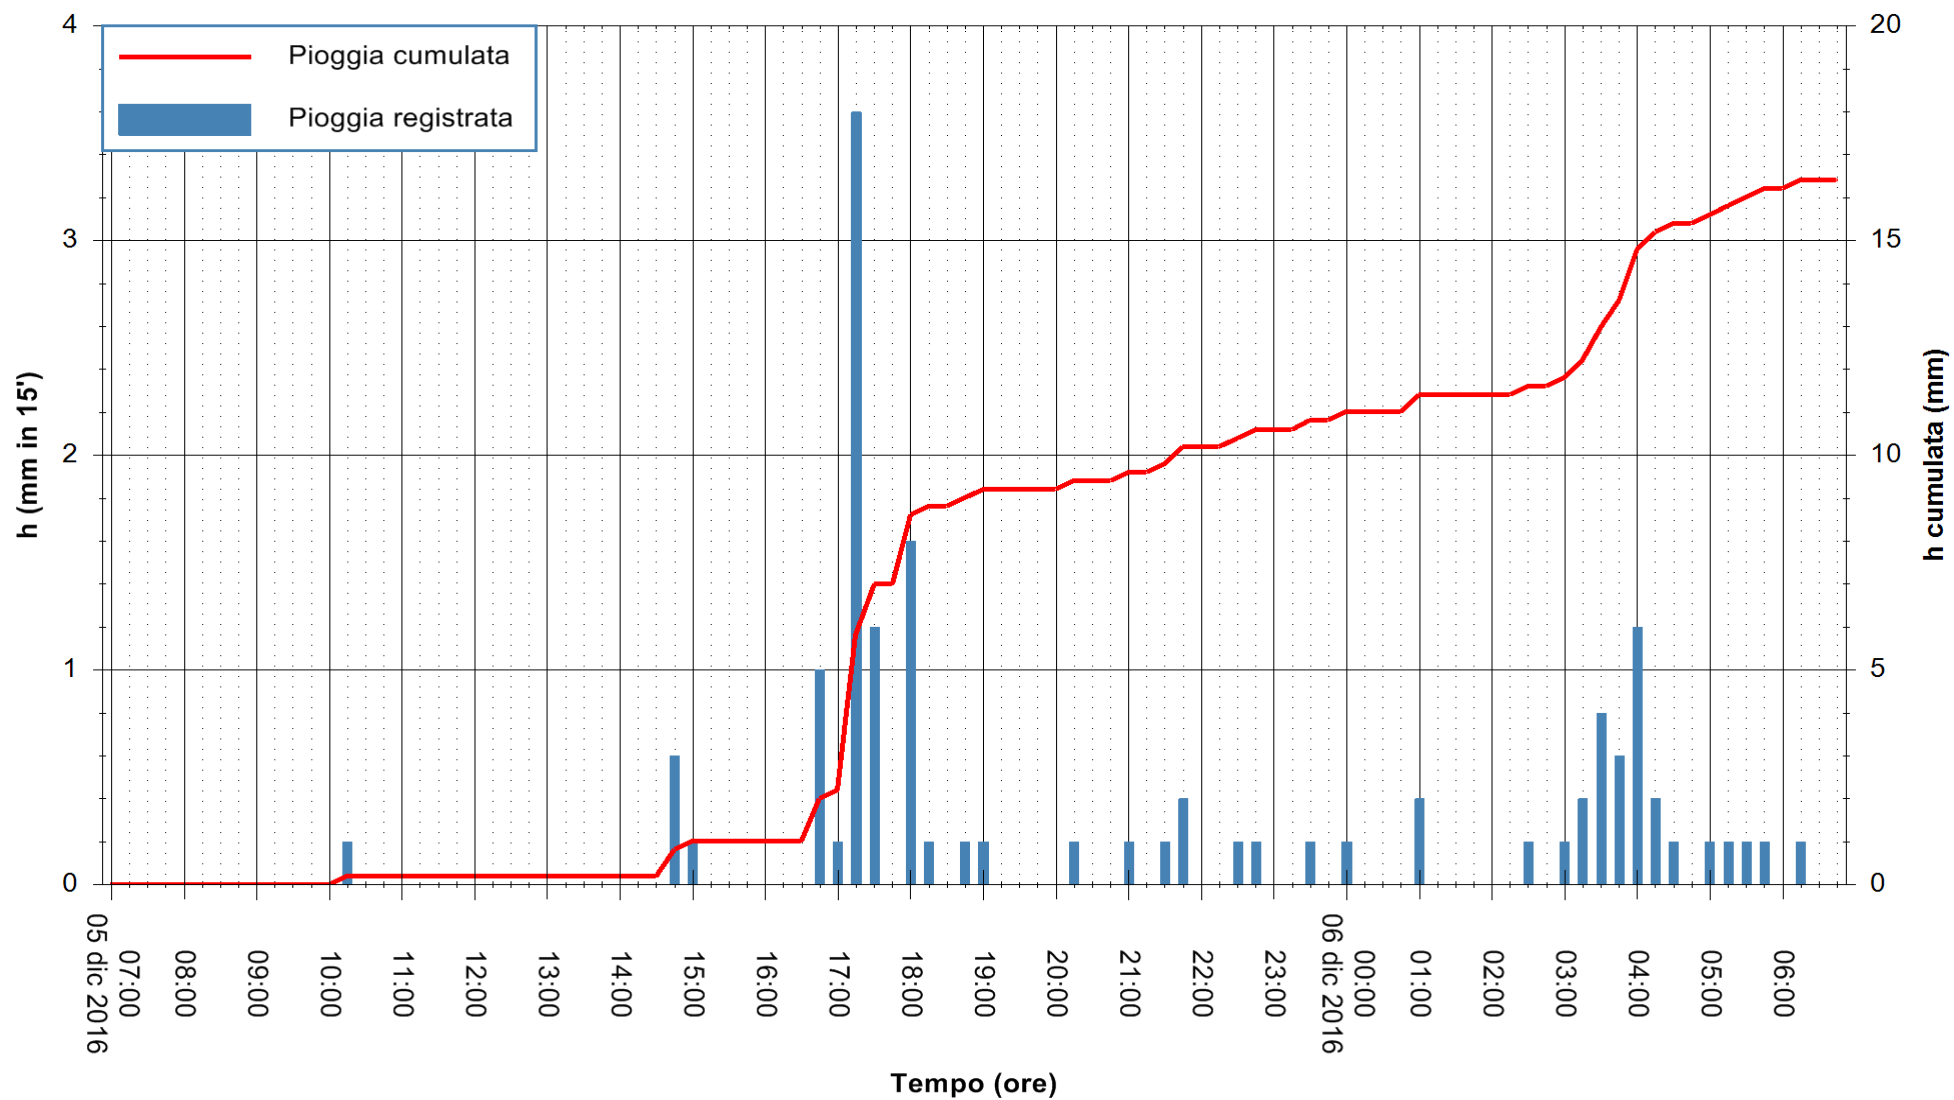

Stazione pluviometrica Fluminimannu a Decimomannu
Area DECIMOMANNU
Pioggia registrata nelle ultime 24 ore
Consultazione alle ore 07:02 del 06/12/2016

ARPAS
F.to il Dirigente Responsabile
Dott. Giuseppe Bianco

ARPAS
F.to il Dirigente Responsabile
Dott. Giuseppe Bianco

REGIONE AUTÒNOMA DE SARDIGNA
REGIONE AUTONOMA DELLA SARDEGNA

Stazione pluviometrica Santa Lucia di Capoterra
Area S.LUCIA
Pioggia registrata nelle ultime 24 ore
Consultazione alle ore 07:02 del 06/12/2016

ARPAS
F.to il Dirigente Responsabile
Dott. Giuseppe Bianco

REGIONE AUTÒNOMA DE SARDIGNA
REGIONE AUTONOMA DELLA SARDEGNA

Stazione pluviometrica Flumineddu ad Allai
Area ALLAI
Pioggia registrata nelle ultime 24 ore
Consultazione alle ore 07:02 del 06/12/2016