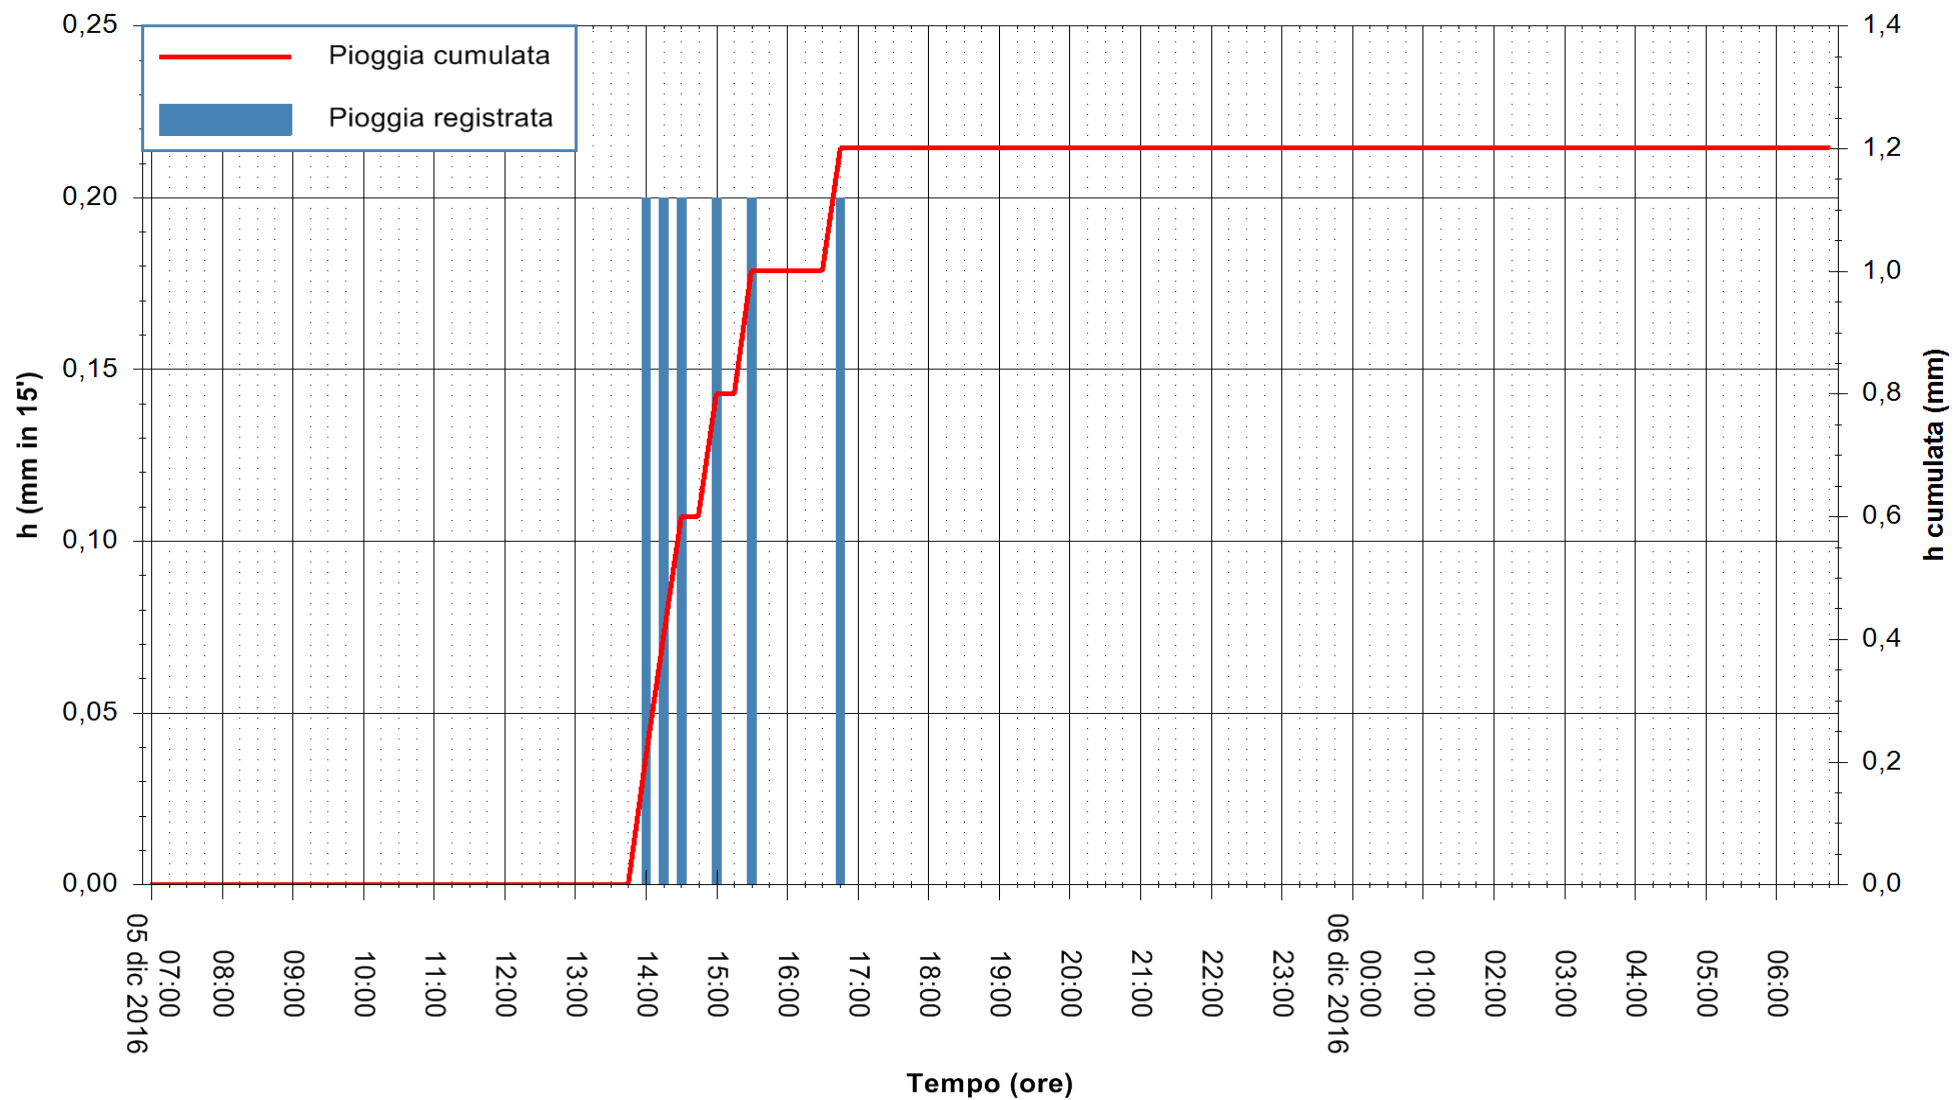

REGIONE AUTÒNOMA DE SARDIGNA
REGIONE AUTONOMA DELLA SARDEGNA

Stazione pluviometrica Terramaistus a Gonnosfanadiga
Area PONTE RIO TERREMAISTUS
Pioggia registrata nelle ultime 24 ore
Consultazione alle ore 07:02 del 06/12/2016

ARPAS
F.to il Dirigente Responsabile
Dott. Giuseppe Bianco

REGIONE AUTÒNOMA DE SARDIGNA
REGIONE AUTONOMA DELLA SARDEGNA

Stazione pluviometrica Santa Lucia di Capoterra
Area S.LUCIA
Pioggia registrata nelle ultime 24 ore
Consultazione alle ore 07:02 del 06/12/2016