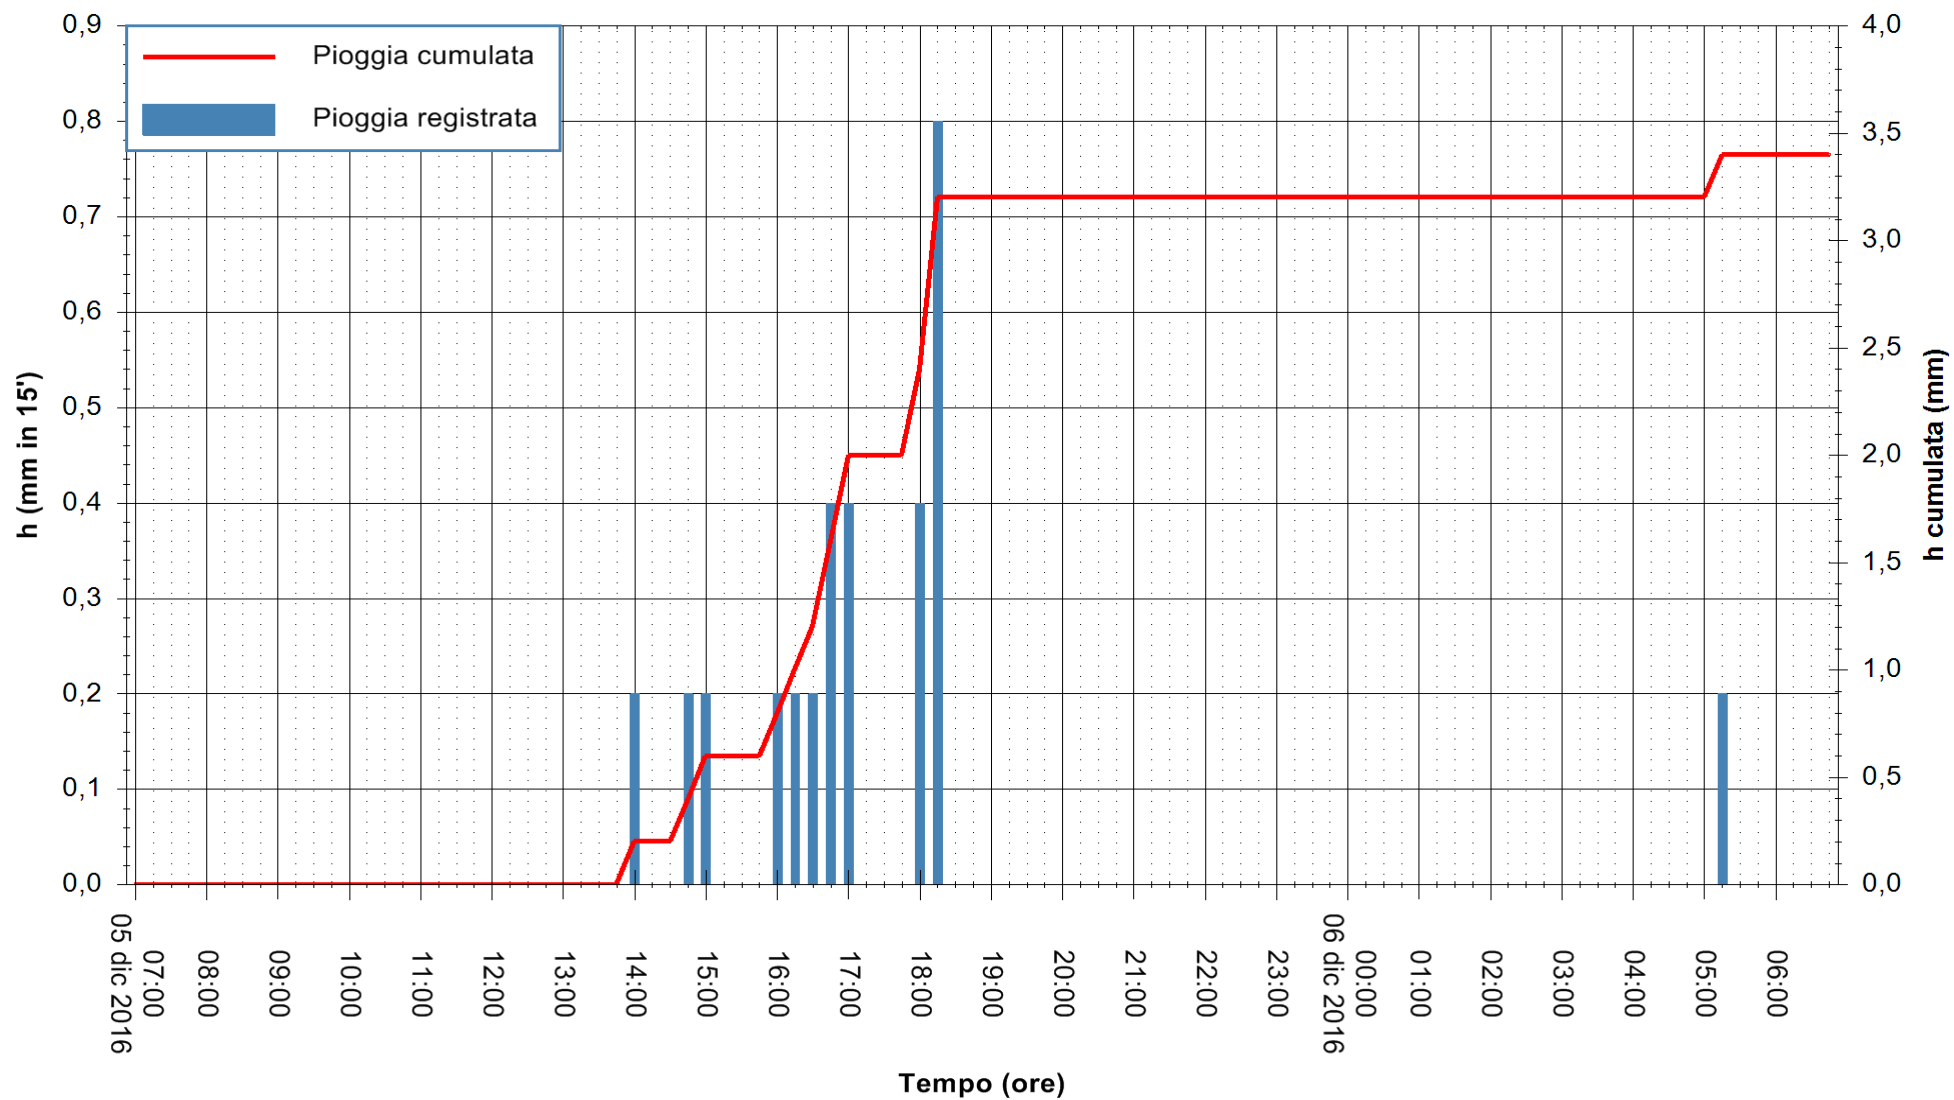

REGIONE AUTÒNOMA DE SARDIGNA
REGIONE AUTONOMA DELLA SARDEGNA

Stazione pluviometrica Terramaistus a Gonnosfanadiga
Area PONTE RIO TERREMAISTUS
Pioggia registrata nelle ultime 24 ore
Consultazione alle ore 07:02 del 06/12/2016

ARPAS
F.to il Dirigente Responsabile
Dott. Giuseppe Bianco

REGIONE AUTÒNOMA DE SARDIGNA
REGIONE AUTONOMA DELLA SARDEGNA

Stazione pluviometrica Santa Lucia di Capoterra
Area S.LUCIA
Pioggia registrata nelle ultime 24 ore
Consultazione alle ore 07:02 del 06/12/2016