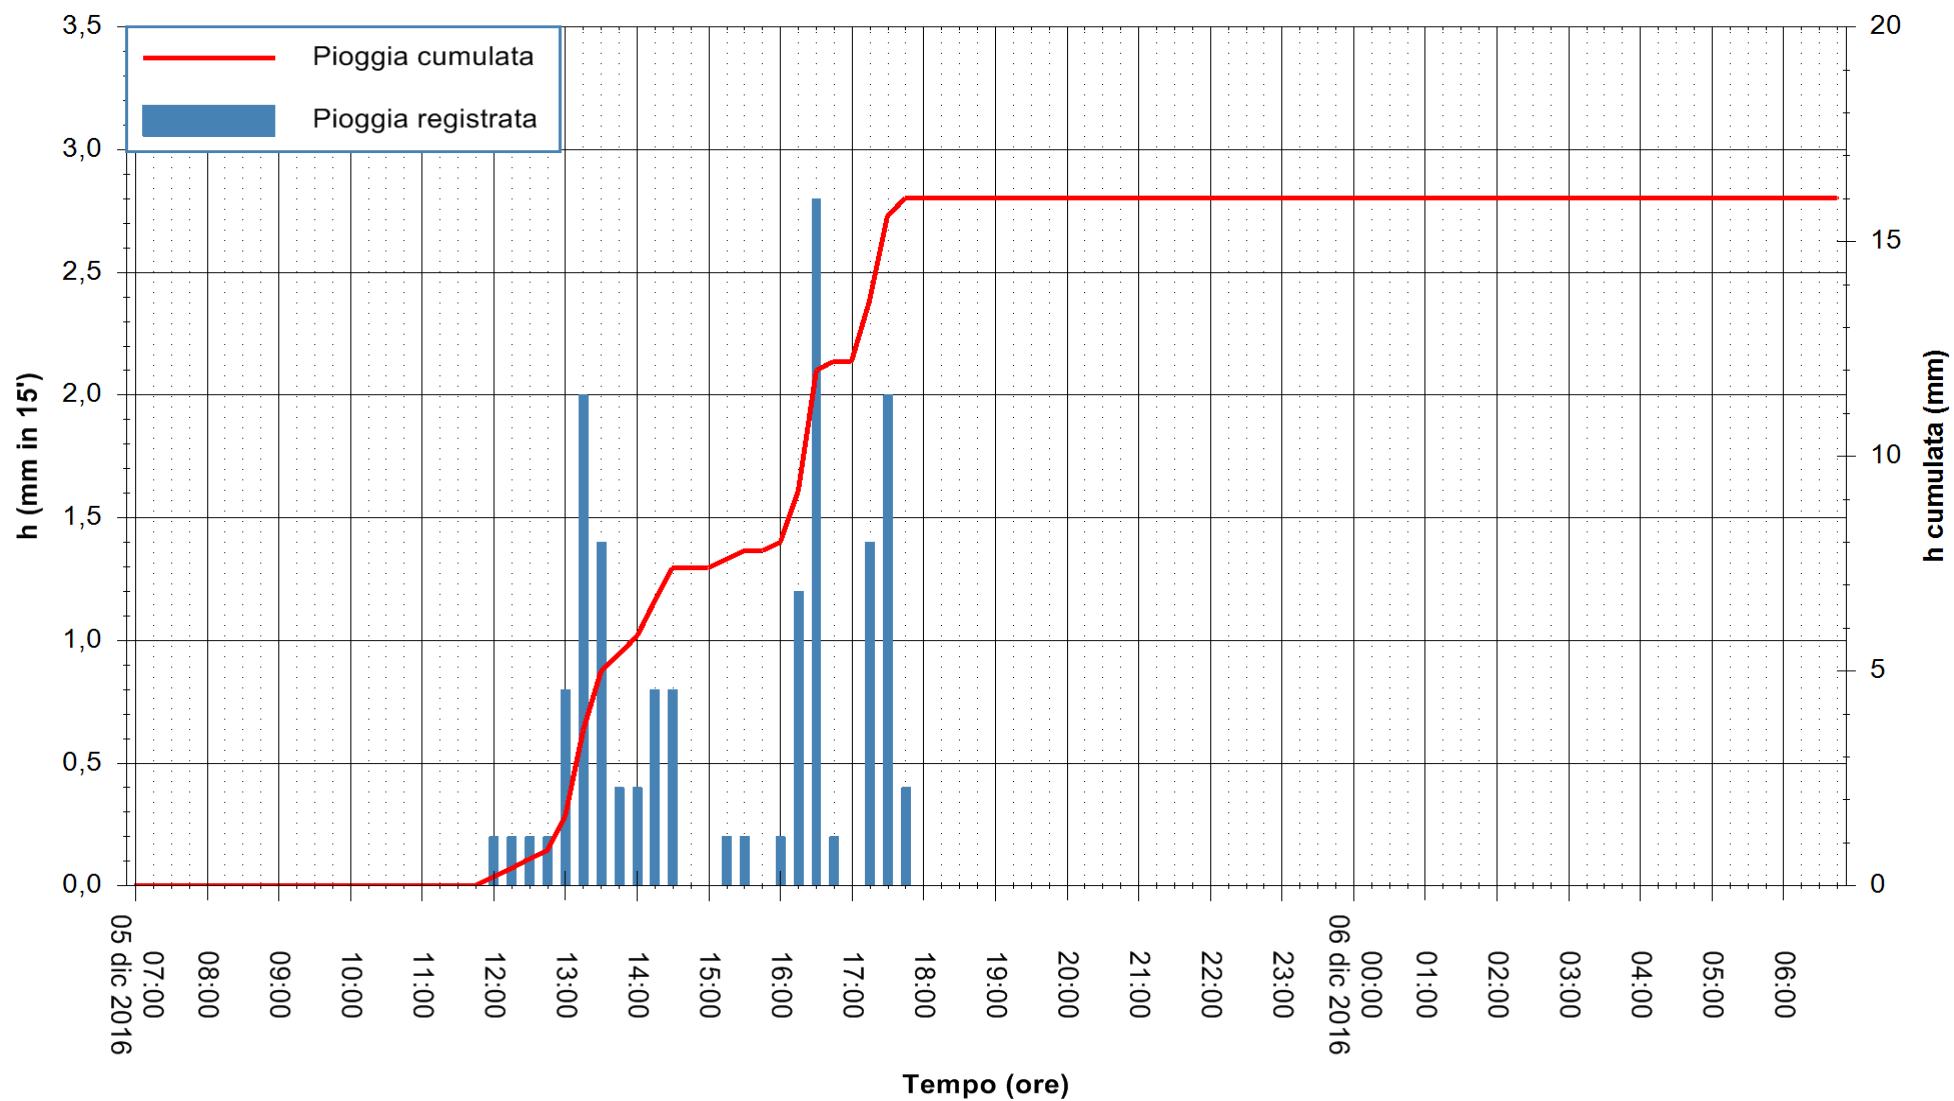

Stazione pluviometrica Fluminimannu a Decimomannu
Area DECIMOMANNU
Pioggia registrata nelle ultime 24 ore
Consultazione alle ore 07:02 del 06/12/2016

ARPAS
F.to il Dirigente Responsabile
Dott. Giuseppe Bianco

REGIONE AUTÒNOMA DE SARDIGNA
REGIONE AUTONOMA DELLA SARDEGNA

Stazione pluviometrica Terramaistus a Gonnosfanadiga
Area PONTE RIO TERREMAISTUS
Pioggia registrata nelle ultime 24 ore
Consultazione alle ore 07:02 del 06/12/2016

ARPAS
F.to il Dirigente Responsabile
Dott. Giuseppe Bianco

REGIONE AUTÒNOMA DE SARDIGNA
REGIONE AUTONOMA DELLA SARDEGNA

Stazione pluviometrica Santa Lucia di Capoterra
Area S.LUCIA
Pioggia registrata nelle ultime 24 ore
Consultazione alle ore 07:02 del 06/12/2016