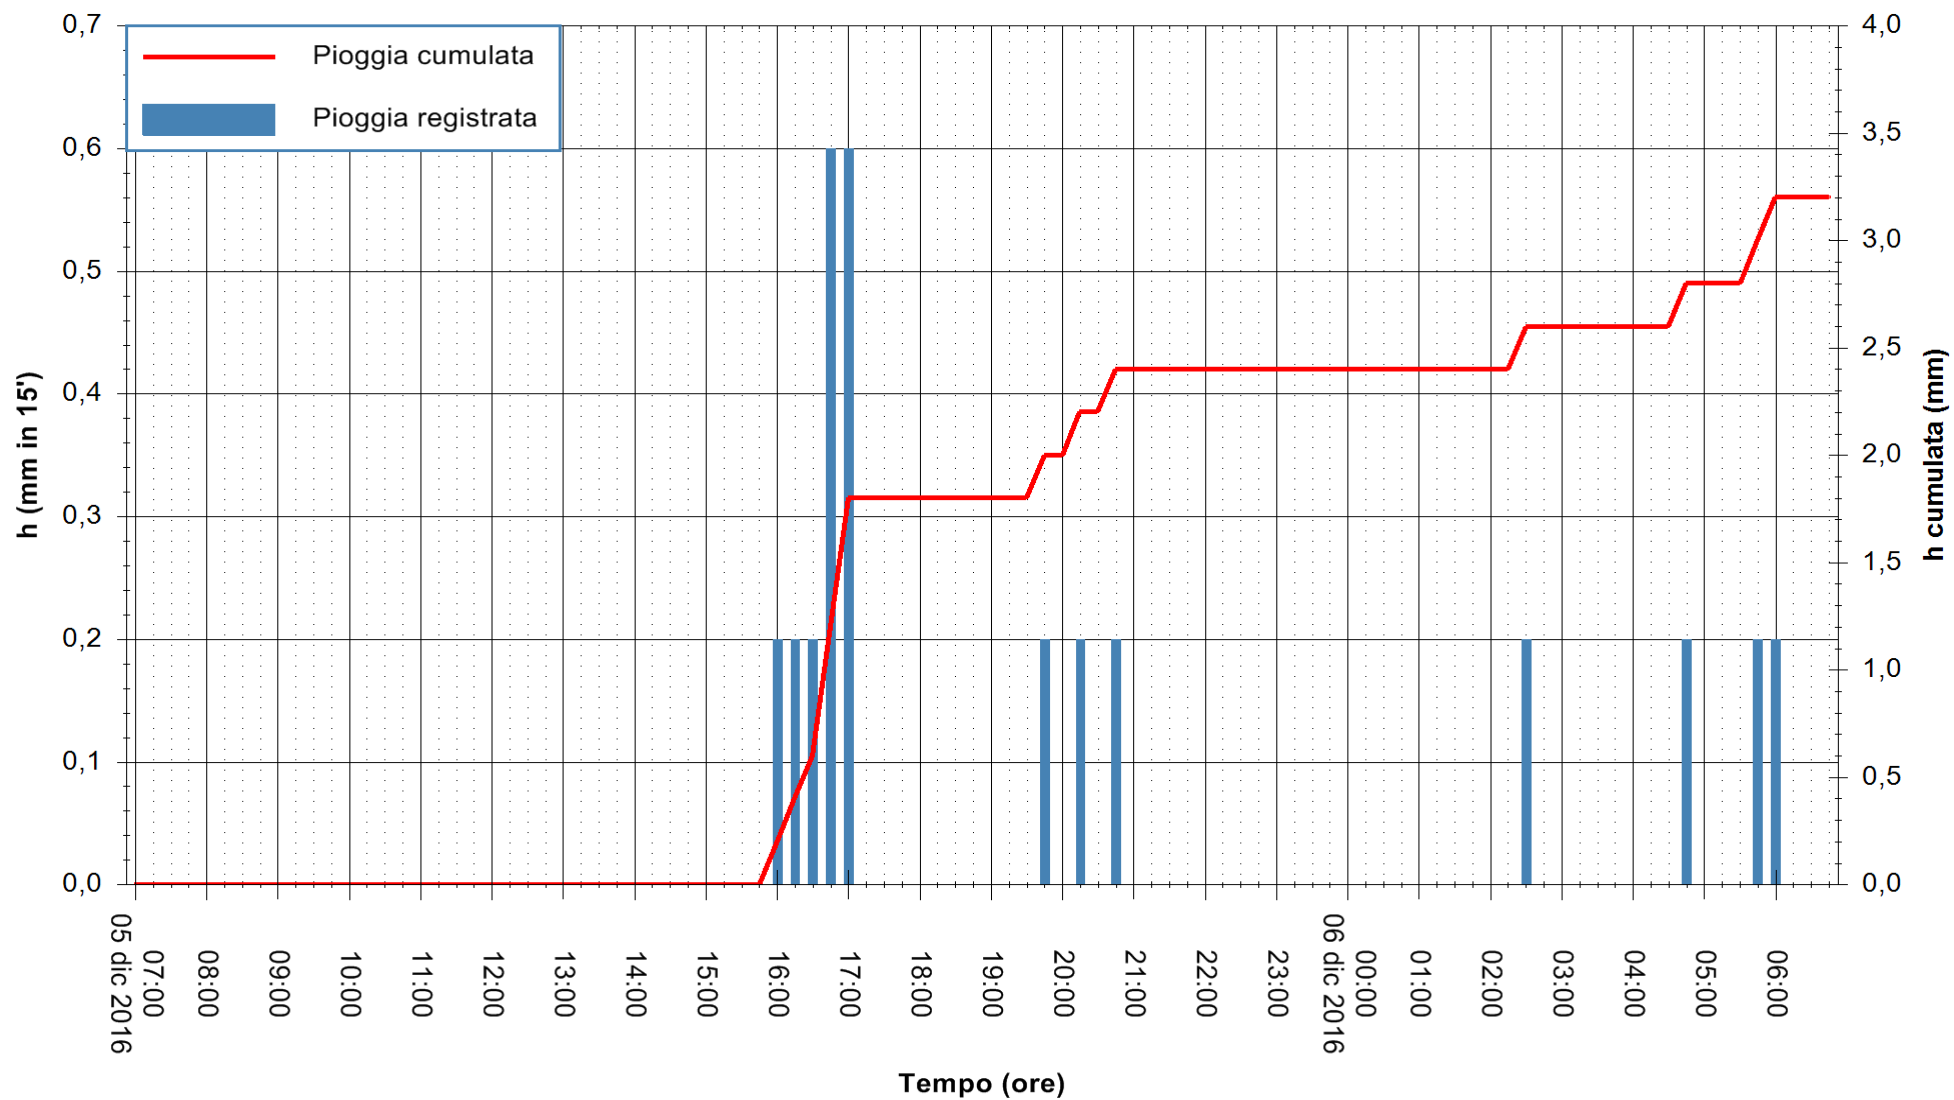

ARPAS
F.to il Dirigente Responsabile
Dott. Giuseppe Bianco

REGIONE AUTÒNOMA DE SARDIGNA
REGIONE AUTONOMA DELLA SARDEGNA

Stazione pluviometrica Flumineddu ad Allai
Area ALLAI
Pioggia registrata nelle ultime 24 ore
Consultazione alle ore 07:02 del 06/12/2016