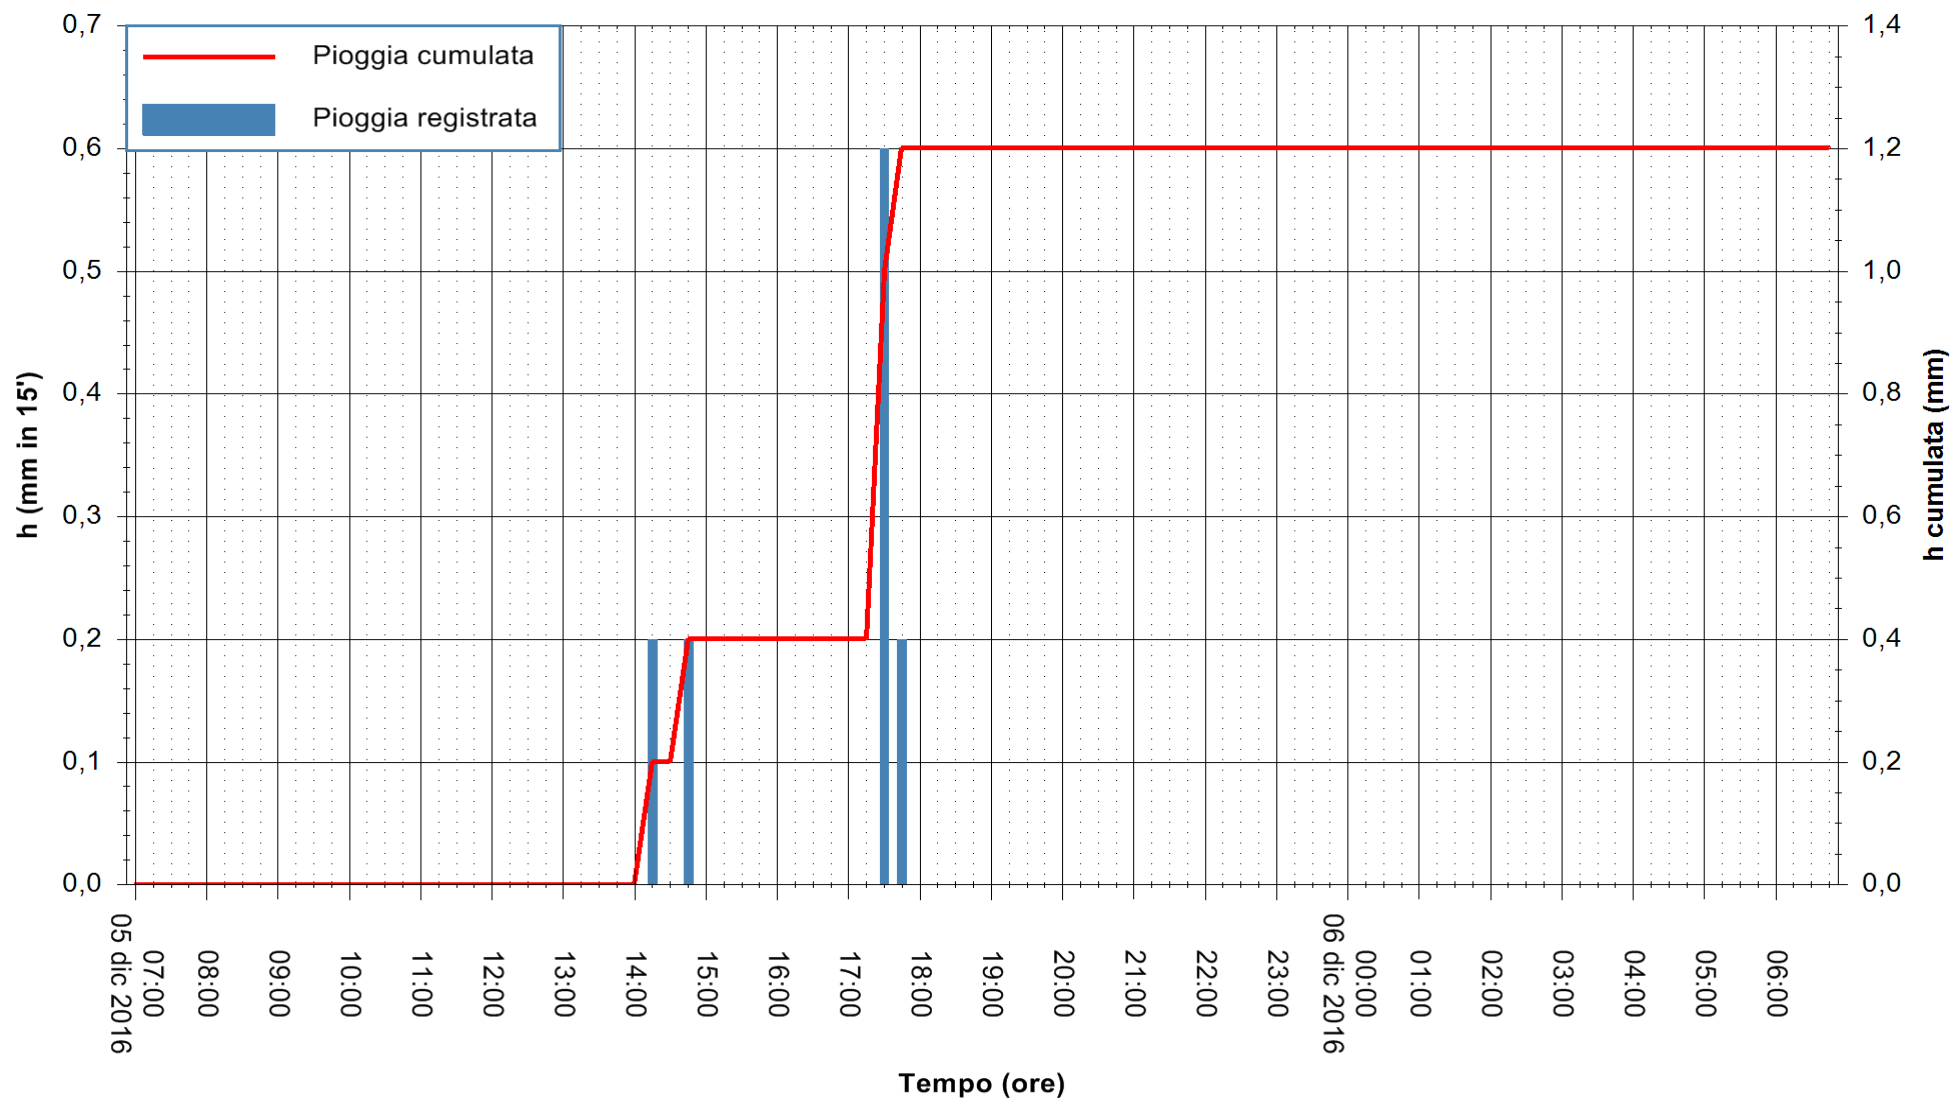

Stazione pluviometrica Fluminimannu a Decimomannu
Area DECIMOMANNU
Pioggia registrata nelle ultime 24 ore
Consultazione alle ore 07:02 del 06/12/2016

ARPAS
F.to il Dirigente Responsabile
Dott. Giuseppe Bianco

REGIONE AUTÒNOMA DE SARDIGNA
REGIONE AUTONOMA DELLA SARDEGNA

Stazione pluviometrica Terramaistus a Gonnosfanadiga
Area PONTE RIO TERREMAISTUS
Pioggia registrata nelle ultime 24 ore
Consultazione alle ore 07:02 del 06/12/2016

ARPAS
F.to il Dirigente Responsabile
Dott. Giuseppe Bianco

REGIONE AUTÒNOMA DE SARDIGNA
REGIONE AUTONOMA DELLA SARDEGNA

Stazione pluviometrica Santa Lucia di Capoterra
Area S.LUCIA
Pioggia registrata nelle ultime 24 ore
Consultazione alle ore 07:02 del 06/12/2016