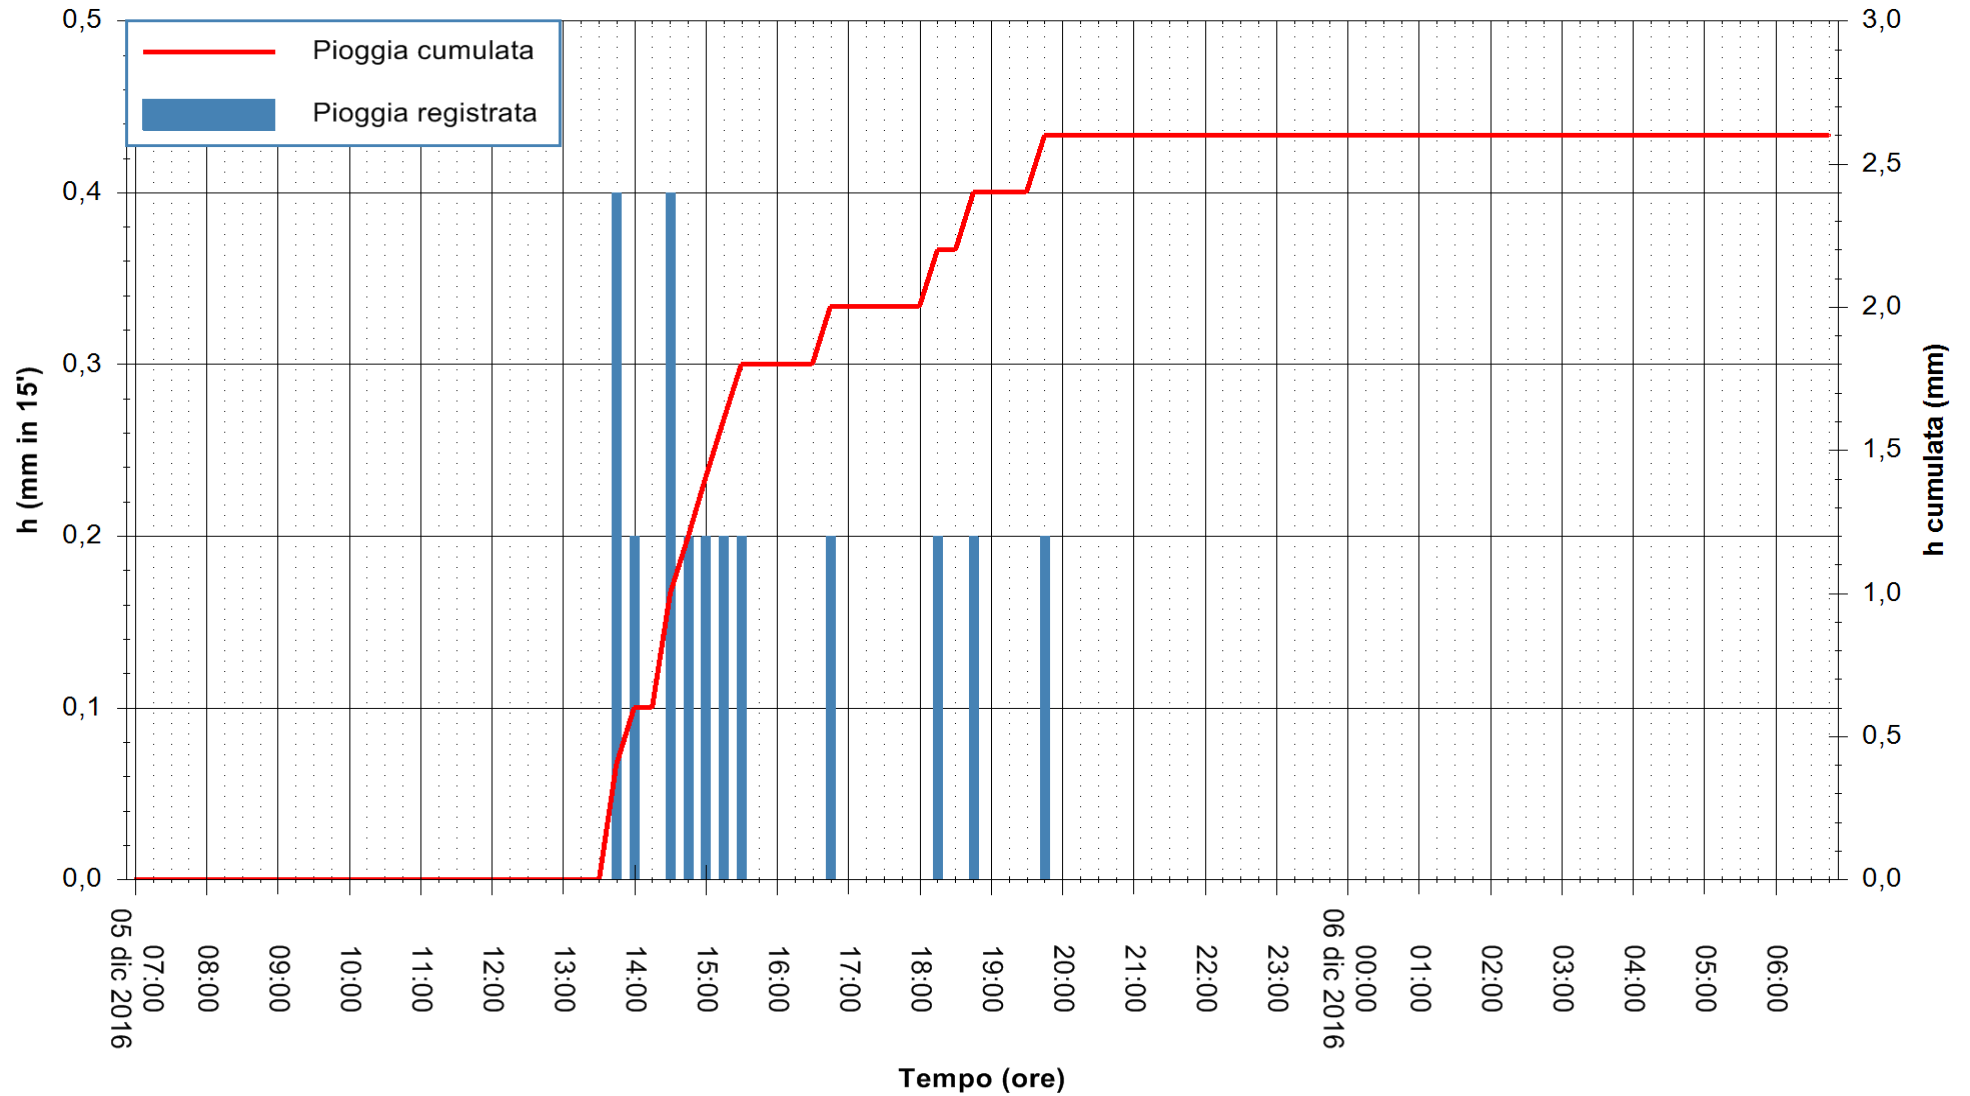

ARPAS
F.to il Dirigente Responsabile
Dott. Giuseppe Bianco

REGIONE AUTÒNOMA DE SARDIGNA
REGIONE AUTONOMA DELLA SARDEGNA

Stazione pluviometrica Flumineddu ad Allai
Area ALLAI
Pioggia registrata nelle ultime 24 ore
Consultazione alle ore 07:02 del 06/12/2016