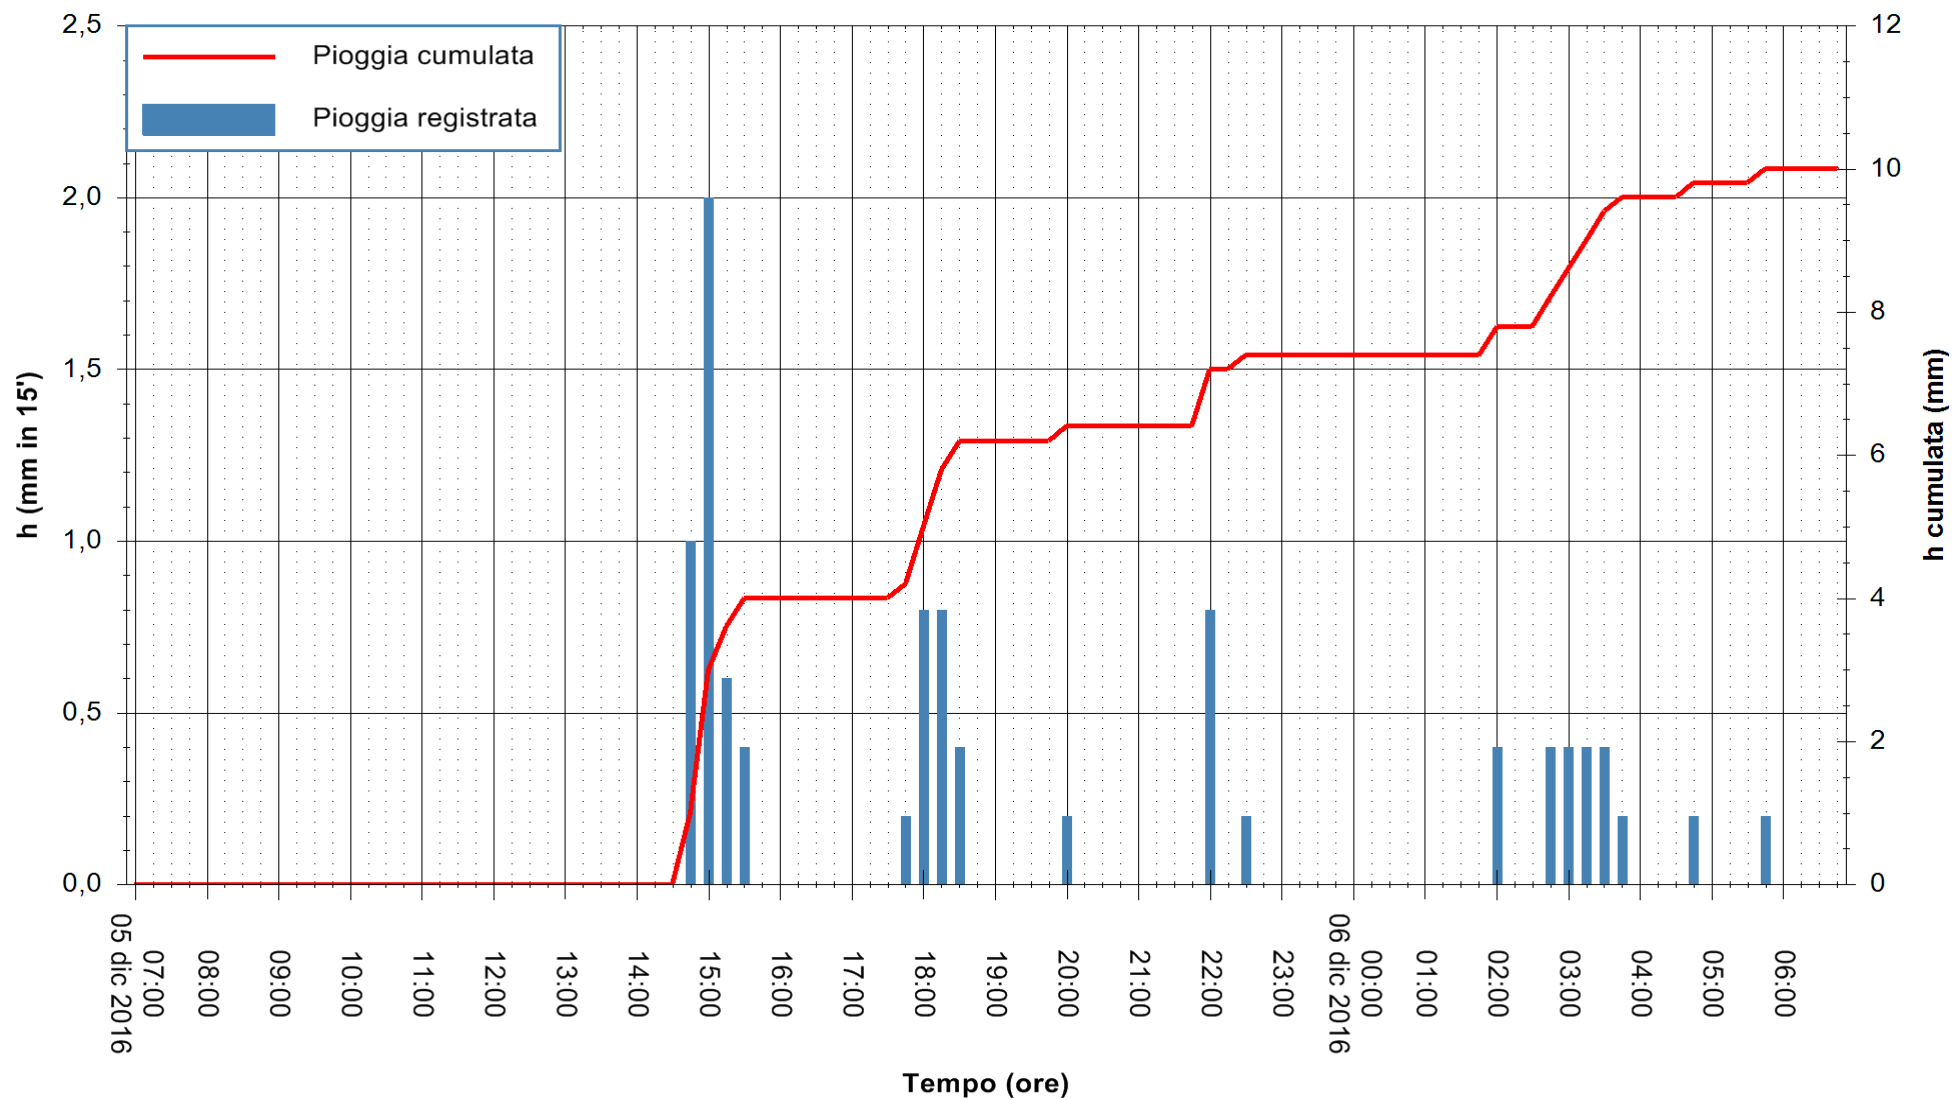

ARPAS
F.to il Dirigente Responsabile
Dott. Giuseppe Bianco

REGIONE AUTÒNOMA DE SARDIGNA
REGIONE AUTONOMA DELLA SARDEGNA

Stazione pluviometrica Flumineddu ad Allai
Area ALLAI
Pioggia registrata nelle ultime 24 ore
Consultazione alle ore 07:02 del 06/12/2016