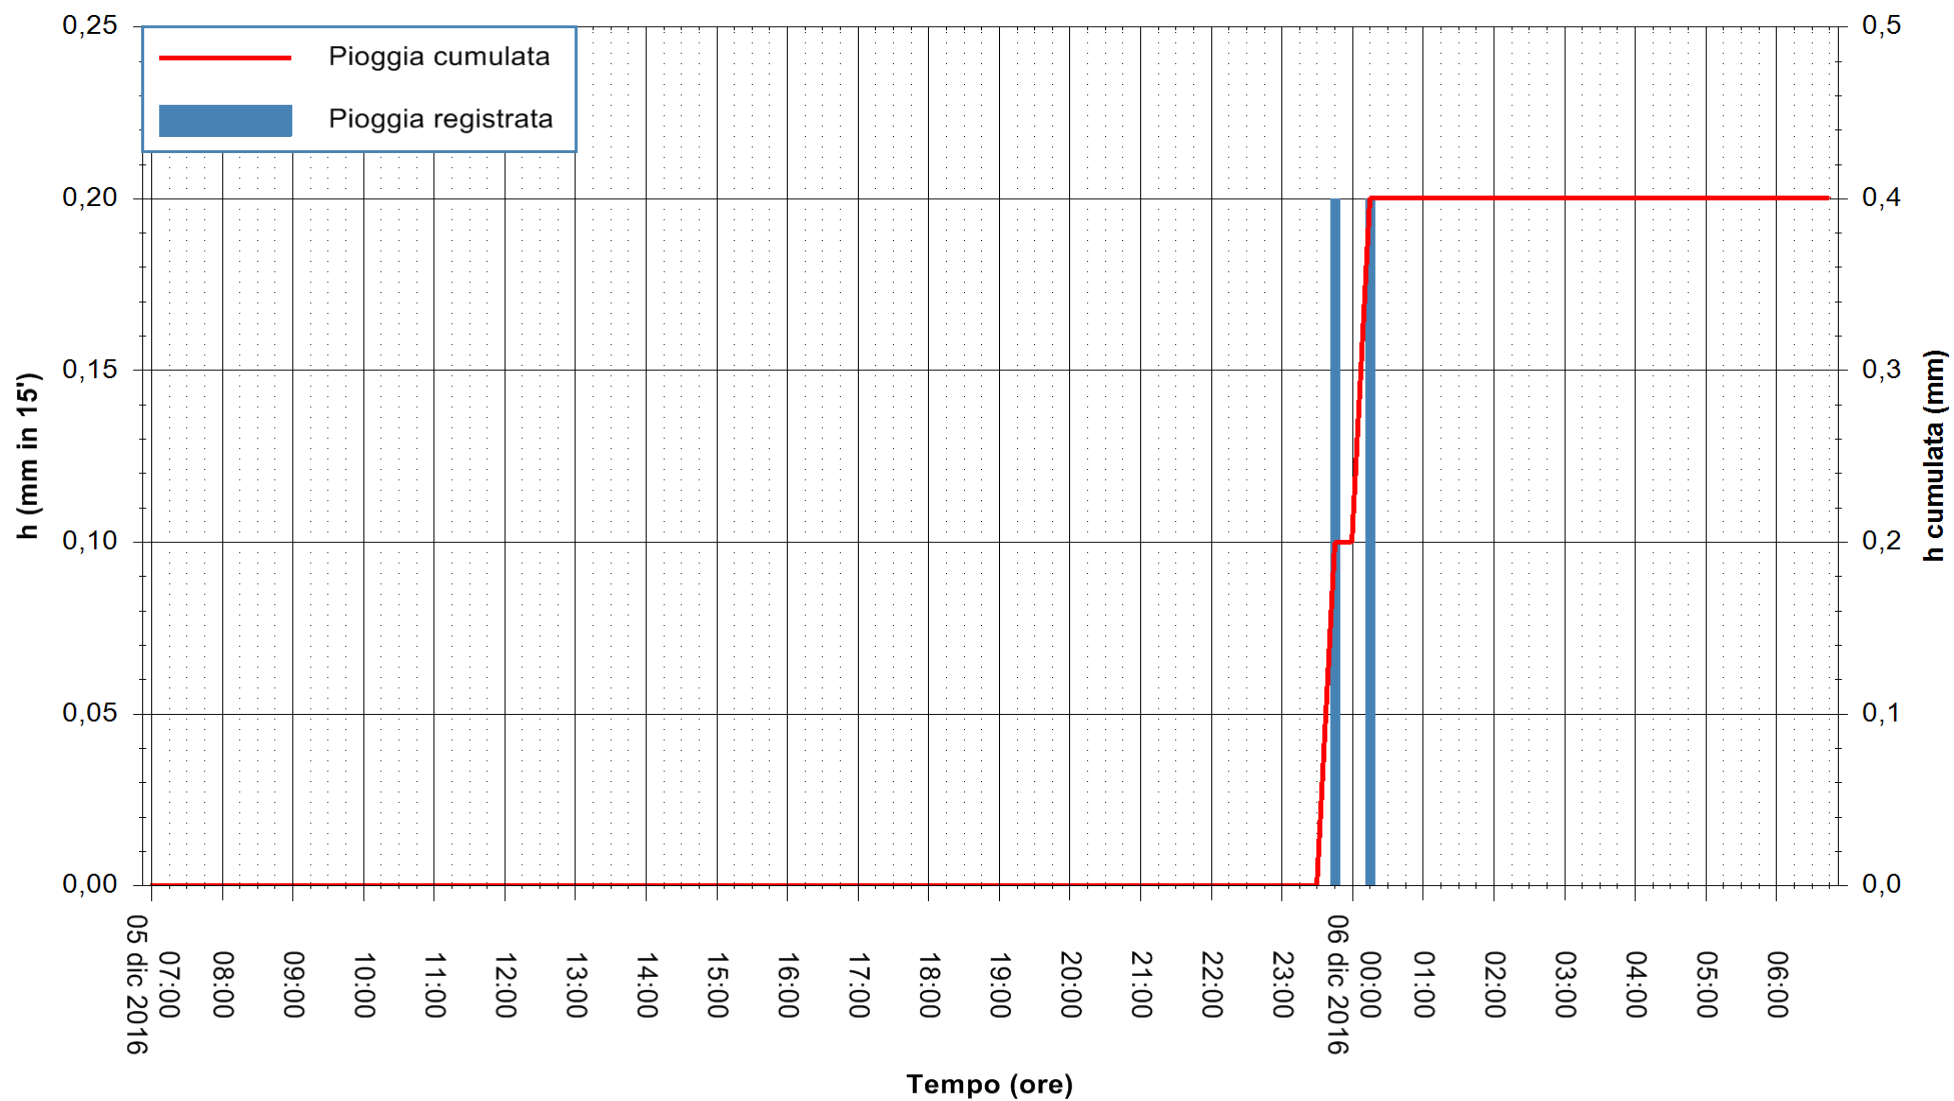

REGIONE AUTÒNOMA DE SARDIGNA
REGIONE AUTONOMA DELLA SARDEGNA

Stazione pluviometrica Terramaistus a Gonnosfanadiga
Area PONTE RIO TERREMAISTUS
Pioggia registrata nelle ultime 24 ore
Consultazione alle ore 07:02 del 06/12/2016

ARPAS
F.to il Dirigente Responsabile
Dott. Giuseppe Bianco

REGIONE AUTÒNOMA DE SARDIGNA
REGIONE AUTONOMA DELLA SARDEGNA

Stazione pluviometrica Santa Lucia di Capoterra
Area S.LUCIA
Pioggia registrata nelle ultime 24 ore
Consultazione alle ore 07:02 del 06/12/2016