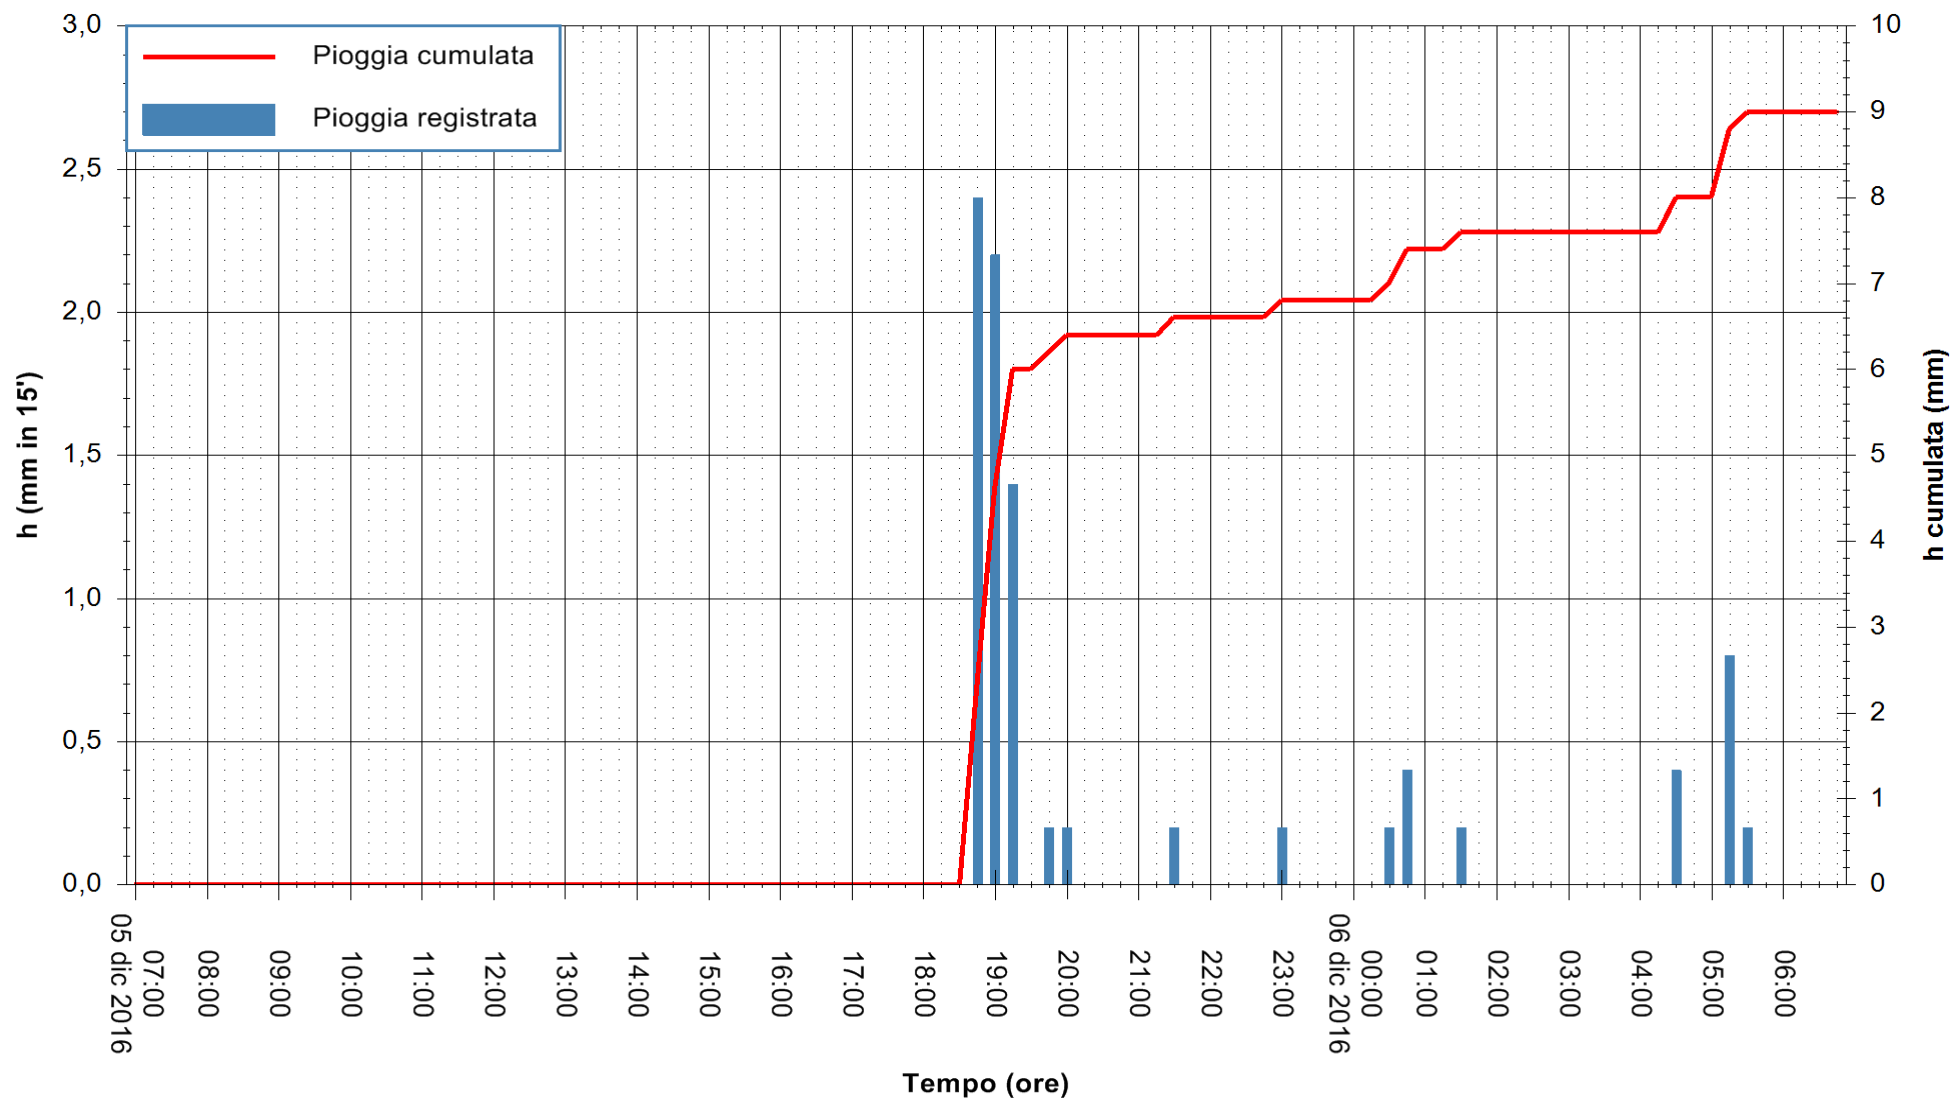

ARPAS
F.to il Dirigente Responsabile
Dott. Giuseppe Bianco

REGIONE AUTÒNOMA DE SARDIGNA
REGIONE AUTONOMA DELLA SARDEGNA

Stazione pluviometrica Flumineddu ad Allai
Area ALLAI
Pioggia registrata nelle ultime 24 ore
Consultazione alle ore 07:02 del 06/12/2016