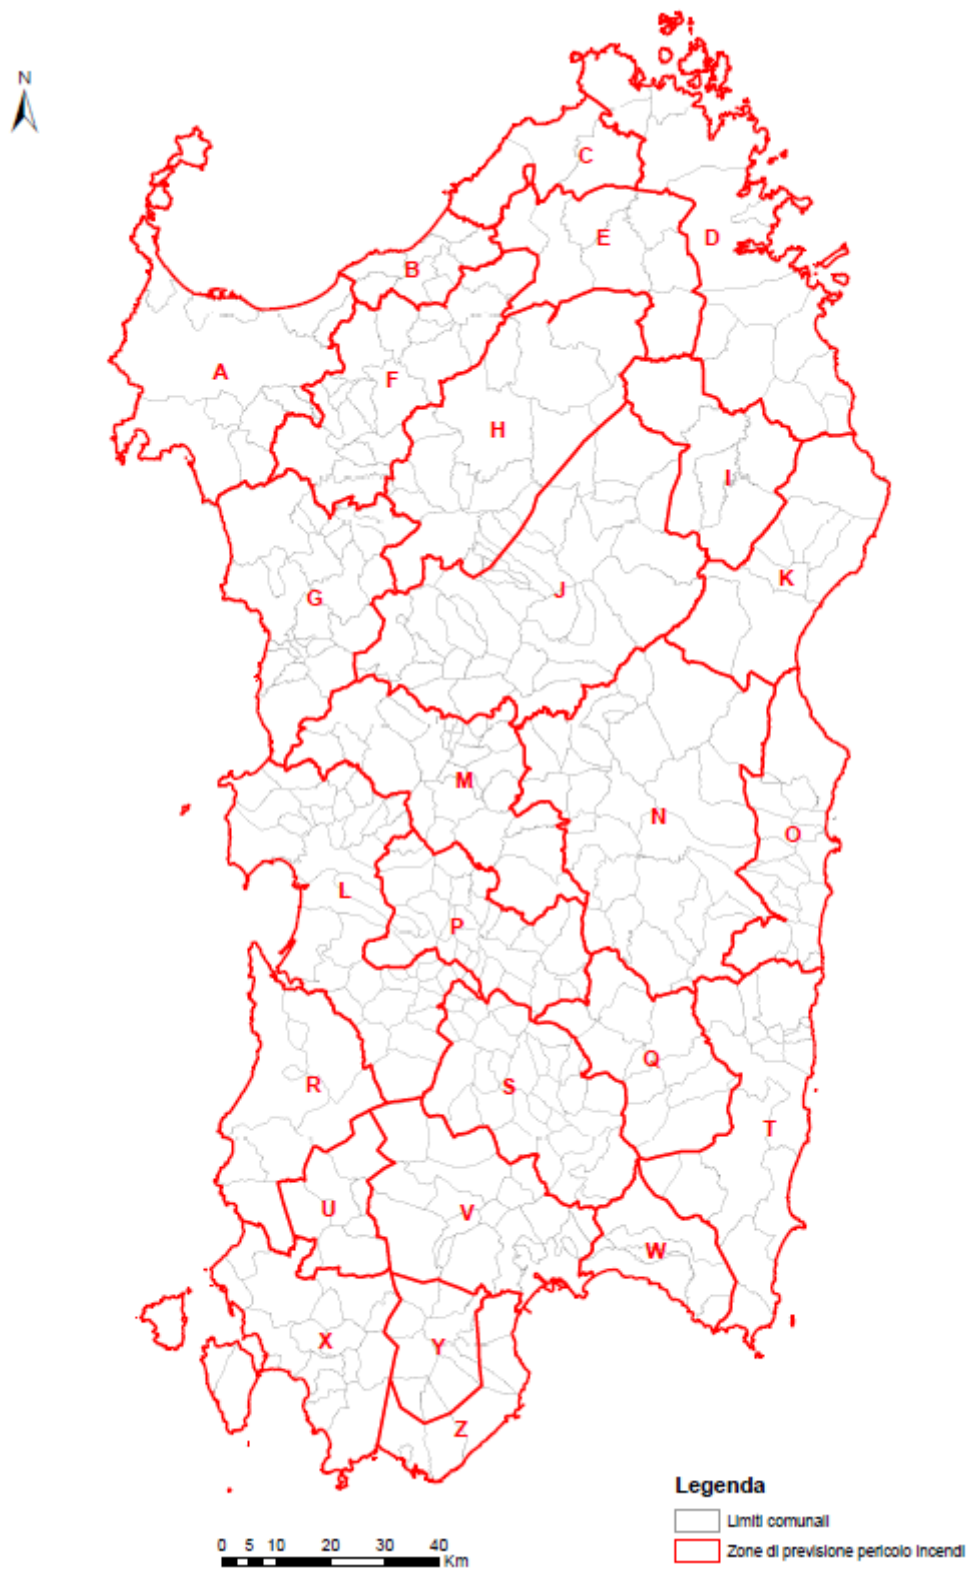

**“ALLEGATO D” - ZONE DI PREVISIONE DI PERICOLO INCENDIO**

**CORRISPONDENZA COMUNI ZONE DI PREVISIONE PERICOLO INCENDI**

<b>COMUNE</b>	<b>CODICE ZONA PREVISIONE PERICOLO INCENDI</b>
ABBASANTA	M
AGGIUS	E
AGLIENTU	C
AIDOMAGGIORE	J
ALA' DEI SARDI	I
ALBAGIARA	P
ALES	P
ALGHERO	A
ALLAI	M
ANELA	H - J
ARBOREA	L
ARBUS	R
ARDARA	H
ARDAULI	M
ARITZO	N
ARMUNGIA	Q
ARZACHENA	D
ARZANA	N - O - T
ASSEMINI	V - Y
ASSOLO	P
ASUNI	P
ATZARA	M
AUSTIS	N
BADESI	B
BALLAO	Q
BANARI	F
BARADILI	L
BARATILI SAN PIETRO	L
BARESSA	L
BARISARDO	O
BARRALI	S
BARUMINI	P
BAULADU	L
BAUNEI	O
BELVI'	N
BENETUTTI	J
BERCHIDDA	H

**CORRISPONDENZA COMUNI ZONE DI PREVISIONE PERICOLO INCENDI**

<b>COMUNE</b>	<b>CODICE ZONA PREVISIONE PERICOLO INCENDI</b>
BESSEDE	F
BIDONI'	M
BIRORI	J
BITTI	I - J
BOLOTANA	J
BONARCADO	M
BONNANARO	H
BONO	H - J
BONORVA	H
BORONEDDU	M
BORORE	J
BORTIGALI	J
BORTIGIADAS	F
BORUTTA	H
BOSA	G
BOTTIDA	H - J
BUDDUSO	H - J
BUDONI	D
BUGGERRU	R
BULTEI	H - J
BULZI	B
BURCEI	T
BURGOS	H - J
BUSACHI	M
CABRAS	L
CAGLIARI	V
CALANGIANUS	E
CALASETTA	X
CAPOTERRA	Y - Z
CARBONIA	X
CARDEDU	O
CARGEGHE	F
CARLOFORTE	X
CASTELSARDO	B
CASTIADAS	T
CHEREMULE	G
CHIARAMONTI	F
CODRONGIANUS	F
COLLINAS	L

**CORRISPONDENZA COMUNI ZONE DI PREVISIONE PERICOLO INCENDI**

<b>COMUNE</b>	<b>CODICE ZONA PREVISIONE PERICOLO INCENDI</b>
GONI	Q
GONNESA	X
GONNOSCODINA	L
GONNOSFANADIGA	R
GONNOSNO'	P
GONNOSTRAMATZA	L
GUAMAGGIORE	S
GUASILA	S
GUSPINI	R
JERZU	O - T
IGLESIAS	R - U
ILBONO	O
ILLORAI	H - J
IRGOLI	K
ISILI	P
ITTIREDDU	H
ITTIRI	F
LA MADDALENA	D
LACONI	M
LAERRU	F
LANUSEI	O - T
LAS PLASSAS	S
LEI	J
LOCERI	O - T
LOCULI	K
LODE'	I
LODINE	N
LOIRI PORTO SAN PAOLO	D
LOTZORAI	O
LULA	I
LUNAMATRONA	S
LUOGOSANTO	C
LURAS	E
MACOMER	J
MAGOMADAS	G
MAMOIADA	N
MANDAS	Q
MARA	G
MARACALAGONIS	W