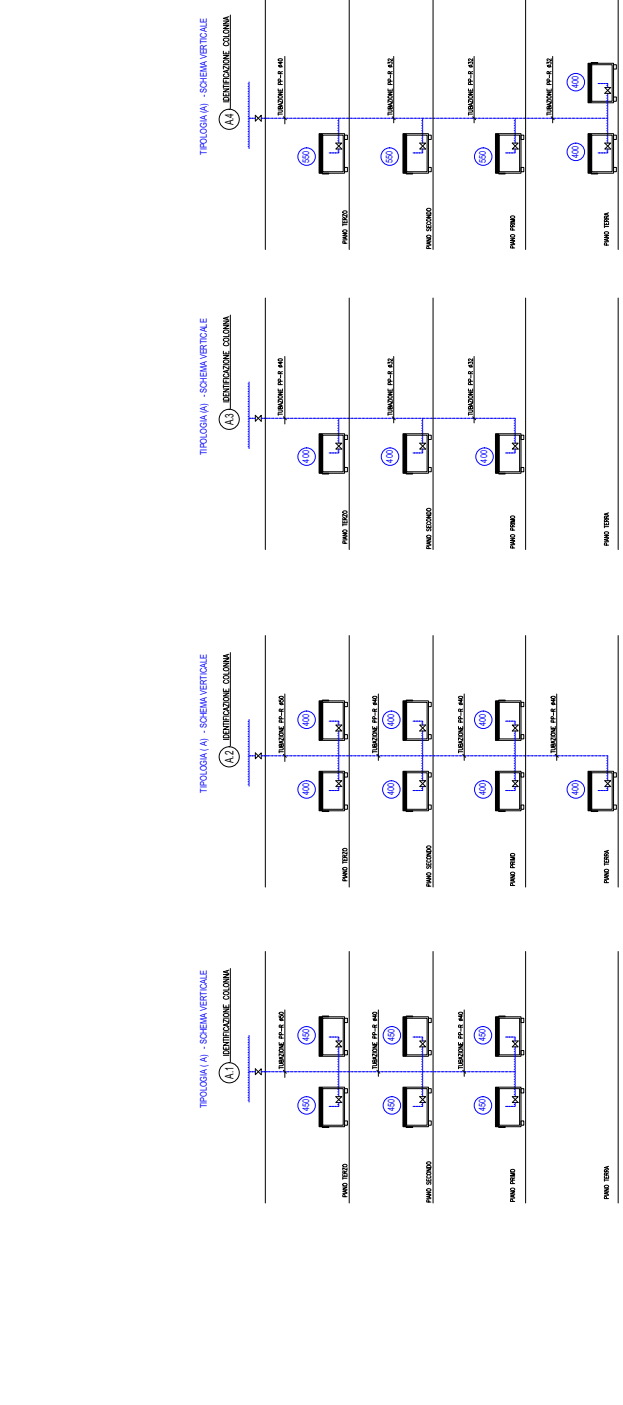

LEGENDA

GRANDEZZA	SCALA	NOTA 1	NOTAZIONI	UNICAZIONI UNITA'
400	F.C2	227 MW	484/UNIDIASI	4/PARETE
500	F.C2	287 MW	604/UNIDIASI	4/PARETE
500	F.C2	413 MW	864/UNIDIASI	4/PARETE
* POTENZIALITA' ALL'AMBITA VELOCITA'				
COMANDO CON TELECOMANDO INFRAROSSI - GA - 1/10T				

GRANDEZZA	SCALA	NOTA 1	NOTAZIONI	UNICAZIONI UNITA'
4	F.C1	227 MW	484/UNIDIASI	4/CONNESSIONE
5	F.C1	287 MW	604/UNIDIASI	4/CONNESSIONE
5	F.C1	413 MW	864/UNIDIASI	4/CONNESSIONE
* POTENZIALITA' ALL'AMBITA VELOCITA'				
COMANDO CON TELECOMANDO INFRAROSSI - GA - 1/10T				

GRANDEZZA	SCALA	NOTA 1	NOTAZIONI	UNICAZIONI UNITA'
32	FW1 - 2A	218 MW	2080/UNIDIASI	32/PARETE
32	FW1 - 2A	218 MW	2080/UNIDIASI	32/PARETE
32	FW1 - 2A	218 MW	2080/UNIDIASI	32/PARETE
* POTENZIALITA' ALL'AMBITA VELOCITA'				
COMANDO CON TELECOMANDO INFRAROSSI - TEVI