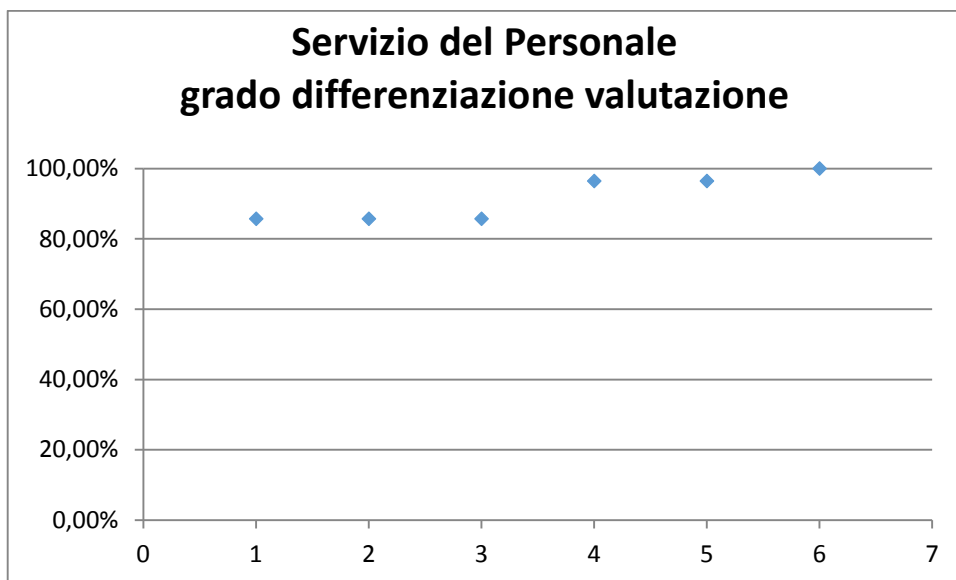

REGIONE AUTÒNOMA DE SARDIGNA
REGIONE AUTONOMA DELLA SARDEGNA

ENTE FORESTAS DE SARDIGNA
ENTE FORESTE DELLA SARDEGNA

Direzione Generale
Servizio del Personale

Dati del Servizio del Personale della Direzione Generale