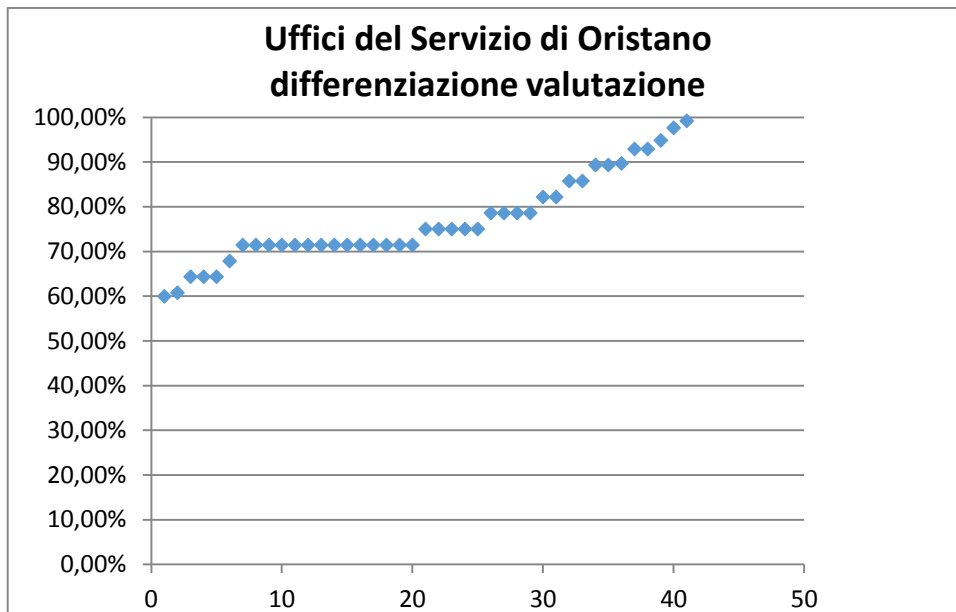

REGIONE AUTÒNOMA DE SARDIGNA
REGIONE AUTONOMA DELLA SARDEGNA

ENTE FORESTAS DE SARDIGNA
ENTE FORESTE DELLA SARDEGNA

Direzione Generale
Servizio del Personale

Dati Servizio Territoriale di Oristano - Uffici del Servizio