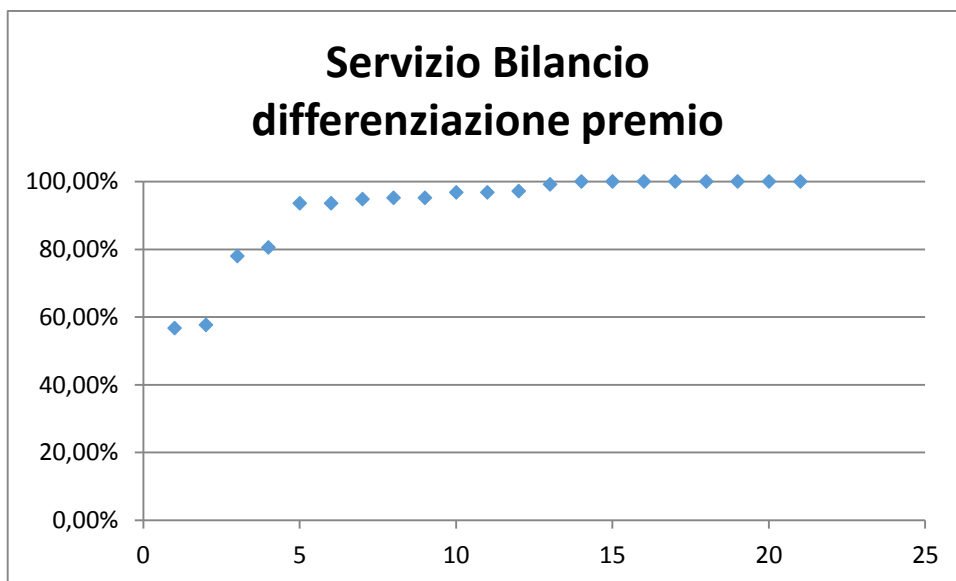

REGIONE AUTÒNOMA DE SARDIGNA
REGIONE AUTONOMA DELLA SARDEGNA

ENTE FORESTAS DE SARDIGNA
ENTE FORESTE DELLA SARDEGNA

Direzione Generale
Servizio del Personale

Dati del Servizio Programmazione, contabilità, bilancio e appalti della Direzione Generale