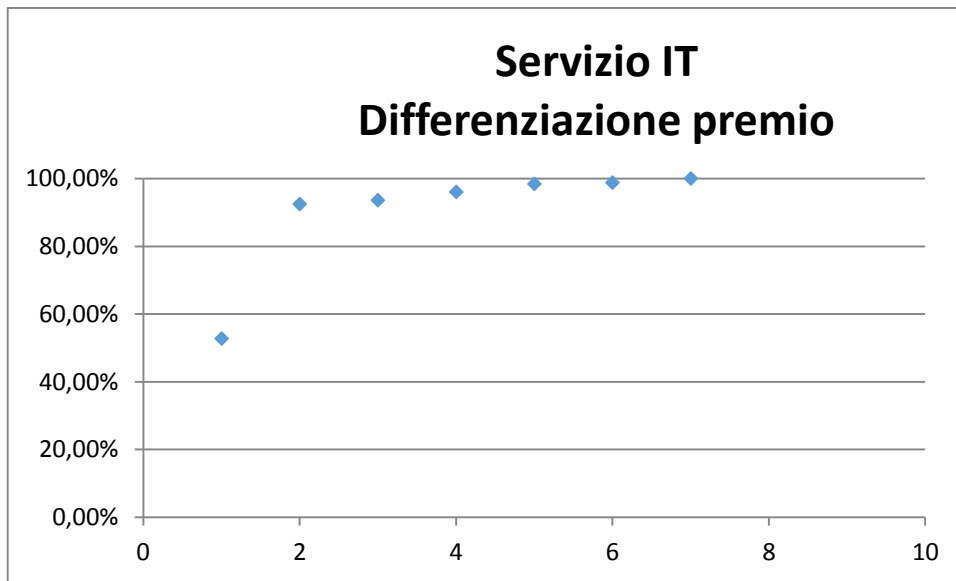

REGIONE AUTÒNOMA DE SARDIGNA
REGIONE AUTONOMA DELLA SARDEGNA

ENTE FORESTAS DE SARDIGNA
ENTE FORESTE DELLA SARDEGNA

Direzione Generale
Servizio del Personale

Dati del Servizio Innovazione Tecnologica della Direzione Generale