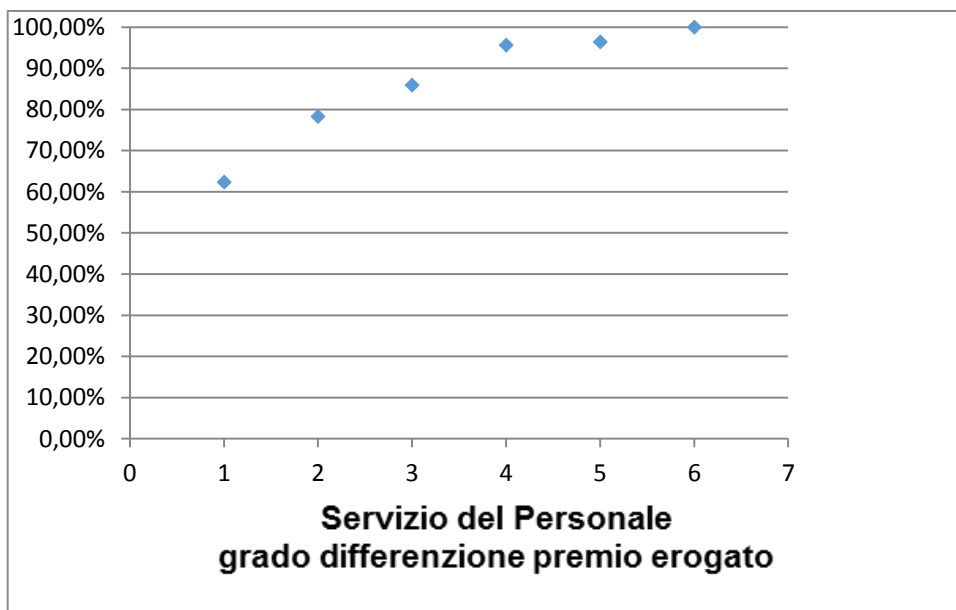

REGIONE AUTÒNOMA DE SARDIGNA
REGIONE AUTONOMA DELLA SARDEGNA

ENTE FORESTAS DE SARDIGNA
ENTE FORESTE DELLA SARDEGNA

Direzione Generale
Servizio del Personale

Dati del Servizio del Personale della Direzione Generale