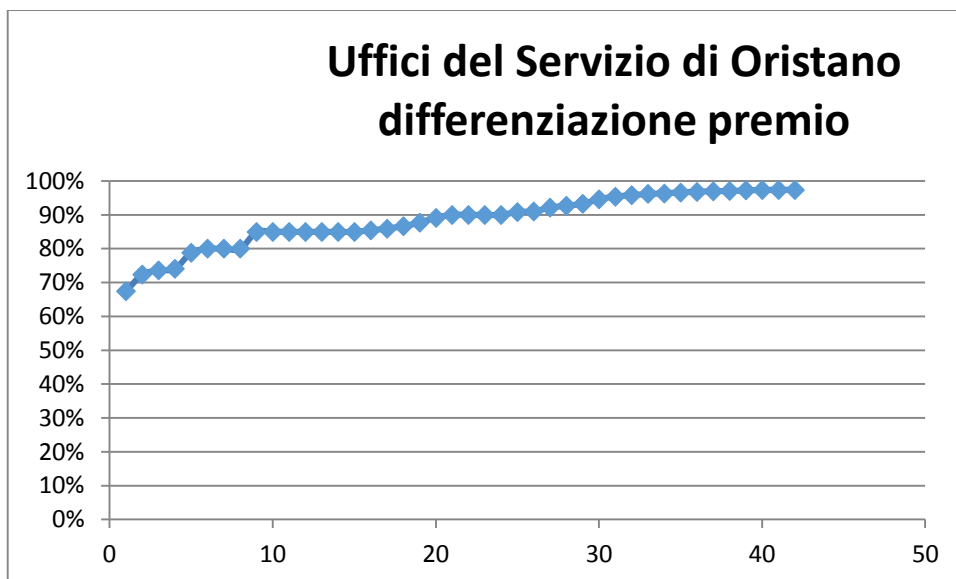

REGIONE AUTÒNOMA DE SARDIGNA
REGIONE AUTONOMA DELLA SARDEGNA

ENTE FORESTAS DE SARDIGNA
ENTE FORESTE DELLA SARDEGNA

Direzione Generale
Servizio del Personale

Dati Servizio Territoriale di Oristano - Uffici del Servizio