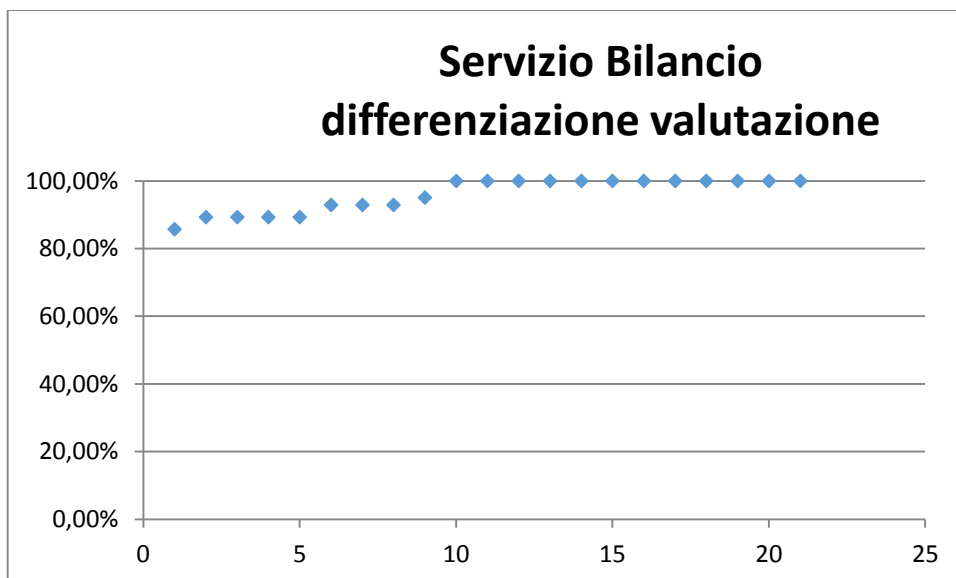

REGIONE AUTÒNOMA DE SARDIGNA
REGIONE AUTONOMA DELLA SARDEGNA

ENTE FORESTAS DE SARDIGNA
ENTE FORESTE DELLA SARDEGNA

Direzione Generale
Servizio del Personale

Dati del Servizio Programmazione, contabilità, bilancio e appalti della Direzione Generale