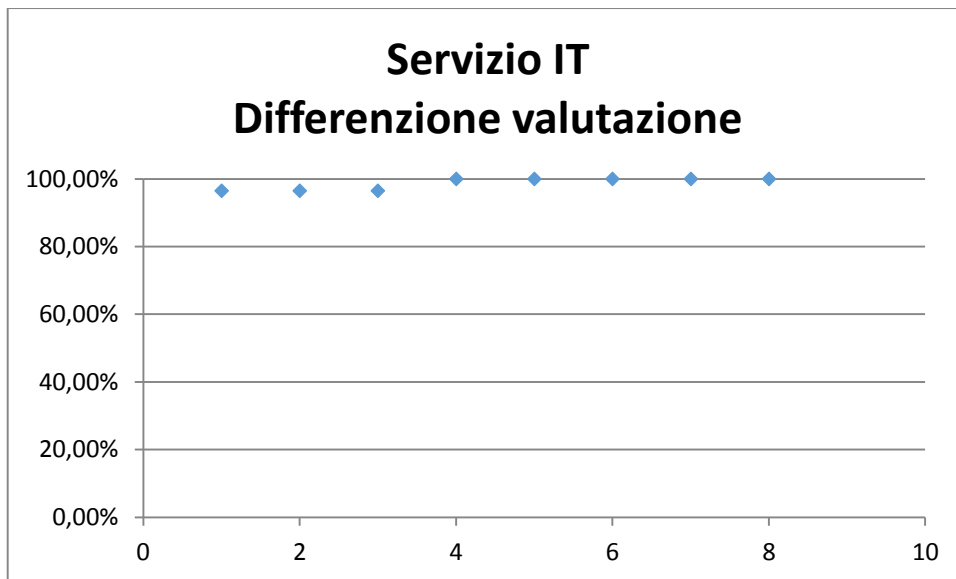

REGIONE AUTÒNOMA DE SARDIGNA
REGIONE AUTONOMA DELLA SARDEGNA

ENTE FORESTAS DE SARDIGNA
ENTE FORESTE DELLA SARDEGNA

Direzione Generale
Servizio del Personale

Dati del Servizio Innovazione Tecnologica della Direzione Generale