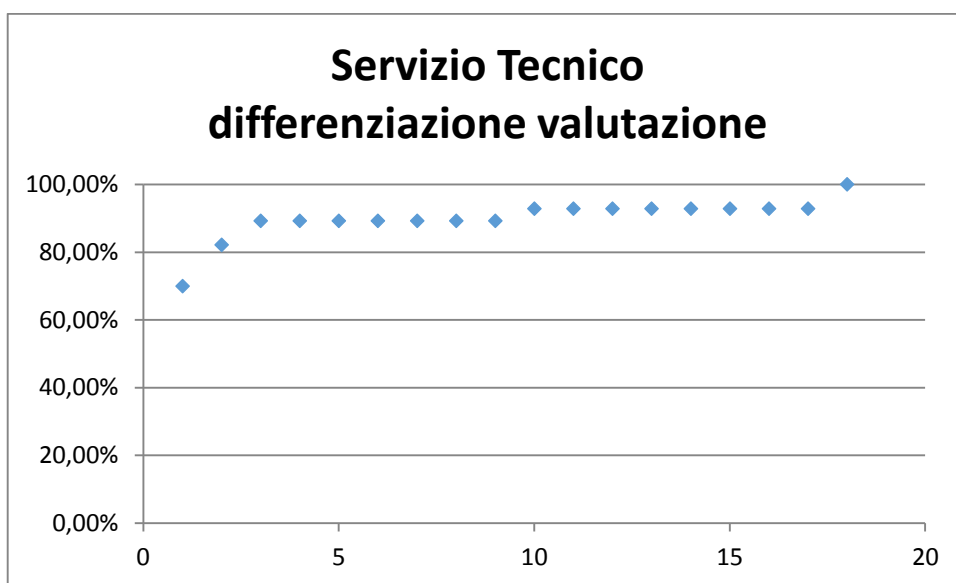

REGIONE AUTÒNOMA DE SARDIGNA
REGIONE AUTONOMA DELLA SARDEGNA

ENTE FORESTAS DE SARDIGNA
ENTE FORESTE DELLA SARDEGNA

Direzione Generale
Servizio del Personale

Dati del Servizio Tecnico della Direzione Generale