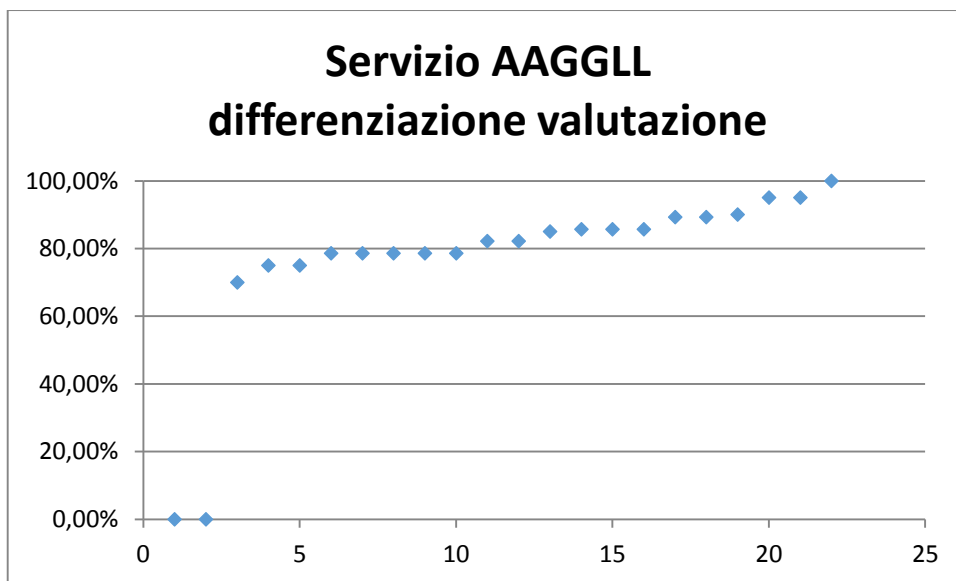

REGIONE AUTÒNOMA DE SARDIGNA
REGIONE AUTONOMA DELLA SARDEGNA

ENTE FORESTAS DE SARDIGNA
ENTE FORESTE DELLA SARDEGNA

Direzione Generale
Servizio del Personale

Dati del Servizio Affari Generali e Legali della Direzione Generale