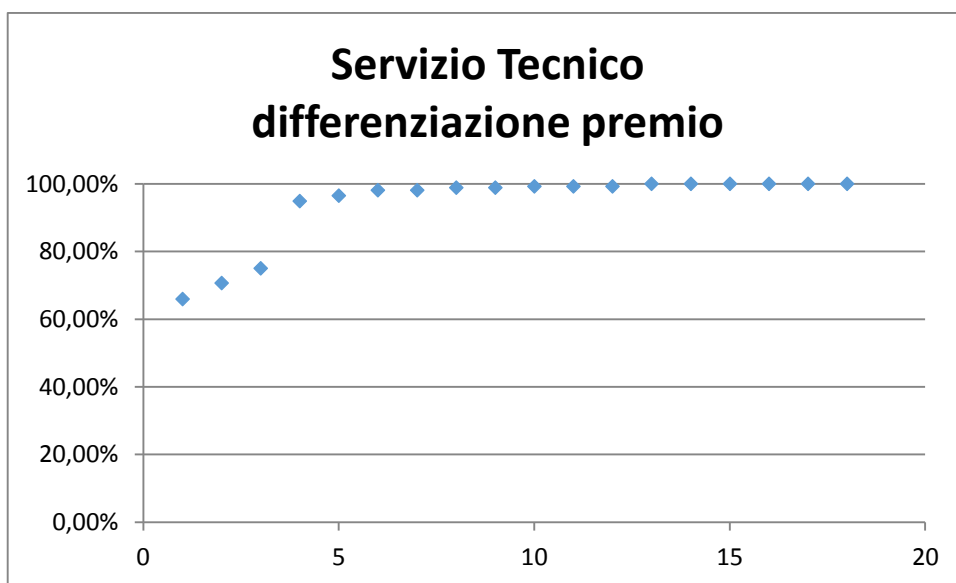

REGIONE AUTÒNOMA DE SARDIGNA
REGIONE AUTONOMA DELLA SARDEGNA

ENTE FORESTAS DE SARDIGNA
ENTE FORESTE DELLA SARDEGNA

Direzione Generale
Servizio del Personale

Dati del Servizio Tecnico della Direzione Generale