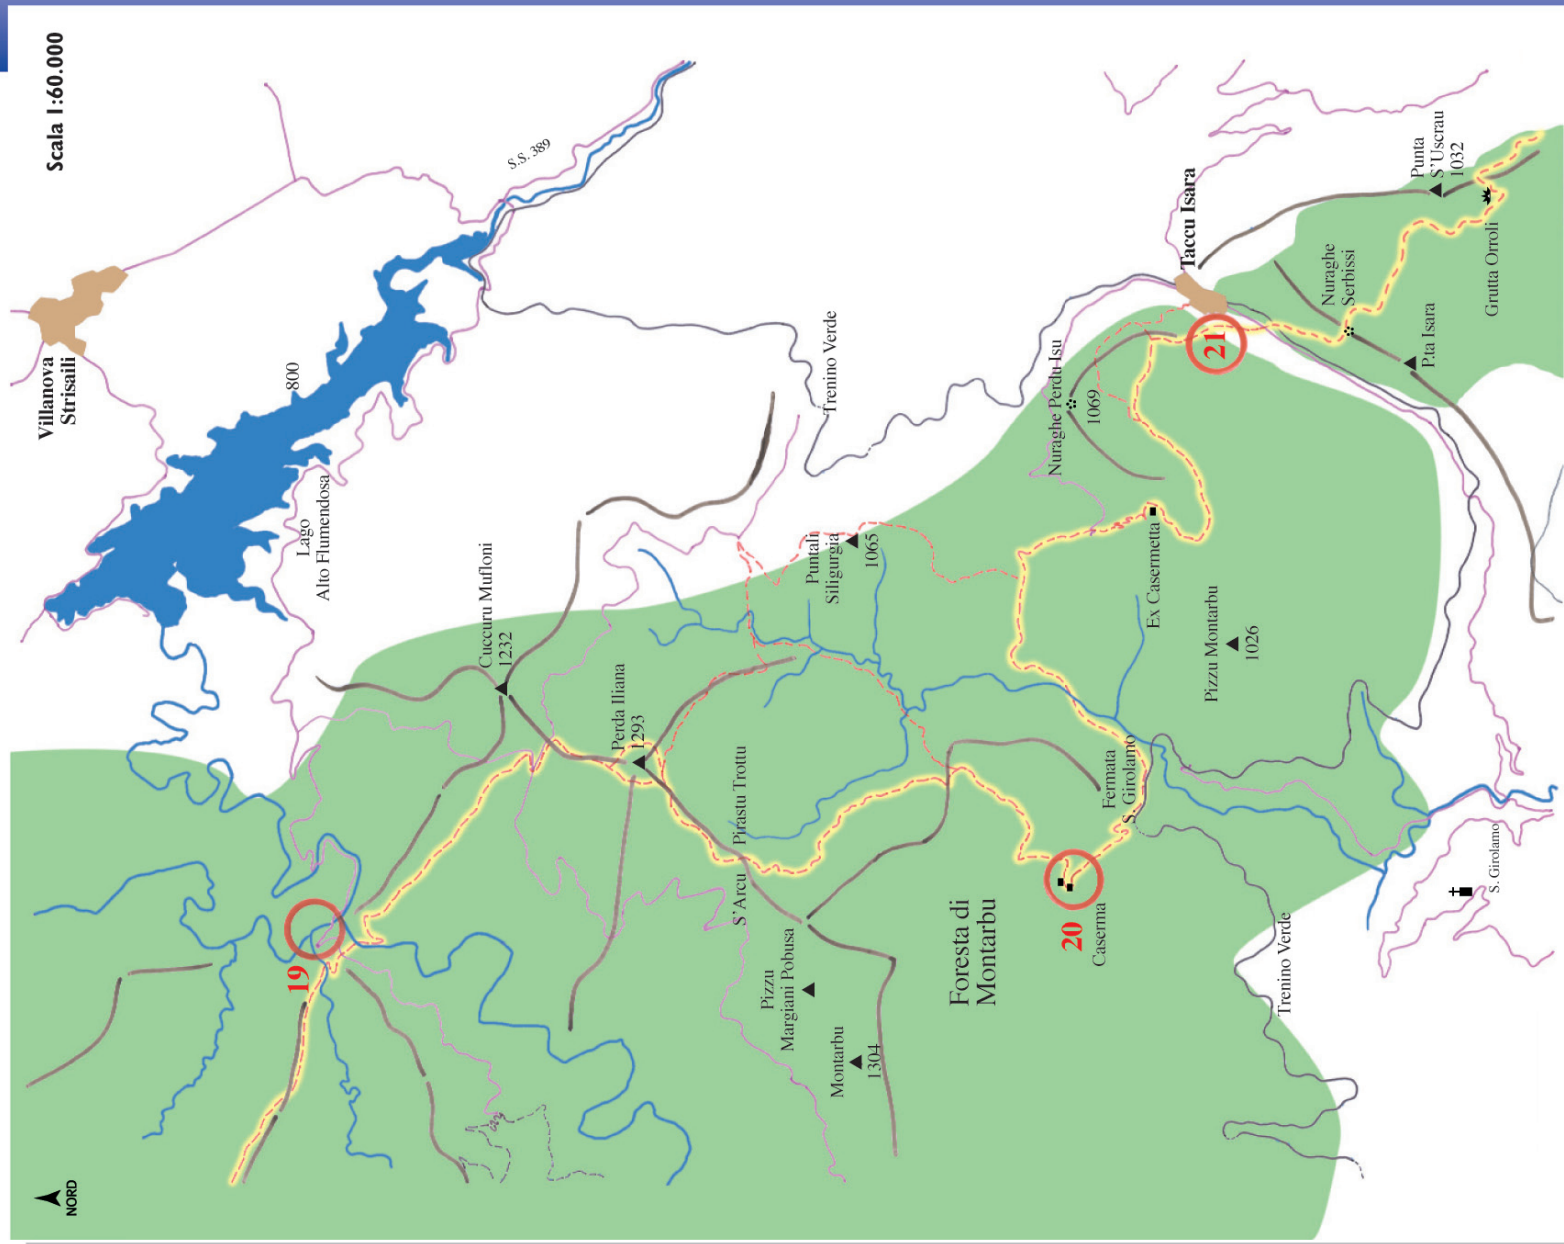

Scala 1:60.000

19ª tappa e 20ª tappa  
dal Flumendosa alla caserma Montarbu a Taccu Isara

dal Flumendosa a Taccu Isara

- Edificio
- ▲ Cima
- ⦿ Nuraghe, antichità
- ✙ Chiesa
- ✦ Grotta

- Fiume
- - - Sentiero
- · - · - Sentiero Italia
- Crinale
- Strada