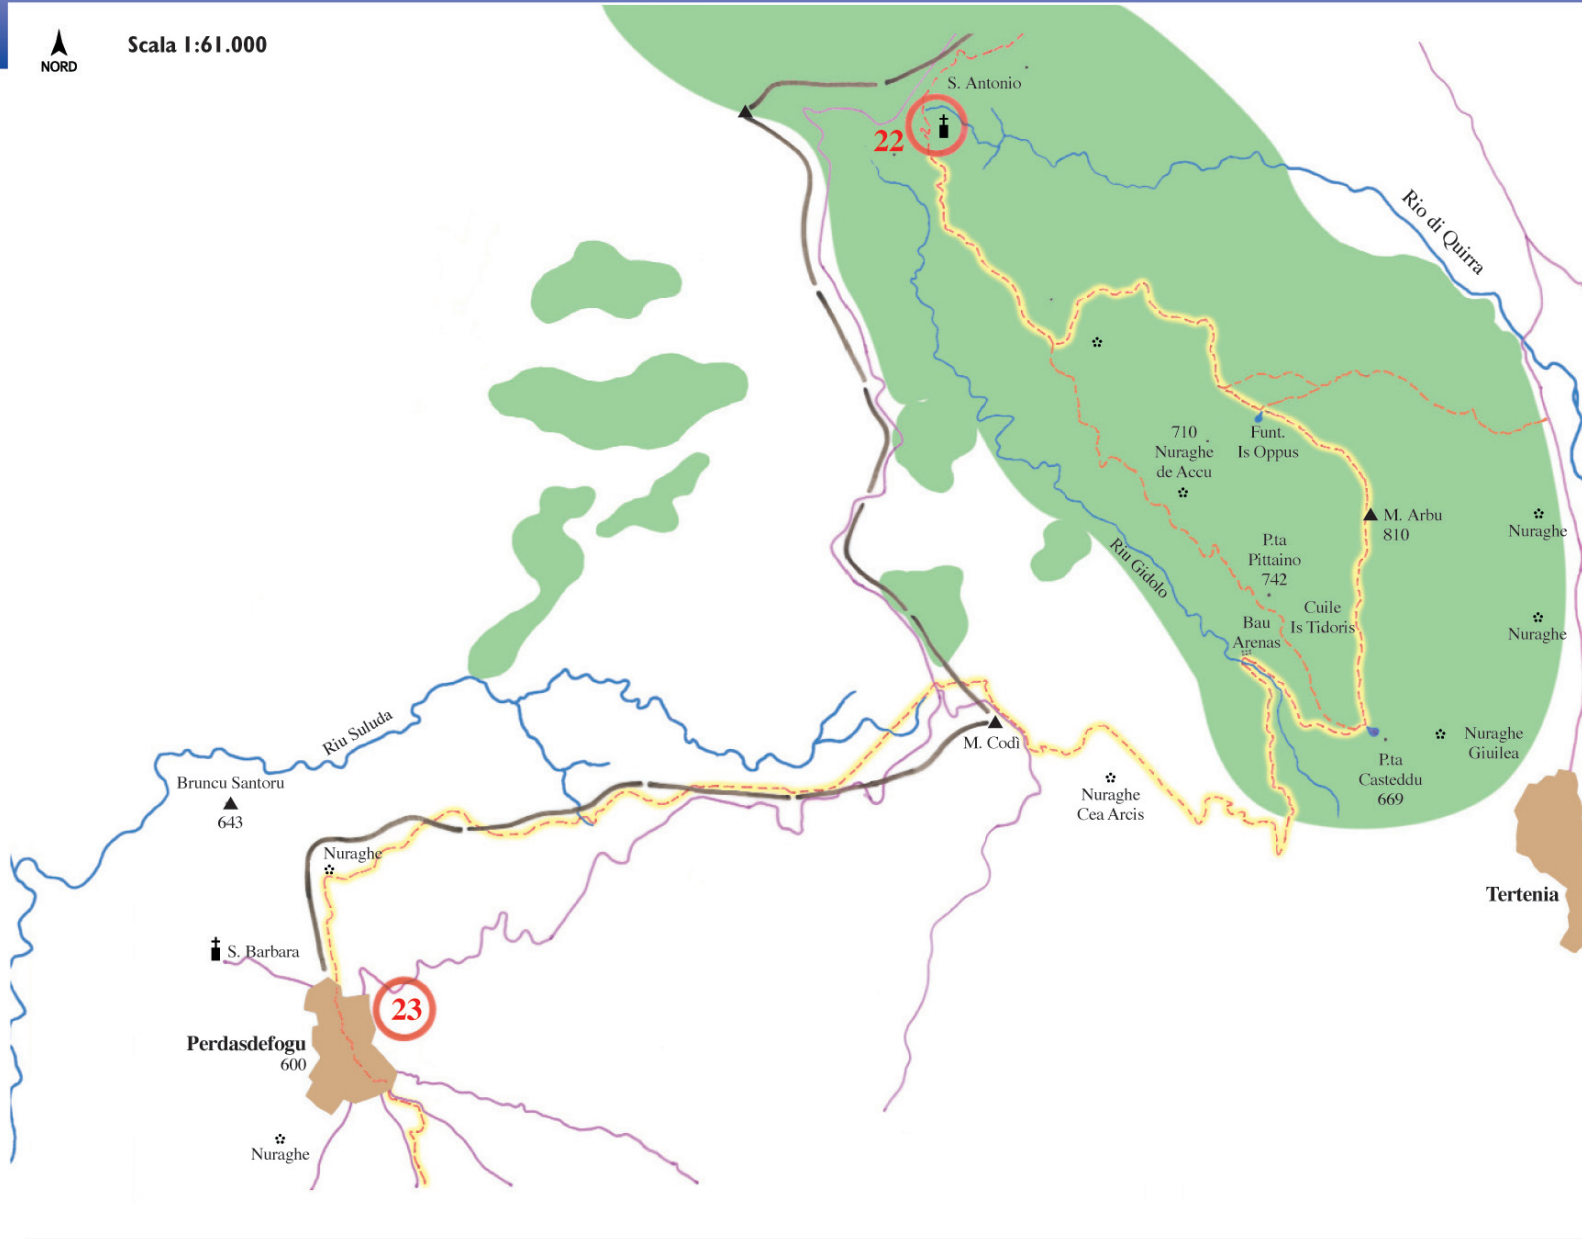

Scala 1:61.000

da S. Antonio a Perdasdefogu

- Edificio
- ▲ Cima
- ⊛ Nuraghe, antichità
- ✙ Chiesa
- ⚡ Grotta

- Fiume
- - - Sentiero
- · - · - Sentiero Italia
- Crinale
- Strada