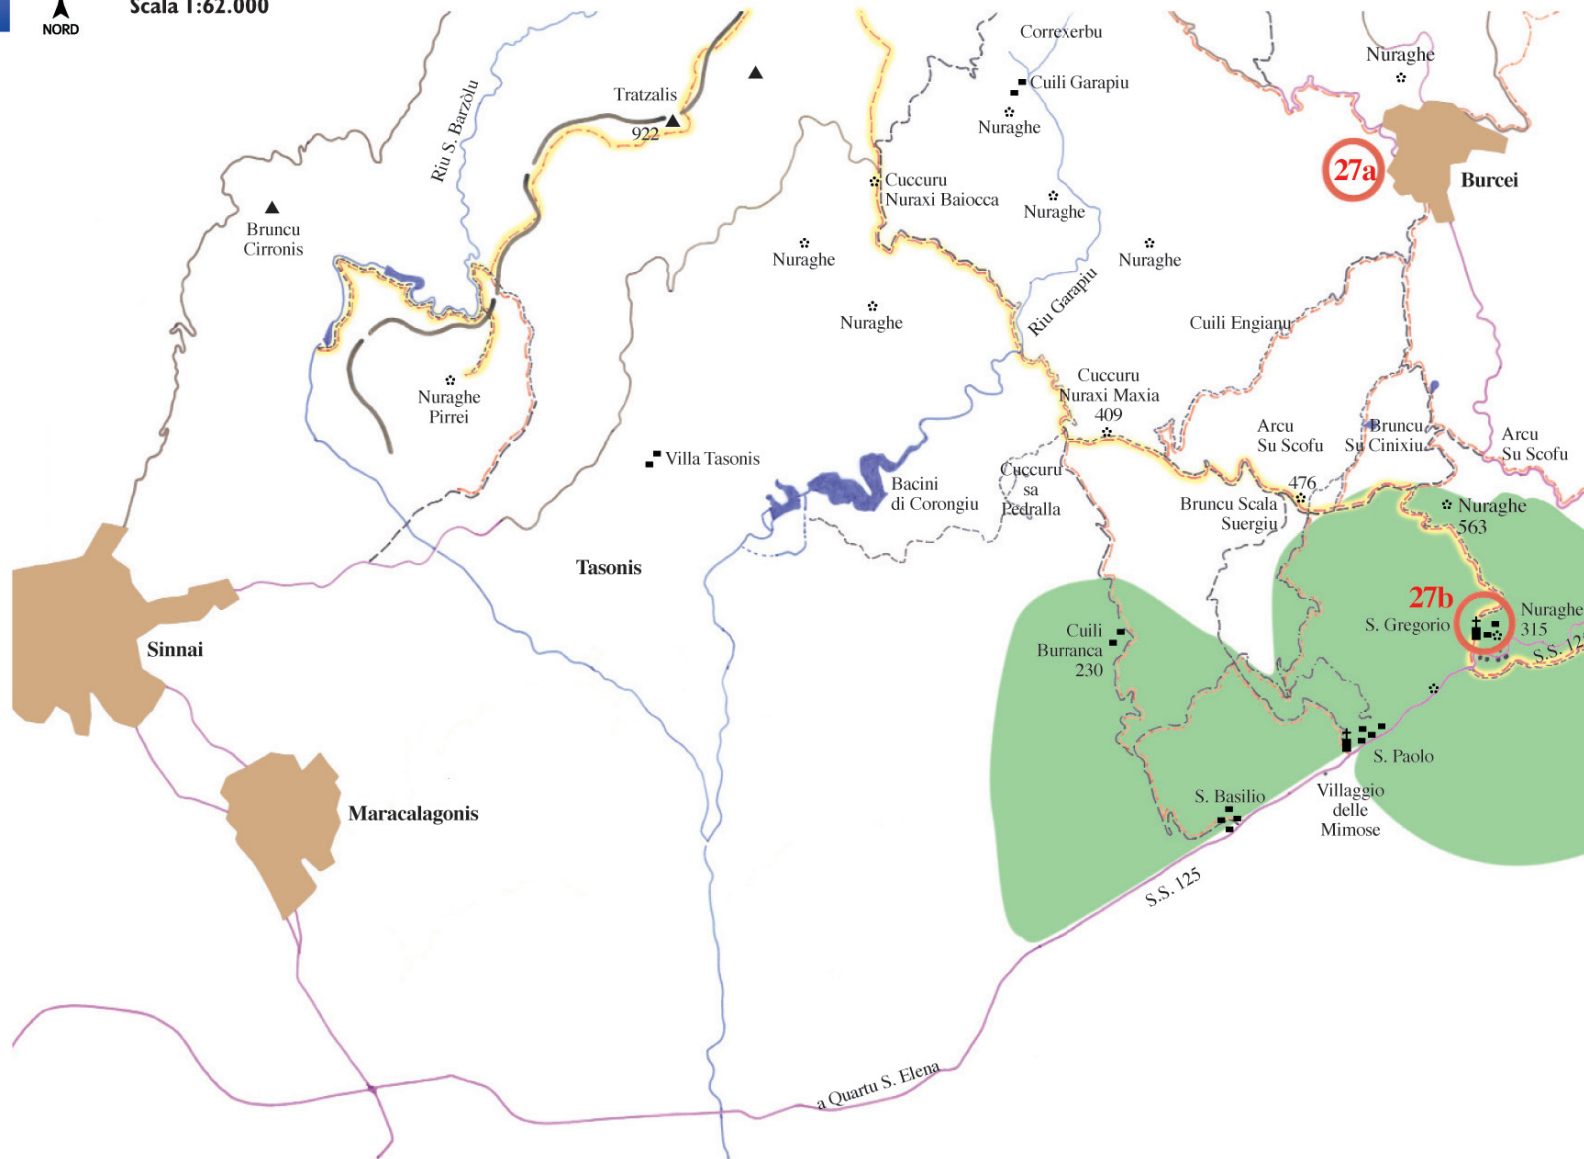

Scala 1:62.000

da Serpeddi a San Gregorio

- Edificio
- ▲ Cima
- ⊛ Nuraghe, antichità
- ✙ Chiesa
- ⚡ Grotta

- Fiume
- - - Sentiero
- · - · - Sentiero Italia
- Crinale
- Strada