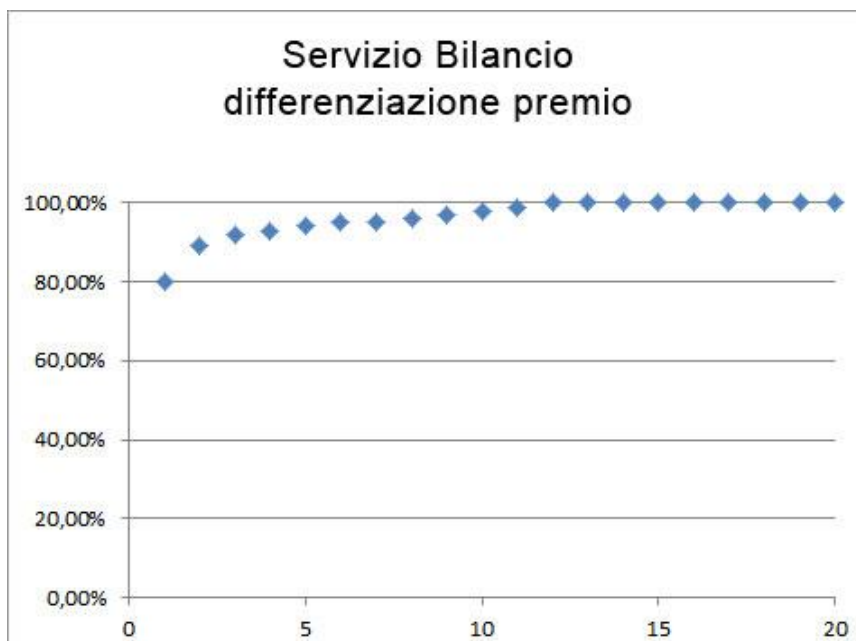

REGIONE AUTÒNOMA DE SARDIGNA
REGIONE AUTONOMA DELLA SARDEGNA

ENTE FORESTAS DE SARDIGNA
ENTE FORESTE DELLA SARDEGNA

Direzione Generale
Servizio Pianificazione e Studi

Dati del Servizio Contabilità, Bilancio ed Appalti della Direzione Generale