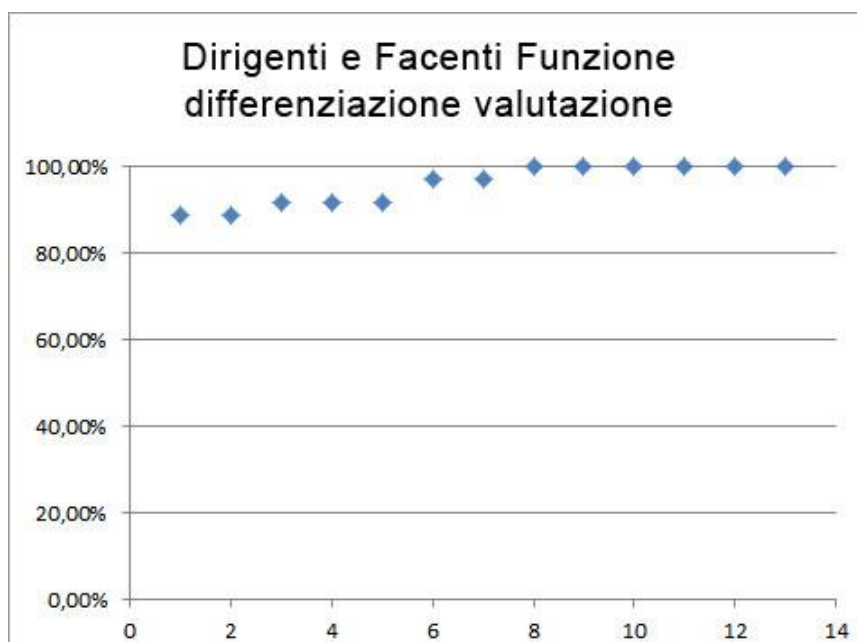

REGIONE AUTÒNOMA DE SARDIGNA
REGIONE AUTONOMA DELLA SARDEGNA

ENTE FORESTAS DE SARDIGNA
ENTE FORESTE DELLA SARDEGNA

Direzione Generale
Servizio Pianificazione e Studi

Dati Dirigenti e Facenti Funzioni