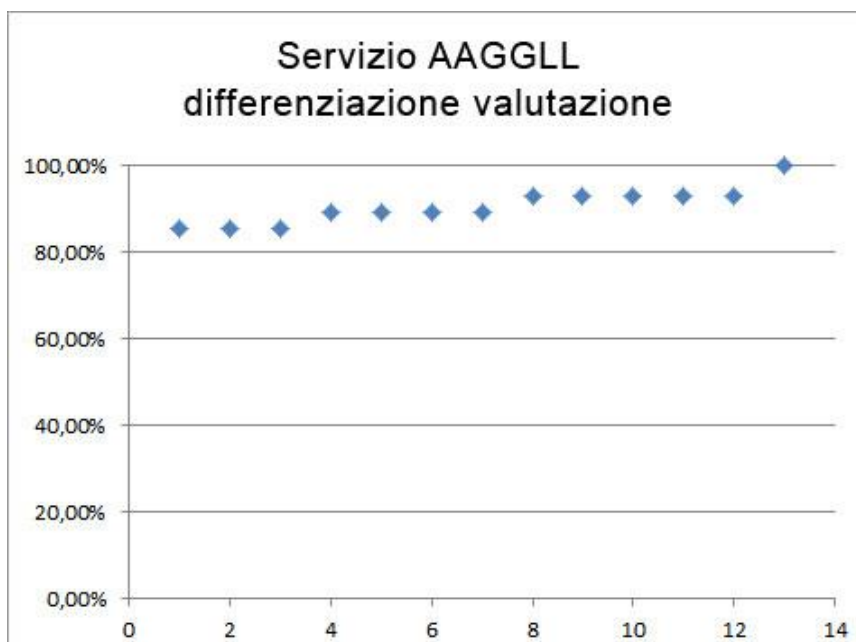

REGIONE AUTÒNOMA DE SARDIGNA
REGIONE AUTONOMA DELLA SARDEGNA

ENTE FORESTAS DE SARDIGNA
ENTE FORESTE DELLA SARDEGNA

Direzione Generale
Servizio Pianificazione e Studi

Dati del Servizio AA.GG.LL. della Direzione Generale