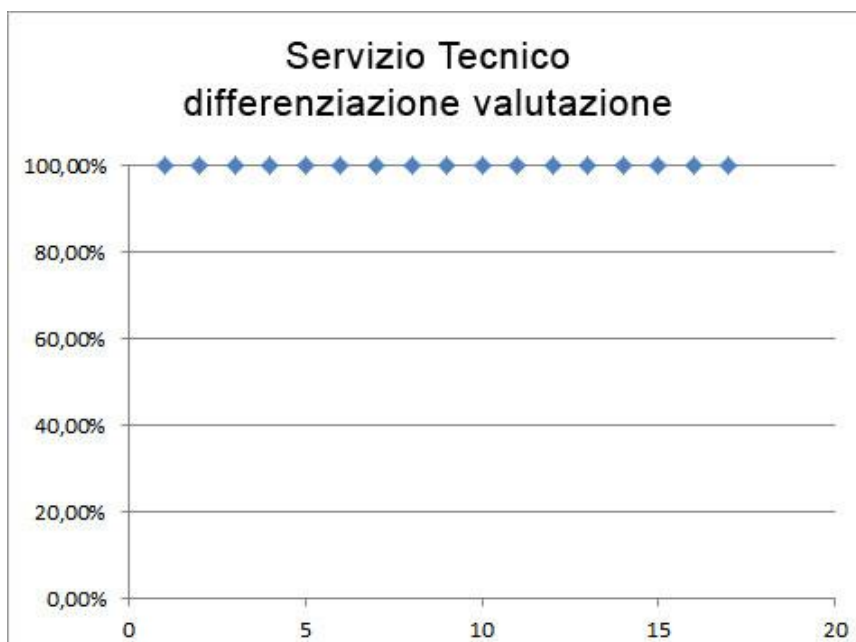

REGIONE AUTÒNOMA DE SARDIGNA
REGIONE AUTONOMA DELLA SARDEGNA

ENTE FORESTAS DE SARDIGNA
ENTE FORESTE DELLA SARDEGNA

Direzione Generale
Servizio Pianificazione e Studi

Dati del Servizio Tecnico della Direzione Generale