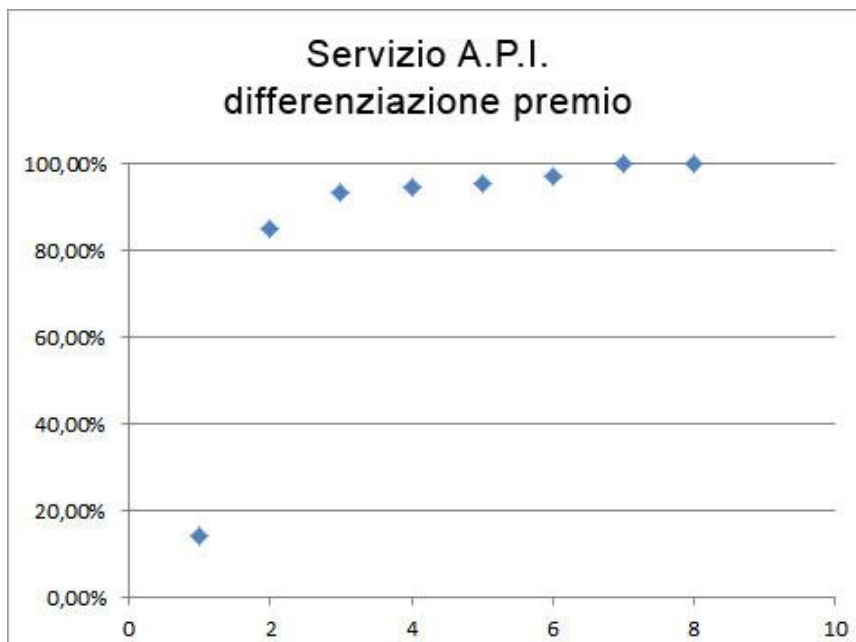

REGIONE AUTÒNOMA DE SARDIGNA
REGIONE AUTONOMA DELLA SARDEGNA

ENTE FORESTAS DE SARDIGNA
ENTE FORESTE DELLA SARDEGNA

Direzione Generale
Servizio Pianificazione e Studi

Dati del Servizio A.P.I. della Direzione Generale