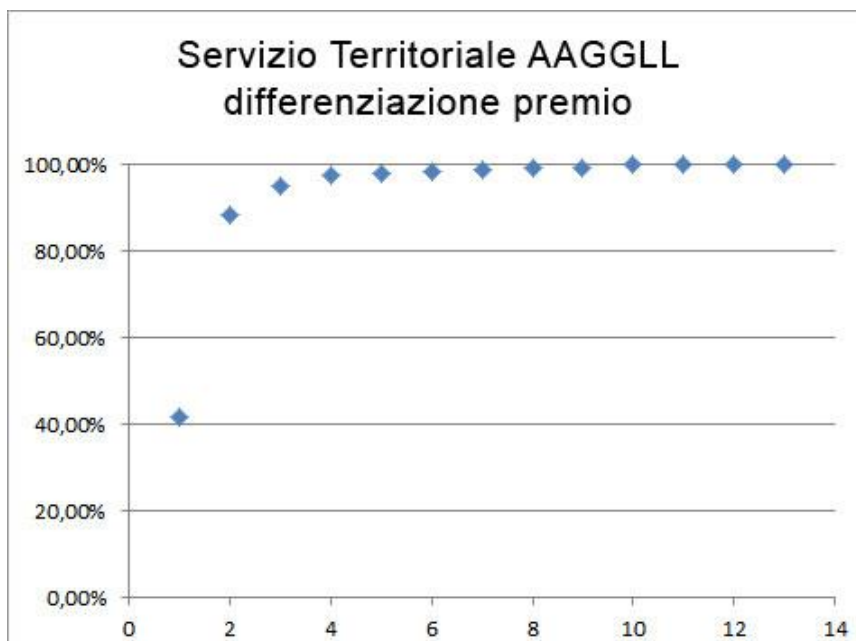

REGIONE AUTÒNOMA DE SARDIGNA
REGIONE AUTONOMA DELLA SARDEGNA

ENTE FORESTAS DE SARDIGNA
ENTE FORESTE DELLA SARDEGNA

Direzione Generale
Servizio Pianificazione e Studi

Dati del Servizio AA.GG.LL. della Direzione Generale