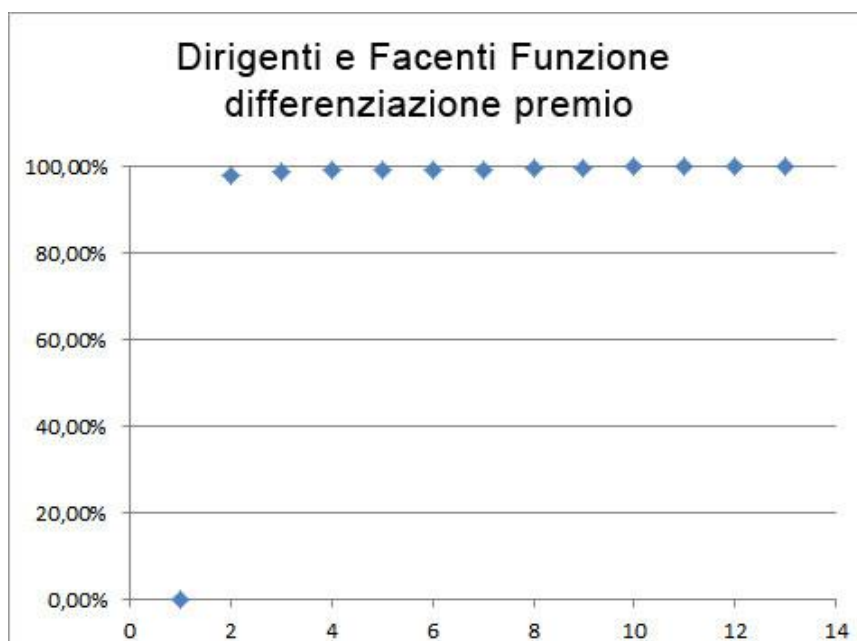

REGIONE AUTÒNOMA DE SARDIGNA
REGIONE AUTONOMA DELLA SARDEGNA

ENTE FORESTAS DE SARDIGNA
ENTE FORESTE DELLA SARDEGNA

Direzione Generale
Servizio Pianificazione e Studi

Dati Dirigenti e Facenti Funzioni