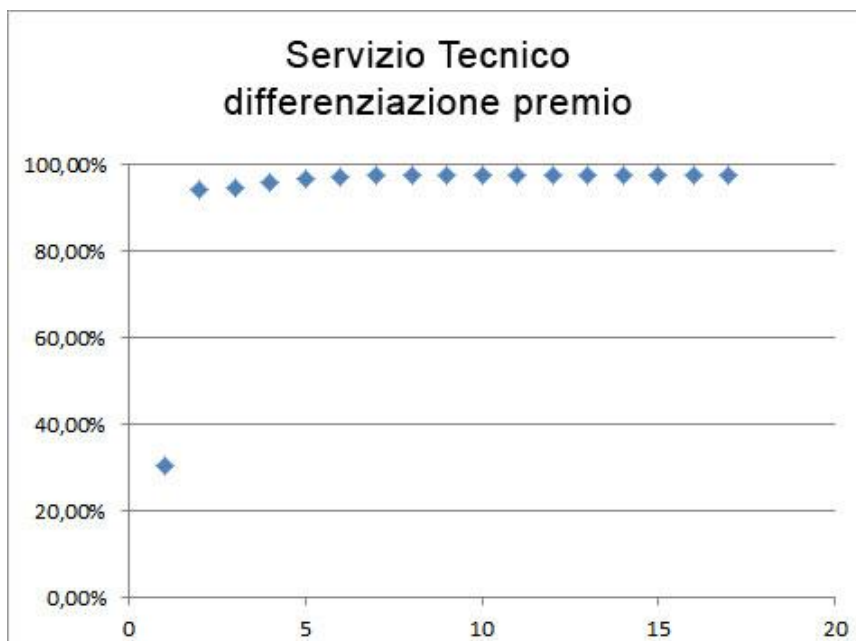

REGIONE AUTÒNOMA DE SARDIGNA
REGIONE AUTONOMA DELLA SARDEGNA

ENTE FORESTAS DE SARDIGNA
ENTE FORESTE DELLA SARDEGNA

Direzione Generale
Servizio Pianificazione e Studi

Dati del Servizio Tecnico della Direzione Generale