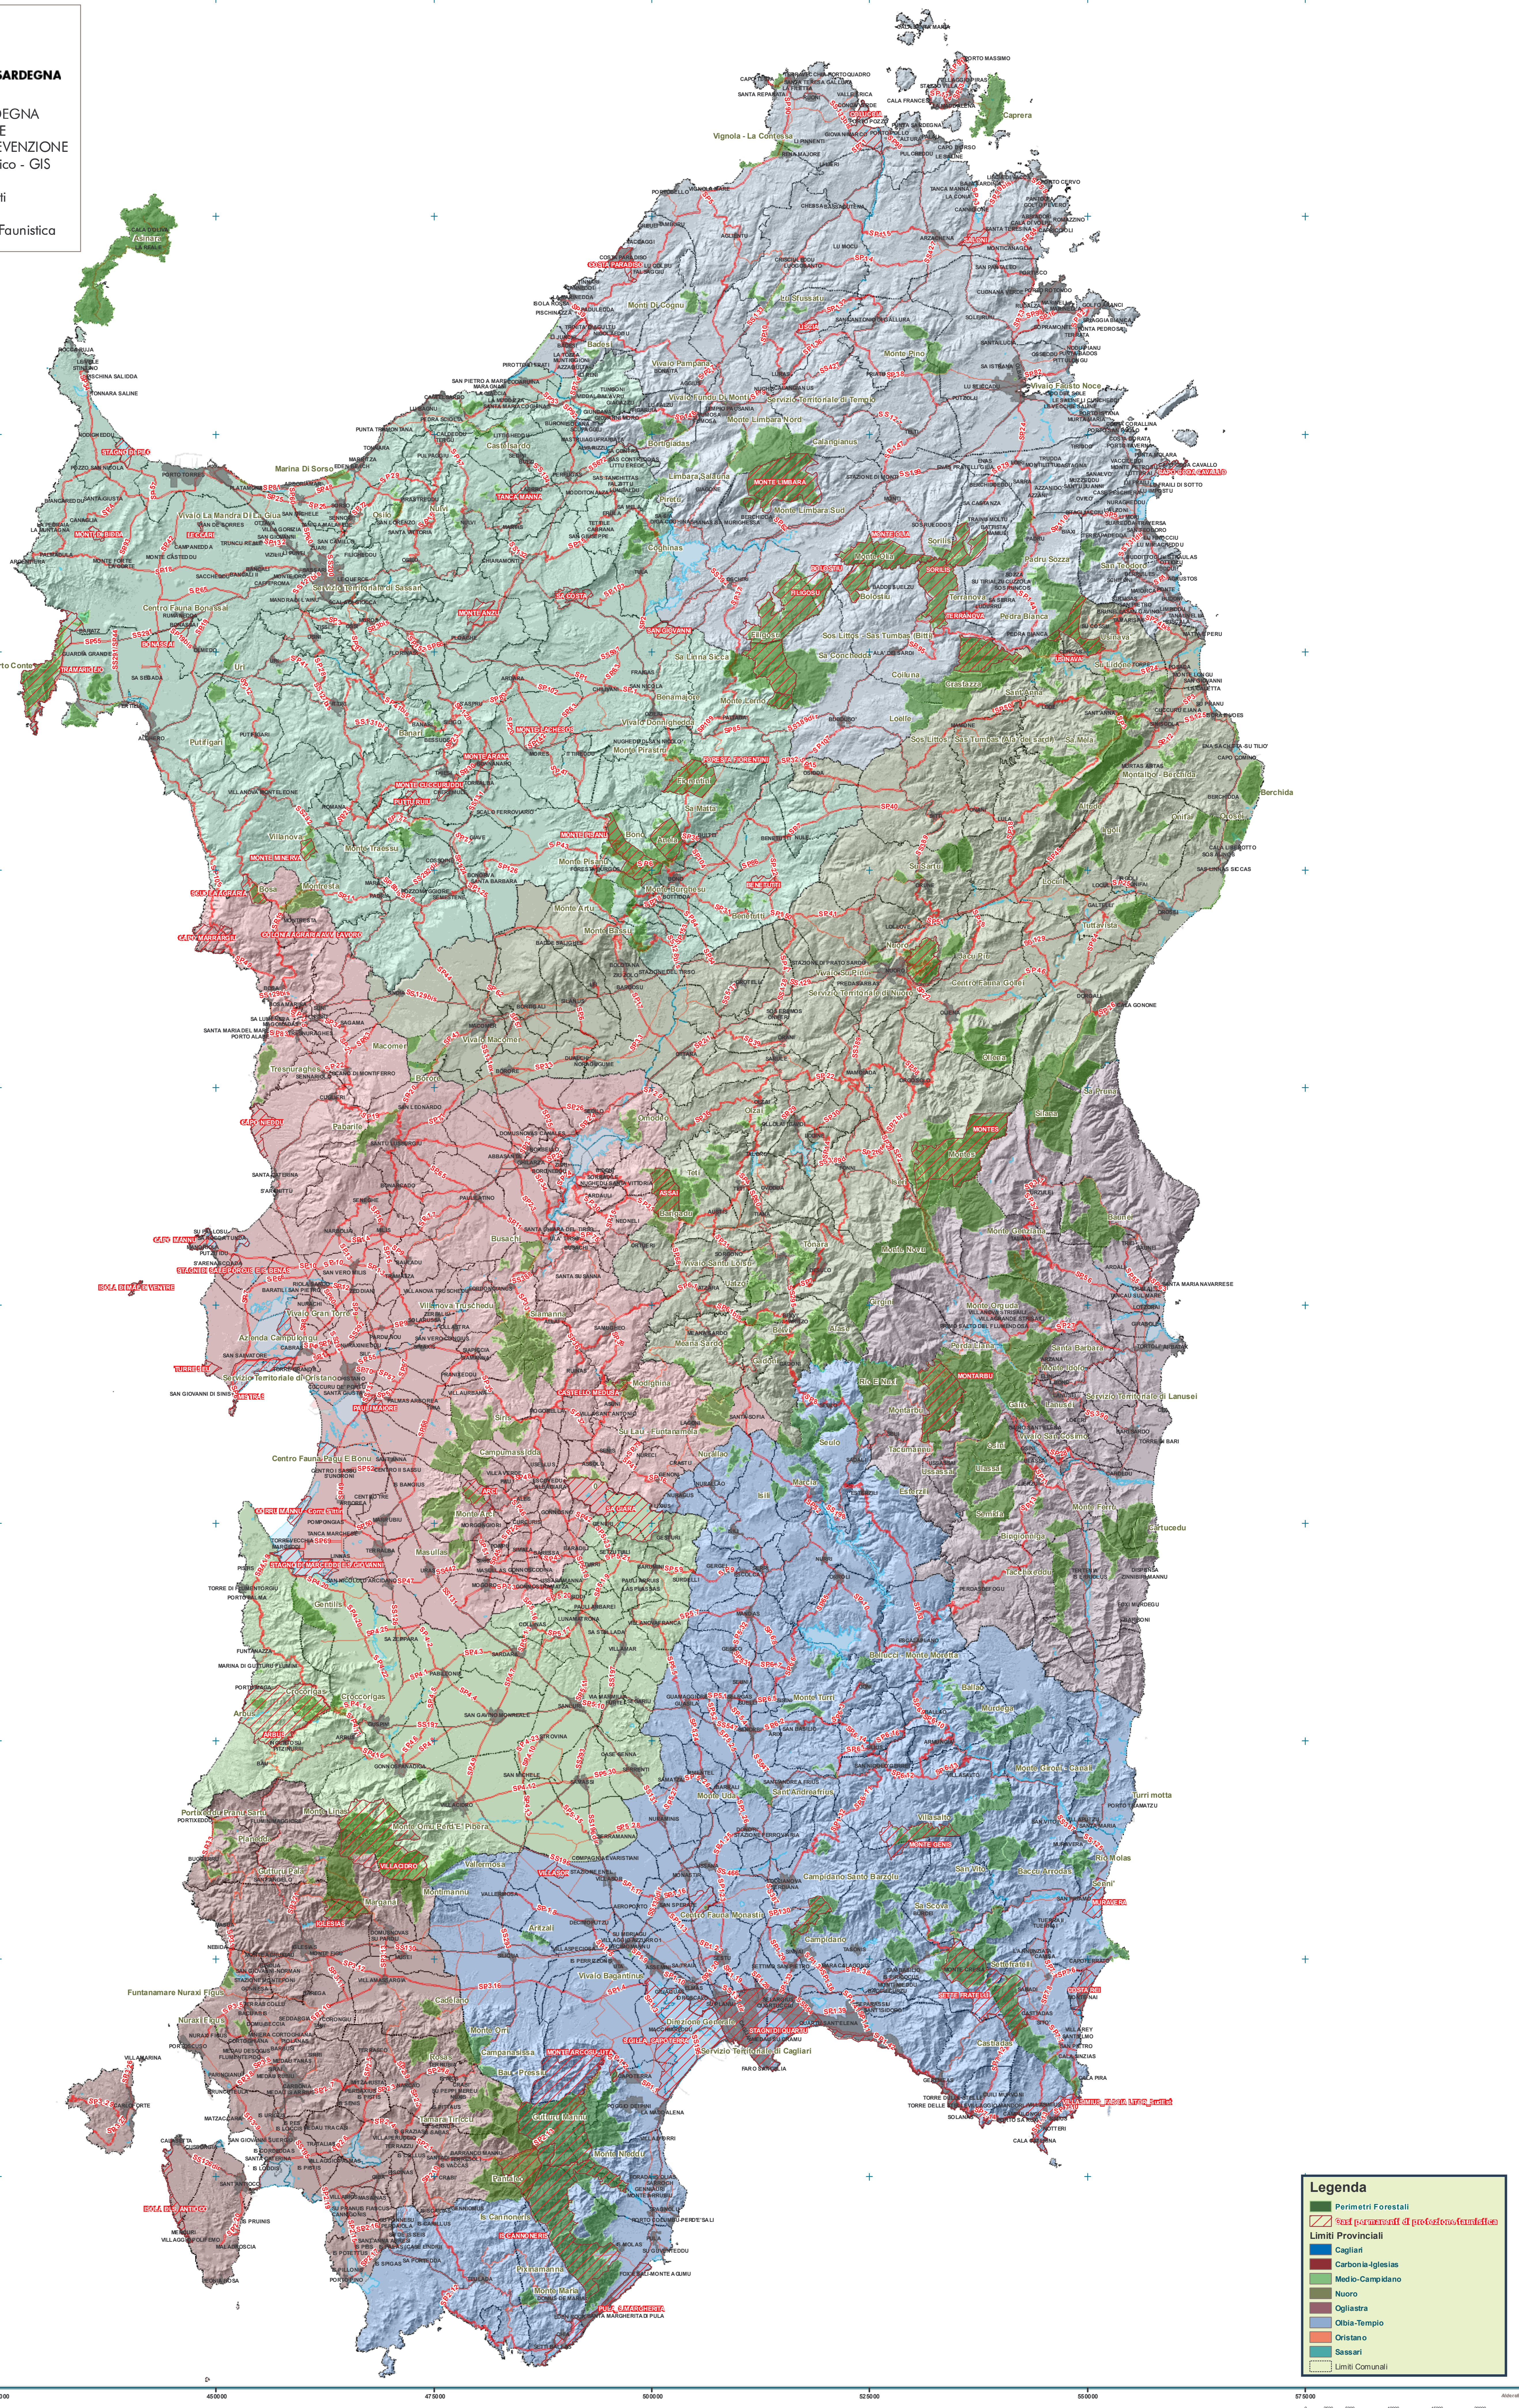

REGIONE AUTONOMA DELLA SARDEGNA

ENTE FORESTE DELLA SARDEGNA
 DIREZIONE GENERALE
 SERVIZIO TECNICO E DELLA PREVENZIONE
 Ufficio Pedologico - Cartografico - GIS

Perimetri Forestali Gestiti
 e
 Oasi Permanenti di Protezione Faunistica

Legenda

- Perimetri Forestali
- Oasi permanenti di protezione faunistica
- Limiti Provinciali
- Cagliari
- Carbonia-Iglesias
- Medio-Campidano
- Nuoro
- Ogliastra
- Oristano
- Sassari
- Limiti Comunali